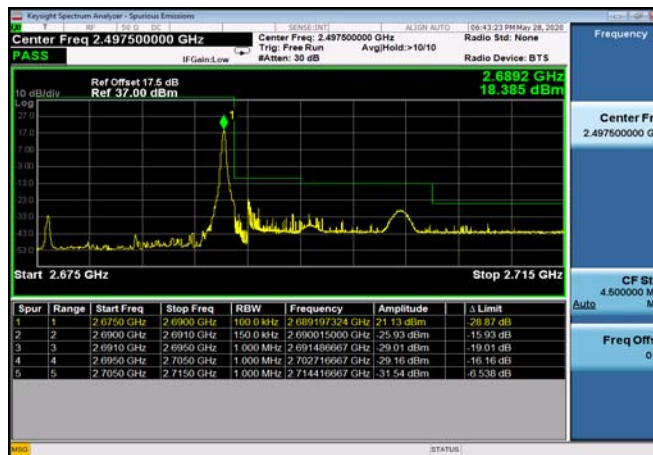

HighRange_TDD41_15MHz_2682.5_OneRB_high_QPSK