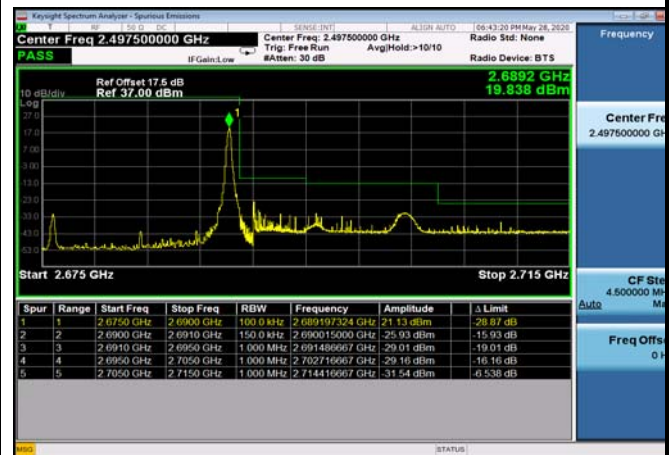

HighRange_TDD41_10MHz_2685_fullRB_HighQPSK

HighRange_TDD41_10MHz_2685_fullRB_HighQ16

HighRange_TDD41_15MHz_2682.5_OneRB_high_QPSK

HighRange_TDD41_15MHz_2682.5_OneRB_high_Q16

HighRange_TDD41_15MHz_2682.5_fullRB_HighQPSK