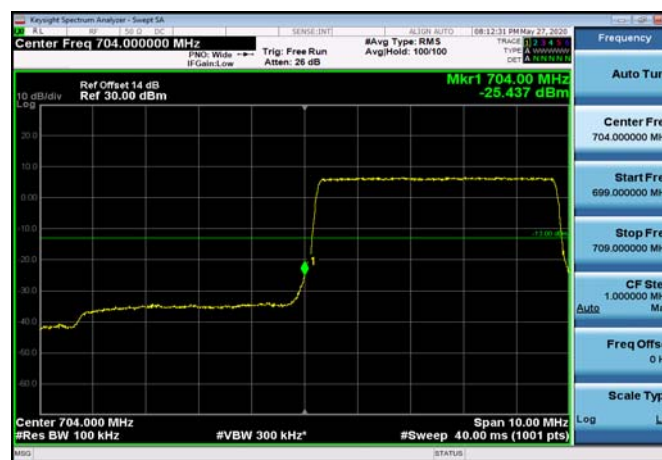

HighRange_FDD12_10MHz_711_fullRB_High_QPSK

HighRange_FDD12_10MHz_711_fullRB_High_Q16

LowRange_FDD17_5MHz_706.5_OneRB_low_QPSK

LowRange_FDD17_5MHz_706.5_OneRB_low_Q16

LowRange_FDD17_5MHz_706.5_fullRB
_Low_QPSK