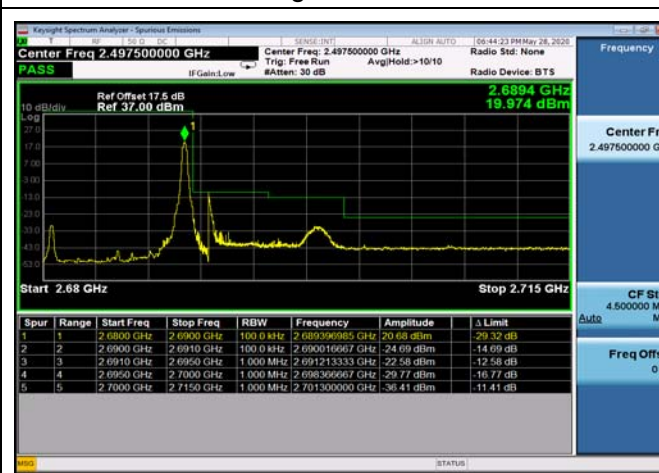

HighRange_TDD41_5MHz_2687.5_OneRB_high_Q16

HighRange_TDD41_5MHz_2687.5_fullIRB_HighQPSK

HighRange_TDD41_5MHz_2687.5_fullIRB_HighQ16

HighRange_TDD41_10MHz_2685_OneRB_high_QPSK

HighRange_TDD41_10MHz_2685_OneRB_high_Q16