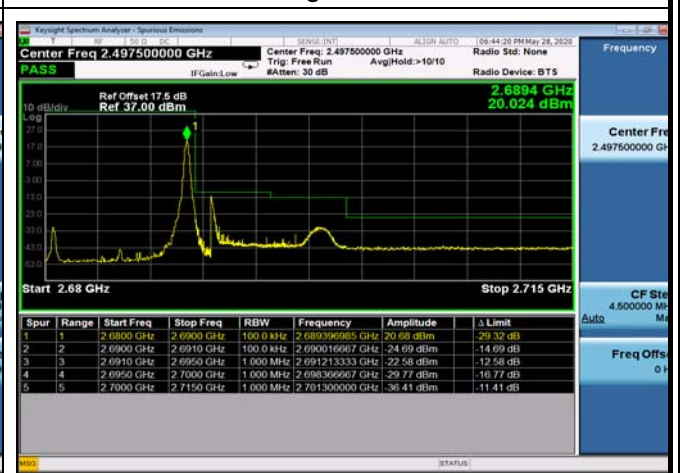

HighRange_TDD41_5MHz_2687.5_OneRB_high_Q16

HighRange_TDD41_5MHz_2687.5_fullIRB_HighQPSK

HighRange_TDD41_5MHz_2687.5_fullIRB_HighQ16

HighRange_TDD41_10MHz_2685_OneRB_high_QPSK

HighRange_TDD41_10MHz_2685_OneRB_high_Q16