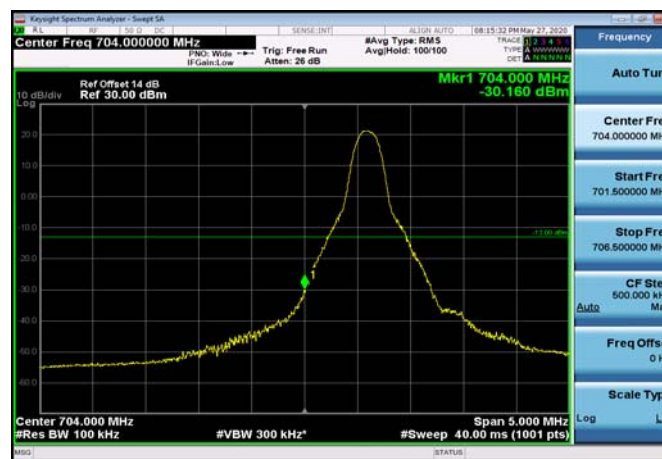

LowRange_FDD17_10MHz_709_OneRB
_low_QPSK