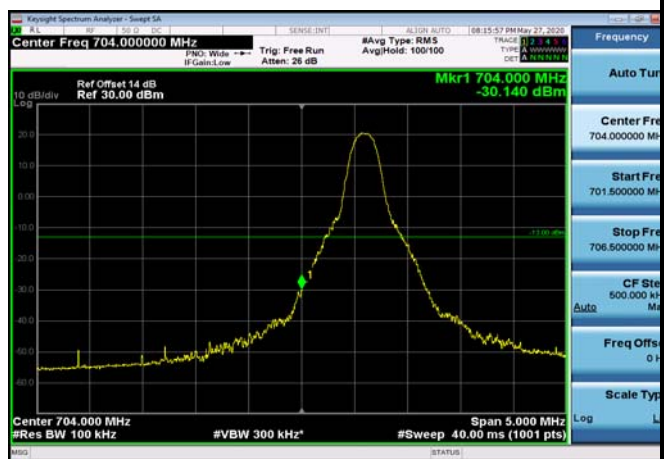

LowRange_FDD17_10MHz_709_OneRB
_low_Q16