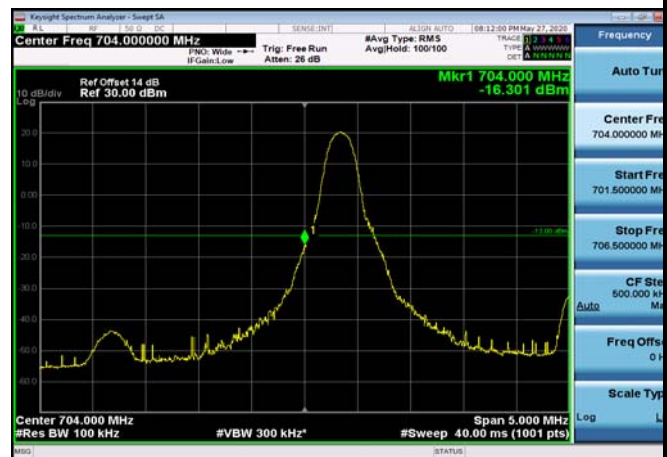

HighRange_FDD12_10MHz_711_fullRB_High_QPSK

HighRange_FDD12_10MHz_711_fullRB_High_Q16

LowRange_FDD17_5MHz_706.5_OneRB_low_QPSK

LowRange_FDD17_5MHz_706.5_OneRB_low_Q16

LowRange_FDD17_5MHz_706.5_fullRB
_Low_QPSK