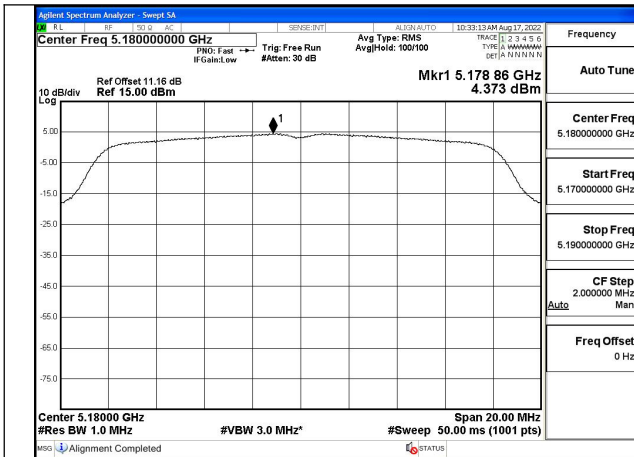

Test Mode: 802.11a