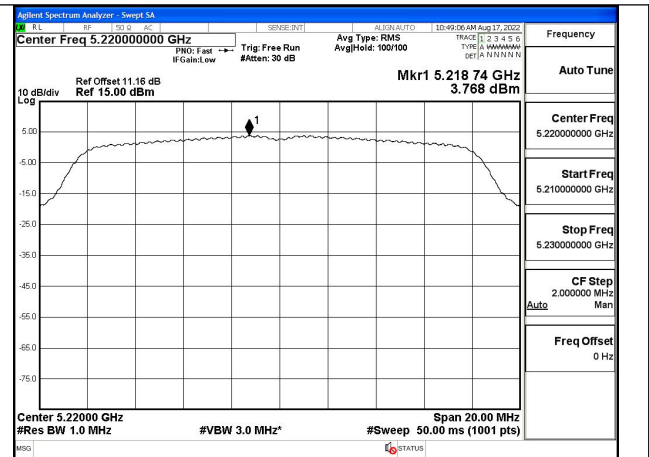

Test Mode: 802.11a