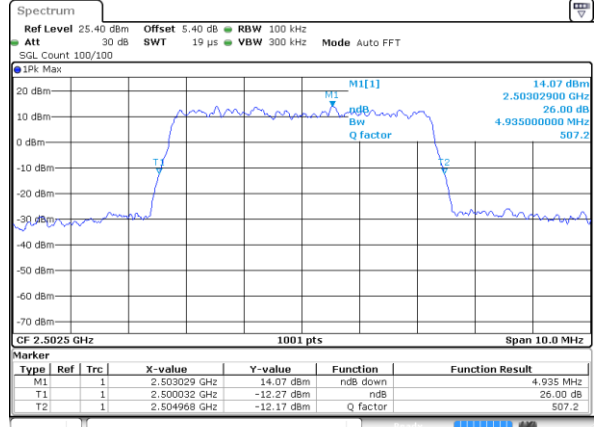

Mode	LTE Band 66 : 26dB BW(MHz)											
BW	1.4MHz		3MHz		5MHz		10MHz		15MHz		20MHz	
Mod.	QPSK	16QAM	QPSK	16QAM	QPSK	16QAM	QPSK	16QAM	QPSK	16QAM	QPSK	16QAM
Lowest CH	1.222	1.220	2.997	2.991	4.875	4.925	9.93	9.77	14.356	14.326	20.30	20.02
Middle CH	1.231	1.236	3.033	3.033	4.905	4.915	9.81	9.69	14.386	14.326	20.26	20.30
Highest CH	1.236	1.234	3.015	2.979	4.965	4.875	9.83	9.73	14.296	14.625	20.14	20.14
BW	1.4MHz	3MHz	5MHz	10MHz	15MHz	20MHz						
Mod.	64QAM	64QAM	64QAM	64QAM	64QAM	64QAM						
Lowest CH	1.236	3.015	4.895	9.69	14.655	20.18						
Middle CH	1.222	3.009	4.875	9.81	14.356	20.10						
Highest CH	1.222	3.009	4.845	9.81	14.296	20.02						

LTE Band 7

Lowest Channel / 5MHz / QPSK

Date: 14 AUG 2017 13:56:38

Lowest Channel / 5MHz / 16QAM

Date: 14 AUG 2017 13:56:59

Middle Channel / 5MHz / QPSK

Date: 14 AUG 2017 13:57:41

Middle Channel / 5MHz / 16QAM