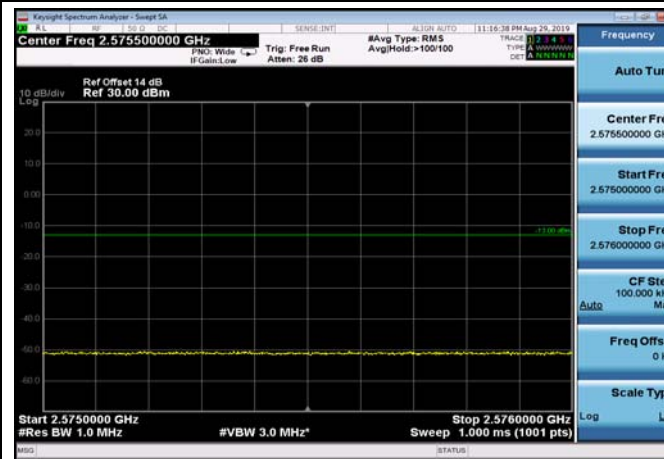

FDD07_15MHz_2507.5_Q16_fullRB_ExtraBands_Range_2575~2576