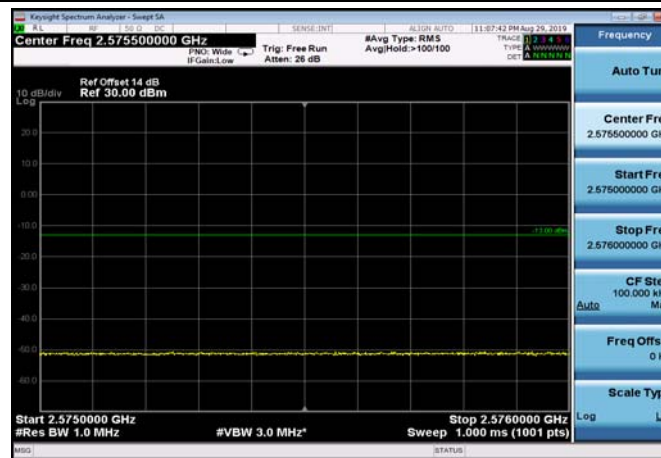

FDD07_10MHz_2505_Q16_fullRB_ExtraBand
s_Range_2475~2490

FDD07_10MHz_2505_Q16_fullRB_ExtraBand
s_Range_2490~2496

FDD07_10MHz_2505_Q16_fullRB_ExtraBand
s_Range_2570~2575

FDD07_10MHz_2505_Q16_fullIRB_ExtraBand
s_Range_2575~2576