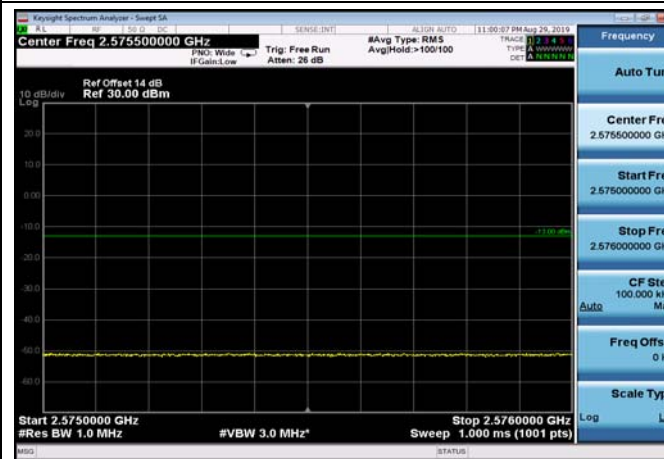

FDD07_5MHz_2502.5_Q16_fullIRB_ExtraBan
ds_Range_2575~2576