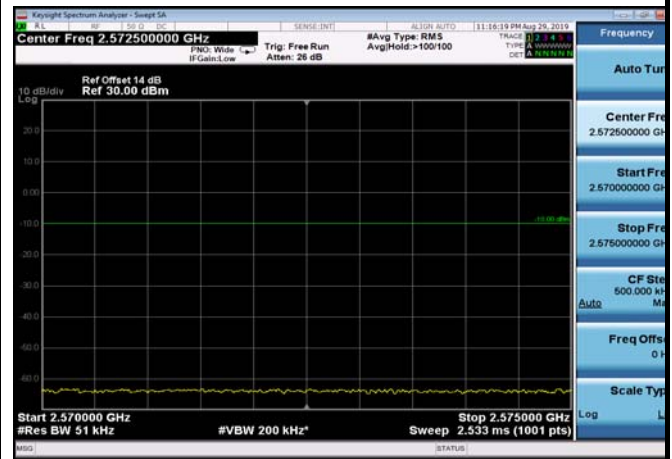

FDD07_15MHz_2507.5_Q16_fullRB_ExtraBands_Range_2570~2575