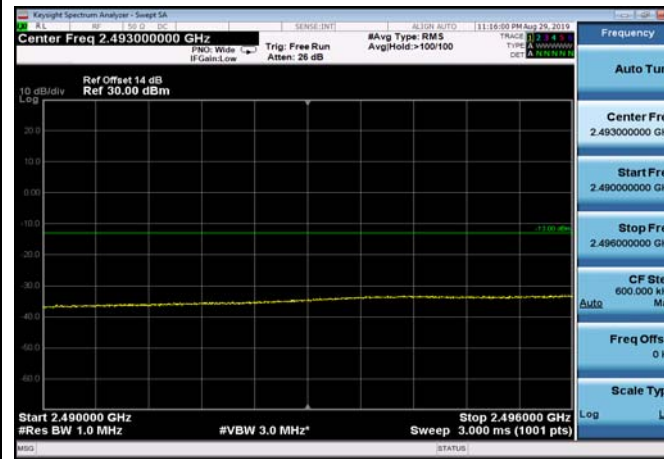

LowRange_FDD07_15MHz_2507.5_fullIRB_Low_QPSK

LowRange_FDD07_15MHz_2507.5_fullIRB_Low_Q16

FDD07_15MHz_2507.5_Q16_fullIRB_ExtraBands_Range_2475~2490

FDD07_15MHz_2507.5_Q16_fullRB_ExtraBands_Range_2490~2496