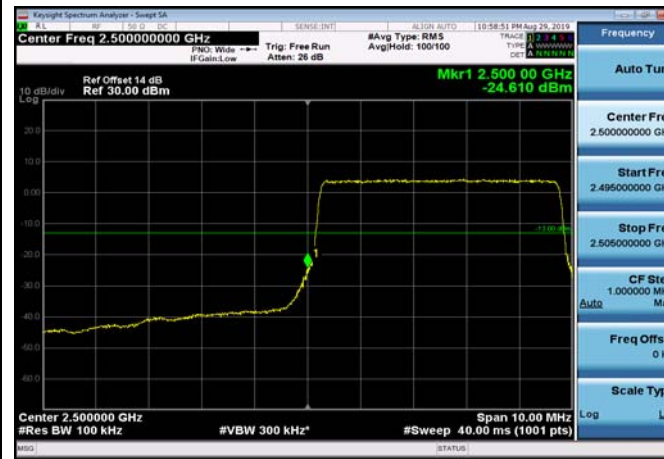

FDD07_5MHz_2502.5_Q16_OneRB_low
_ExtraBands_Range_2490~2496

LowRange_FDD07_5MHz_2502.5_fullIRB
_Low_QPSK

LowRange_ FDD07_5MHz_2502.5_fullIRB
_Low_Q16

FDD07_5MHz_2502.5_Q16_fullIRB_ExtraBan
ds_Range_2475~2490