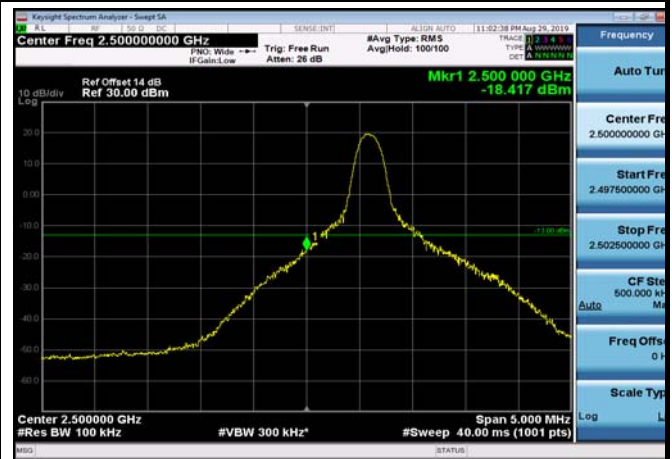

FDD07_10MHz_2505_QPSK_OneRB_high
_ExtraBands_Range_2570~2575

FDD07_10MHz_2505_QPSK_OneRB_high
_ExtraBands_Range_2575~2576

FDD07_10MHz_2505_QPSK_OneRB_high
_ExtraBands_Range_2576~2595

LowRange_FDD07_10MHz_2505_OneRB
_low_QPSK