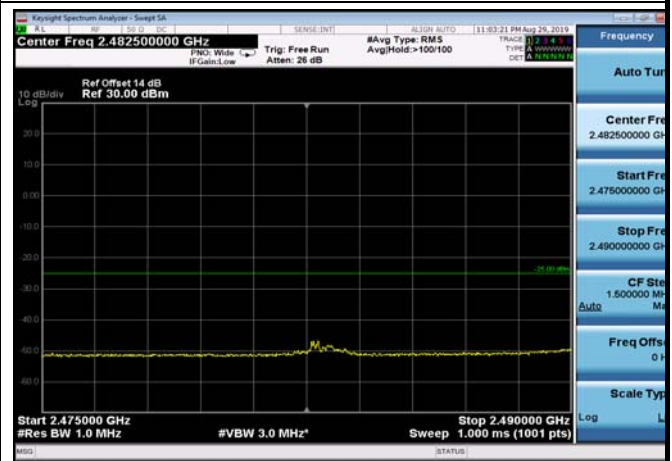

FDD07_10MHz_2505_Q16_OneRB_low
_ExtraBands_Range_2475~2490