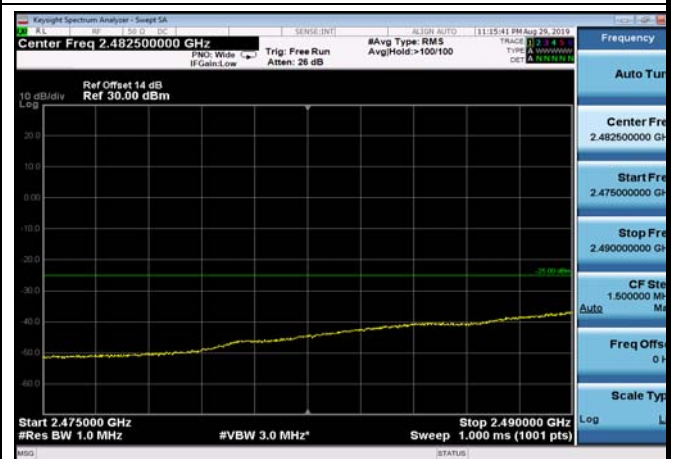

FDD07_15MHz_2507.5_Q16_fullIRB_ExtraBands_Range_2475~2490