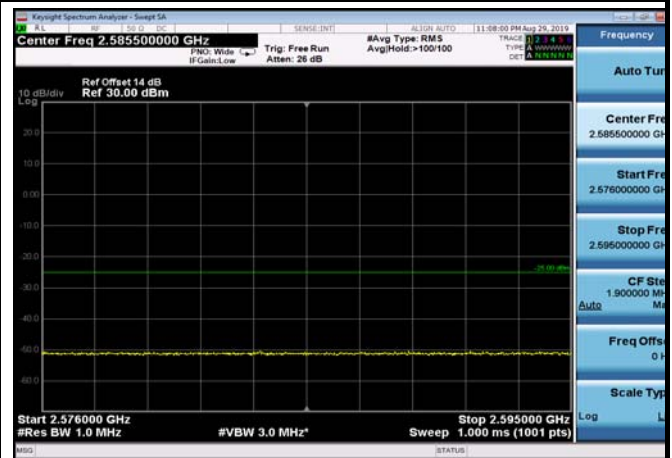

FDD07_10MHz_2505_Q16_fullIRB_ExtraBand
s_Range_2576~2595