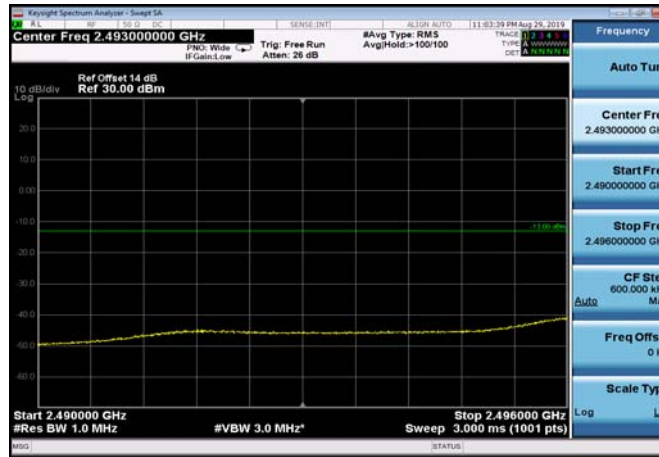

LowRange_FDD07_10MHz_2505_OneRB
_low_Q16

FDD07_10MHz_2505_Q16_OneRB_low
_ExtraBands_Range_2475~2490

FDD07_10MHz_2505_Q16_OneRB_low
_ExtraBands_Range_2490~2496

LowRange_FDD07_10MHz_2505_fullRB
_Low_QPSK

LowRange_FDD07_10MHz_2505_fullRB
_Low_Q16