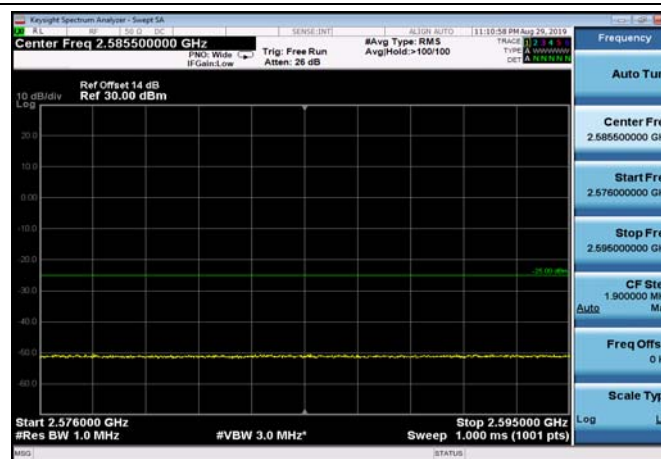

FDD07_10MHz_2505_Q16_fullIRB_ExtraBand
s_Range_2576~2595

FDD07_15MHz_2507.5_QPSK_OneRB_high
_ExtraBands_Range_2570~2575

FDD07_15MHz_2507.5_QPSK_OneRB_high
_ExtraBands_Range_2575~2576

FDD07_15MHz_2507.5_QPSK_OneRB_high
_ExtraBands_Range_2576~2595