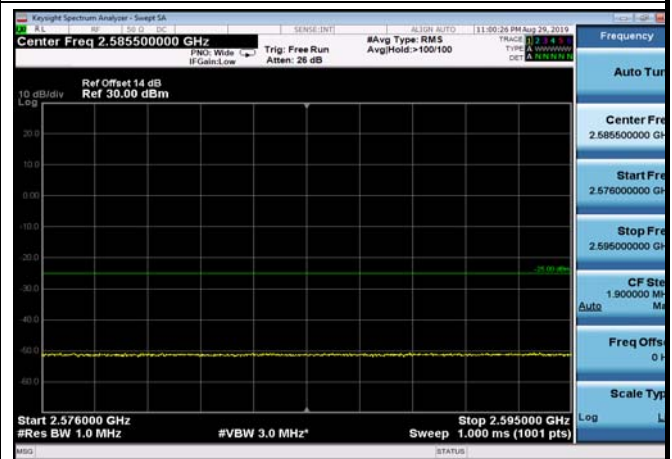

FDD07_5MHz_2502.5_Q16_fullIRB_ExtraBan
ds_Range_2490~2496

FDD07_5MHz_2502.5_Q16_fullIRB_ExtraBan
ds_Range_2570~2575

FDD07_5MHz_2502.5_Q16_fullIRB_ExtraBan
ds_Range_2575~2576

FDD07_5MHz_2502.5_Q16_fullIRB_ExtraBan
ds_Range_2576~2595