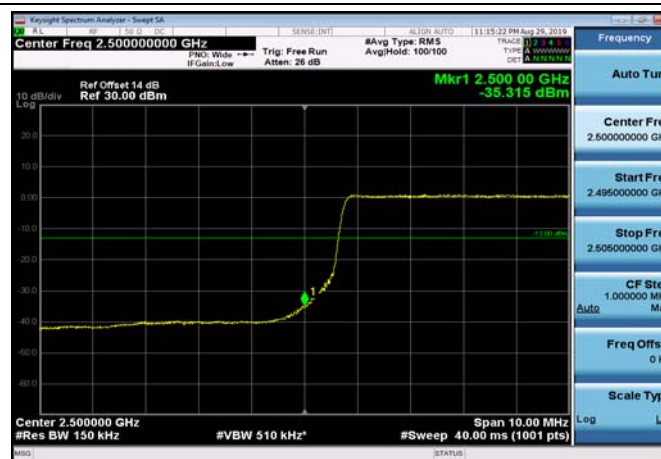

LowRange_FDD07_15MHz_2507.5_fullIRB_Low_Q16