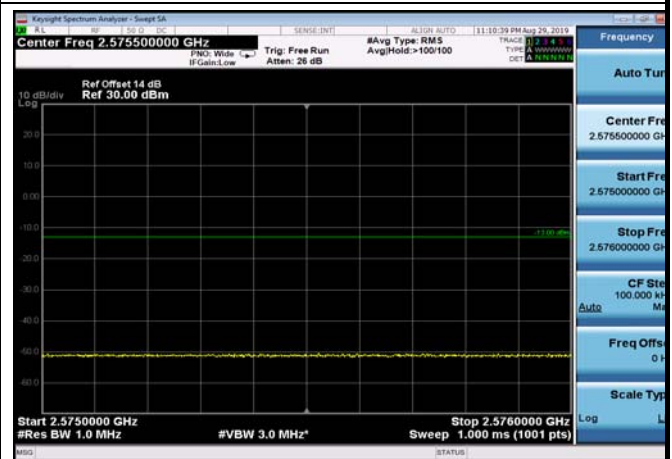

FDD07_15MHz_2507.5_QPSK_OneRB_high
_ExtraBands_Range_2575~2576