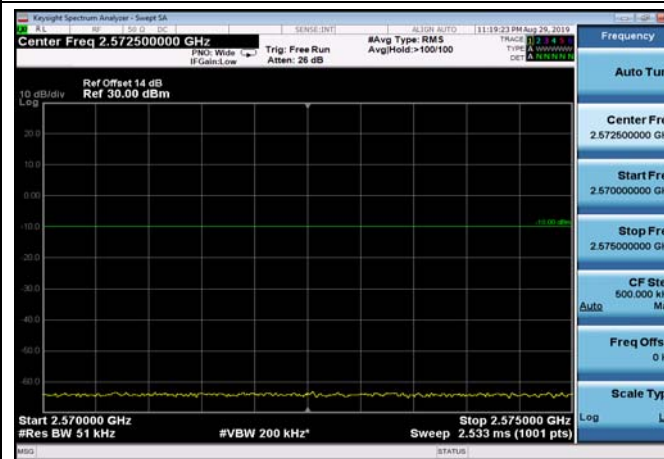

FDD07_15MHz_2507.5_Q16_fullRB_ExtraBands_Range_2570~2575

FDD07_15MHz_2507.5_Q16_fullRB_ExtraBands_Range_2575~2576

FDD07_15MHz_2507.5_Q16_fullRB_ExtraBands_Range_2576~2595

FDD07_20MHz_2510_QPSK_OneRB_high_ExtraBands_Range_2570~2575