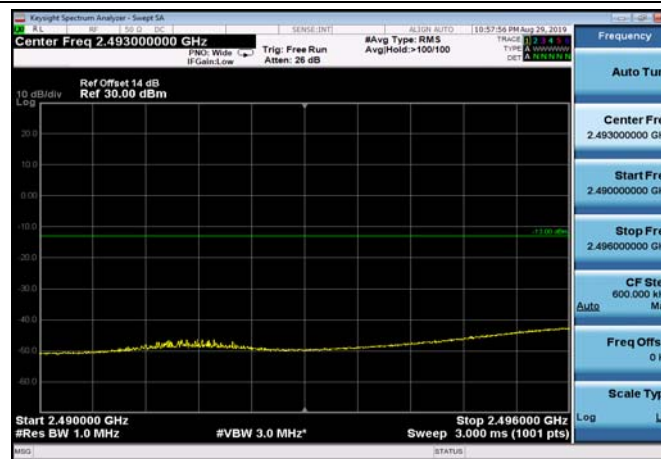

FDD07_5MHz_2502.5_Q16_OneRB_low
_ExtraBands_Range_2490~2496