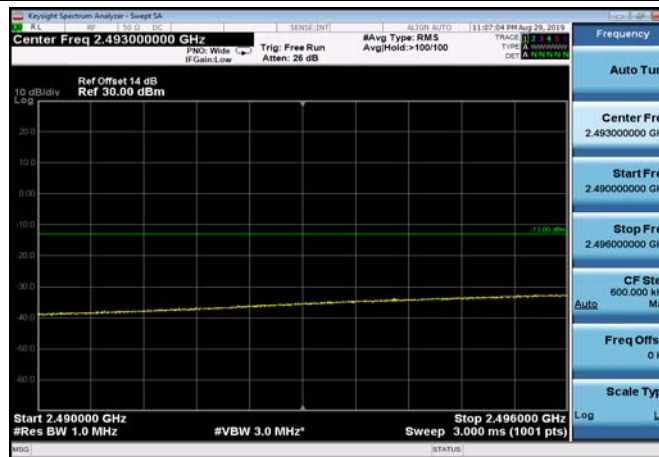

FDD07_10MHz_2505_Q16_fullRB_ExtraBand
s_Range_2490~2496