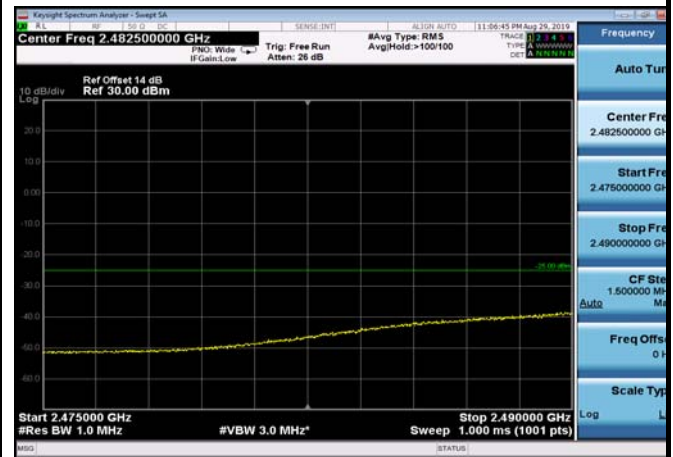

FDD07_10MHz_2505_Q16_fullRB_ExtraBand
s_Range_2475~2490