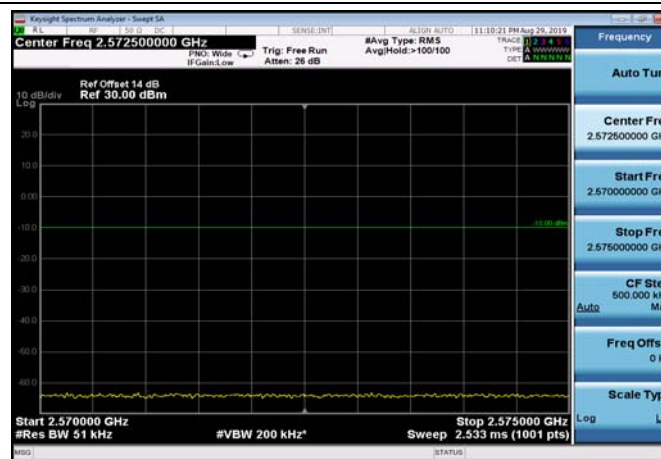

FDD07_15MHz_2507.5_QPSK_OneRB_high
_ExtraBands_Range_2570~2575