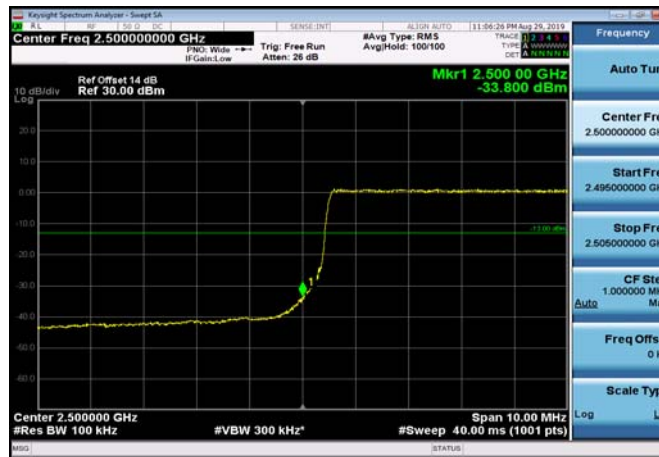

LowRange_FDD07_10MHz_2505_OneRB
_low_Q16

FDD07_10MHz_2505_Q16_OneRB_low
_ExtraBands_Range_2475~2490

FDD07_10MHz_2505_Q16_OneRB_low
_ExtraBands_Range_2490~2496

LowRange_FDD07_10MHz_2505_fullRB
_Low_QPSK

LowRange_FDD07_10MHz_2505_fullRB
_Low_Q16