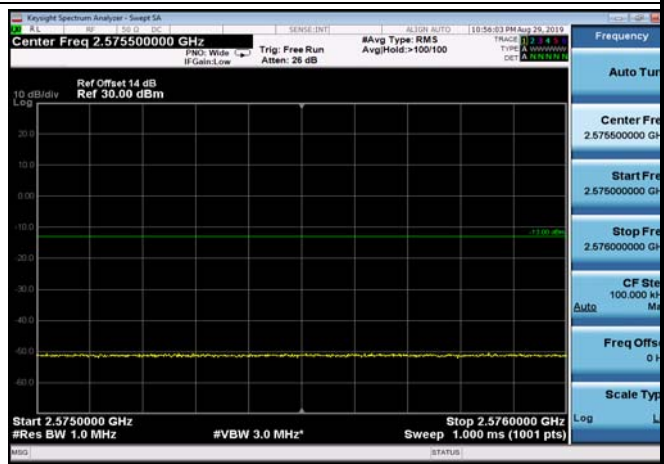

HighRange_FDD05_10MHz_844_fullRB
_High_QPSK

HighRange_FDD05_10MHz_844_fullRB
_High_Q16

FDD07_5MHz_2502.5_QPSK_OneRB_high
_ExtraBands_Range_2570~2575

FDD07_5MHz_2502.5_QPSK_OneRB_high
_ExtraBands_Range_2575~2576