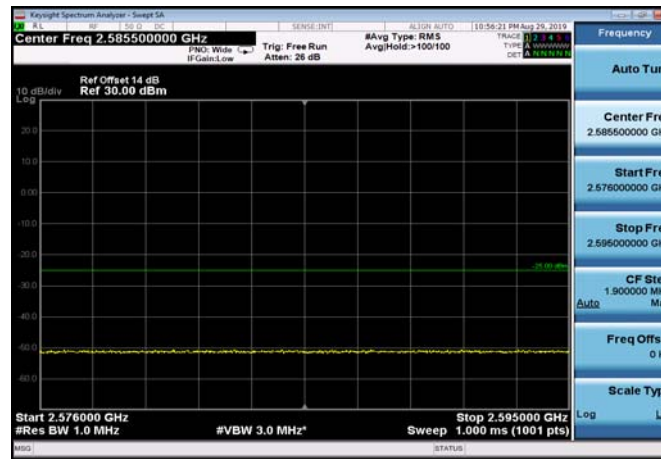

FDD07_5MHz_2502.5_QPSK_OneRB_high
_ExtraBands_Range_2576~2595