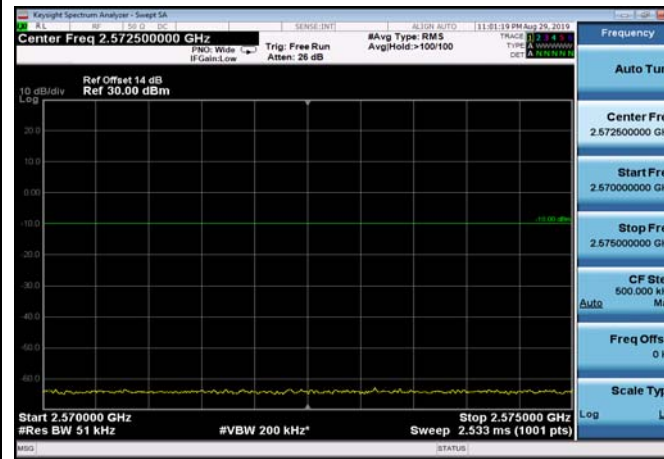

FDD07_10MHz_2505_QPSK_OneRB_high
_ExtraBands_Range_2570~2575