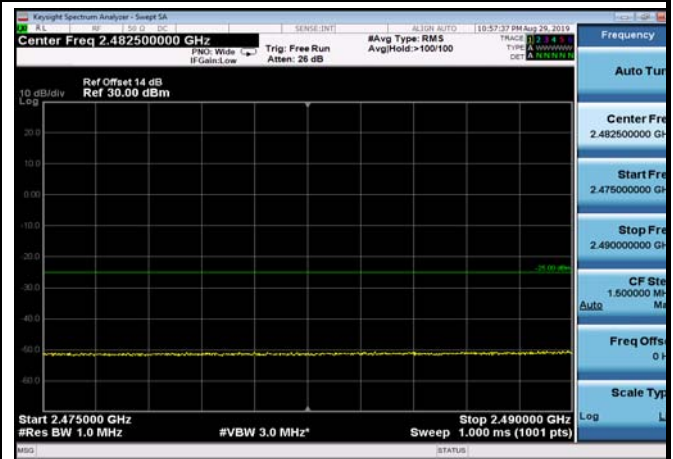

FDD07_5MHz_2502.5_QPSK_OneRB_high
_ExtraBands_Range_2576~2595

LowRange_FDD07_5MHz_2502.5_OneRB
_low_QPSK

LowRange_FDD07_5MHz_2502.5_OneRB
_low_Q16

FDD07_5MHz_2502.5_Q16_OneRB_low
_ExtraBands_Range_2475~2490