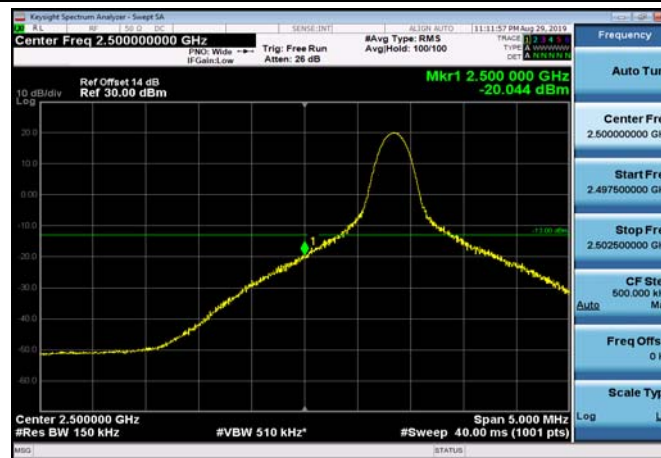

LowRange_FDD07_15MHz_2507.5_OneRB_low_Q16