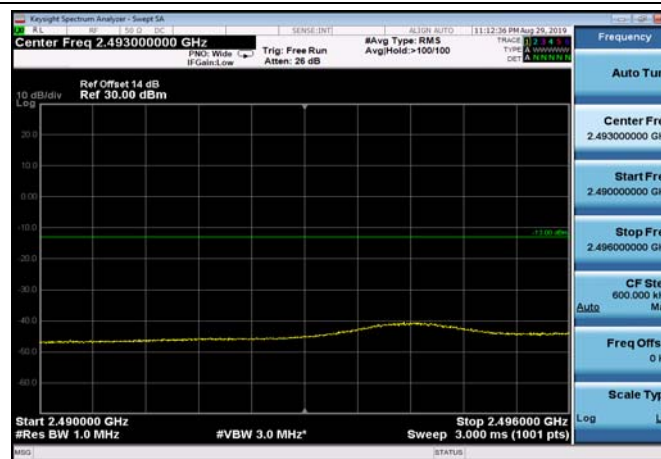

LowRange_FDD07_15MHz_2507.5_OneRB
_low_QPSK

LowRange_FDD07_15MHz_2507.5_OneRB_low_Q16

FDD07_15MHz_2507.5_Q16_OneRB_low_ExtraBands_Range_2475~2490

FDD07_15MHz_2507.5_Q16_OneRB_low_ExtraBands_Range_2490~2496