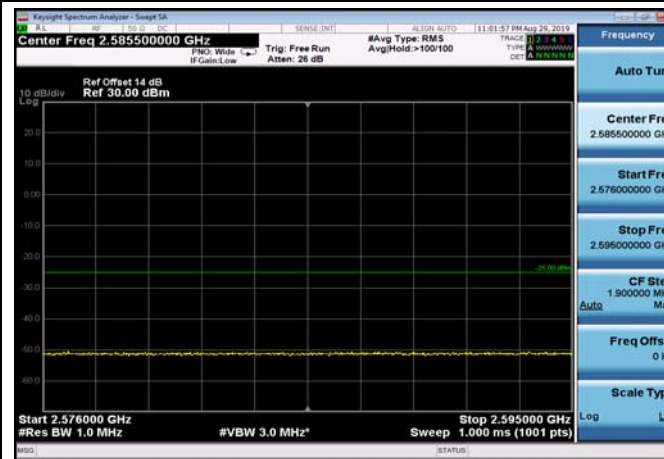

FDD07_10MHz_2505_QPSK_OneRB_high
_ExtraBands_Range_2576~2595