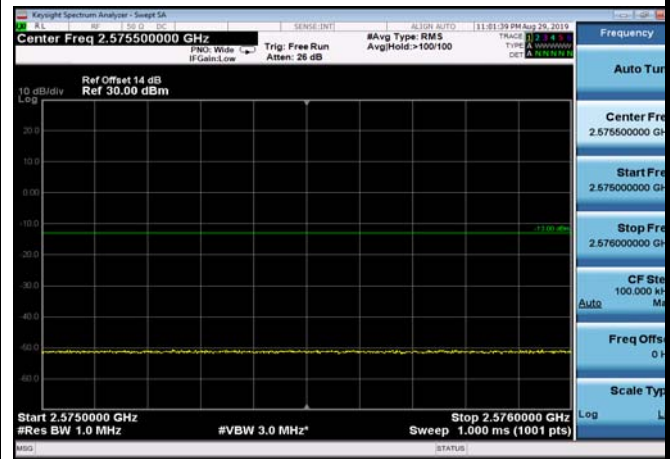

FDD07_10MHz_2505_QPSK_OneRB_high
_ExtraBands_Range_2575~2576