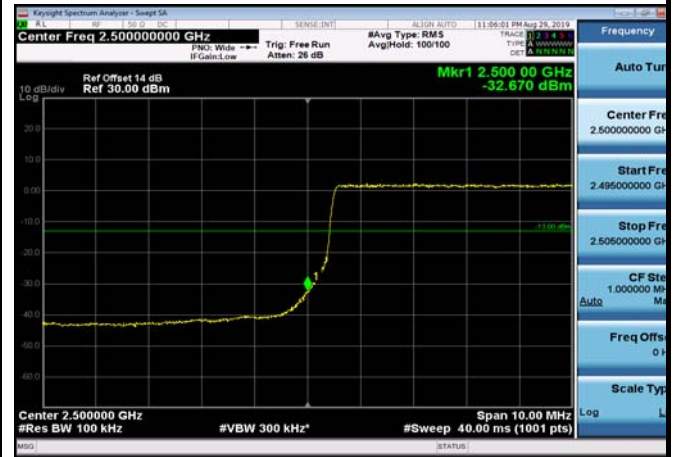

LowRange_FDD07_10MHz_2505_OneRB
_low_Q16

FDD07_10MHz_2505_Q16_OneRB_low
_ExtraBands_Range_2475~2490

FDD07_10MHz_2505_Q16_OneRB_low
_ExtraBands_Range_2490~2496

LowRange_FDD07_10MHz_2505_fullRB
_Low_QPSK

LowRange_FDD07_10MHz_2505_fullRB
_Low_Q16