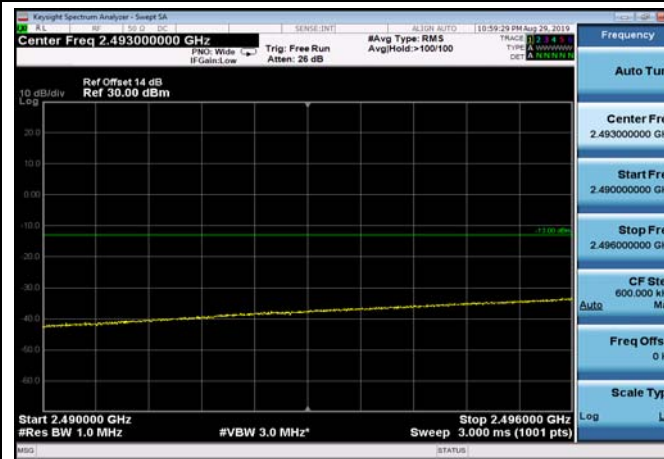

FDD07_5MHz_2502.5_Q16_fullIRB_ExtraBan
ds_Range_2490~2496