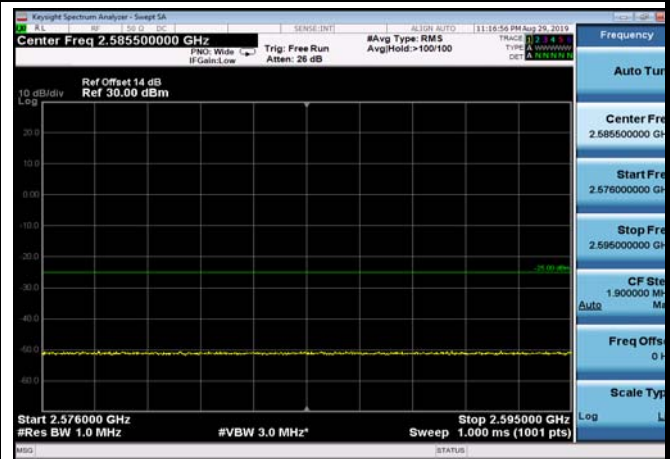

FDD07_15MHz_2507.5_Q16_fullRB_ExtraBands_Range_2576~2595