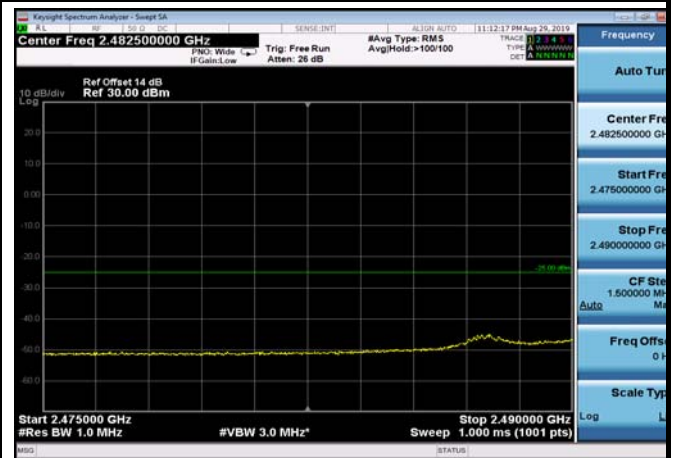

LowRange_FDD07_15MHz_2507.5_OneRB
_low_QPSK

LowRange_FDD07_15MHz_2507.5_OneRB_low_Q16

FDD07_15MHz_2507.5_Q16_OneRB_low_ExtraBands_Range_2475~2490

FDD07_15MHz_2507.5_Q16_OneRB_low_ExtraBands_Range_2490~2496