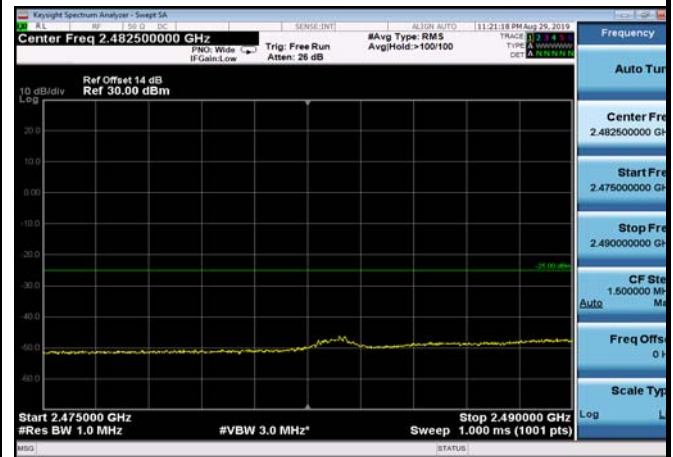

FDD07_20MHz_2510_QPSK_OneRB_high
_ExtraBands_Range_2576~2595

LowRange_FDD07_20MHz_2510_OneRB
_low_QPSK

LowRange_FDD07_20MHz_2510_OneRB
_low_Q16

FDD07_20MHz_2510_Q16_OneRB_low
_ExtraBands_Range_2475~2490

FDD07_20MHz_2510_Q16_OneRB_low
_ExtraBands_Range_2490~2496

LowRange_FDD07_20MHz_2510_fullRB
_Low_QPSK

LowRange_FDD07_20MHz_2510_fullRB_Low_Q16

FDD07_20MHz_2510_Q16_fullRB_ExtraBand_s_Range_2475~2490

FDD07_20MHz_2510_Q16_fullRB_ExtraBand_s_Range_2490~2496

FDD07_20MHz_2510_Q16_fullRB_ExtraBand_s_Range_2570~2575