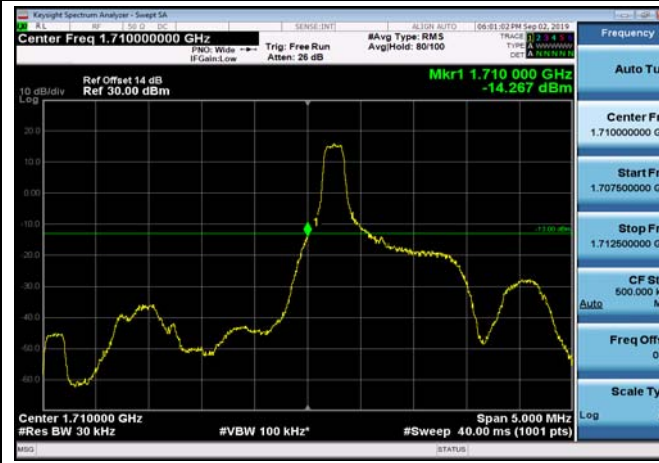

FDD07_20MHz_2560_QPSK_fullRB_ExtraBan
ds_Range_2570~2575

FDD07_20MHz_2560_QPSK_fullRB_ExtraBan
ds_Range_2575~2576

FDD07_20MHz_2560_QPSK_fullRB_ExtraBan
ds_Range_2576~2595

LowRange_FDD04_1.4MHz_1710.7_OneRB
_low_QPSK