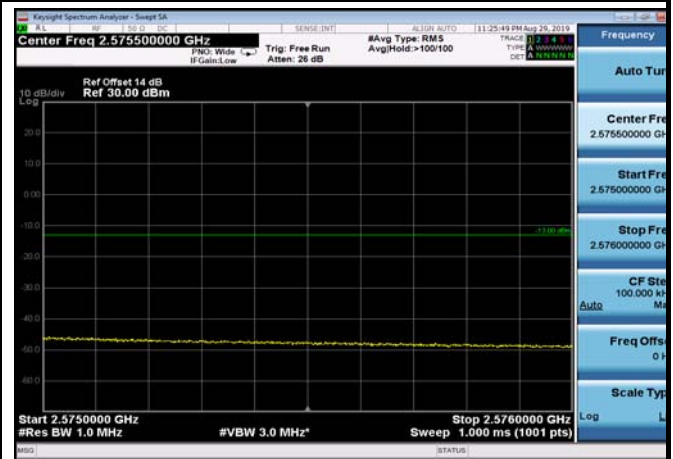

FDD07_5MHz_2567.5_QPSK_OneRB_low_ExtraBands_Range_2475~2490

FDD07_5MHz_2567.5_Q16_OneRB_high_ExtraBands_Range_2575~2576