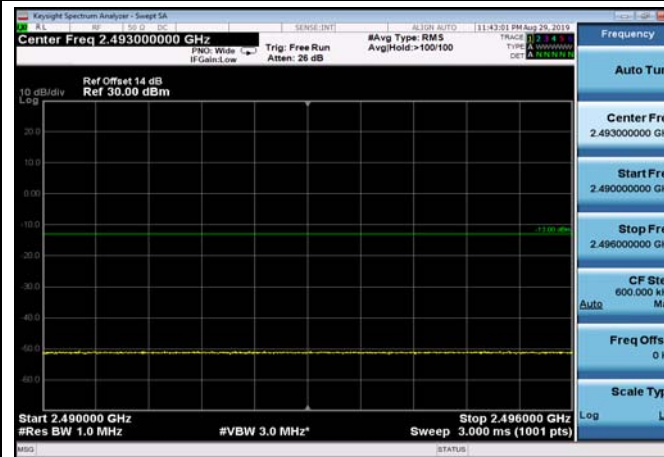

FDD07_15MHz_2562.5_Q16_OneRB_high
_ExtraBands_Range_2575~2576

FDD07_15MHz_2562.5_Q16_OneRB_high
_ExtraBands_Range_2576~2595

FDD07_15MHz_2562.5_QPSK_OneRB_low
_ExtraBands_Range_2475~2490

FDD07_15MHz_2562.5_QPSK_OneRB_low
_ExtraBands_Range_2490~2496