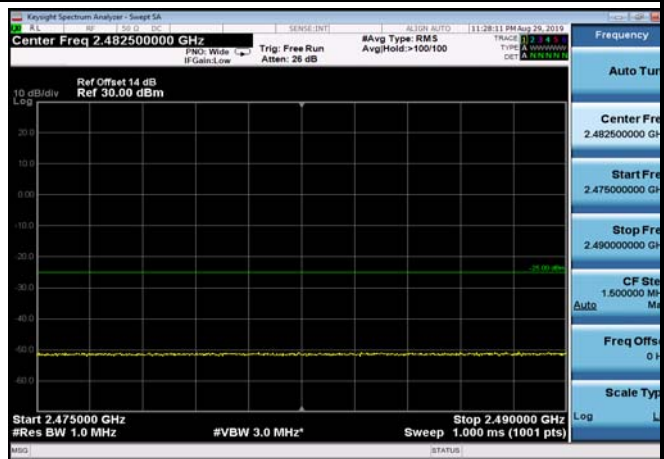

FDD07_5MHz_2567.5_QPSK_fullIRB_ExtraBa
nds_Range_2570~2575

FDD07_5MHz_2567.5_QPSK_fullIRB_ExtraBa
nds_Range_2475~2490