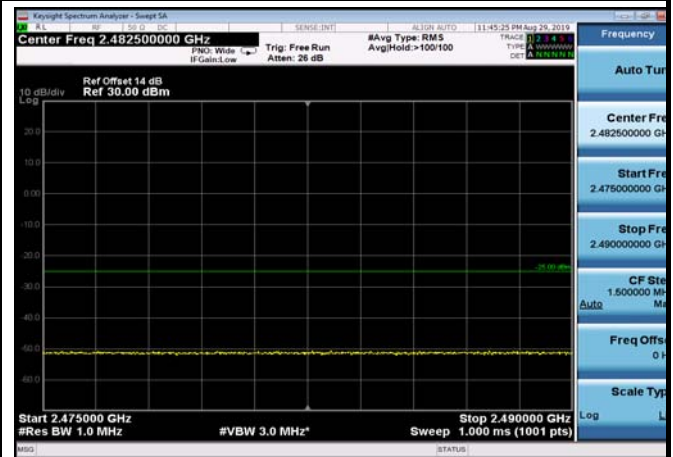

FDD07_15MHz_2562.5_QPSK_fullIRB
_ExtraBands_Range_2570~2575

FDD07_15MHz_2562.5_QPSK_fullRB
_ExtraBands_Range_2475~2490