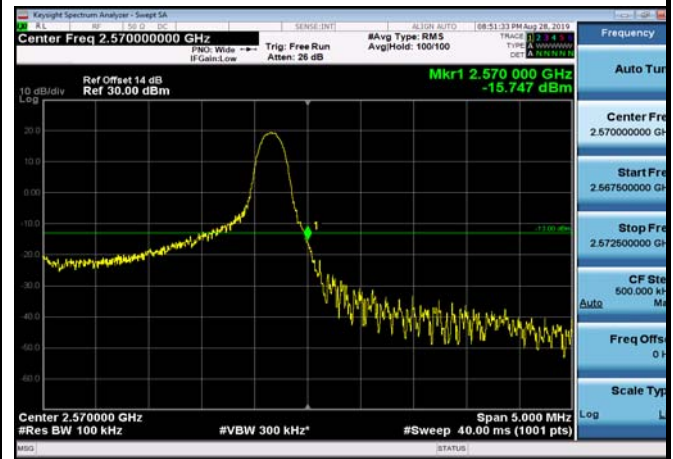

FDD07_20MHz_2510_Q16_fullRB_ExtraBand_s_Range_2575~2576

FDD07_20MHz_2510_Q16_fullRB_ExtraBand_s_Range_2576~2595

HighRange_FDD07_5MHz_2567.5_OneRB_high_QPSK

HighRange_FDD07_5MHz_2567.5_OneRB_high_Q16

FDD07_5MHz_2567.5_Q16_OneRB_high_ExtraBands_Range_2570~2575