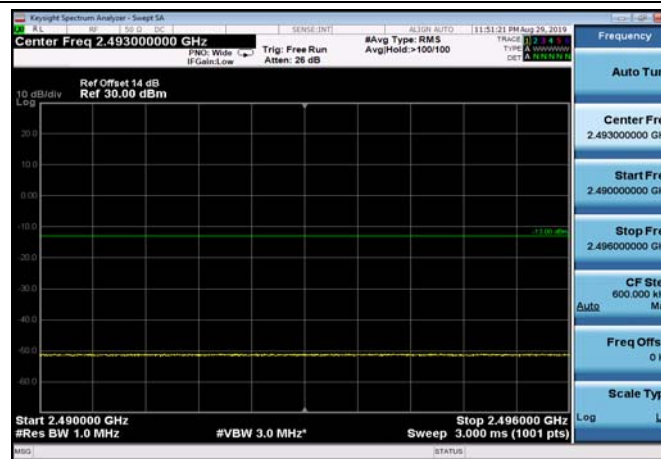

FDD07_20MHz_2560_Q16_OneRB_high
_ExtraBands_Range_2575~2576

FDD07_20MHz_2560_Q16_OneRB_high
_ExtraBands_Range_2576~2595

FDD07_20MHz_2560_QPSK_OneRB_low
_ExtraBands_Range_2475~2490

FDD07_20MHz_2560_QPSK_OneRB_low
_ExtraBands_Range_2490~2496