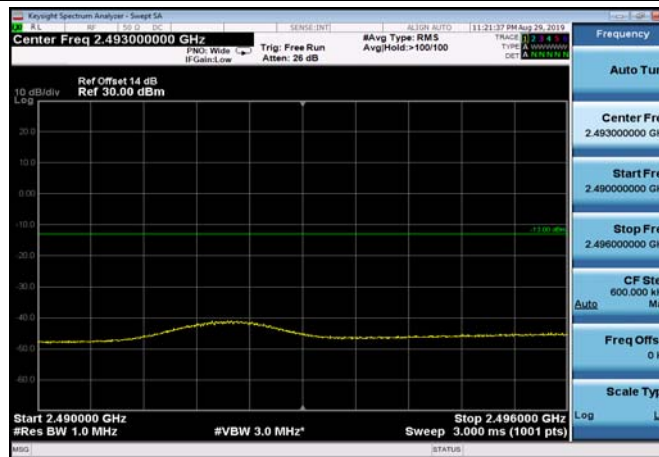

FDD07_20MHz_2510_QPSK_OneRB_high
_ExtraBands_Range_2576~2595

LowRange_FDD07_20MHz_2510_OneRB
_low_QPSK

LowRange_FDD07_20MHz_2510_OneRB
_low_Q16

FDD07_20MHz_2510_Q16_OneRB_low
_ExtraBands_Range_2475~2490

FDD07_20MHz_2510_Q16_OneRB_low
_ExtraBands_Range_2490~2496