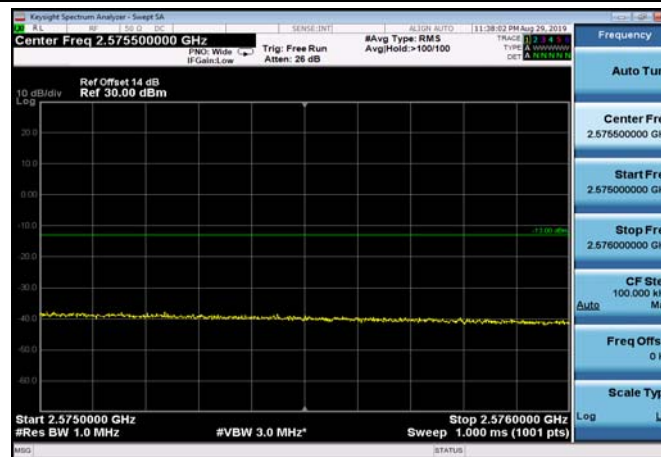

FDD07_10MHz_2565_QPSK_fullIRB_ExtraBan
ds_Range_2475~2490

FDD07_10MHz_2565_QPSK_fullIRB_ExtraBan
ds_Range_2490~2496

FDD07_10MHz_2565_QPSK_fullIRB_ExtraBan
ds_Range_2570~2575

FDD07_10MHz_2565_QPSK_fullIRB_ExtraBan
ds_Range_2575~2576