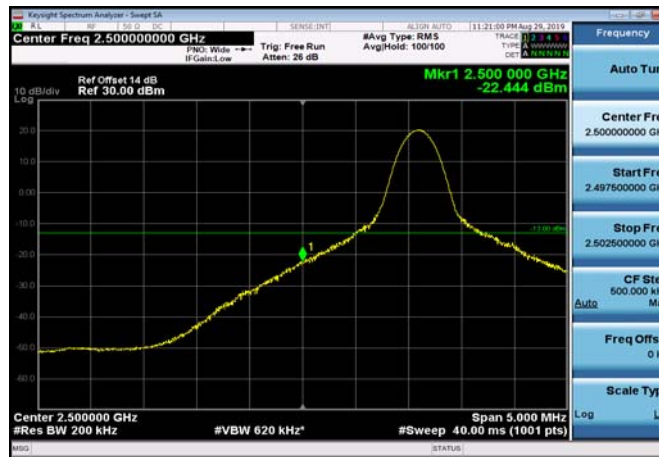

FDD07_20MHz_2510_QPSK_OneRB_high
_ExtraBands_Range_2576~2595

LowRange_FDD07_20MHz_2510_OneRB
_low_QPSK

LowRange_FDD07_20MHz_2510_OneRB
_low_Q16

FDD07_20MHz_2510_Q16_OneRB_low
_ExtraBands_Range_2475~2490

FDD07_20MHz_2510_Q16_OneRB_low
_ExtraBands_Range_2490~2496