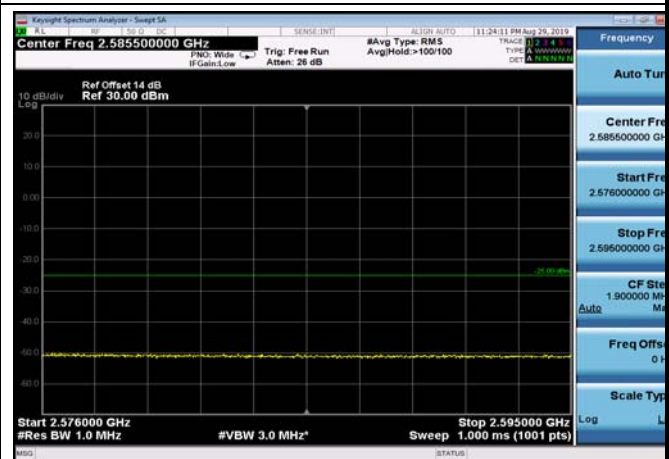

HighRange_FDD07_5MHz_2567.5_OneRB_high_Q16

FDD07_20MHz_2510_Q16_fullRB_ExtraBand_s_Range_2576~2595