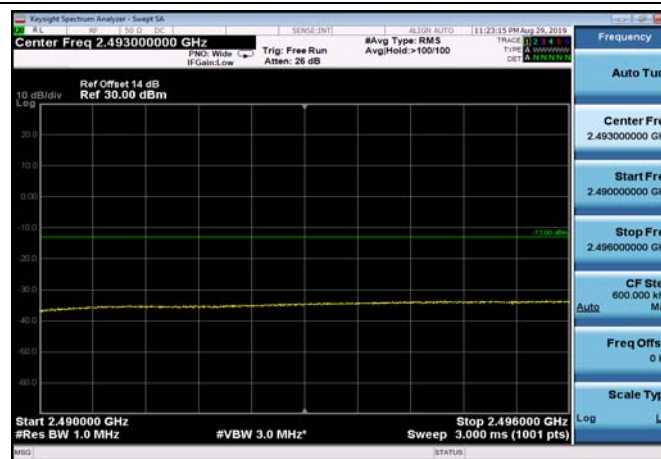

LowRange_FDD07_20MHz_2510_fullRB
_Low_QPSK

LowRange_FDD07_20MHz_2510_fullRB_Low_Q16

FDD07_20MHz_2510_Q16_fullRB_ExtraBand_s_Range_2475~2490

FDD07_20MHz_2510_Q16_fullRB_ExtraBand_s_Range_2490~2496

FDD07_20MHz_2510_Q16_fullRB_ExtraBand_s_Range_2570~2575