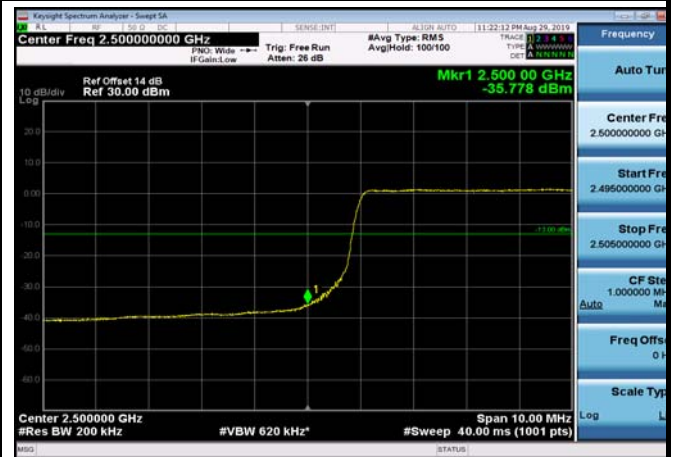

FDD07_20MHz_2510_Q16_fullRB_ExtraBand_s_Range_2475~2490

LowRange_FDD07_20MHz_2510_fullRB
_Low_QPSK