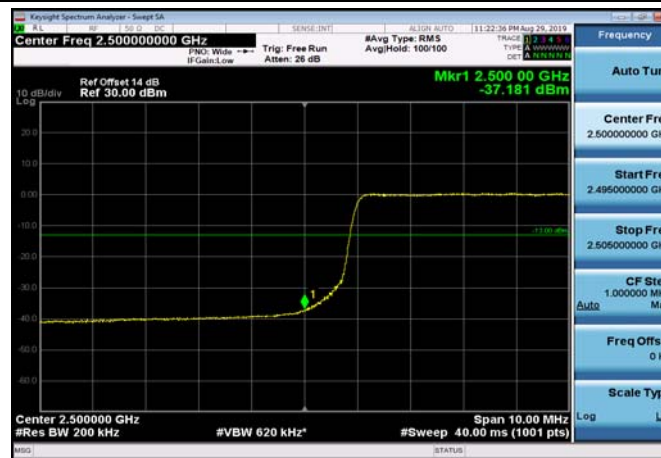

FDD07_20MHz_2510_QPSK_OneRB_high
_ExtraBands_Range_2576~2595

LowRange_FDD07_20MHz_2510_OneRB
_low_QPSK

LowRange_FDD07_20MHz_2510_OneRB
_low_Q16

FDD07_20MHz_2510_Q16_OneRB_low
_ExtraBands_Range_2475~2490

FDD07_20MHz_2510_Q16_OneRB_low
_ExtraBands_Range_2490~2496

LowRange_FDD07_20MHz_2510_fullRB
_Low_QPSK

LowRange_FDD07_20MHz_2510_fullRB_Low_Q16

FDD07_20MHz_2510_Q16_fullRB_ExtraBand_s_Range_2475~2490

FDD07_20MHz_2510_Q16_fullRB_ExtraBand_s_Range_2490~2496

FDD07_20MHz_2510_Q16_fullRB_ExtraBand_s_Range_2570~2575