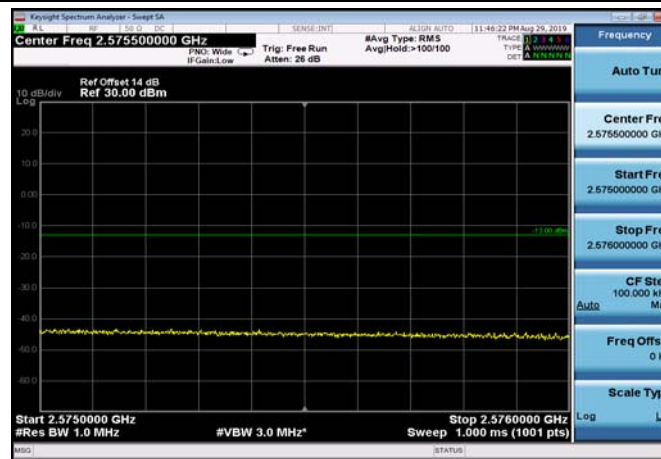

FDD07_15MHz_2562.5_QPSK_fullRB
_ExtraBands_Range_2475~2490

FDD07_15MHz_2562.5_QPSK_fullIRB
_ExtraBands_Range_2490~2496

FDD07_15MHz_2562.5_QPSK_fullIRB
_ExtraBands_Range_2570~2575

FDD07_15MHz_2562.5_QPSK_fullIRB
_ExtraBands_Range_2575~2576