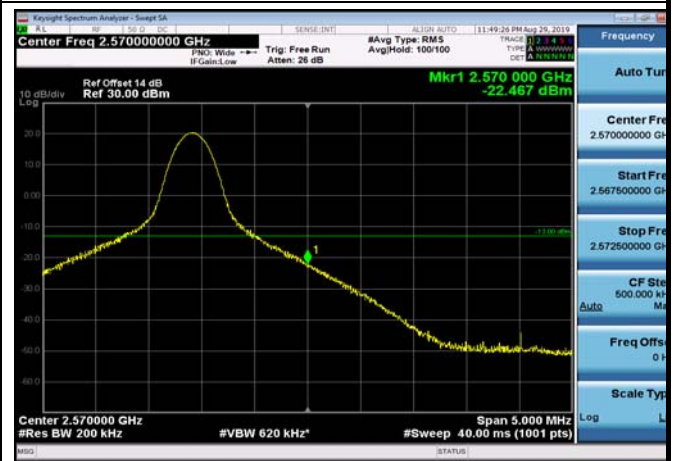

FDD07_20MHz_2560_Q16_OneRB_high
_ExtraBands_Range_2575~2576

HighRange_FDD07_20MHz_2560_OneRB
_high_Q16