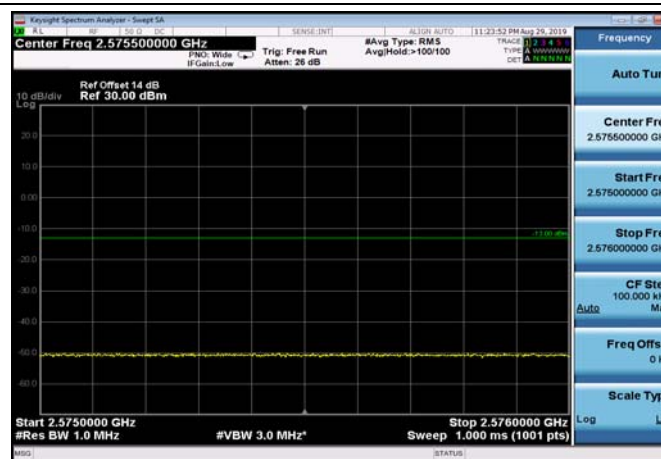

FDD07_20MHz_2510_Q16_fullRB_ExtraBand_s_Range_2575~2576