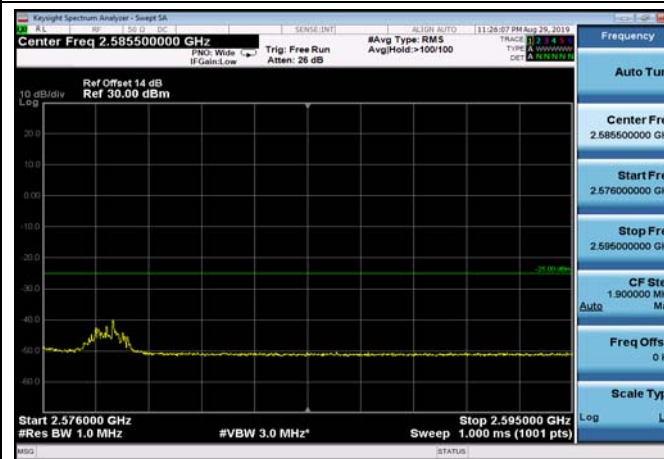

FDD07_5MHz_2567.5_Q16_OneRB_high_ExtraBands_Range_2576~2595