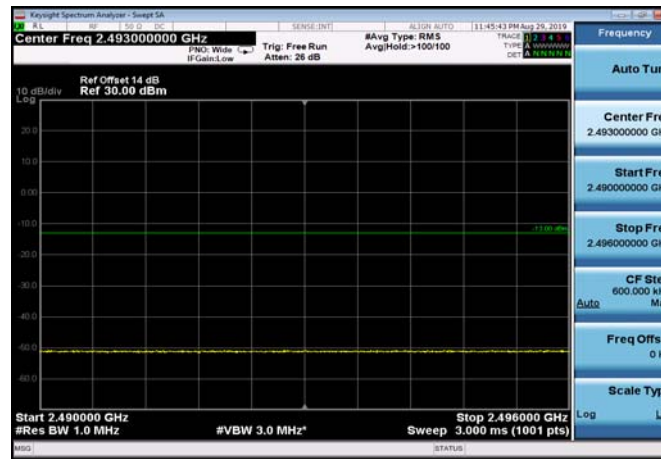

FDD07_15MHz_2562.5_QPSK_fullIRB
_ExtraBands_Range_2575~2576

FDD07_15MHz_2562.5_QPSK_fullIRB
_ExtraBands_Range_2490~2496