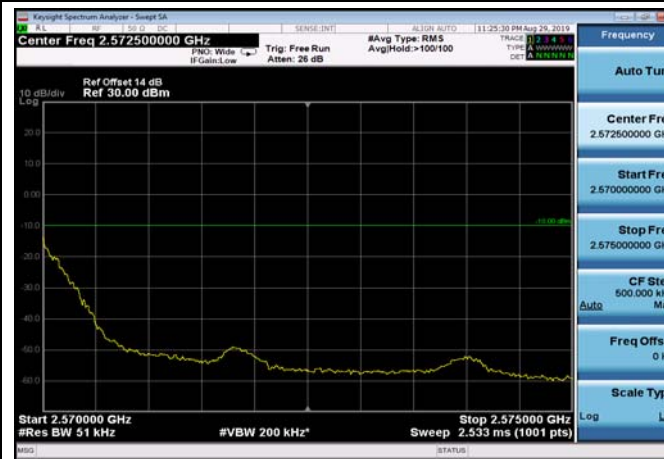

FDD07_20MHz_2510_Q16_fullRB_ExtraBand_s_Range_2575~2576

FDD07_20MHz_2510_Q16_fullRB_ExtraBand_s_Range_2576~2595

HighRange_FDD07_5MHz_2567.5_OneRB_high_QPSK

HighRange_FDD07_5MHz_2567.5_OneRB_high_Q16

FDD07_5MHz_2567.5_Q16_OneRB_high_ExtraBands_Range_2570~2575