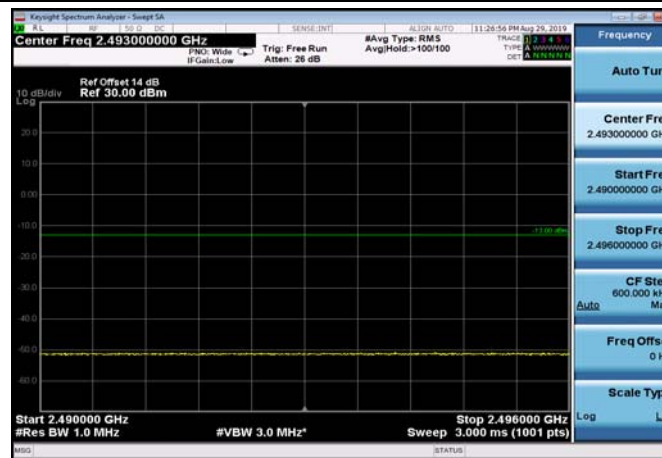

FDD07_5MHz_2567.5_Q16_OneRB_high_ExtraBands_Range_2575~2576

FDD07_5MHz_2567.5_Q16_OneRB_high_ExtraBands_Range_2576~2595

FDD07_5MHz_2567.5_QPSK_OneRB_low_ExtraBands_Range_2475~2490

FDD07_5MHz_2567.5_QPSK_OneRB_low
_ExtraBands_Range_2490~2496