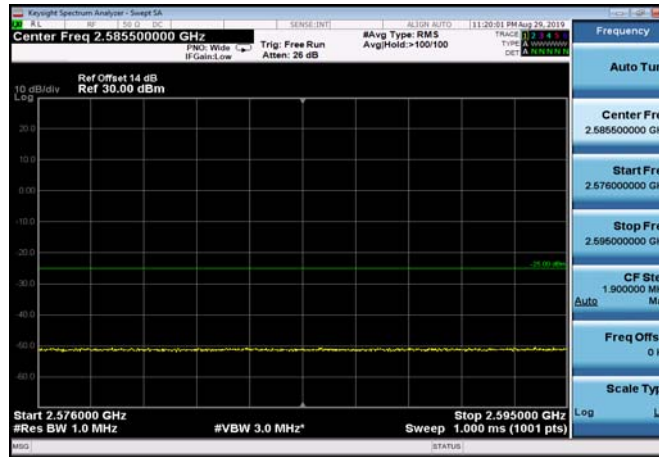

FDD07_20MHz_2510_QPSK_OneRB_high
_ExtraBands_Range_2576~2595

LowRange_FDD07_20MHz_2510_OneRB
_low_QPSK

LowRange_FDD07_20MHz_2510_OneRB
_low_Q16

FDD07_20MHz_2510_Q16_OneRB_low
_ExtraBands_Range_2475~2490

FDD07_20MHz_2510_Q16_OneRB_low
_ExtraBands_Range_2490~2496