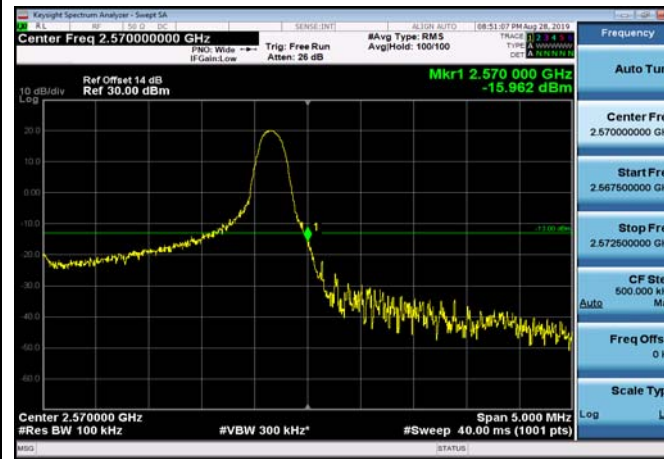

FDD07_20MHz_2510_Q16_fullRB_ExtraBand_s_Range_2575~2576

FDD07_20MHz_2510_Q16_fullRB_ExtraBand_s_Range_2576~2595

HighRange_FDD07_5MHz_2567.5_OneRB_high_QPSK

HighRange_FDD07_5MHz_2567.5_OneRB_high_Q16

FDD07_5MHz_2567.5_Q16_OneRB_high_ExtraBands_Range_2570~2575