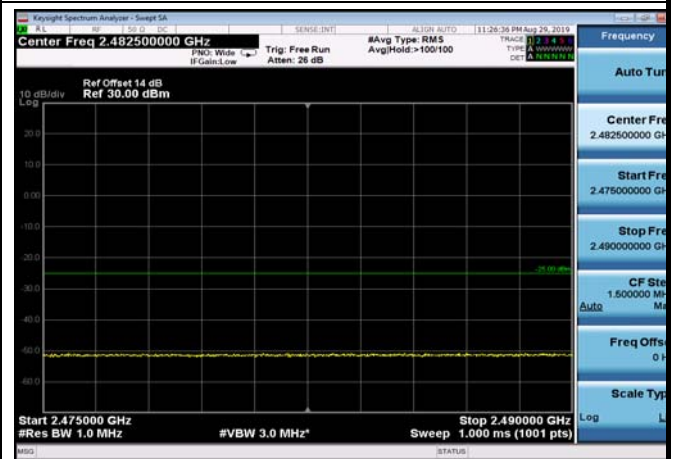

HighRange_FDD07_5MHz_2567.5_fullIRB
_High_QPSK

FDD07_5MHz_2567.5_QPSK_OneRB_low_ExtraBands_Range_2475~2490