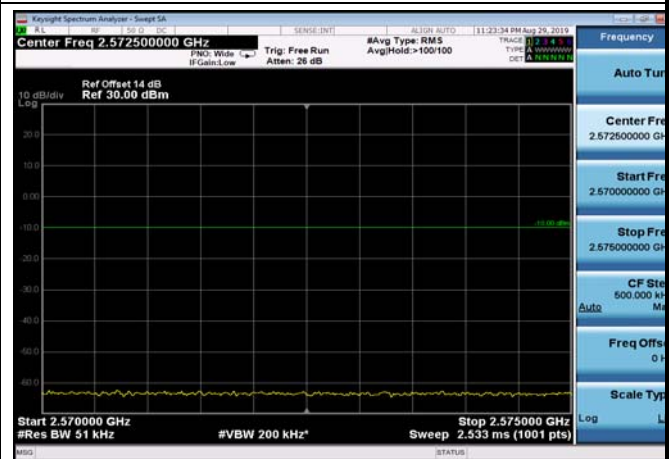

LowRange_FDD07_20MHz_2510_fullRB
_Low_QPSK

LowRange_FDD07_20MHz_2510_fullRB_Low_Q16

FDD07_20MHz_2510_Q16_fullRB_ExtraBand_s_Range_2475~2490

FDD07_20MHz_2510_Q16_fullRB_ExtraBand_s_Range_2490~2496

FDD07_20MHz_2510_Q16_fullRB_ExtraBand_s_Range_2570~2575