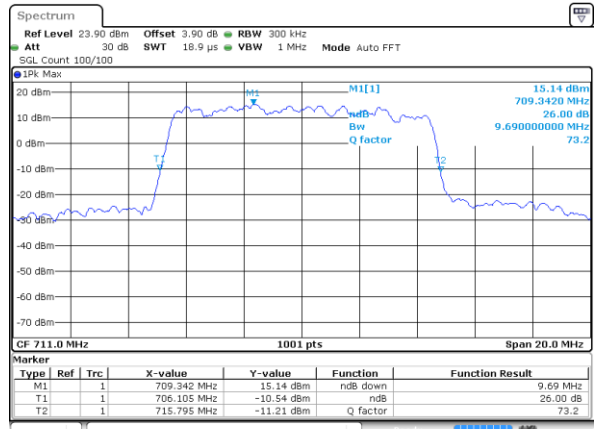

Highest Channel / 5MHz / 16QAM

Date: 9 JUL 2017 10:32:08

LTE Band 12

Lowest Channel / 10MHz / QPSK

Date: 9 JUL 2017 10:49:48

Lowest Channel / 10MHz / 16QAM

Date: 9 JUL 2017 10:49:37

Middle Channel / 10MHz / QPSK

Date: 9 JUL 2017 10:49:16

Middle Channel / 10MHz / 16QAM

Date: 9 JUL 2017 10:49:27

Highest Channel / 10MHz / QPSK

Date: 9 JUL 2017 10:49:06

Highest Channel / 10MHz / 16QAM

Date: 9 JUL 2017 10:48:55

Occupied Bandwidth

Mode	LTE Band 2 : 99%OBW(MHz)											
	1.4MHz		3MHz		5MHz		10MHz		15MHz		20MHz	
Mod.	QPSK	16QAM	QPSK	16QAM	QPSK	16QAM	QPSK	16QAM	QPSK	16QAM	QPSK	16QAM
Lowest CH	1.09	1.08	2.72	2.73	4.50	4.50	9.05	9.01	13.34	13.40	18.26	18.22
Middle CH	1.09	1.09	2.72	2.73	4.49	4.50	8.97	9.01	13.43	13.37	18.34	18.26
Highest CH	1.10	1.09	2.70	2.70	4.52	4.48	8.99	8.91	13.43	13.40	18.30	18.42

Mode	LTE Band 4 : 99%OBW(MHz)											
	1.4MHz		3MHz		5MHz		10MHz		15MHz		20MHz	
Mod.	QPSK	16QAM	QPSK	16QAM	QPSK	16QAM	QPSK	16QAM	QPSK	16QAM	QPSK	16QAM
Lowest CH	1.08	1.09	2.71	2.72	4.49	4.49	8.99	8.97	13.46	13.46	18.26	18.30
Middle CH	1.09	1.09	2.72	2.70	4.50	4.49	9.01	9.01	13.43	13.40	18.18	18.22
Highest CH	1.09	1.10	2.72	2.72	4.49	4.46	9.01	8.99	13.43	13.49	18.42	18.18