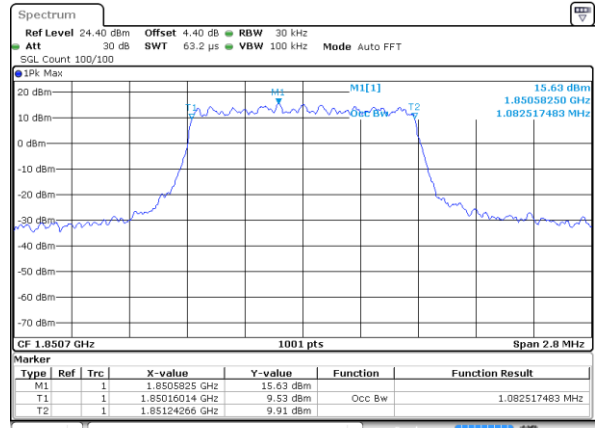

Mode	LTE Band 5 : 99%OBW(MHz)											
	1.4MHz		3MHz		5MHz		10MHz		15MHz		20MHz	
Mod.	QPSK	16QAM	QPSK	16QAM	QPSK	16QAM	QPSK	16QAM	QPSK	16QAM	QPSK	16QAM
Lowest CH	1.09	1.09	2.72	2.71	4.49	4.48	9.05	8.97	-	-	-	-
Middle CH	1.10	1.09	2.72	2.71	4.48	4.49	9.11	9.01	-	-	-	-
Highest CH	1.09	1.09	2.72	2.75	4.49	4.50	8.99	8.97	-	-	-	-

Mode	LTE Band 12 : 99%OBW(MHz)											
	1.4MHz		3MHz		5MHz		10MHz		15MHz		20MHz	
Mod.	QPSK	16QAM	QPSK	16QAM	QPSK	16QAM	QPSK	16QAM	QPSK	16QAM	QPSK	16QAM
Lowest CH	1.08	1.10	2.72	2.71	4.47	4.49	9.03	9.09	-	-	-	-
Middle CH	1.09	1.09	2.73	2.71	4.48	4.48	9.03	9.01	-	-	-	-
Highest CH	1.09	1.09	2.72	2.72	4.49	4.50	9.01	8.95	-	-	-	-

LTE Band 2

Lowest Channel / 1.4MHz / QPSK

Date: 7 JUL 2017 09:03:08

Lowest Channel / 1.4MHz / 16QAM

Date: 7 JUL 2017 09:03:18

Middle Channel / 1.4MHz / QPSK

Date: 7 JUL 2017 09:10:07

Middle Channel / 1.4MHz / 16QAM

Date: 7 JUL 2017 09:10:17

Highest Channel / 1.4MHz / QPSK

Date: 7 JUL 2017 09:12:36

Highest Channel / 1.4MHz / 16QAM

Date: 7 JUL 2017 09:12:46

LTE Band 2

Lowest Channel / 3MHz / QPSK

Date: 7 JUL 2017 09:19:34