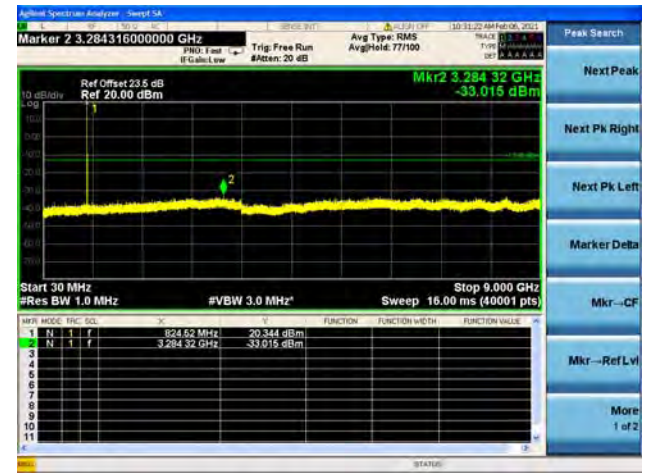

Band25 / 20MHz / Mid CH / 64QAM

Band25 / 20MHz / High CH / QPSK

Band25 / 20MHz / High CH / 16QAM

Band25 / 20MHz / High CH / 64QAM

Band26 / 1.4MHz / Low CH / QPSK

Band26 / 1.4MHz / Low CH / 16QAM

Band26 / 1.4MHz / Low CH / 64QAM