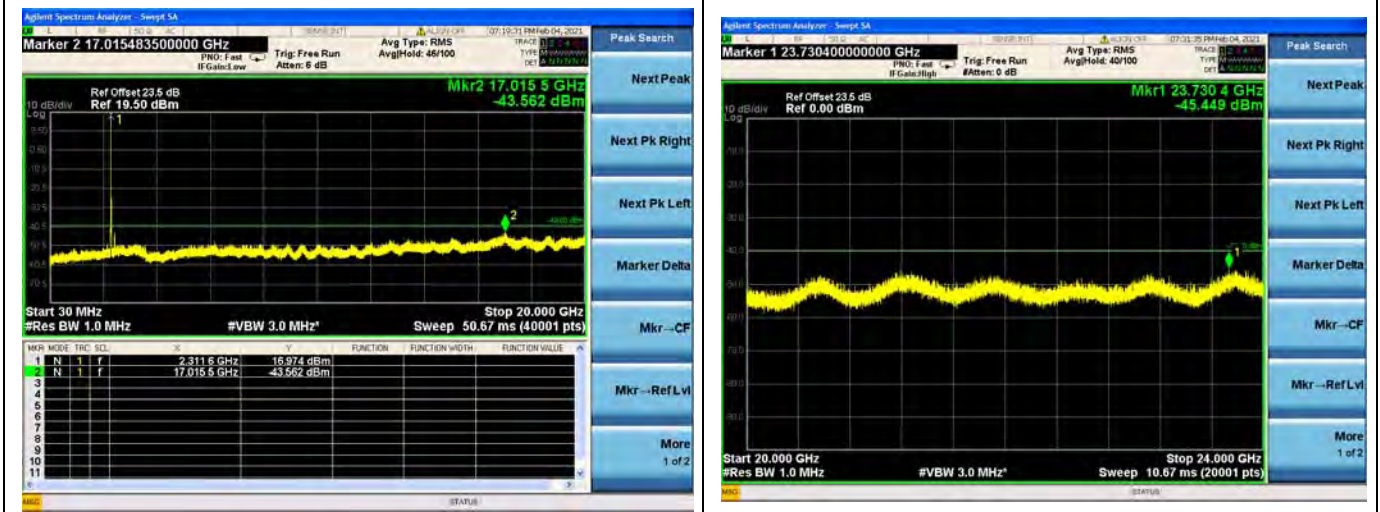

Band 30 / 5MHz / Low CH / QPSK

Band 30 / 5MHz / Low CH / 16QAM

Band 30 / 5MHz / Low CH / 64QAM

Band 30 / 5MHz / Mid CH / QPSK

Band 30 / 5MHz / Mid CH / 16QAM

Band 30 / 5MHz / Mid CH / 64QAM

Band 30 / 5MHz / High CH / QPSK

Band 30 / 5MHz / High CH / 16QAM

Band 30 / 5MHz / High CH / 64QAM