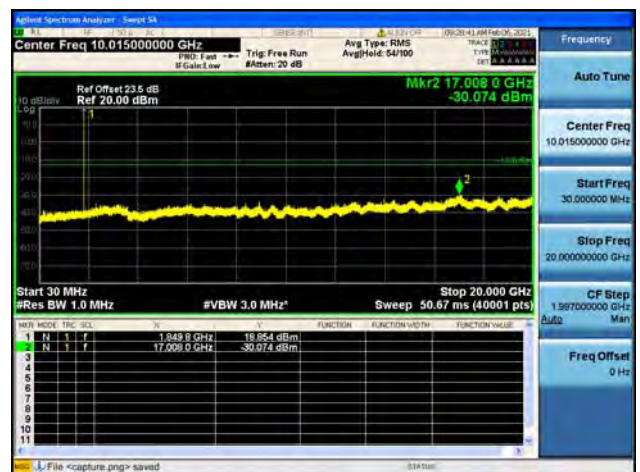

Band25 / 1.4MHz / High CH / 64QAM

Band25 / 3MHz / Low CH / QPSK

Band25 / 3MHz / Low CH / 16QAM

Band25 / 3MHz / Low CH / 64QAM

Band25 / 3MHz / Mid CH / QPSK

Band25 / 3MHz / Mid CH / 16QAM

Band25 / 3MHz / Mid CH / 64QAM