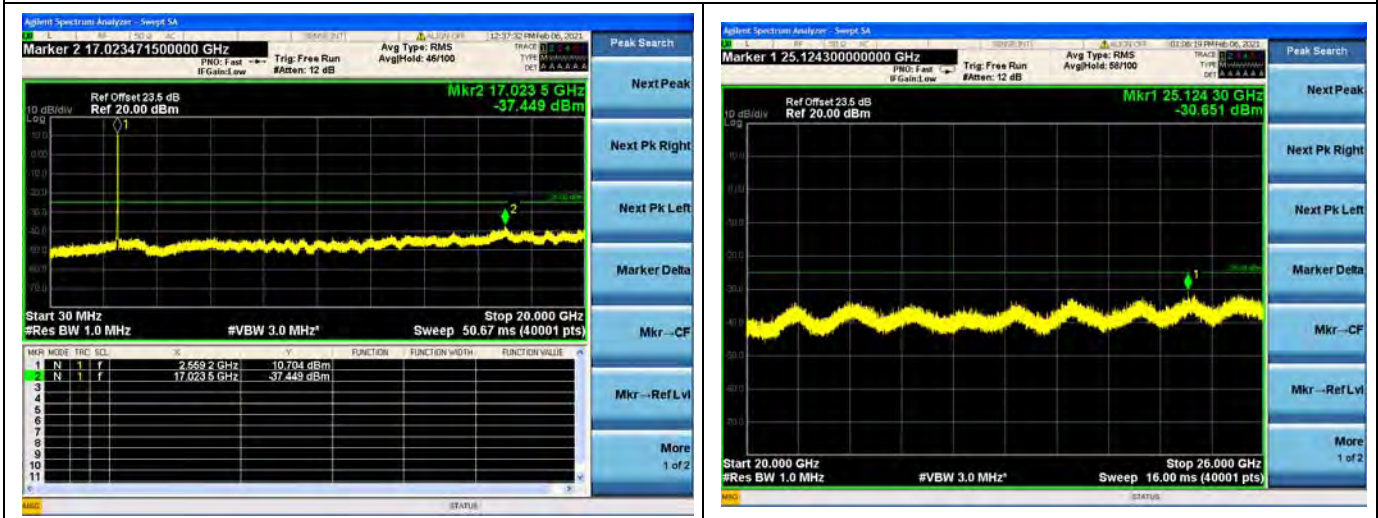

Band 7 / 20MHz / Mid CH / 64QAM

Band 7 / 20MHz / High CH / QPSK

Band 7 / 20MHz / High CH / 16QAM

Band 7 / 20MHz / High CH / 64QAM

Band12 / 1.4MHz / Low CH / QPSK

Band12 / 1.4MHz / Low CH / 16QAM

Band12 / 1.4MHz / Low CH / 64QAM