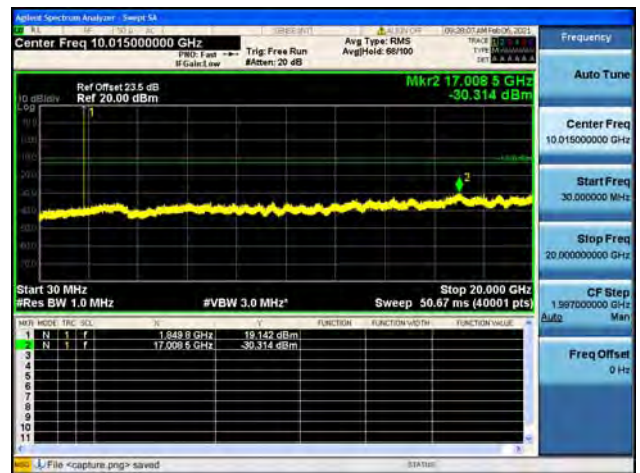

Band25 / 3MHz / Low CH / QPSK