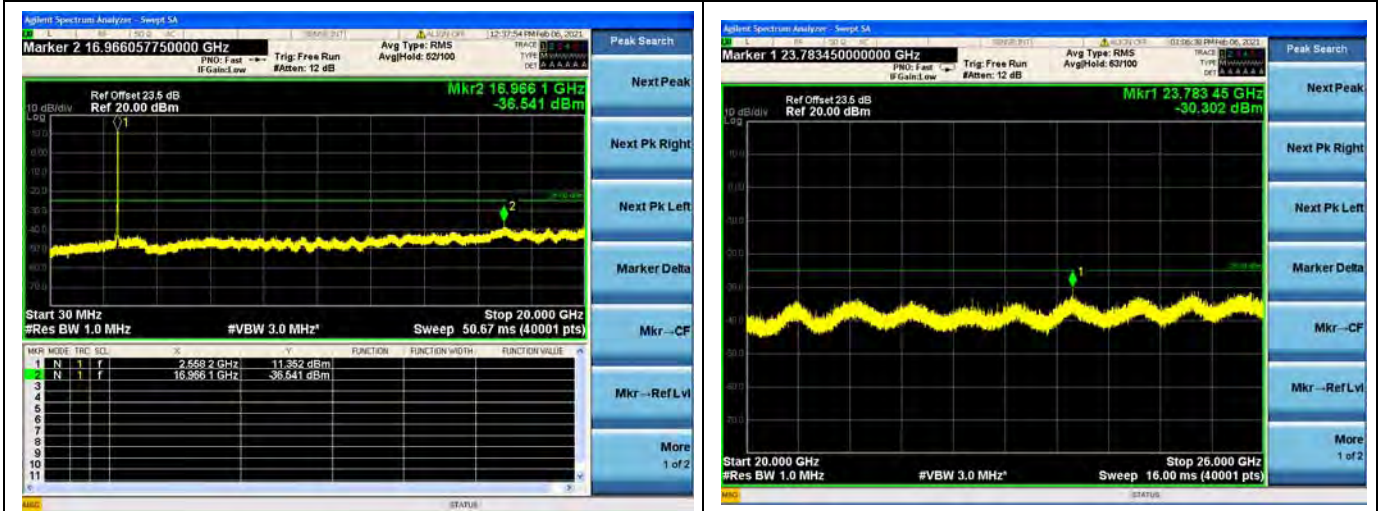

Band 7 / 20MHz / Mid CH / 64QAM

Band 7 / 20MHz / High CH / QPSK

Band 7 / 20MHz / High CH / 16QAM

Band 7 / 20MHz / High CH / 64QAM

Band12 / 1.4MHz / Low CH / QPSK

Band12 / 1.4MHz / Low CH / 16QAM

Band12 / 1.4MHz / Low CH / 64QAM