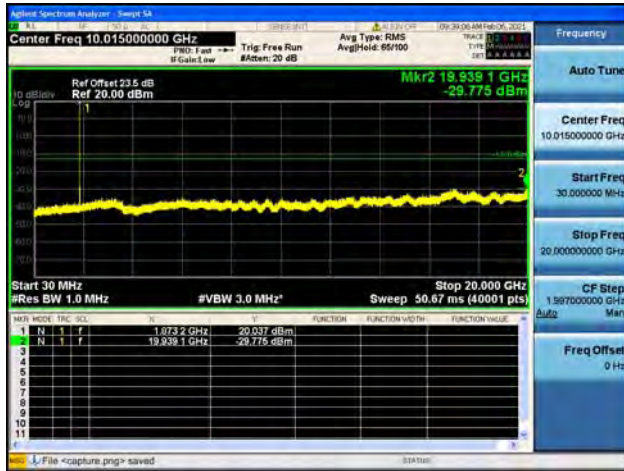

Band25 / 15MHz / High CH / 16QAM

Band25 / 15MHz / High CH / 64QAM

Band25 / 20MHz / Low CH / QPSK

Band25 / 20MHz / Low CH / 16QAM

Band25 / 20MHz / Low CH / 64QAM

Band25 / 20MHz / Mid CH / QPSK

Band25 / 20MHz / Mid CH / 16QAM