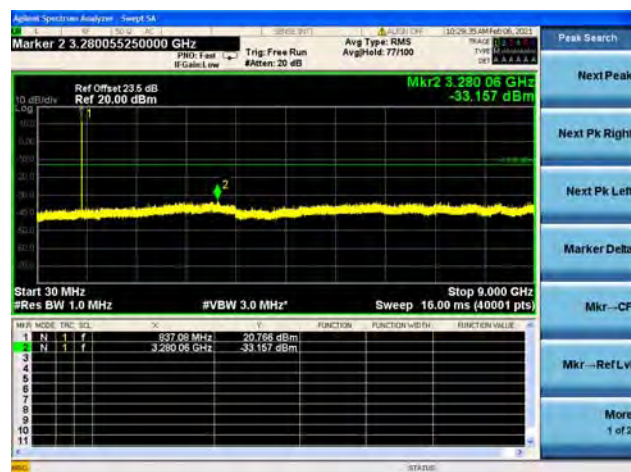

Band26 / 1.4MHz / Mid CH / 16QAM