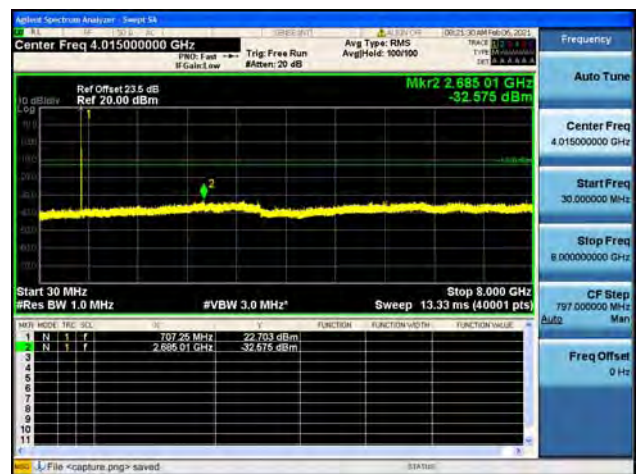

Band12 / 1.4MHz / Mid CH / 64QAM