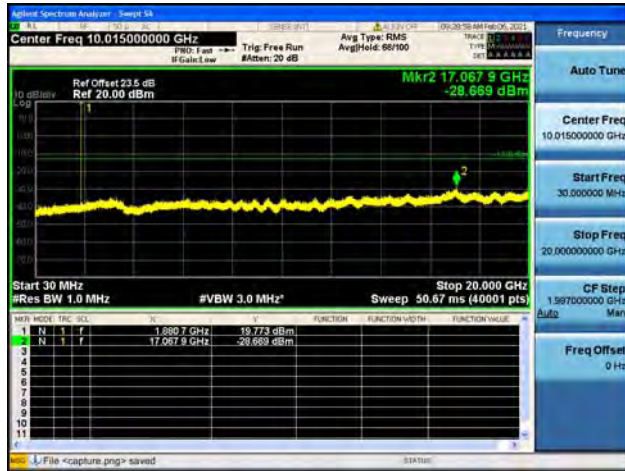

Band25 / 1.4MHz / High CH / 64QAM

Band25 / 3MHz / Low CH / QPSK

Band25 / 3MHz / Low CH / 16QAM

Band25 / 3MHz / Low CH / 64QAM

Band25 / 3MHz / Mid CH / QPSK

Band25 / 3MHz / Mid CH / 16QAM

Band25 / 3MHz / Mid CH / 64QAM