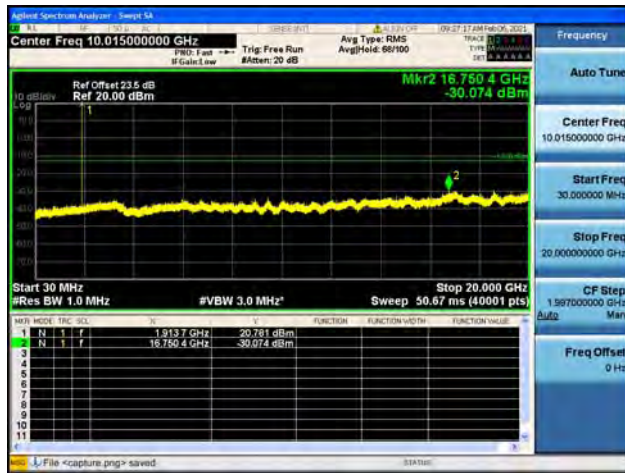

Band25 / 1.4MHz / Low CH / 16QAM

Band25 / 1.4MHz / Low CH / 64QAM

Band25 / 1.4MHz / Mid CH / QPSK

Band25 / 1.4MHz / Mid CH / 16QAM

Band25 / 1.4MHz / Mid CH / 64QAM

Band25 / 1.4MHz / High CH / QPSK

Band25 / 1.4MHz / High CH / 16QAM