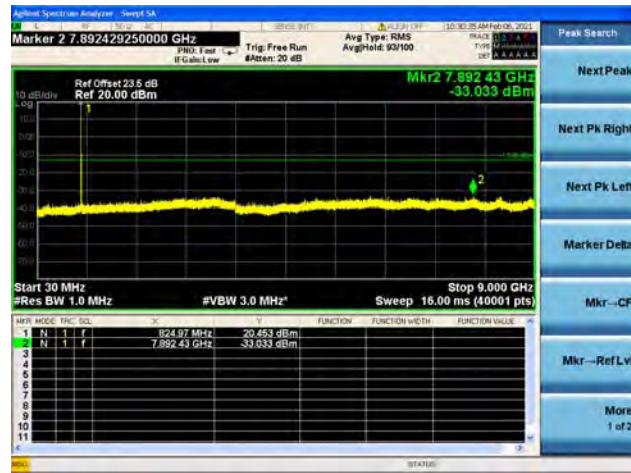

Band25 / 20MHz / Mid CH / 64QAM

Band25 / 20MHz / High CH / QPSK

Band25 / 20MHz / High CH / 16QAM

Band25 / 20MHz / High CH / 64QAM

Band26 / 1.4MHz / Low CH / QPSK

Band26 / 1.4MHz / Low CH / 16QAM

Band26 / 1.4MHz / Low CH / 64QAM