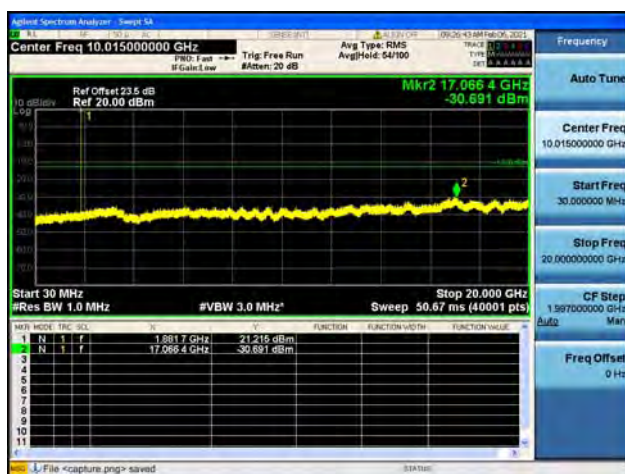

Band25 / 1.4MHz / Low CH / 16QAM

Band25 / 1.4MHz / Low CH / 64QAM

Band25 / 1.4MHz / Mid CH / QPSK

Band25 / 1.4MHz / Mid CH / 16QAM

Band25 / 1.4MHz / Mid CH / 64QAM

Band25 / 1.4MHz / High CH / QPSK

Band25 / 1.4MHz / High CH / 16QAM