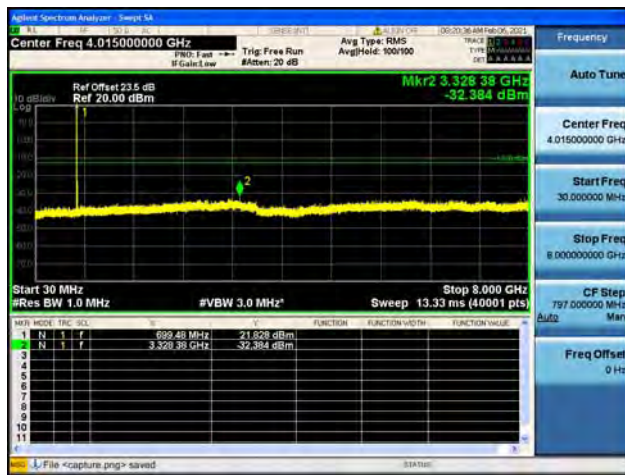

Band 7 / 20MHz / Mid CH / 64QAM

Band 7 / 20MHz / High CH / QPSK

Band 7 / 20MHz / High CH / 16QAM

Band 7 / 20MHz / High CH / 64QAM

Band12 / 1.4MHz / Low CH / QPSK

Band12 / 1.4MHz / Low CH / 16QAM

Band12 / 1.4MHz / Low CH / 64QAM