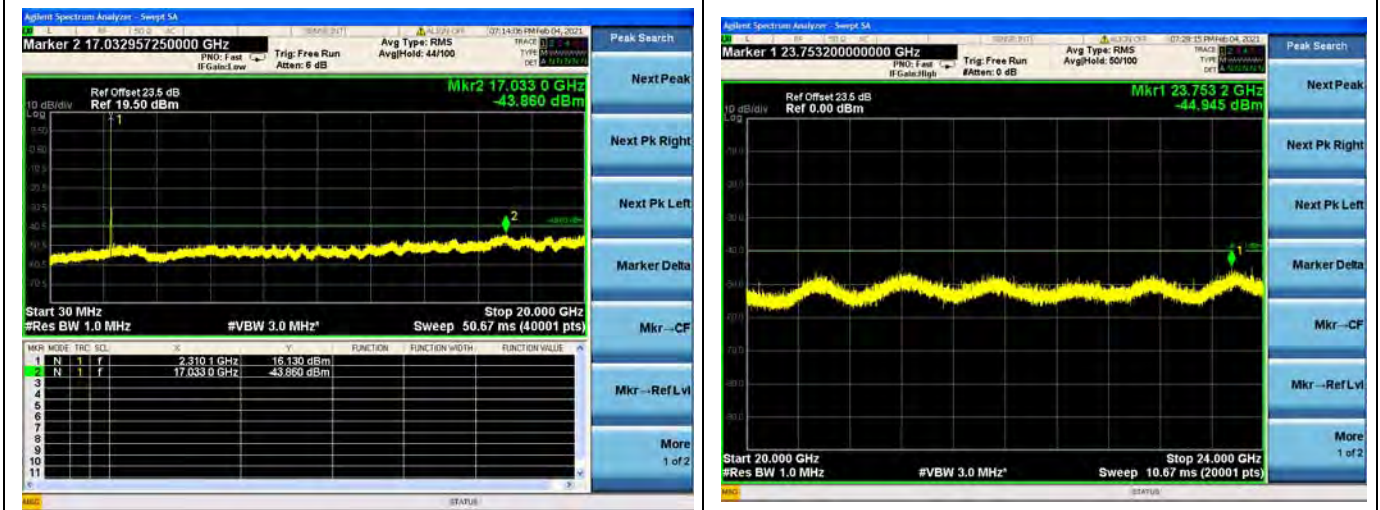

Band 30 / 5MHz / Low CH / QPSK

Band 30 / 5MHz / Low CH / 16QAM

Band 30 / 5MHz / Low CH / 64QAM

Band 30 / 5MHz / Mid CH / QPSK

Band 30 / 5MHz / Mid CH / 16QAM

Band 30 / 5MHz / Mid CH / 64QAM

Band 30 / 5MHz / High CH / QPSK

Band 30 / 5MHz / High CH / 16QAM

Band 30 / 5MHz / High CH / 64QAM