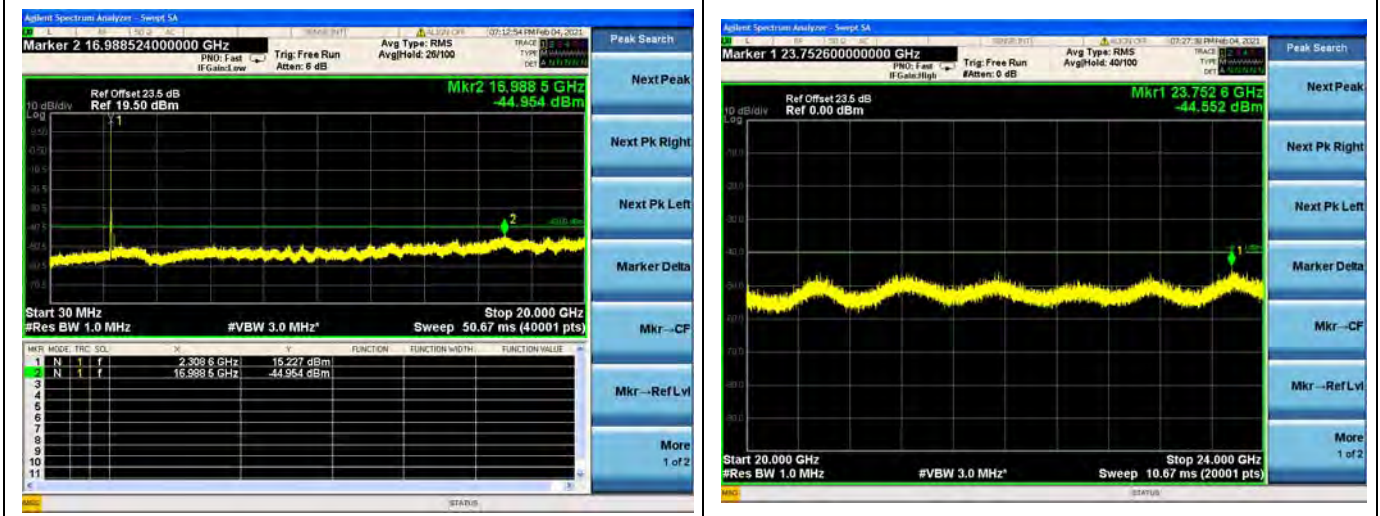

Band 30 / 5MHz / Low CH / QPSK

Band 30 / 5MHz / Low CH / 16QAM

Band 30 / 5MHz / Low CH / 64QAM

Band 30 / 5MHz / Mid CH / QPSK

Band 30 / 5MHz / Mid CH / 16QAM

Band 30 / 5MHz / Mid CH / 64QAM

Band 30 / 5MHz / High CH / QPSK

Band 30 / 5MHz / High CH / 16QAM

Band 30 / 5MHz / High CH / 64QAM