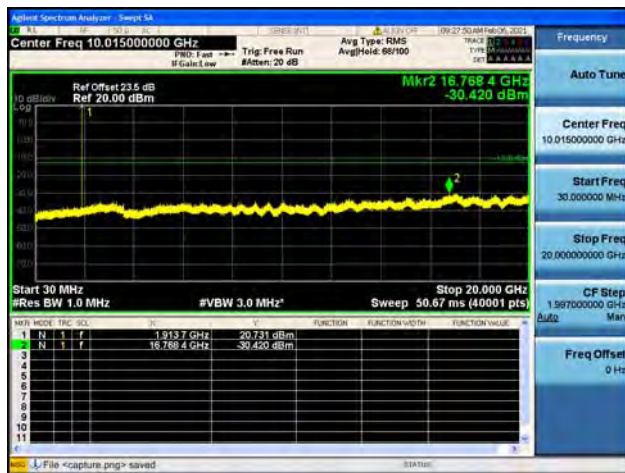

Band25 / 1.4MHz / High CH / 64QAM