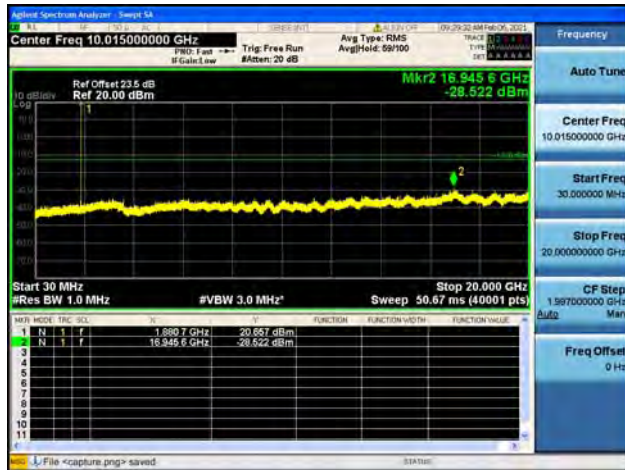

Band25 / 1.4MHz / High CH / 64QAM

Band25 / 3MHz / Low CH / QPSK

Band25 / 3MHz / Low CH / 16QAM

Band25 / 3MHz / Low CH / 64QAM

Band25 / 3MHz / Mid CH / QPSK

Band25 / 3MHz / Mid CH / 16QAM

Band25 / 3MHz / Mid CH / 64QAM