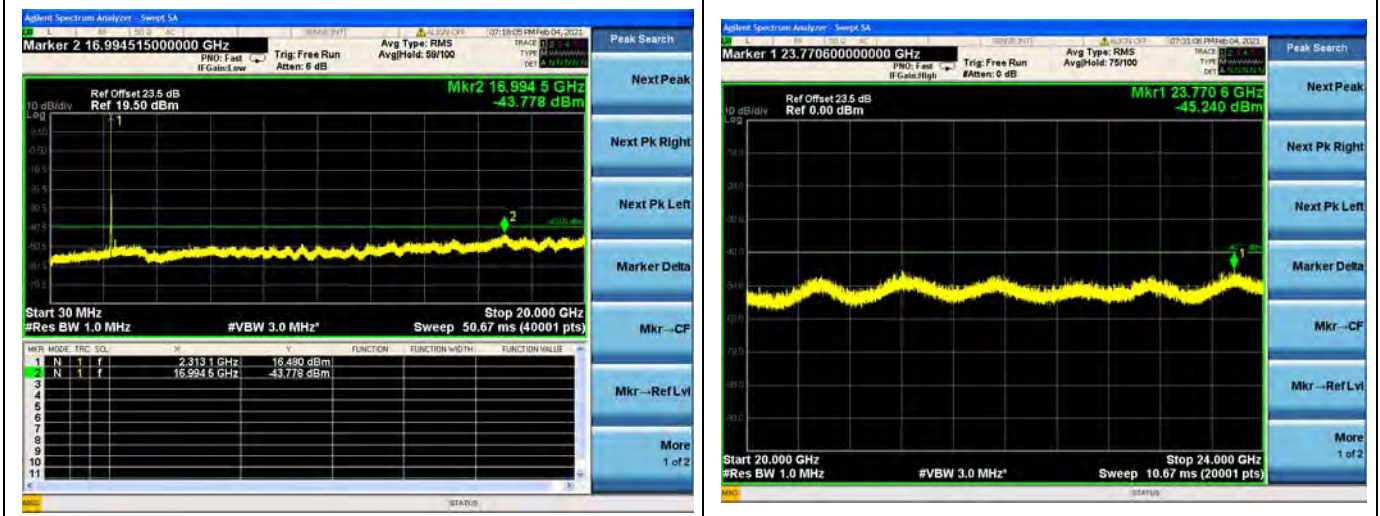

Band 30 / 5MHz / Low CH / QPSK

Band 30 / 5MHz / Low CH / 16QAM

Band 30 / 5MHz / Low CH / 64QAM

Band 30 / 5MHz / Mid CH / QPSK

Band 30 / 5MHz / Mid CH / 16QAM

Band 30 / 5MHz / Mid CH / 64QAM

Band 30 / 5MHz / High CH / QPSK

Band 30 / 5MHz / High CH / 16QAM

Band 30 / 5MHz / High CH / 64QAM