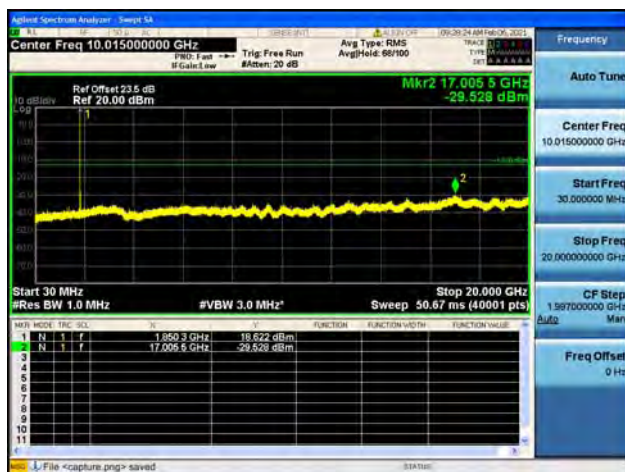

Band25 / 3MHz / Low CH / 16QAM