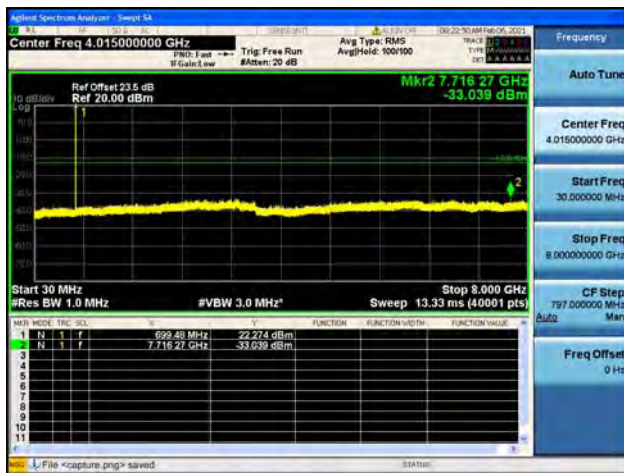

Band12 / 3MHz / Low CH / 16QAM