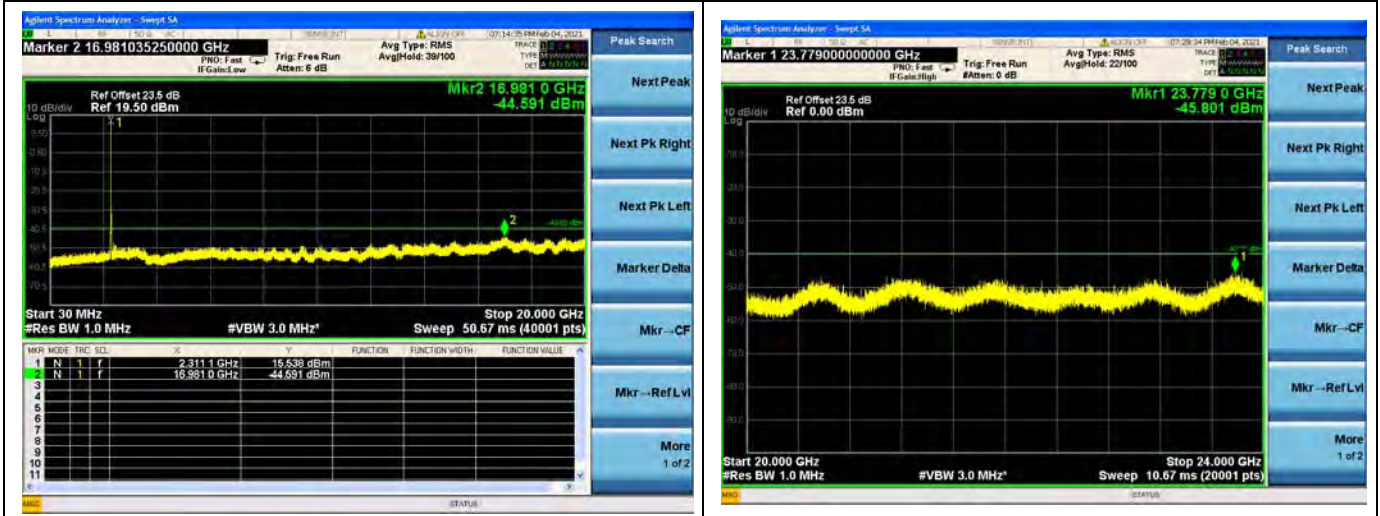

Band 30 / 5MHz / Low CH / QPSK

Band 30 / 5MHz / Low CH / 16QAM

Band 30 / 5MHz / Low CH / 64QAM

Band 30 / 5MHz / Mid CH / QPSK

Band 30 / 5MHz / Mid CH / 16QAM

Band 30 / 5MHz / Mid CH / 64QAM

Band 30 / 5MHz / High CH / QPSK