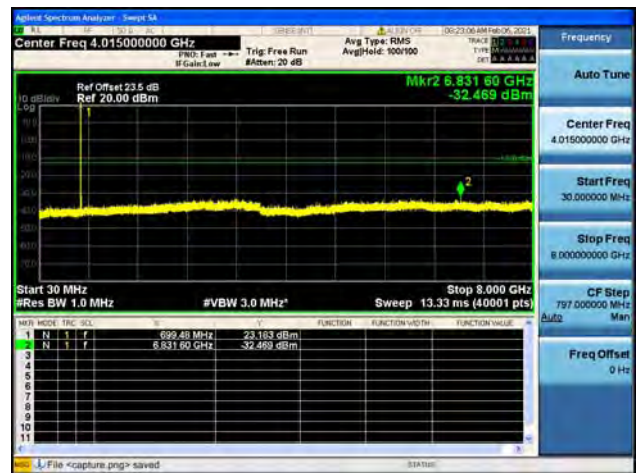

Band12 / 3MHz / Low CH / 64QAM