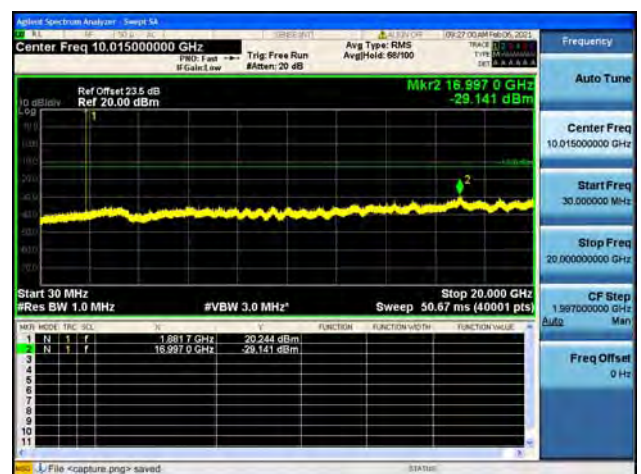

Band25 / 1.4MHz / Low CH / 16QAM

Band25 / 1.4MHz / Low CH / 64QAM

Band25 / 1.4MHz / Mid CH / QPSK

Band25 / 1.4MHz / Mid CH / 16QAM

Band25 / 1.4MHz / Mid CH / 64QAM

Band25 / 1.4MHz / High CH / QPSK

Band25 / 1.4MHz / High CH / 16QAM