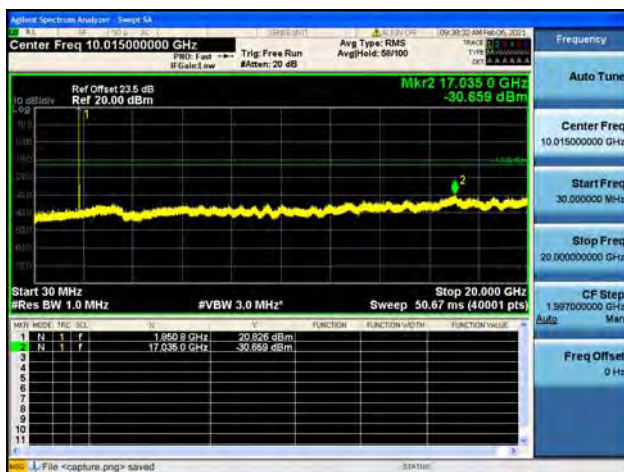

Band25 / 15MHz / High CH / 16QAM

Band25 / 15MHz / High CH / 64QAM

Band25 / 20MHz / Low CH / QPSK

Band25 / 20MHz / Low CH / 16QAM

Band25 / 20MHz / Low CH / 64QAM

Band25 / 20MHz / Mid CH / QPSK

Band25 / 20MHz / Mid CH / 16QAM