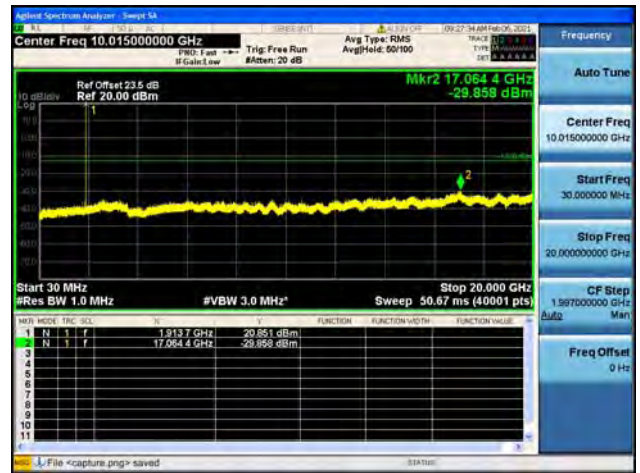

Band25 / 1.4MHz / Low CH / 16QAM

Band25 / 1.4MHz / Low CH / 64QAM

Band25 / 1.4MHz / Mid CH / QPSK

Band25 / 1.4MHz / Mid CH / 16QAM

Band25 / 1.4MHz / Mid CH / 64QAM

Band25 / 1.4MHz / High CH / QPSK

Band25 / 1.4MHz / High CH / 16QAM