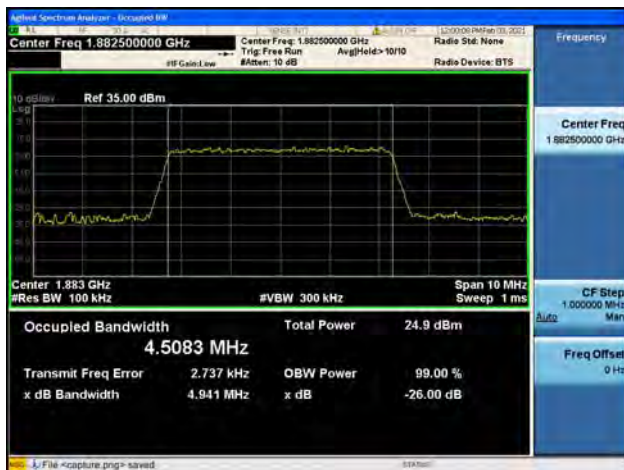

Band25 / 5MHz / Mid CH / 16QAM