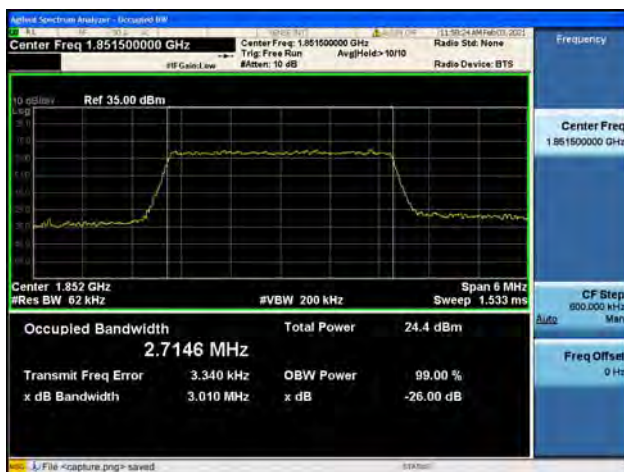

Band25 / 1.4MHz / High CH / 16QAM

Band25 / 1.4MHz / High CH / 64QAM

Band25 / 3MHz / Low CH / QPSK

Band25 / 3MHz / Low CH / 16QAM

Band25 / 3MHz / Low CH / 64QAM

Band25 / 5MHz / Low CH / QPSK

Band25 / 5MHz / Low CH / 16QAM