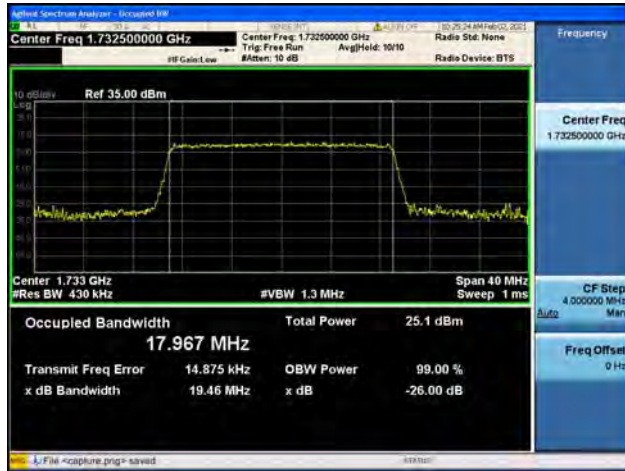

Band4 / 20MHz / Low CH / QPSK

Band4 / 20MHz / Low CH / 16QAM

Band4 / 20MHz / Low CH / 64QAM

Band4 / 20MHz / Mid CH / QPSK

Band4 / 20MHz / Mid CH / 16QAM

Band4 / 20MHz / Mid CH / 64QAM

Band4 / 20MHz / High CH / QPSK