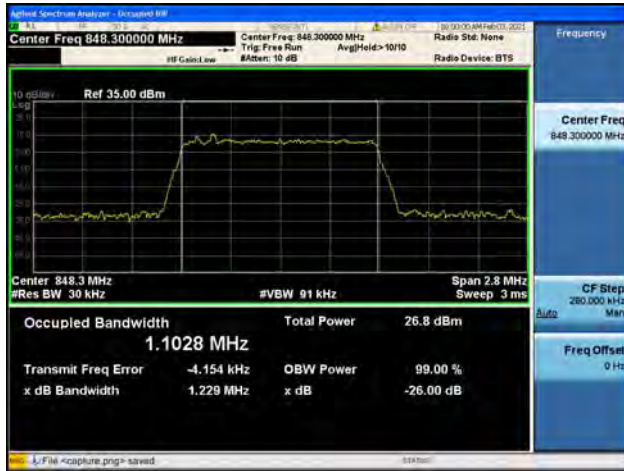

Band5 / 1.4MHz / High CH / QPSK