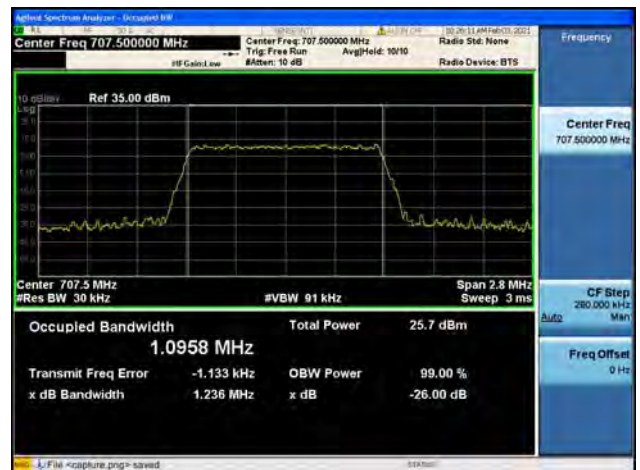

Band12 / 1.4MHz / Mid CH / 64QAM