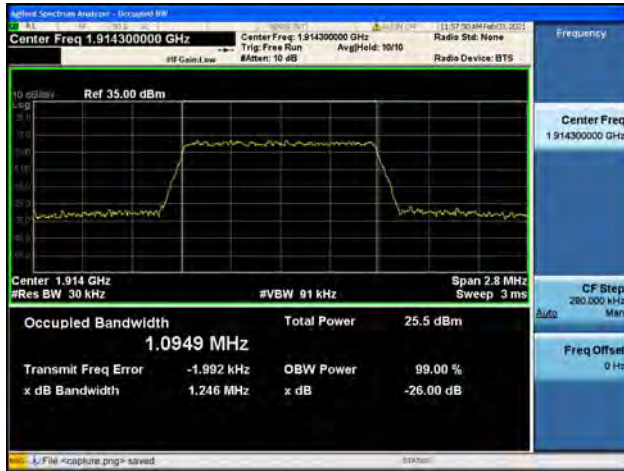

Band25 / 1.4MHz / Low CH / QPSK

Band25 / 1.4MHz / Low CH / 16QAM

Band25 / 1.4MHz / Low CH / 64QAM

Band25 / 1.4MHz / Mid CH / QPSK

Band25 / 1.4MHz / Mid CH / 16QAM

Band25 / 1.4MHz / Mid CH / 64QAM

Band25 / 1.4MHz / High CH / QPSK