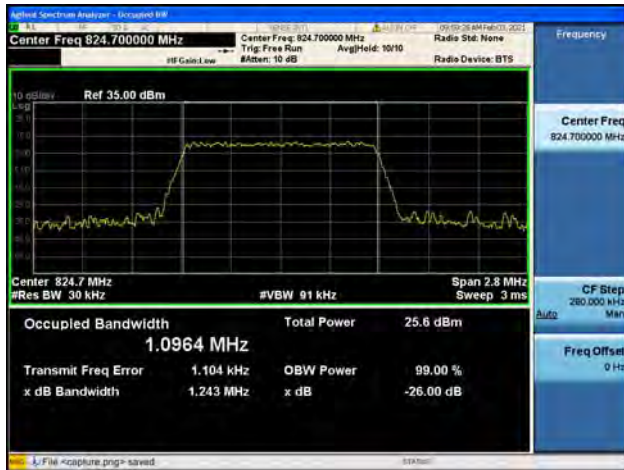

Band4 / 20MHz / High CH / 16QAM

Band4 / 20MHz / High CH / 64QAM

Band5 / 1.4MHz / Low CH / QPSK

Band5 / 1.4MHz / Low CH / 16QAM

Band5 / 1.4MHz / Low CH / 64QAM

Band5 / 1.4MHz / Mid CH / QPSK

Band5 / 1.4MHz / Mid CH / 16QAM