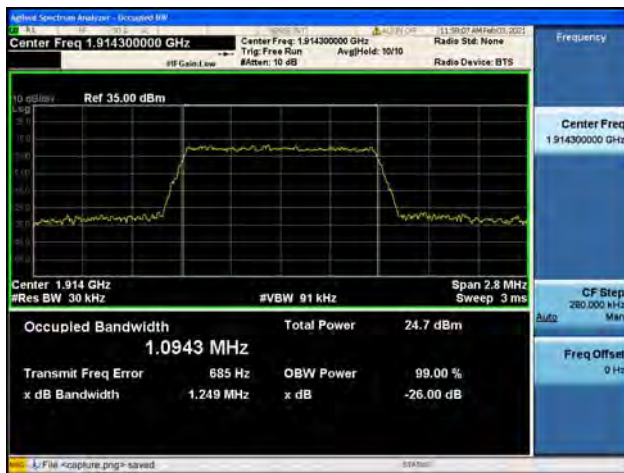

Band25 / 1.4MHz / High CH / 64QAM