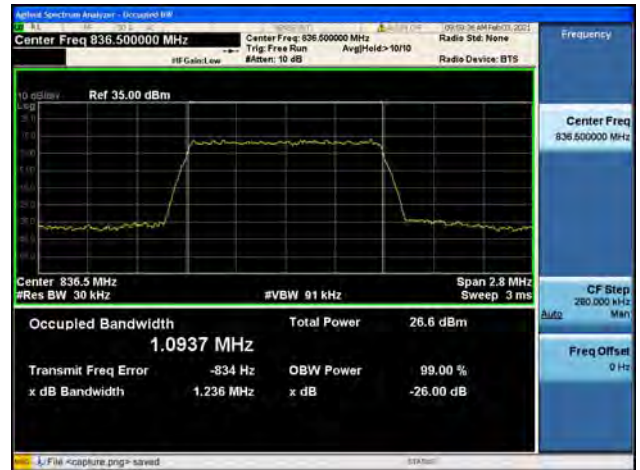

Band4 / 20MHz / High CH / 16QAM

Band4 / 20MHz / High CH / 64QAM

Band5 / 1.4MHz / Low CH / QPSK

Band5 / 1.4MHz / Low CH / 16QAM

Band5 / 1.4MHz / Low CH / 64QAM

Band5 / 1.4MHz / Mid CH / QPSK

Band5 / 1.4MHz / Mid CH / 16QAM