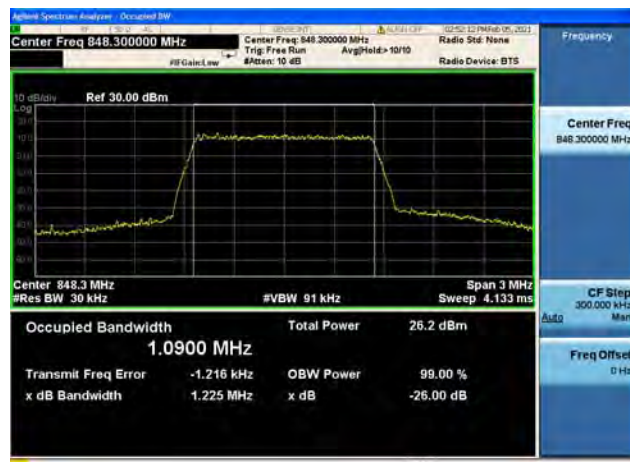

Band26 / 1.4MHz / High CH / 64QAM