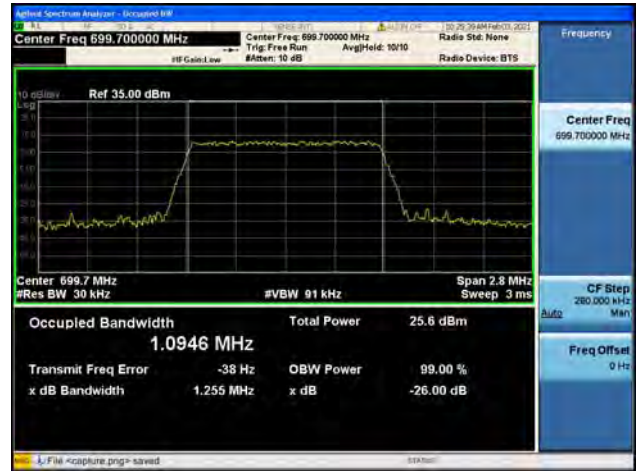

Band7 / 20MHz / Mid CH / 64QAM

Band7 / 20MHz / High CH / QPSK

Band7 / 20MHz / High CH / 16QAM

Band7 / 20MHz / High CH / 64QAM

Band12 / 1.4MHz / Low CH / QPSK

Band12 / 1.4MHz / Low CH / 16QAM

Band12 / 1.4MHz / Low CH / 64QAM