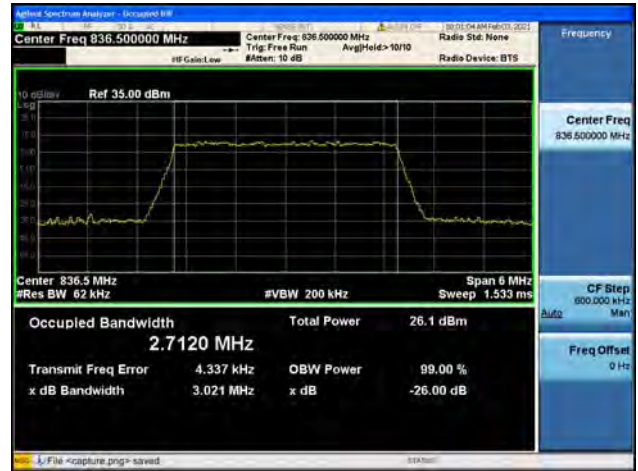

Band5 / 3MHz / Mid CH / 16QAM