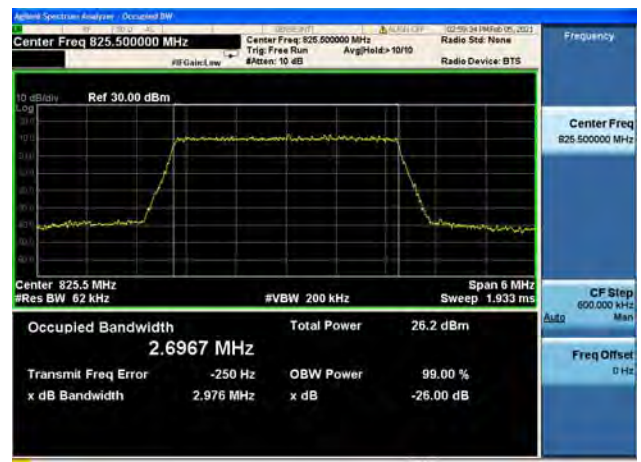

Band26 / 3MHz / Low CH / QPSK