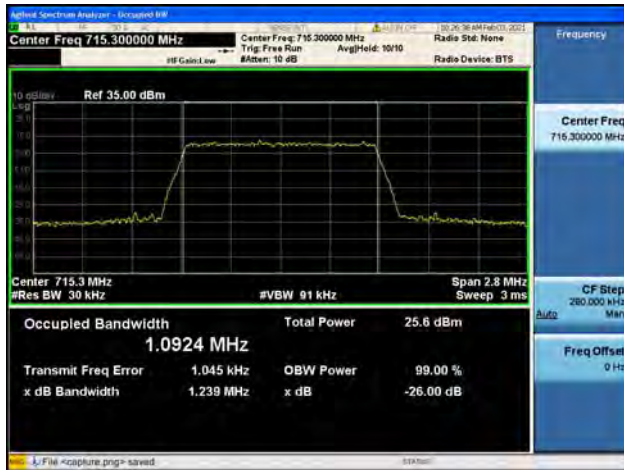

Band12 / 1.4MHz / Mid CH / QPSK

Band12 / 1.4MHz / Mid CH / 16QAM

Band12 / 1.4MHz / Mid CH / 64QAM

Band12 / 1.4MHz / High CH / QPSK

Band12 / 1.4MHz / High CH / 16QAM

Band12 / 1.4MHz / High CH / 64QAM

Band12 / 3MHz / Low CH / QPSK