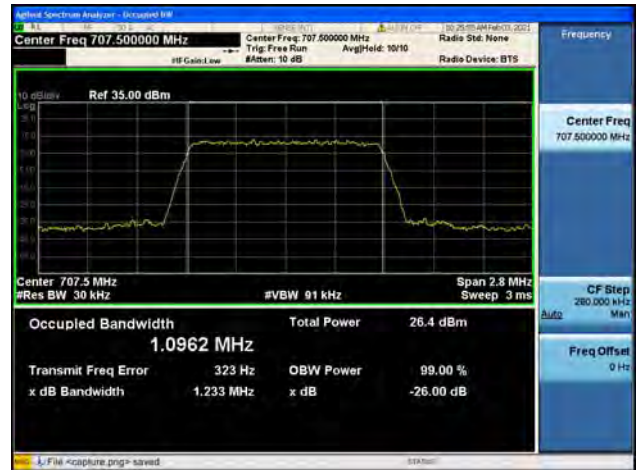

Band12 / 1.4MHz / Mid CH / QPSK