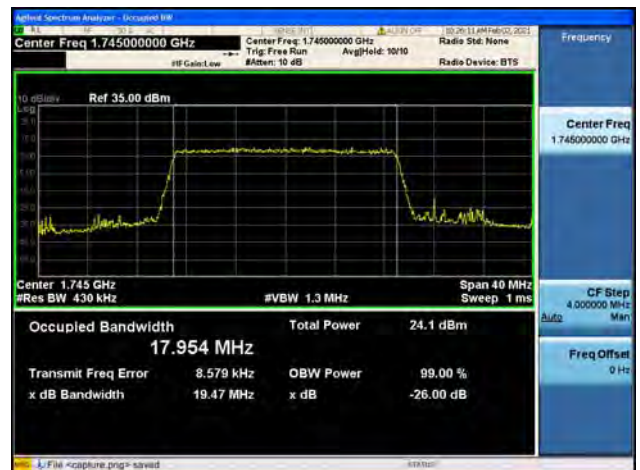

Band4 / 20MHz / High CH / 64QAM