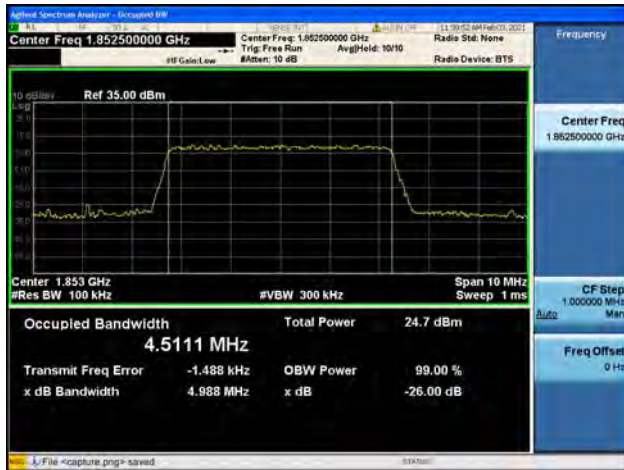

Band25 / 5MHz / Low CH / 64QAM