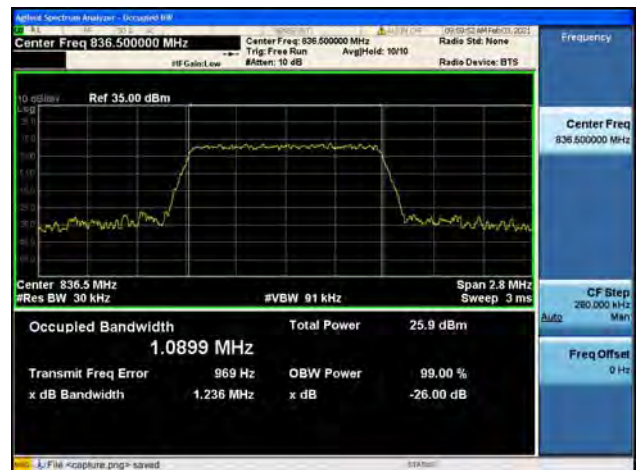

Band5 / 1.4MHz / Mid CH / 64QAM