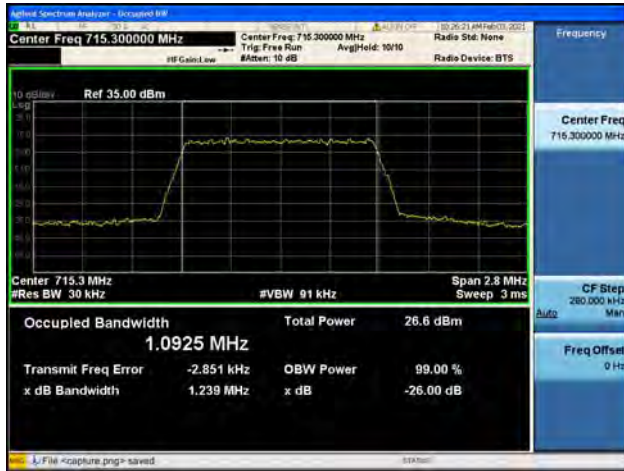

Band12 / 1.4MHz / Mid CH / QPSK

Band12 / 1.4MHz / Mid CH / 16QAM

Band12 / 1.4MHz / Mid CH / 64QAM

Band12 / 1.4MHz / High CH / QPSK

Band12 / 1.4MHz / High CH / 16QAM

Band12 / 1.4MHz / High CH / 64QAM

Band12 / 3MHz / Low CH / QPSK