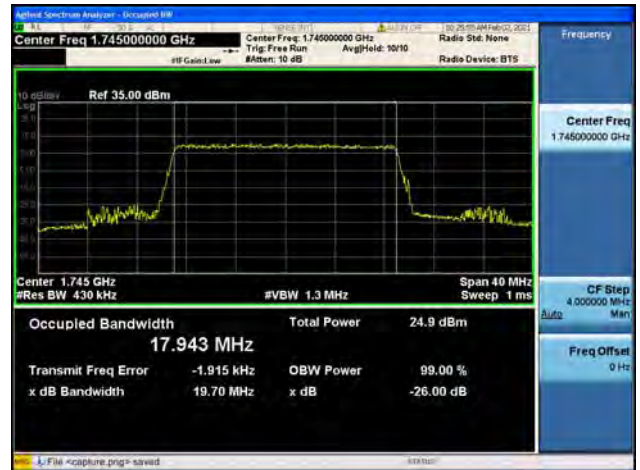

Band4 / 20MHz / Low CH / QPSK

Band4 / 20MHz / Low CH / 16QAM

Band4 / 20MHz / Low CH / 64QAM

Band4 / 20MHz / Mid CH / QPSK

Band4 / 20MHz / Mid CH / 16QAM

Band4 / 20MHz / Mid CH / 64QAM

Band4 / 20MHz / High CH / QPSK