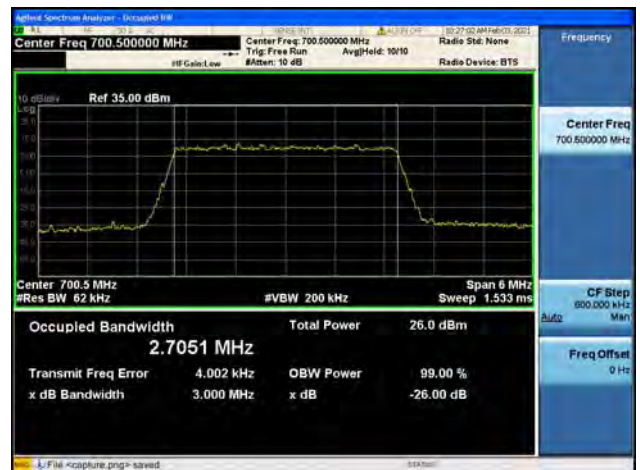

Band12 / 3MHz / Low CH / 64QAM