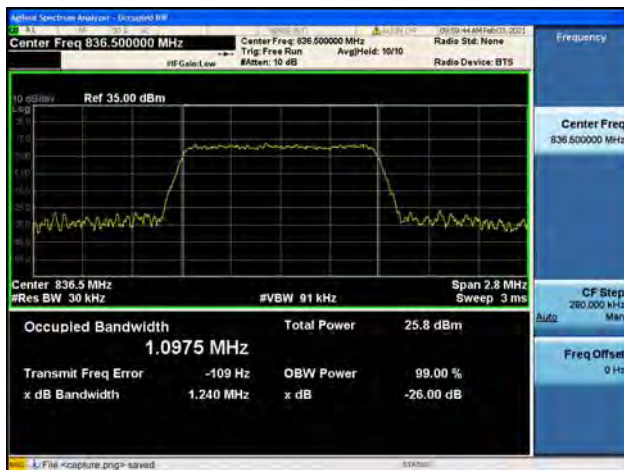

Band4 / 20MHz / High CH / 16QAM

Band4 / 20MHz / High CH / 64QAM

Band5 / 1.4MHz / Low CH / QPSK

Band5 / 1.4MHz / Low CH / 16QAM

Band5 / 1.4MHz / Low CH / 64QAM

Band5 / 1.4MHz / Mid CH / QPSK

Band5 / 1.4MHz / Mid CH / 16QAM