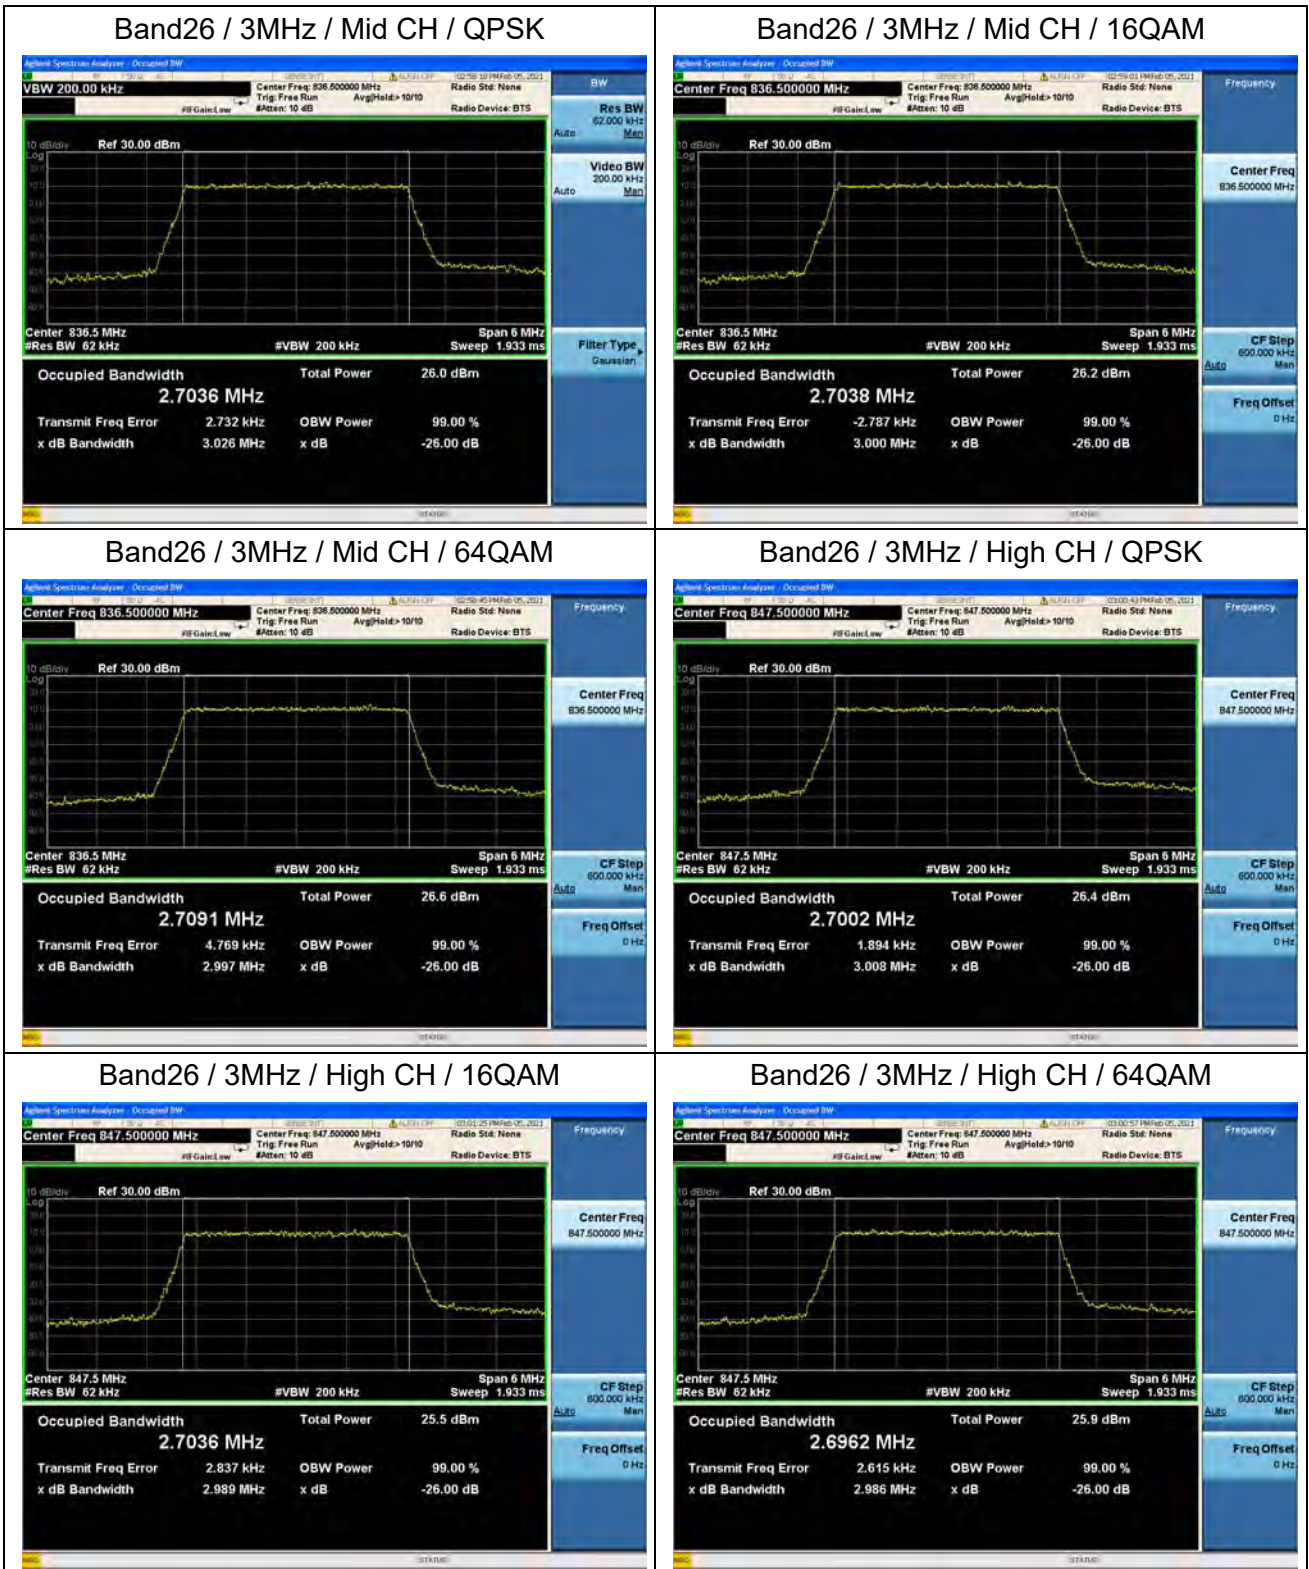

Band26 / 1.4MHz / High CH / 16QAM

Band26 / 1.4MHz / High CH / 64QAM

Band26 / 3MHz / Low CH / QPSK

Band26 / 3MHz / Low CH / 16QAM

Band26 / 3MHz / Low CH / 64QAM

Band26 / 5MHz / Low CH / QPSK

Band26 / 5MHz / Low CH / 16QAM