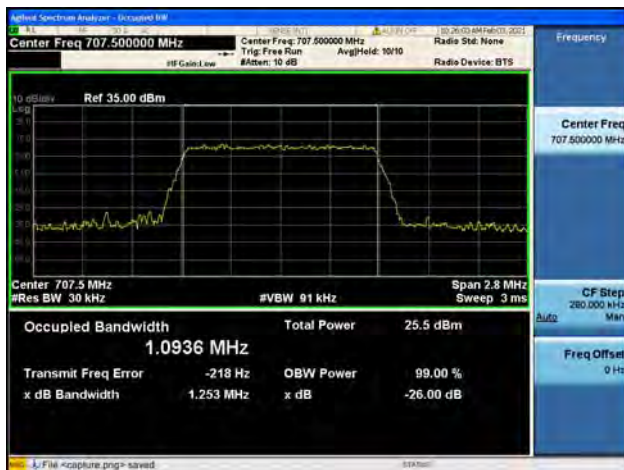

Band12 / 1.4MHz / Mid CH / 16QAM