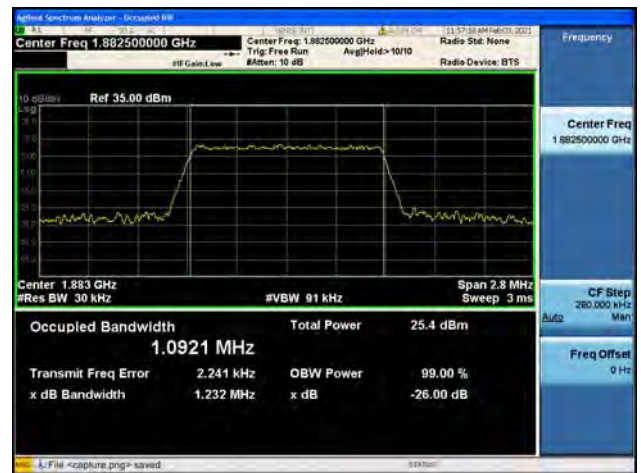

Band25 / 1.4MHz / Low CH / QPSK

Band25 / 1.4MHz / Low CH / 16QAM

Band25 / 1.4MHz / Low CH / 64QAM

Band25 / 1.4MHz / Mid CH / QPSK

Band25 / 1.4MHz / Mid CH / 16QAM

Band25 / 1.4MHz / Mid CH / 64QAM

Band25 / 1.4MHz / High CH / QPSK