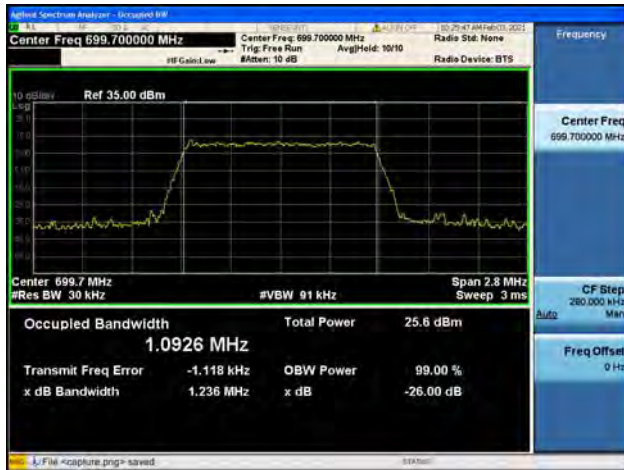

Band7 / 20MHz / Mid CH / 64QAM

Band7 / 20MHz / High CH / QPSK

Band7 / 20MHz / High CH / 16QAM

Band7 / 20MHz / High CH / 64QAM

Band12 / 1.4MHz / Low CH / QPSK

Band12 / 1.4MHz / Low CH / 16QAM

Band12 / 1.4MHz / Low CH / 64QAM