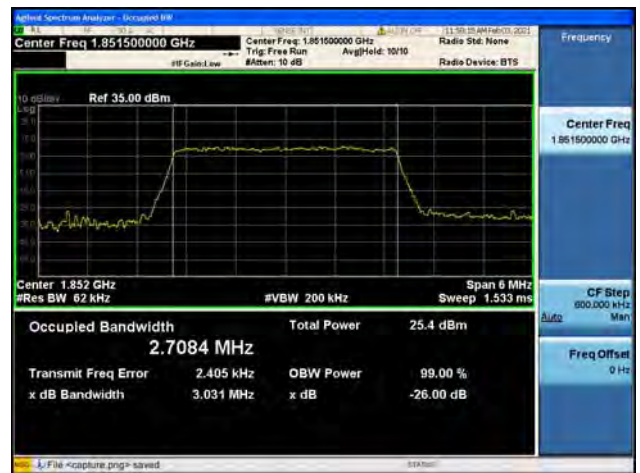

Band25 / 3MHz / Low CH / QPSK