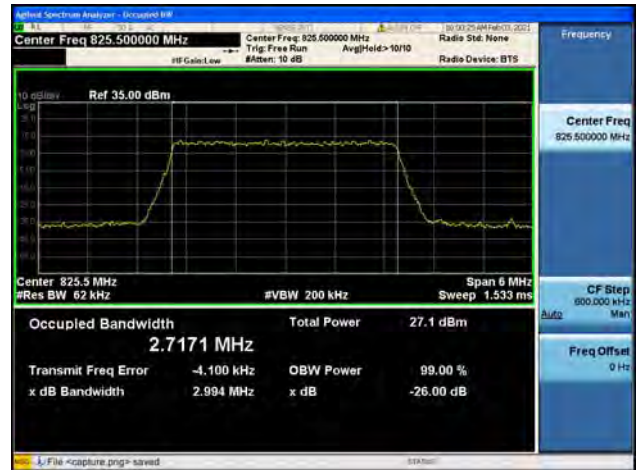

Band5 / 1.4MHz / Mid CH / 64QAM

Band5 / 1.4MHz / High CH / QPSK

Band5 / 1.4MHz / High CH / 16QAM

Band5 / 1.4MHz / High CH / 64QAM

Band5 / 3MHz / Low CH / QPSK

Band5 / 3MHz / Low CH / 16QAM

Band5 / 3MHz / Low CH / 64QAM