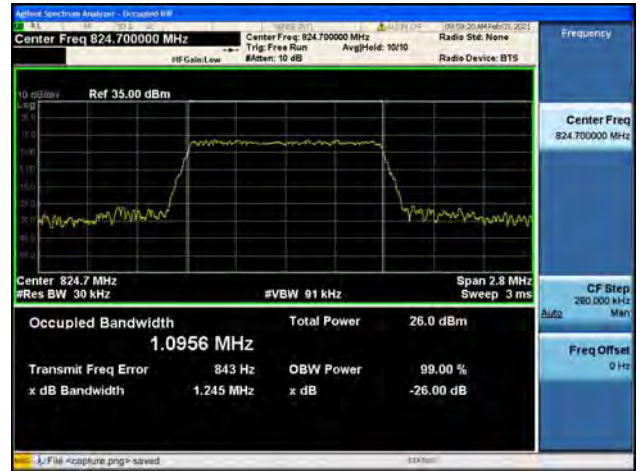

Band4 / 20MHz / High CH / 16QAM

Band4 / 20MHz / High CH / 64QAM

Band5 / 1.4MHz / Low CH / QPSK

Band5 / 1.4MHz / Low CH / 16QAM

Band5 / 1.4MHz / Low CH / 64QAM

Band5 / 1.4MHz / Mid CH / QPSK

Band5 / 1.4MHz / Mid CH / 16QAM