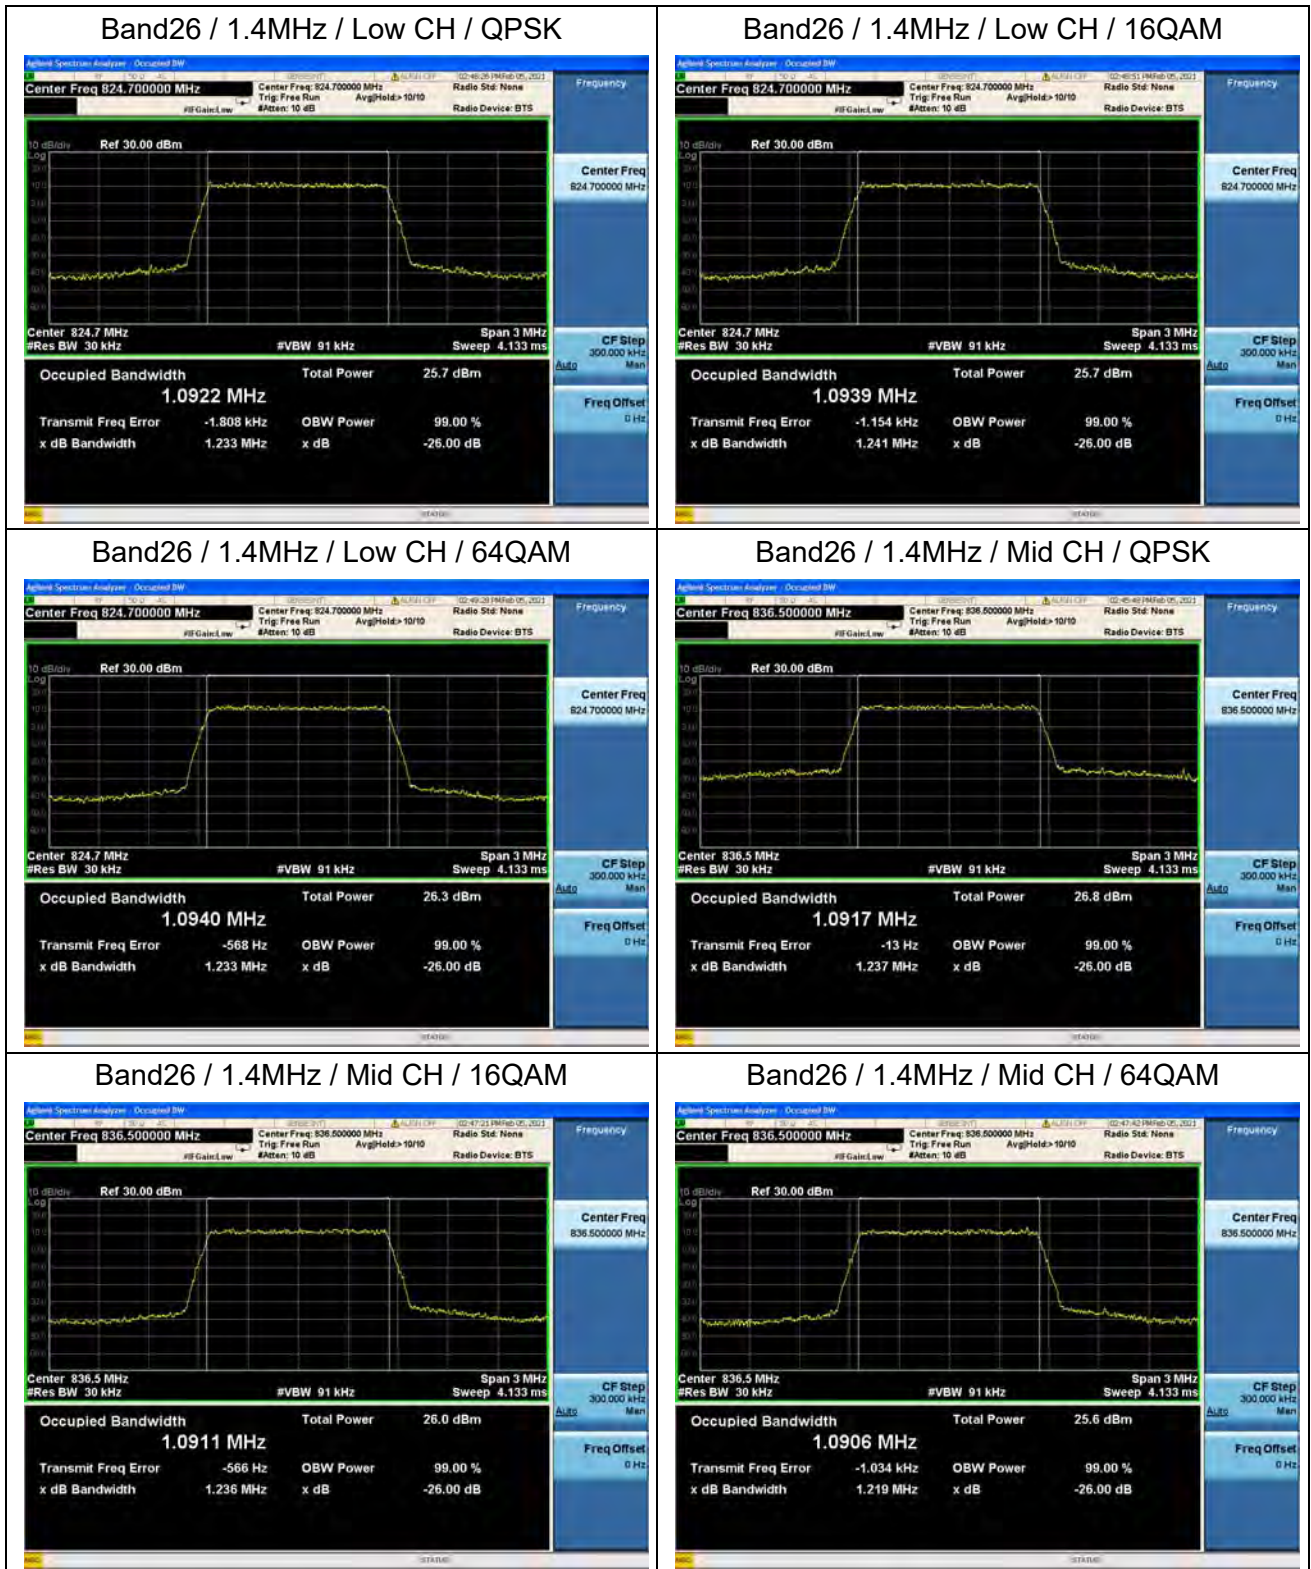

Band25 / 20MHz / Mid CH / QPSK

Band25 / 20MHz / Mid CH / 16QAM

Band25 / 20MHz / Mid CH / 64QAM

Band25 / 20MHz / High CH / QPSK

Band25 / 20MHz / High CH / 16QAM

Band25 / 20MHz / High CH / 64QAM

Band26 / 1.4MHz / High CH / QPSK