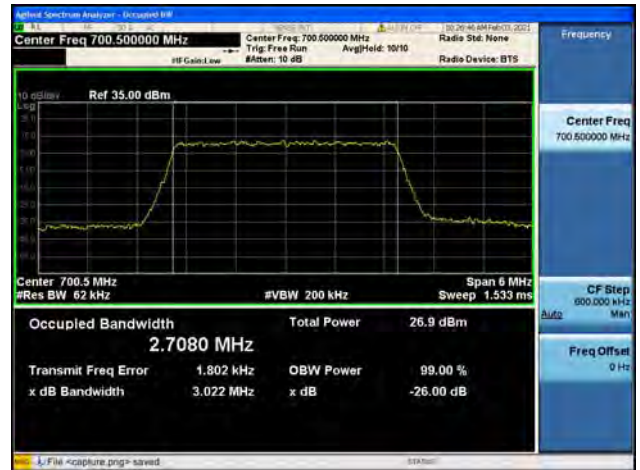

Band12 / 1.4MHz / Mid CH / QPSK

Band12 / 1.4MHz / Mid CH / 16QAM

Band12 / 1.4MHz / Mid CH / 64QAM

Band12 / 1.4MHz / High CH / QPSK

Band12 / 1.4MHz / High CH / 16QAM

Band12 / 1.4MHz / High CH / 64QAM

Band12 / 3MHz / Low CH / QPSK