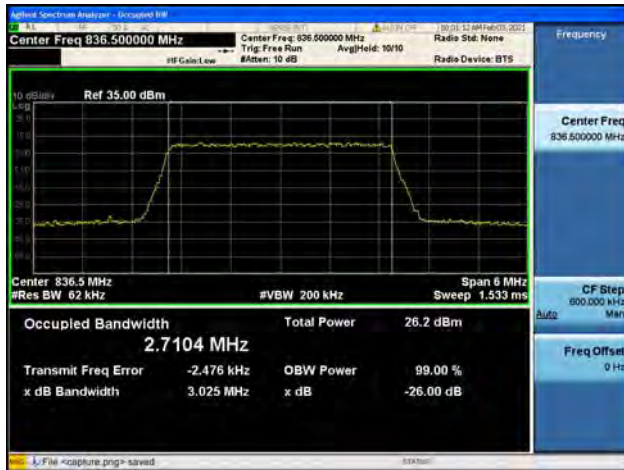

Band5 / 3MHz / Mid CH / 64QAM