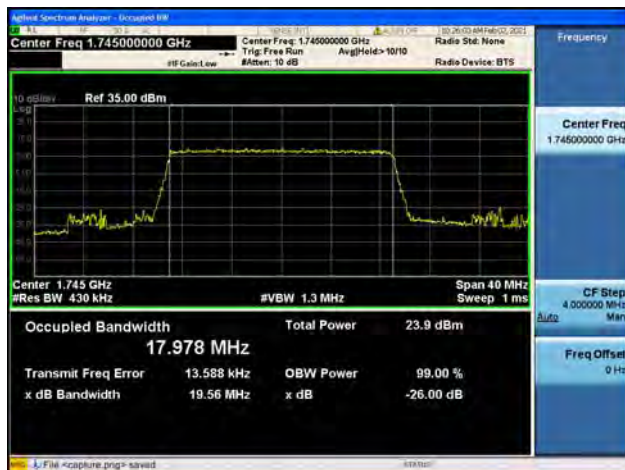

Band4 / 20MHz / High CH / 16QAM