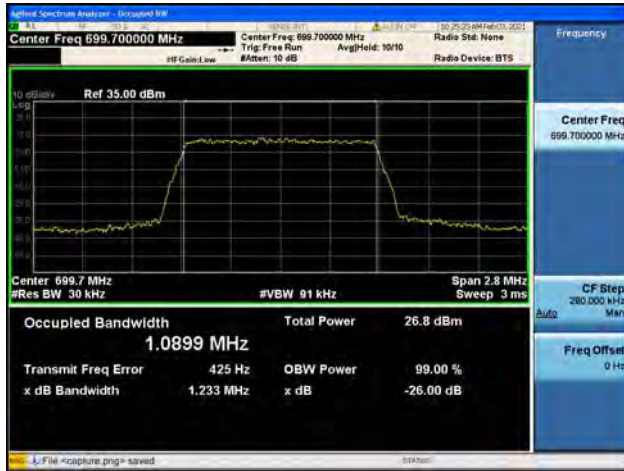

Band7 / 20MHz / Mid CH / 64QAM

Band7 / 20MHz / High CH / QPSK

Band7 / 20MHz / High CH / 16QAM

Band7 / 20MHz / High CH / 64QAM

Band12 / 1.4MHz / Low CH / QPSK

Band12 / 1.4MHz / Low CH / 16QAM

Band12 / 1.4MHz / Low CH / 64QAM