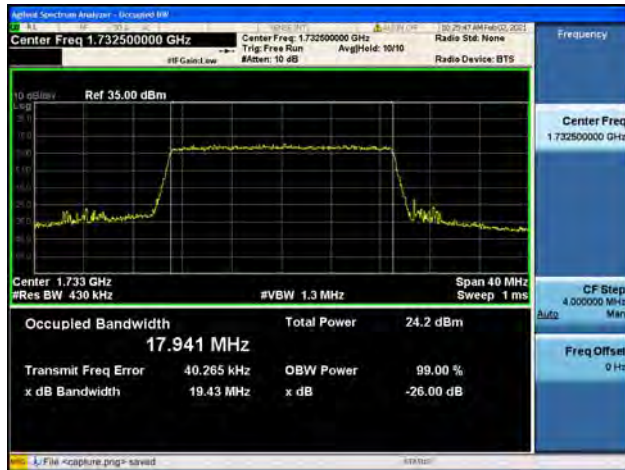

Band4 / 20MHz / Low CH / QPSK

Band4 / 20MHz / Low CH / 16QAM

Band4 / 20MHz / Low CH / 64QAM

Band4 / 20MHz / Mid CH / QPSK

Band4 / 20MHz / Mid CH / 16QAM

Band4 / 20MHz / Mid CH / 64QAM

Band4 / 20MHz / High CH / QPSK