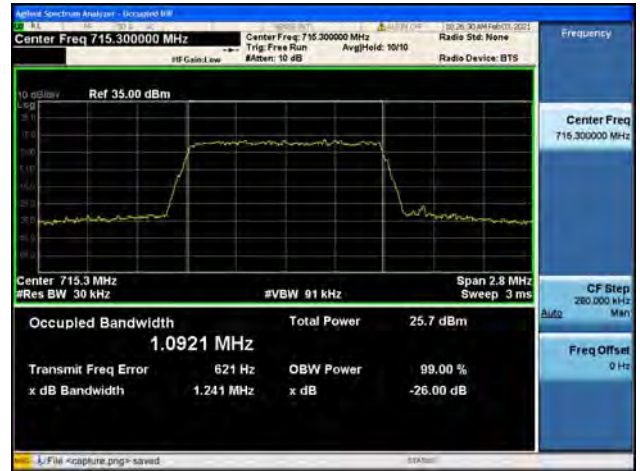

Band12 / 1.4MHz / Mid CH / QPSK

Band12 / 1.4MHz / Mid CH / 16QAM

Band12 / 1.4MHz / Mid CH / 64QAM

Band12 / 1.4MHz / High CH / QPSK

Band12 / 1.4MHz / High CH / 16QAM

Band12 / 1.4MHz / High CH / 64QAM

Band12 / 3MHz / Low CH / QPSK