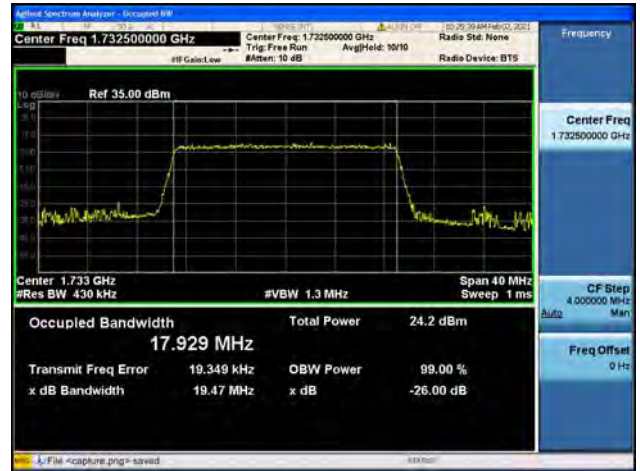

Band4 / 20MHz / Low CH / QPSK

Band4 / 20MHz / Low CH / 16QAM

Band4 / 20MHz / Low CH / 64QAM

Band4 / 20MHz / Mid CH / QPSK

Band4 / 20MHz / Mid CH / 16QAM

Band4 / 20MHz / Mid CH / 64QAM

Band4 / 20MHz / High CH / QPSK