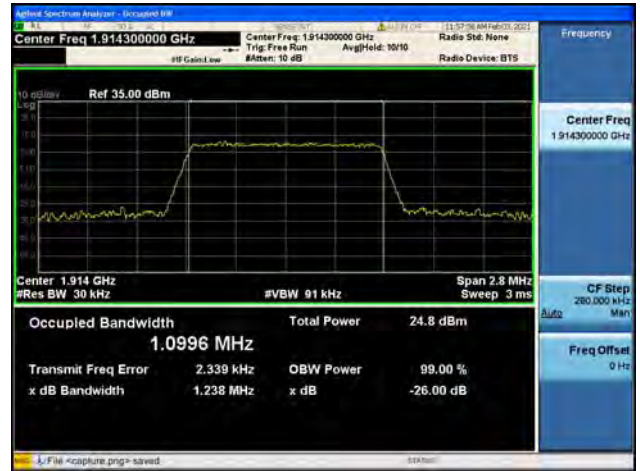

Band25 / 1.4MHz / High CH / 16QAM