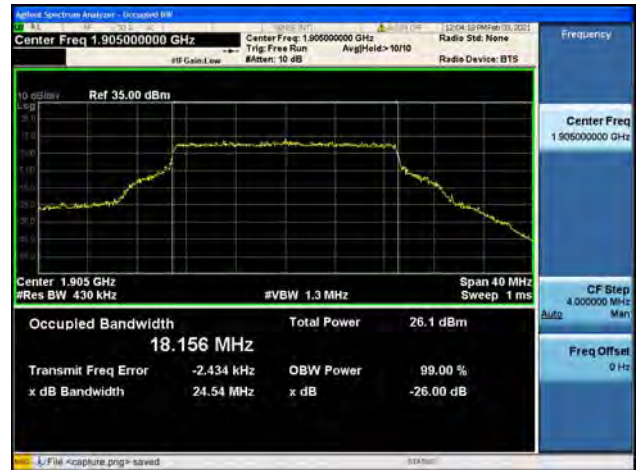

Band25 / 20MHz / Mid CH / QPSK

Band25 / 20MHz / Mid CH / 16QAM

Band25 / 20MHz / Mid CH / 64QAM

Band25 / 20MHz / High CH / QPSK

Band25 / 20MHz / High CH / 16QAM

Band25 / 20MHz / High CH / 64QAM

Band26 / 1.4MHz / High CH / QPSK