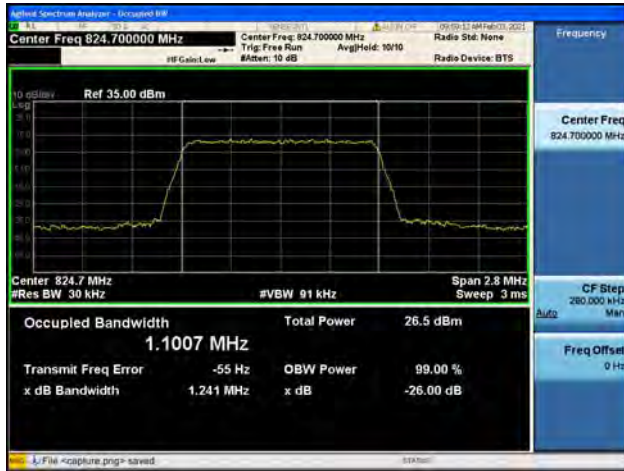

Band4 / 20MHz / High CH / 16QAM

Band4 / 20MHz / High CH / 64QAM

Band5 / 1.4MHz / Low CH / QPSK

Band5 / 1.4MHz / Low CH / 16QAM

Band5 / 1.4MHz / Low CH / 64QAM

Band5 / 1.4MHz / Mid CH / QPSK

Band5 / 1.4MHz / Mid CH / 16QAM