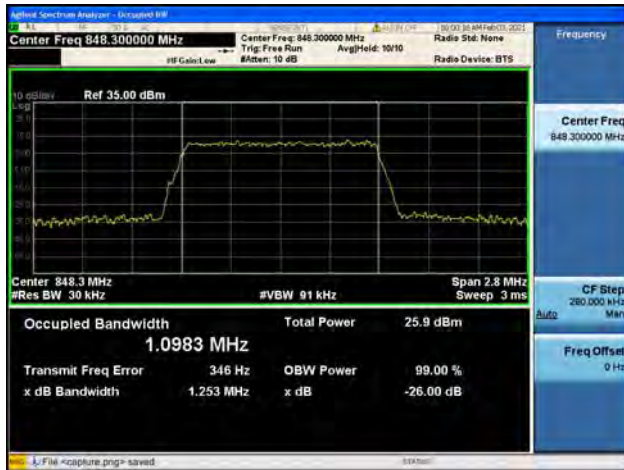

Band5 / 1.4MHz / Mid CH / 64QAM

Band5 / 1.4MHz / High CH / QPSK

Band5 / 1.4MHz / High CH / 16QAM

Band5 / 1.4MHz / High CH / 64QAM

Band5 / 3MHz / Low CH / QPSK

Band5 / 3MHz / Low CH / 16QAM

Band5 / 3MHz / Low CH / 64QAM