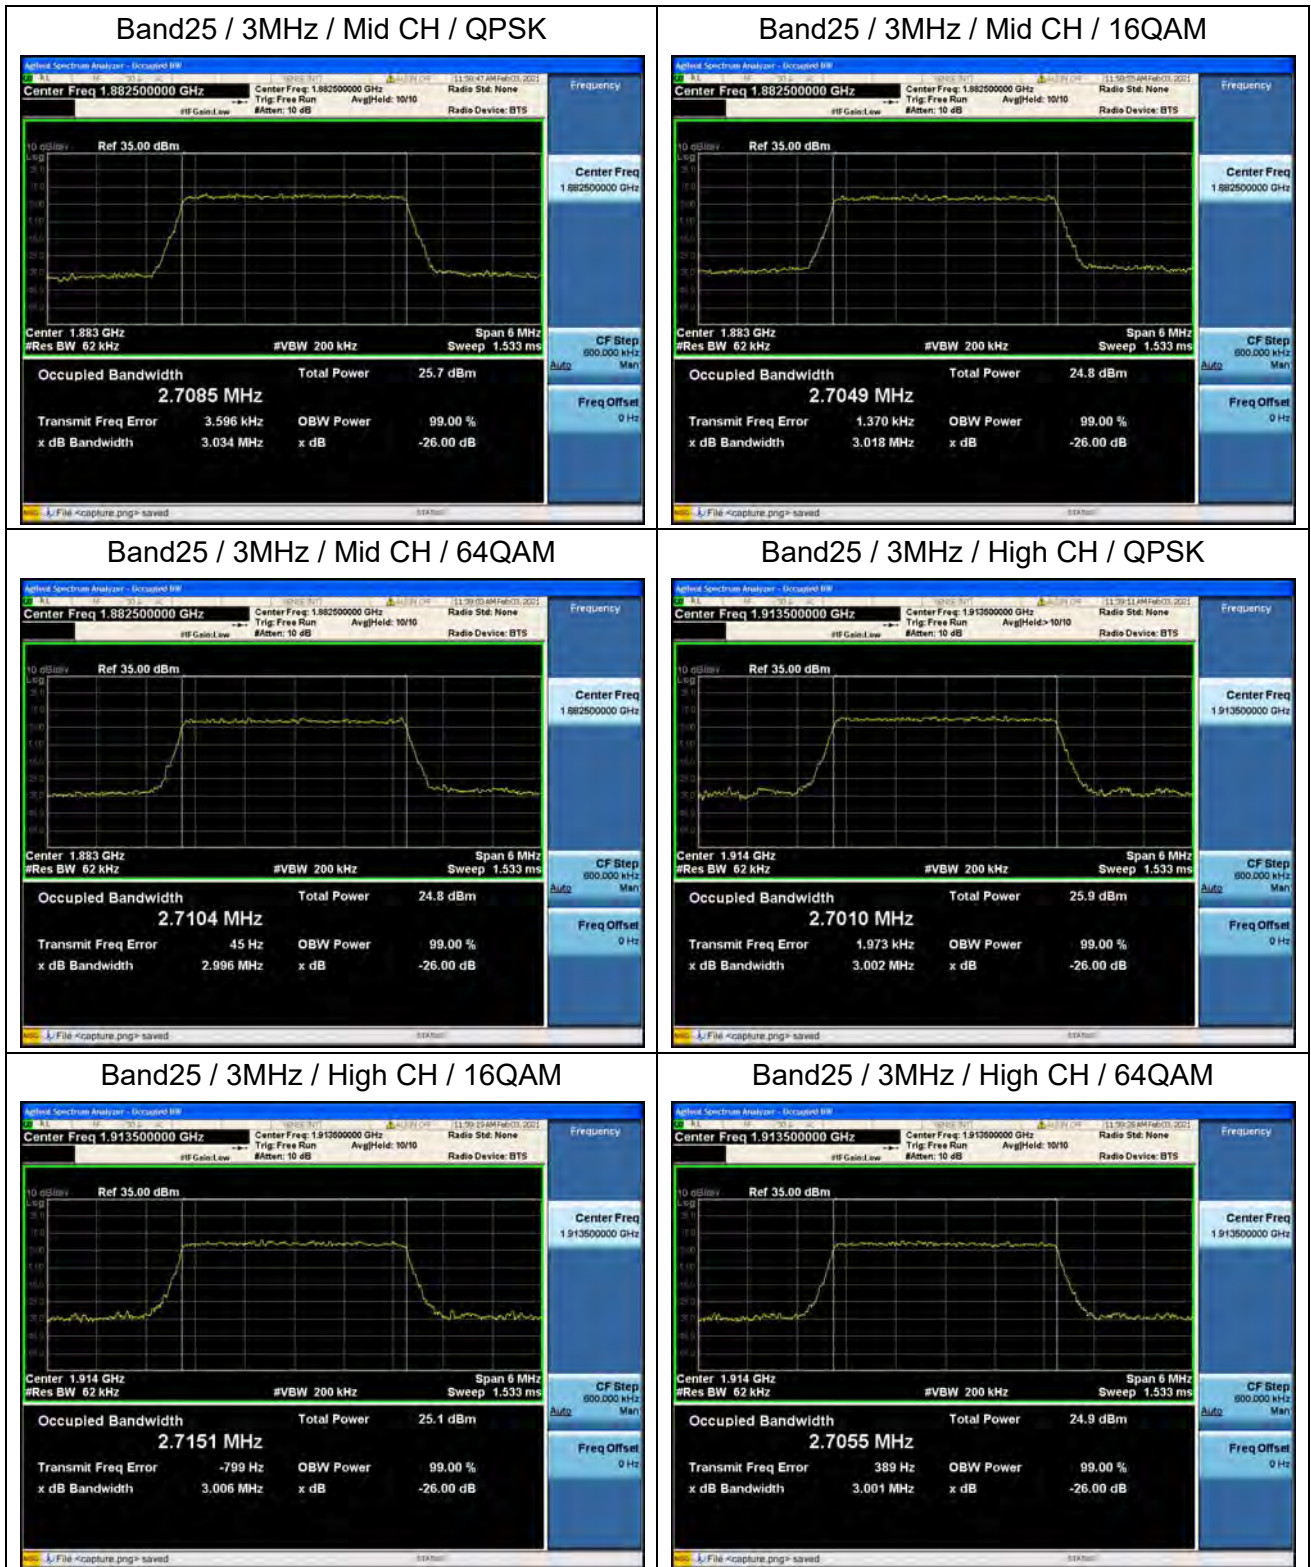

Band25 / 1.4MHz / High CH / 16QAM

Band25 / 1.4MHz / High CH / 64QAM

Band25 / 3MHz / Low CH / QPSK

Band25 / 3MHz / Low CH / 16QAM

Band25 / 3MHz / Low CH / 64QAM

Band25 / 5MHz / Low CH / QPSK

Band25 / 5MHz / Low CH / 16QAM