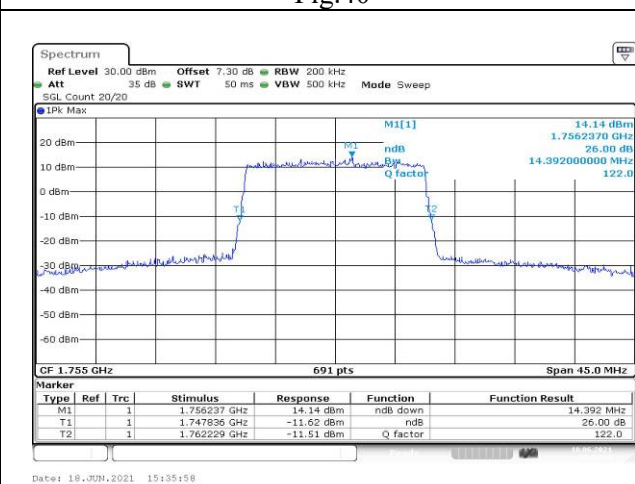

Fig.37

Fig.38

Fig.39

Fig.40

Fig.41

Fig.42

Fig.43

Fig.44

Fig.53

Fig.54

4 Peak-Average Ratio

Band	Carrier frequency (MHz)	Channel	BW (MHz)	RB Size	RB Offset	QPSK	16-QAM	64-QAM
66	1710.7	131979	1.4	1	5	Fig.1	Fig.2	Fig.3
	1710.7	131979		6	0	Fig.4	Fig.5	Fig.6
	1755	132422		1	5	Fig.7	Fig.8	Fig.9
	1755	132422		6	0	Fig.10	Fig.11	Fig.12
	1779.3	132665		1	5	Fig.13	Fig.14	Fig.15
	1779.3	132665		6	0	Fig.16	Fig.17	Fig.18
	1711.5	131987	3	1	14	Fig.19	Fig.20	Fig.21
	1711.5	131987		15	0	Fig.22	Fig.23	Fig.24
	1755	132422		1	14	Fig.25	Fig.26	Fig.27
	1755	132422		15	0	Fig.28	Fig.29	Fig.30
	1778.5	132657		1	14	Fig.31	Fig.32	Fig.33
	1778.5	132657		15	0	Fig.34	Fig.35	Fig.36
	1712.5	131997	5	1	24	Fig.37	Fig.38	Fig.39
	1712.5	131997		25	0	Fig.40	Fig.41	Fig.42
	1755	132422		1	24	Fig.43	Fig.44	Fig.45
	1755	132422		25	0	Fig.46	Fig.47	Fig.48
	1777.5	132647		1	24	Fig.49	Fig.50	Fig.51
	1777.5	132647		25	0	Fig.52	Fig.53	Fig.54
	1715	132022	10	1	49	Fig.55	Fig.56	Fig.57
	1715	132022		50	0	Fig.58	Fig.59	Fig.60
	1755	132422		1	49	Fig.61	Fig.62	Fig.63
	1755	132422		50	0	Fig.64	Fig.65	Fig.66
	1775	132622		1	49	Fig.67	Fig.68	Fig.69
	1775	132622		50	0	Fig.70	Fig.71	Fig.72
	1717.5	132047	15	1	74	Fig.73	Fig.74	Fig.75
	1717.5	132047		75	0	Fig.76	Fig.77	Fig.78
	1755	132422		1	74	Fig.79	Fig.80	Fig.81
	1755	132422		75	0	Fig.82	Fig.83	Fig.84
	1772.5	132597		1	74	Fig.85	Fig.86	Fig.87
	1772.5	132597		75	0	Fig.88	Fig.89	Fig.90
1720	132072	20	1	99	Fig.91	Fig.92	Fig.93	
1720	132072		100	0	Fig.94	Fig.95	Fig.96	
1755	132422		1	99	Fig.97	Fig.98	Fig.99	
1755	132422		100	0	Fig.100	Fig.101	Fig.102	
1770	132572		1	99	Fig.103	Fig.104	Fig.105	
1770	132572		100	0	Fig.106	Fig.107	Fig.108	