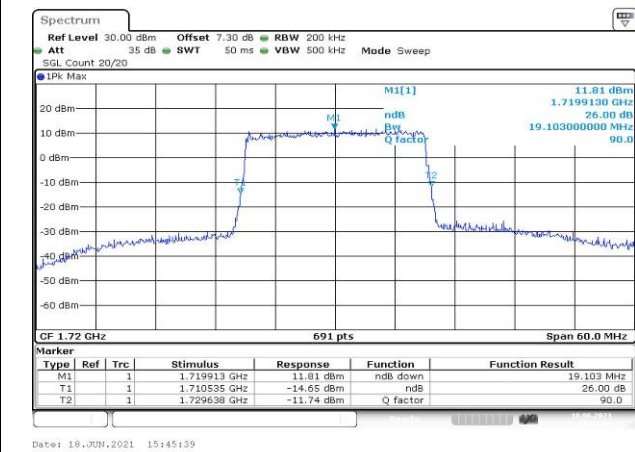

Fig.45

Fig.46

Fig.47

Fig.48

Fig.49

Fig.50

Fig.51

Fig.52

Fig.53

Fig.54

4 Peak-Average Ratio

Band	Carrier frequency (MHz)	Channel	BW (MHz)	RB Size	RB Offset	QPSK	16-QAM	64-QAM
66	1710.7	131979	1.4	1	5	Fig.1	Fig.2	Fig.3
	1710.7	131979		6	0	Fig.4	Fig.5	Fig.6
	1755	132422		1	5	Fig.7	Fig.8	Fig.9
	1755	132422		6	0	Fig.10	Fig.11	Fig.12
	1779.3	132665		1	5	Fig.13	Fig.14	Fig.15
	1779.3	132665		6	0	Fig.16	Fig.17	Fig.18
	1711.5	131987	3	1	14	Fig.19	Fig.20	Fig.21
	1711.5	131987		15	0	Fig.22	Fig.23	Fig.24
	1755	132422		1	14	Fig.25	Fig.26	Fig.27
	1755	132422		15	0	Fig.28	Fig.29	Fig.30
	1778.5	132657		1	14	Fig.31	Fig.32	Fig.33
	1778.5	132657		15	0	Fig.34	Fig.35	Fig.36
	1712.5	131997	5	1	24	Fig.37	Fig.38	Fig.39
	1712.5	131997		25	0	Fig.40	Fig.41	Fig.42
	1755	132422		1	24	Fig.43	Fig.44	Fig.45
	1755	132422		25	0	Fig.46	Fig.47	Fig.48
	1777.5	132647		1	24	Fig.49	Fig.50	Fig.51
	1777.5	132647		25	0	Fig.52	Fig.53	Fig.54
	1715	132022	10	1	49	Fig.55	Fig.56	Fig.57
	1715	132022		50	0	Fig.58	Fig.59	Fig.60
	1755	132422		1	49	Fig.61	Fig.62	Fig.63
	1755	132422		50	0	Fig.64	Fig.65	Fig.66
	1775	132622		1	49	Fig.67	Fig.68	Fig.69
	1775	132622		50	0	Fig.70	Fig.71	Fig.72
	1717.5	132047	15	1	74	Fig.73	Fig.74	Fig.75
	1717.5	132047		75	0	Fig.76	Fig.77	Fig.78
	1755	132422		1	74	Fig.79	Fig.80	Fig.81
	1755	132422		75	0	Fig.82	Fig.83	Fig.84
	1772.5	132597		1	74	Fig.85	Fig.86	Fig.87
	1772.5	132597		75	0	Fig.88	Fig.89	Fig.90
1720	132072	20	1	99	Fig.91	Fig.92	Fig.93	
1720	132072		100	0	Fig.94	Fig.95	Fig.96	
1755	132422		1	99	Fig.97	Fig.98	Fig.99	
1755	132422		100	0	Fig.100	Fig.101	Fig.102	
1770	132572		1	99	Fig.103	Fig.104	Fig.105	
1770	132572		100	0	Fig.106	Fig.107	Fig.108	