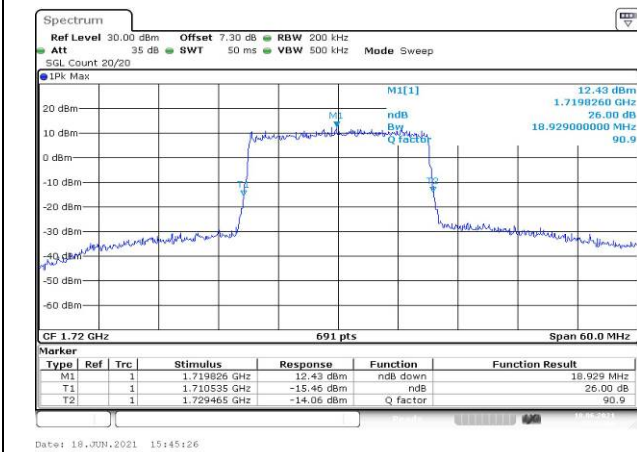

Fig.45

Fig.46

Fig.47

Fig.48

Fig.49

Fig.50

Fig.51

Fig.52

Fig.53

Fig.54

4 Peak-Average Ratio

Band	Carrier frequency (MHz)	Channel	BW (MHz)	RB Size	RB Offset	QPSK	16-QAM	64-QAM
66	1710.7	131979	1.4	1	5	Fig.1	Fig.2	Fig.3
	1710.7	131979		6	0	Fig.4	Fig.5	Fig.6
	1755	132422		1	5	Fig.7	Fig.8	Fig.9
	1755	132422		6	0	Fig.10	Fig.11	Fig.12
	1779.3	132665		1	5	Fig.13	Fig.14	Fig.15
	1779.3	132665		6	0	Fig.16	Fig.17	Fig.18
	1711.5	131987	3	1	14	Fig.19	Fig.20	Fig.21
	1711.5	131987		15	0	Fig.22	Fig.23	Fig.24
	1755	132422		1	14	Fig.25	Fig.26	Fig.27
	1755	132422		15	0	Fig.28	Fig.29	Fig.30
	1778.5	132657		1	14	Fig.31	Fig.32	Fig.33
	1778.5	132657		15	0	Fig.34	Fig.35	Fig.36
	1712.5	131997	5	1	24	Fig.37	Fig.38	Fig.39
	1712.5	131997		25	0	Fig.40	Fig.41	Fig.42
	1755	132422		1	24	Fig.43	Fig.44	Fig.45
	1755	132422		25	0	Fig.46	Fig.47	Fig.48
	1777.5	132647		1	24	Fig.49	Fig.50	Fig.51
	1777.5	132647		25	0	Fig.52	Fig.53	Fig.54
	1715	132022	10	1	49	Fig.55	Fig.56	Fig.57
	1715	132022		50	0	Fig.58	Fig.59	Fig.60
	1755	132422		1	49	Fig.61	Fig.62	Fig.63
	1755	132422		50	0	Fig.64	Fig.65	Fig.66
	1775	132622		1	49	Fig.67	Fig.68	Fig.69
	1775	132622		50	0	Fig.70	Fig.71	Fig.72
	1717.5	132047	15	1	74	Fig.73	Fig.74	Fig.75
	1717.5	132047		75	0	Fig.76	Fig.77	Fig.78
	1755	132422		1	74	Fig.79	Fig.80	Fig.81
	1755	132422		75	0	Fig.82	Fig.83	Fig.84
	1772.5	132597		1	74	Fig.85	Fig.86	Fig.87
	1772.5	132597		75	0	Fig.88	Fig.89	Fig.90
1720	132072	20	1	99	Fig.91	Fig.92	Fig.93	
1720	132072		100	0	Fig.94	Fig.95	Fig.96	
1755	132422		1	99	Fig.97	Fig.98	Fig.99	
1755	132422		100	0	Fig.100	Fig.101	Fig.102	
1770	132572		1	99	Fig.103	Fig.104	Fig.105	
1770	132572		100	0	Fig.106	Fig.107	Fig.108	