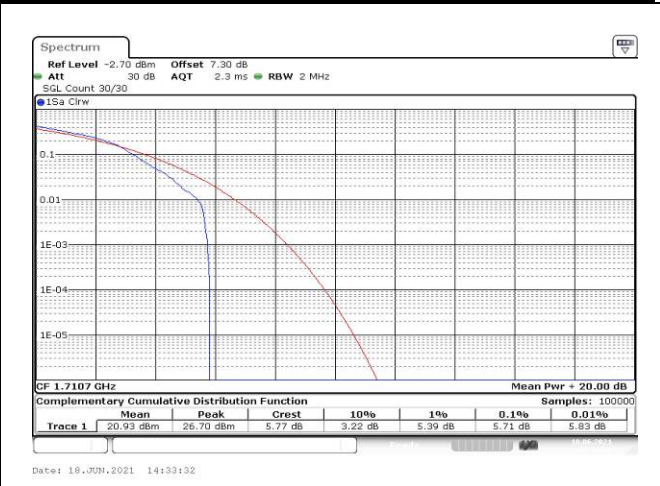

Fig.53

Fig.54

4 Peak-Average Ratio

Band	Carrier frequency (MHz)	Channel	BW (MHz)	RB Size	RB Offset	QPSK	16-QAM	64-QAM
66	1710.7	131979	1.4	1	5	Fig.1	Fig.2	Fig.3
	1710.7	131979		6	0	Fig.4	Fig.5	Fig.6
	1755	132422		1	5	Fig.7	Fig.8	Fig.9
	1755	132422		6	0	Fig.10	Fig.11	Fig.12
	1779.3	132665		1	5	Fig.13	Fig.14	Fig.15
	1779.3	132665		6	0	Fig.16	Fig.17	Fig.18
	1711.5	131987	3	1	14	Fig.19	Fig.20	Fig.21
	1711.5	131987		15	0	Fig.22	Fig.23	Fig.24
	1755	132422		1	14	Fig.25	Fig.26	Fig.27
	1755	132422		15	0	Fig.28	Fig.29	Fig.30
	1778.5	132657		1	14	Fig.31	Fig.32	Fig.33
	1778.5	132657		15	0	Fig.34	Fig.35	Fig.36
	1712.5	131997	5	1	24	Fig.37	Fig.38	Fig.39
	1712.5	131997		25	0	Fig.40	Fig.41	Fig.42
	1755	132422		1	24	Fig.43	Fig.44	Fig.45
	1755	132422		25	0	Fig.46	Fig.47	Fig.48
	1777.5	132647		1	24	Fig.49	Fig.50	Fig.51
	1777.5	132647		25	0	Fig.52	Fig.53	Fig.54
	1715	132022	10	1	49	Fig.55	Fig.56	Fig.57
	1715	132022		50	0	Fig.58	Fig.59	Fig.60
	1755	132422		1	49	Fig.61	Fig.62	Fig.63
	1755	132422		50	0	Fig.64	Fig.65	Fig.66
	1775	132622		1	49	Fig.67	Fig.68	Fig.69
	1775	132622		50	0	Fig.70	Fig.71	Fig.72
	1717.5	132047	15	1	74	Fig.73	Fig.74	Fig.75
	1717.5	132047		75	0	Fig.76	Fig.77	Fig.78
	1755	132422		1	74	Fig.79	Fig.80	Fig.81
	1755	132422		75	0	Fig.82	Fig.83	Fig.84
	1772.5	132597		1	74	Fig.85	Fig.86	Fig.87
	1772.5	132597		75	0	Fig.88	Fig.89	Fig.90
1720	132072	20	1	99	Fig.91	Fig.92	Fig.93	
1720	132072		100	0	Fig.94	Fig.95	Fig.96	
1755	132422		1	99	Fig.97	Fig.98	Fig.99	
1755	132422		100	0	Fig.100	Fig.101	Fig.102	
1770	132572		1	99	Fig.103	Fig.104	Fig.105	
1770	132572		100	0	Fig.106	Fig.107	Fig.108	

Fig.1

Fig.2

Fig.3

Fig.4

Fig.5

Fig.6

Fig.7

Fig.8

Fig.9

Fig.10

Fig.11

Fig.12