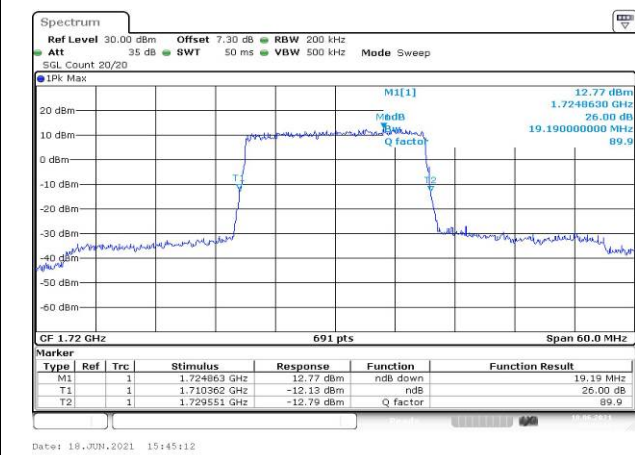

Fig.45

Fig.46

Fig.47

Fig.48

Fig.49

Fig.50

Fig.51

Fig.52

Fig.53

Fig.54

4 Peak-Average Ratio

Band	Carrier frequency (MHz)	Channel	BW (MHz)	RB Size	RB Offset	QPSK	16-QAM	64-QAM
66	1710.7	131979	1.4	1	5	Fig.1	Fig.2	Fig.3
	1710.7	131979		6	0	Fig.4	Fig.5	Fig.6
	1755	132422		1	5	Fig.7	Fig.8	Fig.9
	1755	132422		6	0	Fig.10	Fig.11	Fig.12
	1779.3	132665		1	5	Fig.13	Fig.14	Fig.15
	1779.3	132665		6	0	Fig.16	Fig.17	Fig.18
	1711.5	131987	3	1	14	Fig.19	Fig.20	Fig.21
	1711.5	131987		15	0	Fig.22	Fig.23	Fig.24
	1755	132422		1	14	Fig.25	Fig.26	Fig.27
	1755	132422		15	0	Fig.28	Fig.29	Fig.30
	1778.5	132657		1	14	Fig.31	Fig.32	Fig.33
	1778.5	132657		15	0	Fig.34	Fig.35	Fig.36
	1712.5	131997	5	1	24	Fig.37	Fig.38	Fig.39
	1712.5	131997		25	0	Fig.40	Fig.41	Fig.42
	1755	132422		1	24	Fig.43	Fig.44	Fig.45
	1755	132422		25	0	Fig.46	Fig.47	Fig.48
	1777.5	132647		1	24	Fig.49	Fig.50	Fig.51
	1777.5	132647		25	0	Fig.52	Fig.53	Fig.54
	1715	132022	10	1	49	Fig.55	Fig.56	Fig.57
	1715	132022		50	0	Fig.58	Fig.59	Fig.60
	1755	132422		1	49	Fig.61	Fig.62	Fig.63
	1755	132422		50	0	Fig.64	Fig.65	Fig.66
	1775	132622		1	49	Fig.67	Fig.68	Fig.69
	1775	132622		50	0	Fig.70	Fig.71	Fig.72
	1717.5	132047	15	1	74	Fig.73	Fig.74	Fig.75
	1717.5	132047		75	0	Fig.76	Fig.77	Fig.78
	1755	132422		1	74	Fig.79	Fig.80	Fig.81
	1755	132422		75	0	Fig.82	Fig.83	Fig.84
	1772.5	132597		1	74	Fig.85	Fig.86	Fig.87
	1772.5	132597		75	0	Fig.88	Fig.89	Fig.90
1720	132072	20	1	99	Fig.91	Fig.92	Fig.93	
1720	132072		100	0	Fig.94	Fig.95	Fig.96	
1755	132422		1	99	Fig.97	Fig.98	Fig.99	
1755	132422		100	0	Fig.100	Fig.101	Fig.102	
1770	132572		1	99	Fig.103	Fig.104	Fig.105	
1770	132572		100	0	Fig.106	Fig.107	Fig.108	