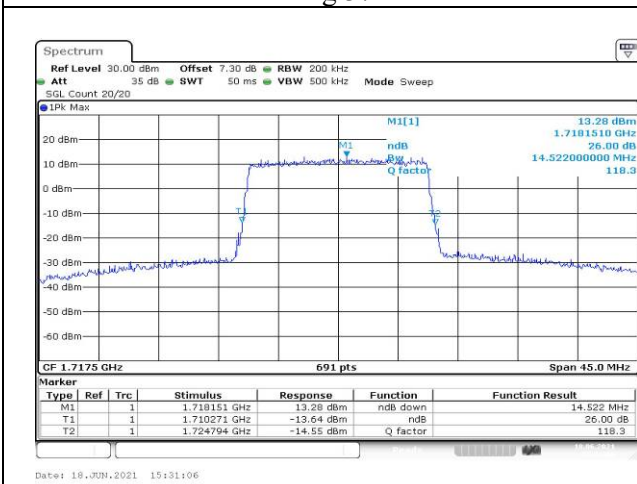

Fig.37

Fig.38

Fig.39

Fig.40

Fig.41

Fig.42

Fig.43

Fig.44

Fig.45

Fig.46

Fig.47

Fig.48

Fig.49

Fig.50

Fig.51

Fig.52

Fig.53

Fig.54

4 Peak-Average Ratio

Band	Carrier frequency (MHz)	Channel	BW (MHz)	RB Size	RB Offset	QPSK	16-QAM	64-QAM
66	1710.7	131979	1.4	1	5	Fig.1	Fig.2	Fig.3
	1710.7	131979		6	0	Fig.4	Fig.5	Fig.6
	1755	132422		1	5	Fig.7	Fig.8	Fig.9
	1755	132422		6	0	Fig.10	Fig.11	Fig.12
	1779.3	132665		1	5	Fig.13	Fig.14	Fig.15
	1779.3	132665		6	0	Fig.16	Fig.17	Fig.18
	1711.5	131987	3	1	14	Fig.19	Fig.20	Fig.21
	1711.5	131987		15	0	Fig.22	Fig.23	Fig.24
	1755	132422		1	14	Fig.25	Fig.26	Fig.27
	1755	132422		15	0	Fig.28	Fig.29	Fig.30
	1778.5	132657		1	14	Fig.31	Fig.32	Fig.33
	1778.5	132657		15	0	Fig.34	Fig.35	Fig.36
	1712.5	131997	5	1	24	Fig.37	Fig.38	Fig.39
	1712.5	131997		25	0	Fig.40	Fig.41	Fig.42
	1755	132422		1	24	Fig.43	Fig.44	Fig.45
	1755	132422		25	0	Fig.46	Fig.47	Fig.48
	1777.5	132647		1	24	Fig.49	Fig.50	Fig.51
	1777.5	132647		25	0	Fig.52	Fig.53	Fig.54
	1715	132022	10	1	49	Fig.55	Fig.56	Fig.57
	1715	132022		50	0	Fig.58	Fig.59	Fig.60
	1755	132422		1	49	Fig.61	Fig.62	Fig.63
	1755	132422		50	0	Fig.64	Fig.65	Fig.66
	1775	132622		1	49	Fig.67	Fig.68	Fig.69
	1775	132622		50	0	Fig.70	Fig.71	Fig.72
	1717.5	132047	15	1	74	Fig.73	Fig.74	Fig.75
	1717.5	132047		75	0	Fig.76	Fig.77	Fig.78
	1755	132422		1	74	Fig.79	Fig.80	Fig.81
	1755	132422		75	0	Fig.82	Fig.83	Fig.84
	1772.5	132597		1	74	Fig.85	Fig.86	Fig.87
	1772.5	132597		75	0	Fig.88	Fig.89	Fig.90
1720	132072	20	1	99	Fig.91	Fig.92	Fig.93	
1720	132072		100	0	Fig.94	Fig.95	Fig.96	
1755	132422		1	99	Fig.97	Fig.98	Fig.99	
1755	132422		100	0	Fig.100	Fig.101	Fig.102	
1770	132572		1	99	Fig.103	Fig.104	Fig.105	
1770	132572		100	0	Fig.106	Fig.107	Fig.108	