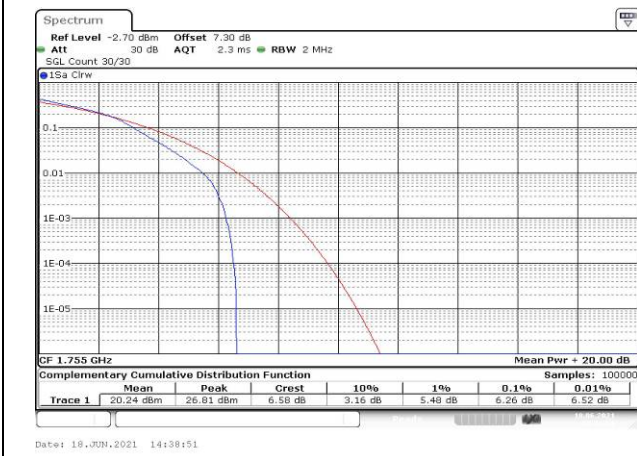

Fig.53

Fig.54

4 Peak-Average Ratio

Band	Carrier frequency (MHz)	Channel	BW (MHz)	RB Size	RB Offset	QPSK	16-QAM	64-QAM
66	1710.7	131979	1.4	1	5	Fig.1	Fig.2	Fig.3
	1710.7	131979		6	0	Fig.4	Fig.5	Fig.6
	1755	132422		1	5	Fig.7	Fig.8	Fig.9
	1755	132422		6	0	Fig.10	Fig.11	Fig.12
	1779.3	132665		1	5	Fig.13	Fig.14	Fig.15
	1779.3	132665		6	0	Fig.16	Fig.17	Fig.18
	1711.5	131987	3	1	14	Fig.19	Fig.20	Fig.21
	1711.5	131987		15	0	Fig.22	Fig.23	Fig.24
	1755	132422		1	14	Fig.25	Fig.26	Fig.27
	1755	132422		15	0	Fig.28	Fig.29	Fig.30
	1778.5	132657		1	14	Fig.31	Fig.32	Fig.33
	1778.5	132657		15	0	Fig.34	Fig.35	Fig.36
	1712.5	131997	5	1	24	Fig.37	Fig.38	Fig.39
	1712.5	131997		25	0	Fig.40	Fig.41	Fig.42
	1755	132422		1	24	Fig.43	Fig.44	Fig.45
	1755	132422		25	0	Fig.46	Fig.47	Fig.48
	1777.5	132647		1	24	Fig.49	Fig.50	Fig.51
	1777.5	132647		25	0	Fig.52	Fig.53	Fig.54
	1715	132022	10	1	49	Fig.55	Fig.56	Fig.57
	1715	132022		50	0	Fig.58	Fig.59	Fig.60
	1755	132422		1	49	Fig.61	Fig.62	Fig.63
	1755	132422		50	0	Fig.64	Fig.65	Fig.66
	1775	132622		1	49	Fig.67	Fig.68	Fig.69
	1775	132622		50	0	Fig.70	Fig.71	Fig.72
	1717.5	132047	15	1	74	Fig.73	Fig.74	Fig.75
	1717.5	132047		75	0	Fig.76	Fig.77	Fig.78
	1755	132422		1	74	Fig.79	Fig.80	Fig.81
	1755	132422		75	0	Fig.82	Fig.83	Fig.84
	1772.5	132597		1	74	Fig.85	Fig.86	Fig.87
	1772.5	132597		75	0	Fig.88	Fig.89	Fig.90
1720	132072	20	1	99	Fig.91	Fig.92	Fig.93	
1720	132072		100	0	Fig.94	Fig.95	Fig.96	
1755	132422		1	99	Fig.97	Fig.98	Fig.99	
1755	132422		100	0	Fig.100	Fig.101	Fig.102	
1770	132572		1	99	Fig.103	Fig.104	Fig.105	
1770	132572		100	0	Fig.106	Fig.107	Fig.108	

Fig.1

Fig.2

Fig.3

Fig.4

Fig.5

Fig.6

Fig.7

Fig.8

Fig.9

Fig.10

Fig.11

Fig.12