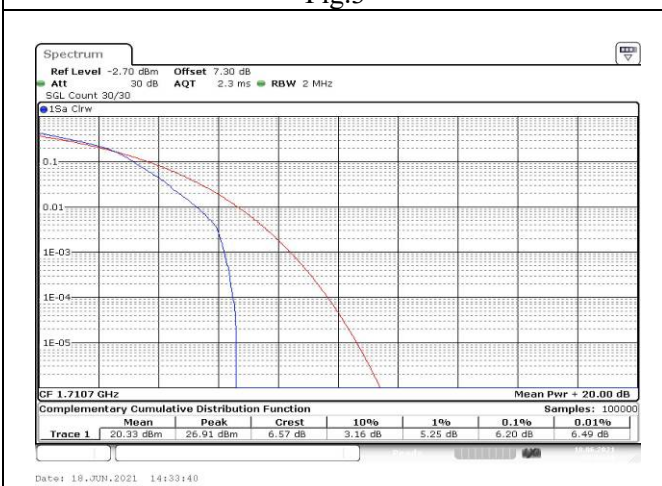

Fig.53

Fig.54

4 Peak-Average Ratio

Band	Carrier frequency (MHz)	Channel	BW (MHz)	RB Size	RB Offset	QPSK	16-QAM	64-QAM
66	1710.7	131979	1.4	1	5	Fig.1	Fig.2	Fig.3
	1710.7	131979		6	0	Fig.4	Fig.5	Fig.6
	1755	132422		1	5	Fig.7	Fig.8	Fig.9
	1755	132422		6	0	Fig.10	Fig.11	Fig.12
	1779.3	132665		1	5	Fig.13	Fig.14	Fig.15
	1779.3	132665		6	0	Fig.16	Fig.17	Fig.18
	1711.5	131987	3	1	14	Fig.19	Fig.20	Fig.21
	1711.5	131987		15	0	Fig.22	Fig.23	Fig.24
	1755	132422		1	14	Fig.25	Fig.26	Fig.27
	1755	132422		15	0	Fig.28	Fig.29	Fig.30
	1778.5	132657		1	14	Fig.31	Fig.32	Fig.33
	1778.5	132657		15	0	Fig.34	Fig.35	Fig.36
	1712.5	131997	5	1	24	Fig.37	Fig.38	Fig.39
	1712.5	131997		25	0	Fig.40	Fig.41	Fig.42
	1755	132422		1	24	Fig.43	Fig.44	Fig.45
	1755	132422		25	0	Fig.46	Fig.47	Fig.48
	1777.5	132647		1	24	Fig.49	Fig.50	Fig.51
	1777.5	132647		25	0	Fig.52	Fig.53	Fig.54
	1715	132022	10	1	49	Fig.55	Fig.56	Fig.57
	1715	132022		50	0	Fig.58	Fig.59	Fig.60
	1755	132422		1	49	Fig.61	Fig.62	Fig.63
	1755	132422		50	0	Fig.64	Fig.65	Fig.66
	1775	132622		1	49	Fig.67	Fig.68	Fig.69
	1775	132622		50	0	Fig.70	Fig.71	Fig.72
	1717.5	132047	15	1	74	Fig.73	Fig.74	Fig.75
	1717.5	132047		75	0	Fig.76	Fig.77	Fig.78
	1755	132422		1	74	Fig.79	Fig.80	Fig.81
	1755	132422		75	0	Fig.82	Fig.83	Fig.84
	1772.5	132597		1	74	Fig.85	Fig.86	Fig.87
	1772.5	132597		75	0	Fig.88	Fig.89	Fig.90
1720	132072	20	1	99	Fig.91	Fig.92	Fig.93	
1720	132072		100	0	Fig.94	Fig.95	Fig.96	
1755	132422		1	99	Fig.97	Fig.98	Fig.99	
1755	132422		100	0	Fig.100	Fig.101	Fig.102	
1770	132572		1	99	Fig.103	Fig.104	Fig.105	
1770	132572		100	0	Fig.106	Fig.107	Fig.108	

Fig.1

Fig.2

Fig.3

Fig.4

Fig.5

Fig.6

Fig.7

Fig.8

Fig.9

Fig.10

Fig.11

Fig.12