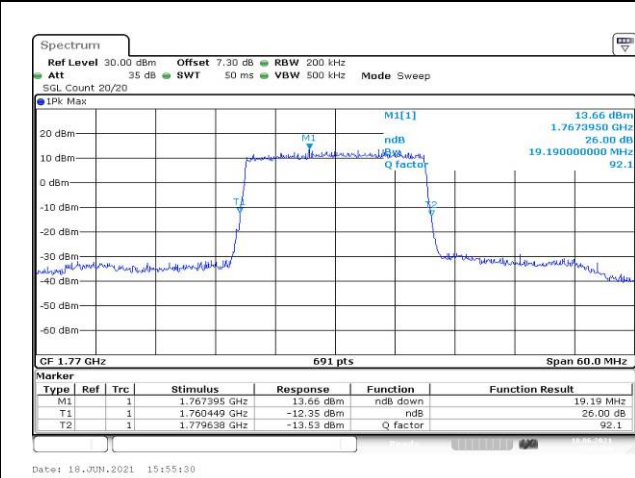

Fig.45

Fig.46

Fig.47

Fig.48

Fig.49

Fig.50

Fig.51

Fig.52

Fig.53

Fig.54

4 Peak-Average Ratio

Band	Carrier frequency (MHz)	Channel	BW (MHz)	RB Size	RB Offset	QPSK	16-QAM	64-QAM
66	1710.7	131979	1.4	1	5	Fig.1	Fig.2	Fig.3
	1710.7	131979		6	0	Fig.4	Fig.5	Fig.6
	1755	132422		1	5	Fig.7	Fig.8	Fig.9
	1755	132422		6	0	Fig.10	Fig.11	Fig.12
	1779.3	132665		1	5	Fig.13	Fig.14	Fig.15
	1779.3	132665		6	0	Fig.16	Fig.17	Fig.18
	1711.5	131987	3	1	14	Fig.19	Fig.20	Fig.21
	1711.5	131987		15	0	Fig.22	Fig.23	Fig.24
	1755	132422		1	14	Fig.25	Fig.26	Fig.27
	1755	132422		15	0	Fig.28	Fig.29	Fig.30
	1778.5	132657		1	14	Fig.31	Fig.32	Fig.33
	1778.5	132657		15	0	Fig.34	Fig.35	Fig.36
	1712.5	131997	5	1	24	Fig.37	Fig.38	Fig.39
	1712.5	131997		25	0	Fig.40	Fig.41	Fig.42
	1755	132422		1	24	Fig.43	Fig.44	Fig.45
	1755	132422		25	0	Fig.46	Fig.47	Fig.48
	1777.5	132647		1	24	Fig.49	Fig.50	Fig.51
	1777.5	132647		25	0	Fig.52	Fig.53	Fig.54
	1715	132022	10	1	49	Fig.55	Fig.56	Fig.57
	1715	132022		50	0	Fig.58	Fig.59	Fig.60
	1755	132422		1	49	Fig.61	Fig.62	Fig.63
	1755	132422		50	0	Fig.64	Fig.65	Fig.66
	1775	132622		1	49	Fig.67	Fig.68	Fig.69
	1775	132622		50	0	Fig.70	Fig.71	Fig.72
	1717.5	132047	15	1	74	Fig.73	Fig.74	Fig.75
	1717.5	132047		75	0	Fig.76	Fig.77	Fig.78
	1755	132422		1	74	Fig.79	Fig.80	Fig.81
	1755	132422		75	0	Fig.82	Fig.83	Fig.84
	1772.5	132597		1	74	Fig.85	Fig.86	Fig.87
	1772.5	132597		75	0	Fig.88	Fig.89	Fig.90
1720	132072	20	1	99	Fig.91	Fig.92	Fig.93	
1720	132072		100	0	Fig.94	Fig.95	Fig.96	
1755	132422		1	99	Fig.97	Fig.98	Fig.99	
1755	132422		100	0	Fig.100	Fig.101	Fig.102	
1770	132572		1	99	Fig.103	Fig.104	Fig.105	
1770	132572		100	0	Fig.106	Fig.107	Fig.108	