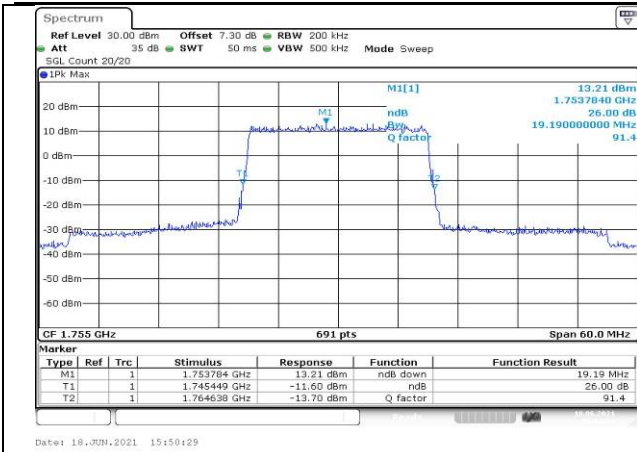

Fig.45

Fig.46

Fig.47

Fig.48

Fig.49

Fig.50

Fig.51

Fig.52

Fig.53

Fig.54

4 Peak-Average Ratio

Band	Carrier frequency (MHz)	Channel	BW (MHz)	RB Size	RB Offset	QPSK	16-QAM	64-QAM
66	1710.7	131979	1.4	1	5	Fig.1	Fig.2	Fig.3
	1710.7	131979		6	0	Fig.4	Fig.5	Fig.6
	1755	132422		1	5	Fig.7	Fig.8	Fig.9
	1755	132422		6	0	Fig.10	Fig.11	Fig.12
	1779.3	132665		1	5	Fig.13	Fig.14	Fig.15
	1779.3	132665		6	0	Fig.16	Fig.17	Fig.18
	1711.5	131987	3	1	14	Fig.19	Fig.20	Fig.21
	1711.5	131987		15	0	Fig.22	Fig.23	Fig.24
	1755	132422		1	14	Fig.25	Fig.26	Fig.27
	1755	132422		15	0	Fig.28	Fig.29	Fig.30
	1778.5	132657		1	14	Fig.31	Fig.32	Fig.33
	1778.5	132657		15	0	Fig.34	Fig.35	Fig.36
	1712.5	131997	5	1	24	Fig.37	Fig.38	Fig.39
	1712.5	131997		25	0	Fig.40	Fig.41	Fig.42
	1755	132422		1	24	Fig.43	Fig.44	Fig.45
	1755	132422		25	0	Fig.46	Fig.47	Fig.48
	1777.5	132647		1	24	Fig.49	Fig.50	Fig.51
	1777.5	132647		25	0	Fig.52	Fig.53	Fig.54
	1715	132022	10	1	49	Fig.55	Fig.56	Fig.57
	1715	132022		50	0	Fig.58	Fig.59	Fig.60
	1755	132422		1	49	Fig.61	Fig.62	Fig.63
	1755	132422		50	0	Fig.64	Fig.65	Fig.66
	1775	132622		1	49	Fig.67	Fig.68	Fig.69
	1775	132622		50	0	Fig.70	Fig.71	Fig.72
	1717.5	132047	15	1	74	Fig.73	Fig.74	Fig.75
	1717.5	132047		75	0	Fig.76	Fig.77	Fig.78
	1755	132422		1	74	Fig.79	Fig.80	Fig.81
	1755	132422		75	0	Fig.82	Fig.83	Fig.84
	1772.5	132597		1	74	Fig.85	Fig.86	Fig.87
	1772.5	132597		75	0	Fig.88	Fig.89	Fig.90
1720	132072	20	1	99	Fig.91	Fig.92	Fig.93	
1720	132072		100	0	Fig.94	Fig.95	Fig.96	
1755	132422		1	99	Fig.97	Fig.98	Fig.99	
1755	132422		100	0	Fig.100	Fig.101	Fig.102	
1770	132572		1	99	Fig.103	Fig.104	Fig.105	
1770	132572		100	0	Fig.106	Fig.107	Fig.108	