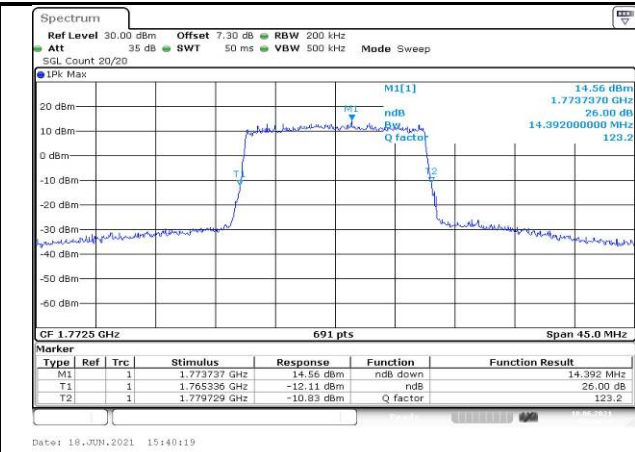

Fig.37

Fig.38

Fig.39

Fig.40

Fig.41

Fig.42

Fig.43

Fig.44

Fig.53

Fig.54

4 Peak-Average Ratio

Band	Carrier frequency (MHz)	Channel	BW (MHz)	RB Size	RB Offset	QPSK	16-QAM	64-QAM
66	1710.7	131979	1.4	1	5	Fig.1	Fig.2	Fig.3
	1710.7	131979		6	0	Fig.4	Fig.5	Fig.6
	1755	132422		1	5	Fig.7	Fig.8	Fig.9
	1755	132422		6	0	Fig.10	Fig.11	Fig.12
	1779.3	132665		1	5	Fig.13	Fig.14	Fig.15
	1779.3	132665		6	0	Fig.16	Fig.17	Fig.18
	1711.5	131987	3	1	14	Fig.19	Fig.20	Fig.21
	1711.5	131987		15	0	Fig.22	Fig.23	Fig.24
	1755	132422		1	14	Fig.25	Fig.26	Fig.27
	1755	132422		15	0	Fig.28	Fig.29	Fig.30
	1778.5	132657		1	14	Fig.31	Fig.32	Fig.33
	1778.5	132657		15	0	Fig.34	Fig.35	Fig.36
	1712.5	131997	5	1	24	Fig.37	Fig.38	Fig.39
	1712.5	131997		25	0	Fig.40	Fig.41	Fig.42
	1755	132422		1	24	Fig.43	Fig.44	Fig.45
	1755	132422		25	0	Fig.46	Fig.47	Fig.48
	1777.5	132647		1	24	Fig.49	Fig.50	Fig.51
	1777.5	132647		25	0	Fig.52	Fig.53	Fig.54
	1715	132022	10	1	49	Fig.55	Fig.56	Fig.57
	1715	132022		50	0	Fig.58	Fig.59	Fig.60
	1755	132422		1	49	Fig.61	Fig.62	Fig.63
	1755	132422		50	0	Fig.64	Fig.65	Fig.66
	1775	132622		1	49	Fig.67	Fig.68	Fig.69
	1775	132622		50	0	Fig.70	Fig.71	Fig.72
	1717.5	132047	15	1	74	Fig.73	Fig.74	Fig.75
	1717.5	132047		75	0	Fig.76	Fig.77	Fig.78
	1755	132422		1	74	Fig.79	Fig.80	Fig.81
	1755	132422		75	0	Fig.82	Fig.83	Fig.84
	1772.5	132597		1	74	Fig.85	Fig.86	Fig.87
	1772.5	132597		75	0	Fig.88	Fig.89	Fig.90
1720	132072	20	1	99	Fig.91	Fig.92	Fig.93	
1720	132072		100	0	Fig.94	Fig.95	Fig.96	
1755	132422		1	99	Fig.97	Fig.98	Fig.99	
1755	132422		100	0	Fig.100	Fig.101	Fig.102	
1770	132572		1	99	Fig.103	Fig.104	Fig.105	
1770	132572		100	0	Fig.106	Fig.107	Fig.108	