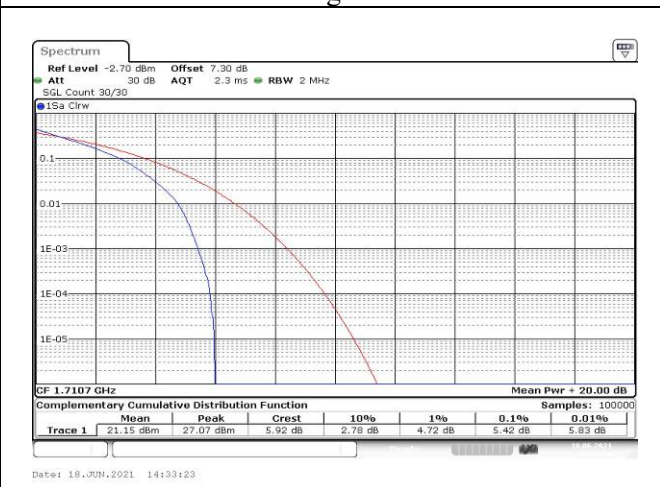

Fig.53

Fig.54

4 Peak-Average Ratio

Band	Carrier frequency (MHz)	Channel	BW (MHz)	RB Size	RB Offset	QPSK	16-QAM	64-QAM
66	1710.7	131979	1.4	1	5	Fig.1	Fig.2	Fig.3
	1710.7	131979		6	0	Fig.4	Fig.5	Fig.6
	1755	132422		1	5	Fig.7	Fig.8	Fig.9
	1755	132422		6	0	Fig.10	Fig.11	Fig.12
	1779.3	132665		1	5	Fig.13	Fig.14	Fig.15
	1779.3	132665		6	0	Fig.16	Fig.17	Fig.18
	1711.5	131987	3	1	14	Fig.19	Fig.20	Fig.21
	1711.5	131987		15	0	Fig.22	Fig.23	Fig.24
	1755	132422		1	14	Fig.25	Fig.26	Fig.27
	1755	132422		15	0	Fig.28	Fig.29	Fig.30
	1778.5	132657		1	14	Fig.31	Fig.32	Fig.33
	1778.5	132657		15	0	Fig.34	Fig.35	Fig.36
	1712.5	131997	5	1	24	Fig.37	Fig.38	Fig.39
	1712.5	131997		25	0	Fig.40	Fig.41	Fig.42
	1755	132422		1	24	Fig.43	Fig.44	Fig.45
	1755	132422		25	0	Fig.46	Fig.47	Fig.48
	1777.5	132647		1	24	Fig.49	Fig.50	Fig.51
	1777.5	132647		25	0	Fig.52	Fig.53	Fig.54
	1715	132022	10	1	49	Fig.55	Fig.56	Fig.57
	1715	132022		50	0	Fig.58	Fig.59	Fig.60
	1755	132422		1	49	Fig.61	Fig.62	Fig.63
	1755	132422		50	0	Fig.64	Fig.65	Fig.66
	1775	132622		1	49	Fig.67	Fig.68	Fig.69
	1775	132622		50	0	Fig.70	Fig.71	Fig.72
	1717.5	132047	15	1	74	Fig.73	Fig.74	Fig.75
	1717.5	132047		75	0	Fig.76	Fig.77	Fig.78
	1755	132422		1	74	Fig.79	Fig.80	Fig.81
	1755	132422		75	0	Fig.82	Fig.83	Fig.84
	1772.5	132597		1	74	Fig.85	Fig.86	Fig.87
	1772.5	132597		75	0	Fig.88	Fig.89	Fig.90
1720	132072	20	1	99	Fig.91	Fig.92	Fig.93	
1720	132072		100	0	Fig.94	Fig.95	Fig.96	
1755	132422		1	99	Fig.97	Fig.98	Fig.99	
1755	132422		100	0	Fig.100	Fig.101	Fig.102	
1770	132572		1	99	Fig.103	Fig.104	Fig.105	
1770	132572		100	0	Fig.106	Fig.107	Fig.108	

Fig.1

Fig.2

Fig.3

Fig.4

Fig.5

Fig.6

Fig.7

Fig.8

Fig.9

Fig.10

Fig.11

Fig.12