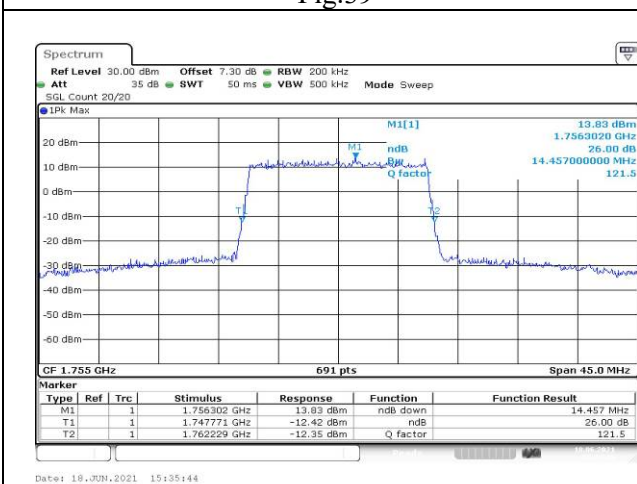

Fig.37

Fig.38

Fig.39

Fig.40

Fig.41

Fig.42

Fig.43

Fig.44

Fig.53

Fig.54

4 Peak-Average Ratio

Band	Carrier frequency (MHz)	Channel	BW (MHz)	RB Size	RB Offset	QPSK	16-QAM	64-QAM
66	1710.7	131979	1.4	1	5	Fig.1	Fig.2	Fig.3
	1710.7	131979		6	0	Fig.4	Fig.5	Fig.6
	1755	132422		1	5	Fig.7	Fig.8	Fig.9
	1755	132422		6	0	Fig.10	Fig.11	Fig.12
	1779.3	132665		1	5	Fig.13	Fig.14	Fig.15
	1779.3	132665		6	0	Fig.16	Fig.17	Fig.18
	1711.5	131987	3	1	14	Fig.19	Fig.20	Fig.21
	1711.5	131987		15	0	Fig.22	Fig.23	Fig.24
	1755	132422		1	14	Fig.25	Fig.26	Fig.27
	1755	132422		15	0	Fig.28	Fig.29	Fig.30
	1778.5	132657		1	14	Fig.31	Fig.32	Fig.33
	1778.5	132657		15	0	Fig.34	Fig.35	Fig.36
	1712.5	131997	5	1	24	Fig.37	Fig.38	Fig.39
	1712.5	131997		25	0	Fig.40	Fig.41	Fig.42
	1755	132422		1	24	Fig.43	Fig.44	Fig.45
	1755	132422		25	0	Fig.46	Fig.47	Fig.48
	1777.5	132647		1	24	Fig.49	Fig.50	Fig.51
	1777.5	132647		25	0	Fig.52	Fig.53	Fig.54
	1715	132022	10	1	49	Fig.55	Fig.56	Fig.57
	1715	132022		50	0	Fig.58	Fig.59	Fig.60
	1755	132422		1	49	Fig.61	Fig.62	Fig.63
	1755	132422		50	0	Fig.64	Fig.65	Fig.66
	1775	132622		1	49	Fig.67	Fig.68	Fig.69
	1775	132622		50	0	Fig.70	Fig.71	Fig.72
	1717.5	132047	15	1	74	Fig.73	Fig.74	Fig.75
	1717.5	132047		75	0	Fig.76	Fig.77	Fig.78
	1755	132422		1	74	Fig.79	Fig.80	Fig.81
	1755	132422		75	0	Fig.82	Fig.83	Fig.84
	1772.5	132597		1	74	Fig.85	Fig.86	Fig.87
	1772.5	132597		75	0	Fig.88	Fig.89	Fig.90
1720	132072	20	1	99	Fig.91	Fig.92	Fig.93	
1720	132072		100	0	Fig.94	Fig.95	Fig.96	
1755	132422		1	99	Fig.97	Fig.98	Fig.99	
1755	132422		100	0	Fig.100	Fig.101	Fig.102	
1770	132572		1	99	Fig.103	Fig.104	Fig.105	
1770	132572		100	0	Fig.106	Fig.107	Fig.108	