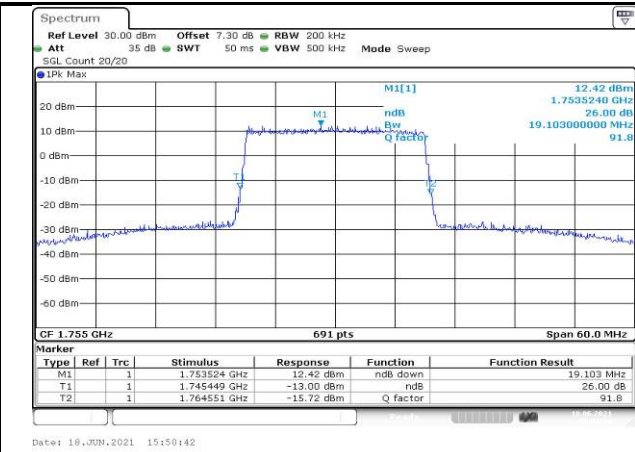

Fig.45

Fig.46

Fig.47

Fig.48

Fig.49

Fig.50

Fig.51

Fig.52

Fig.53

Fig.54

4 Peak-Average Ratio

Band	Carrier frequency (MHz)	Channel	BW (MHz)	RB Size	RB Offset	QPSK	16-QAM	64-QAM
66	1710.7	131979	1.4	1	5	Fig.1	Fig.2	Fig.3
	1710.7	131979		6	0	Fig.4	Fig.5	Fig.6
	1755	132422		1	5	Fig.7	Fig.8	Fig.9
	1755	132422		6	0	Fig.10	Fig.11	Fig.12
	1779.3	132665		1	5	Fig.13	Fig.14	Fig.15
	1779.3	132665		6	0	Fig.16	Fig.17	Fig.18
	1711.5	131987	3	1	14	Fig.19	Fig.20	Fig.21
	1711.5	131987		15	0	Fig.22	Fig.23	Fig.24
	1755	132422		1	14	Fig.25	Fig.26	Fig.27
	1755	132422		15	0	Fig.28	Fig.29	Fig.30
	1778.5	132657		1	14	Fig.31	Fig.32	Fig.33
	1778.5	132657		15	0	Fig.34	Fig.35	Fig.36
	1712.5	131997	5	1	24	Fig.37	Fig.38	Fig.39
	1712.5	131997		25	0	Fig.40	Fig.41	Fig.42
	1755	132422		1	24	Fig.43	Fig.44	Fig.45
	1755	132422		25	0	Fig.46	Fig.47	Fig.48
	1777.5	132647		1	24	Fig.49	Fig.50	Fig.51
	1777.5	132647		25	0	Fig.52	Fig.53	Fig.54
	1715	132022	10	1	49	Fig.55	Fig.56	Fig.57
	1715	132022		50	0	Fig.58	Fig.59	Fig.60
	1755	132422		1	49	Fig.61	Fig.62	Fig.63
	1755	132422		50	0	Fig.64	Fig.65	Fig.66
	1775	132622		1	49	Fig.67	Fig.68	Fig.69
	1775	132622		50	0	Fig.70	Fig.71	Fig.72
	1717.5	132047	15	1	74	Fig.73	Fig.74	Fig.75
	1717.5	132047		75	0	Fig.76	Fig.77	Fig.78
	1755	132422		1	74	Fig.79	Fig.80	Fig.81
	1755	132422		75	0	Fig.82	Fig.83	Fig.84
	1772.5	132597		1	74	Fig.85	Fig.86	Fig.87
	1772.5	132597		75	0	Fig.88	Fig.89	Fig.90
1720	132072	20	1	99	Fig.91	Fig.92	Fig.93	
1720	132072		100	0	Fig.94	Fig.95	Fig.96	
1755	132422		1	99	Fig.97	Fig.98	Fig.99	
1755	132422		100	0	Fig.100	Fig.101	Fig.102	
1770	132572		1	99	Fig.103	Fig.104	Fig.105	
1770	132572		100	0	Fig.106	Fig.107	Fig.108	