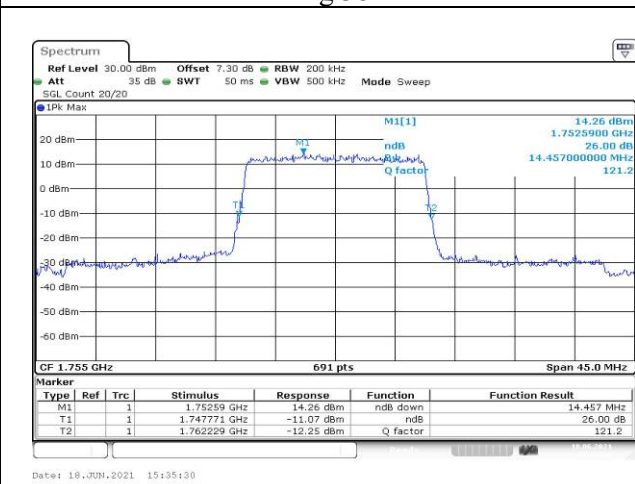

Fig.37

Fig.38

Fig.39

Fig.40

Fig.41

Fig.42

Fig.43

Fig.44

Fig.53

Fig.54

4 Peak-Average Ratio

Band	Carrier frequency (MHz)	Channel	BW (MHz)	RB Size	RB Offset	QPSK	16-QAM	64-QAM
66	1710.7	131979	1.4	1	5	Fig.1	Fig.2	Fig.3
	1710.7	131979		6	0	Fig.4	Fig.5	Fig.6
	1755	132422		1	5	Fig.7	Fig.8	Fig.9
	1755	132422		6	0	Fig.10	Fig.11	Fig.12
	1779.3	132665		1	5	Fig.13	Fig.14	Fig.15
	1779.3	132665		6	0	Fig.16	Fig.17	Fig.18
	1711.5	131987	3	1	14	Fig.19	Fig.20	Fig.21
	1711.5	131987		15	0	Fig.22	Fig.23	Fig.24
	1755	132422		1	14	Fig.25	Fig.26	Fig.27
	1755	132422		15	0	Fig.28	Fig.29	Fig.30
	1778.5	132657		1	14	Fig.31	Fig.32	Fig.33
	1778.5	132657		15	0	Fig.34	Fig.35	Fig.36
	1712.5	131997	5	1	24	Fig.37	Fig.38	Fig.39
	1712.5	131997		25	0	Fig.40	Fig.41	Fig.42
	1755	132422		1	24	Fig.43	Fig.44	Fig.45
	1755	132422		25	0	Fig.46	Fig.47	Fig.48
	1777.5	132647		1	24	Fig.49	Fig.50	Fig.51
	1777.5	132647		25	0	Fig.52	Fig.53	Fig.54
	1715	132022	10	1	49	Fig.55	Fig.56	Fig.57
	1715	132022		50	0	Fig.58	Fig.59	Fig.60
	1755	132422		1	49	Fig.61	Fig.62	Fig.63
	1755	132422		50	0	Fig.64	Fig.65	Fig.66
	1775	132622		1	49	Fig.67	Fig.68	Fig.69
	1775	132622		50	0	Fig.70	Fig.71	Fig.72
	1717.5	132047	15	1	74	Fig.73	Fig.74	Fig.75
	1717.5	132047		75	0	Fig.76	Fig.77	Fig.78
	1755	132422		1	74	Fig.79	Fig.80	Fig.81
	1755	132422		75	0	Fig.82	Fig.83	Fig.84
	1772.5	132597		1	74	Fig.85	Fig.86	Fig.87
	1772.5	132597		75	0	Fig.88	Fig.89	Fig.90
1720	132072	20	1	99	Fig.91	Fig.92	Fig.93	
1720	132072		100	0	Fig.94	Fig.95	Fig.96	
1755	132422		1	99	Fig.97	Fig.98	Fig.99	
1755	132422		100	0	Fig.100	Fig.101	Fig.102	
1770	132572		1	99	Fig.103	Fig.104	Fig.105	
1770	132572		100	0	Fig.106	Fig.107	Fig.108	