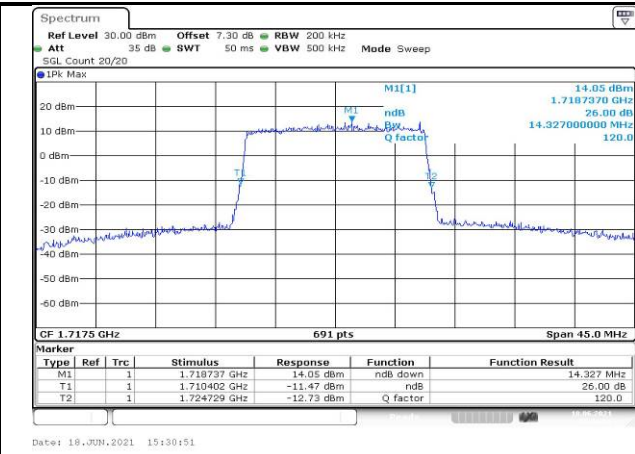

Fig.37

Fig.38

Fig.39

Fig.40

Fig.41

Fig.42

Fig.43

Fig.44

Fig.53

Fig.54

4 Peak-Average Ratio

Band	Carrier frequency (MHz)	Channel	BW (MHz)	RB Size	RB Offset	QPSK	16-QAM	64-QAM
66	1710.7	131979	1.4	1	5	Fig.1	Fig.2	Fig.3
	1710.7	131979		6	0	Fig.4	Fig.5	Fig.6
	1755	132422		1	5	Fig.7	Fig.8	Fig.9
	1755	132422		6	0	Fig.10	Fig.11	Fig.12
	1779.3	132665		1	5	Fig.13	Fig.14	Fig.15
	1779.3	132665		6	0	Fig.16	Fig.17	Fig.18
	1711.5	131987	3	1	14	Fig.19	Fig.20	Fig.21
	1711.5	131987		15	0	Fig.22	Fig.23	Fig.24
	1755	132422		1	14	Fig.25	Fig.26	Fig.27
	1755	132422		15	0	Fig.28	Fig.29	Fig.30
	1778.5	132657		1	14	Fig.31	Fig.32	Fig.33
	1778.5	132657		15	0	Fig.34	Fig.35	Fig.36
	1712.5	131997	5	1	24	Fig.37	Fig.38	Fig.39
	1712.5	131997		25	0	Fig.40	Fig.41	Fig.42
	1755	132422		1	24	Fig.43	Fig.44	Fig.45
	1755	132422		25	0	Fig.46	Fig.47	Fig.48
	1777.5	132647		1	24	Fig.49	Fig.50	Fig.51
	1777.5	132647		25	0	Fig.52	Fig.53	Fig.54
	1715	132022	10	1	49	Fig.55	Fig.56	Fig.57
	1715	132022		50	0	Fig.58	Fig.59	Fig.60
	1755	132422		1	49	Fig.61	Fig.62	Fig.63
	1755	132422		50	0	Fig.64	Fig.65	Fig.66
	1775	132622		1	49	Fig.67	Fig.68	Fig.69
	1775	132622		50	0	Fig.70	Fig.71	Fig.72
	1717.5	132047	15	1	74	Fig.73	Fig.74	Fig.75
	1717.5	132047		75	0	Fig.76	Fig.77	Fig.78
	1755	132422		1	74	Fig.79	Fig.80	Fig.81
	1755	132422		75	0	Fig.82	Fig.83	Fig.84
	1772.5	132597		1	74	Fig.85	Fig.86	Fig.87
	1772.5	132597		75	0	Fig.88	Fig.89	Fig.90
1720	132072	20	1	99	Fig.91	Fig.92	Fig.93	
1720	132072		100	0	Fig.94	Fig.95	Fig.96	
1755	132422		1	99	Fig.97	Fig.98	Fig.99	
1755	132422		100	0	Fig.100	Fig.101	Fig.102	
1770	132572		1	99	Fig.103	Fig.104	Fig.105	
1770	132572		100	0	Fig.106	Fig.107	Fig.108	