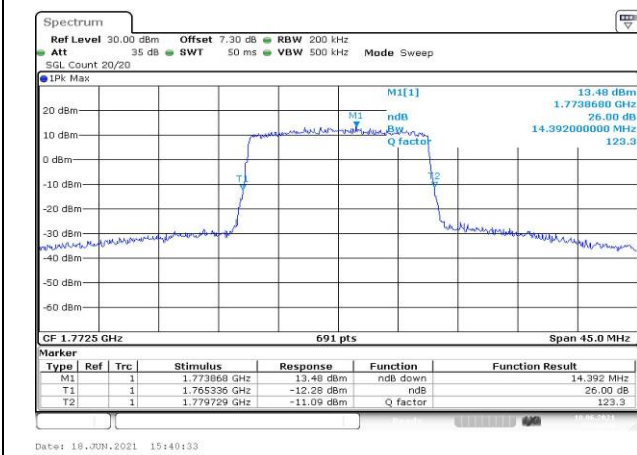

Fig.37

Fig.38

Fig.39

Fig.40

Fig.41

Fig.42

Fig.43

Fig.44

Fig.53

Fig.54

4 Peak-Average Ratio

Band	Carrier frequency (MHz)	Channel	BW (MHz)	RB Size	RB Offset	QPSK	16-QAM	64-QAM
66	1710.7	131979	1.4	1	5	Fig.1	Fig.2	Fig.3
	1710.7	131979		6	0	Fig.4	Fig.5	Fig.6
	1755	132422		1	5	Fig.7	Fig.8	Fig.9
	1755	132422		6	0	Fig.10	Fig.11	Fig.12
	1779.3	132665		1	5	Fig.13	Fig.14	Fig.15
	1779.3	132665		6	0	Fig.16	Fig.17	Fig.18
	1711.5	131987	3	1	14	Fig.19	Fig.20	Fig.21
	1711.5	131987		15	0	Fig.22	Fig.23	Fig.24
	1755	132422		1	14	Fig.25	Fig.26	Fig.27
	1755	132422		15	0	Fig.28	Fig.29	Fig.30
	1778.5	132657		1	14	Fig.31	Fig.32	Fig.33
	1778.5	132657		15	0	Fig.34	Fig.35	Fig.36
	1712.5	131997	5	1	24	Fig.37	Fig.38	Fig.39
	1712.5	131997		25	0	Fig.40	Fig.41	Fig.42
	1755	132422		1	24	Fig.43	Fig.44	Fig.45
	1755	132422		25	0	Fig.46	Fig.47	Fig.48
	1777.5	132647		1	24	Fig.49	Fig.50	Fig.51
	1777.5	132647		25	0	Fig.52	Fig.53	Fig.54
	1715	132022	10	1	49	Fig.55	Fig.56	Fig.57
	1715	132022		50	0	Fig.58	Fig.59	Fig.60
	1755	132422		1	49	Fig.61	Fig.62	Fig.63
	1755	132422		50	0	Fig.64	Fig.65	Fig.66
	1775	132622		1	49	Fig.67	Fig.68	Fig.69
	1775	132622		50	0	Fig.70	Fig.71	Fig.72
	1717.5	132047	15	1	74	Fig.73	Fig.74	Fig.75
	1717.5	132047		75	0	Fig.76	Fig.77	Fig.78
	1755	132422		1	74	Fig.79	Fig.80	Fig.81
	1755	132422		75	0	Fig.82	Fig.83	Fig.84
	1772.5	132597		1	74	Fig.85	Fig.86	Fig.87
	1772.5	132597		75	0	Fig.88	Fig.89	Fig.90
1720	132072	20	1	99	Fig.91	Fig.92	Fig.93	
1720	132072		100	0	Fig.94	Fig.95	Fig.96	
1755	132422		1	99	Fig.97	Fig.98	Fig.99	
1755	132422		100	0	Fig.100	Fig.101	Fig.102	
1770	132572		1	99	Fig.103	Fig.104	Fig.105	
1770	132572		100	0	Fig.106	Fig.107	Fig.108	