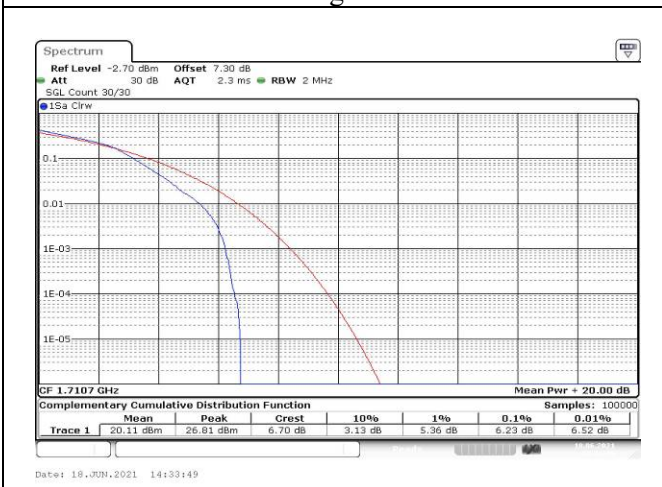

Fig.53

Fig.54

4 Peak-Average Ratio

Band	Carrier frequency (MHz)	Channel	BW (MHz)	RB Size	RB Offset	QPSK	16-QAM	64-QAM
66	1710.7	131979	1.4	1	5	Fig.1	Fig.2	Fig.3
	1710.7	131979		6	0	Fig.4	Fig.5	Fig.6
	1755	132422		1	5	Fig.7	Fig.8	Fig.9
	1755	132422		6	0	Fig.10	Fig.11	Fig.12
	1779.3	132665		1	5	Fig.13	Fig.14	Fig.15
	1779.3	132665		6	0	Fig.16	Fig.17	Fig.18
	1711.5	131987	3	1	14	Fig.19	Fig.20	Fig.21
	1711.5	131987		15	0	Fig.22	Fig.23	Fig.24
	1755	132422		1	14	Fig.25	Fig.26	Fig.27
	1755	132422		15	0	Fig.28	Fig.29	Fig.30
	1778.5	132657		1	14	Fig.31	Fig.32	Fig.33
	1778.5	132657		15	0	Fig.34	Fig.35	Fig.36
	1712.5	131997	5	1	24	Fig.37	Fig.38	Fig.39
	1712.5	131997		25	0	Fig.40	Fig.41	Fig.42
	1755	132422		1	24	Fig.43	Fig.44	Fig.45
	1755	132422		25	0	Fig.46	Fig.47	Fig.48
	1777.5	132647		1	24	Fig.49	Fig.50	Fig.51
	1777.5	132647		25	0	Fig.52	Fig.53	Fig.54
	1715	132022	10	1	49	Fig.55	Fig.56	Fig.57
	1715	132022		50	0	Fig.58	Fig.59	Fig.60
	1755	132422		1	49	Fig.61	Fig.62	Fig.63
	1755	132422		50	0	Fig.64	Fig.65	Fig.66
	1775	132622		1	49	Fig.67	Fig.68	Fig.69
	1775	132622		50	0	Fig.70	Fig.71	Fig.72
	1717.5	132047	15	1	74	Fig.73	Fig.74	Fig.75
	1717.5	132047		75	0	Fig.76	Fig.77	Fig.78
	1755	132422		1	74	Fig.79	Fig.80	Fig.81
	1755	132422		75	0	Fig.82	Fig.83	Fig.84
	1772.5	132597		1	74	Fig.85	Fig.86	Fig.87
	1772.5	132597		75	0	Fig.88	Fig.89	Fig.90
1720	132072	20	1	99	Fig.91	Fig.92	Fig.93	
1720	132072		100	0	Fig.94	Fig.95	Fig.96	
1755	132422		1	99	Fig.97	Fig.98	Fig.99	
1755	132422		100	0	Fig.100	Fig.101	Fig.102	
1770	132572		1	99	Fig.103	Fig.104	Fig.105	
1770	132572		100	0	Fig.106	Fig.107	Fig.108	

Fig.1

Fig.2

Fig.3

Fig.4

Fig.5

Fig.6

Fig.7

Fig.8

Fig.9

Fig.10

Fig.11

Fig.12