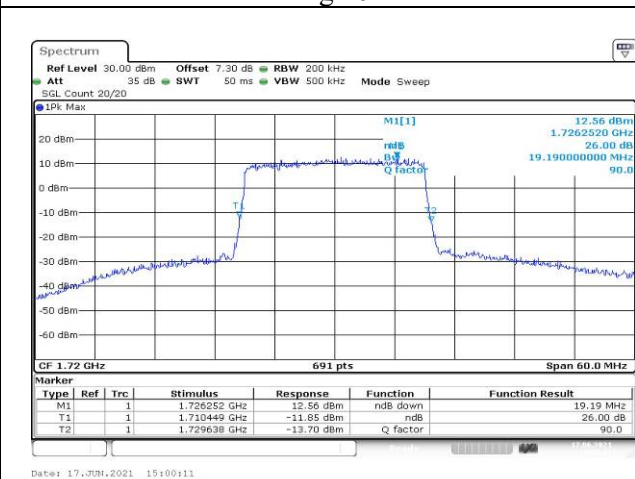

Fig.45

Fig.46

Fig.47

Fig.48

Fig.49

Fig.50

Fig.51

Fig.52

Fig.53

Fig.54

4 Peak-Average Ratio

Band	Carrier frequency (MHz)	Channel	BW (MHz)	RB Size	RB Offset	QPSK	16-QAM	64-QAM
4	1710.7	19957	1.4	1	5	Fig.1	Fig.2	Fig.3
	1710.7	19957		6	0	Fig.4	Fig.5	Fig.6
	1732.5	20175		1	5	Fig.7	Fig.8	Fig.9
	1732.5	20175		6	0	Fig.10	Fig.11	Fig.12
	1754.3	20393		1	5	Fig.13	Fig.14	Fig.15
	1754.3	20393		6	0	Fig.16	Fig.17	Fig.18
	1711.5	19965	3	1	14	Fig.19	Fig.20	Fig.21
	1711.5	19965		15	0	Fig.22	Fig.23	Fig.24
	1732.5	20175		1	14	Fig.25	Fig.26	Fig.27
	1732.5	20175		15	0	Fig.28	Fig.29	Fig.30
	1753.5	20385		1	14	Fig.31	Fig.32	Fig.33
	1753.5	20385		15	0	Fig.34	Fig.35	Fig.36
	1712.5	19975	5	1	24	Fig.37	Fig.38	Fig.39
	1712.5	19975		25	0	Fig.40	Fig.41	Fig.42
	1732.5	20175		1	24	Fig.43	Fig.44	Fig.45
	1732.5	20175		25	0	Fig.46	Fig.47	Fig.48
	1752.5	20375		1	24	Fig.49	Fig.50	Fig.51
	1752.5	20375		25	0	Fig.52	Fig.53	Fig.54
	1715	20000	10	1	49	Fig.55	Fig.56	Fig.57
	1715	20000		50	0	Fig.58	Fig.59	Fig.60
	1732.5	20175		1	49	Fig.61	Fig.62	Fig.63
	1732.5	20175		50	0	Fig.64	Fig.65	Fig.66
	1750	20350		1	49	Fig.67	Fig.68	Fig.69
	1750	20350		50	0	Fig.70	Fig.71	Fig.72
	1717.5	20025	15	1	74	Fig.73	Fig.74	Fig.75
	1717.5	20025		75	0	Fig.76	Fig.77	Fig.78
	1732.5	20175		1	74	Fig.79	Fig.80	Fig.81
	1732.5	20175		75	0	Fig.82	Fig.83	Fig.84
	1747.5	20325		1	74	Fig.85	Fig.86	Fig.87
	1747.5	20325		75	0	Fig.88	Fig.89	Fig.90
1720	20050	20	1	99	Fig.91	Fig.92	Fig.93	
1720	20050		100	0	Fig.94	Fig.95	Fig.96	
1732.5	20175		1	99	Fig.97	Fig.98	Fig.99	
1732.5	20175		100	0	Fig.100	Fig.101	Fig.102	
1745	20300		1	99	Fig.103	Fig.104	Fig.105	
1745	20300		100	0	Fig.106	Fig.107	Fig.108	