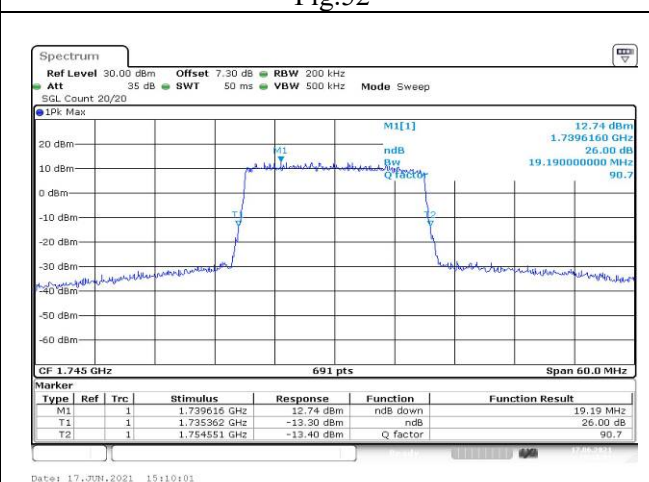

Fig.53

Fig.54

4 Peak-Average Ratio

Band	Carrier frequency (MHz)	Channel	BW (MHz)	RB Size	RB Offset	QPSK	16-QAM	64-QAM
4	1710.7	19957	1.4	1	5	Fig.1	Fig.2	Fig.3
	1710.7	19957		6	0	Fig.4	Fig.5	Fig.6
	1732.5	20175		1	5	Fig.7	Fig.8	Fig.9
	1732.5	20175		6	0	Fig.10	Fig.11	Fig.12
	1754.3	20393		1	5	Fig.13	Fig.14	Fig.15
	1754.3	20393		6	0	Fig.16	Fig.17	Fig.18
	1711.5	19965	3	1	14	Fig.19	Fig.20	Fig.21
	1711.5	19965		15	0	Fig.22	Fig.23	Fig.24
	1732.5	20175		1	14	Fig.25	Fig.26	Fig.27
	1732.5	20175		15	0	Fig.28	Fig.29	Fig.30
	1753.5	20385		1	14	Fig.31	Fig.32	Fig.33
	1753.5	20385		15	0	Fig.34	Fig.35	Fig.36
	1712.5	19975	5	1	24	Fig.37	Fig.38	Fig.39
	1712.5	19975		25	0	Fig.40	Fig.41	Fig.42
	1732.5	20175		1	24	Fig.43	Fig.44	Fig.45
	1732.5	20175		25	0	Fig.46	Fig.47	Fig.48
	1752.5	20375		1	24	Fig.49	Fig.50	Fig.51
	1752.5	20375		25	0	Fig.52	Fig.53	Fig.54
	1715	20000	10	1	49	Fig.55	Fig.56	Fig.57
	1715	20000		50	0	Fig.58	Fig.59	Fig.60
	1732.5	20175		1	49	Fig.61	Fig.62	Fig.63
	1732.5	20175		50	0	Fig.64	Fig.65	Fig.66
	1750	20350		1	49	Fig.67	Fig.68	Fig.69
	1750	20350		50	0	Fig.70	Fig.71	Fig.72
	1717.5	20025	15	1	74	Fig.73	Fig.74	Fig.75
	1717.5	20025		75	0	Fig.76	Fig.77	Fig.78
	1732.5	20175		1	74	Fig.79	Fig.80	Fig.81
	1732.5	20175		75	0	Fig.82	Fig.83	Fig.84
	1747.5	20325		1	74	Fig.85	Fig.86	Fig.87
	1747.5	20325		75	0	Fig.88	Fig.89	Fig.90
1720	20050	20	1	99	Fig.91	Fig.92	Fig.93	
1720	20050		100	0	Fig.94	Fig.95	Fig.96	
1732.5	20175		1	99	Fig.97	Fig.98	Fig.99	
1732.5	20175		100	0	Fig.100	Fig.101	Fig.102	
1745	20300		1	99	Fig.103	Fig.104	Fig.105	
1745	20300		100	0	Fig.106	Fig.107	Fig.108	

Fig.1

Fig.2

Fig.3

Fig.4

Fig.5

Fig.6

Fig.7

Fig.8