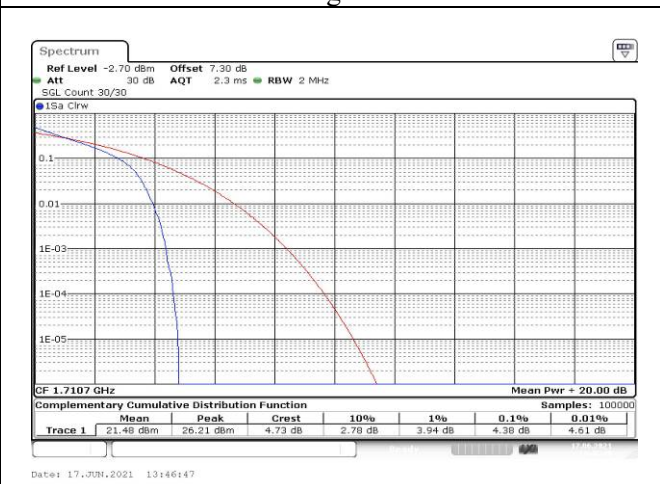

Fig.53

Fig.54

4 Peak-Average Ratio

Band	Carrier frequency (MHz)	Channel	BW (MHz)	RB Size	RB Offset	QPSK	16-QAM	64-QAM
4	1710.7	19957	1.4	1	5	Fig.1	Fig.2	Fig.3
	1710.7	19957		6	0	Fig.4	Fig.5	Fig.6
	1732.5	20175		1	5	Fig.7	Fig.8	Fig.9
	1732.5	20175		6	0	Fig.10	Fig.11	Fig.12
	1754.3	20393		1	5	Fig.13	Fig.14	Fig.15
	1754.3	20393		6	0	Fig.16	Fig.17	Fig.18
	1711.5	19965	3	1	14	Fig.19	Fig.20	Fig.21
	1711.5	19965		15	0	Fig.22	Fig.23	Fig.24
	1732.5	20175		1	14	Fig.25	Fig.26	Fig.27
	1732.5	20175		15	0	Fig.28	Fig.29	Fig.30
	1753.5	20385		1	14	Fig.31	Fig.32	Fig.33
	1753.5	20385		15	0	Fig.34	Fig.35	Fig.36
	1712.5	19975	5	1	24	Fig.37	Fig.38	Fig.39
	1712.5	19975		25	0	Fig.40	Fig.41	Fig.42
	1732.5	20175		1	24	Fig.43	Fig.44	Fig.45
	1732.5	20175		25	0	Fig.46	Fig.47	Fig.48
	1752.5	20375		1	24	Fig.49	Fig.50	Fig.51
	1752.5	20375		25	0	Fig.52	Fig.53	Fig.54
	1715	20000	10	1	49	Fig.55	Fig.56	Fig.57
	1715	20000		50	0	Fig.58	Fig.59	Fig.60
	1732.5	20175		1	49	Fig.61	Fig.62	Fig.63
	1732.5	20175		50	0	Fig.64	Fig.65	Fig.66
	1750	20350		1	49	Fig.67	Fig.68	Fig.69
	1750	20350		50	0	Fig.70	Fig.71	Fig.72
	1717.5	20025	15	1	74	Fig.73	Fig.74	Fig.75
	1717.5	20025		75	0	Fig.76	Fig.77	Fig.78
	1732.5	20175		1	74	Fig.79	Fig.80	Fig.81
	1732.5	20175		75	0	Fig.82	Fig.83	Fig.84
	1747.5	20325		1	74	Fig.85	Fig.86	Fig.87
	1747.5	20325		75	0	Fig.88	Fig.89	Fig.90
1720	20050	20	1	99	Fig.91	Fig.92	Fig.93	
1720	20050		100	0	Fig.94	Fig.95	Fig.96	
1732.5	20175		1	99	Fig.97	Fig.98	Fig.99	
1732.5	20175		100	0	Fig.100	Fig.101	Fig.102	
1745	20300		1	99	Fig.103	Fig.104	Fig.105	
1745	20300		100	0	Fig.106	Fig.107	Fig.108	

Fig.1

Fig.2

Fig.3

Fig.4

Fig.5

Fig.6

Fig.7

Fig.8

Fig.9

Fig.10

Fig.11

Fig.12