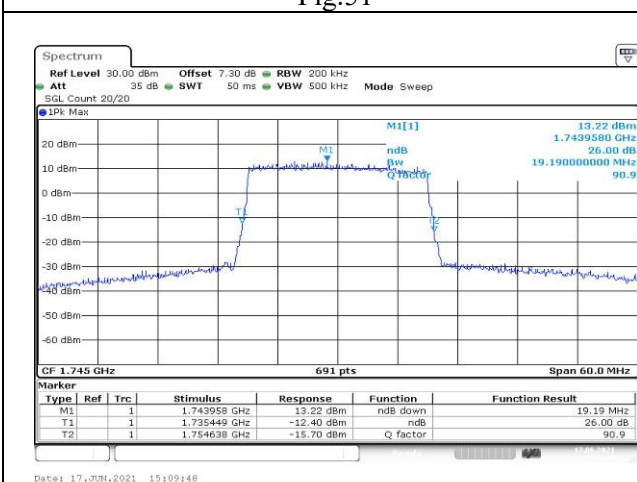

Fig.45

Fig.46

Fig.47

Fig.48

Fig.49

Fig.50

Fig.51

Fig.52

Fig.53

Fig.54

4 Peak-Average Ratio

Band	Carrier frequency (MHz)	Channel	BW (MHz)	RB Size	RB Offset	QPSK	16-QAM	64-QAM
4	1710.7	19957	1.4	1	5	Fig.1	Fig.2	Fig.3
	1710.7	19957		6	0	Fig.4	Fig.5	Fig.6
	1732.5	20175		1	5	Fig.7	Fig.8	Fig.9
	1732.5	20175		6	0	Fig.10	Fig.11	Fig.12
	1754.3	20393		1	5	Fig.13	Fig.14	Fig.15
	1754.3	20393		6	0	Fig.16	Fig.17	Fig.18
	1711.5	19965	3	1	14	Fig.19	Fig.20	Fig.21
	1711.5	19965		15	0	Fig.22	Fig.23	Fig.24
	1732.5	20175		1	14	Fig.25	Fig.26	Fig.27
	1732.5	20175		15	0	Fig.28	Fig.29	Fig.30
	1753.5	20385		1	14	Fig.31	Fig.32	Fig.33
	1753.5	20385		15	0	Fig.34	Fig.35	Fig.36
	1712.5	19975	5	1	24	Fig.37	Fig.38	Fig.39
	1712.5	19975		25	0	Fig.40	Fig.41	Fig.42
	1732.5	20175		1	24	Fig.43	Fig.44	Fig.45
	1732.5	20175		25	0	Fig.46	Fig.47	Fig.48
	1752.5	20375		1	24	Fig.49	Fig.50	Fig.51
	1752.5	20375		25	0	Fig.52	Fig.53	Fig.54
	1715	20000	10	1	49	Fig.55	Fig.56	Fig.57
	1715	20000		50	0	Fig.58	Fig.59	Fig.60
	1732.5	20175		1	49	Fig.61	Fig.62	Fig.63
	1732.5	20175		50	0	Fig.64	Fig.65	Fig.66
	1750	20350		1	49	Fig.67	Fig.68	Fig.69
	1750	20350		50	0	Fig.70	Fig.71	Fig.72
	1717.5	20025	15	1	74	Fig.73	Fig.74	Fig.75
	1717.5	20025		75	0	Fig.76	Fig.77	Fig.78
	1732.5	20175		1	74	Fig.79	Fig.80	Fig.81
	1732.5	20175		75	0	Fig.82	Fig.83	Fig.84
	1747.5	20325		1	74	Fig.85	Fig.86	Fig.87
	1747.5	20325		75	0	Fig.88	Fig.89	Fig.90
1720	20050	20	1	99	Fig.91	Fig.92	Fig.93	
1720	20050		100	0	Fig.94	Fig.95	Fig.96	
1732.5	20175		1	99	Fig.97	Fig.98	Fig.99	
1732.5	20175		100	0	Fig.100	Fig.101	Fig.102	
1745	20300		1	99	Fig.103	Fig.104	Fig.105	
1745	20300		100	0	Fig.106	Fig.107	Fig.108	