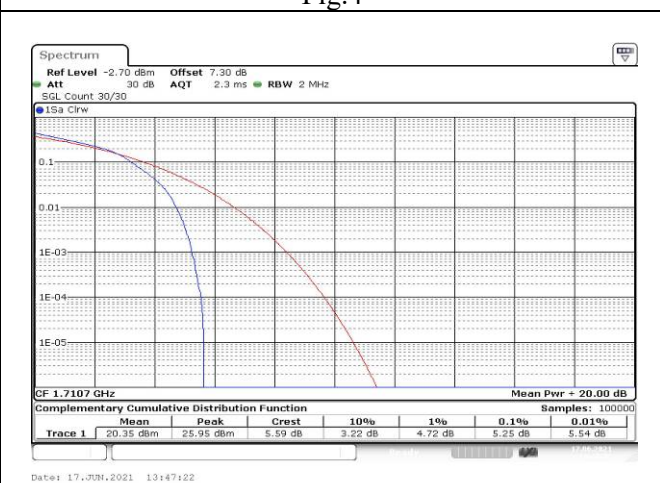

Fig.53

Fig.54

4 Peak-Average Ratio

Band	Carrier frequency (MHz)	Channel	BW (MHz)	RB Size	RB Offset	QPSK	16-QAM	64-QAM
4	1710.7	19957	1.4	1	5	Fig.1	Fig.2	Fig.3
	1710.7	19957		6	0	Fig.4	Fig.5	Fig.6
	1732.5	20175		1	5	Fig.7	Fig.8	Fig.9
	1732.5	20175		6	0	Fig.10	Fig.11	Fig.12
	1754.3	20393		1	5	Fig.13	Fig.14	Fig.15
	1754.3	20393		6	0	Fig.16	Fig.17	Fig.18
	1711.5	19965	3	1	14	Fig.19	Fig.20	Fig.21
	1711.5	19965		15	0	Fig.22	Fig.23	Fig.24
	1732.5	20175		1	14	Fig.25	Fig.26	Fig.27
	1732.5	20175		15	0	Fig.28	Fig.29	Fig.30
	1753.5	20385		1	14	Fig.31	Fig.32	Fig.33
	1753.5	20385		15	0	Fig.34	Fig.35	Fig.36
	1712.5	19975	5	1	24	Fig.37	Fig.38	Fig.39
	1712.5	19975		25	0	Fig.40	Fig.41	Fig.42
	1732.5	20175		1	24	Fig.43	Fig.44	Fig.45
	1732.5	20175		25	0	Fig.46	Fig.47	Fig.48
	1752.5	20375		1	24	Fig.49	Fig.50	Fig.51
	1752.5	20375		25	0	Fig.52	Fig.53	Fig.54
	1715	20000	10	1	49	Fig.55	Fig.56	Fig.57
	1715	20000		50	0	Fig.58	Fig.59	Fig.60
	1732.5	20175		1	49	Fig.61	Fig.62	Fig.63
	1732.5	20175		50	0	Fig.64	Fig.65	Fig.66
	1750	20350		1	49	Fig.67	Fig.68	Fig.69
	1750	20350		50	0	Fig.70	Fig.71	Fig.72
	1717.5	20025	15	1	74	Fig.73	Fig.74	Fig.75
	1717.5	20025		75	0	Fig.76	Fig.77	Fig.78
	1732.5	20175		1	74	Fig.79	Fig.80	Fig.81
	1732.5	20175		75	0	Fig.82	Fig.83	Fig.84
	1747.5	20325		1	74	Fig.85	Fig.86	Fig.87
	1747.5	20325		75	0	Fig.88	Fig.89	Fig.90
1720	20050	20	1	99	Fig.91	Fig.92	Fig.93	
1720	20050		100	0	Fig.94	Fig.95	Fig.96	
1732.5	20175		1	99	Fig.97	Fig.98	Fig.99	
1732.5	20175		100	0	Fig.100	Fig.101	Fig.102	
1745	20300		1	99	Fig.103	Fig.104	Fig.105	
1745	20300		100	0	Fig.106	Fig.107	Fig.108	

Fig.1

Fig.2

Fig.3

Fig.4

Fig.5

Fig.6

Fig.7

Fig.8

Fig.9

Fig.10

Fig.11

Fig.12