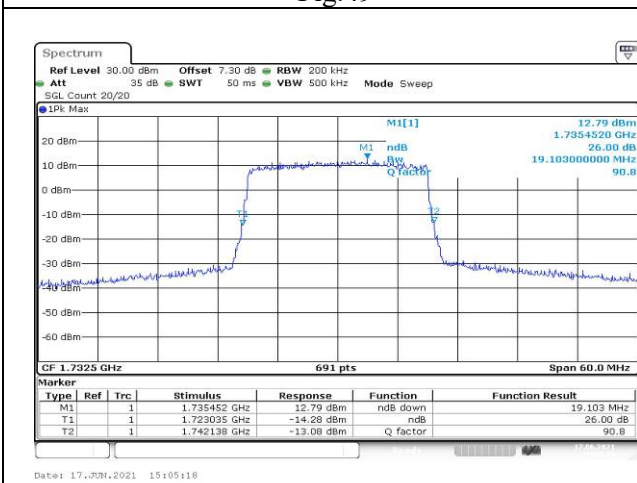

Fig.45

Fig.46

Fig.47

Fig.48

Fig.49

Fig.50

Fig.51

Fig.52

Fig.53

Fig.54

4 Peak-Average Ratio

Band	Carrier frequency (MHz)	Channel	BW (MHz)	RB Size	RB Offset	QPSK	16-QAM	64-QAM
4	1710.7	19957	1.4	1	5	Fig.1	Fig.2	Fig.3
	1710.7	19957		6	0	Fig.4	Fig.5	Fig.6
	1732.5	20175		1	5	Fig.7	Fig.8	Fig.9
	1732.5	20175		6	0	Fig.10	Fig.11	Fig.12
	1754.3	20393		1	5	Fig.13	Fig.14	Fig.15
	1754.3	20393		6	0	Fig.16	Fig.17	Fig.18
	1711.5	19965	3	1	14	Fig.19	Fig.20	Fig.21
	1711.5	19965		15	0	Fig.22	Fig.23	Fig.24
	1732.5	20175		1	14	Fig.25	Fig.26	Fig.27
	1732.5	20175		15	0	Fig.28	Fig.29	Fig.30
	1753.5	20385		1	14	Fig.31	Fig.32	Fig.33
	1753.5	20385		15	0	Fig.34	Fig.35	Fig.36
	1712.5	19975	5	1	24	Fig.37	Fig.38	Fig.39
	1712.5	19975		25	0	Fig.40	Fig.41	Fig.42
	1732.5	20175		1	24	Fig.43	Fig.44	Fig.45
	1732.5	20175		25	0	Fig.46	Fig.47	Fig.48
	1752.5	20375		1	24	Fig.49	Fig.50	Fig.51
	1752.5	20375		25	0	Fig.52	Fig.53	Fig.54
	1715	20000	10	1	49	Fig.55	Fig.56	Fig.57
	1715	20000		50	0	Fig.58	Fig.59	Fig.60
	1732.5	20175		1	49	Fig.61	Fig.62	Fig.63
	1732.5	20175		50	0	Fig.64	Fig.65	Fig.66
	1750	20350		1	49	Fig.67	Fig.68	Fig.69
	1750	20350		50	0	Fig.70	Fig.71	Fig.72
	1717.5	20025	15	1	74	Fig.73	Fig.74	Fig.75
	1717.5	20025		75	0	Fig.76	Fig.77	Fig.78
	1732.5	20175		1	74	Fig.79	Fig.80	Fig.81
	1732.5	20175		75	0	Fig.82	Fig.83	Fig.84
	1747.5	20325		1	74	Fig.85	Fig.86	Fig.87
	1747.5	20325		75	0	Fig.88	Fig.89	Fig.90
1720	20050	20	1	99	Fig.91	Fig.92	Fig.93	
1720	20050		100	0	Fig.94	Fig.95	Fig.96	
1732.5	20175		1	99	Fig.97	Fig.98	Fig.99	
1732.5	20175		100	0	Fig.100	Fig.101	Fig.102	
1745	20300		1	99	Fig.103	Fig.104	Fig.105	
1745	20300		100	0	Fig.106	Fig.107	Fig.108	