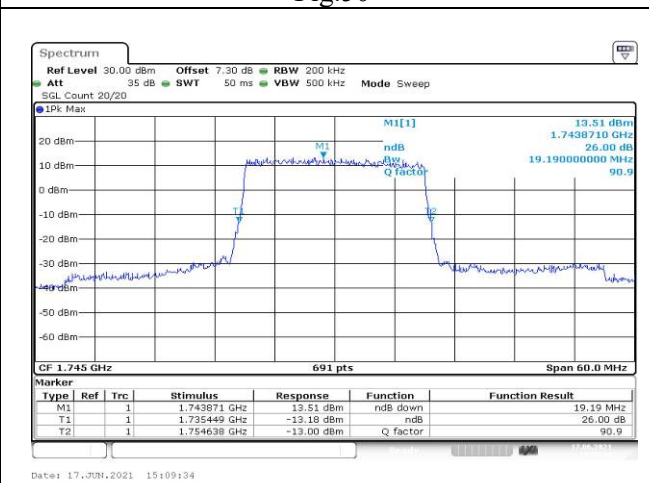

Fig.45

Fig.46

Fig.47

Fig.48

Fig.49

Fig.50

Fig.51

Fig.52

Fig.53

Fig.54

4 Peak-Average Ratio

Band	Carrier frequency (MHz)	Channel	BW (MHz)	RB Size	RB Offset	QPSK	16-QAM	64-QAM
4	1710.7	19957	1.4	1	5	Fig.1	Fig.2	Fig.3
	1710.7	19957		6	0	Fig.4	Fig.5	Fig.6
	1732.5	20175		1	5	Fig.7	Fig.8	Fig.9
	1732.5	20175		6	0	Fig.10	Fig.11	Fig.12
	1754.3	20393		1	5	Fig.13	Fig.14	Fig.15
	1754.3	20393		6	0	Fig.16	Fig.17	Fig.18
	1711.5	19965	3	1	14	Fig.19	Fig.20	Fig.21
	1711.5	19965		15	0	Fig.22	Fig.23	Fig.24
	1732.5	20175		1	14	Fig.25	Fig.26	Fig.27
	1732.5	20175		15	0	Fig.28	Fig.29	Fig.30
	1753.5	20385		1	14	Fig.31	Fig.32	Fig.33
	1753.5	20385		15	0	Fig.34	Fig.35	Fig.36
	1712.5	19975	5	1	24	Fig.37	Fig.38	Fig.39
	1712.5	19975		25	0	Fig.40	Fig.41	Fig.42
	1732.5	20175		1	24	Fig.43	Fig.44	Fig.45
	1732.5	20175		25	0	Fig.46	Fig.47	Fig.48
	1752.5	20375		1	24	Fig.49	Fig.50	Fig.51
	1752.5	20375		25	0	Fig.52	Fig.53	Fig.54
	1715	20000	10	1	49	Fig.55	Fig.56	Fig.57
	1715	20000		50	0	Fig.58	Fig.59	Fig.60
	1732.5	20175		1	49	Fig.61	Fig.62	Fig.63
	1732.5	20175		50	0	Fig.64	Fig.65	Fig.66
	1750	20350		1	49	Fig.67	Fig.68	Fig.69
	1750	20350		50	0	Fig.70	Fig.71	Fig.72
	1717.5	20025	15	1	74	Fig.73	Fig.74	Fig.75
	1717.5	20025		75	0	Fig.76	Fig.77	Fig.78
	1732.5	20175		1	74	Fig.79	Fig.80	Fig.81
	1732.5	20175		75	0	Fig.82	Fig.83	Fig.84
	1747.5	20325		1	74	Fig.85	Fig.86	Fig.87
	1747.5	20325		75	0	Fig.88	Fig.89	Fig.90
1720	20050	20	1	99	Fig.91	Fig.92	Fig.93	
1720	20050		100	0	Fig.94	Fig.95	Fig.96	
1732.5	20175		1	99	Fig.97	Fig.98	Fig.99	
1732.5	20175		100	0	Fig.100	Fig.101	Fig.102	
1745	20300		1	99	Fig.103	Fig.104	Fig.105	
1745	20300		100	0	Fig.106	Fig.107	Fig.108	