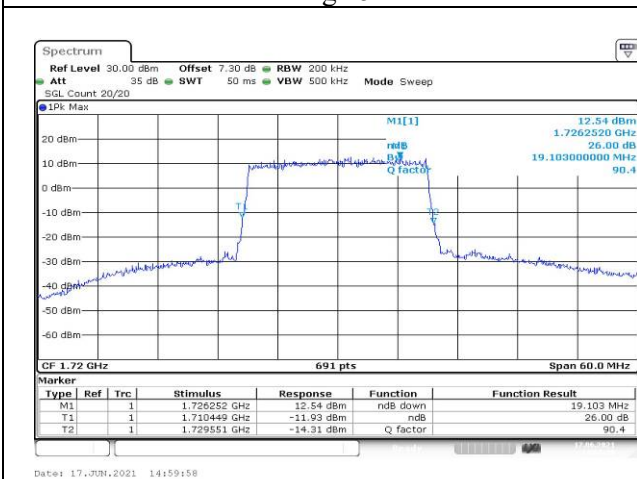

Fig.45

Fig.46

Fig.47

Fig.48

Fig.49

Fig.50

Fig.51

Fig.52

Fig.53

Fig.54

4 Peak-Average Ratio

Band	Carrier frequency (MHz)	Channel	BW (MHz)	RB Size	RB Offset	QPSK	16-QAM	64-QAM
4	1710.7	19957	1.4	1	5	Fig.1	Fig.2	Fig.3
	1710.7	19957		6	0	Fig.4	Fig.5	Fig.6
	1732.5	20175		1	5	Fig.7	Fig.8	Fig.9
	1732.5	20175		6	0	Fig.10	Fig.11	Fig.12
	1754.3	20393		1	5	Fig.13	Fig.14	Fig.15
	1754.3	20393		6	0	Fig.16	Fig.17	Fig.18
	1711.5	19965	3	1	14	Fig.19	Fig.20	Fig.21
	1711.5	19965		15	0	Fig.22	Fig.23	Fig.24
	1732.5	20175		1	14	Fig.25	Fig.26	Fig.27
	1732.5	20175		15	0	Fig.28	Fig.29	Fig.30
	1753.5	20385		1	14	Fig.31	Fig.32	Fig.33
	1753.5	20385		15	0	Fig.34	Fig.35	Fig.36
	1712.5	19975	5	1	24	Fig.37	Fig.38	Fig.39
	1712.5	19975		25	0	Fig.40	Fig.41	Fig.42
	1732.5	20175		1	24	Fig.43	Fig.44	Fig.45
	1732.5	20175		25	0	Fig.46	Fig.47	Fig.48
	1752.5	20375		1	24	Fig.49	Fig.50	Fig.51
	1752.5	20375		25	0	Fig.52	Fig.53	Fig.54
	1715	20000	10	1	49	Fig.55	Fig.56	Fig.57
	1715	20000		50	0	Fig.58	Fig.59	Fig.60
	1732.5	20175		1	49	Fig.61	Fig.62	Fig.63
	1732.5	20175		50	0	Fig.64	Fig.65	Fig.66
	1750	20350		1	49	Fig.67	Fig.68	Fig.69
	1750	20350		50	0	Fig.70	Fig.71	Fig.72
	1717.5	20025	15	1	74	Fig.73	Fig.74	Fig.75
	1717.5	20025		75	0	Fig.76	Fig.77	Fig.78
	1732.5	20175		1	74	Fig.79	Fig.80	Fig.81
	1732.5	20175		75	0	Fig.82	Fig.83	Fig.84
	1747.5	20325		1	74	Fig.85	Fig.86	Fig.87
	1747.5	20325		75	0	Fig.88	Fig.89	Fig.90
1720	20050	20	1	99	Fig.91	Fig.92	Fig.93	
1720	20050		100	0	Fig.94	Fig.95	Fig.96	
1732.5	20175		1	99	Fig.97	Fig.98	Fig.99	
1732.5	20175		100	0	Fig.100	Fig.101	Fig.102	
1745	20300		1	99	Fig.103	Fig.104	Fig.105	
1745	20300		100	0	Fig.106	Fig.107	Fig.108	