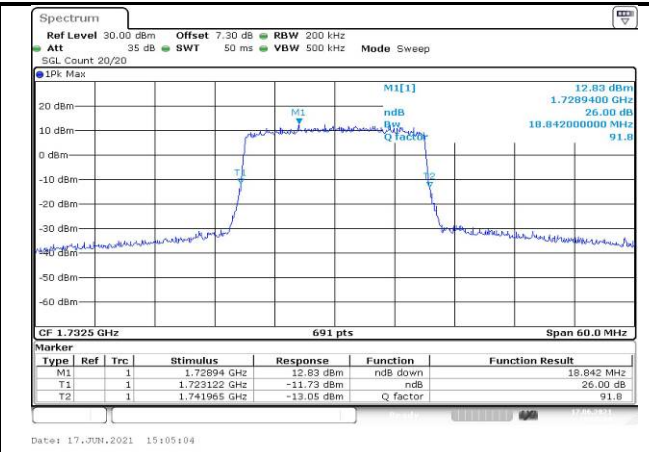

Fig.45

Fig.46

Fig.47

Fig.48

Fig.49

Fig.50

Fig.51

Fig.52

Fig.53

Fig.54

4 Peak-Average Ratio

Band	Carrier frequency (MHz)	Channel	BW (MHz)	RB Size	RB Offset	QPSK	16-QAM	64-QAM
4	1710.7	19957	1.4	1	5	Fig.1	Fig.2	Fig.3
	1710.7	19957		6	0	Fig.4	Fig.5	Fig.6
	1732.5	20175		1	5	Fig.7	Fig.8	Fig.9
	1732.5	20175		6	0	Fig.10	Fig.11	Fig.12
	1754.3	20393		1	5	Fig.13	Fig.14	Fig.15
	1754.3	20393		6	0	Fig.16	Fig.17	Fig.18
	1711.5	19965	3	1	14	Fig.19	Fig.20	Fig.21
	1711.5	19965		15	0	Fig.22	Fig.23	Fig.24
	1732.5	20175		1	14	Fig.25	Fig.26	Fig.27
	1732.5	20175		15	0	Fig.28	Fig.29	Fig.30
	1753.5	20385		1	14	Fig.31	Fig.32	Fig.33
	1753.5	20385		15	0	Fig.34	Fig.35	Fig.36
	1712.5	19975	5	1	24	Fig.37	Fig.38	Fig.39
	1712.5	19975		25	0	Fig.40	Fig.41	Fig.42
	1732.5	20175		1	24	Fig.43	Fig.44	Fig.45
	1732.5	20175		25	0	Fig.46	Fig.47	Fig.48
	1752.5	20375		1	24	Fig.49	Fig.50	Fig.51
	1752.5	20375		25	0	Fig.52	Fig.53	Fig.54
	1715	20000	10	1	49	Fig.55	Fig.56	Fig.57
	1715	20000		50	0	Fig.58	Fig.59	Fig.60
	1732.5	20175		1	49	Fig.61	Fig.62	Fig.63
	1732.5	20175		50	0	Fig.64	Fig.65	Fig.66
	1750	20350		1	49	Fig.67	Fig.68	Fig.69
	1750	20350		50	0	Fig.70	Fig.71	Fig.72
	1717.5	20025	15	1	74	Fig.73	Fig.74	Fig.75
	1717.5	20025		75	0	Fig.76	Fig.77	Fig.78
	1732.5	20175		1	74	Fig.79	Fig.80	Fig.81
	1732.5	20175		75	0	Fig.82	Fig.83	Fig.84
	1747.5	20325		1	74	Fig.85	Fig.86	Fig.87
	1747.5	20325		75	0	Fig.88	Fig.89	Fig.90
1720	20050	20	1	99	Fig.91	Fig.92	Fig.93	
1720	20050		100	0	Fig.94	Fig.95	Fig.96	
1732.5	20175		1	99	Fig.97	Fig.98	Fig.99	
1732.5	20175		100	0	Fig.100	Fig.101	Fig.102	
1745	20300		1	99	Fig.103	Fig.104	Fig.105	
1745	20300		100	0	Fig.106	Fig.107	Fig.108	