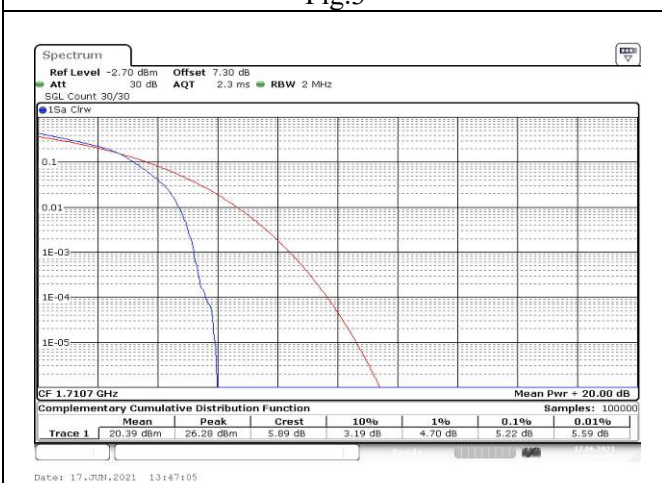

Fig.53

Fig.54

4 Peak-Average Ratio

Band	Carrier frequency (MHz)	Channel	BW (MHz)	RB Size	RB Offset	QPSK	16-QAM	64-QAM
4	1710.7	19957	1.4	1	5	Fig.1	Fig.2	Fig.3
	1710.7	19957		6	0	Fig.4	Fig.5	Fig.6
	1732.5	20175		1	5	Fig.7	Fig.8	Fig.9
	1732.5	20175		6	0	Fig.10	Fig.11	Fig.12
	1754.3	20393		1	5	Fig.13	Fig.14	Fig.15
	1754.3	20393		6	0	Fig.16	Fig.17	Fig.18
	1711.5	19965	3	1	14	Fig.19	Fig.20	Fig.21
	1711.5	19965		15	0	Fig.22	Fig.23	Fig.24
	1732.5	20175		1	14	Fig.25	Fig.26	Fig.27
	1732.5	20175		15	0	Fig.28	Fig.29	Fig.30
	1753.5	20385		1	14	Fig.31	Fig.32	Fig.33
	1753.5	20385		15	0	Fig.34	Fig.35	Fig.36
	1712.5	19975	5	1	24	Fig.37	Fig.38	Fig.39
	1712.5	19975		25	0	Fig.40	Fig.41	Fig.42
	1732.5	20175		1	24	Fig.43	Fig.44	Fig.45
	1732.5	20175		25	0	Fig.46	Fig.47	Fig.48
	1752.5	20375		1	24	Fig.49	Fig.50	Fig.51
	1752.5	20375		25	0	Fig.52	Fig.53	Fig.54
	1715	20000	10	1	49	Fig.55	Fig.56	Fig.57
	1715	20000		50	0	Fig.58	Fig.59	Fig.60
	1732.5	20175		1	49	Fig.61	Fig.62	Fig.63
	1732.5	20175		50	0	Fig.64	Fig.65	Fig.66
	1750	20350		1	49	Fig.67	Fig.68	Fig.69
	1750	20350		50	0	Fig.70	Fig.71	Fig.72
	1717.5	20025	15	1	74	Fig.73	Fig.74	Fig.75
	1717.5	20025		75	0	Fig.76	Fig.77	Fig.78
	1732.5	20175		1	74	Fig.79	Fig.80	Fig.81
	1732.5	20175		75	0	Fig.82	Fig.83	Fig.84
	1747.5	20325		1	74	Fig.85	Fig.86	Fig.87
	1747.5	20325		75	0	Fig.88	Fig.89	Fig.90
1720	20050	20	1	99	Fig.91	Fig.92	Fig.93	
1720	20050		100	0	Fig.94	Fig.95	Fig.96	
1732.5	20175		1	99	Fig.97	Fig.98	Fig.99	
1732.5	20175		100	0	Fig.100	Fig.101	Fig.102	
1745	20300		1	99	Fig.103	Fig.104	Fig.105	
1745	20300		100	0	Fig.106	Fig.107	Fig.108	

Fig.1

Fig.2

Fig.3

Fig.4

Fig.5

Fig.6

Fig.7

Fig.8

Fig.9

Fig.10

Fig.11

Fig.12