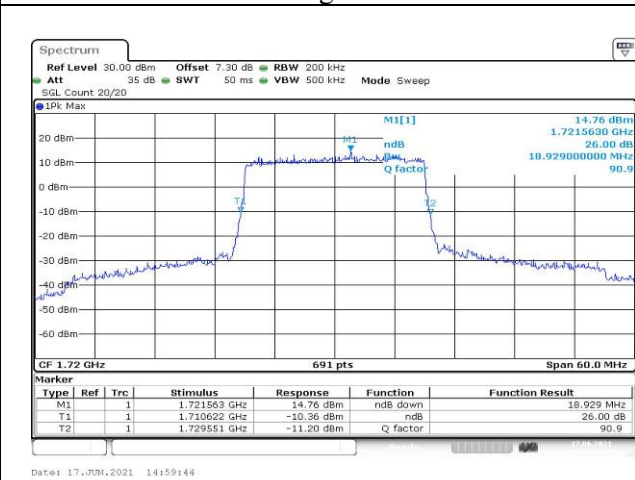

Fig.45

Fig.46

Fig.47

Fig.48

Fig.49

Fig.50

Fig.51

Fig.52

Fig.53

Fig.54

4 Peak-Average Ratio

Band	Carrier frequency (MHz)	Channel	BW (MHz)	RB Size	RB Offset	QPSK	16-QAM	64-QAM
4	1710.7	19957	1.4	1	5	Fig.1	Fig.2	Fig.3
	1710.7	19957		6	0	Fig.4	Fig.5	Fig.6
	1732.5	20175		1	5	Fig.7	Fig.8	Fig.9
	1732.5	20175		6	0	Fig.10	Fig.11	Fig.12
	1754.3	20393		1	5	Fig.13	Fig.14	Fig.15
	1754.3	20393		6	0	Fig.16	Fig.17	Fig.18
	1711.5	19965	3	1	14	Fig.19	Fig.20	Fig.21
	1711.5	19965		15	0	Fig.22	Fig.23	Fig.24
	1732.5	20175		1	14	Fig.25	Fig.26	Fig.27
	1732.5	20175		15	0	Fig.28	Fig.29	Fig.30
	1753.5	20385		1	14	Fig.31	Fig.32	Fig.33
	1753.5	20385		15	0	Fig.34	Fig.35	Fig.36
	1712.5	19975	5	1	24	Fig.37	Fig.38	Fig.39
	1712.5	19975		25	0	Fig.40	Fig.41	Fig.42
	1732.5	20175		1	24	Fig.43	Fig.44	Fig.45
	1732.5	20175		25	0	Fig.46	Fig.47	Fig.48
	1752.5	20375		1	24	Fig.49	Fig.50	Fig.51
	1752.5	20375		25	0	Fig.52	Fig.53	Fig.54
	1715	20000	10	1	49	Fig.55	Fig.56	Fig.57
	1715	20000		50	0	Fig.58	Fig.59	Fig.60
	1732.5	20175		1	49	Fig.61	Fig.62	Fig.63
	1732.5	20175		50	0	Fig.64	Fig.65	Fig.66
	1750	20350		1	49	Fig.67	Fig.68	Fig.69
	1750	20350		50	0	Fig.70	Fig.71	Fig.72
	1717.5	20025	15	1	74	Fig.73	Fig.74	Fig.75
	1717.5	20025		75	0	Fig.76	Fig.77	Fig.78
	1732.5	20175		1	74	Fig.79	Fig.80	Fig.81
	1732.5	20175		75	0	Fig.82	Fig.83	Fig.84
	1747.5	20325		1	74	Fig.85	Fig.86	Fig.87
	1747.5	20325		75	0	Fig.88	Fig.89	Fig.90
1720	20050	20	1	99	Fig.91	Fig.92	Fig.93	
1720	20050		100	0	Fig.94	Fig.95	Fig.96	
1732.5	20175		1	99	Fig.97	Fig.98	Fig.99	
1732.5	20175		100	0	Fig.100	Fig.101	Fig.102	
1745	20300		1	99	Fig.103	Fig.104	Fig.105	
1745	20300		100	0	Fig.106	Fig.107	Fig.108	