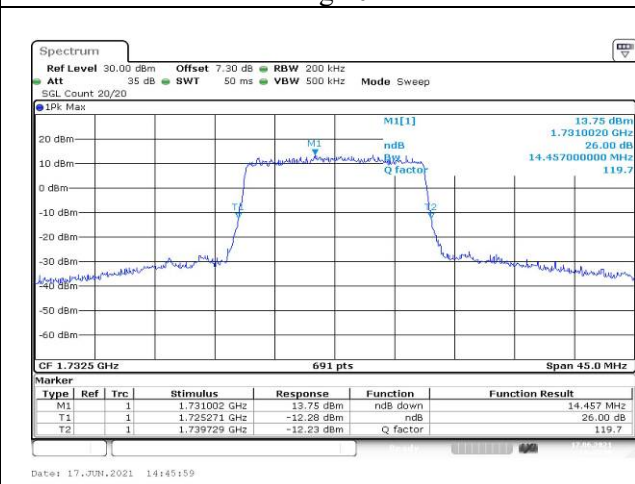

Fig.37

Fig.38

Fig.39

Fig.40

Fig.41

Fig.42

Fig.43

Fig.44

Fig.45

Fig.46

Fig.47

Fig.48

Fig.49

Fig.50

Fig.51

Fig.52

Fig.53

Fig.54

4 Peak-Average Ratio

Band	Carrier frequency (MHz)	Channel	BW (MHz)	RB Size	RB Offset	QPSK	16-QAM	64-QAM
4	1710.7	19957	1.4	1	5	Fig.1	Fig.2	Fig.3
	1710.7	19957		6	0	Fig.4	Fig.5	Fig.6
	1732.5	20175		1	5	Fig.7	Fig.8	Fig.9
	1732.5	20175		6	0	Fig.10	Fig.11	Fig.12
	1754.3	20393		1	5	Fig.13	Fig.14	Fig.15
	1754.3	20393		6	0	Fig.16	Fig.17	Fig.18
	1711.5	19965	3	1	14	Fig.19	Fig.20	Fig.21
	1711.5	19965		15	0	Fig.22	Fig.23	Fig.24
	1732.5	20175		1	14	Fig.25	Fig.26	Fig.27
	1732.5	20175		15	0	Fig.28	Fig.29	Fig.30
	1753.5	20385		1	14	Fig.31	Fig.32	Fig.33
	1753.5	20385		15	0	Fig.34	Fig.35	Fig.36
	1712.5	19975	5	1	24	Fig.37	Fig.38	Fig.39
	1712.5	19975		25	0	Fig.40	Fig.41	Fig.42
	1732.5	20175		1	24	Fig.43	Fig.44	Fig.45
	1732.5	20175		25	0	Fig.46	Fig.47	Fig.48
	1752.5	20375		1	24	Fig.49	Fig.50	Fig.51
	1752.5	20375		25	0	Fig.52	Fig.53	Fig.54
	1715	20000	10	1	49	Fig.55	Fig.56	Fig.57
	1715	20000		50	0	Fig.58	Fig.59	Fig.60
	1732.5	20175		1	49	Fig.61	Fig.62	Fig.63
	1732.5	20175		50	0	Fig.64	Fig.65	Fig.66
	1750	20350		1	49	Fig.67	Fig.68	Fig.69
	1750	20350		50	0	Fig.70	Fig.71	Fig.72
	1717.5	20025	15	1	74	Fig.73	Fig.74	Fig.75
	1717.5	20025		75	0	Fig.76	Fig.77	Fig.78
	1732.5	20175		1	74	Fig.79	Fig.80	Fig.81
	1732.5	20175		75	0	Fig.82	Fig.83	Fig.84
	1747.5	20325		1	74	Fig.85	Fig.86	Fig.87
	1747.5	20325		75	0	Fig.88	Fig.89	Fig.90
1720	20050	20	1	99	Fig.91	Fig.92	Fig.93	
1720	20050		100	0	Fig.94	Fig.95	Fig.96	
1732.5	20175		1	99	Fig.97	Fig.98	Fig.99	
1732.5	20175		100	0	Fig.100	Fig.101	Fig.102	
1745	20300		1	99	Fig.103	Fig.104	Fig.105	
1745	20300		100	0	Fig.106	Fig.107	Fig.108	