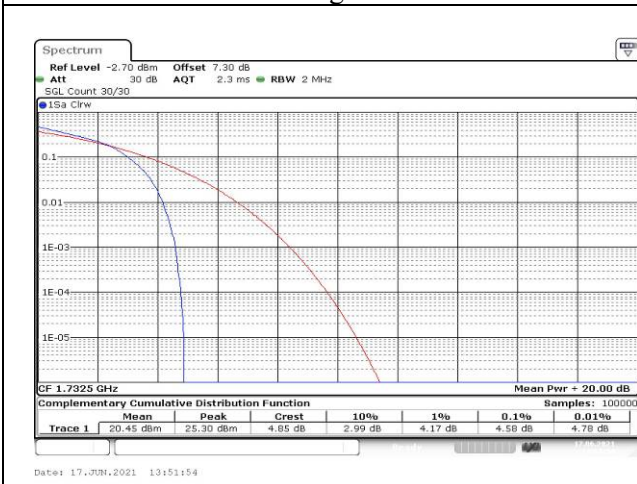

Fig.53

Fig.54

4 Peak-Average Ratio

Band	Carrier frequency (MHz)	Channel	BW (MHz)	RB Size	RB Offset	QPSK	16-QAM	64-QAM
4	1710.7	19957	1.4	1	5	Fig.1	Fig.2	Fig.3
	1710.7	19957		6	0	Fig.4	Fig.5	Fig.6
	1732.5	20175		1	5	Fig.7	Fig.8	Fig.9
	1732.5	20175		6	0	Fig.10	Fig.11	Fig.12
	1754.3	20393		1	5	Fig.13	Fig.14	Fig.15
	1754.3	20393		6	0	Fig.16	Fig.17	Fig.18
	1711.5	19965	3	1	14	Fig.19	Fig.20	Fig.21
	1711.5	19965		15	0	Fig.22	Fig.23	Fig.24
	1732.5	20175		1	14	Fig.25	Fig.26	Fig.27
	1732.5	20175		15	0	Fig.28	Fig.29	Fig.30
	1753.5	20385		1	14	Fig.31	Fig.32	Fig.33
	1753.5	20385		15	0	Fig.34	Fig.35	Fig.36
	1712.5	19975	5	1	24	Fig.37	Fig.38	Fig.39
	1712.5	19975		25	0	Fig.40	Fig.41	Fig.42
	1732.5	20175		1	24	Fig.43	Fig.44	Fig.45
	1732.5	20175		25	0	Fig.46	Fig.47	Fig.48
	1752.5	20375		1	24	Fig.49	Fig.50	Fig.51
	1752.5	20375		25	0	Fig.52	Fig.53	Fig.54
	1715	20000	10	1	49	Fig.55	Fig.56	Fig.57
	1715	20000		50	0	Fig.58	Fig.59	Fig.60
	1732.5	20175		1	49	Fig.61	Fig.62	Fig.63
	1732.5	20175		50	0	Fig.64	Fig.65	Fig.66
	1750	20350		1	49	Fig.67	Fig.68	Fig.69
	1750	20350		50	0	Fig.70	Fig.71	Fig.72
	1717.5	20025	15	1	74	Fig.73	Fig.74	Fig.75
	1717.5	20025		75	0	Fig.76	Fig.77	Fig.78
	1732.5	20175		1	74	Fig.79	Fig.80	Fig.81
	1732.5	20175		75	0	Fig.82	Fig.83	Fig.84
	1747.5	20325		1	74	Fig.85	Fig.86	Fig.87
	1747.5	20325		75	0	Fig.88	Fig.89	Fig.90
1720	20050	20	1	99	Fig.91	Fig.92	Fig.93	
1720	20050		100	0	Fig.94	Fig.95	Fig.96	
1732.5	20175		1	99	Fig.97	Fig.98	Fig.99	
1732.5	20175		100	0	Fig.100	Fig.101	Fig.102	
1745	20300		1	99	Fig.103	Fig.104	Fig.105	
1745	20300		100	0	Fig.106	Fig.107	Fig.108	

Fig.1

Fig.2

Fig.3

Fig.4

Fig.5

Fig.6

Fig.7

Fig.8

Fig.9

Fig.10

Fig.11

Fig.12