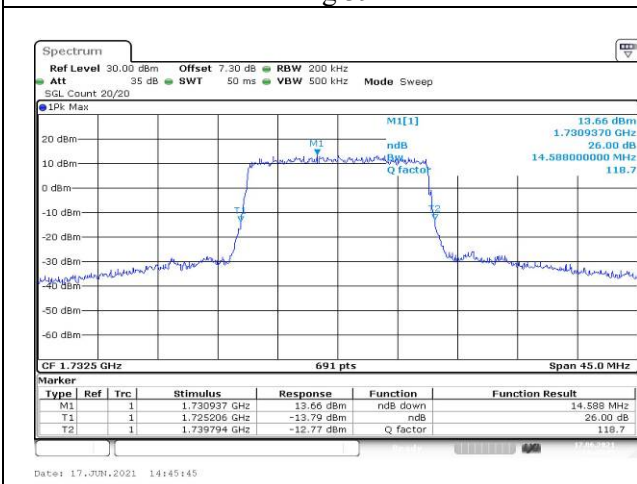

Fig.37

Fig.38

Fig.39

Fig.40

Fig.41

Fig.42

Fig.43

Fig.44

Fig.45

Fig.46

Fig.47

Fig.48

Fig.49

Fig.50

Fig.51

Fig.52

Fig.53

Fig.54

4 Peak-Average Ratio

Band	Carrier frequency (MHz)	Channel	BW (MHz)	RB Size	RB Offset	QPSK	16-QAM	64-QAM
4	1710.7	19957	1.4	1	5	Fig.1	Fig.2	Fig.3
	1710.7	19957		6	0	Fig.4	Fig.5	Fig.6
	1732.5	20175		1	5	Fig.7	Fig.8	Fig.9
	1732.5	20175		6	0	Fig.10	Fig.11	Fig.12
	1754.3	20393		1	5	Fig.13	Fig.14	Fig.15
	1754.3	20393		6	0	Fig.16	Fig.17	Fig.18
	1711.5	19965	3	1	14	Fig.19	Fig.20	Fig.21
	1711.5	19965		15	0	Fig.22	Fig.23	Fig.24
	1732.5	20175		1	14	Fig.25	Fig.26	Fig.27
	1732.5	20175		15	0	Fig.28	Fig.29	Fig.30
	1753.5	20385		1	14	Fig.31	Fig.32	Fig.33
	1753.5	20385		15	0	Fig.34	Fig.35	Fig.36
	1712.5	19975	5	1	24	Fig.37	Fig.38	Fig.39
	1712.5	19975		25	0	Fig.40	Fig.41	Fig.42
	1732.5	20175		1	24	Fig.43	Fig.44	Fig.45
	1732.5	20175		25	0	Fig.46	Fig.47	Fig.48
	1752.5	20375		1	24	Fig.49	Fig.50	Fig.51
	1752.5	20375		25	0	Fig.52	Fig.53	Fig.54
	1715	20000	10	1	49	Fig.55	Fig.56	Fig.57
	1715	20000		50	0	Fig.58	Fig.59	Fig.60
	1732.5	20175		1	49	Fig.61	Fig.62	Fig.63
	1732.5	20175		50	0	Fig.64	Fig.65	Fig.66
	1750	20350		1	49	Fig.67	Fig.68	Fig.69
	1750	20350		50	0	Fig.70	Fig.71	Fig.72
	1717.5	20025	15	1	74	Fig.73	Fig.74	Fig.75
	1717.5	20025		75	0	Fig.76	Fig.77	Fig.78
	1732.5	20175		1	74	Fig.79	Fig.80	Fig.81
	1732.5	20175		75	0	Fig.82	Fig.83	Fig.84
	1747.5	20325		1	74	Fig.85	Fig.86	Fig.87
	1747.5	20325		75	0	Fig.88	Fig.89	Fig.90
1720	20050	20	1	99	Fig.91	Fig.92	Fig.93	
1720	20050		100	0	Fig.94	Fig.95	Fig.96	
1732.5	20175		1	99	Fig.97	Fig.98	Fig.99	
1732.5	20175		100	0	Fig.100	Fig.101	Fig.102	
1745	20300		1	99	Fig.103	Fig.104	Fig.105	
1745	20300		100	0	Fig.106	Fig.107	Fig.108	