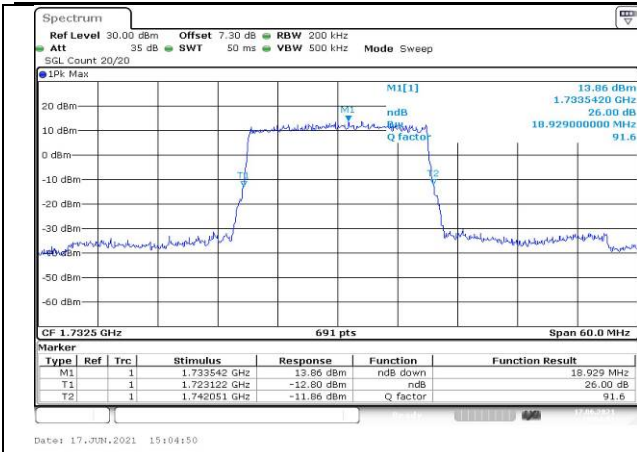

Fig.45

Fig.46

Fig.47

Fig.48

Fig.49

Fig.50

Fig.51

Fig.52

Fig.53

Fig.54

4 Peak-Average Ratio

Band	Carrier frequency (MHz)	Channel	BW (MHz)	RB Size	RB Offset	QPSK	16-QAM	64-QAM
4	1710.7	19957	1.4	1	5	Fig.1	Fig.2	Fig.3
	1710.7	19957		6	0	Fig.4	Fig.5	Fig.6
	1732.5	20175		1	5	Fig.7	Fig.8	Fig.9
	1732.5	20175		6	0	Fig.10	Fig.11	Fig.12
	1754.3	20393		1	5	Fig.13	Fig.14	Fig.15
	1754.3	20393		6	0	Fig.16	Fig.17	Fig.18
	1711.5	19965	3	1	14	Fig.19	Fig.20	Fig.21
	1711.5	19965		15	0	Fig.22	Fig.23	Fig.24
	1732.5	20175		1	14	Fig.25	Fig.26	Fig.27
	1732.5	20175		15	0	Fig.28	Fig.29	Fig.30
	1753.5	20385		1	14	Fig.31	Fig.32	Fig.33
	1753.5	20385		15	0	Fig.34	Fig.35	Fig.36
	1712.5	19975	5	1	24	Fig.37	Fig.38	Fig.39
	1712.5	19975		25	0	Fig.40	Fig.41	Fig.42
	1732.5	20175		1	24	Fig.43	Fig.44	Fig.45
	1732.5	20175		25	0	Fig.46	Fig.47	Fig.48
	1752.5	20375		1	24	Fig.49	Fig.50	Fig.51
	1752.5	20375		25	0	Fig.52	Fig.53	Fig.54
	1715	20000	10	1	49	Fig.55	Fig.56	Fig.57
	1715	20000		50	0	Fig.58	Fig.59	Fig.60
	1732.5	20175		1	49	Fig.61	Fig.62	Fig.63
	1732.5	20175		50	0	Fig.64	Fig.65	Fig.66
	1750	20350		1	49	Fig.67	Fig.68	Fig.69
	1750	20350		50	0	Fig.70	Fig.71	Fig.72
	1717.5	20025	15	1	74	Fig.73	Fig.74	Fig.75
	1717.5	20025		75	0	Fig.76	Fig.77	Fig.78
	1732.5	20175		1	74	Fig.79	Fig.80	Fig.81
	1732.5	20175		75	0	Fig.82	Fig.83	Fig.84
	1747.5	20325		1	74	Fig.85	Fig.86	Fig.87
	1747.5	20325		75	0	Fig.88	Fig.89	Fig.90
1720	20050	20	1	99	Fig.91	Fig.92	Fig.93	
1720	20050		100	0	Fig.94	Fig.95	Fig.96	
1732.5	20175		1	99	Fig.97	Fig.98	Fig.99	
1732.5	20175		100	0	Fig.100	Fig.101	Fig.102	
1745	20300		1	99	Fig.103	Fig.104	Fig.105	
1745	20300		100	0	Fig.106	Fig.107	Fig.108	