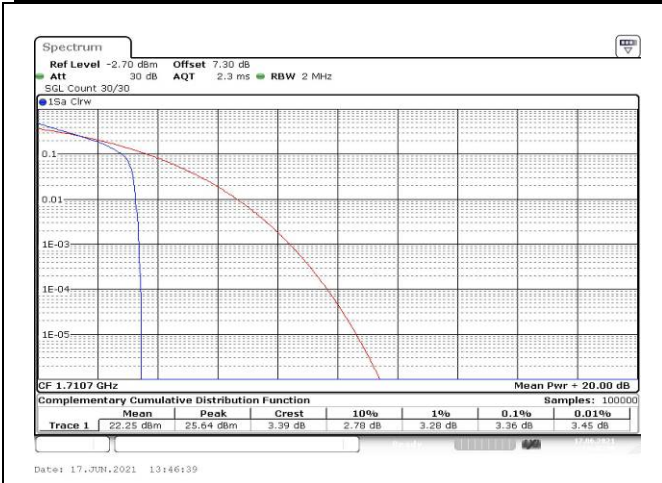

Fig.53

Fig.54

4 Peak-Average Ratio

Band	Carrier frequency (MHz)	Channel	BW (MHz)	RB Size	RB Offset	QPSK	16-QAM	64-QAM
4	1710.7	19957	1.4	1	5	Fig.1	Fig.2	Fig.3
	1710.7	19957		6	0	Fig.4	Fig.5	Fig.6
	1732.5	20175		1	5	Fig.7	Fig.8	Fig.9
	1732.5	20175		6	0	Fig.10	Fig.11	Fig.12
	1754.3	20393		1	5	Fig.13	Fig.14	Fig.15
	1754.3	20393		6	0	Fig.16	Fig.17	Fig.18
	1711.5	19965	3	1	14	Fig.19	Fig.20	Fig.21
	1711.5	19965		15	0	Fig.22	Fig.23	Fig.24
	1732.5	20175		1	14	Fig.25	Fig.26	Fig.27
	1732.5	20175		15	0	Fig.28	Fig.29	Fig.30
	1753.5	20385		1	14	Fig.31	Fig.32	Fig.33
	1753.5	20385		15	0	Fig.34	Fig.35	Fig.36
	1712.5	19975	5	1	24	Fig.37	Fig.38	Fig.39
	1712.5	19975		25	0	Fig.40	Fig.41	Fig.42
	1732.5	20175		1	24	Fig.43	Fig.44	Fig.45
	1732.5	20175		25	0	Fig.46	Fig.47	Fig.48
	1752.5	20375		1	24	Fig.49	Fig.50	Fig.51
	1752.5	20375		25	0	Fig.52	Fig.53	Fig.54
	1715	20000	10	1	49	Fig.55	Fig.56	Fig.57
	1715	20000		50	0	Fig.58	Fig.59	Fig.60
	1732.5	20175		1	49	Fig.61	Fig.62	Fig.63
	1732.5	20175		50	0	Fig.64	Fig.65	Fig.66
	1750	20350		1	49	Fig.67	Fig.68	Fig.69
	1750	20350		50	0	Fig.70	Fig.71	Fig.72
	1717.5	20025	15	1	74	Fig.73	Fig.74	Fig.75
	1717.5	20025		75	0	Fig.76	Fig.77	Fig.78
	1732.5	20175		1	74	Fig.79	Fig.80	Fig.81
	1732.5	20175		75	0	Fig.82	Fig.83	Fig.84
	1747.5	20325		1	74	Fig.85	Fig.86	Fig.87
	1747.5	20325		75	0	Fig.88	Fig.89	Fig.90
1720	20050	20	1	99	Fig.91	Fig.92	Fig.93	
1720	20050		100	0	Fig.94	Fig.95	Fig.96	
1732.5	20175		1	99	Fig.97	Fig.98	Fig.99	
1732.5	20175		100	0	Fig.100	Fig.101	Fig.102	
1745	20300		1	99	Fig.103	Fig.104	Fig.105	
1745	20300		100	0	Fig.106	Fig.107	Fig.108	

Fig.1

Fig.2

Fig.3

Fig.4

Fig.5

Fig.6

Fig.7

Fig.8