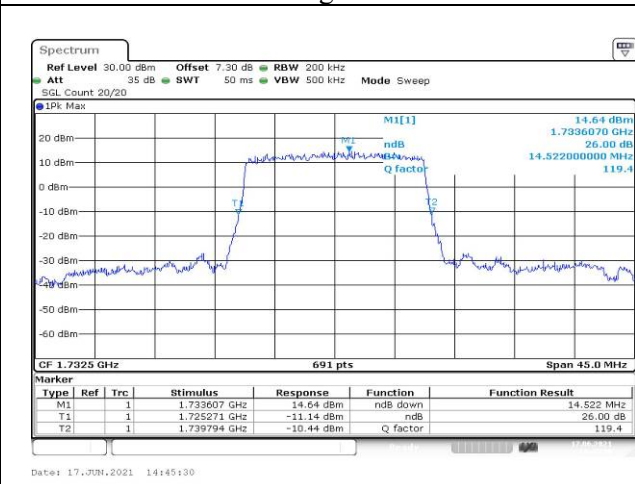

Fig.37

Fig.38

Fig.39

Fig.40

Fig.41

Fig.42

Fig.43

Fig.44

Fig.53

Fig.54

4 Peak-Average Ratio

Band	Carrier frequency (MHz)	Channel	BW (MHz)	RB Size	RB Offset	QPSK	16-QAM	64-QAM
4	1710.7	19957	1.4	1	5	Fig.1	Fig.2	Fig.3
	1710.7	19957		6	0	Fig.4	Fig.5	Fig.6
	1732.5	20175		1	5	Fig.7	Fig.8	Fig.9
	1732.5	20175		6	0	Fig.10	Fig.11	Fig.12
	1754.3	20393		1	5	Fig.13	Fig.14	Fig.15
	1754.3	20393		6	0	Fig.16	Fig.17	Fig.18
	1711.5	19965	3	1	14	Fig.19	Fig.20	Fig.21
	1711.5	19965		15	0	Fig.22	Fig.23	Fig.24
	1732.5	20175		1	14	Fig.25	Fig.26	Fig.27
	1732.5	20175		15	0	Fig.28	Fig.29	Fig.30
	1753.5	20385		1	14	Fig.31	Fig.32	Fig.33
	1753.5	20385		15	0	Fig.34	Fig.35	Fig.36
	1712.5	19975	5	1	24	Fig.37	Fig.38	Fig.39
	1712.5	19975		25	0	Fig.40	Fig.41	Fig.42
	1732.5	20175		1	24	Fig.43	Fig.44	Fig.45
	1732.5	20175		25	0	Fig.46	Fig.47	Fig.48
	1752.5	20375		1	24	Fig.49	Fig.50	Fig.51
	1752.5	20375		25	0	Fig.52	Fig.53	Fig.54
	1715	20000	10	1	49	Fig.55	Fig.56	Fig.57
	1715	20000		50	0	Fig.58	Fig.59	Fig.60
	1732.5	20175		1	49	Fig.61	Fig.62	Fig.63
	1732.5	20175		50	0	Fig.64	Fig.65	Fig.66
	1750	20350		1	49	Fig.67	Fig.68	Fig.69
	1750	20350		50	0	Fig.70	Fig.71	Fig.72
	1717.5	20025	15	1	74	Fig.73	Fig.74	Fig.75
	1717.5	20025		75	0	Fig.76	Fig.77	Fig.78
	1732.5	20175		1	74	Fig.79	Fig.80	Fig.81
	1732.5	20175		75	0	Fig.82	Fig.83	Fig.84
	1747.5	20325		1	74	Fig.85	Fig.86	Fig.87
	1747.5	20325		75	0	Fig.88	Fig.89	Fig.90
1720	20050	20	1	99	Fig.91	Fig.92	Fig.93	
1720	20050		100	0	Fig.94	Fig.95	Fig.96	
1732.5	20175		1	99	Fig.97	Fig.98	Fig.99	
1732.5	20175		100	0	Fig.100	Fig.101	Fig.102	
1745	20300		1	99	Fig.103	Fig.104	Fig.105	
1745	20300		100	0	Fig.106	Fig.107	Fig.108	