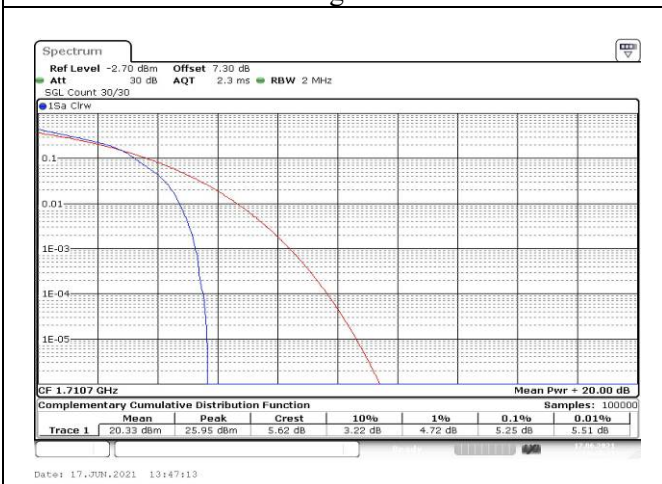

Fig.53

Fig.54

4 Peak-Average Ratio

Band	Carrier frequency (MHz)	Channel	BW (MHz)	RB Size	RB Offset	QPSK	16-QAM	64-QAM
4	1710.7	19957	1.4	1	5	Fig.1	Fig.2	Fig.3
	1710.7	19957		6	0	Fig.4	Fig.5	Fig.6
	1732.5	20175		1	5	Fig.7	Fig.8	Fig.9
	1732.5	20175		6	0	Fig.10	Fig.11	Fig.12
	1754.3	20393		1	5	Fig.13	Fig.14	Fig.15
	1754.3	20393		6	0	Fig.16	Fig.17	Fig.18
	1711.5	19965	3	1	14	Fig.19	Fig.20	Fig.21
	1711.5	19965		15	0	Fig.22	Fig.23	Fig.24
	1732.5	20175		1	14	Fig.25	Fig.26	Fig.27
	1732.5	20175		15	0	Fig.28	Fig.29	Fig.30
	1753.5	20385		1	14	Fig.31	Fig.32	Fig.33
	1753.5	20385		15	0	Fig.34	Fig.35	Fig.36
	1712.5	19975	5	1	24	Fig.37	Fig.38	Fig.39
	1712.5	19975		25	0	Fig.40	Fig.41	Fig.42
	1732.5	20175		1	24	Fig.43	Fig.44	Fig.45
	1732.5	20175		25	0	Fig.46	Fig.47	Fig.48
	1752.5	20375		1	24	Fig.49	Fig.50	Fig.51
	1752.5	20375		25	0	Fig.52	Fig.53	Fig.54
	1715	20000	10	1	49	Fig.55	Fig.56	Fig.57
	1715	20000		50	0	Fig.58	Fig.59	Fig.60
	1732.5	20175		1	49	Fig.61	Fig.62	Fig.63
	1732.5	20175		50	0	Fig.64	Fig.65	Fig.66
	1750	20350		1	49	Fig.67	Fig.68	Fig.69
	1750	20350		50	0	Fig.70	Fig.71	Fig.72
	1717.5	20025	15	1	74	Fig.73	Fig.74	Fig.75
	1717.5	20025		75	0	Fig.76	Fig.77	Fig.78
	1732.5	20175		1	74	Fig.79	Fig.80	Fig.81
	1732.5	20175		75	0	Fig.82	Fig.83	Fig.84
	1747.5	20325		1	74	Fig.85	Fig.86	Fig.87
	1747.5	20325		75	0	Fig.88	Fig.89	Fig.90
1720	20050	20	1	99	Fig.91	Fig.92	Fig.93	
1720	20050		100	0	Fig.94	Fig.95	Fig.96	
1732.5	20175		1	99	Fig.97	Fig.98	Fig.99	
1732.5	20175		100	0	Fig.100	Fig.101	Fig.102	
1745	20300		1	99	Fig.103	Fig.104	Fig.105	
1745	20300		100	0	Fig.106	Fig.107	Fig.108	

Fig.1

Fig.2

Fig.3

Fig.4

Fig.5

Fig.6

Fig.7

Fig.8

Fig.9

Fig.10

Fig.11

Fig.12