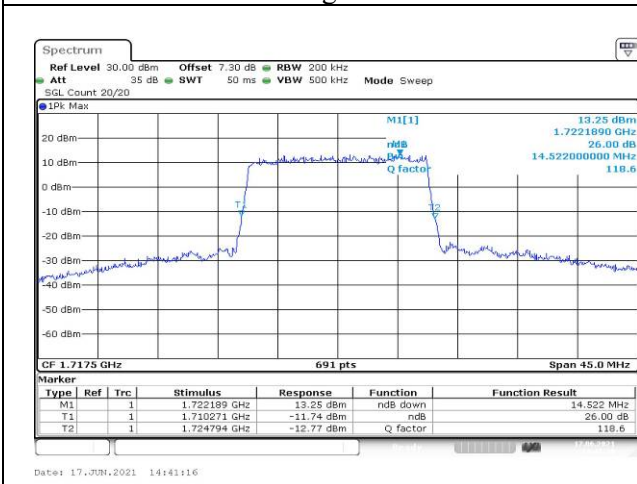

Fig.37

Fig.38

Fig.39

Fig.40

Fig.41

Fig.42

Fig.43

Fig.44

Fig.53

Fig.54

4 Peak-Average Ratio

Band	Carrier frequency (MHz)	Channel	BW (MHz)	RB Size	RB Offset	QPSK	16-QAM	64-QAM
4	1710.7	19957	1.4	1	5	Fig.1	Fig.2	Fig.3
	1710.7	19957		6	0	Fig.4	Fig.5	Fig.6
	1732.5	20175		1	5	Fig.7	Fig.8	Fig.9
	1732.5	20175		6	0	Fig.10	Fig.11	Fig.12
	1754.3	20393		1	5	Fig.13	Fig.14	Fig.15
	1754.3	20393		6	0	Fig.16	Fig.17	Fig.18
	1711.5	19965	3	1	14	Fig.19	Fig.20	Fig.21
	1711.5	19965		15	0	Fig.22	Fig.23	Fig.24
	1732.5	20175		1	14	Fig.25	Fig.26	Fig.27
	1732.5	20175		15	0	Fig.28	Fig.29	Fig.30
	1753.5	20385		1	14	Fig.31	Fig.32	Fig.33
	1753.5	20385		15	0	Fig.34	Fig.35	Fig.36
	1712.5	19975	5	1	24	Fig.37	Fig.38	Fig.39
	1712.5	19975		25	0	Fig.40	Fig.41	Fig.42
	1732.5	20175		1	24	Fig.43	Fig.44	Fig.45
	1732.5	20175		25	0	Fig.46	Fig.47	Fig.48
	1752.5	20375		1	24	Fig.49	Fig.50	Fig.51
	1752.5	20375		25	0	Fig.52	Fig.53	Fig.54
	1715	20000	10	1	49	Fig.55	Fig.56	Fig.57
	1715	20000		50	0	Fig.58	Fig.59	Fig.60
	1732.5	20175		1	49	Fig.61	Fig.62	Fig.63
	1732.5	20175		50	0	Fig.64	Fig.65	Fig.66
	1750	20350		1	49	Fig.67	Fig.68	Fig.69
	1750	20350		50	0	Fig.70	Fig.71	Fig.72
	1717.5	20025	15	1	74	Fig.73	Fig.74	Fig.75
	1717.5	20025		75	0	Fig.76	Fig.77	Fig.78
	1732.5	20175		1	74	Fig.79	Fig.80	Fig.81
	1732.5	20175		75	0	Fig.82	Fig.83	Fig.84
	1747.5	20325		1	74	Fig.85	Fig.86	Fig.87
	1747.5	20325		75	0	Fig.88	Fig.89	Fig.90
1720	20050	20	1	99	Fig.91	Fig.92	Fig.93	
1720	20050		100	0	Fig.94	Fig.95	Fig.96	
1732.5	20175		1	99	Fig.97	Fig.98	Fig.99	
1732.5	20175		100	0	Fig.100	Fig.101	Fig.102	
1745	20300		1	99	Fig.103	Fig.104	Fig.105	
1745	20300		100	0	Fig.106	Fig.107	Fig.108	