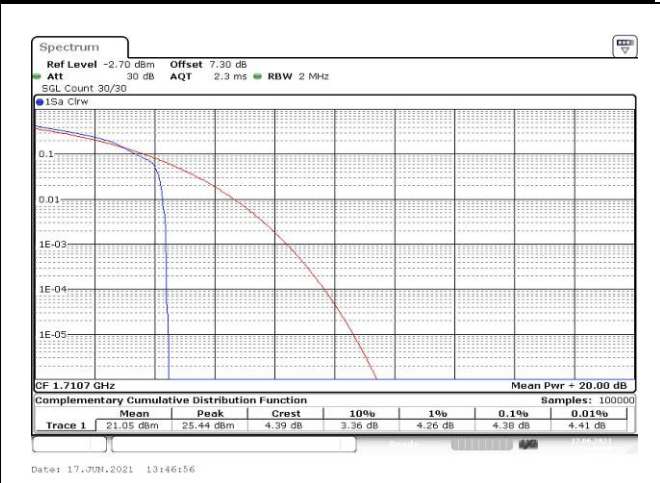

Fig.53

Fig.54

4 Peak-Average Ratio

Band	Carrier frequency (MHz)	Channel	BW (MHz)	RB Size	RB Offset	QPSK	16-QAM	64-QAM
4	1710.7	19957	1.4	1	5	Fig.1	Fig.2	Fig.3
	1710.7	19957		6	0	Fig.4	Fig.5	Fig.6
	1732.5	20175		1	5	Fig.7	Fig.8	Fig.9
	1732.5	20175		6	0	Fig.10	Fig.11	Fig.12
	1754.3	20393		1	5	Fig.13	Fig.14	Fig.15
	1754.3	20393		6	0	Fig.16	Fig.17	Fig.18
	1711.5	19965	3	1	14	Fig.19	Fig.20	Fig.21
	1711.5	19965		15	0	Fig.22	Fig.23	Fig.24
	1732.5	20175		1	14	Fig.25	Fig.26	Fig.27
	1732.5	20175		15	0	Fig.28	Fig.29	Fig.30
	1753.5	20385		1	14	Fig.31	Fig.32	Fig.33
	1753.5	20385		15	0	Fig.34	Fig.35	Fig.36
	1712.5	19975	5	1	24	Fig.37	Fig.38	Fig.39
	1712.5	19975		25	0	Fig.40	Fig.41	Fig.42
	1732.5	20175		1	24	Fig.43	Fig.44	Fig.45
	1732.5	20175		25	0	Fig.46	Fig.47	Fig.48
	1752.5	20375		1	24	Fig.49	Fig.50	Fig.51
	1752.5	20375		25	0	Fig.52	Fig.53	Fig.54
	1715	20000	10	1	49	Fig.55	Fig.56	Fig.57
	1715	20000		50	0	Fig.58	Fig.59	Fig.60
	1732.5	20175		1	49	Fig.61	Fig.62	Fig.63
	1732.5	20175		50	0	Fig.64	Fig.65	Fig.66
	1750	20350		1	49	Fig.67	Fig.68	Fig.69
	1750	20350		50	0	Fig.70	Fig.71	Fig.72
	1717.5	20025	15	1	74	Fig.73	Fig.74	Fig.75
	1717.5	20025		75	0	Fig.76	Fig.77	Fig.78
	1732.5	20175		1	74	Fig.79	Fig.80	Fig.81
	1732.5	20175		75	0	Fig.82	Fig.83	Fig.84
	1747.5	20325		1	74	Fig.85	Fig.86	Fig.87
	1747.5	20325		75	0	Fig.88	Fig.89	Fig.90
1720	20050	20	1	99	Fig.91	Fig.92	Fig.93	
1720	20050		100	0	Fig.94	Fig.95	Fig.96	
1732.5	20175		1	99	Fig.97	Fig.98	Fig.99	
1732.5	20175		100	0	Fig.100	Fig.101	Fig.102	
1745	20300		1	99	Fig.103	Fig.104	Fig.105	
1745	20300		100	0	Fig.106	Fig.107	Fig.108	

Fig.1

Fig.2

Fig.3

Fig.4

Fig.5

Fig.6

Fig.7

Fig.8

Fig.9

Fig.10

Fig.11

Fig.12