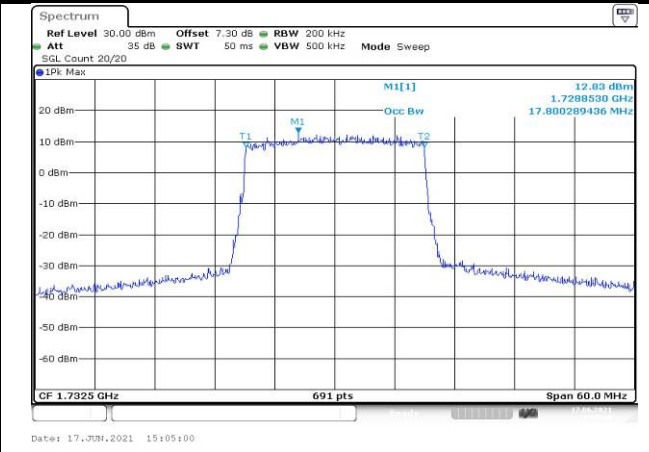

Fig.49

Fig.50

Fig.51

Fig.52

Fig.53

Fig.54

3 Emission Bandwidth

Band	Carrier frequency (MHz)	Channel	BW (MHz)	RB Size	RB Offset	Bandwidth of -26dB transmitter power (MHz)					
						QPSK		16-QAM		64-QAM	
4	1710.7	19957	1.4	6	0	1.264	Fig.1	1.246	Fig.2	1.258	Fig.3
	1732.5	20175		6	0	1.276	Fig.4	1.252	Fig.5	1.276	Fig.6
	1754.3	20393		6	0	1.246	Fig.7	1.270	Fig.8	1.240	Fig.9
	1711.5	19965	3	15	0	2.931	Fig.10	2.931	Fig.11	2.904	Fig.12
	1732.5	20175		15	0	2.891	Fig.13	2.931	Fig.14	2.918	Fig.15
	1753.5	20385		15	0	2.931	Fig.16	2.904	Fig.17	2.891	Fig.18
	1712.5	19975	5	25	0	4.928	Fig.19	4.819	Fig.20	4.906	Fig.21
	1732.5	20175		25	0	4.884	Fig.22	4.906	Fig.23	4.884	Fig.24
	1752.5	20375		25	0	4.884	Fig.25	4.906	Fig.26	4.884	Fig.27
	1715	20000	10	50	0	9.725	Fig.28	9.508	Fig.29	9.682	Fig.30
	1732.5	20175		50	0	9.551	Fig.31	9.595	Fig.32	9.725	Fig.33
	1750	20350		50	0	9.638	Fig.34	9.638	Fig.35	9.768	Fig.36
	1717.5	20025	15	75	0	14.588	Fig.37	14.522	Fig.38	14.522	Fig.39
	1732.5	20175		75	0	14.522	Fig.40	14.588	Fig.41	14.457	Fig.42
	1747.5	20325		75	0	14.522	Fig.43	14.588	Fig.44	14.522	Fig.45
	1720	20050	20	100	0	18.929	Fig.46	19.103	Fig.47	19.190	Fig.48
1732.5	20175	100		0	18.929	Fig.49	18.842	Fig.50	19.103	Fig.51	
1745	20300	100		0	19.190	Fig.52	19.190	Fig.53	19.190	Fig.54	