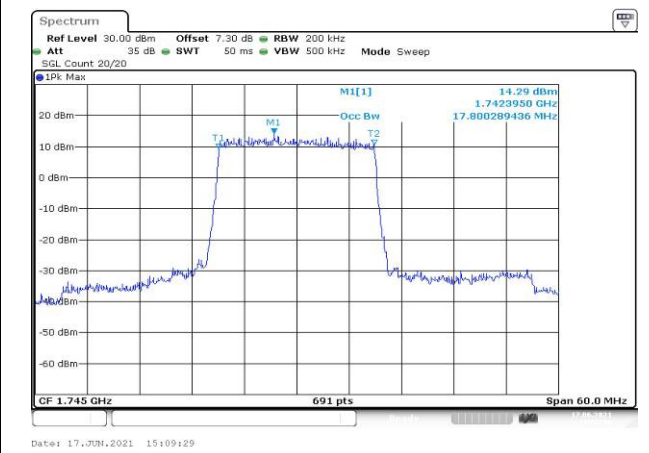

Fig.49

Fig.50

Fig.51

Fig.52

Fig.53

Fig.54

3 Emission Bandwidth

Band	Carrier frequency (MHz)	Channel	BW (MHz)	RB Size	RB Offset	Bandwidth of -26dB transmitter power (MHz)					
						QPSK		16-QAM		64-QAM	
4	1710.7	19957	1.4	6	0	1.264	Fig.1	1.246	Fig.2	1.258	Fig.3
	1732.5	20175		6	0	1.276	Fig.4	1.252	Fig.5	1.276	Fig.6
	1754.3	20393		6	0	1.246	Fig.7	1.270	Fig.8	1.240	Fig.9
	1711.5	19965	3	15	0	2.931	Fig.10	2.931	Fig.11	2.904	Fig.12
	1732.5	20175		15	0	2.891	Fig.13	2.931	Fig.14	2.918	Fig.15
	1753.5	20385		15	0	2.931	Fig.16	2.904	Fig.17	2.891	Fig.18
	1712.5	19975	5	25	0	4.928	Fig.19	4.819	Fig.20	4.906	Fig.21
	1732.5	20175		25	0	4.884	Fig.22	4.906	Fig.23	4.884	Fig.24
	1752.5	20375		25	0	4.884	Fig.25	4.906	Fig.26	4.884	Fig.27
	1715	20000	10	50	0	9.725	Fig.28	9.508	Fig.29	9.682	Fig.30
	1732.5	20175		50	0	9.551	Fig.31	9.595	Fig.32	9.725	Fig.33
	1750	20350		50	0	9.638	Fig.34	9.638	Fig.35	9.768	Fig.36
	1717.5	20025	15	75	0	14.588	Fig.37	14.522	Fig.38	14.522	Fig.39
	1732.5	20175		75	0	14.522	Fig.40	14.588	Fig.41	14.457	Fig.42
	1747.5	20325		75	0	14.522	Fig.43	14.588	Fig.44	14.522	Fig.45
	1720	20050	20	100	0	18.929	Fig.46	19.103	Fig.47	19.190	Fig.48
1732.5	20175	100		0	18.929	Fig.49	18.842	Fig.50	19.103	Fig.51	
1745	20300	100		0	19.190	Fig.52	19.190	Fig.53	19.190	Fig.54	

Fig.1

Fig.2

Fig.3

Fig.4

Fig.5

Fig.6

Fig.7

Fig.8