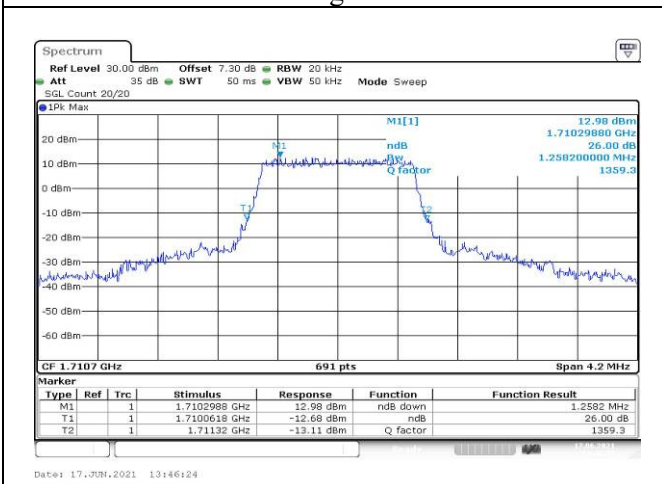

Fig.49

Fig.50

Fig.51

Fig.52

Fig.53

Fig.54

3 Emission Bandwidth

Band	Carrier frequency (MHz)	Channel	BW (MHz)	RB Size	RB Offset	Bandwidth of -26dB transmitter power (MHz)					
						QPSK		16-QAM		64-QAM	
4	1710.7	19957	1.4	6	0	1.264	Fig.1	1.246	Fig.2	1.258	Fig.3
	1732.5	20175		6	0	1.276	Fig.4	1.252	Fig.5	1.276	Fig.6
	1754.3	20393		6	0	1.246	Fig.7	1.270	Fig.8	1.240	Fig.9
	1711.5	19965	3	15	0	2.931	Fig.10	2.931	Fig.11	2.904	Fig.12
	1732.5	20175		15	0	2.891	Fig.13	2.931	Fig.14	2.918	Fig.15
	1753.5	20385		15	0	2.931	Fig.16	2.904	Fig.17	2.891	Fig.18
	1712.5	19975	5	25	0	4.928	Fig.19	4.819	Fig.20	4.906	Fig.21
	1732.5	20175		25	0	4.884	Fig.22	4.906	Fig.23	4.884	Fig.24
	1752.5	20375		25	0	4.884	Fig.25	4.906	Fig.26	4.884	Fig.27
	1715	20000	10	50	0	9.725	Fig.28	9.508	Fig.29	9.682	Fig.30
	1732.5	20175		50	0	9.551	Fig.31	9.595	Fig.32	9.725	Fig.33
	1750	20350		50	0	9.638	Fig.34	9.638	Fig.35	9.768	Fig.36
	1717.5	20025	15	75	0	14.588	Fig.37	14.522	Fig.38	14.522	Fig.39
	1732.5	20175		75	0	14.522	Fig.40	14.588	Fig.41	14.457	Fig.42
	1747.5	20325		75	0	14.522	Fig.43	14.588	Fig.44	14.522	Fig.45
	1720	20050	20	100	0	18.929	Fig.46	19.103	Fig.47	19.190	Fig.48
1732.5	20175	100		0	18.929	Fig.49	18.842	Fig.50	19.103	Fig.51	
1745	20300	100		0	19.190	Fig.52	19.190	Fig.53	19.190	Fig.54	

Fig.1

Fig.2

Fig.3

Fig.4

Fig.5

Fig.6

Fig.7

Fig.8

Fig.9

Fig.10

Fig.11

Fig.12

Fig.13

Fig.14

Fig.15

Fig.16