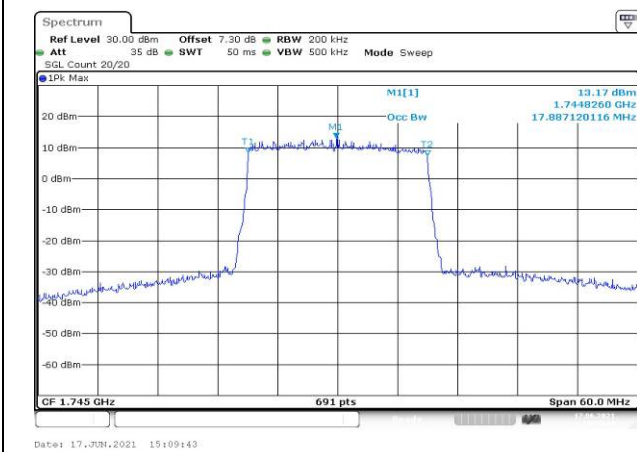

Fig.49

Fig.50

Fig.51

Fig.52

Fig.53

Fig.54

3 Emission Bandwidth

Band	Carrier frequency (MHz)	Channel	BW (MHz)	RB Size	RB Offset	Bandwidth of -26dB transmitter power (MHz)					
						QPSK		16-QAM		64-QAM	
4	1710.7	19957	1.4	6	0	1.264	Fig.1	1.246	Fig.2	1.258	Fig.3
	1732.5	20175		6	0	1.276	Fig.4	1.252	Fig.5	1.276	Fig.6
	1754.3	20393		6	0	1.246	Fig.7	1.270	Fig.8	1.240	Fig.9
	1711.5	19965	3	15	0	2.931	Fig.10	2.931	Fig.11	2.904	Fig.12
	1732.5	20175		15	0	2.891	Fig.13	2.931	Fig.14	2.918	Fig.15
	1753.5	20385		15	0	2.931	Fig.16	2.904	Fig.17	2.891	Fig.18
	1712.5	19975	5	25	0	4.928	Fig.19	4.819	Fig.20	4.906	Fig.21
	1732.5	20175		25	0	4.884	Fig.22	4.906	Fig.23	4.884	Fig.24
	1752.5	20375		25	0	4.884	Fig.25	4.906	Fig.26	4.884	Fig.27
	1715	20000	10	50	0	9.725	Fig.28	9.508	Fig.29	9.682	Fig.30
	1732.5	20175		50	0	9.551	Fig.31	9.595	Fig.32	9.725	Fig.33
	1750	20350		50	0	9.638	Fig.34	9.638	Fig.35	9.768	Fig.36
	1717.5	20025	15	75	0	14.588	Fig.37	14.522	Fig.38	14.522	Fig.39
	1732.5	20175		75	0	14.522	Fig.40	14.588	Fig.41	14.457	Fig.42
	1747.5	20325		75	0	14.522	Fig.43	14.588	Fig.44	14.522	Fig.45
	1720	20050	20	100	0	18.929	Fig.46	19.103	Fig.47	19.190	Fig.48
1732.5	20175	100		0	18.929	Fig.49	18.842	Fig.50	19.103	Fig.51	
1745	20300	100		0	19.190	Fig.52	19.190	Fig.53	19.190	Fig.54	

Fig.1

Fig.2

Fig.3

Fig.4

Fig.5

Fig.6

Fig.7

Fig.8