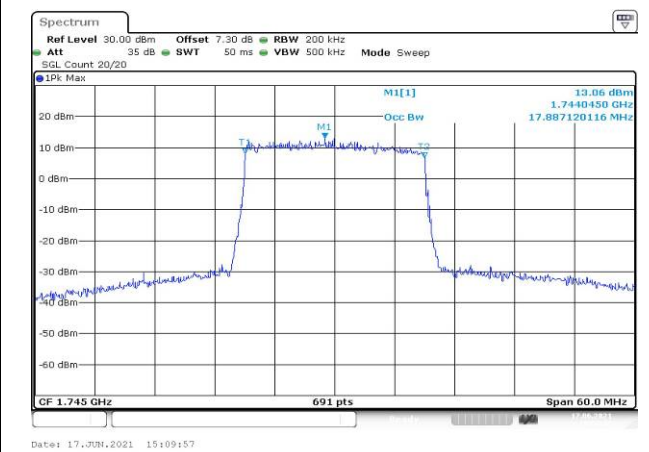

Fig.49

Fig.50

Fig.51

Fig.52

Fig.53

Fig.54

3 Emission Bandwidth

Band	Carrier frequency (MHz)	Channel	BW (MHz)	RB Size	RB Offset	Bandwidth of -26dB transmitter power (MHz)					
						QPSK		16-QAM		64-QAM	
4	1710.7	19957	1.4	6	0	1.264	Fig.1	1.246	Fig.2	1.258	Fig.3
	1732.5	20175		6	0	1.276	Fig.4	1.252	Fig.5	1.276	Fig.6
	1754.3	20393		6	0	1.246	Fig.7	1.270	Fig.8	1.240	Fig.9
	1711.5	19965	3	15	0	2.931	Fig.10	2.931	Fig.11	2.904	Fig.12
	1732.5	20175		15	0	2.891	Fig.13	2.931	Fig.14	2.918	Fig.15
	1753.5	20385		15	0	2.931	Fig.16	2.904	Fig.17	2.891	Fig.18
	1712.5	19975	5	25	0	4.928	Fig.19	4.819	Fig.20	4.906	Fig.21
	1732.5	20175		25	0	4.884	Fig.22	4.906	Fig.23	4.884	Fig.24
	1752.5	20375		25	0	4.884	Fig.25	4.906	Fig.26	4.884	Fig.27
	1715	20000	10	50	0	9.725	Fig.28	9.508	Fig.29	9.682	Fig.30
	1732.5	20175		50	0	9.551	Fig.31	9.595	Fig.32	9.725	Fig.33
	1750	20350		50	0	9.638	Fig.34	9.638	Fig.35	9.768	Fig.36
	1717.5	20025	15	75	0	14.588	Fig.37	14.522	Fig.38	14.522	Fig.39
	1732.5	20175		75	0	14.522	Fig.40	14.588	Fig.41	14.457	Fig.42
	1747.5	20325		75	0	14.522	Fig.43	14.588	Fig.44	14.522	Fig.45
	1720	20050	20	100	0	18.929	Fig.46	19.103	Fig.47	19.190	Fig.48
1732.5	20175	100		0	18.929	Fig.49	18.842	Fig.50	19.103	Fig.51	
1745	20300	100		0	19.190	Fig.52	19.190	Fig.53	19.190	Fig.54	

Fig.1

Fig.2

Fig.3

Fig.4

Fig.5

Fig.6

Fig.7

Fig.8