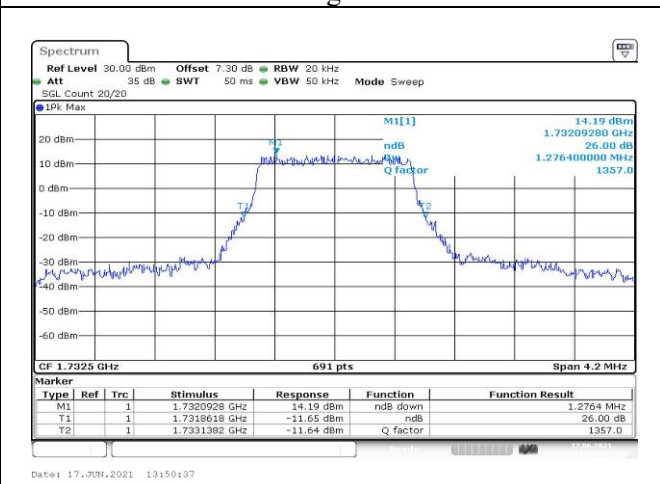

Fig.49

Fig.50

Fig.51

Fig.52

Fig.53

Fig.54

3 Emission Bandwidth

Band	Carrier frequency (MHz)	Channel	BW (MHz)	RB Size	RB Offset	Bandwidth of -26dB transmitter power (MHz)					
						QPSK		16-QAM		64-QAM	
4	1710.7	19957	1.4	6	0	1.264	Fig.1	1.246	Fig.2	1.258	Fig.3
	1732.5	20175		6	0	1.276	Fig.4	1.252	Fig.5	1.276	Fig.6
	1754.3	20393		6	0	1.246	Fig.7	1.270	Fig.8	1.240	Fig.9
	1711.5	19965	3	15	0	2.931	Fig.10	2.931	Fig.11	2.904	Fig.12
	1732.5	20175		15	0	2.891	Fig.13	2.931	Fig.14	2.918	Fig.15
	1753.5	20385		15	0	2.931	Fig.16	2.904	Fig.17	2.891	Fig.18
	1712.5	19975	5	25	0	4.928	Fig.19	4.819	Fig.20	4.906	Fig.21
	1732.5	20175		25	0	4.884	Fig.22	4.906	Fig.23	4.884	Fig.24
	1752.5	20375		25	0	4.884	Fig.25	4.906	Fig.26	4.884	Fig.27
	1715	20000	10	50	0	9.725	Fig.28	9.508	Fig.29	9.682	Fig.30
	1732.5	20175		50	0	9.551	Fig.31	9.595	Fig.32	9.725	Fig.33
	1750	20350		50	0	9.638	Fig.34	9.638	Fig.35	9.768	Fig.36
	1717.5	20025	15	75	0	14.588	Fig.37	14.522	Fig.38	14.522	Fig.39
	1732.5	20175		75	0	14.522	Fig.40	14.588	Fig.41	14.457	Fig.42
	1747.5	20325		75	0	14.522	Fig.43	14.588	Fig.44	14.522	Fig.45
	1720	20050	20	100	0	18.929	Fig.46	19.103	Fig.47	19.190	Fig.48
1732.5	20175	100		0	18.929	Fig.49	18.842	Fig.50	19.103	Fig.51	
1745	20300	100		0	19.190	Fig.52	19.190	Fig.53	19.190	Fig.54	

Fig.1

Fig.2

Fig.3

Fig.4

Fig.5

Fig.6

Fig.7

Fig.8

Fig.9

Fig.10

Fig.11

Fig.12

Fig.13

Fig.14

Fig.15

Fig.16