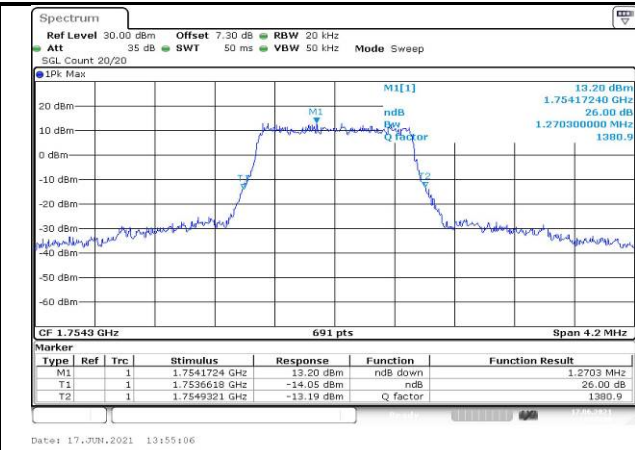

Fig.49

Fig.50

Fig.51

Fig.52

Fig.53

Fig.54

3 Emission Bandwidth

Band	Carrier frequency (MHz)	Channel	BW (MHz)	RB Size	RB Offset	Bandwidth of -26dB transmitter power (MHz)					
						QPSK		16-QAM		64-QAM	
4	1710.7	19957	1.4	6	0	1.264	Fig.1	1.246	Fig.2	1.258	Fig.3
	1732.5	20175		6	0	1.276	Fig.4	1.252	Fig.5	1.276	Fig.6
	1754.3	20393		6	0	1.246	Fig.7	1.270	Fig.8	1.240	Fig.9
	1711.5	19965	3	15	0	2.931	Fig.10	2.931	Fig.11	2.904	Fig.12
	1732.5	20175		15	0	2.891	Fig.13	2.931	Fig.14	2.918	Fig.15
	1753.5	20385		15	0	2.931	Fig.16	2.904	Fig.17	2.891	Fig.18
	1712.5	19975	5	25	0	4.928	Fig.19	4.819	Fig.20	4.906	Fig.21
	1732.5	20175		25	0	4.884	Fig.22	4.906	Fig.23	4.884	Fig.24
	1752.5	20375		25	0	4.884	Fig.25	4.906	Fig.26	4.884	Fig.27
	1715	20000	10	50	0	9.725	Fig.28	9.508	Fig.29	9.682	Fig.30
	1732.5	20175		50	0	9.551	Fig.31	9.595	Fig.32	9.725	Fig.33
	1750	20350		50	0	9.638	Fig.34	9.638	Fig.35	9.768	Fig.36
	1717.5	20025	15	75	0	14.588	Fig.37	14.522	Fig.38	14.522	Fig.39
	1732.5	20175		75	0	14.522	Fig.40	14.588	Fig.41	14.457	Fig.42
	1747.5	20325		75	0	14.522	Fig.43	14.588	Fig.44	14.522	Fig.45
	1720	20050	20	100	0	18.929	Fig.46	19.103	Fig.47	19.190	Fig.48
1732.5	20175	100		0	18.929	Fig.49	18.842	Fig.50	19.103	Fig.51	
1745	20300	100		0	19.190	Fig.52	19.190	Fig.53	19.190	Fig.54	

Fig.1

Fig.2

Fig.3

Fig.4

Fig.5

Fig.6

Fig.7

Fig.8