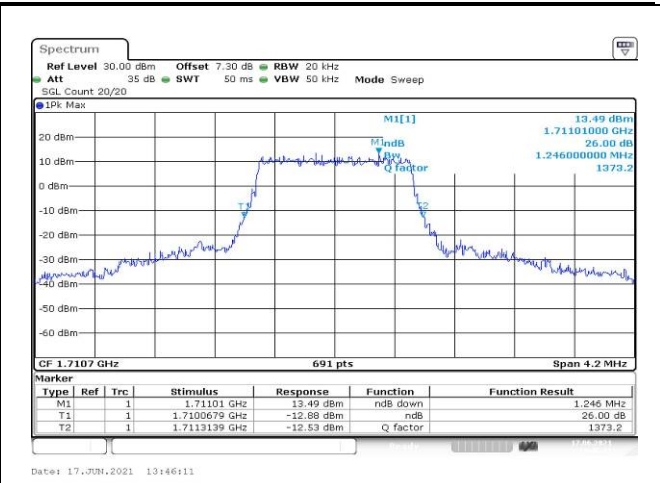

Fig.49

Fig.50

Fig.51

Fig.52

Fig.53

Fig.54

3 Emission Bandwidth

Band	Carrier frequency (MHz)	Channel	BW (MHz)	RB Size	RB Offset	Bandwidth of -26dB transmitter power (MHz)					
						QPSK		16-QAM		64-QAM	
4	1710.7	19957	1.4	6	0	1.264	Fig.1	1.246	Fig.2	1.258	Fig.3
	1732.5	20175		6	0	1.276	Fig.4	1.252	Fig.5	1.276	Fig.6
	1754.3	20393		6	0	1.246	Fig.7	1.270	Fig.8	1.240	Fig.9
	1711.5	19965	3	15	0	2.931	Fig.10	2.931	Fig.11	2.904	Fig.12
	1732.5	20175		15	0	2.891	Fig.13	2.931	Fig.14	2.918	Fig.15
	1753.5	20385		15	0	2.931	Fig.16	2.904	Fig.17	2.891	Fig.18
	1712.5	19975	5	25	0	4.928	Fig.19	4.819	Fig.20	4.906	Fig.21
	1732.5	20175		25	0	4.884	Fig.22	4.906	Fig.23	4.884	Fig.24
	1752.5	20375		25	0	4.884	Fig.25	4.906	Fig.26	4.884	Fig.27
	1715	20000	10	50	0	9.725	Fig.28	9.508	Fig.29	9.682	Fig.30
	1732.5	20175		50	0	9.551	Fig.31	9.595	Fig.32	9.725	Fig.33
	1750	20350		50	0	9.638	Fig.34	9.638	Fig.35	9.768	Fig.36
	1717.5	20025	15	75	0	14.588	Fig.37	14.522	Fig.38	14.522	Fig.39
	1732.5	20175		75	0	14.522	Fig.40	14.588	Fig.41	14.457	Fig.42
	1747.5	20325		75	0	14.522	Fig.43	14.588	Fig.44	14.522	Fig.45
	1720	20050	20	100	0	18.929	Fig.46	19.103	Fig.47	19.190	Fig.48
1732.5	20175	100		0	18.929	Fig.49	18.842	Fig.50	19.103	Fig.51	
1745	20300	100		0	19.190	Fig.52	19.190	Fig.53	19.190	Fig.54	

Fig.1

Fig.2

Fig.3

Fig.4

Fig.5

Fig.6

Fig.7

Fig.8

Fig.9

Fig.10

Fig.11

Fig.12

Fig.13

Fig.14

Fig.15

Fig.16