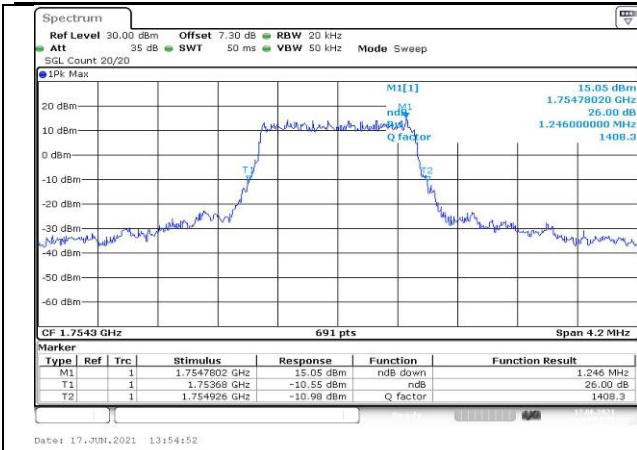

Fig.49

Fig.50

Fig.51

Fig.52

Fig.53

Fig.54

3 Emission Bandwidth

Band	Carrier frequency (MHz)	Channel	BW (MHz)	RB Size	RB Offset	Bandwidth of -26dB transmitter power (MHz)					
						QPSK		16-QAM		64-QAM	
4	1710.7	19957	1.4	6	0	1.264	Fig.1	1.246	Fig.2	1.258	Fig.3
	1732.5	20175		6	0	1.276	Fig.4	1.252	Fig.5	1.276	Fig.6
	1754.3	20393		6	0	1.246	Fig.7	1.270	Fig.8	1.240	Fig.9
	1711.5	19965	3	15	0	2.931	Fig.10	2.931	Fig.11	2.904	Fig.12
	1732.5	20175		15	0	2.891	Fig.13	2.931	Fig.14	2.918	Fig.15
	1753.5	20385		15	0	2.931	Fig.16	2.904	Fig.17	2.891	Fig.18
	1712.5	19975	5	25	0	4.928	Fig.19	4.819	Fig.20	4.906	Fig.21
	1732.5	20175		25	0	4.884	Fig.22	4.906	Fig.23	4.884	Fig.24
	1752.5	20375		25	0	4.884	Fig.25	4.906	Fig.26	4.884	Fig.27
	1715	20000	10	50	0	9.725	Fig.28	9.508	Fig.29	9.682	Fig.30
	1732.5	20175		50	0	9.551	Fig.31	9.595	Fig.32	9.725	Fig.33
	1750	20350		50	0	9.638	Fig.34	9.638	Fig.35	9.768	Fig.36
	1717.5	20025	15	75	0	14.588	Fig.37	14.522	Fig.38	14.522	Fig.39
	1732.5	20175		75	0	14.522	Fig.40	14.588	Fig.41	14.457	Fig.42
	1747.5	20325		75	0	14.522	Fig.43	14.588	Fig.44	14.522	Fig.45
	1720	20050	20	100	0	18.929	Fig.46	19.103	Fig.47	19.190	Fig.48
1732.5	20175	100		0	18.929	Fig.49	18.842	Fig.50	19.103	Fig.51	
1745	20300	100		0	19.190	Fig.52	19.190	Fig.53	19.190	Fig.54	

Fig.1

Fig.2

Fig.3

Fig.4

Fig.5

Fig.6

Fig.7

Fig.8