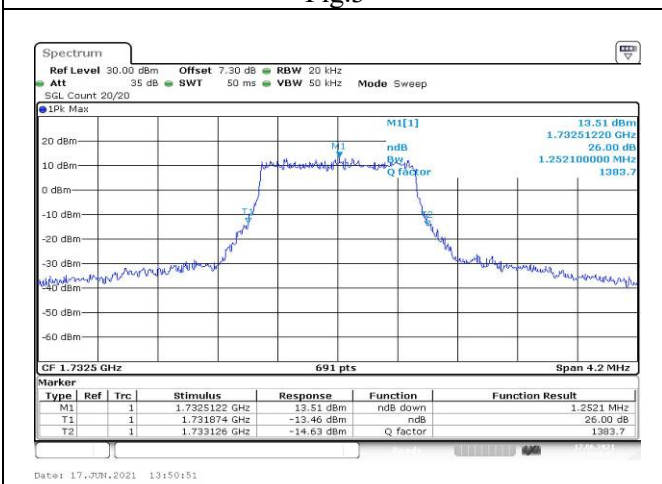

Fig.49

Fig.50

Fig.51

Fig.52

Fig.53

Fig.54

3 Emission Bandwidth

Band	Carrier frequency (MHz)	Channel	BW (MHz)	RB Size	RB Offset	Bandwidth of -26dB transmitter power (MHz)					
						QPSK		16-QAM		64-QAM	
4	1710.7	19957	1.4	6	0	1.264	Fig.1	1.246	Fig.2	1.258	Fig.3
	1732.5	20175		6	0	1.276	Fig.4	1.252	Fig.5	1.276	Fig.6
	1754.3	20393		6	0	1.246	Fig.7	1.270	Fig.8	1.240	Fig.9
	1711.5	19965	3	15	0	2.931	Fig.10	2.931	Fig.11	2.904	Fig.12
	1732.5	20175		15	0	2.891	Fig.13	2.931	Fig.14	2.918	Fig.15
	1753.5	20385		15	0	2.931	Fig.16	2.904	Fig.17	2.891	Fig.18
	1712.5	19975	5	25	0	4.928	Fig.19	4.819	Fig.20	4.906	Fig.21
	1732.5	20175		25	0	4.884	Fig.22	4.906	Fig.23	4.884	Fig.24
	1752.5	20375		25	0	4.884	Fig.25	4.906	Fig.26	4.884	Fig.27
	1715	20000	10	50	0	9.725	Fig.28	9.508	Fig.29	9.682	Fig.30
	1732.5	20175		50	0	9.551	Fig.31	9.595	Fig.32	9.725	Fig.33
	1750	20350		50	0	9.638	Fig.34	9.638	Fig.35	9.768	Fig.36
	1717.5	20025	15	75	0	14.588	Fig.37	14.522	Fig.38	14.522	Fig.39
	1732.5	20175		75	0	14.522	Fig.40	14.588	Fig.41	14.457	Fig.42
	1747.5	20325		75	0	14.522	Fig.43	14.588	Fig.44	14.522	Fig.45
	1720	20050	20	100	0	18.929	Fig.46	19.103	Fig.47	19.190	Fig.48
1732.5	20175	100		0	18.929	Fig.49	18.842	Fig.50	19.103	Fig.51	
1745	20300	100		0	19.190	Fig.52	19.190	Fig.53	19.190	Fig.54	

Fig.1

Fig.2

Fig.3

Fig.4

Fig.5

Fig.6

Fig.7

Fig.8

Fig.9

Fig.10

Fig.11

Fig.12

Fig.13

Fig.14

Fig.15

Fig.16