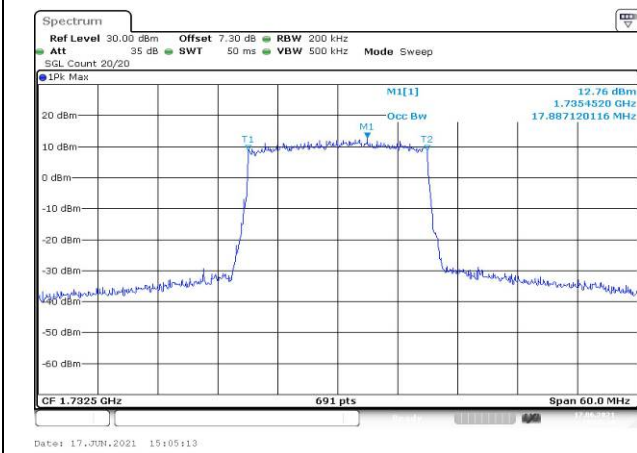

Fig.49

Fig.50

Fig.51

Fig.52

Fig.53

Fig.54

3 Emission Bandwidth

Band	Carrier frequency (MHz)	Channel	BW (MHz)	RB Size	RB Offset	Bandwidth of -26dB transmitter power (MHz)					
						QPSK		16-QAM		64-QAM	
4	1710.7	19957	1.4	6	0	1.264	Fig.1	1.246	Fig.2	1.258	Fig.3
	1732.5	20175		6	0	1.276	Fig.4	1.252	Fig.5	1.276	Fig.6
	1754.3	20393		6	0	1.246	Fig.7	1.270	Fig.8	1.240	Fig.9
	1711.5	19965	3	15	0	2.931	Fig.10	2.931	Fig.11	2.904	Fig.12
	1732.5	20175		15	0	2.891	Fig.13	2.931	Fig.14	2.918	Fig.15
	1753.5	20385		15	0	2.931	Fig.16	2.904	Fig.17	2.891	Fig.18
	1712.5	19975	5	25	0	4.928	Fig.19	4.819	Fig.20	4.906	Fig.21
	1732.5	20175		25	0	4.884	Fig.22	4.906	Fig.23	4.884	Fig.24
	1752.5	20375		25	0	4.884	Fig.25	4.906	Fig.26	4.884	Fig.27
	1715	20000	10	50	0	9.725	Fig.28	9.508	Fig.29	9.682	Fig.30
	1732.5	20175		50	0	9.551	Fig.31	9.595	Fig.32	9.725	Fig.33
	1750	20350		50	0	9.638	Fig.34	9.638	Fig.35	9.768	Fig.36
	1717.5	20025	15	75	0	14.588	Fig.37	14.522	Fig.38	14.522	Fig.39
	1732.5	20175		75	0	14.522	Fig.40	14.588	Fig.41	14.457	Fig.42
	1747.5	20325		75	0	14.522	Fig.43	14.588	Fig.44	14.522	Fig.45
	1720	20050	20	100	0	18.929	Fig.46	19.103	Fig.47	19.190	Fig.48
1732.5	20175	100		0	18.929	Fig.49	18.842	Fig.50	19.103	Fig.51	
1745	20300	100		0	19.190	Fig.52	19.190	Fig.53	19.190	Fig.54	