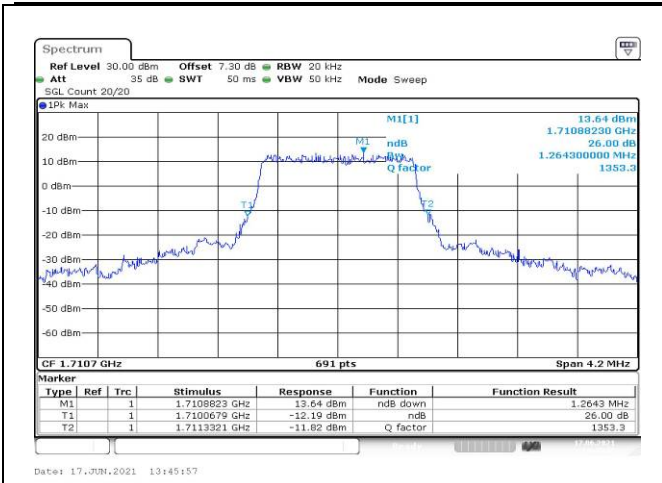

Fig.49

Fig.50

Fig.51

Fig.52

Fig.53

Fig.54

3 Emission Bandwidth

Band	Carrier frequency (MHz)	Channel	BW (MHz)	RB Size	RB Offset	Bandwidth of -26dB transmitter power (MHz)					
						QPSK		16-QAM		64-QAM	
4	1710.7	19957	1.4	6	0	1.264	Fig.1	1.246	Fig.2	1.258	Fig.3
	1732.5	20175		6	0	1.276	Fig.4	1.252	Fig.5	1.276	Fig.6
	1754.3	20393		6	0	1.246	Fig.7	1.270	Fig.8	1.240	Fig.9
	1711.5	19965	3	15	0	2.931	Fig.10	2.931	Fig.11	2.904	Fig.12
	1732.5	20175		15	0	2.891	Fig.13	2.931	Fig.14	2.918	Fig.15
	1753.5	20385		15	0	2.931	Fig.16	2.904	Fig.17	2.891	Fig.18
	1712.5	19975	5	25	0	4.928	Fig.19	4.819	Fig.20	4.906	Fig.21
	1732.5	20175		25	0	4.884	Fig.22	4.906	Fig.23	4.884	Fig.24
	1752.5	20375		25	0	4.884	Fig.25	4.906	Fig.26	4.884	Fig.27
	1715	20000	10	50	0	9.725	Fig.28	9.508	Fig.29	9.682	Fig.30
	1732.5	20175		50	0	9.551	Fig.31	9.595	Fig.32	9.725	Fig.33
	1750	20350		50	0	9.638	Fig.34	9.638	Fig.35	9.768	Fig.36
	1717.5	20025	15	75	0	14.588	Fig.37	14.522	Fig.38	14.522	Fig.39
	1732.5	20175		75	0	14.522	Fig.40	14.588	Fig.41	14.457	Fig.42
	1747.5	20325		75	0	14.522	Fig.43	14.588	Fig.44	14.522	Fig.45
	1720	20050	20	100	0	18.929	Fig.46	19.103	Fig.47	19.190	Fig.48
1732.5	20175	100		0	18.929	Fig.49	18.842	Fig.50	19.103	Fig.51	
1745	20300	100		0	19.190	Fig.52	19.190	Fig.53	19.190	Fig.54	

Fig.1

Fig.2

Fig.3

Fig.4

Fig.5

Fig.6

Fig.7

Fig.8