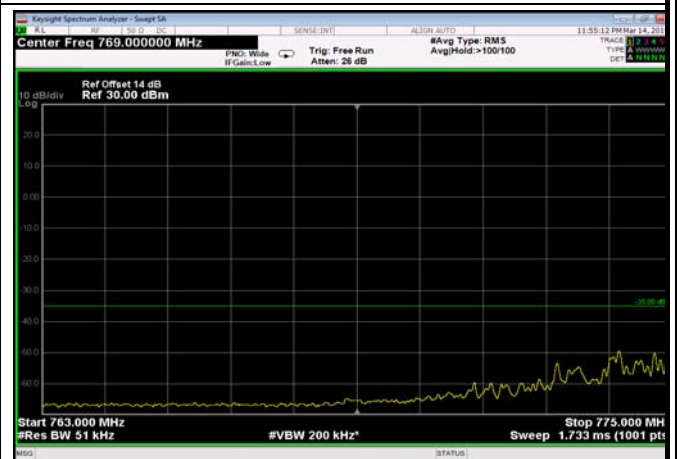

FDD13\_10MHz\_782\_QPSK\_OneRB\_high  
\_ExtraBands\_Range\_793~805

LowRange\_FDD13\_10MHz\_782\_OneRB  
\_low\_QPSK

LowRange\_FDD13\_10MHz\_782\_OneRB  
\_low\_Q16

FDD13\_10MHz\_782\_Q16\_OneRB\_low\_ExtraBa  
nds\_Range\_763~775