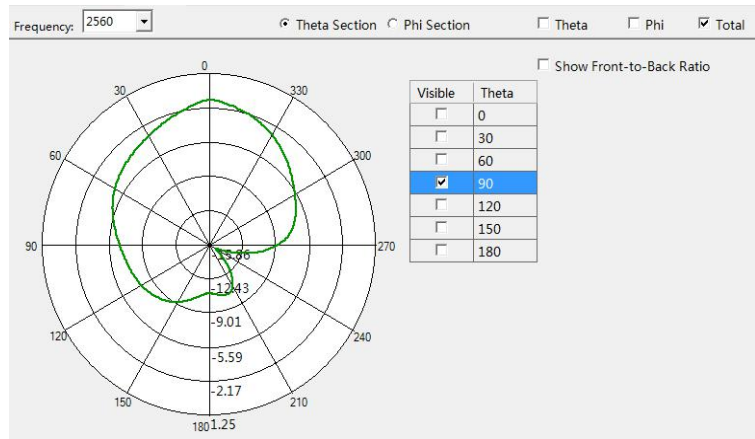

Antenna Type: IFA
Manufacturer: Auden Communication&Multimedia Techno (Kunshan) Co., Ltd

Frequency / MHz	Efficiency		Gain/ dBi
		/ %	
2500	-4.92	32.25	0.42
2510	-4.46	35.85	0.94
2520	-4.26	37.46	1
2530	-4.28	37.31	1.04
2540	-4.26	37.47	1.11
2550	-4.08	39.05	1.25
2560	-4.17	38.27	1.25
2570	-4.38	36.52	1.36
2580	-4.4	36.28	1.39
2590	-4.45	35.93	1.41
2600	-4.86	32.69	0.97
2610	-5.11	30.86	0.72
2620	-5.21	30.14	0.65
2630	-5.36	29.08	0.92
2640	-5.64	27.28	0.73
2650	-5.84	26.06	0.55
2660	-6.24	23.74	-0.1
2670	-6.83	20.74	-0.68
2680	-7.26	18.81	-1.14
2690	-7.26	18.81	-1.13
2700	-7.4	18.18	-1.27