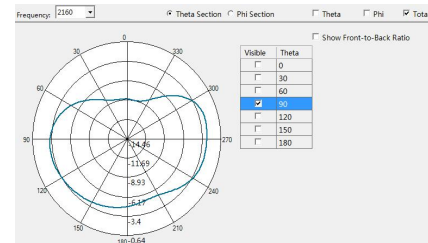

Antenna Type: IFA

Manufacturer: Auden Communication&Multimedia Techno (Kunshan) Co., Ltd

Frequency / MHz	Efficiency / %	Gain/dBi	Efficiency
1700	-5.34	29.23	-2.75
1710	-5.59	27.58	-3.04
1720	-6.09	24.59	-3.14
1730	-6.27	23.59	-3.42
1740	-6.69	21.42	-3.65
1750	-6.65	21.63	-3.92
1760	-6.39	22.95	-3.55
1770	-6.13	24.38	-2.78
1780	-5.71	26.86	-2.26
1790	-5.47	28.35	-2.26
1800	-5.31	29.44	-2.04
1810	-5.27	29.75	-2.12
1820	-5.03	31.42	-1.51
1830	-4.83	32.87	-1.22
1840	-4.88	32.54	-1.63
1850	-4.94	32.09	-1.9
1860	-4.86	32.64	-1.77
1870	-4.69	33.93	-1.34
1880	-4.65	34.28	-1.52
1890	-4.85	32.7	-1.51
1900	-5.04	31.32	-1.67
1910	-5	31.65	-1.39
1920	-4.96	31.91	-1.05
1930	-5.12	30.76	-1.37
1940	-5.01	31.56	-1.16
1950	-5.01	31.55	-1.07
1960	-5.12	30.77	-1.47
1970	-5.25	29.83	-1.7
1980	-5.19	30.28	-1.77
1990	-5.14	30.62	-1.94
2000	-5.13	30.69	-2.2
2010	-4.9	32.36	-2.33
2020	-4.75	33.46	-2.38
2030	-4.49	35.53	-2.05
2040	-4.31	37.04	-1.81
2050	-4.21	37.96	-1.52
2060	-4.02	39.6	-1.14
2070	-3.77	41.95	-0.67
2080	-3.75	42.18	-0.4
2090	-3.56	44.07	0.05
2100	-3.38	45.87	0.22
2110	-3.42	45.52	0.23
2120	-3.43	45.36	0.33
2130	-3.46	45.04	0.29
2140	-3.53	44.31	0.03
2150	-3.77	42	-0.23
2160	-4.07	39.2	-0.66
2170	-4.43	36.09	-1.06
2180	-4.62	34.49	-1.2
2190	-4.82	32.99	-1.39
2200	-5.05	31.23	-1.49
2500	-6.06	24.76	-2.99
2510	-6.23	23.8	-3.49
2520	-6.44	22.67	-3.51
2530	-6.63	21.73	-3.87
2540	-6.63	21.75	-3.73
2550	-6.5	22.4	-3.59
2560	-6.6	21.86	-3.62
2570	-6.81	20.83	-3.79
2580	-6.5	22.37	-3.66
2590	-6.21	23.92	-3.3
2600	-6.34	23.21	-2.98
2610	-6.21	23.93	-2.84
2620	-5.98	25.24	-2.84
2630	-5.93	25.54	-2.33
2640	-5.84	26.07	-1.72
2650	-5.64	27.27	-0.73
2660	-5.76	26.53	-1.5
2670	-5.91	25.67	-2.05
2680	-5.77	26.47	-1.78
2690	-5.38	28.94	-1.47
2700	-5.4	28.86	-1.47