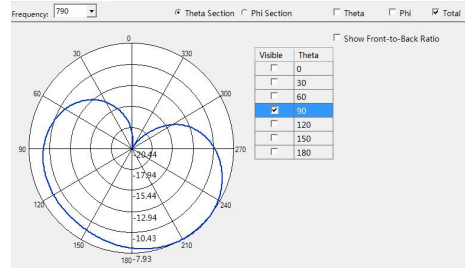

N28

Frequency /MHz	Efficiency /%	Gain/ dBi
700	-10.88	8.17
710	-10.05	9.88
720	-9.51	11.21
730	-9.33	11.66
740	-8.86	13.01
750	-8.65	13.65
760	-9.4	11.48
770	-9.64	10.87
780	-9.91	10.22
790	-10.48	8.96
800	-11.03	7.88
810	-11.69	6.78
820	-12.19	6.03
830	-12.5	5.63
840	-12.81	5.24
850	-13.13	4.86