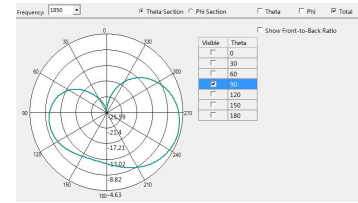

Frequency (MHz)	Efficiency (%)	Gain (dB)
860	-12.43	5.72
870	-11.01	7.93
880	-9.84	10.17
890	-8.46	14.27
900	-7.72	16.92
910	-6.93	20.29
920	-6.07	24.14
930	-5.38	29
940	-4.78	32.85
950	-4.24	39.93
960	-3.64	47.29
970	-4.41	22.85
980	-7.41	18.13
990	-8.39	14.5
1000	-8.94	12.76
1100	-17.3	1.86
1110	-16.53	2.98
1120	-16.88	2.05
1130	-16.32	2.34
1140	-16.01	2.5
1150	-15.75	2.66
1160	-15.13	3.07
1170	-14.72	3.17
1180	-14.35	3.67
1190	-14.1	3.89
1180	-13.92	4.05
1190	-14.08	3.91
1180	-13.93	4.07
1180	-13.94	4.04
1180	-14.13	3.7
1180	-14.08	3.41
1180	-14.84	3.28
1180	-14.89	3.24
1180	-14.86	3.27
1180	-14.93	3.21
1180	-14.86	3.27
1180	-14.41	3.62
1180	-13.92	4.05
1180	-13.62	4.32
1180	-13.12	4.88
1180	-12.78	5.27
1180	-12.98	5.4
1180	-12.57	5.54
1180	-12.17	6.07
1180	-11.72	6.73
2000	-11.23	7.42
2010	-10.98	8.76
2020	-10.05	9.89
2030	-9.44	11.57
2040	-8.97	12.68
2050	-8.54	14.99
2060	-8.04	16.09
2070	-7.4	18.71
2080	-6.95	20.19
2090	-6.47	22.56
2100	-6.09	24.98
2110	-6.02	25.03
2120	-6.24	23.79
2130	-6.86	20.61
2140	-7.87	16.34
2150	-8.38	13.59
2160	-11.09	7.79
2170	-12.52	5.5
2180	-13.1	4.89
2190	-13.19	4.8
2200	-13.23	4.78
2500	-8.1	11.47
2510	-7.8	16.4
2520	-7.66	17.15
2530	-7.65	17.35
2540	-7.49	17.85
2550	-7.36	18.37
2560	-7.23	18.88
2570	-8.22	16.05
2580	-7.87	16.33
2590	-7.67	17.09
2600	-8	15.84
2610	-8.17	15.25
2620	-8.31	14.74
2630	-8.72	13.62
2640	-9.12	12.24
2650	-9.37	11.03
2660	-9.74	10.63
2670	-10.07	9.85
2680	-10.26	9.42
2690	-10.4	9.13
2700	-11.05	7.86

N29

E2683