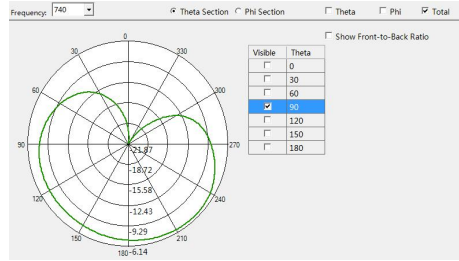

N28

Frequency /MHz	Efficiency /%	Gain/ dBi
700	-10.88	8.17
710	-10.05	9.88
720	-9.51	11.21
730	-9.33	11.66
740	-8.86	13.01
750	-8.65	13.65
760	-9.4	11.48
770	-9.64	10.87
780	-9.91	10.22
790	-10.48	8.96
800	-11.03	7.88
810	-11.69	6.78
820	-12.19	6.03
830	-12.5	5.63
840	-12.81	5.24
850	-13.13	4.86