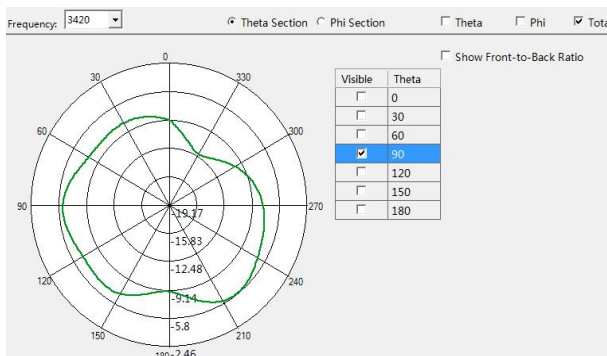

Frequency / MHz	Efficiency / %	Gain/ dBi
3310	-7.63	17.26
3320	-7.71	16.95
3330	-7.82	16.52
3340	-7.83	16.47
3350	-7.68	17.05
3360	-7.51	17.75
3370	-7.41	18.14
3380	-7.46	17.97
3390	-7.57	17.48
3400	-7.67	17.09
3410	-7.77	16.72
3420	-7.81	16.57
3430	-7.53	17.65
3440	-7.3	18.63
3450	-7.05	19.74
3460	-7.01	19.92
3470	-6.99	19.99
3480	-6.73	21.21
3490	-6.86	20.6
3500	-6.99	19.98
3510	-6.92	20.34
3520	-6.7	21.37
3530	-6.56	22.08
3540	-6.59	21.92
3550	-6.69	21.44
3560	-6.65	21.62
3570	-6.82	20.81
3580	-6.87	20.58
3590	-6.55	22.13
3600	-6.38	23.01
3610	-6.44	22.67
3620	-6.5	22.4
3630	-6.4	22.92
3640	-6.26	23.65
3650	-6.38	23.03
3660	-6.34	23.21
3670	-6.15	24.29
3680	-6	25.11
3690	-5.94	25.49
3700	-5.94	25.49
3710	-6.11	24.48
3720	-6.18	24.12
3730	-6.24	23.76
3740	-6.3	23.45
3750	-6.18	24.09
3760	-6.13	24.38
3770	-6.23	23.82
3780	-6.46	22.57
3790	-6.34	23.22
3800	-5.9	25.73
3810	-5.87	25.9
3820	-5.89	25.79
3830	-6.02	25.03
3840	-6.33	23.27
3850	-6.56	22.09
3860	-6.5	22.39
3870	-6.36	23.13
3880	-6.32	23.35
3890	-6.4	22.89
3900	-6.39	22.94
3910	-6.35	23.16
3920	-6.41	22.86
3930	-6.56	22.08
3940	-6.95	20.18
3950	-7.29	18.66
3960	-7.2	19.07
3970	-6.87	20.58
3980	-6.69	21.44
3990	-6.68	21.46
4000	-6.82	20.8
4010	-6.91	20.36
4020	-7.12	19.43
4030	-7.17	19.16
4040	-7	19.96
4050	-7.02	19.86
4060	-7.22	18.95
4070	-7.35	18.41
4080	-7.36	18.35
4090	-7.37	18.32
4100	-7.5	17.8