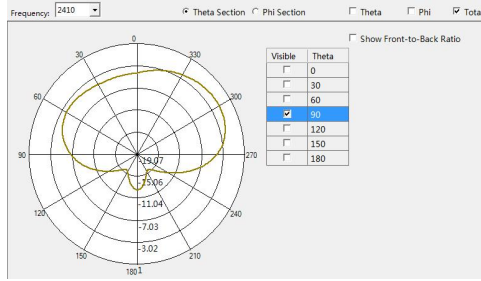

2400	-4.45	35.86	1.15
2410	-4.74	33.55	0.99
2420	-4.87	32.58	1.27
2430	-5.06	31.16	1.08
2440	-5.25	29.86	0.8
2450	-5.45	28.48	0.62
2460	-5.67	27.09	0.38
2470	-5.84	26.05	-0.71
2480	-6.02	24.98	-1.06
2490	-6.21	23.92	-1.48
2500	-6.33	23.3	-1.87