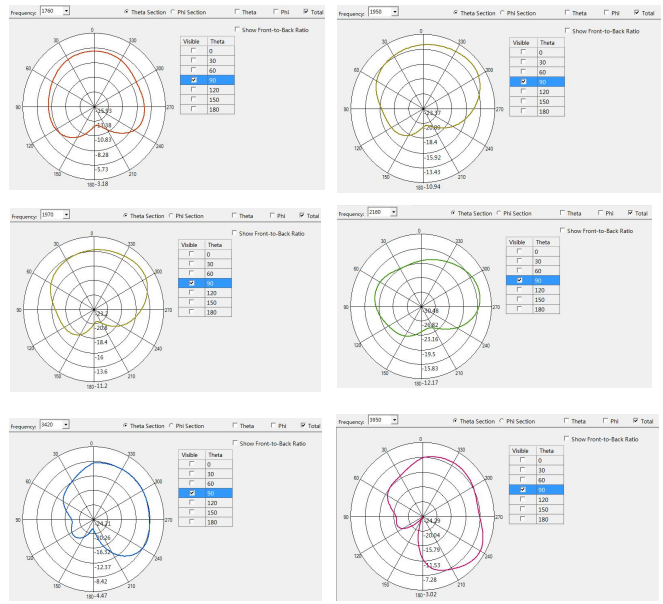

Frequency /MHz	Efficiency /%	Gain/dBi
1700	-4.51	35.41
1710	-4.9	32.39
1720	-5.72	26.77
1730	-6.16	24.22
1740	-6.71	21.31
1750	-7.14	19.3
1760	-7.54	17.4
1770	-8.02	15.76
1780	-8.35	14.63
1790	-8.9	12.89
1800	-9.34	11.64
1810	-9.97	10.07
1820	-10.2	9.55
1830	-10.51	8.9
1840	-10.96	8.01
1850	-11.43	7.19
1860	-11.84	6.54
1870	-12.2	6.02
1880	-12.43	5.71
1890	-12.89	5.14
1900	-13.34	4.63
1910	-13.58	4.38
1920	-13.79	4.18
1930	-14.21	3.79
1940	-14.47	3.58
1950	-14.83	3.29
1960	-15.15	3.06
1970	-15.46	2.85
1980	-15.45	2.85
1990	-15.7	2.69
2000	-15.87	2.59
2010	-15.9	2.57
2020	-16.2	2.4
2030	-16.41	2.29
2040	-16.59	2.19
2050	-16.85	2.07
2060	-16.92	2.03
2070	-16.75	2.11
2080	-16.68	2.15
2090	-16.56	2.21
2100	-16.53	2.23
2110	-16.75	2.11
2120	-16.93	2.03
2130	-17.03	1.98
2140	-17.04	1.98
2150	-17.15	1.93
2160	-17.19	1.91
2170	-17.32	1.85
2180	-17.46	1.8
2190	-17.62	1.73
2200	-17.86	1.64
3310	-9.53	11.13
3320	-9.3	11.74
3330	-9.18	12.09
3340	-9.01	12.55
3350	-8.77	13.28
3360	-8.58	13.87
3370	-8.56	13.94
3380	-8.74	13.38
3390	-8.87	12.96
3400	-8.91	12.84
3410	-8.94	12.76
3420	-9.09	12.34
3430	-9.18	12.08
3440	-9.42	11.44
3450	-9.63	10.89
3460	-9.91	10.21
3470	-10.11	9.76
3480	-10.17	9.61
3490	-10.69	8.52
3500	-11.38	7.29
3510	-12.04	6.26
3520	-12.54	5.57
3530	-13.1	4.9
3540	-13.55	4.42
3550	-13.84	4.13
3560	-14.03	3.95
3570	-14.47	3.57
3580	-15.1	3.09
3590	-15.37	2.9
3600	-15.53	2.8
3610	-15.91	2.57
3620	-16.08	2.47
3630	-15.93	2.55
3640	-15.87	2.59
3650	-16.14	2.43
3660	-16.44	2.27
3670	-16.73	2.12
3680	-16.8	2.09
3690	-16.73	2.12
3700	-16.43	2.27
3710	-16.17	2.42
3720	-16	2.51
3730	-15.9	2.57
3740	-15.9	2.57
3750	-15.78	2.64
3760	-15.51	2.81
3770	-15.32	2.94
3780	-15.06	3.12
3790	-14.42	3.62
3800	-13.68	4.28
3810	-13.39	4.58
3820	-13.25	4.73
3830	-13.24	4.74
3840	-13.06	4.94
3850	-12.69	5.38
3860	-12.08	6.2
3870	-11.34	7.34
3880	-10.85	8.21
3890	-10.43	9.07
3900	-10.02	9.96
3910	-9.62	10.91
3920	-9	12.59
3930	-8.41	14.43
3940	-7.98	15.92
3950	-7.63	17.25
3960	-7.27	18.75
3970	-6.82	20.78
3980	-6.57	22.01
3990	-6.42	22.79
4000	-6.35	23.16
4010	-6.45	22.67
4020	-6.81	20.86
4030	-7.16	19.22
4040	-7.33	18.49
4050	-7.67	17.11
4060	-8.19	15.19
4070	-8.56	13.93
4080	-8.94	12.76
4090	-9.37	11.55
4100	-9.95	10.11