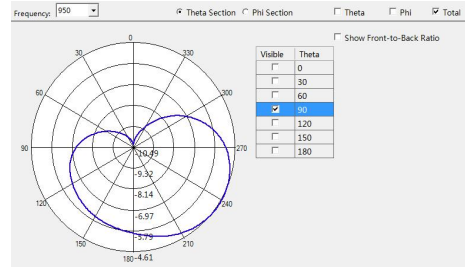

N28

Frequency /MHz	Efficiency /%	Gain/ dBi
700	-10.88	8.17
710	-10.05	9.88
720	-9.51	11.21
730	-9.33	11.66
740	-8.86	13.01
750	-8.65	13.65
760	-9.4	11.48
770	-9.64	10.87
780	-9.91	10.22
790	-10.48	8.96
800	-11.03	7.88
810	-11.69	6.78
820	-12.19	6.03
830	-12.5	5.63
840	-12.81	5.24
850	-13.13	4.86