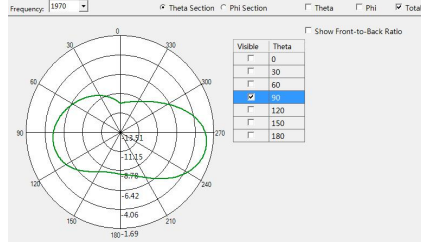

Antenna Type: IFA

Manufacturer: Auden Communication&Multimedia Techno (Kunshan) Co., Ltd

Frequency / MHz	Efficiency / %	Gain/dBi	Efficiency
1700	-5.34	29.23	-2.75
1710	-5.59	27.58	-3.04
1720	-6.09	24.59	-3.14
1730	-6.27	23.59	-3.42
1740	-6.69	21.42	-3.65
1750	-6.65	21.63	-3.92
1760	-6.39	22.95	-3.55
1770	-6.13	24.38	-2.78
1780	-5.71	26.86	-2.26
1790	-5.47	28.35	-2.26
1800	-5.31	29.44	-2.04
1810	-5.27	29.75	-2.12
1820	-5.03	31.42	-1.51
1830	-4.83	32.87	-1.22
1840	-4.88	32.54	-1.63
1850	-4.94	32.09	-1.9
1860	-4.86	32.64	-1.77
1870	-4.69	33.93	-1.34
1880	-4.65	34.28	-1.52
1890	-4.85	32.7	-1.51
1900	-5.04	31.32	-1.67
1910	-5	31.65	-1.39
1920	-4.96	31.91	-1.05
1930	-5.12	30.76	-1.37
1940	-5.01	31.56	-1.16
1950	-5.01	31.55	-1.07
1960	-5.12	30.77	-1.47
1970	-5.25	29.83	-1.7
1980	-5.19	30.28	-1.77
1990	-5.14	30.62	-1.94
2000	-5.13	30.69	-2.2
2010	-4.9	32.36	-2.33
2020	-4.75	33.46	-2.38
2030	-4.49	35.53	-2.05
2040	-4.31	37.04	-1.81
2050	-4.21	37.96	-1.52
2060	-4.02	39.6	-1.14
2070	-3.77	41.95	-0.67
2080	-3.75	42.18	-0.4
2090	-3.56	44.07	0.05
2100	-3.38	45.87	0.22
2110	-3.42	45.52	0.23
2120	-3.43	45.36	0.33
2130	-3.46	45.04	0.29
2140	-3.53	44.31	0.03
2150	-3.77	42	-0.23
2160	-4.07	39.2	-0.66
2170	-4.43	36.09	-1.06
2180	-4.62	34.49	-1.2
2190	-4.82	32.99	-1.39
2200	-5.05	31.23	-1.49
2500	-6.06	24.76	-2.99
2510	-6.23	23.8	-3.49
2520	-6.44	22.67	-3.51
2530	-6.63	21.73	-3.87
2540	-6.63	21.75	-3.73
2550	-6.5	22.4	-3.59
2560	-6.6	21.86	-3.62
2570	-6.81	20.83	-3.79
2580	-6.5	22.37	-3.66
2590	-6.21	23.92	-3.3
2600	-6.34	23.21	-2.98
2610	-6.21	23.93	-2.84
2620	-5.98	25.24	-2.84
2630	-5.93	25.54	-2.33
2640	-5.84	26.07	-1.72
2650	-5.64	27.27	-0.73
2660	-5.76	26.53	-1.5
2670	-5.91	25.67	-2.05
2680	-5.77	26.47	-1.78
2690	-5.38	28.94	-1.47
2700	-5.4	28.86	-1.47