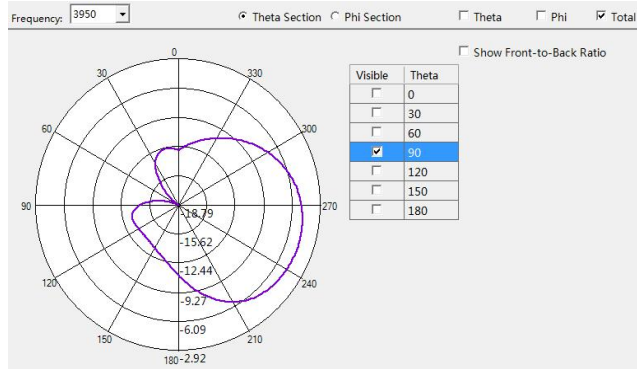

Frequency / MHz	Efficiency / %	Gain/ dBi
3300	-8.37	14.57
3310	-7.95	16.05
3320	-7.61	17.33
3330	-7.38	18.26
3340	-7.26	18.78
3350	-7.18	19.14
3360	-7.07	19.63
3370	-6.97	20.07
3380	-6.81	20.82
3390	-6.55	22.15
3400	-6.31	23.4
3410	-6.15	24.29
3420	-6.14	24.33
3430	-5.92	25.61
3440	-5.75	26.62
3450	-5.55	27.84
3460	-5.4	28.83
3470	-5.15	30.52
3480	-4.8	33.11
3490	-4.86	32.63
3500	-5.01	31.53
3510	-5.04	31.33
3520	-4.93	32.16
3530	-4.84	32.83
3540	-4.78	33.3
3550	-4.74	33.59
3560	-4.73	33.64
3570	-5.01	31.52
3580	-5.27	29.71
3590	-5.16	30.46
3600	-5.11	30.81
3610	-5.23	30.02
3620	-5.2	30.2
3630	-5.09	30.97
3640	-5	31.64
3650	-5.2	30.17
3660	-5.36	29.1
3670	-5.27	29.71
3680	-5.08	31.07
3690	-4.98	31.78
3700	-4.93	32.12
3710	-5.13	30.69
3720	-5.31	29.41
3730	-5.54	27.96
3740	-5.72	26.81
3750	-5.56	27.81
3760	-5.44	28.55
3770	-5.49	28.26
3780	-5.65	27.24
3790	-5.67	27.08
3800	-5.46	28.47
3810	-5.51	28.13
3820	-5.6	27.57
3830	-5.63	27.35
3840	-5.82	26.15
3850	-6.01	25.08
3860	-5.99	25.17
3870	-6.05	24.81
3880	-6.17	24.13
3890	-6.32	23.35
3900	-6.37	23.08
3910	-6.27	23.59
3920	-6.33	23.3
3930	-6.58	21.96
3940	-7.12	19.41
3950	-7.71	16.96
3960	-7.81	16.54
3970	-7.62	17.3
3980	-7.54	17.61
3990	-7.57	17.48
4000	-7.83	16.49
4010	-8.13	15.4
4020	-8.55	13.95
4030	-8.88	12.95
4040	-8.93	12.8
4050	-9.08	12.37
4060	-9.32	11.7
4070	-9.32	11.69
4080	-9.23	11.95
4090	-9.28	11.81
4100	-9.51	11.19