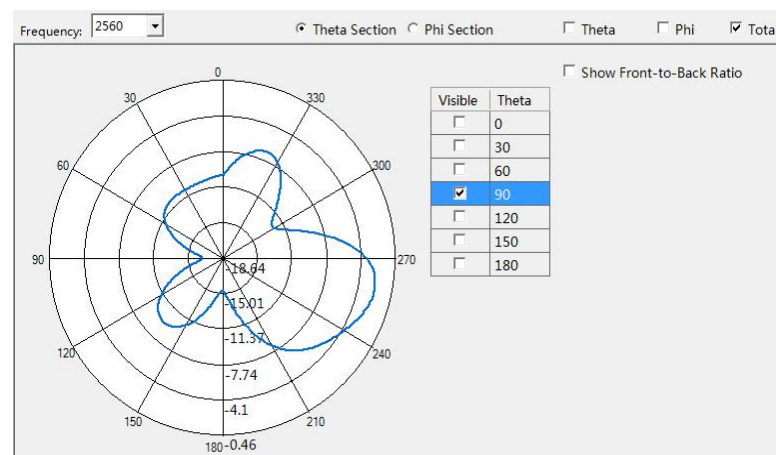

Antenna Type: IFA

Manufacturer: Auden Communication&Multimedia Techno (Kunshan) Co., Ltd

Frequency / MHz	Efficiency		Gain/ dBi
	Efficiency / %	Gain/ dBi	
1800	-11.99	6.33	-7.42
1810	-11.63	6.87	-6.94
1820	-11.02	7.9	-6.44
1830	-10.45	9.03	-5.76
1840	-10.15	9.66	-5.39
1850	-10.09	9.8	-5.14
1860	-9.98	10.04	-4.81
1870	-10	9.99	-4.5
1880	-10.32	9.3	-4.75
1890	-10.97	8	-5.06
1900	-11.7	6.76	-5.44
2500	-7.85	16.41	-1.63
2510	-7.43	18.09	-1.06
2520	-7.21	18.99	-0.95
2530	-7.27	18.76	-1.08
2540	-7.31	18.57	-1.06
2550	-7.24	18.89	-0.76
2560	-7.38	18.3	-0.59
2570	-7.44	18.02	-0.42
2580	-7.16	19.23	-0.41
2590	-6.94	20.21	-0.4
2600	-7.12	19.41	-0.78
2610	-7.12	19.39	-0.77
2620	-7.08	19.61	-0.73
2630	-7.08	19.58	-0.43
2640	-7.17	19.18	-0.68
2650	-7.15	19.29	-0.9
2660	-7.29	18.66	-1.26
2670	-7.57	17.51	-1.53
2680	-7.69	17.01	-1.62
2690	-7.6	17.38	-1.49
2700	-7.92	16.15	-1.92