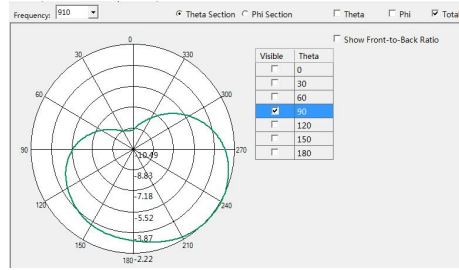

N28

Frequency /MHz	Efficiency /%	Gain/ dBi
700	-10.88	8.17
710	-10.05	9.88
720	-9.51	11.21
730	-9.33	11.66
740	-8.86	13.01
750	-8.65	13.65
760	-9.4	11.48
770	-9.64	10.87
780	-9.91	10.22
790	-10.48	8.96
800	-11.03	7.88
810	-11.69	6.78
820	-12.19	6.03
830	-12.5	5.63
840	-12.81	5.24
850	-13.13	4.86