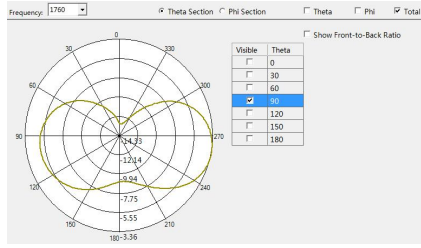

Antenna Type: IFA

Manufacturer: Auden Communication&Multimedia Techno (Kunshan) Co., Ltd

Frequency / MHz	Efficiency / %	Gain/dBi	Efficiency
1700	-5.34	29.23	-2.75
1710	-5.59	27.58	-3.04
1720	-6.09	24.59	-3.14
1730	-6.27	23.59	-3.42
1740	-6.69	21.42	-3.65
1750	-6.65	21.63	-3.92
1760	-6.39	22.95	-3.55
1770	-6.13	24.38	-2.78
1780	-5.71	26.86	-2.26
1790	-5.47	28.35	-2.26
1800	-5.31	29.44	-2.04
1810	-5.27	29.75	-2.12
1820	-5.03	31.42	-1.51
1830	-4.83	32.87	-1.22
1840	-4.88	32.54	-1.63
1850	-4.94	32.09	-1.9
1860	-4.86	32.64	-1.77
1870	-4.69	33.93	-1.34
1880	-4.65	34.28	-1.52
1890	-4.85	32.7	-1.51
1900	-5.04	31.32	-1.67
1910	-5	31.65	-1.39
1920	-4.96	31.91	-1.05
1930	-5.12	30.76	-1.37
1940	-5.01	31.56	-1.16
1950	-5.01	31.55	-1.07
1960	-5.12	30.77	-1.47
1970	-5.25	29.83	-1.7
1980	-5.19	30.28	-1.77
1990	-5.14	30.62	-1.94
2000	-5.13	30.69	-2.2
2010	-4.9	32.36	-2.33
2020	-4.75	33.46	-2.38
2030	-4.49	35.53	-2.05
2040	-4.31	37.04	-1.81
2050	-4.21	37.96	-1.52
2060	-4.02	39.6	-1.14
2070	-3.77	41.95	-0.67
2080	-3.75	42.18	-0.4
2090	-3.56	44.07	0.05
2100	-3.38	45.87	0.22
2110	-3.42	45.52	0.23
2120	-3.43	45.36	0.33
2130	-3.46	45.04	0.29
2140	-3.53	44.31	0.03
2150	-3.77	42	-0.23
2160	-4.07	39.2	-0.66
2170	-4.43	36.09	-1.06
2180	-4.62	34.49	-1.2
2190	-4.82	32.99	-1.39
2200	-5.05	31.23	-1.49
2500	-6.06	24.76	-2.99
2510	-6.23	23.8	-3.49
2520	-6.44	22.67	-3.51
2530	-6.63	21.73	-3.87
2540	-6.63	21.75	-3.73
2550	-6.5	22.4	-3.59
2560	-6.6	21.86	-3.62
2570	-6.81	20.83	-3.79
2580	-6.5	22.37	-3.66
2590	-6.21	23.92	-3.3
2600	-6.34	23.21	-2.98
2610	-6.21	23.93	-2.84
2620	-5.98	25.24	-2.84
2630	-5.93	25.54	-2.33
2640	-5.84	26.07	-1.72
2650	-5.64	27.27	-0.73
2660	-5.76	26.53	-1.5
2670	-5.91	25.67	-2.05
2680	-5.77	26.47	-1.78
2690	-5.38	28.94	-1.47
2700	-5.4	28.86	-1.47