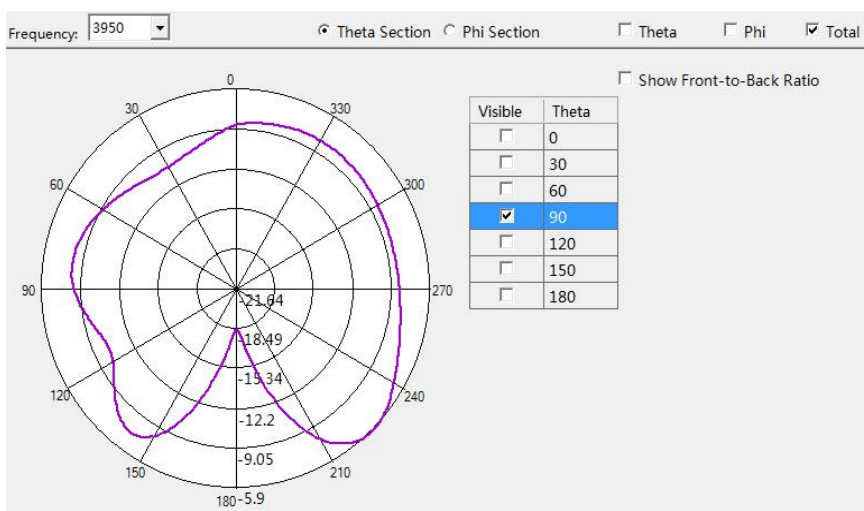

Antenna Type: IFA
Manufacturer: Auden Communication&Multimedia Techno (Kunshan) Co., Ltd

Frequency /MHz	Efficiency /%	Gain/ dBi
3300	-9.83	10.4
3310	-9.56	11.06
3320	-9.39	11.51
3330	-9.33	11.68
3340	-9.39	11.52
3350	-9.46	11.32
3360	-9.47	11.31
3370	-9.39	11.5
3380	-9.19	12.05
3390	-9.01	12.55
3400	-9.01	12.55
3410	-9.23	11.95
3420	-9.5	11.22
3430	-9.32	11.68
3440	-9.15	12.15
3450	-9	12.6
3460	-8.89	12.9
3470	-8.79	13.22
3480	-8.65	13.64
3490	-8.86	12.99
3500	-8.97	12.66
3510	-8.88	12.94
3520	-8.82	13.12
3530	-8.77	13.28
3540	-8.84	13.05
3550	-9.07	12.39
3560	-9.33	11.67
3570	-9.79	10.49
3580	-10.01	9.98
3590	-9.93	10.16
3600	-10	10
3800	-9.39	11.52
3810	-9.3	11.75
3820	-9.21	12
3830	-9.13	12.23
3840	-9.33	11.67
3850	-9.45	11.34
3860	-9.43	11.41
3870	-9.43	11.4
3880	-9.4	11.48
3890	-9.4	11.49
3900	-9.21	12.01
3910	-8.92	12.81
3920	-8.85	13.02
3930	-8.92	12.81
3940	-9.28	11.8
3950	-9.72	10.65
3960	-9.66	10.81
3970	-9.26	11.85
3980	-8.98	12.65
3990	-8.83	13.09
4000	-8.96	12.7
4010	-9.11	12.27
4020	-9.38	11.53
4030	-9.57	11.05
4040	-9.41	11.46
4050	-9.34	11.63
4060	-9.43	11.4
4070	-9.36	11.6
4080	-9.27	11.83
4090	-9.26	11.87
4100	-9.37	11.55