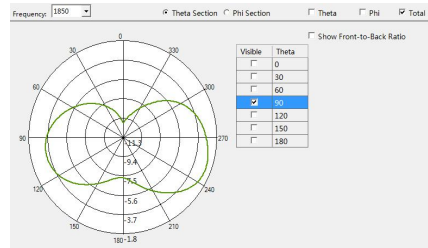

Antenna Type: IFA

Manufacturer: Auden Communication&Multimedia Techno (Kunshan) Co., Ltd

Frequency / MHz	Efficiency / %	Gain/dBi	Efficiency
1700	-5.34	29.23	-2.75
1710	-5.59	27.58	-3.04
1720	-6.09	24.59	-3.14
1730	-6.27	23.59	-3.42
1740	-6.69	21.42	-3.65
1750	-6.65	21.63	-3.92
1760	-6.39	22.95	-3.55
1770	-6.13	24.38	-2.78
1780	-5.71	26.86	-2.26
1790	-5.47	28.35	-2.26
1800	-5.31	29.44	-2.04
1810	-5.27	29.75	-2.12
1820	-5.03	31.42	-1.51
1830	-4.83	32.87	-1.22
1840	-4.88	32.54	-1.63
1850	-4.94	32.09	-1.9
1860	-4.86	32.64	-1.77
1870	-4.69	33.93	-1.34
1880	-4.65	34.28	-1.52
1890	-4.85	32.7	-1.51
1900	-5.04	31.32	-1.67
1910	-5	31.65	-1.39
1920	-4.96	31.91	-1.05
1930	-5.12	30.76	-1.37
1940	-5.01	31.56	-1.16
1950	-5.01	31.55	-1.07
1960	-5.12	30.77	-1.47
1970	-5.25	29.83	-1.7
1980	-5.19	30.28	-1.77
1990	-5.14	30.62	-1.94
2000	-5.13	30.69	-2.2
2010	-4.9	32.36	-2.33
2020	-4.75	33.46	-2.38
2030	-4.49	35.53	-2.05
2040	-4.31	37.04	-1.81
2050	-4.21	37.96	-1.52
2060	-4.02	39.6	-1.14
2070	-3.77	41.95	-0.67
2080	-3.75	42.18	-0.4
2090	-3.56	44.07	0.05
2100	-3.38	45.87	0.22
2110	-3.42	45.52	0.23
2120	-3.43	45.36	0.33
2130	-3.46	45.04	0.29
2140	-3.53	44.31	0.03
2150	-3.77	42	-0.23
2160	-4.07	39.2	-0.66
2170	-4.43	36.09	-1.06
2180	-4.62	34.49	-1.2
2190	-4.82	32.99	-1.39
2200	-5.05	31.23	-1.49
2500	-6.06	24.76	-2.99
2510	-6.23	23.8	-3.49
2520	-6.44	22.67	-3.51
2530	-6.63	21.73	-3.87
2540	-6.63	21.75	-3.73
2550	-6.5	22.4	-3.59
2560	-6.6	21.86	-3.62
2570	-6.81	20.83	-3.79
2580	-6.5	22.37	-3.66
2590	-6.21	23.92	-3.3
2600	-6.34	23.21	-2.98
2610	-6.21	23.93	-2.84
2620	-5.98	25.24	-2.84
2630	-5.93	25.54	-2.33
2640	-5.84	26.07	-1.72
2650	-5.64	27.27	-0.73
2660	-5.76	26.53	-1.5
2670	-5.91	25.67	-2.05
2680	-5.77	26.47	-1.78
2690	-5.38	28.94	-1.47
2700	-5.4	28.86	-1.47