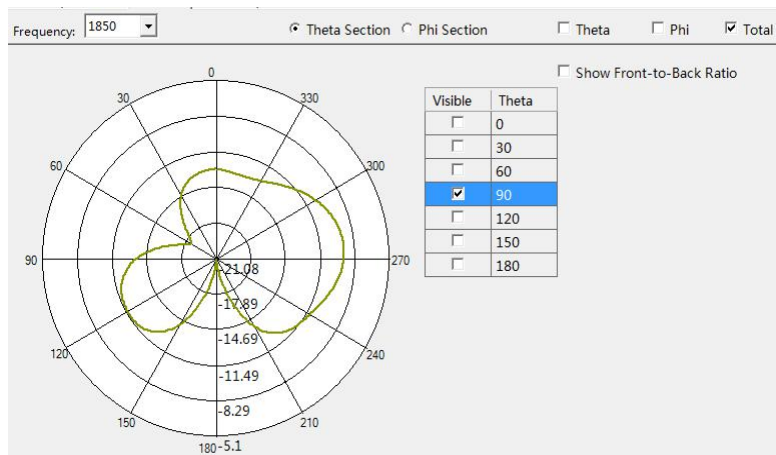

Antenna Type: IFA

Manufacturer: Auden Communication&Multimedia Techno (Kunshan) Co., Ltd

Frequency / MHz	Efficiency		Gain/ dBi
	Efficiency / %	Gain/ dBi	
1800	-11.99	6.33	-7.42
1810	-11.63	6.87	-6.94
1820	-11.02	7.9	-6.44
1830	-10.45	9.03	-5.76
1840	-10.15	9.66	-5.39
1850	-10.09	9.8	-5.14
1860	-9.98	10.04	-4.81
1870	-10	9.99	-4.5
1880	-10.32	9.3	-4.75
1890	-10.97	8	-5.06
1900	-11.7	6.76	-5.44
2500	-7.85	16.41	-1.63
2510	-7.43	18.09	-1.06
2520	-7.21	18.99	-0.95
2530	-7.27	18.76	-1.08
2540	-7.31	18.57	-1.06
2550	-7.24	18.89	-0.76
2560	-7.38	18.3	-0.59
2570	-7.44	18.02	-0.42
2580	-7.16	19.23	-0.41
2590	-6.94	20.21	-0.4
2600	-7.12	19.41	-0.78
2610	-7.12	19.39	-0.77
2620	-7.08	19.61	-0.73
2630	-7.08	19.58	-0.43
2640	-7.17	19.18	-0.68
2650	-7.15	19.29	-0.9
2660	-7.29	18.66	-1.26
2670	-7.57	17.51	-1.53
2680	-7.69	17.01	-1.62
2690	-7.6	17.38	-1.49
2700	-7.92	16.15	-1.92