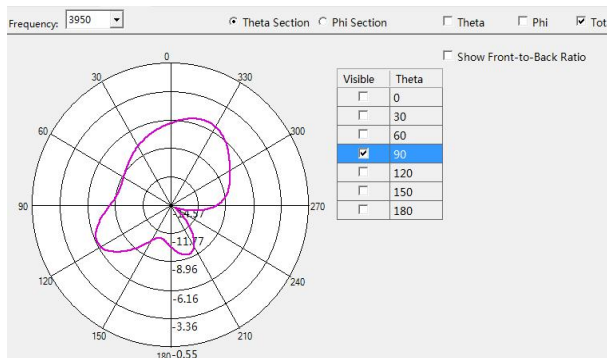

Frequency / MHz	Efficiency / %	Gain/ dBi
3310	-7.63	17.26
3320	-7.71	16.95
3330	-7.82	16.52
3340	-7.83	16.47
3350	-7.68	17.05
3360	-7.51	17.75
3370	-7.41	18.14
3380	-7.46	17.97
3390	-7.57	17.48
3400	-7.67	17.09
3410	-7.77	16.72
3420	-7.81	16.57
3430	-7.53	17.65
3440	-7.3	18.63
3450	-7.05	19.74
3460	-7.01	19.92
3470	-6.99	19.99
3480	-6.73	21.21
3490	-6.86	20.6
3500	-6.99	19.98
3510	-6.92	20.34
3520	-6.7	21.37
3530	-6.56	22.08
3540	-6.59	21.92
3550	-6.69	21.44
3560	-6.65	21.62
3570	-6.82	20.81
3580	-6.87	20.58
3590	-6.55	22.13
3600	-6.38	23.01
3610	-6.44	22.67
3620	-6.5	22.4
3630	-6.4	22.92
3640	-6.26	23.65
3650	-6.38	23.03
3660	-6.34	23.21
3670	-6.15	24.29
3680	-6	25.11
3690	-5.94	25.49
3700	-5.94	25.49
3710	-6.11	24.48
3720	-6.18	24.12
3730	-6.24	23.76
3740	-6.3	23.45
3750	-6.18	24.09
3760	-6.13	24.38
3770	-6.23	23.82
3780	-6.46	22.57
3790	-6.34	23.22
3800	-5.9	25.73
3810	-5.87	25.9
3820	-5.89	25.79
3830	-6.02	25.03
3840	-6.33	23.27
3850	-6.56	22.09
3860	-6.5	22.39
3870	-6.36	23.13
3880	-6.32	23.35
3890	-6.4	22.89
3900	-6.39	22.94
3910	-6.35	23.16
3920	-6.41	22.86
3930	-6.56	22.08
3940	-6.95	20.18
3950	-7.29	18.66
3960	-7.2	19.07
3970	-6.87	20.58
3980	-6.69	21.44
3990	-6.68	21.46
4000	-6.82	20.8
4010	-6.91	20.36
4020	-7.12	19.43
4030	-7.17	19.16
4040	-7	19.96
4050	-7.02	19.86
4060	-7.22	18.95
4070	-7.35	18.41
4080	-7.36	18.35
4090	-7.37	18.32
4100	-7.5	17.8