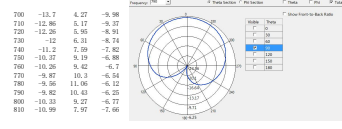

Frequency (MHz)	Efficiency (%)	Gain (dB)
860	-12.43	5.72
870	-11.01	7.93
880	-9.84	10.17
890	-8.46	14.27
900	-7.72	16.92
910	-6.93	20.29
920	-6.07	24.14
930	-5.38	29
940	-4.78	32.85
950	-4.24	39.93
960	-3.64	47.29
970	-4.41	22.85
980	-7.41	18.13
990	-8.39	14.5
1000	-8.94	12.76
1100	-17.3	1.86
1110	-16.53	2.98
1120	-16.88	2.05
1130	-16.32	2.34
1140	-16.01	2.5
1150	-15.75	2.66
1160	-15.13	3.07
1170	-14.72	3.17
1180	-14.35	3.67
1190	-14.1	3.89
1180	-13.92	4.05
1190	-14.08	3.91
1180	-13.93	4.07
1180	-13.94	4.04
1180	-14.13	3.7
1180	-14.08	3.41
1180	-14.84	3.28
1180	-14.89	3.24
1180	-14.86	3.27
1180	-14.93	3.21
1180	-14.86	3.27
1180	-14.41	3.62
1180	-13.92	4.05
1180	-13.62	4.32
1180	-13.12	4.88
1180	-12.78	5.27
1180	-12.98	5.4
1180	-12.57	5.54
1180	-12.17	6.07
1180	-11.72	6.73
2000	-11.23	7.42
2010	-10.98	8.76
2020	-10.05	9.89
2030	-9.44	11.57
2040	-8.97	12.68
2050	-8.54	14.99
2060	-8.04	16.09
2070	-7.4	18.71
2080	-6.95	20.19
2090	-6.47	22.56
2100	-6.09	24.98
2110	-6.02	25.03
2120	-6.24	23.79
2130	-6.86	20.61
2140	-7.87	16.34
2150	-8.38	13.59
2160	-11.09	7.79
2170	-12.52	5.5
2180	-13.1	4.89
2190	-13.19	4.8
2200	-13.23	4.78
2500	-8.1	11.47
2510	-7.8	16.4
2520	-7.66	17.15
2530	-7.65	17.35
2540	-7.49	17.85
2550	-7.36	18.37
2560	-7.23	18.88
2570	-8.22	16.05
2580	-7.87	16.33
2590	-7.67	17.09
2600	-8	15.84
2610	-8.17	15.25
2620	-8.31	14.74
2630	-8.72	13.62
2640	-9.12	12.24
2650	-9.37	11.03
2660	-9.74	10.63
2670	-10.07	9.85
2680	-10.26	9.42
2690	-10.4	9.13
2700	-11.05	7.86

N29

E2683