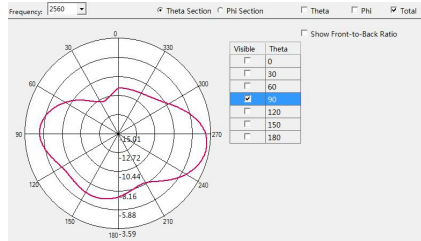

Antenna Type: IFA

Manufacturer: Auden Communication&Multimedia Techno (Kunshan) Co., Ltd

Frequency / MHz	Efficiency / %	Gain/dBi	Efficiency
1700	-5.34	29.23	-2.75
1710	-5.59	27.58	-3.04
1720	-6.09	24.59	-3.14
1730	-6.27	23.59	-3.42
1740	-6.69	21.42	-3.65
1750	-6.65	21.63	-3.92
1760	-6.39	22.95	-3.55
1770	-6.13	24.38	-2.78
1780	-5.71	26.86	-2.26
1790	-5.47	28.35	-2.26
1800	-5.31	29.44	-2.04
1810	-5.27	29.75	-2.12
1820	-5.03	31.42	-1.51
1830	-4.83	32.87	-1.22
1840	-4.88	32.54	-1.63
1850	-4.94	32.09	-1.9
1860	-4.86	32.64	-1.77
1870	-4.69	33.93	-1.34
1880	-4.65	34.28	-1.52
1890	-4.85	32.7	-1.51
1900	-5.04	31.32	-1.67
1910	-5	31.65	-1.39
1920	-4.96	31.91	-1.05
1930	-5.12	30.76	-1.37
1940	-5.01	31.56	-1.16
1950	-5.01	31.55	-1.07
1960	-5.12	30.77	-1.47
1970	-5.25	29.83	-1.7
1980	-5.19	30.28	-1.77
1990	-5.14	30.62	-1.94
2000	-5.13	30.69	-2.2
2010	-4.9	32.36	-2.33
2020	-4.75	33.46	-2.38
2030	-4.49	35.53	-2.05
2040	-4.31	37.04	-1.81
2050	-4.21	37.96	-1.52
2060	-4.02	39.6	-1.14
2070	-3.77	41.95	-0.67
2080	-3.75	42.18	-0.4
2090	-3.56	44.07	0.05
2100	-3.38	45.87	0.22
2110	-3.42	45.52	0.23
2120	-3.43	45.36	0.33
2130	-3.46	45.04	0.29
2140	-3.53	44.31	0.03
2150	-3.77	42	-0.23
2160	-4.07	39.2	-0.66
2170	-4.43	36.09	-1.06
2180	-4.62	34.49	-1.2
2190	-4.82	32.99	-1.39
2200	-5.05	31.23	-1.49
2500	-6.06	24.76	-2.99
2510	-6.23	23.8	-3.49
2520	-6.44	22.67	-3.51
2530	-6.63	21.73	-3.87
2540	-6.63	21.75	-3.73
2550	-6.5	22.4	-3.59
2560	-6.6	21.86	-3.62
2570	-6.81	20.83	-3.79
2580	-6.5	22.37	-3.66
2590	-6.21	23.92	-3.3
2600	-6.34	23.21	-2.98
2610	-6.21	23.93	-2.84
2620	-5.98	25.24	-2.84
2630	-5.93	25.54	-2.33
2640	-5.84	26.07	-1.72
2650	-5.64	27.27	-0.73
2660	-5.76	26.53	-1.5
2670	-5.91	25.67	-2.05
2680	-5.77	26.47	-1.78
2690	-5.38	28.94	-1.47
2700	-5.4	28.86	-1.47