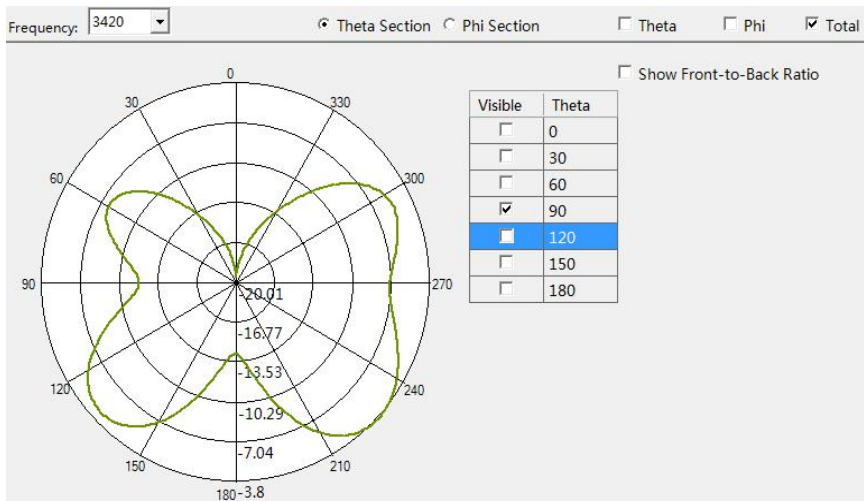

Antenna Type: IFA
Manufacturer: Auden Communication&Multimedia Techno (Kunshan) Co., Ltd

Frequency /MHz	Efficiency /%	Gain/ dBi
3300	-9.83	10.4
3310	-9.56	11.06
3320	-9.39	11.51
3330	-9.33	11.68
3340	-9.39	11.52
3350	-9.46	11.32
3360	-9.47	11.31
3370	-9.39	11.5
3380	-9.19	12.05
3390	-9.01	12.55
3400	-9.01	12.55
3410	-9.23	11.95
3420	-9.5	11.22
3430	-9.32	11.68
3440	-9.15	12.15
3450	-9	12.6
3460	-8.89	12.9
3470	-8.79	13.22
3480	-8.65	13.64
3490	-8.86	12.99
3500	-8.97	12.66
3510	-8.88	12.94
3520	-8.82	13.12
3530	-8.77	13.28
3540	-8.84	13.05
3550	-9.07	12.39
3560	-9.33	11.67
3570	-9.79	10.49
3580	-10.01	9.98
3590	-9.93	10.16
3600	-10	10
3800	-9.39	11.52
3810	-9.3	11.75
3820	-9.21	12
3830	-9.13	12.23
3840	-9.33	11.67
3850	-9.45	11.34
3860	-9.43	11.41
3870	-9.43	11.4
3880	-9.4	11.48
3890	-9.4	11.49
3900	-9.21	12.01
3910	-8.92	12.81
3920	-8.85	13.02
3930	-8.92	12.81
3940	-9.28	11.8
3950	-9.72	10.65
3960	-9.66	10.81
3970	-9.26	11.85
3980	-8.98	12.65
3990	-8.83	13.09
4000	-8.96	12.7
4010	-9.11	12.27
4020	-9.38	11.53
4030	-9.57	11.05
4040	-9.41	11.46
4050	-9.34	11.63
4060	-9.43	11.4
4070	-9.36	11.6
4080	-9.27	11.83
4090	-9.26	11.87
4100	-9.37	11.55