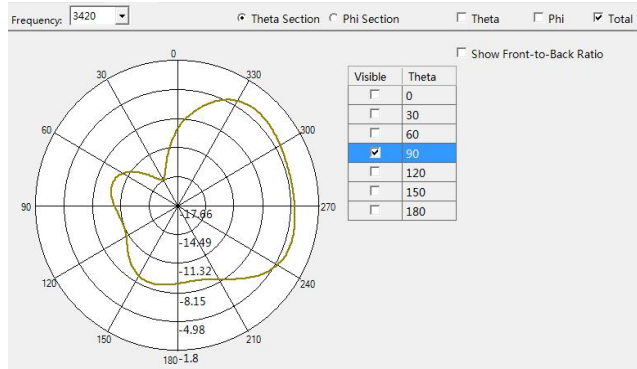

Frequency / MHz	Efficiency / %	Gain/ dBi
3300	-8.37	14.57
3310	-7.95	16.05
3320	-7.61	17.33
3330	-7.38	18.26
3340	-7.26	18.78
3350	-7.18	19.14
3360	-7.07	19.63
3370	-6.97	20.07
3380	-6.81	20.82
3390	-6.55	22.15
3400	-6.31	23.4
3410	-6.15	24.29
3420	-6.14	24.33
3430	-5.92	25.61
3440	-5.75	26.62
3450	-5.55	27.84
3460	-5.4	28.83
3470	-5.15	30.52
3480	-4.8	33.11
3490	-4.86	32.63
3500	-5.01	31.53
3510	-5.04	31.33
3520	-4.93	32.16
3530	-4.84	32.83
3540	-4.78	33.3
3550	-4.74	33.59
3560	-4.73	33.64
3570	-5.01	31.52
3580	-5.27	29.71
3590	-5.16	30.46
3600	-5.11	30.81
3610	-5.23	30.02
3620	-5.2	30.2
3630	-5.09	30.97
3640	-5	31.64
3650	-5.2	30.17
3660	-5.36	29.1
3670	-5.27	29.71
3680	-5.08	31.07
3690	-4.98	31.78
3700	-4.93	32.12
3710	-5.13	30.69
3720	-5.31	29.41
3730	-5.54	27.96
3740	-5.72	26.81
3750	-5.56	27.81
3760	-5.44	28.55
3770	-5.49	28.26
3780	-5.65	27.24
3790	-5.67	27.08
3800	-5.46	28.47
3810	-5.51	28.13
3820	-5.6	27.57
3830	-5.63	27.35
3840	-5.82	26.15
3850	-6.01	25.08
3860	-5.99	25.17
3870	-6.05	24.81
3880	-6.17	24.13
3890	-6.32	23.35
3900	-6.37	23.08
3910	-6.27	23.59
3920	-6.33	23.3
3930	-6.58	21.96
3940	-7.12	19.41
3950	-7.71	16.96
3960	-7.81	16.54
3970	-7.62	17.3
3980	-7.54	17.61
3990	-7.57	17.48
4000	-7.83	16.49
4010	-8.13	15.4
4020	-8.55	13.95
4030	-8.88	12.95
4040	-8.93	12.8
4050	-9.08	12.37
4060	-9.32	11.7
4070	-9.32	11.69
4080	-9.23	11.95
4090	-9.28	11.81
4100	-9.51	11.19