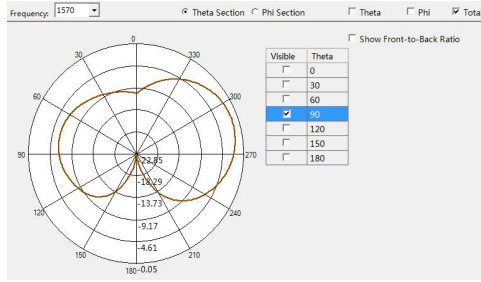

Antenna Type: IFA
Manufacturer: Auden Communication&Multimedia Techno (Kunshan) Co., Ltd

1500	-6.36	23.13	-2.68
1510	-6.19	24.04	-2.59
1520	-6.11	24.5	-2.26
1530	-6.17	24.14	-1.9
1540	-6.14	24.3	-1.6
1550	-5.82	26.18	-1.23
1560	-5.48	28.33	-0.32
1570	-5.44	28.61	-0.08
1580	-5.68	27.05	-0.43
1590	-5.61	27.48	-0.47
1600	-5.19	30.27	0.47