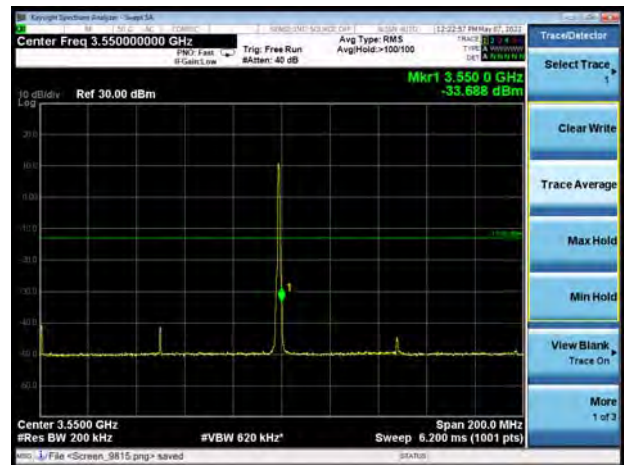

NR n77 subset 1 16QAM 100MHz CH-High 1RB