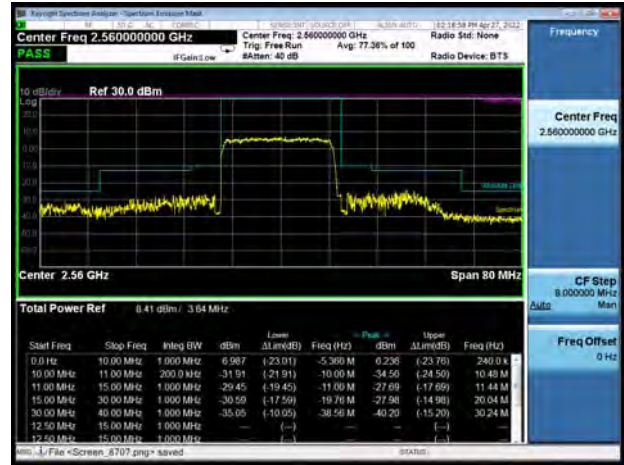

CA\_41C 64QAM 20MHz+20MHz CH-Low, 100%RB

CA\_41C 64QAM 20MHz+20MHz CH- High, 100%RB

NR n7 P1/2 BPSK 20MHz CH-Low 1RB

NR n7 P1/2 BPSK 20MHz CH-High 1RB

NR n7 P1/2 BPSK 20MHz CH-Low 100%RB

NR n7 P1/2 BPSK 20MHz CH-High 100%RB