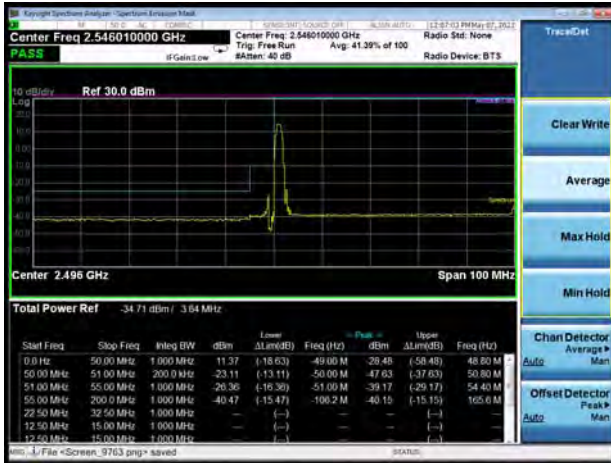

NR n41 64QAM 100MHz CH-Low 1RB