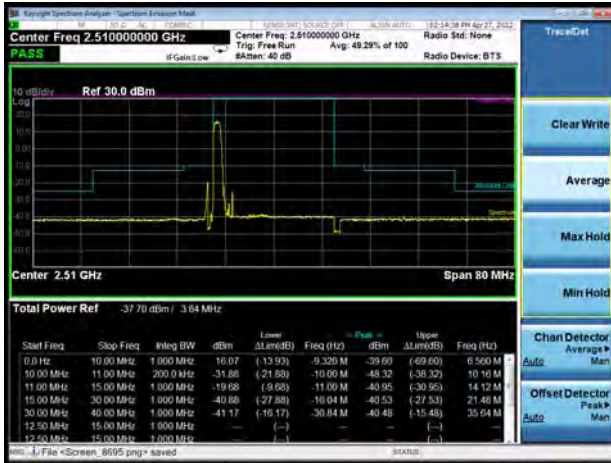

NR n7 64QAM 20MHz CH-Low 1RB