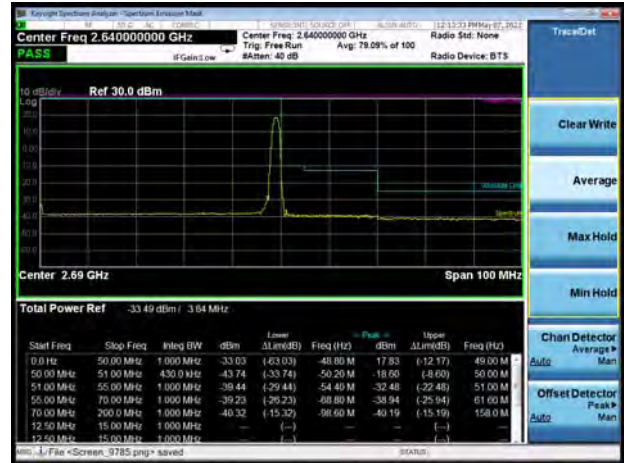

NR n41 16QAM 100MHz CH-High 100%RB

NR n41 64QAM 100MHz CH-Low 1RB

NR n41 64QAM 100MHz CH-High 1RB

NR n41 64QAM 100MHz CH-Low 100%RB

NR n41 64QAM 100MHz CH-High 100%RB

NR n41 256QAM 100MHz CH-Low 1RB

NR n41 256QAM 100MHz CH-High 1RB