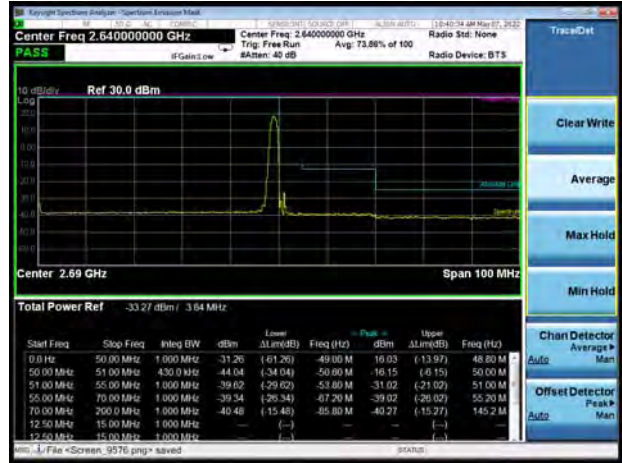

DC_28 A (subset 2)-n41A 16QAM 100MHz
CH-High 1RB