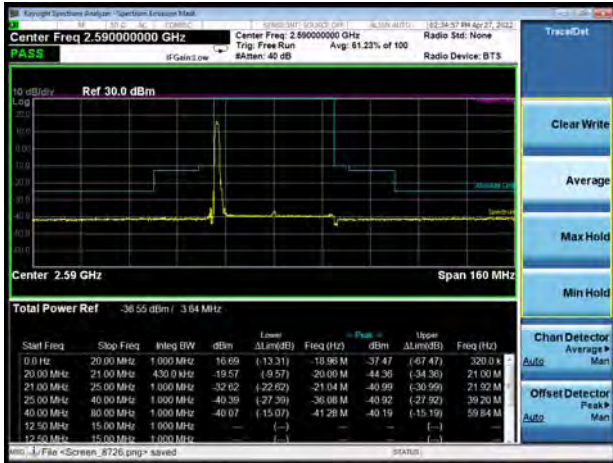

NR n38 64QAM 40MHz CH-Low 1RB

NR n38 64QAM 40MHz CH-High 1RB