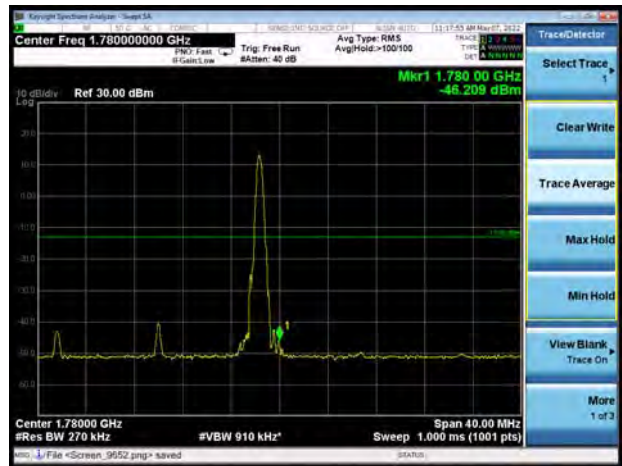

DC\_5A-n66A QPSK 20MHzCH-High 1RB

DC\_5A-n66A QPSK 20MHzCH-Low 100%RB

DC\_5A-n66A QPSK 20MHzCH-High 100%RB

DC\_5A-n66A 16QAM 20MHzCH-Low 1RB

DC\_5A-n66A 16QAM 20MHzCH-High 1RB

DC\_5A-n66A 16QAM 20MHzCH-Low 100%RB