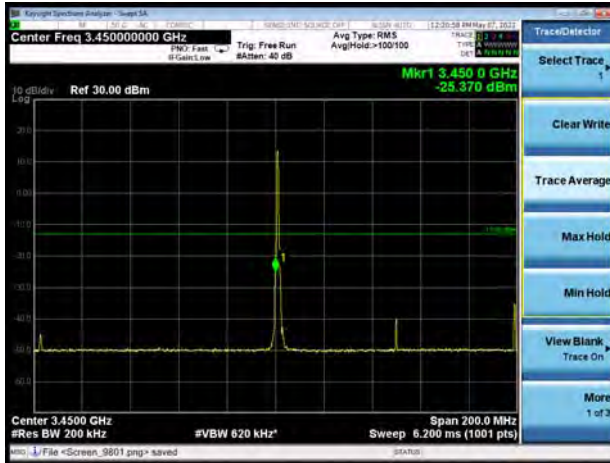

NR n77 subset 1 16QAM 100MHz CH-Low 1RB

NR n77 subset 1 16QAM 100MHz CH-High 1RB

NR n77 subset 1 16QAM 100MHz CH-Low  
100%RB

NR n77 subset 1 16QAM 100MHz CH-High  
100%RB

NR n77 subset 1 64QAM 100MHz CH-Low 1RB