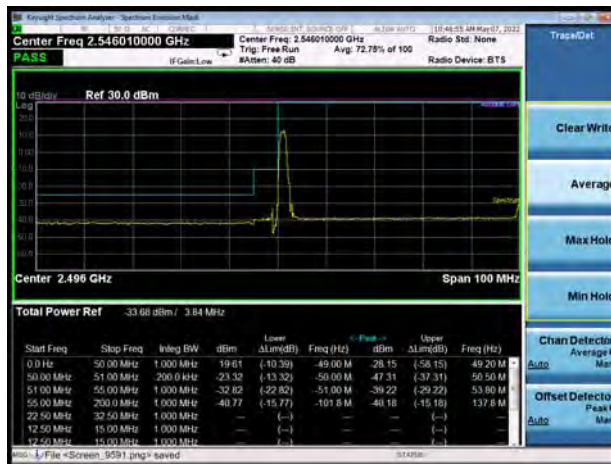

NR n41 256QAM 100MHz CH-Low 100%RB

NR n41 256QAM 100MHz CH-High 100%RB

DC\_28 A (subset 2)-n41A P1/2 BPSK 100MHz  
CH-Low 1RB

DC\_28 A (subset 2)-n41A P1/2 BPSK 100MHz  
CH-High 1RB

DC\_28 A (subset 2)-n41A P1/2 BPSK 100MHz  
CH-Low 100%RB

DC\_28 A (subset 2)-n41A P1/2 BPSK 100MHz  
CH-High 100%RB

DC\_28 A (subset 2)-n41A QPSK 100MHz  
CH-Low 1RB

DC\_28 A (subset 2)-n41A QPSK 100MHz  
CH-High 1RB

DC\_28 A (subset 2)-n41A QPSK 100MHz  
CH-Low 100%RB