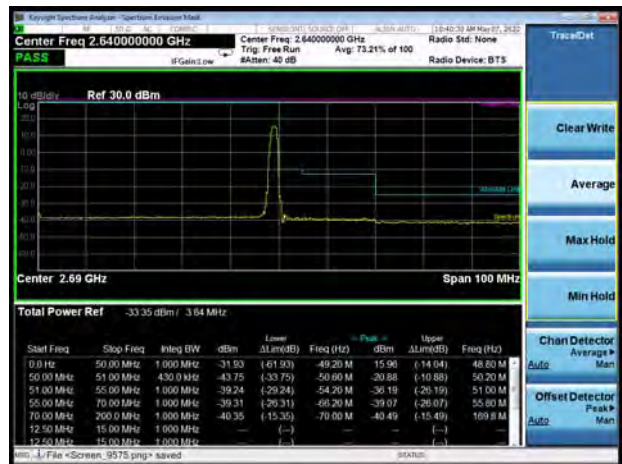

NR n41 256QAM 100MHz CH-Low 100%RB

NR n41 256QAM 100MHz CH-High 100%RB

DC\_28 A (subset 2)-n41A P1/2 BPSK 100MHz  
CH-Low 1RB

DC\_28 A (subset 2)-n41A P1/2 BPSK 100MHz  
CH-High 1RB

DC\_28 A (subset 2)-n41A P1/2 BPSK 100MHz  
CH-Low 100%RB

DC\_28 A (subset 2)-n41A P1/2 BPSK 100MHz  
CH-High 100%RB

DC\_28 A (subset 2)-n41A QPSK 100MHz  
CH-Low 1RB

DC\_28 A (subset 2)-n41A QPSK 100MHz  
CH-High 1RB

DC\_28 A (subset 2)-n41A QPSK 100MHz  
CH-Low 100%RB