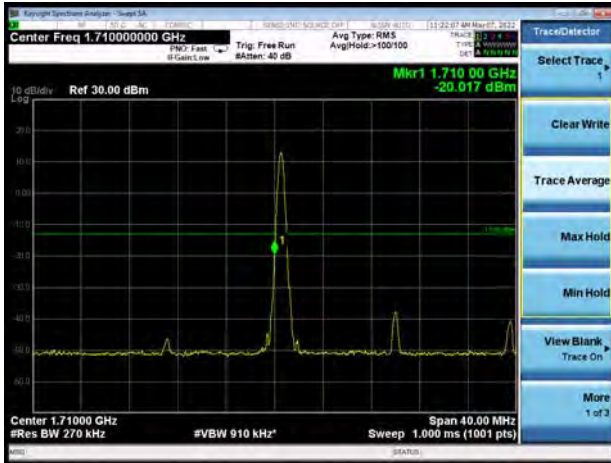

DC_5A-n66A 64QAM 20MHzCH-Low 1RB