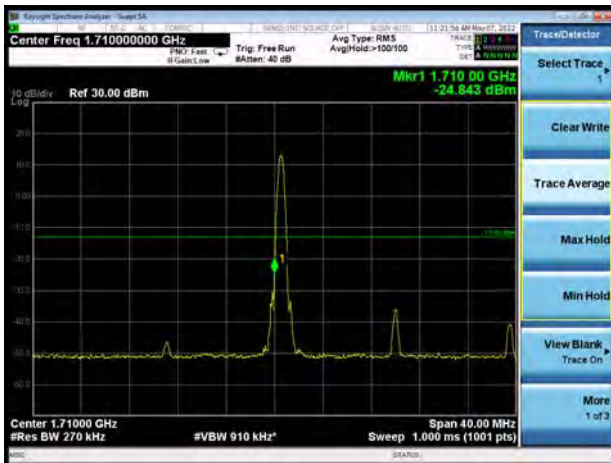

NR n66 256QAM 20MHzCH-High 100%RB

DC\_5A-n66A P1/2 BPSK 20MHzCH-Low 1RB

DC\_5A-n66A P1/2 BPSK 20MHzCH-High 1RB

DC\_5A-n66A P1/2 BPSK 20MHzCH-Low 100%RB

DC\_5A-n66A P1/2 BPSK 20MHzCH-High 100%RB

DC\_5A-n66A QPSK 20MHzCH-Low 1RB