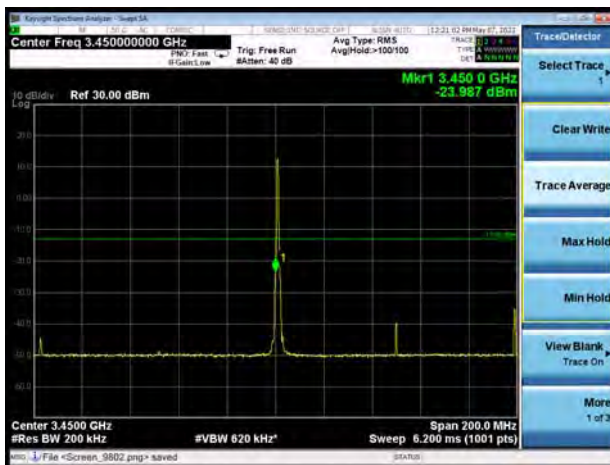

NR n77 subset 1 64QAM 100MHz CH-High 1RB

NR n77 subset 1 64QAM 100MHz CH-Low 100%RB

NR n77 subset 1 64QAM 100MHz CH-High 100%RB

NR n77 subset 1 256QAM 100MHz CH-Low 1RB

NR n77 subset 1 256QAM 100MHz CH-High 1RB