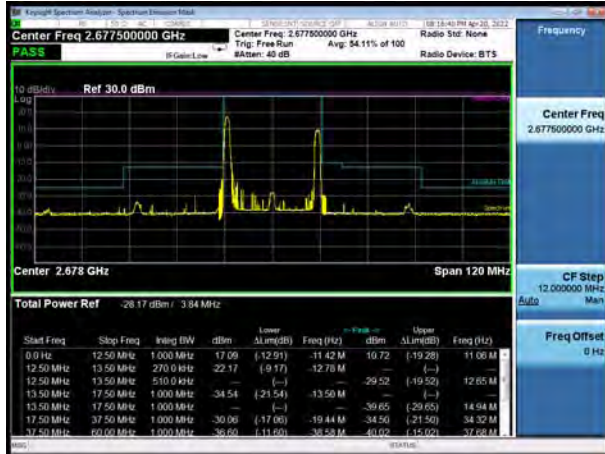

CA\_41C 16QAM 20MHz+5MHz CH-Low, RB 1

CA\_41C 16QAM 20MHz+5MHz CH- High, RB 1

CA\_41C 16QAM 20MHz+5MHz CH-Low, 100%RB

CA\_41C 16QAM 20MHz+5MHz CH- High, 100%RB

CA\_41C 64QAM 20MHz+5MHz CH-Low, RB 1

CA\_41C 64QAM 20MHz+5MHz CH- High, RB 1