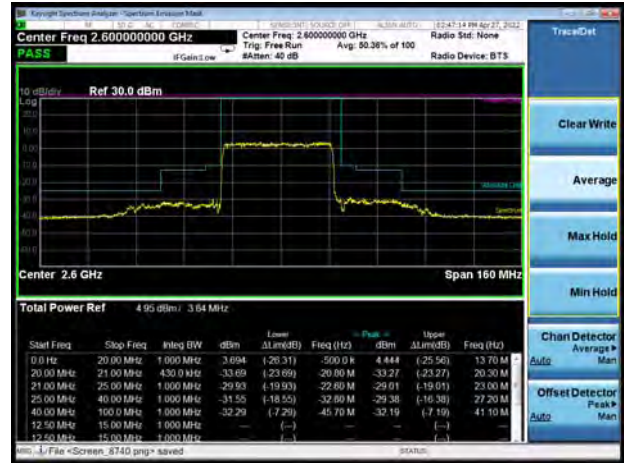

NR n38 16QAM 40MHz CH-High 100%RB