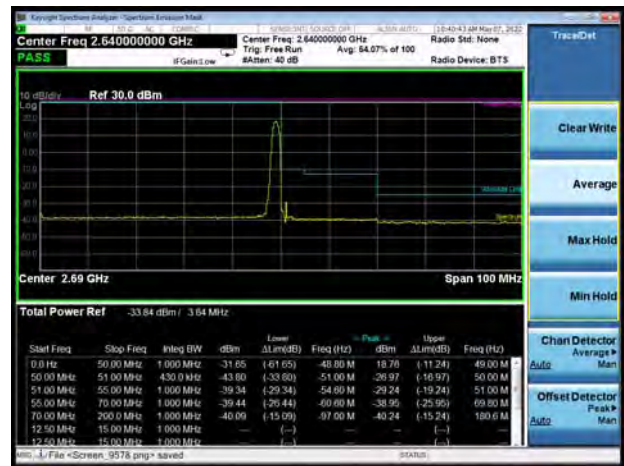

DC_28 A (subset 2)-n41A 256QAM 100MHz
CH-High 1RB