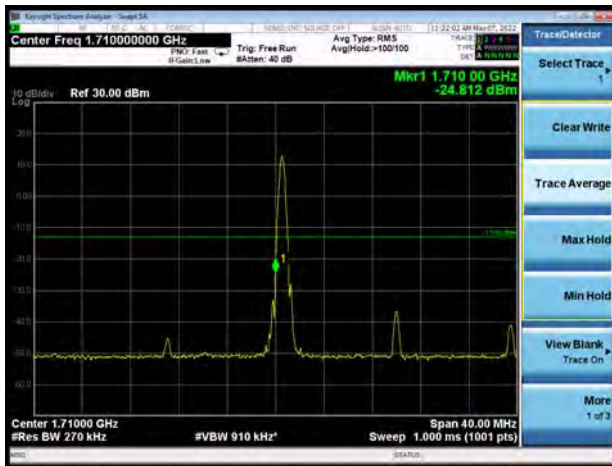

DC\_5A-n66A QPSK 20MHzCH-High 1RB

DC\_5A-n66A QPSK 20MHzCH-Low 100%RB

DC\_5A-n66A QPSK 20MHzCH-High 100%RB

DC\_5A-n66A 16QAM 20MHzCH-Low 1RB

DC\_5A-n66A 16QAM 20MHzCH-High 1RB

DC\_5A-n66A 16QAM 20MHzCH-Low 100%RB