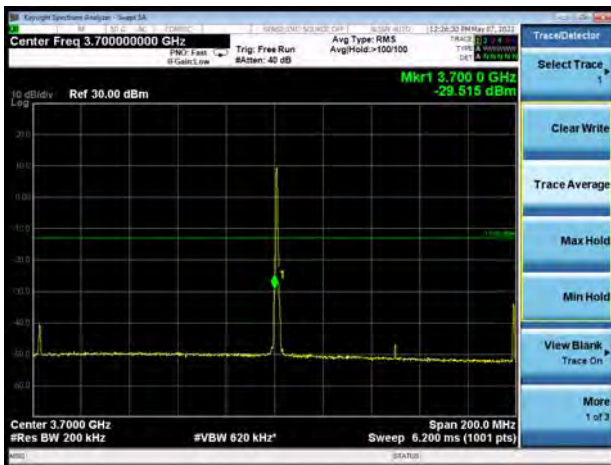

NR n77 subset 2 16QAM 100MHz CH-Low 1RB

NR n77 subset 2 16QAM 100MHz CH-High 1RB