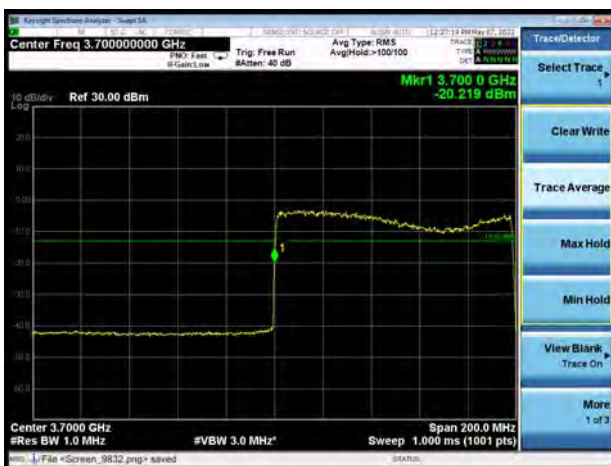

NR n77 subset 2 16QAM 100MHz CH-Low
100%RB

NR n77 subset 2 16QAM 100MHz CH-High
100%RB