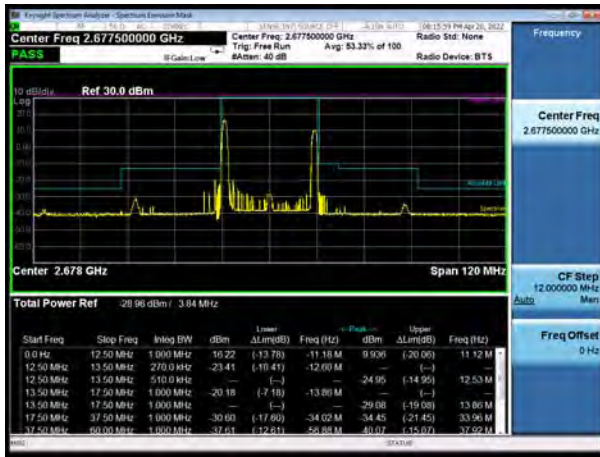

CA\_7C 64QAM 20MHz+20MHz CH-Low, 100%RB

CA\_7C 64QAM 20MHz+20MHz CH- High, 100%RB

CA\_41C QPSK 20MHz+5MHz CH-Low, RB 1

CA\_41C QPSK 20MHz+5MHz CH- High, RB 1

CA\_41C QPSK 20MHz+5MHz CH-Low, 100%RB

CA\_41C QPSK 20MHz+5MHz CH- High, 100%RB