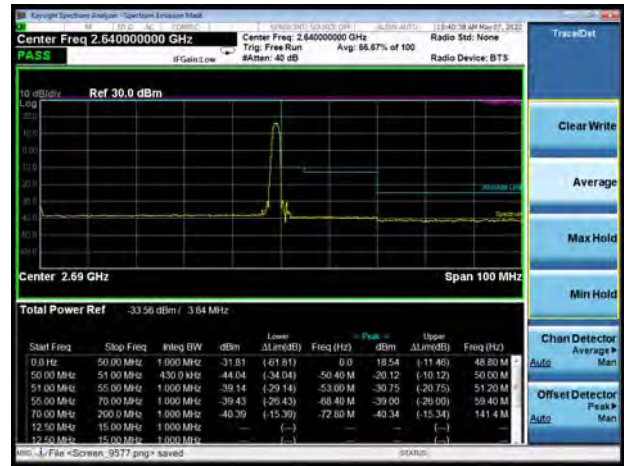

DC\_28 A (subset 2)-n41A 16QAM 100MHz  
CH-High 100%RB

DC\_28 A (subset 2)-n41A 64QAM 100MHz  
CH-Low 1RB

DC\_28 A (subset 2)-n41A 64QAM 100MHz  
CH-High 1RB

DC\_28 A (subset 2)-n41A 64QAM 100MHz  
CH-Low 100%RB