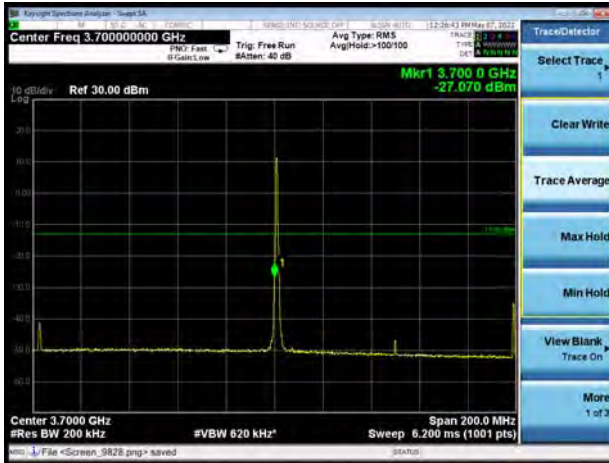

NR n77 subset 2 16QAM 100MHz CH-Low 1RB

NR n77 subset 2 16QAM 100MHz CH-High 1RB

NR n77 subset 2 16QAM 100MHz CH-Low  
100%RB

NR n77 subset 2 16QAM 100MHz CH-High  
100%RB

NR n77 subset 2 64QAM 100MHz CH-Low 1RB