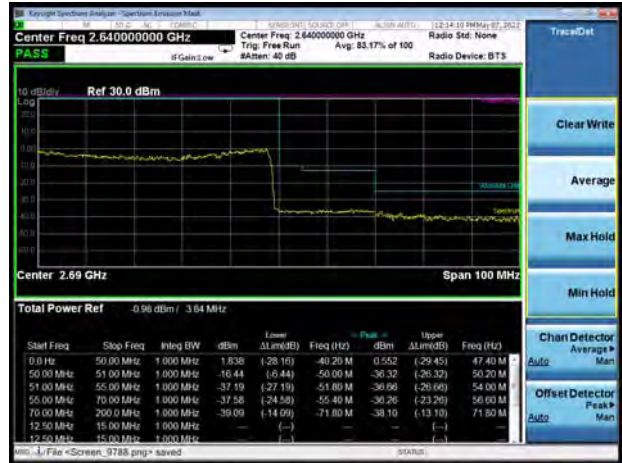

NR n41 QPSK 100MHz CH-Low 1RB

NR n41 QPSK 100MHz CH-High 1RB

NR n41 QPSK 100MHz CH-Low 100%RB

NR n41 QPSK 100MHz CH-High 100%RB

NR n41 16QAM 100MHz CH-Low 1RB

NR n41 16QAM 100MHz CH-High 1RB

NR n41 16QAM 100MHz CH-Low 100%RB