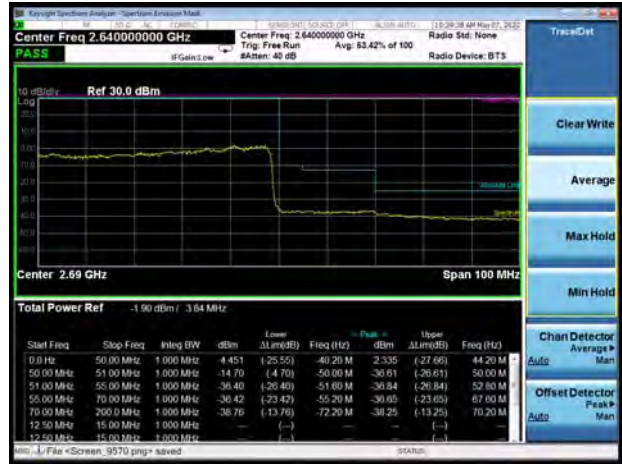

DC_28 A (subset 2)-n41A QPSK 100MHz
CH-High 100%RB