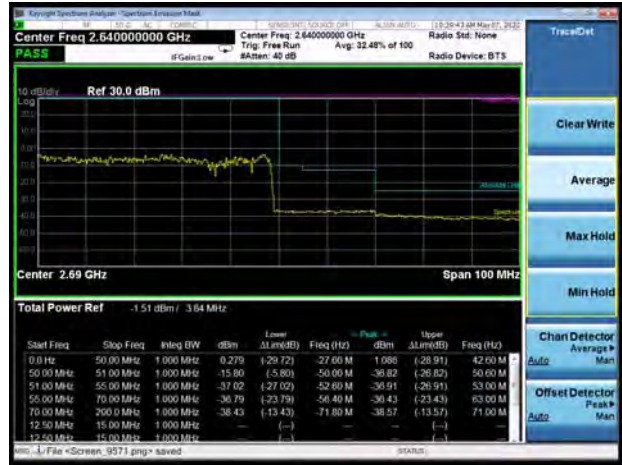

DC_28 A (subset 2)-n41A 16QAM 100MHz
CH-High 100%RB