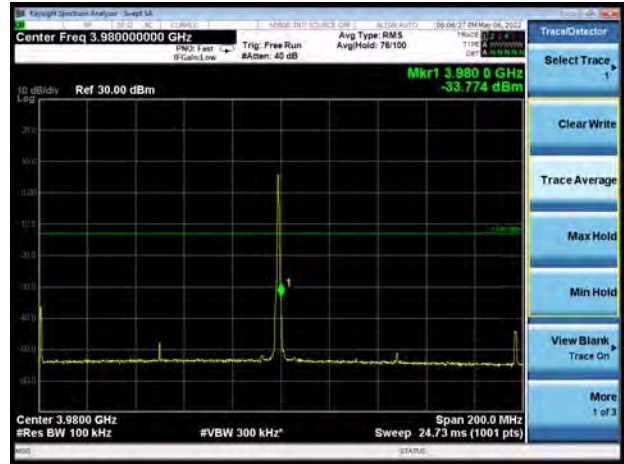

NR n77 subset 2 256QAM 100MHz CH-Low  
100%RB

NR n77 subset 2 256QAM 100MHz CH-High  
100%RB

DC\_2A-n77(subset 2)AP1/2 BPSK 100MHz  
CH-Low 1RB

DC\_2A-n77(subset 2)AP1/2 BPSK 100MHz  
CH-High 1RB

DC\_2A-n77(subset 2)AP1/2 BPSK 100MHz  
CH-Low 100%RB