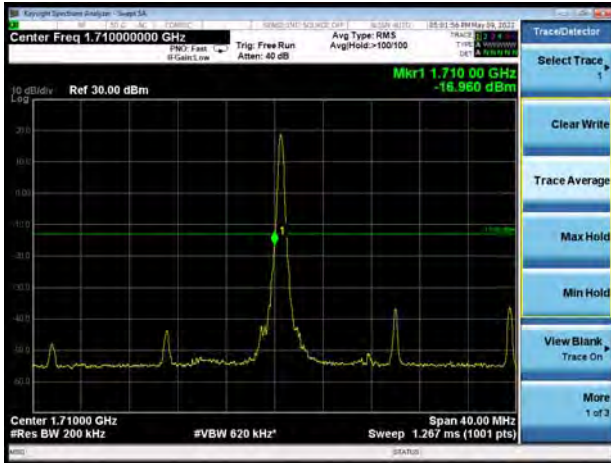

NR n66 P1/2 BPSK 20MHzCH-Low 1RB