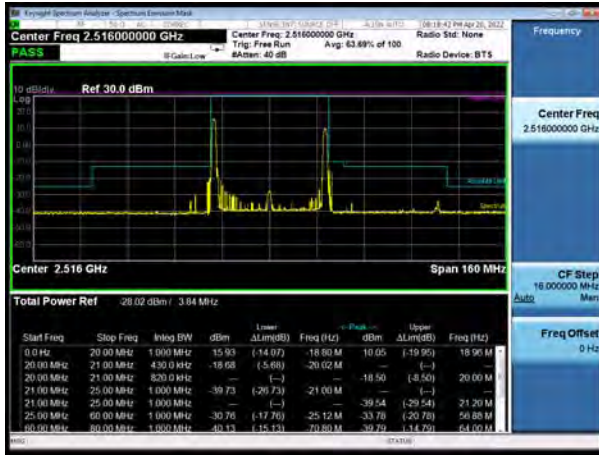

CA\_41C 64QAM 20MHz+5MHz CH-Low, 100%RB

CA\_41C 64QAM 20MHz+5MHz CH- High, 100%RB

CA\_41C QPSK 20MHz+20MHz CH-Low, RB 1

CA\_41C QPSK 20MHz+20MHz CH- High, RB 1

CA\_41C QPSK 20MHz+20MHz CH-Low, 100%RB

CA\_41C QPSK 20MHz+20MHz CH- High, 100%RB