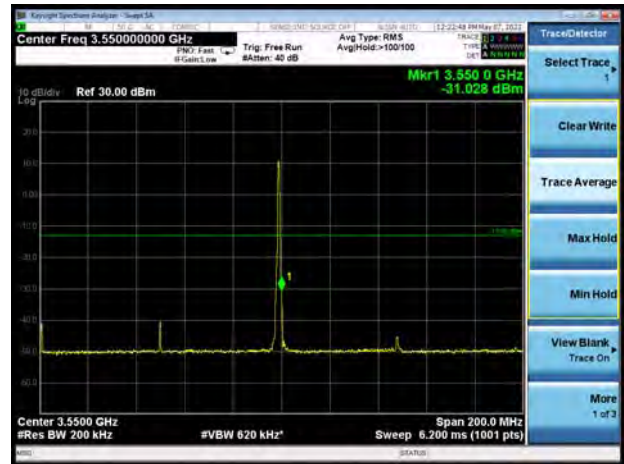

DC\_5A-n66A 256QAM 20MHzCH-High 1RB

DC\_5A-n66A 256QAM 20MHzCH-Low 100%RB

DC\_5A-n66A 256QAM 20MHzCH-High 100%RB

NR n77 subset 1 P1/2 BPSK 100MHz CH-Low 1RB

NR n77 subset 1 P1/2 BPSK 100MHz CH-High 1RB

NR n77 subset 1 P1/2 BPSK 100MHz CH-Low 100%RB