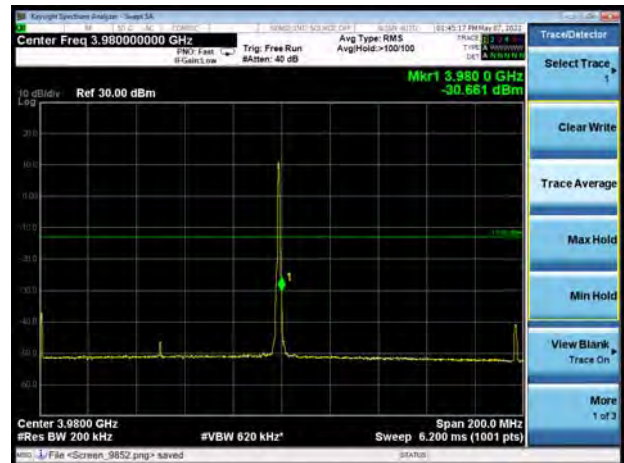

NR n77 subset 2 64QAM 100MHz CH-High 1RB

NR n77 subset 2 64QAM 100MHz CH-Low 100%RB

NR n77 subset 2 64QAM 100MHz CH-High 100%RB

NR n77 subset 2 256QAM 100MHz CH-Low 1RB

NR n77 subset 2 256QAM 100MHz CH-High 1RB