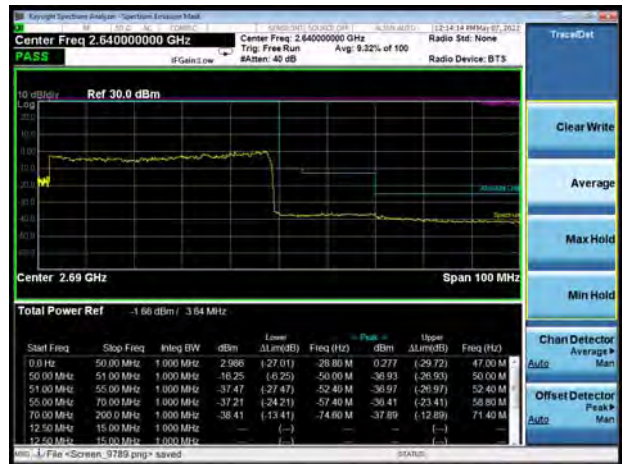

NR n41 16QAM 100MHz CH-Low 100%RB

NR n41 16QAM 100MHz CH-High 100%RB