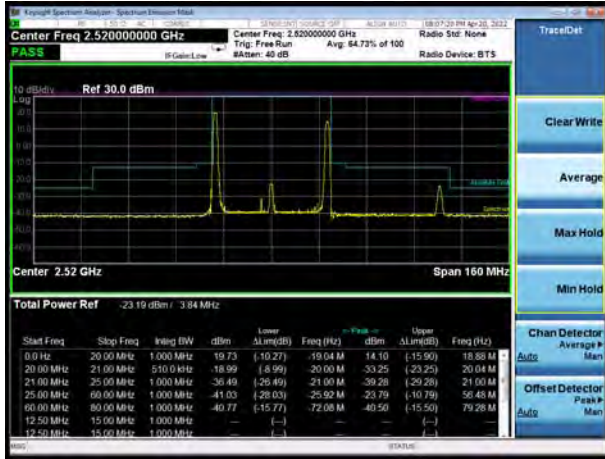

CA\_7C 64QAM 20MHz+10MHz CH-Low, 100%RB

CA\_7C 64QAM 20MHz+10MHz CH- High, 100%RB

CA\_7C QPSK 20MHz+20MHz CH-Low, RB 1

CA\_7C QPSK 20MHz+20MHz CH- High, RB 1

CA\_7C QPSK 20MHz+20MHz CH-Low, 100%RB

CA\_7C QPSK 20MHz+20MHz CH- High, 100%RB