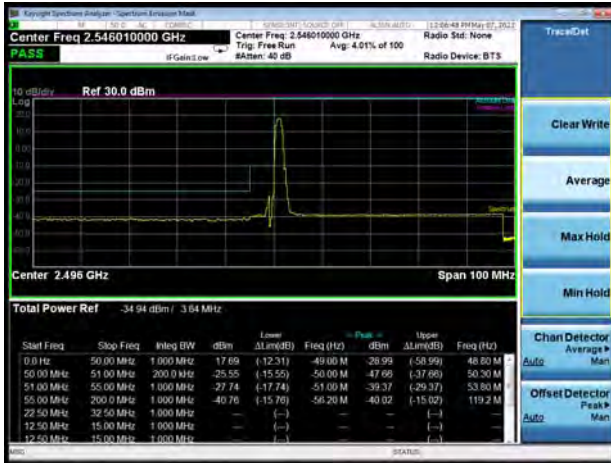

NR n38 256QAM 40MHz CH-Low 100%RB

NR n38 256QAM 40MHz CH-High 100%RB

NR n41 P1/2 BPSK 100MHz CH-Low 1RB

NR n41 P1/2 BPSK 100MHz CH-High 1RB

NR n41 P1/2 BPSK 100MHz CH-Low 100%RB

NR n41 P1/2 BPSK 100MHz CH-High 100%RB