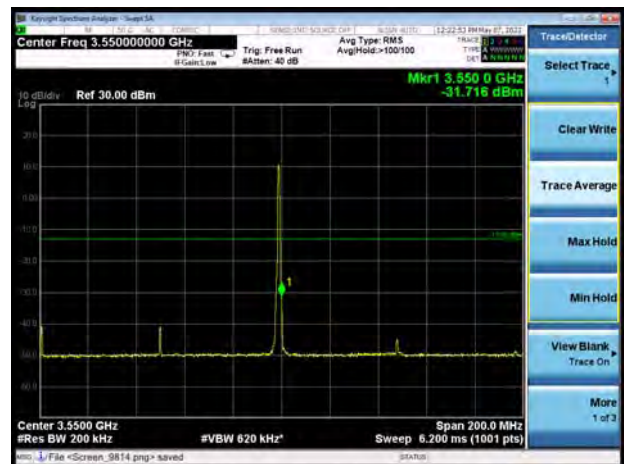

NR n77 subset 1 QPSK 100MHz CH-High 1RB