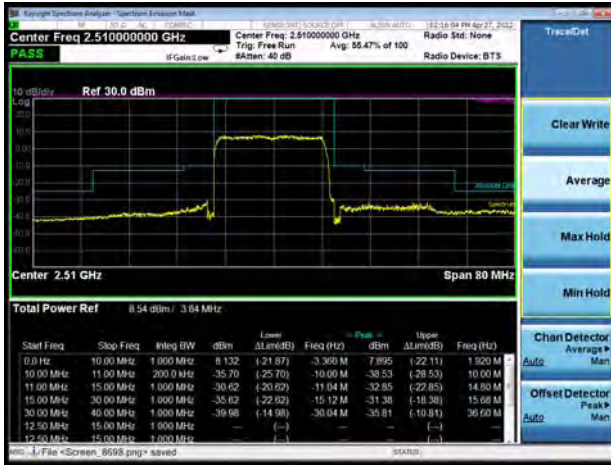

NR n7 QPSK 20MHz CH-Low 1RB

NR n7 QPSK 20MHz CH-High 1RB

NR n7 QPSK 20MHz CH-Low 100%RB

NR n7 QPSK 20MHz CH-High 100%RB

NR n7 16QAM 20MHz CH-Low 1RB

NR n7 16QAM 20MHz CH-High 1RB

NR n7 16QAM 20MHz CH-Low 100%RB