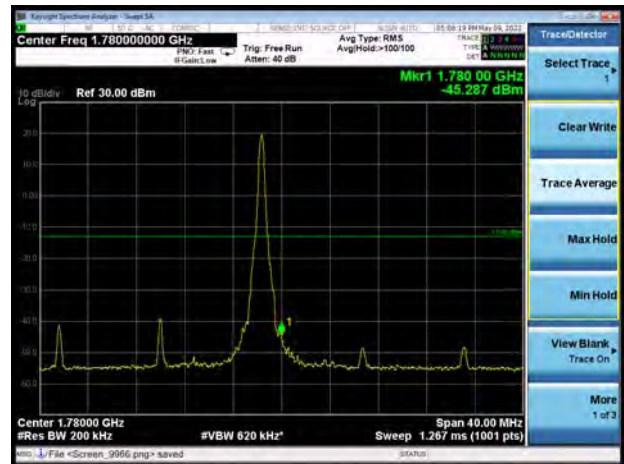

NR n66 QPSK 20MHzCH-High 1RB