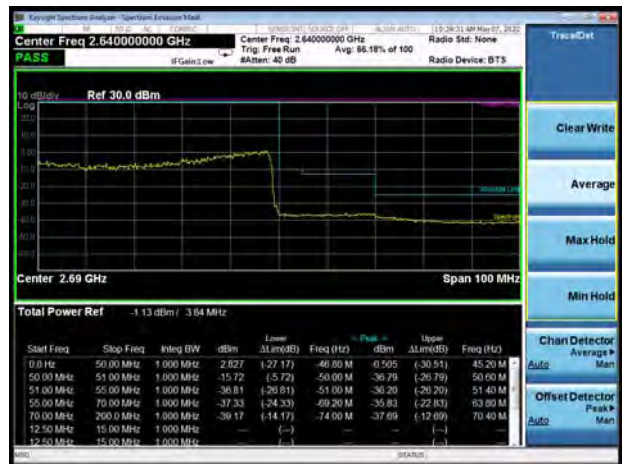

NR n41 256QAM 100MHz CH-Low 100%RB

NR n41 256QAM 100MHz CH-High 100%RB

DC\_28 A (subset 2)-n41A P1/2 BPSK 100MHz  
CH-Low 1RB

DC\_28 A (subset 2)-n41A P1/2 BPSK 100MHz  
CH-High 1RB

DC\_28 A (subset 2)-n41A P1/2 BPSK 100MHz  
CH-Low 100%RB

DC\_28 A (subset 2)-n41A P1/2 BPSK 100MHz  
CH-High 100%RB

DC\_28 A (subset 2)-n41A QPSK 100MHz  
CH-Low 1RB

DC\_28 A (subset 2)-n41A QPSK 100MHz  
CH-High 1RB

DC\_28 A (subset 2)-n41A QPSK 100MHz  
CH-Low 100%RB