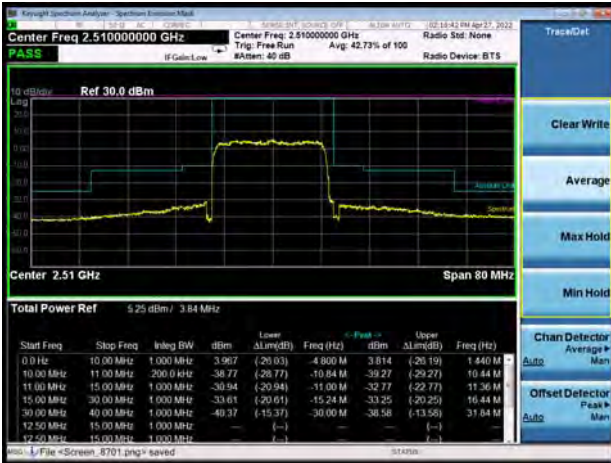

NR n7 256QAM 20MHz CH-Low 100%RB

NR n7 256QAM 20MHz CH-High 100%RB