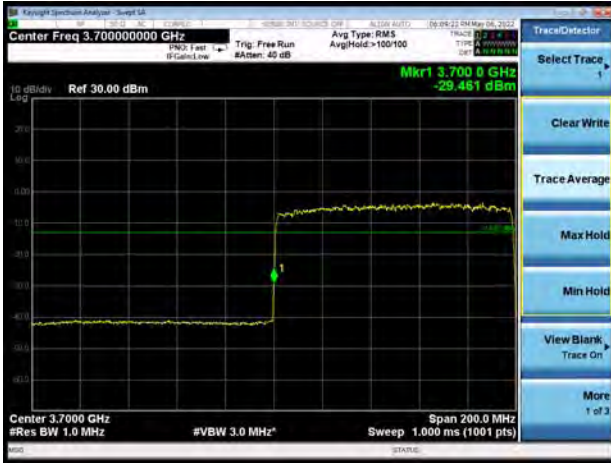

DC_2A-n77(subset 2)AP1/2 BPSK 100MHz
CH-Low 100%RB