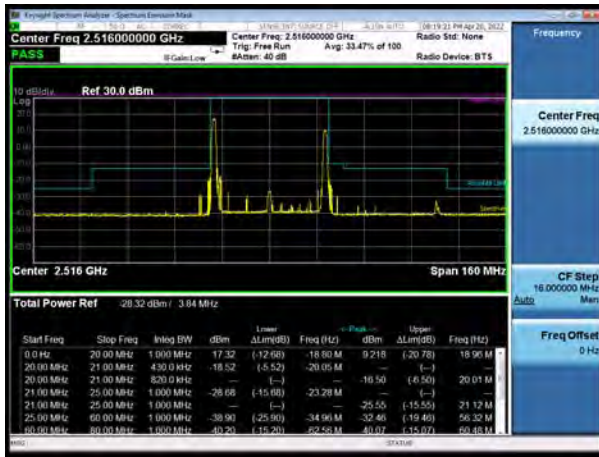

CA_41C 16QAM 20MHz+20MHz CH-Low, RB 1