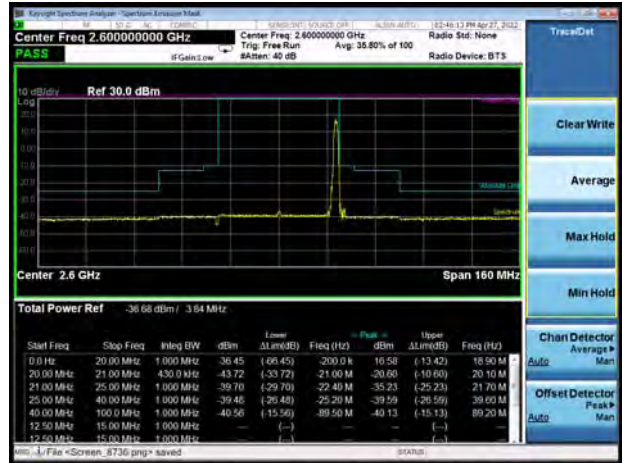

NR n38 64QAM 40MHz CH-Low 1RB

NR n38 64QAM 40MHz CH-High 1RB