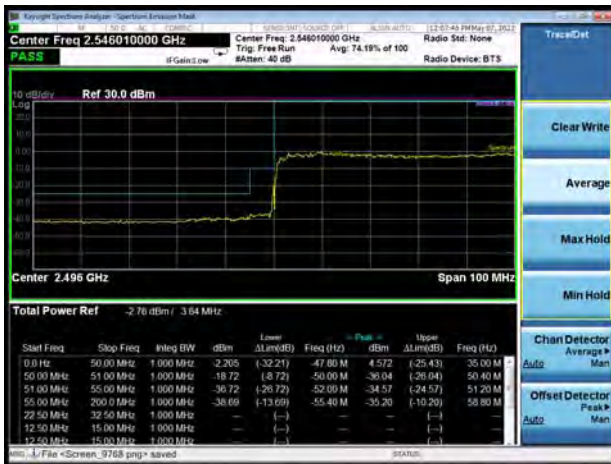

NR n41 16QAM 100MHz CH-Low 100%RB

NR n41 16QAM 100MHz CH-High 100%RB