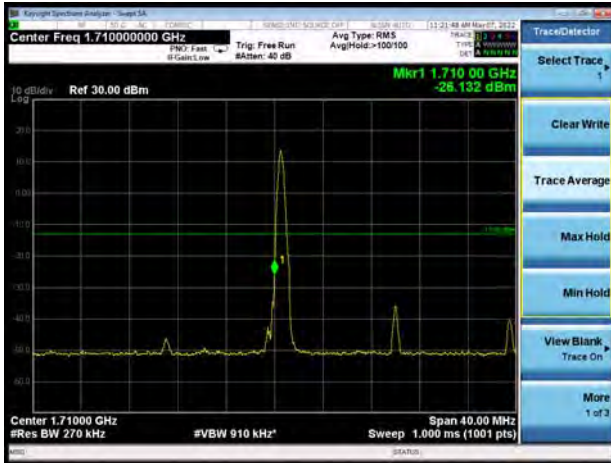

DC_5A-n66A P1/2 BPSK 20MHzCH-Low 1RB