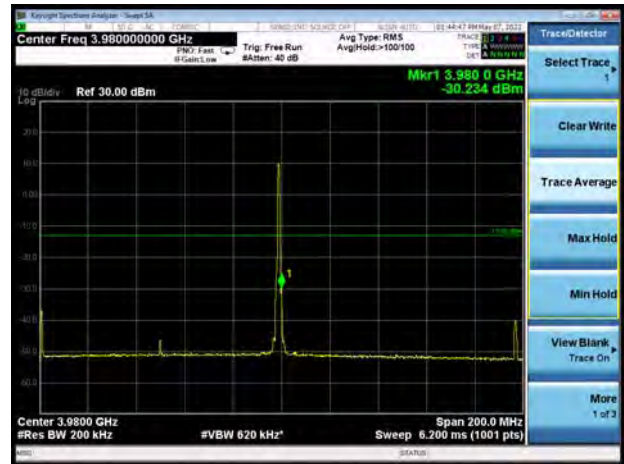

NR n77 subset 1 256QAM 100MHz CH-Low  
100%RB

NR n77 subset 1 256QAM 100MHz CH-High  
100%RB

NR n77 subset 2 P1/2 BPSK 100MHz CH-Low 1RB

NR n77 subset 2 P1/2 BPSK 100MHz CH-High 1RB

NR n77 subset 2 P1/2 BPSK 100MHz CH-Low 100%RB