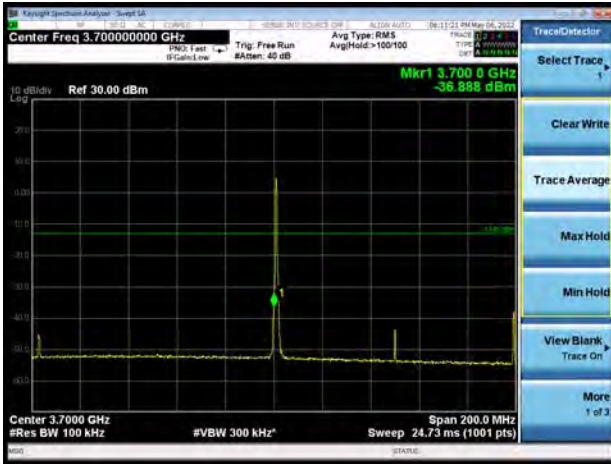

NR n77 subset 2 256QAM 100MHz CH-Low  
100%RB

NR n77 subset 2 256QAM 100MHz CH-High  
100%RB

DC\_2A-n77(subset 2)AP1/2 BPSK 100MHz  
CH-Low 1RB

DC\_2A-n77(subset 2)AP1/2 BPSK 100MHz  
CH-High 1RB

DC\_2A-n77(subset 2)AP1/2 BPSK 100MHz  
CH-Low 100%RB