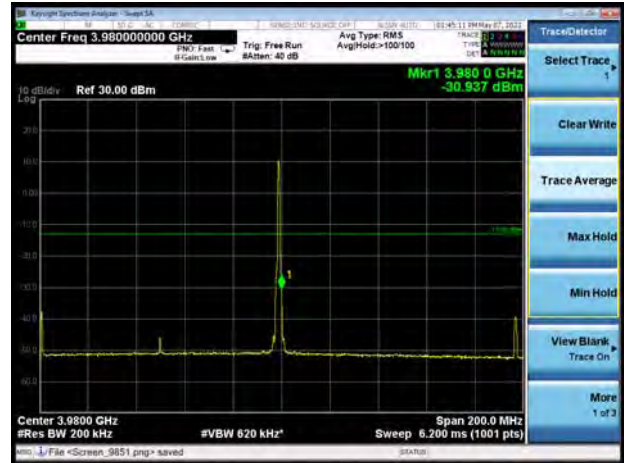

NR n77 subset 2 64QAM 100MHz CH-High 1RB