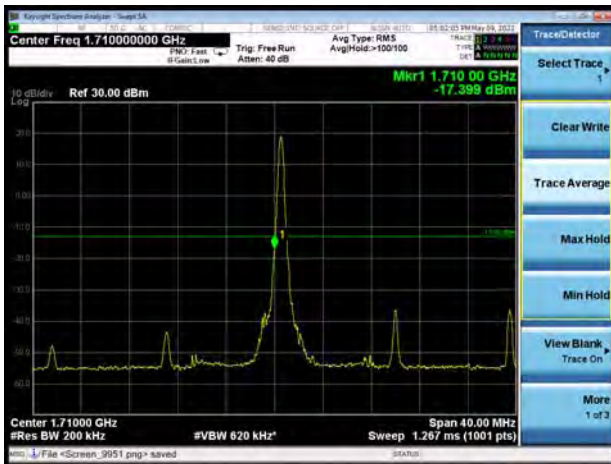

DC\_28 A (subset 2)-n41A 256QAM 100MHz  
CH-High 100%RB

NR n66 P1/2 BPSK 20MHzCH-Low 1RB

NR n66 P1/2 BPSK 20MHzCH-High 1RB

NR n66 P1/2 BPSK 20MHzCH-Low 100%RB

NR n66 P1/2 BPSK 20MHzCH-High 100%RB

NR n66 QPSK 20MHzCH-Low 1RB