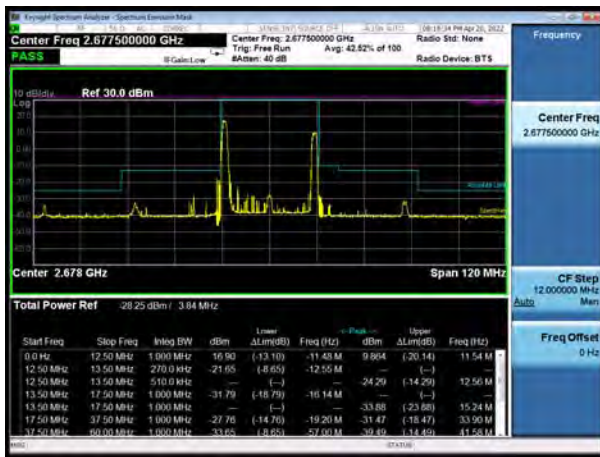

CA_41C 16QAM 20MHz+5MHz CH-Low, RB 1