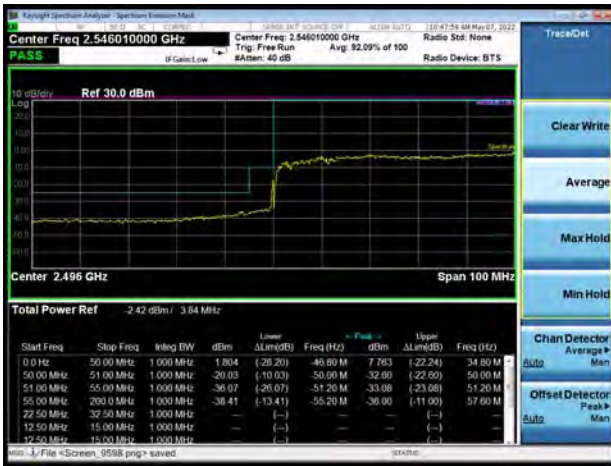

DC\_28 A (subset 2)-n41A 16QAM 100MHz  
CH-High 100%RB

DC\_28 A (subset 2)-n41A 64QAM 100MHz  
CH-Low 1RB

DC\_28 A (subset 2)-n41A 64QAM 100MHz  
CH-High 1RB

DC\_28 A (subset 2)-n41A 64QAM 100MHz  
CH-Low 100%RB