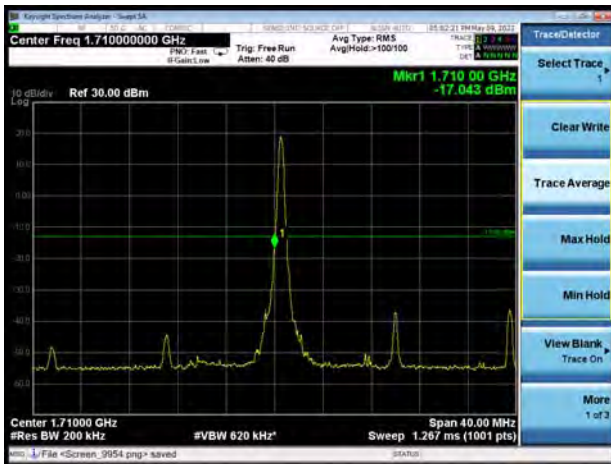

NR n66 64QAM 20MHzCH-Low 1RB

NR n66 64QAM 20MHzCH-High 1RB

NR n66 64QAM 20MHzCH-Low 100%RB

NR n66 64QAM 20MHzCH-High 100%RB

NR n66 256QAM 20MHzCH-Low 1RB

NR n66 256QAM 20MHzCH-High 1RB

NR n66 256QAM 20MHzCH-Low 100%RB