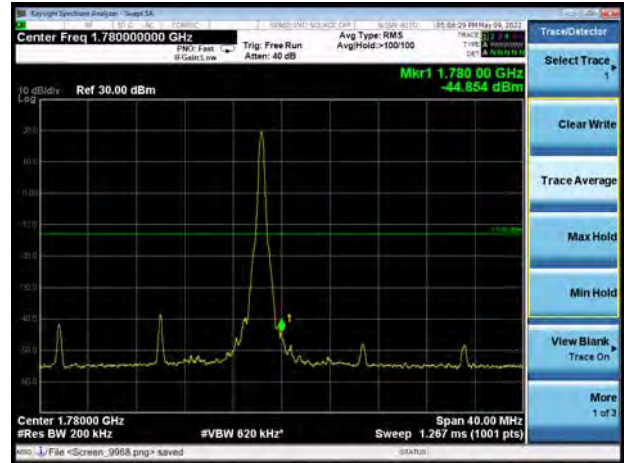

NR n66 64QAM 20MHzCH-High 1RB