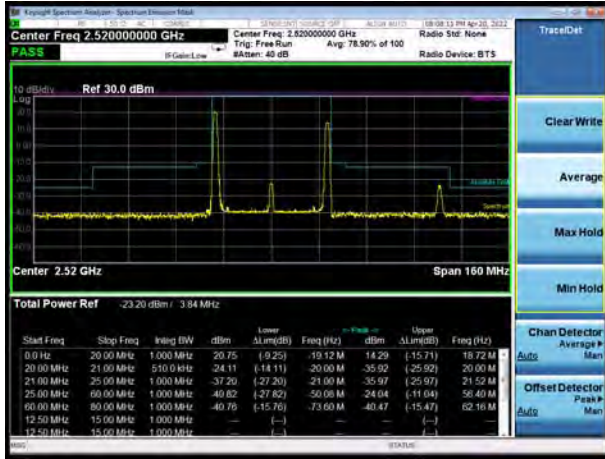

CA_7C 16QAM 20MHz+20MHz CH-Low, RB 1