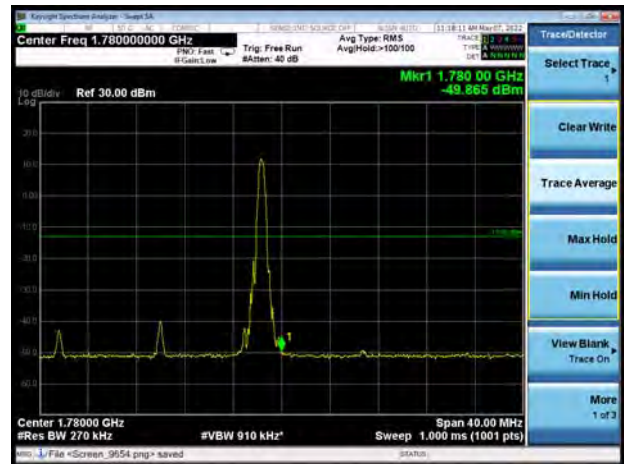

DC_5A-n66A 256QAM 20MHzCH-High 1RB