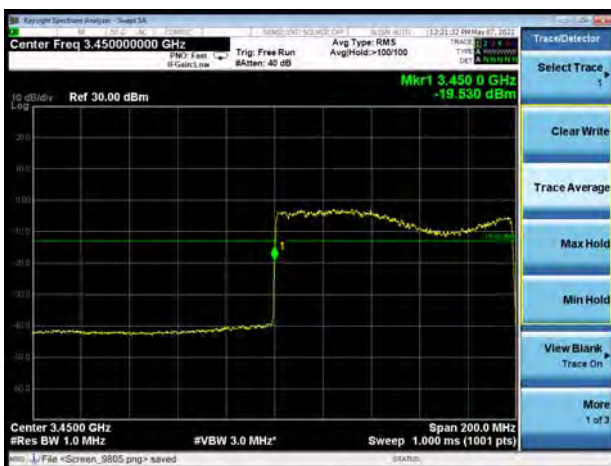

NR n77 subset 1 16QAM 100MHz CH-Low
100%RB