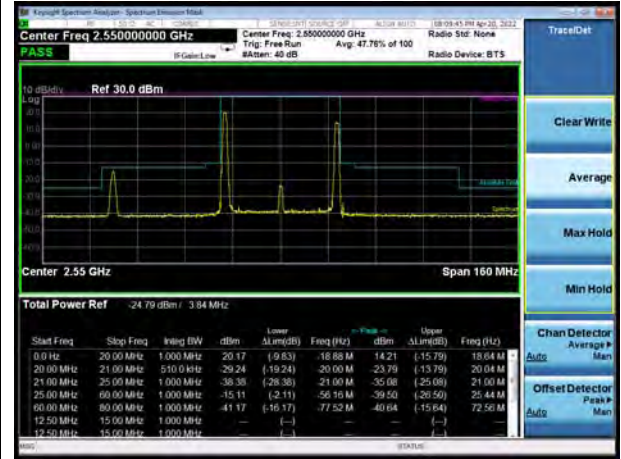

CA\_7C 64QAM 20MHz+10MHz CH-Low, 100%RB

CA\_7C 64QAM 20MHz+10MHz CH- High, 100%RB

CA\_7C QPSK 20MHz+20MHz CH-Low, RB 1

CA\_7C QPSK 20MHz+20MHz CH- High, RB 1

CA\_7C QPSK 20MHz+20MHz CH-Low, 100%RB

CA\_7C QPSK 20MHz+20MHz CH- High, 100%RB