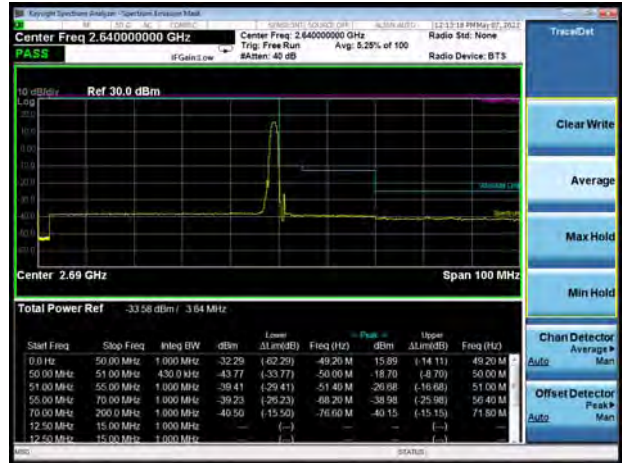

NR n38 256QAM 40MHz CH-Low 100%RB

NR n38 256QAM 40MHz CH-High 100%RB

NR n41 P1/2 BPSK 100MHz CH-Low 1RB

NR n41 P1/2 BPSK 100MHz CH-High 1RB

NR n41 P1/2 BPSK 100MHz CH-Low 100%RB

NR n41 P1/2 BPSK 100MHz CH-High 100%RB