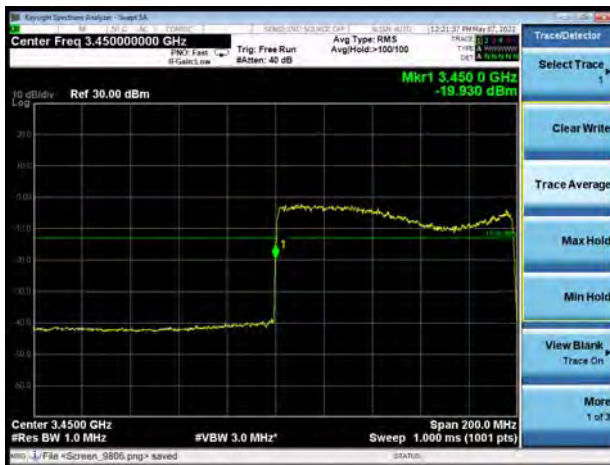

NR n77 subset 1 64QAM 100MHz CH-Low 100%RB