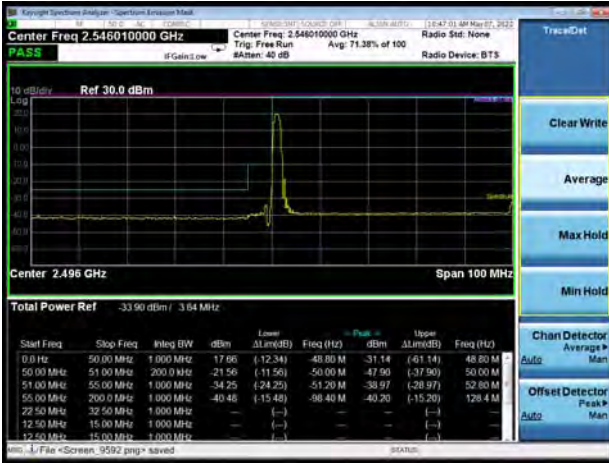

DC_28 A (subset 2)-n41A 16QAM 100MHz
CH-Low 1RB