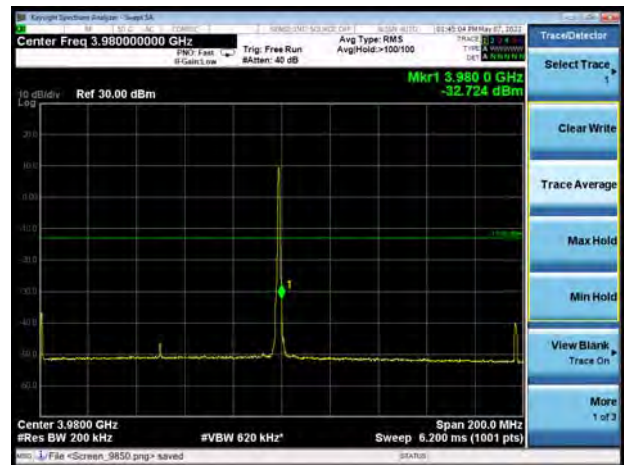

NR n77 subset 2 16QAM 100MHz CH-Low 1RB

NR n77 subset 2 16QAM 100MHz CH-High 1RB