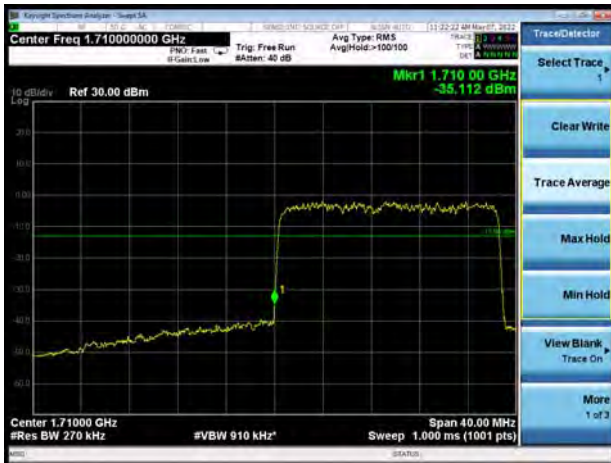

NR n66 256QAM 20MHzCH-High 100%RB

DC\_5A-n66A P1/2 BPSK 20MHzCH-Low 1RB

DC\_5A-n66A P1/2 BPSK 20MHzCH-High 1RB

DC\_5A-n66A P1/2 BPSK 20MHzCH-Low 100%RB

DC\_5A-n66A P1/2 BPSK 20MHzCH-High 100%RB

DC\_5A-n66A QPSK 20MHzCH-Low 1RB