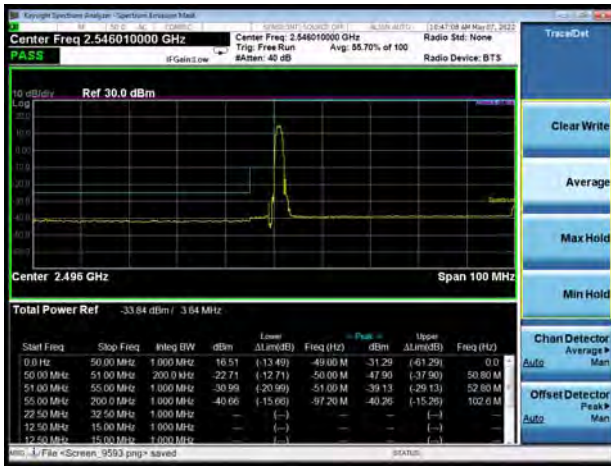

DC_28 A (subset 2)-n41A 64QAM 100MHz
CH-Low 1RB