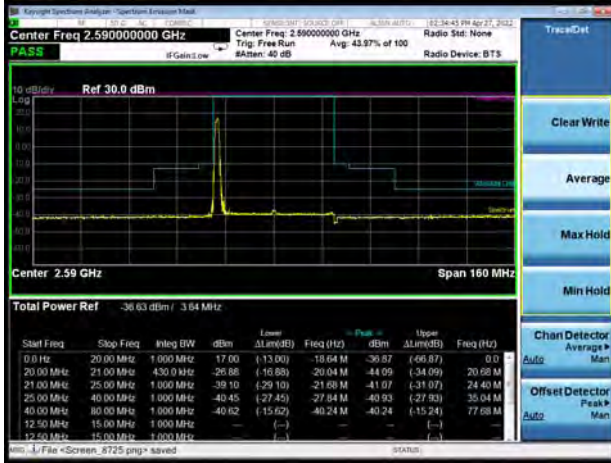

NR n38 QPSK 40MHz CH-Low 1RB

NR n38 QPSK 40MHz CH-High 1RB

NR n38 QPSK 40MHz CH-Low 100%RB

NR n38 QPSK 40MHz CH-High 100%RB

NR n38 16QAM 40MHz CH-Low 1RB

NR n38 16QAM 40MHz CH-High 1RB

NR n38 16QAM 40MHz CH-Low 100%RB