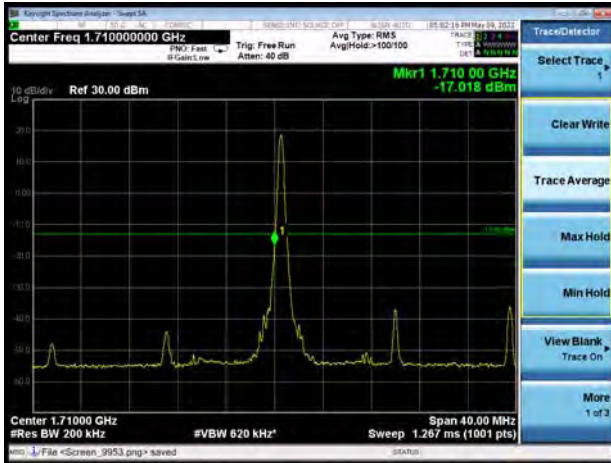

NR n66 64QAM 20MHzCH-Low 1RB