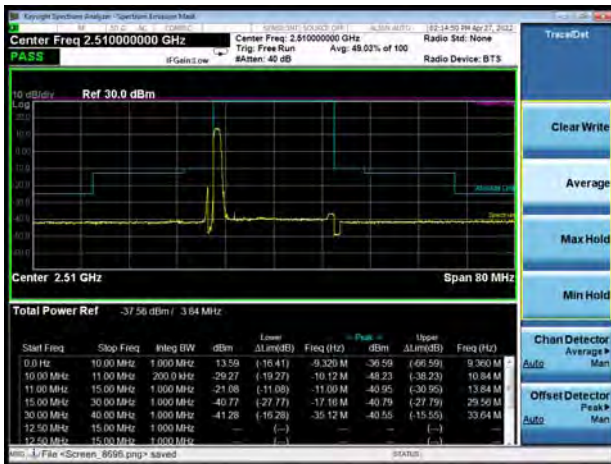

NR n7 16QAM 20MHz CH-High 100%RB

NR n7 64QAM 20MHz CH-Low 1RB

NR n7 64QAM 20MHz CH-High 1RB

NR n7 64QAM 20MHz CH-Low 100%RB

NR n7 64QAM 20MHz CH-High 100%RB

NR n7 256QAM 20MHz CH-Low 1RB

NR n7 256QAM 20MHz CH-High 1RB