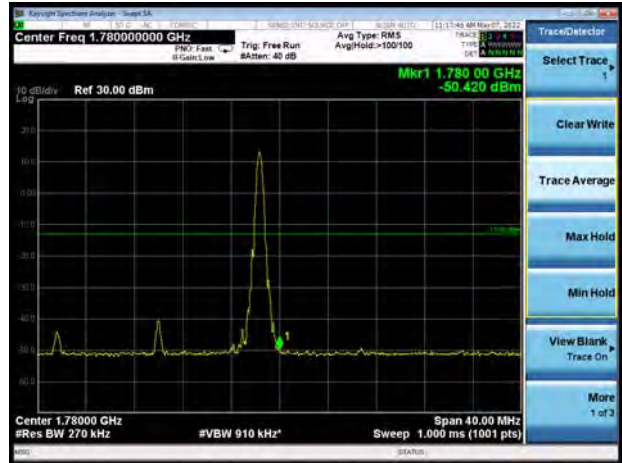

NR n66 256QAM 20MHzCH-High 100%RB

DC\_5A-n66A P1/2 BPSK 20MHzCH-Low 1RB

DC\_5A-n66A P1/2 BPSK 20MHzCH-High 1RB

DC\_5A-n66A P1/2 BPSK 20MHzCH-Low 100%RB

DC\_5A-n66A P1/2 BPSK 20MHzCH-High 100%RB

DC\_5A-n66A QPSK 20MHzCH-Low 1RB