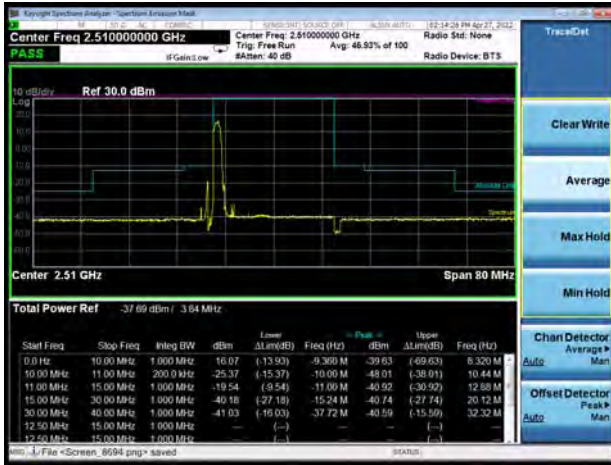

NR n7 QPSK 20MHz CH-Low 1RB

NR n7 QPSK 20MHz CH-High 1RB

NR n7 QPSK 20MHz CH-Low 100%RB

NR n7 QPSK 20MHz CH-High 100%RB

NR n7 16QAM 20MHz CH-Low 1RB

NR n7 16QAM 20MHz CH-High 1RB

NR n7 16QAM 20MHz CH-Low 100%RB