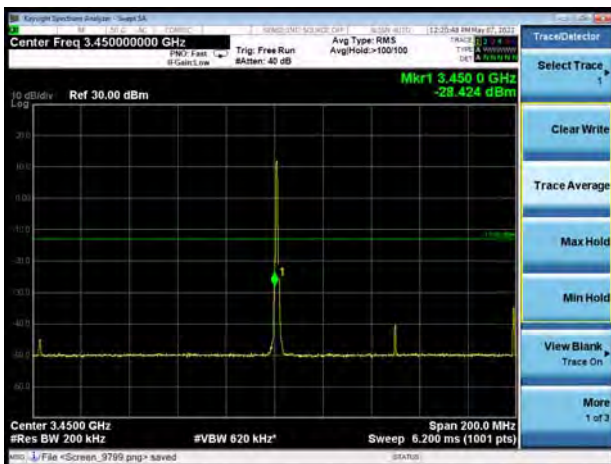

NR n77 subset 1 QPSK 100MHz CH-Low 1RB