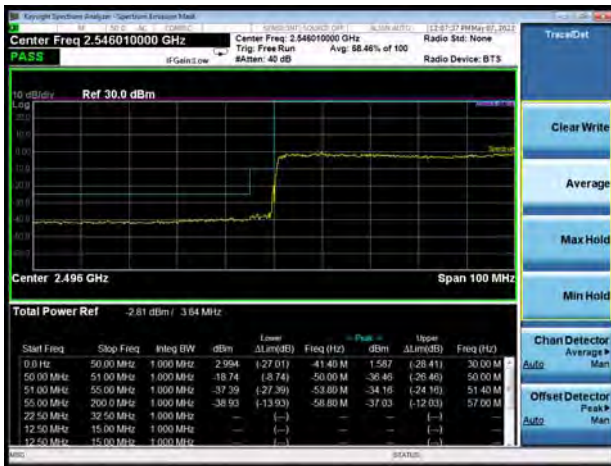

NR n38 256QAM 40MHz CH-Low 100%RB

NR n38 256QAM 40MHz CH-High 100%RB

NR n41 P1/2 BPSK 100MHz CH-Low 1RB

NR n41 P1/2 BPSK 100MHz CH-High 1RB

NR n41 P1/2 BPSK 100MHz CH-Low 100%RB

NR n41 P1/2 BPSK 100MHz CH-High 100%RB