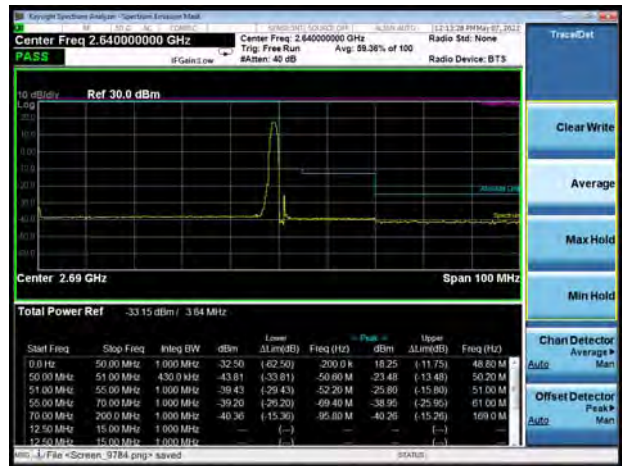

NR n41 QPSK 100MHz CH-Low 1RB

NR n41 QPSK 100MHz CH-High 1RB

NR n41 QPSK 100MHz CH-Low 100%RB

NR n41 QPSK 100MHz CH-High 100%RB

NR n41 16QAM 100MHz CH-Low 1RB

NR n41 16QAM 100MHz CH-High 1RB

NR n41 16QAM 100MHz CH-Low 100%RB