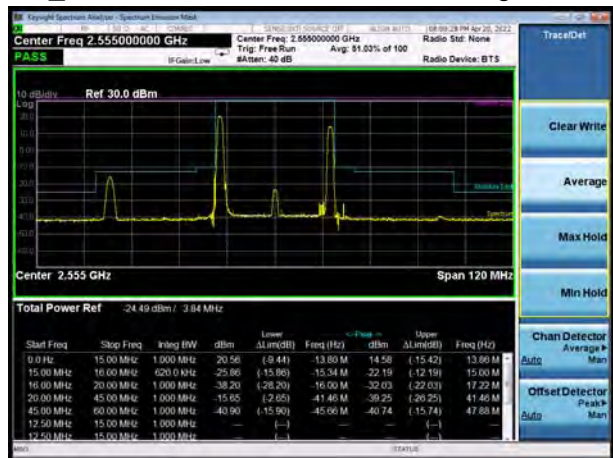

LTE Band 66 64QAM 15MHz CH-Low, 100%RB

LTE Band 66 64QAM 15MHz CH-High, 100%RB

LTE Band 66 64QAM 20MHz CH-Low, 1 RB

LTE Band 66 64QAM 20MHz CH-High, 1 RB

LTE Band 66 64QAM 20MHz CH-Low, 100%RB

LTE Band 66 64QAM 20MHz CH-High, 100%RB

CA\_7C QPSK 20MHz+10MHz CH-Low, 100%RB

CA\_7C QPSK 20MHz+10MHz CH- High, 100%RB

CA\_7C 16QAM 20MHz+10MHz CH-Low, 100%RB

CA\_7C 16QAM 20MHz+10MHz CH- High, 100%RB

CA\_7C 64QAM 20MHz+10MHz CH-Low, RB 1

CA\_7C 64QAM 20MHz+10MHz CH- High, RB 1

CA\_7C 64QAM 20MHz+10MHz CH-Low, 100%RB

CA\_7C 64QAM 20MHz+10MHz CH- High, 100%RB

CA\_7C QPSK 20MHz+20MHz CH-Low, RB 1

CA\_7C QPSK 20MHz+20MHz CH- High, RB 1

CA\_7C QPSK 20MHz+20MHz CH-Low, 100%RB

CA\_7C QPSK 20MHz+20MHz CH- High, 100%RB