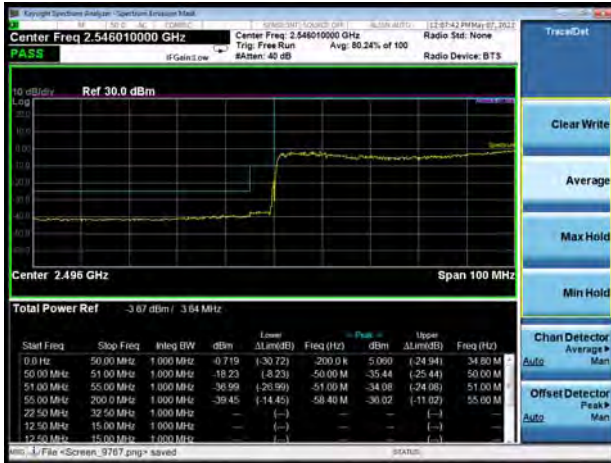

NR n41 QPSK 100MHz CH-Low 1RB

NR n41 QPSK 100MHz CH-High 1RB

NR n41 QPSK 100MHz CH-Low 100%RB

NR n41 QPSK 100MHz CH-High 100%RB

NR n41 16QAM 100MHz CH-Low 1RB

NR n41 16QAM 100MHz CH-High 1RB

NR n41 16QAM 100MHz CH-Low 100%RB