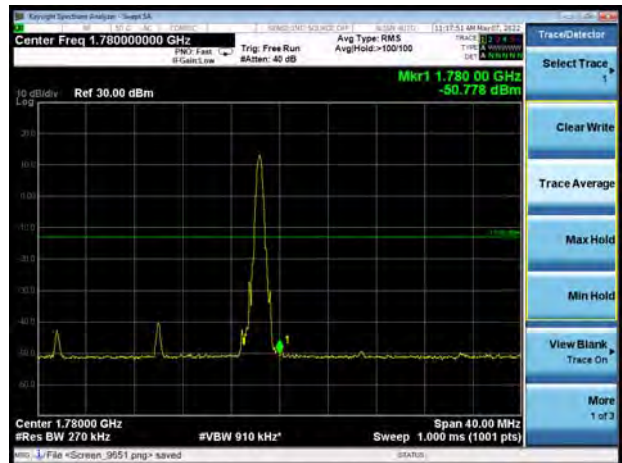

DC_5A-n66A QPSK 20MHzCH-High 1RB