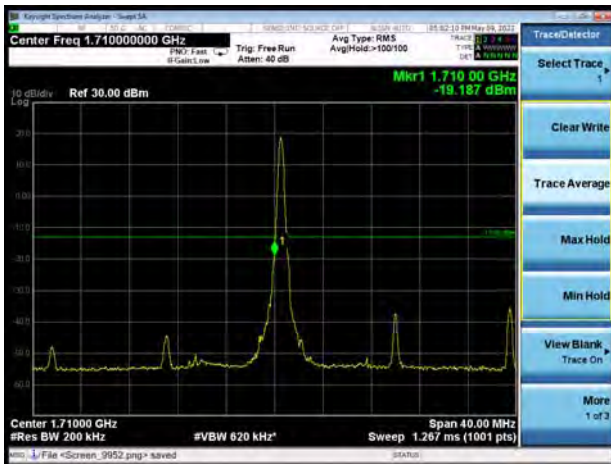

NR n66 QPSK 20MHzCH-High 1RB

NR n66 QPSK 20MHzCH-Low 100%RB

NR n66 QPSK 20MHzCH-High 100%RB

NR n66 16QAM 20MHzCH-Low 1RB

NR n66 16QAM 20MHzCH-High 1RB

NR n66 16QAM 20MHzCH-Low 100%RB

NR n66 16QAM 20MHzCH-High 100%RB