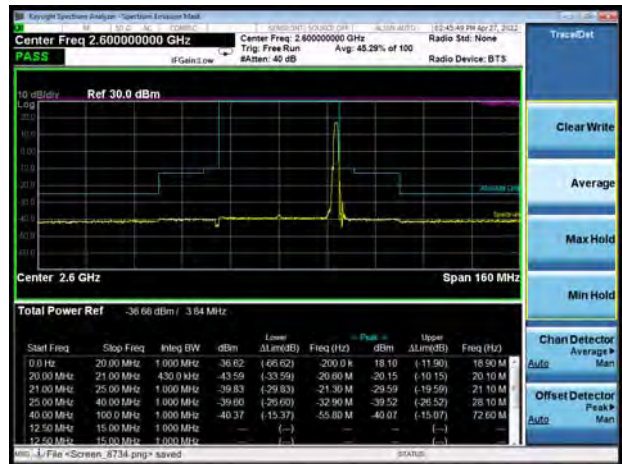

NR n38 QPSK 40MHz CH-Low 1RB

NR n38 QPSK 40MHz CH-High 1RB