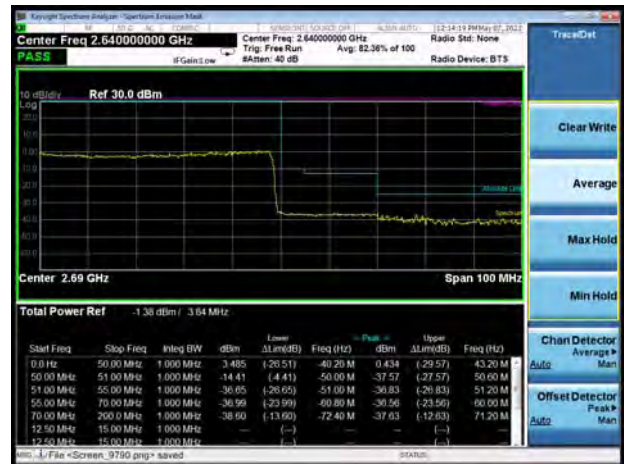

NR n41 16QAM 100MHz CH-High 100%RB

NR n41 64QAM 100MHz CH-Low 1RB

NR n41 64QAM 100MHz CH-High 1RB

NR n41 64QAM 100MHz CH-Low 100%RB

NR n41 64QAM 100MHz CH-High 100%RB

NR n41 256QAM 100MHz CH-Low 1RB

NR n41 256QAM 100MHz CH-High 1RB