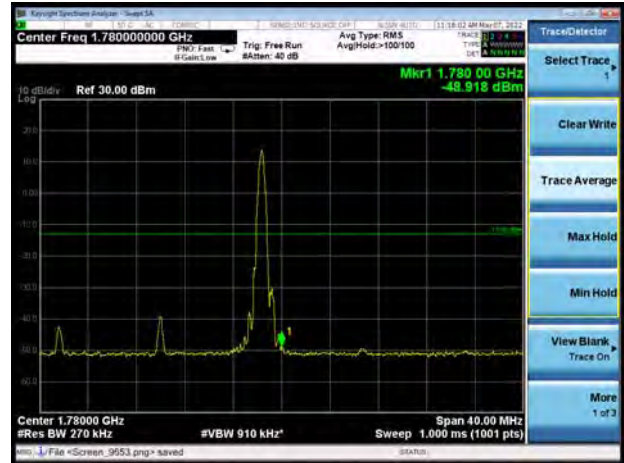

DC\_5A-n66A 16QAM 20MHzCH-High 100%RB

DC\_5A-n66A 64QAM 20MHzCH-Low 1RB

DC\_5A-n66A 64QAM 20MHzCH-High 1RB

DC\_5A-n66A 64QAM 20MHzCH-Low 100%RB

DC\_5A-n66A 64QAM 20MHzCH-High 100%RB

DC\_5A-n66A 256QAM 20MHzCH-Low 1RB