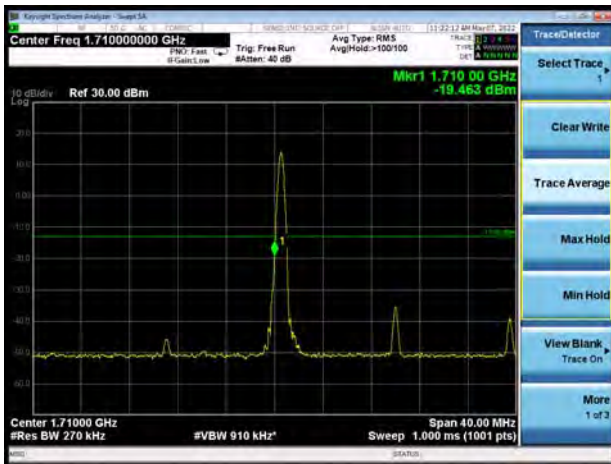

DC\_5A-n66A 16QAM 20MHzCH-High 100%RB

DC\_5A-n66A 64QAM 20MHzCH-Low 1RB

DC\_5A-n66A 64QAM 20MHzCH-High 1RB

DC\_5A-n66A 64QAM 20MHzCH-Low 100%RB

DC\_5A-n66A 64QAM 20MHzCH-High 100%RB

DC\_5A-n66A 256QAM 20MHzCH-Low 1RB