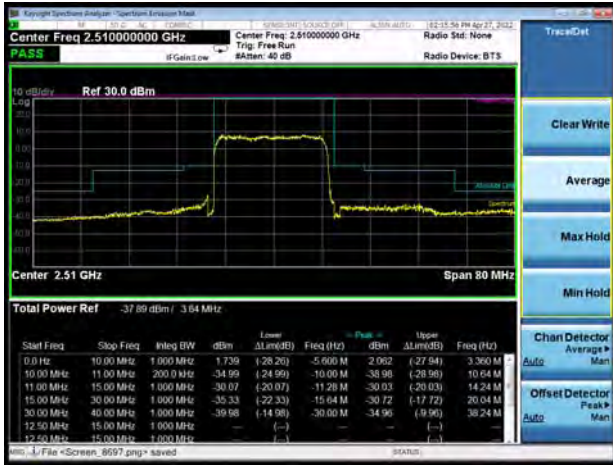

CA\_41C 64QAM 20MHz+20MHz CH-Low, 100%RB

CA\_41C 64QAM 20MHz+20MHz CH- High, 100%RB

NR n7 P1/2 BPSK 20MHz CH-Low 1RB

NR n7 P1/2 BPSK 20MHz CH-High 1RB

NR n7 P1/2 BPSK 20MHz CH-Low 100%RB

NR n7 P1/2 BPSK 20MHz CH-High 100%RB