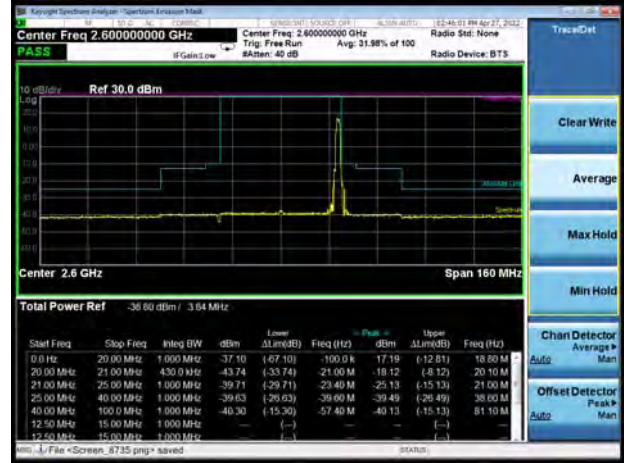

NR n38 QPSK 40MHz CH-Low 1RB

NR n38 QPSK 40MHz CH-High 1RB

NR n38 QPSK 40MHz CH-Low 100%RB

NR n38 QPSK 40MHz CH-High 100%RB

NR n38 16QAM 40MHz CH-Low 1RB

NR n38 16QAM 40MHz CH-High 1RB

NR n38 16QAM 40MHz CH-Low 100%RB