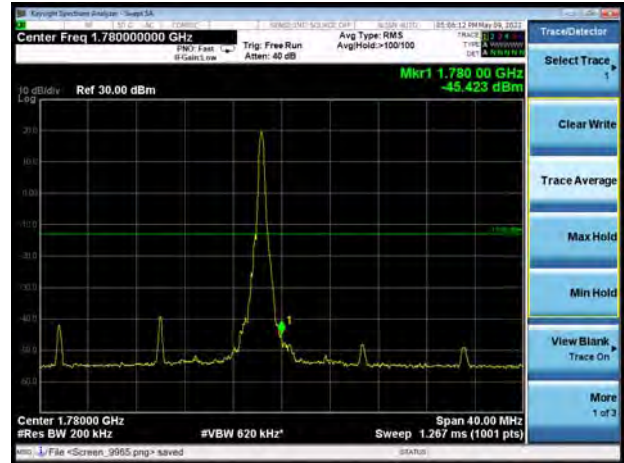

DC\_28 A (subset 2)-n41A 256QAM 100MHz  
CH-High 100%RB

NR n66 P1/2 BPSK 20MHzCH-Low 1RB

NR n66 P1/2 BPSK 20MHzCH-High 1RB

NR n66 P1/2 BPSK 20MHzCH-Low 100%RB

NR n66 P1/2 BPSK 20MHzCH-High 100%RB

NR n66 QPSK 20MHzCH-Low 1RB