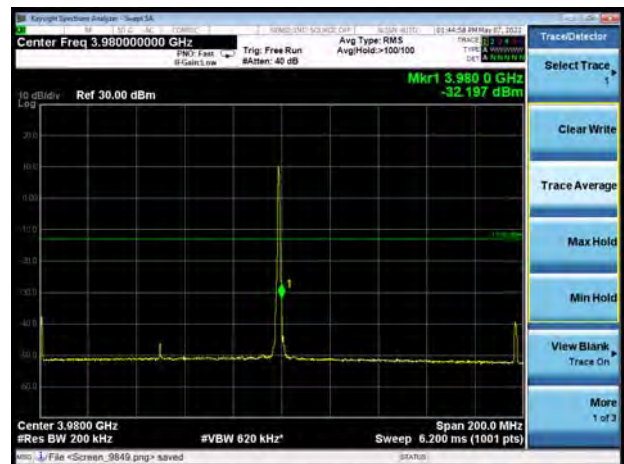

NR n77 subset 2 QPSK 100MHz CH-High 1RB