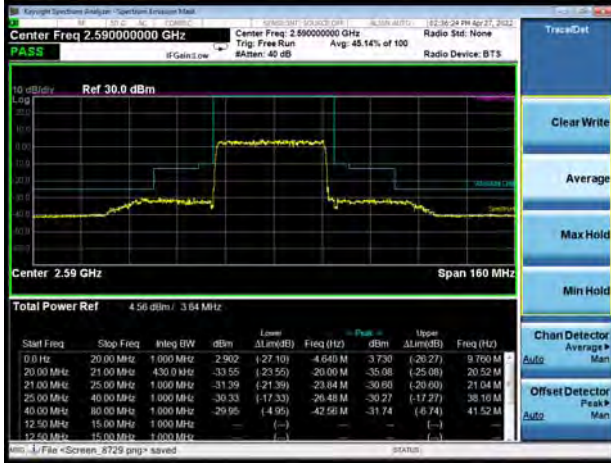

NR n38 QPSK 40MHz CH-Low 100%RB