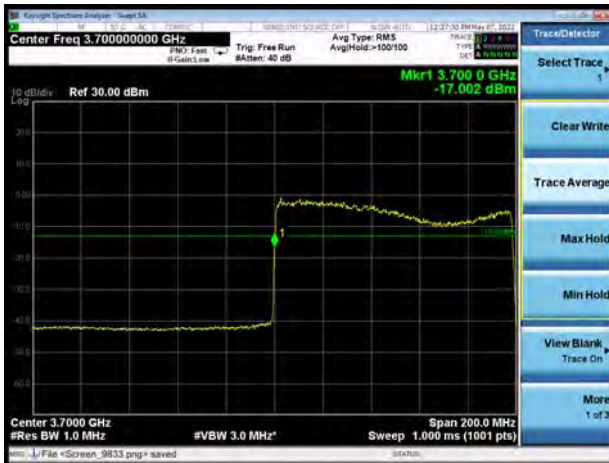

NR n77 subset 2 64QAM 100MHz CH-Low 100%RB