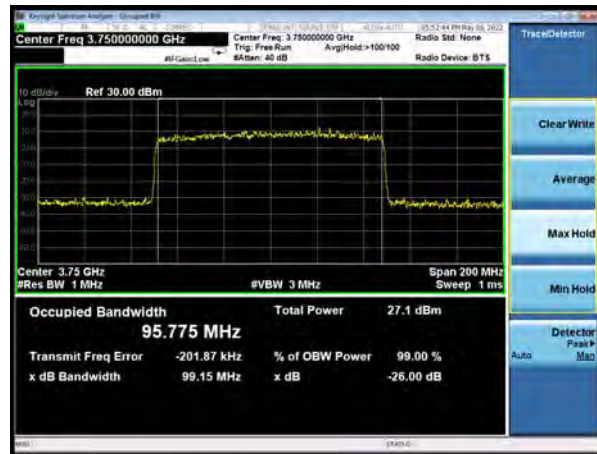

DC_2A-n77(subset 2) AQPSK 100%RB
100MHz CH-Low