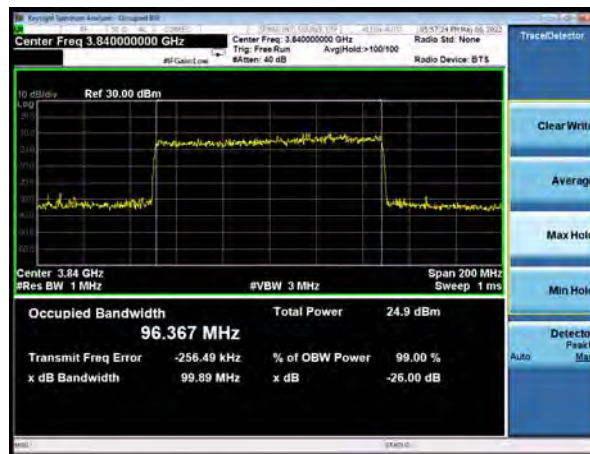

DC_2A-n77(subset 2)A 256QAM 100%RB
100MHz CH-Middle