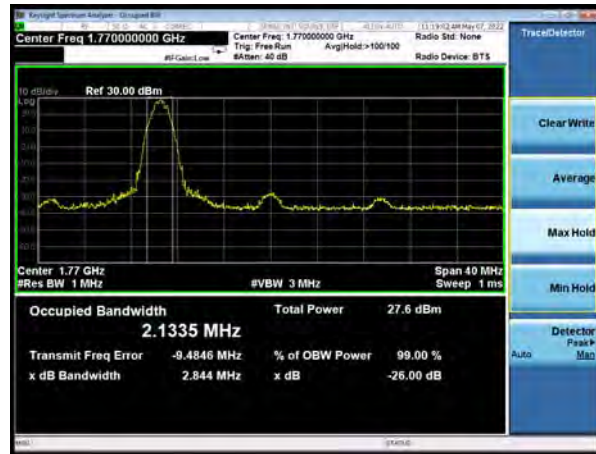

DC\_5A-n66A16QAM 1RB 20MHz CH-Low

DC\_5A-n66A64QAM 1RB 20MHz CH-Low

DC\_5A-n66A16QAM 1RB 20MHz CH-Middle

DC\_5A-n66A64QAM 1RB 20MHz CH-Middle

DC\_5A-n66A16QAM 1RB 20MHz CH-High

DC\_5A-n66A64QAM 1RB 20MHz CH-High