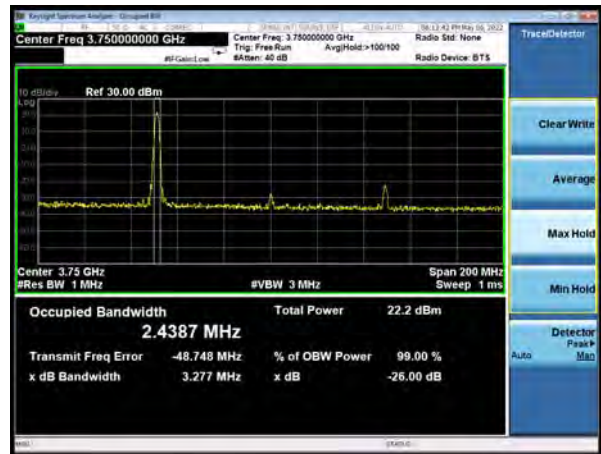

DC\_2A-n77(subset 2)A 256QAM 100%RB  
100MHz CH-Middle

DC\_2A-n77(subset 2)A 256QAM 100%RB  
100MHz CH-High

DC\_2A-n77(subset 2)A P1/2 BPSK 1RB  
100MHz CH-Low

DC\_2A-n77(subset 2)A QPSK 1RB 100MHz  
CH-Low