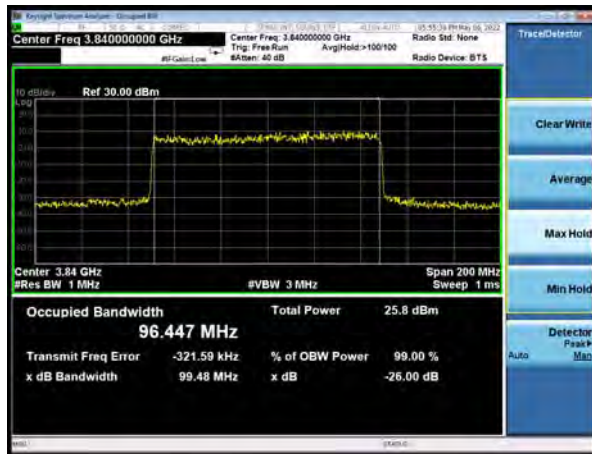

DC_2A-n77(subset 2)A P1/2 BPSK 100%RB
100MHz CH-Middle