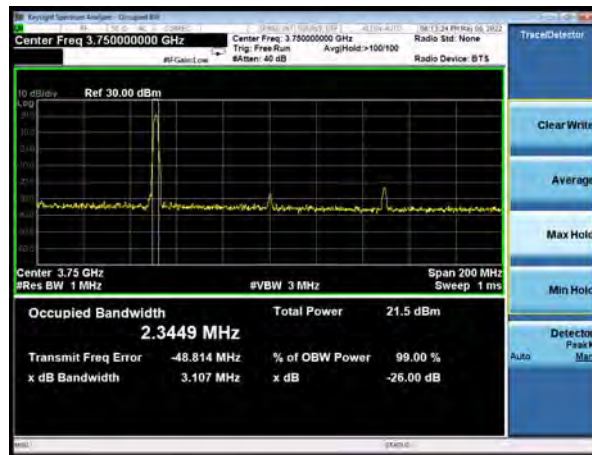

DC_2A-n77(subset 2)A 256QAM 1RB 100MHz
CH-Low