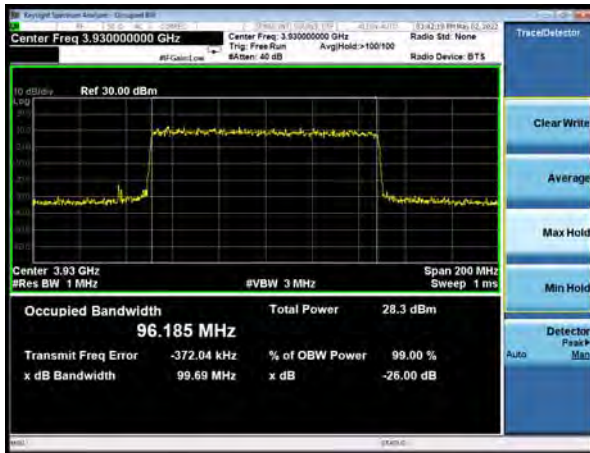

NR n77 subset 2AP1/2 BPSK 100%RB
100MHz CH-High