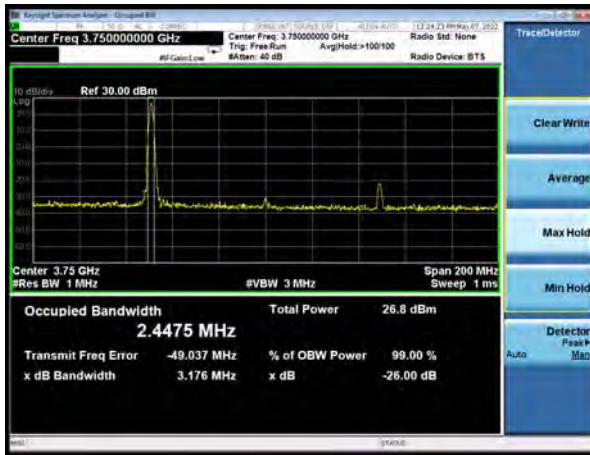

NR n77 subset 2AP1/2 BPSK 1RB 100MHz  
CH-High

NR n77 subset 2AQPSK 1RB 100MHz  
CH-High

NR n77 subset 2A16QAM 1RB 100MHz  
CH-Low

NR n77 subset 2A64QAM 1RB 100MHz  
CH-Low

NR n77 subset 2A16QAM 1RB 100MHz  
CH-Middle