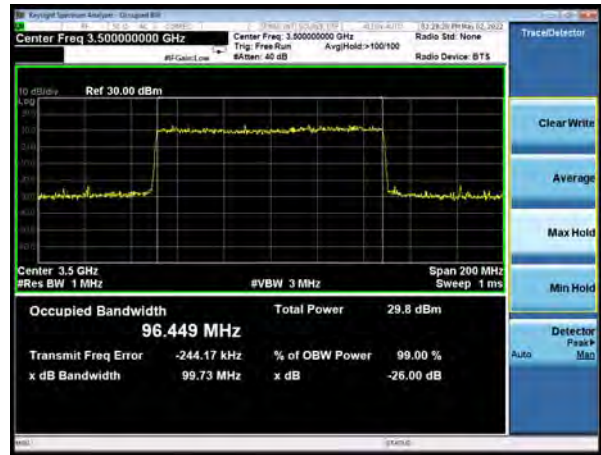

### DC\_5A-n66A256QAM 1RB 20MHz CH-High

NR n77 subset 1AP1/2 BPSK 100%RB  
100MHz CH-Middle

NR n77 subset 1AQPSK 100%RB 100MHz  
CH-Middle

NR n77 subset 1A16QAM 100%RB 100MHz  
CH-Middle

NR n77 subset 1A64QAM 100%RB 100MHz  
CH-Middle