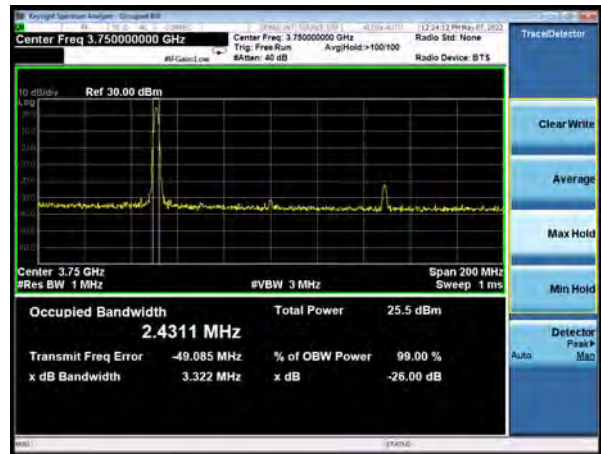

NR n77 subset 2A256QAM 100%RB 100MHz  
CH-High

NR n77 subset 2AP1/2 BPSK 1RB 100MHz  
CH-Low

NR n77 subset 2AQPSK 1RB 100MHz  
CH-Low

NR n77 subset 2AP1/2 BPSK 1RB 100MHz  
CH-Middle

NR n77 subset 2AQPSK 1RB 100MHz  
CH-Middle