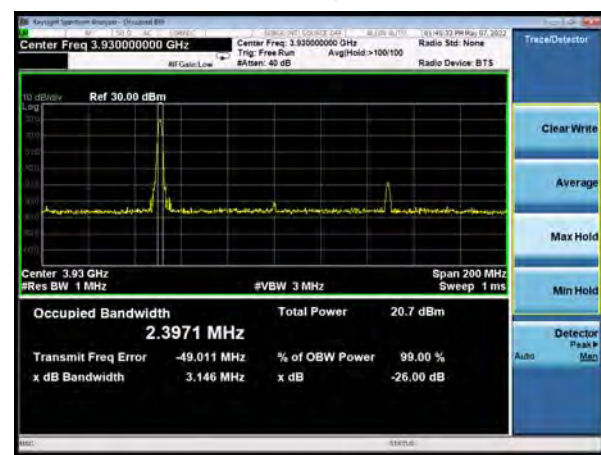

NR n77 subset 2AQPSK 1RB 100MHz
CH-High