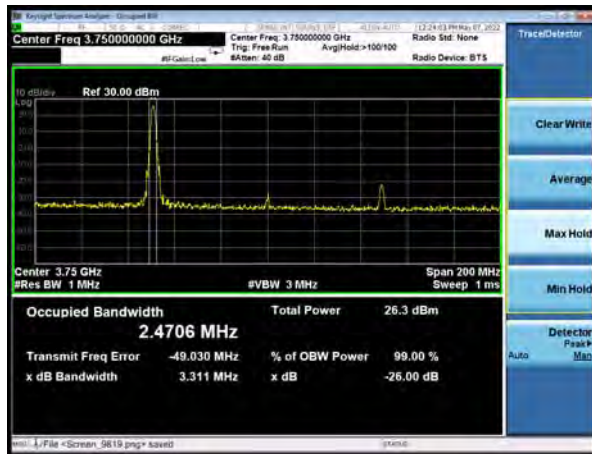

NR n77 subset 2AP1/2 BPSK 1RB 100MHz
CH-Low