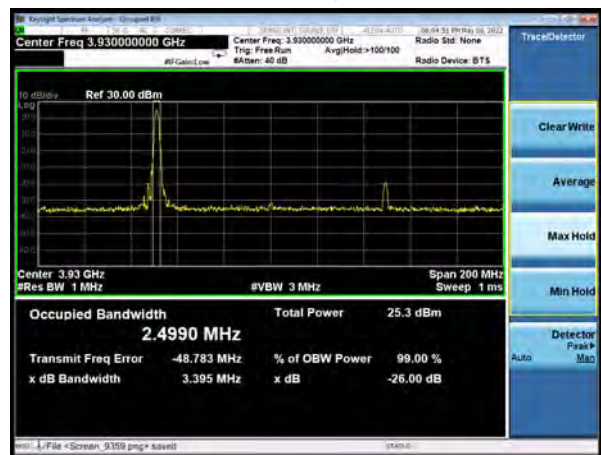

DC\_2A-n77(subset 2)A P1/2 BPSK 1RB  
100MHz CH-Middle

DC\_2A-n77(subset 2)A QPSK 1RB 100MHz  
CH-Middle

DC\_2A-n77(subset 2)A P1/2 BPSK 1RB  
100MHz CH-High

DC\_2A-n77(subset 2)A QPSK 1RB 100MHz  
CH-High