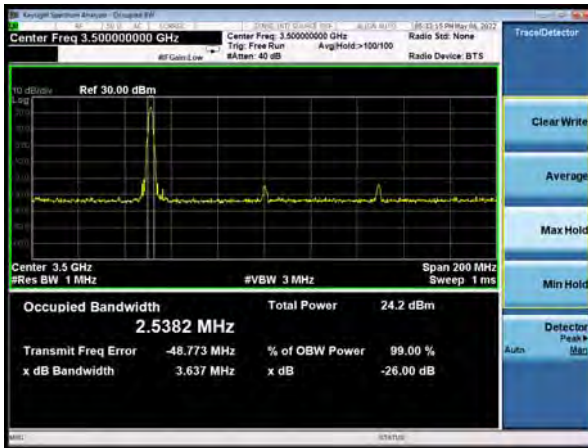

DC_2A-n77(subset 1)A P1/2 BPSK 1RB
100MHz CH-Middle