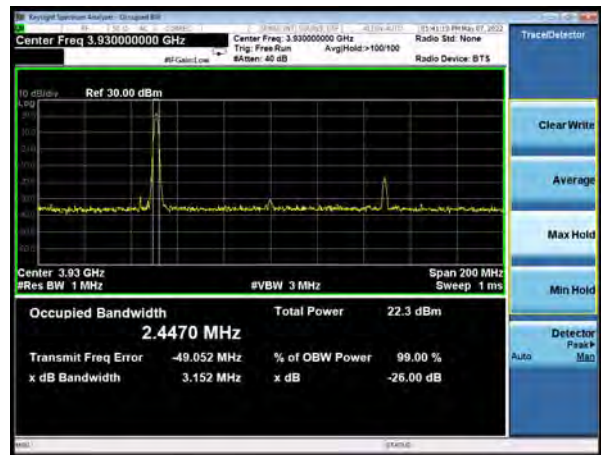

NR n77 subset 2A64QAM 1RB 100MHz
CH-High