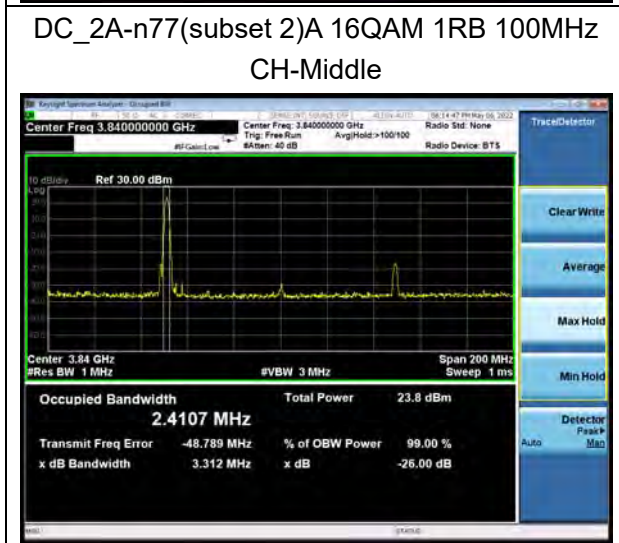

DC\_2A-n77(subset 2)A P1/2 BPSK 1RB  
100MHz CH-Middle

DC\_2A-n77(subset 2)A QPSK 1RB 100MHz  
CH-Middle

DC\_2A-n77(subset 2)A P1/2 BPSK 1RB  
100MHz CH-High

DC\_2A-n77(subset 2)A QPSK 1RB 100MHz  
CH-High