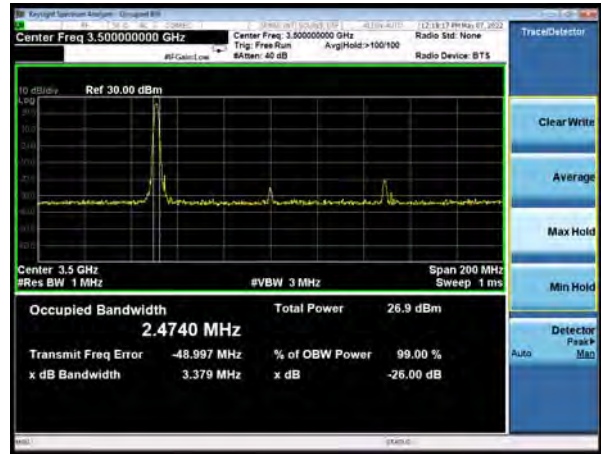

NR n77 subset 1AQPSK 1RB 100MHz CH-Middle