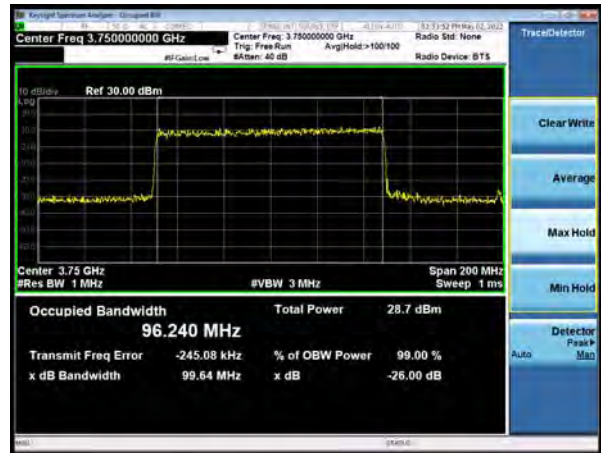

NR n77 subset 2AP1/2 BPSK 100%RB  
100MHz CH-High

NR n77 subset 2AQPSK 100%RB 100MHz  
CH-High

NR n77 subset 2A16QAM 100%RB 100MHz  
CH-Low

NR n77 subset 2A64QAM 100%RB 100MHz  
CH-Low

NR n77 subset 2A16QAM 100%RB 100MHz  
CH-Middle