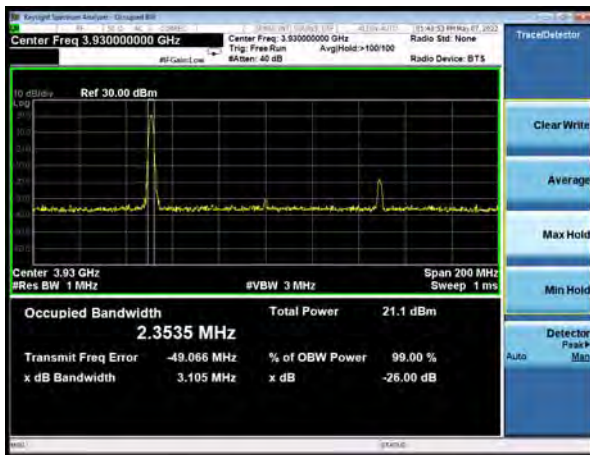

NR n77 subset 2A16QAM 1RB 100MHz
CH-High