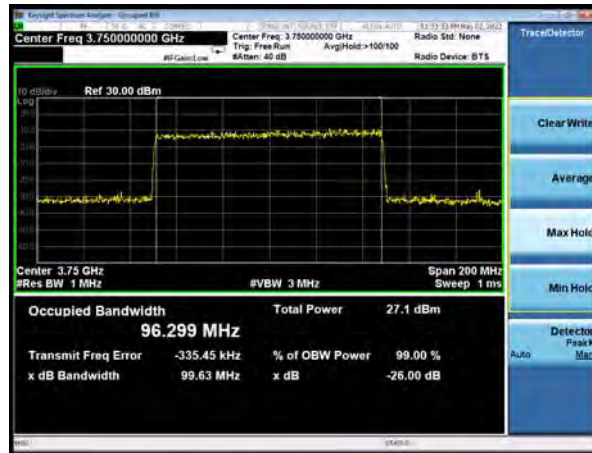

NR n77 subset 2A64QAM 100%RB 100MHz  
CH-Middle

NR n77 subset 2A16QAM 100%RB 100MHz  
CH-High

NR n77 subset 2A64QAM 100%RB 100MHz  
CH-High

NR n77 subset 2A256QAM 100%RB 100MHz  
CH-Low

NR n77 subset 2A256QAM 100%RB 100MHz  
CH-Middle