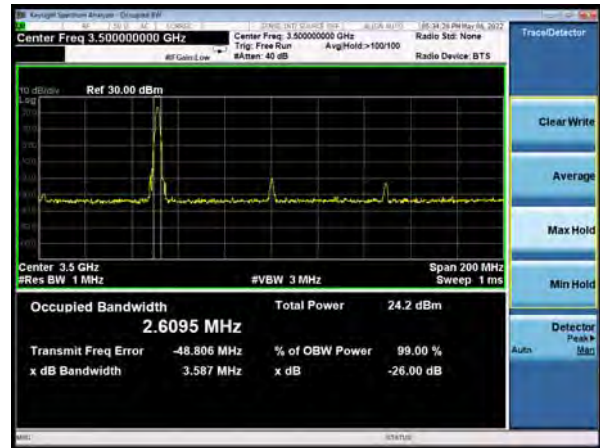

DC_2A-n77(subset 1)A 64QAM 1RB 100MHz
CH-Middle