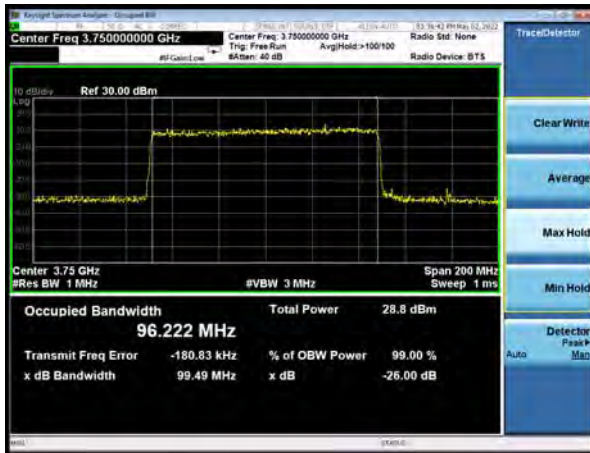

NR n77 subset 2AP1/2 BPSK 100%RB
100MHz CH-Low