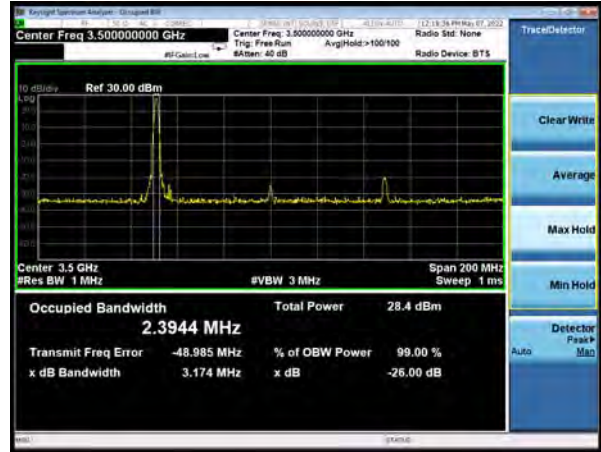

NR n77 subset 1A64QAM 1RB 100MHz CH-Middle