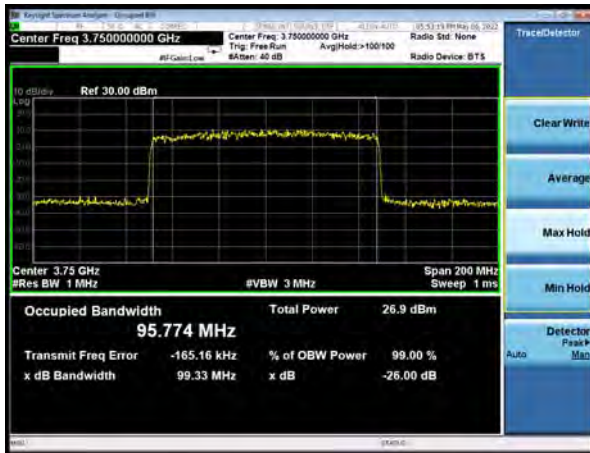

DC_2A-n77(subset 2)A 16QAM 100%RB
100MHz CH-Low