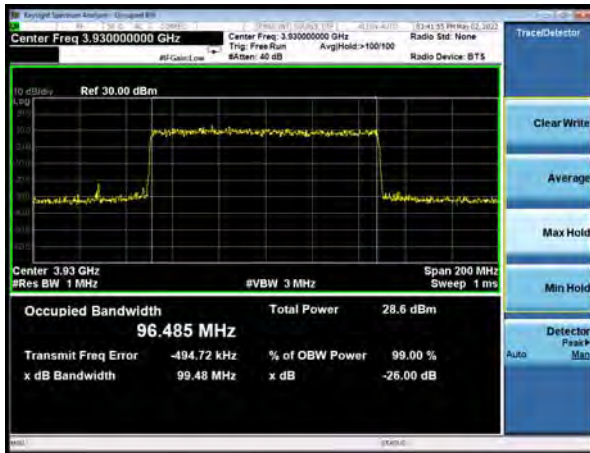

NR n77 subset 2A16QAM 100%RB 100MHz
CH-High