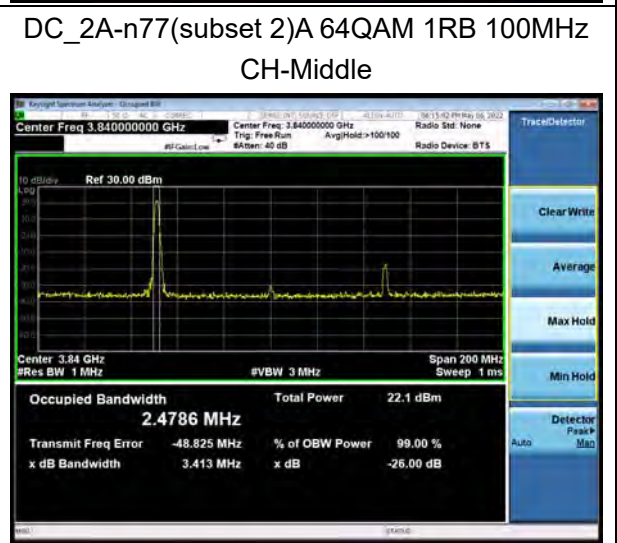

DC\_2A-n77(subset 2)A P1/2 BPSK 1RB  
100MHz CH-Middle

DC\_2A-n77(subset 2)A QPSK 1RB 100MHz  
CH-Middle

DC\_2A-n77(subset 2)A P1/2 BPSK 1RB  
100MHz CH-High

DC\_2A-n77(subset 2)A QPSK 1RB 100MHz  
CH-High