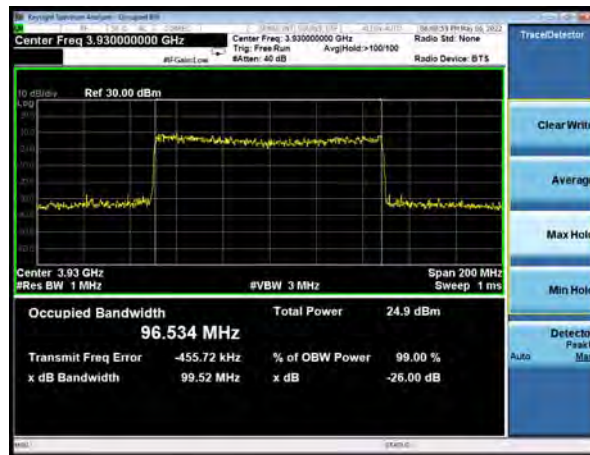

DC_2A-n77(subset 2)A QPSK 1RB 100MHz
CH-Low

DC_2A-n77(subset 2)A 256QAM 100%RB
100MHz CH-High