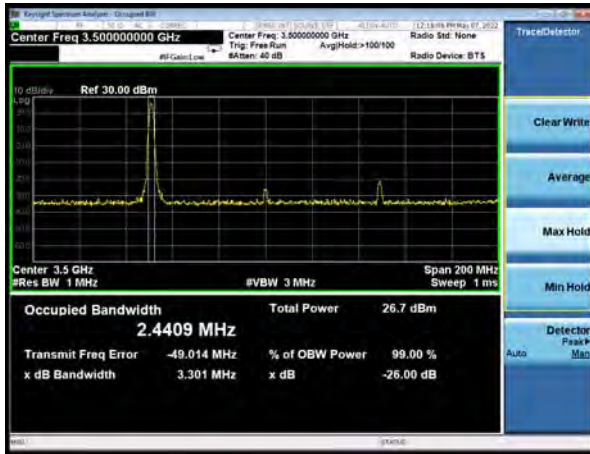

NR n77 subset 1AP1/2 BPSK 1RB 100MHz CH-Middle