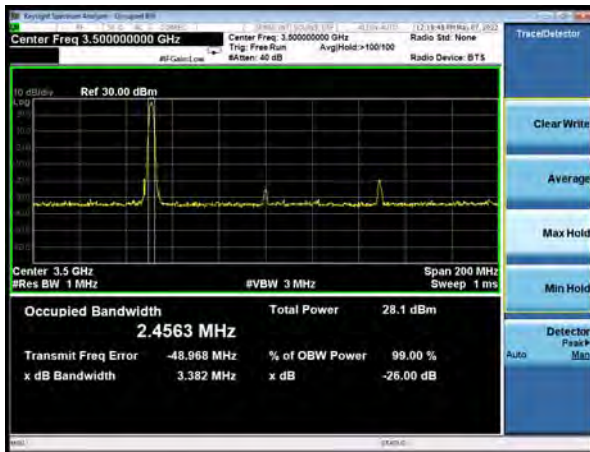

NR n77 subset 1A 256QAM 1RB 100MHz CH-Middle