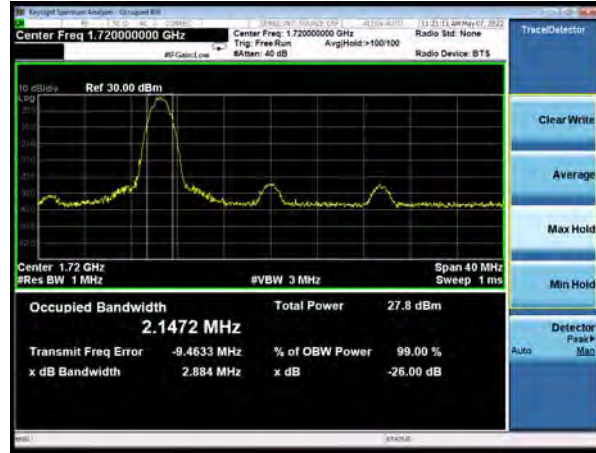

DC\_5A-n66A16QAM 1RB 20MHz CH-Low

DC\_5A-n66A64QAM 1RB 20MHz CH-Low

DC\_5A-n66A16QAM 1RB 20MHz CH-Middle

DC\_5A-n66A64QAM 1RB 20MHz CH-Middle

DC\_5A-n66A16QAM 1RB 20MHz CH-High

DC\_5A-n66A64QAM 1RB 20MHz CH-High