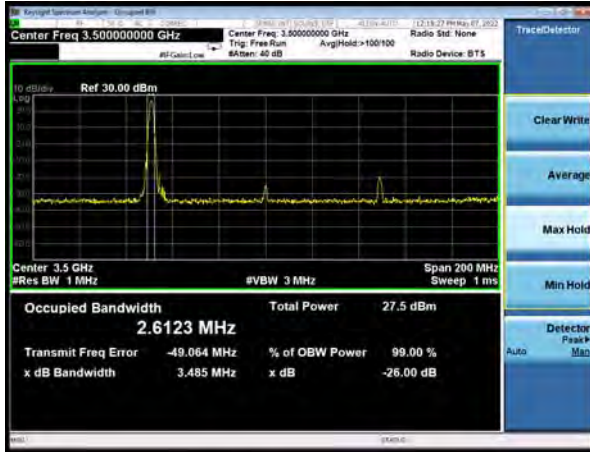

NR n77 subset 1A16QAM 1RB 100MHz CH-Middle