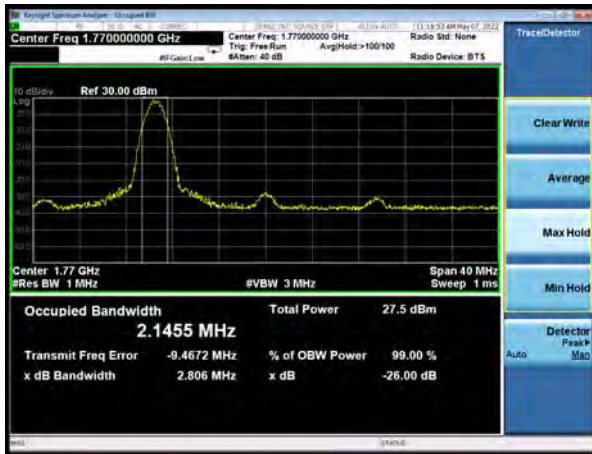

DC\_5A-n66A16QAM 1RB 20MHz CH-Low

DC\_5A-n66A64QAM 1RB 20MHz CH-Low

DC\_5A-n66A16QAM 1RB 20MHz CH-Middle

DC\_5A-n66A64QAM 1RB 20MHz CH-Middle

DC\_5A-n66A16QAM 1RB 20MHz CH-High

DC\_5A-n66A64QAM 1RB 20MHz CH-High