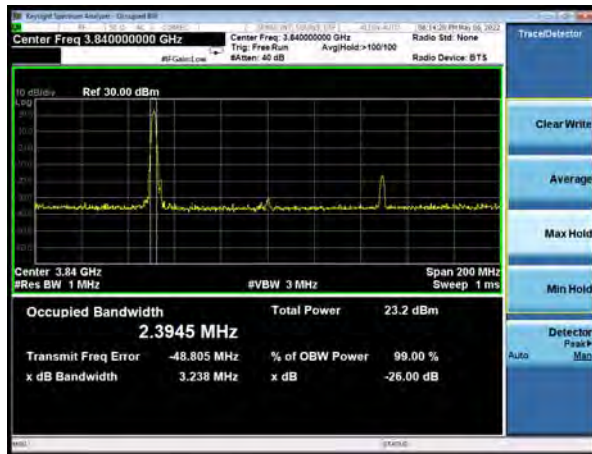

DC_2A-n77(subset 2)A P1/2 BPSK 1RB
100MHz CH-High