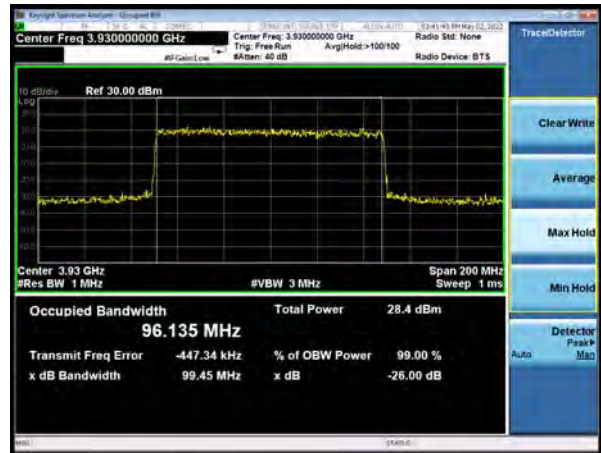

NR n77 subset 2A64QAM 100%RB 100MHz
CH-High