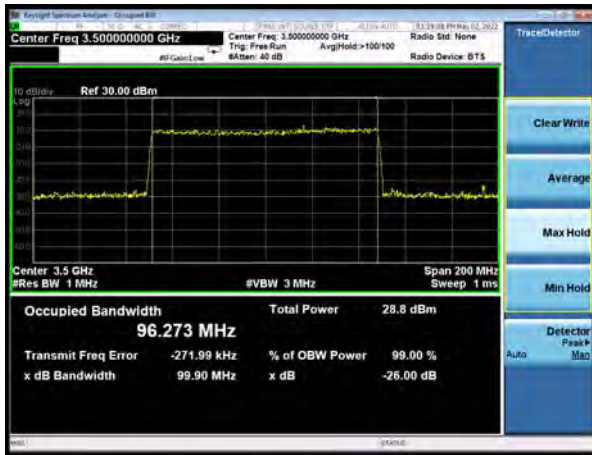

NR n77 subset 1A256QAM 100%RB 100MHz
CH-Middle