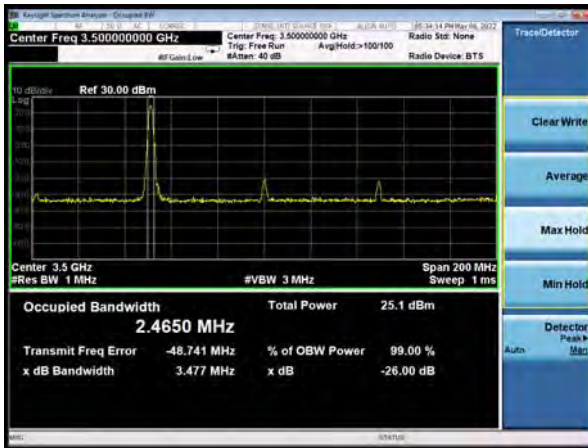

DC_2A-n77(subset 1)A 16QAM 1RB 100MHz
CH-Middle