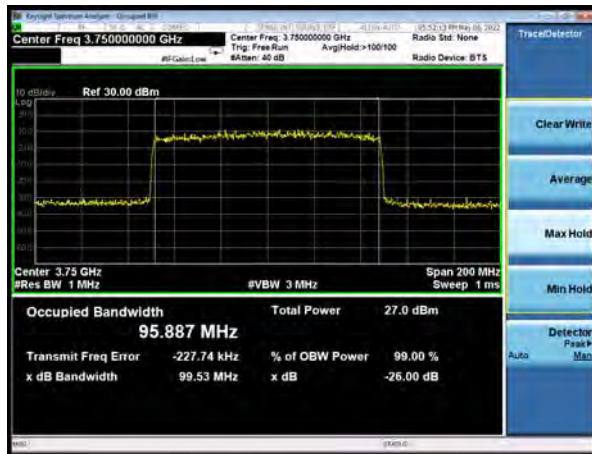

DC\_2A-n77(subset 1)A 16QAM 1RB 100MHz  
CH-Middle

DC\_2A-n77(subset 1)A 64QAM 1RB 100MHz  
CH-Middle

DC\_2A-n77(subset 1)A 256QAM 1RB 100MHz  
CH-Middle

DC\_2A-n77(subset 2)A P1/2 BPSK 100%RB  
100MHz CH-Low