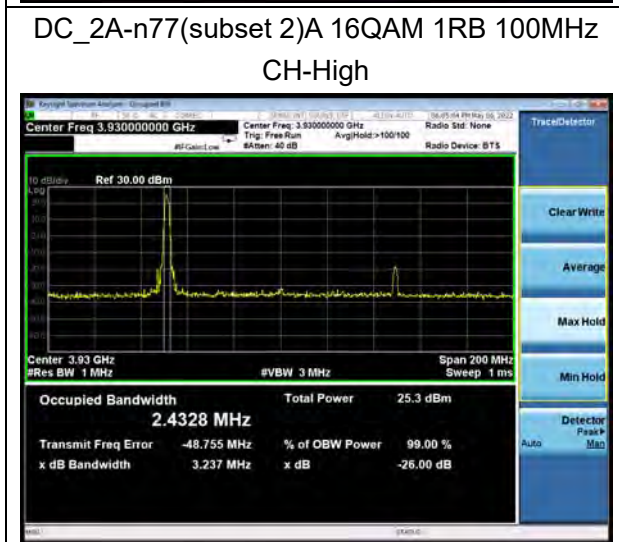

DC\_2A-n77(subset 2)A P1/2 BPSK 1RB  
100MHz CH-Middle

DC\_2A-n77(subset 2)A QPSK 1RB 100MHz  
CH-Middle

DC\_2A-n77(subset 2)A P1/2 BPSK 1RB  
100MHz CH-High

DC\_2A-n77(subset 2)A QPSK 1RB 100MHz  
CH-High