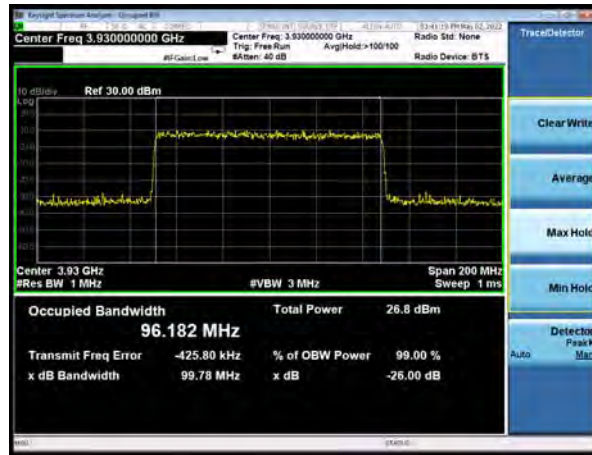

NR n77 subset 2A256QAM 100%RB 100MHz
CH-High