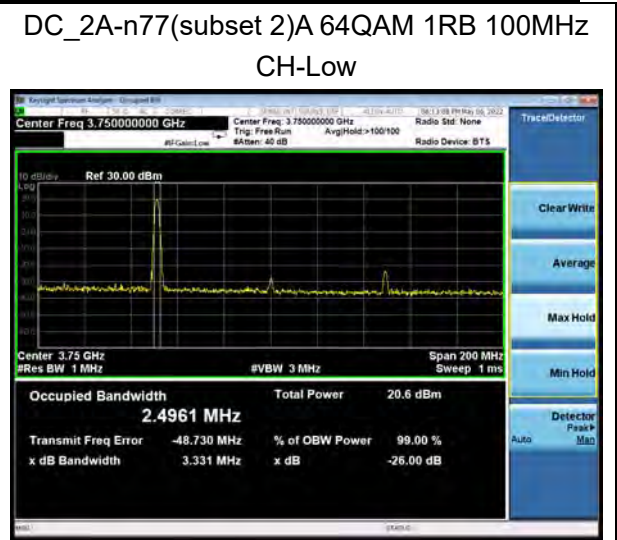

DC\_2A-n77(subset 2)A P1/2 BPSK 1RB  
100MHz CH-Middle

DC\_2A-n77(subset 2)A QPSK 1RB 100MHz  
CH-Middle

DC\_2A-n77(subset 2)A P1/2 BPSK 1RB  
100MHz CH-High

DC\_2A-n77(subset 2)A QPSK 1RB 100MHz  
CH-High