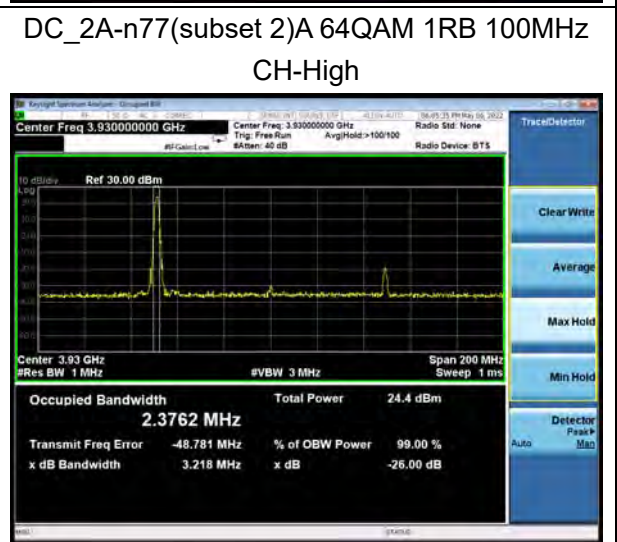

DC\_2A-n77(subset 2)A P1/2 BPSK 1RB  
100MHz CH-Middle

DC\_2A-n77(subset 2)A QPSK 1RB 100MHz  
CH-Middle

DC\_2A-n77(subset 2)A P1/2 BPSK 1RB  
100MHz CH-High

DC\_2A-n77(subset 2)A QPSK 1RB 100MHz  
CH-High