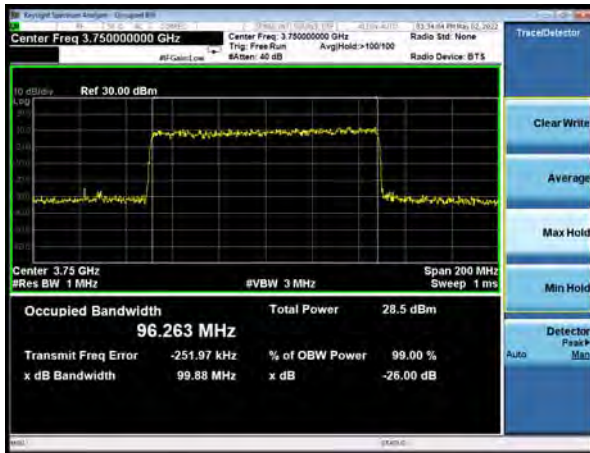

NR n77 subset 2AP1/2 BPSK 100%RB  
100MHz CH-High

NR n77 subset 2AQPSK 100%RB 100MHz  
CH-High

NR n77 subset 2A16QAM 100%RB 100MHz  
CH-Low

NR n77 subset 2A64QAM 100%RB 100MHz  
CH-Low

NR n77 subset 2A16QAM 100%RB 100MHz  
CH-Middle