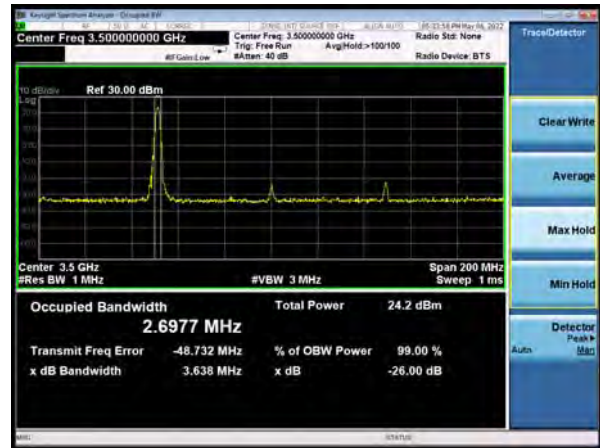

DC\_2A-n77(subset 1)A 64QAM 100%RB  
100MHz CH-Middle

DC\_2A-n77(subset 1)A 256QAM 100%RB  
100MHz CH-Middle

DC\_2A-n77(subset 1)A P1/2 BPSK 1RB  
100MHz CH-Middle

DC\_2A-n77(subset 1)A QPSK 1RB 100MHz  
CH-Middle