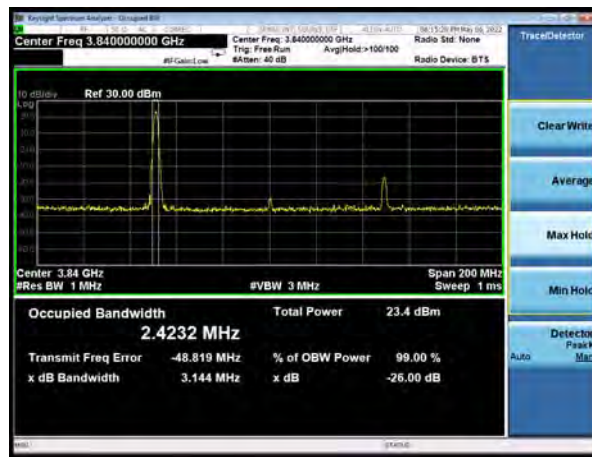

DC_2A-n77(subset 2)A 256QAM 1RB 100MHz
CH-Middle