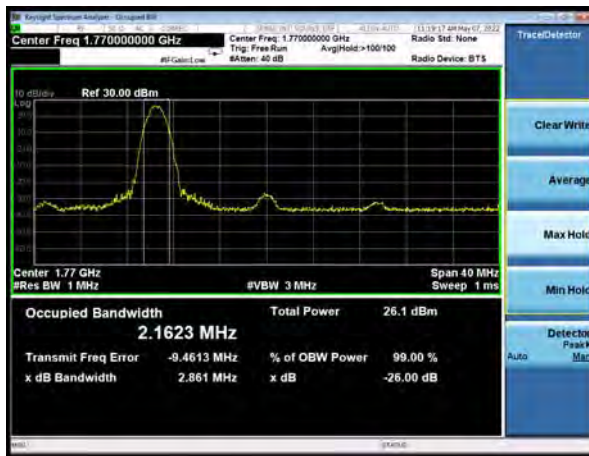

DC_5A-n66A256QAM 1RB 20MHz CH-High