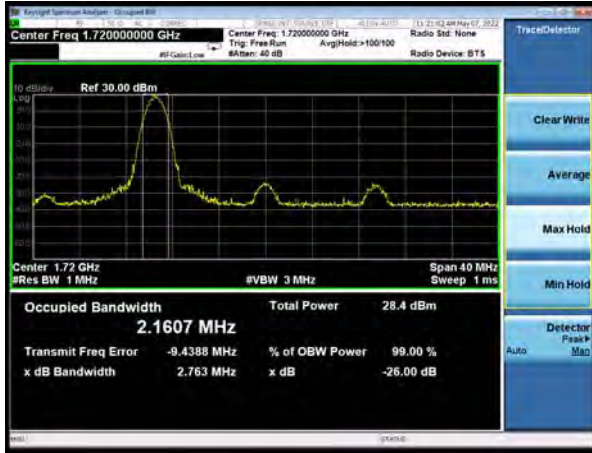

DC\_5A-n66A16QAM 1RB 20MHz CH-Low

DC\_5A-n66A64QAM 1RB 20MHz CH-Low

DC\_5A-n66A16QAM 1RB 20MHz CH-Middle

DC\_5A-n66A64QAM 1RB 20MHz CH-Middle

DC\_5A-n66A16QAM 1RB 20MHz CH-High

DC\_5A-n66A64QAM 1RB 20MHz CH-High