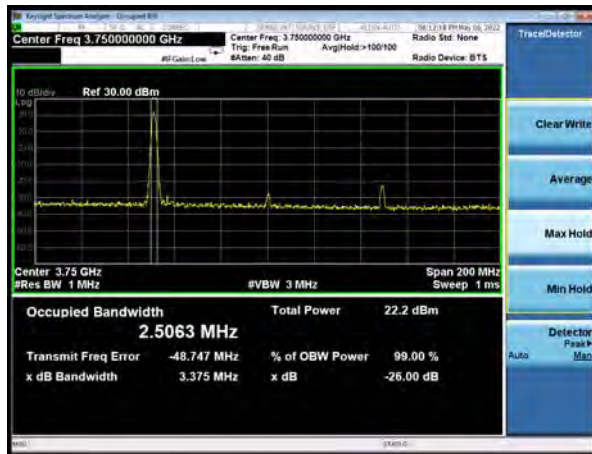

DC\_2A-n77(subset 2)A 256QAM 100%RB  
100MHz CH-Middle

DC\_2A-n77(subset 2)A 256QAM 100%RB  
100MHz CH-High

DC\_2A-n77(subset 2)A P1/2 BPSK 1RB  
100MHz CH-Low

DC\_2A-n77(subset 2)A QPSK 1RB 100MHz  
CH-Low