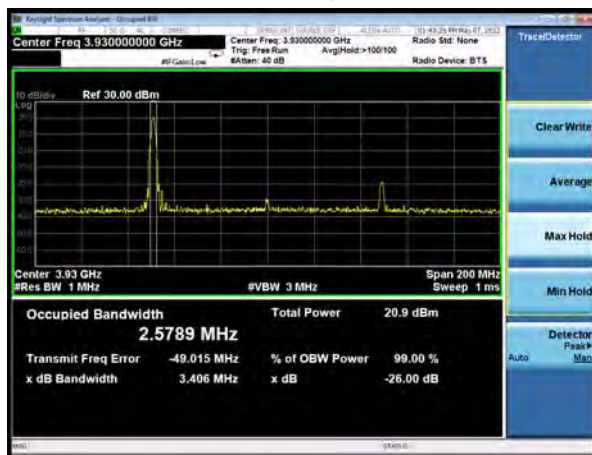

NR n77 subset 2AP1/2 BPSK 1RB 100MHz
CH-High