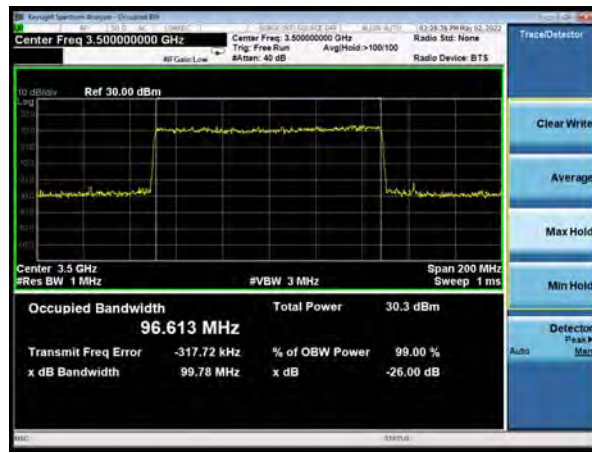

### DC\_5A-n66A256QAM 1RB 20MHz CH-High

NR n77 subset 1AP1/2 BPSK 100%RB  
100MHz CH-Middle

NR n77 subset 1AQPSK 100%RB 100MHz  
CH-Middle

NR n77 subset 1A16QAM 100%RB 100MHz  
CH-Middle

NR n77 subset 1A64QAM 100%RB 100MHz  
CH-Middle