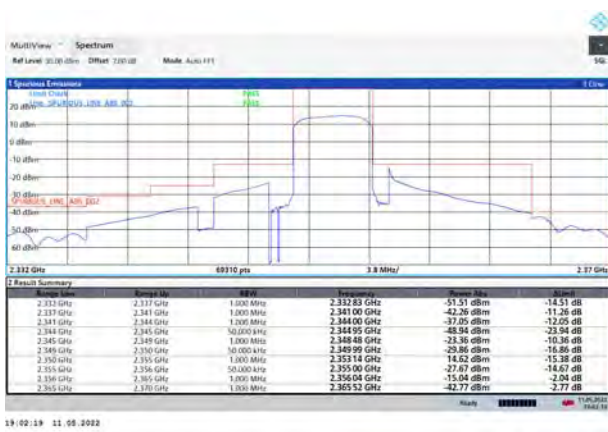

LTE Band 40 Subset 2 QPSK 5MHz CH-Low, 100%RB