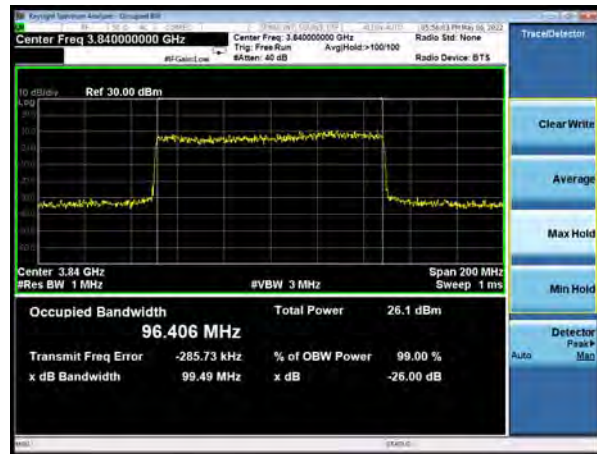

DC_2A-n77(subset 2)AQPSK 100%RB
100MHz CH-Middle