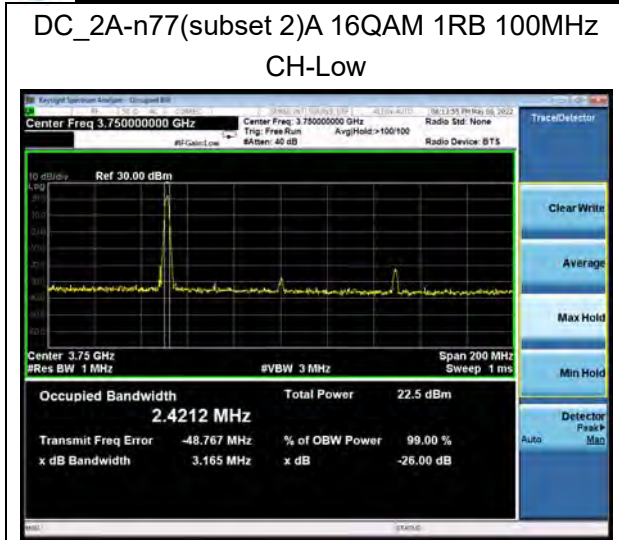

DC\_2A-n77(subset 2)A P1/2 BPSK 1RB  
100MHz CH-Middle

DC\_2A-n77(subset 2)A QPSK 1RB 100MHz  
CH-Middle

DC\_2A-n77(subset 2)A P1/2 BPSK 1RB  
100MHz CH-High

DC\_2A-n77(subset 2)A QPSK 1RB 100MHz  
CH-High