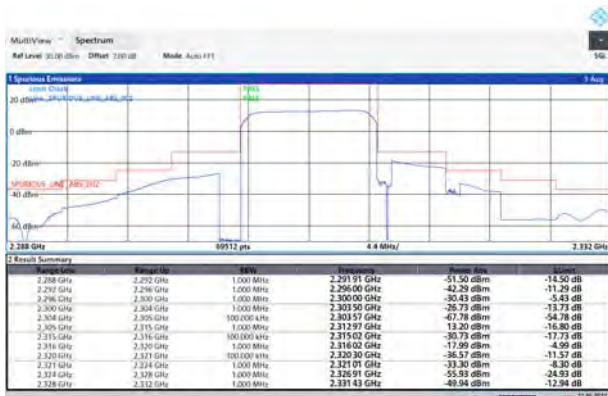

LTE Band 40 Subset 1 QPSK 10MHz CH-Low, 100%RB