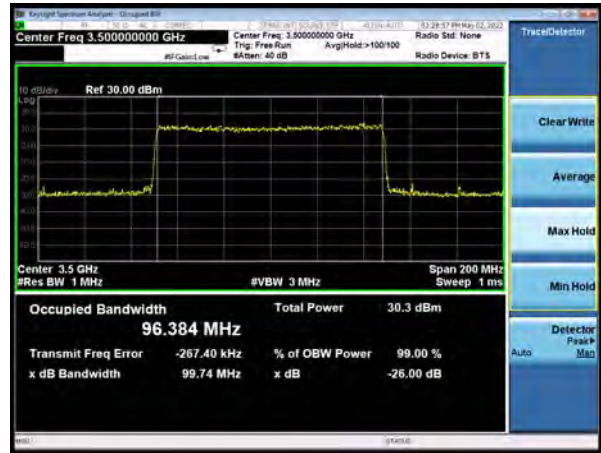

### DC\_5A-n66A256QAM 1RB 20MHz CH-High

NR n77 subset 1AP1/2 BPSK 100%RB  
100MHz CH-Middle

NR n77 subset 1AQPSK 100%RB 100MHz  
CH-Middle

NR n77 subset 1A16QAM 100%RB 100MHz  
CH-Middle

NR n77 subset 1A64QAM 100%RB 100MHz  
CH-Middle