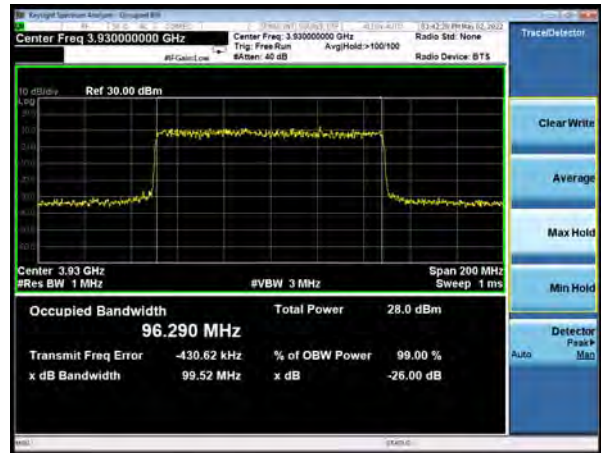

NR n77 subset 2AQPSK 100%RB 100MHz
CH-High