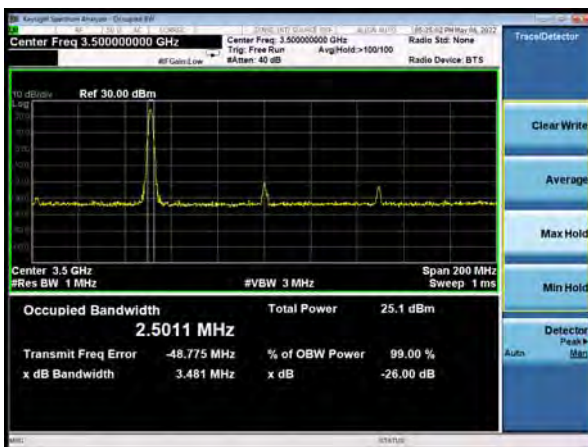

DC_2A-n77(subset 1)A 256QAM 1RB 100MHz
CH-Middle