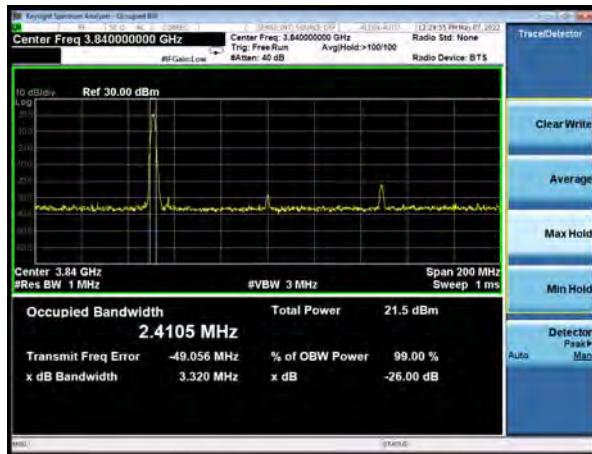

NR n77 subset 2A256QAM 100%RB 100MHz  
CH-High

NR n77 subset 2AP1/2 BPSK 1RB 100MHz  
CH-Low

NR n77 subset 2AQPSK 1RB 100MHz  
CH-Low

NR n77 subset 2AP1/2 BPSK 1RB 100MHz  
CH-Middle

NR n77 subset 2AQPSK 1RB 100MHz  
CH-Middle