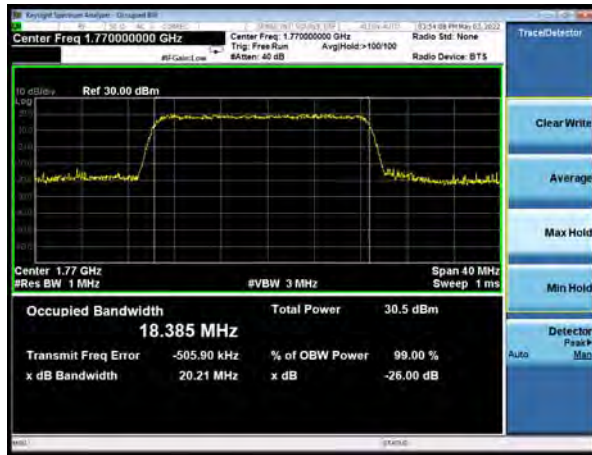

DC_5A-n66AP1/2 BPSK 100%RB 20MHz CH-High