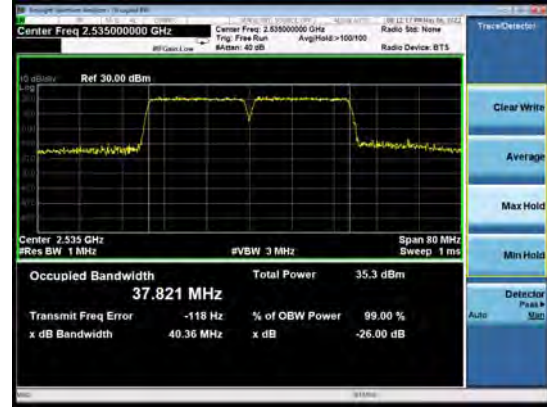

CA_7C QPSK 20MHz +20MHz