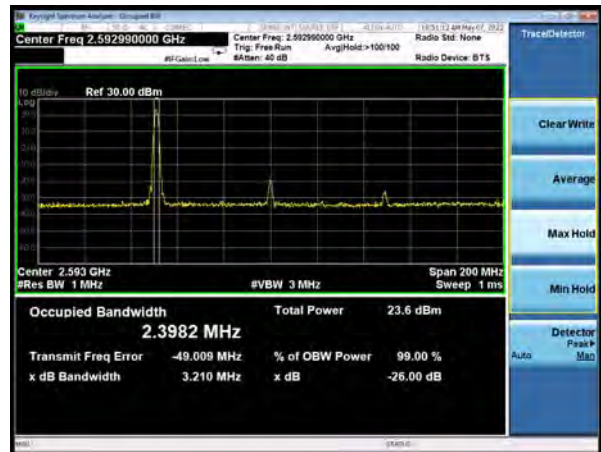

DC_28 A (subset 2)-n41A QPSK 1RB 100MHz
CH-High

DC_28 A (subset 2)-n41A QPSK 1RB 100MHz
CH-Middle