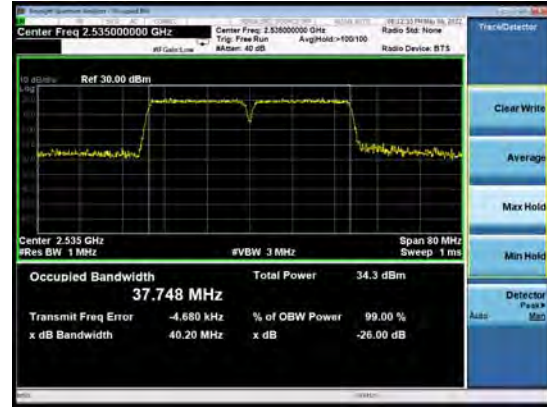

CA_7C QPSK 20MHz +15MHz

CA_7C QPSK 20MHz +20MHz

CA_7C 16QAM 20MHz +15MHz

CA_7C 16QAM 20MHz +20MHz

CA_7C 64QAM 20MHz +15MHz

CA_7C 64QAM 20MHz +20MHz

CA_41C QPSK 5MHz +20MHz

CA_41C QPSK 20MHz +5MHz