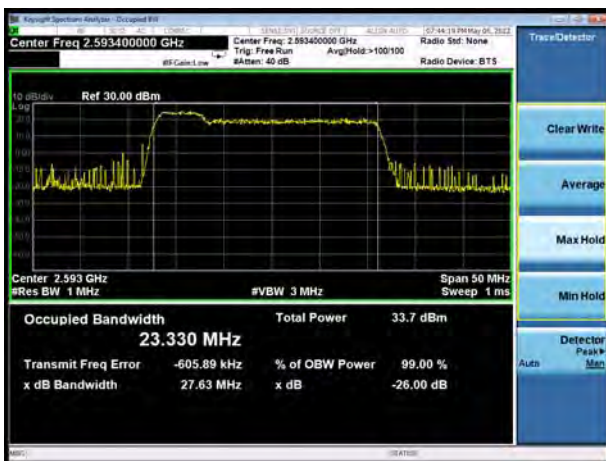

CA_41C 64QAM 5MHz +20MHz