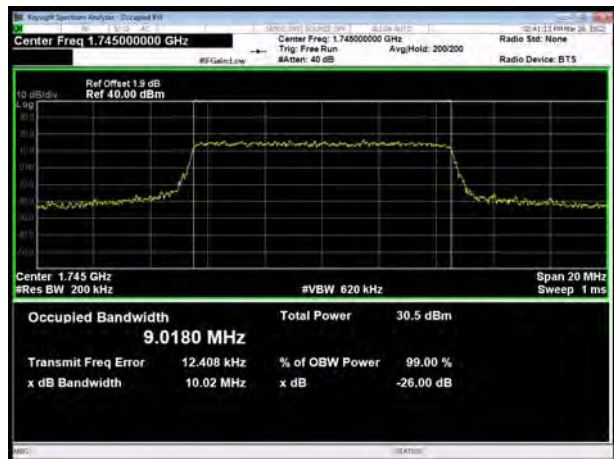

LTE Band 66 QPSK 10MHz CH-Middle