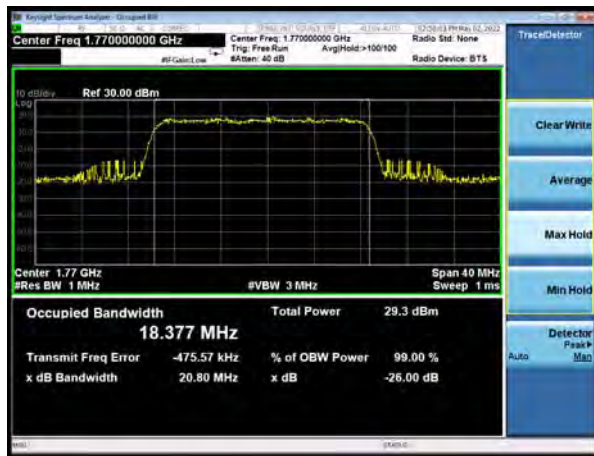

NR n66 16QAM 100%RB 20MHz CH-High