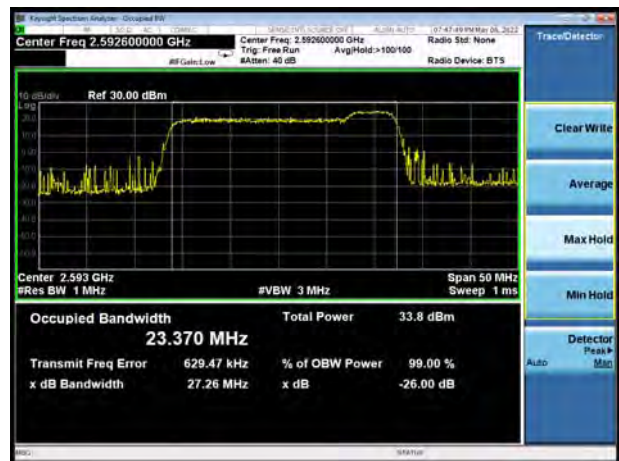

CA_41C 16QAM 5MHz +20MHz

CA_41C 16QAM 20MHz +5MHz

CA_41C 64QAM 5MHz +20MHz

CA_41C 64QAM 20MHz +5MHz

CA_41C QPSK 10MHz +20MHz

CA_41C QPSK 20MHz +10MHz

CA_41C 16QAM 10MHz +20MHz

CA_41C 16QAM 20MHz +10MHz