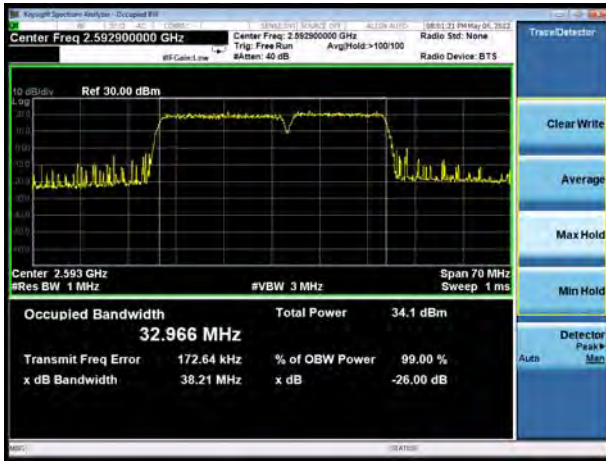

CA_41C 16QAM 20MHz +15MHz