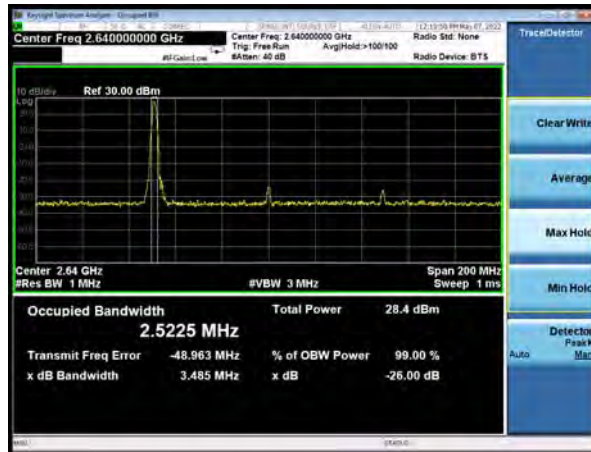

NR n41 64QAM 1RB 100MHz CH-High

NR n41 256QAM 1RB 100MHz CH-Low

NR n41 256QAM 1RB 100MHz CH-Middle

NR n41 256QAM 1RB 100MHz CH-High

DC_28 A (subset 2)-n41A P1/2 BPSK 100%RB
100MHz CH-Low

DC_28 A (subset 2)-n41A QPSK 100%RB
100MHz CH-Low