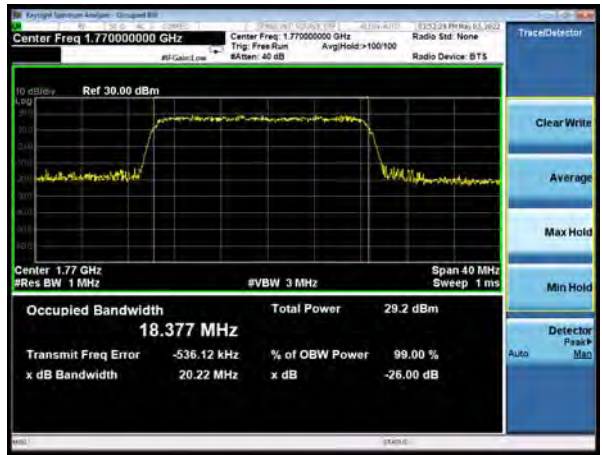

DC_5A-n66A16QAM 100%RB 20MHz CH-Middle

DC_5A-n66A64QAM 100%RB 20MHz CH-Middle

DC_5A-n66A16QAM 100%RB 20MHz CH-High

DC_5A-n66A64QAM 100%RB 20MHz CH-High

DC_5A-n66A256QAM 100%RB 20MHz
CH-Low

DC_5A-n66A256QAM 100%RB 20MHz
CH-Middle