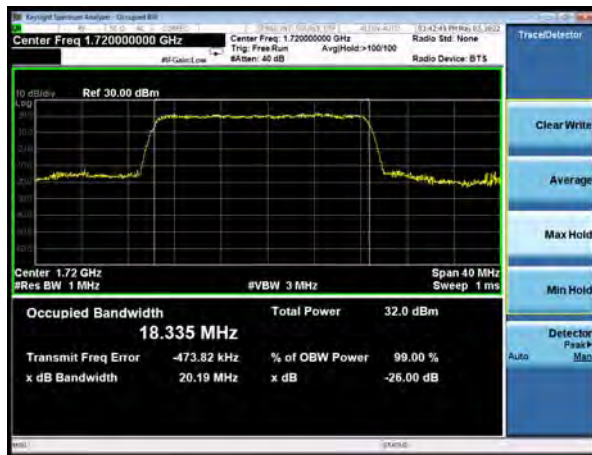

NR n66 256QAM 100%RB 20MHz CH-High

NR n66 256QAM 1RB 20MHz CH-Low

NR n66 256QAM 1RB 20MHz CH-Middle

NR n66 256QAM 1RB 20MHz CH-High

DC_5A-n66AP1/2 BPSK 100%RB 20MHz CH-Low

DC_5A-n66AQPSK 100%RB 20MHz CH-Low