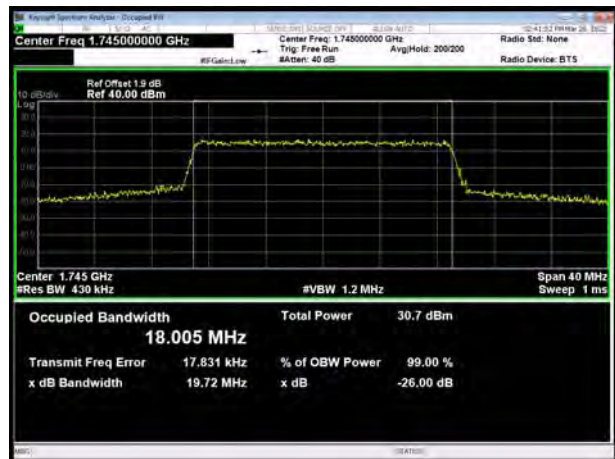

LTE Band 66 QPSK 20MHz CH-Middle