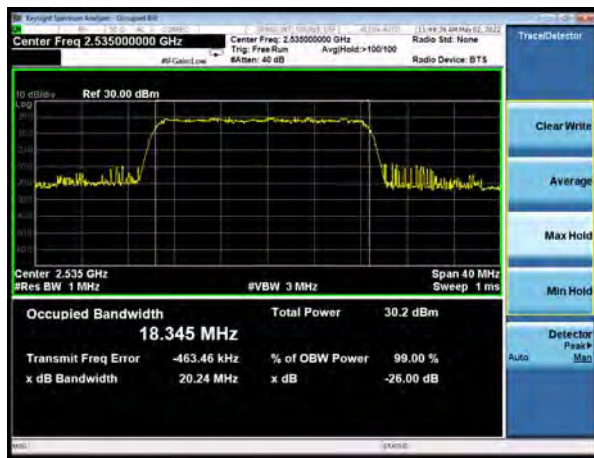

NR n7 16QAM 100%RB 20MHz CH-Middle