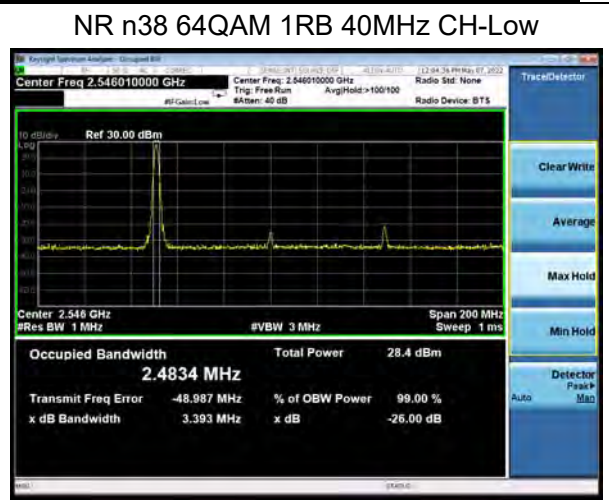

NR n38 256QAM 100%RB 40MHz CH-Low

NR n38 256QAM 100%RB 40MHz CH-Middle

NR n38 256QAM 100%RB 40MHz CH-High

NR n38 256QAM 1RB 40MHz CH-Low

NR n38 256QAM 1RB 40MHz CH-Middle

NR n38 256QAM 1RB 40MHz CH-High

NR n41 P1/2 BPSK 100%RB 100MHz CH-Low