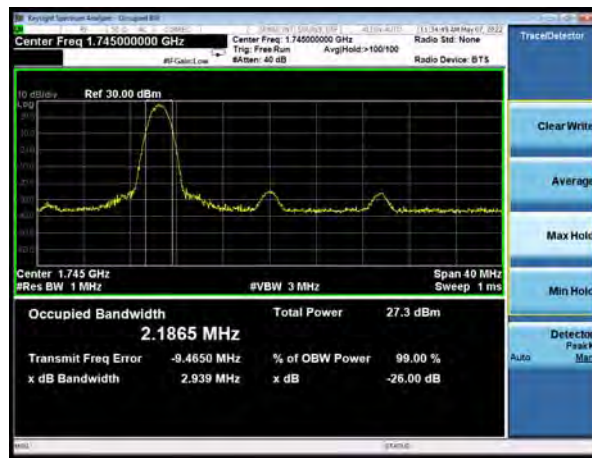

NR n66 256QAM 100%RB 20MHz CH-High

NR n66 256QAM 1RB 20MHz CH-Low

NR n66 256QAM 1RB 20MHz CH-Middle

NR n66 256QAM 1RB 20MHz CH-High

DC_5A-n66AP1/2 BPSK 100%RB 20MHz CH-Low

DC_5A-n66AQPSK 100%RB 20MHz CH-Low