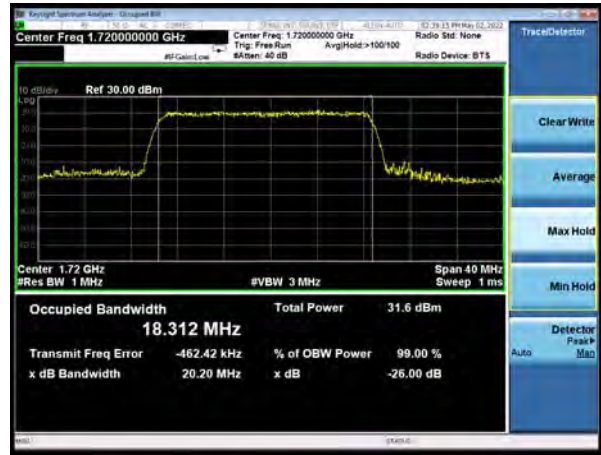

CH-High

DC_28 A (subset 2)-n41A 256QAM 1RB
100MHz CH-Low

DC_28 A (subset 2)-n41A 256QAM 1RB
100MHz CH-Middle

DC_28 A (subset 2)-n41A 256QAM 1RB
100MHz CH-High

NR n66 P1/2 BPSK 100%RB 20MHz CH-Low

NR n66 QPSK 100%RB 20MHz CH-Low