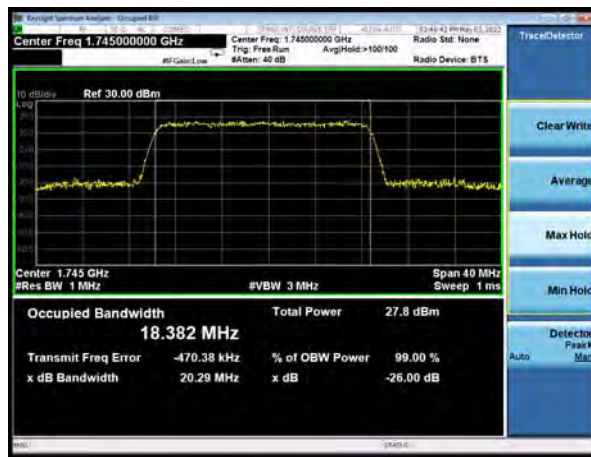

DC_5A-n66A16QAM 100%RB 20MHz CH-Middle

DC_5A-n66A64QAM 100%RB 20MHz CH-Middle

DC_5A-n66A16QAM 100%RB 20MHz CH-High

DC_5A-n66A64QAM 100%RB 20MHz CH-High

DC_5A-n66A256QAM 100%RB 20MHz
CH-Low

DC_5A-n66A256QAM 100%RB 20MHz
CH-Middle