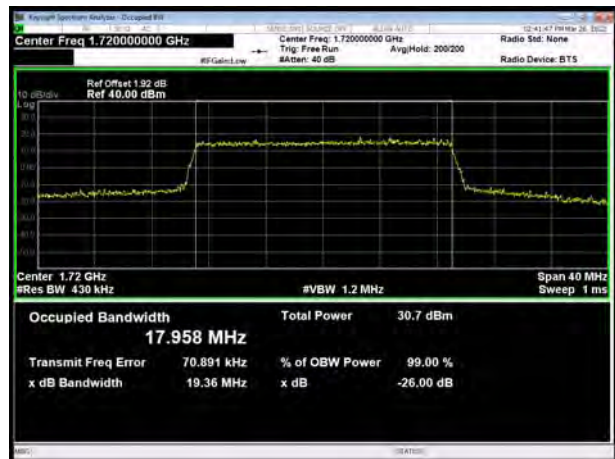

LTE Band 66 QPSK 5MHz CH-Middle

LTE Band 66 QPSK 10MHz CH-Middle

LTE Band 66 QPSK 5MHz CH-High

LTE Band 66 QPSK 10MHz CH-High

LTE Band 66 QPSK 15MHz CH-Low

LTE Band 66 QPSK 20MHz CH-Low

LTE Band 66 QPSK 15MHz CH-Middle