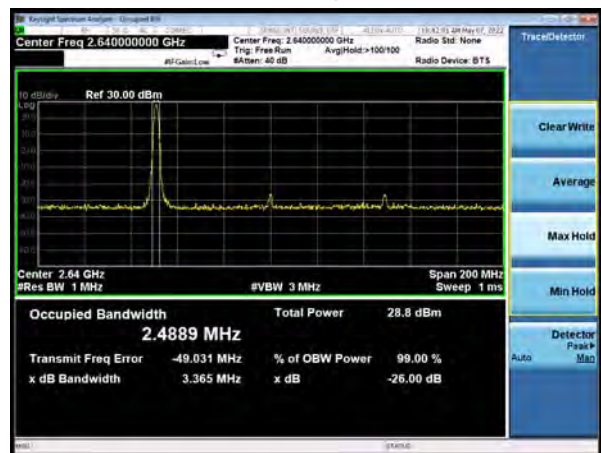

DC_28 A (subset 2)-n41A QPSK 1RB 100MHz
CH-High