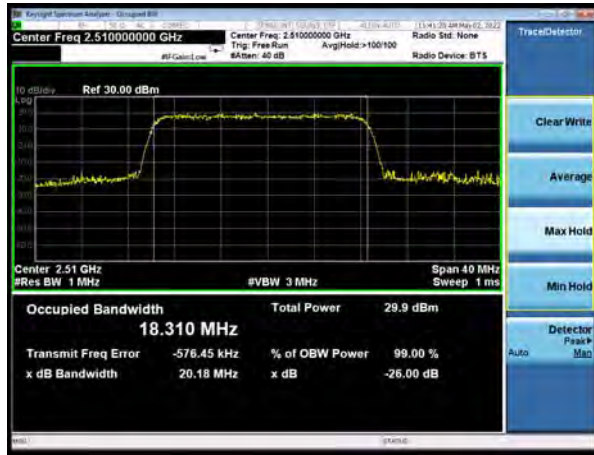

NR n7 P1/2 BPSK 100%RB 20MHz CH-Middle

NR n7 QPSK 100%RB 20MHz CH-Middle

NR n7 P1/2 BPSK 100%RB 20MHz CH-High

NR n7 QPSK 100%RB 20MHz CH-High

NR n7 16QAM 100%RB 20MHz CH-Low

NR n7 64QAM 100%RB 20MHz CH-Low