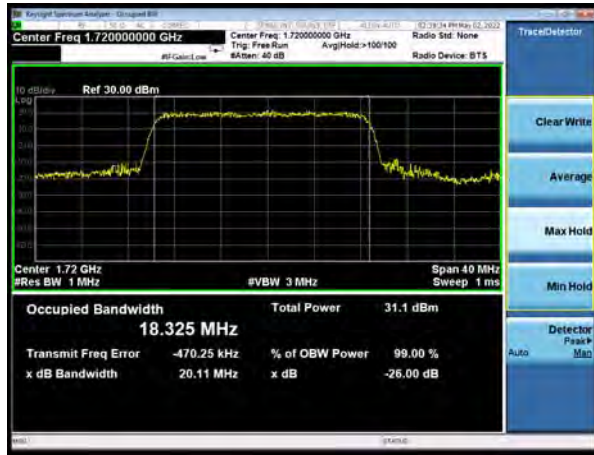

NR n66 P1/2 BPSK 100%RB 20MHz CH-Middle

NR n66 QPSK 100%RB 20MHz CH-Middle

NR n66 P1/2 BPSK 100%RB 20MHz CH-High

NR n66 QPSK 100%RB 20MHz CH-High

NR n66 16QAM 100%RB 20MHz CH-Low

NR n66 64QAM 100%RB 20MHz CH-Low