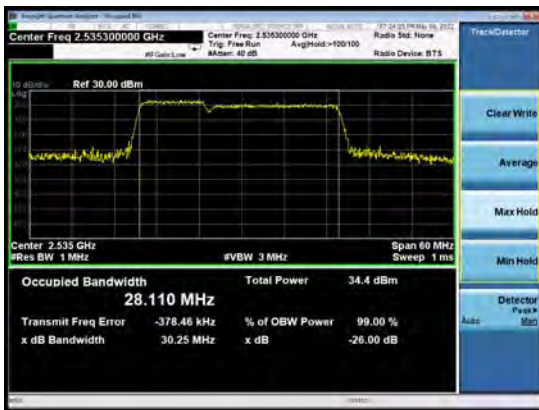

CA_7C 64QAM 10MHz +20MHz