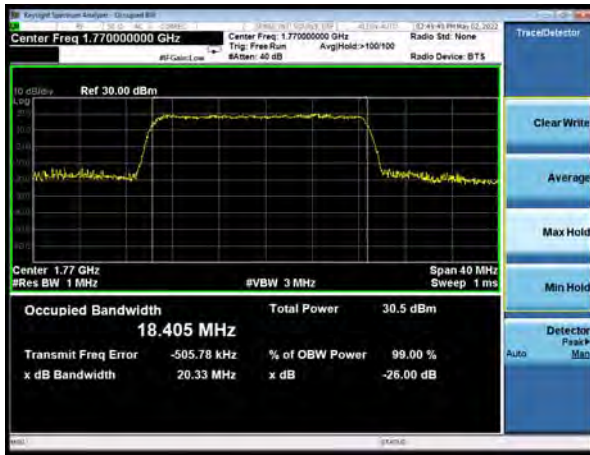

NR n66 P1/2 BPSK 100%RB 20MHz CH-High