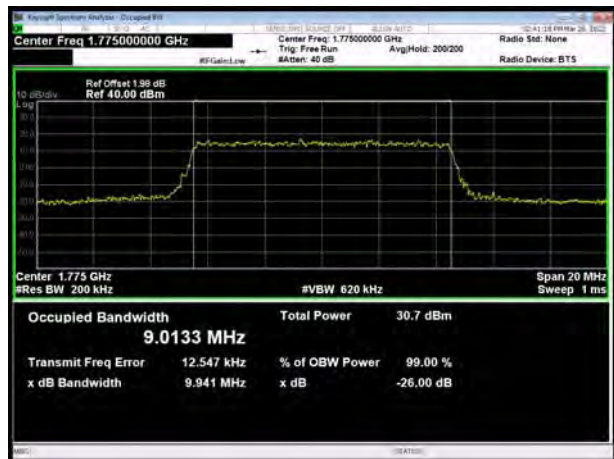

LTE Band 66 QPSK 5MHz CH-Middle

LTE Band 66 QPSK 10MHz CH-Middle

LTE Band 66 QPSK 5MHz CH-High

LTE Band 66 QPSK 10MHz CH-High

LTE Band 66 QPSK 15MHz CH-Low

LTE Band 66 QPSK 20MHz CH-Low

LTE Band 66 QPSK 15MHz CH-Middle