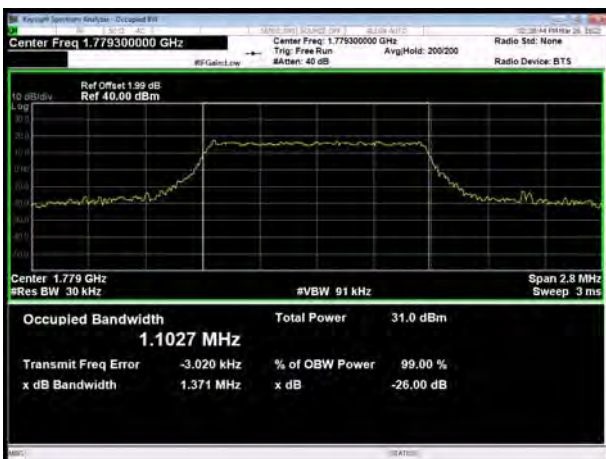

LTE Band 66 QPSK 3MHz CH-Low

LTE Band 66 QPSK 1.4MHz CH-Middle

LTE Band 66 QPSK 3MHz CH-Middle

LTE Band 66 QPSK 1.4MHz CH-High

LTE Band 66 QPSK 3MHz CH-High

LTE Band 66 QPSK 5MHz CH-Low

LTE Band 66 QPSK 10MHz CH-Low