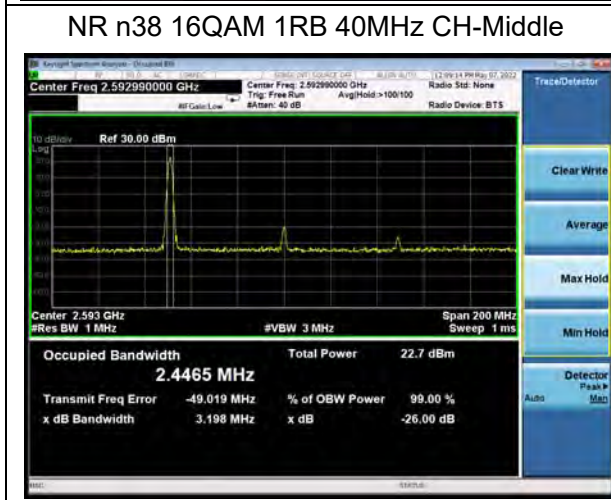

NR n38 256QAM 100%RB 40MHz CH-Low

NR n38 256QAM 100%RB 40MHz CH-Middle

NR n38 256QAM 100%RB 40MHz CH-High

NR n38 256QAM 1RB 40MHz CH-Low

NR n38 256QAM 1RB 40MHz CH-Middle

NR n38 256QAM 1RB 40MHz CH-High

NR n41 P1/2 BPSK 100%RB 100MHz CH-Low