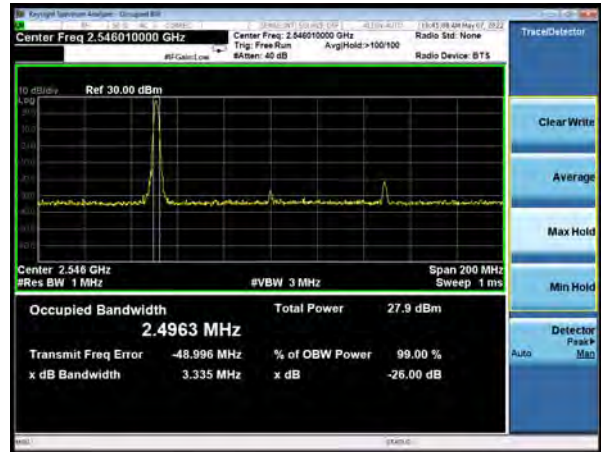

DC_28 A (subset 2)-n41A 256QAM 100%RB
100MHz CH-High

DC_28 A (subset 2)-n41A P1/2 BPSK 1RB
100MHz CH-Low

DC_28 A (subset 2)-n41A QPSK 1RB 100MHz
CH-Low

DC_28 A (subset 2)-n41A P1/2 BPSK 1RB
100MHz CH-Middle