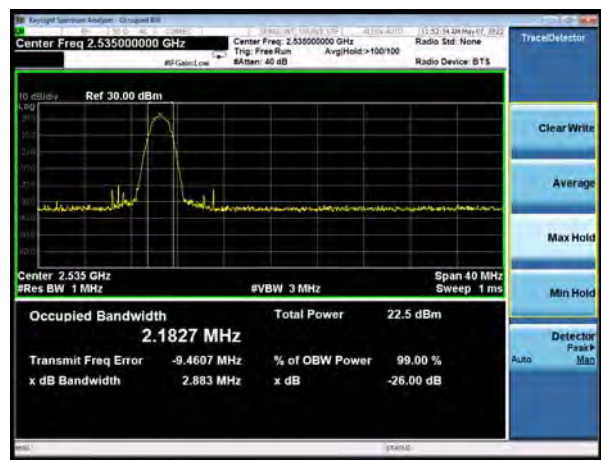

NR n7 P1/2 BPSK 1RB 20MHz CH-Low

NR n7 QPSK 1RB 20MHz CH-Low

NR n7 P1/2 BPSK 1RB 20MHz CH-Middle

NR n7 QPSK 1RB 20MHz CH-Middle

NR n7 P1/2 BPSK 1RB 20MHz CH-High

NR n7 QPSK 1RB 20MHz CH-High

NR n7 16QAM 1RB 20MHz CH-Low