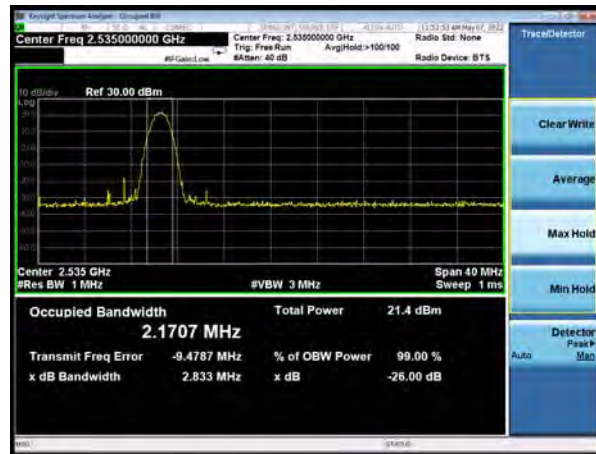

NR n7 64QAM 1RB 20MHz CH-High

NR n7 64QAM 1RB 20MHz CH-Middle