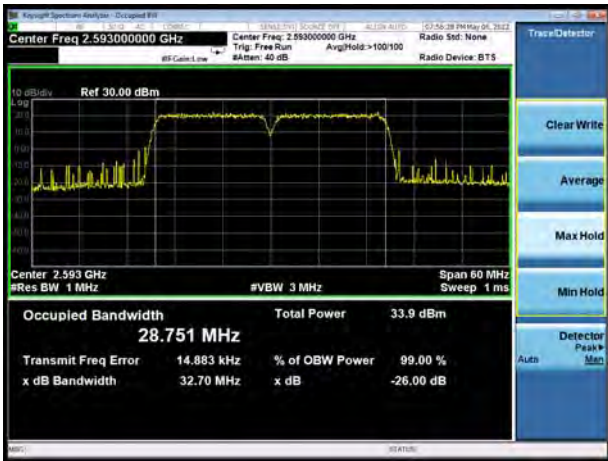

CA_41C 64QAM 10MHz +20MHz

CA_41C 64QAM 20MHz +10MHz

CA_41C QPSK 15MHz +15MHz

CA_41C QPSK 15MHz +20MHz

CA_41C 16QAM 15MHz +15MHz

CA_41C 16QAM 15MHz +20MHz

CA_41C 64QAM 15MHz +15MHz

CA_41C 64QAM 15MHz +20MHz