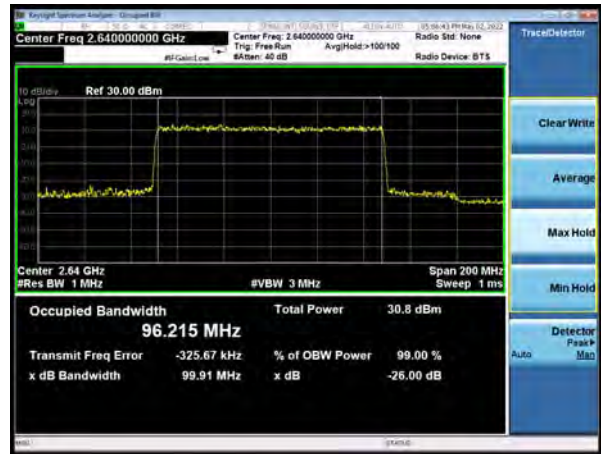

NR n41 64QAM 100%RB 100MHz CH-Low

NR n41 16QAM 100%RB 100MHz CH-Middle

NR n41 64QAM 100%RB 100MHz CH-Middle

NR n41 16QAM 100%RB 100MHz CH-High

NR n41 64QAM 100%RB 100MHz CH-High

NR n41 256QAM 100%RB 100MHz CH-Low