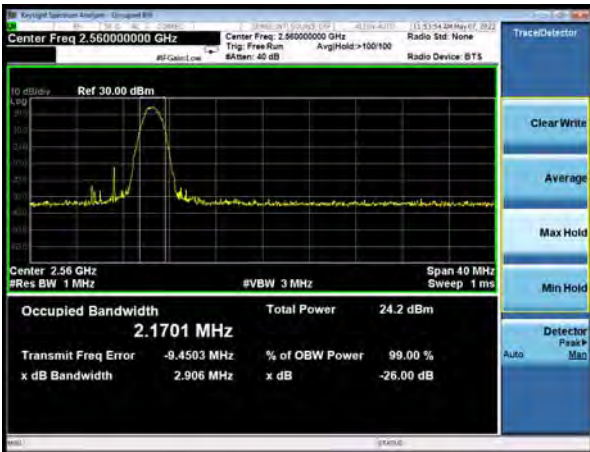

NR n7 64QAM 1RB 20MHz CH-Low

NR n7 16QAM 1RB 20MHz CH-Middle

NR n7 64QAM 1RB 20MHz CH-Middle

NR n7 16QAM 1RB 20MHz CH-High

NR n7 64QAM 1RB 20MHz CH-High

NR n7 256QAM 1RB 20MHz CH-Low

NR n7 256QAM 1RB 20MHz CH-Middle