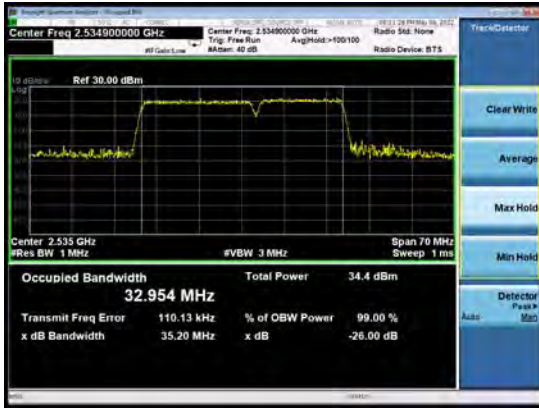

CA_7C QPSK 20MHz +15MHz

CA_7C QPSK 20MHz +20MHz

CA_7C 16QAM 20MHz +15MHz

CA_7C 16QAM 20MHz +20MHz

CA_7C 64QAM 20MHz +15MHz

CA_7C 64QAM 20MHz +20MHz

CA_41C QPSK 5MHz +20MHz

CA_41C QPSK 20MHz +5MHz