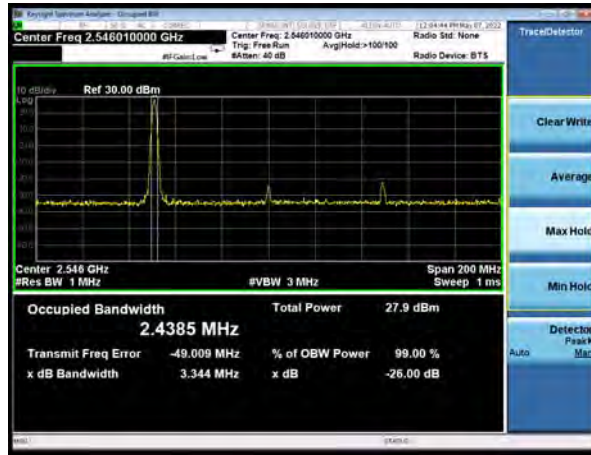

NR n38 256QAM 100%RB 40MHz CH-Low

NR n38 256QAM 100%RB 40MHz CH-Middle

NR n38 256QAM 100%RB 40MHz CH-High

NR n38 256QAM 1RB 40MHz CH-Low

NR n38 256QAM 1RB 40MHz CH-Middle

NR n38 256QAM 1RB 40MHz CH-High

NR n41 P1/2 BPSK 100%RB 100MHz CH-Low