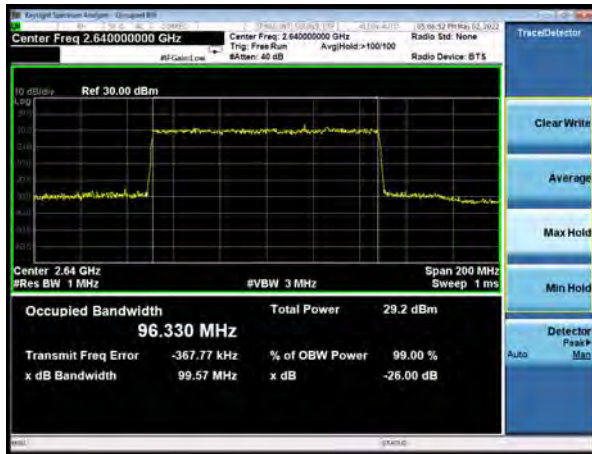

NR n41 256QAM 100%RB 100MHz CH-High