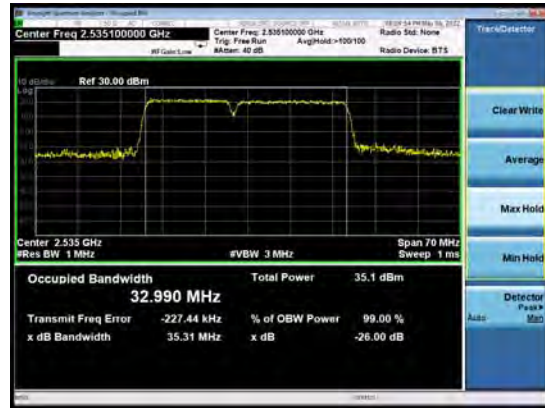

CA_7C 64QAM 10MHz +20MHz

CA_7C 64QAM 20MHz +10MHz

CA_7C QPSK 15MHz +15MHz

CA_7C QPSK 15MHz +20MHz

CA_7C 16QAM 15MHz +15MHz

CA_7C 16QAM 15MHz +20MHz

CA_7C 64QAM 15MHz +15MHz

CA_7C 64QAM 15MHz +20MHz