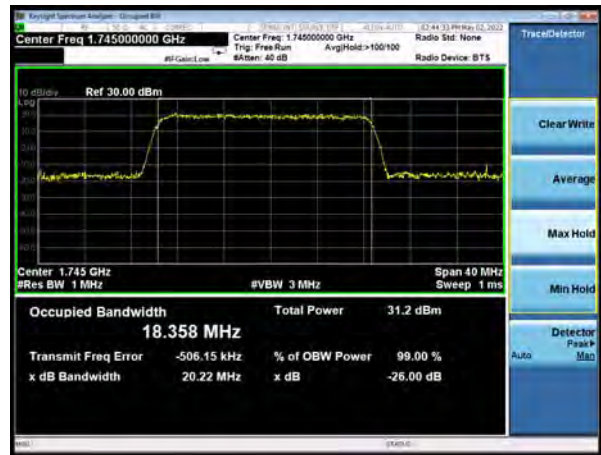

NR n66 QPSK 100%RB 20MHz CH-Middle