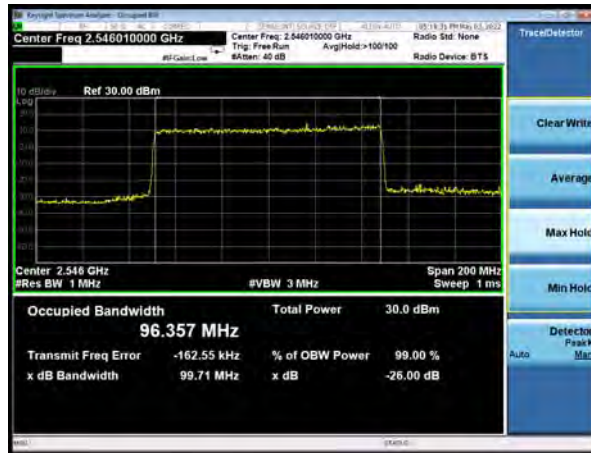

DC_28 A (subset 2)-n41A 256QAM 100%RB
100MHz CH-Low