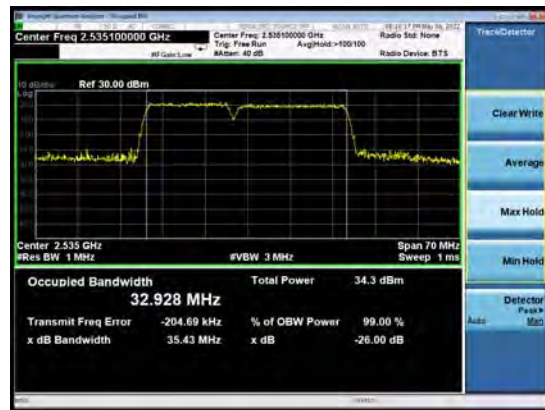

CA_7C 64QAM 10MHz +20MHz

CA_7C 64QAM 20MHz +10MHz

CA_7C QPSK 15MHz +15MHz

CA_7C QPSK 15MHz +20MHz

CA_7C 16QAM 15MHz +15MHz

CA_7C 16QAM 15MHz +20MHz

CA_7C 64QAM 15MHz +15MHz

CA_7C 64QAM 15MHz +20MHz