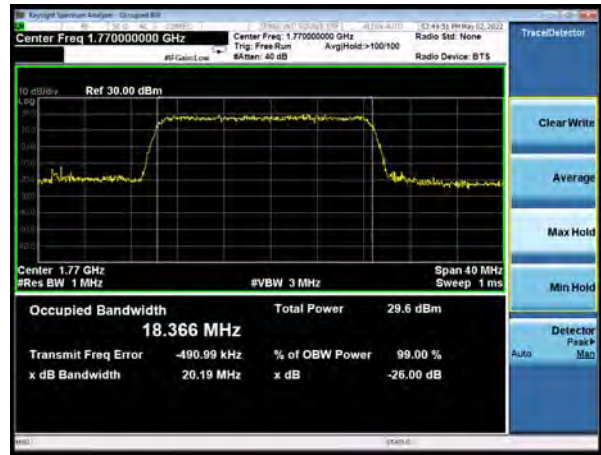

NR n66 P1/2 BPSK 100%RB 20MHz CH-Middle

NR n66 QPSK 100%RB 20MHz CH-Middle

NR n66 P1/2 BPSK 100%RB 20MHz CH-High

NR n66 QPSK 100%RB 20MHz CH-High

NR n66 16QAM 100%RB 20MHz CH-Low

NR n66 64QAM 100%RB 20MHz CH-Low