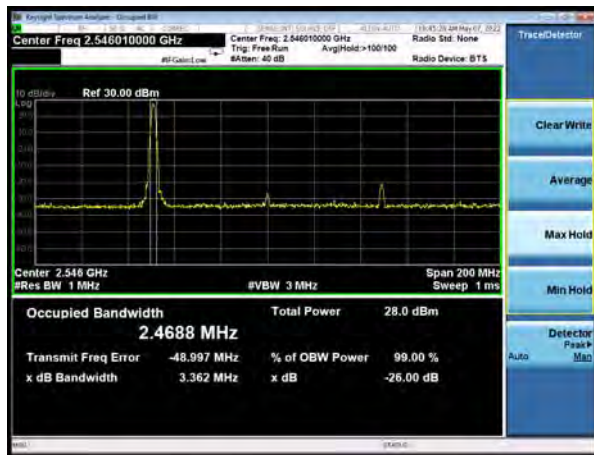

DC_28 A (subset 2)-n41A QPSK 1RB 100MHz
CH-Middle

DC_28 A (subset 2)-n41A P1/2 BPSK 1RB
100MHz CH-High

DC_28 A (subset 2)-n41A QPSK 1RB 100MHz
CH-High

DC_28 A (subset 2)-n41A 16QAM 1RB 100MHz

CH-Low

DC_28 A (subset 2)-n41A 64QAM 1RB 100MHz