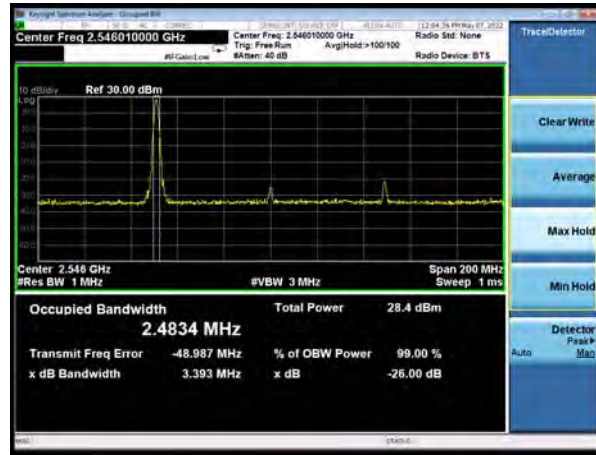

NR n41 256QAM 100%RB 100MHz CH-Middle

NR n41 256QAM 100%RB 100MHz CH-High

NR n41 16QAM 1RB 100MHz CH-Low

NR n41 64QAM 1RB 100MHz CH-Low

NR n41 16QAM 1RB 100MHz CH-Middle

NR n41 64QAM 1RB 100MHz CH-Middle

NR n41 16QAM 1RB 100MHz CH-High