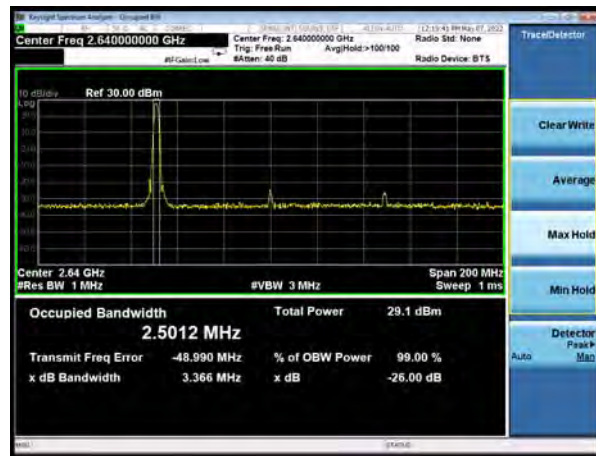

NR n41 64QAM 1RB 100MHz CH-High