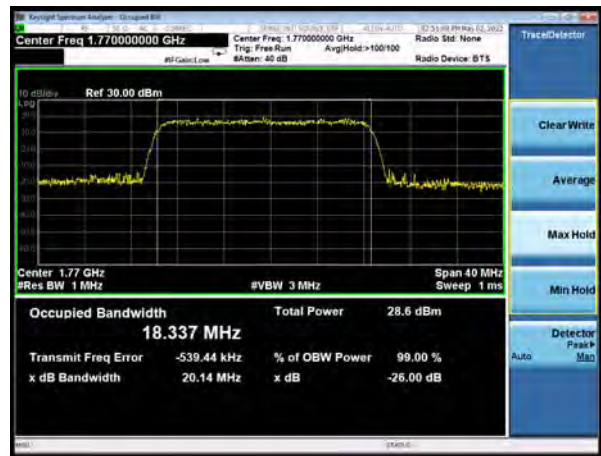

NR n66 16QAM 100%RB 20MHz CH-Middle

NR n66 64QAM 100%RB 20MHz CH-Middle

NR n66 16QAM 100%RB 20MHz CH-High

NR n66 64QAM 100%RB 20MHz CH-High

NR n66 256QAM 100%RB 20MHz CH-Low

NR n66 256QAM 100%RB 20MHz CH-Middle