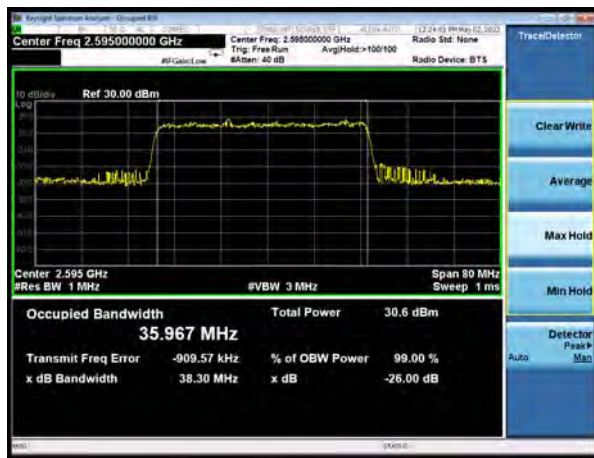

NR n38 QPSK 100%RB 40MHz CH-High

NR n38 16QAM 100%RB 40MHz CH-Low

NR n38 64QAM 100%RB 40MHz CH-Low

NR n38 16QAM 100%RB 40MHz CH-Middle

NR n38 64QAM 100%RB 40MHz CH-Middle

NR n38 16QAM 100%RB 40MHz CH-High

NR n38 64QAM 100%RB 40MHz CH-High