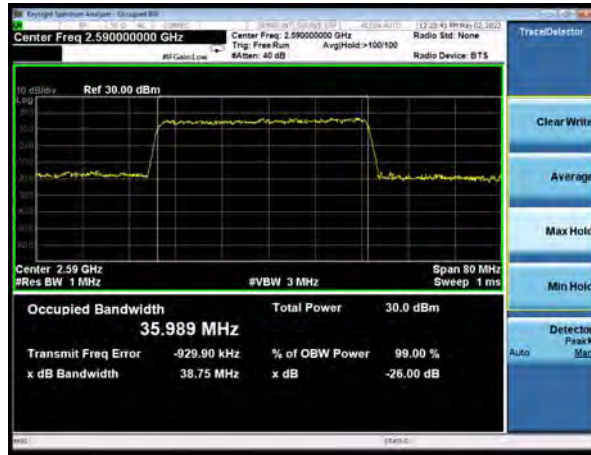

NR n38 256QAM 100%RB 40MHz CH-Low