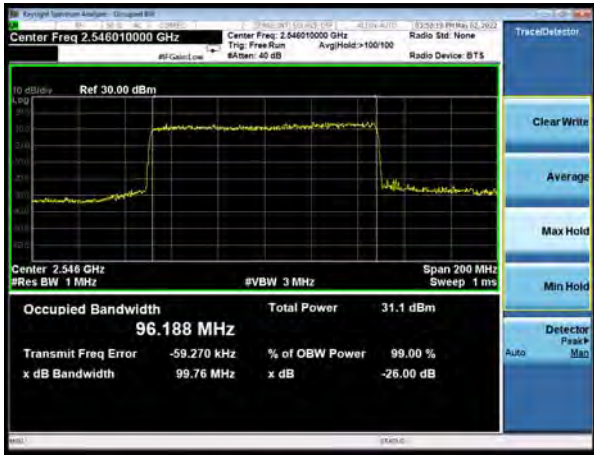

NR n38 256QAM 100%RB 40MHz CH-Low

NR n38 256QAM 100%RB 40MHz CH-Middle

NR n38 256QAM 100%RB 40MHz CH-High

NR n38 256QAM 1RB 40MHz CH-Low

NR n38 256QAM 1RB 40MHz CH-Middle

NR n38 256QAM 1RB 40MHz CH-High

NR n41 P1/2 BPSK 100%RB 100MHz CH-Low