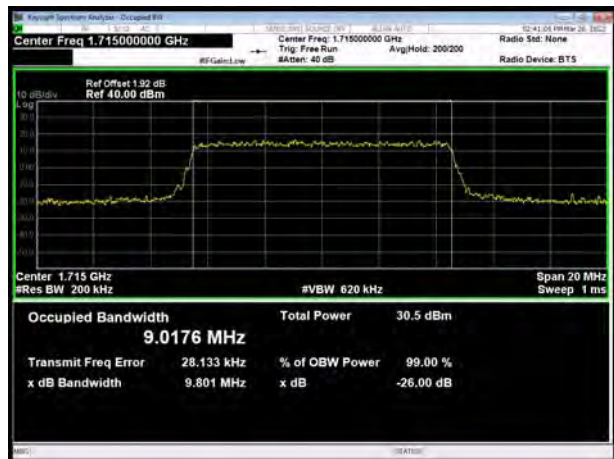

LTE Band 66 QPSK 3MHz CH-Low

LTE Band 66 QPSK 1.4MHz CH-Middle

LTE Band 66 QPSK 3MHz CH-Middle

LTE Band 66 QPSK 1.4MHz CH-High

LTE Band 66 QPSK 3MHz CH-High

LTE Band 66 QPSK 5MHz CH-Low

LTE Band 66 QPSK 10MHz CH-Low