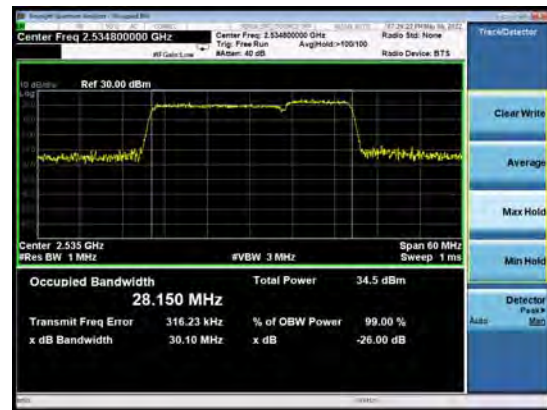

LTE Band 66 64QAM 15MHz CH-Middle

LTE Band 66 64QAM 20MHz CH-Middle

LTE Band 66 64QAM 15MHz CH-High

LTE Band 66 64QAM 20MHz CH-High

CA_7C QPSK 10MHz +20MHz

CA_7C QPSK 20MHz +10MHz

CA_7C 16QAM 10MHz +20MHz

CA_7C 16QAM 20MHz +10MHz