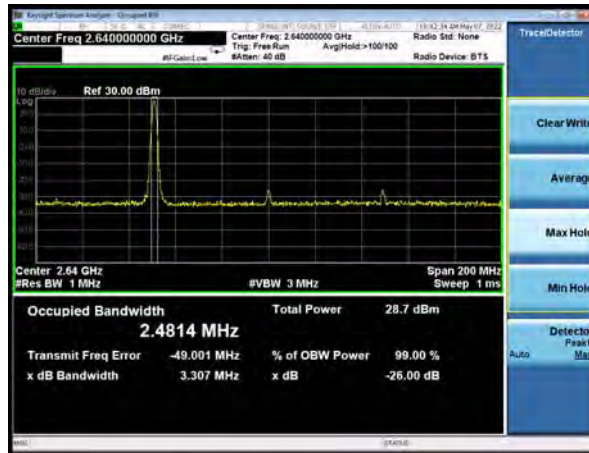

CH-High

DC_28 A (subset 2)-n41A 256QAM 1RB
100MHz CH-Low

DC_28 A (subset 2)-n41A 256QAM 1RB
100MHz CH-Middle

DC_28 A (subset 2)-n41A 256QAM 1RB
100MHz CH-High

NR n66 P1/2 BPSK 100%RB 20MHz CH-Low

NR n66 QPSK 100%RB 20MHz CH-Low