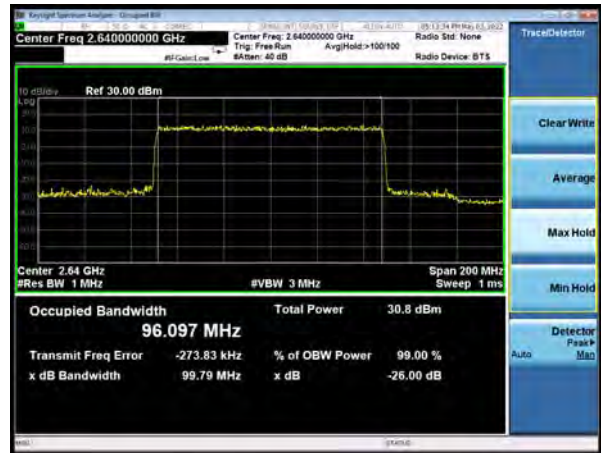

DC_28 A (subset 2)-n41A 64QAM 100%RB
100MHz CH-High