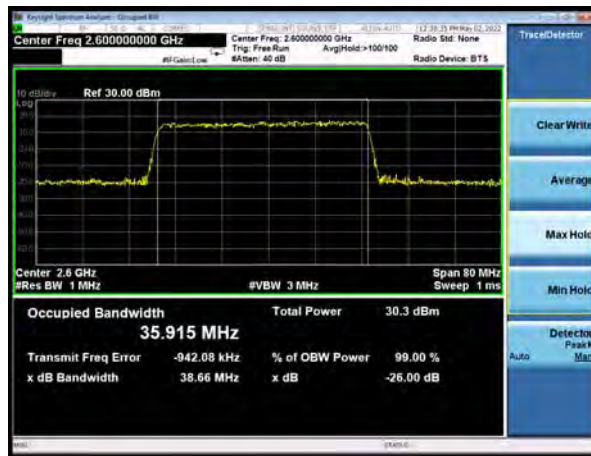

NR n38 256QAM 100%RB 40MHz CH-High