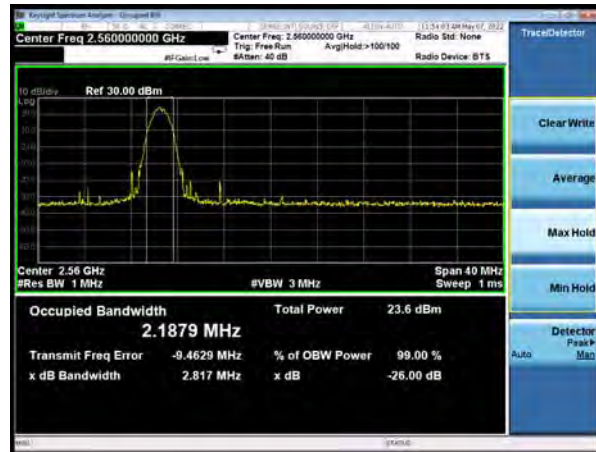

NR n7 64QAM 1RB 20MHz CH-Low

NR n7 16QAM 1RB 20MHz CH-Middle

NR n7 64QAM 1RB 20MHz CH-Middle

NR n7 16QAM 1RB 20MHz CH-High

NR n7 64QAM 1RB 20MHz CH-High

NR n7 256QAM 1RB 20MHz CH-Low

NR n7 256QAM 1RB 20MHz CH-Middle