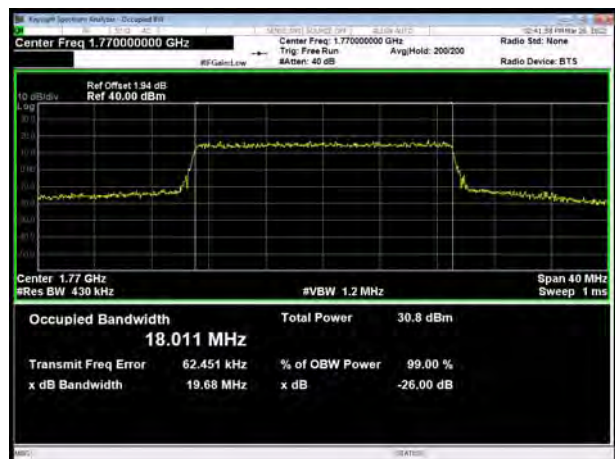

LTE Band 66 QPSK 20MHz CH-High