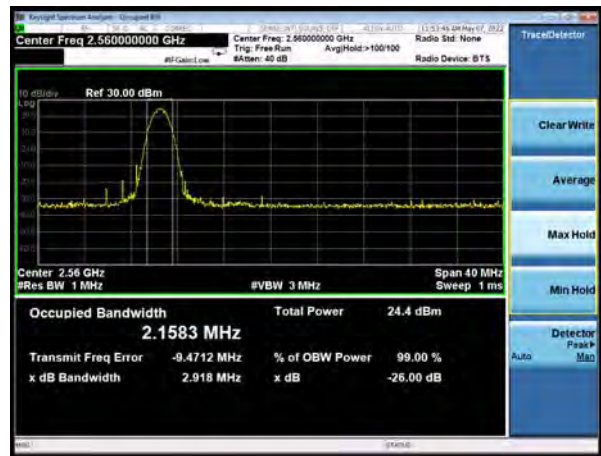

NR n7 P1/2 BPSK 1RB 20MHz CH-Low

NR n7 QPSK 1RB 20MHz CH-Low

NR n7 P1/2 BPSK 1RB 20MHz CH-Middle

NR n7 QPSK 1RB 20MHz CH-Middle

NR n7 P1/2 BPSK 1RB 20MHz CH-High

NR n7 QPSK 1RB 20MHz CH-High

NR n7 16QAM 1RB 20MHz CH-Low