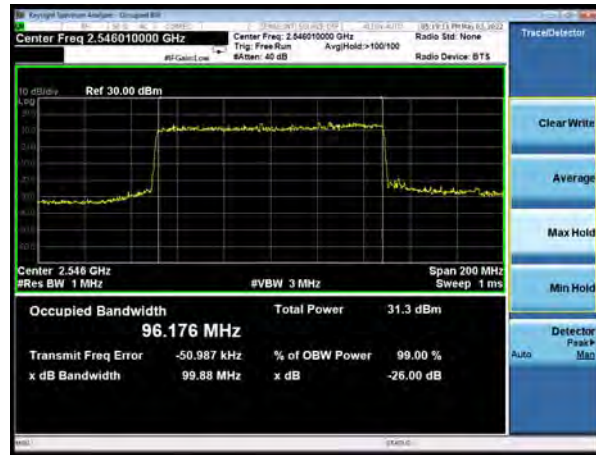

NR n41 64QAM 1RB 100MHz CH-High

NR n41 256QAM 1RB 100MHz CH-Low

NR n41 256QAM 1RB 100MHz CH-Middle

NR n41 256QAM 1RB 100MHz CH-High

DC_28 A (subset 2)-n41A P1/2 BPSK 100%RB
100MHz CH-Low

DC_28 A (subset 2)-n41A QPSK 100%RB
100MHz CH-Low