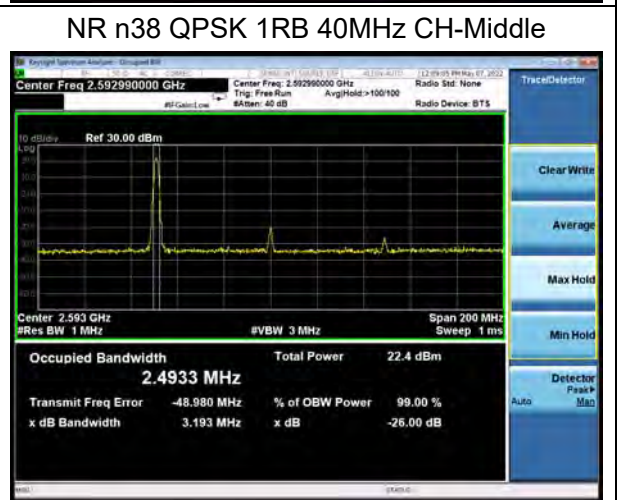

NR n38 256QAM 100%RB 40MHz CH-Low

NR n38 256QAM 100%RB 40MHz CH-Middle

NR n38 256QAM 100%RB 40MHz CH-High

NR n38 256QAM 1RB 40MHz CH-Low

NR n38 256QAM 1RB 40MHz CH-Middle

NR n38 256QAM 1RB 40MHz CH-High

NR n41 P1/2 BPSK 100%RB 100MHz CH-Low