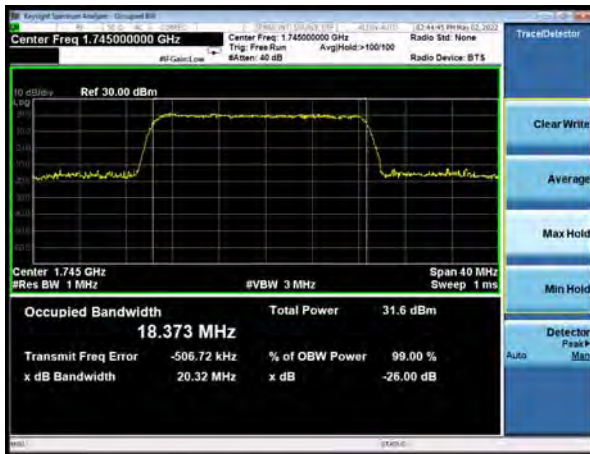

NR n66 P1/2 BPSK 100%RB 20MHz CH-Middle