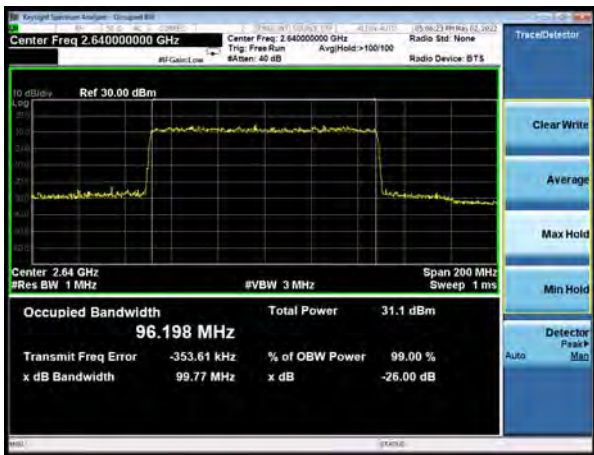

NR n41 QPSK 100%RB 100MHz CH-Low

NR n41 P1/2 BPSK 100%RB 100MHz CH-Middle

NR n41 QPSK 100%RB 100MHz CH-Middle

NR n41 P1/2 BPSK 100%RB 100MHz CH-High

NR n41 QPSK 100%RB 100MHz CH-High

NR n41 16QAM 100%RB 100MHz CH-Low