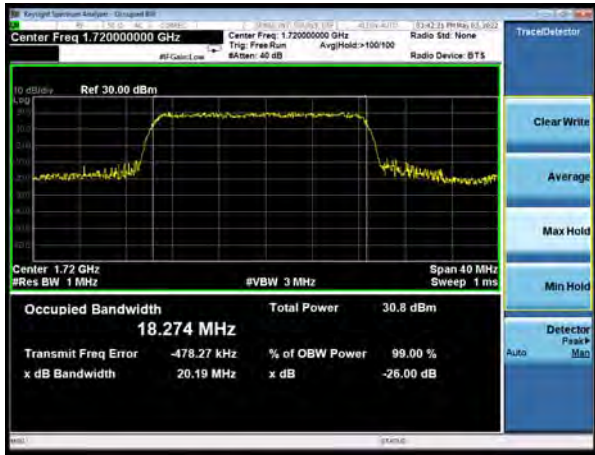

DC_5A-n66AP1/2 BPSK 100%RB 20MHz CH-Middle

DC_5A-n66AQPSK 100%RB 20MHz CH-Middle

DC_5A-n66AP1/2 BPSK 100%RB 20MHz CH-High

DC_5A-n66AQPSK 100%RB 20MHz CH-High

DC_5A-n66A16QAM 100%RB 20MHz CH-Low

DC_5A-n66A64QAM 100%RB 20MHz CH-Low