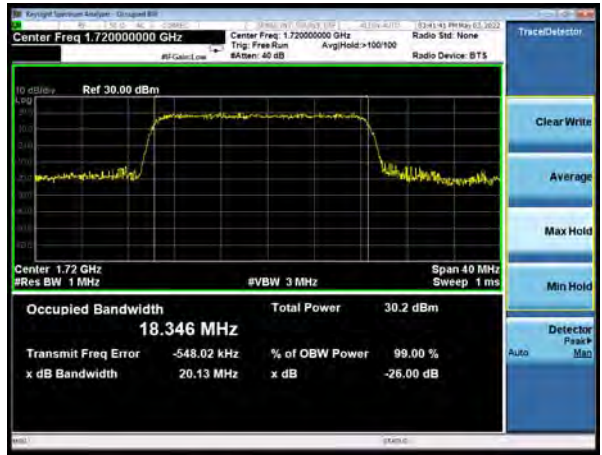

DC_5A-n66AP1/2 BPSK 100%RB 20MHz CH-Middle

DC_5A-n66AQPSK 100%RB 20MHz CH-Middle

DC_5A-n66AP1/2 BPSK 100%RB 20MHz CH-High

DC_5A-n66AQPSK 100%RB 20MHz CH-High

DC_5A-n66A16QAM 100%RB 20MHz CH-Low

DC_5A-n66A64QAM 100%RB 20MHz CH-Low