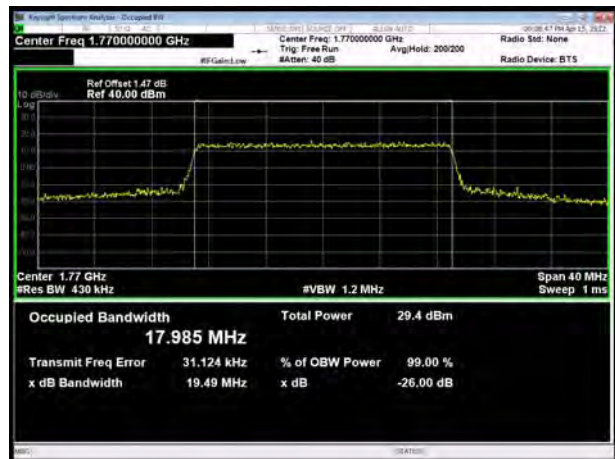

LTE Band 66 64QAM 15MHz CH-Middle

LTE Band 66 64QAM 20MHz CH-Middle

LTE Band 66 64QAM 15MHz CH-High

LTE Band 66 64QAM 20MHz CH-High

CA_7C QPSK 10MHz +20MHz

CA_7C QPSK 20MHz +10MHz

CA_7C 16QAM 10MHz +20MHz

CA_7C 16QAM 20MHz +10MHz