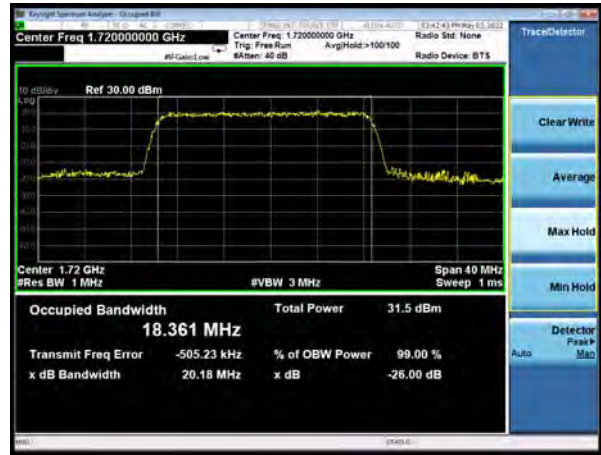

NR n66 256QAM 100%RB 20MHz CH-High

NR n66 256QAM 1RB 20MHz CH-Low

NR n66 256QAM 1RB 20MHz CH-Middle

NR n66 256QAM 1RB 20MHz CH-High

DC_5A-n66AP1/2 BPSK 100%RB 20MHz CH-Low

DC_5A-n66AQPSK 100%RB 20MHz CH-Low