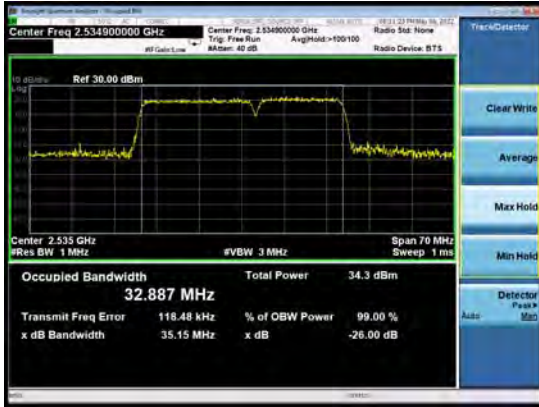

CA_7C 16QAM 20MHz +15MHz