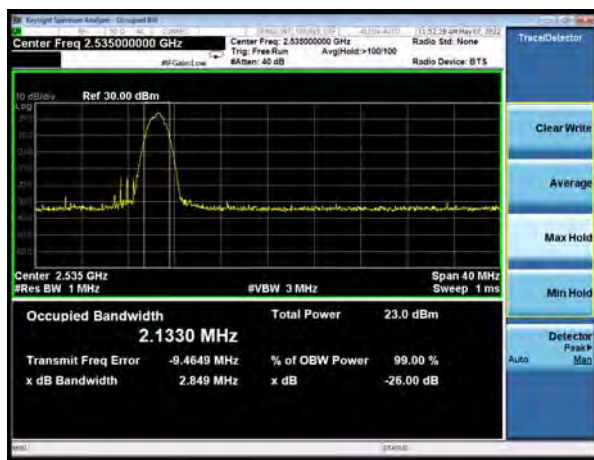

NR n7 P1/2 BPSK 1RB 20MHz CH-Middle