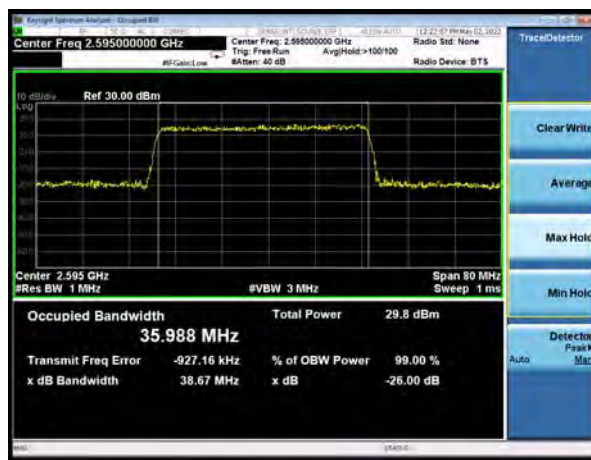

NR n38 256QAM 100%RB 40MHz CH-Middle