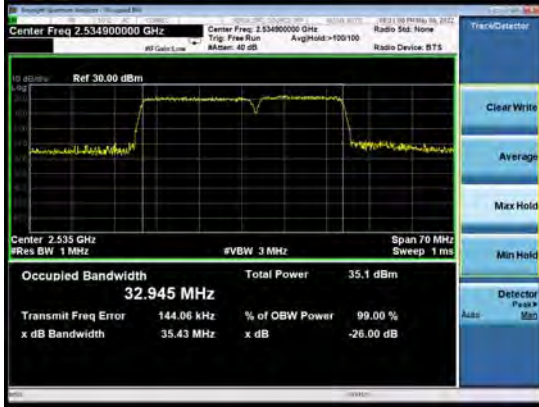

CA_7C QPSK 20MHz +15MHz