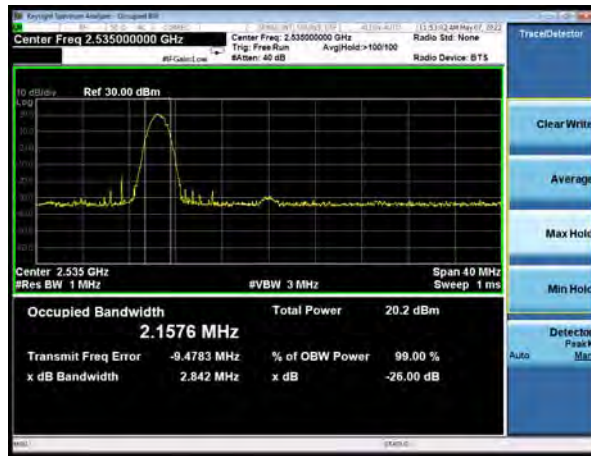

NR n7 64QAM 1RB 20MHz CH-Low

NR n7 16QAM 1RB 20MHz CH-Middle

NR n7 64QAM 1RB 20MHz CH-Middle

NR n7 16QAM 1RB 20MHz CH-High

NR n7 64QAM 1RB 20MHz CH-High

NR n7 256QAM 1RB 20MHz CH-Low

NR n7 256QAM 1RB 20MHz CH-Middle