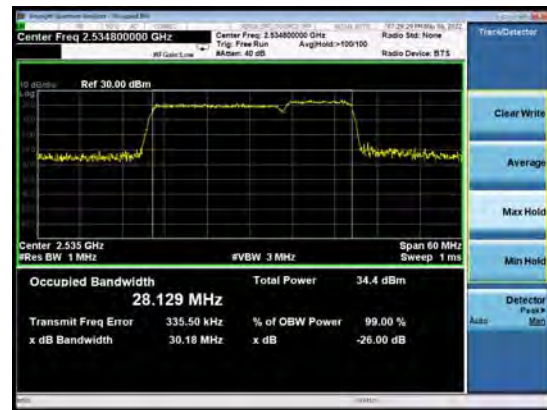

CA_7C 64QAM 20MHz +10MHz