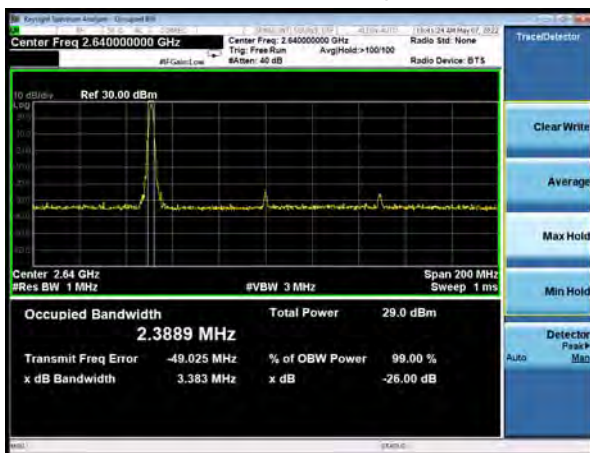

DC_28 A (subset 2)-n41A P1/2 BPSK 1RB
100MHz CH-High