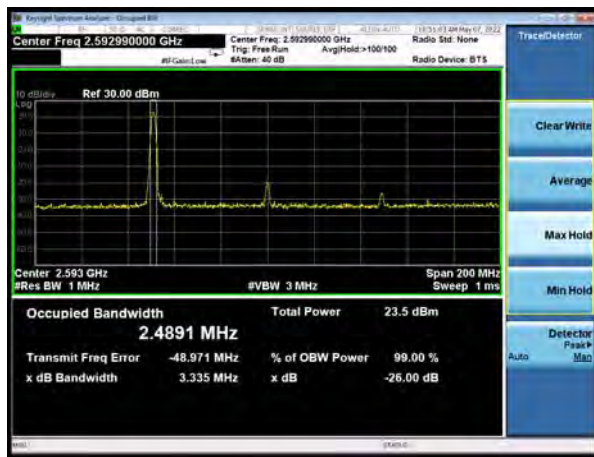

DC_28 A (subset 2)-n41A 16QAM 1RB 100MHz

CH-Middle