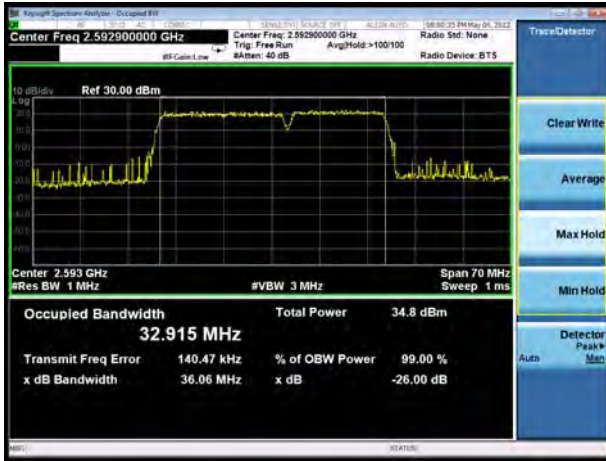

CA_41C QPSK 20MHz +15MHz