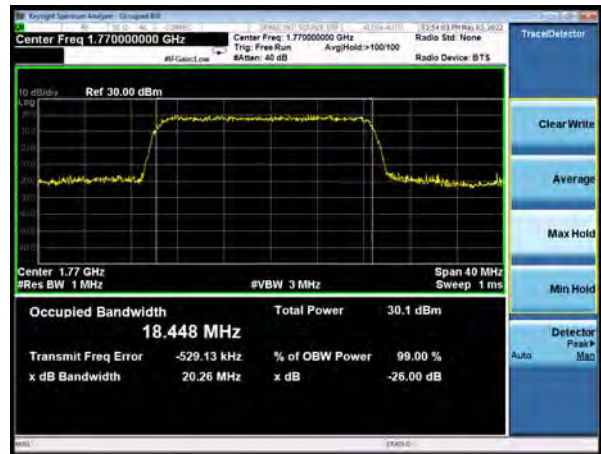

DC_5A-n66AP1/2 BPSK 100%RB 20MHz CH-Middle

DC_5A-n66AQPSK 100%RB 20MHz CH-Middle

DC_5A-n66AP1/2 BPSK 100%RB 20MHz CH-High

DC_5A-n66AQPSK 100%RB 20MHz CH-High

DC_5A-n66A16QAM 100%RB 20MHz CH-Low

DC_5A-n66A64QAM 100%RB 20MHz CH-Low