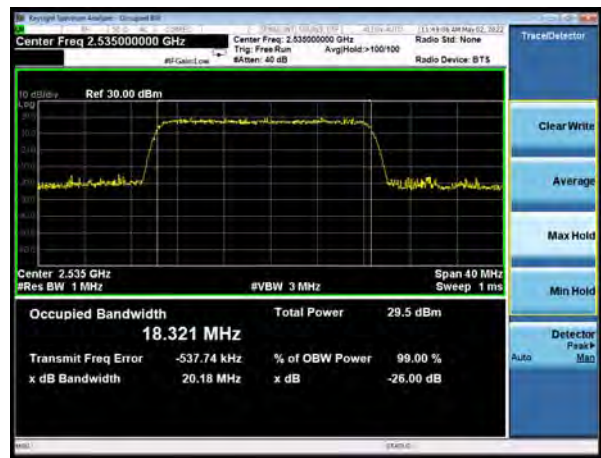

NR n7 64QAM 100%RB 20MHz CH-Middle