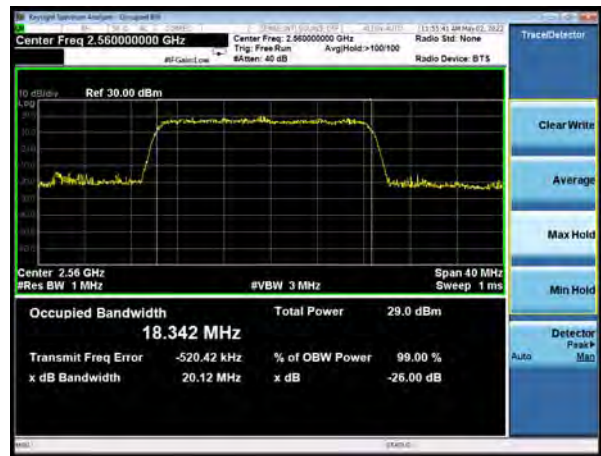

NR n7 16QAM 100%RB 20MHz CH-Middle

NR n7 64QAM 100%RB 20MHz CH-Middle

NR n7 16QAM 100%RB 20MHz CH-High

NR n7 64QAM 100%RB 20MHz CH-High

NR n7 256QAM 100%RB 20MHz CH-Low

NR n7 256QAM 100%RB 20MHz CH-Middle

NR n7 256QAM 100%RB 20MHz CH-High