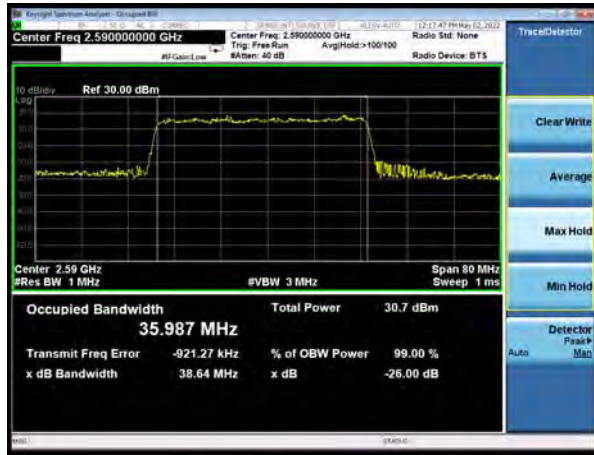

NR n38 16QAM 100%RB 40MHz CH-Low