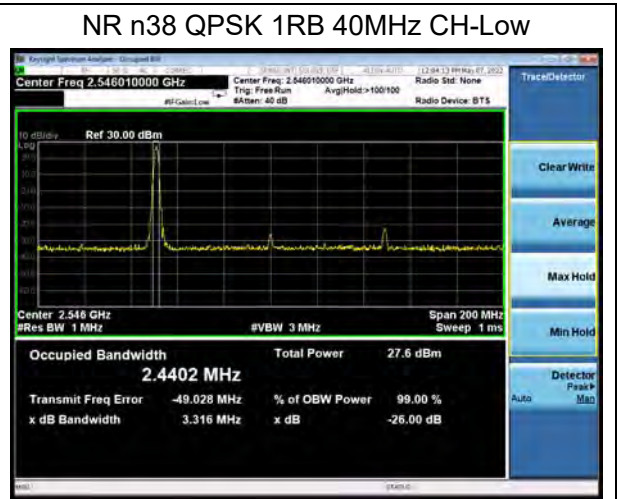

NR n38 256QAM 100%RB 40MHz CH-Low

NR n38 256QAM 100%RB 40MHz CH-Middle

NR n38 256QAM 100%RB 40MHz CH-High

NR n38 256QAM 1RB 40MHz CH-Low

NR n38 256QAM 1RB 40MHz CH-Middle

NR n38 256QAM 1RB 40MHz CH-High

NR n41 P1/2 BPSK 100%RB 100MHz CH-Low