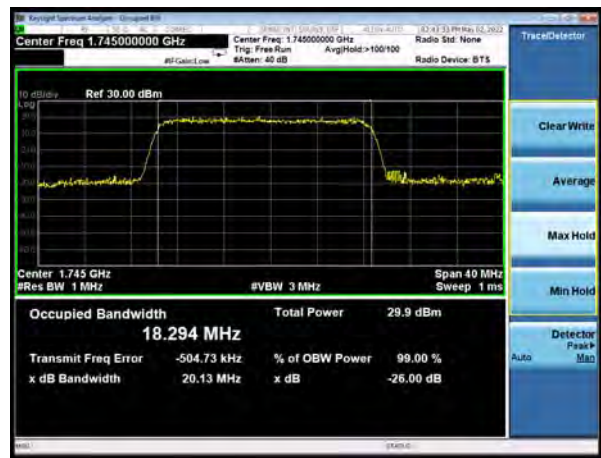

NR n66 64QAM 100%RB 20MHz CH-Middle