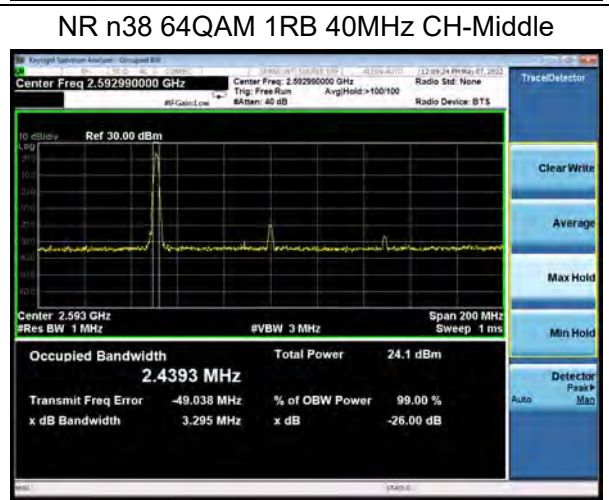

NR n38 256QAM 100%RB 40MHz CH-Low

NR n38 256QAM 100%RB 40MHz CH-Middle

NR n38 256QAM 100%RB 40MHz CH-High

NR n38 256QAM 1RB 40MHz CH-Low

NR n38 256QAM 1RB 40MHz CH-Middle

NR n38 256QAM 1RB 40MHz CH-High

NR n41 P1/2 BPSK 100%RB 100MHz CH-Low