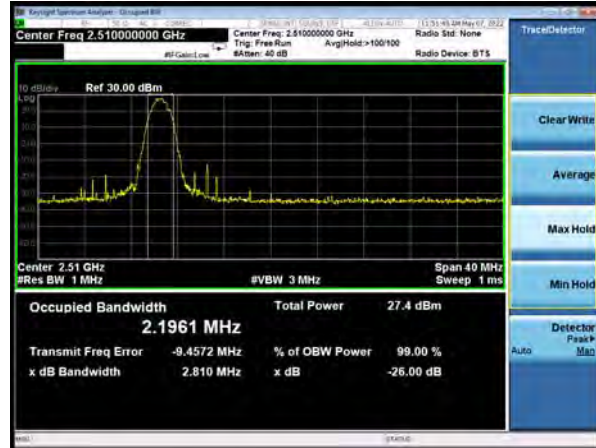

NR n7 64QAM 1RB 20MHz CH-Middle

NR n7 64QAM 1RB 20MHz CH-Low