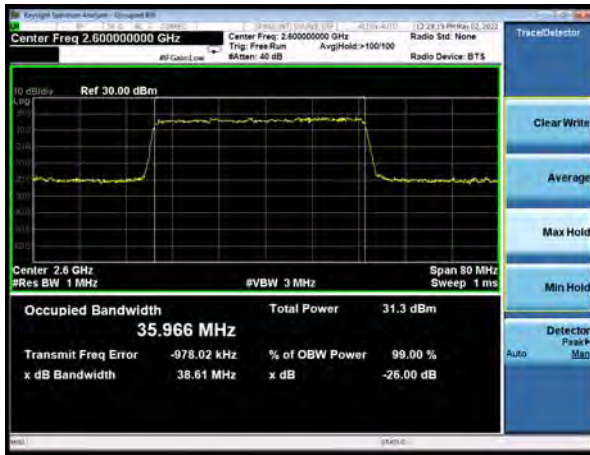

NR n7 256QAM 1RB 20MHz CH-High

NR n38 P1/2 BPSK 100%RB 40MHz CH-Low

NR n38 QPSK 100%RB 40MHz CH-Low

NR n38 P1/2 BPSK 100%RB 40MHz CH-Middle

NR n38 QPSK 100%RB 40MHz CH-Middle

NR n38 P1/2 BPSK 100%RB 40MHz CH-High