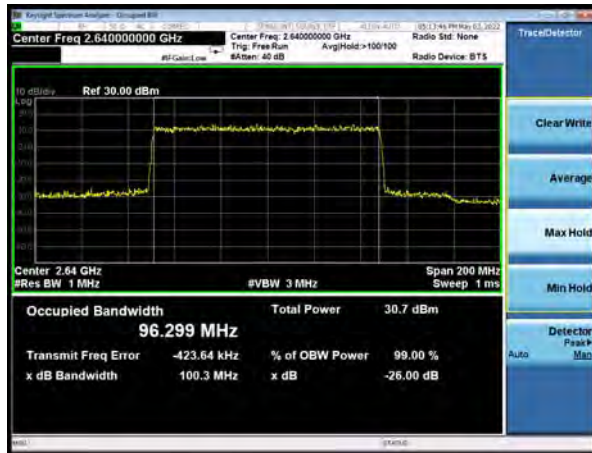

DC_28 A (subset 2)-n41A 16QAM 100%RB
100MHz CH-High