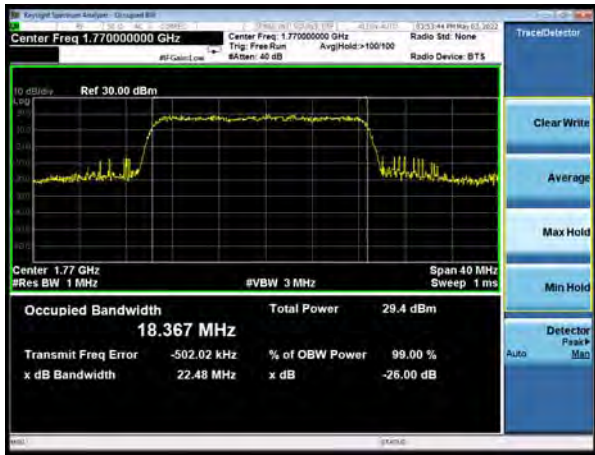

DC_5A-n66A16QAM 100%RB 20MHz CH-High