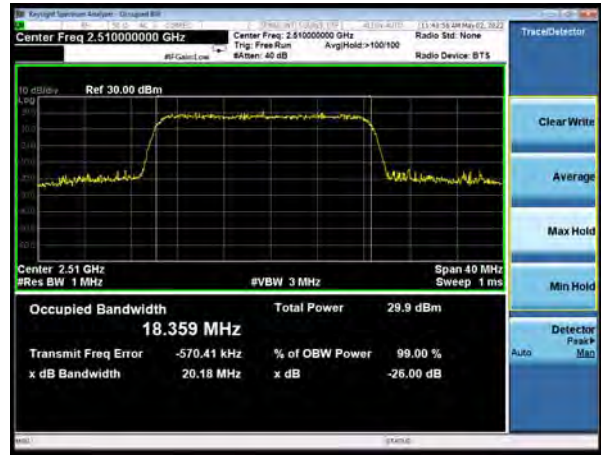

NR n7 P1/2 BPSK 100%RB 20MHz CH-Middle

NR n7 QPSK 100%RB 20MHz CH-Middle

NR n7 P1/2 BPSK 100%RB 20MHz CH-High

NR n7 QPSK 100%RB 20MHz CH-High

NR n7 16QAM 100%RB 20MHz CH-Low

NR n7 64QAM 100%RB 20MHz CH-Low