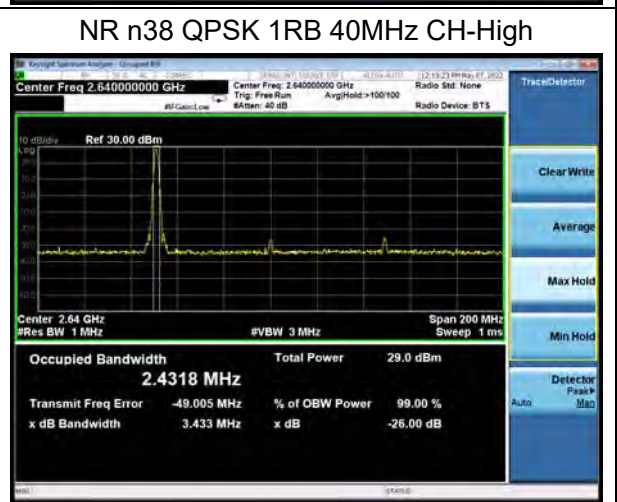

NR n38 256QAM 100%RB 40MHz CH-Low

NR n38 256QAM 100%RB 40MHz CH-Middle

NR n38 256QAM 100%RB 40MHz CH-High

NR n38 256QAM 1RB 40MHz CH-Low

NR n38 256QAM 1RB 40MHz CH-Middle

NR n38 256QAM 1RB 40MHz CH-High

NR n41 P1/2 BPSK 100%RB 100MHz CH-Low