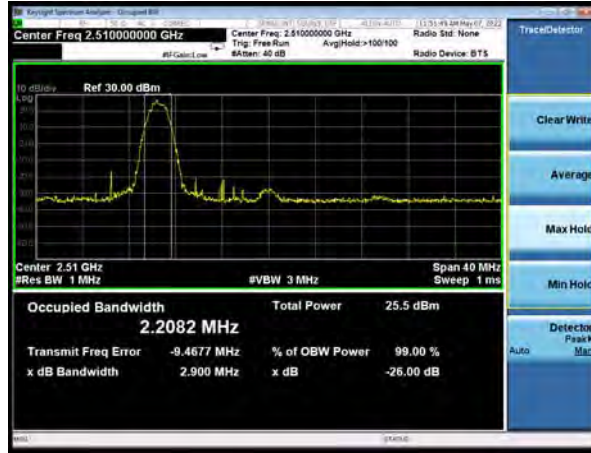

NR n7 64QAM 1RB 20MHz CH-Low

NR n7 16QAM 1RB 20MHz CH-Middle

NR n7 64QAM 1RB 20MHz CH-Middle

NR n7 16QAM 1RB 20MHz CH-High

NR n7 64QAM 1RB 20MHz CH-High

NR n7 256QAM 1RB 20MHz CH-Low

NR n7 256QAM 1RB 20MHz CH-Middle