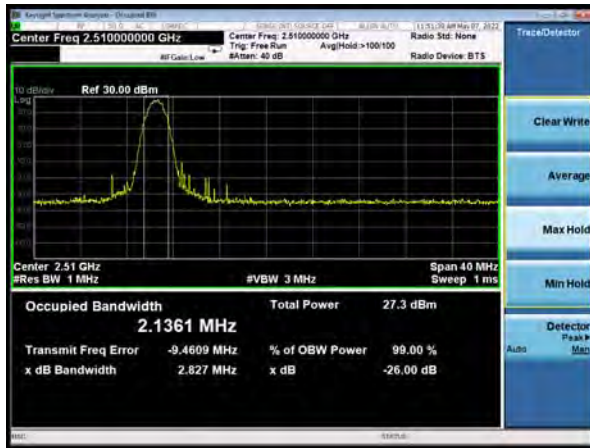

NR n7 P1/2 BPSK 1RB 20MHz CH-Low

NR n7 QPSK 1RB 20MHz CH-Low

NR n7 P1/2 BPSK 1RB 20MHz CH-Middle

NR n7 QPSK 1RB 20MHz CH-Middle

NR n7 P1/2 BPSK 1RB 20MHz CH-High

NR n7 QPSK 1RB 20MHz CH-High

NR n7 16QAM 1RB 20MHz CH-Low