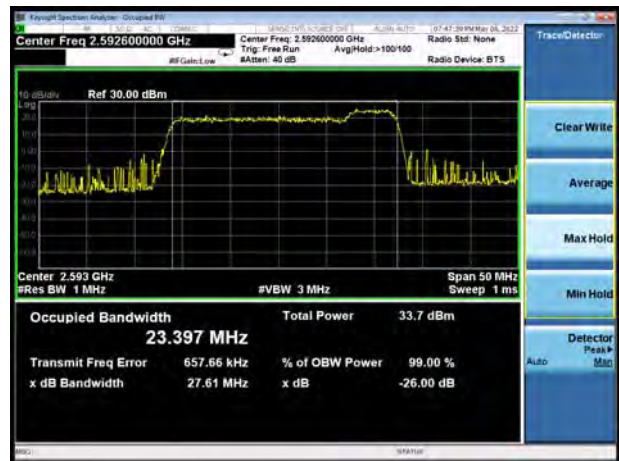

CA_41C 64QAM 20MHz +5MHz

CA_41C 16QAM 20MHz +5MHz