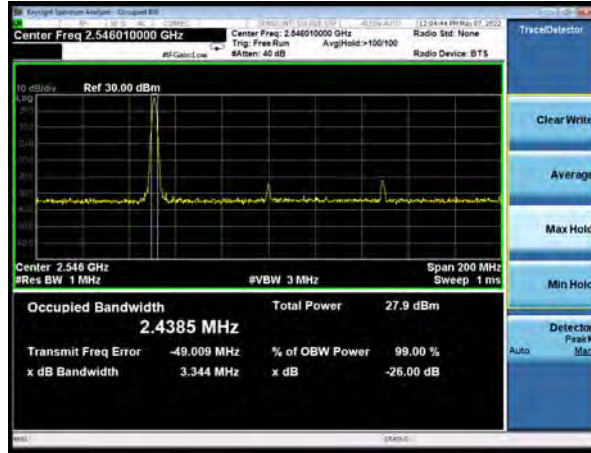

NR n41 256QAM 1RB 100MHz CH-Low