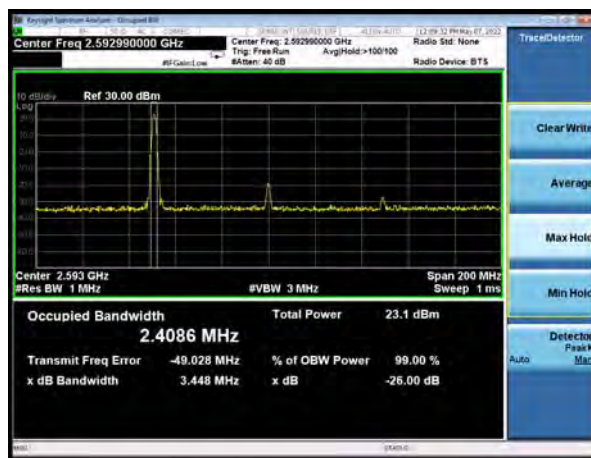

NR n38 256QAM 100%RB 40MHz CH-Low

NR n38 256QAM 100%RB 40MHz CH-Middle

NR n38 256QAM 100%RB 40MHz CH-High

NR n38 256QAM 1RB 40MHz CH-Low

NR n38 256QAM 1RB 40MHz CH-Middle

NR n38 256QAM 1RB 40MHz CH-High

NR n41 P1/2 BPSK 100%RB 100MHz CH-Low