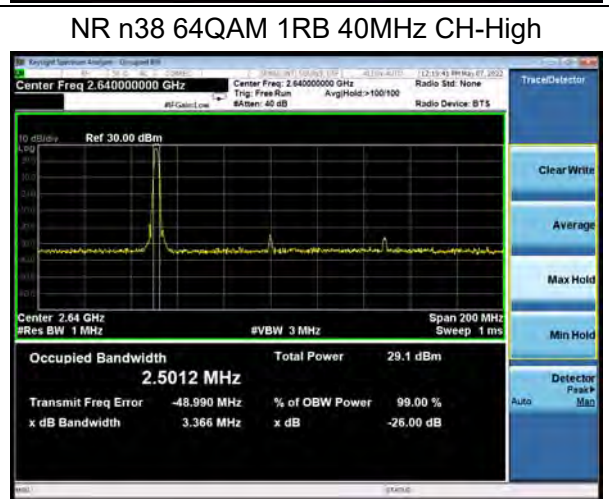

NR n38 256QAM 100%RB 40MHz CH-Low

NR n38 256QAM 100%RB 40MHz CH-Middle

NR n38 256QAM 100%RB 40MHz CH-High

NR n38 256QAM 1RB 40MHz CH-Low

NR n38 256QAM 1RB 40MHz CH-Middle

NR n38 256QAM 1RB 40MHz CH-High

NR n41 P1/2 BPSK 100%RB 100MHz CH-Low