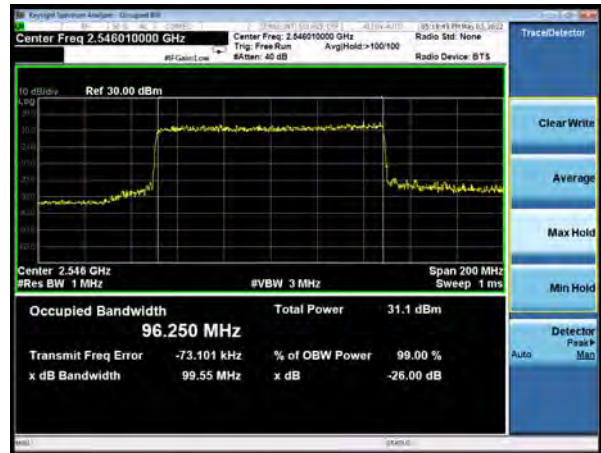

DC_28 A (subset 2)-n41A 64QAM 100%RB
100MHz CH-Middle

DC_28 A (subset 2)-n41A 64QAM 100%RB
100MHz CH-Low