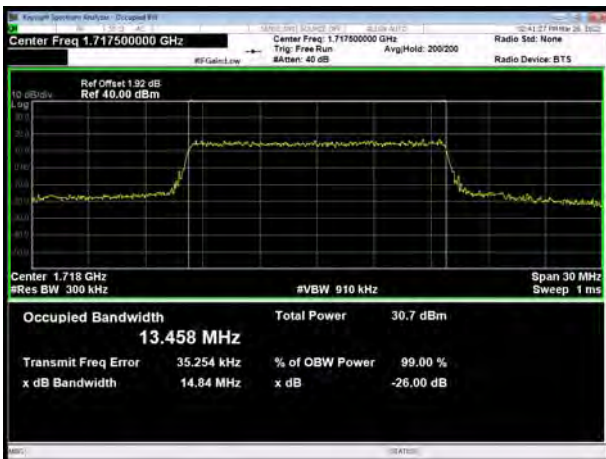

LTE Band 66 QPSK 5MHz CH-Middle

LTE Band 66 QPSK 10MHz CH-Middle

LTE Band 66 QPSK 5MHz CH-High

LTE Band 66 QPSK 10MHz CH-High

LTE Band 66 QPSK 15MHz CH-Low

LTE Band 66 QPSK 20MHz CH-Low

LTE Band 66 QPSK 15MHz CH-Middle