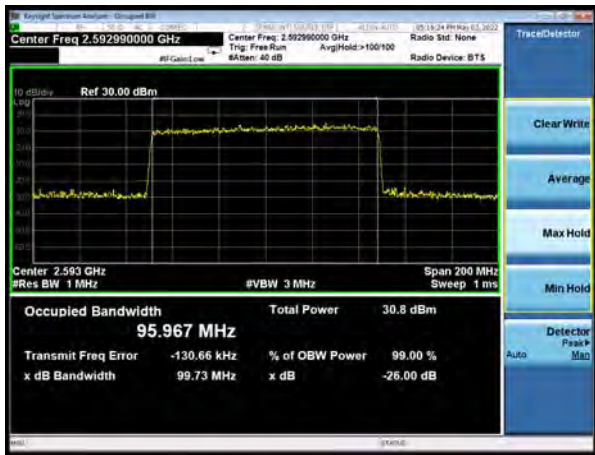

DC_28 A (subset 2)-n41A P1/2 BPSK 100%RB
100MHz CH-High

DC_28 A (subset 2)-n41A P1/2 BPSK 100%RB
100MHz CH-Middle