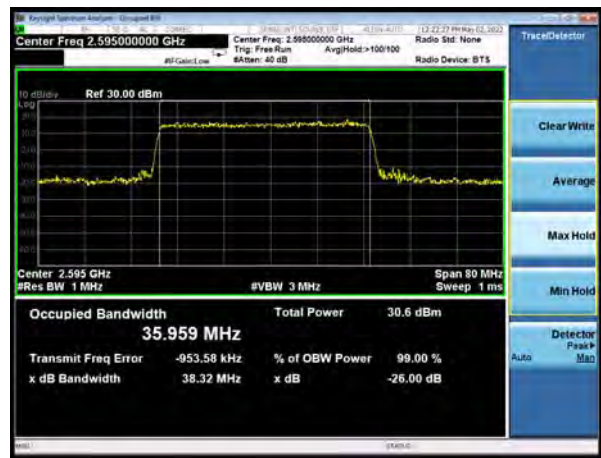

NR n38 QPSK 100%RB 40MHz CH-High

NR n38 16QAM 100%RB 40MHz CH-Low

NR n38 64QAM 100%RB 40MHz CH-Low

NR n38 16QAM 100%RB 40MHz CH-Middle

NR n38 64QAM 100%RB 40MHz CH-Middle

NR n38 16QAM 100%RB 40MHz CH-High

NR n38 64QAM 100%RB 40MHz CH-High