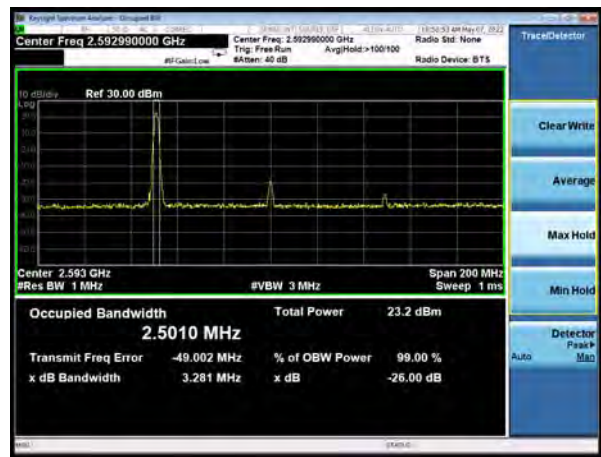

CH-Low

DC_28 A (subset 2)-n41A 16QAM 1RB 100MHz

CH-Middle

DC_28 A (subset 2)-n41A 64QAM 1RB 100MHz

CH-Middle

DC_28 A (subset 2)-n41A 16QAM 1RB 100MHz

CH-High

DC_28 A (subset 2)-n41A 64QAM 1RB 100MHz