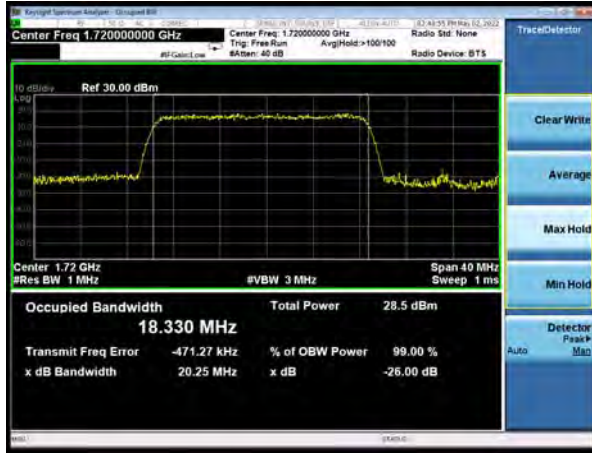

NR n66 16QAM 100%RB 20MHz CH-Middle

NR n66 64QAM 100%RB 20MHz CH-Middle

NR n66 16QAM 100%RB 20MHz CH-High

NR n66 64QAM 100%RB 20MHz CH-High

NR n66 256QAM 100%RB 20MHz CH-Low

NR n66 256QAM 100%RB 20MHz CH-Middle