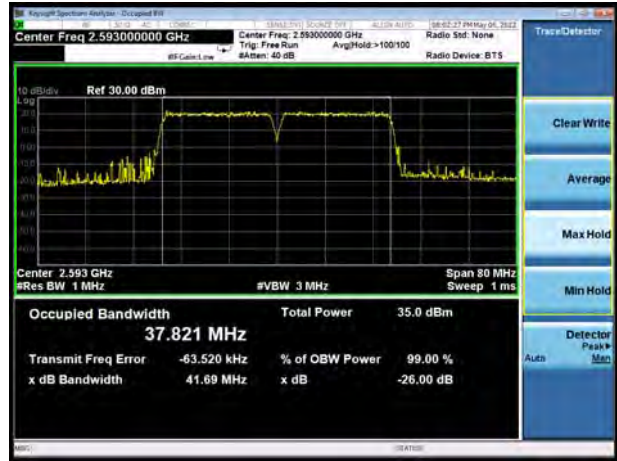

CA_41C QPSK 20MHz +20MHz