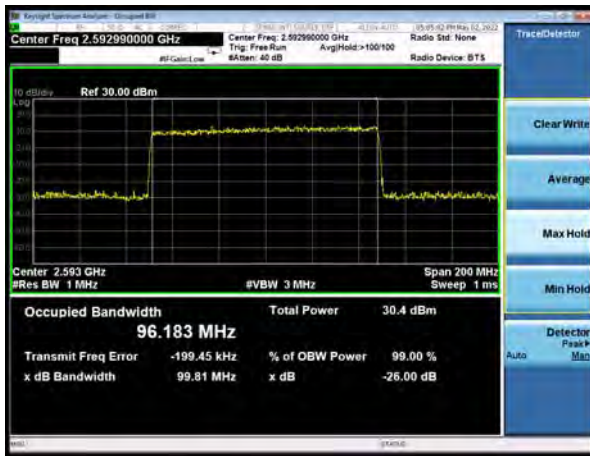

NR n41 16QAM 100%RB 100MHz CH-Middle