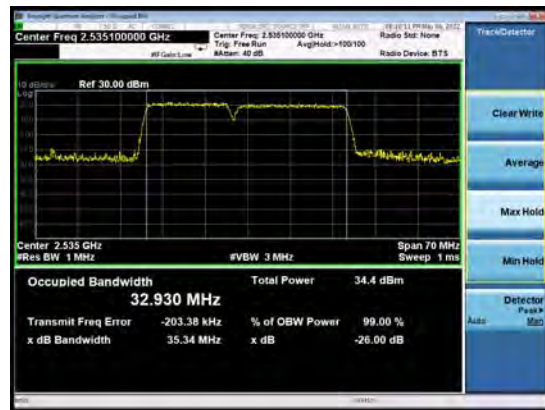

CA_7C 64QAM 10MHz +20MHz

CA_7C 64QAM 20MHz +10MHz

CA_7C QPSK 15MHz +15MHz

CA_7C QPSK 15MHz +20MHz

CA_7C 16QAM 15MHz +15MHz

CA_7C 16QAM 15MHz +20MHz

CA_7C 64QAM 15MHz +15MHz

CA_7C 64QAM 15MHz +20MHz