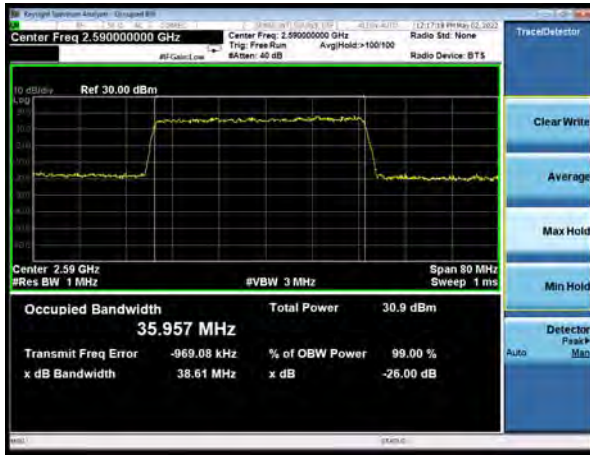

NR n38 P1/2 BPSK 100%RB 40MHz CH-Low