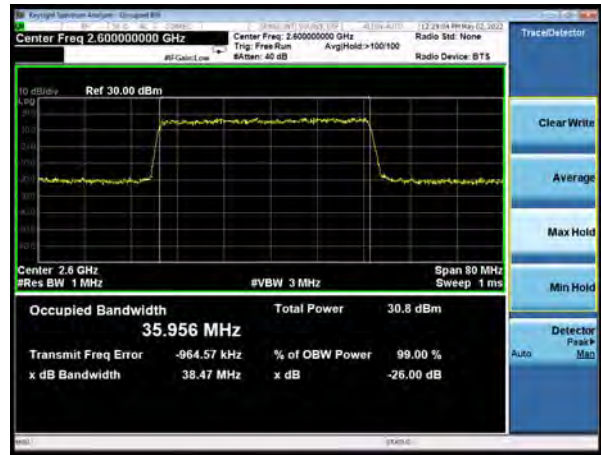

NR n38 QPSK 100%RB 40MHz CH-High