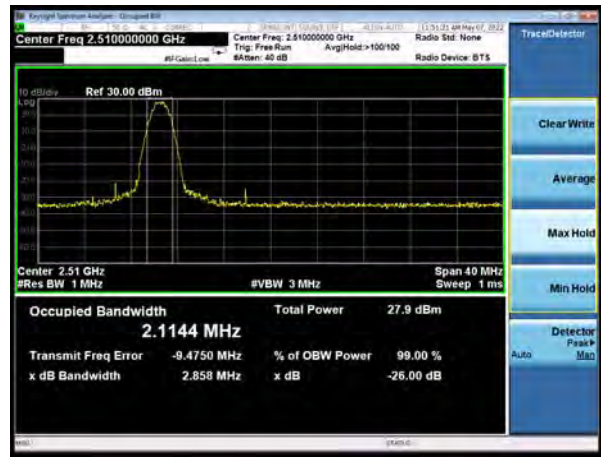

NR n7 QPSK 1RB 20MHz CH-Low