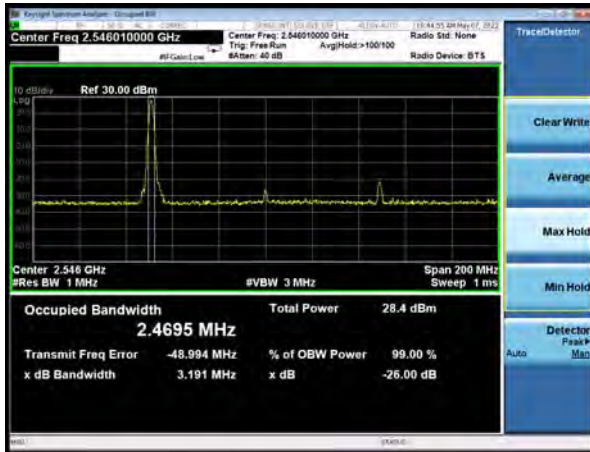

DC_28 A (subset 2)-n41A P1/2 BPSK 1RB
100MHz CH-Middle

DC_28 A (subset 2)-n41A P1/2 BPSK 1RB
100MHz CH-Low