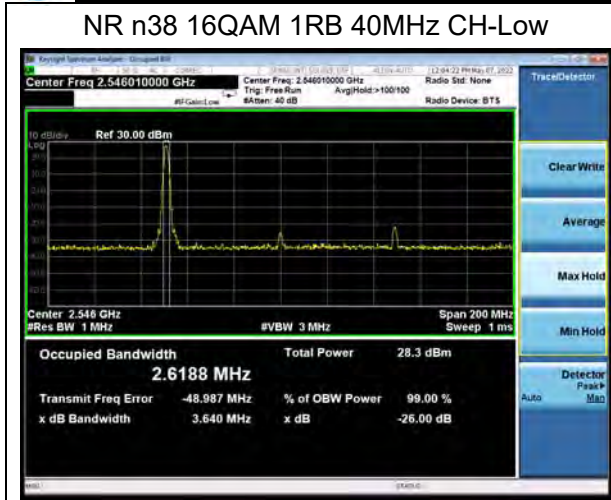

NR n38 256QAM 100%RB 40MHz CH-Low

NR n38 256QAM 100%RB 40MHz CH-Middle

NR n38 256QAM 100%RB 40MHz CH-High

NR n38 256QAM 1RB 40MHz CH-Low

NR n38 256QAM 1RB 40MHz CH-Middle

NR n38 256QAM 1RB 40MHz CH-High

NR n41 P1/2 BPSK 100%RB 100MHz CH-Low