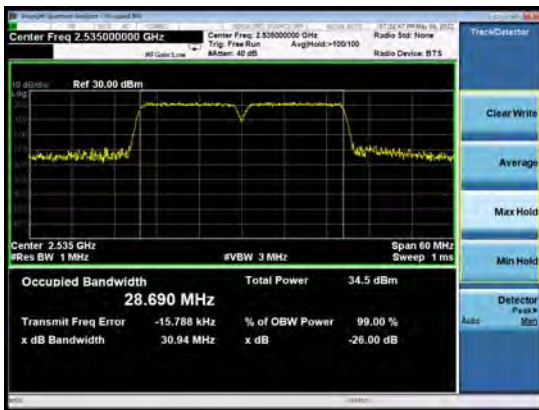

CA_7C 64QAM 10MHz +20MHz

CA_7C 64QAM 20MHz +10MHz

CA_7C QPSK 15MHz +15MHz

CA_7C QPSK 15MHz +20MHz

CA_7C 16QAM 15MHz +15MHz

CA_7C 16QAM 15MHz +20MHz

CA_7C 64QAM 15MHz +15MHz

CA_7C 64QAM 15MHz +20MHz