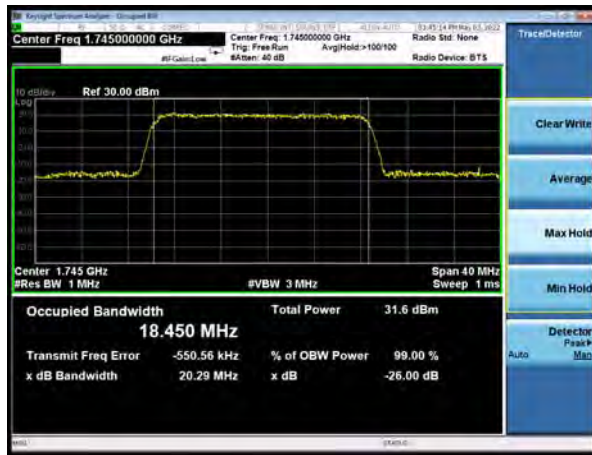

DC_5A-n66AP1/2 BPSK 100%RB 20MHz CH-Middle