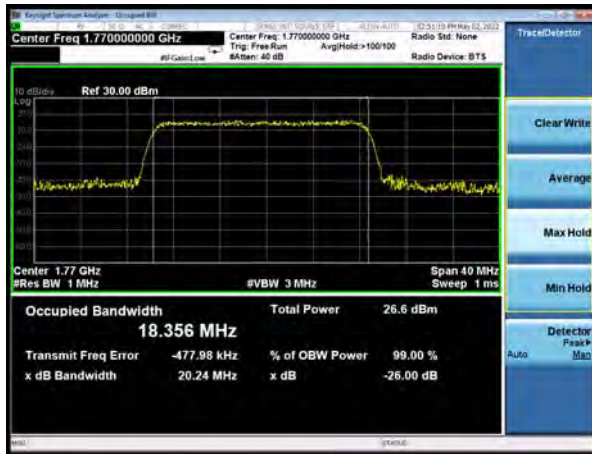

NR n66 256QAM 100%RB 20MHz CH-High