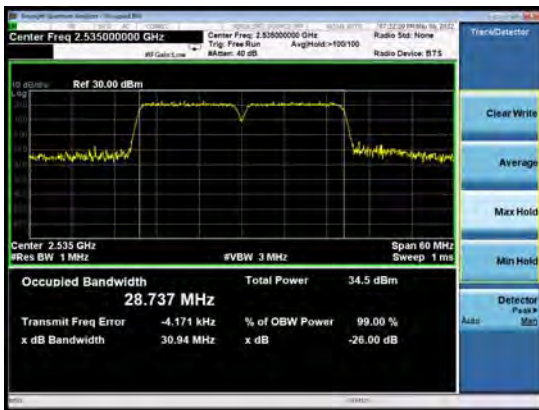

CA_7C 64QAM 10MHz +20MHz

CA_7C 64QAM 20MHz +10MHz

CA_7C QPSK 15MHz +15MHz

CA_7C QPSK 15MHz +20MHz

CA_7C 16QAM 15MHz +15MHz

CA_7C 16QAM 15MHz +20MHz

CA_7C 64QAM 15MHz +15MHz

CA_7C 64QAM 15MHz +20MHz