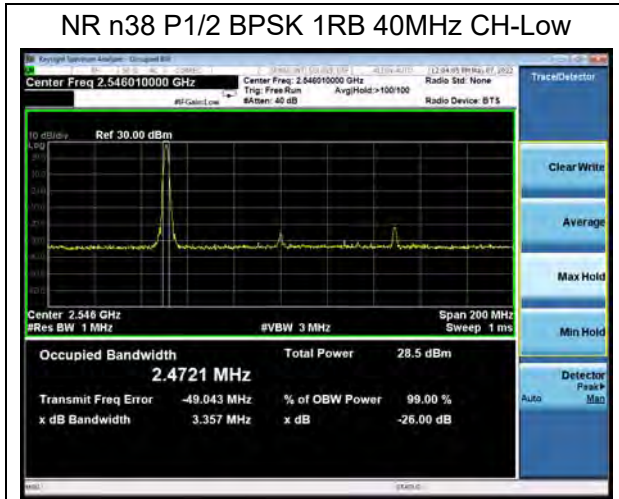

NR n38 256QAM 100%RB 40MHz CH-Low

NR n38 256QAM 100%RB 40MHz CH-Middle

NR n38 256QAM 100%RB 40MHz CH-High

NR n38 256QAM 1RB 40MHz CH-Low

NR n38 256QAM 1RB 40MHz CH-Middle

NR n38 256QAM 1RB 40MHz CH-High

NR n41 P1/2 BPSK 100%RB 100MHz CH-Low