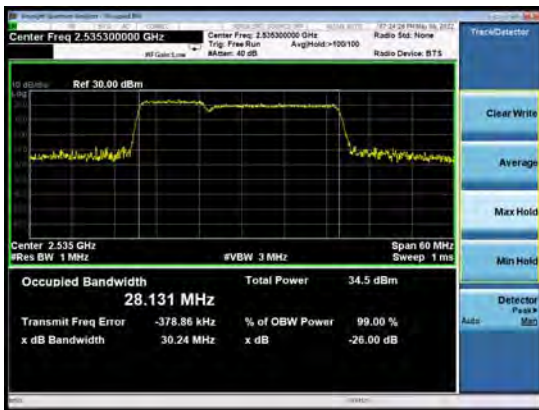

LTE Band 66 64QAM 15MHz CH-Middle

LTE Band 66 64QAM 20MHz CH-Middle

LTE Band 66 64QAM 15MHz CH-High

LTE Band 66 64QAM 20MHz CH-High

CA_7C QPSK 10MHz +20MHz

CA_7C QPSK 20MHz +10MHz

CA_7C 16QAM 10MHz +20MHz

CA_7C 16QAM 20MHz +10MHz