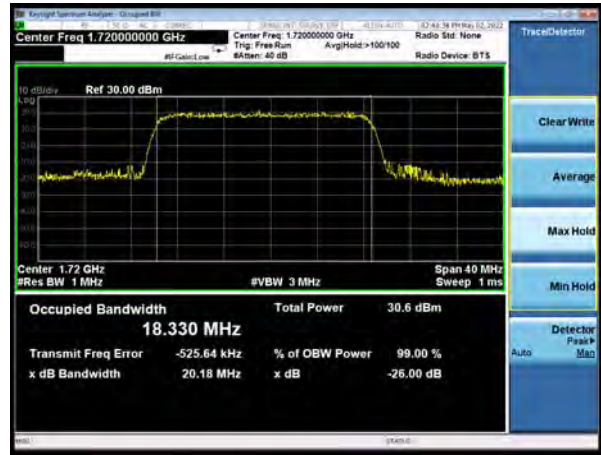

NR n66 P1/2 BPSK 100%RB 20MHz CH-Middle

NR n66 QPSK 100%RB 20MHz CH-Middle

NR n66 P1/2 BPSK 100%RB 20MHz CH-High

NR n66 QPSK 100%RB 20MHz CH-High

NR n66 16QAM 100%RB 20MHz CH-Low

NR n66 64QAM 100%RB 20MHz CH-Low