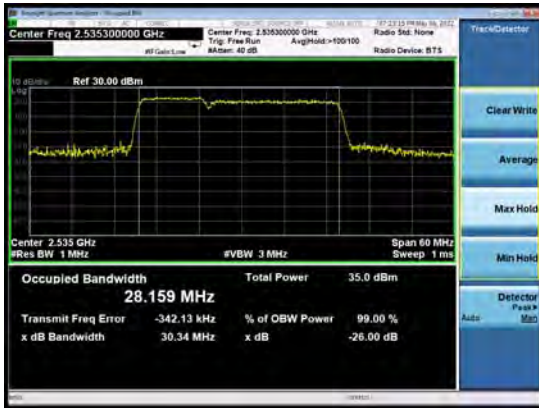

LTE Band 66 64QAM 15MHz CH-Middle

LTE Band 66 64QAM 20MHz CH-Middle

LTE Band 66 64QAM 15MHz CH-High

LTE Band 66 64QAM 20MHz CH-High

CA_7C QPSK 10MHz +20MHz

CA_7C QPSK 20MHz +10MHz

CA_7C 16QAM 10MHz +20MHz

CA_7C 16QAM 20MHz +10MHz