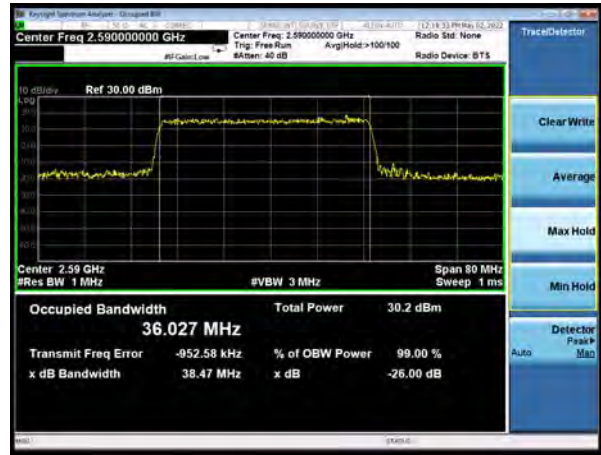

NR n38 QPSK 100%RB 40MHz CH-High

NR n38 16QAM 100%RB 40MHz CH-Low

NR n38 64QAM 100%RB 40MHz CH-Low

NR n38 16QAM 100%RB 40MHz CH-Middle

NR n38 64QAM 100%RB 40MHz CH-Middle

NR n38 16QAM 100%RB 40MHz CH-High

NR n38 64QAM 100%RB 40MHz CH-High