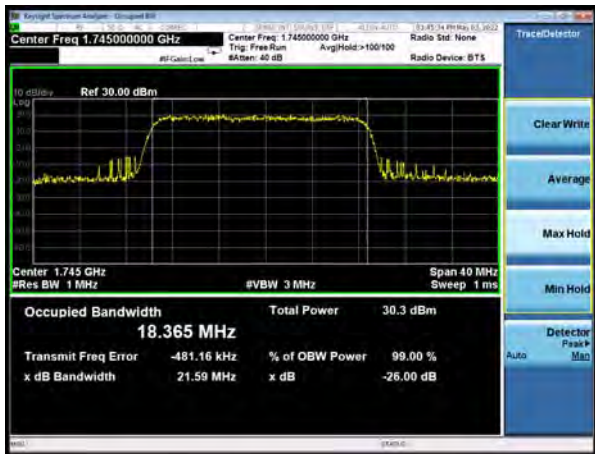

DC_5A-n66A16QAM 100%RB 20MHz CH-Middle