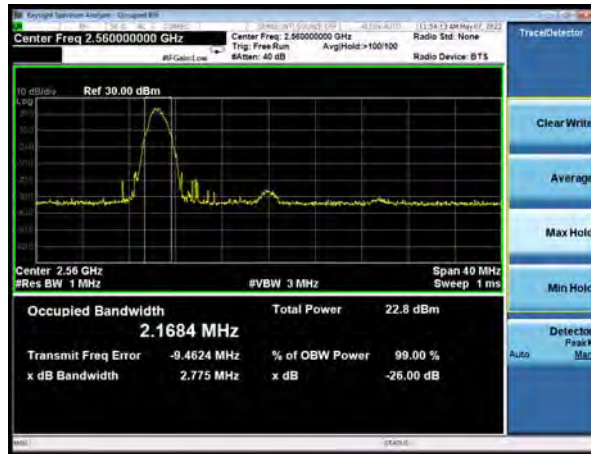

NR n7 256QAM 1RB 20MHz CH-High