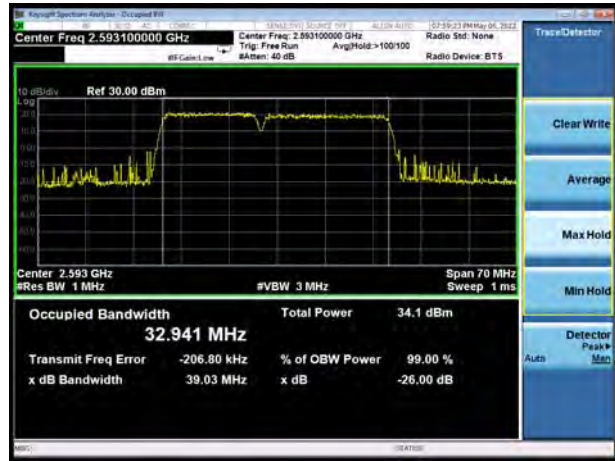

CA_41C 64QAM 10MHz +20MHz

CA_41C 64QAM 20MHz +10MHz

CA_41C QPSK 15MHz +15MHz

CA_41C QPSK 15MHz +20MHz

CA_41C 16QAM 15MHz +15MHz

CA_41C 16QAM 15MHz +20MHz

CA_41C 64QAM 15MHz +15MHz

CA_41C 64QAM 15MHz +20MHz