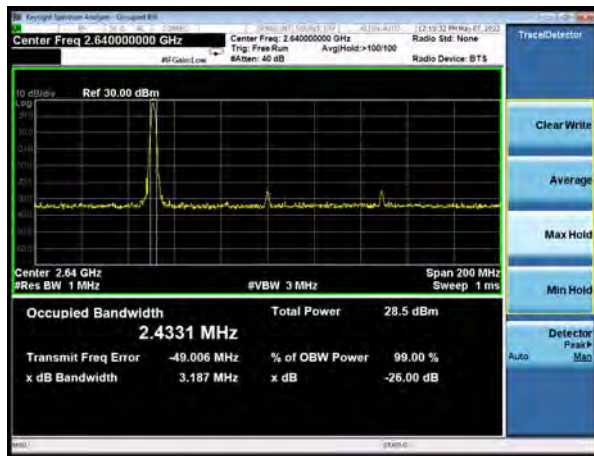

NR n41 256QAM 100%RB 100MHz CH-Middle

NR n41 256QAM 100%RB 100MHz CH-High

NR n41 16QAM 1RB 100MHz CH-Low

NR n41 64QAM 1RB 100MHz CH-Low

NR n41 16QAM 1RB 100MHz CH-Middle

NR n41 64QAM 1RB 100MHz CH-Middle

NR n41 16QAM 1RB 100MHz CH-High