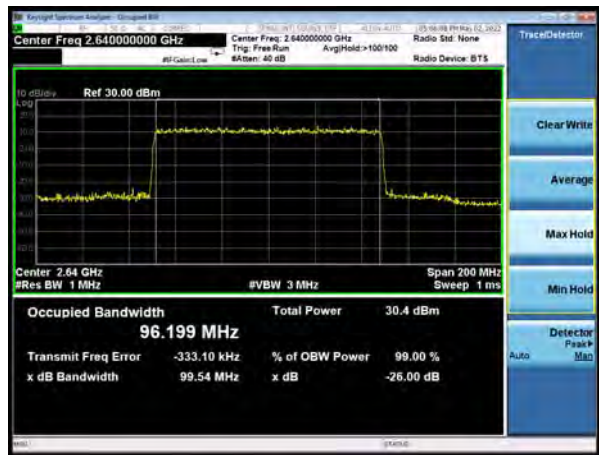

NR n41 QPSK 100%RB 100MHz CH-Low

NR n41 P1/2 BPSK 100%RB 100MHz CH-Middle

NR n41 QPSK 100%RB 100MHz CH-Middle

NR n41 P1/2 BPSK 100%RB 100MHz CH-High

NR n41 QPSK 100%RB 100MHz CH-High

NR n41 16QAM 100%RB 100MHz CH-Low