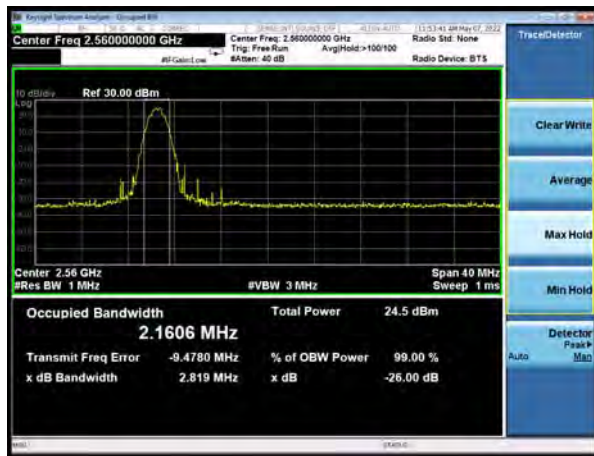

NR n7 P1/2 BPSK 1RB 20MHz CH-Low

NR n7 QPSK 1RB 20MHz CH-Low

NR n7 P1/2 BPSK 1RB 20MHz CH-Middle

NR n7 QPSK 1RB 20MHz CH-Middle

NR n7 P1/2 BPSK 1RB 20MHz CH-High

NR n7 QPSK 1RB 20MHz CH-High

NR n7 16QAM 1RB 20MHz CH-Low