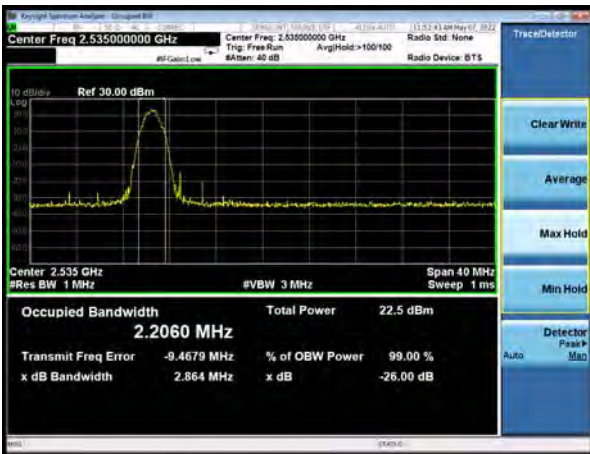

NR n7 16QAM 1RB 20MHz CH-High

NR n7 16QAM 1RB 20MHz CH-Middle