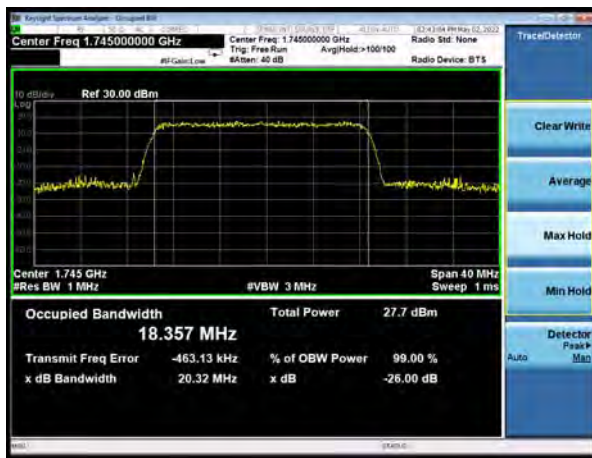

NR n66 16QAM 100%RB 20MHz CH-Middle

NR n66 64QAM 100%RB 20MHz CH-Middle

NR n66 16QAM 100%RB 20MHz CH-High

NR n66 64QAM 100%RB 20MHz CH-High

NR n66 256QAM 100%RB 20MHz CH-Low

NR n66 256QAM 100%RB 20MHz CH-Middle