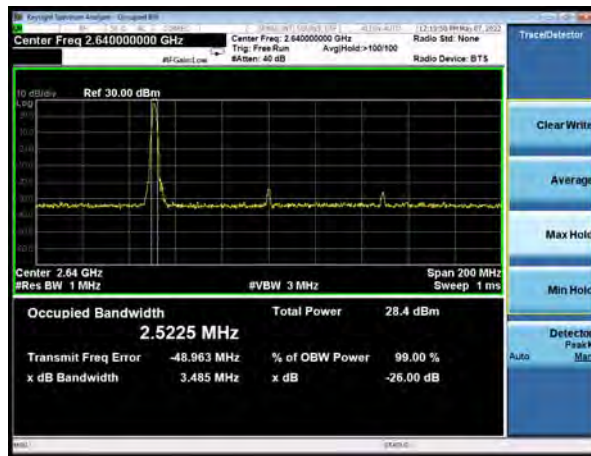

NR n38 256QAM 100%RB 40MHz CH-Low

NR n38 256QAM 100%RB 40MHz CH-Middle

NR n38 256QAM 100%RB 40MHz CH-High

NR n38 256QAM 1RB 40MHz CH-Low

NR n38 256QAM 1RB 40MHz CH-Middle

NR n38 256QAM 1RB 40MHz CH-High

NR n41 P1/2 BPSK 100%RB 100MHz CH-Low