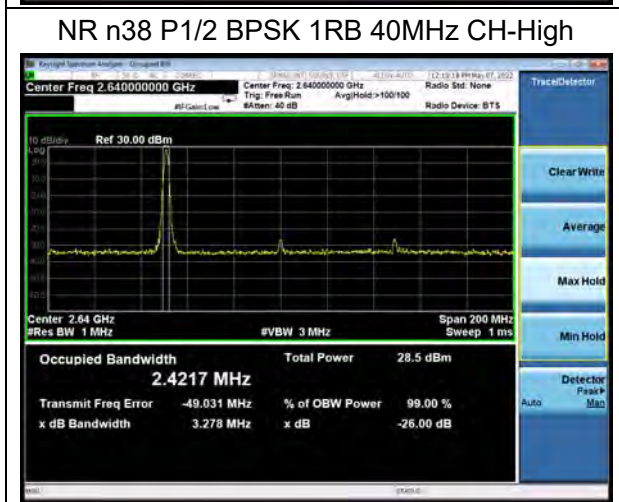

NR n38 256QAM 100%RB 40MHz CH-Low

NR n38 256QAM 100%RB 40MHz CH-Middle

NR n38 256QAM 100%RB 40MHz CH-High

NR n38 256QAM 1RB 40MHz CH-Low

NR n38 256QAM 1RB 40MHz CH-Middle

NR n38 256QAM 1RB 40MHz CH-High

NR n41 P1/2 BPSK 100%RB 100MHz CH-Low