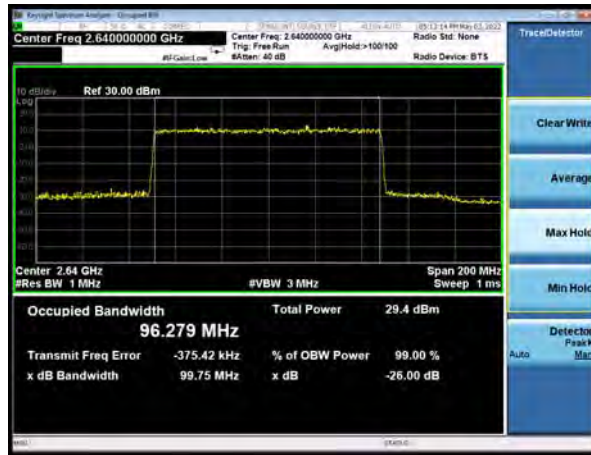

DC_28 A (subset 2)-n41A QPSK 1RB 100MHz
CH-Low

DC_28 A (subset 2)-n41A 256QAM 100%RB
100MHz CH-High