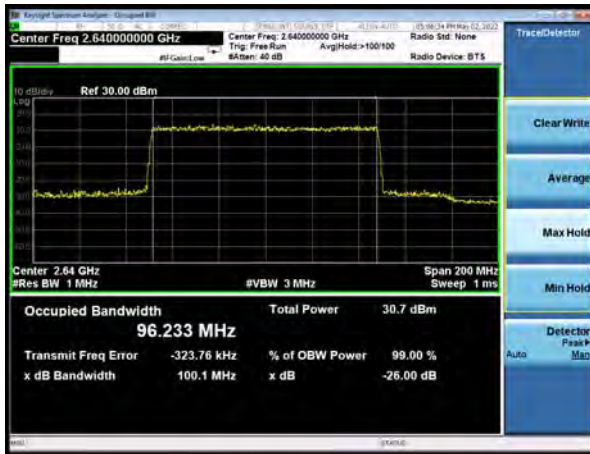

NR n41 64QAM 100%RB 100MHz CH-Low

NR n41 16QAM 100%RB 100MHz CH-Middle

NR n41 64QAM 100%RB 100MHz CH-Middle

NR n41 16QAM 100%RB 100MHz CH-High

NR n41 64QAM 100%RB 100MHz CH-High

NR n41 256QAM 100%RB 100MHz CH-Low