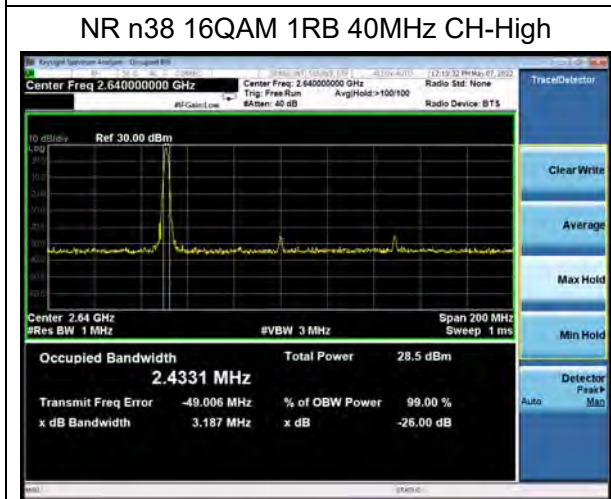

NR n38 256QAM 100%RB 40MHz CH-Low

NR n38 256QAM 100%RB 40MHz CH-Middle

NR n38 256QAM 100%RB 40MHz CH-High

NR n38 256QAM 1RB 40MHz CH-Low

NR n38 256QAM 1RB 40MHz CH-Middle

NR n38 256QAM 1RB 40MHz CH-High

NR n41 P1/2 BPSK 100%RB 100MHz CH-Low