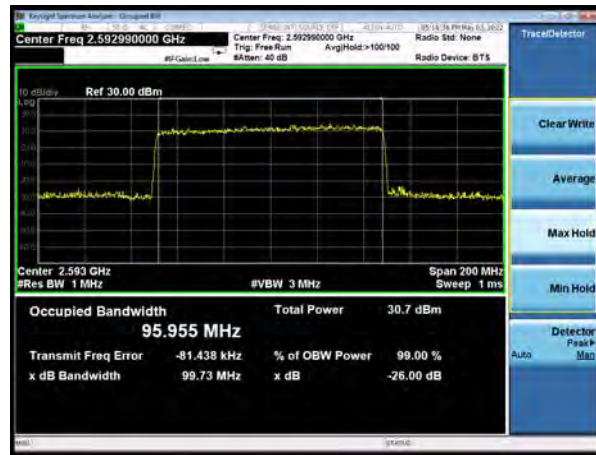

DC_28 A (subset 2)-n41A QPSK 100%RB
100MHz CH-High

DC_28 A (subset 2)-n41A QPSK 100%RB
100MHz CH-Middle