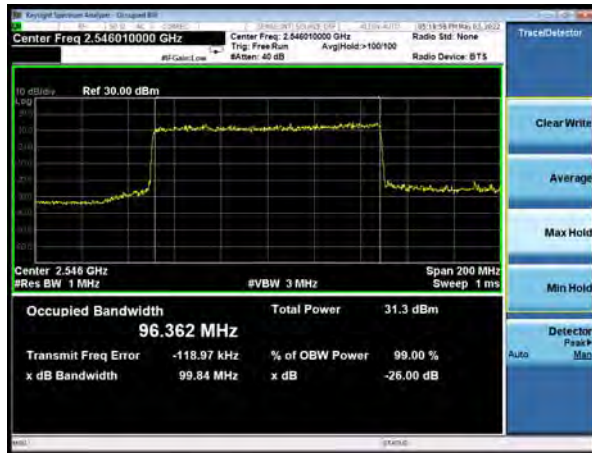

DC_28 A (subset 2)-n41A 16QAM 100%RB
100MHz CH-Middle

DC_28 A (subset 2)-n41A 16QAM 100%RB
100MHz CH-Low