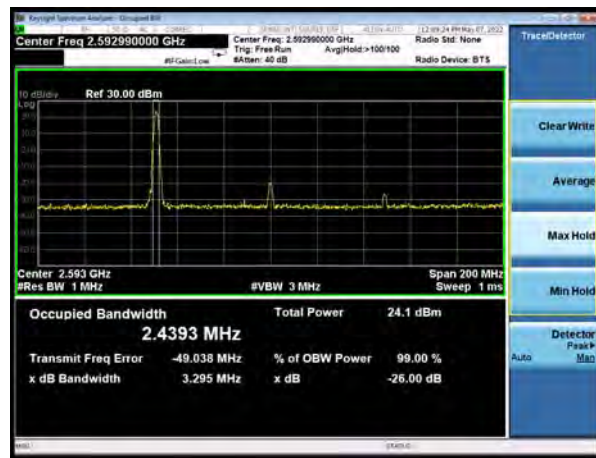

NR n41 256QAM 100%RB 100MHz CH-Middle

NR n41 256QAM 100%RB 100MHz CH-High

NR n41 16QAM 1RB 100MHz CH-Low

NR n41 64QAM 1RB 100MHz CH-Low

NR n41 16QAM 1RB 100MHz CH-Middle

NR n41 64QAM 1RB 100MHz CH-Middle

NR n41 16QAM 1RB 100MHz CH-High