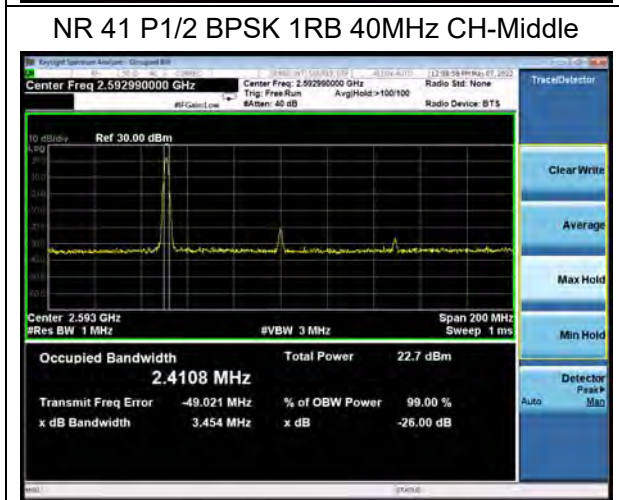

NR n38 256QAM 100%RB 40MHz CH-Low

NR n38 256QAM 100%RB 40MHz CH-Middle

NR n38 256QAM 100%RB 40MHz CH-High

NR n38 256QAM 1RB 40MHz CH-Low

NR n38 256QAM 1RB 40MHz CH-Middle

NR n38 256QAM 1RB 40MHz CH-High

NR n41 P1/2 BPSK 100%RB 100MHz CH-Low