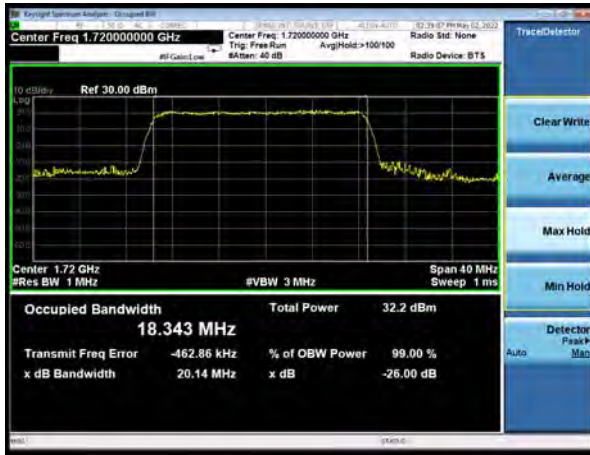

CH-High

DC_28 A (subset 2)-n41A 256QAM 1RB
100MHz CH-Low

DC_28 A (subset 2)-n41A 256QAM 1RB
100MHz CH-Middle

DC_28 A (subset 2)-n41A 256QAM 1RB
100MHz CH-High

NR n66 P1/2 BPSK 100%RB 20MHz CH-Low

NR n66 QPSK 100%RB 20MHz CH-Low