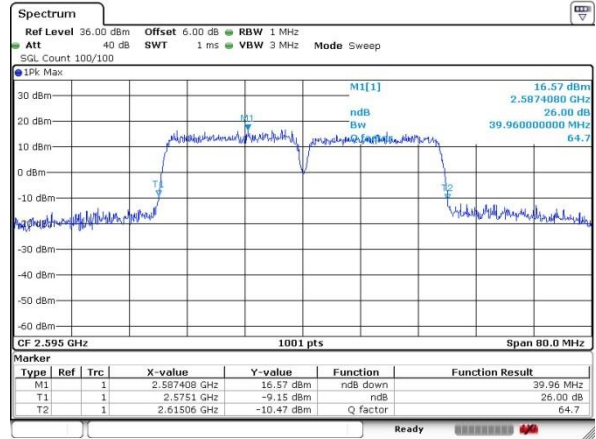

LTE Band 41

64QAM

Lowest Channel / 20MHz+15MHz

Date: 20.JUL.2019 23:00:00

Lowest Channel / 20MHz+20MHz

Date: 20.JUL.2019 23:15:25

Middle Channel / 20MHz+15MHz

Date: 20.JUL.2019 23:01:08

Middle Channel / 20MHz+20MHz

Date: 20.JUL.2019 23:20:54

Highest Channel / 20MHz+15MHz

Date: 20.JUL.2019 23:04:15

Highest Channel / 20MHz+20MHz

Date: 20.JUL.2019 23:21:49

Occupied Bandwidth

Mode	LTE Band 7 : 99%OBW(MHz)											
BW	1.4MHz		3MHz		5MHz		10MHz		15MHz		20MHz	
Mod.	QPSK	16QAM	QPSK	16QAM	QPSK	16QAM	QPSK	16QAM	QPSK	16QAM	QPSK	16QAM
Lowest CH					4.49	4.48	9.01	8.99	13.43	13.46	18.54	18.30
Middle CH					4.49	4.52	9.03	8.99	13.52	13.49	18.42	18.38
Highest CH					4.50	4.50	9.05	9.01	13.49	13.46	18.46	18.30
Mode	LTE Band 7 : 99%OBW(MHz)											
BW	1.4MHz		3MHz		5MHz		10MHz		15MHz		20MHz	
Mod.					64QAM		64QAM		64QAM		64QAM	
Lowest CH					4.47		9.01		13.49		18.42	
Middle CH					4.47		9.01		13.40		18.46	
Highest CH					4.48		9.03		13.43		18.22	