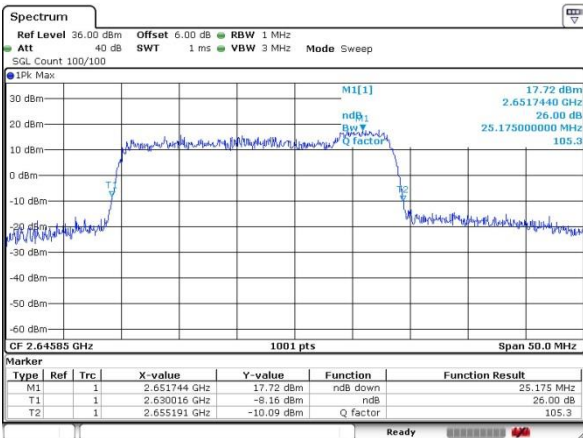

Lowest Channel / 20MHz+10MHz

Date: 20.JUL.2019 22:17:10

Middle Channel / 20MHz+5MHz

Date: 20.JUL.2019 21:49:05

Middle Channel / 20MHz+10MHz

Date: 20.JUL.2019 22:19:35

Highest Channel / 20MHz+5MHz

Date: 20.JUL.2019 21:51:21