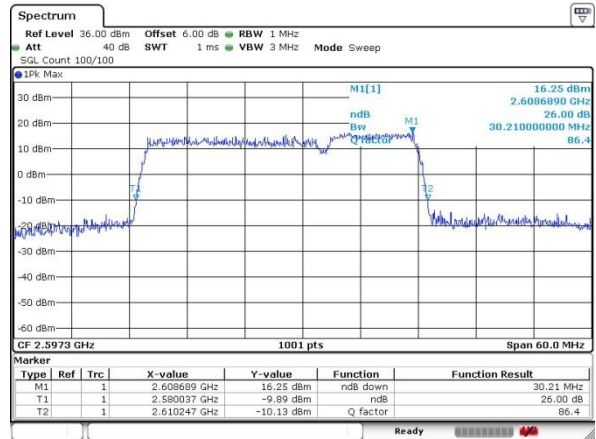

Lowest Channel / 20MHz+10MHz

Date: 20.JUL.2019 22:17:10

Middle Channel / 20MHz+5MHz

Date: 20.JUL.2019 21:49:05

Middle Channel / 20MHz+10MHz

Date: 20.JUL.2019 22:19:35

Highest Channel / 20MHz+5MHz

Date: 20.JUL.2019 21:51:21