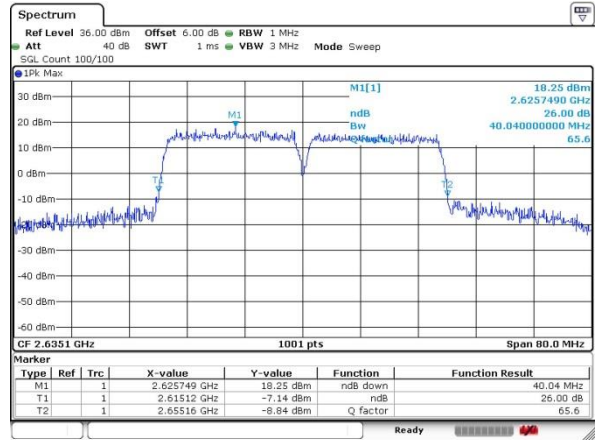

Middle Channel / 20MHz+20MHz

Date: 20.JUL.2019 23:20:54

Highest Channel / 20MHz+15MHz

Date: 20.JUL.2019 23:04:15

Highest Channel / 20MHz+20MHz

Date: 20.JUL.2019 23:21:49

Occupied Bandwidth

Mode	LTE Band 7 : 99%OBW(MHz)											
BW	1.4MHz		3MHz		5MHz		10MHz		15MHz		20MHz	
Mod.	QPSK	16QAM	QPSK	16QAM	QPSK	16QAM	QPSK	16QAM	QPSK	16QAM	QPSK	16QAM
Lowest CH					4.49	4.48	9.01	8.99	13.43	13.46	18.54	18.30
Middle CH					4.49	4.52	9.03	8.99	13.52	13.49	18.42	18.38
Highest CH					4.50	4.50	9.05	9.01	13.49	13.46	18.46	18.30
Mode	LTE Band 7 : 99%OBW(MHz)											
BW	1.4MHz		3MHz		5MHz		10MHz		15MHz		20MHz	
Mod.					64QAM		64QAM		64QAM		64QAM	
Lowest CH					4.47		9.01		13.49		18.42	
Middle CH					4.47		9.01		13.40		18.46	
Highest CH					4.48		9.03		13.43		18.22	