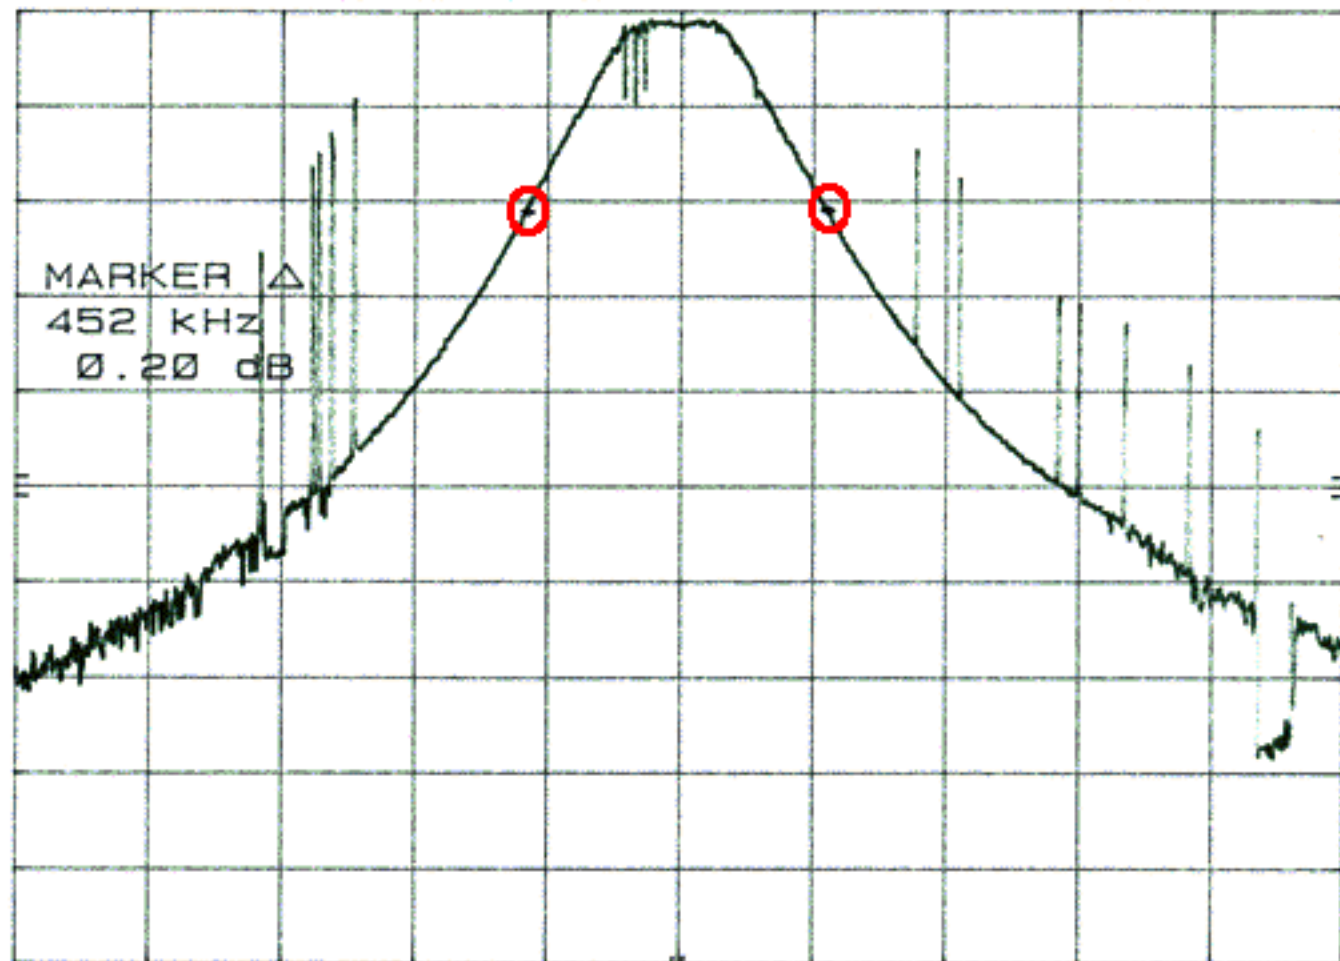

hp

REF 30.0 dBm ATTEN 40 dB

MKR  $\Delta$  452 kHz  
0.20 dB

10 dB/

POS PK

CENTER 924.59 MHz

RES BW 100 kHz

VBW 3 MHz

SPAN 2.00 MHz

SWP 20.0 msec