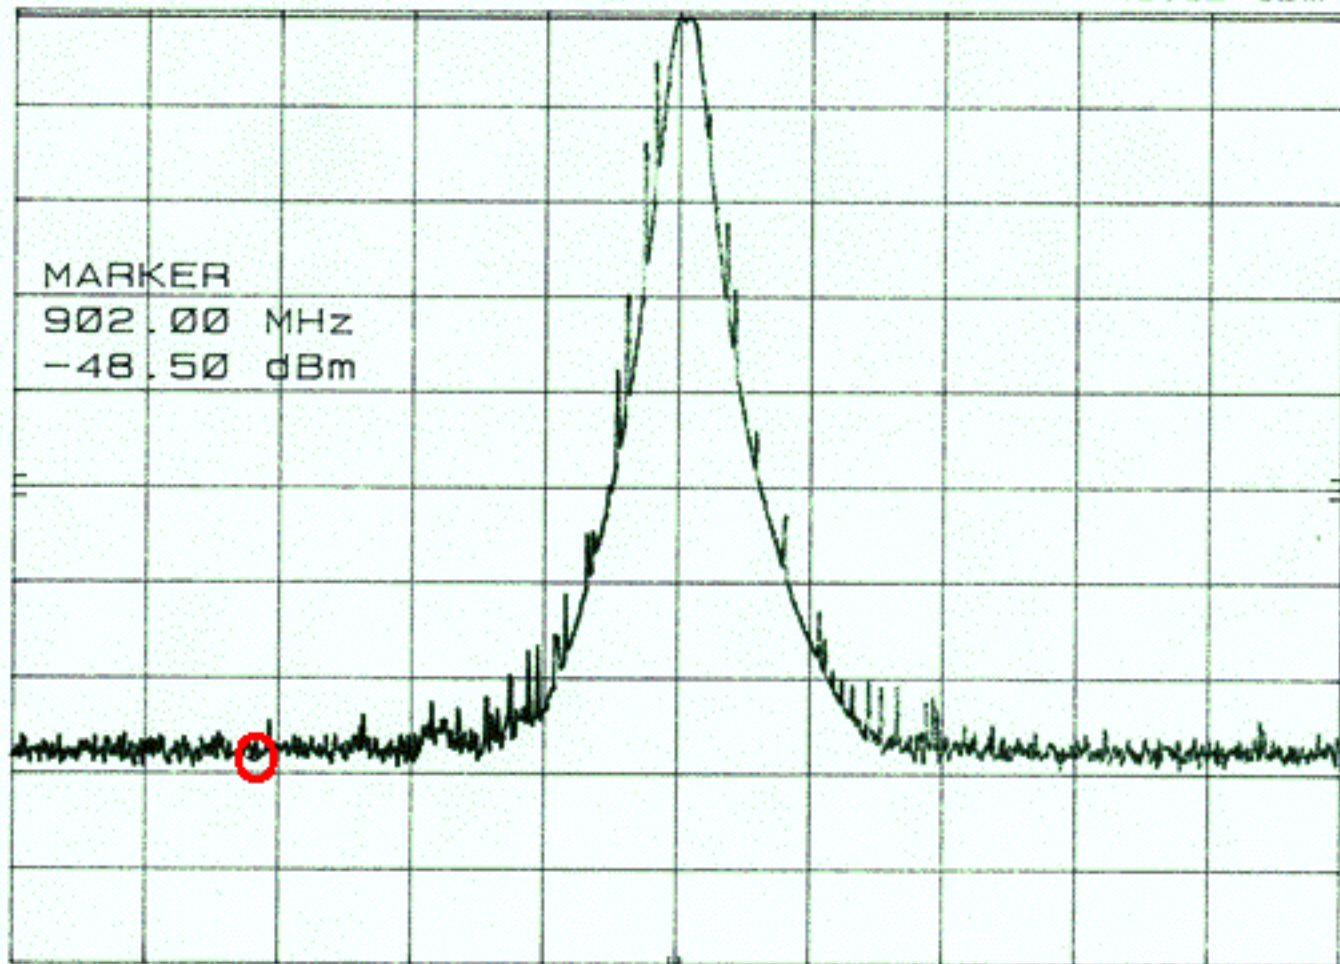

hp

REF 30.0 dBm ATTEN 40 dB

MKR 902.00 MHz  
-48.50 dBm

10 dB/

POS PK

MARKER

DL  
29.4  
dBm

902.00 MHz  
-48.50 dBm

CENTER 905.1 MHz

RES BW 100 kHz

VBW 300 kHz

SPAN 10.0 MHz  
SWP 20.0 msec