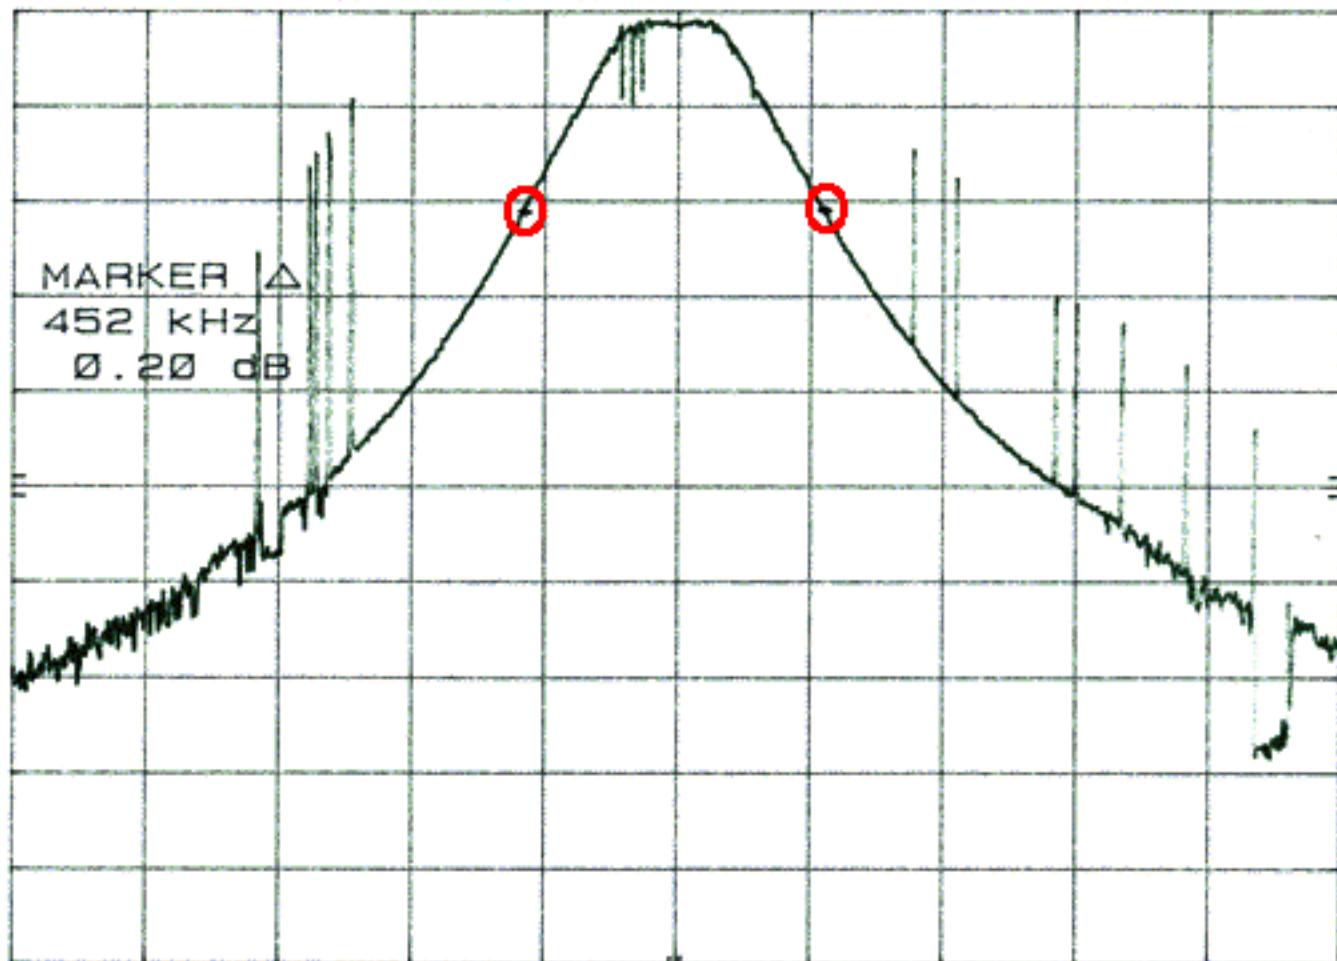

hp

REF 30.0 dBm ATTEN 40 dB

MKR Δ 452 kHz
0.20 dB

10 dB/

POS PK

CENTER 924.59 MHz

RES BW 100 kHz

VBW 3 MHz

SPAN 2.00 MHz

SWP 20.0 msec