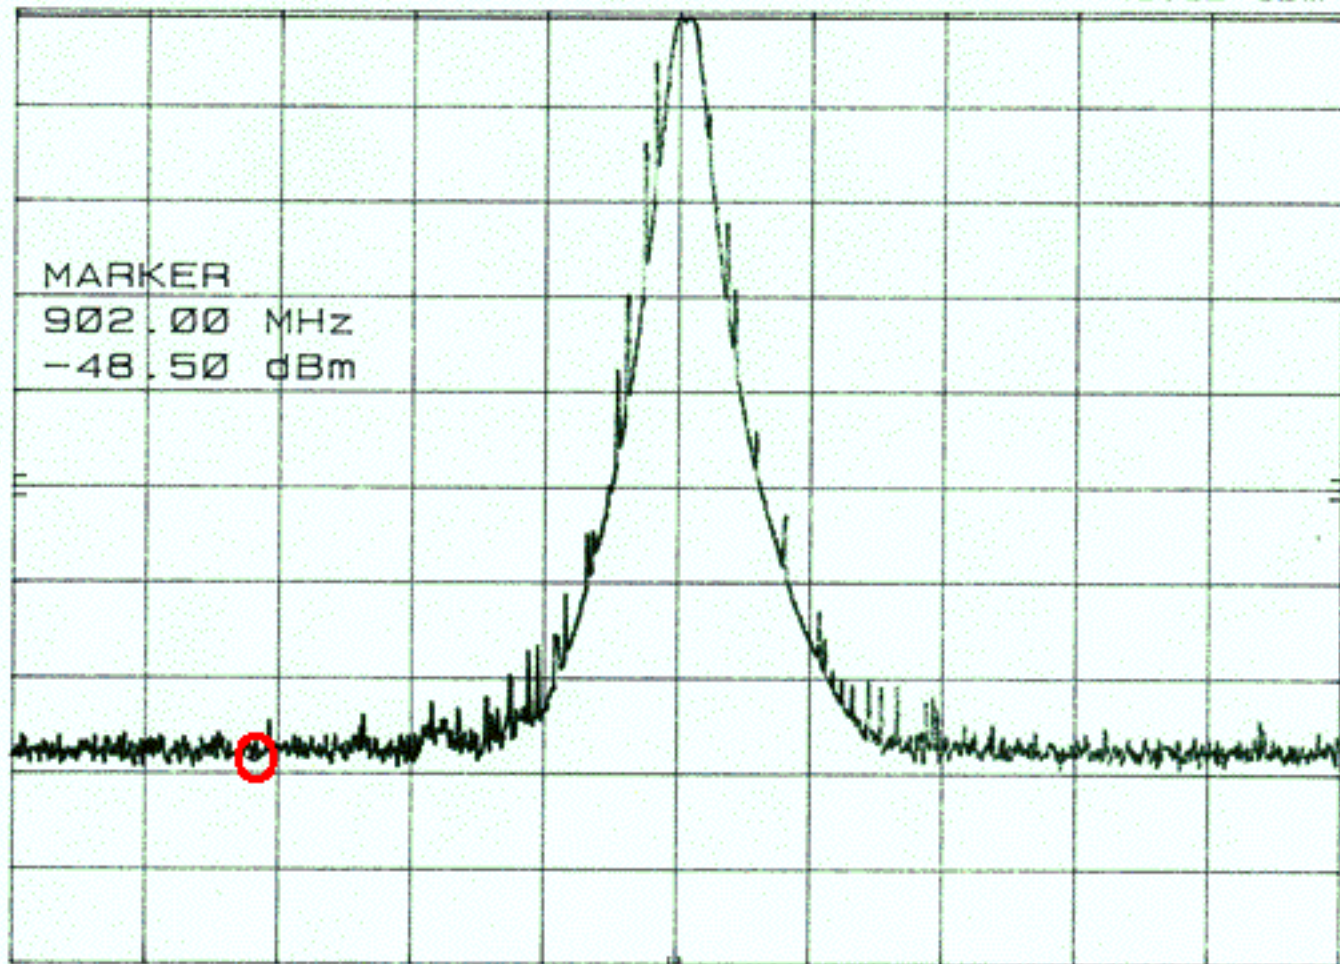

CENTER 905.19 MHz
RES BW 100 kHz

VBW 3 MHz

SPAN 2.00 MHz
SWP 20.0 msec

hp

REF 30.0 dBm ATTEN 40 dB

MKR 902.00 MHz
-48.50 dBm

10 dB/

POS PK

MARKER

DL
29.4
dBm

902.00 MHz
-48.50 dBm

CENTER 905.1 MHz

RES BW 100 kHz

VBW 300 kHz

SPAN 10.0 MHz
SWP 20.0 msec

hp