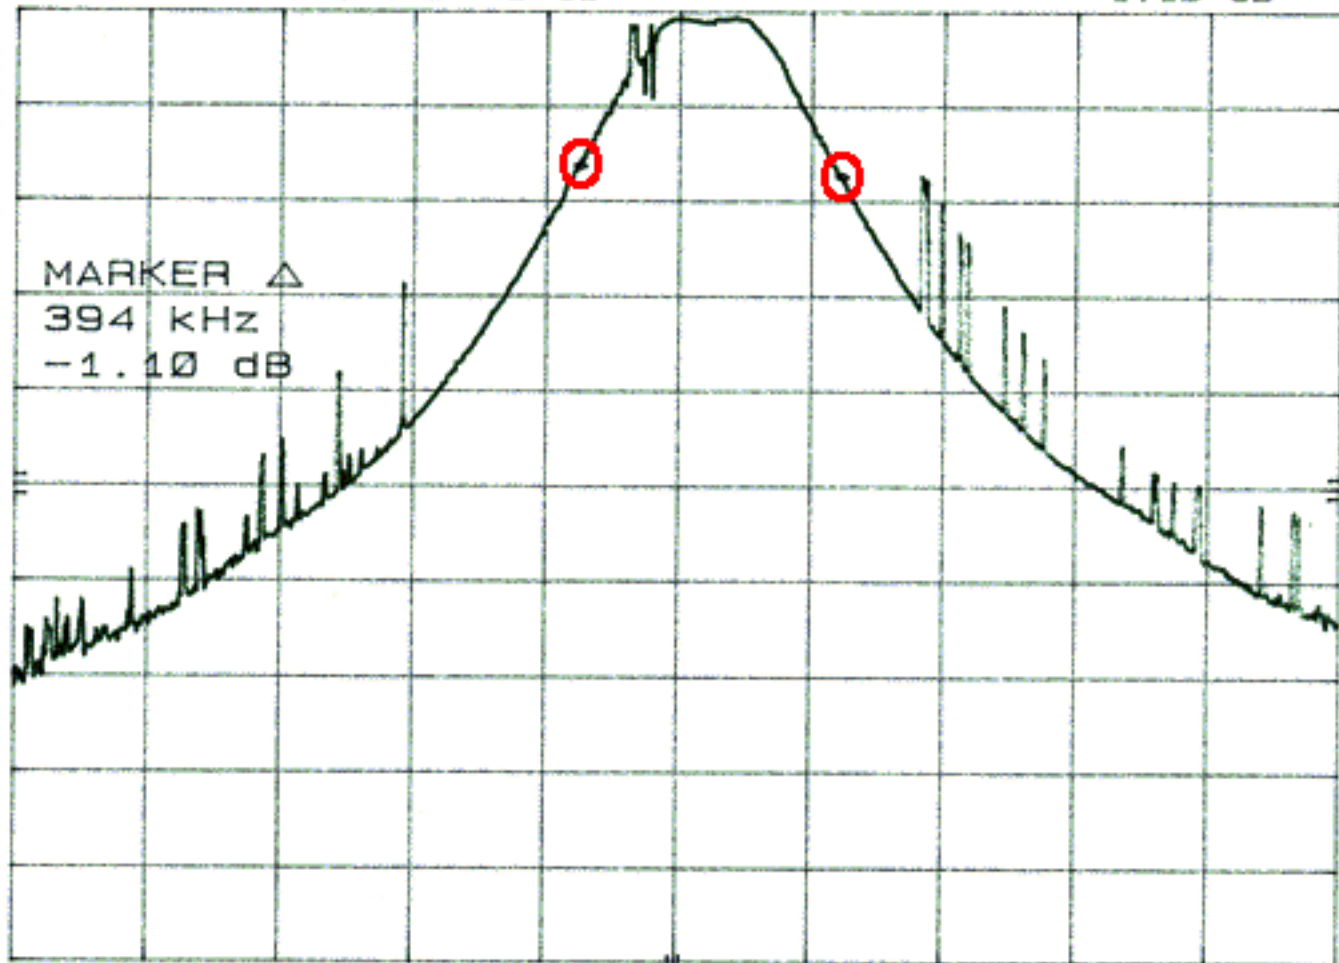

START 919.5 MHz

RES BW 100 kHz

VBW 3 MHz

STOP 929.5 MHz

SWP 20.0 msec

hp REF 30.0 dBm ATTEN 40 dB

MKR Δ 394 kHz
-1.10 dB

10 dB/
POS PK

CENTER 905.19 MHz
RES BW 100 kHz

VBW 3 MHz

SPAN 2.00 MHz
SWP 20.0 msec

hp

REF 30.0 dBm ATTEN 40 dB

MKR 902.00 MHz
-48.50 dBm

10 dB/

POS PK

MARKER

DL
29.4
dBm

902.00 MHz
-48.50 dBm

CENTER 905.1 MHz

RES BW 100 kHz

VBW 300 kHz

SPAN 10.0 MHz
SWP 20.0 msec

hp

SWP 20.0 msec