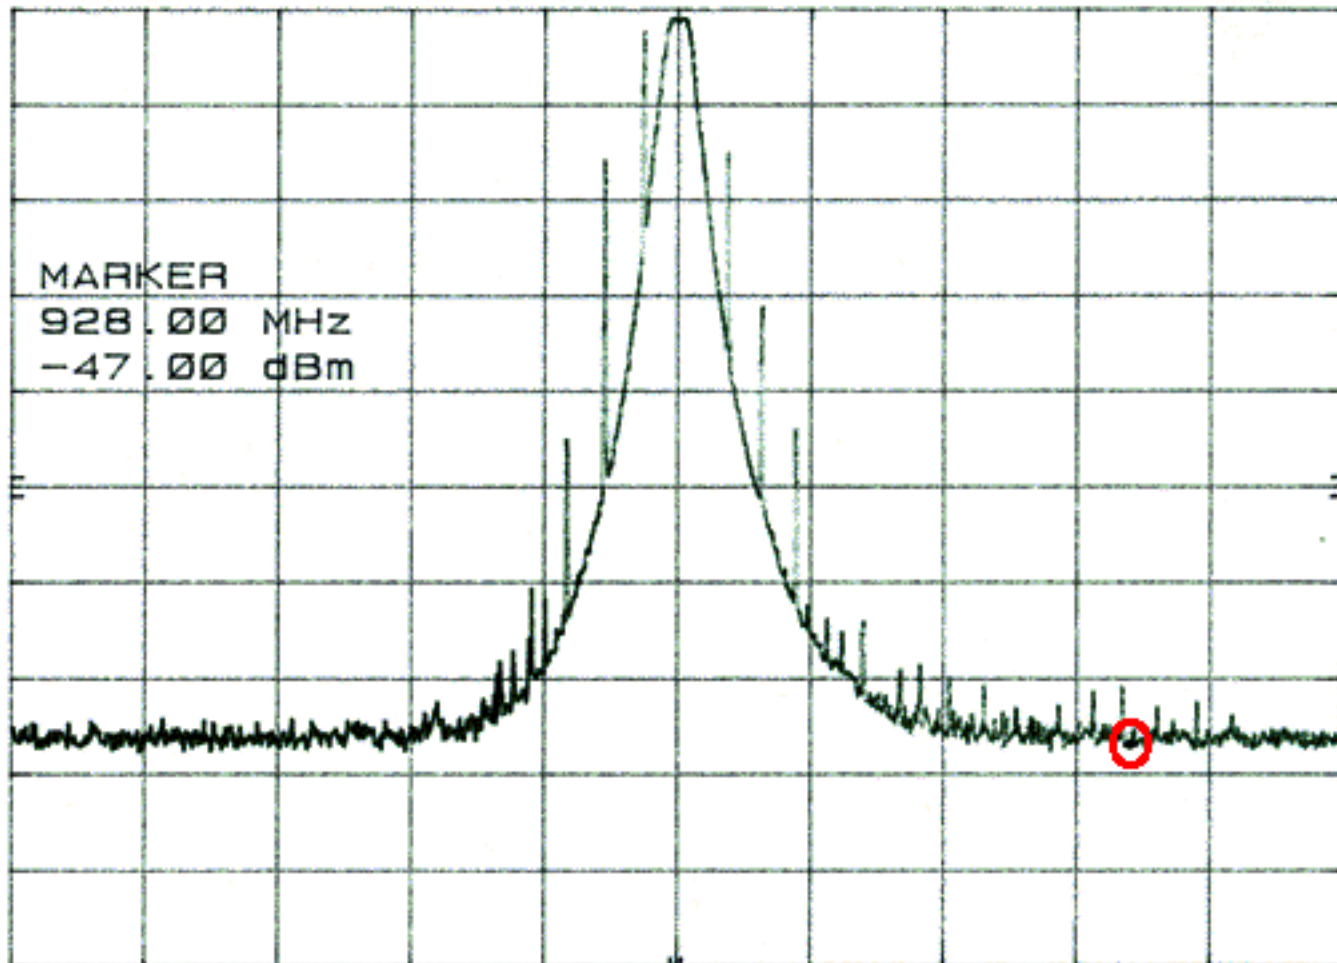

START 919.5 MHz

RES BW 100 kHz

VBW 3 MHz

STOP 929.5 MHz

SWP 20.0 msec

hp REF 30.0 dBm ATTEN 40 dB

MKR Δ 394 kHz
-1.10 dB

10 dB/
POS PK