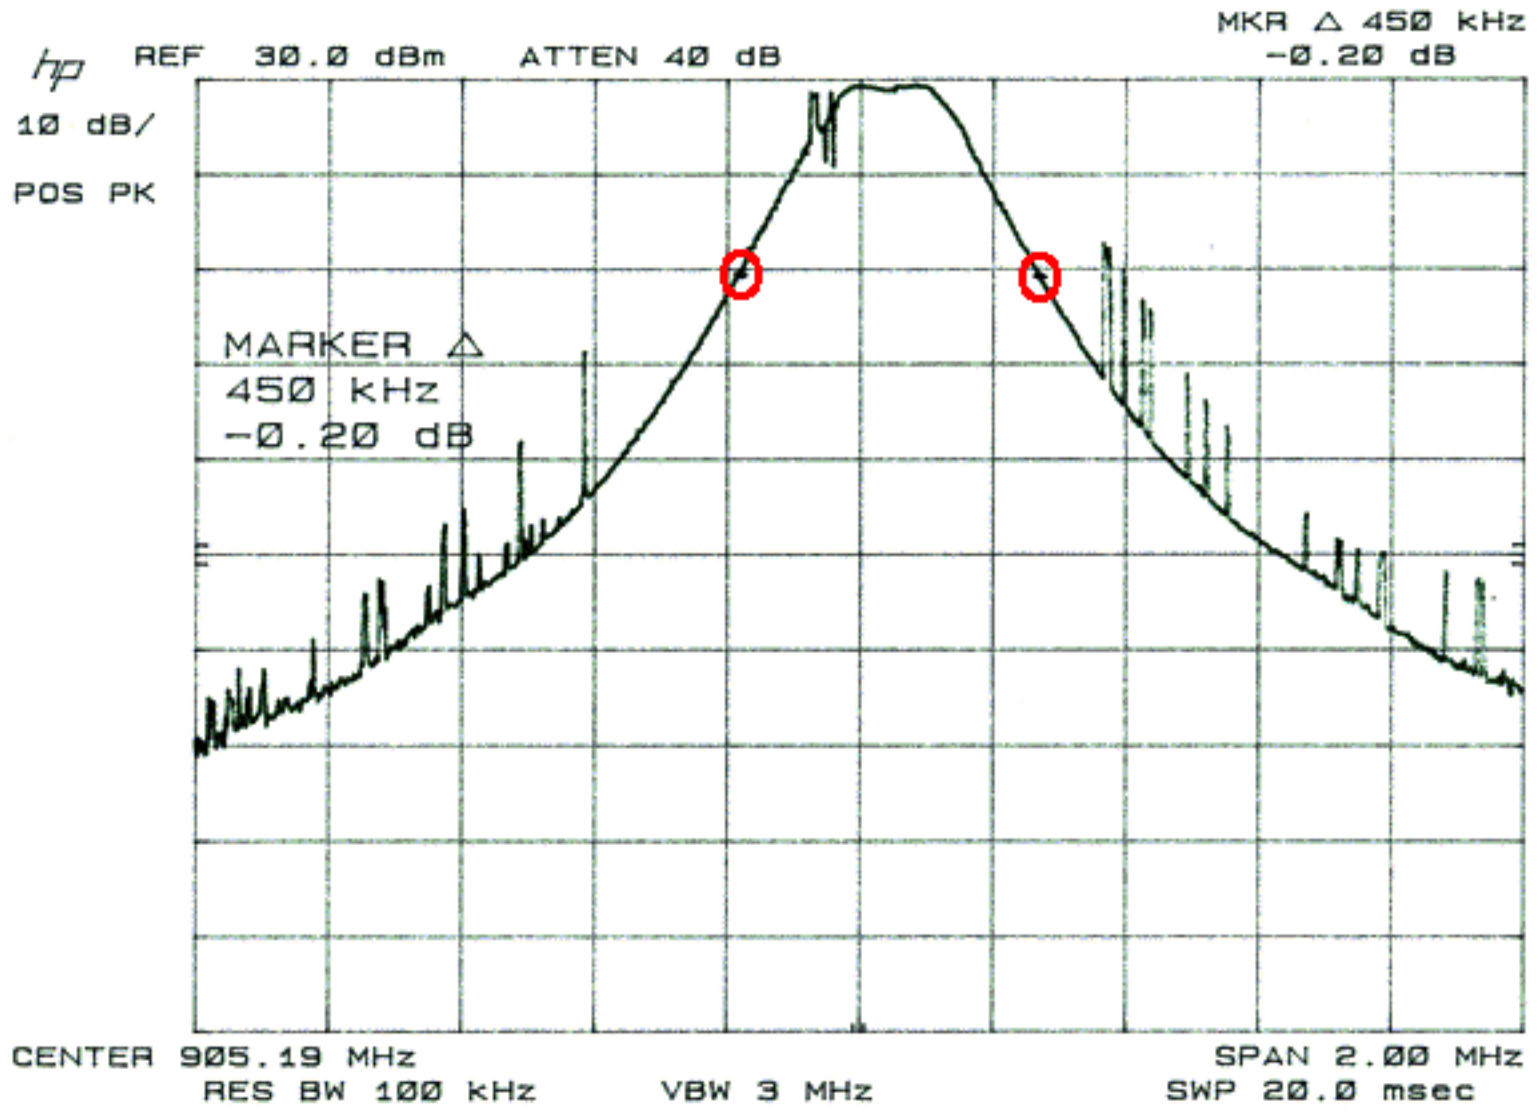

START 919.5 MHz

RES BW 100 kHz

VBW 3 MHz

STOP 929.5 MHz

SWP 20.0 msec

hp REF 30.0 dBm ATTEN 40 dB

MKR Δ 394 kHz
-1.10 dB

10 dB/
POS PK

CENTER 905.19 MHz
RES BW 100 kHz

VBW 3 MHz

SPAN 2.00 MHz
SWP 20.0 msec

hp

REF 30.0 dBm ATTEN 40 dB

MKR 902.00 MHz
-48.50 dBm

10 dB/

POS PK

MARKER

DL
29.4
dBm

902.00 MHz
-48.50 dBm

CENTER 905.1 MHz

RES BW 100 kHz

VBW 300 kHz

SPAN 10.0 MHz
SWP 20.0 msec

hp

SWP 20.0 msec