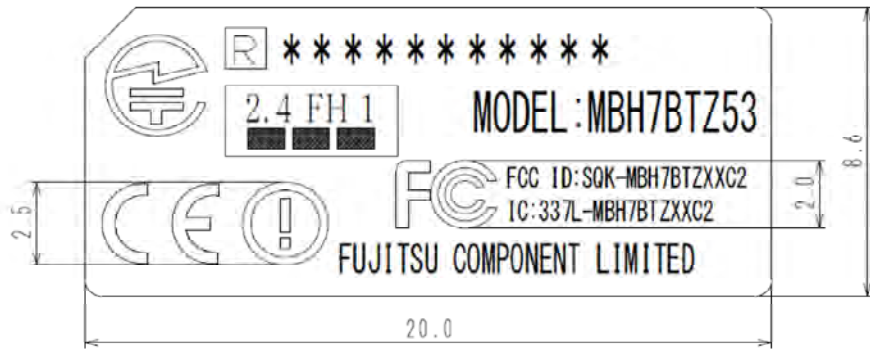

MBH7BTZ53 Label