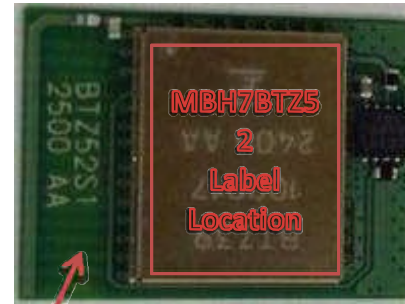

MBH7BTZ52 Label

Basic Color : White

Font , Font Color : Black

MBH7BTZ52 Appearance diagram

MBH7BTZ52 Appearance diagram

Top

Bottom

Internal

MBH7BTZ53 Label

Basic Color : White

Font , Font Color : Black

MBH7BTZ53 Appearance diagram

MBH7BTZ53 Appearance diagram

Top

Bottom

Internal