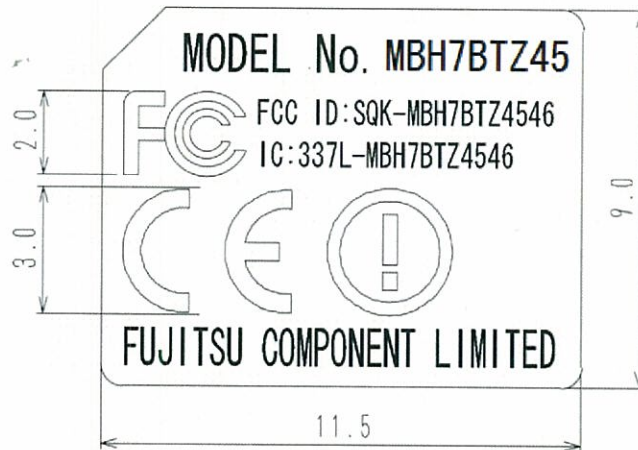

21 FEB 2011

MBH7BTZ45 Label

MBH7BTZ45 ラベル図

Basic Color : White

ラベル下地色 : 白色

Font, Font Color : Black

文字,ロゴ色 : ブラック

MBH7BTZ45 Appearance diagram

MBH7BTZ45 外観図

MBH7BTZ46 Label  
 MBH7BTZ46 ラベル図

Basic Color : White  
 ラベル下地色 : 白色  
 Font, Font Color : Black  
 文字,ロゴ色 : ブラック

MBH7BTZ46 Appearance diagram  
 MBH7BTZ46 外観図