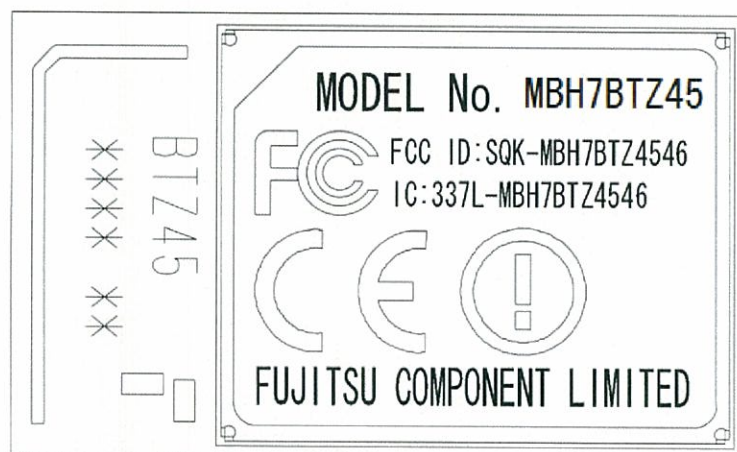

21 FEB 2011

MBH7BTZ45 Label

MBH7BTZ45 ラベル図

Basic Color : White

ラベル下地色 : 白色

Font, Font Color : Black

文字,ロゴ色 : ブラック

MBH7BTZ45 Appearance diagram

MBH7BTZ45 外観図

MBH7BTZ46 Label  
 MBH7BTZ46 ラベル図

Basic Color : White  
 ラベル下地色 : 白色  
 Font, Font Color : Black  
 文字,ロゴ色 : ブラック

MBH7BTZ46 Appearance diagram  
 MBH7BTZ46 外観図