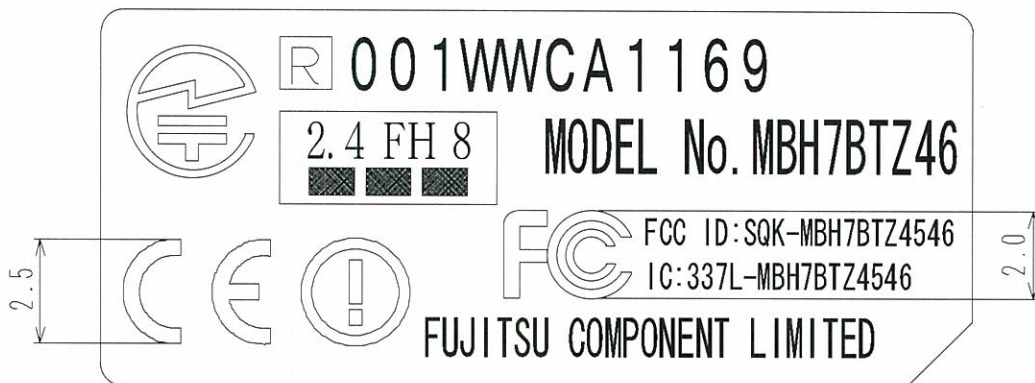

21 FEB 2011

MBH7BTZ45 Label

MBH7BTZ45 ラベル図

Basic Color : White

ラベル下地色 : 白色

Font, Font Color : Black

文字,ロゴ色 : ブラック

MBH7BTZ45 Appearance diagram

MBH7BTZ45 外観図

MBH7BTZ46 Label  
 MBH7BTZ46 ラベル図

Basic Color : White  
 ラベル下地色 : 白色  
 Font, Font Color : Black  
 文字,ロゴ色 : ブラック

MBH7BTZ46 Appearance diagram  
 MBH7BTZ46 外観図