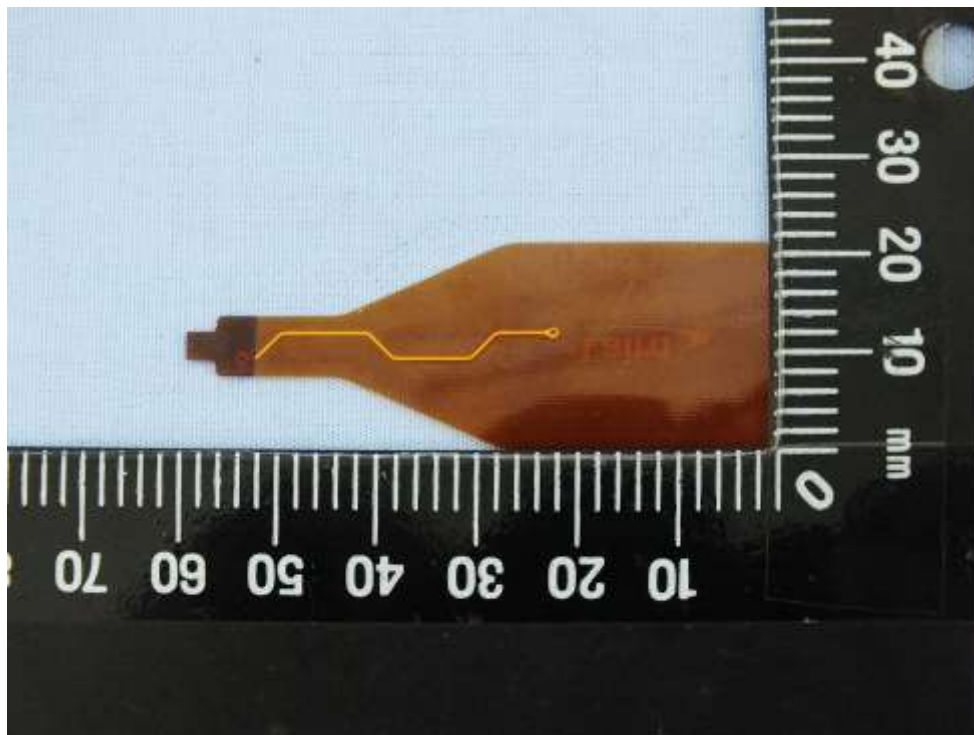

Connector Type Antenna

Model: Laird NFC

Model: RFDPA870900SBAB8G1

Model: EDA-8709-2G4C1-B27-CY

Model: FlexNotch

Model: FlexPIFA

Model: mFlexPIFA

Model: NanoBlue

Printed PCB Antenna

Model: Laird NFC