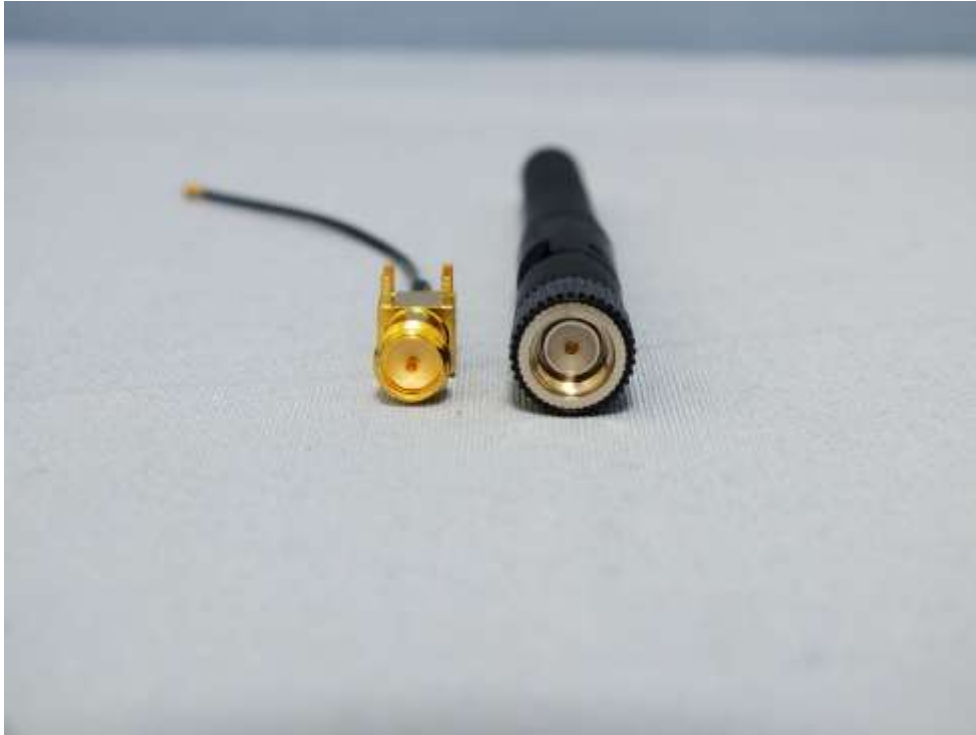

Connector Type Antenna

Model: Laird NFC

Model: RFDPA870900SBAB8G1

Model: EDA-8709-2G4C1-B27-CY

Model: FlexNotch

Model: FlexPIFA

Model: mFlexPIFA

Model: NanoBlue

Printed PCB Antenna

Model: Laird NFC