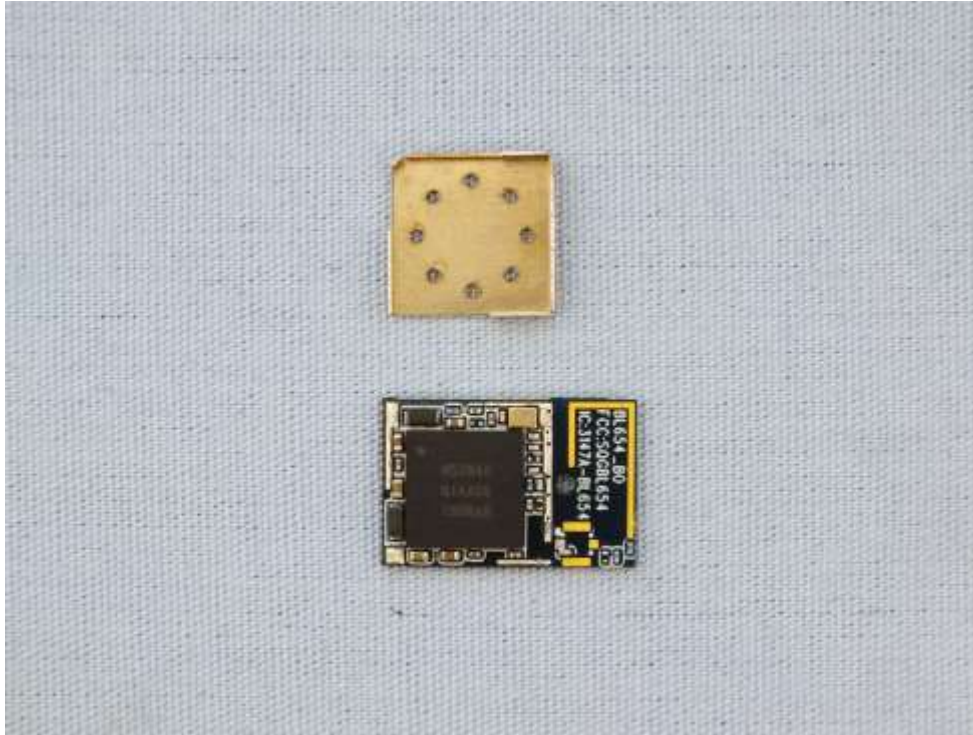

Connector Type Antenna

Model: Laird NFC

Model: RFDPA870900SBAB8G1

Model: EDA-8709-2G4C1-B27-CY

Model: FlexNotch

Model: FlexPIFA

Model: mFlexPIFA

Model: NanoBlue

Printed PCB Antenna

Model: Laird NFC