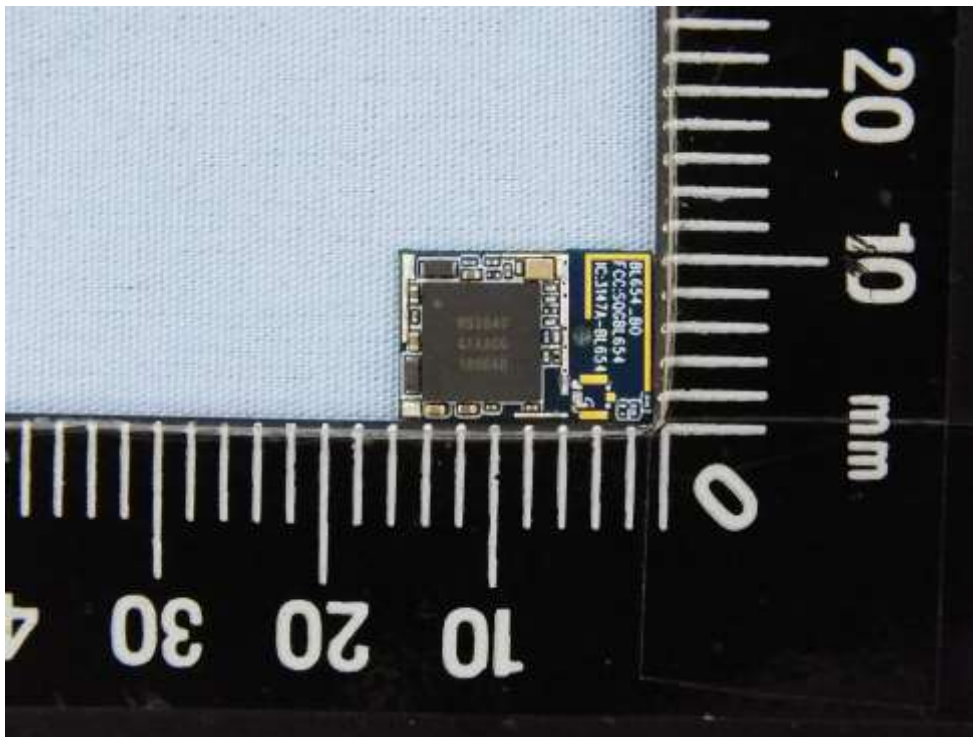

Connector Type Antenna

Model: Laird NFC

Model: RFDPA870900SBAB8G1

Model: EDA-8709-2G4C1-B27-CY

Model: FlexNotch

Model: FlexPIFA

Model: mFlexPIFA

Model: NanoBlue

Printed PCB Antenna

Model: Laird NFC