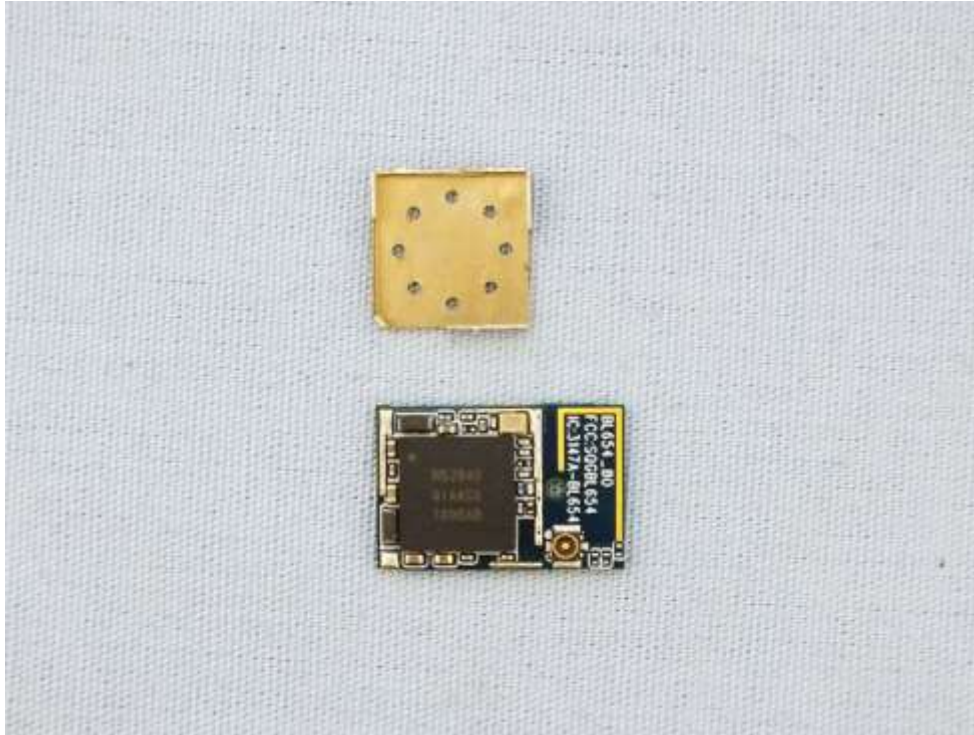

Connector Type Antenna

Model: Laird NFC

Model: RFDPA870900SBAB8G1

Model: EDA-8709-2G4C1-B27-CY

Model: FlexNotch

Model: FlexPIFA

Model: mFlexPIFA

Model: NanoBlue

Printed PCB Antenna

Model: Laird NFC