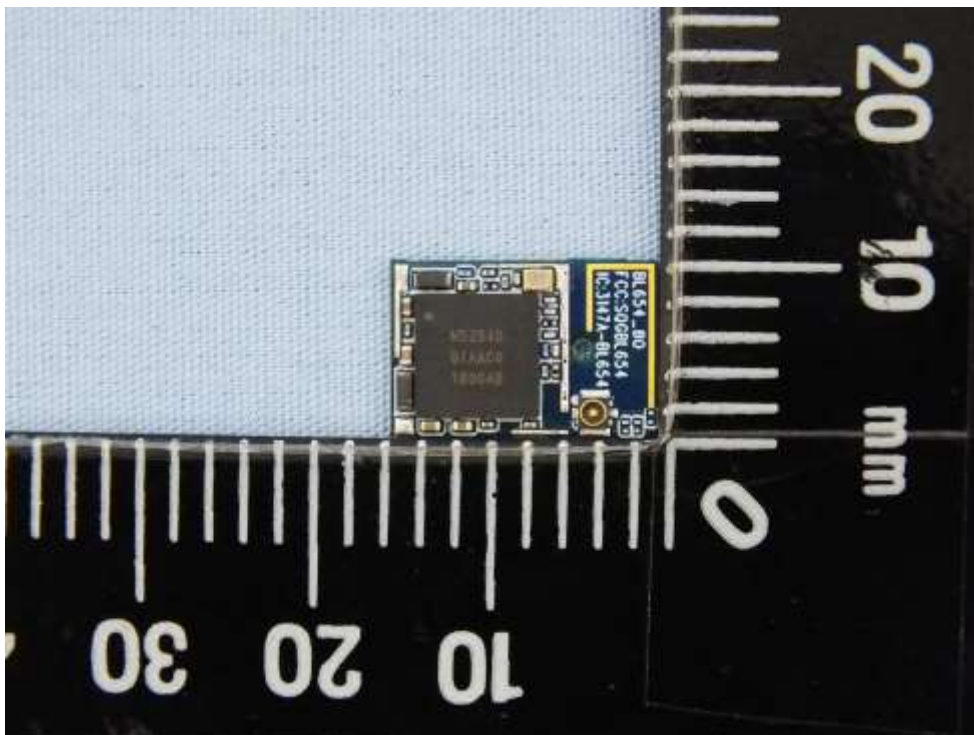

Connector Type Antenna

Model: Laird NFC

Model: RFDPA870900SBAB8G1

Model: EDA-8709-2G4C1-B27-CY

Model: FlexNotch

Model: FlexPIFA

Model: mFlexPIFA

Model: NanoBlue

Printed PCB Antenna

Model: Laird NFC