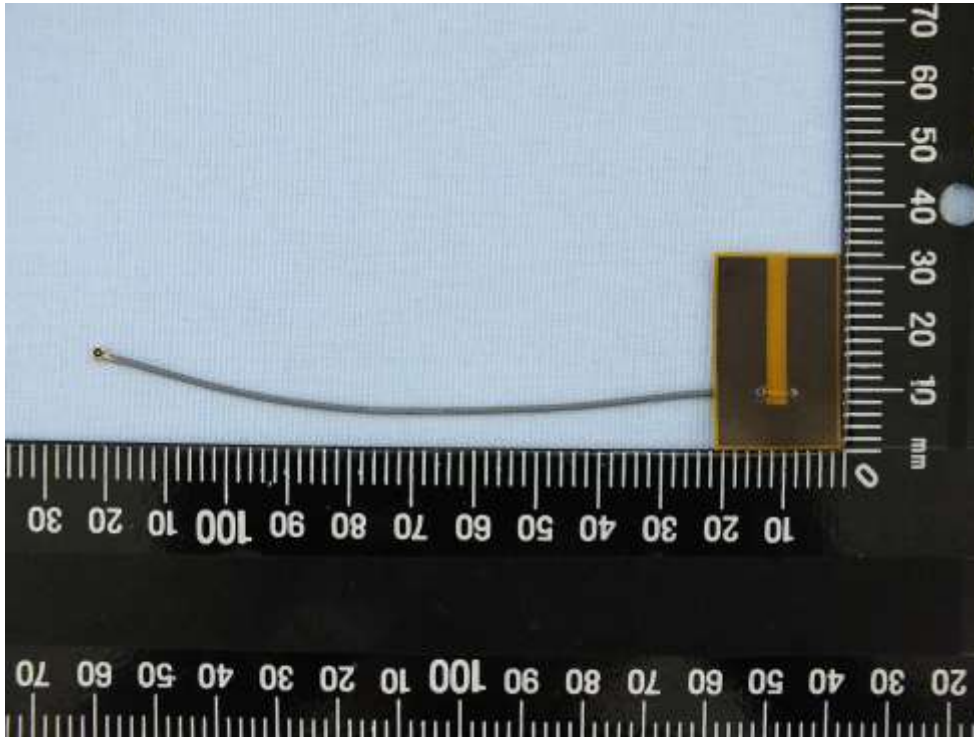

Connector Type Antenna

Model: Laird NFC

Model: RFDPA870900SBAB8G1

Model: EDA-8709-2G4C1-B27-CY

Model: FlexNotch

Model: FlexPIFA

Model: mFlexPIFA

Model: NanoBlue

Printed PCB Antenna

Model: Laird NFC