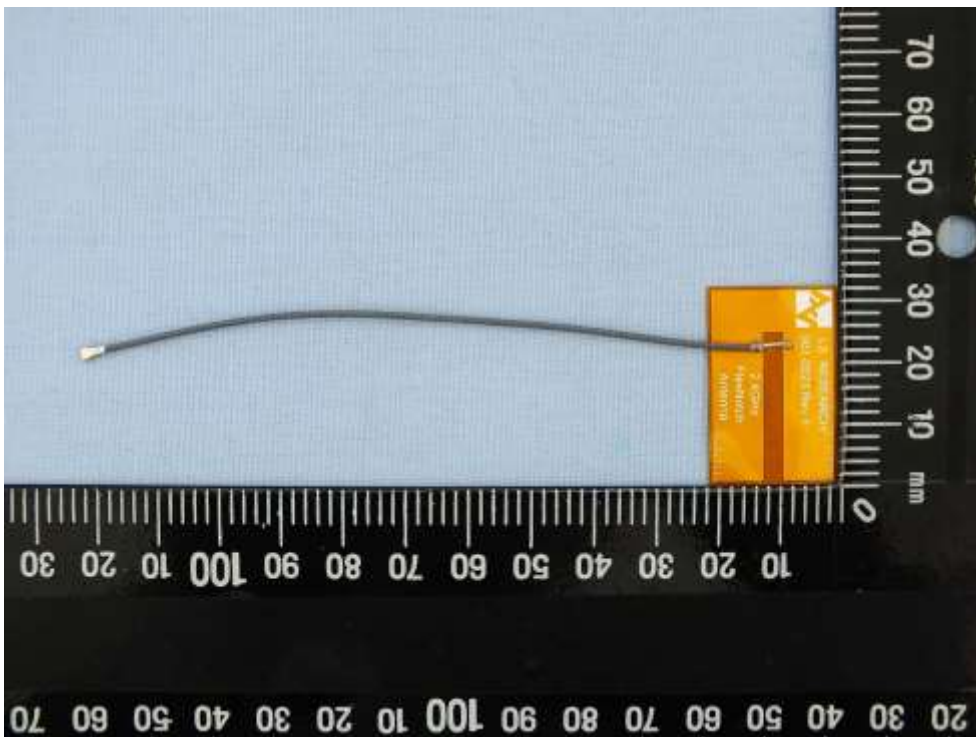

Connector Type Antenna

Model: Laird NFC

Model: RFDPA870900SBAB8G1

Model: EDA-8709-2G4C1-B27-CY

Model: FlexNotch

Model: FlexPIFA

Model: mFlexPIFA

Model: NanoBlue

Printed PCB Antenna

Model: Laird NFC