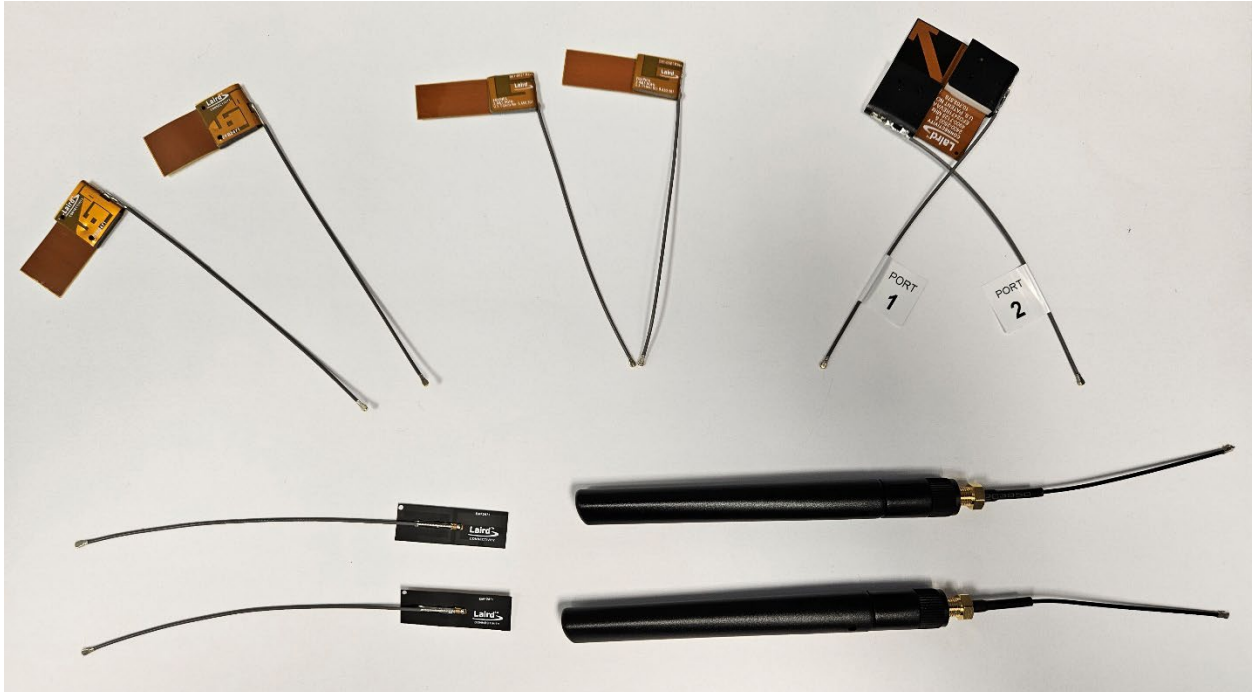

EXTERNAL PHOTOS	
Company Name	Ezurio LLC
Model #	Sona NX611M
FCC ID #	SQG-SONANX611M
IC #	3147A-SONANX611M

EXTERNAL PHOTOS	
Company Name	Ezurio LLC
Model #	Sona NX611M
FCC ID #	SQG-SONANX611M
IC #	3147A-SONANX611M