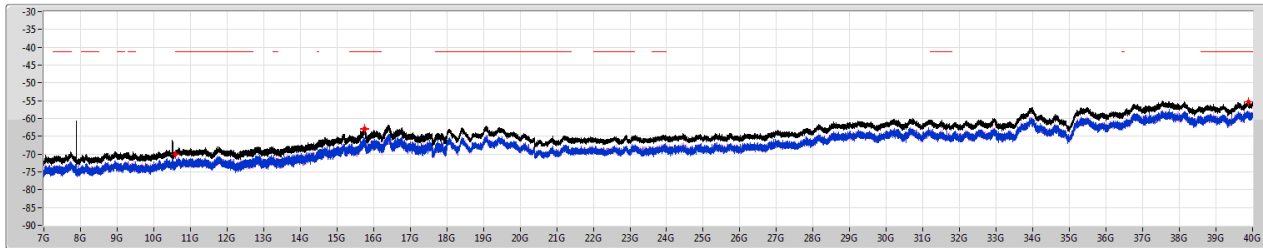

Limit:AV ☒

Sum:AV ☒

Port:1 ☒

Port:2 ☒

F-Start(Hz)	F-Stop(Hz)	RBW(Hz)	Type	Freq(Hz)	Psum(dBm)	P1(dBm)	P2(dBm)
7G	18G	1M	AV	10.60009G	-70.17	-73.08	-73.29
7G	18G	1M	AV	15.75188G	-62.89	-66.38	-65.46
7G	18G	1M	AV	15.76391G	-63.06	-66.49	-65.68
18G	40G	1M	AV	39.88588G	-55.25	-58.26	-58.26