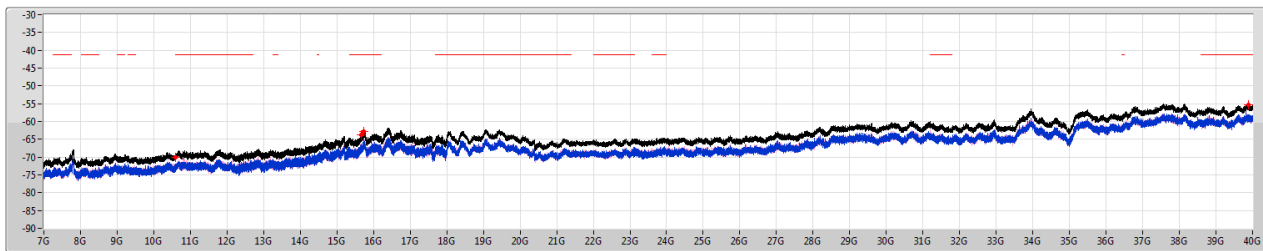

Limit:AV ☒

Sum:AV ☒

Port:1 ☒

Port:2 ☒

F-Start(Hz)	F-Stop(Hz)	RBW(Hz)	Type	Freq(Hz)	Psum(dBm)	P1(dBm)	P2(dBm)
7G	18G	1M	AV	10.6009G	-70.07	-73.29	-72.88
7G	18G	1M	AV	15.67522G	-63.66	-66.22	-67.18
7G	18G	1M	AV	15.74156G	-62.74	-65.16	-66.44
18G	40G	1M	AV	39.87556G	-55.24	-58.06	-58.44