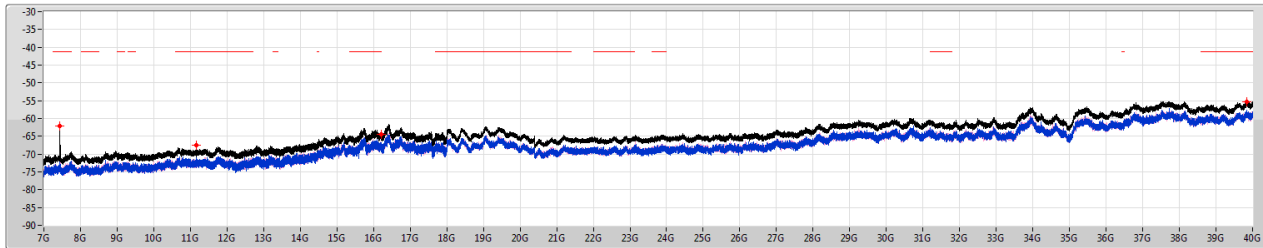

Limit:AV ☒

Sum:AV ☒

Port 1 ☒

Port 2 ☒

F-Start(Hz)	F-Stop(Hz)	RBW(Hz)	Type	Freq(Hz)	Psum(dBm)	P1(dBm)	P2(dBm)
7G	18G	1M	AV	7.43588G	-62.13	-71.48	-62.67
7G	18G	1M	AV	11.15181G	-67.49	-70.27	-70.74
7G	18G	1M	AV	16.19978G	-64.49	-67.03	-68.03
18G	40G	1M	AV	39.84325G	-55.27	-58.84	-57.78