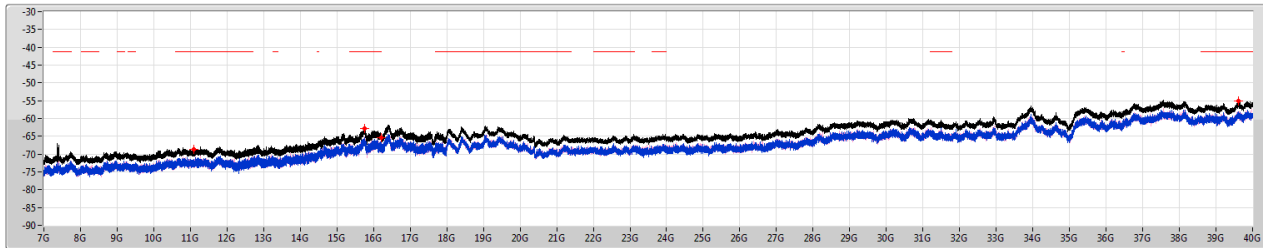

Limit:AV ☒

Sum:AV ☒

Port 1 ☒

Port 2 ☒

F-Start(Hz)	F-Stop(Hz)	RBW(Hz)	Type	Freq(Hz)	Psum(dBm)	P1(dBm)	P2(dBm)
7G	18G	1M	AV	11.10438G	-68.61	-71.53	-71.71
7G	18G	1M	AV	15.75978G	-62.87	-65.56	-66.22
7G	18G	1M	AV	16.19978G	-65.37	-68.77	-68.03
18G	40G	1M	AV	39.60331G	-55.15	-58.16	-58.16