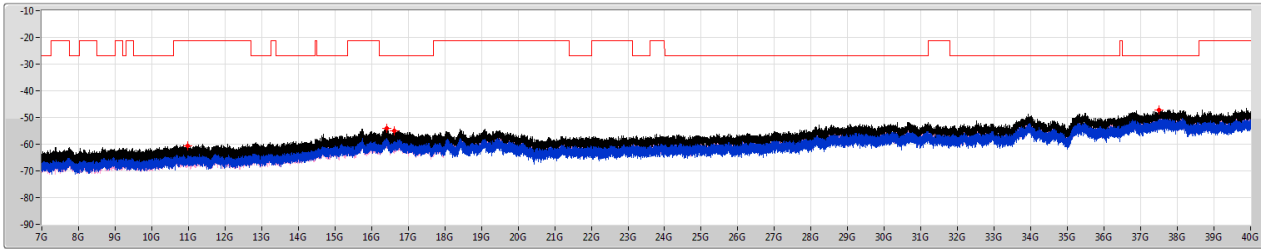

5.47-5.725GHz_802.11ax HEW80_RU106_Index58_80MHz_Nss1,(MCS0)_2TX

CSE [PK]

5530MHz

☒ Limit PK
☒ Sum PK
☒ Port 1
☒ Port 2

F-Start(Hz)	F-Stop(Hz)	RBW(Hz)	Type	Freq(Hz)	Psum(dBm)	P1(dBm)	P2(dBm)
7G	18G	1M	PK	10.98888G	-60.62	-63.22	-64.09
7G	18G	1M	PK	16.42013G	-54.12	-57.21	-57.06
7G	18G	1M	PK	16.61572G	-54.86	-57.12	-58.78
18G	40G	1M	PK	37.49406G	-47.13	-49.77	-50.55

5.47-5.725GHz_802.11ax HEW80_RU106_Index58_80MHz_Nss1,(MCS0)_2TX

CSE [AV]

5530MHz