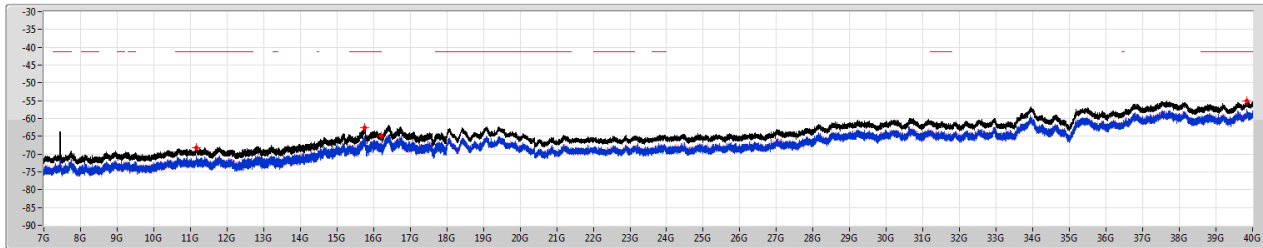

F-Start(Hz)	F-Stop(Hz)	RBW(Hz)	Type	Freq(Hz)	Psum(dBm)	P1(dBm)	P2(dBm)
7G	18G	1M	AV	11.16109G	-68.09	-71.37	-70.85
7G	18G	1M	AV	15.74534G	-62.47	-66.00	-65.01
7G	18G	1M	AV	16.19978G	-65.02	-67.86	-68.21
18G	40G	1M	AV	39.83706G	-55.04	-57.46	-58.74