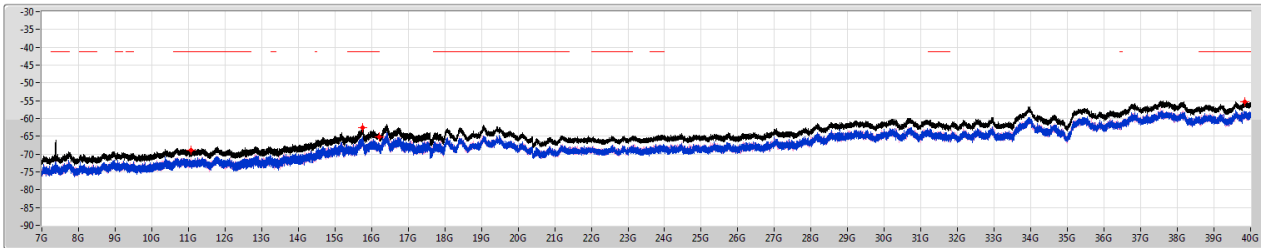

Limit:AV ☒

Sum:AV ☒

Port:1 ☒

Port:2 ☒

F-Start(Hz)	F-Stop(Hz)	RBW(Hz)	Type	Freq(Hz)	Psum(dBm)	P1(dBm)	P2(dBm)
7G	18G	1M	AV	11.07584G	-68.90	-72.83	-71.15
7G	18G	1M	AV	15.74878G	-62.58	-65.23	-65.99
7G	18G	1M	AV	16.19978G	-65.11	-68.39	-67.86
18G	40G	1M	AV	39.846G	-55.27	-58.15	-58.41