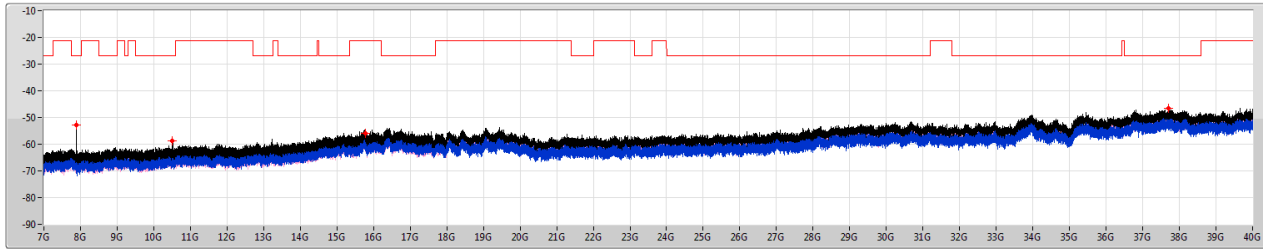

5.25-5.35GHz_802.11ax_HEW20_RU52_Index38_20MHz_Nss1,(MCS0)_2TX

CSE [PK]

5260MHz

Limit:PK ☒

Sum:PK ☒

Port:1 ☒

Port:2 ☒

F-Start(Hz)	F-Stop(Hz)	RBW(Hz)	Type	Freq(Hz)	Psum(dBm)	P1(dBm)	P2(dBm)
7G	18G	1M	PK	7.88584G	-52.94	-56.07	-55.83
7G	18G	1M	PK	10.51347G	-58.85	-63.87	-60.49
7G	18G	1M	PK	15.77044G	-55.90	-58.94	-58.89
18G	40G	1M	PK	37.71063G	-46.59	-51.32	-48.37

5.25-5.35GHz_802.11ax_HEW20_RU52_Index38_20MHz_Nss1,(MCS0)_2TX

CSE [AV]

5260MHz