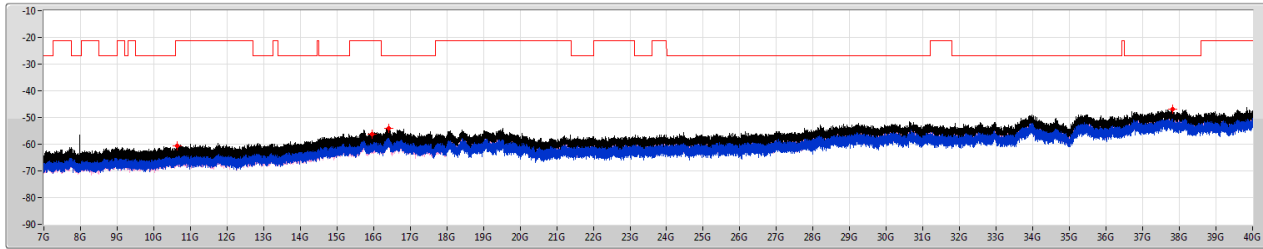

5.25-5.35GHz_802.11ax_HEW20_RU52_Index38_20MHz_Nss1,(MCS0)_2TX

CSE [PK]

5320MHz

Limit:PK ☒

Sum:PK ☒

Port 1 ☒

Port 2 ☒

F-Start(Hz)	F-Stop(Hz)	RBW(Hz)	Type	Freq(Hz)	Psum(dBm)	P1(dBm)	P2(dBm)
7G	18G	1M	PK	10.63481G	-60.70	-63.27	-64.20
7G	18G	1M	PK	15.96294G	-56.17	-59.18	-59.18
7G	18G	1M	PK	16.40672G	-54.01	-57.35	-56.71
18G	40G	1M	PK	37.80825G	-47.02	-48.63	-52.11

5.25-5.35GHz_802.11ax_HEW20_RU52_Index38_20MHz_Nss1,(MCS0)_2TX

CSE [AV]

5320MHz