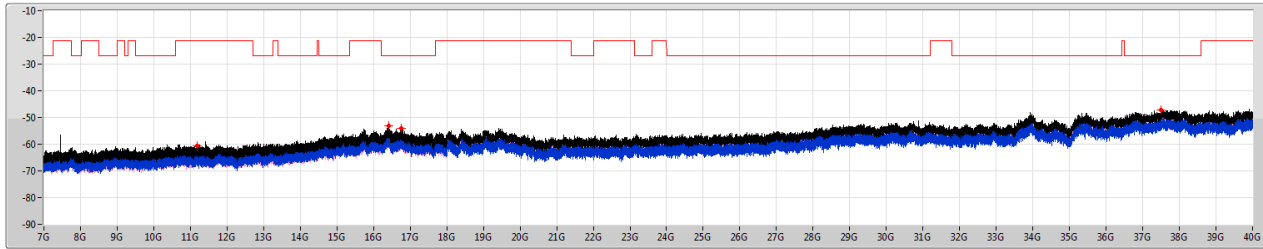

5.47-5.725GHz_802.11ax HEW40_RU26_Index12_40MHz_Nss1,(MCS0)_2TX

CSE [PK]

5590MHz

Limit:PK ☒

Sum:PK ☒

Port:1 ☒

Port:2 ☒

F-Start(Hz)	F-Stop(Hz)	RBW(Hz)	Type	Freq(Hz)	Psum(dBm)	P1(dBm)	P2(dBm)
7G	18G	1M	PK	11.19375G	-60.62	-63.94	-63.35
7G	18G	1M	PK	16.41084G	-53.21	-56.00	-56.45
7G	18G	1M	PK	16.76628G	-54.12	-59.96	-55.43
18G	40G	1M	PK	37.49269G	-47.22	-51.90	-49.03

5.47-5.725GHz_802.11ax HEW40_RU26_Index12_40MHz_Nss1,(MCS0)_2TX

CSE [AV]

5590MHz