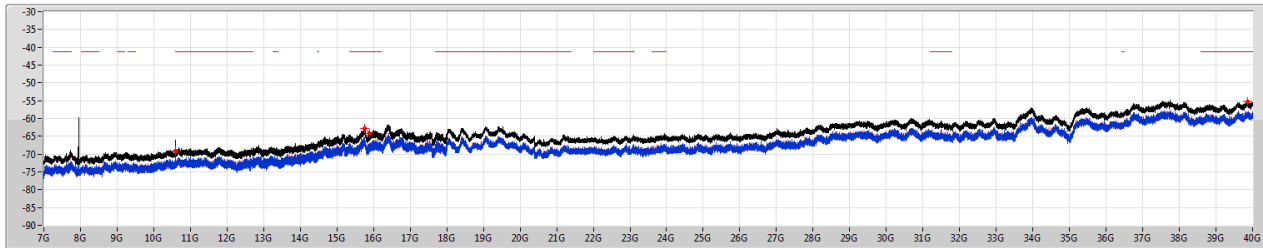

Limit:AV ☒

Sum:AV ☒

Port 1 ☒

Port 2 ☒

F-Start(Hz)	F-Stop(Hz)	RBW(Hz)	Type	Freq(Hz)	Psum(dBm)	P1(dBm)	P2(dBm)
7G	18G	1M	AV	10.60456G	-69.22	-71.80	-72.71
7G	18G	1M	AV	15.75841G	-62.84	-66.78	-65.08
7G	18G	1M	AV	15.90072G	-64.31	-66.93	-67.75
18G	40G	1M	AV	39.86388G	-55.41	-58.49	-58.36