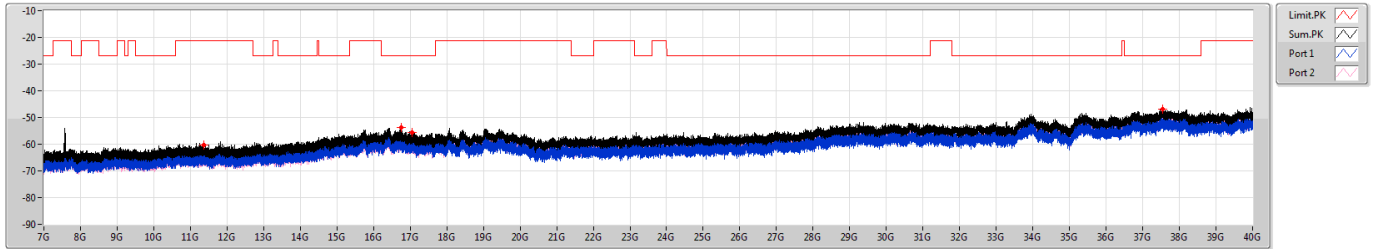

5.47-5.725GHz_802.11ax HEW80_RU242_Index62_80MHz_Nss1,(MCS0)_2TX

CSE [PK]

5690MHz Straddle 5.47-5.725GHz