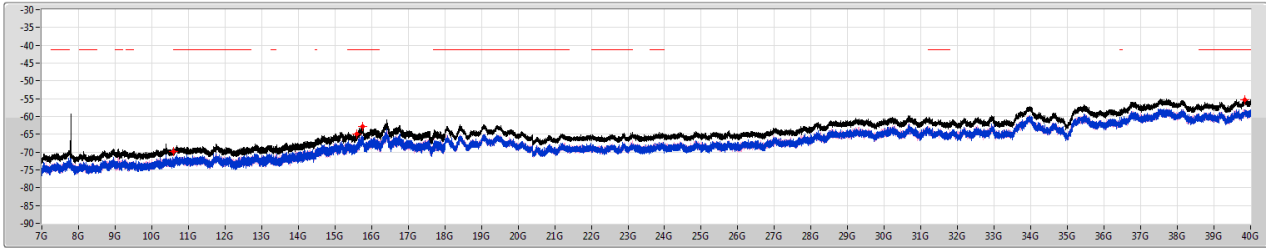

Limit:AV ☒

Sum:AV ☒

Port 1 ☒

Port 2 ☒

F-Start(Hz)	F-Stop(Hz)	RBW(Hz)	Type	Freq(Hz)	Psum(dBm)	P1(dBm)	P2(dBm)
7G	18G	1M	AV	10.60009G	-69.87	-73.08	-72.69
7G	18G	1M	AV	15.59306G	-64.83	-67.62	-68.08
7G	18G	1M	AV	15.75084G	-62.82	-66.38	-65.34
18G	40G	1M	AV	39.83775G	-55.32	-58.33	-58.33