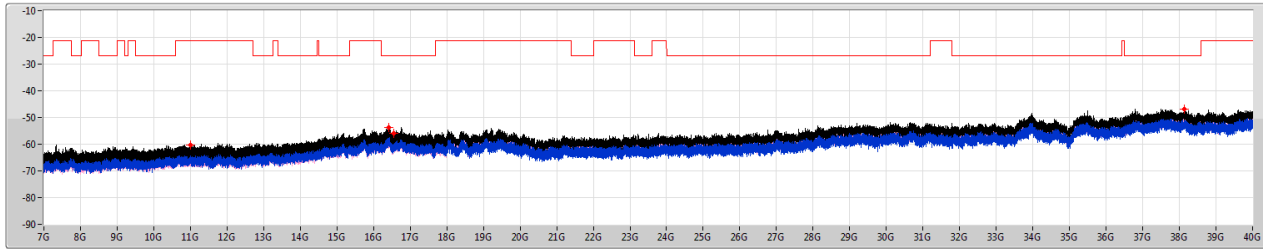

5.47-5.725GHz_802.11ax HEW40_RU242_Index61_40MHz_Nss1,(MCS0)_2TX

CSE [PK]

5510MHz

Limit:PK ☒

Sum:PK ☒

Port:1 ☒

Port:2 ☒

F-Start(Hz)	F-Stop(Hz)	RBW(Hz)	Type	Freq(Hz)	Psum(dBm)	P1(dBm)	P2(dBm)
7G	18G	1M	PK	11.00778G	-60.45	-63.15	-63.79
7G	18G	1M	PK	16.42253G	-53.66	-56.37	-57.00
7G	18G	1M	PK	16.55556G	-56.06	-59.42	-58.75
18G	40G	1M	PK	38.12863G	-46.81	-49.10	-50.68

5.47-5.725GHz_802.11ax HEW40_RU242_Index61_40MHz_Nss1,(MCS0)_2TX

CSE [AV]

5510MHz