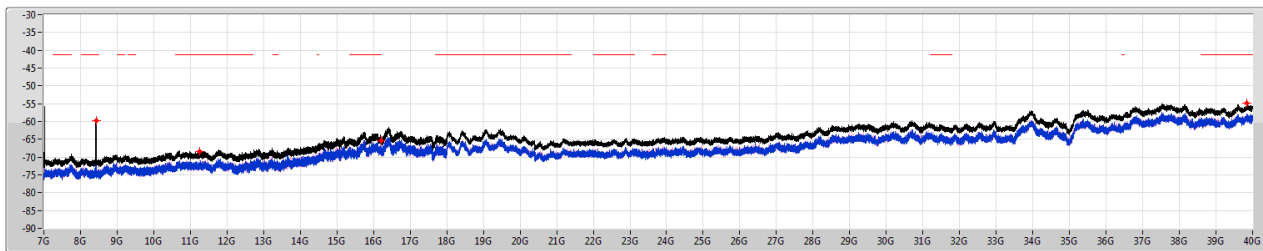

Limit:AV ☒

Sum:AV ☒

Port 1 ☒

Port 2 ☒

F-Start(Hz)	F-Stop(Hz)	RBW(Hz)	Type	Freq(Hz)	Psum(dBm)	P1(dBm)	P2(dBm)
7G	18G	1M	AV	8.42175G	-59.88	-62.24	-63.65
7G	18G	1M	AV	11.25528G	-68.39	-71.99	-70.88
7G	18G	1M	AV	16.19978G	-65.35	-69.17	-67.68
18G	40G	1M	AV	39.84463G	-54.95	-57.90	-58.03