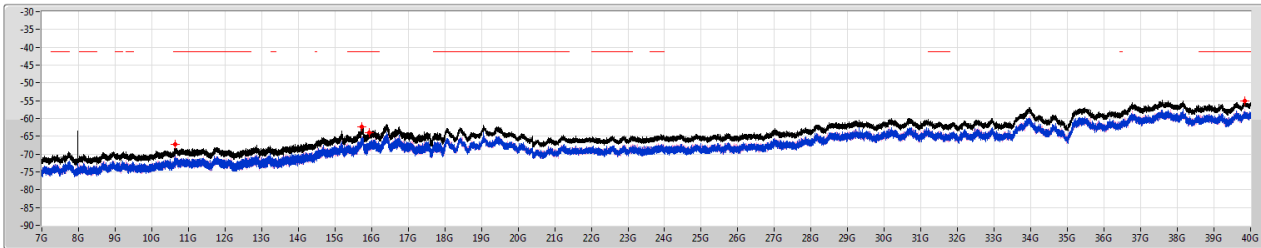

Limit:AV ☒

Sum:AV ☒

Port 1 ☒

Port 2 ☒

F-Start(Hz)	F-Stop(Hz)	RBW(Hz)	Type	Freq(Hz)	Psum(dBm)	P1(dBm)	P2(dBm)
7G	18G	1M	AV	10.63069G	-67.36	-69.96	-70.83
7G	18G	1M	AV	15.74088G	-62.45	-65.91	-65.05
7G	18G	1M	AV	15.94609G	-63.89	-66.90	-66.90
18G	40G	1M	AV	39.83225G	-55.06	-58.91	-57.37