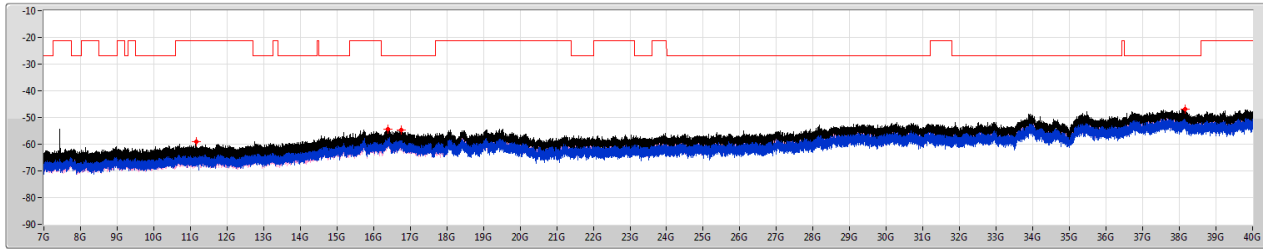

5.47-5.725GHz_802.11ax HEW20_RU106_Index53_20MHz_Nss1,(MCS0)_2TX

CSE [PK]

5580MHz

F-Start(Hz)	F-Stop(Hz)	RBW(Hz)	Type	Freq(Hz)	Psum(dBm)	P1(dBm)	P2(dBm)
7G	18G	1M	PK	11.15113G	-59.08	-61.75	-62.47
7G	18G	1M	PK	16.40259G	-54.24	-59.32	-55.86
7G	18G	1M	PK	16.75047G	-54.75	-57.15	-58.48
18G	40G	1M	PK	38.1575G	-47.03	-50.48	-49.65

5.47-5.725GHz_802.11ax HEW20_RU106_Index53_20MHz_Nss1,(MCS0)_2TX

CSE [AV]

5580MHz