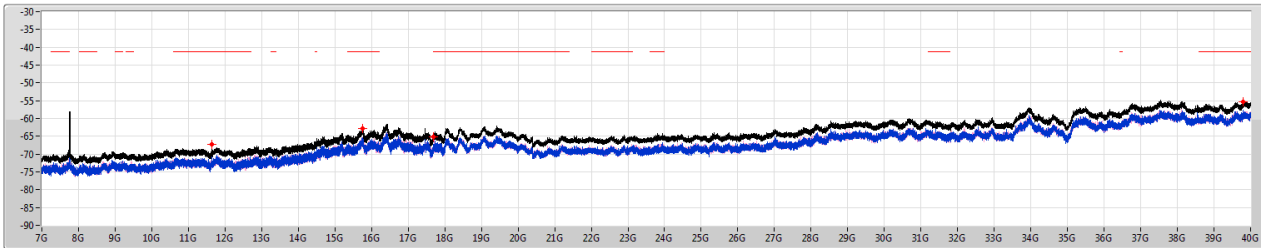

Limit:AV ☒

Sum:AV ☒

Port:1 ☒

Port:2 ☒

F-Start(Hz)	F-Stop(Hz)	RBW(Hz)	Type	Freq(Hz)	Psum(dBm)	P1(dBm)	P2(dBm)
7G	18G	1M	AV	11.63788G	-67.19	-70.27	-70.13
7G	18G	1M	AV	15.74569G	-62.73	-65.49	-66.00
7G	18G	1M	AV	17.70025G	-65.12	-68.21	-68.06
18G	40G	1M	AV	39.80269G	-55.30	-57.55	-59.23