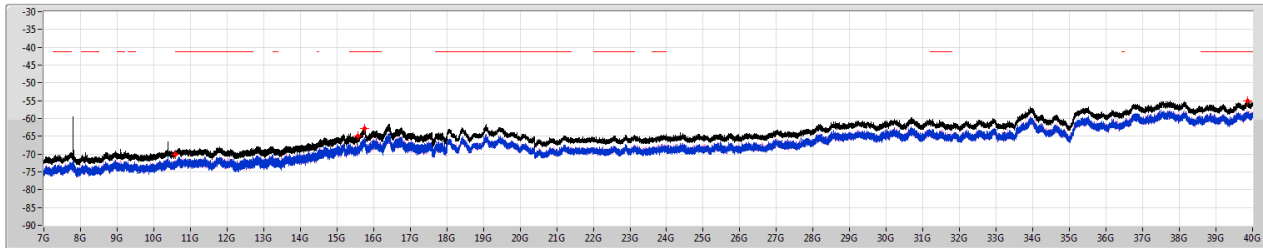

Limit:AV
Sum:AV
Port:1
Port:2

F-Start(Hz)	F-Stop(Hz)	RBW(Hz)	Type	Freq(Hz)	Psum(dBm)	P1(dBm)	P2(dBm)
7G	18G	1M	AV	10.60009G	-69.97	-73.29	-72.69
7G	18G	1M	AV	15.58275G	-64.91	-67.84	-68.00
7G	18G	1M	AV	15.74878G	-62.78	-65.73	-65.85
18G	40G	1M	AV	39.87144G	-55.06	-58.68	-57.54