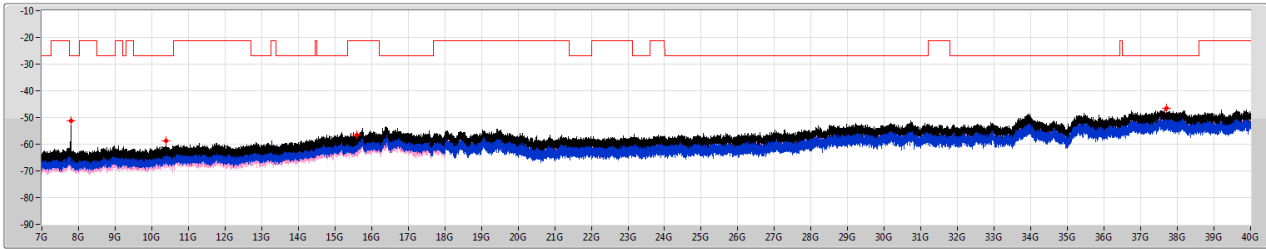

5.15-5.25GHz_802.11ax_HEW40_RU26_Index12_40MHz_Nss1,(MCS0)_2TX

CSE [PK]

5190MHz

Limit:PK ☒

Sum:PK ☒

Port 1 ☒

Port 2 ☒

F-Start(Hz)	F-Stop(Hz)	RBW(Hz)	Type	Freq(Hz)	Psum(dBm)	P1(dBm)	P2(dBm)
7G	18G	1M	PK	7.79269G	-51.13	-54.33	-53.96
7G	18G	1M	PK	10.39453G	-58.60	-61.74	-61.49
7G	18G	1M	PK	15.59788G	-56.71	-60.68	-58.93
18G	40G	1M	PK	37.70444G	-46.41	-50.55	-48.52

5.15-5.25GHz_802.11ax_HEW40_RU26_Index12_40MHz_Nss1,(MCS0)_2TX

CSE [AV]

5190MHz