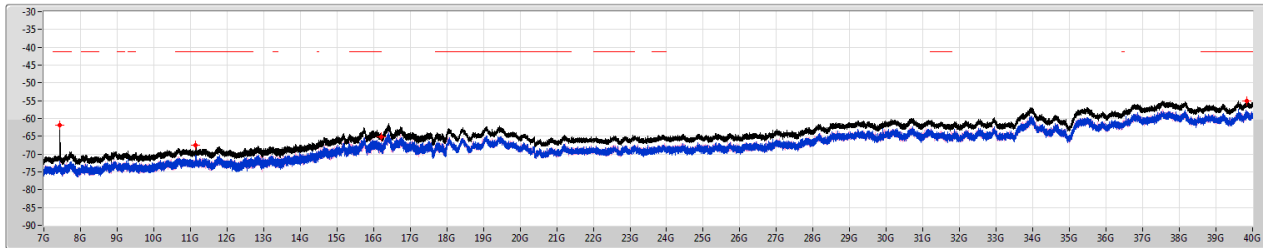

F-Start(Hz)	F-Stop(Hz)	RBW(Hz)	Type	Freq(Hz)	Psum(dBm)	P1(dBm)	P2(dBm)
7G	18G	1M	AV	7.43656G	-61.77	-72.21	-62.18
7G	18G	1M	AV	11.14666G	-67.58	-69.54	-71.99
7G	18G	1M	AV	16.19978G	-65.11	-68.39	-67.86
18G	40G	1M	AV	39.84669G	-55.07	-58.27	-57.89