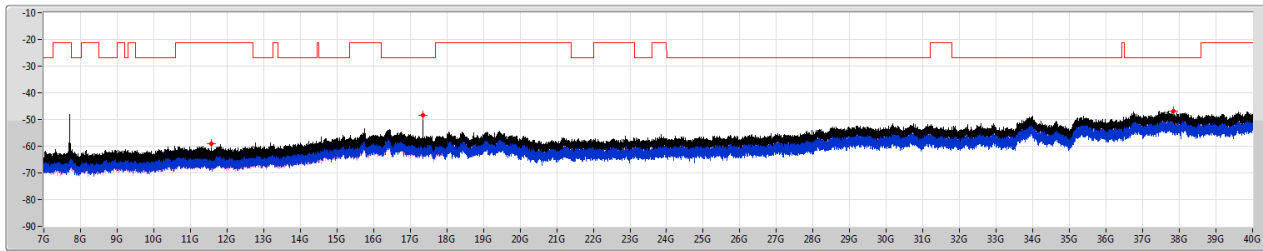

5.725-5.85GHz_802.11ax HEW80_RU26_Index21_80MHz_Nss1,(MCS0)_2TX

CSE [PK]

5775MHz

5.725-5.85GHz_802.11ax HEW80_RU26_Index21_80MHz_Nss1,(MCS0)_2TX

CSE [AV]

5775MHz

5.15-5.25GHz_802.11ax_HEW80_RU52_Index50_80MHz_Nss1,(MCS0)_2TX