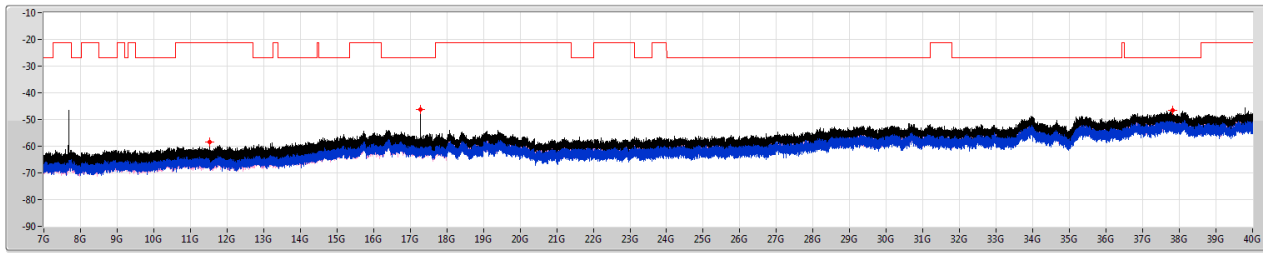

5.725-5.85GHz_802.11ax HEW40_RU26_Index12_40MHz_Nss1,(MCS0)_2TX

CSE [PK]

5755MHz

Limit.PK

Sum.PK

Port1

Port2

5.725-5.85GHz_802.11ax HEW40_RU26_Index12_40MHz_Nss1,(MCS0)_2TX

CSE [AV]

5755MHz