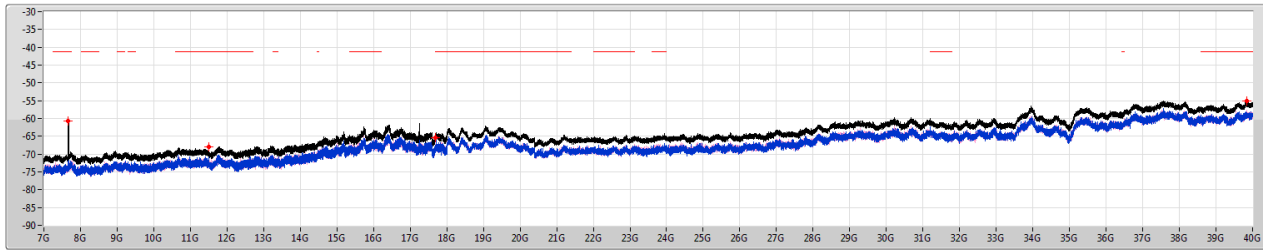

Limit.AV ☒

Sum.AV ☒

Port1 ☒

Port2 ☒

F-Start(Hz)	F-Stop(Hz)	RBW(Hz)	Type	Freq(Hz)	Psum(dBm)	P1(dBm)	P2(dBm)
7G	18G	1M	AV	7.66928G	-60.66	-69.92	-61.21
7G	18G	1M	AV	11.50141G	-68.07	-70.70	-71.50
7G	18G	1M	AV	17.70025G	-65.43	-68.68	-68.21
18G	40G	1M	AV	39.8405G	-55.10	-58.45	-57.80