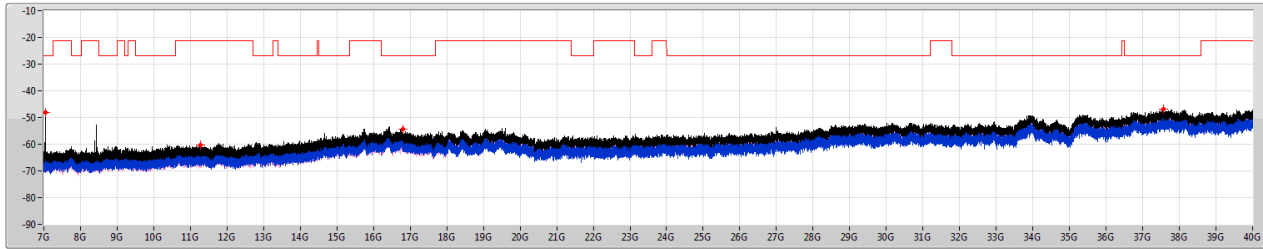

5.47-5.725GHz_802.11ax HEW80_RU52_Index50_80MHz_Nss1,(MCS0)_2TX

CSE [PK]

5610MHz

5.47-5.725GHz_802.11ax HEW80_RU52_Index50_80MHz_Nss1,(MCS0)_2TX

CSE [AV]

5610MHz

5.47-5.725GHz_802.11ax HEW80_RU52_Index50_80MHz_Nss1,(MCS0)_2TX