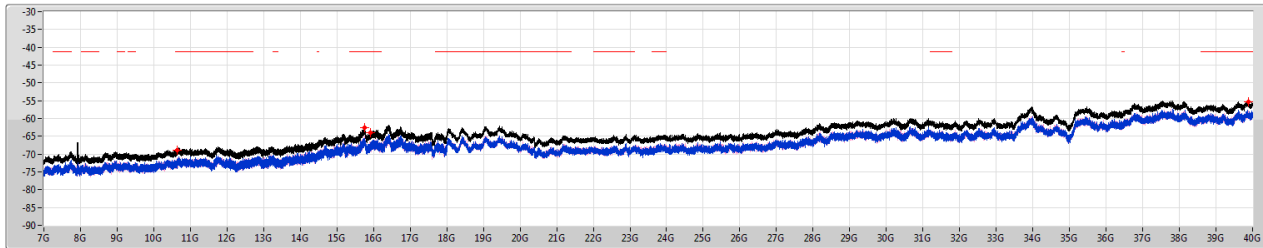

5.25-5.35GHz_802.11ax_HEW80_RU242_Index62_80MHz_Nss1,(MCS0)_2TX

CSE [PK]

5290MHz

5.25-5.35GHz_802.11ax_HEW80_RU242_Index62_80MHz_Nss1,(MCS0)_2TX

CSE [AV]

5290MHz

5.47-5.725GHz_802.11ax HEW80_RU242_Index62_80MHz_Nss1,(MCS0)_2TX