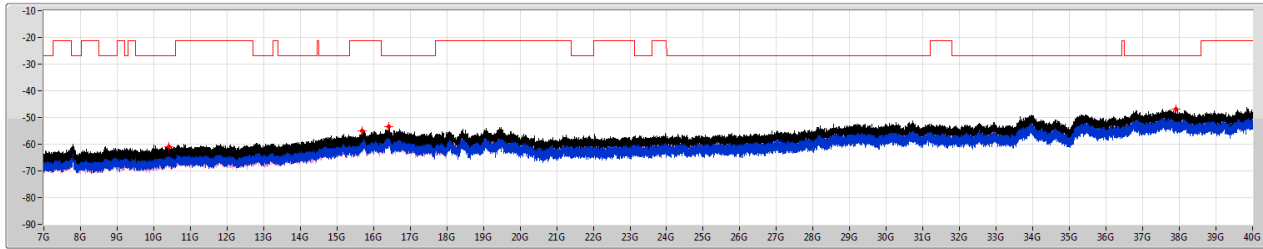

5.15-5.25GHz_802.11ax_HEW80_RU484_Index65_80MHz_Nss1,(MCS0)_2TX

CSE [PK]

5210MHz

Limit:PK ☒

Sum:PK ☒

Port:1 ☒

Port:2 ☒

F-Start(Hz)	F-Stop(Hz)	RBW(Hz)	Type	Freq(Hz)	Psum(dBm)	P1(dBm)	P2(dBm)
7G	18G	1M	PK	10.40656G	-60.81	-63.82	-63.82
7G	18G	1M	PK	15.67866G	-55.14	-60.35	-56.70
7G	18G	1M	PK	16.405G	-53.38	-55.31	-57.83
18G	40G	1M	PK	37.9155G	-46.90	-48.06	-53.18

5.15-5.25GHz_802.11ax_HEW80_RU484_Index65_80MHz_Nss1,(MCS0)_2TX

CSE [AV]

5210MHz