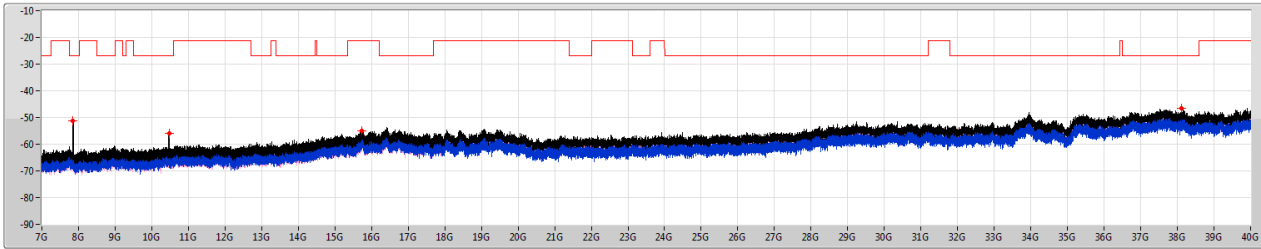

5.15-5.25GHz_802.11ax_HEW20_RU106_Index53_20MHz_Nss1,(MCS0)_2TX

CSE [PK]

5240MHz

Limit:PK ☒

Sum:PK ☒

Port 1 ☒

Port 2 ☒

F-Start(Hz)	F-Stop(Hz)	RBW(Hz)	Type	Freq(Hz)	Psum(dBm)	P1(dBm)	P2(dBm)
7G	18G	1M	PK	7.85147G	-51.32	-55.10	-53.67
7G	18G	1M	PK	10.47399G	-56.09	-59.39	-58.82
7G	18G	1M	PK	15.73469G	-54.98	-57.07	-59.16
18G	40G	1M	PK	38.11144G	-46.63	-49.64	-49.64

5.15-5.25GHz_802.11ax_HEW20_RU106_Index53_20MHz_Nss1,(MCS0)_2TX

CSE [AV]

5240MHz