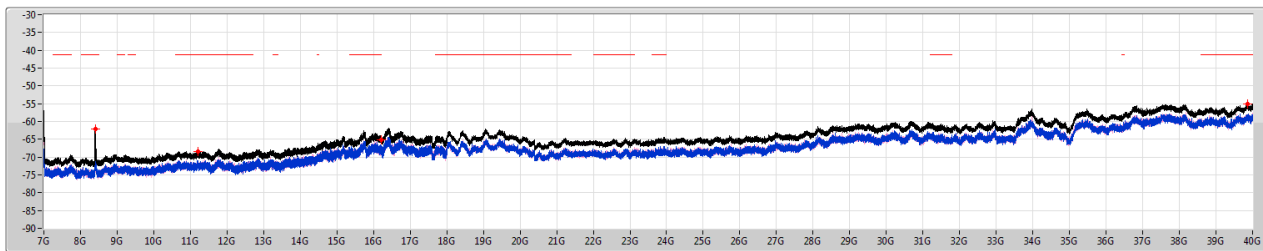

Limit:AV
Sum:AV
Port:1
Port:2

F-Start(Hz)	F-Stop(Hz)	RBW(Hz)	Type	Freq(Hz)	Psum(dBm)	P1(dBm)	P2(dBm)
7G	18G	1M	AV	8.40353G	-62.03	-64.37	-65.83
7G	18G	1M	AV	11.20406G	-68.37	-71.12	-71.66
7G	18G	1M	AV	16.19978G	-65.19	-67.86	-68.58
18G	40G	1M	AV	39.8625G	-55.08	-58.09	-58.09