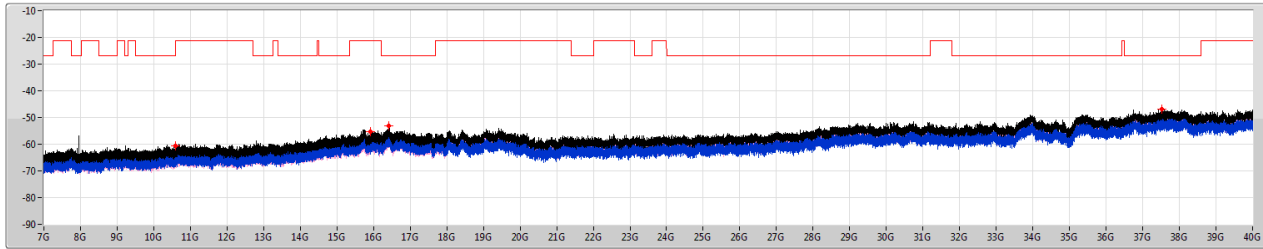

CSE [PK]

5210MHz

5.15-5.25GHz_802.11ax_HEW80_RU52_Index50_80MHz_Nss1,(MCS0)_2TX

CSE [AV]

5210MHz

5.25-5.35GHz_802.11ax_HEW80_RU52_Index50_80MHz_Nss1,(MCS0)_2TX

CSE [PK]

5290MHz