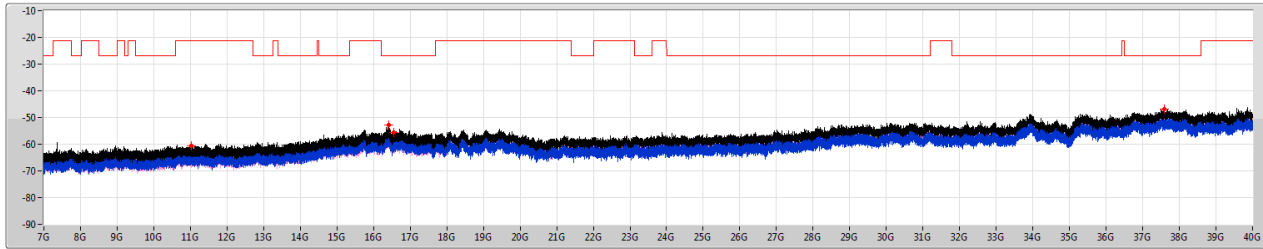

5.47-5.725GHz_802.11ax HEW40_RU26_Index12_40MHz_Nss1,(MCS0)_2TX

CSE [PK]

5510MHz

Limit:PK ☒

Sum:PK ☒

Port 1 ☒

Port 2 ☒

F-Start(Hz)	F-Stop(Hz)	RBW(Hz)	Type	Freq(Hz)	Psum(dBm)	P1(dBm)	P2(dBm)
7G	18G	1M	PK	11.015G	-60.70	-64.25	-63.23
7G	18G	1M	PK	16.42013G	-52.94	-59.65	-53.98
7G	18G	1M	PK	16.55934G	-55.75	-57.73	-60.11
18G	40G	1M	PK	37.58688G	-46.74	-52.54	-48.06

5.47-5.725GHz_802.11ax HEW40_RU26_Index12_40MHz_Nss1,(MCS0)_2TX

CSE [AV]

5510MHz