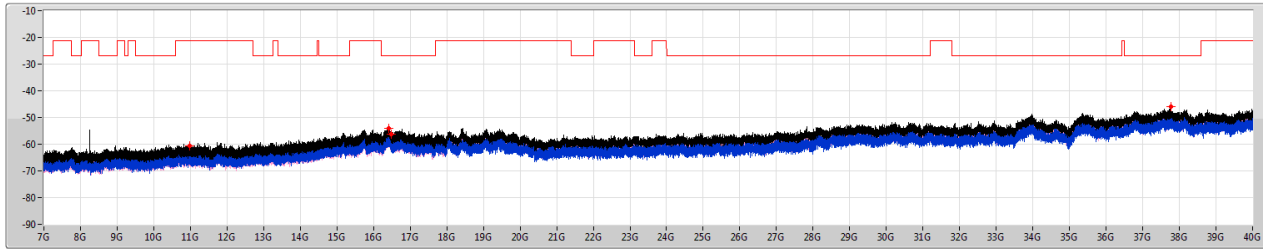

5.47-5.725GHz_802.11ax HEW20_RU106_Index53_20MHz_Nss1,(MCS0)_2TX

CSE [PK]

5500MHz

Limit:PK ☒

Sum:PK ☒

Port:1 ☒

Port:2 ☒

F-Start(Hz)	F-Stop(Hz)	RBW(Hz)	Type	Freq(Hz)	Psum(dBm)	P1(dBm)	P2(dBm)
7G	18G	1M	PK	10.98991G	-60.53	-62.88	-64.32
7G	18G	1M	PK	16.40741G	-53.93	-56.61	-57.30
7G	18G	1M	PK	16.48819G	-56.17	-59.94	-58.54
18G	40G	1M	PK	37.76013G	-45.96	-48.43	-49.58

5.47-5.725GHz_802.11ax HEW20_RU106_Index53_20MHz_Nss1,(MCS0)_2TX

CSE [AV]

5500MHz