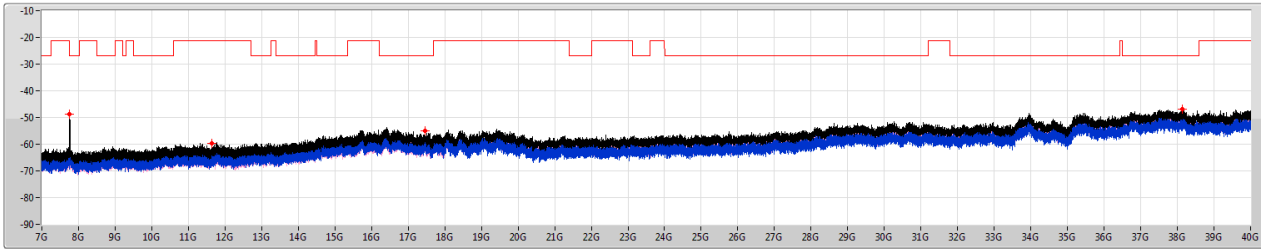

5.725-5.85GHz_802.11ax HEW20_RU106_Index53_20MHz_Nss1,(MCS0)_2TX

CSE [PK]

5825MHz

Limit:PK ☒

Sum:PK ☒

Port:1 ☒

Port:2 ☒

F-Start(Hz)	F-Stop(Hz)	RBW(Hz)	Type	Freq(Hz)	Psum(dBm)	P1(dBm)	P2(dBm)
7G	18G	1M	PK	7.759G	-48.69	-62.26	-48.89
7G	18G	1M	PK	11.63925G	-59.75	-62.40	-63.16
7G	18G	1M	PK	17.46066G	-54.99	-56.21	-61.10
18G	40G	1M	PK	38.141G	-46.83	-51.40	-48.70

5.725-5.85GHz_802.11ax HEW20_RU106_Index53_20MHz_Nss1,(MCS0)_2TX

CSE [AV]

5825MHz