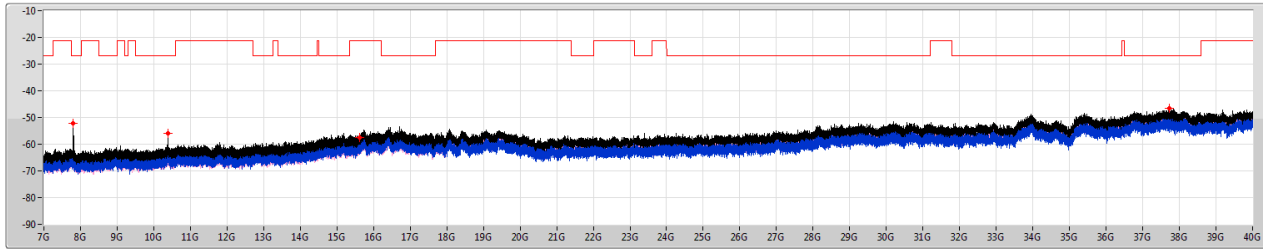

5.15-5.25GHz_802.11ax_HEW20_RU106_Index53_20MHz_Nss1,(MCS0)_2TX

CSE [PK]

5200MHz

Limit:PK ☒

Sum:PK ☒

Port:1 ☒

Port:2 ☒

F-Start(Hz)	F-Stop(Hz)	RBW(Hz)	Type	Freq(Hz)	Psum(dBm)	P1(dBm)	P2(dBm)
7G	18G	1M	PK	7.79784G	-52.27	-54.39	-56.41
7G	18G	1M	PK	10.38766G	-56.09	-57.64	-61.31
7G	18G	1M	PK	15.61266G	-57.38	-60.26	-60.52
18G	40G	1M	PK	37.72094G	-46.48	-49.66	-49.32

5.15-5.25GHz_802.11ax_HEW20_RU106_Index53_20MHz_Nss1,(MCS0)_2TX

CSE [AV]

5200MHz