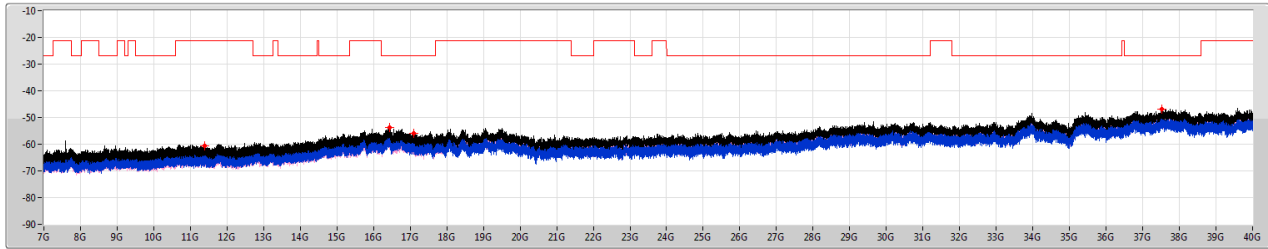

5.47-5.725GHz_802.11ax HEW20_RU52_Index38_20MHz_Nss1,(MCS0)_2TX

CSE [PK]

5700MHz