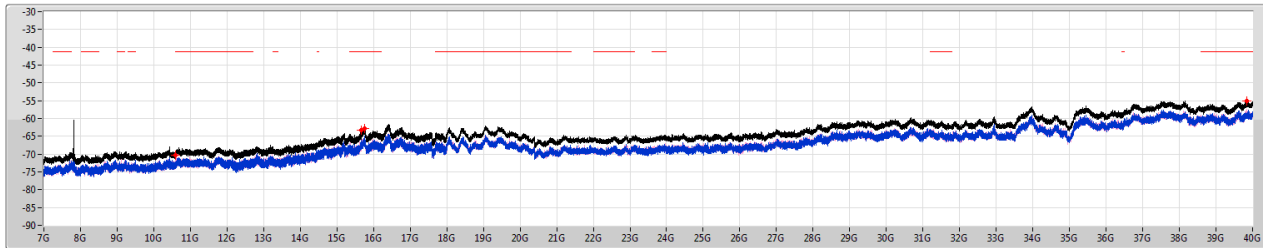

Limit:AV ☒

Sum:AV ☒

Port:1 ☒

Port:2 ☒

F-Start(Hz)	F-Stop(Hz)	RBW(Hz)	Type	Freq(Hz)	Psum(dBm)	P1(dBm)	P2(dBm)
7G	18G	1M	AV	10.60009G	-70.37	-73.71	-73.08
7G	18G	1M	AV	15.66903G	-63.38	-65.72	-67.18
7G	18G	1M	AV	15.75497G	-62.72	-64.98	-66.65
18G	40G	1M	AV	39.84806G	-55.04	-58.67	-57.51