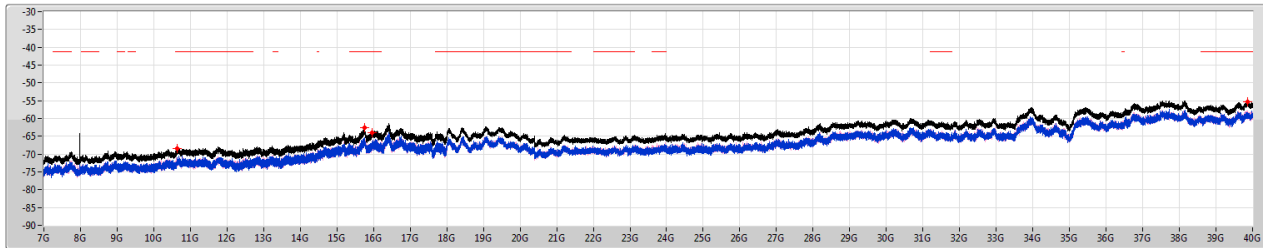

Limit:AV ☒

Sum:AV ☒

Port 1 ☒

Port 2 ☒

F-Start(Hz)	F-Stop(Hz)	RBW(Hz)	Type	Freq(Hz)	Psum(dBm)	P1(dBm)	P2(dBm)
7G	18G	1M	AV	10.63309G	-68.54	-71.47	-71.63
7G	18G	1M	AV	15.74947G	-62.58	-65.85	-65.35
7G	18G	1M	AV	15.96294G	-63.96	-66.67	-67.29
18G	40G	1M	AV	39.85906G	-55.24	-58.59	-57.94