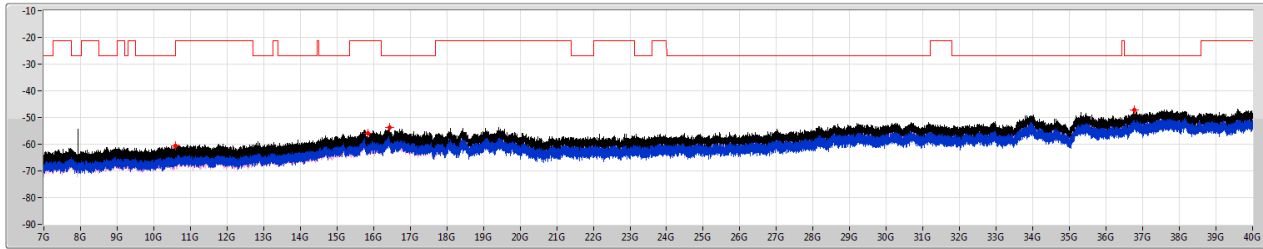

5.25-5.35GHz_802.11ax_HEW80_RU26_Index21_80MHz_Nss1,(MCS0)_2TX

CSE [PK]

5290MHz

Limit:PK ☒

Sum:PK ☒

Port 1 ☒

Port 2 ☒

F-Start(Hz)	F-Stop(Hz)	RBW(Hz)	Type	Freq(Hz)	Psum(dBm)	P1(dBm)	P2(dBm)
7G	18G	1M	PK	10.58634G	-60.76	-66.10	-62.26
7G	18G	1M	PK	15.85019G	-56.00	-59.04	-58.98
7G	18G	1M	PK	16.42838G	-53.77	-57.38	-56.26
18G	40G	1M	PK	36.76256G	-47.10	-49.85	-50.39

5.25-5.35GHz_802.11ax_HEW80_RU26_Index21_80MHz_Nss1,(MCS0)_2TX

CSE [AV]

5290MHz