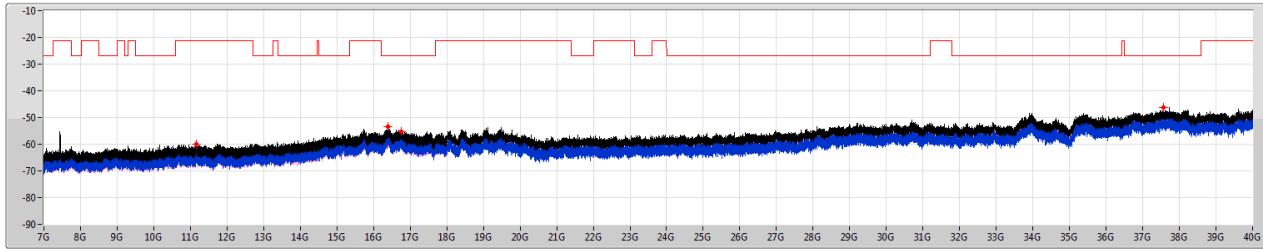

5.47-5.725GHz_802.11ax HEW40_RU242_Index61_40MHz_Nss1,(MCS0)_2TX

CSE [PK]

5590MHz

F-Start(Hz)	F-Stop(Hz)	RBW(Hz)	Type	Freq(Hz)	Psum(dBm)	P1(dBm)	P2(dBm)
7G	18G	1M	PK	11.17175G	-60.14	-62.28	-64.23
7G	18G	1M	PK	16.39606G	-53.55	-56.10	-57.08
7G	18G	1M	PK	16.74806G	-55.18	-56.46	-61.11
18G	40G	1M	PK	37.56006G	-46.24	-48.31	-50.45

5.47-5.725GHz_802.11ax HEW40_RU242_Index61_40MHz_Nss1,(MCS0)_2TX

CSE [AV]

5590MHz