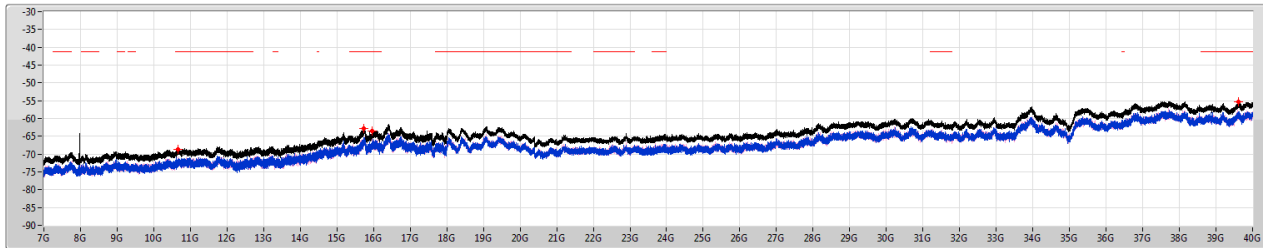

Limit:AV ☒

Sum:AV ☒

Port 1 ☒

Port 2 ☒

F-Start(Hz)	F-Stop(Hz)	RBW(Hz)	Type	Freq(Hz)	Psum(dBm)	P1(dBm)	P2(dBm)
7G	18G	1M	AV	10.65509G	-68.76	-71.85	-71.69
7G	18G	1M	AV	15.74122G	-62.75	-65.28	-66.31
7G	18G	1M	AV	15.96294G	-63.42	-66.98	-65.95
18G	40G	1M	AV	39.61913G	-55.27	-58.09	-58.48