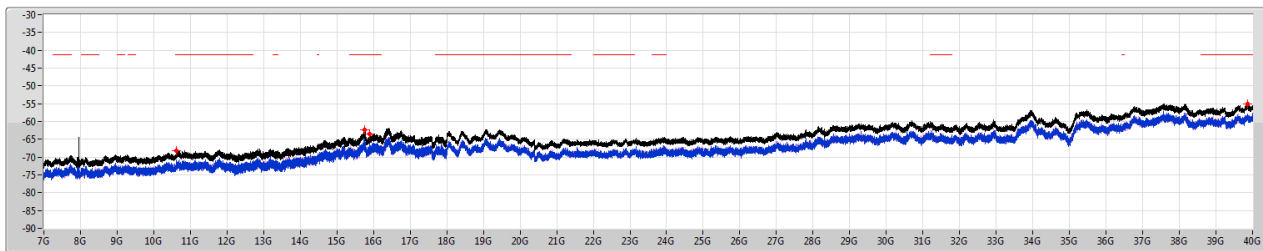

Limit:AV ☒
Sum:AV ☒
Port:1 ☒
Port:2 ☒

F-Start(Hz)	F-Stop(Hz)	RBW(Hz)	Type	Freq(Hz)	Psum(dBm)	P1(dBm)	P2(dBm)
7G	18G	1M	AV	10.61144G	-68.31	-70.71	-72.02
7G	18G	1M	AV	15.74706G	-62.40	-65.86	-65.00
7G	18G	1M	AV	15.90381G	-63.53	-66.32	-66.77
18G	40G	1M	AV	39.86938G	-55.19	-58.27	-58.14