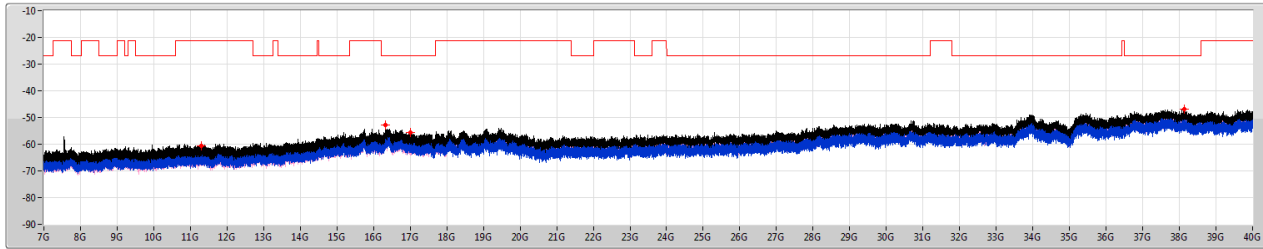

5.47-5.725GHz_802.11ax HEW40_RU242_Index61_40MHz_Nss1,(MCS0)_2TX

CSE [PK]

5670MHz

Limit:PK ☒

Sum:PK ☒

Port:1 ☒

Port:2 ☒

F-Start(Hz)	F-Stop(Hz)	RBW(Hz)	Type	Freq(Hz)	Psum(dBm)	P1(dBm)	P2(dBm)
7G	18G	1M	PK	11.30616G	-60.67	-62.97	-64.54
7G	18G	1M	PK	16.317G	-52.96	-59.38	-54.08
7G	18G	1M	PK	17.01344G	-55.65	-60.22	-57.52
18G	40G	1M	PK	38.12725G	-46.90	-49.79	-50.04

5.47-5.725GHz_802.11ax HEW40_RU242_Index61_40MHz_Nss1,(MCS0)_2TX

CSE [AV]

5670MHz