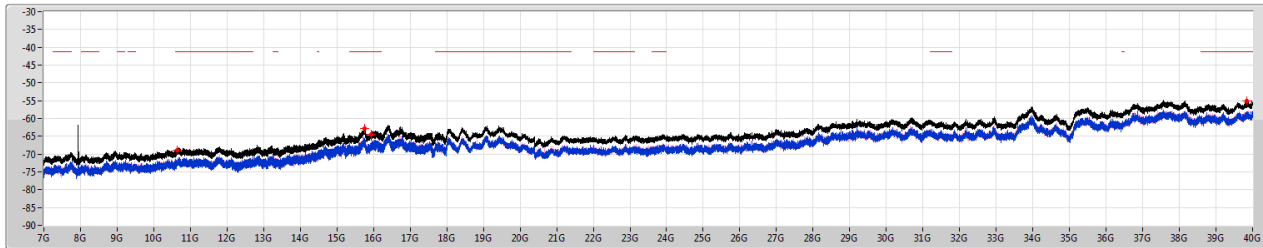

Limit:AV ☒

Sum:AV ☒

Port 1 ☒

Port 2 ☒

F-Start(Hz)	F-Stop(Hz)	RBW(Hz)	Type	Freq(Hz)	Psum(dBm)	P1(dBm)	P2(dBm)
7G	18G	1M	AV	10.64925G	-68.90	-71.91	-71.91
7G	18G	1M	AV	15.75153G	-62.77	-65.85	-65.72
7G	18G	1M	AV	15.94094G	-64.35	-68.06	-66.75
18G	40G	1M	AV	39.8405G	-55.04	-58.05	-58.05