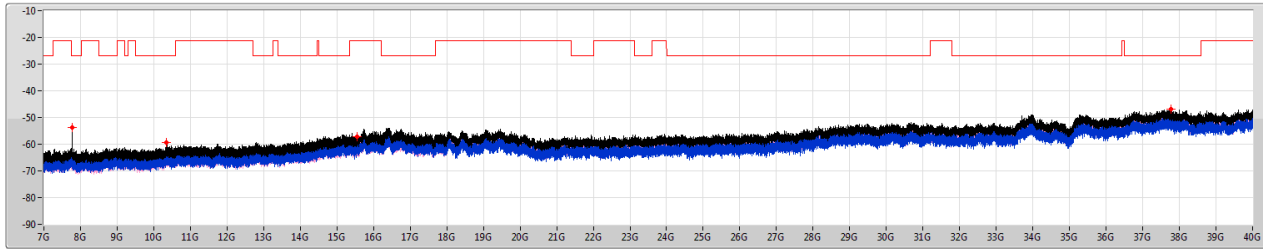

5.15-5.25GHz_802.11ax_HEW20_RU52_Index38_20MHz_Nss1,(MCS0)_2TX

CSE [PK]

5180MHz

Limit:PK

Sum:PK

Port:1

Port:2

F-Start(Hz)	F-Stop(Hz)	RBW(Hz)	Type	Freq(Hz)	Psum(dBm)	P1(dBm)	P2(dBm)
7G	18G	1M	PK	7.76725G	-53.63	-55.82	-57.65
7G	18G	1M	PK	10.35294G	-59.40	-64.19	-61.15
7G	18G	1M	PK	15.55994G	-57.05	-59.90	-60.22
18G	40G	1M	PK	37.76563G	-46.81	-50.53	-49.21

5.15-5.25GHz_802.11ax_HEW20_RU52_Index38_20MHz_Nss1,(MCS0)_2TX

CSE [AV]

5180MHz

Limit:AV

Sum:AV

Port:1

Port:2

F-Start(Hz)	F-Stop(Hz)	RBW(Hz)	Type	Freq(Hz)	Psum(dBm)	P1(dBm)	P2(dBm)
7G	18G	1M	AV	10.60009G	-69.87	-72.69	-73.08
7G	18G	1M	AV	15.54734G	-65.22	-68.23	-68.23
7G	18G	1M	AV	15.7505G	-62.97	-66.11	-65.85
18G	40G	1M	AV	39.86319G	-55.01	-57.72	-58.35