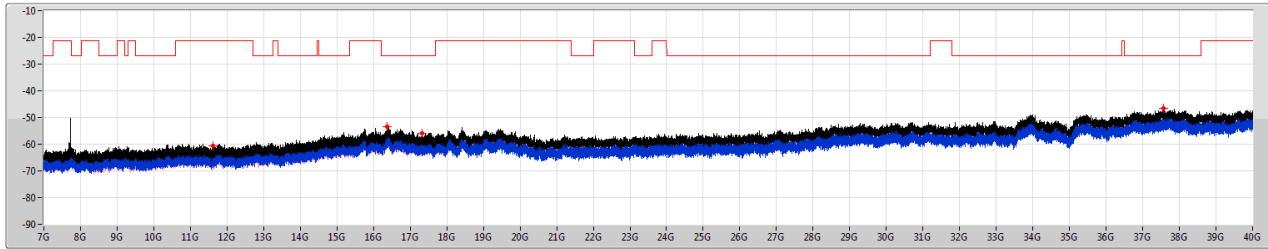

5.725-5.85GHz_802.11ax HEW80_RU52_Index50_80MHz_Nss1,(MCS0)_2TX

CSE [PK]

5775MHz

5.725-5.85GHz_802.11ax HEW80_RU52_Index50_80MHz_Nss1,(MCS0)_2TX

CSE [AV]

5775MHz

5.15-5.25GHz_802.11ax_HEW80_RU106_Index58_80MHz_Nss1,(MCS0)_2TX