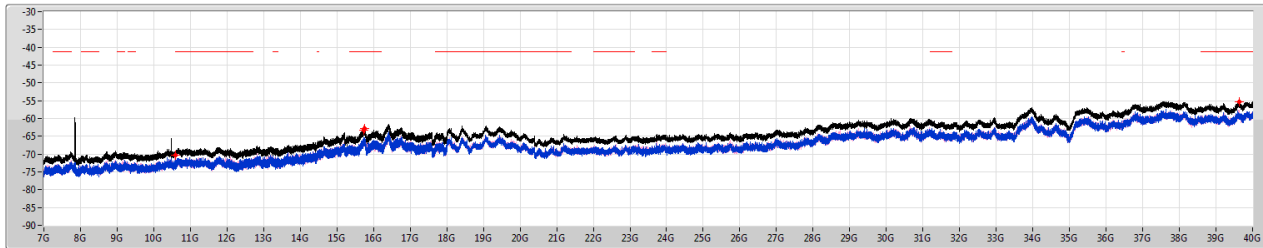

☒ LimitAV
☒ Sum.AV
☒ Port1
☒ Port2

F-Start(Hz)	F-Stop(Hz)	RBW(Hz)	Type	Freq(Hz)	Psum(dBm)	P1(dBm)	P2(dBm)
7G	18G	1M	AV	10.60009G	-70.27	-73.08	-73.50
7G	18G	1M	AV	15.72541G	-63.38	-66.97	-65.88
7G	18G	1M	AV	15.75806G	-62.80	-65.44	-66.22
18G	40G	1M	AV	39.64319G	-55.25	-59.10	-57.56