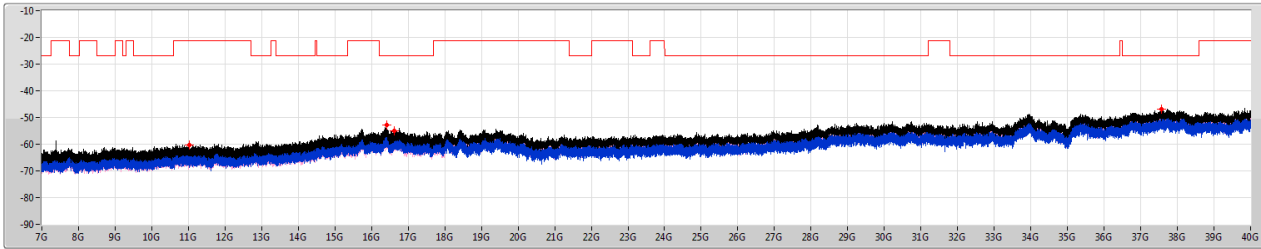

5.47-5.725GHz_802.11ax HEW80_RU26_Index21_80MHz_Nss1,(MCS0)_2TX

CSE [PK]

5530MHz

Limit:PK ☒

Sum:PK ☒

Port:1 ☒

Port:2 ☒

F-Start(Hz)	F-Stop(Hz)	RBW(Hz)	Type	Freq(Hz)	Psum(dBm)	P1(dBm)	P2(dBm)
7G	18G	1M	PK	11.03322G	-60.36	-62.10	-65.18
7G	18G	1M	PK	16.42081G	-52.94	-55.89	-56.02
7G	18G	1M	PK	16.61984G	-55.13	-57.86	-58.45
18G	40G	1M	PK	37.56419G	-46.88	-51.92	-48.51

5.47-5.725GHz_802.11ax HEW80_RU26_Index21_80MHz_Nss1,(MCS0)_2TX

CSE [AV]

5530MHz