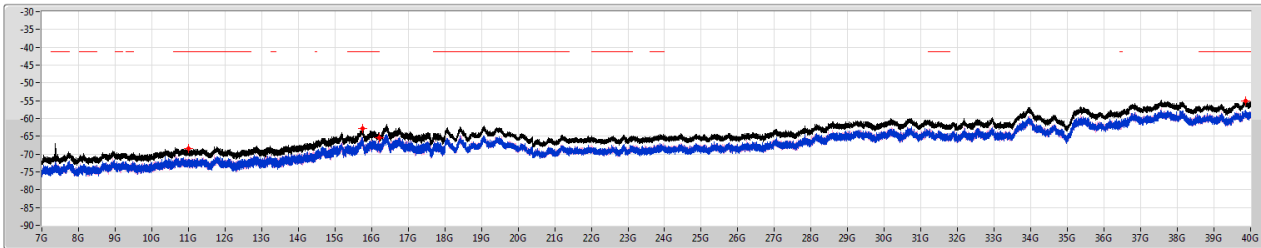

☒ Limit AV
☒ Sum AV
☒ Port 1
☒ Port 2

F-Start(Hz)	F-Stop(Hz)	RBW(Hz)	Type	Freq(Hz)	Psum(dBm)	P1(dBm)	P2(dBm)
7G	18G	1M	AV	10.99644G	-68.46	-71.56	-71.38
7G	18G	1M	AV	15.74638G	-62.70	-66.40	-65.12
7G	18G	1M	AV	16.19978G	-65.29	-68.21	-68.39
18G	40G	1M	AV	39.85425G	-55.13	-57.77	-58.55