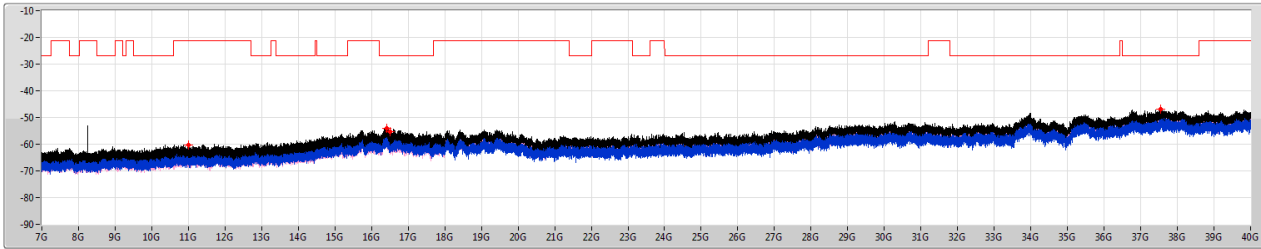

5.47-5.725GHz_802.11ax HEW20_RU52_Index38_20MHz_Nss1,(MCS0)_2TX

CSE [PK]

5500MHz

Limit:PK ☒

Sum:PK ☒

Port:1 ☒

Port:2 ☒

F-Start(Hz)	F-Stop(Hz)	RBW(Hz)	Type	Freq(Hz)	Psum(dBm)	P1(dBm)	P2(dBm)
7G	18G	1M	PK	10.99403G	-60.33	-62.88	-63.86
7G	18G	1M	PK	16.41944G	-53.92	-56.76	-57.11
7G	18G	1M	PK	16.49541G	-55.23	-57.60	-58.98
18G	40G	1M	PK	37.53806G	-46.98	-49.62	-50.40

5.47-5.725GHz_802.11ax HEW20_RU52_Index38_20MHz_Nss1,(MCS0)_2TX

CSE [AV]

5500MHz