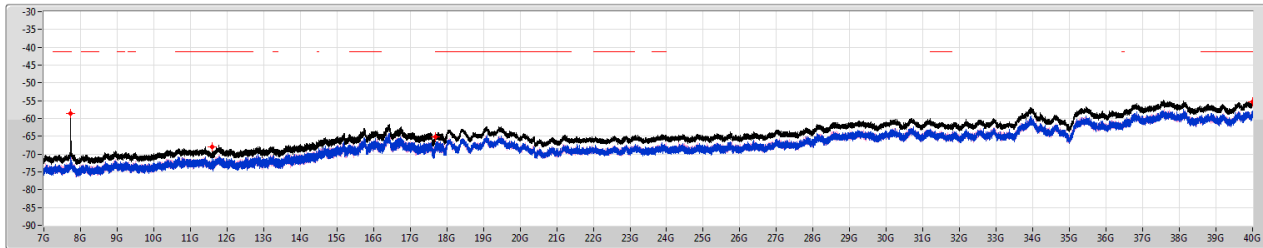

Limit:AV
Sum:AV
Port:1
Port:2

F-Start(Hz)	F-Stop(Hz)	RBW(Hz)	Type	Freq(Hz)	Psum(dBm)	P1(dBm)	P2(dBm)
7G	18G	1M	AV	7.73184G	-58.59	-68.68	-59.04
7G	18G	1M	AV	11.60213G	-67.88	-70.53	-71.28
7G	18G	1M	AV	17.70025G	-65.27	-68.52	-68.06
18G	40G	1M	AV	39.99313G	-55.25	-57.89	-58.67