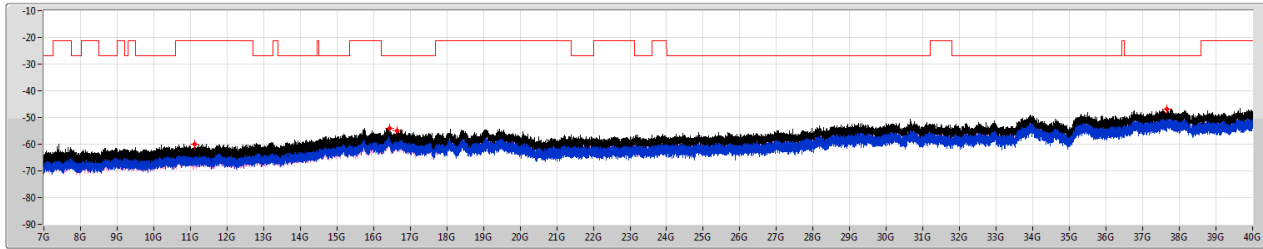

5.47-5.725GHz_802.11ax HEW80_RU52_Index50_80MHz_Nss1,(MCS0)_2TX

CSE [PK]

5530MHz

Limit:PK ☒

Sum:PK ☒

Port 1 ☒

Port 2 ☒

F-Start(Hz)	F-Stop(Hz)	RBW(Hz)	Type	Freq(Hz)	Psum(dBm)	P1(dBm)	P2(dBm)
7G	18G	1M	PK	11.12603G	-60.05	-65.07	-61.69
7G	18G	1M	PK	16.42941G	-54.12	-56.63	-57.69
7G	18G	1M	PK	16.63359G	-54.94	-58.80	-57.24
18G	40G	1M	PK	37.65081G	-46.86	-48.84	-51.22

5.47-5.725GHz_802.11ax HEW80_RU52_Index50_80MHz_Nss1,(MCS0)_2TX

CSE [AV]

5530MHz