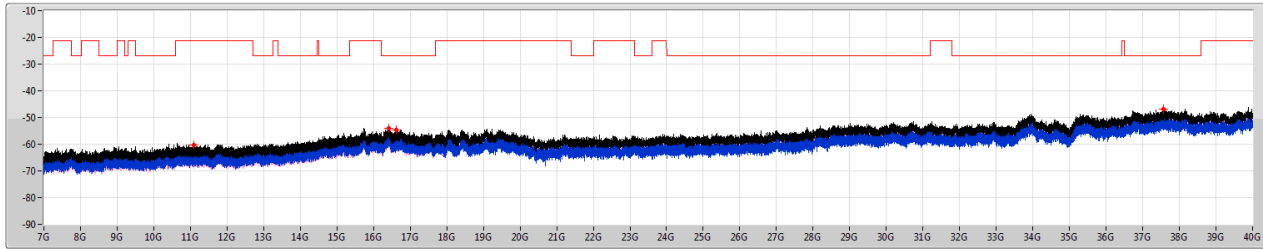

5.47-5.725GHz_802.11ax HEW80_RU242_Index62_80MHz_Nss1,(MCS0)_2TX

CSE [PK]

5530MHz

Limit:PK
Sum:PK
Port:1
Port:2

F-Start(Hz)	F-Stop(Hz)	RBW(Hz)	Type	Freq(Hz)	Psum(dBm)	P1(dBm)	P2(dBm)
7G	18G	1M	PK	11.09234G	-60.19	-66.19	-61.45
7G	18G	1M	PK	16.40431G	-53.94	-57.31	-56.62
7G	18G	1M	PK	16.61881G	-54.80	-57.22	-58.50
18G	40G	1M	PK	37.57588G	-46.93	-50.67	-49.32

5.47-5.725GHz_802.11ax HEW80_RU242_Index62_80MHz_Nss1,(MCS0)_2TX

CSE [AV]

5530MHz