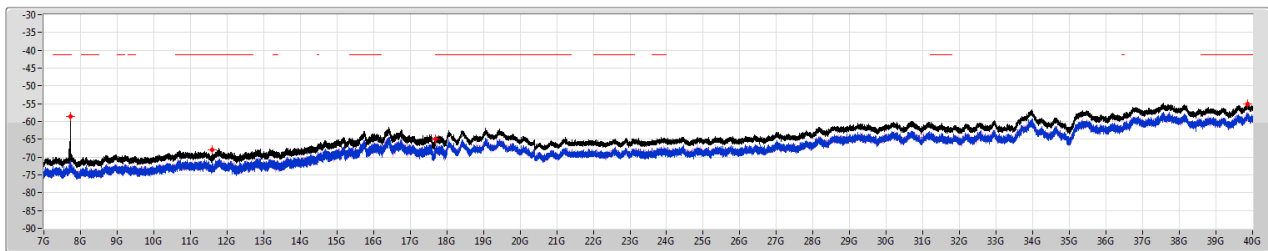

5.725-5.85GHz_802.11ax HEW80_RU52_Index50_80MHz_Nss1,(MCS0)_2TX

CSE [PK]

5775MHz

5.725-5.85GHz_802.11ax HEW80_RU52_Index50_80MHz_Nss1,(MCS0)_2TX

CSE [AV]

5775MHz

5.15-5.25GHz_802.11ax_HEW80_RU106_Index58_80MHz_Nss1,(MCS0)_2TX