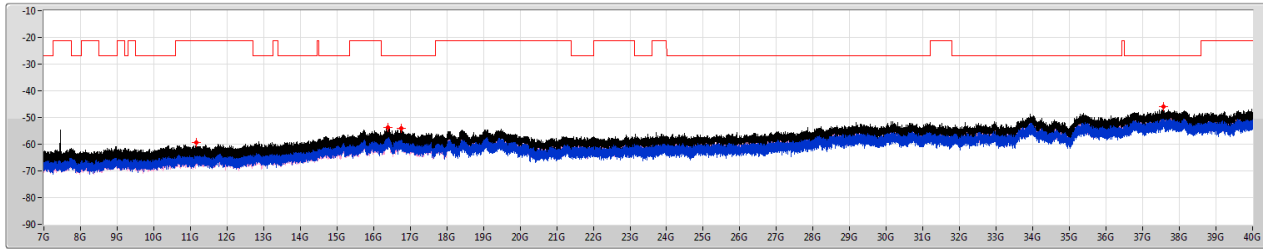

5.47-5.725GHz_802.11ax HEW40_RU106_Index54_40MHz_Nss1,(MCS0)_2TX

CSE [PK]

5590MHz

Limit:PK ☒

Sum:PK ☒

Port 1 ☒

Port 2 ☒

F-Start(Hz)	F-Stop(Hz)	RBW(Hz)	Type	Freq(Hz)	Psum(dBm)	P1(dBm)	P2(dBm)
7G	18G	1M	PK	11.17141G	-59.49	-62.60	-62.41
7G	18G	1M	PK	16.39641G	-53.88	-58.13	-55.92
7G	18G	1M	PK	16.75941G	-54.11	-57.37	-56.89
18G	40G	1M	PK	37.57588G	-46.00	-49.27	-48.76

5.47-5.725GHz_802.11ax HEW40_RU106_Index54_40MHz_Nss1,(MCS0)_2TX

CSE [AV]

5590MHz