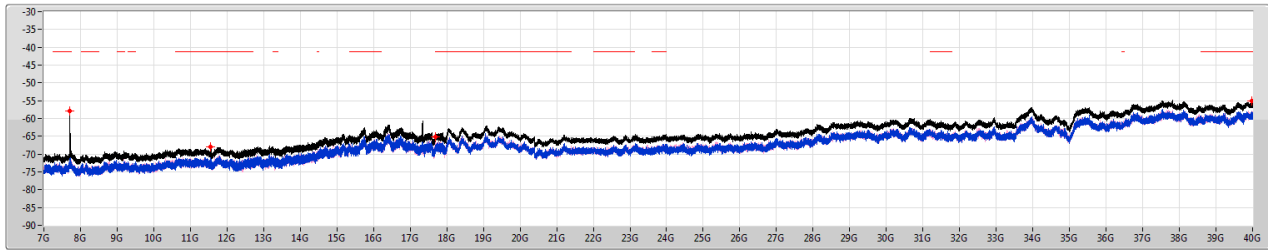

Limit.AV ☒

Sum.AV ☒

Port1 ☒

Port2 ☒

F-Start(Hz)	F-Stop(Hz)	RBW(Hz)	Type	Freq(Hz)	Psum(dBm)	P1(dBm)	P2(dBm)
7G	18G	1M	AV	7.7095G	-57.90	-68.01	-58.35
7G	18G	1M	AV	11.55778G	-67.97	-70.27	-71.83
7G	18G	1M	AV	17.70025G	-65.10	-68.84	-67.48
18G	40G	1M	AV	39.98556G	-55.09	-58.23	-57.98