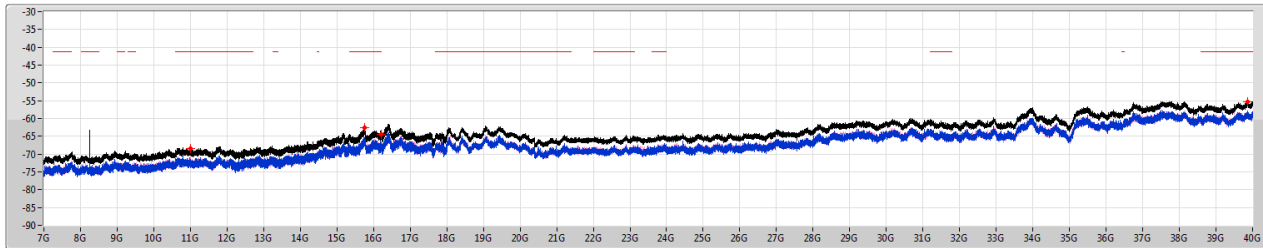

Limit:AV ☒

Sum:AV ☒

Port:1 ☒

Port:2 ☒

F-Start(Hz)	F-Stop(Hz)	RBW(Hz)	Type	Freq(Hz)	Psum(dBm)	P1(dBm)	P2(dBm)
7G	18G	1M	AV	10.993G	-68.44	-72.13	-70.87
7G	18G	1M	AV	15.74741G	-62.53	-65.61	-65.48
7G	18G	1M	AV	16.19978G	-64.42	-67.68	-67.19
18G	40G	1M	AV	39.86319G	-55.27	-57.97	-58.62