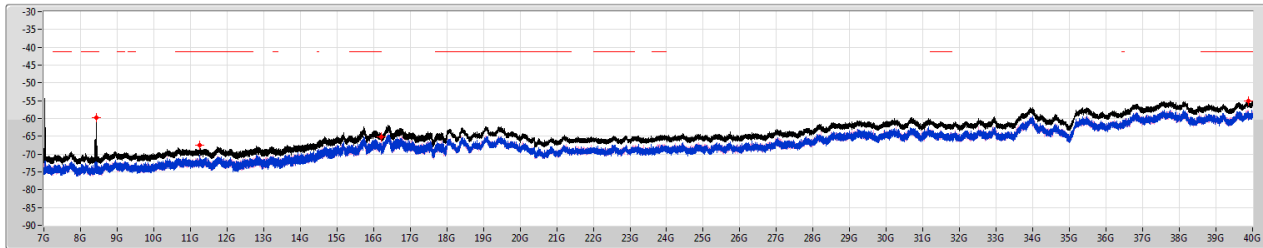

Limit:AV
Sum:AV
Port:1
Port:2

F-Start(Hz)	F-Stop(Hz)	RBW(Hz)	Type	Freq(Hz)	Psum(dBm)	P1(dBm)	P2(dBm)
7G	18G	1M	AV	8.42759G	-59.79	-62.88	-62.72
7G	18G	1M	AV	11.25219G	-67.43	-70.20	-70.70
7G	18G	1M	AV	16.19978G	-65.11	-68.39	-67.86
18G	40G	1M	AV	39.89688G	-55.12	-58.73	-57.61