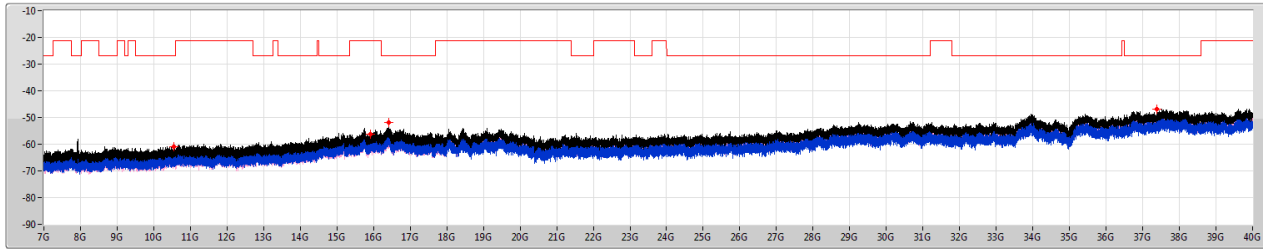

5.25-5.35GHz_802.11ax_HEW80_RU242_Index62_80MHz_Nss1,(MCS0)_2TX

CSE [PK]

5290MHz

5.25-5.35GHz_802.11ax_HEW80_RU242_Index62_80MHz_Nss1,(MCS0)_2TX

CSE [AV]

5290MHz

5.47-5.725GHz_802.11ax HEW80_RU242_Index62_80MHz_Nss1,(MCS0)_2TX