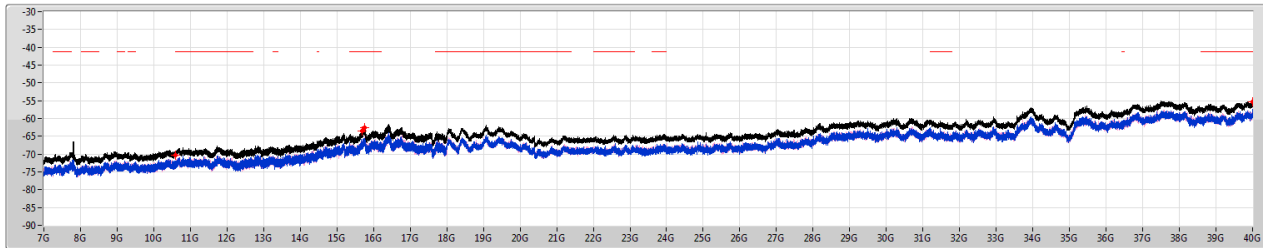

Limit:AV ☒

Sum:AV ☒

Port:1 ☒

Port:2 ☒

F-Start(Hz)	F-Stop(Hz)	RBW(Hz)	Type	Freq(Hz)	Psum(dBm)	P1(dBm)	P2(dBm)
7G	18G	1M	AV	10.60009G	-70.38	-73.29	-73.50
7G	18G	1M	AV	15.68278G	-63.59	-66.60	-66.60
7G	18G	1M	AV	15.7505G	-62.51	-65.85	-65.22
18G	40G	1M	AV	39.99244G	-55.23	-57.42	-59.24