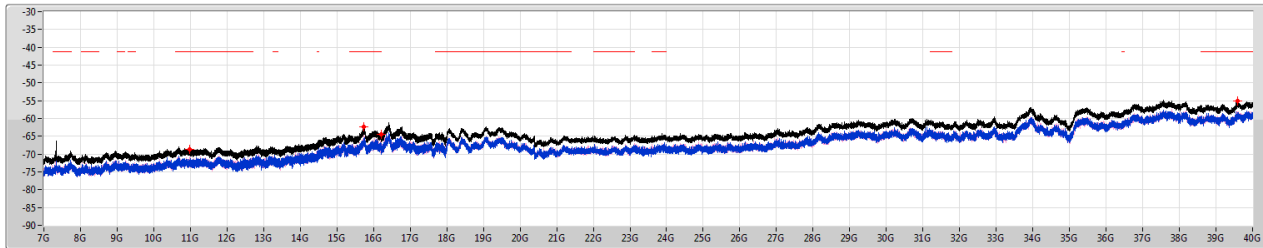

Limit:AV ☒

Sum:AV ☒

Port:1 ☒

Port:2 ☒

F-Start(Hz)	F-Stop(Hz)	RBW(Hz)	Type	Freq(Hz)	Psum(dBm)	P1(dBm)	P2(dBm)
7G	18G	1M	AV	10.98475G	-68.70	-72.73	-70.88
7G	18G	1M	AV	15.74363G	-62.46	-66.28	-64.79
7G	18G	1M	AV	16.19978G	-64.41	-67.03	-67.86
18G	40G	1M	AV	39.59025G	-55.16	-58.30	-58.05