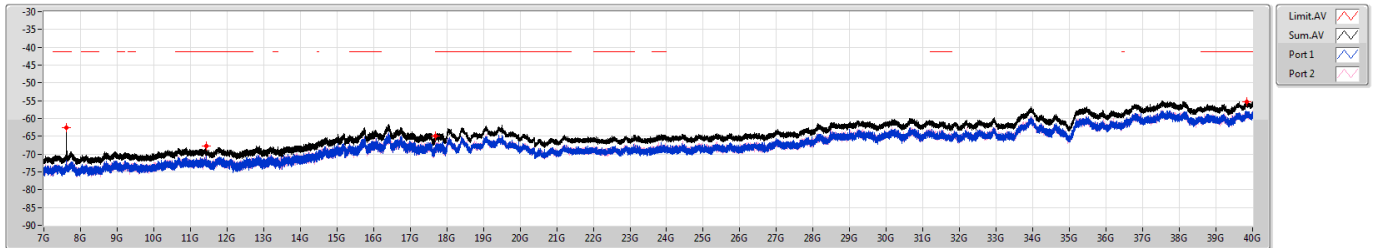

F-Start(Hz)	F-Stop(Hz)	RBW(Hz)	Type	Freq(Hz)	Psum(dBm)	P1(dBm)	P2(dBm)
7G	18G	1M	AV	7.61909G	-62.55	-71.78	-63.10
7G	18G	1M	AV	11.43128G	-67.85	-70.29	-71.52
7G	18G	1M	AV	17.70025G	-64.89	-67.62	-68.21
18G	40G	1M	AV	39.83363G	-55.34	-58.49	-58.22