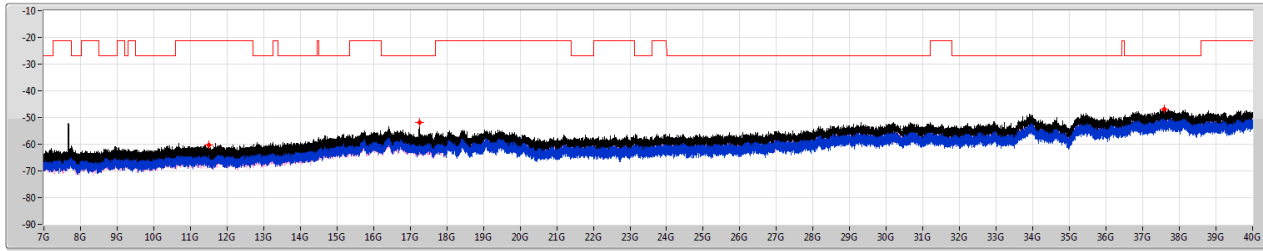

5.725-5.85GHz_802.11ax HEW40_RU106_Index54_40MHz_Nss1,(MCS0)_2TX

CSE [PK]

5755MHz

Limit.PK ☒

Sum.PK ☒

Port1 ☒

Port2 ☒

F-Start(Hz)	F-Stop(Hz)	RBW(Hz)	Type	Freq(Hz)	Psum(dBm)	P1(dBm)	P2(dBm)
7G	18G	1M	PK	11.50347G	-60.32	-64.06	-62.70
7G	18G	1M	PK	17.25131G	-51.05	-52.93	-50.42
18G	40G	1M	PK	37.57794G	-46.99	-49.33	-50.79

5.725-5.85GHz_802.11ax HEW40_RU106_Index54_40MHz_Nss1,(MCS0)_2TX

CSE [AV]

5755MHz