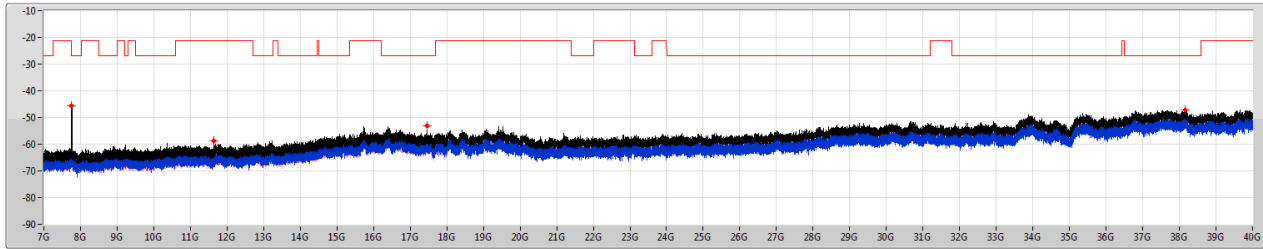

5.725-5.85GHz_802.11ax HEW20_RU52_Index38_20MHz_Nss1,(MCS0)_2TX

CSE [PK]

5825MHz

☒ LimitPK
☒ Sum.PK
☒ Port 1
☒ Port 2

F-Start(Hz)	F-Stop(Hz)	RBW(Hz)	Type	Freq(Hz)	Psum(dBm)	P1(dBm)	P2(dBm)
7G	18G	1M	PK	7.76175G	-45.75	-61.27	-45.87
7G	18G	1M	PK	11.64372G	-58.87	-61.22	-62.67
7G	18G	1M	PK	17.46375G	-52.97	-54.05	-59.54
18G	40G	1M	PK	38.16231G	-47.15	-52.74	-48.55

5.725-5.85GHz_802.11ax HEW20_RU52_Index38_20MHz_Nss1,(MCS0)_2TX

CSE [AV]

5825MHz