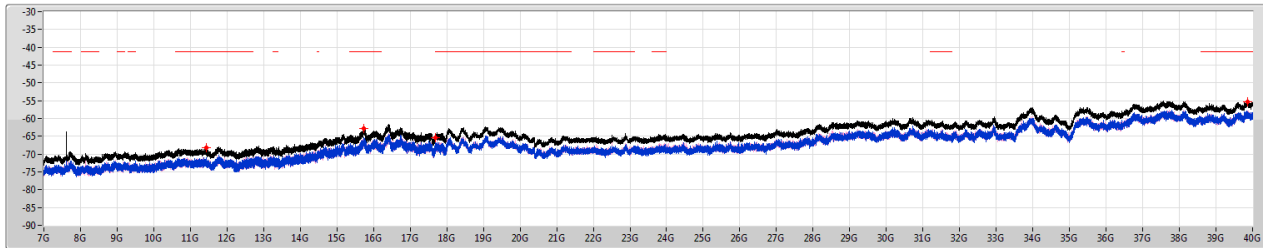

Limit:AV ☒

Sum:AV ☒

Port 1 ☒

Port 2 ☒

F-Start(Hz)	F-Stop(Hz)	RBW(Hz)	Type	Freq(Hz)	Psum(dBm)	P1(dBm)	P2(dBm)
7G	18G	1M	AV	11.43644G	-68.19	-71.02	-71.38
7G	18G	1M	AV	15.73194G	-62.75	-65.34	-66.22
7G	18G	1M	AV	17.70025G	-65.35	-68.36	-68.36
18G	40G	1M	AV	39.85769G	-55.23	-58.31	-58.18