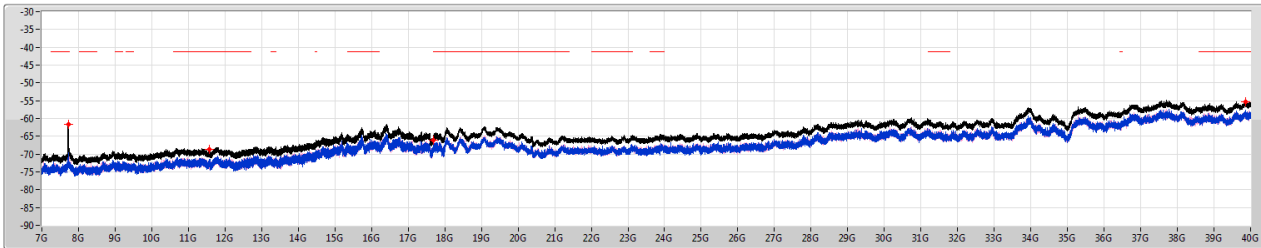

Limit:AV ☒

Sum:AV ☒

Port:1 ☒

Port:2 ☒

F-Start(Hz)	F-Stop(Hz)	RBW(Hz)	Type	Freq(Hz)	Psum(dBm)	P1(dBm)	P2(dBm)
7G	18G	1M	AV	7.72256G	-61.59	-70.74	-62.15
7G	18G	1M	AV	11.57497G	-68.76	-71.94	-71.61
7G	18G	1M	AV	17.70025G	-66.00	-69.01	-69.01
18G	40G	1M	AV	39.86456G	-55.28	-57.98	-58.63