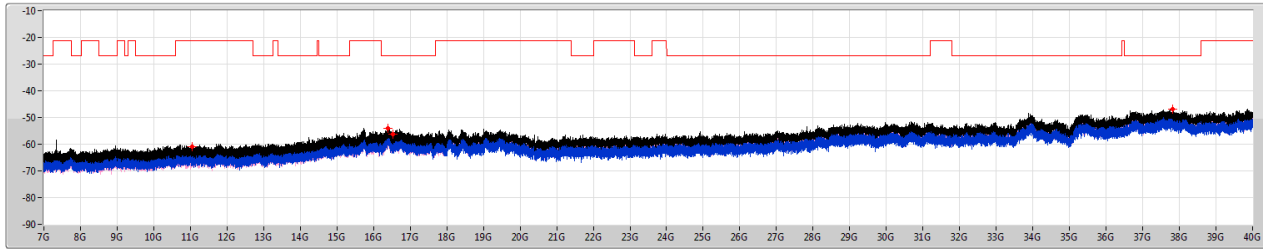

5.47-5.725GHz_802.11ax HEW40_RU106_Index54_40MHz_Nss1,(MCS0)_2TX

CSE [PK]

5510MHz

Limit:PK
Sum:PK
Port:1
Port:2

F-Start(Hz)	F-Stop(Hz)	RBW(Hz)	Type	Freq(Hz)	Psum(dBm)	P1(dBm)	P2(dBm)
7G	18G	1M	PK	11.04663G	-60.90	-62.87	-65.28
7G	18G	1M	PK	16.38747G	-53.95	-57.97	-56.14
7G	18G	1M	PK	16.52566G	-56.19	-58.28	-60.37
18G	40G	1M	PK	37.80619G	-46.74	-50.83	-48.88

5.47-5.725GHz_802.11ax HEW40_RU106_Index54_40MHz_Nss1,(MCS0)_2TX

CSE [AV]

5510MHz