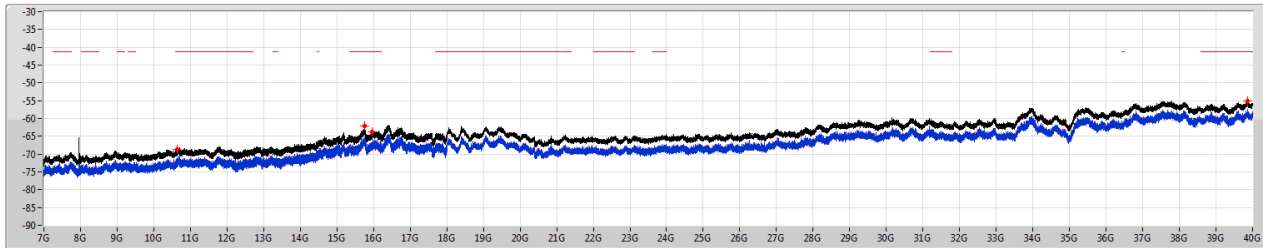

Limit:AV ☒

Sum:AV ☒

Port:1 ☒

Port:2 ☒

F-Start(Hz)	F-Stop(Hz)	RBW(Hz)	Type	Freq(Hz)	Psum(dBm)	P1(dBm)	P2(dBm)
7G	18G	1M	AV	10.64788G	-68.63	-71.90	-71.40
7G	18G	1M	AV	15.74706G	-62.04	-65.36	-64.77
7G	18G	1M	AV	15.95194G	-63.83	-66.92	-66.76
18G	40G	1M	AV	39.857G	-55.17	-58.31	-58.05