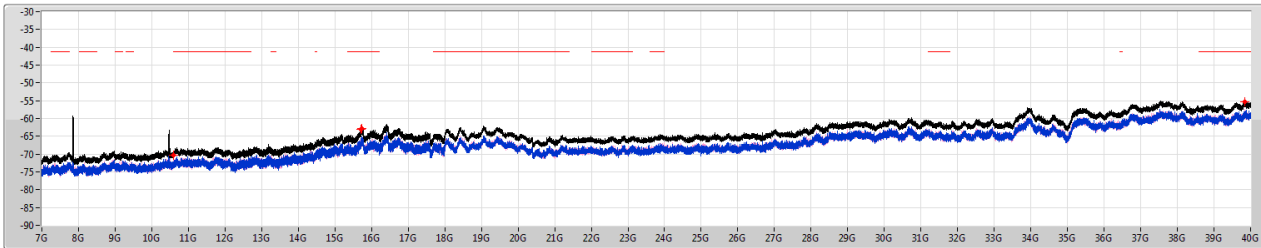

Limit:AV ☒

Sum:AV ☒

Port 1 ☒

Port 2 ☒

F-Start(Hz)	F-Stop(Hz)	RBW(Hz)	Type	Freq(Hz)	Psum(dBm)	P1(dBm)	P2(dBm)
7G	18G	1M	AV	10.60009G	-70.27	-73.50	-73.08
7G	18G	1M	AV	15.71991G	-63.01	-65.54	-66.57
7G	18G	1M	AV	15.73881G	-62.87	-65.06	-66.88
18G	40G	1M	AV	39.84188G	-55.36	-58.05	-58.71