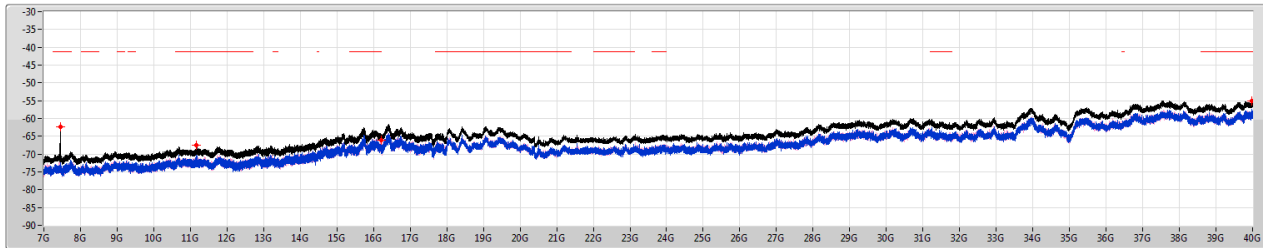

Limit:AV ☒

Sum:AV ☒

Port 1 ☒

Port 2 ☒

F-Start(Hz)	F-Stop(Hz)	RBW(Hz)	Type	Freq(Hz)	Psum(dBm)	P1(dBm)	P2(dBm)
7G	18G	1M	AV	7.44825G	-62.44	-70.80	-63.13
7G	18G	1M	AV	11.169G	-67.44	-69.85	-71.14
7G	18G	1M	AV	16.19978G	-66.16	-69.17	-69.17
18G	40G	1M	AV	39.98556G	-55.00	-57.38	-58.75