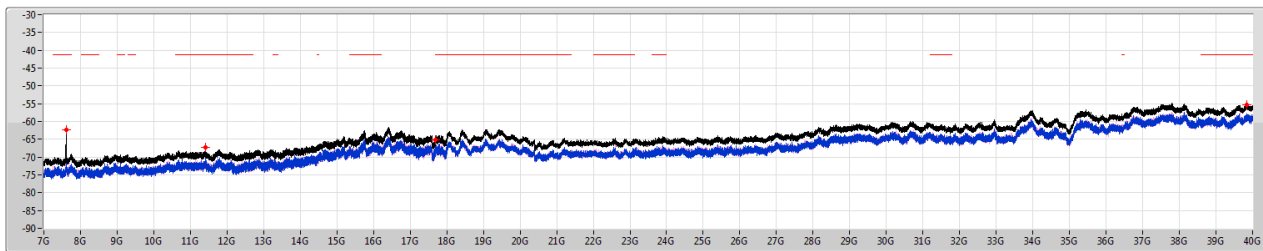

Limit:AV ☒

Sum:AV ☒

Port:1 ☒

Port:2 ☒

F-Start(Hz)	F-Stop(Hz)	RBW(Hz)	Type	Freq(Hz)	Psum(dBm)	P1(dBm)	P2(dBm)
7G	18G	1M	AV	7.60947G	-62.41	-71.13	-63.04
7G	18G	1M	AV	11.41134G	-67.27	-69.80	-70.81
7G	18G	1M	AV	17.70025G	-65.05	-68.21	-67.91
18G	40G	1M	AV	39.85081G	-55.29	-59.09	-57.63