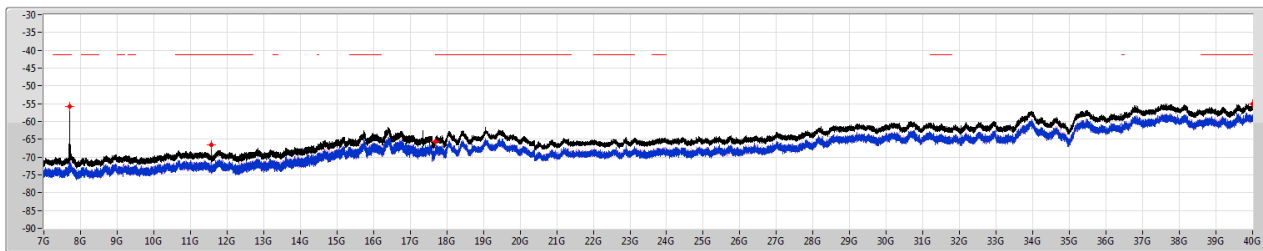

5.725-5.85GHz_802.11ax HEW80_RU26_Index21_80MHz_Nss1,(MCS0)_2TX

CSE [PK]

5775MHz

5.725-5.85GHz_802.11ax HEW80_RU26_Index21_80MHz_Nss1,(MCS0)_2TX

CSE [AV]

5775MHz

5.15-5.25GHz_802.11ax_HEW80_RU52_Index50_80MHz_Nss1,(MCS0)_2TX