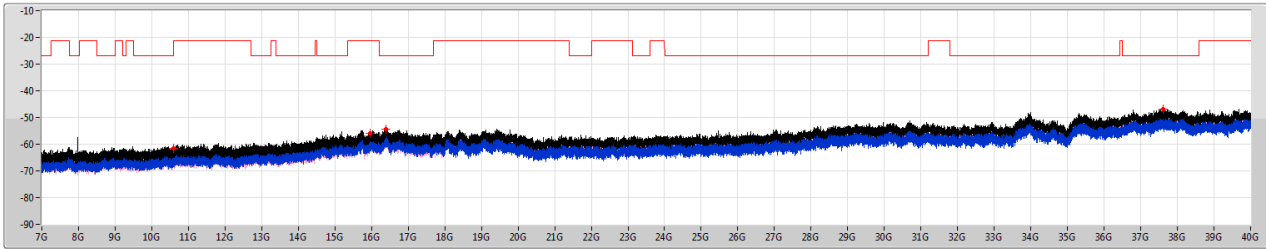

5.25-5.35GHz_802.11ax_HEW40_RU52_Index42_40MHz_Nss1,(MCS0)_2TX

CSE [PK]

5310MHz

Limit:PK ☒

Sum:PK ☒

Port:1 ☒

Port:2 ☒

F-Start(Hz)	F-Stop(Hz)	RBW(Hz)	Type	Freq(Hz)	Psum(dBm)	P1(dBm)	P2(dBm)
7G	18G	1M	PK	10.59941G	-61.53	-64.35	-64.73
7G	18G	1M	PK	15.95881G	-55.92	-59.22	-58.66
7G	18G	1M	PK	16.38884G	-54.30	-56.11	-58.97
18G	40G	1M	PK	37.61988G	-46.83	-54.14	-47.72

5.25-5.35GHz_802.11ax_HEW40_RU52_Index42_40MHz_Nss1,(MCS0)_2TX

CSE [AV]

5310MHz