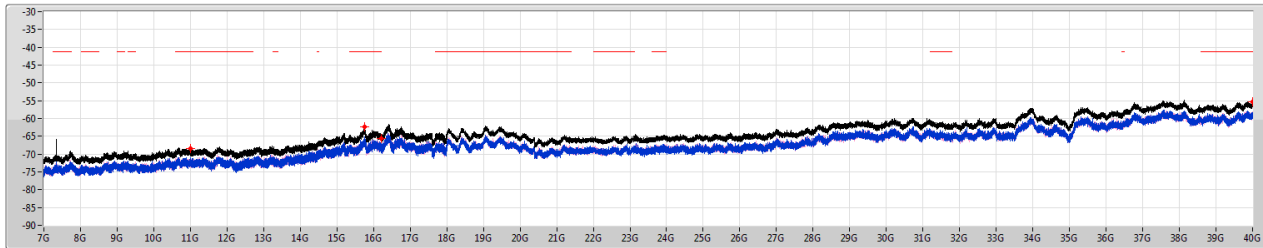

Limit:AV
Sum:AV
Port:1
Port:2

F-Start(Hz)	F-Stop(Hz)	RBW(Hz)	Type	Freq(Hz)	Psum(dBm)	P1(dBm)	P2(dBm)
7G	18G	1M	AV	11.00881G	-68.37	-71.04	-71.75
7G	18G	1M	AV	15.75359G	-62.45	-65.46	-65.46
7G	18G	1M	AV	16.19978G	-65.66	-68.77	-68.58
18G	40G	1M	AV	39.99313G	-55.26	-58.54	-58.02