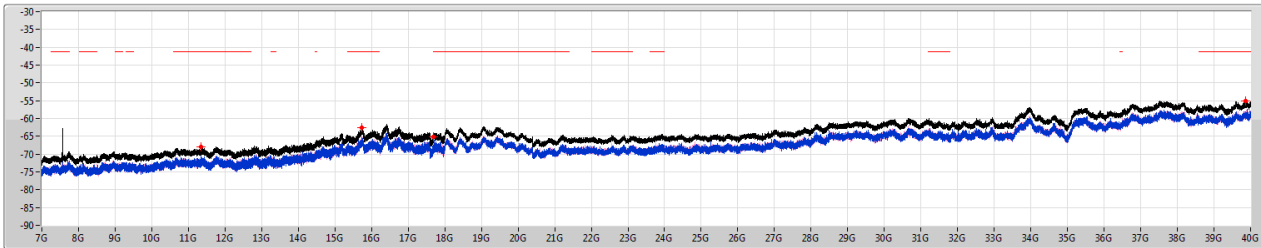

Limit:AV ☒

Sum:AV ☒

Port 1 ☒

Port 2 ☒

F-Start(Hz)	F-Stop(Hz)	RBW(Hz)	Type	Freq(Hz)	Psum(dBm)	P1(dBm)	P2(dBm)
7G	18G	1M	AV	11.35188G	-68.05	-70.56	-71.62
7G	18G	1M	AV	15.74397G	-62.61	-65.50	-65.75
7G	18G	1M	AV	17.70025G	-65.20	-68.21	-68.21
18G	40G	1M	AV	39.86181G	-55.13	-58.08	-58.21