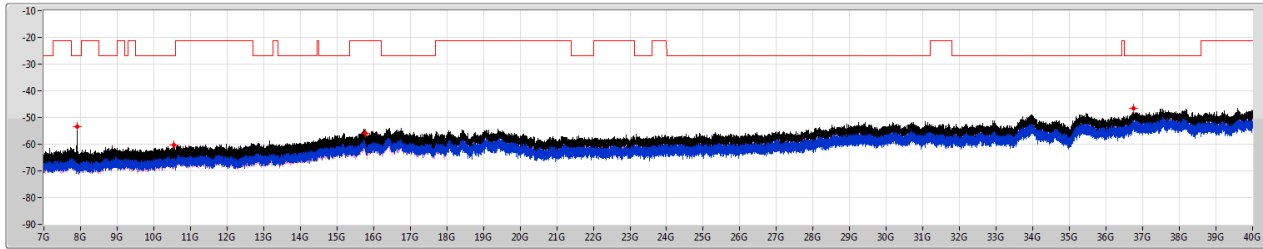

5.25-5.35GHz_802.11ax_HEW40_RU26_Index12_40MHz_Nss1,(MCS0)_2TX

CSE [PK]

5270MHz

Limit:PK ☒

Sum:PK ☒

Port:1 ☒

Port:2 ☒

F-Start(Hz)	F-Stop(Hz)	RBW(Hz)	Type	Freq(Hz)	Psum(dBm)	P1(dBm)	P2(dBm)
7G	18G	1M	PK	7.91197G	-53.50	-56.02	-57.06
7G	18G	1M	PK	10.55472G	-60.32	-63.33	-63.33
7G	18G	1M	PK	15.77869G	-56.04	-59.23	-58.87
18G	40G	1M	PK	36.74675G	-46.69	-52.09	-48.17

5.25-5.35GHz_802.11ax_HEW40_RU26_Index12_40MHz_Nss1,(MCS0)_2TX

CSE [AV]

5270MHz