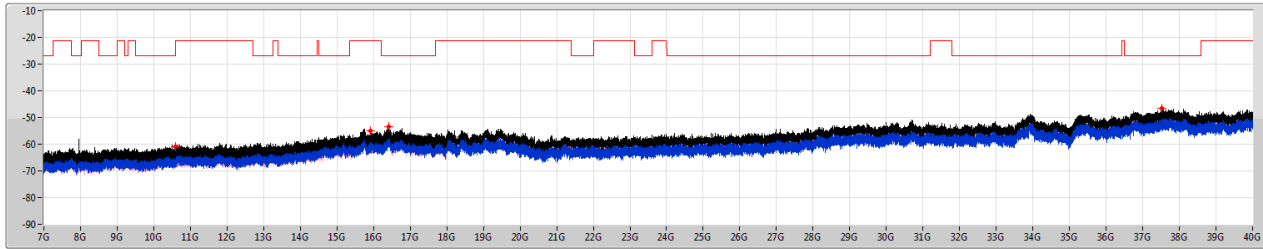

5.25-5.35GHz_802.11ax_HEW40_RU242_Index61_40MHz_Nss1,(MCS0)_2TX

CSE [PK]

5310MHz

Limit:PK ☒

Sum:PK ☒

Port 1 ☒

Port 2 ☒

F-Start(Hz)	F-Stop(Hz)	RBW(Hz)	Type	Freq(Hz)	Psum(dBm)	P1(dBm)	P2(dBm)
7G	18G	1M	PK	10.59666G	-61.06	-64.07	-64.07
7G	18G	1M	PK	15.92169G	-55.08	-60.33	-56.62
7G	18G	1M	PK	16.41428G	-53.58	-56.36	-56.83
18G	40G	1M	PK	37.51331G	-46.58	-51.36	-48.34

5.25-5.35GHz_802.11ax_HEW40_RU242_Index61_40MHz_Nss1,(MCS0)_2TX

CSE [AV]

5310MHz