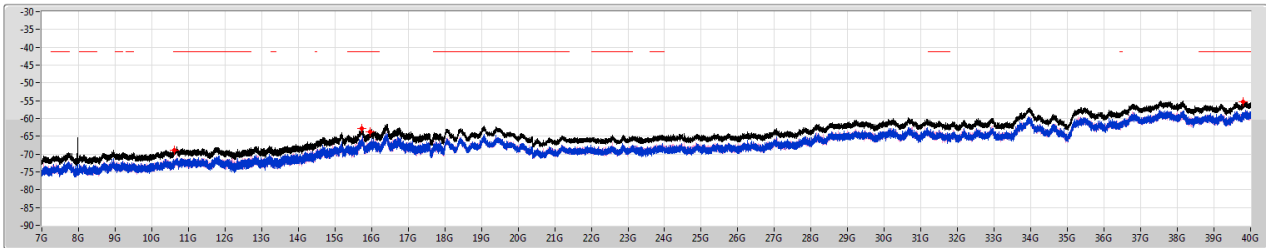

Limit:AV ☒

Sum:AV ☒

Port:1 ☒

Port:2 ☒

F-Start(Hz)	F-Stop(Hz)	RBW(Hz)	Type	Freq(Hz)	Psum(dBm)	P1(dBm)	P2(dBm)
7G	18G	1M	AV	10.62622G	-68.83	-71.93	-71.76
7G	18G	1M	AV	15.74363G	-62.87	-65.88	-65.88
7G	18G	1M	AV	15.96431G	-63.81	-66.53	-67.14
18G	40G	1M	AV	39.80338G	-55.27	-58.28	-58.28