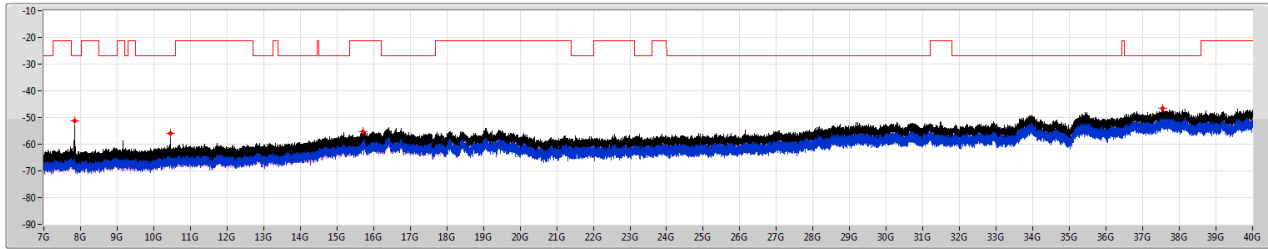

5.15-5.25GHz_802.11ax_HEW40_RU106_Index54_40MHz_Nss1,(MCS0)_2TX

CSE [PK]

5230MHz

- Limit PK ☒
- Sum PK ☒
- Port 1 ☒
- Port 2 ☒

F-Start(Hz)	F-Stop(Hz)	RBW(Hz)	Type	Freq(Hz)	Psum(dBm)	P1(dBm)	P2(dBm)
7G	18G	1M	PK	7.83703G	-51.38	-54.19	-54.59
7G	18G	1M	PK	10.45297G	-56.07	-60.47	-58.03
7G	18G	1M	PK	15.71853G	-55.40	-58.63	-58.20
18G	40G	1M	PK	37.54219G	-46.48	-49.34	-49.64

5.15-5.25GHz_802.11ax_HEW40_RU106_Index54_40MHz_Nss1,(MCS0)_2TX

CSE [AV]

5230MHz