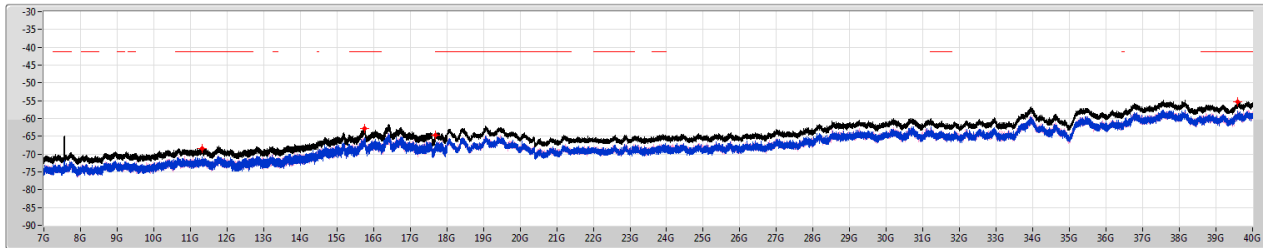

Limit:AV ☒

Sum:AV ☒

Port:1 ☒

Port:2 ☒

F-Start(Hz)	F-Stop(Hz)	RBW(Hz)	Type	Freq(Hz)	Psum(dBm)	P1(dBm)	P2(dBm)
7G	18G	1M	AV	11.32128G	-68.49	-70.82	-72.30
7G	18G	1M	AV	15.75463G	-62.83	-65.97	-65.71
7G	18G	1M	AV	17.70025G	-64.67	-68.06	-67.34
18G	40G	1M	AV	39.59919G	-55.27	-57.79	-58.83