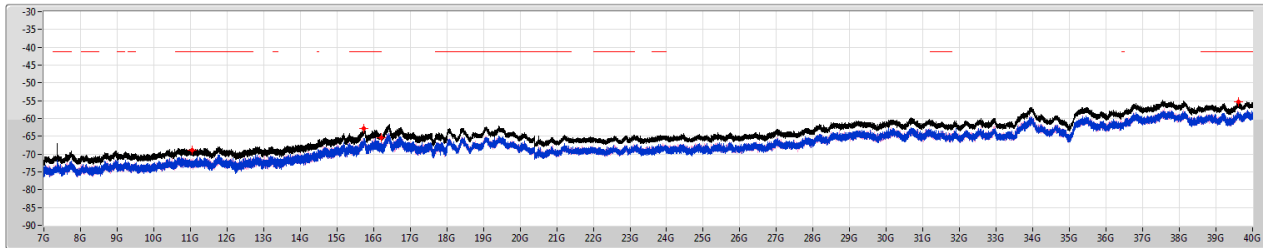

Limit:AV
Sum:AV
Port:1
Port:2

F-Start(Hz)	F-Stop(Hz)	RBW(Hz)	Type	Freq(Hz)	Psum(dBm)	P1(dBm)	P2(dBm)
7G	18G	1M	AV	11.05556G	-68.90	-72.20	-71.64
7G	18G	1M	AV	15.74397G	-62.74	-65.88	-65.63
7G	18G	1M	AV	16.19978G	-65.37	-67.86	-68.97
18G	40G	1M	AV	39.61156G	-55.37	-58.45	-58.32