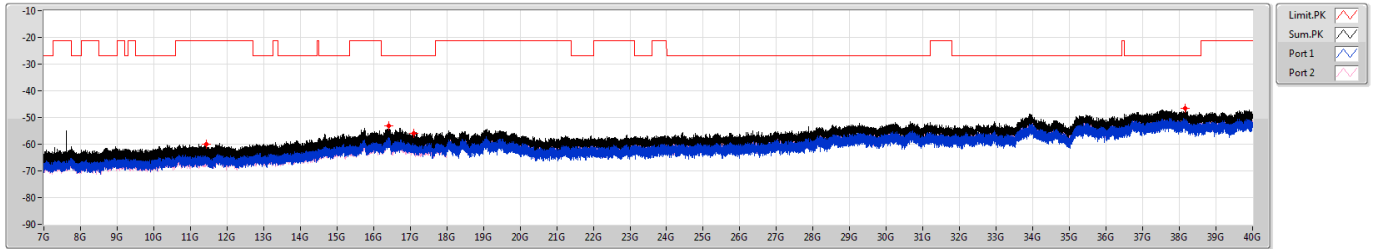

5.47-5.725GHz_802.11ax HEW40_RU52_Index42_40MHz_Nss1,(MCS0)_2TX

CSE [PK]

5710MHz Straddle 5.47-5.725GHz

F-Start(Hz)	F-Stop(Hz)	RBW(Hz)	Type	Freq(Hz)	Psum(dBm)	P1(dBm)	P2(dBm)
7G	18G	1M	PK	11.43266G	-60.01	-61.54	-65.27
7G	18G	1M	PK	16.42494G	-53.26	-57.77	-55.16
7G	18G	1M	PK	17.09834G	-55.95	-58.35	-59.68
18G	40G	1M	PK	38.16781G	-46.70	-48.11	-52.26

5.47-5.725GHz_802.11ax HEW40_RU52_Index42_40MHz_Nss1,(MCS0)_2TX

CSE [AV]

5710MHz Straddle 5.47-5.725GHz