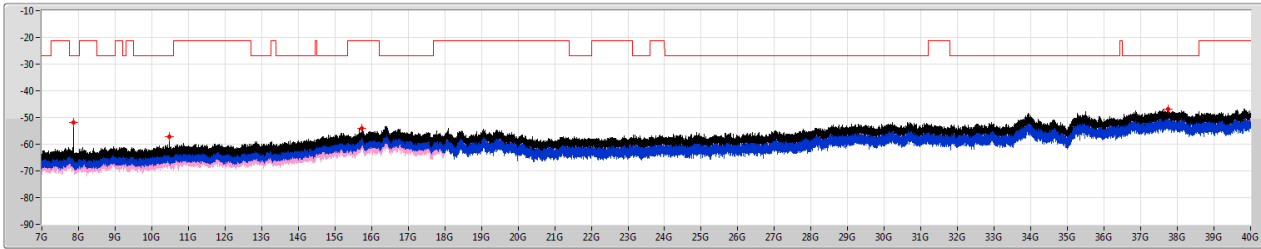

5.15-5.25GHz_802.11ax_HEW20_RU52_Index38_20MHz_Nss1,(MCS0)_2TX

CSE [PK]

5240MHz

Limit:PK ☒

Sum:PK ☒

Port:1 ☒

Port:2 ☒

F-Start(Hz)	F-Stop(Hz)	RBW(Hz)	Type	Freq(Hz)	Psum(dBm)	P1(dBm)	P2(dBm)
7G	18G	1M	PK	7.85628G	-51.76	-54.52	-55.04
7G	18G	1M	PK	10.47291G	-57.16	-60.36	-59.99
7G	18G	1M	PK	15.73228G	-54.08	-56.20	-58.22
18G	40G	1M	PK	37.74981G	-46.97	-52.46	-48.41

5.15-5.25GHz_802.11ax_HEW20_RU52_Index38_20MHz_Nss1,(MCS0)_2TX

CSE [AV]

5240MHz