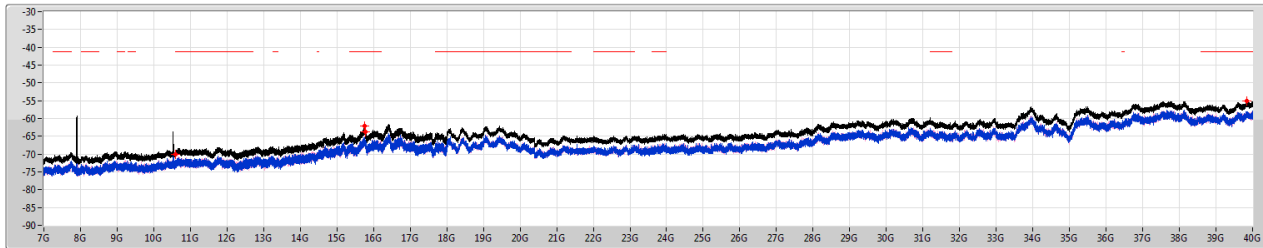

Limit:AV ☒

Sum:AV ☒

Port:1 ☒

Port:2 ☒

F-Start(Hz)	F-Stop(Hz)	RBW(Hz)	Type	Freq(Hz)	Psum(dBm)	P1(dBm)	P2(dBm)
7G	18G	1M	AV	10.60009G	-69.97	-72.69	-73.29
7G	18G	1M	AV	15.745G	-62.18	-65.37	-65.01
7G	18G	1M	AV	15.77731G	-63.79	-66.59	-67.03
18G	40G	1M	AV	39.84188G	-55.16	-58.05	-58.30