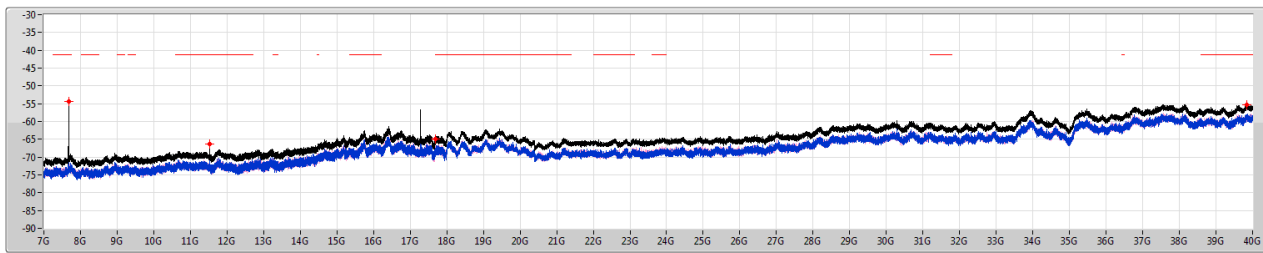

Limit.AV

Sum.AV

Port1

Port2