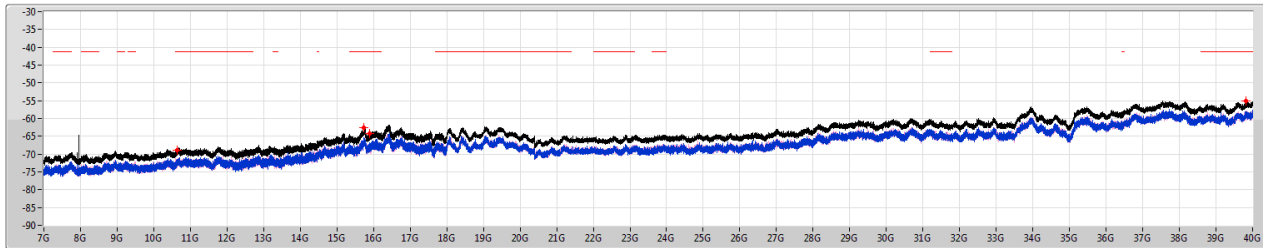

Limit:AV ☒

Sum:AV ☒

Port 1 ☒

Port 2 ☒

F-Start(Hz)	F-Stop(Hz)	RBW(Hz)	Type	Freq(Hz)	Psum(dBm)	P1(dBm)	P2(dBm)
7G	18G	1M	AV	10.64719G	-68.96	-72.06	-71.89
7G	18G	1M	AV	15.73984G	-62.65	-65.79	-65.54
7G	18G	1M	AV	15.89281G	-64.21	-66.76	-67.73
18G	40G	1M	AV	39.81988G	-55.10	-58.05	-58.18