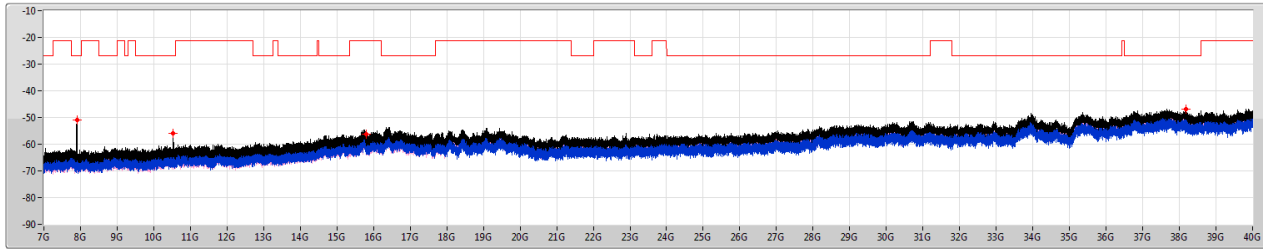

5.25-5.35GHz_802.11ax_HEW40_RU106_Index54_40MHz_Nss1,(MCS0)_2TX

CSE [PK]

5270MHz

Limit:PK ☒

Sum:PK ☒

Port:1 ☒

Port:2 ☒

F-Start(Hz)	F-Stop(Hz)	RBW(Hz)	Type	Freq(Hz)	Psum(dBm)	P1(dBm)	P2(dBm)
7G	18G	1M	PK	7.89994G	-50.91	-52.23	-56.74
7G	18G	1M	PK	10.52722G	-56.09	-60.29	-58.17
7G	18G	1M	PK	15.80275G	-56.28	-60.18	-58.56
18G	40G	1M	PK	38.1795G	-46.83	-50.25	-49.46

5.25-5.35GHz_802.11ax_HEW40_RU106_Index54_40MHz_Nss1,(MCS0)_2TX

CSE [AV]

5270MHz