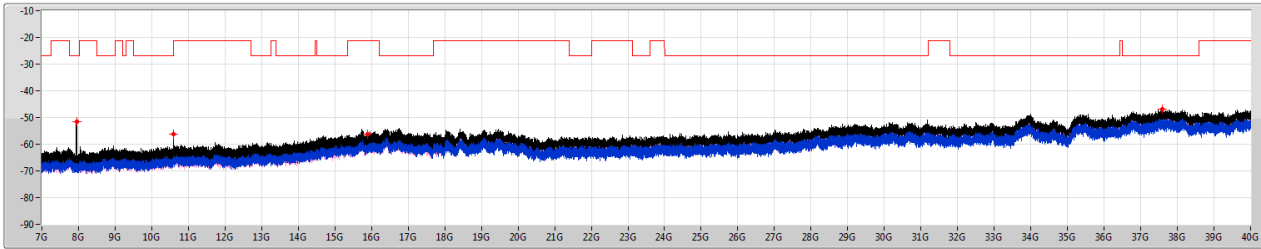

5.25-5.35GHz_802.11ax_HEW20_RU106_Index53_20MHz_Nss1,(MCS0)_2TX

CSE [PK]

5300MHz

☒ LimitPK
☒ Sum.PK
☒ Port 1
☒ Port 2

F-Start(Hz)	F-Stop(Hz)	RBW(Hz)	Type	Freq(Hz)	Psum(dBm)	P1(dBm)	P2(dBm)
7G	18G	1M	PK	7.94531G	-51.57	-53.86	-55.44
7G	18G	1M	PK	10.59116G	-56.23	-58.32	-60.42
7G	18G	1M	PK	15.8935G	-56.14	-61.66	-57.57
18G	40G	1M	PK	37.59375G	-46.88	-49.34	-50.51

5.25-5.35GHz_802.11ax_HEW20_RU106_Index53_20MHz_Nss1,(MCS0)_2TX

CSE [AV]

5300MHz