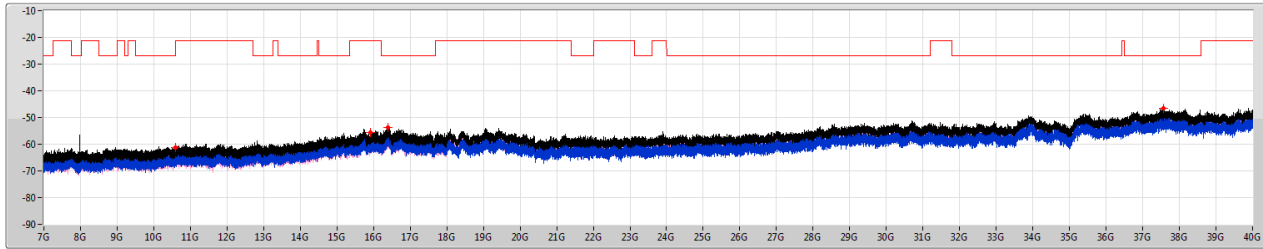

5.25-5.35GHz_802.11ax_HEW40_RU26_Index12_40MHz_Nss1,(MCS0)_2TX

CSE [PK]

5310MHz

Limit:PK ☒

Sum:PK ☒

Port 1 ☒

Port 2 ☒

F-Start(Hz)	F-Stop(Hz)	RBW(Hz)	Type	Freq(Hz)	Psum(dBm)	P1(dBm)	P2(dBm)
7G	18G	1M	PK	10.59494G	-61.14	-63.94	-64.37
7G	18G	1M	PK	15.9155G	-55.47	-57.78	-59.31
7G	18G	1M	PK	16.40328G	-53.89	-58.52	-55.73
18G	40G	1M	PK	37.55663G	-46.50	-49.69	-49.34

5.25-5.35GHz_802.11ax_HEW40_RU26_Index12_40MHz_Nss1,(MCS0)_2TX

CSE [AV]

5310MHz