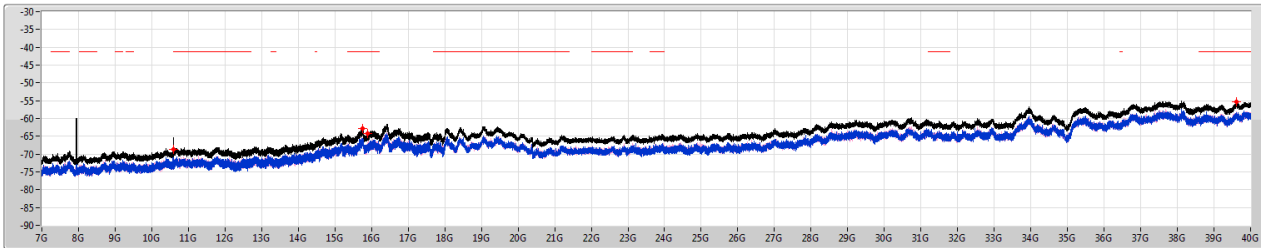

☒ LimitAV
☒ Sum.AV
☒ Port 1
☒ Port 2

F-Start(Hz)	F-Stop(Hz)	RBW(Hz)	Type	Freq(Hz)	Psum(dBm)	P1(dBm)	P2(dBm)
7G	18G	1M	AV	10.60284G	-68.77	-72.33	-71.29
7G	18G	1M	AV	15.76425G	-62.86	-65.94	-65.81
7G	18G	1M	AV	15.88594G	-64.29	-67.72	-66.91
18G	40G	1M	AV	39.62325G	-55.41	-58.76	-58.10