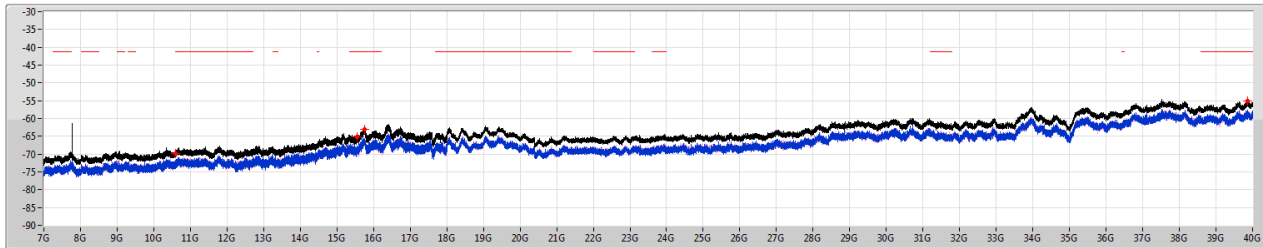

Limit:AV ☒

Sum:AV ☒

Port:1 ☒

Port:2 ☒

F-Start(Hz)	F-Stop(Hz)	RBW(Hz)	Type	Freq(Hz)	Psum(dBm)	P1(dBm)	P2(dBm)
7G	18G	1M	AV	10.60009G	-69.87	-72.69	-73.08
7G	18G	1M	AV	15.54734G	-65.22	-68.23	-68.23
7G	18G	1M	AV	15.7505G	-62.97	-66.11	-65.85
18G	40G	1M	AV	39.86319G	-55.01	-57.72	-58.35