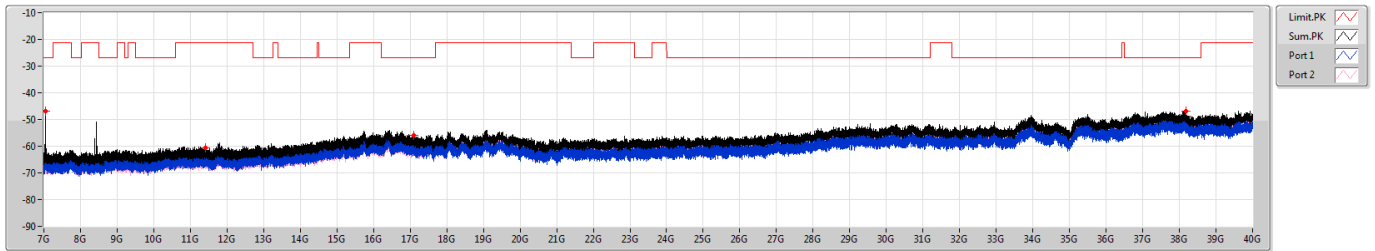

5.47-5.725GHz_802.11ax HEW80_RU52_Index50_80MHz_Nss1,(MCS0)_2TX

CSE [PK]

5690MHz Straddle 5.47-5.725GHz

F-Start(Hz)	F-Stop(Hz)	RBW(Hz)	Type	Freq(Hz)	Psum(dBm)	P1(dBm)	P2(dBm)
7G	18G	1M	PK	7.0385G	-46.82	-56.88	-47.27
7G	18G	1M	PK	11.40584G	-60.48	-62.12	-65.51
7G	18G	1M	PK	17.09731G	-55.81	-60.54	-57.59
18G	40G	1M	PK	38.19188G	-46.99	-51.84	-48.71

5.47-5.725GHz_802.11ax HEW80_RU52_Index50_80MHz_Nss1,(MCS0)_2TX

CSE [AV]

5690MHz Straddle 5.47-5.725GHz