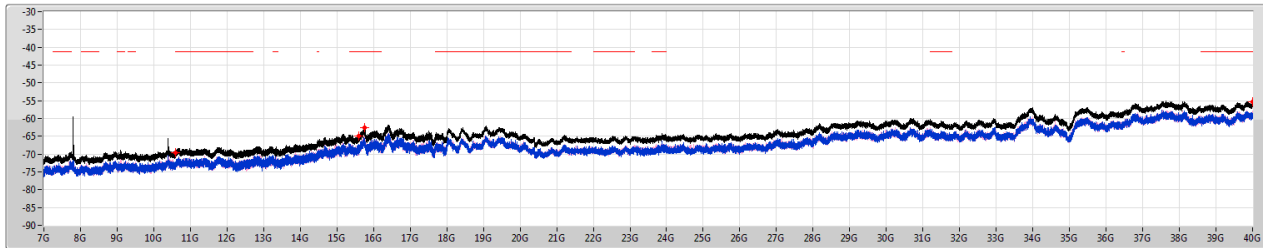

Limit:AV ☒

Sum:AV ☒

Port:1 ☒

Port:2 ☒

F-Start(Hz)	F-Stop(Hz)	RBW(Hz)	Type	Freq(Hz)	Psum(dBm)	P1(dBm)	P2(dBm)
7G	18G	1M	AV	10.60009G	-69.57	-72.13	-73.08
7G	18G	1M	AV	15.60578G	-64.91	-67.21	-68.77
7G	18G	1M	AV	15.74775G	-62.59	-65.99	-65.24
18G	40G	1M	AV	39.9945G	-55.24	-58.52	-58.00