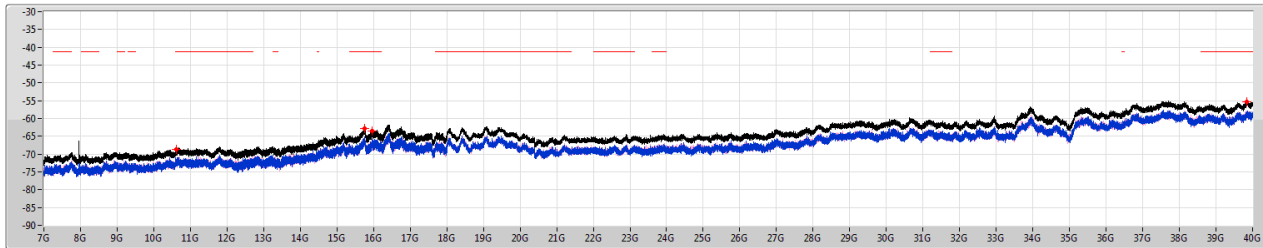

Limit:AV ☒

Sum:AV ☒

Port 1 ☒

Port 2 ☒

F-Start(Hz)	F-Stop(Hz)	RBW(Hz)	Type	Freq(Hz)	Psum(dBm)	P1(dBm)	P2(dBm)
7G	18G	1M	AV	10.60834G	-68.64	-71.48	-71.82
7G	18G	1M	AV	15.74638G	-62.70	-65.12	-66.40
7G	18G	1M	AV	15.95022G	-63.55	-65.75	-67.55
18G	40G	1M	AV	39.83844G	-55.25	-58.07	-58.46