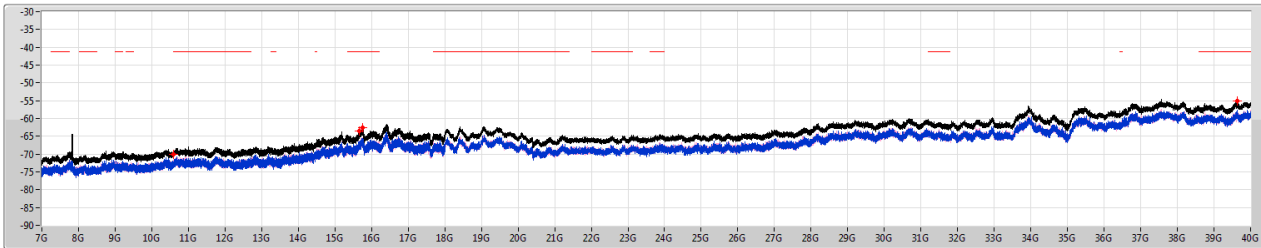

Limit:AV ☒

Sum:AV ☒

Port 1 ☒

Port 2 ☒

F-Start(Hz)	F-Stop(Hz)	RBW(Hz)	Type	Freq(Hz)	Psum(dBm)	P1(dBm)	P2(dBm)
7G	18G	1M	AV	10.60009G	-70.17	-73.29	-73.08
7G	18G	1M	AV	15.65906G	-63.43	-66.51	-66.38
7G	18G	1M	AV	15.74638G	-62.60	-65.87	-65.36
18G	40G	1M	AV	39.62875G	-55.04	-57.75	-58.38