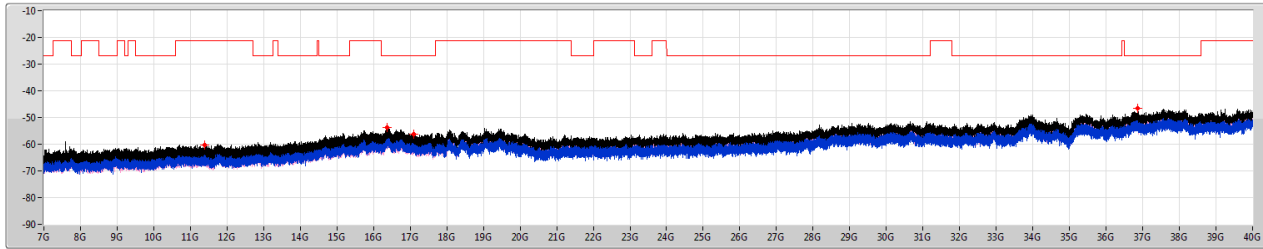

5.47-5.725GHz_802.11ax HEW20_RU106_Index53_20MHz_Nss1,(MCS0)_2TX

CSE [PK]

5700MHz

Limit:PK ☒

Sum:PK ☒

Port:1 ☒

Port:2 ☒

F-Start(Hz)	F-Stop(Hz)	RBW(Hz)	Type	Freq(Hz)	Psum(dBm)	P1(dBm)	P2(dBm)
7G	18G	1M	PK	11.38694G	-60.26	-62.92	-63.66
7G	18G	1M	PK	16.38025G	-53.84	-57.61	-56.20
7G	18G	1M	PK	17.09216G	-56.18	-59.47	-58.92
18G	40G	1M	PK	36.85125G	-46.68	-49.02	-50.48

5.47-5.725GHz_802.11ax HEW20_RU106_Index53_20MHz_Nss1,(MCS0)_2TX

CSE [AV]

5700MHz