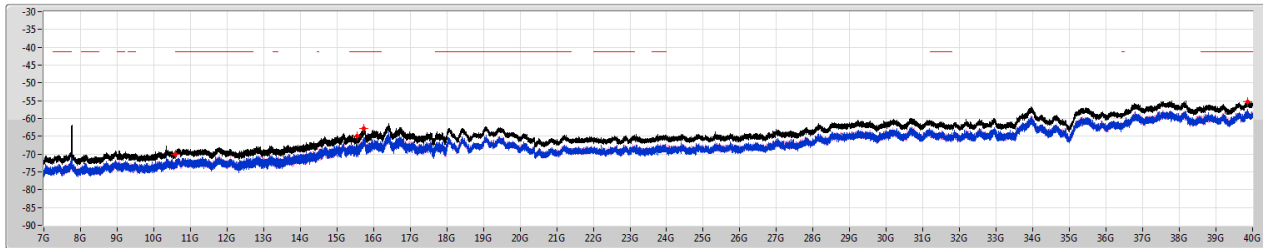

Limit:AV ☒

Sum:AV ☒

Port 1 ☒

Port 2 ☒

F-Start(Hz)	F-Stop(Hz)	RBW(Hz)	Type	Freq(Hz)	Psum(dBm)	P1(dBm)	P2(dBm)
7G	18G	1M	AV	10.60009G	-69.97	-73.29	-72.69
7G	18G	1M	AV	15.55078G	-64.97	-67.59	-68.40
7G	18G	1M	AV	15.74122G	-62.77	-65.65	-65.91
18G	40G	1M	AV	39.87075G	-55.22	-57.41	-59.24