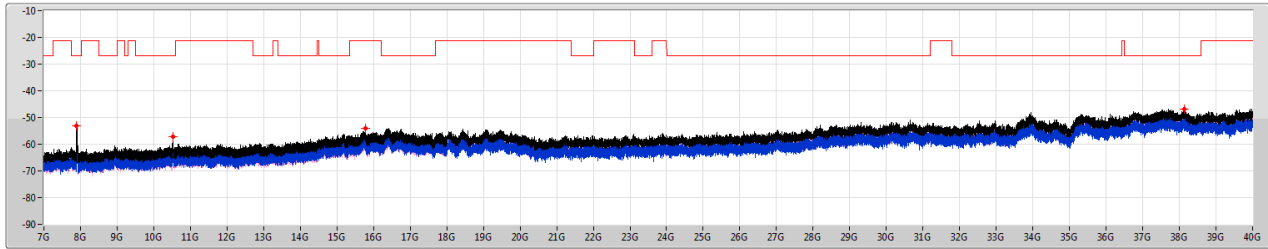

5.25-5.35GHz_802.11ax_HEW40_RU242_Index61_40MHz_Nss1,(MCS0)_2TX

CSE [PK]

5270MHz

- Limit:PK ☒
- Sum:PK ☒
- Port:1 ☒
- Port:2 ☒

F-Start(Hz)	F-Stop(Hz)	RBW(Hz)	Type	Freq(Hz)	Psum(dBm)	P1(dBm)	P2(dBm)
7G	18G	1M	PK	7.88997G	-53.01	-54.46	-58.49
7G	18G	1M	PK	10.52206G	-57.05	-60.68	-59.51
7G	18G	1M	PK	15.78109G	-53.94	-58.92	-55.60
18G	40G	1M	PK	38.13344G	-46.88	-49.23	-50.66

5.25-5.35GHz_802.11ax_HEW40_RU242_Index61_40MHz_Nss1,(MCS0)_2TX

CSE [AV]

5270MHz