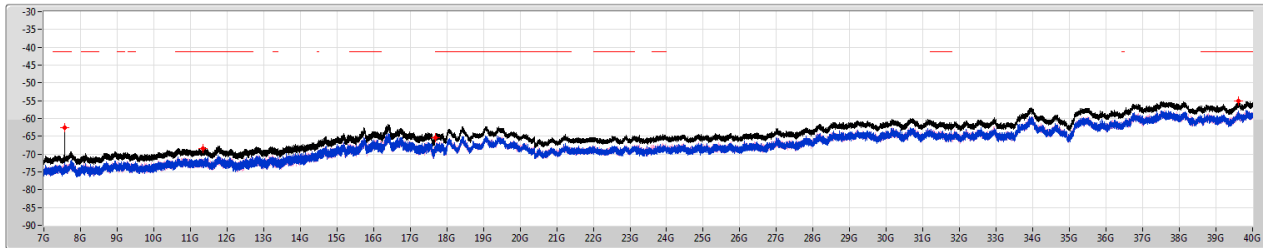

Limit:AV ☒

Sum:AV ☒

Port 1 ☒

Port 2 ☒

F-Start(Hz)	F-Stop(Hz)	RBW(Hz)	Type	Freq(Hz)	Psum(dBm)	P1(dBm)	P2(dBm)
7G	18G	1M	AV	7.56788G	-62.47	-71.69	-63.02
7G	18G	1M	AV	11.35463G	-68.50	-71.60	-71.42
7G	18G	1M	AV	17.70025G	-65.42	-68.84	-68.06
18G	40G	1M	AV	39.60675G	-55.16	-57.92	-58.44