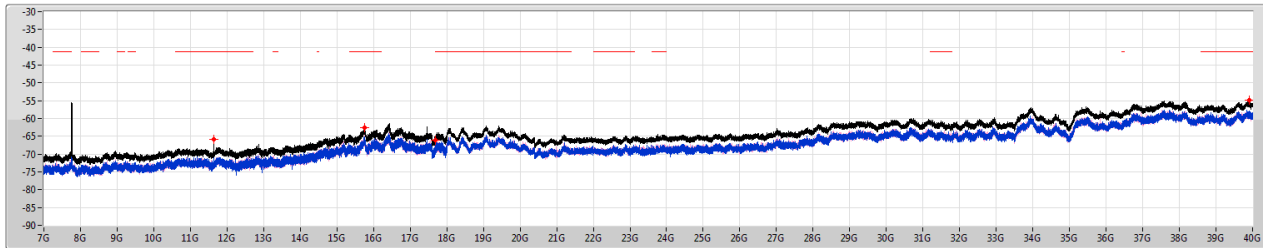

☒ LimitAV
☒ Sum.AV
☒ Port 1
☒ Port 2

F-Start(Hz)	F-Stop(Hz)	RBW(Hz)	Type	Freq(Hz)	Psum(dBm)	P1(dBm)	P2(dBm)
7G	18G	1M	AV	11.64303G	-65.82	-68.71	-68.95
7G	18G	1M	AV	15.74638G	-62.54	-66.68	-64.66
7G	18G	1M	AV	17.70025G	-65.99	-68.84	-69.17
18G	40G	1M	AV	39.90031G	-54.92	-57.99	-57.87