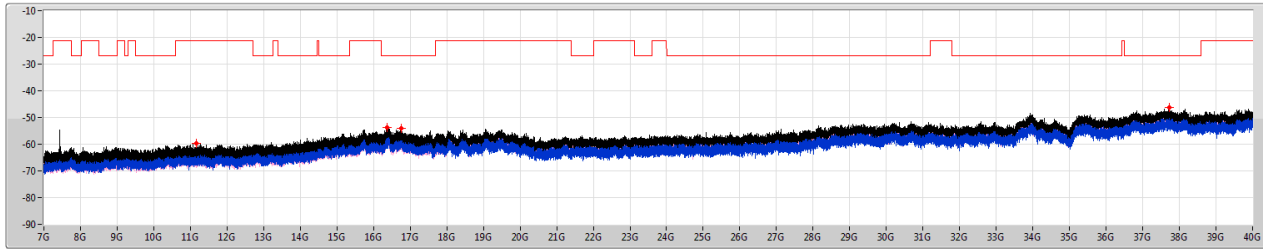

5.47-5.725GHz_802.11ax HEW20_RU52_Index38_20MHz_Nss1,(MCS0)_2TX

CSE [PK]

5580MHz

Limit:PK ☒

Sum:PK ☒

Port 1 ☒

Port 2 ☒

F-Start(Hz)	F-Stop(Hz)	RBW(Hz)	Type	Freq(Hz)	Psum(dBm)	P1(dBm)	P2(dBm)
7G	18G	1M	PK	11.15422G	-59.69	-61.28	-64.83
7G	18G	1M	PK	16.37819G	-53.74	-57.20	-56.34
7G	18G	1M	PK	16.7515G	-54.17	-59.23	-55.79
18G	40G	1M	PK	37.71681G	-46.28	-48.70	-49.98

5.47-5.725GHz_802.11ax HEW20_RU52_Index38_20MHz_Nss1,(MCS0)_2TX

CSE [AV]

5580MHz