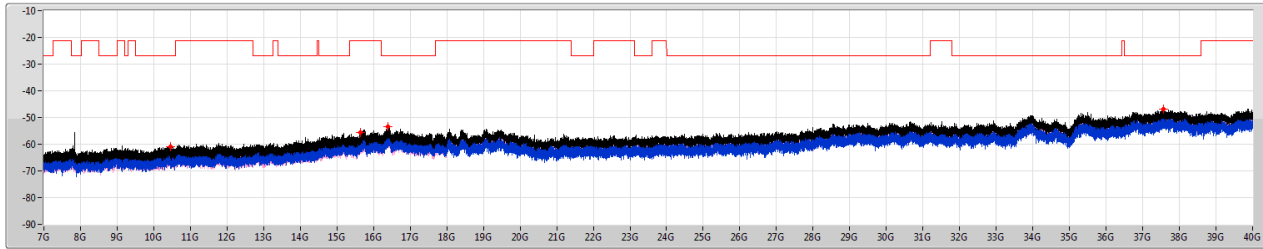

5.15-5.25GHz_802.11ax_HEW80_RU52_Index50_80MHz_Nss1,(MCS0)_2TX

CSE [PK]

5210MHz