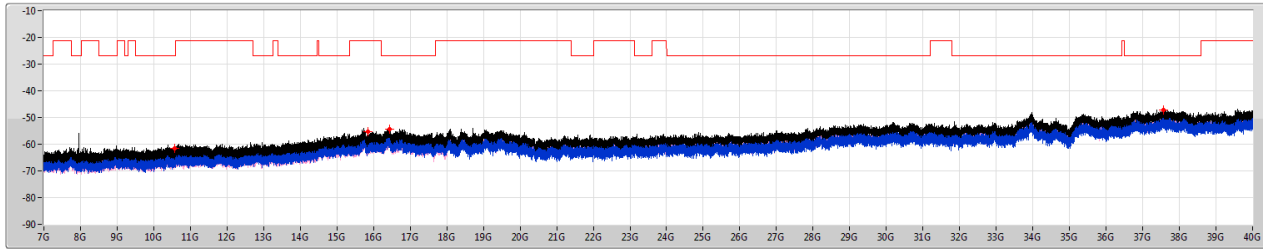

5.25-5.35GHz_802.11ax_HEW80_RU106_Index58_80MHz_Nss1,(MCS0)_2TX

CSE [PK]

5290MHz

Limit:PK ☒
Sum:PK ☒
Port:1 ☒
Port:2 ☒

F-Start(Hz)	F-Stop(Hz)	RBW(Hz)	Type	Freq(Hz)	Psum(dBm)	P1(dBm)	P2(dBm)
7G	18G	1M	PK	10.56263G	-61.61	-63.63	-65.91
7G	18G	1M	PK	15.84984G	-55.38	-57.97	-58.85
7G	18G	1M	PK	16.43903G	-54.43	-60.52	-55.65
18G	40G	1M	PK	37.569G	-47.11	-49.72	-50.57

5.25-5.35GHz_802.11ax_HEW80_RU106_Index58_80MHz_Nss1,(MCS0)_2TX

CSE [AV]

5290MHz