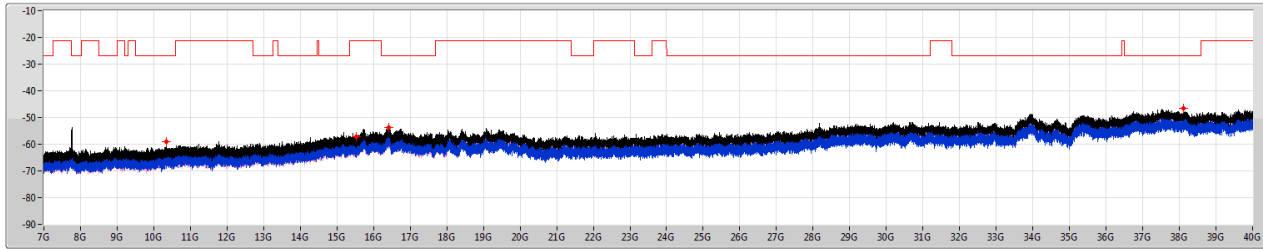

5.15-5.25GHz_802.11ax_HEW20_RU106_Index53_20MHz_Nss1,(MCS0)_2TX

CSE [PK]

5180MHz

Limit:PK ☒

Sum:PK ☒

Port 1 ☒

Port 2 ☒

F-Start(Hz)	F-Stop(Hz)	RBW(Hz)	Type	Freq(Hz)	Psum(dBm)	P1(dBm)	P2(dBm)
7G	18G	1M	PK	10.3495G	-59.08	-60.61	-64.34
7G	18G	1M	PK	15.52259G	-57.13	-61.33	-59.21
7G	18G	1M	PK	16.41909G	-53.68	-56.43	-56.96
18G	40G	1M	PK	38.10525G	-46.67	-48.09	-52.21

5.15-5.25GHz_802.11ax_HEW20_RU106_Index53_20MHz_Nss1,(MCS0)_2TX

CSE [AV]

5180MHz