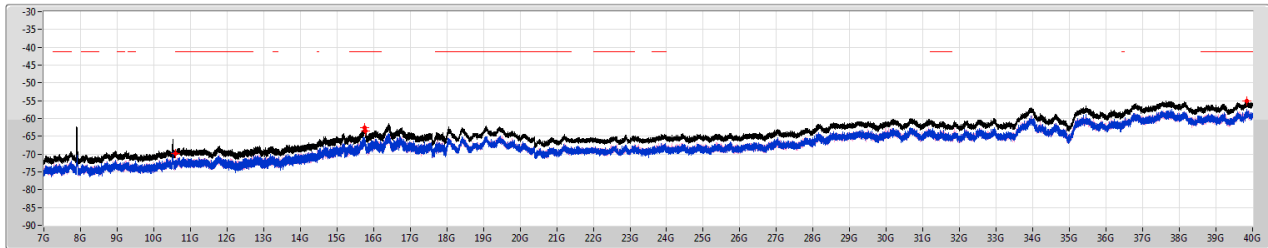

- Limit:AV ☒
- Sum:AV ☒
- Port:1 ☒
- Port:2 ☒

F-Start(Hz)	F-Stop(Hz)	RBW(Hz)	Type	Freq(Hz)	Psum(dBm)	P1(dBm)	P2(dBm)
7G	18G	1M	AV	10.60009G	-69.77	-72.50	-73.08
7G	18G	1M	AV	15.74741G	-62.59	-65.86	-65.36
7G	18G	1M	AV	15.77697G	-63.44	-66.59	-66.31
18G	40G	1M	AV	39.84806G	-55.09	-57.39	-58.95