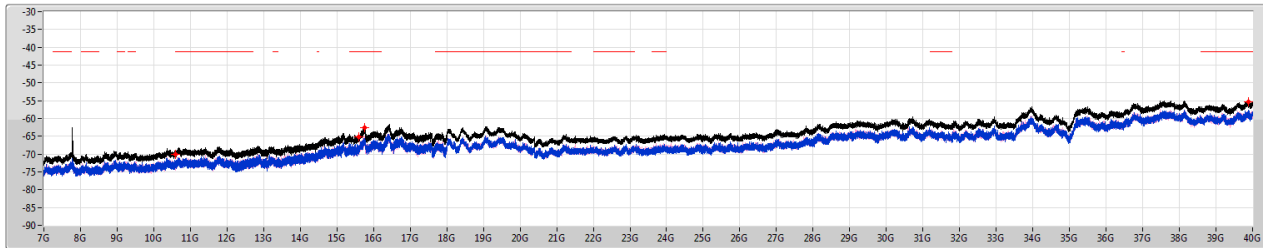

☒ LimitAV
☒ Sum.AV
☒ Port 1
☒ Port 2

F-Start(Hz)	F-Stop(Hz)	RBW(Hz)	Type	Freq(Hz)	Psum(dBm)	P1(dBm)	P2(dBm)
7G	18G	1M	AV	10.60009G	-70.17	-73.08	-73.29
7G	18G	1M	AV	15.59994G	-65.12	-67.97	-68.29
7G	18G	1M	AV	15.75841G	-62.59	-66.36	-64.96
18G	40G	1M	AV	39.87694G	-55.29	-59.00	-57.70