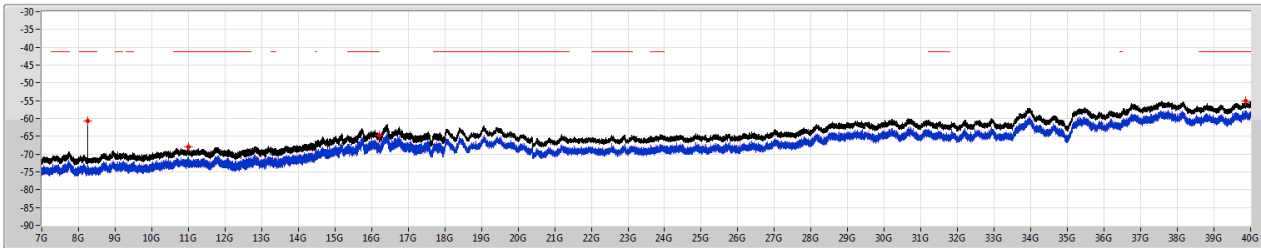

Limit:AV ☒

Sum:AV ☒

Port:1 ☒

Port:2 ☒

F-Start(Hz)	F-Stop(Hz)	RBW(Hz)	Type	Freq(Hz)	Psum(dBm)	P1(dBm)	P2(dBm)
7G	18G	1M	AV	8.24747G	-60.73	-63.88	-63.60
7G	18G	1M	AV	10.99266G	-67.86	-71.04	-70.70
7G	18G	1M	AV	16.19978G	-64.58	-67.51	-67.68
18G	40G	1M	AV	39.8625G	-55.01	-57.96	-58.09