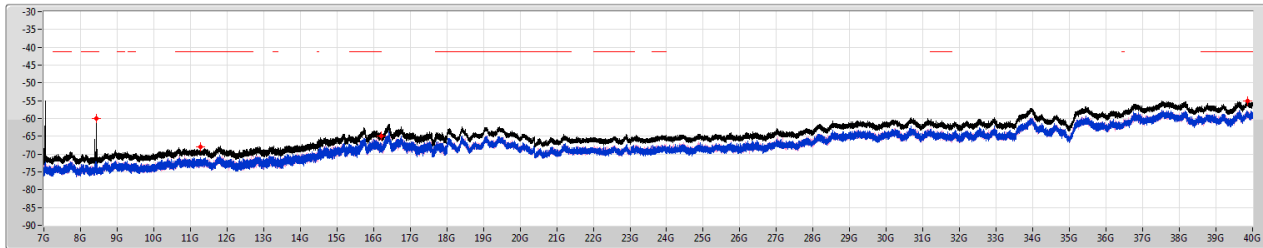

5.47-5.725GHz_802.11ax HEW80_RU52_Index50_80MHz_Nss1,(MCS0)_2TX

CSE [PK]

5610MHz

5.47-5.725GHz_802.11ax HEW80_RU52_Index50_80MHz_Nss1,(MCS0)_2TX

CSE [AV]

5610MHz

5.47-5.725GHz_802.11ax HEW80_RU52_Index50_80MHz_Nss1,(MCS0)_2TX