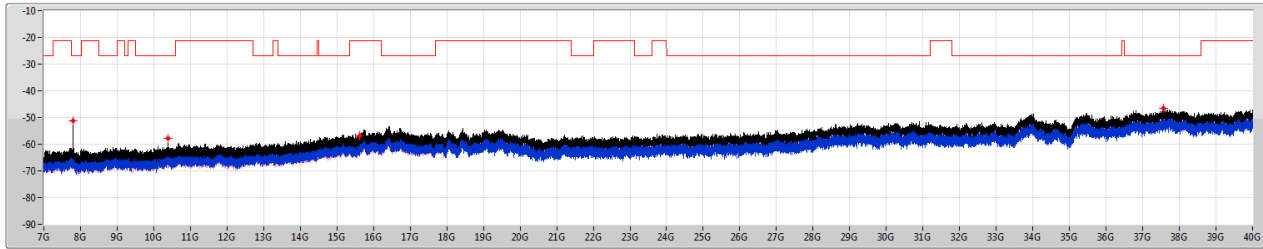

5.15-5.25GHz_802.11ax_HEW20_RU52_Index38_20MHz_Nss1,(MCS0)_2TX

CSE [PK]

5200MHz

Limit:PK
Sum:PK
Port:1
Port:2

F-Start(Hz)	F-Stop(Hz)	RBW(Hz)	Type	Freq(Hz)	Psum(dBm)	P1(dBm)	P2(dBm)
7G	18G	1M	PK	7.79647G	-51.23	-53.20	-55.60
7G	18G	1M	PK	10.39281G	-57.82	-59.81	-62.17
7G	18G	1M	PK	15.61197G	-56.98	-58.64	-61.95
18G	40G	1M	PK	37.57588G	-46.66	-47.91	-52.68

5.15-5.25GHz_802.11ax_HEW20_RU52_Index38_20MHz_Nss1,(MCS0)_2TX

CSE [AV]

5200MHz