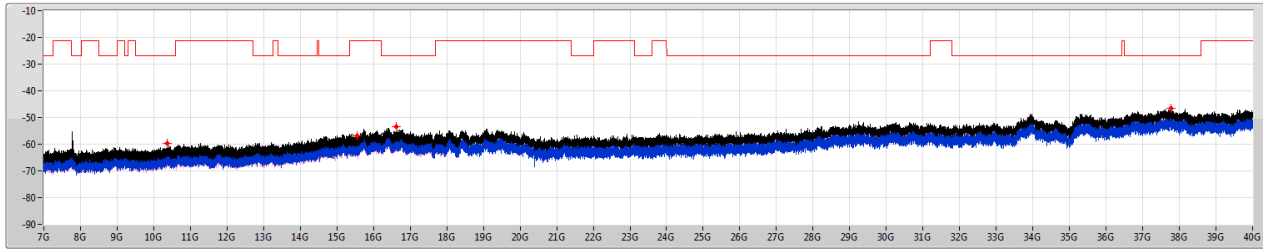

5.15-5.25GHz_802.11ax_HEW40_RU106_Index54_40MHz_Nss1,(MCS0)_2TX

CSE [PK]

5190MHz

☒ LimitPK
☒ Sum.PK
☒ Port 1
☒ Port 2

F-Start(Hz)	F-Stop(Hz)	RBW(Hz)	Type	Freq(Hz)	Psum(dBm)	P1(dBm)	P2(dBm)
7G	18G	1M	PK	10.3715G	-59.70	-62.35	-63.10
7G	18G	1M	PK	15.55766G	-56.98	-61.36	-58.95
7G	18G	1M	PK	16.61984G	-53.40	-54.71	-59.25
18G	40G	1M	PK	37.76838G	-46.60	-52.71	-47.82

5.15-5.25GHz_802.11ax_HEW40_RU106_Index54_40MHz_Nss1,(MCS0)_2TX

CSE [AV]

5190MHz