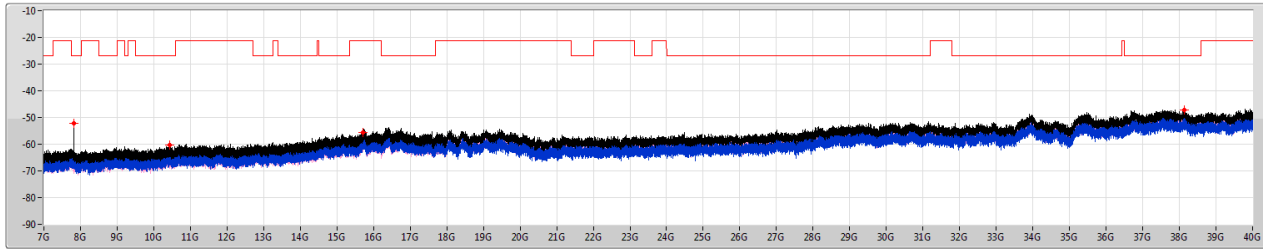

5.15-5.25GHz_802.11ax_HEW80_RU26_Index21_80MHz_Nss1,(MCS0)_2TX

CSE [PK]

5210MHz

Limit:PK ☒

Sum:PK ☒

Port:1 ☒

Port:2 ☒

F-Start(Hz)	F-Stop(Hz)	RBW(Hz)	Type	Freq(Hz)	Psum(dBm)	P1(dBm)	P2(dBm)
7G	18G	1M	PK	7.82122G	-52.27	-54.10	-56.90
7G	18G	1M	PK	10.43303G	-60.35	-63.55	-63.17
7G	18G	1M	PK	15.70203G	-55.61	-61.36	-56.96
18G	40G	1M	PK	38.12656G	-47.21	-49.16	-51.63

5.15-5.25GHz_802.11ax_HEW80_RU26_Index21_80MHz_Nss1,(MCS0)_2TX

CSE [AV]

5210MHz