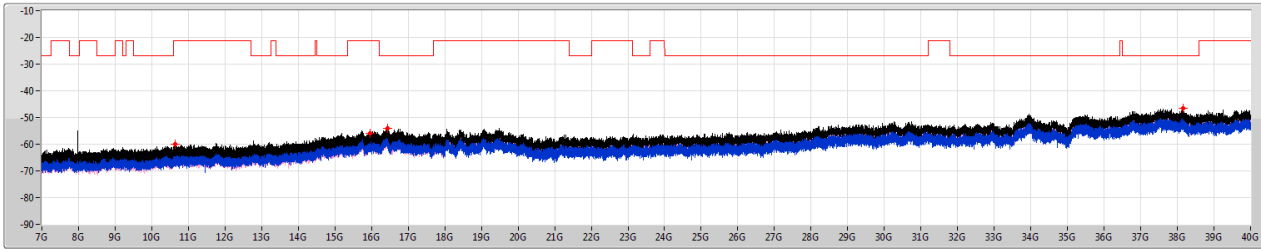

5.25-5.35GHz_802.11ax_HEW20_RU106_Index53_20MHz_Nss1,(MCS0)_2TX

CSE [PK]

5320MHz

Limit:PK ☒

Sum:PK ☒

Port 1 ☒

Port 2 ☒

F-Start(Hz)	F-Stop(Hz)	RBW(Hz)	Type	Freq(Hz)	Psum(dBm)	P1(dBm)	P2(dBm)
7G	18G	1M	PK	10.63688G	-60.04	-63.54	-62.61
7G	18G	1M	PK	15.96534G	-56.05	-57.80	-60.85
7G	18G	1M	PK	16.44109G	-53.99	-55.44	-59.45
18G	40G	1M	PK	38.16438G	-46.60	-51.06	-48.53

5.25-5.35GHz_802.11ax_HEW20_RU106_Index53_20MHz_Nss1,(MCS0)_2TX

CSE [AV]

5320MHz