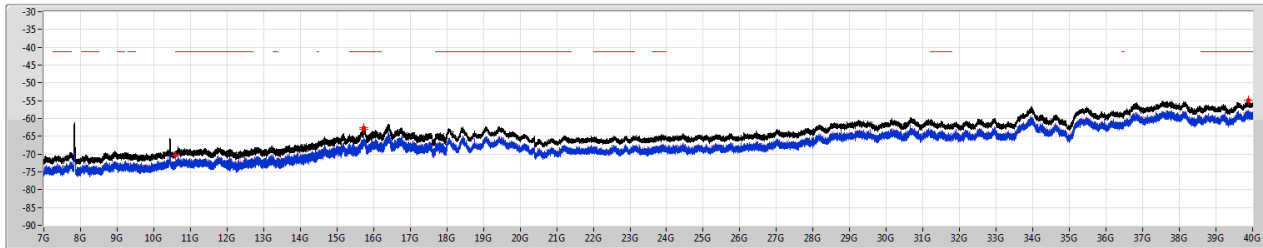

Limit:AV ☒

Sum:AV ☒

Port:1 ☒

Port:2 ☒

F-Start(Hz)	F-Stop(Hz)	RBW(Hz)	Type	Freq(Hz)	Psum(dBm)	P1(dBm)	P2(dBm)
7G	18G	1M	AV	10.60009G	-70.28	-73.29	-73.29
7G	18G	1M	AV	15.72472G	-63.13	-65.76	-66.55
7G	18G	1M	AV	15.74431G	-62.60	-65.14	-66.14
18G	40G	1M	AV	39.87694G	-54.92	-58.45	-57.46