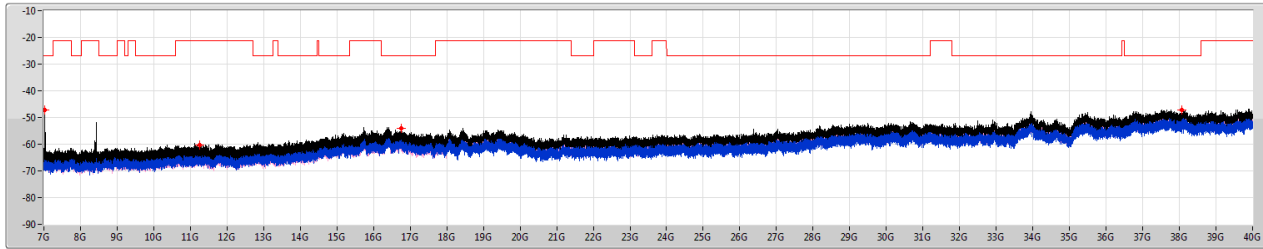

5.47-5.725GHz_802.11ax HEW80_RU106_Index58_80MHz_Nss1,(MCS0)_2TX

CSE [PK]

5610MHz

Limit:PK
Sum:PK
Port:1
Port:2

F-Start(Hz)	F-Stop(Hz)	RBW(Hz)	Type	Freq(Hz)	Psum(dBm)	P1(dBm)	P2(dBm)
7G	18G	1M	PK	7.02544G	-47.06	-58.74	-47.37
7G	18G	1M	PK	11.25253G	-60.18	-62.81	-63.60
7G	18G	1M	PK	16.76078G	-54.16	-59.82	-55.54
18G	40G	1M	PK	38.06881G	-47.11	-49.06	-51.52

5.47-5.725GHz_802.11ax HEW80_RU106_Index58_80MHz_Nss1,(MCS0)_2TX

CSE [AV]

5610MHz