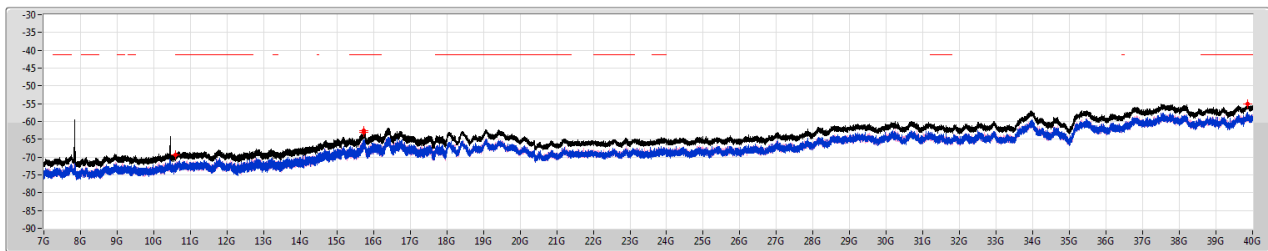

- Limit AV ☒
- Sum AV ☒
- Port 1 ☒
- Port 2 ☒

F-Start(Hz)	F-Stop(Hz)	RBW(Hz)	Type	Freq(Hz)	Psum(dBm)	P1(dBm)	P2(dBm)
7G	18G	1M	AV	10.60009G	-69.48	-72.13	-72.88
7G	18G	1M	AV	15.72197G	-62.94	-65.52	-66.43
7G	18G	1M	AV	15.73469G	-62.62	-65.44	-65.82
18G	40G	1M	AV	39.85219G	-55.04	-57.51	-58.67