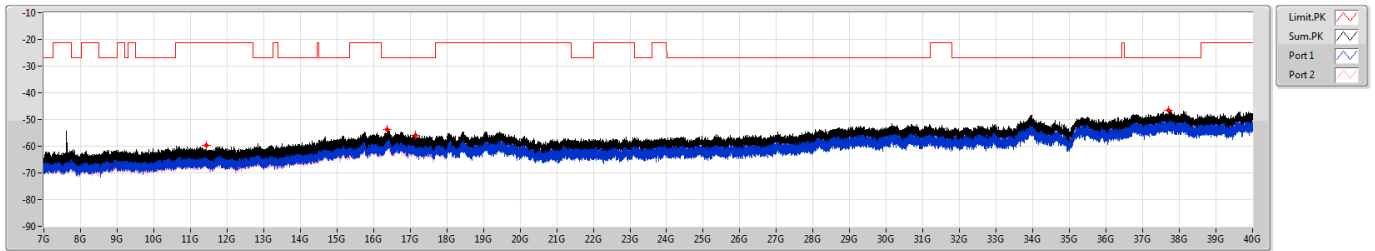

5.47-5.725GHz_802.11ax HEW20_RU106_Index53_20MHz_Nss1,(MCS0)_2TX

CSE [PK]

5720MHz Straddle 5.47-5.725GHz

F-Start(Hz)	F-Stop(Hz)	RBW(Hz)	Type	Freq(Hz)	Psum(dBm)	P1(dBm)	P2(dBm)
7G	18G	1M	PK	11.42888G	-59.58	-61.45	-64.13
7G	18G	1M	PK	16.36272G	-53.60	-55.10	-58.94
7G	18G	1M	PK	17.14647G	-56.02	-59.64	-58.50
18G	40G	1M	PK	37.70994G	-46.49	-49.36	-49.65

5.47-5.725GHz_802.11ax HEW20_RU106_Index53_20MHz_Nss1,(MCS0)_2TX

CSE [AV]

5720MHz Straddle 5.47-5.725GHz