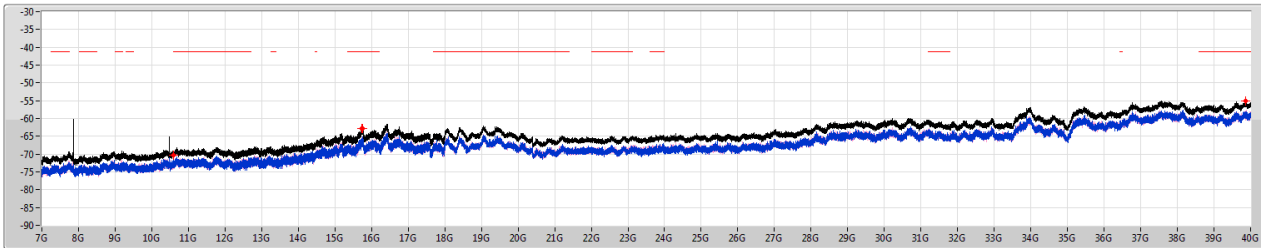

Limit:AV ☒

Sum:AV ☒

Port:1 ☒

Port:2 ☒

F-Start(Hz)	F-Stop(Hz)	RBW(Hz)	Type	Freq(Hz)	Psum(dBm)	P1(dBm)	P2(dBm)
7G	18G	1M	AV	10.60009G	-70.37	-73.71	-73.08
7G	18G	1M	AV	15.73091G	-62.89	-66.10	-65.71
7G	18G	1M	AV	15.74603G	-62.73	-65.87	-65.61
18G	40G	1M	AV	39.8625G	-55.01	-58.09	-57.96