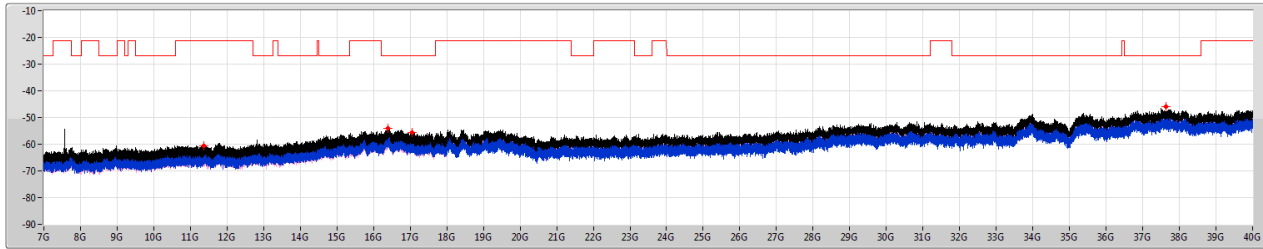

5.47-5.725GHz_802.11ax HEW40_RU26_Index12_40MHz_Nss1,(MCS0)_2TX

CSE [PK]

5670MHz

Limit:PK ☒

Sum:PK ☒

Port 1 ☒

Port 2 ☒

F-Start(Hz)	F-Stop(Hz)	RBW(Hz)	Type	Freq(Hz)	Psum(dBm)	P1(dBm)	P2(dBm)
7G	18G	1M	PK	11.36322G	-60.58	-62.69	-64.74
7G	18G	1M	PK	16.40156G	-54.05	-56.73	-57.42
7G	18G	1M	PK	17.04334G	-55.74	-58.20	-59.38
18G	40G	1M	PK	37.64531G	-46.00	-48.97	-49.06

5.47-5.725GHz_802.11ax HEW40_RU26_Index12_40MHz_Nss1,(MCS0)_2TX

CSE [AV]

5670MHz