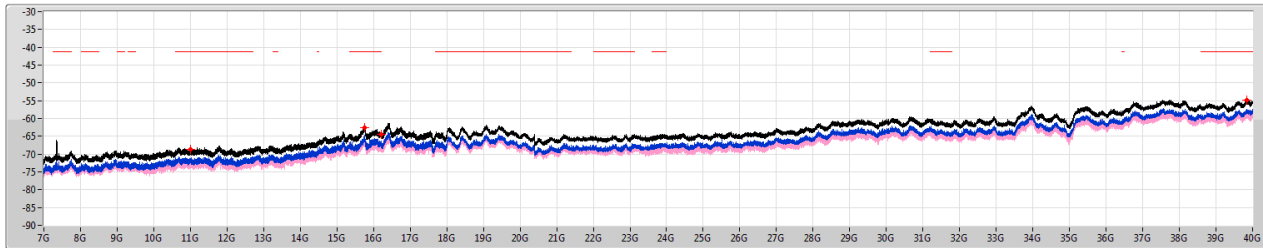

Limit:AV ☒

Sum:AV ☒

Port 1 ☒

Port 2 ☒

F-Start(Hz)	F-Stop(Hz)	RBW(Hz)	Type	Freq(Hz)	Psum(dBm)	P1(dBm)	P2(dBm)
7G	18G	1M	AV	10.9985G	-68.72	-71.38	-72.12
7G	18G	1M	AV	15.75188G	-62.48	-64.75	-66.38
7G	18G	1M	AV	16.19978G	-64.41	-67.03	-67.86
18G	40G	1M	AV	39.84531G	-54.95	-58.02	-57.90