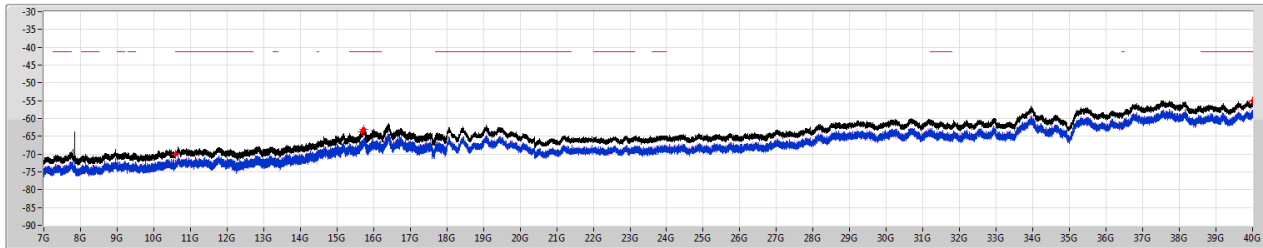

CSE [PK]

5210MHz

5.15-5.25GHz_802.11ax_HEW80_RU52_Index50_80MHz_Nss1,(MCS0)_2TX

CSE [AV]

5210MHz

5.25-5.35GHz_802.11ax_HEW80_RU52_Index50_80MHz_Nss1,(MCS0)_2TX

CSE [PK]

5290MHz