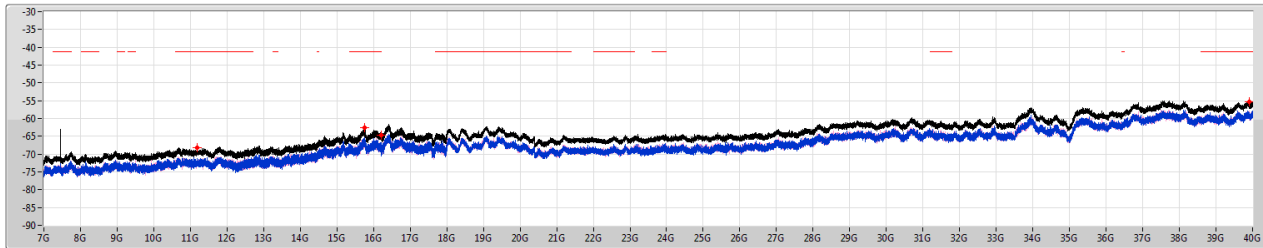

Limit:AV ☒

Sum:AV ☒

Port:1 ☒

Port:2 ☒

F-Start(Hz)	F-Stop(Hz)	RBW(Hz)	Type	Freq(Hz)	Psum(dBm)	P1(dBm)	P2(dBm)
7G	18G	1M	AV	11.19547G	-68.23	-71.33	-71.15
7G	18G	1M	AV	15.75497G	-62.55	-64.98	-66.24
7G	18G	1M	AV	16.19978G	-64.67	-67.51	-67.86
18G	40G	1M	AV	39.91406G	-55.23	-58.56	-57.94