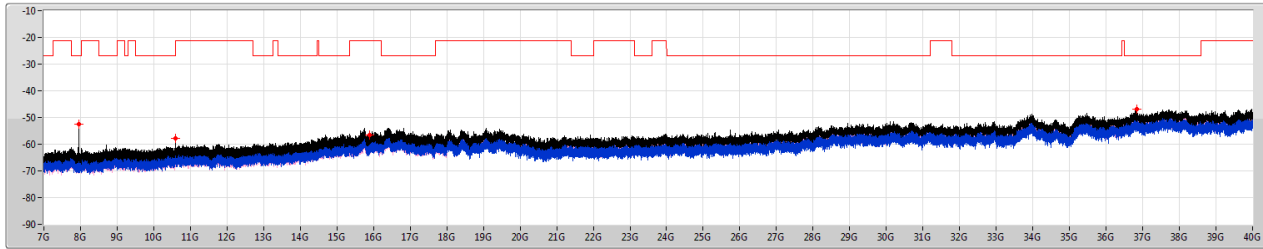

5.25-5.35GHz_802.11ax_HEW20_RU52_Index38_20MHz_Nss1,(MCS0)_2TX

CSE [PK]

5300MHz

Limit:PK ☒

Sum:PK ☒

Port 1 ☒

Port 2 ☒

F-Start(Hz)	F-Stop(Hz)	RBW(Hz)	Type	Freq(Hz)	Psum(dBm)	P1(dBm)	P2(dBm)
7G	18G	1M	PK	7.94669G	-52.35	-56.17	-54.68
7G	18G	1M	PK	10.59391G	-57.78	-60.42	-61.20
7G	18G	1M	PK	15.90347G	-56.61	-60.34	-59.00
18G	40G	1M	PK	36.84919G	-46.94	-50.27	-49.66

5.25-5.35GHz_802.11ax_HEW20_RU52_Index38_20MHz_Nss1,(MCS0)_2TX

CSE [AV]

5300MHz