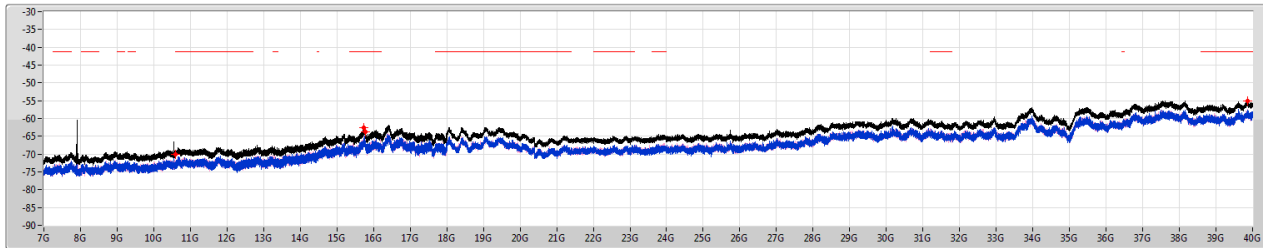

Limit:AV ☒

Sum:AV ☒

Port:1 ☒

Port:2 ☒

F-Start(Hz)	F-Stop(Hz)	RBW(Hz)	Type	Freq(Hz)	Psum(dBm)	P1(dBm)	P2(dBm)
7G	18G	1M	AV	10.60009G	-70.17	-73.08	-73.29
7G	18G	1M	AV	15.74397G	-62.61	-66.01	-65.26
7G	18G	1M	AV	15.77869G	-63.79	-66.73	-66.88
18G	40G	1M	AV	39.85288G	-54.98	-58.68	-57.40