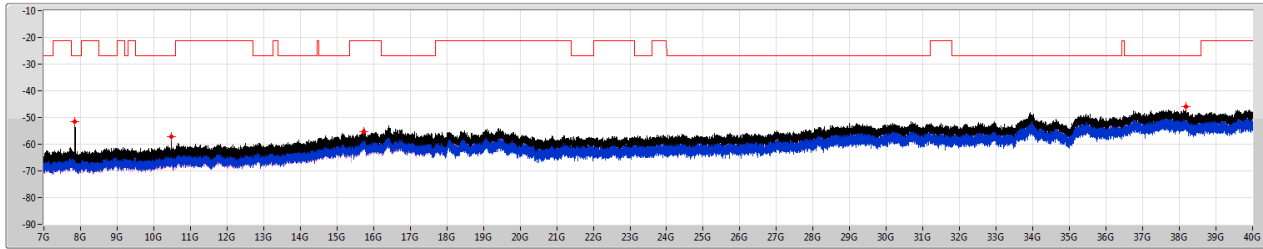

5.15-5.25GHz_802.11ax_HEW40_RU52_Index42_40MHz_Nss1,(MCS0)_2TX

CSE [PK]

5230MHz

☒ LimitPK
☒ Sum.PK
☒ Port1
☒ Port2

F-Start(Hz)	F-Stop(Hz)	RBW(Hz)	Type	Freq(Hz)	Psum(dBm)	P1(dBm)	P2(dBm)
7G	18G	1M	PK	7.84975G	-51.62	-56.42	-53.36
7G	18G	1M	PK	10.47291G	-57.11	-61.67	-58.98
7G	18G	1M	PK	15.72575G	-55.24	-56.99	-60.02
18G	40G	1M	PK	38.16988G	-45.85	-50.24	-47.81

5.15-5.25GHz_802.11ax_HEW40_RU52_Index42_40MHz_Nss1,(MCS0)_2TX

CSE [AV]

5230MHz