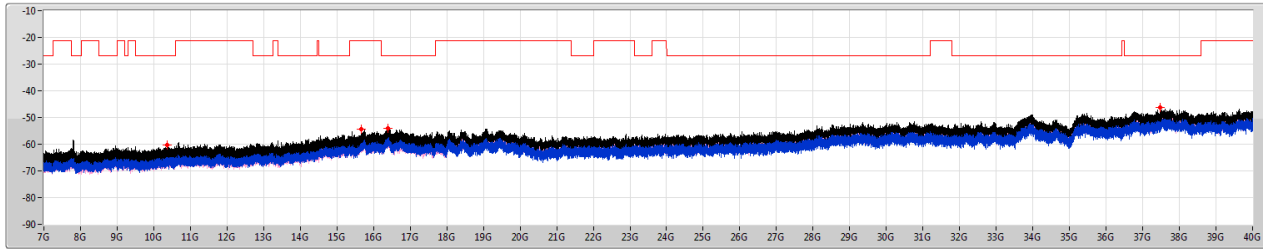

5.15-5.25GHz_802.11ax_HEW80_RU242_Index62_80MHz_Nss1,(MCS0)_2TX

CSE [PK]

5210MHz

Limit:PK ☒

Sum:PK ☒

Port:1 ☒

Port:2 ☒

F-Start(Hz)	F-Stop(Hz)	RBW(Hz)	Type	Freq(Hz)	Psum(dBm)	P1(dBm)	P2(dBm)
7G	18G	1M	PK	10.35981G	-60.44	-63.84	-63.09
7G	18G	1M	PK	15.67041G	-54.53	-55.82	-60.44
7G	18G	1M	PK	16.39709G	-54.08	-56.01	-58.53
18G	40G	1M	PK	37.47206G	-46.32	-47.72	-51.91

5.15-5.25GHz_802.11ax_HEW80_RU242_Index62_80MHz_Nss1,(MCS0)_2TX

CSE [AV]

5210MHz