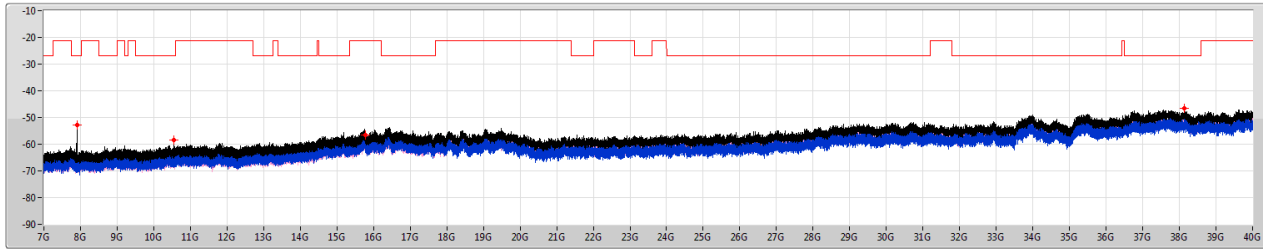

5.25-5.35GHz_802.11ax_HEW40_RU52_Index42_40MHz_Nss1,(MCS0)_2TX

CSE [PK]

5270MHz

Limit:PK ☒

Sum:PK ☒

Port:1 ☒

Port:2 ☒

F-Start(Hz)	F-Stop(Hz)	RBW(Hz)	Type	Freq(Hz)	Psum(dBm)	P1(dBm)	P2(dBm)
7G	18G	1M	PK	7.91059G	-52.96	-55.72	-56.24
7G	18G	1M	PK	10.55334G	-58.54	-60.64	-62.71
7G	18G	1M	PK	15.77491G	-56.47	-59.48	-59.48
18G	40G	1M	PK	38.12863G	-46.61	-52.20	-48.01

5.25-5.35GHz_802.11ax_HEW40_RU52_Index42_40MHz_Nss1,(MCS0)_2TX

CSE [AV]

5270MHz