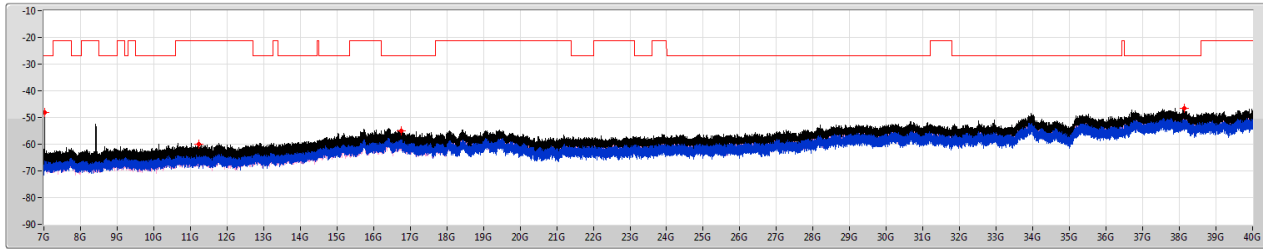

5.47-5.725GHz_802.11ax HEW80_RU26_Index21_80MHz_Nss1,(MCS0)_2TX

CSE [PK]

5610MHz

Limit:PK ☒

Sum:PK ☒

Port 1 ☒

Port 2 ☒

F-Start(Hz)	F-Stop(Hz)	RBW(Hz)	Type	Freq(Hz)	Psum(dBm)	P1(dBm)	P2(dBm)
7G	18G	1M	PK	7.01925G	-48.03	-59.26	-48.37
7G	18G	1M	PK	11.23363G	-59.88	-61.10	-66.01
7G	18G	1M	PK	16.76731G	-55.10	-58.52	-57.73
18G	40G	1M	PK	38.13481G	-46.64	-48.37	-51.48

5.47-5.725GHz_802.11ax HEW80_RU26_Index21_80MHz_Nss1,(MCS0)_2TX

CSE [AV]

5610MHz