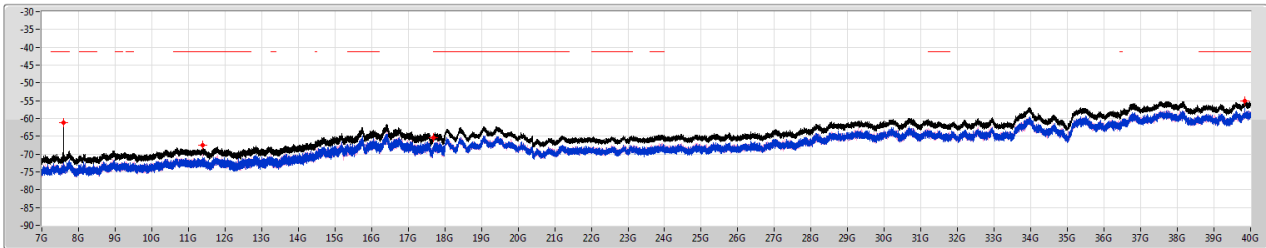

Limit:AV ☒

Sum:AV ☒

Port:1 ☒

Port:2 ☒

F-Start(Hz)	F-Stop(Hz)	RBW(Hz)	Type	Freq(Hz)	Psum(dBm)	P1(dBm)	P2(dBm)
7G	18G	1M	AV	7.99263G	-61.26	-70.54	-61.81
7G	18G	1M	AV	11.39347G	-67.47	-70.93	-70.07
7G	18G	1M	AV	17.70025G	-65.50	-68.21	-68.84
18G	40G	1M	AV	39.84875G	-55.02	-57.27	-58.95