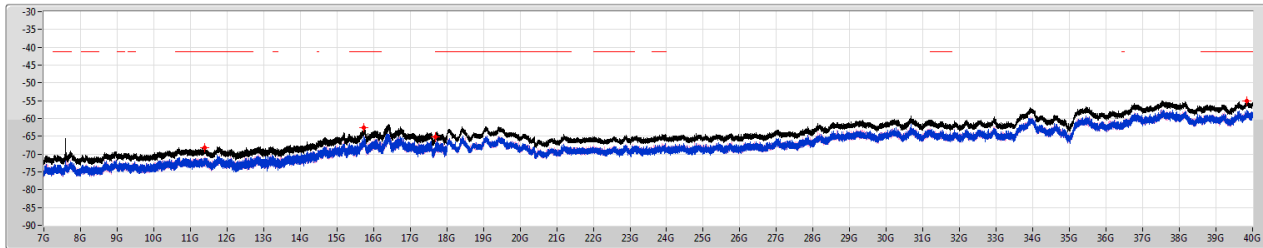

Limit:AV ☒

Sum:AV ☒

Port:1 ☒

Port:2 ☒

F-Start(Hz)	F-Stop(Hz)	RBW(Hz)	Type	Freq(Hz)	Psum(dBm)	P1(dBm)	P2(dBm)
7G	18G	1M	AV	11.38591G	-68.25	-71.17	-71.36
7G	18G	1M	AV	15.74053G	-62.64	-64.70	-66.87
7G	18G	1M	AV	17.70025G	-65.04	-67.76	-68.36
18G	40G	1M	AV	39.83915G	-55.04	-57.69	-58.45