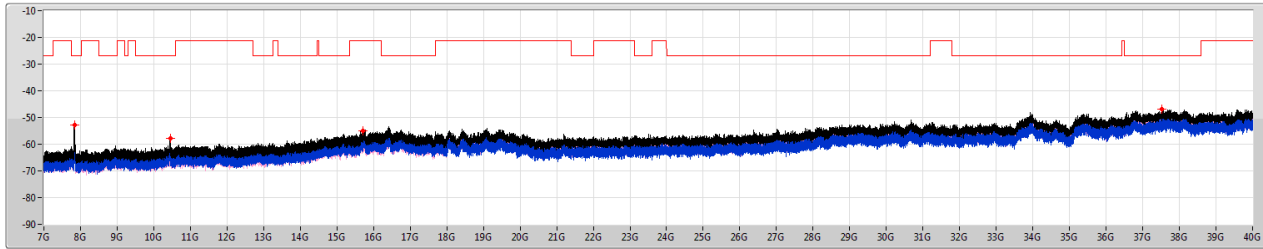

5.15-5.25GHz_802.11ax_HEW40_RU242_Index61_40MHz_Nss1,(MCS0)_2TX

CSE [PK]

5230MHz

Limit:PK ☒

Sum:PK ☒

Port:1 ☒

Port:2 ☒

F-Start(Hz)	F-Stop(Hz)	RBW(Hz)	Type	Freq(Hz)	Psum(dBm)	P1(dBm)	P2(dBm)
7G	18G	1M	PK	7.83084G	-52.93	-57.86	-54.62
7G	18G	1M	PK	10.44747G	-57.75	-60.74	-60.79
7G	18G	1M	PK	15.71166G	-55.03	-57.89	-58.20
18G	40G	1M	PK	37.51881G	-47.00	-48.74	-51.82

5.15-5.25GHz_802.11ax_HEW40_RU242_Index61_40MHz_Nss1,(MCS0)_2TX

CSE [AV]

5230MHz