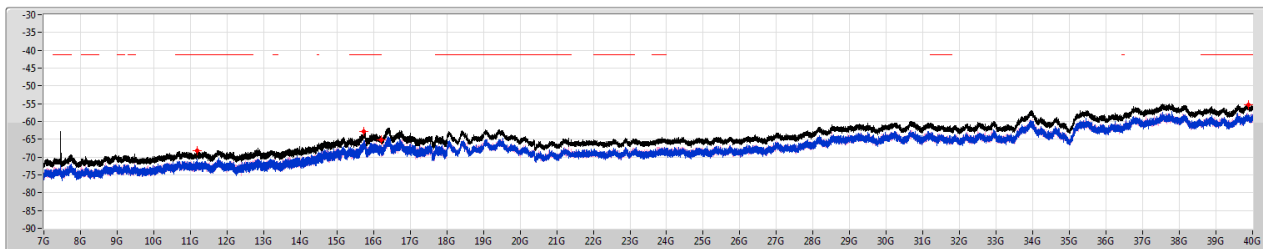

Limit:AV ☒

Sum:AV ☒

Port 1 ☒

Port 2 ☒

F-Start(Hz)	F-Stop(Hz)	RBW(Hz)	Type	Freq(Hz)	Psum(dBm)	P1(dBm)	P2(dBm)
7G	18G	1M	AV	11.191G	-68.15	-70.66	-71.73
7G	18G	1M	AV	15.74363G	-62.74	-65.50	-66.01
7G	18G	1M	AV	16.19978G	-65.19	-68.58	-67.86
18G	40G	1M	AV	39.87969G	-55.20	-58.09	-58.34