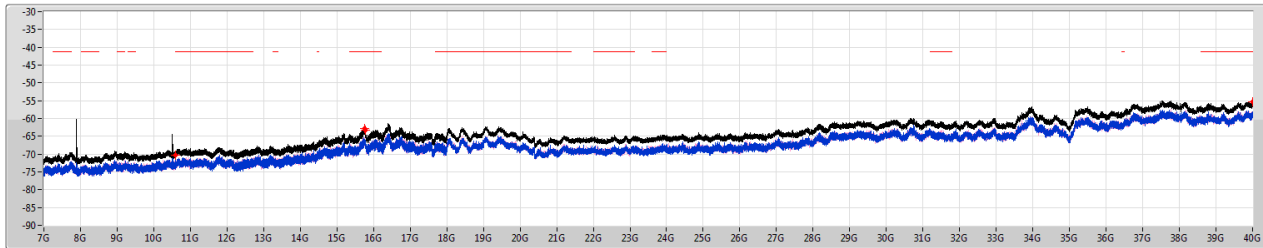

Limit:AV
Sum:AV
Port:1
Port:2

F-Start(Hz)	F-Stop(Hz)	RBW(Hz)	Type	Freq(Hz)	Psum(dBm)	P1(dBm)	P2(dBm)
7G	18G	1M	AV	10.60009G	-70.27	-73.50	-73.08
7G	18G	1M	AV	15.745G	-62.80	-65.75	-65.88
7G	18G	1M	AV	15.76941G	-63.26	-66.07	-66.48
18G	40G	1M	AV	40G	-55.32	-58.07	-58.60