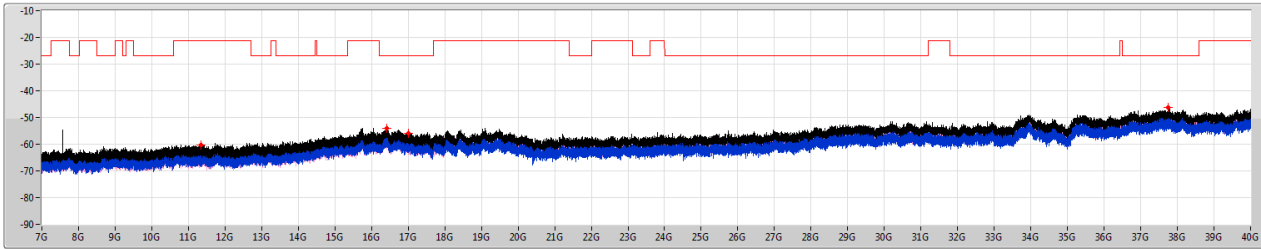

5.47-5.725GHz_802.11ax HEW40_RU52_Index42_40MHz_Nss1,(MCS0)_2TX

CSE [PK]

5670MHz

Limit:PK ☒

Sum:PK ☒

Port 1 ☒

Port 2 ☒

F-Start(Hz)	F-Stop(Hz)	RBW(Hz)	Type	Freq(Hz)	Psum(dBm)	P1(dBm)	P2(dBm)
7G	18G	1M	PK	11.35291G	-60.30	-62.90	-63.77
7G	18G	1M	PK	16.41669G	-53.92	-56.49	-57.43
7G	18G	1M	PK	17.01447G	-55.99	-59.64	-58.44
18G	40G	1M	PK	37.75119G	-46.38	-50.07	-48.81

5.47-5.725GHz_802.11ax HEW40_RU52_Index42_40MHz_Nss1,(MCS0)_2TX

CSE [AV]

5670MHz