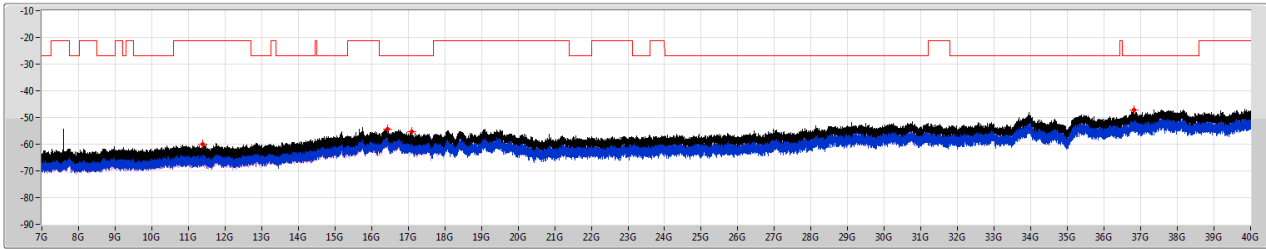

5.47-5.725GHz_802.11ax HEW80_RU26_Index21_80MHz_Nss1,(MCS0)_2TX

CSE [PK]

5690MHz Straddle 5.47-5.725GHz

Limit:PK ☒

Sum:PK ☒

Port:1 ☒

Port:2 ☒

F-Start(Hz)	F-Stop(Hz)	RBW(Hz)	Type	Freq(Hz)	Psum(dBm)	P1(dBm)	P2(dBm)
7G	18G	1M	PK	11.39381G	-59.93	-62.94	-62.94
7G	18G	1M	PK	16.44797G	-54.46	-57.16	-57.80
7G	18G	1M	PK	17.08666G	-55.45	-57.90	-59.11
18G	40G	1M	PK	36.80794G	-47.10	-49.44	-50.90

5.47-5.725GHz_802.11ax HEW80_RU26_Index21_80MHz_Nss1,(MCS0)_2TX

CSE [AV]

5690MHz Straddle 5.47-5.725GHz