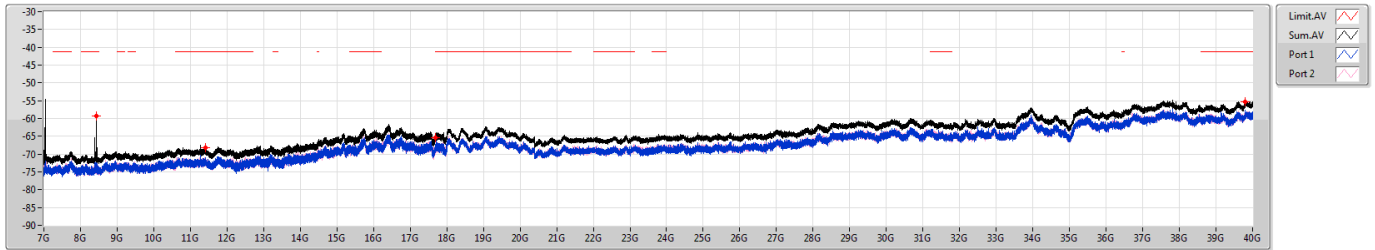

F-Start(Hz)	F-Stop(Hz)	RBW(Hz)	Type	Freq(Hz)	Psum(dBm)	P1(dBm)	P2(dBm)
7G	18G	1M	AV	8.44169G	-59.18	-61.93	-62.47
7G	18G	1M	AV	11.4055G	-68.20	-71.12	-71.30
7G	18G	1M	AV	17.70025G	-65.50	-68.21	-68.84
18G	40G	1M	AV	39.79994G	-55.26	-57.57	-59.11