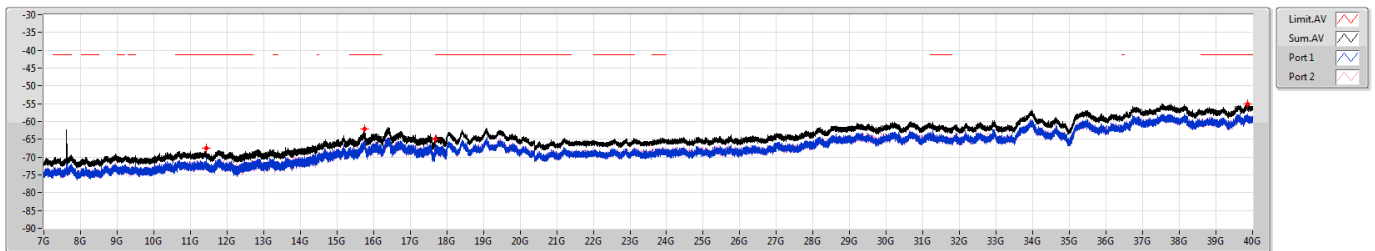

F-Start(Hz)	F-Stop(Hz)	RBW(Hz)	Type	Freq(Hz)	Psum(dBm)	P1(dBm)	P2(dBm)
7G	18G	1M	AV	11.42956G	-67.43	-70.28	-70.61
7G	18G	1M	AV	15.75428G	-62.21	-65.22	-65.22
7G	18G	1M	AV	17.70025G	-64.90	-67.76	-68.06
18G	40G	1M	AV	39.85563G	-55.08	-58.56	-57.66