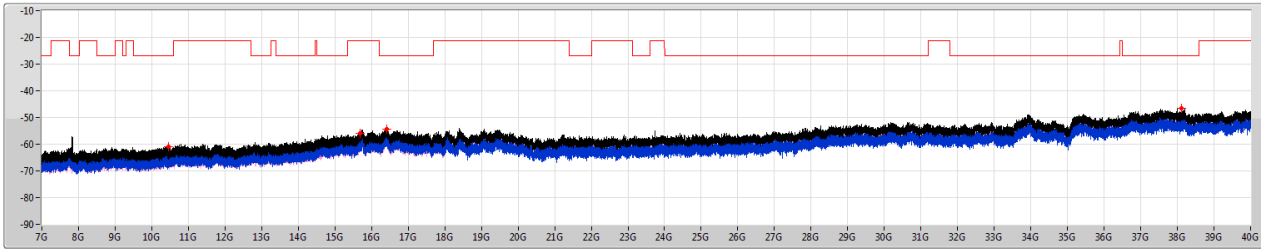

5.15-5.25GHz_802.11ax_HEW80_RU106_Index58_80MHz_Nss1,(MCS0)_2TX

CSE [PK]

5210MHz

Limit:PK ☒

Sum:PK ☒

Port 1 ☒

Port 2 ☒

F-Start(Hz)	F-Stop(Hz)	RBW(Hz)	Type	Freq(Hz)	Psum(dBm)	P1(dBm)	P2(dBm)
7G	18G	1M	PK	10.45297G	-60.91	-63.02	-65.07
7G	18G	1M	PK	15.68759G	-55.89	-59.53	-58.35
7G	18G	1M	PK	16.40981G	-54.32	-57.65	-57.03
18G	40G	1M	PK	38.10456G	-46.53	-48.05	-51.82

5.15-5.25GHz_802.11ax_HEW80_RU106_Index58_80MHz_Nss1,(MCS0)_2TX

CSE [AV]

5210MHz