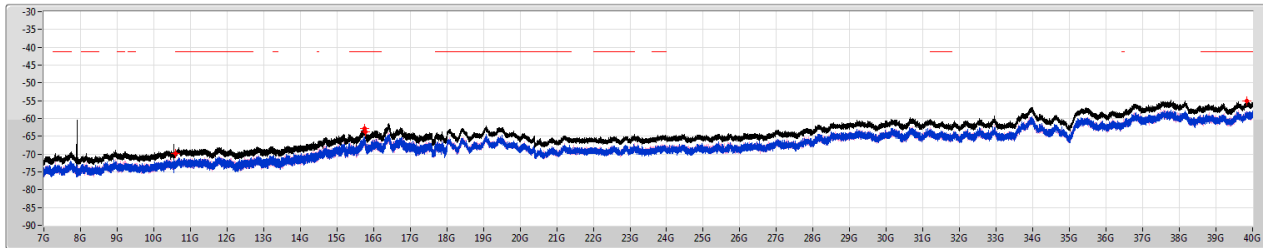

Limit:AV ☒

Sum:AV ☒

Port:1 ☒

Port:2 ☒

F-Start(Hz)	F-Stop(Hz)	RBW(Hz)	Type	Freq(Hz)	Psum(dBm)	P1(dBm)	P2(dBm)
7G	18G	1M	AV	10.60009G	-69.87	-72.88	-72.88
7G	18G	1M	AV	15.75463G	-62.73	-65.09	-66.51
7G	18G	1M	AV	15.78109G	-63.79	-66.45	-67.18
18G	40G	1M	AV	39.84738G	-55.19	-58.40	-58.01