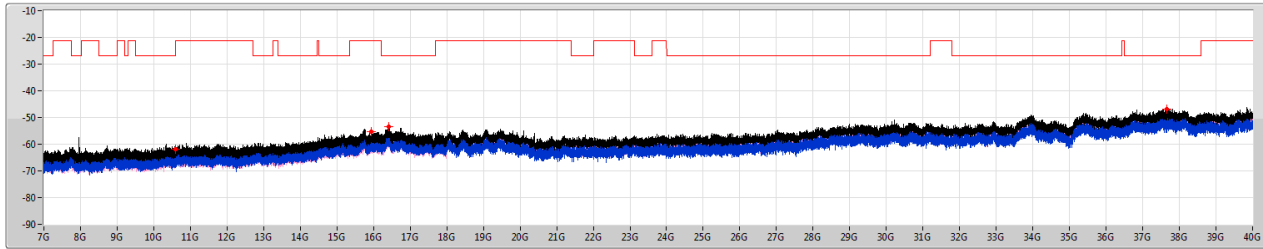

5.25-5.35GHz_802.11ax_HEW40_RU106_Index54_40MHz_Nss1,(MCS0)_2TX

CSE [PK]

5310MHz

Limit:PK ☒

Sum:PK ☒

Port:1 ☒

Port:2 ☒

F-Start(Hz)	F-Stop(Hz)	RBW(Hz)	Type	Freq(Hz)	Psum(dBm)	P1(dBm)	P2(dBm)
7G	18G	1M	PK	10.59116G	-61.93	-66.35	-63.88
7G	18G	1M	PK	15.94884G	-55.27	-59.83	-57.14
7G	18G	1M	PK	16.42528G	-53.44	-54.96	-58.74
18G	40G	1M	PK	37.66594G	-46.76	-51.69	-48.44

5.25-5.35GHz_802.11ax_HEW40_RU106_Index54_40MHz_Nss1,(MCS0)_2TX

CSE [AV]

5310MHz