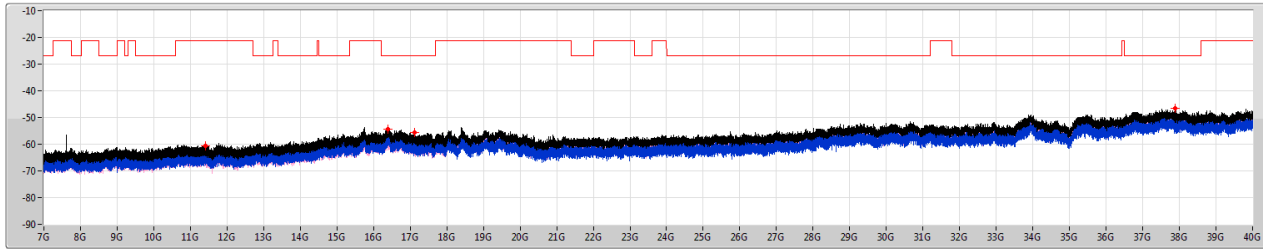

5.47-5.725GHz_802.11ax HEW40_RU26_Index12_40MHz_Nss1,(MCS0)_2TX

CSE [PK]

5710MHz Straddle 5.47-5.725GHz

Limit:PK ☒

Sum:PK ☒

Port 1 ☒

Port 2 ☒

F-Start(Hz)	F-Stop(Hz)	RBW(Hz)	Type	Freq(Hz)	Psum(dBm)	P1(dBm)	P2(dBm)
7G	18G	1M	PK	11.40378G	-60.53	-63.14	-63.99
7G	18G	1M	PK	16.39847G	-54.22	-57.08	-57.38
7G	18G	1M	PK	17.11313G	-55.78	-57.94	-59.85
18G	40G	1M	PK	37.88456G	-46.41	-49.35	-49.49

5.47-5.725GHz_802.11ax HEW40_RU26_Index12_40MHz_Nss1,(MCS0)_2TX

CSE [AV]

5710MHz Straddle 5.47-5.725GHz