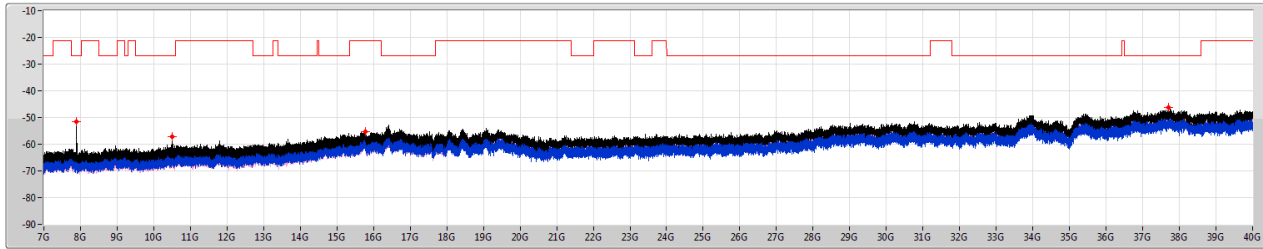

5.25-5.35GHz_802.11ax_HEW20_RU106_Index53_20MHz_Nss1,(MCS0)_2TX

CSE [PK]

5260MHz

Limit:PK
Sum:PK
Port:1
Port:2

F-Start(Hz)	F-Stop(Hz)	RBW(Hz)	Type	Freq(Hz)	Psum(dBm)	P1(dBm)	P2(dBm)
7G	18G	1M	PK	7.88378G	-51.70	-53.47	-56.46
7G	18G	1M	PK	10.51003G	-57.19	-60.61	-59.82
7G	18G	1M	PK	15.76872G	-55.26	-57.16	-59.76
18G	40G	1M	PK	37.70719G	-46.39	-51.82	-47.85

5.25-5.35GHz_802.11ax_HEW20_RU106_Index53_20MHz_Nss1,(MCS0)_2TX

CSE [AV]

5260MHz