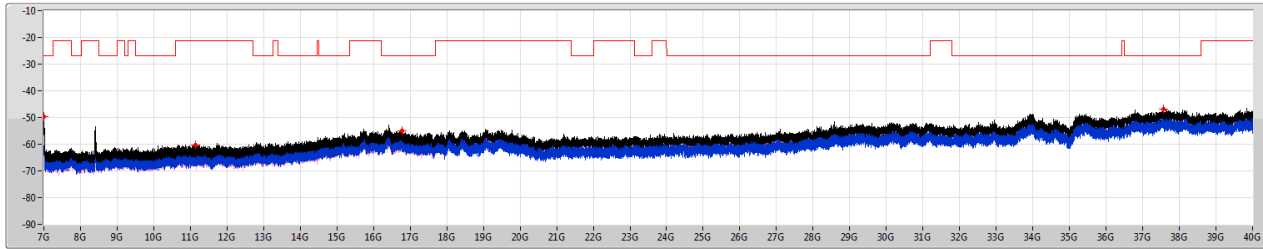

5.47-5.725GHz_802.11ax HEW80_RU242_Index62_80MHz_Nss1,(MCS0)_2TX

CSE [PK]

5610MHz

Limit:PK
Sum:PK
Port:1
Port:2

F-Start(Hz)	F-Stop(Hz)	RBW(Hz)	Type	Freq(Hz)	Psum(dBm)	P1(dBm)	P2(dBm)
7G	18G	1M	PK	7.00584G	-49.66	-62.92	-49.87
7G	18G	1M	PK	11.14941G	-60.22	-63.27	-63.20
7G	18G	1M	PK	16.78003G	-54.93	-57.82	-58.07
18G	40G	1M	PK	37.56419G	-46.99	-51.05	-49.15

5.47-5.725GHz_802.11ax HEW80_RU242_Index62_80MHz_Nss1,(MCS0)_2TX

CSE [AV]

5610MHz