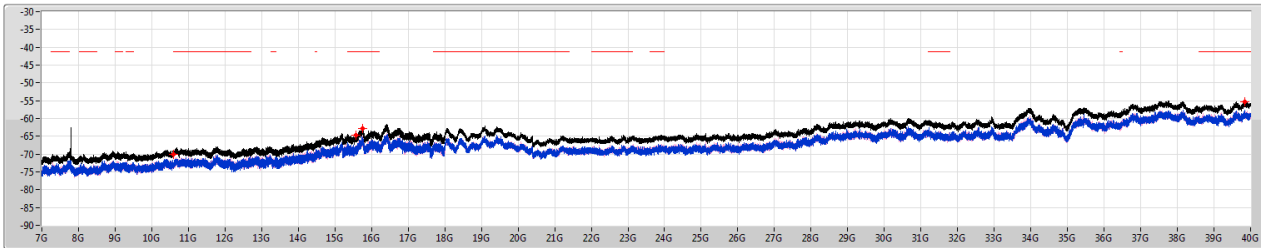

Limit:AV ☒

Sum:AV ☒

Port:1 ☒

Port:2 ☒

F-Start(Hz)	F-Stop(Hz)	RBW(Hz)	Type	Freq(Hz)	Psum(dBm)	P1(dBm)	P2(dBm)
7G	18G	1M	AV	10.60009G	-70.17	-73.29	-73.08
7G	18G	1M	AV	15.58206G	-64.75	-67.68	-67.84
7G	18G	1M	AV	15.76356G	-62.73	-65.43	-66.08
18G	40G	1M	AV	39.8405G	-55.22	-57.68	-58.86