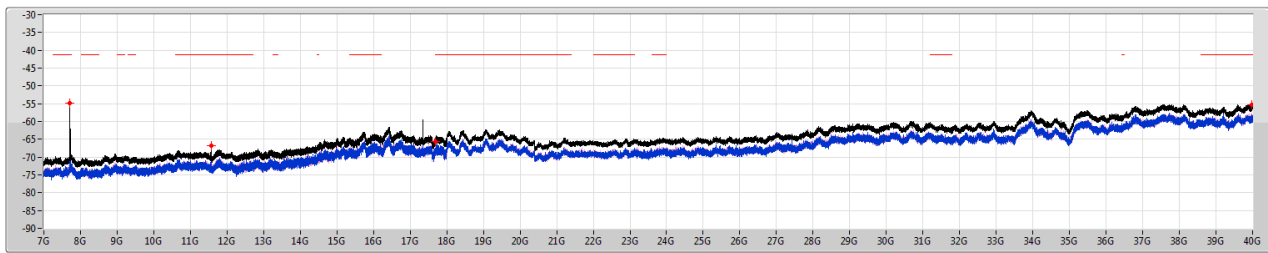

Limit.AV ☐

Sum.AV ☐

Port1 ☐

Port2 ☐

F-Start(Hz)	F-Stop(Hz)	RBW(Hz)	Type	Freq(Hz)	Psum(dBm)	P1(dBm)	P2(dBm)
7G	18G	1M	AV	7.70916G	-54.81	-66.13	-55.14
7G	18G	1M	AV	11.56328G	-66.88	-69.63	-70.17
7G	18G	1M	AV	17.70025G	-65.65	-69.17	-68.21
18G	40G	1M	AV	39.97663G	-55.25	-58.45	-58.07