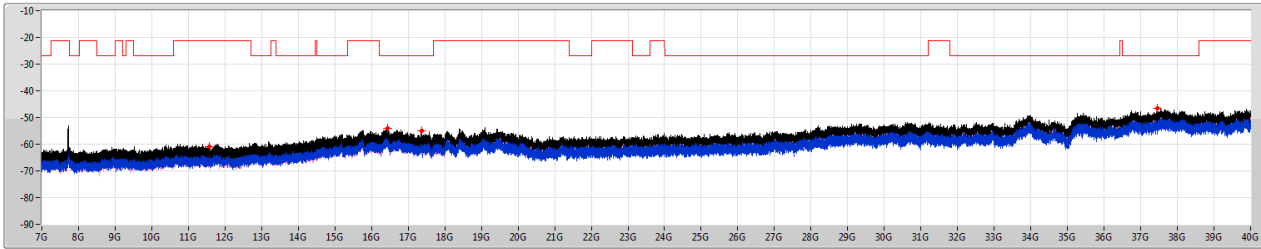

5.725-5.85GHz_802.11ax HEW40_RU242_Index61_40MHz_Nss1,(MCS0)_2TX

CSE [PK]

5795MHz

Limit:PK ☒

Sum:PK ☒

Port:1 ☒

Port:2 ☒

F-Start(Hz)	F-Stop(Hz)	RBW(Hz)	Type	Freq(Hz)	Psum(dBm)	P1(dBm)	P2(dBm)
7G	18G	1M	PK	11.57153G	-61.00	-62.76	-65.77
7G	18G	1M	PK	16.42872G	-54.19	-56.17	-58.55
7G	18G	1M	PK	17.36097G	-55.15	-56.41	-61.14
18G	40G	1M	PK	37.46313G	-46.44	-51.60	-48.02

5.725-5.85GHz_802.11ax HEW40_RU242_Index61_40MHz_Nss1,(MCS0)_2TX

CSE [AV]

5795MHz