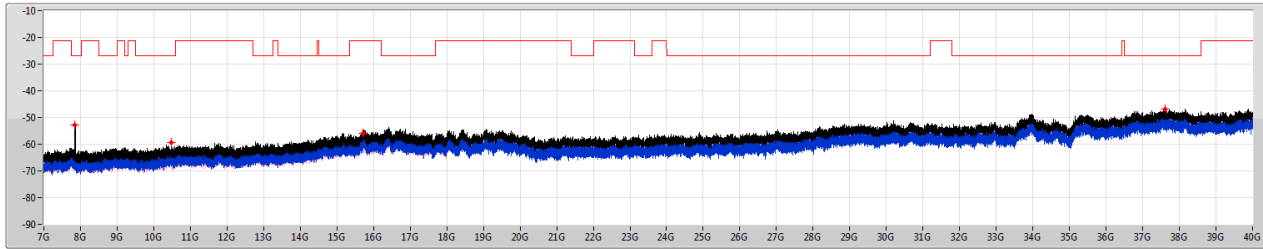

5.15-5.25GHz_802.11ax_HEW40_RU26_Index12_40MHz_Nss1,(MCS0)_2TX

CSE [PK]

5230MHz

☒ LimitPK
☒ Sum.PK
☒ Port 1
☒ Port 2

F-Start(Hz)	F-Stop(Hz)	RBW(Hz)	Type	Freq(Hz)	Psum(dBm)	P1(dBm)	P2(dBm)
7G	18G	1M	PK	7.85216G	-52.67	-55.55	-55.81
7G	18G	1M	PK	10.47566G	-59.23	-62.63	-61.88
7G	18G	1M	PK	15.72059G	-55.83	-58.68	-59.01
18G	40G	1M	PK	37.61575G	-46.73	-49.94	-49.54

5.15-5.25GHz_802.11ax_HEW40_RU26_Index12_40MHz_Nss1,(MCS0)_2TX

CSE [AV]

5230MHz