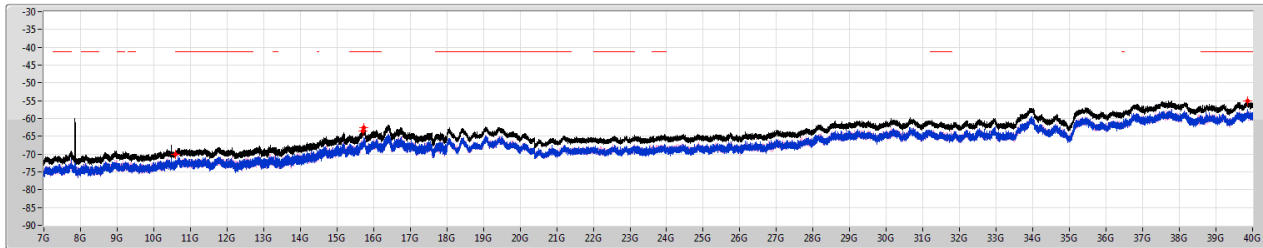

☒ LimitAV
☒ Sum.AV
☒ Port 1
☒ Port 2

F-Start(Hz)	F-Stop(Hz)	RBW(Hz)	Type	Freq(Hz)	Psum(dBm)	P1(dBm)	P2(dBm)
7G	18G	1M	AV	10.60009G	-70.17	-73.08	-73.29
7G	18G	1M	AV	15.71441G	-63.53	-66.75	-66.34
7G	18G	1M	AV	15.73331G	-62.69	-65.70	-65.70
18G	40G	1M	AV	39.85838G	-55.13	-57.32	-59.14