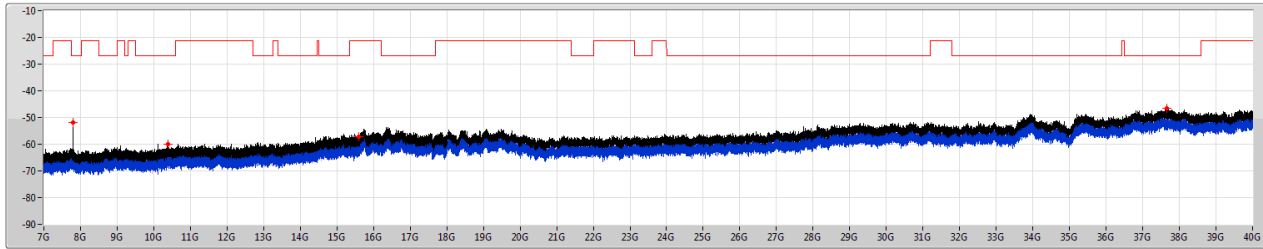

5.15-5.25GHz_802.11ax_HEW20_RU26_Index3_20MHz_Nss1,(MC50)_2TX

CSE [PK]

5200MHz

Limit:PK ☒

Sum:PK ☒

Port 1 ☒

Port 2 ☒

F-Start(Hz)	F-Stop(Hz)	RBW(Hz)	Type	Freq(Hz)	Psum(dBm)	P1(dBm)	P2(dBm)
7G	18G	1M	PK	7.79716G	-51.85	-53.57	-56.70
7G	18G	1M	PK	10.39522G	-60.01	-62.44	-63.70
7G	18G	1M	PK	15.60819G	-57.04	-61.59	-58.92
18G	40G	1M	PK	37.66181G	-46.71	-49.24	-50.27

5.15-5.25GHz_802.11ax_HEW20_RU26_Index3_20MHz_Nss1,(MC50)_2TX

CSE [AV]

5200MHz