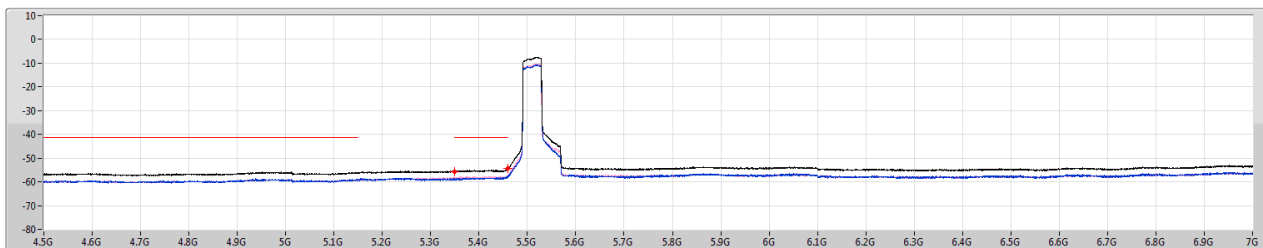

F-Start(Hz)	F-Stop(Hz)	RBW(Hz)	Type	Freq(Hz)	Psum(dBm)	P1(dBm)	P2(dBm)
4.5G	5.35G	1M	AV	5.35G	-55.72	-59.16	-58.34
5.35G	5.47G	1M	AV	5.45968G	-54.50	-57.76	-57.27