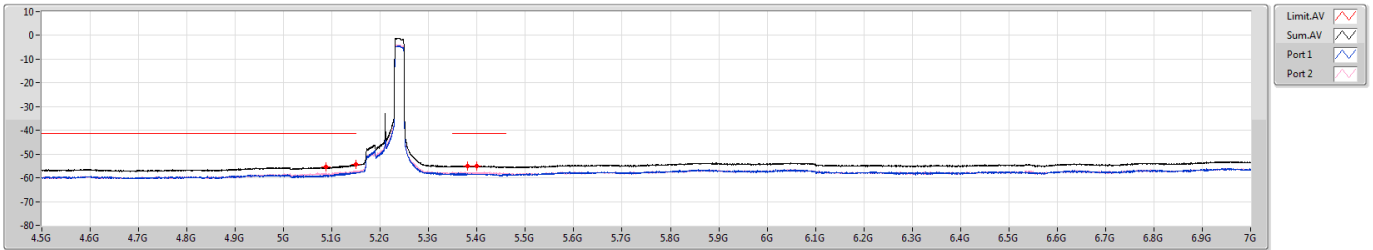

F-Start(Hz)	F-Stop(Hz)	RBW(Hz)	Type	Freq(Hz)	Psum(dBm)	P1(dBm)	P2(dBm)
4.5G	5.1G	1M	AV	5.0883G	-55.48	-59.02	-58.02
5.1G	5.15G	1M	AV	5.1493G	-54.48	-57.73	-57.26
5.35G	5.38G	1M	AV	5.37964G	-54.92	-58.19	-57.68
5.38G	7G	1M	AV	5.39904G	-54.96	-58.38	-57.60