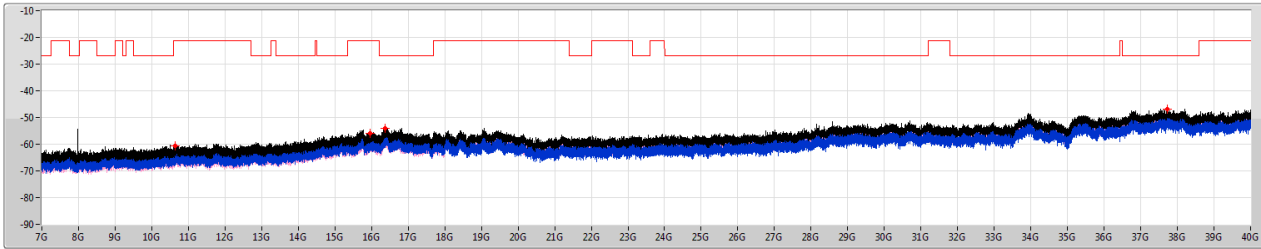

5.25-5.35GHz_802.11ax_HEW20_RU26_Index3_20MHz_Nss1,(MC50)_2TX

CSE [PK]

5320MHz

Limit:PK ☒

Sum:PK ☒

Port:1 ☒

Port:2 ☒

F-Start(Hz)	F-Stop(Hz)	RBW(Hz)	Type	Freq(Hz)	Psum(dBm)	P1(dBm)	P2(dBm)
7G	18G	1M	PK	10.63688G	-60.64	-62.79	-64.73
7G	18G	1M	PK	15.96225G	-56.03	-59.43	-58.69
7G	18G	1M	PK	16.37613G	-54.13	-56.67	-57.67
18G	40G	1M	PK	37.73056G	-46.79	-49.73	-49.88

5.25-5.35GHz_802.11ax_HEW20_RU26_Index3_20MHz_Nss1,(MC50)_2TX

CSE [AV]

5320MHz