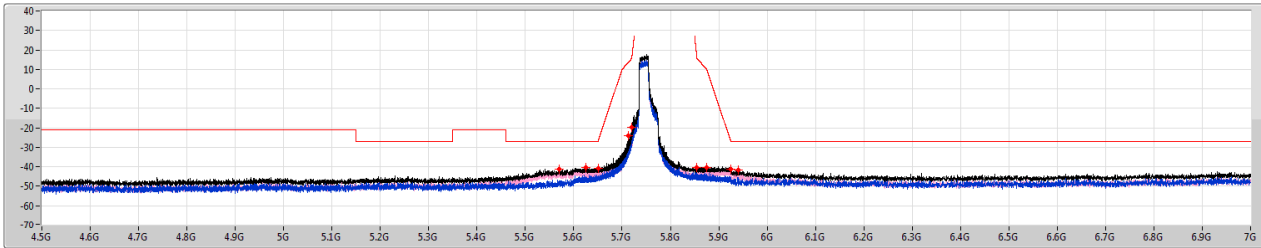

5.725-5.85GHz_802.11ax HEW40_RU242_Index61_40MHz_Nss1,(MCS0)_2TX

CSE Bandedge [PK]

5755MHz

Limit.PK ☒

Sum.PK ☒

Port 1 ☒

Port 2 ☒

F-Start(Hz)	F-Stop(Hz)	RBW(Hz)	Type	Freq(Hz)	Psum(dBm)	P1(dBm)	P2(dBm)
4.5G	5.6G	1M	PK	5.56957G	-41.20	-47.51	-42.36
5.6G	5.65G	1M	PK	5.6251G	-40.53	-46.45	-41.82
5.65G	5.7G	1M	PK	5.68035G	-40.95	-44.67	-43.35
5.7G	5.72G	1M	PK	5.7136G	-24.00	-24.87	-31.42
5.72G	5.725G	1M	PK	5.72003G	-19.83	-24.84	-21.48
5.85G	5.855G	1M	PK	5.85499G	-40.53	-45.44	-42.22
5.855G	5.875G	1M	PK	5.8742G	-40.52	-45.95	-41.99
5.875G	5.925G	1M	PK	5.92455G	-41.38	-46.87	-42.82
5.925G	7G	1M	PK	5.93978G	-41.79	-45.53	-44.17

5.725-5.85GHz_802.11ax HEW40_RU242_Index61_40MHz_Nss1,(MCS0)_2TX

CSE Bandedge [AV]

5755MHz