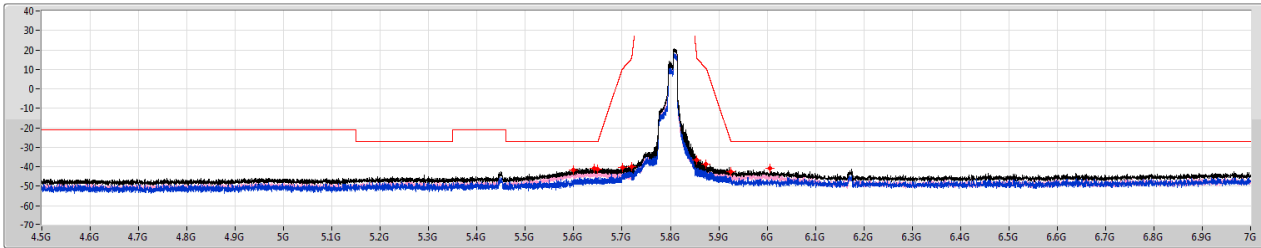

5.725-5.85GHz_802.11ax_HEW40_RU106_Index56_40MHz_Nss1,(MCS0)_2TX

CSE Bandedge [PK]

5795MHz

Limit.PK ☒

Sum.PK ☒

Port 1 ☒

Port 2 ☒

F-Start(Hz)	F-Stop(Hz)	RBW(Hz)	Type	Freq(Hz)	Psum(dBm)	P1(dBm)	P2(dBm)
4.5G	5.6G	1M	PK	5.59945G	-41.45	-46.60	-43.03
5.6G	5.65G	1M	PK	5.64255G	-40.62	-47.11	-41.72
5.65G	5.7G	1M	PK	5.65G	-41.11	-46.03	-42.10
5.7G	5.72G	1M	PK	5.70146G	-40.25	-44.26	-42.44
5.72G	5.725G	1M	PK	5.72041G	-39.76	-42.47	-43.10
5.85G	5.855G	1M	PK	5.85499G	-36.55	-43.64	-37.50
5.855G	5.875G	1M	PK	5.87328G	-38.70	-42.59	-40.98
5.875G	5.925G	1M	PK	5.9249G	-42.41	-45.68	-45.17
5.925G	7G	1M	PK	6.0067G	-40.60	-47.30	-41.65

5.725-5.85GHz_802.11ax_HEW40_RU106_Index56_40MHz_Nss1,(MCS0)_2TX

CSE Bandedge [AV]

5795MHz