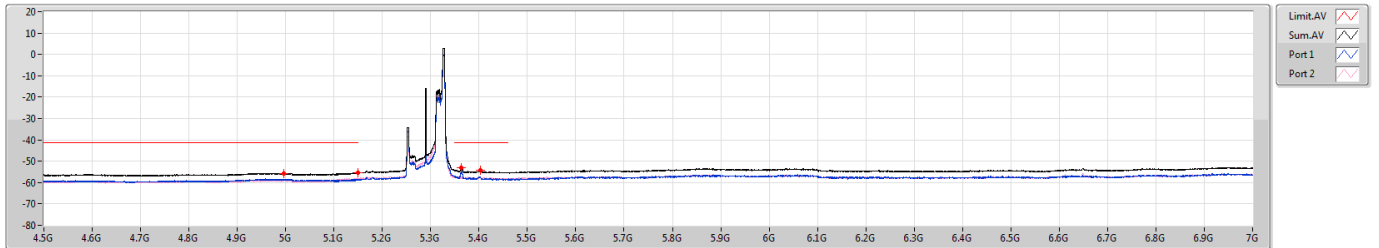

F-Start(Hz)	F-Stop(Hz)	RBW(Hz)	Type	Freq(Hz)	Psum(dBm)	P1(dBm)	P2(dBm)
4.5G	5.1G	1M	AV	4.9965G	-55.60	-58.61	-58.61
5.1G	5.15G	1M	AV	5.14985G	-55.21	-58.49	-57.96
5.35G	5.38G	1M	AV	5.36326G	-52.99	-54.75	-57.75
5.38G	7G	1M	AV	5.40228G	-54.33	-57.34	-57.34