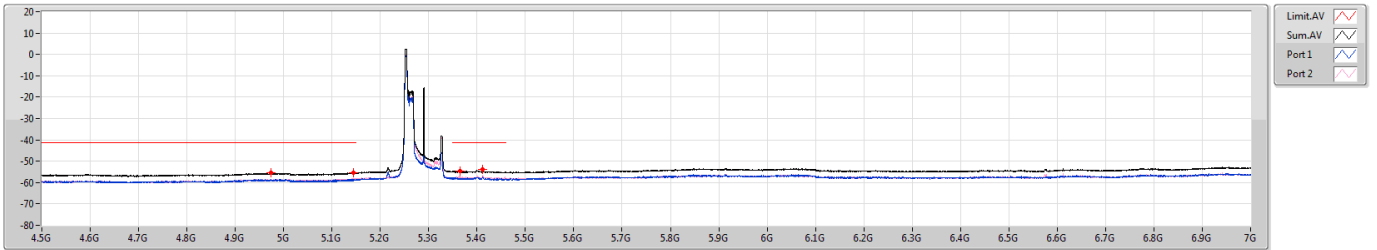

F-Start(Hz)	F-Stop(Hz)	RBW(Hz)	Type	Freq(Hz)	Psum(dBm)	P1(dBm)	P2(dBm)
4.5G	5.1G	1M	AV	4.974G	-55.53	-58.54	-58.54
5.1G	5.15G	1M	AV	5.1449G	-55.40	-58.55	-58.28
5.35G	5.38G	1M	AV	5.36407G	-54.45	-58.27	-56.78
5.38G	7G	1M	AV	5.41199G	-53.96	-57.61	-56.41