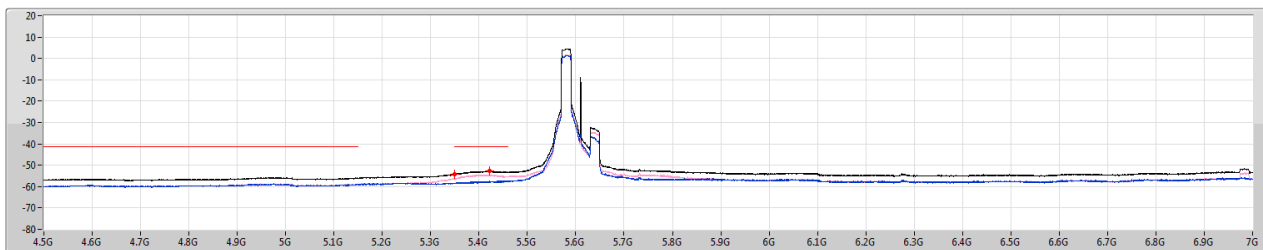

F.Start(Hz)	F.Stop(Hz)	RBW(Hz)	Type	Freq(Hz)	Psum(dBm)	P1(dBm)	P2(dBm)
4.5G	5.35G	1M	AV	5.35G	-54.25	-58.60	-56.24
5.35G	5.47G	1M	AV	5.422G	-52.77	-57.89	-54.37