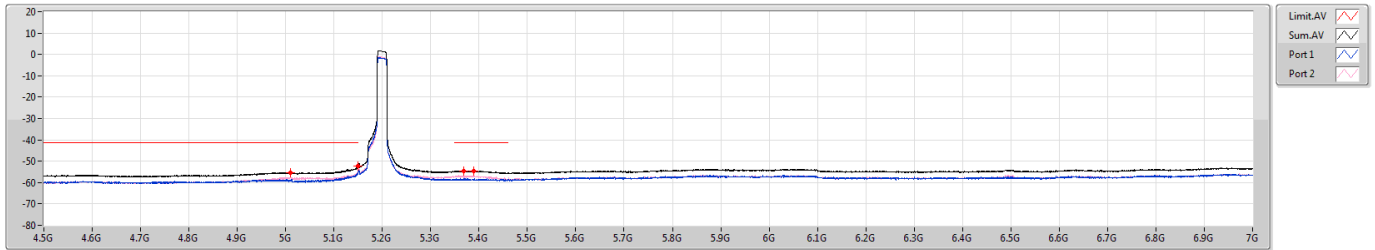

F-Start(Hz)	F-Stop(Hz)	RBW(Hz)	Type	Freq(Hz)	Psum(dBm)	P1(dBm)	P2(dBm)
4.5G	5.1G	1M	AV	5.0103G	-55.25	-58.98	-57.64
5.1G	5.15G	1M	AV	5.15G	-52.11	-55.30	-54.95
5.35G	5.38G	1M	AV	5.36818G	-54.52	-58.32	-56.87
5.38G	7G	1M	AV	5.3892G	-54.68	-58.50	-57.01