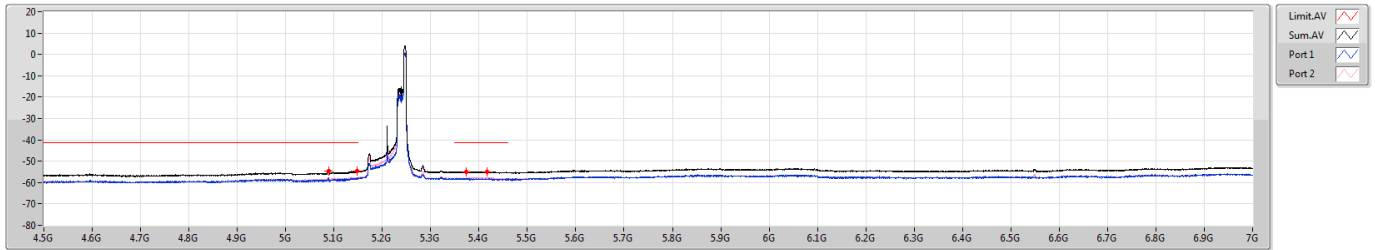

F-Start(Hz)	F-Stop(Hz)	RBW(Hz)	Type	Freq(Hz)	Psum(dBm)	P1(dBm)	P2(dBm)
4.5G	5.1G	1M	AV	5.0886G	-54.75	-57.76	-57.76
5.1G	5.15G	1M	AV	5.14765G	-54.73	-57.74	-57.74
5.35G	5.38G	1M	AV	5.37409G	-54.94	-57.95	-57.95
5.38G	7G	1M	AV	5.41605G	-54.99	-58.42	-57.61