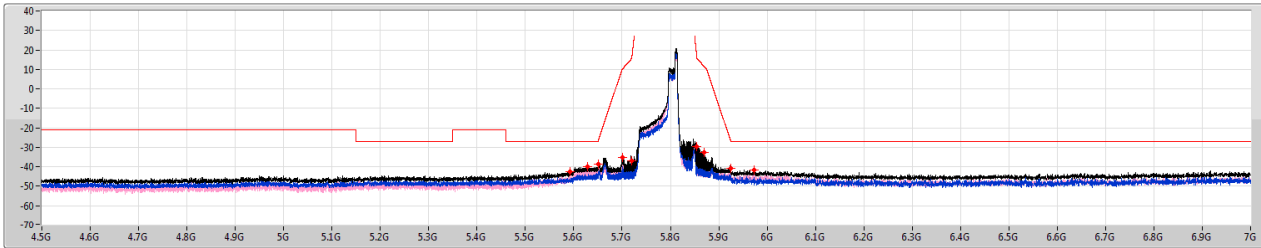

5.725-5.85GHz_802.11ax HEW80_RU52_Index52_80MHz_Nss1,(MCS0)_2TX

CSE Bandedge [PK]

5775MHz

Limit.PK ☒

Sum.PK ☒

Port 1 ☒

Port 2 ☒

F-Start(Hz)	F-Stop(Hz)	RBW(Hz)	Type	Freq(Hz)	Psum(dBm)	P1(dBm)	P2(dBm)
4.5G	5.6G	1M	PK	5.5923G	-42.41	-46.68	-44.45
5.6G	5.65G	1M	PK	5.6277G	-40.12	-46.26	-41.33
5.65G	5.7G	1M	PK	5.651G	-38.69	-43.81	-40.28
5.7G	5.72G	1M	PK	5.70116G	-35.31	-42.34	-36.17
5.72G	5.725G	1M	PK	5.72039G	-37.07	-43.95	-38.07
5.85G	5.855G	1M	PK	5.85487G	-29.69	-33.42	-32.08
5.855G	5.875G	1M	PK	5.87032G	-32.59	-43.52	-32.96
5.875G	5.925G	1M	PK	5.92435G	-40.71	-44.83	-42.84
5.925G	7G	1M	PK	5.97284G	-41.70	-45.96	-43.74

5.725-5.85GHz_802.11ax HEW80_RU52_Index52_80MHz_Nss1,(MCS0)_2TX

CSE Bandedge [AV]

5775MHz