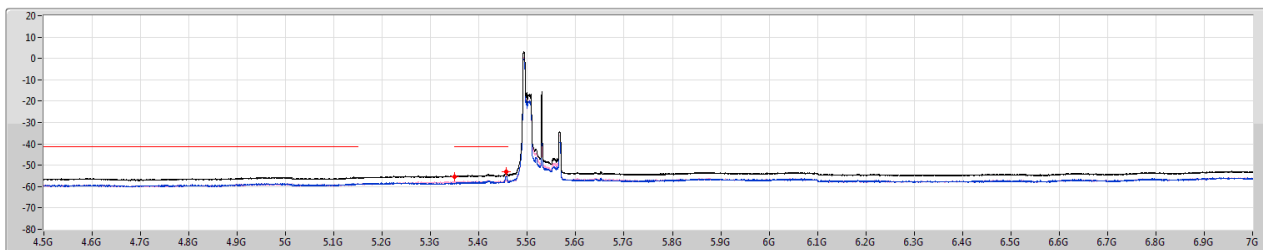

Limit.AV ☒
Sum.AV ☒
Port.1 ☒
Port.2 ☒

F.Start(Hz)	F.Stop(Hz)	RBW(Hz)	Type	Freq(Hz)	Psum(dBm)	P1(dBm)	P2(dBm)
4.5G	5.35G	1M	AV	5.35G	-55.33	-58.62	-58.07
5.35G	5.47G	1M	AV	5.4562G	-53.05	-55.13	-57.25