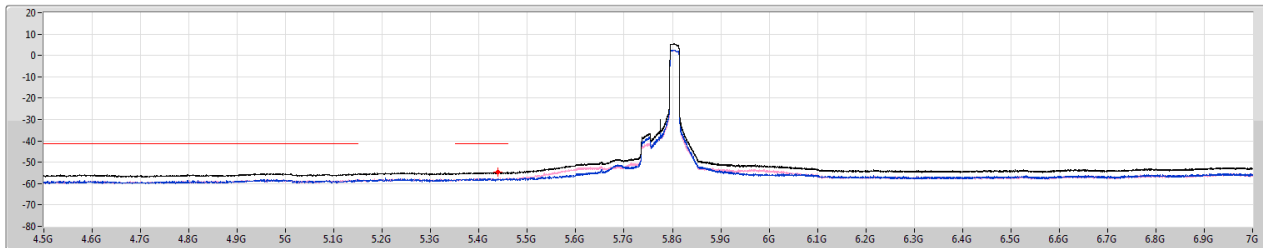

Limit.AV ☒

Sum.AV ☒

Port 1 ☒

Port 2 ☒

F-Start(Hz)	F-Stop(Hz)	RBW(Hz)	Type	Freq(Hz)	Psum(dBm)	P1(dBm)	P2(dBm)
4.5G	5.6G	1M	AV	5.4394G	-54.71	-57.72	-57.72