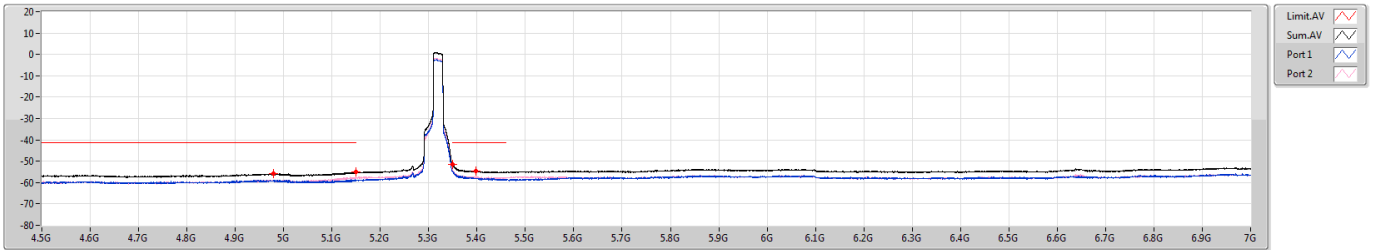

F-Start(Hz)	F-Stop(Hz)	RBW(Hz)	Type	Freq(Hz)	Psum(dBm)	P1(dBm)	P2(dBm)
4.5G	5.1G	1M	AV	4.9785G	-55.88	-58.89	-58.89
5.1G	5.15G	1M	AV	5.14975G	-55.12	-59.10	-57.34
5.35G	5.38G	1M	AV	5.35003G	-51.37	-54.46	-54.30
5.38G	7G	1M	AV	5.9823G	-54.54	-57.93	-57.20