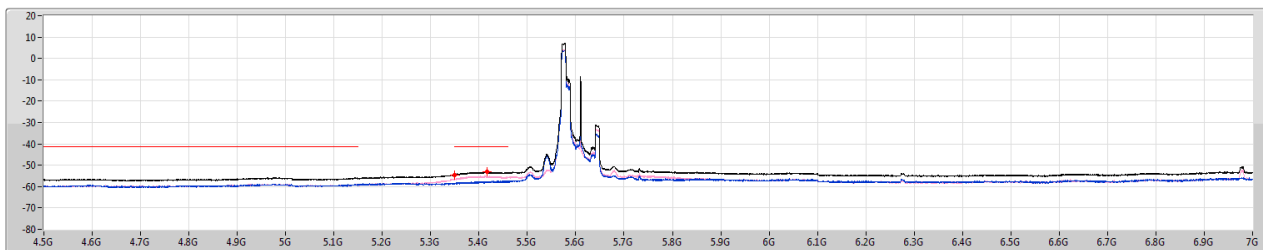

F.Start(Hz)	F.Stop(Hz)	RBW(Hz)	Type	Freq(Hz)	Psum(dBm)	P1(dBm)	P2(dBm)
4.5G	5.35G	1M	AV	5.35G	-54.63	-58.88	-56.67
5.35G	5.47G	1M	AV	5.41732G	-53.24	-57.88	-55.07