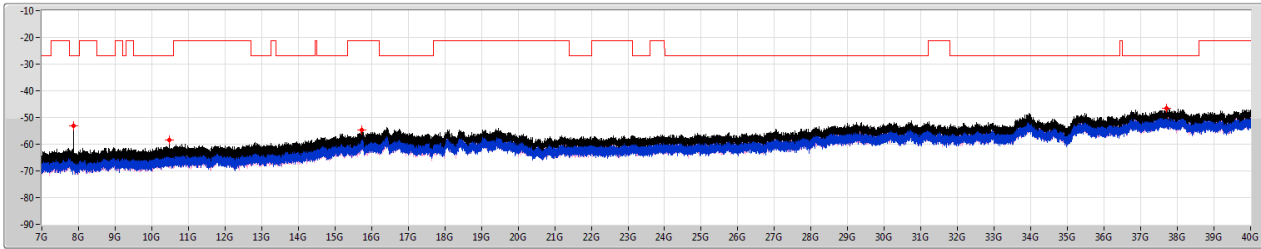

5.15-5.25GHz_802.11ax_HEW20_RU26_Index3_20MHz_Nss1,(MC50)_2TX

CSE [PK]

5240MHz

Limit:PK ☒
Sum:PK ☒
Port:1 ☒
Port:2 ☒

F-Start(Hz)	F-Stop(Hz)	RBW(Hz)	Type	Freq(Hz)	Psum(dBm)	P1(dBm)	P2(dBm)
7G	18G	1M	PK	7.858G	-53.27	-56.12	-56.44
7G	18G	1M	PK	10.47531G	-58.44	-62.76	-60.45
7G	18G	1M	PK	15.73572G	-54.72	-56.30	-59.89
18G	40G	1M	PK	37.71338G	-46.69	-51.08	-48.66

5.15-5.25GHz_802.11ax_HEW20_RU26_Index3_20MHz_Nss1,(MC50)_2TX

CSE [AV]

5240MHz