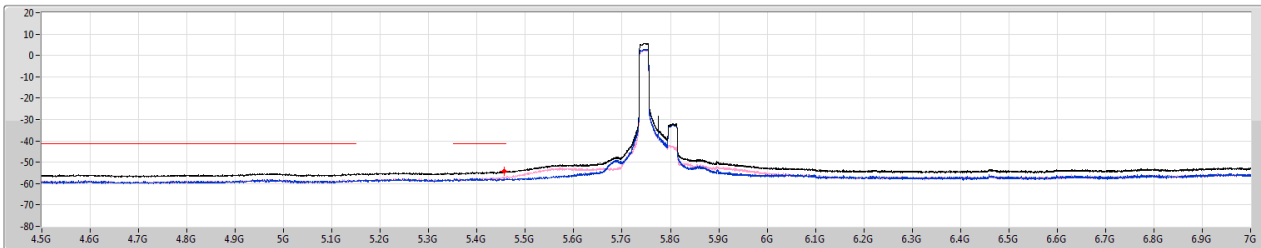

Limit.AV
Sum.AV
Port 1
Port 2

F-Start(Hz)	F-Stop(Hz)	RBW(Hz)	Type	Freq(Hz)	Psum(dBm)	P1(dBm)	P2(dBm)
4.5G	5.6G	1M	AV	5.4559G	-54.25	-57.76	-56.82