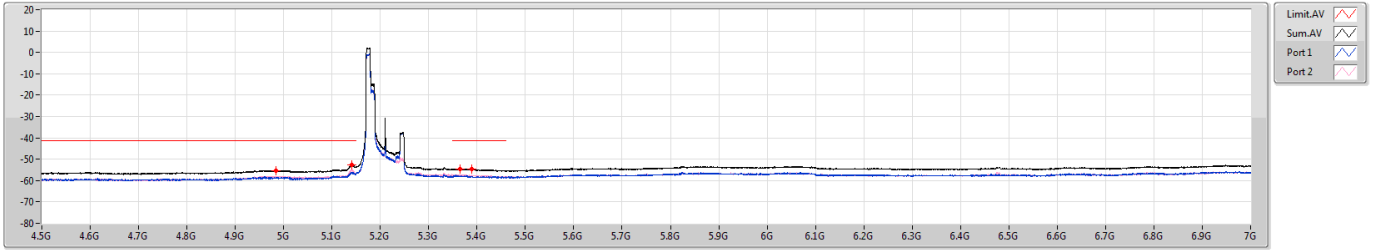

F-Start(Hz)	F-Stop(Hz)	RBW(Hz)	Type	Freq(Hz)	Psum(dBm)	P1(dBm)	P2(dBm)
4.5G	5.1G	1M	AV	4.9842G	-55.26	-58.56	-58.00
5.1G	5.15G	1M	AV	5.1417G	-52.50	-56.23	-54.89
5.35G	5.38G	1M	AV	5.36446G	-54.48	-57.74	-57.25
5.38G	7G	1M	AV	5.38891G	-54.74	-58.16	-57.38