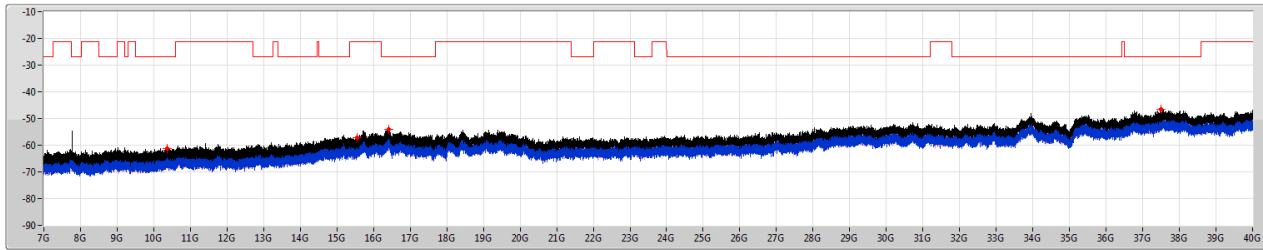

5.15-5.25GHz_802.11ax HEW20_RU26_Index3_20MHz_Nss1,(MCS0)_2TX

CSE [PK]

5180MHz

F-Start(Hz)	F-Stop(Hz)	RBW(Hz)	Type	Freq(Hz)	Psum(dBm)	P1(dBm)	P2(dBm)
7G	18G	1M	PK	10.36806G	-61.19	-64.20	-64.20
7G	18G	1M	PK	15.54253G	-57.14	-59.49	-60.94
7G	18G	1M	PK	16.40981G	-54.13	-56.51	-57.87
18G	40G	1M	PK	37.50713G	-46.42	-51.40	-48.08

5.15-5.25GHz_802.11ax HEW20_RU26_Index3_20MHz_Nss1,(MCS0)_2TX

CSE [AV]

5180MHz