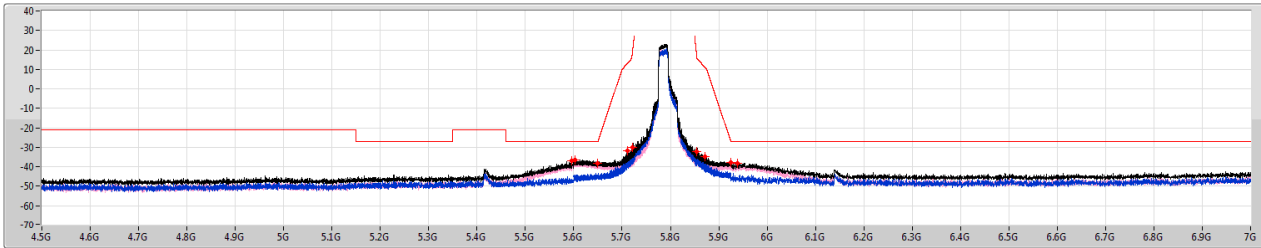

5.725-5.85GHz_802.11ax HEW40_RU242_Index61_40MHz_Nss1,(MCS0)_2TX

CSE Bandedge [PK]

5795MHz

- Limit.PK
- Sum.PK
- Port 1
- Port 2

F-Start(Hz)	F-Stop(Hz)	RBW(Hz)	Type	Freq(Hz)	Psum(dBm)	P1(dBm)	P2(dBm)
4.5G	5.6G	1M	PK	5.59615G	-37.01	-47.85	-37.38
5.6G	5.65G	1M	PK	5.60265G	-36.31	-46.44	-36.75
5.65G	5.7G	1M	PK	5.65805G	-38.29	-45.72	-39.16
5.7G	5.72G	1M	PK	5.71174G	-31.96	-33.10	-38.32
5.72G	5.725G	1M	PK	5.72101G	-30.08	-30.90	-37.71
5.85G	5.855G	1M	PK	5.85495G	-32.08	-33.41	-37.87
5.855G	5.875G	1M	PK	5.87164G	-34.89	-36.49	-40.01
5.875G	5.925G	1M	PK	5.9249G	-37.73	-45.02	-38.63
5.925G	7G	1M	PK	5.93924G	-38.22	-45.68	-39.08

5.725-5.85GHz_802.11ax HEW40_RU242_Index61_40MHz_Nss1,(MCS0)_2TX

CSE Bandedge [AV]

5795MHz