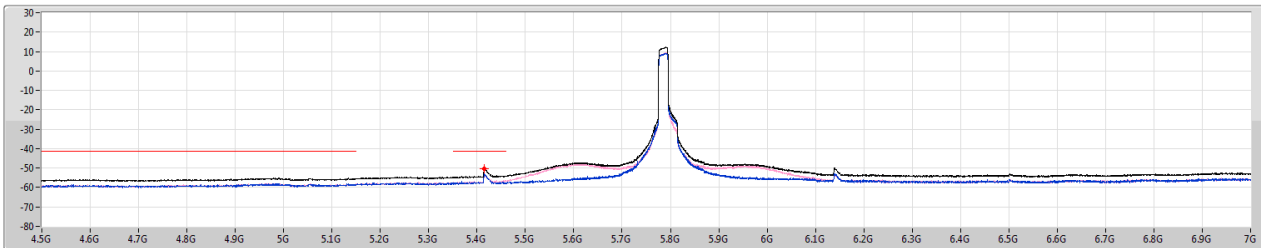

- Limit.AV
- Sum.AV
- Port 1
- Port 2

F-Start(Hz)	F-Stop(Hz)	RBW(Hz)	Type	Freq(Hz)	Psum(dBm)	P1(dBm)	P2(dBm)
4.5G	5.6G	1M	AV	5.4152G	-50.22	-52.94	-53.54