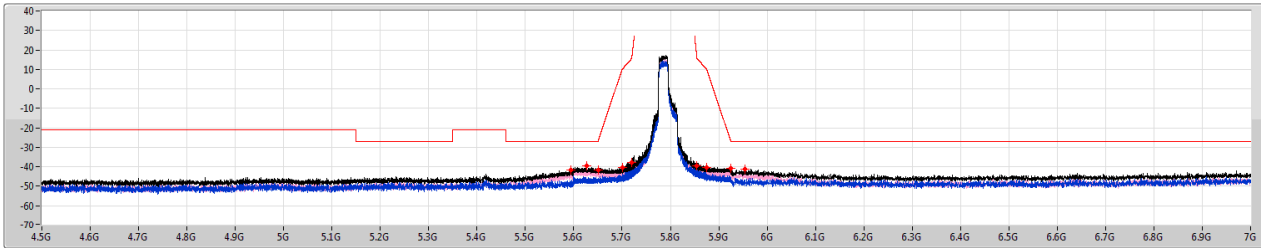

5.725-5.85GHz_802.11ax HEW40_RU242_Index62_40MHz_Nss1,(MCS0)_2TX

CSE Bandedge [PK]

5755MHz

Limit.PK ☒

Sum.PK ☒

Port 1 ☒

Port 2 ☒

F-Start(Hz)	F-Stop(Hz)	RBW(Hz)	Type	Freq(Hz)	Psum(dBm)	P1(dBm)	P2(dBm)
4.5G	5.6G	1M	PK	5.59432G	-41.80	-47.77	-43.07
5.6G	5.65G	1M	PK	5.6261G	-39.69	-47.40	-40.50
5.65G	5.7G	1M	PK	5.6502G	-41.64	-46.76	-43.24
5.7G	5.72G	1M	PK	5.70066G	-40.21	-43.46	-42.99
5.72G	5.725G	1M	PK	5.72012G	-37.94	-39.56	-43.02
5.85G	5.855G	1M	PK	5.85494G	-39.46	-42.06	-42.92
5.855G	5.875G	1M	PK	5.87492G	-40.21	-45.26	-41.84
5.875G	5.925G	1M	PK	5.92455G	-40.76	-46.37	-42.15
5.925G	7G	1M	PK	5.95376G	-41.39	-46.82	-42.86

5.725-5.85GHz_802.11ax HEW40_RU242_Index62_40MHz_Nss1,(MCS0)_2TX

CSE Bandedge [AV]

5755MHz