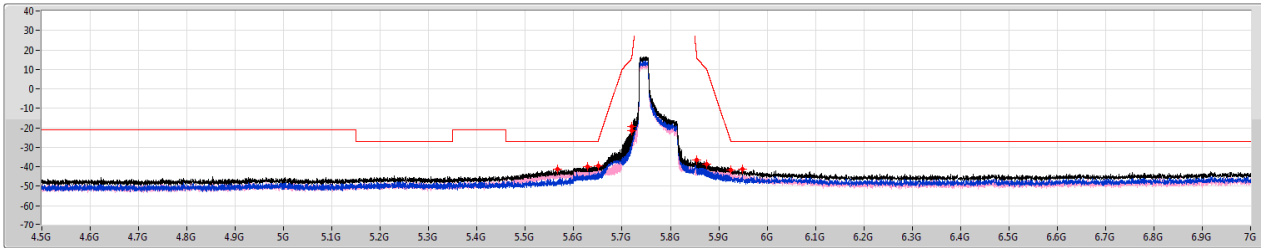

5.725-5.85GHz_802.11ax HEW80_RU242_Index61_80MHz_Nss1,(MCS0)_2TX

CSE Bandedge [PK]

5775MHz

Limit.PK
Sum.PK
Port 1
Port 2

F-Start(Hz)	F-Stop(Hz)	RBW(Hz)	Type	Freq(Hz)	Psum(dBm)	P1(dBm)	P2(dBm)
4.5G	5.6G	1M	PK	5.5659G	-41.33	-47.90	-42.41
5.6G	5.65G	1M	PK	5.62775G	-39.89	-44.86	-41.55
5.65G	5.7G	1M	PK	5.65025G	-39.51	-46.23	-40.55
5.7G	5.72G	1M	PK	5.71976G	-21.26	-22.41	-27.58
5.72G	5.725G	1M	PK	5.72023G	-19.26	-21.83	-22.75
5.85G	5.855G	1M	PK	5.85496G	-36.55	-39.92	-39.23
5.855G	5.875G	1M	PK	5.87486G	-38.58	-42.95	-40.55
5.875G	5.925G	1M	PK	5.925G	-41.67	-46.21	-43.55
5.925G	7G	1M	PK	5.94892G	-41.04	-44.57	-43.58

5.725-5.85GHz_802.11ax HEW80_RU242_Index61_80MHz_Nss1,(MCS0)_2TX

CSE Bandedge [AV]

5775MHz