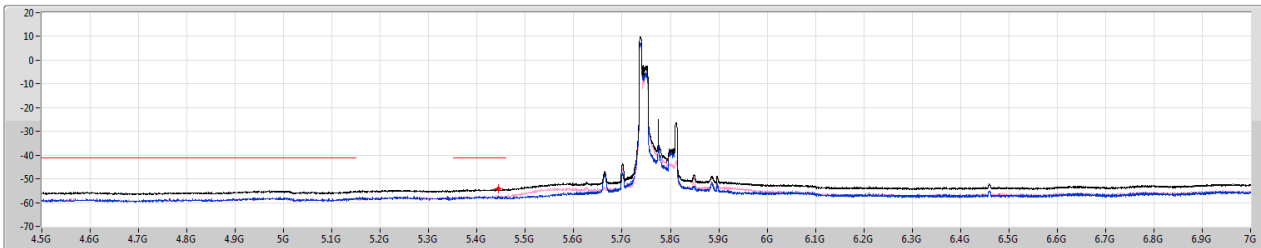

Limit.AV
Sum.AV
Port 1
Port 2

F-Start(Hz)	F-Stop(Hz)	RBW(Hz)	Type	Freq(Hz)	Psum(dBm)	P1(dBm)	P2(dBm)
4.5G	5.6G	1M	AV	5.4438G	-54.34	-57.74	-57.00