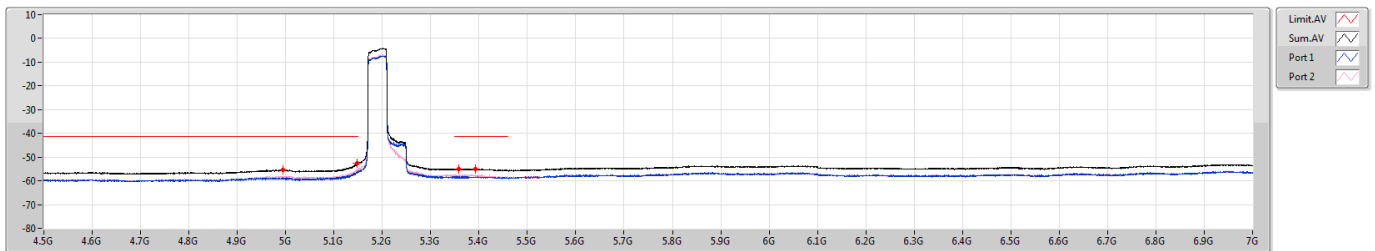

F-Start(Hz)	F-Stop(Hz)	RBW(Hz)	Type	Freq(Hz)	Psum(dBm)	P1(dBm)	P2(dBm)
4.5G	5.1G	1M	AV	4.9938G	-55.43	-58.58	-58.31
5.1G	5.15G	1M	AV	5.1486G	-52.67	-56.40	-55.06
5.35G	5.38G	1M	AV	5.35843G	-54.89	-58.03	-57.78
5.38G	7G	1M	AV	5.39256G	-54.97	-58.68	-57.38