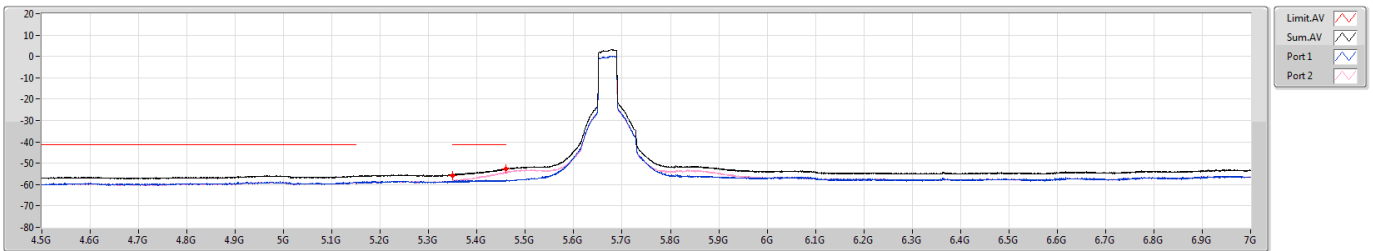

F-Start(Hz)	F-Stop(Hz)	RBW(Hz)	Type	Freq(Hz)	Psum(dBm)	P1(dBm)	P2(dBm)
4.5G	5.35G	1M	AV	5.35G	-55.59	-58.88	-58.34
5.35G	5.47G	1M	AV	5.45992G	-52.73	-58.27	-54.15