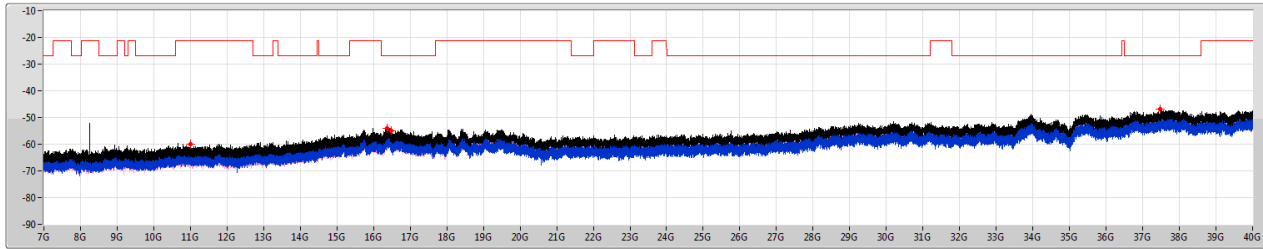

5.47-5.725GHz_802.11ax HEW20_RU26_Index3_20MHz_Nss1,(MCS0)_2TX

CSE [PK]

5500MHz

LimitPK ☒

Sum.PK ☒

Port 1 ☒

Port 2 ☒

F-Start(Hz)	F-Stop(Hz)	RBW(Hz)	Type	Freq(Hz)	Psum(dBm)	P1(dBm)	P2(dBm)
7G	18G	1M	PK	10.99472G	-59.90	-62.18	-63.79
7G	18G	1M	PK	16.36684G	-54.12	-56.69	-57.63
7G	18G	1M	PK	16.48784G	-54.91	-58.42	-57.48
18G	40G	1M	PK	37.48444G	-46.98	-49.00	-51.28

5.47-5.725GHz_802.11ax HEW20_RU26_Index3_20MHz_Nss1,(MCS0)_2TX

CSE [AV]

5500MHz