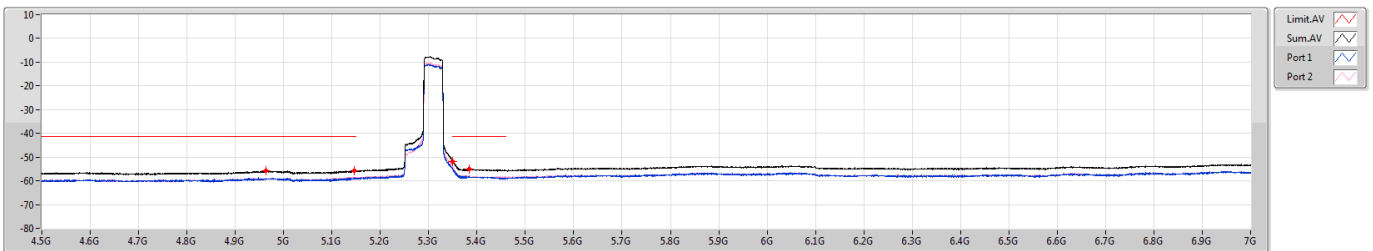

F-Start(Hz)	F-Stop(Hz)	RBW(Hz)	Type	Freq(Hz)	Psum(dBm)	P1(dBm)	P2(dBm)
4.5G	5.1G	1M	AV	4.9635G	-55.82	-58.83	-58.83
5.1G	5.15G	1M	AV	5.1462G	-55.65	-58.53	-58.80
5.35G	5.38G	1M	AV	5.35009G	-51.70	-55.26	-54.22
5.38G	7G	1M	AV	5.38365G	-55.16	-57.91	-58.44