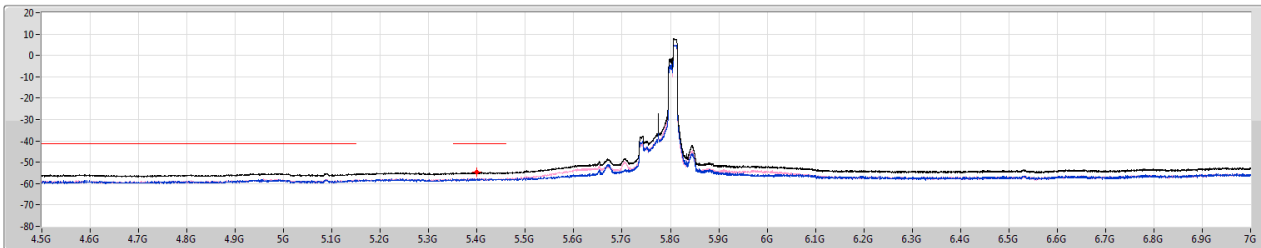

Limit.AV ☒

Sum.AV ☒

Port 1 ☒

Port 2 ☒

F-Start(Hz)	F-Stop(Hz)	RBW(Hz)	Type	Freq(Hz)	Psum(dBm)	P1(dBm)	P2(dBm)
4.5G	5.6G	1M	AV	5.3998G	-54.70	-58.11	-57.35