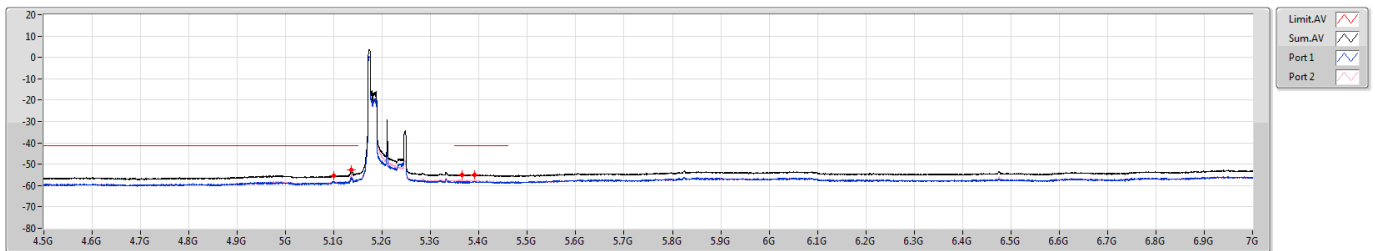

F-Start(Hz)	F-Stop(Hz)	RBW(Hz)	Type	Freq(Hz)	Psum(dBm)	P1(dBm)	P2(dBm)
4.5G	5.1G	1M	AV	5.0988G	-55.24	-58.25	-58.25
5.1G	5.15G	1M	AV	5.13615G	-52.67	-56.30	-55.14
5.35G	5.38G	1M	AV	5.36521G	-54.85	-58.27	-57.49
5.38G	7G	1M	AV	5.39094G	-54.87	-58.15	-57.62