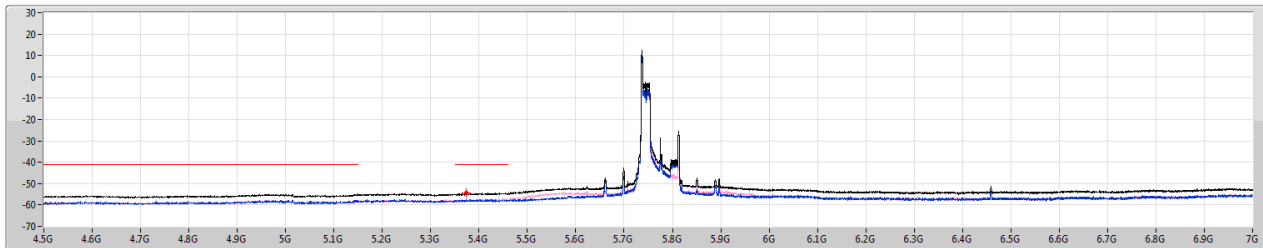

Limit.AV
Sum.AV
Port 1
Port 2

F-Start(Hz)	F-Stop(Hz)	RBW(Hz)	Type	Freq(Hz)	Psum(dBm)	P1(dBm)	P2(dBm)
4.5G	5.6G	1M	AV	5.3734G	-54.43	-57.69	-57.20