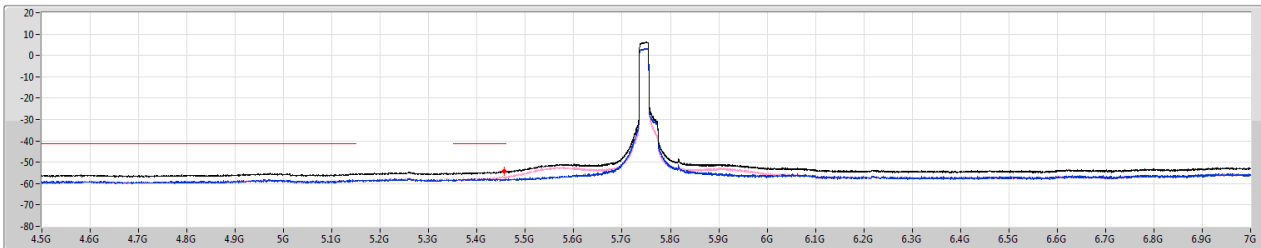

Limit.AV ☒

Sum.AV ☒

Port 1 ☒

Port 2 ☒

F-Start(Hz)	F-Stop(Hz)	RBW(Hz)	Type	Freq(Hz)	Psum(dBm)	P1(dBm)	P2(dBm)
4.5G	5.6G	1M	AV	5.457G	-54.36	-58.01	-56.82