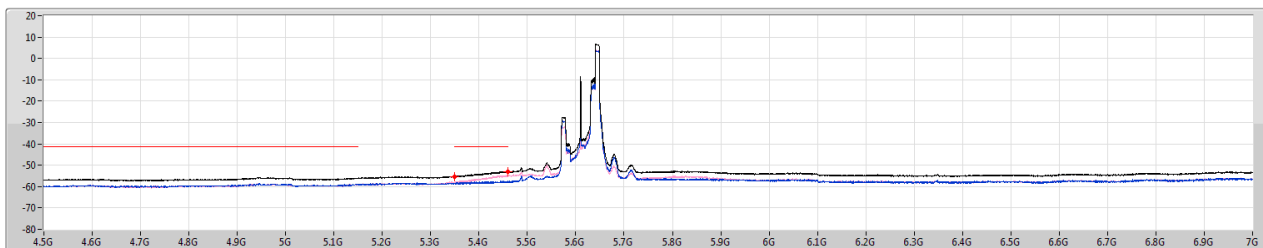

- Limit.AV
- Sum.AV
- Port.1
- Port.2

F.Start(Hz)	F.Stop(Hz)	RBW(Hz)	Type	Freq(Hz)	Psum(dBm)	P1(dBm)	P2(dBm)
4.5G	5.35G	1M	AV	5.35G	-55.46	-58.60	-58.34
5.35G	5.47G	1M	AV	5.45896G	-53.01	-58.01	-54.66