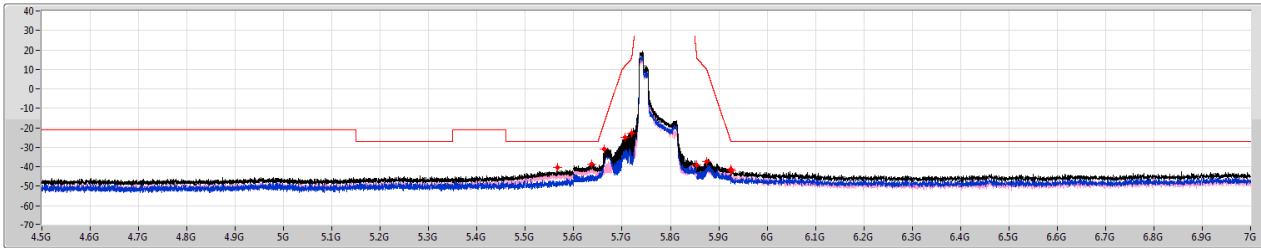

5.725-5.85GHz_802.11ax HEW80_RU106_Index53_80MHz_Nss1,(MCS0)_2TX

CSE Bandedge [PK]

5775MHz

- Limit.PK
- Sum.PK
- Port 1
- Port 2

F-Start(Hz)	F-Stop(Hz)	RBW(Hz)	Type	Freq(Hz)	Psum(dBm)	P1(dBm)	P2(dBm)
4.5G	5.6G	1M	PK	5.5659G	-40.20	-49.01	-40.81
5.6G	5.65G	1M	PK	5.6366G	-38.42	-44.53	-39.64
5.65G	5.7G	1M	PK	5.6632G	-38.90	-31.16	-43.27
5.7G	5.72G	1M	PK	5.7056G	-24.89	-30.08	-26.45
5.72G	5.725G	1M	PK	5.72014G	-22.91	-24.85	-27.35
5.85G	5.855G	1M	PK	5.85491G	-38.92	-40.84	-43.38
5.855G	5.875G	1M	PK	5.875G	-37.41	-42.56	-38.99
5.875G	5.925G	1M	PK	5.92495G	-41.42	-45.90	-43.33
5.925G	7G	1M	PK	5.92715G	-42.18	-46.45	-44.22

5.725-5.85GHz_802.11ax HEW80_RU106_Index53_80MHz_Nss1,(MCS0)_2TX

CSE Bandedge [AV]

5775MHz