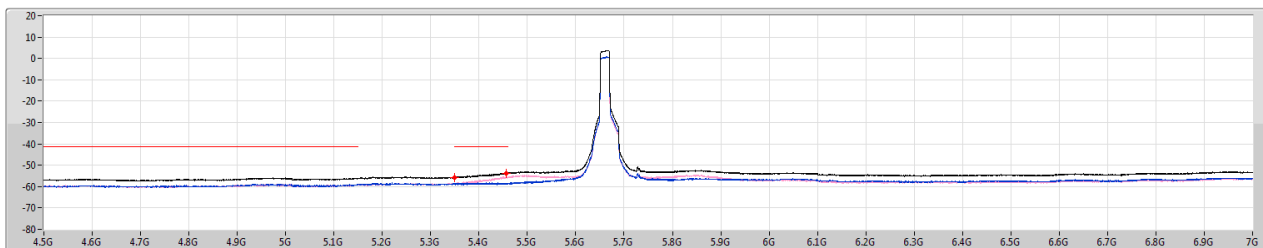

- Limit.AV
- Sum.AV
- Port.1
- Port.2

F.Start(Hz)	F.Stop(Hz)	RBW(Hz)	Type	Freq(Hz)	Psum(dBm)	P1(dBm)	P2(dBm)
4.5G	5.35G	1M	AV	5.35G	-55.81	-58.96	-58.68
5.35G	5.47G	1M	AV	5.45596G	-53.67	-58.35	-55.47