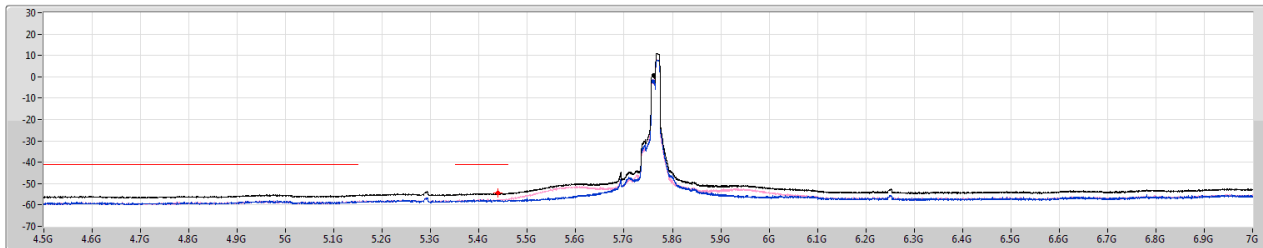

Limit.AV ☒

Sum.AV ☒

Port 1 ☒

Port 2 ☒

F-Start(Hz)	F-Stop(Hz)	RBW(Hz)	Type	Freq(Hz)	Psum(dBm)	P1(dBm)	P2(dBm)
4.5G	5.6G	1M	AV	5.4383G	-54.54	-57.80	-57.31