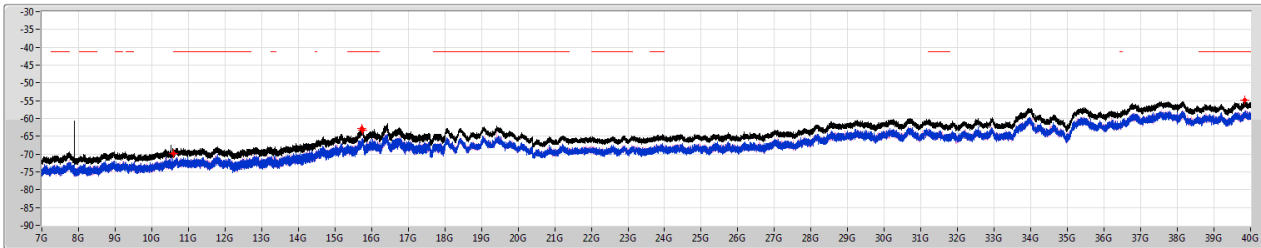

Limit:AV ☒
Sum:AV ☒
Port:1 ☒
Port:2 ☒

F-Start(Hz)	F-Stop(Hz)	RBW(Hz)	Type	Freq(Hz)	Psum(dBm)	P1(dBm)	P2(dBm)
7G	18G	1M	AV	10.60009G	-69.85	-72.31	-73.50
7G	18G	1M	AV	15.74259G	-62.88	-66.16	-65.64
7G	18G	1M	AV	15.76597G	-63.19	-66.48	-65.94
18G	40G	1M	AV	39.84669G	-54.94	-58.14	-57.76