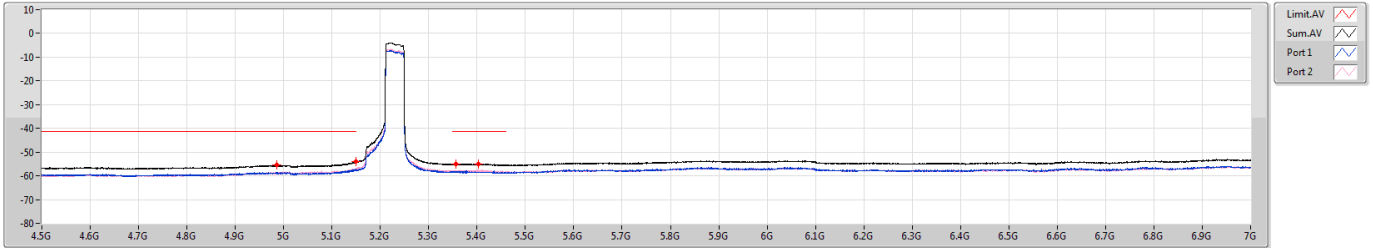

F-Start(Hz)	F-Stop(Hz)	RBW(Hz)	Type	Freq(Hz)	Psum(dBm)	P1(dBm)	P2(dBm)
4.5G	5.1G	1M	AV	4.9857G	-55.54	-58.55	-58.55
5.1G	5.15G	1M	AV	5.14995G	-54.13	-57.49	-56.81
5.35G	5.38G	1M	AV	5.35684G	-54.90	-58.04	-57.79
5.38G	7G	1M	AV	5.40228G	-54.96	-58.38	-57.60