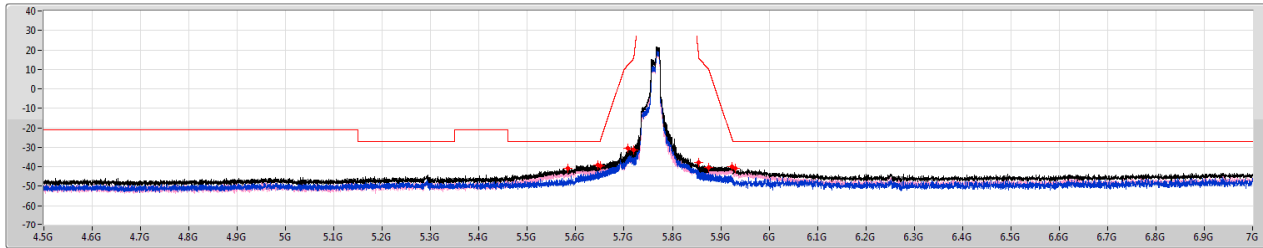

5.725-5.85GHz_802.11ax HEW40_RU106_Index56_40MHz_Nss1,(MCS0)_2TX

CSE Bandedge [PK]

5755MHz

Limit.PK ☒

Sum.PK ☒

Port 1 ☒

Port 2 ☒

F-Start(Hz)	F-Stop(Hz)	RBW(Hz)	Type	Freq(Hz)	Psum(dBm)	P1(dBm)	P2(dBm)
4.5G	5.6G	1M	PK	5.58332G	-40.91	-47.23	-42.06
5.6G	5.65G	1M	PK	5.6458G	-38.85	-45.01	-40.05
5.65G	5.7G	1M	PK	5.65105G	-39.67	-42.61	-42.76
5.7G	5.72G	1M	PK	5.7081G	-30.48	-35.90	-32.12
5.72G	5.725G	1M	PK	5.72011G	-31.32	-36.19	-33.03
5.85G	5.855G	1M	PK	5.85476G	-37.90	-43.28	-39.38
5.855G	5.875G	1M	PK	5.87446G	-40.47	-42.70	-44.43
5.875G	5.925G	1M	PK	5.9239G	-39.90	-45.90	-41.15
5.925G	7G	1M	PK	5.93038G	-40.98	-48.45	-41.84

5.725-5.85GHz_802.11ax HEW40_RU106_Index56_40MHz_Nss1,(MCS0)_2TX

CSE Bandedge [AV]

5755MHz