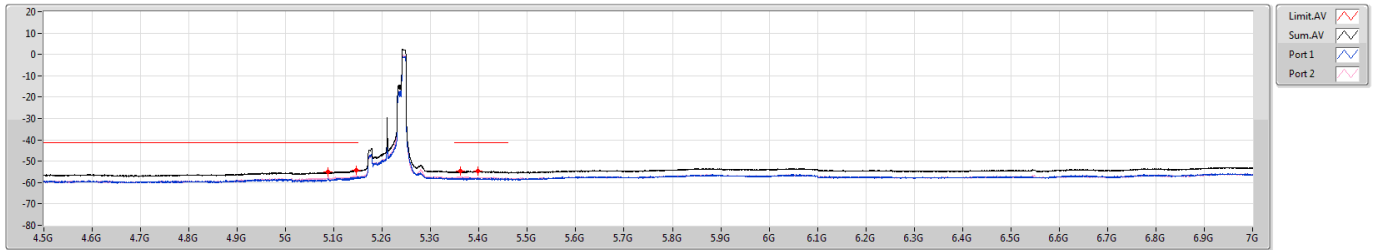

F-Start(Hz)	F-Stop(Hz)	RBW(Hz)	Type	Freq(Hz)	Psum(dBm)	P1(dBm)	P2(dBm)
4.5G	5.1G	1M	AV	5.088G	-54.86	-58.24	-57.53
5.1G	5.15G	1M	AV	5.1463G	-54.23	-58.00	-56.59
5.35G	5.38G	1M	AV	5.36206G	-54.73	-58.01	-57.49
5.38G	7G	1M	AV	5.39782G	-54.71	-57.85	-57.59