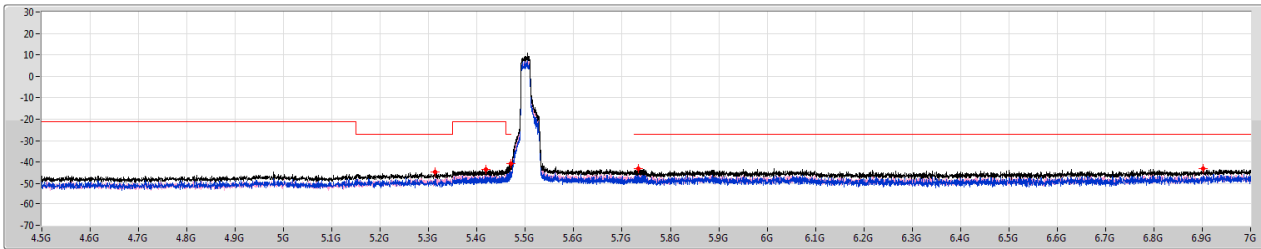

5310MHz

5.25-5.35GHz\_802.11ax\_HEW40\_RU242\_Index61\_40MHz\_Nss1,(MCS0)\_2TX

CSE Bandedge [AV]

5310MHz

5.47-5.725GHz\_802.11ax HEW40\_RU242\_Index61\_40MHz\_Nss1,(MCS0)\_2TX

CSE Bandedge [PK]

5510MHz

- Limit.PK
- Sum.PK
- Port.1
- Port.2