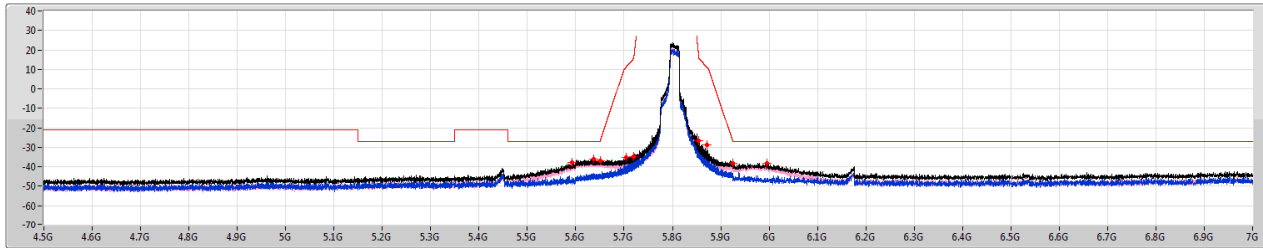

5.725-5.85GHz_802.11ax HEW40_RU242_Index62_40MHz_Nss1,(MCS0)_2TX

CSE Bandedge [PK]

5795MHz

Limit.PK ☒

Sum.PK ☒

Port 1 ☒

Port 2 ☒

F-Start(Hz)	F-Stop(Hz)	RBW(Hz)	Type	Freq(Hz)	Psum(dBm)	P1(dBm)	P2(dBm)
4.5G	5.6G	1M	PK	5.59157G	-37.93	-47.87	-38.39
5.6G	5.65G	1M	PK	5.6378G	-36.20	-45.42	-36.75
5.65G	5.7G	1M	PK	5.65065G	-36.76	-44.40	-37.57
5.7G	5.72G	1M	PK	5.70408G	-35.07	-40.51	-36.53
5.72G	5.725G	1M	PK	5.72015G	-34.73	-37.18	-38.39
5.85G	5.855G	1M	PK	5.85497G	-26.71	-28.77	-30.95
5.855G	5.875G	1M	PK	5.87112G	-28.73	-29.87	-35.08
5.875G	5.925G	1M	PK	5.9249G	-38.11	-43.73	-39.50
5.925G	7G	1M	PK	5.99622G	-38.14	-45.96	-38.92

5.725-5.85GHz_802.11ax HEW40_RU242_Index62_40MHz_Nss1,(MCS0)_2TX

CSE Bandedge [AV]

5795MHz