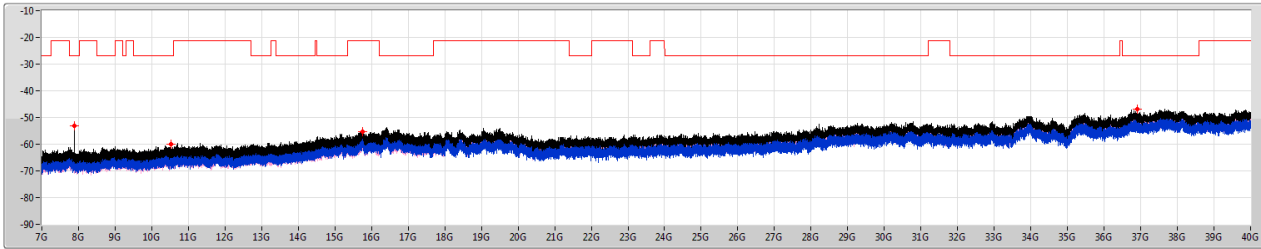

5.25-5.35GHz_802.11ax_HEW20_RU26_Index3_20MHz_Nss1,(MC50)_2TX

CSE [PK]

5260MHz

Limit:PK ☒
Sum:PK ☒
Port:1 ☒
Port:2 ☒

F-Start(Hz)	F-Stop(Hz)	RBW(Hz)	Type	Freq(Hz)	Psum(dBm)	P1(dBm)	P2(dBm)
7G	18G	1M	PK	7.88722G	-53.01	-55.25	-56.96
7G	18G	1M	PK	10.51588G	-60.04	-62.46	-63.74
7G	18G	1M	PK	15.76322G	-55.40	-57.97	-58.91
18G	40G	1M	PK	36.90694G	-46.97	-49.36	-50.70

5.25-5.35GHz_802.11ax_HEW20_RU26_Index3_20MHz_Nss1,(MC50)_2TX

CSE [AV]

5260MHz