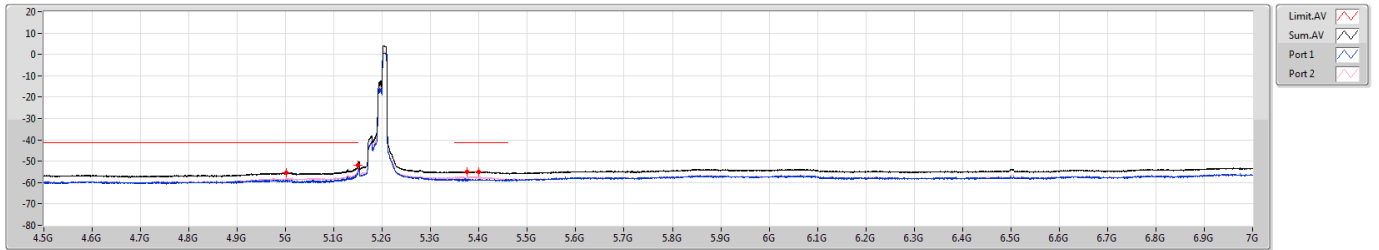

F-Start(Hz)	F-Stop(Hz)	RBW(Hz)	Type	Freq(Hz)	Psum(dBm)	P1(dBm)	P2(dBm)
4.5G	5.1G	1M	AV	5.0007G	-55.51	-59.26	-57.88
5.1G	5.15G	1M	AV	5.15G	-51.85	-55.12	-54.61
5.35G	5.38G	1M	AV	5.37538G	-54.86	-58.55	-57.29
5.38G	7G	1M	AV	5.39904G	-54.90	-58.46	-57.43