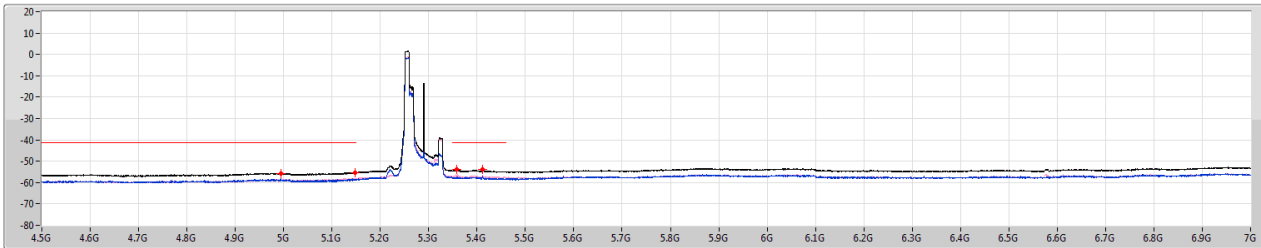

F-Start(Hz)	F-Stop(Hz)	RBW(Hz)	Type	Freq(Hz)	Psum(dBm)	P1(dBm)	P2(dBm)
4.5G	5.1G	1M	AV	4.995G	-55.99	-58.32	-58.90
5.1G	5.15G	1M	AV	5.1473G	-55.24	-58.52	-57.99
5.35G	5.38G	1M	AV	5.35741G	-54.01	-57.52	-56.58
5.38G	7G	1M	AV	5.41199G	-53.96	-57.61	-56.41