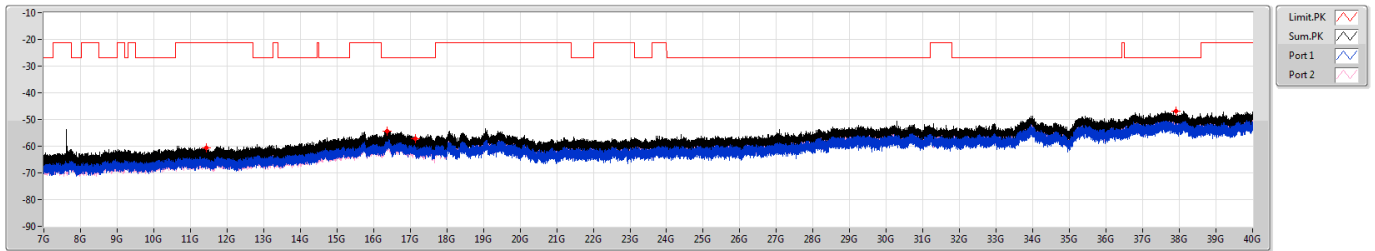

5.47-5.725GHz_802.11ax HEW20_RU26_Index3_20MHz_Nss1,(MCS0)_2TX

CSE [PK]

5720MHz Straddle 5.47-5.725GHz

F-Start(Hz)	F-Stop(Hz)	RBW(Hz)	Type	Freq(Hz)	Psum(dBm)	P1(dBm)	P2(dBm)
7G	18G	1M	PK	11.43609G	-60.74	-64.03	-63.49
7G	18G	1M	PK	16.37716G	-54.24	-56.39	-58.33
7G	18G	1M	PK	17.14716G	-57.19	-59.41	-61.16
18G	40G	1M	PK	37.91069G	-46.79	-54.05	-47.69

5.47-5.725GHz_802.11ax HEW20_RU26_Index3_20MHz_Nss1,(MCS0)_2TX

CSE [AV]

5720MHz Straddle 5.47-5.725GHz