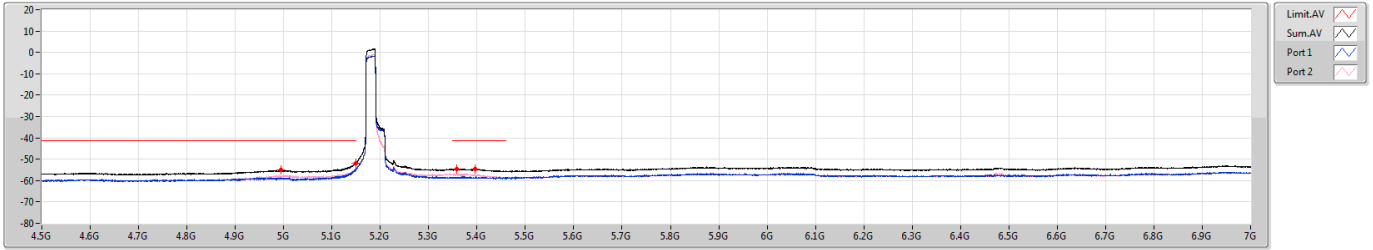

F-Start(Hz)	F-Stop(Hz)	RBW(Hz)	Type	Freq(Hz)	Psum(dBm)	P1(dBm)	P2(dBm)
4.5G	5.1G	1M	AV	4.9938G	-55.09	-58.66	-57.61
5.1G	5.15G	1M	AV	5.1493G	-51.69	-54.79	-54.62
5.35G	5.38G	1M	AV	5.35873G	-54.57	-58.37	-56.92
5.38G	7G	1M	AV	5.3958G	-54.78	-58.47	-57.21