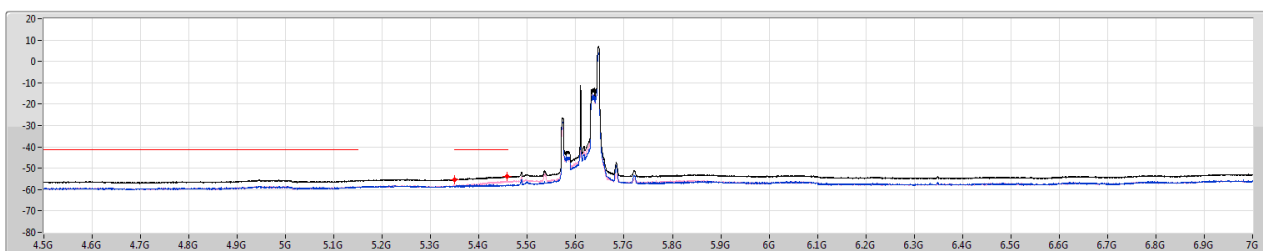

F.Start(Hz)	F.Stop(Hz)	RBW(Hz)	Type	Freq(Hz)	Psum(dBm)	P1(dBm)	P2(dBm)
4.5G	5.35G	1M	AV	5.35G	-55.33	-58.34	-58.34
5.35G	5.47G	1M	AV	5.45764G	-53.95	-58.01	-56.12