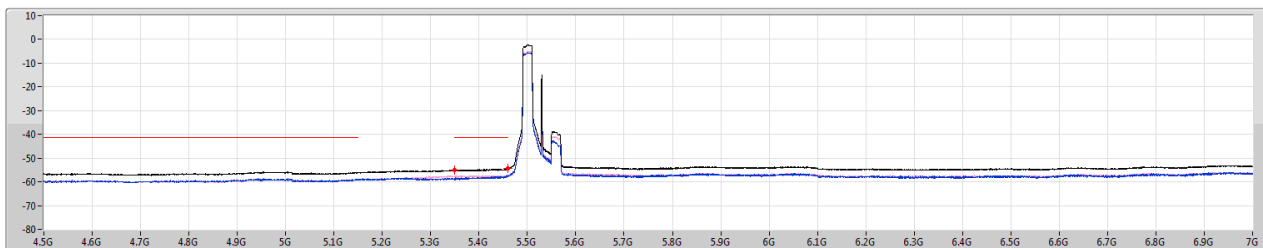

F-Start(Hz)	F-Stop(Hz)	RBW(Hz)	Type	Freq(Hz)	Psum(dBm)	P1(dBm)	P2(dBm)
4.5G	5.35G	1M	AV	5.35G	-55.05	-58.60	-57.58
5.35G	5.47G	1M	AV	5.4592G	-54.50	-57.51	-57.51