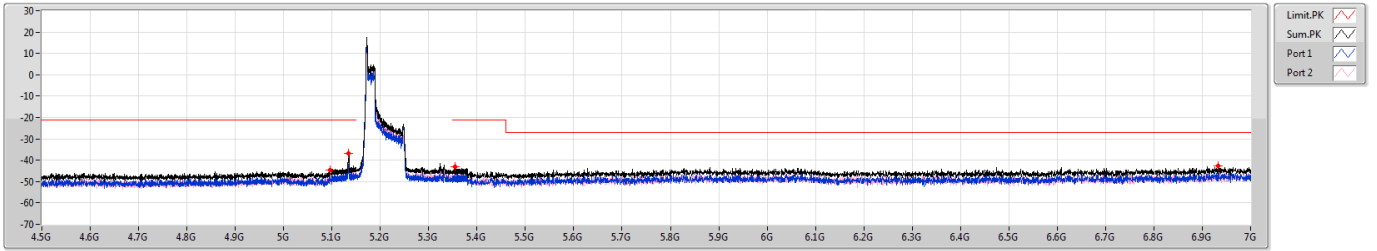

5.725-5.85GHz\_802.11ax HEW40\_RU242\_Index62\_40MHz\_Nss1,(MCS0)\_2TX

CSE Bandedge [AV]

5795MHz

Limit.AV

Sum.AV

Port 1

Port 2

F-Start(Hz)	F-Stop(Hz)	RBW(Hz)	Type	Freq(Hz)	Psum(dBm)	P1(dBm)	P2(dBm)
4.5G	5.6G	1M	AV	5.45095G	-50.60	-53.53	-53.69

5.15-5.25GHz\_802.11ax\_HEW80\_RU26\_Index0\_80MHz\_Nss1,(MCS0)\_2TX

CSE Bandedge [PK]

5210MHz

5.15-5.25GHz\_802.11ax\_HEW80\_RU26\_Index0\_80MHz\_Nss1,(MCS0)\_2TX

CSE Bandedge [AV]

5210MHz

5.25-5.35GHz\_802.11ax\_HEW80\_RU26\_Index0\_80MHz\_Nss1,(MCS0)\_2TX