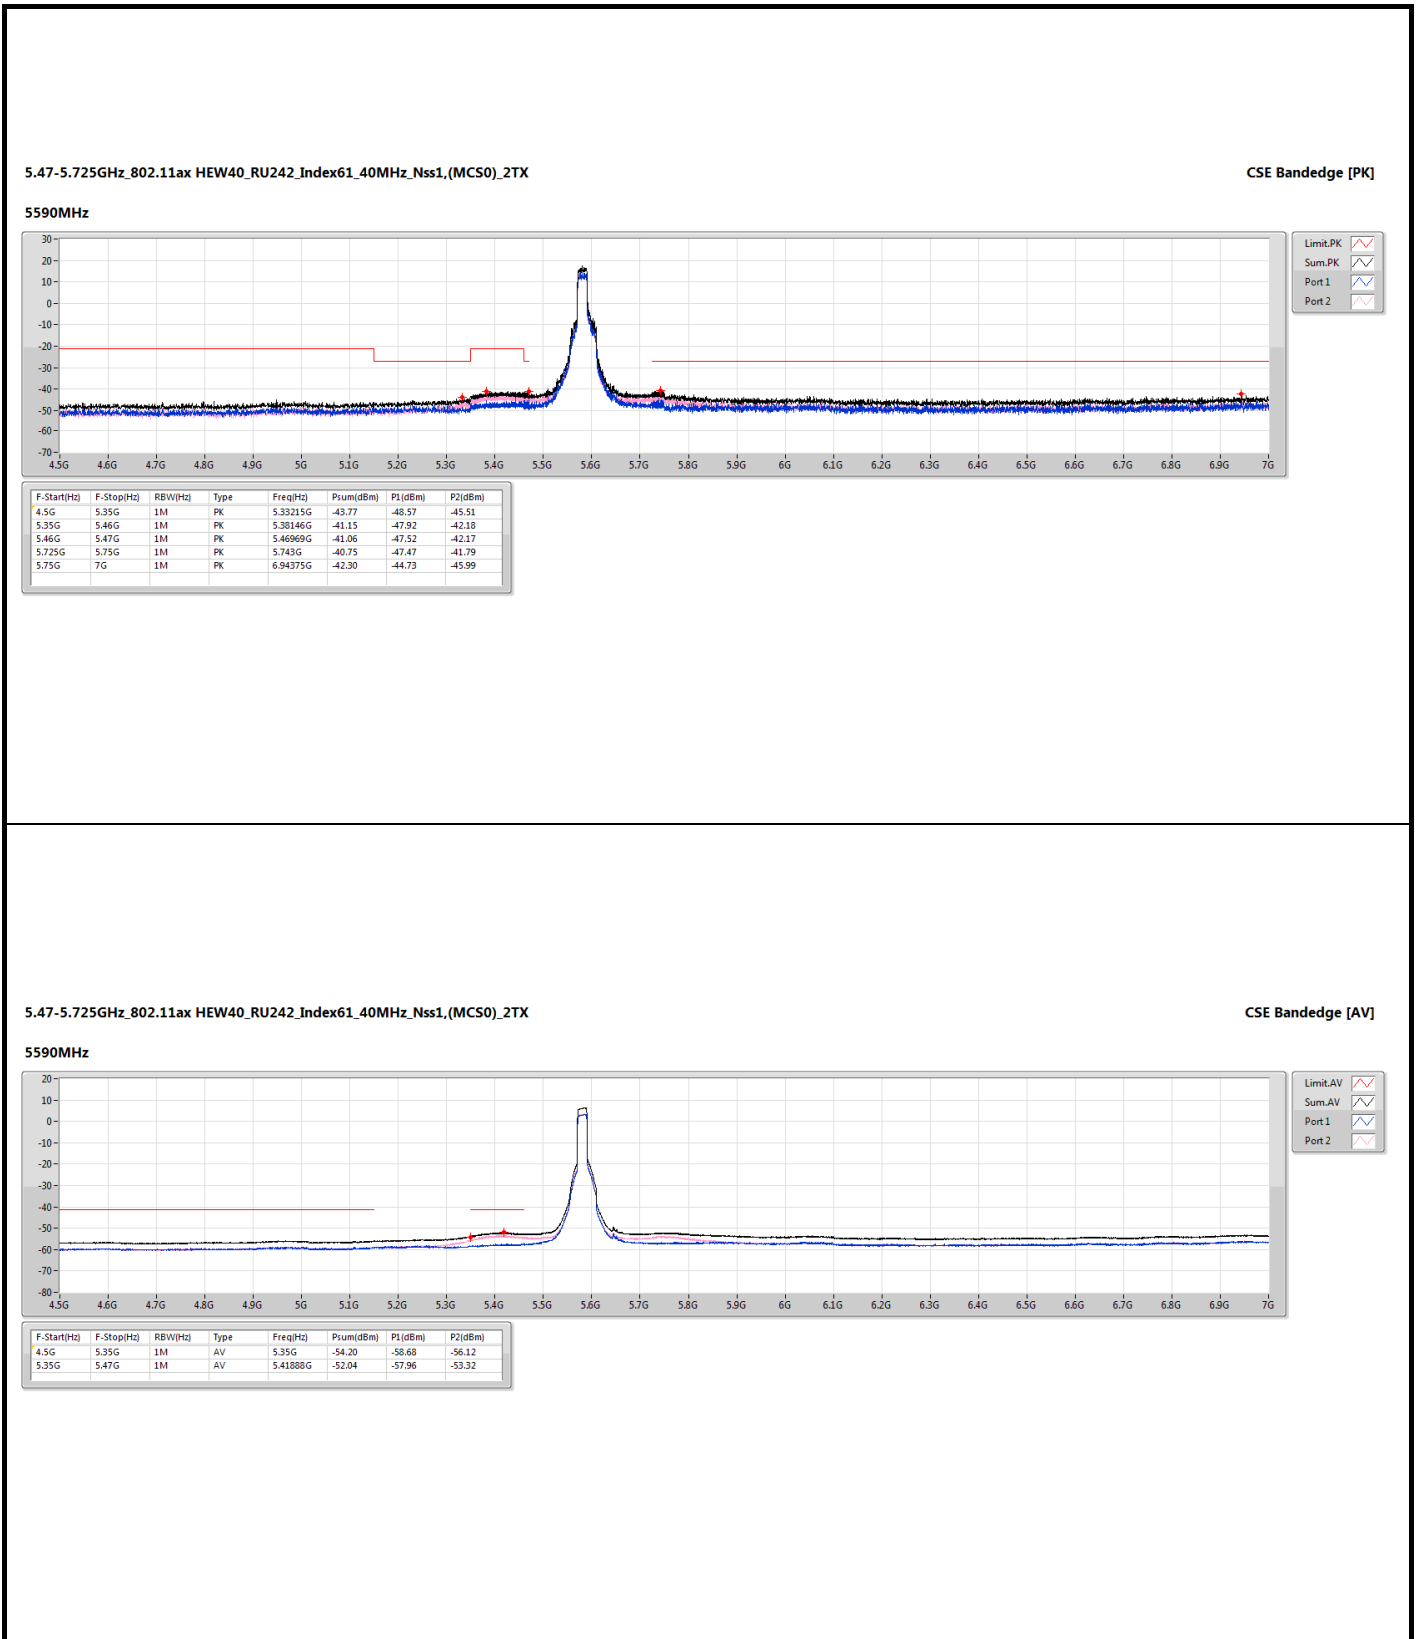

5.47-5.725GHz\_802.11ax HEW40\_RU242\_Index61\_40MHz\_Nss1,(MCS0)\_2TX

CSE Bandedge [AV]

5510MHz

- Limit.AV
- Sum.AV
- Port.1
- Port.2

F-Start(Hz)	F-Stop(Hz)	RBW(Hz)	Type	Freq(Hz)	Psum(dBm)	P1(dBm)	P2(dBm)
4.5G	5.35G	1M	AV	5.35G	-54.86	-58.68	-57.19
5.35G	5.47G	1M	AV	5.4568G	-54.35	-57.60	-57.13