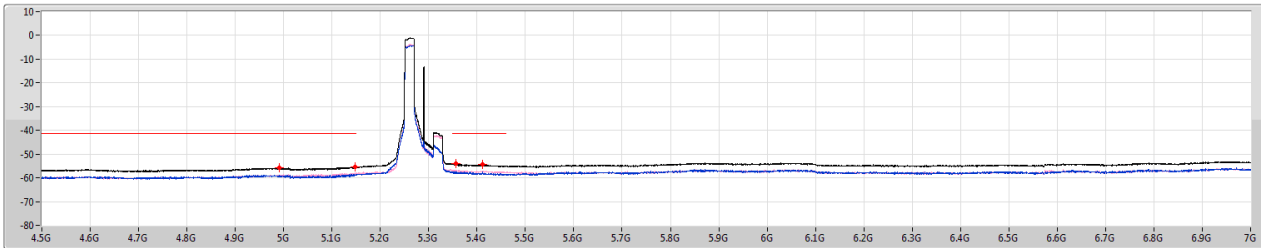

F-Start(Hz)	F-Stop(Hz)	RBW(Hz)	Type	Freq(Hz)	Psum(dBm)	P1(dBm)	P2(dBm)
4.5G	5.1G	1M	AV	4.9905G	-55.85	-58.86	-58.86
5.1G	5.15G	1M	AV	5.1472G	-55.37	-58.78	-58.01
5.35G	5.38G	1M	AV	5.35654G	-54.16	-57.79	-56.63
5.38G	7G	1M	AV	5.41199G	-54.36	-57.62	-57.14