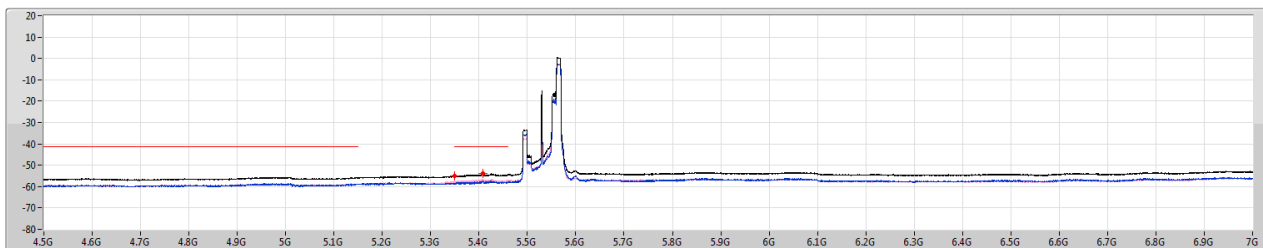

- Limit.AV
- Sum.AV
- Port.1
- Port.2

F.Start(Hz)	F.Stop(Hz)	RBW(Hz)	Type	Freq(Hz)	Psum(dBm)	P1(dBm)	P2(dBm)
4.5G	5.35G	1M	AV	5.35G	-55.06	-58.34	-57.81
5.35G	5.47G	1M	AV	5.40832G	-53.96	-57.35	-56.63