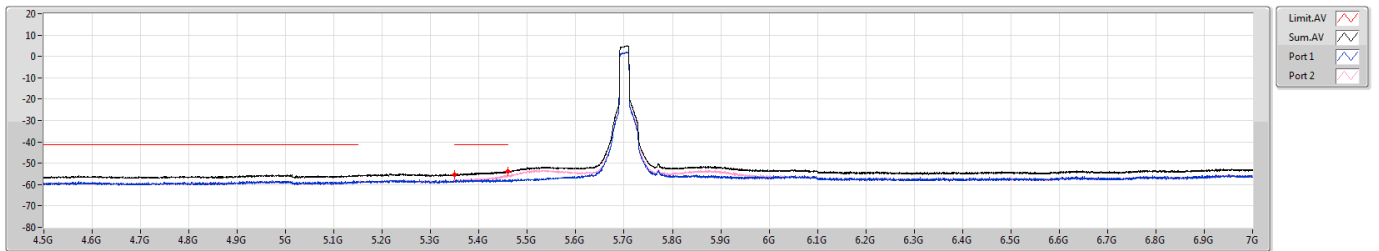

5.47-5.725GHz\_802.11ax HEW40\_RU242\_Index61\_40MHz\_Nss1,(MCS0)\_2TX

CSE Bandedge [PK]

5710MHz Straddle 5.47-5.725GHz

F-Start[Hz]	F-Stop[Hz]	RBW[Hz]	Type	Freq[Hz]	Psum(dBm)	P1(dBm)	P2(dBm)
4.5G	5.35G	1M	PK	5.2412G	-44.70	-45.86	-50.98
5.35G	5.46G	1M	PK	5.41809G	-43.11	-45.52	-46.82
5.46G	5.47G	1M	PK	5.4629G	-42.52	-48.49	-43.78
5.85G	7G	1M	PK	5.85748G	-41.78	-44.65	-44.93

5.47-5.725GHz\_802.11ax HEW40\_RU242\_Index61\_40MHz\_Nss1,(MCS0)\_2TX

CSE Bandedge [AV]

5710MHz Straddle 5.47-5.725GHz

F-Start[Hz]	F-Stop[Hz]	RBW[Hz]	Type	Freq[Hz]	Psum(dBm)	P1(dBm)	P2(dBm)
4.5G	5.35G	1M	AV	5.35G	-55.26	-58.68	-57.90
5.35G	5.47G	1M	AV	5.45956G	-53.81	-58.08	-55.85