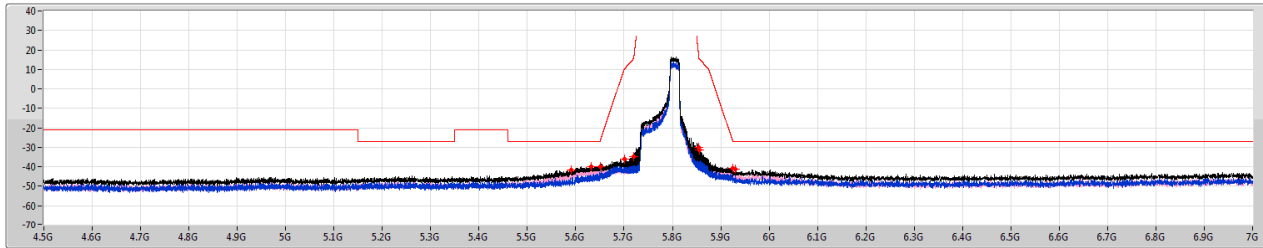

5.725-5.85GHz_802.11ax HEW80_RU242_Index64_80MHz_Nss1,(MCS0)_2TX

CSE Bandedge [PK]

5775MHz

Limit.PK ☒

Sum.PK ☒

Port 1 ☒

Port 2 ☒

F-Start(Hz)	F-Stop(Hz)	RBW(Hz)	Type	Freq(Hz)	Psum(dBm)	P1(dBm)	P2(dBm)
4.5G	5.6G	1M	PK	5.5912G	-41.66	-47.88	-42.84
5.6G	5.65G	1M	PK	5.6327G	-39.90	-46.89	-40.87
5.65G	5.7G	1M	PK	5.6505G	-39.74	-44.13	-41.70
5.7G	5.72G	1M	PK	5.7015G	-36.19	-40.70	-38.68
5.72G	5.725G	1M	PK	5.72003G	-34.72	-35.82	-41.21
5.85G	5.855G	1M	PK	5.85484G	-29.98	-32.71	-33.30
5.855G	5.875G	1M	PK	5.85608G	-31.19	-34.53	-33.90
5.875G	5.925G	1M	PK	5.9246G	-40.89	-45.75	-42.61
5.925G	7G	1M	PK	5.93011G	-41.34	-44.62	-44.10

5.725-5.85GHz_802.11ax HEW80_RU242_Index64_80MHz_Nss1,(MCS0)_2TX

CSE Bandedge [AV]

5775MHz