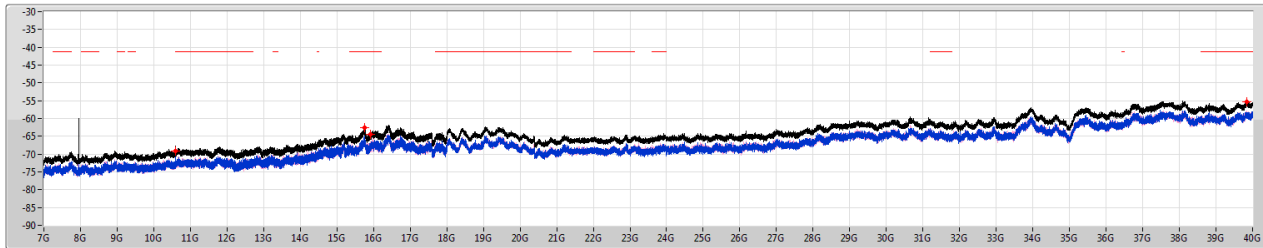

5.25-5.35GHz\_802.11ax\_HEW20\_RU26\_Index3\_20MHz\_Nss1,(MC50)\_2TX

CSE [PK]

5300MHz

5.25-5.35GHz\_802.11ax\_HEW20\_RU26\_Index3\_20MHz\_Nss1,(MC50)\_2TX

CSE [AV]

5300MHz

5.25-5.35GHz\_802.11ax\_HEW20\_RU26\_Index3\_20MHz\_Nss1,(MC50)\_2TX