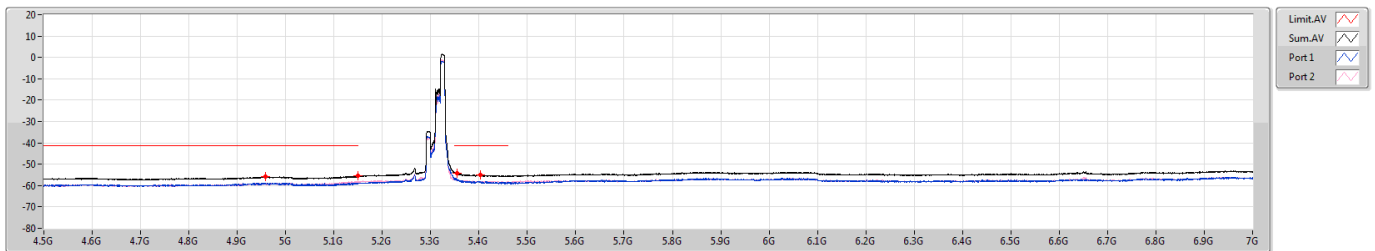

F-Start(Hz)	F-Stop(Hz)	RBW(Hz)	Type	Freq(Hz)	Psum(dBm)	P1(dBm)	P2(dBm)
4.5G	5.1G	1M	AV	4.9581G	-55.91	-58.92	-58.92
5.1G	5.15G	1M	AV	5.14955G	-55.54	-59.11	-58.05
5.35G	5.38G	1M	AV	5.35441G	-54.04	-56.94	-57.16
5.38G	7G	1M	AV	5.40228G	-55.05	-58.19	-57.93