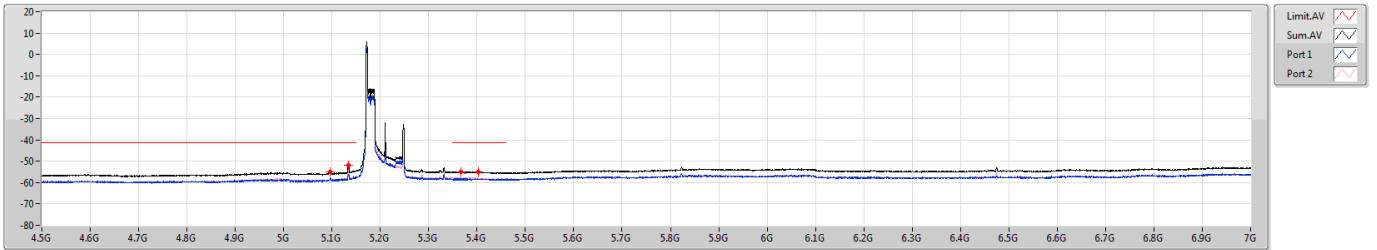

5.15-5.25GHz\_802.11ax\_HEW80\_RU26\_Index0\_80MHz\_Nss1,(MCS0)\_2TX

CSE Bandedge [PK]

5210MHz

5.15-5.25GHz\_802.11ax\_HEW80\_RU26\_Index0\_80MHz\_Nss1,(MCS0)\_2TX

CSE Bandedge [AV]

5210MHz

5.25-5.35GHz\_802.11ax\_HEW80\_RU26\_Index0\_80MHz\_Nss1,(MCS0)\_2TX