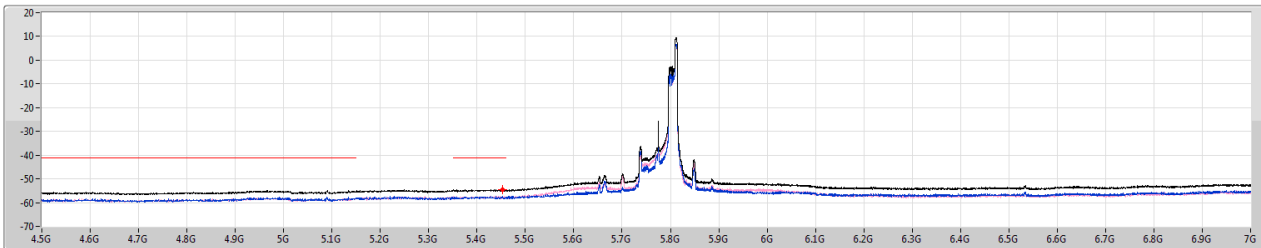

Limit.AV ☒

Sum.AV ☒

Port 1 ☒

Port 2 ☒

F-Start(Hz)	F-Stop(Hz)	RBW(Hz)	Type	Freq(Hz)	Psum(dBm)	P1(dBm)	P2(dBm)
4.5G	5.6G	1M	AV	5.4526G	-54.37	-57.26	-57.51