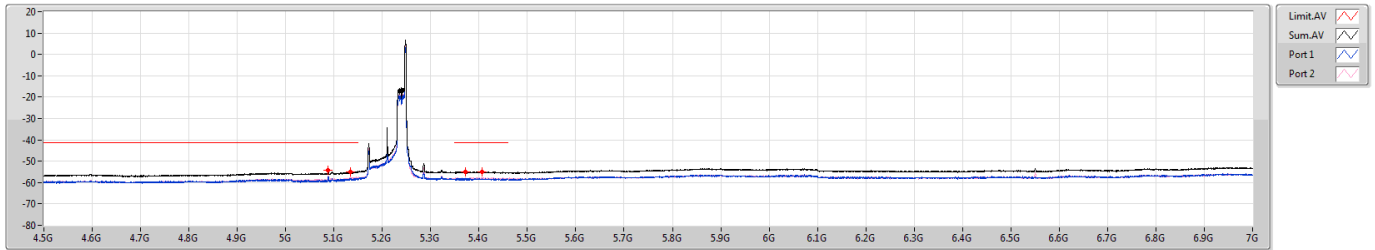

F-Start(Hz)	F-Stop(Hz)	RBW(Hz)	Type	Freq(Hz)	Psum(dBm)	P1(dBm)	P2(dBm)
4.5G	5.1G	1M	AV	5.0883G	-54.07	-57.30	-56.87
5.1G	5.15G	1M	AV	5.13465G	-54.88	-58.41	-57.42
5.35G	5.38G	1M	AV	5.3719G	-54.95	-57.96	-57.96
5.38G	7G	1M	AV	5.40673G	-54.84	-58.12	-57.60