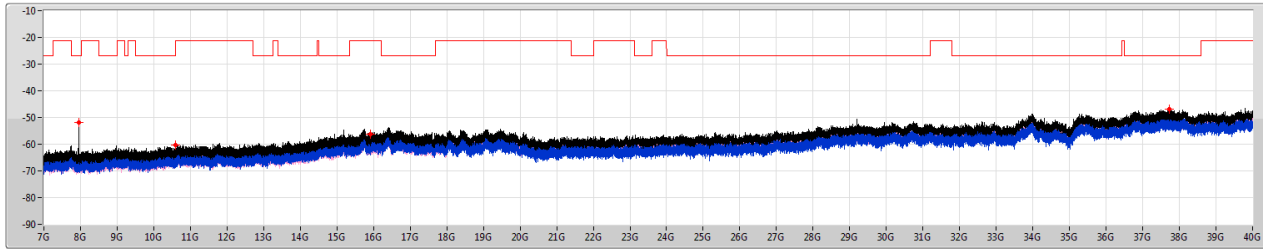

5.25-5.35GHz\_802.11ax\_HEW20\_RU26\_Index3\_20MHz\_Nss1,(MC50)\_2TX

CSE [PK]

5300MHz

5.25-5.35GHz\_802.11ax\_HEW20\_RU26\_Index3\_20MHz\_Nss1,(MC50)\_2TX

CSE [AV]

5300MHz

5.25-5.35GHz\_802.11ax\_HEW20\_RU26\_Index3\_20MHz\_Nss1,(MC50)\_2TX