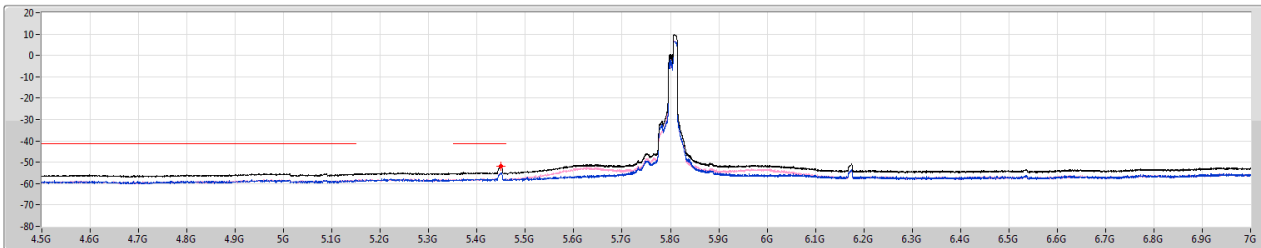

Limit.AV ☒

Sum.AV ☒

Port 1 ☒

Port 2 ☒

F-Start(Hz)	F-Stop(Hz)	RBW(Hz)	Type	Freq(Hz)	Psum(dBm)	P1(dBm)	P2(dBm)
4.5G	5.6G	1M	AV	5.44985G	-51.93	-54.94	-54.94