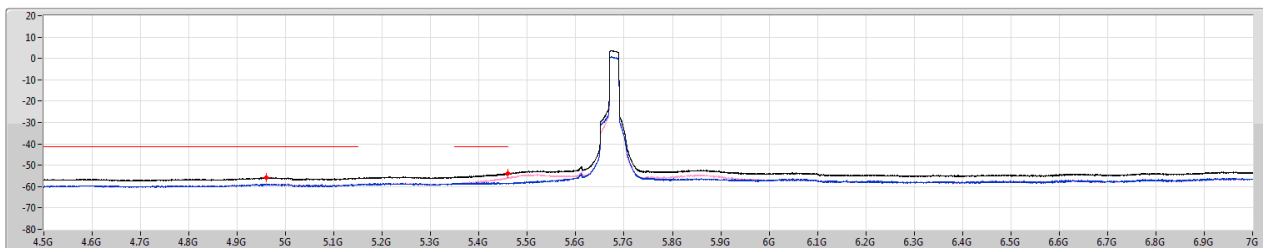

F.Start(Hz)	F.Stop(Hz)	RBW(Hz)	Type	Freq(Hz)	Psum(dBm)	P1(dBm)	P2(dBm)
4.5G	5.35G	1M	AV	4.96028G	-55.76	-58.91	-58.63
5.35G	5.47G	1M	AV	5.45884G	-53.87	-58.61	-55.65