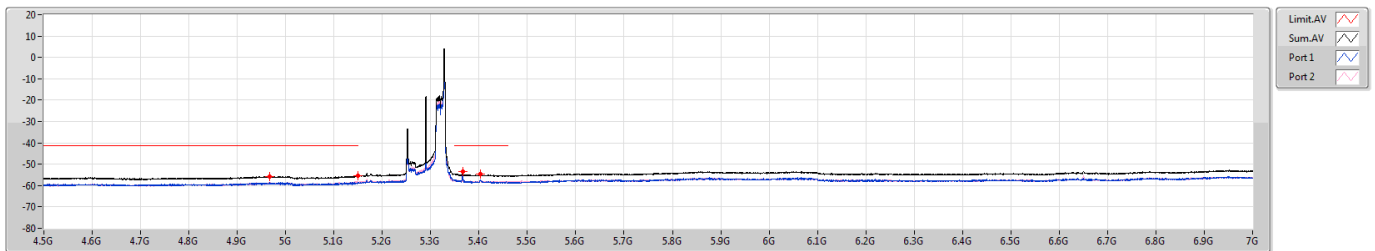

F-Start(Hz)	F-Stop(Hz)	RBW(Hz)	Type	Freq(Hz)	Psum(dBm)	P1(dBm)	P2(dBm)
4.5G	5.1G	1M	AV	4.9671G	-55.69	-58.56	-58.85
5.1G	5.15G	1M	AV	5.14975G	-55.47	-58.76	-58.22
5.35G	5.38G	1M	AV	5.36614G	-53.46	-55.49	-57.73
5.38G	7G	1M	AV	5.40228G	-54.45	-57.34	-57.59