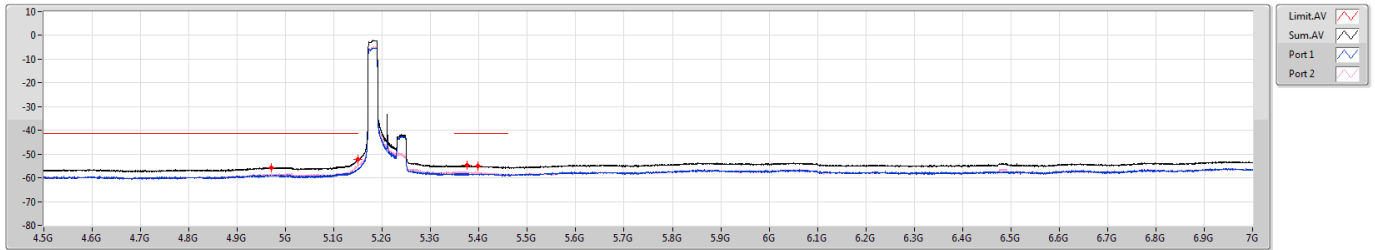

F-Start(Hz)	F-Stop(Hz)	RBW(Hz)	Type	Freq(Hz)	Psum(dBm)	P1(dBm)	P2(dBm)
4.5G	5.1G	1M	AV	4.9701G	-55.65	-59.11	-58.25
5.1G	5.15G	1M	AV	5.14995G	-52.27	-56.18	-54.53
5.35G	5.38G	1M	AV	5.37481G	-54.80	-58.21	-57.45
5.38G	7G	1M	AV	5.39742G	-54.97	-58.39	-57.61