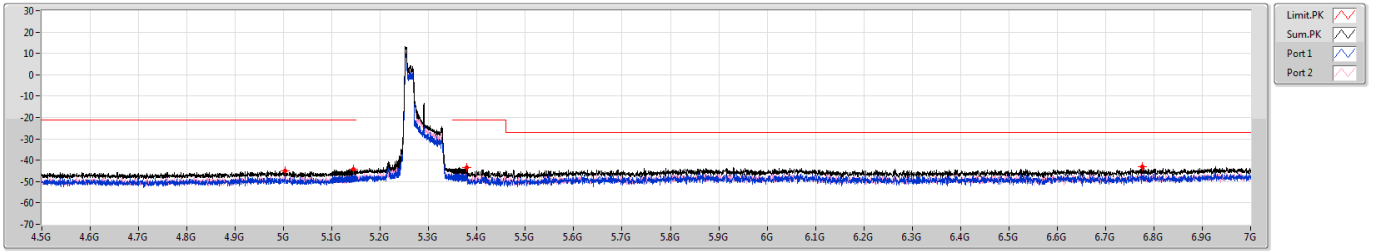

5.25-5.35GHz_802.11ax_HEW80_RU52_Index37_80MHz_Nss1,(MCS0)_2TX

CSE Bandedge [PK]

5290MHz

F-Start(Hz)	F-Stop(Hz)	RBW(Hz)	Type	Freq(Hz)	Psum(dBm)	P1(dBm)	P2(dBm)
4.5G	5.1G	1M	PK	5.0025G	-45.05	-46.92	-49.62
5.1G	5.15G	1M	PK	5.14515G	-44.31	-47.40	-47.25
5.35G	5.38G	1M	PK	5.37853G	-43.53	-46.40	-46.68
5.38G	7G	1M	PK	6.77644G	-42.91	-47.15	-44.97

5.25-5.35GHz_802.11ax_HEW80_RU52_Index37_80MHz_Nss1,(MCS0)_2TX

CSE Bandedge [AV]

5290MHz