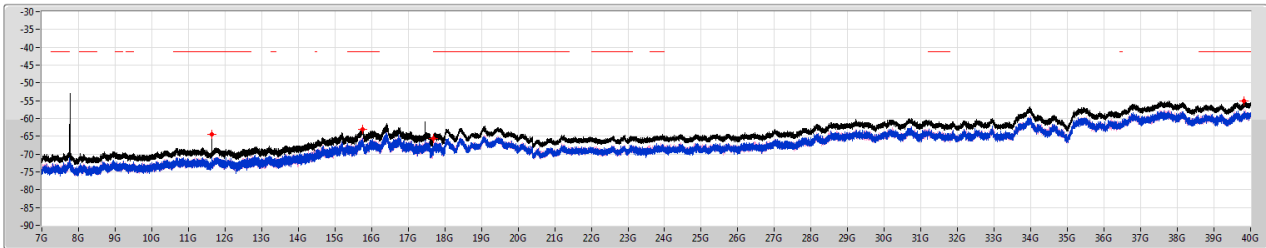

Limit:AV ☒

Sum:AV ☒

Port 1 ☒

Port 2 ☒

F-Start(Hz)	F-Stop(Hz)	RBW(Hz)	Type	Freq(Hz)	Psum(dBm)	P1(dBm)	P2(dBm)
7G	18G	1M	AV	11.64544G	-64.41	-66.81	-68.14
7G	18G	1M	AV	15.75359G	-62.96	-66.24	-65.71
7G	18G	1M	AV	17.70025G	-65.56	-69.35	-67.91
18G	40G	1M	AV	39.82881G	-55.08	-58.93	-57.39