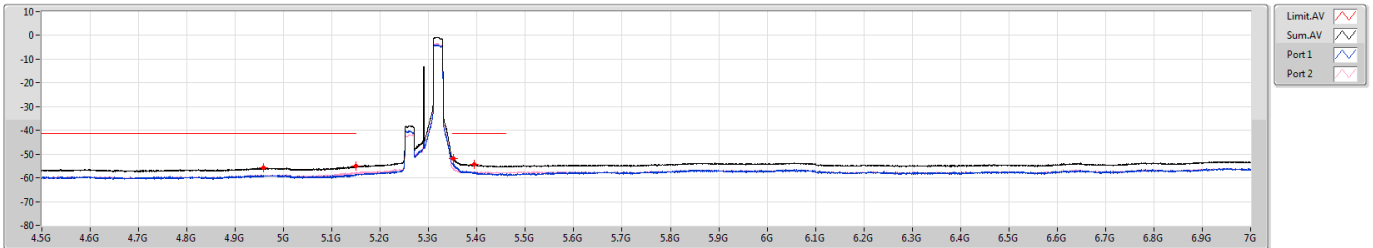

F-Start(Hz)	F-Stop(Hz)	RBW(Hz)	Type	Freq(Hz)	Psum(dBm)	P1(dBm)	P2(dBm)
4.5G	5.1G	1M	AV	4.9581G	-55.83	-58.84	-58.84
5.1G	5.15G	1M	AV	5.14885G	-55.21	-58.76	-57.74
5.35G	5.38G	1M	AV	5.35048G	-51.92	-54.06	-56.03
5.38G	7G	1M	AV	5.39458G	-54.49	-57.62	-57.38