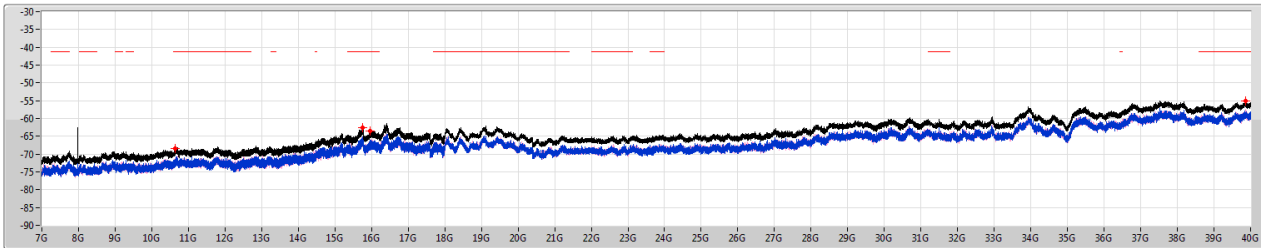

Limit:AV ☒

Sum:AV ☒

Port:1 ☒

Port:2 ☒

F-Start(Hz)	F-Stop(Hz)	RBW(Hz)	Type	Freq(Hz)	Psum(dBm)	P1(dBm)	P2(dBm)
7G	18G	1M	AV	10.6355G	-68.39	-71.65	-71.16
7G	18G	1M	AV	15.75909G	-62.68	-65.95	-65.44
7G	18G	1M	AV	15.96122G	-63.63	-66.08	-67.28
18G	40G	1M	AV	39.87488G	-55.01	-58.84	-57.33