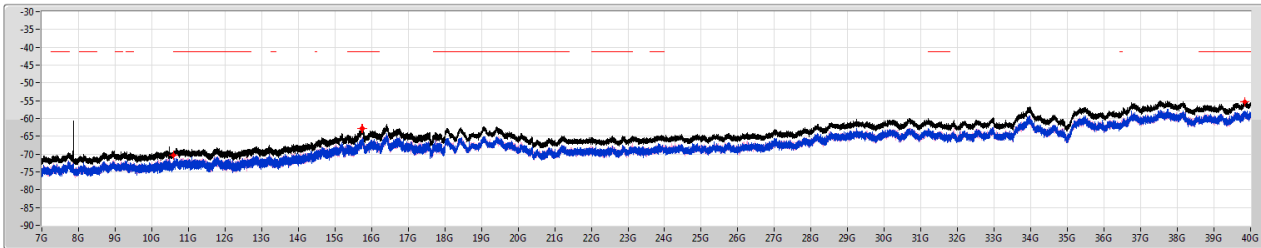

Limit:AV ☒
Sum:AV ☒
Port:1 ☒
Port:2 ☒

F-Start(Hz)	F-Stop(Hz)	RBW(Hz)	Type	Freq(Hz)	Psum(dBm)	P1(dBm)	P2(dBm)
7G	18G	1M	AV	10.60009G	-70.26	-72.69	-73.93
7G	18G	1M	AV	15.73056G	-62.89	-66.37	-65.47
7G	18G	1M	AV	15.75634G	-62.88	-65.46	-66.37
18G	40G	1M	AV	39.84875G	-55.25	-58.00	-58.53