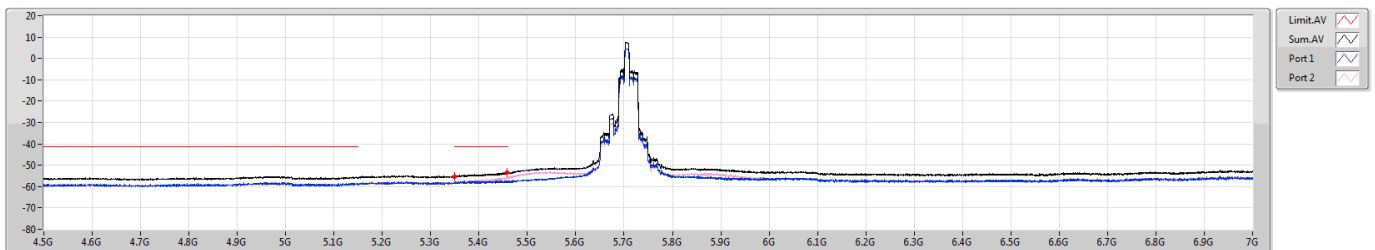

F-Start(Hz)	F-Stop(Hz)	RBW(Hz)	Type	Freq(Hz)	Psum(dBm)	P1(dBm)	P2(dBm)
4.5G	5.35G	1M	AV	5.35G	-55.20	-58.34	-58.08
5.35G	5.47G	1M	AV	5.45872G	-53.52	-57.76	-55.58