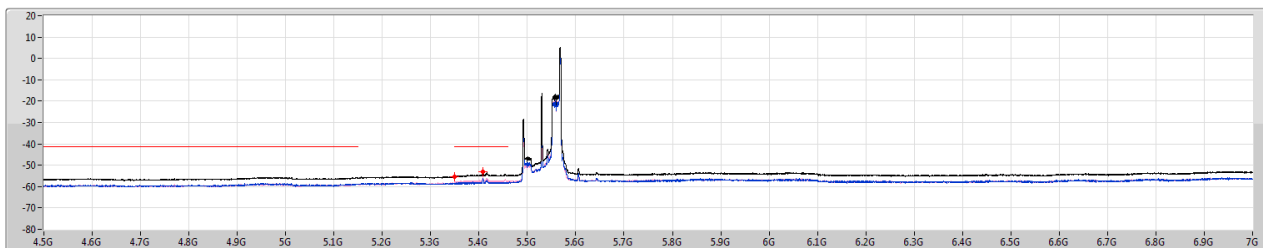

F.Start(Hz)	F.Stop(Hz)	RBW(Hz)	Type	Freq(Hz)	Psum(dBm)	P1(dBm)	P2(dBm)
4.5G	5.35G	1M	AV	5.35G	-55.33	-58.62	-58.07
5.35G	5.47G	1M	AV	5.40832G	-52.96	-56.19	-55.76