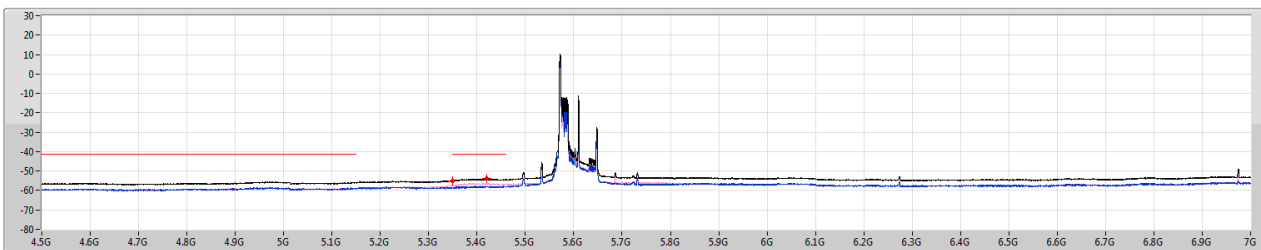

F.Start(Hz)	F.Stop(Hz)	RBW(Hz)	Type	Freq(Hz)	Psum(dBm)	P1(dBm)	P2(dBm)
4.5G	5.35G	1M	AV	5.35G	-55.05	-58.62	-57.56
5.35G	5.47G	1M	AV	5.41996G	-53.95	-57.88	-56.21