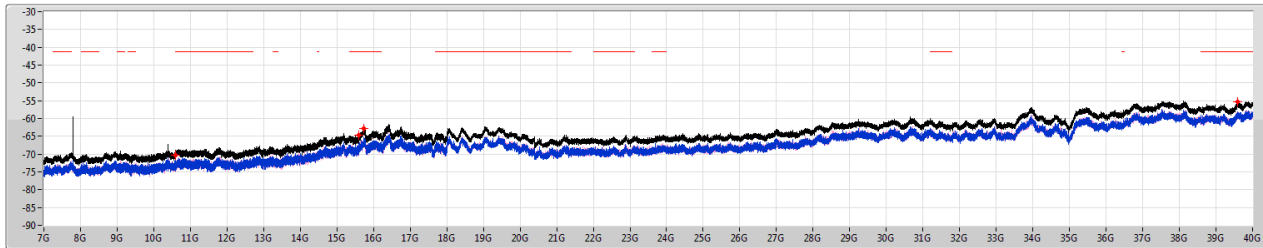

Limit:AV ☒

Sum:AV ☒

Port 1 ☒

Port 2 ☒

F-Start(Hz)	F-Stop(Hz)	RBW(Hz)	Type	Freq(Hz)	Psum(dBm)	P1(dBm)	P2(dBm)
7G	18G	1M	AV	10.60009G	-70.36	-73.93	-72.88
7G	18G	1M	AV	15.60819G	-64.77	-67.21	-68.43
7G	18G	1M	AV	15.73538G	-62.79	-66.20	-65.44
18G	40G	1M	AV	39.59713G	-55.25	-58.20	-58.33