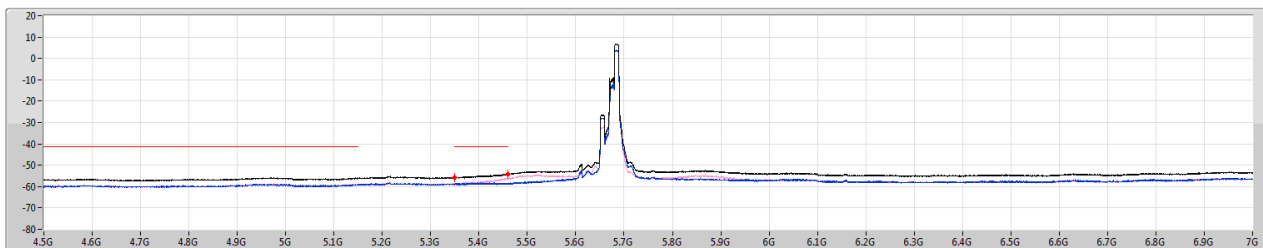

- Limit.AV
- Sum.AV
- Port.1
- Port.2

F.Start(Hz)	F.Stop(Hz)	RBW(Hz)	Type	Freq(Hz)	Psum(dBm)	P1(dBm)	P2(dBm)
4.5G	5.35G	1M	AV	5.35G	-55.81	-58.96	-58.68
5.35G	5.47G	1M	AV	5.45944G	-54.16	-58.35	-56.25