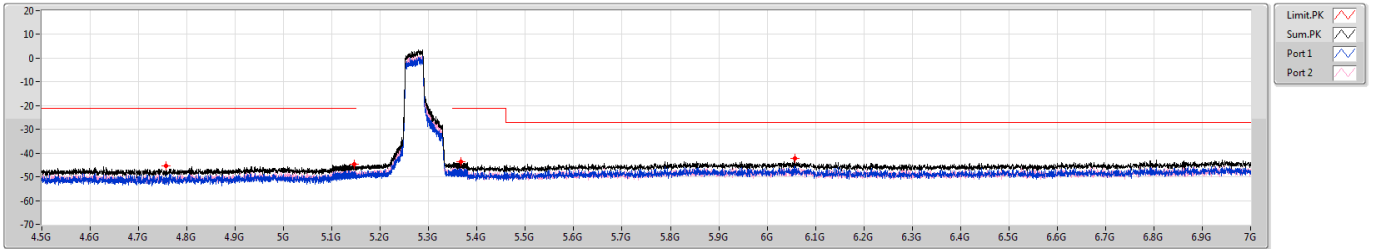

5.25-5.35GHz_802.11ax_HEW80_RU484_Index65_80MHz_Nss1,(MCS0)_2TX

CSE Bandedge [PK]

5290MHz

F-Start(Hz)	F-Stop(Hz)	RBW(Hz)	Type	Freq(Hz)	Psum(dBm)	P1(dBm)	P2(dBm)
4.5G	5.1G	1M	PK	4.7565G	-45.45	-48.12	-48.83
5.1G	5.15G	1M	PK	5.1464G	-44.56	-47.80	-47.35
5.35G	5.38G	1M	PK	5.36584G	-43.77	-48.16	-45.74
5.38G	7G	1M	PK	6.05716G	-42.34	-46.21	-44.64

5.25-5.35GHz_802.11ax_HEW80_RU484_Index65_80MHz_Nss1,(MCS0)_2TX

CSE Bandedge [AV]

5290MHz