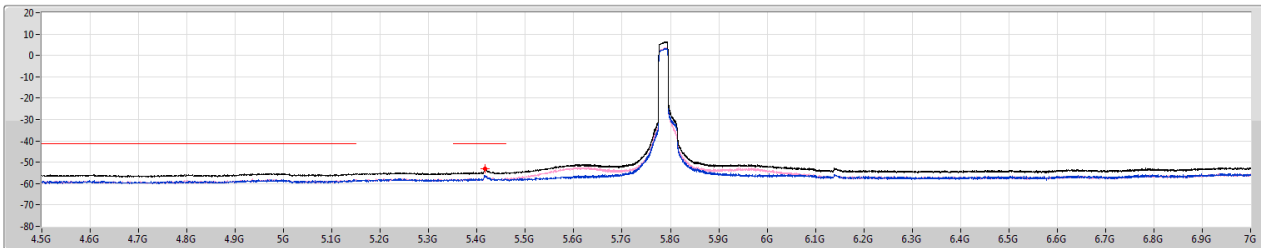

Limit.AV ☒

Sum.AV ☒

Port 1 ☒

Port 2 ☒

F-Start(Hz)	F-Stop(Hz)	RBW(Hz)	Type	Freq(Hz)	Psum(dBm)	P1(dBm)	P2(dBm)
4.5G	5.6G	1M	AV	5.4163G	-53.24	-56.25	-56.25