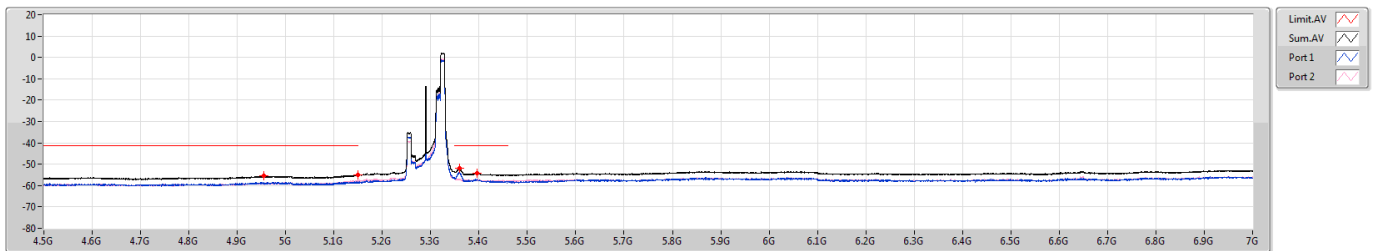

F-Start(Hz)	F-Stop(Hz)	RBW(Hz)	Type	Freq(Hz)	Psum(dBm)	P1(dBm)	P2(dBm)
4.5G	5.1G	1M	AV	4.9557G	-55.57	-58.58	-58.58
5.1G	5.15G	1M	AV	5.1487G	-55.08	-58.50	-57.72
5.35G	5.38G	1M	AV	5.33957G	-51.93	-53.43	-57.26
5.38G	7G	1M	AV	5.39661G	-54.21	-57.35	-57.10