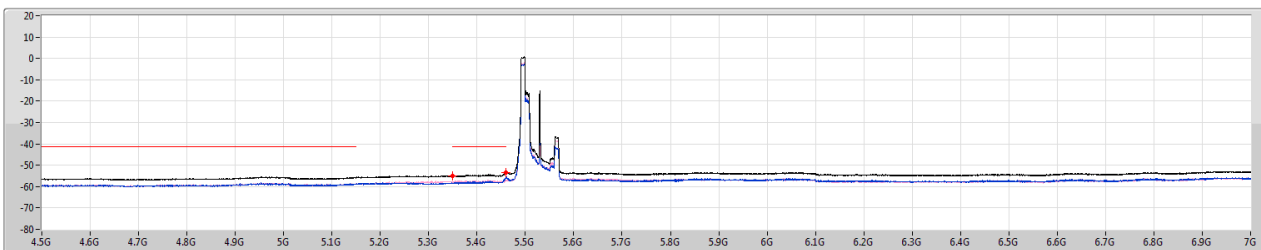

F.Start(Hz)	F.Stop(Hz)	RBW(Hz)	Type	Freq(Hz)	Psum(dBm)	P1(dBm)	P2(dBm)
4.5G	5.35G	1M	AV	5.35G	-55.06	-58.34	-57.81
5.35G	5.47G	1M	AV	5.45992G	-53.52	-55.91	-57.25