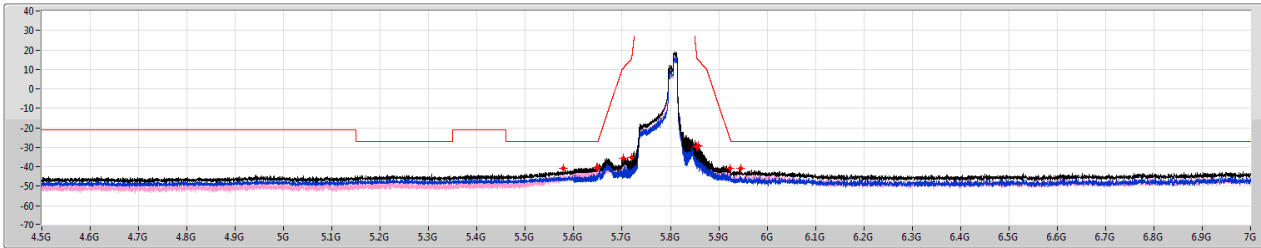

5.725-5.85GHz_802.11ax HEW80_RU106_Index60_80MHz_Nss1,(MCS0)_2TX

CSE Bandedge [PK]

5775MHz

Limit.PK ☒

Sum.PK ☒

Port 1 ☒

Port 2 ☒

F-Start(Hz)	F-Stop(Hz)	RBW(Hz)	Type	Freq(Hz)	Psum(dBm)	P1(dBm)	P2(dBm)
4.5G	5.6G	1M	PK	5.57837G	-40.88	-45.90	-42.52
5.6G	5.65G	1M	PK	5.64675G	-40.23	-45.74	-41.67
5.65G	5.7G	1M	PK	5.65G	-40.22	-44.19	-42.44
5.7G	5.72G	1M	PK	5.70282G	-35.59	-42.60	-36.56
5.72G	5.725G	1M	PK	5.72019G	-35.40	-40.24	-37.13
5.85G	5.855G	1M	PK	5.85492G	-29.46	-32.28	-32.66
5.855G	5.875G	1M	PK	5.85712G	-29.19	-32.44	-31.98
5.875G	5.925G	1M	PK	5.92365G	-40.72	-43.85	-43.61
5.925G	7G	1M	PK	5.94569G	-40.79	-45.11	-42.79

5.725-5.85GHz_802.11ax HEW80_RU106_Index60_80MHz_Nss1,(MCS0)_2TX

CSE Bandedge [AV]

5775MHz