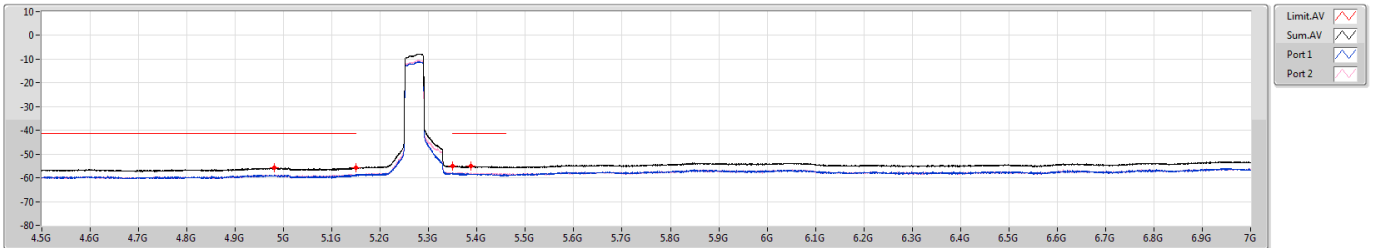

F-Start(Hz)	F-Stop(Hz)	RBW(Hz)	Type	Freq(Hz)	Psum(dBm)	P1(dBm)	P2(dBm)
4.5G	5.1G	1M	AV	4.9809G	-55.66	-58.82	-58.53
5.1G	5.15G	1M	AV	5.1487G	-55.62	-58.50	-58.76
5.35G	5.38G	1M	AV	5.35G	-54.94	-57.83	-58.08
5.38G	7G	1M	AV	5.3881G	-55.15	-58.43	-57.90