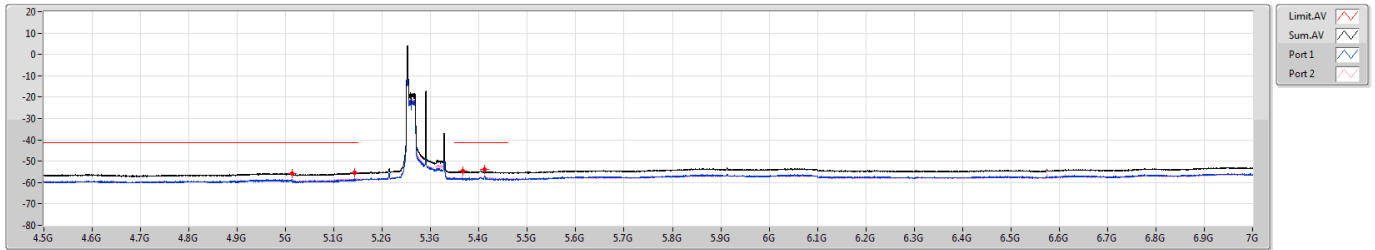

F-Start(Hz)	F-Stop(Hz)	RBW(Hz)	Type	Freq(Hz)	Psum(dBm)	P1(dBm)	P2(dBm)
4.5G	5.1G	1M	AV	5.0127G	-55.63	-58.64	-58.64
5.1G	5.15G	1M	AV	5.1425G	-55.30	-58.31	-58.31
5.35G	5.38G	1M	AV	5.36602G	-54.71	-58.26	-57.24
5.38G	7G	1M	AV	5.41199G	-53.86	-57.11	-56.64