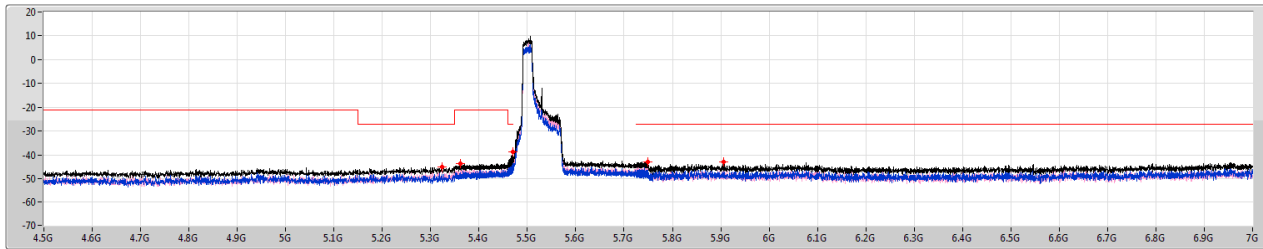

5.47-5.725GHz_802.11ax HEW80_RU242_Index61_80MHz_Nss1,(MCS0)_2TX

CSE Bandedge [PK]

5530MHz

F-Start(Hz)	F-Stop(Hz)	RBW(Hz)	Type	Freq(Hz)	Psum(dBm)	P1(dBm)	P2(dBm)
4.5G	5.35G	1M	PK	5.3226G	-44.92	-48.29	-47.59
5.35G	5.46G	1M	PK	5.36009G	-43.36	-47.06	-45.58
5.46G	5.47G	1M	PK	5.46995G	-38.83	-42.25	-41.46
5.725G	5.75G	1M	PK	5.74953G	-42.80	-46.99	-44.89
5.75G	7G	1M	PK	5.90531G	-43.05	-47.42	-45.02

5.47-5.725GHz_802.11ax HEW80_RU242_Index61_80MHz_Nss1,(MCS0)_2TX

CSE Bandedge [AV]

5530MHz