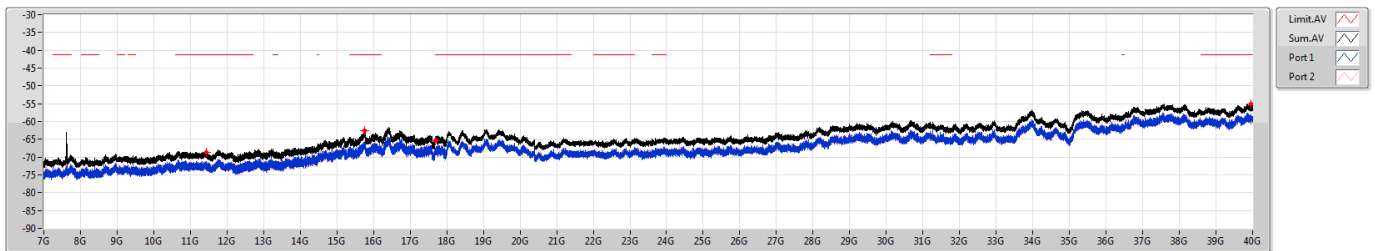

F-Start(Hz)	F-Stop(Hz)	RBW(Hz)	Type	Freq(Hz)	Psum(dBm)	P1(dBm)	P2(dBm)
7G	18G	1M	AV	11.43506G	-68.64	-71.37	-71.94
7G	18G	1M	AV	15.75084G	-62.63	-66.11	-65.22
7G	18G	1M	AV	17.70025G	-65.43	-68.52	-68.36
18G	40G	1M	AV	39.96494G	-55.19	-58.45	-57.96