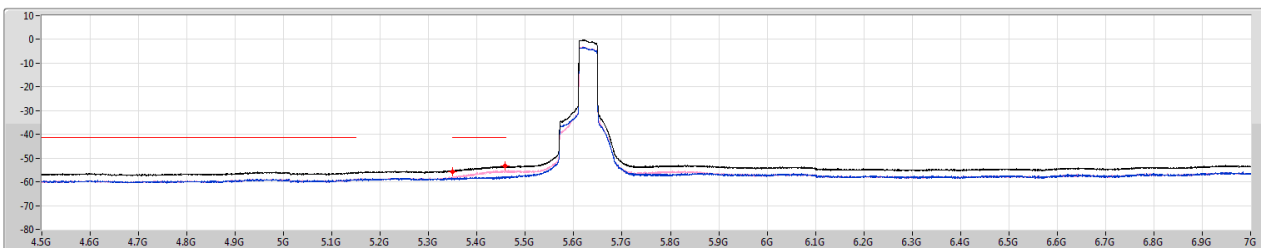

F-Start(Hz)	F-Stop(Hz)	RBW(Hz)	Type	Freq(Hz)	Psum(dBm)	P1(dBm)	P2(dBm)
4.5G	5.35G	1M	AV	5.35G	-55.59	-58.88	-58.34
5.35G	5.47G	1M	AV	5.45728G	-53.37	-58.01	-55.20