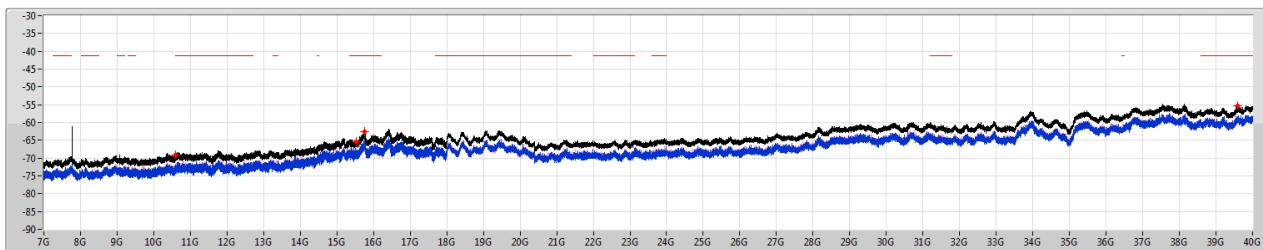

F-Start(Hz)	F-Stop(Hz)	RBW(Hz)	Type	Freq(Hz)	Psum(dBm)	P1(dBm)	P2(dBm)
7G	18G	1M	AV	10.60009G	-69.03	-71.95	-72.13
7G	18G	1M	AV	15.52294G	-65.30	-69.14	-67.61
7G	18G	1M	AV	15.74672G	-62.56	-64.77	-66.54
18G	40G	1M	AV	39.60125G	-55.34	-58.42	-58.29