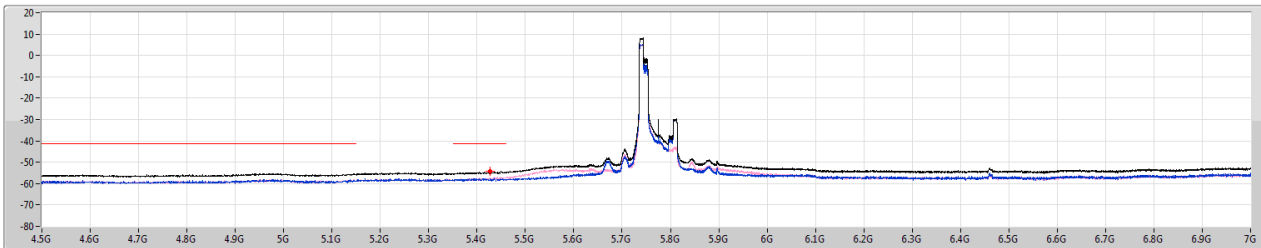

- Limit.AV
- Sum.AV
- Port 1
- Port 2

F-Start(Hz)	F-Stop(Hz)	RBW(Hz)	Type	Freq(Hz)	Psum(dBm)	P1(dBm)	P2(dBm)
4.5G	5.6G	1M	AV	5.4273G	-54.39	-57.91	-56.94