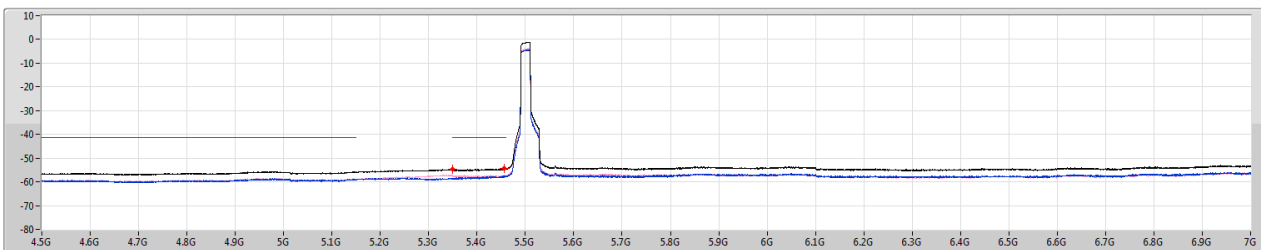

- Limit.AV
- Sum.AV
- Port.1
- Port.2

F-Start(Hz)	F-Stop(Hz)	RBW(Hz)	Type	Freq(Hz)	Psum(dBm)	P1(dBm)	P2(dBm)
4.5G	5.35G	1M	AV	5.35G	-54.86	-58.68	-57.19
5.35G	5.47G	1M	AV	5.4568G	-54.35	-57.60	-57.13