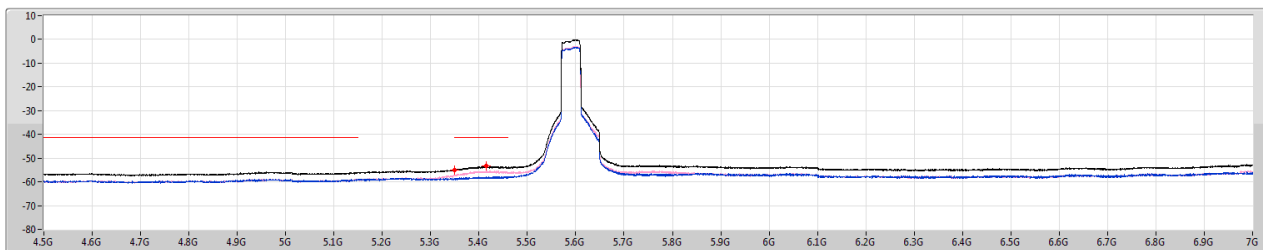

F-Start(Hz)	F-Stop(Hz)	RBW(Hz)	Type	Freq(Hz)	Psum(dBm)	P1(dBm)	P2(dBm)
4.5G	5.35G	1M	AV	5.35G	-55.05	-58.60	-57.58
5.35G	5.47G	1M	AV	5.41456G	-53.36	-57.87	-55.25