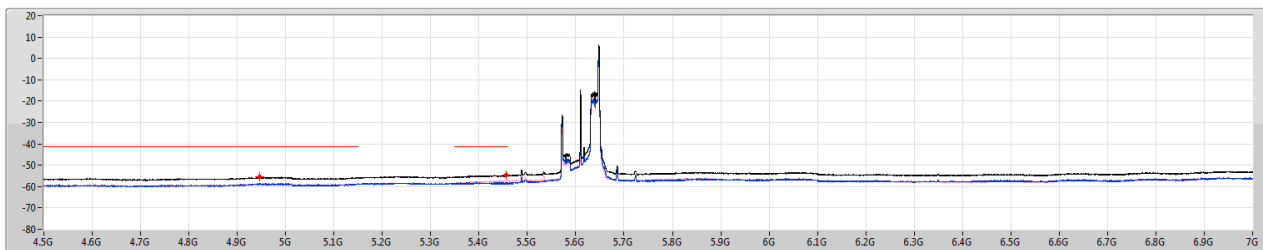

F.Start(Hz)	F.Stop(Hz)	RBW(Hz)	Type	Freq(Hz)	Psum(dBm)	P1(dBm)	P2(dBm)
4.5G	5.35G	1M	AV	4.94668G	-55.34	-58.35	-58.35
5.35G	5.47G	1M	AV	5.45644G	-54.60	-58.01	-57.25