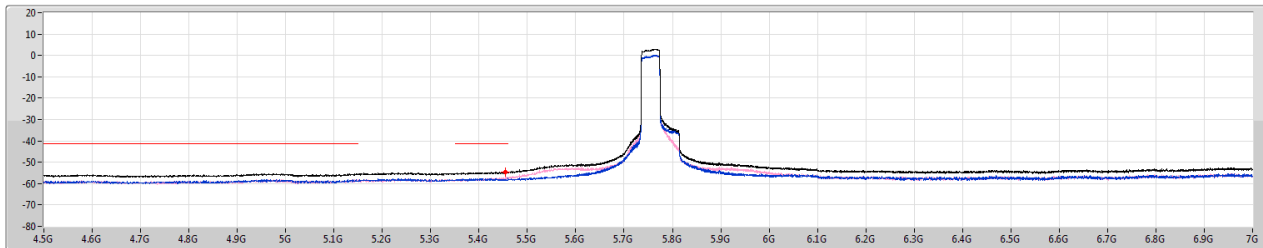

F-Start(Hz)	F-Stop(Hz)	RBW(Hz)	Type	Freq(Hz)	Psum(dBm)	P1(dBm)	P2(dBm)
4.5G	5.6G	1M	AV	5.45425G	-54.50	-58.02	-57.05