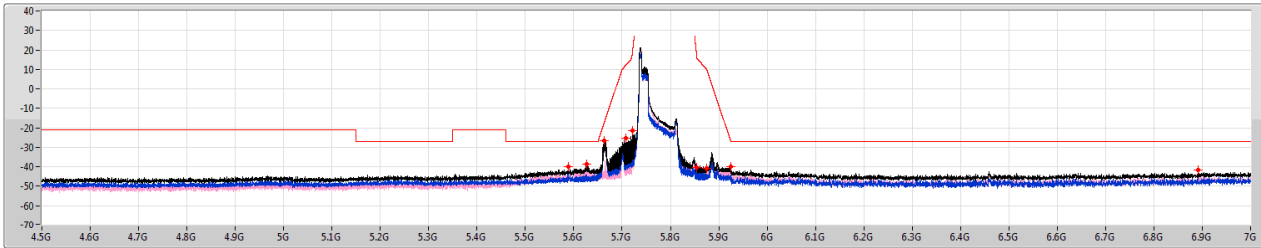

5.725-5.85GHz_802.11ax HEW80_RU52_Index37_80MHz_Nss1,(MCS0)_2TX

CSE Bandedge [PK]

5775MHz

Limit.PK
Sum.PK
Port 1
Port 2

F-Start(Hz)	F-Stop(Hz)	RBW(Hz)	Type	Freq(Hz)	Psum(dBm)	P1(dBm)	P2(dBm)
4.5G	5.6G	1M	PK	5.58827G	-40.11	-41.70	-45.24
5.6G	5.65G	1M	PK	5.62735G	-38.69	-46.33	-39.51
5.65G	5.7G	1M	PK	5.6631G	-26.76	-26.82	-45.23
5.7G	5.72G	1M	PK	5.7084G	-25.32	-29.17	-27.62
5.72G	5.725G	1M	PK	5.72165G	-21.51	-33.20	-21.82
5.85G	5.855G	1M	PK	5.85467G	-40.22	-44.12	-42.49
5.855G	5.875G	1M	PK	5.87428G	-40.74	-45.07	-42.74
5.875G	5.925G	1M	PK	5.9246G	-40.13	-46.19	-41.36
5.925G	7G	1M	PK	6.89062G	-41.47	-43.59	-45.61

5.725-5.85GHz_802.11ax HEW80_RU52_Index37_80MHz_Nss1,(MCS0)_2TX

CSE Bandedge [AV]

5775MHz