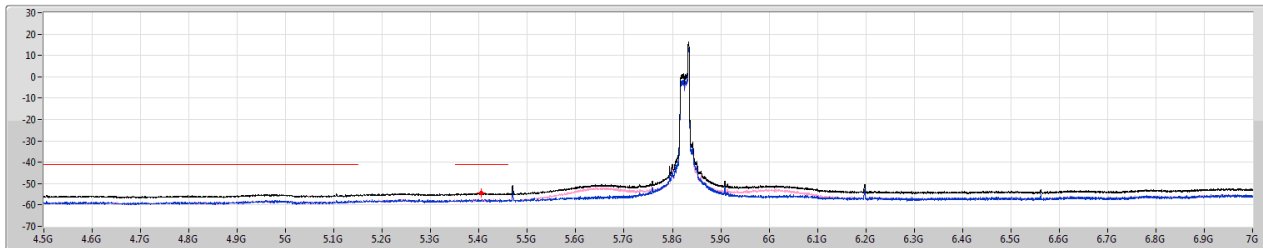

Limit.AV
Sum.AV
Port 1
Port 2

F-Start(Hz)	F-Stop(Hz)	RBW(Hz)	Type	Freq(Hz)	Psum(dBm)	P1(dBm)	P2(dBm)
4.5G	5.6G	1M	AV	5.4053G	-54.38	-57.92	-56.92