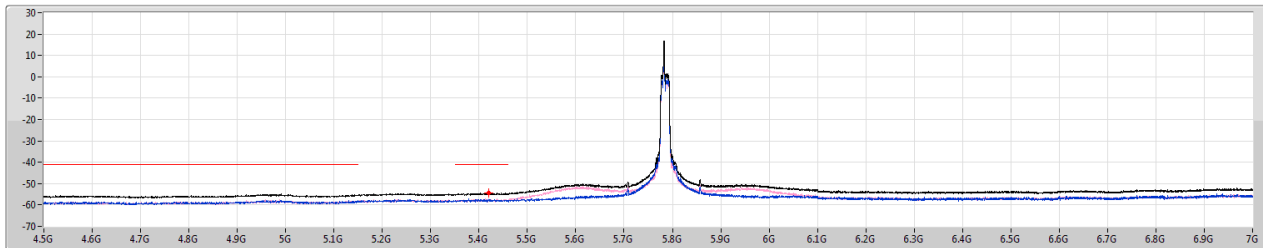

Limit.AV ☒

Sum.AV ☒

Port 1 ☒

Port 2 ☒

F-Start(Hz)	F-Stop(Hz)	RBW(Hz)	Type	Freq(Hz)	Psum(dBm)	P1(dBm)	P2(dBm)
4.5G	5.6G	1M	AV	5.42015G	-54.42	-57.68	-57.19