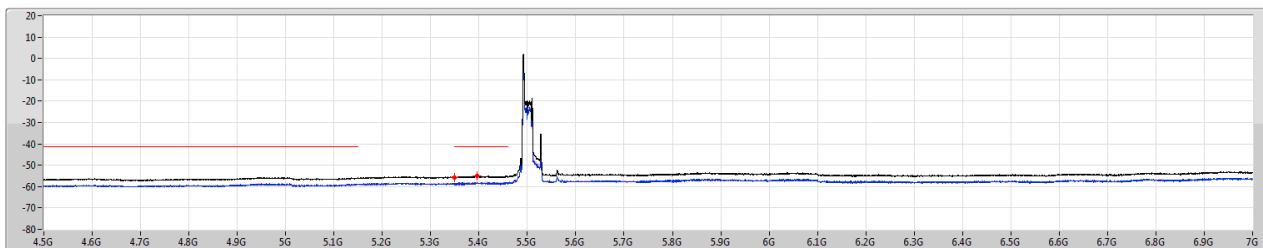

Limit.AV ☒
Sum.AV ☒
Port.1 ☒
Port.2 ☒

F.Start(Hz)	F.Stop(Hz)	RBW(Hz)	Type	Freq(Hz)	Psum(dBm)	P1(dBm)	P2(dBm)
4.5G	5.35G	1M	AV	5.35G	-55.62	-58.63	-58.63
5.35G	5.47G	1M	AV	5.39608G	-55.13	-58.42	-57.88