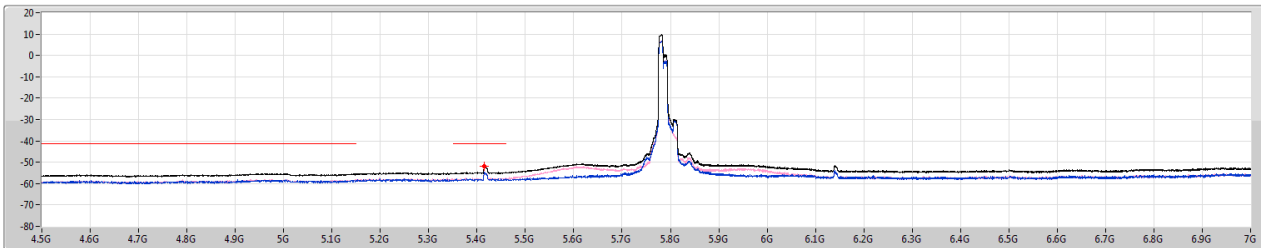

F-Start(Hz)	F-Stop(Hz)	RBW(Hz)	Type	Freq(Hz)	Psum(dBm)	P1(dBm)	P2(dBm)
4.5G	5.6G	1M	AV	5.4152G	-51.68	-54.60	-54.78