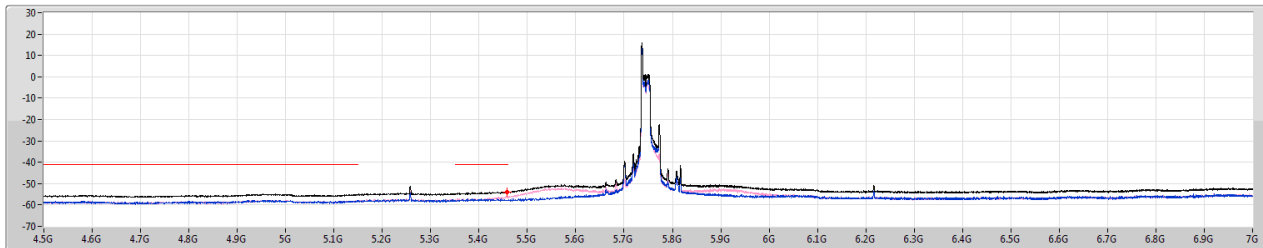

Limit.AV ☒

Sum.AV ☒

Port 1 ☒

Port 2 ☒

F-Start(Hz)	F-Stop(Hz)	RBW(Hz)	Type	Freq(Hz)	Psum(dBm)	P1(dBm)	P2(dBm)
4.5G	5.6G	1M	AV	5.45755G	-53.85	-57.78	-56.11