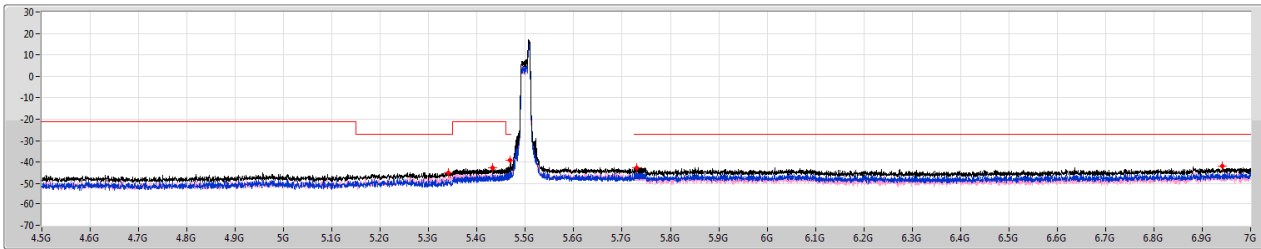

5.47-5.725GHz_802.11ax HEW20_RU52_Index40_20MHz_Nss1,(MCS0)_2TX

CSE Bandedge [PK]

5500MHz

- Limit.PK
- Sum.PK
- Port.1
- Port.2

F.Start(Hz)	F.Stop(Hz)	RBW(Hz)	Type	Freq(Hz)	Psum(dBm)	P1(dBm)	P2(dBm)
4.5G	5.35G	1M	PK	5.34065G	-44.84	-48.68	-47.16
5.35G	5.46G	1M	PK	5.43206G	-42.76	-46.39	-45.23
5.46G	5.47G	1M	PK	5.46899G	-39.30	-43.25	-41.53
5.725G	5.75G	1M	PK	5.72988G	-42.70	-46.12	-45.34
5.75G	7G	1M	PK	6.94219G	-41.87	-46.12	-43.92

5.47-5.725GHz_802.11ax HEW20_RU52_Index40_20MHz_Nss1,(MCS0)_2TX

CSE Bandedge [AV]

5500MHz