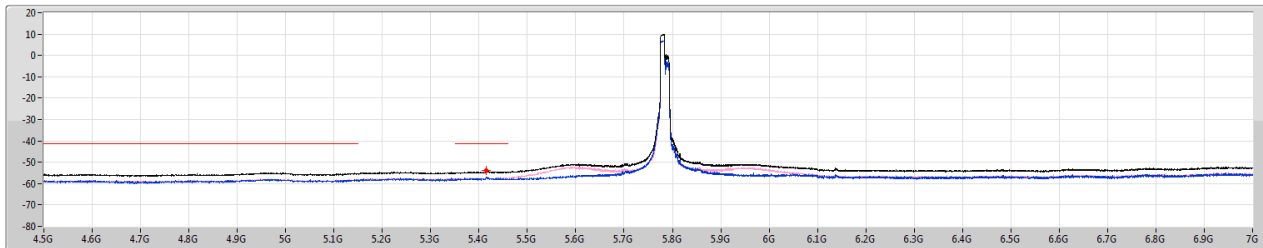

Limit.AV ☒

Sum.AV ☒

Port 1 ☒

Port 2 ☒

F-Start(Hz)	F-Stop(Hz)	RBW(Hz)	Type	Freq(Hz)	Psum(dBm)	P1(dBm)	P2(dBm)
4.5G	5.6G	1M	AV	5.4152G	-53.88	-56.89	-56.89