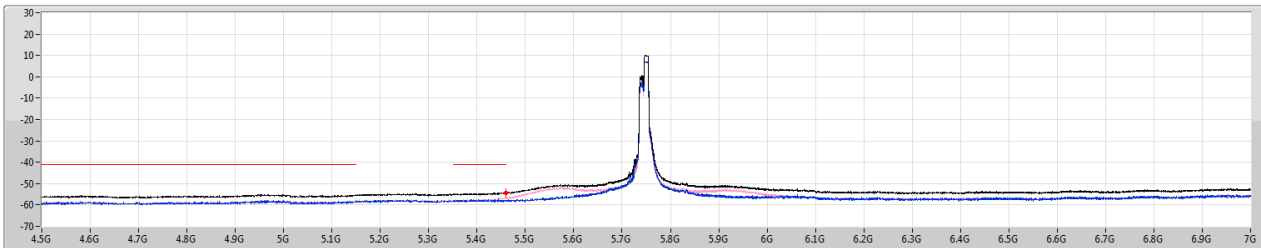

F-Start(Hz)	F-Stop(Hz)	RBW(Hz)	Type	Freq(Hz)	Psum(dBm)	P1(dBm)	P2(dBm)
4.5G	5.6G	1M	AV	5.4992G	-54.22	-58.02	-56.57