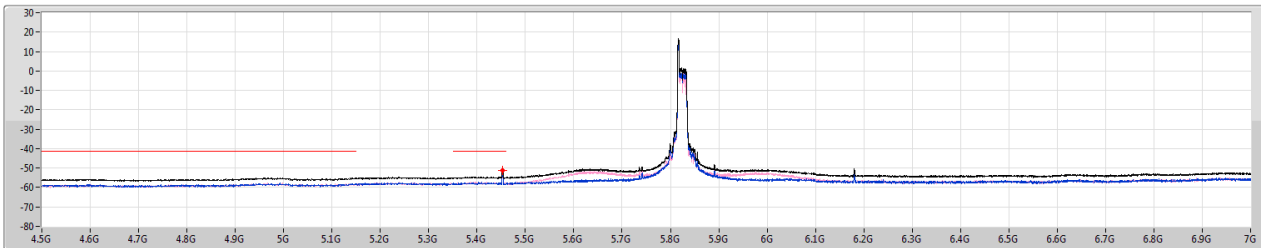

5.725-5.85GHz_802.11ax HEW20_RU26_Index0_20MHz_Nss1,(MCS0)_2TX

CSE Bandedge [PK]

5825MHz

Limit.PK

Sum.PK

Port 1

Port 2

| F-Start(Hz) | F-Stop(Hz) | RBW(Hz) | Type | Freq(Hz) | Psum(dBm) | P1(dBm) | P2(dBm) |
|-------------|------------|---------|------|----------|-----------|---------|---------|
| 4.5G | 5.6G | 1M | PK | 5.59982G | -41.98 | -47.90 | -43.26 |
| 5.6G | 5.65G | 1M | PK | 5.6217G | -39.15 | -46.48 | -40.04 |
| 5.65G | 5.7G | 1M | PK | 5.65035G | -40.13 | -46.21 | -40.86 |
| 5.7G | 5.72G | 1M | PK | 5.70082G | -40.64 | -44.34 | -43.05 |
| 5.72G | 5.725G | 1M | PK | 5.72007G | -41.19 | -47.11 | -42.47 |
| 5.85G | 5.855G | 1M | PK | 5.85479G | -29.09 | -31.91 | -32.29 |
| 5.855G | 5.875G | 1M | PK | 5.85622G | -28.17 | -31.31 | -31.06 |
| 5.875G | 5.925G | 1M | PK | 5.925G | -41.25 | -46.16 | -42.95 |
| 5.925G | 7G | 1M | PK | 5.96558G | -39.60 | -45.24 | -40.98 |

5.725-5.85GHz_802.11ax HEW20_RU26_Index0_20MHz_Nss1,(MCS0)_2TX

CSE Bandedge [AV]

5825MHz

Limit.AV

Sum.AV

Port 1

Port 2

| F-Start(Hz) | F-Stop(Hz) | RBW(Hz) | Type | Freq(Hz) | Psum(dBm) | P1(dBm) | P2(dBm) |
|-------------|------------|---------|------|----------|-----------|---------|---------|
| 4.5G | 5.6G | 1M | AV | 5.45205G | -51.02 | -53.64 | -54.47 |