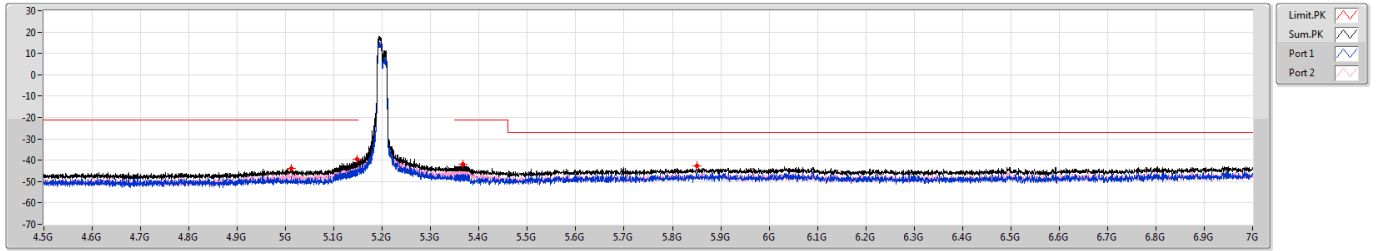

5.15-5.25GHz_802.11ax_HEW20_RU106_Index53_20MHz_Nss1,(MCS0)_2TX

CSE Bandedge [PK]

5200MHz

F-Start(Hz)	F-Stop(Hz)	RBW(Hz)	Type	Freq(Hz)	Psum(dBm)	P1(dBm)	P2(dBm)
4.5G	5.1G	1M	PK	5.0115G	-43.80	-47.89	-45.95
5.1G	5.15G	1M	PK	5.1482G	-39.52	-44.47	-41.20
5.35G	5.38G	1M	PK	5.36599G	-41.87	-48.33	-42.98
5.38G	7G	1M	PK	5.85061G	-42.56	-45.35	-45.81

5.15-5.25GHz_802.11ax_HEW20_RU106_Index53_20MHz_Nss1,(MCS0)_2TX

CSE Bandedge [AV]

5200MHz