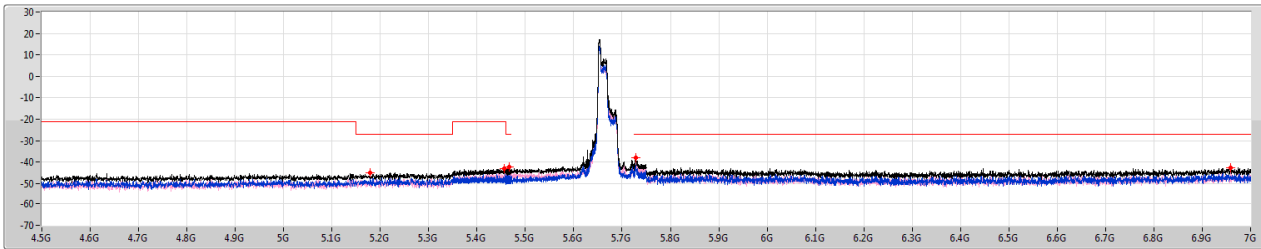

5.47-5.725GHz_802.11ax HEW40_RU52_Index37_40MHz_Nss1,(MCS0)_2TX

CSE Bandedge [PK]

5670MHz

F.Start(Hz)	F.Stop(Hz)	RBW(Hz)	Type	Freq(Hz)	Psum(dBm)	P1(dBm)	P2(dBm)
4.5G	5.35G	1M	PK	5.17915G	-45.09	-47.43	-48.89
5.35G	5.46G	1M	PK	5.4556G	-43.12	-47.05	-44.90
5.46G	5.47G	1M	PK	5.46602G	-42.44	-48.00	-43.82
5.725G	5.75G	1M	PK	5.72765G	-38.14	-43.30	-39.72
5.75G	7G	1M	PK	6.95813G	-42.58	-46.80	-44.65

5.47-5.725GHz_802.11ax HEW40_RU52_Index37_40MHz_Nss1,(MCS0)_2TX

CSE Bandedge [AV]

5670MHz