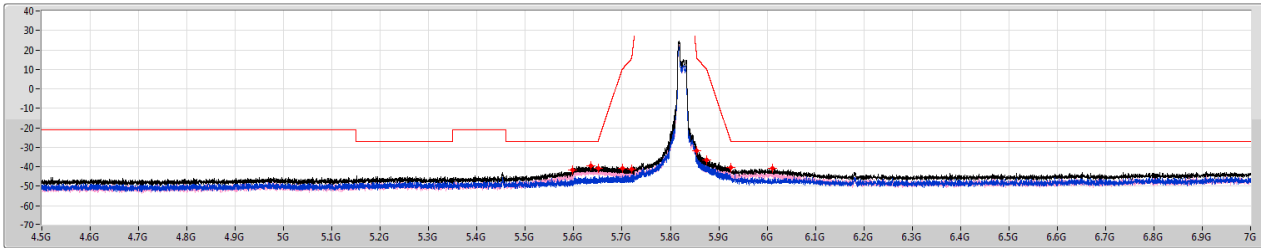

5.725-5.85GHz_802.11ax HEW20_RU52_Index37_20MHz_Nss1,(MCS0)_2TX

CSE Bandedge [PK]

5825MHz

- Limit.PK
- Sum.PK
- Port 1
- Port 2

F-Start(Hz)	F-Stop(Hz)	RBW(Hz)	Type	Freq(Hz)	Psum(dBm)	P1(dBm)	P2(dBm)
4.5G	5.6G	1M	PK	5.59835G	-41.59	-47.73	-42.80
5.6G	5.65G	1M	PK	5.63575G	-39.48	-46.22	-40.51
5.65G	5.7G	1M	PK	5.65015G	-40.68	-46.40	-42.00
5.7G	5.72G	1M	PK	5.70036G	-40.70	-46.52	-42.02
5.72G	5.725G	1M	PK	5.72005G	-41.06	-46.62	-42.47
5.85G	5.855G	1M	PK	5.855G	-31.84	-33.06	-37.96
5.855G	5.875G	1M	PK	5.87476G	-36.55	-38.50	-40.97
5.875G	5.925G	1M	PK	5.9243G	-40.34	-46.76	-41.46
5.925G	7G	1M	PK	6.01019G	-40.99	-47.55	-42.07

5.725-5.85GHz_802.11ax HEW20_RU52_Index37_20MHz_Nss1,(MCS0)_2TX

CSE Bandedge [AV]

5825MHz