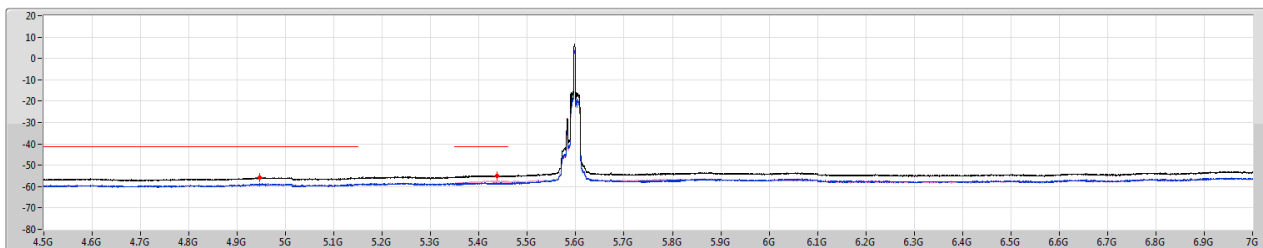

Limit.AV ☒
Sum.AV ☒
Port.1 ☒
Port.2 ☒

F-Start(Hz)	F-Stop(Hz)	RBW(Hz)	Type	Freq(Hz)	Psum(dBm)	P1(dBm)	P2(dBm)
4.5G	5.35G	1M	AV	4.94583G	-55.79	-58.65	-58.95
5.35G	5.47G	1M	AV	5.43772G	-54.81	-58.52	-57.22