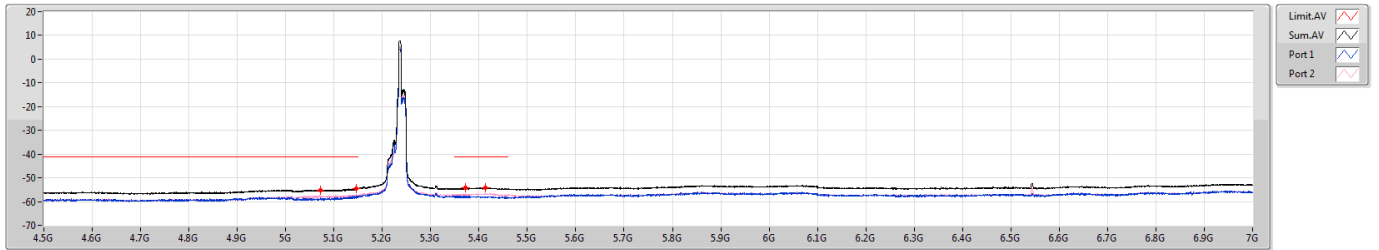

F-Start(Hz)	F-Stop(Hz)	RBW(Hz)	Type	Freq(Hz)	Psum(dBm)	P1(dBm)	P2(dBm)
4.5G	5.1G	1M	AV	5.0727G	-55.09	-58.49	-57.74
5.1G	5.15G	1M	AV	5.14615G	-54.51	-57.78	-57.28
5.35G	5.38G	1M	AV	5.37142G	-54.20	-57.74	-56.74
5.38G	7G	1M	AV	5.41362G	-54.22	-57.91	-56.65