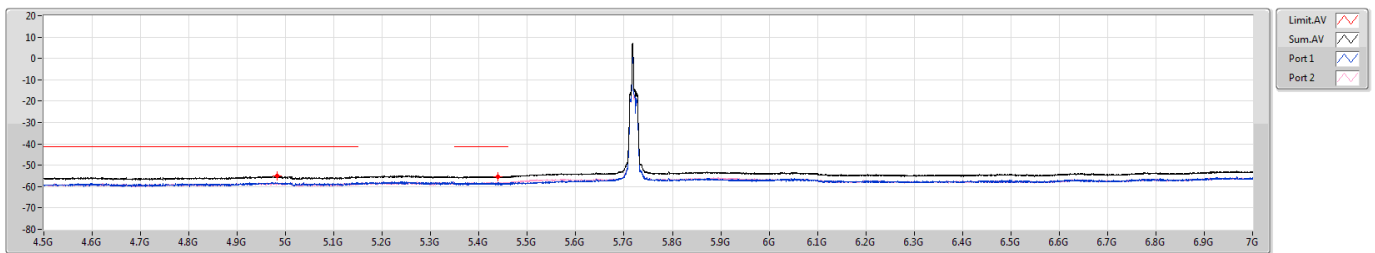

5.47-5.725GHz_802.11ax HEW20_RU26_Index3_20MHz_Nss1,(MCS0)_2TX

CSE Bandedge [PK]

5720MHz Straddle 5.47-5.725GHz

| F-Start[Hz] | F-Stop[Hz] | RBW[Hz] | Type | Freq[Hz] | Psum(dBm) | P1(dBm) | P2(dBm) |
|-------------|------------|---------|------|----------|-----------|---------|---------|
| 4.5G | 5.35G | 1M | PK | 5.3415G | -45.02 | -46.93 | -49.50 |
| 5.35G | 5.46G | 1M | PK | 5.39587G | -43.82 | -45.53 | -48.69 |
| 5.46G | 5.47G | 1M | PK | 5.464G | -43.94 | -46.74 | -47.18 |
| 5.85G | 7G | 1M | PK | 6.94998G | -43.04 | -45.77 | -46.35 |

5.47-5.725GHz_802.11ax HEW20_RU26_Index3_20MHz_Nss1,(MCS0)_2TX

CSE Bandedge [AV]

5720MHz Straddle 5.47-5.725GHz

| F-Start[Hz] | F-Stop[Hz] | RBW[Hz] | Type | Freq[Hz] | Psum(dBm) | P1(dBm) | P2(dBm) |
|-------------|------------|---------|------|----------|-----------|---------|---------|
| 4.5G | 5.35G | 1M | AV | 4.98238G | -55.19 | -58.06 | -58.34 |
| 5.35G | 5.47G | 1M | AV | 5.43896G | -55.28 | -58.29 | -58.29 |