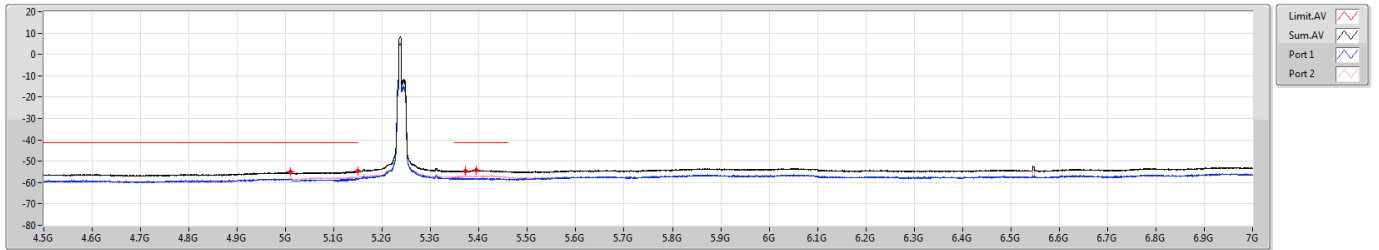

F-Start(Hz)	F-Stop(Hz)	RBW(Hz)	Type	Freq(Hz)	Psum(dBm)	P1(dBm)	P2(dBm)
4.5G	5.1G	1M	AV	5.01G	-55.13	-58.42	-57.88
5.1G	5.15G	1M	AV	5.1499G	-54.74	-58.28	-57.28
5.35G	5.38G	1M	AV	5.3719G	-54.49	-58.02	-57.03
5.38G	7G	1M	AV	5.39499G	-54.37	-58.19	-56.70