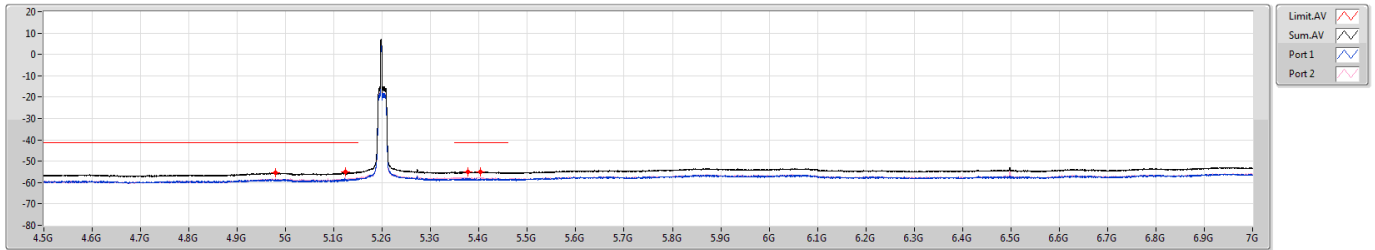

F-Start(Hz)	F-Stop(Hz)	RBW(Hz)	Type	Freq(Hz)	Psum(dBm)	P1(dBm)	P2(dBm)
4.5G	5.1G	1M	AV	4.9797G	-55.46	-58.61	-58.33
5.1G	5.15G	1M	AV	5.1229G	-55.10	-58.37	-57.87
5.35G	5.38G	1M	AV	5.37745G	-54.98	-58.26	-57.74
5.38G	7G	1M	AV	5.40268G	-54.90	-58.18	-57.65