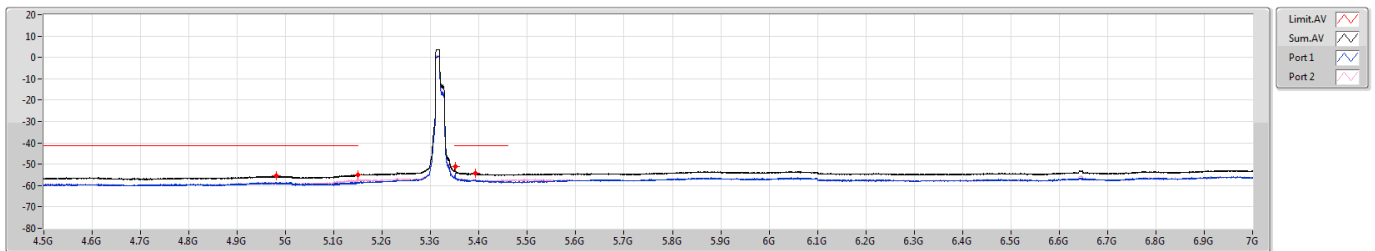

F-Start(Hz)	F-Stop(Hz)	RBW(Hz)	Type	Freq(Hz)	Psum(dBm)	P1(dBm)	P2(dBm)
4.5G	5.1G	1M	AV	4.9809G	-55.56	-58.57	-58.57
5.1G	5.15G	1M	AV	5.1499G	-55.08	-58.50	-57.72
5.35G	5.38G	1M	AV	5.35066G	-51.20	-54.30	-54.13
5.38G	7G	1M	AV	5.39175G	-54.25	-57.38	-57.14