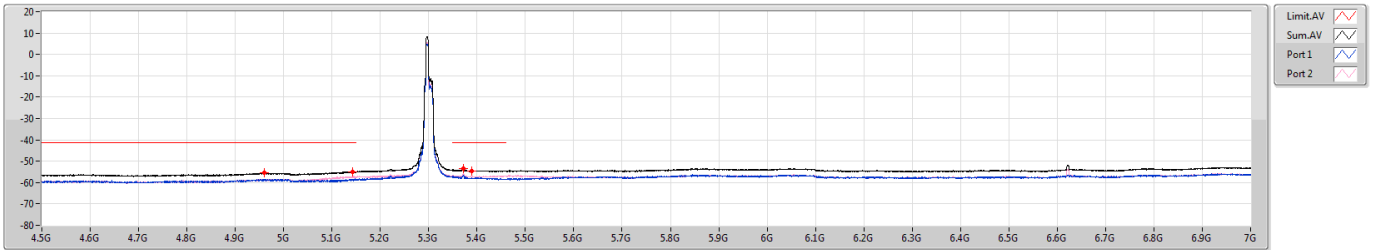

F-Start(Hz)	F-Stop(Hz)	RBW(Hz)	Type	Freq(Hz)	Psum(dBm)	P1(dBm)	P2(dBm)
4.5G	5.1G	1M	AV	4.9593G	-55.48	-58.63	-58.35
5.1G	5.15G	1M	AV	5.1431G	-54.81	-58.63	-57.14
5.35G	5.38G	1M	AV	5.37112G	-53.33	-56.80	-55.93
5.38G	7G	1M	AV	5.38891G	-54.43	-57.69	-57.20