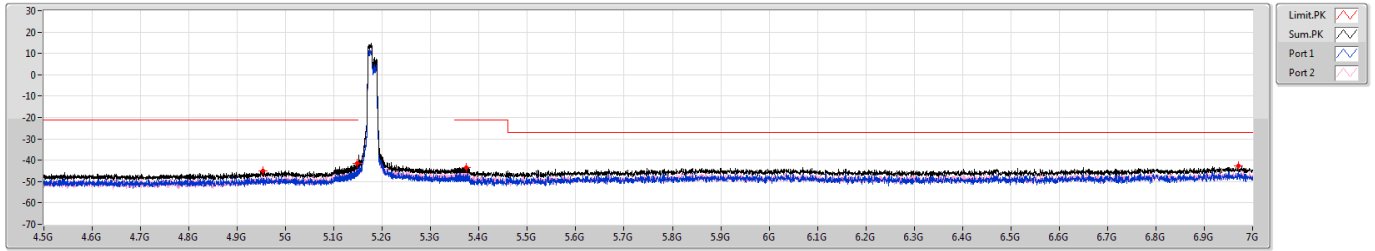

5.15-5.25GHz_802.11ax_HEW20_RU106_Index53_20MHz_Nss1,(MCS0)_2TX

CSE Bandedge [PK]

5180MHz

F-Start(Hz)	F-Stop(Hz)	RBW(Hz)	Type	Freq(Hz)	Psum(dBm)	P1(dBm)	P2(dBm)
4.5G	5.1G	1M	PK	4.953G	-44.91	-48.45	-47.44
5.1G	5.15G	1M	PK	5.1479G	-41.41	-46.45	-43.04
5.35G	5.38G	1M	PK	5.3728G	-43.31	-48.55	-44.86
5.38G	7G	1M	PK	6.97125G	-42.78	-44.89	-46.92

5.15-5.25GHz_802.11ax_HEW20_RU106_Index53_20MHz_Nss1,(MCS0)_2TX

CSE Bandedge [AV]

5180MHz