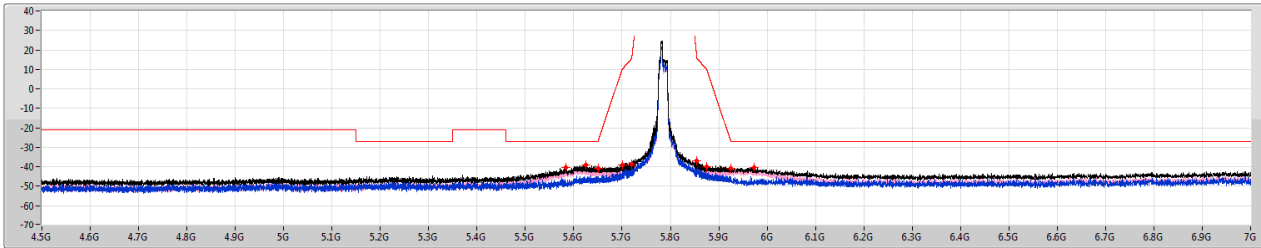

5.725-5.85GHz_802.11ax HEW20_RU52_Index38_20MHz_Nss1,(MCS0)_2TX

CSE Bandedge [PK]

5785MHz

Limit.PK ☒

Sum.PK ☒

Port 1 ☒

Port 2 ☒

F-Start(Hz)	F-Stop(Hz)	RBW(Hz)	Type	Freq(Hz)	Psum(dBm)	P1(dBm)	P2(dBm)
4.5G	5.6G	1M	PK	5.58423G	-40.50	-48.26	-41.30
5.6G	5.65G	1M	PK	5.62525G	-38.90	-46.40	-39.75
5.65G	5.7G	1M	PK	5.6501G	-40.92	-47.30	-42.05
5.7G	5.72G	1M	PK	5.70142G	-39.20	-41.10	-43.70
5.72G	5.725G	1M	PK	5.72015G	-38.52	-41.68	-41.38
5.85G	5.855G	1M	PK	5.8549G	-37.02	-41.09	-39.18
5.855G	5.875G	1M	PK	5.87496G	-40.13	-44.63	-42.04
5.875G	5.925G	1M	PK	5.9249G	-40.61	-47.12	-41.71
5.925G	7G	1M	PK	5.9723G	-40.30	-48.36	-41.04

5.725-5.85GHz_802.11ax HEW20_RU52_Index38_20MHz_Nss1,(MCS0)_2TX

CSE Bandedge [AV]

5785MHz