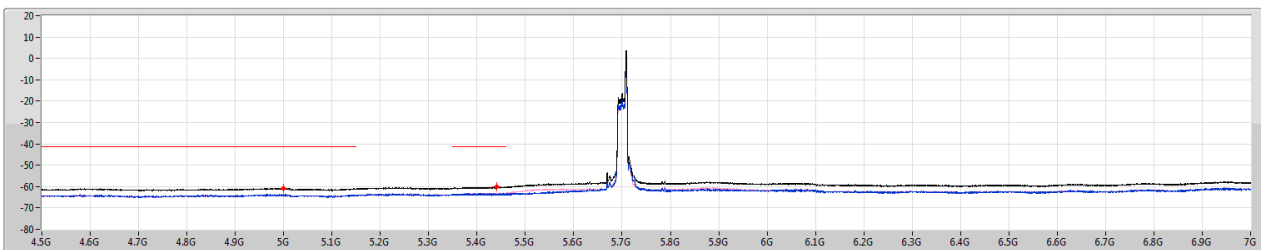

Limit.AV ☒
Sum.AV ☒
Port.1 ☒
Port.2 ☒

F-Start(Hz)	F-Stop(Hz)	RBW(Hz)	Type	Freq(Hz)	Psum(dBm)	P1(dBm)	P2(dBm)
4.5G	5.35G	1M	AV	4.99895G	-60.68	-63.69	-63.69
5.35G	5.47G	1M	AV	5.44084G	-60.22	-63.65	-62.84