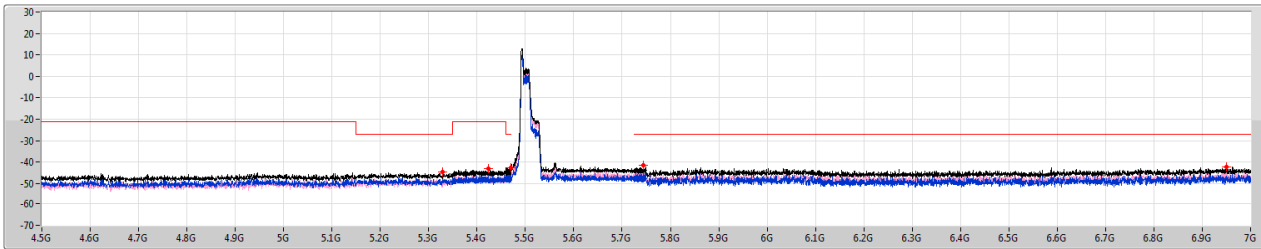

5.47-5.725GHz_802.11ax HEW40_RU52_Index37_40MHz_Nss1,(MCS0)_2TX

CSE Bandedge [PK]

5510MHz

F.Start(Hz)	F.Stop(Hz)	RBW(Hz)	Type	Freq(Hz)	Psum(dBm)	P1(dBm)	P2(dBm)
4.5G	5.35G	1M	PK	5.3296G	-44.53	-48.27	-46.92
5.35G	5.46G	1M	PK	5.42248G	-43.01	-45.92	-46.13
5.46G	5.47G	1M	PK	5.46963G	-42.57	-47.74	-44.14
5.725G	5.75G	1M	PK	5.74355G	-41.52	-45.12	-44.02
5.75G	7G	1M	PK	6.95031G	-42.27	-46.69	-44.21

5.47-5.725GHz_802.11ax HEW40_RU52_Index37_40MHz_Nss1,(MCS0)_2TX

CSE Bandedge [AV]

5510MHz