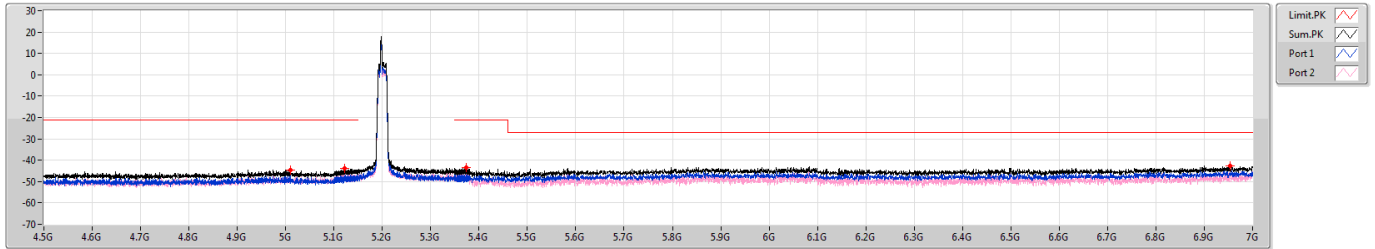

5.15-5.25GHz_802.11ax_HEW20_RU26_Index3_20MHz_Nss1,(MCS0)_2TX

CSE Bandedge [PK]

5200MHz

F-Start(Hz)	F-Stop(Hz)	RBW(Hz)	Type	Freq(Hz)	Psum(dBm)	P1(dBm)	P2(dBm)
4.5G	5.1G	1M	PK	5.0094G	-44.57	-47.46	-47.70
5.1G	5.15G	1M	PK	5.1225G	-43.86	-47.98	-45.99
5.35G	5.38G	1M	PK	5.3737G	-43.57	-47.51	-45.81
5.38G	7G	1M	PK	6.95383G	-42.60	-46.72	-44.72

5.15-5.25GHz_802.11ax_HEW20_RU26_Index3_20MHz_Nss1,(MCS0)_2TX

CSE Bandedge [AV]

5200MHz