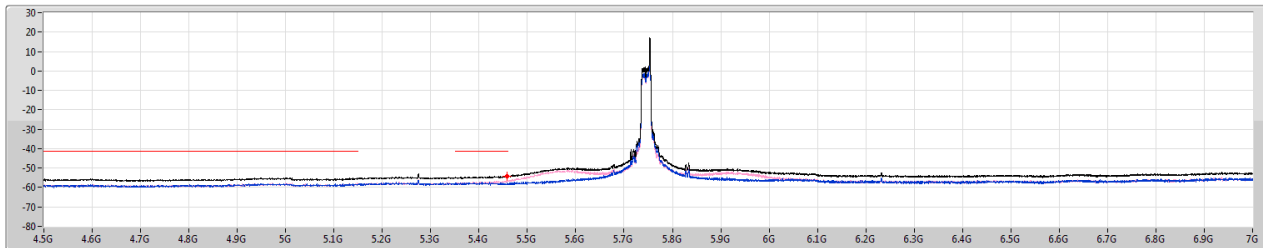

Limit.AV ☒

Sum.AV ☒

Port 1 ☒

Port 2 ☒

F-Start(Hz)	F-Stop(Hz)	RBW(Hz)	Type	Freq(Hz)	Psum(dBm)	P1(dBm)	P2(dBm)
4.5G	5.6G	1M	AV	5.45865G	-54.16	-57.81	-56.62