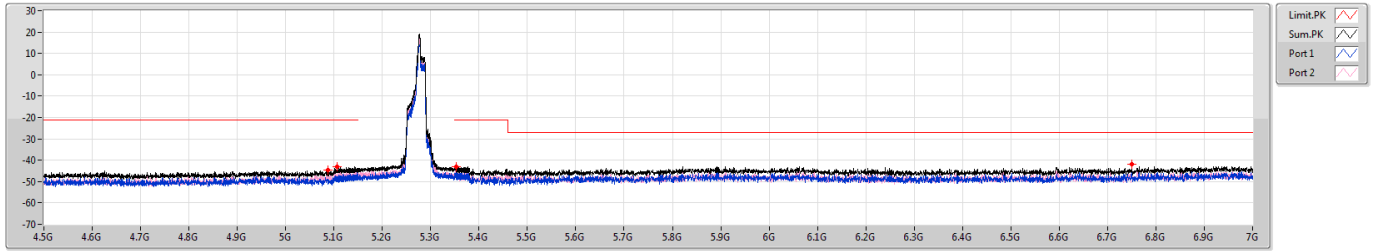

5.25-5.35GHz_802.11ax_HEW40_RU52_Index42_40MHz_Nss1,(MCS0)_2TX

CSE Bandedge [PK]

5270MHz

F-Start(Hz)	F-Stop(Hz)	RBW(Hz)	Type	Freq(Hz)	Psum(dBm)	P1(dBm)	P2(dBm)
4.5G	5.1G	1M	PK	5.0868G	-44.77	-49.19	-46.71
5.1G	5.15G	1M	PK	5.10655G	-43.17	-47.75	-45.03
5.35G	5.38G	1M	PK	5.35237G	-42.88	-46.09	-45.70
5.38G	7G	1M	PK	6.75052G	-42.06	-44.78	-45.39

5.25-5.35GHz_802.11ax_HEW40_RU52_Index42_40MHz_Nss1,(MCS0)_2TX

CSE Bandedge [AV]

5270MHz