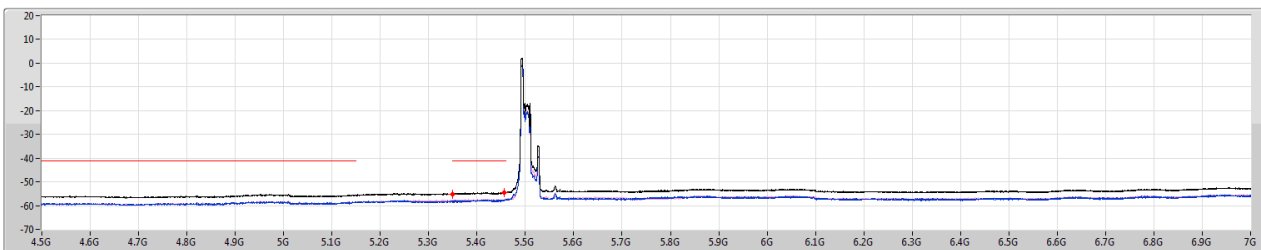

F.Start(Hz)	F.Stop(Hz)	RBW(Hz)	Type	Freq(Hz)	Psum(dBm)	P1(dBm)	P2(dBm)
4.5G	5.35G	1M	AV	5.35G	-55.24	-58.39	-58.11
5.35G	5.47G	1M	AV	5.45548G	-54.38	-57.52	-57.27