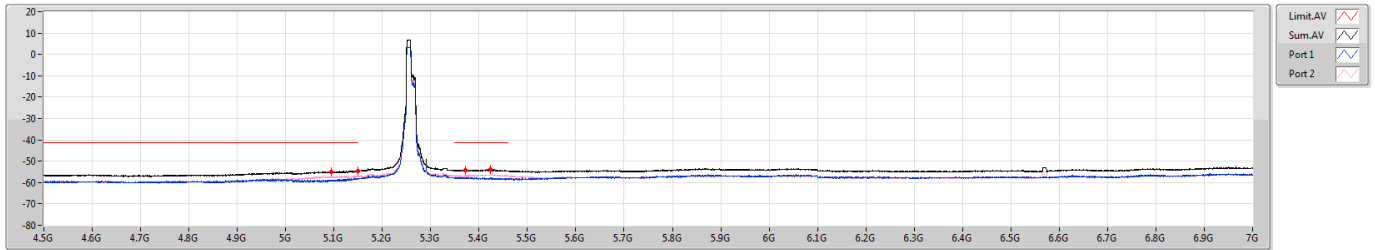

F-Start(Hz)	F-Stop(Hz)	RBW(Hz)	Type	Freq(Hz)	Psum(dBm)	P1(dBm)	P2(dBm)
4.5G	5.1G	1M	AV	5.094G	-54.95	-59.03	-57.10
5.1G	5.15G	1M	AV	5.14905G	-54.58	-58.24	-57.02
5.35G	5.38G	1M	AV	5.37208G	-54.07	-57.72	-56.52
5.38G	7G	1M	AV	5.42334G	-53.97	-57.90	-56.23