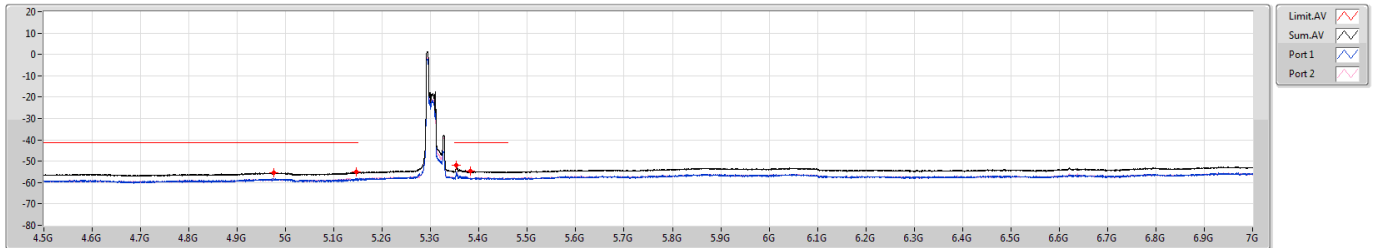

F-Start(Hz)	F-Stop(Hz)	RBW(Hz)	Type	Freq(Hz)	Psum(dBm)	P1(dBm)	P2(dBm)
4.5G	5.1G	1M	AV	4.9761G	-55.44	-58.31	-58.60
5.1G	5.15G	1M	AV	5.1453G	-55.17	-58.32	-58.05
5.35G	5.38G	1M	AV	5.35312G	-52.02	-55.13	-54.94
5.38G	7G	1M	AV	5.38243G	-54.67	-57.95	-57.42