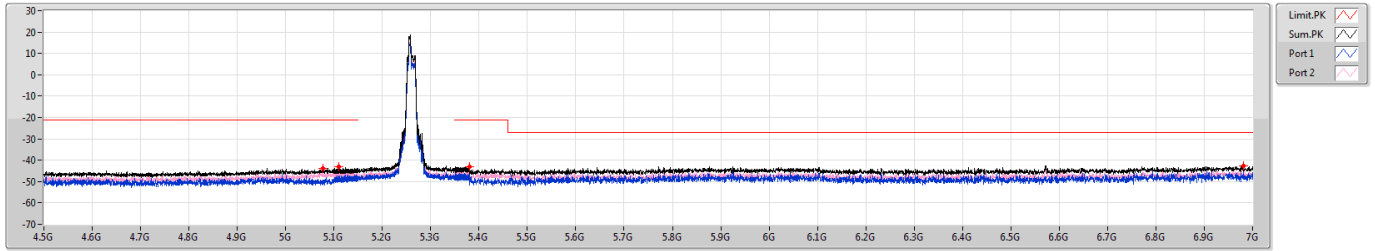

5.25-5.35GHz_802.11ax_HEW20_RU52_Index38_20MHz_Nss1,(MCS0)_2TX

CSE Bandedge [PK]

5260MHz

F-Start(Hz)	F-Stop(Hz)	RBW(Hz)	Type	Freq(Hz)	Psum(dBm)	P1(dBm)	P2(dBm)
4.5G	5.1G	1M	PK	5.0766G	-43.95	-49.46	-45.39
5.1G	5.15G	1M	PK	5.1107G	-43.18	-48.39	-44.73
5.35G	5.38G	1M	PK	5.38G	-43.14	-46.88	-45.53
5.38G	7G	1M	PK	6.98137G	-42.47	-44.91	-46.14

5.25-5.35GHz_802.11ax_HEW20_RU52_Index38_20MHz_Nss1,(MCS0)_2TX

CSE Bandedge [AV]

5260MHz