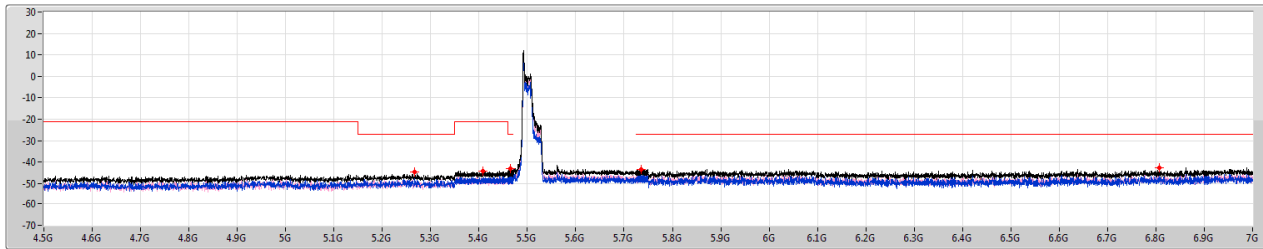

5.47-5.725GHz_802.11ax HEW40_RU26_Index0_40MHz_Nss1,(MCS0)_2TX

CSE Bandedge [PK]

5510MHz

Limit.PK ☒
Sum.PK ☒
Port.1 ☒
Port.2 ☒

F.Start(Hz)	F.Stop(Hz)	RBW(Hz)	Type	Freq(Hz)	Psum(dBm)	P1(dBm)	P2(dBm)
4.5G	5.35G	1M	PK	5.26713G	-44.68	-49.13	-46.61
5.35G	5.46G	1M	PK	5.40731G	-44.13	-48.45	-46.13
5.46G	5.47G	1M	PK	5.46467G	-43.24	-45.01	-47.99
5.725G	5.75G	1M	PK	5.7353G	-43.31	-46.25	-46.40
5.75G	7G	1M	PK	6.8075G	-42.70	-45.53	-45.90

5.47-5.725GHz_802.11ax HEW40_RU26_Index0_40MHz_Nss1,(MCS0)_2TX

CSE Bandedge [AV]

5510MHz