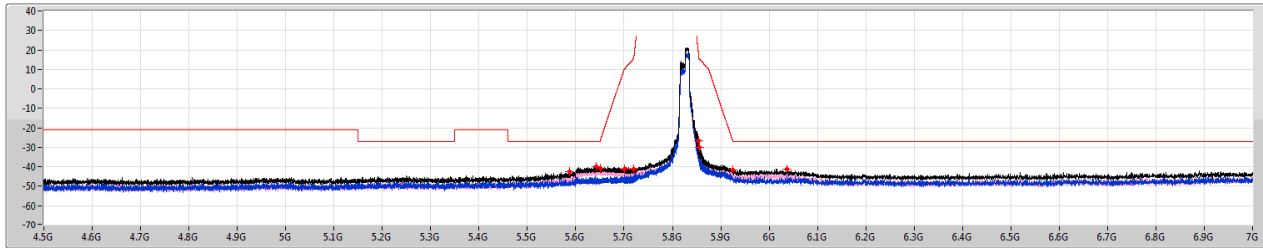

5.725-5.85GHz_802.11ax HEW20_RU106_Index54_20MHz_Nss1,(MCS0)_2TX

CSE Bandedge [PK]

5825MHz

F-Start(Hz)	F-Stop(Hz)	RBW(Hz)	Type	Freq(Hz)	Psum(dBm)	P1(dBm)	P2(dBm)
4.5G	5.6G	1M	PK	5.5868G	-42.71	-47.56	-44.43
5.6G	5.65G	1M	PK	5.643G	-40.03	-47.72	-40.84
5.65G	5.7G	1M	PK	5.6915G	-40.69	-46.52	-42.00
5.7G	5.72G	1M	PK	5.70054G	-41.28	-47.90	-42.35
5.72G	5.725G	1M	PK	5.72003G	-41.00	-45.27	-43.03
5.85G	5.855G	1M	PK	5.85407G	-26.51	-28.42	-30.99
5.855G	5.875G	1M	PK	5.85564G	-29.95	-31.75	-34.63
5.875G	5.925G	1M	PK	5.92475G	-41.60	-45.42	-43.92
5.925G	7G	1M	PK	6.0368G	-41.10	-43.70	-44.56

5.725-5.85GHz_802.11ax HEW20_RU106_Index54_20MHz_Nss1,(MCS0)_2TX

CSE Bandedge [AV]

5825MHz