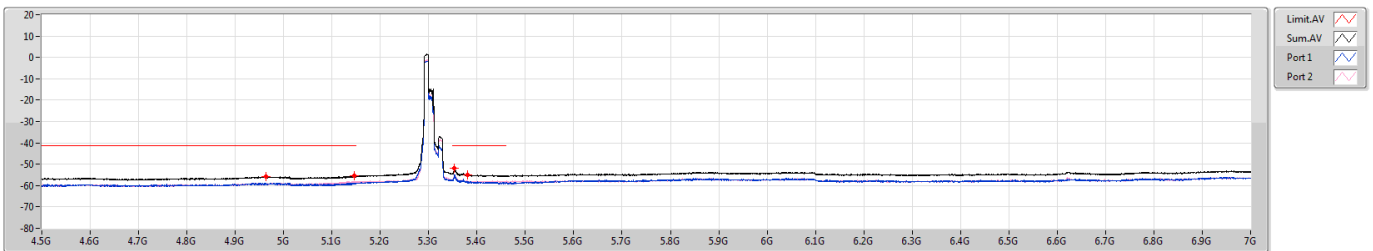

F-Start(Hz)	F-Stop(Hz)	RBW(Hz)	Type	Freq(Hz)	Psum(dBm)	P1(dBm)	P2(dBm)
4.5G	5.1G	1M	AV	4.9641G	-55.90	-58.91	-58.91
5.1G	5.15G	1M	AV	5.14695G	-55.45	-58.86	-58.09
5.35G	5.38G	1M	AV	5.35306G	-51.77	-55.14	-54.45
5.38G	7G	1M	AV	5.38081G	-55.11	-58.53	-57.75