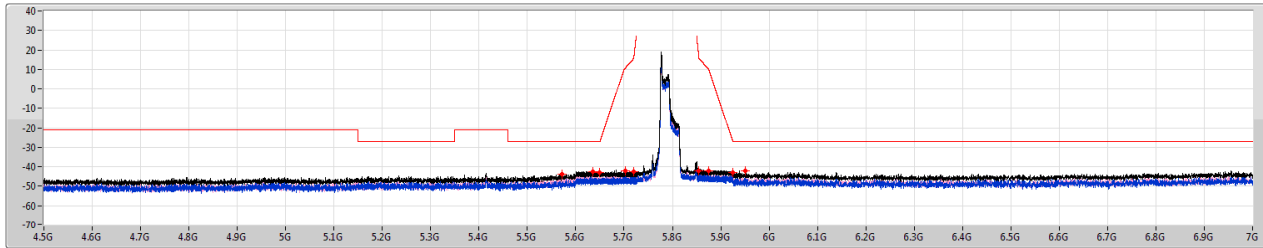

5.725-5.85GHz_802.11ax HEW40_RU26_Index0_40MHz_Nss1,(MCS0)_2TX

CSE Bandedge [PK]

5795MHz

Limit.PK ☒

Sum.PK ☒

Port 1 ☒

Port 2 ☒

F-Start(Hz)	F-Stop(Hz)	RBW(Hz)	Type	Freq(Hz)	Psum(dBm)	P1(dBm)	P2(dBm)
4.5G	5.6G	1M	PK	5.5725G	-43.69	-48.05	-45.67
5.6G	5.65G	1M	PK	5.6354G	-42.29	-45.86	-44.80
5.65G	5.7G	1M	PK	5.69095G	-43.08	-46.02	-44.76
5.7G	5.72G	1M	PK	5.70232G	-41.93	-44.23	-45.78
5.72G	5.725G	1M	PK	5.72G	-42.57	-46.90	-44.57
5.85G	5.855G	1M	PK	5.85497G	-41.91	-44.23	-45.73
5.855G	5.875G	1M	PK	5.87444G	-42.01	-45.54	-44.55
5.875G	5.925G	1M	PK	5.92485G	-42.83	-45.03	-46.83
5.925G	7G	1M	PK	5.9508G	-42.24	-46.07	-44.56

5.725-5.85GHz_802.11ax HEW40_RU26_Index0_40MHz_Nss1,(MCS0)_2TX

CSE Bandedge [AV]

5795MHz