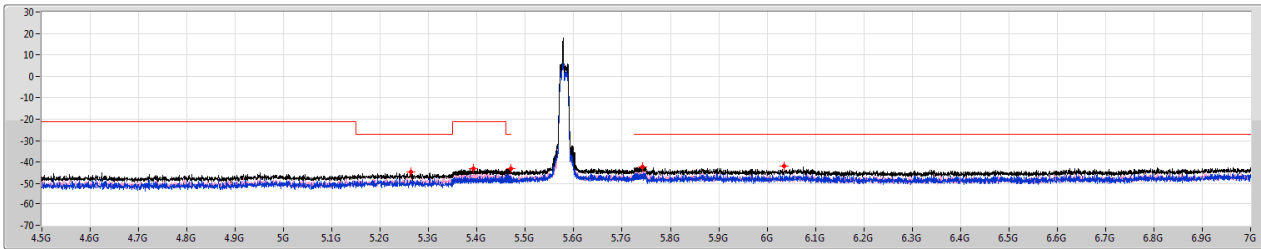

5.47-5.725GHz_802.11ax HEW20_RU26_Index3_20MHz_Nss1,(MCS0)_2TX

CSE Bandedge [PK]

5580MHz

F.Start(Hz)	F.Stop(Hz)	RBW(Hz)	Type	Freq(Hz)	Psum(dBm)	P1(dBm)	P2(dBm)
4.5G	5.35G	1M	PK	5.26373G	-44.63	-48.51	-46.92
5.35G	5.46G	1M	PK	5.39279G	-43.16	-48.52	-44.65
5.46G	5.47G	1M	PK	5.46966G	-42.88	-47.02	-44.99
5.725G	5.75G	1M	PK	5.74185G	-42.34	-45.71	-45.02
5.75G	7G	1M	PK	6.03563G	-41.80	-43.75	-46.21

5.47-5.725GHz_802.11ax HEW20_RU26_Index3_20MHz_Nss1,(MCS0)_2TX

CSE Bandedge [AV]

5580MHz