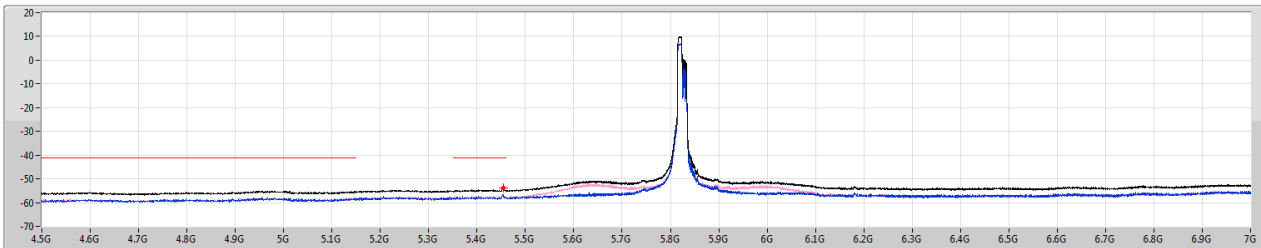

Limit.AV
Sum.AV
Port 1
Port 2

F-Start(Hz)	F-Stop(Hz)	RBW(Hz)	Type	Freq(Hz)	Psum(dBm)	P1(dBm)	P2(dBm)
4.5G	5.6G	1M	AV	5.4537G	-53.68	-56.80	-56.58