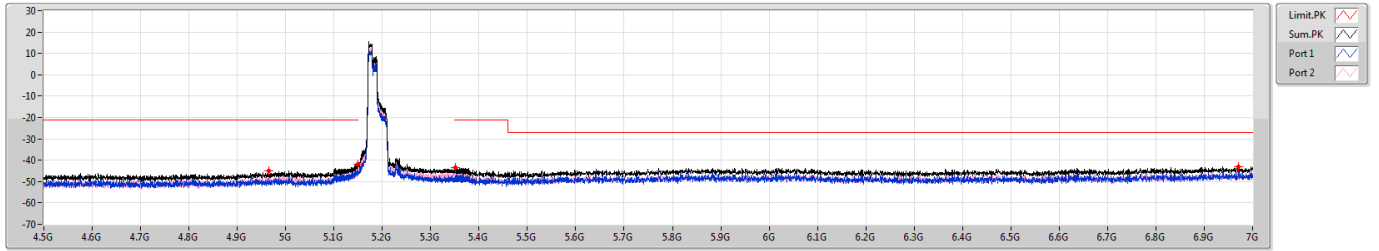

5.15-5.25GHz_802.11ax_HEW40_RU106_Index53_40MHz_Nss1,(MCS0)_2TX

CSE Bandedge [PK]

5190MHz

F-Start(Hz)	F-Stop(Hz)	RBW(Hz)	Type	Freq(Hz)	Psum(dBm)	P1(dBm)	P2(dBm)
4.5G	5.1G	1M	PK	4.9644G	-44.86	-49.50	-46.69
5.1G	5.15G	1M	PK	5.14905G	-41.94	-44.79	-45.11
5.35G	5.38G	1M	PK	5.35114G	-43.29	-47.53	-45.35
5.38G	7G	1M	PK	6.97125G	-42.90	-44.13	-48.96

5.15-5.25GHz_802.11ax_HEW40_RU106_Index53_40MHz_Nss1,(MCS0)_2TX

CSE Bandedge [AV]

5190MHz