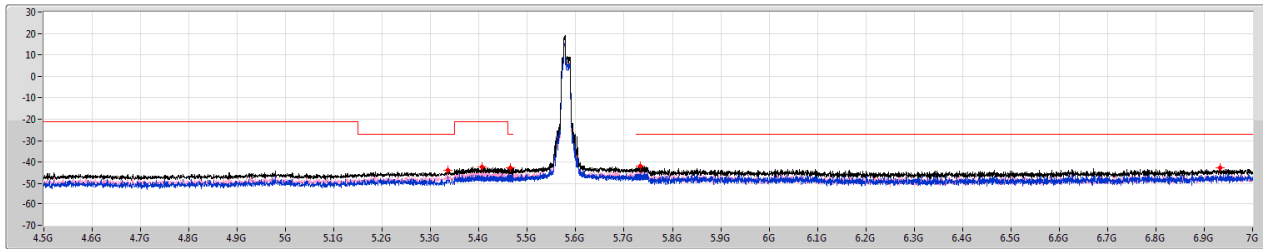

5.47-5.725GHz_802.11ax HEW20_RU52_Index38_20MHz_Nss1,(MCS0)_2TX

CSE Bandedge [PK]

5580MHz

F.Start(Hz)	F.Stop(Hz)	RBW(Hz)	Type	Freq(Hz)	Psum(dBm)	P1(dBm)	P2(dBm)
4.5G	5.35G	1M	PK	5.33513G	-43.91	-48.28	-45.88
5.35G	5.46G	1M	PK	5.40577G	-42.28	-47.65	-43.77
5.46G	5.47G	1M	PK	5.46569G	-42.58	-47.87	-44.11
5.725G	5.75G	1M	PK	5.73435G	-41.92	-46.77	-43.64
5.75G	7G	1M	PK	6.93344G	-42.49	-46.08	-44.99

5.47-5.725GHz_802.11ax HEW20_RU52_Index38_20MHz_Nss1,(MCS0)_2TX

CSE Bandedge [AV]

5580MHz