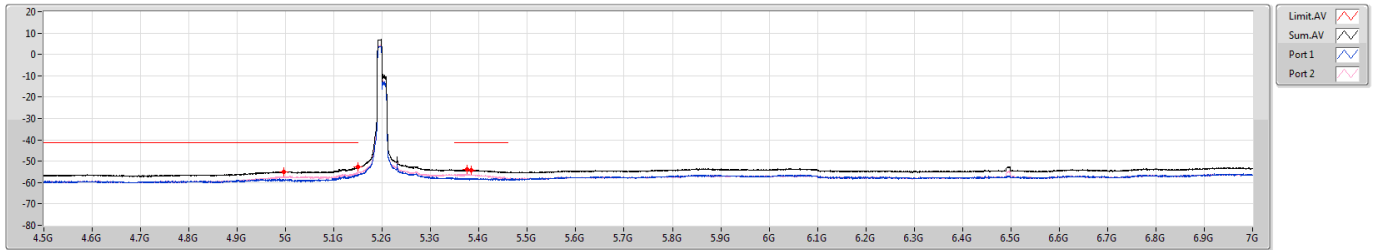

F-Start(Hz)	F-Stop(Hz)	RBW(Hz)	Type	Freq(Hz)	Psum(dBm)	P1(dBm)	P2(dBm)
4.5G	5.1G	1M	AV	4.9956G	-54.87	-58.92	-57.04
5.1G	5.15G	1M	AV	5.1496G	-52.79	-56.56	-55.16
5.35G	5.38G	1M	AV	5.37532G	-54.00	-58.22	-56.07
5.38G	7G	1M	AV	5.8365G	-54.21	-58.46	-56.25