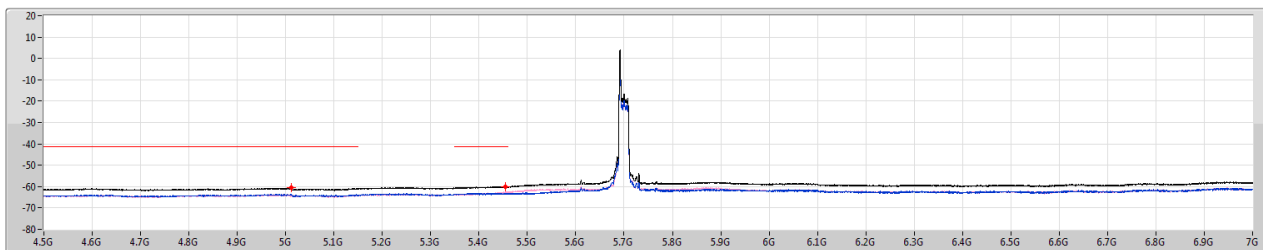

5.47-5.725GHz_802.11ax HEW20_RU26_Index0_20MHz_Nss1,(MCS0)_2TX

CSE Bandedge [PK]

5700MHz

- Limit.PK
- Sum.PK
- Port.1
- Port.2

| F-Start(Hz) | F-Stop(Hz) | RBW(Hz) | Type | Freq(Hz) | Psum(dBm) | P1(dBm) | P2(dBm) |
|-------------|------------|---------|------|----------|-----------|---------|---------|
| 4.5G | 5.35G | 1M | PK | 5.18553G | -50.11 | -51.81 | -55.02 |
| 5.35G | 5.46G | 1M | PK | 5.45703G | -48.88 | -51.59 | -51.80 |
| 5.46G | 5.47G | 1M | PK | 5.4695G | -48.27 | -53.01 | -50.05 |
| 5.725G | 5.75G | 1M | PK | 5.7263G | -38.36 | -46.15 | -39.15 |
| 5.75G | 7G | 1M | PK | 5.84938G | -47.37 | -50.77 | -50.02 |

5.47-5.725GHz_802.11ax HEW20_RU26_Index0_20MHz_Nss1,(MCS0)_2TX

CSE Bandedge [AV]

5700MHz

- Limit.AV
- Sum.AV
- Port.1
- Port.2

| F-Start(Hz) | F-Stop(Hz) | RBW(Hz) | Type | Freq(Hz) | Psum(dBm) | P1(dBm) | P2(dBm) |
|-------------|------------|---------|------|----------|-----------|---------|---------|
| 4.5G | 5.35G | 1M | AV | 5.01255G | -60.66 | -63.67 | -63.67 |
| 5.35G | 5.47G | 1M | AV | 5.45488G | -59.96 | -63.66 | -62.37 |