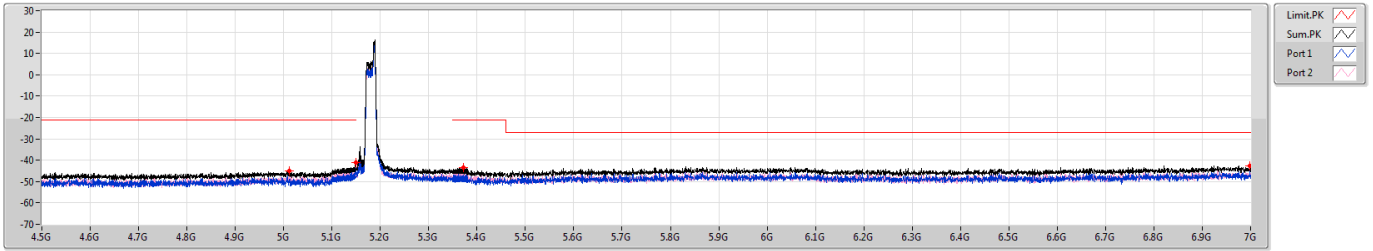

5.15-5.25GHz_802.11ax_HEW20_RU52_Index40_20MHz_Nss1,(MCS0)_2TX

CSE Bandedge [PK]

5180MHz

F-Start(Hz)	F-Stop(Hz)	RBW(Hz)	Type	Freq(Hz)	Psum(dBm)	P1(dBm)	P2(dBm)
4.5G	5.1G	1M	PK	5.0112G	-45.15	-49.00	-47.45
5.1G	5.15G	1M	PK	5.1487G	-40.94	-45.41	-42.86
5.35G	5.38G	1M	PK	5.37145G	-43.60	-47.37	-45.96
5.38G	7G	1M	PK	6.99879G	-42.52	-44.63	-46.66

5.15-5.25GHz_802.11ax_HEW20_RU52_Index40_20MHz_Nss1,(MCS0)_2TX

CSE Bandedge [AV]

5180MHz