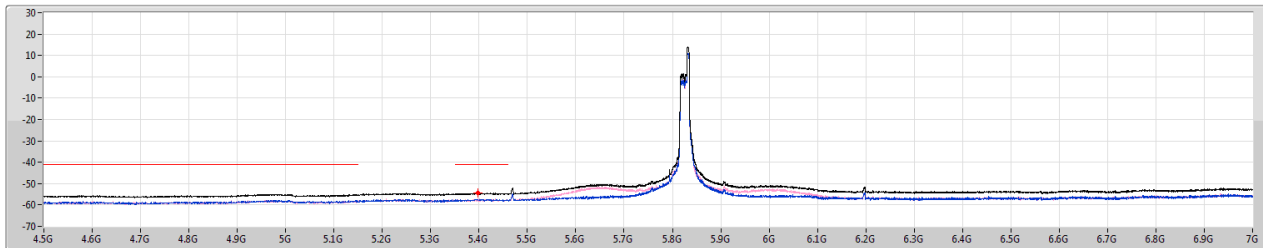

Limit.AV ☒

Sum.AV ☒

Port 1 ☒

Port 2 ☒

F-Start(Hz)	F-Stop(Hz)	RBW(Hz)	Type	Freq(Hz)	Psum(dBm)	P1(dBm)	P2(dBm)
4.5G	5.6G	1M	AV	5.39705G	-54.27	-57.41	-57.16