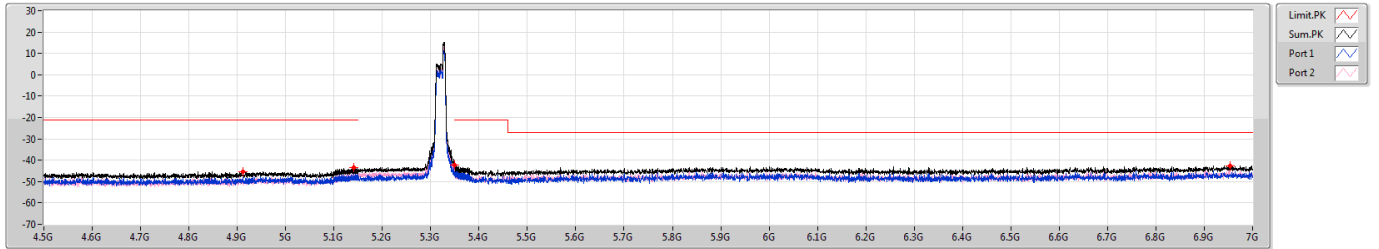

5.25-5.35GHz_802.11ax_HEW20_RU52_Index40_20MHz_Nss1,(MCS0)_2TX

CSE Bandedge [PK]

5320MHz

F-Start(Hz)	F-Stop(Hz)	RBW(Hz)	Type	Freq(Hz)	Psum(dBm)	P1(dBm)	P2(dBm)
4.5G	5.1G	1M	PK	4.9122G	-45.23	-48.07	-48.41
5.1G	5.15G	1M	PK	5.141G	-43.48	-45.57	-47.66
5.35G	5.38G	1M	PK	5.35006G	-42.26	-46.53	-44.30
5.38G	7G	1M	PK	6.95302G	-42.60	-47.08	-44.51

5.25-5.35GHz_802.11ax_HEW20_RU52_Index40_20MHz_Nss1,(MCS0)_2TX

CSE Bandedge [AV]

5320MHz