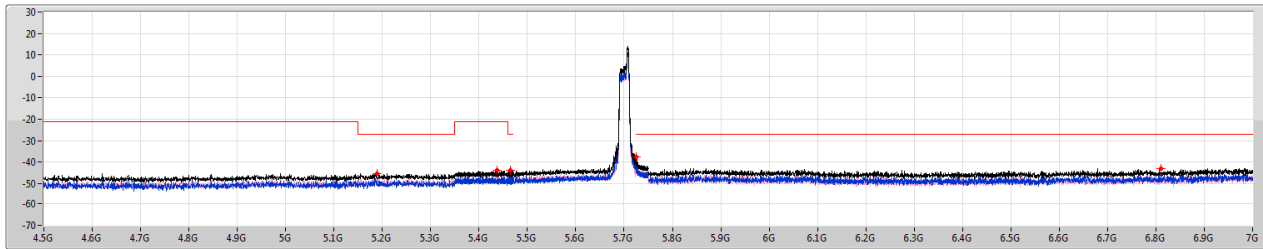

5.47-5.725GHz_802.11ax HEW20_RU52_Index40_20MHz_Nss1,(MCS0)_2TX

CSE Bandedge [PK]

5700MHz

F-Start(Hz)	F-Stop(Hz)	RBW(Hz)	Type	Freq(Hz)	Psum(dBm)	P1(dBm)	P2(dBm)
4.5G	5.35G	1M	PK	5.1885G	-45.25	-47.33	-49.45
5.35G	5.46G	1M	PK	5.43734G	-43.88	-48.43	-45.76
5.46G	5.47G	1M	PK	5.46541G	-43.69	-46.59	-46.81
5.725G	5.75G	1M	PK	5.72545G	-37.76	-38.97	-43.89
5.75G	7G	1M	PK	6.81031G	-42.97	-48.53	-44.38

5.47-5.725GHz_802.11ax HEW20_RU52_Index40_20MHz_Nss1,(MCS0)_2TX

CSE Bandedge [AV]

5700MHz