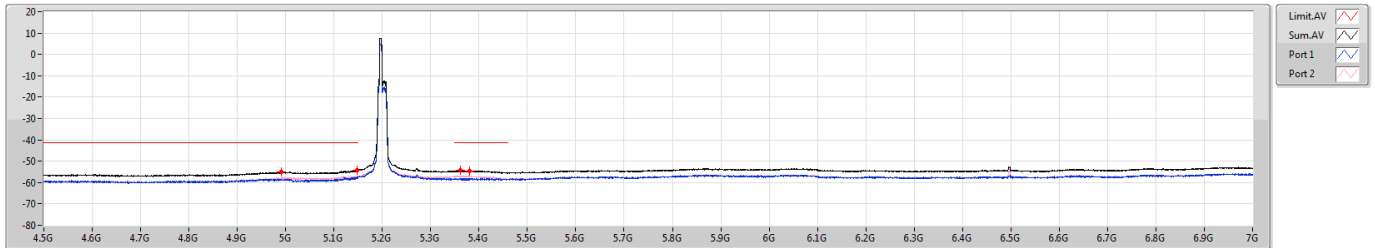

F-Start(Hz)	F-Stop(Hz)	RBW(Hz)	Type	Freq(Hz)	Psum(dBm)	P1(dBm)	P2(dBm)
4.5G	5.1G	1M	AV	4.9902G	-55.07	-58.65	-57.57
5.1G	5.15G	1M	AV	5.1474G	-54.19	-57.32	-57.09
5.35G	5.38G	1M	AV	5.36191G	-54.40	-58.07	-56.84
5.38G	7G	1M	AV	5.38081G	-54.56	-58.25	-56.98