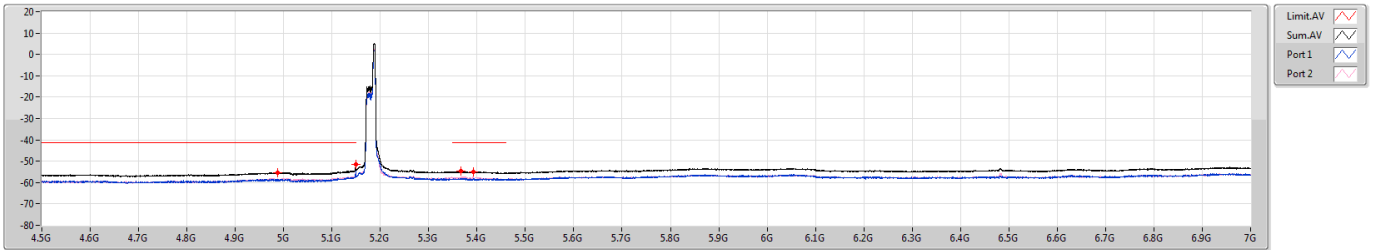

F-Start(Hz)	F-Stop(Hz)	RBW(Hz)	Type	Freq(Hz)	Psum(dBm)	P1(dBm)	P2(dBm)
4.5G	5.1G	1M	AV	4.9878G	-55.35	-58.65	-58.09
5.1G	5.15G	1M	AV	5.1493G	-51.58	-54.68	-54.51
5.35G	5.38G	1M	AV	5.36611G	-54.77	-58.32	-57.30
5.38G	7G	1M	AV	5.39175G	-54.91	-58.48	-57.43