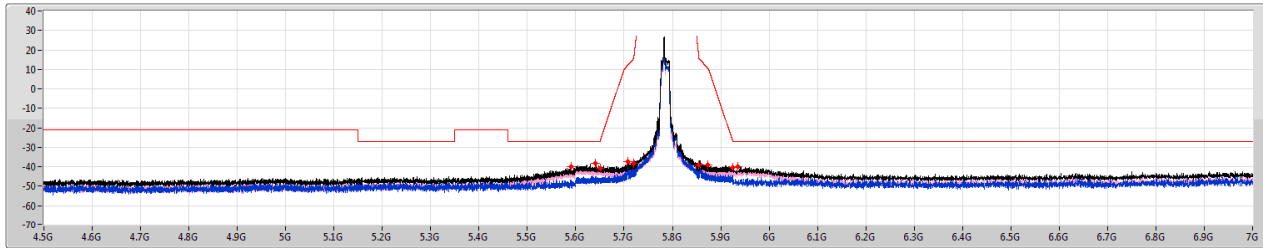

5.725-5.85GHz_802.11ax HEW20_RU26_Index3_20MHz_Nss1,(MCS0)_2TX

CSE Bandedge [PK]

5785MHz

Limit.PK ☒

Sum.PK ☒

Port 1 ☒

Port 2 ☒

F-Start(Hz)	F-Stop(Hz)	RBW(Hz)	Type	Freq(Hz)	Psum(dBm)	P1(dBm)	P2(dBm)
4.5G	5.6G	1M	PK	5.58992G	-39.79	-49.23	-40.31
5.6G	5.65G	1M	PK	5.64015G	-38.08	-45.42	-38.96
5.65G	5.7G	1M	PK	5.69055G	-40.72	-46.80	-41.95
5.7G	5.72G	1M	PK	5.70712G	-37.23	-40.39	-40.09
5.72G	5.725G	1M	PK	5.72025G	-38.05	-41.42	-40.72
5.85G	5.855G	1M	PK	5.85499G	-39.11	-42.02	-42.23
5.855G	5.875G	1M	PK	5.87364G	-39.20	-46.16	-40.18
5.875G	5.925G	1M	PK	5.92495G	-40.50	-45.18	-42.31
5.925G	7G	1M	PK	5.93575G	-40.05	-47.88	-40.83

5.725-5.85GHz_802.11ax HEW20_RU26_Index3_20MHz_Nss1,(MCS0)_2TX

CSE Bandedge [AV]

5785MHz