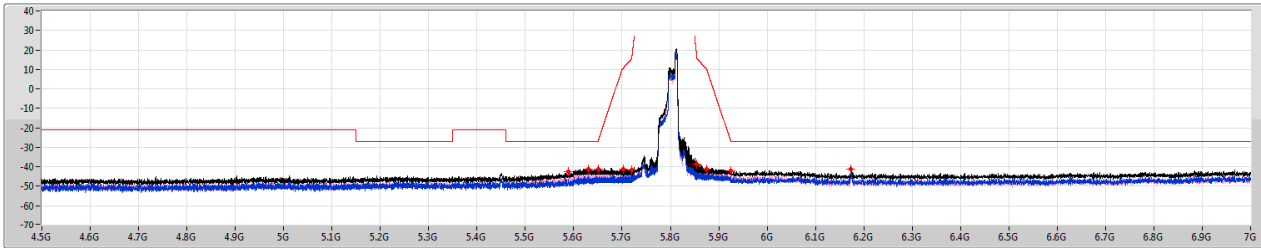

5.725-5.85GHz_802.11ax HEW40_RU52_Index44_40MHz_Nss1,(MCS0)_2TX

CSE Bandedge [PK]

5795MHz

Limit.PK
Sum.PK
Port 1
Port 2

F-Start(Hz)	F-Stop(Hz)	RBW(Hz)	Type	Freq(Hz)	Psum(dBm)	P1(dBm)	P2(dBm)
4.5G	5.6G	1M	PK	5.58845G	-42.47	-46.47	-44.68
5.6G	5.65G	1M	PK	5.6307G	-41.00	-44.48	-43.58
5.65G	5.7G	1M	PK	5.6501G	-41.09	-45.96	-42.80
5.7G	5.72G	1M	PK	5.70288G	-41.20	-47.39	-42.40
5.72G	5.725G	1M	PK	5.72001G	-41.65	-44.50	-44.83
5.85G	5.855G	1M	PK	5.85481G	-38.59	-40.94	-42.37
5.855G	5.875G	1M	PK	5.87426G	-41.32	-44.55	-44.13
5.875G	5.925G	1M	PK	5.925G	-42.23	-46.64	-44.18
5.925G	7G	1M	PK	6.17333G	-41.00	-42.84	-45.63

5.725-5.85GHz_802.11ax HEW40_RU52_Index44_40MHz_Nss1,(MCS0)_2TX

CSE Bandedge [AV]

5795MHz