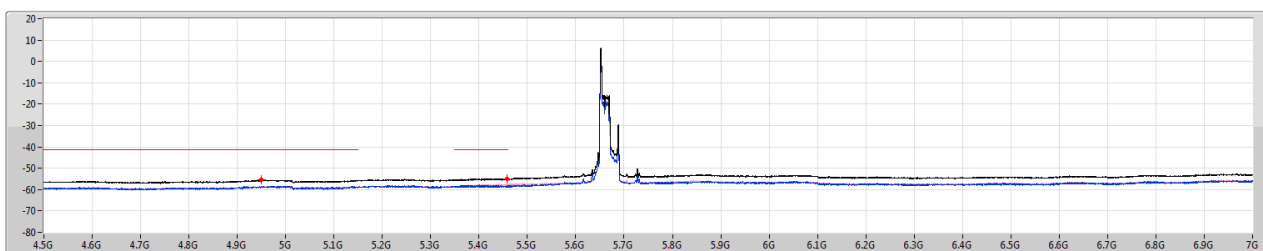

F.Start(Hz)	F.Stop(Hz)	RBW(Hz)	Type	Freq(Hz)	Psum(dBm)	P1(dBm)	P2(dBm)
4.5G	5.35G	1M	AV	4.94923G	-55.51	-58.38	-58.67
5.35G	5.47G	1M	AV	5.45836G	-54.88	-58.61	-57.27