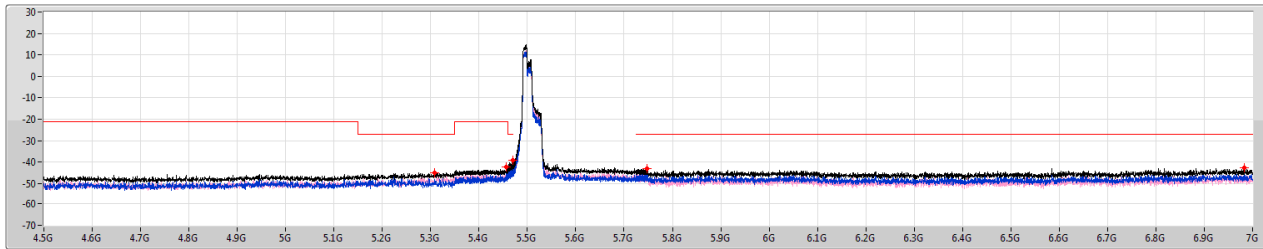

5.47-5.725GHz_802.11ax HEW40_RU106_Index53_40MHz_Nss1,(MCS0)_2TX

CSE Bandedge [PK]

5510MHz

F-Start(Hz)	F-Stop(Hz)	RBW(Hz)	Type	Freq(Hz)	Psum(dBm)	P1(dBm)	P2(dBm)
4.5G	5.35G	1M	PK	5.30835G	-44.87	-48.16	-47.62
5.35G	5.46G	1M	PK	5.4556G	-42.45	-44.31	-47.03
5.46G	5.47G	1M	PK	5.46961G	-38.97	-40.74	-43.73
5.725G	5.75G	1M	PK	5.7469G	-42.98	-46.69	-45.39
5.75G	7G	1M	PK	6.98313G	-42.69	-45.20	-46.27

5.47-5.725GHz_802.11ax HEW40_RU106_Index53_40MHz_Nss1,(MCS0)_2TX

CSE Bandedge [AV]

5510MHz