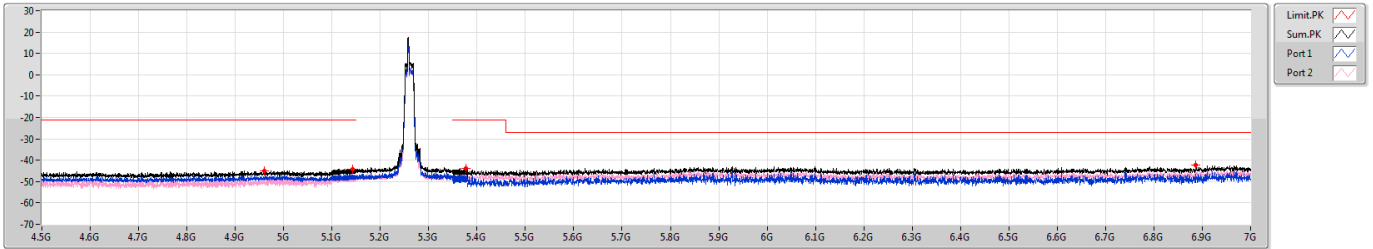

5.25-5.35GHz_802.11ax_HEW20_RU26_Index3_20MHz_Nss1,(MCS0)_2TX

CSE Bandedge [PK]

5260MHz

F-Start(Hz)	F-Stop(Hz)	RBW(Hz)	Type	Freq(Hz)	Psum(dBm)	P1(dBm)	P2(dBm)
4.5G	5.1G	1M	PK	4.9599G	-45.03	-48.21	-47.87
5.1G	5.15G	1M	PK	5.14215G	-44.13	-47.88	-46.51
5.35G	5.38G	1M	PK	5.3776G	-43.90	-47.42	-46.46
5.38G	7G	1M	PK	6.88701G	-42.31	-47.00	-44.11

5.25-5.35GHz_802.11ax_HEW20_RU26_Index3_20MHz_Nss1,(MCS0)_2TX

CSE Bandedge [AV]

5260MHz