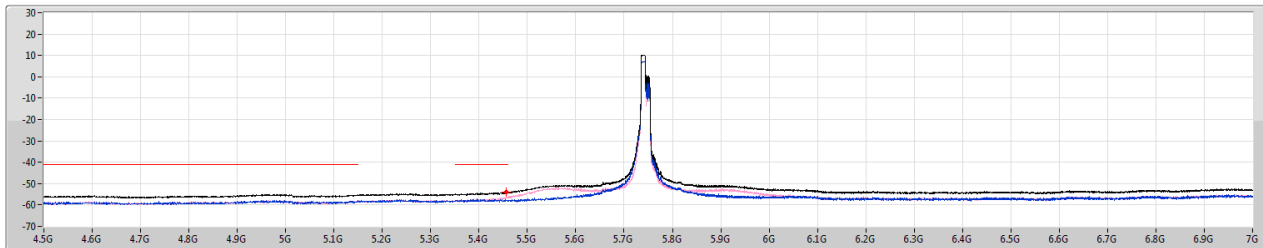

F-Start(Hz)	F-Stop(Hz)	RBW(Hz)	Type	Freq(Hz)	Psum(dBm)	P1(dBm)	P2(dBm)
4.5G	5.6G	1M	AV	5.457G	-54.09	-58.02	-56.35