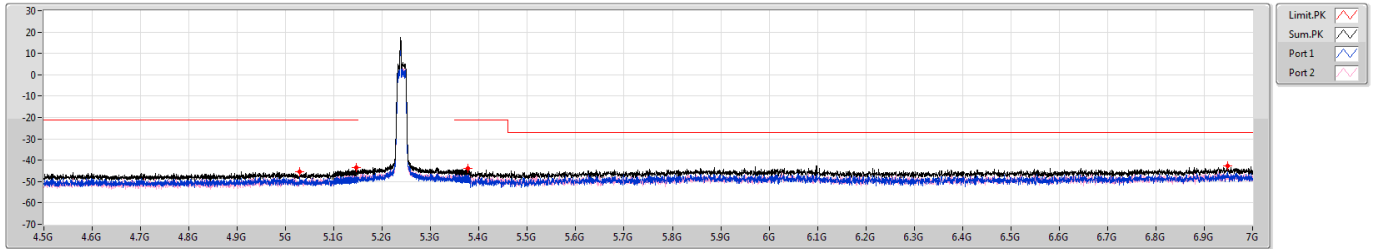

5.15-5.25GHz_802.11ax_HEW20_RU26_Index3_20MHz_Nss1,(MCS0)_2TX

CSE Bandedge [PK]

5240MHz

F-Start(Hz)	F-Stop(Hz)	RBW(Hz)	Type	Freq(Hz)	Psum(dBm)	P1(dBm)	P2(dBm)
4.5G	5.1G	1M	PK	5.0286G	-45.29	-47.90	-48.75
5.1G	5.15G	1M	PK	5.14655G	-43.53	-47.00	-46.12
5.35G	5.38G	1M	PK	5.37769G	-43.92	-47.04	-46.82
5.38G	7G	1M	PK	6.94776G	-42.60	-45.16	-46.11

5.15-5.25GHz_802.11ax_HEW20_RU26_Index3_20MHz_Nss1,(MCS0)_2TX

CSE Bandedge [AV]

5240MHz