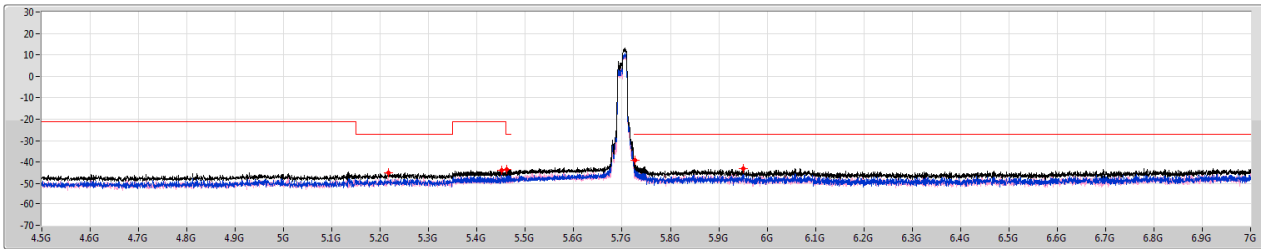

5.47-5.725GHz_802.11ax HEW20_RU106_Index54_20MHz_Nss1,(MCS0)_2TX

CSE Bandedge [PK]

5700MHz

F-Start(Hz)	F-Stop(Hz)	RBW(Hz)	Type	Freq(Hz)	Psum(dBm)	P1(dBm)	P2(dBm)
4.5G	5.35G	1M	PK	5.21613G	-45.12	-48.72	-47.62
5.35G	5.46G	1M	PK	5.45175G	-43.80	-48.53	-45.58
5.46G	5.47G	1M	PK	5.4619G	-43.50	-46.21	-46.84
5.725G	5.75G	1M	PK	5.72613G	-39.33	-40.47	-45.68
5.75G	7G	1M	PK	5.95G	-42.92	-45.08	-47.00

5.47-5.725GHz_802.11ax HEW20_RU106_Index54_20MHz_Nss1,(MCS0)_2TX

CSE Bandedge [AV]

5700MHz