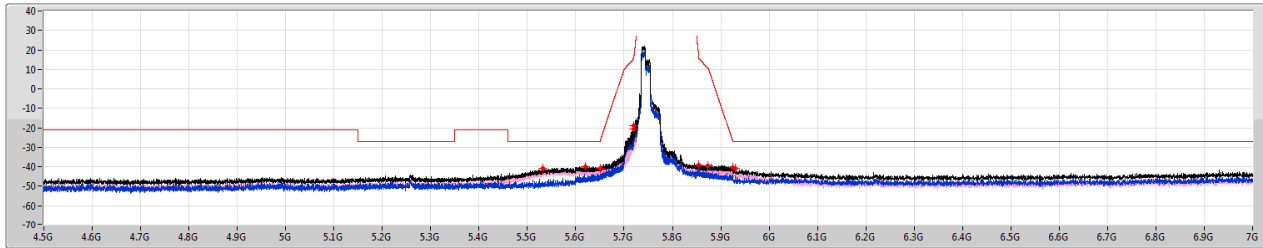

5.725-5.85GHz_802.11ax HEW40_RU106_Index53_40MHz_Nss1,(MCS0)_2TX

CSE Bandedge [PK]

5755MHz

Limit.PK

Sum.PK

Port 1

Port 2

F-Start(Hz)	F-Stop(Hz)	RBW(Hz)	Type	Freq(Hz)	Psum(dBm)	P1(dBm)	P2(dBm)
4.5G	5.6G	1M	PK	5.53253G	-40.58	-49.75	-41.14
5.6G	5.65G	1M	PK	5.6206G	-39.88	-45.33	-41.34
5.65G	5.7G	1M	PK	5.6501G	-40.62	-45.13	-42.52
5.7G	5.72G	1M	PK	5.71986G	-20.41	-24.43	-22.60
5.72G	5.725G	1M	PK	5.72016G	-18.98	-21.61	-22.40
5.85G	5.855G	1M	PK	5.85493G	-39.09	-42.25	-41.95
5.855G	5.875G	1M	PK	5.87396G	-39.45	-43.43	-41.67
5.875G	5.925G	1M	PK	5.92475G	-40.40	-45.90	-41.84
5.925G	7G	1M	PK	5.93011G	-40.93	-45.90	-42.59

5.725-5.85GHz_802.11ax HEW40_RU106_Index53_40MHz_Nss1,(MCS0)_2TX

CSE Bandedge [AV]

5755MHz