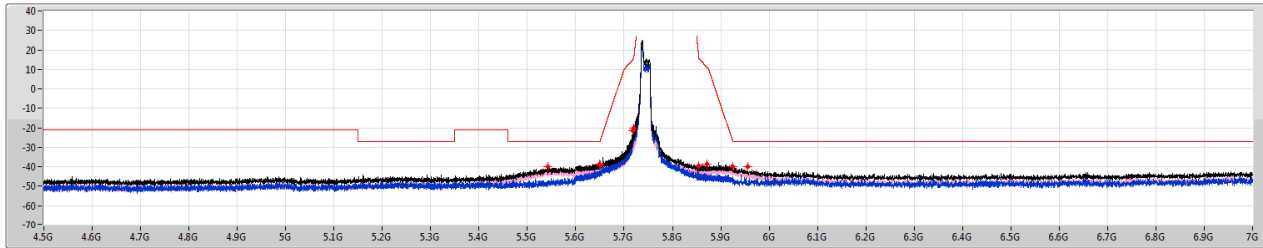

5.725-5.85GHz_802.11ax HEW20_RU52_Index37_20MHz_Nss1,(MCS0)_2TX

CSE Bandedge [PK]

5745MHz

Limit.PK ☒

Sum.PK ☒

Port 1 ☒

Port 2 ☒

F-Start(Hz)	F-Stop(Hz)	RBW(Hz)	Type	Freq(Hz)	Psum(dBm)	P1(dBm)	P2(dBm)
4.5G	5.6G	1M	PK	5.54225G	-40.02	-48.50	-40.69
5.6G	5.65G	1M	PK	5.6485G	-38.79	-42.01	-41.60
5.65G	5.7G	1M	PK	5.68865G	-39.24	-41.95	-42.58
5.7G	5.72G	1M	PK	5.7187G	-21.65	-22.33	-30.06
5.72G	5.725G	1M	PK	5.72015G	-20.14	-21.44	-26.03
5.85G	5.855G	1M	PK	5.85493G	-39.42	-46.27	-40.42
5.855G	5.875G	1M	PK	5.8719G	-38.50	-46.41	-39.27
5.875G	5.925G	1M	PK	5.925G	-39.97	-46.93	-40.95
5.925G	7G	1M	PK	5.95644G	-40.04	-48.85	-40.65

5.725-5.85GHz_802.11ax HEW20_RU52_Index37_20MHz_Nss1,(MCS0)_2TX

CSE Bandedge [AV]

5745MHz