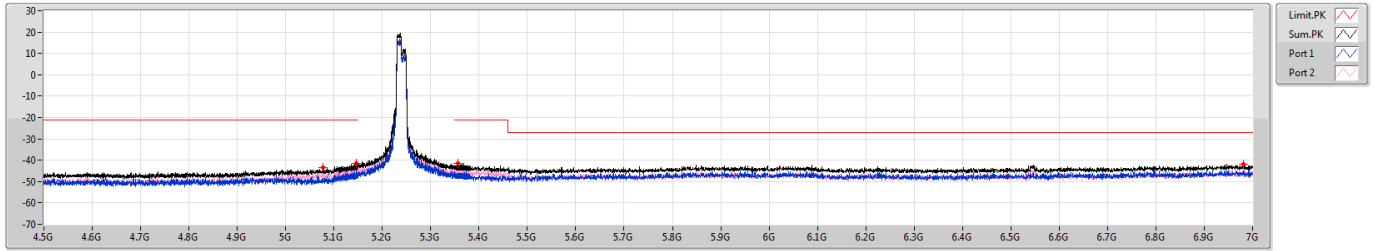

5.15-5.25GHz_802.11ax_HEW20_RU106_Index53_20MHz_Nss1,(MCS0)_2TX

CSE Bandedge [PK]

5240MHz

F-Start(Hz)	F-Stop(Hz)	RBW(Hz)	Type	Freq(Hz)	Psum(dBm)	P1(dBm)	P2(dBm)
4.5G	5.1G	1M	PK	5.0775G	-43.31	-48.81	-44.75
5.1G	5.15G	1M	PK	5.146G	-41.51	-44.77	-44.29
5.35G	5.38G	1M	PK	5.35618G	-41.58	-47.71	-42.79
5.38G	7G	1M	PK	6.98178G	-41.92	-45.15	-44.72

5.15-5.25GHz_802.11ax_HEW20_RU106_Index53_20MHz_Nss1,(MCS0)_2TX

CSE Bandedge [AV]

5240MHz