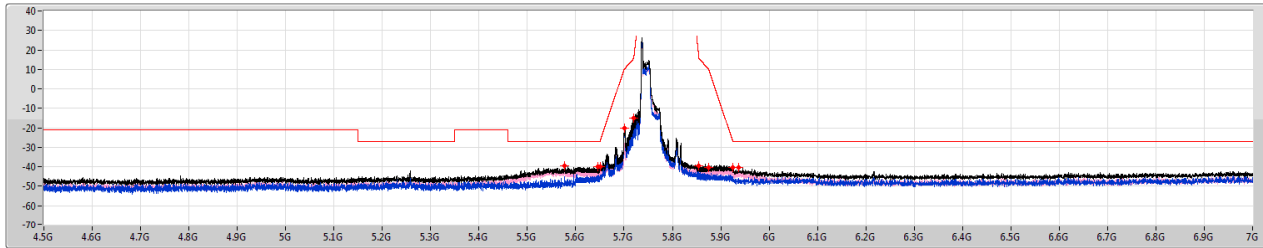

5.725-5.85GHz_802.11ax HEW40_RU26_Index0_40MHz_Nss1,(MCS0)_2TX

CSE Bandedge [PK]

5755MHz

Limit.PK ☒

Sum.PK ☒

Port 1 ☒

Port 2 ☒

F-Start(Hz)	F-Stop(Hz)	RBW(Hz)	Type	Freq(Hz)	Psum(dBm)	P1(dBm)	P2(dBm)
4.5G	5.6G	1M	PK	5.57727G	-39.65	-45.14	-41.09
5.6G	5.65G	1M	PK	5.64505G	-39.83	-45.11	-41.36
5.65G	5.7G	1M	PK	5.65105G	-40.12	-44.75	-41.95
5.7G	5.72G	1M	PK	5.7001G	-20.34	-20.99	-32.91
5.72G	5.725G	1M	PK	5.72023G	-15.15	-20.76	-16.55
5.85G	5.855G	1M	PK	5.85478G	-39.53	-43.31	-41.89
5.855G	5.875G	1M	PK	5.87456G	-40.50	-46.38	-41.80
5.875G	5.925G	1M	PK	5.9249G	-40.32	-45.33	-41.97
5.925G	7G	1M	PK	5.93683G	-40.48	-45.73	-42.02

5.725-5.85GHz_802.11ax HEW40_RU26_Index0_40MHz_Nss1,(MCS0)_2TX

CSE Bandedge [AV]

5755MHz