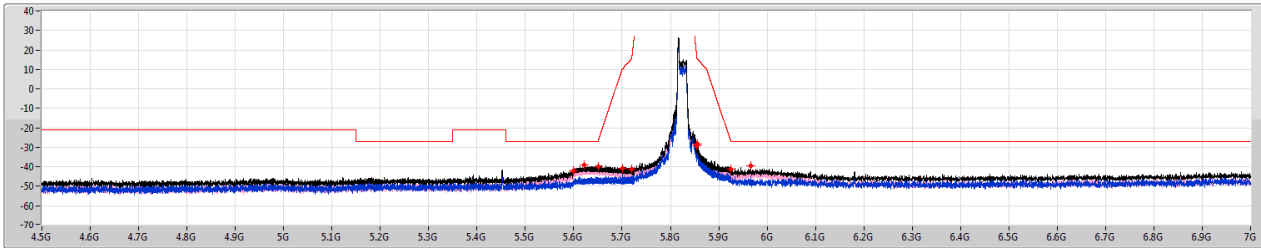

5.725-5.85GHz_802.11ax HEW20_RU26_Index0_20MHz_Nss1,(MCS0)_2TX

CSE Bandedge [AV]

5745MHz

Limit.AV

Sum.AV

Port 1

Port 2

| F-Start(Hz) | F-Stop(Hz) | RBW(Hz) | Type | Freq(Hz) | Psum(dBm) | P1(dBm) | P2(dBm) |
|-------------|------------|---------|------|----------|-----------|---------|---------|
| 4.5G | 5.6G | 1M | AV | 5.45535G | -53.66 | -57.81 | -55.77 |

5.725-5.85GHz_802.11ax HEW20_RU26_Index0_20MHz_Nss1,(MCS0)_2TX

CSE Bandedge [PK]

5825MHz

Limit.PK

Sum.PK

Port 1

Port 2

| F-Start(Hz) | F-Stop(Hz) | RBW(Hz) | Type | Freq(Hz) | Psum(dBm) | P1(dBm) | P2(dBm) |
|-------------|------------|---------|------|----------|-----------|---------|---------|
| 4.5G | 5.6G | 1M | PK | 5.59982G | -41.98 | -47.90 | -43.26 |
| 5.6G | 5.65G | 1M | PK | 5.6217G | -39.15 | -46.48 | -40.04 |
| 5.65G | 5.7G | 1M | PK | 5.65035G | -40.13 | -46.21 | -40.86 |
| 5.7G | 5.72G | 1M | PK | 5.70082G | -40.64 | -44.34 | -43.05 |
| 5.72G | 5.725G | 1M | PK | 5.72007G | -41.19 | -47.11 | -42.47 |
| 5.85G | 5.855G | 1M | PK | 5.85479G | -29.09 | -31.91 | -32.29 |
| 5.855G | 5.875G | 1M | PK | 5.85622G | -28.17 | -31.31 | -31.06 |
| 5.875G | 5.925G | 1M | PK | 5.925G | -41.25 | -46.16 | -42.95 |
| 5.925G | 7G | 1M | PK | 5.96558G | -39.60 | -45.24 | -40.98 |