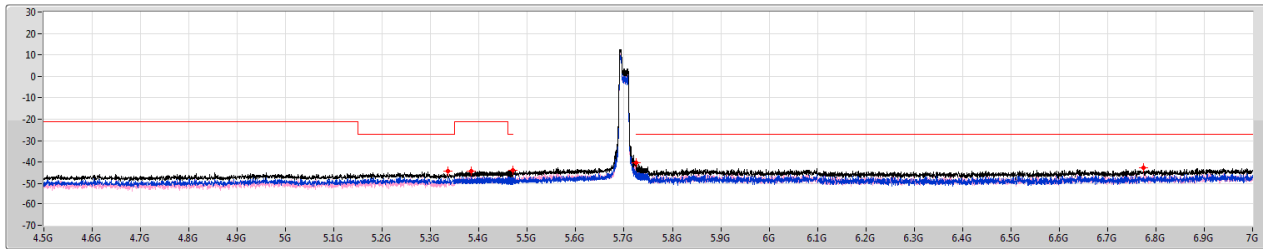

5.47-5.725GHz_802.11ax HEW20_RU52_Index37_20MHz_Nss1,(MCS0)_2TX

CSE Bandedge [PK]

5700MHz

Limit.PK ☒
Sum.PK ☒
Port.1 ☒
Port.2 ☒

F.Start(Hz)	F.Stop(Hz)	RBW(Hz)	Type	Freq(Hz)	Psum(dBm)	P1(dBm)	P2(dBm)
4.5G	5.35G	1M	PK	5.33555G	-44.38	-45.88	-49.72
5.35G	5.46G	1M	PK	5.38335G	-44.22	-46.94	-47.55
5.46G	5.47G	1M	PK	5.46962G	-43.95	-48.03	-46.11
5.725G	5.75G	1M	PK	5.72528G	-40.46	-46.55	-41.69
5.75G	7G	1M	PK	6.77406G	-42.81	-46.88	-44.97

5.47-5.725GHz_802.11ax HEW20_RU52_Index37_20MHz_Nss1,(MCS0)_2TX

CSE Bandedge [AV]

5700MHz