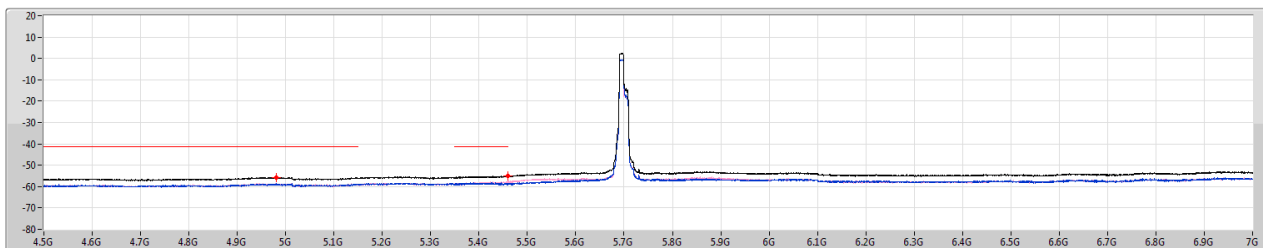

F.Start(Hz)	F.Stop(Hz)	RBW(Hz)	Type	Freq(Hz)	Psum(dBm)	P1(dBm)	P2(dBm)
4.5G	5.35G	1M	AV	4.98068G	-55.70	-58.57	-58.86
5.35G	5.47G	1M	AV	5.4598G	-55.12	-58.85	-57.51