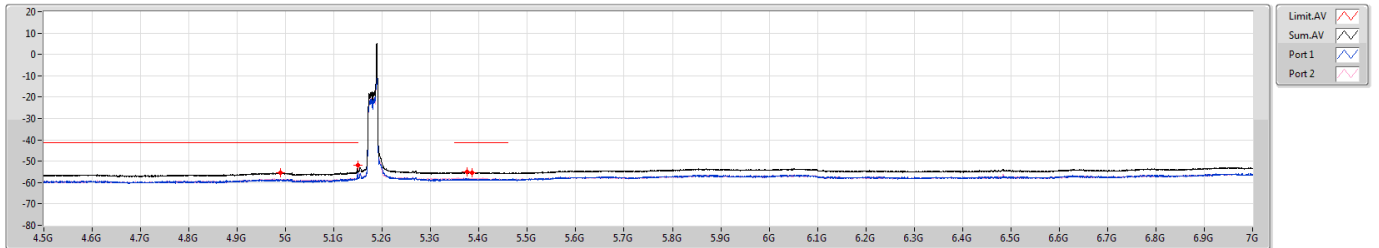

F-Start(Hz)	F-Stop(Hz)	RBW(Hz)	Type	Freq(Hz)	Psum(dBm)	P1(dBm)	P2(dBm)
4.5G	5.1G	1M	AV	4.989G	-55.50	-58.65	-58.37
5.1G	5.15G	1M	AV	5.14935G	-52.02	-55.03	-55.03
5.35G	5.38G	1M	AV	5.37601G	-55.12	-58.27	-58.00
5.38G	7G	1M	AV	5.38567G	-55.21	-58.50	-57.96