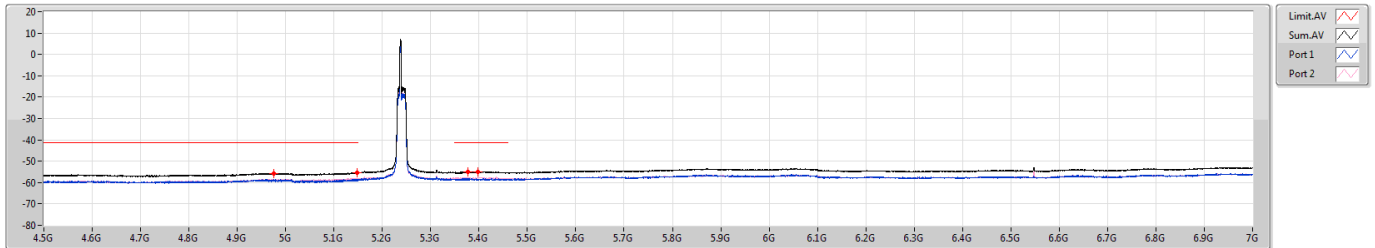

F-Start(Hz)	F-Stop(Hz)	RBW(Hz)	Type	Freq(Hz)	Psum(dBm)	P1(dBm)	P2(dBm)
4.5G	5.1G	1M	AV	4.9758G	-55.59	-58.60	-58.60
5.1G	5.15G	1M	AV	5.14705G	-55.30	-58.58	-58.06
5.35G	5.38G	1M	AV	5.3764G	-54.99	-58.27	-57.74
5.38G	7G	1M	AV	5.39742G	-54.89	-58.46	-57.40