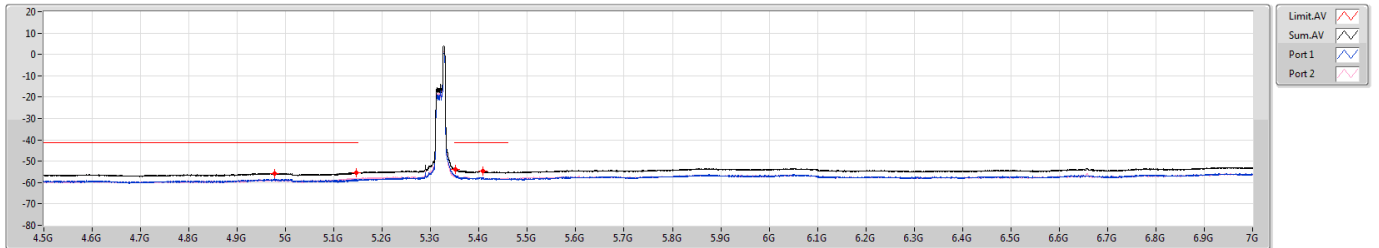

F-Start(Hz)	F-Stop(Hz)	RBW(Hz)	Type	Freq(Hz)	Psum(dBm)	P1(dBm)	P2(dBm)
4.5G	5.1G	1M	AV	4.9776G	-55.99	-58.32	-58.90
5.1G	5.15G	1M	AV	5.1467G	-55.31	-58.59	-58.06
5.35G	5.38G	1M	AV	5.35081G	-53.89	-56.90	-56.90
5.38G	7G	1M	AV	5.40876G	-54.52	-57.66	-57.41