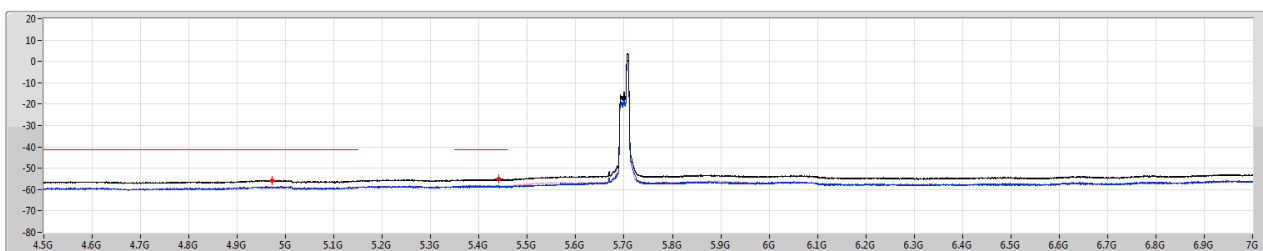

F-Start(Hz)	F-Stop(Hz)	RBW(Hz)	Type	Freq(Hz)	Psum(dBm)	P1(dBm)	P2(dBm)
4.5G	5.35G	1M	AV	4.97133G	-55.74	-58.90	-58.61
5.35G	5.47G	1M	AV	5.44096G	-55.16	-58.31	-58.04