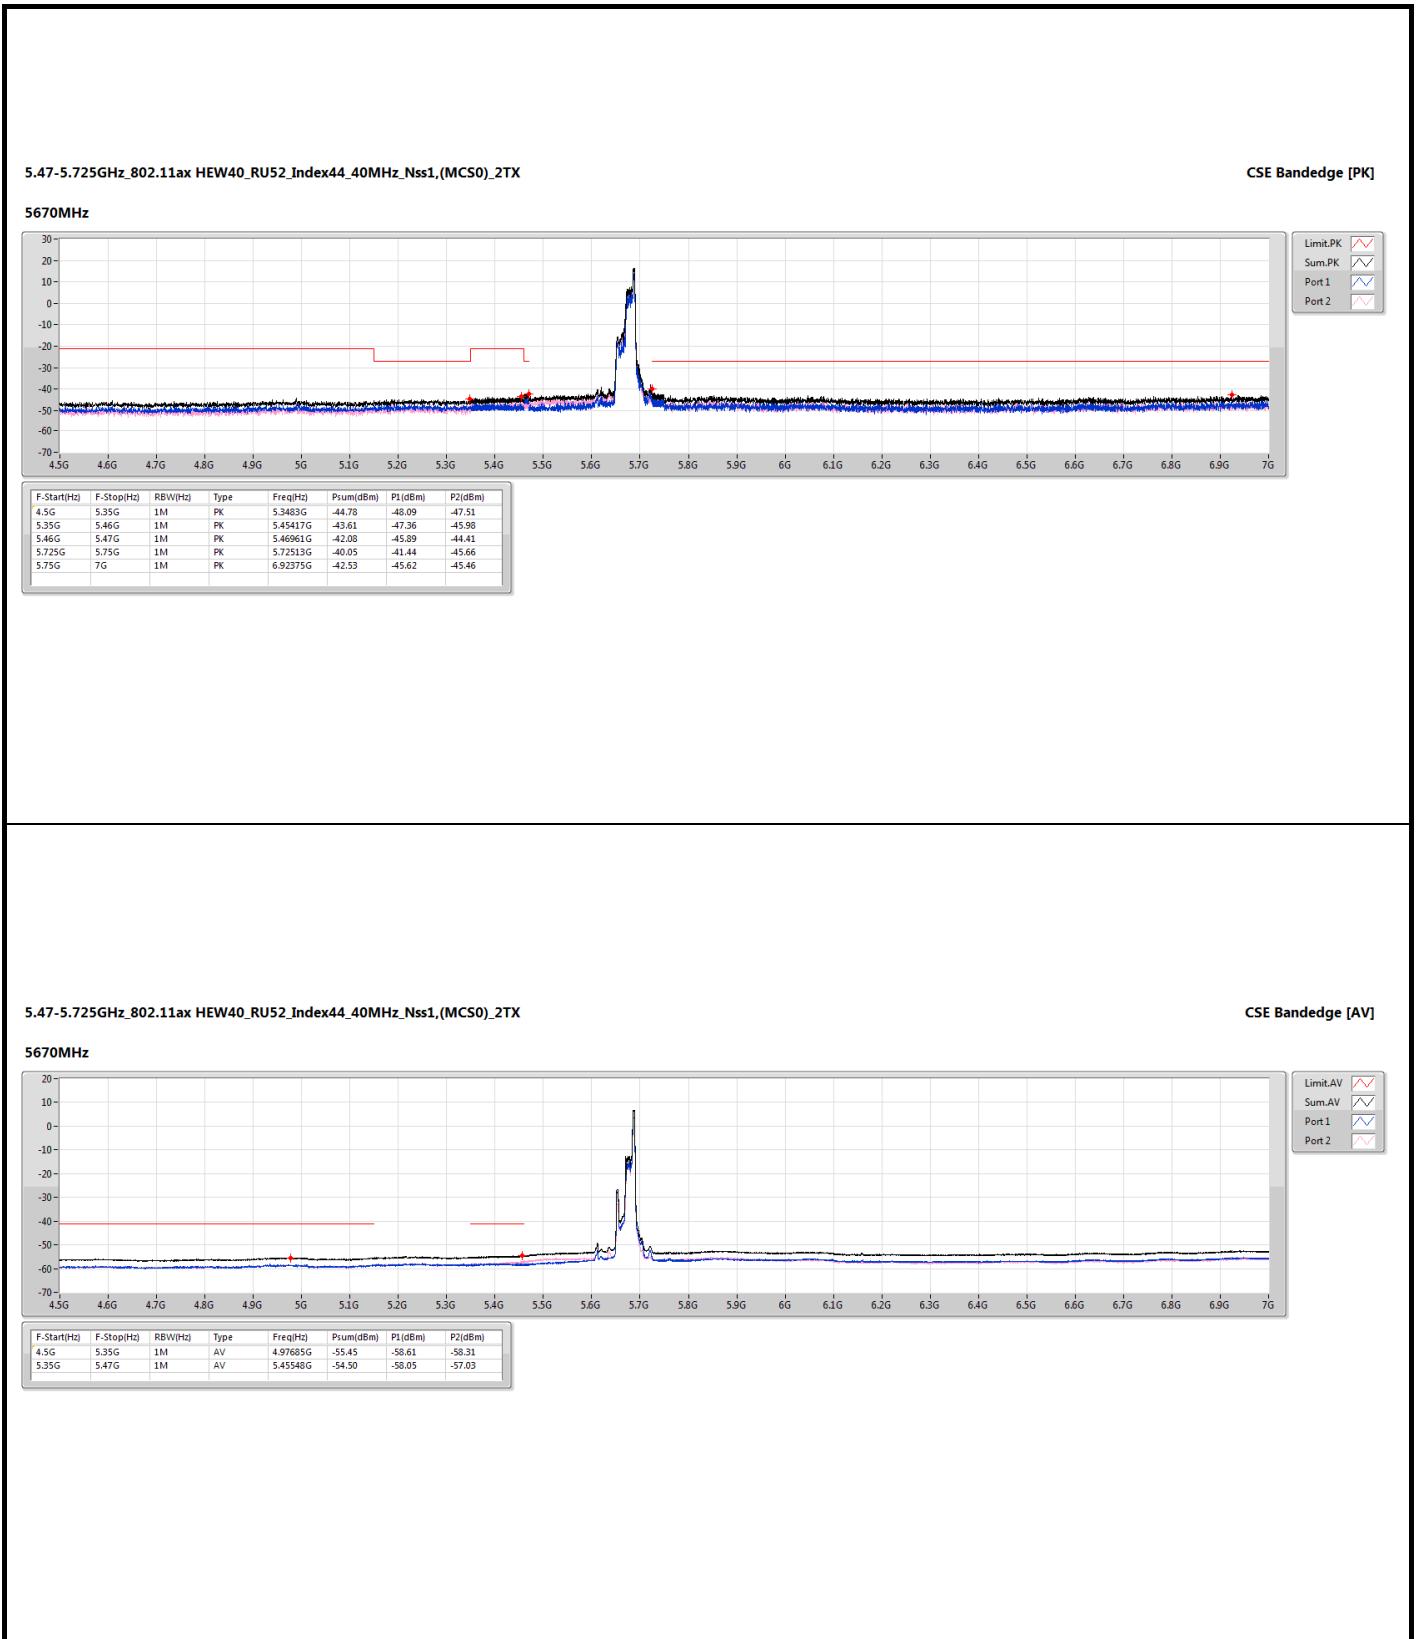

5.25-5.35GHz_802.11ax_HEW40_RU52_Index44_40MHz_Nss1,(MCS0)_2TX

CSE Bandedge [AV]

5310MHz

| F-Start(Hz) | F-Stop(Hz) | RBW(Hz) | Type | Freq(Hz) | Psum(dBm) | P1(dBm) | P2(dBm) |
|-------------|------------|---------|------|----------|-----------|---------|---------|
| 4.5G | 5.1G | 1M | AV | 4.9785G | -55.76 | -58.77 | -58.77 |
| 5.1G | 5.15G | 1M | AV | 5.14635G | -55.61 | -58.76 | -58.49 |
| 5.35G | 5.38G | 1M | AV | 5.35162G | -54.64 | -57.53 | -57.78 |
| 5.38G | 7G | 1M | AV | 5.40147G | -55.19 | -58.62 | -57.81 |