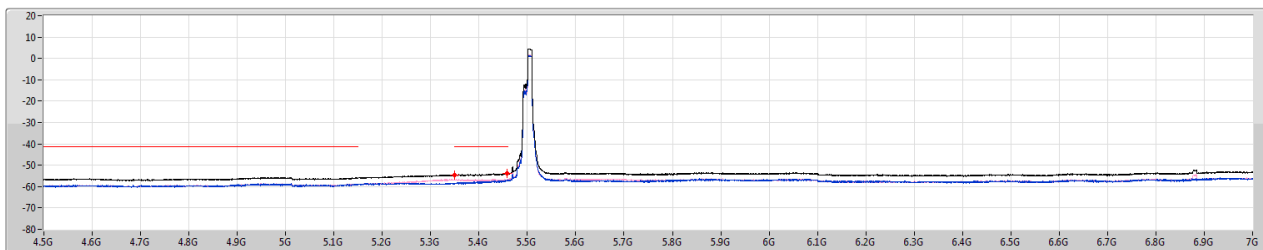

F-Start(Hz)	F-Stop(Hz)	RBW(Hz)	Type	Freq(Hz)	Psum(dBm)	P1(dBm)	P2(dBm)
4.5G	5.35G	1M	AV	5.35G	-54.78	-58.63	-57.09
5.35G	5.47G	1M	AV	5.45728G	-53.90	-57.27	-56.57