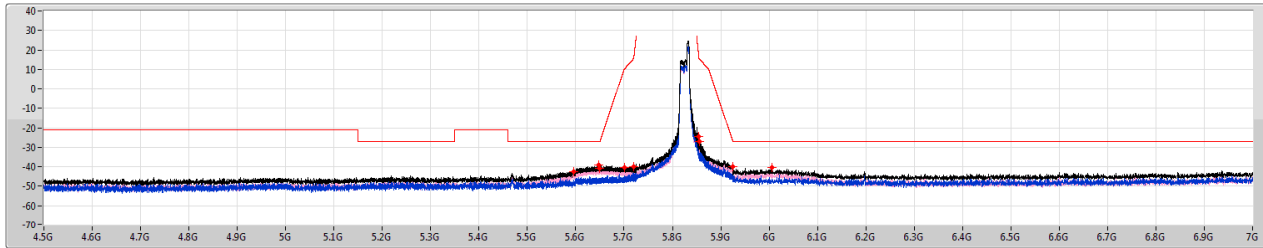

5.725-5.85GHz_802.11ax HEW20_RU52_Index40_20MHz_Nss1,(MCS0)_2TX

CSE Bandedge [PK]

5825MHz

Limit.PK ☒

Sum.PK ☒

Port 1 ☒

Port 2 ☒

F-Start(Hz)	F-Stop(Hz)	RBW(Hz)	Type	Freq(Hz)	Psum(dBm)	P1(dBm)	P2(dBm)
4.5G	5.6G	1M	PK	5.59633G	-42.52	-48.88	-43.66
5.6G	5.65G	1M	PK	5.64735G	-39.23	-46.04	-40.24
5.65G	5.7G	1M	PK	5.69805G	-40.63	-47.84	-41.55
5.7G	5.72G	1M	PK	5.70032G	-40.14	-46.29	-41.55
5.72G	5.725G	1M	PK	5.72012G	-39.71	-46.54	-40.72
5.85G	5.855G	1M	PK	5.85426G	-24.43	-31.02	-25.50
5.855G	5.875G	1M	PK	5.85536G	-26.88	-33.62	-27.92
5.875G	5.925G	1M	PK	5.9247G	-40.08	-44.75	-41.90
5.925G	7G	1M	PK	6.0067G	-40.46	-46.50	-41.70

5.725-5.85GHz_802.11ax HEW20_RU52_Index40_20MHz_Nss1,(MCS0)_2TX

CSE Bandedge [AV]

5825MHz