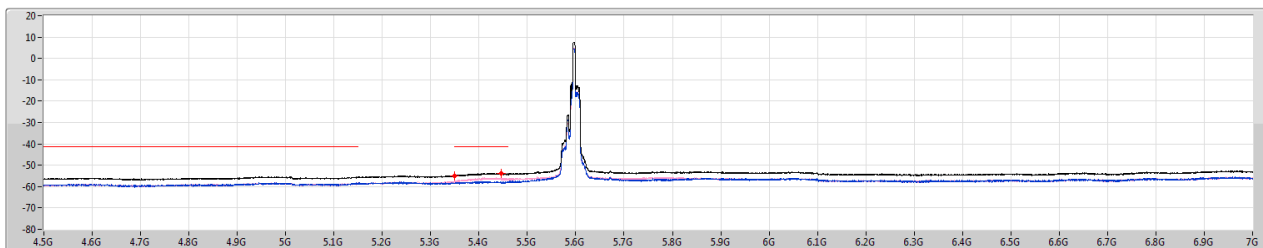

- Limit.AV
- Sum.AV
- Port.1
- Port.2

F.Start(Hz)	F.Stop(Hz)	RBW(Hz)	Type	Freq(Hz)	Psum(dBm)	P1(dBm)	P2(dBm)
4.5G	5.35G	1M	AV	5.35G	-54.82	-58.39	-57.33
5.35G	5.47G	1M	AV	5.44592G	-53.79	-58.32	-55.68