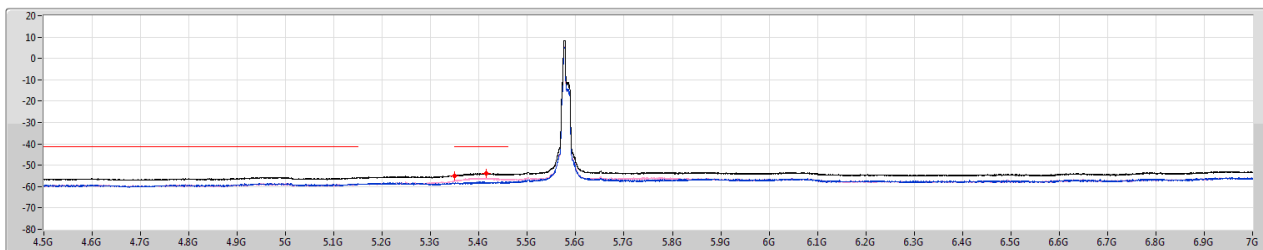

F.Start(Hz)	F.Stop(Hz)	RBW(Hz)	Type	Freq(Hz)	Psum(dBm)	P1(dBm)	P2(dBm)
4.5G	5.35G	1M	AV	5.35G	-55.09	-58.96	-57.38
5.35G	5.47G	1M	AV	5.41552G	-53.85	-58.20	-55.84