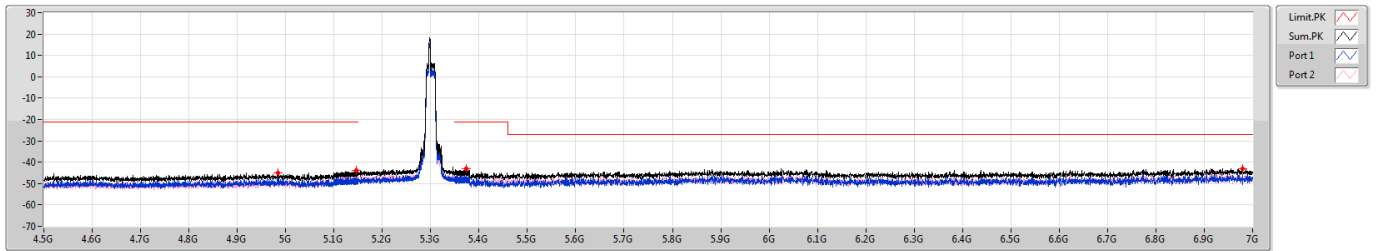

5.25-5.35GHz_802.11ax_HEW20_RU26_Index3_20MHz_Nss1,(MCS0)_2TX

CSE Bandedge [PK]

5300MHz

F-Start(Hz)	F-Stop(Hz)	RBW(Hz)	Type	Freq(Hz)	Psum(dBm)	P1(dBm)	P2(dBm)
4.5G	5.1G	1M	PK	4.9842G	-45.01	-46.92	-49.51
5.1G	5.15G	1M	PK	5.1461G	-43.66	-45.57	-48.15
5.35G	5.38G	1M	PK	5.3728G	-43.04	-45.95	-46.15
5.38G	7G	1M	PK	6.97975G	-42.97	-45.74	-46.23

5.25-5.35GHz_802.11ax_HEW20_RU26_Index3_20MHz_Nss1,(MCS0)_2TX

CSE Bandedge [AV]

5300MHz