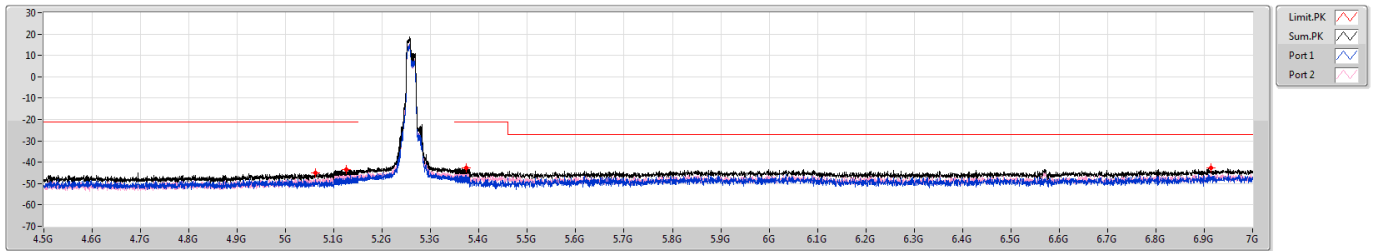

5.25-5.35GHz_802.11ax_HEW20_RU106_Index53_20MHz_Nss1,(MCS0)_2TX

CSE Bandedge [PK]

5260MHz

F-Start(Hz)	F-Stop(Hz)	RBW(Hz)	Type	Freq(Hz)	Psum(dBm)	P1(dBm)	P2(dBm)
4.5G	5.1G	1M	PK	5.0613G	-45.02	-48.56	-47.56
5.1G	5.15G	1M	PK	5.12485G	-43.39	-48.07	-45.51
5.35G	5.38G	1M	PK	5.37277G	-42.60	-46.37	-44.97
5.38G	7G	1M	PK	6.91455G	-42.79	-46.87	-44.95

5.25-5.35GHz_802.11ax_HEW20_RU106_Index53_20MHz_Nss1,(MCS0)_2TX

CSE Bandedge [AV]

5260MHz