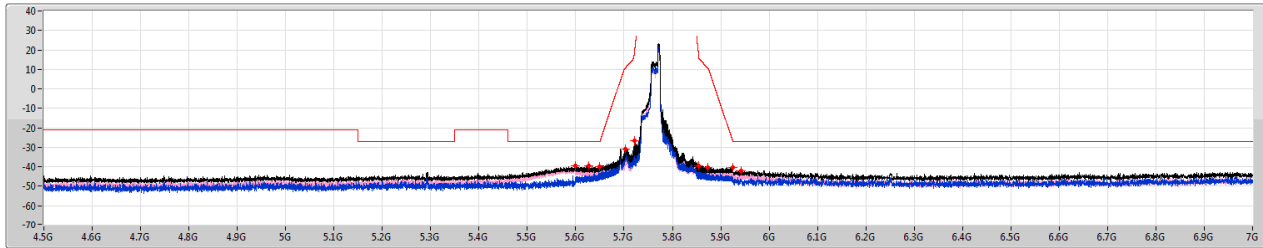

5.725-5.85GHz_802.11ax HEW40_RU52_Index44_40MHz_Nss1,(MCS0)_2TX

CSE Bandedge [PK]

5755MHz

Limit.PK ☒

Sum.PK ☒

Port 1 ☒

Port 2 ☒

F-Start(Hz)	F-Stop(Hz)	RBW(Hz)	Type	Freq(Hz)	Psum(dBm)	P1(dBm)	P2(dBm)
4.5G	5.6G	1M	PK	5.5989G	-39.70	-47.52	-40.48
5.6G	5.65G	1M	PK	5.6273G	-39.56	-46.42	-40.56
5.65G	5.7G	1M	PK	5.65G	-39.81	-43.35	-42.34
5.7G	5.72G	1M	PK	5.70214G	-39.82	-34.90	-32.98
5.72G	5.725G	1M	PK	5.72095G	-26.74	-36.02	-27.28
5.85G	5.855G	1M	PK	5.85491G	-39.44	-40.84	-45.02
5.855G	5.875G	1M	PK	5.87338G	-40.37	-44.55	-42.46
5.875G	5.925G	1M	PK	5.9244G	-40.39	-45.80	-41.86
5.925G	7G	1M	PK	5.9422G	-41.87	-46.31	-43.81

5.725-5.85GHz_802.11ax HEW40_RU52_Index44_40MHz_Nss1,(MCS0)_2TX

CSE Bandedge [AV]

5755MHz