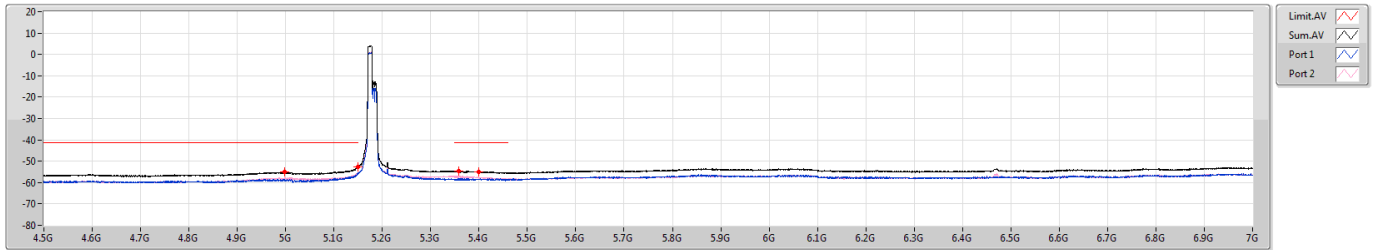

F-Start(Hz)	F-Stop(Hz)	RBW(Hz)	Type	Freq(Hz)	Psum(dBm)	P1(dBm)	P2(dBm)
4.5G	5.1G	1M	AV	4.998G	-55.18	-58.63	-57.80
5.1G	5.15G	1M	AV	5.15G	-52.62	-55.73	-55.54
5.35G	5.38G	1M	AV	5.35849G	-54.62	-58.31	-57.05
5.38G	7G	1M	AV	5.39944G	-54.83	-58.40	-57.35