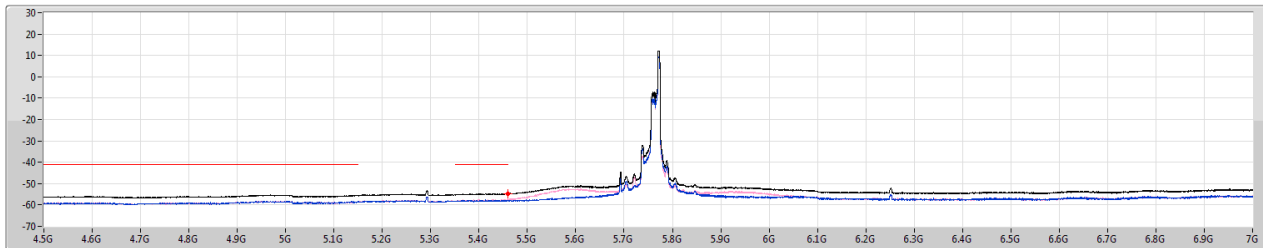

Limit.AV ☒

Sum.AV ☒

Port 1 ☒

Port 2 ☒

F-Start(Hz)	F-Stop(Hz)	RBW(Hz)	Type	Freq(Hz)	Psum(dBm)	P1(dBm)	P2(dBm)
4.5G	5.6G	1M	AV	5.49975G	-54.62	-58.04	-57.26