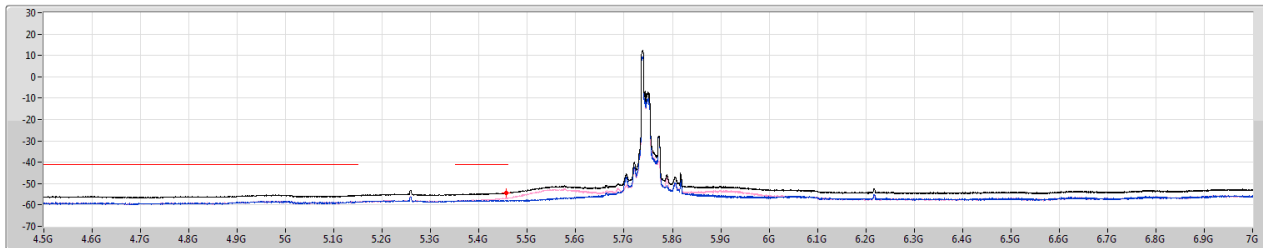

Limit.AV ☒

Sum.AV ☒

Port 1 ☒

Port 2 ☒

F-Start(Hz)	F-Stop(Hz)	RBW(Hz)	Type	Freq(Hz)	Psum(dBm)	P1(dBm)	P2(dBm)
4.5G	5.6G	1M	AV	5.4559G	-54.23	-58.05	-56.56