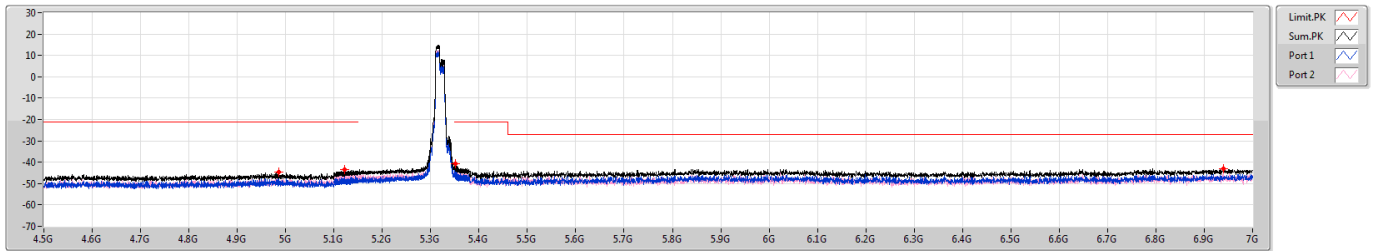

5.25-5.35GHz_802.11ax_HEW20_RU106_Index53_20MHz_Nss1,(MCS0)_2TX

CSE Bandedge [PK]

5320MHz

F-Start(Hz)	F-Stop(Hz)	RBW(Hz)	Type	Freq(Hz)	Psum(dBm)	P1(dBm)	P2(dBm)
4.5G	5.1G	1M	PK	4.9863G	-44.77	-47.03	-48.70
5.1G	5.15G	1M	PK	5.1215G	-43.50	-46.92	-46.14
5.35G	5.38G	1M	PK	5.3503G	-40.60	-43.10	-44.19
5.38G	7G	1M	PK	6.94047G	-42.86	-46.77	-45.12

5.25-5.35GHz_802.11ax_HEW20_RU106_Index53_20MHz_Nss1,(MCS0)_2TX

CSE Bandedge [AV]

5320MHz