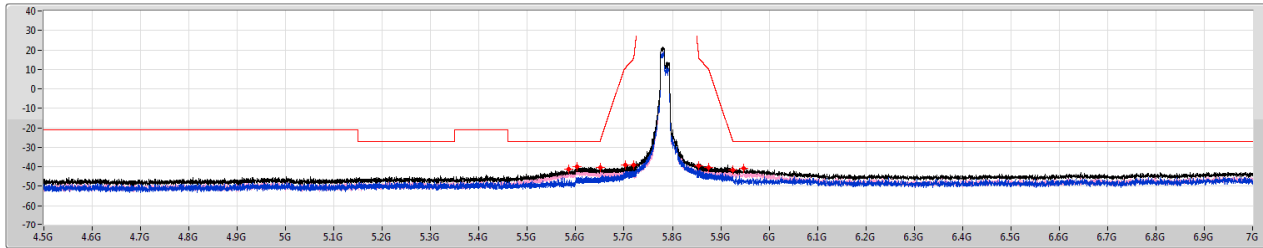

5.725-5.85GHz_802.11ax HEW20_RU106_Index53_20MHz_Nss1,(MCS0)_2TX

CSE Bandedge [PK]

5785MHz

Limit.PK ☒

Sum.PK ☒

Port 1 ☒

Port 2 ☒

F-Start(Hz)	F-Stop(Hz)	RBW(Hz)	Type	Freq(Hz)	Psum(dBm)	P1(dBm)	P2(dBm)
4.5G	5.6G	1M	PK	5.58497G	-41.08	-49.42	-41.77
5.6G	5.65G	1M	PK	5.6024G	-40.04	-46.74	-41.09
5.65G	5.7G	1M	PK	5.65105G	-40.38	-45.33	-42.05
5.7G	5.72G	1M	PK	5.70262G	-39.86	-42.40	-41.39
5.72G	5.725G	1M	PK	5.72029G	-39.96	-41.86	-42.09
5.85G	5.855G	1M	PK	5.855G	-39.30	-43.43	-41.42
5.855G	5.875G	1M	PK	5.87484G	-40.44	-45.01	-42.31
5.875G	5.925G	1M	PK	5.92495G	-41.55	-45.89	-43.55
5.925G	7G	1M	PK	5.94811G	-40.86	-47.00	-42.07

5.725-5.85GHz_802.11ax HEW20_RU106_Index53_20MHz_Nss1,(MCS0)_2TX

CSE Bandedge [AV]

5785MHz