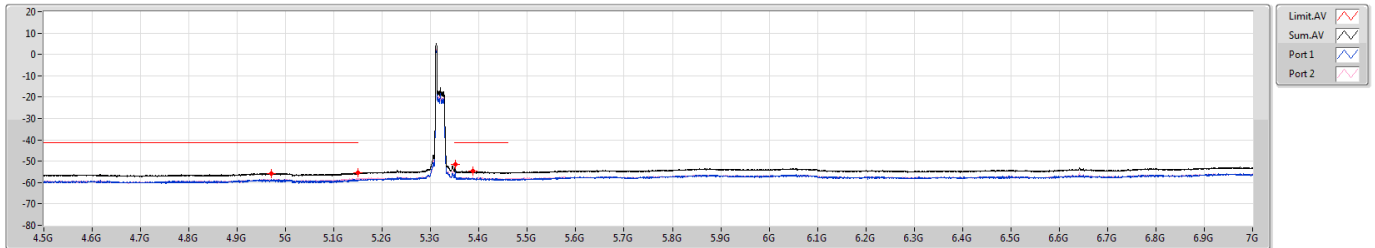

F-Start(Hz)	F-Stop(Hz)	RBW(Hz)	Type	Freq(Hz)	Psum(dBm)	P1(dBm)	P2(dBm)
4.5G	5.1G	1M	AV	4.9707G	-55.60	-58.61	-58.61
5.1G	5.15G	1M	AV	5.14955G	-55.54	-58.83	-58.28
5.35G	5.38G	1M	AV	5.3506G	-51.51	-54.70	-54.35
5.38G	7G	1M	AV	5.38689G	-54.68	-57.95	-57.44