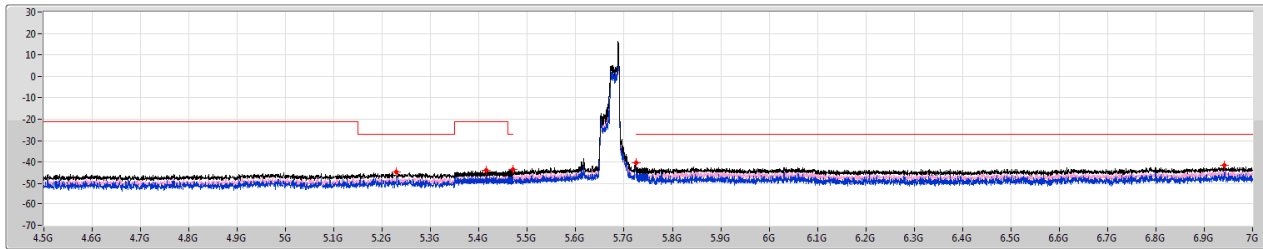

5.47-5.725GHz_802.11ax HEW40_RU26_Index17_40MHz_Nss1,(MCS0)_2TX

CSE Bandedge [PK]

5670MHz

- Limit.PK
- Sum.PK
- Port.1
- Port.2

F.Start(Hz)	F.Stop(Hz)	RBW(Hz)	Type	Freq(Hz)	Psum(dBm)	P1(dBm)	P2(dBm)
4.5G	5.35G	1M	PK	5.22845G	-44.75	-47.07	-48.59
5.35G	5.46G	1M	PK	5.41512G	-43.79	-46.61	-46.99
5.46G	5.47G	1M	PK	5.46942G	-43.59	-48.43	-45.21
5.725G	5.75G	1M	PK	5.7252G	-40.24	-42.69	-43.90
5.75G	7G	1M	PK	6.94094G	-41.63	-45.18	-44.16

5.47-5.725GHz_802.11ax HEW40_RU26_Index17_40MHz_Nss1,(MCS0)_2TX

CSE Bandedge [AV]

5670MHz