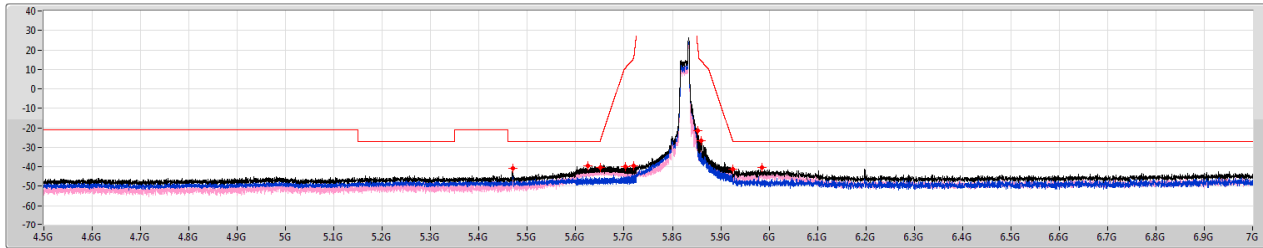

5.725-5.85GHz_802.11ax_HEW20_RU26_Index8_20MHz_Nss1,(MCS0)_2TX

CSE Bandedge [PK]

5825MHz

Limit.PK
Sum.PK
Port 1
Port 2

F-Start(Hz)	F-Stop(Hz)	RBW(Hz)	Type	Freq(Hz)	Psum(dBm)	P1(dBm)	P2(dBm)
4.5G	5.6G	1M	PK	5.46983G	-40.62	-41.69	-47.24
5.6G	5.65G	1M	PK	5.6255G	-39.53	-48.28	-40.15
5.65G	5.7G	1M	PK	5.65025G	-40.56	-47.48	-41.55
5.7G	5.72G	1M	PK	5.7028G	-40.03	-46.92	-41.02
5.72G	5.725G	1M	PK	5.72021G	-39.69	-46.17	-40.80
5.85G	5.855G	1M	PK	5.85253G	-21.45	-23.30	-26.06
5.855G	5.875G	1M	PK	5.85884G	-26.60	-36.02	-27.13
5.875G	5.925G	1M	PK	5.9242G	-41.20	-44.62	-43.84
5.925G	7G	1M	PK	5.98574G	-40.37	-47.74	-41.25

5.725-5.85GHz_802.11ax_HEW20_RU26_Index8_20MHz_Nss1,(MCS0)_2TX

CSE Bandedge [AV]

5825MHz