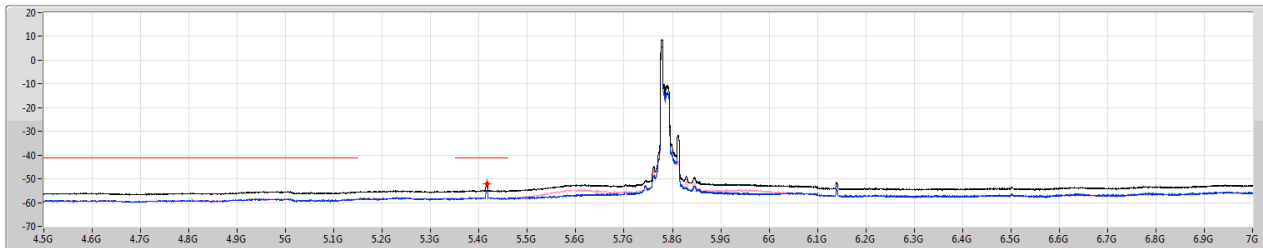

Limit.AV ☒

Sum.AV ☒

Port 1 ☒

Port 2 ☒

F-Start(Hz)	F-Stop(Hz)	RBW(Hz)	Type	Freq(Hz)	Psum(dBm)	P1(dBm)	P2(dBm)
4.5G	5.6G	1M	AV	5.41575G	-51.94	-54.76	-55.14