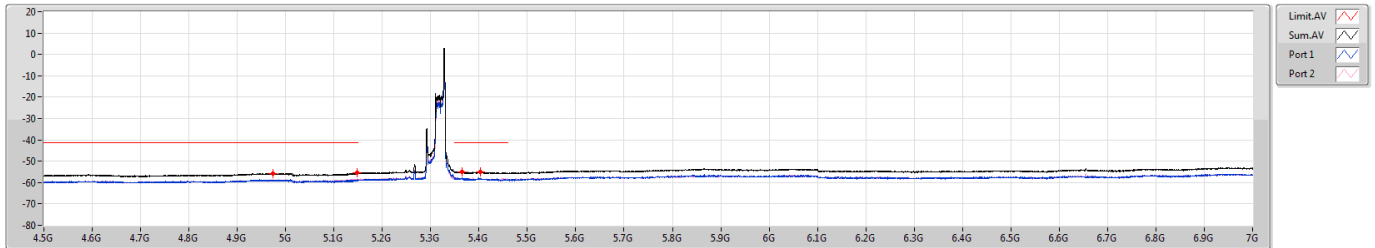

F-Start(Hz)	F-Stop(Hz)	RBW(Hz)	Type	Freq(Hz)	Psum(dBm)	P1(dBm)	P2(dBm)
4.5G	5.1G	1M	AV	4.9746G	-55.68	-58.84	-58.55
5.1G	5.15G	1M	AV	5.1486G	-55.50	-58.79	-58.25
5.35G	5.38G	1M	AV	5.3653G	-54.87	-58.01	-57.75
5.38G	7G	1M	AV	5.40228G	-54.98	-58.13	-57.86