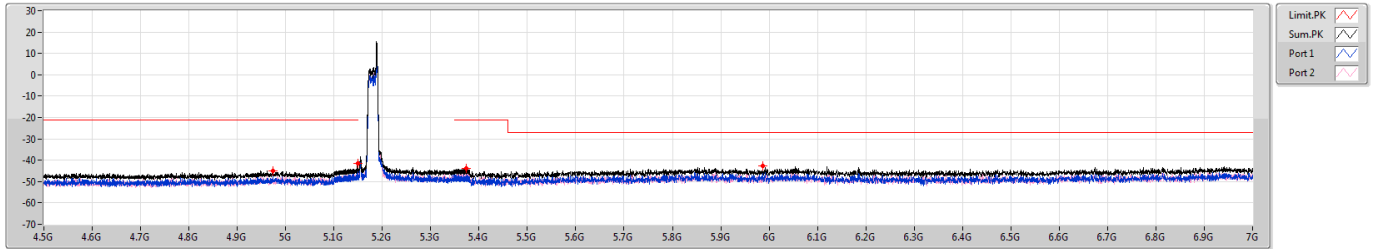

5.15-5.25GHz_802.11ax_HEW20_RU26_Index8_20MHz_Nss1,(MCS0)_2TX

CSE Bandedge [PK]

5180MHz

F-Start(Hz)	F-Stop(Hz)	RBW(Hz)	Type	Freq(Hz)	Psum(dBm)	P1(dBm)	P2(dBm)
4.5G	5.1G	1M	PK	4.9743G	-45.06	-47.51	-48.71
5.1G	5.15G	1M	PK	5.14945G	-41.47	-45.11	-43.93
5.35G	5.38G	1M	PK	5.37391G	-44.00	-47.36	-46.69
5.38G	7G	1M	PK	5.98669G	-42.57	-44.89	-46.40

5.15-5.25GHz_802.11ax_HEW20_RU26_Index8_20MHz_Nss1,(MCS0)_2TX

CSE Bandedge [AV]

5180MHz