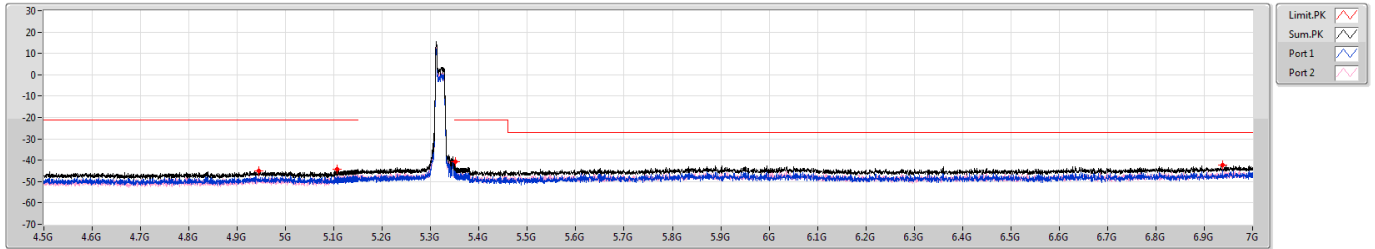

DG = Directional Gain ; PX=Port X; Psum=P1+P2+...PX

5.25-5.35GHz_802.11ax_HEW20_RU26_Index0_20MHz_Nss1,(MCS0)_2TX

CSE Bandedge [PK]

5320MHz

| F-Start(Hz) | F-Stop(Hz) | RBW(Hz) | Type | Freq(Hz) | Psum(dBm) | P1(dBm) | P2(dBm) |
|-------------|------------|---------|------|----------|-----------|---------|---------|
| 4.5G | 5.1G | 1M | PK | 4.9437G | -45.00 | -48.84 | -47.31 |
| 5.1G | 5.15G | 1M | PK | 5.10665G | -44.36 | -48.76 | -46.32 |
| 5.35G | 5.38G | 1M | PK | 5.35096G | -40.65 | -44.24 | -43.15 |
| 5.38G | 7G | 1M | PK | 6.93804G | -42.40 | -44.61 | -46.39 |

5.25-5.35GHz_802.11ax_HEW20_RU26_Index0_20MHz_Nss1,(MCS0)_2TX

CSE Bandedge [AV]

5320MHz

| F-Start(Hz) | F-Stop(Hz) | RBW(Hz) | Type | Freq(Hz) | Psum(dBm) | P1(dBm) | P2(dBm) |
|-------------|------------|---------|------|----------|-----------|---------|---------|
| 4.5G | 5.1G | 1M | AV | 4.9707G | -55.60 | -58.61 | -58.61 |
| 5.1G | 5.15G | 1M | AV | 5.14955G | -55.54 | -58.83 | -58.28 |
| 5.35G | 5.38G | 1M | AV | 5.3506G | -51.51 | -54.70 | -54.35 |
| 5.38G | 7G | 1M | AV | 5.38689G | -54.68 | -57.95 | -57.44 |