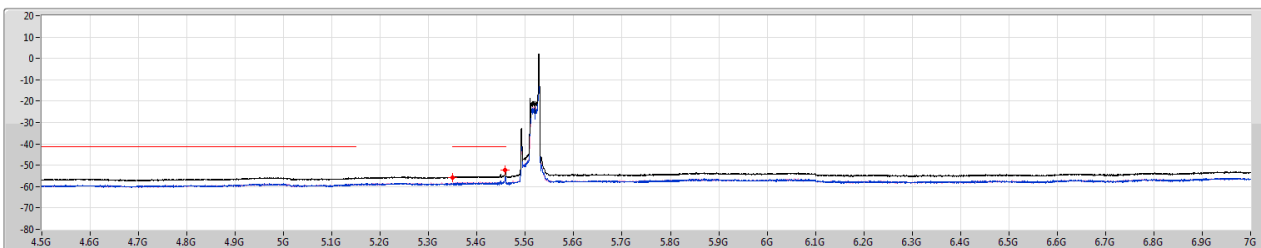

- Limit.AV
- Sum.AV
- Port1
- Port2

F.Start(Hz)	F.Stop(Hz)	RBW(Hz)	Type	Freq(Hz)	Psum(dBm)	P1(dBm)	P2(dBm)
4.5G	5.35G	1M	AV	5.35G	-55.61	-58.91	-58.35
5.35G	5.47G	1M	AV	5.4586G	-52.41	-55.52	-55.33