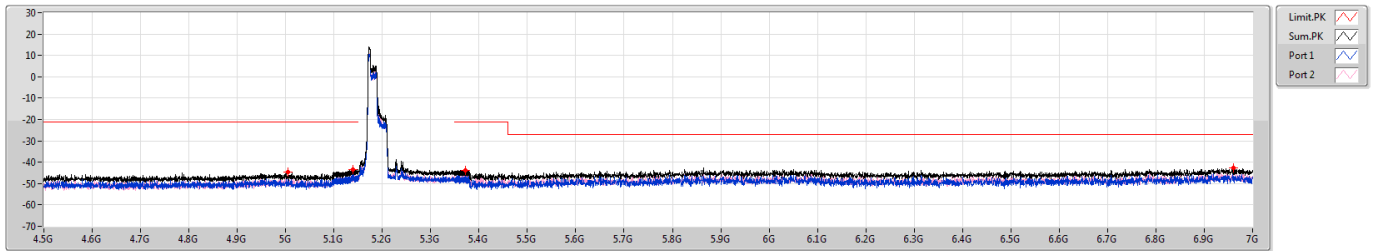

5.15-5.25GHz_802.11ax_HEW40_RU52_Index37_40MHz_Nss1,(MCS0)_2TX

CSE Bandedge [PK]

5190MHz

F-Start(Hz)	F-Stop(Hz)	RBW(Hz)	Type	Freq(Hz)	Psum(dBm)	P1(dBm)	P2(dBm)
4.5G	5.1G	1M	PK	5.0049G	-44.80	-48.16	-47.48
5.1G	5.15G	1M	PK	5.1393G	-43.39	-47.09	-45.80
5.35G	5.38G	1M	PK	5.37157G	-43.69	-48.06	-45.66
5.38G	7G	1M	PK	6.96112G	-42.83	-46.71	-45.12

5.15-5.25GHz_802.11ax_HEW40_RU52_Index37_40MHz_Nss1,(MCS0)_2TX

CSE Bandedge [AV]

5190MHz