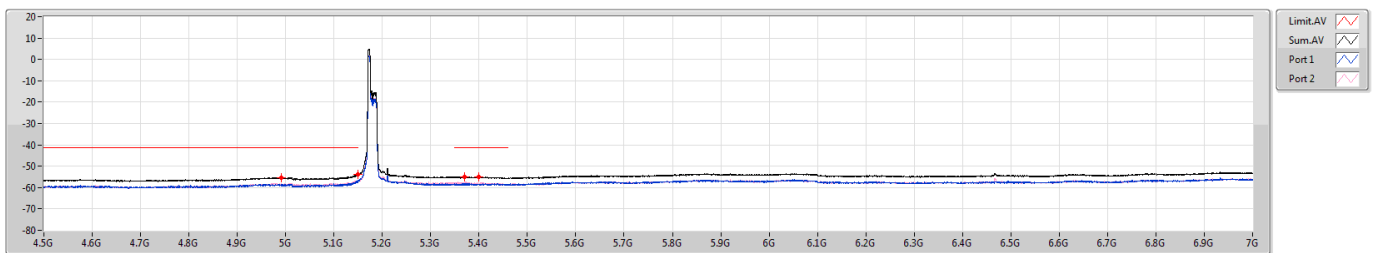

F-Start(Hz)	F-Stop(Hz)	RBW(Hz)	Type	Freq(Hz)	Psum(dBm)	P1(dBm)	P2(dBm)
4.5G	5.1G	1M	AV	4.9914G	-55.36	-58.66	-58.10
5.1G	5.15G	1M	AV	5.14925G	-53.83	-56.84	-56.84
5.35G	5.38G	1M	AV	5.37034G	-54.89	-58.03	-57.77
5.38G	7G	1M	AV	5.39863G	-55.02	-58.45	-57.65