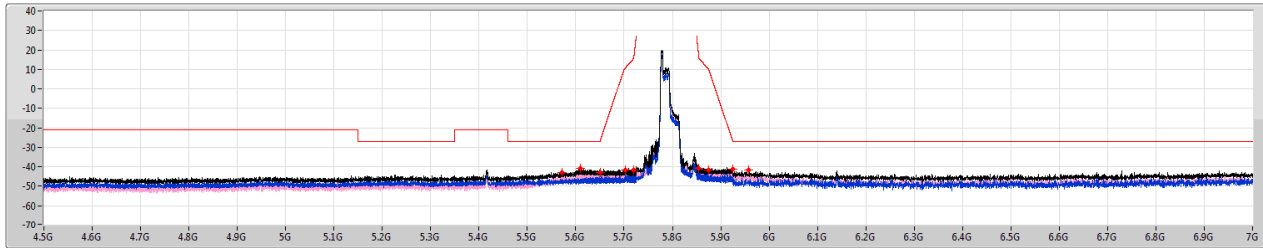

5.725-5.85GHz_802.11ax HEW40_RU52_Index37_40MHz_Nss1,(MCS0)_2TX

CSE Bandedge [PK]

5795MHz

Limit.PK ☒

Sum.PK ☒

Port 1 ☒

Port 2 ☒

F-Start(Hz)	F-Stop(Hz)	RBW(Hz)	Type	Freq(Hz)	Psum(dBm)	P1(dBm)	P2(dBm)
4.5G	5.6G	1M	PK	5.57195G	-42.90	-46.42	-45.46
5.6G	5.65G	1M	PK	5.60945G	-40.94	-47.89	-41.92
5.65G	5.7G	1M	PK	5.6502G	-42.99	-46.84	-45.30
5.7G	5.72G	1M	PK	5.7023G	-41.49	-44.11	-44.94
5.72G	5.725G	1M	PK	5.72029G	-41.68	-46.57	-43.38
5.85G	5.855G	1M	PK	5.85496G	-40.70	-43.25	-44.23
5.855G	5.875G	1M	PK	5.87494G	-41.45	-45.54	-43.60
5.875G	5.925G	1M	PK	5.9243G	-41.30	-45.33	-43.49
5.925G	7G	1M	PK	5.95752G	-41.76	-47.33	-43.17

5.725-5.85GHz_802.11ax HEW40_RU52_Index37_40MHz_Nss1,(MCS0)_2TX

CSE Bandedge [AV]

5795MHz