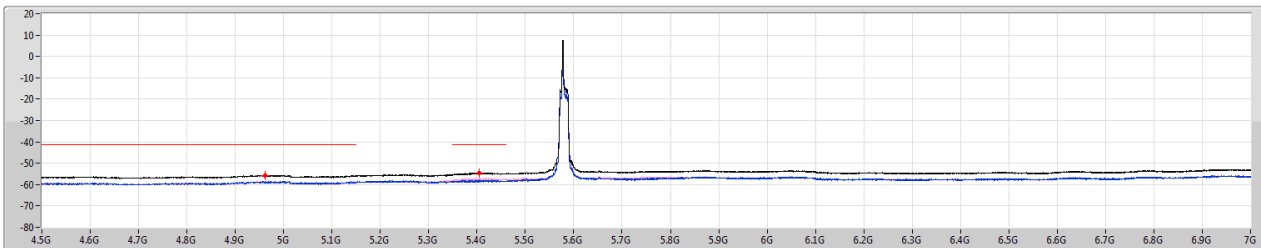

F.Start(Hz)	F.Stop(Hz)	RBW(Hz)	Type	Freq(Hz)	Psum(dBm)	P1(dBm)	P2(dBm)
4.5G	5.35G	1M	AV	4.9624G	-55.61	-58.62	-58.62
5.35G	5.47G	1M	AV	5.40472G	-54.51	-57.91	-57.16