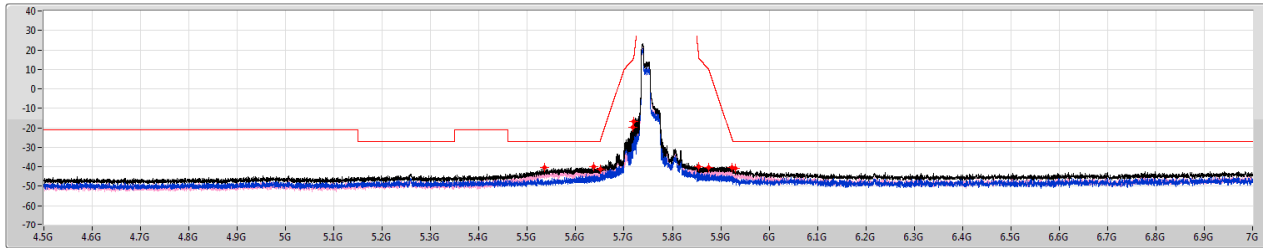

5.725-5.85GHz_802.11ax HEW40_RU52_Index37_40MHz_Nss1,(MCS0)_2TX

CSE Bandedge [PK]

5755MHz

Limit.PK ☒

Sum.PK ☒

Port 1 ☒

Port 2 ☒

F-Start(Hz)	F-Stop(Hz)	RBW(Hz)	Type	Freq(Hz)	Psum(dBm)	P1(dBm)	P2(dBm)
4.5G	5.6G	1M	PK	5.53492G	-40.30	-47.49	-41.22
5.6G	5.65G	1M	PK	5.63645G	-40.13	-44.80	-41.94
5.65G	5.7G	1M	PK	5.6501G	-41.10	-45.30	-43.18
5.7G	5.72G	1M	PK	5.71876G	-19.73	-24.12	-21.70
5.72G	5.725G	1M	PK	5.72058G	-16.72	-20.40	-19.15
5.85G	5.855G	1M	PK	5.85498G	-39.74	-43.37	-42.21
5.855G	5.875G	1M	PK	5.87464G	-40.41	-44.48	-42.57
5.875G	5.925G	1M	PK	5.924G	-40.52	-46.56	-41.76
5.925G	7G	1M	PK	5.93011G	-40.97	-47.48	-42.07

5.725-5.85GHz_802.11ax HEW40_RU52_Index37_40MHz_Nss1,(MCS0)_2TX

CSE Bandedge [AV]

5755MHz