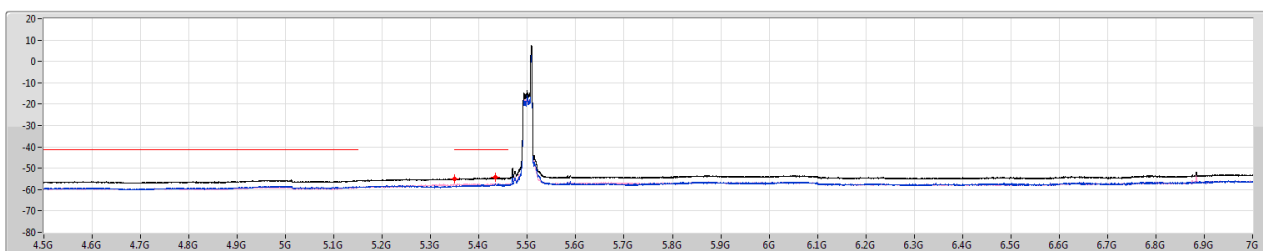

F.Start(Hz)	F.Stop(Hz)	RBW(Hz)	Type	Freq(Hz)	Psum(dBm)	P1(dBm)	P2(dBm)
4.5G	5.35G	1M	AV	5.35G	-54.98	-58.40	-57.62
5.35G	5.47G	1M	AV	5.4334G	-54.23	-57.49	-57.00