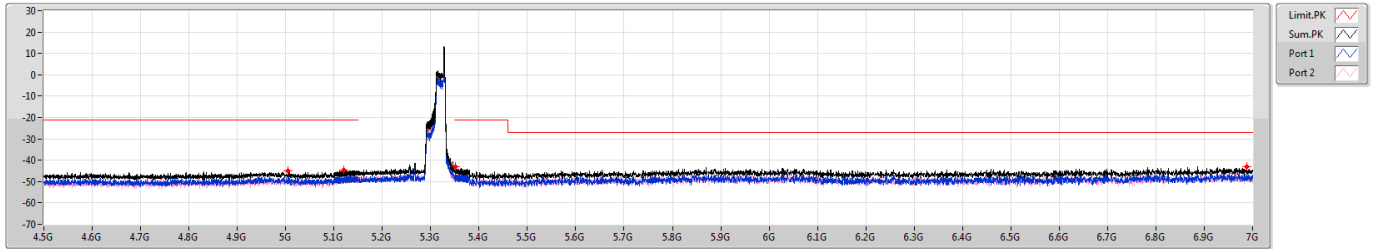

5.25-5.35GHz_802.11ax_HEW40_RU26_Index17_40MHz_Nss1,(MCS0)_2TX

CSE Bandedge [PK]

5310MHz

F-Start(Hz)	F-Stop(Hz)	RBW(Hz)	Type	Freq(Hz)	Psum(dBm)	P1(dBm)	P2(dBm)
4.5G	5.1G	1M	PK	5.0043G	-45.12	-47.72	-48.58
5.1G	5.15G	1M	PK	5.12035G	-44.79	-49.01	-46.86
5.35G	5.38G	1M	PK	5.35057G	-43.14	-50.00	-44.14
5.38G	7G	1M	PK	6.98745G	-43.07	-45.33	-46.99

5.25-5.35GHz_802.11ax_HEW40_RU26_Index17_40MHz_Nss1,(MCS0)_2TX

CSE Bandedge [AV]

5310MHz