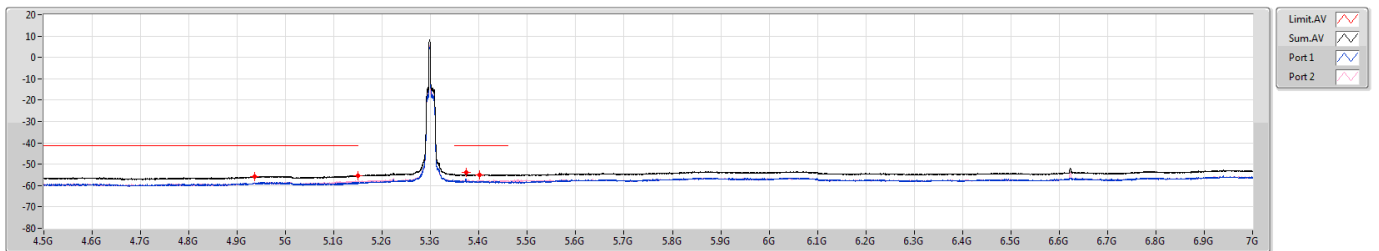

F-Start(Hz)	F-Stop(Hz)	RBW(Hz)	Type	Freq(Hz)	Psum(dBm)	P1(dBm)	P2(dBm)
4.5G	5.1G	1M	AV	4.9353G	-55.63	-58.78	-58.50
5.1G	5.15G	1M	AV	5.1488G	-55.28	-58.56	-58.03
5.35G	5.38G	1M	AV	5.37277G	-53.89	-57.02	-56.79
5.38G	7G	1M	AV	5.40025G	-54.89	-58.17	-57.65