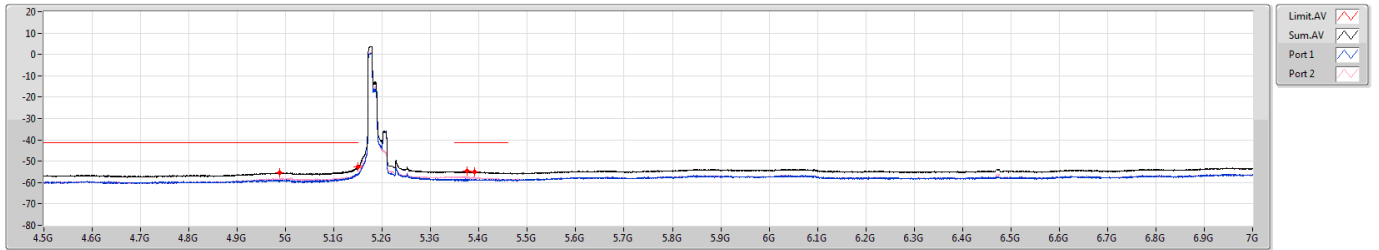

F-Start(Hz)	F-Stop(Hz)	RBW(Hz)	Type	Freq(Hz)	Psum(dBm)	P1(dBm)	P2(dBm)
4.5G	5.1G	1M	AV	4.9678G	-55.34	-58.93	-57.84
5.1G	5.15G	1M	AV	5.1499G	-52.85	-55.67	-56.06
5.35G	5.38G	1M	AV	5.37607G	-54.73	-58.55	-57.06
5.38G	7G	1M	AV	5.39134G	-54.94	-58.49	-57.47