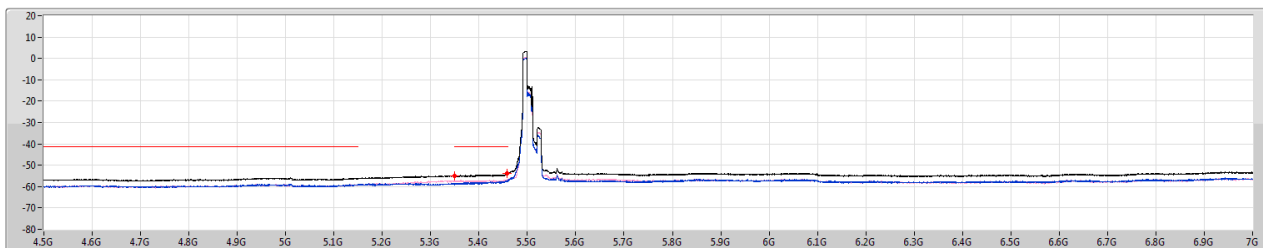

F-Start(Hz)	F-Stop(Hz)	RBW(Hz)	Type	Freq(Hz)	Psum(dBm)	P1(dBm)	P2(dBm)
4.5G	5.35G	1M	AV	5.35G	-54.98	-58.96	-57.19
5.35G	5.47G	1M	AV	5.45872G	-53.99	-57.35	-56.68