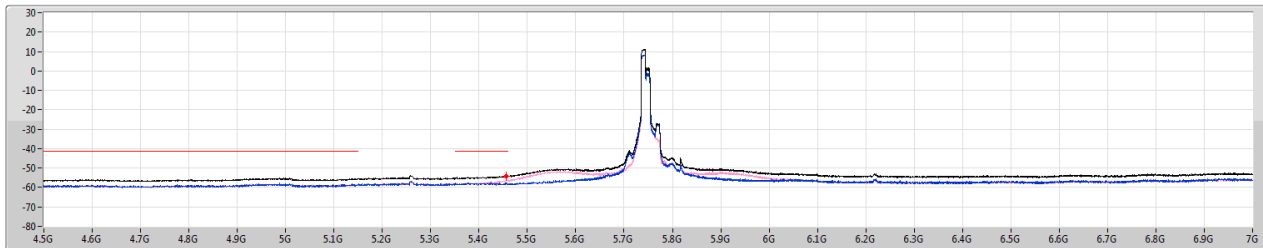

Limit.AV

Sum.AV

Port 1

Port 2

F-Start(Hz)	F-Stop(Hz)	RBW(Hz)	Type	Freq(Hz)	Psum(dBm)	P1(dBm)	P2(dBm)
4.5G	5.6G	1M	AV	5.45645G	-54.07	-58.09	-56.26