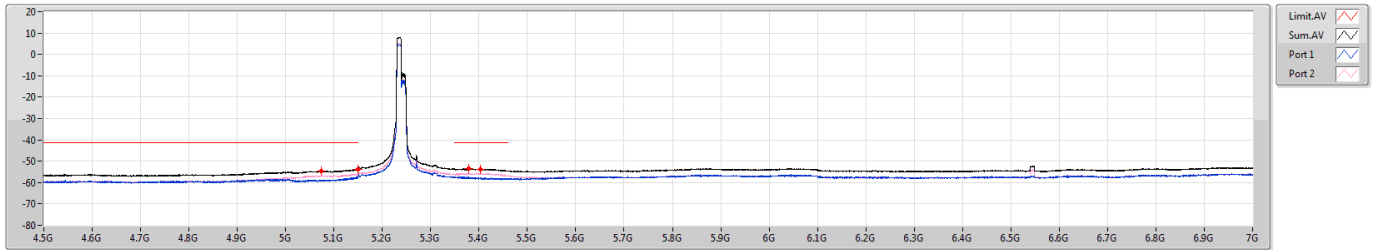

F-Start(Hz)	F-Stop(Hz)	RBW(Hz)	Type	Freq(Hz)	Psum(dBm)	P1(dBm)	P2(dBm)
4.5G	5.1G	1M	AV	5.0739G	-54.65	-59.00	-56.64
5.1G	5.15G	1M	AV	5.14975G	-53.72	-57.72	-55.93
5.35G	5.38G	1M	AV	5.3779G	-53.56	-57.43	-55.85
5.38G	7G	1M	AV	5.40268G	-53.65	-58.13	-55.56