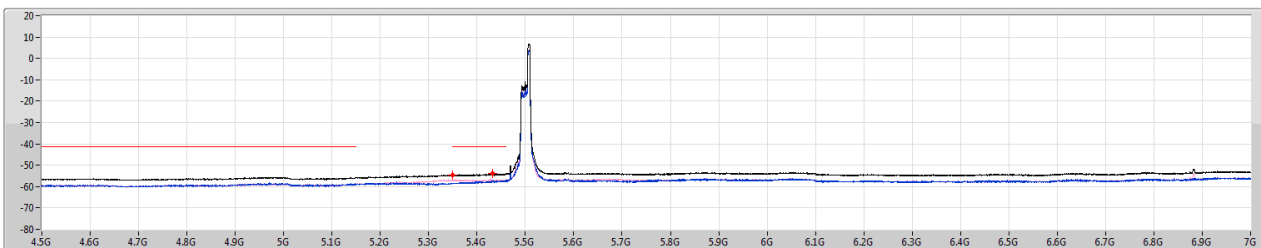

- Limit.AV
- Sum.AV
- Port.1
- Port.2

F.Start(Hz)	F.Stop(Hz)	RBW(Hz)	Type	Freq(Hz)	Psum(dBm)	P1(dBm)	P2(dBm)
4.5G	5.35G	1M	AV	5.35G	-54.71	-58.40	-57.14
5.35G	5.47G	1M	AV	5.4322G	-53.97	-57.48	-56.54