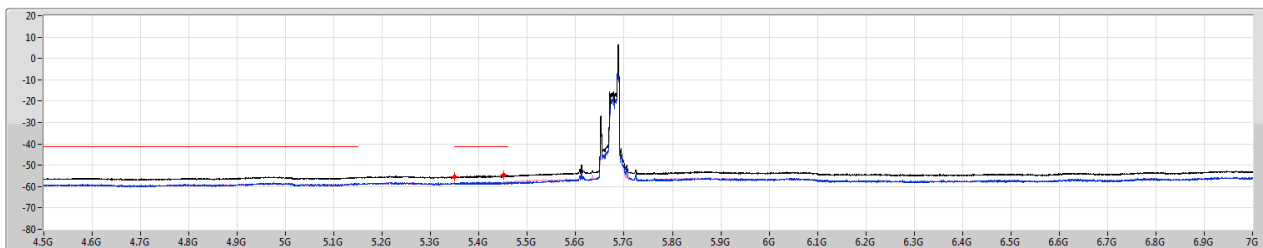

- Limit.AV
- Sum.AV
- Port.1
- Port.2

F.Start(Hz)	F.Stop(Hz)	RBW(Hz)	Type	Freq(Hz)	Psum(dBm)	P1(dBm)	P2(dBm)
4.5G	5.35G	1M	AV	5.35G	-55.37	-58.67	-58.11
5.35G	5.47G	1M	AV	5.45188G	-54.78	-58.06	-57.53