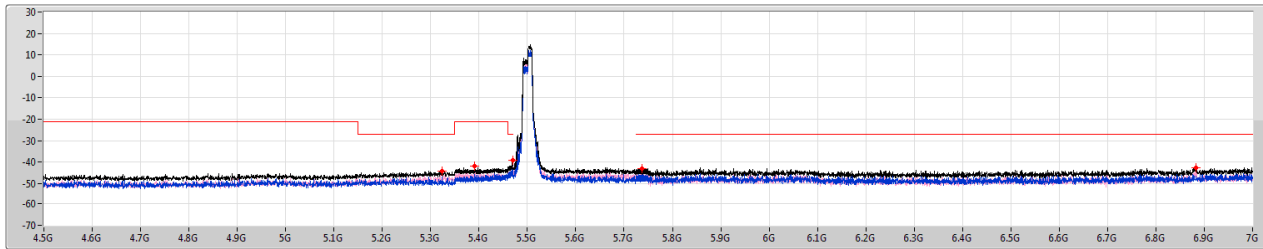

5.47-5.725GHz_802.11ax HEW20_RU106_Index54_20MHz_Nss1,(MCS0)_2TX

CSE Bandedge [PK]

5500MHz

F-Start(Hz)	F-Stop(Hz)	RBW(Hz)	Type	Freq(Hz)	Psum(dBm)	P1(dBm)	P2(dBm)
4.5G	5.35G	1M	PK	5.32323G	-44.10	-46.83	-47.42
5.35G	5.46G	1M	PK	5.39026G	-41.76	-45.77	-45.96
5.46G	5.47G	1M	PK	5.46944G	-39.31	-42.52	-42.13
5.725G	5.75G	1M	PK	5.7375G	-43.07	-47.72	-44.89
5.75G	7G	1M	PK	6.88313G	-42.74	-46.40	-45.18

5.47-5.725GHz_802.11ax HEW20_RU106_Index54_20MHz_Nss1,(MCS0)_2TX

CSE Bandedge [AV]

5500MHz