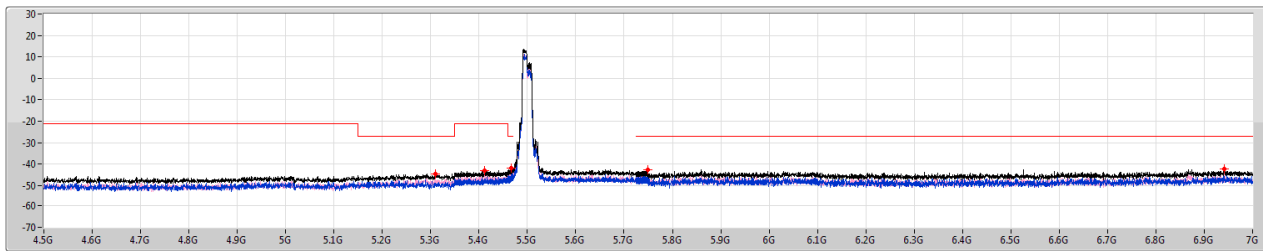

5.47-5.725GHz_802.11ax HEW20_RU106_Index53_20MHz_Nss1,(MCS0)_2TX

CSE Bandedge [PK]

5500MHz

F.Start(Hz)	F.Stop(Hz)	RBW(Hz)	Type	Freq(Hz)	Psum(dBm)	P1(dBm)	P2(dBm)
4.5G	5.35G	1M	PK	5.3092G	-44.42	-49.77	-45.92
5.35G	5.46G	1M	PK	5.41094G	-43.13	-47.70	-45.00
5.46G	5.47G	1M	PK	5.4666G	-41.72	-44.22	-45.31
5.725G	5.75G	1M	PK	5.74853G	-42.77	-45.04	-46.67
5.75G	7G	1M	PK	6.94125G	-42.39	-47.33	-44.07

5.47-5.725GHz_802.11ax HEW20_RU106_Index53_20MHz_Nss1,(MCS0)_2TX

CSE Bandedge [AV]

5500MHz