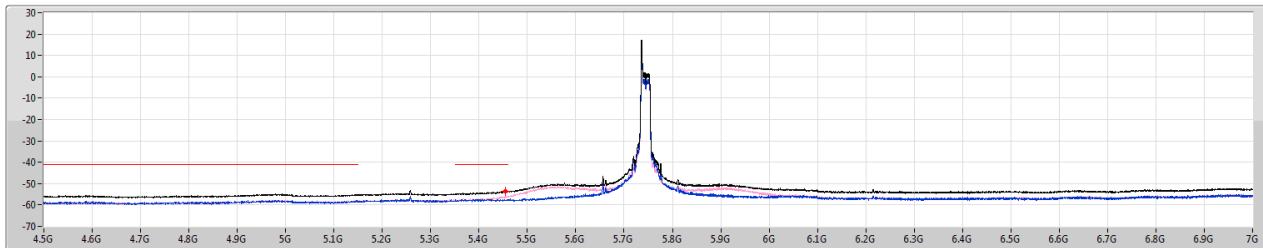

Limit.AV ☒

Sum.AV ☒

Port 1 ☒

Port 2 ☒

F-Start(Hz)	F-Stop(Hz)	RBW(Hz)	Type	Freq(Hz)	Psum(dBm)	P1(dBm)	P2(dBm)
4.5G	5.6G	1M	AV	5.45535G	-53.66	-57.81	-55.77