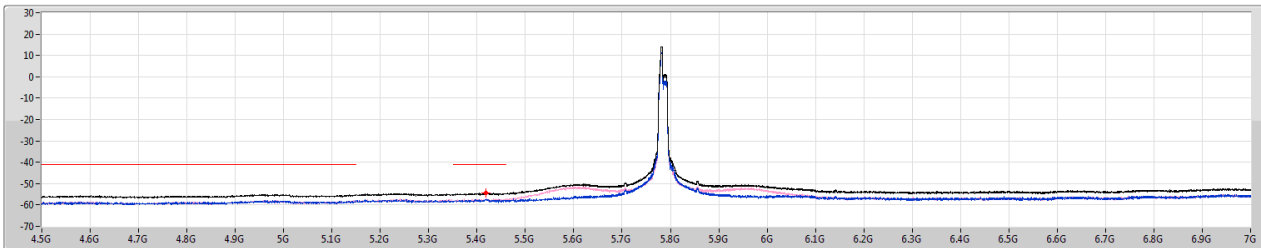

Limit.AV ☒

Sum.AV ☒

Port 1 ☒

Port 2 ☒

F-Start(Hz)	F-Stop(Hz)	RBW(Hz)	Type	Freq(Hz)	Psum(dBm)	P1(dBm)	P2(dBm)
4.5G	5.6G	1M	AV	5.41795G	-54.28	-57.68	-56.94