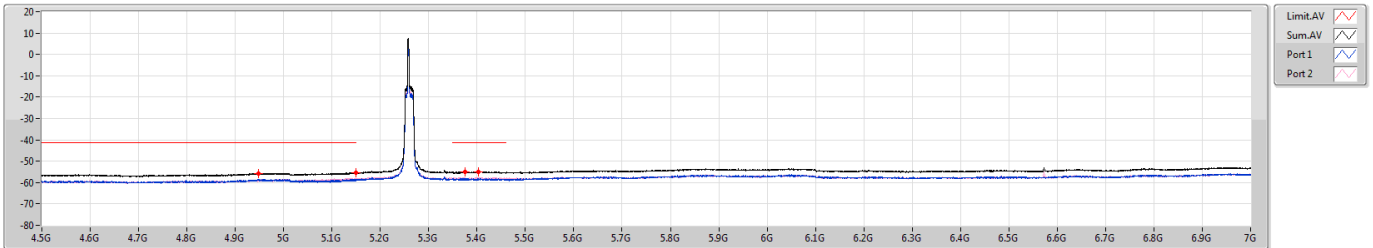

F-Start(Hz)	F-Stop(Hz)	RBW(Hz)	Type	Freq(Hz)	Psum(dBm)	P1(dBm)	P2(dBm)
4.5G	5.1G	1M	AV	4.9488G	-55.66	-58.67	-58.67
5.1G	5.15G	1M	AV	5.14995G	-55.27	-58.55	-58.02
5.35G	5.38G	1M	AV	5.37499G	-54.99	-58.27	-57.75
5.38G	7G	1M	AV	5.40228G	-54.90	-58.18	-57.65