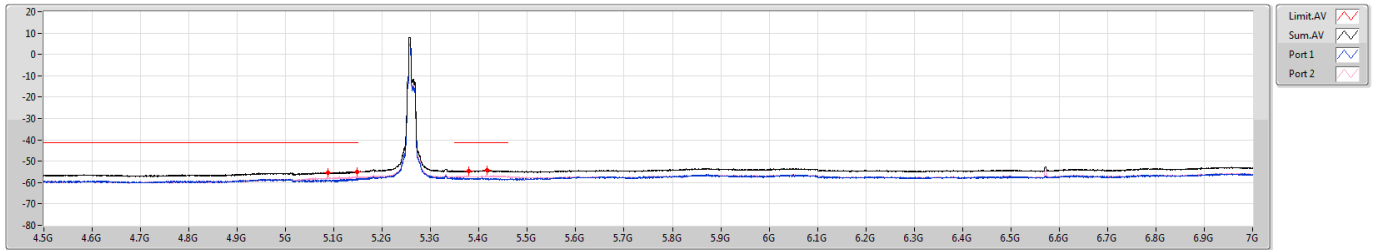

F-Start(Hz)	F-Stop(Hz)	RBW(Hz)	Type	Freq(Hz)	Psum(dBm)	P1(dBm)	P2(dBm)
4.5G	5.1G	1M	AV	5.0877G	-55.37	-59.35	-57.59
5.1G	5.15G	1M	AV	5.1486G	-54.87	-58.56	-57.30
5.35G	5.38G	1M	AV	5.37886G	-54.46	-57.99	-57.00
5.38G	7G	1M	AV	5.41605G	-54.40	-57.93	-56.94