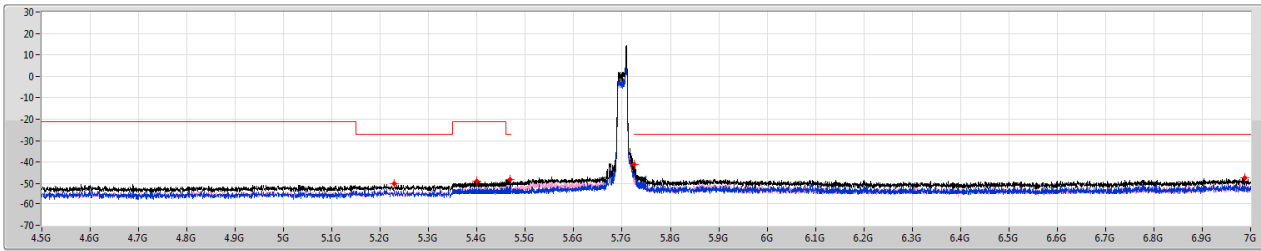

5.47-5.725GHz_802.11ax HEW20_RU26_Index8_20MHz_Nss1,(MCS0)_2TX

CSE Bandedge [PK]

5700MHz

Limit.PK ☒
Sum.PK ☒
Port.1 ☒
Port.2 ☒

F-Start(Hz)	F-Stop(Hz)	RBW(Hz)	Type	Freq(Hz)	Psum(dBm)	P1(dBm)	P2(dBm)
4.5G	5.35G	1M	PK	5.22888G	-50.08	-53.17	-53.01
5.35G	5.46G	1M	PK	5.39673G	-46.87	-52.10	-51.67
5.46G	5.47G	1M	PK	5.46819G	-47.93	-51.04	-50.84
5.725G	5.75G	1M	PK	5.72523G	-41.11	-42.80	-46.04
5.75G	7G	1M	PK	6.98781G	-47.49	-49.63	-51.59

5.47-5.725GHz_802.11ax HEW20_RU26_Index8_20MHz_Nss1,(MCS0)_2TX

CSE Bandedge [AV]

5700MHz