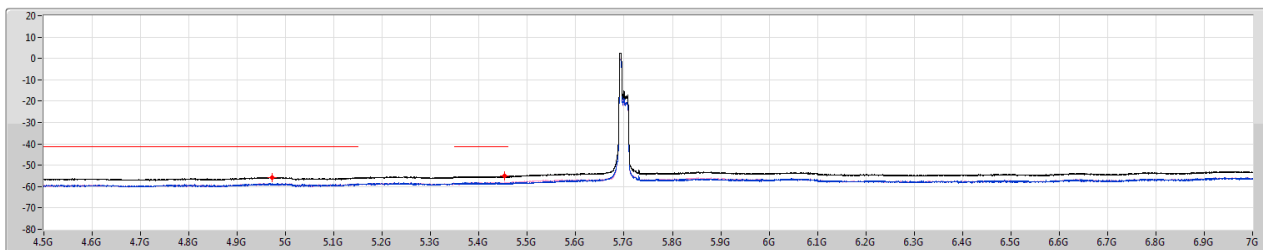

Limit.AV ☒
Sum.AV ☒
Port.1 ☒
Port.2 ☒

F.Start(Hz)	F.Stop(Hz)	RBW(Hz)	Type	Freq(Hz)	Psum(dBm)	P1(dBm)	P2(dBm)
4.5G	5.35G	1M	AV	4.97218G	-55.59	-58.60	-58.60
5.35G	5.47G	1M	AV	5.4532G	-55.19	-58.62	-57.82