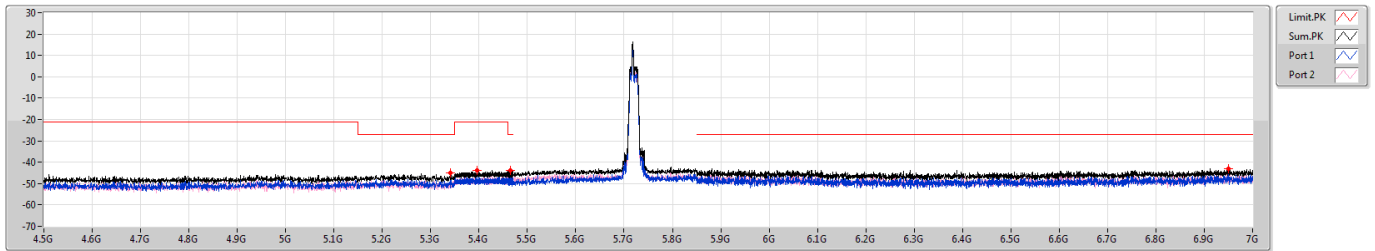

5.47-5.725GHz_802.11ax HEW20_RU26_Index3_20MHz_Nss1,(MCS0)_2TX

CSE Bandedge [AV]

5580MHz

| F.Start(Hz) | F.Stop(Hz) | RBW(Hz) | Type | Freq(Hz) | Psum(dBm) | P1(dBm) | P2(dBm) |
|-------------|------------|---------|------|----------|-----------|---------|---------|
| 4.5G | 5.35G | 1M | AV | 4.9624G | -55.61 | -58.62 | -58.62 |
| 5.35G | 5.47G | 1M | AV | 5.40472G | -54.51 | -57.91 | -57.16 |

5.47-5.725GHz_802.11ax HEW20_RU26_Index3_20MHz_Nss1,(MCS0)_2TX

CSE Bandedge [PK]

5720MHz Straddle 5.47-5.725GHz

| F-Start[Hz] | F-Stop[Hz] | RBW[Hz] | Type | Freq[Hz] | Psum(dBm) | P1(dBm) | P2(dBm) |
|-------------|------------|---------|------|----------|-----------|---------|---------|
| 4.5G | 5.35G | 1M | PK | 5.3415G | -45.02 | -46.93 | -49.50 |
| 5.35G | 5.46G | 1M | PK | 5.39587G | -43.82 | -45.53 | -48.69 |
| 5.46G | 5.47G | 1M | PK | 5.464G | -43.94 | -46.74 | -47.18 |
| 5.85G | 7G | 1M | PK | 6.94998G | -43.04 | -45.77 | -46.35 |