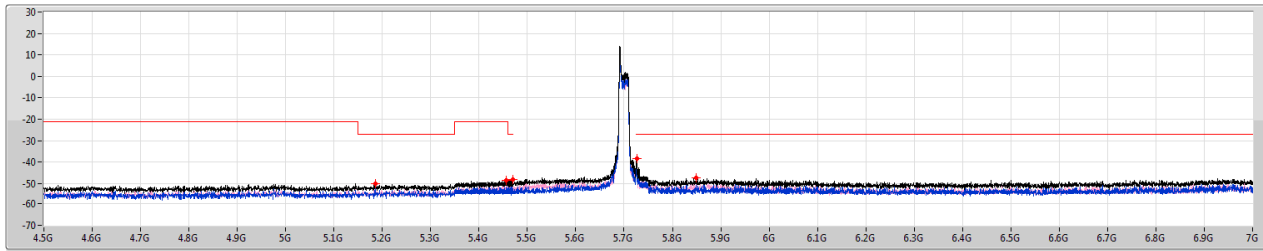

5.25-5.35GHz_802.11ax_HEW20_RU26_Index0_20MHz_Nss1,(MCS0)_2TX

CSE Bandedge [AV]

5320MHz

| F-Start(Hz) | F-Stop(Hz) | RBW(Hz) | Type | Freq(Hz) | Psum(dBm) | P1(dBm) | P2(dBm) |
|-------------|------------|---------|------|----------|-----------|---------|---------|
| 4.5G | 5.1G | 1M | AV | 4.9707G | -55.60 | -58.61 | -58.61 |
| 5.1G | 5.15G | 1M | AV | 5.14955G | -55.54 | -58.83 | -58.28 |
| 5.35G | 5.38G | 1M | AV | 5.3506G | -51.51 | -54.70 | -54.35 |
| 5.38G | 7G | 1M | AV | 5.38689G | -54.68 | -57.95 | -57.44 |

5.47-5.725GHz_802.11ax HEW20_RU26_Index0_20MHz_Nss1,(MCS0)_2TX

CSE Bandedge [PK]

5700MHz

- Limit.PK
- Sum.PK
- Port.1
- Port.2

| F-Start(Hz) | F-Stop(Hz) | RBW(Hz) | Type | Freq(Hz) | Psum(dBm) | P1(dBm) | P2(dBm) |
|-------------|------------|---------|------|----------|-----------|---------|---------|
| 4.5G | 5.35G | 1M | PK | 5.18553G | -50.11 | -51.81 | -55.02 |
| 5.35G | 5.46G | 1M | PK | 5.45703G | -48.88 | -51.59 | -51.80 |
| 5.46G | 5.47G | 1M | PK | 5.4695G | -48.27 | -53.01 | -50.05 |
| 5.725G | 5.75G | 1M | PK | 5.7263G | -38.36 | -46.15 | -39.15 |
| 5.75G | 7G | 1M | PK | 5.84938G | -47.37 | -50.77 | -50.02 |