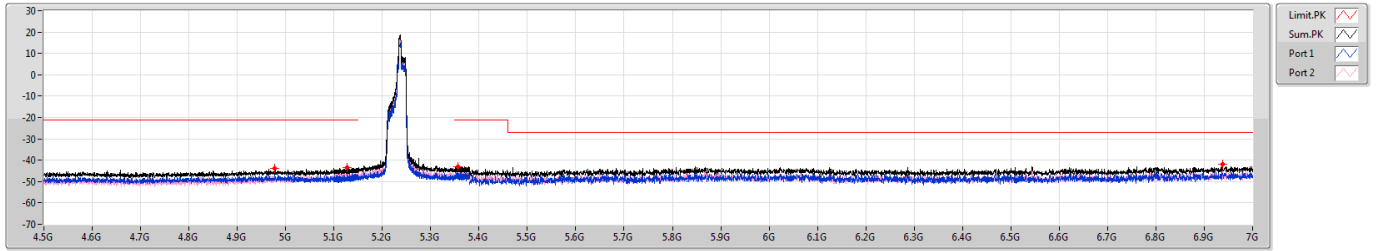

5.15-5.25GHz_802.11ax_HEW40_RU52_Index42_40MHz_Nss1,(MCS0)_2TX

CSE Bandedge [PK]

5230MHz

F-Start(Hz)	F-Stop(Hz)	RBW(Hz)	Type	Freq(Hz)	Psum(dBm)	P1(dBm)	P2(dBm)
4.5G	5.1G	1M	PK	4.9779G	-43.78	-46.91	-46.68
5.1G	5.15G	1M	PK	5.1276G	-43.58	-46.42	-46.76
5.35G	5.38G	1M	PK	5.35675G	-43.06	-46.28	-45.87
5.38G	7G	1M	PK	6.93723G	-41.99	-47.11	-43.59

5.15-5.25GHz_802.11ax_HEW40_RU52_Index42_40MHz_Nss1,(MCS0)_2TX

CSE Bandedge [AV]

5230MHz