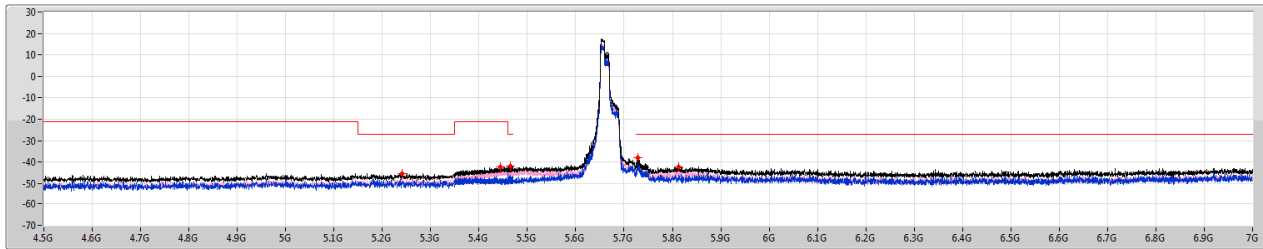

5.47-5.725GHz_802.11ax HEW40_RU106_Index53_40MHz_Nss1,(MCS0)_2TX

CSE Bandedge [PK]

5670MHz

F.Start(Hz)	F.Stop(Hz)	RBW(Hz)	Type	Freq(Hz)	Psum(dBm)	P1(dBm)	P2(dBm)
4.5G	5.35G	1M	PK	5.24163G	-45.46	-49.42	-47.69
5.35G	5.46G	1M	PK	5.44372G	-42.17	-47.04	-45.54
5.46G	5.47G	1M	PK	5.46422G	-41.72	-48.00	-42.86
5.725G	5.75G	1M	PK	5.72868G	-38.06	-40.03	-42.44
5.75G	7G	1M	PK	5.81344G	-42.26	-47.02	-44.02

5.47-5.725GHz_802.11ax HEW40_RU106_Index53_40MHz_Nss1,(MCS0)_2TX

CSE Bandedge [AV]

5670MHz