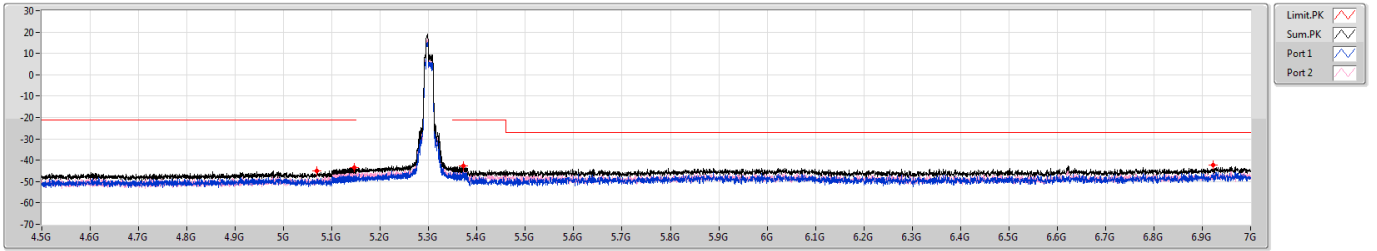

5.25-5.35GHz_802.11ax_HEW20_RU52_Index38_20MHz_Nss1,(MCS0)_2TX

CSE Bandedge [PK]

5300MHz

F-Start(Hz)	F-Stop(Hz)	RBW(Hz)	Type	Freq(Hz)	Psum(dBm)	P1(dBm)	P2(dBm)
4.5G	5.1G	1M	PK	5.0685G	-44.94	-49.20	-46.98
5.1G	5.15G	1M	PK	5.1465G	-43.58	-47.29	-45.99
5.35G	5.38G	1M	PK	5.37103G	-42.82	-46.64	-45.15
5.38G	7G	1M	PK	6.92265G	-42.40	-46.24	-44.72

5.25-5.35GHz_802.11ax_HEW20_RU52_Index38_20MHz_Nss1,(MCS0)_2TX

CSE Bandedge [AV]

5300MHz