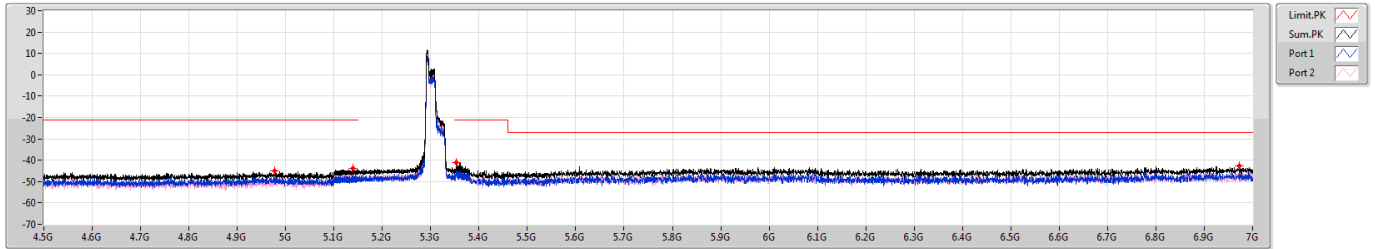

5.25-5.35GHz_802.11ax_HEW40_RU52_Index37_40MHz_Nss1,(MCS0)_2TX

CSE Bandedge [PK]

5310MHz

F-Start(Hz)	F-Stop(Hz)	RBW(Hz)	Type	Freq(Hz)	Psum(dBm)	P1(dBm)	P2(dBm)
4.5G	5.1G	1M	PK	4.9767G	-45.14	-48.15	-48.15
5.1G	5.15G	1M	PK	5.13865G	-44.02	-46.96	-47.10
5.35G	5.38G	1M	PK	5.35252G	-41.05	-43.53	-44.66
5.38G	7G	1M	PK	6.97327G	-42.72	-45.73	-45.73

5.25-5.35GHz_802.11ax_HEW40_RU52_Index37_40MHz_Nss1,(MCS0)_2TX

CSE Bandedge [AV]

5310MHz