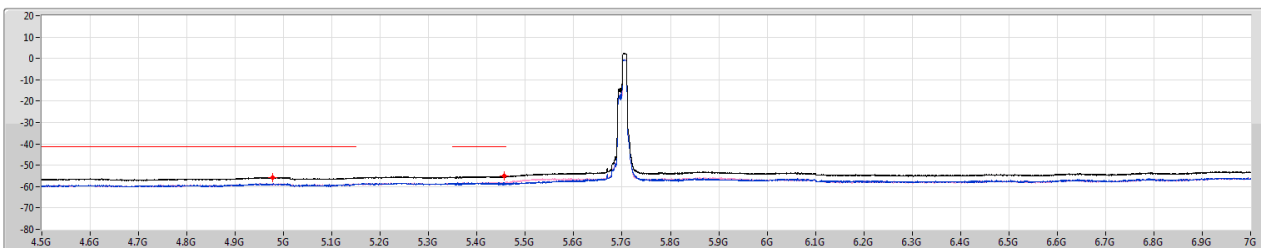

F-Start(Hz)	F-Stop(Hz)	RBW(Hz)	Type	Freq(Hz)	Psum(dBm)	P1(dBm)	P2(dBm)
4.5G	5.35G	1M	AV	4.9777G	-55.69	-58.85	-58.56
5.35G	5.47G	1M	AV	5.45632G	-55.14	-58.29	-58.02