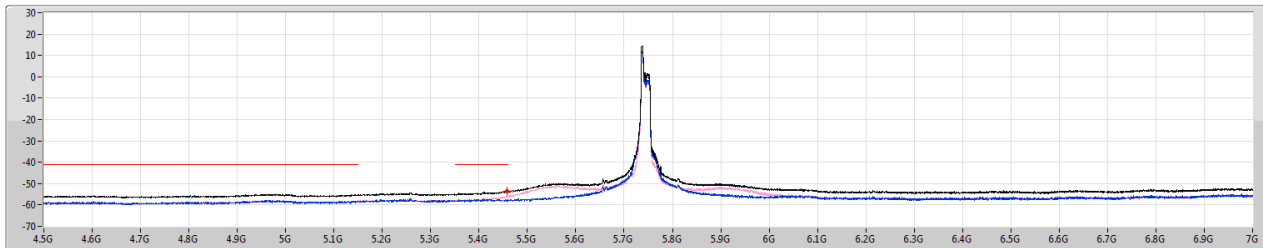

Limit.AV ☒

Sum.AV ☒

Port 1 ☒

Port 2 ☒

F-Start(Hz)	F-Stop(Hz)	RBW(Hz)	Type	Freq(Hz)	Psum(dBm)	P1(dBm)	P2(dBm)
4.5G	5.6G	1M	AV	5.45755G	-53.68	-57.56	-55.97