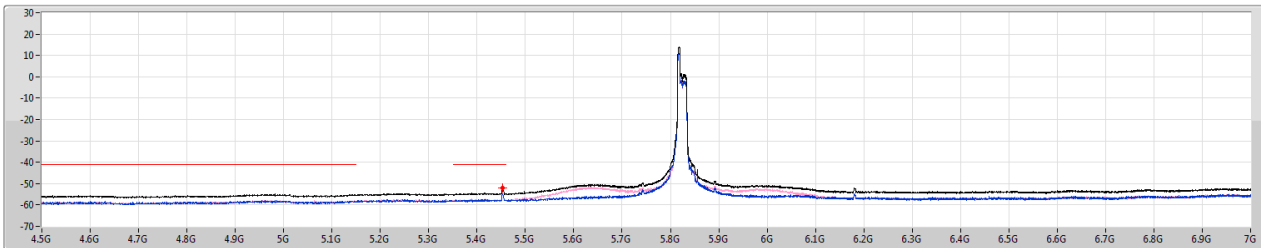

- Limit.AV
- Sum.AV
- Port 1
- Port 2

F-Start(Hz)	F-Stop(Hz)	RBW(Hz)	Type	Freq(Hz)	Psum(dBm)	P1(dBm)	P2(dBm)
4.5G	5.6G	1M	AV	5.45315G	-52.08	-54.82	-55.38