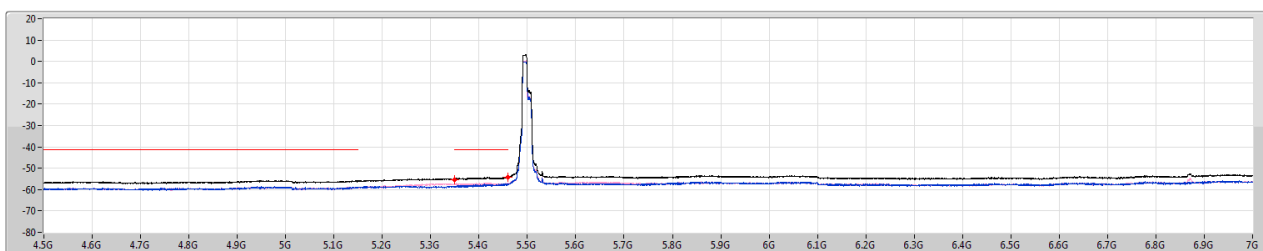

F.Start(Hz)	F.Stop(Hz)	RBW(Hz)	Type	Freq(Hz)	Psum(dBm)	P1(dBm)	P2(dBm)
4.5G	5.35G	1M	AV	5.35G	-55.33	-58.91	-57.83
5.35G	5.47G	1M	AV	5.45956G	-54.13	-57.26	-57.02