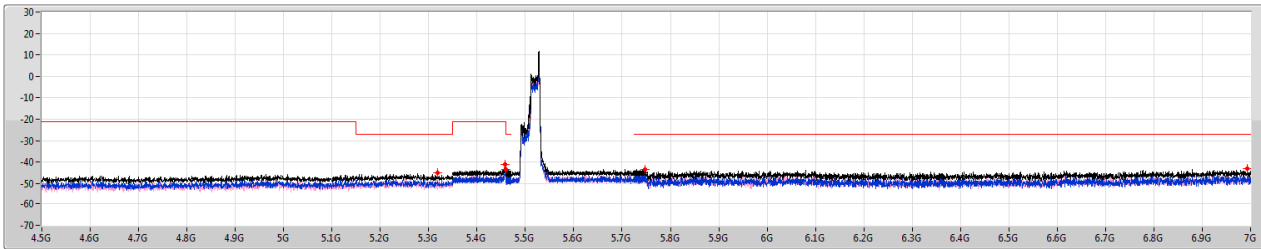

5.47-5.725GHz_802.11ax HEW40_RU26_Index17_40MHz_Nss1,(MCS0)_2TX

CSE Bandedge [PK]

5510MHz

- Limit.PK
- Sum.PK
- Port1
- Port2

F.Start(Hz)	F.Stop(Hz)	RBW(Hz)	Type	Freq(Hz)	Psum(dBm)	P1(dBm)	P2(dBm)
4.5G	5.35G	1M	PK	5.31855G	-45.04	-49.09	-47.21
5.35G	5.46G	1M	PK	5.43846G	-41.11	-43.02	-44.45
5.46G	5.47G	1M	PK	5.46027G	-43.61	-46.99	-46.28
5.725G	5.75G	1M	PK	5.74743G	-43.42	-47.35	-45.68
5.75G	7G	1M	PK	6.99313G	-42.99	-47.36	-44.96

5.47-5.725GHz_802.11ax HEW40_RU26_Index17_40MHz_Nss1,(MCS0)_2TX

CSE Bandedge [AV]

5510MHz