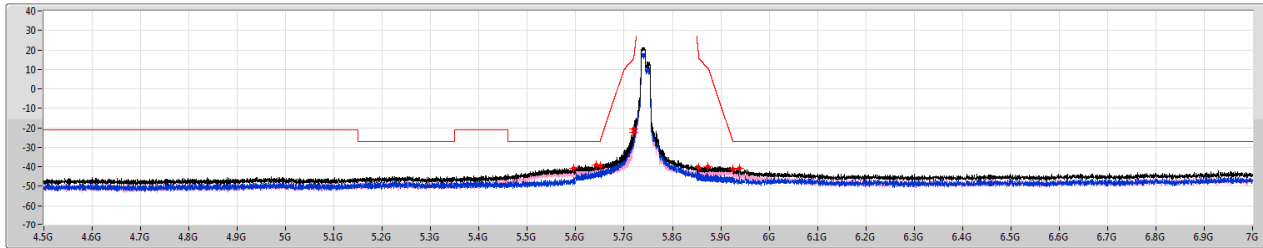

5.725-5.85GHz_802.11ax_HEW20_RU106_Index53_20MHz_Nss1,(MCS0)_2TX

CSE Bandedge [PK]

5745MHz

F-Start(Hz)	F-Stop(Hz)	RBW(Hz)	Type	Freq(Hz)	Psum(dBm)	P1(dBm)	P2(dBm)
4.5G	5.6G	1M	PK	5.59615G	-40.74	-45.49	-42.51
5.6G	5.65G	1M	PK	5.6428G	-39.15	-44.14	-40.80
5.65G	5.7G	1M	PK	5.6802G	-39.31	-43.26	-41.54
5.7G	5.72G	1M	PK	5.71926G	-23.16	-23.06	-29.46
5.72G	5.725G	1M	PK	5.72002G	-20.50	-21.37	-27.91
5.85G	5.855G	1M	PK	5.85492G	-40.20	-43.68	-42.78
5.855G	5.875G	1M	PK	5.87308G	-39.92	-46.28	-41.06
5.875G	5.925G	1M	PK	5.9243G	-41.02	-46.37	-42.52
5.925G	7G	1M	PK	5.93817G	-40.65	-44.92	-42.69

5.725-5.85GHz_802.11ax_HEW20_RU106_Index53_20MHz_Nss1,(MCS0)_2TX

CSE Bandedge [AV]

5745MHz