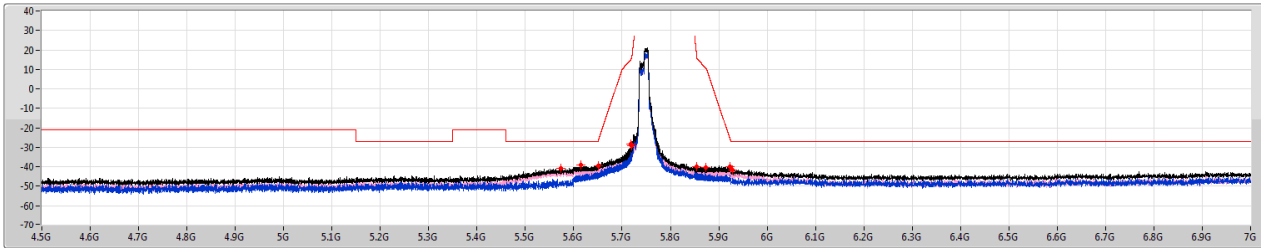

5.725-5.85GHz_802.11ax_HEW20_RU106_Index54_20MHz_Nss1,(MCS0)_2TX

CSE Bandedge [PK]

5745MHz

F-Start(Hz)	F-Stop(Hz)	RBW(Hz)	Type	Freq(Hz)	Psum(dBm)	P1(dBm)	P2(dBm)
4.5G	5.6G	1M	PK	5.57323G	-40.97	-48.57	-41.80
5.6G	5.65G	1M	PK	5.61485G	-39.25	-46.27	-40.21
5.65G	5.7G	1M	PK	5.65015G	-39.29	-43.43	-41.41
5.7G	5.72G	1M	PK	5.7186G	-28.49	-31.92	-31.12
5.72G	5.725G	1M	PK	5.72033G	-29.10	-30.86	-33.86
5.85G	5.855G	1M	PK	5.8548G	-39.88	-42.56	-43.25
5.855G	5.875G	1M	PK	5.87396G	-40.14	-44.72	-42.00
5.875G	5.925G	1M	PK	5.9236G	-39.86	-46.54	-40.91
5.925G	7G	1M	PK	5.92903G	-41.46	-46.29	-43.19

5.725-5.85GHz_802.11ax_HEW20_RU106_Index54_20MHz_Nss1,(MCS0)_2TX

CSE Bandedge [AV]

5745MHz