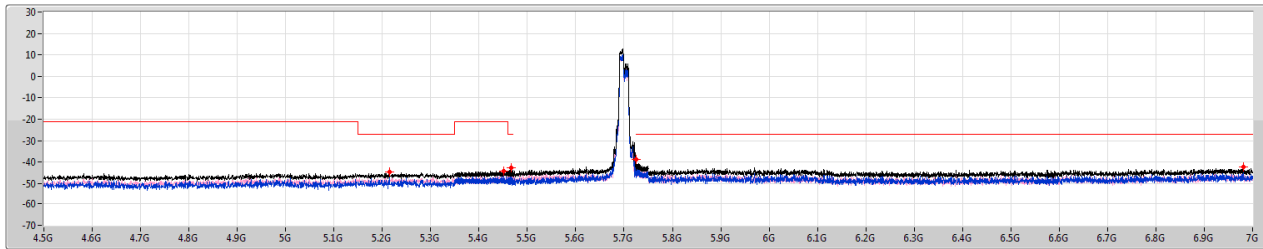

5.47-5.725GHz_802.11ax HEW20_RU106_Index53_20MHz_Nss1,(MCS0)_2TX

CSE Bandedge [PK]

5700MHz

F.Start(Hz)	F.Stop(Hz)	RBW(Hz)	Type	Freq(Hz)	Psum(dBm)	P1(dBm)	P2(dBm)
4.5G	5.35G	1M	PK	5.21485G	-44.45	-47.24	-47.70
5.35G	5.46G	1M	PK	5.45173G	-44.30	-46.16	-46.88
5.46G	5.47G	1M	PK	5.46690G	-42.85	-46.83	-45.07
5.725G	5.75G	1M	PK	5.72545G	-38.87	-42.87	-41.08
5.75G	7G	1M	PK	6.98094G	-42.28	-44.93	-45.69

5.47-5.725GHz_802.11ax HEW20_RU106_Index53_20MHz_Nss1,(MCS0)_2TX

CSE Bandedge [AV]

5700MHz