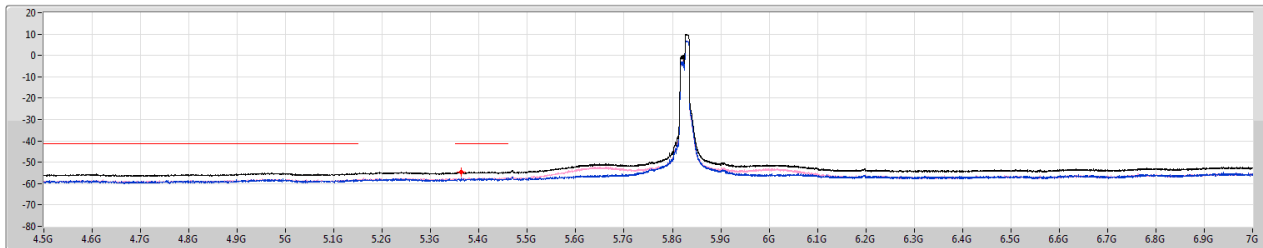

F-Start(Hz)	F-Stop(Hz)	RBW(Hz)	Type	Freq(Hz)	Psum(dBm)	P1(dBm)	P2(dBm)
4.5G	5.6G	1M	AV	5.36405G	-54.50	-57.51	-57.51