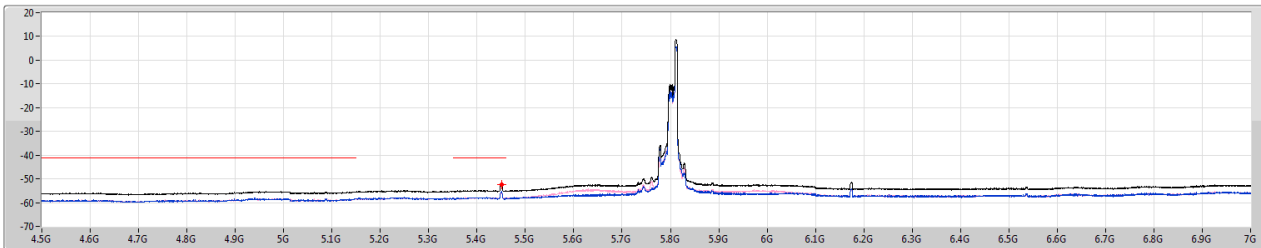

Limit.AV
Sum.AV
Port 1
Port 2

F-Start(Hz)	F-Stop(Hz)	RBW(Hz)	Type	Freq(Hz)	Psum(dBm)	P1(dBm)	P2(dBm)
4.5G	5.6G	1M	AV	5.45095G	-52.38	-55.29	-55.49