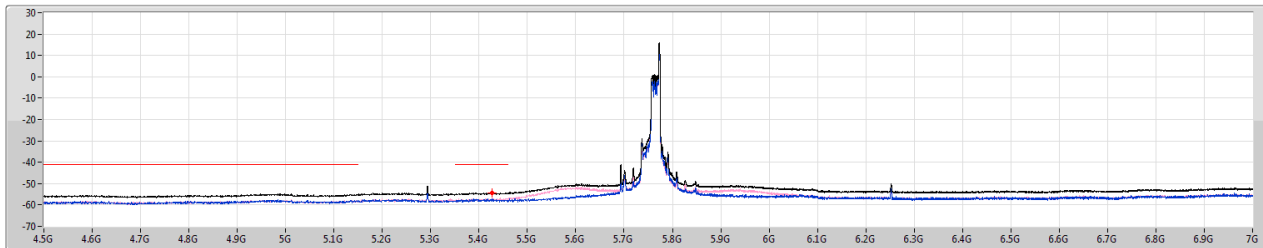

Limit.AV ☒

Sum.AV ☒

Port 1 ☒

Port 2 ☒

F-Start(Hz)	F-Stop(Hz)	RBW(Hz)	Type	Freq(Hz)	Psum(dBm)	P1(dBm)	P2(dBm)
4.5G	5.6G	1M	AV	5.42675G	-54.27	-57.16	-57.41