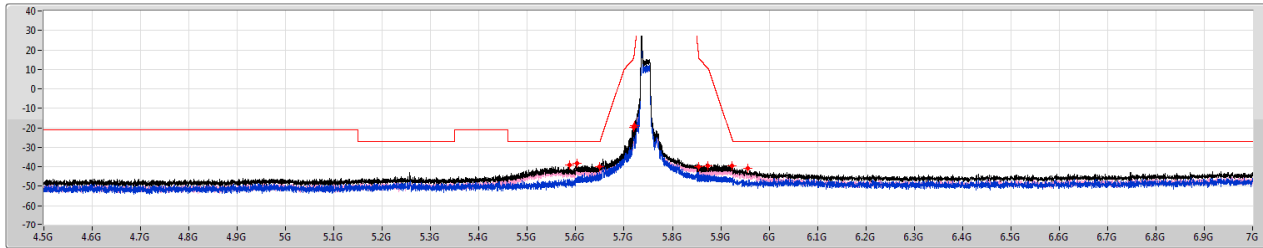

5.725-5.85GHz_802.11ax HEW20_RU26_Index0_20MHz_Nss1,(MCS0)_2TX

CSE Bandedge [PK]

5745MHz

Limit.PK ☒

Sum.PK ☒

Port 1 ☒

Port 2 ☒

F-Start(Hz)	F-Stop(Hz)	RBW(Hz)	Type	Freq(Hz)	Psum(dBm)	P1(dBm)	P2(dBm)
4.5G	5.6G	1M	PK	5.58643G	-39.17	-49.14	-39.63
5.6G	5.65G	1M	PK	5.60185G	-38.14	-47.11	-38.73
5.65G	5.7G	1M	PK	5.65G	-39.98	-43.15	-42.83
5.7G	5.72G	1M	PK	5.71936G	-19.83	-23.78	-21.58
5.72G	5.725G	1M	PK	5.72081G	-18.84	-19.86	-25.63
5.85G	5.855G	1M	PK	5.85465G	-39.71	-45.62	-41.00
5.855G	5.875G	1M	PK	5.87326G	-39.40	-44.29	-41.11
5.875G	5.925G	1M	PK	5.9237G	-39.58	-47.20	-40.40
5.925G	7G	1M	PK	5.95564G	-40.75	-48.96	-41.46

5.725-5.85GHz_802.11ax HEW20_RU26_Index0_20MHz_Nss1,(MCS0)_2TX

CSE Bandedge [AV]

5745MHz