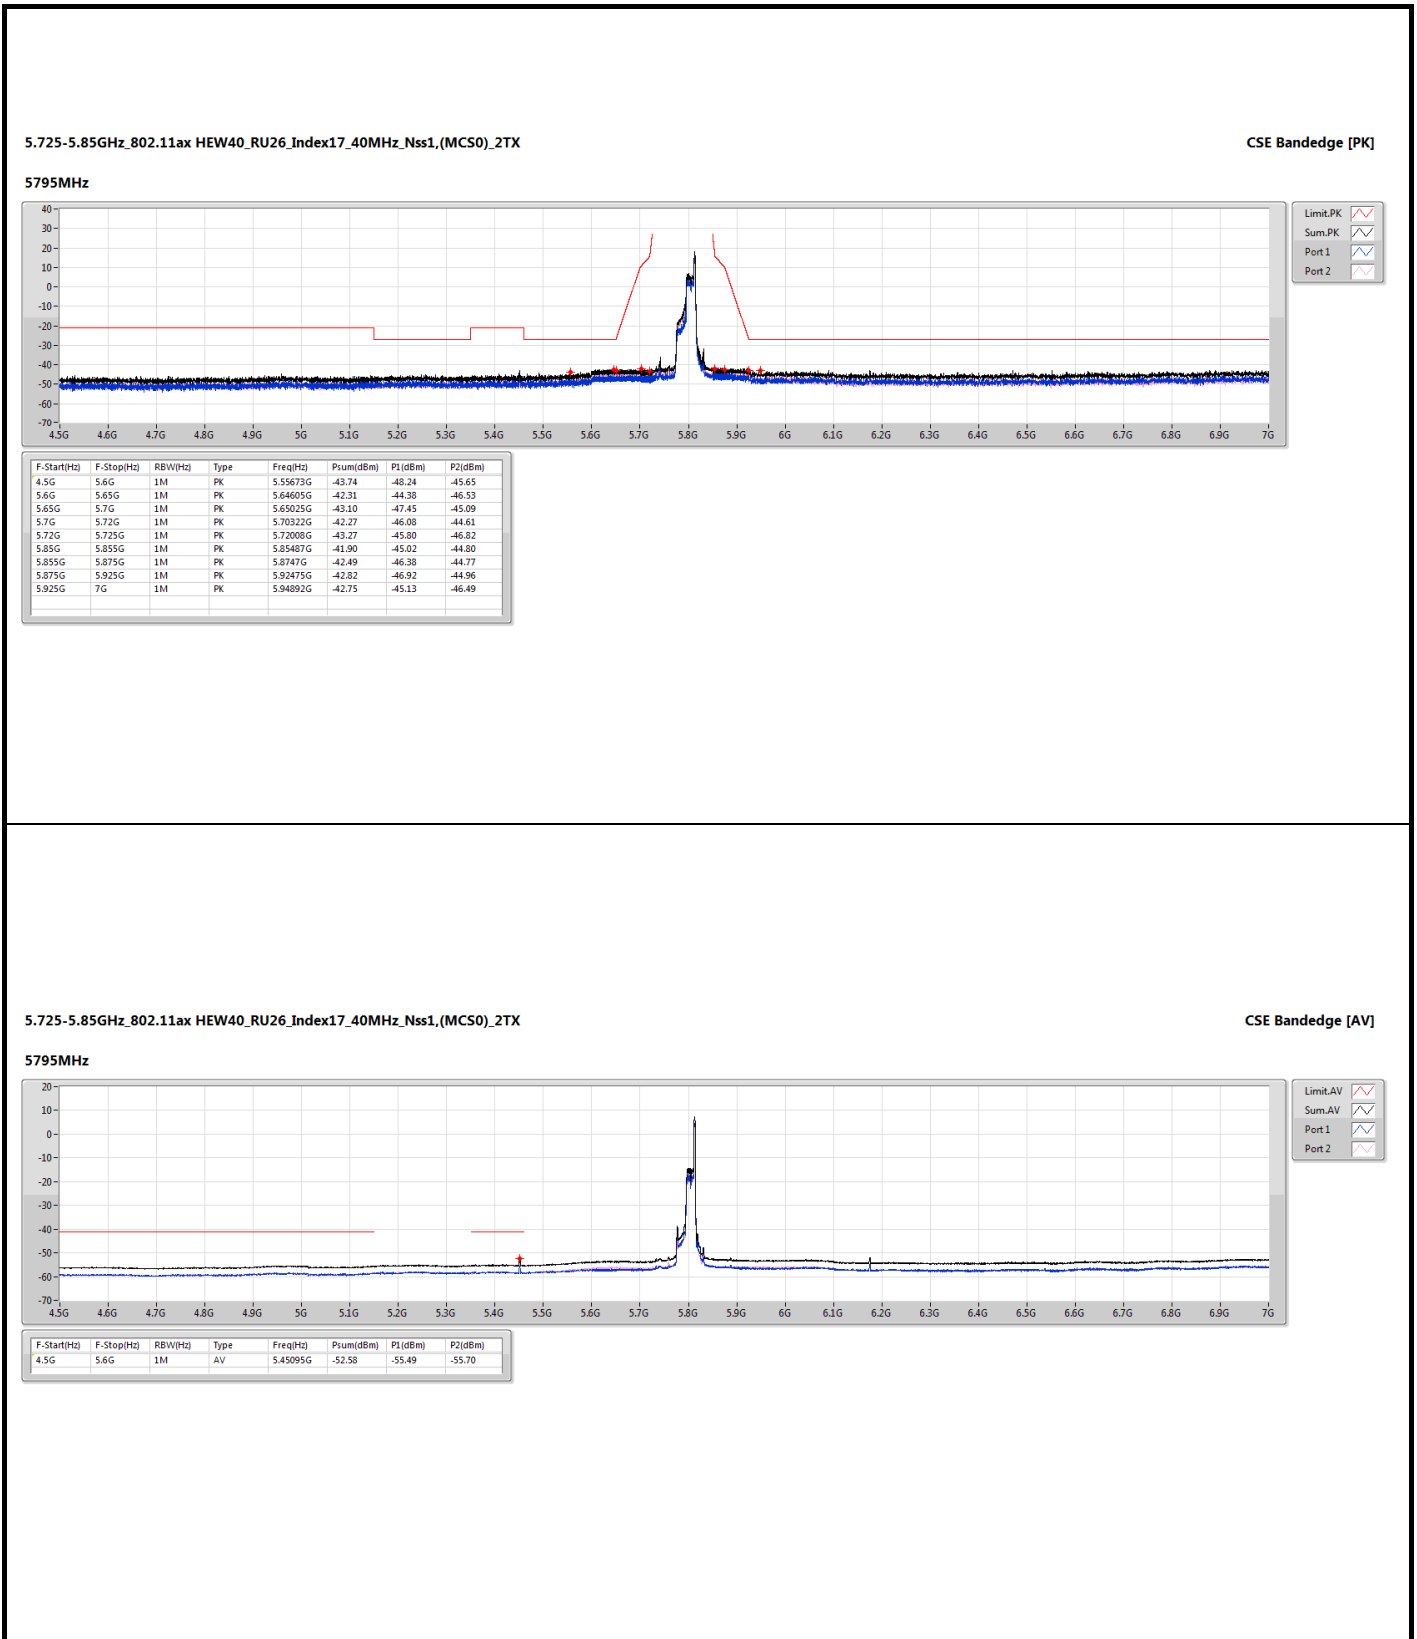

5.725-5.85GHz_802.11ax HEW40_RU26_Index17_40MHz_Nss1,(MCS0)_2TX

CSE Bandedge [AV]

5755MHz

Limit.AV

Sum.AV

Port 1

Port 2

| F-Start(Hz) | F-Stop(Hz) | RBW(Hz) | Type | Freq(Hz) | Psum(dBm) | P1(dBm) | P2(dBm) |
|-------------|------------|---------|------|----------|-----------|---------|---------|
| 4.5G | 5.6G | 1M | AV | 5.42675G | -54.27 | -57.16 | -57.41 |