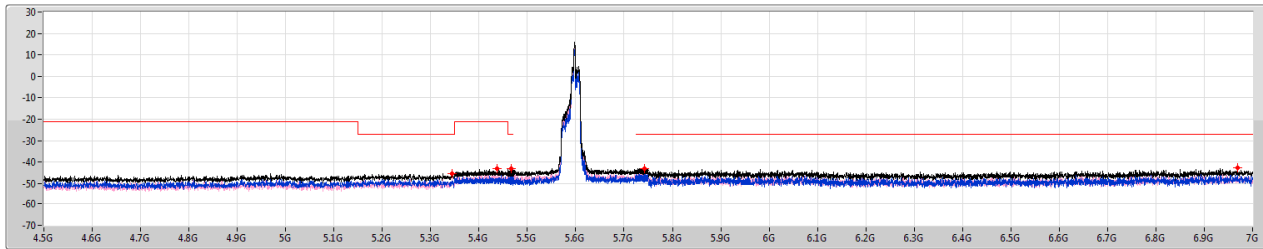

5.47-5.725GHz_802.11ax HEW40_RU26_Index12_40MHz_Nss1,(MCS0)_2TX

CSE Bandedge [PK]

5590MHz

Limit.PK ☒
Sum.PK ☒
Port.1 ☒
Port.2 ☒

F-Start(Hz)	F-Stop(Hz)	RBW(Hz)	Type	Freq(Hz)	Psum(dBm)	P1(dBm)	P2(dBm)
4.5G	5.35G	1M	PK	5.34363G	-45.37	-49.07	-47.78
5.35G	5.46G	1M	PK	5.43778G	-43.17	-48.92	-44.52
5.46G	5.47G	1M	PK	5.4664G	-43.17	-48.41	-44.72
5.725G	5.75G	1M	PK	5.74215G	-42.90	-45.52	-46.33
5.75G	7G	1M	PK	6.96906G	-42.85	-44.31	-48.29

5.47-5.725GHz_802.11ax HEW40_RU26_Index12_40MHz_Nss1,(MCS0)_2TX

CSE Bandedge [AV]

5590MHz