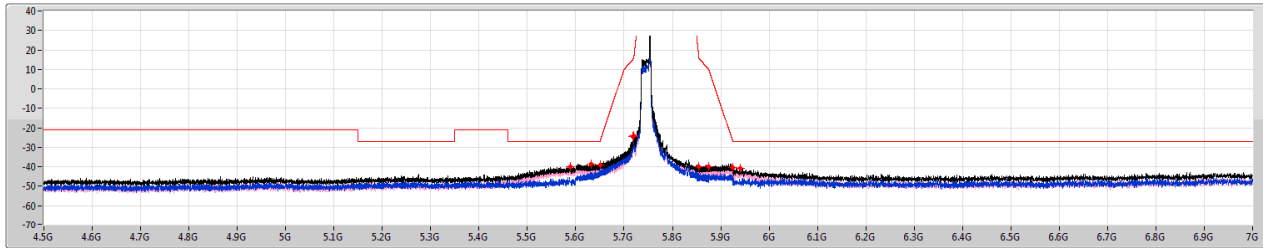

5.725-5.85GHz_802.11ax HEW20_RU26_Index8_20MHz_Nss1,(MCS0)_2TX

CSE Bandedge [PK]

5745MHz

Limit.PK ☒

Sum.PK ☒

Port 1 ☒

Port 2 ☒

F-Start(Hz)	F-Stop(Hz)	RBW(Hz)	Type	Freq(Hz)	Psum(dBm)	P1(dBm)	P2(dBm)
4.5G	5.6G	1M	PK	5.58845G	-40.00	-47.87	-40.78
5.6G	5.65G	1M	PK	5.6317G	-38.53	-45.30	-39.55
5.65G	5.7G	1M	PK	5.65035G	-39.11	-42.05	-42.19
5.7G	5.72G	1M	PK	5.71824G	-24.32	-30.07	-25.67
5.72G	5.725G	1M	PK	5.72001G	-23.87	-25.93	-28.10
5.85G	5.855G	1M	PK	5.85495G	-39.75	-43.73	-41.97
5.855G	5.875G	1M	PK	5.87494G	-39.92	-45.99	-41.15
5.875G	5.925G	1M	PK	5.92445G	-40.31	-46.50	-41.51
5.925G	7G	1M	PK	5.94059G	-40.95	-47.78	-41.96

5.725-5.85GHz_802.11ax HEW20_RU26_Index8_20MHz_Nss1,(MCS0)_2TX

CSE Bandedge [AV]

5745MHz