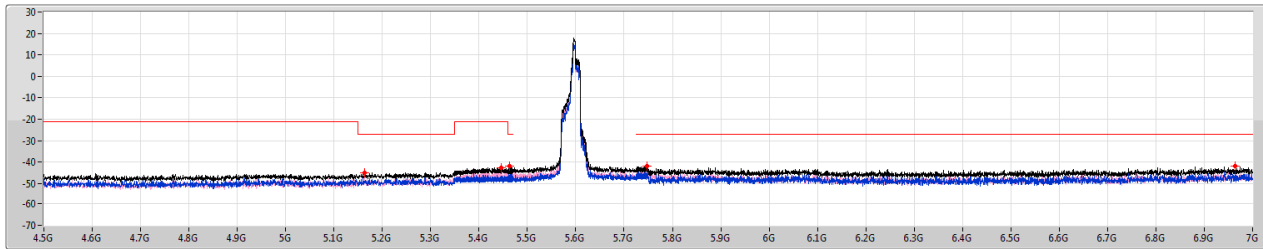

5.47-5.725GHz_802.11ax HEW40_RU52_Index42_40MHz_Nss1,(MCS0)_2TX

CSE Bandedge [PK]

5590MHz

- Limit.PK
- Sum.PK
- Port.1
- Port.2

F.Start(Hz)	F.Stop(Hz)	RBW(Hz)	Type	Freq(Hz)	Psum(dBm)	P1(dBm)	P2(dBm)
4.5G	5.35G	1M	PK	5.16343G	-44.93	-49.44	-46.82
5.35G	5.46G	1M	PK	5.4457G	-42.55	-47.20	-44.28
5.46G	5.47G	1M	PK	5.46259G	-41.88	-47.92	-43.12
5.725G	5.75G	1M	PK	5.74785G	-41.76	-44.67	-44.68
5.75G	7G	1M	PK	6.96344G	-41.71	-43.27	-46.92

5.47-5.725GHz_802.11ax HEW40_RU52_Index42_40MHz_Nss1,(MCS0)_2TX

CSE Bandedge [AV]

5590MHz