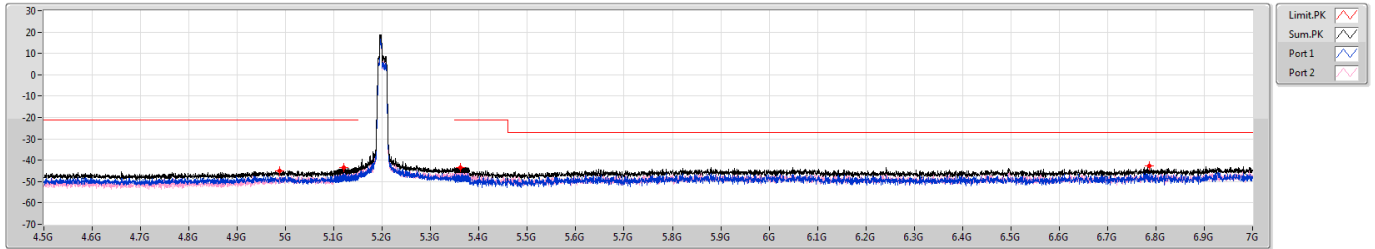

5.15-5.25GHz_802.11ax_HEW20_RU52_Index38_20MHz_Nss1,(MCS0)_2TX

CSE Bandedge [PK]

5200MHz

F-Start(Hz)	F-Stop(Hz)	RBW(Hz)	Type	Freq(Hz)	Psum(dBm)	P1(dBm)	P2(dBm)
4.5G	5.1G	1M	PK	4.9878G	-44.86	-48.31	-47.48
5.1G	5.15G	1M	PK	5.1208G	-43.40	-46.07	-46.77
5.35G	5.38G	1M	PK	5.3608G	-43.40	-48.48	-45.02
5.38G	7G	1M	PK	6.78616G	-42.76	-44.37	-47.86

5.15-5.25GHz_802.11ax_HEW20_RU52_Index38_20MHz_Nss1,(MCS0)_2TX

CSE Bandedge [AV]

5200MHz