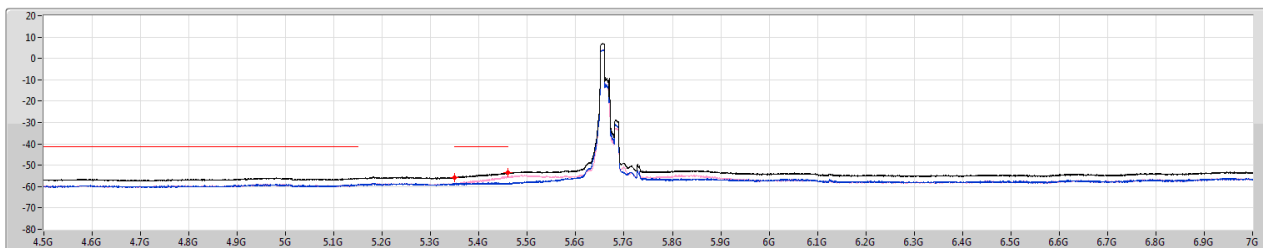

F.Start(Hz)	F.Stop(Hz)	RBW(Hz)	Type	Freq(Hz)	Psum(dBm)	P1(dBm)	P2(dBm)
4.5G	5.35G	1M	AV	5.35G	-55.81	-58.96	-58.68
5.35G	5.47G	1M	AV	5.45992G	-53.62	-58.61	-55.27