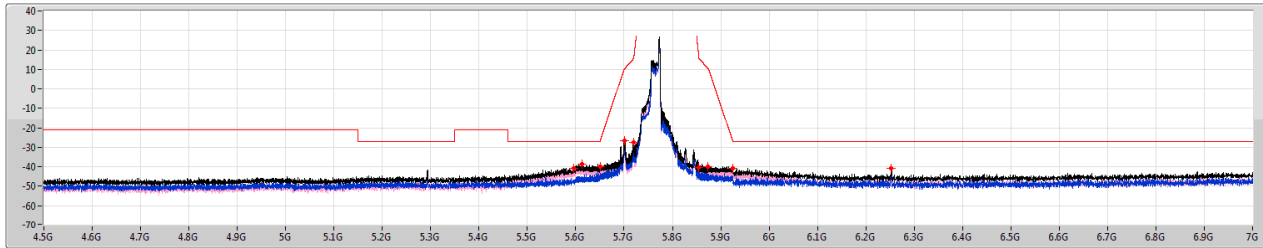

5.725-5.85GHz_802.11ax HEW40_RU26_Index17_40MHz_Nss1,(MCS0)_2TX

CSE Bandedge [PK]

5755MHz

Limit.PK ☒

Sum.PK ☒

Port 1 ☒

Port 2 ☒

F-Start(Hz)	F-Stop(Hz)	RBW(Hz)	Type	Freq(Hz)	Psum(dBm)	P1(dBm)	P2(dBm)
4.5G	5.6G	1M	PK	5.59633G	-40.57	-47.27	-41.61
5.6G	5.65G	1M	PK	5.6135G	-38.58	-46.83	-39.28
5.65G	5.7G	1M	PK	5.6504G	-39.01	-43.35	-42.24
5.7G	5.72G	1M	PK	5.70054G	-26.61	-33.36	-27.64
5.72G	5.725G	1M	PK	5.72003G	-27.54	-34.98	-28.40
5.85G	5.855G	1M	PK	5.85484G	-40.15	-43.96	-42.48
5.855G	5.875G	1M	PK	5.87366G	-40.01	-46.38	-41.15
5.875G	5.925G	1M	PK	5.92475G	-40.72	-44.67	-42.95
5.925G	7G	1M	PK	6.25234G	-40.69	-42.91	-44.67

5.725-5.85GHz_802.11ax HEW40_RU26_Index17_40MHz_Nss1,(MCS0)_2TX

CSE Bandedge [AV]

5755MHz