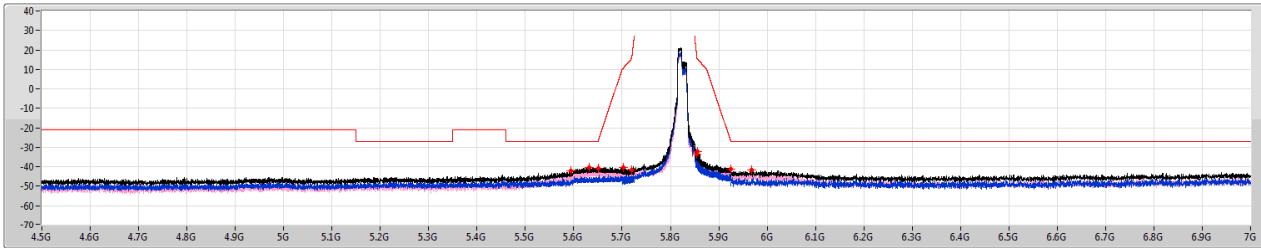

5.725-5.85GHz_802.11ax_HEW20_RU106_Index53_20MHz_Nss1,(MCS0)_2TX

CSE Bandedge [PK]

5825MHz

Limit.PK
Sum.PK
Port 1
Port 2

F-Start(Hz)	F-Stop(Hz)	RBW(Hz)	Type	Freq(Hz)	Psum(dBm)	P1(dBm)	P2(dBm)
4.5G	5.6G	1M	PK	5.59413G	-41.86	-46.85	-43.32
5.6G	5.65G	1M	PK	5.6319G	-40.14	-46.33	-41.33
5.65G	5.7G	1M	PK	5.65065G	-40.79	-46.51	-42.14
5.7G	5.72G	1M	PK	5.70226G	-40.52	-46.87	-41.66
5.72G	5.725G	1M	PK	5.72012G	-41.61	-46.42	-43.35
5.85G	5.855G	1M	PK	5.85485G	-33.58	-38.84	-35.11
5.855G	5.875G	1M	PK	5.85556G	-32.25	-35.42	-35.11
5.875G	5.925G	1M	PK	5.92455G	-41.15	-45.42	-43.19
5.925G	7G	1M	PK	5.96746G	-41.54	-47.32	-42.87

5.725-5.85GHz_802.11ax_HEW20_RU106_Index53_20MHz_Nss1,(MCS0)_2TX

CSE Bandedge [AV]

5825MHz