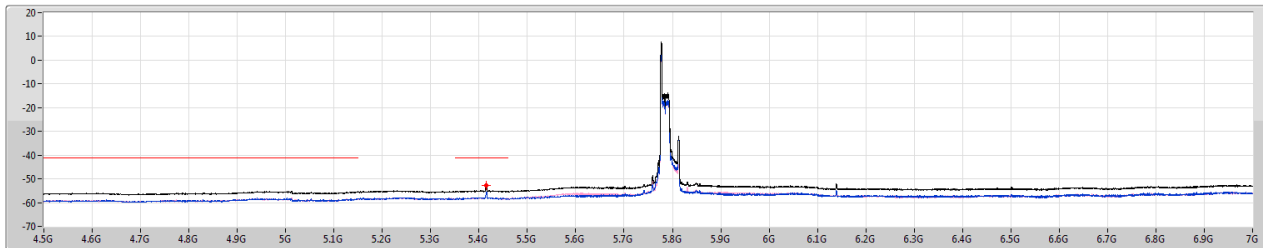

Limit.AV ☒

Sum.AV ☒

Port 1 ☒

Port 2 ☒

F-Start(Hz)	F-Stop(Hz)	RBW(Hz)	Type	Freq(Hz)	Psum(dBm)	P1(dBm)	P2(dBm)
4.5G	5.6G	1M	AV	5.4152G	-52.74	-55.55	-55.97