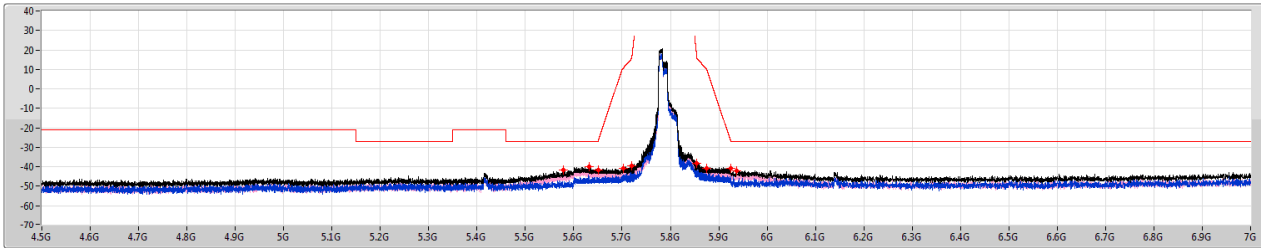

5.725-5.85GHz_802.11ax HEW40_RU106_Index53_40MHz_Nss1,(MCS0)_2TX

CSE Bandedge [PK]

5795MHz

F-Start(Hz)	F-Stop(Hz)	RBW(Hz)	Type	Freq(Hz)	Psum(dBm)	P1(dBm)	P2(dBm)
4.5G	5.6G	1M	PK	5.57855G	-41.72	-49.57	-42.50
5.6G	5.65G	1M	PK	5.632G	-40.08	-46.97	-41.07
5.65G	5.7G	1M	PK	5.6845G	-41.63	-47.16	-43.06
5.7G	5.72G	1M	PK	5.7021G	-40.80	-45.71	-42.49
5.72G	5.725G	1M	PK	5.72006G	-39.41	-45.46	-40.65
5.85G	5.855G	1M	PK	5.85472G	-38.40	-43.34	-40.08
5.855G	5.875G	1M	PK	5.87468G	-40.89	-45.27	-42.86
5.875G	5.925G	1M	PK	5.92425G	-40.97	-44.96	-43.18
5.925G	7G	1M	PK	5.93683G	-41.86	-49.43	-42.70

5.725-5.85GHz_802.11ax HEW40_RU106_Index53_40MHz_Nss1,(MCS0)_2TX

CSE Bandedge [AV]

5795MHz