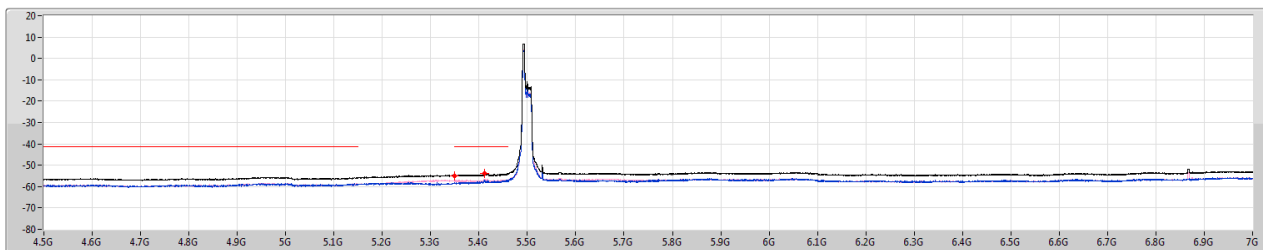

F-Start(Hz)	F-Stop(Hz)	RBW(Hz)	Type	Freq(Hz)	Psum(dBm)	P1(dBm)	P2(dBm)
4.5G	5.35G	1M	AV	5.35G	-55.11	-58.68	-57.62
5.35G	5.47G	1M	AV	5.41084G	-53.68	-56.93	-56.47