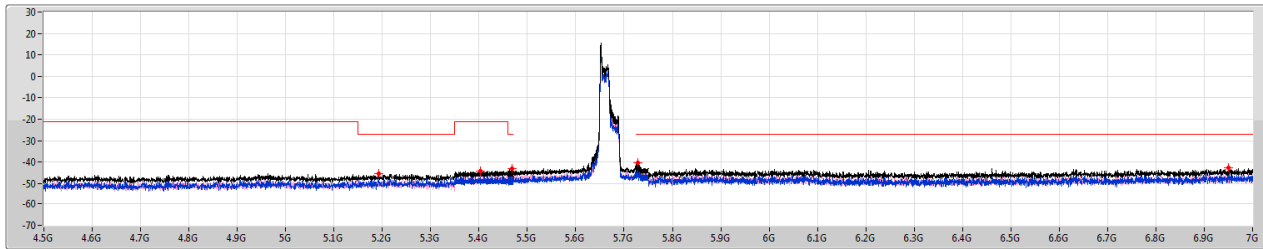

5.47-5.725GHz_802.11ax HEW40_RU26_Index0_40MHz_Nss1,(MCS0)_2TX

CSE Bandedge [PK]

5670MHz

F.Start(Hz)	F.Stop(Hz)	RBW(Hz)	Type	Freq(Hz)	Psum(dBm)	P1(dBm)	P2(dBm)
4.5G	5.35G	1M	PK	5.1919G	-45.49	-48.32	-48.68
5.35G	5.46G	1M	PK	5.40236G	-44.09	-48.66	-45.95
5.46G	5.47G	1M	PK	5.46897G	-43.11	-47.74	-44.94
5.725G	5.75G	1M	PK	5.72763G	-40.33	-43.87	-42.87
5.75G	7G	1M	PK	6.94969G	-42.77	-44.42	-47.77

5.47-5.725GHz_802.11ax HEW40_RU26_Index0_40MHz_Nss1,(MCS0)_2TX

CSE Bandedge [AV]

5670MHz