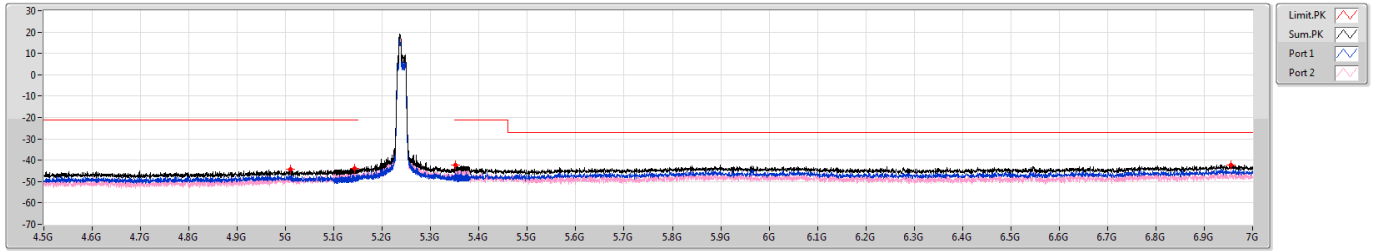

5.15-5.25GHz_802.11ax_HEW20_RU52_Index38_20MHz_Nss1,(MCS0)_2TX

CSE Bandedge [PK]

5240MHz

F-Start(Hz)	F-Stop(Hz)	RBW(Hz)	Type	Freq(Hz)	Psum(dBm)	P1(dBm)	P2(dBm)
4.5G	5.1G	1M	PK	5.0103G	-44.36	-47.37	-47.37
5.1G	5.15G	1M	PK	5.1424G	-43.99	-48.11	-46.11
5.35G	5.38G	1M	PK	5.35054G	-42.42	-46.19	-44.79
5.38G	7G	1M	PK	6.95505G	-42.28	-46.03	-44.66

5.15-5.25GHz_802.11ax_HEW20_RU52_Index38_20MHz_Nss1,(MCS0)_2TX

CSE Bandedge [AV]

5240MHz