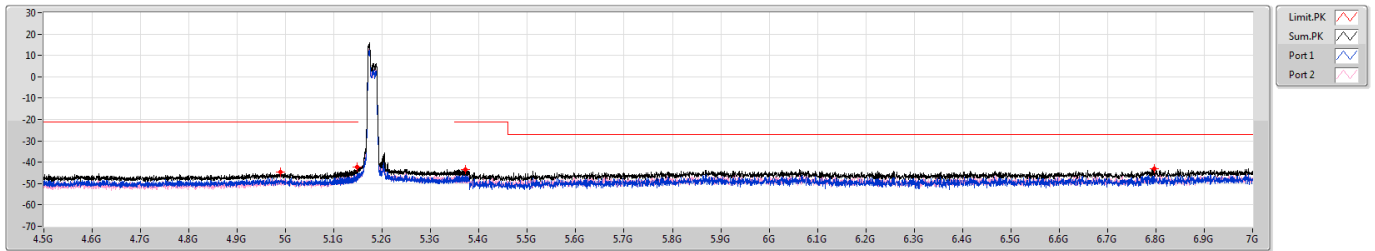

5.15-5.25GHz_802.11ax_HEW20_RU52_Index37_20MHz_Nss1,(MCS0)_2TX

CSE Bandedge [PK]

5180MHz

F-Start(Hz)	F-Stop(Hz)	RBW(Hz)	Type	Freq(Hz)	Psum(dBm)	P1(dBm)	P2(dBm)
4.5G	5.1G	1M	PK	4.9899G	-44.73	-48.50	-47.09
5.1G	5.15G	1M	PK	5.1476G	-42.26	-43.90	-47.28
5.35G	5.38G	1M	PK	5.37175G	-43.39	-45.82	-47.07
5.38G	7G	1M	PK	6.79588G	-43.04	-45.03	-47.39

5.15-5.25GHz_802.11ax_HEW20_RU52_Index37_20MHz_Nss1,(MCS0)_2TX

CSE Bandedge [AV]

5180MHz