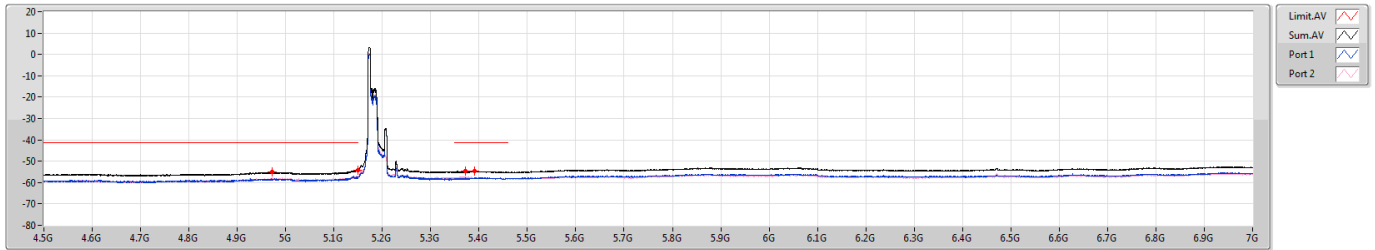

F-Start(Hz)	F-Stop(Hz)	RBW(Hz)	Type	Freq(Hz)	Psum(dBm)	P1(dBm)	P2(dBm)
4.5G	5.1G	1M	AV	4.9722G	-55.15	-58.61	-57.75
5.1G	5.15G	1M	AV	5.14955G	-54.21	-57.73	-56.77
5.35G	5.38G	1M	AV	5.37151G	-54.73	-57.74	-57.74
5.38G	7G	1M	AV	5.39053G	-54.78	-57.92	-57.66