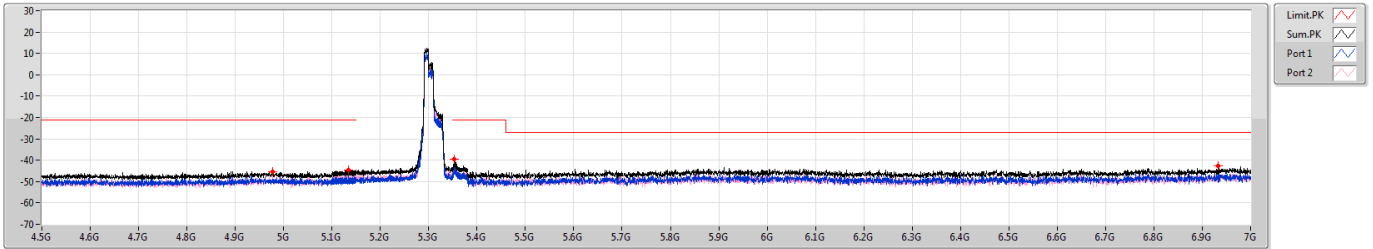

5.25-5.35GHz_802.11ax_HEW40_RU106_Index53_40MHz_Nss1,(MCS0)_2TX

CSE Bandedge [PK]

5310MHz

F-Start(Hz)	F-Stop(Hz)	RBW(Hz)	Type	Freq(Hz)	Psum(dBm)	P1(dBm)	P2(dBm)
4.5G	5.1G	1M	PK	4.977G	-45.37	-49.28	-47.63
5.1G	5.15G	1M	PK	5.13415G	-44.63	-49.08	-46.56
5.35G	5.38G	1M	PK	5.3527G	-39.64	-45.28	-41.02
5.38G	7G	1M	PK	6.93358G	-42.51	-43.92	-48.09

5.25-5.35GHz_802.11ax_HEW40_RU106_Index53_40MHz_Nss1,(MCS0)_2TX

CSE Bandedge [AV]

5310MHz