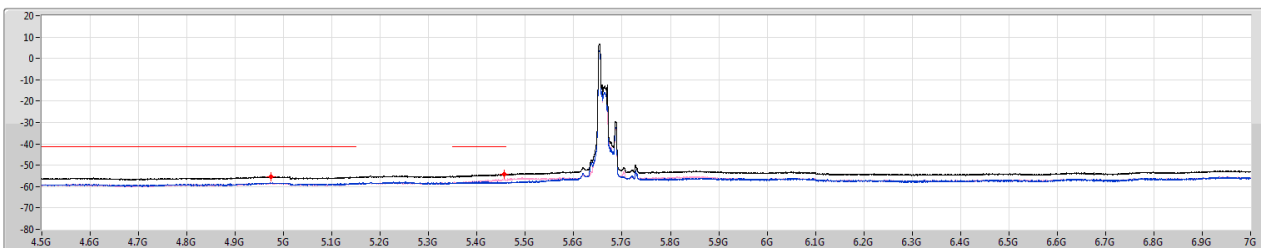

F.Start(Hz)	F.Stop(Hz)	RBW(Hz)	Type	Freq(Hz)	Psum(dBm)	P1(dBm)	P2(dBm)
4.5G	5.35G	1M	AV	4.9743G	-55.44	-58.60	-58.31
5.35G	5.47G	1M	AV	5.45608G	-54.23	-58.05	-56.56