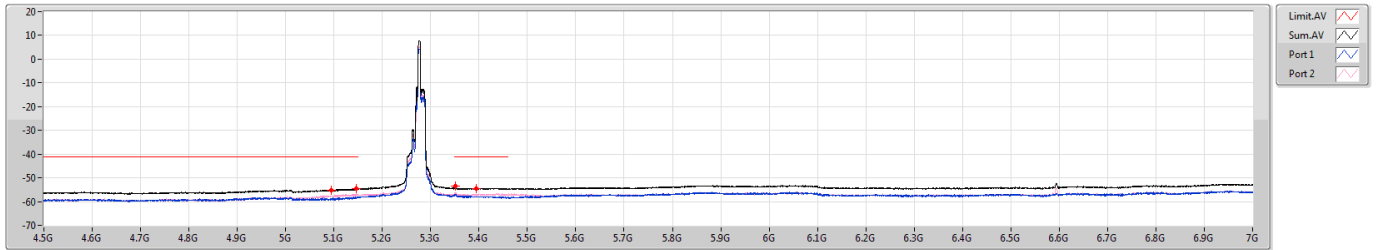

F-Start(Hz)	F-Stop(Hz)	RBW(Hz)	Type	Freq(Hz)	Psum(dBm)	P1(dBm)	P2(dBm)
4.5G	5.1G	1M	AV	5.0943G	-55.10	-58.79	-57.53
5.1G	5.15G	1M	AV	5.14645G	-54.48	-58.30	-56.81
5.35G	5.38G	1M	AV	5.35177G	-53.59	-56.84	-56.38
5.38G	7G	1M	AV	5.39977G	-54.36	-57.91	-56.89