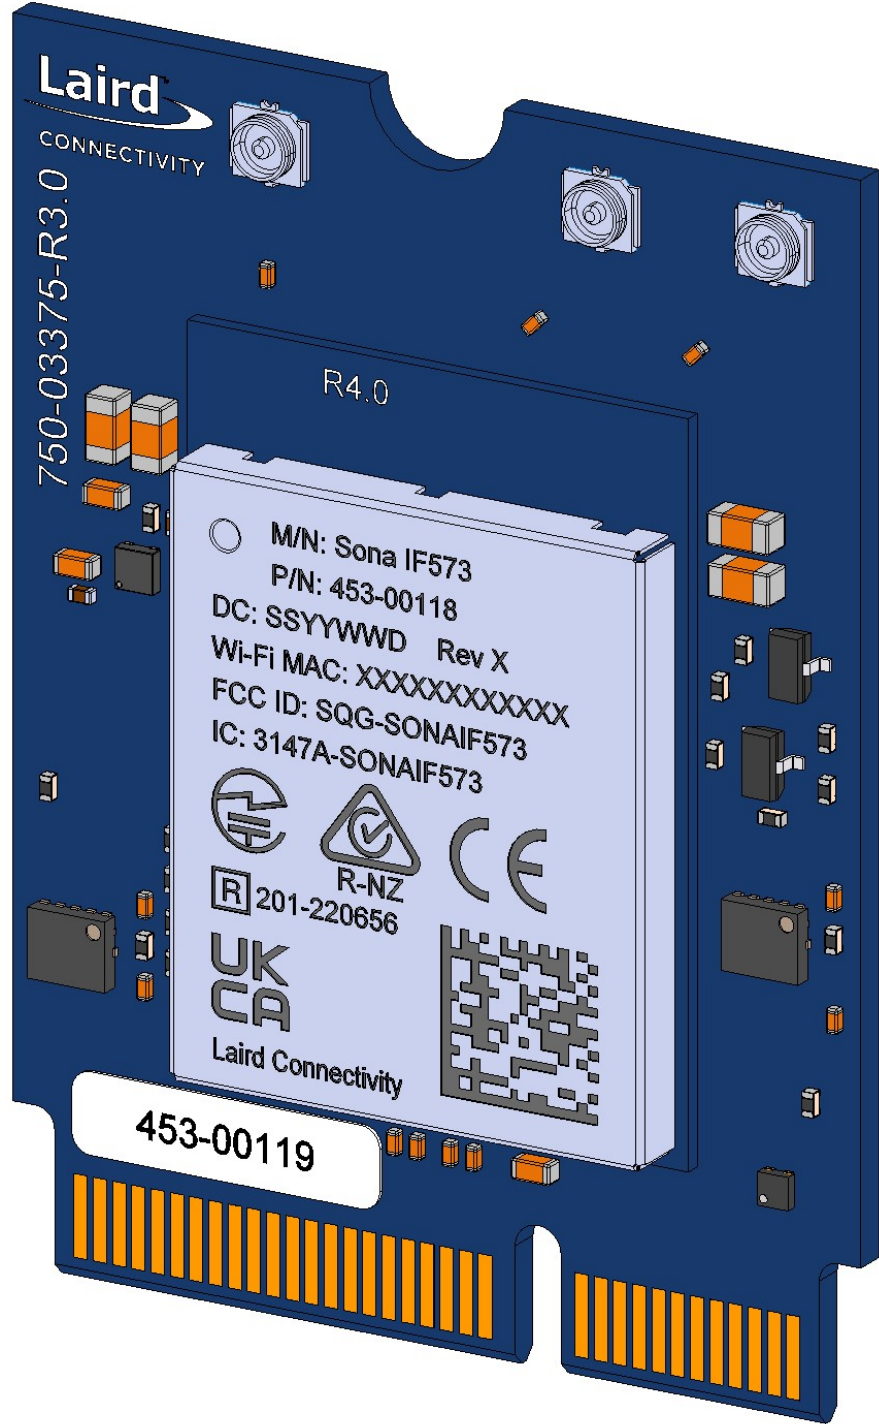

R4.0

M/N: Sona IF573

P/N: 453-00117

DC: SSYYWWD Rev X

Wi-Fi MAC: XXXXXXXXXXXXX

FCC ID: SQG-SONAIF573

IC: 3147A-SONAIF573

R-NZ

201-220656

UK  
CA

Laird Connectivity

R4.0

M/N: Sona IF573

P/N: 453-00118

DC: SSYYWWD Rev X

Wi-Fi MAC: XXXXXXXXXXXXX

FCC ID: SQG-SONAIF573

IC: 3147A-SONAIF573

201-220656

UK  
CA

Laird Connectivity

Laird  
CONNECTIVITY

750-03375-R3.0

R4.0

M/N: Sona IF573  
P/N: 453-00118  
DC: SSYYWWD Rev X  
Wi-Fi MAC: XXXXXXXXXXXX  
FCC ID: SQG-SONAIF573  
IC: 3147A-SONAIF573

UK  
CA  
Laird Connectivity

R-NZ  
201-220656

453-00119

Laird  
CONNECTIVITY

750-03375-R3.0