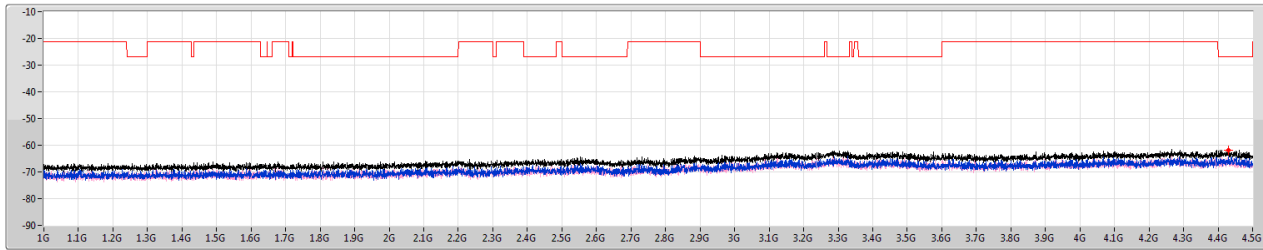

5.47-5.725GHz_802.11ax HEW40_RU106_Index54_40MHz_Nss1,(MCS0)_2TX

CSE Other [PK]

5670MHz

- Limit.PK
- Sum.PK
- Port.1
- Port.2

F.Start(Hz)	F.Stop(Hz)	RBW(Hz)	Type	Freq(Hz)	Psum(dBm)	P1(dBm)	P2(dBm)
1G	4.5G	1M	PK	4.43044G	-61.89	-66.14	-63.94

5.47-5.725GHz_802.11ax HEW40_RU106_Index54_40MHz_Nss1,(MCS0)_2TX

CSE Other [AV]

5670MHz