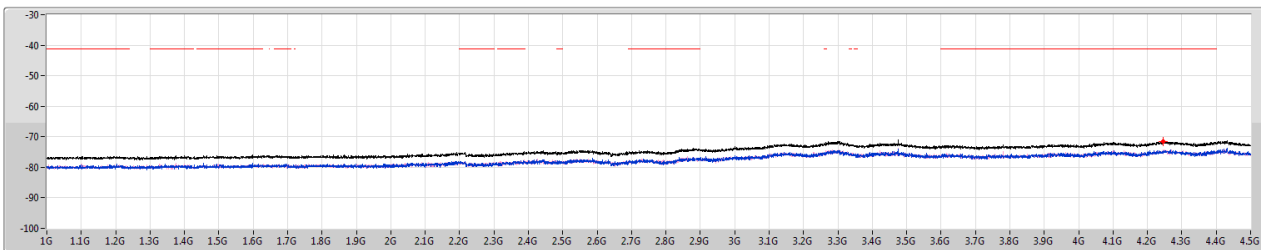

- Limit.AV
- Sum.AV
- Port.1
- Port.2

F.Start(Hz)	F.Stop(Hz)	RBW(Hz)	Type	Freq(Hz)	Psum(dBm)	P1(dBm)	P2(dBm)
1G	4.5G	1M	AV	4.24494G	-71.54	-74.69	-74.41