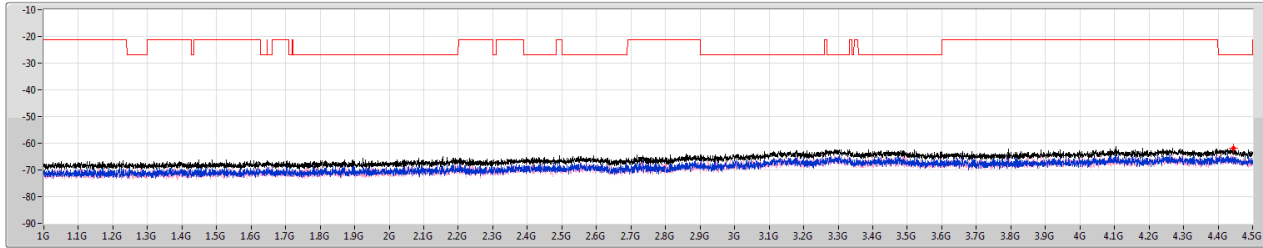

5.47-5.725GHz_802.11ax HEW80_RU242_Index62_80MHz_Nss1,(MCS0)_2TX

CSE Other [PK]

5530MHz

Limit.PK
Sum.PK
Port.1
Port.2

F.Start(Hz)	F.Stop(Hz)	RBW(Hz)	Type	Freq(Hz)	Psum(dBm)	P1(dBm)	P2(dBm)
1G	4.5G	1M	PK	4.44444G	-61.96	-65.54	-64.46

5.47-5.725GHz_802.11ax HEW80_RU242_Index62_80MHz_Nss1,(MCS0)_2TX

CSE Other [AV]

5530MHz