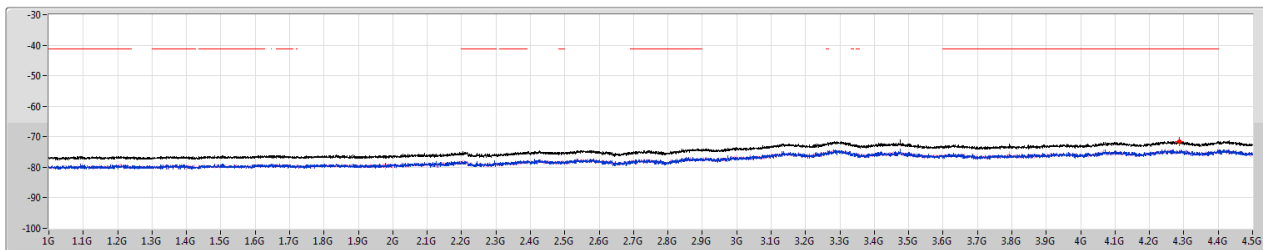

Limit.AV
Sum.AV
Port.1
Port.2

F.Start(Hz)	F.Stop(Hz)	RBW(Hz)	Type	Freq(Hz)	Psum(dBm)	P1(dBm)	P2(dBm)
1G	4.5G	1M	AV	4.2865G	-71.53	-74.82	-74.28