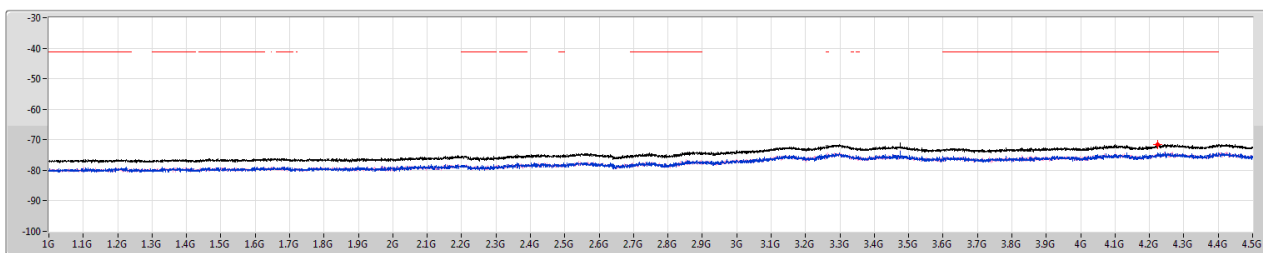

Limit.AV ☒
Sum.AV ☒
Port.1 ☒
Port.2 ☒

F.Start(Hz)	F.Stop(Hz)	RBW(Hz)	Type	Freq(Hz)	Psum(dBm)	P1(dBm)	P2(dBm)
1G	4.5G	1M	AV	4.22306G	-71.46	-74.34	-74.60