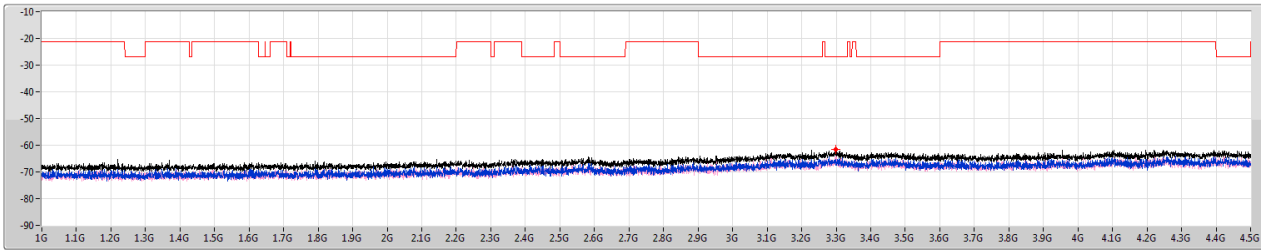

5.47-5.725GHz_802.11ax_HEW20_RU106_Index53_20MHz_Nss1,(MCS0)_2TX

CSE Other [PK]

5500MHz

- Limit.PK
- Sum.PK
- Port.1
- Port.2

F.Start(Hz)	F.Stop(Hz)	RBW(Hz)	Type	Freq(Hz)	Psum(dBm)	P1(dBm)	P2(dBm)
1G	4.5G	1M	PK	3.2994G	-61.70	-65.48	-64.05

5.47-5.725GHz_802.11ax_HEW20_RU106_Index53_20MHz_Nss1,(MCS0)_2TX

CSE Other [AV]

5500MHz