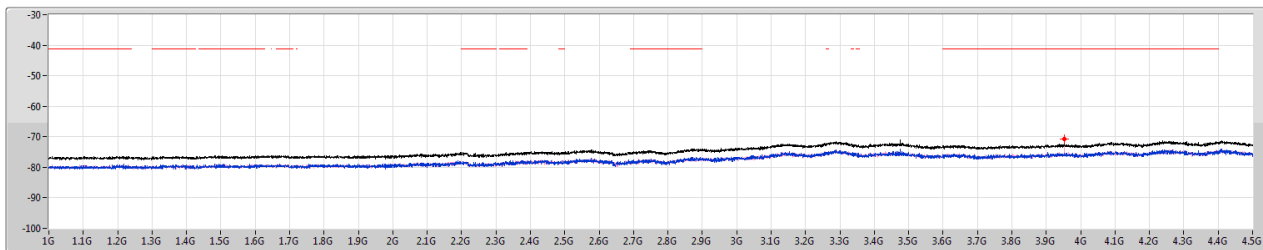

- Limit.AV
- Sum.AV
- Port.1
- Port.2

F.Start(Hz)	F.Stop(Hz)	RBW(Hz)	Type	Freq(Hz)	Psum(dBm)	P1(dBm)	P2(dBm)
1G	4.5G	1M	AV	3.95269G	-70.76	-75.37	-72.60