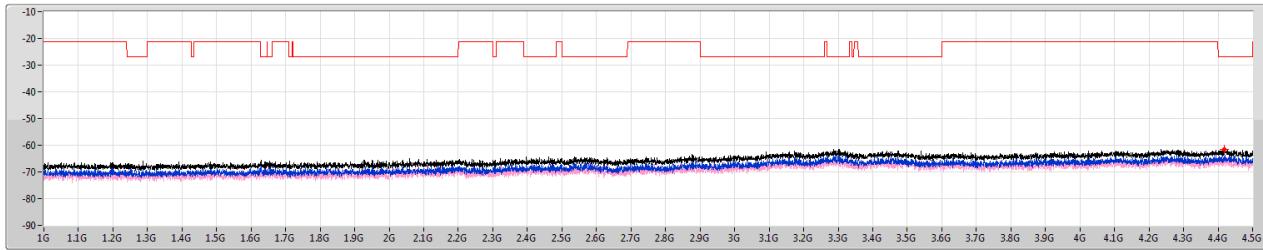

5.47-5.725GHz_802.11ax HEW80_RU106_Index58_80MHz_Nss1,(MCS0)_2TX

CSE Other [PK]

5530MHz

- Limit.PK
- Sum.PK
- Port.1
- Port.2

F.Start(Hz)	F.Stop(Hz)	RBW(Hz)	Type	Freq(Hz)	Psum(dBm)	P1(dBm)	P2(dBm)
1G	4.5G	1M	PK	4.41863G	-61.42	-64.75	-64.14

5.47-5.725GHz_802.11ax HEW80_RU106_Index58_80MHz_Nss1,(MCS0)_2TX

CSE Other [AV]

5530MHz