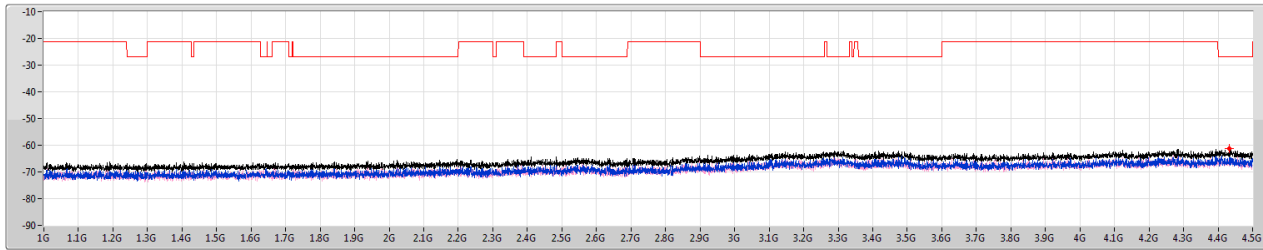

5.725-5.85GHz_802.11ax HEW80_RU484_Index65_80MHz_Nss1,(MCS0)_2TX

CSE Other [PK]

5775MHz

F.Start(Hz)	F.Stop(Hz)	RBW(Hz)	Type	Freq(Hz)	Psum(dBm)	P1(dBm)	P2(dBm)
1G	4.5G	1M	PK	4.43306G	-61.19	-63.27	-65.38

5.725-5.85GHz_802.11ax HEW80_RU484_Index65_80MHz_Nss1,(MCS0)_2TX

CSE Other [AV]

5775MHz