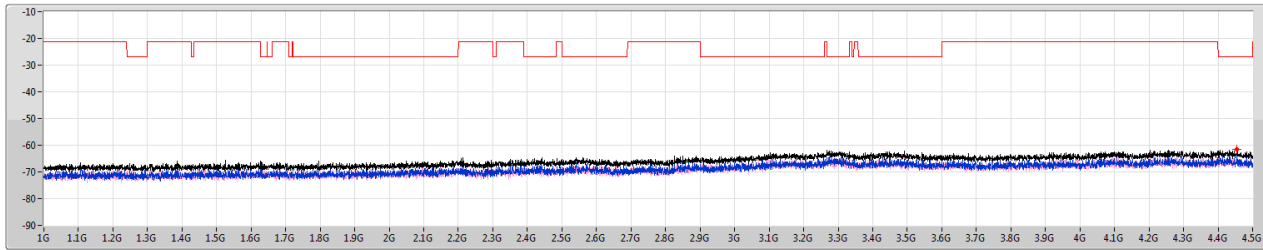

5.47-5.725GHz_802.11ax HEW40_RU26_Index12_40MHz_Nss1,(MCS0)_2TX

CSE Other [PK]

5710MHz Straddle 5.47-5.725GHz

- Limit.PK
- Sum.PK
- Port.1
- Port.2

F.Start(Hz)	F.Stop(Hz)	RBW(Hz)	Type	Freq(Hz)	Psum(dBm)	P1(dBm)	P2(dBm)
1G	4.5G	1M	PK	4.4545G	-61.47	-63.07	-66.59

5.47-5.725GHz_802.11ax HEW40_RU26_Index12_40MHz_Nss1,(MCS0)_2TX

CSE Other [AV]

5710MHz Straddle 5.47-5.725GHz