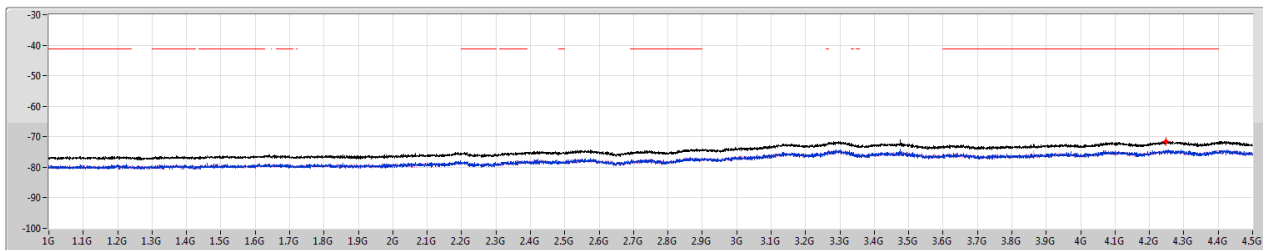

- Limit.AV
- Sum.AV
- Port.1
- Port.2

F.Start(Hz)	F.Stop(Hz)	RBW(Hz)	Type	Freq(Hz)	Psum(dBm)	P1(dBm)	P2(dBm)
1G	4.5G	1M	AV	4.248G	-71.52	-74.67	-74.39