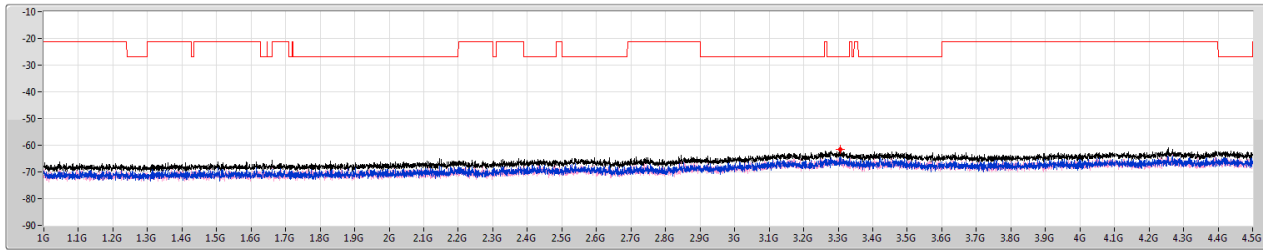

5.725-5.85GHz_802.11ax_HEW20_RU106_Index53_20MHz_Nss1,(MCS0)_2TX

CSE Other [PK]

5825MHz

- Limit.PK
- Sum.PK
- Port.1
- Port.2

F.Start(Hz)	F.Stop(Hz)	RBW(Hz)	Type	Freq(Hz)	Psum(dBm)	P1(dBm)	P2(dBm)
1G	4.5G	1M	PK	3.30519G	-61.44	-63.74	-65.29

5.725-5.85GHz_802.11ax_HEW20_RU106_Index53_20MHz_Nss1,(MCS0)_2TX

CSE Other [AV]

5825MHz