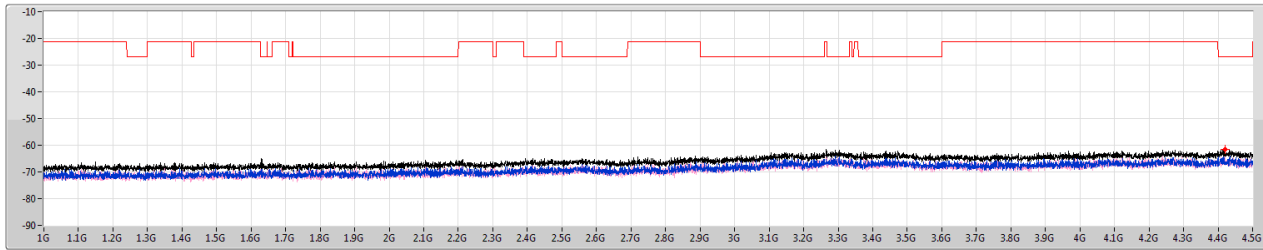

5.15-5.25GHz_802.11ax HEW80_RU26_Index21_80MHz_Nss1,(MCS0)_2TX

CSE Other [PK]

5210MHz

Limit.PK ☒
Sum.PK ☒
Port.1 ☒
Port.2 ☒

F.Start(Hz)	F.Stop(Hz)	RBW(Hz)	Type	Freq(Hz)	Psum(dBm)	P1(dBm)	P2(dBm)
1G	4.5G	1M	PK	4.4195G	-61.45	-67.10	-62.83

5.15-5.25GHz_802.11ax HEW80_RU26_Index21_80MHz_Nss1,(MCS0)_2TX

CSE Other [AV]

5210MHz