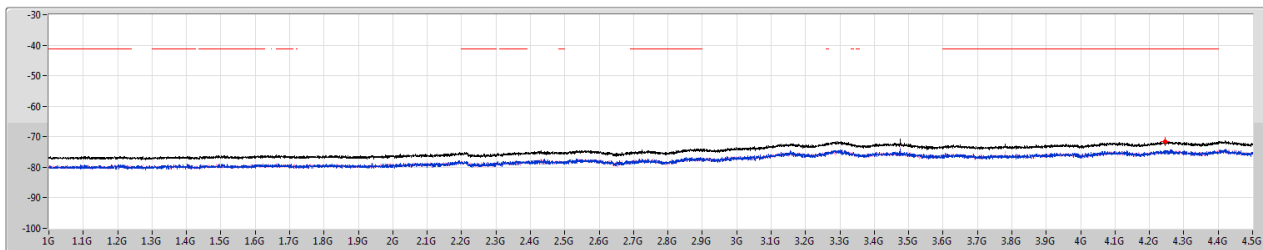

- Limit.AV
- Sum.AV
- Port.1
- Port.2

F.Start(Hz)	F.Stop(Hz)	RBW(Hz)	Type	Freq(Hz)	Psum(dBm)	P1(dBm)	P2(dBm)
1G	4.5G	1M	AV	4.24538G	-71.54	-74.69	-74.41