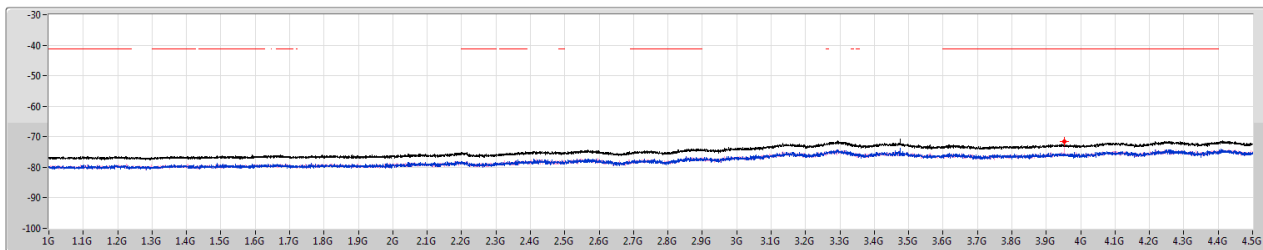

- Limit.AV
- Sum.AV
- Port.1
- Port.2

F.Start(Hz)	F.Stop(Hz)	RBW(Hz)	Type	Freq(Hz)	Psum(dBm)	P1(dBm)	P2(dBm)
1G	4.5G	1M	AV	3.95269G	-71.49	-75.93	-73.43