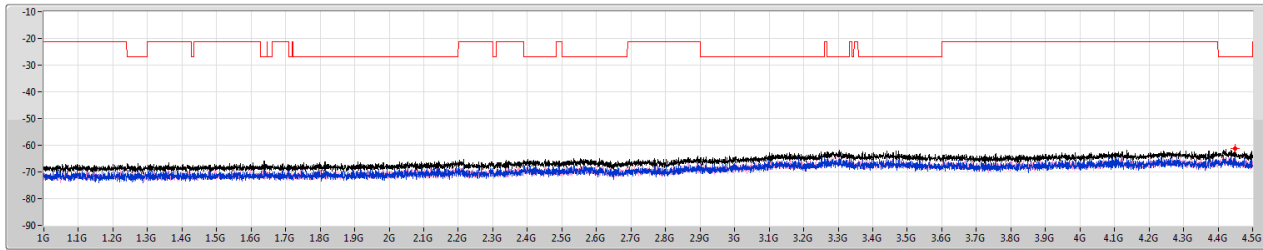

5.15-5.25GHz_802.11ax HEW20_RU52_Index38_20MHz_Nss1,(MCS0)_2TX

CSE Other [PK]

5180MHz

- Limit.PK
- Sum.PK
- Port.1
- Port.2

F.Start(Hz)	F.Stop(Hz)	RBW(Hz)	Type	Freq(Hz)	Psum(dBm)	P1(dBm)	P2(dBm)
1G	4.5G	1M	PK	4.4881G	-61.28	-62.74	-66.71

5.15-5.25GHz_802.11ax HEW20_RU52_Index38_20MHz_Nss1,(MCS0)_2TX

CSE Other [AV]

5180MHz