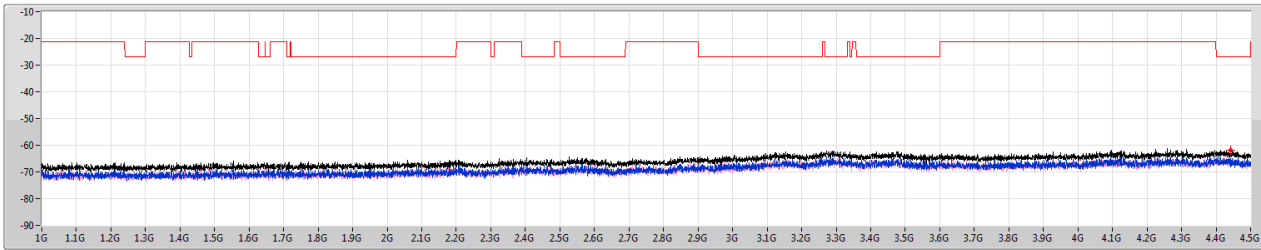

5.725-5.85GHz_802.11ax HEW80_RU26_Index21_80MHz_Nss1,(MCS0)_2TX

CSE Other [PK]

5775MHz

- Limit.PK
- Sum.PK
- Port.1
- Port.2

F.Start(Hz)	F.Stop(Hz)	RBW(Hz)	Type	Freq(Hz)	Psum(dBm)	P1(dBm)	P2(dBm)
1G	4.5G	1M	PK	4.44225G	-61.94	-65.04	-64.87

5.725-5.85GHz_802.11ax HEW80_RU26_Index21_80MHz_Nss1,(MCS0)_2TX

CSE Other [AV]

5775MHz