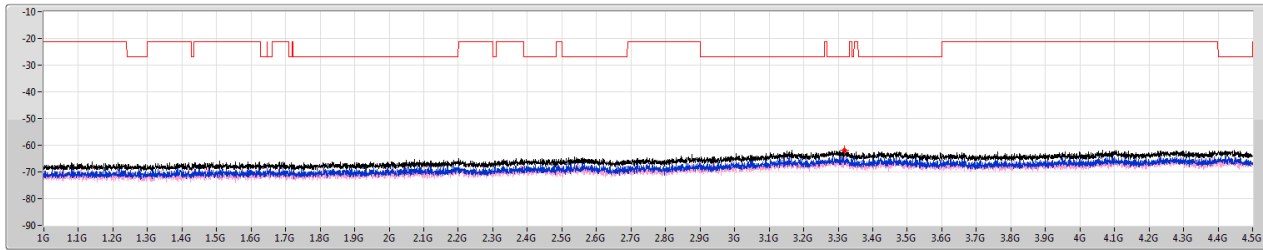

5.725-5.85GHz_802.11ax_HEW80_RU106_Index58_80MHz_Nss1,(MCS0)_2TX

CSE Other [PK]

5775MHz

Limit.PK
Sum.PK
Port.1
Port.2

F.Start(Hz)	F.Stop(Hz)	RBW(Hz)	Type	Freq(Hz)	Psum(dBm)	P1(dBm)	P2(dBm)
1G	4.5G	1M	PK	3.31744G	-61.98	-67.20	-63.53

5.725-5.85GHz_802.11ax_HEW80_RU106_Index58_80MHz_Nss1,(MCS0)_2TX

CSE Other [AV]

5775MHz