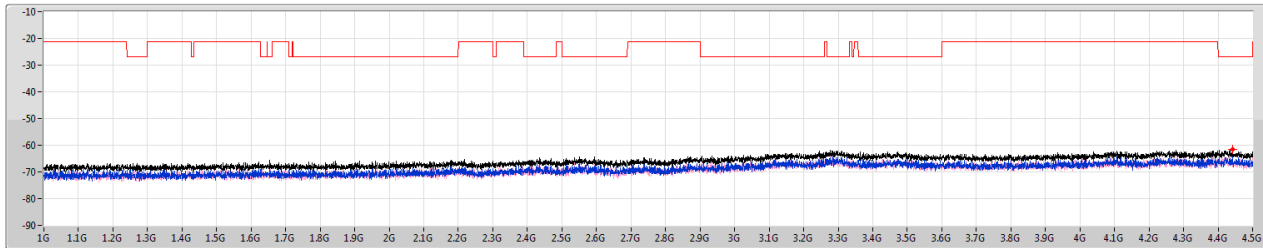

5.47-5.725GHz_802.11ax HEW40_RU52_Index42_40MHz_Nss1,(MCS0)_2TX

CSE Other [PK]

5710MHz Straddle 5.47-5.725GHz

- Limit.PK
- Sum.PK
- Port.1
- Port.2

F.Start(Hz)	F.Stop(Hz)	RBW(Hz)	Type	Freq(Hz)	Psum(dBm)	P1(dBm)	P2(dBm)
1G	4.5G	1M	PK	4.44094G	-61.44	-63.61	-65.49

5.47-5.725GHz_802.11ax HEW40_RU52_Index42_40MHz_Nss1,(MCS0)_2TX

CSE Other [AV]

5710MHz Straddle 5.47-5.725GHz