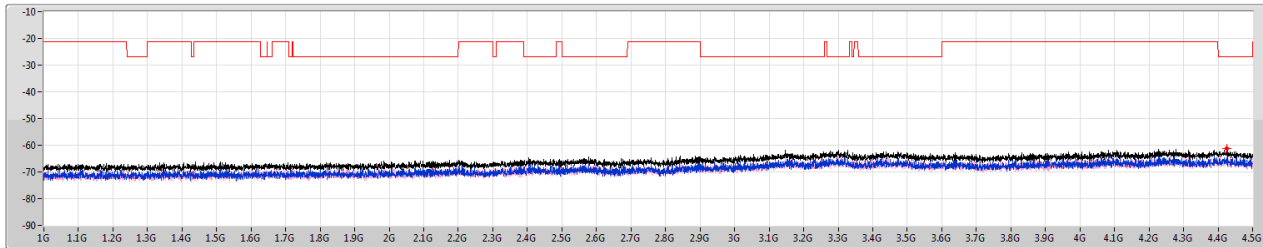

5.25-5.35GHz_802.11ax HEW20_RU106_Index53_20MHz_Nss1,(MCS0)_2TX

CSE Other [PK]

5320MHz

Limit.PK ☒
Sum.PK ☒
Port.1 ☒
Port.2 ☒

F.Start(Hz)	F.Stop(Hz)	RBW(Hz)	Type	Freq(Hz)	Psum(dBm)	P1(dBm)	P2(dBm)
1G	4.5G	1M	PK	4.42606G	-61.27	-64.92	-63.72

5.25-5.35GHz_802.11ax HEW20_RU106_Index53_20MHz_Nss1,(MCS0)_2TX

CSE Other [AV]

5320MHz