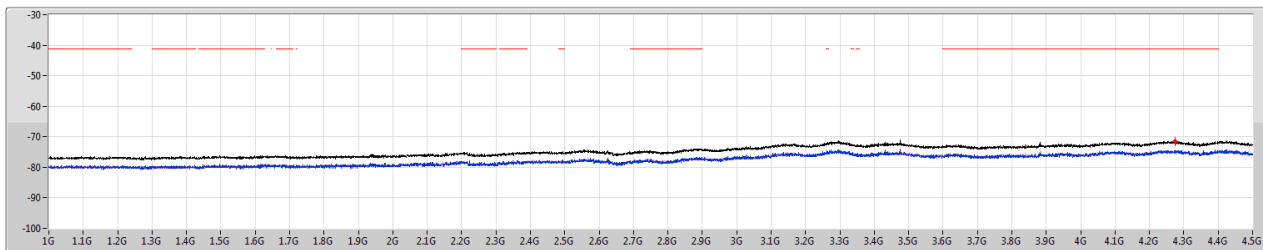

- Limit.AV
- Sum.AV
- Port.1
- Port.2

F.Start(Hz)	F.Stop(Hz)	RBW(Hz)	Type	Freq(Hz)	Psum(dBm)	P1(dBm)	P2(dBm)
1G	4.5G	1M	AV	4.27513G	-71.53	-74.54	-74.54