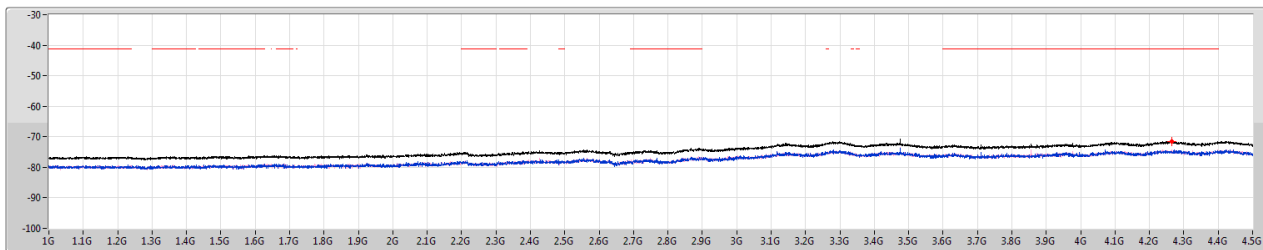

- Limit.AV
- Sum.AV
- Port.1
- Port.2

F.Start(Hz)	F.Stop(Hz)	RBW(Hz)	Type	Freq(Hz)	Psum(dBm)	P1(dBm)	P2(dBm)
1G	4.5G	1M	AV	4.26419G	-71.50	-74.79	-74.25