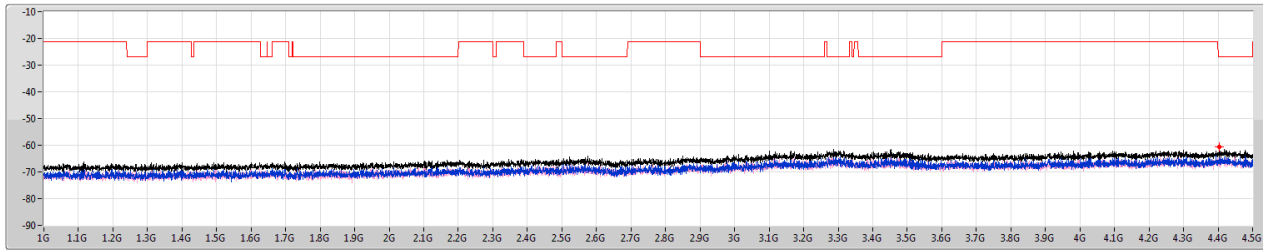

5.47-5.725GHz_802.11ax HEW40_RU242_Index61_40MHz_Nss1,(MCS0)_2TX

CSE Other [PK]

5510MHz

- Limit.PK
- Sum.PK
- Port.1
- Port.2

F.Start(Hz)	F.Stop(Hz)	RBW(Hz)	Type	Freq(Hz)	Psum(dBm)	P1(dBm)	P2(dBm)
1G	4.5G	1M	PK	4.40419G	-60.68	-64.55	-62.97

5.47-5.725GHz_802.11ax HEW40_RU242_Index61_40MHz_Nss1,(MCS0)_2TX

CSE Other [AV]

5510MHz