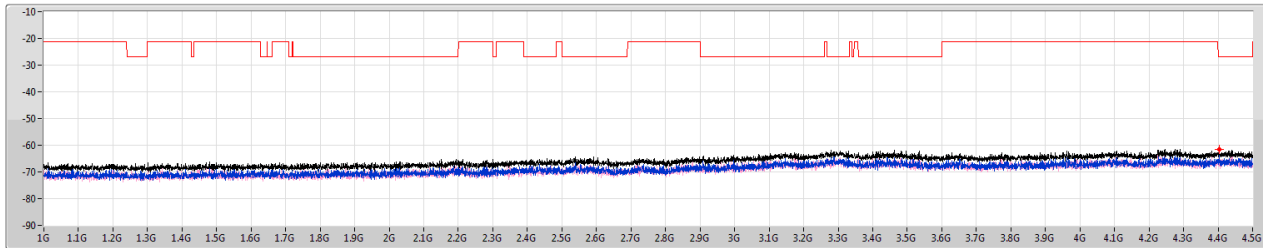

5.25-5.35GHz_802.11ax HEW80_RU242_Index62_80MHz_Nss1,(MCS0)_2TX

CSE Other [PK]

5290MHz

- Limit.PK
- Sum.PK
- Port.1
- Port.2

F.Start(Hz)	F.Stop(Hz)	RBW(Hz)	Type	Freq(Hz)	Psum(dBm)	P1(dBm)	P2(dBm)
1G	4.5G	1M	PK	4.40288G	-61.65	-63.42	-66.39

5.25-5.35GHz_802.11ax HEW80_RU242_Index62_80MHz_Nss1,(MCS0)_2TX

CSE Other [AV]

5290MHz