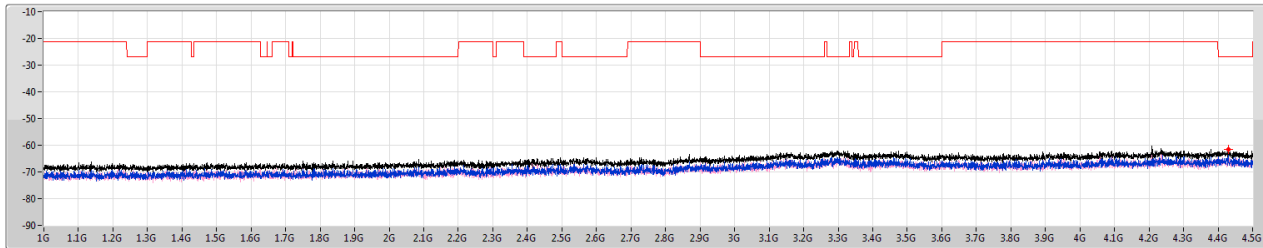

5.47-5.725GHz_802.11ax HEW80_RU52_Index50_80MHz_Nss1,(MCS0)_2TX

CSE Other [PK]

5610MHz

- Limit.PK
- Sum.PK
- Port.1
- Port.2

F.Start(Hz)	F.Stop(Hz)	RBW(Hz)	Type	Freq(Hz)	Psum(dBm)	P1(dBm)	P2(dBm)
1G	4.5G	1M	PK	4.42913G	-61.68	-63.85	-65.73

5.47-5.725GHz_802.11ax HEW80_RU52_Index50_80MHz_Nss1,(MCS0)_2TX

CSE Other [AV]

5610MHz