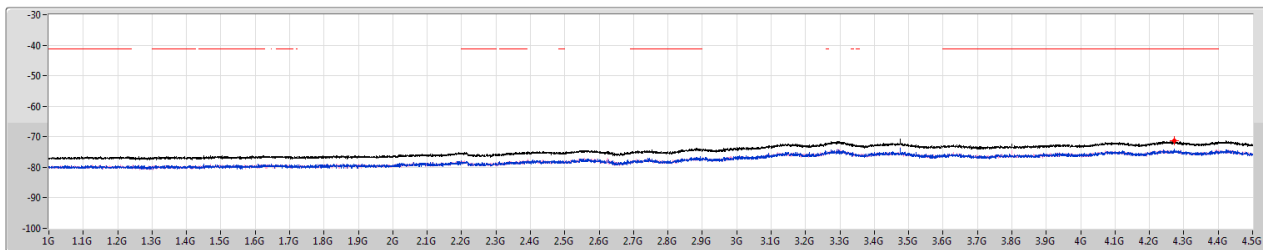

- Limit.AV
- Sum.AV
- Port.1
- Port.2

F.Start(Hz)	F.Stop(Hz)	RBW(Hz)	Type	Freq(Hz)	Psum(dBm)	P1(dBm)	P2(dBm)
1G	4.5G	1M	AV	4.27163G	-71.38	-74.01	-74.81