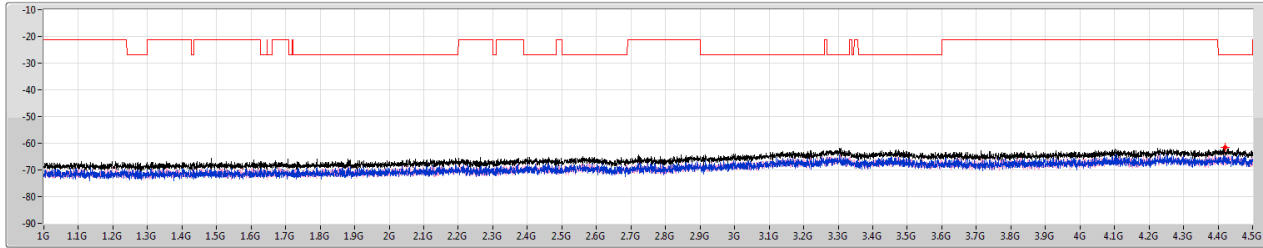

5.15-5.25GHz_802.11ax HEW20_RU52_Index38_20MHz_Nss1,(MCS0)_2TX

CSE Other [PK]

5240MHz

Limit.PK ☒
Sum.PK ☒
Port.1 ☒
Port.2 ☒

F.Start(Hz)	F.Stop(Hz)	RBW(Hz)	Type	Freq(Hz)	Psum(dBm)	P1(dBm)	P2(dBm)
1G	4.5G	1M	PK	4.4195G	-61.60	-65.12	-64.16

5.15-5.25GHz_802.11ax HEW20_RU52_Index38_20MHz_Nss1,(MCS0)_2TX

CSE Other [AV]

5240MHz