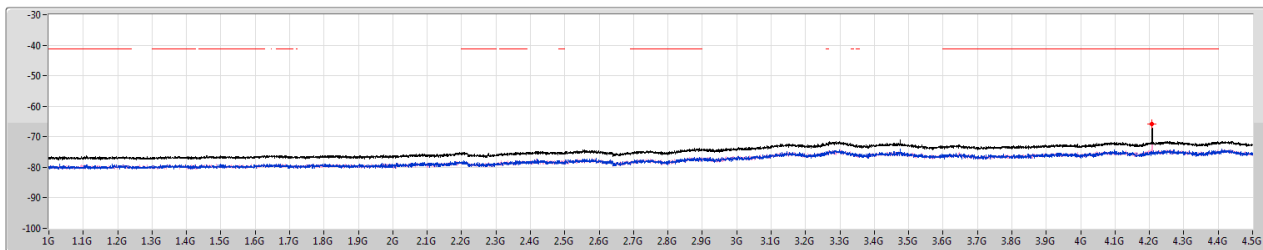

- Limit.AV
- Sum.AV
- Port.1
- Port.2

F.Start(Hz)	F.Stop(Hz)	RBW(Hz)	Type	Freq(Hz)	Psum(dBm)	P1(dBm)	P2(dBm)
1G	4.5G	1M	AV	4.20775G	-65.81	-74.88	-66.39