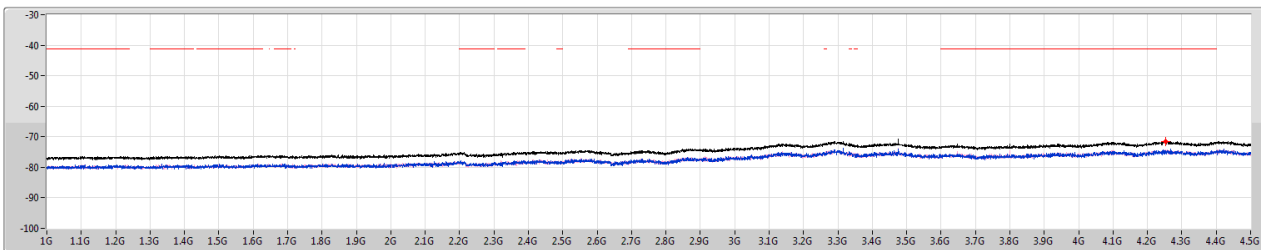

Limit.AV ☒
Sum.AV ☒
Port.1 ☒
Port.2 ☒

F.Start(Hz)	F.Stop(Hz)	RBW(Hz)	Type	Freq(Hz)	Psum(dBm)	P1(dBm)	P2(dBm)
1G	4.5G	1M	AV	4.25194G	-71.51	-74.66	-74.38