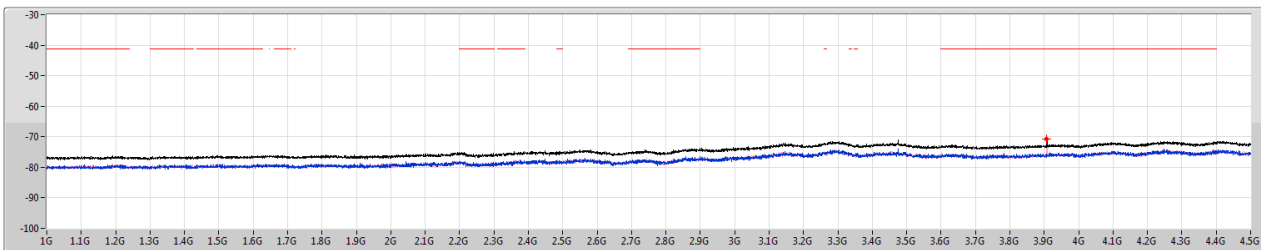

- Limit.AV
- Sum.AV
- Port.1
- Port.2

F.Start(Hz)	F.Stop(Hz)	RBW(Hz)	Type	Freq(Hz)	Psum(dBm)	P1(dBm)	P2(dBm)
1G	4.5G	1M	AV	3.90763G	-70.85	-76.11	-72.39