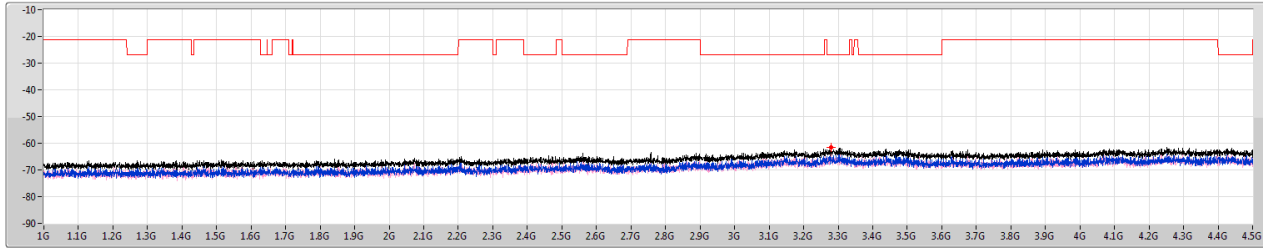

5.725-5.85GHz_802.11ax_HEW40_RU26_Index12_40MHz_Nss1,(MCS0)_2TX

CSE Other [PK]

5755MHz

- Limit.PK
- Sum.PK
- Port.1
- Port.2

F.Start(Hz)	F.Stop(Hz)	RBW(Hz)	Type	Freq(Hz)	Psum(dBm)	P1(dBm)	P2(dBm)
1G	4.5G	1M	PK	3.27938G	-61.65	-65.58	-63.90

5.725-5.85GHz_802.11ax_HEW40_RU26_Index12_40MHz_Nss1,(MCS0)_2TX

CSE Other [AV]

5755MHz