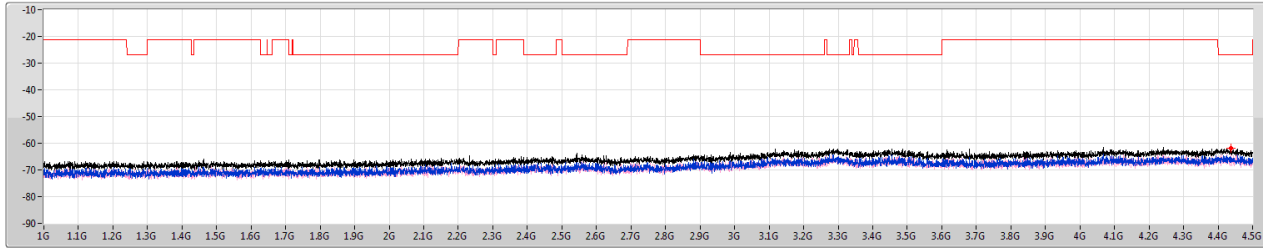

5.25-5.35GHz_802.11ax HEW40_RU242_Index61_40MHz_Nss1,(MCS0)_2TX

CSE Other [PK]

5310MHz

Limit.PK
Sum.PK
Port.1
Port.2

F.Start(Hz)	F.Stop(Hz)	RBW(Hz)	Type	Freq(Hz)	Psum(dBm)	P1(dBm)	P2(dBm)
1G	4.5G	1M	PK	4.43656G	-61.76	-65.33	-64.27

5.25-5.35GHz_802.11ax HEW40_RU242_Index61_40MHz_Nss1,(MCS0)_2TX

CSE Other [AV]

5310MHz