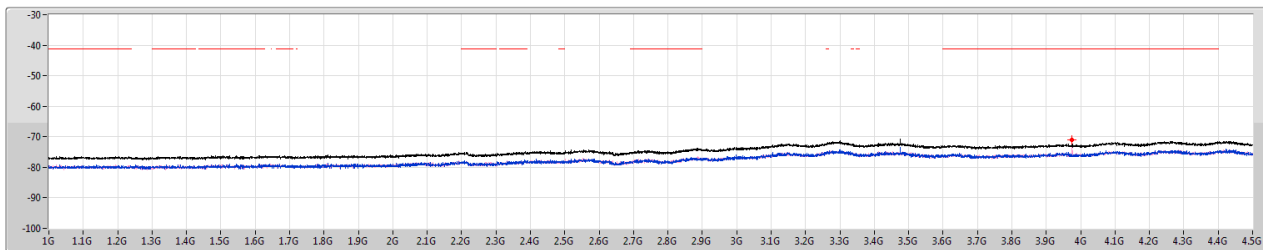

Limit.AV ☒
Sum.AV ☒
Port.1 ☒
Port.2 ☒

F.Start(Hz)	F.Stop(Hz)	RBW(Hz)	Type	Freq(Hz)	Psum(dBm)	P1(dBm)	P2(dBm)
1G	4.5G	1M	AV	3.975G	-71.12	-76.11	-72.78