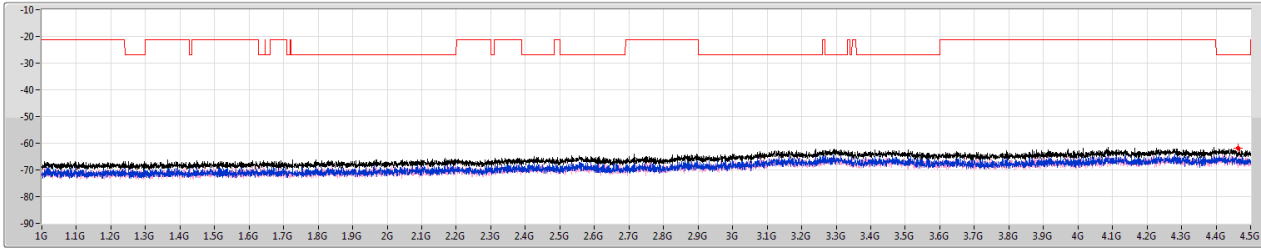

5.47-5.725GHz_802.11ax HEW40_RU106_Index54_40MHz_Nss1,(MCS0)_2TX

CSE Other [PK]

5510MHz

Limit.PK ☒
Sum.PK ☒
Port.1 ☒
Port.2 ☒

F.Start(Hz)	F.Stop(Hz)	RBW(Hz)	Type	Freq(Hz)	Psum(dBm)	P1(dBm)	P2(dBm)
1G	4.5G	1M	PK	4.46325G	-61.92	-65.83	-64.19

5.47-5.725GHz_802.11ax HEW40_RU106_Index54_40MHz_Nss1,(MCS0)_2TX

CSE Other [AV]

5510MHz