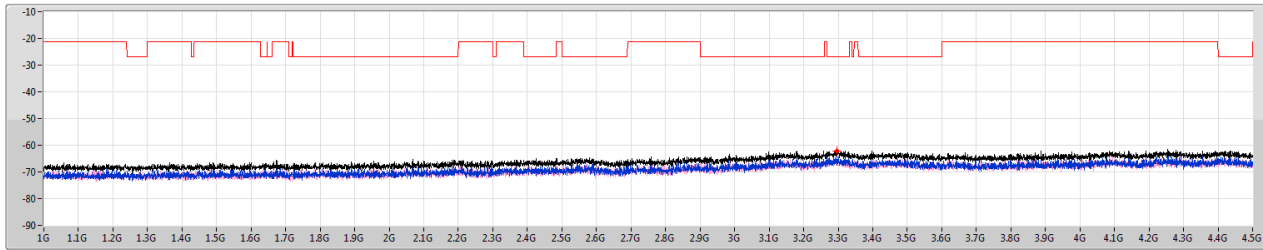

5.725-5.85GHz_802.11ax_HEW40_RU52_Index42_40MHz_Nss1,(MCS0)_2TX

CSE Other [PK]

5755MHz

- Limit.PK
- Sum.PK
- Port.1
- Port.2

F.Start(Hz)	F.Stop(Hz)	RBW(Hz)	Type	Freq(Hz)	Psum(dBm)	P1(dBm)	P2(dBm)
1G	4.5G	1M	PK	3.296G	-62.06	-64.38	-65.88

5.725-5.85GHz_802.11ax_HEW40_RU52_Index42_40MHz_Nss1,(MCS0)_2TX

CSE Other [AV]

5755MHz