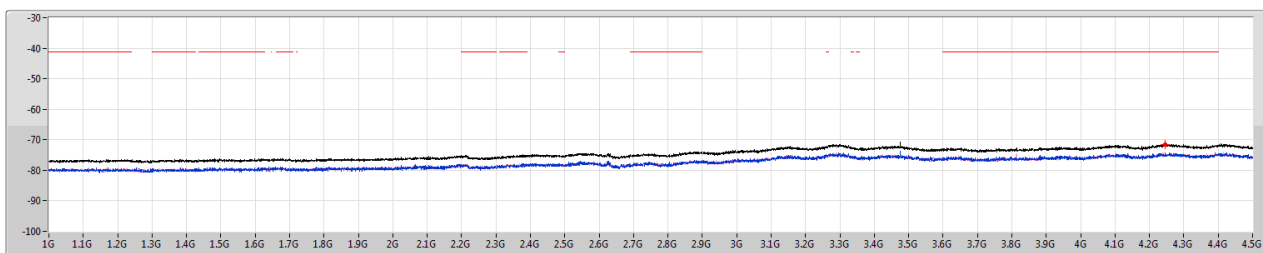

Limit.AV
Sum.AV
Port.1
Port.2

F.Start(Hz)	F.Stop(Hz)	RBW(Hz)	Type	Freq(Hz)	Psum(dBm)	P1(dBm)	P2(dBm)
1G	4.5G	1M	AV	4.24625G	-71.49	-74.24	-74.78