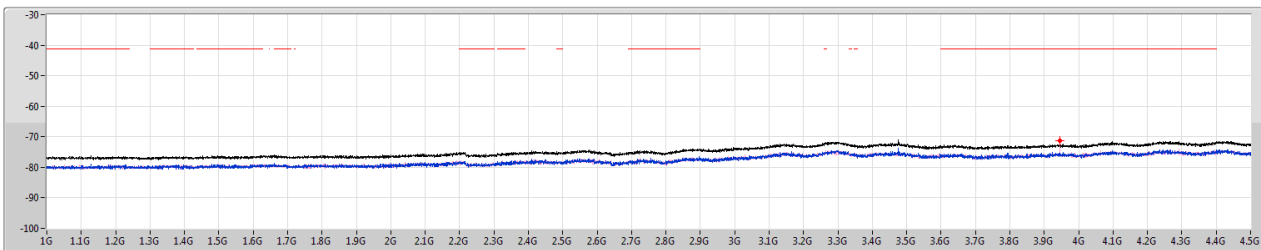

Limit.AV
Sum.AV
Port.1
Port.2

F.Start(Hz)	F.Stop(Hz)	RBW(Hz)	Type	Freq(Hz)	Psum(dBm)	P1(dBm)	P2(dBm)
1G	4.5G	1M	AV	3.94525G	-71.28	-75.37	-73.43