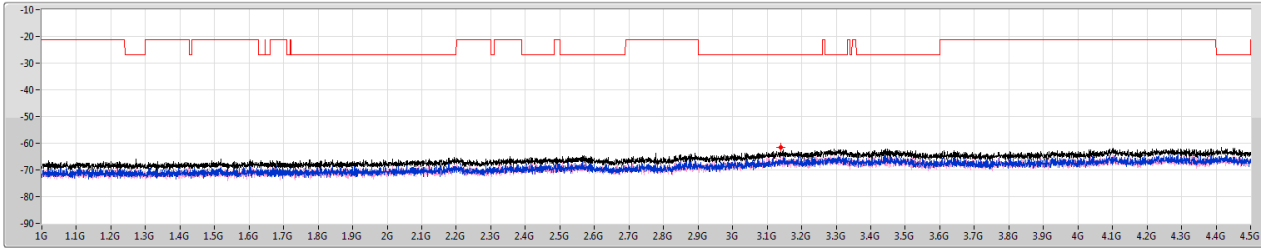

5.47-5.725GHz_802.11ax HEW80_RU484_Index65_80MHz_Nss1,(MCS0)_2TX

CSE Other [PK]

5530MHz

Limit.PK
Sum.PK
Port.1
Port.2

F.Start(Hz)	F.Stop(Hz)	RBW(Hz)	Type	Freq(Hz)	Psum(dBm)	P1(dBm)	P2(dBm)
1G	4.5G	1M	PK	3.14025G	-61.59	-66.21	-63.43

5.47-5.725GHz_802.11ax HEW80_RU484_Index65_80MHz_Nss1,(MCS0)_2TX

CSE Other [AV]

5530MHz