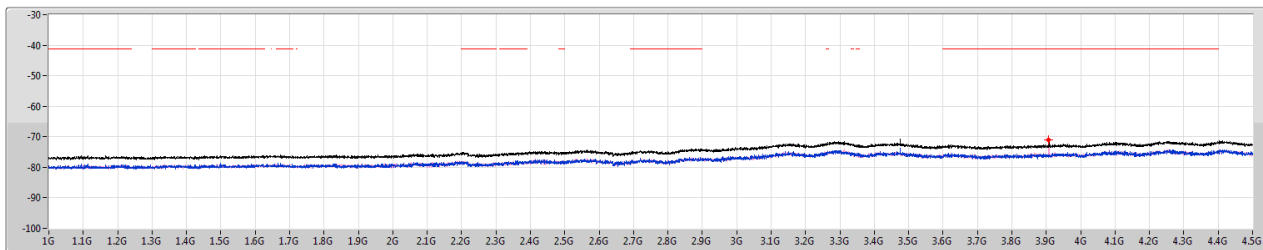

- Limit.AV
- Sum.AV
- Port.1
- Port.2

F.Start(Hz)	F.Stop(Hz)	RBW(Hz)	Type	Freq(Hz)	Psum(dBm)	P1(dBm)	P2(dBm)
1G	4.5G	1M	AV	3.90763G	-70.90	-75.82	-72.59