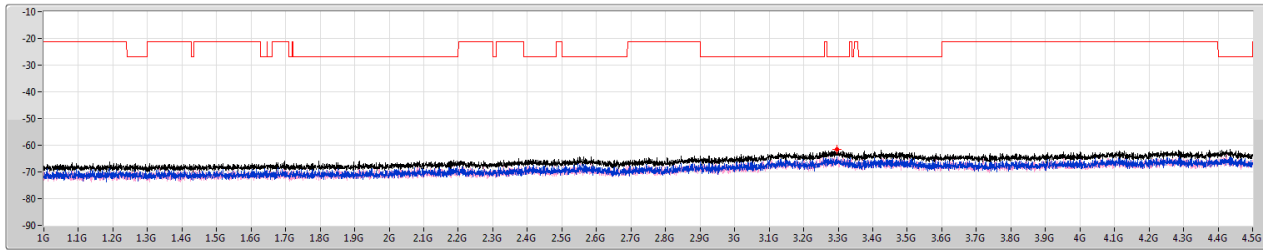

5.25-5.35GHz_802.11ax HEW40_RU26_Index12_40MHz_Nss1,(MCS0)_2TX

CSE Other [PK]

5270MHz

Limit.PK
Sum.PK
Port.1
Port.2

F.Start(Hz)	F.Stop(Hz)	RBW(Hz)	Type	Freq(Hz)	Psum(dBm)	P1(dBm)	P2(dBm)
1G	4.5G	1M	PK	3.29556G	-61.59	-64.47	-64.73

5.25-5.35GHz_802.11ax HEW40_RU26_Index12_40MHz_Nss1,(MCS0)_2TX

CSE Other [AV]

5270MHz