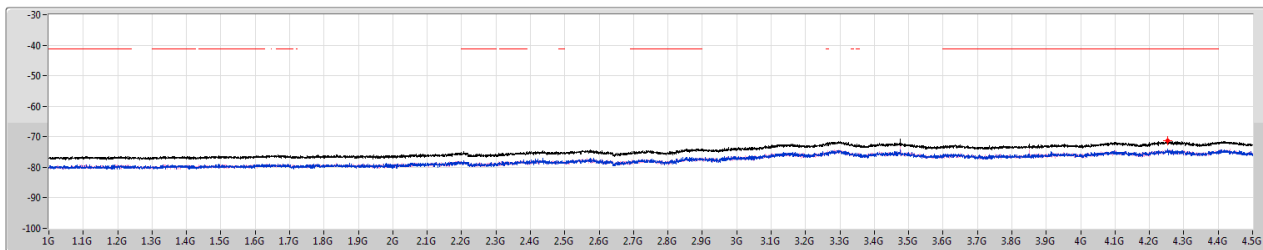

- Limit.AV
- Sum.AV
- Port.1
- Port.2

F.Start(Hz)	F.Stop(Hz)	RBW(Hz)	Type	Freq(Hz)	Psum(dBm)	P1(dBm)	P2(dBm)
1G	4.5G	1M	AV	4.25413G	-71.24	-74.12	-74.39