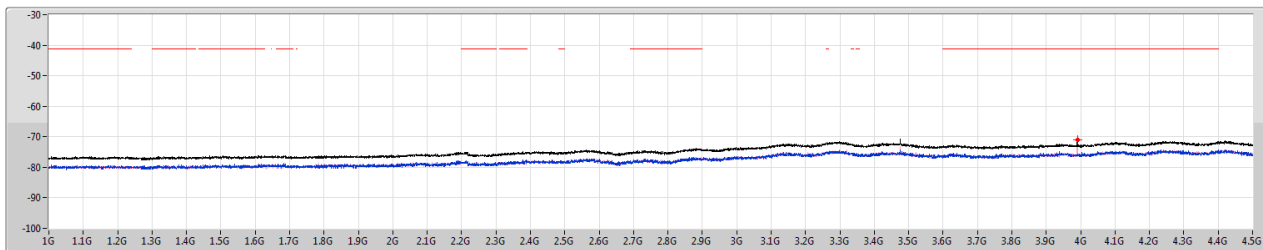

- Limit.AV
- Sum.AV
- Port.1
- Port.2

F.Start(Hz)	F.Stop(Hz)	RBW(Hz)	Type	Freq(Hz)	Psum(dBm)	P1(dBm)	P2(dBm)
1G	4.5G	1M	AV	3.99031G	-71.15	-75.63	-73.06