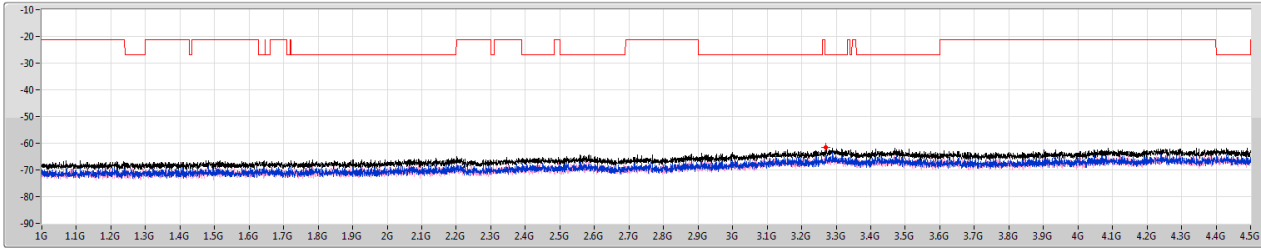

5.47-5.725GHz_802.11ax HEW20_RU106_Index53_20MHz_Nss1,(MCS0)_2TX

CSE Other [PK]

5700MHz

Limit.PK ☒
Sum.PK ☒
Port.1 ☒
Port.2 ☒

F.Start(Hz)	F.Stop(Hz)	RBW(Hz)	Type	Freq(Hz)	Psum(dBm)	P1(dBm)	P2(dBm)
1G	4.5G	1M	PK	3.26931G	-61.61	-63.99	-65.36

5.47-5.725GHz_802.11ax HEW20_RU106_Index53_20MHz_Nss1,(MCS0)_2TX

CSE Other [AV]

5700MHz