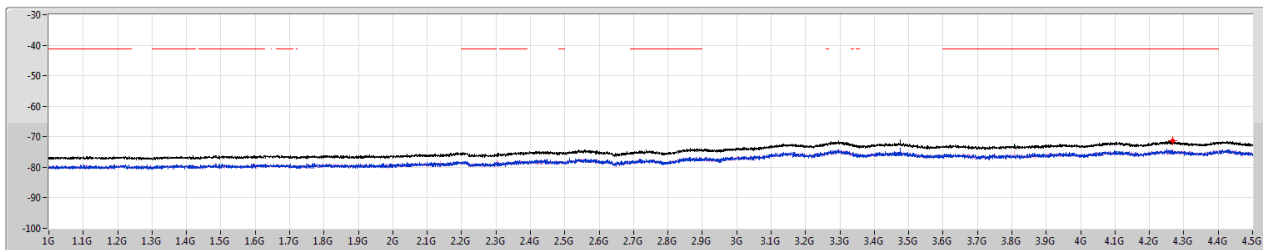

- Limit.AV
- Sum.AV
- Port.1
- Port.2

F.Start(Hz)	F.Stop(Hz)	RBW(Hz)	Type	Freq(Hz)	Psum(dBm)	P1(dBm)	P2(dBm)
1G	4.5G	1M	AV	4.26769G	-71.41	-74.70	-74.16