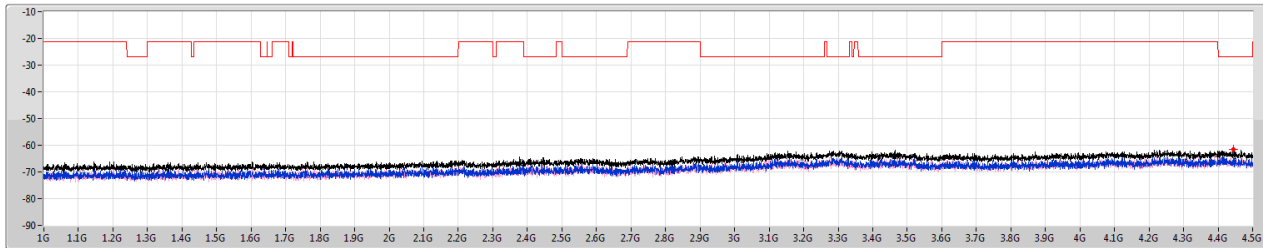

5.725-5.85GHz_802.11ax_HEW40_RU52_Index42_40MHz_Nss1,(MCS0)_2TX

CSE Other [PK]

5795MHz

Limit.PK
Sum.PK
Port.1
Port.2

F.Start(Hz)	F.Stop(Hz)	RBW(Hz)	Type	Freq(Hz)	Psum(dBm)	P1(dBm)	P2(dBm)
1G	4.5G	1M	PK	4.444G	-61.61	-64.71	-64.54

5.725-5.85GHz_802.11ax_HEW40_RU52_Index42_40MHz_Nss1,(MCS0)_2TX

CSE Other [AV]

5795MHz