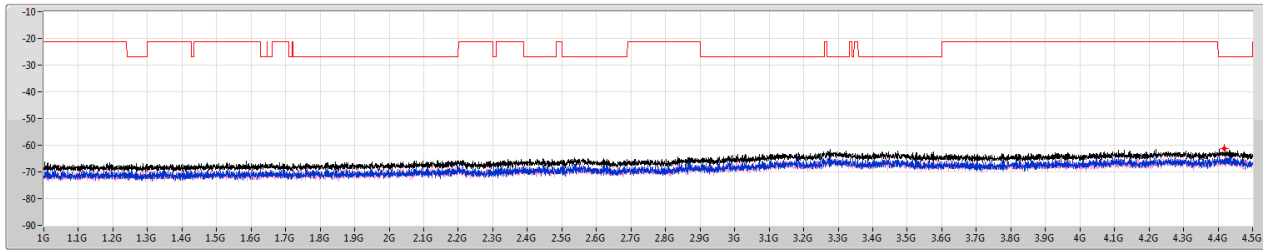

5.25-5.35GHz_802.11ax HEW80_RU52_Index50_80MHz_Nss1,(MCS0)_2TX

CSE Other [PK]

5290MHz

- Limit.PK
- Sum.PK
- Port.1
- Port.2

F.Start(Hz)	F.Stop(Hz)	RBW(Hz)	Type	Freq(Hz)	Psum(dBm)	P1(dBm)	P2(dBm)
1G	4.5G	1M	PK	4.41863G	-61.38	-66.53	-62.97

5.25-5.35GHz_802.11ax HEW80_RU52_Index50_80MHz_Nss1,(MCS0)_2TX

CSE Other [AV]

5290MHz