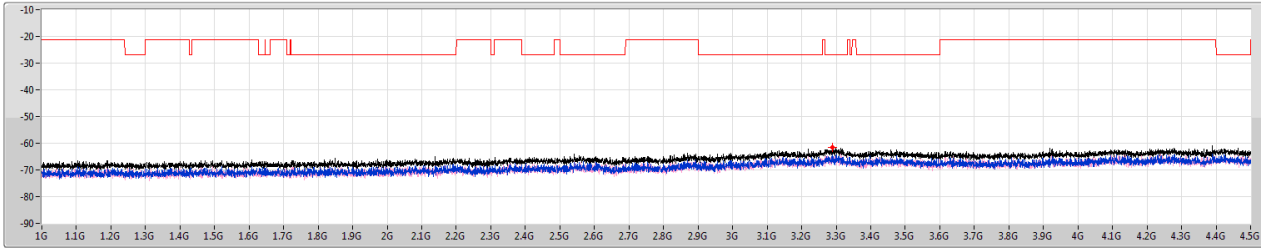

5.15-5.25GHz_802.11ax HEW80_RU52_Index50_80MHz_Nss1,(MCS0)_2TX

CSE Other [PK]

5210MHz

- Limit.PK
- Sum.PK
- Port.1
- Port.2

F.Start(Hz)	F.Stop(Hz)	RBW(Hz)	Type	Freq(Hz)	Psum(dBm)	P1(dBm)	P2(dBm)
1G	4.5G	1M	PK	3.289G	-61.43	-63.73	-65.30

5.15-5.25GHz_802.11ax HEW80_RU52_Index50_80MHz_Nss1,(MCS0)_2TX

CSE Other [AV]

5210MHz