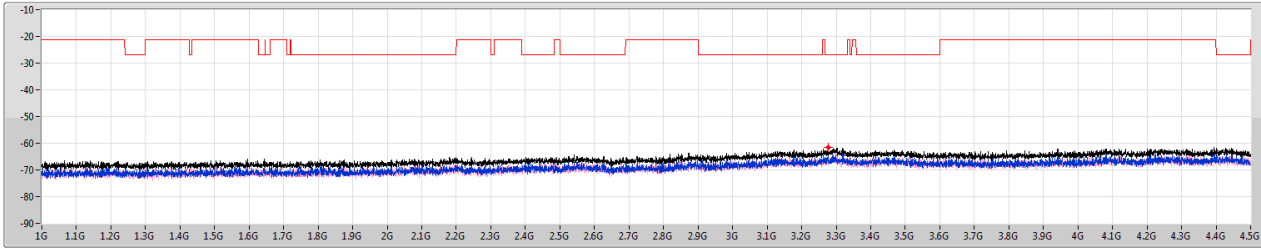

5.47-5.725GHz_802.11ax HEW80_RU26_Index21_80MHz_Nss1,(MCS0)_2TX

CSE Other [PK]

5690MHz Straddle 5.47-5.725GHz

F.Start(Hz)	F.Stop(Hz)	RBW(Hz)	Type	Freq(Hz)	Psum(dBm)	P1(dBm)	P2(dBm)
1G	4.5G	1M	PK	3.27675G	-61.46	-63.62	-65.52

5.47-5.725GHz_802.11ax HEW80_RU26_Index21_80MHz_Nss1,(MCS0)_2TX

CSE Other [AV]

5690MHz Straddle 5.47-5.725GHz