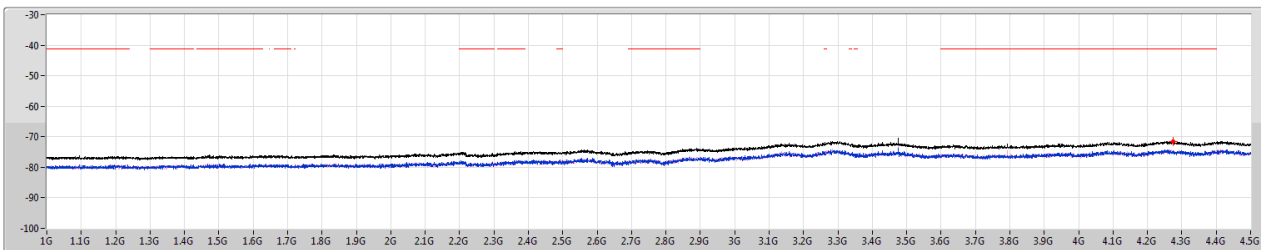

F.Start(Hz)	F.Stop(Hz)	RBW(Hz)	Type	Freq(Hz)	Psum(dBm)	P1(dBm)	P2(dBm)
1G	4.5G	1M	AV	4.27469G	-71.57	-74.72	-74.44