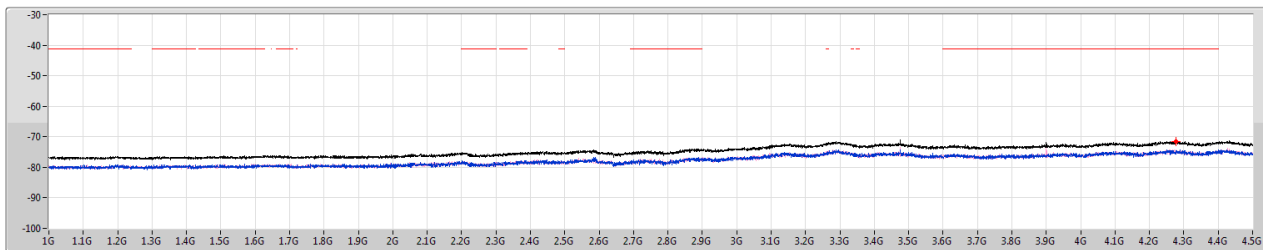

F.Start(Hz)	F.Stop(Hz)	RBW(Hz)	Type	Freq(Hz)	Psum(dBm)	P1(dBm)	P2(dBm)
1G	4.5G	1M	AV	4.27644G	-71.44	-74.73	-74.19