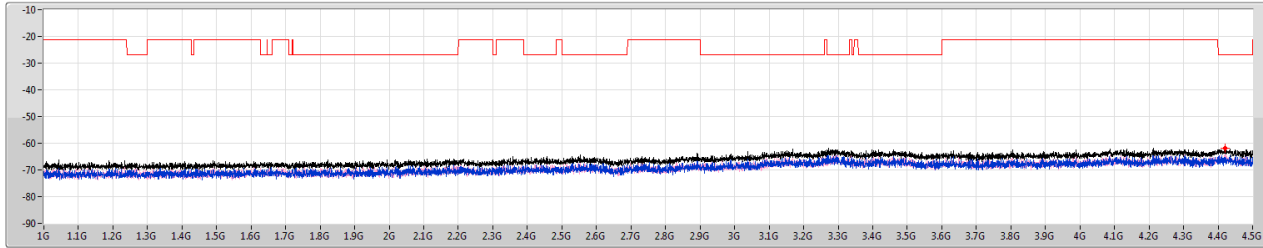

5.47-5.725GHz_802.11ax HEW20_RU52_Index38_20MHz_Nss1,(MCS0)_2TX

CSE Other [PK]

5700MHz

- Limit.PK
- Sum.PK
- Port.1
- Port.2

F.Start(Hz)	F.Stop(Hz)	RBW(Hz)	Type	Freq(Hz)	Psum(dBm)	P1(dBm)	P2(dBm)
1G	4.5G	1M	PK	4.4195G	-61.78	-65.21	-64.41

5.47-5.725GHz_802.11ax HEW20_RU52_Index38_20MHz_Nss1,(MCS0)_2TX

CSE Other [AV]

5700MHz