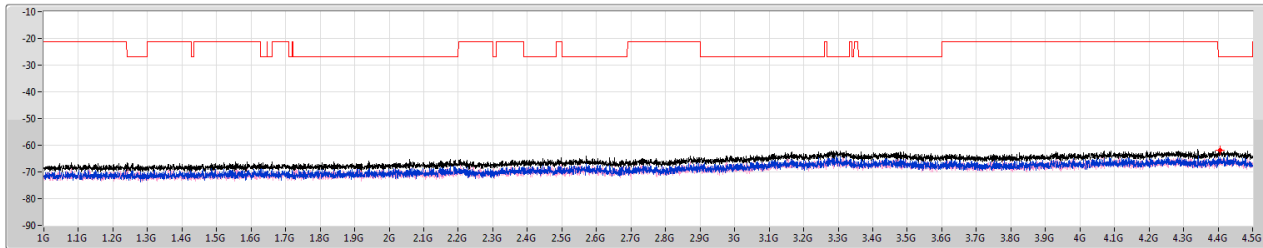

5.25-5.35GHz_802.11ax HEW40_RU26_Index12_40MHz_Nss1,(MCS0)_2TX

CSE Other [PK]

5310MHz

Limit.PK ☒
Sum.PK ☒
Port.1 ☒
Port.2 ☒

F.Start(Hz)	F.Stop(Hz)	RBW(Hz)	Type	Freq(Hz)	Psum(dBm)	P1(dBm)	P2(dBm)
1G	4.5G	1M	PK	4.40638G	-61.84	-64.63	-65.08

5.25-5.35GHz_802.11ax HEW40_RU26_Index12_40MHz_Nss1,(MCS0)_2TX

CSE Other [AV]

5310MHz