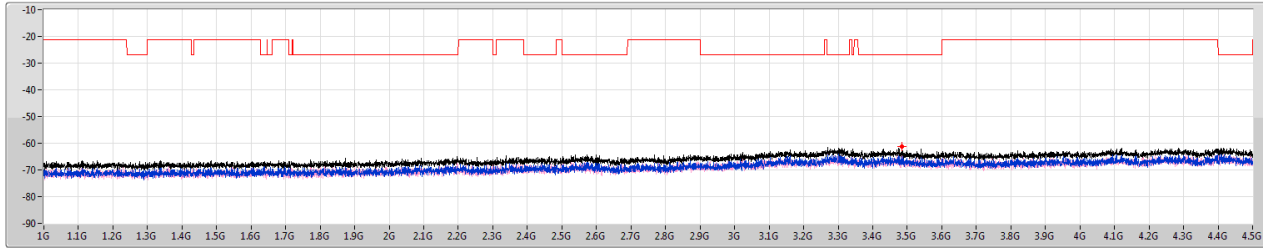

5.25-5.35GHz_802.11ax HEW40_RU106_Index54_40MHz_Nss1,(MCS0)_2TX

CSE Other [PK]

5270MHz

- Limit.PK
- Sum.PK
- Port.1
- Port.2

F.Start(Hz)	F.Stop(Hz)	RBW(Hz)	Type	Freq(Hz)	Psum(dBm)	P1(dBm)	P2(dBm)
1G	4.5G	1M	PK	3.48413G	-61.38	-66.03	-63.20

5.25-5.35GHz_802.11ax HEW40_RU106_Index54_40MHz_Nss1,(MCS0)_2TX

CSE Other [AV]

5270MHz