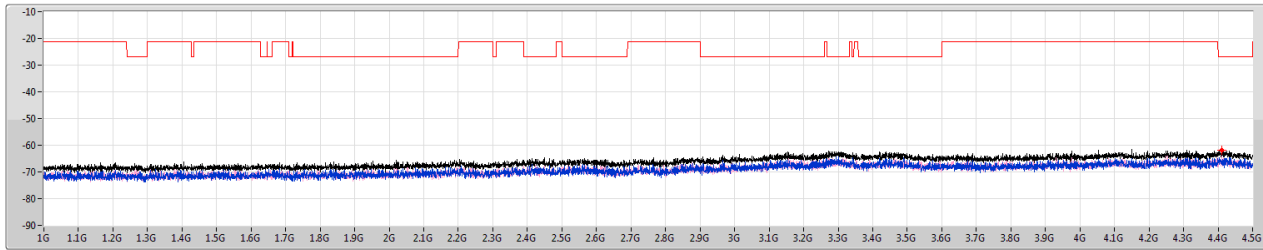

5.25-5.35GHz_802.11ax HEW20_RU52_Index38_20MHz_Nss1,(MCS0)_2TX

CSE Other [PK]

5300MHz

Limit.PK ☒
Sum.PK ☒
Port.1 ☒
Port.2 ☒

F.Start(Hz)	F.Stop(Hz)	RBW(Hz)	Type	Freq(Hz)	Psum(dBm)	P1(dBm)	P2(dBm)
1G	4.5G	1M	PK	4.41031G	-61.87	-65.93	-64.03

5.25-5.35GHz_802.11ax HEW20_RU52_Index38_20MHz_Nss1,(MCS0)_2TX

CSE Other [AV]

5300MHz