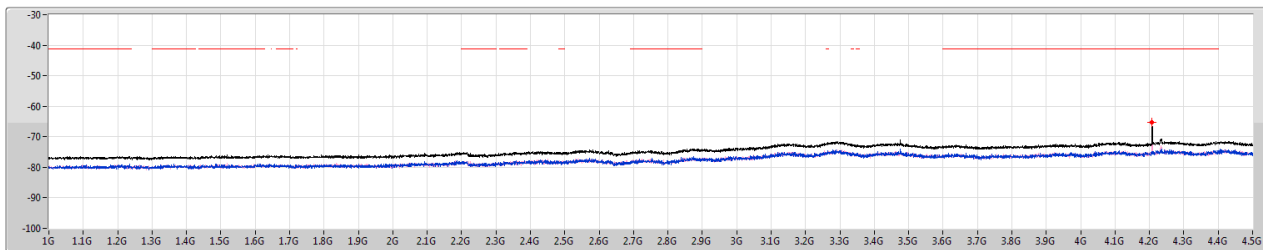

- Limit.AV
- Sum.AV
- Port.1
- Port.2

F.Start(Hz)	F.Stop(Hz)	RBW(Hz)	Type	Freq(Hz)	Psum(dBm)	P1(dBm)	P2(dBm)
1G	4.5G	1M	AV	4.20775G	-65.29	-74.88	-65.80