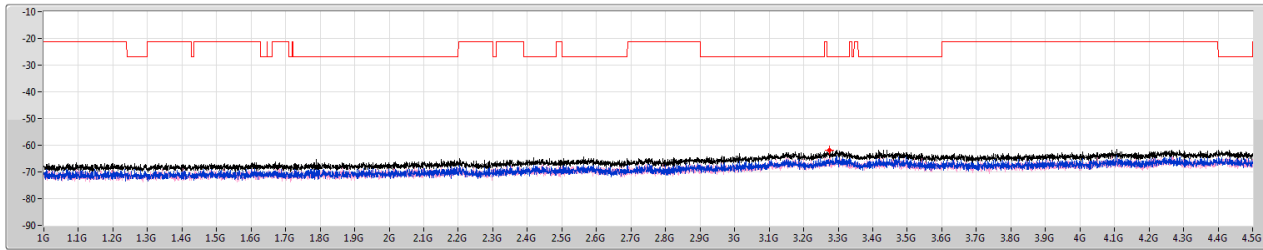

5.725-5.85GHz_802.11ax HEW80_RU242_Index62_80MHz_Nss1,(MCS0)_2TX

CSE Other [PK]

5775MHz

- Limit.PK
- Sum.PK
- Port.1
- Port.2

F.Start(Hz)	F.Stop(Hz)	RBW(Hz)	Type	Freq(Hz)	Psum(dBm)	P1(dBm)	P2(dBm)
1G	4.5G	1M	PK	3.27544G	-61.79	-66.13	-63.79

5.725-5.85GHz_802.11ax HEW80_RU242_Index62_80MHz_Nss1,(MCS0)_2TX

CSE Other [AV]

5775MHz