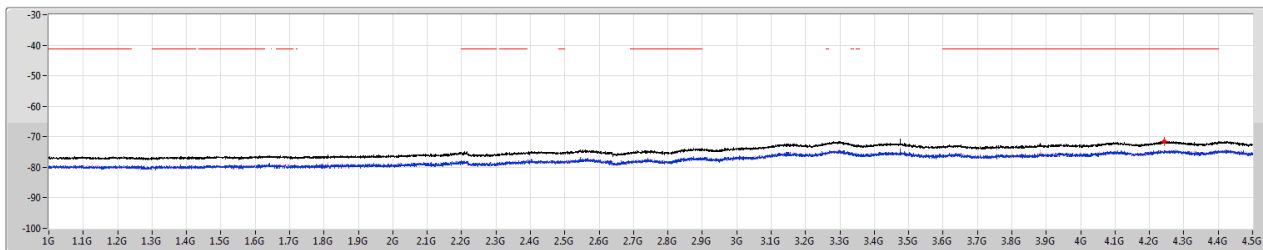

- Limit.AV
- Sum.AV
- Port.1
- Port.2

F.Start(Hz)	F.Stop(Hz)	RBW(Hz)	Type	Freq(Hz)	Psum(dBm)	P1(dBm)	P2(dBm)
1G	4.5G	1M	AV	4.24319G	-71.51	-74.80	-74.26