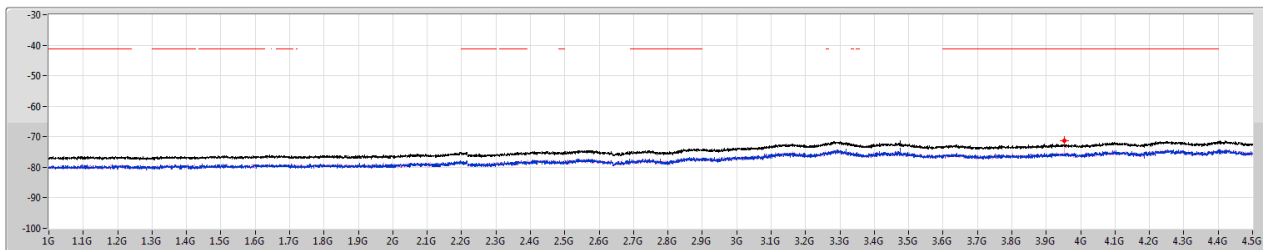

- Limit.AV
- Sum.AV
- Port.1
- Port.2

F.Start(Hz)	F.Stop(Hz)	RBW(Hz)	Type	Freq(Hz)	Psum(dBm)	P1(dBm)	P2(dBm)
1G	4.5G	1M	AV	3.95269G	-71.22	-75.93	-73.01