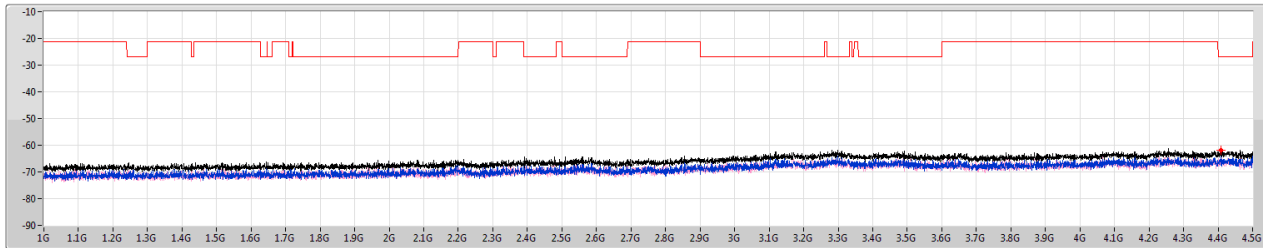

5.725-5.85GHz_802.11ax HEW40_RU242_Index61_40MHz_Nss1,(MCS0)_2TX

CSE Other [PK]

5795MHz

- Limit.PK
- Sum.PK
- Port.1
- Port.2

F.Start(Hz)	F.Stop(Hz)	RBW(Hz)	Type	Freq(Hz)	Psum(dBm)	P1(dBm)	P2(dBm)
1G	4.5G	1M	PK	4.40725G	-61.92	-64.45	-65.46

5.725-5.85GHz_802.11ax HEW40_RU242_Index61_40MHz_Nss1,(MCS0)_2TX

CSE Other [AV]

5795MHz