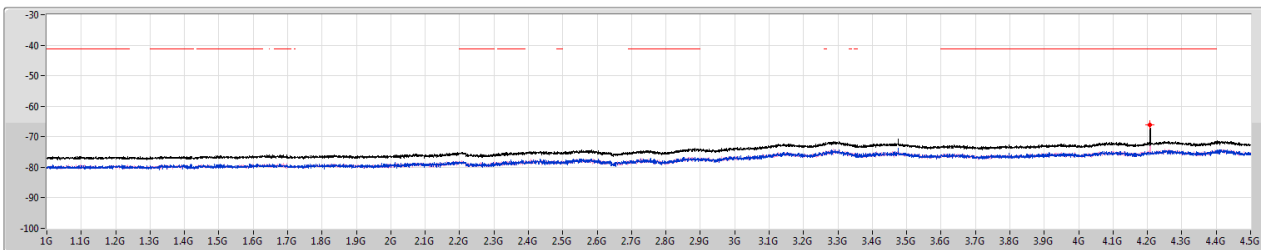

- Limit.AV
- Sum.AV
- Port.1
- Port.2

F.Start(Hz)	F.Stop(Hz)	RBW(Hz)	Type	Freq(Hz)	Psum(dBm)	P1(dBm)	P2(dBm)
1G	4.5G	1M	AV	4.20775G	-65.98	-75.44	-66.50