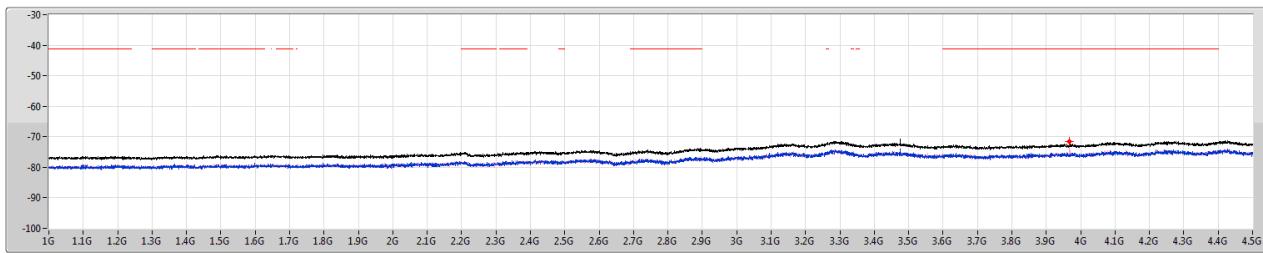

- Limit.AV
- Sum.AV
- Port.1
- Port.2

F.Start(Hz)	F.Stop(Hz)	RBW(Hz)	Type	Freq(Hz)	Psum(dBm)	P1(dBm)	P2(dBm)
1G	4.5G	1M	AV	3.96756G	-71.50	-76.27	-73.26