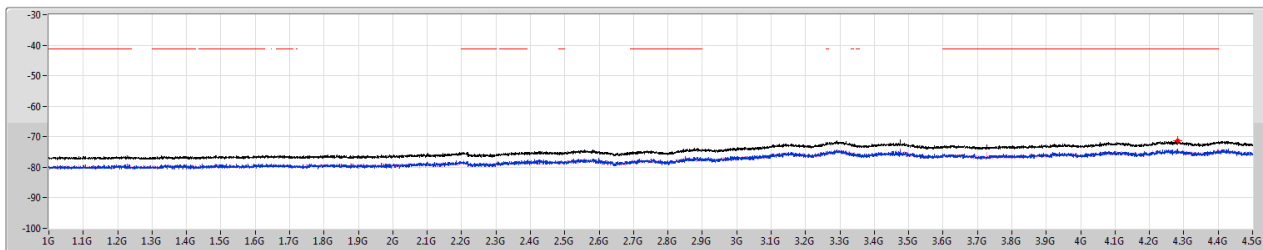

- Limit.AV
- Sum.AV
- Port.1
- Port.2

F.Start(Hz)	F.Stop(Hz)	RBW(Hz)	Type	Freq(Hz)	Psum(dBm)	P1(dBm)	P2(dBm)
1G	4.5G	1M	AV	4.28256G	-71.35	-73.98	-74.78