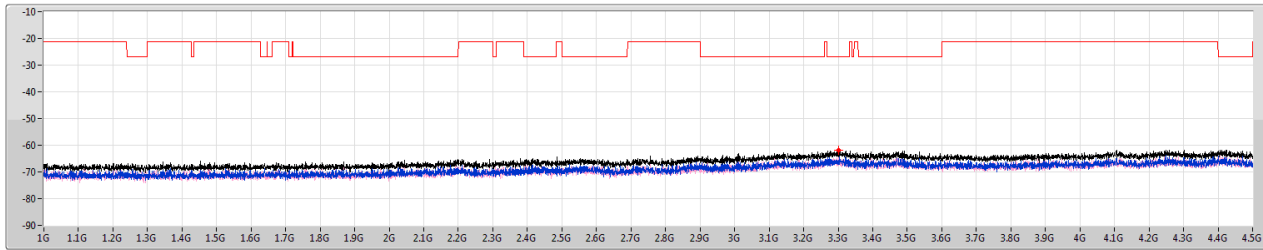

5.47-5.725GHz_802.11ax HEW40_RU242_Index61_40MHz_Nss1,(MCS0)_2TX

CSE Other [PK]

5590MHz

- Limit.PK
- Sum.PK
- Port.1
- Port.2

F.Start(Hz)	F.Stop(Hz)	RBW(Hz)	Type	Freq(Hz)	Psum(dBm)	P1(dBm)	P2(dBm)
1G	4.5G	1M	PK	3.30169G	-61.81	-65.61	-64.15

5.47-5.725GHz_802.11ax HEW40_RU242_Index61_40MHz_Nss1,(MCS0)_2TX

CSE Other [AV]

5590MHz