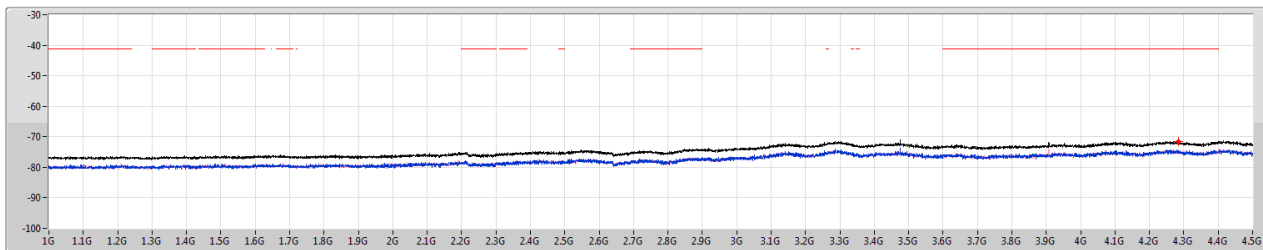

- Limit.AV
- Sum.AV
- Port.1
- Port.2

F.Start(Hz)	F.Stop(Hz)	RBW(Hz)	Type	Freq(Hz)	Psum(dBm)	P1(dBm)	P2(dBm)
1G	4.5G	1M	AV	4.28519G	-71.52	-74.53	-74.53