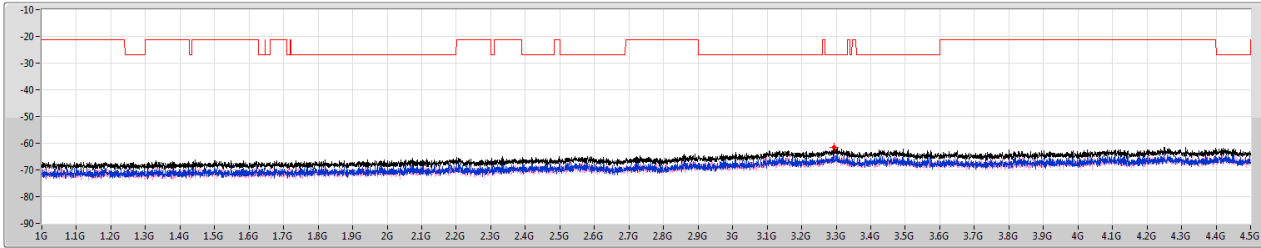

5.47-5.725GHz_802.11ax HEW40_RU26_Index12_40MHz_Nss1,(MCS0)_2TX

CSE Other [PK]

5670MHz

- Limit.PK
- Sum.PK
- Port.1
- Port.2

F.Start(Hz)	F.Stop(Hz)	RBW(Hz)	Type	Freq(Hz)	Psum(dBm)	P1(dBm)	P2(dBm)
1G	4.5G	1M	PK	3.29294G	-61.64	-63.88	-65.58

5.47-5.725GHz_802.11ax HEW40_RU26_Index12_40MHz_Nss1,(MCS0)_2TX

CSE Other [AV]

5670MHz