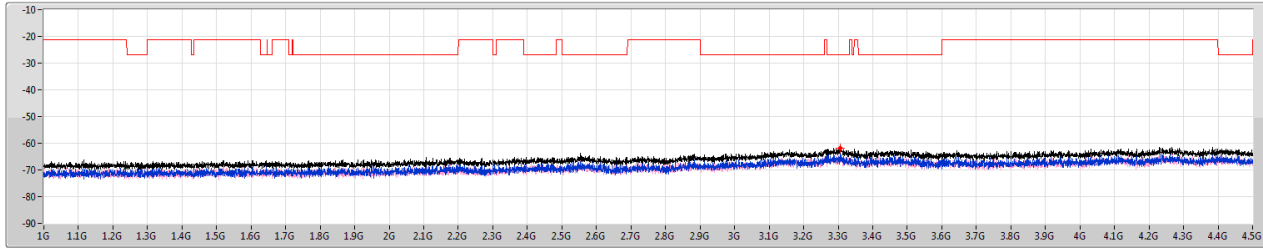

5.15-5.25GHz_802.11ax HEW40_RU106_Index54_40MHz_Nss1,(MCS0)_2TX

CSE Other [PK]

5230MHz

- Limit.PK
- Sum.PK
- Port.1
- Port.2

F.Start(Hz)	F.Stop(Hz)	RBW(Hz)	Type	Freq(Hz)	Psum(dBm)	P1(dBm)	P2(dBm)
1G	4.5G	1M	PK	3.30563G	-61.75	-63.75	-66.09

5.15-5.25GHz_802.11ax HEW40_RU106_Index54_40MHz_Nss1,(MCS0)_2TX

CSE Other [AV]

5230MHz