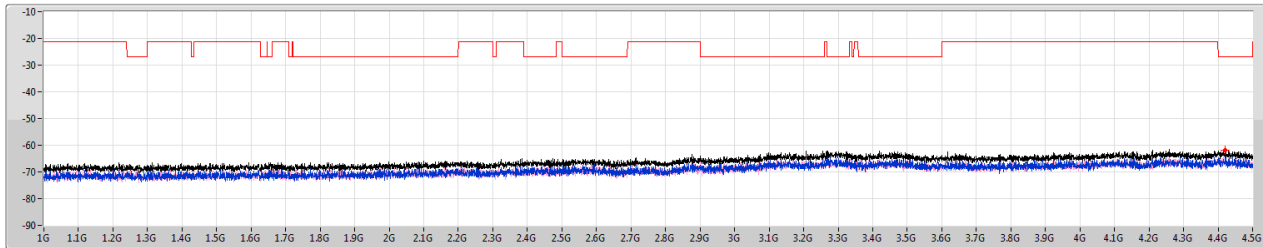

5.47-5.725GHz_802.11ax HEW80_RU106_Index58_80MHz_Nss1,(MCS0)_2TX

CSE Other [PK]

5690MHz Straddle 5.47-5.725GHz

Limit.PK ☒
Sum.PK ☒
Port.1 ☒
Port.2 ☒

F.Start(Hz)	F.Stop(Hz)	RBW(Hz)	Type	Freq(Hz)	Psum(dBm)	P1(dBm)	P2(dBm)
1G	4.5G	1M	PK	4.42038G	-61.88	-63.49	-66.98

5.47-5.725GHz_802.11ax HEW80_RU106_Index58_80MHz_Nss1,(MCS0)_2TX

CSE Other [AV]

5690MHz Straddle 5.47-5.725GHz