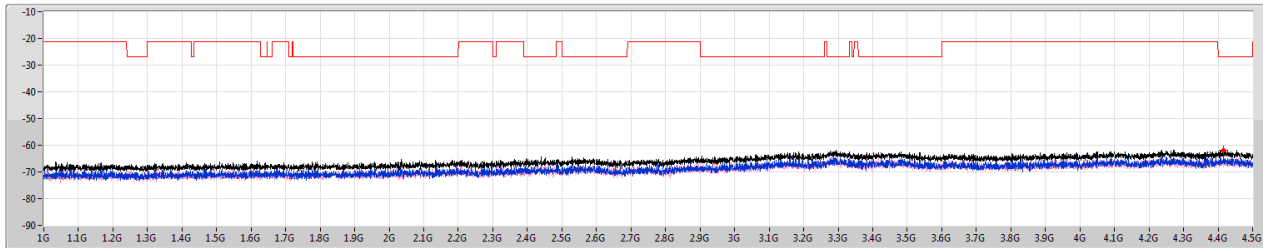

5.47-5.725GHz_802.11ax HEW80_RU52_Index50_80MHz_Nss1,(MCS0)_2TX

CSE Other [PK]

5530MHz

- Limit.PK
- Sum.PK
- Port.1
- Port.2

F.Start(Hz)	F.Stop(Hz)	RBW(Hz)	Type	Freq(Hz)	Psum(dBm)	P1(dBm)	P2(dBm)
1G	4.5G	1M	PK	4.41644G	-61.74	-64.32	-65.22

5.47-5.725GHz_802.11ax HEW80_RU52_Index50_80MHz_Nss1,(MCS0)_2TX

CSE Other [AV]

5530MHz