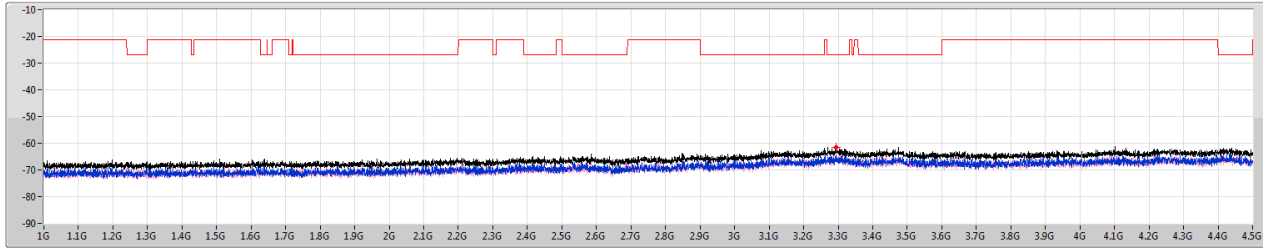

5.47-5.725GHz_802.11ax HEW20_RU106_Index53_20MHz_Nss1,(MCS0)_2TX

CSE Other [PK]

5580MHz

Limit.PK ☒
Sum.PK ☒
Port.1 ☒
Port.2 ☒

F.Start(Hz)	F.Stop(Hz)	RBW(Hz)	Type	Freq(Hz)	Psum(dBm)	P1(dBm)	P2(dBm)
1G	4.5G	1M	PK	3.29469G	-61.41	-64.47	-64.38

5.47-5.725GHz_802.11ax HEW20_RU106_Index53_20MHz_Nss1,(MCS0)_2TX

CSE Other [AV]

5580MHz