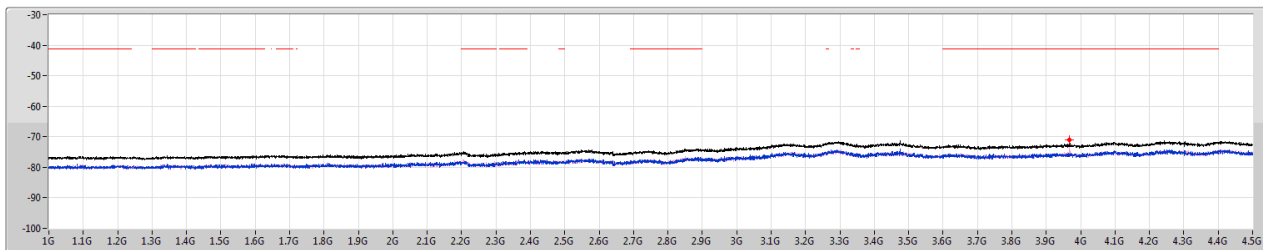

- Limit.AV
- Sum.AV
- Port.1
- Port.2

F.Start(Hz)	F.Stop(Hz)	RBW(Hz)	Type	Freq(Hz)	Psum(dBm)	P1(dBm)	P2(dBm)
1G	4.5G	1M	AV	3.96756G	-70.99	-75.98	-72.65