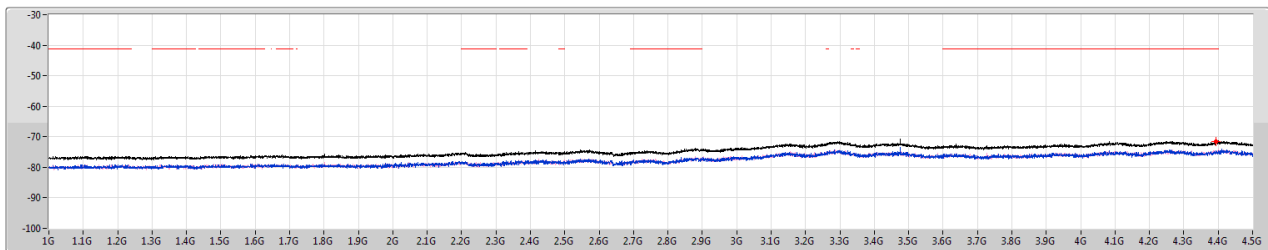

- Limit.AV
- Sum.AV
- Port.1
- Port.2

F.Start(Hz)	F.Stop(Hz)	RBW(Hz)	Type	Freq(Hz)	Psum(dBm)	P1(dBm)	P2(dBm)
1G	4.5G	1M	AV	4.39281G	-71.55	-74.56	-74.56