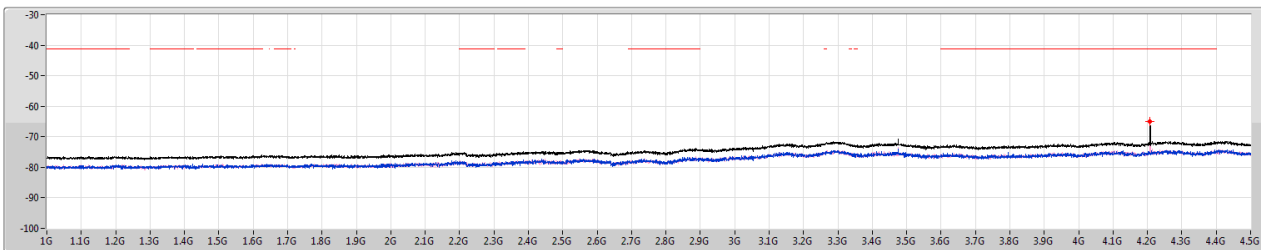

- Limit.AV
- Sum.AV
- Port.1
- Port.2

F.Start(Hz)	F.Stop(Hz)	RBW(Hz)	Type	Freq(Hz)	Psum(dBm)	P1(dBm)	P2(dBm)
1G	4.5G	1M	AV	4.20775G	-64.99	-75.15	-65.43