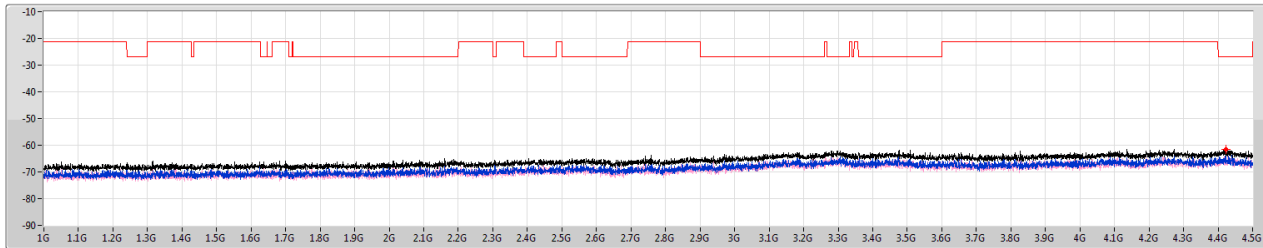

5.15-5.25GHz_802.11ax HEW20_RU106_Index53_20MHz_Nss1,(MCS0)_2TX

CSE Other [PK]

5180MHz

- Limit.PK
- Sum.PK
- Port.1
- Port.2

F.Start(Hz)	F.Stop(Hz)	RBW(Hz)	Type	Freq(Hz)	Psum(dBm)	P1(dBm)	P2(dBm)
1G	4.5G	1M	PK	4.42169G	-61.70	-64.13	-65.39

5.15-5.25GHz_802.11ax HEW20_RU106_Index53_20MHz_Nss1,(MCS0)_2TX

CSE Other [AV]

5180MHz