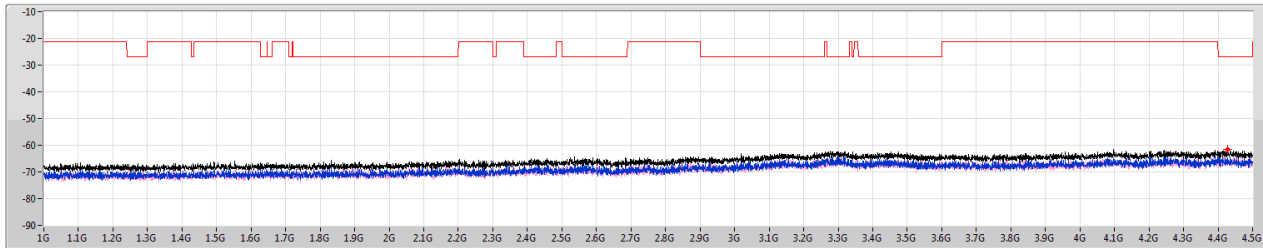

5.25-5.35GHz_802.11ax HEW80_RU106_Index58_80MHz_Nss1,(MCS0)_2TX

CSE Other [PK]

5290MHz

- Limit.PK
- Sum.PK
- Port.1
- Port.2

F.Start(Hz)	F.Stop(Hz)	RBW(Hz)	Type	Freq(Hz)	Psum(dBm)	P1(dBm)	P2(dBm)
1G	4.5G	1M	PK	4.42825G	-61.58	-64.59	-64.59

5.25-5.35GHz_802.11ax HEW80_RU106_Index58_80MHz_Nss1,(MCS0)_2TX

CSE Other [AV]

5290MHz