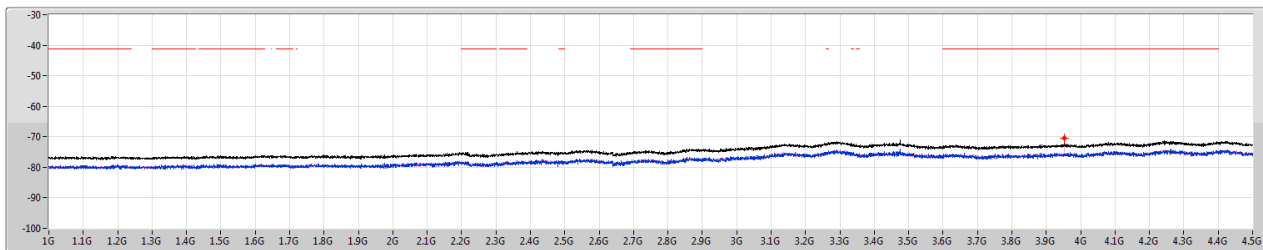

Limit.AV
Sum.AV
Port.1
Port.2

F.Start(Hz)	F.Stop(Hz)	RBW(Hz)	Type	Freq(Hz)	Psum(dBm)	P1(dBm)	P2(dBm)
1G	4.5G	1M	AV	3.95269G	-70.46	-75.64	-72.03