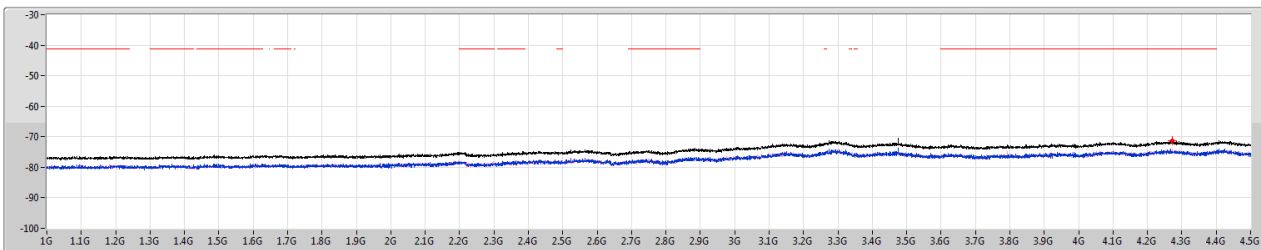

F.Start(Hz)	F.Stop(Hz)	RBW(Hz)	Type	Freq(Hz)	Psum(dBm)	P1(dBm)	P2(dBm)
1G	4.5G	1M	AV	4.2725G	-71.28	-74.71	-73.91