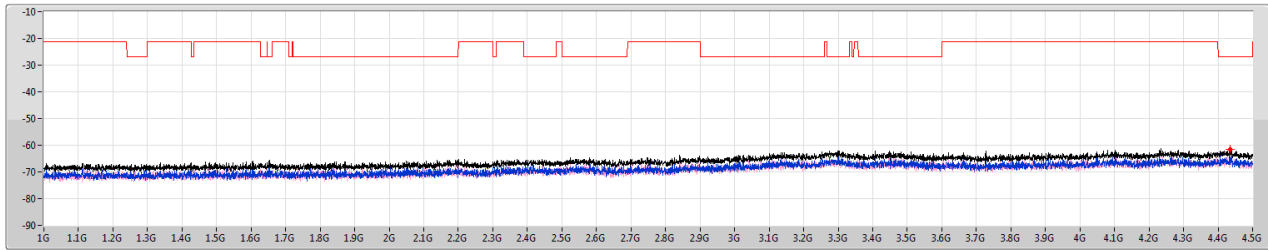

5.47-5.725GHz_802.11ax HEW40_RU26_Index12_40MHz_Nss1,(MCS0)_2TX

CSE Other [PK]

5590MHz

- Limit.PK
- Sum.PK
- Port.1
- Port.2

F.Start(Hz)	F.Stop(Hz)	RBW(Hz)	Type	Freq(Hz)	Psum(dBm)	P1(dBm)	P2(dBm)
1G	4.5G	1M	PK	4.43394G	-61.65	-64.75	-64.57

5.47-5.725GHz_802.11ax HEW40_RU26_Index12_40MHz_Nss1,(MCS0)_2TX

CSE Other [AV]

5590MHz