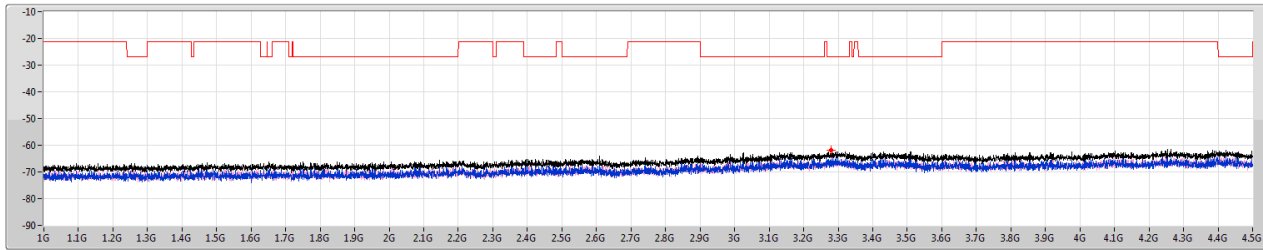

5.25-5.35GHz_802.11ax_HEW20_RU52_Index38_20MHz_Nss1,(MCS0)_2TX

CSE Other [PK]

5260MHz

- Limit.PK
- Sum.PK
- Port.1
- Port.2

F.Start(Hz)	F.Stop(Hz)	RBW(Hz)	Type	Freq(Hz)	Psum(dBm)	P1(dBm)	P2(dBm)
1G	4.5G	1M	PK	3.27981G	-61.90	-65.29	-64.57

5.25-5.35GHz_802.11ax_HEW20_RU52_Index38_20MHz_Nss1,(MCS0)_2TX

CSE Other [AV]

5260MHz