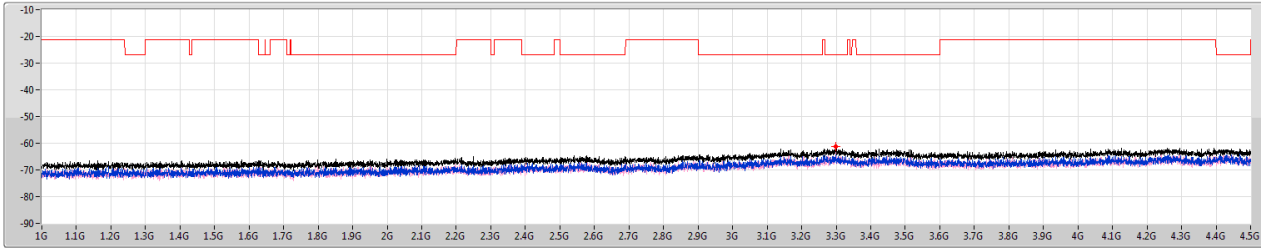

5.47-5.725GHz_802.11ax HEW80_RU52_Index50_80MHz_Nss1,(MCS0)_2TX

CSE Other [PK]

5690MHz Straddle 5.47-5.725GHz

F.Start(Hz)	F.Stop(Hz)	RBW(Hz)	Type	Freq(Hz)	Psum(dBm)	P1(dBm)	P2(dBm)
1G	4.5G	1M	PK	3.29906G	-61.27	-65.38	-63.41

5.47-5.725GHz_802.11ax HEW80_RU52_Index50_80MHz_Nss1,(MCS0)_2TX

CSE Other [AV]

5690MHz Straddle 5.47-5.725GHz