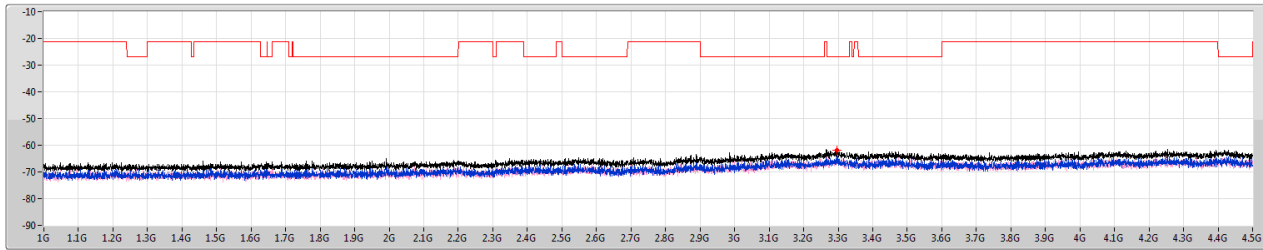

5.25-5.35GHz_802.11ax HEW40_RU52_Index42_40MHz_Nss1,(MCS0)_2TX

CSE Other [PK]

5270MHz

- Limit.PK
- Sum.PK
- Port.1
- Port.2

F.Start(Hz)	F.Stop(Hz)	RBW(Hz)	Type	Freq(Hz)	Psum(dBm)	P1(dBm)	P2(dBm)
1G	4.5G	1M	PK	3.29556G	-61.81	-63.72	-66.30

5.25-5.35GHz_802.11ax HEW40_RU52_Index42_40MHz_Nss1,(MCS0)_2TX

CSE Other [AV]

5270MHz