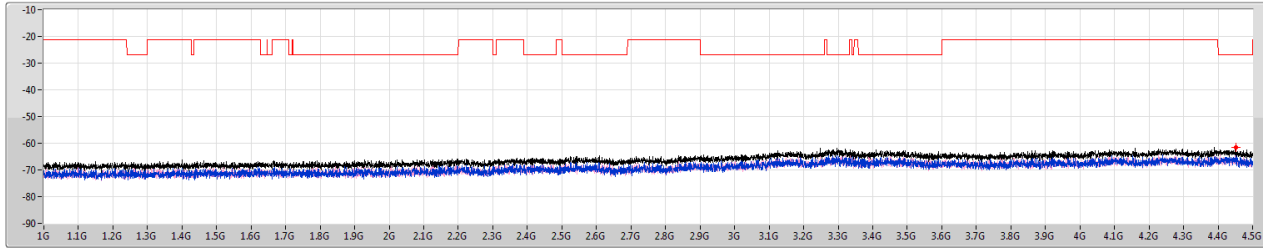

5.725-5.85GHz_802.11ax_HEW20_RU52_Index38_20MHz_Nss1,(MCS0)_2TX

CSE Other [PK]

5745MHz

- Limit.PK
- Sum.PK
- Port.1
- Port.2

F.Start(Hz)	F.Stop(Hz)	RBW(Hz)	Type	Freq(Hz)	Psum(dBm)	P1(dBm)	P2(dBm)
1G	4.5G	1M	PK	4.45056G	-61.71	-64.64	-64.81

5.725-5.85GHz_802.11ax_HEW20_RU52_Index38_20MHz_Nss1,(MCS0)_2TX

CSE Other [AV]

5745MHz