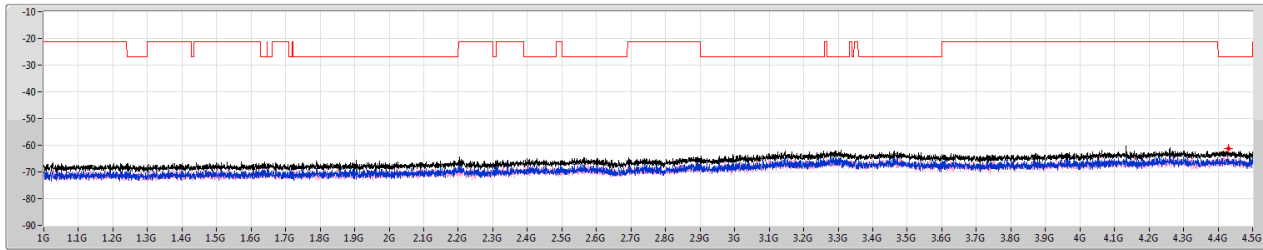

5.15-5.25GHz_802.11ax HEW40_RU242_Index61_40MHz_Nss1,(MCS0)_2TX

CSE Other [PK]

5230MHz

- Limit.PK
- Sum.PK
- Port.1
- Port.2

F.Start(Hz)	F.Stop(Hz)	RBW(Hz)	Type	Freq(Hz)	Psum(dBm)	P1(dBm)	P2(dBm)
1G	4.5G	1M	PK	4.43088G	-61.25	-65.45	-63.32

5.15-5.25GHz_802.11ax HEW40_RU242_Index61_40MHz_Nss1,(MCS0)_2TX

CSE Other [AV]

5230MHz