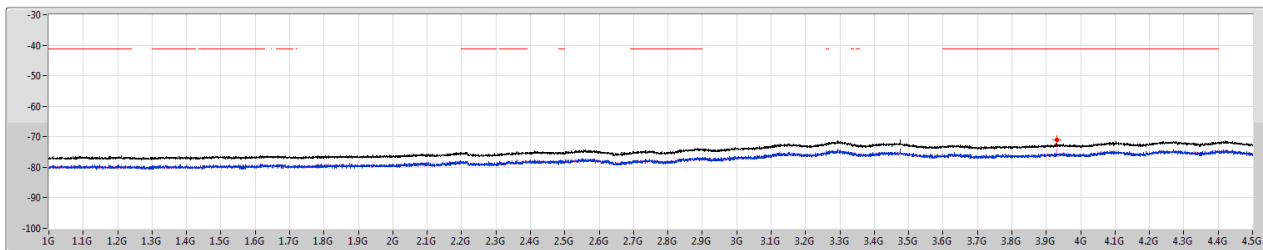

Limit.AV ☒
Sum.AV ☒
Port.1 ☒
Port.2 ☒

F.Start(Hz)	F.Stop(Hz)	RBW(Hz)	Type	Freq(Hz)	Psum(dBm)	P1(dBm)	P2(dBm)
1G	4.5G	1M	AV	3.93038G	-71.09	-76.08	-72.75