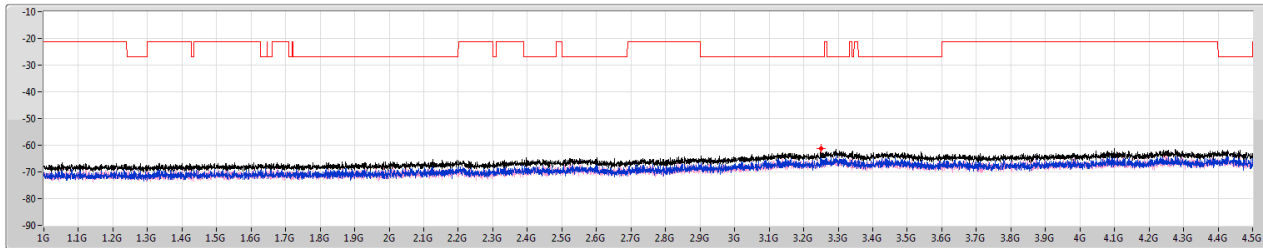

5.725-5.85GHz_802.11ax_HEW40_RU242_Index61_40MHz_Nss1,(MCS0)_2TX

CSE Other [PK]

5755MHz

Limit.PK
Sum.PK
Port.1
Port.2

F.Start(Hz)	F.Stop(Hz)	RBW(Hz)	Type	Freq(Hz)	Psum(dBm)	P1(dBm)	P2(dBm)
1G	4.5G	1M	PK	3.25006G	-61.37	-63.50	-65.49

5.725-5.85GHz_802.11ax_HEW40_RU242_Index61_40MHz_Nss1,(MCS0)_2TX

CSE Other [AV]

5755MHz