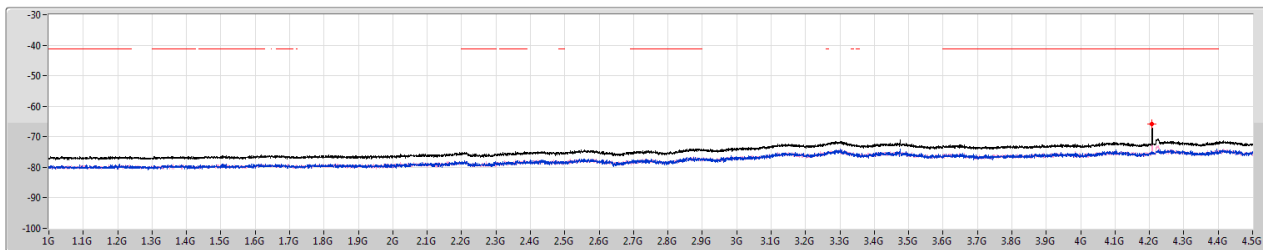

- Limit.AV
- Sum.AV
- Port.1
- Port.2

F.Start(Hz)	F.Stop(Hz)	RBW(Hz)	Type	Freq(Hz)	Psum(dBm)	P1(dBm)	P2(dBm)
1G	4.5G	1M	AV	4.20775G	-65.76	-75.15	-66.29