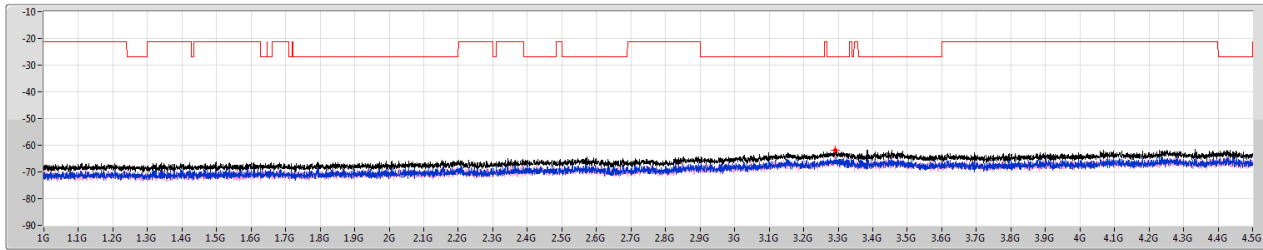

5.25-5.35GHz_802.11ax HEW40_RU106_Index54_40MHz_Nss1,(MCS0)_2TX

CSE Other [PK]

5310MHz

- Limit.PK
- Sum.PK
- Port.1
- Port.2

F.Start(Hz)	F.Stop(Hz)	RBW(Hz)	Type	Freq(Hz)	Psum(dBm)	P1(dBm)	P2(dBm)
1G	4.5G	1M	PK	3.29119G	-61.74	-66.86	-63.33

5.25-5.35GHz_802.11ax HEW40_RU106_Index54_40MHz_Nss1,(MCS0)_2TX

CSE Other [AV]

5310MHz