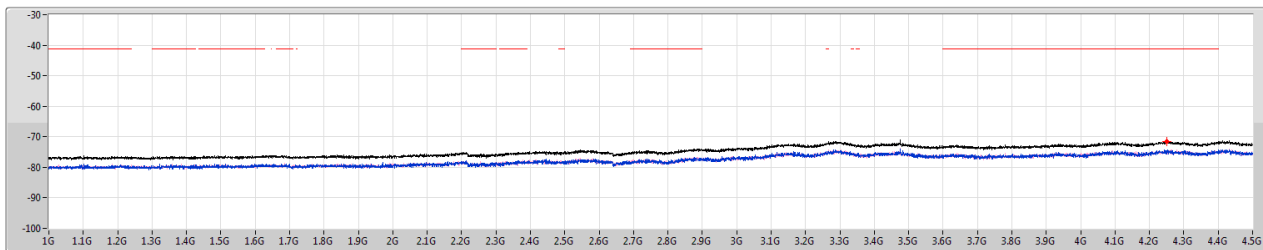

- Limit.AV
- Sum.AV
- Port.1
- Port.2

F.Start(Hz)	F.Stop(Hz)	RBW(Hz)	Type	Freq(Hz)	Psum(dBm)	P1(dBm)	P2(dBm)
1G	4.5G	1M	AV	4.25019G	-71.64	-74.65	-74.65