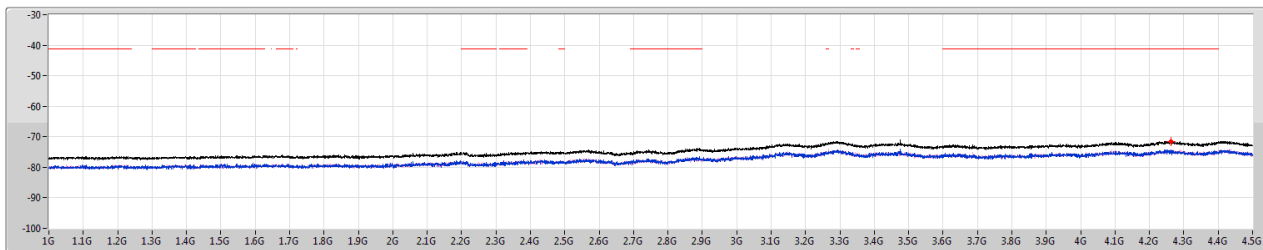

- Limit.AV
- Sum.AV
- Port.1
- Port.2

F.Start(Hz)	F.Stop(Hz)	RBW(Hz)	Type	Freq(Hz)	Psum(dBm)	P1(dBm)	P2(dBm)
1G	4.5G	1M	AV	4.26244G	-71.53	-74.41	-74.68