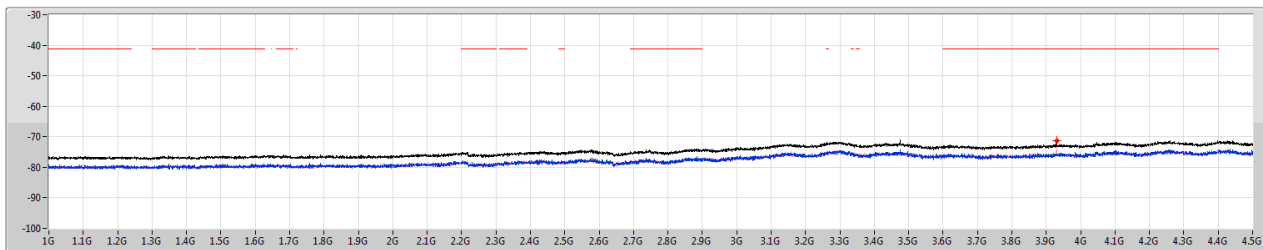

- Limit.AV
- Sum.AV
- Port.1
- Port.2

F.Start(Hz)	F.Stop(Hz)	RBW(Hz)	Type	Freq(Hz)	Psum(dBm)	P1(dBm)	P2(dBm)
1G	4.5G	1M	AV	3.92994G	-71.27	-75.98	-73.06