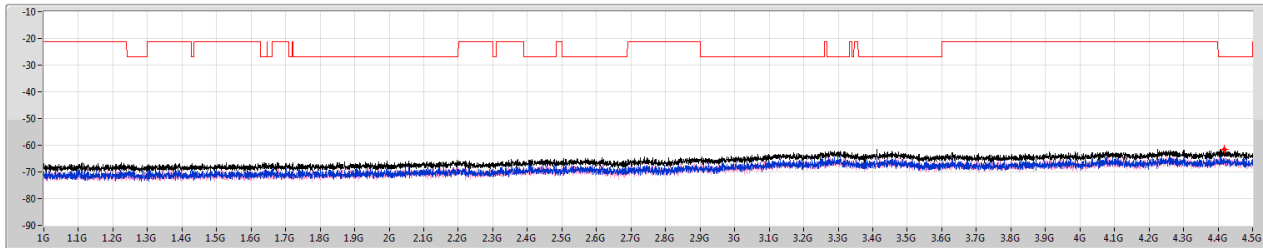

5.725-5.85GHz_802.11ax_HEW20_RU106_Index53_20MHz_Nss1,(MCS0)_2TX

CSE Other [PK]

5785MHz

Limit.PK ☒
Sum.PK ☒
Port.1 ☒
Port.2 ☒

F.Start(Hz)	F.Stop(Hz)	RBW(Hz)	Type	Freq(Hz)	Psum(dBm)	P1(dBm)	P2(dBm)
1G	4.5G	1M	PK	4.41688G	-61.64	-65.22	-64.15

5.725-5.85GHz_802.11ax_HEW20_RU106_Index53_20MHz_Nss1,(MCS0)_2TX

CSE Other [AV]

5785MHz