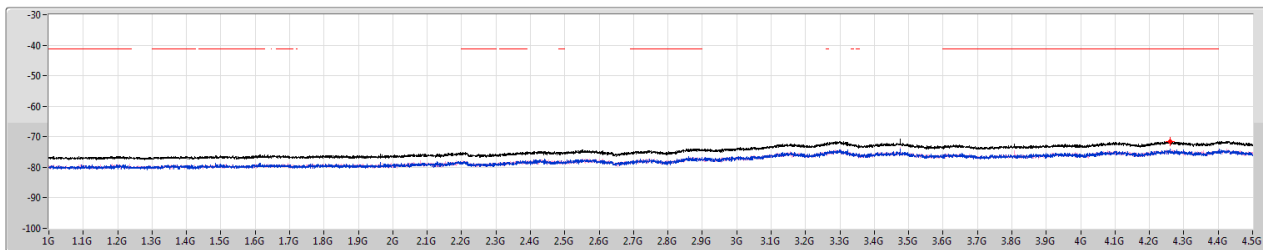

Limit.AV
Sum.AV
Port.1
Port.2

F.Start(Hz)	F.Stop(Hz)	RBW(Hz)	Type	Freq(Hz)	Psum(dBm)	P1(dBm)	P2(dBm)
1G	4.5G	1M	AV	4.25981G	-71.51	-74.13	-74.96