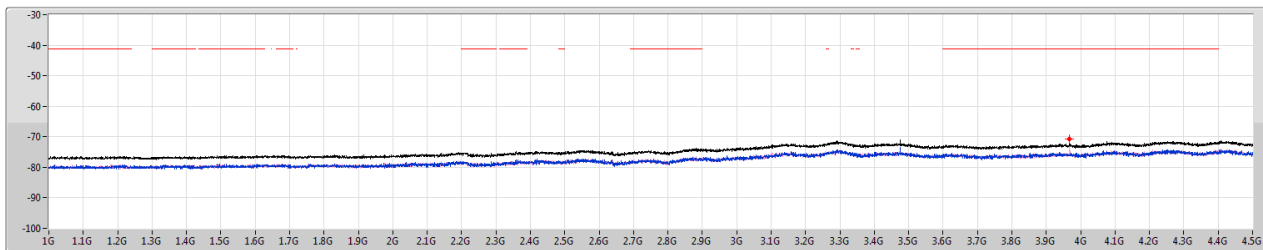

- Limit.AV
- Sum.AV
- Port.1
- Port.2

F.Start(Hz)	F.Stop(Hz)	RBW(Hz)	Type	Freq(Hz)	Psum(dBm)	P1(dBm)	P2(dBm)
1G	4.5G	1M	AV	3.96756G	-70.72	-75.98	-72.26