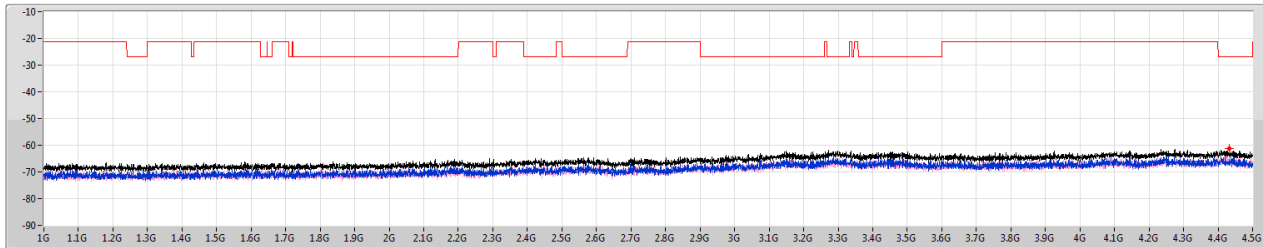

5.47-5.725GHz_802.11ax HEW40_RU242_Index61_40MHz_Nss1,(MCS0)_2TX

CSE Other [PK]

5710MHz Straddle 5.47-5.725GHz

- Limit.PK
- Sum.PK
- Port.1
- Port.2

F.Start(Hz)	F.Stop(Hz)	RBW(Hz)	Type	Freq(Hz)	Psum(dBm)	P1(dBm)	P2(dBm)
1G	4.5G	1M	PK	4.49219G	-61.38	-65.18	-63.72

5.47-5.725GHz_802.11ax HEW40_RU242_Index61_40MHz_Nss1,(MCS0)_2TX

CSE Other [AV]

5710MHz Straddle 5.47-5.725GHz