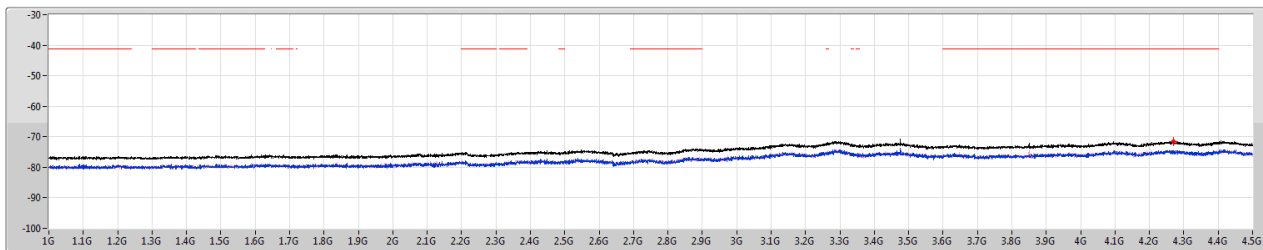

Limit.AV
Sum.AV
Port.1
Port.2

F.Start(Hz)	F.Stop(Hz)	RBW(Hz)	Type	Freq(Hz)	Psum(dBm)	P1(dBm)	P2(dBm)
1G	4.5G	1M	AV	4.27075G	-71.56	-74.71	-74.43