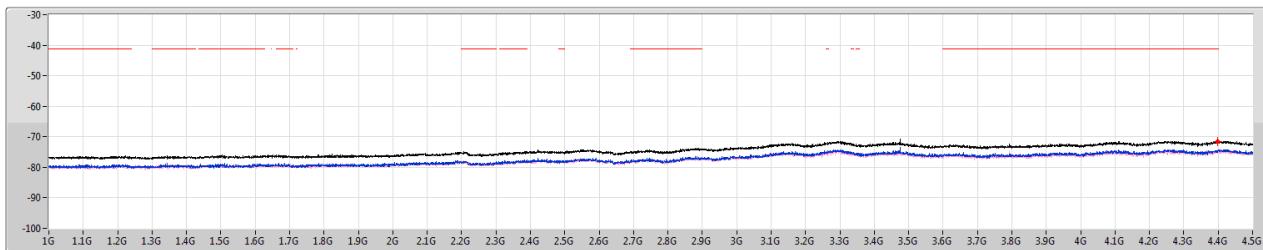

Limit.AV ☒
Sum.AV ☒
Port.1 ☒
Port.2 ☒

F.Start(Hz)	F.Stop(Hz)	RBW(Hz)	Type	Freq(Hz)	Psum(dBm)	P1(dBm)	P2(dBm)
1G	4.5G	1M	AV	4.39938G	-71.43	-74.72	-74.17