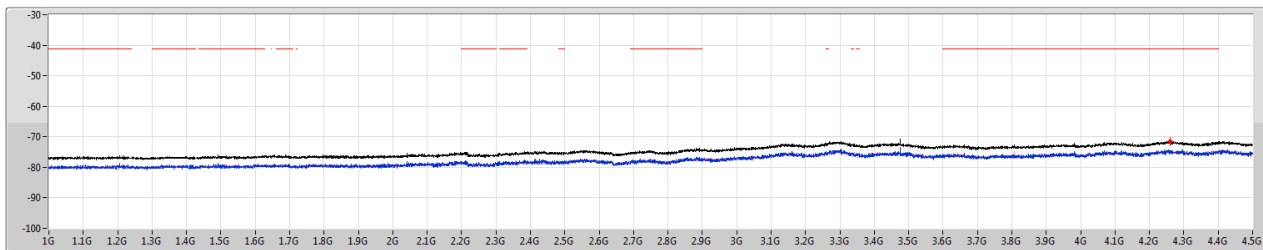

- Limit.AV
- Sum.AV
- Port.1
- Port.2

F.Start(Hz)	F.Stop(Hz)	RBW(Hz)	Type	Freq(Hz)	Psum(dBm)	P1(dBm)	P2(dBm)
1G	4.5G	1M	AV	4.26113G	-71.53	-74.68	-74.40