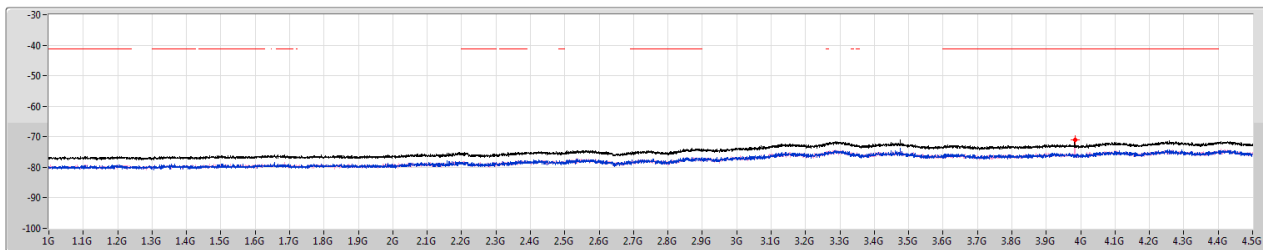

Limit.AV ☒
Sum.AV ☒
Port.1 ☒
Port.2 ☒

F.Start(Hz)	F.Stop(Hz)	RBW(Hz)	Type	Freq(Hz)	Psum(dBm)	P1(dBm)	P2(dBm)
1G	4.5G	1M	AV	3.98288G	-71.06	-76.05	-72.72