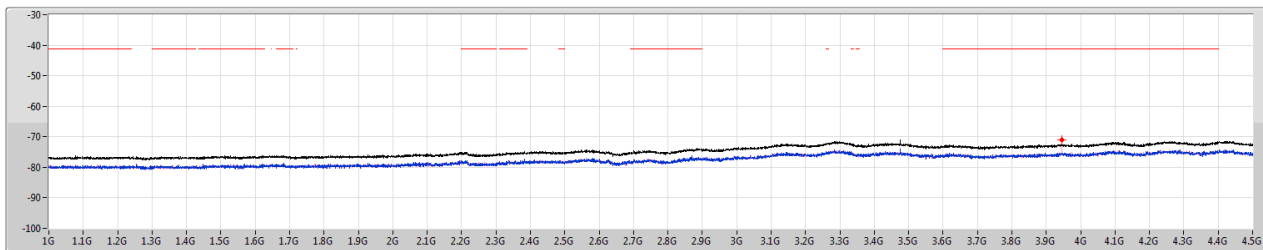

- Limit.AV
- Sum.AV
- Port.1
- Port.2

F.Start(Hz)	F.Stop(Hz)	RBW(Hz)	Type	Freq(Hz)	Psum(dBm)	P1(dBm)	P2(dBm)
1G	4.5G	1M	AV	3.94525G	-71.04	-76.03	-72.70