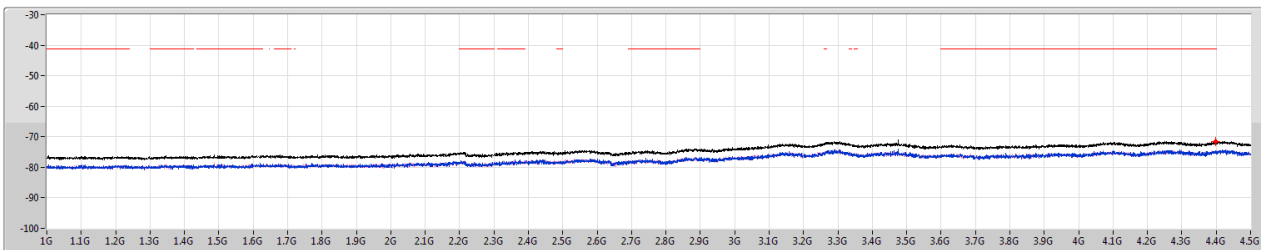

Limit.AV ☒
Sum.AV ☒
Port.1 ☒
Port.2 ☒

F.Start(Hz)	F.Stop(Hz)	RBW(Hz)	Type	Freq(Hz)	Psum(dBm)	P1(dBm)	P2(dBm)
1G	4.5G	1M	AV	4.3985G	-71.58	-74.46	-74.73