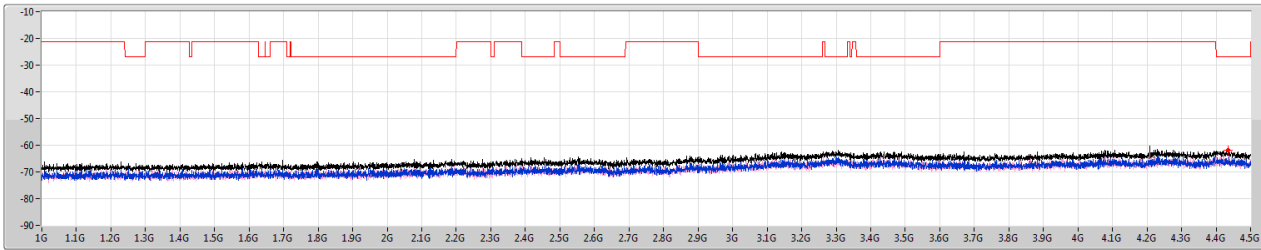

5.47-5.725GHz_802.11ax HEW80_RU26_Index21_80MHz_Nss1,(MCS0)_2TX

CSE Other [PK]

5610MHz

- Limit.PK
- Sum.PK
- Port.1
- Port.2

F.Start(Hz)	F.Stop(Hz)	RBW(Hz)	Type	Freq(Hz)	Psum(dBm)	P1(dBm)	P2(dBm)
1G	4.5G	1M	PK	4.4525G	-61.80	-66.64	-63.53

5.47-5.725GHz_802.11ax HEW80_RU26_Index21_80MHz_Nss1,(MCS0)_2TX

CSE Other [AV]

5610MHz