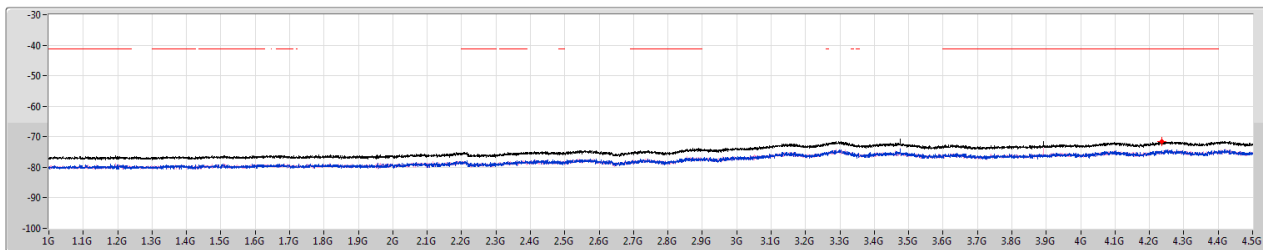

Limit.AV ☒
Sum.AV ☒
Port.1 ☒
Port.2 ☒

F.Start(Hz)	F.Stop(Hz)	RBW(Hz)	Type	Freq(Hz)	Psum(dBm)	P1(dBm)	P2(dBm)
1G	4.5G	1M	AV	4.23488G	-71.48	-74.49	-74.49