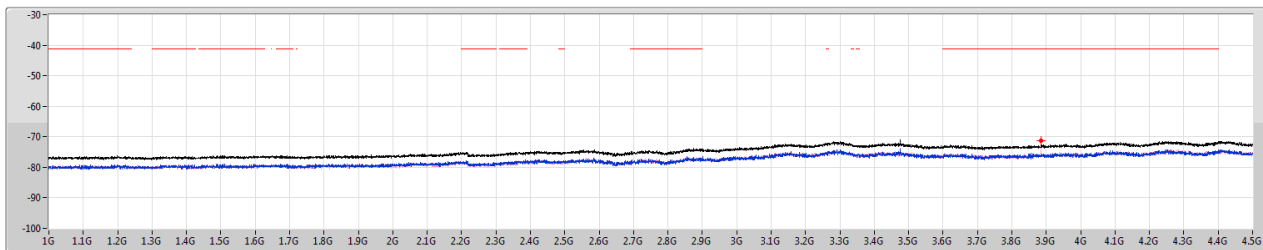

- Limit.AV
- Sum.AV
- Port.1
- Port.2

F.Start(Hz)	F.Stop(Hz)	RBW(Hz)	Type	Freq(Hz)	Psum(dBm)	P1(dBm)	P2(dBm)
1G	4.5G	1M	AV	3.88531G	-71.41	-75.94	-73.30