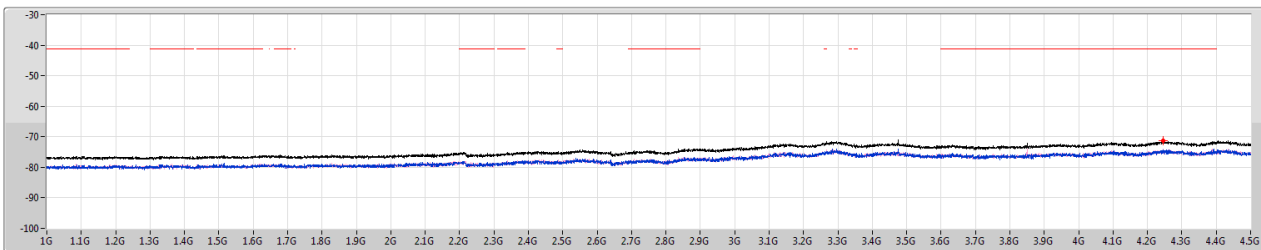

- Limit.AV
- Sum.AV
- Port.1
- Port.2

F.Start(Hz)	F.Stop(Hz)	RBW(Hz)	Type	Freq(Hz)	Psum(dBm)	P1(dBm)	P2(dBm)
1G	4.5G	1M	AV	4.24581G	-71.39	-74.68	-74.14