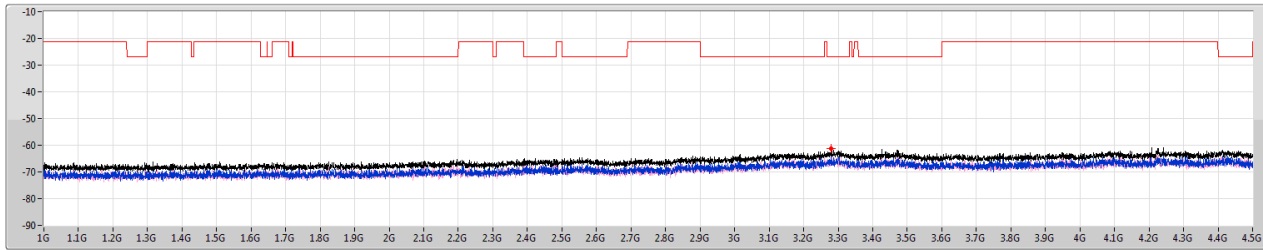

5.47-5.725GHz_802.11ax HEW80_RU106_Index58_80MHz_Nss1,(MCS0)_2TX

CSE Other [PK]

5610MHz

- Limit.PK
- Sum.PK
- Port.1
- Port.2

F.Start(Hz)	F.Stop(Hz)	RBW(Hz)	Type	Freq(Hz)	Psum(dBm)	P1(dBm)	P2(dBm)
1G	4.5G	1M	PK	3.27981G	-61.38	-64.39	-64.39

5.47-5.725GHz_802.11ax HEW80_RU106_Index58_80MHz_Nss1,(MCS0)_2TX

CSE Other [AV]

5610MHz