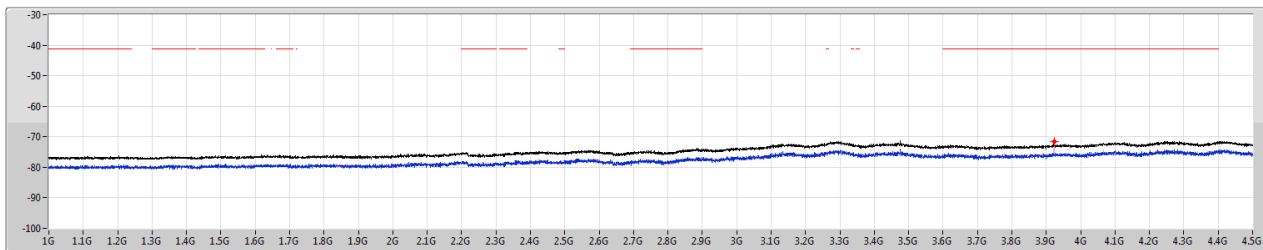

- Limit.AV
- Sum.AV
- Port.1
- Port.2

F.Start(Hz)	F.Stop(Hz)	RBW(Hz)	Type	Freq(Hz)	Psum(dBm)	P1(dBm)	P2(dBm)
1G	4.5G	1M	AV	3.9225G	-71.54	-76.31	-73.30