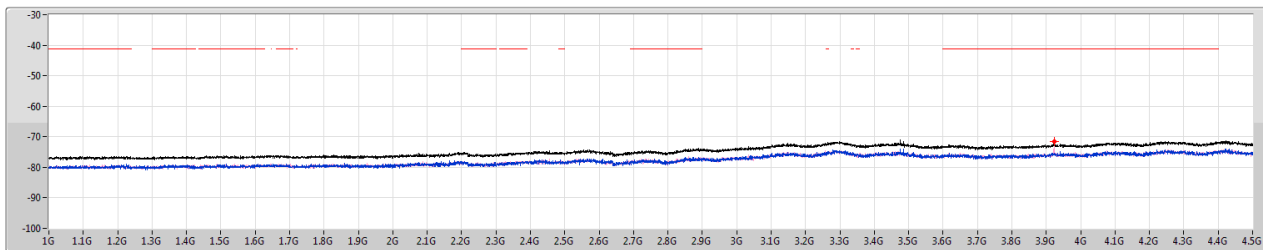

- Limit.AV
- Sum.AV
- Port.1
- Port.2

F.Start(Hz)	F.Stop(Hz)	RBW(Hz)	Type	Freq(Hz)	Psum(dBm)	P1(dBm)	P2(dBm)
1G	4.5G	1M	AV	3.9225G	-71.48	-75.73	-73.52