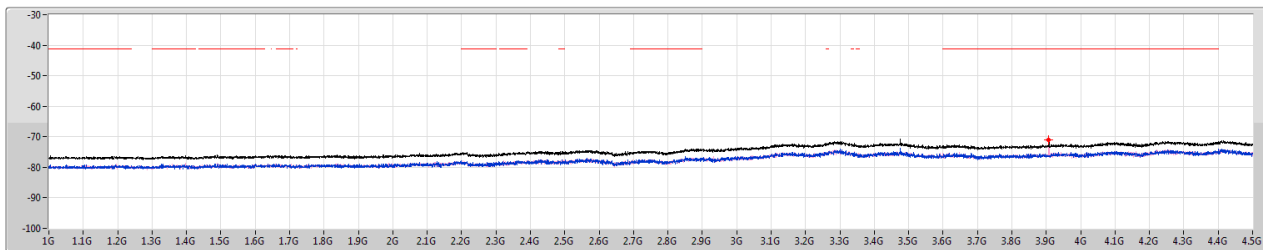

Limit.AV ☒
Sum.AV ☒
Port.1 ☒
Port.2 ☒

F.Start(Hz)	F.Stop(Hz)	RBW(Hz)	Type	Freq(Hz)	Psum(dBm)	P1(dBm)	P2(dBm)
1G	4.5G	1M	AV	3.90763G	-71.12	-76.11	-72.78