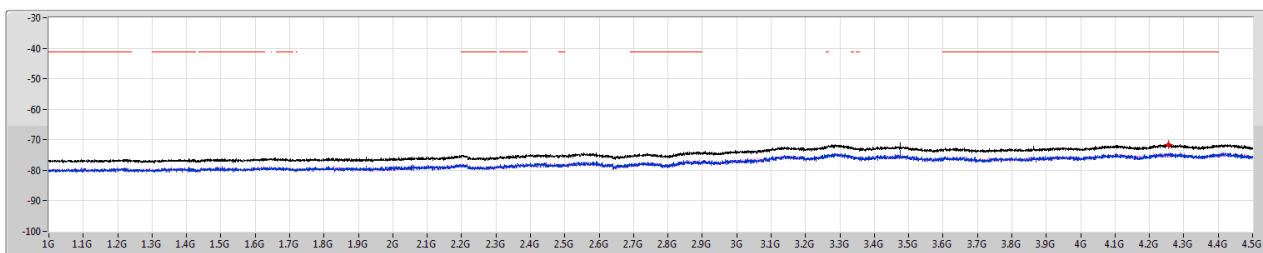

Limit.AV
Sum.AV
Port.1
Port.2

F.Start(Hz)	F.Stop(Hz)	RBW(Hz)	Type	Freq(Hz)	Psum(dBm)	P1(dBm)	P2(dBm)
1G	4.5G	1M	AV	4.255G	-71.65	-74.95	-74.39