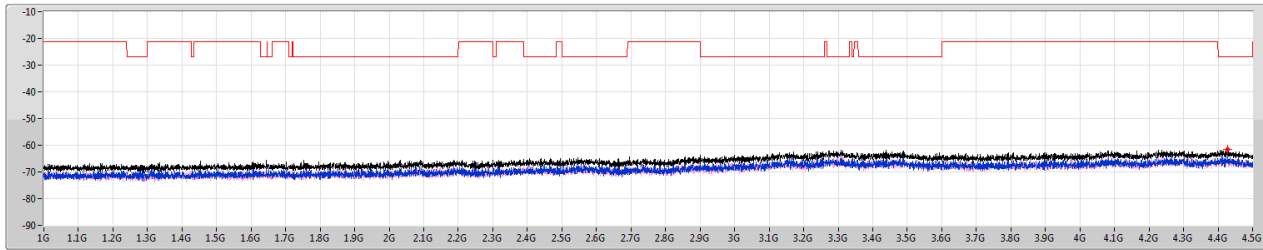

5.15-5.25GHz_802.11ax HEW80_RU242_Index62_80MHz_Nss1,(MCS0)_2TX

CSE Other [PK]

5210MHz

- Limit.PK
- Sum.PK
- Port.1
- Port.2

F.Start(Hz)	F.Stop(Hz)	RBW(Hz)	Type	Freq(Hz)	Psum(dBm)	P1(dBm)	P2(dBm)
1G	4.5G	1M	PK	4.42825G	-61.42	-66.12	-63.21

5.15-5.25GHz_802.11ax HEW80_RU242_Index62_80MHz_Nss1,(MCS0)_2TX

CSE Other [AV]

5210MHz