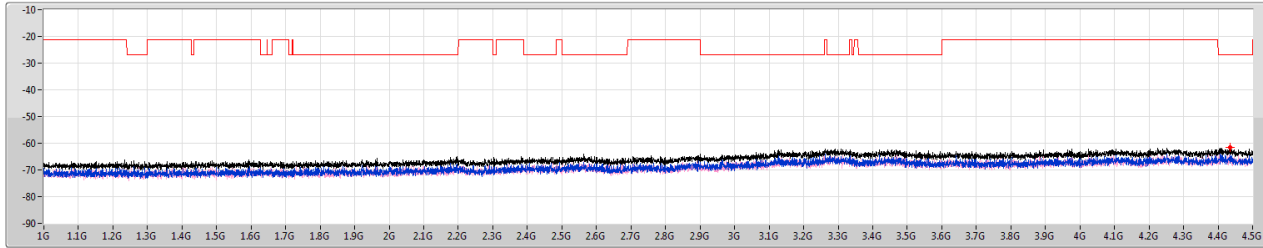

5.25-5.35GHz_802.11ax HEW20_RU106_Index53_20MHz_Nss1,(MCS0)_2TX

CSE Other [PK]

5300MHz

Limit.PK
Sum.PK
Port.1
Port.2

F.Start(Hz)	F.Stop(Hz)	RBW(Hz)	Type	Freq(Hz)	Psum(dBm)	P1(dBm)	P2(dBm)
1G	4.5G	1M	PK	4.43569G	-61.50	-64.51	-64.51

5.25-5.35GHz_802.11ax HEW20_RU106_Index53_20MHz_Nss1,(MCS0)_2TX

CSE Other [AV]

5300MHz