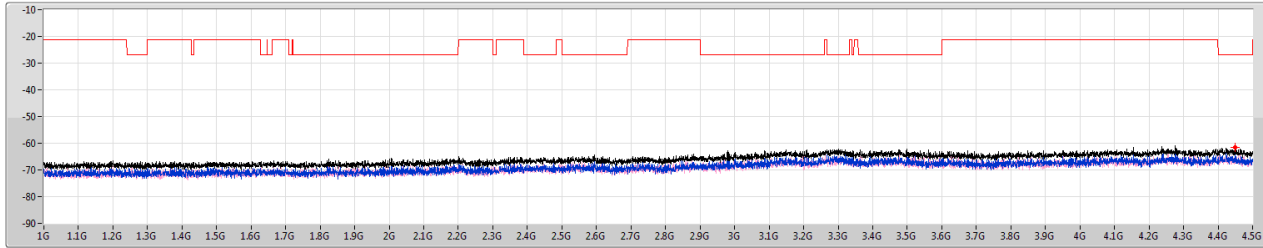

5.725-5.85GHz_802.11ax_HEW80_RU52_Index50_80MHz_Nss1,(MCS0)_2TX

CSE Other [PK]

5775MHz

- Limit.PK
- Sum.PK
- Port.1
- Port.2

F.Start(Hz)	F.Stop(Hz)	RBW(Hz)	Type	Freq(Hz)	Psum(dBm)	P1(dBm)	P2(dBm)
1G	4.5G	1M	PK	4.45013G	-61.61	-63.88	-65.51

5.725-5.85GHz_802.11ax_HEW80_RU52_Index50_80MHz_Nss1,(MCS0)_2TX

CSE Other [AV]

5775MHz