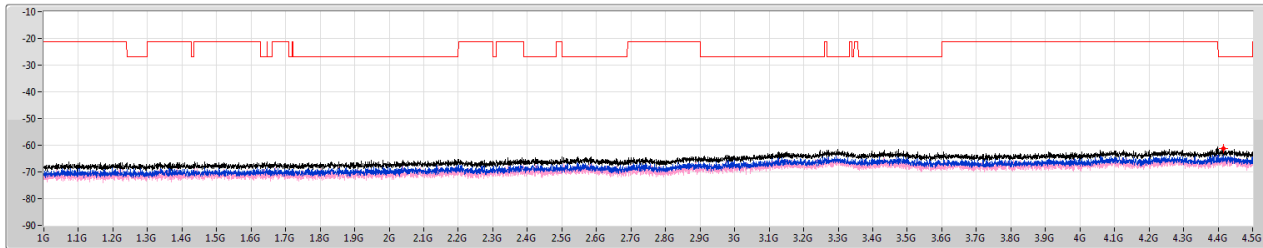

5.47-5.725GHz_802.11ax HEW20_RU52_Index38_20MHz_Nss1,(MCS0)_2TX

CSE Other [PK]

5720MHz Straddle 5.47-5.725GHz

Limit.PK
Sum.PK
Port.1
Port.2

F.Start(Hz)	F.Stop(Hz)	RBW(Hz)	Type	Freq(Hz)	Psum(dBm)	P1(dBm)	P2(dBm)
1G	4.5G	1M	PK	4.41556G	-61.20	-64.26	-64.17

5.47-5.725GHz_802.11ax HEW20_RU52_Index38_20MHz_Nss1,(MCS0)_2TX

CSE Other [AV]

5720MHz Straddle 5.47-5.725GHz