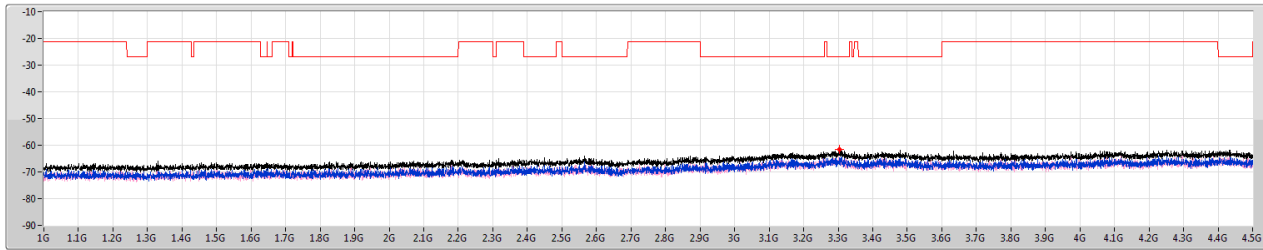

5.25-5.35GHz_802.11ax HEW80_RU26_Index21_80MHz_Nss1,(MCS0)_2TX

CSE Other [PK]

5290MHz

- Limit.PK
- Sum.PK
- Port.1
- Port.2

F.Start(Hz)	F.Stop(Hz)	RBW(Hz)	Type	Freq(Hz)	Psum(dBm)	P1(dBm)	P2(dBm)
1G	4.5G	1M	PK	3.30431G	-61.67	-64.64	-64.72

5.25-5.35GHz_802.11ax HEW80_RU26_Index21_80MHz_Nss1,(MCS0)_2TX

CSE Other [AV]

5290MHz