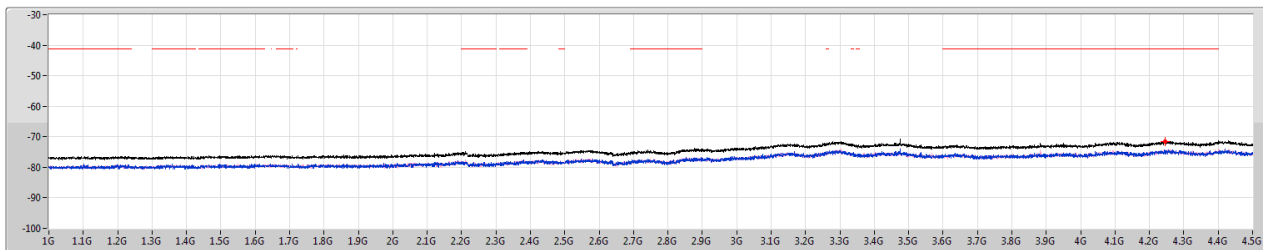

CSE Other [AV]

5825MHz

- Limit.AV
- Sum.AV
- Port.1
- Port.2

F.Start(Hz)	F.Stop(Hz)	RBW(Hz)	Type	Freq(Hz)	Psum(dBm)	P1(dBm)	P2(dBm)
1G	4.5G	1M	AV	4.24494G	-71.54	-74.69	-74.41

5.15-5.25GHz_802.11ax HEW40_RU26_Index12_40MHz_Nss1,(MCS0)_2TX