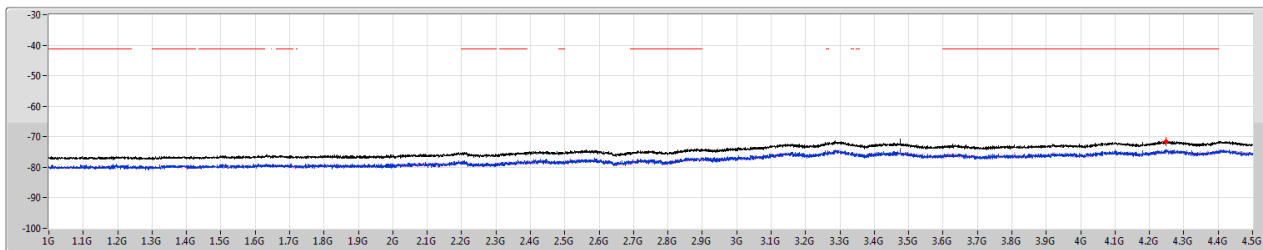

- Limit.AV
- Sum.AV
- Port.1
- Port.2

F.Start(Hz)	F.Stop(Hz)	RBW(Hz)	Type	Freq(Hz)	Psum(dBm)	P1(dBm)	P2(dBm)
1G	4.5G	1M	AV	4.24888G	-71.51	-74.38	-74.66