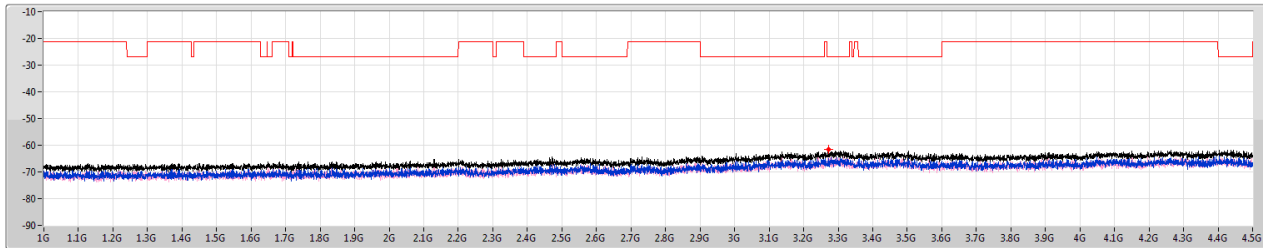

5.15-5.25GHz_802.11ax HEW80_RU106_Index58_80MHz_Nss1,(MCS0)_2TX

CSE Other [PK]

5210MHz

- Limit.PK
- Sum.PK
- Port.1
- Port.2

F.Start(Hz)	F.Stop(Hz)	RBW(Hz)	Type	Freq(Hz)	Psum(dBm)	P1(dBm)	P2(dBm)
1G	4.5G	1M	PK	3.27238G	-61.52	-65.12	-64.01

5.15-5.25GHz_802.11ax HEW80_RU106_Index58_80MHz_Nss1,(MCS0)_2TX

CSE Other [AV]

5210MHz