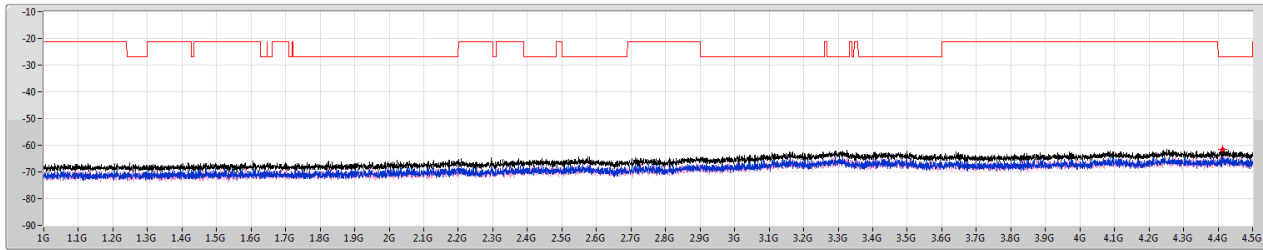

5.725-5.85GHz_802.11ax HEW40_RU106_Index54_40MHz_Nss1,(MCS0)_2TX

CSE Other [PK]

5755MHz

- Limit.PK
- Sum.PK
- Port.1
- Port.2

F.Start(Hz)	F.Stop(Hz)	RBW(Hz)	Type	Freq(Hz)	Psum(dBm)	P1(dBm)	P2(dBm)
1G	4.5G	1M	PK	4.41338G	-61.45	-64.59	-64.33

5.725-5.85GHz_802.11ax HEW40_RU106_Index54_40MHz_Nss1,(MCS0)_2TX

CSE Other [AV]

5755MHz