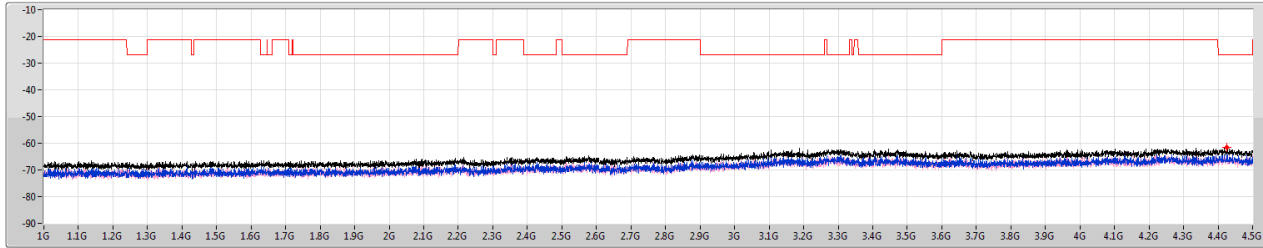

5.15-5.25GHz_802.11ax HEW40_RU26_Index12_40MHz_Nss1,(MCS0)_2TX

CSE Other [PK]

5190MHz

Limit.PK ☒
Sum.PK ☒
Port.1 ☒
Port.2 ☒

F.Start(Hz)	F.Stop(Hz)	RBW(Hz)	Type	Freq(Hz)	Psum(dBm)	P1(dBm)	P2(dBm)
1G	4.5G	1M	PK	4.42606G	-61.52	-63.49	-65.89

5.15-5.25GHz_802.11ax HEW40_RU26_Index12_40MHz_Nss1,(MCS0)_2TX

CSE Other [AV]

5190MHz