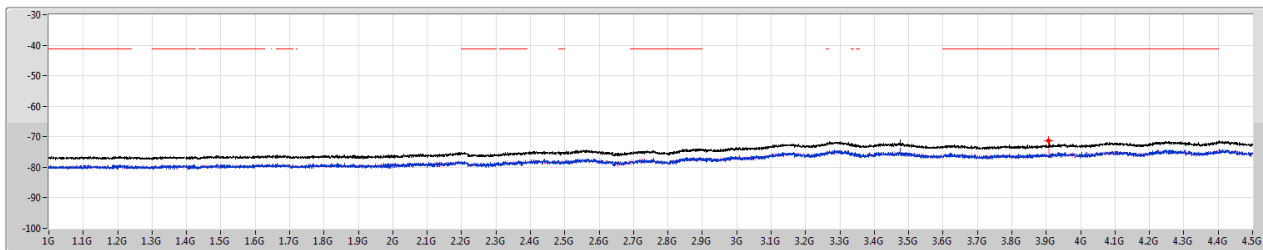

- Limit.AV
- Sum.AV
- Port.1
- Port.2

F.Start(Hz)	F.Stop(Hz)	RBW(Hz)	Type	Freq(Hz)	Psum(dBm)	P1(dBm)	P2(dBm)
1G	4.5G	1M	AV	3.90763G	-71.35	-76.40	-72.98