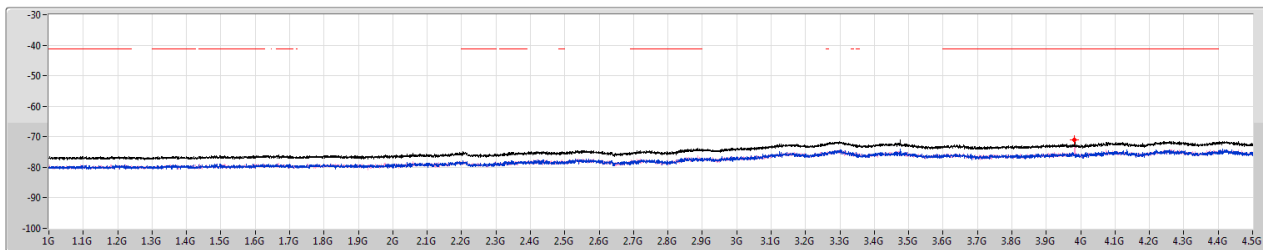

Limit.AV ☒
Sum.AV ☒
Port.1 ☒
Port.2 ☒

F.Start(Hz)	F.Stop(Hz)	RBW(Hz)	Type	Freq(Hz)	Psum(dBm)	P1(dBm)	P2(dBm)
1G	4.5G	1M	AV	3.98244G	-70.92	-76.04	-72.52