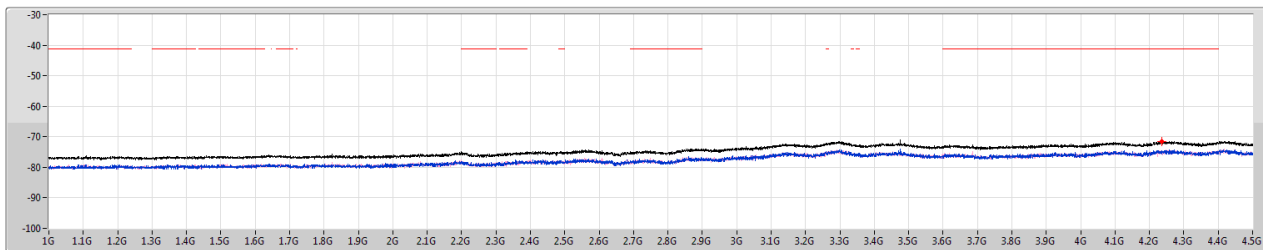

- Limit.AV
- Sum.AV
- Port.1
- Port.2

F.Start(Hz)	F.Stop(Hz)	RBW(Hz)	Type	Freq(Hz)	Psum(dBm)	P1(dBm)	P2(dBm)
1G	4.5G	1M	AV	4.29531G	-71.61	-74.49	-74.76