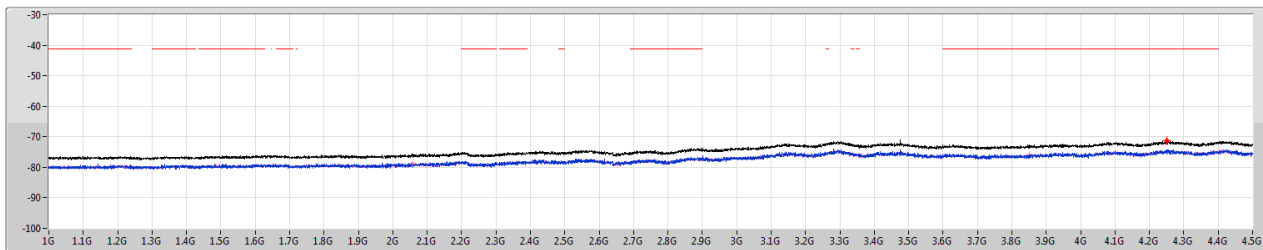

- Limit.AV
- Sum.AV
- Port.1
- Port.2

F.Start(Hz)	F.Stop(Hz)	RBW(Hz)	Type	Freq(Hz)	Psum(dBm)	P1(dBm)	P2(dBm)
1G	4.5G	1M	AV	4.2515G	-71.37	-74.38	-74.38