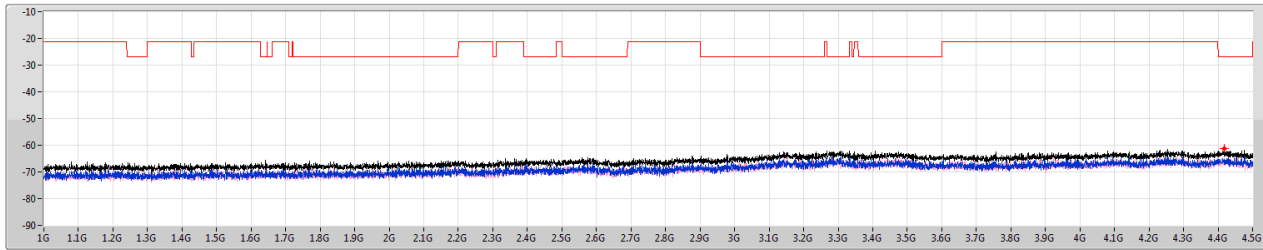

5.15-5.25GHz_802.11ax HEW40_RU26_Index12_40MHz_Nss1,(MCS0)_2TX

CSE Other [PK]

5230MHz

- Limit.PK
- Sum.PK
- Port.1
- Port.2

F.Start(Hz)	F.Stop(Hz)	RBW(Hz)	Type	Freq(Hz)	Psum(dBm)	P1(dBm)	P2(dBm)
1G	4.5G	1M	PK	4.41731G	-61.40	-65.31	-63.66

5.15-5.25GHz_802.11ax HEW40_RU26_Index12_40MHz_Nss1,(MCS0)_2TX

CSE Other [AV]

5230MHz