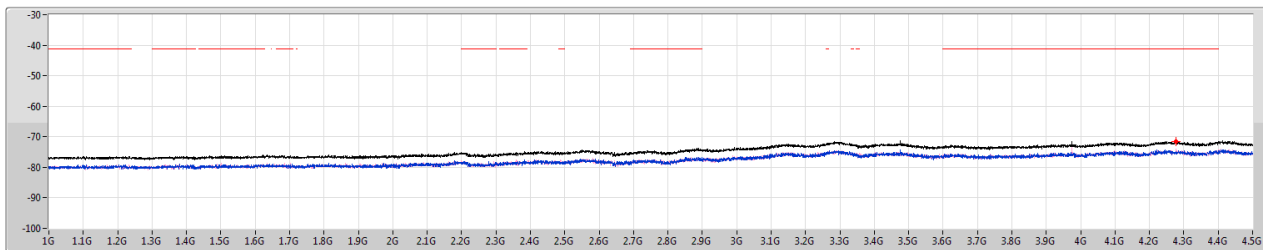

Limit.AV
Sum.AV
Port.1
Port.2

F.Start(Hz)	F.Stop(Hz)	RBW(Hz)	Type	Freq(Hz)	Psum(dBm)	P1(dBm)	P2(dBm)
1G	4.5G	1M	AV	4.27819G	-71.44	-75.03	-73.94