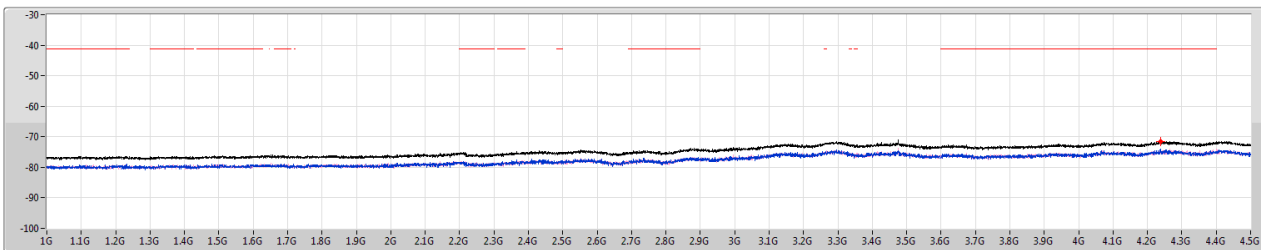

- Limit.AV
- Sum.AV
- Port.1
- Port.2

F.Start(Hz)	F.Stop(Hz)	RBW(Hz)	Type	Freq(Hz)	Psum(dBm)	P1(dBm)	P2(dBm)
1G	4.5G	1M	AV	4.23838G	-71.44	-73.94	-75.03