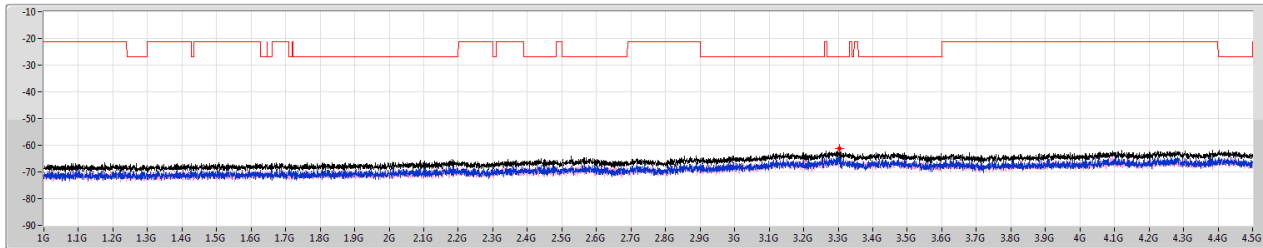

5.725-5.85GHz_802.11ax HEW20_RU106_Index53_20MHz_Nss1,(MCS0)_2TX

CSE Other [PK]

5745MHz

Limit.PK ☒
Sum.PK ☒
Port.1 ☒
Port.2 ☒

F.Start(Hz)	F.Stop(Hz)	RBW(Hz)	Type	Freq(Hz)	Psum(dBm)	P1(dBm)	P2(dBm)
1G	4.5G	1M	PK	3.30475G	-61.29	-63.05	-66.07

5.725-5.85GHz_802.11ax HEW20_RU106_Index53_20MHz_Nss1,(MCS0)_2TX

CSE Other [AV]

5745MHz