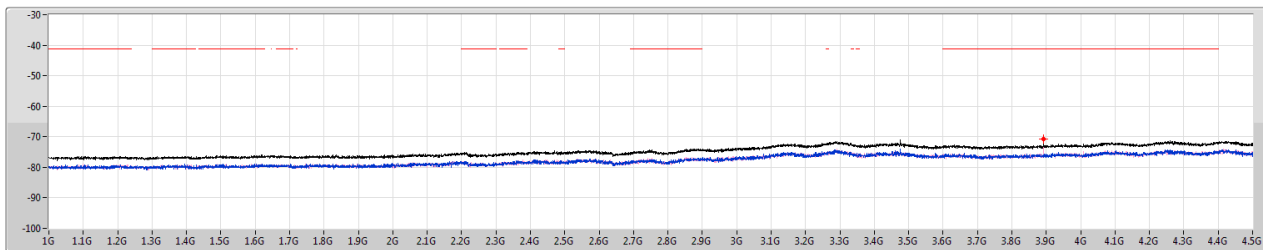

- Limit.AV
- Sum.AV
- Port.1
- Port.2

F.Start(Hz)	F.Stop(Hz)	RBW(Hz)	Type	Freq(Hz)	Psum(dBm)	P1(dBm)	P2(dBm)
1G	4.5G	1M	AV	3.89275G	-70.84	-75.90	-72.47