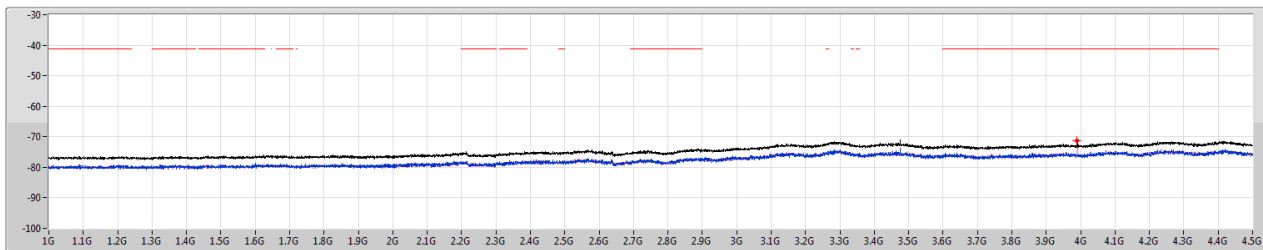

Limit.AV ☒
Sum.AV ☒
Port.1 ☒
Port.2 ☒

F.Start(Hz)	F.Stop(Hz)	RBW(Hz)	Type	Freq(Hz)	Psum(dBm)	P1(dBm)	P2(dBm)
1G	4.5G	1M	AV	3.98988G	-71.24	-76.09	-72.96