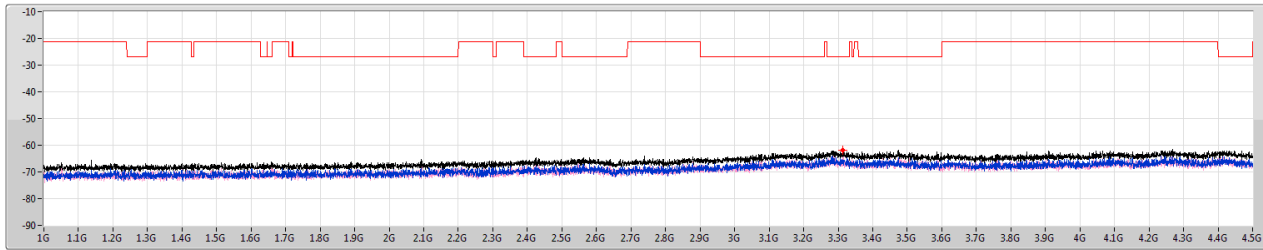

5.47-5.725GHz_802.11ax HEW80_RU242_Index62_80MHz_Nss1,(MCS0)_2TX

CSE Other [PK]

5690MHz Straddle 5.47-5.725GHz

Limit.PK
Sum.PK
Port.1
Port.2

F.Start(Hz)	F.Stop(Hz)	RBW(Hz)	Type	Freq(Hz)	Psum(dBm)	P1(dBm)	P2(dBm)
1G	4.5G	1M	PK	3.31394G	-61.96	-65.86	-64.24

5.47-5.725GHz_802.11ax HEW80_RU242_Index62_80MHz_Nss1,(MCS0)_2TX

CSE Other [AV]

5690MHz Straddle 5.47-5.725GHz