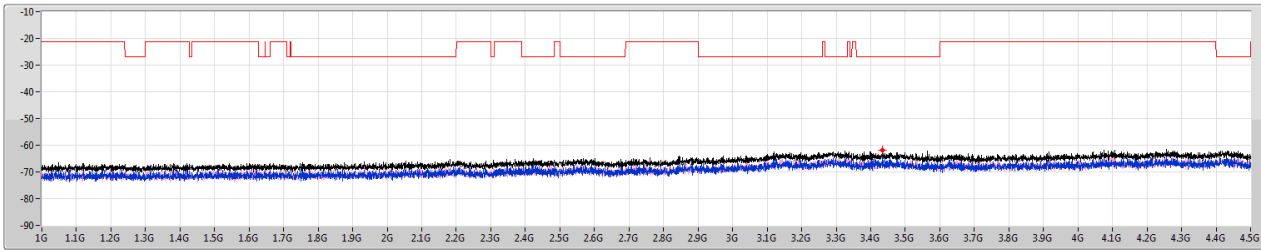

5.47-5.725GHz_802.11ax_HEW20_RU52_Index38_20MHz_Nss1,(MCS0)_2TX

CSE Other [PK]

5580MHz

- Limit.PK
- Sum.PK
- Port.1
- Port.2

F.Start(Hz)	F.Stop(Hz)	RBW(Hz)	Type	Freq(Hz)	Psum(dBm)	P1(dBm)	P2(dBm)
1G	4.5G	1M	PK	3.4381G	-62.02	-64.99	-65.08

5.47-5.725GHz_802.11ax_HEW20_RU52_Index38_20MHz_Nss1,(MCS0)_2TX

CSE Other [AV]

5580MHz