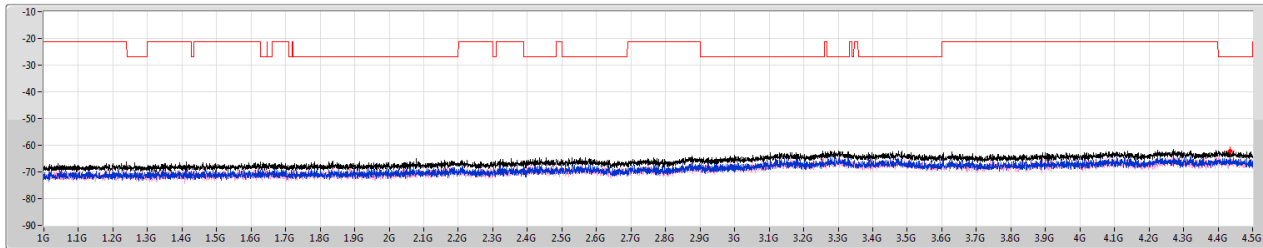

5.15-5.25GHz_802.11ax HEW40_RU106_Index54_40MHz_Nss1,(MCS0)_2TX

CSE Other [PK]

5190MHz

- Limit.PK
- Sum.PK
- Port.1
- Port.2

F.Start(Hz)	F.Stop(Hz)	RBW(Hz)	Type	Freq(Hz)	Psum(dBm)	P1(dBm)	P2(dBm)
1G	4.5G	1M	PK	4.43438G	-62.11	-63.83	-66.96

5.15-5.25GHz_802.11ax HEW40_RU106_Index54_40MHz_Nss1,(MCS0)_2TX

CSE Other [AV]

5190MHz