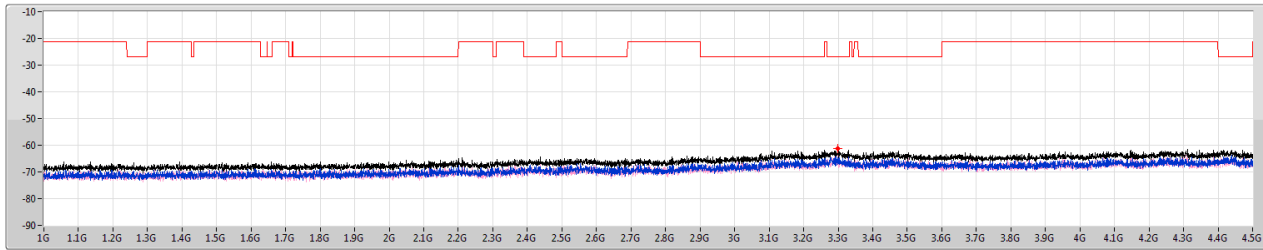

5.47-5.725GHz_802.11ax HEW40_RU106_Index54_40MHz_Nss1,(MCS0)_2TX

CSE Other [PK]

5710MHz Straddle 5.47-5.725GHz

Limit.PK
Sum.PK
Port.1
Port.2

F.Start(Hz)	F.Stop(Hz)	RBW(Hz)	Type	Freq(Hz)	Psum(dBm)	P1(dBm)	P2(dBm)
1G	4.5G	1M	PK	3.2994G	-61.31	-65.48	-63.41

5.47-5.725GHz_802.11ax HEW40_RU106_Index54_40MHz_Nss1,(MCS0)_2TX

CSE Other [AV]

5710MHz Straddle 5.47-5.725GHz