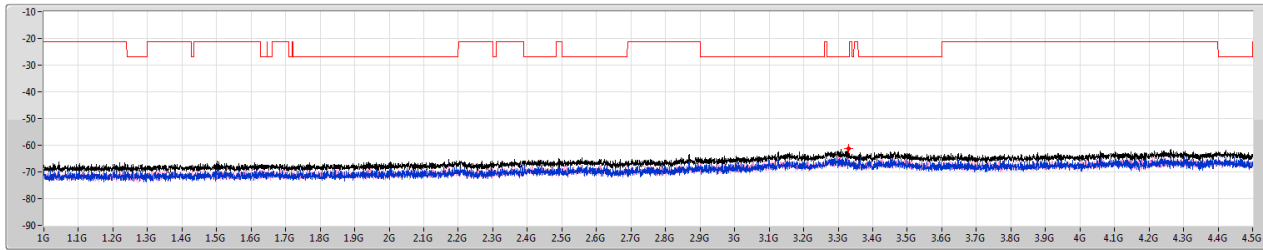

5.725-5.85GHz_802.11ax HEW20_RU52_Index38_20MHz_Nss1,(MCS0)_2TX

CSE Other [PK]

5825MHz

- Limit.PK
- Sum.PK
- Port.1
- Port.2

F.Start(Hz)	F.Stop(Hz)	RBW(Hz)	Type	Freq(Hz)	Psum(dBm)	P1(dBm)	P2(dBm)
1G	4.5G	1M	PK	3.32925G	-61.40	-65.63	-63.46

5.725-5.85GHz_802.11ax HEW20_RU52_Index38_20MHz_Nss1,(MCS0)_2TX

CSE Other [AV]

5825MHz