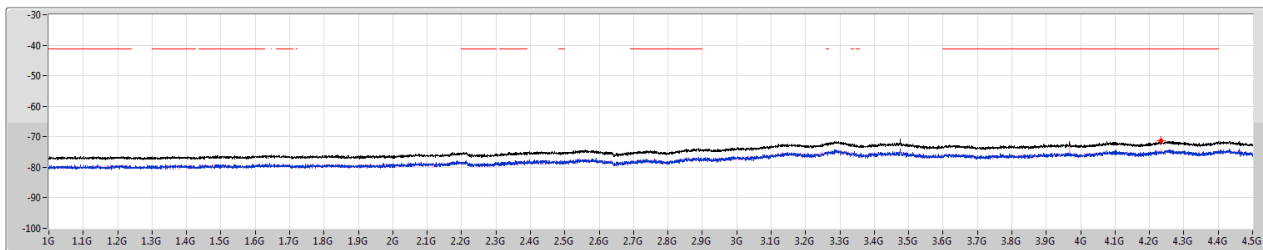

- Limit.AV
- Sum.AV
- Port.1
- Port.2

F.Start(Hz)	F.Stop(Hz)	RBW(Hz)	Type	Freq(Hz)	Psum(dBm)	P1(dBm)	P2(dBm)
1G	4.5G	1M	AV	4.234G	-71.34	-74.77	-73.97