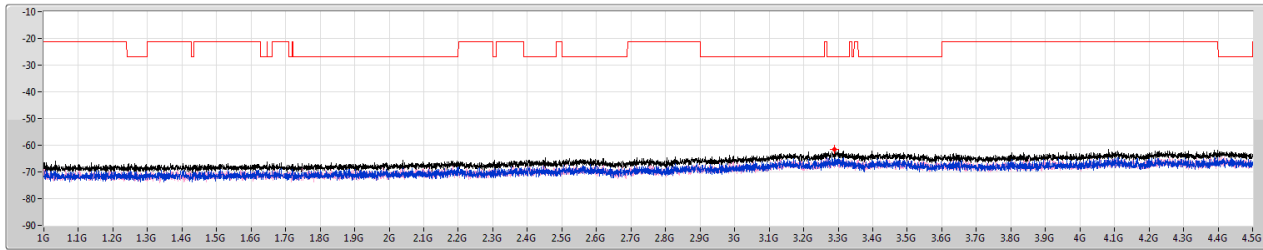

5.725-5.85GHz_802.11ax_HEW20_RU26_Index3_20MHz_Nss1,(MCS0)_2TX

CSE Other [PK]

5825MHz

- Limit.PK
- Sum.PK
- Port.1
- Port.2

F.Start(Hz)	F.Stop(Hz)	RBW(Hz)	Type	Freq(Hz)	Psum(dBm)	P1(dBm)	P2(dBm)
1G	4.5G	1M	PK	3.289G	-61.64	-65.31	-64.07