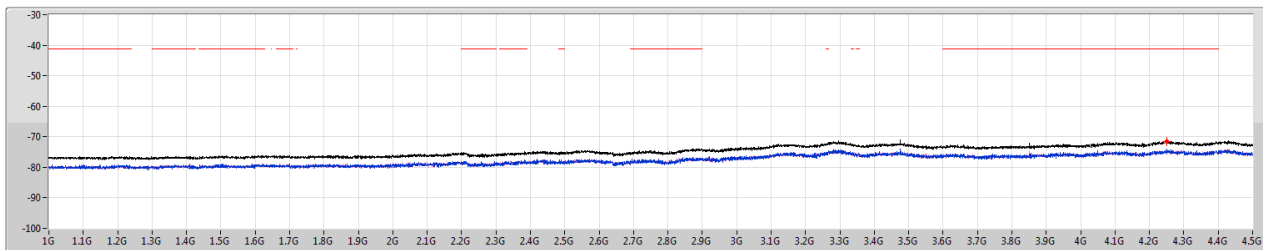

5775MHz

F.Start(Hz)	F.Stop(Hz)	RBW(Hz)	Type	Freq(Hz)	Psum(dBm)	P1(dBm)	P2(dBm)
1G	4.5G	1M	AV	4.25019G	-71.62	-74.11	-75.23

Summary

Mode	Result	F-Start (Hz)	F-Stop (Hz)	Type	Freq (Hz)	DG (dBi)	P1 (dBm)	P2 (dBm)	Psum (dBm)	EIRP (dBm)	Limit (dBm)	Margin (dB)
5.15-5.25GHz	-	-	-	-	-	-	-	-	-	-	-	-
802.11ax HEW20_RU26_Index0_20MHz_Nss1,(MCS0)_2TX	Pass	5.1G	5.15G	AV	5.14955G	7.41	-57.77	-57.77	-54.76	-47.35	-41.20	-6.15
802.11ax HEW20_RU26_Index3_20MHz_Nss1,(MCS0)_2TX	Pass	5.38G	7G	AV	5.39742G	7.41	-58.46	-57.40	-54.89	-47.48	-41.20	-6.28
802.11ax HEW20_RU26_Index8_20MHz_Nss1,(MCS0)_2TX	Pass	5.1G	5.15G	AV	5.14935G	7.41	-55.03	-55.03	-52.02	-44.61	-41.20	-3.41
802.11ax HEW20_RU52_Index37_20MHz_Nss1,(MCS0)_2TX	Pass	5.1G	5.15G	AV	5.14925G	7.41	-56.84	-56.84	-53.83	-46.42	-41.20	-5.22
802.11ax HEW20_RU52_Index38_20MHz_Nss1,(MCS0)_2TX	Pass	5.1G	5.15G	AV	5.1474G	7.41	-57.32	-57.09	-54.19	-46.78	-41.20	-5.58
802.11ax HEW20_RU52_Index40_20MHz_Nss1,(MCS0)_2TX	Pass	5.1G	5.15G	AV	5.1493G	7.41	-54.68	-54.51	-51.58	-44.17	-41.20	-2.97
802.11ax HEW20_RU106_Index53_20MHz_Nss1,(MCS0)_2TX	Pass	5.1G	5.15G	AV	5.15G	7.41	-55.73	-55.54	-52.62	-45.21	-41.20	-4.01
802.11ax HEW20_RU106_Index54_20MHz_Nss1,(MCS0)_2TX	Pass	5.1G	5.15G	AV	5.1493G	7.41	-54.29	-54.12	-51.19	-43.78	-41.20	-2.58
802.11ax HEW40_RU242_Index61_40MHz_Nss1,(MCS0)_2TX	Pass	5.1G	5.15G	AV	5.1493G	7.41	-54.79	-54.62	-51.69	-44.28	-41.20	-3.08
802.11ax HEW40_RU242_Index62_40MHz_Nss1,(MCS0)_2TX	Pass	5.1G	5.15G	AV	5.15G	7.41	-55.30	-54.95	-52.11	-44.70	-41.20	-3.50
802.11ax HEW40_RU26_Index0_40MHz_Nss1,(MCS0)_2TX	Pass	5.1G	5.15G	AV	5.14875G	7.41	-57.73	-57.73	-54.72	-47.31	-41.20	-6.11
802.11ax HEW40_RU26_Index12_40MHz_Nss1,(MCS0)_2TX	Pass	5.38G	7G	AV	5.41686G	7.41	-58.43	-57.63	-55.00	-47.59	-41.20	-6.39
802.11ax HEW40_RU26_Index17_40MHz_Nss1,(MCS0)_2TX	Pass	5.1G	5.15G	AV	5.12845G	7.41	-56.63	-56.42	-53.51	-46.10	-41.20	-4.90
802.11ax HEW40_RU52_Index37_40MHz_Nss1,(MCS0)_2TX	Pass	5.1G	5.15G	AV	5.14955G	7.41	-57.73	-56.77	-54.21	-46.80	-41.20	-5.60
802.11ax HEW40_RU52_Index42_40MHz_Nss1,(MCS0)_2TX	Pass	5.35G	5.38G	AV	5.37142G	7.41	-57.74	-56.74	-54.20	-46.79	-41.20	-5.59
802.11ax HEW40_RU52_Index44_40MHz_Nss1,(MCS0)_2TX	Pass	5.1G	5.15G	AV	5.15G	7.41	-55.49	-55.29	-52.38	-44.97	-41.20	-3.77
802.11ax HEW40_RU106_Index53_40MHz_Nss1,(MCS0)_2TX	Pass	5.1G	5.15G	AV	5.1499G	7.41	-55.67	-56.06	-52.85	-45.44	-41.20	-4.24
802.11ax HEW40_RU106_Index54_40MHz_Nss1,(MCS0)_2TX	Pass	5.1G	5.15G	AV	5.1499G	7.41	-57.11	-55.67	-53.32	-45.91	-41.20	-4.71
802.11ax HEW40_RU106_Index56_40MHz_Nss1,(MCS0)_2TX	Pass	5.1G	5.15G	AV	5.15G	7.41	-55.12	-54.61	-51.85	-44.44	-41.20	-3.24
802.11ax HEW80_RU26_Index0_80MHz_Nss1,(MCS0)_2TX	Pass	5.1G	5.15G	AV	5.1343G	7.41	-56.12	-54.14	-52.01	-44.60	-41.20	-3.40
802.11ax HEW80_RU26_Index36_80MHz_Nss1,(MCS0)_2TX	Pass	4.5G	5.1G	AV	5.0883G	7.41	-57.30	-56.87	-54.07	-46.66	-41.20	-5.46
802.11ax HEW80_RU52_Index37_80MHz_Nss1,(MCS0)_2TX	Pass	5.1G	5.15G	AV	5.13615G	7.41	-56.30	-55.14	-52.67	-45.26	-41.20	-4.06
802.11ax HEW80_RU52_Index52_80MHz_Nss1,(MCS0)_2TX	Pass	5.1G	5.15G	AV	5.14765G	7.41	-57.74	-57.74	-54.73	-47.32	-41.20	-6.12
802.11ax HEW80_RU106_Index53_80MHz_Nss1,(MCS0)_2TX	Pass	5.1G	5.15G	AV	5.1417G	7.41	-56.23	-54.89	-52.50	-45.09	-41.20	-3.89
802.11ax HEW80_RU106_Index60_80MHz_Nss1,(MCS0)_2TX	Pass	5.1G	5.15G	AV	5.1463G	7.41	-58.00	-56.59	-54.23	-46.82	-41.20	-5.62
802.11ax HEW80_RU242_Index61_80MHz_Nss1,(MCS0)_2TX	Pass	5.1G	5.15G	AV	5.14995G	7.41	-56.18	-54.53	-52.27	-44.86	-41.20	-3.66
802.11ax HEW80_RU242_Index64_80MHz_Nss1,(MCS0)_2TX	Pass	5.1G	5.15G	AV	5.1493G	7.41	-57.73	-57.26	-54.48	-47.07	-41.20	-5.87
802.11ax HEW80_RU484_Index65_80MHz_Nss1,(MCS0)_2TX	Pass	5.1G	5.15G	AV	5.1486G	7.41	-56.40	-55.06	-52.67	-45.26	-41.20	-4.06