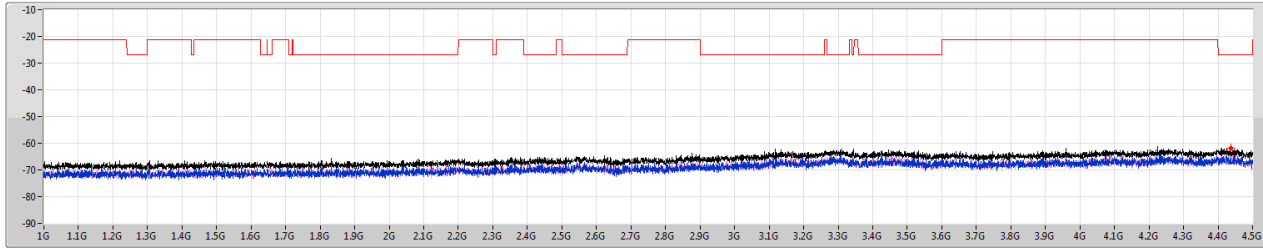

5.725-5.85GHz_802.11ax_HEW20_RU52_Index38_20MHz_Nss1,(MCS0)_2TX

CSE Other [PK]

5785MHz

- Limit.PK
- Sum.PK
- Port.1
- Port.2

F.Start(Hz)	F.Stop(Hz)	RBW(Hz)	Type	Freq(Hz)	Psum(dBm)	P1(dBm)	P2(dBm)
1G	4.5G	1M	PK	4.43788G	-61.79	-63.44	-66.78

5.725-5.85GHz_802.11ax_HEW20_RU52_Index38_20MHz_Nss1,(MCS0)_2TX

CSE Other [AV]

5785MHz