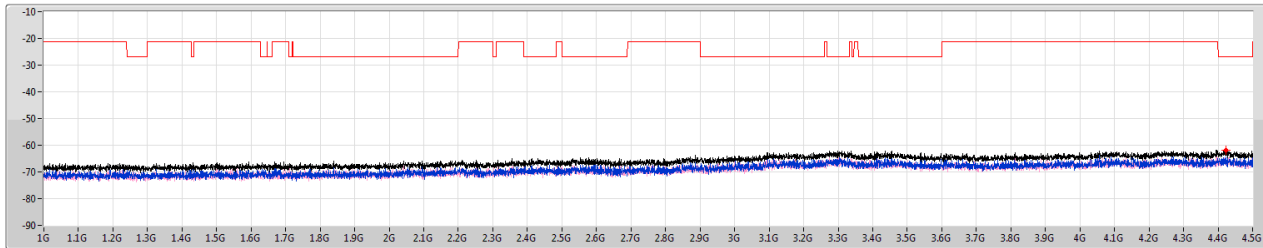

5.47-5.725GHz_802.11ax_HEW20_RU106_Index53_20MHz_Nss1,(MCS0)_2TX

CSE Other [PK]

5720MHz Straddle 5.47-5.725GHz

Limit.PK
Sum.PK
Port.1
Port.2

F.Start(Hz)	F.Stop(Hz)	RBW(Hz)	Type	Freq(Hz)	Psum(dBm)	P1(dBm)	P2(dBm)
1G	4.5G	1M	PK	4.42169G	-61.89	-64.39	-65.48

5.47-5.725GHz_802.11ax_HEW20_RU106_Index53_20MHz_Nss1,(MCS0)_2TX

CSE Other [AV]

5720MHz Straddle 5.47-5.725GHz