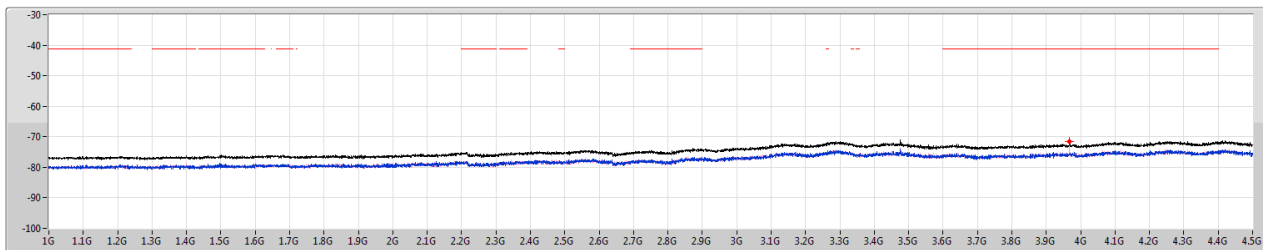

- Limit.AV
- Sum.AV
- Port.1
- Port.2

F.Start(Hz)	F.Stop(Hz)	RBW(Hz)	Type	Freq(Hz)	Psum(dBm)	P1(dBm)	P2(dBm)
1G	4.5G	1M	AV	3.96756G	-71.44	-75.69	-73.48