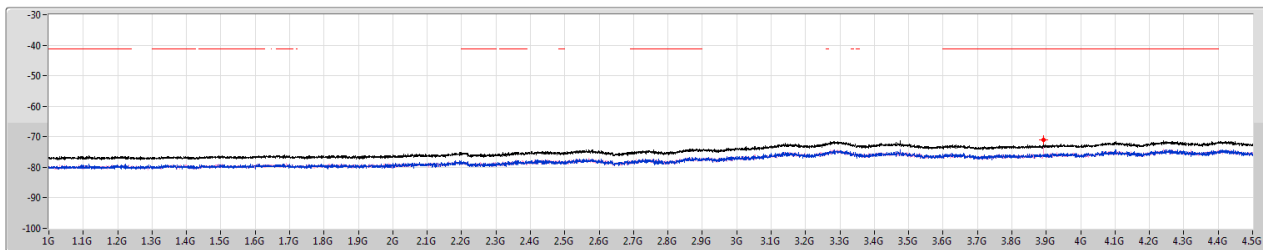

- Limit.AV
- Sum.AV
- Port.1
- Port.2

F.Start(Hz)	F.Stop(Hz)	RBW(Hz)	Type	Freq(Hz)	Psum(dBm)	P1(dBm)	P2(dBm)
1G	4.5G	1M	AV	3.89275G	-71.11	-75.90	-72.86