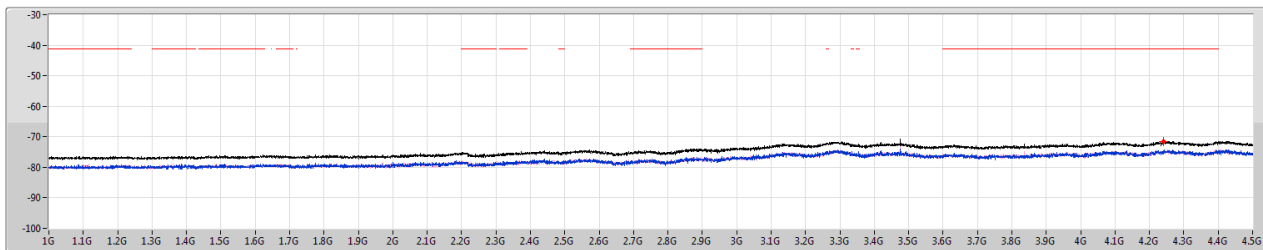

Limit.AV
Sum.AV
Port.1
Port.2

F.Start(Hz)	F.Stop(Hz)	RBW(Hz)	Type	Freq(Hz)	Psum(dBm)	P1(dBm)	P2(dBm)
1G	4.5G	1M	AV	4.23969G	-71.44	-74.45	-74.45