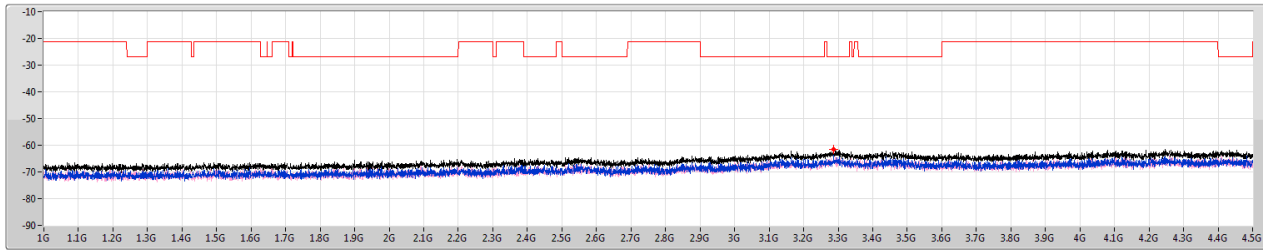

5.725-5.85GHz_802.11ax_HEW40_RU106_Index54_40MHz_Nss1,(MCS0)_2TX

CSE Other [PK]

5795MHz

- Limit.PK
- Sum.PK
- Port.1
- Port.2

F.Start(Hz)	F.Stop(Hz)	RBW(Hz)	Type	Freq(Hz)	Psum(dBm)	P1(dBm)	P2(dBm)
1G	4.5G	1M	PK	3.28594G	-61.61	-63.68	-65.82

5.725-5.85GHz_802.11ax_HEW40_RU106_Index54_40MHz_Nss1,(MCS0)_2TX

CSE Other [AV]

5795MHz