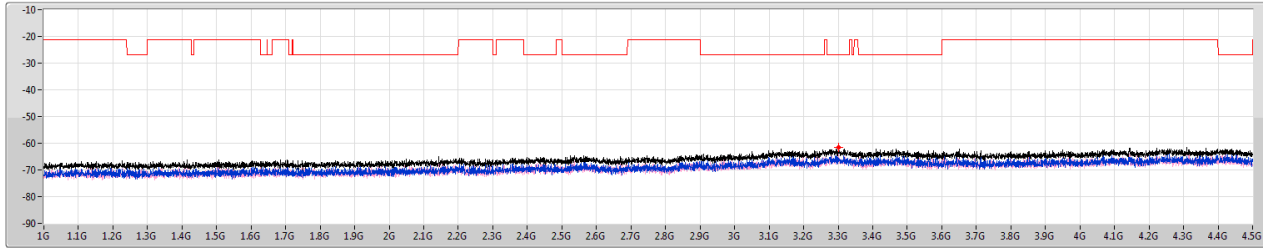

5.47-5.725GHz_802.11ax HEW40_RU52_Index42_40MHz_Nss1,(MCS0)_2TX

CSE Other [PK]

5670MHz

- Limit.PK
- Sum.PK
- Port.1
- Port.2

F.Start(Hz)	F.Stop(Hz)	RBW(Hz)	Type	Freq(Hz)	Psum(dBm)	P1(dBm)	P2(dBm)
1G	4.5G	1M	PK	3.30169G	-61.67	-66.01	-63.67

5.47-5.725GHz_802.11ax HEW40_RU52_Index42_40MHz_Nss1,(MCS0)_2TX

CSE Other [AV]

5670MHz