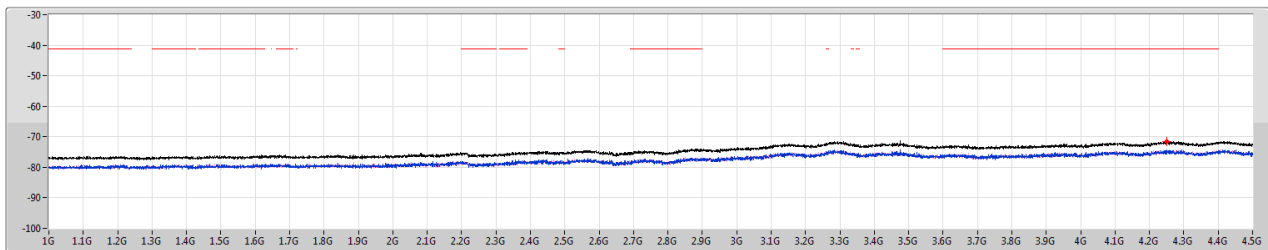

- Limit.PK
- Sum.PK
- Port.1
- Port.2

F.Start(Hz)	F.Stop(Hz)	RBW(Hz)	Type	Freq(Hz)	Psum(dBm)	P1(dBm)	P2(dBm)
1G	4.5G	1M	PK	4.42956G	-61.55	-64.97	-64.18

5.47-5.725GHz_802.11ax HEW40_RU26_Index12_40MHz_Nss1,(MCS0)_2TX

CSE Other [AV]

5510MHz