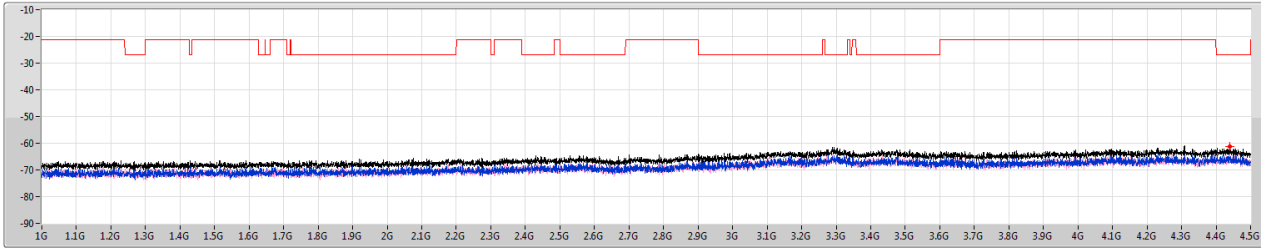

5.47-5.725GHz_802.11ax HEW40_RU52_Index42_40MHz_Nss1,(MCS0)_2TX

CSE Other [PK]

5510MHz

- Limit.PK
- Sum.PK
- Port.1
- Port.2

F.Start(Hz)	F.Stop(Hz)	RBW(Hz)	Type	Freq(Hz)	Psum(dBm)	P1(dBm)	P2(dBm)
1G	4.5G	1M	PK	4.43963G	-61.30	-66.06	-63.07

5.47-5.725GHz_802.11ax HEW40_RU52_Index42_40MHz_Nss1,(MCS0)_2TX

CSE Other [AV]

5510MHz