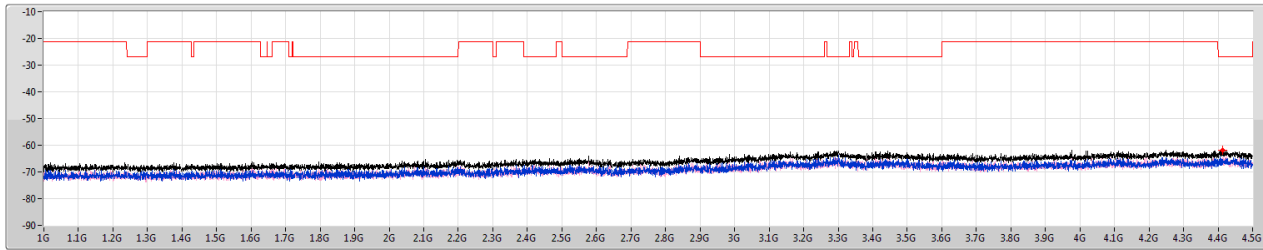

5.15-5.25GHz_802.11ax HEW20_RU106_Index53_20MHz_Nss1,(MCS0)_2TX

CSE Other [PK]

5240MHz

- Limit.PK
- Sum.PK
- Port.1
- Port.2

F.Start(Hz)	F.Stop(Hz)	RBW(Hz)	Type	Freq(Hz)	Psum(dBm)	P1(dBm)	P2(dBm)
1G	4.5G	1M	PK	4.41338G	-61.89	-65.23	-64.59

5.15-5.25GHz_802.11ax HEW20_RU106_Index53_20MHz_Nss1,(MCS0)_2TX

CSE Other [AV]

5240MHz