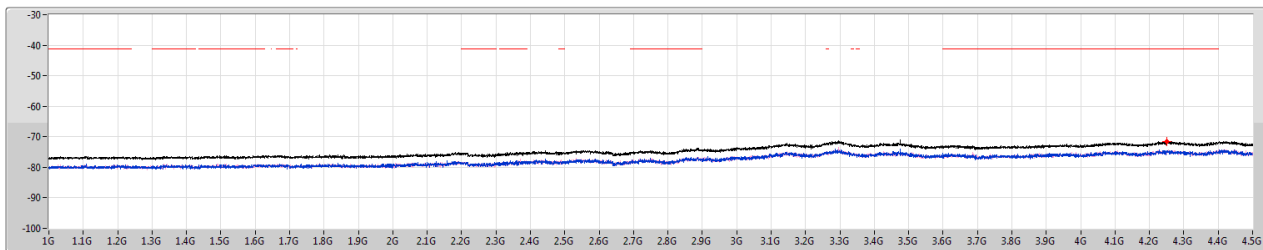

Limit.AV
Sum.AV
Port.1
Port.2

F.Start(Hz)	F.Stop(Hz)	RBW(Hz)	Type	Freq(Hz)	Psum(dBm)	P1(dBm)	P2(dBm)
1G	4.5G	1M	AV	4.24931G	-71.65	-74.66	-74.66