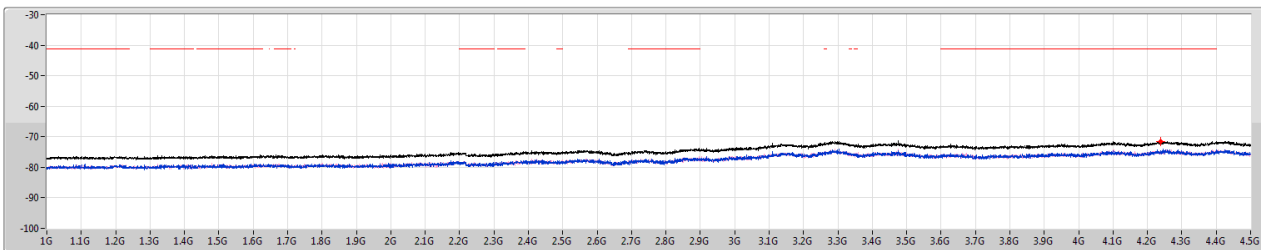

Limit.AV ☒
Sum.AV ☒
Port.1 ☒
Port.2 ☒

F.Start(Hz)	F.Stop(Hz)	RBW(Hz)	Type	Freq(Hz)	Psum(dBm)	P1(dBm)	P2(dBm)
1G	4.5G	1M	AV	4.23794G	-71.59	-74.47	-74.74