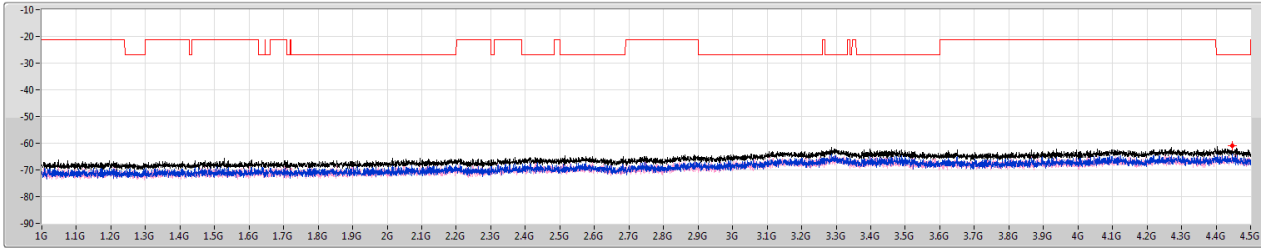

5.25-5.35GHz_802.11ax HEW20_RU106_Index53_20MHz_Nss1,(MCS0)_2TX

CSE Other [PK]

5260MHz

Limit.PK
Sum.PK
Port.1
Port.2

F.Start(Hz)	F.Stop(Hz)	RBW(Hz)	Type	Freq(Hz)	Psum(dBm)	P1(dBm)	P2(dBm)
1G	4.5G	1M	PK	4.4663G	-60.94	-62.88	-65.38

5.25-5.35GHz_802.11ax HEW20_RU106_Index53_20MHz_Nss1,(MCS0)_2TX

CSE Other [AV]

5260MHz