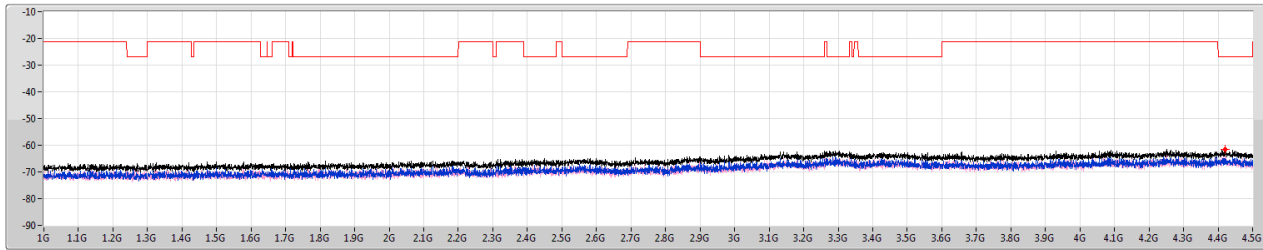

5.25-5.35GHz_802.11ax HEW80_RU484_Index65_80MHz_Nss1,(MCS0)_2TX

CSE Other [PK]

5290MHz

- Limit.PK
- Sum.PK
- Port.1
- Port.2

F.Start(Hz)	F.Stop(Hz)	RBW(Hz)	Type	Freq(Hz)	Psum(dBm)	P1(dBm)	P2(dBm)
1G	4.5G	1M	PK	4.41994G	-61.55	-65.02	-64.14

5.25-5.35GHz_802.11ax HEW80_RU484_Index65_80MHz_Nss1,(MCS0)_2TX

CSE Other [AV]

5290MHz