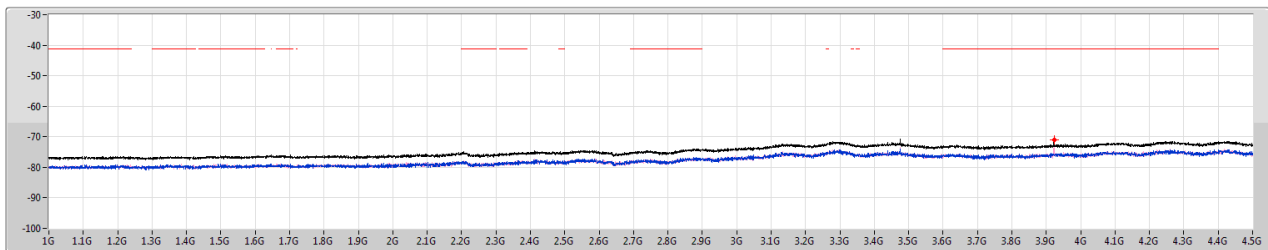

- Limit.PK
- Sum.PK
- Port.1
- Port.2

F.Start(Hz)	F.Stop(Hz)	RBW(Hz)	Type	Freq(Hz)	Psum(dBm)	P1(dBm)	P2(dBm)
1G	4.5G	1M	PK	3.14681G	-61.61	-64.78	-64.46

5.15-5.25GHz_802.11ax HEW40_RU52_Index42_40MHz_Nss1,(MCS0)_2TX

CSE Other [AV]

5230MHz