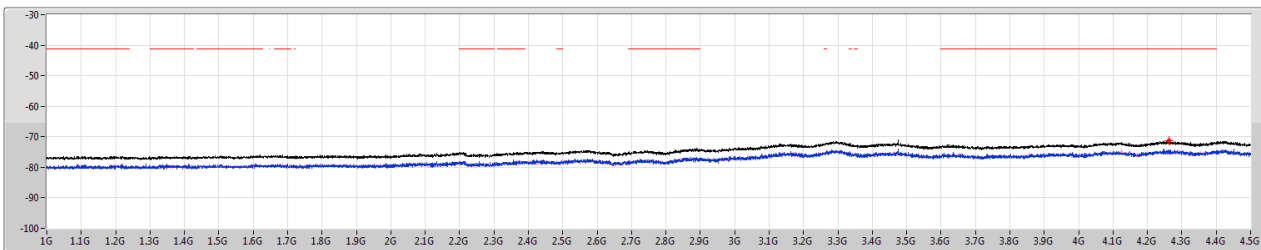

- Limit.AV
- Sum.AV
- Port.1
- Port.2

F.Start(Hz)	F.Stop(Hz)	RBW(Hz)	Type	Freq(Hz)	Psum(dBm)	P1(dBm)	P2(dBm)
1G	4.5G	1M	AV	4.26244G	-71.40	-74.41	-74.41