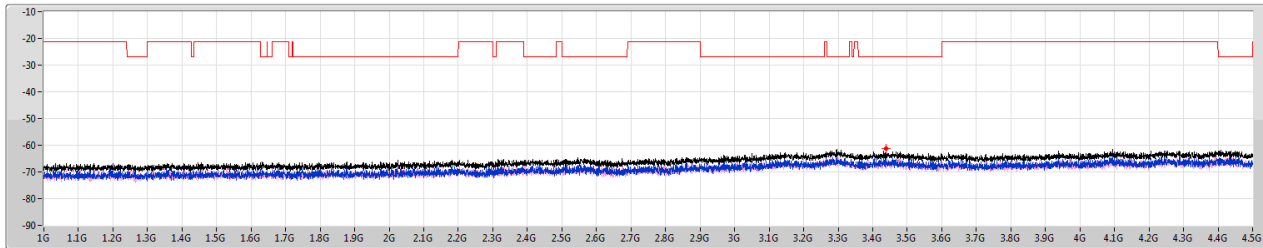

5.47-5.725GHz_802.11ax HEW40_RU106_Index54_40MHz_Nss1,(MCS0)_2TX

CSE Other [PK]

5590MHz

- Limit.PK
- Sum.PK
- Port.1
- Port.2

F.Start(Hz)	F.Stop(Hz)	RBW(Hz)	Type	Freq(Hz)	Psum(dBm)	P1(dBm)	P2(dBm)
1G	4.5G	1M	PK	3.43819G	-61.34	-64.08	-64.64

5.47-5.725GHz_802.11ax HEW40_RU106_Index54_40MHz_Nss1,(MCS0)_2TX

CSE Other [AV]

5590MHz