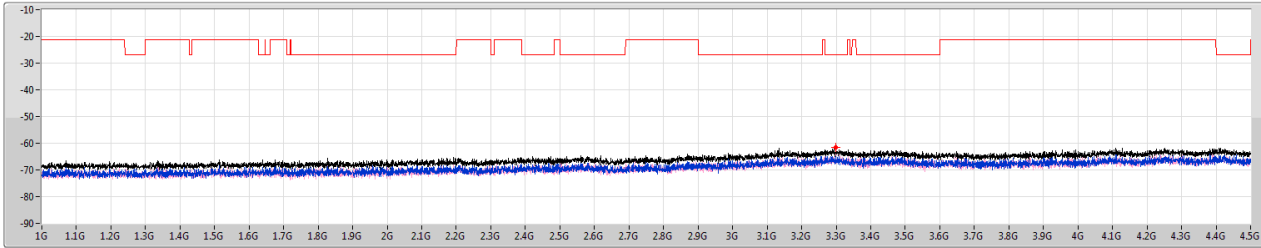

5.725-5.85GHz_802.11ax_HEW40_RU26_Index12_40MHz_Nss1,(MCS0)_2TX

CSE Other [PK]

5795MHz

- Limit.PK
- Sum.PK
- Port.1
- Port.2

F.Start(Hz)	F.Stop(Hz)	RBW(Hz)	Type	Freq(Hz)	Psum(dBm)	P1(dBm)	P2(dBm)
1G	4.5G	1M	PK	3.2995G	-61.62	-65.10	-64.21

5.725-5.85GHz_802.11ax_HEW40_RU26_Index12_40MHz_Nss1,(MCS0)_2TX

CSE Other [AV]

5795MHz