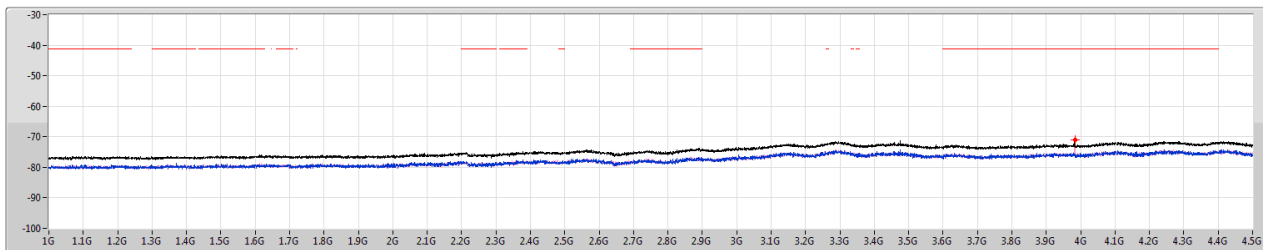

- Limit.AV
- Sum.AV
- Port.1
- Port.2

F.Start(Hz)	F.Stop(Hz)	RBW(Hz)	Type	Freq(Hz)	Psum(dBm)	P1(dBm)	P2(dBm)
1G	4.5G	1M	AV	3.98288G	-70.93	-76.05	-72.53