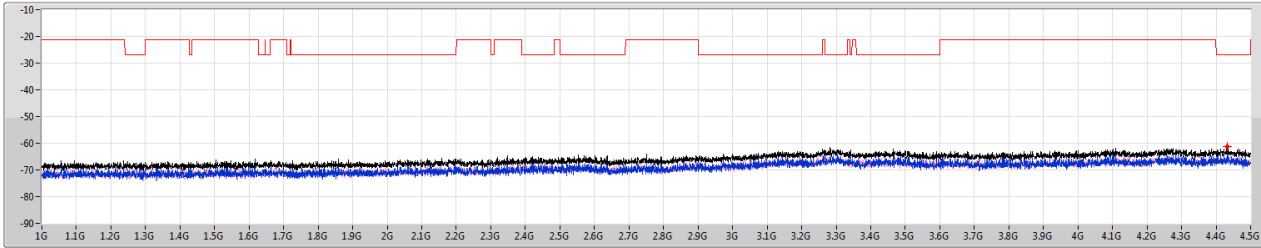

5.15-5.25GHz_802.11ax HEW20_RU52_Index38_20MHz_Nss1,(MCS0)_2TX

CSE Other [PK]

5200MHz

Limit.PK ☒

Sum.PK ☒

Port.1 ☒

Port.2 ☒

F.Start(Hz)	F.Stop(Hz)	RBW(Hz)	Type	Freq(Hz)	Psum(dBm)	P1(dBm)	P2(dBm)
1G	4.5G	1M	PK	4.4335G	-61.29	-63.68	-65.02

5.15-5.25GHz_802.11ax HEW20_RU52_Index38_20MHz_Nss1,(MCS0)_2TX

CSE Other [AV]

5200MHz