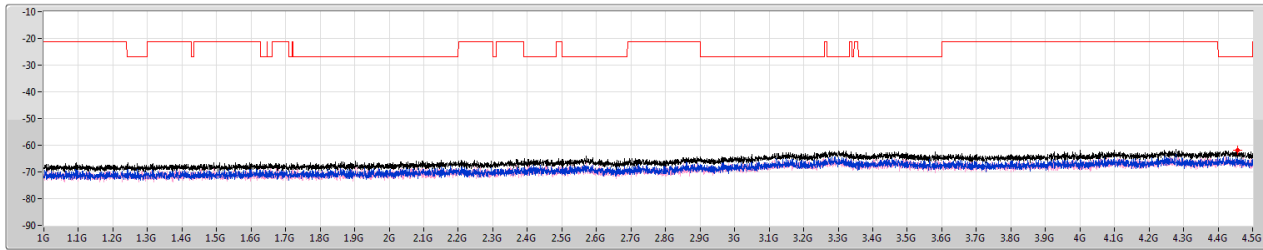

5.25-5.35GHz_802.11ax HEW40_RU242_Index61_40MHz_Nss1,(MCS0)_2TX

CSE Other [PK]

5270MHz

- Limit.PK
- Sum.PK
- Port.1
- Port.2

F.Start(Hz)	F.Stop(Hz)	RBW(Hz)	Type	Freq(Hz)	Psum(dBm)	P1(dBm)	P2(dBm)
1G	4.5G	1M	PK	4.45669G	-61.87	-63.39	-67.17

5.25-5.35GHz_802.11ax HEW40_RU242_Index61_40MHz_Nss1,(MCS0)_2TX

CSE Other [AV]

5270MHz