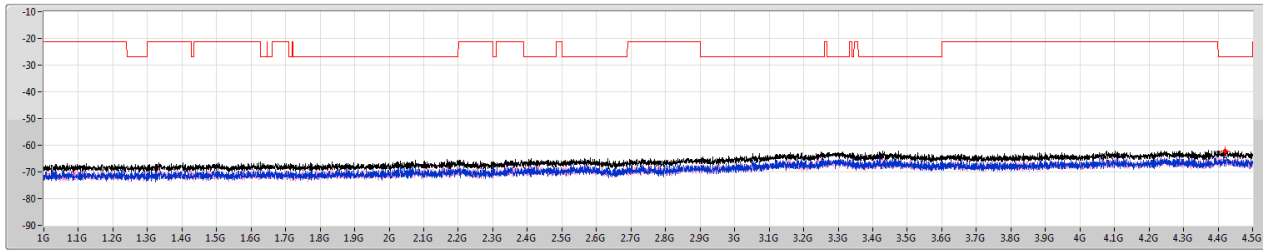

5.15-5.25GHz_802.11ax HEW20_RU106_Index53_20MHz_Nss1,(MCS0)_2TX

CSE Other [PK]

5200MHz

F.Start(Hz)	F.Stop(Hz)	RBW(Hz)	Type	Freq(Hz)	Psum(dBm)	P1(dBm)	P2(dBm)
1G	4.5G	1M	PK	4.42038G	-62.04	-65.49	-64.65

5.15-5.25GHz_802.11ax HEW20_RU106_Index53_20MHz_Nss1,(MCS0)_2TX

CSE Other [AV]

5200MHz