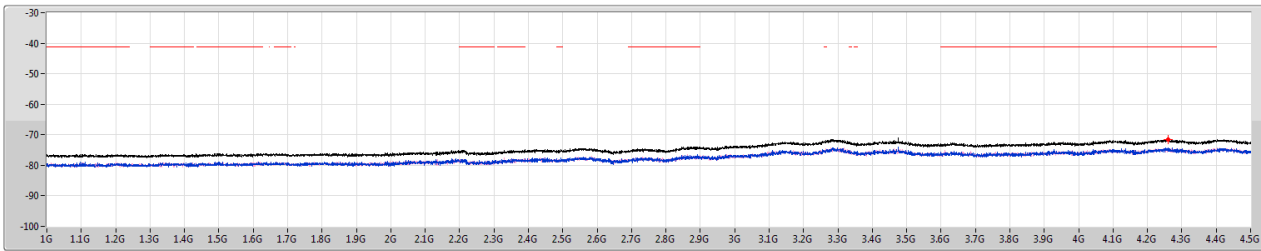

Limit.AV
Sum.AV
Port.1
Port.2

F.Start(Hz)	F.Stop(Hz)	RBW(Hz)	Type	Freq(Hz)	Psum(dBm)	P1(dBm)	P2(dBm)
1G	4.5G	1M	AV	4.29981G	-71.66	-74.40	-74.96