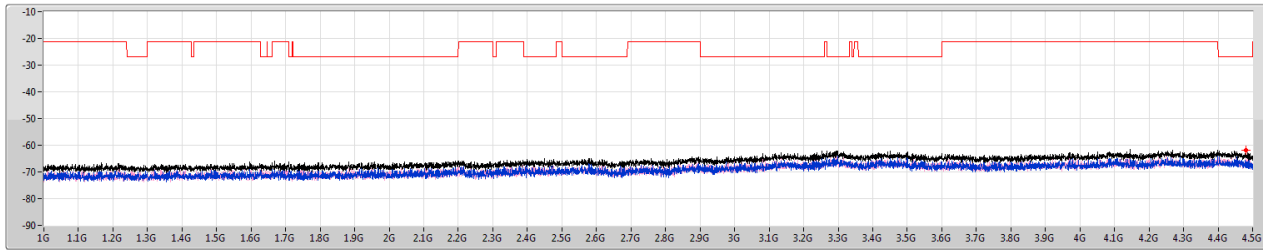

5.25-5.35GHz_802.11ax_HEW20_RU52_Index38_20MHz_Nss1,(MCS0)_2TX

CSE Other [PK]

5320MHz

- Limit.PK
- Sum.PK
- Port.1
- Port.2

F.Start(Hz)	F.Stop(Hz)	RBW(Hz)	Type	Freq(Hz)	Psum(dBm)	P1(dBm)	P2(dBm)
1G	4.5G	1M	PK	4.48031G	-61.86	-66.25	-63.83

5.25-5.35GHz_802.11ax_HEW20_RU52_Index38_20MHz_Nss1,(MCS0)_2TX

CSE Other [AV]

5320MHz