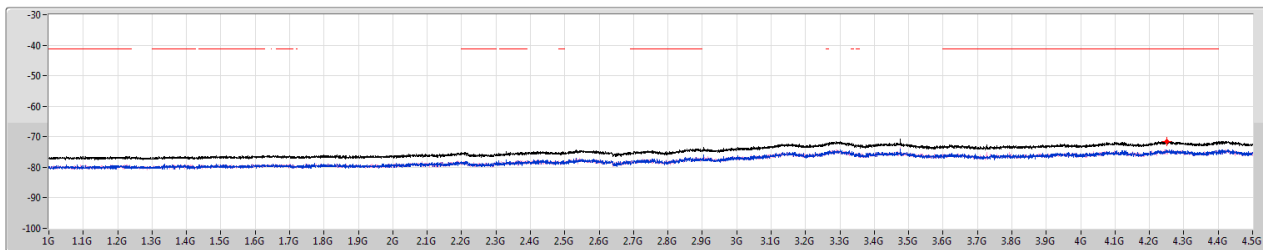

- Limit.AV
- Sum.AV
- Port.1
- Port.2

F.Start(Hz)	F.Stop(Hz)	RBW(Hz)	Type	Freq(Hz)	Psum(dBm)	P1(dBm)	P2(dBm)
1G	4.5G	1M	AV	4.24931G	-71.51	-74.66	-74.38