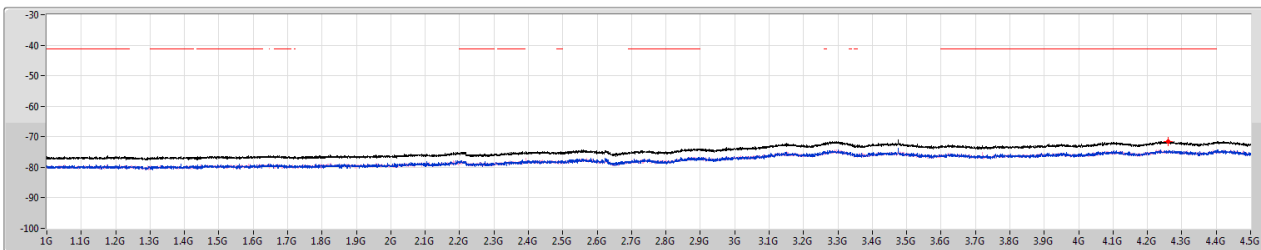

- Limit.AV
- Sum.AV
- Port.1
- Port.2

F.Start(Hz)	F.Stop(Hz)	RBW(Hz)	Type	Freq(Hz)	Psum(dBm)	P1(dBm)	P2(dBm)
1G	4.5G	1M	AV	4.29938G	-71.49	-74.78	-74.23