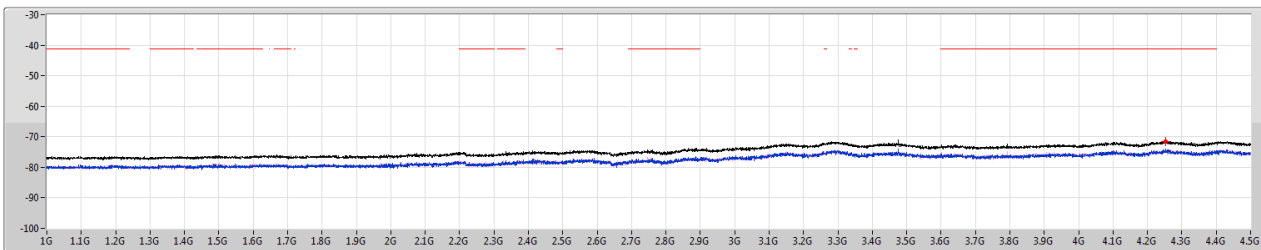

Limit.AV
Sum.AV
Port.1
Port.2

F.Start(Hz)	F.Stop(Hz)	RBW(Hz)	Type	Freq(Hz)	Psum(dBm)	P1(dBm)	P2(dBm)
1G	4.5G	1M	AV	4.25413G	-71.50	-74.12	-74.95