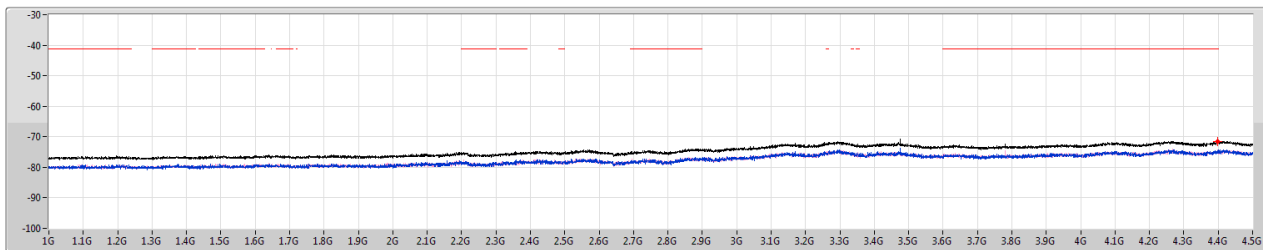

- Limit.AV
- Sum.AV
- Port.1
- Port.2

F.Start(Hz)	F.Stop(Hz)	RBW(Hz)	Type	Freq(Hz)	Psum(dBm)	P1(dBm)	P2(dBm)
1G	4.5G	1M	AV	4.39938G	-71.43	-74.72	-74.17