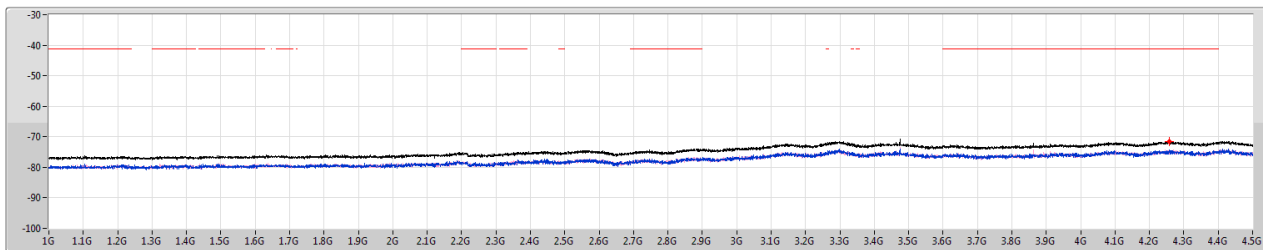

- Limit.AV
- Sum.AV
- Port.1
- Port.2

F.Start(Hz)	F.Stop(Hz)	RBW(Hz)	Type	Freq(Hz)	Psum(dBm)	P1(dBm)	P2(dBm)
1G	4.5G	1M	AV	4.25763G	-71.66	-74.67	-74.67