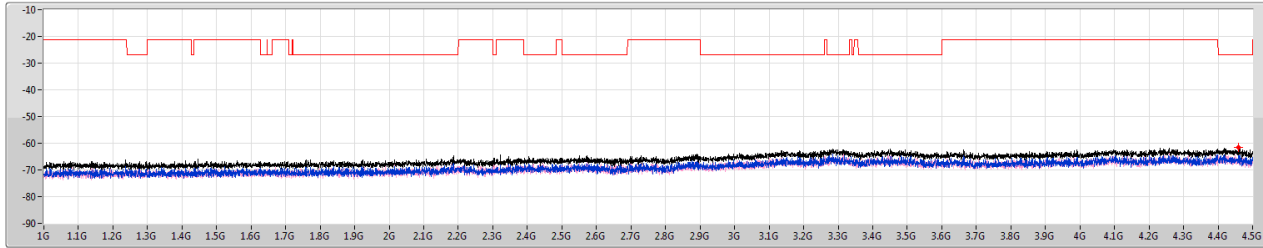

5.25-5.35GHz_802.11ax HEW40_RU52_Index42_40MHz_Nss1,(MCS0)_2TX

CSE Other [PK]

5310MHz

Limit.PK ☒
Sum.PK ☒
Port.1 ☒
Port.2 ☒

F.Start(Hz)	F.Stop(Hz)	RBW(Hz)	Type	Freq(Hz)	Psum(dBm)	P1(dBm)	P2(dBm)
1G	4.5G	1M	PK	4.49975G	-61.69	-63.97	-65.58

5.25-5.35GHz_802.11ax HEW40_RU52_Index42_40MHz_Nss1,(MCS0)_2TX

CSE Other [AV]

5310MHz