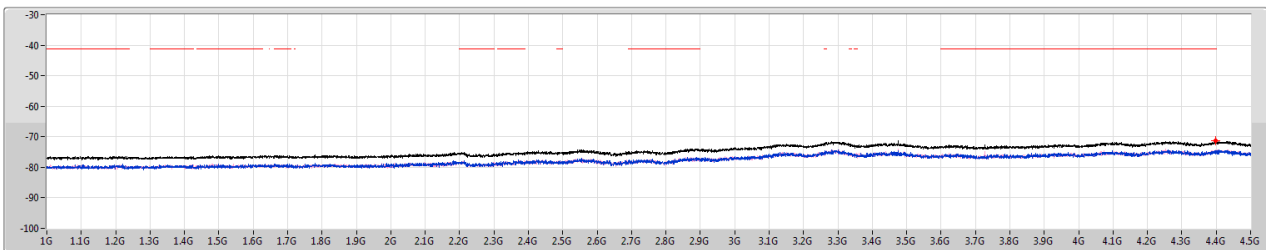

- Limit.PK
- Sum.PK
- Port.1
- Port.2

F.Start(Hz)	F.Stop(Hz)	RBW(Hz)	Type	Freq(Hz)	Psum(dBm)	P1(dBm)	P2(dBm)
1G	4.5G	1M	PK	3.30694G	-61.55	-65.91	-63.54

5.47-5.725GHz_802.11ax HEW40_RU52_Index42_40MHz_Nss1,(MCS0)_2TX

CSE Other [AV]

5590MHz