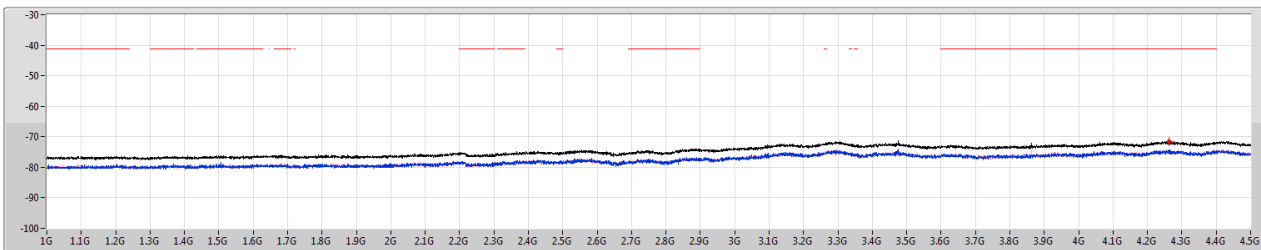

- Limit.AV
- Sum.AV
- Port.1
- Port.2

F.Start(Hz)	F.Stop(Hz)	RBW(Hz)	Type	Freq(Hz)	Psum(dBm)	P1(dBm)	P2(dBm)
1G	4.5G	1M	AV	4.26375G	-71.54	-74.41	-74.69