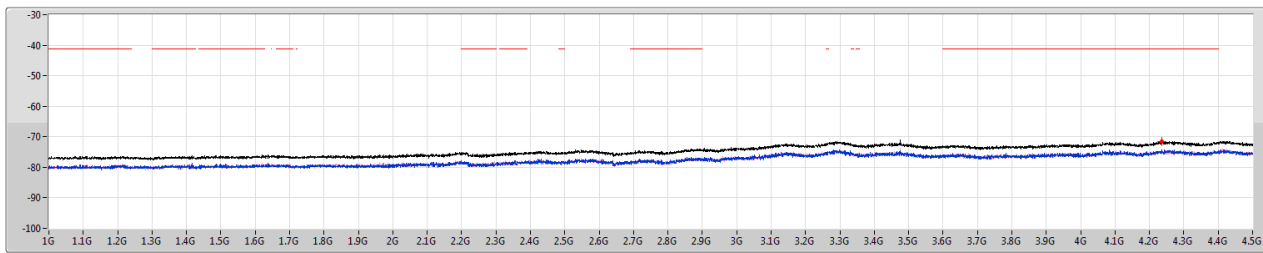

- Limit.AV
- Sum.AV
- Port.1
- Port.2

F.Start(Hz)	F.Stop(Hz)	RBW(Hz)	Type	Freq(Hz)	Psum(dBm)	P1(dBm)	P2(dBm)
1G	4.5G	1M	AV	4.23663G	-71.45	-75.04	-73.95