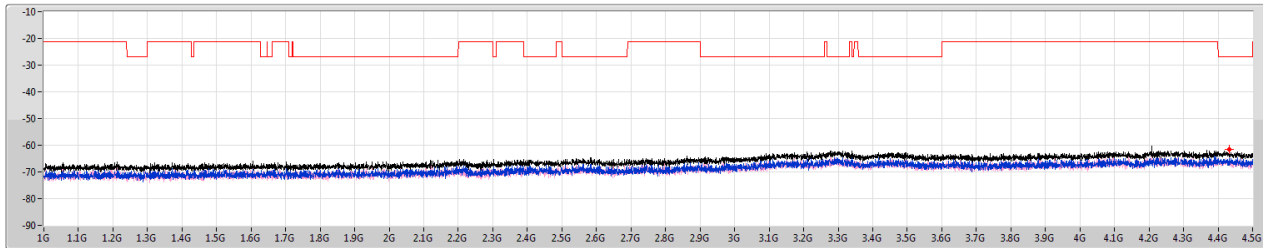

5.47-5.725GHz_802.11ax HEW80_RU242_Index62_80MHz_Nss1,(MCS0)_2TX

CSE Other [PK]

5610MHz

- Limit.PK
- Sum.PK
- Port.1
- Port.2

F.Start(Hz)	F.Stop(Hz)	RBW(Hz)	Type	Freq(Hz)	Psum(dBm)	P1(dBm)	P2(dBm)
1G	4.5G	1M	PK	4.49175G	-61.56	-65.17	-64.04

5.47-5.725GHz_802.11ax HEW80_RU242_Index62_80MHz_Nss1,(MCS0)_2TX

CSE Other [AV]

5610MHz