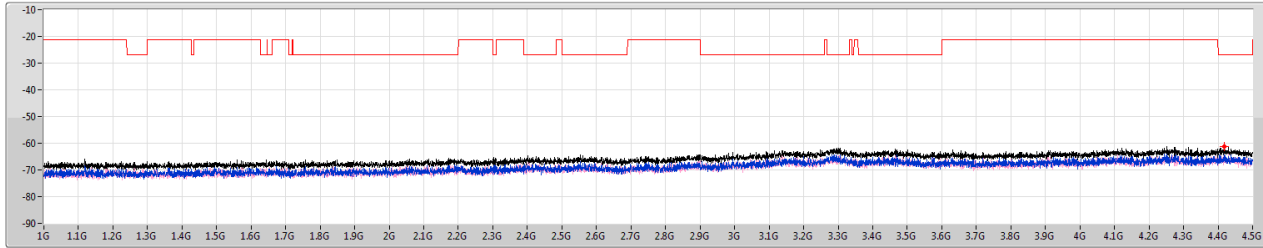

5.15-5.25GHz_802.11ax HEW80_RU484_Index65_80MHz_Nss1,(MCS0)_2TX

CSE Other [PK]

5210MHz

- Limit.PK
- Sum.PK
- Port.1
- Port.2

F.Start(Hz)	F.Stop(Hz)	RBW(Hz)	Type	Freq(Hz)	Psum(dBm)	P1(dBm)	P2(dBm)
1G	4.5G	1M	PK	4.41688G	-61.40	-64.41	-64.41

5.15-5.25GHz_802.11ax HEW80_RU484_Index65_80MHz_Nss1,(MCS0)_2TX

CSE Other [AV]

5210MHz