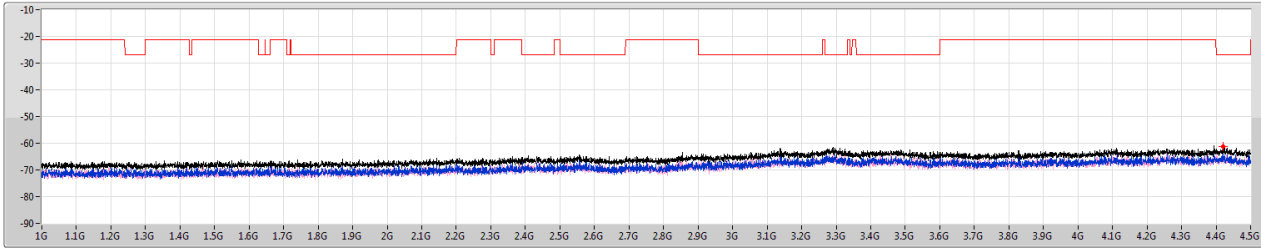

5.47-5.725GHz_802.11ax HEW80_RU484_Index65_80MHz_Nss1,(MCS0)_2TX

CSE Other [PK]

5690MHz Straddle 5.47-5.725GHz

Limit.PK
Sum.PK
Port.1
Port.2

F.Start(Hz)	F.Stop(Hz)	RBW(Hz)	Type	Freq(Hz)	Psum(dBm)	P1(dBm)	P2(dBm)
1G	4.5G	1M	PK	4.41994G	-61.37	-63.49	-65.49

5.47-5.725GHz_802.11ax HEW80_RU484_Index65_80MHz_Nss1,(MCS0)_2TX

CSE Other [AV]

5690MHz Straddle 5.47-5.725GHz