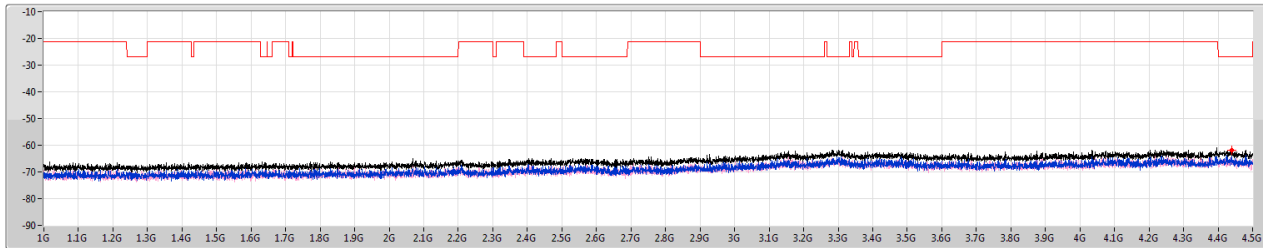

5.15-5.25GHz_802.11ax HEW40_RU242_Index61_40MHz_Nss1,(MCS0)_2TX

CSE Other [PK]

5190MHz

- Limit.PK
- Sum.PK
- Port.1
- Port.2

F.Start(Hz)	F.Stop(Hz)	RBW(Hz)	Type	Freq(Hz)	Psum(dBm)	P1(dBm)	P2(dBm)
1G	4.5G	1M	PK	4.49919G	-61.75	-64.22	-65.37

5.15-5.25GHz_802.11ax HEW40_RU242_Index61_40MHz_Nss1,(MCS0)_2TX

CSE Other [AV]

5190MHz