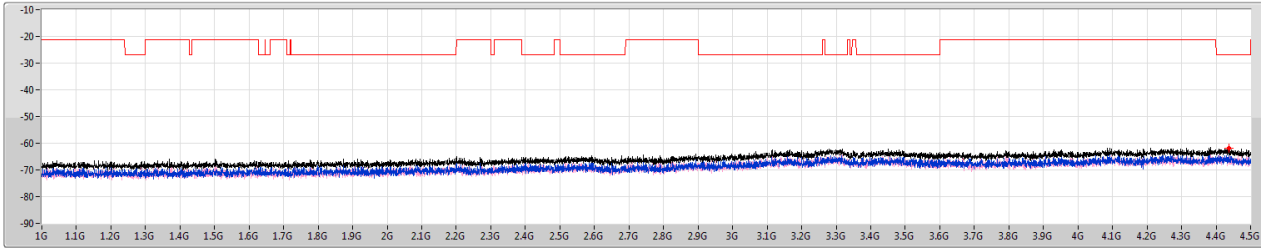

5.47-5.725GHz_802.11ax HEW80_RU26_Index21_80MHz_Nss1,(MCS0)_2TX

CSE Other [PK]

5530MHz

Limit.PK ☒
Sum.PK ☒
Port.1 ☒
Port.2 ☒

F.Start(Hz)	F.Stop(Hz)	RBW(Hz)	Type	Freq(Hz)	Psum(dBm)	P1(dBm)	P2(dBm)
1G	4.5G	1M	PK	4.43744G	-61.87	-63.79	-66.35

5.47-5.725GHz_802.11ax HEW80_RU26_Index21_80MHz_Nss1,(MCS0)_2TX

CSE Other [AV]

5530MHz