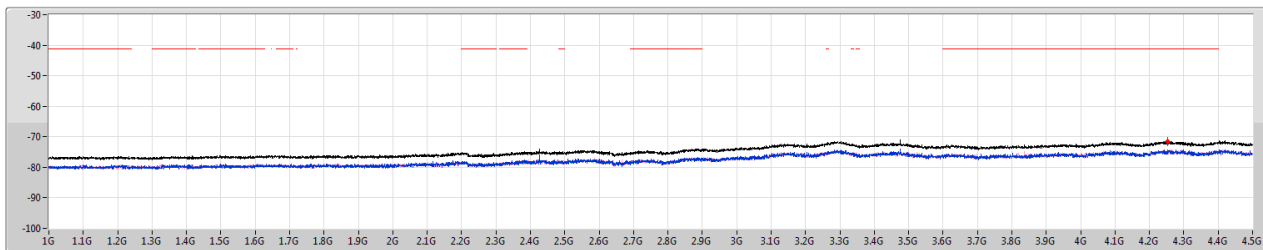

- Limit.AV
- Sum.AV
- Port.1
- Port.2

F.Start(Hz)	F.Stop(Hz)	RBW(Hz)	Type	Freq(Hz)	Psum(dBm)	P1(dBm)	P2(dBm)
1G	4.5G	1M	AV	4.25413G	-71.51	-74.39	-74.66