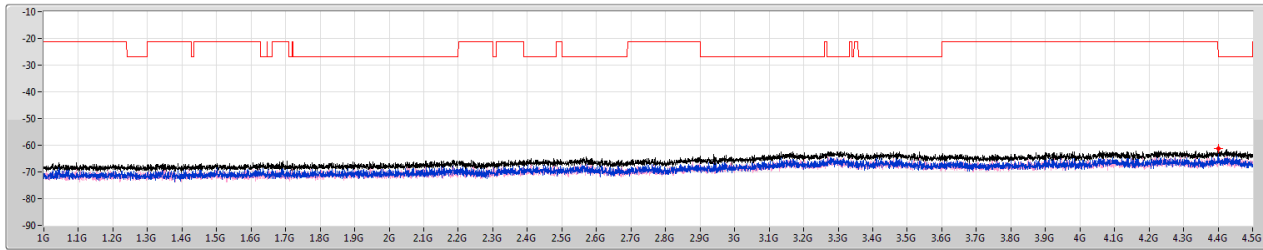

5.15-5.25GHz_802.11ax HEW40_RU52_Index42_40MHz_Nss1,(MCS0)_2TX

CSE Other [PK]

5190MHz

- Limit.PK
- Sum.PK
- Port.1
- Port.2

F.Start(Hz)	F.Stop(Hz)	RBW(Hz)	Type	Freq(Hz)	Psum(dBm)	P1(dBm)	P2(dBm)
1G	4.5G	1M	PK	4.40156G	-61.30	-63.27	-65.67

5.15-5.25GHz_802.11ax HEW40_RU52_Index42_40MHz_Nss1,(MCS0)_2TX

CSE Other [AV]

5190MHz