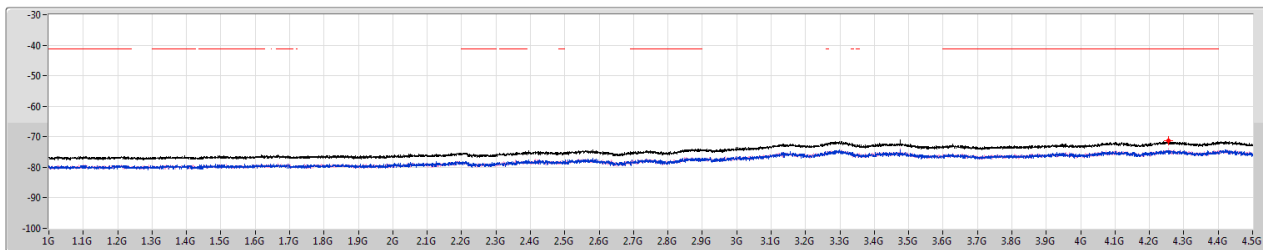

Limit.AV ☒
Sum.AV ☒
Port.1 ☒
Port.2 ☒

F.Start(Hz)	F.Stop(Hz)	RBW(Hz)	Type	Freq(Hz)	Psum(dBm)	P1(dBm)	P2(dBm)
1G	4.5G	1M	AV	4.25588G	-71.24	-74.67	-73.86