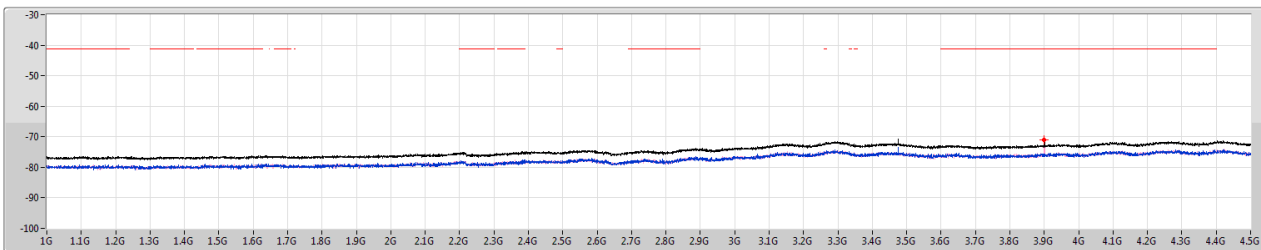

Limit.AV ☒

Sum.AV ☒

Port.1 ☒

Port.2 ☒

F.Start(Hz)	F.Stop(Hz)	RBW(Hz)	Type	Freq(Hz)	Psum(dBm)	P1(dBm)	P2(dBm)
1G	4.5G	1M	AV	3.90019G	-70.90	-75.96	-72.53