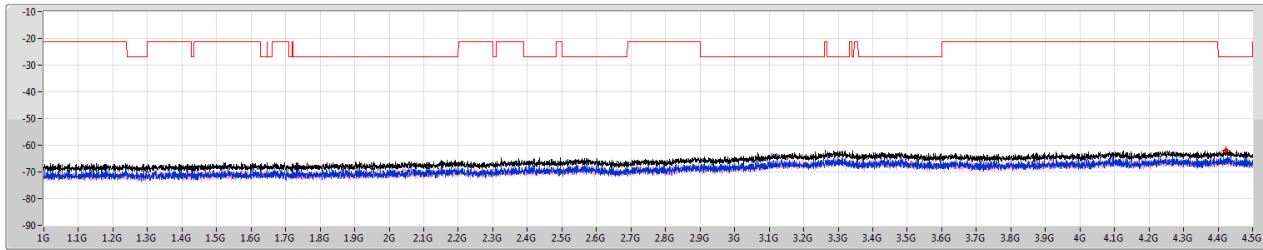

5.47-5.725GHz_802.11ax HEW40_RU242_Index61_40MHz_Nss1,(MCS0)_2TX

CSE Other [PK]

5670MHz

- Limit.PK
- Sum.PK
- Port.1
- Port.2

F.Start(Hz)	F.Stop(Hz)	RBW(Hz)	Type	Freq(Hz)	Psum(dBm)	P1(dBm)	P2(dBm)
1G	4.5G	1M	PK	4.42169G	-62.00	-64.83	-65.20

5.47-5.725GHz_802.11ax HEW40_RU242_Index61_40MHz_Nss1,(MCS0)_2TX

CSE Other [AV]

5670MHz