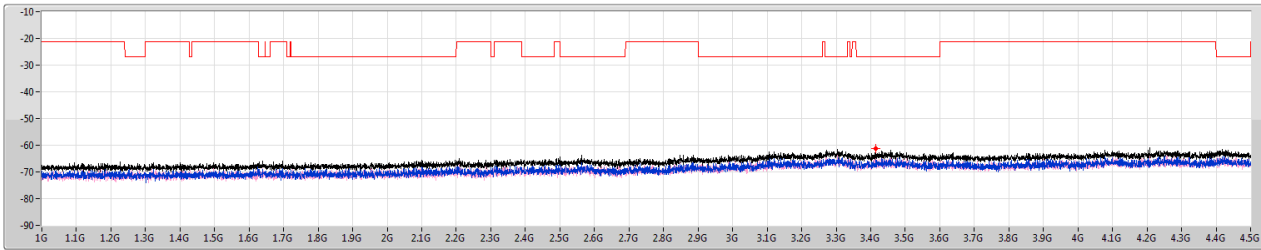

5.47-5.725GHz_802.11ax HEW80_RU484_Index65_80MHz_Nss1,(MCS0)_2TX

CSE Other [PK]

5610MHz

- Limit.PK
- Sum.PK
- Port.1
- Port.2

F.Start(Hz)	F.Stop(Hz)	RBW(Hz)	Type	Freq(Hz)	Psum(dBm)	P1(dBm)	P2(dBm)
1G	4.5G	1M	PK	3.415G	-61.40	-65.52	-63.53

5.47-5.725GHz_802.11ax HEW80_RU484_Index65_80MHz_Nss1,(MCS0)_2TX

CSE Other [AV]

5610MHz