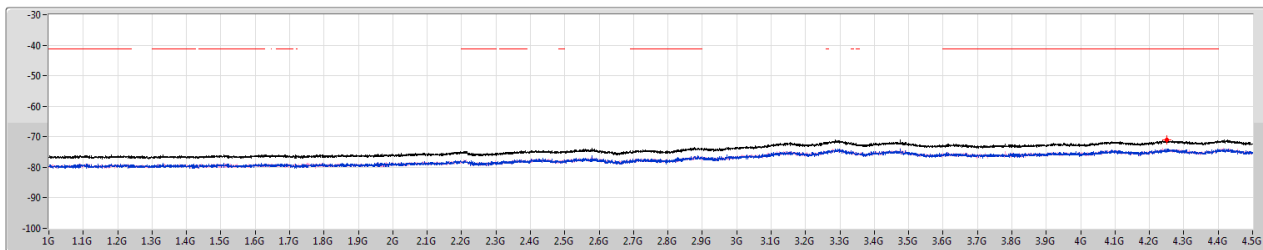

- Limit.AV
- Sum.AV
- Port.1
- Port.2

F.Start(Hz)	F.Stop(Hz)	RBW(Hz)	Type	Freq(Hz)	Psum(dBm)	P1(dBm)	P2(dBm)
1G	4.5G	1M	AV	4.2515G	-71.03	-74.04	-74.04