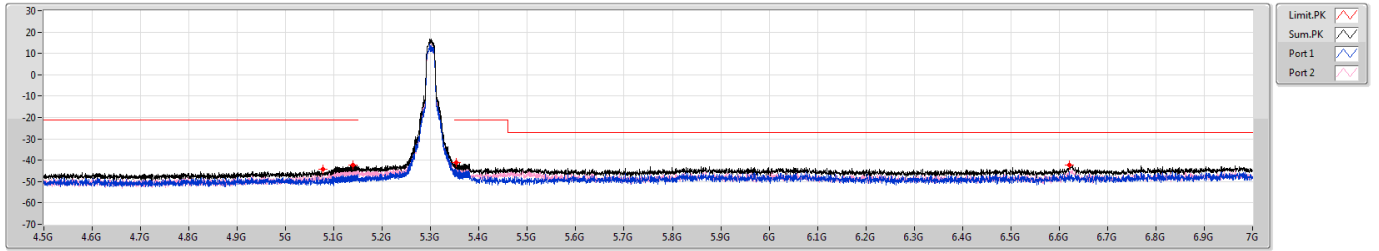

5.25-5.35GHz_802.11a_Nss1,(6Mbps)_2TX

CSE Bandedge [PK]

5300MHz

F-Start(Hz)	F-Stop(Hz)	RBW(Hz)	Type	Freq(Hz)	Psum(dBm)	P1(dBm)	P2(dBm)
4.5G	5.1G	1M	PK	5.0772G	-44.35	-48.23	-46.64
5.1G	5.15G	1M	PK	5.13875G	-42.32	-47.33	-43.96
5.35G	5.38G	1M	PK	5.35219G	-41.16	-44.97	-43.50
5.38G	7G	1M	PK	6.62133G	-42.40	-45.20	-45.63

5.25-5.35GHz_802.11a_Nss1,(6Mbps)_2TX

CSE Bandedge [AV]

5300MHz