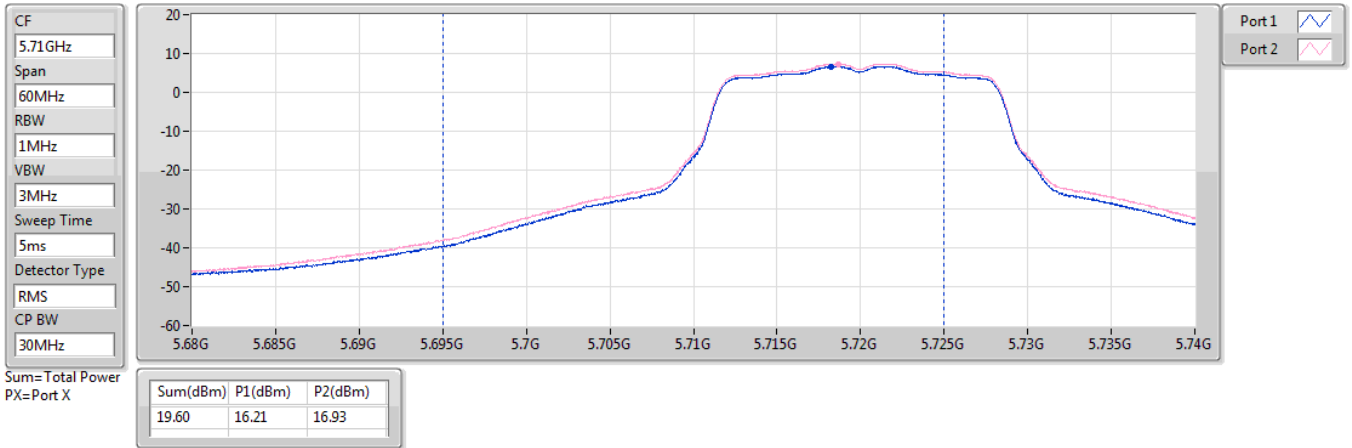

## Appendix B.1

Mode	Result	DG (dBi)	Port 1 (dBm)	Port 2 (dBm)	Total Power (dBm)	Power Limit (dBm)	EIRP (dBm)	EIRP Limit (dBm)
5755MHz	Pass	4.40	14.92	15.33	18.14	30.00	22.54	36.00
5795MHz	Pass	4.40	17.01	17.44	20.24	30.00	24.64	36.00
802.11ax HEW80_Nss1,(MCS0)_2TX-OFDMA	-	-	-	-	-	-	-	-
5210MHz	Pass	4.40	9.88	9.72	12.81	24.00	17.21	30.00
5290MHz	Pass	4.40	5.65	5.31	8.49	24.00	12.89	30.00
5530MHz	Pass	4.40	6.7	5.82	9.29	24.00	13.69	30.00
5610MHz	Pass	4.40	13.62	13.48	16.56	24.00	20.96	30.00
5690MHz Straddle 5.47-5.725GHz	Pass	4.40	15.04	14.89	17.98	24.00	22.38	30.00
5690MHz Straddle 5.725-5.85GHz	Pass	4.40	1.35	1.16	4.27	30.00	8.67	36.00
5775MHz	Pass	4.40	13.68	13.72	16.71	30.00	21.11	36.00

DG = Directional Gain; Port X = Port X output power

5.47-5.725GHz\_802.11a\_Nss1,(6Mbps)\_2TX

AV Power

5720MHz Straddle 5.47-5.725GHz\_TX

5.725-5.85GHz\_802.11a\_Nss1,(6Mbps)\_2TX

AV Power

5720MHz Straddle 5.725-5.85GHz\_TX