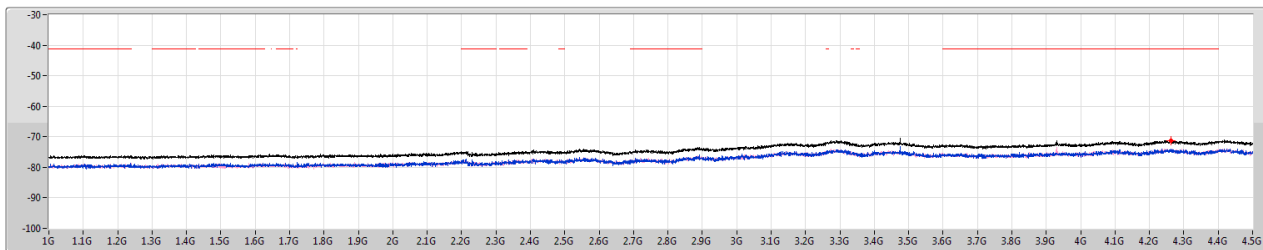

- Limit.AV
- Sum.AV
- Port.1
- Port.2

F.Start(Hz)	F.Stop(Hz)	RBW(Hz)	Type	Freq(Hz)	Psum(dBm)	P1(dBm)	P2(dBm)
1G	4.5G	1M	AV	4.26156G	-71.19	-74.06	-74.34