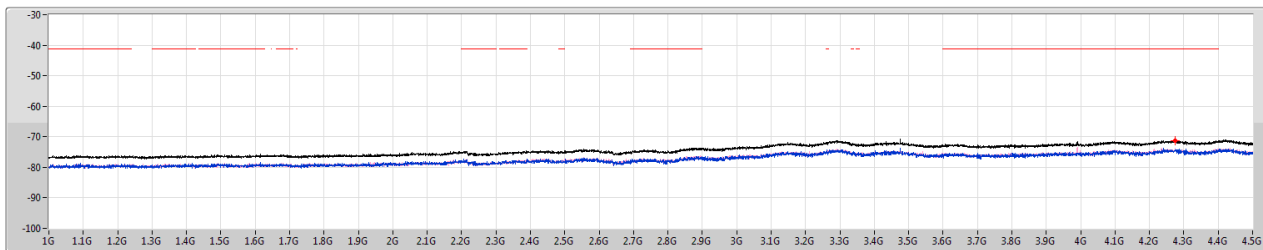

F.Start(Hz)	F.Stop(Hz)	RBW(Hz)	Type	Freq(Hz)	Psum(dBm)	P1(dBm)	P2(dBm)
1G	4.5G	1M	AV	4.27425G	-71.21	-74.66	-73.83