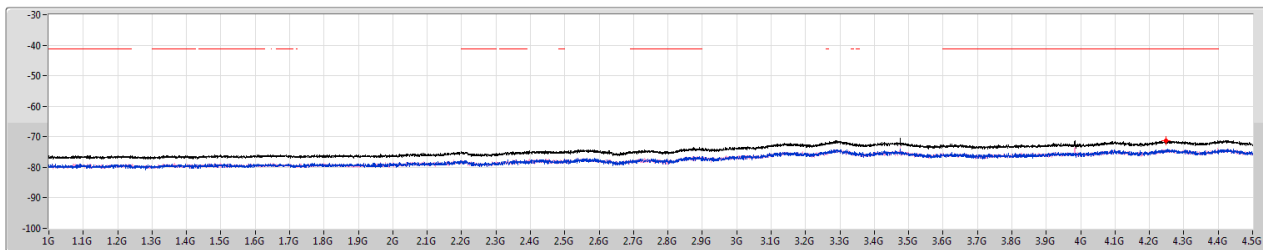

Limit.AV
Sum.AV
Port.1
Port.2

F.Start(Hz)	F.Stop(Hz)	RBW(Hz)	Type	Freq(Hz)	Psum(dBm)	P1(dBm)	P2(dBm)
1G	4.5G	1M	AV	4.24844G	-71.31	-74.32	-74.32