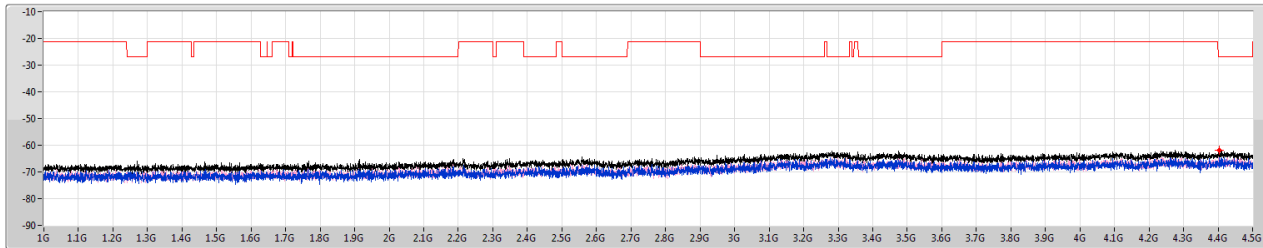

5.47-5.725GHz_802.11ax HEW40_Nss1.(MCS0)_2TX

CSE Other [PK]

5670MHz

- Limit.PK
- Sum.PK
- Port.1
- Port.2

F.Start(Hz)	F.Stop(Hz)	RBW(Hz)	Type	Freq(Hz)	Psum(dBm)	P1(dBm)	P2(dBm)
1G	4.5G	1M	PK	4.40419G	-61.81	-64.21	-65.52

5.47-5.725GHz_802.11ax HEW40_Nss1.(MCS0)_2TX

CSE Other [AV]

5670MHz