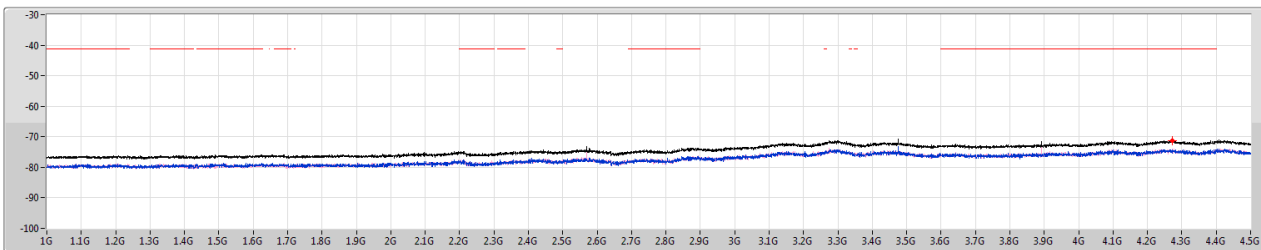

Limit.AV ☒
Sum.AV ☒
Port.1 ☒
Port.2 ☒

F.Start(Hz)	F.Stop(Hz)	RBW(Hz)	Type	Freq(Hz)	Psum(dBm)	P1(dBm)	P2(dBm)
1G	4.5G	1M	AV	4.27206G	-71.22	-74.37	-74.09