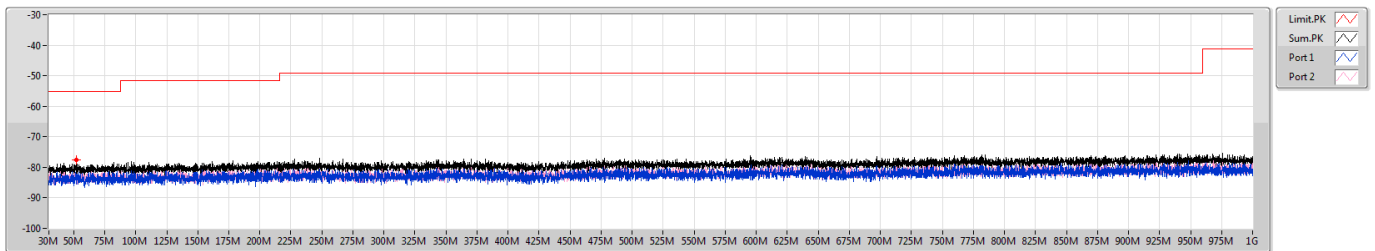

F-Start(Hz)	F-Stop(Hz)	RBW(Hz)	Type	Freq(Hz)	Psum(dBm)	P1(dBm)	P2(dBm)
30M	1G	100k	PK	52.41M	-77.50	-79.56	-81.74