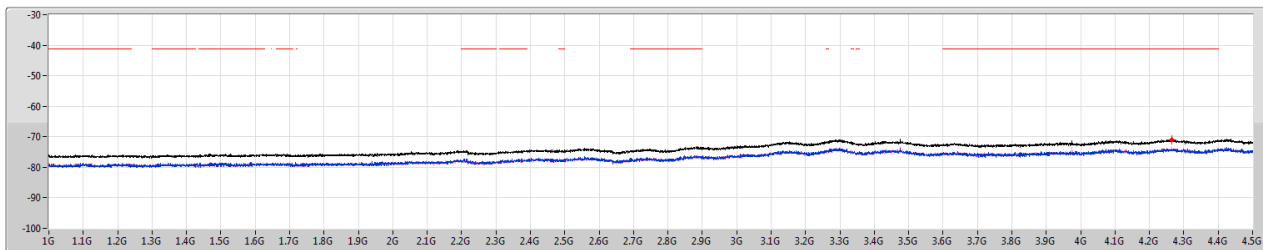

Limit.AV
Sum.AV
Port.1
Port.2

F.Start(Hz)	F.Stop(Hz)	RBW(Hz)	Type	Freq(Hz)	Psum(dBm)	P1(dBm)	P2(dBm)
1G	4.5G	1M	AV	4.26594G	-70.92	-74.37	-73.54