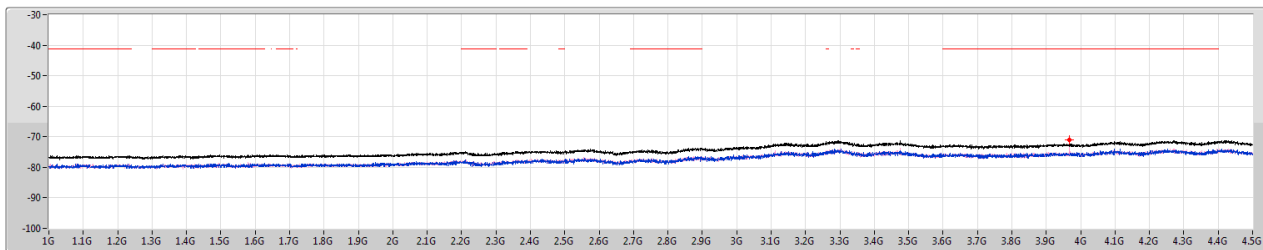

Limit.AV
Sum.AV
Port.1
Port.2

F.Start(Hz)	F.Stop(Hz)	RBW(Hz)	Type	Freq(Hz)	Psum(dBm)	P1(dBm)	P2(dBm)
1G	4.5G	1M	AV	3.96756G	-71.02	-75.93	-72.71