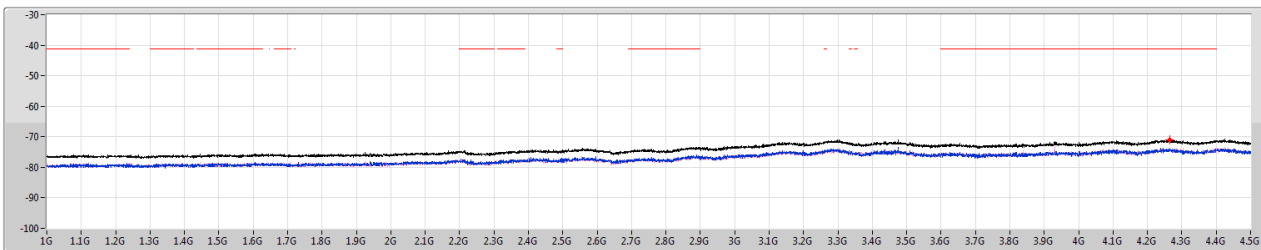

- Limit.AV
- Sum.AV
- Port.1
- Port.2

F.Start(Hz)	F.Stop(Hz)	RBW(Hz)	Type	Freq(Hz)	Psum(dBm)	P1(dBm)	P2(dBm)
1G	4.5G	1M	AV	4.26506G	-71.07	-73.81	-74.37