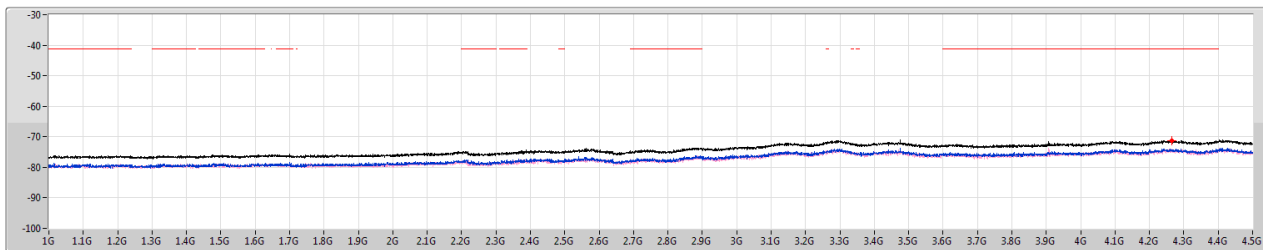

- Limit.AV
- Sum.AV
- Port.1
- Port.2

F.Start(Hz)	F.Stop(Hz)	RBW(Hz)	Type	Freq(Hz)	Psum(dBm)	P1(dBm)	P2(dBm)
1G	4.5G	1M	AV	4.26463G	-71.20	-74.35	-74.07