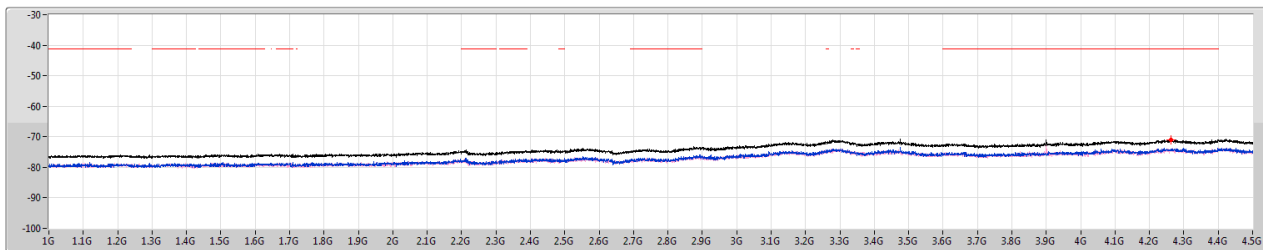

5.15-5.25GHz_802.11a_Nss1,(6Mbps)_2TX

- Limit.AV
- Sum.AV
- Port.1
- Port.2

F.Start(Hz)	F.Stop(Hz)	RBW(Hz)	Type	Freq(Hz)	Psum(dBm)	P1(dBm)	P2(dBm)
1G	4.5G	1M	AV	4.26331G	-71.07	-74.08	-74.08