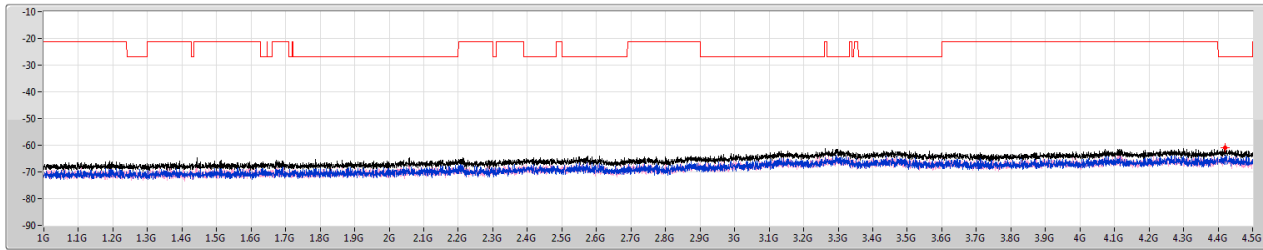

5.725-5.85GHz_802.11a_Nss1,(6Mbps)_2TX

CSE Other [PK]

5745MHz

Limit.PK
Sum.PK
Port.1
Port.2

F.Start(Hz)	F.Stop(Hz)	RBW(Hz)	Type	Freq(Hz)	Psum(dBm)	P1(dBm)	P2(dBm)
1G	4.5G	1M	PK	4.42081G	-61.03	-63.87	-64.22

5.725-5.85GHz_802.11a_Nss1,(6Mbps)_2TX

CSE Other [AV]

5745MHz