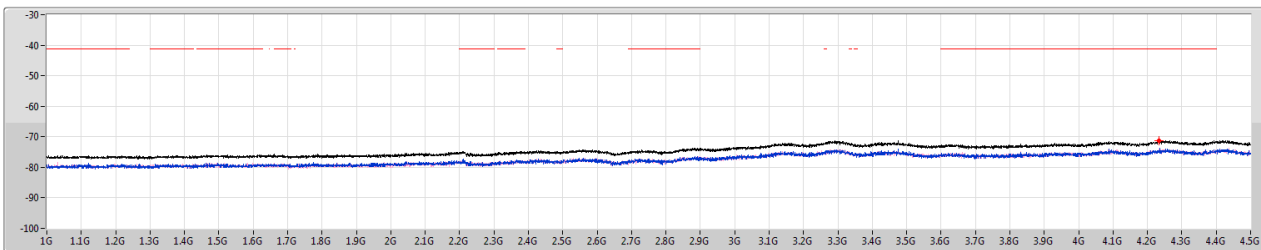

Limit.AV ☒
Sum.AV ☒
Port.1 ☒
Port.2 ☒

F.Start(Hz)	F.Stop(Hz)	RBW(Hz)	Type	Freq(Hz)	Psum(dBm)	P1(dBm)	P2(dBm)
1G	4.5G	1M	AV	4.23269G	-71.28	-74.73	-75.90