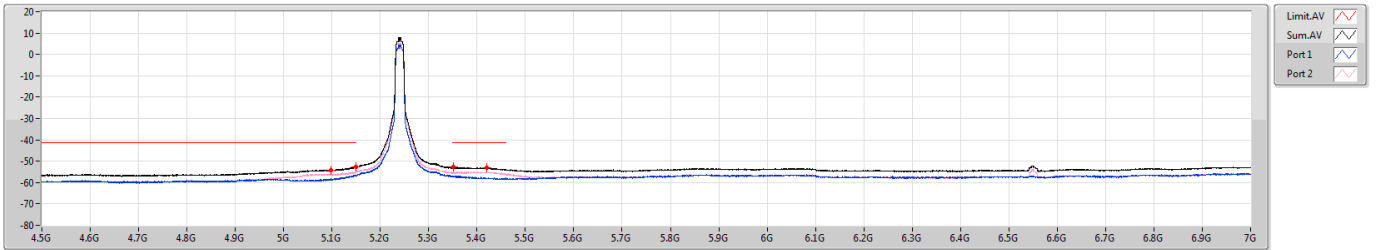

F-Start(Hz)	F-Stop(Hz)	RBW(Hz)	Type	Freq(Hz)	Psum(dBm)	P1(dBm)	P2(dBm)
4.5G	5.1G	1M	AV	5.0976G	-54.10	-58.10	-56.31
5.1G	5.15G	1M	AV	5.14915G	-52.72	-56.62	-55.00
5.35G	5.38G	1M	AV	5.35066G	-52.84	-57.16	-54.84
5.38G	7G	1M	AV	5.4201G	-53.13	-57.99	-54.84