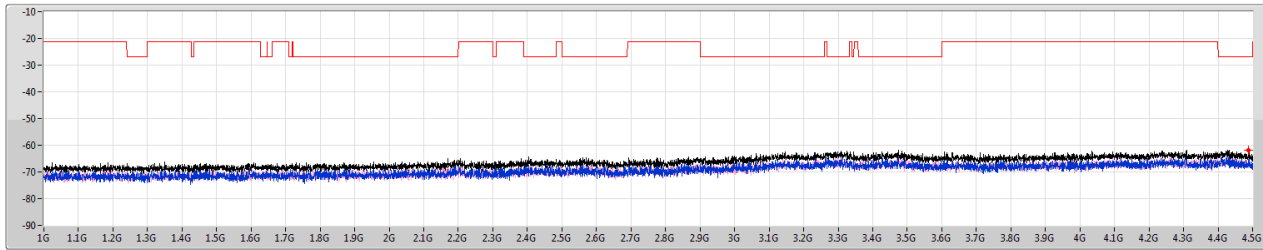

5.47-5.725GHz_802.11ax HEW20_Nss1,(MCS0)_2TX

CSE Other [PK]

5580MHz

- Limit.PK
- Sum.PK
- Port.1
- Port.2

F.Start(Hz)	F.Stop(Hz)	RBW(Hz)	Type	Freq(Hz)	Psum(dBm)	P1(dBm)	P2(dBm)
1G	4.5G	1M	PK	4.48731G	-61.86	-66.56	-63.65

5.47-5.725GHz_802.11ax HEW20_Nss1,(MCS0)_2TX

CSE Other [AV]

5580MHz