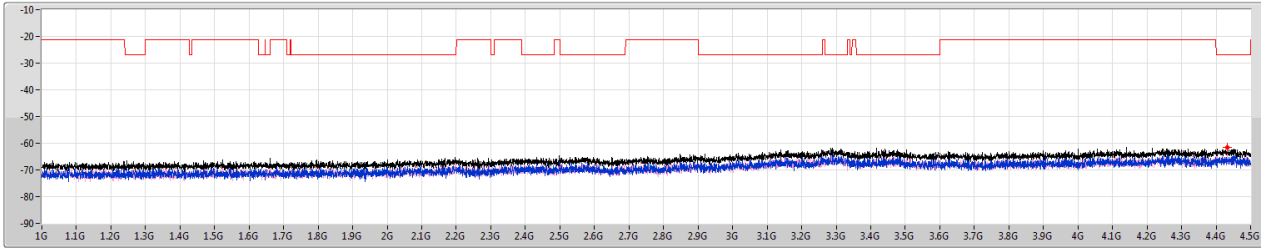

5.15-5.25GHz_802.11ax HEW40_Nss1,(MCS0)_2TX

CSE Other [PK]

5190MHz

Limit.PK ☒
Sum.PK ☒
Port.1 ☒
Port.2 ☒

F.Start(Hz)	F.Stop(Hz)	RBW(Hz)	Type	Freq(Hz)	Psum(dBm)	P1(dBm)	P2(dBm)
1G	4.5G	1M	PK	4.43306G	-61.64	-66.95	-63.16

5.15-5.25GHz_802.11ax HEW40_Nss1,(MCS0)_2TX

CSE Other [AV]

5190MHz