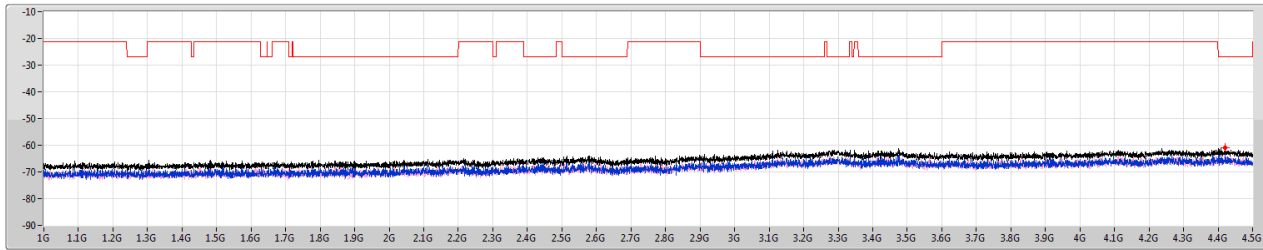

5.25-5.35GHz_802.11a_Nss1,(6Mbps)_2TX

CSE Other [PK]

5320MHz

- Limit.PK
- Sum.PK
- Port.1
- Port.2

F.Start(Hz)	F.Stop(Hz)	RBW(Hz)	Type	Freq(Hz)	Psum(dBm)	P1(dBm)	P2(dBm)
1G	4.5G	1M	PK	4.42125G	-61.05	-62.88	-65.70

5.25-5.35GHz_802.11a_Nss1,(6Mbps)_2TX

CSE Other [AV]

5320MHz