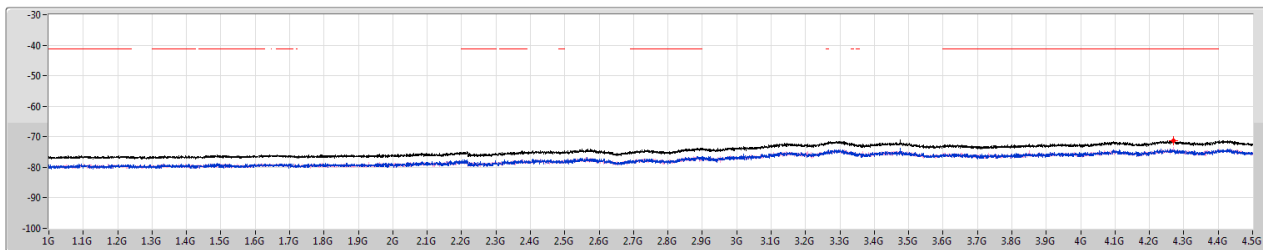

CSE Other [AV]

5775MHz

- Limit.AV
- Sum.AV
- Port.1
- Port.2

F.Start(Hz)	F.Stop(Hz)	RBW(Hz)	Type	Freq(Hz)	Psum(dBm)	P1(dBm)	P2(dBm)
1G	4.5G	1M	AV	4.269G	-71.19	-74.94	-75.56

Summary

Mode	Result	F-Start (Hz)	F-Stop (Hz)	Type	Freq (Hz)	DG (dBi)	P1 (dBm)	P2 (dBm)	Psum (dBm)	EIRP (dBm)	Limit (dBm)	Margin (dB)
5.15-5.25GHz	-	-	-	-	-	-	-	-	-	-	-	-
802.11a_Nss1,(6Mbps)_2TX	Pass	5.1G	5.15G	AV	5.1498G	7.41	-54.99	-53.95	-51.43	-44.02	-41.20	-2.82
802.11ax HEW20_Nss1,(MCS0)_2TX-OFDMA	Pass	5.1G	5.15G	AV	5.14955G	7.41	-55.00	-53.32	-51.07	-43.66	-41.20	-2.46
802.11ax HEW40_Nss1,(MCS0)_2TX-OFDMA	Pass	5.1G	5.15G	AV	5.15G	7.41	-55.76	-54.28	-51.95	-44.54	-41.20	-3.34
802.11ax HEW80_Nss1,(MCS0)_2TX-OFDMA	Pass	5.1G	5.15G	AV	5.14965G	7.41	-54.70	-54.37	-51.52	-44.11	-41.20	-2.91
5.25-5.35GHz	-	-	-	-	-	-	-	-	-	-	-	-
802.11a_Nss1,(6Mbps)_2TX	Pass	5.35G	5.38G	AV	5.35039G	7.41	-54.48	-54.48	-51.47	-44.06	-41.20	-2.86
802.11ax HEW20_Nss1,(MCS0)_2TX-OFDMA	Pass	5.35G	5.38G	AV	5.35057G	7.41	-54.31	-54.14	-51.21	-43.80	-41.20	-2.60
802.11ax HEW40_Nss1,(MCS0)_2TX-OFDMA	Pass	5.35G	5.38G	AV	5.35036G	7.41	-55.82	-54.66	-52.19	-44.78	-41.20	-3.58
802.11ax HEW80_Nss1,(MCS0)_2TX-OFDMA	Pass	5.35G	5.38G	AV	5.35063G	7.41	-56.48	-55.65	-53.03	-45.62	-41.20	-4.42
5.47-5.725GHz	-	-	-	-	-	-	-	-	-	-	-	-
802.11a_Nss1,(6Mbps)_2TX	Pass	5.725G	5.75G	PK	5.725G	7.41	-38.86	-41.09	-36.82	-29.41	-27.00	-2.41
802.11ax HEW20_Nss1,(MCS0)_2TX-OFDMA	Pass	5.46G	5.47G	PK	5.46999G	7.41	-39.65	-38.79	-36.19	-28.78	-27.00	-1.78
802.11ax HEW40_Nss1,(MCS0)_2TX-OFDMA	Pass	5.35G	5.47G	AV	5.42764G	7.41	-57.49	-53.63	-52.13	-44.72	-41.20	-3.52
802.11ax HEW80_Nss1,(MCS0)_2TX-OFDMA	Pass	5.35G	5.47G	AV	5.4598G	7.41	-56.62	-55.00	-52.72	-45.31	-41.20	-4.11
5.725-5.85GHz	-	-	-	-	-	-	-	-	-	-	-	-
802.11a_Nss1,(6Mbps)_2TX	Pass	5.6G	5.65G	PK	5.64905G	7.41	-42.88	-40.02	-38.21	-30.80	-27.00	-3.80
802.11ax HEW20_Nss1,(MCS0)_2TX-OFDMA	Pass	5.6G	5.65G	PK	5.64615G	7.41	-39.16	-43.00	-37.66	-30.25	-27.00	-3.25
802.11ax HEW40_Nss1,(MCS0)_2TX-OFDMA	Pass	4.5G	5.6G	AV	5.4152G	7.41	-56.72	-56.72	-53.71	-46.30	-41.20	-5.10
802.11ax HEW80_Nss1,(MCS0)_2TX-OFDMA	Pass	5.6G	5.65G	PK	5.64975G	7.41	-41.15	-39.74	-37.38	-29.97	-27.00	-2.97