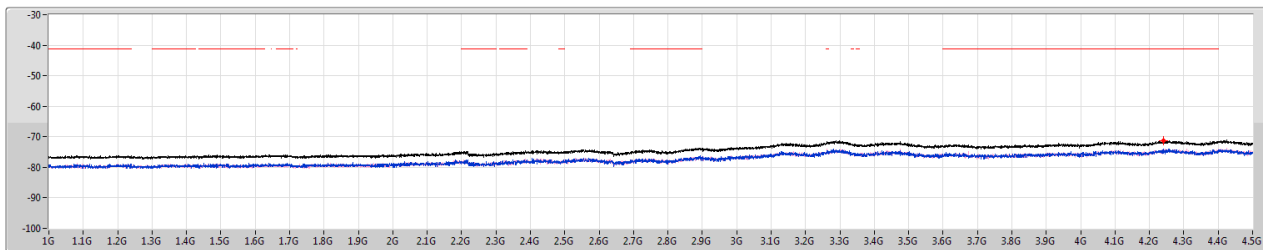

- Limit.AV
- Sum.AV
- Port.1
- Port.2

F.Start(Hz)	F.Stop(Hz)	RBW(Hz)	Type	Freq(Hz)	Psum(dBm)	P1(dBm)	P2(dBm)
1G	4.5G	1M	AV	4.23969G	-71.24	-74.11	-74.39