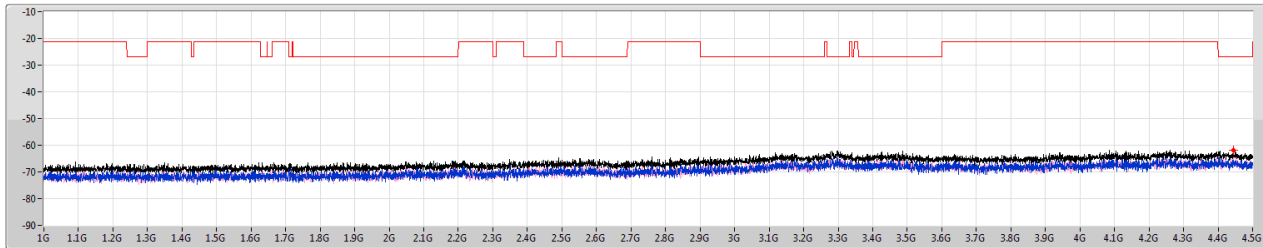

5.25-5.35GHz_802.11ax HEW80_Nss1,(MCS0)_2TX

CSE Other [PK]

5290MHz

Limit.PK
Sum.PK
Port.1
Port.2

F.Start(Hz)	F.Stop(Hz)	RBW(Hz)	Type	Freq(Hz)	Psum(dBm)	P1(dBm)	P2(dBm)
1G	4.5G	1M	PK	4.44488G	-61.89	-66.54	-63.72

5.25-5.35GHz_802.11ax HEW80_Nss1,(MCS0)_2TX

CSE Other [AV]

5290MHz