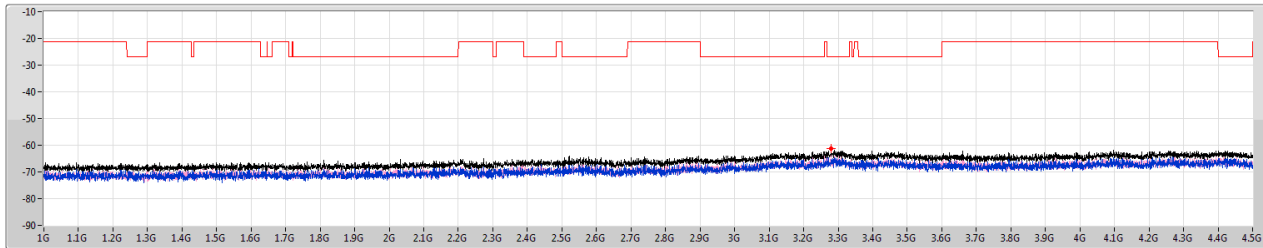

5.725-5.85GHz_802.11ax HEW40_Nss1.(MCS0)_2TX

CSE Other [PK]

5795MHz

- Limit.PK
- Sum.PK
- Port.1
- Port.2

F.Start(Hz)	F.Stop(Hz)	RBW(Hz)	Type	Freq(Hz)	Psum(dBm)	P1(dBm)	P2(dBm)
1G	4.5G	1M	PK	3.27981G	-61.10	-66.38	-62.63

5.725-5.85GHz_802.11ax HEW40_Nss1.(MCS0)_2TX

CSE Other [AV]

5795MHz