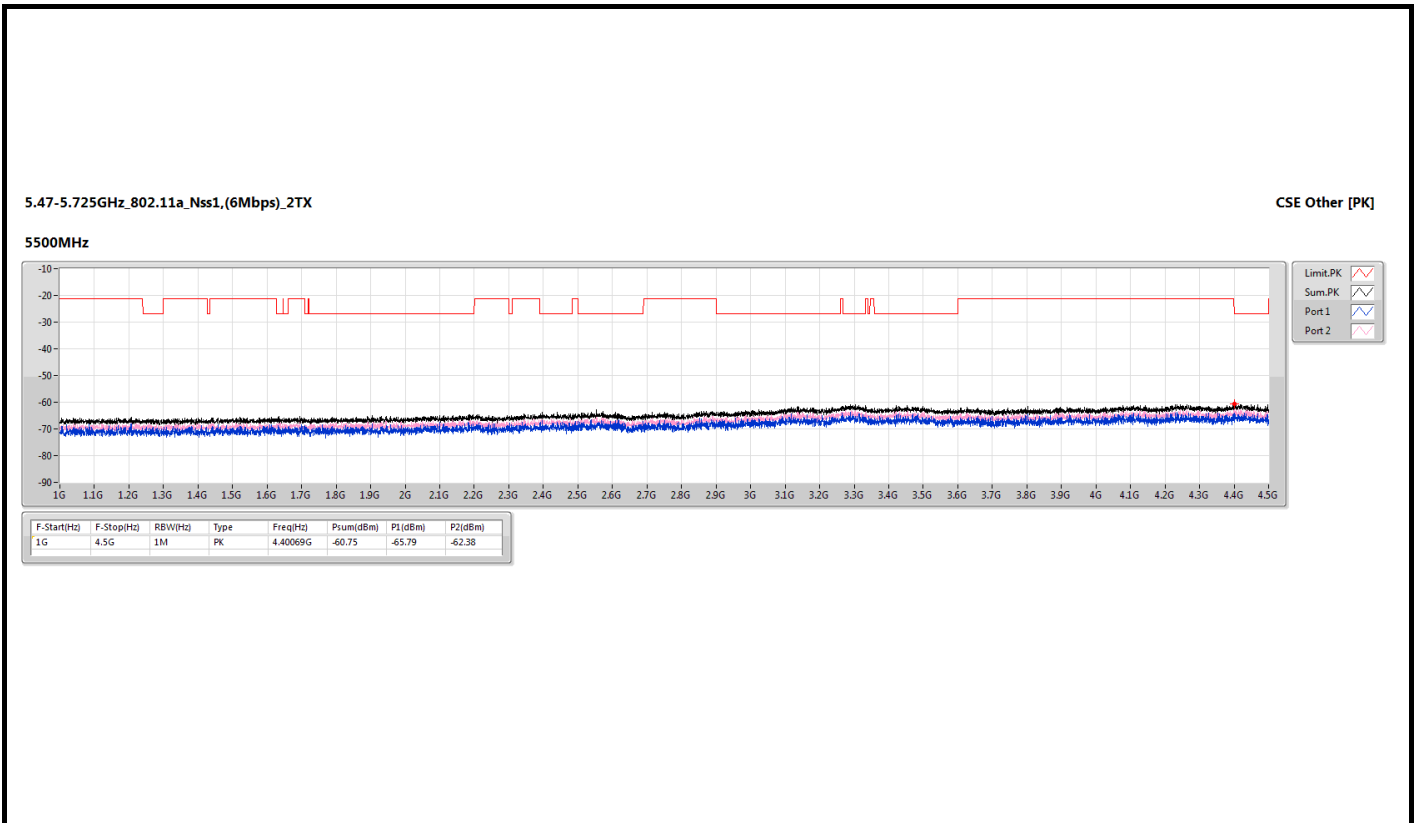

5.25-5.35GHz\_802.11a\_Nss1,(6Mbps)\_2TX

CSE Other [AV]

5320MHz

- Limit.AV
- Sum.AV
- Port.1
- Port.2

F.Start(Hz)	F.Stop(Hz)	RBW(Hz)	Type	Freq(Hz)	Psum(dBm)	P1(dBm)	P2(dBm)
1G	4.5G	1M	AV	4.28475G	-71.03	-74.48	-73.65