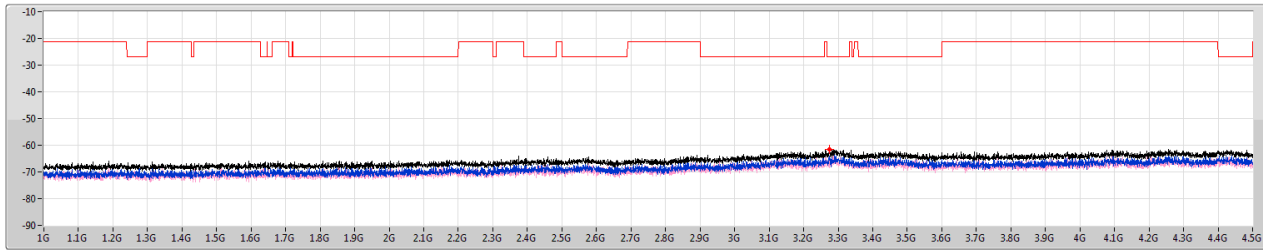

5.47-5.725GHz_802.11ax HEW40_Nss1.(MCS0)_2TX

CSE Other [PK]

5510MHz

- Limit.PK
- Sum.PK
- Port.1
- Port.2

F.Start(Hz)	F.Stop(Hz)	RBW(Hz)	Type	Freq(Hz)	Psum(dBm)	P1(dBm)	P2(dBm)
1G	4.5G	1M	PK	3.27456G	-61.59	-64.83	-64.38

5.47-5.725GHz_802.11ax HEW40_Nss1.(MCS0)_2TX

CSE Other [AV]

5510MHz