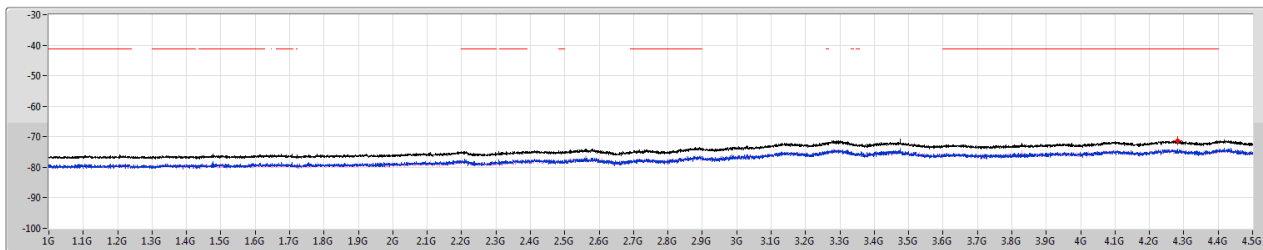

- Limit.AV
- Sum.AV
- Port.1
- Port.2

F.Start(Hz)	F.Stop(Hz)	RBW(Hz)	Type	Freq(Hz)	Psum(dBm)	P1(dBm)	P2(dBm)
1G	4.5G	1M	AV	4.28081G	-71.28	-74.15	-74.43