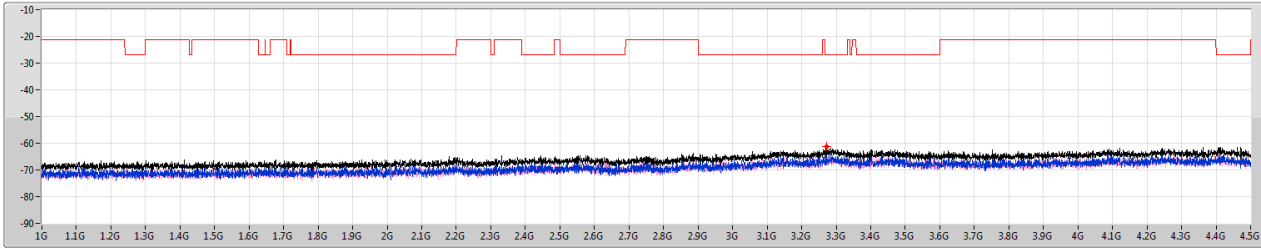

5.25-5.35GHz_802.11ax HEW20_Nss1,(MCS0)_2TX

CSE Other [PK]

5300MHz

Limit.PK
Sum.PK
Port.1
Port.2

F.Start(Hz)	F.Stop(Hz)	RBW(Hz)	Type	Freq(Hz)	Psum(dBm)	P1(dBm)	P2(dBm)
1G	4.5G	1M	PK	3.27325G	-61.26	-64.32	-64.23

5.25-5.35GHz_802.11ax HEW20_Nss1,(MCS0)_2TX

CSE Other [AV]

5300MHz