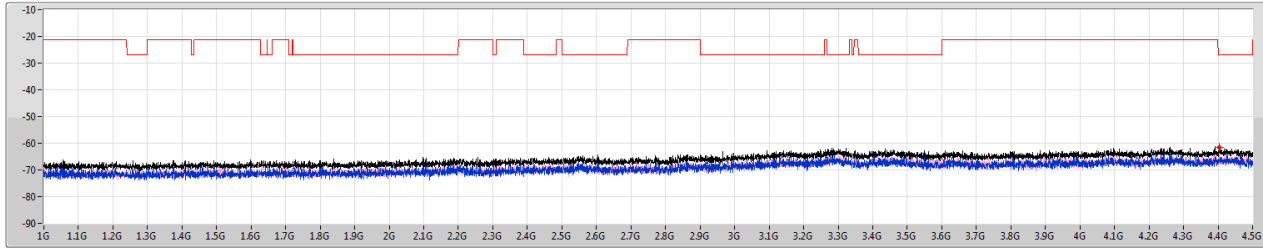

5.25-5.35GHz_802.11ax HEW20_Nss1,(MCS0)_2TX

CSE Other [PK]

5260MHz

- Limit.PK
- Sum.PK
- Port.1
- Port.2

F.Start(Hz)	F.Stop(Hz)	RBW(Hz)	Type	Freq(Hz)	Psum(dBm)	P1(dBm)	P2(dBm)
1G	4.5G	1M	PK	4.40331G	-61.60	-66.15	-63.47

5.25-5.35GHz_802.11ax HEW20_Nss1,(MCS0)_2TX

CSE Other [AV]

5260MHz