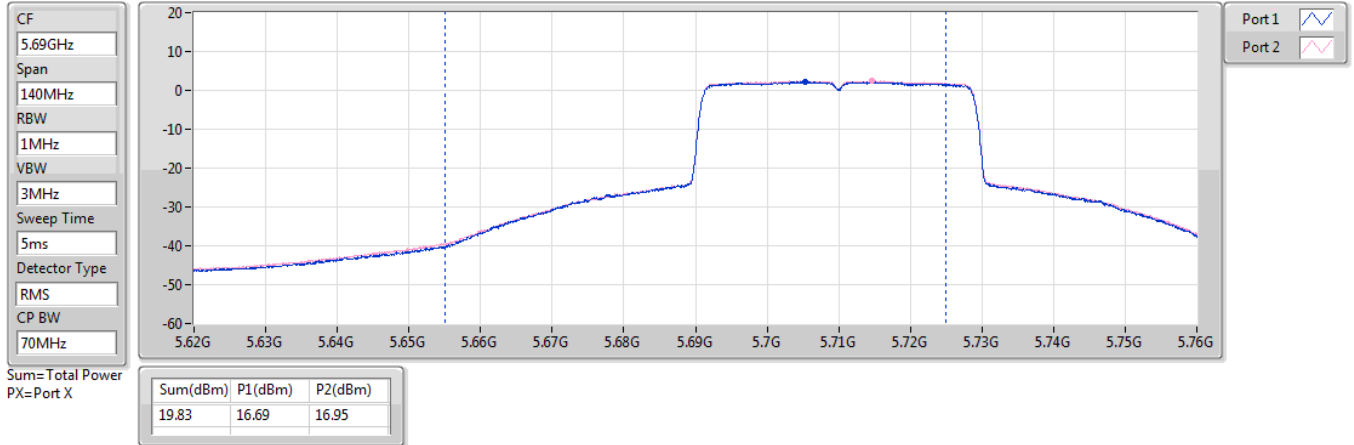

DG = Directional Gain; Port X = Port X output power

5.47-5.725GHz\_802.11a\_Nss1,(6Mbps)\_2TX

AV Power

5720MHz Straddle 5.47-5.725GHz\_TX

5.725-5.85GHz\_802.11a\_Nss1,(6Mbps)\_2TX

AV Power

5720MHz Straddle 5.725-5.85GHz\_TX

5.47-5.725GHz\_802.11ax HEW20\_Nss1,(MCS0)\_2TX  
5720MHz Straddle 5.47-5.725GHz\_TX

AV Power

5.725-5.85GHz\_802.11ax HEW20\_Nss1,(MCS0)\_2TX  
5720MHz Straddle 5.725-5.85GHz\_TX

AV Power

5.47-5.725GHz\_802.11ax HEW40\_Nss1,(MCS0)\_2TX  
5710MHz Straddle 5.47-5.725GHz\_TX

AV Power

5.725-5.85GHz\_802.11ax HEW40\_Nss1,(MCS0)\_2TX  
5710MHz Straddle 5.725-5.85GHz\_TX

AV Power

5.47-5.725GHz\_802.11ax HEW80\_Nss1,(MCS0)\_2TX

AV Power

5690MHz Straddle 5.47-5.725GHz\_TX

5.725-5.85GHz\_802.11ax HEW80\_Nss1,(MCS0)\_2TX

AV Power

5690MHz Straddle 5.725-5.85GHz\_TX

**Beamforming mode**

Summary

Mode	Total Power (dBm)	Total Power (W)	EIRP (dBm)	EIRP (W)
5.15-5.25GHz	-	-	-	-
802.11ax HEW20-BF_Nss1,(MCS0)_2TX-OFDMA	18.38	0.06887	25.79	0.37931
802.11ax HEW40-BF_Nss1,(MCS0)_2TX-OFDMA	15.92	0.03908	23.33	0.21528
802.11ax HEW80-BF_Nss1,(MCS0)_2TX-OFDMA	9.80	0.00955	17.21	0.05260
5.25-5.35GHz	-	-	-	-
802.11ax HEW20-BF_Nss1,(MCS0)_2TX-OFDMA	18.54	0.07145	25.95	0.39355
802.11ax HEW40-BF_Nss1,(MCS0)_2TX-OFDMA	15.27	0.03365	22.68	0.18535
802.11ax HEW80-BF_Nss1,(MCS0)_2TX-OFDMA	5.48	0.00353	12.89	0.01945
5.47-5.725GHz	-	-	-	-
802.11ax HEW20-BF_Nss1,(MCS0)_2TX-OFDMA	18.66	0.07345	26.07	0.40458
802.11ax HEW40-BF_Nss1,(MCS0)_2TX-OFDMA	16.82	0.04808	24.23	0.26485
802.11ax HEW80-BF_Nss1,(MCS0)_2TX-OFDMA	14.97	0.03141	22.38	0.17298
5.725-5.85GHz	-	-	-	-
802.11ax HEW20-BF_Nss1,(MCS0)_2TX-OFDMA	18.56	0.07178	25.97	0.39537
802.11ax HEW40-BF_Nss1,(MCS0)_2TX-OFDMA	17.23	0.05284	24.64	0.29107
802.11ax HEW80-BF_Nss1,(MCS0)_2TX-OFDMA	13.70	0.02344	21.11	0.12912