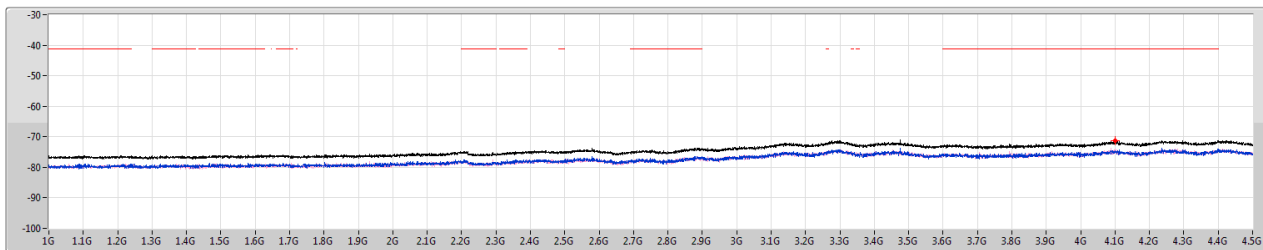

Limit.AV ☒
Sum.AV ☒
Port.1 ☒
Port.2 ☒

F.Start(Hz)	F.Stop(Hz)	RBW(Hz)	Type	Freq(Hz)	Psum(dBm)	P1(dBm)	P2(dBm)
1G	4.5G	1M	AV	4.09925G	-71.33	-74.62	-74.08