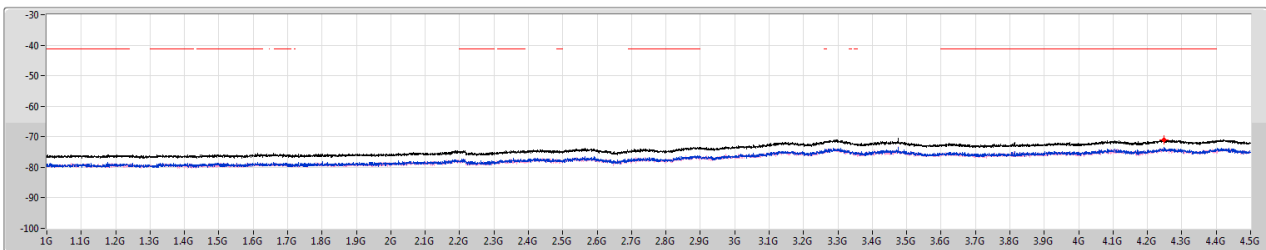

- Limit.AV
- Sum.AV
- Port.1
- Port.2

F.Start(Hz)	F.Stop(Hz)	RBW(Hz)	Type	Freq(Hz)	Psum(dBm)	P1(dBm)	P2(dBm)
1G	4.5G	1M	AV	4.24888G	-71.02	-73.51	-74.63