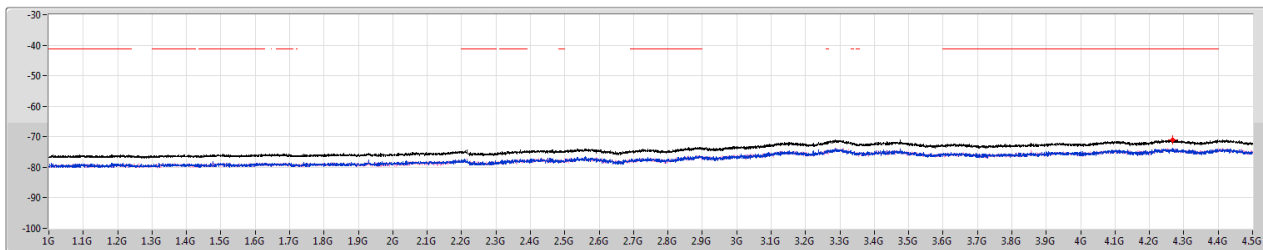

- Limit.AV
- Sum.AV
- Port.1
- Port.2

F.Start(Hz)	F.Stop(Hz)	RBW(Hz)	Type	Freq(Hz)	Psum(dBm)	P1(dBm)	P2(dBm)
1G	4.5G	1M	AV	4.26813G	-71.08	-73.82	-74.38