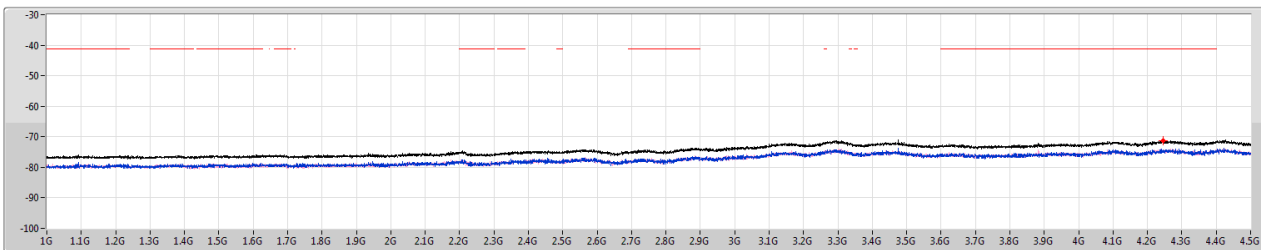

Limit.AV
Sum.AV
Port.1
Port.2

F.Start(Hz)	F.Stop(Hz)	RBW(Hz)	Type	Freq(Hz)	Psum(dBm)	P1(dBm)	P2(dBm)
1G	4.5G	1M	AV	4.24581G	-71.33	-74.34	-74.34