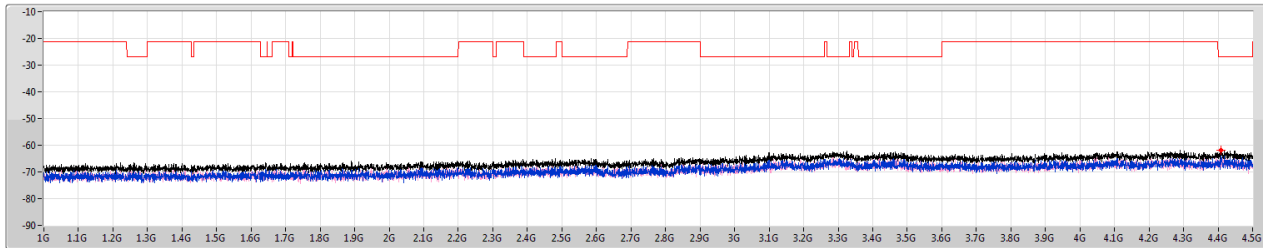

5.725-5.85GHz_802.11ax HEW40_Nss1.(MCS0)_2TX

CSE Other [PK]

5755MHz

Limit.PK
Sum.PK
Port.1
Port.2

F.Start(Hz)	F.Stop(Hz)	RBW(Hz)	Type	Freq(Hz)	Psum(dBm)	P1(dBm)	P2(dBm)
1G	4.5G	1M	PK	4.40725G	-61.73	-62.76	-68.49

5.725-5.85GHz_802.11ax HEW40_Nss1.(MCS0)_2TX

CSE Other [AV]

5755MHz