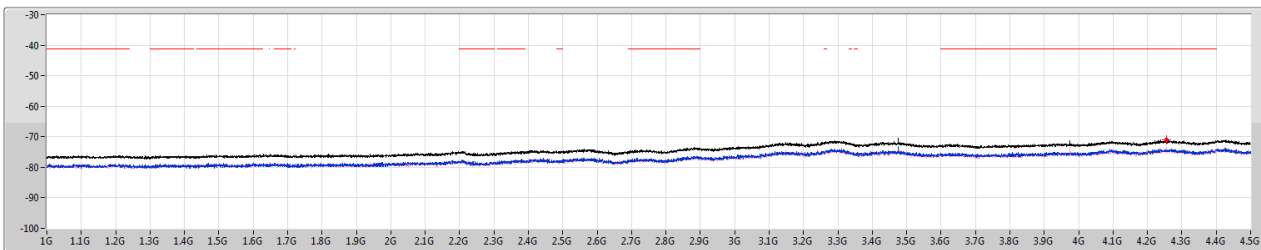

Limit.AV
Sum.AV
Port.1
Port.2

F.Start(Hz)	F.Stop(Hz)	RBW(Hz)	Type	Freq(Hz)	Psum(dBm)	P1(dBm)	P2(dBm)
1G	4.5G	1M	AV	4.25456G	-71.02	-74.61	-73.52