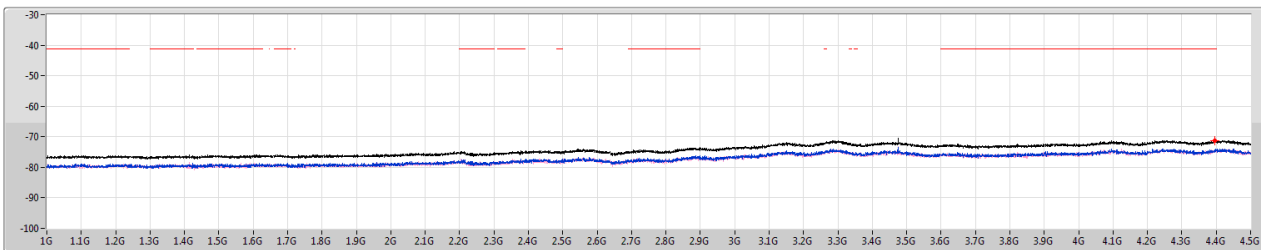

Limit.AV
Sum.AV
Port.1
Port.2

F.Start(Hz)	F.Stop(Hz)	RBW(Hz)	Type	Freq(Hz)	Psum(dBm)	P1(dBm)	P2(dBm)
1G	4.5G	1M	AV	4.39544G	-71.30	-74.17	-74.45