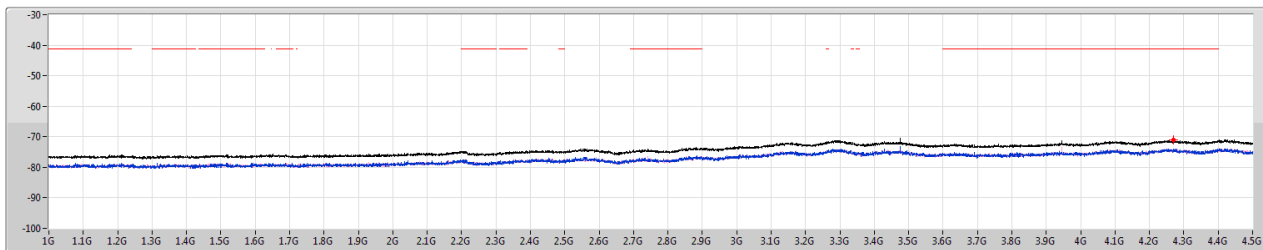

- Limit.AV
- Sum.AV
- Port.1
- Port.2

F.Start(Hz)	F.Stop(Hz)	RBW(Hz)	Type	Freq(Hz)	Psum(dBm)	P1(dBm)	P2(dBm)
1G	4.5G	1M	AV	4.26988G	-71.08	-74.09	-74.09