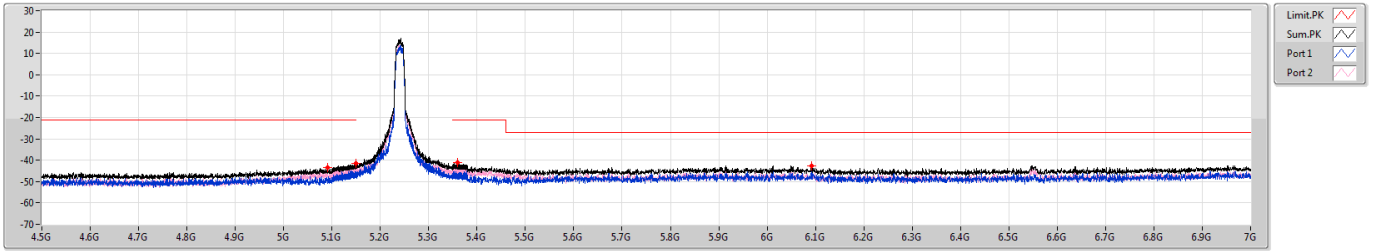

5.15-5.25GHz_802.11a_Nss1,(6Mbps)_2TX

CSE Bandedge [PK]

5240MHz

F-Start(Hz)	F-Stop(Hz)	RBW(Hz)	Type	Freq(Hz)	Psum(dBm)	P1(dBm)	P2(dBm)
4.5G	5.1G	1M	PK	5.091G	-43.42	-50.01	-44.50
5.1G	5.15G	1M	PK	5.14905G	-41.64	-45.68	-43.82
5.35G	5.38G	1M	PK	5.35999G	-41.13	-47.29	-42.34
5.38G	7G	1M	PK	6.09159G	-42.55	-45.12	-46.06

5.15-5.25GHz_802.11a_Nss1,(6Mbps)_2TX

CSE Bandedge [AV]

5240MHz