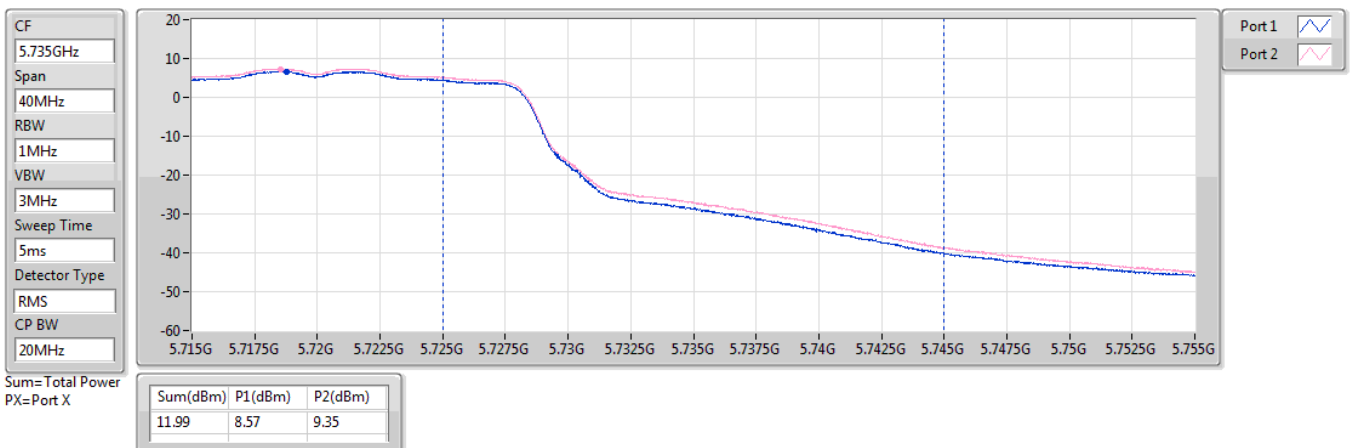

## Appendix B.1

Mode	Result	DG (dBi)	Port 1 (dBm)	Port 2 (dBm)	Total Power (dBm)	Power Limit (dBm)	EIRP (dBm)	EIRP Limit (dBm)
5755MHz	Pass	4.40	14.92	15.33	18.14	30.00	22.54	36.00
5795MHz	Pass	4.40	17.01	17.44	20.24	30.00	24.64	36.00
802.11ax HEW80_Nss1,(MCS0)_2TX-OFDMA	-	-	-	-	-	-	-	-
5210MHz	Pass	4.40	9.88	9.72	12.81	24.00	17.21	30.00
5290MHz	Pass	4.40	5.65	5.31	8.49	24.00	12.89	30.00
5530MHz	Pass	4.40	6.7	5.82	9.29	24.00	13.69	30.00
5610MHz	Pass	4.40	13.62	13.48	16.56	24.00	20.96	30.00
5690MHz Straddle 5.47-5.725GHz	Pass	4.40	15.04	14.89	17.98	24.00	22.38	30.00
5690MHz Straddle 5.725-5.85GHz	Pass	4.40	1.35	1.16	4.27	30.00	8.67	36.00
5775MHz	Pass	4.40	13.68	13.72	16.71	30.00	21.11	36.00

DG = Directional Gain; Port X = Port X output power

5.47-5.725GHz\_802.11a\_Nss1,(6Mbps)\_2TX

AV Power

5720MHz Straddle 5.47-5.725GHz\_TX

5.725-5.85GHz\_802.11a\_Nss1,(6Mbps)\_2TX

AV Power

5720MHz Straddle 5.725-5.85GHz\_TX