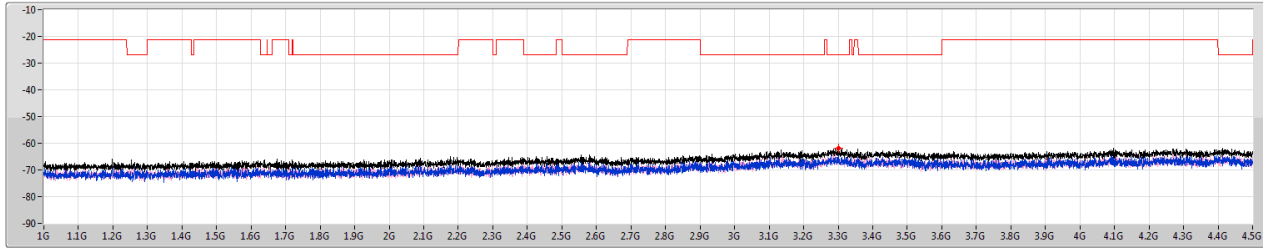

5.25-5.35GHz_802.11ax HEW40_Nss1,(MCS0)_2TX

CSE Other [PK]

5310MHz

Limit.PK
Sum.PK
Port.1
Port.2

F.Start(Hz)	F.Stop(Hz)	RBW(Hz)	Type	Freq(Hz)	Psum(dBm)	P1(dBm)	P2(dBm)
1G	4.5G	1M	PK	3.30169G	-61.90	-63.73	-66.54

5.25-5.35GHz_802.11ax HEW40_Nss1,(MCS0)_2TX

CSE Other [AV]

5310MHz