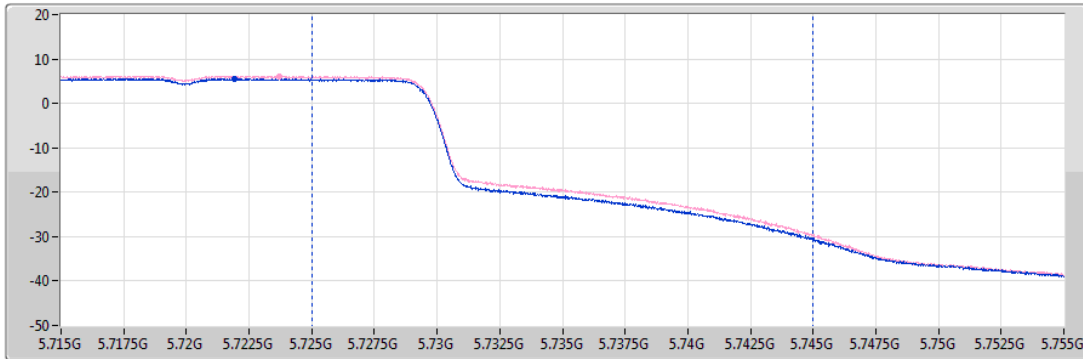

DG = Directional Gain; Port X = Port X output power

5.47-5.725GHz\_802.11ax HEW20\_Nss1,(MCS0)\_2TX

AV Power

5720MHz Straddle 5.47-5.725GHz\_TX

CF  
5.71GHz  
Span  
60MHz  
RBW  
1MHz  
VBW  
3MHz  
Sweep Time  
5ms  
Detector Type  
RMS  
CP BW  
30MHz

Port 1  
Port 2

Sum=Total Power  
PX=Port X

Sum(dBm)	P1(dBm)	P2(dBm)
20.02	16.73	17.28

5.725-5.85GHz\_802.11ax HEW20\_Nss1,(MCS0)\_2TX

AV Power

5720MHz Straddle 5.725-5.85GHz\_TX

CF  
5.735GHz  
Span  
40MHz  
RBW  
1MHz  
VBW  
3MHz  
Sweep Time  
5ms  
Detector Type  
RMS  
CP BW  
20MHz

Port 1  
Port 2

Sum=Total Power  
PX=Port X

Sum(dBm)	P1(dBm)	P2(dBm)
14.79	11.47	12.07

5.47-5.725GHz\_802.11ax HEW40\_Nss1,(MCS0)\_2TX

AV Power

5710MHz Straddle 5.47-5.725GHz\_TX

5.725-5.85GHz\_802.11ax HEW40\_Nss1,(MCS0)\_2TX

AV Power

5710MHz Straddle 5.725-5.85GHz\_TX

**Beamforming mode**

Summary

Mode	Total Power (dBm)	Total Power (W)	EIRP (dBm)	EIRP (W)
5.15-5.25GHz	-	-	-	-
802.11ax HEW20-BF_Nss1,(MCS0)_2TX-OFDMA	18.19	0.06592	25.60	0.36308
802.11ax HEW40-BF_Nss1,(MCS0)_2TX-OFDMA	15.58	0.03614	22.99	0.19907
802.11ax HEW80-BF_Nss1,(MCS0)_2TX-OFDMA	9.60	0.00912	17.01	0.05023
5.25-5.35GHz	-	-	-	-
802.11ax HEW20-BF_Nss1,(MCS0)_2TX-OFDMA	18.30	0.06761	25.71	0.37239
802.11ax HEW40-BF_Nss1,(MCS0)_2TX-OFDMA	14.94	0.03119	22.35	0.17179
802.11ax HEW80-BF_Nss1,(MCS0)_2TX-OFDMA	5.47	0.00352	12.88	0.01941
5.47-5.725GHz	-	-	-	-
802.11ax HEW20-BF_Nss1,(MCS0)_2TX-OFDMA	18.29	0.06745	25.70	0.37154
802.11ax HEW40-BF_Nss1,(MCS0)_2TX-OFDMA	16.75	0.04732	24.16	0.26062
802.11ax HEW80-BF_Nss1,(MCS0)_2TX-OFDMA	14.58	0.02871	21.99	0.15812
5.725-5.85GHz	-	-	-	-
802.11ax HEW20-BF_Nss1,(MCS0)_2TX-OFDMA	18.52	0.07112	25.93	0.39174
802.11ax HEW40-BF_Nss1,(MCS0)_2TX-OFDMA	17.15	0.05188	24.56	0.28576
802.11ax HEW80-BF_Nss1,(MCS0)_2TX-OFDMA	13.57	0.02275	20.98	0.12531