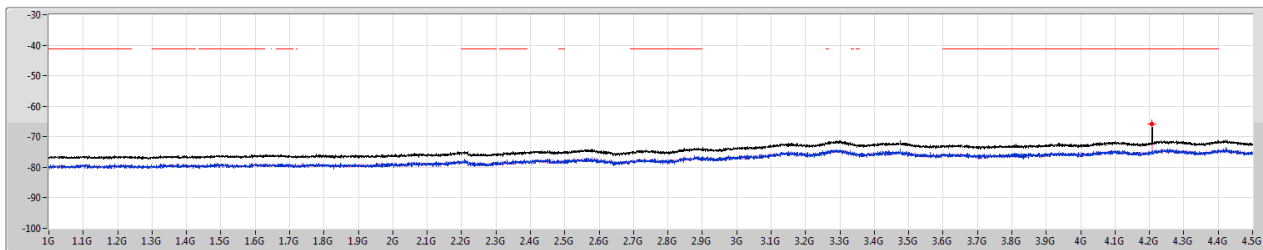

- Limit.AV
- Sum.AV
- Port.1
- Port.2

F.Start(Hz)	F.Stop(Hz)	RBW(Hz)	Type	Freq(Hz)	Psum(dBm)	P1(dBm)	P2(dBm)
1G	4.5G	1M	AV	4.20775G	-65.73	-75.10	-66.26