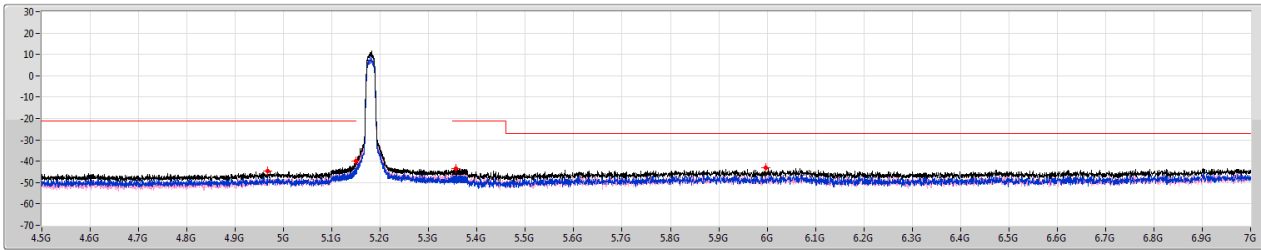

DG = Directional Gain ; PX=Port X; Psum=P1+P2+...PX

5.15-5.25GHz\_802.11a\_Nss1,(6Mbps)\_2TX

CSE Bandedge [PK]

5180MHz

Limit:PK  
Sum:PK  
Port:1  
Port:2

F-Start(Hz)	F-Stop(Hz)	RBW(Hz)	Type	Freq(Hz)	Psum(dBm)	P1(dBm)	P2(dBm)
4.5G	5.1G	1M	PK	4.9668G	-44.58	-47.08	-48.16
5.1G	5.15G	1M	PK	5.14975G	-39.93	-43.97	-42.11
5.35G	5.38G	1M	PK	5.35582G	-43.59	-46.71	-46.50
5.38G	7G	1M	PK	5.99722G	-43.14	-46.87	-45.54