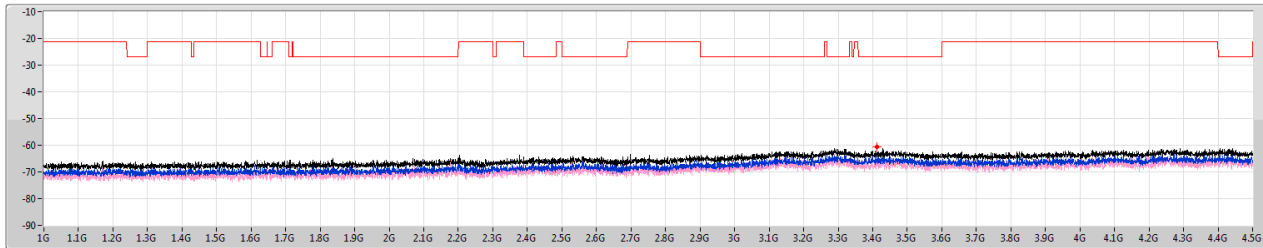

5.25-5.35GHz_802.11a_Nss1,(6Mbps)_2TX

CSE Other [PK]

5300MHz

Limit.PK
Sum.PK
Port.1
Port.2

F.Start(Hz)	F.Stop(Hz)	RBW(Hz)	Type	Freq(Hz)	Psum(dBm)	P1(dBm)	P2(dBm)
1G	4.5G	1M	PK	3.4115G	-60.69	-64.60	-62.96

5.25-5.35GHz_802.11a_Nss1,(6Mbps)_2TX

CSE Other [AV]

5300MHz