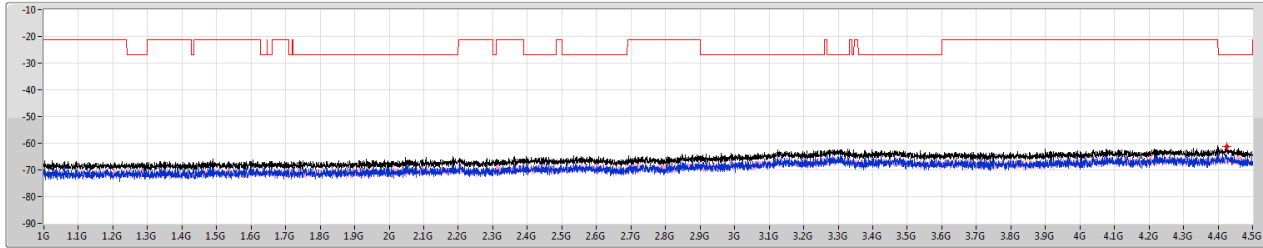

CSE Other [AV]

5180MHz

F.Start(Hz)	F.Stop(Hz)	RBW(Hz)	Type	Freq(Hz)	Psum(dBm)	P1(dBm)	P2(dBm)
1G	4.5G	1M	AV	4.2515G	-71.03	-74.04	-74.04

5.15-5.25GHz\_802.11ax HEW20\_Nss1,(MCS0)\_2TX

CSE Other [PK]

5200MHz