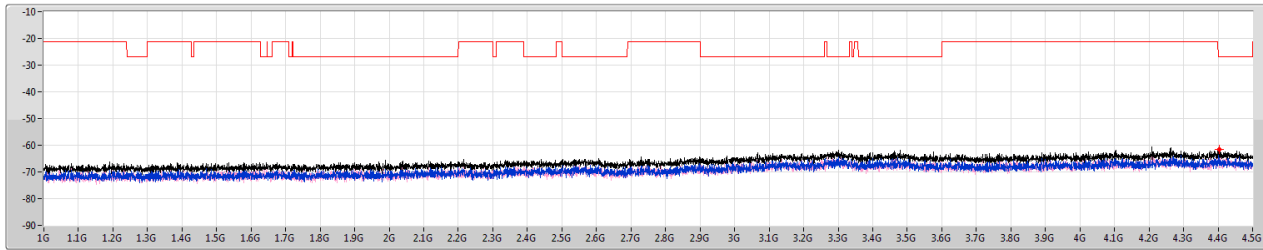

5.47-5.725GHz_802.11ax HEW80_Nss1,(MCS0)_2TX

CSE Other [PK]

5610MHz

- Limit.PK
- Sum.PK
- Port.1
- Port.2

F.Start(Hz)	F.Stop(Hz)	RBW(Hz)	Type	Freq(Hz)	Psum(dBm)	P1(dBm)	P2(dBm)
1G	4.5G	1M	PK	4.40288G	-61.63	-66.26	-63.47

5.47-5.725GHz_802.11ax HEW80_Nss1,(MCS0)_2TX

CSE Other [AV]

5610MHz