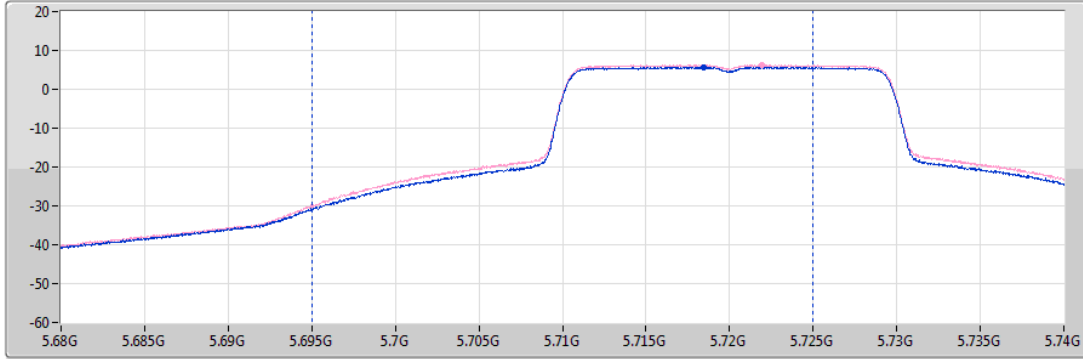

**Conducted Output Power(Average) - ST M.2, PCIe Module****Appendix B.3**

Mode	Result	DG (dBi)	Port 1 (dBm)	Port 2 (dBm)	Total Power (dBm)	Power Limit (dBm)	EIRP (dBm)	EIRP Limit (dBm)
5755MHz	Pass	4.40	15.01	15.12	18.08	30.00	22.48	36.00
5795MHz	Pass	4.40	17.05	17.25	20.16	30.00	24.56	36.00
802.11ax HEW80_Nss1,(MCS0)_2TX-OFDMA	-	-	-	-	-	-	-	-
5210MHz	Pass	4.40	9.55	9.64	12.61	24.00	17.01	30.00
5290MHz	Pass	4.40	5.41	5.52	8.48	24.00	12.88	30.00
5530MHz	Pass	4.40	6.03	6.11	9.08	24.00	13.48	30.00
5610MHz	Pass	4.40	13.11	13.21	16.17	24.00	20.57	30.00
5690MHz Straddle 5.47-5.725GHz	Pass	4.40	14.18	14.95	17.59	24.00	21.99	30.00
5690MHz Straddle 5.725-5.85GHz	Pass	4.40	0.12	1.36	3.79	30.00	8.19	36.00
5775MHz	Pass	4.40	13.68	13.45	16.58	30.00	20.98	36.00

DG = Directional Gain; Port X = Port X output power

5.47-5.725GHz\_802.11ax HEW20\_Nss1,(MCS0)\_2TX

AV Power

5720MHz Straddle 5.47-5.725GHz\_TX

CF  
5.71GHz  
Span  
60MHz  
RBW  
1MHz  
VBW  
3MHz  
Sweep Time  
5ms  
Detector Type  
RMS  
CP BW  
30MHz

Port 1  
Port 2

Sum=Total Power  
PX=Port X

Sum(dBm)	P1(dBm)	P2(dBm)
20.02	16.73	17.28

5.725-5.85GHz\_802.11ax HEW20\_Nss1,(MCS0)\_2TX

AV Power

5720MHz Straddle 5.725-5.85GHz\_TX

CF  
5.735GHz  
Span  
40MHz  
RBW  
1MHz  
VBW  
3MHz  
Sweep Time  
5ms  
Detector Type  
RMS  
CP BW  
20MHz

Port 1  
Port 2

Sum=Total Power  
PX=Port X

Sum(dBm)	P1(dBm)	P2(dBm)
14.79	11.47	12.07

5.47-5.725GHz\_802.11ax HEW40\_Nss1,(MCS0)\_2TX

AV Power

5710MHz Straddle 5.47-5.725GHz\_TX

5.725-5.85GHz\_802.11ax HEW40\_Nss1,(MCS0)\_2TX