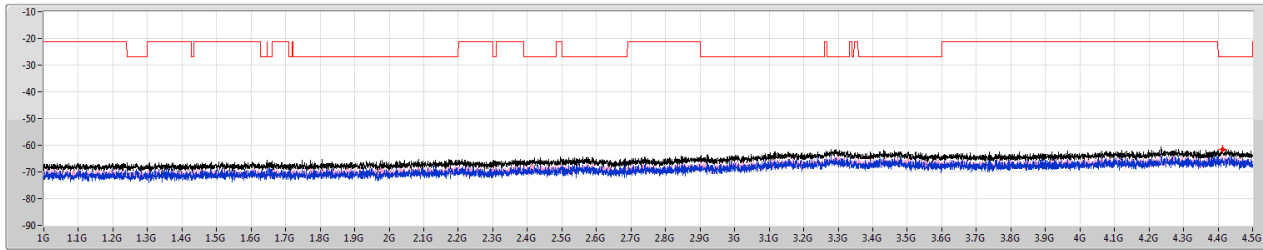

5.725-5.85GHz_802.11a_Nss1,(6Mbps)_2TX

CSE Other [PK]

5825MHz

- Limit.PK
- Sum.PK
- Port.1
- Port.2

F.Start(Hz)	F.Stop(Hz)	RBW(Hz)	Type	Freq(Hz)	Psum(dBm)	P1(dBm)	P2(dBm)
1G	4.5G	1M	PK	4.41381G	-61.60	-65.01	-64.25

5.725-5.85GHz_802.11a_Nss1,(6Mbps)_2TX

CSE Other [AV]

5825MHz