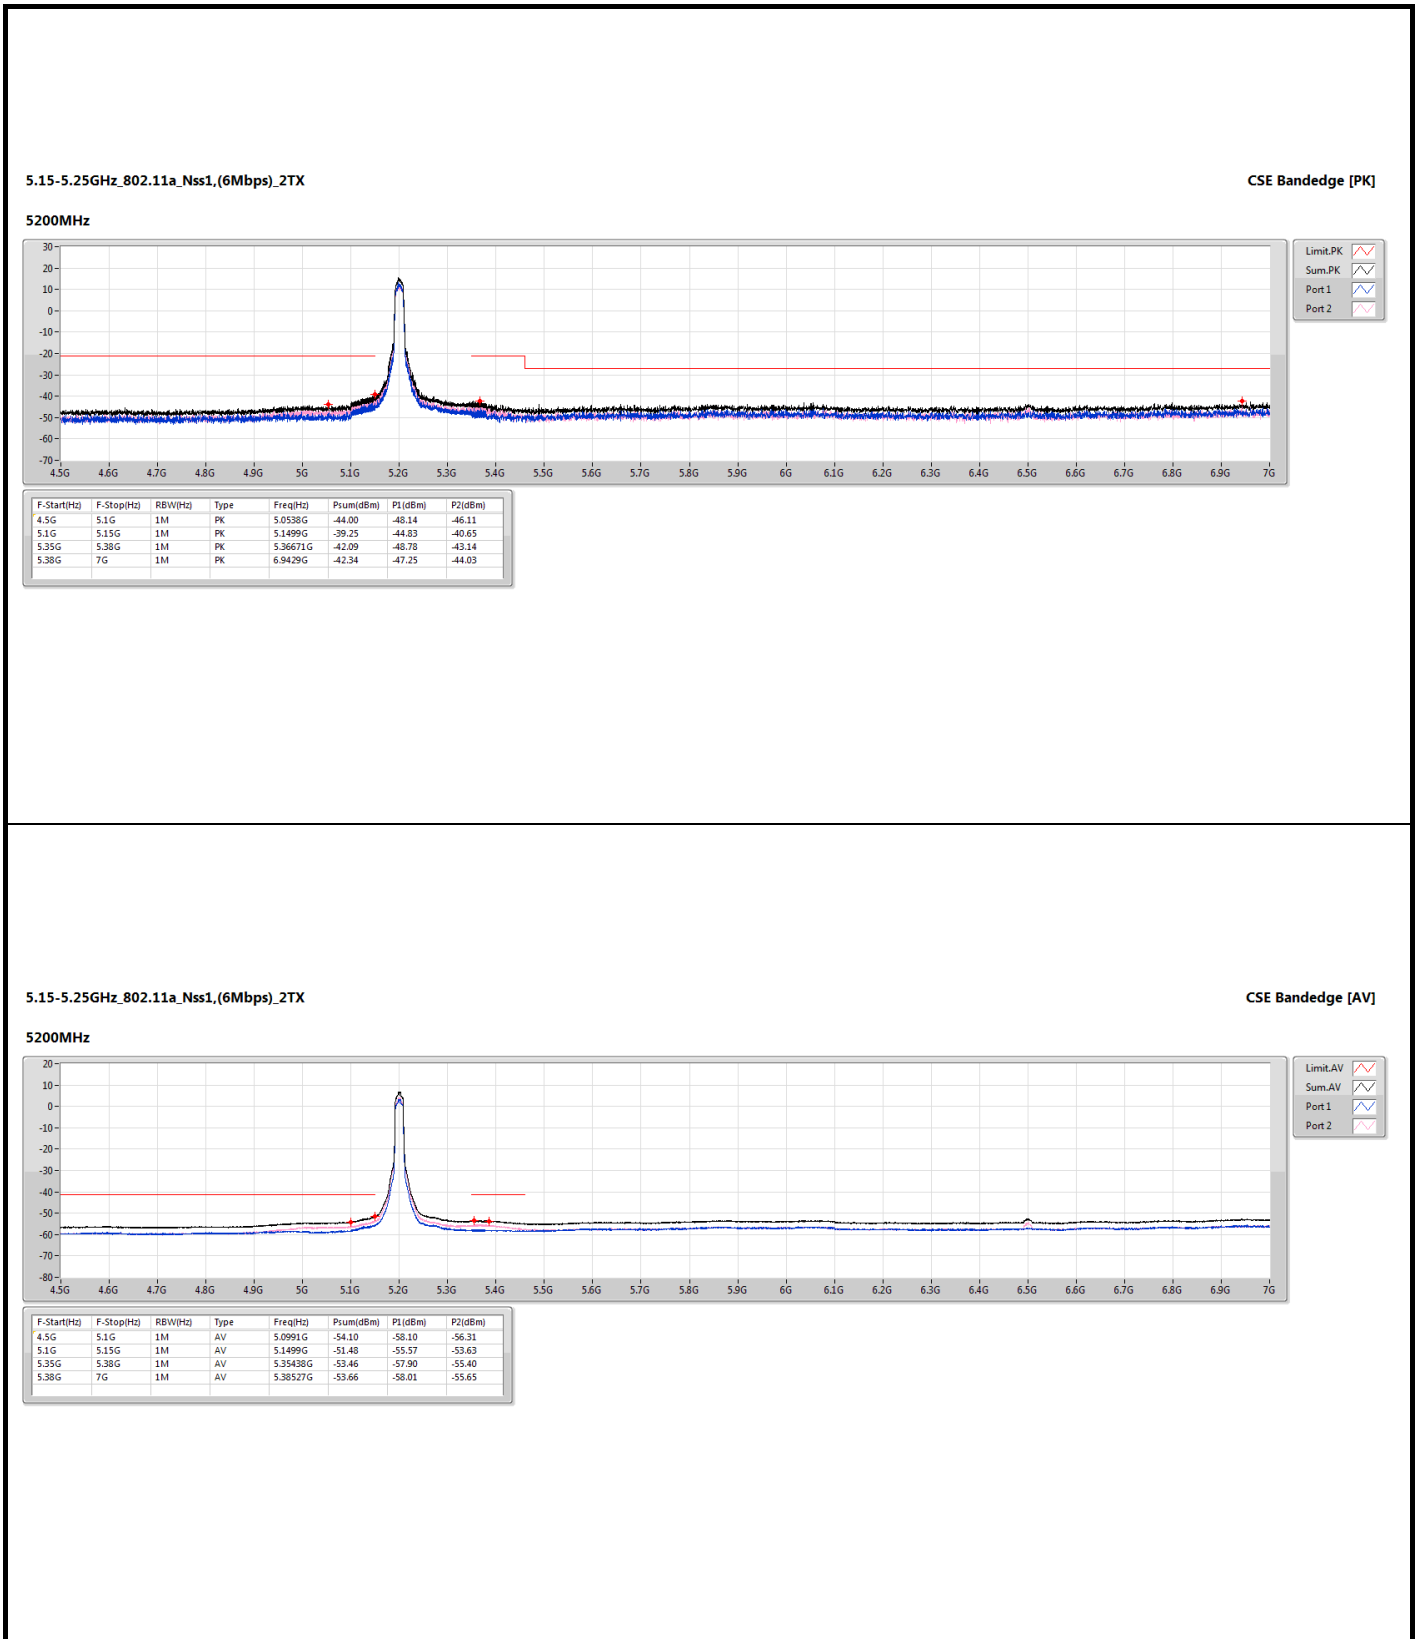

5.15-5.25GHz\_802.11a\_Nss1,(6Mbps)\_2TX

CSE Bandedge [AV]

5180MHz

Limit:AV  
Sum:AV  
Port:1  
Port:2

F-Start(Hz)	F-Stop(Hz)	RBW(Hz)	Type	Freq(Hz)	Psum(dBm)	P1(dBm)	P2(dBm)
4.5G	5.1G	1M	AV	5.0112G	-55.03	-58.78	-57.40
5.1G	5.15G	1M	AV	5.1498G	-51.43	-54.99	-53.95
5.35G	5.38G	1M	AV	5.37796G	-54.34	-58.32	-56.55
5.38G	7G	1M	AV	5.39661G	-54.68	-58.25	-57.19