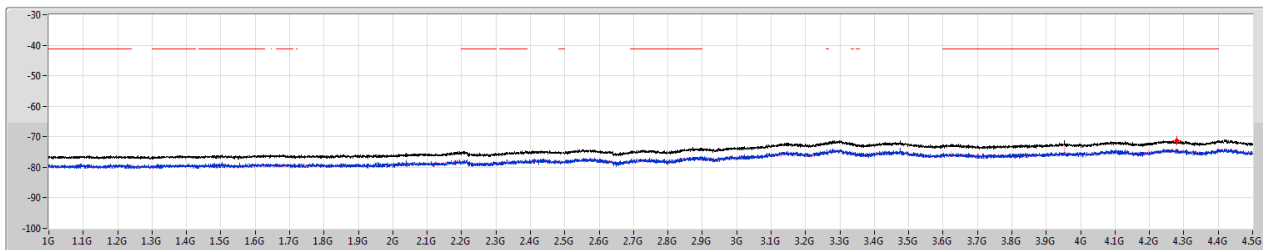

Limit.AV
Sum.AV
Port.1
Port.2

F.Start(Hz)	F.Stop(Hz)	RBW(Hz)	Type	Freq(Hz)	Psum(dBm)	P1(dBm)	P2(dBm)
1G	4.5G	1M	AV	4.28038G	-71.27	-74.42	-74.15