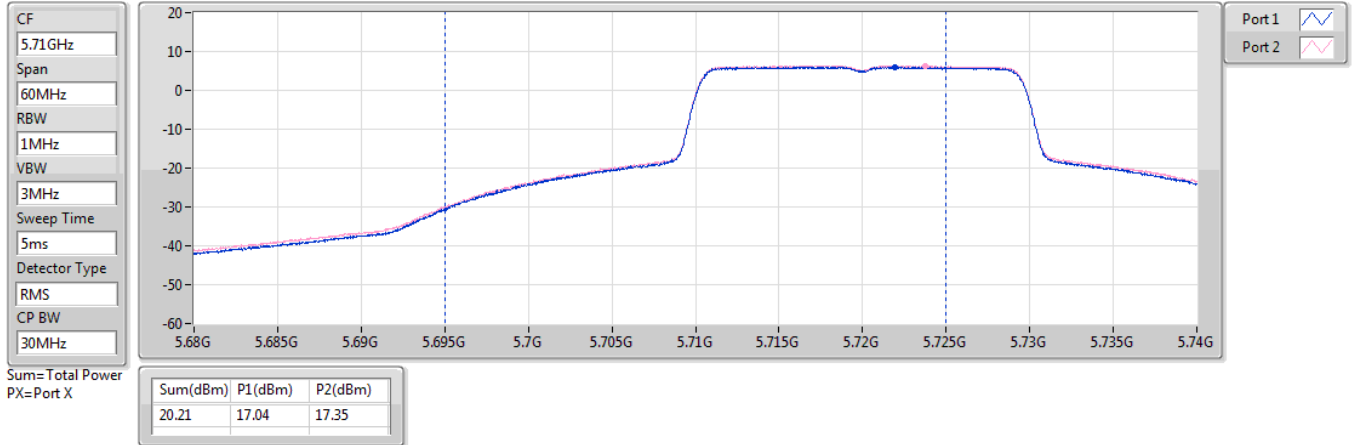

## Appendix B.1

Mode	Result	DG (dBi)	Port 1 (dBm)	Port 2 (dBm)	Total Power (dBm)	Power Limit (dBm)	EIRP (dBm)	EIRP Limit (dBm)
5755MHz	Pass	4.40	14.92	15.33	18.14	30.00	22.54	36.00
5795MHz	Pass	4.40	17.01	17.44	20.24	30.00	24.64	36.00
802.11ax HEW80_Nss1,(MCS0)_2TX-OFDMA	-	-	-	-	-	-	-	-
5210MHz	Pass	4.40	9.88	9.72	12.81	24.00	17.21	30.00
5290MHz	Pass	4.40	5.65	5.31	8.49	24.00	12.89	30.00
5530MHz	Pass	4.40	6.7	5.82	9.29	24.00	13.69	30.00
5610MHz	Pass	4.40	13.62	13.48	16.56	24.00	20.96	30.00
5690MHz Straddle 5.47-5.725GHz	Pass	4.40	15.04	14.89	17.98	24.00	22.38	30.00
5690MHz Straddle 5.725-5.85GHz	Pass	4.40	1.35	1.16	4.27	30.00	8.67	36.00
5775MHz	Pass	4.40	13.68	13.72	16.71	30.00	21.11	36.00

DG = Directional Gain; Port X = Port X output power

5.47-5.725GHz\_802.11a\_Nss1,(6Mbps)\_2TX

AV Power

5720MHz Straddle 5.47-5.725GHz\_TX

5.725-5.85GHz\_802.11a\_Nss1,(6Mbps)\_2TX

AV Power

5720MHz Straddle 5.725-5.85GHz\_TX

5.47-5.725GHz\_802.11ax HEW20\_Nss1,(MCS0)\_2TX  
5720MHz Straddle 5.47-5.725GHz\_TX

AV Power

5.725-5.85GHz\_802.11ax HEW20\_Nss1,(MCS0)\_2TX  
5720MHz Straddle 5.725-5.85GHz\_TX

AV Power

5.47-5.725GHz\_802.11ax HEW40\_Nss1,(MCS0)\_2TX  
5710MHz Straddle 5.47-5.725GHz\_TX