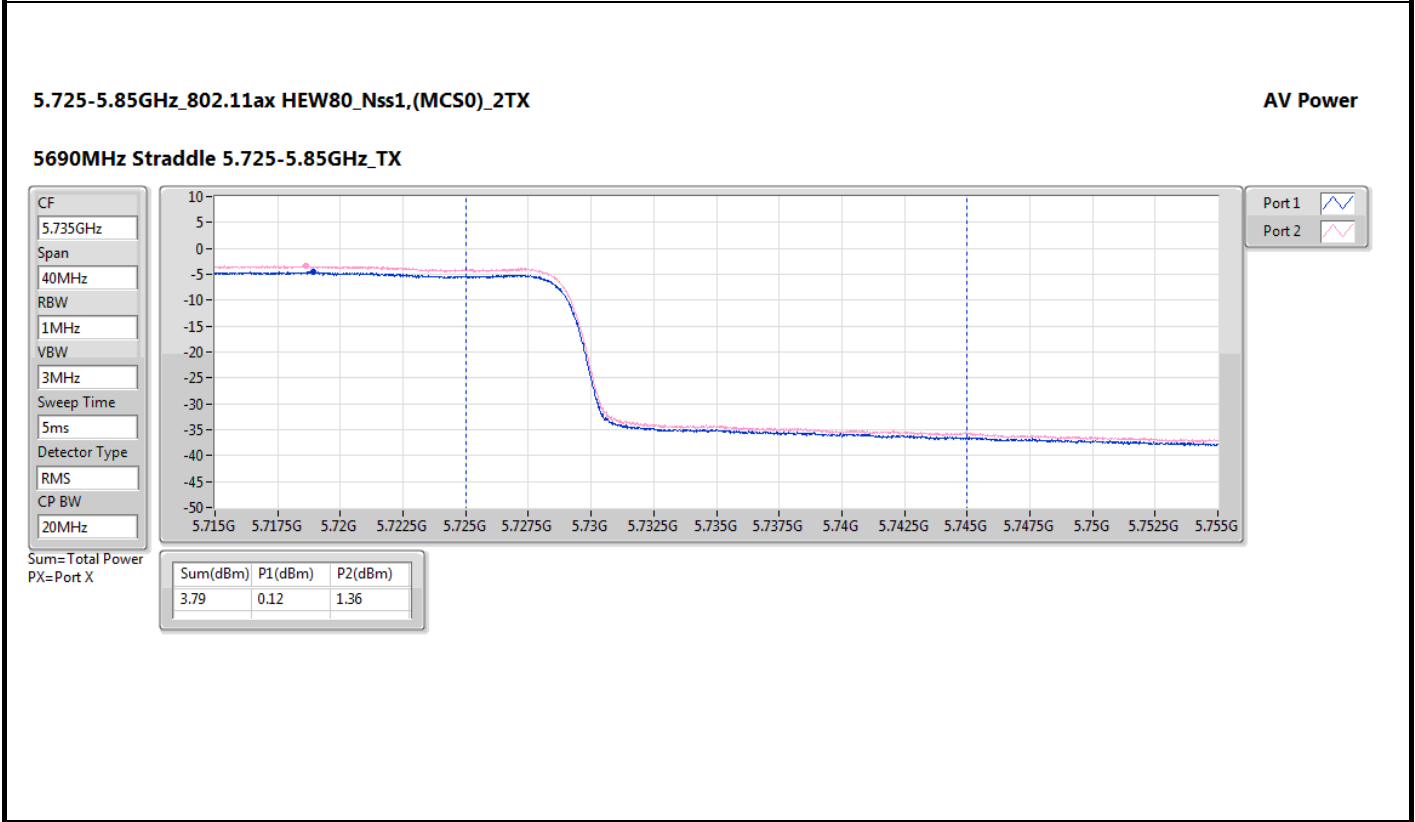

DG = Directional Gain; Port X = Port X output power

5.47-5.725GHz\_802.11ax HEW20\_Nss1,(MCS0)\_2TX

AV Power

5720MHz Straddle 5.47-5.725GHz\_TX

CF  
5.71GHz  
Span  
60MHz  
RBW  
1MHz  
VBW  
3MHz  
Sweep Time  
5ms  
Detector Type  
RMS  
CP BW  
30MHz

Port 1  
Port 2

Sum=Total Power  
PX=Port X

Sum(dBm)	P1(dBm)	P2(dBm)
20.02	16.73	17.28

5.725-5.85GHz\_802.11ax HEW20\_Nss1,(MCS0)\_2TX

AV Power

5720MHz Straddle 5.725-5.85GHz\_TX

CF  
5.735GHz  
Span  
40MHz  
RBW  
1MHz  
VBW  
3MHz  
Sweep Time  
5ms  
Detector Type  
RMS  
CP BW  
20MHz

Port 1  
Port 2

Sum=Total Power  
PX=Port X

Sum(dBm)	P1(dBm)	P2(dBm)
14.79	11.47	12.07

5.47-5.725GHz\_802.11ax HEW40\_Nss1,(MCS0)\_2TX

AV Power

5710MHz Straddle 5.47-5.725GHz\_TX

5.725-5.85GHz\_802.11ax HEW40\_Nss1,(MCS0)\_2TX

AV Power

5710MHz Straddle 5.725-5.85GHz\_TX

**Beamforming mode**

Summary

Mode	Total Power (dBm)	Total Power (W)	EIRP (dBm)	EIRP (W)
5.15-5.25GHz	-	-	-	-
802.11ax HEW20-BF_Nss1,(MCS0)_2TX-OFDMA	18.19	0.06592	25.60	0.36308
802.11ax HEW40-BF_Nss1,(MCS0)_2TX-OFDMA	15.58	0.03614	22.99	0.19907
802.11ax HEW80-BF_Nss1,(MCS0)_2TX-OFDMA	9.60	0.00912	17.01	0.05023
5.25-5.35GHz	-	-	-	-
802.11ax HEW20-BF_Nss1,(MCS0)_2TX-OFDMA	18.30	0.06761	25.71	0.37239
802.11ax HEW40-BF_Nss1,(MCS0)_2TX-OFDMA	14.94	0.03119	22.35	0.17179
802.11ax HEW80-BF_Nss1,(MCS0)_2TX-OFDMA	5.47	0.00352	12.88	0.01941
5.47-5.725GHz	-	-	-	-
802.11ax HEW20-BF_Nss1,(MCS0)_2TX-OFDMA	18.29	0.06745	25.70	0.37154
802.11ax HEW40-BF_Nss1,(MCS0)_2TX-OFDMA	16.75	0.04732	24.16	0.26062
802.11ax HEW80-BF_Nss1,(MCS0)_2TX-OFDMA	14.58	0.02871	21.99	0.15812
5.725-5.85GHz	-	-	-	-
802.11ax HEW20-BF_Nss1,(MCS0)_2TX-OFDMA	18.52	0.07112	25.93	0.39174
802.11ax HEW40-BF_Nss1,(MCS0)_2TX-OFDMA	17.15	0.05188	24.56	0.28576
802.11ax HEW80-BF_Nss1,(MCS0)_2TX-OFDMA	13.57	0.02275	20.98	0.12531