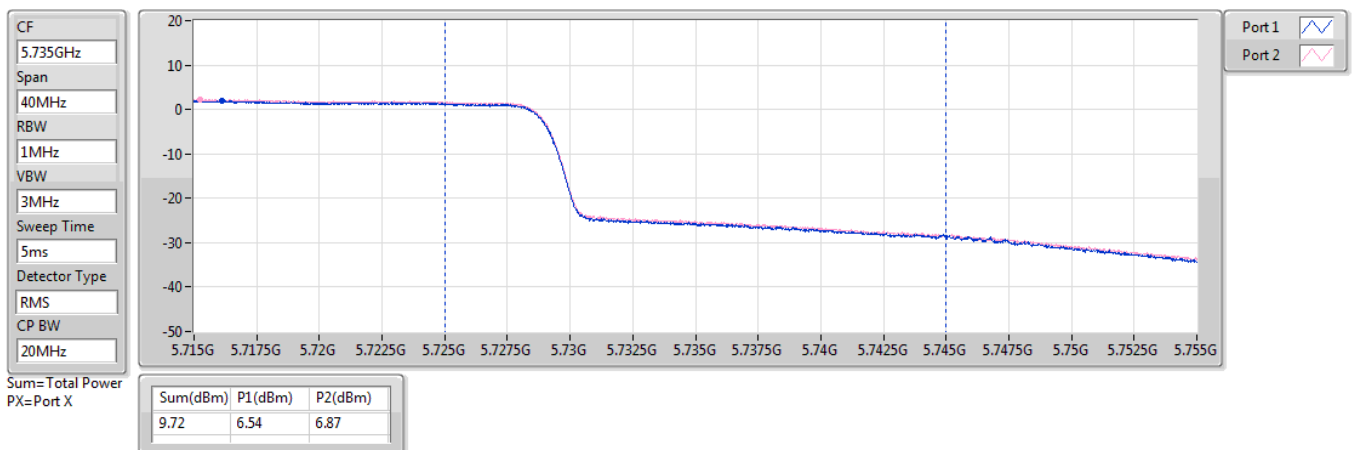

DG = Directional Gain; Port X = Port X output power

5.47-5.725GHz\_802.11a\_Nss1,(6Mbps)\_2TX

AV Power

5720MHz Straddle 5.47-5.725GHz\_TX

5.725-5.85GHz\_802.11a\_Nss1,(6Mbps)\_2TX

AV Power

5720MHz Straddle 5.725-5.85GHz\_TX

5.47-5.725GHz\_802.11ax HEW20\_Nss1,(MCS0)\_2TX  
5720MHz Straddle 5.47-5.725GHz\_TX

AV Power

5.725-5.85GHz\_802.11ax HEW20\_Nss1,(MCS0)\_2TX  
5720MHz Straddle 5.725-5.85GHz\_TX

AV Power

5.47-5.725GHz\_802.11ax HEW40\_Nss1,(MCS0)\_2TX  
5710MHz Straddle 5.47-5.725GHz\_TX

AV Power

5.725-5.85GHz\_802.11ax HEW40\_Nss1,(MCS0)\_2TX  
5710MHz Straddle 5.725-5.85GHz\_TX

AV Power

5.47-5.725GHz\_802.11ax HEW80\_Nss1,(MCS0)\_2TX

AV Power

5690MHz Straddle 5.47-5.725GHz\_TX

5.725-5.85GHz\_802.11ax HEW80\_Nss1,(MCS0)\_2TX

AV Power

5690MHz Straddle 5.725-5.85GHz\_TX

**Beamforming mode**

Summary

Mode	Total Power (dBm)	Total Power (W)	EIRP (dBm)	EIRP (W)
5.15-5.25GHz	-	-	-	-
802.11ax HEW20-BF_Nss1,(MCS0)_2TX-OFDMA	18.38	0.06887	25.79	0.37931
802.11ax HEW40-BF_Nss1,(MCS0)_2TX-OFDMA	15.92	0.03908	23.33	0.21528
802.11ax HEW80-BF_Nss1,(MCS0)_2TX-OFDMA	9.80	0.00955	17.21	0.05260
5.25-5.35GHz	-	-	-	-
802.11ax HEW20-BF_Nss1,(MCS0)_2TX-OFDMA	18.54	0.07145	25.95	0.39355
802.11ax HEW40-BF_Nss1,(MCS0)_2TX-OFDMA	15.27	0.03365	22.68	0.18535
802.11ax HEW80-BF_Nss1,(MCS0)_2TX-OFDMA	5.48	0.00353	12.89	0.01945
5.47-5.725GHz	-	-	-	-
802.11ax HEW20-BF_Nss1,(MCS0)_2TX-OFDMA	18.66	0.07345	26.07	0.40458
802.11ax HEW40-BF_Nss1,(MCS0)_2TX-OFDMA	16.82	0.04808	24.23	0.26485
802.11ax HEW80-BF_Nss1,(MCS0)_2TX-OFDMA	14.97	0.03141	22.38	0.17298
5.725-5.85GHz	-	-	-	-
802.11ax HEW20-BF_Nss1,(MCS0)_2TX-OFDMA	18.56	0.07178	25.97	0.39537
802.11ax HEW40-BF_Nss1,(MCS0)_2TX-OFDMA	17.23	0.05284	24.64	0.29107
802.11ax HEW80-BF_Nss1,(MCS0)_2TX-OFDMA	13.70	0.02344	21.11	0.12912