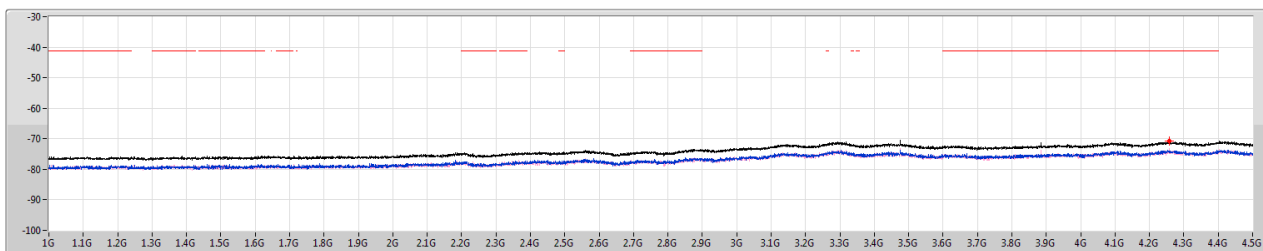

Limit:AV ☒
Sum:AV ☒
Port:1 ☒
Port:2 ☒

F-Start(Hz)	F-Stop(Hz)	RBW(Hz)	Type	Freq(Hz)	Psum(dBm)	P1(dBm)	P2(dBm)
1G	4.5G	1M	AV	4.25806G	-70.76	-74.35	-73.26