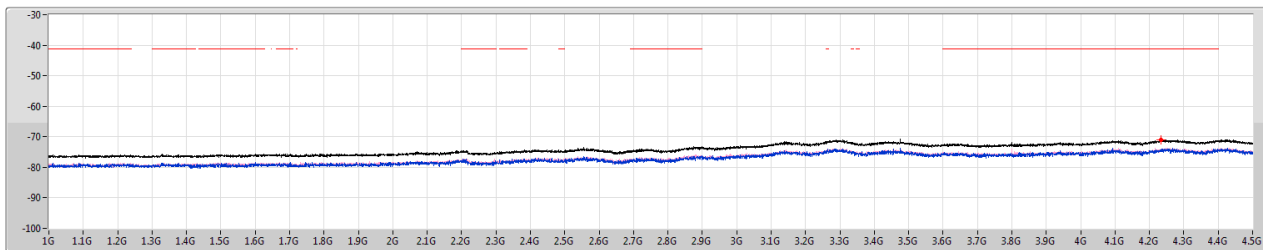

- Limit.AV
- Sum.AV
- Port.1
- Port.2

F.Start(Hz)	F.Stop(Hz)	RBW(Hz)	Type	Freq(Hz)	Psum(dBm)	P1(dBm)	P2(dBm)
1G	4.5G	1M	AV	4.234G	-71.02	-74.17	-73.89