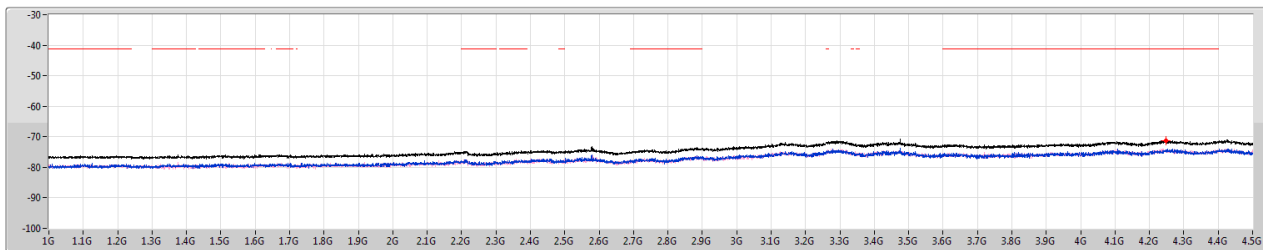

- Limit.AV
- Sum.AV
- Port.1
- Port.2

F.Start(Hz)	F.Stop(Hz)	RBW(Hz)	Type	Freq(Hz)	Psum(dBm)	P1(dBm)	P2(dBm)
1G	4.5G	1M	AV	4.248G	-71.31	-74.32	-74.32