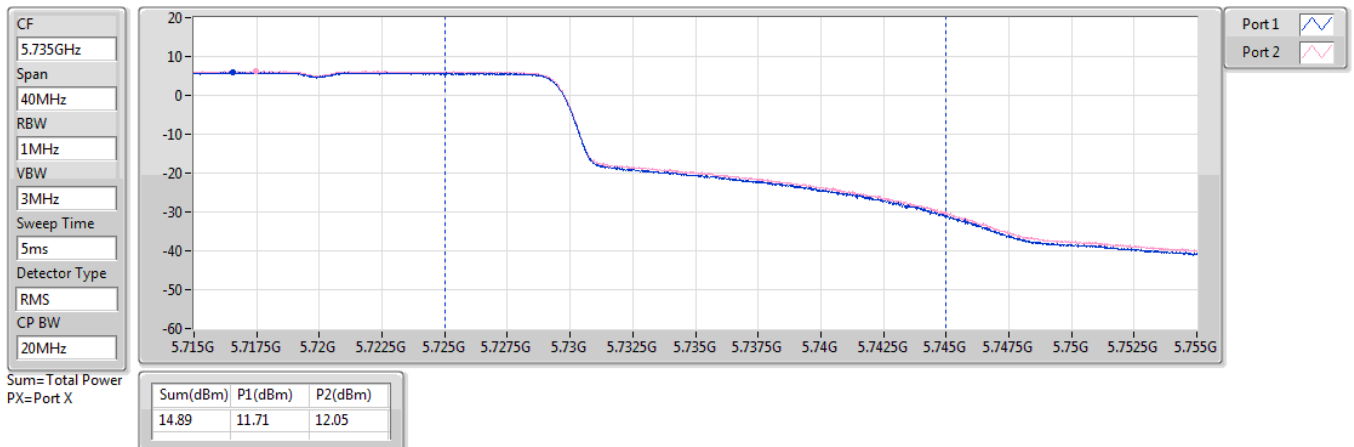

## Appendix B.1

Mode	Result	DG (dBi)	Port 1 (dBm)	Port 2 (dBm)	Total Power (dBm)	Power Limit (dBm)	EIRP (dBm)	EIRP Limit (dBm)
5755MHz	Pass	4.40	14.92	15.33	18.14	30.00	22.54	36.00
5795MHz	Pass	4.40	17.01	17.44	20.24	30.00	24.64	36.00
802.11ax HEW80_Nss1,(MCS0)_2TX-OFDMA	-	-	-	-	-	-	-	-
5210MHz	Pass	4.40	9.88	9.72	12.81	24.00	17.21	30.00
5290MHz	Pass	4.40	5.65	5.31	8.49	24.00	12.89	30.00
5530MHz	Pass	4.40	6.7	5.82	9.29	24.00	13.69	30.00
5610MHz	Pass	4.40	13.62	13.48	16.56	24.00	20.96	30.00
5690MHz Straddle 5.47-5.725GHz	Pass	4.40	15.04	14.89	17.98	24.00	22.38	30.00
5690MHz Straddle 5.725-5.85GHz	Pass	4.40	1.35	1.16	4.27	30.00	8.67	36.00
5775MHz	Pass	4.40	13.68	13.72	16.71	30.00	21.11	36.00

DG = Directional Gain; Port X = Port X output power

5.47-5.725GHz\_802.11a\_Nss1,(6Mbps)\_2TX

AV Power

5720MHz Straddle 5.47-5.725GHz\_TX

5.725-5.85GHz\_802.11a\_Nss1,(6Mbps)\_2TX

AV Power

5720MHz Straddle 5.725-5.85GHz\_TX

5.47-5.725GHz\_802.11ax HEW20\_Nss1,(MCS0)\_2TX  
5720MHz Straddle 5.47-5.725GHz\_TX

AV Power

5.725-5.85GHz\_802.11ax HEW20\_Nss1,(MCS0)\_2TX  
5720MHz Straddle 5.725-5.85GHz\_TX

AV Power

5.47-5.725GHz\_802.11ax HEW40\_Nss1,(MCS0)\_2TX  
5710MHz Straddle 5.47-5.725GHz\_TX