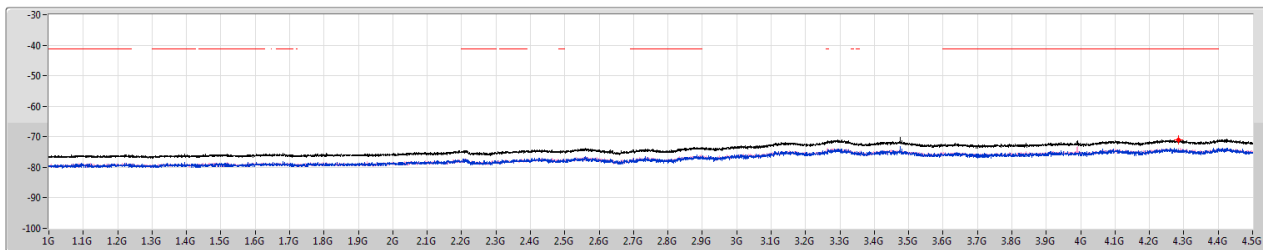

- Limit.AV
- Sum.AV
- Port.1
- Port.2

F.Start(Hz)	F.Stop(Hz)	RBW(Hz)	Type	Freq(Hz)	Psum(dBm)	P1(dBm)	P2(dBm)
1G	4.5G	1M	AV	4.28475G	-71.03	-74.48	-73.65