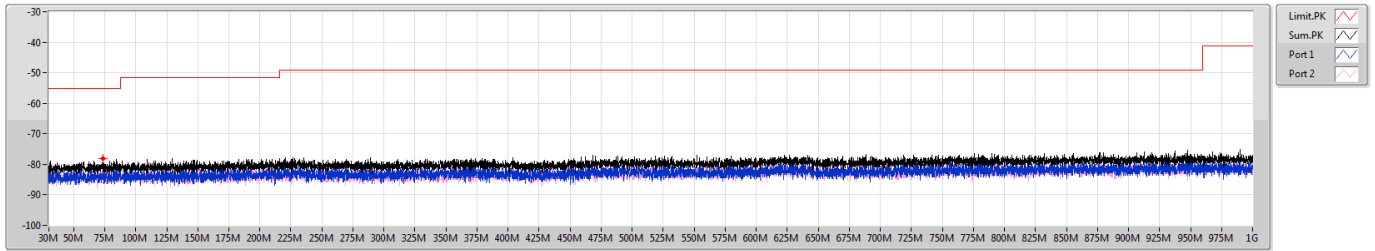

Summary

Mode	Result	F-Start (Hz)	F-Stop (Hz)	Type	DG (dBi)	P1 (dBm)	P2 (dBm)	Psum (dBm)	GRF (dB)	EIRP (dBm)	Limit (dBm)	Margin (dB)
5.47-5.725GHz	-	-	-	-	-	-	-	-	-	-	-	-
802.11ax HEW20_Nss1,(MCS0)_2TX-OFDMA	Pass	30M	1G	PK	7.41	-79.42	-84.52	-78.25	4.7	-66.14	-55.20	-10.94
5.725-5.85GHz	-	-	-	-	-	-	-	-	-	-	-	-
802.11ax HEW20_Nss1,(MCS0)_2TX-OFDMA	Pass	30M	1G	PK	7.41	-79.56	-81.74	-77.50	4.7	-65.39	-55.20	-10.19

DG = Directional Gain ; PX=Port X; Psum=P1+P2+...PX

Result

Mode	Result	F-Start (Hz)	F-Stop (Hz)	Type	Freq (Hz)	DG (dBi)	P1 (dBm)	P2 (dBm)	Psum (dBm)	GRF (dB)	EIRP (dBm)	Limit (dBm)	Margin (dB)
802.11ax HEW20_Nss1,(MCS0)_2TX-OFDMA	-	-	-	-	-	-	-	-	-	-	-	-	-
5580MHz	Pass	30M	1G	PK	73.55M	7.41	-79.42	-84.52	-78.25	4.7	-66.14	-55.20	-10.94
5745MHz	Pass	30M	1G	PK	52.41M	7.41	-79.56	-81.74	-77.50	4.7	-65.39	-55.20	-10.19

DG = Directional Gain ; PX=Port X; Psum=P1+P2+...PX

5.47-5.725GHz\_802.11ax HEW20\_Nss1,(MCS0)\_2TX

CSE Other [PK]

5580MHz

F-Start(Hz)	F-Stop(Hz)	RBW(Hz)	Type	Freq(Hz)	Psum(dBm)	P1(dBm)	P2(dBm)
30M	1G	100k	PK	73.55M	-78.25	-79.42	-84.52