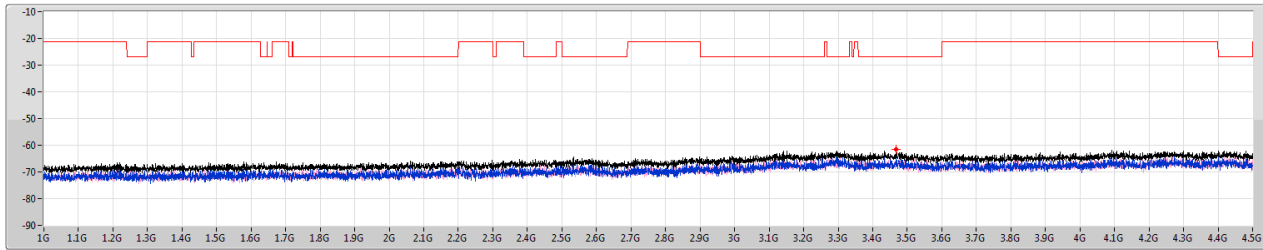

5.47-5.725GHz_802.11ax HEW80_Nss1.(MCS0)_2TX

CSE Other [PK]

5530MHz

- Limit.PK
- Sum.PK
- Port.1
- Port.2

F.Start(Hz)	F.Stop(Hz)	RBW(Hz)	Type	Freq(Hz)	Psum(dBm)	P1(dBm)	P2(dBm)
1G	4.5G	1M	PK	3.46881G	-61.48	-63.69	-65.47

5.47-5.725GHz_802.11ax HEW80_Nss1.(MCS0)_2TX

CSE Other [AV]

5530MHz