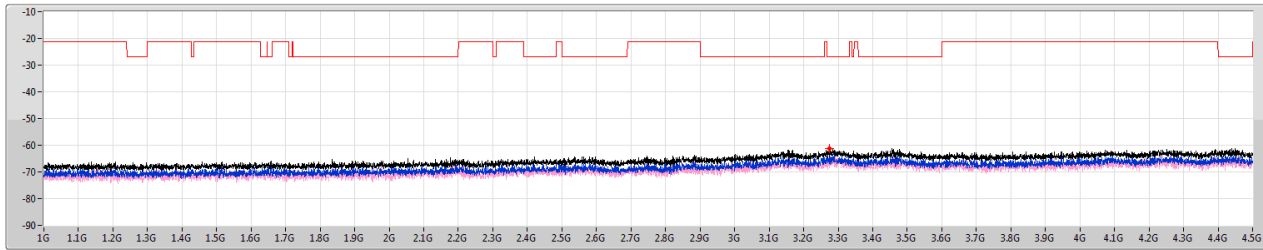

5.47-5.725GHz_802.11a_Nss1,(6Mbps)_2TX

CSE Other [PK]

5580MHz

Limit.PK ☒
Sum.PK ☒
Port.1 ☒
Port.2 ☒

F.Start(Hz)	F.Stop(Hz)	RBW(Hz)	Type	Freq(Hz)	Psum(dBm)	P1(dBm)	P2(dBm)
1G	4.5G	1M	PK	3.27456G	-61.15	-64.29	-64.03

5.47-5.725GHz_802.11a_Nss1,(6Mbps)_2TX

CSE Other [AV]

5580MHz