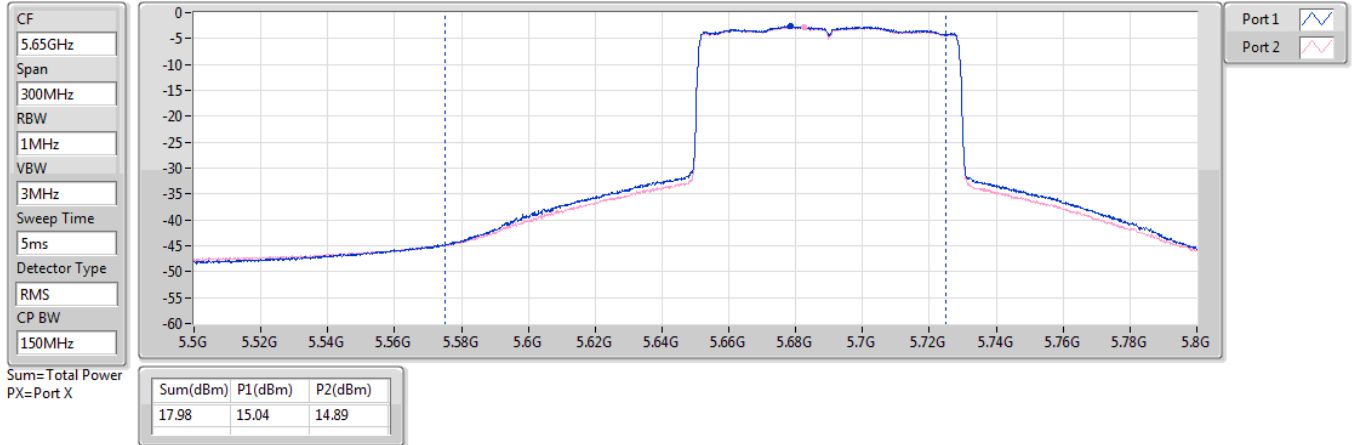

DG = Directional Gain; Port X = Port X output power

5.47-5.725GHz\_802.11a\_Nss1,(6Mbps)\_2TX

AV Power

5720MHz Straddle 5.47-5.725GHz\_TX

5.725-5.85GHz\_802.11a\_Nss1,(6Mbps)\_2TX

AV Power

5720MHz Straddle 5.725-5.85GHz\_TX

AV Power

5.725-5.85GHz\_802.11ax HEW40\_Nss1,(MCS0)\_2TX  
5710MHz Straddle 5.725-5.85GHz\_TX

AV Power

5.47-5.725GHz\_802.11ax HEW80\_Nss1,(MCS0)\_2TX

AV Power

5690MHz Straddle 5.47-5.725GHz\_TX

5.725-5.85GHz\_802.11ax HEW80\_Nss1,(MCS0)\_2TX

AV Power

5690MHz Straddle 5.725-5.85GHz\_TX

**Beamforming mode**

Summary

Mode	Total Power (dBm)	Total Power (W)	EIRP (dBm)	EIRP (W)
5.15-5.25GHz	-	-	-	-
802.11ax HEW20-BF_Nss1,(MCS0)_2TX-OFDMA	18.38	0.06887	25.79	0.37931
802.11ax HEW40-BF_Nss1,(MCS0)_2TX-OFDMA	15.92	0.03908	23.33	0.21528
802.11ax HEW80-BF_Nss1,(MCS0)_2TX-OFDMA	9.80	0.00955	17.21	0.05260
5.25-5.35GHz	-	-	-	-
802.11ax HEW20-BF_Nss1,(MCS0)_2TX-OFDMA	18.54	0.07145	25.95	0.39355
802.11ax HEW40-BF_Nss1,(MCS0)_2TX-OFDMA	15.27	0.03365	22.68	0.18535
802.11ax HEW80-BF_Nss1,(MCS0)_2TX-OFDMA	5.48	0.00353	12.89	0.01945
5.47-5.725GHz	-	-	-	-
802.11ax HEW20-BF_Nss1,(MCS0)_2TX-OFDMA	18.66	0.07345	26.07	0.40458
802.11ax HEW40-BF_Nss1,(MCS0)_2TX-OFDMA	16.82	0.04808	24.23	0.26485
802.11ax HEW80-BF_Nss1,(MCS0)_2TX-OFDMA	14.97	0.03141	22.38	0.17298
5.725-5.85GHz	-	-	-	-
802.11ax HEW20-BF_Nss1,(MCS0)_2TX-OFDMA	18.56	0.07178	25.97	0.39537
802.11ax HEW40-BF_Nss1,(MCS0)_2TX-OFDMA	17.23	0.05284	24.64	0.29107
802.11ax HEW80-BF_Nss1,(MCS0)_2TX-OFDMA	13.70	0.02344	21.11	0.12912