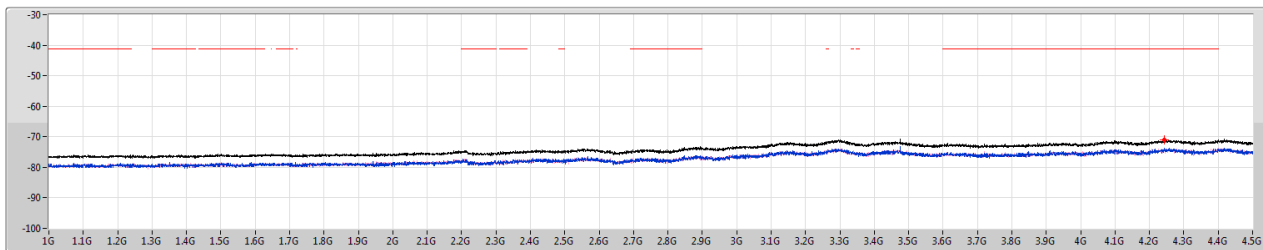

Limit.AV ☒
Sum.AV ☒
Port.1 ☒
Port.2 ☒

F.Start(Hz)	F.Stop(Hz)	RBW(Hz)	Type	Freq(Hz)	Psum(dBm)	P1(dBm)	P2(dBm)
1G	4.5G	1M	AV	4.24363G	-71.08	-73.82	-74.38