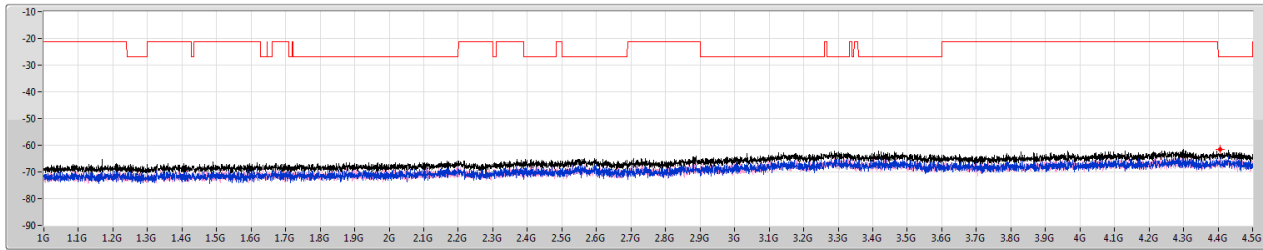

5.725-5.85GHz_802.11ax HEW20_Nss1,(MCS0)_2TX

CSE Other [PK]

5745MHz

- Limit.PK
- Sum.PK
- Port.1
- Port.2

F.Start(Hz)	F.Stop(Hz)	RBW(Hz)	Type	Freq(Hz)	Psum(dBm)	P1(dBm)	P2(dBm)
1G	4.5G	1M	PK	4.40594G	-61.57	-64.03	-65.22

5.725-5.85GHz_802.11ax HEW20_Nss1,(MCS0)_2TX

CSE Other [AV]

5745MHz