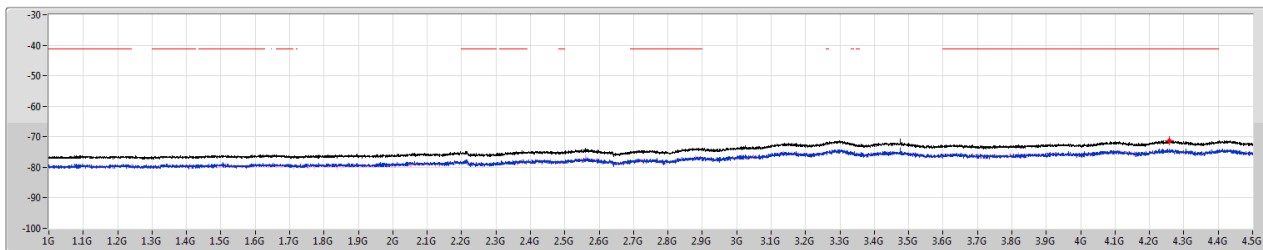

- Limit.AV
- Sum.AV
- Port.1
- Port.2

F.Start(Hz)	F.Stop(Hz)	RBW(Hz)	Type	Freq(Hz)	Psum(dBm)	P1(dBm)	P2(dBm)
1G	4.5G	1M	AV	4.25806G	-71.18	-74.05	-74.33