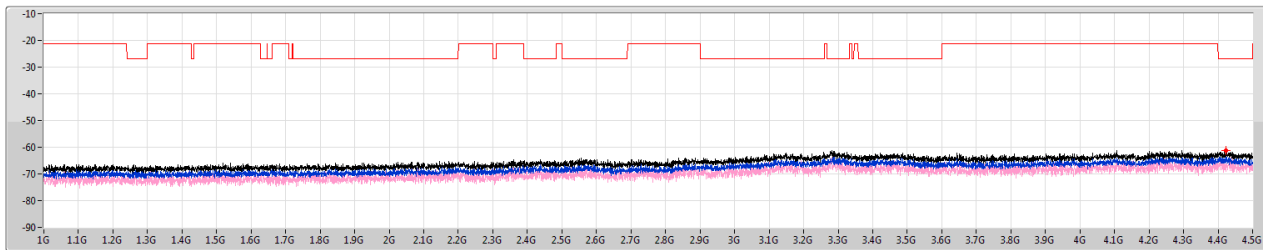

Mode	Result	F-Start (Hz)	F-Stop (Hz)	Type	Freq (Hz)	DG (dBi)	P1 (dBm)	P2 (dBm)	Psum (dBm)	EIRP (dBm)	Limit (dBm)	Margin (dB)
5290MHz	Pass	1G	4.5G	PK	4.44488G	7.41	-66.54	-63.72	-61.89	-54.48	-27.00	-27.48
5530MHz	Pass	1G	4.5G	AV	4.25806G	7.41	-74.05	-74.33	-71.18	-63.77	-41.20	-22.57
5530MHz	Pass	1G	4.5G	PK	3.46881G	7.41	-63.69	-65.47	-61.48	-54.07	-27.00	-27.07
5610MHz	Pass	1G	4.5G	AV	4.20775G	7.41	-75.10	-66.26	-65.73	-58.32	-41.20	-17.12
5610MHz	Pass	1G	4.5G	PK	4.40288G	7.41	-66.26	-63.47	-61.63	-54.22	-27.00	-27.22
5690MHz Straddle 5.47-5.725GHz	Pass	1G	4.5G	AV	4.09925G	7.41	-74.62	-74.08	-71.33	-63.92	-41.20	-22.72
5690MHz Straddle 5.47-5.725GHz	Pass	1G	4.5G	PK	4.40594G	7.41	-63.70	-65.02	-61.30	-53.89	-27.00	-26.89
5690MHz Straddle 5.725-5.85GHz												
5775MHz	Pass	1G	4.5G	AV	4.269G	7.41	-74.94	-73.56	-71.19	-63.78	-41.20	-22.58
5775MHz	Pass	1G	4.5G	PK	3.29731G	7.41	-64.13	-66.06	-61.98	-54.57	-27.00	-27.57

DG = Directional Gain ; PX=Port X; Psum=P1+P2+...PX

5.15-5.25GHz\_802.11a\_Nss1,(6Mbps)\_2TX

CSE Other [PK]

5180MHz

Limit:PK   
Sum:PK   
Port:1   
Port:2

F-Start(Hz)	F-Stop(Hz)	RBW(Hz)	Type	Freq(Hz)	Psum(dBm)	P1(dBm)	P2(dBm)
1G	4.5G	1M	PK	4.42388G	-61.11	-62.42	-66.96