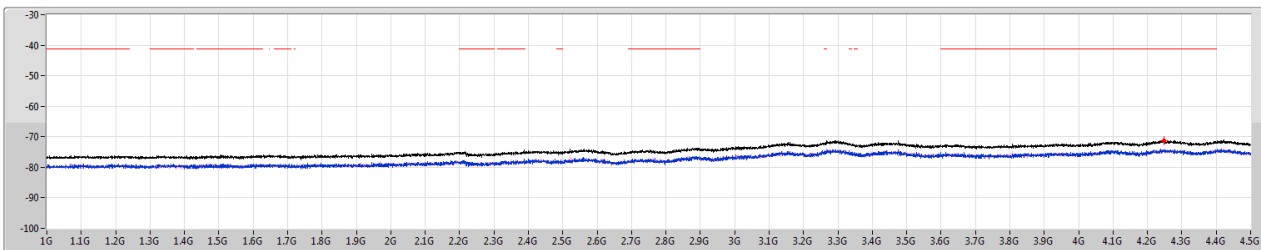

Limit.AV ☒
Sum.AV ☒
Port.1 ☒
Port.2 ☒

F.Start(Hz)	F.Stop(Hz)	RBW(Hz)	Type	Freq(Hz)	Psum(dBm)	P1(dBm)	P2(dBm)
1G	4.5G	1M	AV	4.24713G	-71.32	-74.33	-74.33