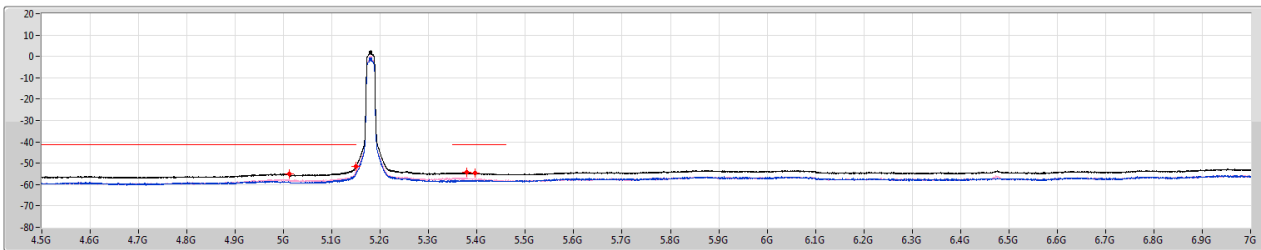

Limit:AV
Sum:AV
Port:1
Port:2

F-Start(Hz)	F-Stop(Hz)	RBW(Hz)	Type	Freq(Hz)	Psum(dBm)	P1(dBm)	P2(dBm)
4.5G	5.1G	1M	AV	5.0112G	-55.03	-58.78	-57.40
5.1G	5.15G	1M	AV	5.1498G	-51.43	-54.99	-53.95
5.35G	5.38G	1M	AV	5.37796G	-54.34	-58.32	-56.55
5.38G	7G	1M	AV	5.39661G	-54.68	-58.25	-57.19