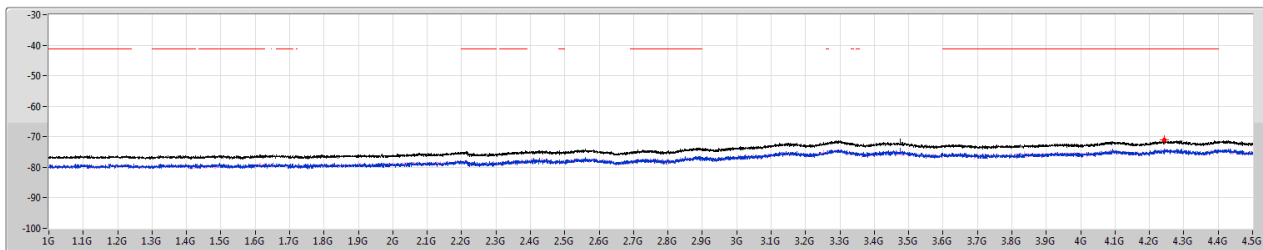

Limit.AV
Sum.AV
Port.1
Port.2

F.Start(Hz)	F.Stop(Hz)	RBW(Hz)	Type	Freq(Hz)	Psum(dBm)	P1(dBm)	P2(dBm)
1G	4.5G	1M	AV	4.24275G	-71.08	-74.09	-74.09