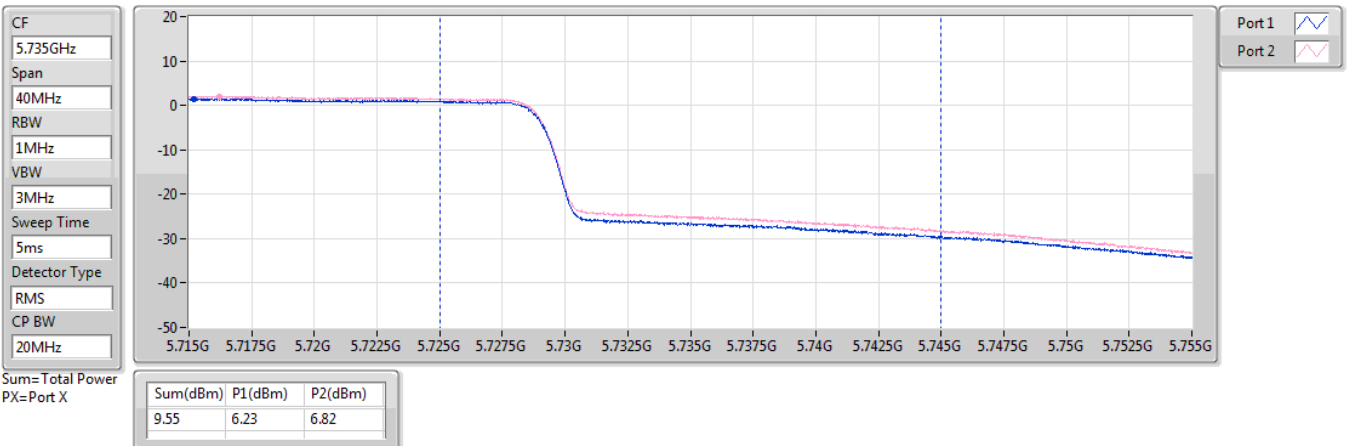

DG = Directional Gain; Port X = Port X output power

5.47-5.725GHz\_802.11ax HEW20\_Nss1,(MCS0)\_2TX

AV Power

5720MHz Straddle 5.47-5.725GHz\_TX

CF  
5.71GHz  
Span  
60MHz  
RBW  
1MHz  
VBW  
3MHz  
Sweep Time  
5ms  
Detector Type  
RMS  
CP BW  
30MHz

Port 1  
Port 2

Sum=Total Power  
PX=Port X

Sum(dBm)	P1(dBm)	P2(dBm)
20.02	16.73	17.28

5.725-5.85GHz\_802.11ax HEW20\_Nss1,(MCS0)\_2TX

AV Power

5720MHz Straddle 5.725-5.85GHz\_TX

CF  
5.735GHz  
Span  
40MHz  
RBW  
1MHz  
VBW  
3MHz  
Sweep Time  
5ms  
Detector Type  
RMS  
CP BW  
20MHz

Port 1  
Port 2

Sum=Total Power  
PX=Port X

Sum(dBm)	P1(dBm)	P2(dBm)
14.79	11.47	12.07

5.47-5.725GHz\_802.11ax HEW40\_Nss1,(MCS0)\_2TX

AV Power

5710MHz Straddle 5.47-5.725GHz\_TX

5.725-5.85GHz\_802.11ax HEW40\_Nss1,(MCS0)\_2TX

AV Power

5710MHz Straddle 5.725-5.85GHz\_TX

**Beamforming mode**

Summary

Mode	Total Power (dBm)	Total Power (W)	EIRP (dBm)	EIRP (W)
5.15-5.25GHz	-	-	-	-
802.11ax HEW20-BF_Nss1,(MCS0)_2TX-OFDMA	18.19	0.06592	25.60	0.36308
802.11ax HEW40-BF_Nss1,(MCS0)_2TX-OFDMA	15.58	0.03614	22.99	0.19907
802.11ax HEW80-BF_Nss1,(MCS0)_2TX-OFDMA	9.60	0.00912	17.01	0.05023
5.25-5.35GHz	-	-	-	-
802.11ax HEW20-BF_Nss1,(MCS0)_2TX-OFDMA	18.30	0.06761	25.71	0.37239
802.11ax HEW40-BF_Nss1,(MCS0)_2TX-OFDMA	14.94	0.03119	22.35	0.17179
802.11ax HEW80-BF_Nss1,(MCS0)_2TX-OFDMA	5.47	0.00352	12.88	0.01941
5.47-5.725GHz	-	-	-	-
802.11ax HEW20-BF_Nss1,(MCS0)_2TX-OFDMA	18.29	0.06745	25.70	0.37154
802.11ax HEW40-BF_Nss1,(MCS0)_2TX-OFDMA	16.75	0.04732	24.16	0.26062
802.11ax HEW80-BF_Nss1,(MCS0)_2TX-OFDMA	14.58	0.02871	21.99	0.15812
5.725-5.85GHz	-	-	-	-
802.11ax HEW20-BF_Nss1,(MCS0)_2TX-OFDMA	18.52	0.07112	25.93	0.39174
802.11ax HEW40-BF_Nss1,(MCS0)_2TX-OFDMA	17.15	0.05188	24.56	0.28576
802.11ax HEW80-BF_Nss1,(MCS0)_2TX-OFDMA	13.57	0.02275	20.98	0.12531