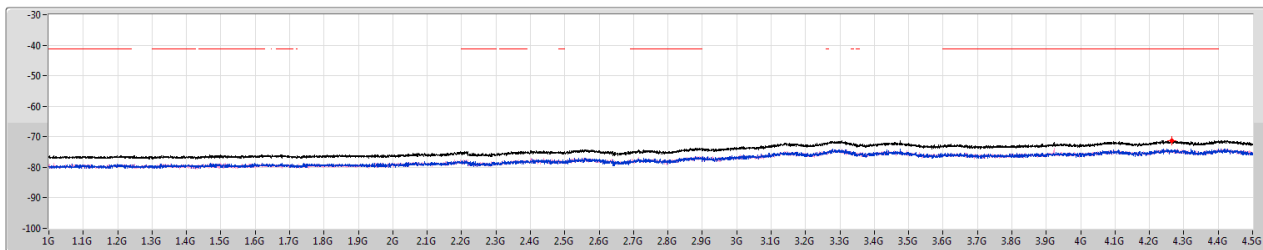

Limit.AV
Sum.AV
Port.1
Port.2

F.Start(Hz)	F.Stop(Hz)	RBW(Hz)	Type	Freq(Hz)	Psum(dBm)	P1(dBm)	P2(dBm)
1G	4.5G	1M	AV	4.26419G	-71.34	-74.35	-74.35