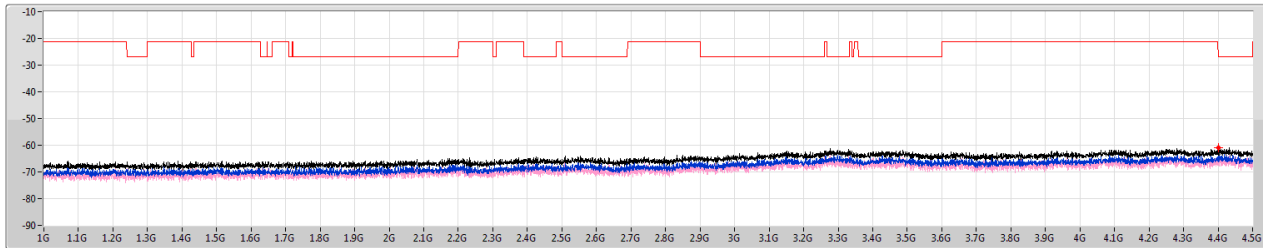

5.15-5.25GHz_802.11ax HEW20_Nss1,(MCS0)_2TX

CSE Other [PK]

5180MHz

F.Start(Hz)	F.Stop(Hz)	RBW(Hz)	Type	Freq(Hz)	Psum(dBm)	P1(dBm)	P2(dBm)
1G	4.5G	1M	PK	4.40156G	-60.87	-63.08	-64.85

5.15-5.25GHz_802.11ax HEW20_Nss1,(MCS0)_2TX

CSE Other [AV]

5180MHz