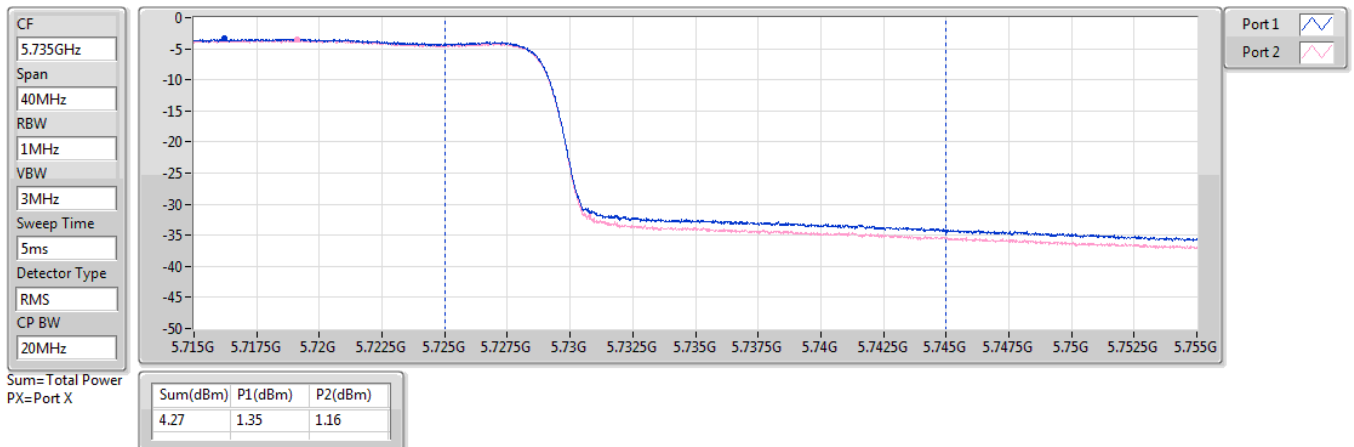

DG = Directional Gain; Port X = Port X output power

5.47-5.725GHz\_802.11a\_Nss1,(6Mbps)\_2TX

AV Power

5720MHz Straddle 5.47-5.725GHz\_TX

5.725-5.85GHz\_802.11a\_Nss1,(6Mbps)\_2TX

AV Power

5720MHz Straddle 5.725-5.85GHz\_TX

AV Power

5.725-5.85GHz\_802.11ax HEW40\_Nss1,(MCS0)\_2TX  
5710MHz Straddle 5.725-5.85GHz\_TX

AV Power

5.47-5.725GHz\_802.11ax HEW80\_Nss1,(MCS0)\_2TX

AV Power

5690MHz Straddle 5.47-5.725GHz\_TX

5.725-5.85GHz\_802.11ax HEW80\_Nss1,(MCS0)\_2TX

AV Power

5690MHz Straddle 5.725-5.85GHz\_TX

**Beamforming mode**

Summary

Mode	Total Power (dBm)	Total Power (W)	EIRP (dBm)	EIRP (W)
5.15-5.25GHz	-	-	-	-
802.11ax HEW20-BF_Nss1,(MCS0)_2TX-OFDMA	18.38	0.06887	25.79	0.37931
802.11ax HEW40-BF_Nss1,(MCS0)_2TX-OFDMA	15.92	0.03908	23.33	0.21528
802.11ax HEW80-BF_Nss1,(MCS0)_2TX-OFDMA	9.80	0.00955	17.21	0.05260
5.25-5.35GHz	-	-	-	-
802.11ax HEW20-BF_Nss1,(MCS0)_2TX-OFDMA	18.54	0.07145	25.95	0.39355
802.11ax HEW40-BF_Nss1,(MCS0)_2TX-OFDMA	15.27	0.03365	22.68	0.18535
802.11ax HEW80-BF_Nss1,(MCS0)_2TX-OFDMA	5.48	0.00353	12.89	0.01945
5.47-5.725GHz	-	-	-	-
802.11ax HEW20-BF_Nss1,(MCS0)_2TX-OFDMA	18.66	0.07345	26.07	0.40458
802.11ax HEW40-BF_Nss1,(MCS0)_2TX-OFDMA	16.82	0.04808	24.23	0.26485
802.11ax HEW80-BF_Nss1,(MCS0)_2TX-OFDMA	14.97	0.03141	22.38	0.17298
5.725-5.85GHz	-	-	-	-
802.11ax HEW20-BF_Nss1,(MCS0)_2TX-OFDMA	18.56	0.07178	25.97	0.39537
802.11ax HEW40-BF_Nss1,(MCS0)_2TX-OFDMA	17.23	0.05284	24.64	0.29107
802.11ax HEW80-BF_Nss1,(MCS0)_2TX-OFDMA	13.70	0.02344	21.11	0.12912