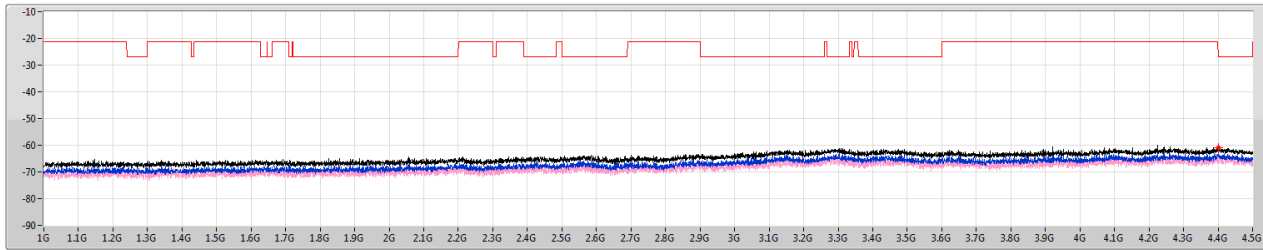

5.47-5.725GHz_802.11a_Nss1,(6Mbps)_2TX

CSE Other [PK]

5700MHz

- Limit.PK
- Sum.PK
- Port.1
- Port.2

F.Start(Hz)	F.Stop(Hz)	RBW(Hz)	Type	Freq(Hz)	Psum(dBm)	P1(dBm)	P2(dBm)
1G	4.5G	1M	PK	4.40156G	-60.99	-62.90	-65.47

5.47-5.725GHz_802.11a_Nss1,(6Mbps)_2TX

CSE Other [AV]

5700MHz