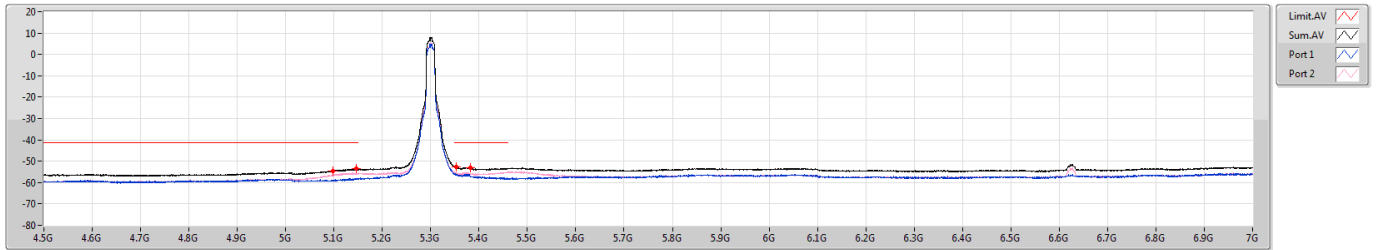

F-Start(Hz)	F-Stop(Hz)	RBW(Hz)	Type	Freq(Hz)	Psum(dBm)	P1(dBm)	P2(dBm)
4.5G	5.1G	1M	AV	5.0985G	-54.53	-58.88	-56.52
5.1G	5.15G	1M	AV	5.14695G	-53.63	-58.37	-55.41
5.35G	5.38G	1M	AV	5.35282G	-52.59	-56.02	-55.21
5.38G	7G	1M	AV	5.38162G	-53.17	-56.77	-55.67