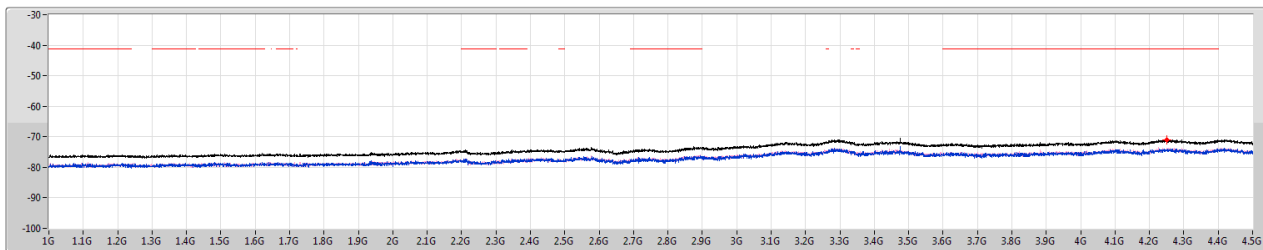

- Limit.AV
- Sum.AV
- Port.1
- Port.2

F.Start(Hz)	F.Stop(Hz)	RBW(Hz)	Type	Freq(Hz)	Psum(dBm)	P1(dBm)	P2(dBm)
1G	4.5G	1M	AV	4.25106G	-71.03	-74.33	-73.77