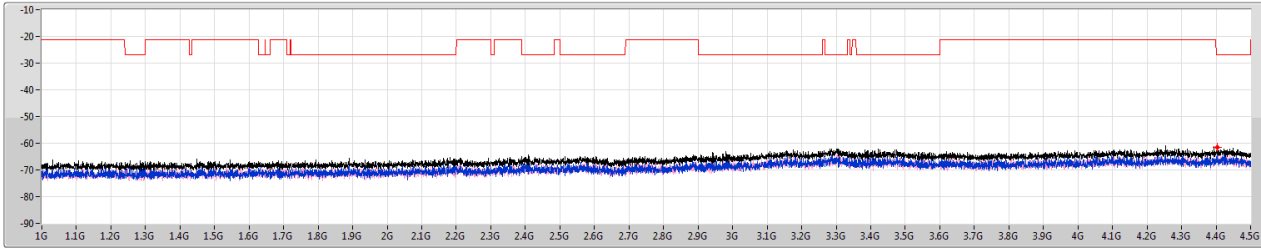

5.47-5.725GHz_802.11ax HEW20_Nss1,(MCS0)_2TX

CSE Other [PK]

5700MHz

- Limit.PK
- Sum.PK
- Port.1
- Port.2

F.Start(Hz)	F.Stop(Hz)	RBW(Hz)	Type	Freq(Hz)	Psum(dBm)	P1(dBm)	P2(dBm)
1G	4.5G	1M	PK	4.40288G	-61.63	-63.47	-66.26

5.47-5.725GHz_802.11ax HEW20_Nss1,(MCS0)_2TX

CSE Other [AV]

5700MHz