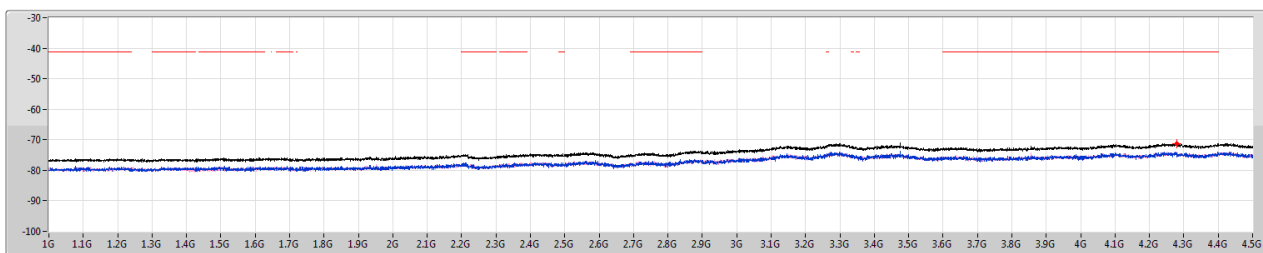

- Limit.AV
- Sum.AV
- Port.1
- Port.2

F.Start(Hz)	F.Stop(Hz)	RBW(Hz)	Type	Freq(Hz)	Psum(dBm)	P1(dBm)	P2(dBm)
1G	4.5G	1M	AV	4.27906G	-71.26	-74.41	-74.14