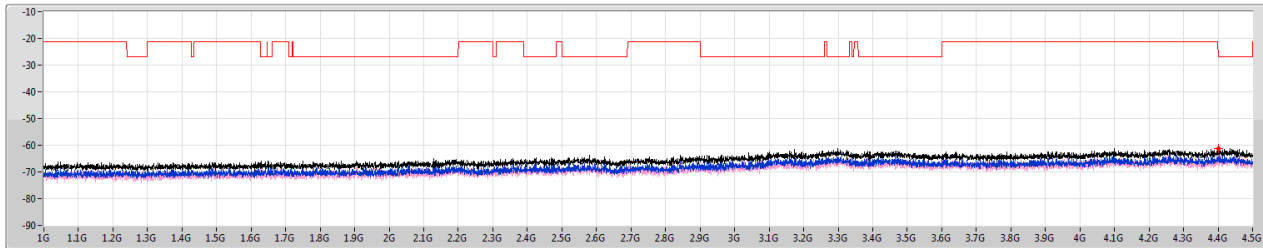

5.25-5.35GHz_802.11ax HEW20_Nss1,(MCS0)_2TX

CSE Other [PK]

5320MHz

F.Start(Hz)	F.Stop(Hz)	RBW(Hz)	Type	Freq(Hz)	Psum(dBm)	P1(dBm)	P2(dBm)
1G	4.5G	1M	PK	4.40113G	-61.28	-64.85	-63.80

5.25-5.35GHz_802.11ax HEW20_Nss1,(MCS0)_2TX

CSE Other [AV]

5320MHz