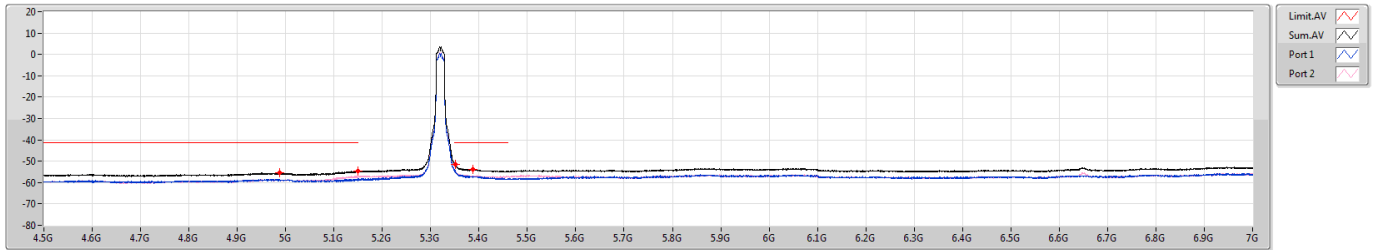

F-Start(Hz)	F-Stop(Hz)	RBW(Hz)	Type	Freq(Hz)	Psum(dBm)	P1(dBm)	P2(dBm)
4.5G	5.1G	1M	AV	4.9884G	-55.57	-58.43	-58.73
5.1G	5.15G	1M	AV	5.1488G	-54.67	-58.08	-57.32
5.35G	5.38G	1M	AV	5.35039G	-51.47	-54.48	-54.48
5.38G	7G	1M	AV	5.3877G	-53.98	-56.99	-56.99