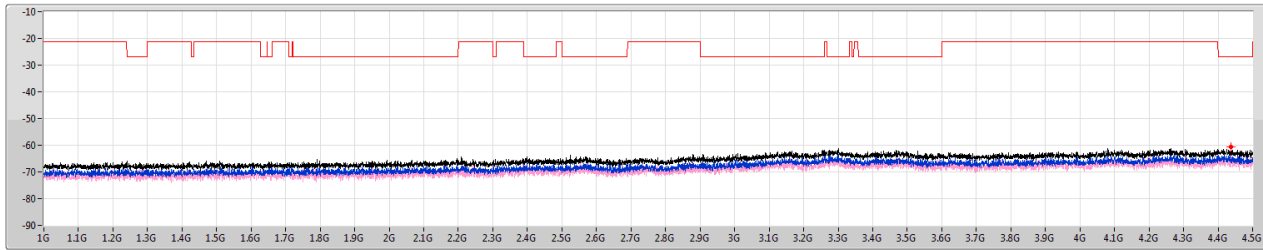

5.15-5.25GHz_802.11ax HEW80_Nss1,(MCS0)_2TX

CSE Other [PK]

5210MHz

- Limit.PK
- Sum.PK
- Port.1
- Port.2

F.Start(Hz)	F.Stop(Hz)	RBW(Hz)	Type	Freq(Hz)	Psum(dBm)	P1(dBm)	P2(dBm)
1G	4.5G	1M	PK	4.43656G	-60.71	-66.43	-62.06

5.15-5.25GHz_802.11ax HEW80_Nss1,(MCS0)_2TX

CSE Other [AV]

5210MHz