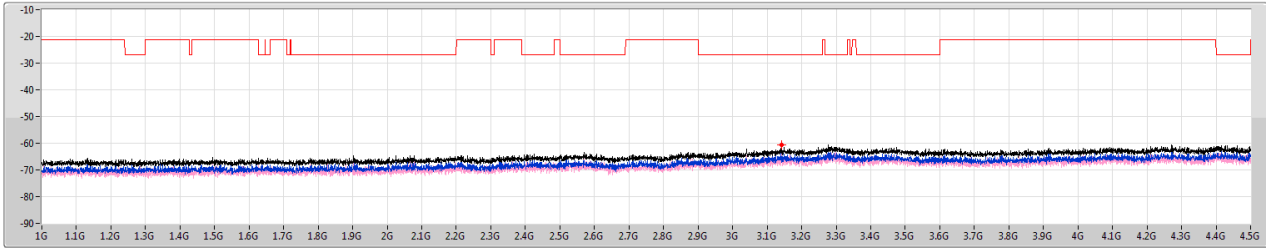

5.47-5.725GHz_802.11a_Nss1,(6Mbps)_2TX

CSE Other [PK]

5720MHz Straddle 5.47-5.725GHz

- Limit.PK
- Sum.PK
- Port.1
- Port.2

F.Start(Hz)	F.Stop(Hz)	RBW(Hz)	Type	Freq(Hz)	Psum(dBm)	P1(dBm)	P2(dBm)
1G	4.5G	1M	PK	3.14113G	-60.48	-65.05	-62.35

5.47-5.725GHz_802.11a_Nss1,(6Mbps)_2TX

CSE Other [AV]

5720MHz Straddle 5.47-5.725GHz