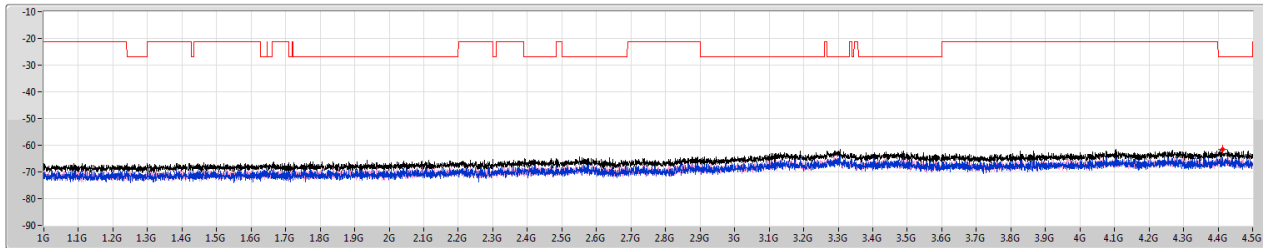

5.725-5.85GHz_802.11ax HEW20_Nss1,(MCS0)_2TX

CSE Other [PK]

5785MHz

- Limit.PK
- Sum.PK
- Port.1
- Port.2

F.Start(Hz)	F.Stop(Hz)	RBW(Hz)	Type	Freq(Hz)	Psum(dBm)	P1(dBm)	P2(dBm)
1G	4.5G	1M	PK	4.41294G	-61.64	-64.70	-64.61

5.725-5.85GHz_802.11ax HEW20_Nss1,(MCS0)_2TX

CSE Other [AV]

5785MHz