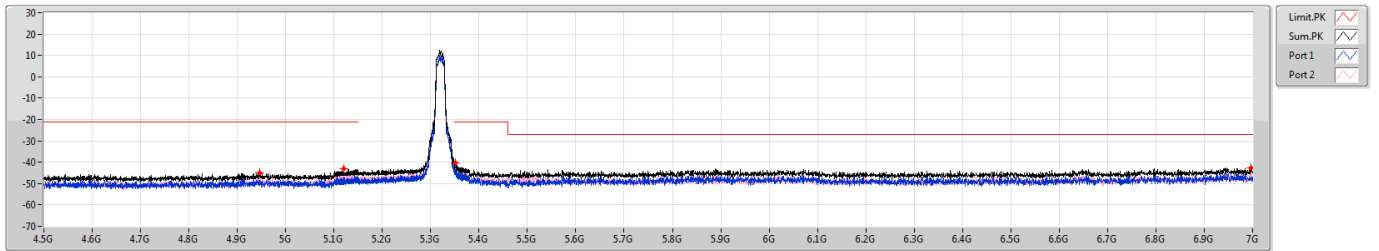

5.25-5.35GHz_802.11a_Nss1,(6Mbps)_2TX

CSE Bandedge [PK]

5320MHz

F-Start(Hz)	F-Stop(Hz)	RBW(Hz)	Type	Freq(Hz)	Psum(dBm)	P1(dBm)	P2(dBm)
4.5G	5.1G	1M	PK	4.9455G	-44.92	-48.33	-47.56
5.1G	5.15G	1M	PK	5.1206G	-43.00	-49.56	-44.08
5.35G	5.38G	1M	PK	5.35045G	-40.17	-43.97	-42.52
5.38G	7G	1M	PK	6.99595G	-42.59	-47.09	-44.50

5.25-5.35GHz_802.11a_Nss1,(6Mbps)_2TX

CSE Bandedge [AV]

5320MHz