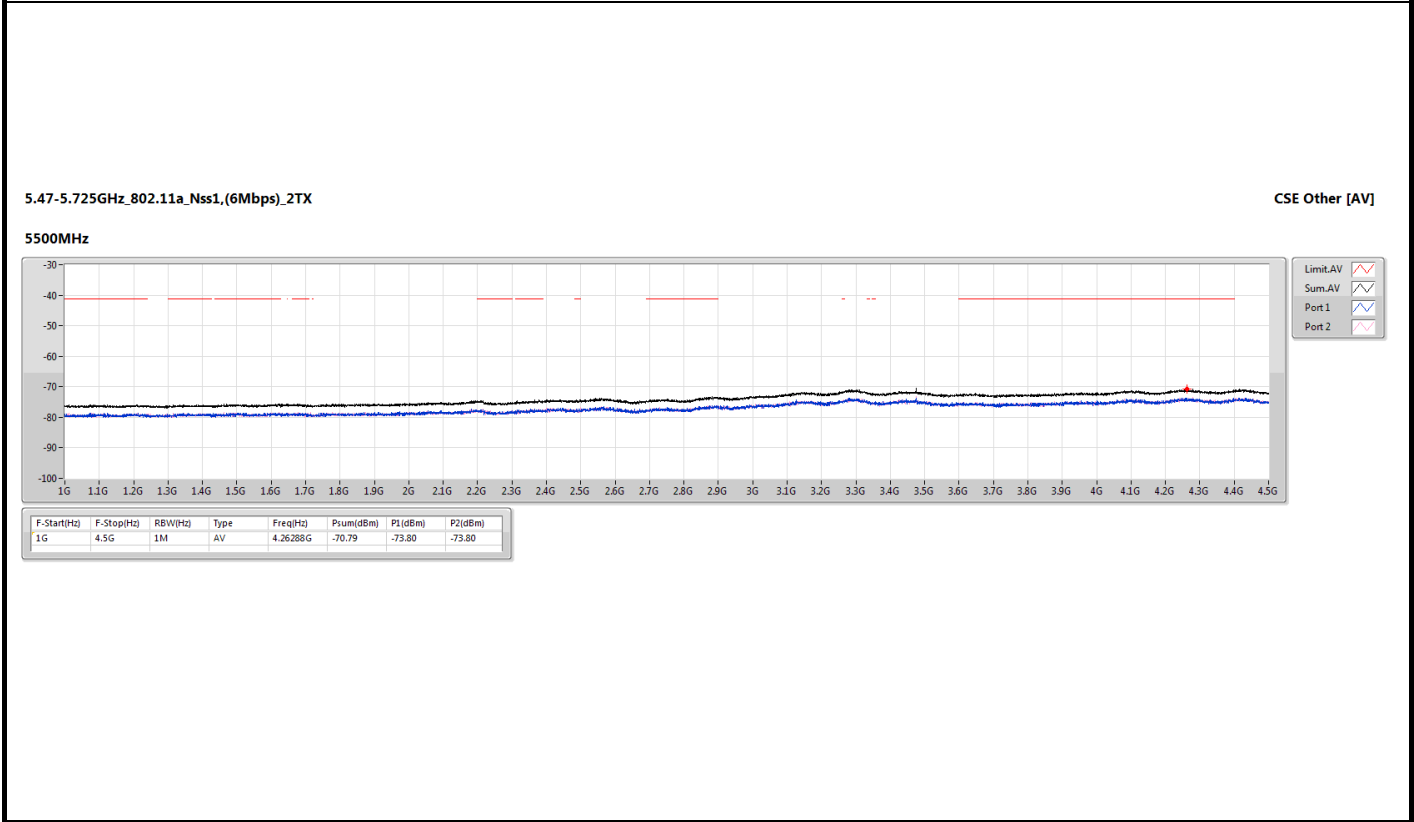

5.25-5.35GHz\_802.11a\_Nss1,(6Mbps)\_2TX

CSE Other [AV]

5320MHz

- Limit.AV
- Sum.AV
- Port.1
- Port.2

F.Start(Hz)	F.Stop(Hz)	RBW(Hz)	Type	Freq(Hz)	Psum(dBm)	P1(dBm)	P2(dBm)
1G	4.5G	1M	AV	4.28475G	-71.03	-74.48	-73.65