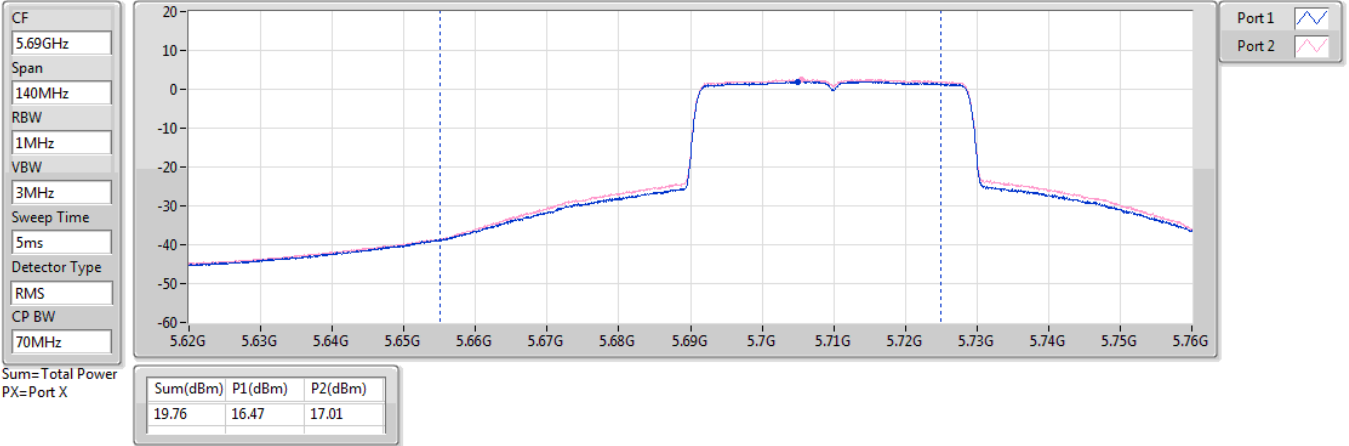

DG = Directional Gain; Port X = Port X output power

5.47-5.725GHz\_802.11ax HEW20\_Nss1,(MCS0)\_2TX

AV Power

5720MHz Straddle 5.47-5.725GHz\_TX

CF  
5.71GHz  
Span  
60MHz  
RBW  
1MHz  
VBW  
3MHz  
Sweep Time  
5ms  
Detector Type  
RMS  
CP BW  
30MHz

Port 1  
Port 2

Sum=Total Power  
PX=Port X

Sum(dBm)	P1(dBm)	P2(dBm)
20.02	16.73	17.28

5.725-5.85GHz\_802.11ax HEW20\_Nss1,(MCS0)\_2TX

AV Power

5720MHz Straddle 5.725-5.85GHz\_TX

CF  
5.735GHz  
Span  
40MHz  
RBW  
1MHz  
VBW  
3MHz  
Sweep Time  
5ms  
Detector Type  
RMS  
CP BW  
20MHz

Port 1  
Port 2

Sum=Total Power  
PX=Port X

Sum(dBm)	P1(dBm)	P2(dBm)
14.79	11.47	12.07

5.47-5.725GHz\_802.11ax HEW40\_Nss1,(MCS0)\_2TX

AV Power

5710MHz Straddle 5.47-5.725GHz\_TX

5.725-5.85GHz\_802.11ax HEW40\_Nss1,(MCS0)\_2TX

AV Power

5710MHz Straddle 5.725-5.85GHz\_TX

**Beamforming mode**

Summary

Mode	Total Power (dBm)	Total Power (W)	EIRP (dBm)	EIRP (W)
5.15-5.25GHz	-	-	-	-
802.11ax HEW20-BF_Nss1,(MCS0)_2TX-OFDMA	18.19	0.06592	25.60	0.36308
802.11ax HEW40-BF_Nss1,(MCS0)_2TX-OFDMA	15.58	0.03614	22.99	0.19907
802.11ax HEW80-BF_Nss1,(MCS0)_2TX-OFDMA	9.60	0.00912	17.01	0.05023
5.25-5.35GHz	-	-	-	-
802.11ax HEW20-BF_Nss1,(MCS0)_2TX-OFDMA	18.30	0.06761	25.71	0.37239
802.11ax HEW40-BF_Nss1,(MCS0)_2TX-OFDMA	14.94	0.03119	22.35	0.17179
802.11ax HEW80-BF_Nss1,(MCS0)_2TX-OFDMA	5.47	0.00352	12.88	0.01941
5.47-5.725GHz	-	-	-	-
802.11ax HEW20-BF_Nss1,(MCS0)_2TX-OFDMA	18.29	0.06745	25.70	0.37154
802.11ax HEW40-BF_Nss1,(MCS0)_2TX-OFDMA	16.75	0.04732	24.16	0.26062
802.11ax HEW80-BF_Nss1,(MCS0)_2TX-OFDMA	14.58	0.02871	21.99	0.15812
5.725-5.85GHz	-	-	-	-
802.11ax HEW20-BF_Nss1,(MCS0)_2TX-OFDMA	18.52	0.07112	25.93	0.39174
802.11ax HEW40-BF_Nss1,(MCS0)_2TX-OFDMA	17.15	0.05188	24.56	0.28576
802.11ax HEW80-BF_Nss1,(MCS0)_2TX-OFDMA	13.57	0.02275	20.98	0.12531