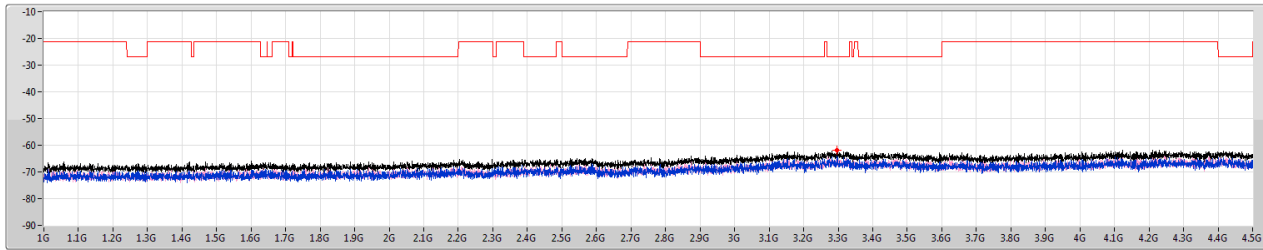

5.725-5.85GHz_802.11ax HEW80_Nss1.(MCS0)_2TX

CSE Other [PK]

5775MHz

- Limit.PK
- Sum.PK
- Port.1
- Port.2

F.Start(Hz)	F.Stop(Hz)	RBW(Hz)	Type	Freq(Hz)	Psum(dBm)	P1(dBm)	P2(dBm)
1G	4.5G	1M	PK	3.29731G	-61.98	-64.13	-66.06

5.725-5.85GHz_802.11ax HEW80_Nss1.(MCS0)_2TX

CSE Other [AV]

5775MHz