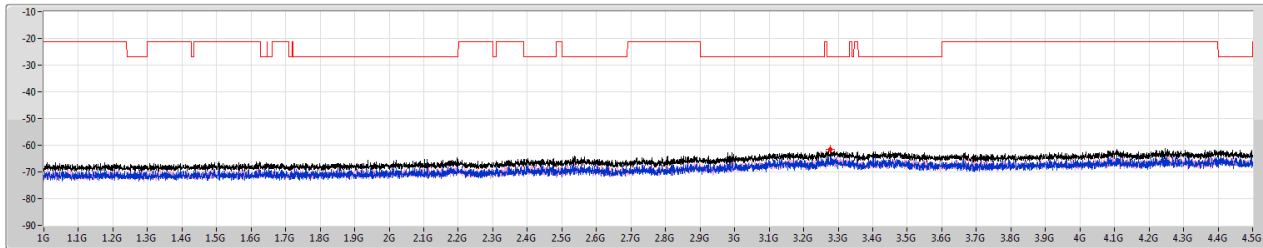

5.15-5.25GHz_802.11ax HEW20_Nss1,(MCS0)_2TX

CSE Other [PK]

5240MHz

- Limit.PK
- Sum.PK
- Port.1
- Port.2

F.Start(Hz)	F.Stop(Hz)	RBW(Hz)	Type	Freq(Hz)	Psum(dBm)	P1(dBm)	P2(dBm)
1G	4.5G	1M	PK	3.27806G	-61.53	-64.24	-64.87

5.15-5.25GHz_802.11ax HEW20_Nss1,(MCS0)_2TX

CSE Other [AV]

5240MHz