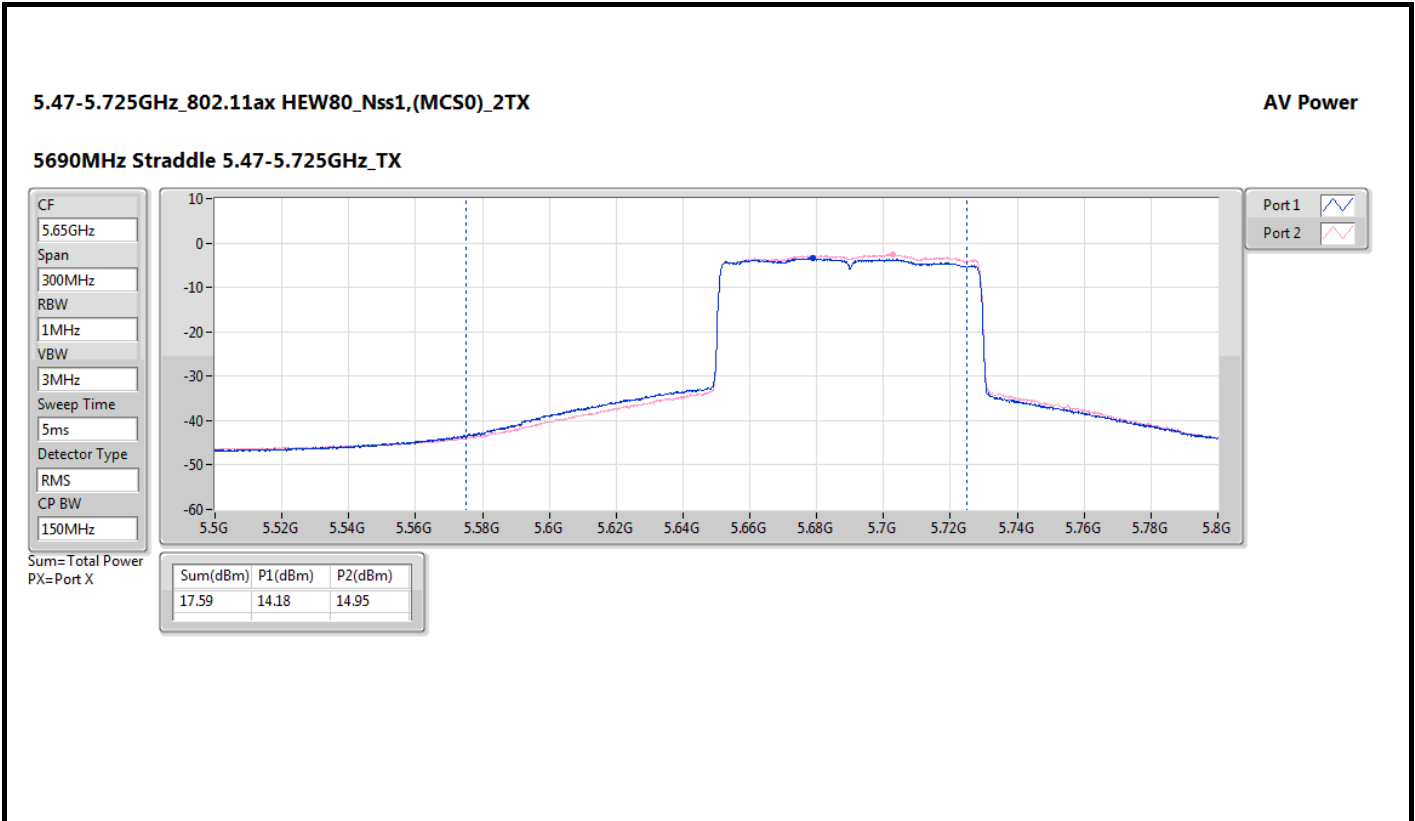

DG = Directional Gain; Port X = Port X output power

5.47-5.725GHz\_802.11ax HEW20\_Nss1,(MCS0)\_2TX

AV Power

5720MHz Straddle 5.47-5.725GHz\_TX

CF  
5.71GHz  
Span  
60MHz  
RBW  
1MHz  
VBW  
3MHz  
Sweep Time  
5ms  
Detector Type  
RMS  
CP BW  
30MHz

Port 1  
Port 2

Sum=Total Power  
PX=Port X

Sum(dBm)	P1(dBm)	P2(dBm)
20.02	16.73	17.28

5.725-5.85GHz\_802.11ax HEW20\_Nss1,(MCS0)\_2TX

AV Power

5720MHz Straddle 5.725-5.85GHz\_TX

CF  
5.735GHz  
Span  
40MHz  
RBW  
1MHz  
VBW  
3MHz  
Sweep Time  
5ms  
Detector Type  
RMS  
CP BW  
20MHz

Port 1  
Port 2

Sum=Total Power  
PX=Port X

Sum(dBm)	P1(dBm)	P2(dBm)
14.79	11.47	12.07

5.47-5.725GHz\_802.11ax HEW40\_Nss1,(MCS0)\_2TX

AV Power

5710MHz Straddle 5.47-5.725GHz\_TX

5.725-5.85GHz\_802.11ax HEW40\_Nss1,(MCS0)\_2TX

AV Power

5710MHz Straddle 5.725-5.85GHz\_TX

**Beamforming mode**

Summary

Mode	Total Power (dBm)	Total Power (W)	EIRP (dBm)	EIRP (W)
5.15-5.25GHz	-	-	-	-
802.11ax HEW20-BF_Nss1,(MCS0)_2TX-OFDMA	18.19	0.06592	25.60	0.36308
802.11ax HEW40-BF_Nss1,(MCS0)_2TX-OFDMA	15.58	0.03614	22.99	0.19907
802.11ax HEW80-BF_Nss1,(MCS0)_2TX-OFDMA	9.60	0.00912	17.01	0.05023
5.25-5.35GHz	-	-	-	-
802.11ax HEW20-BF_Nss1,(MCS0)_2TX-OFDMA	18.30	0.06761	25.71	0.37239
802.11ax HEW40-BF_Nss1,(MCS0)_2TX-OFDMA	14.94	0.03119	22.35	0.17179
802.11ax HEW80-BF_Nss1,(MCS0)_2TX-OFDMA	5.47	0.00352	12.88	0.01941
5.47-5.725GHz	-	-	-	-
802.11ax HEW20-BF_Nss1,(MCS0)_2TX-OFDMA	18.29	0.06745	25.70	0.37154
802.11ax HEW40-BF_Nss1,(MCS0)_2TX-OFDMA	16.75	0.04732	24.16	0.26062
802.11ax HEW80-BF_Nss1,(MCS0)_2TX-OFDMA	14.58	0.02871	21.99	0.15812
5.725-5.85GHz	-	-	-	-
802.11ax HEW20-BF_Nss1,(MCS0)_2TX-OFDMA	18.52	0.07112	25.93	0.39174
802.11ax HEW40-BF_Nss1,(MCS0)_2TX-OFDMA	17.15	0.05188	24.56	0.28576
802.11ax HEW80-BF_Nss1,(MCS0)_2TX-OFDMA	13.57	0.02275	20.98	0.12531