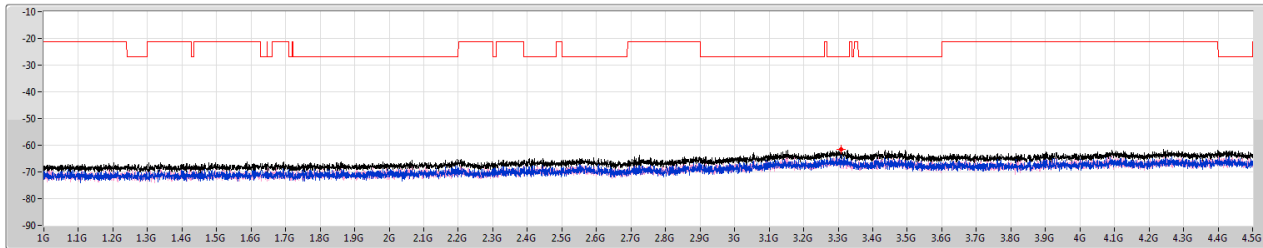

5.25-5.35GHz_802.11ax HEW40_Nss1,(MCS0)_2TX

CSE Other [PK]

5270MHz

Limit.PK
Sum.PK
Port.1
Port.2

F.Start(Hz)	F.Stop(Hz)	RBW(Hz)	Type	Freq(Hz)	Psum(dBm)	P1(dBm)	P2(dBm)
1G	4.5G	1M	PK	3.30738G	-61.70	-63.60	-66.21

5.25-5.35GHz_802.11ax HEW40_Nss1,(MCS0)_2TX

CSE Other [AV]

5270MHz