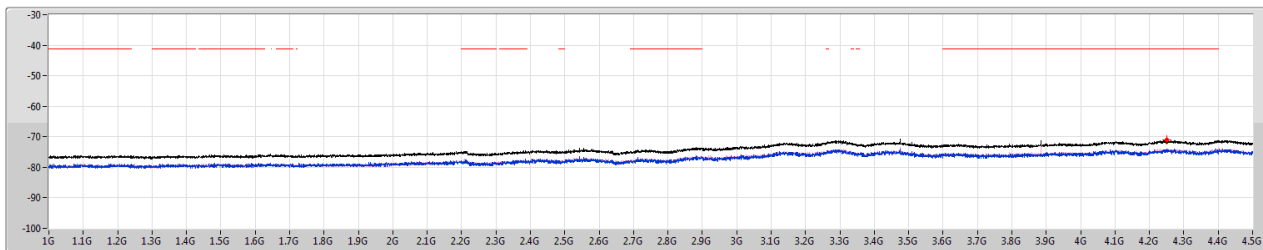

F.Start(Hz)	F.Stop(Hz)	RBW(Hz)	Type	Freq(Hz)	Psum(dBm)	P1(dBm)	P2(dBm)
1G	4.5G	1M	AV	4.2515G	-71.03	-74.04	-74.04