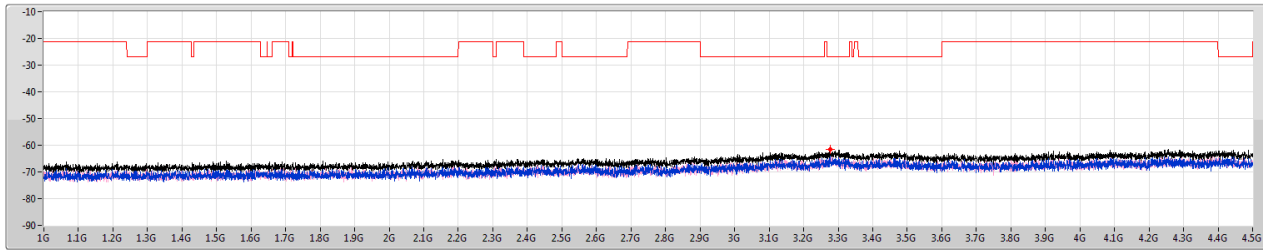

5.15-5.25GHz_802.11a_Nss1,(6Mbps)_2TX

CSE Other [PK]

5200MHz

- Limit.PK
- Sum.PK
- Port.1
- Port.2

F.Start(Hz)	F.Stop(Hz)	RBW(Hz)	Type	Freq(Hz)	Psum(dBm)	P1(dBm)	P2(dBm)
1G	4.5G	1M	PK	3.27719G	-61.42	-63.99	-64.91

CSE Other [AV]

5200MHz