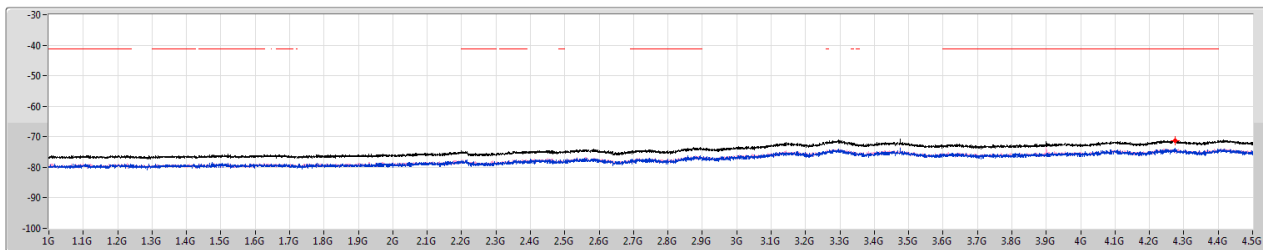

- Limit.AV
- Sum.AV
- Port.1
- Port.2

F.Start(Hz)	F.Stop(Hz)	RBW(Hz)	Type	Freq(Hz)	Psum(dBm)	P1(dBm)	P2(dBm)
1G	4.5G	1M	AV	4.27556G	-71.22	-73.84	-74.67