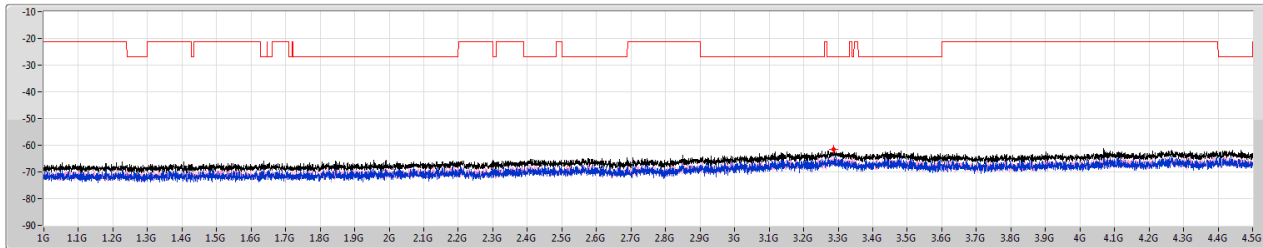

5.15-5.25GHz_802.11ax HEW40_Nss1,(MCS0)_2TX

CSE Other [PK]

5230MHz

Limit.PK
Sum.PK
Port.1
Port.2

F.Start(Hz)	F.Stop(Hz)	RBW(Hz)	Type	Freq(Hz)	Psum(dBm)	P1(dBm)	P2(dBm)
1G	4.5G	1M	PK	3.28638G	-61.60	-65.99	-63.57

5.15-5.25GHz_802.11ax HEW40_Nss1,(MCS0)_2TX

CSE Other [AV]

5230MHz