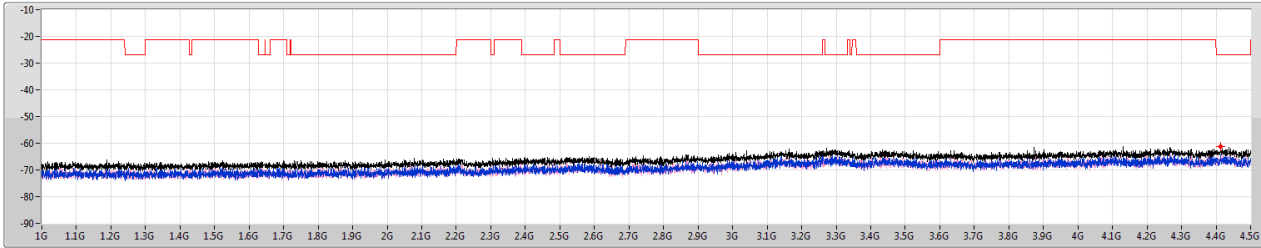

5.47-5.725GHz_802.11ax HEW20_Nss1.(MCS0)_2TX

CSE Other [PK]

5500MHz

Limit.PK
Sum.PK
Port.1
Port.2

F.Start(Hz)	F.Stop(Hz)	RBW(Hz)	Type	Freq(Hz)	Psum(dBm)	P1(dBm)	P2(dBm)
1G	4.5G	1M	PK	4.41381G	-61.37	-64.34	-64.43

5.47-5.725GHz_802.11ax HEW20_Nss1.(MCS0)_2TX

CSE Other [AV]

5500MHz