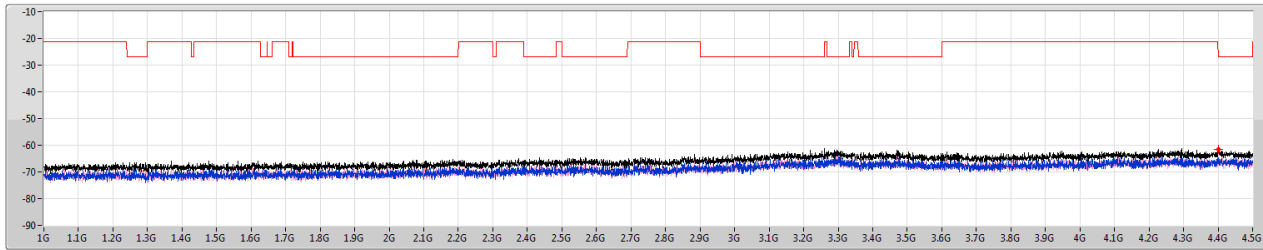

5.725-5.85GHz_802.11a_Nss1,(6Mbps)_2TX

CSE Other [PK]

5785MHz

- Limit.PK
- Sum.PK
- Port.1
- Port.2

F.Start(Hz)	F.Stop(Hz)	RBW(Hz)	Type	Freq(Hz)	Psum(dBm)	P1(dBm)	P2(dBm)
1G	4.5G	1M	PK	4.40156G	-61.67	-64.68	-64.68

5.725-5.85GHz_802.11a_Nss1,(6Mbps)_2TX

CSE Other [AV]

5785MHz