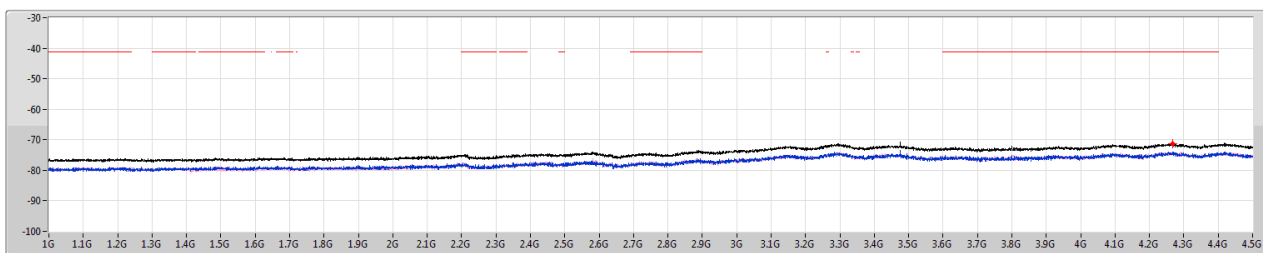

Limit.AV
Sum.AV
Port.1
Port.2

F.Start(Hz)	F.Stop(Hz)	RBW(Hz)	Type	Freq(Hz)	Psum(dBm)	P1(dBm)	P2(dBm)
1G	4.5G	1M	AV	4.26638G	-71.20	-74.08	-74.35