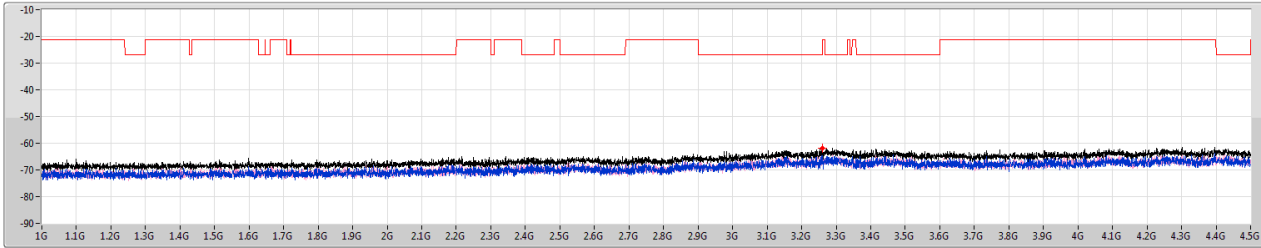

5.47-5.725GHz_802.11ax HEW40_Nss1.(MCS0)_2TX

CSE Other [PK]

5590MHz

Limit.PK ☒
Sum.PK ☒
Port.1 ☒
Port.2 ☒

F.Start(Hz)	F.Stop(Hz)	RBW(Hz)	Type	Freq(Hz)	Psum(dBm)	P1(dBm)	P2(dBm)
1G	4.5G	1M	PK	3.2925G	-61.83	-64.38	-65.36

5.47-5.725GHz_802.11ax HEW40_Nss1.(MCS0)_2TX

CSE Other [AV]

5590MHz