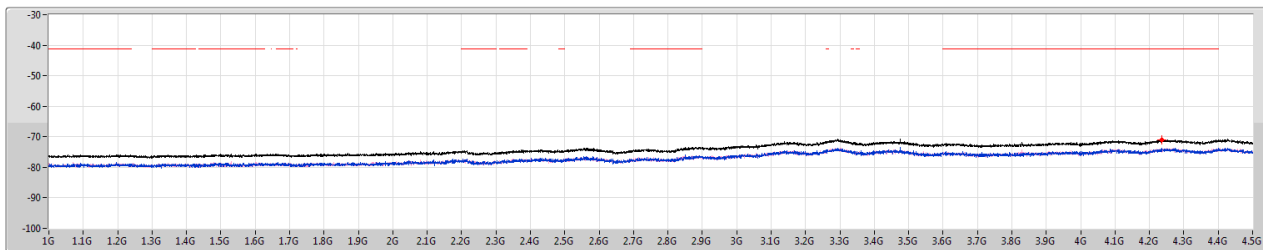

Limit.AV
Sum.AV
Port.1
Port.2

F.Start(Hz)	F.Stop(Hz)	RBW(Hz)	Type	Freq(Hz)	Psum(dBm)	P1(dBm)	P2(dBm)
1G	4.5G	1M	AV	4.23488G	-71.01	-73.89	-74.16