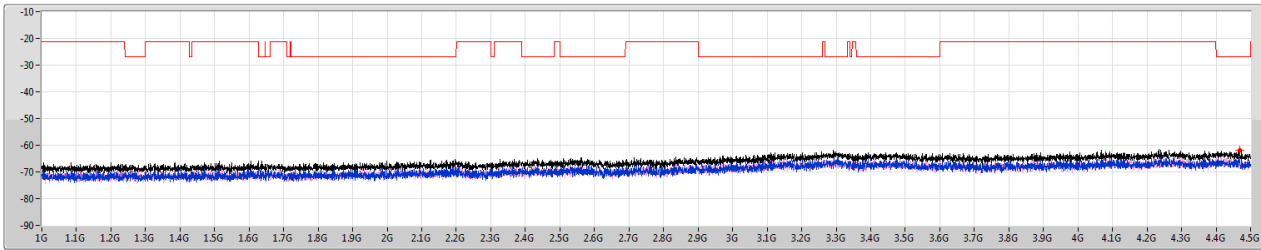

5.47-5.725GHz_802.11ax HEW40_Nss1.(MCS0)_2TX

CSE Other [PK]

5710MHz Straddle 5.47-5.725GHz

Limit.PK ☒
Sum.PK ☒
Port.1 ☒
Port.2 ☒

F.Start(Hz)	F.Stop(Hz)	RBW(Hz)	Type	Freq(Hz)	Psum(dBm)	P1(dBm)	P2(dBm)
1G	4.5G	1M	PK	4.4685G	-61.87	-65.30	-64.50

5.47-5.725GHz_802.11ax HEW40_Nss1.(MCS0)_2TX

CSE Other [AV]

5710MHz Straddle 5.47-5.725GHz