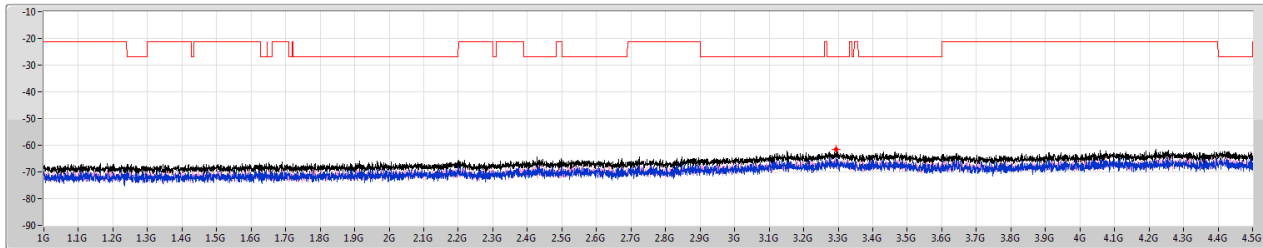

F.Start(Hz)	F.Stop(Hz)	RBW(Hz)	Type	Freq(Hz)	Psum(dBm)	P1(dBm)	P2(dBm)
1G	4.5G	1M	AV	4.24975G	-71.29	-74.03	-74.59

5.47-5.725GHz\_802.11ax HEW20\_Nss1,(MCS0)\_2TX

CSE Other [PK]

5720MHz Straddle 5.47-5.725GHz