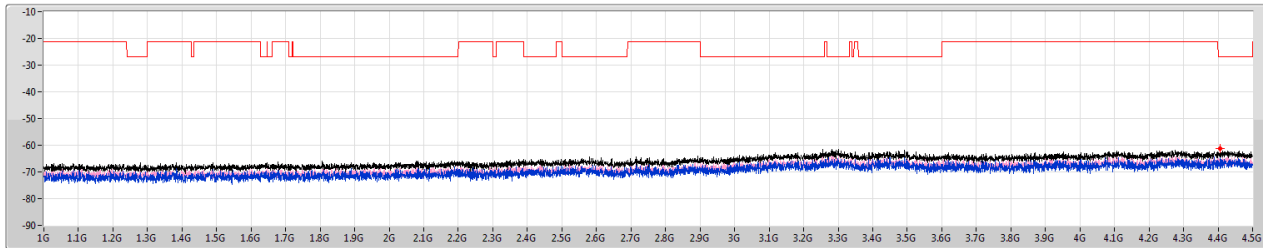

5.47-5.725GHz_802.11ax HEW80_Nss1,(MCS0)_2TX

CSE Other [PK]

5690MHz Straddle 5.47-5.725GHz

Limit.PK ☒
Sum.PK ☒
Port.1 ☒
Port.2 ☒

F.Start(Hz)	F.Stop(Hz)	RBW(Hz)	Type	Freq(Hz)	Psum(dBm)	P1(dBm)	P2(dBm)
1G	4.5G	1M	PK	4.40594G	-61.30	-63.70	-65.02

5.47-5.725GHz_802.11ax HEW80_Nss1,(MCS0)_2TX

CSE Other [AV]

5690MHz Straddle 5.47-5.725GHz