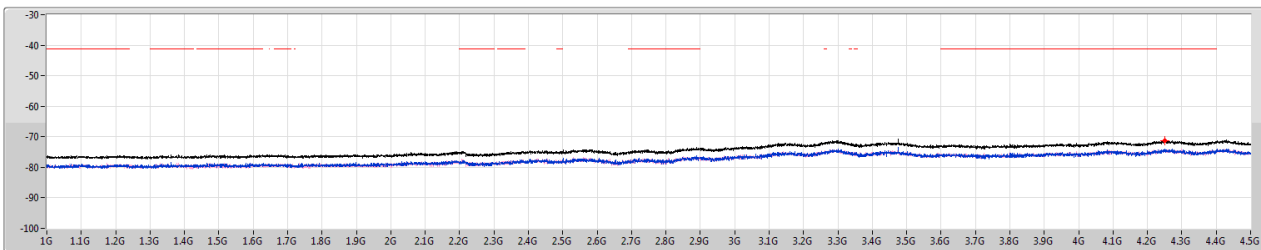

- Limit.AV
- Sum.AV
- Port.1
- Port.2

F.Start(Hz)	F.Stop(Hz)	RBW(Hz)	Type	Freq(Hz)	Psum(dBm)	P1(dBm)	P2(dBm)
1G	4.5G	1M	AV	4.24975G	-71.29	-74.03	-74.59