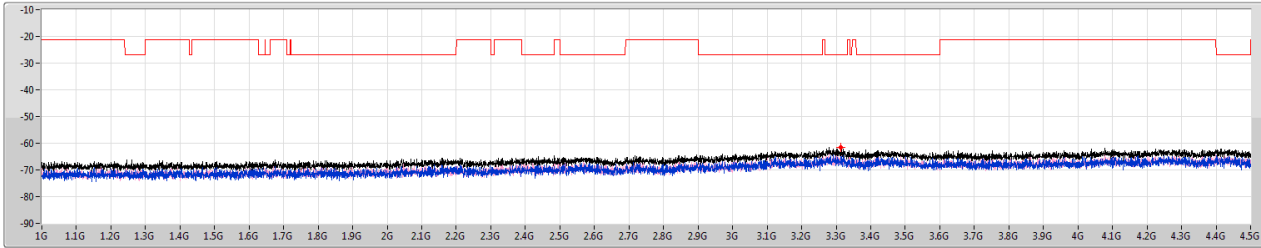

5.725-5.85GHz_802.11ax HEW20_Nss1.(MCS0)_2TX

CSE Other [PK]

5825MHz

Limit.PK
Sum.PK
Port.1
Port.2

F.Start(Hz)	F.Stop(Hz)	RBW(Hz)	Type	Freq(Hz)	Psum(dBm)	P1(dBm)	P2(dBm)
1G	4.5G	1M	PK	3.31438G	-61.62	-64.86	-64.41

5.725-5.85GHz_802.11ax HEW20_Nss1.(MCS0)_2TX

CSE Other [AV]

5825MHz