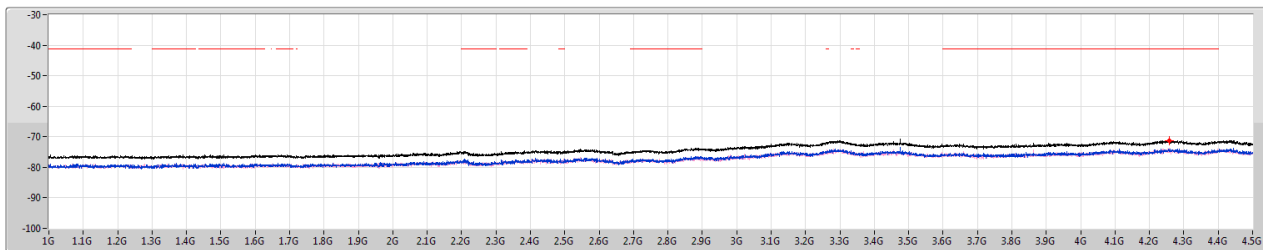

- Limit.AV
- Sum.AV
- Port.1
- Port.2

F.Start(Hz)	F.Stop(Hz)	RBW(Hz)	Type	Freq(Hz)	Psum(dBm)	P1(dBm)	P2(dBm)
1G	4.5G	1M	AV	4.2585G	-71.17	-74.62	-73.79