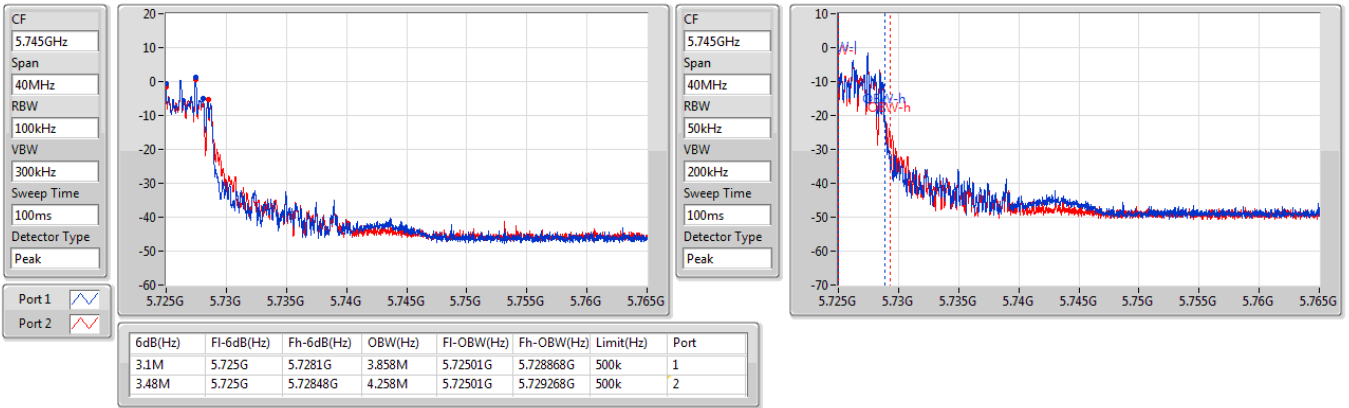

CF
5.21GHz
Span
240MHz
RBW
200kHz
VBW
1MHz
Sweep Time
100ms
Detector Type
Peak

5.25-5.35GHz_802.11ax_HEW80_RU52_Index50_80MHz_Nss1,(MCS0)_2TX

EBW

5290MHz

5.47-5.725GHz_802.11ax_HEW80_RU52_Index50_80MHz_Nss1,(MCS0)_2TX

EBW

5530MHz

5.47-5.725GHz_802.11ax HEW80_RU52_Index50_80MHz_Nss1,(MCS0)_2TX

EBW

5610MHz

5.47-5.725GHz_802.11ax HEW80_RU52_Index50_80MHz_Nss1,(MCS0)_2TX

EBW

5690MHz Straddle 5.47-5.725GHz

5.725-5.85GHz_802.11ax HEW80_RU52_Index50_80MHz_Nss1,(MCS0)_2TX

EBW

5690MHz Straddle 5.725-5.85GHz

5.725-5.85GHz_802.11ax HEW80_RU52_Index50_80MHz_Nss1,(MCS0)_2TX

EBW

5690MHz Straddle 5.725-5.85GHz

5.725-5.85GHz_802.11ax HEW80_RU52_Index50_80MHz_Nss1,(MCS0)_2TX