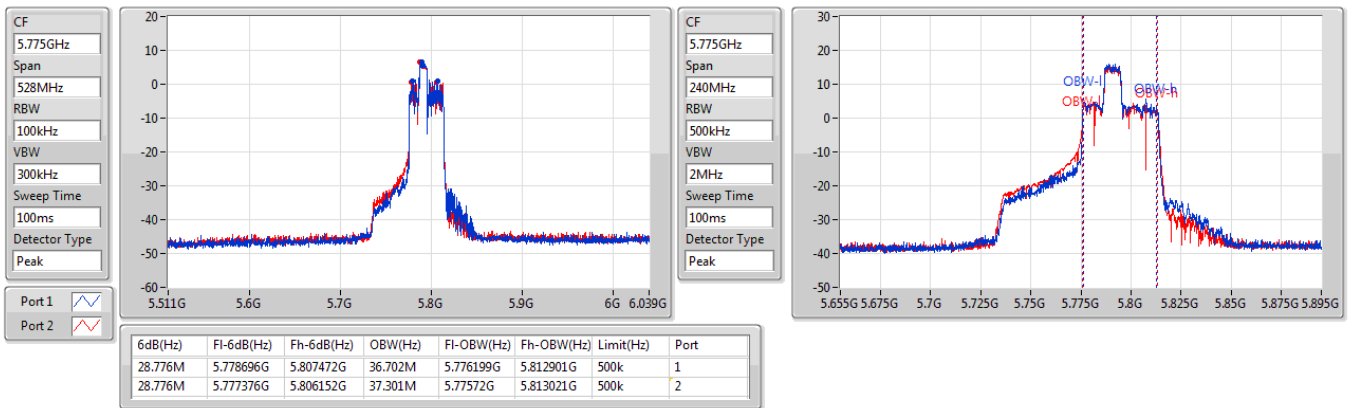

EBW

5690MHz Straddle 5.47-5.725GHz

5.725-5.85GHz_802.11ax HEW80_RU106_Index58_80MHz_Nss1,(MCS0)_2TX

EBW

5690MHz Straddle 5.725-5.85GHz

5.725-5.85GHz_802.11ax HEW80_RU106_Index58_80MHz_Nss1,(MCS0)_2TX

EBW

5690MHz Straddle 5.725-5.85GHz

5.725-5.85GHz_802.11ax HEW80_RU106_Index58_80MHz_Nss1,(MCS0)_2TX

EBW

5775MHz

5.725-5.85GHz_802.11ax_HEW80_RU106_Index58_80MHz_Nss1,(MCS0)_2TX

EBW

5775MHz

CF
5.775GHz
Span
240MHz
RBW
500kHz
VBW
2MHz
Sweep Time
100ms
Detector Type
Peak