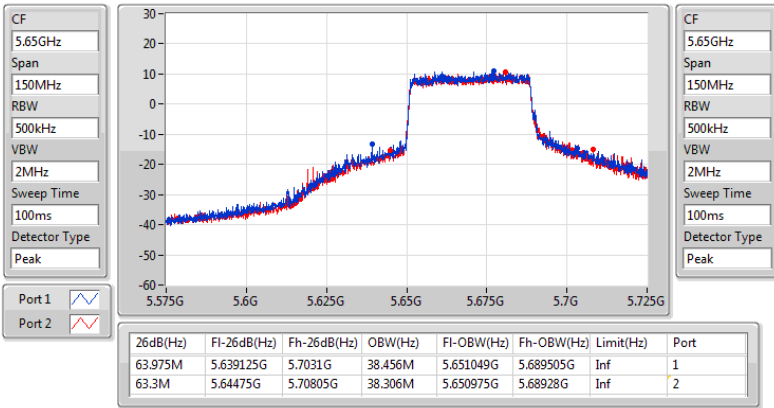

EBW

5290MHz

5.47-5.725GHz_802.11ax HEW80_RU484_Index65_80MHz_Nss1,(MCS0)_2TX

EBW

5530MHz

5.47-5.725GHz_802.11ax HEW80_RU484_Index65_80MHz_Nss1,(MCS0)_2TX

EBW

5610MHz

5.47-5.725GHz_802.11ax HEW80_RU484_Index65_80MHz_Nss1,(MCS0)_2TX

EBW

5690MHz Straddle 5.47-5.725GHz

5.725-5.85GHz_802.11ax HEW80_RU484_Index65_80MHz_Nss1,(MCS0)_2TX

EBW

5690MHz Straddle 5.725-5.85GHz

5.725-5.85GHz_802.11ax HEW80_RU484_Index65_80MHz_Nss1,(MCS0)_2TX