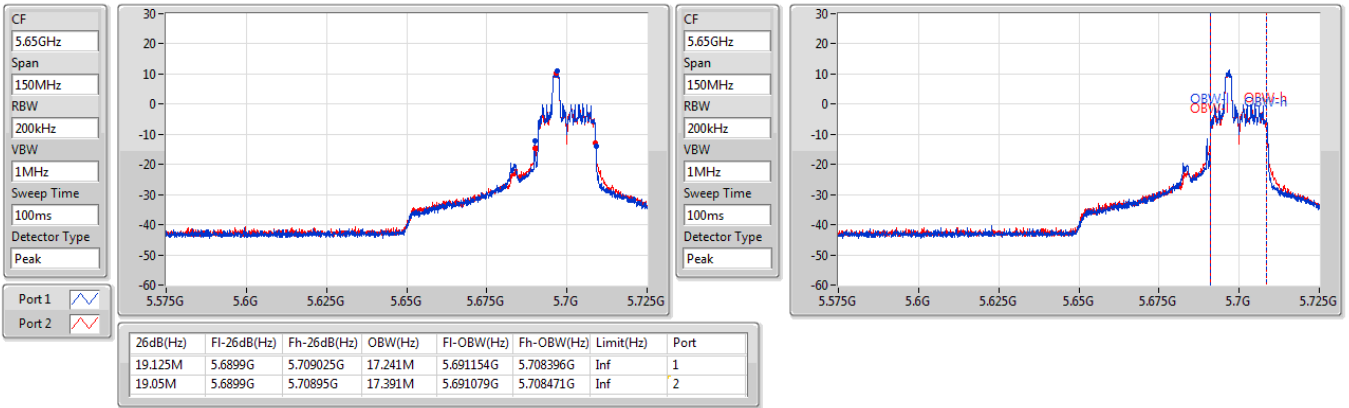

5.47-5.725GHz_802.11ax HEW80_RU26_Index21_80MHz_Nss1,(MCS0)_2TX

EBW

5690MHz Straddle 5.47-5.725GHz