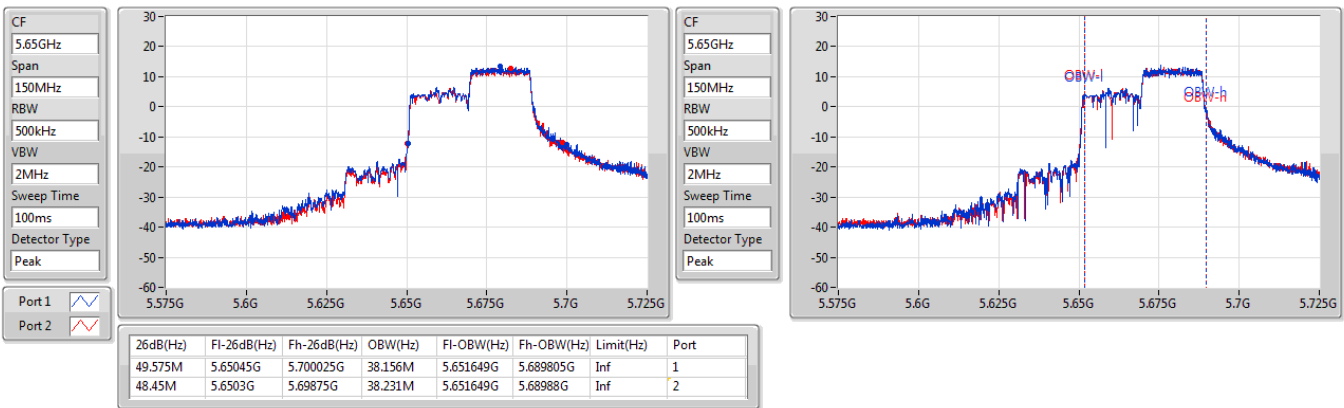

5.47-5.725GHz_802.11ax HEW80_RU242_Index62_80MHz_Nss1,(MCS0)_2TX

EBW

5610MHz

5.47-5.725GHz_802.11ax HEW80_RU242_Index62_80MHz_Nss1,(MCS0)_2TX

EBW

5690MHz Straddle 5.47-5.725GHz

5.725-5.85GHz_802.11ax HEW80_RU242_Index62_80MHz_Nss1,(MCS0)_2TX

EBW

5690MHz Straddle 5.725-5.85GHz

5.725-5.85GHz_802.11ax HEW80_RU242_Index62_80MHz_Nss1,(MCS0)_2TX

EBW

5690MHz Straddle 5.725-5.85GHz

5.725-5.85GHz_802.11ax HEW80_RU242_Index62_80MHz_Nss1,(MCS0)_2TX

EBW

5775MHz