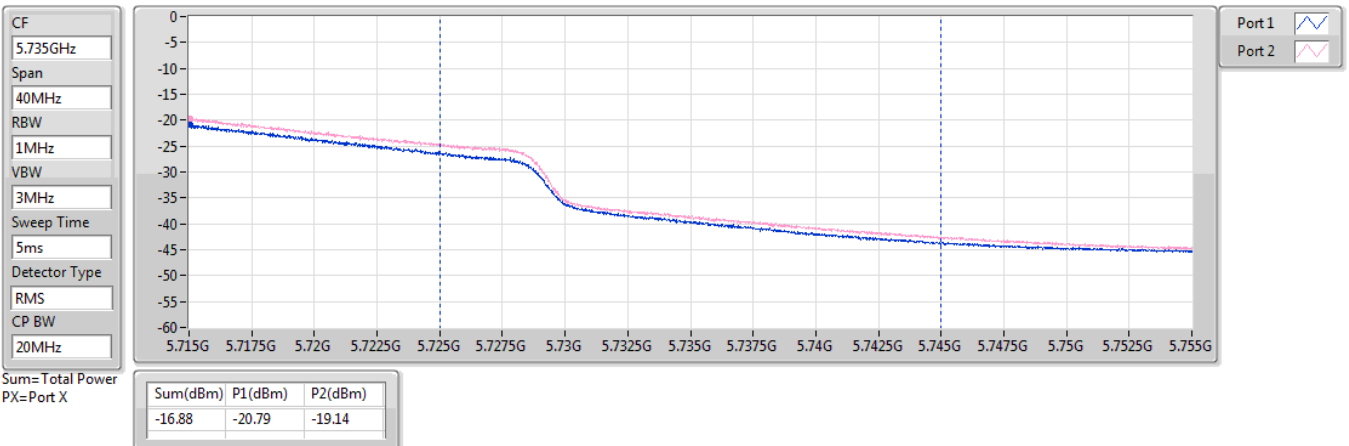

5.725-5.85GHz_802.11ax HEW40_RU242_Index61_40MHz_Nss1,(MCS0)_2TX

AV Power

5710MHz Straddle 5.725-5.85GHz_TX