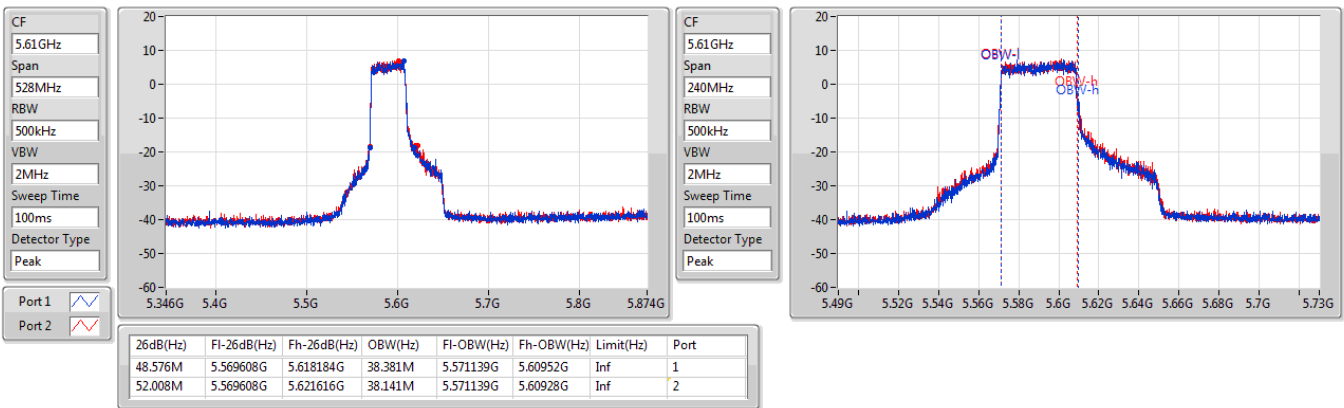

EBW

5290MHz

5.47-5.725GHz_802.11ax HEW80_RU484_Index65_80MHz_Nss1,(MCS0)_2TX

EBW

5530MHz

5.47-5.725GHz_802.11ax HEW80_RU484_Index65_80MHz_Nss1,(MCS0)_2TX

EBW

5610MHz

5.47-5.725GHz_802.11ax HEW80_RU484_Index65_80MHz_Nss1,(MCS0)_2TX

EBW

5690MHz Straddle 5.47-5.725GHz

5.725-5.85GHz_802.11ax HEW80_RU484_Index65_80MHz_Nss1,(MCS0)_2TX

EBW

5690MHz Straddle 5.725-5.85GHz

5.725-5.85GHz_802.11ax HEW80_RU484_Index65_80MHz_Nss1,(MCS0)_2TX