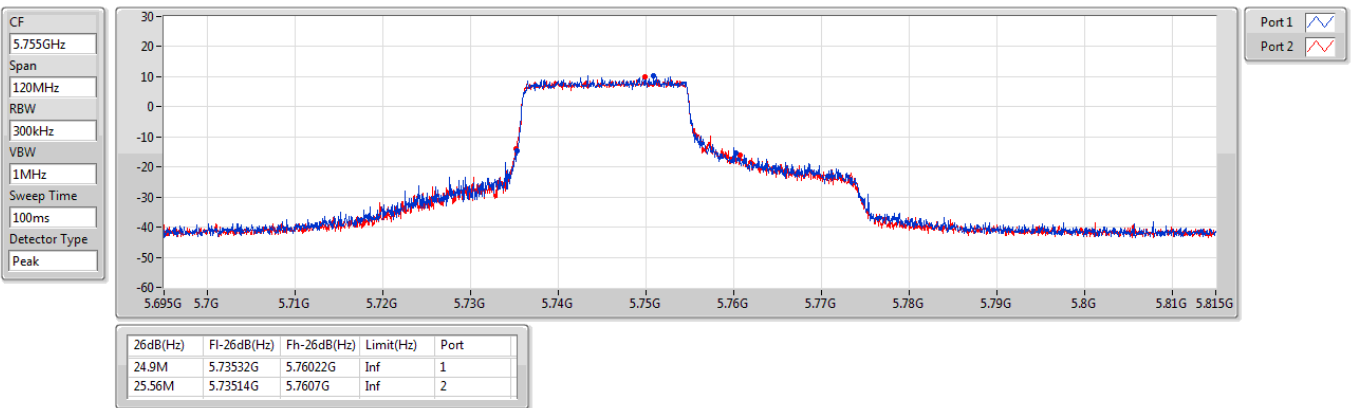

EBW

5710MHz Straddle 5.725-5.85GHz

5.725-5.85GHz_802.11ax HEW40_RU242_Index61_40MHz_Nss1,(MCS0)_2TX

EBW

5755MHz

5.725-5.85GHz_802.11ax HEW40_RU242_Index61_40MHz_Nss1,(MCS0)_2TX

EBW

5755MHz