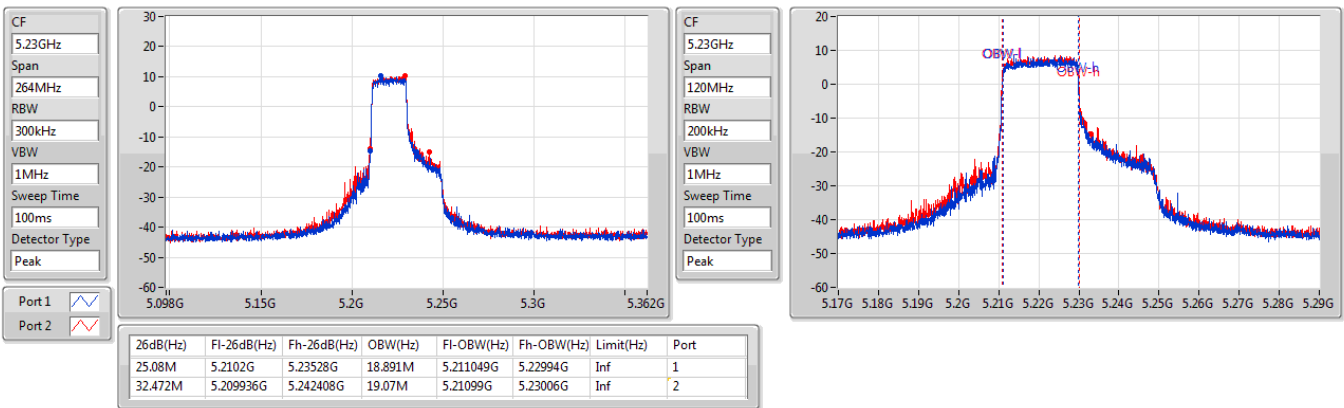

EBW

5795MHz

5.15-5.25GHz_802.11ax_HEW40_RU242_Index61_40MHz_Nss1,(MCS0)_2TX

EBW

5190MHz

5.15-5.25GHz_802.11ax_HEW40_RU242_Index61_40MHz_Nss1,(MCS0)_2TX

EBW

5230MHz