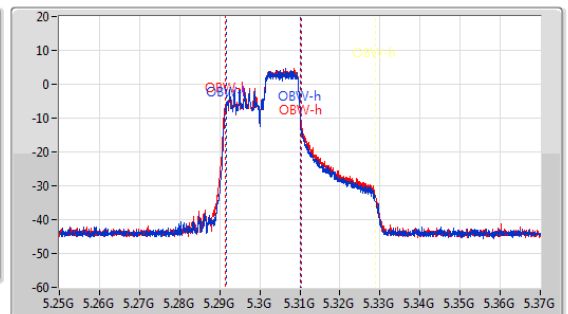

5.25-5.35GHz_802.11ax_HEW40_RU106_Index54_40MHz_Nss1,(MCS0)_2TX

EBW

5270MHz

CF: 5.27GHz
 Span: 264MHz
 RBW: 200kHz
 VBW: 1MHz
 Sweep Time: 100ms
 Detector Type: Peak

CF: 5.27GHz
 Span: 120MHz
 RBW: 200kHz
 VBW: 1MHz
 Sweep Time: 100ms
 Detector Type: Peak

26dB(Hz)	FI-26dB(Hz)	Fh-26dB(Hz)	OBW(Hz)	FI-OBW(Hz)	Fh-OBW(Hz)	Limit(Hz)	Port
22.836M	5.250728G	5.273564G	18.711M	5.251589G	5.2703G	Inf	1
24.948M	5.250464G	5.275412G	19.13M	5.251469G	5.2706G	Inf	2

5.25-5.35GHz_802.11ax_HEW40_RU106_Index54_40MHz_Nss1,(MCS0)_2TX

EBW

5310MHz

CF: 5.31GHz
 Span: 264MHz
 RBW: 200kHz
 VBW: 1MHz
 Sweep Time: 100ms
 Detector Type: Peak

CF: 5.31GHz
 Span: 120MHz
 RBW: 200kHz
 VBW: 1MHz
 Sweep Time: 100ms
 Detector Type: Peak

26dB(Hz)	FI-26dB(Hz)	Fh-26dB(Hz)	OBW(Hz)	FI-OBW(Hz)	Fh-OBW(Hz)	Limit(Hz)	Port
22.308M	5.290728G	5.313036G	18.531M	5.291589G	5.31012G	Inf	1
24.156M	5.290464G	5.31462G	19.01M	5.291469G	5.31048G	Inf	2