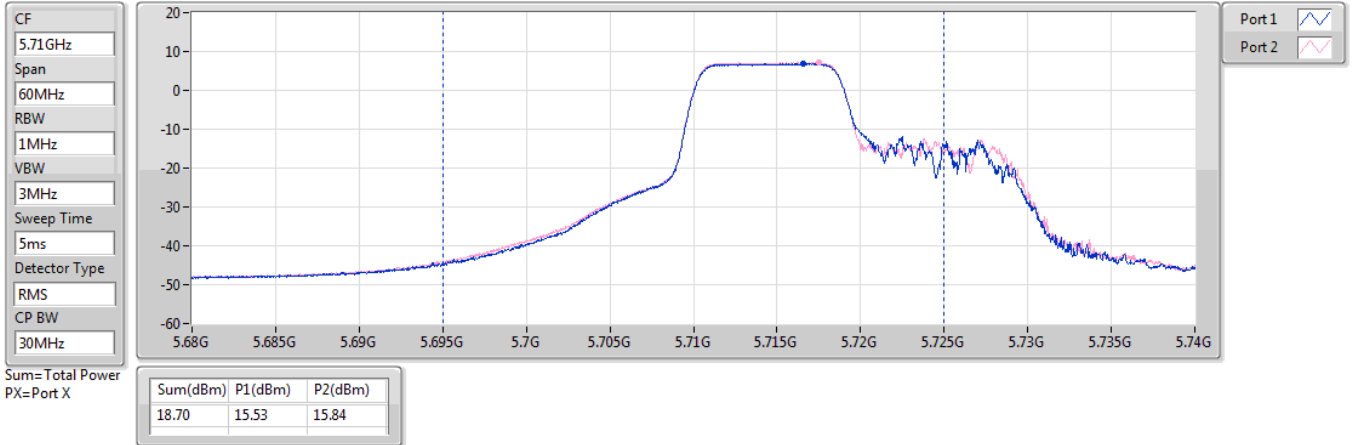

5.47-5.725GHz_802.11ax HEW20_RU106_Index53_20MHz_Nss1,
5720MHz Straddle 5.47-5.725GHz_TX

AV Power