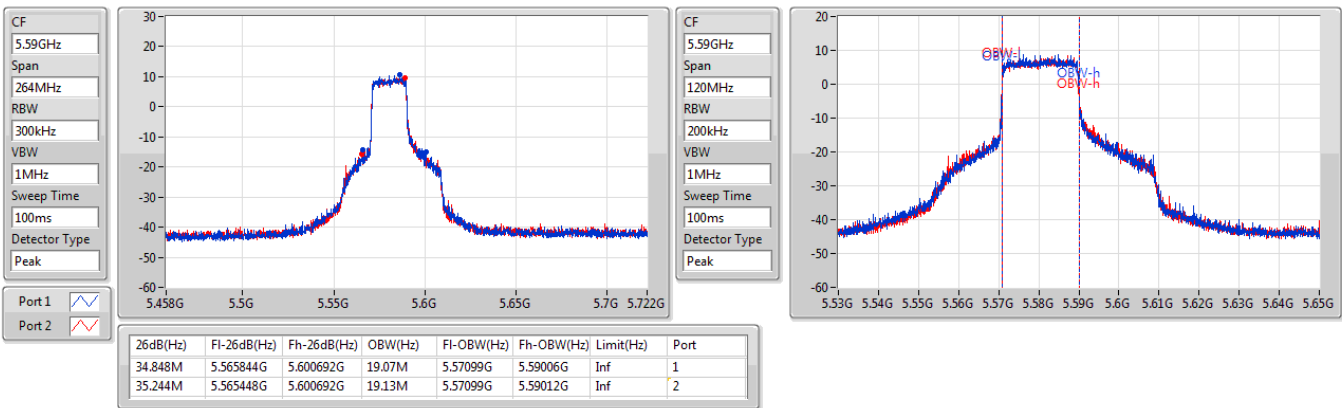

EBW

5510MHz

5.47-5.725GHz_802.11ax HEW40_RU242_Index61_40MHz_Nss1,(MCS0)_2TX

EBW

5590MHz

5.47-5.725GHz_802.11ax HEW40_RU242_Index61_40MHz_Nss1,(MCS0)_2TX

EBW

5670MHz