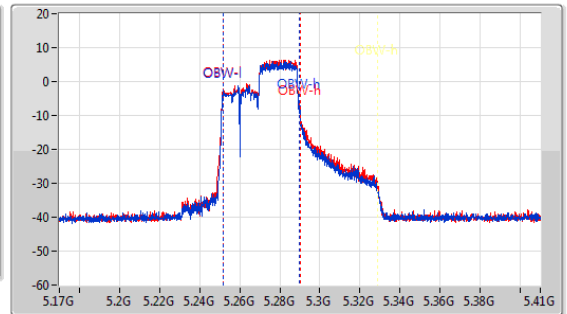

CF
5.21GHz
Span
240MHz
RBW
500kHz
VBW
2MHz
Sweep Time
100ms
Detector Type
Peak

5.25-5.35GHz_802.11ax_HEW80_RU242_Index62_80MHz_Nss1,(MCS0)_2TX

EBW

5290MHz

CF: 5.29GHz
 Span: 528MHz
 RBW: 500kHz
 VBW: 2MHz
 Sweep Time: 100ms
 Detector Type: Peak

CF: 5.29GHz
 Span: 240MHz
 RBW: 500kHz
 VBW: 2MHz
 Sweep Time: 100ms
 Detector Type: Peak

Port 1: [Waveform icon]
 Port 2: [Waveform icon]

26dB(Hz)	Fl-26dB(Hz)	Fh-26dB(Hz)	OBW(Hz)	Fl-OBW(Hz)	Fh-OBW(Hz)	Limit(Hz)	Port
47.52M	5.2504G	5.29792G	38.141M	5.251739G	5.28988G	Inf	1
49.104M	5.250136G	5.29924G	38.261M	5.251739G	5.29G	Inf	2