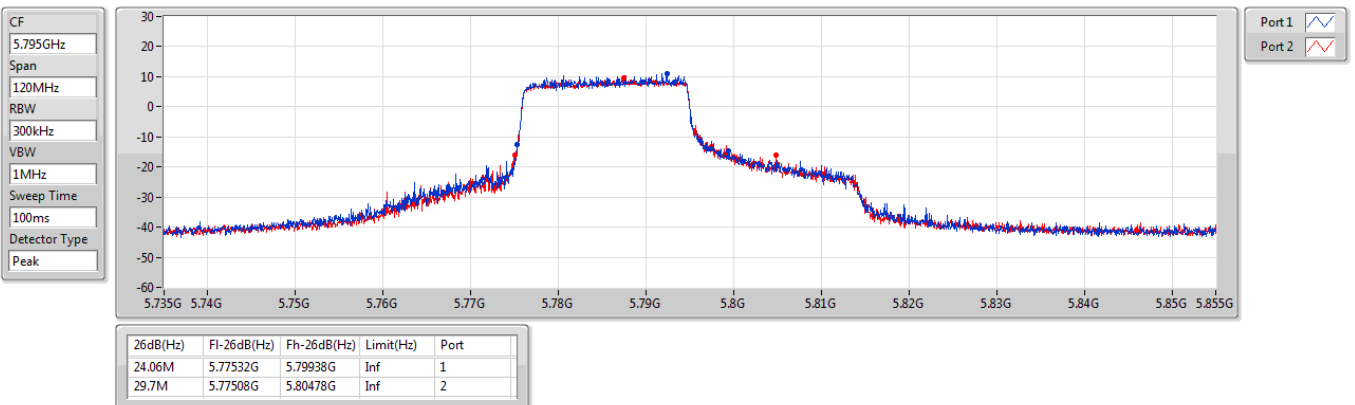

5.725-5.85GHz_802.11ax HEW40_RU242_Index61_40MHz_Nss1,(MCS0)_2TX

EBW

5795MHz

5.725-5.85GHz_802.11ax HEW40_RU242_Index61_40MHz_Nss1,(MCS0)_2TX

EBW

5795MHz

5.15-5.25GHz_802.11ax_HEW80_RU26_Index21_80MHz_Nss1,(MCS0)_2TX

EBW

5210MHz

5.25-5.35GHz_802.11ax_HEW80_RU26_Index21_80MHz_Nss1,(MCS0)_2TX

EBW

5290MHz

5.47-5.725GHz_802.11ax HEW80_RU26_Index21_80MHz_Nss1,(MCS0)_2TX

EBW

5530MHz