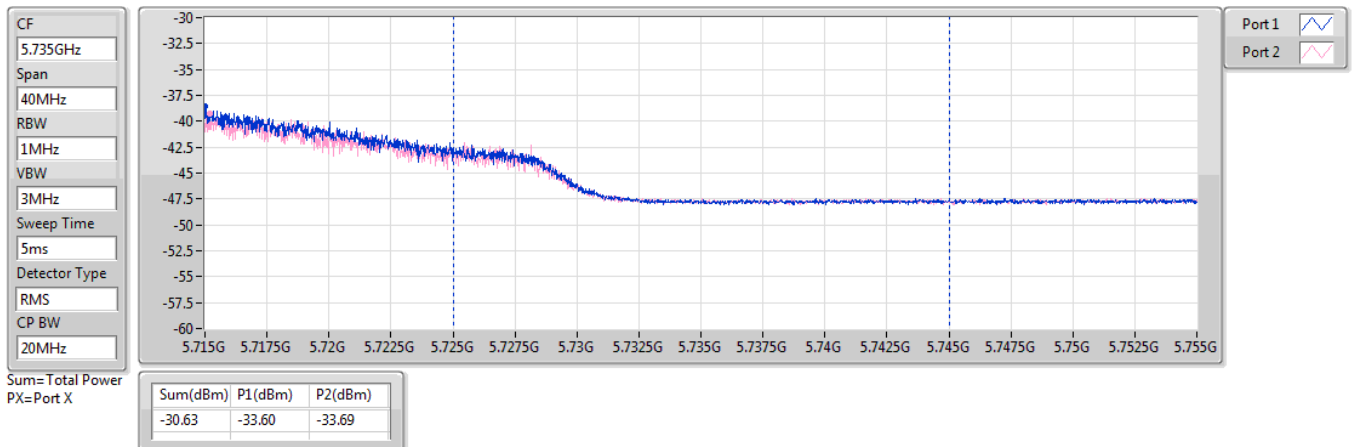

AV Power

5.725-5.85GHz_802.11ax HEW40_RU242_Index61_40MHz_Nss1,
5710MHz Straddle 5.725-5.85GHz_TX

AV Power

5.725-5.85GHz_802.11ax HEW80_RU26_Index21_80MHz_Nss1,
5690MHz Straddle 5.725-5.85GHz_TX

AV Power

5.47-5.725GHz_802.11ax HEW80_RU52_Index50_80MHz_Nss1,
5690MHz Straddle 5.47-5.725GHz_TX

AV Power

5.725-5.85GHz_802.11ax HEW80_RU52_Index50_80MHz_Nss1,
5690MHz Straddle 5.725-5.85GHz_TX

AV Power

5.47-5.725GHz_802.11ax HEW80_RU106_Index58_80MHz_Nss1,
5690MHz Straddle 5.47-5.725GHz_TX

AV Power

5.47-5.725GHz_802.11ax HEW80_RU242_Index62_80MHz_Nss1,
5690MHz Straddle 5.47-5.725GHz_TX