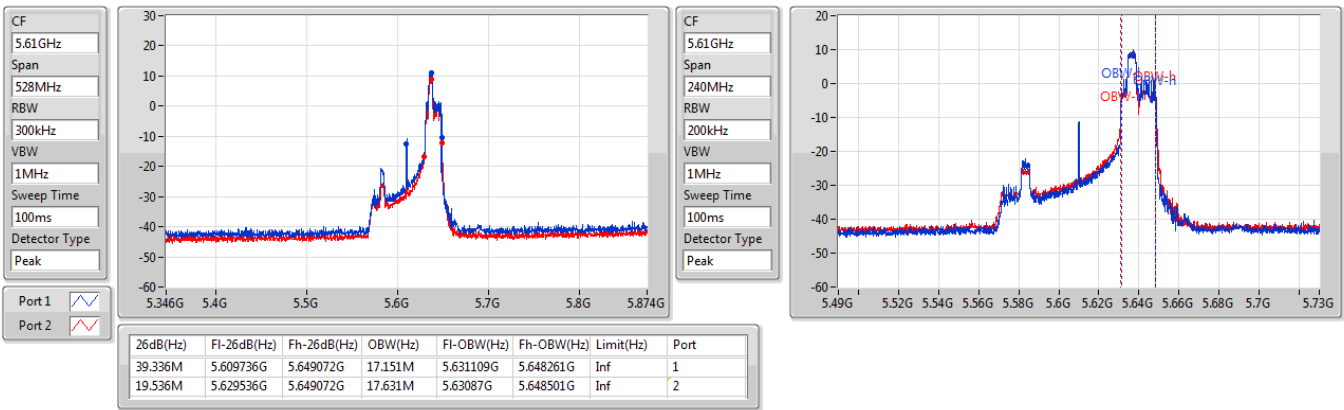

CF
5.21GHz
Span
240MHz
RBW
200kHz
VBW
1MHz
Sweep Time
100ms
Detector Type
Peak

5.25-5.35GHz_802.11ax_HEW80_RU52_Index50_80MHz_Nss1,(MCS0)_2TX

EBW

5290MHz

5.47-5.725GHz_802.11ax_HEW80_RU52_Index50_80MHz_Nss1,(MCS0)_2TX

EBW

5530MHz

5.47-5.725GHz_802.11ax HEW80_RU52_Index50_80MHz_Nss1,(MCS0)_2TX

EBW

5610MHz

5.47-5.725GHz_802.11ax HEW80_RU52_Index50_80MHz_Nss1,(MCS0)_2TX

EBW

5690MHz Straddle 5.47-5.725GHz

5.725-5.85GHz_802.11ax HEW80_RU52_Index50_80MHz_Nss1,(MCS0)_2TX

EBW

5690MHz Straddle 5.725-5.85GHz

5.725-5.85GHz_802.11ax HEW80_RU52_Index50_80MHz_Nss1,(MCS0)_2TX

EBW

5690MHz Straddle 5.725-5.85GHz

5.725-5.85GHz_802.11ax HEW80_RU52_Index50_80MHz_Nss1,(MCS0)_2TX