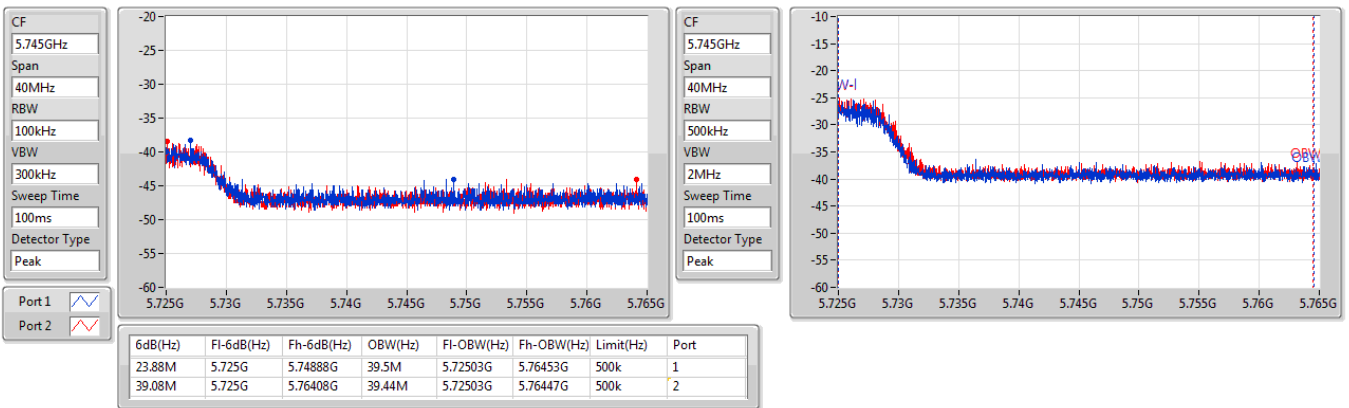

5.47-5.725GHz_802.11ax HEW80_RU26_Index21_80MHz_Nss1,(MCS0)_2TX

EBW

5690MHz Straddle 5.47-5.725GHz

5.725-5.85GHz_802.11ax HEW80_RU26_Index21_80MHz_Nss1,(MCS0)_2TX

EBW

5690MHz Straddle 5.725-5.85GHz

5.725-5.85GHz_802.11ax HEW80_RU26_Index21_80MHz_Nss1,(MCS0)_2TX

EBW

5690MHz Straddle 5.725-5.85GHz

5.725-5.85GHz_802.11ax HEW80_RU26_Index21_80MHz_Nss1,(MCS0)_2TX

EBW

5775MHz

5.725-5.85GHz_802.11ax_HEW80_RU26_Index21_80MHz_Nss1,(MCS0)_2TX

EBW

5775MHz