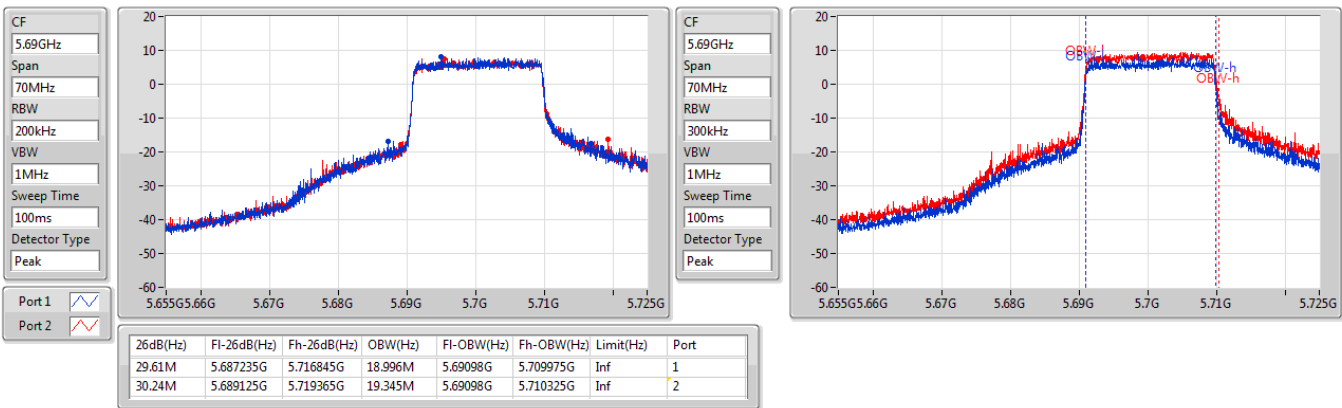

5710MHz Straddle 5.47-5.725GHz