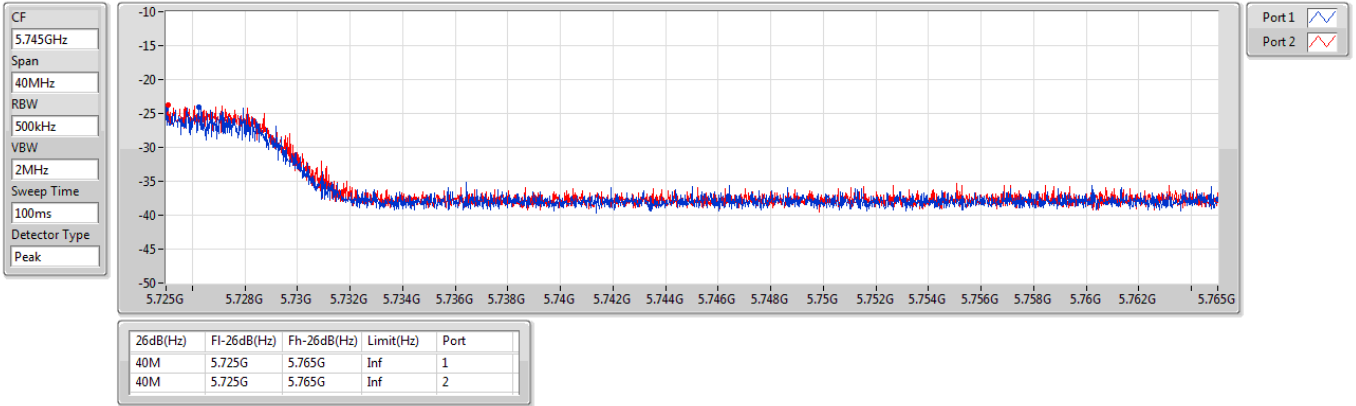

5.47-5.725GHz_802.11ax HEW80_RU26_Index21_80MHz_Nss1,(MCS0)_2TX

EBW

5690MHz Straddle 5.47-5.725GHz

5.725-5.85GHz_802.11ax HEW80_RU26_Index21_80MHz_Nss1,(MCS0)_2TX

EBW

5690MHz Straddle 5.725-5.85GHz

5.725-5.85GHz_802.11ax HEW80_RU26_Index21_80MHz_Nss1,(MCS0)_2TX

EBW

5690MHz Straddle 5.725-5.85GHz

5.725-5.85GHz_802.11ax HEW80_RU26_Index21_80MHz_Nss1,(MCS0)_2TX

EBW

5775MHz

5.725-5.85GHz_802.11ax_HEW80_RU26_Index21_80MHz_Nss1,(MCS0)_2TX

EBW

5775MHz