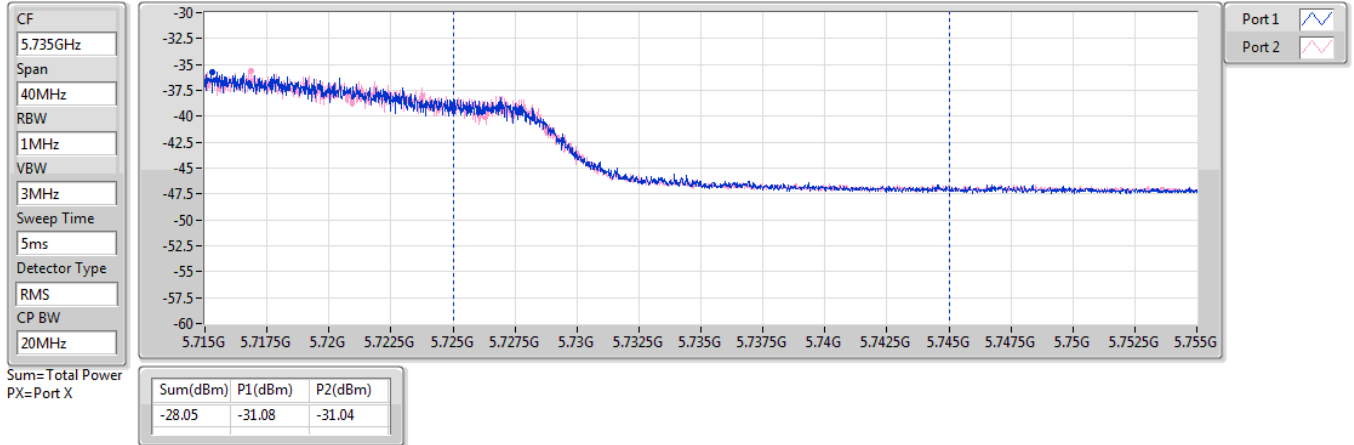

5.725-5.85GHz_802.11ax HEW80_RU242_Index62_80MHz_Nss1,
5690MHz Straddle 5.725-5.85GHz_TX

AV Power