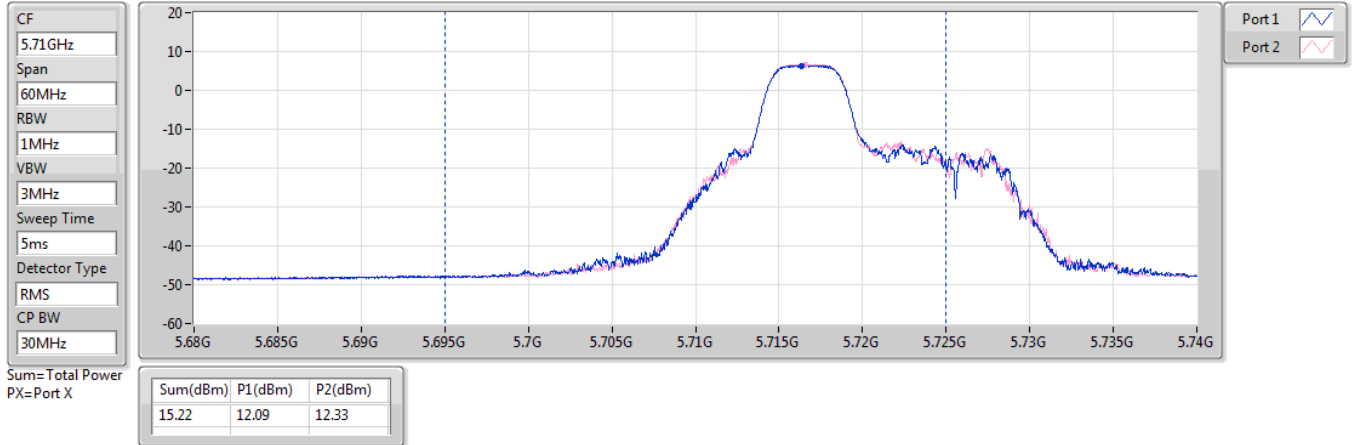

DG = Directional Gain; Port X = Port X output power

5.47-5.725GHz_802.11ax HEW20_RU26_Index3_20MHz_Nss1,(MCS0)_2TX

AV Power

5720MHz Straddle 5.47-5.725GHz_TX

5.725-5.85GHz_802.11ax HEW20_RU26_Index3_20MHz_Nss1,(MCS0)_2TX

AV Power

5720MHz Straddle 5.725-5.85GHz_TX

5.47-5.725GHz_802.11ax HEW20_RU52_Index38_20MHz_Nss1,
5720MHz Straddle 5.47-5.725GHz_TX

AV Power

5.725-5.85GHz_802.11ax HEW20_RU52_Index38_20MHz_Nss1,
5720MHz Straddle 5.725-5.85GHz_TX