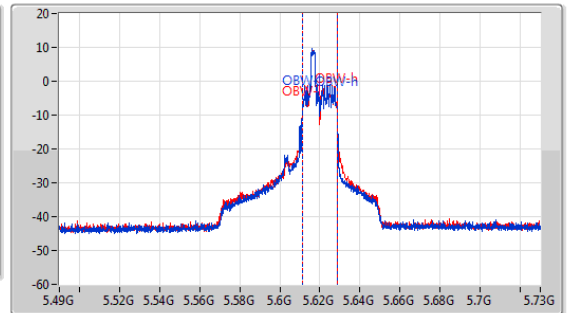

CF
5.53GHz
Span
528MHz
RBW
200kHz
VBW
1MHz
Sweep Time
100ms
Detector Type
Peak

CF
5.53GHz
Span
240MHz
RBW
200kHz
VBW
1MHz
Sweep Time
100ms
Detector Type
Peak

Port 1
Port 2

26dB(Hz)	Fl-26dB(Hz)	Fh-26dB(Hz)	OBW(Hz)	Fl-OBW(Hz)	Fh-OBW(Hz)	Limit(Hz)	Port
19.272M	5.529736G	5.549008G	17.391M	5.531079G	5.548471G	Inf	1
19.008M	5.53G	5.549008G	17.391M	5.531079G	5.548471G	Inf	2

5.47-5.725GHz_802.11ax HEW80_RU26_Index21_80MHz_Nss1,(MCS0)_2TX

EBW

5610MHz

CF
5.61GHz
Span
528MHz
RBW
200kHz
VBW
1MHz
Sweep Time
100ms
Detector Type
Peak

CF
5.61GHz
Span
240MHz
RBW
200kHz
VBW
1MHz
Sweep Time
100ms
Detector Type
Peak