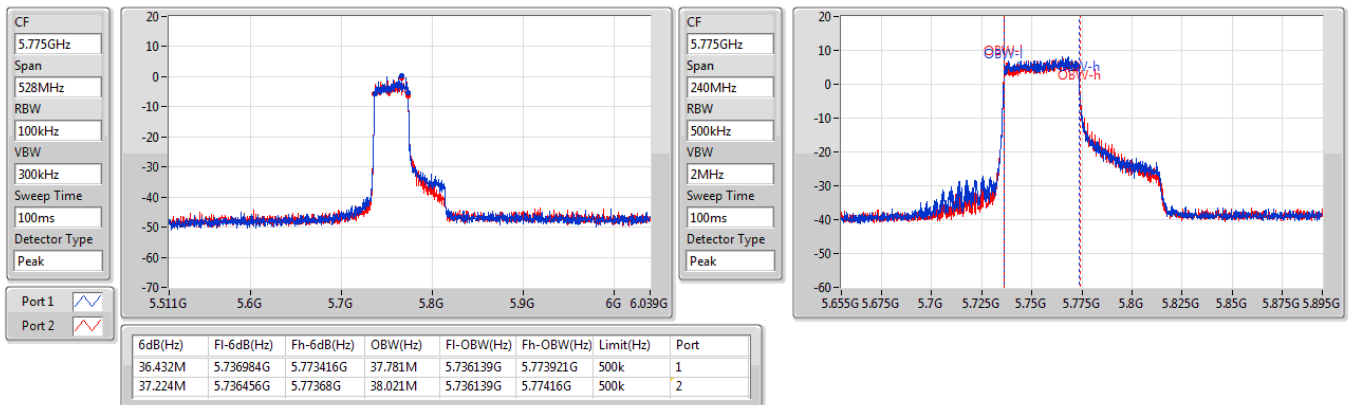

EBW

5690MHz Straddle 5.725-5.85GHz

5.725-5.85GHz_802.11ax HEW80_RU484_Index65_80MHz_Nss1,(MCS0)_2TX

EBW

5775MHz

Non-beamforming mode

Summary

Mode	Total Power (dBm)	Total Power (W)	EIRP (dBm)	EIRP (W)
5.15-5.25GHz	-	-	-	-
802.11ax HEW20_RU26_Index3_20MHz_Nss1,(MCS0)_2TX	12.83	0.01919	17.23	0.05284
802.11ax HEW20_RU52_Index38_20MHz_Nss1,(MCS0)_2TX	15.97	0.03954	20.37	0.10889
802.11ax HEW20_RU106_Index53_20MHz_Nss1,(MCS0)_2TX	18.95	0.07852	23.35	0.21627
802.11ax HEW40_RU26_Index12_40MHz_Nss1,(MCS0)_2TX	12.54	0.01795	16.94	0.04943
802.11ax HEW40_RU52_Index42_40MHz_Nss1,(MCS0)_2TX	15.84	0.03837	20.24	0.10568
802.11ax HEW40_RU106_Index54_40MHz_Nss1,(MCS0)_2TX	18.60	0.07244	23.00	0.19953
802.11ax HEW40_RU242_Index61_40MHz_Nss1,(MCS0)_2TX	20.32	0.10765	24.72	0.29648
802.11ax HEW80_RU26_Index21_80MHz_Nss1,(MCS0)_2TX	11.65	0.01462	16.05	0.04027
802.11ax HEW80_RU52_Index50_80MHz_Nss1,(MCS0)_2TX	11.22	0.01324	15.62	0.03648
802.11ax HEW80_RU106_Index58_80MHz_Nss1,(MCS0)_2TX	12.83	0.01919	17.23	0.05284
802.11ax HEW80_RU242_Index62_80MHz_Nss1,(MCS0)_2TX	13.10	0.02042	17.50	0.05623
802.11ax HEW80_RU484_Index65_80MHz_Nss1,(MCS0)_2TX	12.18	0.01652	16.58	0.04550
5.25-5.35GHz	-	-	-	-
802.11ax HEW20_RU26_Index3_20MHz_Nss1,(MCS0)_2TX	13.08	0.02032	17.48	0.05598
802.11ax HEW20_RU52_Index38_20MHz_Nss1,(MCS0)_2TX	15.94	0.03926	20.34	0.10814
802.11ax HEW20_RU106_Index53_20MHz_Nss1,(MCS0)_2TX	18.90	0.07762	23.30	0.21380
802.11ax HEW40_RU26_Index12_40MHz_Nss1,(MCS0)_2TX	12.48	0.01770	16.88	0.04875
802.11ax HEW40_RU52_Index42_40MHz_Nss1,(MCS0)_2TX	15.49	0.03540	19.89	0.09750
802.11ax HEW40_RU106_Index54_40MHz_Nss1,(MCS0)_2TX	18.69	0.07396	23.09	0.20370
802.11ax HEW40_RU242_Index61_40MHz_Nss1,(MCS0)_2TX	20.37	0.10889	24.77	0.29992
802.11ax HEW80_RU26_Index21_80MHz_Nss1,(MCS0)_2TX	10.26	0.01062	14.66	0.02924
802.11ax HEW80_RU52_Index50_80MHz_Nss1,(MCS0)_2TX	10.48	0.01117	14.88	0.03076
802.11ax HEW80_RU106_Index58_80MHz_Nss1,(MCS0)_2TX	12.57	0.01807	16.97	0.04977
802.11ax HEW80_RU242_Index62_80MHz_Nss1,(MCS0)_2TX	13.25	0.02113	17.65	0.05821
802.11ax HEW80_RU484_Index65_80MHz_Nss1,(MCS0)_2TX	8.88	0.00773	13.28	0.02128
5.47-5.725GHz	-	-	-	-
802.11ax HEW20_RU26_Index3_20MHz_Nss1,(MCS0)_2TX	12.75	0.01884	17.15	0.05188
802.11ax HEW20_RU52_Index38_20MHz_Nss1,(MCS0)_2TX	15.81	0.03811	20.21	0.10495
802.11ax HEW20_RU106_Index53_20MHz_Nss1,(MCS0)_2TX	18.93	0.07816	23.33	0.21528
802.11ax HEW40_RU26_Index12_40MHz_Nss1,(MCS0)_2TX	12.79	0.01901	17.19	0.05236
802.11ax HEW40_RU52_Index42_40MHz_Nss1,(MCS0)_2TX	15.42	0.03483	19.82	0.09594
802.11ax HEW40_RU106_Index54_40MHz_Nss1,(MCS0)_2TX	18.73	0.07464	23.13	0.20559
802.11ax HEW40_RU242_Index61_40MHz_Nss1,(MCS0)_2TX	20.64	0.11588	25.04	0.31915
802.11ax HEW80_RU26_Index21_80MHz_Nss1,(MCS0)_2TX	12.57	0.01807	16.97	0.04977
802.11ax HEW80_RU52_Index50_80MHz_Nss1,(MCS0)_2TX	15.31	0.03396	19.71	0.09354
802.11ax HEW80_RU106_Index58_80MHz_Nss1,(MCS0)_2TX	18.52	0.07112	22.92	0.19588
802.11ax HEW80_RU242_Index62_80MHz_Nss1,(MCS0)_2TX	20.41	0.10990	24.81	0.30269
802.11ax HEW80_RU484_Index65_80MHz_Nss1,(MCS0)_2TX	20.45	0.11092	24.85	0.30549
5.725-5.85GHz	-	-	-	-