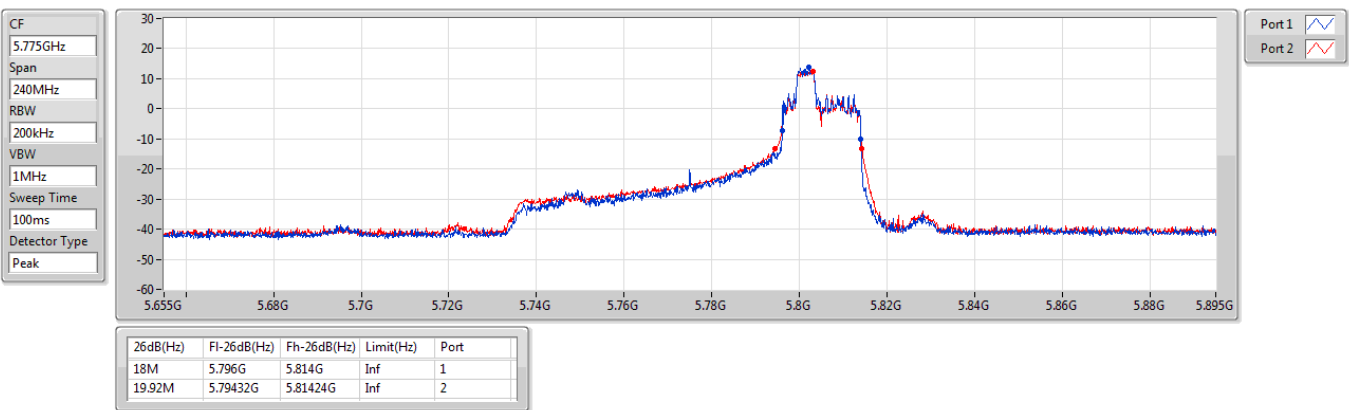

5.725-5.85GHz_802.11ax HEW80_RU52_Index50_80MHz_Nss1,(MCS0)_2TX

EBW

5690MHz Straddle 5.725-5.85GHz

5.725-5.85GHz_802.11ax HEW80_RU52_Index50_80MHz_Nss1,(MCS0)_2TX

EBW

5690MHz Straddle 5.725-5.85GHz

5.725-5.85GHz_802.11ax HEW80_RU52_Index50_80MHz_Nss1,(MCS0)_2TX

EBW

5775MHz

5.725-5.85GHz_802.11ax HEW80_RU52_Index50_80MHz_Nss1,(MCS0)_2TX

EBW

5775MHz

5.15-5.25GHz_802.11ax_HEW80_RU106_Index58_80MHz_Nss1,(MCS0)_2TX

EBW

5210MHz

5.25-5.35GHz_802.11ax_HEW80_RU106_Index58_80MHz_Nss1,(MCS0)_2TX

EBW

5290MHz

5.47-5.725GHz_802.11ax HEW80_RU106_Index58_80MHz_Nss1,(MCS0)_2TX

EBW

5530MHz

CF: 5.53GHz
 Span: 528MHz
 RBW: 500kHz
 VBW: 2MHz
 Sweep Time: 100ms
 Detector Type: Peak