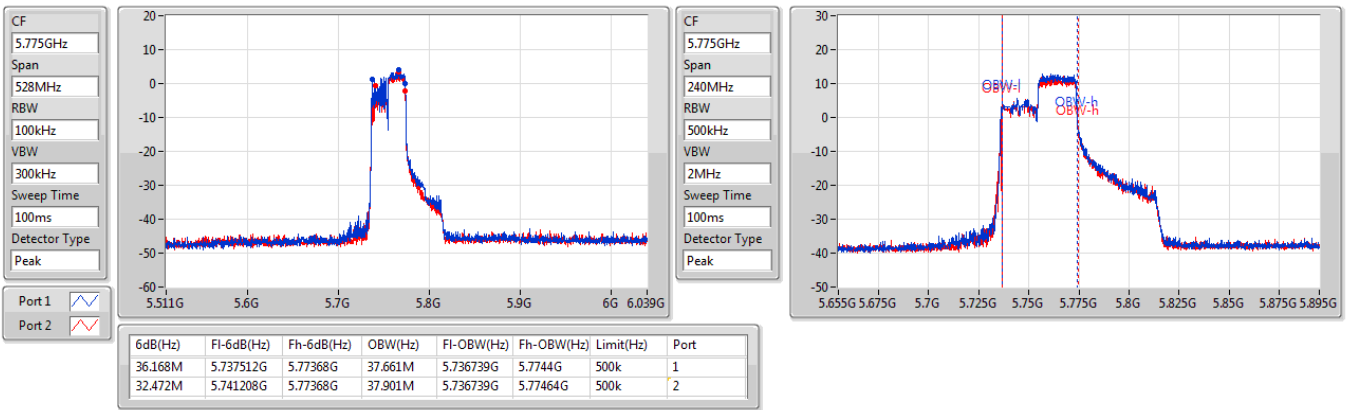

EBW

5690MHz Straddle 5.725-5.85GHz

5.725-5.85GHz_802.11ax HEW80_RU242_Index62_80MHz_Nss1,(MCS0)_2TX

EBW

5690MHz Straddle 5.725-5.85GHz

5.725-5.85GHz_802.11ax HEW80_RU242_Index62_80MHz_Nss1,(MCS0)_2TX

EBW

5775MHz

5.725-5.85GHz_802.11ax HEW80_RU242_Index62_80MHz_Nss1,(MCS0)_2TX

EBW

5775MHz

5.15-5.25GHz_802.11ax_HEW80_RU484_Index65_80MHz_Nss1,(MCS0)_2TX

EBW

5210MHz

5.25-5.35GHz_802.11ax_HEW80_RU484_Index65_80MHz_Nss1,(MCS0)_2TX