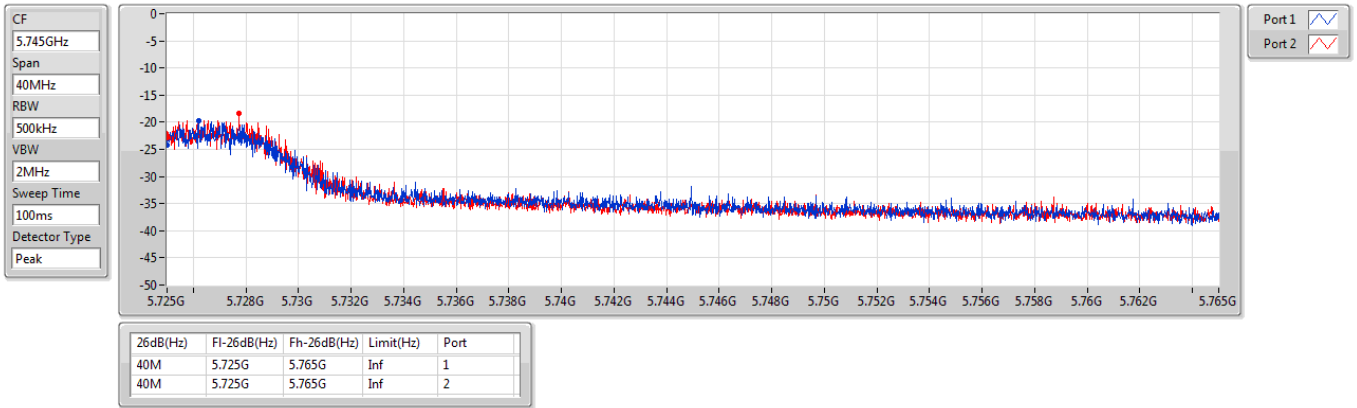

5.725-5.85GHz_802.11ax HEW80_RU484_Index65_80MHz_Nss1,(MCS0)_2TX

EBW

5690MHz Straddle 5.725-5.85GHz