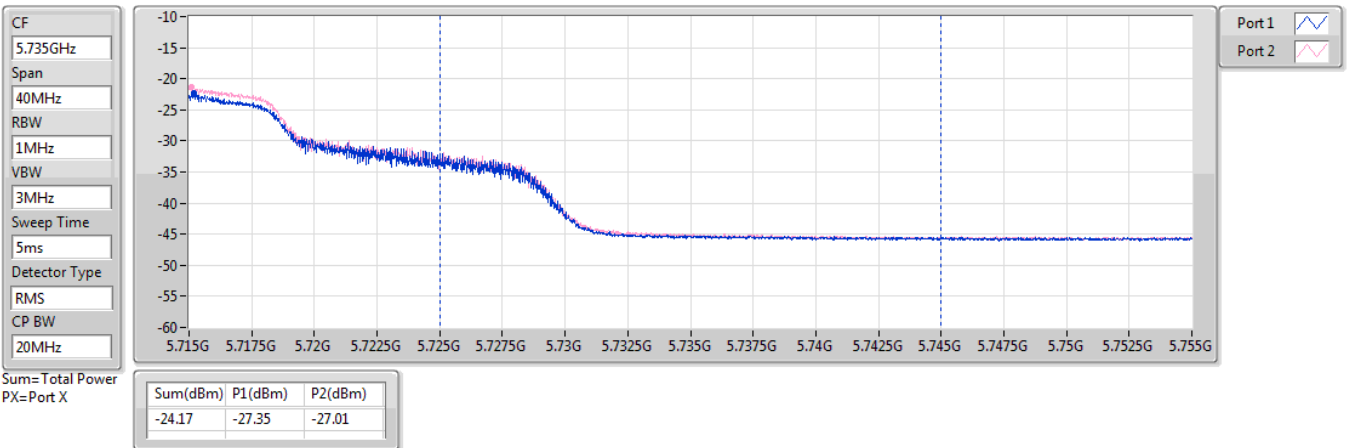

5.725-5.85GHz_802.11ax HEW40_RU106_Index54_40MHz_Nss1,(MCS0)_2TX

AV Power

5710MHz Straddle 5.725-5.85GHz_TX