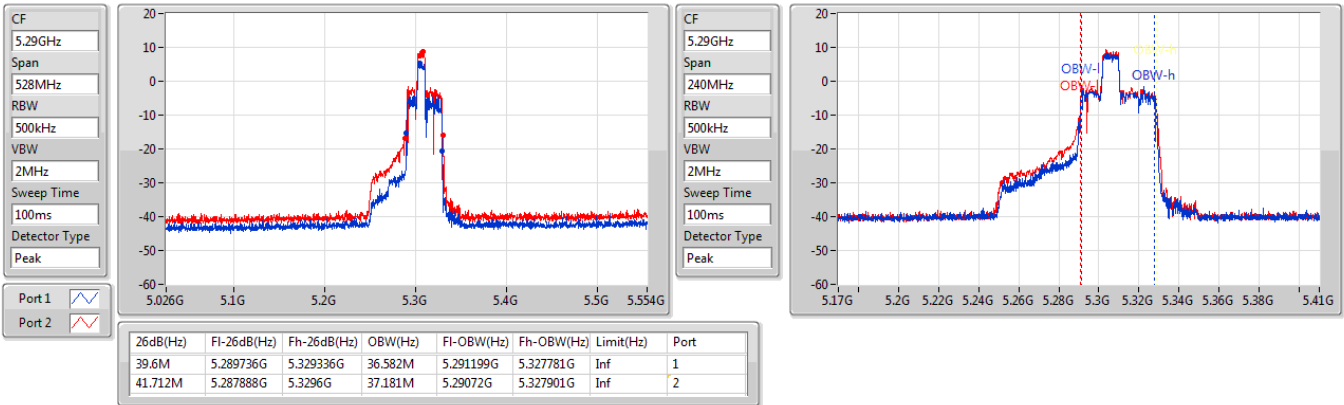

EBW

5775MHz

5.725-5.85GHz_802.11ax HEW80_RU52_Index50_80MHz_Nss1,(MCS0)_2TX

EBW

5775MHz

5.15-5.25GHz_802.11ax_HEW80_RU106_Index58_80MHz_Nss1,(MCS0)_2TX

EBW

5210MHz

5.25-5.35GHz_802.11ax_HEW80_RU106_Index58_80MHz_Nss1,(MCS0)_2TX

EBW

5290MHz

5.47-5.725GHz_802.11ax HEW80_RU106_Index58_80MHz_Nss1,(MCS0)_2TX

EBW

5530MHz

CF: 5.53GHz
 Span: 528MHz
 RBW: 500kHz
 VBW: 2MHz
 Sweep Time: 100ms
 Detector Type: Peak