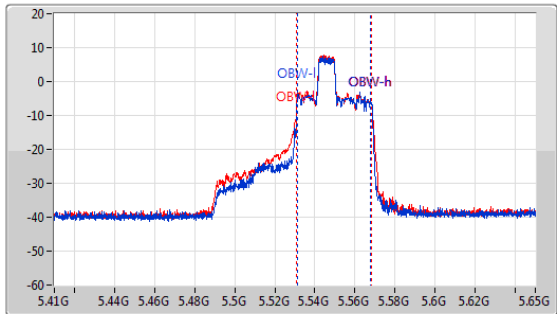

5.25-5.35GHz_802.11ax_HEW80_RU106_Index58_80MHz_Nss1,(MCS0)_2TX

EBW

5290MHz

5.47-5.725GHz_802.11ax HEW80_RU106_Index58_80MHz_Nss1,(MCS0)_2TX

EBW

5530MHz

CF: 5.53GHz
 Span: 528MHz
 RBW: 500kHz
 VBW: 2MHz
 Sweep Time: 100ms
 Detector Type: Peak

CF: 5.53GHz
 Span: 240MHz
 RBW: 500kHz
 VBW: 2MHz
 Sweep Time: 100ms
 Detector Type: Peak

26dB(Hz)	Fl-26dB(Hz)	Fh-26dB(Hz)	OBW(Hz)	Fl-OBW(Hz)	Fh-OBW(Hz)	Limit(Hz)	Port
39.336M	5.529736G	5.569072G	36.702M	5.531199G	5.567901G	Inf	1
41.712M	5.527888G	5.5696G	37.421M	5.5306G	5.568021G	Inf	2