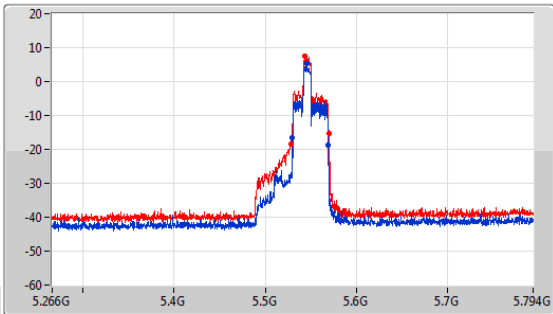

EBW

5775MHz

5.725-5.85GHz_802.11ax HEW80_RU52_Index50_80MHz_Nss1,(MCS0)_2TX

EBW

5775MHz

5.15-5.25GHz_802.11ax_HEW80_RU106_Index58_80MHz_Nss1,(MCS0)_2TX

EBW

5210MHz

5.25-5.35GHz_802.11ax_HEW80_RU106_Index58_80MHz_Nss1,(MCS0)_2TX

EBW

5290MHz

5.47-5.725GHz_802.11ax HEW80_RU106_Index58_80MHz_Nss1,(MCS0)_2TX

EBW

5530MHz

CF: 5.53GHz
 Span: 528MHz
 RBW: 500kHz
 VBW: 2MHz
 Sweep Time: 100ms
 Detector Type: Peak

CF: 5.53GHz
 Span: 240MHz
 RBW: 500kHz
 VBW: 2MHz
 Sweep Time: 100ms
 Detector Type: Peak

26dB(Hz)	Fl-26dB(Hz)	Fh-26dB(Hz)	OBW(Hz)	Fl-OBW(Hz)	Fh-OBW(Hz)	Limit(Hz)	Port
39.336M	5.529736G	5.569072G	36.702M	5.531199G	5.567901G	Inf	1
41.712M	5.527888G	5.5696G	37.421M	5.5306G	5.568021G	Inf	2