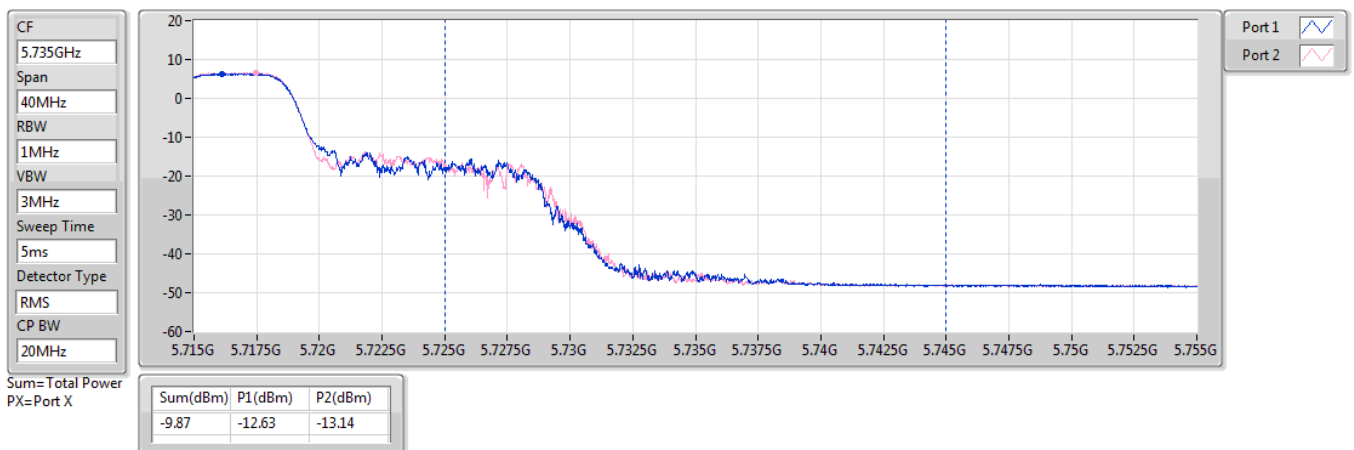

5.725-5.85GHz_802.11ax HEW20_RU52_Index38_20MHz_Nss1,
5720MHz Straddle 5.725-5.85GHz_TX

AV Power