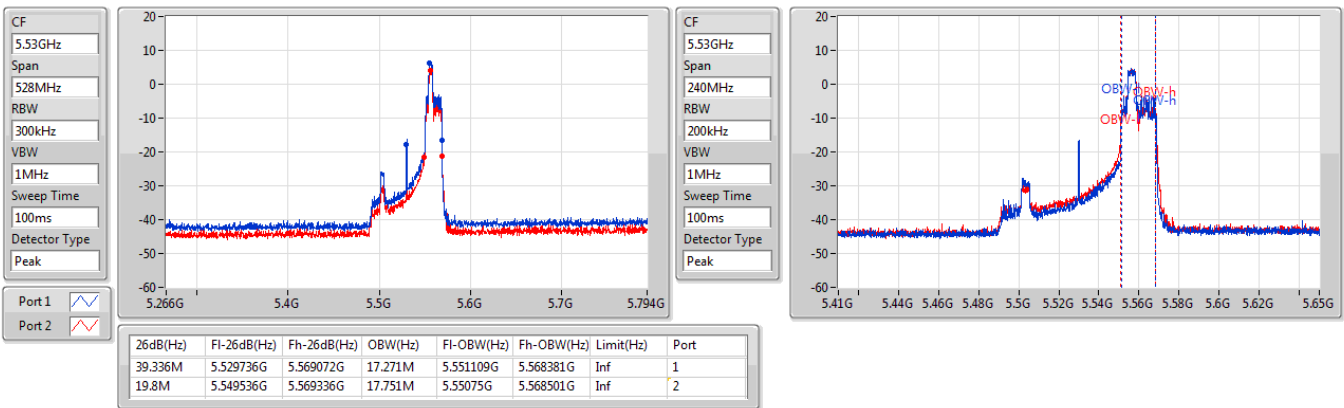

EBW

5210MHz

CF
5.21GHz
Span
528MHz
RBW
200kHz
VBW
1MHz
Sweep Time
100ms
Detector Type
Peak

Port 1
Port 2

26dB(Hz)	F1-26dB(Hz)	Fh-26dB(Hz)	OBW(Hz)	F1-OBW(Hz)	Fh-OBW(Hz)	Limit(Hz)	Port
18.216M	5.230856G	5.249072G	17.151M	5.231109G	5.248261G	Inf	1
20.064M	5.229272G	5.249336G	17.631M	5.23087G	5.248501G	Inf	2

CF
5.21GHz
Span
240MHz
RBW
200kHz
VBW
1MHz
Sweep Time
100ms
Detector Type
Peak

5.25-5.35GHz_802.11ax_HEW80_RU52_Index50_80MHz_Nss1,(MCS0)_2TX

EBW

5290MHz

5.47-5.725GHz_802.11ax_HEW80_RU52_Index50_80MHz_Nss1,(MCS0)_2TX

EBW

5530MHz

5.47-5.725GHz_802.11ax HEW80_RU52_Index50_80MHz_Nss1,(MCS0)_2TX

EBW

5610MHz

5.47-5.725GHz_802.11ax HEW80_RU52_Index50_80MHz_Nss1,(MCS0)_2TX

EBW

5690MHz Straddle 5.47-5.725GHz