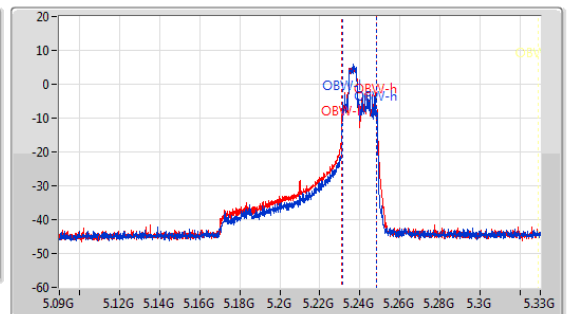

EBW

5210MHz

CF
5.21GHz
Span
528MHz
RBW
200kHz
VBW
1MHz
Sweep Time
100ms
Detector Type
Peak

Port 1
Port 2

26dB(Hz)	F1-26dB(Hz)	Fh-26dB(Hz)	OBW(Hz)	F1-OBW(Hz)	Fh-OBW(Hz)	Limit(Hz)	Port
18.216M	5.230856G	5.249072G	17.151M	5.231109G	5.248261G	Inf	1
20.064M	5.229272G	5.249336G	17.631M	5.23087G	5.248501G	Inf	2

CF
5.21GHz
Span
240MHz
RBW
200kHz
VBW
1MHz
Sweep Time
100ms
Detector Type
Peak

5.25-5.35GHz_802.11ax_HEW80_RU52_Index50_80MHz_Nss1,(MCS0)_2TX

EBW

5290MHz

5.47-5.725GHz_802.11ax_HEW80_RU52_Index50_80MHz_Nss1,(MCS0)_2TX