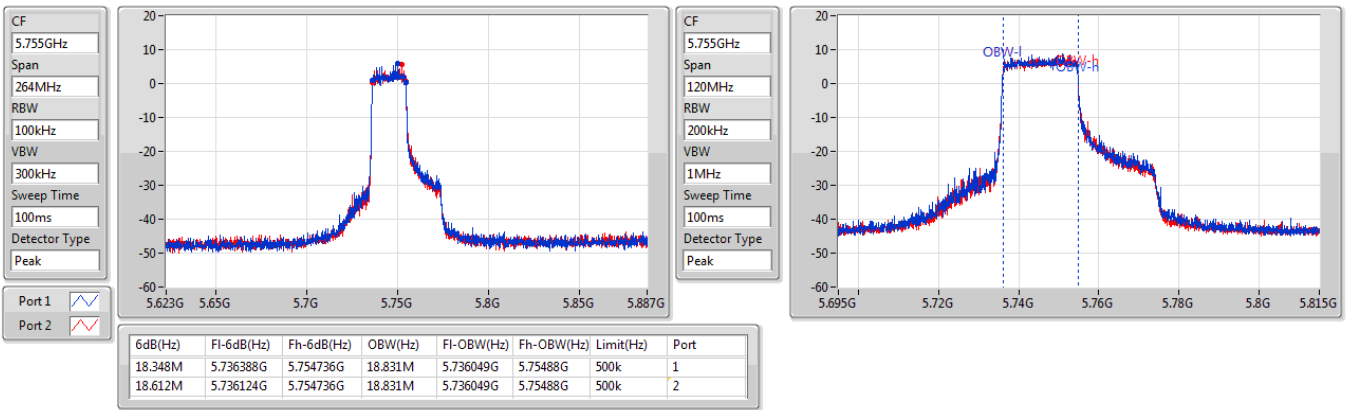

EBW

5710MHz Straddle 5.725-5.85GHz

5.725-5.85GHz_802.11ax HEW40_RU242_Index61_40MHz_Nss1,(MCS0)_2TX

EBW

5755MHz

5.725-5.85GHz_802.11ax HEW40_RU242_Index61_40MHz_Nss1,(MCS0)_2TX

EBW

5755MHz