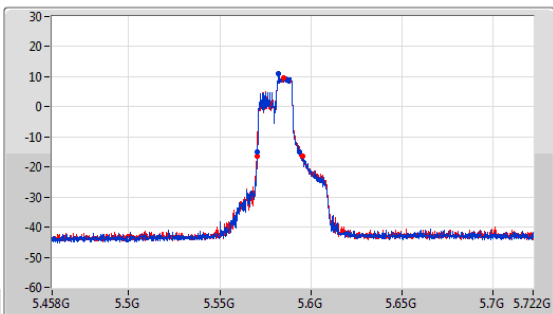

EBW

5310MHz

CF: 5.31GHz
 Span: 264MHz
 RBW: 200kHz
 VBW: 1MHz
 Sweep Time: 100ms
 Detector Type: Peak

CF: 5.31GHz
 Span: 120MHz
 RBW: 200kHz
 VBW: 1MHz
 Sweep Time: 100ms
 Detector Type: Peak

26dB(Hz)	FI-26dB(Hz)	Fh-26dB(Hz)	OBW(Hz)	FI-OBW(Hz)	Fh-OBW(Hz)	Limit(Hz)	Port
22.308M	5.290728G	5.313036G	18.531M	5.291589G	5.31012G	Inf	1
24.156M	5.290464G	5.31462G	19.01M	5.291469G	5.31048G	Inf	2

5.47-5.725GHz_802.11ax HEW40_RU106_Index54_40MHz_Nss1,(MCS0)_2TX

EBW

5510MHz

CF: 5.51GHz
 Span: 264MHz
 RBW: 200kHz
 VBW: 1MHz
 Sweep Time: 100ms
 Detector Type: Peak

CF: 5.51GHz
 Span: 120MHz
 RBW: 200kHz
 VBW: 1MHz
 Sweep Time: 100ms
 Detector Type: Peak

EBW

5590MHz

CF: 5.59GHz
 Span: 264MHz
 RBW: 200kHz
 VBW: 1MHz
 Sweep Time: 100ms
 Detector Type: Peak

CF: 5.59GHz
 Span: 120MHz
 RBW: 200kHz
 VBW: 1MHz
 Sweep Time: 100ms
 Detector Type: Peak

26dB(Hz)	Fl-26dB(Hz)	Fh-26dB(Hz)	OBW(Hz)	Fl-OBW(Hz)	Fh-OBW(Hz)	Limit(Hz)	Port
23.1M	5.570728G	5.593828G	18.651M	5.571589G	5.59024G	Inf	1
24.948M	5.570464G	5.595412G	19.01M	5.571469G	5.59048G	Inf	2