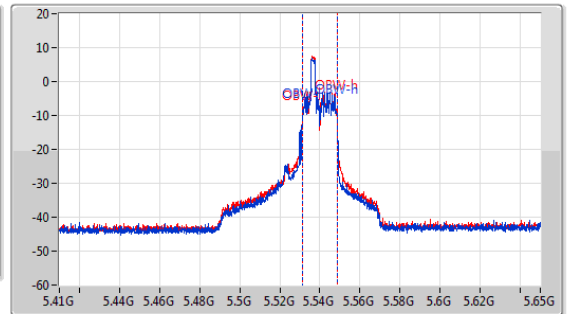

5.725-5.85GHz_802.11ax HEW40_RU242_Index61_40MHz_Nss1,(MCS0)_2TX

EBW

5795MHz

5.725-5.85GHz_802.11ax HEW40_RU242_Index61_40MHz_Nss1,(MCS0)_2TX

EBW

5795MHz

5.15-5.25GHz_802.11ax_HEW80_RU26_Index21_80MHz_Nss1,(MCS0)_2TX

EBW

5210MHz

5.25-5.35GHz_802.11ax_HEW80_RU26_Index21_80MHz_Nss1,(MCS0)_2TX

EBW

5290MHz

5.47-5.725GHz_802.11ax HEW80_RU26_Index21_80MHz_Nss1,(MCS0)_2TX

EBW

5530MHz

CF
5.53GHz
Span
528MHz
RBW
200kHz
VBW
1MHz
Sweep Time
100ms
Detector Type
Peak

CF
5.53GHz
Span
240MHz
RBW
200kHz
VBW
1MHz
Sweep Time
100ms
Detector Type
Peak

Port 1
Port 2

26dB(Hz)	Fl-26dB(Hz)	Fh-26dB(Hz)	OBW(Hz)	Fl-OBW(Hz)	Fh-OBW(Hz)	Limit(Hz)	Port
19.272M	5.529736G	5.549008G	17.391M	5.531079G	5.548471G	Inf	1
19.008M	5.53G	5.549008G	17.391M	5.531079G	5.548471G	Inf	2