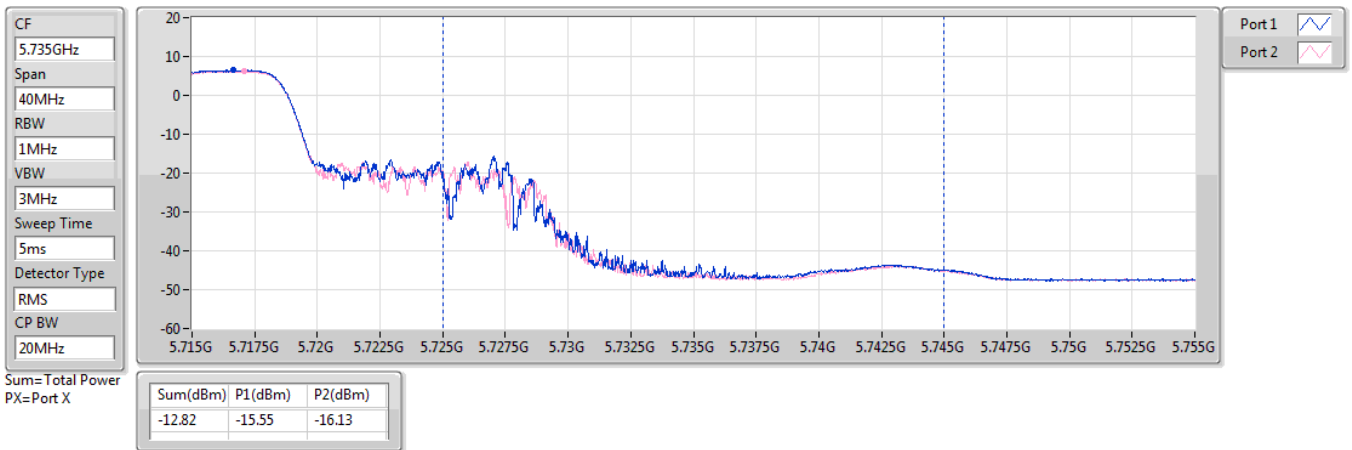

5.725-5.85GHz_802.11ax HEW80_RU52_Index50_80MHz_Nss1,
5690MHz Straddle 5.725-5.85GHz_TX

AV Power