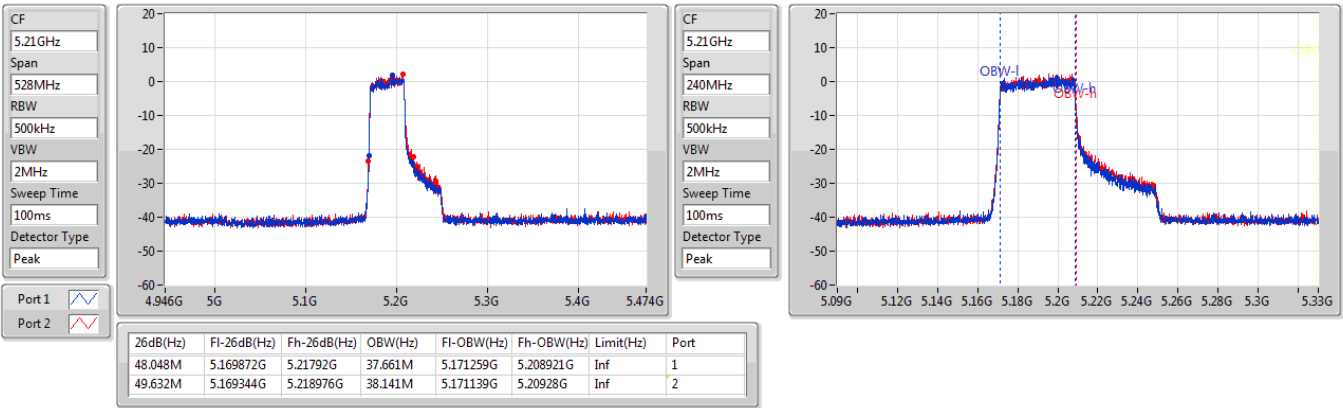

EBW

5690MHz Straddle 5.725-5.85GHz

5.725-5.85GHz_802.11ax HEW80_RU242_Index62_80MHz_Nss1,(MCS0)_2TX

EBW

5690MHz Straddle 5.725-5.85GHz

5.725-5.85GHz_802.11ax HEW80_RU242_Index62_80MHz_Nss1,(MCS0)_2TX

EBW

5775MHz

5.725-5.85GHz_802.11ax HEW80_RU242_Index62_80MHz_Nss1,(MCS0)_2TX

EBW

5775MHz

5.15-5.25GHz_802.11ax_HEW80_RU484_Index65_80MHz_Nss1,(MCS0)_2TX

EBW

5210MHz

5.25-5.35GHz_802.11ax_HEW80_RU484_Index65_80MHz_Nss1,(MCS0)_2TX

EBW

5290MHz

5.47-5.725GHz_802.11ax HEW80_RU484_Index65_80MHz_Nss1,(MCS0)_2TX

EBW

5530MHz

5.47-5.725GHz_802.11ax HEW80_RU484_Index65_80MHz_Nss1,(MCS0)_2TX

EBW

5610MHz