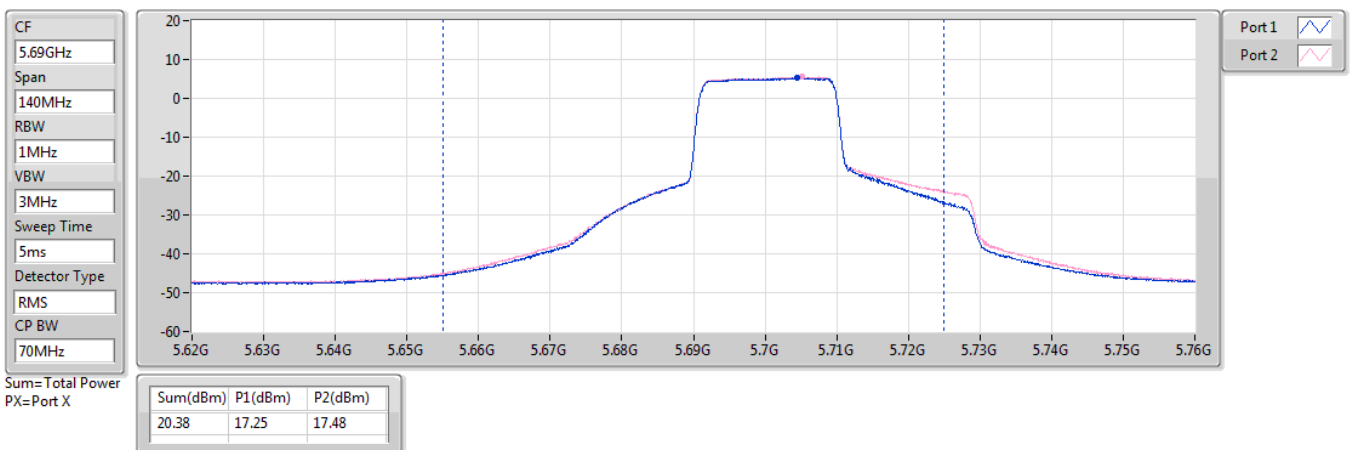

5.47-5.725GHz_802.11ax HEW40_RU242_Index61_40MHz_Nss1,
5710MHz Straddle 5.47-5.725GHz_TX

AV Power