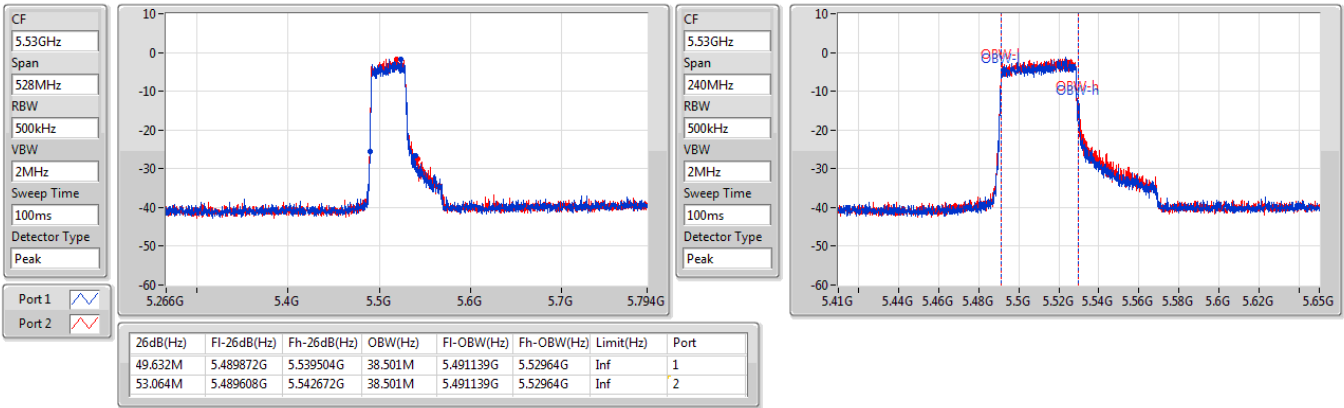

EBW

5290MHz

5.47-5.725GHz_802.11ax HEW80_RU484_Index65_80MHz_Nss1,(MCS0)_2TX

EBW

5530MHz

5.47-5.725GHz_802.11ax HEW80_RU484_Index65_80MHz_Nss1,(MCS0)_2TX

EBW

5610MHz