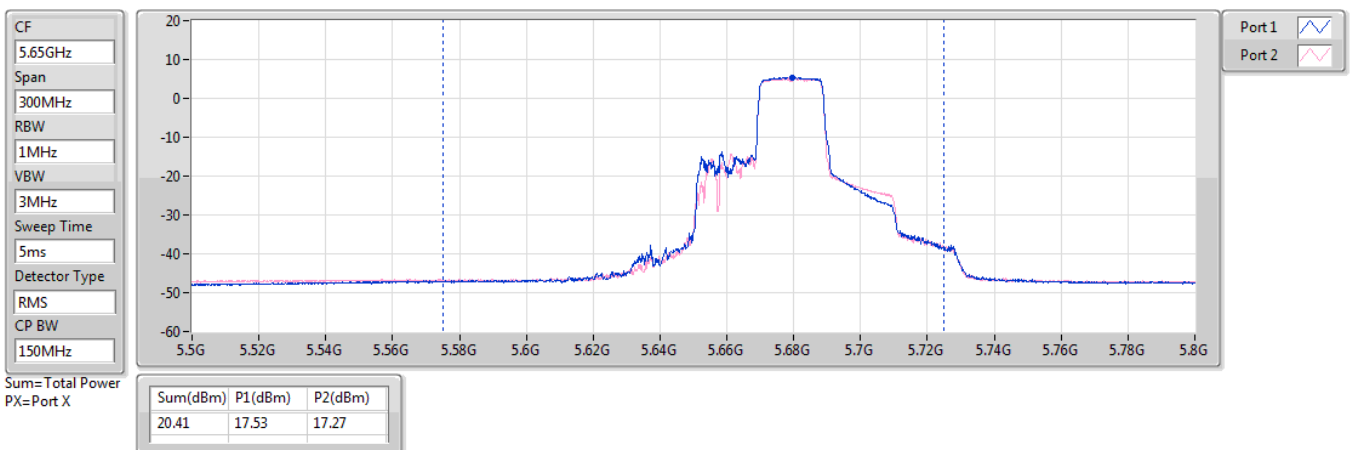

5.47-5.725GHz_802.11ax HEW80_RU242_Index62_80MHz_Nss1,
5690MHz Straddle 5.47-5.725GHz_TX

AV Power