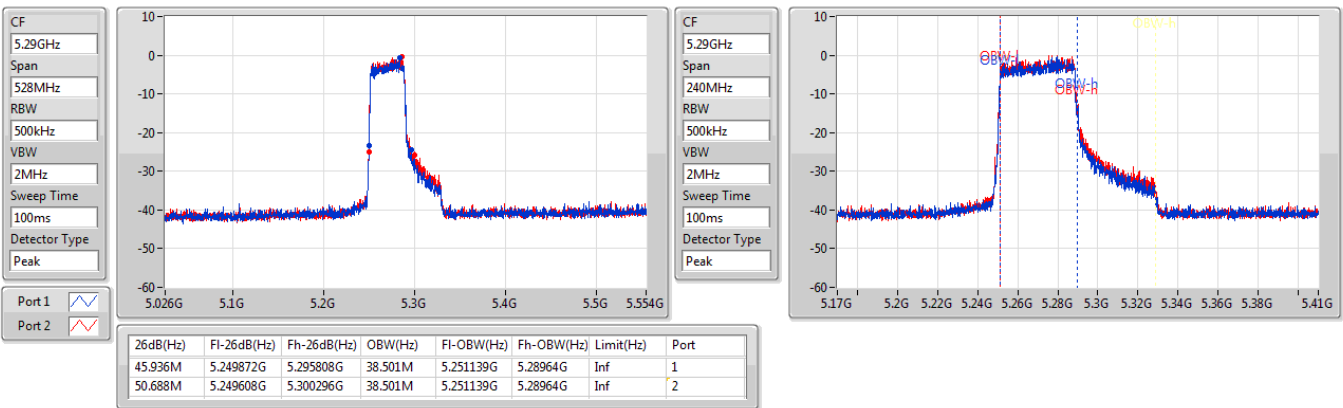

5.15-5.25GHz_802.11ax_HEW80_RU484_Index65_80MHz_Nss1,(MCS0)_2TX

EBW

5210MHz

5.25-5.35GHz_802.11ax_HEW80_RU484_Index65_80MHz_Nss1,(MCS0)_2TX

EBW

5290MHz