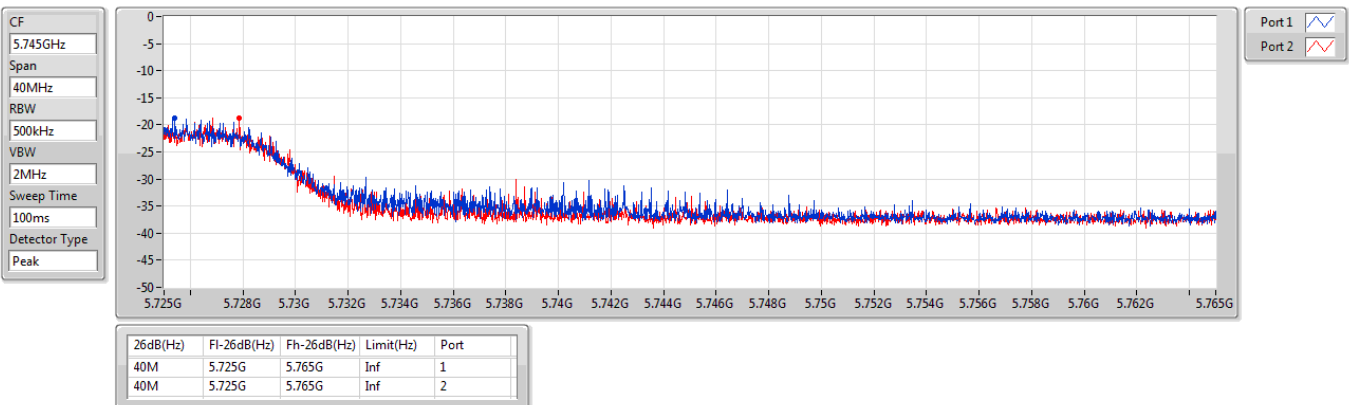

EBW

5690MHz Straddle 5.725-5.85GHz

5.725-5.85GHz_802.11ax HEW80_RU242_Index62_80MHz_Nss1,(MCS0)_2TX

EBW

5690MHz Straddle 5.725-5.85GHz

5.725-5.85GHz_802.11ax HEW80_RU242_Index62_80MHz_Nss1,(MCS0)_2TX

EBW

5775MHz