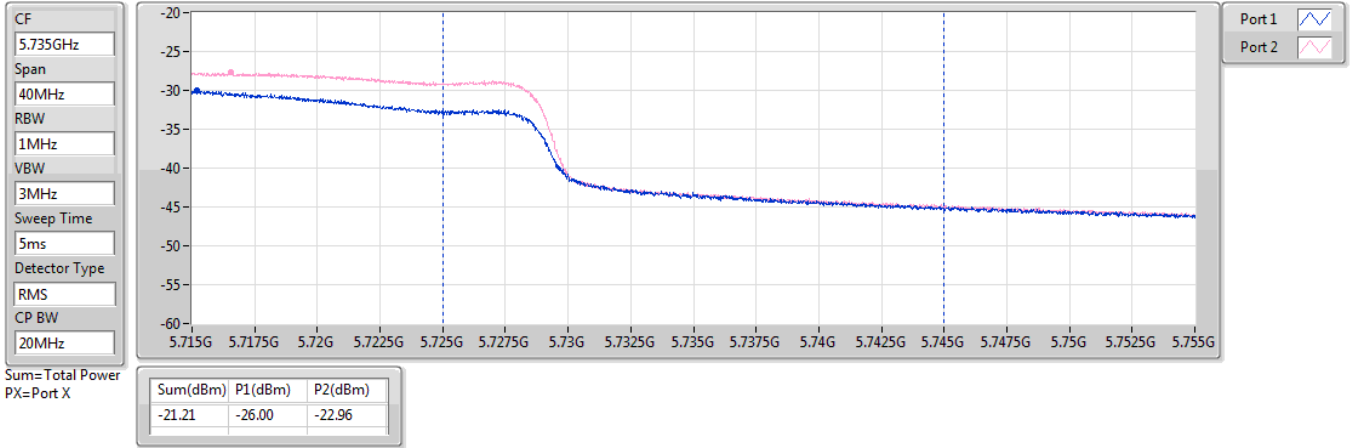

5.725-5.85GHz_802.11ax HEW80_RU484_Index65_80MHz_Nss1,
5690MHz Straddle 5.725-5.85GHz_TX

AV Power

Beamforming mode

Summary

Mode	Total Power (dBm)	Total Power (W)	EIRP (dBm)	EIRP (W)
5.15-5.25GHz	-	-	-	-
802.11ax HEW20_RU106_Index53,BF_20MHz_Nss1,(MCS0)_2TX	15.94	0.03926	23.35	0.21627
802.11ax HEW20_RU26_Index3,BF_20MHz_Nss1,(MCS0)_2TX	9.82	0.00959	17.23	0.05284
802.11ax HEW20_RU52_Index38,BF_20MHz_Nss1,(MCS0)_2TX	12.96	0.01977	20.37	0.10889
802.11ax HEW40_RU106_Index54,BF_40MHz_Nss1,(MCS0)_2TX	15.59	0.03622	23.00	0.19953
802.11ax HEW40_RU242_Index61,BF_40MHz_Nss1,(MCS0)_2TX	17.31	0.05383	24.72	0.29648
802.11ax HEW40_RU26_Index12,BF_40MHz_Nss1,(MCS0)_2TX	9.53	0.00897	16.94	0.04943
802.11ax HEW40_RU52_Index42,BF_40MHz_Nss1,(MCS0)_2TX	12.83	0.01919	20.24	0.10568
802.11ax HEW80_RU106_Index58,BF_80MHz_Nss1,(MCS0)_2TX	9.82	0.00959	17.23	0.05284
802.11ax HEW80_RU242_Index62,BF_80MHz_Nss1,(MCS0)_2TX	10.09	0.01021	17.50	0.05623
802.11ax HEW80_RU26_Index21,BF_80MHz_Nss1,(MCS0)_2TX	8.64	0.00731	16.05	0.04027
802.11ax HEW80_RU484_Index65,BF_80MHz_Nss1,(MCS0)_2TX	9.17	0.00826	16.58	0.04550
802.11ax HEW80_RU52_Index50,BF_80MHz_Nss1,(MCS0)_2TX	8.21	0.00662	15.62	0.03648
5.25-5.35GHz	-	-	-	-
802.11ax HEW20_RU106_Index53,BF_20MHz_Nss1,(MCS0)_2TX	15.89	0.03882	23.30	0.21380
802.11ax HEW20_RU26_Index3,BF_20MHz_Nss1,(MCS0)_2TX	10.07	0.01016	17.48	0.05598
802.11ax HEW20_RU52_Index38,BF_20MHz_Nss1,(MCS0)_2TX	12.93	0.01963	20.34	0.10814
802.11ax HEW40_RU106_Index54,BF_40MHz_Nss1,(MCS0)_2TX	15.68	0.03698	23.09	0.20370
802.11ax HEW40_RU242_Index61,BF_40MHz_Nss1,(MCS0)_2TX	17.36	0.05445	24.77	0.29992
802.11ax HEW40_RU26_Index12,BF_40MHz_Nss1,(MCS0)_2TX	9.47	0.00885	16.88	0.04875
802.11ax HEW40_RU52_Index42,BF_40MHz_Nss1,(MCS0)_2TX	12.48	0.01770	19.89	0.09750
802.11ax HEW80_RU106_Index58,BF_80MHz_Nss1,(MCS0)_2TX	9.56	0.00904	16.97	0.04977
802.11ax HEW80_RU242_Index62,BF_80MHz_Nss1,(MCS0)_2TX	10.24	0.01057	17.65	0.05821
802.11ax HEW80_RU26_Index21,BF_80MHz_Nss1,(MCS0)_2TX	7.25	0.00531	14.66	0.02924
802.11ax HEW80_RU484_Index65,BF_80MHz_Nss1,(MCS0)_2TX	5.87	0.00386	13.28	0.02128
802.11ax HEW80_RU52_Index50,BF_80MHz_Nss1,(MCS0)_2TX	7.47	0.00558	14.88	0.03076
5.47-5.725GHz	-	-	-	-
802.11ax HEW20_RU106_Index53,BF_20MHz_Nss1,(MCS0)_2TX	15.92	0.03908	23.33	0.21528
802.11ax HEW20_RU26_Index3,BF_20MHz_Nss1,(MCS0)_2TX	9.74	0.00942	17.15	0.05188
802.11ax HEW20_RU52_Index38,BF_20MHz_Nss1,(MCS0)_2TX	12.80	0.01905	20.21	0.10495
802.11ax HEW40_RU106_Index54,BF_40MHz_Nss1,(MCS0)_2TX	15.72	0.03733	23.13	0.20559
802.11ax HEW40_RU242_Index61,BF_40MHz_Nss1,(MCS0)_2TX	17.63	0.05794	25.04	0.31915
802.11ax HEW40_RU26_Index12,BF_40MHz_Nss1,(MCS0)_2TX	9.78	0.00951	17.19	0.05236
802.11ax HEW40_RU52_Index42,BF_40MHz_Nss1,(MCS0)_2TX	12.41	0.01742	19.82	0.09594
802.11ax HEW80_RU106_Index58,BF_80MHz_Nss1,(MCS0)_2TX	15.51	0.03556	22.92	0.19588
802.11ax HEW80_RU242_Index62,BF_80MHz_Nss1,(MCS0)_2TX	17.40	0.05495	24.81	0.30269
802.11ax HEW80_RU26_Index21,BF_80MHz_Nss1,(MCS0)_2TX	9.56	0.00904	16.97	0.04977
802.11ax HEW80_RU484_Index65,BF_80MHz_Nss1,(MCS0)_2TX	17.44	0.05546	24.85	0.30549
802.11ax HEW80_RU52_Index50,BF_80MHz_Nss1,(MCS0)_2TX	12.30	0.01698	19.71	0.09354
5.725-5.85GHz	-	-	-	-