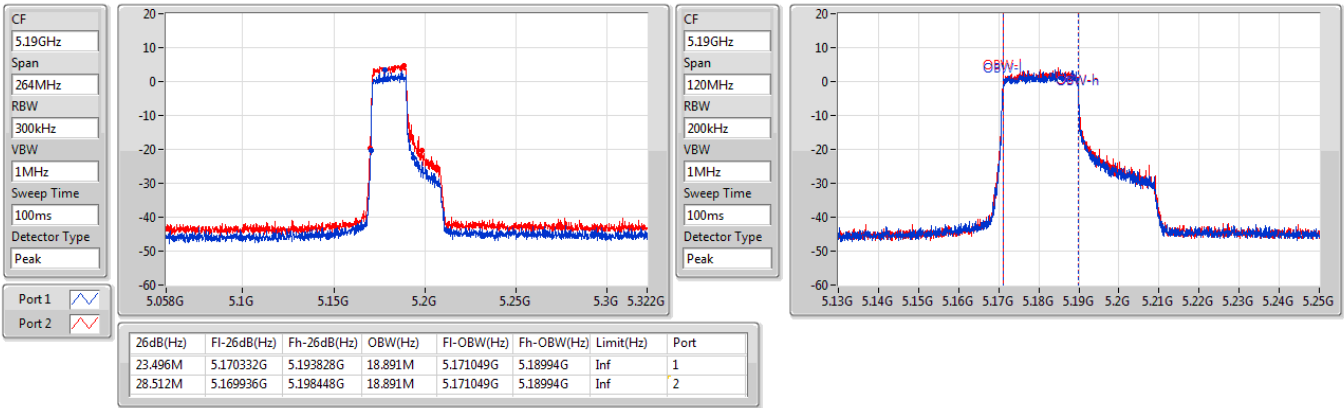

EBW

5795MHz

5.15-5.25GHz_802.11ax_HEW40_RU242_Index61_40MHz_Nss1,(MCS0)_2TX

EBW

5190MHz

5.15-5.25GHz_802.11ax_HEW40_RU242_Index61_40MHz_Nss1,(MCS0)_2TX

EBW

5230MHz