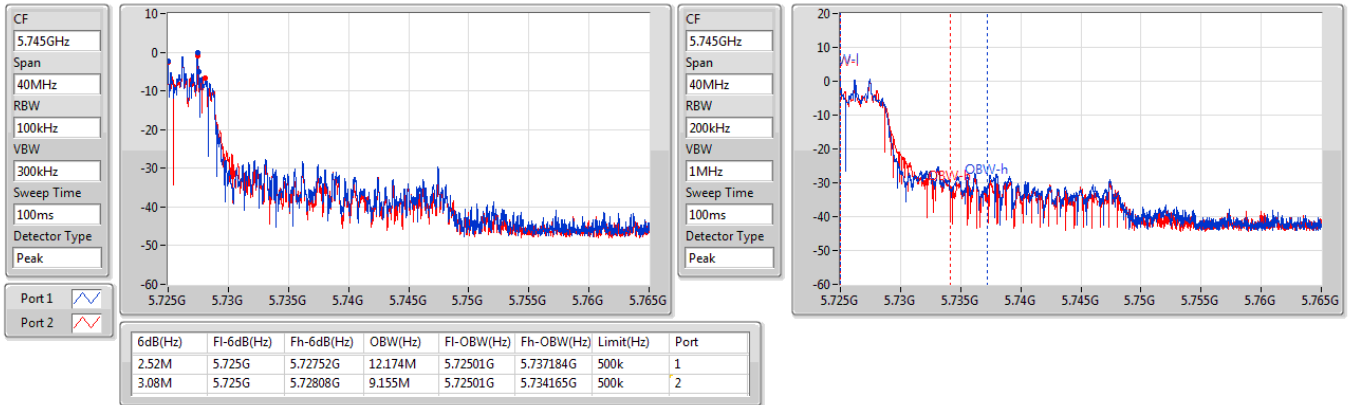

EBW

5690MHz Straddle 5.47-5.725GHz

5.725-5.85GHz_802.11ax HEW80_RU106_Index58_80MHz_Nss1,(MCS0)_2TX

EBW

5690MHz Straddle 5.725-5.85GHz

5.725-5.85GHz_802.11ax HEW80_RU106_Index58_80MHz_Nss1,(MCS0)_2TX

EBW

5690MHz Straddle 5.725-5.85GHz

5.725-5.85GHz_802.11ax HEW80_RU106_Index58_80MHz_Nss1,(MCS0)_2TX

EBW

5775MHz

5.725-5.85GHz_802.11ax_HEW80_RU106_Index58_80MHz_Nss1,(MCS0)_2TX

EBW

5775MHz

CF
5.775GHz
Span
240MHz
RBW
500kHz
VBW
2MHz
Sweep Time
100ms
Detector Type
Peak