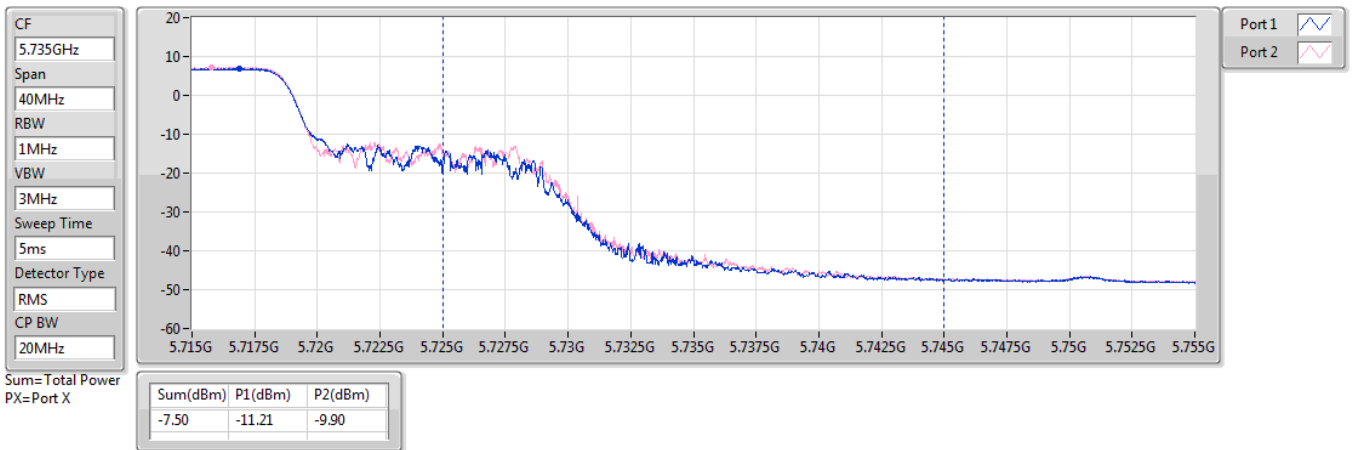

AV Power

5.47-5.725GHz_802.11ax HEW20_RU106_Index53_20MHz_Nss1,
5720MHz Straddle 5.47-5.725GHz_TX

AV Power

5.725-5.85GHz_802.11ax HEW20_RU106_Index53_20MHz_Nss1,
5720MHz Straddle 5.725-5.85GHz_TX

AV Power