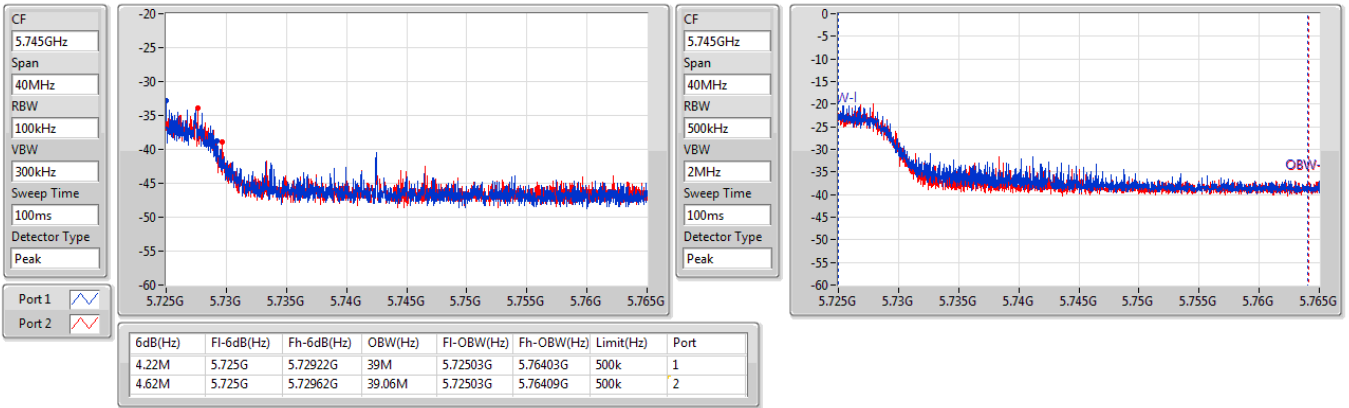

5.47-5.725GHz_802.11ax HEW80_RU242_Index62_80MHz_Nss1,(MCS0)_2TX

EBW

5610MHz

5.47-5.725GHz_802.11ax HEW80_RU242_Index62_80MHz_Nss1,(MCS0)_2TX

EBW

5690MHz Straddle 5.47-5.725GHz

5.725-5.85GHz_802.11ax HEW80_RU242_Index62_80MHz_Nss1,(MCS0)_2TX

EBW

5690MHz Straddle 5.725-5.85GHz

5.725-5.85GHz_802.11ax HEW80_RU242_Index62_80MHz_Nss1,(MCS0)_2TX

EBW

5690MHz Straddle 5.725-5.85GHz

5.725-5.85GHz_802.11ax HEW80_RU242_Index62_80MHz_Nss1,(MCS0)_2TX

EBW

5775MHz