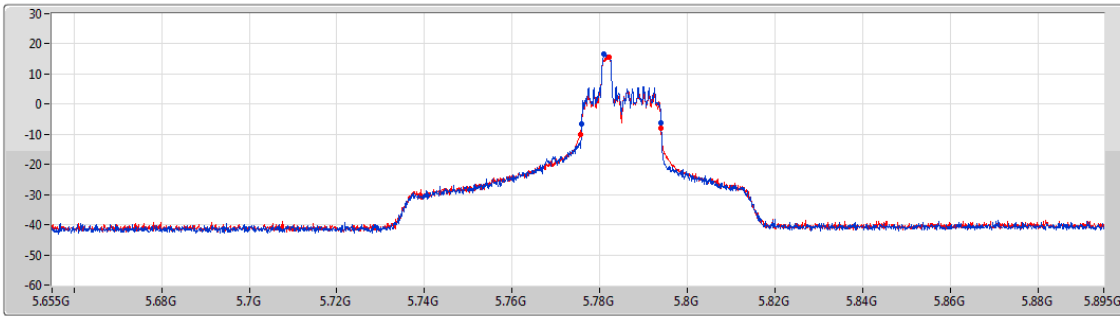

EBW

5690MHz Straddle 5.725-5.85GHz

5.725-5.85GHz_802.11ax HEW80_RU26_Index21_80MHz_Nss1,(MCS0)_2TX

EBW

5775MHz

5.725-5.85GHz_802.11ax_HEW80_RU26_Index21_80MHz_Nss1,(MCS0)_2TX

EBW

5775MHz

CF
5.775GHz
Span
240MHz
RBW
200kHz
VBW
1MHz
Sweep Time
100ms
Detector Type
Peak

Port 1
Port 2

26dB(Hz)	F1-26dB(Hz)	Fh-26dB(Hz)	Limit(Hz)	Port
18M	5.77596G	5.79396G	Inf	1
18.36M	5.7756G	5.79396G	Inf	2

5.15-5.25GHz_802.11ax_HEW80_RU52_Index50_80MHz_Nss1,(MCS0)_2TX