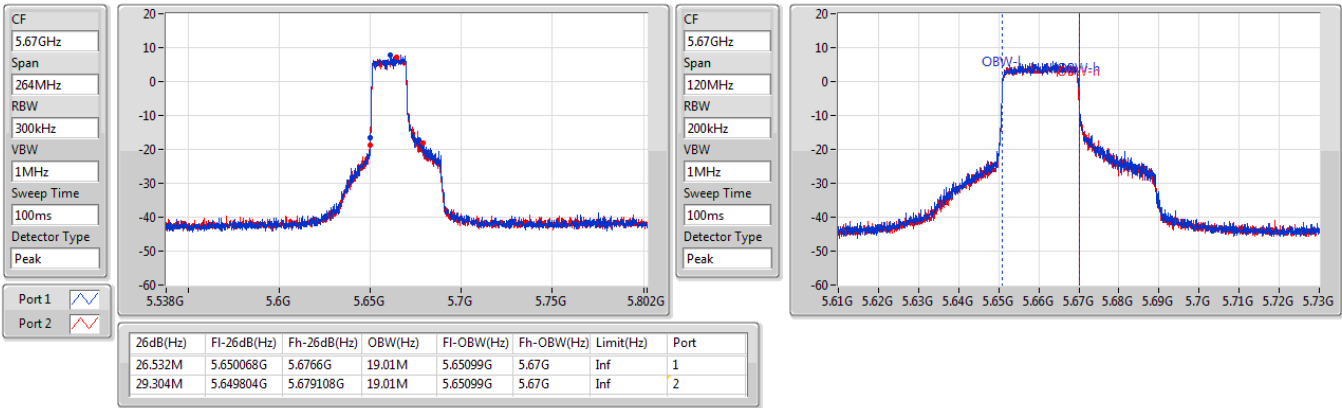

EBW

5510MHz

5.47-5.725GHz_802.11ax HEW40_RU242_Index61_40MHz_Nss1,(MCS0)_2TX

EBW

5590MHz

5.47-5.725GHz_802.11ax HEW40_RU242_Index61_40MHz_Nss1,(MCS0)_2TX

EBW

5670MHz