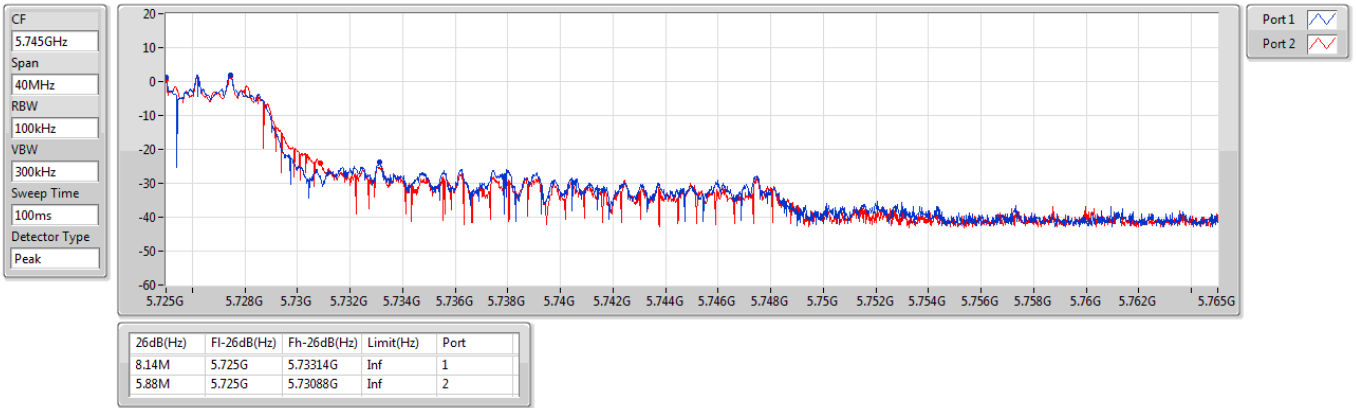

EBW

5690MHz Straddle 5.47-5.725GHz

5.725-5.85GHz_802.11ax HEW80_RU106_Index58_80MHz_Nss1,(MCS0)_2TX

EBW

5690MHz Straddle 5.725-5.85GHz

5.725-5.85GHz_802.11ax HEW80_RU106_Index58_80MHz_Nss1,(MCS0)_2TX

EBW

5690MHz Straddle 5.725-5.85GHz

5.725-5.85GHz_802.11ax HEW80_RU106_Index58_80MHz_Nss1,(MCS0)_2TX

EBW

5775MHz

5.725-5.85GHz_802.11ax_HEW80_RU106_Index58_80MHz_Nss1,(MCS0)_2TX

EBW

5775MHz

CF
5.775GHz
Span
240MHz
RBW
500kHz
VBW
2MHz
Sweep Time
100ms
Detector Type
Peak