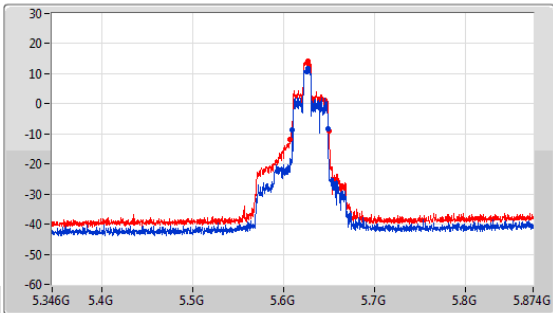

5.25-5.35GHz_802.11ax_HEW80_RU106_Index58_80MHz_Nss1,(MCS0)_2TX

EBW

5290MHz

5.47-5.725GHz_802.11ax HEW80_RU106_Index58_80MHz_Nss1,(MCS0)_2TX

EBW

5530MHz

CF: 5.53GHz
 Span: 528MHz
 RBW: 500kHz
 VBW: 2MHz
 Sweep Time: 100ms
 Detector Type: Peak

CF: 5.53GHz
 Span: 240MHz
 RBW: 500kHz
 VBW: 2MHz
 Sweep Time: 100ms
 Detector Type: Peak

26dB(Hz)	Fl-26dB(Hz)	Fh-26dB(Hz)	OBW(Hz)	Fl-OBW(Hz)	Fh-OBW(Hz)	Limit(Hz)	Port
39.336M	5.529736G	5.569072G	36.702M	5.531199G	5.567901G	Inf	1
41.712M	5.527888G	5.5696G	37.421M	5.5306G	5.568021G	Inf	2

5.47-5.725GHz_802.11ax HEW80_RU106_Index58_80MHz_Nss1,(MCS0)_2TX

EBW

5610MHz

CF: 5.61GHz
 Span: 528MHz
 RBW: 500kHz
 VBW: 2MHz
 Sweep Time: 100ms
 Detector Type: Peak

CF: 5.61GHz
 Span: 240MHz
 RBW: 500kHz
 VBW: 2MHz
 Sweep Time: 100ms
 Detector Type: Peak