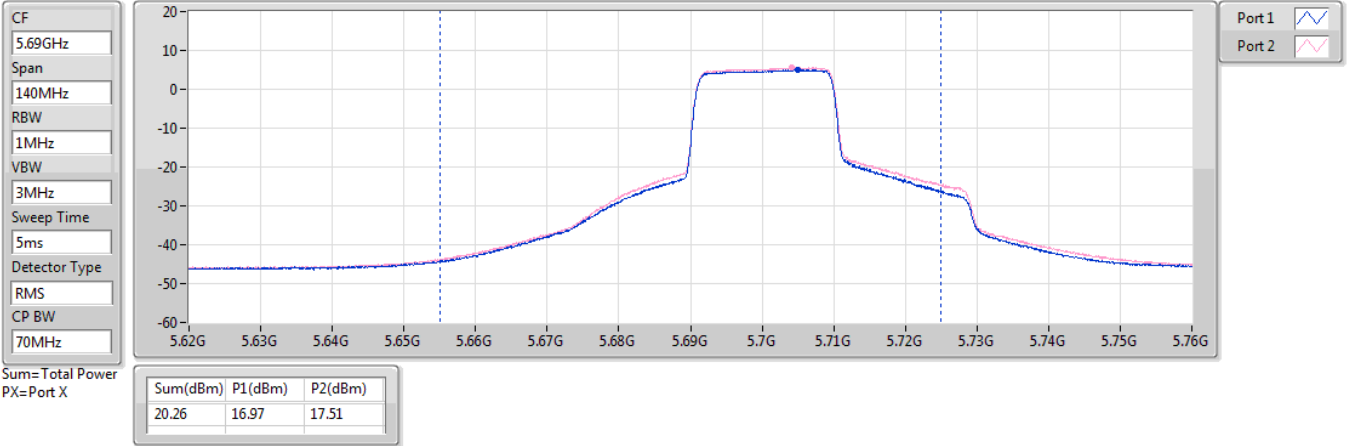

AV Power

5710MHz Straddle 5.725-5.85GHz_TX

5.47-5.725GHz_802.11ax HEW40_RU242_Index61_40MHz_Nss1,(MCS0)_2TX

AV Power

5710MHz Straddle 5.47-5.725GHz_TX

5.725-5.85GHz_802.11ax HEW40_RU242_Index61_40MHz_Nss1,(MCS0)_2TX