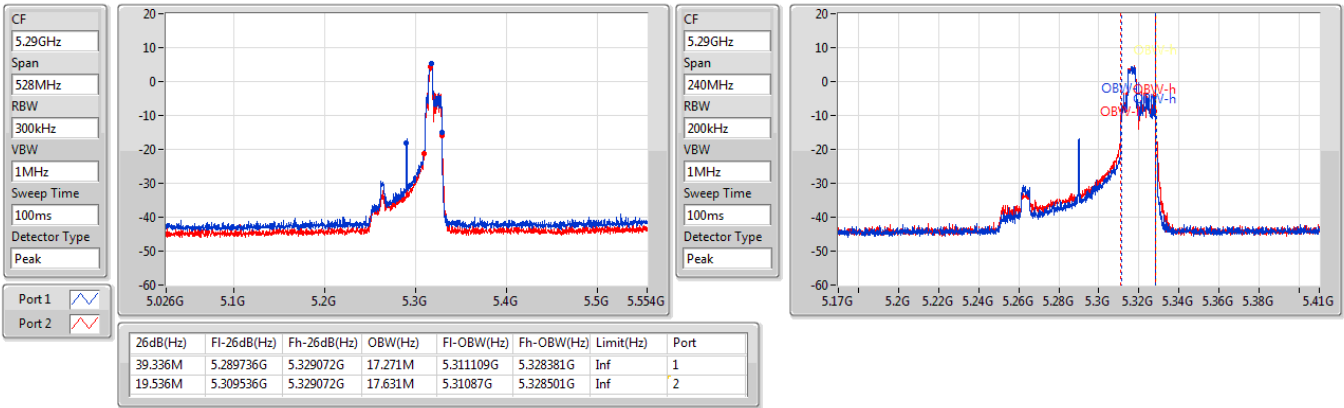

EBW

5210MHz

CF
5.21GHz
Span
528MHz
RBW
200kHz
VBW
1MHz
Sweep Time
100ms
Detector Type
Peak

Port 1
Port 2

26dB(Hz)	F1-26dB(Hz)	Fh-26dB(Hz)	OBW(Hz)	F1-OBW(Hz)	Fh-OBW(Hz)	Limit(Hz)	Port
18.216M	5.230856G	5.249072G	17.151M	5.231109G	5.248261G	Inf	1
20.064M	5.229272G	5.249336G	17.631M	5.23087G	5.248501G	Inf	2

CF
5.21GHz
Span
240MHz
RBW
200kHz
VBW
1MHz
Sweep Time
100ms
Detector Type
Peak

5.25-5.35GHz_802.11ax_HEW80_RU52_Index50_80MHz_Nss1,(MCS0)_2TX

EBW

5290MHz

5.47-5.725GHz_802.11ax_HEW80_RU52_Index50_80MHz_Nss1,(MCS0)_2TX

EBW

5530MHz

5.47-5.725GHz_802.11ax HEW80_RU52_Index50_80MHz_Nss1,(MCS0)_2TX

EBW

5610MHz

5.47-5.725GHz_802.11ax HEW80_RU52_Index50_80MHz_Nss1,(MCS0)_2TX

EBW

5690MHz Straddle 5.47-5.725GHz