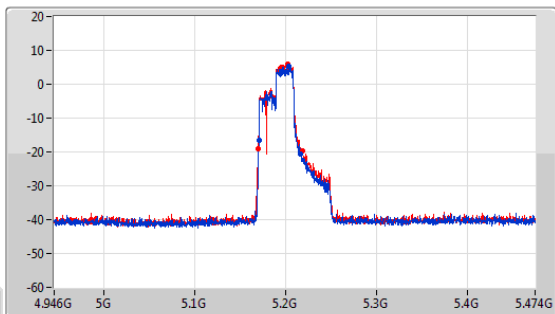

5.725-5.85GHz_802.11ax HEW80_RU106_Index58_80MHz_Nss1,(MCS0)_2TX

EBW

5775MHz

5.725-5.85GHz_802.11ax_HEW80_RU106_Index58_80MHz_Nss1,(MCS0)_2TX

EBW

5775MHz

CF
5.775GHz
Span
240MHz
RBW
500kHz
VBW
2MHz
Sweep Time
100ms
Detector Type
Peak

Port 1
Port 2

26dB(Hz)	Fl-26dB(Hz)	Fh-26dB(Hz)	Limit(Hz)	Port
38.88M	5.77548G	5.81436G	Inf	1
42.12M	5.7726G	5.81472G	Inf	2

5.15-5.25GHz_802.11ax_HEW80_RU242_Index62_80MHz_Nss1,(MCS0)_2TX

EBW

5210MHz

CF
5.21GHz
Span
528MHz
RBW
500kHz
VBW
2MHz
Sweep Time
100ms
Detector Type
Peak