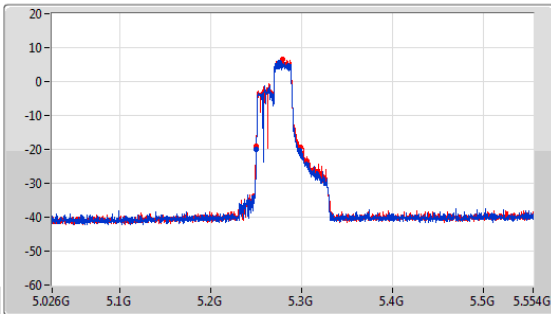

CF
5.21GHz
Span
240MHz
RBW
500kHz
VBW
2MHz
Sweep Time
100ms
Detector Type
Peak

5.25-5.35GHz_802.11ax_HEW80_RU242_Index62_80MHz_Nss1,(MCS0)_2TX

EBW

5290MHz

CF: 5.29GHz
 Span: 528MHz
 RBW: 500kHz
 VBW: 2MHz
 Sweep Time: 100ms
 Detector Type: Peak

CF: 5.29GHz
 Span: 240MHz
 RBW: 500kHz
 VBW: 2MHz
 Sweep Time: 100ms
 Detector Type: Peak

Port 1: [Waveform icon]
 Port 2: [Waveform icon]

26dB(Hz)	Fl-26dB(Hz)	Fh-26dB(Hz)	OBW(Hz)	Fl-OBW(Hz)	Fh-OBW(Hz)	Limit(Hz)	Port
47.52M	5.2504G	5.29792G	38.141M	5.251739G	5.28988G	Inf	1
49.104M	5.250136G	5.29924G	38.261M	5.251739G	5.29G	Inf	2