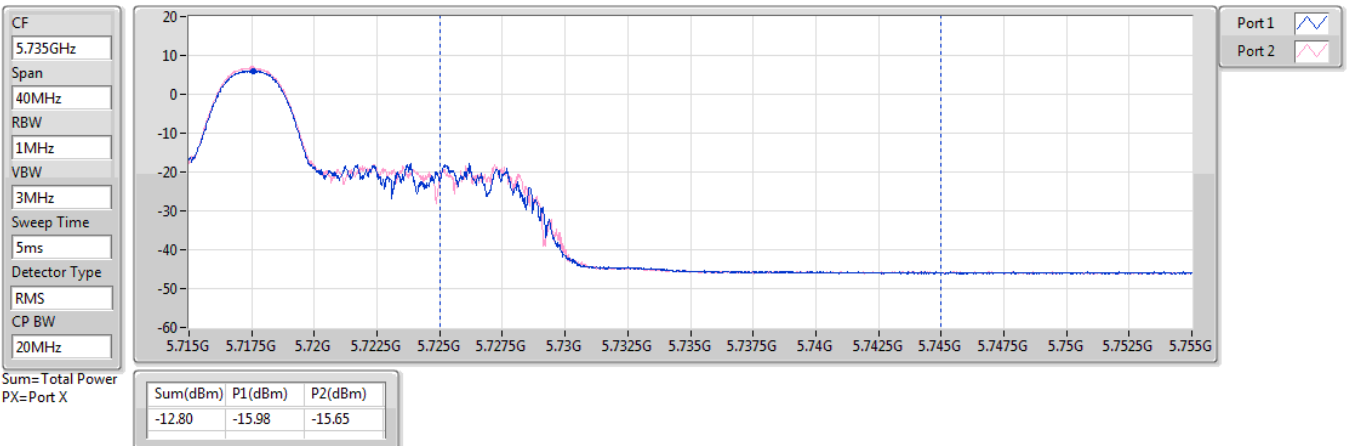

5.725-5.85GHz_802.11ax HEW40_RU26_Index12_40MHz_Nss1,(MCS0)_2TX

AV Power

5710MHz Straddle 5.725-5.85GHz_TX