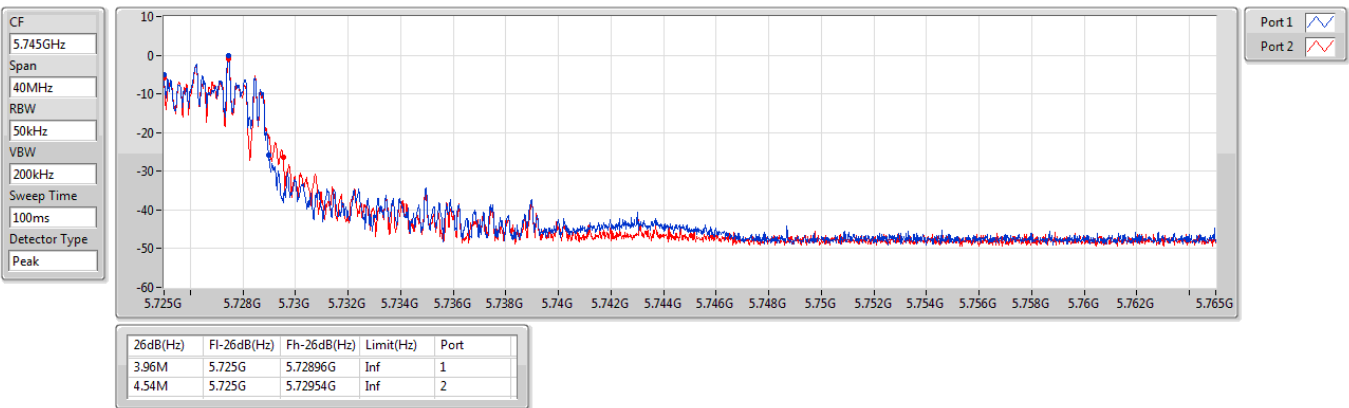

5.725-5.85GHz_802.11ax HEW80_RU52_Index50_80MHz_Nss1,(MCS0)_2TX

EBW

5690MHz Straddle 5.725-5.85GHz

5.725-5.85GHz_802.11ax HEW80_RU52_Index50_80MHz_Nss1,(MCS0)_2TX

EBW

5690MHz Straddle 5.725-5.85GHz

5.725-5.85GHz_802.11ax HEW80_RU52_Index50_80MHz_Nss1,(MCS0)_2TX