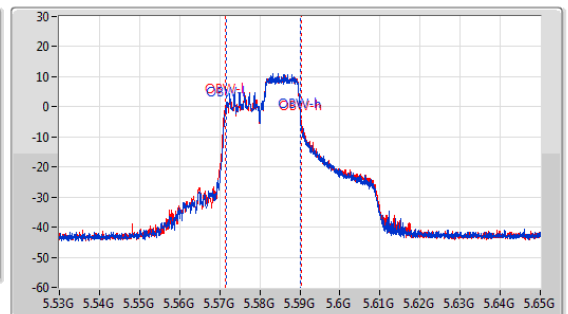

5.47-5.725GHz_802.11ax HEW40_RU106_Index54_40MHz_Nss1,(MCS0)_2TX

EBW

5510MHz

CF: 5.51GHz
 Span: 264MHz
 RBW: 200kHz
 VBW: 1MHz
 Sweep Time: 100ms
 Detector Type: Peak

CF: 5.51GHz
 Span: 120MHz
 RBW: 200kHz
 VBW: 1MHz
 Sweep Time: 100ms
 Detector Type: Peak

26dB(Hz)	Fl-26dB(Hz)	Fh-26dB(Hz)	OBW(Hz)	Fl-OBW(Hz)	Fh-OBW(Hz)	Limit(Hz)	Port
23.496M	5.490728G	5.514224G	18.591M	5.491589G	5.51018G	Inf	1
24.024M	5.490464G	5.514488G	18.951M	5.491469G	5.51042G	Inf	2

5.47-5.725GHz_802.11ax HEW40_RU106_Index54_40MHz_Nss1,(MCS0)_2TX

EBW

5590MHz

CF: 5.59GHz
 Span: 264MHz
 RBW: 200kHz
 VBW: 1MHz
 Sweep Time: 100ms
 Detector Type: Peak

CF: 5.59GHz
 Span: 120MHz
 RBW: 200kHz
 VBW: 1MHz
 Sweep Time: 100ms
 Detector Type: Peak

26dB(Hz)	Fl-26dB(Hz)	Fh-26dB(Hz)	OBW(Hz)	Fl-OBW(Hz)	Fh-OBW(Hz)	Limit(Hz)	Port
23.1M	5.570728G	5.593828G	18.651M	5.571589G	5.59024G	Inf	1
24.948M	5.570464G	5.595412G	19.01M	5.571469G	5.59048G	Inf	2