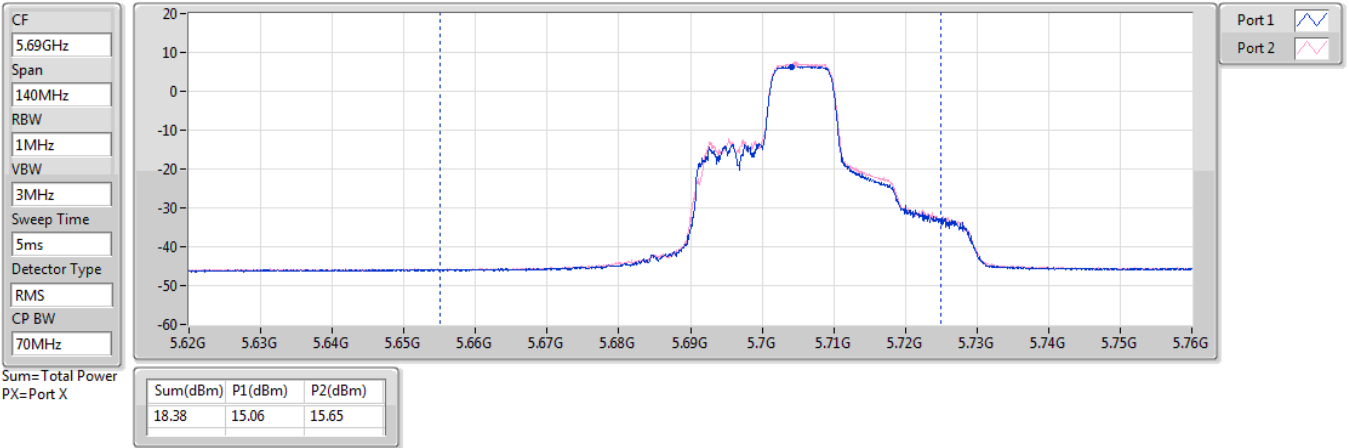

AV Power

5710MHz Straddle 5.725-5.85GHz_TX

5.47-5.725GHz_802.11ax HEW40_RU106_Index54_40MHz_Nss1,(MCS0)_2TX

AV Power

5710MHz Straddle 5.47-5.725GHz_TX

5.725-5.85GHz_802.11ax HEW40_RU106_Index54_40MHz_Nss1,(MCS0)_2TX