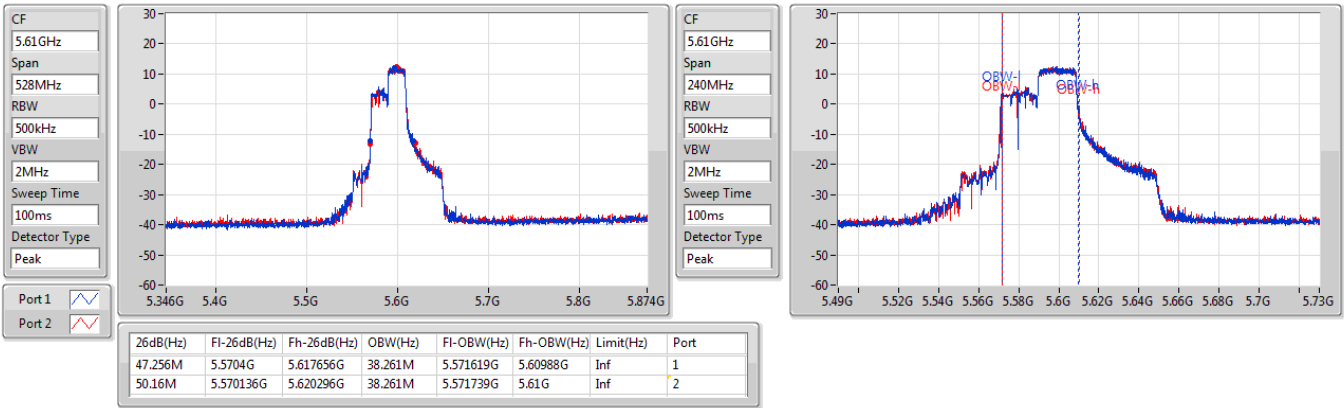

5.47-5.725GHz_802.11ax_HEW80_RU242_Index62_80MHz_Nss1,(MCS0)_2TX

EBW

5530MHz

CF: 5.53GHz
 Span: 528MHz
 RBW: 500kHz
 VBW: 2MHz
 Sweep Time: 100ms
 Detector Type: Peak

CF: 5.53GHz
 Span: 240MHz
 RBW: 500kHz
 VBW: 2MHz
 Sweep Time: 100ms
 Detector Type: Peak

Port 1: [Waveform icon]
 Port 2: [Waveform icon]

26dB(Hz)	Fl-26dB(Hz)	Fh-26dB(Hz)	OBW(Hz)	Fl-OBW(Hz)	Fh-OBW(Hz)	Limit(Hz)	Port
47.256M	5.490664G	5.53792G	38.261M	5.491739G	5.53G	Inf	1
49.368M	5.490136G	5.539504G	38.141M	5.491739G	5.52988G	Inf	2

5.47-5.725GHz_802.11ax HEW80_RU242_Index62_80MHz_Nss1,(MCS0)_2TX

EBW

5610MHz

5.47-5.725GHz_802.11ax HEW80_RU242_Index62_80MHz_Nss1,(MCS0)_2TX

EBW

5690MHz Straddle 5.47-5.725GHz

5.725-5.85GHz_802.11ax HEW80_RU242_Index62_80MHz_Nss1,(MCS0)_2TX