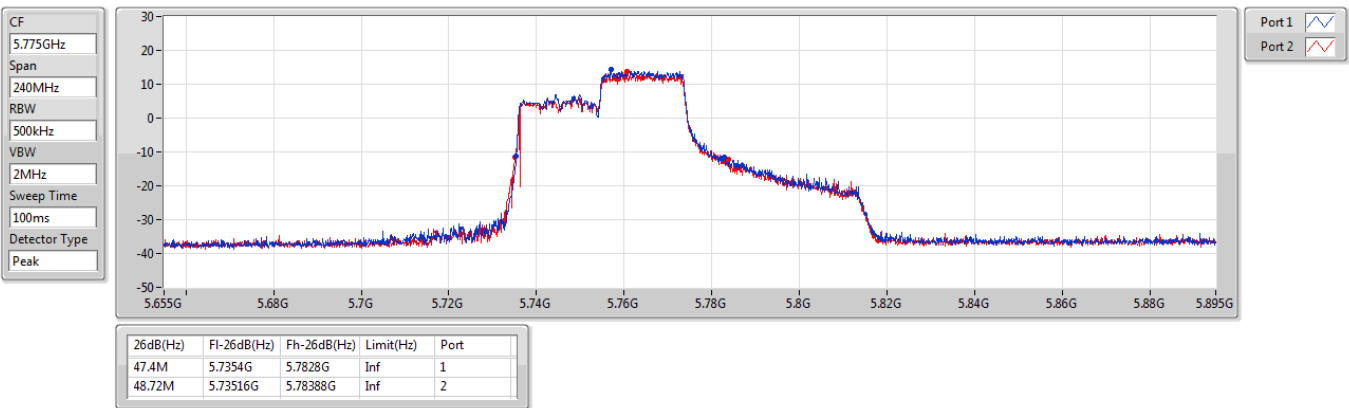

5.725-5.85GHz_802.11ax HEW80_RU242_Index62_80MHz_Nss1,(MCS0)_2TX

EBW

5775MHz