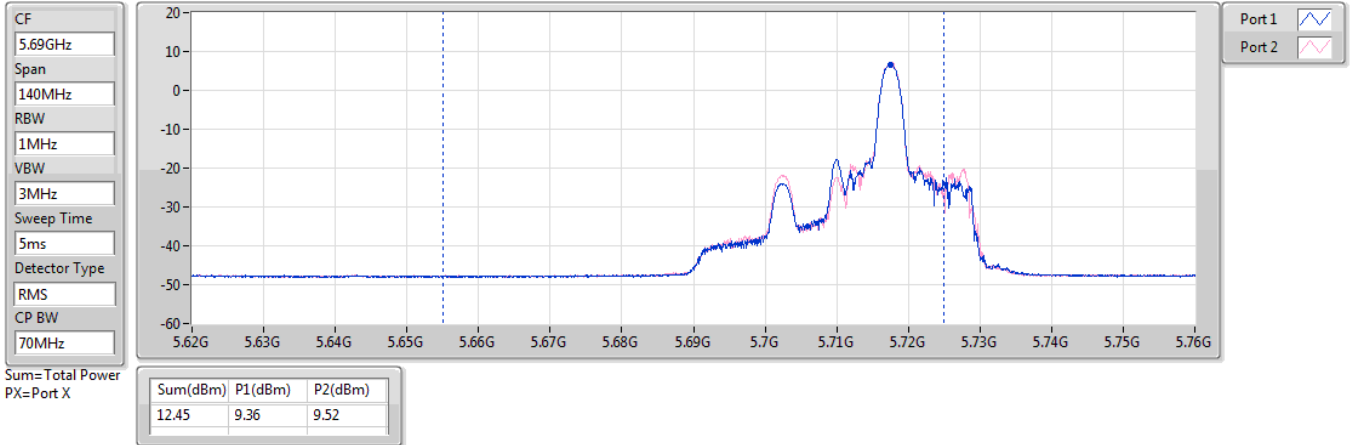

5.47-5.725GHz_802.11ax HEW40_RU26_Index12_40MHz_Nss1,
5710MHz Straddle 5.47-5.725GHz_TX

AV Power