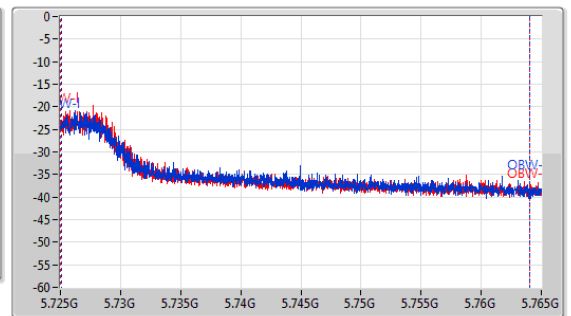

EBW

5290MHz

5.47-5.725GHz_802.11ax HEW80_RU484_Index65_80MHz_Nss1,(MCS0)_2TX

EBW

5530MHz

5.47-5.725GHz_802.11ax HEW80_RU484_Index65_80MHz_Nss1,(MCS0)_2TX

EBW

5610MHz

5.47-5.725GHz_802.11ax HEW80_RU484_Index65_80MHz_Nss1,(MCS0)_2TX

EBW

5690MHz Straddle 5.47-5.725GHz

5.725-5.85GHz_802.11ax HEW80_RU484_Index65_80MHz_Nss1,(MCS0)_2TX

EBW

5690MHz Straddle 5.725-5.85GHz

5.725-5.85GHz_802.11ax HEW80_RU484_Index65_80MHz_Nss1,(MCS0)_2TX