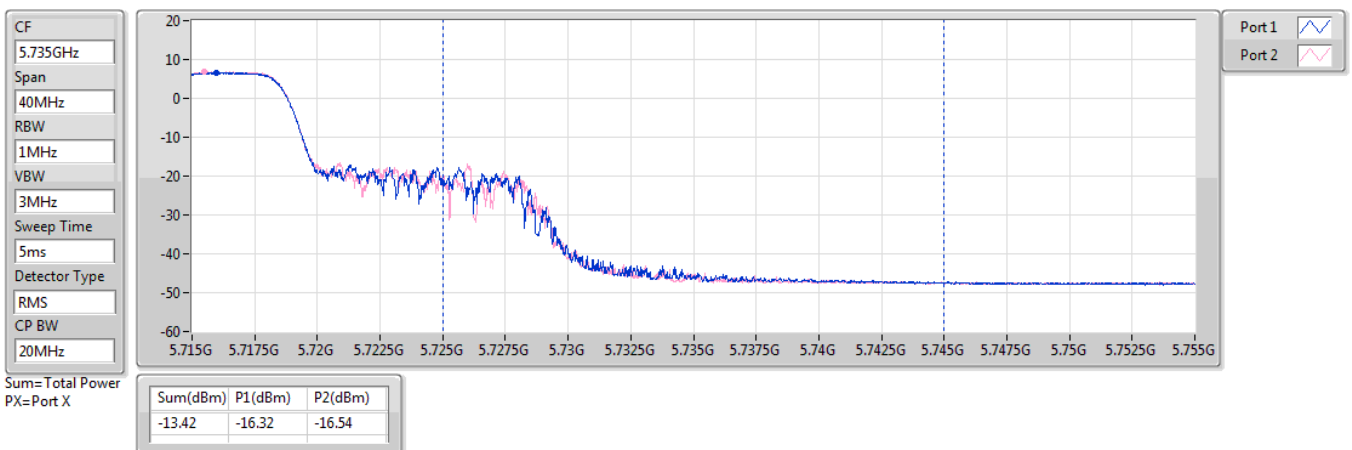

5.725-5.85GHz_802.11ax HEW40_RU52_Index42_40MHz_Nss1,
5710MHz Straddle 5.725-5.85GHz_TX

AV Power