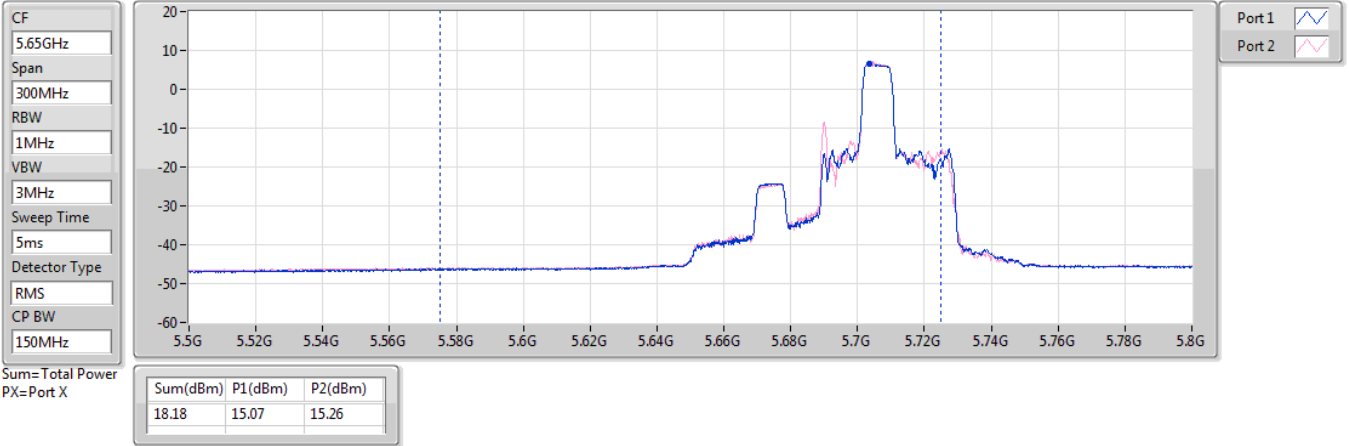

AV Power

5710MHz Straddle 5.725-5.85GHz_TX

5.47-5.725GHz_802.11ax HEW80_RU106_Index58_80MHz_Nss1,(MCS0)_2TX

AV Power

5690MHz Straddle 5.47-5.725GHz_TX

5.725-5.85GHz_802.11ax HEW80_RU106_Index58_80MHz_Nss1,(MCS0)_2TX