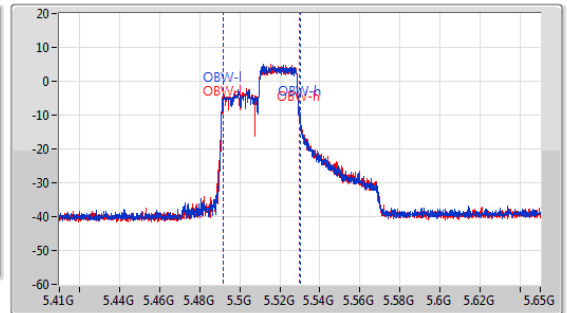

CF: 5.29GHz
 Span: 240MHz
 RBW: 500kHz
 VBW: 2MHz
 Sweep Time: 100ms
 Detector Type: Peak

Port 1: [Waveform icon]
 Port 2: [Waveform icon]

26dB(Hz)	Fl-26dB(Hz)	Fh-26dB(Hz)	OBW(Hz)	Fl-OBW(Hz)	Fh-OBW(Hz)	Limit(Hz)	Port
47.52M	5.2504G	5.29792G	38.141M	5.251739G	5.28988G	Inf	1
49.104M	5.250136G	5.29924G	38.261M	5.251739G	5.29G	Inf	2

5.47-5.725GHz_802.11ax_HEW80_RU242_Index62_80MHz_Nss1,(MCS0)_2TX

EBW

5530MHz

CF: 5.53GHz
 Span: 528MHz
 RBW: 500kHz
 VBW: 2MHz
 Sweep Time: 100ms
 Detector Type: Peak

CF: 5.53GHz
 Span: 240MHz
 RBW: 500kHz
 VBW: 2MHz
 Sweep Time: 100ms
 Detector Type: Peak