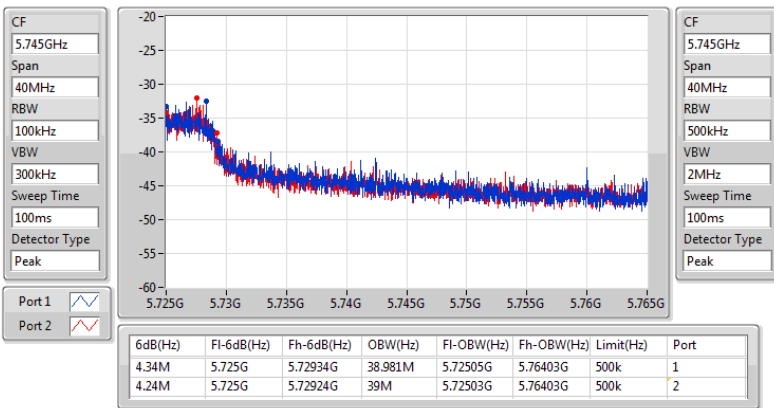

EBW

5290MHz

5.47-5.725GHz_802.11ax HEW80_RU484_Index65_80MHz_Nss1,(MCS0)_2TX

EBW

5530MHz

5.47-5.725GHz_802.11ax HEW80_RU484_Index65_80MHz_Nss1,(MCS0)_2TX

EBW

5610MHz

5.47-5.725GHz_802.11ax HEW80_RU484_Index65_80MHz_Nss1,(MCS0)_2TX

EBW

5690MHz Straddle 5.47-5.725GHz

5.725-5.85GHz_802.11ax HEW80_RU484_Index65_80MHz_Nss1,(MCS0)_2TX

EBW

5690MHz Straddle 5.725-5.85GHz

5.725-5.85GHz_802.11ax HEW80_RU484_Index65_80MHz_Nss1,(MCS0)_2TX