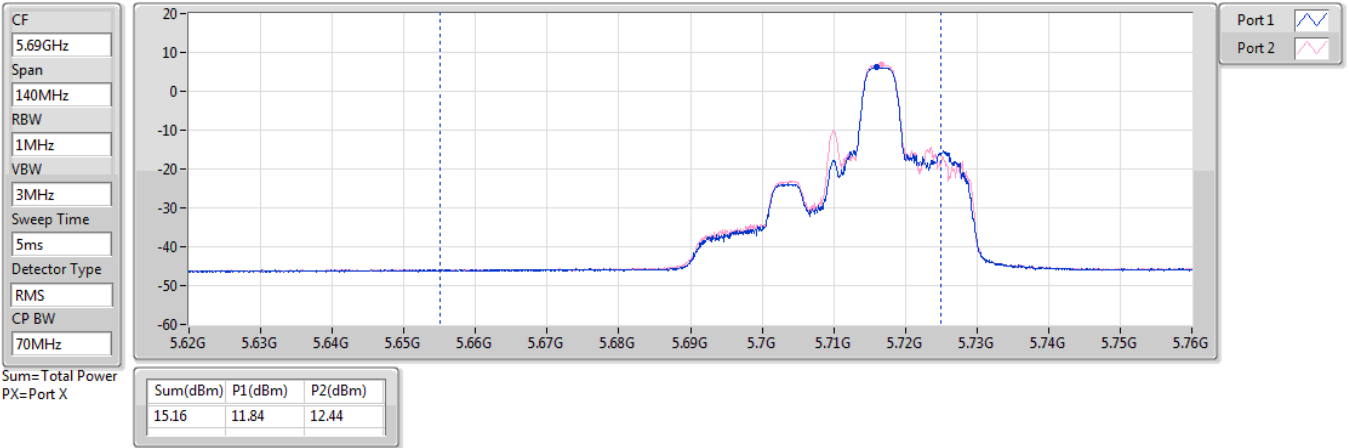

AV Power

5710MHz Straddle 5.725-5.85GHz_TX

5.47-5.725GHz_802.11ax HEW40_RU52_Index42_40MHz_Nss1,(MCS0)_2TX

AV Power

5710MHz Straddle 5.47-5.725GHz_TX

5.725-5.85GHz_802.11ax HEW40_RU52_Index42_40MHz_Nss1,(MCS0)_2TX