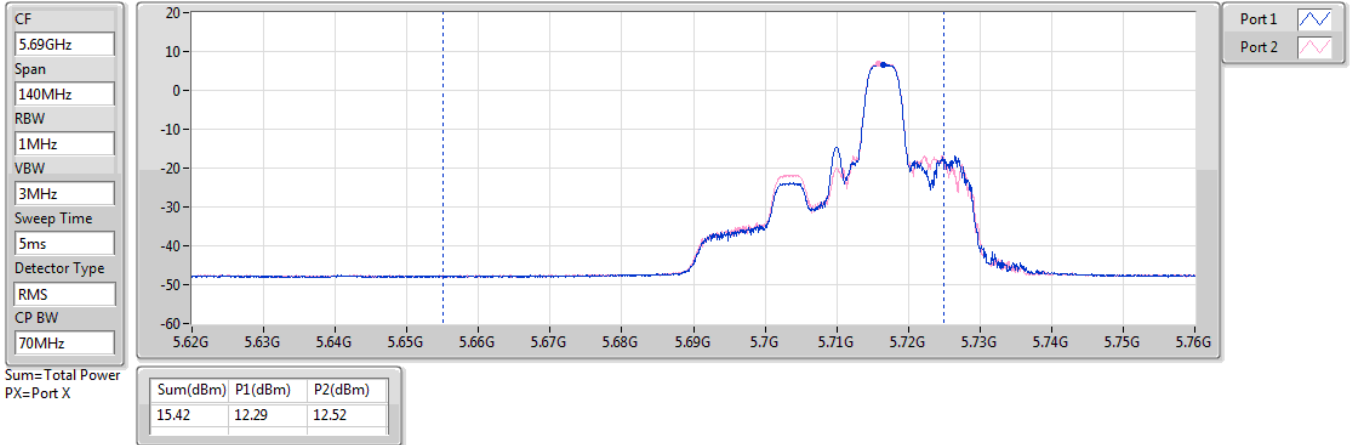

5.47-5.725GHz_802.11ax HEW40_RU52_Index42_40MHz_Nss1,
5710MHz Straddle 5.47-5.725GHz_TX

AV Power