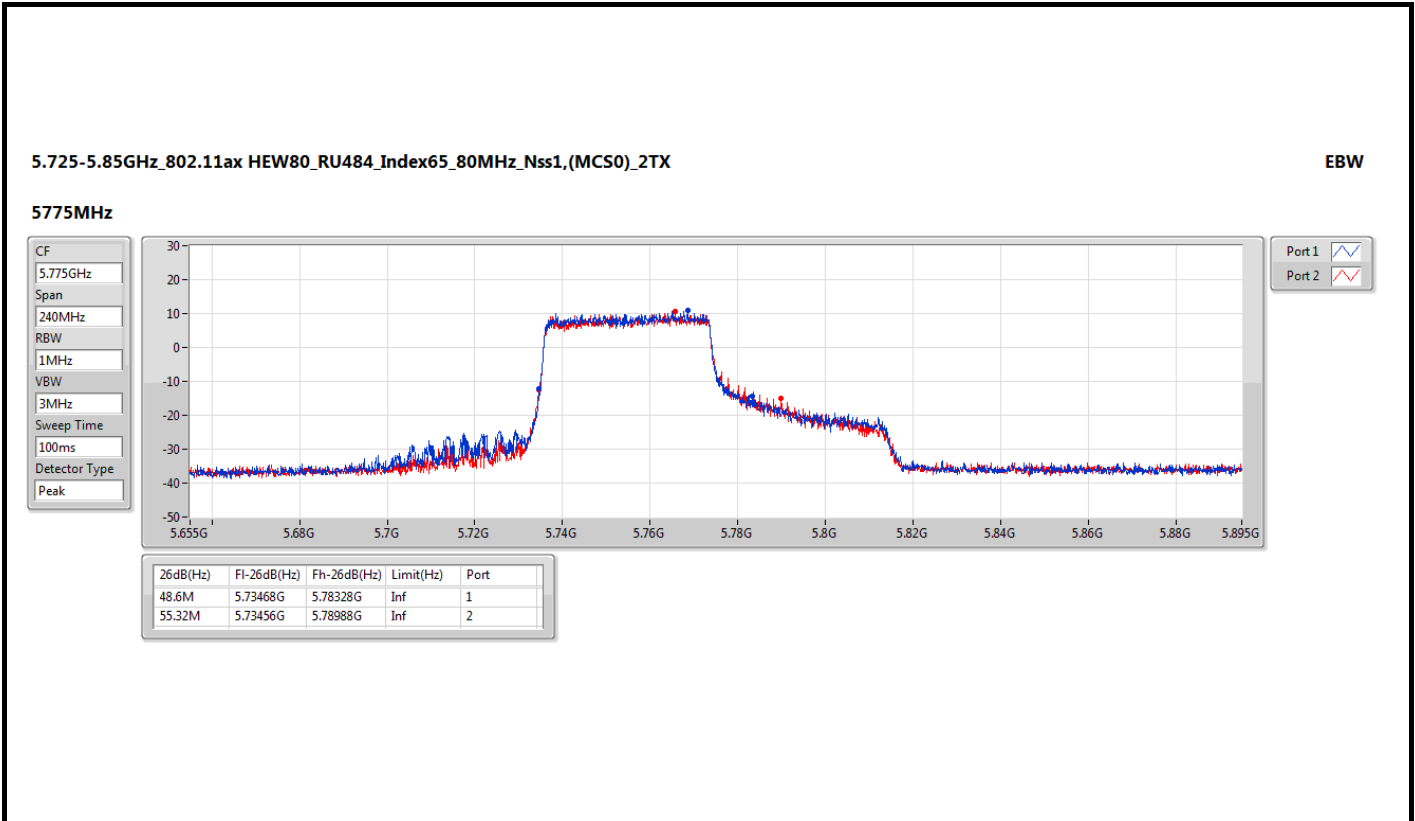

EBW

5690MHz Straddle 5.725-5.85GHz

5.725-5.85GHz_802.11ax HEW80_RU484_Index65_80MHz_Nss1,(MCS0)_2TX

EBW

5775MHz

Non-beamforming mode

Summary

Mode	Total Power (dBm)	Total Power (W)	EIRP (dBm)	EIRP (W)
5.15-5.25GHz	-	-	-	-
802.11ax HEW20_RU26_Index3_20MHz_Nss1,(MCS0)_2TX	12.83	0.01919	17.23	0.05284
802.11ax HEW20_RU52_Index38_20MHz_Nss1,(MCS0)_2TX	15.97	0.03954	20.37	0.10889
802.11ax HEW20_RU106_Index53_20MHz_Nss1,(MCS0)_2TX	18.95	0.07852	23.35	0.21627
802.11ax HEW40_RU26_Index12_40MHz_Nss1,(MCS0)_2TX	12.54	0.01795	16.94	0.04943
802.11ax HEW40_RU52_Index42_40MHz_Nss1,(MCS0)_2TX	15.84	0.03837	20.24	0.10568
802.11ax HEW40_RU106_Index54_40MHz_Nss1,(MCS0)_2TX	18.60	0.07244	23.00	0.19953
802.11ax HEW40_RU242_Index61_40MHz_Nss1,(MCS0)_2TX	20.32	0.10765	24.72	0.29648
802.11ax HEW80_RU26_Index21_80MHz_Nss1,(MCS0)_2TX	11.65	0.01462	16.05	0.04027
802.11ax HEW80_RU52_Index50_80MHz_Nss1,(MCS0)_2TX	11.22	0.01324	15.62	0.03648
802.11ax HEW80_RU106_Index58_80MHz_Nss1,(MCS0)_2TX	12.83	0.01919	17.23	0.05284
802.11ax HEW80_RU242_Index62_80MHz_Nss1,(MCS0)_2TX	13.10	0.02042	17.50	0.05623
802.11ax HEW80_RU484_Index65_80MHz_Nss1,(MCS0)_2TX	12.18	0.01652	16.58	0.04550
5.25-5.35GHz	-	-	-	-
802.11ax HEW20_RU26_Index3_20MHz_Nss1,(MCS0)_2TX	13.08	0.02032	17.48	0.05598
802.11ax HEW20_RU52_Index38_20MHz_Nss1,(MCS0)_2TX	15.94	0.03926	20.34	0.10814
802.11ax HEW20_RU106_Index53_20MHz_Nss1,(MCS0)_2TX	18.90	0.07762	23.30	0.21380
802.11ax HEW40_RU26_Index12_40MHz_Nss1,(MCS0)_2TX	12.48	0.01770	16.88	0.04875
802.11ax HEW40_RU52_Index42_40MHz_Nss1,(MCS0)_2TX	15.49	0.03540	19.89	0.09750
802.11ax HEW40_RU106_Index54_40MHz_Nss1,(MCS0)_2TX	18.69	0.07396	23.09	0.20370
802.11ax HEW40_RU242_Index61_40MHz_Nss1,(MCS0)_2TX	20.37	0.10889	24.77	0.29992
802.11ax HEW80_RU26_Index21_80MHz_Nss1,(MCS0)_2TX	10.26	0.01062	14.66	0.02924
802.11ax HEW80_RU52_Index50_80MHz_Nss1,(MCS0)_2TX	10.48	0.01117	14.88	0.03076
802.11ax HEW80_RU106_Index58_80MHz_Nss1,(MCS0)_2TX	12.57	0.01807	16.97	0.04977
802.11ax HEW80_RU242_Index62_80MHz_Nss1,(MCS0)_2TX	13.25	0.02113	17.65	0.05821
802.11ax HEW80_RU484_Index65_80MHz_Nss1,(MCS0)_2TX	8.88	0.00773	13.28	0.02128
5.47-5.725GHz	-	-	-	-
802.11ax HEW20_RU26_Index3_20MHz_Nss1,(MCS0)_2TX	12.75	0.01884	17.15	0.05188
802.11ax HEW20_RU52_Index38_20MHz_Nss1,(MCS0)_2TX	15.81	0.03811	20.21	0.10495
802.11ax HEW20_RU106_Index53_20MHz_Nss1,(MCS0)_2TX	18.93	0.07816	23.33	0.21528
802.11ax HEW40_RU26_Index12_40MHz_Nss1,(MCS0)_2TX	12.79	0.01901	17.19	0.05236
802.11ax HEW40_RU52_Index42_40MHz_Nss1,(MCS0)_2TX	15.42	0.03483	19.82	0.09594
802.11ax HEW40_RU106_Index54_40MHz_Nss1,(MCS0)_2TX	18.73	0.07464	23.13	0.20559
802.11ax HEW40_RU242_Index61_40MHz_Nss1,(MCS0)_2TX	20.64	0.11588	25.04	0.31915
802.11ax HEW80_RU26_Index21_80MHz_Nss1,(MCS0)_2TX	12.57	0.01807	16.97	0.04977
802.11ax HEW80_RU52_Index50_80MHz_Nss1,(MCS0)_2TX	15.31	0.03396	19.71	0.09354
802.11ax HEW80_RU106_Index58_80MHz_Nss1,(MCS0)_2TX	18.52	0.07112	22.92	0.19588
802.11ax HEW80_RU242_Index62_80MHz_Nss1,(MCS0)_2TX	20.41	0.10990	24.81	0.30269
802.11ax HEW80_RU484_Index65_80MHz_Nss1,(MCS0)_2TX	20.45	0.11092	24.85	0.30549
5.725-5.85GHz	-	-	-	-