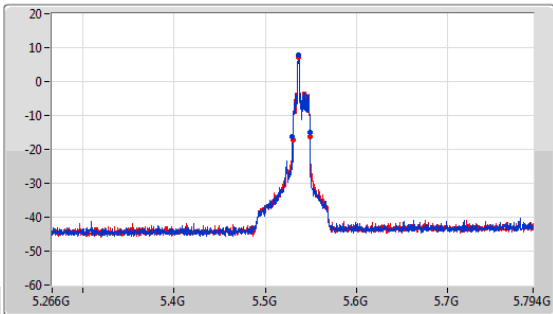

EBW

5210MHz

5.25-5.35GHz_802.11ax_HEW80_RU26_Index21_80MHz_Nss1,(MCS0)_2TX

EBW

5290MHz

5.47-5.725GHz_802.11ax HEW80_RU26_Index21_80MHz_Nss1,(MCS0)_2TX

EBW

5530MHz

CF
5.53GHz
Span
528MHz
RBW
200kHz
VBW
1MHz
Sweep Time
100ms
Detector Type
Peak

CF
5.53GHz
Span
240MHz
RBW
200kHz
VBW
1MHz
Sweep Time
100ms
Detector Type
Peak

Port 1
Port 2

26dB(Hz)	Fl-26dB(Hz)	Fh-26dB(Hz)	OBW(Hz)	Fl-OBW(Hz)	Fh-OBW(Hz)	Limit(Hz)	Port
19.272M	5.529736G	5.549008G	17.391M	5.531079G	5.548471G	Inf	1
19.008M	5.53G	5.549008G	17.391M	5.531079G	5.548471G	Inf	2