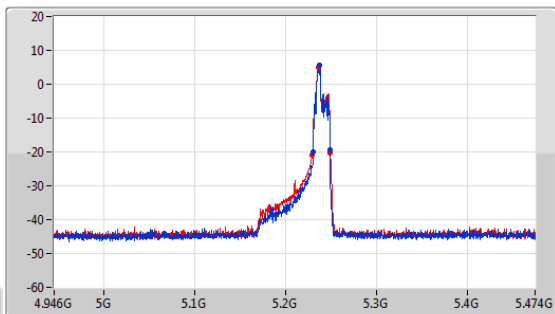

EBW

5690MHz Straddle 5.725-5.85GHz

5.725-5.85GHz_802.11ax HEW80_RU26_Index21_80MHz_Nss1,(MCS0)_2TX

EBW

5775MHz

5.725-5.85GHz_802.11ax_HEW80_RU26_Index21_80MHz_Nss1,(MCS0)_2TX

EBW

5775MHz

CF
5.775GHz
Span
240MHz
RBW
200kHz
VBW
1MHz
Sweep Time
100ms
Detector Type
Peak

Port 1
Port 2

26dB(Hz)	F1-26dB(Hz)	Fh-26dB(Hz)	Limit(Hz)	Port
18M	5.77596G	5.79396G	Inf	1
18.36M	5.7756G	5.79396G	Inf	2

5.15-5.25GHz_802.11ax_HEW80_RU52_Index50_80MHz_Nss1,(MCS0)_2TX

EBW

5210MHz

CF
5.21GHz
Span
528MHz
RBW
200kHz
VBW
1MHz
Sweep Time
100ms
Detector Type
Peak

Port 1
Port 2

26dB(Hz)	F1-26dB(Hz)	Fh-26dB(Hz)	OBW(Hz)	F1-OBW(Hz)	Fh-OBW(Hz)	Limit(Hz)	Port
18.216M	5.230856G	5.249072G	17.151M	5.231109G	5.248261G	Inf	1
20.064M	5.229272G	5.249336G	17.631M	5.23087G	5.248501G	Inf	2