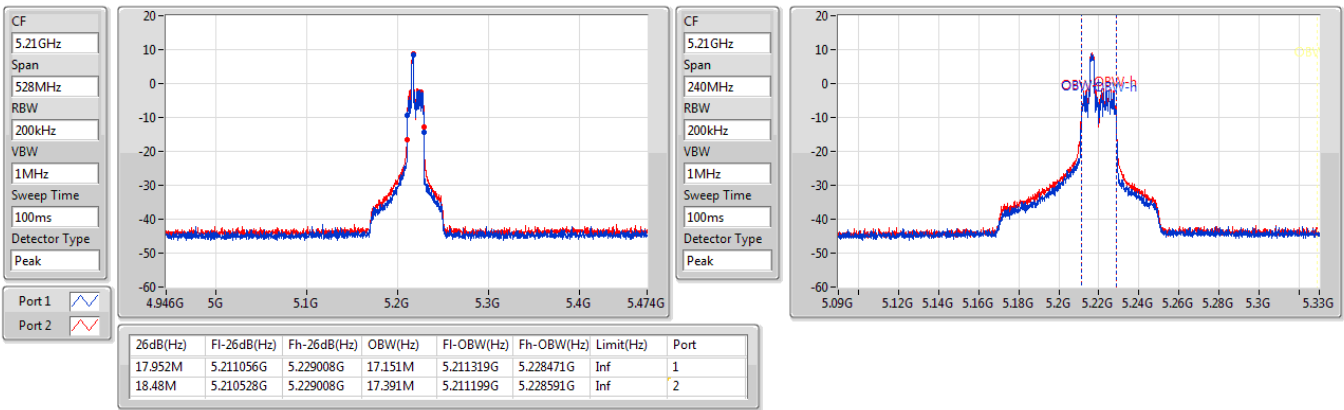

5.725-5.85GHz_802.11ax HEW40_RU242_Index61_40MHz_Nss1,(MCS0)_2TX

EBW

5795MHz

5.725-5.85GHz_802.11ax HEW40_RU242_Index61_40MHz_Nss1,(MCS0)_2TX

EBW

5795MHz

5.15-5.25GHz_802.11ax_HEW80_RU26_Index21_80MHz_Nss1,(MCS0)_2TX

EBW

5210MHz

5.25-5.35GHz_802.11ax_HEW80_RU26_Index21_80MHz_Nss1,(MCS0)_2TX

EBW

5290MHz

5.47-5.725GHz_802.11ax HEW80_RU26_Index21_80MHz_Nss1,(MCS0)_2TX

EBW

5530MHz