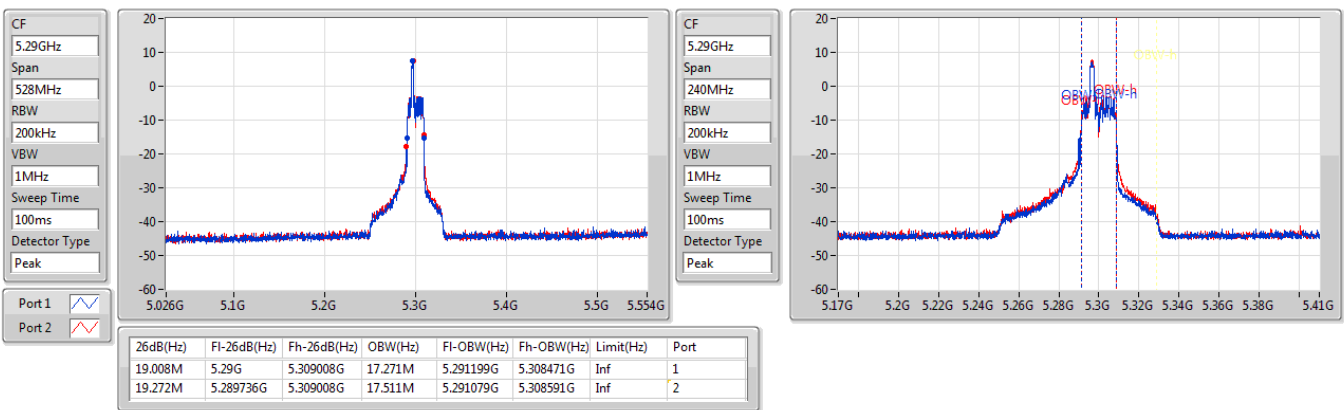

EBW

5210MHz

5.25-5.35GHz_802.11ax_HEW80_RU26_Index21_80MHz_Nss1,(MCS0)_2TX

EBW

5290MHz

5.47-5.725GHz_802.11ax HEW80_RU26_Index21_80MHz_Nss1,(MCS0)_2TX

EBW

5530MHz

CF
5.53GHz
Span
528MHz
RBW
200kHz
VBW
1MHz
Sweep Time
100ms
Detector Type
Peak

CF
5.53GHz
Span
240MHz
RBW
200kHz
VBW
1MHz
Sweep Time
100ms
Detector Type
Peak

Port 1
Port 2

26dB(Hz)	Fl-26dB(Hz)	Fh-26dB(Hz)	OBW(Hz)	Fl-OBW(Hz)	Fh-OBW(Hz)	Limit(Hz)	Port
19.272M	5.529736G	5.549008G	17.391M	5.531079G	5.548471G	Inf	1
19.008M	5.53G	5.549008G	17.391M	5.531079G	5.548471G	Inf	2