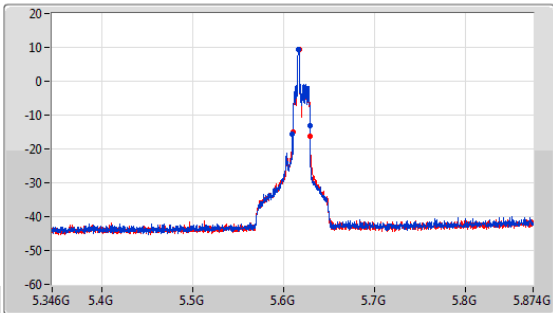

EBW

5210MHz

5.25-5.35GHz_802.11ax_HEW80_RU26_Index21_80MHz_Nss1,(MCS0)_2TX

EBW

5290MHz

5.47-5.725GHz_802.11ax HEW80_RU26_Index21_80MHz_Nss1,(MCS0)_2TX

EBW

5530MHz

CF
5.53GHz
Span
528MHz
RBW
200kHz
VBW
1MHz
Sweep Time
100ms
Detector Type
Peak

CF
5.53GHz
Span
240MHz
RBW
200kHz
VBW
1MHz
Sweep Time
100ms
Detector Type
Peak

Port 1
Port 2

26dB(Hz)	Fl-26dB(Hz)	Fh-26dB(Hz)	OBW(Hz)	Fl-OBW(Hz)	Fh-OBW(Hz)	Limit(Hz)	Port
19.272M	5.529736G	5.549008G	17.391M	5.531079G	5.548471G	Inf	1
19.008M	5.53G	5.549008G	17.391M	5.531079G	5.548471G	Inf	2

5.47-5.725GHz_802.11ax HEW80_RU26_Index21_80MHz_Nss1,(MCS0)_2TX

EBW

5610MHz

CF
5.61GHz
Span
528MHz
RBW
200kHz
VBW
1MHz
Sweep Time
100ms
Detector Type
Peak

CF
5.61GHz
Span
240MHz
RBW
200kHz
VBW
1MHz
Sweep Time
100ms
Detector Type
Peak