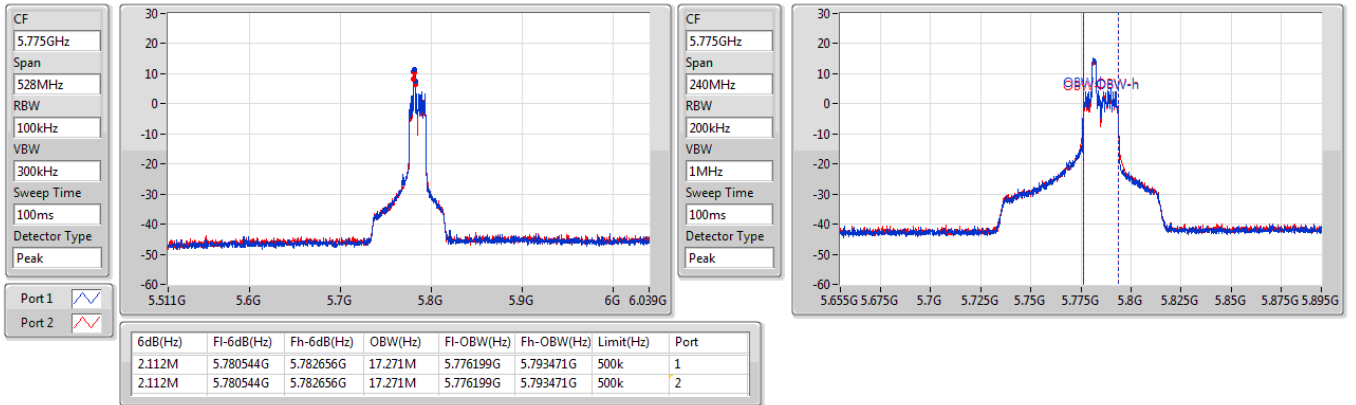

5.47-5.725GHz_802.11ax HEW80_RU26_Index21_80MHz_Nss1,(MCS0)_2TX

EBW

5690MHz Straddle 5.47-5.725GHz

5.725-5.85GHz_802.11ax HEW80_RU26_Index21_80MHz_Nss1,(MCS0)_2TX

EBW

5690MHz Straddle 5.725-5.85GHz

5.725-5.85GHz_802.11ax HEW80_RU26_Index21_80MHz_Nss1,(MCS0)_2TX

EBW

5690MHz Straddle 5.725-5.85GHz

5.725-5.85GHz_802.11ax HEW80_RU26_Index21_80MHz_Nss1,(MCS0)_2TX

EBW

5775MHz

5.725-5.85GHz_802.11ax_HEW80_RU26_Index21_80MHz_Nss1,(MCS0)_2TX

EBW

5775MHz

CF
5.775GHz
Span
240MHz
RBW
200kHz
VBW
1MHz
Sweep Time
100ms
Detector Type
Peak

Port 1
Port 2

26dB(Hz)	F1-26dB(Hz)	Fh-26dB(Hz)	Limit(Hz)	Port
18M	5.77596G	5.79396G	Inf	1
18.36M	5.7756G	5.79396G	Inf	2

5.15-5.25GHz_802.11ax_HEW80_RU52_Index50_80MHz_Nss1,(MCS0)_2TX