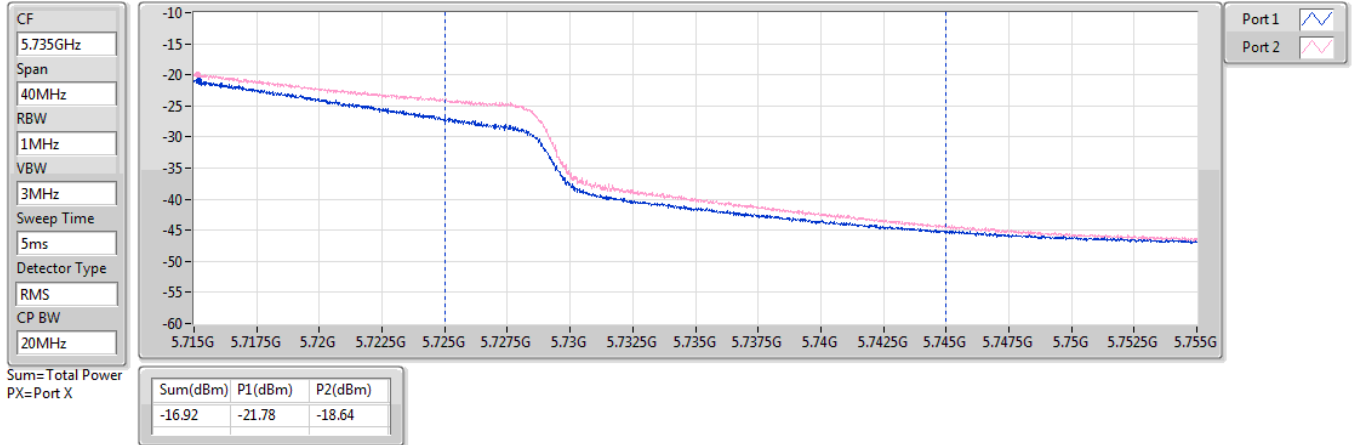

5.725-5.85GHz_802.11ax HEW40_RU242_Index61_40MHz_Nss1,
5710MHz Straddle 5.725-5.85GHz_TX

AV Power