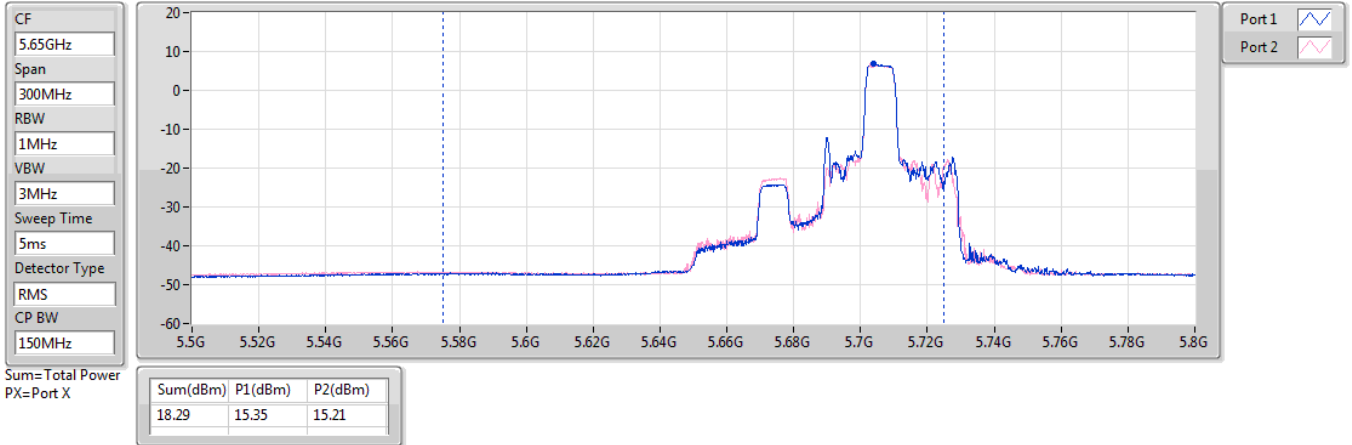

AV Power

5.725-5.85GHz_802.11ax HEW80_RU52_Index50_80MHz_Nss1,
5690MHz Straddle 5.725-5.85GHz_TX

AV Power

5.47-5.725GHz_802.11ax HEW80_RU106_Index58_80MHz_Nss1,
5690MHz Straddle 5.47-5.725GHz_TX

AV Power

5.47-5.725GHz_802.11ax HEW80_RU242_Index62_80MHz_Nss1,
5690MHz Straddle 5.47-5.725GHz_TX