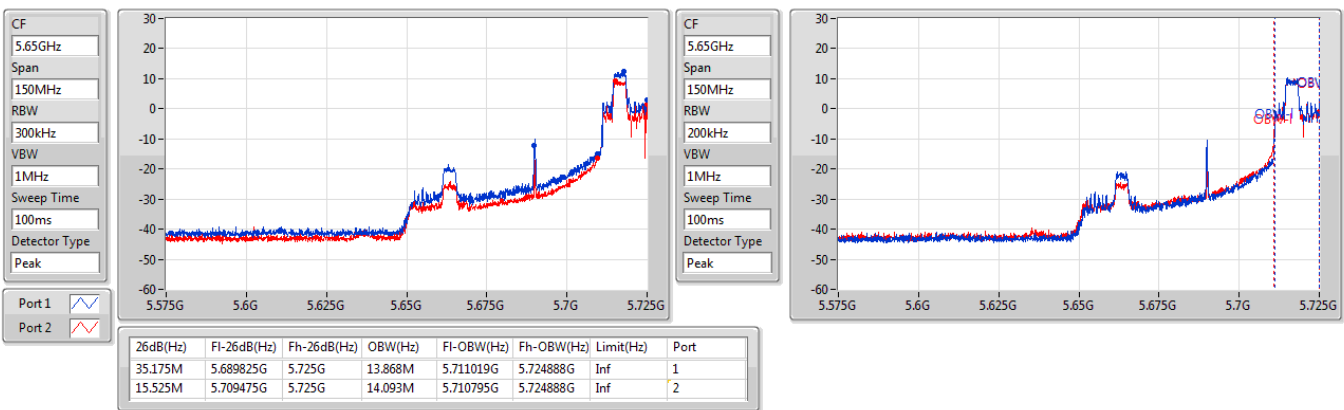

CF
5.21GHz
Span
240MHz
RBW
200kHz
VBW
1MHz
Sweep Time
100ms
Detector Type
Peak

5.25-5.35GHz_802.11ax_HEW80_RU52_Index50_80MHz_Nss1,(MCS0)_2TX

EBW

5290MHz

5.47-5.725GHz_802.11ax_HEW80_RU52_Index50_80MHz_Nss1,(MCS0)_2TX

EBW

5530MHz

5.47-5.725GHz_802.11ax HEW80_RU52_Index50_80MHz_Nss1,(MCS0)_2TX

EBW

5610MHz

5.47-5.725GHz_802.11ax HEW80_RU52_Index50_80MHz_Nss1,(MCS0)_2TX

EBW

5690MHz Straddle 5.47-5.725GHz

5.725-5.85GHz_802.11ax HEW80_RU52_Index50_80MHz_Nss1,(MCS0)_2TX

EBW

5690MHz Straddle 5.725-5.85GHz

5.725-5.85GHz_802.11ax HEW80_RU52_Index50_80MHz_Nss1,(MCS0)_2TX

EBW

5690MHz Straddle 5.725-5.85GHz

5.725-5.85GHz_802.11ax HEW80_RU52_Index50_80MHz_Nss1,(MCS0)_2TX