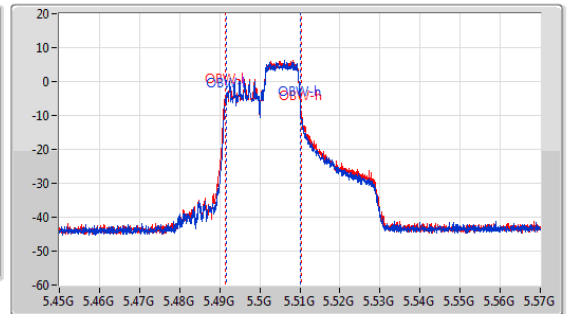

EBW

5310MHz

CF: 5.31GHz
 Span: 264MHz
 RBW: 200kHz
 VBW: 1MHz
 Sweep Time: 100ms
 Detector Type: Peak

CF: 5.31GHz
 Span: 120MHz
 RBW: 200kHz
 VBW: 1MHz
 Sweep Time: 100ms
 Detector Type: Peak

26dB(Hz)	FI-26dB(Hz)	Fh-26dB(Hz)	OBW(Hz)	FI-OBW(Hz)	Fh-OBW(Hz)	Limit(Hz)	Port
22.308M	5.290728G	5.313036G	18.531M	5.291589G	5.31012G	Inf	1
24.156M	5.290464G	5.31462G	19.01M	5.291469G	5.31048G	Inf	2

5.47-5.725GHz_802.11ax HEW40_RU106_Index54_40MHz_Nss1,(MCS0)_2TX

EBW

5510MHz

CF: 5.51GHz
 Span: 264MHz
 RBW: 200kHz
 VBW: 1MHz
 Sweep Time: 100ms
 Detector Type: Peak

CF: 5.51GHz
 Span: 120MHz
 RBW: 200kHz
 VBW: 1MHz
 Sweep Time: 100ms
 Detector Type: Peak

EBW

5590MHz

CF: 5.59GHz
 Span: 264MHz
 RBW: 200kHz
 VBW: 1MHz
 Sweep Time: 100ms
 Detector Type: Peak

CF: 5.59GHz
 Span: 120MHz
 RBW: 200kHz
 VBW: 1MHz
 Sweep Time: 100ms
 Detector Type: Peak

26dB(Hz)	Fl-26dB(Hz)	Fh-26dB(Hz)	OBW(Hz)	Fl-OBW(Hz)	Fh-OBW(Hz)	Limit(Hz)	Port
23.1M	5.570728G	5.593828G	18.651M	5.571589G	5.59024G	Inf	1
24.948M	5.570464G	5.595412G	19.01M	5.571469G	5.59048G	Inf	2