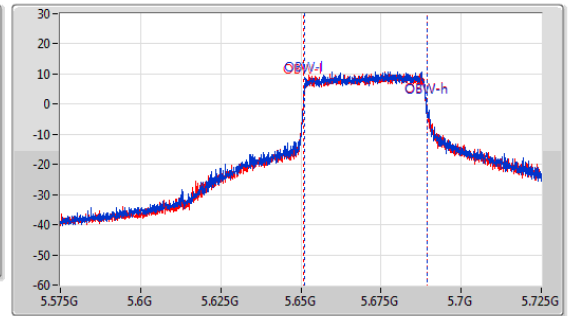

5.47-5.725GHz_802.11ax HEW80_RU484_Index65_80MHz_Nss1,(MCS0)_2TX

EBW

5690MHz Straddle 5.47-5.725GHz