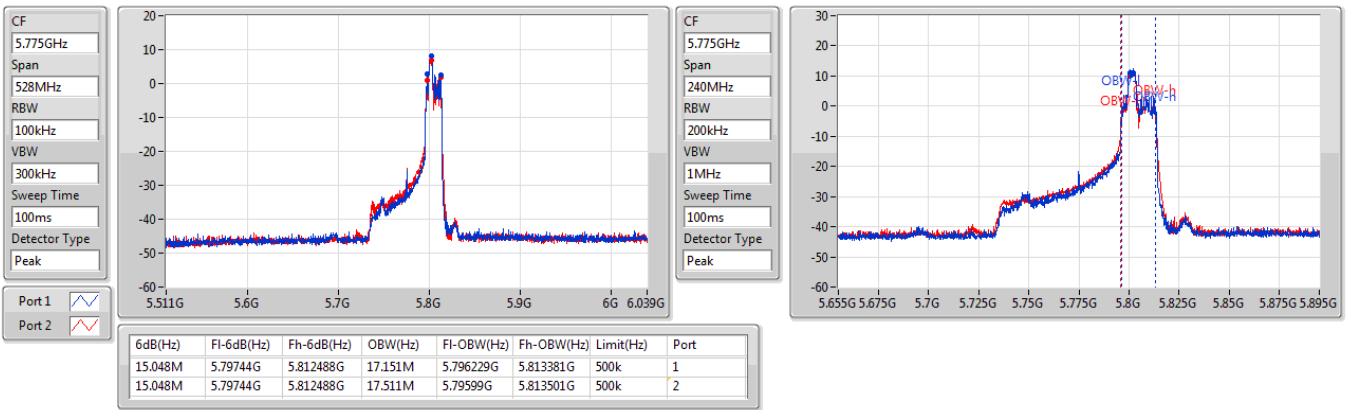

EBW

5530MHz

5.47-5.725GHz_802.11ax HEW80_RU52_Index50_80MHz_Nss1,(MCS0)_2TX

EBW

5610MHz

5.47-5.725GHz_802.11ax HEW80_RU52_Index50_80MHz_Nss1,(MCS0)_2TX

EBW

5690MHz Straddle 5.47-5.725GHz

5.725-5.85GHz_802.11ax HEW80_RU52_Index50_80MHz_Nss1,(MCS0)_2TX

EBW

5690MHz Straddle 5.725-5.85GHz

5.725-5.85GHz_802.11ax HEW80_RU52_Index50_80MHz_Nss1,(MCS0)_2TX

EBW

5690MHz Straddle 5.725-5.85GHz

5.725-5.85GHz_802.11ax HEW80_RU52_Index50_80MHz_Nss1,(MCS0)_2TX

EBW

5775MHz

5.725-5.85GHz_802.11ax HEW80_RU52_Index50_80MHz_Nss1,(MCS0)_2TX

EBW

5775MHz

5.15-5.25GHz_802.11ax_HEW80_RU106_Index58_80MHz_Nss1,(MCS0)_2TX

EBW

5210MHz

5.25-5.35GHz_802.11ax_HEW80_RU106_Index58_80MHz_Nss1,(MCS0)_2TX

EBW

5290MHz

5.47-5.725GHz_802.11ax HEW80_RU106_Index58_80MHz_Nss1,(MCS0)_2TX

EBW

5530MHz

CF: 5.53GHz
 Span: 528MHz
 RBW: 500kHz
 VBW: 2MHz
 Sweep Time: 100ms
 Detector Type: Peak