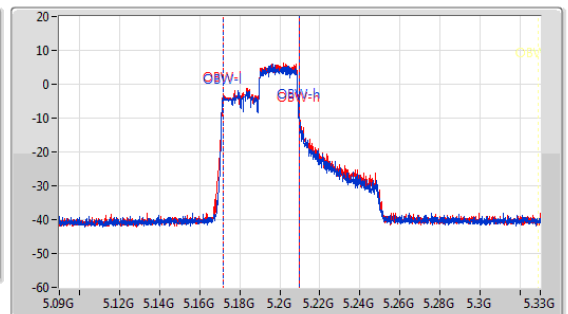

Port 1
Port 2

26dB(Hz)	Fl-26dB(Hz)	Fh-26dB(Hz)	OBW(Hz)	Fl-OBW(Hz)	Fh-OBW(Hz)	Limit(Hz)	Port
46.2M	5.170664G	5.216864G	37.781M	5.171739G	5.20952G	Inf	1
48.84M	5.170136G	5.218976G	38.141M	5.171739G	5.20988G	Inf	2

CF
5.21GHz
Span
240MHz
RBW
500kHz
VBW
2MHz
Sweep Time
100ms
Detector Type
Peak