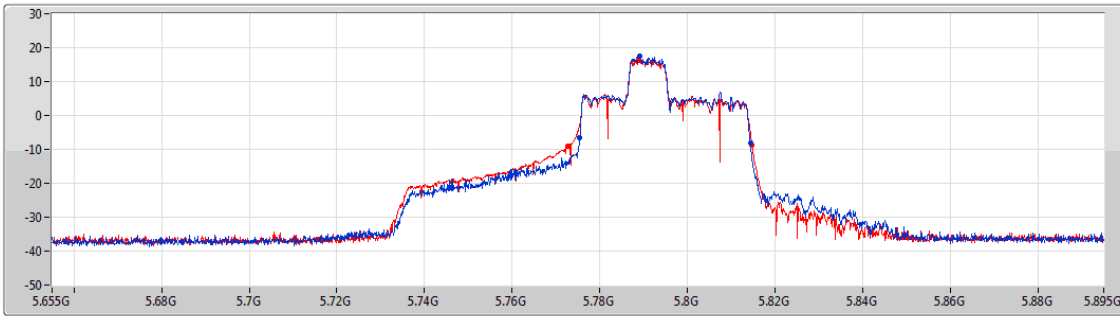

EBW

5690MHz Straddle 5.47-5.725GHz

5.725-5.85GHz_802.11ax HEW80_RU106_Index58_80MHz_Nss1,(MCS0)_2TX

EBW

5690MHz Straddle 5.725-5.85GHz

5.725-5.85GHz_802.11ax HEW80_RU106_Index58_80MHz_Nss1,(MCS0)_2TX

EBW

5690MHz Straddle 5.725-5.85GHz

5.725-5.85GHz_802.11ax HEW80_RU106_Index58_80MHz_Nss1,(MCS0)_2TX

EBW

5775MHz

5.725-5.85GHz_802.11ax_HEW80_RU106_Index58_80MHz_Nss1,(MCS0)_2TX

EBW

5775MHz

CF
5.775GHz
Span
240MHz
RBW
500kHz
VBW
2MHz
Sweep Time
100ms
Detector Type
Peak