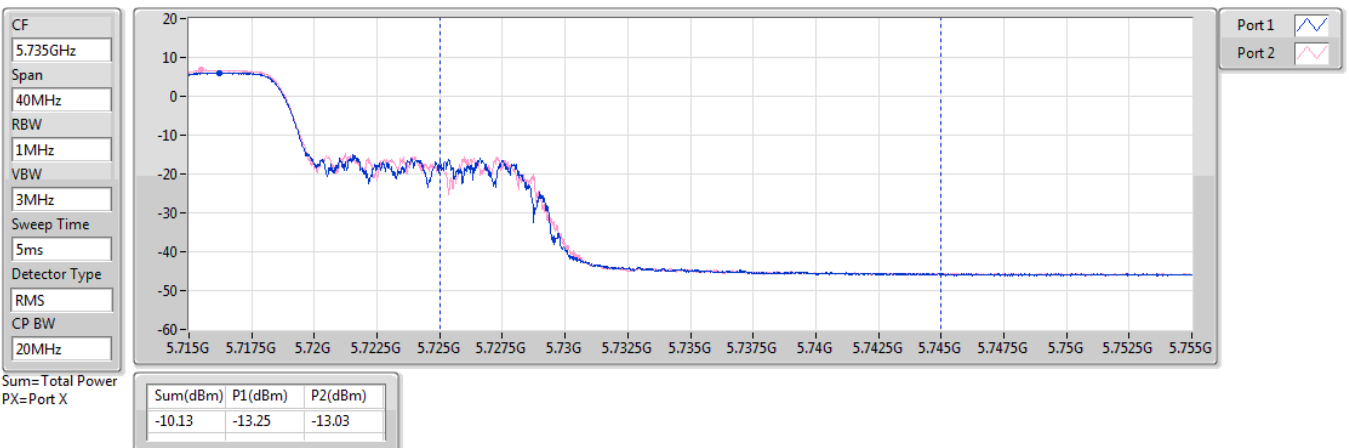

5.725-5.85GHz_802.11ax HEW40_RU52_Index42_40MHz_Nss1,(MCS0)_2TX

AV Power

5710MHz Straddle 5.725-5.85GHz_TX