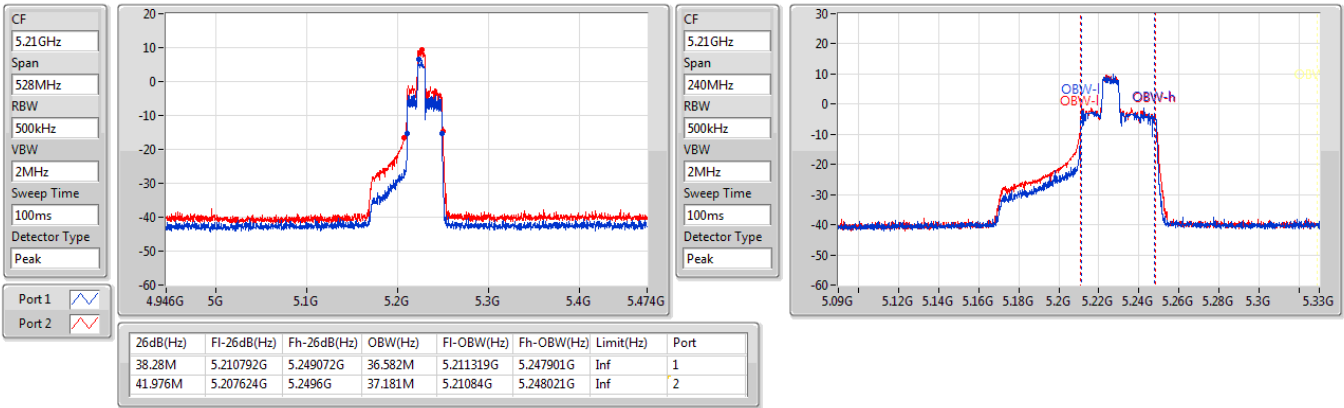

5.725-5.85GHz_802.11ax HEW80_RU52_Index50_80MHz_Nss1,(MCS0)_2TX

EBW

5690MHz Straddle 5.725-5.85GHz

5.725-5.85GHz_802.11ax HEW80_RU52_Index50_80MHz_Nss1,(MCS0)_2TX

EBW

5690MHz Straddle 5.725-5.85GHz

5.725-5.85GHz_802.11ax HEW80_RU52_Index50_80MHz_Nss1,(MCS0)_2TX

EBW

5775MHz

5.725-5.85GHz_802.11ax HEW80_RU52_Index50_80MHz_Nss1,(MCS0)_2TX

EBW

5775MHz

5.15-5.25GHz_802.11ax_HEW80_RU106_Index58_80MHz_Nss1,(MCS0)_2TX

EBW

5210MHz

5.25-5.35GHz_802.11ax_HEW80_RU106_Index58_80MHz_Nss1,(MCS0)_2TX

EBW

5290MHz

5.47-5.725GHz_802.11ax HEW80_RU106_Index58_80MHz_Nss1,(MCS0)_2TX

EBW

5530MHz

CF: 5.53GHz
 Span: 528MHz
 RBW: 500kHz
 VBW: 2MHz
 Sweep Time: 100ms
 Detector Type: Peak