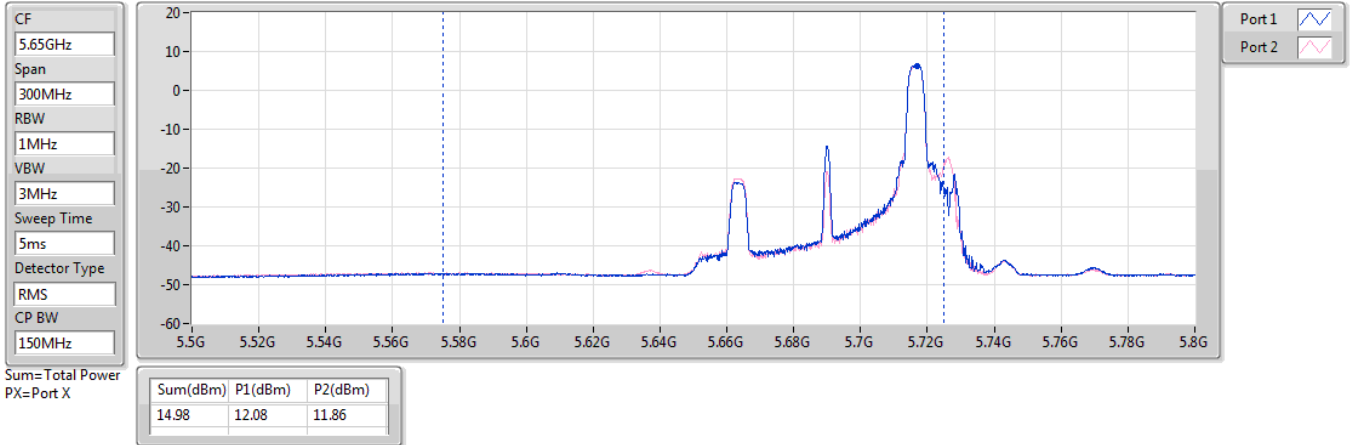

5.47-5.725GHz_802.11ax HEW80_RU52_Index50_80MHz_Nss1,
5690MHz Straddle 5.47-5.725GHz_TX

AV Power