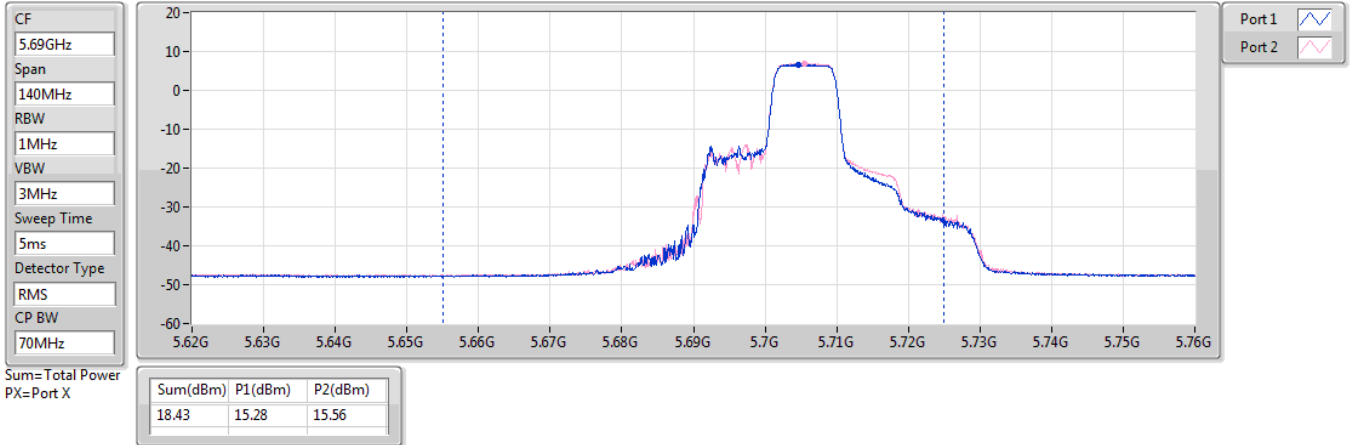

AV Power

5.725-5.85GHz_802.11ax HEW40_RU52_Index42_40MHz_Nss1,
5710MHz Straddle 5.725-5.85GHz_TX

AV Power

5.47-5.725GHz_802.11ax HEW40_RU106_Index54_40MHz_Nss1,
5710MHz Straddle 5.47-5.725GHz_TX

AV Power

5.47-5.725GHz_802.11ax HEW40_RU242_Index61_40MHz_Nss1,
5710MHz Straddle 5.47-5.725GHz_TX