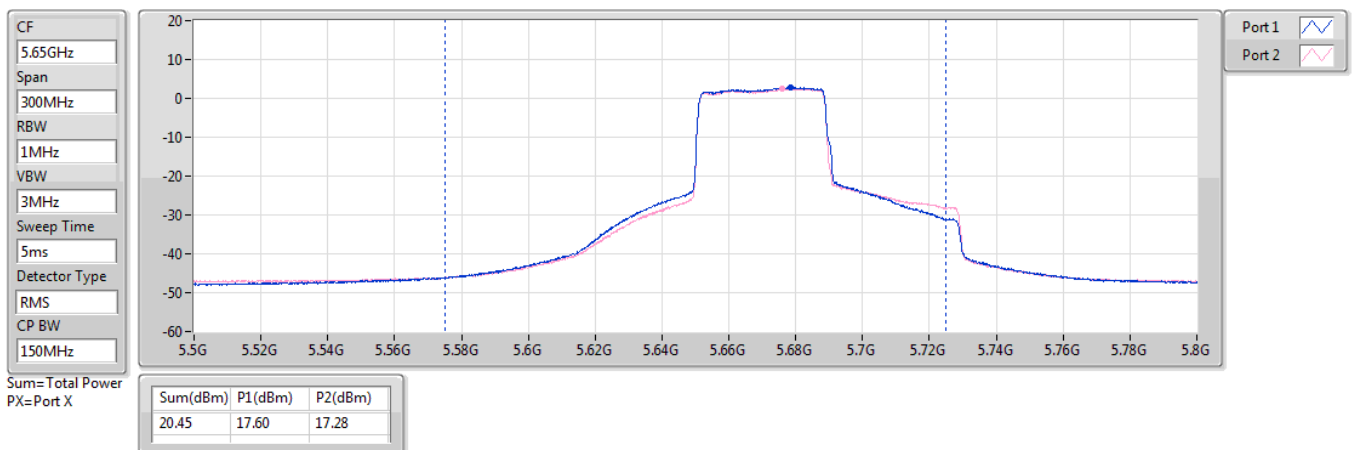

AV Power

5.725-5.85GHz_802.11ax HEW80_RU242_Index62_80MHz_Nss1,
5690MHz Straddle 5.725-5.85GHz_TX

AV Power

5.47-5.725GHz_802.11ax HEW80_RU484_Index65_80MHz_Nss1,
5690MHz Straddle 5.47-5.725GHz_TX

AV Power