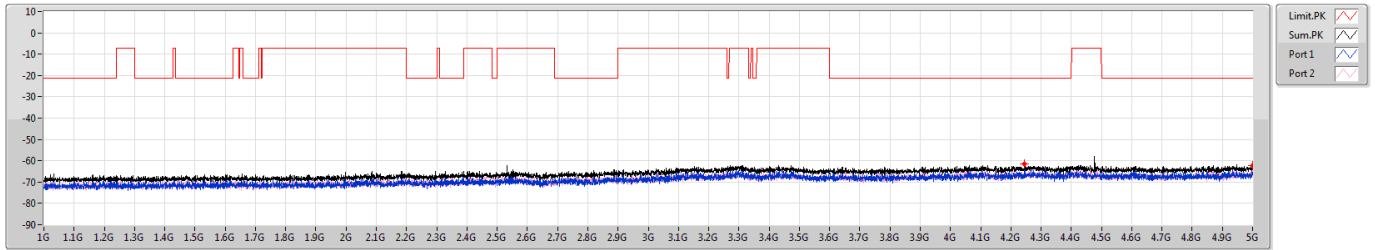

6.525-6.875GHz_802.11a_Nss1,(6Mbps)_2TX

CSE Other [PK]

6715MHz

F-Start(Hz)	F-Stop(Hz)	RBW(Hz)	Type	Freq(Hz)	Psum(dBm)	P1(dBm)	P2(dBm)
1G	5G	1M	PK	4.246G	-61.38	-64.70	-64.10
1G	5G	1M	PK	5G	-62.32	-65.38	-65.28

6.525-6.875GHz_802.11a_Nss1,(6Mbps)_2TX

CSE Other [AV]

6715MHz