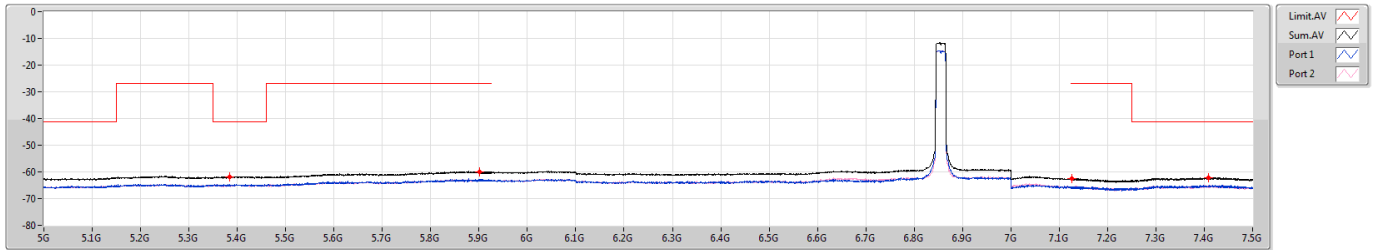

F-Start(Hz)	F-Stop(Hz)	RBW(Hz)	Type	Freq(Hz)	Psum(dBm)	P1(dBm)	P2(dBm)
5G	5.9G	1M	AV	5.38475G	-61.76	-64.64	-64.91
5.9G	5.925G	1M	AV	5.90161G	-59.92	-62.93	-62.93
7.125G	7.15G	1M	AV	7.12581G	-62.48	-65.49	-65.49
7.15G	7.5G	1M	AV	7.40813G	-62.14	-65.26	-65.04