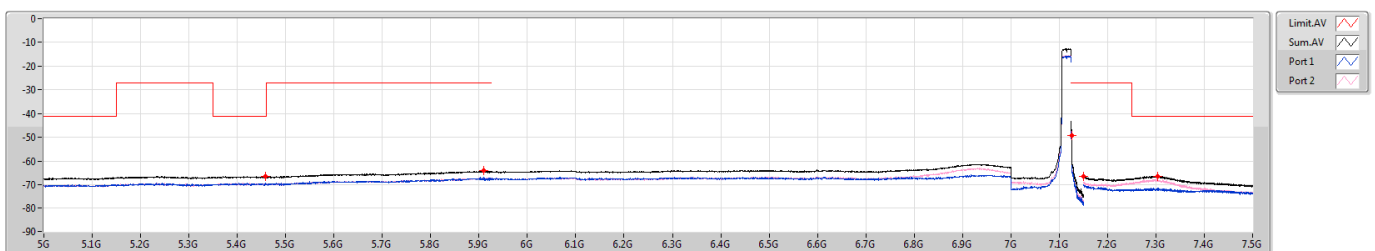

F.Start(Hz)	F.Stop(Hz)	RBW(Hz)	Type	Freq(Hz)	Psum(dBm)	P1(dBm)	P2(dBm)
5G	5.9G	1M	AV	5.4581G	-66.45	-69.19	-69.74
5.9G	5.925G	1M	AV	5.90893G	-64.16	-66.92	-67.44
7.125G	7.15G	100k(BP1M)	AV	7.1255G	-49.36	-51.90	-52.89
7.15G	7.5G	1M	AV	7.1507G	-66.39	-69.81	-69.02
7.15G	7.5G	1M	AV	7.3033G	-66.29	-71.71	-67.76