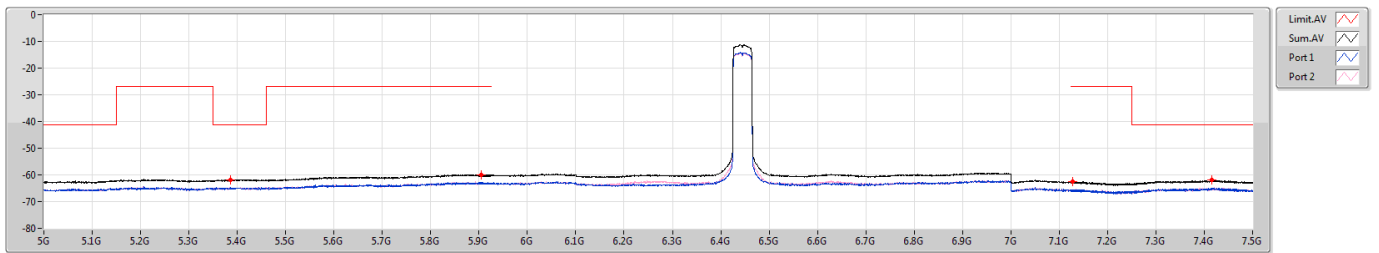

F-Start(Hz)	F-Stop(Hz)	RBW(Hz)	Type	Freq(Hz)	Psum(dBm)	P1(dBm)	P2(dBm)
5G	5.9G	1M	AV	5.3861G	-61.76	-64.63	-64.91
5.9G	5.925G	1M	AV	5.90423G	-59.94	-62.95	-62.95
7.125G	7.15G	1M	AV	7.138G	-62.59	-65.49	-65.71
7.15G	7.5G	1M	AV	7.41618G	-62.01	-65.02	-65.02