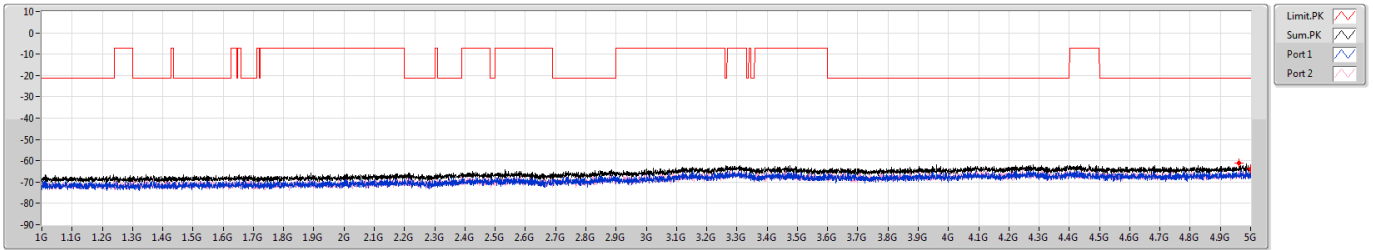

5.925-6.425GHz_802.11ax HEW20_Nss1,(MCS0)_2TX

CSE Other [PK]

5955MHz

F-Start(Hz)	F-Stop(Hz)	RBW(Hz)	Type	Freq(Hz)	Psum(dBm)	P1(dBm)	P2(dBm)
1G	5G	1M	PK	4.962G	-61.00	-67.17	-62.20
1G	5G	1M	PK	5G	-63.92	-67.41	-66.50

5.925-6.425GHz_802.11ax HEW20_Nss1,(MCS0)_2TX

CSE Other [AV]

5955MHz