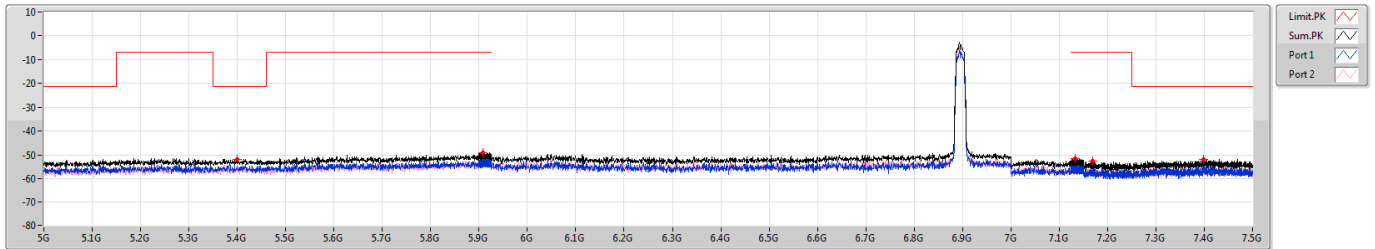

6.875-7.125GHz_802.11a_Nss1,(6Mbps)_2TX

CSE Bandedge [PK]

6895MHz

F-Start(Hz)	F-Stop(Hz)	RBW(Hz)	Type	Freq(Hz)	Psum(dBm)	P1(dBm)	P2(dBm)
5G	5.9G	1M	PK	5.3996G	-51.80	-54.81	-54.81
5.9G	5.925G	1M	PK	5.90719G	-49.89	-51.02	-53.01
7.125G	7.15G	1M	PK	7.13318G	-51.45	-55.79	-53.45
7.15G	7.5G	1M	PK	7.16908G	-52.51	-55.69	-55.36
7.15G	7.5G	1M	PK	7.3992G	-51.87	-55.36	-54.45

6.875-7.125GHz_802.11a_Nss1,(6Mbps)_2TX

CSE Bandedge [AV]

6895MHz