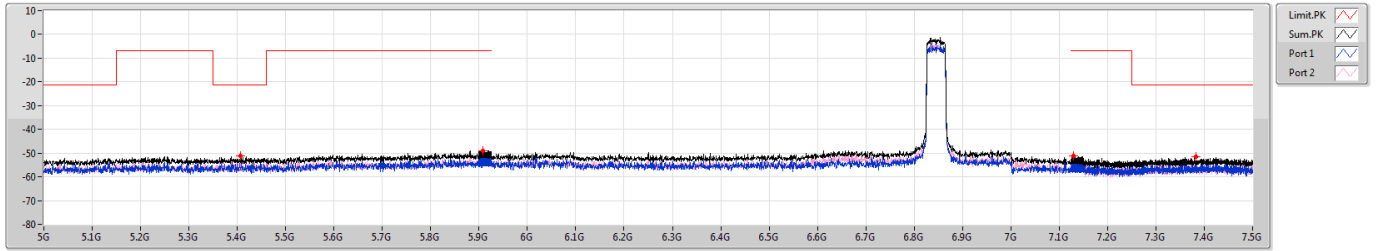

6.525-6.875GHz_802.11ax HEW40_Nss1,(MCS0)_2TX

CSE Bandedge [PK]

6845MHz

F-Start(Hz)	F-Stop(Hz)	RBW(Hz)	Type	Freq(Hz)	Psum(dBm)	P1(dBm)	P2(dBm)
5G	5.9G	1M	PK	5.4068G	-51.08	-55.94	-52.79
5.9G	5.925G	1M	PK	5.90775G	-48.89	-53.01	-51.02
7.125G	7.15G	1M	PK	7.12928G	-51.34	-53.71	-55.10
7.15G	7.5G	1M	PK	7.38275G	-51.53	-53.91	-55.28

6.525-6.875GHz_802.11ax HEW40_Nss1,(MCS0)_2TX

CSE Bandedge [AV]

6845MHz