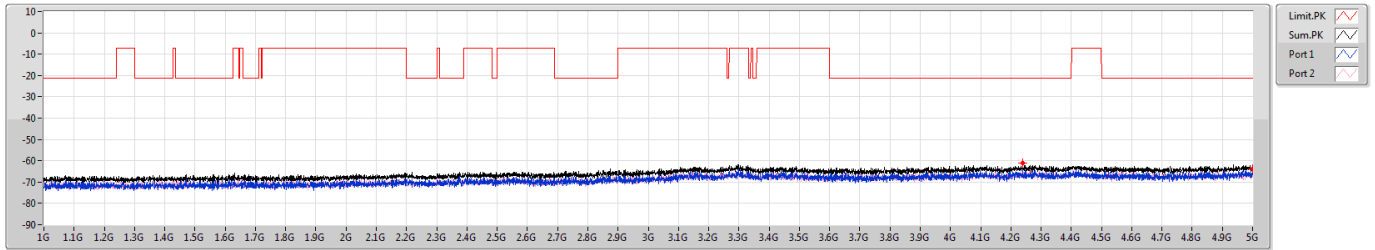

5.925-6.425GHz_802.11ax HEW40_Nss1,(MCS0)_2TX

CSE Other [PK]

6165MHz

F-Start(Hz)	F-Stop(Hz)	RBW(Hz)	Type	Freq(Hz)	Psum(dBm)	P1(dBm)	P2(dBm)
1G	5G	1M	PK	4.2385G	-61.10	-63.75	-64.50
1G	5G	1M	PK	5G	-63.82	-66.72	-66.94

5.925-6.425GHz_802.11ax HEW40_Nss1,(MCS0)_2TX

CSE Other [AV]

6165MHz