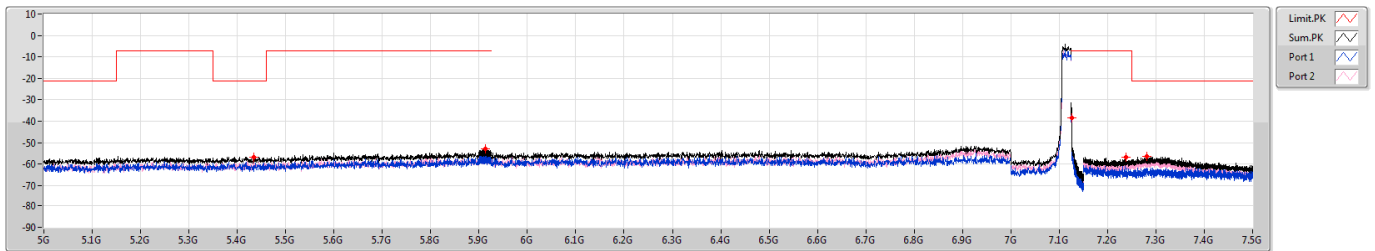

6.875-7.125GHz_802.11ax HEW20_Nss1,(MCS0)_2TX

CSE Bandedge [PK]

7115MHz

F.Start(Hz)	F.Stop(Hz)	RBW(Hz)	Type	Freq(Hz)	Psum(dBm)	P1(dBm)	P2(dBm)
5G	5.9G	1M	PK	5.4347G	-56.64	-60.58	-58.89
5.9G	5.925G	1M	PK	5.91309G	-53.08	-56.55	-55.87
7.125G	7.15G	100k(BP1M)	PK	7.1255G	-38.33	-42.53	-40.41
7.15G	7.5G	1M	PK	7.23803G	-56.68	-64.03	-57.56
7.15G	7.5G	1M	PK	7.28073G	-56.36	-64.01	-57.18

6.875-7.125GHz_802.11ax HEW20_Nss1,(MCS0)_2TX

CSE Bandedge [AV]

7115MHz