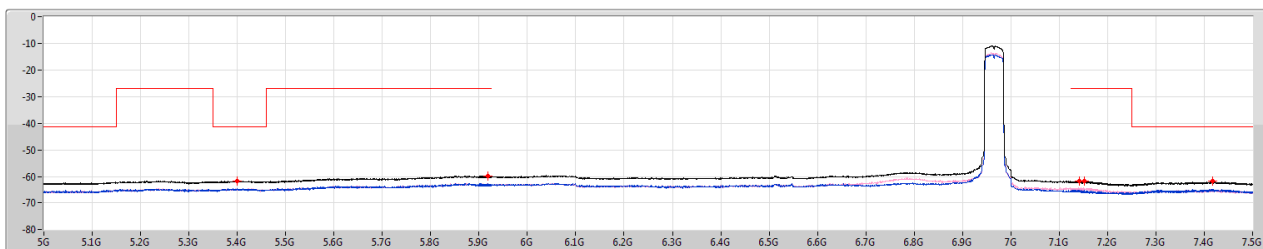

F-Start(Hz)	F-Stop(Hz)	RBW(Hz)	Type	Freq(Hz)	Psum(dBm)	P1(dBm)	P2(dBm)
5G	5.9G	1M	AV	5.4005G	-61.56	-64.43	-64.71
5.9G	5.925G	1M	AV	5.91853G	-59.71	-62.85	-62.59
7.125G	7.15G	1M	AV	7.14086G	-61.69	-65.12	-64.31
7.15G	7.5G	1M	AV	7.15158G	-61.63	-64.95	-64.35
7.15G	7.5G	1M	AV	7.4181G	-61.70	-64.82	-64.61