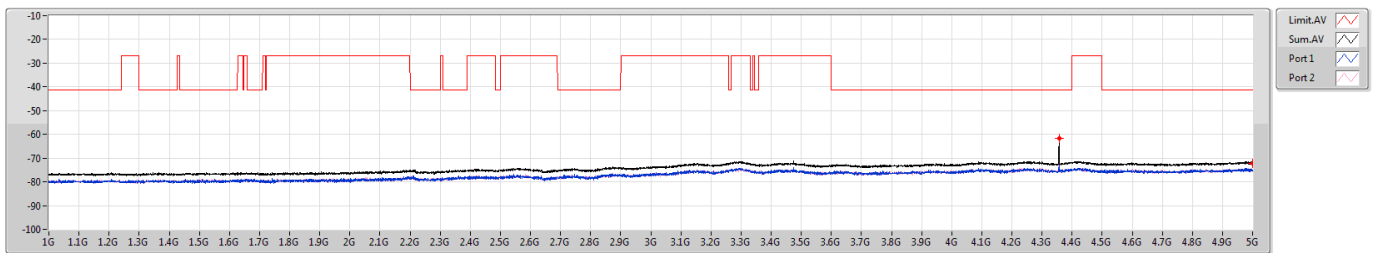

F-Start(Hz)	F-Stop(Hz)	RBW(Hz)	Type	Freq(Hz)	Psum(dBm)	P1(dBm)	P2(dBm)
1G	5G	1M	AV	4.357G	-61.84	-72.02	-62.28
1G	5G	1M	AV	5G	-72.26	-75.27	-75.27