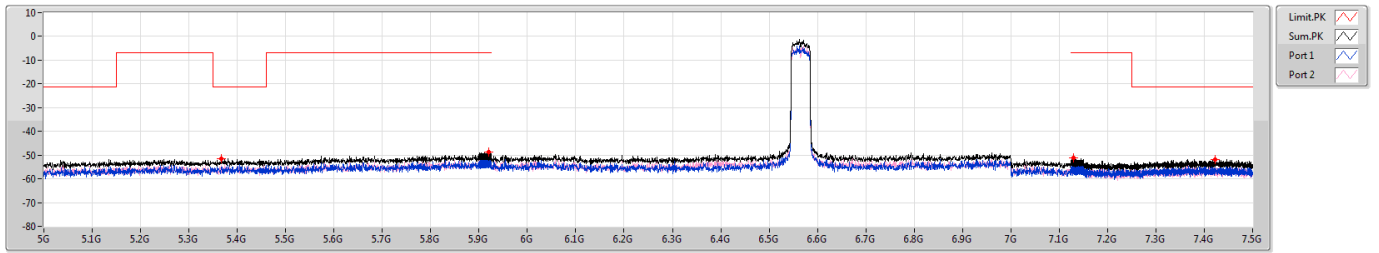

6.525-6.875GHz_802.11ax_HEW40_Nss1,(MCS0)_2TX

CSE Bandedge [PK]

6565MHz

F-Start(Hz)	F-Stop(Hz)	RBW(Hz)	Type	Freq(Hz)	Psum(dBm)	P1(dBm)	P2(dBm)
5G	5.9G	1M	PK	5.36765G	-51.66	-55.21	-54.19
5.9G	5.925G	1M	PK	5.92038G	-48.74	-50.74	-53.06
7.125G	7.15G	1M	PK	7.12876G	-51.10	-54.05	-54.17
7.15G	7.5G	1M	PK	7.42283G	-51.77	-57.03	-53.31

6.525-6.875GHz_802.11ax_HEW40_Nss1,(MCS0)_2TX

CSE Bandedge [AV]

6565MHz