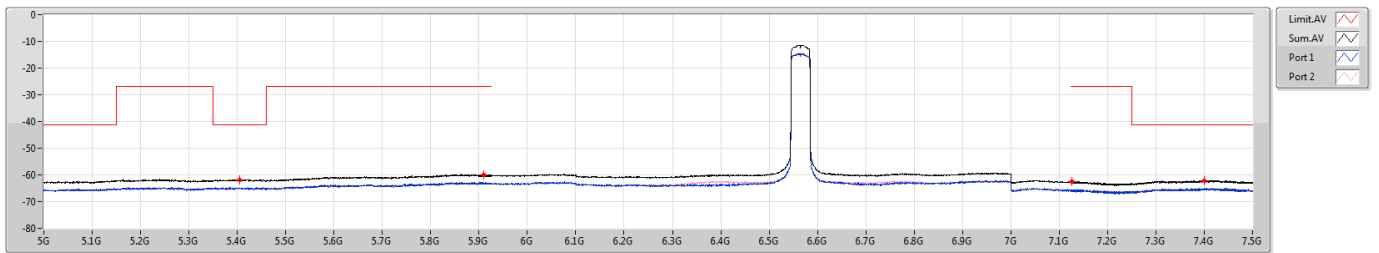

F-Start(Hz)	F-Stop(Hz)	RBW(Hz)	Type	Freq(Hz)	Psum(dBm)	P1(dBm)	P2(dBm)
5G	5.9G	1M	AV	5.40455G	-61.72	-64.87	-64.59
5.9G	5.925G	1M	AV	5.90959G	-59.96	-62.97	-62.97
7.125G	7.15G	1M	AV	7.1263G	-62.48	-65.49	-65.49
7.15G	7.5G	1M	AV	7.39938G	-62.06	-65.29	-64.87