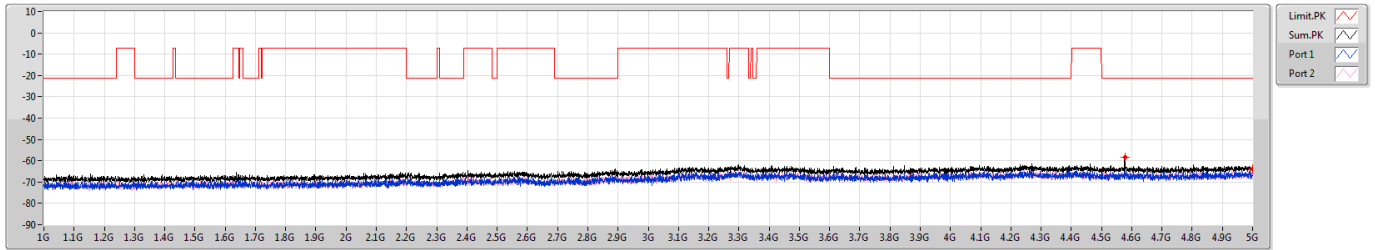

6.525-6.875GHz_802.11ax HEW80_Nss1,(MCS0)_2TX

CSE Other [PK]

6865MHz Straddle 6.525-6.875GHz

F-Start(Hz)	F-Stop(Hz)	RBW(Hz)	Type	Freq(Hz)	Psum(dBm)	P1(dBm)	P2(dBm)
1G	5G	1M	PK	4.577G	-58.32	-64.36	-59.56
1G	5G	1M	PK	5G	-63.92	-66.60	-67.29

6.525-6.875GHz_802.11ax HEW80_Nss1,(MCS0)_2TX

CSE Other [AV]

6865MHz Straddle 6.525-6.875GHz