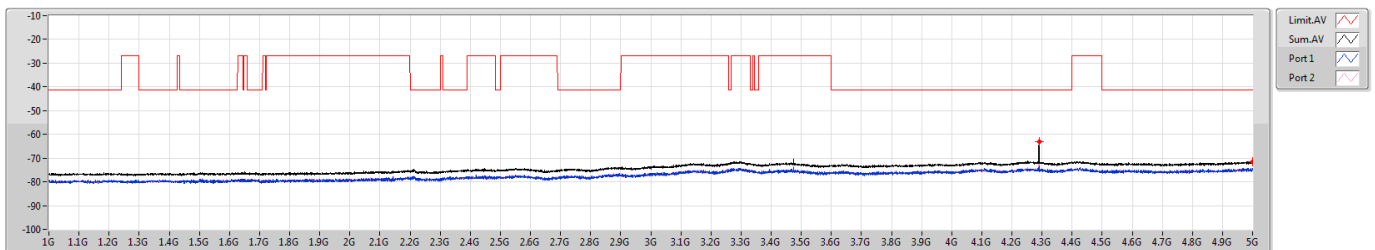

F-Start(Hz)	F-Stop(Hz)	RBW(Hz)	Type	Freq(Hz)	Psum(dBm)	P1(dBm)	P2(dBm)
1G	5G	1M	AV	4.29G	-62.95	-73.45	-63.36
1G	5G	1M	AV	5G	-71.41	-74.42	-74.42