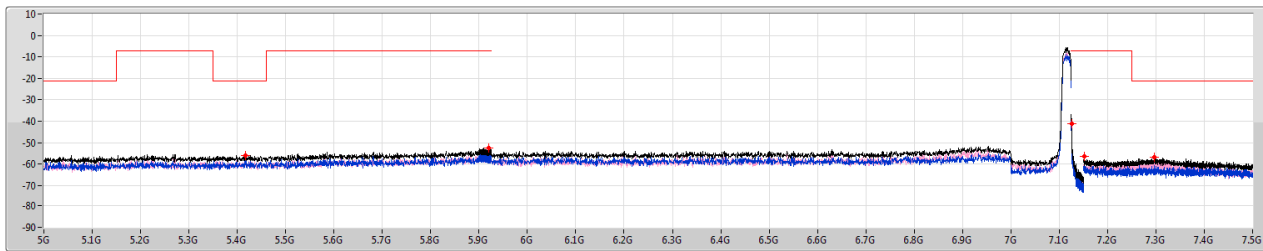

6.875-7.125GHz_802.11a_Nss1,(6Mbps)_2TX

CSE Bandedge [PK]

7115MHz

F-Start(Hz)	F-Stop(Hz)	RBW(Hz)	Type	Freq(Hz)	Psum(dBm)	P1(dBm)	P2(dBm)
5G	5.9G	1M	PK	5.41715G	-55.83	-57.63	-60.53
5.9G	5.925G	1M	PK	5.91955G	-52.44	-57.77	-53.94
7.125G	7.15G	100k(BP1M)	PK	7.1255G	-41.10	-45.50	-43.06
7.15G	7.5G	1M	PK	7.1514G	-56.59	-59.99	-59.24
7.15G	7.5G	1M	PK	7.29665G	-56.92	-60.63	-59.32

6.875-7.125GHz_802.11a_Nss1,(6Mbps)_2TX

CSE Bandedge [AV]

7115MHz