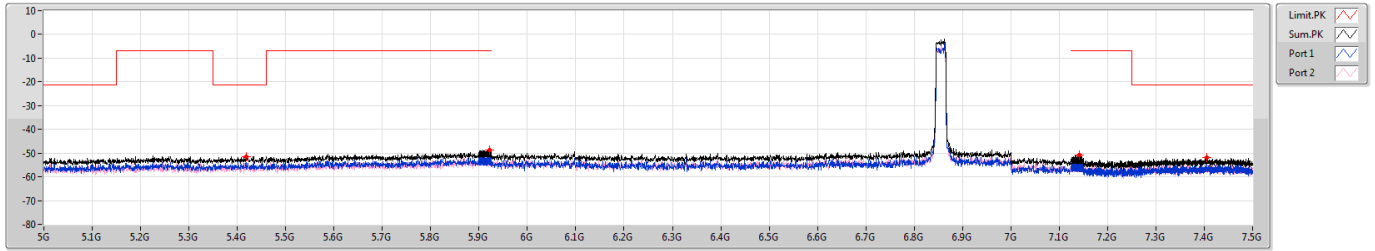

6.525-6.875GHz_802.11ax HEW20_Nss1,(MCS0)_2TX

CSE Bandedge [PK]

6855MHz

F-Start(Hz)	F-Stop(Hz)	RBW(Hz)	Type	Freq(Hz)	Psum(dBm)	P1(dBm)	P2(dBm)
5G	5.9G	1M	PK	5.4194G	-51.39	-53.85	-55.02
5.9G	5.925G	1M	PK	5.92231G	-48.56	-51.50	-51.65
7.125G	7.15G	1M	PK	7.14169G	-50.85	-52.45	-55.95
7.15G	7.5G	1M	PK	7.40463G	-51.79	-54.06	-55.69

6.525-6.875GHz_802.11ax HEW20_Nss1,(MCS0)_2TX

CSE Bandedge [AV]

6855MHz