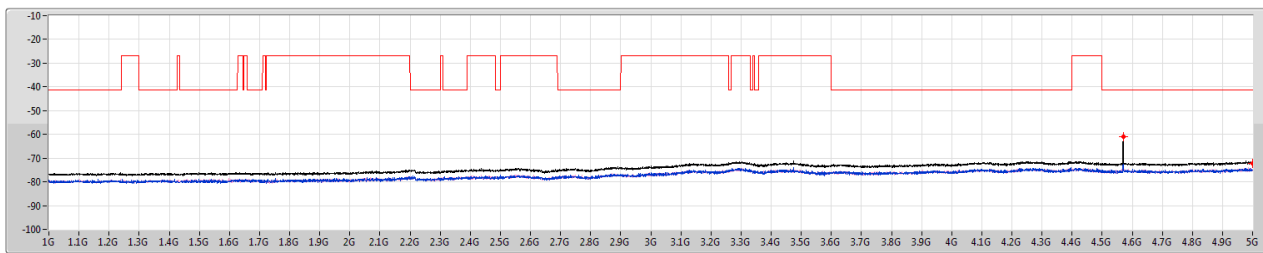

6.525-6.875GHz\_802.11ax HEW20\_Nss1,(MCS0)\_2TX

CSE Other [AV]

6855MHz

Limit:AV   
Sum:AV   
Port:1   
Port:2

F-Start(Hz)	F-Stop(Hz)	RBW(Hz)	Type	Freq(Hz)	Psum(dBm)	P1(dBm)	P2(dBm)
1G	5G	1M	AV	4.57G	-60.85	-69.19	-61.54
1G	5G	1M	AV	5G	-72.11	-74.98	-75.27