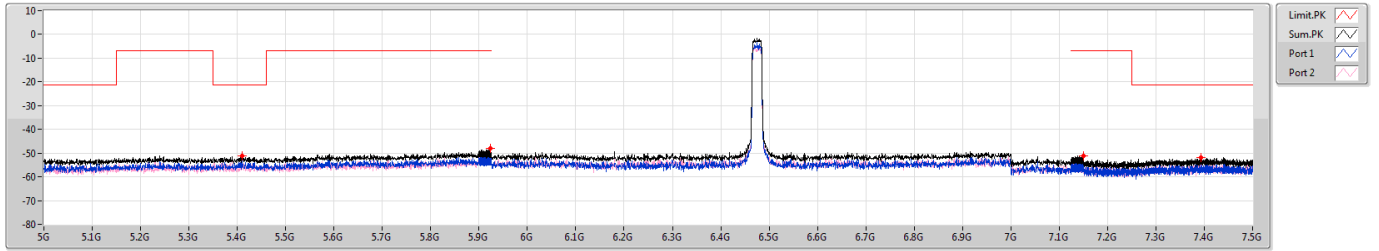

6.425-6.525GHz_802.11ax HEW20_Nss1,(MCS0)_2TX

CSE Bandedge [PK]

6475MHz

F-Start(Hz)	F-Stop(Hz)	RBW(Hz)	Type	Freq(Hz)	Psum(dBm)	P1(dBm)	P2(dBm)
5G	5.9G	1M	PK	5.4095G	-51.11	-53.15	-55.37
5.9G	5.925G	1M	PK	5.92325G	-48.14	-50.82	-51.51
7.125G	7.15G	1M	PK	7.14953G	-51.18	-53.12	-55.62
7.15G	7.5G	1M	PK	7.39273G	-51.80	-54.18	-55.54

6.425-6.525GHz_802.11ax HEW20_Nss1,(MCS0)_2TX

CSE Bandedge [AV]

6475MHz