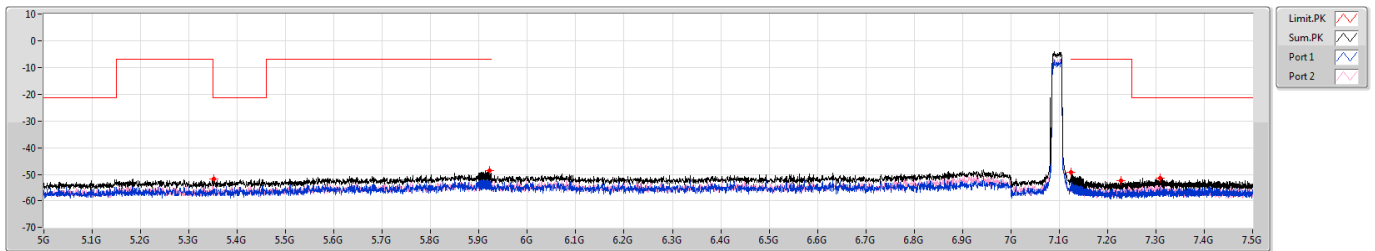

6.875-7.125GHz_802.11ax HEW20_Nss1,(MCS0)_2TX

CSE Bandedge [PK]

7095MHz

F-Start(Hz)	F-Stop(Hz)	RBW(Hz)	Type	Freq(Hz)	Psum(dBm)	P1(dBm)	P2(dBm)
5G	5.9G	1M	PK	5.351G	-51.42	-55.39	-53.65
5.9G	5.925G	1M	PK	5.9226G	-48.34	-52.33	-50.55
7.125G	7.15G	1M	PK	7.12519G	-49.17	-50.83	-54.16
7.15G	7.5G	1M	PK	7.22805G	-52.15	-57.01	-53.87
7.15G	7.5G	1M	PK	7.30855G	-51.33	-54.65	-54.06

6.875-7.125GHz_802.11ax HEW20_Nss1,(MCS0)_2TX

CSE Bandedge [AV]

7095MHz