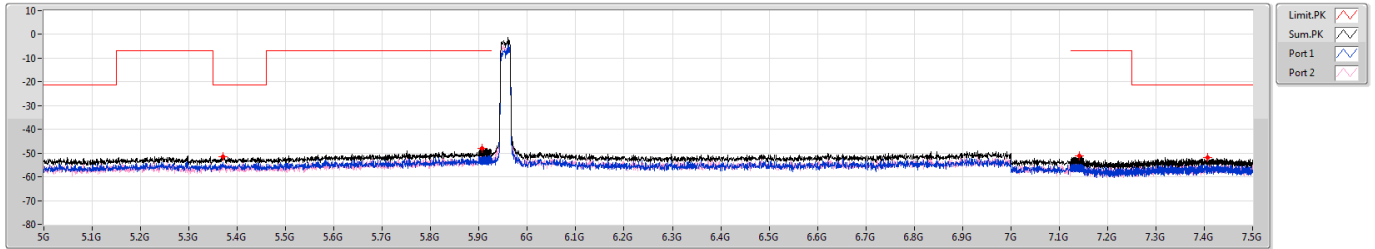

5.925-6.425GHz_802.11ax_HEW20_Nss1,(MCS0)_2TX

CSE Bandedge [PK]

5955MHz

F-Start(Hz)	F-Stop(Hz)	RBW(Hz)	Type	Freq(Hz)	Psum(dBm)	P1(dBm)	P2(dBm)
5G	5.9G	1M	PK	5.37125G	-51.43	-53.86	-55.10
5.9G	5.925G	1M	PK	5.90595G	-48.00	-50.68	-51.36
7.125G	7.15G	1M	PK	7.14159G	-51.09	-53.74	-54.50
7.15G	7.5G	1M	PK	7.40725G	-51.98	-54.99	-54.99

5.925-6.425GHz_802.11ax_HEW20_Nss1,(MCS0)_2TX

CSE Bandedge [AV]

5955MHz