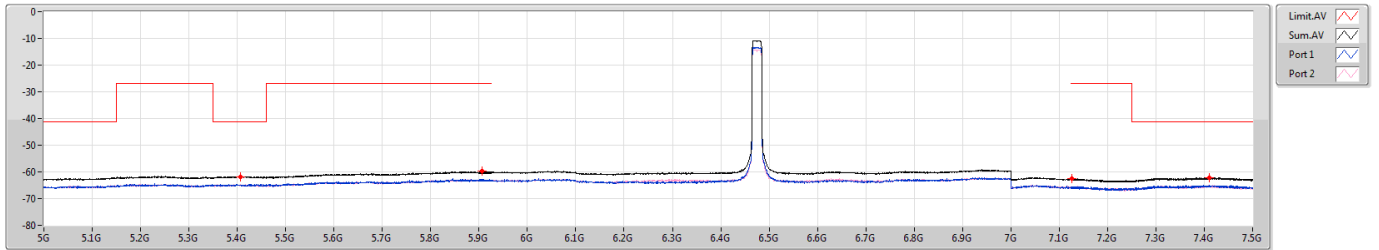

F-Start(Hz)	F-Stop(Hz)	RBW(Hz)	Type	Freq(Hz)	Psum(dBm)	P1(dBm)	P2(dBm)
5G	5.9G	1M	AV	5.40725G	-61.72	-64.87	-64.59
5.9G	5.925G	1M	AV	5.90645G	-59.81	-62.95	-62.69
7.125G	7.15G	1M	AV	7.126G	-62.48	-65.49	-65.49
7.15G	7.5G	1M	AV	7.41005G	-62.13	-65.04	-65.25