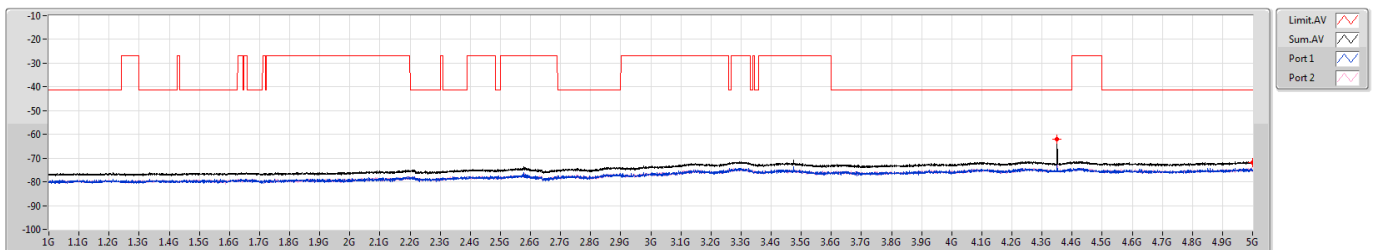

F-Start(Hz)	F-Stop(Hz)	RBW(Hz)	Type	Freq(Hz)	Psum(dBm)	P1(dBm)	P2(dBm)
1G	5G	1M	AV	4.35G	-61.98	-72.09	-62.42
1G	5G	1M	AV	5G	-71.97	-74.98	-74.98