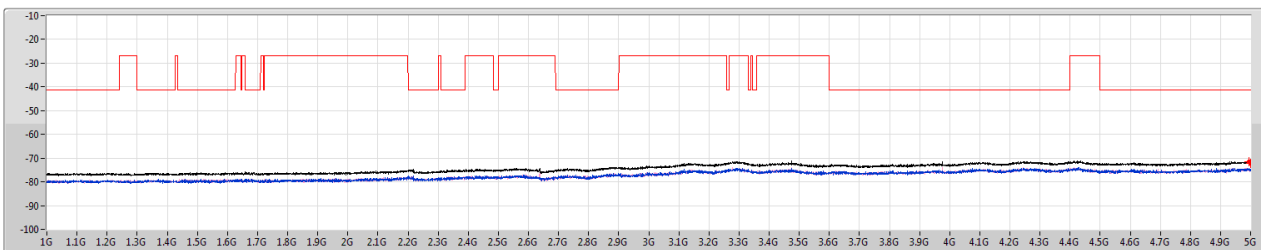

Limit.AV ☒
Sum.AV ☒
Port1 ☒
Port2 ☒

F-Start(Hz)	F-Stop(Hz)	RBW(Hz)	Type	Freq(Hz)	Psum(dBm)	P1(dBm)	P2(dBm)
1G	5G	1M	AV	4.995G	-71.42	-74.43	-74.43
1G	5G	1M	AV	5G	-72.26	-75.27	-75.27