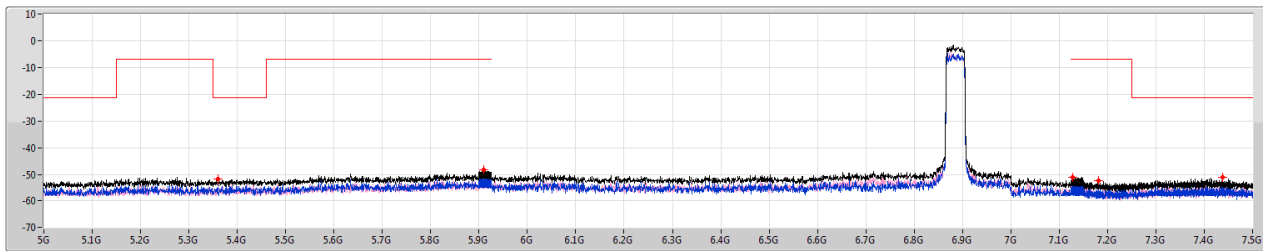

6.875-7.125GHz_802.11ax HEW40_Nss1,(MCS0)_2TX

CSE Bandedge [PK]

6925MHz

F-Start(Hz)	F-Stop(Hz)	RBW(Hz)	Type	Freq(Hz)	Psum(dBm)	P1(dBm)	P2(dBm)
5G	5.9G	1M	PK	5.36045G	-51.49	-55.09	-53.99
5.9G	5.925G	1M	PK	5.90944G	-48.22	-53.13	-49.91
7.125G	7.15G	1M	PK	7.12840G	-50.90	-52.02	-55.37
7.15G	7.5G	1M	PK	7.1815G	-52.27	-55.12	-55.44
7.15G	7.5G	1M	PK	7.43858G	-50.95	-53.39	-54.62

6.875-7.125GHz_802.11ax HEW40_Nss1,(MCS0)_2TX

CSE Bandedge [AV]

6925MHz