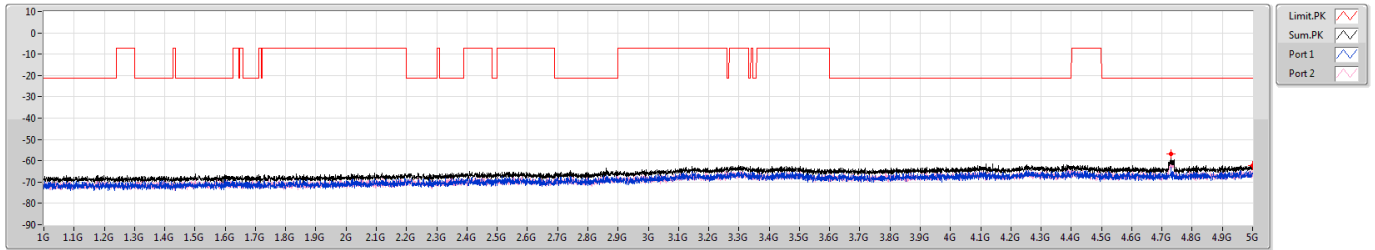

6.875-7.125GHz_802.11ax HEW20_Nss1,(MCS0)_2TX

CSE Other [PK]

7095MHz

F-Start(Hz)	F-Stop(Hz)	RBW(Hz)	Type	Freq(Hz)	Psum(dBm)	P1(dBm)	P2(dBm)
1G	5G	1M	PK	4.7305G	-56.62	-63.15	-57.71
1G	5G	1M	PK	5G	-62.26	-65.67	-64.91

6.875-7.125GHz_802.11ax HEW20_Nss1,(MCS0)_2TX

CSE Other [AV]

7095MHz