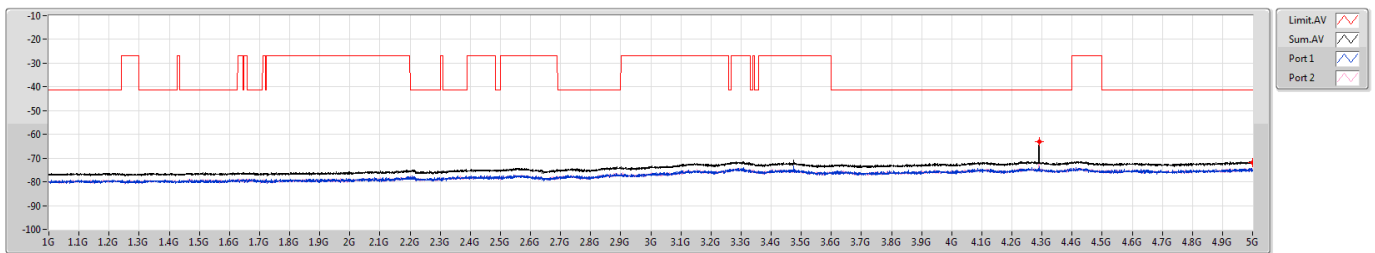

F-Start(Hz)	F-Stop(Hz)	RBW(Hz)	Type	Freq(Hz)	Psum(dBm)	P1(dBm)	P2(dBm)
1G	5G	1M	AV	4.29G	-62.98	-73.69	-63.36
1G	5G	1M	AV	5G	-71.97	-74.98	-74.98