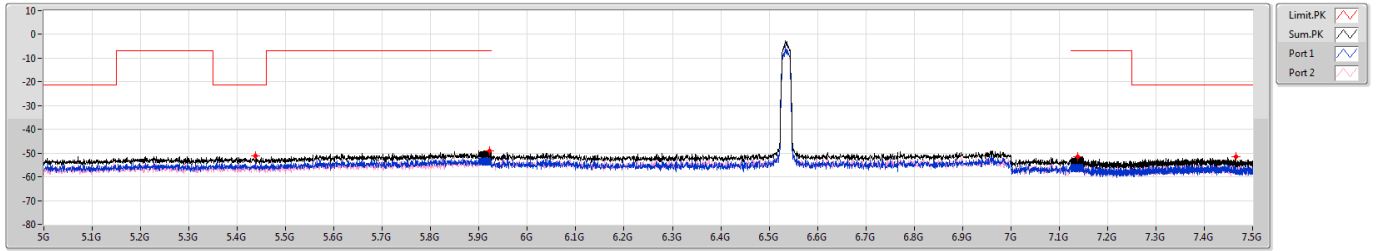

6.525-6.875GHz_802.11a_Nss1,(6Mbps)_2TX

CSE Bandedge [PK]

6535MHz