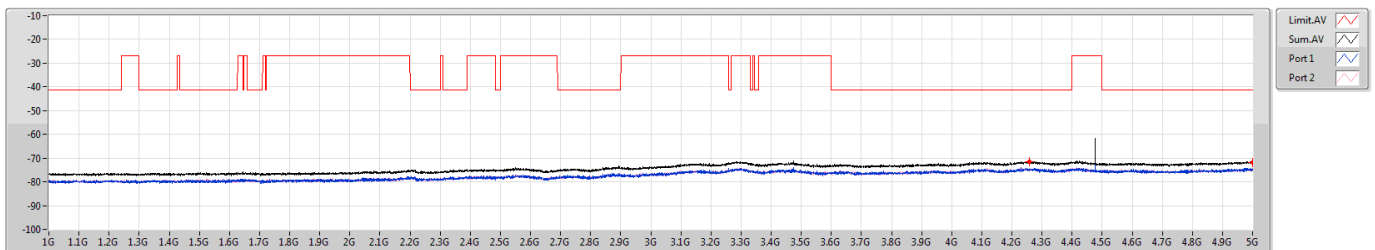

F-Start(Hz)	F-Stop(Hz)	RBW(Hz)	Type	Freq(Hz)	Psum(dBm)	P1(dBm)	P2(dBm)
1G	5G	1M	AV	4.2595G	-71.42	-74.57	-74.30
1G	5G	1M	AV	5G	-71.96	-74.69	-75.27