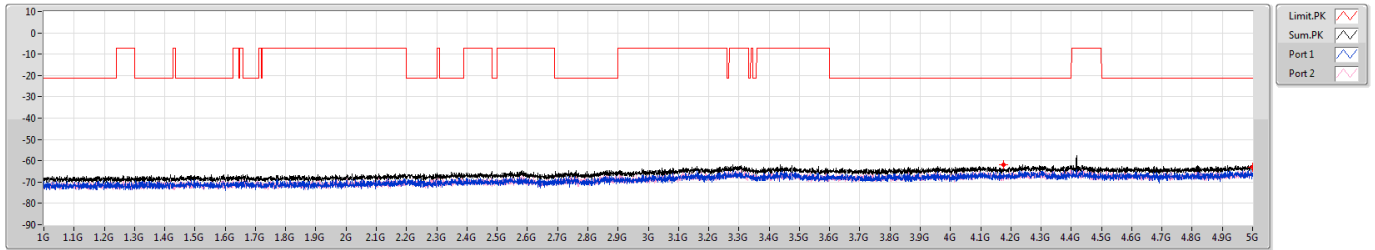

6.525-6.875GHz_802.11ax HEW80_Nss1,(MCS0)_2TX

CSE Other [PK]

6625MHz

F-Start(Hz)	F-Stop(Hz)	RBW(Hz)	Type	Freq(Hz)	Psum(dBm)	P1(dBm)	P2(dBm)
1G	5G	1M	PK	4.176G	-61.91	-65.88	-64.13
1G	5G	1M	PK	5G	-62.91	-65.77	-66.07

6.525-6.875GHz_802.11ax HEW80_Nss1,(MCS0)_2TX

CSE Other [AV]

6625MHz