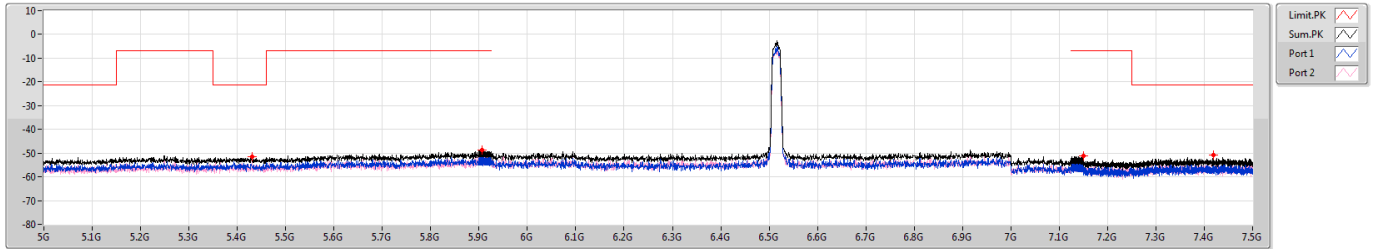

6.425-6.525GHz_802.11a_Nss1,(6Mbps)_2TX

CSE Bandedge [PK]

6515MHz

F-Start(Hz)	F-Stop(Hz)	RBW(Hz)	Type	Freq(Hz)	Psum(dBm)	P1(dBm)	P2(dBm)
5G	5.9G	1M	PK	5.4311G	-51.60	-56.21	-53.44
5.9G	5.925G	1M	PK	5.907G	-48.79	-51.37	-52.27
7.125G	7.15G	1M	PK	7.14974G	-51.04	-54.11	-53.99
7.15G	7.5G	1M	PK	7.41863G	-50.98	-53.16	-55.02

6.425-6.525GHz_802.11a_Nss1,(6Mbps)_2TX

CSE Bandedge [AV]

6515MHz