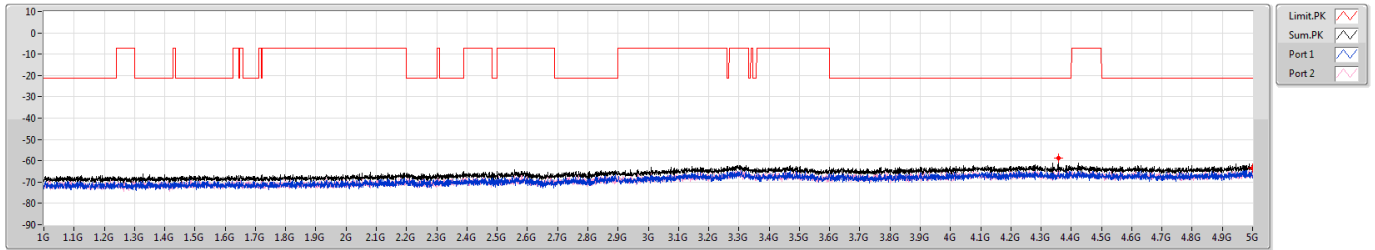

6.525-6.875GHz_802.11a_Nss1,(6Mbps)_2TX

CSE Other [PK]

6535MHz

F-Start(Hz)	F-Stop(Hz)	RBW(Hz)	Type	Freq(Hz)	Psum(dBm)	P1(dBm)	P2(dBm)
1G	5G	1M	PK	4.357G	-58.64	-65.03	-59.77
1G	5G	1M	PK	5G	-63.59	-67.06	-66.18

6.525-6.875GHz_802.11a_Nss1,(6Mbps)_2TX

CSE Other [AV]

6535MHz