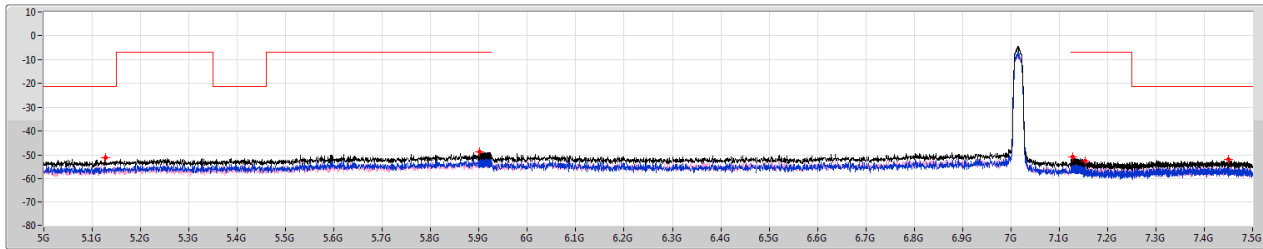

6.875-7.125GHz_802.11a_Nss1,(6Mbps)_2TX

CSE Bandedge [PK]

7015MHz

Limit.PK
Sum.PK
Port.1
Port.2

F-Start(Hz)	F-Stop(Hz)	RBW(Hz)	Type	Freq(Hz)	Psum(dBm)	P1(dBm)	P2(dBm)
5G	5.9G	1M	PK	5.1269G	-51.18	-55.40	-53.25
5.9G	5.925G	1M	PK	5.90119G	-48.65	-51.20	-52.17
7.125G	7.15G	1M	PK	7.12714G	-50.94	-53.65	-54.28
7.15G	7.5G	1M	PK	7.1535G	-52.70	-54.81	-56.84
7.15G	7.5G	1M	PK	7.45083G	-51.97	-54.85	-55.12

6.875-7.125GHz_802.11a_Nss1,(6Mbps)_2TX

CSE Bandedge [AV]

7015MHz