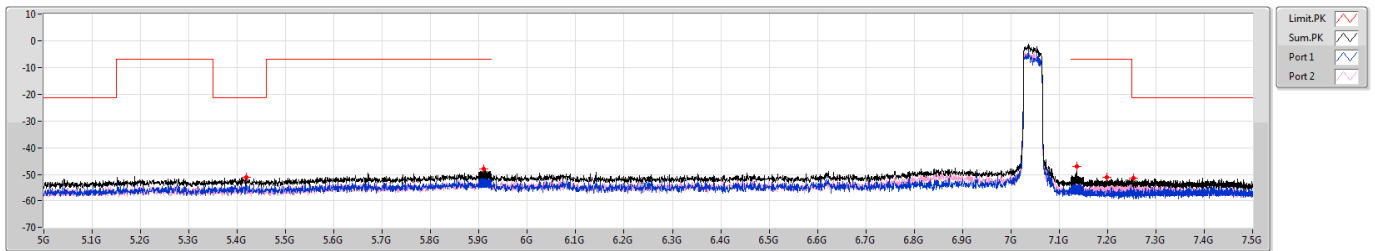

6.875-7.125GHz_802.11ax HEW40_Nss1,(MCS0)_2TX

CSE Bandedge [PK]

7085MHz

F-Start(Hz)	F-Stop(Hz)	RBW(Hz)	Type	Freq(Hz)	Psum(dBm)	P1(dBm)	P2(dBm)
5G	5.9G	1M	PK	5.41805G	-51.01	-53.02	-55.33
5.9G	5.925G	1M	PK	5.90889G	-47.87	-51.74	-50.16
7.125G	7.15G	1M	PK	7.13621G	-46.98	-55.89	-47.58
7.15G	7.5G	1M	PK	7.19813G	-50.98	-56.91	-52.26
7.15G	7.5G	1M	PK	7.2529G	-51.12	-55.22	-53.26

6.875-7.125GHz_802.11ax HEW40_Nss1,(MCS0)_2TX

CSE Bandedge [AV]

7085MHz