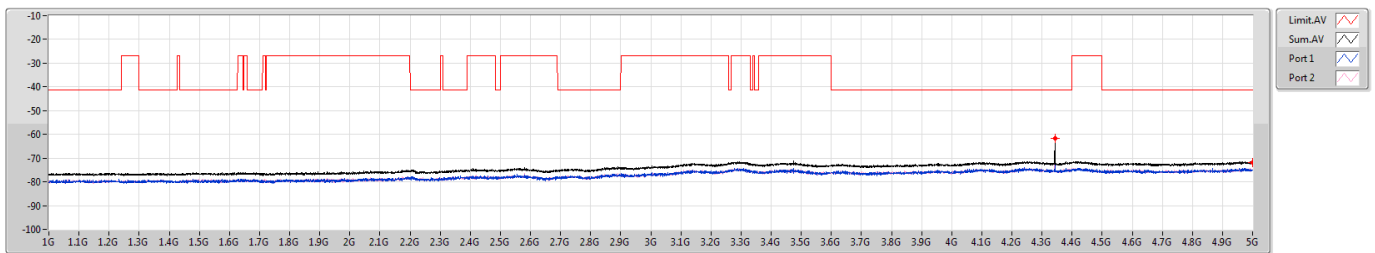

F-Start(Hz)	F-Stop(Hz)	RBW(Hz)	Type	Freq(Hz)	Psum(dBm)	P1(dBm)	P2(dBm)
1G	5G	1M	AV	4.3435G	-61.76	-72.64	-62.13
1G	5G	1M	AV	5G	-71.97	-74.98	-74.98