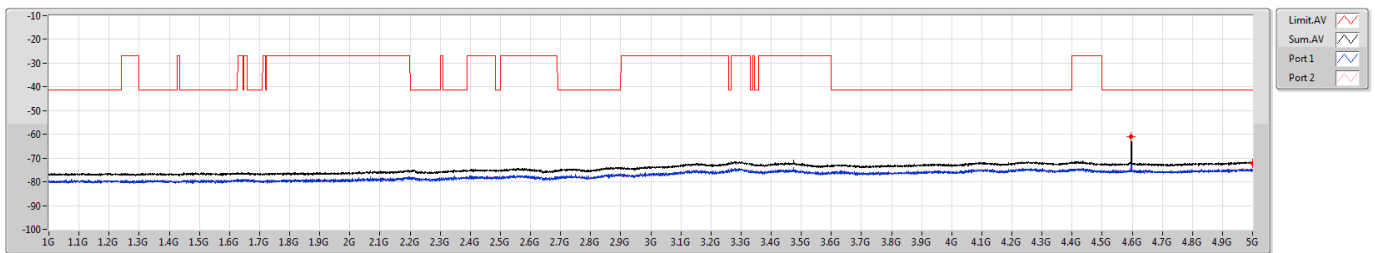

F-Start(Hz)	F-Stop(Hz)	RBW(Hz)	Type	Freq(Hz)	Psum(dBm)	P1(dBm)	P2(dBm)
1G	5G	1M	AV	4.597G	-61.03	-68.47	-61.89
1G	5G	1M	AV	5G	-72.11	-74.98	-75.27