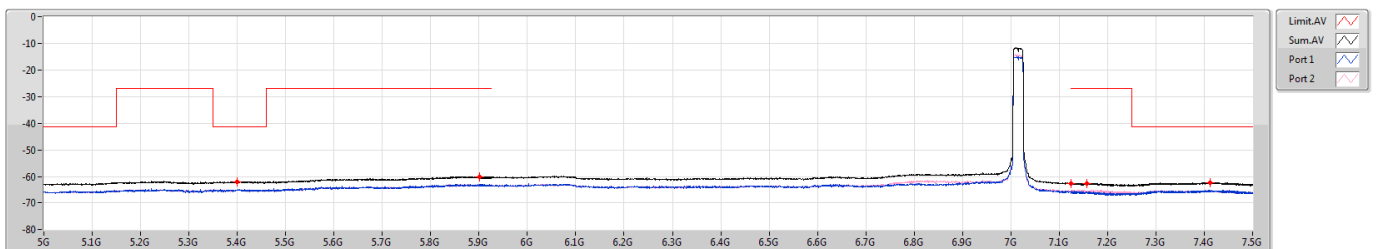

F-Start(Hz)	F-Stop(Hz)	RBW(Hz)	Type	Freq(Hz)	Psum(dBm)	P1(dBm)	P2(dBm)
5G	5.9G	1M	AV	5.39915G	-61.85	-64.86	-64.86
5.9G	5.925G	1M	AV	5.90156G	-59.92	-62.67	-63.21
7.125G	7.15G	1M	AV	7.12500G	-62.36	-65.71	-65.06
7.15G	7.5G	1M	AV	7.15735G	-62.41	-65.64	-65.21
7.15G	7.5G	1M	AV	7.41233G	-62.12	-65.24	-65.03