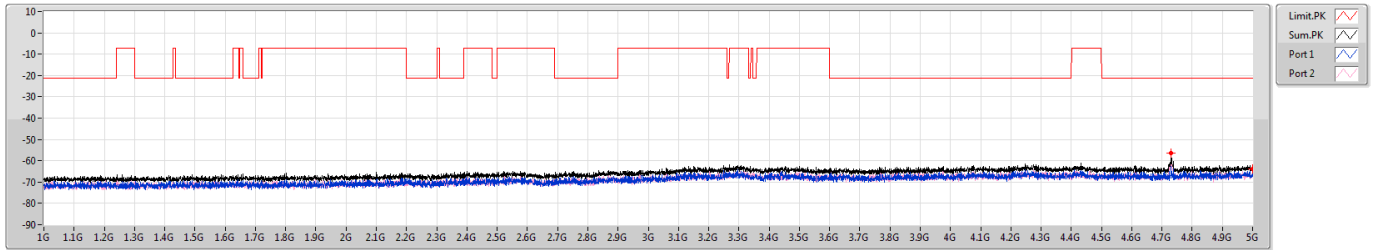

6.875-7.125GHz_802.11a_Nss1,(6Mbps)_2TX

CSE Other [PK]

7095MHz

F-Start(Hz)	F-Stop(Hz)	RBW(Hz)	Type	Freq(Hz)	Psum(dBm)	P1(dBm)	P2(dBm)
1G	5G	1M	PK	4.7305G	-56.46	-62.57	-57.68
1G	5G	1M	PK	5G	-63.69	-66.18	-67.29

6.875-7.125GHz_802.11a_Nss1,(6Mbps)_2TX

CSE Other [AV]

7095MHz