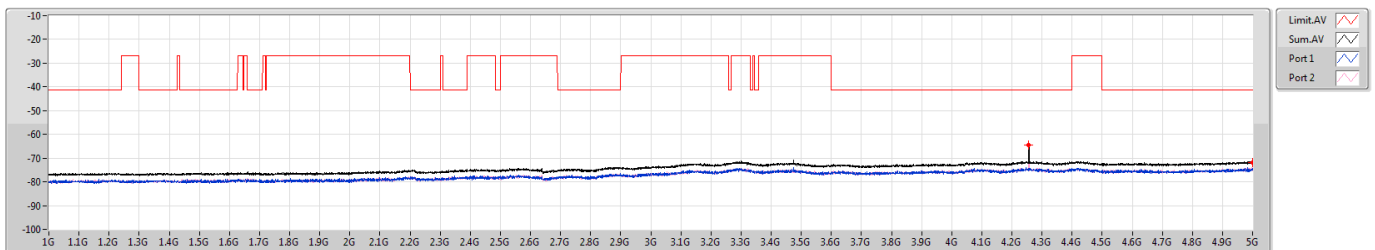

F-Start(Hz)	F-Stop(Hz)	RBW(Hz)	Type	Freq(Hz)	Psum(dBm)	P1(dBm)	P2(dBm)
1G	5G	1M	AV	4.2565G	-64.37	-74.29	-64.84
1G	5G	1M	AV	5G	-71.81	-74.42	-75.27