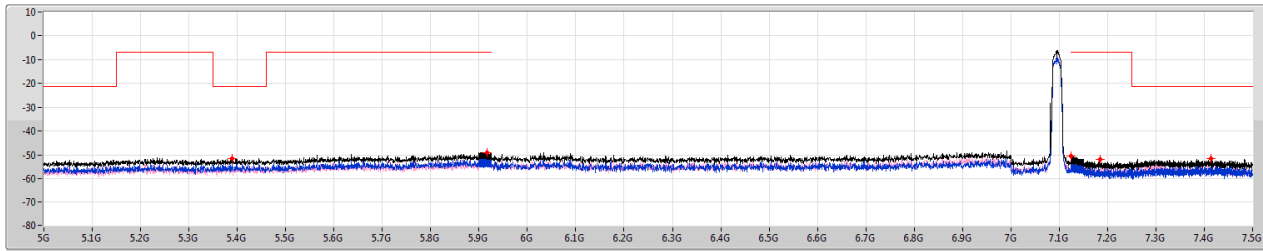

6.875-7.125GHz_802.11a_Nss1,(6Mbps)_2TX

CSE Bandedge [PK]

7095MHz

F-Start(Hz)	F-Stop(Hz)	RBW(Hz)	Type	Freq(Hz)	Psum(dBm)	P1(dBm)	P2(dBm)
5G	5.9G	1M	PK	5.3897G	-51.54	-53.78	-55.49
5.9G	5.925G	1M	PK	5.91706G	-48.89	-50.93	-53.14
7.125G	7.15G	1M	PK	7.12524G	-50.47	-54.58	-52.60
7.15G	7.5G	1M	PK	7.18483G	-51.79	-57.60	-53.11
7.15G	7.5G	1M	PK	7.41303G	-51.38	-54.03	-54.78

6.875-7.125GHz_802.11a_Nss1,(6Mbps)_2TX

CSE Bandedge [AV]

7095MHz