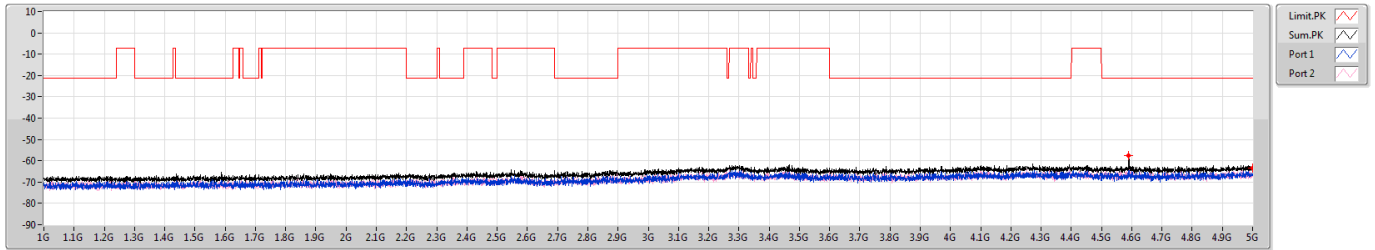

6.525-6.875GHz_802.11ax HEW40_Nss1,(MCS0)_2TX

CSE Other [PK]

6885MHz Straddle 6.525-6.875GHz

F-Start(Hz)	F-Stop(Hz)	RBW(Hz)	Type	Freq(Hz)	Psum(dBm)	P1(dBm)	P2(dBm)
1G	5G	1M	PK	4.5905G	-57.67	-63.43	-59.01
1G	5G	1M	PK	5G	-63.38	-66.50	-66.28

6.525-6.875GHz_802.11ax HEW40_Nss1,(MCS0)_2TX

CSE Other [AV]

6885MHz Straddle 6.525-6.875GHz