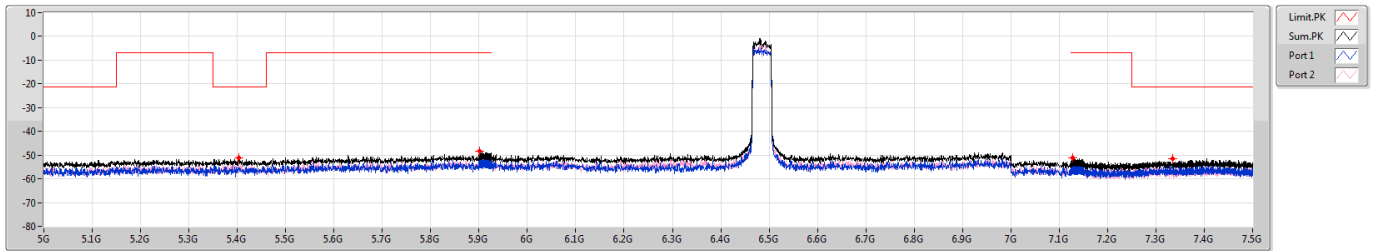

6.425-6.525GHz_802.11ax_HEW40_Nss1,(MCS0)_2TX

CSE Bandedge [PK]

6485MHz

F-Start(Hz)	F-Stop(Hz)	RBW(Hz)	Type	Freq(Hz)	Psum(dBm)	P1(dBm)	P2(dBm)
5G	5.9G	1M	PK	5.40365G	-51.22	-55.55	-53.22
5.9G	5.925G	1M	PK	5.90098G	-48.43	-50.66	-52.40
7.125G	7.15G	1M	PK	7.1271G	-51.32	-55.22	-53.60
7.15G	7.5G	1M	PK	7.3841G	-51.57	-54.76	-54.40

6.425-6.525GHz_802.11ax_HEW40_Nss1,(MCS0)_2TX

CSE Bandedge [AV]

6485MHz