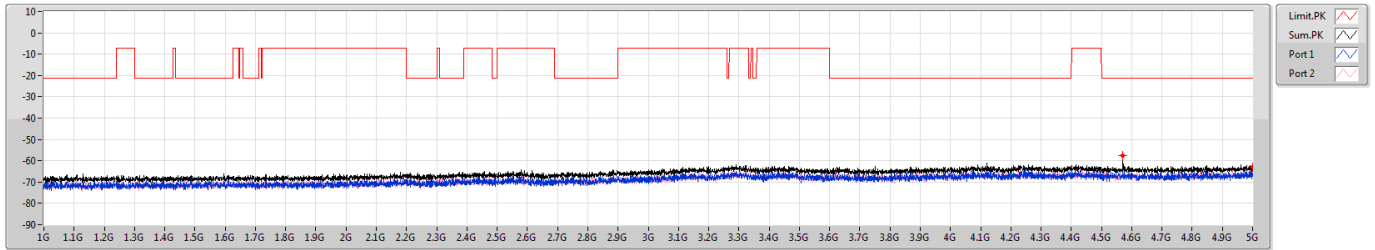

6.525-6.875GHz_802.11a_Nss1,(6Mbps)_2TX

CSE Other [PK]

6855MHz

F-Start(Hz)	F-Stop(Hz)	RBW(Hz)	Type	Freq(Hz)	Psum(dBm)	P1(dBm)	P2(dBm)
1G	5G	1M	PK	4.5705G	-57.63	-63.19	-59.05
1G	5G	1M	PK	5G	-62.86	-65.87	-65.87

6.525-6.875GHz_802.11a_Nss1,(6Mbps)_2TX

CSE Other [AV]

6855MHz