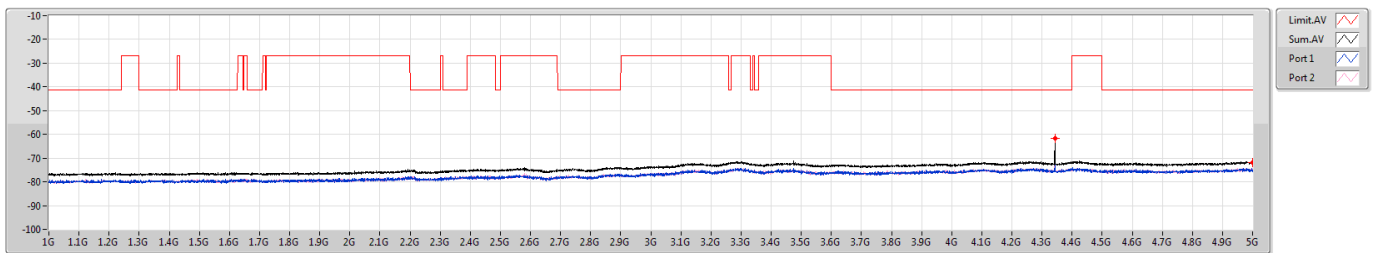

F-Start(Hz)	F-Stop(Hz)	RBW(Hz)	Type	Freq(Hz)	Psum(dBm)	P1(dBm)	P2(dBm)
1G	5G	1M	AV	4.345G	-61.55	-72.24	-61.94
1G	5G	1M	AV	5G	-71.82	-74.98	-74.69