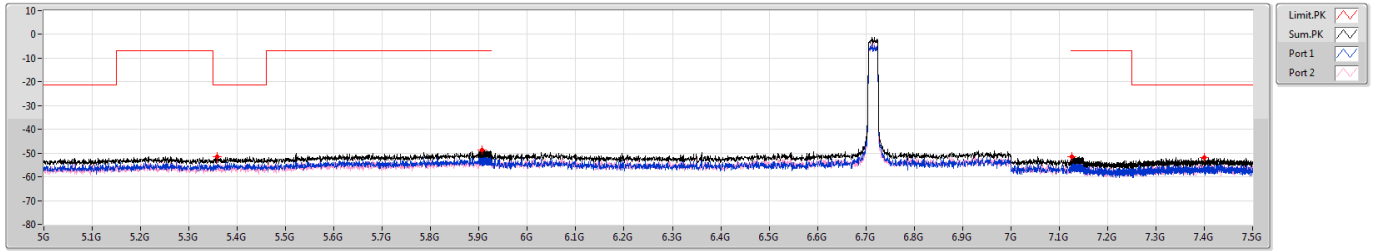

6.525-6.875GHz_802.11ax HEW20_Nss1,(MCS0)_2TX

CSE Bandedge [PK]

6715MHz

F-Start(Hz)	F-Stop(Hz)	RBW(Hz)	Type	Freq(Hz)	Psum(dBm)	P1(dBm)	P2(dBm)
5G	5.9G	1M	PK	5.3591G	-51.35	-55.16	-53.68
5.9G	5.925G	1M	PK	5.90596G	-48.74	-53.81	-50.36
7.125G	7.15G	1M	PK	7.12596G	-51.60	-54.40	-54.83
7.15G	7.5G	1M	PK	7.39955G	-51.74	-55.22	-54.32

6.525-6.875GHz_802.11ax HEW20_Nss1,(MCS0)_2TX

CSE Bandedge [AV]

6715MHz