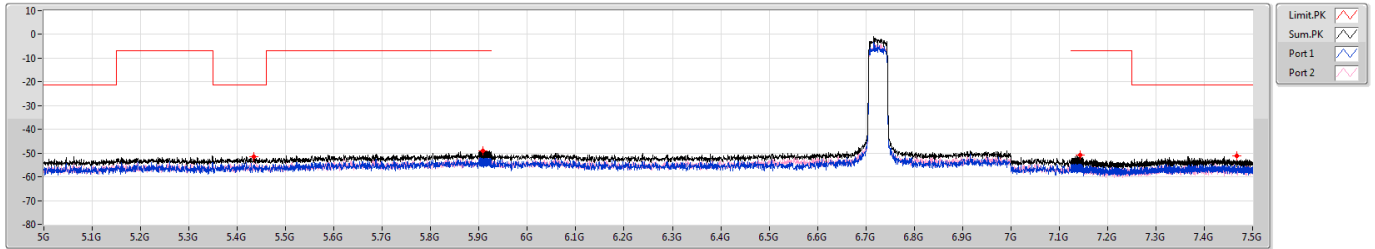

6.525-6.875GHz_802.11ax HEW40_Nss1,(MCS0)_2TX

CSE Bandedge [PK]

6725MHz

F-Start(Hz)	F-Stop(Hz)	RBW(Hz)	Type	Freq(Hz)	Psum(dBm)	P1(dBm)	P2(dBm)
5G	5.9G	1M	PK	5.4347G	-51.49	-55.09	-53.99
5.9G	5.925G	1M	PK	5.90873G	-48.99	-52.35	-51.67
7.125G	7.15G	1M	PK	7.14393G	-50.79	-54.03	-53.58
7.15G	7.5G	1M	PK	7.46745G	-51.27	-56.31	-52.90

6.525-6.875GHz_802.11ax HEW40_Nss1,(MCS0)_2TX

CSE Bandedge [AV]

6725MHz