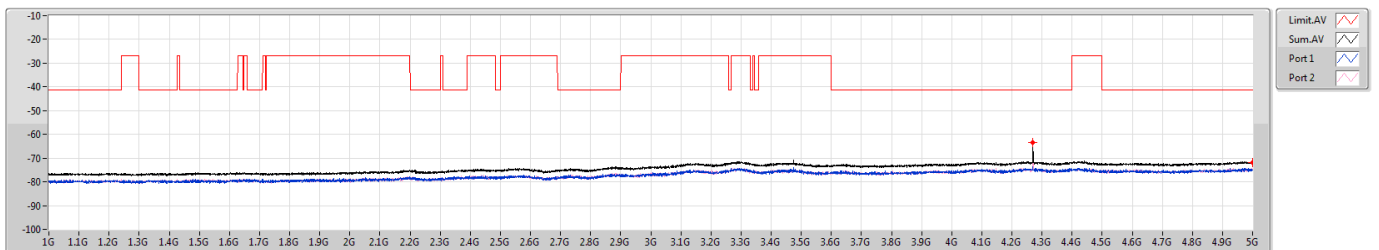

F-Start(Hz)	F-Stop(Hz)	RBW(Hz)	Type	Freq(Hz)	Psum(dBm)	P1(dBm)	P2(dBm)
1G	5G	1M	AV	4.27G	-63.35	-73.80	-63.76
1G	5G	1M	AV	5G	-71.82	-74.98	-74.69