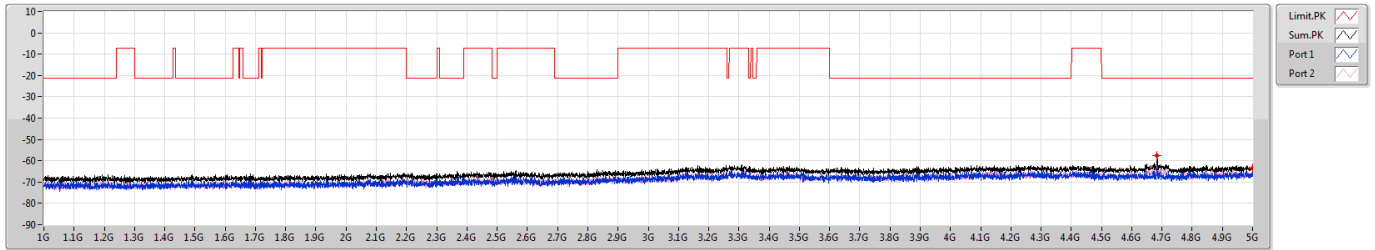

6.875-7.125GHz_802.11ax HEW80_Nss1,(MCS0)_2TX

CSE Other [PK]

7025MHz

F-Start(Hz)	F-Stop(Hz)	RBW(Hz)	Type	Freq(Hz)	Psum(dBm)	P1(dBm)	P2(dBm)
1G	5G	1M	PK	4.684G	-57.74	-63.66	-59.02
1G	5G	1M	PK	5G	-63.25	-65.67	-66.94

6.875-7.125GHz_802.11ax HEW80_Nss1,(MCS0)_2TX

CSE Other [AV]

7025MHz