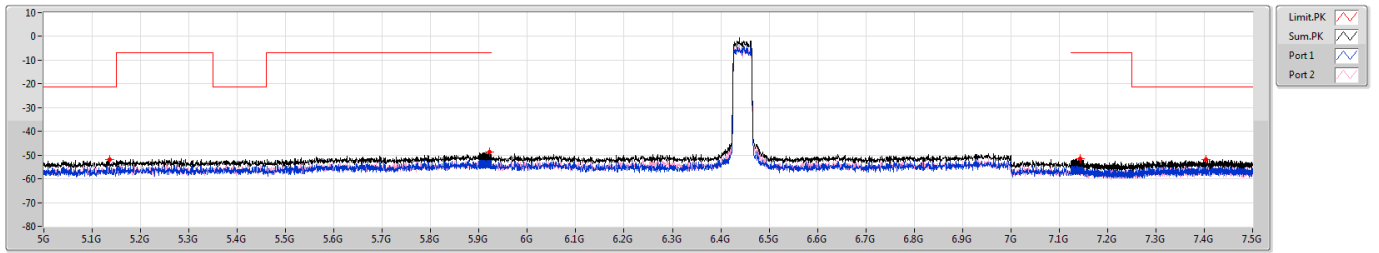

6.425-6.525GHz_802.11ax_HEW40_Nss1,(MCS0)_2TX

CSE Bandedge [PK]

6445MHz

F-Start(Hz)	F-Stop(Hz)	RBW(Hz)	Type	Freq(Hz)	Psum(dBm)	P1(dBm)	P2(dBm)
5G	5.9G	1M	PK	5.13545G	-52.02	-54.37	-55.81
5.9G	5.925G	1M	PK	5.92121G	-48.73	-50.88	-52.81
7.125G	7.15G	1M	PK	7.14351G	-51.66	-54.26	-55.13
7.15G	7.5G	1M	PK	7.40393G	-51.83	-54.74	-54.94

6.425-6.525GHz_802.11ax_HEW40_Nss1,(MCS0)_2TX

CSE Bandedge [AV]

6445MHz