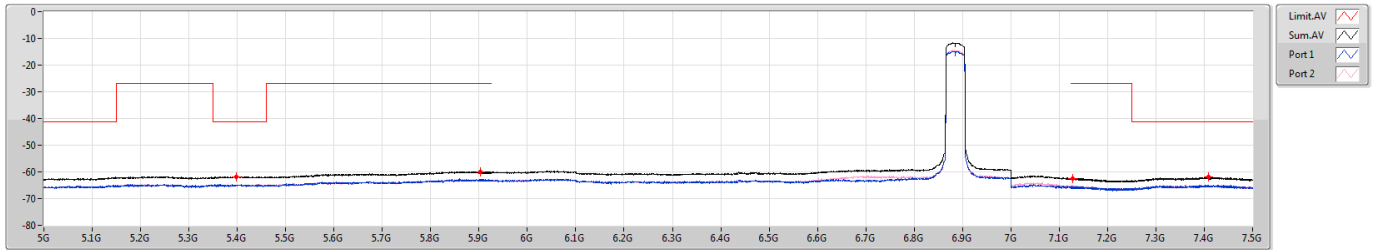

F-Start(Hz)	F-Stop(Hz)	RBW(Hz)	Type	Freq(Hz)	Psum(dBm)	P1(dBm)	P2(dBm)
5G	5.9G	1M	AV	5.3987G	-61.85	-64.86	-64.86
5.9G	5.925G	1M	AV	5.90364G	-59.93	-62.94	-62.94
7.125G	7.15G	1M	AV	7.12743G	-62.37	-65.71	-65.07
7.15G	7.5G	1M	AV	7.40813G	-62.03	-65.04	-65.04