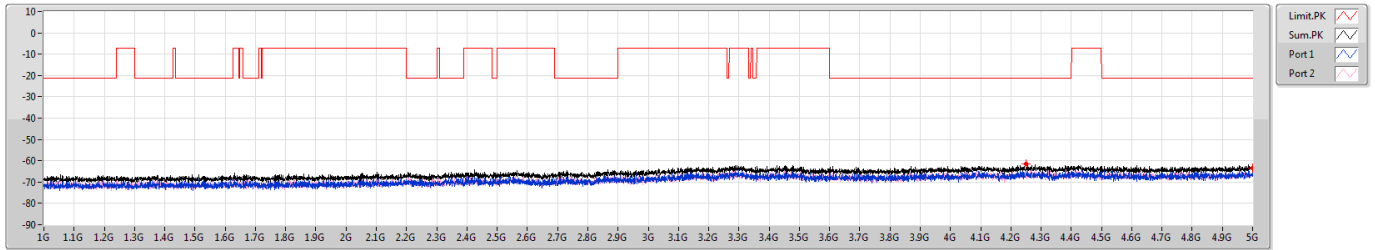

5.925-6.425GHz_802.11ax HEW80_Nss1,(MCS0)_2TX

CSE Other [PK]

5985MHz

F-Start(Hz)	F-Stop(Hz)	RBW(Hz)	Type	Freq(Hz)	Psum(dBm)	P1(dBm)	P2(dBm)
1G	5G	1M	PK	4.2505G	-61.36	-65.33	-63.58
1G	5G	1M	PK	5G	-63.52	-67.17	-65.97

5.925-6.425GHz_802.11ax HEW80_Nss1,(MCS0)_2TX

CSE Other [AV]

5985MHz