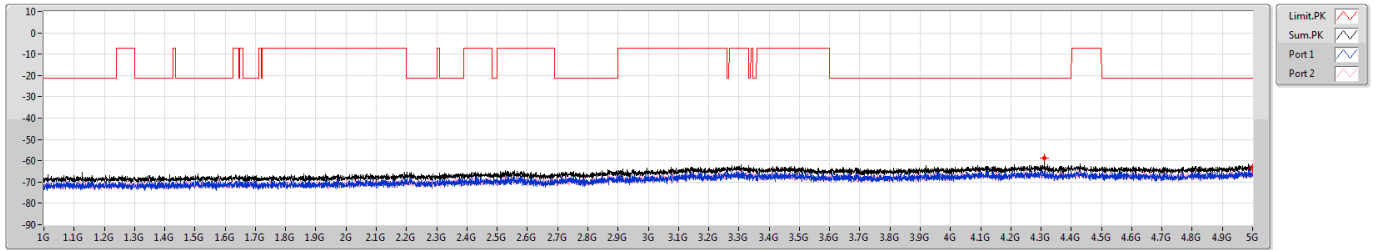

6.425-6.525GHz_802.11ax HEW80_Nss1,(MCS0)_2TX

CSE Other [PK]

6465MHz

F-Start(Hz)	F-Stop(Hz)	RBW(Hz)	Type	Freq(Hz)	Psum(dBm)	P1(dBm)	P2(dBm)
1G	5G	1M	PK	4.3105G	-58.57	-64.92	-59.72
1G	5G	1M	PK	5G	-63.43	-66.39	-66.50

6.425-6.525GHz_802.11ax HEW80_Nss1,(MCS0)_2TX

CSE Other [AV]

6465MHz