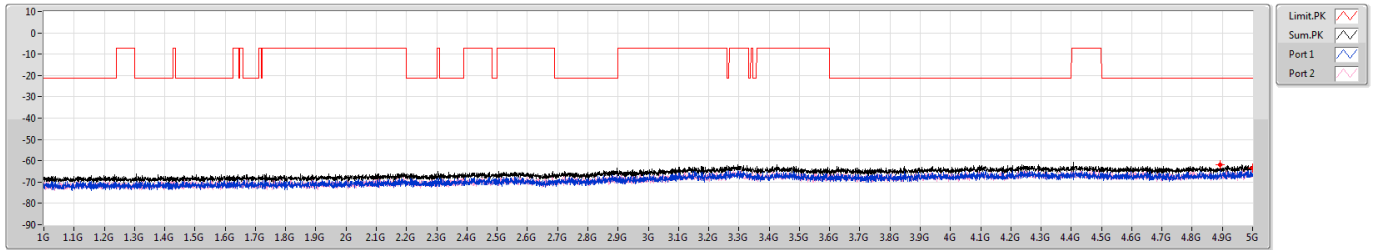

5.925-6.425GHz_802.11ax HEW80_Nss1,(MCS0)_2TX

CSE Other [PK]

6145MHz

F-Start(Hz)	F-Stop(Hz)	RBW(Hz)	Type	Freq(Hz)	Psum(dBm)	P1(dBm)	P2(dBm)
1G	5G	1M	PK	4.893G	-62.02	-64.28	-65.93
1G	5G	1M	PK	5G	-63.27	-66.28	-66.28

5.925-6.425GHz_802.11ax HEW80_Nss1,(MCS0)_2TX

CSE Other [AV]

6145MHz