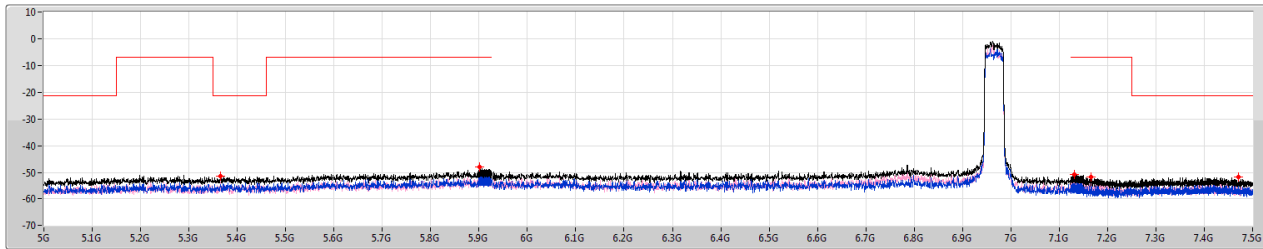

6.875-7.125GHz_802.11ax HEW40_Nss1,(MCS0)_2TX

CSE Bandedge [PK]

7005MHz

F-Start(Hz)	F-Stop(Hz)	RBW(Hz)	Type	Freq(Hz)	Psum(dBm)	P1(dBm)	P2(dBm)
5G	5.9G	1M	PK	5.3654G	-51.26	-55.08	-53.58
5.9G	5.925G	1M	PK	5.90084G	-47.83	-51.05	-50.64
7.125G	7.15G	1M	PK	7.13149G	-50.66	-54.78	-52.78
7.15G	7.5G	1M	PK	7.16505G	-51.67	-56.38	-53.46
7.15G	7.5G	1M	PK	7.47043G	-51.69	-56.29	-53.54

6.875-7.125GHz_802.11ax HEW40_Nss1,(MCS0)_2TX

CSE Bandedge [AV]

7005MHz