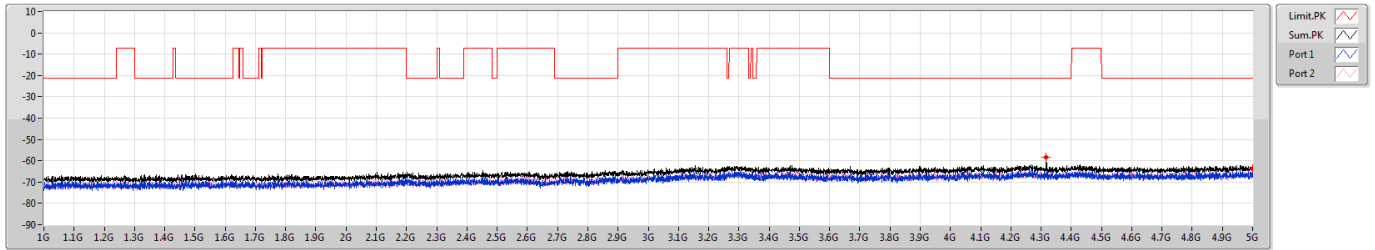

6.425-6.525GHz_802.11a_Nss1,(6Mbps)_2TX

CSE Other [PK]

6475MHz

F-Start(Hz)	F-Stop(Hz)	RBW(Hz)	Type	Freq(Hz)	Psum(dBm)	P1(dBm)	P2(dBm)
1G	5G	1M	PK	4.317G	-58.26	-63.62	-59.76
1G	5G	1M	PK	5G	-63.76	-67.91	-65.87

6.425-6.525GHz_802.11a_Nss1,(6Mbps)_2TX

CSE Other [AV]

6475MHz