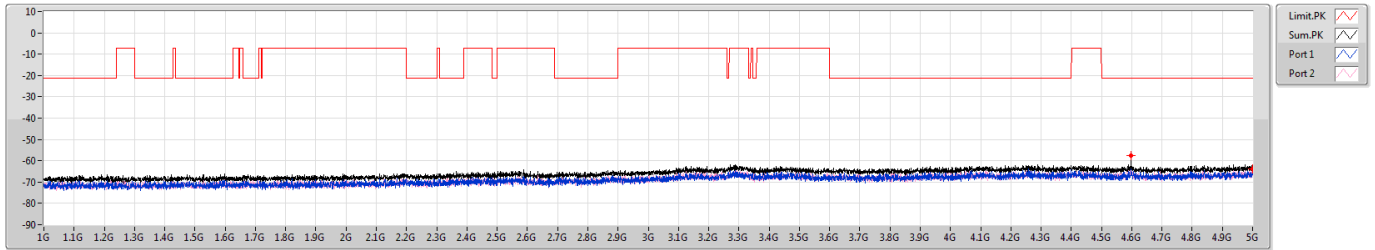

6.875-7.125GHz_802.11ax HEW20_Nss1,(MCS0)_2TX

CSE Other [PK]

6895MHz

F-Start(Hz)	F-Stop(Hz)	RBW(Hz)	Type	Freq(Hz)	Psum(dBm)	P1(dBm)	P2(dBm)
1G	5G	1M	PK	4.597G	-57.57	-63.21	-58.96
1G	5G	1M	PK	5G	-63.65	-66.60	-66.72

6.875-7.125GHz_802.11ax HEW20_Nss1,(MCS0)_2TX

CSE Other [AV]

6895MHz