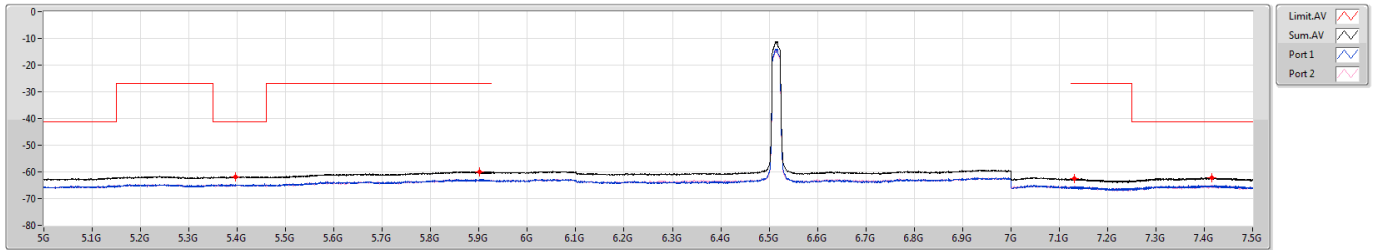

F-Start(Hz)	F-Stop(Hz)	RBW(Hz)	Type	Freq(Hz)	Psum(dBm)	P1(dBm)	P2(dBm)
5G	5.9G	1M	AV	5.3969G	-61.72	-64.59	-64.87
5.9G	5.925G	1M	AV	5.90073G	-59.92	-63.21	-62.66
7.125G	7.15G	1M	AV	7.1317G	-62.60	-65.95	-65.29
7.15G	7.5G	1M	AV	7.41618G	-62.11	-65.23	-65.02