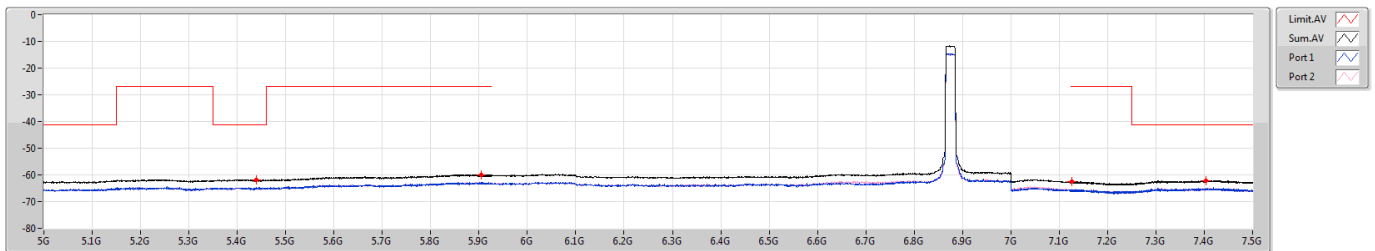

F-Start(Hz)	F-Stop(Hz)	RBW(Hz)	Type	Freq(Hz)	Psum(dBm)	P1(dBm)	P2(dBm)
5G	5.9G	1M	AV	5.4392G	-61.83	-64.71	-64.98
5.9G	5.925G	1M	AV	5.90449G	-59.94	-62.95	-62.95
7.125G	7.15G	1M	AV	7.1269G	-62.48	-65.71	-65.28
7.15G	7.5G	1M	AV	7.40288G	-62.05	-65.06	-65.06