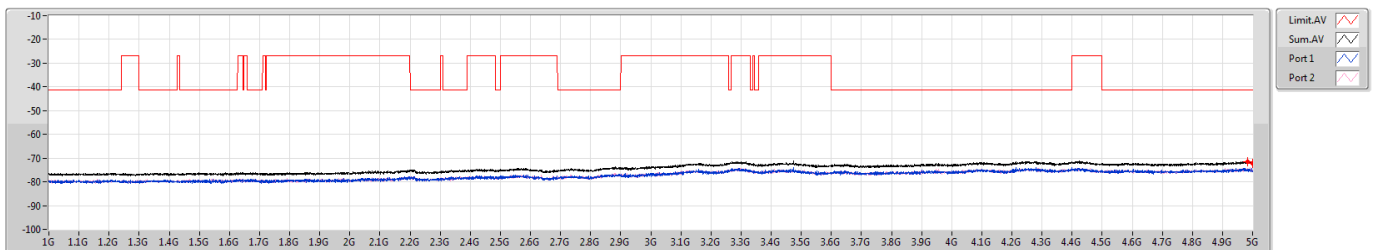

F-Start(Hz)	F-Stop(Hz)	RBW(Hz)	Type	Freq(Hz)	Psum(dBm)	P1(dBm)	P2(dBm)
1G	5G	1M	AV	4.983G	-71.42	-74.71	-74.17
1G	5G	1M	AV	5G	-72.11	-75.27	-74.98