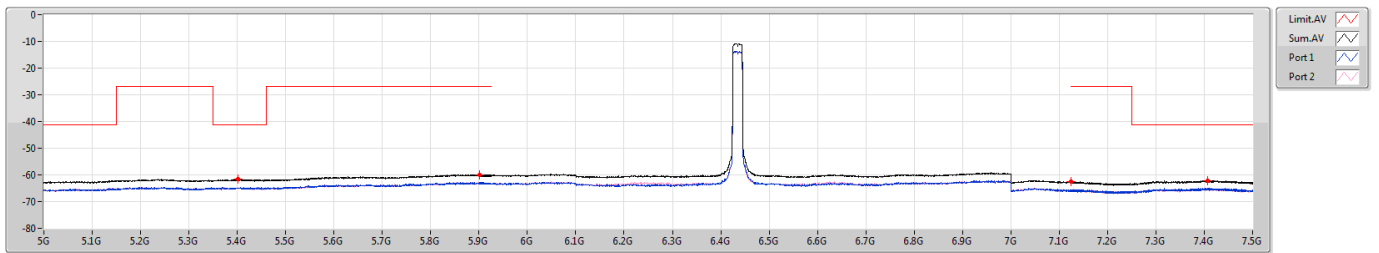

F-Start(Hz)	F-Stop(Hz)	RBW(Hz)	Type	Freq(Hz)	Psum(dBm)	P1(dBm)	P2(dBm)
5G	5.9G	1M	AV	5.40185G	-61.71	-64.86	-64.58
5.9G	5.925G	1M	AV	5.90125G	-59.92	-62.93	-62.93
7.125G	7.15G	1M	AV	7.12524G	-62.59	-65.71	-65.49
7.15G	7.5G	1M	AV	7.40673G	-62.14	-65.05	-65.26