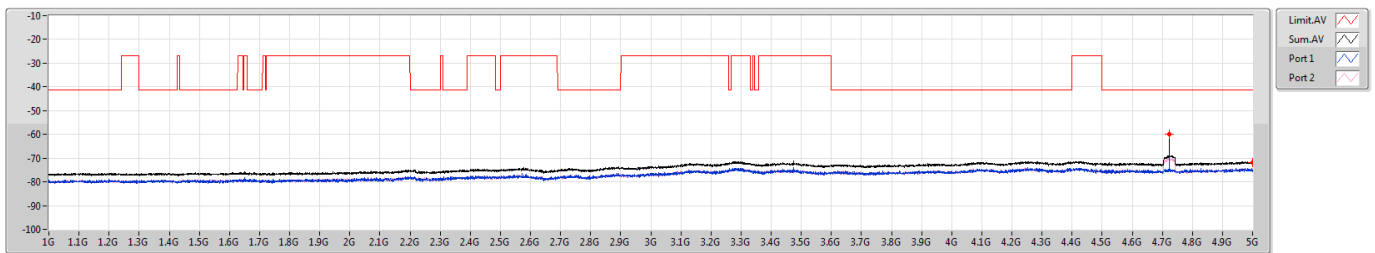

F-Start(Hz)	F-Stop(Hz)	RBW(Hz)	Type	Freq(Hz)	Psum(dBm)	P1(dBm)	P2(dBm)
1G	5G	1M	AV	4.7235G	-59.94	-67.19	-60.85
1G	5G	1M	AV	5G	-71.82	-74.98	-74.69