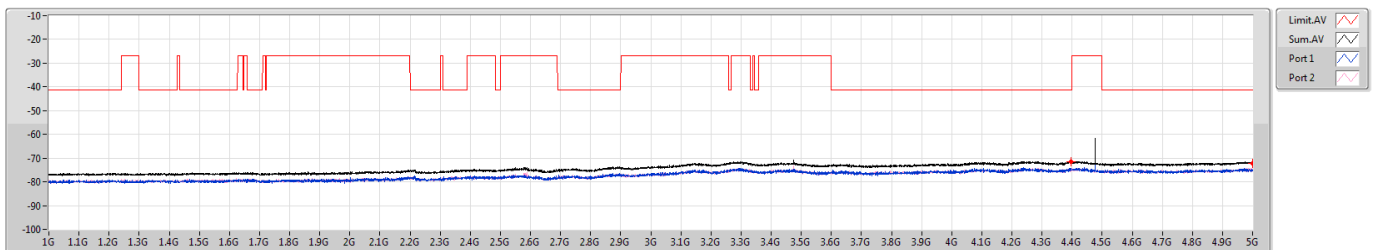

F-Start(Hz)	F-Stop(Hz)	RBW(Hz)	Type	Freq(Hz)	Psum(dBm)	P1(dBm)	P2(dBm)
1G	5G	1M	AV	4.986G	-71.39	-74.40	-74.40
1G	5G	1M	AV	5G	-72.11	-75.27	-74.98