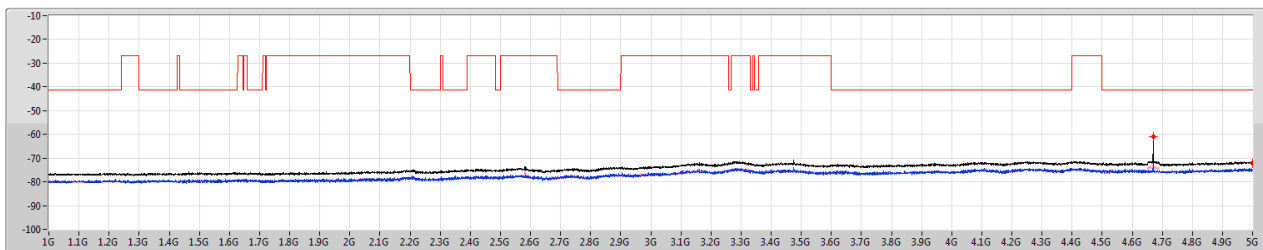

Limit:AV ☒
Sum:AV ☒
Port:1 ☒
Port:2 ☒

F-Start(Hz)	F-Stop(Hz)	RBW(Hz)	Type	Freq(Hz)	Psum(dBm)	P1(dBm)	P2(dBm)
1G	5G	1M	AV	4.67G	-60.98	-68.26	-61.88
1G	5G	1M	AV	5G	-72.11	-74.98	-75.27