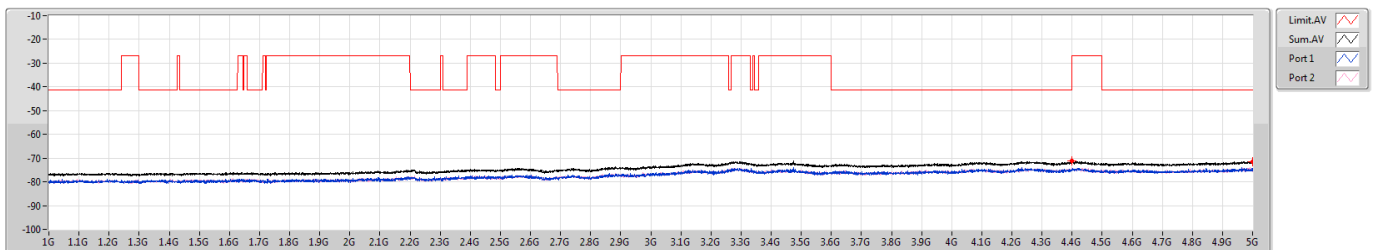

F-Start(Hz)	F-Stop(Hz)	RBW(Hz)	Type	Freq(Hz)	Psum(dBm)	P1(dBm)	P2(dBm)
1G	5G	1M	AV	4.3995G	-71.32	-74.61	-74.07
1G	5G	1M	AV	5G	-71.68	-74.42	-74.98