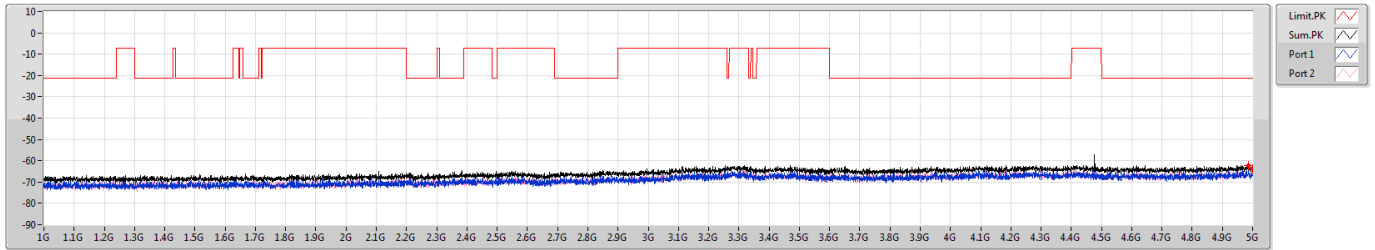

6.525-6.875GHz_802.11ax HEW20_Nss1,(MCS0)_2TX

CSE Other [PK]

6715MHz

F-Start(Hz)	F-Stop(Hz)	RBW(Hz)	Type	Freq(Hz)	Psum(dBm)	P1(dBm)	P2(dBm)
1G	5G	1M	PK	4.986G	-62.14	-64.06	-66.62
1G	5G	1M	PK	5G	-63.81	-67.06	-66.60

6.525-6.875GHz_802.11ax HEW20_Nss1,(MCS0)_2TX

CSE Other [AV]

6715MHz