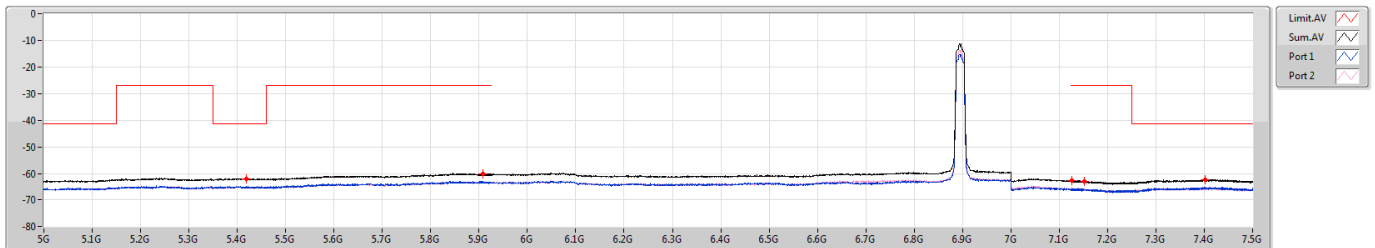

F-Start(Hz)	F-Stop(Hz)	RBW(Hz)	Type	Freq(Hz)	Psum(dBm)	P1(dBm)	P2(dBm)
5G	5.9G	1M	AV	5.41895G	-61.74	-64.61	-64.89
5.9G	5.925G	1M	AV	5.90715G	-69.95	-62.96	-62.96
7.125G	7.15G	1M	AV	7.1269G	-62.47	-65.71	-65.27
7.15G	7.5G	1M	AV	7.1514G	-62.78	-65.79	-65.79
7.15G	7.5G	1M	AV	7.40165G	-62.05	-64.86	-65.28