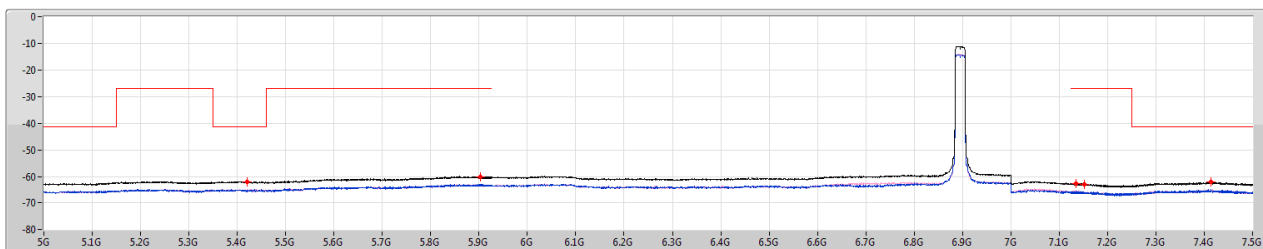

F-Start(Hz)	F-Stop(Hz)	RBW(Hz)	Type	Freq(Hz)	Psum(dBm)	P1(dBm)	P2(dBm)
5G	5.9G	1M	AV	5.4212G	-61.74	-64.89	-64.62
5.9G	5.925G	1M	AV	5.90264G	-69.93	-62.94	-62.94
7.125G	7.15G	1M	AV	7.13596G	-62.40	-65.52	-65.30
7.15G	7.5G	1M	AV	7.15175G	-62.67	-65.79	-65.57
7.15G	7.5G	1M	AV	7.41303G	-62.01	-64.82	-65.24