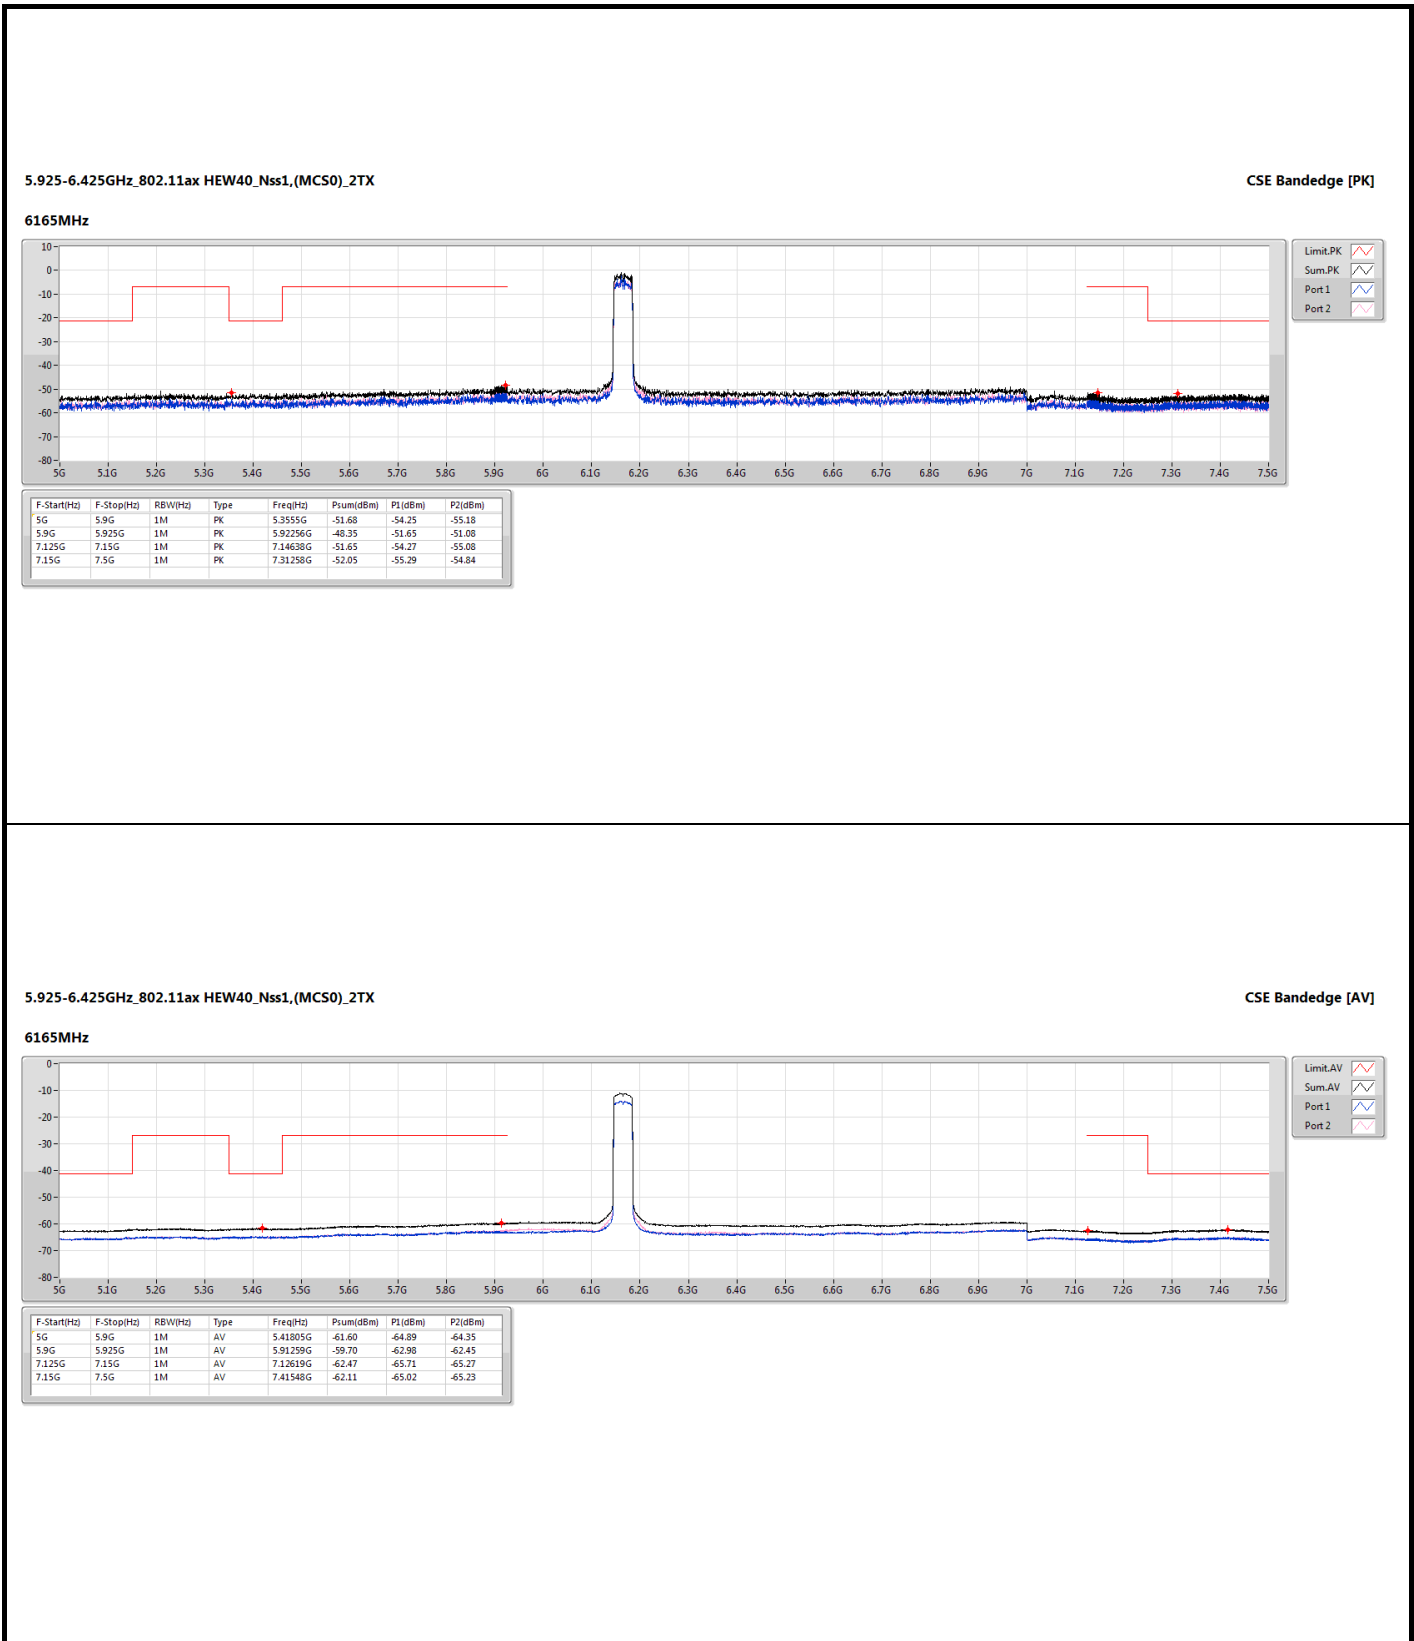

6.875-7.125GHz\_802.11ax HEW20\_Nss1,(MCS0)\_2TX

CSE Bandedge [AV]

7115MHz

F.Start(Hz)	F.Stop(Hz)	RBW(Hz)	Type	Freq(Hz)	Psum(dBm)	P1(dBm)	P2(dBm)
5G	5.9G	1M	AV	5.4581G	-66.45	-69.19	-69.74
5.9G	5.925G	1M	AV	5.90893G	-64.16	-66.92	-67.44
7.125G	7.15G	100k(BP1M)	AV	7.1255G	-49.36	-51.90	-52.89
7.15G	7.5G	1M	AV	7.1507G	-66.39	-69.81	-69.02
7.15G	7.5G	1M	AV	7.3033G	-66.29	-71.71	-67.76