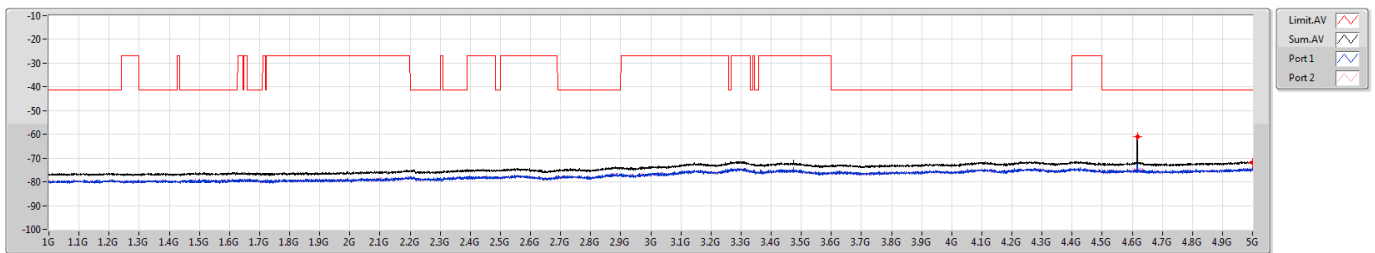

F-Start(Hz)	F-Stop(Hz)	RBW(Hz)	Type	Freq(Hz)	Psum(dBm)	P1(dBm)	P2(dBm)
1G	5G	1M	AV	4.617G	-60.97	-69.05	-61.71
1G	5G	1M	AV	5G	-71.82	-74.98	-74.69