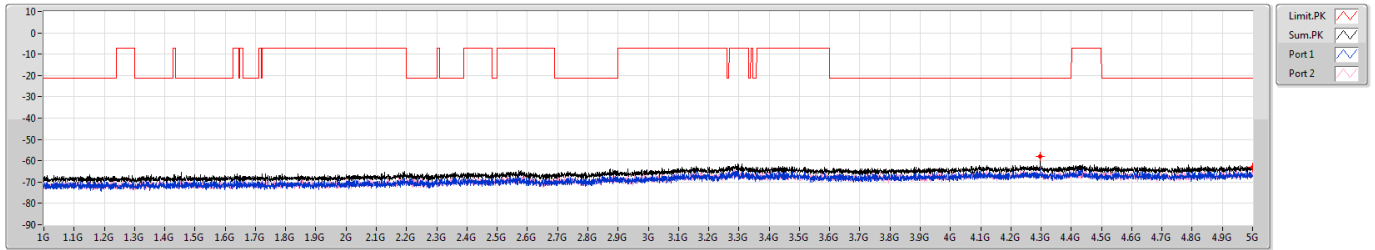

6.425-6.525GHz_802.11ax HEW40_Nss1,(MCS0)_2TX

CSE Other [PK]

6445MHz

F-Start(Hz)	F-Stop(Hz)	RBW(Hz)	Type	Freq(Hz)	Psum(dBm)	P1(dBm)	P2(dBm)
1G	5G	1M	PK	4.297G	-58.08	-64.00	-59.37
1G	5G	1M	PK	5G	-62.97	-66.94	-65.19

6.425-6.525GHz_802.11ax HEW40_Nss1,(MCS0)_2TX

CSE Other [AV]

6445MHz