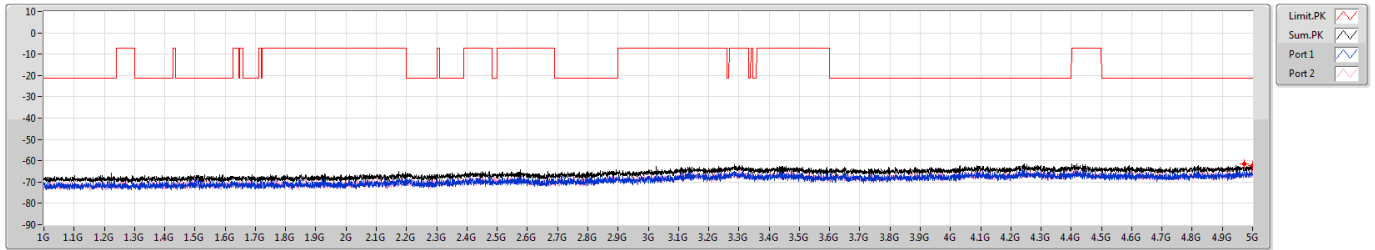

5.925-6.425GHz_802.11a_Nss1,(6Mbps)_2TX

CSE Other [PK]

6175MHz

F-Start(Hz)	F-Stop(Hz)	RBW(Hz)	Type	Freq(Hz)	Psum(dBm)	P1(dBm)	P2(dBm)
1G	5G	1M	PK	4.972G	-61.42	-64.35	-64.52
1G	5G	1M	PK	5G	-62.43	-66.28	-64.73

5.925-6.425GHz_802.11a_Nss1,(6Mbps)_2TX

CSE Other [AV]

6175MHz