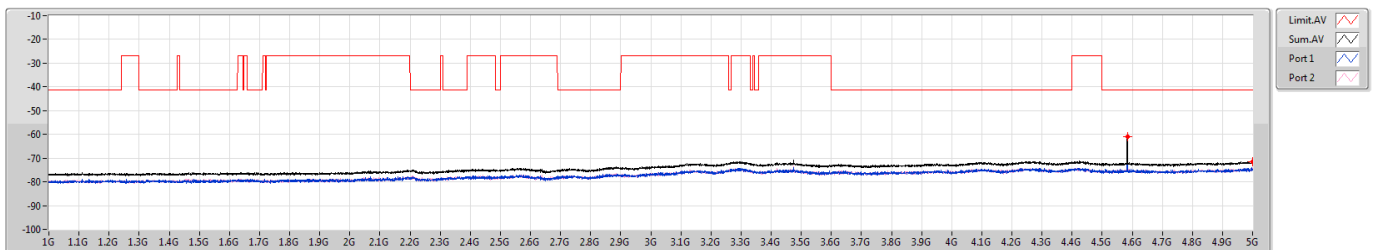

F-Start(Hz)	F-Stop(Hz)	RBW(Hz)	Type	Freq(Hz)	Psum(dBm)	P1(dBm)	P2(dBm)
1G	5G	1M	AV	4.5835G	-61.11	-69.15	-61.85
1G	5G	1M	AV	5G	-71.68	-74.98	-74.42