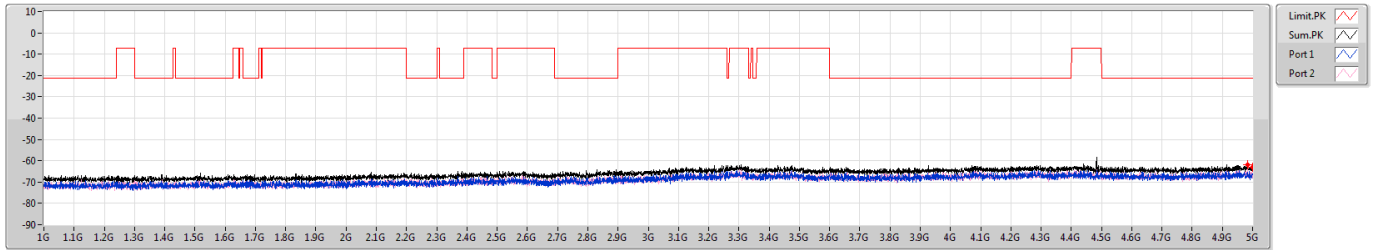

6.525-6.875GHz_802.11ax HEW40_Nss1,(MCS0)_2TX

CSE Other [PK]

6725MHz

F-Start(Hz)	F-Stop(Hz)	RBW(Hz)	Type	Freq(Hz)	Psum(dBm)	P1(dBm)	P2(dBm)
1G	5G	1M	PK	4.9825G	-61.80	-67.19	-63.28
1G	5G	1M	PK	5G	-63.06	-66.07	-66.07

6.525-6.875GHz_802.11ax HEW40_Nss1,(MCS0)_2TX

CSE Other [AV]

6725MHz