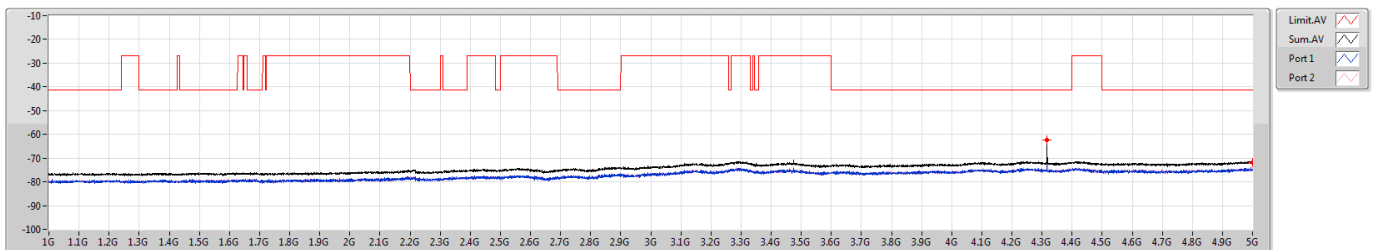

F-Start(Hz)	F-Stop(Hz)	RBW(Hz)	Type	Freq(Hz)	Psum(dBm)	P1(dBm)	P2(dBm)
1G	5G	1M	AV	4.317G	-62.22	-73.05	-62.59
1G	5G	1M	AV	5G	-71.82	-74.98	-74.69