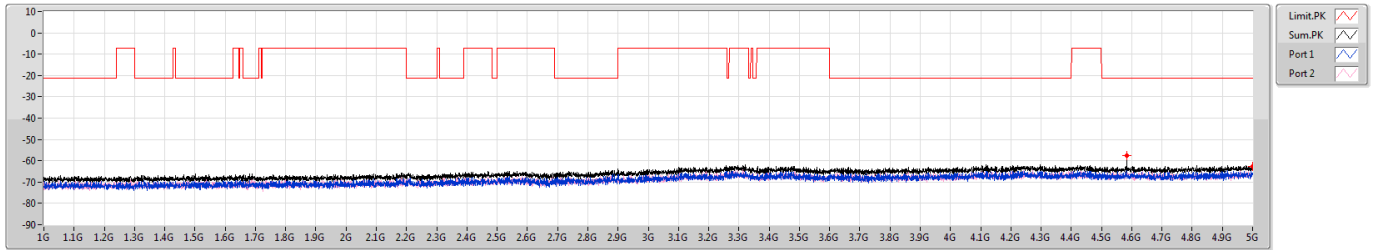

6.525-6.875GHz\_802.11a\_Nss1,(6Mbps)\_2TX

CSE Other [AV]

6855MHz

F-Start(Hz)	F-Stop(Hz)	RBW(Hz)	Type	Freq(Hz)	Psum(dBm)	P1(dBm)	P2(dBm)
1G	5G	1M	AV	4.57G	-61.15	-68.92	-61.95
1G	5G	1M	AV	5G	-71.97	-74.98	-74.98

6.525-6.875GHz\_802.11a\_Nss1,(6Mbps)\_2TX

CSE Other [PK]

6875MHz Straddle 6.525-6.875GHz

F-Start(Hz)	F-Stop(Hz)	RBW(Hz)	Type	Freq(Hz)	Psum(dBm)	P1(dBm)	P2(dBm)
1G	5G	1M	PK	4.584G	-57.72	-63.45	-59.07
1G	5G	1M	PK	5G	-62.81	-65.97	-65.67