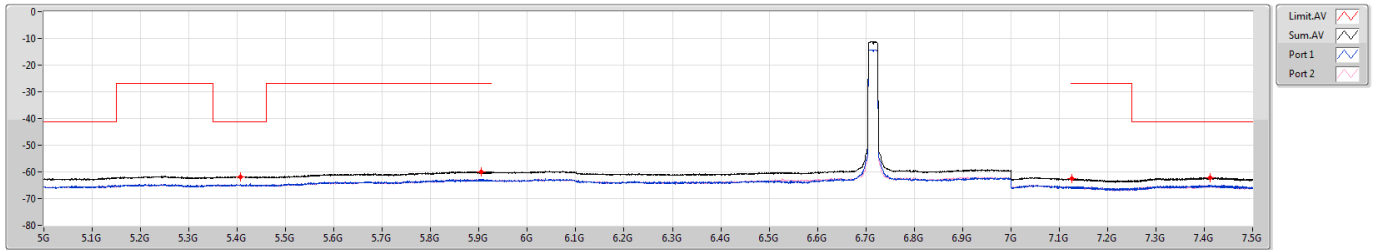

F-Start(Hz)	F-Stop(Hz)	RBW(Hz)	Type	Freq(Hz)	Psum(dBm)	P1(dBm)	P2(dBm)
5G	5.9G	1M	AV	5.4068G	-61.72	-64.59	-64.87
5.9G	5.925G	1M	AV	5.90435G	-59.93	-63.22	-62.68
7.125G	7.15G	1M	AV	7.12655G	-62.59	-65.49	-65.71
7.15G	7.5G	1M	AV	7.41215G	-62.12	-65.03	-65.24