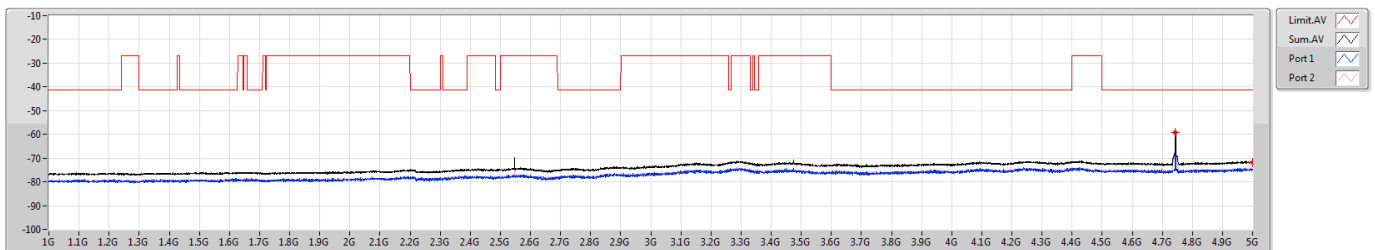

F-Start(Hz)	F-Stop(Hz)	RBW(Hz)	Type	Freq(Hz)	Psum(dBm)	P1(dBm)	P2(dBm)
1G	5G	1M	AV	4.7435G	-59.05	-65.60	-60.13
1G	5G	1M	AV	5G	-72.00	-75.16	-74.86