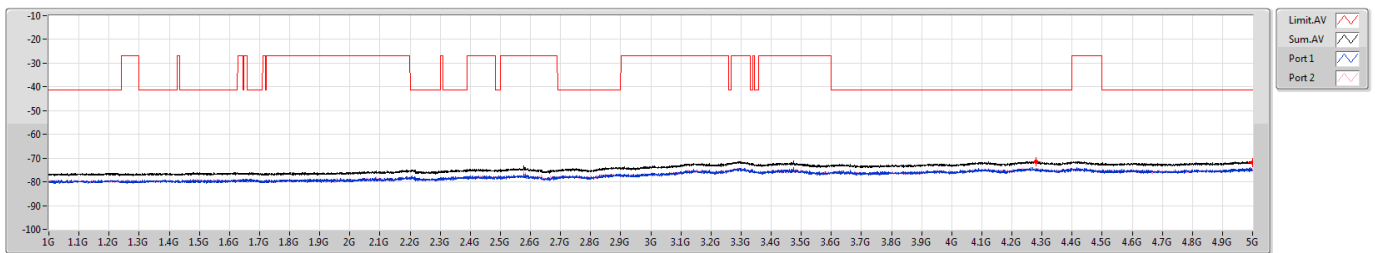

F-Start(Hz)	F-Stop(Hz)	RBW(Hz)	Type	Freq(Hz)	Psum(dBm)	P1(dBm)	P2(dBm)
1G	5G	1M	AV	4.28G	-71.37	-74.38	-74.38
1G	5G	1M	AV	5G	-71.97	-74.98	-74.98