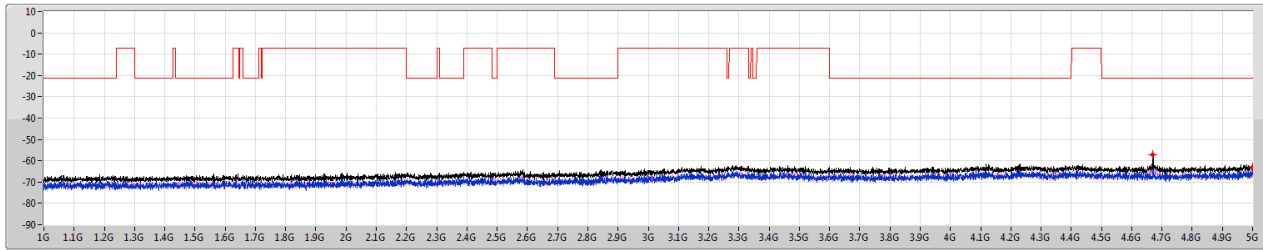

6.875-7.125GHz_802.11ax HEW40_Nss1,(MCS0)_2TX

CSE Other [PK]

7005MHz

Limit:PK ☒
Sum:PK ☒
Port:1 ☒
Port:2 ☒

F-Start(Hz)	F-Stop(Hz)	RBW(Hz)	Type	Freq(Hz)	Psum(dBm)	P1(dBm)	P2(dBm)
1G	5G	1M	PK	4.6705G	-57.33	-63.17	-58.64
1G	5G	1M	PK	5G	-63.22	-66.39	-66.07

6.875-7.125GHz_802.11ax HEW40_Nss1,(MCS0)_2TX

CSE Other [AV]

7005MHz