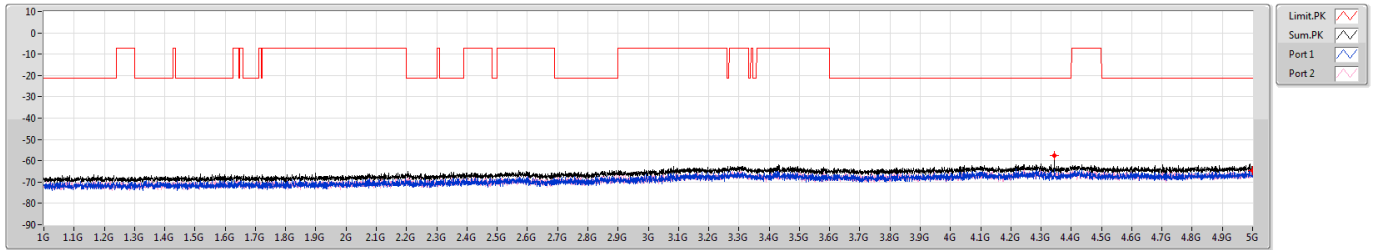

6.425-6.525GHz_802.11ax HEW20_Nss1,(MCS0)_2TX

CSE Other [PK]

6515MHz

F-Start(Hz)	F-Stop(Hz)	RBW(Hz)	Type	Freq(Hz)	Psum(dBm)	P1(dBm)	P2(dBm)
1G	5G	1M	PK	4.344G	-57.58	-64.32	-58.62
1G	5G	1M	PK	5G	-64.46	-67.66	-67.29

6.425-6.525GHz_802.11ax HEW20_Nss1,(MCS0)_2TX

CSE Other [AV]

6515MHz