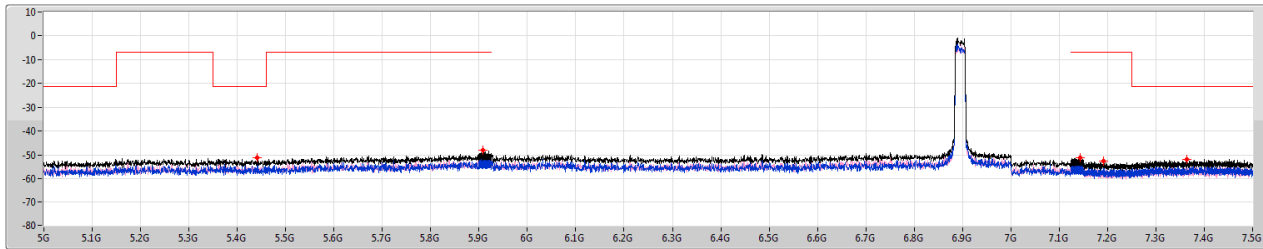

6.875-7.125GHz_802.11ax HEW20_Nss1,(MCS0)_2TX

CSE Bandedge [PK]

6895MHz

F-Start(Hz)	F-Stop(Hz)	RBW(Hz)	Type	Freq(Hz)	Psum(dBm)	P1(dBm)	P2(dBm)
5G	5.9G	1M	PK	5.441G	-51.23	-53.64	-54.94
5.9G	5.925G	1M	PK	5.90841G	-48.11	-50.69	-51.59
7.125G	7.15G	1M	PK	7.14281G	-51.20	-55.26	-53.36
7.15G	7.5G	1M	PK	7.19148G	-52.55	-56.57	-54.74
7.15G	7.5G	1M	PK	7.3635G	-51.78	-54.70	-54.88

6.875-7.125GHz_802.11ax HEW20_Nss1,(MCS0)_2TX

CSE Bandedge [AV]

6895MHz