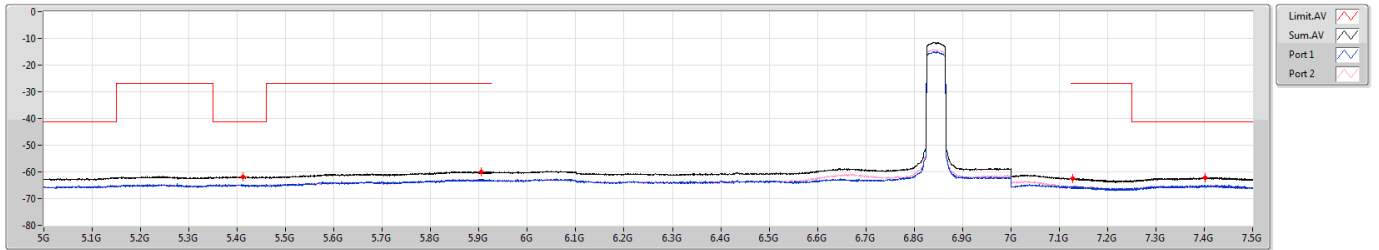

F-Start(Hz)	F-Stop(Hz)	RBW(Hz)	Type	Freq(Hz)	Psum(dBm)	P1(dBm)	P2(dBm)
5G	5.9G	1M	AV	5.41175G	-61.73	-64.60	-64.88
5.9G	5.925G	1M	AV	5.90448G	-59.94	-62.95	-62.95
7.125G	7.15G	1M	AV	7.12724G	-62.37	-65.49	-65.28
7.15G	7.5G	1M	AV	7.40148G	-62.16	-65.07	-65.28