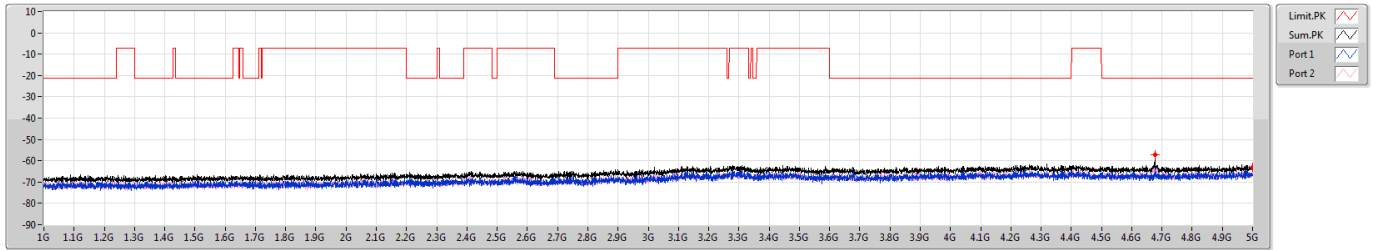

6.875-7.125GHz_802.11ax HEW20_Nss1,(MCS0)_2TX

CSE Other [PK]

7015MHz

F-Start(Hz)	F-Stop(Hz)	RBW(Hz)	Type	Freq(Hz)	Psum(dBm)	P1(dBm)	P2(dBm)
1G	5G	1M	PK	4.677G	-57.31	-62.93	-58.70
1G	5G	1M	PK	5G	-63.11	-66.39	-65.87

6.875-7.125GHz_802.11ax HEW20_Nss1,(MCS0)_2TX

CSE Other [AV]

7015MHz