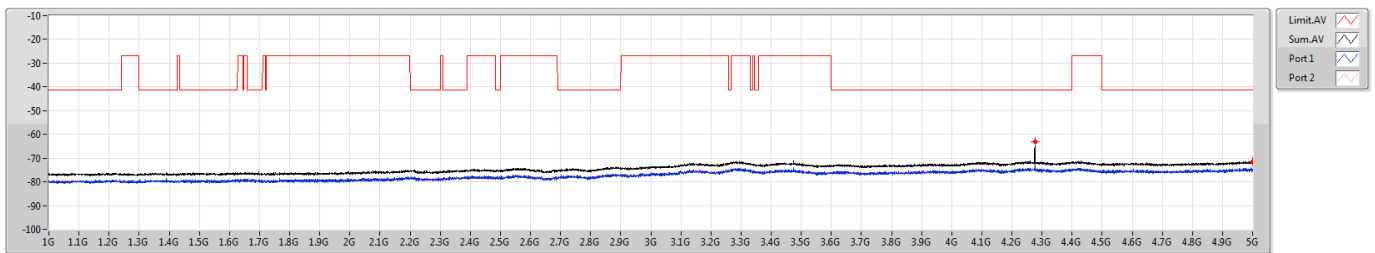

F-Start(Hz)	F-Stop(Hz)	RBW(Hz)	Type	Freq(Hz)	Psum(dBm)	P1(dBm)	P2(dBm)
1G	5G	1M	AV	4.277G	-63.07	-73.58	-63.47
1G	5G	1M	AV	5G	-71.68	-74.69	-74.69