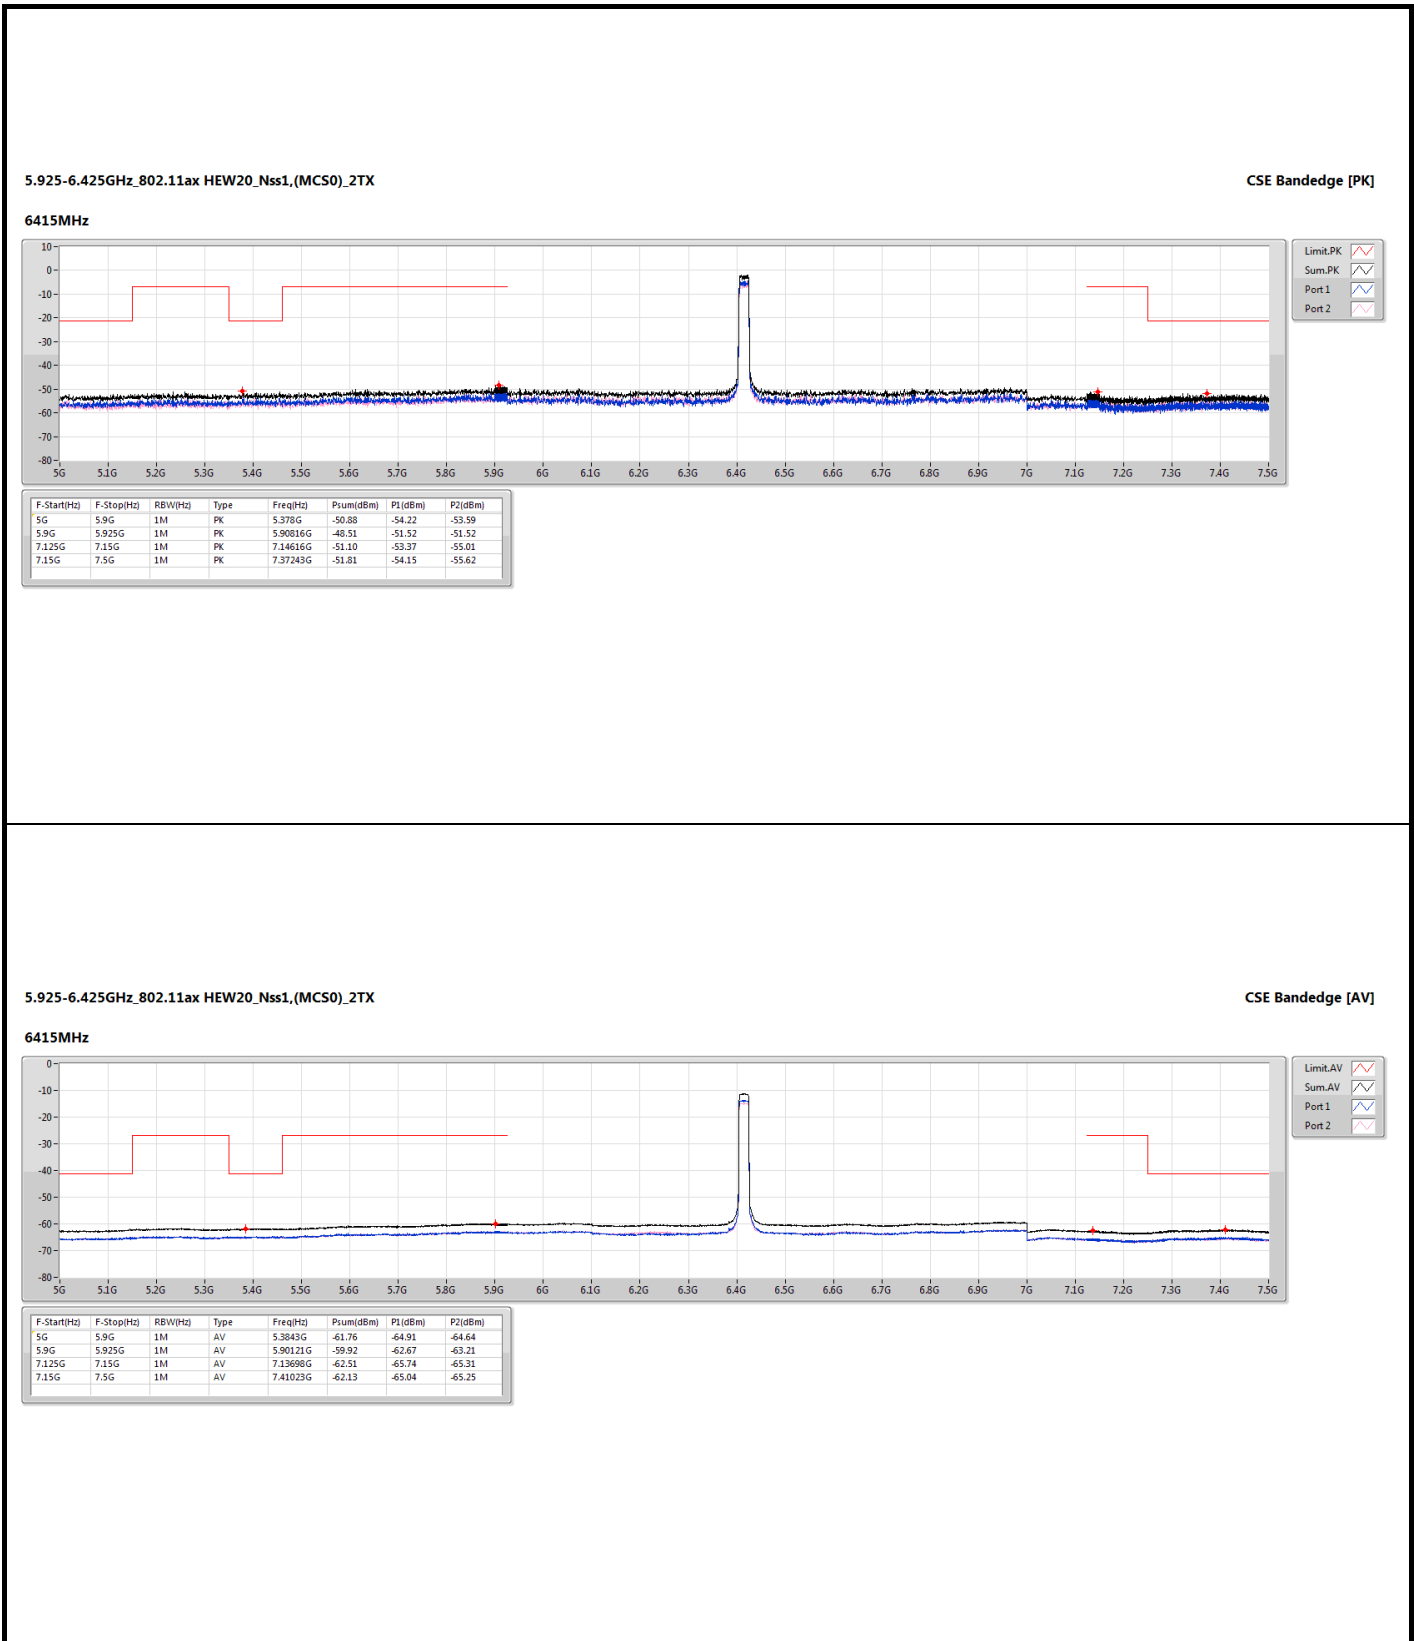

5.925-6.425GHz\_802.11ax\_HEW20\_Nss1,(MCS0)\_2TX

CSE Bandedge [AV]

5955MHz

F-Start(Hz)	F-Stop(Hz)	RBW(Hz)	Type	Freq(Hz)	Psum(dBm)	P1(dBm)	P2(dBm)
5G	5.9G	1M	AV	5.3726G	-61.68	-64.69	-64.69
5.9G	5.925G	1M	AV	5.92405G	-58.64	-61.53	-61.77
7.125G	7.15G	1M	AV	7.12931G	-62.60	-65.50	-65.72
7.15G	7.5G	1M	AV	7.39868G	-62.17	-64.87	-65.52