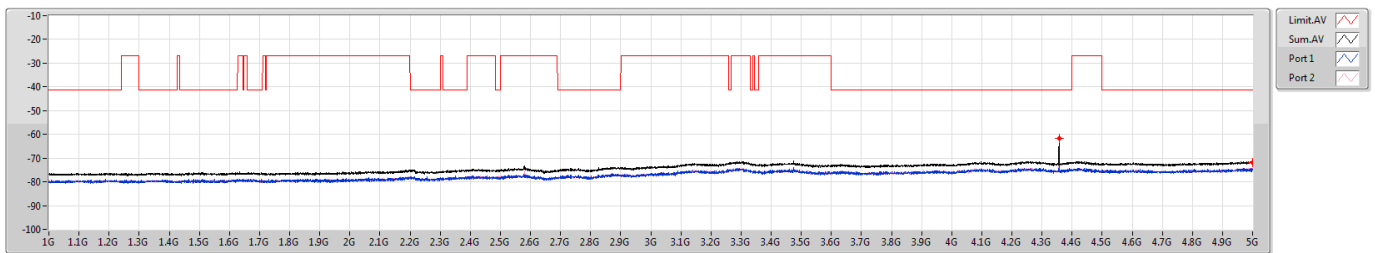

F-Start(Hz)	F-Stop(Hz)	RBW(Hz)	Type	Freq(Hz)	Psum(dBm)	P1(dBm)	P2(dBm)
1G	5G	1M	AV	4.357G	-61.79	-72.02	-62.22
1G	5G	1M	AV	5G	-71.82	-74.98	-74.69