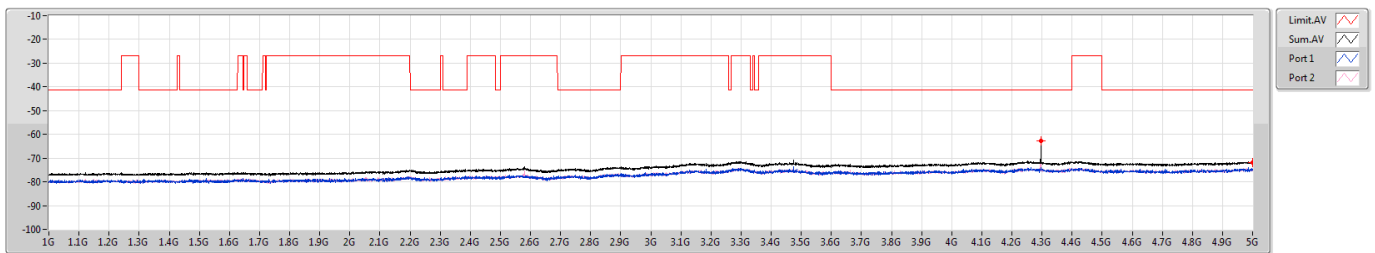

F-Start(Hz)	F-Stop(Hz)	RBW(Hz)	Type	Freq(Hz)	Psum(dBm)	P1(dBm)	P2(dBm)
1G	5G	1M	AV	4.2965G	-62.84	-74.00	-63.19
1G	5G	1M	AV	5G	-71.97	-74.98	-74.98