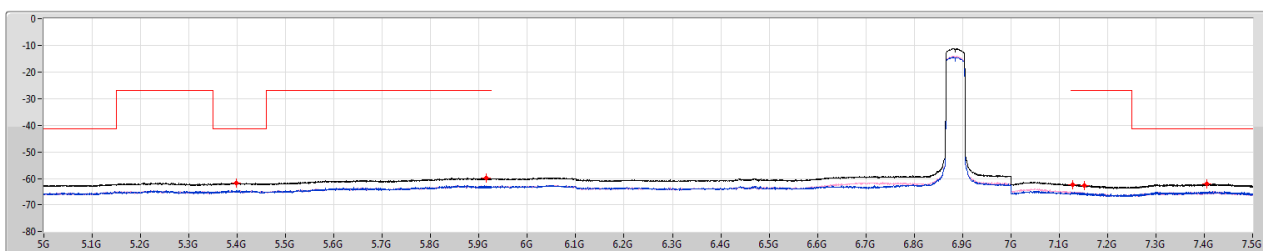

F-Start(Hz)	F-Stop(Hz)	RBW(Hz)	Type	Freq(Hz)	Psum(dBm)	P1(dBm)	P2(dBm)
5G	5.9G	1M	AV	5.3987G	-61.56	-64.44	-64.71
5.9G	5.925G	1M	AV	5.91566G	-59.70	-62.44	-62.58
7.125G	7.15G	1M	AV	7.12726G	-62.07	-65.30	-64.87
7.15G	7.5G	1M	AV	7.15245G	-62.37	-65.17	-65.61
7.15G	7.5G	1M	AV	7.4055G	-61.95	-65.07	-64.86