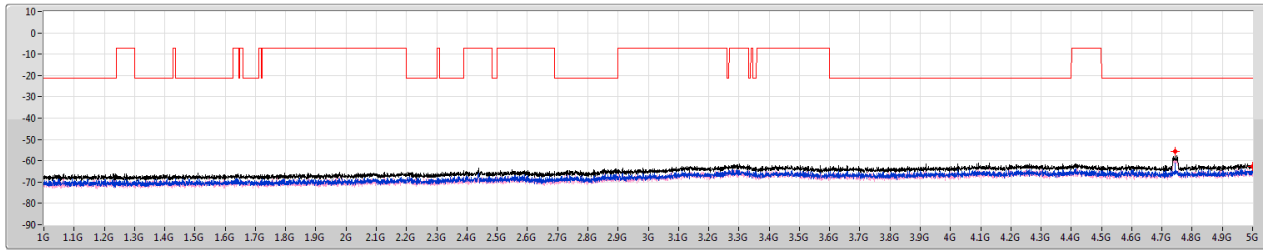

6.875-7.125GHz_802.11ax HEW20_Nss1,(MCS0)_2TX

CSE Other [PK]

7115MHz

Limit:PK ☒
Sum:PK ☒
Port:1 ☒
Port:2 ☒

F-Start(Hz)	F-Stop(Hz)	RBW(Hz)	Type	Freq(Hz)	Psum(dBm)	P1(dBm)	P2(dBm)
1G	5G	1M	PK	4.744G	-55.46	-61.18	-56.81
1G	5G	1M	PK	5G	-62.69	-65.65	-65.75

6.875-7.125GHz_802.11ax HEW20_Nss1,(MCS0)_2TX

CSE Other [AV]

7115MHz