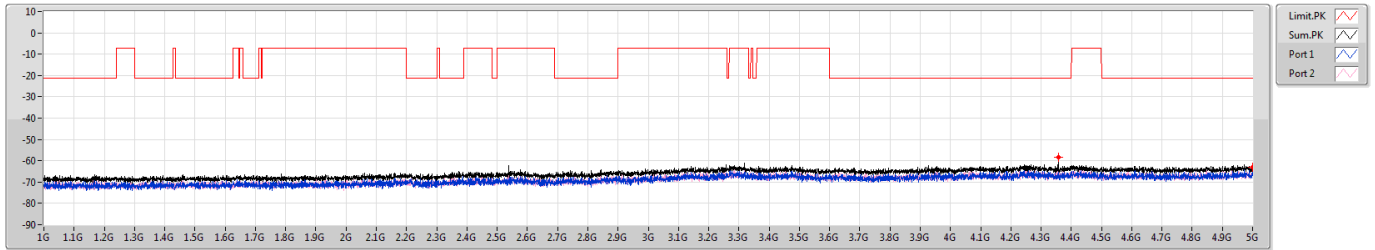

6.525-6.875GHz_802.11ax HEW20_Nss1,(MCS0)_2TX

CSE Other [PK]

6535MHz

F-Start(Hz)	F-Stop(Hz)	RBW(Hz)	Type	Freq(Hz)	Psum(dBm)	P1(dBm)	P2(dBm)
1G	5G	1M	PK	4.357G	-58.55	-64.13	-59.96
1G	5G	1M	PK	5G	-62.97	-65.19	-66.94

6.525-6.875GHz_802.11ax HEW20_Nss1,(MCS0)_2TX

CSE Other [AV]

6535MHz