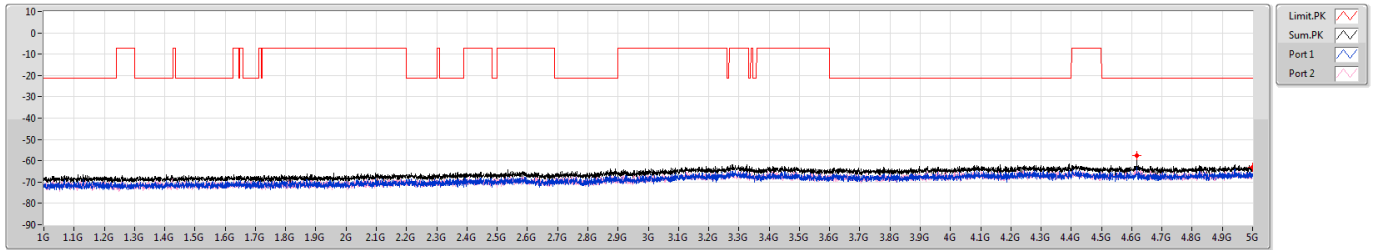

6.875-7.125GHz_802.11ax HEW40_Nss1,(MCS0)_2TX

CSE Other [PK]

6925MHz

F-Start(Hz)	F-Stop(Hz)	RBW(Hz)	Type	Freq(Hz)	Psum(dBm)	P1(dBm)	P2(dBm)
1G	5G	1M	PK	4.617G	-57.65	-63.21	-59.06
1G	5G	1M	PK	5G	-63.16	-66.28	-66.07

6.875-7.125GHz_802.11ax HEW40_Nss1,(MCS0)_2TX

CSE Other [AV]

6925MHz