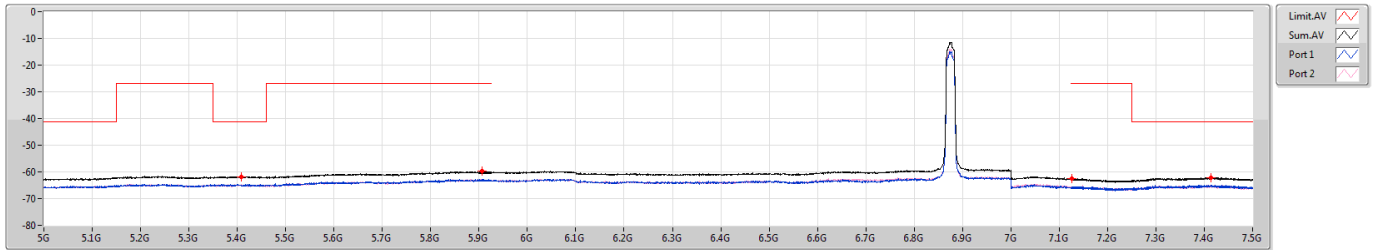

F-Start(Hz)	F-Stop(Hz)	RBW(Hz)	Type	Freq(Hz)	Psum(dBm)	P1(dBm)	P2(dBm)
5G	5.9G	1M	AV	5.40905G	-61.72	-64.87	-64.60
5.9G	5.925G	1M	AV	5.90629G	-59.81	-62.95	-62.69
7.125G	7.15G	1M	AV	7.12573G	-62.59	-65.71	-65.49
7.15G	7.5G	1M	AV	7.41425G	-62.12	-65.24	-65.02