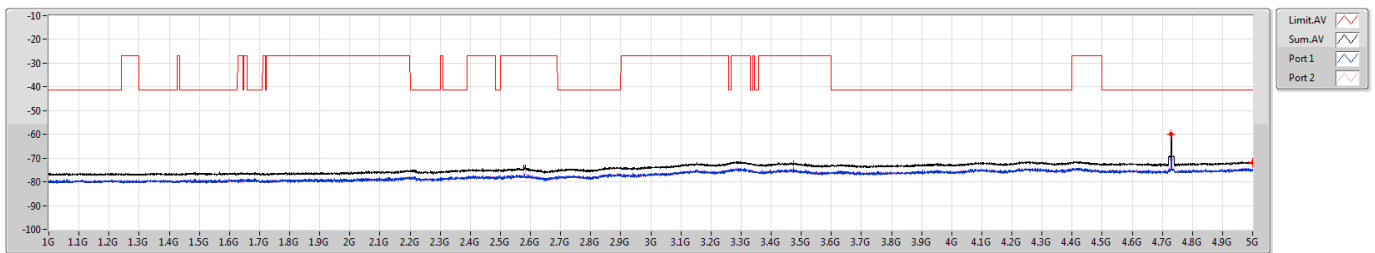

F-Start(Hz)	F-Stop(Hz)	RBW(Hz)	Type	Freq(Hz)	Psum(dBm)	P1(dBm)	P2(dBm)
1G	5G	1M	AV	4.73G	-60.04	-67.29	-60.95
1G	5G	1M	AV	5G	-71.96	-74.69	-75.27