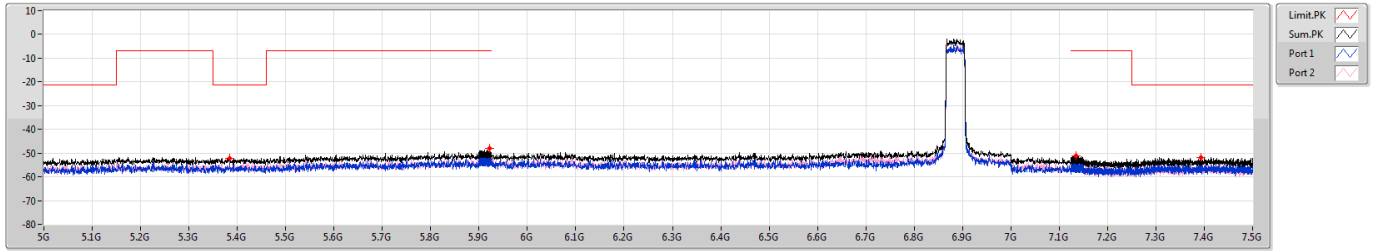

6.525-6.875GHz_802.11ax HEW40_Nss1,(MCS0)_2TX

CSE Bandedge [PK]

6885MHz Straddle 6.525-6.875GHz

F-Start(Hz)	F-Stop(Hz)	RBW(Hz)	Type	Freq(Hz)	Psum(dBm)	P1(dBm)	P2(dBm)
5G	5.9G	1M	PK	5.38385G	-52.12	-54.03	-56.61
5.9G	5.925G	1M	PK	5.92221G	-48.02	-52.41	-49.99
7.125G	7.15G	1M	PK	7.13483G	-51.16	-55.18	-53.35
7.15G	7.5G	1M	PK	7.3936G	-51.79	-54.67	-54.93

6.525-6.875GHz_802.11ax HEW40_Nss1,(MCS0)_2TX

CSE Bandedge [AV]

6885MHz Straddle 6.525-6.875GHz