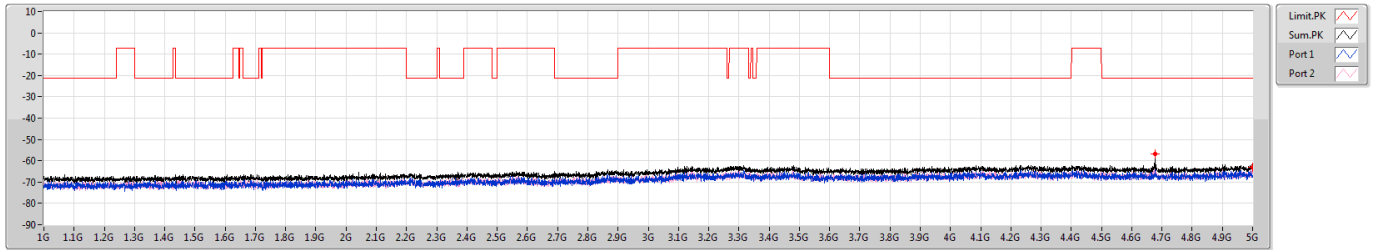

6.875-7.125GHz_802.11a_Nss1,(6Mbps)_2TX

CSE Other [PK]

7015MHz

F-Start(Hz)	F-Stop(Hz)	RBW(Hz)	Type	Freq(Hz)	Psum(dBm)	P1(dBm)	P2(dBm)
1G	5G	1M	PK	4.677G	-56.74	-62.01	-58.27
1G	5G	1M	PK	5G	-63.19	-66.94	-65.57

6.875-7.125GHz_802.11a_Nss1,(6Mbps)_2TX

CSE Other [AV]

7015MHz