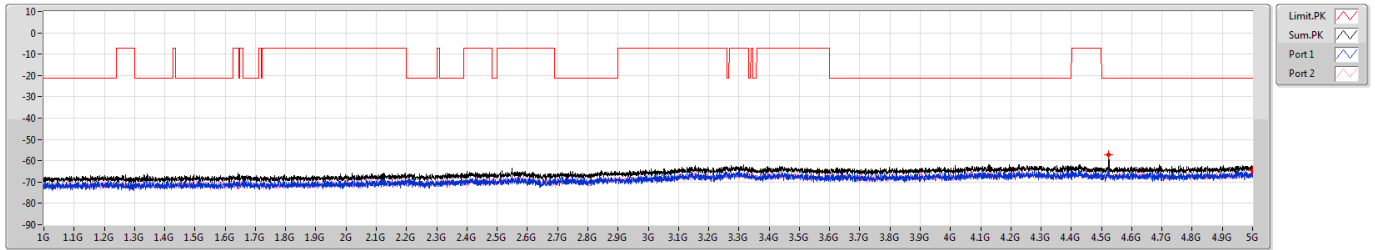

6.525-6.875GHz_802.11ax HEW80_Nss1,(MCS0)_2TX

CSE Other [PK]

6785MHz

F-Start(Hz)	F-Stop(Hz)	RBW(Hz)	Type	Freq(Hz)	Psum(dBm)	P1(dBm)	P2(dBm)
1G	5G	1M	PK	4.524G	-57.17	-64.31	-58.10
1G	5G	1M	PK	5G	-64.44	-66.94	-68.04

6.525-6.875GHz_802.11ax HEW80_Nss1,(MCS0)_2TX

CSE Other [AV]

6785MHz