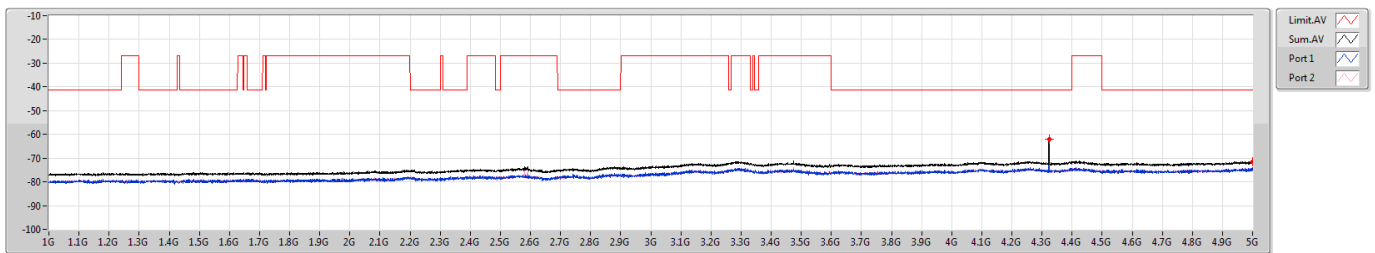

F-Start(Hz)	F-Stop(Hz)	RBW(Hz)	Type	Freq(Hz)	Psum(dBm)	P1(dBm)	P2(dBm)
1G	5G	1M	AV	4.325G	-62.12	-73.13	-62.48
1G	5G	1M	AV	5G	-71.53	-74.15	-74.98