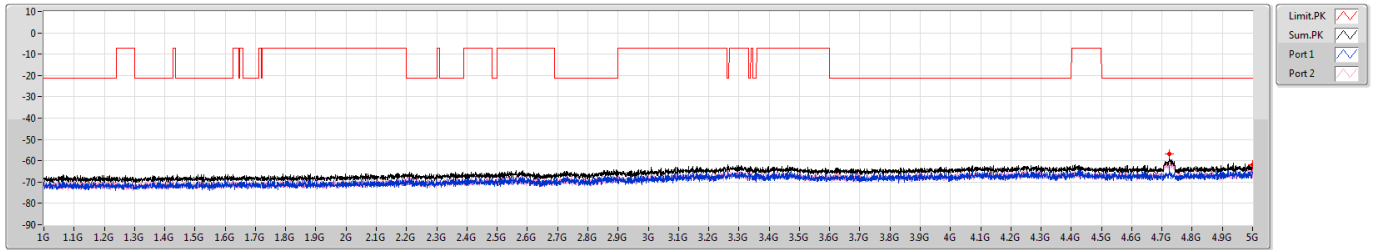

6.875-7.125GHz_802.11ax HEW40_Nss1,(MCS0)_2TX

CSE Other [PK]

7085MHz

F-Start(Hz)	F-Stop(Hz)	RBW(Hz)	Type	Freq(Hz)	Psum(dBm)	P1(dBm)	P2(dBm)
1G	5G	1M	PK	4.7235G	-56.63	-62.39	-57.97
1G	5G	1M	PK	5G	-61.75	-65.38	-64.22

6.875-7.125GHz_802.11ax HEW40_Nss1,(MCS0)_2TX

CSE Other [AV]

7085MHz