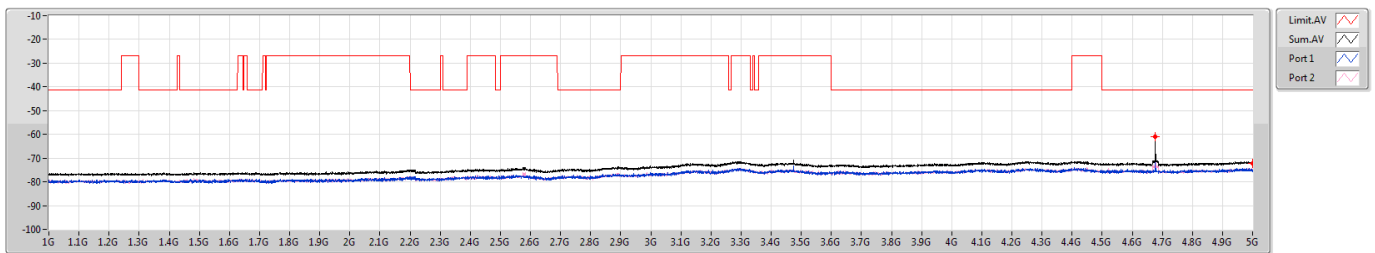

F-Start(Hz)	F-Stop(Hz)	RBW(Hz)	Type	Freq(Hz)	Psum(dBm)	P1(dBm)	P2(dBm)
1G	5G	1M	AV	4.677G	-60.90	-68.17	-61.80
1G	5G	1M	AV	5G	-72.11	-74.98	-75.27