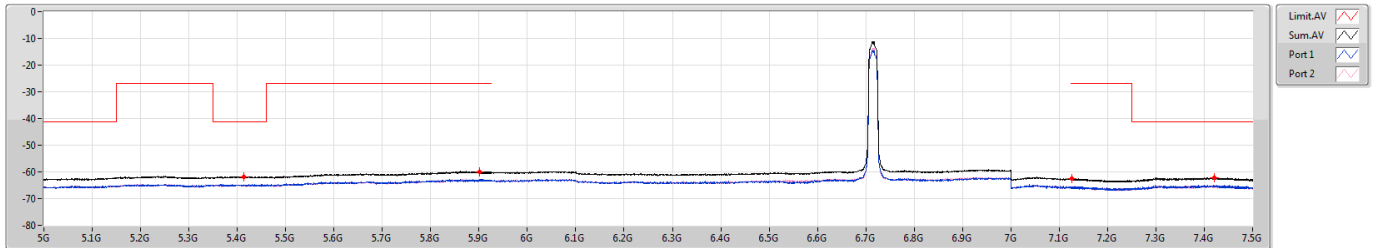

F-Start(Hz)	F-Stop(Hz)	RBW(Hz)	Type	Freq(Hz)	Psum(dBm)	P1(dBm)	P2(dBm)
5G	5.9G	1M	AV	5.41355G	-61.73	-64.88	-64.60
5.9G	5.925G	1M	AV	5.901G	-59.92	-62.93	-62.93
7.125G	7.15G	1M	AV	7.12678G	-62.59	-65.49	-65.71
7.15G	7.5G	1M	AV	7.42038G	-62.10	-65.22	-65.00