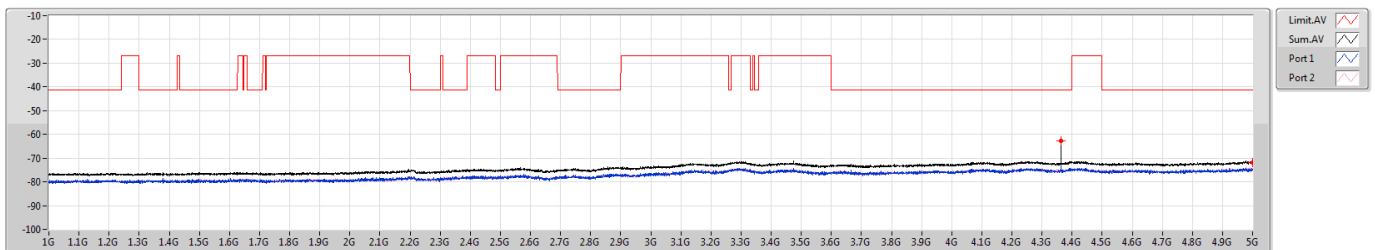

F-Start(Hz)	F-Stop(Hz)	RBW(Hz)	Type	Freq(Hz)	Psum(dBm)	P1(dBm)	P2(dBm)
1G	5G	1M	AV	4.3635G	-62.71	-72.34	-63.21
1G	5G	1M	AV	5G	-71.82	-74.98	-74.69