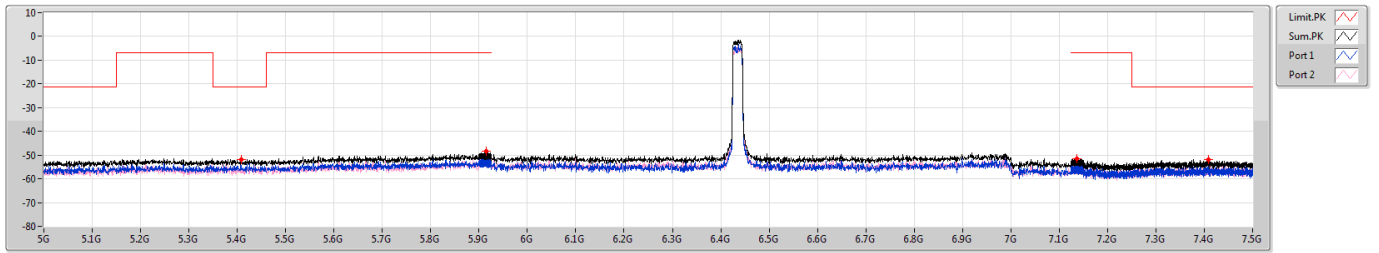

6.425-6.525GHz_802.11ax_HEW20_Nss1,(MCS0)_2TX

CSE Bandedge [PK]

6435MHz

F-Start(Hz)	F-Stop(Hz)	RBW(Hz)	Type	Freq(Hz)	Psum(dBm)	P1(dBm)	P2(dBm)
5G	5.9G	1M	PK	5.40815G	-51.76	-54.39	-55.18
5.9G	5.925G	1M	PK	5.91415G	-48.45	-52.87	-50.39
7.125G	7.15G	1M	PK	7.13671G	-51.66	-54.86	-54.49
7.15G	7.5G	1M	PK	7.40813G	-51.91	-54.73	-55.12

6.425-6.525GHz_802.11ax_HEW20_Nss1,(MCS0)_2TX

CSE Bandedge [AV]

6435MHz