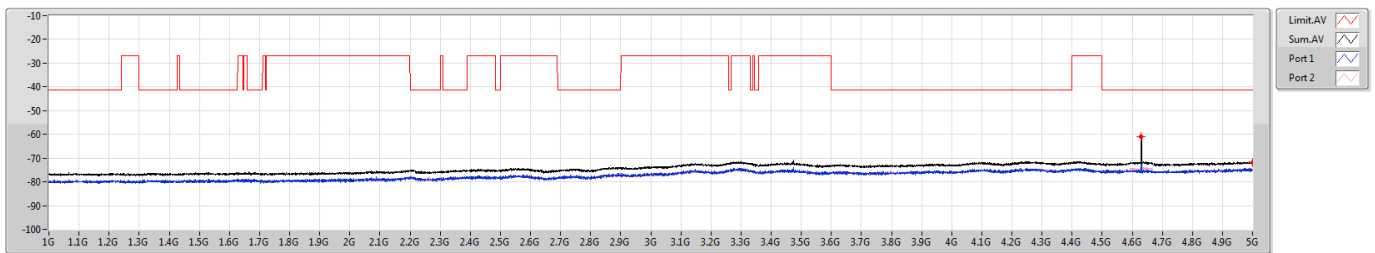

F-Start(Hz)	F-Stop(Hz)	RBW(Hz)	Type	Freq(Hz)	Psum(dBm)	P1(dBm)	P2(dBm)
1G	5G	1M	AV	4.63G	-61.05	-68.97	-61.82
1G	5G	1M	AV	5G	-71.97	-74.98	-74.98