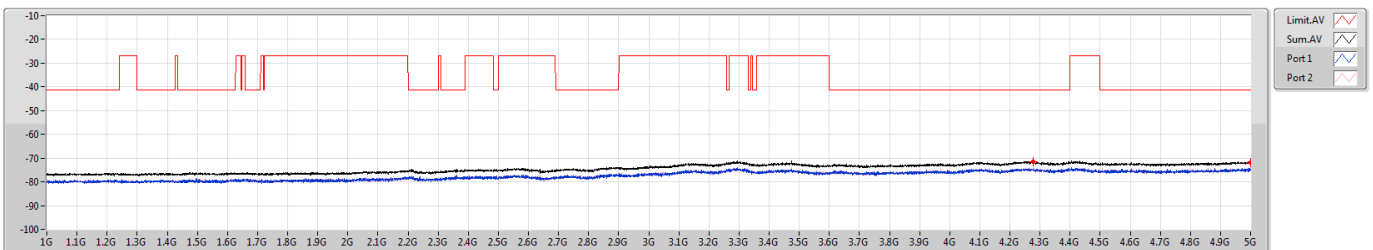

F-Start(Hz)	F-Stop(Hz)	RBW(Hz)	Type	Freq(Hz)	Psum(dBm)	P1(dBm)	P2(dBm)
1G	5G	1M	AV	4.2775G	-71.47	-74.92	-74.09
1G	5G	1M	AV	5G	-71.97	-74.98	-74.98