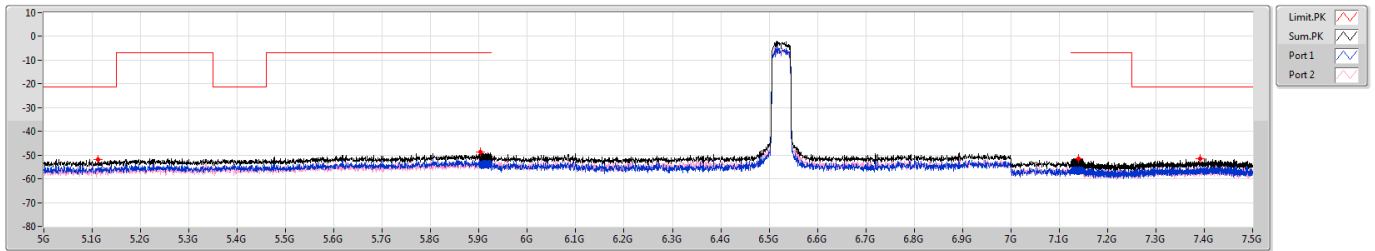

6.425-6.525GHz_802.11ax HEW40_Nss1,(MCS0)_2TX

CSE Bandedge [PK]

6525MHz Straddle 6.425-6.525GHz

F-Start(Hz)	F-Stop(Hz)	RBW(Hz)	Type	Freq(Hz)	Psum(dBm)	P1(dBm)	P2(dBm)
5G	5.9G	1M	PK	5.1125G	-51.75	-54.24	-55.35
5.9G	5.925G	1M	PK	5.90206G	-48.62	-51.86	-51.42
7.125G	7.15G	1M	PK	7.14065G	-51.45	-54.08	-54.87
7.15G	7.5G	1M	PK	7.39098G	-51.55	-53.45	-56.06

6.425-6.525GHz_802.11ax HEW40_Nss1,(MCS0)_2TX

CSE Bandedge [AV]

6525MHz Straddle 6.425-6.525GHz