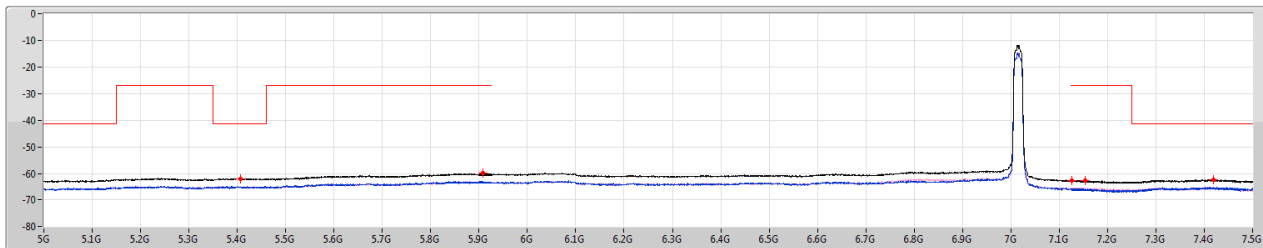

Limit.AV
Sum.AV
Port.1
Port.2

F-Start(Hz)	F-Stop(Hz)	RBW(Hz)	Type	Freq(Hz)	Psum(dBm)	P1(dBm)	P2(dBm)
5G	5.9G	1M	AV	5.40635G	-61.72	-64.87	-64.59
5.9G	5.925G	1M	AV	5.9079G	-59.31	-62.96	-62.69
7.125G	7.15G	1M	AV	7.12644G	-62.48	-65.71	-65.28
7.15G	7.5G	1M	AV	7.15298G	-62.58	-65.59	-65.59
7.15G	7.5G	1M	AV	7.41985G	-62.10	-65.00	-65.22