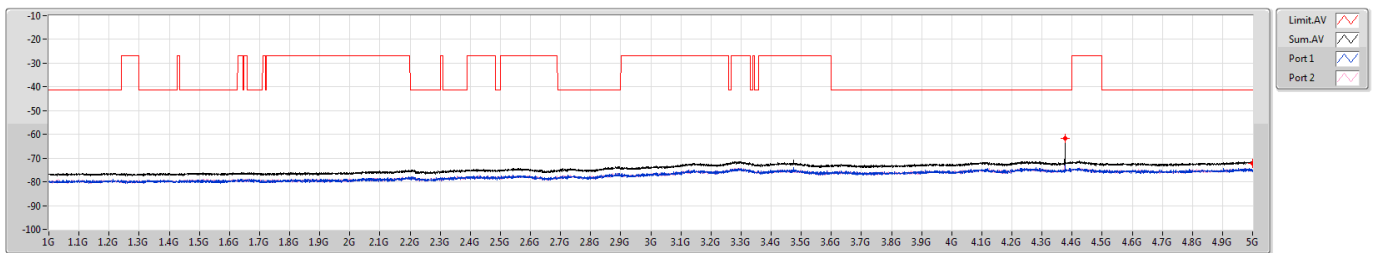

F-Start(Hz)	F-Stop(Hz)	RBW(Hz)	Type	Freq(Hz)	Psum(dBm)	P1(dBm)	P2(dBm)
1G	5G	1M	AV	4.377G	-61.82	-72.18	-62.24
1G	5G	1M	AV	5G	-72.26	-75.27	-75.27