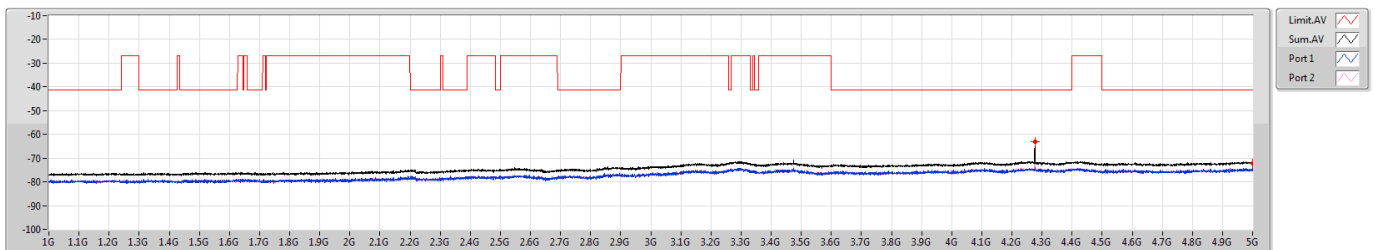

F-Start(Hz)	F-Stop(Hz)	RBW(Hz)	Type	Freq(Hz)	Psum(dBm)	P1(dBm)	P2(dBm)
1G	5G	1M	AV	4.277G	-63.02	-73.83	-63.40
1G	5G	1M	AV	5G	-72.11	-75.27	-74.98