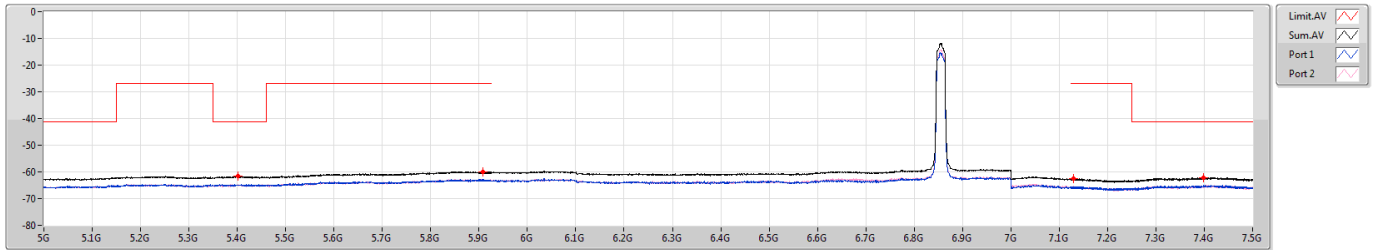

F-Start(Hz)	F-Stop(Hz)	RBW(Hz)	Type	Freq(Hz)	Psum(dBm)	P1(dBm)	P2(dBm)
5G	5.9G	1M	AV	5.4023G	-61.71	-64.86	-64.59
5.9G	5.925G	1M	AV	5.90859G	-59.95	-62.96	-62.96
7.125G	7.15G	1M	AV	7.12926G	-62.59	-65.94	-65.28
7.15G	7.5G	1M	AV	7.3985G	-62.07	-65.08	-65.08