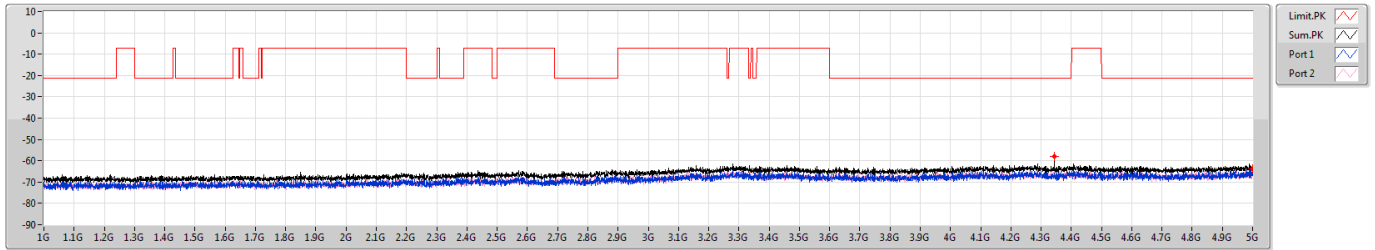

6.425-6.525GHz_802.11a_Nss1,(6Mbps)_2TX

CSE Other [PK]

6515MHz

F-Start(Hz)	F-Stop(Hz)	RBW(Hz)	Type	Freq(Hz)	Psum(dBm)	P1(dBm)	P2(dBm)
1G	5G	1M	PK	4.344G	-58.06	-65.97	-58.83
1G	5G	1M	PK	5G	-63.99	-66.83	-67.17

6.425-6.525GHz_802.11a_Nss1,(6Mbps)_2TX

CSE Other [AV]

6515MHz