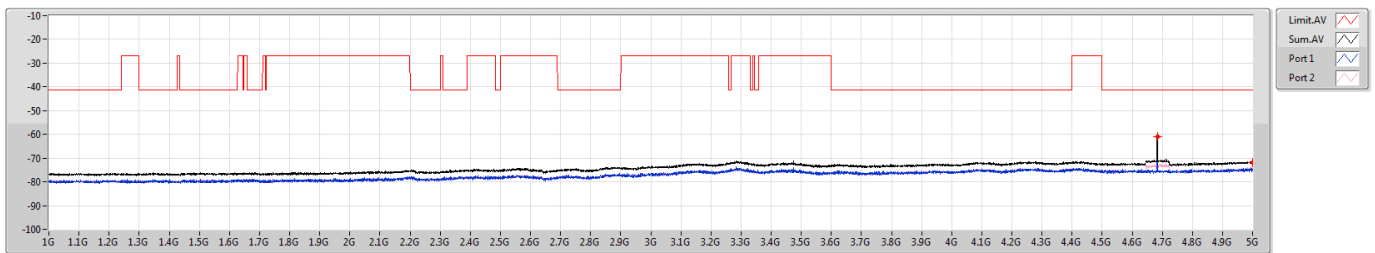

F-Start(Hz)	F-Stop(Hz)	RBW(Hz)	Type	Freq(Hz)	Psum(dBm)	P1(dBm)	P2(dBm)
1G	5G	1M	AV	4.6835G	-61.03	-68.40	-61.91
1G	5G	1M	AV	5G	-71.97	-74.98	-74.98