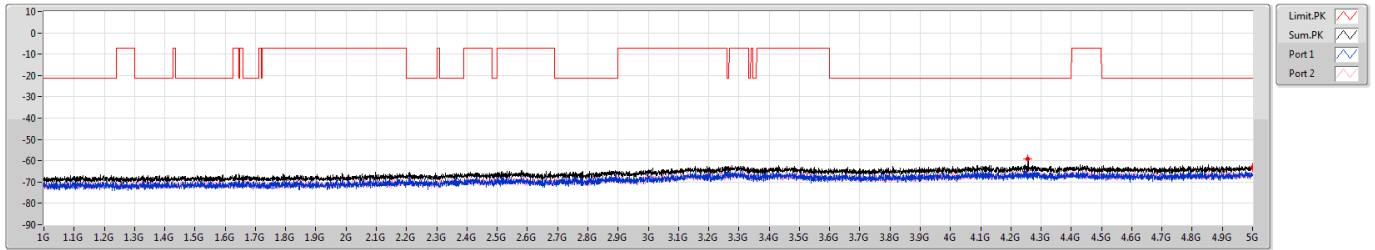

5.925-6.425GHz_802.11ax HEW80_Nss1,(MCS0)_2TX

CSE Other [PK]

6385MHz

F-Start(Hz)	F-Stop(Hz)	RBW(Hz)	Type	Freq(Hz)	Psum(dBm)	P1(dBm)	P2(dBm)
1G	5G	1M	PK	4.257G	-59.23	-66.05	-60.24
1G	5G	1M	PK	5G	-63.21	-66.60	-65.87

5.925-6.425GHz_802.11ax HEW80_Nss1,(MCS0)_2TX

CSE Other [AV]

6385MHz