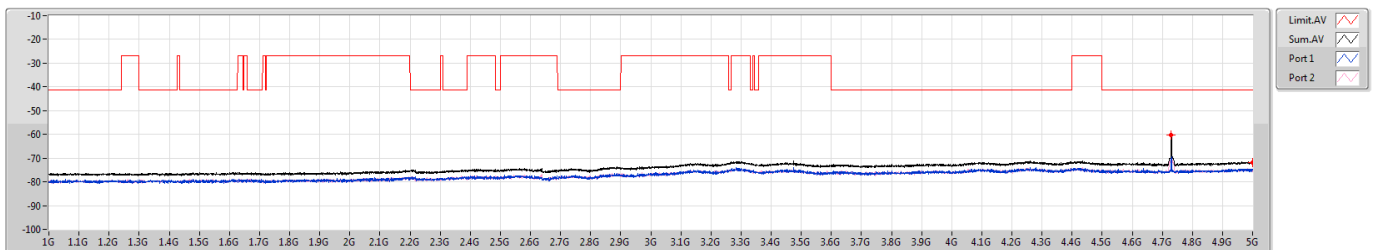

F-Start(Hz)	F-Stop(Hz)	RBW(Hz)	Type	Freq(Hz)	Psum(dBm)	P1(dBm)	P2(dBm)
1G	5G	1M	AV	4.73G	-60.10	-67.40	-61.00
1G	5G	1M	AV	5G	-71.96	-74.69	-75.27