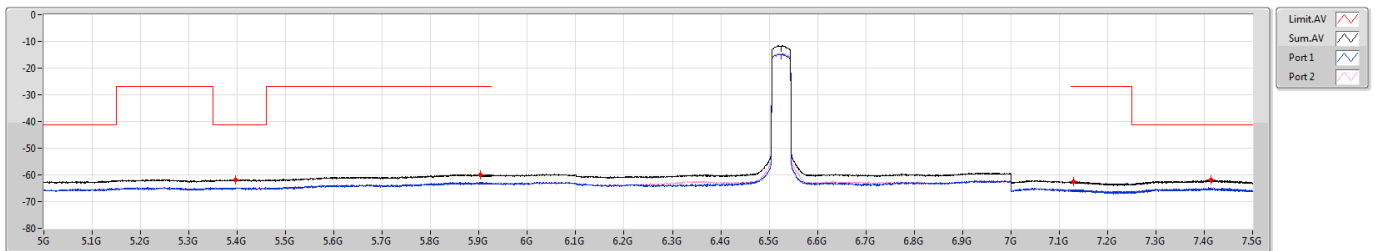

F-Start(Hz)	F-Stop(Hz)	RBW(Hz)	Type	Freq(Hz)	Psum(dBm)	P1(dBm)	P2(dBm)
5G	5.9G	1M	AV	5.3969G	-61.72	-64.87	-64.59
5.9G	5.925G	1M	AV	5.90264G	-59.93	-62.94	-62.94
7.125G	7.15G	1M	AV	7.13008G	-62.60	-65.72	-65.50
7.15G	7.5G	1M	AV	7.4139G	-61.90	-65.02	-64.81