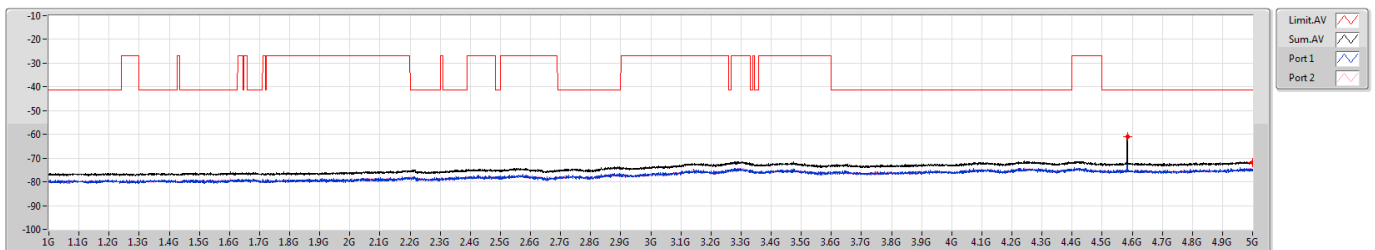

6.525-6.875GHz\_802.11a\_Nss1,(6Mbps)\_2TX

CSE Other [PK]

6875MHz Straddle 6.525-6.875GHz

F-Start(Hz)	F-Stop(Hz)	RBW(Hz)	Type	Freq(Hz)	Psum(dBm)	P1(dBm)	P2(dBm)
1G	5G	1M	PK	4.584G	-57.72	-63.45	-59.07
1G	5G	1M	PK	5G	-62.81	-65.97	-65.67

6.525-6.875GHz\_802.11a\_Nss1,(6Mbps)\_2TX

CSE Other [AV]

6875MHz Straddle 6.525-6.875GHz

F-Start(Hz)	F-Stop(Hz)	RBW(Hz)	Type	Freq(Hz)	Psum(dBm)	P1(dBm)	P2(dBm)
1G	5G	1M	AV	4.5835G	-61.11	-68.88	-61.91
1G	5G	1M	AV	5G	-71.82	-74.69	-74.98