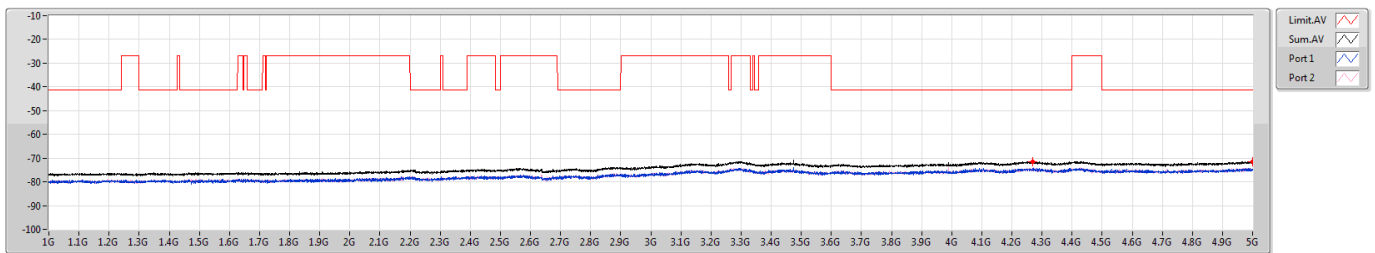

F-Start(Hz)	F-Stop(Hz)	RBW(Hz)	Type	Freq(Hz)	Psum(dBm)	P1(dBm)	P2(dBm)
1G	5G	1M	AV	4.2695G	-71.45	-74.60	-74.32
1G	5G	1M	AV	5G	-71.68	-74.69	-74.69