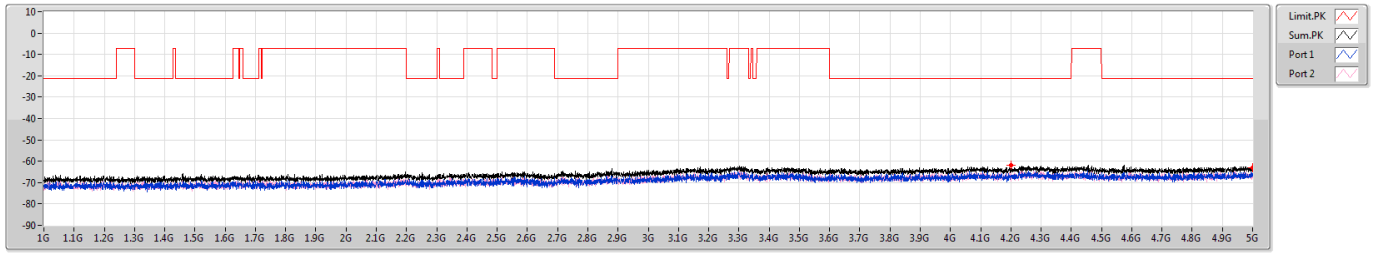

DG = Directional Gain ; PX=Port X; Psum=P1+P2+...PX

5.925-6.425GHz\_802.11a\_Nss1,(6Mbps)\_2TX

CSE Other [PK]

5955MHz

F-Start(Hz)	F-Stop(Hz)	RBW(Hz)	Type	Freq(Hz)	Psum(dBm)	P1(dBm)	P2(dBm)
1G	5G	1M	PK	4.2G	-61.82	-66.67	-63.54
1G	5G	1M	PK	5G	-62.96	-65.87	-66.07