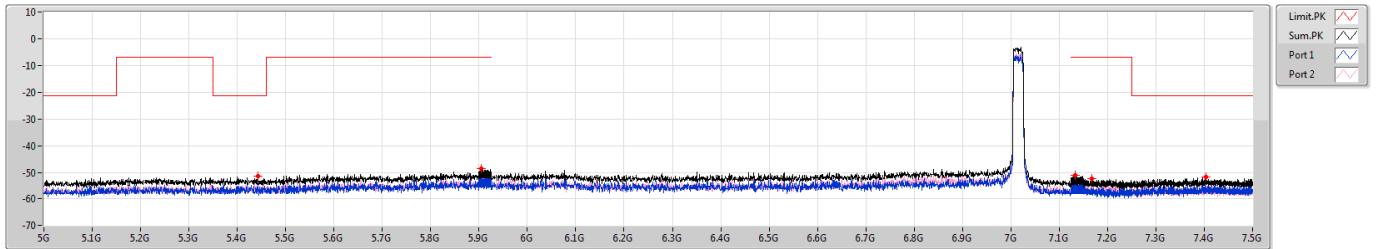

6.875-7.125GHz_802.11ax HEW20_Nss1,(MCS0)_2TX

CSE Bandedge [PK]

7015MHz

F-Start(Hz)	F-Stop(Hz)	RBW(Hz)	Type	Freq(Hz)	Psum(dBm)	P1(dBm)	P2(dBm)
5G	5.9G	1M	PK	5.44235G	-51.22	-53.88	-54.61
5.9G	5.925G	1M	PK	5.90369G	-48.41	-52.33	-50.67
7.125G	7.15G	1M	PK	7.13323G	-53.06	-53.19	-55.18
7.15G	7.5G	1M	PK	7.16663G	-52.30	-57.30	-53.95
7.15G	7.5G	1M	PK	7.40398G	-51.53	-54.94	-54.18

6.875-7.125GHz_802.11ax HEW20_Nss1,(MCS0)_2TX

CSE Bandedge [AV]

7015MHz