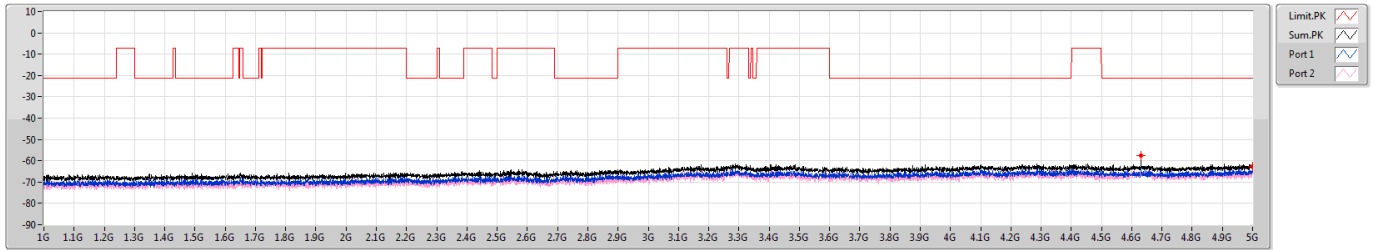

6.875-7.125GHz_802.11ax HEW80_Nss1,(MCS0)_2TX

CSE Other [PK]

6945MHz

F-Start(Hz)	F-Stop(Hz)	RBW(Hz)	Type	Freq(Hz)	Psum(dBm)	P1(dBm)	P2(dBm)
1G	5G	1M	PK	4.6305G	-57.43	-62.53	-59.03
1G	5G	1M	PK	5G	-62.80	-65.38	-66.28

6.875-7.125GHz_802.11ax HEW80_Nss1,(MCS0)_2TX

CSE Other [AV]

6945MHz