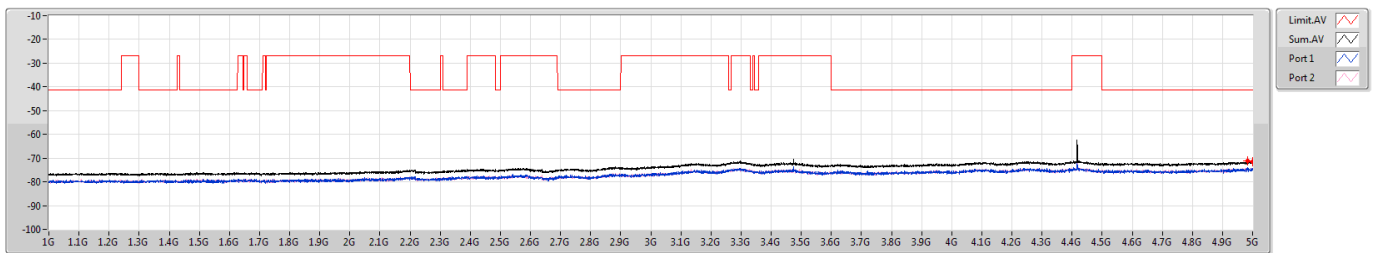

F-Start(Hz)	F-Stop(Hz)	RBW(Hz)	Type	Freq(Hz)	Psum(dBm)	P1(dBm)	P2(dBm)
1G	5G	1M	AV	4.9825G	-71.28	-73.91	-74.71
1G	5G	1M	AV	5G	-71.68	-74.42	-74.98