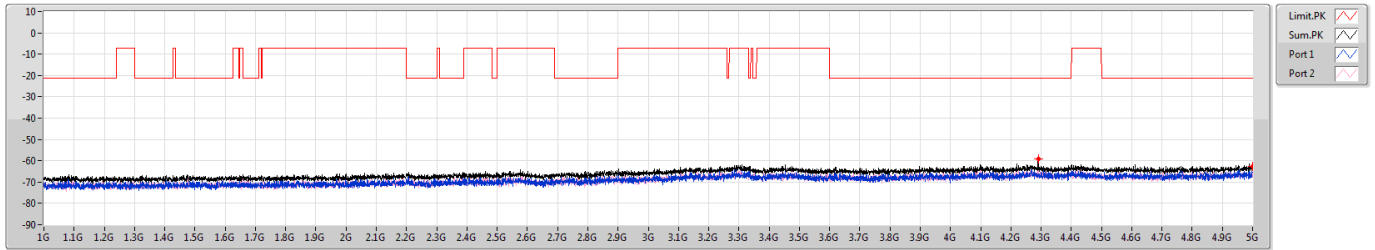

6.425-6.525GHz_802.11a_Nss1,(6Mbps)_2TX

CSE Other [PK]

6435MHz

F-Start(Hz)	F-Stop(Hz)	RBW(Hz)	Type	Freq(Hz)	Psum(dBm)	P1(dBm)	P2(dBm)
1G	5G	1M	PK	4.2905G	-59.14	-67.11	-59.90
1G	5G	1M	PK	5G	-62.66	-65.47	-65.87

6.425-6.525GHz_802.11a_Nss1,(6Mbps)_2TX

CSE Other [AV]

6435MHz