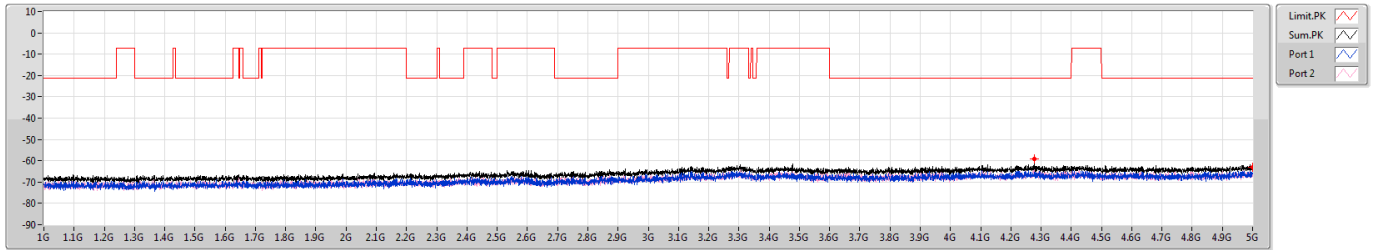

5.925-6.425GHz_802.11a_Nss1,(6Mbps)_2TX

CSE Other [PK]

6415MHz

F-Start(Hz)	F-Stop(Hz)	RBW(Hz)	Type	Freq(Hz)	Psum(dBm)	P1(dBm)	P2(dBm)
1G	5G	1M	PK	4.277G	-59.15	-67.47	-59.84
1G	5G	1M	PK	5G	-63.20	-65.67	-66.83

5.925-6.425GHz_802.11a_Nss1,(6Mbps)_2TX

CSE Other [AV]

6415MHz