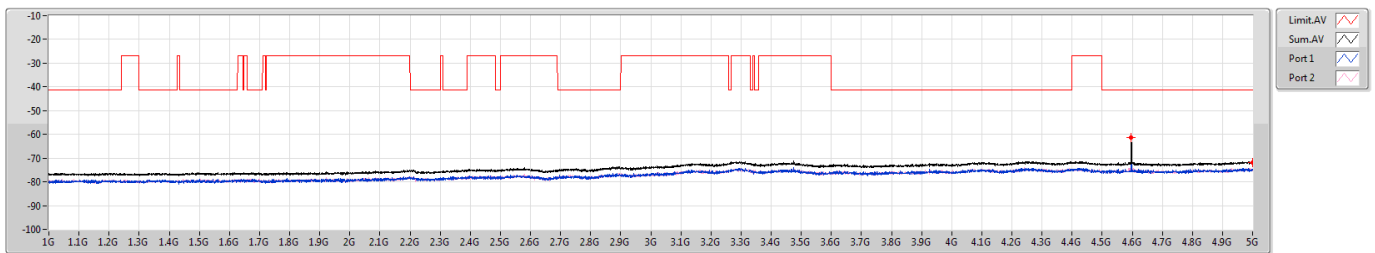

F-Start(Hz)	F-Stop(Hz)	RBW(Hz)	Type	Freq(Hz)	Psum(dBm)	P1(dBm)	P2(dBm)
1G	5G	1M	AV	4.597G	-61.17	-68.99	-61.95
1G	5G	1M	AV	5G	-71.97	-74.98	-74.98