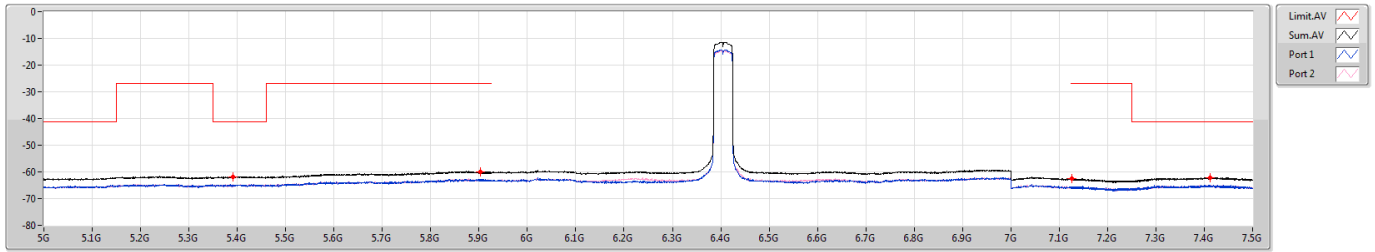

F-Start(Hz)	F-Stop(Hz)	RBW(Hz)	Type	Freq(Hz)	Psum(dBm)	P1(dBm)	P2(dBm)
5G	5.9G	1M	AV	5.39195G	-61.74	-64.89	-64.62
5.9G	5.925G	1M	AV	5.90203G	-59.93	-62.94	-62.94
7.125G	7.15G	1M	AV	7.12539G	-62.59	-65.49	-65.71
7.15G	7.5G	1M	AV	7.41233G	-62.12	-65.24	-65.03