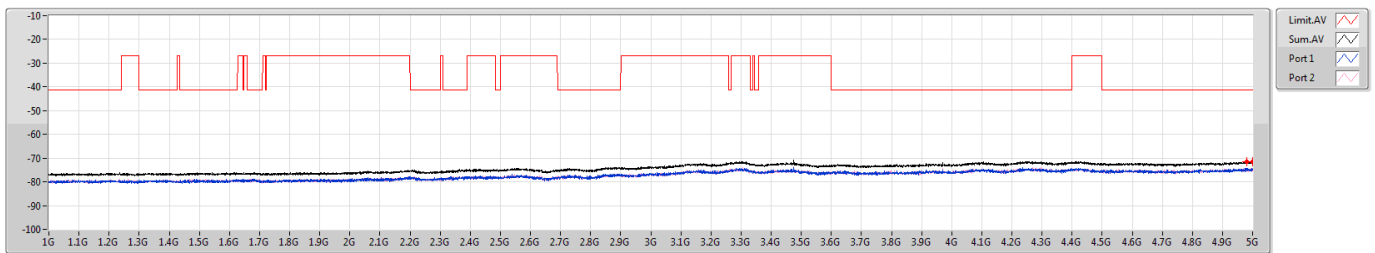

F-Start(Hz)	F-Stop(Hz)	RBW(Hz)	Type	Freq(Hz)	Psum(dBm)	P1(dBm)	P2(dBm)
1G	5G	1M	AV	4.981G	-71.43	-74.44	-74.44
1G	5G	1M	AV	5G	-71.68	-74.98	-74.42