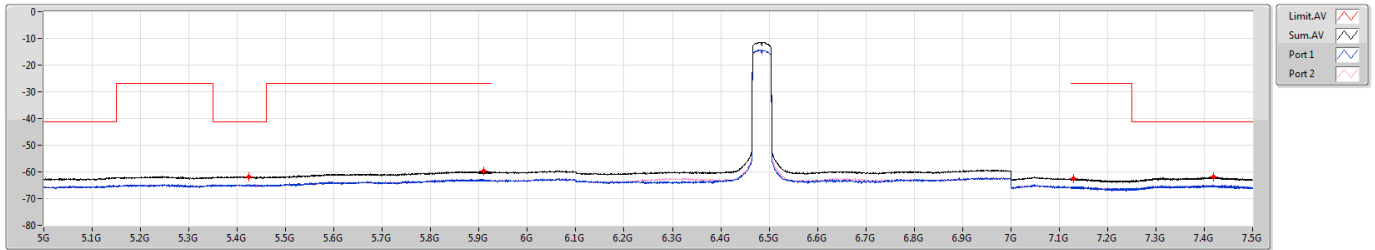

F-Start(Hz)	F-Stop(Hz)	RBW(Hz)	Type	Freq(Hz)	Psum(dBm)	P1(dBm)	P2(dBm)
5G	5.9G	1M	AV	5.42345G	-61.75	-64.62	-64.90
5.9G	5.925G	1M	AV	5.91009G	-59.82	-62.97	-62.70
7.125G	7.15G	1M	AV	7.13035G	-62.60	-65.50	-65.72
7.15G	7.5G	1M	AV	7.41985G	-61.99	-65.22	-64.80