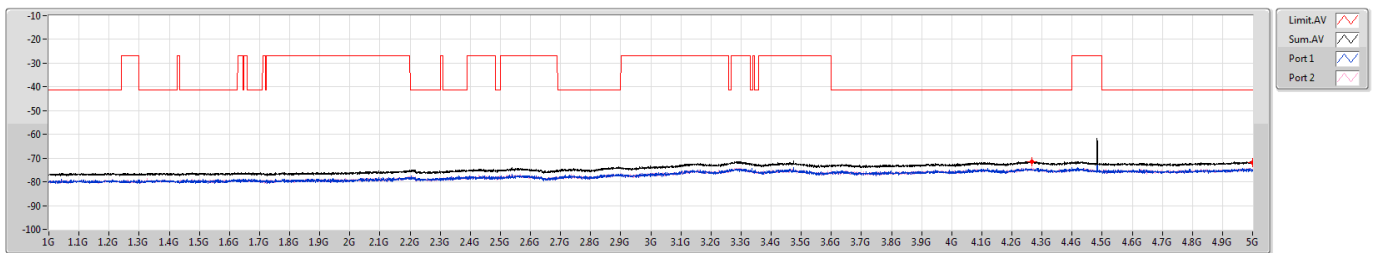

F-Start(Hz)	F-Stop(Hz)	RBW(Hz)	Type	Freq(Hz)	Psum(dBm)	P1(dBm)	P2(dBm)
1G	5G	1M	AV	4.267G	-71.43	-74.88	-74.05
1G	5G	1M	AV	5G	-71.82	-74.98	-74.69