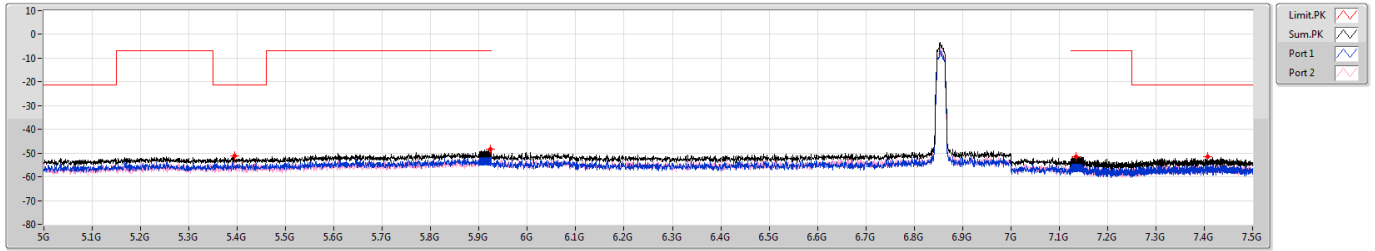

6.525-6.875GHz_802.11a_Nss1,(6Mbps)_2TX

CSE Bandedge [PK]

6855MHz

F-Start(Hz)	F-Stop(Hz)	RBW(Hz)	Type	Freq(Hz)	Psum(dBm)	P1(dBm)	P2(dBm)
5G	5.9G	1M	PK	5.9375G	-51.31	-55.76	-53.24
5.9G	5.925G	1M	PK	5.92368G	-48.52	-50.49	-52.91
7.125G	7.15G	1M	PK	7.13395G	-51.53	-54.42	-54.67
7.15G	7.5G	1M	PK	7.40638G	-51.54	-53.21	-56.51

6.525-6.875GHz_802.11a_Nss1,(6Mbps)_2TX

CSE Bandedge [AV]

6855MHz