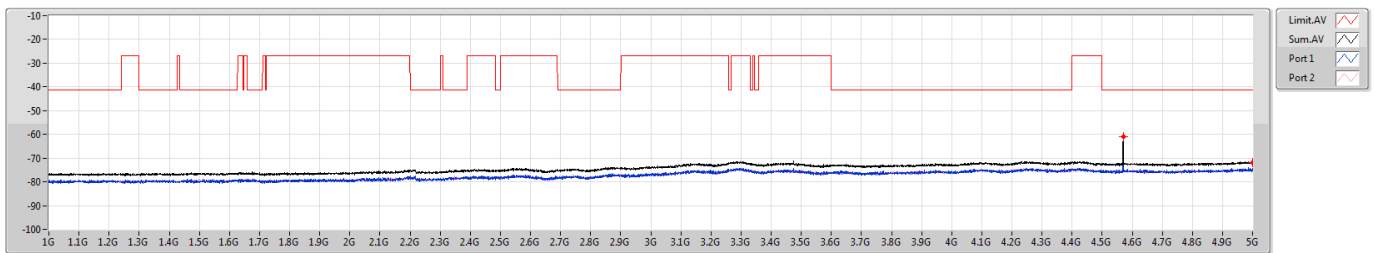

F-Start(Hz)	F-Stop(Hz)	RBW(Hz)	Type	Freq(Hz)	Psum(dBm)	P1(dBm)	P2(dBm)
1G	5G	1M	AV	4.57G	-61.15	-68.92	-61.95
1G	5G	1M	AV	5G	-71.97	-74.98	-74.98