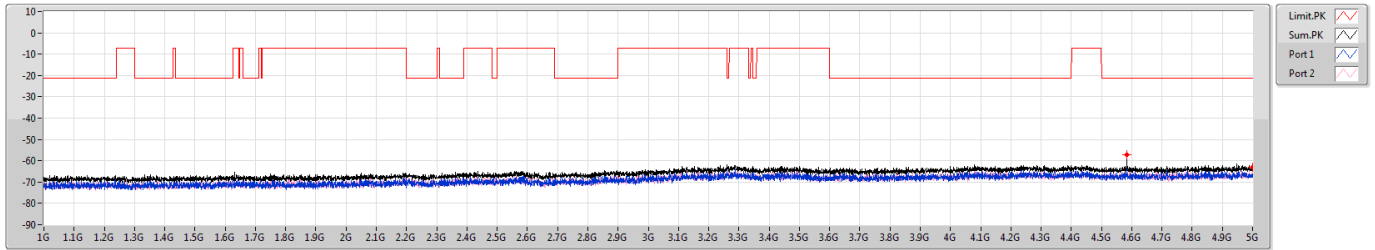

6.525-6.875GHz_802.11ax HEW20_Nss1,(MCS0)_2TX

CSE Other [PK]

6875MHz Straddle 6.525-6.875GHz

F-Start(Hz)	F-Stop(Hz)	RBW(Hz)	Type	Freq(Hz)	Psum(dBm)	P1(dBm)	P2(dBm)
1G	5G	1M	PK	4.5835G	-57.09	-62.57	-58.53
1G	5G	1M	PK	5G	-63.01	-66.18	-65.87

6.525-6.875GHz_802.11ax HEW20_Nss1,(MCS0)_2TX

CSE Other [AV]

6875MHz Straddle 6.525-6.875GHz