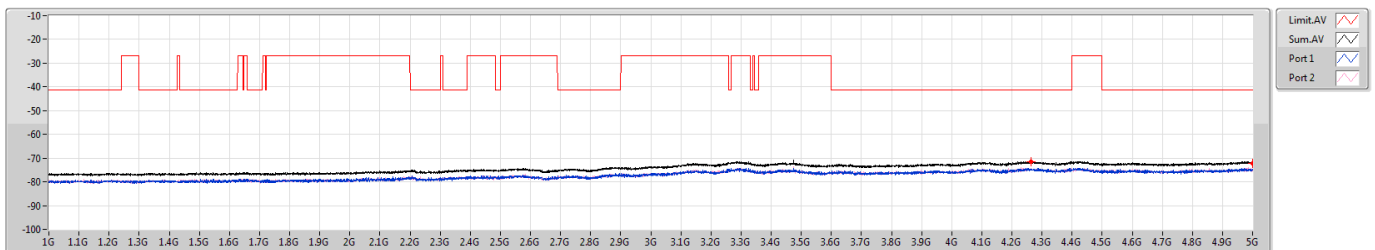

F-Start(Hz)	F-Stop(Hz)	RBW(Hz)	Type	Freq(Hz)	Psum(dBm)	P1(dBm)	P2(dBm)
1G	5G	1M	AV	4.264G	-71.43	-74.58	-74.31
1G	5G	1M	AV	5G	-72.11	-74.98	-75.27