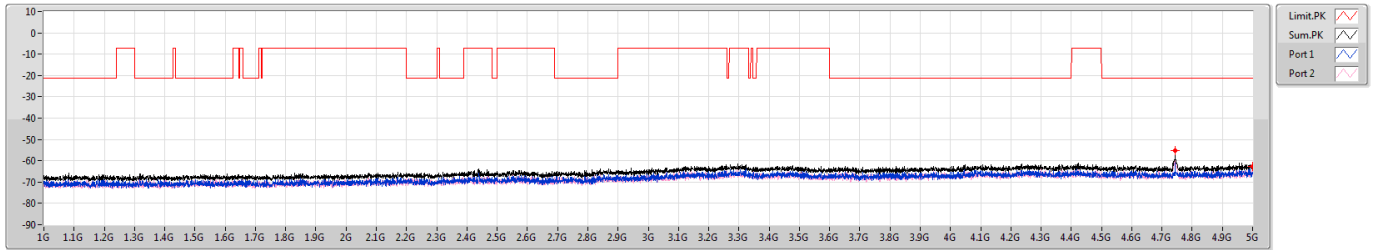

6.875-7.125GHz_802.11a_Nss1,(6Mbps)_2TX

CSE Other [PK]

7115MHz

F-Start(Hz)	F-Stop(Hz)	RBW(Hz)	Type	Freq(Hz)	Psum(dBm)	P1(dBm)	P2(dBm)
1G	5G	1M	PK	4.744G	-55.41	-61.02	-56.81
1G	5G	1M	PK	5G	-62.79	-65.55	-66.06

6.875-7.125GHz_802.11a_Nss1,(6Mbps)_2TX

CSE Other [AV]

7115MHz