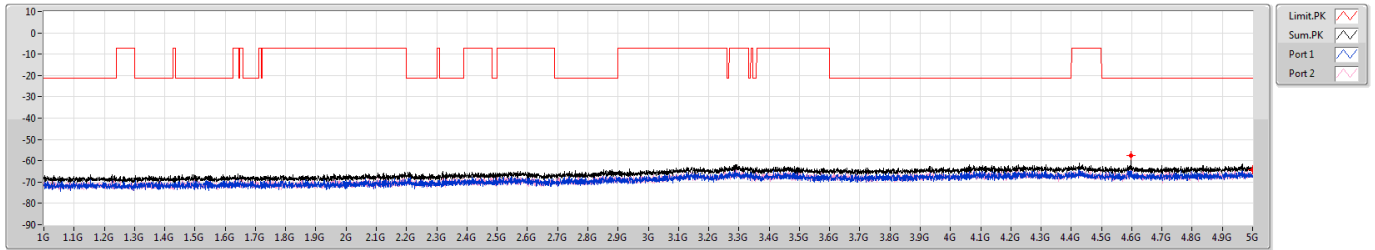

6.875-7.125GHz_802.11a_Nss1,(6Mbps)_2TX

CSE Other [PK]

6895MHz

F-Start(Hz)	F-Stop(Hz)	RBW(Hz)	Type	Freq(Hz)	Psum(dBm)	P1(dBm)	P2(dBm)
1G	5G	1M	PK	4.597G	-57.65	-63.71	-58.88
1G	5G	1M	PK	5G	-64.10	-67.41	-66.83

6.875-7.125GHz_802.11a_Nss1,(6Mbps)_2TX

CSE Other [AV]

6895MHz