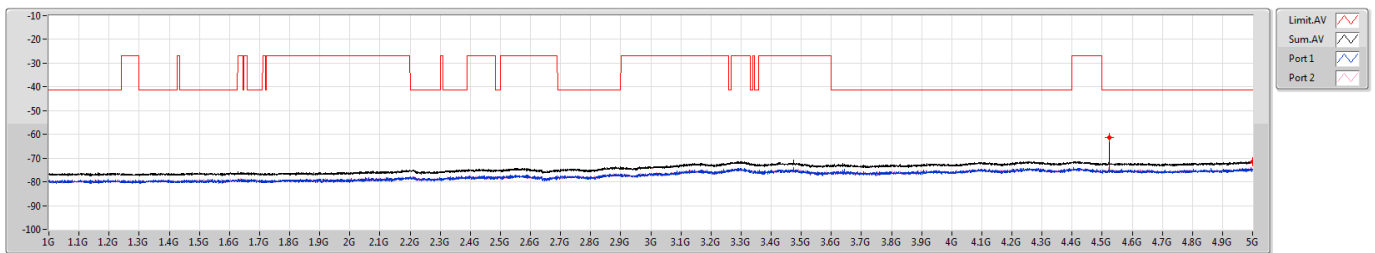

F-Start(Hz)	F-Stop(Hz)	RBW(Hz)	Type	Freq(Hz)	Psum(dBm)	P1(dBm)	P2(dBm)
1G	5G	1M	AV	4.5235G	-61.29	-69.70	-61.97
1G	5G	1M	AV	5G	-71.68	-74.69	-74.69