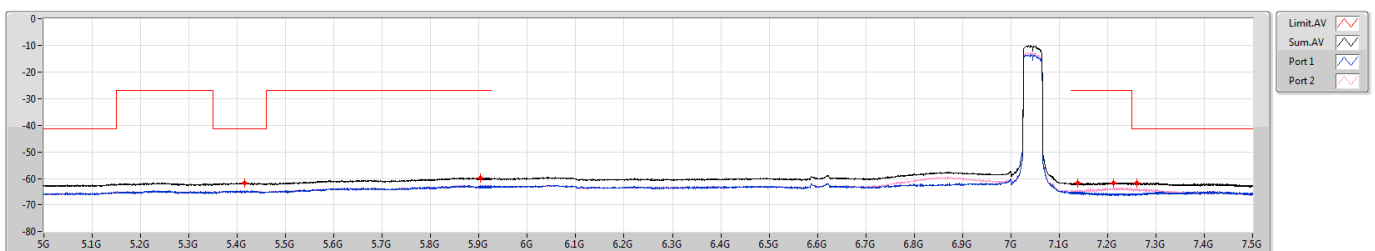

F-Start(Hz)	F-Stop(Hz)	RBW(Hz)	Type	Freq(Hz)	Psum(dBm)	P1(dBm)	P2(dBm)
5G	5.9G	1M	AV	5.4149G	-61.58	-64.73	-64.46
5.9G	5.925G	1M	AV	5.90345G	-59.64	-62.79	-62.52
7.125G	7.15G	1M	AV	7.13815G	-61.66	-65.32	-64.11
7.15G	7.5G	1M	AV	7.21195G	-61.42	-65.93	-63.32
7.15G	7.5G	1M	AV	7.2606G	-61.57	-65.63	-63.74