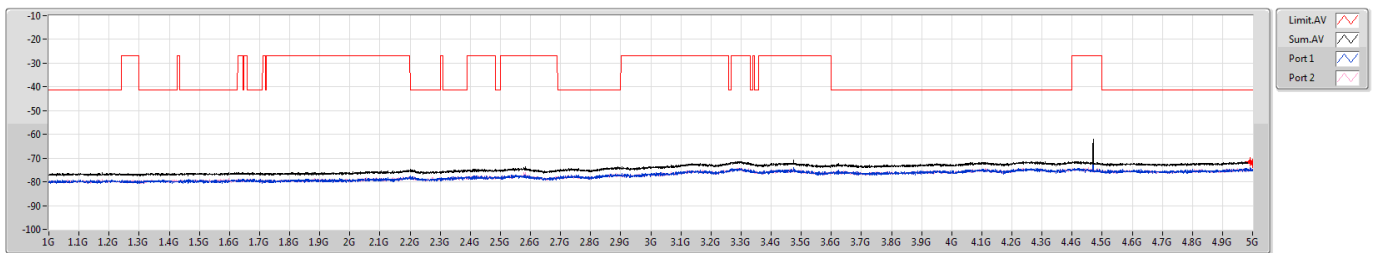

F-Start(Hz)	F-Stop(Hz)	RBW(Hz)	Type	Freq(Hz)	Psum(dBm)	P1(dBm)	P2(dBm)
1G	5G	1M	AV	4.992G	-71.42	-74.16	-74.71
1G	5G	1M	AV	5G	-72.11	-75.27	-74.98