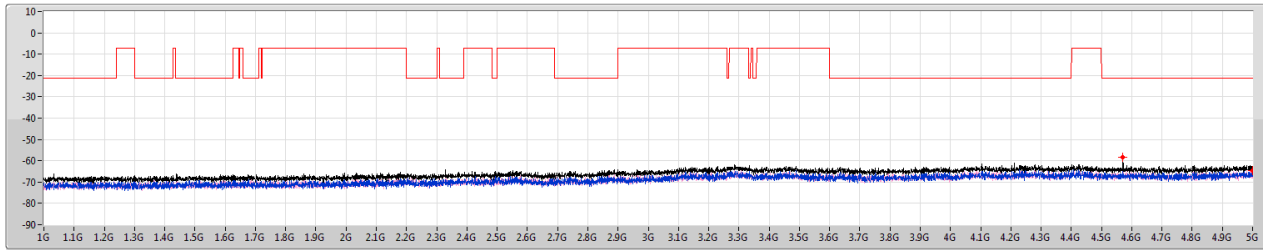

6.525-6.875GHz_802.11ax HEW20_Nss1,(MCS0)_2TX

CSE Other [PK]

6855MHz

Limit:PK ☒
Sum:PK ☒
Port:1 ☒
Port:2 ☒

F-Start(Hz)	F-Stop(Hz)	RBW(Hz)	Type	Freq(Hz)	Psum(dBm)	P1(dBm)	P2(dBm)
1G	5G	1M	PK	4.5705G	-58.17	-64.37	-59.36
1G	5G	1M	PK	5G	-64.63	-67.17	-68.17

6.525-6.875GHz_802.11ax HEW20_Nss1,(MCS0)_2TX

CSE Other [AV]

6855MHz