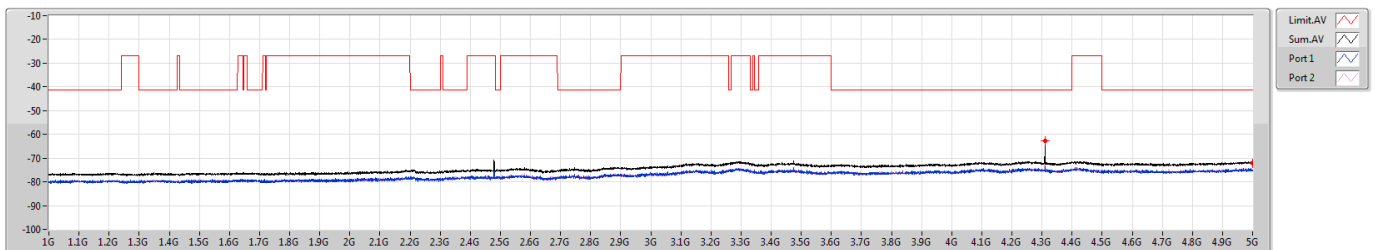

F-Start(Hz)	F-Stop(Hz)	RBW(Hz)	Type	Freq(Hz)	Psum(dBm)	P1(dBm)	P2(dBm)
1G	5G	1M	AV	4.31G	-62.70	-73.66	-63.06
1G	5G	1M	AV	5G	-72.11	-75.27	-74.98