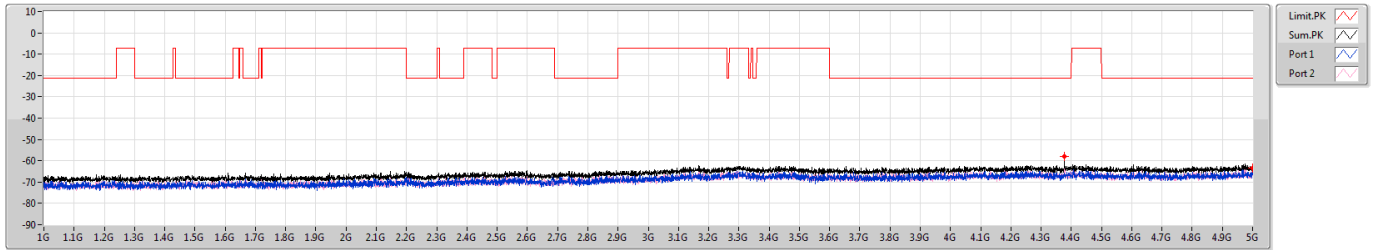

6.525-6.875GHz_802.11ax HEW40_Nss1,(MCS0)_2TX

CSE Other [PK]

6565MHz

F-Start(Hz)	F-Stop(Hz)	RBW(Hz)	Type	Freq(Hz)	Psum(dBm)	P1(dBm)	P2(dBm)
1G	5G	1M	PK	4.377G	-57.99	-65.61	-58.82
1G	5G	1M	PK	5G	-63.54	-66.60	-66.50

6.525-6.875GHz_802.11ax HEW40_Nss1,(MCS0)_2TX

CSE Other [AV]

6565MHz