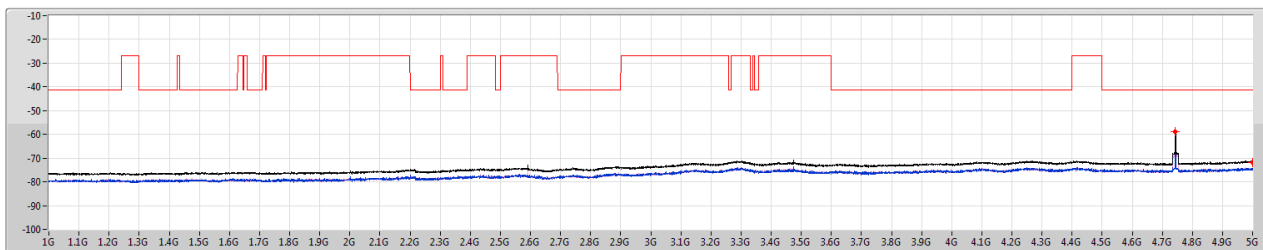

Limit:AV ☒
Sum:AV ☒
Port:1 ☒
Port:2 ☒

F-Start(Hz)	F-Stop(Hz)	RBW(Hz)	Type	Freq(Hz)	Psum(dBm)	P1(dBm)	P2(dBm)
1G	5G	1M	AV	4.7435G	-58.79	-65.60	-59.80
1G	5G	1M	AV	5G	-72.00	-75.16	-74.86