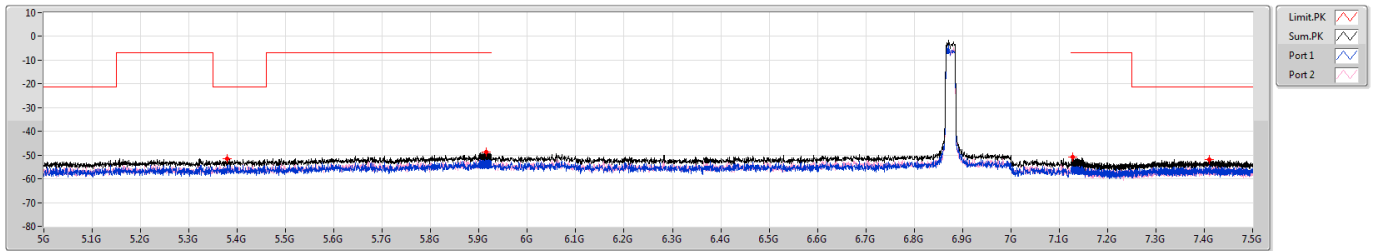

6.525-6.875GHz_802.11ax HEW20_Nss1,(MCS0)_2TX

CSE Bandedge [PK]

6875MHz Straddle 6.525-6.875GHz

F-Start(Hz)	F-Stop(Hz)	RBW(Hz)	Type	Freq(Hz)	Psum(dBm)	P1(dBm)	P2(dBm)
5G	5.9G	1M	PK	5.3798G	-51.64	-54.13	-55.24
5.9G	5.925G	1M	PK	5.91451G	-48.85	-52.30	-51.47
7.125G	7.15G	1M	PK	7.12855G	-50.89	-53.12	-54.84
7.15G	7.5G	1M	PK	7.4097G	-51.74	-53.93	-55.75

6.525-6.875GHz_802.11ax HEW20_Nss1,(MCS0)_2TX

CSE Bandedge [AV]

6875MHz Straddle 6.525-6.875GHz