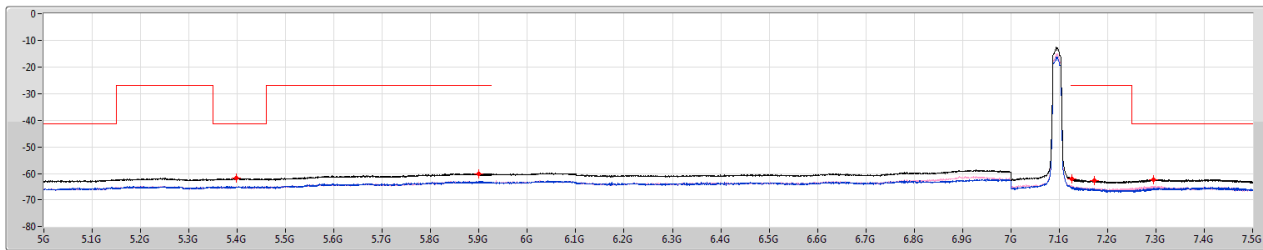

F-Start(Hz)	F-Stop(Hz)	RBW(Hz)	Type	Freq(Hz)	Psum(dBm)	P1(dBm)	P2(dBm)
5G	5.9G	1M	AV	5.3887G	-61.71	-64.86	-64.59
5.9G	5.925G	1M	AV	5.90011G	-59.92	-62.93	-62.93
7.125G	7.15G	1M	AV	7.12579G	-61.84	-65.27	-64.46
7.15G	7.5G	1M	AV	7.17275G	-62.47	-65.59	-65.38
7.15G	7.5G	1M	AV	7.29525G	-62.05	-65.60	-64.58