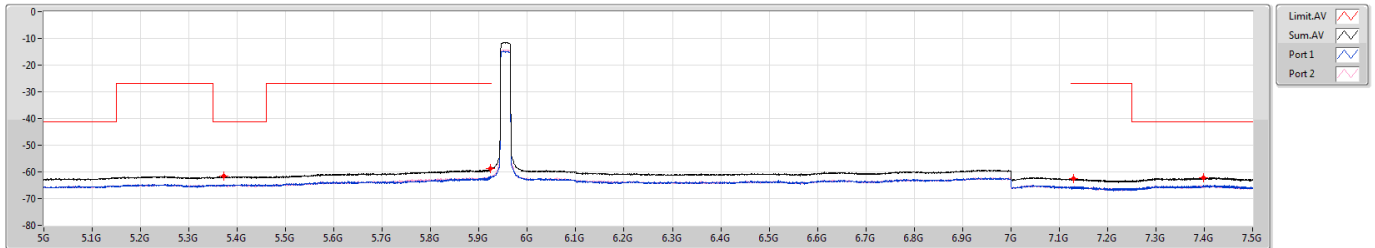

F-Start(Hz)	F-Stop(Hz)	RBW(Hz)	Type	Freq(Hz)	Psum(dBm)	P1(dBm)	P2(dBm)
5G	5.9G	1M	AV	5.3726G	-61.68	-64.69	-64.69
5.9G	5.925G	1M	AV	5.92405G	-58.64	-61.53	-61.77
7.125G	7.15G	1M	AV	7.12931G	-62.60	-65.50	-65.72
7.15G	7.5G	1M	AV	7.39868G	-62.17	-64.87	-65.52