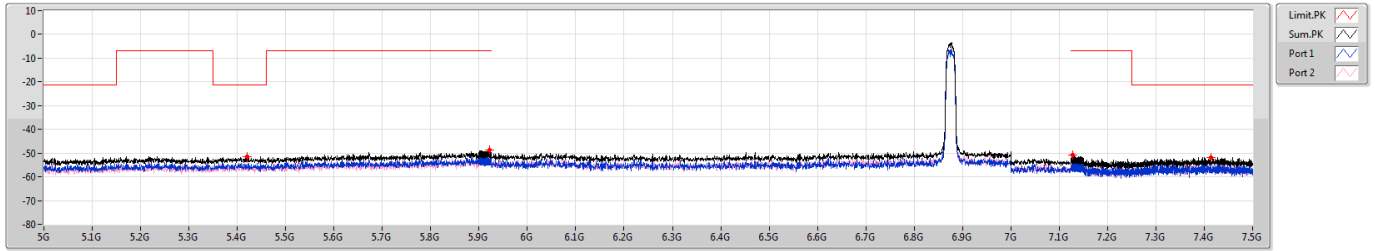

6.525-6.875GHz_802.11a_Nss1,(6Mbps)_2TX

CSE Bandedge [PK]

6875MHz Straddle 6.525-6.875GHz

F-Start(Hz)	F-Stop(Hz)	RBW(Hz)	Type	Freq(Hz)	Psum(dBm)	P1(dBm)	P2(dBm)
5G	5.9G	1M	PK	5.4203G	-51.36	-56.48	-52.96
5.9G	5.925G	1M	PK	5.9222G	-48.87	-52.65	-51.22
7.125G	7.15G	1M	PK	7.12701G	-50.98	-54.28	-53.71
7.15G	7.5G	1M	PK	7.41408G	-51.87	-56.89	-53.51

6.525-6.875GHz_802.11a_Nss1,(6Mbps)_2TX

CSE Bandedge [AV]

6875MHz Straddle 6.525-6.875GHz