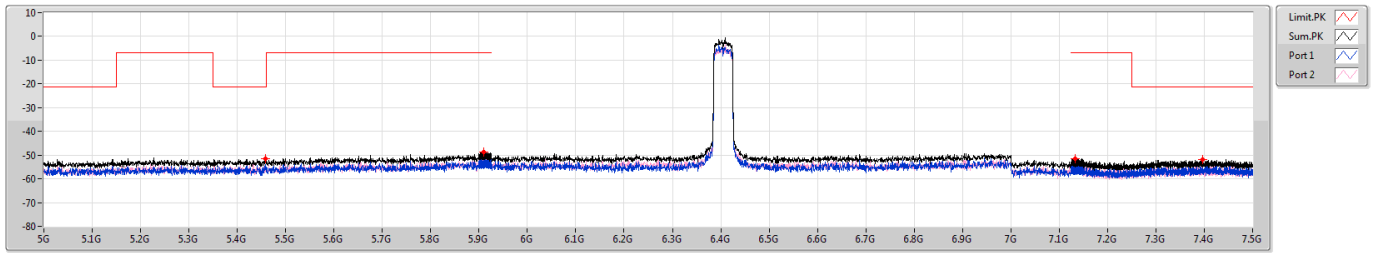

5.925-6.425GHz_802.11ax HEW40_Nss1,(MCS0)_2TX

CSE Bandedge [PK]

6405MHz

F-Start(Hz)	F-Stop(Hz)	RBW(Hz)	Type	Freq(Hz)	Psum(dBm)	P1(dBm)	P2(dBm)
5G	5.9G	1M	PK	5.45765G	-51.64	-54.13	-55.24
5.9G	5.925G	1M	PK	5.90916G	-48.87	-53.64	-50.63
7.125G	7.15G	1M	PK	7.13385G	-51.55	-53.56	-55.86
7.15G	7.5G	1M	PK	7.39745G	-51.80	-54.97	-54.65

5.925-6.425GHz_802.11ax HEW40_Nss1,(MCS0)_2TX

CSE Bandedge [AV]

6405MHz