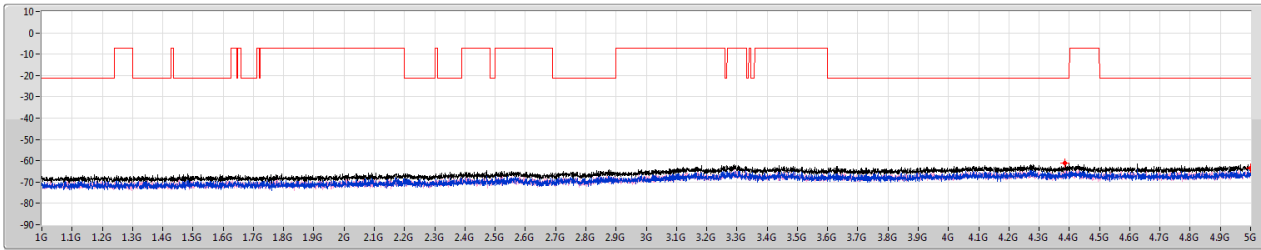

5.925-6.425GHz_802.11ax HEW40_Nss1,(MCS0)_2TX

CSE Other [PK]

5965MHz

Limit.PK ☒
Sum.PK ☒
Port1 ☒
Port2 ☒

F-Start(Hz)	F-Stop(Hz)	RBW(Hz)	Type	Freq(Hz)	Psum(dBm)	P1(dBm)	P2(dBm)
1G	5G	1M	PK	4.3865G	-61.15	-65.63	-63.06
1G	5G	1M	PK	5G	-63.36	-65.77	-67.06

5.925-6.425GHz_802.11ax HEW40_Nss1,(MCS0)_2TX

CSE Other [AV]

5965MHz