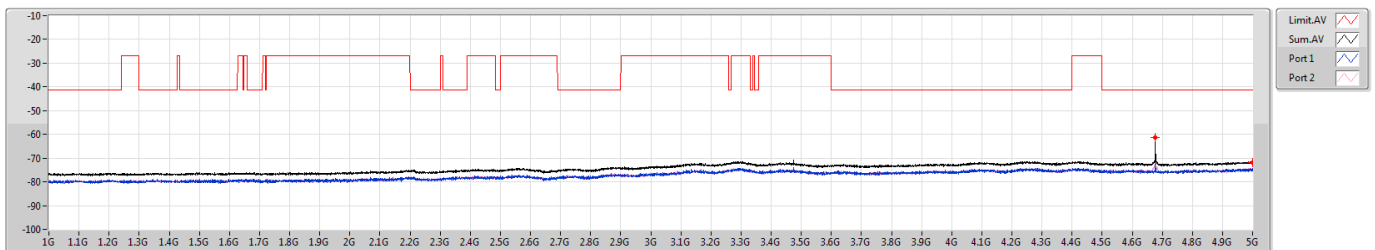

F-Start(Hz)	F-Stop(Hz)	RBW(Hz)	Type	Freq(Hz)	Psum(dBm)	P1(dBm)	P2(dBm)
1G	5G	1M	AV	4.677G	-61.20	-68.29	-62.15
1G	5G	1M	AV	5G	-71.96	-75.27	-74.69