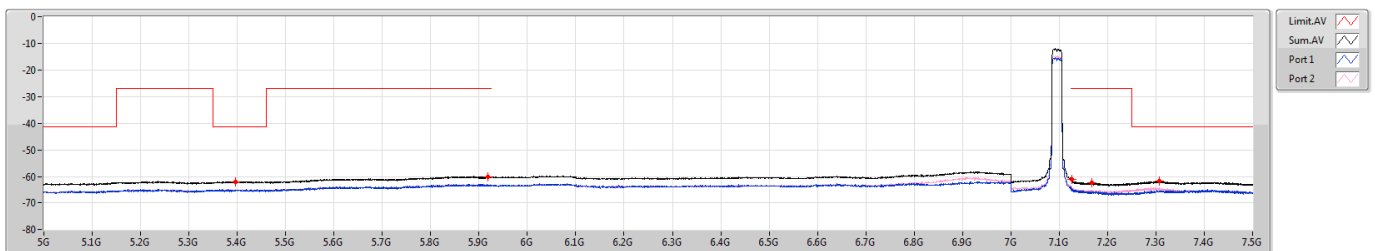

F-Start(Hz)	F-Stop(Hz)	RBW(Hz)	Type	Freq(Hz)	Psum(dBm)	P1(dBm)	P2(dBm)
5G	5.9G	1M	AV	5.39555G	-61.73	-64.88	-64.60
5.9G	5.925G	1M	AV	5.91828G	-59.36	-63.00	-62.74
7.125G	7.15G	1M	AV	7.12543G	-61.07	-64.27	-63.90
7.15G	7.5G	1M	AV	7.16698G	-62.29	-65.74	-64.91
7.15G	7.5G	1M	AV	7.30645G	-61.69	-65.34	-64.15