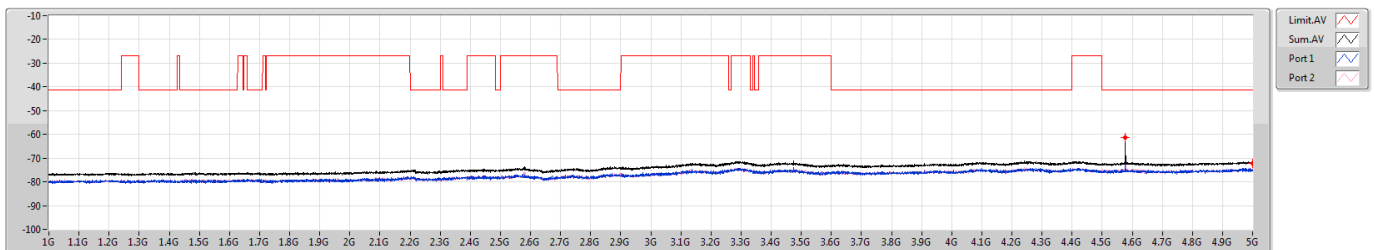

F-Start(Hz)	F-Stop(Hz)	RBW(Hz)	Type	Freq(Hz)	Psum(dBm)	P1(dBm)	P2(dBm)
1G	5G	1M	AV	4.577G	-61.39	-69.58	-62.10
1G	5G	1M	AV	5G	-72.11	-75.27	-74.98