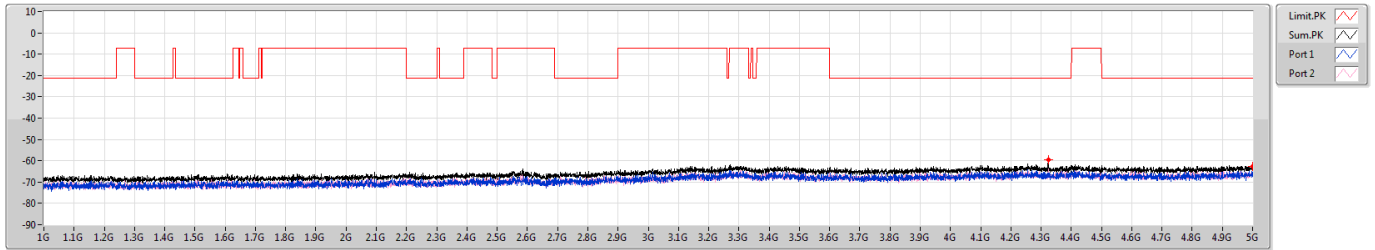

6.425-6.525GHz_802.11ax HEW40_Nss1,(MCS0)_2TX

CSE Other [PK]

6485MHz

F-Start(Hz)	F-Stop(Hz)	RBW(Hz)	Type	Freq(Hz)	Psum(dBm)	P1(dBm)	P2(dBm)
1G	5G	1M	PK	4.324G	-59.38	-66.21	-60.39
1G	5G	1M	PK	5G	-62.61	-65.47	-65.77

6.425-6.525GHz_802.11ax HEW40_Nss1,(MCS0)_2TX

CSE Other [AV]

6485MHz