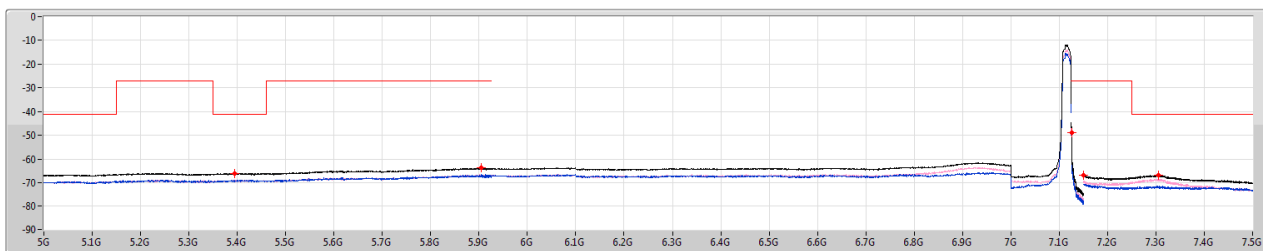

F-Start(Hz)	F-Stop(Hz)	RBW(Hz)	Type	Freq(Hz)	Psum(dBm)	P1(dBm)	P2(dBm)
5G	5.9G	1M	AV	5.39975G	-65.93	-69.08	-68.80
5.9G	5.925G	1M	AV	5.90431G	-63.65	-66.53	-66.80
7.125G	7.15G	100k(BP1M)	AV	7.1255G	-49.85	-52.78	-51.10
7.15G	7.5G	1M	AV	7.15018G	-66.81	-70.54	-69.20
7.15G	7.5G	1M	AV	7.30593G	-66.83	-71.95	-68.42