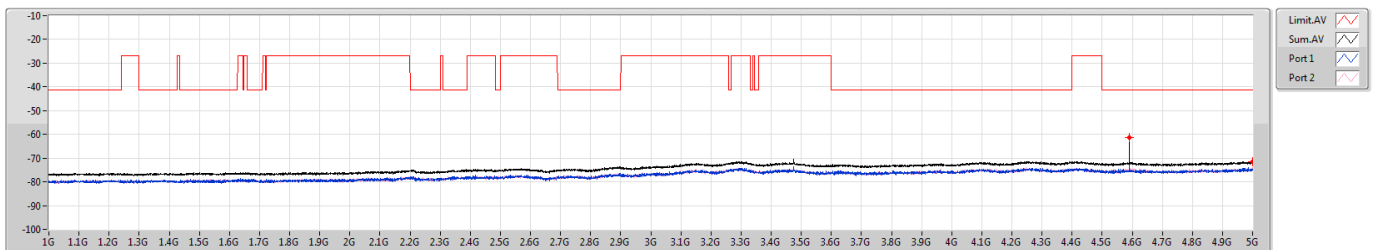

F-Start(Hz)	F-Stop(Hz)	RBW(Hz)	Type	Freq(Hz)	Psum(dBm)	P1(dBm)	P2(dBm)
1G	5G	1M	AV	4.59G	-61.23	-69.00	-62.02
1G	5G	1M	AV	5G	-71.53	-74.98	-74.15