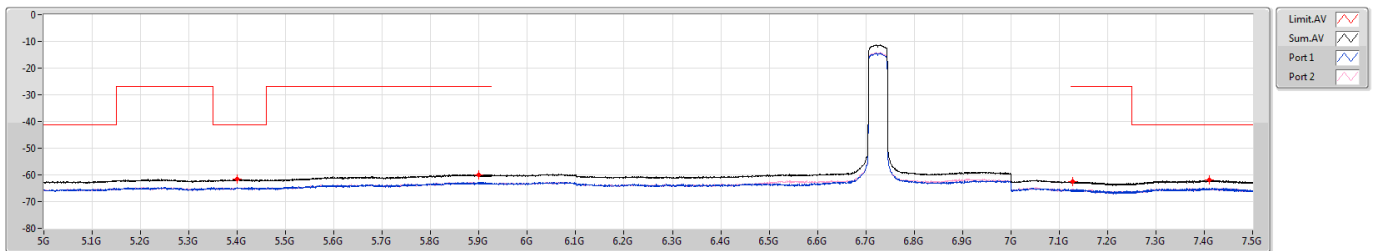

F-Start(Hz)	F-Stop(Hz)	RBW(Hz)	Type	Freq(Hz)	Psum(dBm)	P1(dBm)	P2(dBm)
5G	5.9G	1M	AV	5.3996G	-61.71	-64.86	-64.58
5.9G	5.925G	1M	AV	5.90006G	-59.91	-62.66	-63.20
7.125G	7.15G	1M	AV	7.13803G	-62.48	-65.71	-65.28
7.15G	7.5G	1M	AV	7.4104G	-62.03	-65.04	-65.04