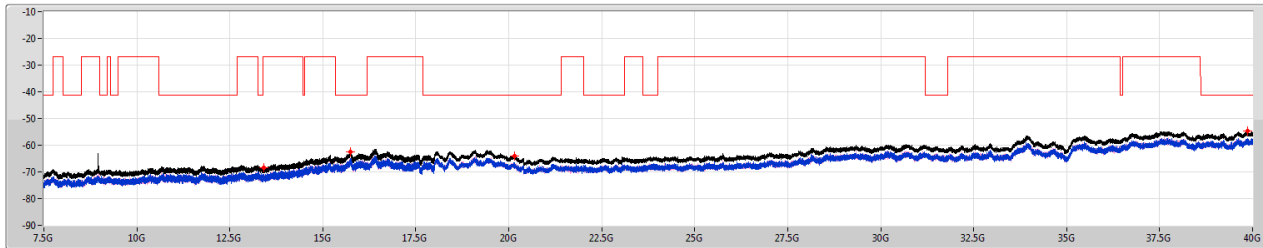

Limit:AV ☒

Sum:AV ☒

Port:1 ☒

Port:2 ☒

F-Start(Hz)	F-Stop(Hz)	RBW(Hz)	Type	Freq(Hz)	Psum(dBm)	P1(dBm)	P2(dBm)
7.5G	18G	1M	AV	13.42036G	-68.29	-71.30	-71.30
7.5G	18G	1M	AV	15.74217G	-62.38	-65.52	-65.26
18G	40G	1M	AV	20.16425G	-64.05	-67.21	-66.92
18G	40G	1M	AV	39.86869G	-54.55	-57.50	-57.62