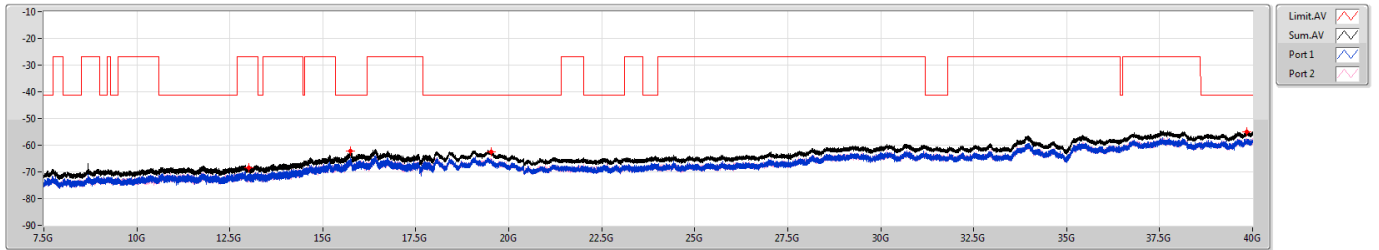

F-Start(Hz)	F-Stop(Hz)	RBW(Hz)	Type	Freq(Hz)	Psum(dBm)	P1(dBm)	P2(dBm)
7.5G	18G	1M	AV	13.0148G	-68.46	-70.97	-72.03
7.5G	18G	1M	AV	15.75169G	-62.06	-64.72	-65.46
18G	40G	1M	AV	19.529G	-62.53	-66.35	-64.86
18G	40G	1M	AV	39.85425G	-54.95	-58.31	-57.64