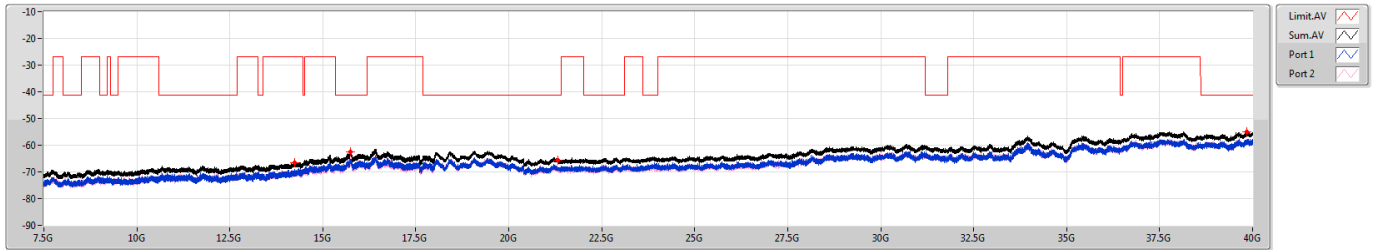

F-Start(Hz)	F-Stop(Hz)	RBW(Hz)	Type	Freq(Hz)	Psum(dBm)	P1(dBm)	P2(dBm)
7.5G	18G	1M	AV	14.23739G	-66.58	-69.11	-70.14
7.5G	18G	1M	AV	15.74414G	-62.49	-65.31	-65.69
18G	40G	1M	AV	21.32681G	-65.60	-68.81	-68.41
18G	40G	1M	AV	39.83913G	-55.06	-58.27	-57.87