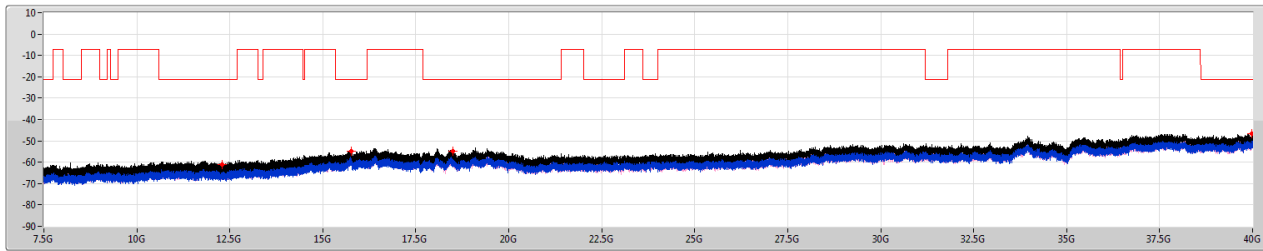

5.925-6.425GHz_802.11ax_HEW40_RU242_Index61_40MHz_Nss1,(MCS0)_2TX

CSE [PK]

6165MHz

Limit:PK ☒

Sum:PK ☒

Port:1 ☒

Port:2 ☒

F-Start(Hz)	F-Stop(Hz)	RBW(Hz)	Type	Freq(Hz)	Psum(dBm)	P1(dBm)	P2(dBm)
7.5G	18G	1M	PK	12.3008G	-60.94	-63.51	-64.44
7.5G	18G	1M	PK	15.75727G	-54.70	-56.89	-58.71
18G	40G	1M	PK	18.50875G	-54.98	-61.23	-56.15
18G	40G	1M	PK	39.98144G	-46.76	-51.29	-48.64

5.925-6.425GHz_802.11ax_HEW40_RU242_Index61_40MHz_Nss1,(MCS0)_2TX

CSE [AV]

6165MHz