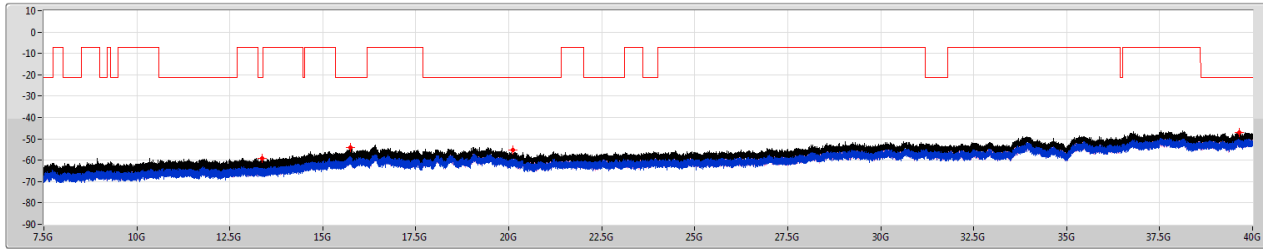

6.525-6.875GHz_802.11ax HEW80_RU52_Index50_80MHz_Nss1,(MCS0)_2TX

CSE [PK]

6705MHz

Limit:PK ☒
Sum:PK ☒
Port:1 ☒
Port:2 ☒

F-Start(Hz)	F-Stop(Hz)	RBW(Hz)	Type	Freq(Hz)	Psum(dBm)	P1(dBm)	P2(dBm)
7.5G	18G	1M	PK	13.36294G	-59.26	-63.89	-61.10
7.5G	18G	1M	PK	15.74152G	-54.19	-56.25	-58.43
18G	40G	1M	PK	20.10169G	-55.22	-59.10	-57.50
18G	40G	1M	PK	39.63975G	-47.12	-50.45	-49.83

6.525-6.875GHz_802.11ax HEW80_RU52_Index50_80MHz_Nss1,(MCS0)_2TX

CSE [AV]

6705MHz