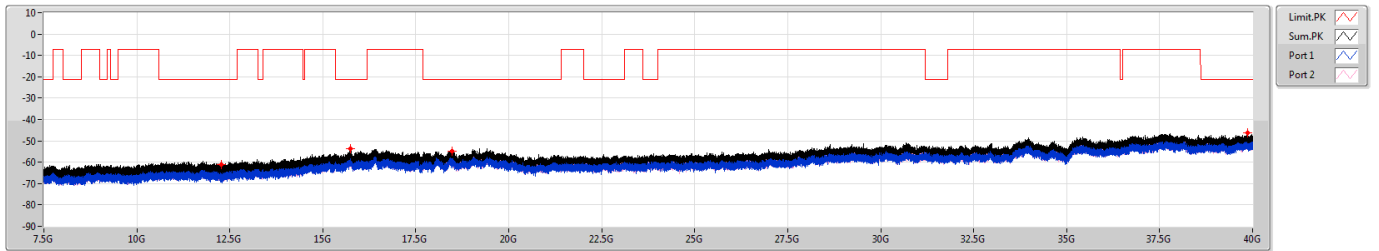

5.925-6.425GHz_802.11ax_HEW80_RU106_Index58_80MHz_Nss1,(MCS0)_2TX

CSE [PK]

6145MHz

F-Start(Hz)	F-Stop(Hz)	RBW(Hz)	Type	Freq(Hz)	Psum(dBm)	P1(dBm)	P2(dBm)
7.5G	18G	1M	PK	12.2798G	-61.09	-63.01	-65.55
7.5G	18G	1M	PK	15.75005G	-53.60	-55.60	-57.93
18G	40G	1M	PK	18.48263G	-54.85	-57.81	-57.91
18G	40G	1M	PK	39.87625G	-46.44	-49.88	-49.06

5.925-6.425GHz_802.11ax_HEW80_RU106_Index58_80MHz_Nss1,(MCS0)_2TX

CSE [AV]

6145MHz