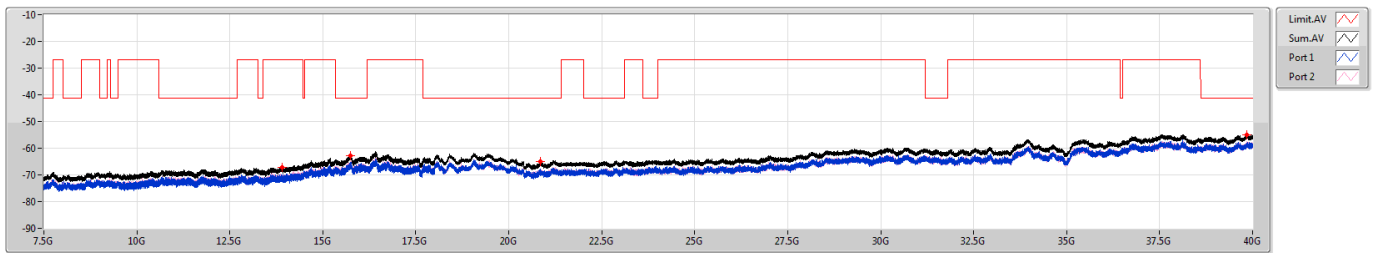

F-Start(Hz)	F-Stop(Hz)	RBW(Hz)	Type	Freq(Hz)	Psum(dBm)	P1(dBm)	P2(dBm)
7.5G	18G	1M	AV	13.90008G	-67.23	-70.33	-70.16
7.5G	18G	1M	AV	15.73463G	-62.71	-65.28	-66.20
18G	40G	1M	AV	20.84213G	-65.14	-67.80	-68.54
18G	40G	1M	AV	39.84256G	-55.05	-58.70	-57.51