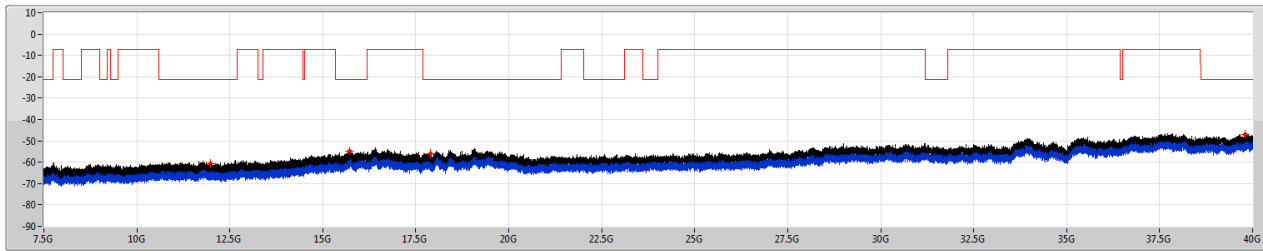

5.925-6.425GHz_802.11ax_HEW80_RU106_Index58_80MHz_Nss1,(MCS0)_2TX

CSE [PK]

5985MHz

Limit:PK ☒

Sum:PK ☒

Port:1 ☒

Port:2 ☐

F-Start(Hz)	F-Stop(Hz)	RBW(Hz)	Type	Freq(Hz)	Psum(dBm)	P1(dBm)	P2(dBm)
7.5G	18G	1M	PK	11.98383G	-60.83	-64.72	-63.11
7.5G	18G	1M	PK	15.7297G	-54.83	-59.09	-56.87
7.5G	18G	1M	PK	17.8868G	-55.99	-58.73	-59.28
18G	40G	1M	PK	39.79444G	-47.11	-50.27	-49.97

5.925-6.425GHz_802.11ax_HEW80_RU106_Index58_80MHz_Nss1,(MCS0)_2TX

CSE [AV]

5985MHz