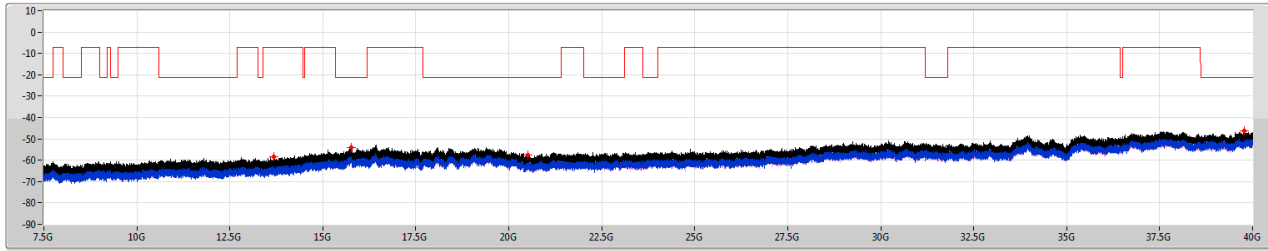

6.525-6.875GHz_802.11ax_HEW40_RU26_Index12_40MHz_Nss1,(MCS0)_2TX

CSE [PK]

6845MHz

Limit:PK ☒

Sum:PK ☒

Port:1 ☒

Port:2 ☒

F-Start(Hz)	F-Stop(Hz)	RBW(Hz)	Type	Freq(Hz)	Psum(dBm)	P1(dBm)	P2(dBm)
7.5G	18G	1M	PK	13.674G	-58.27	-61.19	-61.37
7.5G	18G	1M	PK	15.75431G	-54.03	-57.61	-56.53
18G	40G	1M	PK	20.51694G	-57.47	-61.55	-59.63
18G	40G	1M	PK	39.78344G	-46.44	-49.61	-49.29

6.525-6.875GHz_802.11ax_HEW40_RU26_Index12_40MHz_Nss1,(MCS0)_2TX

CSE [AV]

6845MHz