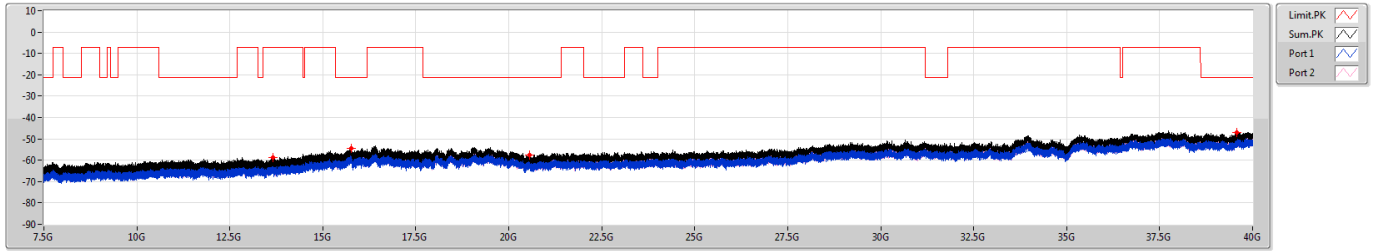

6.525-6.875GHz_802.11ax HEW80_RU52_Index50_80MHz_Nss1,(MCS0)_2TX

CSE [PK]

6865MHz Straddle 6.525-6.875GHz