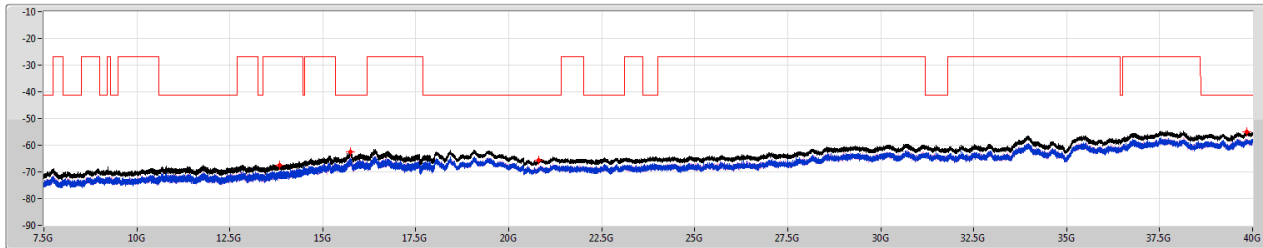

Limit:AV
Sum:AV
Port:1
Port:2

F-Start(Hz)	F-Stop(Hz)	RBW(Hz)	Type	Freq(Hz)	Psum(dBm)	P1(dBm)	P2(dBm)
7.5G	18G	1M	AV	13.84463G	-67.36	-70.37	-70.37
7.5G	18G	1M	AV	15.74972G	-62.51	-65.21	-65.86
18G	40G	1M	AV	20.80294G	-65.68	-68.50	-68.89
18G	40G	1M	AV	39.84944G	-54.99	-58.14	-57.87