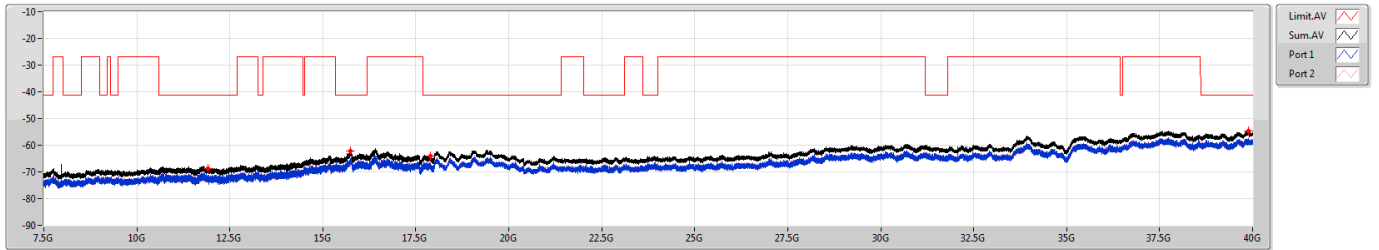

F-Start(Hz)	F-Stop(Hz)	RBW(Hz)	Type	Freq(Hz)	Psum(dBm)	P1(dBm)	P2(dBm)
7.5G	18G	1M	AV	11.92083G	-68.77	-71.25	-72.39
7.5G	18G	1M	AV	15.74841G	-62.33	-65.47	-65.22
7.5G	18G	1M	AV	17.89238G	-64.10	-67.72	-66.58
18G	40G	1M	AV	39.88106G	-54.68	-58.37	-57.11