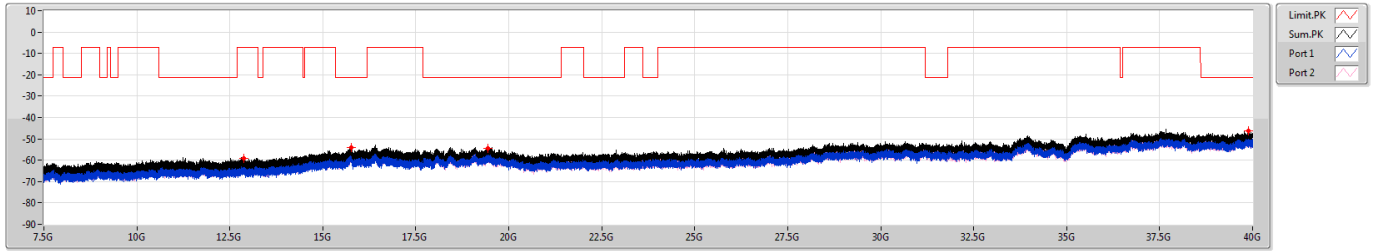

6.425-6.525GHz_802.11ax_HEW80_RU52_Index50_80MHz_Nss1,(MCS0)_2TX

CSE [PK]

6465MHz

F-Start(Hz)	F-Stop(Hz)	RBW(Hz)	Type	Freq(Hz)	Psum(dBm)	P1(dBm)	P2(dBm)
7.5G	18G	1M	PK	12.86616G	-59.31	-62.85	-61.84
7.5G	18G	1M	PK	15.7658G	-53.91	-58.52	-55.75
18G	40G	1M	PK	19.43275G	-54.55	-56.56	-58.86
18G	40G	1M	PK	39.87763G	-46.29	-48.48	-50.31

6.425-6.525GHz_802.11ax_HEW80_RU52_Index50_80MHz_Nss1,(MCS0)_2TX

CSE [AV]

6465MHz