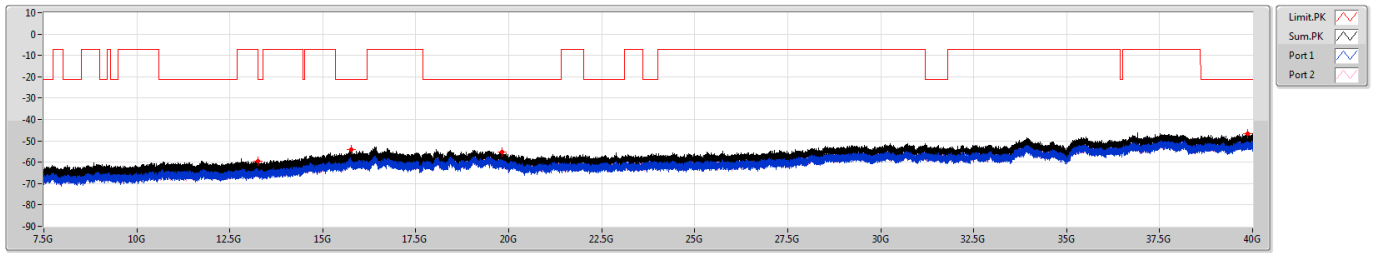

6.525-6.875GHz_802.11ax_HEW80_RU106_Index58_80MHz_Nss1,(MCS0)_2TX

CSE [PK]

6625MHz

F-Start(Hz)	F-Stop(Hz)	RBW(Hz)	Type	Freq(Hz)	Psum(dBm)	P1(dBm)	P2(dBm)
7.5G	18G	1M	PK	13.25334G	-59.61	-61.99	-63.36
7.5G	18G	1M	PK	15.75431G	-53.89	-55.84	-58.31
18G	40G	1M	PK	19.81706G	-55.34	-58.15	-58.56
18G	40G	1M	PK	39.86869G	-46.71	-49.34	-50.14

6.525-6.875GHz_802.11ax_HEW80_RU106_Index58_80MHz_Nss1,(MCS0)_2TX

CSE [AV]

6625MHz