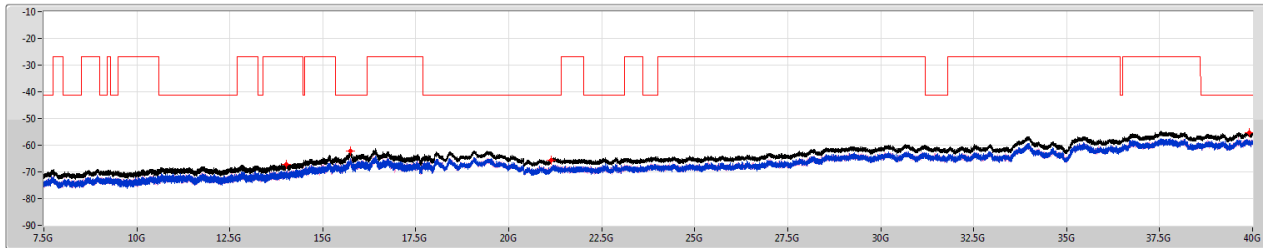

Limit:AV ☒

Sum:AV ☒

Port:1 ☒

Port:2 ☒

F-Start(Hz)	F-Stop(Hz)	RBW(Hz)	Type	Freq(Hz)	Psum(dBm)	P1(dBm)	P2(dBm)
7.5G	18G	1M	AV	14.01033G	-67.27	-69.87	-70.73
7.5G	18G	1M	AV	15.74775G	-62.24	-64.95	-65.58
18G	40G	1M	AV	21.146G	-65.48	-68.11	-68.90
18G	40G	1M	AV	39.9065G	-55.23	-58.51	-57.99