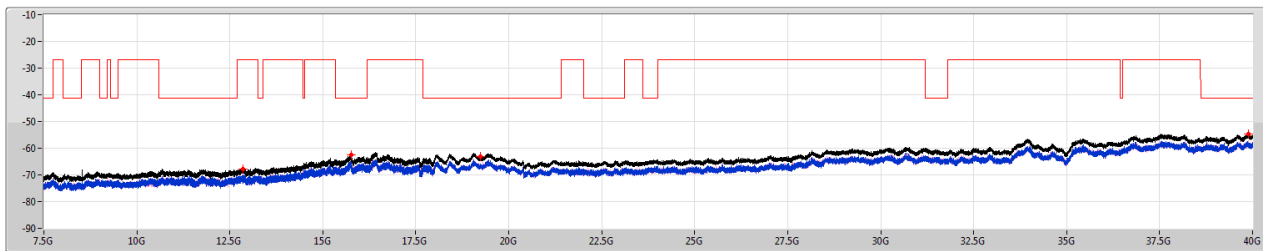

Limit:AV ☒

Sum:AV ☒

Port:1 ☒

Port:2 ☒

F-Start(Hz)	F-Stop(Hz)	RBW(Hz)	Type	Freq(Hz)	Psum(dBm)	P1(dBm)	P2(dBm)
7.5G	18G	1M	AV	12.84352G	-67.85	-71.38	-70.40
7.5G	18G	1M	AV	15.76219G	-62.36	-65.56	-65.18
18G	40G	1M	AV	19.23063G	-63.24	-66.05	-66.45
18G	40G	1M	AV	39.88106G	-54.75	-58.37	-57.22