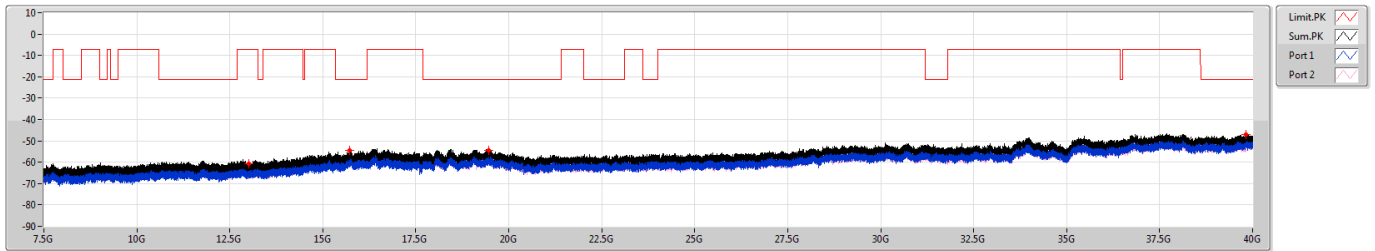

6.425-6.525GHz_802.11ax HEW40_RU52_Index42_40MHz_Nss1,(MCS0)_2TX

CSE [PK]

6485MHz

F-Start(Hz)	F-Stop(Hz)	RBW(Hz)	Type	Freq(Hz)	Psum(dBm)	P1(dBm)	P2(dBm)
7.5G	18G	1M	PK	12.9997G	-60.65	-63.89	-63.44
7.5G	18G	1M	PK	15.71888G	-54.44	-57.07	-57.87
18G	40G	1M	PK	19.45063G	-54.42	-57.78	-57.10
18G	40G	1M	PK	39.8185G	-46.93	-48.52	-52.08

6.425-6.525GHz_802.11ax HEW40_RU52_Index42_40MHz_Nss1,(MCS0)_2TX

CSE [AV]

6485MHz