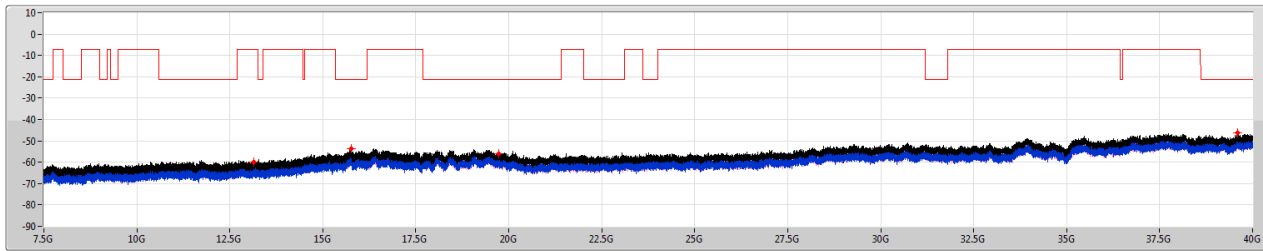

6.525-6.875GHz_802.11ax_HEW40_RU106_Index54_40MHz_Nss1,(MCS0)_2TX

CSE [PK]

6565MHz

Limit:PK
Sum:PK
Port:1
Port:2

F-Start(Hz)	F-Stop(Hz)	RBW(Hz)	Type	Freq(Hz)	Psum(dBm)	P1(dBm)	P2(dBm)
7.5G	18G	1M	PK	13.13489G	-59.74	-61.91	-63.80
7.5G	18G	1M	PK	15.75799G	-53.86	-55.76	-58.36
18G	40G	1M	PK	19.73113G	-56.18	-58.54	-59.96
18G	40G	1M	PK	39.60125G	-46.34	-51.11	-48.10

6.525-6.875GHz_802.11ax_HEW40_RU106_Index54_40MHz_Nss1,(MCS0)_2TX

CSE [AV]

6565MHz