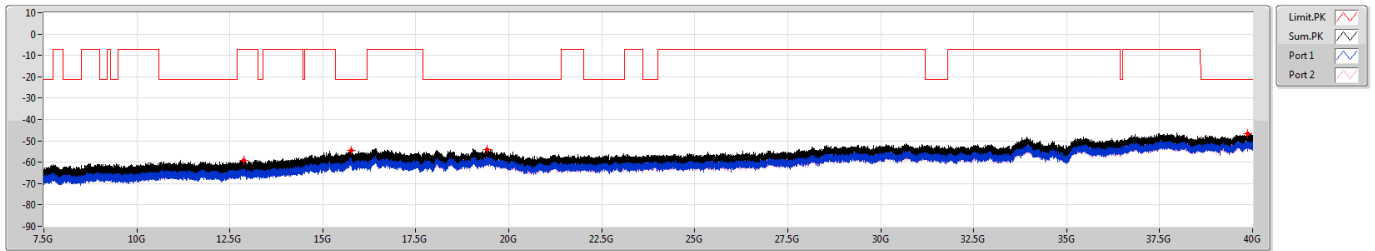

6.425-6.525GHz_802.11ax HEW80_RU26_Index21_80MHz_Nss1,(MCS0)_2TX

CSE [PK]

6465MHz

F-Start(Hz)	F-Stop(Hz)	RBW(Hz)	Type	Freq(Hz)	Psum(dBm)	P1(dBm)	P2(dBm)
7.5G	18G	1M	PK	12.8737G	-59.07	-61.28	-63.05
7.5G	18G	1M	PK	15.7717G	-54.38	-58.86	-56.30
18G	40G	1M	PK	19.41006G	-54.19	-56.56	-57.96
18G	40G	1M	PK	39.868G	-46.59	-49.04	-50.24

6.425-6.525GHz_802.11ax HEW80_RU26_Index21_80MHz_Nss1,(MCS0)_2TX

CSE [AV]

6465MHz