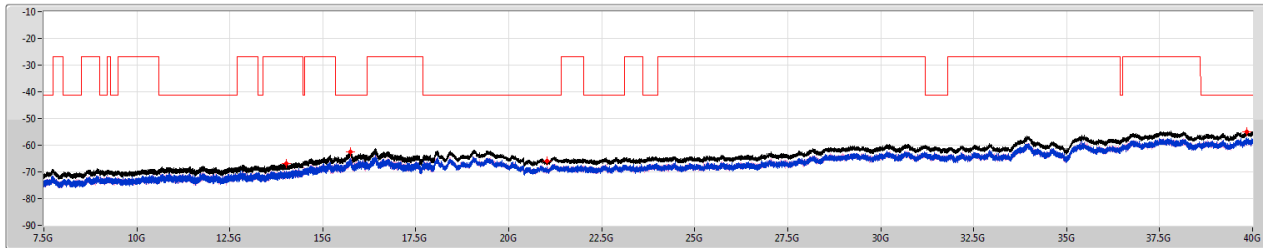

Limit:AV ☒

Sum:AV ☒

Port:1 ☒

Port:2 ☒

F-Start(Hz)	F-Stop(Hz)	RBW(Hz)	Type	Freq(Hz)	Psum(dBm)	P1(dBm)	P2(dBm)
7.5G	18G	1M	AV	14.01886G	-66.97	-69.58	-70.42
7.5G	18G	1M	AV	15.732G	-62.50	-65.71	-65.32
18G	40G	1M	AV	21.02638G	-65.90	-68.22	-69.73
18G	40G	1M	AV	39.85288G	-54.92	-57.26	-58.72