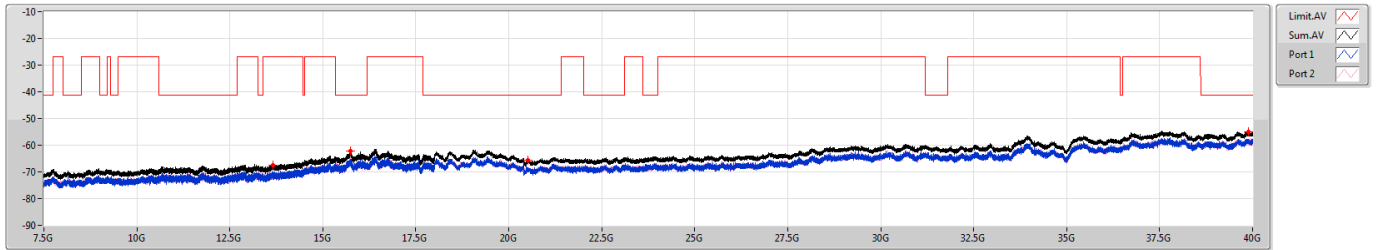

F-Start(Hz)	F-Stop(Hz)	RBW(Hz)	Type	Freq(Hz)	Psum(dBm)	P1(dBm)	P2(dBm)
7.5G	18G	1M	AV	13.66383G	-67.40	-70.58	-70.24
7.5G	18G	1M	AV	15.75202G	-62.24	-65.86	-64.71
18G	40G	1M	AV	20.52106G	-65.48	-68.68	-68.31
18G	40G	1M	AV	39.8845G	-54.98	-57.87	-58.12