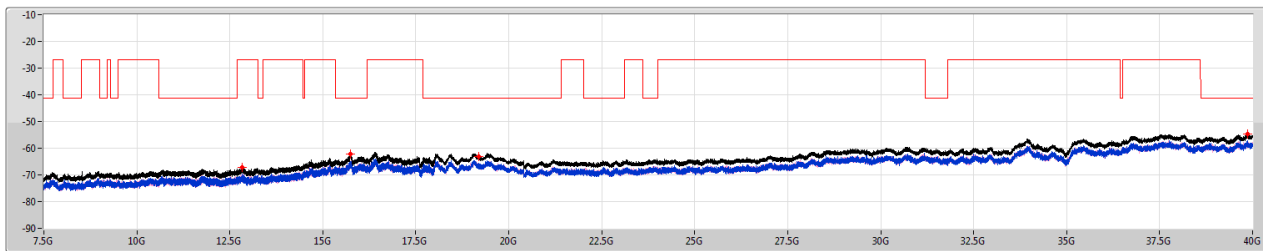

Limit:AV ☒

Sum:AV ☒

Port:1 ☒

Port:2 ☒

F-Start(Hz)	F-Stop(Hz)	RBW(Hz)	Type	Freq(Hz)	Psum(dBm)	P1(dBm)	P2(dBm)
7.5G	18G	1M	AV	12.82875G	-67.24	-69.74	-70.83
7.5G	18G	1M	AV	15.7507G	-62.32	-65.46	-65.21
18G	40G	1M	AV	19.18869G	-63.06	-65.70	-66.48
18G	40G	1M	AV	39.8625G	-54.82	-57.70	-57.96