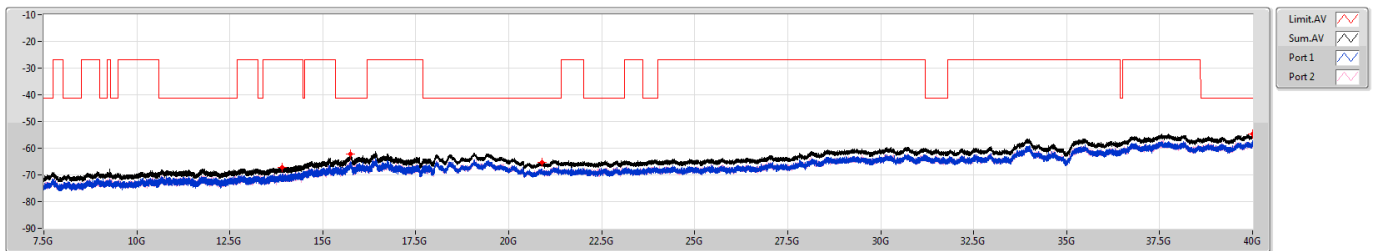

F-Start(Hz)	F-Stop(Hz)	RBW(Hz)	Type	Freq(Hz)	Psum(dBm)	P1(dBm)	P2(dBm)
7.5G	18G	1M	AV	13.89877G	-67.20	-69.72	-70.76
7.5G	18G	1M	AV	15.74677G	-62.24	-66.16	-64.50
18G	40G	1M	AV	20.89575G	-65.16	-68.27	-68.08
18G	40G	1M	AV	39.99725G	-54.82	-57.34	-58.38