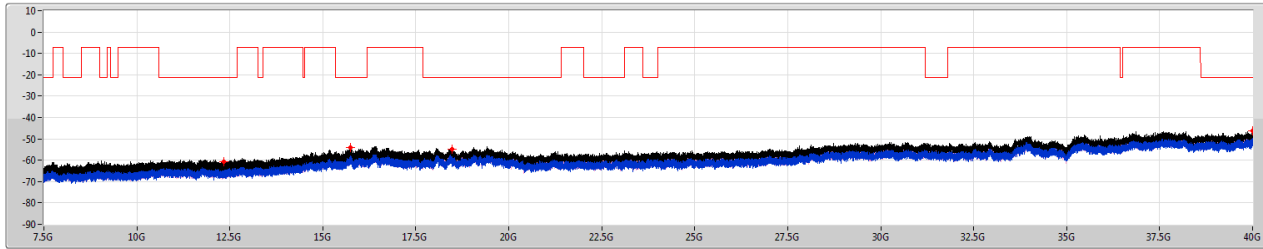

5.925-6.425GHz_802.11ax_HEW80_RU242_Index62_80MHz_Nss1,(MCS0)_2TX

CSE [PK]

6145MHz

Limit:PK ☒
Sum:PK ☒
Port:1 ☒
Port:2 ☒

F-Start(Hz)	F-Stop(Hz)	RBW(Hz)	Type	Freq(Hz)	Psum(dBm)	P1(dBm)	P2(dBm)
7.5G	18G	1M	PK	12.33033G	-60.80	-63.25	-64.46
7.5G	18G	1M	PK	15.73594G	-54.02	-57.25	-56.82
18G	40G	1M	PK	18.47988G	-54.65	-59.22	-56.52
18G	40G	1M	PK	39.99931G	-46.08	-50.13	-48.25

5.925-6.425GHz_802.11ax_HEW80_RU242_Index62_80MHz_Nss1,(MCS0)_2TX

CSE [AV]

6145MHz