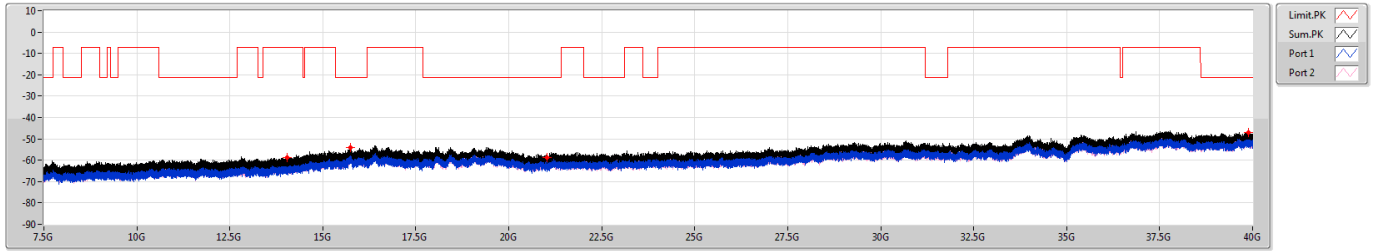

6.875-7.125GHz_802.11ax HEW20_RU106_Index53_20MHz_Nss1,(MCS0)_2TX

CSE [PK]

7015MHz

F-Start(Hz)	F-Stop(Hz)	RBW(Hz)	Type	Freq(Hz)	Psum(dBm)	P1(dBm)	P2(dBm)
7.5G	18G	1M	PK	14.03592G	-58.92	-62.58	-61.37
7.5G	18G	1M	PK	15.75169G	-54.18	-56.63	-57.83
18G	40G	1M	PK	21.03188G	-58.64	-61.73	-61.57
18G	40G	1M	PK	39.88656G	-46.95	-49.13	-50.99

6.875-7.125GHz_802.11ax HEW20_RU106_Index53_20MHz_Nss1,(MCS0)_2TX

CSE [AV]

7015MHz