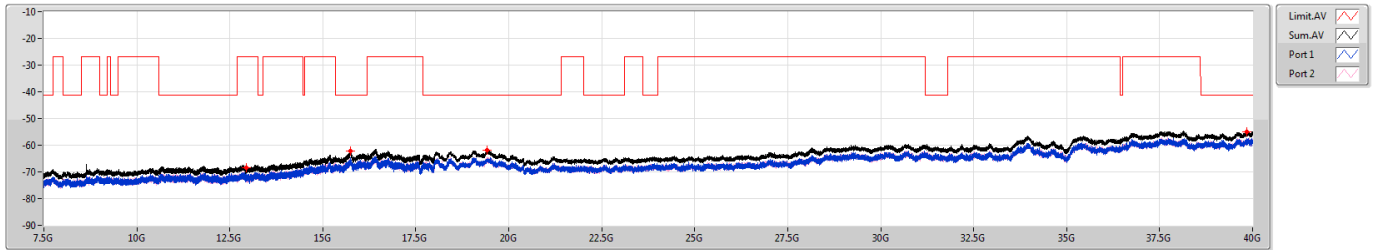

F-Start(Hz)	F-Stop(Hz)	RBW(Hz)	Type	Freq(Hz)	Psum(dBm)	P1(dBm)	P2(dBm)
7.5G	18G	1M	AV	12.93244G	-68.48	-70.63	-72.56
7.5G	18G	1M	AV	15.73791G	-62.19	-64.56	-65.94
18G	40G	1M	AV	19.42588G	-61.80	-65.23	-64.43
18G	40G	1M	AV	39.84463G	-54.89	-57.64	-58.17