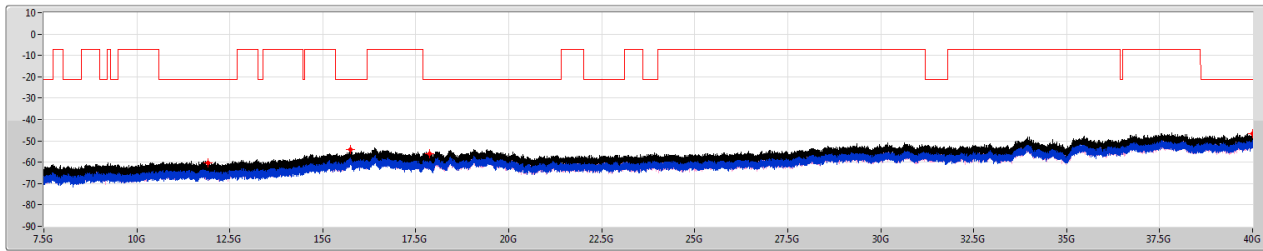

5.925-6.425GHz_802.11ax_HEW40_RU26_Index12_40MHz_Nss1,(MCS0)_2TX

CSE [PK]

5965MHz

Limit:PK
Sum:PK
Port:1
Port:2

F-Start(Hz)	F-Stop(Hz)	RBW(Hz)	Type	Freq(Hz)	Psum(dBm)	P1(dBm)	P2(dBm)
7.5G	18G	1M	PK	11.91459G	-60.17	-65.15	-61.83
7.5G	18G	1M	PK	15.7507G	-54.14	-58.56	-56.09
7.5G	18G	1M	PK	17.874G	-56.01	-60.08	-58.17
18G	40G	1M	PK	39.99175G	-46.65	-48.10	-52.12

5.925-6.425GHz_802.11ax_HEW40_RU26_Index12_40MHz_Nss1,(MCS0)_2TX

CSE [AV]

5965MHz