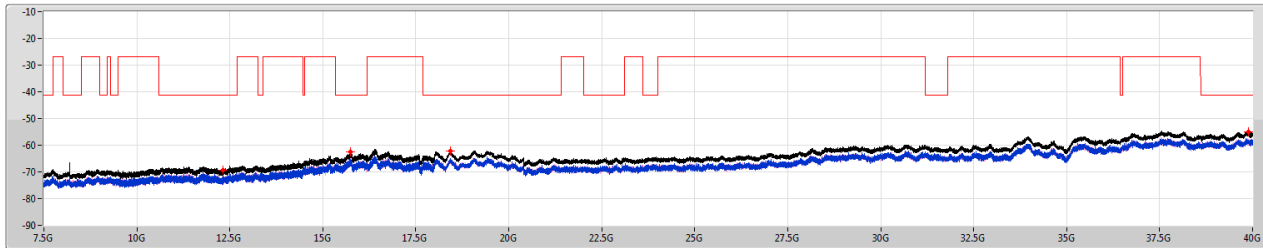

Limit:AV ☒
Sum:AV ☒
Port:1 ☒
Port:2 ☒

F-Start(Hz)	F-Stop(Hz)	RBW(Hz)	Type	Freq(Hz)	Psum(dBm)	P1(dBm)	P2(dBm)
7.5G	18G	1M	AV	12.30506G	-69.33	-72.07	-72.63
7.5G	18G	1M	AV	15.74348G	-62.36	-66.28	-64.62
18G	40G	1M	AV	18.42694G	-62.27	-65.06	-65.52
18G	40G	1M	AV	39.88313G	-55.01	-58.35	-57.71