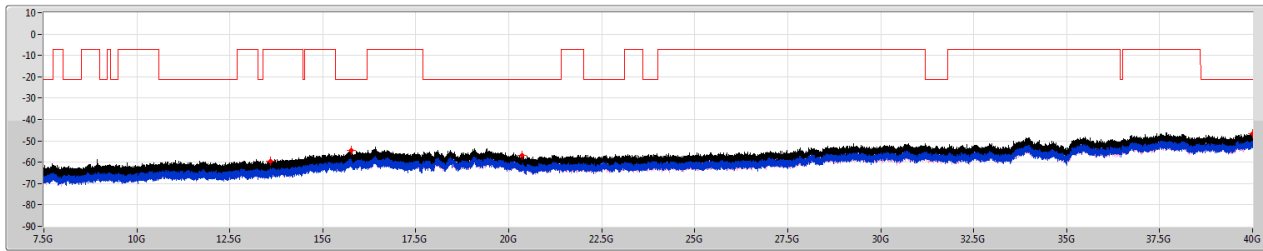

6.525-6.875GHz_802.11ax HEW80_RU26_Index21_80MHz_Nss1,(MCS0)_2TX

CSE [PK]

6785MHz

Limit:PK ☒

Sum:PK ☒

Port:1 ☒

Port:2 ☒

F-Start(Hz)	F-Stop(Hz)	RBW(Hz)	Type	Freq(Hz)	Psum(dBm)	P1(dBm)	P2(dBm)
7.5G	18G	1M	PK	13.58311G	-59.40	-60.90	-64.76
7.5G	18G	1M	PK	15.76317G	-54.31	-56.14	-58.94
18G	40G	1M	PK	20.365G	-56.89	-61.50	-58.74
18G	40G	1M	PK	39.99656G	-46.72	-51.49	-48.48

6.525-6.875GHz_802.11ax HEW80_RU26_Index21_80MHz_Nss1,(MCS0)_2TX

CSE [AV]

6785MHz