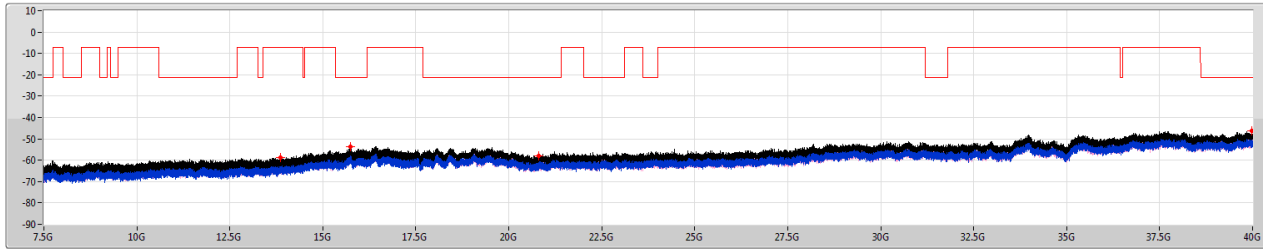

6.875-7.125GHz_802.11ax HEW40_RU26_Index12_40MHz_Nss1,(MCS0)_2TX

CSE [PK]

6925MHz

Limit:PK
Sum:PK
Port:1
Port:2

F-Start(Hz)	F-Stop(Hz)	RBW(Hz)	Type	Freq(Hz)	Psum(dBm)	P1(dBm)	P2(dBm)
7.5G	18G	1M	PK	13.85644G	-58.93	-61.12	-62.95
7.5G	18G	1M	PK	15.74447G	-53.76	-57.19	-56.39
18G	40G	1M	PK	20.79744G	-57.82	-62.37	-59.69
18G	40G	1M	PK	39.97938G	-46.31	-50.62	-48.32

6.875-7.125GHz_802.11ax HEW40_RU26_Index12_40MHz_Nss1,(MCS0)_2TX

CSE [AV]

6925MHz