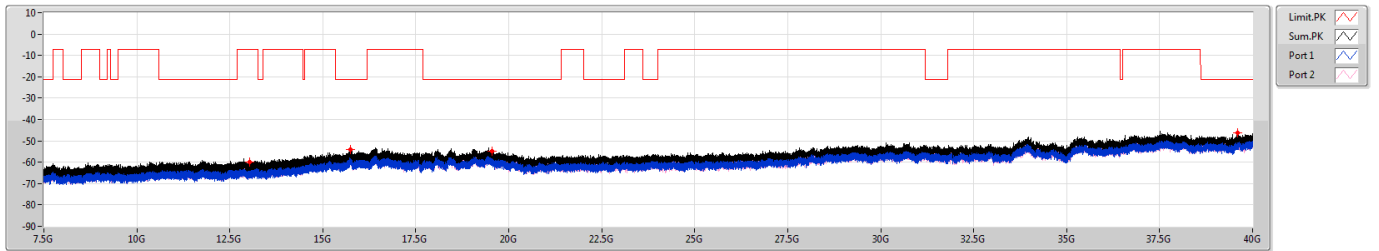

6.425-6.525GHz_802.11ax_HEW20_RU106_Index53_20MHz_Nss1,(MCS0)_2TX

CSE [PK]

6515MHz

F-Start(Hz)	F-Stop(Hz)	RBW(Hz)	Type	Freq(Hz)	Psum(dBm)	P1(dBm)	P2(dBm)
7.5G	18G	1M	PK	13.04138G	-60.09	-61.98	-64.61
7.5G	18G	1M	PK	15.74545G	-54.20	-55.94	-59.00
18G	40G	1M	PK	19.54069G	-54.82	-60.13	-56.33
18G	40G	1M	PK	39.59644G	-46.18	-47.98	-50.87

6.425-6.525GHz_802.11ax_HEW20_RU106_Index53_20MHz_Nss1,(MCS0)_2TX

CSE [AV]

6515MHz