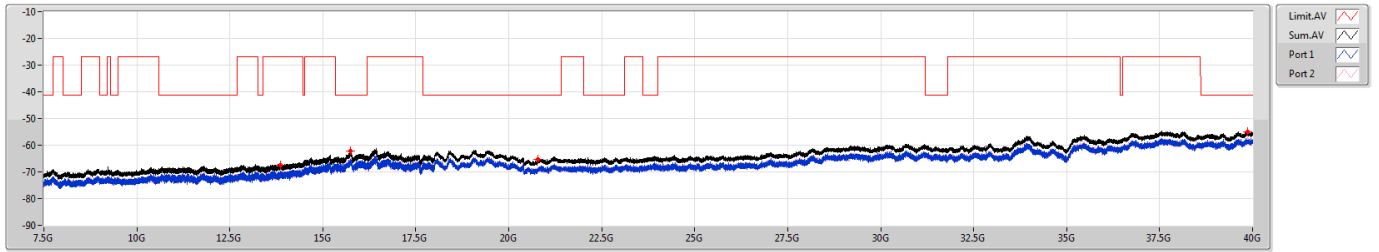

F-Start(Hz)	F-Stop(Hz)	RBW(Hz)	Type	Freq(Hz)	Psum(dBm)	P1(dBm)	P2(dBm)
7.5G	18G	1M	AV	13.86858G	-67.42	-70.52	-70.35
7.5G	18G	1M	AV	15.74677G	-62.34	-65.61	-65.10
18G	40G	1M	AV	20.78919G	-65.34	-68.63	-68.08
18G	40G	1M	AV	39.85769G	-54.91	-58.19	-57.67