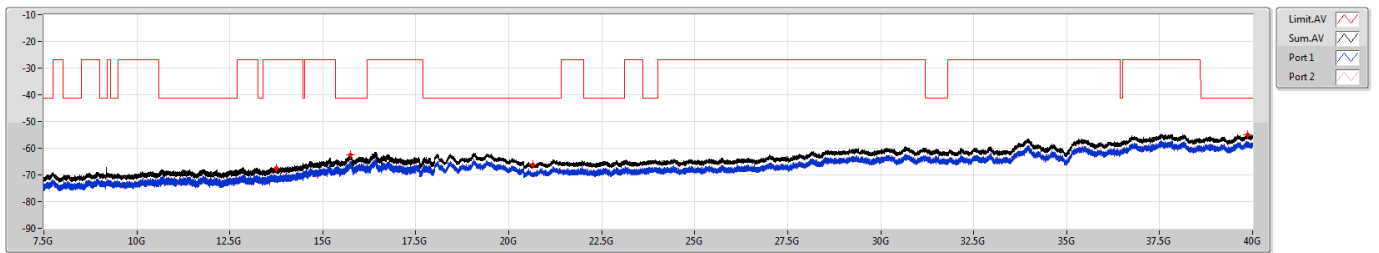

F-Start(Hz)	F-Stop(Hz)	RBW(Hz)	Type	Freq(Hz)	Psum(dBm)	P1(dBm)	P2(dBm)
7.5G	18G	1M	AV	13.7393G	-67.63	-70.23	-71.09
7.5G	18G	1M	AV	15.74217G	-62.44	-65.65	-65.26
18G	40G	1M	AV	20.64344G	-66.36	-69.37	-69.37
18G	40G	1M	AV	39.87144G	-54.89	-58.03	-57.77