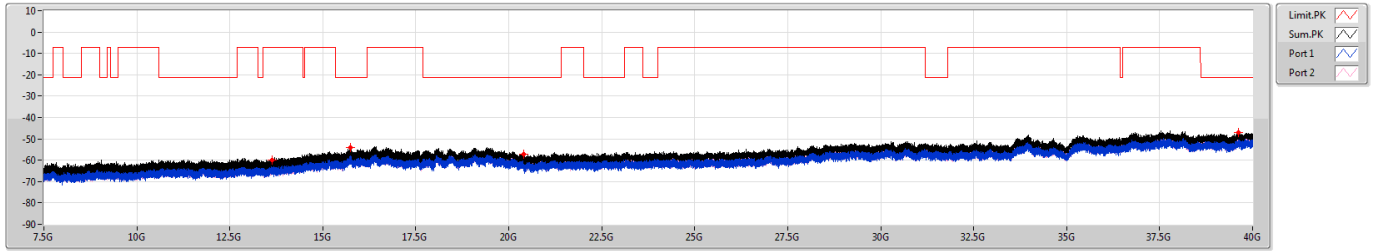

6.525-6.875GHz_802.11ax_HEW80_RU106_Index58_80MHz_Nss1,(MCS0)_2TX

CSE [PK]

6785MHz

F-Start(Hz)	F-Stop(Hz)	RBW(Hz)	Type	Freq(Hz)	Psum(dBm)	P1(dBm)	P2(dBm)
7.5G	18G	1M	PK	13.62741G	-59.87	-62.29	-63.56
7.5G	18G	1M	PK	15.74906G	-54.12	-57.73	-56.60
18G	40G	1M	PK	20.39456G	-57.12	-60.32	-59.94
18G	40G	1M	PK	39.61363G	-46.88	-49.07	-50.91

6.525-6.875GHz_802.11ax_HEW80_RU106_Index58_80MHz_Nss1,(MCS0)_2TX

CSE [AV]

6785MHz