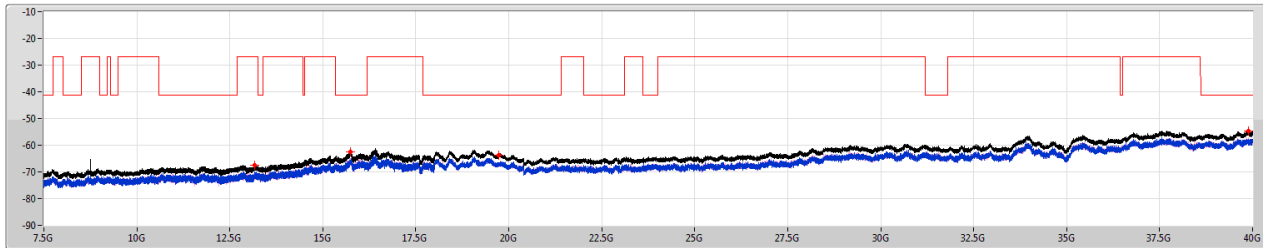

Limit:AV ☒

Sum:AV ☒

Port:1 ☒

Port:2 ☒

F-Start(Hz)	F-Stop(Hz)	RBW(Hz)	Type	Freq(Hz)	Psum(dBm)	P1(dBm)	P2(dBm)
7.5G	18G	1M	AV	13.16606G	-67.59	-71.11	-70.14
7.5G	18G	1M	AV	15.74808G	-62.45	-65.87	-65.09
18G	40G	1M	AV	19.72013G	-63.82	-66.55	-67.12
18G	40G	1M	AV	39.88038G	-54.81	-58.36	-57.34