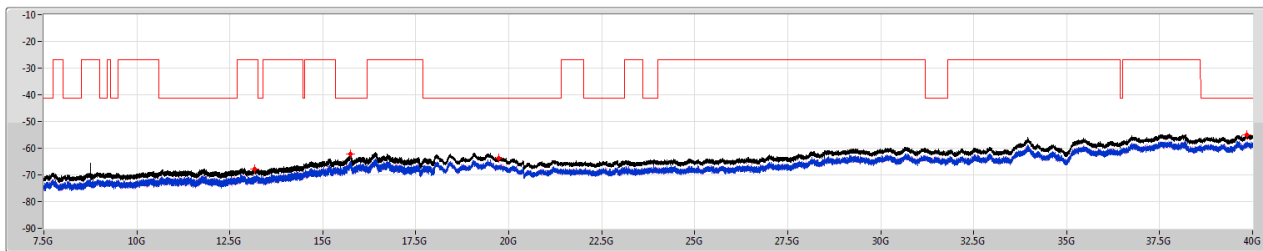

Limit:AV
Sum:AV
Port:1
Port:2

F-Start(Hz)	F-Stop(Hz)	RBW(Hz)	Type	Freq(Hz)	Psum(dBm)	P1(dBm)	P2(dBm)
7.5G	18G	1M	AV	13.16606G	-67.85	-70.78	-70.94
7.5G	18G	1M	AV	15.73692G	-62.33	-65.95	-64.80
18G	40G	1M	AV	19.72081G	-63.62	-66.56	-66.70
18G	40G	1M	AV	39.84738G	-55.00	-58.43	-57.63