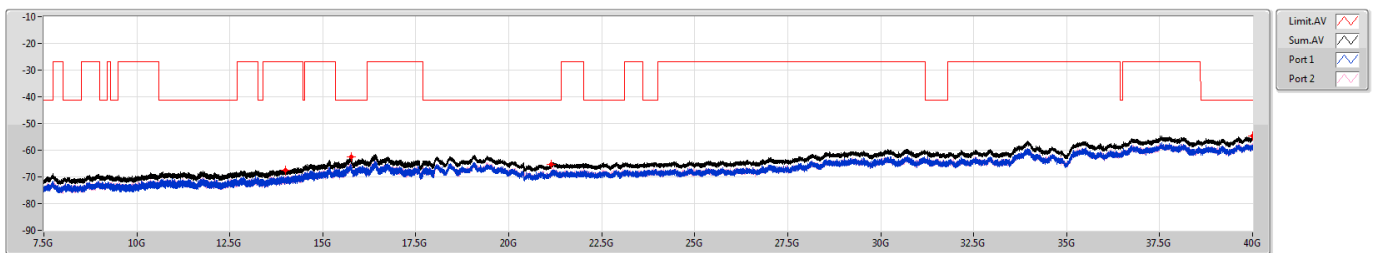

F-Start(Hz)	F-Stop(Hz)	RBW(Hz)	Type	Freq(Hz)	Psum(dBm)	P1(dBm)	P2(dBm)
7.5G	18G	1M	AV	13.99064G	-67.36	-70.20	-70.55
7.5G	18G	1M	AV	15.75792G	-62.51	-66.21	-64.92
18G	40G	1M	AV	21.146G	-65.38	-68.70	-68.11
18G	40G	1M	AV	39.99794G	-54.73	-58.07	-57.43