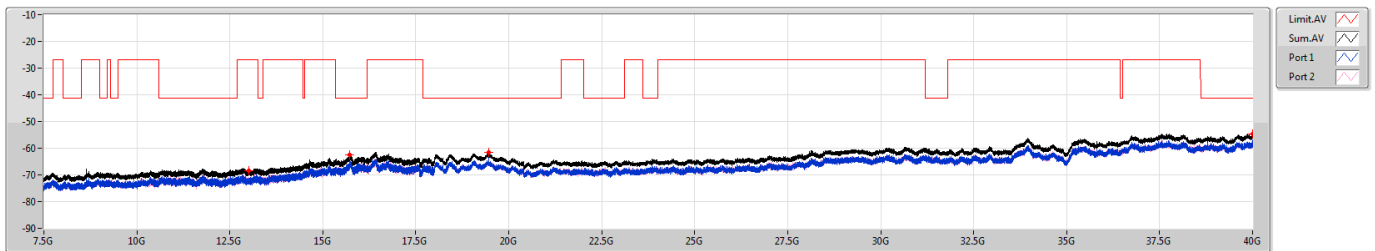

F-Start(Hz)	F-Stop(Hz)	RBW(Hz)	Type	Freq(Hz)	Psum(dBm)	P1(dBm)	P2(dBm)
7.5G	18G	1M	AV	12.9997G	-68.30	-71.70	-70.96
7.5G	18G	1M	AV	15.72609G	-62.51	-64.87	-66.29
18G	40G	1M	AV	19.45544G	-61.58	-63.35	-66.32
18G	40G	1M	AV	39.99588G	-54.57	-57.00	-58.26