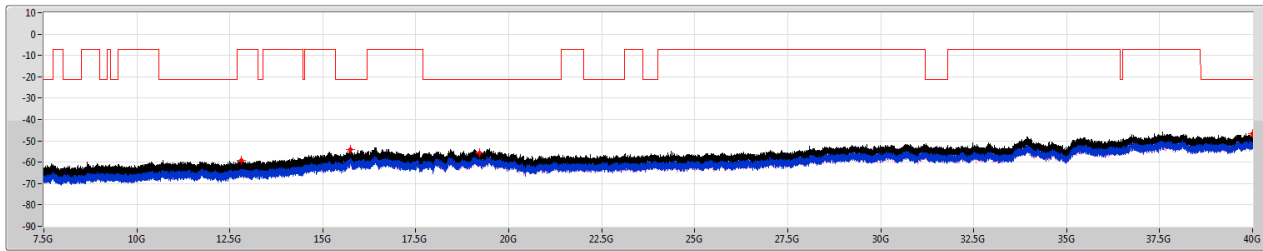

5.925-6.425GHz_802.11ax HEW40_RU52_Index42_40MHz_Nss1,(MCS0)_2TX

CSE [PK]

6405MHz

Limit:PK ☒

Sum:PK ☒

Port:1 ☒

Port:2 ☒

F-Start(Hz)	F-Stop(Hz)	RBW(Hz)	Type	Freq(Hz)	Psum(dBm)	P1(dBm)	P2(dBm)
7.5G	18G	1M	PK	12.80119G	-59.07	-61.69	-62.52
7.5G	18G	1M	PK	15.7448G	-54.15	-56.03	-58.70
18G	40G	1M	PK	19.21756G	-55.46	-60.35	-57.17
18G	40G	1M	PK	39.99519G	-46.78	-49.22	-50.45

5.925-6.425GHz_802.11ax HEW40_RU52_Index42_40MHz_Nss1,(MCS0)_2TX

CSE [AV]

6405MHz