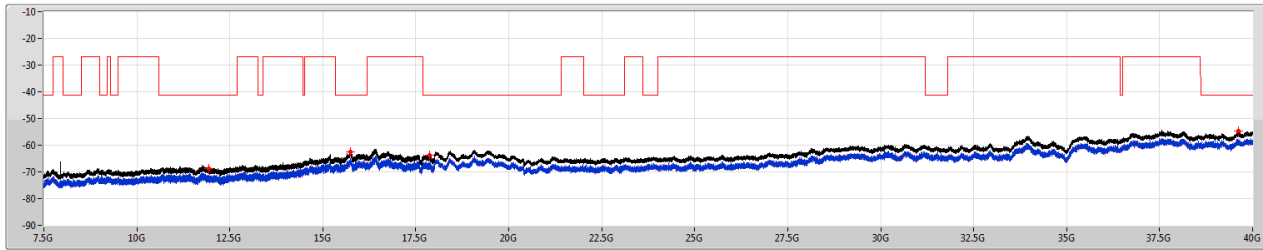

Limit:AV
Sum:AV
Port:1
Port:2

F-Start(Hz)	F-Stop(Hz)	RBW(Hz)	Type	Freq(Hz)	Psum(dBm)	P1(dBm)	P2(dBm)
7.5G	18G	1M	AV	11.93297G	-68.75	-71.32	-72.26
7.5G	18G	1M	AV	15.7448G	-62.41	-64.99	-65.89
7.5G	18G	1M	AV	17.87925G	-63.87	-67.72	-66.18
18G	40G	1M	AV	39.6205G	-54.82	-58.23	-57.46