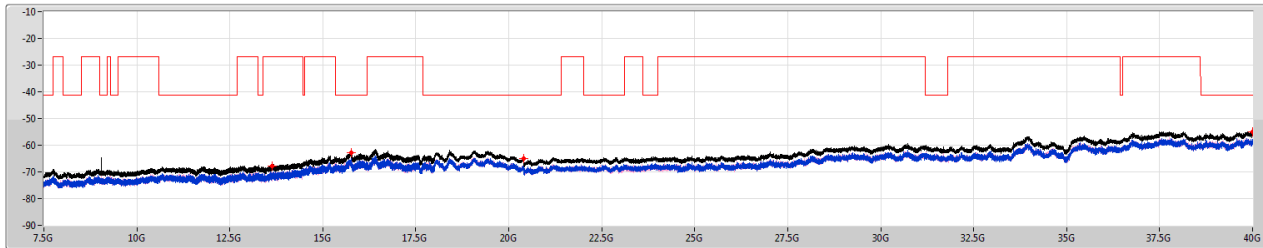

Limit:AV ☒

Sum:AV ☒

Port:1 ☒

Port:2 ☒

F-Start(Hz)	F-Stop(Hz)	RBW(Hz)	Type	Freq(Hz)	Psum(dBm)	P1(dBm)	P2(dBm)
7.5G	18G	1M	AV	13.632G	-67.70	-71.46	-70.07
7.5G	18G	1M	AV	15.7658G	-62.69	-65.15	-66.34
18G	40G	1M	AV	20.39731G	-64.96	-67.97	-67.97
18G	40G	1M	AV	39.99106G	-55.07	-57.88	-58.28