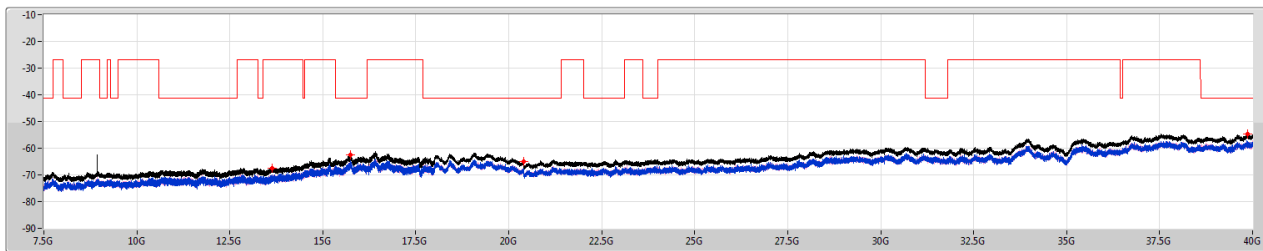

Limit:AV ☒

Sum:AV ☒

Port:1 ☒

Port:2 ☒

F-Start(Hz)	F-Stop(Hz)	RBW(Hz)	Type	Freq(Hz)	Psum(dBm)	P1(dBm)	P2(dBm)
7.5G	18G	1M	AV	13.63528G	-67.52	-70.12	-70.98
7.5G	18G	1M	AV	15.75103G	-62.35	-64.60	-66.28
18G	40G	1M	AV	20.3925G	-64.89	-67.90	-67.90
18G	40G	1M	AV	39.86456G	-54.71	-57.47	-57.98