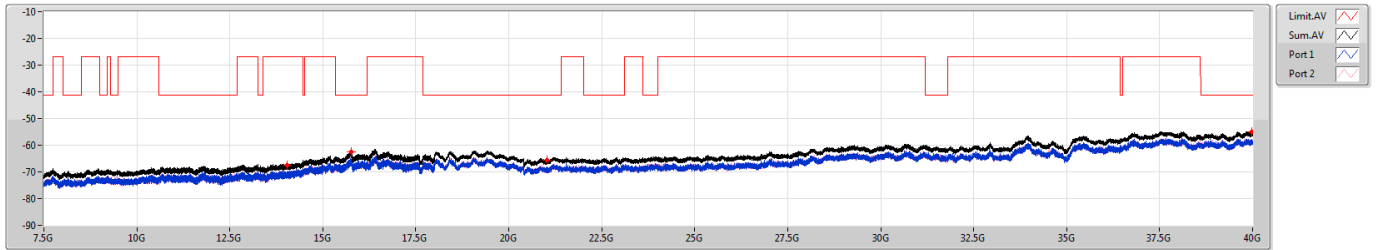

6.875-7.125GHz\_802.11ax HEW20\_RU106\_Index53\_20MHz\_Nss1,(MCS0)\_2TX

CSE [PK]

7015MHz

F-Start(Hz)	F-Stop(Hz)	RBW(Hz)	Type	Freq(Hz)	Psum(dBm)	P1(dBm)	P2(dBm)
7.5G	18G	1M	PK	14.03592G	-58.92	-62.58	-61.37
7.5G	18G	1M	PK	15.75169G	-54.18	-56.63	-57.83
18G	40G	1M	PK	21.03188G	-58.64	-61.73	-61.57
18G	40G	1M	PK	39.88656G	-46.95	-49.13	-50.99

6.875-7.125GHz\_802.11ax HEW20\_RU106\_Index53\_20MHz\_Nss1,(MCS0)\_2TX

CSE [AV]

7015MHz

F-Start(Hz)	F-Stop(Hz)	RBW(Hz)	Type	Freq(Hz)	Psum(dBm)	P1(dBm)	P2(dBm)
7.5G	18G	1M	AV	14.04478G	-67.45	-70.55	-70.37
7.5G	18G	1M	AV	15.75398G	-62.38	-65.20	-65.59
18G	40G	1M	AV	21.03256G	-65.75	-68.76	-68.76
18G	40G	1M	AV	39.98694G	-55.01	-57.96	-58.09