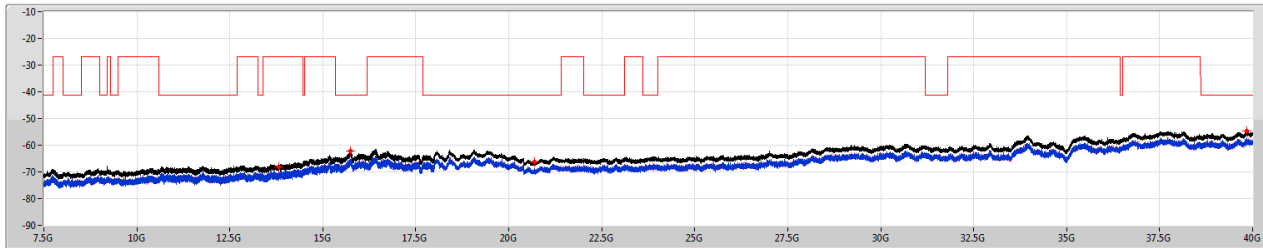

Limit:AV
Sum:AV
Port:1
Port:2

F-Start(Hz)	F-Stop(Hz)	RBW(Hz)	Type	Freq(Hz)	Psum(dBm)	P1(dBm)	P2(dBm)
7.5G	18G	1M	AV	13.80722G	-68.02	-71.12	-70.94
7.5G	18G	1M	AV	15.75103G	-62.13	-65.33	-64.96
18G	40G	1M	AV	20.69638G	-66.14	-69.98	-68.46
18G	40G	1M	AV	39.85081G	-54.71	-57.12	-58.42