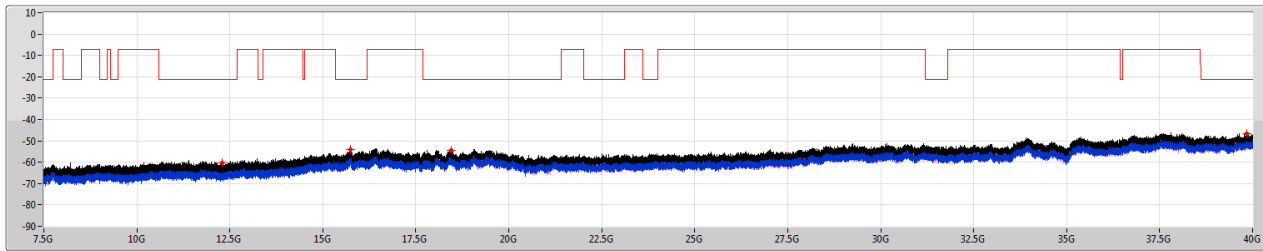

5.925-6.425GHz_802.11ax HEW40_RU52_Index42_40MHz_Nss1,(MCS0)_2TX

CSE [PK]

6165MHz

Limit:PK ☒

Sum:PK ☒

Port:1 ☒

Port:2 ☒

F-Start(Hz)	F-Stop(Hz)	RBW(Hz)	Type	Freq(Hz)	Psum(dBm)	P1(dBm)	P2(dBm)
7.5G	18G	1M	PK	12.29423G	-60.12	-62.21	-64.31
7.5G	18G	1M	PK	15.74381G	-53.89	-57.20	-56.62
18G	40G	1M	PK	18.46131G	-54.59	-57.72	-57.48
18G	40G	1M	PK	39.83981G	-46.54	-52.56	-47.79

5.925-6.425GHz_802.11ax HEW40_RU52_Index42_40MHz_Nss1,(MCS0)_2TX

CSE [AV]

6165MHz