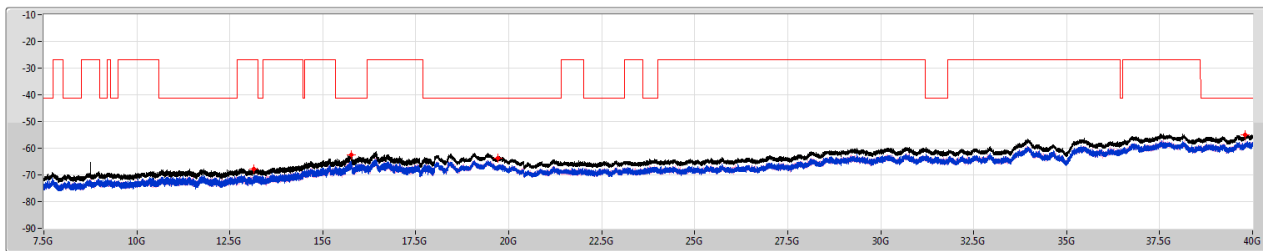

Limit:AV ☒

Sum:AV ☒

Port:1 ☒

Port:2 ☒

F-Start(Hz)	F-Stop(Hz)	RBW(Hz)	Type	Freq(Hz)	Psum(dBm)	P1(dBm)	P2(dBm)
7.5G	18G	1M	AV	13.14375G	-67.81	-71.15	-70.51
7.5G	18G	1M	AV	15.76055G	-62.35	-65.05	-65.70
18G	40G	1M	AV	19.70088G	-63.61	-66.84	-66.42
18G	40G	1M	AV	39.79719G	-54.88	-59.04	-56.99