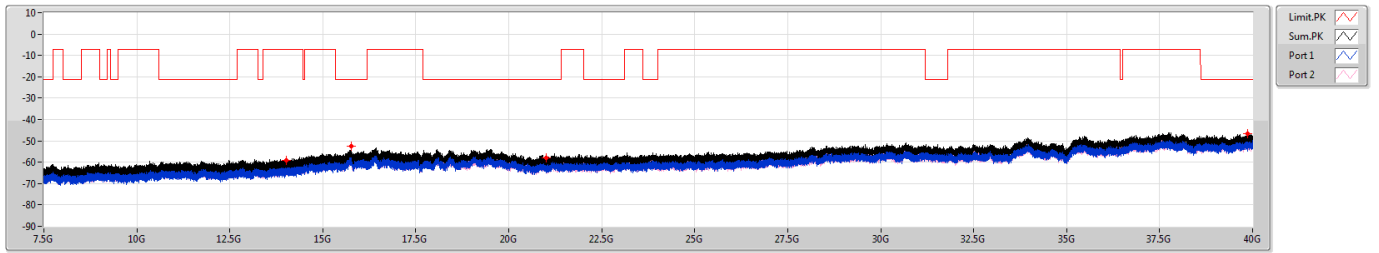

6.875-7.125GHz_802.11ax_HEW40_RU242_Index61_40MHz_Nss1,(MCS0)_2TX

CSE [PK]

7005MHz

F-Start(Hz)	F-Stop(Hz)	RBW(Hz)	Type	Freq(Hz)	Psum(dBm)	P1(dBm)	P2(dBm)
7.5G	18G	1M	PK	14.01591G	-59.33	-64.90	-60.74
7.5G	18G	1M	PK	15.77236G	-52.65	-55.48	-55.85
18G	40G	1M	PK	20.99544G	-57.98	-60.92	-61.07
18G	40G	1M	PK	39.86938G	-46.76	-50.30	-49.29

6.875-7.125GHz_802.11ax_HEW40_RU242_Index61_40MHz_Nss1,(MCS0)_2TX

CSE [AV]

7005MHz