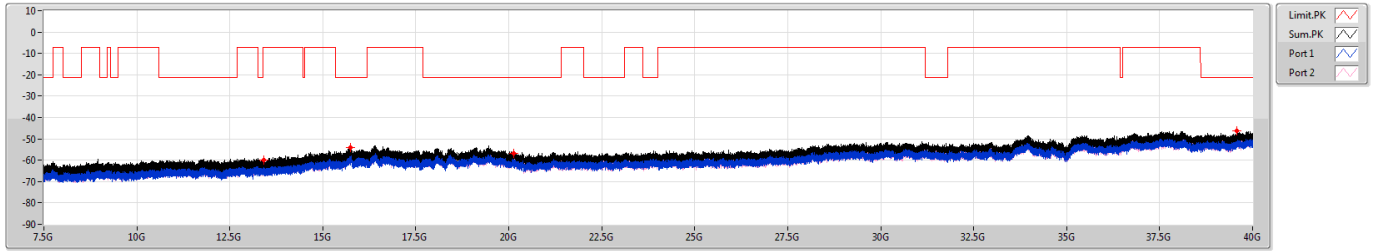

6.525-6.875GHz_802.11ax_HEW20_RU106_Index53_20MHz_Nss1,(MCS0)_2TX

CSE [PK]

6715MHz

F-Start(Hz)	F-Stop(Hz)	RBW(Hz)	Type	Freq(Hz)	Psum(dBm)	P1(dBm)	P2(dBm)
7.5G	18G	1M	PK	13.41314G	-59.78	-63.55	-62.14
7.5G	18G	1M	PK	15.74972G	-54.25	-58.33	-56.40
18G	40G	1M	PK	20.12781G	-56.85	-59.20	-60.65
18G	40G	1M	PK	39.56963G	-46.33	-48.73	-50.06

6.525-6.875GHz_802.11ax_HEW20_RU106_Index53_20MHz_Nss1,(MCS0)_2TX

CSE [AV]

6715MHz