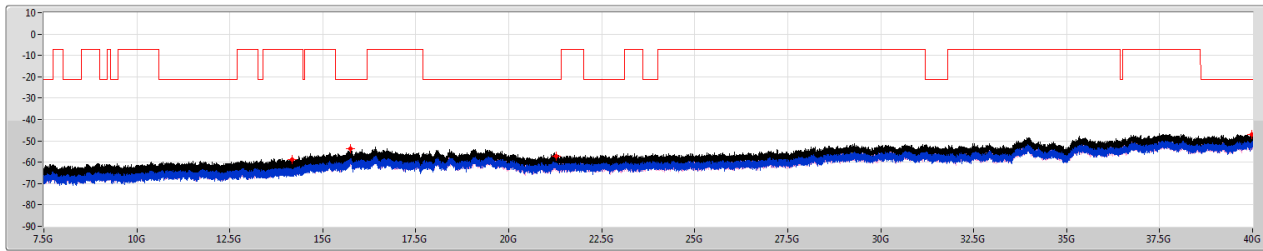

6.875-7.125GHz_802.11ax HEW20_RU106_Index53_20MHz_Nss1,(MCS0)_2TX

CSE [PK]

7095MHz

Limit:PK ☒

Sum:PK ☒

Port:1 ☒

Port:2 ☒

F-Start(Hz)	F-Stop(Hz)	RBW(Hz)	Type	Freq(Hz)	Psum(dBm)	P1(dBm)	P2(dBm)
7.5G	18G	1M	PK	14.17931G	-58.87	-62.02	-61.74
7.5G	18G	1M	PK	15.74677G	-53.75	-57.53	-56.11
18G	40G	1M	PK	21.2835G	-57.34	-60.35	-60.35
18G	40G	1M	PK	39.978G	-47.06	-49.70	-50.48

6.875-7.125GHz_802.11ax HEW20_RU106_Index53_20MHz_Nss1,(MCS0)_2TX

CSE [AV]

7095MHz