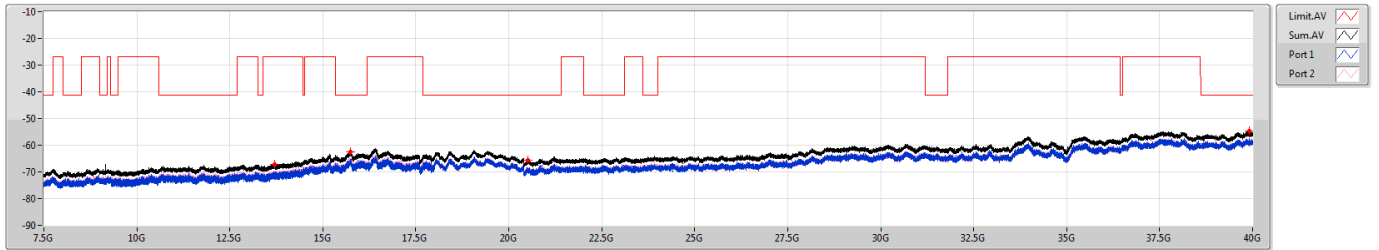

F-Start(Hz)	F-Stop(Hz)	RBW(Hz)	Type	Freq(Hz)	Psum(dBm)	P1(dBm)	P2(dBm)
7.5G	18G	1M	AV	13.70878G	-67.13	-70.56	-69.75
7.5G	18G	1M	AV	15.7507G	-62.36	-65.56	-65.18
18G	40G	1M	AV	20.52313G	-65.68	-68.60	-68.78
18G	40G	1M	AV	39.91613G	-54.78	-57.55	-58.04