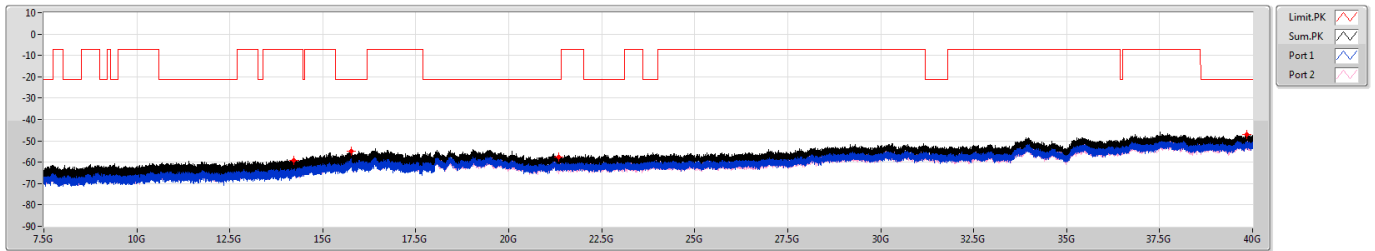

6.875-7.125GHz_802.11ax HEW20_RU106_Index53_20MHz_Nss1,(MCS0)_2TX

CSE [PK]

7115MHz

F-Start(Hz)	F-Stop(Hz)	RBW(Hz)	Type	Freq(Hz)	Psum(dBm)	P1(dBm)	P2(dBm)
7.5G	18G	1M	PK	14.22984G	-59.11	-62.01	-62.23
7.5G	18G	1M	PK	15.76908G	-54.74	-57.59	-57.91
18G	40G	1M	PK	21.35019G	-57.64	-59.37	-62.47
18G	40G	1M	PK	39.84875G	-47.09	-49.03	-51.51

6.875-7.125GHz_802.11ax HEW20_RU106_Index53_20MHz_Nss1,(MCS0)_2TX

CSE [AV]

7115MHz