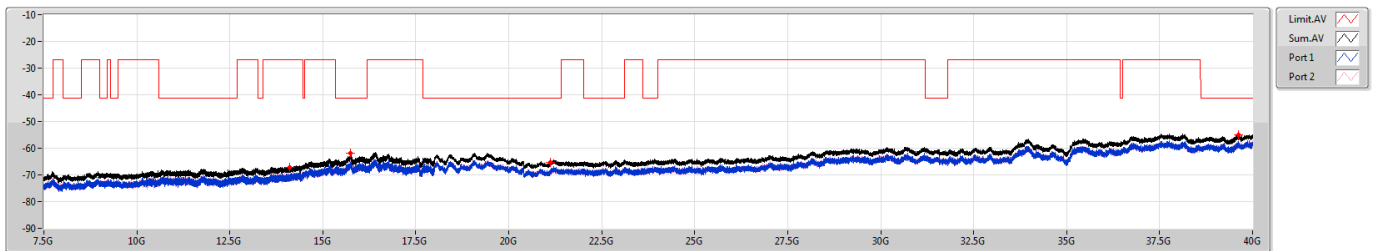

F-Start(Hz)	F-Stop(Hz)	RBW(Hz)	Type	Freq(Hz)	Psum(dBm)	P1(dBm)	P2(dBm)
7.5G	18G	1M	AV	14.10548G	-67.26	-70.27	-70.27
7.5G	18G	1M	AV	15.75202G	-61.89	-65.99	-64.03
18G	40G	1M	AV	21.12263G	-65.24	-67.98	-68.54
18G	40G	1M	AV	39.61088G	-54.85	-57.55	-58.20