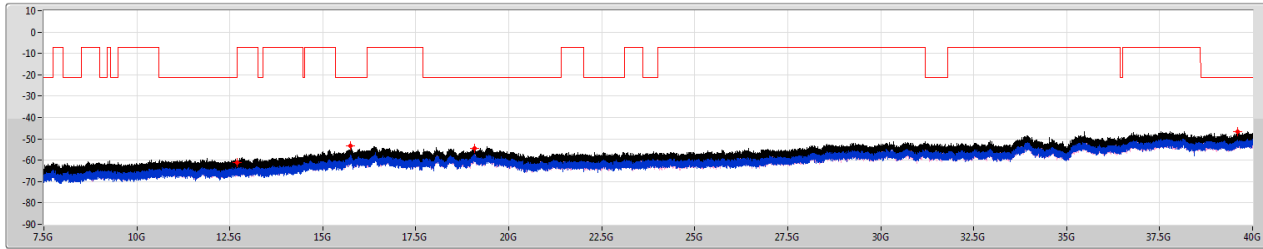

5.925-6.425GHz_802.11ax HEW80_RU26_Index21_80MHz_Nss1,(MCS0)_2TX

CSE [PK]

6385MHz

Limit:PK ☒

Sum:PK ☒

Port:1 ☒

Port:2 ☒

F-Start(Hz)	F-Stop(Hz)	RBW(Hz)	Type	Freq(Hz)	Psum(dBm)	P1(dBm)	P2(dBm)
7.5G	18G	1M	PK	12.6988G	-61.00	-62.78	-65.73
7.5G	18G	1M	PK	15.73922G	-53.19	-57.48	-55.21
18G	40G	1M	PK	19.09106G	-54.44	-56.40	-58.85
18G	40G	1M	PK	39.60606G	-46.61	-50.67	-48.77

5.925-6.425GHz_802.11ax HEW80_RU26_Index21_80MHz_Nss1,(MCS0)_2TX

CSE [AV]

6385MHz