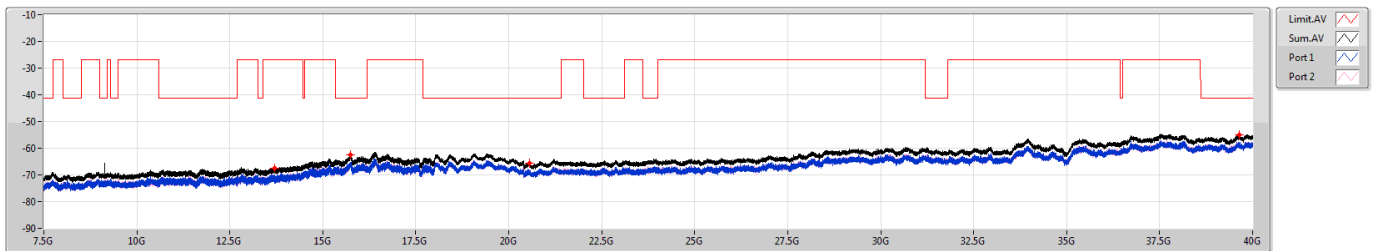

F-Start(Hz)	F-Stop(Hz)	RBW(Hz)	Type	Freq(Hz)	Psum(dBm)	P1(dBm)	P2(dBm)
7.5G	18G	1M	AV	13.70222G	-67.58	-69.95	-71.34
7.5G	18G	1M	AV	15.753G	-62.51	-65.59	-65.46
18G	40G	1M	AV	20.55544G	-65.49	-68.41	-68.59
18G	40G	1M	AV	39.64456G	-55.03	-58.44	-57.67