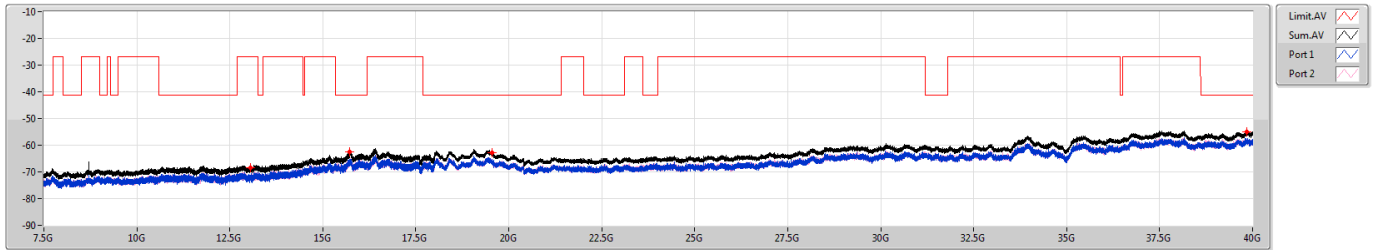

F-Start(Hz)	F-Stop(Hz)	RBW(Hz)	Type	Freq(Hz)	Psum(dBm)	P1(dBm)	P2(dBm)
7.5G	18G	1M	AV	13.0627G	-68.49	-71.59	-71.42
7.5G	18G	1M	AV	15.72314G	-62.37	-65.51	-65.26
18G	40G	1M	AV	19.54069G	-62.70	-65.19	-66.31
18G	40G	1M	AV	39.84325G	-55.03	-58.04	-58.04