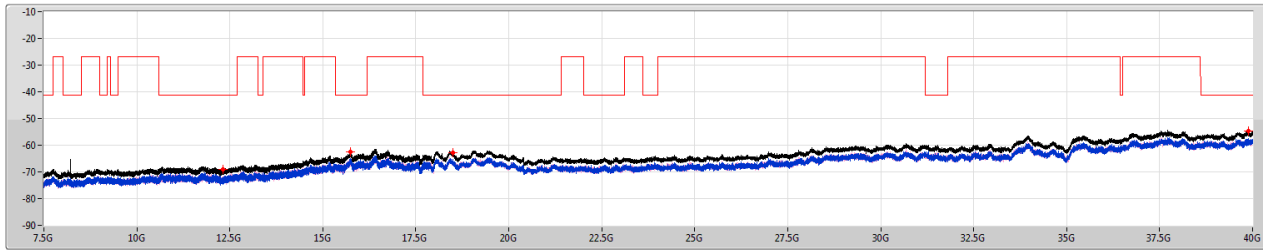

Limit:AV ☒

Sum:AV ☒

Port:1 ☒

Port:2 ☒

F-Start(Hz)	F-Stop(Hz)	RBW(Hz)	Type	Freq(Hz)	Psum(dBm)	P1(dBm)	P2(dBm)
7.5G	18G	1M	AV	12.31917G	-69.14	-72.85	-71.54
7.5G	18G	1M	AV	15.7448G	-62.35	-65.24	-65.49
18G	40G	1M	AV	18.48675G	-62.79	-65.32	-66.34
18G	40G	1M	AV	39.88038G	-54.64	-57.46	-57.84