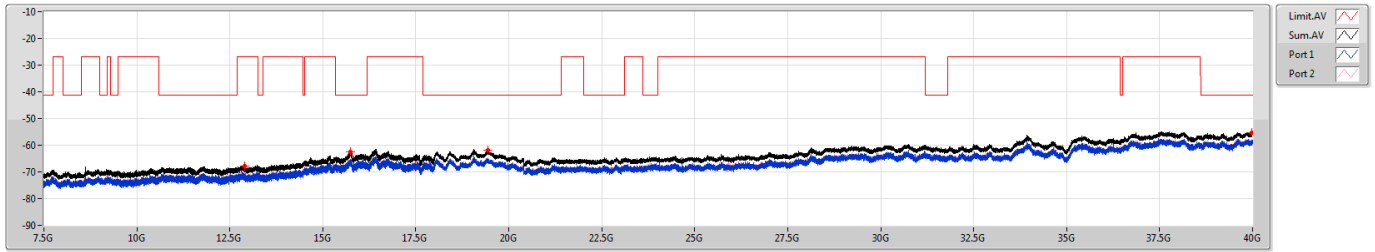

F-Start(Hz)	F-Stop(Hz)	RBW(Hz)	Type	Freq(Hz)	Psum(dBm)	P1(dBm)	P2(dBm)
7.5G	18G	1M	AV	12.90127G	-67.89	-72.33	-69.83
7.5G	18G	1M	AV	15.7425G	-62.54	-65.24	-65.88
18G	40G	1M	AV	19.43413G	-61.94	-65.25	-64.67
18G	40G	1M	AV	39.96975G	-55.17	-58.25	-58.12