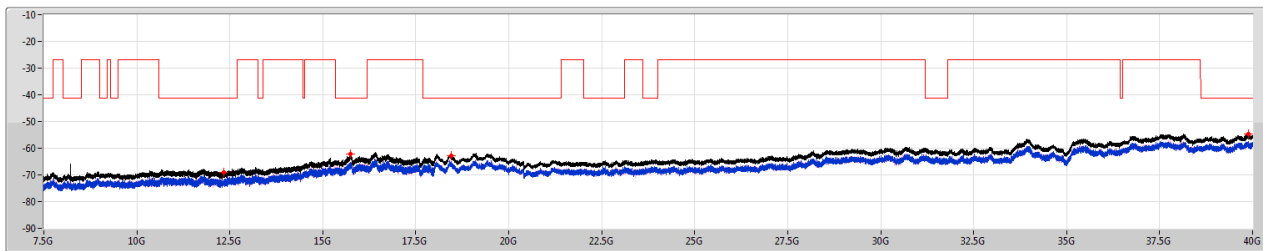

Limit:AV ☒

Sum:AV ☒

Port:1 ☒

Port:2 ☒

F-Start(Hz)	F-Stop(Hz)	RBW(Hz)	Type	Freq(Hz)	Psum(dBm)	P1(dBm)	P2(dBm)
7.5G	18G	1M	AV	12.33263G	-68.99	-72.00	-72.00
7.5G	18G	1M	AV	15.74119G	-62.26	-65.27	-65.27
18G	40G	1M	AV	18.45994G	-62.89	-65.90	-65.90
18G	40G	1M	AV	39.88244G	-54.71	-57.48	-57.98