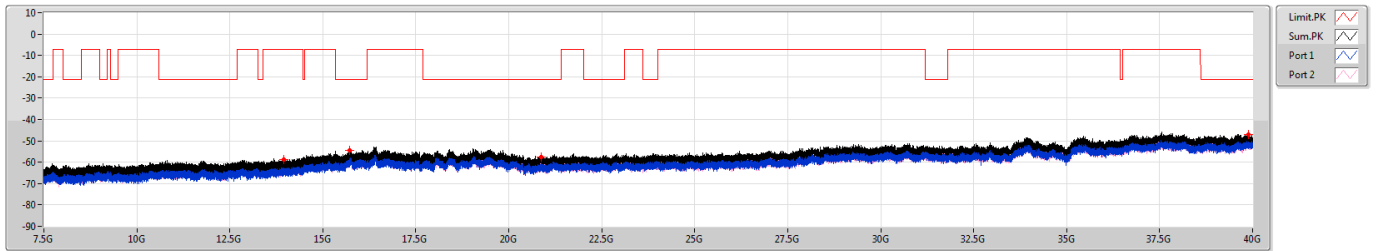

6.875-7.125GHz_802.11ax HEW80_RU26_Index21_80MHz_Nss1,(MCS0)_2TX

CSE [PK]

6945MHz

F-Start(Hz)	F-Stop(Hz)	RBW(Hz)	Type	Freq(Hz)	Psum(dBm)	P1(dBm)	P2(dBm)
7.5G	18G	1M	PK	13.95159G	-58.85	-60.39	-64.11
7.5G	18G	1M	PK	15.7192G	-54.57	-57.26	-57.92
18G	40G	1M	PK	20.86069G	-57.61	-63.02	-59.09
18G	40G	1M	PK	39.89344G	-46.92	-51.76	-48.64

6.875-7.125GHz_802.11ax HEW80_RU26_Index21_80MHz_Nss1,(MCS0)_2TX

CSE [AV]

6945MHz