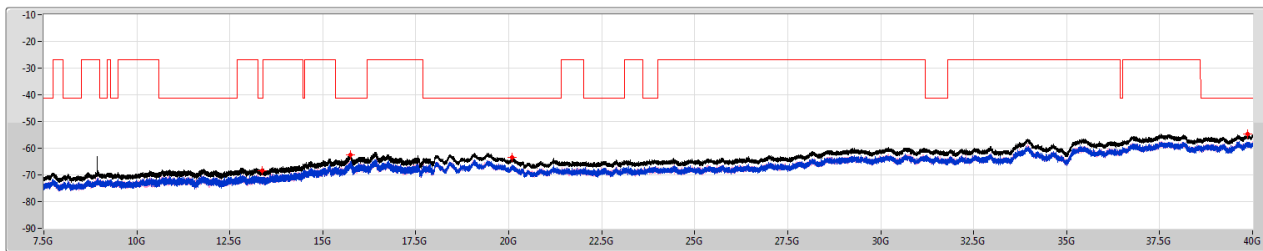

Limit:AV ☒

Sum:AV ☒

Port:1 ☒

Port:2 ☒

F-Start(Hz)	F-Stop(Hz)	RBW(Hz)	Type	Freq(Hz)	Psum(dBm)	P1(dBm)	P2(dBm)
7.5G	18G	1M	AV	13.36228G	-68.43	-72.00	-70.94
7.5G	18G	1M	AV	15.74578G	-62.41	-65.36	-65.49
18G	40G	1M	AV	20.09413G	-63.56	-67.00	-66.18
18G	40G	1M	AV	39.85631G	-54.84	-57.66	-58.05