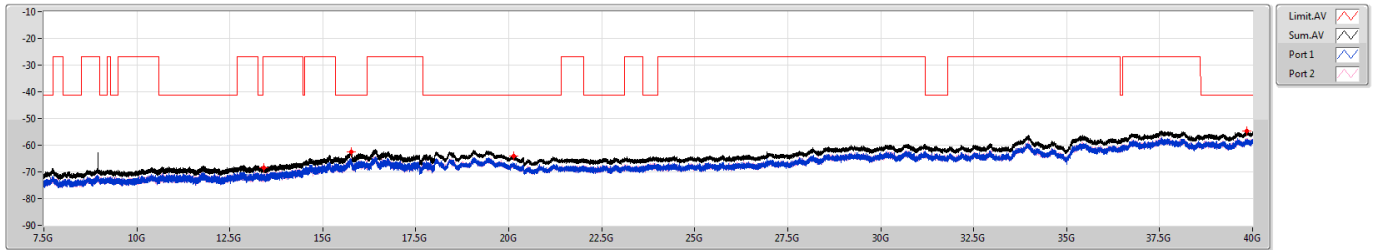

F-Start(Hz)	F-Stop(Hz)	RBW(Hz)	Type	Freq(Hz)	Psum(dBm)	P1(dBm)	P2(dBm)
7.5G	18G	1M	AV	13.42036G	-68.55	-71.65	-71.47
7.5G	18G	1M	AV	15.75792G	-62.41	-65.97	-64.94
18G	40G	1M	AV	20.1395G	-63.98	-66.85	-67.13
18G	40G	1M	AV	39.85356G	-54.75	-58.03	-57.51