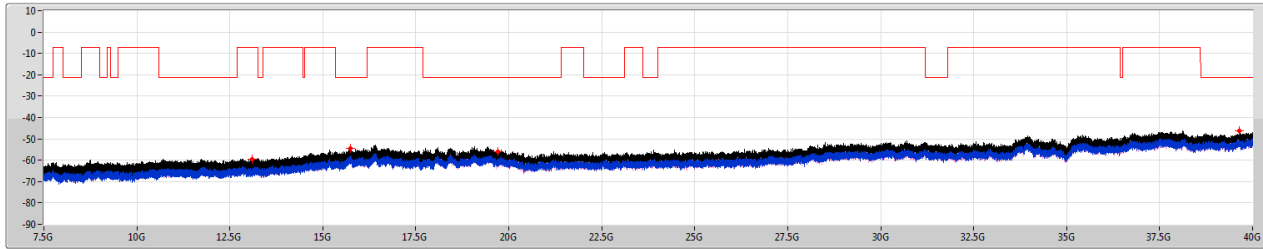

6.525-6.875GHz_802.11ax_HEW40_RU242_Index61_40MHz_Nss1,(MCS0)_2TX

CSE [PK]

6565MHz

Limit:PK ☒

Sum:PK ☒

Port:1 ☒

Port:2 ☒

F-Start(Hz)	F-Stop(Hz)	RBW(Hz)	Type	Freq(Hz)	Psum(dBm)	P1(dBm)	P2(dBm)
7.5G	18G	1M	PK	13.10142G	-59.68	-64.31	-61.51
7.5G	18G	1M	PK	15.75038G	-54.39	-56.49	-58.56
18G	40G	1M	PK	19.70706G	-55.97	-58.18	-59.97
18G	40G	1M	PK	39.63631G	-46.14	-49.77	-48.60

6.525-6.875GHz_802.11ax_HEW40_RU242_Index61_40MHz_Nss1,(MCS0)_2TX

CSE [AV]

6565MHz