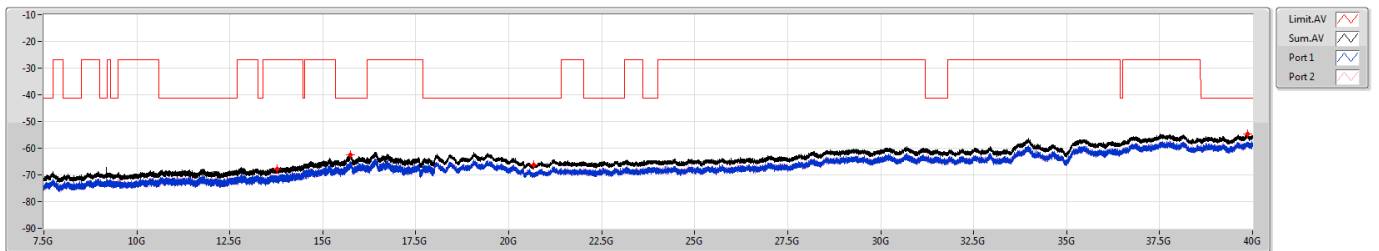

F-Start(Hz)	F-Stop(Hz)	RBW(Hz)	Type	Freq(Hz)	Psum(dBm)	P1(dBm)	P2(dBm)
7.5G	18G	1M	AV	13.76883G	-67.72	-70.56	-70.90
7.5G	18G	1M	AV	15.74742G	-62.52	-66.01	-65.10
18G	40G	1M	AV	20.66269G	-66.32	-69.52	-69.14
18G	40G	1M	AV	39.85975G	-54.54	-57.68	-57.43