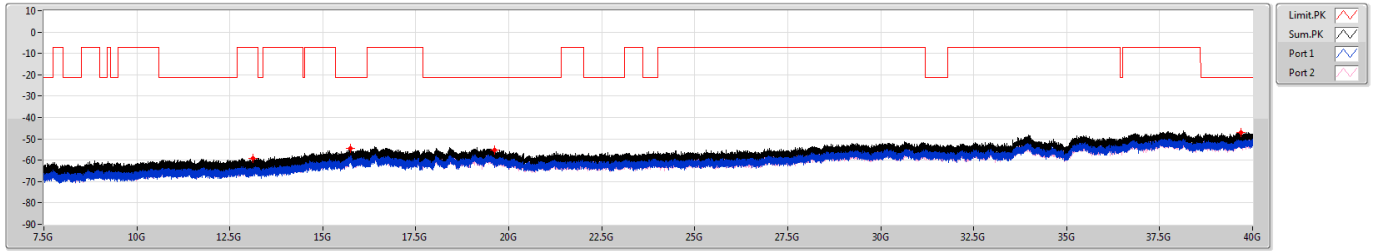

6.425-6.525GHz_802.11ax HEW80_RU26_Index21_80MHz_Nss1,(MCS0)_2TX

CSE [PK]

6545MHz Straddle 6.425-6.525GHz

F-Start(Hz)	F-Stop(Hz)	RBW(Hz)	Type	Freq(Hz)	Psum(dBm)	P1(dBm)	P2(dBm)
7.5G	18G	1M	PK	13.1175G	-59.32	-62.33	-62.33
7.5G	18G	1M	PK	15.73889G	-54.47	-57.28	-57.69
18G	40G	1M	PK	19.62044G	-55.24	-58.72	-57.83
18G	40G	1M	PK	39.68994G	-46.89	-51.42	-48.78

6.425-6.525GHz_802.11ax HEW80_RU26_Index21_80MHz_Nss1,(MCS0)_2TX

CSE [AV]

6545MHz Straddle 6.425-6.525GHz