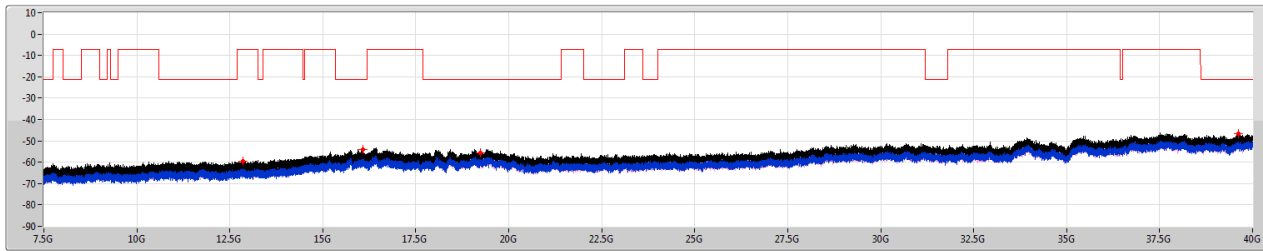

5.925-6.425GHz_802.11ax_HEW40_RU106_Index54_40MHz_Nss1,(MCS0)_2TX

CSE [PK]

6405MHz

Limit:PK ☒

Sum:PK ☒

Port:1 ☒

Port:2 ☒

F-Start(Hz)	F-Stop(Hz)	RBW(Hz)	Type	Freq(Hz)	Psum(dBm)	P1(dBm)	P2(dBm)
7.5G	18G	1M	PK	12.84319G	-59.46	-63.37	-61.73
7.5G	18G	1M	PK	16.06866G	-53.91	-57.90	-56.12
18G	40G	1M	PK	19.24781G	-55.74	-58.24	-59.33
18G	40G	1M	PK	39.60881G	-46.64	-49.58	-49.72

5.925-6.425GHz_802.11ax_HEW40_RU106_Index54_40MHz_Nss1,(MCS0)_2TX

CSE [AV]

6405MHz