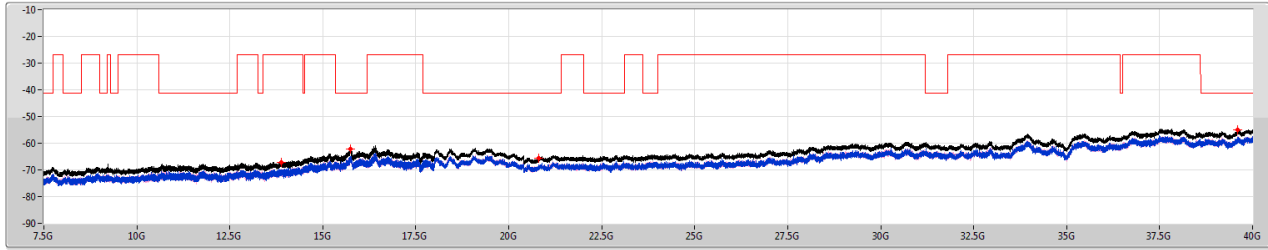

Limit:AV ☒

Sum:AV ☒

Port:1 ☒

Port:2 ☒

F-Start(Hz)	F-Stop(Hz)	RBW(Hz)	Type	Freq(Hz)	Psum(dBm)	P1(dBm)	P2(dBm)
7.5G	18G	1M	AV	13.88138G	-67.17	-70.73	-69.69
7.5G	18G	1M	AV	15.74709G	-62.34	-65.48	-65.22
18G	40G	1M	AV	20.80225G	-65.67	-68.14	-69.30
18G	40G	1M	AV	39.98956G	-54.98	-57.68	-58.32