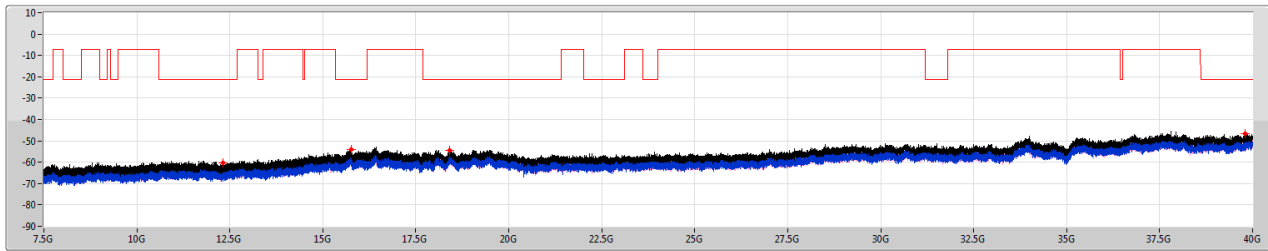

5.925-6.425GHz_802.11ax HEW80_RU52_Index50_80MHz_Nss1,(MCS0)_2TX

CSE [PK]

6145MHz

Limit:PK ☒

Sum:PK ☒

Port:1 ☒

Port:2 ☒

F-Start(Hz)	F-Stop(Hz)	RBW(Hz)	Type	Freq(Hz)	Psum(dBm)	P1(dBm)	P2(dBm)
7.5G	18G	1M	PK	12.32409G	-60.33	-63.38	-63.31
7.5G	18G	1M	PK	15.7553G	-54.15	-59.03	-55.86
18G	40G	1M	PK	18.39806G	-54.51	-58.97	-56.43
18G	40G	1M	PK	39.80544G	-46.80	-50.02	-49.61

5.925-6.425GHz_802.11ax HEW80_RU52_Index50_80MHz_Nss1,(MCS0)_2TX

CSE [AV]

6145MHz