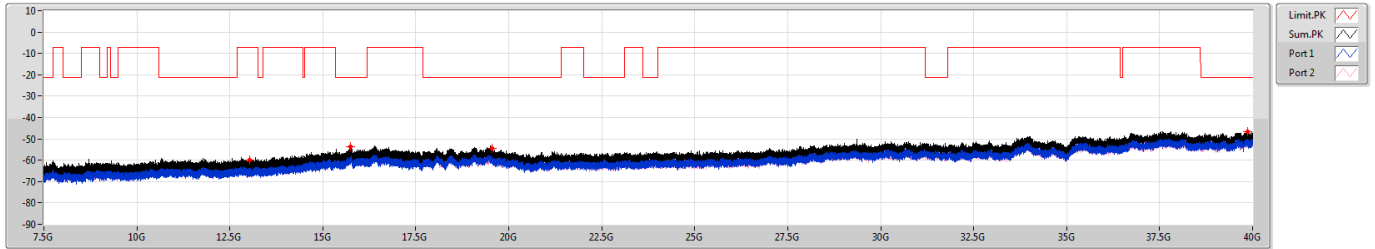

6.425-6.525GHz_802.11ax HEW40_RU26_Index12_40MHz_Nss1,(MCS0)_2TX

CSE [PK]

6525MHz Straddle 6.425-6.525GHz

F-Start(Hz)	F-Stop(Hz)	RBW(Hz)	Type	Freq(Hz)	Psum(dBm)	P1(dBm)	P2(dBm)
7.5G	18G	1M	PK	13.02431G	-59.81	-62.89	-62.76
7.5G	18G	1M	PK	15.74709G	-53.57	-58.23	-55.39
18G	40G	1M	PK	19.54756G	-54.63	-58.05	-57.27
18G	40G	1M	PK	39.87281G	-46.70	-48.89	-50.72

6.425-6.525GHz_802.11ax HEW40_RU26_Index12_40MHz_Nss1,(MCS0)_2TX

CSE [AV]

6525MHz Straddle 6.425-6.525GHz