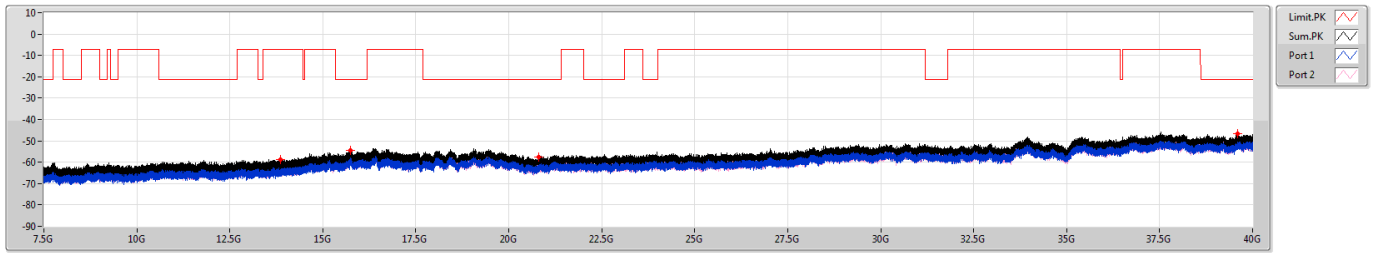

6.875-7.125GHz_802.11ax_HEW40_RU106_Index54_40MHz_Nss1,(MCS0)_2TX

CSE [PK]

6925MHz

F-Start(Hz)	F-Stop(Hz)	RBW(Hz)	Type	Freq(Hz)	Psum(dBm)	P1(dBm)	P2(dBm)
7.5G	18G	1M	PK	13.85217G	-58.58	-60.52	-63.02
7.5G	18G	1M	PK	15.73659G	-54.49	-59.70	-56.04
18G	40G	1M	PK	20.80156G	-57.65	-61.55	-59.93
18G	40G	1M	PK	39.59919G	-46.71	-48.67	-51.12

6.875-7.125GHz_802.11ax_HEW40_RU106_Index54_40MHz_Nss1,(MCS0)_2TX

CSE [AV]

6925MHz