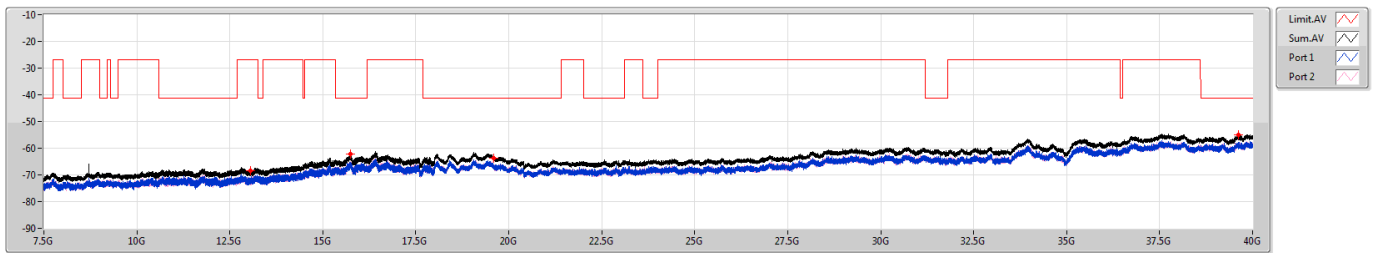

F-Start(Hz)	F-Stop(Hz)	RBW(Hz)	Type	Freq(Hz)	Psum(dBm)	P1(dBm)	P2(dBm)
7.5G	18G	1M	AV	13.05811G	-68.45	-71.55	-71.38
7.5G	18G	1M	AV	15.74545G	-62.29	-65.49	-65.11
18G	40G	1M	AV	19.58744G	-63.63	-67.08	-66.25
18G	40G	1M	AV	39.6205G	-54.96	-58.10	-57.84