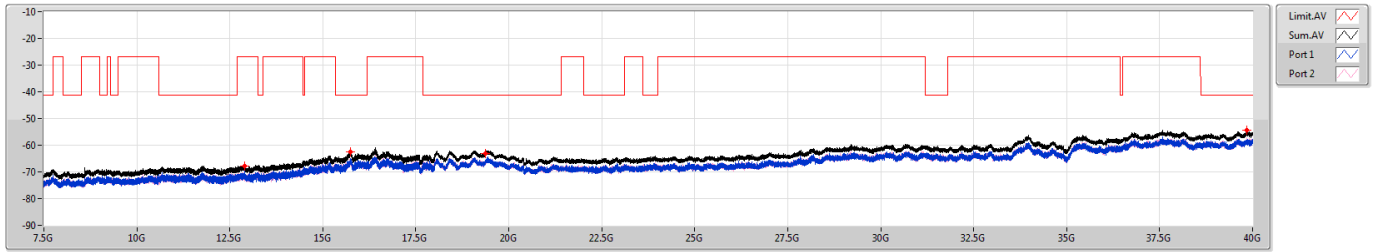

F-Start(Hz)	F-Stop(Hz)	RBW(Hz)	Type	Freq(Hz)	Psum(dBm)	P1(dBm)	P2(dBm)
7.5G	18G	1M	AV	12.88978G	-67.72	-69.66	-72.16
7.5G	18G	1M	AV	15.74316G	-62.48	-64.89	-66.19
18G	40G	1M	AV	19.36675G	-63.17	-67.00	-65.49
18G	40G	1M	AV	39.84944G	-54.53	-58.01	-57.12