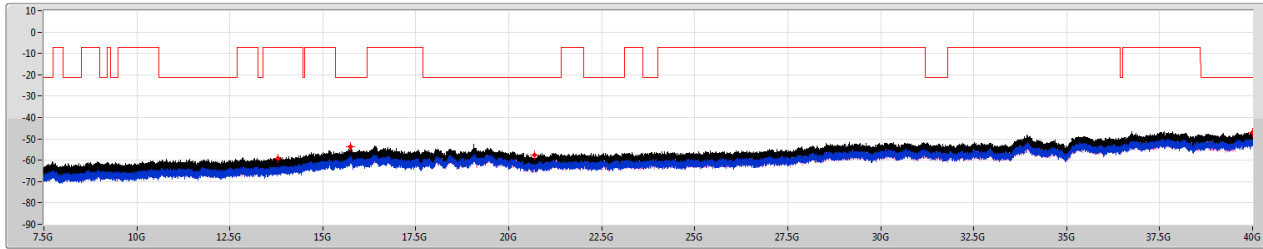

6.875-7.125GHz_802.11ax HEW20_RU106_Index53_20MHz_Nss1,(MCS0)_2TX

CSE [PK]

6895MHz

Limit:PK
Sum:PK
Port:1
Port:2

F-Start(Hz)	F-Stop(Hz)	RBW(Hz)	Type	Freq(Hz)	Psum(dBm)	P1(dBm)	P2(dBm)
7.5G	18G	1M	PK	13.79639G	-59.32	-62.75	-61.95
7.5G	18G	1M	PK	15.74611G	-53.76	-56.15	-57.49
18G	40G	1M	PK	20.69638G	-57.74	-59.56	-62.39
18G	40G	1M	PK	39.99519G	-46.92	-51.14	-48.99

6.875-7.125GHz_802.11ax HEW20_RU106_Index53_20MHz_Nss1,(MCS0)_2TX

CSE [AV]

6895MHz