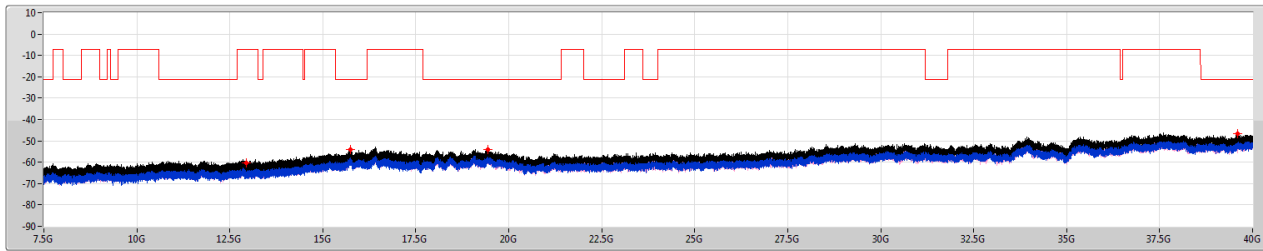

6.425-6.525GHz_802.11ax_HEW40_RU242_Index61_40MHz_Nss1,(MCS0)_2TX

CSE [PK]

6485MHz

Limit:PK ☒

Sum:PK ☒

Port:1 ☒

Port:2 ☒

F-Start(Hz)	F-Stop(Hz)	RBW(Hz)	Type	Freq(Hz)	Psum(dBm)	P1(dBm)	P2(dBm)
7.5G	18G	1M	PK	12.95377G	-60.38	-64.27	-62.66
7.5G	18G	1M	PK	15.75005G	-54.19	-57.67	-56.77
18G	40G	1M	PK	19.43275G	-54.23	-56.60	-57.99
18G	40G	1M	PK	39.59988G	-46.69	-51.47	-48.44

6.425-6.525GHz_802.11ax_HEW40_RU242_Index61_40MHz_Nss1,(MCS0)_2TX

CSE [AV]

6485MHz