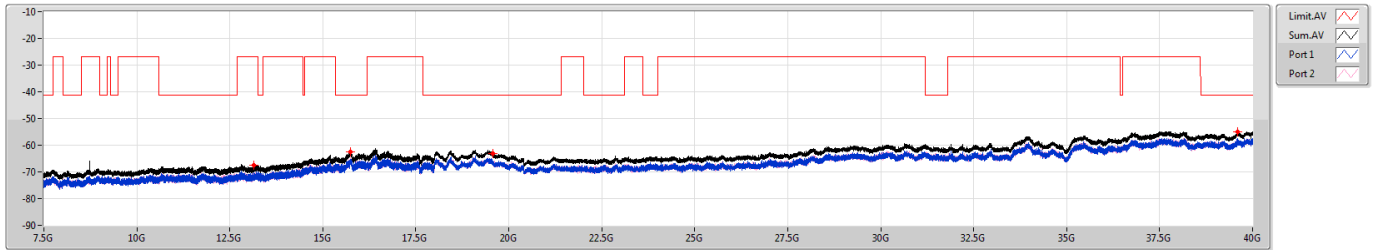

F-Start(Hz)	F-Stop(Hz)	RBW(Hz)	Type	Freq(Hz)	Psum(dBm)	P1(dBm)	P2(dBm)
7.5G	18G	1M	AV	13.15031G	-67.65	-70.28	-71.08
7.5G	18G	1M	AV	15.74119G	-62.58	-66.78	-64.66
18G	40G	1M	AV	19.56544G	-63.10	-66.38	-65.86
18G	40G	1M	AV	39.60675G	-54.91	-58.18	-57.67