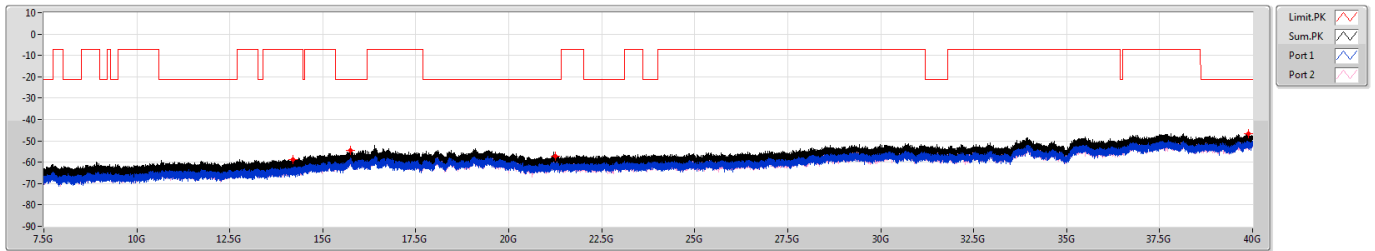

6.875-7.125GHz_802.11ax HEW40_RU26_Index12_40MHz_Nss1,(MCS0)_2TX

CSE [PK]

7085MHz

F-Start(Hz)	F-Stop(Hz)	RBW(Hz)	Type	Freq(Hz)	Psum(dBm)	P1(dBm)	P2(dBm)
7.5G	18G	1M	PK	14.19966G	-58.74	-60.83	-62.91
7.5G	18G	1M	PK	15.7402G	-54.44	-56.56	-58.57
18G	40G	1M	PK	21.26013G	-57.16	-61.58	-59.11
18G	40G	1M	PK	39.88244G	-46.64	-48.78	-50.73

6.875-7.125GHz_802.11ax HEW40_RU26_Index12_40MHz_Nss1,(MCS0)_2TX

CSE [AV]

7085MHz