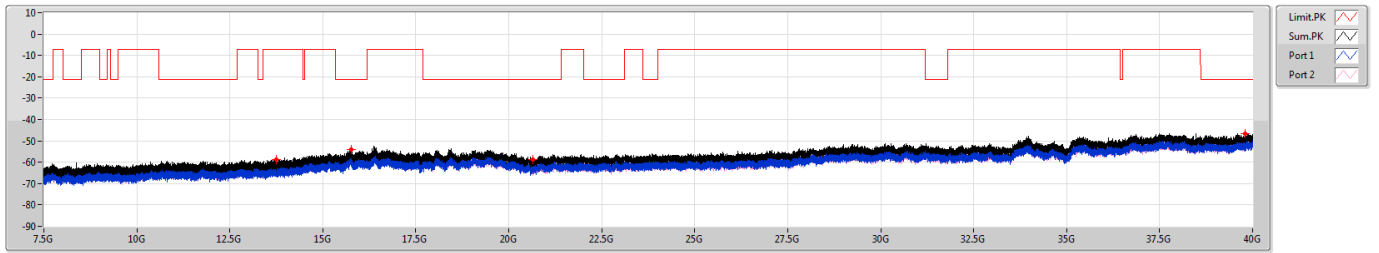

6.525-6.875GHz_802.11ax HEW40_RU52_Index42_40MHz_Nss1,(MCS0)_2TX

CSE [PK]

6885MHz Straddle 6.525-6.875GHz

F-Start(Hz)	F-Stop(Hz)	RBW(Hz)	Type	Freq(Hz)	Psum(dBm)	P1(dBm)	P2(dBm)
7.5G	18G	1M	PK	13.74783G	-58.92	-60.75	-63.57
7.5G	18G	1M	PK	15.76252G	-54.07	-57.33	-56.84
18G	40G	1M	PK	20.63794G	-58.74	-61.59	-61.91
18G	40G	1M	PK	39.79444G	-46.73	-49.87	-49.62

6.525-6.875GHz_802.11ax HEW40_RU52_Index42_40MHz_Nss1,(MCS0)_2TX

CSE [AV]

6885MHz Straddle 6.525-6.875GHz