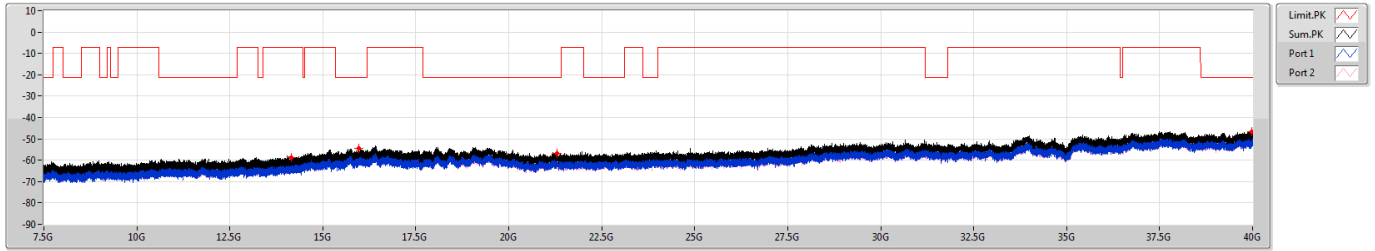

6.875-7.125GHz_802.11ax HEW40_RU106_Index54_40MHz_Nss1,(MCS0)_2TX

CSE [PK]

7085MHz

F-Start(Hz)	F-Stop(Hz)	RBW(Hz)	Type	Freq(Hz)	Psum(dBm)	P1(dBm)	P2(dBm)
7.5G	18G	1M	PK	14.15831G	-58.80	-61.10	-62.67
7.5G	18G	1M	PK	15.97448G	-54.52	-58.08	-57.05
18G	40G	1M	PK	21.28969G	-56.83	-59.06	-60.78
18G	40G	1M	PK	39.97044G	-46.62	-52.69	-47.85

6.875-7.125GHz_802.11ax HEW40_RU106_Index54_40MHz_Nss1,(MCS0)_2TX

CSE [AV]

7085MHz