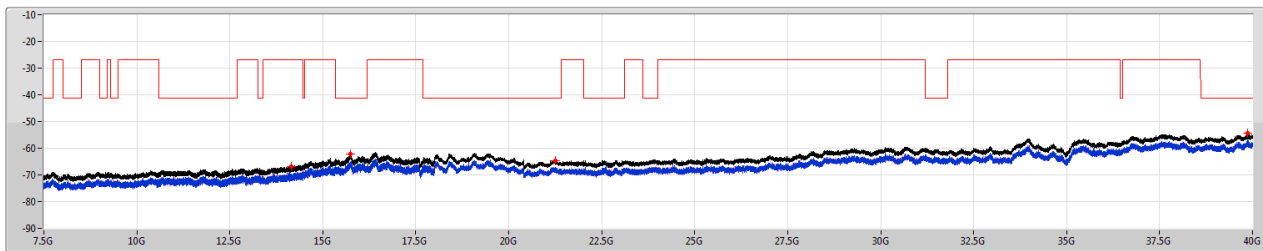

Limit:AV ☒

Sum:AV ☒

Port:1 ☒

Port:2 ☒

F-Start(Hz)	F-Stop(Hz)	RBW(Hz)	Type	Freq(Hz)	Psum(dBm)	P1(dBm)	P2(dBm)
7.5G	18G	1M	AV	14.14519G	-66.89	-69.82	-69.99
7.5G	18G	1M	AV	15.73397G	-62.29	-65.70	-64.94
18G	40G	1M	AV	21.24638G	-64.57	-67.67	-67.49
18G	40G	1M	AV	39.86456G	-54.46	-56.53	-58.66