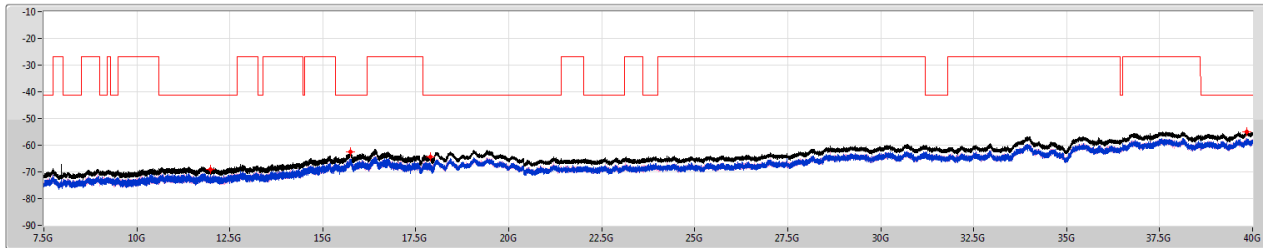

☒ Limit.AV
☒ Sum.AV
☒ Port.1
☒ Port.2

F-Start(Hz)	F-Stop(Hz)	RBW(Hz)	Type	Freq(Hz)	Psum(dBm)	P1(dBm)	P2(dBm)
7.5G	18G	1M	AV	11.98711G	-68.95	-71.20	-72.88
7.5G	18G	1M	AV	15.75267G	-62.54	-66.10	-65.06
7.5G	18G	1M	AV	17.88516G	-64.42	-66.95	-67.97
18G	40G	1M	AV	39.83706G	-54.97	-57.54	-58.46