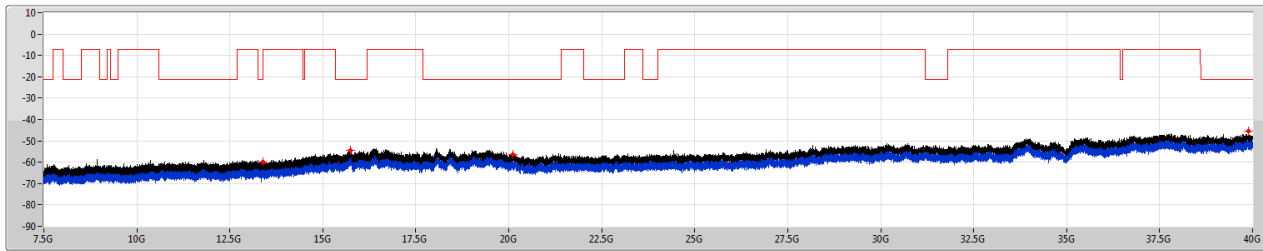

6.525-6.875GHz_802.11ax_HEW80_RU106_Index58_80MHz_Nss1,(MCS0)_2TX

CSE [PK]

6705MHz

☒ Limit.PK
☒ Sum.PK
☒ Port.1
☒ Port.2

F-Start(Hz)	F-Stop(Hz)	RBW(Hz)	Type	Freq(Hz)	Psum(dBm)	P1(dBm)	P2(dBm)
7.5G	18G	1M	PK	13.38525G	-60.11	-63.19	-63.05
7.5G	18G	1M	PK	15.74611G	-54.26	-57.80	-56.80
18G	40G	1M	PK	20.10513G	-56.23	-60.46	-58.29
18G	40G	1M	PK	39.89756G	-45.29	-49.45	-47.40

6.525-6.875GHz_802.11ax_HEW80_RU106_Index58_80MHz_Nss1,(MCS0)_2TX

CSE [AV]

6705MHz