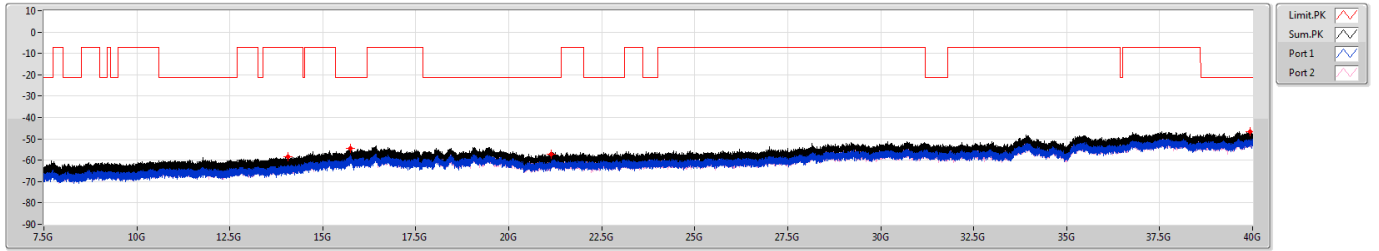

6.875-7.125GHz_802.11ax HEW80_RU26_Index21_80MHz_Nss1,(MCS0)_2TX

CSE [PK]

7025MHz

F-Start(Hz)	F-Stop(Hz)	RBW(Hz)	Type	Freq(Hz)	Psum(dBm)	P1(dBm)	P2(dBm)
7.5G	18G	1M	PK	14.07169G	-58.42	-62.11	-60.85
7.5G	18G	1M	PK	15.74381G	-54.30	-57.00	-57.65
18G	40G	1M	PK	21.146G	-57.32	-61.57	-59.36
18G	40G	1M	PK	39.94363G	-46.58	-49.68	-49.50

6.875-7.125GHz_802.11ax HEW80_RU26_Index21_80MHz_Nss1,(MCS0)_2TX

CSE [AV]

7025MHz