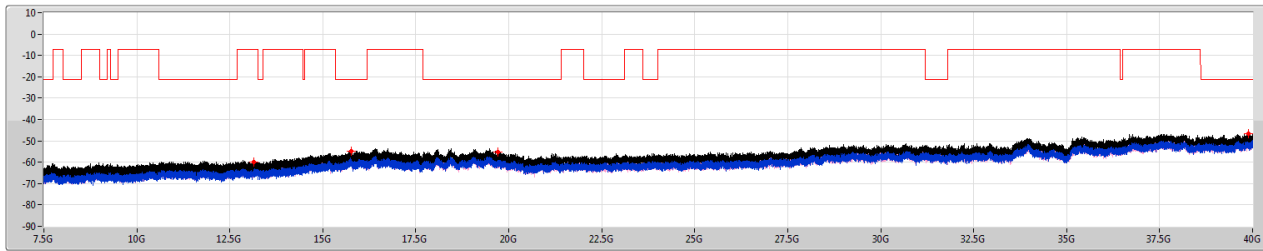

6.525-6.875GHz_802.11ax HEW40_RU26_Index12_40MHz_Nss1,(MCS0)_2TX

CSE [PK]

6565MHz

Limit:PK ☒

Sum:PK ☒

Port:1 ☒

Port:2 ☒

F-Start(Hz)	F-Stop(Hz)	RBW(Hz)	Type	Freq(Hz)	Psum(dBm)	P1(dBm)	P2(dBm)
7.5G	18G	1M	PK	13.14342G	-59.85	-64.15	-61.87
7.5G	18G	1M	PK	15.77433G	-54.91	-57.50	-58.38
18G	40G	1M	PK	19.71738G	-55.28	-57.52	-59.23
18G	40G	1M	PK	39.89206G	-46.75	-47.96	-52.88

6.525-6.875GHz_802.11ax HEW40_RU26_Index12_40MHz_Nss1,(MCS0)_2TX

CSE [AV]

6565MHz