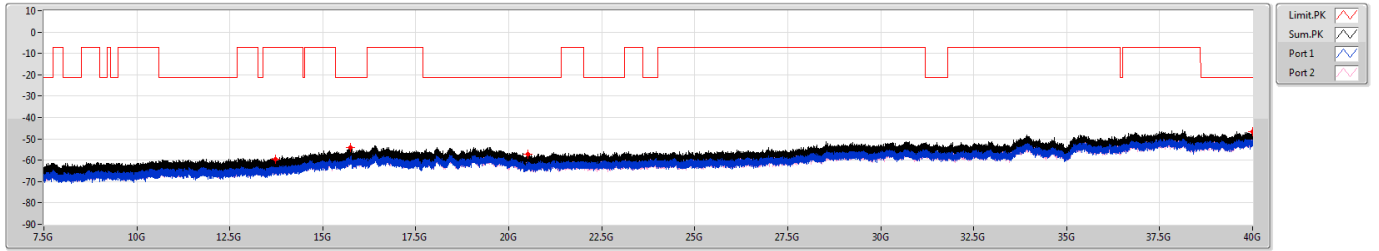

6.525-6.875GHz_802.11ax HEW40_RU52_Index42_40MHz_Nss1,(MCS0)_2TX

CSE [PK]

6845MHz

F-Start(Hz)	F-Stop(Hz)	RBW(Hz)	Type	Freq(Hz)	Psum(dBm)	P1(dBm)	P2(dBm)
7.5G	18G	1M	PK	13.71994G	-59.37	-64.69	-60.88
7.5G	18G	1M	PK	15.74677G	-54.00	-57.13	-56.89
18G	40G	1M	PK	20.5025G	-57.19	-60.10	-60.31
18G	40G	1M	PK	39.98969G	-46.59	-49.67	-49.53

6.525-6.875GHz_802.11ax HEW40_RU52_Index42_40MHz_Nss1,(MCS0)_2TX

CSE [AV]

6845MHz