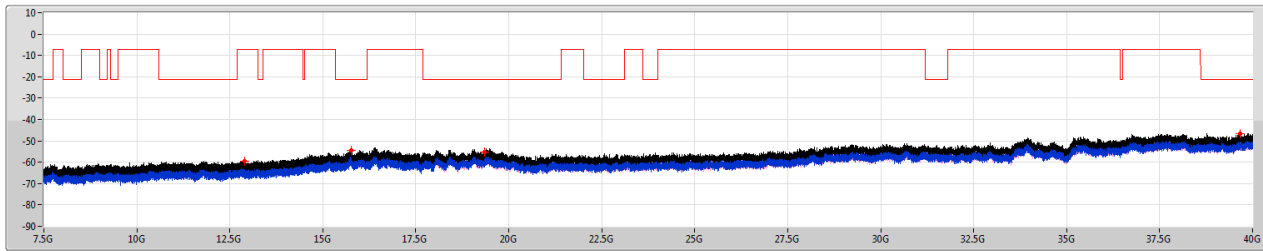

6.425-6.525GHz_802.11ax HEW40_RU26_Index12_40MHz_Nss1,(MCS0)_2TX

CSE [PK]

6445MHz

Limit:PK ☒

Sum:PK ☒

Port:1 ☒

Port:2 ☒

F-Start(Hz)	F-Stop(Hz)	RBW(Hz)	Type	Freq(Hz)	Psum(dBm)	P1(dBm)	P2(dBm)
7.5G	18G	1M	PK	12.89142G	-59.44	-60.92	-64.84
7.5G	18G	1M	PK	15.76383G	-54.36	-56.93	-57.85
18G	40G	1M	PK	19.35369G	-55.33	-58.43	-58.26
18G	40G	1M	PK	39.66038G	-46.47	-49.73	-49.25

6.425-6.525GHz_802.11ax HEW40_RU26_Index12_40MHz_Nss1,(MCS0)_2TX

CSE [AV]

6445MHz