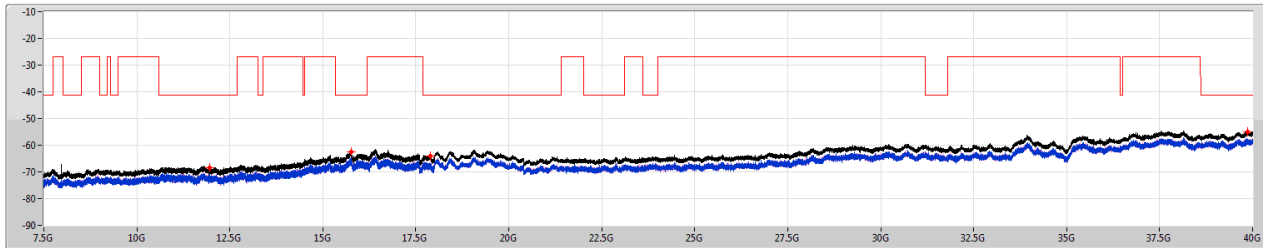

Limit:AV ☒

Sum:AV ☒

Port:1 ☒

Port:2 ☒

F-Start(Hz)	F-Stop(Hz)	RBW(Hz)	Type	Freq(Hz)	Psum(dBm)	P1(dBm)	P2(dBm)
7.5G	18G	1M	AV	11.94839G	-68.50	-71.42	-71.60
7.5G	18G	1M	AV	15.75563G	-62.45	-64.59	-66.56
7.5G	18G	1M	AV	17.89631G	-64.10	-67.72	-66.58
18G	40G	1M	AV	39.86113G	-55.00	-57.95	-58.08