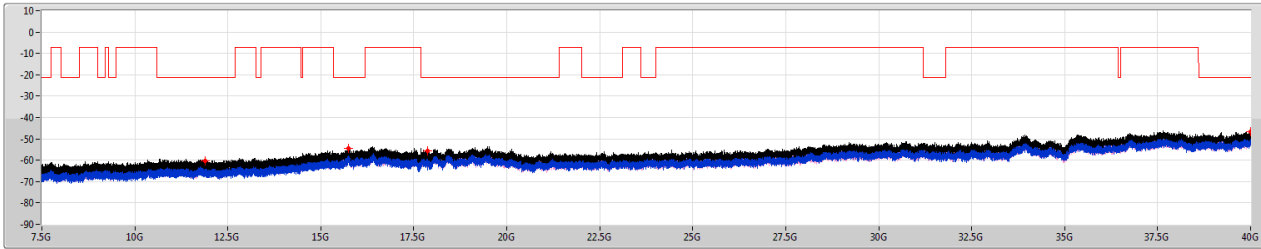

5.925-6.425GHz_802.11ax_HEW40_RU242_Index61_40MHz_Nss1,(MCS0)_2TX

CSE [PK]

5965MHz

Limit:PK ☒

Sum:PK ☒

Port:1 ☒

Port:2 ☒

F-Start(Hz)	F-Stop(Hz)	RBW(Hz)	Type	Freq(Hz)	Psum(dBm)	P1(dBm)	P2(dBm)
7.5G	18G	1M	PK	11.8972G	-60.47	-65.23	-62.23
7.5G	18G	1M	PK	15.73791G	-54.48	-57.75	-57.24
7.5G	18G	1M	PK	17.86941G	-55.65	-60.01	-57.63
18G	40G	1M	PK	39.99519G	-46.82	-49.61	-50.07

5.925-6.425GHz_802.11ax_HEW40_RU242_Index61_40MHz_Nss1,(MCS0)_2TX

CSE [AV]

5965MHz