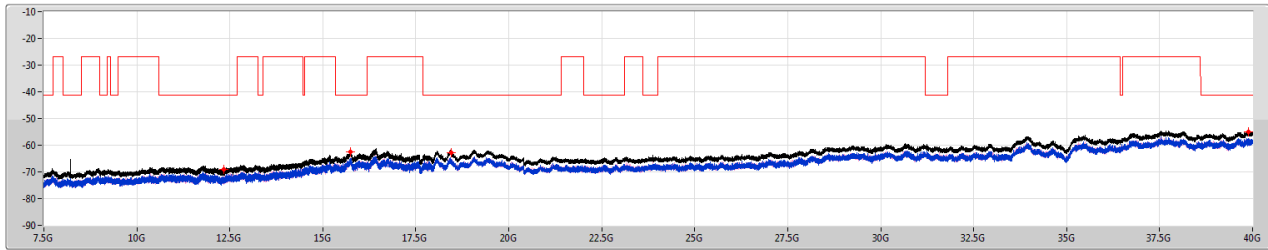

Limit:AV ☒

Sum:AV ☒

Port:1 ☒

Port:2 ☒

F-Start(Hz)	F-Stop(Hz)	RBW(Hz)	Type	Freq(Hz)	Psum(dBm)	P1(dBm)	P2(dBm)
7.5G	18G	1M	AV	12.34181G	-69.12	-72.52	-71.77
7.5G	18G	1M	AV	15.7343G	-62.48	-65.43	-65.56
18G	40G	1M	AV	18.45994G	-62.89	-65.90	-65.90
18G	40G	1M	AV	39.89138G	-54.90	-57.54	-58.31