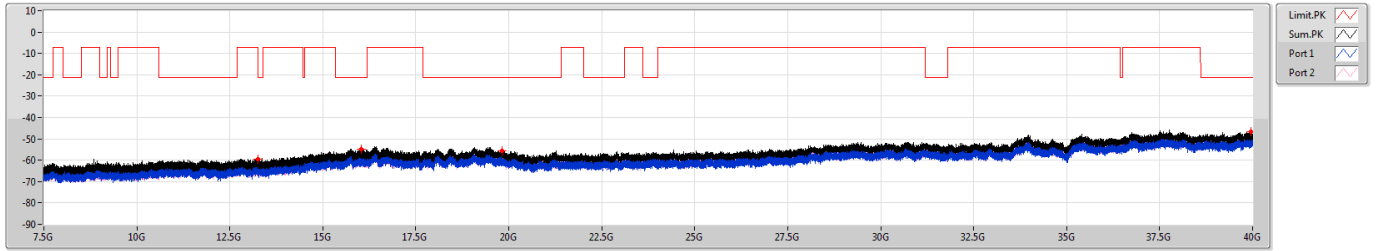

6.525-6.875GHz_802.11ax HEW80_RU52_Index50_80MHz_Nss1,(MCS0)_2TX

CSE [PK]

6625MHz

F-Start(Hz)	F-Stop(Hz)	RBW(Hz)	Type	Freq(Hz)	Psum(dBm)	P1(dBm)	P2(dBm)
7.5G	18G	1M	PK	13.25433G	-59.54	-62.12	-63.02
7.5G	18G	1M	PK	16.03945G	-54.67	-57.16	-58.27
18G	40G	1M	PK	19.82394G	-55.69	-58.97	-58.44
18G	40G	1M	PK	39.945G	-46.48	-49.56	-49.42

6.525-6.875GHz_802.11ax HEW80_RU52_Index50_80MHz_Nss1,(MCS0)_2TX

CSE [AV]

6625MHz