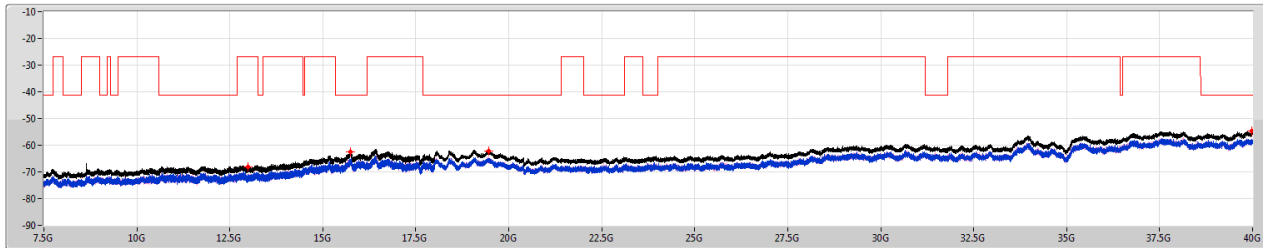

Limit:AV
Sum:AV
Port:1
Port:2

F-Start(Hz)	F-Stop(Hz)	RBW(Hz)	Type	Freq(Hz)	Psum(dBm)	P1(dBm)	P2(dBm)
7.5G	18G	1M	AV	12.98133G	-68.28	-71.02	-71.57
7.5G	18G	1M	AV	15.7425G	-62.63	-65.91	-65.39
18G	40G	1M	AV	19.46919G	-62.24	-66.12	-64.53
18G	40G	1M	AV	39.96906G	-54.70	-57.77	-57.65