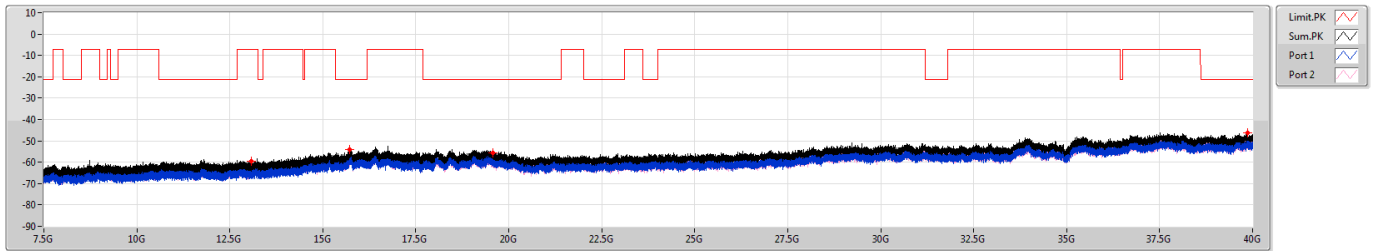

6.425-6.525GHz_802.11ax HEW80_RU52_Index50_80MHz_Nss1,(MCS0)_2TX

CSE [PK]

6545MHz Straddle 6.425-6.525GHz

F-Start(Hz)	F-Stop(Hz)	RBW(Hz)	Type	Freq(Hz)	Psum(dBm)	P1(dBm)	P2(dBm)
7.5G	18G	1M	PK	13.07452G	-59.43	-62.62	-62.27
7.5G	18G	1M	PK	15.71395G	-53.95	-55.29	-59.72
18G	40G	1M	PK	19.56819G	-55.49	-59.04	-58.02
18G	40G	1M	PK	39.86594G	-46.27	-48.98	-49.60

6.425-6.525GHz_802.11ax HEW80_RU52_Index50_80MHz_Nss1,(MCS0)_2TX

CSE [AV]

6545MHz Straddle 6.425-6.525GHz