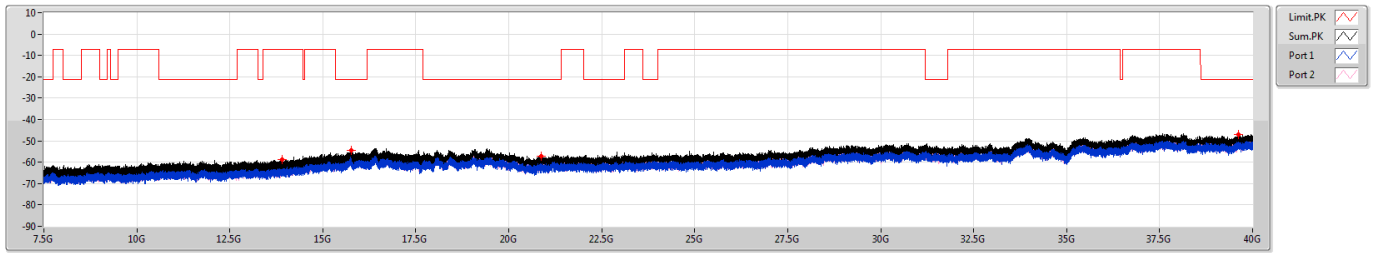

6.875-7.125GHz\_802.11ax HEW80\_RU106\_Index58\_80MHz\_Nss1,(MCS0)\_2TX

CSE [PK]

6945MHz

F-Start(Hz)	F-Stop(Hz)	RBW(Hz)	Type	Freq(Hz)	Psum(dBm)	P1(dBm)	P2(dBm)
7.5G	18G	1M	PK	13.89483G	-58.91	-60.76	-63.51
7.5G	18G	1M	PK	15.75398G	-54.52	-57.93	-57.16
18G	40G	1M	PK	20.87788G	-57.11	-60.35	-59.91
18G	40G	1M	PK	39.61431G	-46.87	-49.36	-50.47