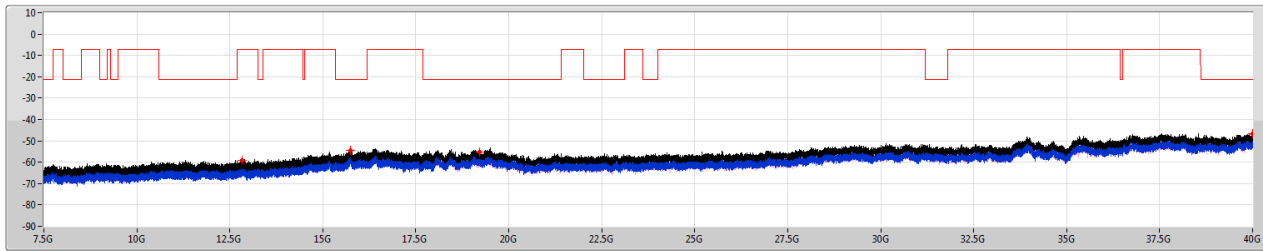

5.925-6.425GHz_802.11ax_HEW40_RU26_Index12_40MHz_Nss1,(MCS0)_2TX

CSE [PK]

6405MHz

Limit:PK ☒

Sum:PK ☒

Port:1 ☒

Port:2 ☒

F-Start(Hz)	F-Stop(Hz)	RBW(Hz)	Type	Freq(Hz)	Psum(dBm)	P1(dBm)	P2(dBm)
7.5G	18G	1M	PK	12.83564G	-59.20	-62.39	-62.03
7.5G	18G	1M	PK	15.73692G	-54.61	-58.02	-57.25
18G	40G	1M	PK	19.21344G	-55.30	-58.78	-57.88
18G	40G	1M	PK	39.99244G	-46.65	-48.57	-51.11

5.925-6.425GHz_802.11ax_HEW40_RU26_Index12_40MHz_Nss1,(MCS0)_2TX

CSE [AV]

6405MHz