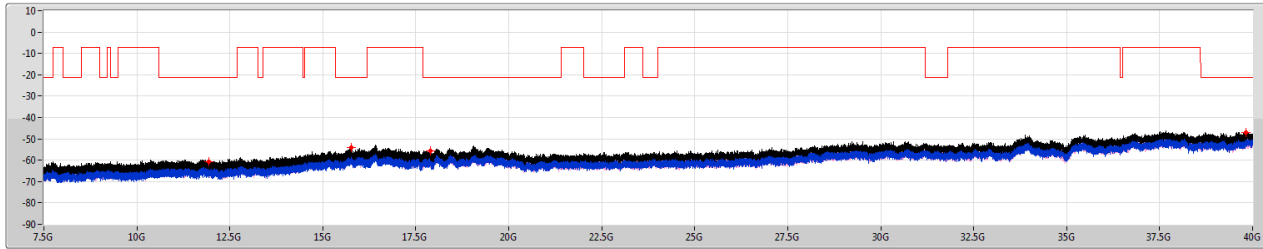

5.925-6.425GHz_802.11ax_HEW40_RU52_Index42_40MHz_Nss1,(MCS0)_2TX

CSE [PK]

5965MHz

Limit:PK ☒

Sum:PK ☒

Port:1 ☒

Port:2 ☒

F-Start(Hz)	F-Stop(Hz)	RBW(Hz)	Type	Freq(Hz)	Psum(dBm)	P1(dBm)	P2(dBm)
7.5G	18G	1M	PK	11.92411G	-60.52	-63.53	-63.53
7.5G	18G	1M	PK	15.76842G	-54.24	-58.75	-56.13
7.5G	18G	1M	PK	17.90288G	-55.70	-59.87	-57.80
18G	40G	1M	PK	39.81438G	-46.88	-48.67	-51.60

5.925-6.425GHz_802.11ax_HEW40_RU52_Index42_40MHz_Nss1,(MCS0)_2TX

CSE [AV]

5965MHz