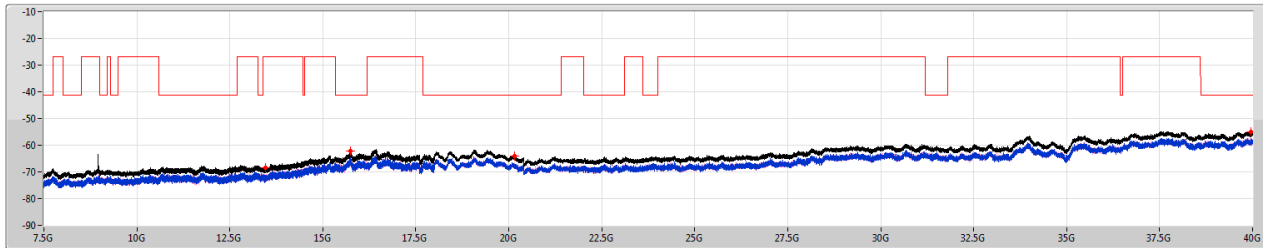

Limit:AV ☒
Sum:AV ☒
Port:1 ☒
Port:2 ☐

F-Start(Hz)	F-Stop(Hz)	RBW(Hz)	Type	Freq(Hz)	Psum(dBm)	P1(dBm)	P2(dBm)
7.5G	18G	1M	AV	13.46302G	-68.39	-71.32	-71.48
7.5G	18G	1M	AV	15.75103G	-62.26	-65.08	-65.46
18G	40G	1M	AV	20.14569G	-64.12	-67.13	-67.13
18G	40G	1M	AV	39.96563G	-54.97	-57.56	-58.45