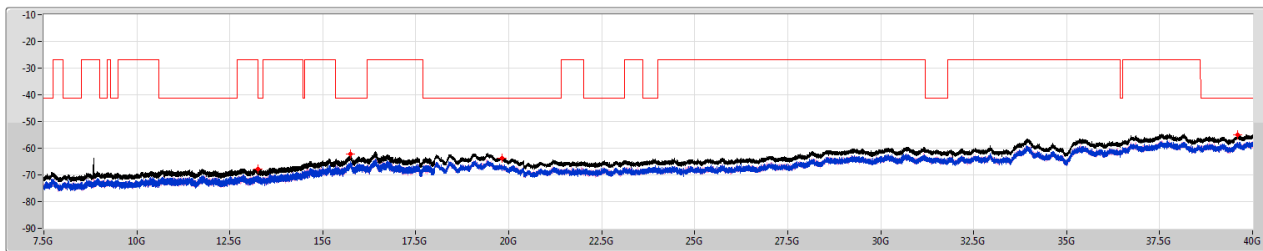

Limit:AV
Sum:AV
Port:1
Port:2

F-Start(Hz)	F-Stop(Hz)	RBW(Hz)	Type	Freq(Hz)	Psum(dBm)	P1(dBm)	P2(dBm)
7.5G	18G	1M	AV	13.26056G	-67.87	-71.42	-70.40
7.5G	18G	1M	AV	15.73791G	-62.27	-64.92	-65.67
18G	40G	1M	AV	19.82531G	-63.67	-66.42	-66.96
18G	40G	1M	AV	39.60606G	-54.97	-57.79	-58.18