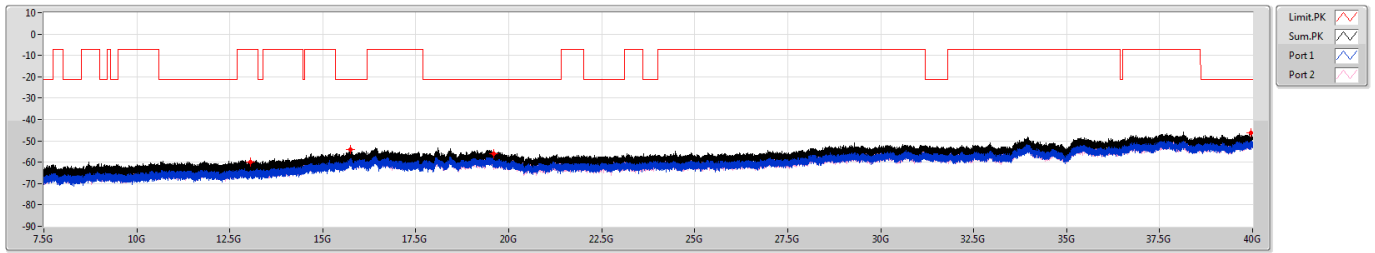

6.525-6.875GHz_802.11ax_HEW20_RU106_Index53_20MHz_Nss1,(MCS0)_2TX

CSE [PK]

6535MHz

F-Start(Hz)	F-Stop(Hz)	RBW(Hz)	Type	Freq(Hz)	Psum(dBm)	P1(dBm)	P2(dBm)
7.5G	18G	1M	PK	13.05483G	-60.06	-64.70	-61.89
7.5G	18G	1M	PK	15.7507G	-54.15	-58.44	-56.18
18G	40G	1M	PK	19.6005G	-56.00	-58.28	-59.89
18G	40G	1M	PK	39.94844G	-46.36	-49.61	-49.15

6.525-6.875GHz_802.11ax_HEW20_RU106_Index53_20MHz_Nss1,(MCS0)_2TX

CSE [AV]

6535MHz