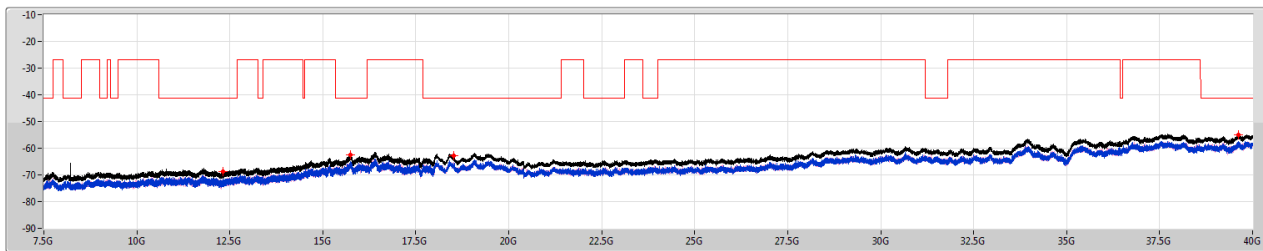

Limit:AV ☒

Sum:AV ☒

Port:1 ☒

Port:2 ☒

F-Start(Hz)	F-Stop(Hz)	RBW(Hz)	Type	Freq(Hz)	Psum(dBm)	P1(dBm)	P2(dBm)
7.5G	18G	1M	AV	12.32508G	-68.85	-71.68	-72.04
7.5G	18G	1M	AV	15.75333G	-62.45	-65.33	-65.59
18G	40G	1M	AV	18.51631G	-62.79	-66.27	-65.38
18G	40G	1M	AV	39.61431G	-55.06	-57.69	-58.48