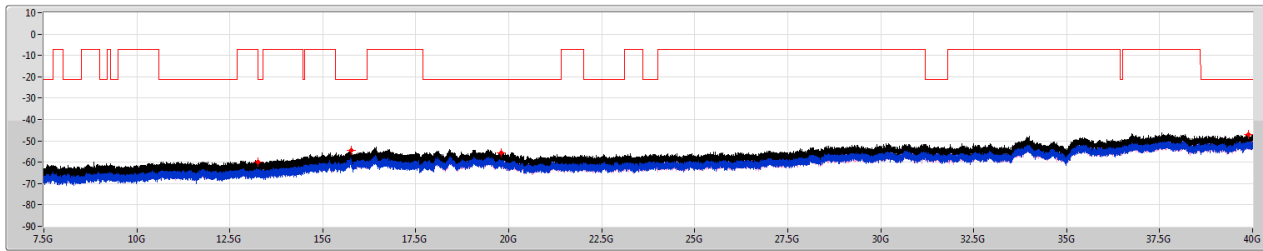

6.525-6.875GHz_802.11ax HEW80_RU26_Index21_80MHz_Nss1,(MCS0)_2TX

CSE [PK]

6625MHz

Limit:PK
Sum:PK
Port:1
Port:2

F-Start(Hz)	F-Stop(Hz)	RBW(Hz)	Type	Freq(Hz)	Psum(dBm)	P1(dBm)	P2(dBm)
7.5G	18G	1M	PK	13.25367G	-59.99	-62.45	-63.62
7.5G	18G	1M	PK	15.75792G	-54.40	-56.75	-58.19
18G	40G	1M	PK	19.80606G	-55.80	-58.90	-58.73
18G	40G	1M	PK	39.89138G	-47.01	-49.99	-50.05

6.525-6.875GHz_802.11ax HEW80_RU26_Index21_80MHz_Nss1,(MCS0)_2TX

CSE [AV]

6625MHz