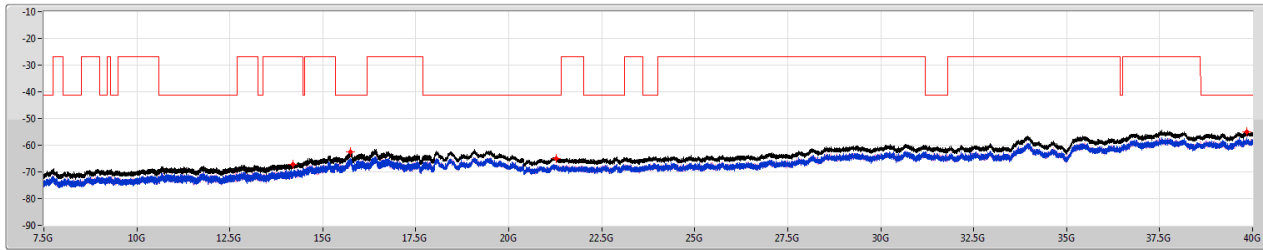

6.875-7.125GHz\_802.11ax HEW20\_RU106\_Index53\_20MHz\_Nss1,(MCS0)\_2TX

CSE [PK]

7095MHz

Limit:PK

Sum:PK

Port:1

Port:2

F-Start(Hz)	F-Stop(Hz)	RBW(Hz)	Type	Freq(Hz)	Psum(dBm)	P1(dBm)	P2(dBm)
7.5G	18G	1M	PK	14.17931G	-58.87	-62.02	-61.74
7.5G	18G	1M	PK	15.74677G	-53.75	-57.53	-56.11
18G	40G	1M	PK	21.2835G	-57.34	-60.35	-60.35
18G	40G	1M	PK	39.978G	-47.06	-49.70	-50.48

6.875-7.125GHz\_802.11ax HEW20\_RU106\_Index53\_20MHz\_Nss1,(MCS0)\_2TX

CSE [AV]

7095MHz

Limit:AV

Sum:AV

Port:1

Port:2

F-Start(Hz)	F-Stop(Hz)	RBW(Hz)	Type	Freq(Hz)	Psum(dBm)	P1(dBm)	P2(dBm)
7.5G	18G	1M	AV	14.19277G	-67.16	-70.17	-70.17
7.5G	18G	1M	AV	15.73988G	-62.46	-65.28	-65.66
18G	40G	1M	AV	21.27663G	-65.01	-67.65	-68.43
18G	40G	1M	AV	39.84325G	-54.96	-57.65	-58.32