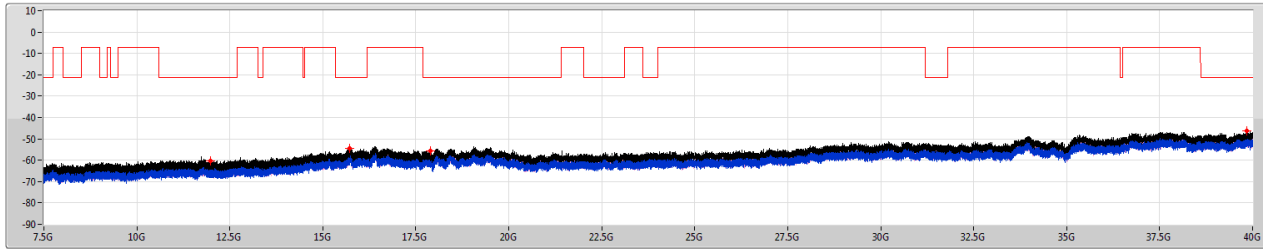

5.925-6.425GHz_802.11ax_HEW80_RU242_Index62_80MHz_Nss1,(MCS0)_2TX

CSE [PK]

5985MHz

☒ Limit.PK
☒ Sum.PK
☒ Port.1
☒ Port.2

F-Start(Hz)	F-Stop(Hz)	RBW(Hz)	Type	Freq(Hz)	Psum(dBm)	P1(dBm)	P2(dBm)
7.5G	18G	1M	PK	11.98481G	-60.41	-65.21	-62.16
7.5G	18G	1M	PK	15.71527G	-54.51	-60.70	-55.70
7.5G	18G	1M	PK	17.89697G	-55.81	-59.01	-58.63
18G	40G	1M	PK	39.8405G	-46.44	-49.35	-49.55

5.925-6.425GHz_802.11ax_HEW80_RU242_Index62_80MHz_Nss1,(MCS0)_2TX

CSE [AV]

5985MHz