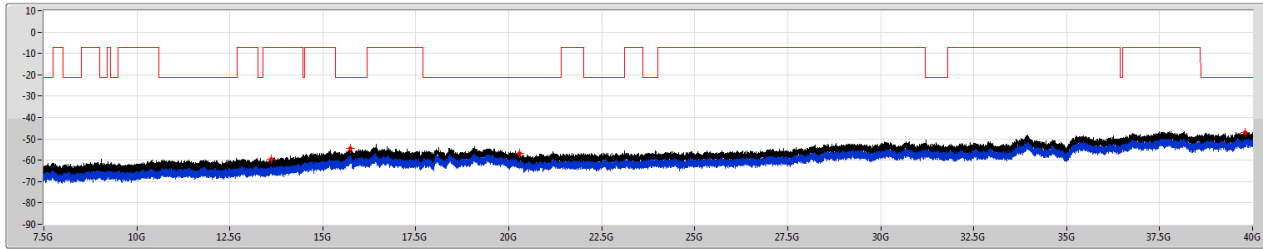

6.525-6.875GHz_802.11ax HEW80_RU52_Index50_80MHz_Nss1,(MCS0)_2TX

CSE [PK]

6785MHz

Limit:PK ☒

Sum:PK ☒

Port:1 ☒

Port:2 ☒

F-Start(Hz)	F-Stop(Hz)	RBW(Hz)	Type	Freq(Hz)	Psum(dBm)	P1(dBm)	P2(dBm)
7.5G	18G	1M	PK	13.62117G	-59.52	-61.05	-64.80
7.5G	18G	1M	PK	15.73331G	-54.35	-57.72	-57.03
18G	40G	1M	PK	20.29419G	-56.87	-61.37	-58.77
18G	40G	1M	PK	39.79856G	-46.93	-49.34	-50.64

6.525-6.875GHz_802.11ax HEW80_RU52_Index50_80MHz_Nss1,(MCS0)_2TX

CSE [AV]

6785MHz