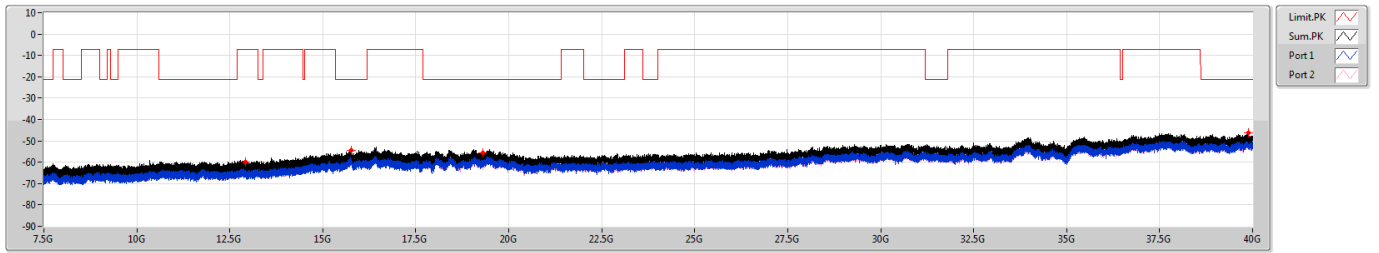

6.425-6.525GHz_802.11ax_HEW40_RU106_Index54_40MHz_Nss1,(MCS0)_2TX

CSE [PK]

6445MHz

F-Start(Hz)	F-Stop(Hz)	RBW(Hz)	Type	Freq(Hz)	Psum(dBm)	P1(dBm)	P2(dBm)
7.5G	18G	1M	PK	12.91373G	-59.75	-62.80	-62.73
7.5G	18G	1M	PK	15.77498G	-54.49	-57.77	-57.25
18G	40G	1M	PK	19.30281G	-55.62	-58.49	-58.78
18G	40G	1M	PK	39.88794G	-46.42	-47.77	-52.17

6.425-6.525GHz_802.11ax_HEW40_RU106_Index54_40MHz_Nss1,(MCS0)_2TX

CSE [AV]

6445MHz