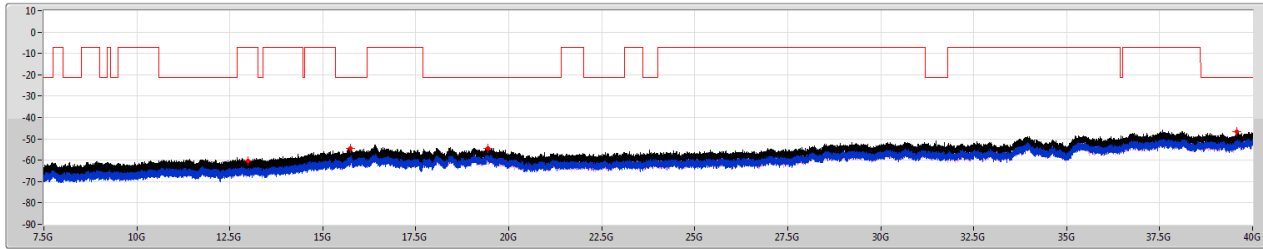

6.425-6.525GHz_802.11ax HEW40_RU26_Index12_40MHz_Nss1,(MCS0)_2TX

CSE [PK]

6485MHz

Limit:PK
Sum:PK
Port:1
Port:2

F-Start(Hz)	F-Stop(Hz)	RBW(Hz)	Type	Freq(Hz)	Psum(dBm)	P1(dBm)	P2(dBm)
7.5G	18G	1M	PK	12.98888G	-60.27	-62.10	-64.92
7.5G	18G	1M	PK	15.74611G	-54.29	-56.94	-57.69
18G	40G	1M	PK	19.43275G	-54.49	-57.94	-57.10
18G	40G	1M	PK	39.58131G	-46.67	-48.26	-51.82

6.425-6.525GHz_802.11ax HEW40_RU26_Index12_40MHz_Nss1,(MCS0)_2TX

CSE [AV]

6485MHz