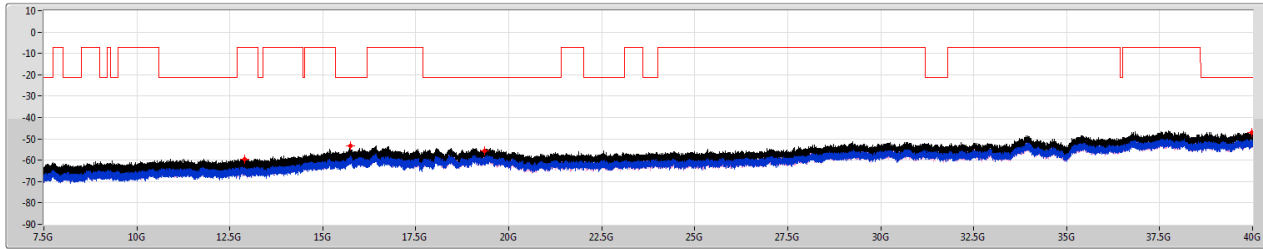

6.425-6.525GHz_802.11ax_HEW40_RU52_Index42_40MHz_Nss1,(MCS0)_2TX

CSE [PK]

6445MHz

Limit:PK
Sum:PK
Port:1
Port:2

F-Start(Hz)	F-Stop(Hz)	RBW(Hz)	Type	Freq(Hz)	Psum(dBm)	P1(dBm)	P2(dBm)
7.5G	18G	1M	PK	12.897G	-59.52	-63.37	-61.83
7.5G	18G	1M	PK	15.73659G	-53.43	-56.35	-56.53
18G	40G	1M	PK	19.34956G	-55.54	-59.55	-57.73
18G	40G	1M	PK	39.9835G	-46.95	-51.38	-48.89

6.425-6.525GHz_802.11ax_HEW40_RU52_Index42_40MHz_Nss1,(MCS0)_2TX

CSE [AV]

6445MHz