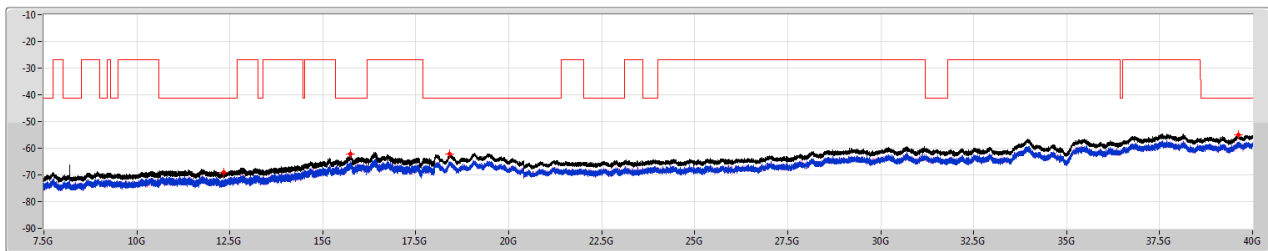

Limit:AV ☒

Sum:AV ☒

Port:1 ☒

Port:2 ☒

F-Start(Hz)	F-Stop(Hz)	RBW(Hz)	Type	Freq(Hz)	Psum(dBm)	P1(dBm)	P2(dBm)
7.5G	18G	1M	AV	12.34706G	-69.00	-71.74	-72.30
7.5G	18G	1M	AV	15.74939G	-62.26	-65.60	-64.96
18G	40G	1M	AV	18.41663G	-62.21	-65.58	-64.88
18G	40G	1M	AV	39.615G	-55.00	-57.95	-58.08