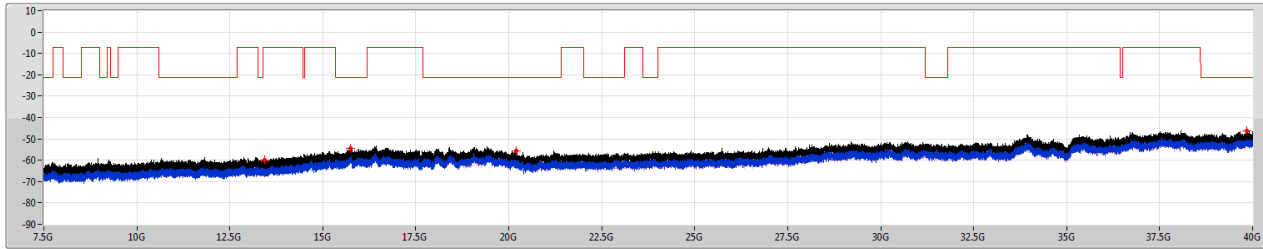

6.525-6.875GHz_802.11ax_HEW40_RU106_Index54_40MHz_Nss1,(MCS0)_2TX

CSE [PK]

6725MHz

Limit:PK ☒

Sum:PK ☒

Port:1 ☒

Port:2 ☒

F-Start(Hz)	F-Stop(Hz)	RBW(Hz)	Type	Freq(Hz)	Psum(dBm)	P1(dBm)	P2(dBm)
7.5G	18G	1M	PK	13.42823G	-60.11	-62.27	-64.19
7.5G	18G	1M	PK	15.73922G	-54.28	-58.99	-56.07
18G	40G	1M	PK	20.19244G	-55.80	-59.54	-58.18
18G	40G	1M	PK	39.83844G	-46.16	-49.12	-49.22

6.525-6.875GHz_802.11ax_HEW40_RU106_Index54_40MHz_Nss1,(MCS0)_2TX

CSE [AV]

6725MHz