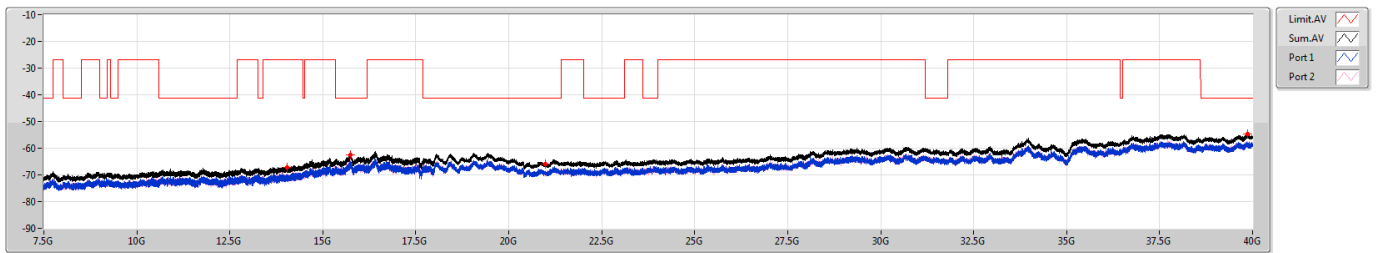

F-Start(Hz)	F-Stop(Hz)	RBW(Hz)	Type	Freq(Hz)	Psum(dBm)	P1(dBm)	P2(dBm)
7.5G	18G	1M	AV	14.03002G	-67.18	-71.95	-68.94
7.5G	18G	1M	AV	15.74447G	-62.35	-65.24	-65.49
18G	40G	1M	AV	20.98375G	-65.97	-69.08	-68.89
18G	40G	1M	AV	39.87006G	-54.81	-58.02	-57.63