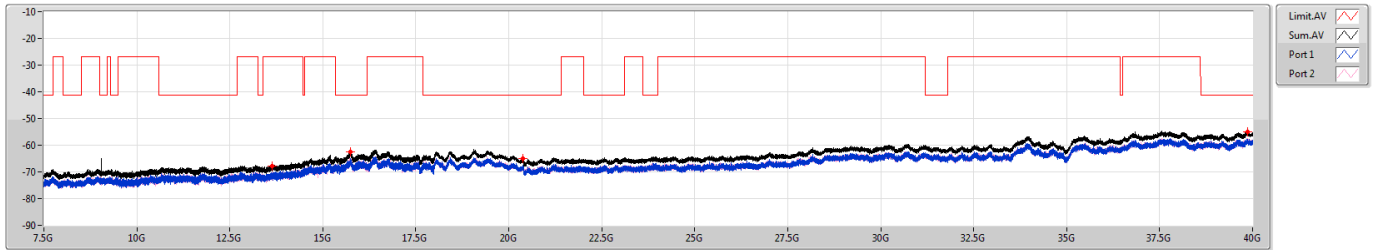

F-Start(Hz)	F-Stop(Hz)	RBW(Hz)	Type	Freq(Hz)	Psum(dBm)	P1(dBm)	P2(dBm)
7.5G	18G	1M	AV	13.63134G	-67.73	-70.74	-70.74
7.5G	18G	1M	AV	15.7448G	-62.55	-64.85	-66.41
18G	40G	1M	AV	20.37531G	-64.87	-67.81	-67.96
18G	40G	1M	AV	39.86388G	-55.06	-57.82	-58.34