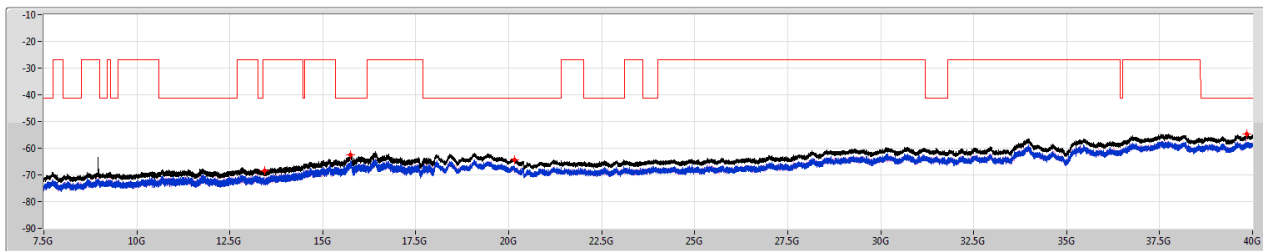

Limit:AV ☒

Sum:AV ☒

Port:1 ☒

Port:2 ☒

F-Start(Hz)	F-Stop(Hz)	RBW(Hz)	Type	Freq(Hz)	Psum(dBm)	P1(dBm)	P2(dBm)
7.5G	18G	1M	AV	13.43709G	-68.34	-71.79	-70.95
7.5G	18G	1M	AV	15.74184G	-62.44	-65.65	-65.26
18G	40G	1M	AV	20.156G	-64.36	-67.02	-67.76
18G	40G	1M	AV	39.84256G	-54.73	-58.74	-56.92