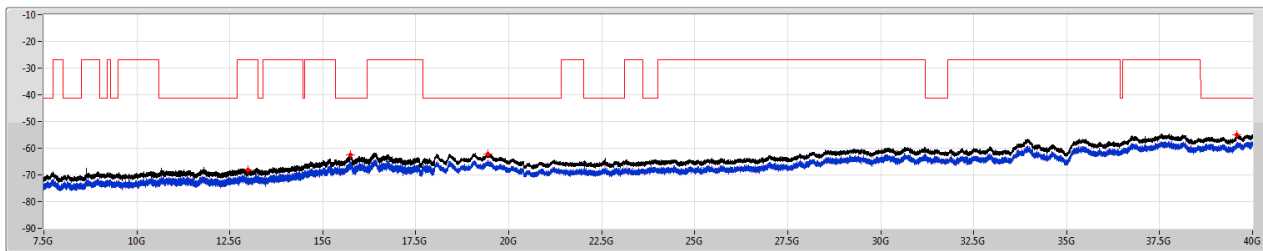

Limit:AV ☒

Sum:AV ☒

Port:1 ☒

Port:2 ☒

F-Start(Hz)	F-Stop(Hz)	RBW(Hz)	Type	Freq(Hz)	Psum(dBm)	P1(dBm)	P2(dBm)
7.5G	18G	1M	AV	12.99511G	-68.01	-70.29	-71.90
7.5G	18G	1M	AV	15.73594G	-62.35	-65.30	-65.42
18G	40G	1M	AV	19.44925G	-62.14	-66.07	-64.40
18G	40G	1M	AV	39.56756G	-54.94	-58.01	-57.89