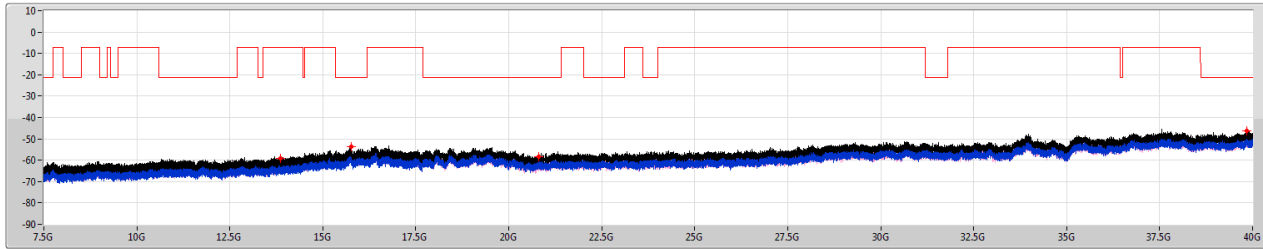

6.875-7.125GHz_802.11ax HEW40_RU52_Index42_40MHz_Nss1,(MCS0)_2TX

CSE [PK]

6925MHz

Limit:PK ☒

Sum:PK ☒

Port:1 ☒

Port:2 ☒

F-Start(Hz)	F-Stop(Hz)	RBW(Hz)	Type	Freq(Hz)	Psum(dBm)	P1(dBm)	P2(dBm)
7.5G	18G	1M	PK	13.85348G	-59.00	-62.22	-61.81
7.5G	18G	1M	PK	15.75628G	-53.79	-56.57	-57.05
18G	40G	1M	PK	20.80844G	-58.34	-62.97	-60.18
18G	40G	1M	PK	39.84325G	-46.37	-47.81	-51.86

6.875-7.125GHz_802.11ax HEW40_RU52_Index42_40MHz_Nss1,(MCS0)_2TX

CSE [AV]

6925MHz