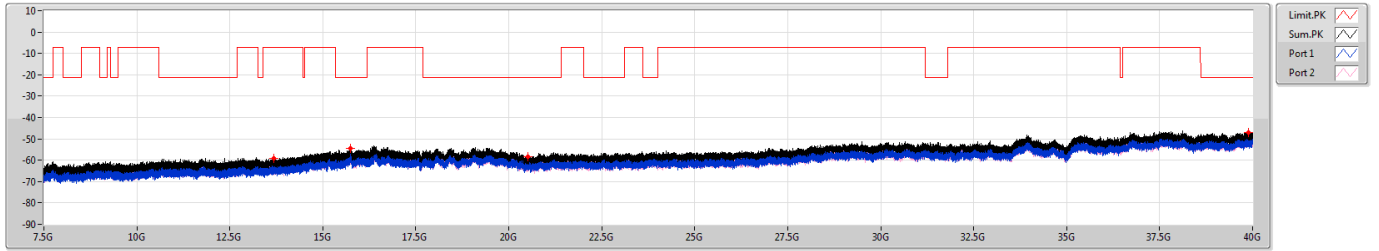

6.525-6.875GHz_802.11ax HEW80_RU26_Index21_80MHz_Nss1,(MCS0)_2TX

CSE [PK]

6865MHz Straddle 6.525-6.875GHz

F-Start(Hz)	F-Stop(Hz)	RBW(Hz)	Type	Freq(Hz)	Psum(dBm)	P1(dBm)	P2(dBm)
7.5G	18G	1M	PK	13.68384G	-58.95	-62.26	-61.68
7.5G	18G	1M	PK	15.74644G	-54.54	-58.70	-56.65
18G	40G	1M	PK	20.5245G	-58.24	-60.69	-61.89
18G	40G	1M	PK	39.89206G	-47.20	-52.20	-48.85

6.525-6.875GHz_802.11ax HEW80_RU26_Index21_80MHz_Nss1,(MCS0)_2TX

CSE [AV]

6865MHz Straddle 6.525-6.875GHz