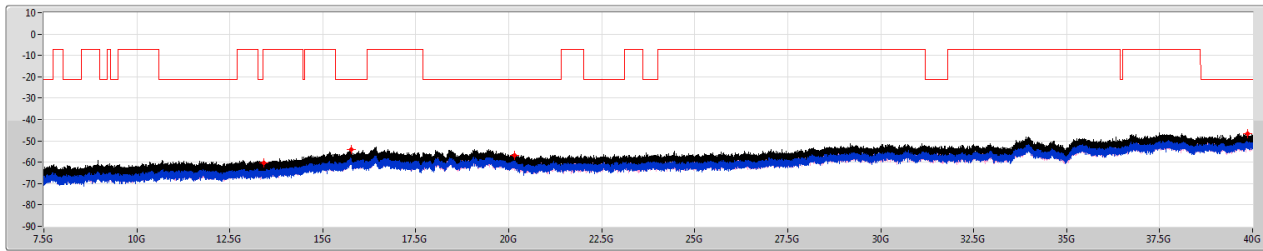

6.525-6.875GHz_802.11ax HEW40_RU26_Index12_40MHz_Nss1,(MCS0)_2TX

CSE [PK]

6725MHz

Limit:PK ☒

Sum:PK ☒

Port:1 ☒

Port:2 ☒

F-Start(Hz)	F-Stop(Hz)	RBW(Hz)	Type	Freq(Hz)	Psum(dBm)	P1(dBm)	P2(dBm)
7.5G	18G	1M	PK	13.42134G	-60.36	-63.84	-62.95
7.5G	18G	1M	PK	15.75923G	-54.08	-57.59	-56.65
18G	40G	1M	PK	20.14638G	-56.97	-58.98	-61.29
18G	40G	1M	PK	39.86113G	-46.63	-50.41	-48.99

6.525-6.875GHz_802.11ax HEW40_RU26_Index12_40MHz_Nss1,(MCS0)_2TX

CSE [AV]

6725MHz