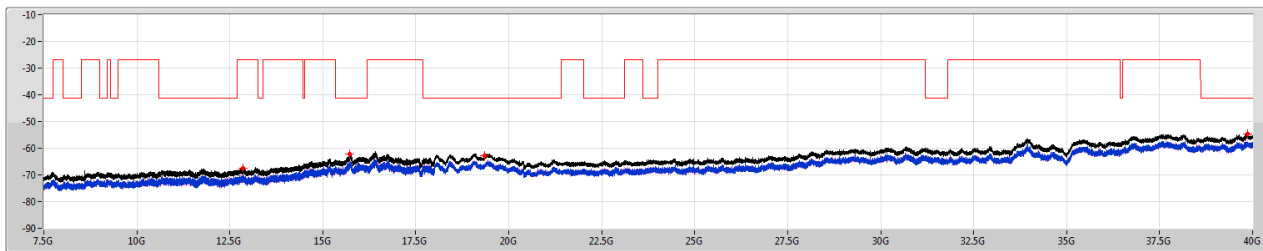

Limit:AV ☒

Sum:AV ☒

Port:1 ☒

Port:2 ☒

F-Start(Hz)	F-Stop(Hz)	RBW(Hz)	Type	Freq(Hz)	Psum(dBm)	P1(dBm)	P2(dBm)
7.5G	18G	1M	AV	12.85992G	-67.56	-71.39	-69.88
7.5G	18G	1M	AV	15.73003G	-62.26	-65.73	-64.85
18G	40G	1M	AV	19.35575G	-62.91	-66.41	-65.48
18G	40G	1M	AV	39.86044G	-54.70	-58.63	-56.95