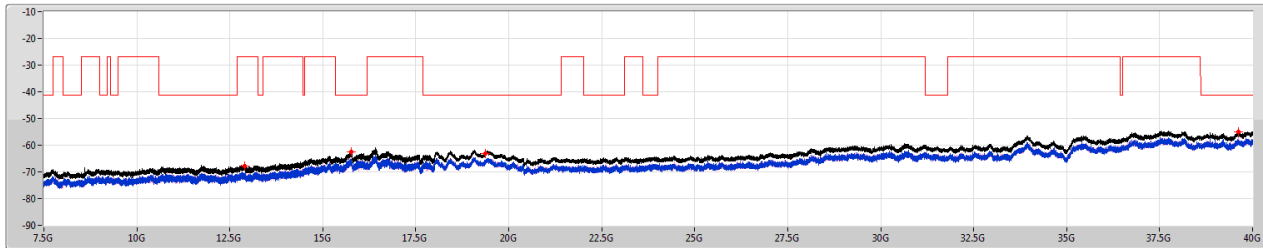

Limit:AV
Sum:AV
Port:1
Port:2

F-Start(Hz)	F-Stop(Hz)	RBW(Hz)	Type	Freq(Hz)	Psum(dBm)	P1(dBm)	P2(dBm)
7.5G	18G	1M	AV	12.8993G	-67.94	-70.76	-71.15
7.5G	18G	1M	AV	15.76088G	-62.42	-65.31	-65.56
18G	40G	1M	AV	19.36881G	-63.05	-66.56	-65.62
18G	40G	1M	AV	39.61156G	-54.97	-58.61	-57.43