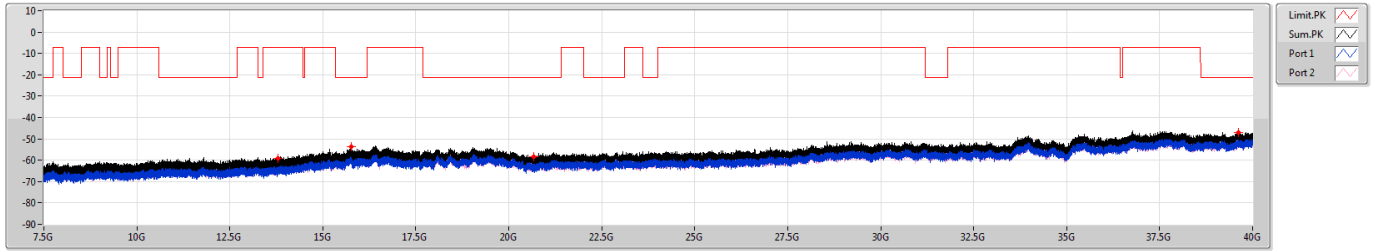

6.525-6.875GHz_802.11ax HEW40_RU26_Index12_40MHz_Nss1,(MCS0)_2TX

CSE [PK]

6885MHz Straddle 6.525-6.875GHz

F-Start(Hz)	F-Stop(Hz)	RBW(Hz)	Type	Freq(Hz)	Psum(dBm)	P1(dBm)	P2(dBm)
7.5G	18G	1M	PK	13.79508G	-59.06	-63.11	-61.23
7.5G	18G	1M	PK	15.76219G	-53.62	-57.80	-55.71
18G	40G	1M	PK	20.65994G	-58.50	-62.04	-61.04
18G	40G	1M	PK	39.6205G	-47.01	-51.60	-48.86

6.525-6.875GHz_802.11ax HEW40_RU26_Index12_40MHz_Nss1,(MCS0)_2TX

CSE [AV]

6885MHz Straddle 6.525-6.875GHz