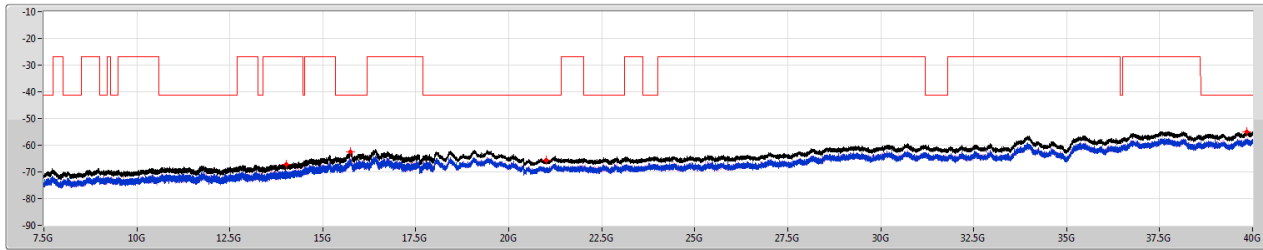

Limit:AV
Sum:AV
Port:1
Port:2

F-Start(Hz)	F-Stop(Hz)	RBW(Hz)	Type	Freq(Hz)	Psum(dBm)	P1(dBm)	P2(dBm)
7.5G	18G	1M	AV	14.01919G	-67.05	-69.58	-70.60
7.5G	18G	1M	AV	15.74578G	-62.41	-65.36	-65.49
18G	40G	1M	AV	21.003G	-65.74	-68.57	-68.94
18G	40G	1M	AV	39.84669G	-55.01	-58.16	-57.89