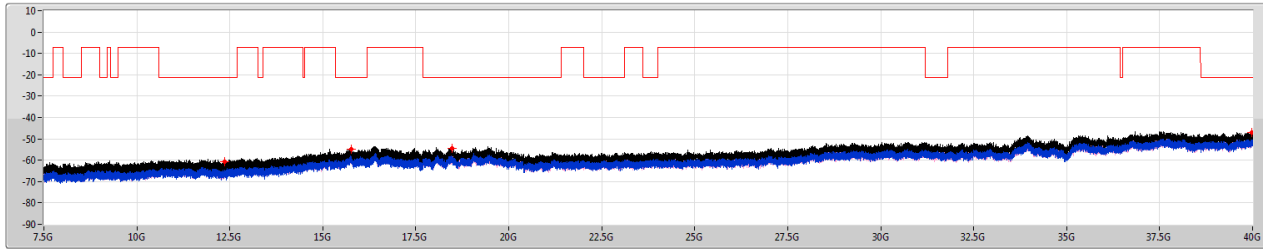

5.925-6.425GHz_802.11ax_HEW80_RU26_Index21_80MHz_Nss1,(MCS0)_2TX

CSE [PK]

6145MHz

F-Start(Hz)	F-Stop(Hz)	RBW(Hz)	Type	Freq(Hz)	Psum(dBm)	P1(dBm)	P2(dBm)
7.5G	18G	1M	PK	12.36019G	-60.76	-64.39	-63.23
7.5G	18G	1M	PK	15.7553G	-54.70	-57.61	-57.82
18G	40G	1M	PK	18.47369G	-54.58	-57.84	-57.35
18G	40G	1M	PK	39.98213G	-46.90	-51.22	-48.90

5.925-6.425GHz_802.11ax_HEW80_RU26_Index21_80MHz_Nss1,(MCS0)_2TX

CSE [AV]

6145MHz