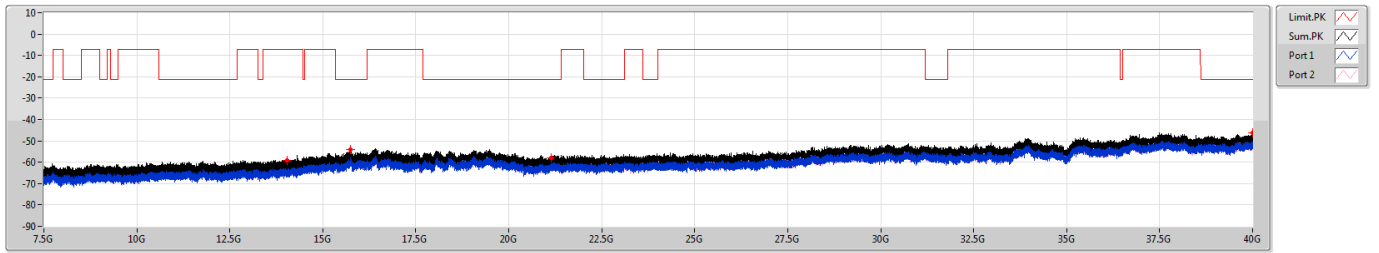

6.875-7.125GHz_802.11ax HEW80_RU52_Index50_80MHz_Nss1,(MCS0)_2TX

CSE [PK]

7025MHz

F-Start(Hz)	F-Stop(Hz)	RBW(Hz)	Type	Freq(Hz)	Psum(dBm)	P1(dBm)	P2(dBm)
7.5G	18G	1M	PK	14.0415G	-59.08	-61.27	-63.10
7.5G	18G	1M	PK	15.74152G	-54.18	-57.47	-56.93
18G	40G	1M	PK	21.146G	-57.89	-60.19	-61.76
18G	40G	1M	PK	39.99931G	-46.07	-48.77	-49.42

6.875-7.125GHz_802.11ax HEW80_RU52_Index50_80MHz_Nss1,(MCS0)_2TX

CSE [AV]

7025MHz