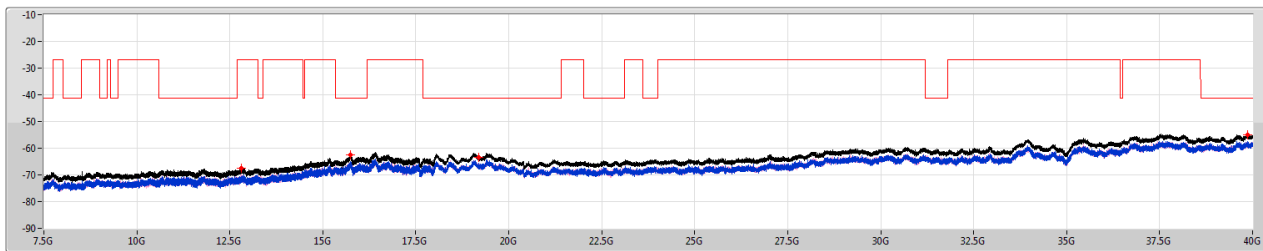

Limit:AV ☒

Sum:AV ☒

Port:1 ☒

Port:2 ☒

F-Start(Hz)	F-Stop(Hz)	RBW(Hz)	Type	Freq(Hz)	Psum(dBm)	P1(dBm)	P2(dBm)
7.5G	18G	1M	AV	12.81366G	-67.64	-71.70	-69.80
7.5G	18G	1M	AV	15.74381G	-62.60	-66.17	-65.12
18G	40G	1M	AV	19.18181G	-63.31	-66.06	-66.59
18G	40G	1M	AV	39.86938G	-54.87	-57.63	-58.15