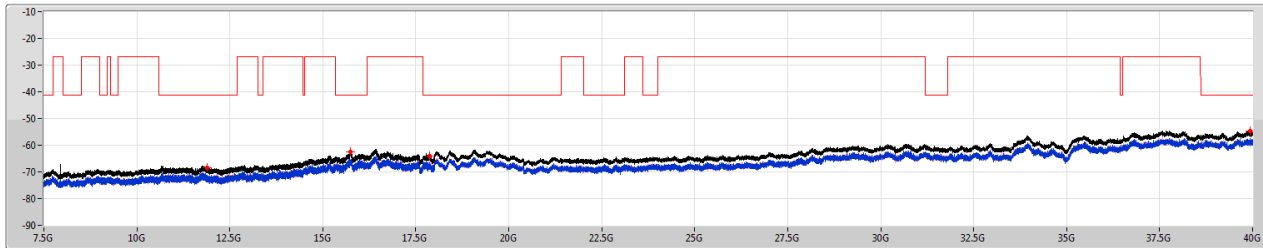

Limit:AV ☒

Sum:AV ☒

Port:1 ☒

Port:2 ☒

F-Start(Hz)	F-Stop(Hz)	RBW(Hz)	Type	Freq(Hz)	Psum(dBm)	P1(dBm)	P2(dBm)
7.5G	18G	1M	AV	11.8995G	-68.47	-71.87	-71.13
7.5G	18G	1M	AV	15.73495G	-62.48	-65.69	-65.30
7.5G	18G	1M	AV	17.87531G	-64.12	-66.99	-67.28
18G	40G	1M	AV	39.92438G	-54.77	-57.49	-58.10