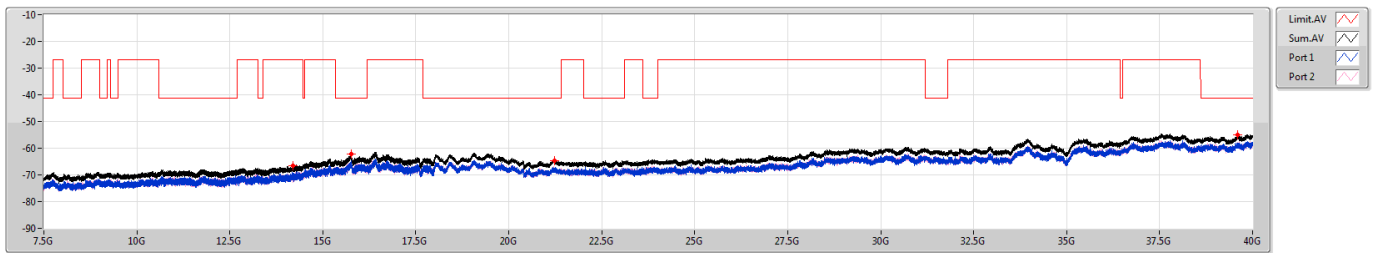

6.875-7.125GHz\_802.11ax HEW40\_RU52\_Index42\_40MHz\_Nss1,(MCS0)\_2TX

CSE [AV]

7085MHz

F-Start(Hz)	F-Stop(Hz)	RBW(Hz)	Type	Freq(Hz)	Psum(dBm)	P1(dBm)	P2(dBm)
7.5G	18G	1M	AV	14.19178G	-66.55	-69.48	-69.65
7.5G	18G	1M	AV	15.75989G	-62.04	-64.69	-65.44
18G	40G	1M	AV	21.223G	-64.55	-67.38	-67.75
18G	40G	1M	AV	39.59781G	-54.98	-58.19	-57.80