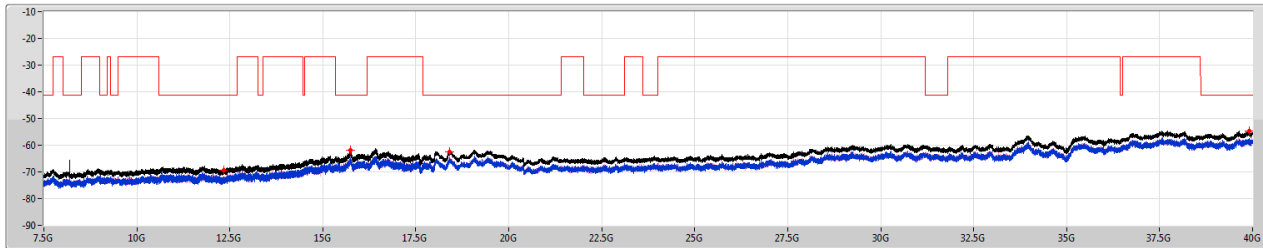

F-Start(Hz)	F-Stop(Hz)	RBW(Hz)	Type	Freq(Hz)	Psum(dBm)	P1(dBm)	P2(dBm)
7.5G	18G	1M	AV	12.34444G	-69.31	-72.32	-72.32
7.5G	18G	1M	AV	15.74381G	-61.86	-64.75	-64.99
18G	40G	1M	AV	18.41594G	-62.36	-64.77	-66.07
18G	40G	1M	AV	39.90306G	-54.61	-57.50	-57.74