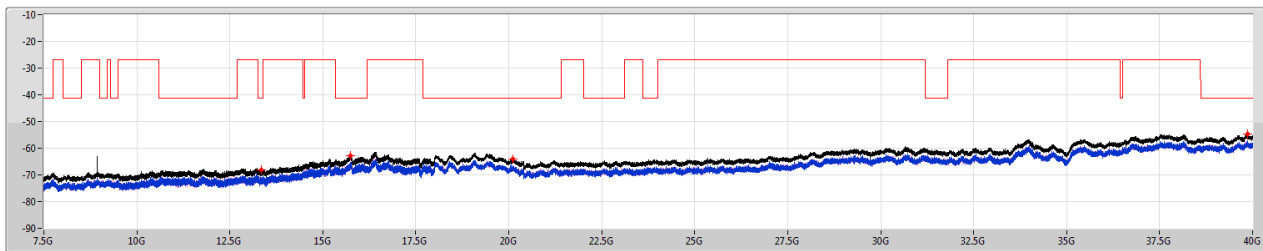

☒ Limit.AV
☒ Sum.AV
☒ Port.1
☒ Port.2

F-Start(Hz)	F-Stop(Hz)	RBW(Hz)	Type	Freq(Hz)	Psum(dBm)	P1(dBm)	P2(dBm)
7.5G	18G	1M	AV	13.34686G	-68.18	-71.55	-70.86
7.5G	18G	1M	AV	15.74939G	-62.75	-65.44	-66.10
18G	40G	1M	AV	20.11406G	-63.98	-67.21	-66.79
18G	40G	1M	AV	39.86456G	-54.78	-57.09	-58.62