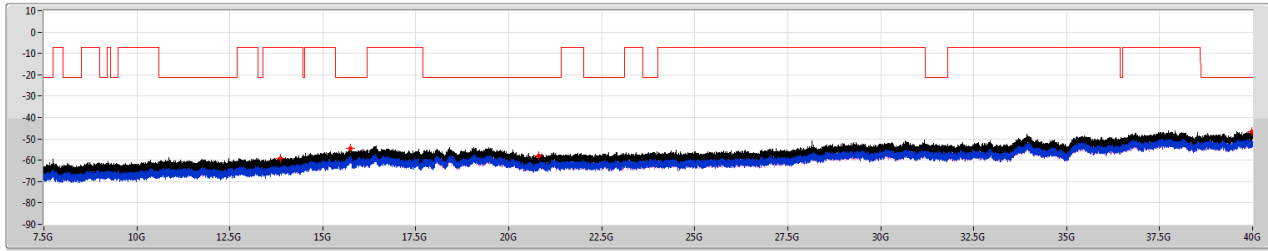

6.875-7.125GHz_802.11ax HEW40_RU242_Index61_40MHz_Nss1,(MCS0)_2TX

CSE [PK]

6925MHz

Limit:PK ☒

Sum:PK ☒

Port:1 ☒

Port:2 ☒

F-Start(Hz)	F-Stop(Hz)	RBW(Hz)	Type	Freq(Hz)	Psum(dBm)	P1(dBm)	P2(dBm)
7.5G	18G	1M	PK	13.86234G	-59.22	-61.77	-62.74
7.5G	18G	1M	PK	15.73627G	-54.44	-57.55	-57.35
18G	40G	1M	PK	20.80569G	-57.79	-62.04	-59.84
18G	40G	1M	PK	39.98488G	-46.59	-52.13	-48.01

6.875-7.125GHz_802.11ax HEW40_RU242_Index61_40MHz_Nss1,(MCS0)_2TX

CSE [AV]

6925MHz