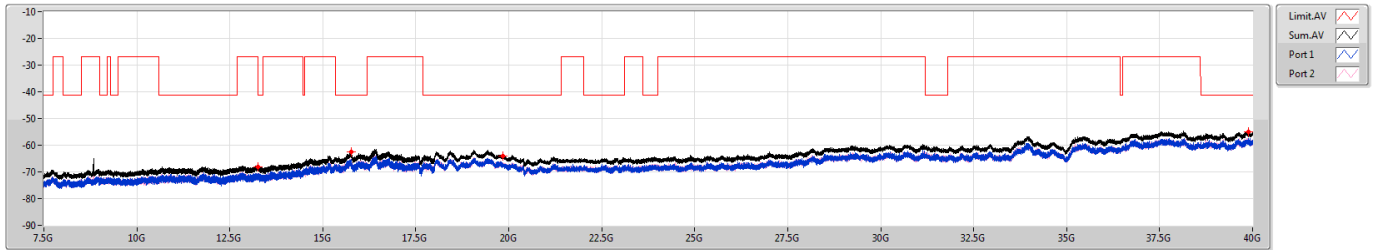

F-Start(Hz)	F-Stop(Hz)	RBW(Hz)	Type	Freq(Hz)	Psum(dBm)	P1(dBm)	P2(dBm)
7.5G	18G	1M	AV	13.25039G	-68.21	-70.96	-71.49
7.5G	18G	1M	AV	15.75858G	-62.52	-65.28	-65.80
18G	40G	1M	AV	19.83975G	-63.92	-67.14	-66.73
18G	40G	1M	AV	39.88315G	-55.05	-57.46	-58.76