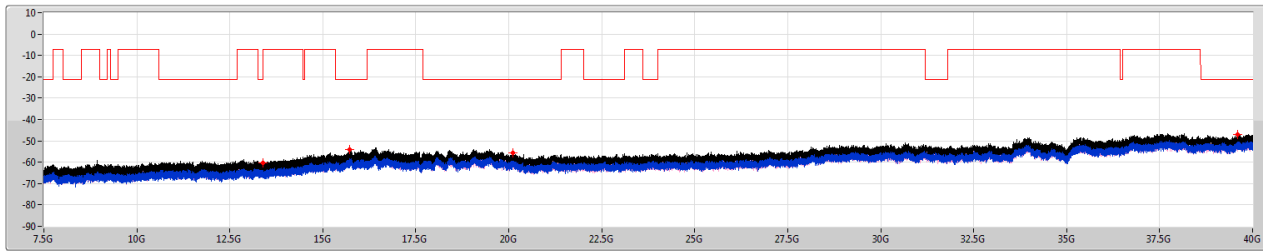

6.525-6.875GHz_802.11ax HEW80_RU26_Index21_80MHz_Nss1,(MCS0)_2TX

CSE [PK]

6705MHz

Limit:PK ☒

Sum:PK ☒

Port:1 ☒

Port:2 ☒

F-Start(Hz)	F-Stop(Hz)	RBW(Hz)	Type	Freq(Hz)	Psum(dBm)	P1(dBm)	P2(dBm)
7.5G	18G	1M	PK	13.39575G	-60.15	-63.30	-63.02
7.5G	18G	1M	PK	15.71002G	-53.89	-58.25	-55.88
18G	40G	1M	PK	20.11475G	-55.63	-57.09	-61.06
18G	40G	1M	PK	39.58888G	-46.93	-49.87	-50.02

6.525-6.875GHz_802.11ax HEW80_RU26_Index21_80MHz_Nss1,(MCS0)_2TX

CSE [AV]

6705MHz