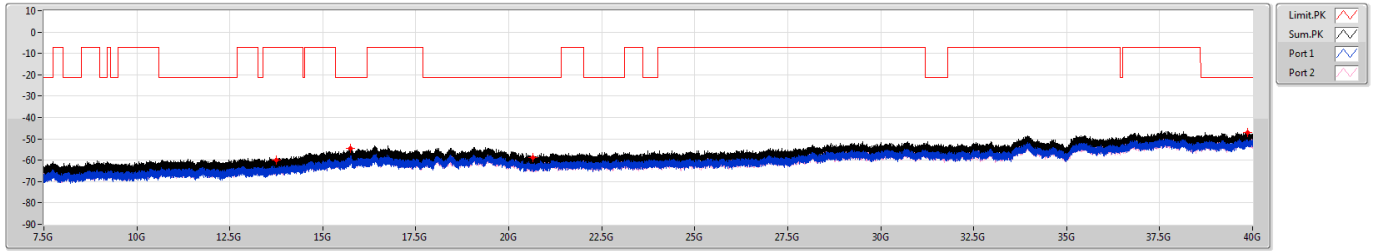

6.525-6.875GHz\_802.11ax\_HEW20\_RU106\_Index53\_20MHz\_Nss1,(MCS0)\_2TX

CSE [AV]

6855MHz

F-Start(Hz)	F-Stop(Hz)	RBW(Hz)	Type	Freq(Hz)	Psum(dBm)	P1(dBm)	P2(dBm)
7.5G	18G	1M	AV	13.70222G	-67.58	-69.95	-71.34
7.5G	18G	1M	AV	15.753G	-62.51	-65.59	-65.46
18G	40G	1M	AV	20.55544G	-65.49	-68.41	-68.59
18G	40G	1M	AV	39.64456G	-55.03	-58.44	-57.67

6.525-6.875GHz\_802.11ax HEW20\_RU106\_Index53\_20MHz\_Nss1,(MCS0)\_2TX

CSE [PK]

6875MHz Straddle 6.525-6.875GHz

F-Start(Hz)	F-Stop(Hz)	RBW(Hz)	Type	Freq(Hz)	Psum(dBm)	P1(dBm)	P2(dBm)
7.5G	18G	1M	PK	13.75078G	-59.88	-63.57	-62.30
7.5G	18G	1M	PK	15.73692G	-54.34	-56.09	-59.12
18G	40G	1M	PK	20.64G	-58.89	-62.40	-61.45
18G	40G	1M	PK	39.87213G	-46.96	-50.32	-49.65