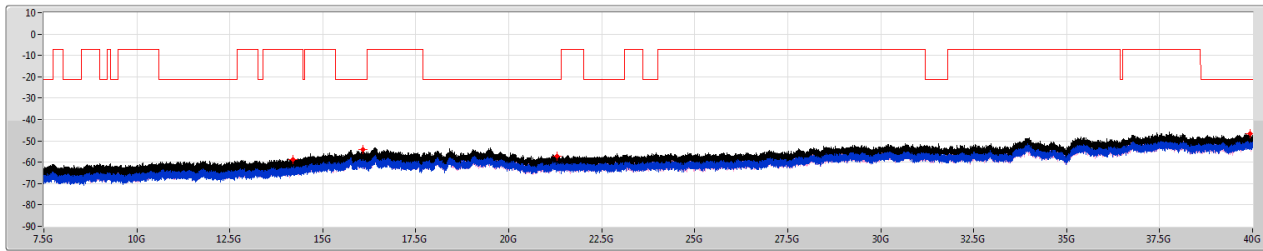

6.875-7.125GHz_802.11ax HEW40_RU242_Index61_40MHz_Nss1,(MCS0)_2TX

CSE [PK]

7085MHz

Limit:PK ☒

Sum:PK ☒

Port:1 ☒

Port:2 ☒

F-Start(Hz)	F-Stop(Hz)	RBW(Hz)	Type	Freq(Hz)	Psum(dBm)	P1(dBm)	P2(dBm)
7.5G	18G	1M	PK	14.20359G	-58.78	-62.15	-61.46
7.5G	18G	1M	PK	16.06997G	-54.25	-57.11	-57.42
18G	40G	1M	PK	21.28625G	-57.08	-59.83	-60.37
18G	40G	1M	PK	39.94225G	-46.57	-49.87	-49.30

6.875-7.125GHz_802.11ax HEW40_RU242_Index61_40MHz_Nss1,(MCS0)_2TX

CSE [AV]

7085MHz