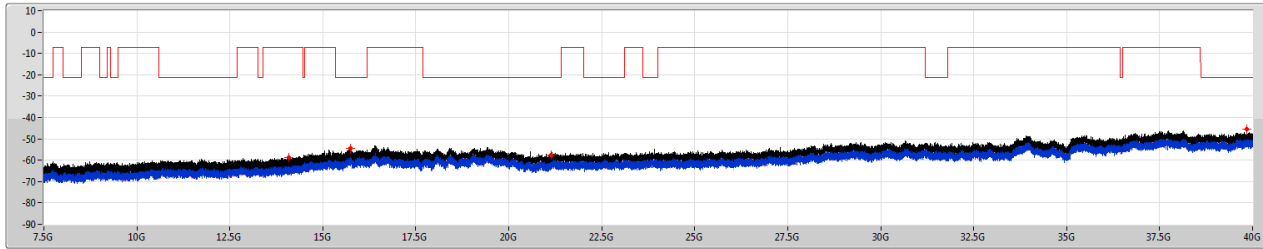

6.875-7.125GHz_802.11ax HEW80_RU106_Index58_80MHz_Nss1,(MCS0)_2TX

CSE [PK]

7025MHz

Limit:PK ☒

Sum:PK ☒

Port:1 ☒

Port:2 ☒

F-Start(Hz)	F-Stop(Hz)	RBW(Hz)	Type	Freq(Hz)	Psum(dBm)	P1(dBm)	P2(dBm)
7.5G	18G	1M	PK	14.07628G	-58.94	-62.22	-61.70
7.5G	18G	1M	PK	15.75038G	-54.55	-59.39	-56.28
18G	40G	1M	PK	21.14119G	-57.51	-60.41	-60.64
18G	40G	1M	PK	39.835G	-45.29	-48.22	-48.39

6.875-7.125GHz_802.11ax HEW80_RU106_Index58_80MHz_Nss1,(MCS0)_2TX

CSE [AV]

7025MHz