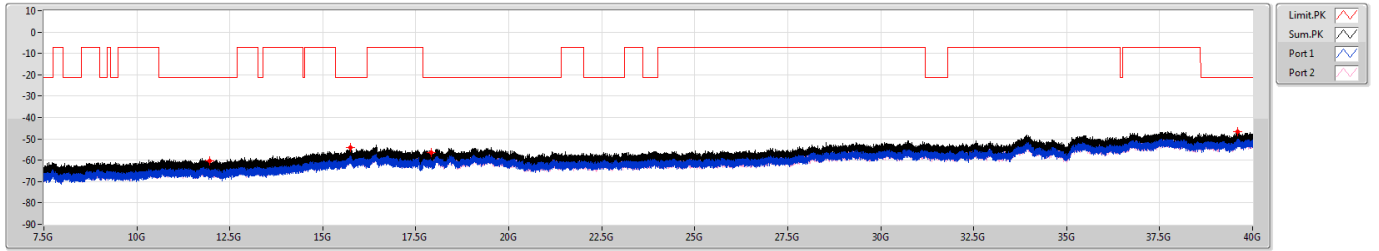

5.925-6.425GHz_802.11ax HEW80_RU26_Index21_80MHz_Nss1,(MCS0)_2TX

CSE [PK]

5985MHz

F-Start(Hz)	F-Stop(Hz)	RBW(Hz)	Type	Freq(Hz)	Psum(dBm)	P1(dBm)	P2(dBm)
7.5G	18G	1M	PK	11.96513G	-60.37	-64.14	-62.74
7.5G	18G	1M	PK	15.732G	-53.94	-59.27	-55.45
7.5G	18G	1M	PK	17.91436G	-56.48	-60.52	-58.66
18G	40G	1M	PK	39.59438G	-46.68	-48.74	-50.91

5.925-6.425GHz_802.11ax HEW80_RU26_Index21_80MHz_Nss1,(MCS0)_2TX

CSE [AV]

5985MHz