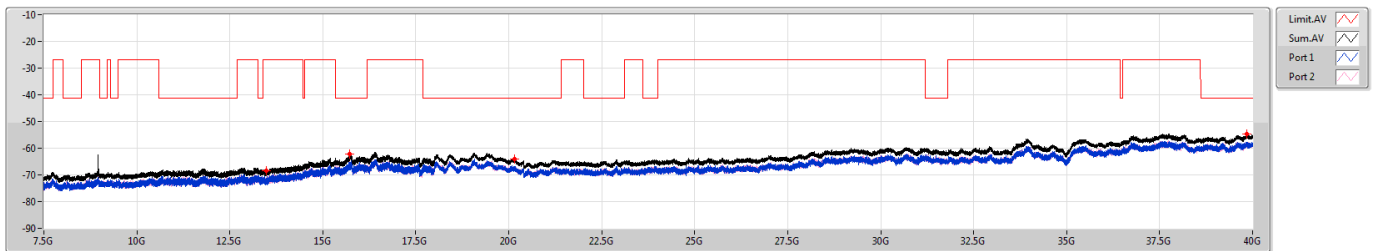

F-Start(Hz)	F-Stop(Hz)	RBW(Hz)	Type	Freq(Hz)	Psum(dBm)	P1(dBm)	P2(dBm)
7.5G	18G	1M	AV	13.47352G	-68.33	-71.26	-71.42
7.5G	18G	1M	AV	15.7215G	-62.34	-66.32	-64.55
18G	40G	1M	AV	20.16425G	-63.91	-66.92	-66.92
18G	40G	1M	AV	39.83294G	-54.84	-57.72	-57.98