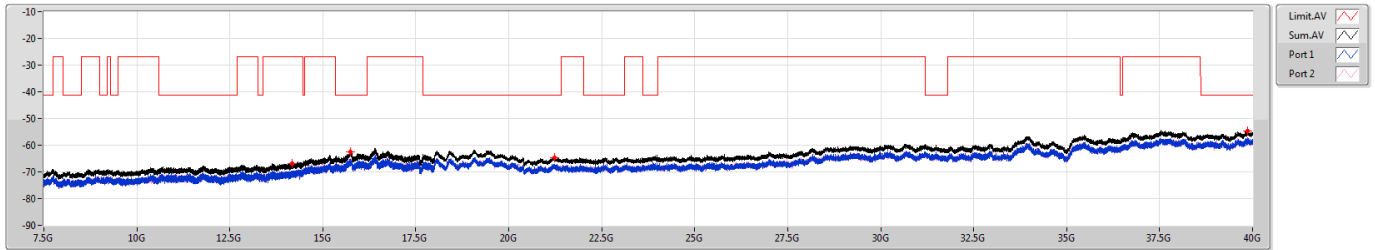

F-Start(Hz)	F-Stop(Hz)	RBW(Hz)	Type	Freq(Hz)	Psum(dBm)	P1(dBm)	P2(dBm)
7.5G	18G	1M	AV	14.1675G	-66.89	-69.56	-70.26
7.5G	18G	1M	AV	15.74086G	-62.45	-65.27	-65.66
18G	40G	1M	AV	21.23331G	-64.69	-67.25	-68.20
18G	40G	1M	AV	39.85494G	-54.62	-57.15	-58.17