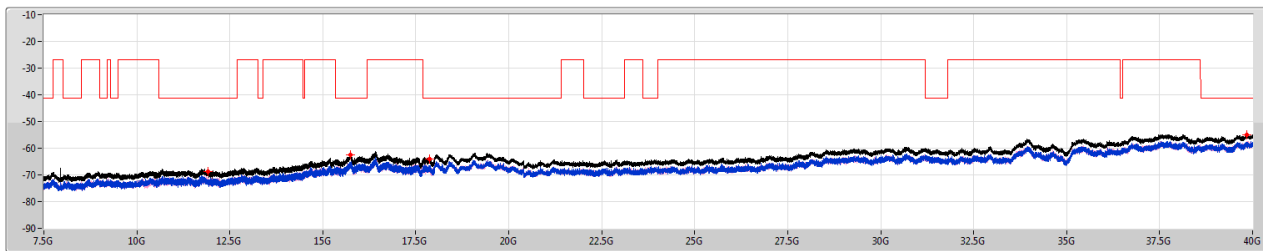

Limit:AV ☒

Sum:AV ☒

Port:1 ☒

Port:2 ☒

F-Start(Hz)	F-Stop(Hz)	RBW(Hz)	Type	Freq(Hz)	Psum(dBm)	P1(dBm)	P2(dBm)
7.5G	18G	1M	AV	11.91427G	-68.85	-72.15	-71.58
7.5G	18G	1M	AV	15.74972G	-62.51	-65.86	-65.21
7.5G	18G	1M	AV	17.86088G	-63.98	-66.72	-67.28
18G	40G	1M	AV	39.83638G	-54.94	-58.09	-57.82