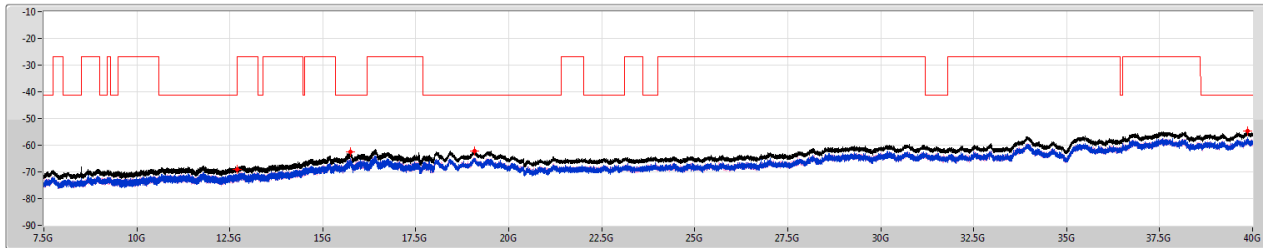

Limit:AV
Sum:AV
Port:1
Port:2

F-Start(Hz)	F-Stop(Hz)	RBW(Hz)	Type	Freq(Hz)	Psum(dBm)	P1(dBm)	P2(dBm)
7.5G	18G	1M	AV	12.69914G	-69.10	-71.91	-72.31
7.5G	18G	1M	AV	15.73955G	-62.59	-64.89	-66.45
18G	40G	1M	AV	19.08969G	-62.27	-65.87	-64.76
18G	40G	1M	AV	39.86663G	-54.81	-57.34	-58.36