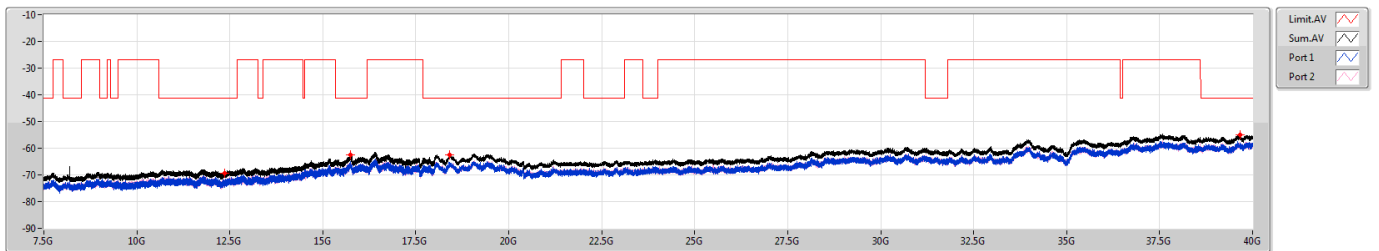

F-Start(Hz)	F-Stop(Hz)	RBW(Hz)	Type	Freq(Hz)	Psum(dBm)	P1(dBm)	P2(dBm)
7.5G	18G	1M	AV	12.36117G	-69.27	-72.19	-72.38
7.5G	18G	1M	AV	15.753G	-62.60	-65.18	-66.09
18G	40G	1M	AV	18.41388G	-62.50	-65.69	-65.33
18G	40G	1M	AV	39.65969G	-55.13	-58.40	-57.89