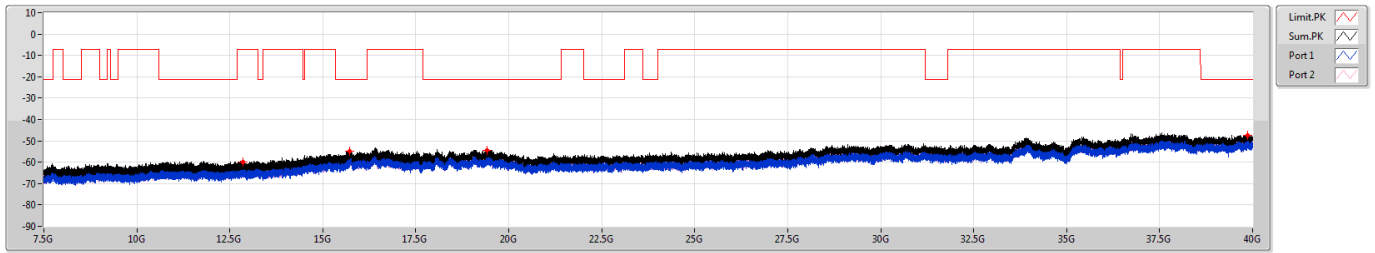

6.425-6.525GHz_802.11ax_HEW80_RU106_Index58_80MHz_Nss1,(MCS0)_2TX

CSE [PK]

6465MHz

F-Start(Hz)	F-Stop(Hz)	RBW(Hz)	Type	Freq(Hz)	Psum(dBm)	P1(dBm)	P2(dBm)
7.5G	18G	1M	PK	12.85894G	-59.95	-62.93	-63.00
7.5G	18G	1M	PK	15.72347G	-54.78	-57.74	-57.84
18G	40G	1M	PK	19.42656G	-54.45	-57.32	-57.61
18G	40G	1M	PK	39.86525G	-47.26	-51.65	-49.22

6.425-6.525GHz_802.11ax_HEW80_RU106_Index58_80MHz_Nss1,(MCS0)_2TX

CSE [AV]

6465MHz