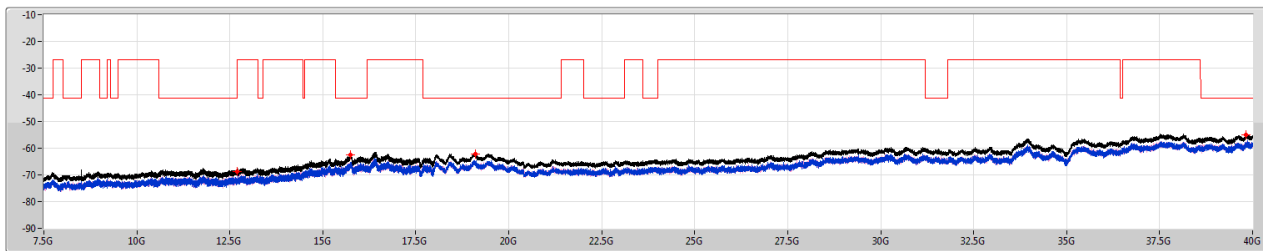

Limit:AV ☒

Sum:AV ☒

Port:1 ☒

Port:2 ☒

F-Start(Hz)	F-Stop(Hz)	RBW(Hz)	Type	Freq(Hz)	Psum(dBm)	P1(dBm)	P2(dBm)
7.5G	18G	1M	AV	12.69848G	-68.79	-71.80	-71.80
7.5G	18G	1M	AV	15.74283G	-62.44	-65.51	-65.39
18G	40G	1M	AV	19.10963G	-62.15	-64.98	-65.34
18G	40G	1M	AV	39.83019G	-55.11	-57.99	-58.26