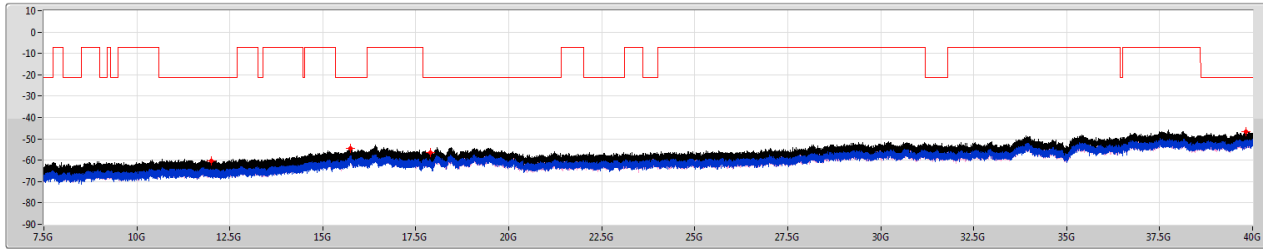

5.925-6.425GHz_802.11ax HEW80_RU52_Index50_80MHz_Nss1,(MCS0)_2TX

CSE [PK]

5985MHz

Limit:PK ☒

Sum:PK ☒

Port:1 ☒

Port:2 ☒

F-Start(Hz)	F-Stop(Hz)	RBW(Hz)	Type	Freq(Hz)	Psum(dBm)	P1(dBm)	P2(dBm)
7.5G	18G	1M	PK	12.00483G	-60.26	-63.38	-63.17
7.5G	18G	1M	PK	15.74841G	-54.50	-58.74	-56.55
7.5G	18G	1M	PK	17.90156G	-56.33	-59.63	-59.06
18G	40G	1M	PK	39.82606G	-46.82	-48.13	-52.65

5.925-6.425GHz_802.11ax HEW80_RU52_Index50_80MHz_Nss1,(MCS0)_2TX

CSE [AV]

5985MHz