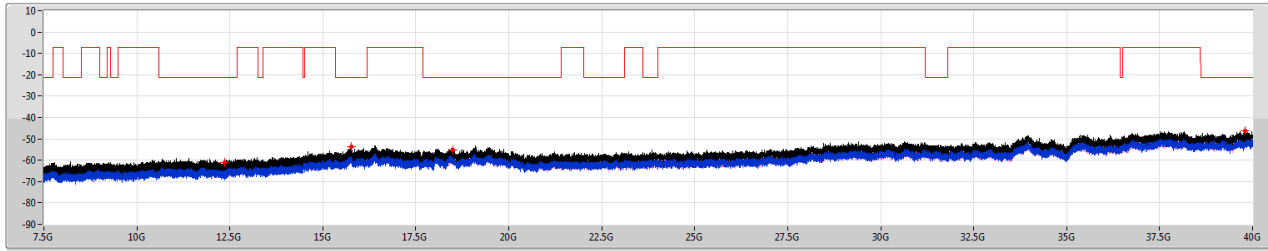

5.925-6.425GHz_802.11ax_HEW40_RU106_Index54_40MHz_Nss1,(MCS0)_2TX

CSE [PK]

6165MHz

Limit:PK ☒

Sum:PK ☒

Port:1 ☒

Port:2 ☒

F-Start(Hz)	F-Stop(Hz)	RBW(Hz)	Type	Freq(Hz)	Psum(dBm)	P1(dBm)	P2(dBm)
7.5G	18G	1M	PK	12.36084G	-61.19	-63.87	-64.55
7.5G	18G	1M	PK	15.75563G	-53.72	-56.12	-57.45
18G	40G	1M	PK	18.506G	-55.16	-58.31	-58.04
18G	40G	1M	PK	39.79444G	-46.26	-48.11	-50.87

5.925-6.425GHz_802.11ax_HEW40_RU106_Index54_40MHz_Nss1,(MCS0)_2TX

CSE [AV]

6165MHz