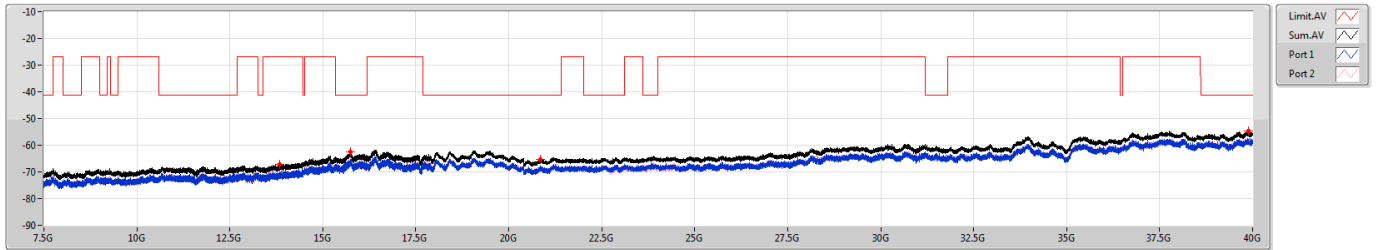

F-Start(Hz)	F-Stop(Hz)	RBW(Hz)	Type	Freq(Hz)	Psum(dBm)	P1(dBm)	P2(dBm)
7.5G	18G	1M	AV	13.842G	-67.31	-69.98	-70.68
7.5G	18G	1M	AV	15.74644G	-62.46	-66.54	-64.61
18G	40G	1M	AV	20.85794G	-65.39	-68.31	-68.50
18G	40G	1M	AV	39.88313G	-54.82	-57.96	-57.71