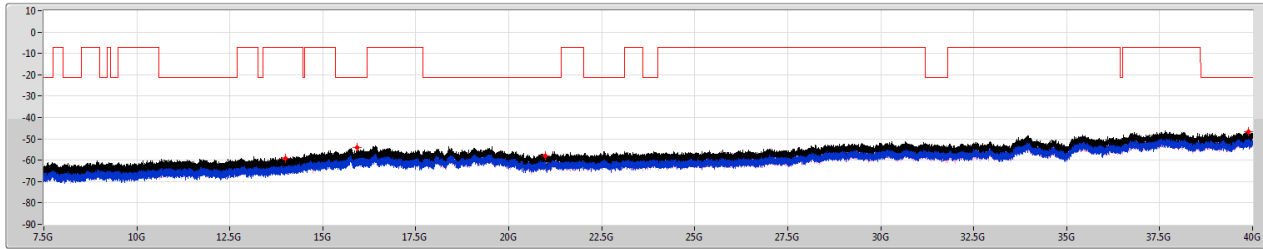

6.875-7.125GHz_802.11ax HEW40_RU26_Index12_40MHz_Nss1,(MCS0)_2TX

CSE [PK]

7005MHz

Limit:PK ☒

Sum:PK ☒

Port:1 ☒

Port:2 ☒

F-Start(Hz)	F-Stop(Hz)	RBW(Hz)	Type	Freq(Hz)	Psum(dBm)	P1(dBm)	P2(dBm)
7.5G	18G	1M	PK	13.99163G	-59.31	-61.68	-63.08
7.5G	18G	1M	PK	15.92395G	-53.98	-55.51	-59.26
18G	40G	1M	PK	20.98788G	-58.09	-60.18	-62.28
18G	40G	1M	PK	39.88519G	-46.77	-50.75	-48.98

6.875-7.125GHz_802.11ax HEW40_RU26_Index12_40MHz_Nss1,(MCS0)_2TX

CSE [AV]

7005MHz