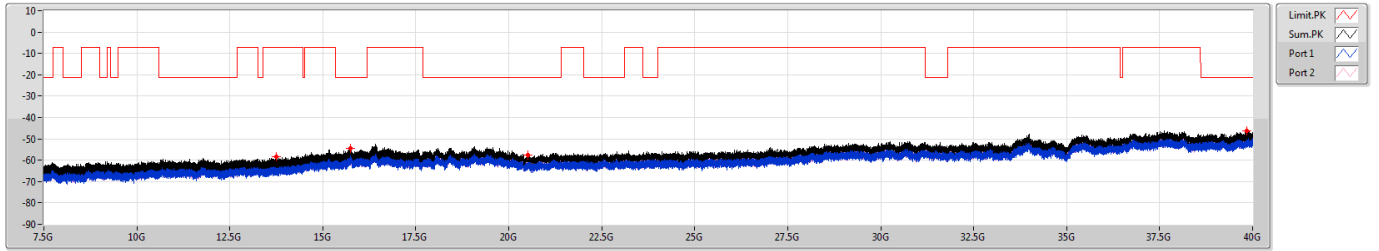

6.525-6.875GHz_802.11ax_HEW80_RU106_Index58_80MHz_Nss1,(MCS0)_2TX

CSE [PK]

6865MHz Straddle 6.525-6.875GHz

F-Start(Hz)	F-Stop(Hz)	RBW(Hz)	Type	Freq(Hz)	Psum(dBm)	P1(dBm)	P2(dBm)
7.5G	18G	1M	PK	13.75341G	-58.25	-62.47	-60.32
7.5G	18G	1M	PK	15.73495G	-54.40	-56.07	-59.36
18G	40G	1M	PK	20.52313G	-57.59	-60.94	-60.28
18G	40G	1M	PK	39.84256G	-46.11	-49.89	-48.47

6.525-6.875GHz_802.11ax_HEW80_RU106_Index58_80MHz_Nss1,(MCS0)_2TX

CSE [AV]

6865MHz Straddle 6.525-6.875GHz