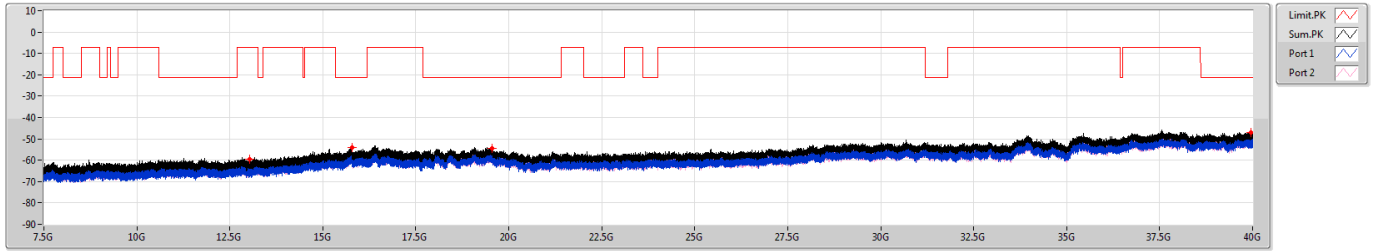

6.425-6.525GHz_802.11ax_HEW40_RU242_Index61_40MHz_Nss1,(MCS0)_2TX

CSE [PK]

6525MHz Straddle 6.425-6.525GHz

F-Start(Hz)	F-Stop(Hz)	RBW(Hz)	Type	Freq(Hz)	Psum(dBm)	P1(dBm)	P2(dBm)
7.5G	18G	1M	PK	13.04334G	-59.60	-63.94	-61.59
7.5G	18G	1M	PK	15.77695G	-54.11	-58.91	-55.85
18G	40G	1M	PK	19.55788G	-54.48	-59.45	-56.15
18G	40G	1M	PK	39.94569G	-46.84	-48.88	-51.09

6.425-6.525GHz_802.11ax_HEW40_RU242_Index61_40MHz_Nss1,(MCS0)_2TX

CSE [AV]

6525MHz Straddle 6.425-6.525GHz