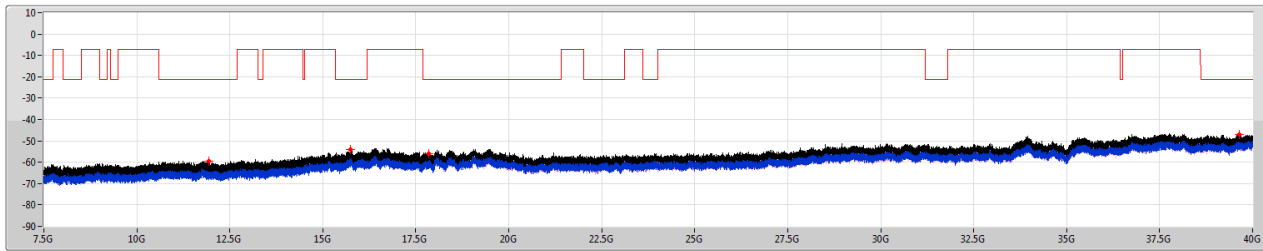

5.925-6.425GHz_802.11ax_HEW40_RU106_Index54_40MHz_Nss1,(MCS0)_2TX

CSE [PK]

5965MHz

Limit:PK ☒

Sum:PK ☒

Port:1 ☒

Port:2 ☒

F-Start(Hz)	F-Stop(Hz)	RBW(Hz)	Type	Freq(Hz)	Psum(dBm)	P1(dBm)	P2(dBm)
7.5G	18G	1M	PK	11.94019G	-59.58	-63.92	-61.58
7.5G	18G	1M	PK	15.74808G	-53.89	-55.88	-58.23
7.5G	18G	1M	PK	17.85923G	-56.00	-59.30	-58.74
18G	40G	1M	PK	39.637G	-47.09	-49.92	-50.28

5.925-6.425GHz_802.11ax_HEW40_RU106_Index54_40MHz_Nss1,(MCS0)_2TX

CSE [AV]

5965MHz