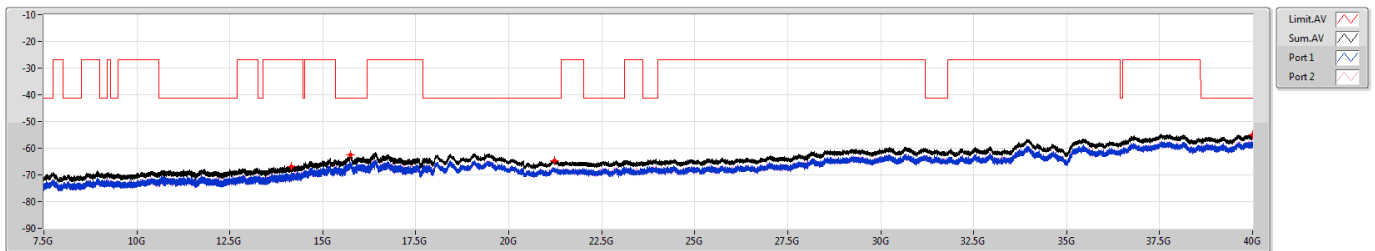

F-Start(Hz)	F-Stop(Hz)	RBW(Hz)	Type	Freq(Hz)	Psum(dBm)	P1(dBm)	P2(dBm)
7.5G	18G	1M	AV	14.16192G	-66.83	-69.93	-69.76
7.5G	18G	1M	AV	15.7448G	-62.54	-65.62	-65.49
18G	40G	1M	AV	21.22575G	-64.65	-67.57	-67.76
18G	40G	1M	AV	39.99175G	-54.95	-58.03	-57.90