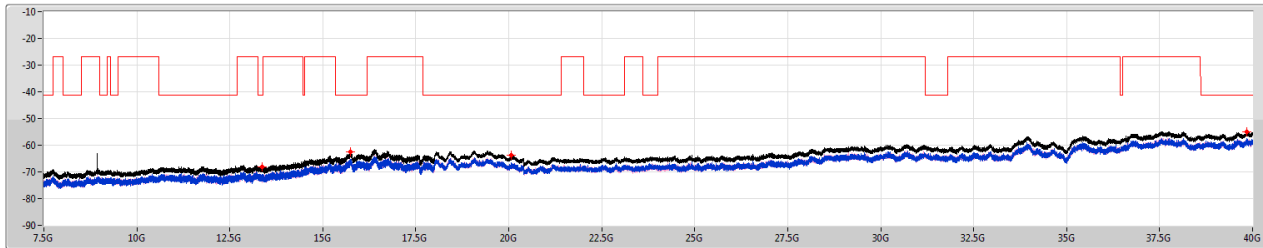

Limit:AV ☒
Sum:AV ☒
Port:1 ☒
Port:2 ☒

F-Start(Hz)	F-Stop(Hz)	RBW(Hz)	Type	Freq(Hz)	Psum(dBm)	P1(dBm)	P2(dBm)
7.5G	18G	1M	AV	13.36031G	-68.19	-70.87	-71.55
7.5G	18G	1M	AV	15.74184G	-62.48	-65.75	-65.24
18G	40G	1M	AV	20.07144G	-63.72	-66.47	-67.00
18G	40G	1M	AV	39.84188G	-55.13	-57.64	-58.71