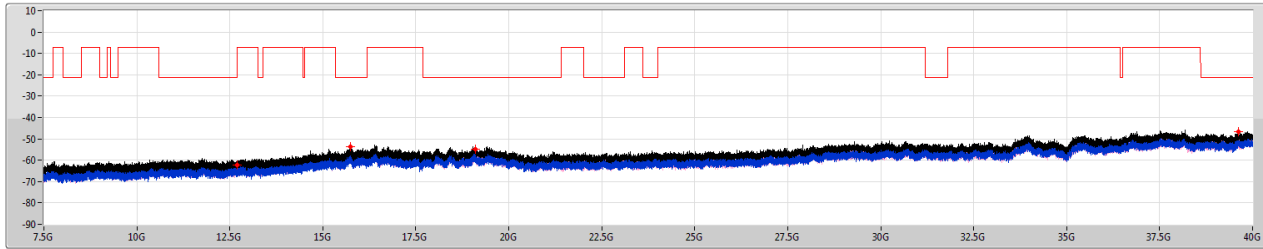

5.925-6.425GHz_802.11ax HEW80_RU52_Index50_80MHz_Nss1,(MCS0)_2TX

CSE [PK]

6385MHz

Limit:PK ☒

Sum:PK ☒

Port:1 ☒

Port:2 ☒

F-Start(Hz)	F-Stop(Hz)	RBW(Hz)	Type	Freq(Hz)	Psum(dBm)	P1(dBm)	P2(dBm)
7.5G	18G	1M	PK	12.69816G	-62.33	-66.33	-64.54
7.5G	18G	1M	PK	15.73889G	-53.77	-56.34	-57.28
18G	40G	1M	PK	19.10206G	-54.81	-58.84	-56.99
18G	40G	1M	PK	39.61363G	-46.54	-50.15	-49.02

5.925-6.425GHz_802.11ax HEW80_RU52_Index50_80MHz_Nss1,(MCS0)_2TX

CSE [AV]

6385MHz