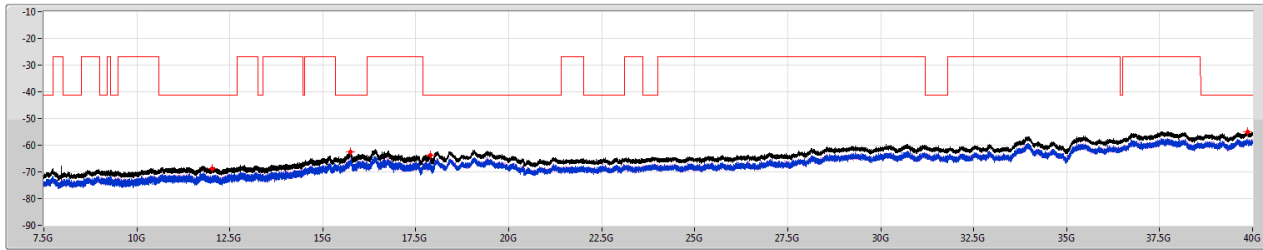

Limit:AV ☒

Sum:AV ☒

Port:1 ☒

Port:2 ☐

F-Start(Hz)	F-Stop(Hz)	RBW(Hz)	Type	Freq(Hz)	Psum(dBm)	P1(dBm)	P2(dBm)
7.5G	18G	1M	AV	12.02944G	-68.67	-71.86	-71.50
7.5G	18G	1M	AV	15.75103G	-62.47	-66.10	-64.94
7.5G	18G	1M	AV	17.88844G	-63.87	-65.91	-68.13
18G	40G	1M	AV	39.86113G	-54.87	-58.88	-57.06