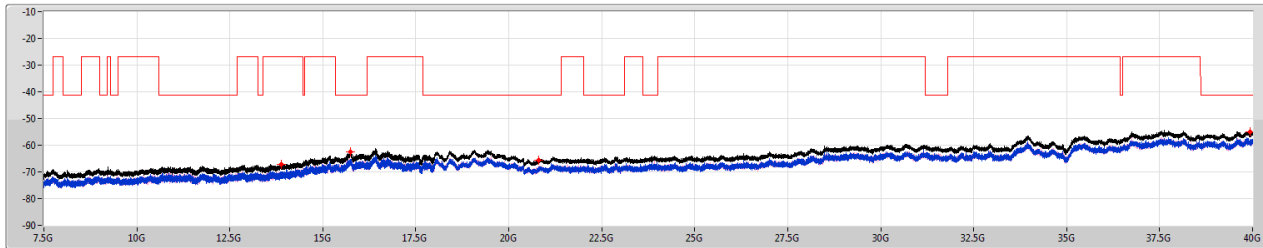

Limit:AV ☒

Sum:AV ☒

Port:1 ☒

Port:2 ☒

F-Start(Hz)	F-Stop(Hz)	RBW(Hz)	Type	Freq(Hz)	Psum(dBm)	P1(dBm)	P2(dBm)
7.5G	18G	1M	AV	13.87678G	-67.09	-70.02	-70.19
7.5G	18G	1M	AV	15.74184G	-62.64	-65.39	-65.92
18G	40G	1M	AV	20.80294G	-65.75	-68.13	-69.50
18G	40G	1M	AV	39.92781G	-54.98	-57.87	-58.12