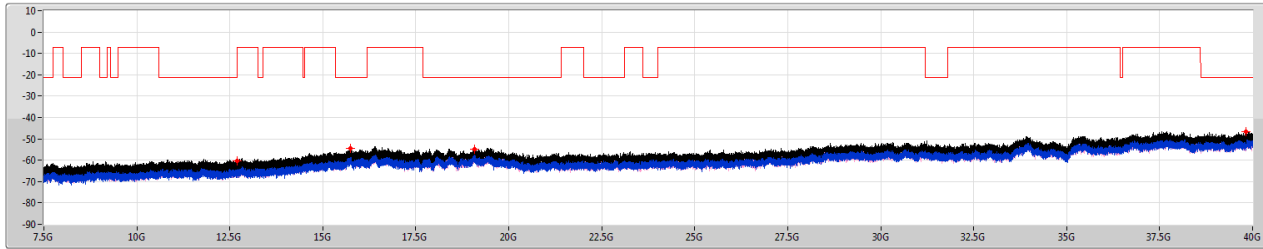

5.925-6.425GHz_802.11ax_HEW80_RU106_Index58_80MHz_Nss1,(MCS0)_2TX

CSE [PK]

6385MHz

Limit:PK
Sum:PK
Port:1
Port:2

F-Start(Hz)	F-Stop(Hz)	RBW(Hz)	Type	Freq(Hz)	Psum(dBm)	P1(dBm)	P2(dBm)
7.5G	18G	1M	PK	12.69947G	-60.36	-61.89	-65.64
7.5G	18G	1M	PK	15.73988G	-54.41	-56.99	-57.89
18G	40G	1M	PK	19.09038G	-54.97	-57.19	-58.95
18G	40G	1M	PK	39.82194G	-46.52	-49.91	-49.18

5.925-6.425GHz_802.11ax_HEW80_RU106_Index58_80MHz_Nss1,(MCS0)_2TX

CSE [AV]

6385MHz