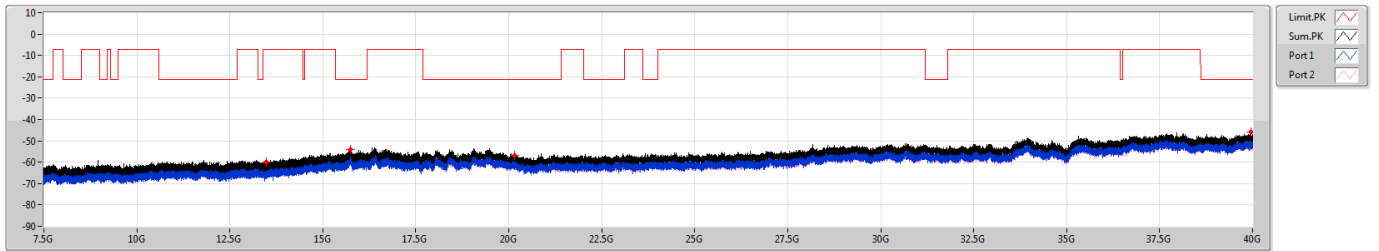

6.525-6.875GHz_802.11ax_HEW40_RU242_Index61_40MHz_Nss1,(MCS0)_2TX

CSE [PK]

6725MHz

F-Start(Hz)	F-Stop(Hz)	RBW(Hz)	Type	Freq(Hz)	Psum(dBm)	P1(dBm)	P2(dBm)
7.5G	18G	1M	PK	13.4722G	-60.09	-62.64	-63.61
7.5G	18G	1M	PK	15.73167G	-53.92	-57.23	-56.65
18G	40G	1M	PK	20.16081G	-56.71	-58.28	-61.88
18G	40G	1M	PK	39.945G	-45.97	-50.65	-47.77

6.525-6.875GHz_802.11ax_HEW40_RU242_Index61_40MHz_Nss1,(MCS0)_2TX

CSE [AV]

6725MHz