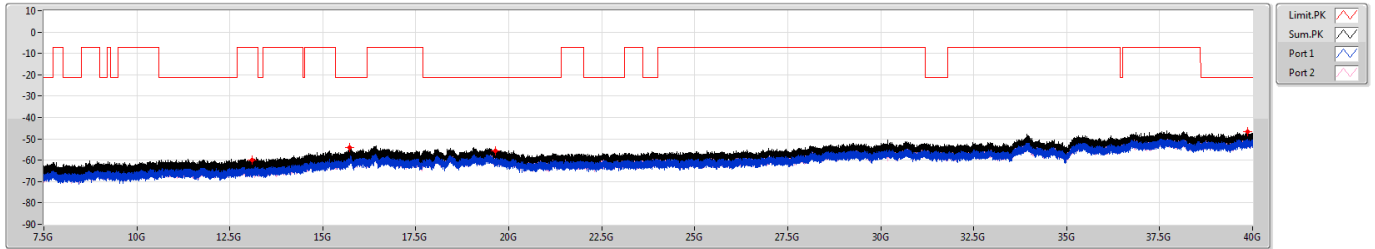

6.425-6.525GHz_802.11ax_HEW80_RU106_Index58_80MHz_Nss1,(MCS0)_2TX

CSE [PK]

6545MHz Straddle 6.425-6.525GHz

F-Start(Hz)	F-Stop(Hz)	RBW(Hz)	Type	Freq(Hz)	Psum(dBm)	P1(dBm)	P2(dBm)
7.5G	18G	1M	PK	13.10077G	-60.10	-63.73	-62.56
7.5G	18G	1M	PK	15.71789G	-53.98	-54.83	-61.50
18G	40G	1M	PK	19.65069G	-55.52	-59.99	-57.44
18G	40G	1M	PK	39.86525G	-46.76	-48.03	-52.71

6.425-6.525GHz_802.11ax_HEW80_RU106_Index58_80MHz_Nss1,(MCS0)_2TX

CSE [AV]

6545MHz Straddle 6.425-6.525GHz