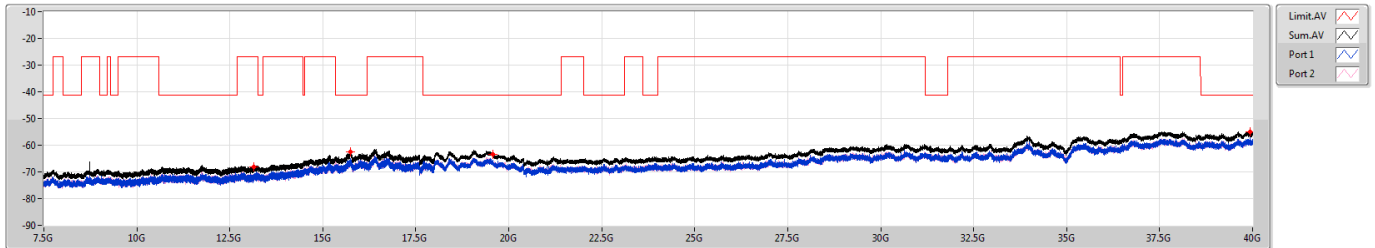

F-Start(Hz)	F-Stop(Hz)	RBW(Hz)	Type	Freq(Hz)	Psum(dBm)	P1(dBm)	P2(dBm)
7.5G	18G	1M	AV	13.15228G	-67.99	-71.00	-71.00
7.5G	18G	1M	AV	15.75103G	-62.36	-65.43	-65.31
18G	40G	1M	AV	19.57094G	-63.31	-65.71	-67.03
18G	40G	1M	AV	39.94088G	-54.97	-57.10	-59.09