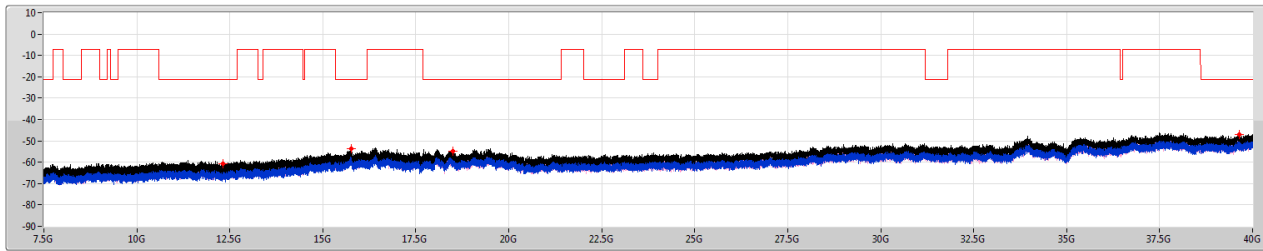

5.925-6.425GHz_802.11ax_HEW40_RU26_Index12_40MHz_Nss1,(MCS0)_2TX

CSE [PK]

6165MHz

Limit:PK ☒

Sum:PK ☒

Port:1 ☒

Port:2 ☒

F-Start(Hz)	F-Stop(Hz)	RBW(Hz)	Type	Freq(Hz)	Psum(dBm)	P1(dBm)	P2(dBm)
7.5G	18G	1M	PK	12.30966G	-60.51	-63.13	-63.95
7.5G	18G	1M	PK	15.75464G	-53.82	-57.93	-55.95
18G	40G	1M	PK	18.49569G	-55.00	-59.06	-57.17
18G	40G	1M	PK	39.63219G	-46.99	-50.06	-49.95

5.925-6.425GHz_802.11ax_HEW40_RU26_Index12_40MHz_Nss1,(MCS0)_2TX

CSE [AV]

6165MHz