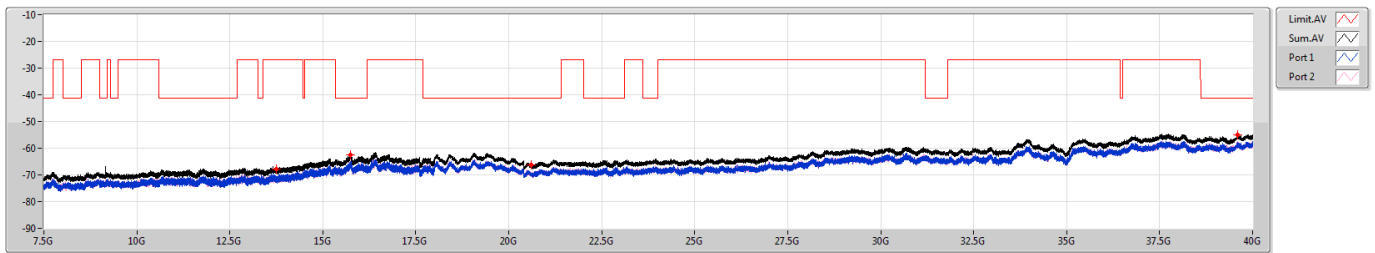

6.525-6.875GHz\_802.11ax HEW20\_RU106\_Index53\_20MHz\_Nss1,(MCS0)\_2TX

CSE [PK]

6875MHz Straddle 6.525-6.875GHz

F-Start(Hz)	F-Stop(Hz)	RBW(Hz)	Type	Freq(Hz)	Psum(dBm)	P1(dBm)	P2(dBm)
7.5G	18G	1M	PK	13.75078G	-59.88	-63.57	-62.30
7.5G	18G	1M	PK	15.73692G	-54.34	-56.09	-59.12
18G	40G	1M	PK	20.64G	-58.89	-62.40	-61.45
18G	40G	1M	PK	39.87213G	-46.96	-50.32	-49.65

6.525-6.875GHz\_802.11ax HEW20\_RU106\_Index53\_20MHz\_Nss1,(MCS0)\_2TX

CSE [AV]

6875MHz Straddle 6.525-6.875GHz

F-Start(Hz)	F-Stop(Hz)	RBW(Hz)	Type	Freq(Hz)	Psum(dBm)	P1(dBm)	P2(dBm)
7.5G	18G	1M	AV	13.75013G	-67.75	-70.94	-70.59
7.5G	18G	1M	AV	15.75366G	-62.38	-65.46	-65.33
18G	40G	1M	AV	20.61181G	-66.30	-69.31	-69.31
18G	40G	1M	AV	39.59988G	-54.88	-58.16	-57.64