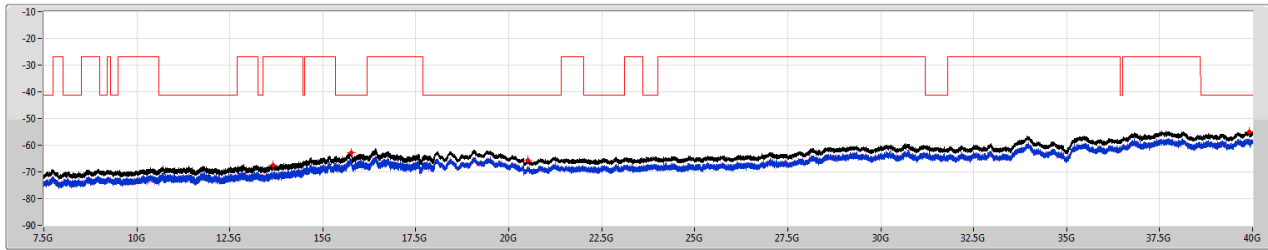

Limit:AV ☒

Sum:AV ☒

Port:1 ☒

Port:2 ☒

F-Start(Hz)	F-Stop(Hz)	RBW(Hz)	Type	Freq(Hz)	Psum(dBm)	P1(dBm)	P2(dBm)
7.5G	18G	1M	AV	13.65923G	-67.53	-71.29	-69.90
7.5G	18G	1M	AV	15.75694G	-62.68	-66.11	-65.31
18G	40G	1M	AV	20.51969G	-65.64	-67.96	-69.48
18G	40G	1M	AV	39.90856G	-55.08	-58.28	-57.90