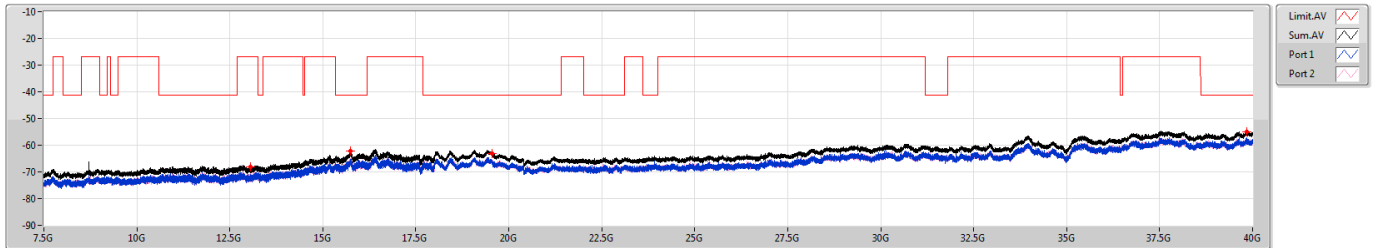

6.425-6.525GHz\_802.11ax HEW40\_RU26\_Index12\_40MHz\_Nss1,(MCS0)\_2TX

CSE [PK]

6525MHz Straddle 6.425-6.525GHz

F-Start(Hz)	F-Stop(Hz)	RBW(Hz)	Type	Freq(Hz)	Psum(dBm)	P1(dBm)	P2(dBm)
7.5G	18G	1M	PK	13.02431G	-59.81	-62.89	-62.76
7.5G	18G	1M	PK	15.74709G	-53.57	-58.23	-55.39
18G	40G	1M	PK	19.54756G	-54.63	-58.05	-57.27
18G	40G	1M	PK	39.87281G	-46.70	-48.89	-50.72

6.425-6.525GHz\_802.11ax HEW40\_RU26\_Index12\_40MHz\_Nss1,(MCS0)\_2TX

CSE [AV]

6525MHz Straddle 6.425-6.525GHz

F-Start(Hz)	F-Stop(Hz)	RBW(Hz)	Type	Freq(Hz)	Psum(dBm)	P1(dBm)	P2(dBm)
7.5G	18G	1M	AV	13.04564G	-68.24	-71.98	-70.62
7.5G	18G	1M	AV	15.753G	-62.25	-65.33	-65.20
18G	40G	1M	AV	19.54206G	-62.97	-66.45	-65.55
18G	40G	1M	AV	39.85219G	-55.03	-57.25	-59.01