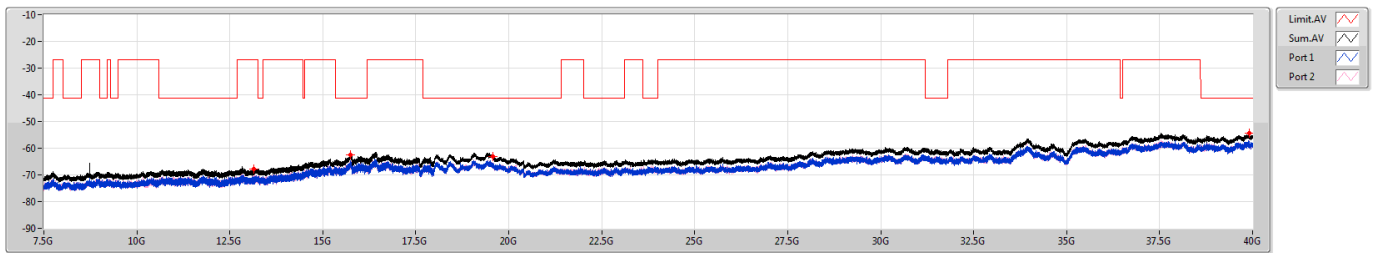

F-Start(Hz)	F-Stop(Hz)	RBW(Hz)	Type	Freq(Hz)	Psum(dBm)	P1(dBm)	P2(dBm)
7.5G	18G	1M	AV	13.15064G	-67.66	-70.91	-70.44
7.5G	18G	1M	AV	15.75005G	-62.38	-65.46	-65.33
18G	40G	1M	AV	19.57369G	-63.04	-66.25	-65.86
18G	40G	1M	AV	39.90994G	-54.46	-57.65	-57.30