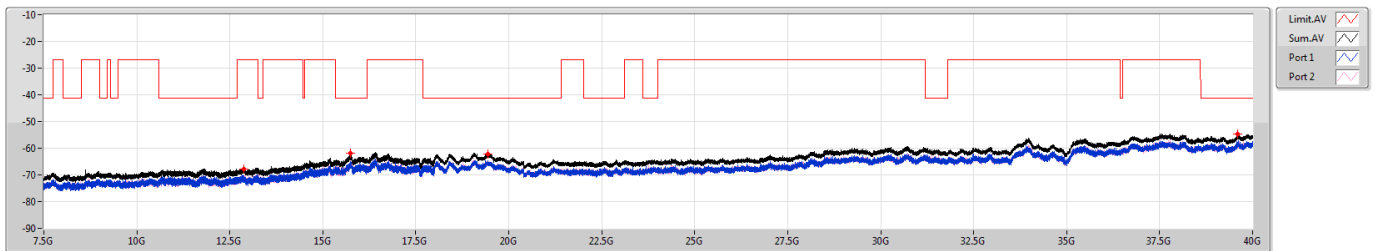

F-Start(Hz)	F-Stop(Hz)	RBW(Hz)	Type	Freq(Hz)	Psum(dBm)	P1(dBm)	P2(dBm)
7.5G	18G	1M	AV	12.86681G	-67.90	-71.01	-70.82
7.5G	18G	1M	AV	15.74972G	-62.01	-65.34	-64.72
18G	40G	1M	AV	19.42931G	-62.17	-65.49	-64.89
18G	40G	1M	AV	39.60538G	-54.84	-57.92	-57.79