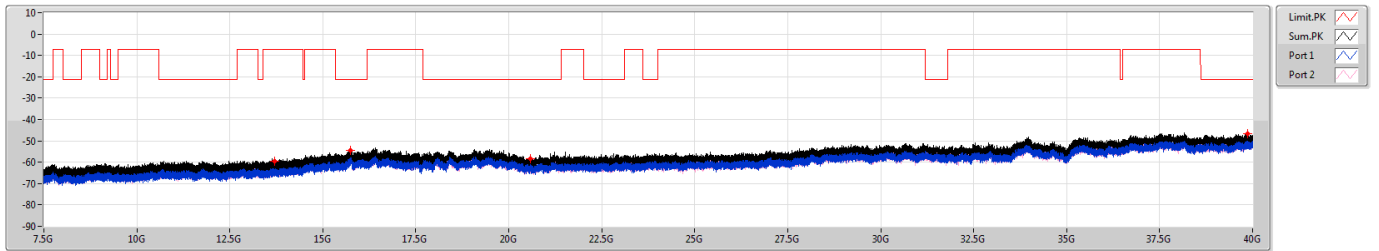

6.525-6.875GHz_802.11ax_HEW20_RU106_Index53_20MHz_Nss1,(MCS0)_2TX

CSE [PK]

6855MHz

F-Start(Hz)	F-Stop(Hz)	RBW(Hz)	Type	Freq(Hz)	Psum(dBm)	P1(dBm)	P2(dBm)
7.5G	18G	1M	PK	13.70452G	-59.44	-62.84	-62.10
7.5G	18G	1M	PK	15.73823G	-54.39	-56.48	-58.58
18G	40G	1M	PK	20.57675G	-58.39	-60.31	-62.85
18G	40G	1M	PK	39.86594G	-46.64	-50.72	-48.79

6.525-6.875GHz_802.11ax_HEW20_RU106_Index53_20MHz_Nss1,(MCS0)_2TX

CSE [AV]

6855MHz