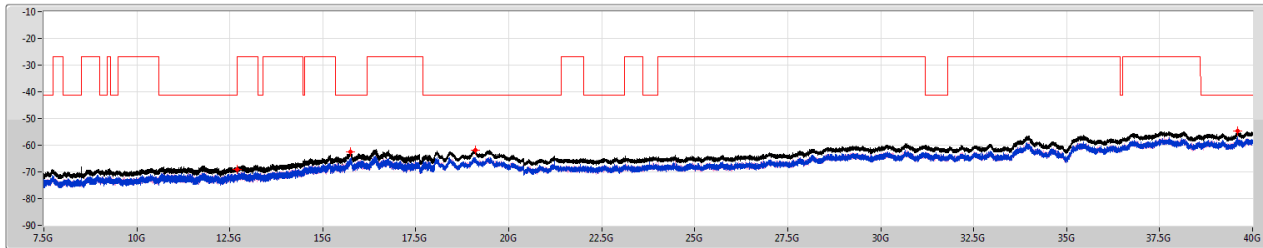

Limit:AV ☒

Sum:AV ☒

Port:1 ☒

Port:2 ☒

F-Start(Hz)	F-Stop(Hz)	RBW(Hz)	Type	Freq(Hz)	Psum(dBm)	P1(dBm)	P2(dBm)
7.5G	18G	1M	AV	12.69816G	-69.08	-71.61	-72.63
7.5G	18G	1M	AV	15.73659G	-62.41	-65.55	-65.29
18G	40G	1M	AV	19.09381G	-62.00	-64.67	-65.39
18G	40G	1M	AV	39.60331G	-54.82	-56.81	-59.16