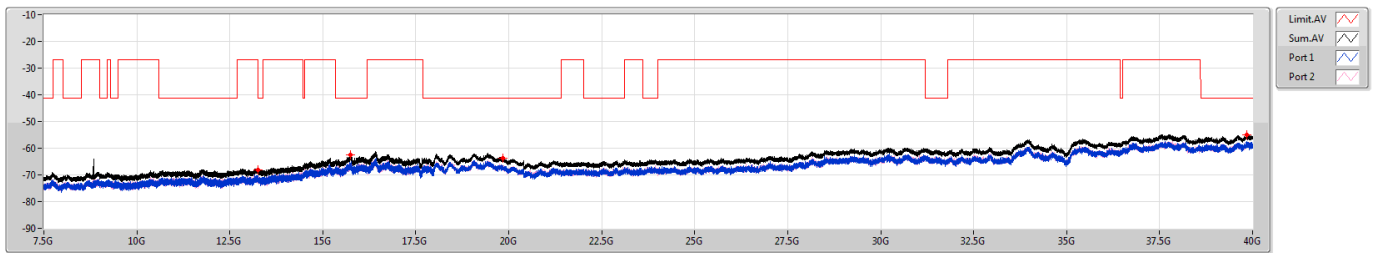

F-Start(Hz)	F-Stop(Hz)	RBW(Hz)	Type	Freq(Hz)	Psum(dBm)	P1(dBm)	P2(dBm)
7.5G	18G	1M	AV	13.25794G	-68.03	-70.33	-71.89
7.5G	18G	1M	AV	15.74447G	-62.52	-65.47	-65.60
18G	40G	1M	AV	19.85075G	-63.63	-66.51	-66.77
18G	40G	1M	AV	39.84531G	-54.92	-57.61	-58.27