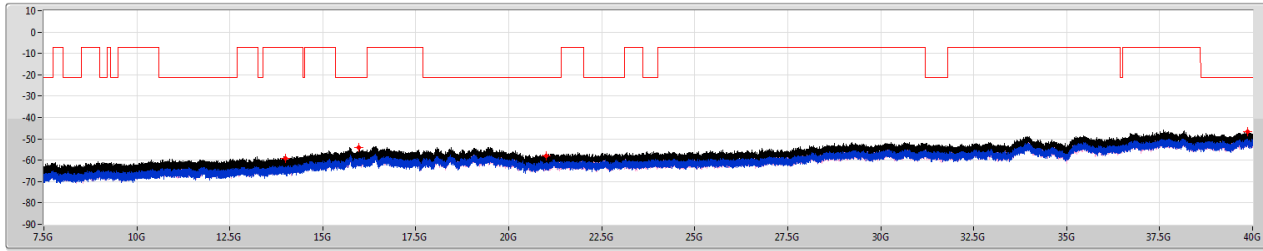

6.875-7.125GHz_802.11ax_HEW40_RU106_Index54_40MHz_Nss1,(MCS0)_2TX

CSE [PK]

7005MHz

Limit:PK
Sum:PK
Port:1
Port:2

F-Start(Hz)	F-Stop(Hz)	RBW(Hz)	Type	Freq(Hz)	Psum(dBm)	P1(dBm)	P2(dBm)
7.5G	18G	1M	PK	13.98638G	-59.30	-61.05	-64.10
7.5G	18G	1M	PK	15.96923G	-54.19	-58.22	-56.37
18G	40G	1M	PK	21.01469G	-58.14	-59.69	-63.35
18G	40G	1M	PK	39.8735G	-46.70	-50.78	-48.85

6.875-7.125GHz_802.11ax_HEW40_RU106_Index54_40MHz_Nss1,(MCS0)_2TX

CSE [AV]

7005MHz