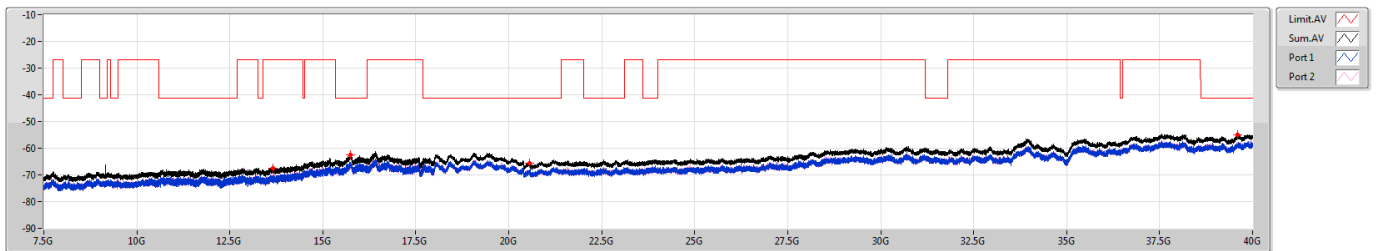

F-Start(Hz)	F-Stop(Hz)	RBW(Hz)	Type	Freq(Hz)	Psum(dBm)	P1(dBm)	P2(dBm)
7.5G	18G	1M	AV	13.66317G	-67.43	-71.49	-69.59
7.5G	18G	1M	AV	15.74611G	-62.41	-65.23	-65.62
18G	40G	1M	AV	20.55406G	-65.47	-68.21	-68.76
18G	40G	1M	AV	39.99094G	-54.96	-58.30	-57.66