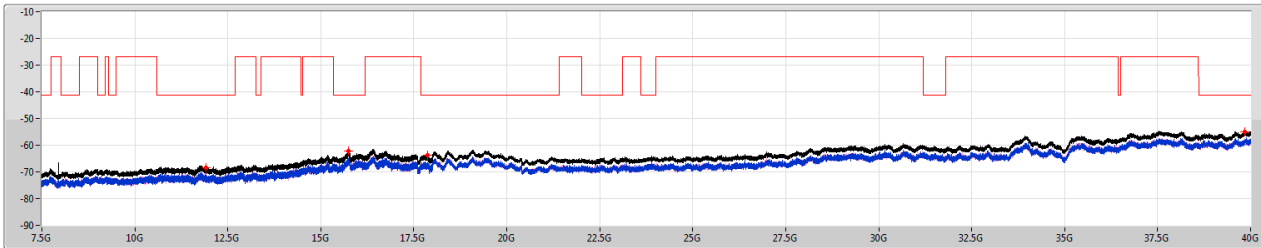

Limit:AV ☒

Sum:AV ☒

Port:1 ☒

Port:2 ☒

F-Start(Hz)	F-Stop(Hz)	RBW(Hz)	Type	Freq(Hz)	Psum(dBm)	P1(dBm)	P2(dBm)
7.5G	18G	1M	AV	11.91328G	-68.55	-71.21	-71.95
7.5G	18G	1M	AV	15.74873G	-62.20	-64.85	-65.60
7.5G	18G	1M	AV	17.87334G	-63.64	-66.45	-66.86
18G	40G	1M	AV	39.85219G	-54.88	-58.02	-57.76