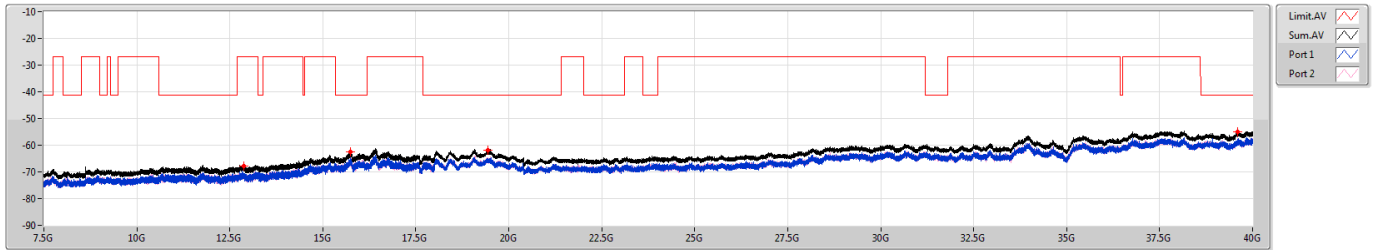

F-Start(Hz)	F-Stop(Hz)	RBW(Hz)	Type	Freq(Hz)	Psum(dBm)	P1(dBm)	P2(dBm)
7.5G	18G	1M	AV	12.86648G	-67.80	-70.62	-71.01
7.5G	18G	1M	AV	15.74873G	-62.46	-65.47	-65.47
18G	40G	1M	AV	19.42931G	-61.76	-64.89	-64.66
18G	40G	1M	AV	39.58888G	-54.86	-57.94	-57.81