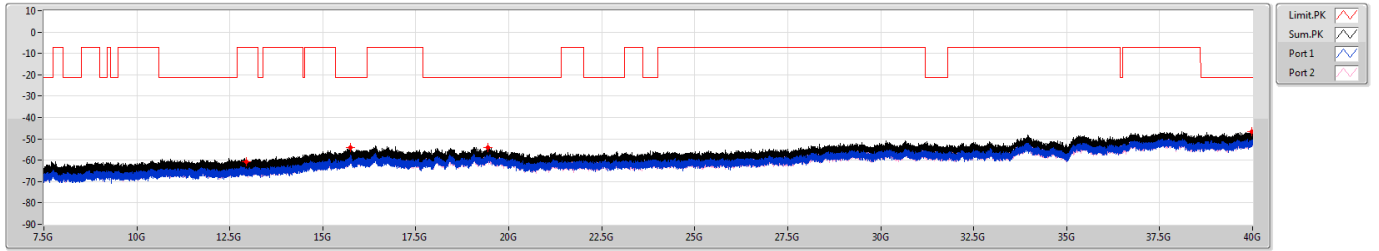

6.425-6.525GHz\_802.11ax\_HEW20\_RU106\_Index53\_20MHz\_Nss1,(MCS0)\_2TX

CSE [PK]

6475MHz

F-Start(Hz)	F-Stop(Hz)	RBW(Hz)	Type	Freq(Hz)	Psum(dBm)	P1(dBm)	P2(dBm)
7.5G	18G	1M	PK	12.93769G	-60.64	-65.18	-62.52
7.5G	18G	1M	PK	15.73692G	-54.07	-59.31	-55.62
18G	40G	1M	PK	19.44238G	-54.00	-56.49	-57.61
18G	40G	1M	PK	39.98831G	-46.68	-50.36	-49.11