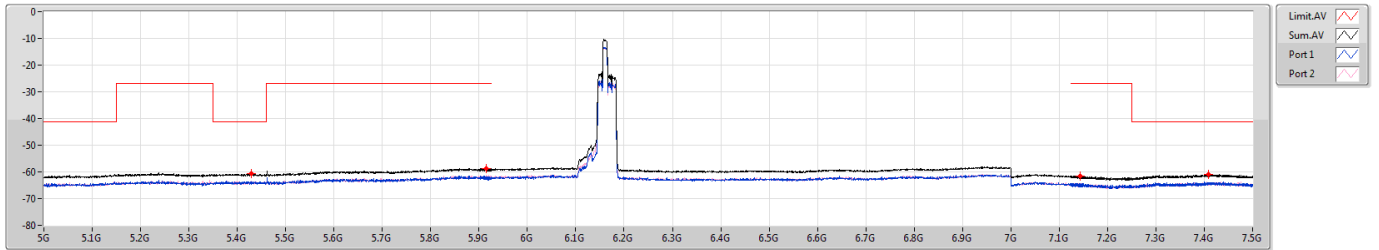

F-Start(Hz)	F-Stop(Hz)	RBW(Hz)	Type	Freq(Hz)	Psum(dBm)	P1(dBm)	P2(dBm)
5G	5.9G	1M	AV	5.42885G	-60.65	-63.79	-63.53
5.9G	5.925G	1M	AV	5.91514G	-58.73	-62.13	-61.38
7.125G	7.15G	1M	AV	7.14358G	-61.48	-64.29	-64.70
7.15G	7.5G	1M	AV	7.4083G	-61.00	-64.01	-64.01