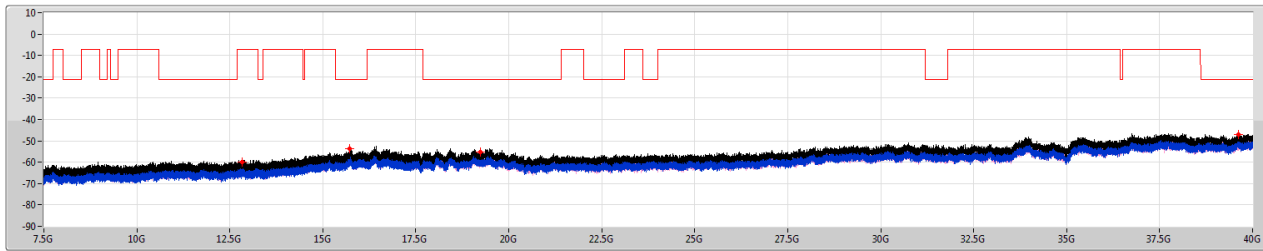

5.925-6.425GHz_802.11ax_HEW20_RU52_Index38_20MHz_Nss1,(MCS0)_2TX

CSE [PK]

6415MHz

Limit:PK
Sum:PK
Port:1
Port:2

F-Start(Hz)	F-Stop(Hz)	RBW(Hz)	Type	Freq(Hz)	Psum(dBm)	P1(dBm)	P2(dBm)
7.5G	18G	1M	PK	12.8212G	-59.96	-62.67	-63.29
7.5G	18G	1M	PK	15.73003G	-53.58	-57.50	-55.84
18G	40G	1M	PK	19.24231G	-55.42	-58.38	-58.49
18G	40G	1M	PK	39.61569G	-46.86	-50.70	-49.17

5.925-6.425GHz_802.11ax_HEW20_RU52_Index38_20MHz_Nss1,(MCS0)_2TX

CSE [AV]

6415MHz