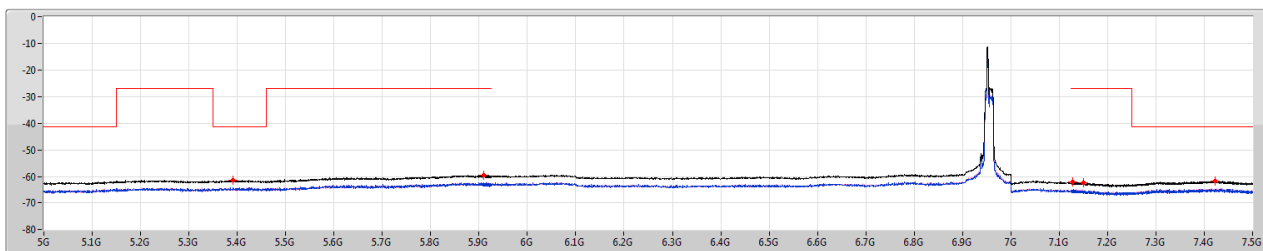

CSE Bandedge [PK]

6865MHz Straddle 6.525-6.875GHz

6.525-6.875GHz_802.11ax_HEW80_RU26_Index21_80MHz_Nss1,(MCS0)_2TX

CSE Bandedge [AV]

6865MHz Straddle 6.525-6.875GHz

6.875-7.125GHz_802.11ax HEW80_RU26_Index21_80MHz_Nss1,(MCS0)_2TX

CSE Bandedge [PK]

6945MHz

- Limit.PK
- Sum.PK
- Port.1
- Port.2

F-Start(Hz)	F-Stop(Hz)	RBW(Hz)	Type	Freq(Hz)	Psum(dBm)	P1(dBm)	P2(dBm)
5G	5.9G	1M	PK	5.4455G	-51.54	-54.59	-54.51
5.9G	5.925G	1M	PK	5.92193G	-49.85	-50.93	-53.04
7.125G	7.15G	1M	PK	7.12831G	-51.72	-54.12	-55.43
7.15G	7.5G	1M	PK	7.16733G	-52.91	-55.28	-56.67
7.15G	7.5G	1M	PK	7.4069G	-51.34	-52.85	-56.66

6.875-7.125GHz_802.11ax HEW80_RU26_Index21_80MHz_Nss1,(MCS0)_2TX

CSE Bandedge [AV]

6945MHz

- Limit.AV
- Sum.AV
- Port.1
- Port.2

F-Start(Hz)	F-Stop(Hz)	RBW(Hz)	Type	Freq(Hz)	Psum(dBm)	P1(dBm)	P2(dBm)
5G	5.9G	1M	AV	5.3915G	-61.13	-64.14	-64.14
5.9G	5.925G	1M	AV	5.90998G	-59.35	-62.24	-62.49
7.125G	7.15G	1M	AV	7.12806G	-62.02	-65.14	-64.93
7.15G	7.5G	1M	AV	7.15G	-62.28	-65.40	-65.19
7.15G	7.5G	1M	AV	7.42248G	-61.64	-64.65	-64.65