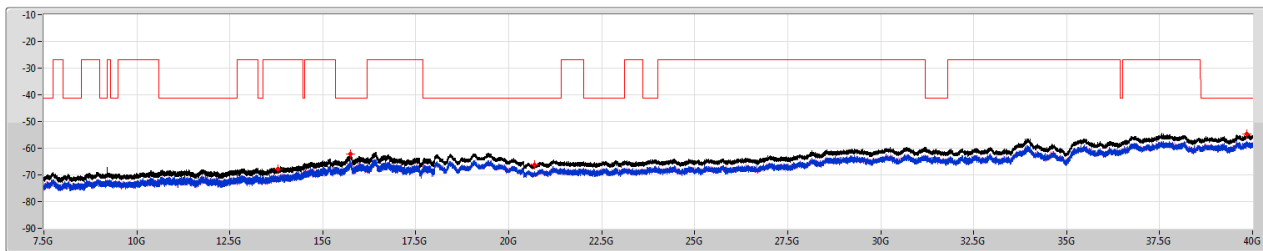

6.875-7.125GHz_802.11ax HEW20_RU26_Index3_20MHz_Nss1,(MCS0)_2TX

CSE [AV]

6895MHz

Limit:AV

Sum:AV

Port:1

Port:2

F-Start(Hz)	F-Stop(Hz)	RBW(Hz)	Type	Freq(Hz)	Psum(dBm)	P1(dBm)	P2(dBm)
7.5G	18G	1M	AV	13.79902G	-67.83	-70.50	-71.21
7.5G	18G	1M	AV	15.74644G	-62.32	-64.74	-66.02
18G	40G	1M	AV	20.695G	-66.17	-68.82	-69.58
18G	40G	1M	AV	39.8569G	-54.55	-57.96	-57.20