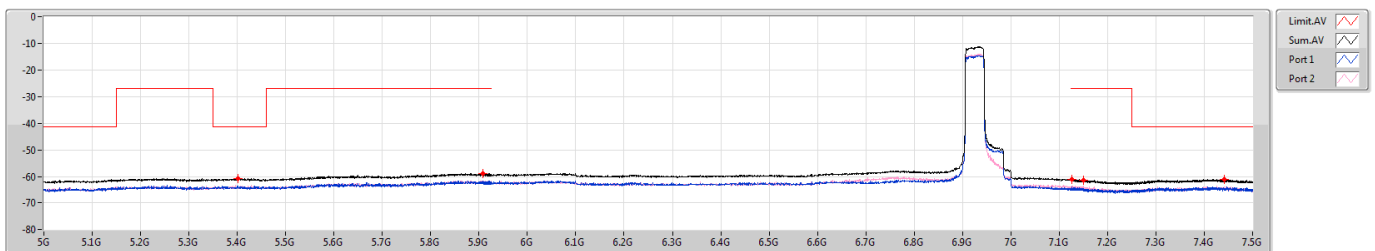

F-Start(Hz)	F-Stop(Hz)	RBW(Hz)	Type	Freq(Hz)	Psum(dBm)	P1(dBm)	P2(dBm)
5G	5.9G	1M	AV	5.40185G	-60.59	-63.47	-63.73
5.9G	5.925G	1M	AV	5.90861G	-58.70	-61.59	-61.84
7.125G	7.15G	1M	AV	7.12604G	-60.91	-64.66	-63.29
7.15G	7.5G	1M	AV	7.15035G	-61.30	-64.73	-63.92
7.15G	7.5G	1M	AV	7.44173G	-60.98	-64.31	-63.69