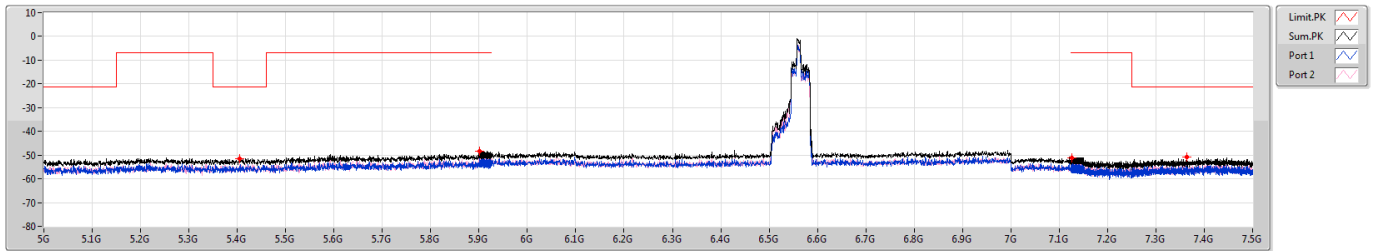

6.425-6.525GHz_802.11ax_HEW80_RU106_Index58_80MHz_Nss1,(MCS0)_2TX

CSE Bandedge [PK]

6545MHz Straddle 6.425-6.525GHz

F-Start(Hz)	F-Stop(Hz)	RBW(Hz)	Type	Freq(Hz)	Psum(dBm)	P1(dBm)	P2(dBm)
5G	5.9G	1M	PK	5.40455G	-51.43	-54.96	-53.97
5.9G	5.925G	1M	PK	5.90136G	-48.43	-52.14	-50.83
7.125G	7.15G	1M	PK	7.12596G	-51.05	-54.09	-54.03
7.15G	7.5G	1M	PK	7.3642G	-50.69	-53.36	-54.08

6.425-6.525GHz_802.11ax_HEW80_RU106_Index58_80MHz_Nss1,(MCS0)_2TX

CSE Bandedge [AV]

6545MHz Straddle 6.425-6.525GHz