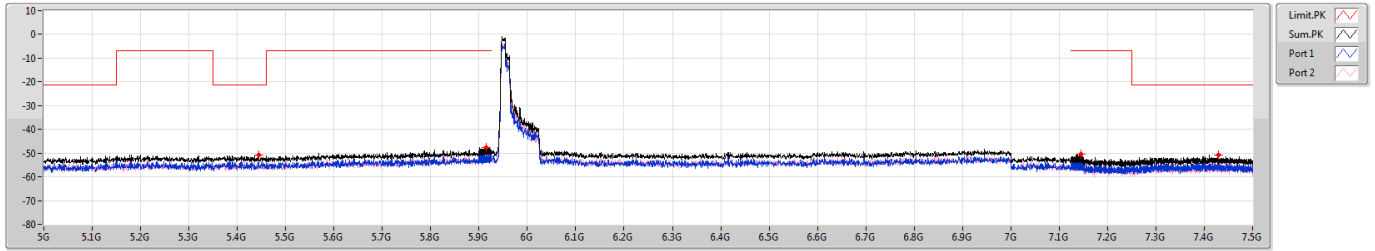

5.925-6.425GHz_802.11ax_HEW80_RU106_Index53_80MHz_Nss1,(MCS0)_2TX

CSE Bandedge [PK]

5985MHz

F-Start(Hz)	F-Stop(Hz)	RBW(Hz)	Type	Freq(Hz)	Psum(dBm)	P1(dBm)	P2(dBm)
5G	5.9G	1M	PK	5.4437G	-50.75	-53.19	-54.42
5.9G	5.925G	1M	PK	5.91403G	-47.49	-52.16	-49.30
7.125G	7.15G	1M	PK	7.14546G	-50.43	-52.03	-55.53
7.15G	7.5G	1M	PK	7.43G	-50.88	-54.68	-53.23

5.925-6.425GHz_802.11ax_HEW80_RU106_Index53_80MHz_Nss1,(MCS0)_2TX

CSE Bandedge [AV]

5985MHz