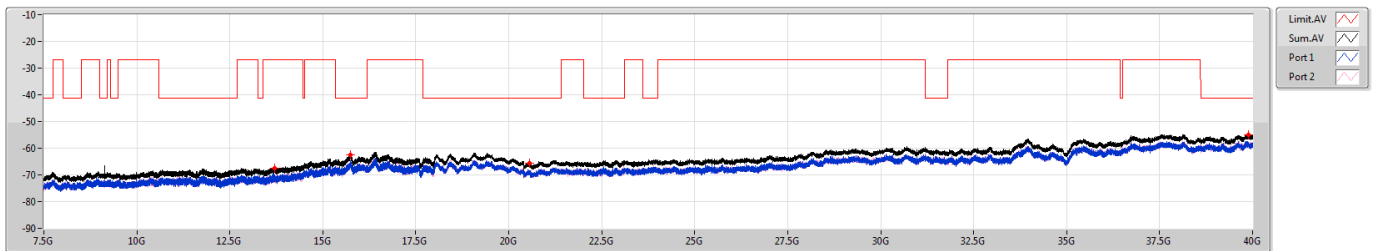

F-Start(Hz)	F-Stop(Hz)	RBW(Hz)	Type	Freq(Hz)	Psum(dBm)	P1(dBm)	P2(dBm)
7.5G	18G	1M	AV	13.69927G	-67.65	-71.52	-69.94
7.5G	18G	1M	AV	15.73856G	-62.61	-64.79	-66.64
18G	40G	1M	AV	20.55338G	-65.74	-68.57	-68.94
18G	40G	1M	AV	39.87831G	-54.94	-57.95	-57.95