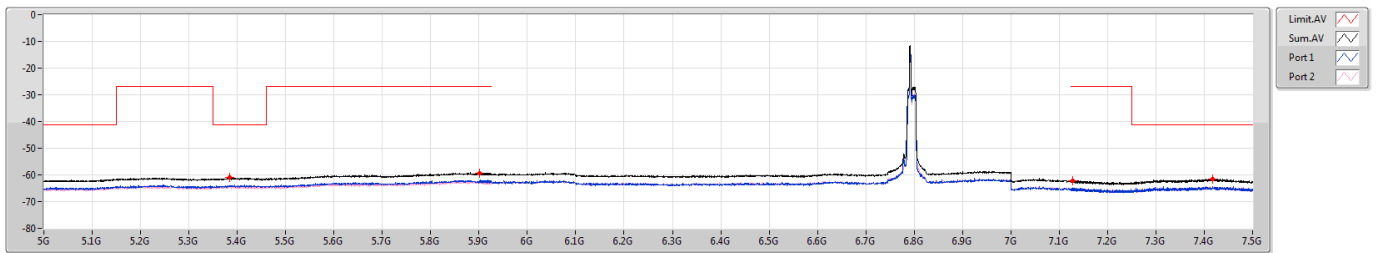

6.525-6.875GHz_802.11ax_HEW80_RU26_Index21_80MHz_Nss1,(MCS0)_2TX

CSE Bandedge [AV]

6705MHz

F-Start(Hz)	F-Stop(Hz)	RBW(Hz)	Type	Freq(Hz)	Psum(dBm)	P1(dBm)	P2(dBm)
5G	5.9G	1M	AV	5.3897G	-61.26	-64.67	-63.90
5.9G	5.925G	1M	AV	5.90199G	-59.45	-62.46	-62.46
7.125G	7.15G	1M	AV	7.12648G	-62.11	-64.73	-65.56
7.15G	7.5G	1M	AV	7.40253G	-61.51	-64.52	-64.52

6.525-6.875GHz_802.11ax_HEW80_RU26_Index21_80MHz_Nss1,(MCS0)_2TX

CSE Bandedge [PK]

6785MHz

6.525-6.875GHz_802.11ax_HEW80_RU26_Index21_80MHz_Nss1,(MCS0)_2TX

CSE Bandedge [AV]

6785MHz

6.525-6.875GHz_802.11ax_HEW80_RU26_Index21_80MHz_Nss1,(MCS0)_2TX

CSE Bandedge [PK]

6865MHz Straddle 6.525-6.875GHz

6.525-6.875GHz_802.11ax_HEW80_RU26_Index21_80MHz_Nss1,(MCS0)_2TX

CSE Bandedge [AV]

6865MHz Straddle 6.525-6.875GHz

6.875-7.125GHz_802.11ax HEW80_RU26_Index21_80MHz_Nss1,(MCS0)_2TX