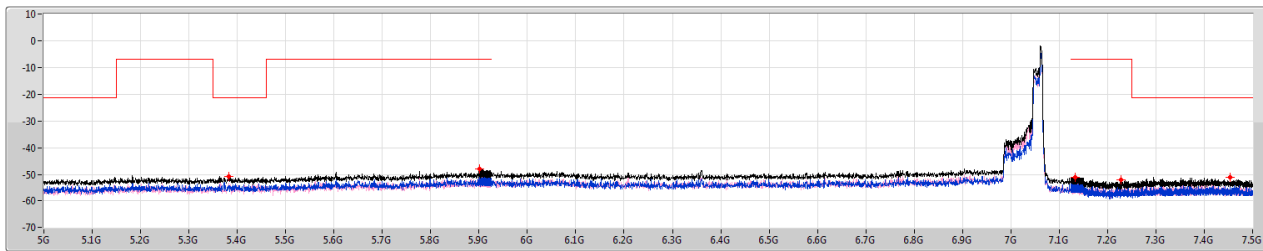

6.875-7.125GHz_802.11ax HEW80_RU52_Index52_80MHz_Nss1,(MCS0)_2TX

CSE Bandedge [PK]

7025MHz

- Limit.PK
- Sum.PK
- Port.1
- Port.2

F-Start(Hz)	F-Stop(Hz)	RBW(Hz)	Type	Freq(Hz)	Psum(dBm)	P1(dBm)	P2(dBm)
5G	5.9G	1M	PK	5.3825G	-50.59	-54.07	-53.18
5.9G	5.925G	1M	PK	5.90196G	-47.95	-50.53	-51.40
7.125G	7.15G	1M	PK	7.1396G	-50.90	-54.01	-53.16
7.15G	7.5G	1M	PK	7.22788G	-51.74	-54.48	-55.04
7.15G	7.5G	1M	PK	7.4531G	-50.96	-53.11	-55.05

6.875-7.125GHz_802.11ax HEW80_RU52_Index52_80MHz_Nss1,(MCS0)_2TX

CSE Bandedge [AV]

7025MHz