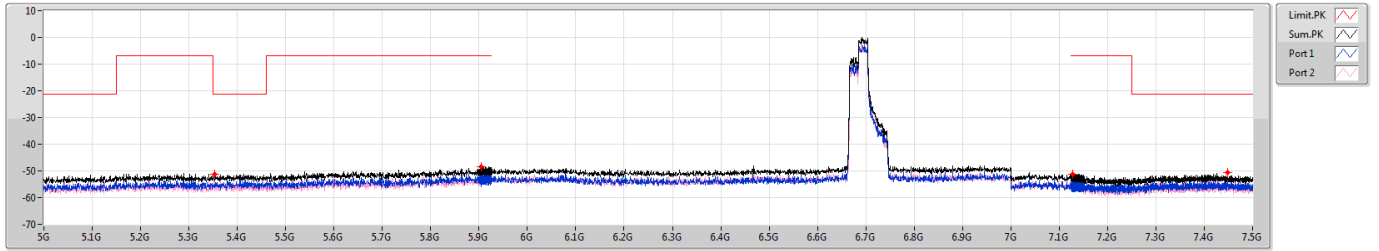

6.525-6.875GHz_802.11ax_HEW80_RU242_Index62_80MHz_Nss1,(MCS0)_2TX

CSE Bandedge [PK]

6705MHz

F-Start(Hz)	F-Stop(Hz)	RBW(Hz)	Type	Freq(Hz)	Psum(dBm)	P1(dBm)	P2(dBm)
5G	5.9G	1M	PK	5.35325G	-51.25	-55.06	-53.59
5.9G	5.925G	1M	PK	5.90473G	-48.33	-50.49	-52.41
7.125G	7.15G	1M	PK	7.12771G	-51.16	-55.23	-53.32
7.15G	7.5G	1M	PK	7.44838G	-50.65	-54.78	-52.77

6.525-6.875GHz_802.11ax_HEW80_RU242_Index62_80MHz_Nss1,(MCS0)_2TX

CSE Bandedge [AV]

6705MHz