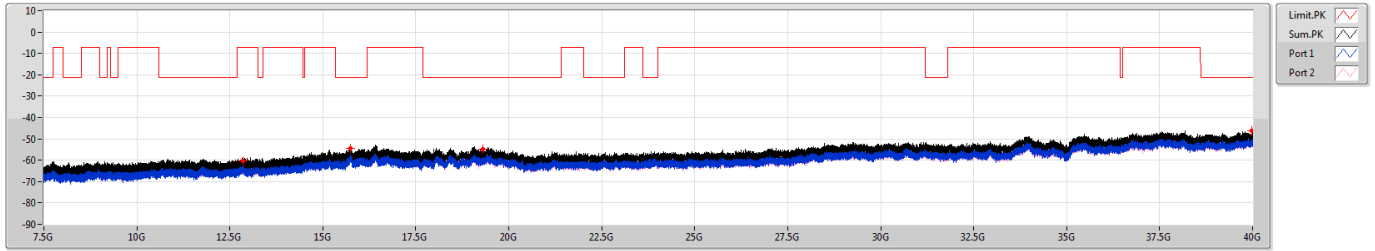

6.425-6.525GHz_802.11ax_HEW20_RU106_Index53_20MHz_Nss1,(MCS0)_2TX

CSE [PK]

6435MHz

F-Start(Hz)	F-Stop(Hz)	RBW(Hz)	Type	Freq(Hz)	Psum(dBm)	P1(dBm)	P2(dBm)
7.5G	18G	1M	PK	12.85828G	-60.20	-63.63	-62.82
7.5G	18G	1M	PK	15.74184G	-54.63	-56.32	-59.54
18G	40G	1M	PK	19.309G	-54.96	-58.91	-57.19
18G	40G	1M	PK	39.98763G	-46.24	-47.54	-52.10

6.425-6.525GHz_802.11ax_HEW20_RU106_Index53_20MHz_Nss1,(MCS0)_2TX

CSE [AV]

6435MHz