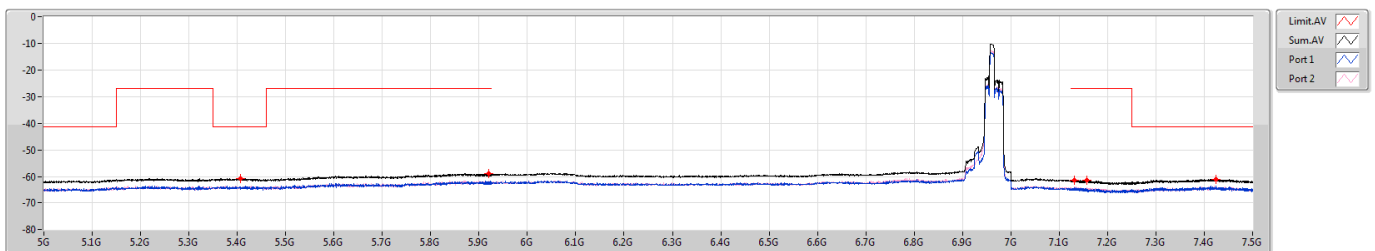

F-Start(Hz)	F-Stop(Hz)	RBW(Hz)	Type	Freq(Hz)	Psum(dBm)	P1(dBm)	P2(dBm)
5G	5.9G	1M	AV	5.40635G	-60.72	-63.73	-63.73
5.9G	5.925G	1M	AV	5.91996G	-58.38	-62.15	-61.64
7.125G	7.15G	1M	AV	7.13161G	-61.25	-64.68	-63.87
7.15G	7.5G	1M	AV	7.1577G	-61.39	-64.60	-64.20
7.15G	7.5G	1M	AV	7.42353G	-60.85	-63.57	-64.17