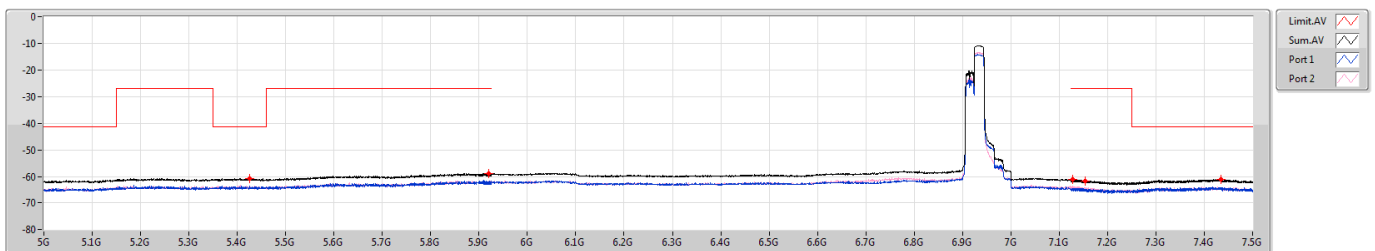

F-Start(Hz)	F-Stop(Hz)	RBW(Hz)	Type	Freq(Hz)	Psum(dBm)	P1(dBm)	P2(dBm)
5G	5.9G	1M	AV	5.4248G	-60.62	-63.51	-63.76
5.9G	5.925G	1M	AV	5.91933G	-58.75	-61.89	-61.64
7.125G	7.15G	1M	AV	7.12806G	-61.01	-64.88	-63.30
7.15G	7.5G	1M	AV	7.15438G	-61.45	-64.56	-64.36
7.15G	7.5G	1M	AV	7.4349G	-60.91	-63.92	-63.92