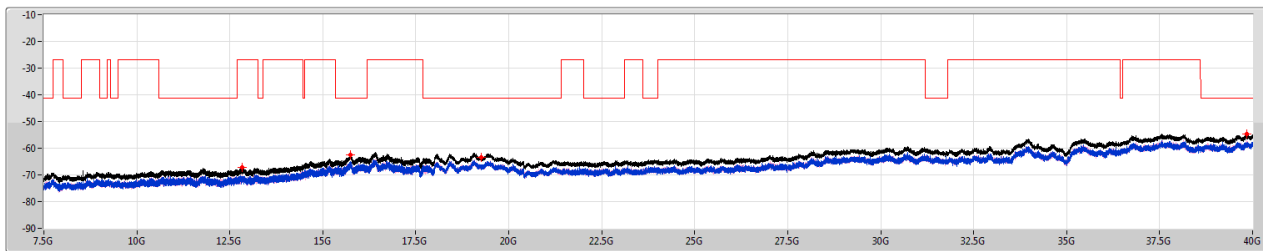

Limit:AV ☒

Sum:AV ☒

Port:1 ☒

Port:2 ☒

F-Start(Hz)	F-Stop(Hz)	RBW(Hz)	Type	Freq(Hz)	Psum(dBm)	P1(dBm)	P2(dBm)
7.5G	18G	1M	AV	12.82645G	-67.24	-70.83	-69.74
7.5G	18G	1M	AV	15.74414G	-62.40	-66.03	-64.87
18G	40G	1M	AV	19.24919G	-63.54	-66.92	-66.21
18G	40G	1M	AV	39.85219G	-54.72	-58.43	-57.13