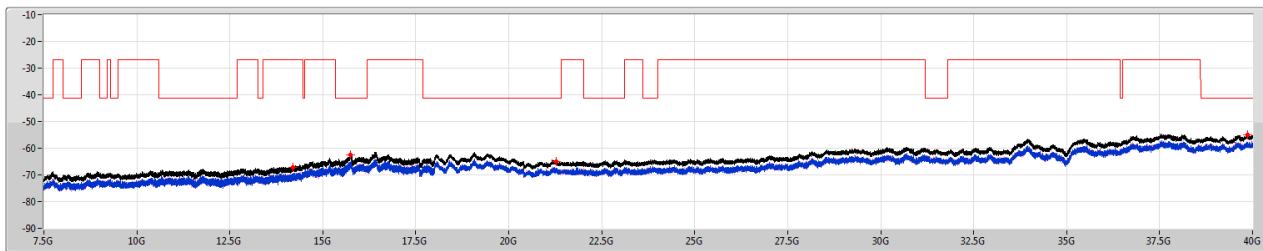

Limit:AV ☒

Sum:AV ☒

Port:1 ☒

Port:2 ☒

F-Start(Hz)	F-Stop(Hz)	RBW(Hz)	Type	Freq(Hz)	Psum(dBm)	P1(dBm)	P2(dBm)
7.5G	18G	1M	AV	14.20622G	-67.13	-70.32	-69.96
7.5G	18G	1M	AV	15.74841G	-62.52	-65.22	-65.87
18G	40G	1M	AV	21.26975G	-64.89	-68.19	-67.62
18G	40G	1M	AV	39.86594G	-54.85	-57.86	-57.86