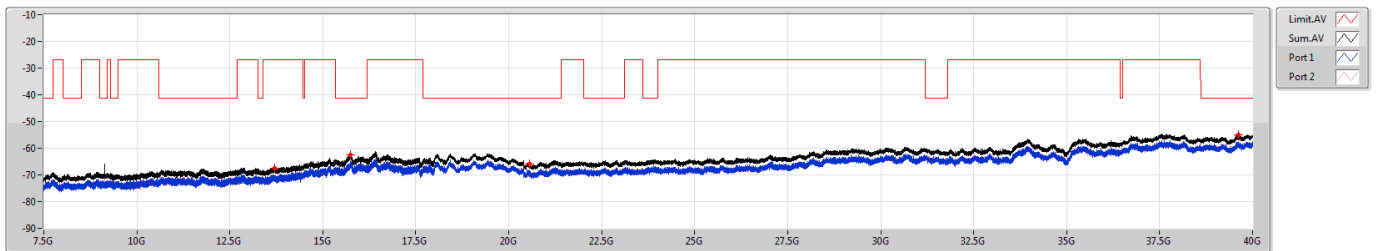

F-Start(Hz)	F-Stop(Hz)	RBW(Hz)	Type	Freq(Hz)	Psum(dBm)	P1(dBm)	P2(dBm)
7.5G	18G	1M	AV	13.70681G	-67.62	-70.29	-70.99
7.5G	18G	1M	AV	15.74513G	-62.35	-65.24	-65.49
18G	40G	1M	AV	20.55888G	-66.09	-69.40	-68.82
18G	40G	1M	AV	39.61156G	-54.98	-59.34	-56.96