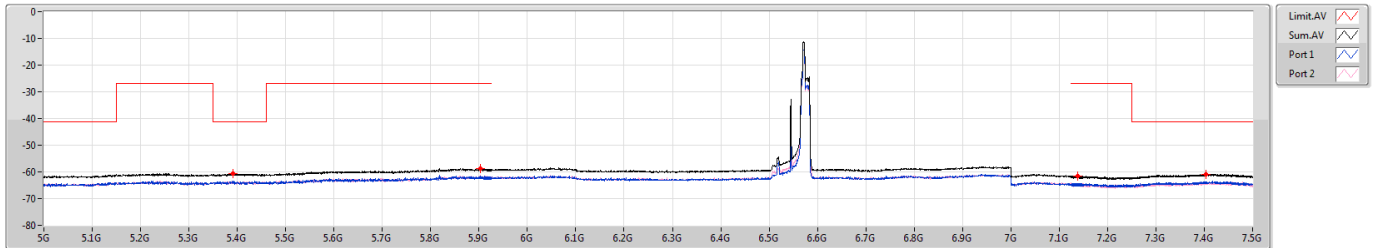

6.425-6.525GHz_802.11ax_HEW80_RU52_Index50_80MHz_Nss1,(MCS0)_2TX

CSE Bandedge [PK]

6545MHz Straddle 6.425-6.525GHz

F-Start(Hz)	F-Stop(Hz)	RBW(Hz)	Type	Freq(Hz)	Psum(dBm)	P1(dBm)	P2(dBm)
5G	5.9G	1M	PK	5.4581G	-50.46	-54.74	-52.49
5.9G	5.925G	1M	PK	5.90763G	-47.94	-49.90	-52.34
7.125G	7.15G	1M	PK	7.12601G	-50.68	-52.55	-55.23
7.15G	7.5G	1M	PK	7.40113G	-50.76	-55.16	-52.72

6.425-6.525GHz_802.11ax_HEW80_RU52_Index50_80MHz_Nss1,(MCS0)_2TX

CSE Bandedge [AV]

6545MHz Straddle 6.425-6.525GHz

F-Start(Hz)	F-Stop(Hz)	RBW(Hz)	Type	Freq(Hz)	Psum(dBm)	P1(dBm)	P2(dBm)
5G	5.9G	1M	AV	5.3915G	-60.75	-63.76	-63.76
5.9G	5.925G	1M	AV	5.90246G	-58.67	-62.08	-61.32
7.125G	7.15G	1M	AV	7.1389G	-61.46	-64.69	-64.27
7.15G	7.5G	1M	AV	7.40358G	-60.82	-63.64	-64.03