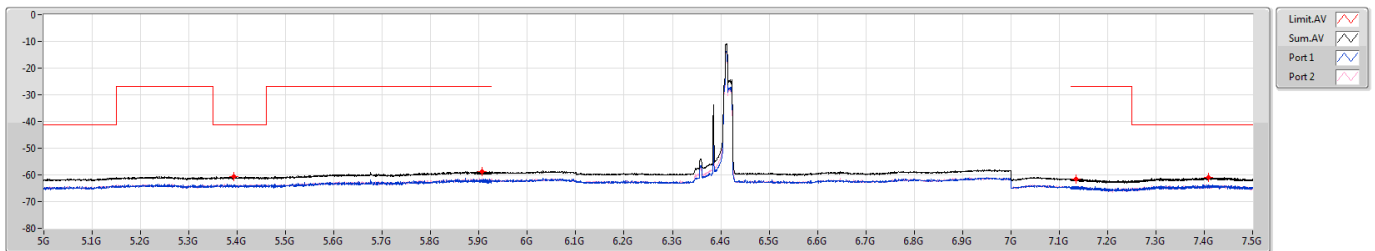

5.925-6.425GHz_802.11ax_HEW80_RU52_Index50_80MHz_Nss1,(MCS0)_2TX

CSE Bandedge [PK]

6385MHz

F-Start(Hz)	F-Stop(Hz)	RBW(Hz)	Type	Freq(Hz)	Psum(dBm)	P1(dBm)	P2(dBm)
5G	5.9G	1M	PK	5.3564G	-50.55	-53.18	-53.98
5.9G	5.925G	1M	PK	5.90136G	-48.56	-50.75	-52.57
7.125G	7.15G	1M	PK	7.1466G	-51.08	-52.39	-56.92
7.15G	7.5G	1M	PK	7.40585G	-50.58	-56.47	-51.87

5.925-6.425GHz_802.11ax_HEW80_RU52_Index50_80MHz_Nss1,(MCS0)_2TX

CSE Bandedge [AV]

6385MHz

F-Start(Hz)	F-Stop(Hz)	RBW(Hz)	Type	Freq(Hz)	Psum(dBm)	P1(dBm)	P2(dBm)
5G	5.9G	1M	AV	5.39285G	-60.74	-63.75	-63.75
5.9G	5.925G	1M	AV	5.90586G	-58.69	-62.09	-61.34
7.125G	7.15G	1M	AV	7.13505G	-61.46	-64.69	-64.27
7.15G	7.5G	1M	AV	7.40883G	-60.80	-63.62	-64.01