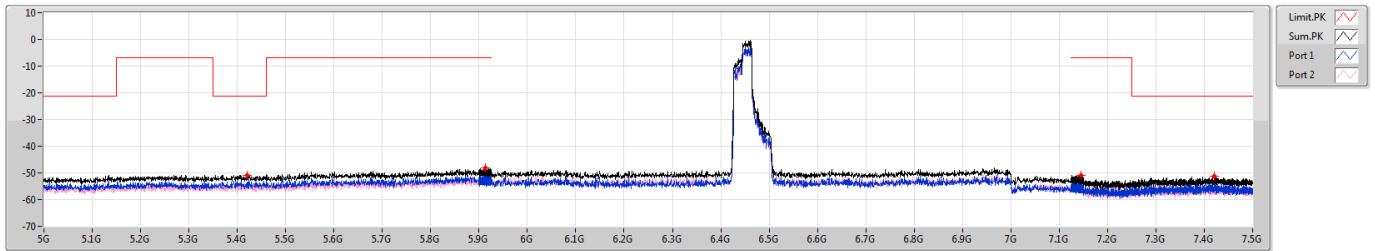

6.425-6.525GHz_802.11ax_HEW80_RU242_Index62_80MHz_Nss1,(MCS0)_2TX

CSE Bandedge [PK]

6465MHz

F-Start(Hz)	F-Stop(Hz)	RBW(Hz)	Type	Freq(Hz)	Psum(dBm)	P1(dBm)	P2(dBm)
5G	5.9G	1M	PK	5.42075G	-50.81	-53.50	-54.16
5.9G	5.925G	1M	PK	5.91323G	-47.97	-52.27	-49.99
7.125G	7.15G	1M	PK	7.14549G	-51.05	-55.42	-53.03
7.15G	7.5G	1M	PK	7.4202G	-51.16	-54.95	-53.51

6.425-6.525GHz_802.11ax_HEW80_RU242_Index62_80MHz_Nss1,(MCS0)_2TX

CSE Bandedge [AV]

6465MHz