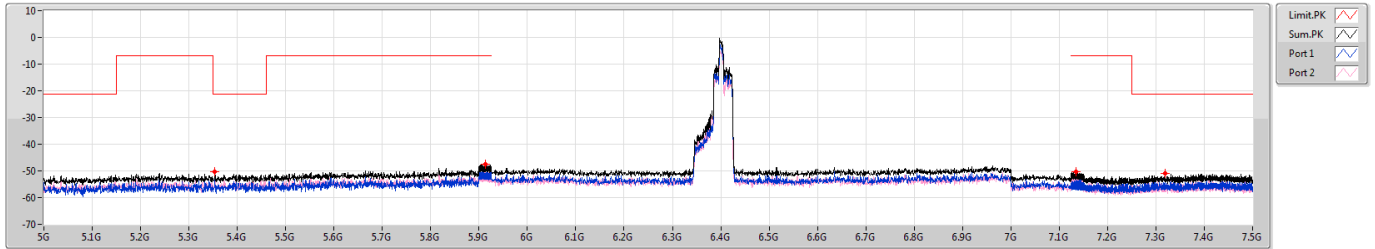

5.925-6.425GHz_802.11ax_HEW80_RU106_Index58_80MHz_Nss1,(MCS0)_2TX

CSE Bandedge [PK]

6385MHz

F-Start(Hz)	F-Stop(Hz)	RBW(Hz)	Type	Freq(Hz)	Psum(dBm)	P1(dBm)	P2(dBm)
5G	5.9G	1M	PK	5.35325G	-50.43	-52.75	-54.25
5.9G	5.925G	1M	PK	5.91271G	-47.64	-51.54	-49.92
7.125G	7.15G	1M	PK	7.13538G	-50.18	-52.47	-54.06
7.15G	7.5G	1M	PK	7.3187G	-51.06	-52.68	-56.13

5.925-6.425GHz_802.11ax_HEW80_RU106_Index58_80MHz_Nss1,(MCS0)_2TX

CSE Bandedge [AV]

6385MHz