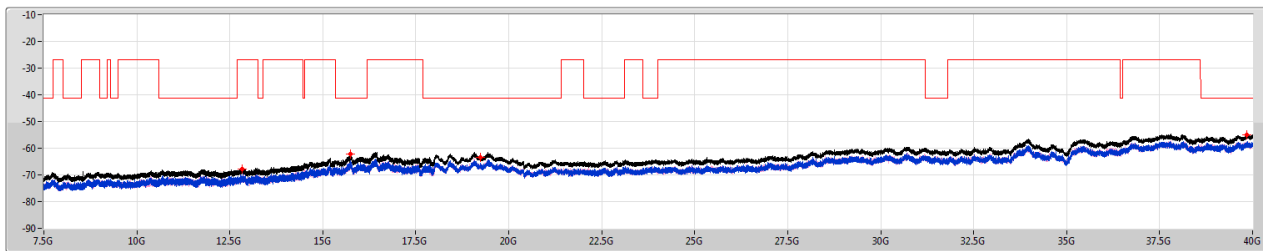

Limit:AV
Sum:AV
Port:1
Port:2

F-Start(Hz)	F-Stop(Hz)	RBW(Hz)	Type	Freq(Hz)	Psum(dBm)	P1(dBm)	P2(dBm)
7.5G	18G	1M	AV	12.83302G	-67.80	-70.81	-70.81
7.5G	18G	1M	AV	15.74972G	-62.14	-64.96	-65.34
18G	40G	1M	AV	19.23613G	-63.30	-65.51	-67.29
18G	40G	1M	AV	39.84806G	-55.00	-57.88	-58.15