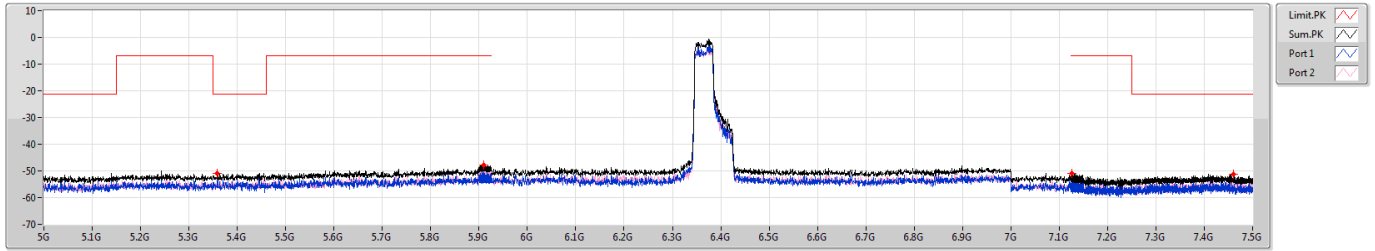

5.925-6.425GHz_802.11ax_HEW80_RU484_Index65_80MHz_Nss1,(MCS0)_2TX

CSE Bandedge [PK]

6385MHz

F-Start(Hz)	F-Stop(Hz)	RBW(Hz)	Type	Freq(Hz)	Psum(dBm)	P1(dBm)	P2(dBm)
5G	5.9G	1M	PK	5.3591G	-50.83	-52.58	-55.62
5.9G	5.925G	1M	PK	5.90971G	-47.95	-50.58	-51.38
7.125G	7.15G	1M	PK	7.12529G	-51.06	-52.87	-55.74
7.15G	7.5G	1M	PK	7.45975G	-51.26	-55.97	-53.05

5.925-6.425GHz_802.11ax_HEW80_RU484_Index65_80MHz_Nss1,(MCS0)_2TX

CSE Bandedge [AV]

6385MHz