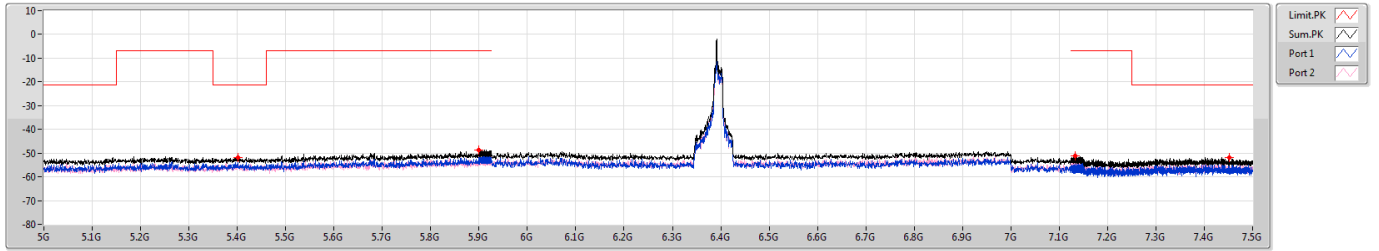

5.925-6.425GHz_802.11ax_HEW80_RU26_Index21_80MHz_Nss1,(MCS0)_2TX

CSE Bandedge [AV]

6145MHz

F-Start(Hz)	F-Stop(Hz)	RBW(Hz)	Type	Freq(Hz)	Psum(dBm)	P1(dBm)	P2(dBm)
5G	5.9G	1M	AV	5.4005G	-61.21	-63.85	-64.63
5.9G	5.925G	1M	AV	5.92304G	-59.52	-63.07	-62.05
7.125G	7.15G	1M	AV	7.13278G	-61.94	-64.95	-64.95
7.15G	7.5G	1M	AV	7.40603G	-61.59	-64.70	-64.50

5.925-6.425GHz_802.11ax_HEW80_RU26_Index21_80MHz_Nss1,(MCS0)_2TX

CSE Bandedge [PK]

6385MHz

F-Start(Hz)	F-Stop(Hz)	RBW(Hz)	Type	Freq(Hz)	Psum(dBm)	P1(dBm)	P2(dBm)
5G	5.9G	1M	PK	5.40095G	-51.80	-54.02	-55.78
5.9G	5.925G	1M	PK	5.9G	-48.70	-53.12	-50.64
7.125G	7.15G	1M	PK	7.13238G	-51.32	-54.48	-54.19
7.15G	7.5G	1M	PK	7.45153G	-51.85	-55.46	-54.34