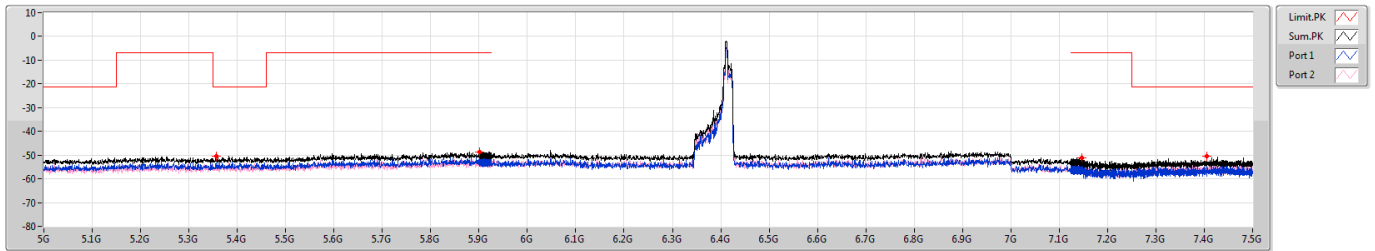

5.925-6.425GHz_802.11ax_HEW80_RU52_Index50_80MHz_Nss1,(MCS0)_2TX

CSE Bandedge [PK]

6385MHz

F-Start(Hz)	F-Stop(Hz)	RBW(Hz)	Type	Freq(Hz)	Psum(dBm)	P1(dBm)	P2(dBm)
5G	5.9G	1M	PK	5.3564G	-50.55	-53.18	-53.98
5.9G	5.925G	1M	PK	5.90136G	-48.56	-50.75	-52.57
7.125G	7.15G	1M	PK	7.1466G	-51.08	-52.39	-56.92
7.15G	7.5G	1M	PK	7.40585G	-50.58	-56.47	-51.87

5.925-6.425GHz_802.11ax_HEW80_RU52_Index50_80MHz_Nss1,(MCS0)_2TX

CSE Bandedge [AV]

6385MHz