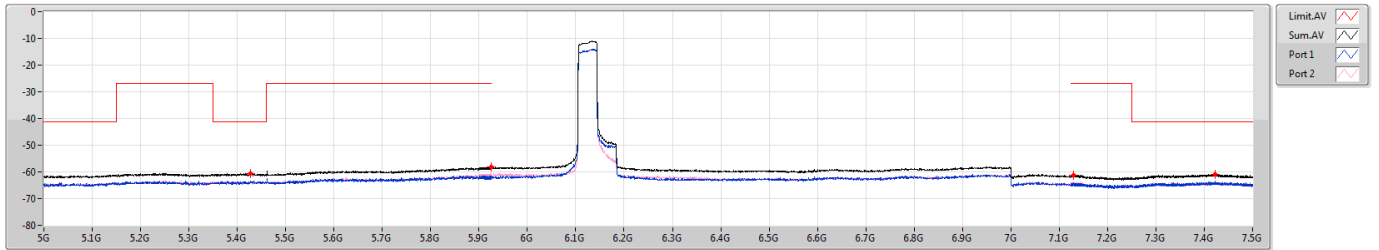

F-Start(Hz)	F-Stop(Hz)	RBW(Hz)	Type	Freq(Hz)	Psum(dBm)	P1(dBm)	P2(dBm)
5G	5.9G	1M	AV	5.42795G	-60.64	-63.52	-63.78
5.9G	5.925G	1M	AV	5.92461G	-58.16	-61.41	-60.94
7.125G	7.15G	1M	AV	7.12994G	-61.25	-64.06	-64.46
7.15G	7.5G	1M	AV	7.42213G	-60.85	-63.57	-64.17