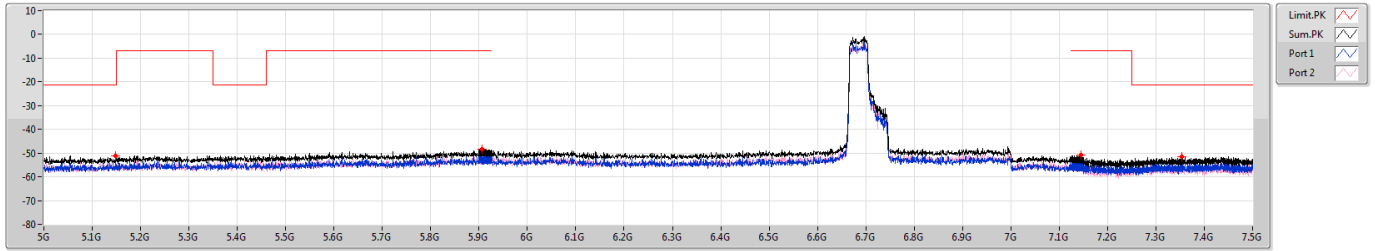

6.525-6.875GHz_802.11ax_HEW80_RU484_Index65_80MHz_Nss1,(MCS0)_2TX

CSE Bandedge [PK]

6705MHz

F-Start(Hz)	F-Stop(Hz)	RBW(Hz)	Type	Freq(Hz)	Psum(dBm)	P1(dBm)	P2(dBm)
5G	5.9G	1M	PK	5.14805G	-51.03	-54.61	-53.54
5.9G	5.925G	1M	PK	5.90564G	-48.41	-51.99	-50.92
7.125G	7.15G	1M	PK	7.14464G	-50.84	-53.08	-54.79
7.15G	7.5G	1M	PK	7.35283G	-51.63	-53.79	-55.71

6.525-6.875GHz_802.11ax_HEW80_RU484_Index65_80MHz_Nss1,(MCS0)_2TX

CSE Bandedge [AV]

6705MHz