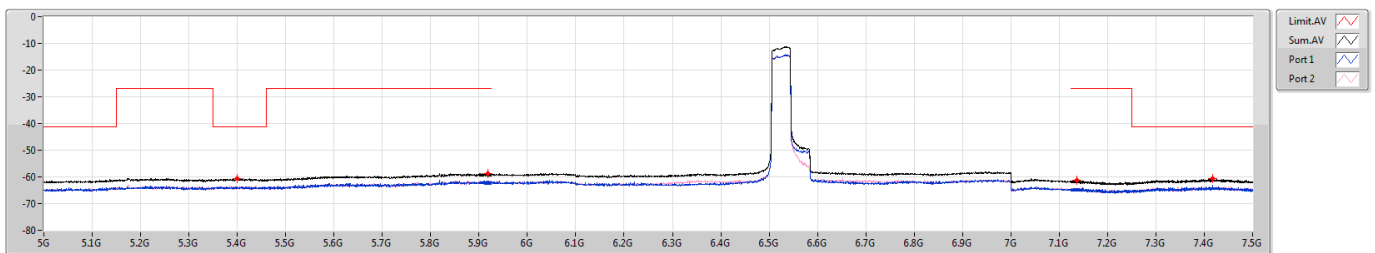

F-Start(Hz)	F-Stop(Hz)	RBW(Hz)	Type	Freq(Hz)	Psum(dBm)	P1(dBm)	P2(dBm)
5G	5.9G	1M	AV	5.3996G	-60.71	-63.72	-63.72
5.9G	5.925G	1M	AV	5.9184G	-58.62	-61.63	-61.63
7.125G	7.15G	1M	AV	7.13666G	-61.37	-64.48	-64.28
7.15G	7.5G	1M	AV	7.41723G	-60.66	-63.21	-64.19