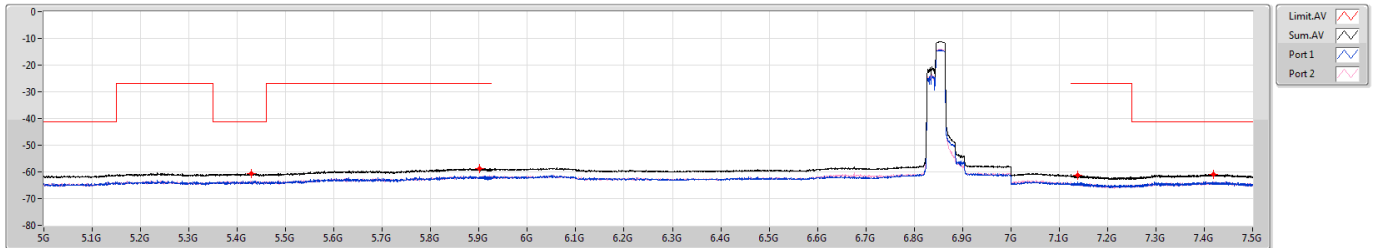

F-Start(Hz)	F-Stop(Hz)	RBW(Hz)	Type	Freq(Hz)	Psum(dBm)	P1(dBm)	P2(dBm)
5G	5.9G	1M	AV	5.4284G	-60.65	-63.79	-63.53
5.9G	5.925G	1M	AV	5.90125G	-58.80	-61.81	-61.81
7.125G	7.15G	1M	AV	7.13748G	-61.16	-63.89	-64.48
7.15G	7.5G	1M	AV	7.41863G	-60.97	-64.18	-63.78