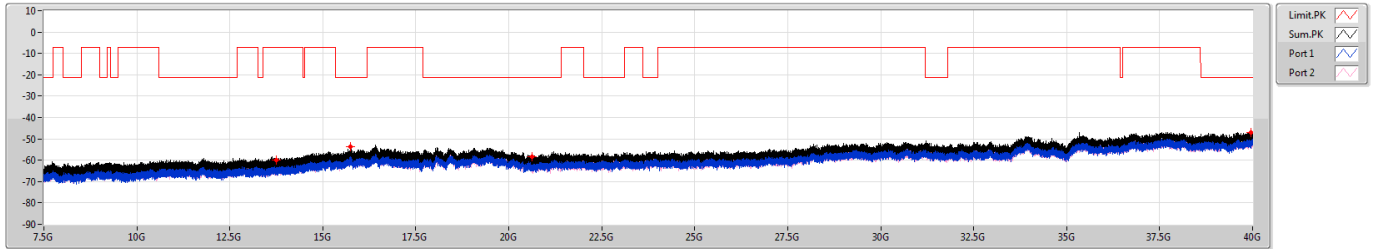

6.525-6.875GHz_802.11ax HEW20_RU26_Index3_20MHz_Nss1,(MCS0)_2TX

CSE [PK]

6875MHz Straddle 6.525-6.875GHz

F-Start(Hz)	F-Stop(Hz)	RBW(Hz)	Type	Freq(Hz)	Psum(dBm)	P1(dBm)	P2(dBm)
7.5G	18G	1M	PK	13.73864G	-60.11	-62.74	-63.53
7.5G	18G	1M	PK	15.75038G	-53.79	-58.44	-55.62
18G	40G	1M	PK	20.6235G	-58.55	-61.26	-61.88
18G	40G	1M	PK	39.96219G	-46.95	-48.26	-52.78

6.525-6.875GHz_802.11ax HEW20_RU26_Index3_20MHz_Nss1,(MCS0)_2TX

CSE [AV]

6875MHz Straddle 6.525-6.875GHz