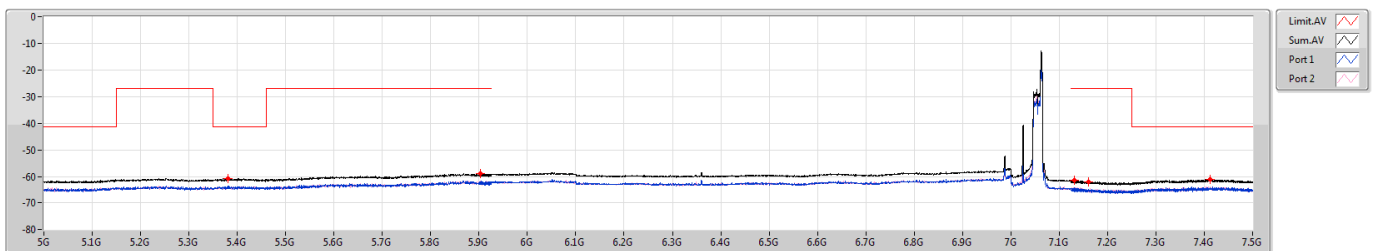

6.875-7.125GHz_802.11ax HEW80_RU26_Index21_80MHz_Nss1,(MCS0)_2TX

CSE Bandedge [AV]

6945MHz

- Limit.AV
- Sum.AV
- Port.1
- Port.2

F-Start(Hz)	F-Stop(Hz)	RBW(Hz)	Type	Freq(Hz)	Psum(dBm)	P1(dBm)	P2(dBm)
5G	5.9G	1M	AV	5.3915G	-61.13	-64.14	-64.14
5.9G	5.925G	1M	AV	5.90998G	-59.35	-62.24	-62.49
7.125G	7.15G	1M	AV	7.12806G	-62.02	-65.14	-64.93
7.15G	7.5G	1M	AV	7.15G	-62.28	-65.40	-65.19
7.15G	7.5G	1M	AV	7.42248G	-61.64	-64.65	-64.65

6.875-7.125GHz_802.11ax HEW80_RU26_Index36_80MHz_Nss1,(MCS0)_2TX

CSE Bandedge [PK]

7025MHz

F-Start(Hz)	F-Stop(Hz)	RBW(Hz)	Type	Freq(Hz)	Psum(dBm)	P1(dBm)	P2(dBm)
5G	5.9G	1M	PK	5.39645G	-51.14	-53.37	-55.11
5.9G	5.925G	1M	PK	5.90196G	-47.86	-50.53	-51.24
7.125G	7.15G	1M	PK	7.13839G	-50.93	-53.27	-54.74
7.15G	7.5G	1M	PK	7.17083G	-52.42	-54.81	-56.15
7.15G	7.5G	1M	PK	7.39063G	-51.41	-55.13	-53.81

6.875-7.125GHz_802.11ax HEW80_RU26_Index36_80MHz_Nss1,(MCS0)_2TX

CSE Bandedge [AV]

7025MHz

F-Start(Hz)	F-Stop(Hz)	RBW(Hz)	Type	Freq(Hz)	Psum(dBm)	P1(dBm)	P2(dBm)
5G	5.9G	1M	AV	5.3807G	-60.57	-63.33	-63.85
5.9G	5.925G	1M	AV	5.90251G	-58.73	-61.87	-61.62
7.125G	7.15G	1M	AV	7.13166G	-61.30	-64.11	-64.51
7.15G	7.5G	1M	AV	7.1598G	-61.76	-64.67	-64.88
7.15G	7.5G	1M	AV	7.41268G	-60.93	-64.25	-63.65