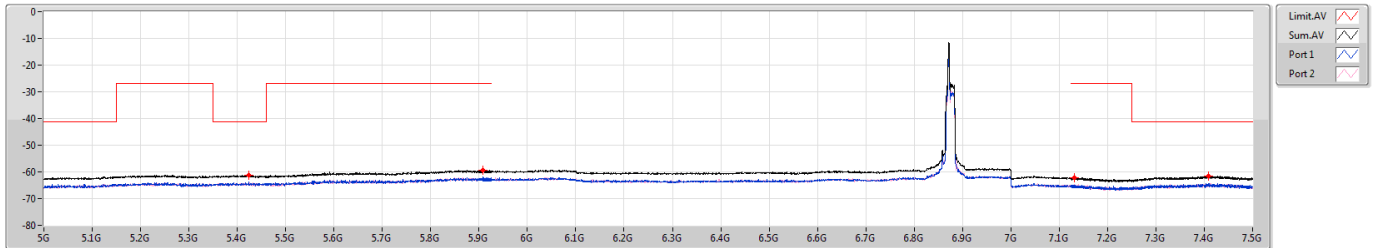

6.525-6.875GHz_802.11ax_HEW80_RU26_Index21_80MHz_Nss1,(MCS0)_2TX

CSE Bandedge [PK]

6785MHz

6.525-6.875GHz_802.11ax_HEW80_RU26_Index21_80MHz_Nss1,(MCS0)_2TX

CSE Bandedge [AV]

6785MHz

6.525-6.875GHz_802.11ax_HEW80_RU26_Index21_80MHz_Nss1,(MCS0)_2TX

CSE Bandedge [PK]

6865MHz Straddle 6.525-6.875GHz

6.525-6.875GHz_802.11ax_HEW80_RU26_Index21_80MHz_Nss1,(MCS0)_2TX

CSE Bandedge [AV]

6865MHz Straddle 6.525-6.875GHz

6.875-7.125GHz_802.11ax HEW80_RU26_Index21_80MHz_Nss1,(MCS0)_2TX