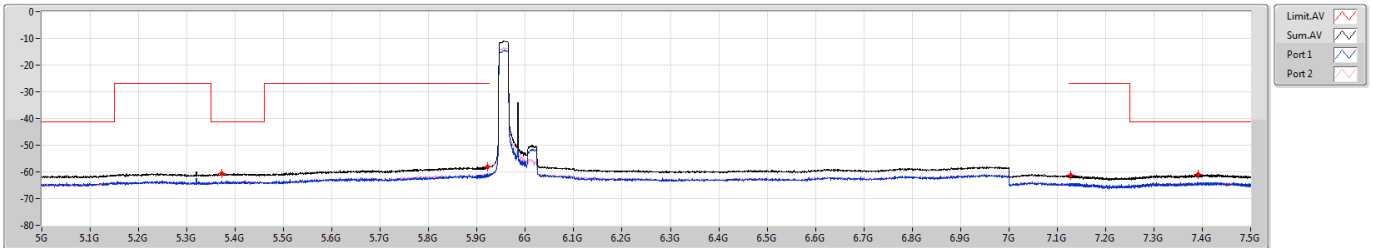

F-Start(Hz)	F-Stop(Hz)	RBW(Hz)	Type	Freq(Hz)	Psum(dBm)	P1(dBm)	P2(dBm)
5G	5.9G	1M	AV	5.3717G	-60.62	-63.38	-63.89
5.9G	5.925G	1M	AV	5.92135G	-58.08	-60.76	-61.45
7.125G	7.15G	1M	AV	7.13808G	-61.39	-64.30	-64.50
7.15G	7.5G	1M	AV	7.39063G	-60.94	-63.75	-64.15