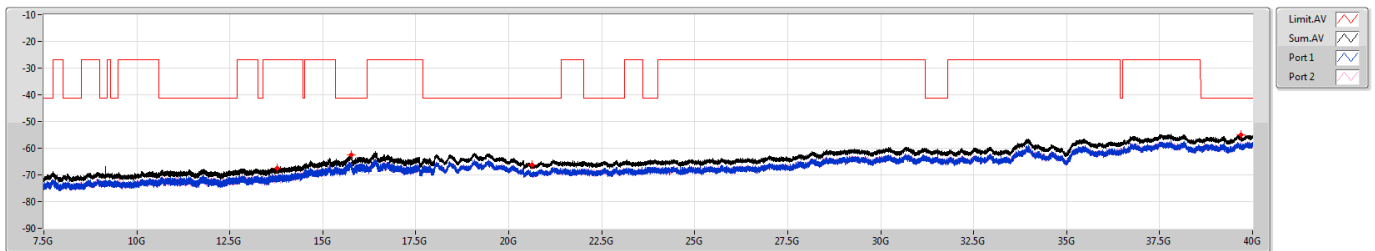

F-Start(Hz)	F-Stop(Hz)	RBW(Hz)	Type	Freq(Hz)	Psum(dBm)	P1(dBm)	P2(dBm)
7.5G	18G	1M	AV	13.76489G	-67.63	-70.73	-70.56
7.5G	18G	1M	AV	15.75497G	-62.57	-65.45	-65.72
18G	40G	1M	AV	20.62488G	-66.14	-68.97	-69.34
18G	40G	1M	AV	39.6755G	-55.12	-58.74	-57.59