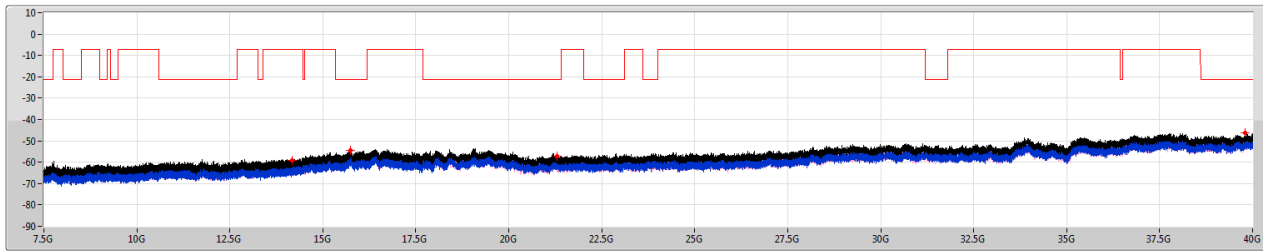

6.875-7.125GHz_802.11ax HEW20_RU26_Index3_20MHz_Nss1,(MCS0)_2TX

CSE [PK]

7095MHz

Limit:PK ☒

Sum:PK ☒

Port:1 ☒

Port:2 ☒

F-Start(Hz)	F-Stop(Hz)	RBW(Hz)	Type	Freq(Hz)	Psum(dBm)	P1(dBm)	P2(dBm)
7.5G	18G	1M	PK	14.17242G	-59.11	-64.17	-60.74
7.5G	18G	1M	PK	15.73298G	-54.27	-58.16	-56.55
18G	40G	1M	PK	21.29313G	-57.01	-58.82	-61.68
18G	40G	1M	PK	39.79994G	-46.12	-47.60	-51.50

6.875-7.125GHz_802.11ax HEW20_RU26_Index3_20MHz_Nss1,(MCS0)_2TX

CSE [AV]

7095MHz