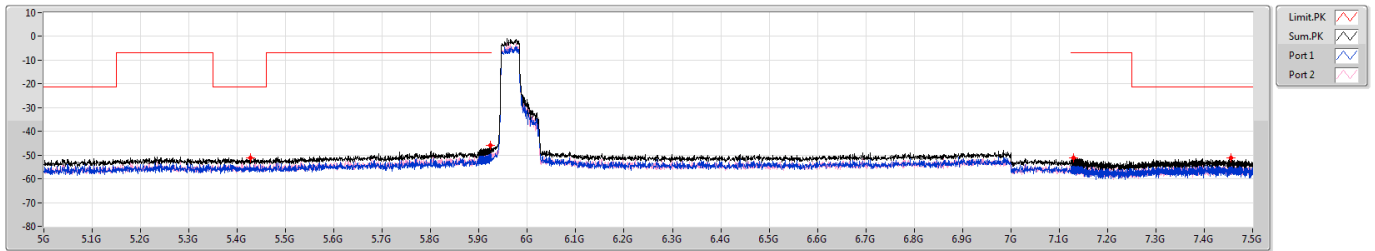

5.925-6.425GHz_802.11ax_HEW80_RU484_Index65_80MHz_Nss1,(MCS0)_2TX

CSE Bandedge [PK]

5985MHz

F-Start(Hz)	F-Stop(Hz)	RBW(Hz)	Type	Freq(Hz)	Psum(dBm)	P1(dBm)	P2(dBm)
5G	5.9G	1M	PK	5.4266G	-51.07	-55.19	-53.20
5.9G	5.925G	1M	PK	5.92275G	-45.89	-48.60	-49.22
7.125G	7.15G	1M	PK	7.12904G	-51.17	-52.66	-56.54
7.15G	7.5G	1M	PK	7.4545G	-51.31	-52.79	-56.69

5.925-6.425GHz_802.11ax_HEW80_RU484_Index65_80MHz_Nss1,(MCS0)_2TX

CSE Bandedge [AV]

5985MHz