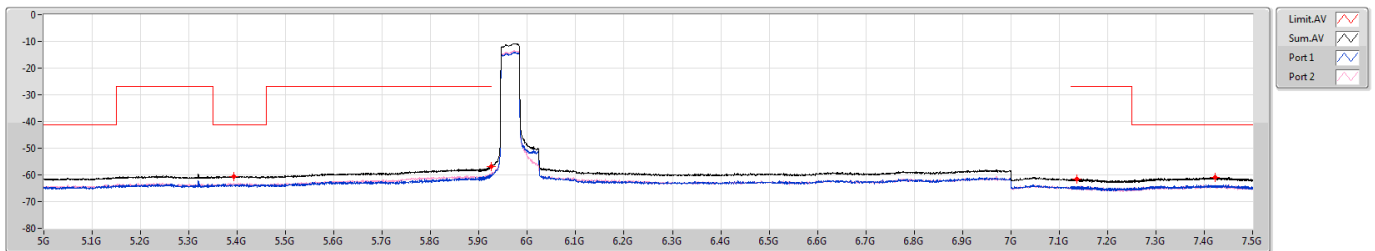

F-Start(Hz)	F-Stop(Hz)	RBW(Hz)	Type	Freq(Hz)	Psum(dBm)	P1(dBm)	P2(dBm)
5G	5.9G	1M	AV	5.39285G	-60.47	-64.02	-63.00
5.9G	5.925G	1M	AV	5.9245G	-56.75	-60.07	-59.48
7.125G	7.15G	1M	AV	7.13561G	-61.47	-64.48	-64.48
7.15G	7.5G	1M	AV	7.42213G	-60.86	-63.97	-63.77