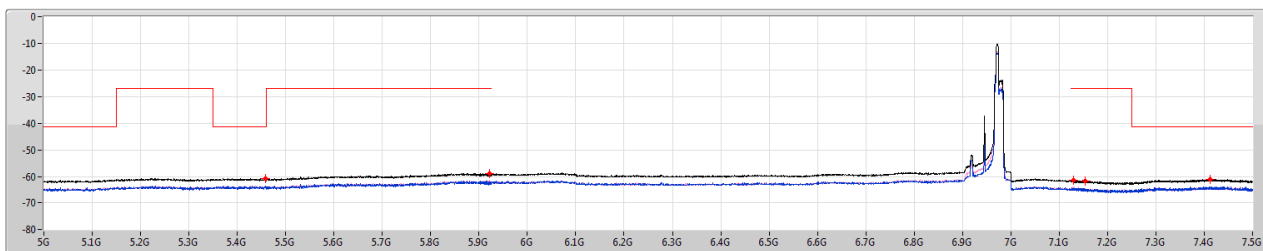

F-Start(Hz)	F-Stop(Hz)	RBW(Hz)	Type	Freq(Hz)	Psum(dBm)	P1(dBm)	P2(dBm)
5G	5.9G	1M	AV	5.45765G	-60.61	-63.37	-63.88
5.9G	5.925G	1M	AV	5.92189G	-58.75	-62.16	-61.40
7.125G	7.15G	1M	AV	7.12983G	-61.24	-64.67	-63.86
7.15G	7.5G	1M	AV	7.15403G	-61.55	-64.56	-64.56
7.15G	7.5G	1M	AV	7.4118G	-60.89	-63.80	-64.00