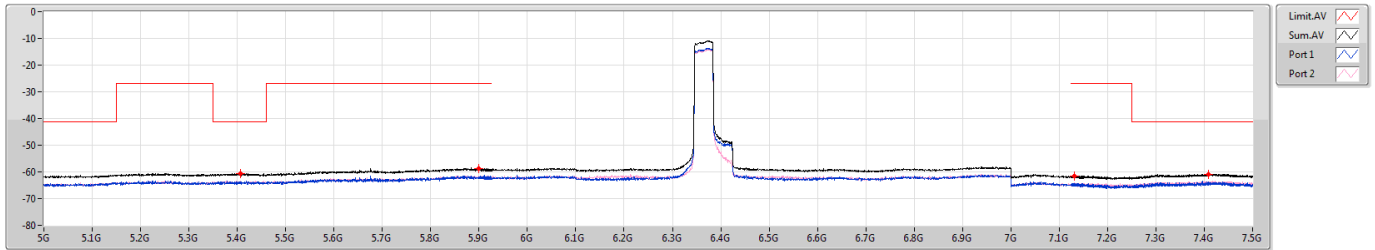

F-Start(Hz)	F-Stop(Hz)	RBW(Hz)	Type	Freq(Hz)	Psum(dBm)	P1(dBm)	P2(dBm)
5G	5.9G	1M	AV	5.40635G	-60.72	-64.00	-63.47
5.9G	5.925G	1M	AV	5.9002G	-58.80	-61.81	-61.81
7.125G	7.15G	1M	AV	7.13076G	-61.44	-64.89	-64.06
7.15G	7.5G	1M	AV	7.40935G	-60.80	-63.81	-63.81