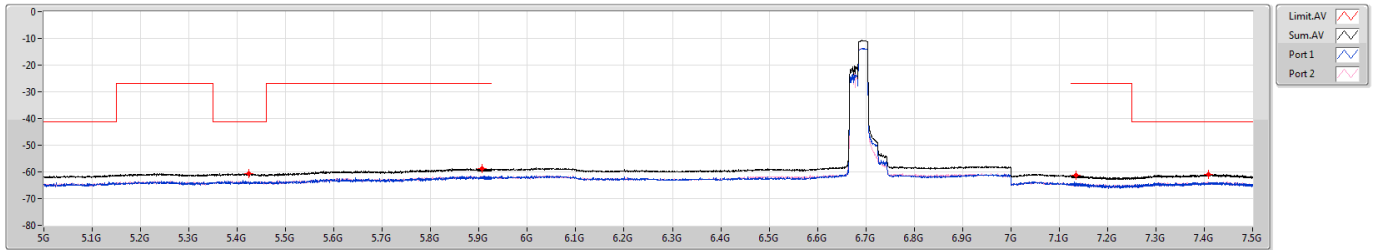

F-Start(Hz)	F-Stop(Hz)	RBW(Hz)	Type	Freq(Hz)	Psum(dBm)	P1(dBm)	P2(dBm)
5G	5.9G	1M	AV	5.4239G	-60.62	-63.76	-63.50
5.9G	5.925G	1M	AV	5.90591G	-58.82	-61.83	-61.83
7.125G	7.15G	1M	AV	7.13504G	-61.26	-64.07	-64.48
7.15G	7.5G	1M	AV	7.40935G	-61.00	-64.01	-64.01