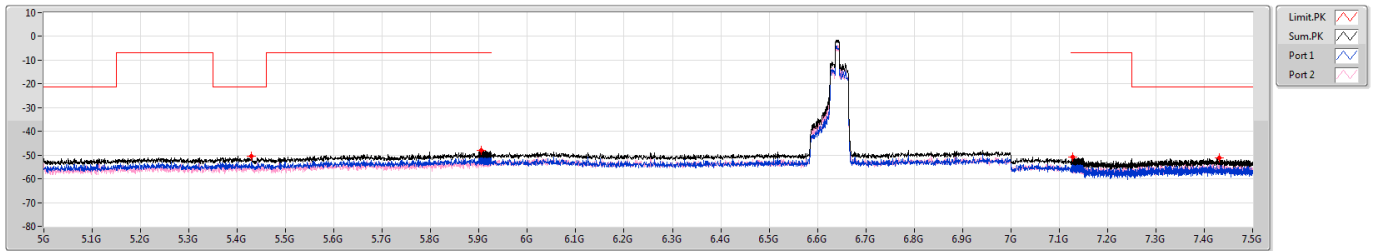

6.525-6.875GHz_802.11ax_HEW80_RU106_Index58_80MHz_Nss1,(MCS0)_2TX

CSE Bandedge [PK]

6625MHz

F-Start(Hz)	F-Stop(Hz)	RBW(Hz)	Type	Freq(Hz)	Psum(dBm)	P1(dBm)	P2(dBm)
5G	5.9G	1M	PK	5.42975G	-50.42	-52.84	-54.11
5.9G	5.925G	1M	PK	5.90485G	-48.08	-50.70	-51.51
7.125G	7.15G	1M	PK	7.12706G	-50.98	-52.24	-56.96
7.15G	7.5G	1M	PK	7.4314G	-51.02	-57.27	-52.19

6.525-6.875GHz_802.11ax_HEW80_RU106_Index58_80MHz_Nss1,(MCS0)_2TX

CSE Bandedge [AV]

6625MHz