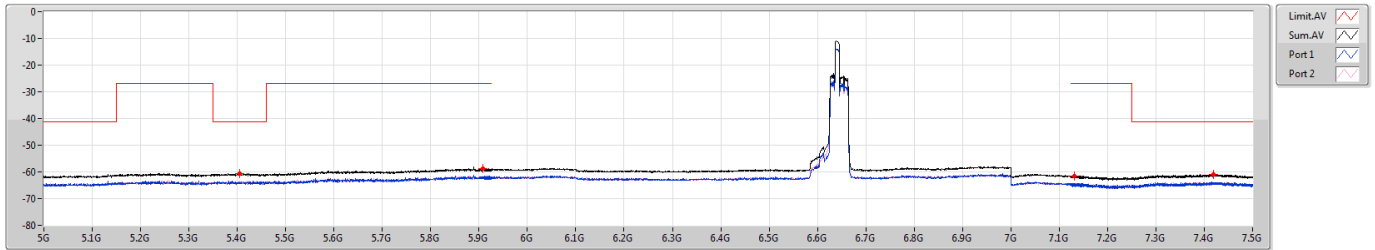

F-Start(Hz)	F-Stop(Hz)	RBW(Hz)	Type	Freq(Hz)	Psum(dBm)	P1(dBm)	P2(dBm)
5G	5.9G	1M	AV	5.40455G	-60.72	-64.00	-63.47
5.9G	5.925G	1M	AV	5.9086G	-58.83	-62.10	-61.59
7.125G	7.15G	1M	AV	7.13044G	-61.55	-64.67	-64.46
7.15G	7.5G	1M	AV	7.41968G	-60.97	-63.98	-63.98