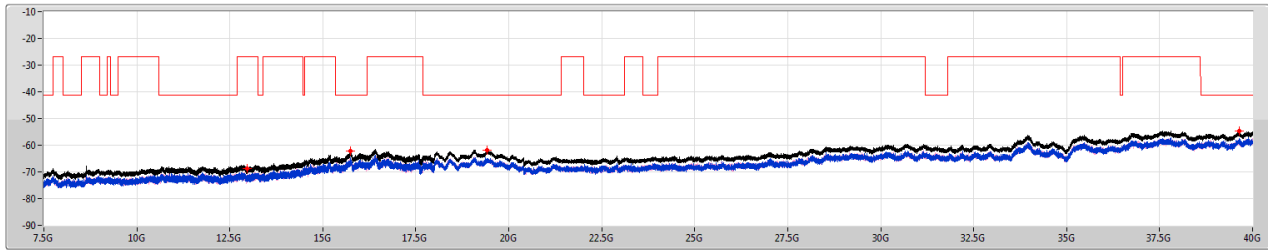

Limit:AV
Sum:AV
Port:1
Port:2

F-Start(Hz)	F-Stop(Hz)	RBW(Hz)	Type	Freq(Hz)	Psum(dBm)	P1(dBm)	P2(dBm)
7.5G	18G	1M	AV	12.96164G	-68.62	-71.82	-71.44
7.5G	18G	1M	AV	15.73692G	-62.21	-64.80	-65.68
18G	40G	1M	AV	19.4135G	-62.01	-64.96	-65.08
18G	40G	1M	AV	39.63906G	-54.82	-57.52	-58.16