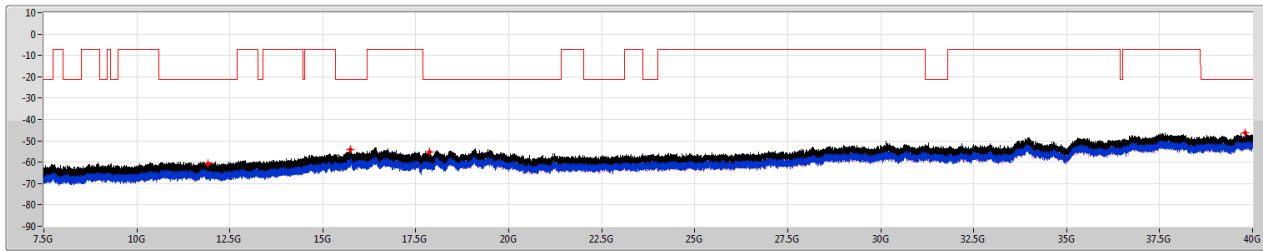

5.925-6.425GHz_802.11ax_HEW20_RU106_Index53_20MHz_Nss1,(MCS0)_2TX

CSE [PK]

5955MHz

Limit:PK
Sum:PK
Port:1
Port:2

F-Start(Hz)	F-Stop(Hz)	RBW(Hz)	Type	Freq(Hz)	Psum(dBm)	P1(dBm)	P2(dBm)
7.5G	18G	1M	PK	11.90409G	-60.76	-62.98	-64.73
7.5G	18G	1M	PK	15.74644G	-54.06	-56.02	-58.46
7.5G	18G	1M	PK	17.87006G	-55.21	-59.18	-57.44
18G	40G	1M	PK	39.79925G	-46.06	-49.51	-48.68

5.925-6.425GHz_802.11ax_HEW20_RU106_Index53_20MHz_Nss1,(MCS0)_2TX

CSE [AV]

5955MHz