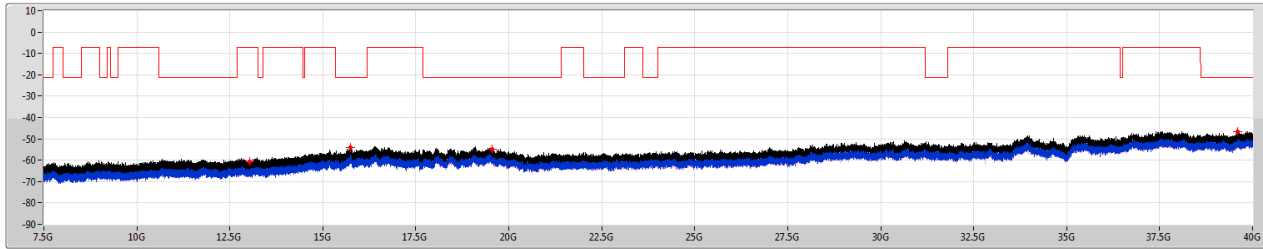

6.425-6.525GHz_802.11ax_HEW20_RU52_Index38_20MHz_Nss1,(MCS0)_2TX

CSE [PK]

6515MHz

☒ Limit.PK
☒ Sum.PK
☒ Port.1
☒ Port.2

F-Start(Hz)	F-Stop(Hz)	RBW(Hz)	Type	Freq(Hz)	Psum(dBm)	P1(dBm)	P2(dBm)
7.5G	18G	1M	PK	13.0253G	-60.59	-64.01	-63.23
7.5G	18G	1M	PK	15.74841G	-54.15	-58.34	-56.23
18G	40G	1M	PK	19.54756G	-54.69	-56.90	-58.68
18G	40G	1M	PK	39.59369G	-46.60	-49.94	-49.30

6.425-6.525GHz_802.11ax_HEW20_RU52_Index38_20MHz_Nss1,(MCS0)_2TX

CSE [AV]

6515MHz