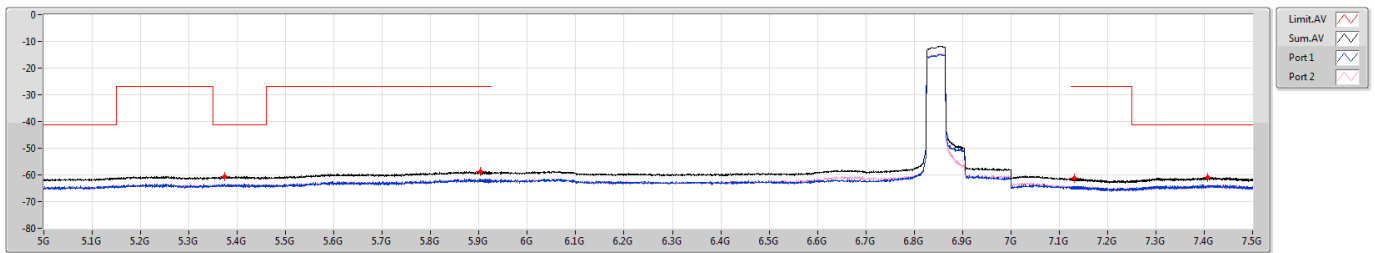

F-Start(Hz)	F-Stop(Hz)	RBW(Hz)	Type	Freq(Hz)	Psum(dBm)	P1(dBm)	P2(dBm)
5G	5.9G	1M	AV	5.3744G	-60.68	-63.56	-63.82
5.9G	5.925G	1M	AV	5.90276G	-58.81	-61.82	-61.82
7.125G	7.15G	1M	AV	7.13051G	-61.34	-64.67	-64.06
7.15G	7.5G	1M	AV	7.4076G	-60.91	-64.02	-63.82