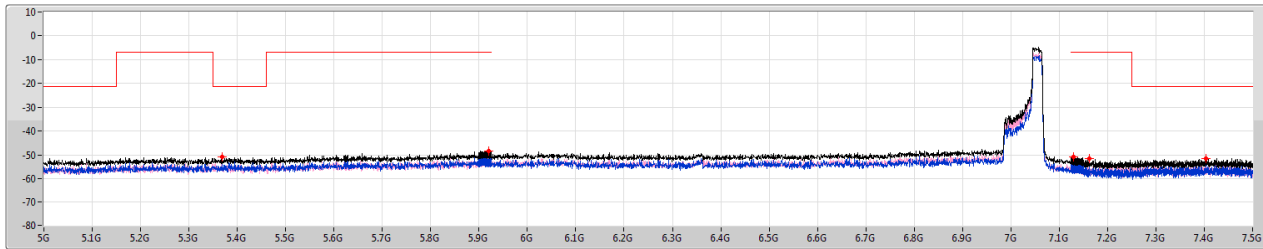

6.875-7.125GHz_802.11ax HEW80_RU242_Index64_80MHz_Nss1,(MCS0)_2TX

CSE Bandedge [PK]

7025MHz

- Limit.PK
- Sum.PK
- Port.1
- Port.2

F-Start(Hz)	F-Stop(Hz)	RBW(Hz)	Type	Freq(Hz)	Psum(dBm)	P1(dBm)	P2(dBm)
5G	5.9G	1M	PK	5.3681G	-50.84	-53.97	-53.73
5.9G	5.925G	1M	PK	5.9204G	-48.26	-51.78	-50.81
7.125G	7.15G	1M	PK	7.1290G	-50.92	-54.73	-53.25
7.15G	7.5G	1M	PK	7.16208G	-51.54	-57.11	-52.95
7.15G	7.5G	1M	PK	7.40305G	-51.37	-53.86	-54.98

6.875-7.125GHz_802.11ax HEW80_RU242_Index64_80MHz_Nss1,(MCS0)_2TX

CSE Bandedge [AV]

7025MHz