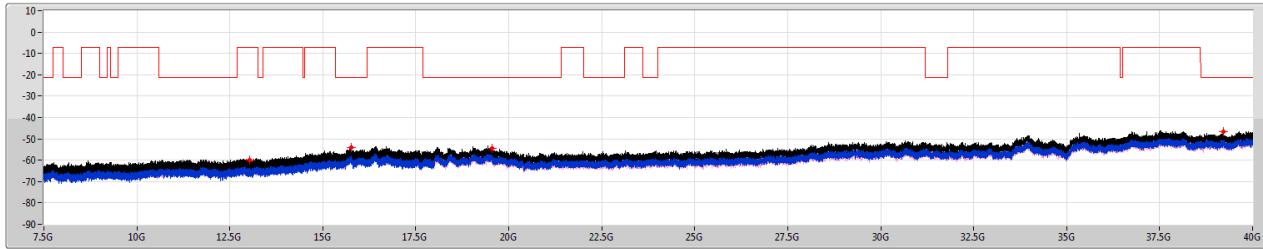

6.425-6.525GHz_802.11ax HEW20_RU26_Index3_20MHz_Nss1,(MCS0)_2TX

CSE [PK]

6515MHz

Limit:PK ☒

Sum:PK ☒

Port:1 ☒

Port:2 ☐

F-Start(Hz)	F-Stop(Hz)	RBW(Hz)	Type	Freq(Hz)	Psum(dBm)	P1(dBm)	P2(dBm)
7.5G	18G	1M	PK	13.03252G	-59.87	-63.26	-62.54
7.5G	18G	1M	PK	15.75799G	-54.03	-56.89	-57.19
18G	40G	1M	PK	19.55925G	-54.39	-56.83	-58.06
18G	40G	1M	PK	39.2245G	-46.49	-47.70	-52.62

6.425-6.525GHz_802.11ax HEW20_RU26_Index3_20MHz_Nss1,(MCS0)_2TX

CSE [AV]

6515MHz