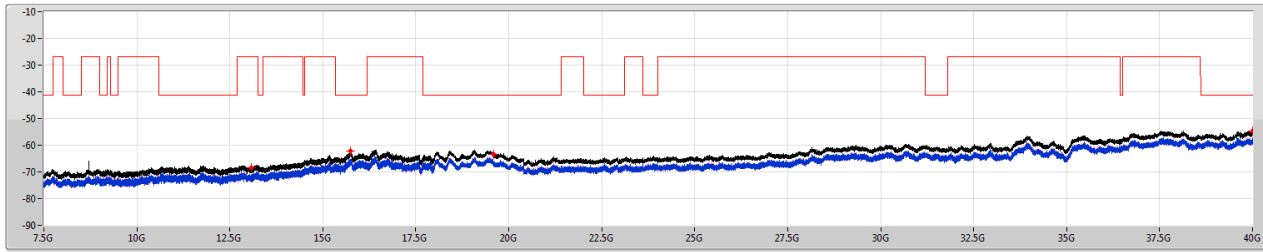

Limit:AV ☒

Sum:AV ☒

Port:1 ☒

Port:2 ☒

F-Start(Hz)	F-Stop(Hz)	RBW(Hz)	Type	Freq(Hz)	Psum(dBm)	P1(dBm)	P2(dBm)
7.5G	18G	1M	AV	13.08338G	-68.43	-72.16	-70.82
7.5G	18G	1M	AV	15.75103G	-62.32	-65.33	-65.33
18G	40G	1M	AV	19.59088G	-63.57	-66.25	-66.94
18G	40G	1M	AV	39.9945G	-54.78	-57.25	-58.41