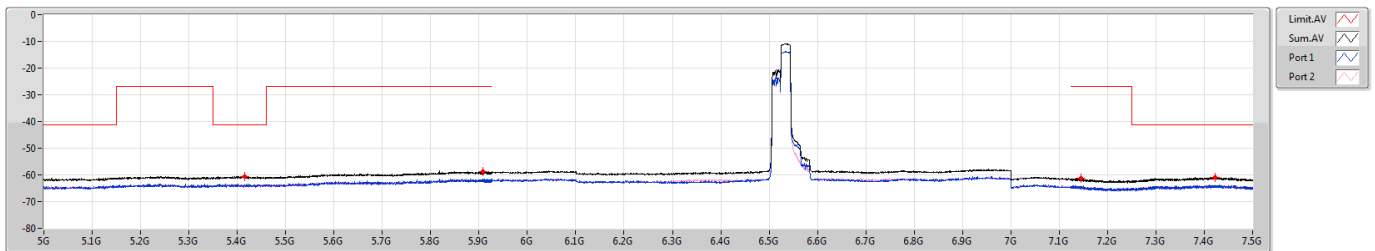

F-Start(Hz)	F-Stop(Hz)	RBW(Hz)	Type	Freq(Hz)	Psum(dBm)	P1(dBm)	P2(dBm)
5G	5.9G	1M	AV	5.41445G	-60.61	-63.75	-63.49
5.9G	5.925G	1M	AV	5.90794G	-58.70	-61.59	-61.84
7.125G	7.15G	1M	AV	7.14471G	-61.18	-64.29	-64.09
7.15G	7.5G	1M	AV	7.42195G	-60.96	-64.17	-63.77