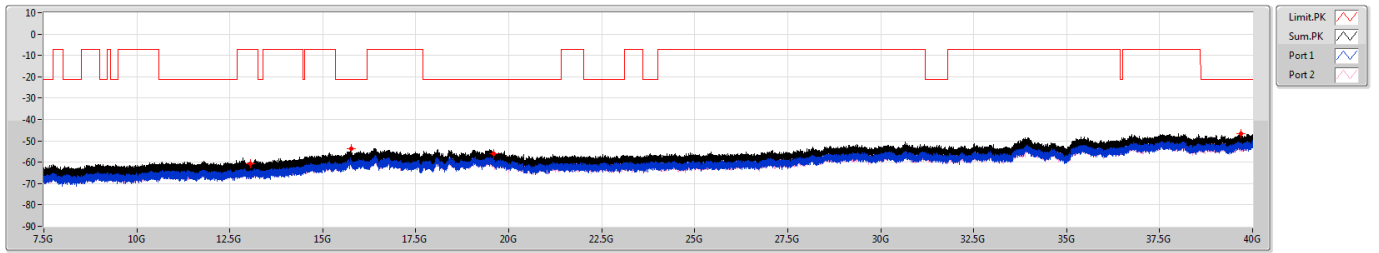

6.525-6.875GHz_802.11ax_HEW20_RU52_Index38_20MHz_Nss1,(MCS0)_2TX

CSE [PK]

6535MHz

F-Start(Hz)	F-Stop(Hz)	RBW(Hz)	Type	Freq(Hz)	Psum(dBm)	P1(dBm)	P2(dBm)
7.5G	18G	1M	PK	13.05713G	-60.85	-63.90	-63.83
7.5G	18G	1M	PK	15.75398G	-53.73	-55.41	-58.67
18G	40G	1M	PK	19.59569G	-55.90	-60.47	-57.77
18G	40G	1M	PK	39.6865G	-46.78	-49.72	-49.86

6.525-6.875GHz_802.11ax_HEW20_RU52_Index38_20MHz_Nss1,(MCS0)_2TX

CSE [AV]

6535MHz