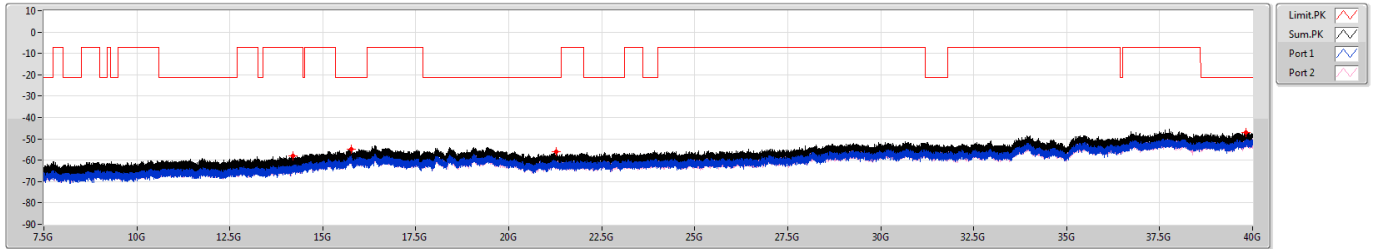

6.875-7.125GHz_802.11ax HEW20_RU52_Index38_20MHz_Nss1,(MCS0)_2TX

CSE [PK]

7095MHz

F-Start(Hz)	F-Stop(Hz)	RBW(Hz)	Type	Freq(Hz)	Psum(dBm)	P1(dBm)	P2(dBm)
7.5G	18G	1M	PK	14.19802G	-58.09	-60.65	-61.61
7.5G	18G	1M	PK	15.76022G	-54.78	-56.46	-59.71
18G	40G	1M	PK	21.27113G	-55.85	-60.44	-57.70
18G	40G	1M	PK	39.81438G	-47.03	-49.76	-50.33

6.875-7.125GHz_802.11ax HEW20_RU52_Index38_20MHz_Nss1,(MCS0)_2TX

CSE [AV]

7095MHz