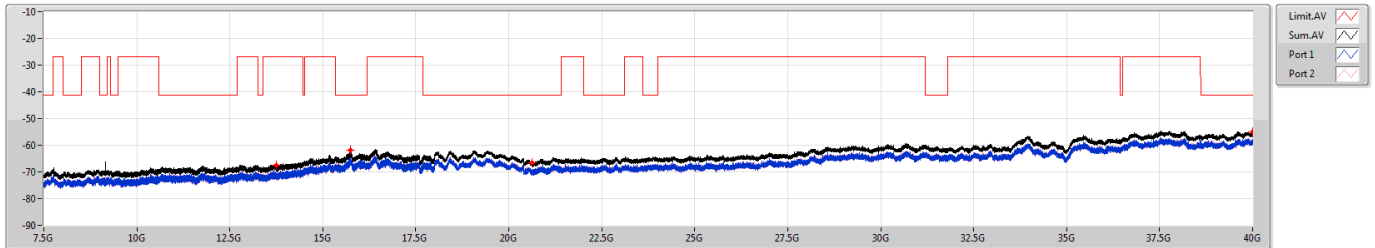

F-Start(Hz)	F-Stop(Hz)	RBW(Hz)	Type	Freq(Hz)	Psum(dBm)	P1(dBm)	P2(dBm)
7.5G	18G	1M	AV	13.75177G	-67.58	-70.94	-70.26
7.5G	18G	1M	AV	15.75005G	-62.02	-64.14	-66.14
18G	40G	1M	AV	20.62556G	-66.59	-68.97	-70.34
18G	40G	1M	AV	39.9899G	-54.86	-57.93	-57.81