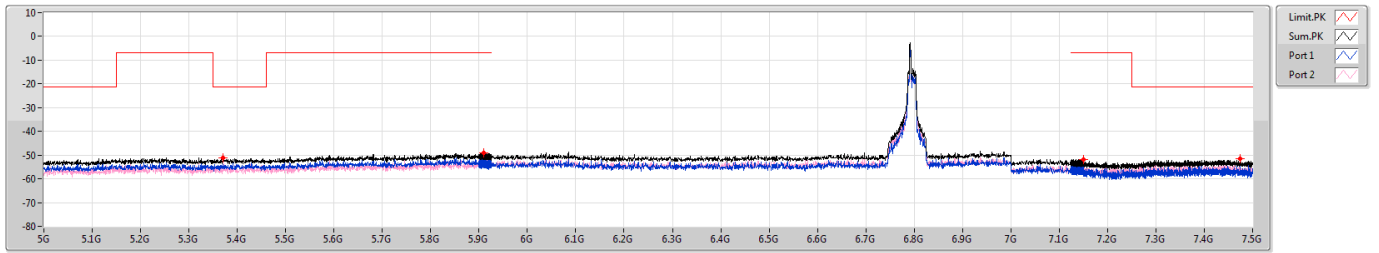

6.525-6.875GHz_802.11ax_HEW80_RU26_Index21_80MHz_Nss1,(MCS0)_2TX

CSE Bandedge [AV]

6705MHz

F-Start(Hz)	F-Stop(Hz)	RBW(Hz)	Type	Freq(Hz)	Psum(dBm)	P1(dBm)	P2(dBm)
5G	5.9G	1M	AV	5.3897G	-61.26	-64.67	-63.90
5.9G	5.925G	1M	AV	5.90199G	-59.45	-62.46	-62.46
7.125G	7.15G	1M	AV	7.12648G	-62.11	-64.73	-65.56
7.15G	7.5G	1M	AV	7.40253G	-61.51	-64.52	-64.52

6.525-6.875GHz_802.11ax_HEW80_RU26_Index21_80MHz_Nss1,(MCS0)_2TX

CSE Bandedge [PK]

6785MHz

6.525-6.875GHz_802.11ax_HEW80_RU26_Index21_80MHz_Nss1,(MCS0)_2TX

CSE Bandedge [AV]

6785MHz

6.525-6.875GHz_802.11ax_HEW80_RU26_Index21_80MHz_Nss1,(MCS0)_2TX