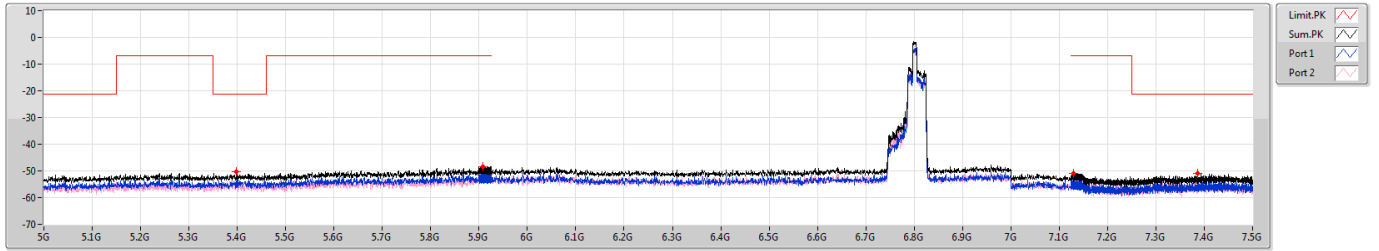

6.525-6.875GHz_802.11ax_HEW80_RU106_Index58_80MHz_Nss1,(MCS0)_2TX

CSE Bandedge [PK]

6785MHz

F-Start(Hz)	F-Stop(Hz)	RBW(Hz)	Type	Freq(Hz)	Psum(dBm)	P1(dBm)	P2(dBm)
5G	5.9G	1M	PK	5.3978G	-50.41	-53.80	-53.08
5.9G	5.925G	1M	PK	5.90845G	-48.33	-52.17	-50.64
7.125G	7.15G	1M	PK	7.12898G	-50.88	-53.32	-54.55
7.15G	7.5G	1M	PK	7.38555G	-51.09	-54.64	-53.62

6.525-6.875GHz_802.11ax_HEW80_RU106_Index58_80MHz_Nss1,(MCS0)_2TX

CSE Bandedge [AV]

6785MHz