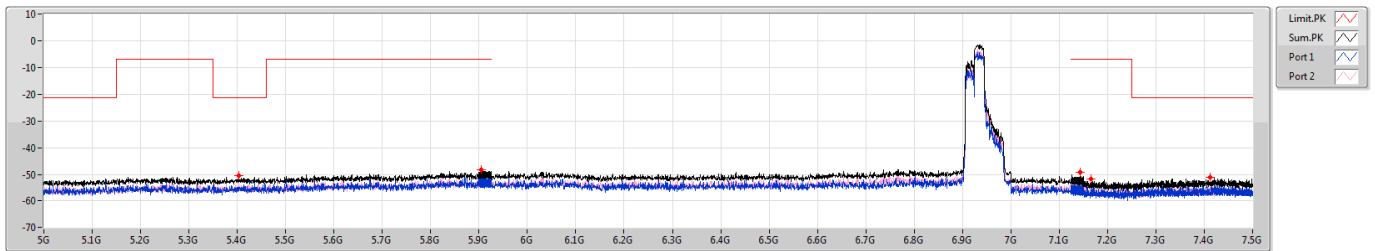

6.875-7.125GHz_802.11ax HEW80_RU242_Index62_80MHz_Nss1,(MCS0)_2TX

CSE Bandedge [PK]

6945MHz

F-Start(Hz)	F-Stop(Hz)	RBW(Hz)	Type	Freq(Hz)	Psum(dBm)	P1(dBm)	P2(dBm)
5G	5.9G	1M	PK	5.40275G	-50.42	-54.76	-52.41
5.9G	5.925G	1M	PK	5.90514G	-48.12	-51.21	-51.06
7.125G	7.15G	1M	PK	7.14300G	-49.21	-54.45	-50.76
7.15G	7.5G	1M	PK	7.1861G	-51.44	-54.21	-54.71
7.15G	7.5G	1M	PK	7.4118G	-50.96	-56.71	-52.31

6.875-7.125GHz_802.11ax HEW80_RU242_Index62_80MHz_Nss1,(MCS0)_2TX

CSE Bandedge [AV]

6945MHz