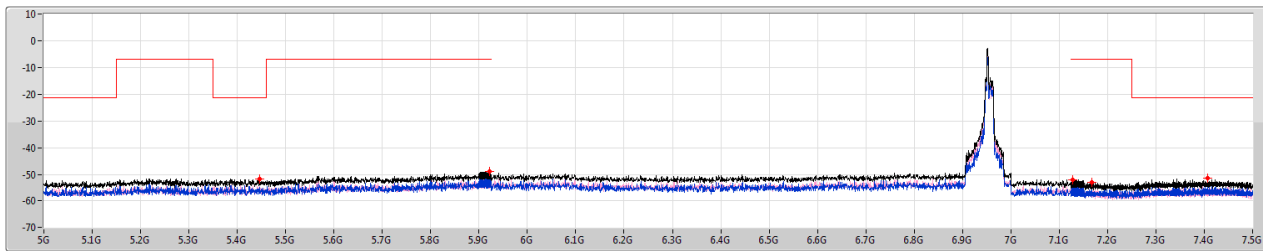

6.875-7.125GHz_802.11ax HEW80_RU26_Index21_80MHz_Nss1,(MCS0)_2TX

CSE Bandedge [PK]

6945MHz

- Limit.PK
- Sum.PK
- Port.1
- Port.2

F-Start(Hz)	F-Stop(Hz)	RBW(Hz)	Type	Freq(Hz)	Psum(dBm)	P1(dBm)	P2(dBm)
5G	5.9G	1M	PK	5.4455G	-51.54	-54.59	-54.51
5.9G	5.925G	1M	PK	5.92193G	-49.85	-50.93	-53.04
7.125G	7.15G	1M	PK	7.12831G	-51.72	-54.12	-55.43
7.15G	7.5G	1M	PK	7.16733G	-52.91	-55.28	-56.67
7.15G	7.5G	1M	PK	7.4069G	-51.34	-52.85	-56.66

6.875-7.125GHz_802.11ax HEW80_RU26_Index21_80MHz_Nss1,(MCS0)_2TX

CSE Bandedge [AV]

6945MHz