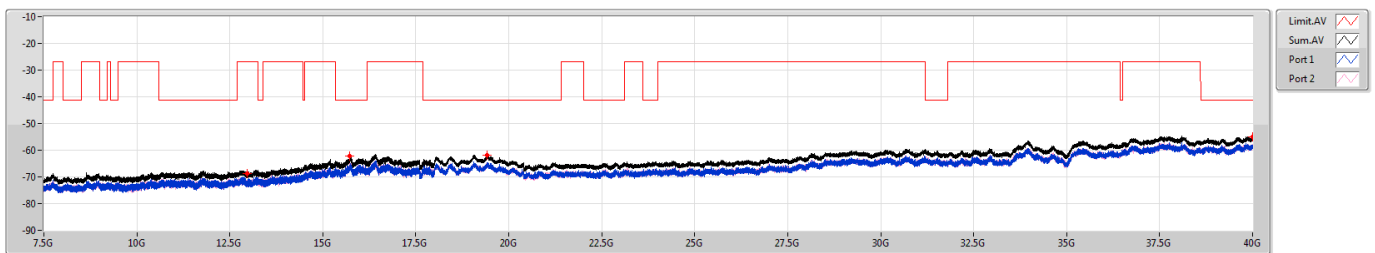

F-Start(Hz)	F-Stop(Hz)	RBW(Hz)	Type	Freq(Hz)	Psum(dBm)	P1(dBm)	P2(dBm)
7.5G	18G	1M	AV	12.95639G	-68.62	-72.02	-71.27
7.5G	18G	1M	AV	15.72741G	-62.34	-65.61	-65.11
18G	40G	1M	AV	19.42313G	-61.86	-64.75	-64.99
18G	40G	1M	AV	39.9945G	-54.86	-58.00	-57.75