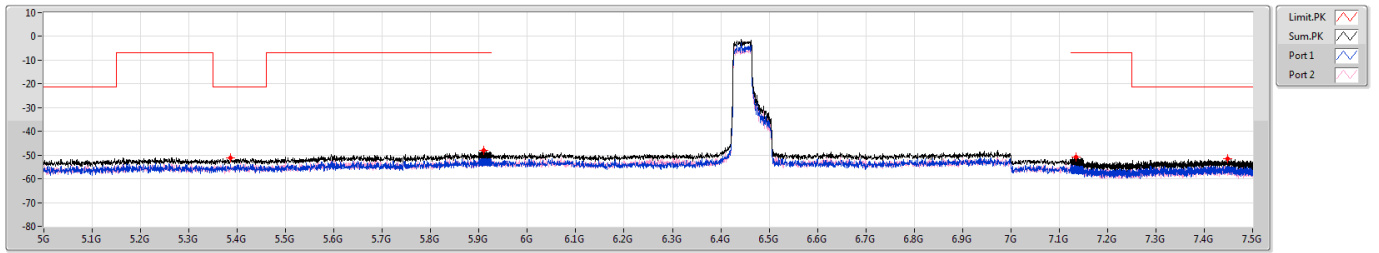

6.425-6.525GHz_802.11ax_HEW80_RU484_Index65_80MHz_Nss1,(MCS0)_2TX

CSE Bandedge [PK]

6465MHz

F-Start(Hz)	F-Stop(Hz)	RBW(Hz)	Type	Freq(Hz)	Psum(dBm)	P1(dBm)	P2(dBm)
5G	5.9G	1M	PK	5.38565G	-51.04	-53.84	-54.27
5.9G	5.925G	1M	PK	5.909G	-48.08	-49.97	-52.60
7.125G	7.15G	1M	PK	7.1352G	-50.89	-54.18	-53.63
7.15G	7.5G	1M	PK	7.44838G	-51.67	-52.83	-57.99

6.425-6.525GHz_802.11ax_HEW80_RU484_Index65_80MHz_Nss1,(MCS0)_2TX

CSE Bandedge [AV]

6465MHz