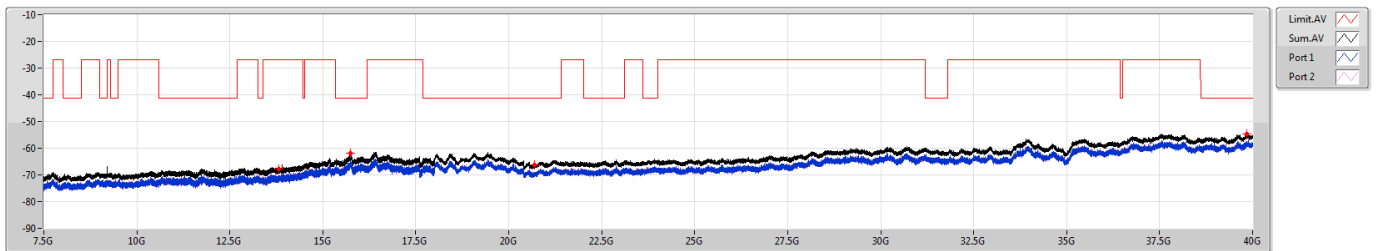

F-Start(Hz)	F-Stop(Hz)	RBW(Hz)	Type	Freq(Hz)	Psum(dBm)	P1(dBm)	P2(dBm)
7.5G	18G	1M	AV	13.80591G	-67.77	-70.44	-71.15
7.5G	18G	1M	AV	15.74644G	-61.91	-64.98	-64.86
18G	40G	1M	AV	20.68469G	-66.23	-69.05	-69.43
18G	40G	1M	AV	39.85356G	-54.81	-58.16	-57.51