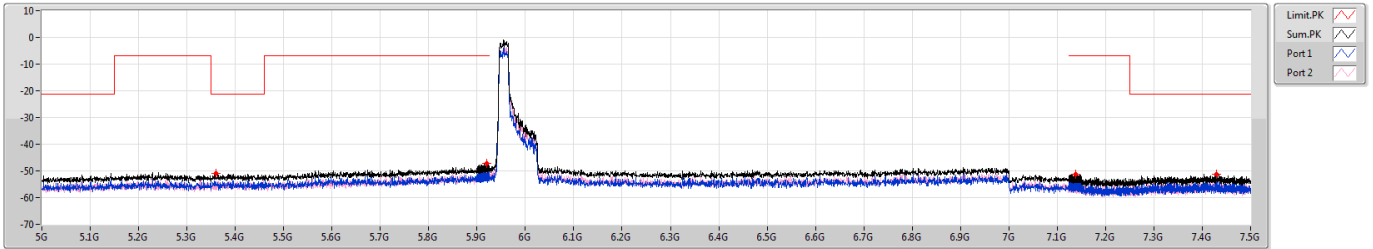

5.925-6.425GHz_802.11ax_HEW80_RU242_Index61_80MHz_Nss1,(MCS0)_2TX

CSE Bandedge [PK]

5985MHz

F-Start(Hz)	F-Stop(Hz)	RBW(Hz)	Type	Freq(Hz)	Psum(dBm)	P1(dBm)	P2(dBm)
5G	5.9G	1M	PK	5.35955G	-51.03	-54.44	-53.68
5.9G	5.925G	1M	PK	5.92023G	-47.19	-51.39	-49.26
7.125G	7.15G	1M	PK	7.13873G	-51.23	-55.59	-53.22
7.15G	7.5G	1M	PK	7.43G	-51.28	-53.77	-54.89

5.925-6.425GHz_802.11ax_HEW80_RU242_Index61_80MHz_Nss1,(MCS0)_2TX

CSE Bandedge [AV]

5985MHz