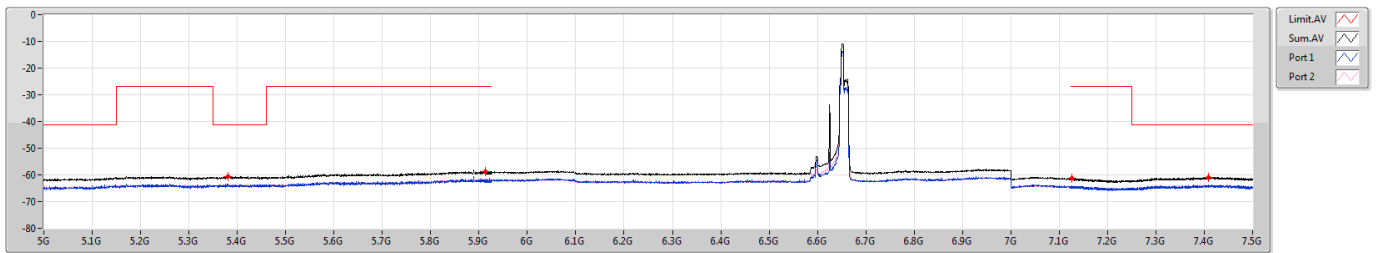

6.425-6.525GHz_802.11ax_HEW80_RU52_Index50_80MHz_Nss1,(MCS0)_2TX

CSE Bandedge [AV]

6545MHz Straddle 6.425-6.525GHz

F-Start(Hz)	F-Stop(Hz)	RBW(Hz)	Type	Freq(Hz)	Psum(dBm)	P1(dBm)	P2(dBm)
5G	5.9G	1M	AV	5.3915G	-60.75	-63.76	-63.76
5.9G	5.925G	1M	AV	5.90246G	-58.67	-62.08	-61.32
7.125G	7.15G	1M	AV	7.1389G	-61.46	-64.69	-64.27
7.15G	7.5G	1M	AV	7.40358G	-60.82	-63.64	-64.03

6.525-6.875GHz_802.11ax_HEW80_RU52_Index50_80MHz_Nss1,(MCS0)_2TX

CSE Bandedge [PK]

6625MHz

F-Start(Hz)	F-Stop(Hz)	RBW(Hz)	Type	Freq(Hz)	Psum(dBm)	P1(dBm)	P2(dBm)
5G	5.9G	1M	PK	5.3582G	-50.39	-52.65	-54.31
5.9G	5.925G	1M	PK	5.92485G	-48.41	-51.99	-50.92
7.125G	7.15G	1M	PK	7.12615G	-50.89	-52.24	-56.61
7.15G	7.5G	1M	PK	7.39605G	-50.82	-54.98	-52.92

6.525-6.875GHz_802.11ax_HEW80_RU52_Index50_80MHz_Nss1,(MCS0)_2TX

CSE Bandedge [AV]

6625MHz

F-Start(Hz)	F-Stop(Hz)	RBW(Hz)	Type	Freq(Hz)	Psum(dBm)	P1(dBm)	P2(dBm)
5G	5.9G	1M	AV	5.38115G	-60.65	-63.53	-63.79
5.9G	5.925G	1M	AV	5.91265G	-58.72	-61.86	-61.61
7.125G	7.15G	1M	AV	7.12563G	-61.24	-64.05	-64.45
7.15G	7.5G	1M	AV	7.4083G	-60.90	-63.82	-64.01