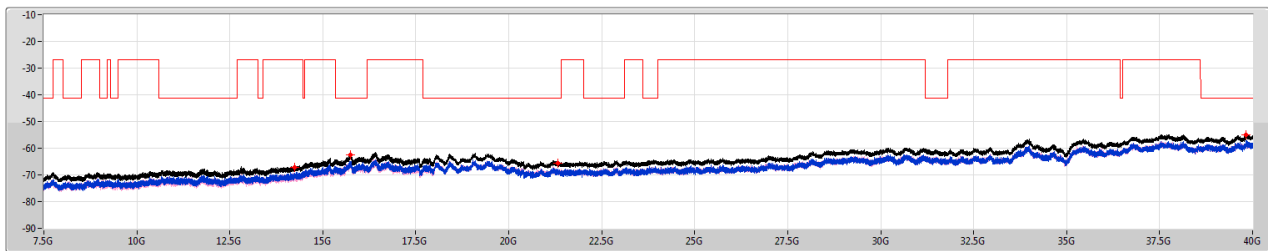

Limit:AV ☒

Sum:AV ☒

Port:1 ☒

Port:2 ☒

F-Start(Hz)	F-Stop(Hz)	RBW(Hz)	Type	Freq(Hz)	Psum(dBm)	P1(dBm)	P2(dBm)
7.5G	18G	1M	AV	14.24034G	-67.10	-70.49	-69.77
7.5G	18G	1M	AV	15.73397G	-62.36	-65.50	-65.25
18G	40G	1M	AV	21.32681G	-65.60	-68.81	-68.41
18G	40G	1M	AV	39.83019G	-54.98	-58.06	-57.93