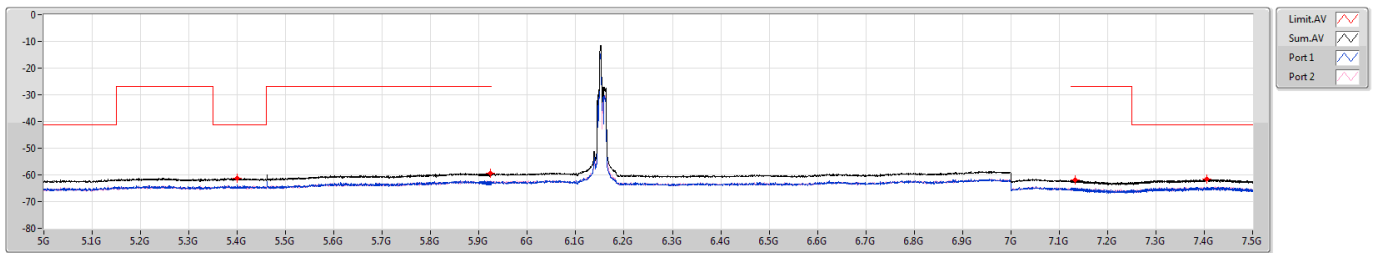

5.925-6.425GHz_802.11ax_HEW80_RU26_Index21_80MHz_Nss1,(MCS0)_2TX

CSE Bandedge [PK]

6145MHz

F-Start(Hz)	F-Stop(Hz)	RBW(Hz)	Type	Freq(Hz)	Psum(dBm)	P1(dBm)	P2(dBm)
5G	5.9G	1M	PK	5.38025G	-51.80	-54.10	-55.67
5.9G	5.925G	1M	PK	5.90836G	-48.92	-52.01	-51.86
7.125G	7.15G	1M	PK	7.12694G	-51.42	-55.98	-53.29
7.15G	7.5G	1M	PK	7.4188G	-52.04	-54.89	-55.22

5.925-6.425GHz_802.11ax_HEW80_RU26_Index21_80MHz_Nss1,(MCS0)_2TX

CSE Bandedge [AV]

6145MHz

F-Start(Hz)	F-Stop(Hz)	RBW(Hz)	Type	Freq(Hz)	Psum(dBm)	P1(dBm)	P2(dBm)
5G	5.9G	1M	AV	5.4005G	-61.21	-63.85	-64.63
5.9G	5.925G	1M	AV	5.92304G	-59.52	-63.07	-62.05
7.125G	7.15G	1M	AV	7.13278G	-61.94	-64.95	-64.95
7.15G	7.5G	1M	AV	7.40603G	-61.59	-64.70	-64.50