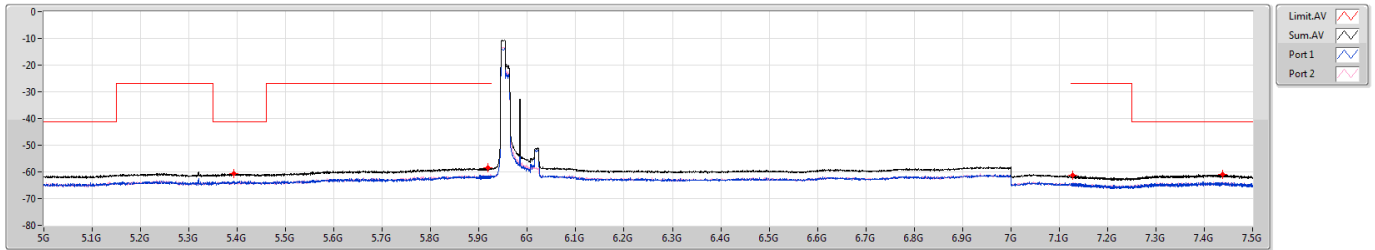

F-Start(Hz)	F-Stop(Hz)	RBW(Hz)	Type	Freq(Hz)	Psum(dBm)	P1(dBm)	P2(dBm)
5G	5.9G	1M	AV	5.9933G	-60.65	-64.07	-63.29
5.9G	5.925G	1M	AV	5.91753G	-58.54	-61.68	-61.43
7.125G	7.15G	1M	AV	7.13854G	-61.38	-64.71	-64.10
7.15G	7.5G	1M	AV	7.43858G	-61.03	-64.36	-63.75