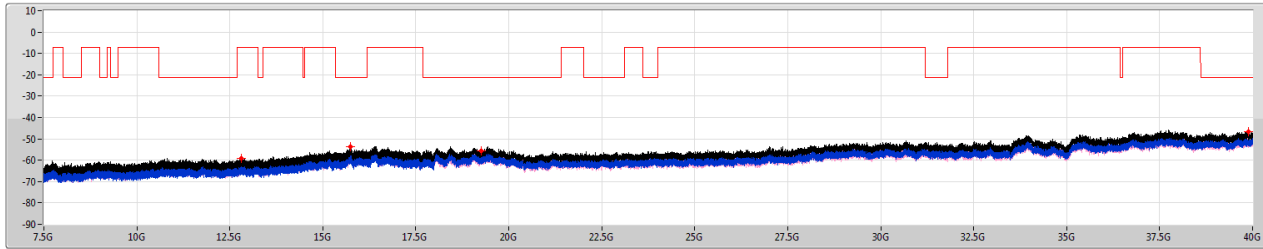

5.925-6.425GHz_802.11ax HEW20_RU26_Index3_20MHz_Nss1,(MCS0)_2TX

CSE [PK]

6415MHz

Limit:PK
Sum:PK
Port:1
Port:2

F-Start(Hz)	F-Stop(Hz)	RBW(Hz)	Type	Freq(Hz)	Psum(dBm)	P1(dBm)	P2(dBm)
7.5G	18G	1M	PK	12.81792G	-59.30	-63.14	-61.62
7.5G	18G	1M	PK	15.74578G	-53.64	-55.08	-59.12
18G	40G	1M	PK	19.24919G	-55.53	-57.51	-59.89
18G	40G	1M	PK	39.87694G	-46.52	-49.20	-49.89

5.925-6.425GHz_802.11ax HEW20_RU26_Index3_20MHz_Nss1,(MCS0)_2TX

CSE [AV]

6415MHz