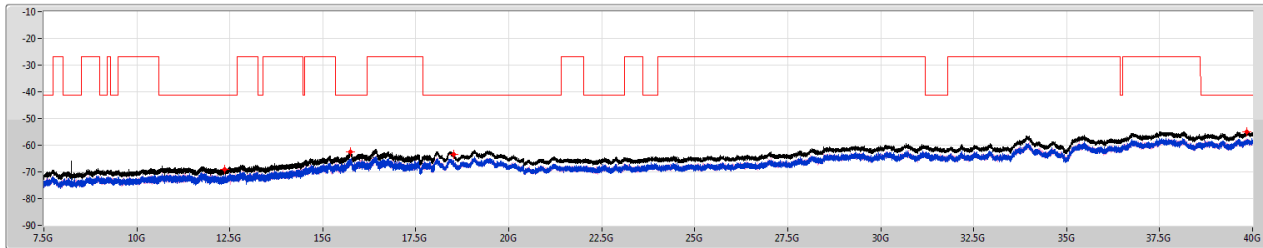

Limit:AV ☒

Sum:AV ☒

Port:1 ☒

Port:2 ☒

F-Start(Hz)	F-Stop(Hz)	RBW(Hz)	Type	Freq(Hz)	Psum(dBm)	P1(dBm)	P2(dBm)
7.5G	18G	1M	AV	12.35756G	-69.17	-71.90	-72.47
7.5G	18G	1M	AV	15.74053G	-62.65	-65.79	-65.53
18G	40G	1M	AV	18.50944G	-63.41	-66.78	-66.09
18G	40G	1M	AV	39.84325G	-55.09	-58.60	-57.65