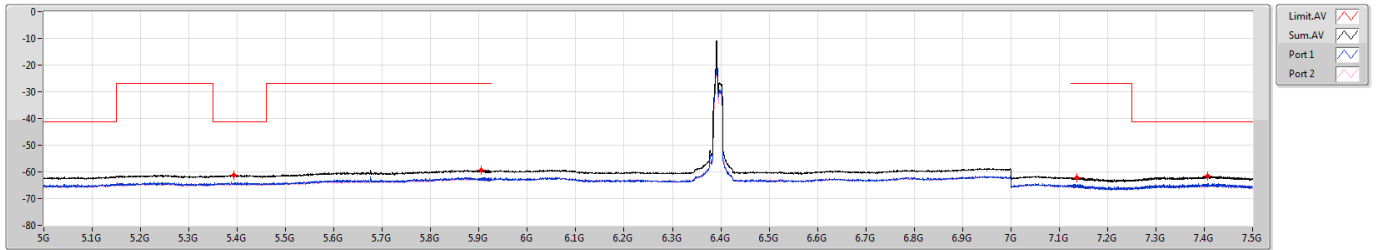

5.925-6.425GHz_802.11ax_HEW80_RU26_Index21_80MHz_Nss1,(MCS0)_2TX

CSE Bandedge [AV]

6145MHz

F-Start(Hz)	F-Stop(Hz)	RBW(Hz)	Type	Freq(Hz)	Psum(dBm)	P1(dBm)	P2(dBm)
5G	5.9G	1M	AV	5.4005G	-61.21	-63.85	-64.63
5.9G	5.925G	1M	AV	5.92304G	-59.52	-63.07	-62.05
7.125G	7.15G	1M	AV	7.13278G	-61.94	-64.95	-64.95
7.15G	7.5G	1M	AV	7.40603G	-61.59	-64.70	-64.50

5.925-6.425GHz_802.11ax_HEW80_RU26_Index21_80MHz_Nss1,(MCS0)_2TX

CSE Bandedge [PK]

6385MHz

F-Start(Hz)	F-Stop(Hz)	RBW(Hz)	Type	Freq(Hz)	Psum(dBm)	P1(dBm)	P2(dBm)
5G	5.9G	1M	PK	5.40095G	-51.80	-54.02	-55.78
5.9G	5.925G	1M	PK	5.9G	-48.70	-53.12	-50.64
7.125G	7.15G	1M	PK	7.13238G	-51.32	-54.48	-54.19
7.15G	7.5G	1M	PK	7.45153G	-51.85	-55.46	-54.34

5.925-6.425GHz_802.11ax_HEW80_RU26_Index21_80MHz_Nss1,(MCS0)_2TX

CSE Bandedge [AV]

6385MHz

F-Start(Hz)	F-Stop(Hz)	RBW(Hz)	Type	Freq(Hz)	Psum(dBm)	P1(dBm)	P2(dBm)
5G	5.9G	1M	AV	5.39285G	-61.25	-64.39	-64.13
5.9G	5.925G	1M	AV	5.9049G	-59.46	-62.22	-62.73
7.125G	7.15G	1M	AV	7.136G	-62.05	-64.96	-65.16
7.15G	7.5G	1M	AV	7.40638G	-61.89	-64.50	-64.91