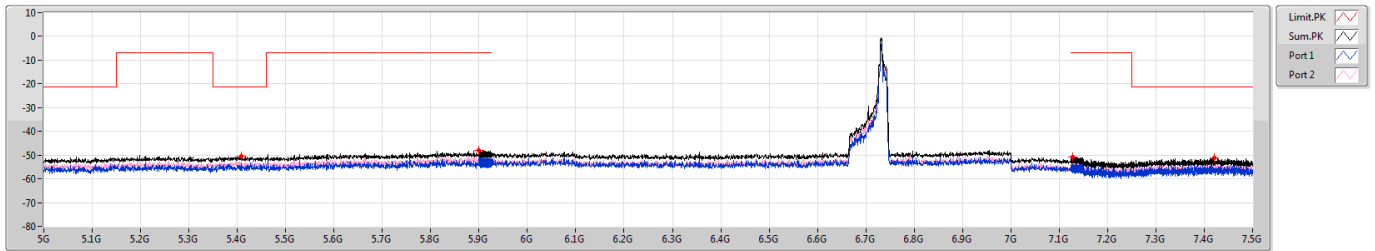

6.525-6.875GHz_802.11ax_HEW80_RU52_Index50_80MHz_Nss1,(MCS0)_2TX

CSE Bandedge [PK]

6705MHz

F-Start(Hz)	F-Stop(Hz)	RBW(Hz)	Type	Freq(Hz)	Psum(dBm)	P1(dBm)	P2(dBm)
5G	5.9G	1M	PK	5.40815G	-50.62	-53.32	-53.97
5.9G	5.925G	1M	PK	5.90018G	-48.10	-51.11	-51.11
7.125G	7.15G	1M	PK	7.12771G	-50.96	-56.45	-52.40
7.15G	7.5G	1M	PK	7.42003G	-51.32	-56.51	-52.88

6.525-6.875GHz_802.11ax_HEW80_RU52_Index50_80MHz_Nss1,(MCS0)_2TX

CSE Bandedge [AV]

6705MHz