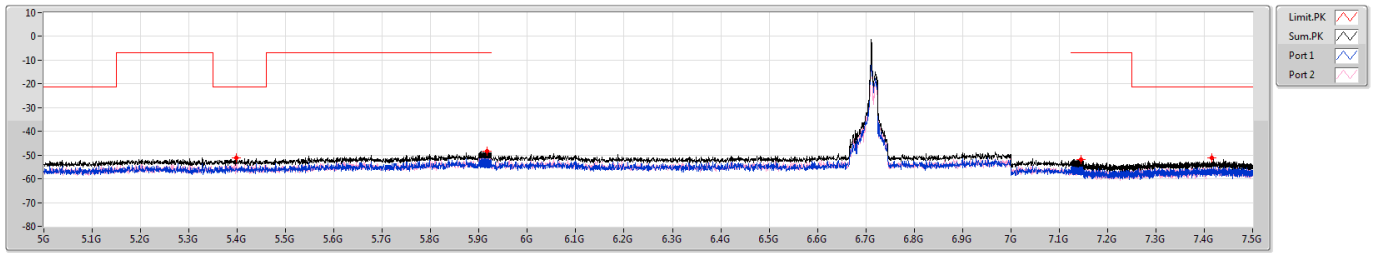

6.525-6.875GHz_802.11ax_HEW80_RU26_Index21_80MHz_Nss1,(MCS0)_2TX

CSE Bandedge [PK]

6705MHz

F-Start(Hz)	F-Stop(Hz)	RBW(Hz)	Type	Freq(Hz)	Psum(dBm)	P1(dBm)	P2(dBm)
5G	5.9G	1M	PK	5.3887G	-51.30	-55.22	-53.56
5.9G	5.925G	1M	PK	5.91735G	-48.43	-50.91	-52.05
7.125G	7.15G	1M	PK	7.14499G	-51.81	-56.31	-53.71
7.15G	7.5G	1M	PK	7.41478G	-51.13	-53.35	-55.10

6.525-6.875GHz_802.11ax_HEW80_RU26_Index21_80MHz_Nss1,(MCS0)_2TX

CSE Bandedge [AV]

6705MHz