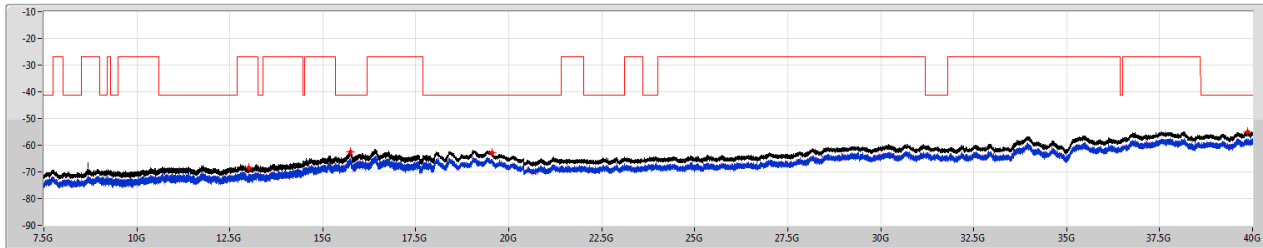

Limit:AV ☒

Sum:AV ☒

Port:1 ☒

Port:2 ☐

F-Start(Hz)	F-Stop(Hz)	RBW(Hz)	Type	Freq(Hz)	Psum(dBm)	P1(dBm)	P2(dBm)
7.5G	18G	1M	AV	13.02038G	-68.32	-71.33	-71.33
7.5G	18G	1M	AV	15.74841G	-62.51	-64.97	-66.15
18G	40G	1M	AV	19.54413G	-62.79	-65.32	-66.33
18G	40G	1M	AV	39.8625G	-55.01	-58.09	-57.96