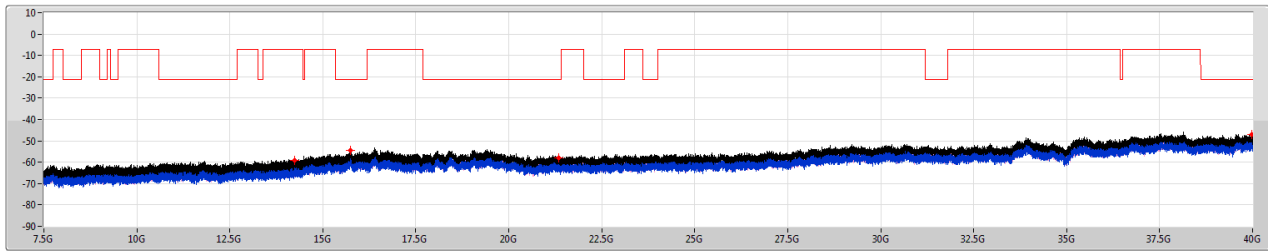

6.875-7.125GHz_802.11ax HEW20_RU52_Index38_20MHz_Nss1,(MCS0)_2TX

CSE [PK]

7115MHz

Limit:PK ☒

Sum:PK ☒

Port:1 ☒

Port:2 ☒

F-Start(Hz)	F-Stop(Hz)	RBW(Hz)	Type	Freq(Hz)	Psum(dBm)	P1(dBm)	P2(dBm)
7.5G	18G	1M	PK	14.24264G	-58.99	-63.11	-61.11
7.5G	18G	1M	PK	15.7448G	-54.62	-58.03	-57.26
18G	40G	1M	PK	21.33781G	-57.84	-63.10	-59.37
18G	40G	1M	PK	39.97594G	-47.00	-49.12	-51.12

6.875-7.125GHz_802.11ax HEW20_RU52_Index38_20MHz_Nss1,(MCS0)_2TX

CSE [AV]

7115MHz