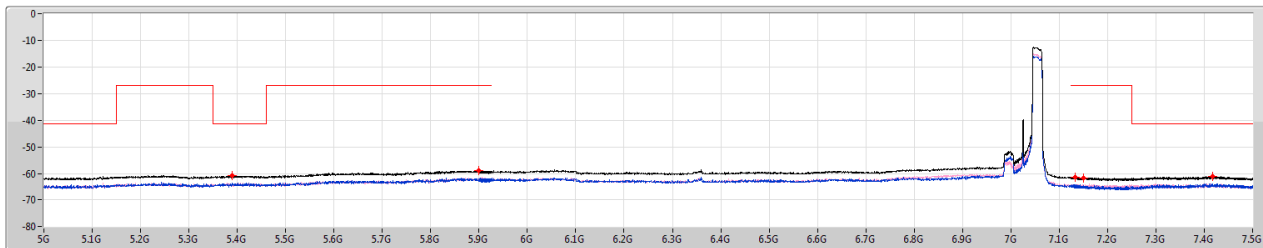

- Limit.AV
- Sum.AV
- Port.1
- Port.2

F-Start(Hz)	F-Stop(Hz)	RBW(Hz)	Type	Freq(Hz)	Psum(dBm)	P1(dBm)	P2(dBm)
5G	5.9G	1M	AV	5.38925G	-60.68	-63.56	-63.82
5.9G	5.925G	1M	AV	5.90013G	-58.35	-61.86	-61.86
7.125G	7.15G	1M	AV	7.13265G	-61.19	-64.51	-63.91
7.15G	7.5G	1M	AV	7.15018G	-61.44	-64.56	-64.35
7.15G	7.5G	1M	AV	7.41793G	-60.92	-63.83	-64.03