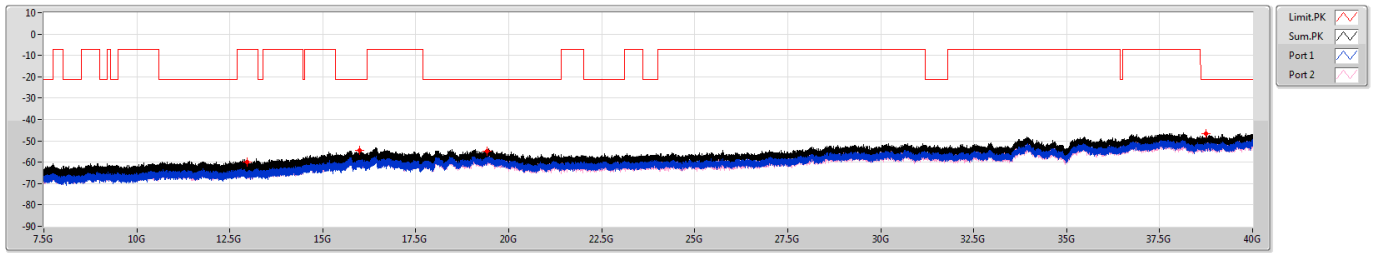

6.425-6.525GHz_802.11ax_HEW20_RU26_Index3_20MHz_Nss1,(MCS0)_2TX

CSE [PK]

6475MHz

F-Start(Hz)	F-Stop(Hz)	RBW(Hz)	Type	Freq(Hz)	Psum(dBm)	P1(dBm)	P2(dBm)
7.5G	18G	1M	PK	12.96164G	-60.04	-62.06	-64.33
7.5G	18G	1M	PK	15.98827G	-54.37	-56.68	-58.21
18G	40G	1M	PK	19.42588G	-54.69	-56.98	-58.56
18G	40G	1M	PK	38.74944G	-46.67	-47.67	-53.55

6.425-6.525GHz_802.11ax_HEW20_RU26_Index3_20MHz_Nss1,(MCS0)_2TX

CSE [AV]

6475MHz