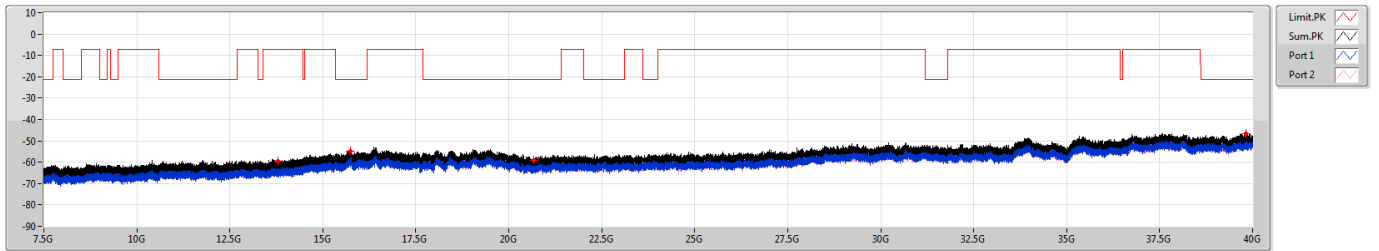

6.875-7.125GHz_802.11ax_HEW20_RU52_Index38_20MHz_Nss1,(MCS0)_2TX

CSE [PK]

6895MHz

F-Start(Hz)	F-Stop(Hz)	RBW(Hz)	Type	Freq(Hz)	Psum(dBm)	P1(dBm)	P2(dBm)
7.5G	18G	1M	PK	13.78589G	-59.52	-62.30	-62.77
7.5G	18G	1M	PK	15.74677G	-54.73	-57.80	-57.69
18G	40G	1M	PK	20.67025G	-59.00	-63.70	-60.79
18G	40G	1M	PK	39.82675G	-46.50	-51.58	-48.12

6.875-7.125GHz_802.11ax_HEW20_RU52_Index38_20MHz_Nss1,(MCS0)_2TX

CSE [AV]

6895MHz