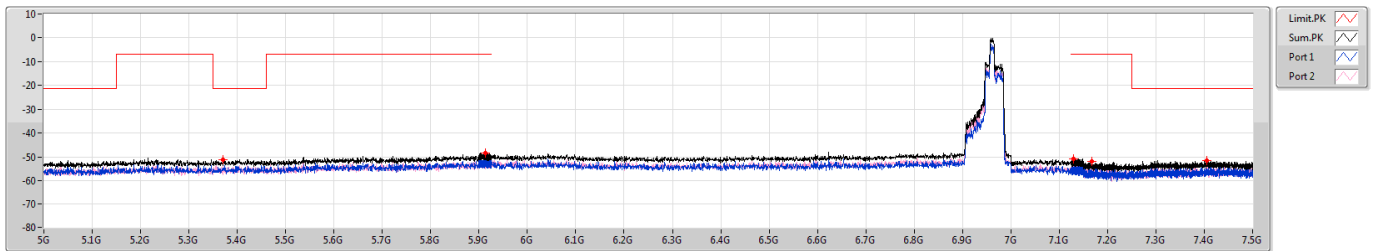

6.875-7.125GHz_802.11ax HEW80_RU106_Index58_80MHz_Nss1,(MCS0)_2TX

CSE Bandedge [PK]

6945MHz

F-Start(Hz)	F-Stop(Hz)	RBW(Hz)	Type	Freq(Hz)	Psum(dBm)	P1(dBm)	P2(dBm)
5G	5.9G	1M	PK	5.3706G	-51.09	-54.70	-53.58
5.9G	5.925G	1M	PK	5.91326G	-48.34	-51.62	-51.09
7.125G	7.15G	1M	PK	7.12941G	-50.78	-54.95	-52.88
7.15G	7.5G	1M	PK	7.16803G	-51.94	-54.11	-56.00
7.15G	7.5G	1M	PK	7.40498G	-51.45	-55.59	-53.57

6.875-7.125GHz_802.11ax HEW80_RU106_Index58_80MHz_Nss1,(MCS0)_2TX

CSE Bandedge [AV]

6945MHz