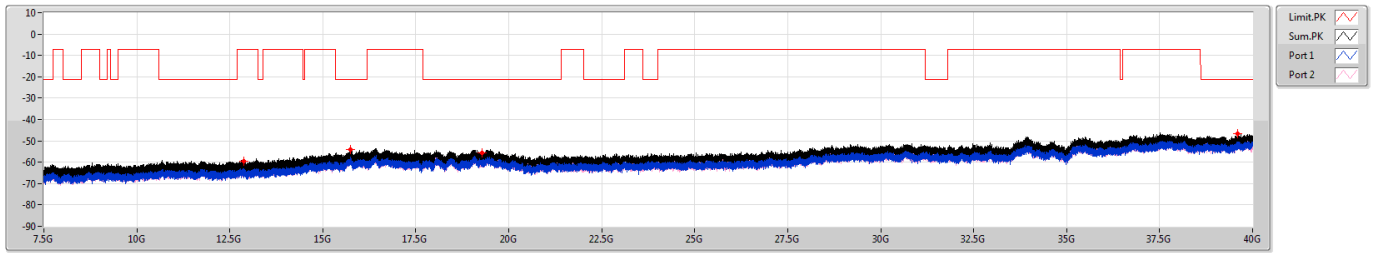

6.425-6.525GHz_802.11ax_HEW20_RU52_Index38_20MHz_Nss1,(MCS0)_2TX

CSE [PK]

6435MHz

F-Start(Hz)	F-Stop(Hz)	RBW(Hz)	Type	Freq(Hz)	Psum(dBm)	P1(dBm)	P2(dBm)
7.5G	18G	1M	PK	12.87502G	-59.43	-62.44	-62.44
7.5G	18G	1M	PK	15.74283G	-53.98	-56.97	-57.02
18G	40G	1M	PK	19.29113G	-55.54	-56.91	-61.23
18G	40G	1M	PK	39.58956G	-46.54	-49.85	-49.27

6.425-6.525GHz_802.11ax_HEW20_RU52_Index38_20MHz_Nss1,(MCS0)_2TX

CSE [AV]

6435MHz