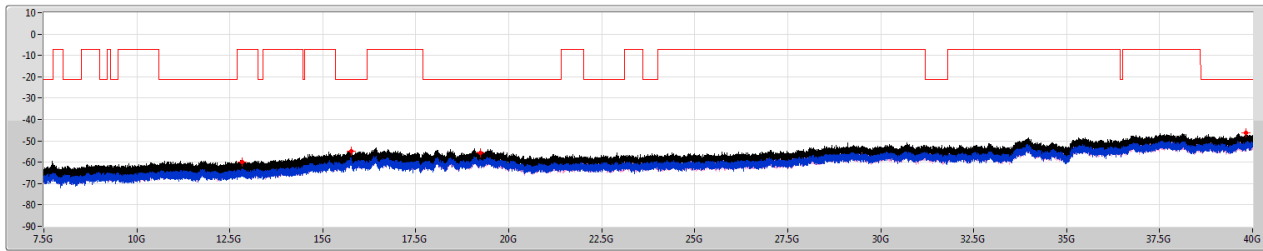

5.925-6.425GHz_802.11ax_HEW20_RU106_Index53_20MHz_Nss1,(MCS0)_2TX

CSE [PK]

6415MHz

Limit:PK ☒

Sum:PK ☒

Port:1 ☒

Port:2 ☒

F-Start(Hz)	F-Stop(Hz)	RBW(Hz)	Type	Freq(Hz)	Psum(dBm)	P1(dBm)	P2(dBm)
7.5G	18G	1M	PK	12.83827G	-59.73	-64.81	-61.35
7.5G	18G	1M	PK	15.76711G	-54.75	-57.63	-57.90
18G	40G	1M	PK	19.24094G	-55.79	-58.89	-58.72
18G	40G	1M	PK	39.82606G	-46.26	-48.30	-50.53

5.925-6.425GHz_802.11ax_HEW20_RU106_Index53_20MHz_Nss1,(MCS0)_2TX

CSE [AV]

6415MHz