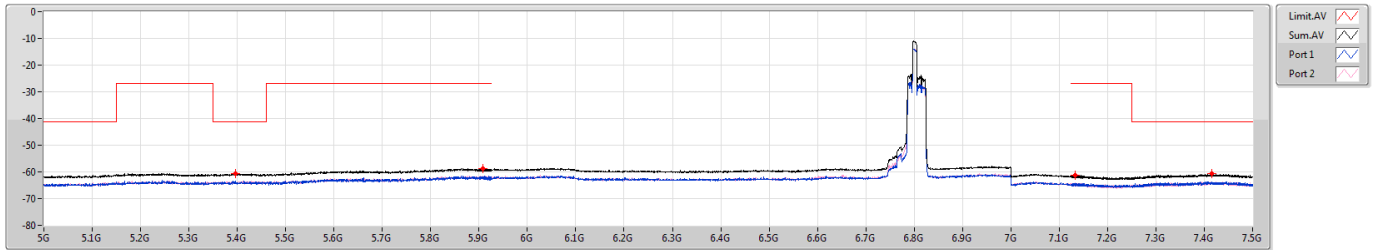

F-Start(Hz)	F-Stop(Hz)	RBW(Hz)	Type	Freq(Hz)	Psum(dBm)	P1(dBm)	P2(dBm)
5G	5.9G	1M	AV	5.39555G	-60.60	-63.48	-63.74
5.9G	5.925G	1M	AV	5.90825G	-58.83	-62.10	-61.59
7.125G	7.15G	1M	AV	7.1335G	-61.35	-64.68	-64.07
7.15G	7.5G	1M	AV	7.41565G	-60.78	-63.99	-63.60