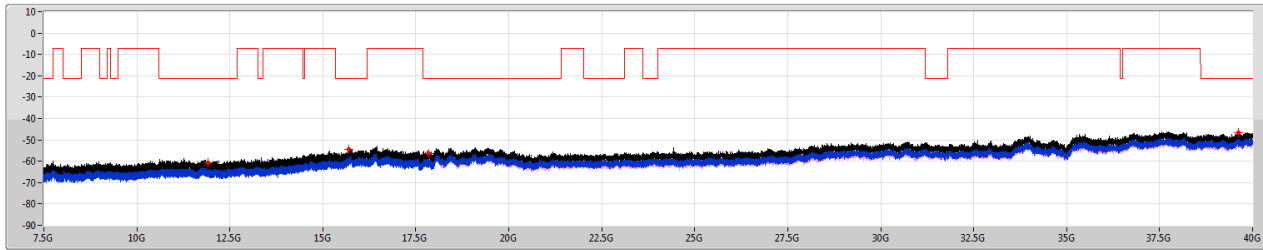

5.925-6.425GHz_802.11ax_HEW20_RU26_Index3_20MHz_Nss1,(MCS0)_2TX

CSE [PK]

5955MHz

Limit.PK ☒

Sum.PK ☒

Port 1 ☒

Port 2 ☒

F-Start(Hz)	F-Stop(Hz)	RBW(Hz)	Type	Freq(Hz)	Psum(dBm)	P1(dBm)	P2(dBm)
7.5G	18G	1M	PK	11.9077G	-60.53	-63.43	-63.65
7.5G	18G	1M	PK	15.69558G	-54.37	-56.46	-58.55
7.5G	18G	1M	PK	17.85386G	-56.43	-59.65	-59.24
18G	40G	1M	PK	39.60013G	-46.56	-48.91	-50.35

5.925-6.425GHz_802.11ax_HEW20_RU26_Index3_20MHz_Nss1,(MCS0)_2TX

CSE [AV]

5955MHz