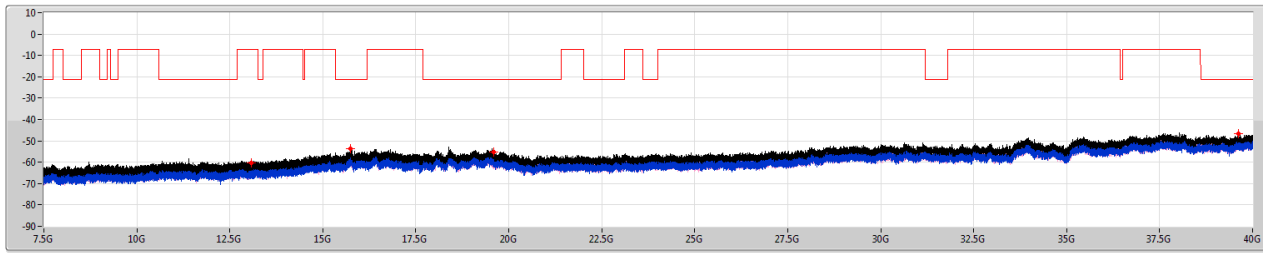

6.525-6.875GHz_802.11ax HEW20_RU26_Index3_20MHz_Nss1,(MCS0)_2TX

CSE [PK]

6535MHz

Limit:PK ☒

Sum:PK ☒

Port:1 ☒

Port:2 ☒

F-Start(Hz)	F-Stop(Hz)	RBW(Hz)	Type	Freq(Hz)	Psum(dBm)	P1(dBm)	P2(dBm)
7.5G	18G	1M	PK	13.07517G	-60.23	-62.16	-64.68
7.5G	18G	1M	PK	15.7448G	-53.84	-57.44	-56.34
18G	40G	1M	PK	19.60188G	-55.17	-57.67	-58.76
18G	40G	1M	PK	39.62188G	-46.75	-49.33	-50.23

6.525-6.875GHz_802.11ax HEW20_RU26_Index3_20MHz_Nss1,(MCS0)_2TX

CSE [AV]

6535MHz