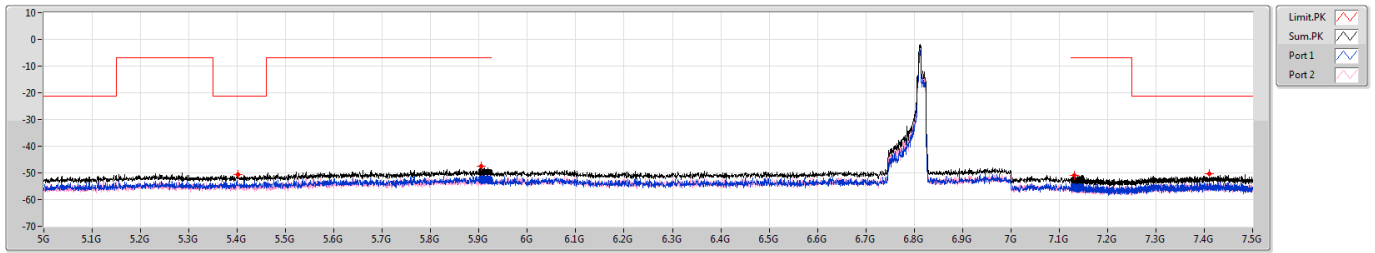

6.525-6.875GHz_802.11ax_HEW80_RU52_Index50_80MHz_Nss1,(MCS0)_2TX

CSE Bandedge [PK]

6785MHz

F-Start(Hz)	F-Stop(Hz)	RBW(Hz)	Type	Freq(Hz)	Psum(dBm)	P1(dBm)	P2(dBm)
5G	5.9G	1M	PK	5.40185G	-50.50	-54.40	-52.77
5.9G	5.925G	1M	PK	5.90411G	-47.59	-52.94	-49.09
7.125G	7.15G	1M	PK	7.13126G	-50.79	-53.92	-53.68
7.15G	7.5G	1M	PK	7.41005G	-50.44	-52.21	-55.20

6.525-6.875GHz_802.11ax_HEW80_RU52_Index50_80MHz_Nss1,(MCS0)_2TX

CSE Bandedge [AV]

6785MHz