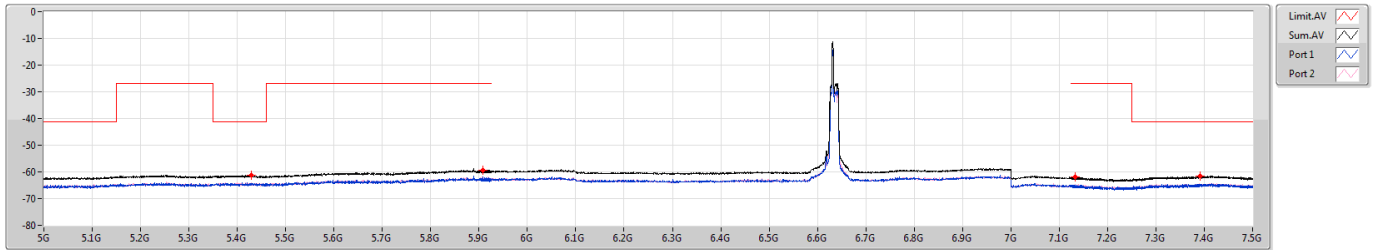

6.425-6.525GHz_802.11ax_HEW80_RU26_Index21_80MHz_Nss1,(MCS0)_2TX

CSE Bandedge [AV]

6545MHz Straddle 6.425-6.525GHz

F-Start(Hz)	F-Stop(Hz)	RBW(Hz)	Type	Freq(Hz)	Psum(dBm)	P1(dBm)	P2(dBm)
5G	5.9G	1M	AV	5.4131G	-61.12	-64.13	-64.13
5.9G	5.925G	1M	AV	5.92164G	-59.40	-62.29	-62.54
7.125G	7.15G	1M	AV	7.13501G	-62.04	-65.16	-64.95
7.15G	7.5G	1M	AV	7.4251G	-61.62	-65.05	-64.24

6.525-6.875GHz_802.11ax_HEW80_RU26_Index21_80MHz_Nss1,(MCS0)_2TX

CSE Bandedge [PK]

6625MHz

F-Start(Hz)	F-Stop(Hz)	RBW(Hz)	Type	Freq(Hz)	Psum(dBm)	P1(dBm)	P2(dBm)
5G	5.9G	1M	PK	5.4401G	-51.30	-54.31	-54.31
5.9G	5.925G	1M	PK	5.91461G	-49.21	-53.26	-51.38
7.125G	7.15G	1M	PK	7.12594G	-51.86	-54.23	-55.63
7.15G	7.5G	1M	PK	7.41408G	-51.98	-53.46	-57.38

6.525-6.875GHz_802.11ax_HEW80_RU26_Index21_80MHz_Nss1,(MCS0)_2TX

CSE Bandedge [AV]

6625MHz

F-Start(Hz)	F-Stop(Hz)	RBW(Hz)	Type	Freq(Hz)	Psum(dBm)	P1(dBm)	P2(dBm)
5G	5.9G	1M	AV	5.42975G	-61.29	-64.43	-64.18
5.9G	5.925G	1M	AV	5.90848G	-59.34	-61.99	-62.75
7.125G	7.15G	1M	AV	7.13238G	-62.03	-65.36	-64.75
7.15G	7.5G	1M	AV	7.3922G	-61.66	-64.77	-64.57