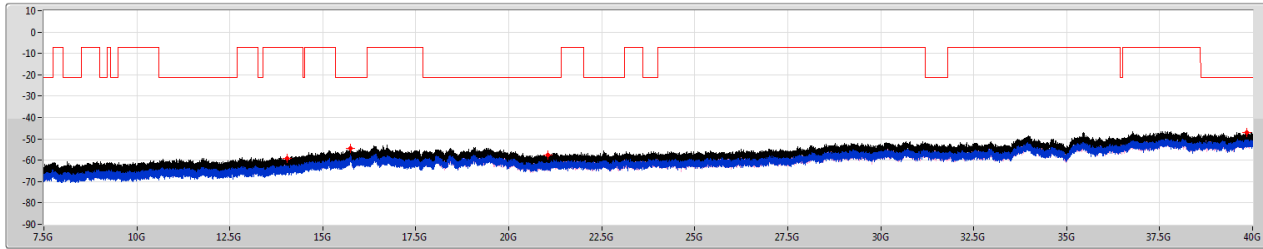

6.875-7.125GHz_802.11ax HEW20_RU52_Index38_20MHz_Nss1,(MCS0)_2TX

CSE [PK]

7015MHz

Limit:PK ☒

Sum:PK ☒

Port:1 ☒

Port:2 ☒

F-Start(Hz)	F-Stop(Hz)	RBW(Hz)	Type	Freq(Hz)	Psum(dBm)	P1(dBm)	P2(dBm)
7.5G	18G	1M	PK	14.0415G	-59.20	-61.29	-63.39
7.5G	18G	1M	PK	15.73758G	-54.29	-56.85	-57.81
18G	40G	1M	PK	21.05319G	-57.77	-60.43	-61.17
18G	40G	1M	PK	39.84531G	-46.89	-50.19	-49.62

6.875-7.125GHz_802.11ax HEW20_RU52_Index38_20MHz_Nss1,(MCS0)_2TX

CSE [AV]

7015MHz