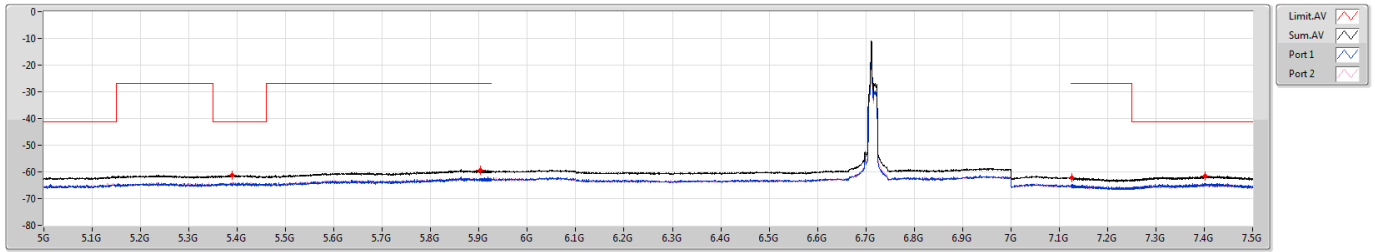

6.525-6.875GHz_802.11ax_HEW80_RU26_Index21_80MHz_Nss1,(MCS0)_2TX

CSE Bandedge [AV]

6625MHz

F-Start(Hz)	F-Stop(Hz)	RBW(Hz)	Type	Freq(Hz)	Psum(dBm)	P1(dBm)	P2(dBm)
5G	5.9G	1M	AV	5.42975G	-61.29	-64.43	-64.18
5.9G	5.925G	1M	AV	5.90848G	-59.34	-61.99	-62.75
7.125G	7.15G	1M	AV	7.13238G	-62.03	-65.36	-64.75
7.15G	7.5G	1M	AV	7.3922G	-61.66	-64.77	-64.57

6.525-6.875GHz_802.11ax_HEW80_RU26_Index21_80MHz_Nss1,(MCS0)_2TX

CSE Bandedge [PK]

6705MHz

F-Start(Hz)	F-Stop(Hz)	RBW(Hz)	Type	Freq(Hz)	Psum(dBm)	P1(dBm)	P2(dBm)
5G	5.9G	1M	PK	5.3887G	-51.30	-55.22	-53.56
5.9G	5.925G	1M	PK	5.91735G	-48.43	-50.91	-52.05
7.125G	7.15G	1M	PK	7.14499G	-51.81	-56.31	-53.71
7.15G	7.5G	1M	PK	7.41478G	-51.13	-53.35	-55.10

6.525-6.875GHz_802.11ax_HEW80_RU26_Index21_80MHz_Nss1,(MCS0)_2TX

CSE Bandedge [AV]

6705MHz

F-Start(Hz)	F-Stop(Hz)	RBW(Hz)	Type	Freq(Hz)	Psum(dBm)	P1(dBm)	P2(dBm)
5G	5.9G	1M	AV	5.3897G	-61.26	-64.67	-63.90
5.9G	5.925G	1M	AV	5.90199G	-59.45	-62.46	-62.46
7.125G	7.15G	1M	AV	7.12648G	-62.11	-64.73	-65.56
7.15G	7.5G	1M	AV	7.40253G	-61.51	-64.52	-64.52