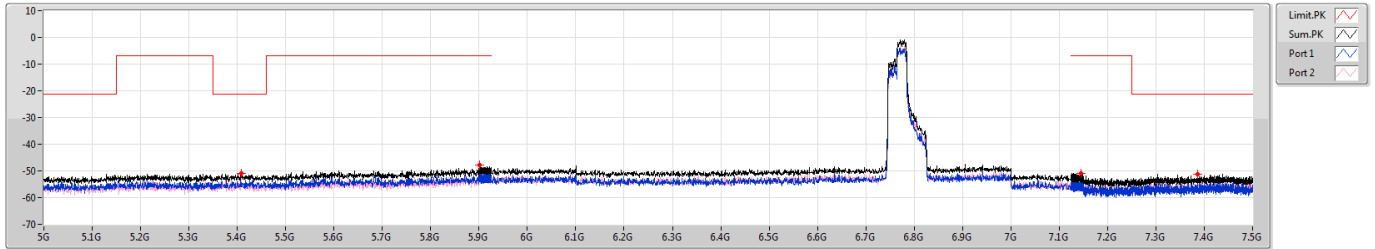

6.525-6.875GHz_802.11ax_HEW80_RU242_Index62_80MHz_Nss1,(MCS0)_2TX

CSE Bandedge [PK]

6785MHz

F-Start(Hz)	F-Stop(Hz)	RBW(Hz)	Type	Freq(Hz)	Psum(dBm)	P1(dBm)	P2(dBm)
5G	5.9G	1M	PK	5.4086G	-50.96	-54.23	-53.72
5.9G	5.925G	1M	PK	5.90091G	-47.82	-51.57	-50.20
7.125G	7.15G	1M	PK	7.14486G	-50.79	-55.78	-52.44
7.15G	7.5G	1M	PK	7.38608G	-51.15	-55.19	-53.33

6.525-6.875GHz_802.11ax_HEW80_RU242_Index62_80MHz_Nss1,(MCS0)_2TX

CSE Bandedge [AV]

6785MHz