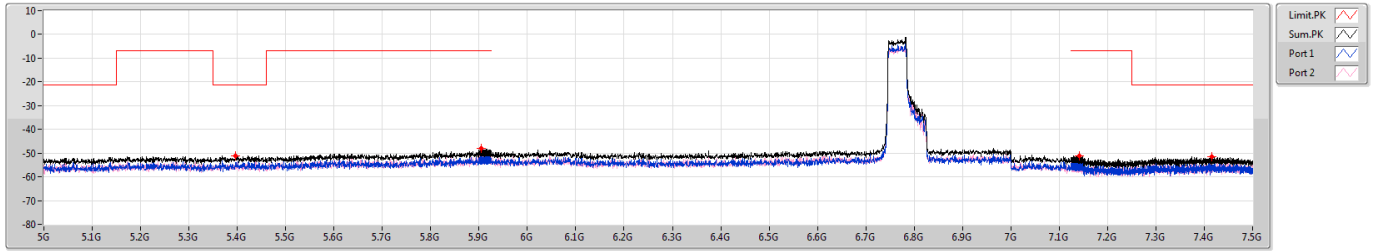

6.525-6.875GHz_802.11ax_HEW80_RU484_Index65_80MHz_Nss1,(MCS0)_2TX

CSE Bandedge [PK]

6785MHz

F-Start(Hz)	F-Stop(Hz)	RBW(Hz)	Type	Freq(Hz)	Psum(dBm)	P1(dBm)	P2(dBm)
5G	5.9G	1M	PK	5.39645G	-51.17	-53.89	-54.50
5.9G	5.925G	1M	PK	5.90485G	-48.08	-51.43	-50.77
7.125G	7.15G	1M	PK	7.14193G	-51.03	-54.07	-54.01
7.15G	7.5G	1M	PK	7.41583G	-51.44	-56.27	-53.17

6.525-6.875GHz_802.11ax_HEW80_RU484_Index65_80MHz_Nss1,(MCS0)_2TX

CSE Bandedge [AV]

6785MHz