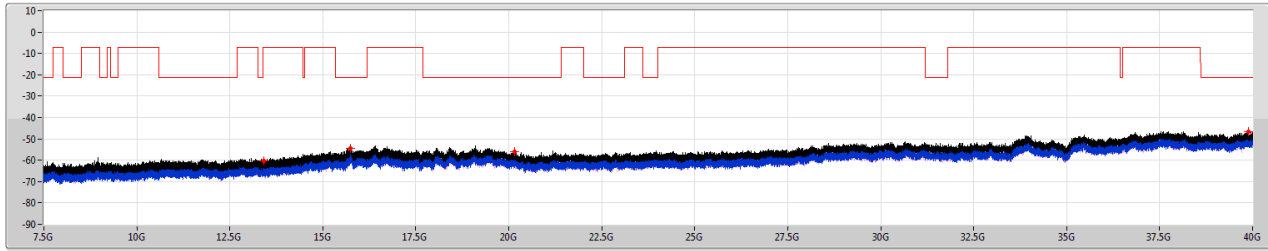

6.525-6.875GHz_802.11ax HEW20_RU26_Index3_20MHz_Nss1,(MCS0)_2TX

CSE [PK]

6715MHz

Limit:PK ☒

Sum:PK ☒

Port:1 ☒

Port:2 ☒

F-Start(Hz)	F-Stop(Hz)	RBW(Hz)	Type	Freq(Hz)	Psum(dBm)	P1(dBm)	P2(dBm)
7.5G	18G	1M	PK	13.41773G	-60.14	-63.39	-62.92
7.5G	18G	1M	PK	15.74381G	-54.29	-57.20	-57.40
18G	40G	1M	PK	20.14431G	-56.20	-60.86	-58.02
18G	40G	1M	PK	39.88244G	-46.64	-50.29	-49.10

6.525-6.875GHz_802.11ax HEW20_RU26_Index3_20MHz_Nss1,(MCS0)_2TX

CSE [AV]

6715MHz