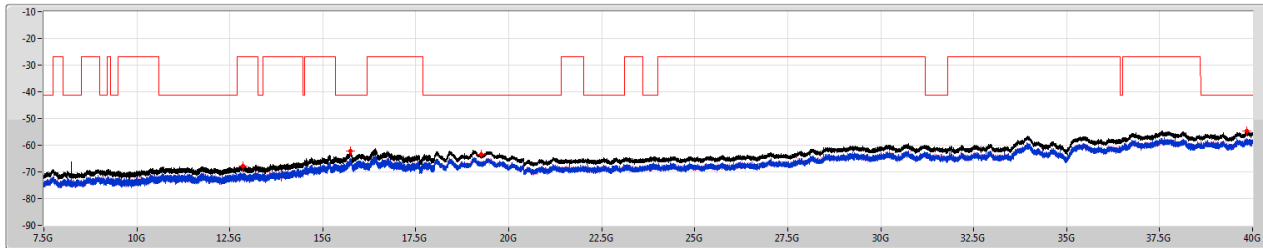

Limit:AV
Sum:AV
Port:1
Port:2

F-Start(Hz)	F-Stop(Hz)	RBW(Hz)	Type	Freq(Hz)	Psum(dBm)	P1(dBm)	P2(dBm)
7.5G	18G	1M	AV	12.84286G	-67.77	-70.97	-70.59
7.5G	18G	1M	AV	15.7425G	-62.32	-65.52	-65.14
18G	40G	1M	AV	19.25469G	-63.51	-66.74	-66.32
18G	40G	1M	AV	39.85219G	-54.62	-57.38	-57.89