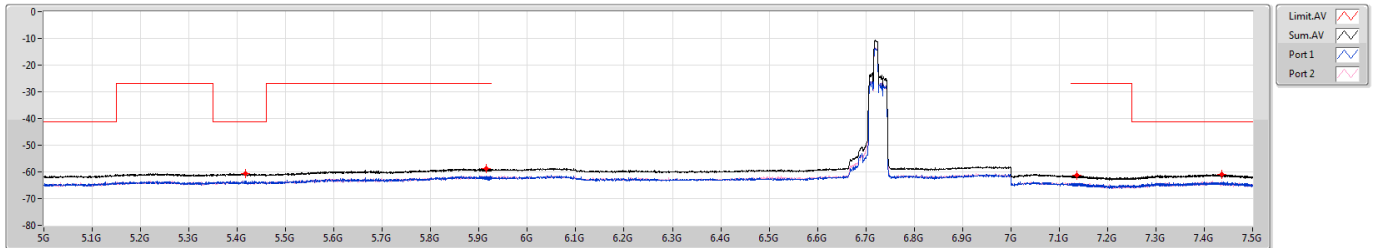

F-Start(Hz)	F-Stop(Hz)	RBW(Hz)	Type	Freq(Hz)	Psum(dBm)	P1(dBm)	P2(dBm)
5G	5.9G	1M	AV	5.4167G	-60.61	-63.49	-63.75
5.9G	5.925G	1M	AV	5.91484G	-58.73	-61.62	-61.87
7.125G	7.15G	1M	AV	7.13696G	-61.37	-64.48	-64.28
7.15G	7.5G	1M	AV	7.43595G	-60.80	-64.12	-63.52