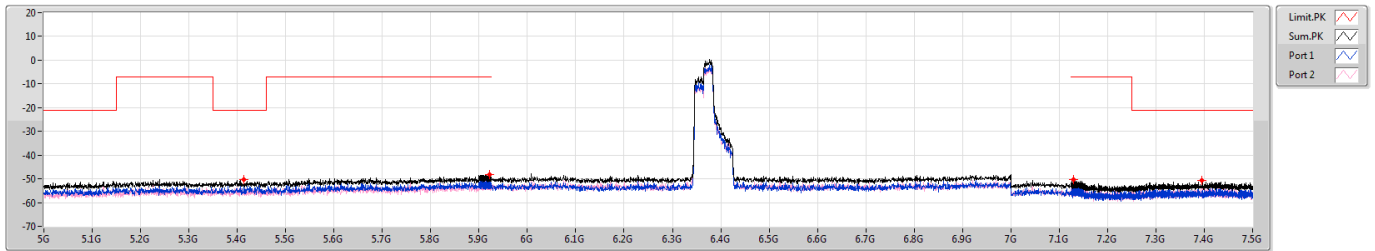

5.925-6.425GHz_802.11ax_HEW80_RU242_Index62_80MHz_Nss1,(MCS0)_2TX

CSE Bandedge [PK]

6385MHz

F-Start(Hz)	F-Stop(Hz)	RBW(Hz)	Type	Freq(Hz)	Psum(dBm)	P1(dBm)	P2(dBm)
5G	5.9G	1M	PK	5.41355G	-50.20	-52.21	-54.51
5.9G	5.925G	1M	PK	5.92254G	-48.29	-52.74	-50.22
7.125G	7.15G	1M	PK	7.13024G	-50.45	-53.05	-53.92
7.15G	7.5G	1M	PK	7.39483G	-50.61	-57.05	-51.73

5.925-6.425GHz_802.11ax_HEW80_RU242_Index62_80MHz_Nss1,(MCS0)_2TX

CSE Bandedge [AV]

6385MHz