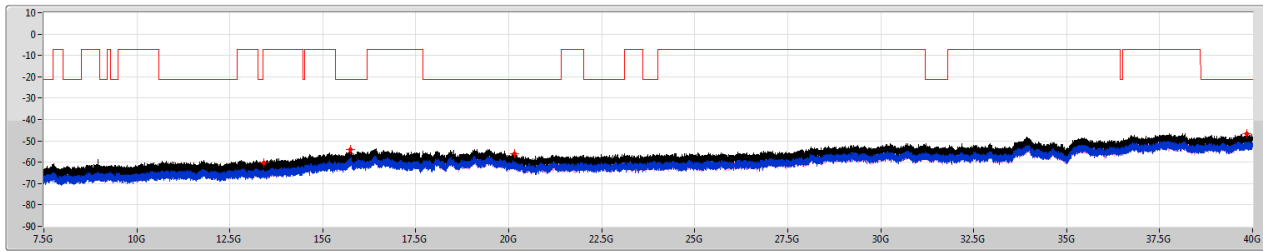

6.525-6.875GHz_802.11ax_HEW20_RU52_Index38_20MHz_Nss1,(MCS0)_2TX

CSE [PK]

6715MHz

Limit:PK ☒

Sum:PK ☒

Port:1 ☒

Port:2 ☒

F-Start(Hz)	F-Stop(Hz)	RBW(Hz)	Type	Freq(Hz)	Psum(dBm)	P1(dBm)	P2(dBm)
7.5G	18G	1M	PK	13.42069G	-60.49	-65.49	-62.14
7.5G	18G	1M	PK	15.74908G	-54.06	-59.43	-55.55
18G	40G	1M	PK	20.15325G	-56.03	-60.15	-58.15
18G	40G	1M	PK	39.846G	-46.62	-49.41	-49.87

6.525-6.875GHz_802.11ax_HEW20_RU52_Index38_20MHz_Nss1,(MCS0)_2TX

CSE [AV]

6715MHz