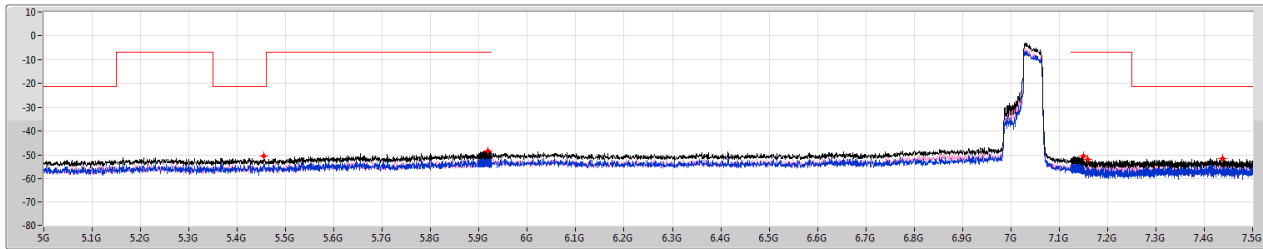

6.875-7.125GHz_802.11ax_HEW80_RU484_Index66_80MHz_Nss1,(MCS0)_2TX

CSE Bandedge [PK]

7025MHz

Limit.PK

Sum.PK

Port.1

Port.2

F-Start(Hz)	F-Stop(Hz)	RBW(Hz)	Type	Freq(Hz)	Psum(dBm)	P1(dBm)	P2(dBm)
5G	5.9G	1M	PK	5.4545G	-50.50	-53.84	-53.21
5.9G	5.925G	1M	PK	5.9191G	-48.35	-53.23	-50.06
7.125G	7.15G	1M	PK	7.14989G	-50.58	-55.05	-52.50
7.15G	7.5G	1M	PK	7.15928G	-51.86	-56.82	-53.53
7.15G	7.5G	1M	PK	7.4384G	-51.46	-57.38	-52.74

6.875-7.125GHz_802.11ax_HEW80_RU484_Index66_80MHz_Nss1,(MCS0)_2TX

CSE Bandedge [AV]

7025MHz