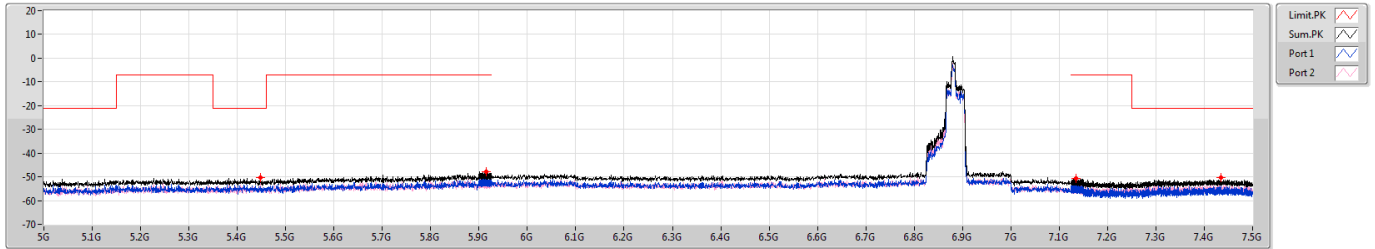

6.525-6.875GHz_802.11ax_HEW80_RU106_Index58_80MHz_Nss1,(MCS0)_2TX

CSE Bandedge [PK]

6865MHz Straddle 6.525-6.875GHz

F-Start(Hz)	F-Stop(Hz)	RBW(Hz)	Type	Freq(Hz)	Psum(dBm)	P1(dBm)	P2(dBm)
5G	5.9G	1M	PK	5.44775G	-50.32	-54.05	-52.72
5.9G	5.925G	1M	PK	5.91519G	-48.00	-52.03	-50.19
7.125G	7.15G	1M	PK	7.13521G	-50.76	-54.70	-53.01
7.15G	7.5G	1M	PK	7.43473G	-50.28	-52.54	-54.21

6.525-6.875GHz_802.11ax_HEW80_RU106_Index58_80MHz_Nss1,(MCS0)_2TX

CSE Bandedge [AV]

6865MHz Straddle 6.525-6.875GHz