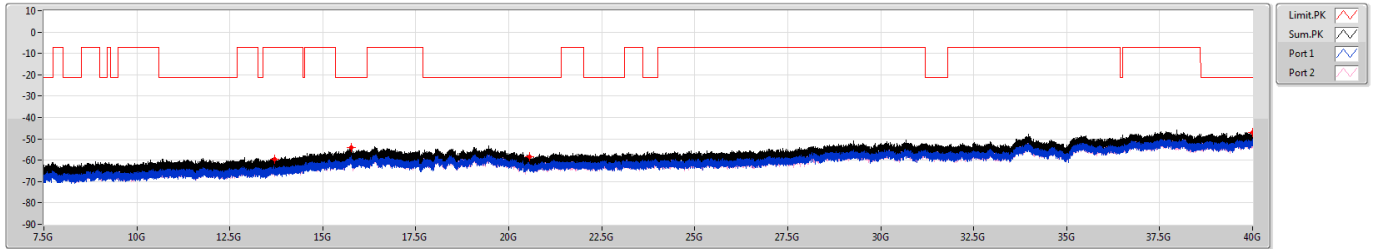

6.525-6.875GHz_802.11ax HEW20_RU26_Index3_20MHz_Nss1,(MCS0)_2TX

CSE [PK]

6855MHz

F-Start(Hz)	F-Stop(Hz)	RBW(Hz)	Type	Freq(Hz)	Psum(dBm)	P1(dBm)	P2(dBm)
7.5G	18G	1M	PK	13.71436G	-59.47	-62.94	-62.06
7.5G	18G	1M	PK	15.75628G	-54.16	-58.96	-55.90
18G	40G	1M	PK	20.54925G	-58.52	-61.57	-61.49
18G	40G	1M	PK	39.99038G	-46.99	-49.72	-50.29

6.525-6.875GHz_802.11ax HEW20_RU26_Index3_20MHz_Nss1,(MCS0)_2TX

CSE [AV]

6855MHz