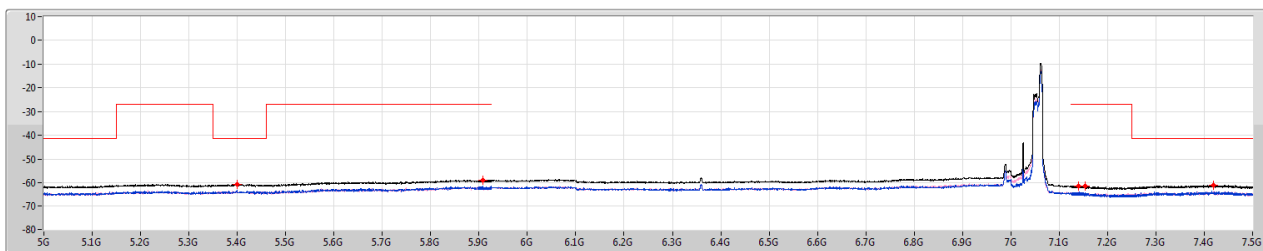

- Limit.AV
- Sum.AV
- Port.1
- Port.2

F-Start(Hz)	F-Stop(Hz)	RBW(Hz)	Type	Freq(Hz)	Psum(dBm)	P1(dBm)	P2(dBm)
5G	5.9G	1M	AV	5.39915G	-60.50	-63.26	-63.77
5.9G	5.925G	1M	AV	5.90814G	-58.75	-61.40	-62.15
7.125G	7.15G	1M	AV	7.13976G	-61.20	-64.52	-63.93
7.15G	7.5G	1M	AV	7.15298G	-61.48	-64.59	-64.39
7.15G	7.5G	1M	AV	7.41915G	-60.90	-64.44	-63.44