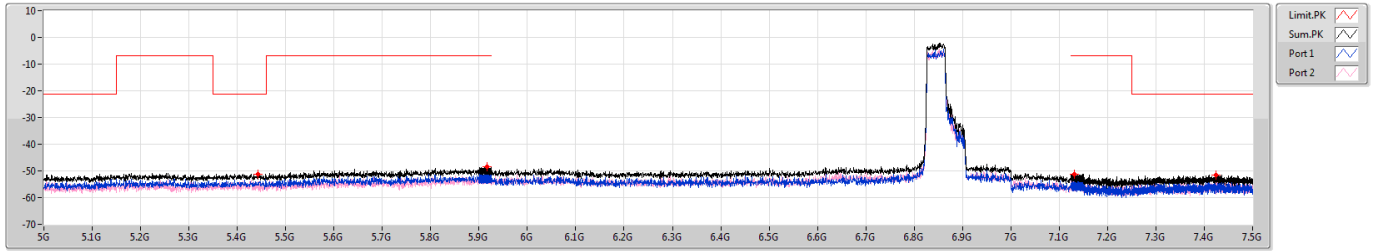

6.525-6.875GHz_802.11ax_HEW80_RU484_Index65_80MHz_Nss1,(MCS0)_2TX

CSE Bandedge [PK]

6865MHz Straddle 6.525-6.875GHz

F-Start(Hz)	F-Stop(Hz)	RBW(Hz)	Type	Freq(Hz)	Psum(dBm)	P1(dBm)	P2(dBm)
5G	5.9G	1M	PK	5.44325G	-51.10	-54.28	-53.94
5.9G	5.925G	1M	PK	5.9168G	-48.30	-52.81	-50.20
7.125G	7.15G	1M	PK	7.13076G	-51.24	-54.75	-53.80
7.15G	7.5G	1M	PK	7.42405G	-51.53	-57.30	-52.86

6.525-6.875GHz_802.11ax_HEW80_RU484_Index65_80MHz_Nss1,(MCS0)_2TX

CSE Bandedge [AV]

6865MHz Straddle 6.525-6.875GHz