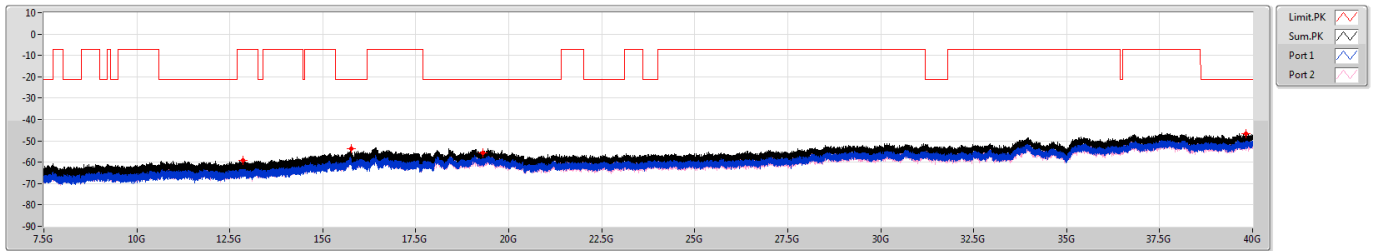

6.425-6.525GHz_802.11ax HEW20_RU26_Index3_20MHz_Nss1,(MCS0)_2TX

CSE [PK]

6435MHz

F-Start(Hz)	F-Stop(Hz)	RBW(Hz)	Type	Freq(Hz)	Psum(dBm)	P1(dBm)	P2(dBm)
7.5G	18G	1M	PK	12.86156G	-59.06	-63.64	-60.92
7.5G	18G	1M	PK	15.75628G	-53.77	-56.17	-57.50
18G	40G	1M	PK	19.30281G	-55.59	-58.32	-58.90
18G	40G	1M	PK	39.813G	-46.59	-49.09	-50.18

6.425-6.525GHz_802.11ax HEW20_RU26_Index3_20MHz_Nss1,(MCS0)_2TX

CSE [AV]

6435MHz