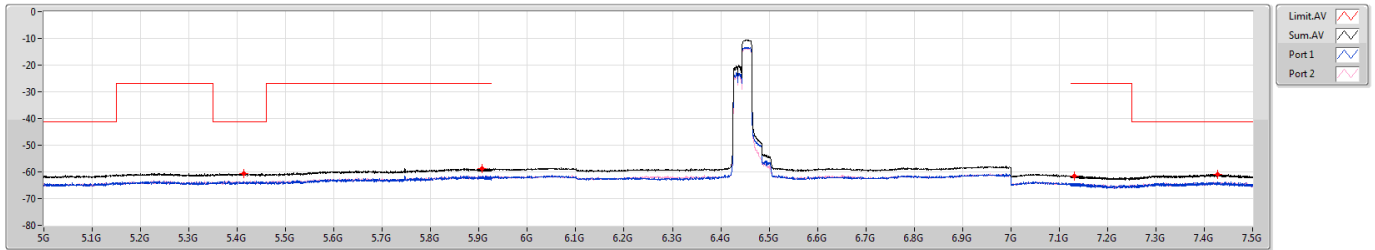

F-Start(Hz)	F-Stop(Hz)	RBW(Hz)	Type	Freq(Hz)	Psum(dBm)	P1(dBm)	P2(dBm)
5G	5.9G	1M	AV	5.414G	-60.61	-63.75	-63.49
5.9G	5.925G	1M	AV	5.90621G	-58.70	-61.84	-61.58
7.125G	7.15G	1M	AV	7.13114G	-61.45	-64.26	-64.68
7.15G	7.5G	1M	AV	7.4272G	-60.94	-63.75	-64.16