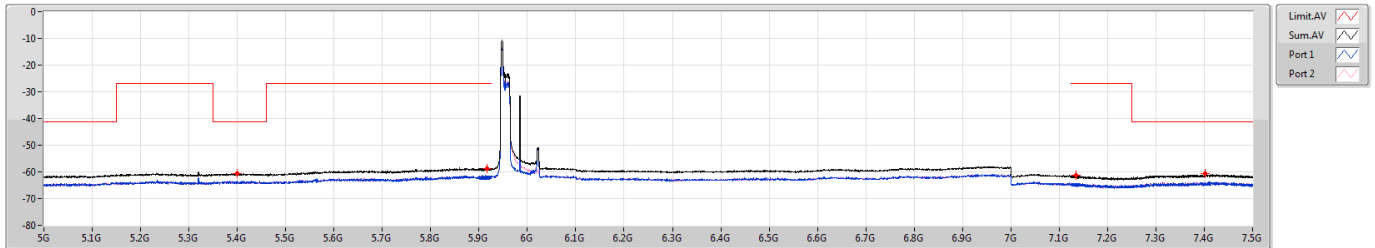

6.875-7.125GHz_802.11ax HEW80_RU26_Index36_80MHz_Nss1,(MCS0)_2TX

CSE Bandedge [AV]

7025MHz

F-Start(Hz)	F-Stop(Hz)	RBW(Hz)	Type	Freq(Hz)	Psum(dBm)	P1(dBm)	P2(dBm)
5G	5.9G	1M	AV	5.3807G	-60.57	-63.33	-63.85
5.9G	5.925G	1M	AV	5.90251G	-58.73	-61.87	-61.62
7.125G	7.15G	1M	AV	7.13166G	-61.30	-64.11	-64.51
7.15G	7.5G	1M	AV	7.1598G	-61.76	-64.67	-64.88
7.15G	7.5G	1M	AV	7.41268G	-60.93	-64.25	-63.65

5.925-6.425GHz_802.11ax_HEW80_RU52_Index37_80MHz_Nss1,(MCS0)_2TX

CSE Bandedge [PK]

5985MHz

F-Start(Hz)	F-Stop(Hz)	RBW(Hz)	Type	Freq(Hz)	Psum(dBm)	P1(dBm)	P2(dBm)
5G	5.9G	1M	PK	5.4041G	-51.09	-54.27	-53.93
5.9G	5.925G	1M	PK	5.9131G	-48.20	-50.50	-52.07
7.125G	7.15G	1M	PK	7.13874G	-50.94	-55.88	-52.62
7.15G	7.5G	1M	PK	7.3642G	-50.76	-53.01	-54.70

5.925-6.425GHz_802.11ax_HEW80_RU52_Index37_80MHz_Nss1,(MCS0)_2TX

CSE Bandedge [AV]

5985MHz

F-Start(Hz)	F-Stop(Hz)	RBW(Hz)	Type	Freq(Hz)	Psum(dBm)	P1(dBm)	P2(dBm)
5G	5.9G	1M	AV	5.9915G	-60.63	-63.52	-63.77
5.9G	5.925G	1M	AV	5.91583G	-58.66	-61.67	-61.67
7.125G	7.15G	1M	AV	7.13389G	-61.40	-64.52	-64.31
7.15G	7.5G	1M	AV	7.40095G	-60.77	-63.88	-63.69