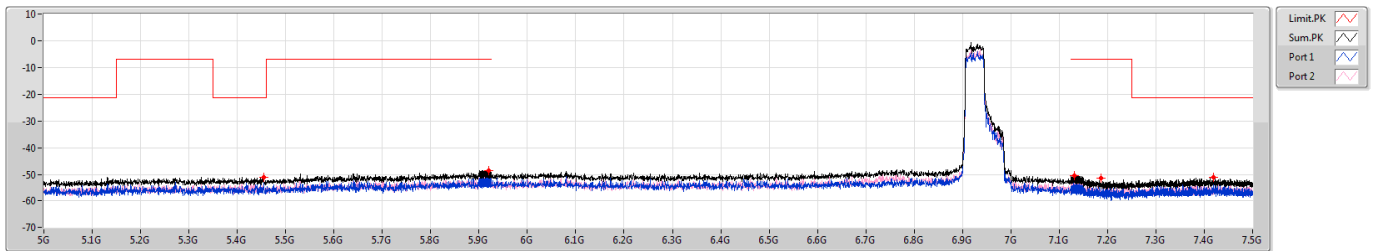

6.875-7.125GHz_802.11ax_HEW80_RU484_Index65_80MHz_Nss1,(MCS0)_2TX

CSE Bandedge [PK]

6945MHz

F-Start(Hz)	F-Stop(Hz)	RBW(Hz)	Type	Freq(Hz)	Psum(dBm)	P1(dBm)	P2(dBm)
5G	5.9G	1M	PK	5.4545G	-50.98	-53.16	-55.02
5.9G	5.925G	1M	PK	5.92073G	-48.36	-51.81	-50.98
7.125G	7.15G	1M	PK	7.13136G	-50.35	-54.17	-52.67
7.15G	7.5G	1M	PK	7.18605G	-51.33	-52.56	-57.42
7.15G	7.5G	1M	PK	7.4188G	-50.88	-53.83	-53.95

6.875-7.125GHz_802.11ax_HEW80_RU484_Index65_80MHz_Nss1,(MCS0)_2TX

CSE Bandedge [AV]

6945MHz