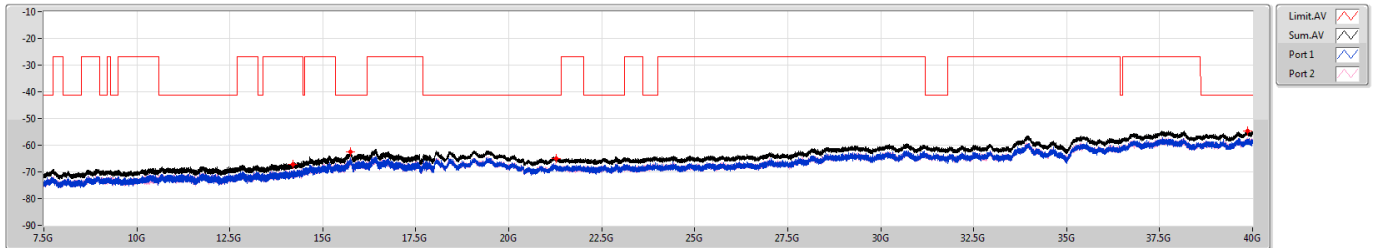

F-Start(Hz)	F-Stop(Hz)	RBW(Hz)	Type	Freq(Hz)	Psum(dBm)	P1(dBm)	P2(dBm)
7.5G	18G	1M	AV	14.1862G	-67.19	-70.20	-70.20
7.5G	18G	1M	AV	15.75103G	-62.36	-64.72	-66.14
18G	40G	1M	AV	21.27663G	-64.92	-67.65	-68.23
18G	40G	1M	AV	39.85975G	-54.59	-58.21	-57.07