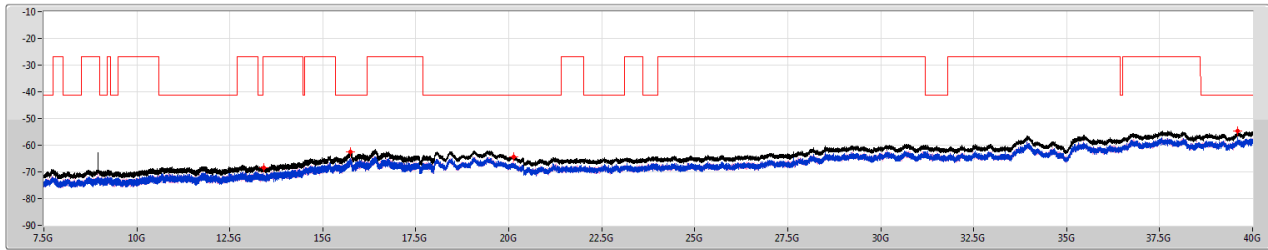

Limit:AV ☒

Sum:AV ☒

Port:1 ☒

Port:2 ☒

F-Start(Hz)	F-Stop(Hz)	RBW(Hz)	Type	Freq(Hz)	Psum(dBm)	P1(dBm)	P2(dBm)
7.5G	18G	1M	AV	13.41248G	-68.48	-71.23	-71.76
7.5G	18G	1M	AV	15.73627G	-62.46	-64.93	-66.09
18G	40G	1M	AV	20.13744G	-64.31	-68.04	-66.70
18G	40G	1M	AV	39.60538G	-54.82	-57.29	-58.45