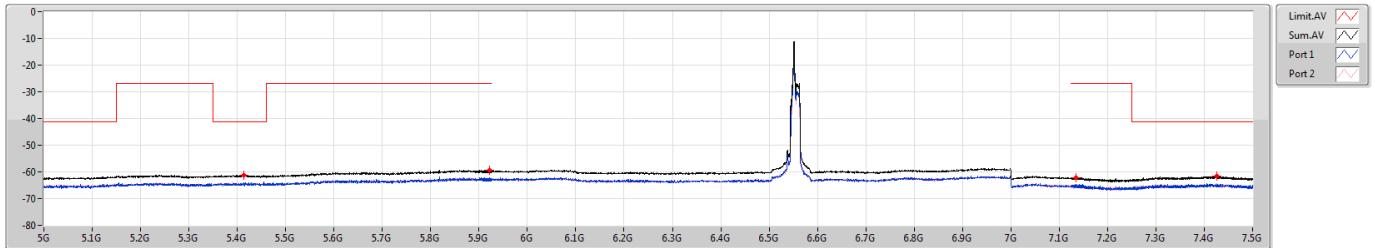

6.425-6.525GHz_802.11ax_HEW80_RU26_Index21_80MHz_Nss1,(MCS0)_2TX

CSE Bandedge [PK]

6545MHz Straddle 6.425-6.525GHz

F-Start(Hz)	F-Stop(Hz)	RBW(Hz)	Type	Freq(Hz)	Psum(dBm)	P1(dBm)	P2(dBm)
5G	5.9G	1M	PK	5.4212G	-51.60	-54.06	-55.25
5.9G	5.925G	1M	PK	5.90899G	-48.93	-50.94	-53.24
7.125G	7.15G	1M	PK	7.1385G	-51.45	-52.90	-56.91
7.15G	7.5G	1M	PK	7.4132G	-51.71	-56.17	-53.64

6.425-6.525GHz_802.11ax_HEW80_RU26_Index21_80MHz_Nss1,(MCS0)_2TX

CSE Bandedge [AV]

6545MHz Straddle 6.425-6.525GHz

F-Start(Hz)	F-Stop(Hz)	RBW(Hz)	Type	Freq(Hz)	Psum(dBm)	P1(dBm)	P2(dBm)
5G	5.9G	1M	AV	5.4131G	-61.12	-64.13	-64.13
5.9G	5.925G	1M	AV	5.92164G	-59.40	-62.29	-62.54
7.125G	7.15G	1M	AV	7.13501G	-62.04	-65.16	-64.95
7.15G	7.5G	1M	AV	7.4251G	-61.62	-65.05	-64.24