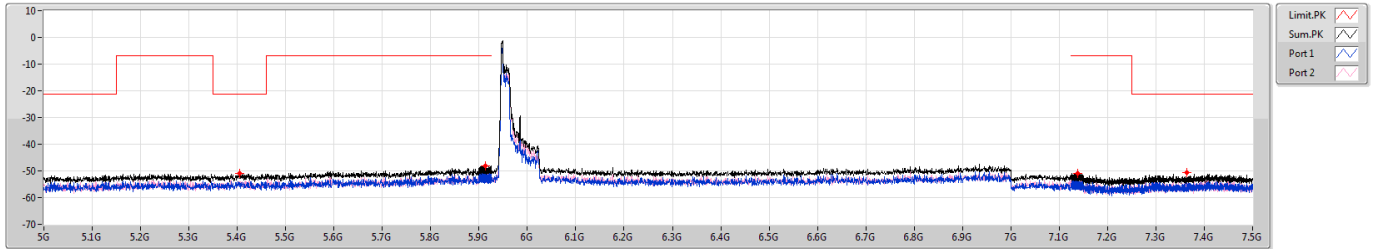

5.925-6.425GHz_802.11ax_HEW80_RU52_Index37_80MHz_Nss1,(MCS0)_2TX

CSE Bandedge [PK]

5985MHz

F-Start(Hz)	F-Stop(Hz)	RBW(Hz)	Type	Freq(Hz)	Psum(dBm)	P1(dBm)	P2(dBm)
5G	5.9G	1M	PK	5.4041G	-51.09	-54.27	-53.93
5.9G	5.925G	1M	PK	5.9131G	-48.20	-50.50	-52.07
7.125G	7.15G	1M	PK	7.13874G	-50.94	-55.88	-52.62
7.15G	7.5G	1M	PK	7.3642G	-50.76	-53.01	-54.70

5.925-6.425GHz_802.11ax_HEW80_RU52_Index37_80MHz_Nss1,(MCS0)_2TX

CSE Bandedge [AV]

5985MHz