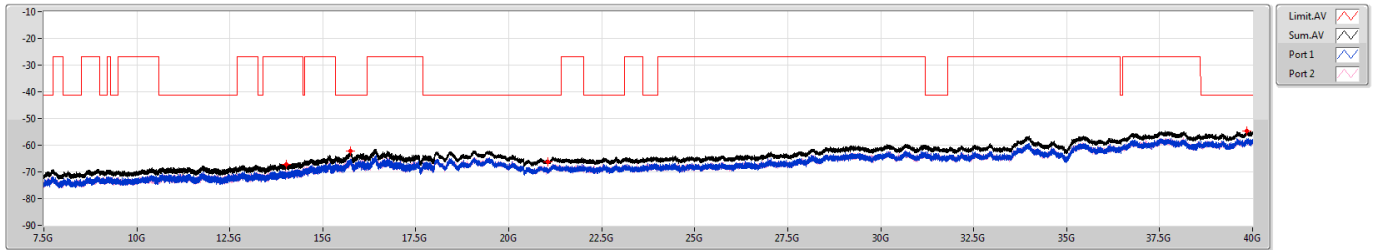

F-Start(Hz)	F-Stop(Hz)	RBW(Hz)	Type	Freq(Hz)	Psum(dBm)	P1(dBm)	P2(dBm)
7.5G	18G	1M	AV	14.02017G	-67.14	-70.42	-69.90
7.5G	18G	1M	AV	15.74414G	-62.29	-65.24	-65.37
18G	40G	1M	AV	21.04219G	-66.13	-69.54	-68.77
18G	40G	1M	AV	39.83913G	-54.73	-57.43	-58.07