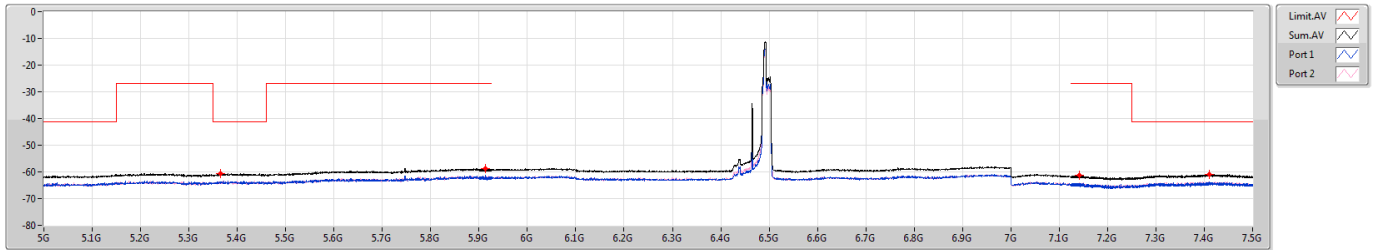

6.425-6.525GHz_802.11ax_HEW80_RU52_Index50_80MHz_Nss1,(MCS0)_2TX

CSE Bandedge [PK]

6465MHz

F-Start(Hz)	F-Stop(Hz)	RBW(Hz)	Type	Freq(Hz)	Psum(dBm)	P1(dBm)	P2(dBm)
5G	5.9G	1M	PK	5.4104G	-50.35	-53.16	-53.56
5.9G	5.925G	1M	PK	5.91539G	-48.02	-51.10	-50.96
7.125G	7.15G	1M	PK	7.12831G	-51.06	-52.82	-55.82
7.15G	7.5G	1M	PK	7.4055G	-50.09	-54.93	-51.82

6.425-6.525GHz_802.11ax_HEW80_RU52_Index50_80MHz_Nss1,(MCS0)_2TX

CSE Bandedge [AV]

6465MHz

F-Start(Hz)	F-Stop(Hz)	RBW(Hz)	Type	Freq(Hz)	Psum(dBm)	P1(dBm)	P2(dBm)
5G	5.9G	1M	AV	5.3645G	-60.61	-63.62	-63.62
5.9G	5.925G	1M	AV	5.91395G	-58.60	-61.37	-61.87
7.125G	7.15G	1M	AV	7.14156G	-61.37	-64.70	-64.08
7.15G	7.5G	1M	AV	7.41023G	-60.89	-63.61	-64.21