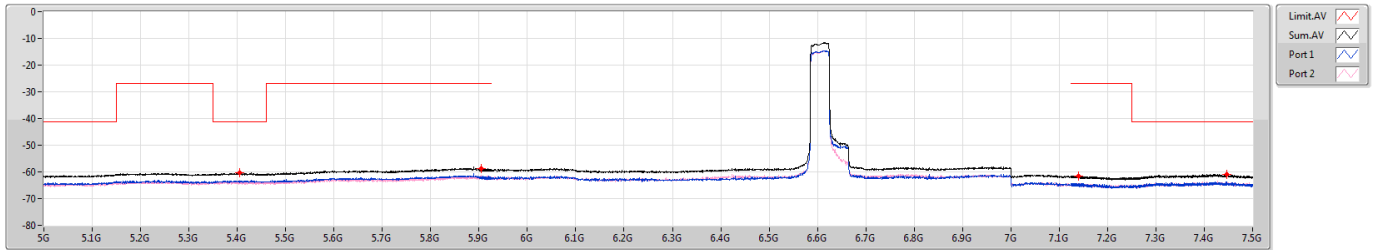

F-Start(Hz)	F-Stop(Hz)	RBW(Hz)	Type	Freq(Hz)	Psum(dBm)	P1(dBm)	P2(dBm)
5G	5.9G	1M	AV	5.4041G	-60.33	-63.47	-63.22
5.9G	5.925G	1M	AV	5.904G	-58.68	-62.09	-61.33
7.125G	7.15G	1M	AV	7.13906G	-61.47	-64.48	-64.48
7.15G	7.5G	1M	AV	7.4461G	-60.87	-63.88	-63.88