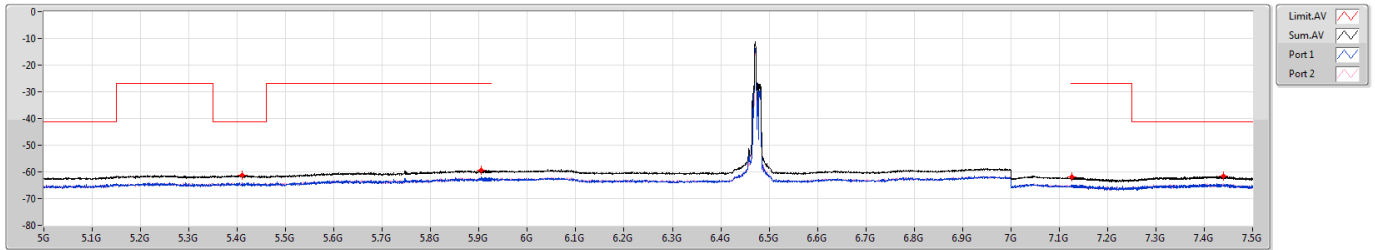

5.925-6.425GHz_802.11ax_HEW80_RU26_Index21_80MHz_Nss1,(MCS0)_2TX

CSE Bandedge [AV]

6385MHz

F-Start(Hz)	F-Stop(Hz)	RBW(Hz)	Type	Freq(Hz)	Psum(dBm)	P1(dBm)	P2(dBm)
5G	5.9G	1M	AV	5.39285G	-61.25	-64.39	-64.13
5.9G	5.925G	1M	AV	5.9049G	-59.46	-62.22	-62.73
7.125G	7.15G	1M	AV	7.136G	-62.05	-64.96	-65.16
7.15G	7.5G	1M	AV	7.40638G	-61.89	-64.50	-64.91

6.425-6.525GHz_802.11ax_HEW80_RU26_Index21_80MHz_Nss1,(MCS0)_2TX

CSE Bandedge [PK]

6465MHz

F-Start(Hz)	F-Stop(Hz)	RBW(Hz)	Type	Freq(Hz)	Psum(dBm)	P1(dBm)	P2(dBm)
5G	5.9G	1M	PK	5.4113G	-51.10	-55.24	-53.21
5.9G	5.925G	1M	PK	5.92114G	-48.91	-52.07	-51.77
7.125G	7.15G	1M	PK	7.13309G	-51.79	-53.90	-55.93
7.15G	7.5G	1M	PK	7.39553G	-51.65	-54.73	-54.60

6.425-6.525GHz_802.11ax_HEW80_RU26_Index21_80MHz_Nss1,(MCS0)_2TX

CSE Bandedge [AV]

6465MHz

F-Start(Hz)	F-Stop(Hz)	RBW(Hz)	Type	Freq(Hz)	Psum(dBm)	P1(dBm)	P2(dBm)
5G	5.9G	1M	AV	5.4095G	-61.24	-64.12	-64.38
5.9G	5.925G	1M	AV	5.90396G	-59.44	-61.97	-62.99
7.125G	7.15G	1M	AV	7.12569G	-62.01	-65.34	-64.73
7.15G	7.5G	1M	AV	7.43893G	-61.67	-65.00	-64.38