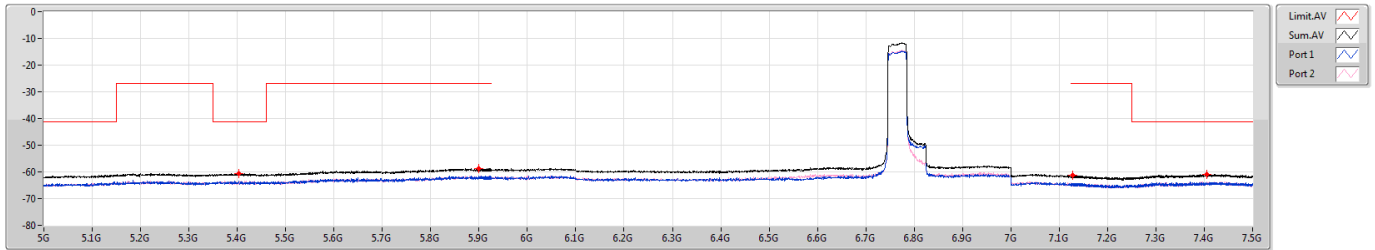

F-Start(Hz)	F-Stop(Hz)	RBW(Hz)	Type	Freq(Hz)	Psum(dBm)	P1(dBm)	P2(dBm)
5G	5.9G	1M	AV	5.4032G	-60.59	-63.47	-63.73
5.9G	5.925G	1M	AV	5.9001G	-58.00	-61.56	-62.07
7.125G	7.15G	1M	AV	7.12756G	-61.34	-64.46	-64.25
7.15G	7.5G	1M	AV	7.40445G	-60.92	-64.03	-63.83