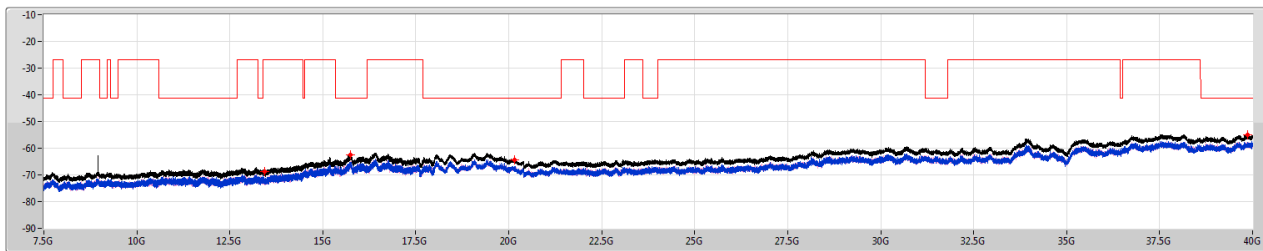

Limit:AV ☒

Sum:AV ☒

Port:1 ☒

Port:2 ☒

F-Start(Hz)	F-Stop(Hz)	RBW(Hz)	Type	Freq(Hz)	Psum(dBm)	P1(dBm)	P2(dBm)
7.5G	18G	1M	AV	13.42856G	-68.79	-72.27	-71.37
7.5G	18G	1M	AV	15.74906G	-62.59	-65.34	-65.87
18G	40G	1M	AV	20.15806G	-64.30	-67.62	-67.03
18G	40G	1M	AV	39.8625G	-54.88	-57.70	-58.09