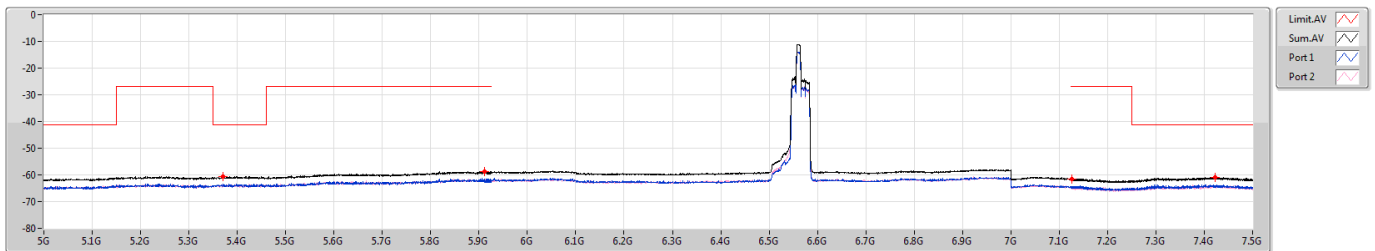

6.425-6.525GHz_802.11ax_HEW80_RU106_Index58_80MHz_Nss1,(MCS0)_2TX

CSE Bandedge [PK]

6545MHz Straddle 6.425-6.525GHz

F-Start(Hz)	F-Stop(Hz)	RBW(Hz)	Type	Freq(Hz)	Psum(dBm)	P1(dBm)	P2(dBm)
5G	5.9G	1M	PK	5.40455G	-51.43	-54.96	-53.97
5.9G	5.925G	1M	PK	5.90136G	-48.43	-52.14	-50.83
7.125G	7.15G	1M	PK	7.12596G	-51.05	-54.09	-54.03
7.15G	7.5G	1M	PK	7.3642G	-50.69	-53.36	-54.08

6.425-6.525GHz_802.11ax_HEW80_RU106_Index58_80MHz_Nss1,(MCS0)_2TX

CSE Bandedge [AV]

6545MHz Straddle 6.425-6.525GHz

F-Start(Hz)	F-Stop(Hz)	RBW(Hz)	Type	Freq(Hz)	Psum(dBm)	P1(dBm)	P2(dBm)
5G	5.9G	1M	AV	5.3708G	-60.57	-63.33	-63.84
5.9G	5.925G	1M	AV	5.91093G	-58.71	-61.85	-61.60
7.125G	7.15G	1M	AV	7.12535G	-61.44	-64.45	-64.45
7.15G	7.5G	1M	AV	7.4223G	-60.96	-63.97	-63.97