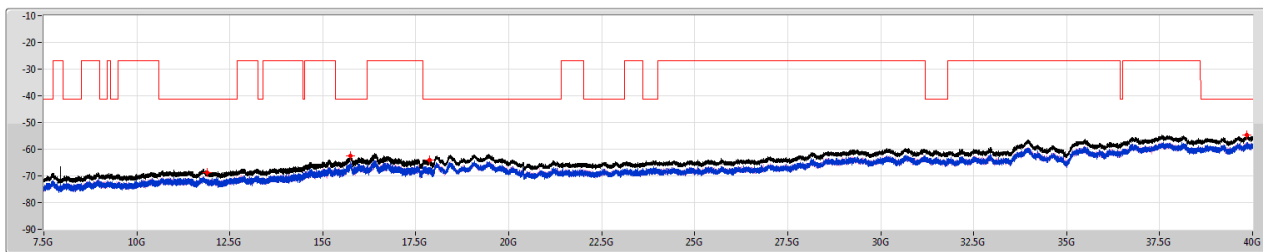

Limit.AV ☒

Sum.AV ☒

Port 1 ☒

Port 2 ☒

F-Start(Hz)	F-Stop(Hz)	RBW(Hz)	Type	Freq(Hz)	Psum(dBm)	P1(dBm)	P2(dBm)
7.5G	18G	1M	AV	11.89327G	-68.66	-71.67	-71.67
7.5G	18G	1M	AV	15.753G	-62.38	-65.46	-65.33
7.5G	18G	1M	AV	17.86514G	-64.19	-66.99	-67.42
18G	40G	1M	AV	39.84531G	-54.82	-57.77	-57.90