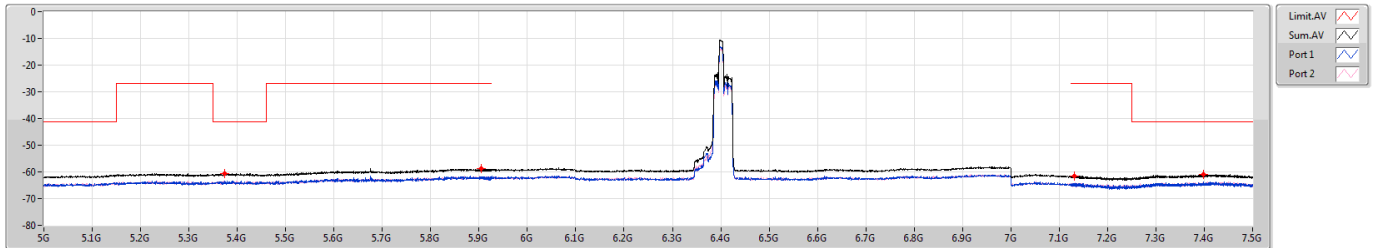

F-Start(Hz)	F-Stop(Hz)	RBW(Hz)	Type	Freq(Hz)	Psum(dBm)	P1(dBm)	P2(dBm)
5G	5.9G	1M	AV	5.3735G	-60.68	-63.32	-64.10
5.9G	5.925G	1M	AV	5.90473G	-58.82	-61.83	-61.83
7.125G	7.15G	1M	AV	7.13064G	-61.45	-64.67	-64.26
7.15G	7.5G	1M	AV	7.3992G	-60.84	-63.85	-63.85