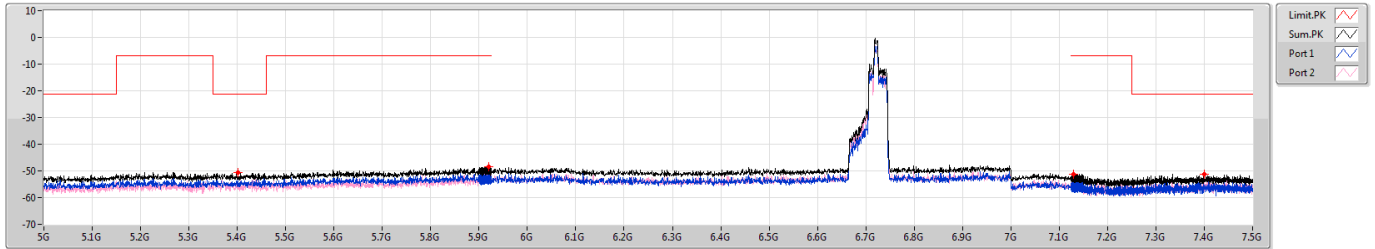

6.525-6.875GHz_802.11ax_HEW80_RU106_Index58_80MHz_Nss1,(MCS0)_2TX

CSE Bandedge [PK]

6705MHz

F-Start(Hz)	F-Stop(Hz)	RBW(Hz)	Type	Freq(Hz)	Psum(dBm)	P1(dBm)	P2(dBm)
5G	5.9G	1M	PK	5.40185G	-50.66	-52.69	-54.95
5.9G	5.925G	1M	PK	5.92023G	-48.45	-52.39	-50.69
7.125G	7.15G	1M	PK	7.12999G	-51.19	-53.92	-54.49
7.15G	7.5G	1M	PK	7.39938G	-51.13	-56.25	-52.73

6.525-6.875GHz_802.11ax_HEW80_RU106_Index58_80MHz_Nss1,(MCS0)_2TX

CSE Bandedge [AV]

6705MHz