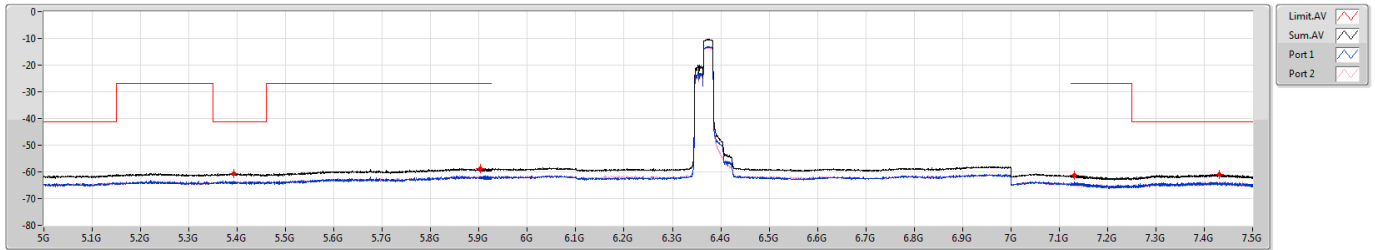

F-Start(Hz)	F-Stop(Hz)	RBW(Hz)	Type	Freq(Hz)	Psum(dBm)	P1(dBm)	P2(dBm)
5G	5.9G	1M	AV	5.3933G	-60.61	-63.49	-63.75
5.9G	5.925G	1M	AV	5.90358G	-58.68	-61.82	-61.57
7.125G	7.15G	1M	AV	7.13051G	-61.24	-63.86	-64.67
7.15G	7.5G	1M	AV	7.43053G	-61.02	-64.35	-63.74