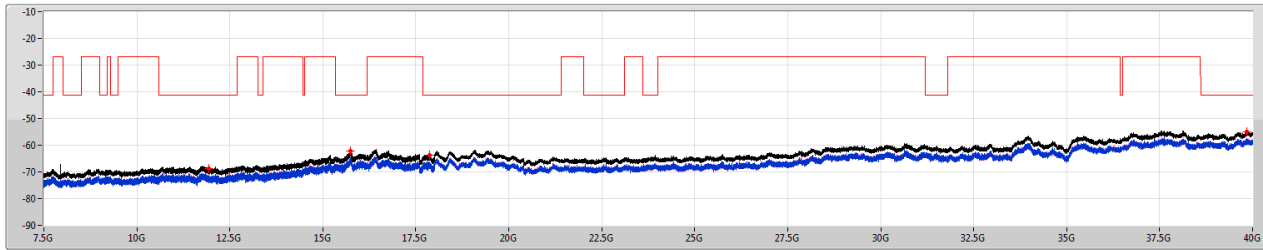

Limit:AV
Sum:AV
Port:1
Port:2

F-Start(Hz)	F-Stop(Hz)	RBW(Hz)	Type	Freq(Hz)	Psum(dBm)	P1(dBm)	P2(dBm)
7.5G	18G	1M	AV	11.92444G	-68.79	-72.41	-71.27
7.5G	18G	1M	AV	15.73823G	-62.13	-64.56	-65.80
7.5G	18G	1M	AV	17.87367G	-63.89	-67.57	-66.32
18G	40G	1M	AV	39.85288G	-55.00	-58.43	-57.63