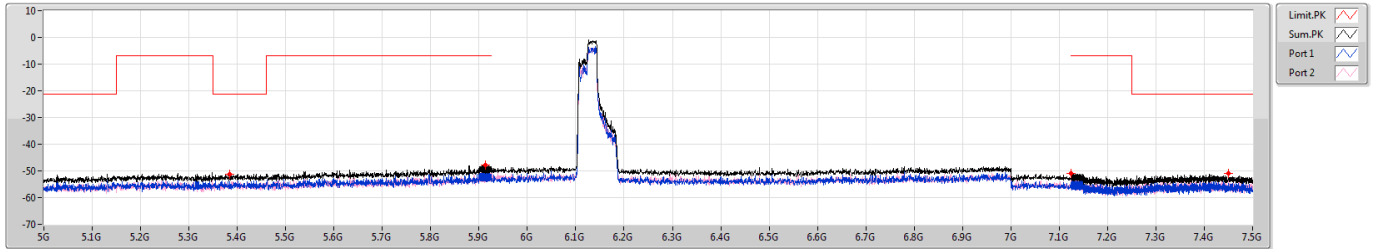

5.925-6.425GHz_802.11ax_HEW80_RU242_Index62_80MHz_Nss1,(MCS0)_2TX

CSE Bandedge [PK]

6145MHz

F-Start(Hz)	F-Stop(Hz)	RBW(Hz)	Type	Freq(Hz)	Psum(dBm)	P1(dBm)	P2(dBm)
5G	5.9G	1M	PK	5.3843G	-51.13	-54.01	-54.27
5.9G	5.925G	1M	PK	5.91251G	-47.86	-50.94	-50.80
7.125G	7.15G	1M	PK	7.12503G	-51.07	-55.29	-53.14
7.15G	7.5G	1M	PK	7.4503G	-50.79	-55.91	-52.38

5.925-6.425GHz_802.11ax_HEW80_RU242_Index62_80MHz_Nss1,(MCS0)_2TX

CSE Bandedge [AV]

6145MHz