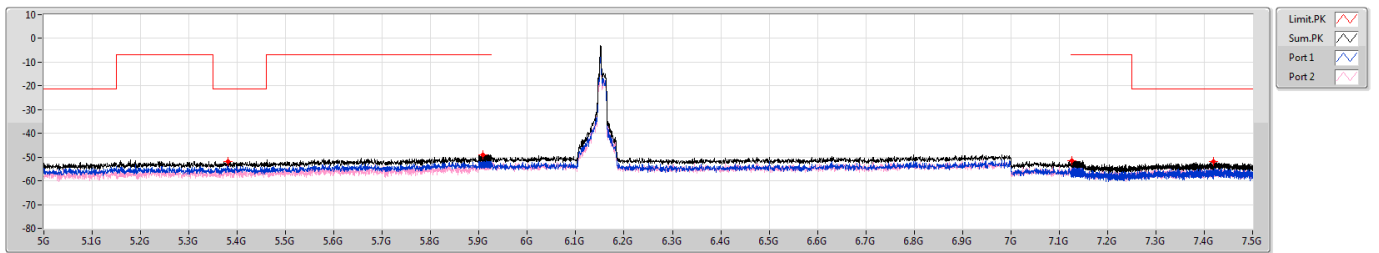

5.925-6.425GHz_802.11ax_HEW80_RU26_Index21_80MHz_Nss1,(MCS0)_2TX

CSE Bandedge [PK]

6145MHz

F-Start(Hz)	F-Stop(Hz)	RBW(Hz)	Type	Freq(Hz)	Psum(dBm)	P1(dBm)	P2(dBm)
5G	5.9G	1M	PK	5.38025G	-51.80	-54.10	-55.67
5.9G	5.925G	1M	PK	5.90836G	-48.92	-52.01	-51.86
7.125G	7.15G	1M	PK	7.12694G	-51.42	-55.98	-53.29
7.15G	7.5G	1M	PK	7.4188G	-52.04	-54.89	-55.22

5.925-6.425GHz_802.11ax_HEW80_RU26_Index21_80MHz_Nss1,(MCS0)_2TX

CSE Bandedge [AV]

6145MHz

F-Start(Hz)	F-Stop(Hz)	RBW(Hz)	Type	Freq(Hz)	Psum(dBm)	P1(dBm)	P2(dBm)
5G	5.9G	1M	AV	5.4005G	-61.21	-63.85	-64.63
5.9G	5.925G	1M	AV	5.92304G	-59.52	-63.07	-62.05
7.125G	7.15G	1M	AV	7.13278G	-61.94	-64.95	-64.95
7.15G	7.5G	1M	AV	7.40603G	-61.59	-64.70	-64.50