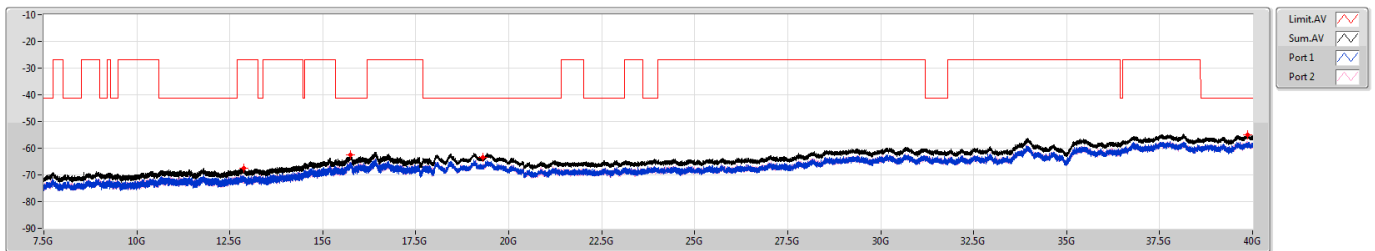

F-Start(Hz)	F-Stop(Hz)	RBW(Hz)	Type	Freq(Hz)	Psum(dBm)	P1(dBm)	P2(dBm)
7.5G	18G	1M	AV	12.86714G	-67.62	-70.44	-70.82
7.5G	18G	1M	AV	15.74545G	-62.41	-65.23	-65.62
18G	40G	1M	AV	19.31313G	-63.53	-66.61	-66.47
18G	40G	1M	AV	39.87144G	-55.06	-58.71	-57.52