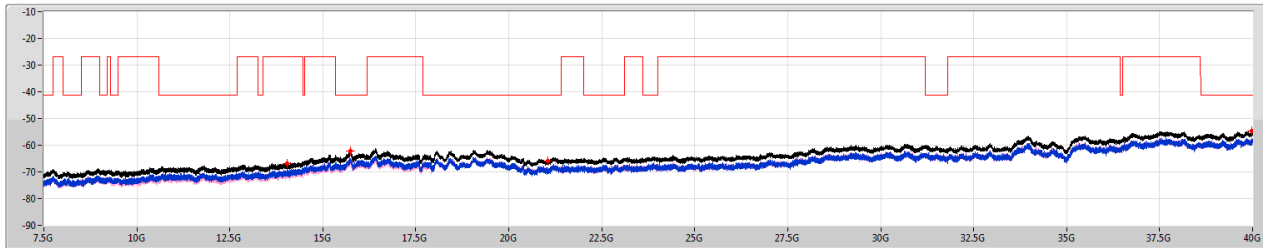

Limit:AV ☒

Sum:AV ☒

Port:1 ☒

Port:2 ☒

F-Start(Hz)	F-Stop(Hz)	RBW(Hz)	Type	Freq(Hz)	Psum(dBm)	P1(dBm)	P2(dBm)
7.5G	18G	1M	AV	14.04445G	-67.01	-69.69	-70.37
7.5G	18G	1M	AV	15.73463G	-62.29	-65.18	-65.43
18G	40G	1M	AV	21.04425G	-65.91	-69.75	-68.23
18G	40G	1M	AV	39.97319G	-54.84	-57.60	-58.11