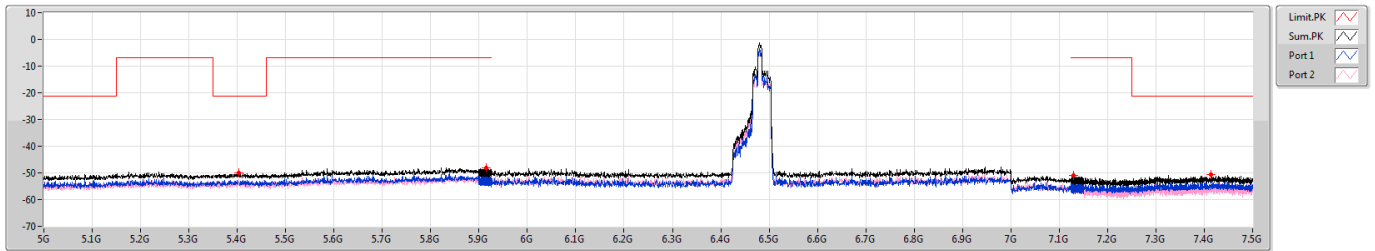

6.425-6.525GHz_802.11ax_HEW80_RU106_Index58_80MHz_Nss1,(MCS0)_2TX

CSE Bandedge [PK]

6465MHz

F-Start(Hz)	F-Stop(Hz)	RBW(Hz)	Type	Freq(Hz)	Psum(dBm)	P1(dBm)	P2(dBm)
5G	5.9G	1M	PK	5.40365G	-49.94	-53.39	-52.55
5.9G	5.925G	1M	PK	5.91531G	-48.15	-54.26	-49.37
7.125G	7.15G	1M	PK	7.12963G	-50.94	-52.61	-55.90
7.15G	7.5G	1M	PK	7.41338G	-50.78	-53.18	-54.49

6.425-6.525GHz_802.11ax_HEW80_RU106_Index58_80MHz_Nss1,(MCS0)_2TX

CSE Bandedge [AV]

6465MHz