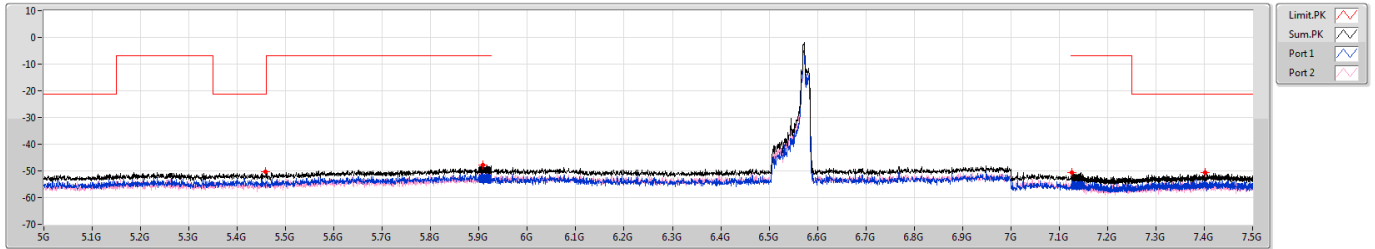

6.425-6.525GHz_802.11ax_HEW80_RU52_Index50_80MHz_Nss1,(MCS0)_2TX

CSE Bandedge [AV]

6465MHz

F-Start(Hz)	F-Stop(Hz)	RBW(Hz)	Type	Freq(Hz)	Psum(dBm)	P1(dBm)	P2(dBm)
5G	5.9G	1M	AV	5.3645G	-60.61	-63.62	-63.62
5.9G	5.925G	1M	AV	5.91395G	-58.60	-61.37	-61.87
7.125G	7.15G	1M	AV	7.14156G	-61.37	-64.70	-64.08
7.15G	7.5G	1M	AV	7.41023G	-60.89	-63.61	-64.21

6.425-6.525GHz_802.11ax_HEW80_RU52_Index50_80MHz_Nss1,(MCS0)_2TX

CSE Bandedge [PK]

6545MHz Straddle 6.425-6.525GHz

F-Start(Hz)	F-Stop(Hz)	RBW(Hz)	Type	Freq(Hz)	Psum(dBm)	P1(dBm)	P2(dBm)
5G	5.9G	1M	PK	5.4581G	-50.46	-54.74	-52.49
5.9G	5.925G	1M	PK	5.90763G	-47.94	-49.90	-52.34
7.125G	7.15G	1M	PK	7.12601G	-50.68	-52.55	-55.23
7.15G	7.5G	1M	PK	7.40113G	-50.76	-55.16	-52.72