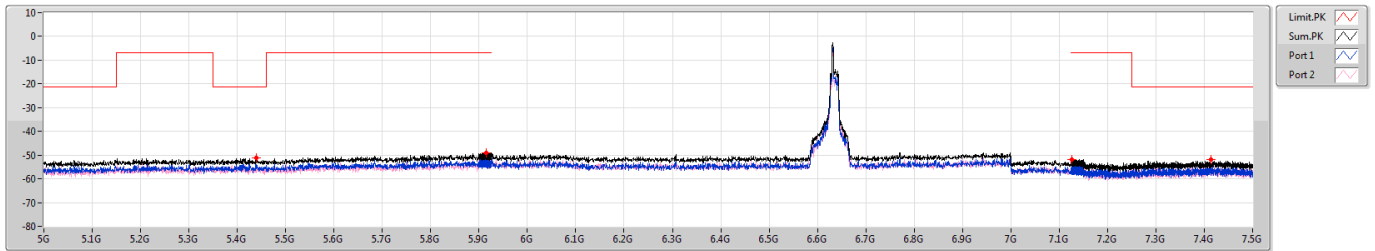

6.525-6.875GHz_802.11ax_HEW80_RU26_Index21_80MHz_Nss1,(MCS0)_2TX

CSE Bandedge [PK]

6625MHz

F-Start(Hz)	F-Stop(Hz)	RBW(Hz)	Type	Freq(Hz)	Psum(dBm)	P1(dBm)	P2(dBm)
5G	5.9G	1M	PK	5.4401G	-51.30	-54.31	-54.31
5.9G	5.925G	1M	PK	5.91461G	-49.21	-53.26	-51.38
7.125G	7.15G	1M	PK	7.12594G	-51.86	-54.23	-55.63
7.15G	7.5G	1M	PK	7.41408G	-51.98	-53.46	-57.38

6.525-6.875GHz_802.11ax_HEW80_RU26_Index21_80MHz_Nss1,(MCS0)_2TX

CSE Bandedge [AV]

6625MHz