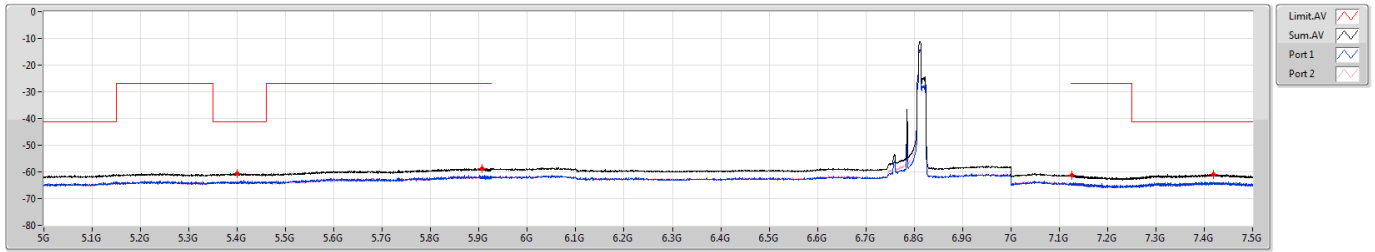

6.525-6.875GHz_802.11ax_HEW80_RU52_Index50_80MHz_Nss1,(MCS0)_2TX

CSE Bandedge [PK]

6785MHz

F-Start(Hz)	F-Stop(Hz)	RBW(Hz)	Type	Freq(Hz)	Psum(dBm)	P1(dBm)	P2(dBm)
5G	5.9G	1M	PK	5.40185G	-50.50	-54.40	-52.77
5.9G	5.925G	1M	PK	5.90411G	-47.59	-52.94	-49.09
7.125G	7.15G	1M	PK	7.13126G	-50.79	-53.92	-53.68
7.15G	7.5G	1M	PK	7.41005G	-50.44	-52.21	-55.20

6.525-6.875GHz_802.11ax_HEW80_RU52_Index50_80MHz_Nss1,(MCS0)_2TX

CSE Bandedge [AV]

6785MHz

F-Start(Hz)	F-Stop(Hz)	RBW(Hz)	Type	Freq(Hz)	Psum(dBm)	P1(dBm)	P2(dBm)
5G	5.9G	1M	AV	5.3996G	-60.58	-63.72	-63.46
5.9G	5.925G	1M	AV	5.90696G	-58.70	-61.59	-61.84
7.125G	7.15G	1M	AV	7.12536G	-61.33	-64.45	-64.24
7.15G	7.5G	1M	AV	7.4195G	-60.86	-64.18	-63.58