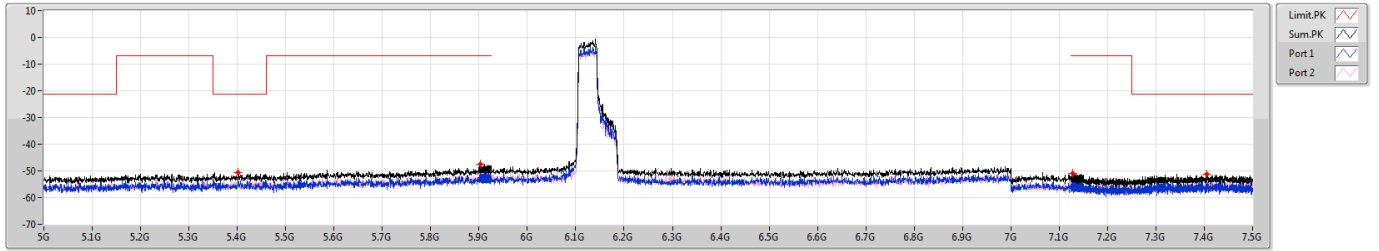

5.925-6.425GHz_802.11ax_HEW80_RU484_Index65_80MHz_Nss1,(MCS0)_2TX

CSE Bandedge [PK]

6145MHz

F-Start(Hz)	F-Stop(Hz)	RBW(Hz)	Type	Freq(Hz)	Psum(dBm)	P1(dBm)	P2(dBm)
5G	5.9G	1M	PK	5.4014G	-50.59	-52.99	-54.31
5.9G	5.925G	1M	PK	5.90281G	-47.56	-51.05	-50.14
7.125G	7.15G	1M	PK	7.12784G	-51.07	-55.74	-52.88
7.15G	7.5G	1M	PK	7.40515G	-51.20	-55.15	-53.44

5.925-6.425GHz_802.11ax_HEW80_RU484_Index65_80MHz_Nss1,(MCS0)_2TX

CSE Bandedge [AV]

6145MHz