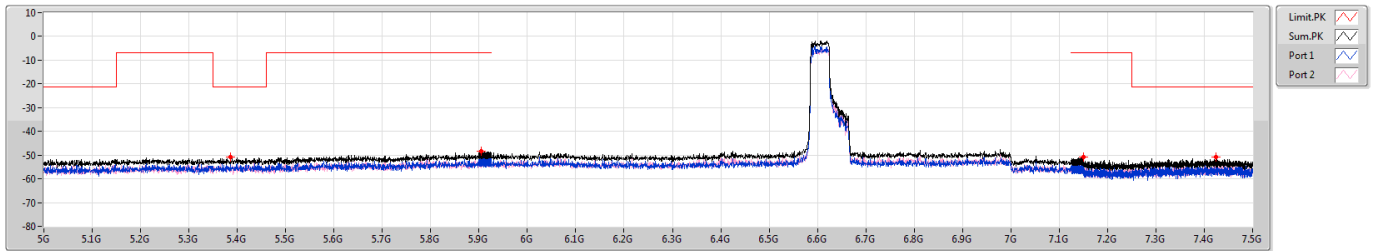

6.525-6.875GHz_802.11ax_HEW80_RU484_Index65_80MHz_Nss1,(MCS0)_2TX

CSE Bandedge [PK]

6625MHz

F-Start(Hz)	F-Stop(Hz)	RBW(Hz)	Type	Freq(Hz)	Psum(dBm)	P1(dBm)	P2(dBm)
5G	5.9G	1M	PK	5.38565G	-50.95	-54.01	-53.92
5.9G	5.925G	1M	PK	5.90408G	-48.33	-50.08	-53.12
7.125G	7.15G	1M	PK	7.14951G	-50.99	-52.93	-55.43
7.15G	7.5G	1M	PK	7.42335G	-50.75	-54.46	-53.15

6.525-6.875GHz_802.11ax_HEW80_RU484_Index65_80MHz_Nss1,(MCS0)_2TX

CSE Bandedge [AV]

6625MHz