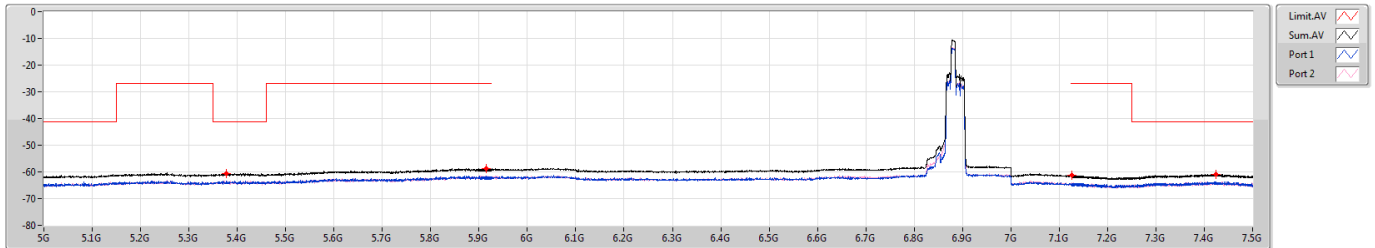

F-Start(Hz)	F-Stop(Hz)	RBW(Hz)	Type	Freq(Hz)	Psum(dBm)	P1(dBm)	P2(dBm)
5G	5.9G	1M	AV	5.37755G	-60.67	-63.55	-63.81
5.9G	5.925G	1M	AV	5.91485G	-58.73	-61.62	-61.87
7.125G	7.15G	1M	AV	7.12535G	-61.23	-64.24	-64.24
7.15G	7.5G	1M	AV	7.42493G	-60.85	-63.76	-63.96