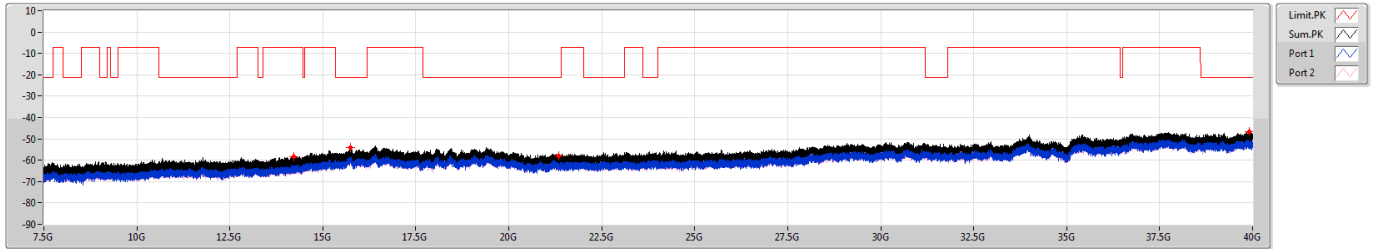

6.875-7.125GHz_802.11ax HEW20_RU26_Index3_20MHz_Nss1,(MCS0)_2TX

CSE [PK]

7115MHz

F-Start(Hz)	F-Stop(Hz)	RBW(Hz)	Type	Freq(Hz)	Psum(dBm)	P1(dBm)	P2(dBm)
7.5G	18G	1M	PK	14.22394G	-58.22	-60.02	-62.92
7.5G	18G	1M	PK	15.7402G	-53.93	-57.34	-56.58
18G	40G	1M	PK	21.33575G	-57.94	-59.98	-62.20
18G	40G	1M	PK	39.9065G	-46.47	-48.79	-50.31

6.875-7.125GHz_802.11ax HEW20_RU26_Index3_20MHz_Nss1,(MCS0)_2TX

CSE [AV]

7115MHz