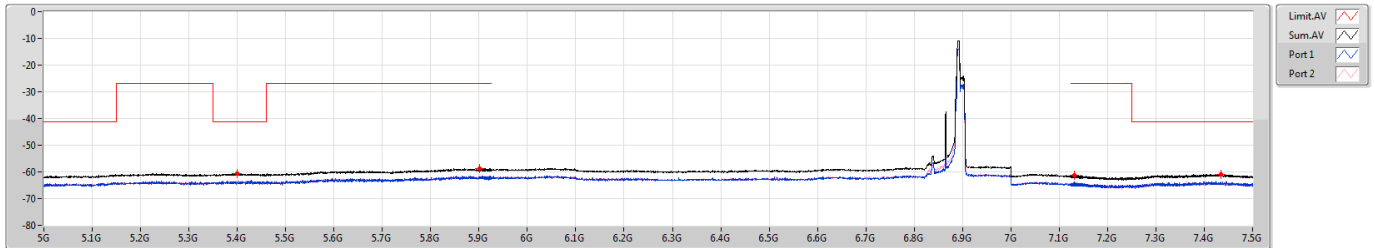

6.525-6.875GHz_802.11ax_HEW80_RU52_Index50_80MHz_Nss1,(MCS0)_2TX

CSE Bandedge [PK]

6865MHz Straddle 6.525-6.875GHz

F-Start(Hz)	F-Stop(Hz)	RBW(Hz)	Type	Freq(Hz)	Psum(dBm)	P1(dBm)	P2(dBm)
5G	5.9G	1M	PK	5.43335G	-50.70	-53.63	-53.80
5.9G	5.925G	1M	PK	5.91064G	-48.24	-50.17	-52.69
7.125G	7.15G	1M	PK	7.13151G	-50.55	-52.21	-55.53
7.15G	7.5G	1M	PK	7.43928G	-51.83	-54.60	-55.10

6.525-6.875GHz_802.11ax_HEW80_RU52_Index50_80MHz_Nss1,(MCS0)_2TX

CSE Bandedge [AV]

6865MHz Straddle 6.525-6.875GHz

F-Start(Hz)	F-Stop(Hz)	RBW(Hz)	Type	Freq(Hz)	Psum(dBm)	P1(dBm)	P2(dBm)
5G	5.9G	1M	AV	5.40005G	-60.71	-63.72	-63.72
5.9G	5.925G	1M	AV	5.91028G	-58.00	-62.07	-61.56
7.125G	7.15G	1M	AV	7.13095G	-61.34	-63.87	-64.89
7.15G	7.5G	1M	AV	7.43473G	-60.91	-63.72	-64.12