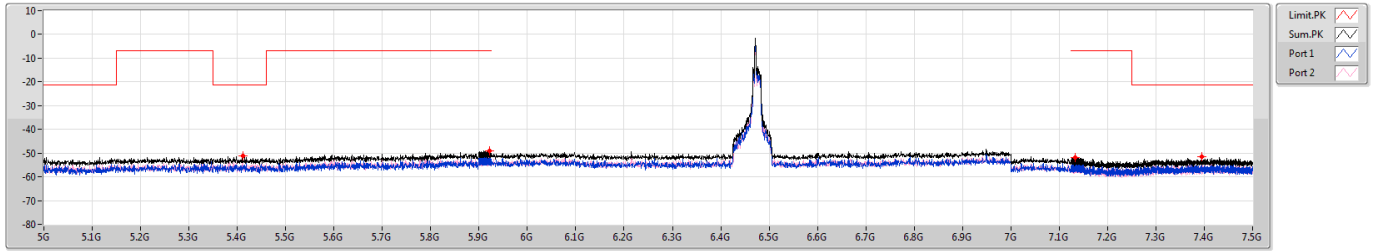

6.425-6.525GHz_802.11ax_HEW80_RU26_Index21_80MHz_Nss1,(MCS0)_2TX

CSE Bandedge [PK]

6465MHz

F-Start(Hz)	F-Stop(Hz)	RBW(Hz)	Type	Freq(Hz)	Psum(dBm)	P1(dBm)	P2(dBm)
5G	5.9G	1M	PK	5.4113G	-51.10	-55.24	-53.21
5.9G	5.925G	1M	PK	5.92114G	-48.91	-52.07	-51.77
7.125G	7.15G	1M	PK	7.13309G	-51.79	-53.90	-55.93
7.15G	7.5G	1M	PK	7.39553G	-51.65	-54.73	-54.60

6.425-6.525GHz_802.11ax_HEW80_RU26_Index21_80MHz_Nss1,(MCS0)_2TX

CSE Bandedge [AV]

6465MHz