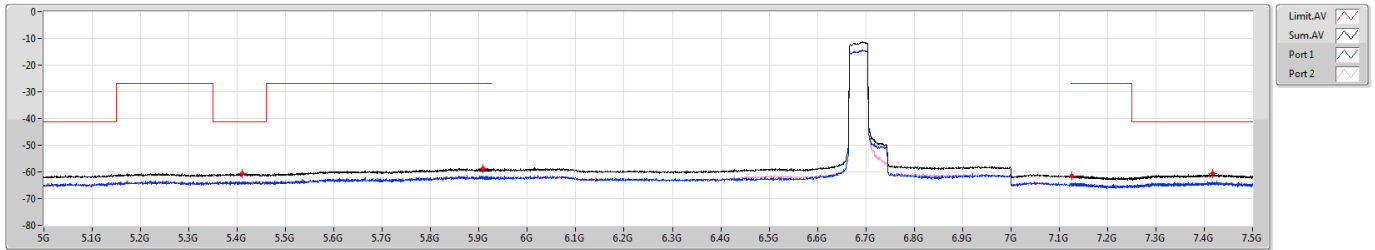

F-Start(Hz)	F-Stop(Hz)	RBW(Hz)	Type	Freq(Hz)	Psum(dBm)	P1(dBm)	P2(dBm)
5G	5.9G	1M	AV	5.4104G	-60.73	-63.74	-63.74
5.9G	5.925G	1M	AV	5.90873G	-58.71	-61.59	-61.85
7.125G	7.15G	1M	AV	7.12531G	-61.42	-64.87	-64.04
7.15G	7.5G	1M	AV	7.41723G	-60.78	-63.79	-63.79