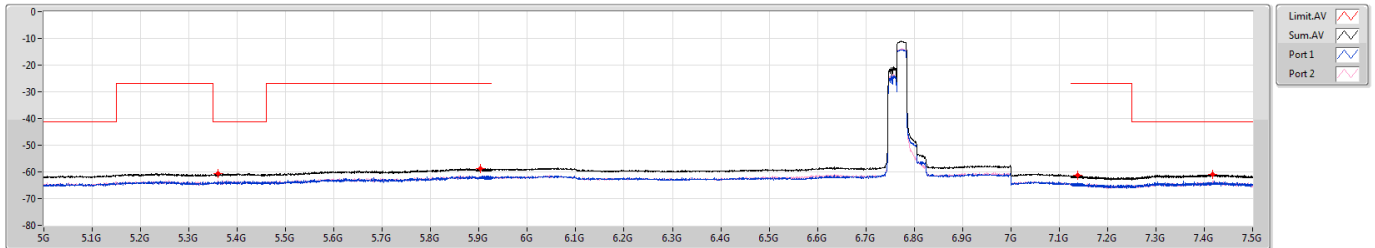

F-Start(Hz)	F-Stop(Hz)	RBW(Hz)	Type	Freq(Hz)	Psum(dBm)	P1(dBm)	P2(dBm)
5G	5.9G	1M	AV	5.36G	-60.49	-63.89	-63.14
5.9G	5.925G	1M	AV	5.90248G	-58.81	-61.82	-61.82
7.125G	7.15G	1M	AV	7.13803G	-61.26	-64.48	-64.07
7.15G	7.5G	1M	AV	7.4181G	-60.97	-64.40	-63.59