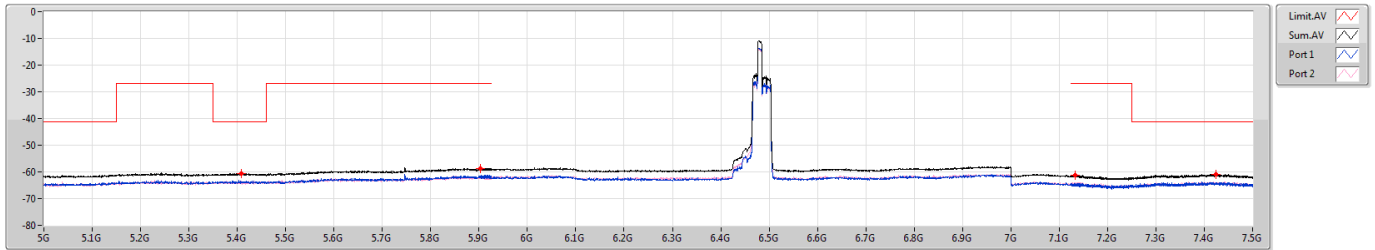

F-Start(Hz)	F-Stop(Hz)	RBW(Hz)	Type	Freq(Hz)	Psum(dBm)	P1(dBm)	P2(dBm)
5G	5.9G	1M	AV	5.40815G	-60.60	-63.74	-63.48
5.9G	5.925G	1M	AV	5.90244G	-58.68	-61.57	-61.82
7.125G	7.15G	1M	AV	7.13305G	-61.35	-64.68	-64.07
7.15G	7.5G	1M	AV	7.42475G	-60.95	-63.96	-63.96