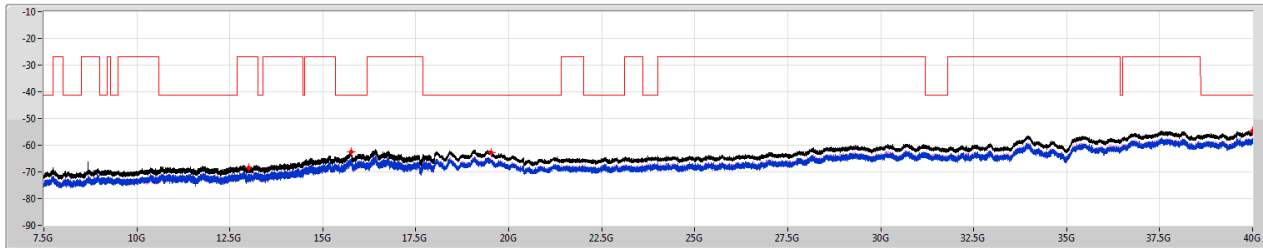

☒ Limit.AV
☒ Sum.AV
☒ Port.1
☒ Port.2

F-Start(Hz)	F-Stop(Hz)	RBW(Hz)	Type	Freq(Hz)	Psum(dBm)	P1(dBm)	P2(dBm)
7.5G	18G	1M	AV	13.01447G	-68.37	-71.84	-70.96
7.5G	18G	1M	AV	15.75759G	-62.55	-65.97	-65.18
18G	40G	1M	AV	19.52763G	-62.86	-65.81	-65.94
18G	40G	1M	AV	39.99519G	-54.79	-57.61	-58.00