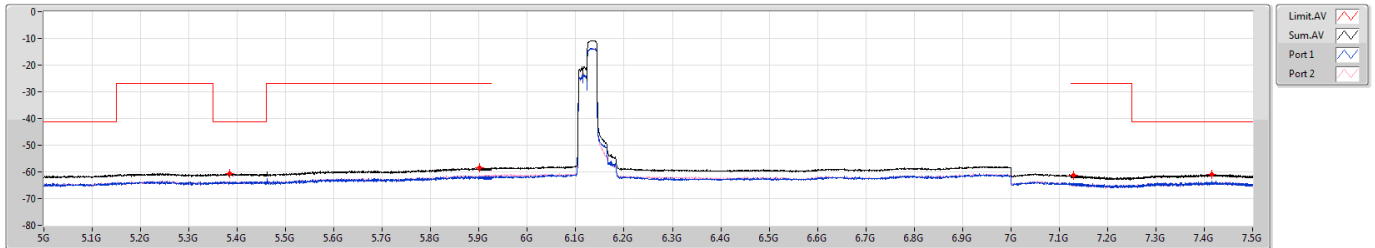

F-Start(Hz)	F-Stop(Hz)	RBW(Hz)	Type	Freq(Hz)	Psum(dBm)	P1(dBm)	P2(dBm)
5G	5.9G	1M	AV	5.3834G	-60.64	-63.78	-63.52
5.9G	5.925G	1M	AV	5.90111G	-58.55	-61.81	-61.32
7.125G	7.15G	1M	AV	7.12888G	-61.25	-64.46	-64.06
7.15G	7.5G	1M	AV	7.41513G	-60.88	-63.99	-63.79