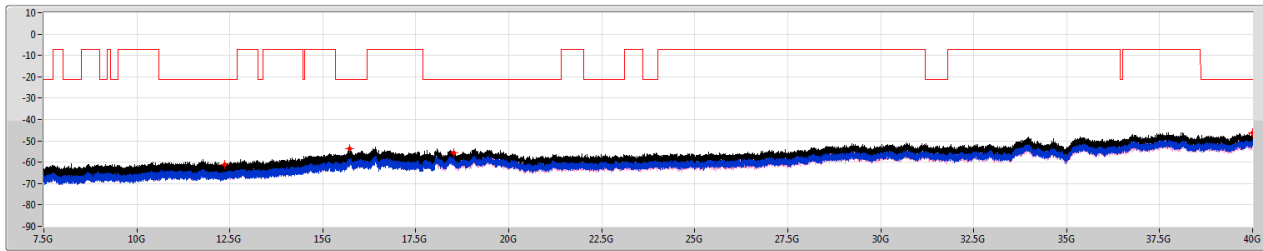

5.925-6.425GHz_802.11ax HEW20_RU26_Index3_20MHz_Nss1,(MCS0)_2TX

CSE [PK]

6175MHz

Limit:PK ☒
Sum:PK ☒
Port:1 ☒
Port:2 ☒

F-Start(Hz)	F-Stop(Hz)	RBW(Hz)	Type	Freq(Hz)	Psum(dBm)	P1(dBm)	P2(dBm)
7.5G	18G	1M	PK	12.35034G	-61.17	-65.05	-63.45
7.5G	18G	1M	PK	15.72938G	-53.75	-55.63	-58.30
18G	40G	1M	PK	18.528G	-55.45	-58.28	-58.65
18G	40G	1M	PK	40G	-46.38	-49.56	-49.22

5.925-6.425GHz_802.11ax HEW20_RU26_Index3_20MHz_Nss1,(MCS0)_2TX

CSE [AV]

6175MHz