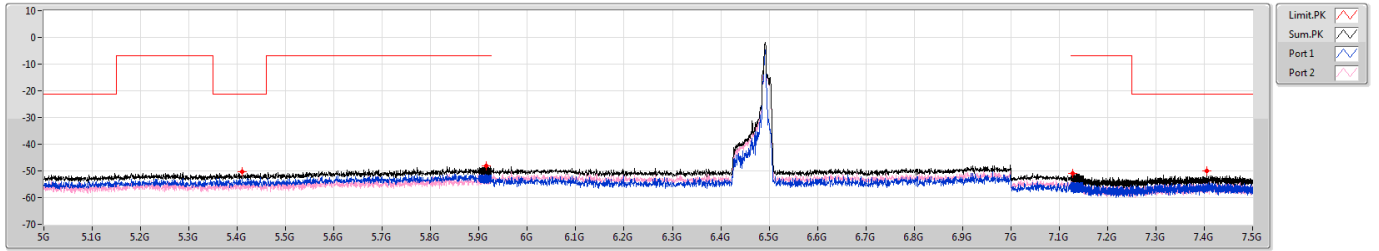

6.425-6.525GHz_802.11ax_HEW80_RU52_Index50_80MHz_Nss1,(MCS0)_2TX

CSE Bandedge [PK]

6465MHz

F-Start(Hz)	F-Stop(Hz)	RBW(Hz)	Type	Freq(Hz)	Psum(dBm)	P1(dBm)	P2(dBm)
5G	5.9G	1M	PK	5.4104G	-50.35	-53.16	-53.56
5.9G	5.925G	1M	PK	5.91539G	-48.02	-51.10	-50.96
7.125G	7.15G	1M	PK	7.12831G	-51.06	-52.82	-55.82
7.15G	7.5G	1M	PK	7.4055G	-50.09	-54.93	-51.82

6.425-6.525GHz_802.11ax_HEW80_RU52_Index50_80MHz_Nss1,(MCS0)_2TX

CSE Bandedge [AV]

6465MHz