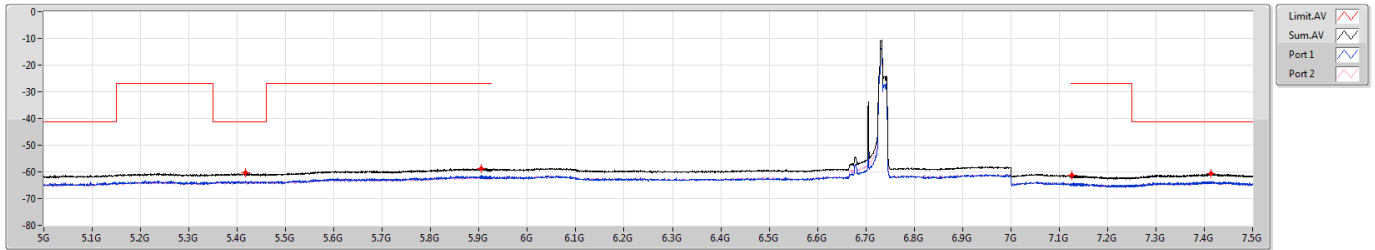

6.525-6.875GHz_802.11ax_HEW80_RU52_Index50_80MHz_Nss1,(MCS0)_2TX

CSE Bandedge [PK]

6705MHz

F-Start(Hz)	F-Stop(Hz)	RBW(Hz)	Type	Freq(Hz)	Psum(dBm)	P1(dBm)	P2(dBm)
5G	5.9G	1M	PK	5.40815G	-50.62	-53.32	-53.97
5.9G	5.925G	1M	PK	5.90018G	-48.10	-51.11	-51.11
7.125G	7.15G	1M	PK	7.12771G	-50.96	-56.45	-52.40
7.15G	7.5G	1M	PK	7.42003G	-51.32	-56.51	-52.88

6.525-6.875GHz_802.11ax_HEW80_RU52_Index50_80MHz_Nss1,(MCS0)_2TX

CSE Bandedge [AV]

6705MHz

F-Start(Hz)	F-Stop(Hz)	RBW(Hz)	Type	Freq(Hz)	Psum(dBm)	P1(dBm)	P2(dBm)
5G	5.9G	1M	AV	5.4176G	-60.35	-63.49	-63.24
5.9G	5.925G	1M	AV	5.90479G	-58.00	-61.33	-62.36
7.125G	7.15G	1M	AV	7.12533G	-61.33	-64.45	-64.24
7.15G	7.5G	1M	AV	7.41408G	-60.67	-64.20	-63.22