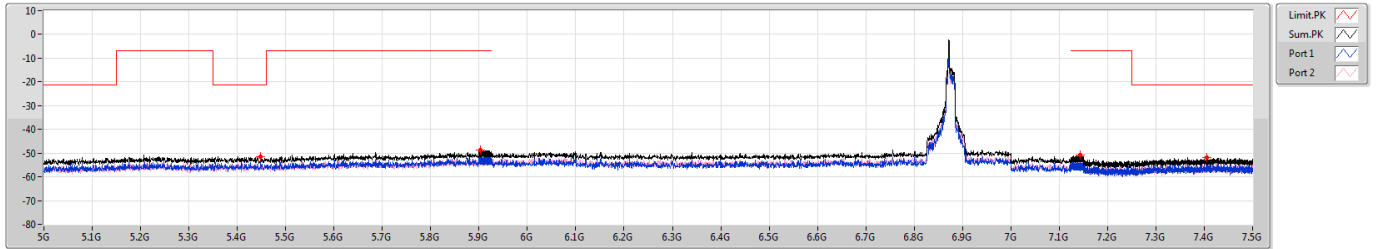

6.525-6.875GHz_802.11ax_HEW80_RU26_Index21_80MHz_Nss1,(MCS0)_2TX

CSE Bandedge [PK]

6785MHz

6.525-6.875GHz_802.11ax_HEW80_RU26_Index21_80MHz_Nss1,(MCS0)_2TX

CSE Bandedge [AV]

6785MHz

6.525-6.875GHz_802.11ax_HEW80_RU26_Index21_80MHz_Nss1,(MCS0)_2TX

CSE Bandedge [PK]

6865MHz Straddle 6.525-6.875GHz

6.525-6.875GHz_802.11ax_HEW80_RU26_Index21_80MHz_Nss1,(MCS0)_2TX

CSE Bandedge [AV]

6865MHz Straddle 6.525-6.875GHz

6.875-7.125GHz_802.11ax HEW80_RU26_Index21_80MHz_Nss1,(MCS0)_2TX