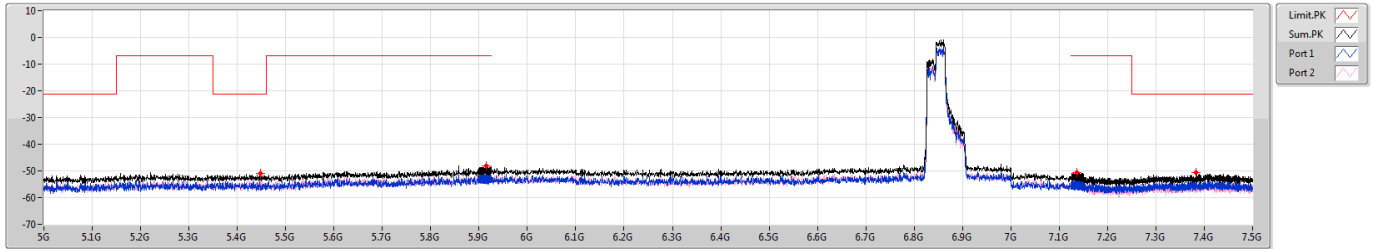

6.525-6.875GHz_802.11ax_HEW80_RU242_Index62_80MHz_Nss1,(MCS0)_2TX

CSE Bandedge [PK]

6865MHz Straddle 6.525-6.875GHz

F-Start(Hz)	F-Stop(Hz)	RBW(Hz)	Type	Freq(Hz)	Psum(dBm)	P1(dBm)	P2(dBm)
5G	5.9G	1M	PK	5.4482G	-51.06	-56.03	-52.72
5.9G	5.925G	1M	PK	5.91564G	-47.98	-50.67	-51.33
7.125G	7.15G	1M	PK	7.13639G	-50.61	-54.64	-52.79
7.15G	7.5G	1M	PK	7.38328G	-50.78	-54.20	-53.41

6.525-6.875GHz_802.11ax_HEW80_RU242_Index62_80MHz_Nss1,(MCS0)_2TX

CSE Bandedge [AV]

6865MHz Straddle 6.525-6.875GHz