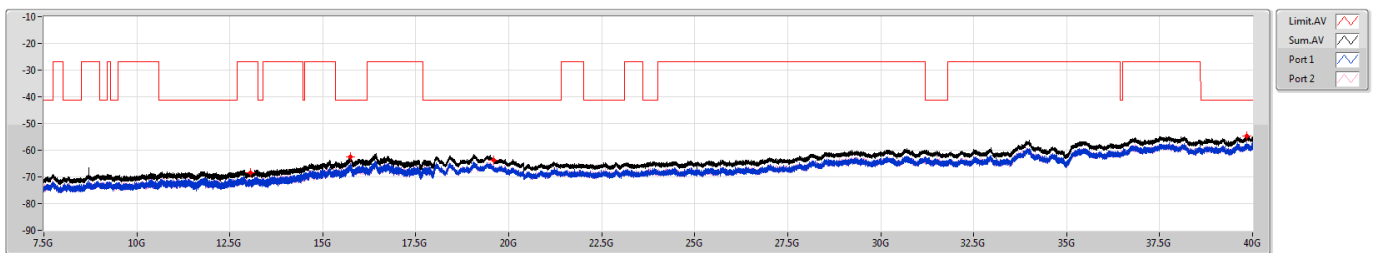

F-Start(Hz)	F-Stop(Hz)	RBW(Hz)	Type	Freq(Hz)	Psum(dBm)	P1(dBm)	P2(dBm)
7.5G	18G	1M	AV	13.06533G	-68.44	-71.28	-71.62
7.5G	18G	1M	AV	15.7402G	-62.58	-65.27	-65.93
18G	40G	1M	AV	19.58744G	-63.62	-65.99	-67.37
18G	40G	1M	AV	39.84944G	-54.78	-57.24	-58.42