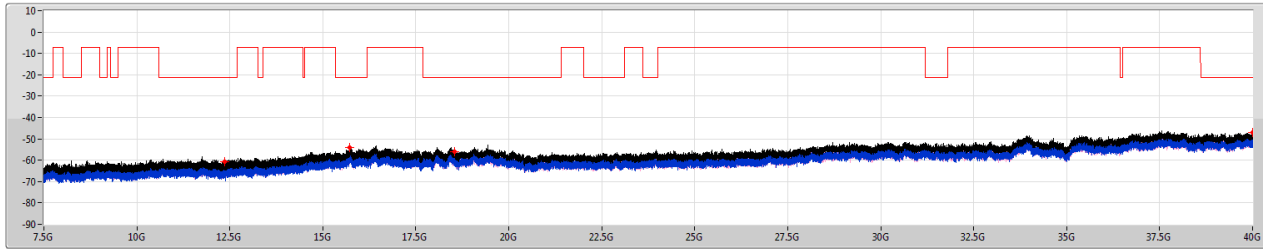

5.925-6.425GHz_802.11ax_HEW20_RU106_Index53_20MHz_Nss1,(MCS0)_2TX

CSE [PK]

6175MHz

Limit:PK ☒

Sum:PK ☒

Port:1 ☒

Port:2 ☒

F-Start(Hz)	F-Stop(Hz)	RBW(Hz)	Type	Freq(Hz)	Psum(dBm)	P1(dBm)	P2(dBm)
7.5G	18G	1M	PK	12.36741G	-60.67	-66.09	-62.14
7.5G	18G	1M	PK	15.73134G	-53.88	-55.57	-58.79
18G	40G	1M	PK	18.53213G	-56.05	-59.61	-58.57
18G	40G	1M	PK	39.9899G	-47.21	-51.03	-49.53

5.925-6.425GHz_802.11ax_HEW20_RU106_Index53_20MHz_Nss1,(MCS0)_2TX

CSE [AV]

6175MHz