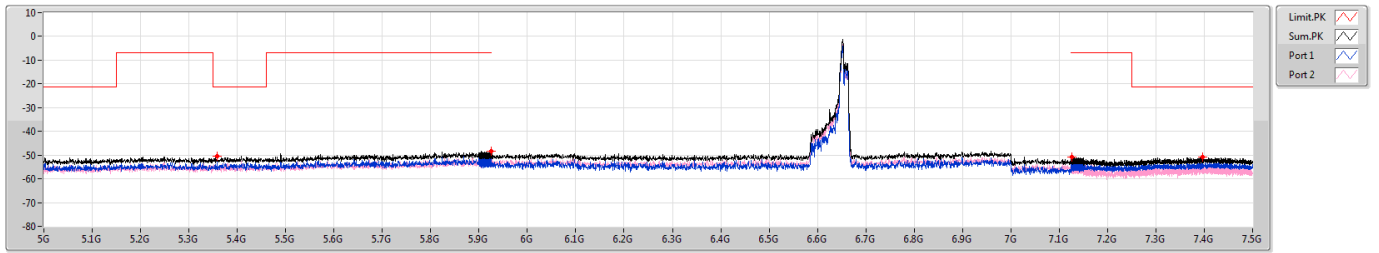

6.525-6.875GHz_802.11ax_HEW80_RU52_Index50_80MHz_Nss1,(MCS0)_2TX

CSE Bandedge [PK]

6625MHz

F-Start(Hz)	F-Stop(Hz)	RBW(Hz)	Type	Freq(Hz)	Psum(dBm)	P1(dBm)	P2(dBm)
5G	5.9G	1M	PK	5.3582G	-50.39	-52.65	-54.31
5.9G	5.925G	1M	PK	5.92485G	-48.41	-51.99	-50.92
7.125G	7.15G	1M	PK	7.12615G	-50.89	-52.24	-56.61
7.15G	7.5G	1M	PK	7.39605G	-50.82	-54.98	-52.92

6.525-6.875GHz_802.11ax_HEW80_RU52_Index50_80MHz_Nss1,(MCS0)_2TX

CSE Bandedge [AV]

6625MHz