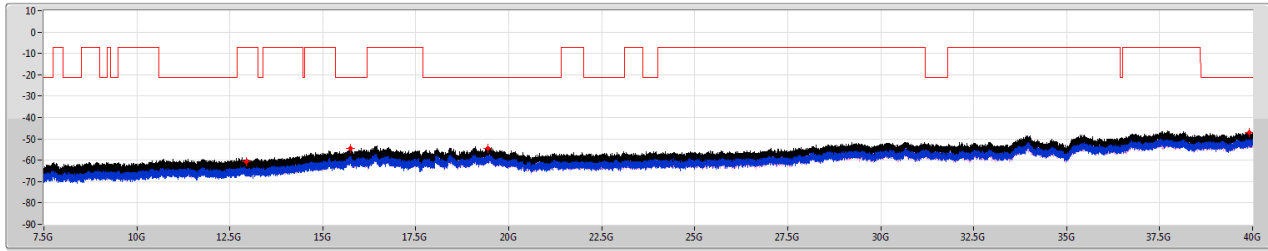

6.425-6.525GHz_802.11ax_HEW20_RU52_Index38_20MHz_Nss1,(MCS0)_2TX

CSE [PK]

6475MHz

Limit:PK
Sum:PK
Port:1
Port:2

F-Start(Hz)	F-Stop(Hz)	RBW(Hz)	Type	Freq(Hz)	Psum(dBm)	P1(dBm)	P2(dBm)
7.5G	18G	1M	PK	12.93638G	-60.74	-62.91	-64.79
7.5G	18G	1M	PK	15.74513G	-54.52	-59.00	-56.43
18G	40G	1M	PK	19.43963G	-54.33	-57.08	-57.61
18G	40G	1M	PK	39.91475G	-47.06	-50.44	-49.73

6.425-6.525GHz_802.11ax_HEW20_RU52_Index38_20MHz_Nss1,(MCS0)_2TX

CSE [AV]

6475MHz