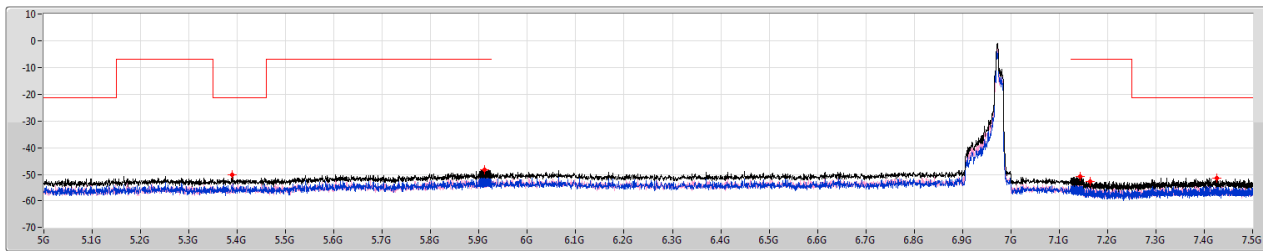

6.875-7.125GHz_802.11ax HEW80_RU52_Index50_80MHz_Nss1,(MCS0)_2TX

CSE Bandedge [PK]

6945MHz

F-Start(Hz)	F-Stop(Hz)	RBW(Hz)	Type	Freq(Hz)	Psum(dBm)	P1(dBm)	P2(dBm)
5G	5.9G	1M	PK	5.38925G	-50.14	-54.81	-51.96
5.9G	5.925G	1M	PK	5.91078G	-48.21	-51.69	-50.79
7.125G	7.15G	1M	PK	7.14380G	-50.64	-55.05	-52.89
7.15G	7.5G	1M	PK	7.16383G	-52.35	-56.34	-54.56
7.15G	7.5G	1M	PK	7.42615G	-51.10	-52.69	-56.24

6.875-7.125GHz_802.11ax HEW80_RU52_Index50_80MHz_Nss1,(MCS0)_2TX

CSE Bandedge [AV]

6945MHz