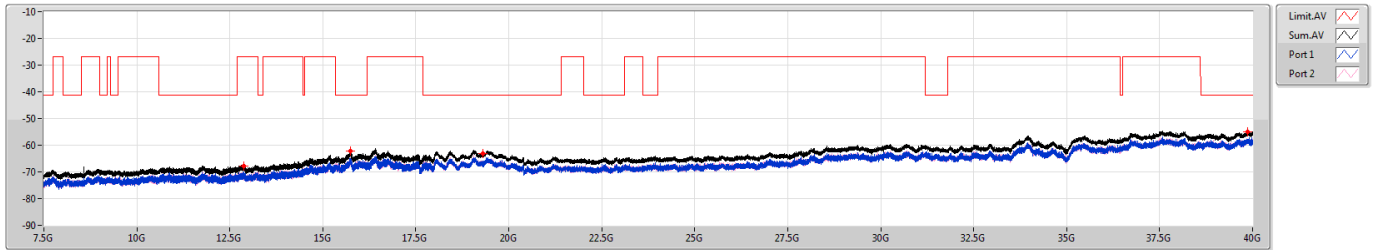

F-Start(Hz)	F-Stop(Hz)	RBW(Hz)	Type	Freq(Hz)	Psum(dBm)	P1(dBm)	P2(dBm)
7.5G	18G	1M	AV	12.88617G	-67.69	-70.70	-70.70
7.5G	18G	1M	AV	15.73463G	-62.04	-65.43	-64.70
18G	40G	1M	AV	19.30281G	-63.28	-66.73	-65.89
18G	40G	1M	AV	39.85906G	-54.93	-57.81	-58.07