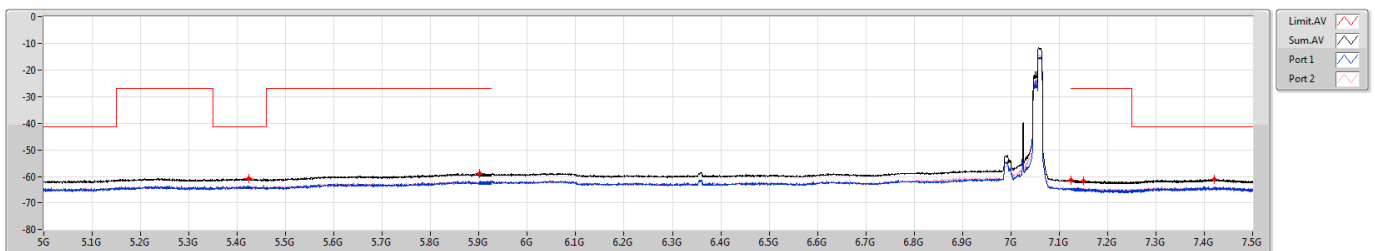

F-Start(Hz)	F-Stop(Hz)	RBW(Hz)	Type	Freq(Hz)	Psum(dBm)	P1(dBm)	P2(dBm)
5G	5.9G	1M	AV	5.42345G	-60.54	-63.55	-63.55
5.9G	5.925G	1M	AV	5.90131G	-58.85	-62.12	-61.61
7.125G	7.15G	1M	AV	7.12516G	-61.28	-64.49	-64.09
7.15G	7.5G	1M	AV	7.15035G	-61.55	-64.56	-64.56
7.15G	7.5G	1M	AV	7.42055G	-60.81	-64.02	-63.62