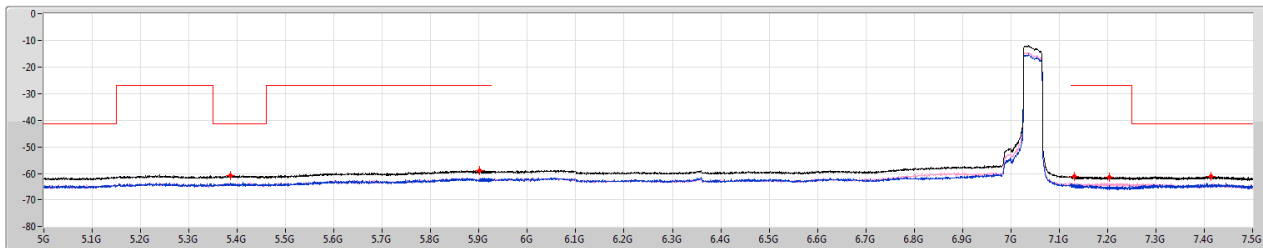

Limit.AV

Sum.AV

Port.1

Port.2

F-Start(Hz)	F-Stop(Hz)	RBW(Hz)	Type	Freq(Hz)	Psum(dBm)	P1(dBm)	P2(dBm)
5G	5.9G	1M	AV	5.3861G	-60.67	-63.31	-64.09
5.9G	5.925G	1M	AV	5.90049G	-58.35	-62.12	-61.91
7.125G	7.15G	1M	AV	7.13165G	-60.80	-63.91	-63.72
7.15G	7.5G	1M	AV	7.20355G	-61.11	-64.51	-63.77
7.15G	7.5G	1M	AV	7.41303G	-60.93	-64.25	-63.65