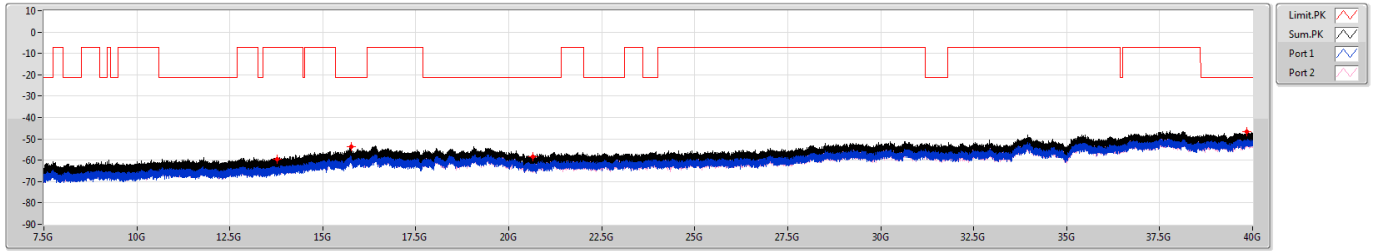

6.525-6.875GHz_802.11ax HEW20_RU52_Index38_20MHz_Nss1,(MCS0)_2TX

CSE [PK]

6875MHz Straddle 6.525-6.875GHz

F-Start(Hz)	F-Stop(Hz)	RBW(Hz)	Type	Freq(Hz)	Psum(dBm)	P1(dBm)	P2(dBm)
7.5G	18G	1M	PK	13.76752G	-59.50	-61.95	-63.16
7.5G	18G	1M	PK	15.75628G	-53.85	-56.91	-56.81
18G	40G	1M	PK	20.63863G	-58.43	-61.37	-61.52
18G	40G	1M	PK	39.84669G	-46.65	-52.59	-47.92

6.525-6.875GHz_802.11ax HEW20_RU52_Index38_20MHz_Nss1,(MCS0)_2TX

CSE [AV]

6875MHz Straddle 6.525-6.875GHz