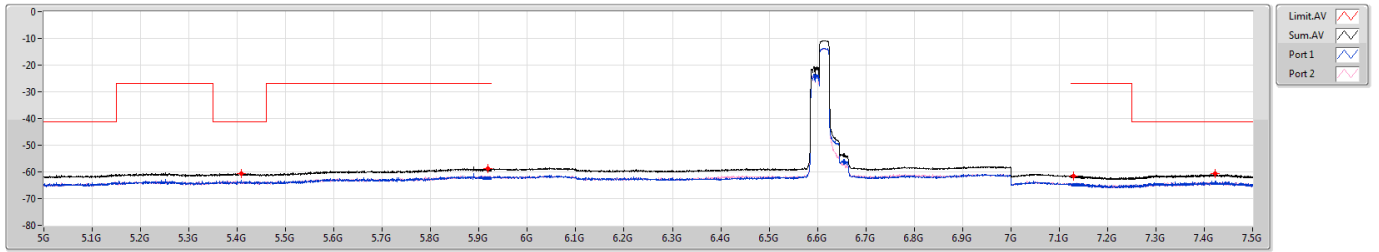

F-Start(Hz)	F-Stop(Hz)	RBW(Hz)	Type	Freq(Hz)	Psum(dBm)	P1(dBm)	P2(dBm)
5G	5.9G	1M	AV	5.40815G	-60.59	-63.23	-64.00
5.9G	5.925G	1M	AV	5.91809G	-58.74	-61.88	-61.63
7.125G	7.15G	1M	AV	7.12981G	-61.45	-64.26	-64.67
7.15G	7.5G	1M	AV	7.42195G	-60.76	-63.57	-63.97