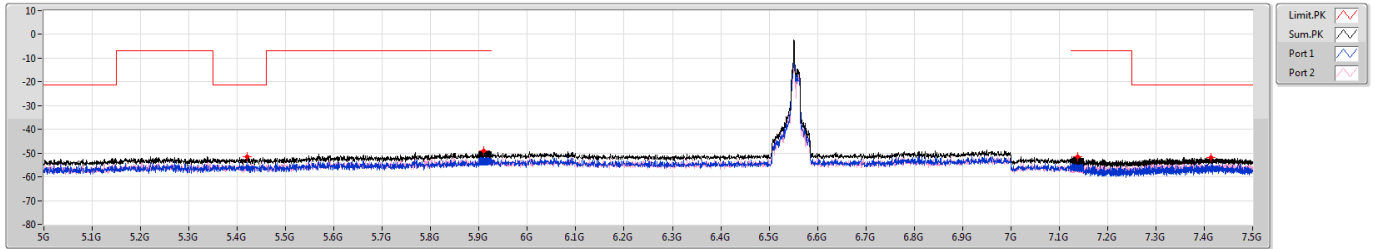

6.425-6.525GHz_802.11ax_HEW80_RU26_Index21_80MHz_Nss1,(MCS0)_2TX

CSE Bandedge [AV]

6465MHz

F-Start(Hz)	F-Stop(Hz)	RBW(Hz)	Type	Freq(Hz)	Psum(dBm)	P1(dBm)	P2(dBm)
5G	5.9G	1M	AV	5.4095G	-61.24	-64.12	-64.38
5.9G	5.925G	1M	AV	5.90396G	-59.44	-61.97	-62.99
7.125G	7.15G	1M	AV	7.12569G	-62.01	-65.34	-64.73
7.15G	7.5G	1M	AV	7.43893G	-61.67	-65.00	-64.38

6.425-6.525GHz_802.11ax_HEW80_RU26_Index21_80MHz_Nss1,(MCS0)_2TX

CSE Bandedge [PK]

6545MHz Straddle 6.425-6.525GHz

F-Start(Hz)	F-Stop(Hz)	RBW(Hz)	Type	Freq(Hz)	Psum(dBm)	P1(dBm)	P2(dBm)
5G	5.9G	1M	PK	5.4212G	-51.60	-54.06	-55.25
5.9G	5.925G	1M	PK	5.90899G	-48.93	-50.94	-53.24
7.125G	7.15G	1M	PK	7.1385G	-51.45	-52.90	-56.91
7.15G	7.5G	1M	PK	7.4132G	-51.71	-56.17	-53.64