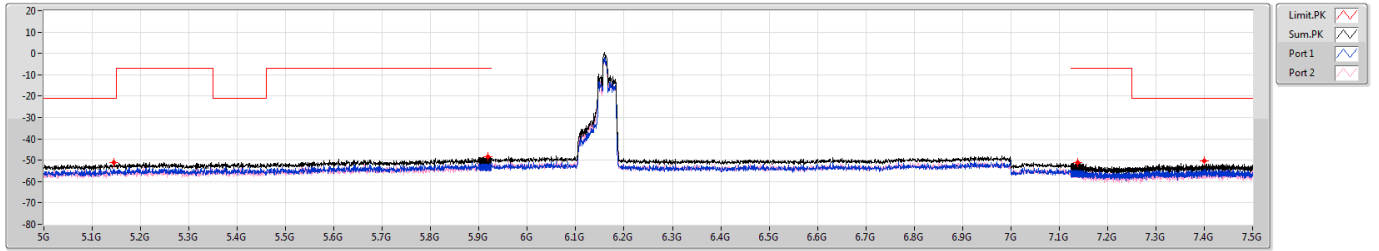

5.925-6.425GHz_802.11ax_HEW80_RU106_Index58_80MHz_Nss1,(MCS0)_2TX

CSE Bandedge [PK]

6145MHz

F-Start(Hz)	F-Stop(Hz)	RBW(Hz)	Type	Freq(Hz)	Psum(dBm)	P1(dBm)	P2(dBm)
5G	5.9G	1M	PK	5.1449G	-51.03	-54.65	-53.50
5.9G	5.925G	1M	PK	5.91791G	-48.46	-52.04	-50.97
7.125G	7.15G	1M	PK	7.13814G	-51.23	-53.46	-55.18
7.15G	7.5G	1M	PK	7.40008G	-50.32	-53.83	-52.89

5.925-6.425GHz_802.11ax_HEW80_RU106_Index58_80MHz_Nss1,(MCS0)_2TX

CSE Bandedge [AV]

6145MHz