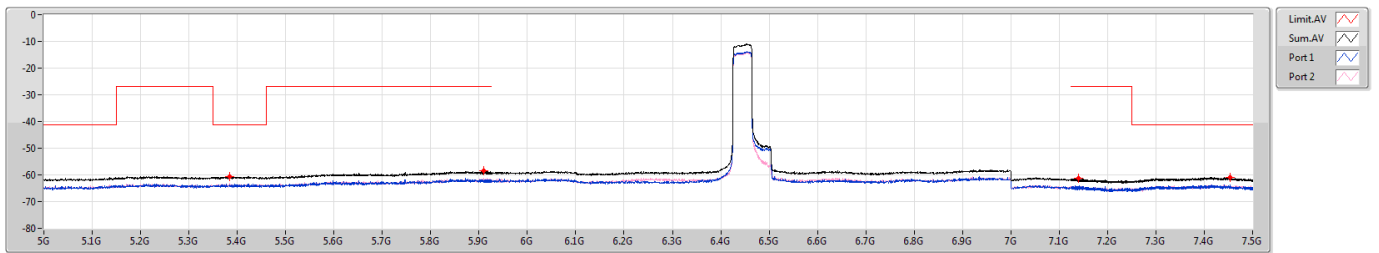

F-Start(Hz)	F-Stop(Hz)	RBW(Hz)	Type	Freq(Hz)	Psum(dBm)	P1(dBm)	P2(dBm)
5G	5.9G	1M	AV	5.38385G	-60.63	-64.05	-63.27
5.9G	5.925G	1M	AV	5.90968G	-58.57	-62.11	-61.11
7.125G	7.15G	1M	AV	7.13954G	-61.37	-64.48	-64.28
7.15G	7.5G	1M	AV	7.4531G	-60.98	-63.89	-64.09