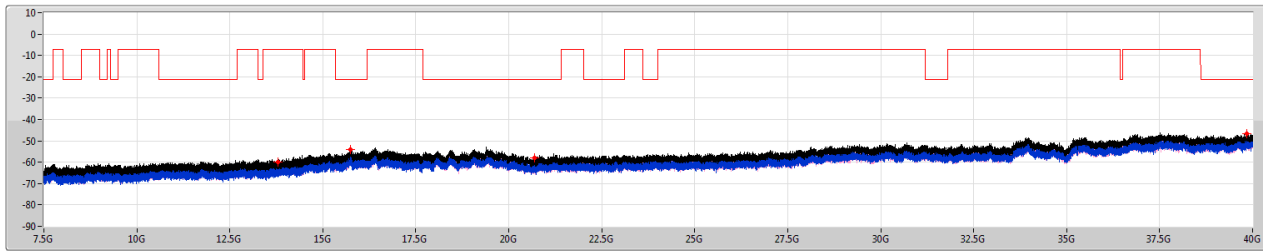

6.875-7.125GHz_802.11ax HEW20_RU26_Index3_20MHz_Nss1,(MCS0)_2TX

CSE [PK]

6895MHz

Limit:PK ☒

Sum:PK ☒

Port:1 ☒

Port:2 ☒

F-Start(Hz)	F-Stop(Hz)	RBW(Hz)	Type	Freq(Hz)	Psum(dBm)	P1(dBm)	P2(dBm)
7.5G	18G	1M	PK	13.78688G	-59.80	-61.67	-64.37
7.5G	18G	1M	PK	15.7425G	-54.05	-56.64	-57.52
18G	40G	1M	PK	20.68744G	-58.14	-61.54	-60.80
18G	40G	1M	PK	39.85356G	-46.77	-49.36	-50.24

6.875-7.125GHz_802.11ax HEW20_RU26_Index3_20MHz_Nss1,(MCS0)_2TX

CSE [AV]

6895MHz