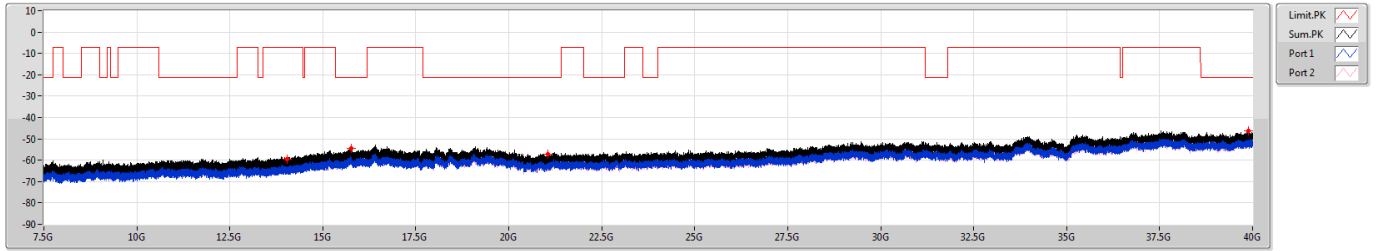

6.875-7.125GHz_802.11ax HEW20_RU26_Index3_20MHz_Nss1,(MCS0)_2TX

CSE [PK]

7015MHz

F-Start(Hz)	F-Stop(Hz)	RBW(Hz)	Type	Freq(Hz)	Psum(dBm)	P1(dBm)	P2(dBm)
7.5G	18G	1M	PK	14.03395G	-59.41	-63.49	-61.57
7.5G	18G	1M	PK	15.75497G	-54.36	-56.67	-58.21
18G	40G	1M	PK	21.05456G	-57.27	-61.88	-59.12
18G	40G	1M	PK	39.879G	-46.44	-49.65	-49.26

6.875-7.125GHz_802.11ax HEW20_RU26_Index3_20MHz_Nss1,(MCS0)_2TX

CSE [AV]

7015MHz