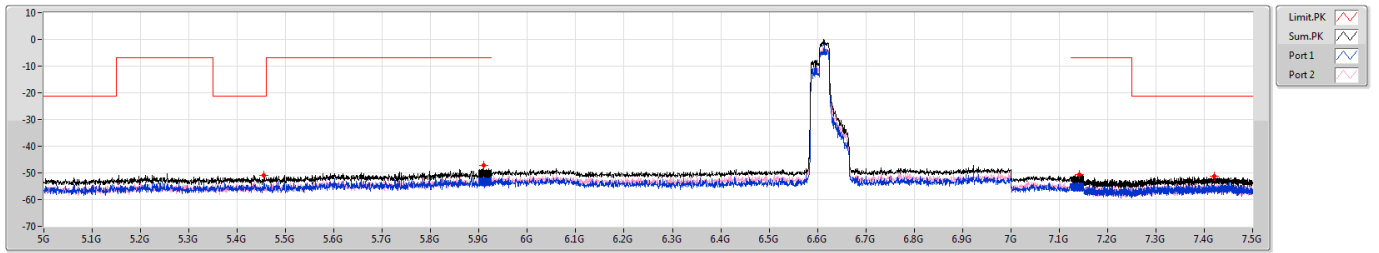

6.525-6.875GHz_802.11ax_HEW80_RU242_Index62_80MHz_Nss1,(MCS0)_2TX

CSE Bandedge [PK]

6625MHz

F-Start(Hz)	F-Stop(Hz)	RBW(Hz)	Type	Freq(Hz)	Psum(dBm)	P1(dBm)	P2(dBm)
5G	5.9G	1M	PK	5.4554G	-50.90	-53.16	-54.83
5.9G	5.925G	1M	PK	5.90898G	-47.34	-52.34	-48.99
7.125G	7.15G	1M	PK	7.14238G	-50.60	-53.82	-53.41
7.15G	7.5G	1M	PK	7.42143G	-51.34	-56.01	-53.16

6.525-6.875GHz_802.11ax_HEW80_RU242_Index62_80MHz_Nss1,(MCS0)_2TX

CSE Bandedge [AV]

6625MHz