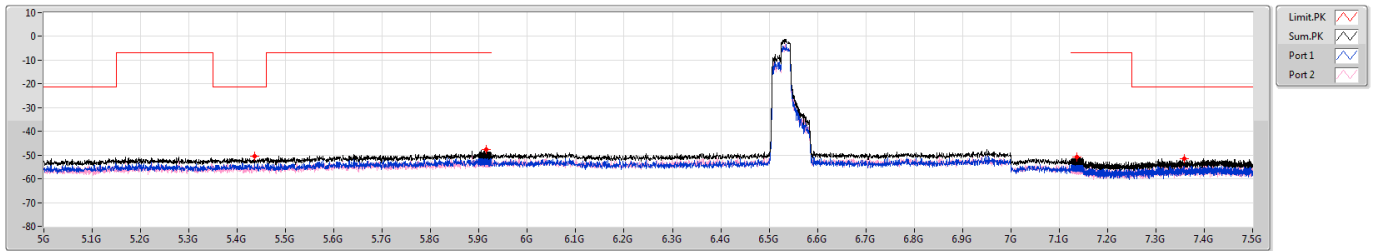

6.425-6.525GHz_802.11ax_HEW80_RU242_Index62_80MHz_Nss1,(MCS0)_2TX

CSE Bandedge [PK]

6545MHz Straddle 6.425-6.525GHz

F-Start(Hz)	F-Stop(Hz)	RBW(Hz)	Type	Freq(Hz)	Psum(dBm)	P1(dBm)	P2(dBm)
5G	5.9G	1M	PK	5.4356G	-50.64	-53.49	-53.81
5.9G	5.925G	1M	PK	5.91558G	-47.70	-52.54	-49.43
7.125G	7.15G	1M	PK	7.13701G	-50.80	-52.53	-55.62
7.15G	7.5G	1M	PK	7.35808G	-51.35	-53.53	-55.39

6.425-6.525GHz_802.11ax_HEW80_RU242_Index62_80MHz_Nss1,(MCS0)_2TX

CSE Bandedge [AV]

6545MHz Straddle 6.425-6.525GHz