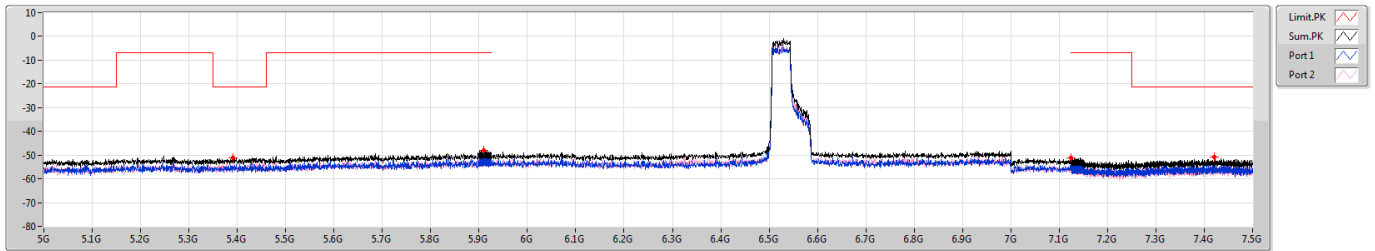

6.425-6.525GHz_802.11ax_HEW80_RU484_Index65_80MHz_Nss1,(MCS0)_2TX

CSE Bandedge [PK]

6545MHz Straddle 6.425-6.525GHz

F-Start(Hz)	F-Stop(Hz)	RBW(Hz)	Type	Freq(Hz)	Psum(dBm)	P1(dBm)	P2(dBm)
5G	5.9G	1M	PK	5.3906G	-51.15	-54.61	-53.75
5.9G	5.925G	1M	PK	5.91023G	-47.92	-52.61	-49.72
7.125G	7.15G	1M	PK	7.12509G	-51.07	-52.81	-55.89
7.15G	7.5G	1M	PK	7.42038G	-50.88	-52.33	-56.34

6.425-6.525GHz_802.11ax_HEW80_RU484_Index65_80MHz_Nss1,(MCS0)_2TX

CSE Bandedge [AV]

6545MHz Straddle 6.425-6.525GHz