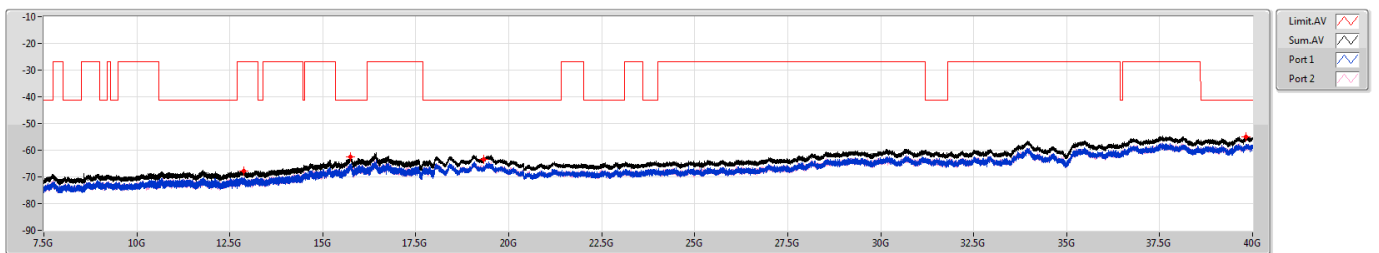

F-Start(Hz)	F-Stop(Hz)	RBW(Hz)	Type	Freq(Hz)	Psum(dBm)	P1(dBm)	P2(dBm)
7.5G	18G	1M	AV	12.87928G	-67.67	-70.49	-70.87
7.5G	18G	1M	AV	15.75103G	-62.45	-65.72	-65.21
18G	40G	1M	AV	19.31931G	-63.47	-66.20	-66.77
18G	40G	1M	AV	39.82056G	-55.04	-57.67	-58.46