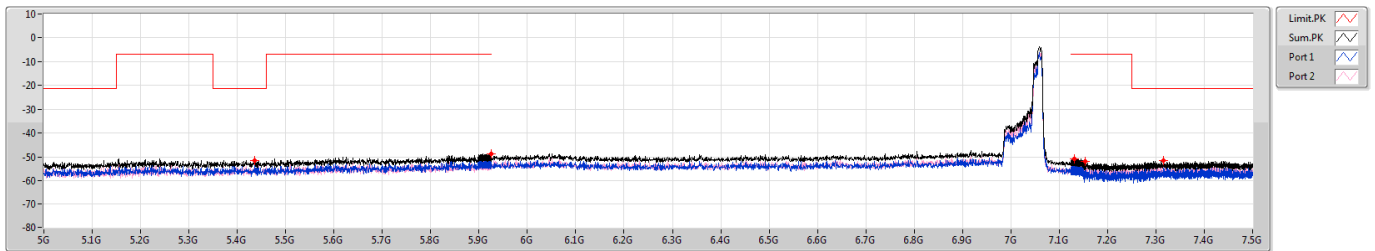

6.875-7.125GHz_802.11ax HEW80_RU106_Index60_80MHz_Nss1,(MCS0)_2TX

CSE Bandedge [PK]

7025MHz

F-Start(Hz)	F-Stop(Hz)	RBW(Hz)	Type	Freq(Hz)	Psum(dBm)	P1(dBm)	P2(dBm)
5G	5.9G	1M	PK	5.43605G	-51.55	-53.78	-55.50
5.9G	5.925G	1M	PK	5.92444G	-48.80	-52.45	-51.26
7.125G	7.15G	1M	PK	7.13084G	-50.75	-54.47	-53.15
7.15G	7.5G	1M	PK	7.15368G	-52.00	-57.46	-53.46
7.15G	7.5G	1M	PK	7.3152G	-51.49	-56.01	-53.38

6.875-7.125GHz_802.11ax HEW80_RU106_Index60_80MHz_Nss1,(MCS0)_2TX

CSE Bandedge [AV]

7025MHz