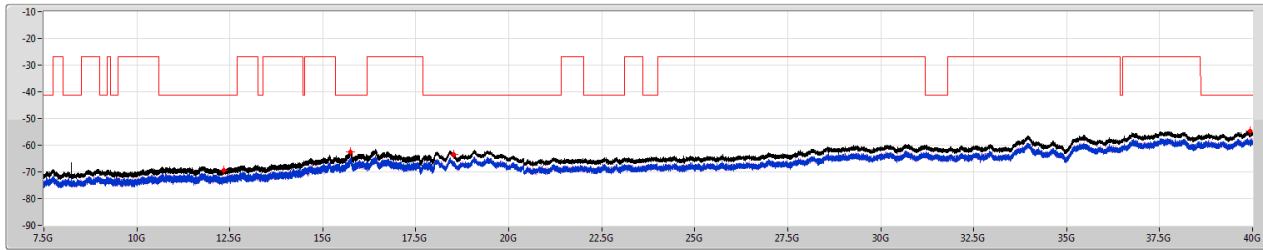

Limit:AV ☒
Sum:AV ☒
Port:1 ☒
Port:2 ☒

F-Start(Hz)	F-Stop(Hz)	RBW(Hz)	Type	Freq(Hz)	Psum(dBm)	P1(dBm)	P2(dBm)
7.5G	18G	1M	AV	12.3323G	-69.35	-71.82	-72.98
7.5G	18G	1M	AV	15.74381G	-62.45	-66.31	-64.75
18G	40G	1M	AV	18.51494G	-63.52	-66.26	-66.81
18G	40G	1M	AV	39.92781G	-54.65	-58.25	-57.15