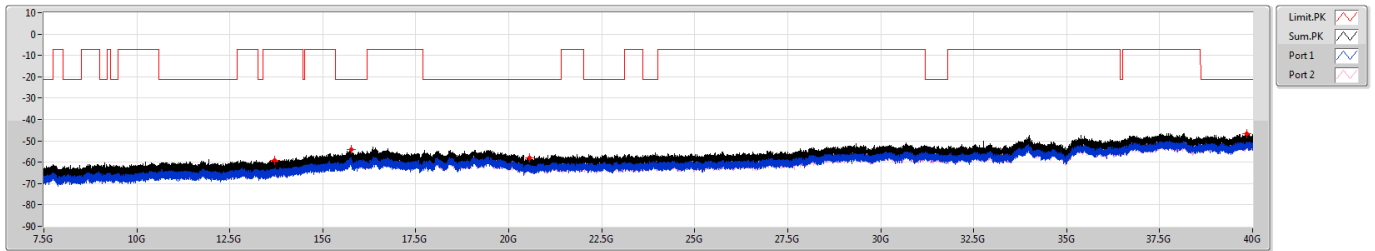

6.525-6.875GHz_802.11ax_HEW20_RU52_Index38_20MHz_Nss1,(MCS0)_2TX

CSE [PK]

6855MHz

F-Start(Hz)	F-Stop(Hz)	RBW(Hz)	Type	Freq(Hz)	Psum(dBm)	P1(dBm)	P2(dBm)
7.5G	18G	1M	PK	13.70517G	-59.06	-62.30	-61.85
7.5G	18G	1M	PK	15.76514G	-53.92	-56.41	-57.53
18G	40G	1M	PK	20.54925G	-58.00	-61.01	-61.01
18G	40G	1M	PK	39.84394G	-46.83	-49.47	-50.25

6.525-6.875GHz_802.11ax_HEW20_RU52_Index38_20MHz_Nss1,(MCS0)_2TX

CSE [AV]

6855MHz