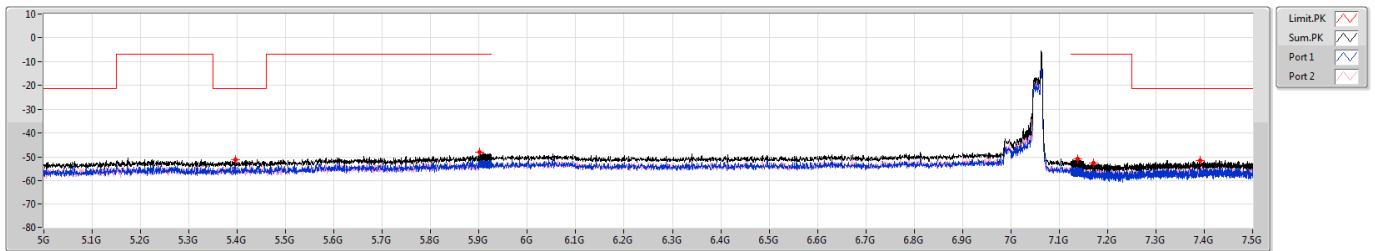

6.875-7.125GHz_802.11ax HEW80_RU26_Index21_80MHz_Nss1,(MCS0)_2TX

CSE Bandedge [AV]

6945MHz

- Limit.AV
- Sum.AV
- Port.1
- Port.2

F-Start(Hz)	F-Stop(Hz)	RBW(Hz)	Type	Freq(Hz)	Psum(dBm)	P1(dBm)	P2(dBm)
5G	5.9G	1M	AV	5.3915G	-61.13	-64.14	-64.14
5.9G	5.925G	1M	AV	5.90998G	-59.35	-62.24	-62.49
7.125G	7.15G	1M	AV	7.12806G	-62.02	-65.14	-64.93
7.15G	7.5G	1M	AV	7.15G	-62.28	-65.40	-65.19
7.15G	7.5G	1M	AV	7.42248G	-61.64	-64.65	-64.65

6.875-7.125GHz_802.11ax HEW80_RU26_Index36_80MHz_Nss1,(MCS0)_2TX

CSE Bandedge [PK]

7025MHz

F-Start(Hz)	F-Stop(Hz)	RBW(Hz)	Type	Freq(Hz)	Psum(dBm)	P1(dBm)	P2(dBm)
5G	5.9G	1M	PK	5.39645G	-51.14	-53.37	-55.11
5.9G	5.925G	1M	PK	5.90196G	-47.86	-50.53	-51.24
7.125G	7.15G	1M	PK	7.13839G	-50.93	-53.27	-54.74
7.15G	7.5G	1M	PK	7.17083G	-52.42	-54.81	-56.15
7.15G	7.5G	1M	PK	7.39063G	-51.41	-55.13	-53.81