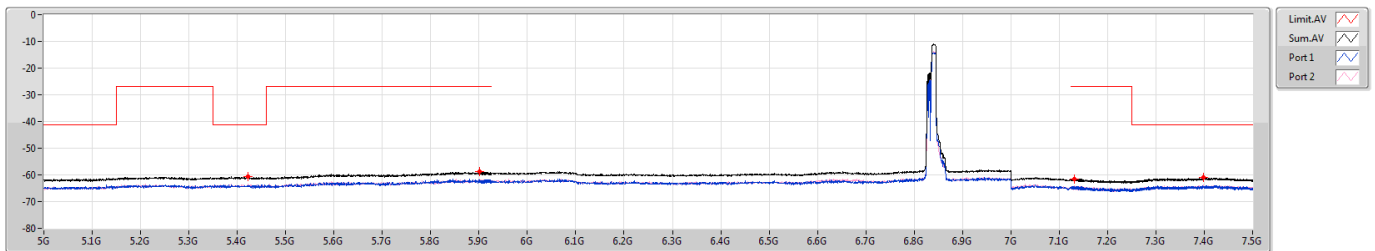

F-Start(Hz)	F-Stop(Hz)	RBW(Hz)	Type	Freq(Hz)	Psum(dBm)	P1(dBm)	P2(dBm)
5G	5.9G	1M	AV	5.42255G	-60.71	-63.98	-63.47
5.9G	5.925G	1M	AV	5.9017G	-58.89	-62.30	-61.54
7.125G	7.15G	1M	AV	7.13064G	-61.47	-64.90	-64.09
7.15G	7.5G	1M	AV	7.39798G	-61.07	-64.49	-63.70