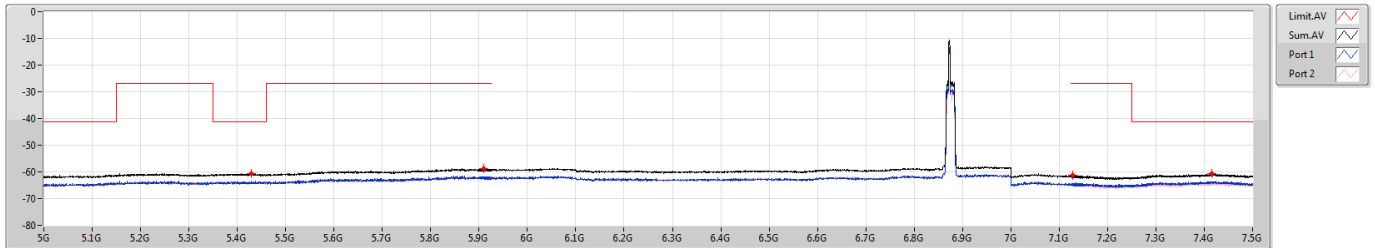

6.525-6.875GHz_802.11ax_HEW20_RU26_Index3_20MHz_Nss1,(MCS0)_2TX

CSE Bandedge [PK]

6875MHz Straddle 6.525-6.875GHz

F-Start(Hz)	F-Stop(Hz)	RBW(Hz)	Type	Freq(Hz)	Psum(dBm)	P1(dBm)	P2(dBm)
5G	5.9G	1M	PK	5.36945G	-51.03	-53.92	-54.17
5.9G	5.925G	1M	PK	5.92235G	-48.62	-50.63	-52.92
7.125G	7.15G	1M	PK	7.14065G	-50.43	-53.24	-53.64
7.15G	7.5G	1M	PK	7.47183G	-51.09	-54.04	-54.17

6.525-6.875GHz_802.11ax_HEW20_RU26_Index3_20MHz_Nss1,(MCS0)_2TX

CSE Bandedge [AV]

6875MHz Straddle 6.525-6.875GHz

F-Start(Hz)	F-Stop(Hz)	RBW(Hz)	Type	Freq(Hz)	Psum(dBm)	P1(dBm)	P2(dBm)
5G	5.9G	1M	AV	5.4293G	-60.65	-63.53	-63.79
5.9G	5.925G	1M	AV	5.90971G	-58.84	-61.85	-61.85
7.125G	7.15G	1M	AV	7.12735G	-61.33	-64.66	-64.05
7.15G	7.5G	1M	AV	7.41513G	-60.78	-63.79	-63.79