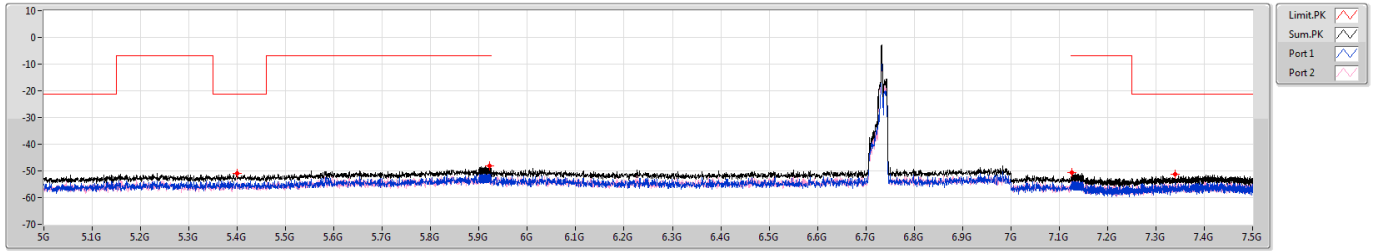

6.525-6.875GHz_802.11ax_HEW40_RU26_Index12_40MHz_Nss1,(MCS0)_2TX

CSE Bandedge [PK]

6725MHz

F-Start(Hz)	F-Stop(Hz)	RBW(Hz)	Type	Freq(Hz)	Psum(dBm)	P1(dBm)	P2(dBm)
5G	5.9G	1M	PK	5.3996G	-51.07	-54.62	-53.60
5.9G	5.925G	1M	PK	5.92181G	-48.28	-52.36	-50.44
7.125G	7.15G	1M	PK	7.12615G	-50.65	-52.62	-55.04
7.15G	7.5G	1M	PK	7.34058G	-51.28	-54.26	-54.32

6.525-6.875GHz_802.11ax_HEW40_RU26_Index12_40MHz_Nss1,(MCS0)_2TX

CSE Bandedge [AV]

6725MHz