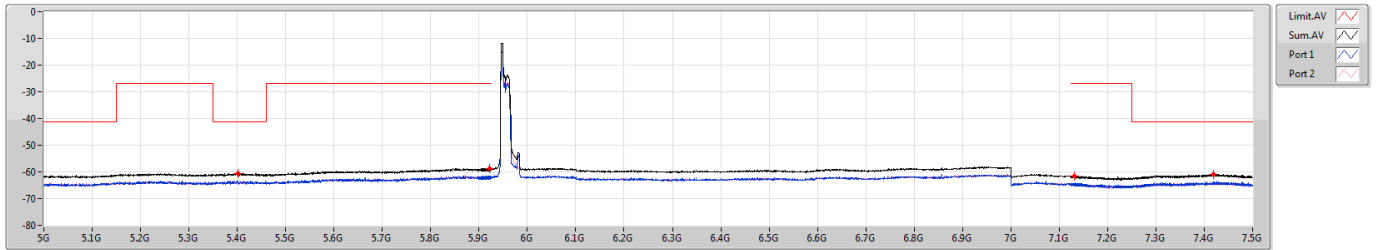

F-Start(Hz)	F-Stop(Hz)	RBW(Hz)	Type	Freq(Hz)	Psum(dBm)	P1(dBm)	P2(dBm)
5G	5.9G	1M	AV	5.40185G	-60.51	-63.52	-63.52
5.9G	5.925G	1M	AV	5.92133G	-58.69	-61.70	-61.70
7.125G	7.15G	1M	AV	7.13056G	-61.49	-64.30	-64.72
7.15G	7.5G	1M	AV	7.41845G	-60.91	-63.82	-64.02