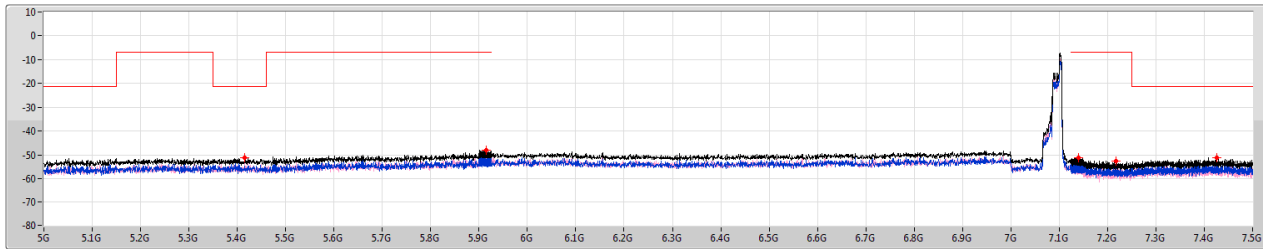

6.875-7.125GHz_802.11ax HEW40_RU52_Index44_40MHz_Nss1,(MCS0)_2TX

CSE Bandedge [PK]

7085MHz

- Limit.PK
- Sum.PK
- Port.1
- Port.2

F-Start(Hz)	F-Stop(Hz)	RBW(Hz)	Type	Freq(Hz)	Psum(dBm)	P1(dBm)	P2(dBm)
5G	5.9G	1M	PK	5.41535G	-51.15	-55.12	-53.38
5.9G	5.925G	1M	PK	5.91524G	-48.11	-51.84	-50.51
7.125G	7.15G	1M	PK	7.13941G	-51.29	-55.02	-53.68
7.15G	7.5G	1M	PK	7.2172G	-52.45	-54.52	-56.65
7.15G	7.5G	1M	PK	7.4265G	-51.04	-53.48	-54.70

6.875-7.125GHz_802.11ax HEW40_RU52_Index44_40MHz_Nss1,(MCS0)_2TX

CSE Bandedge [AV]

7085MHz