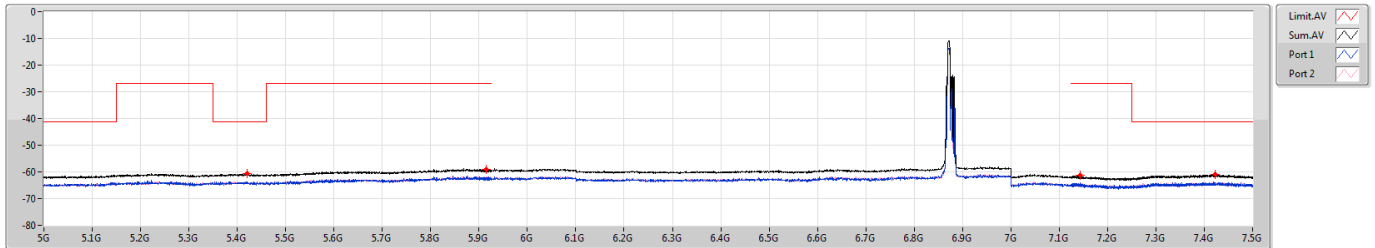

F-Start(Hz)	F-Stop(Hz)	RBW(Hz)	Type	Freq(Hz)	Psum(dBm)	P1(dBm)	P2(dBm)
5G	5.9G	1M	AV	5.42075G	-60.71	-63.72	-63.72
5.9G	5.925G	1M	AV	5.91469G	-58.95	-62.09	-61.84
7.125G	7.15G	1M	AV	7.14283G	-61.40	-64.12	-64.72
7.15G	7.5G	1M	AV	7.42213G	-61.09	-64.00	-64.20