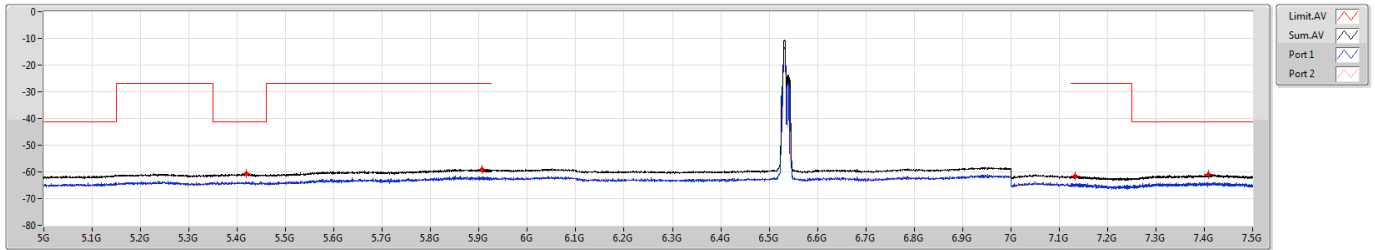

F-Start(Hz)	F-Stop(Hz)	RBW(Hz)	Type	Freq(Hz)	Psum(dBm)	P1(dBm)	P2(dBm)
5G	5.9G	1M	AV	5.41895G	-60.69	-64.24	-63.22
5.9G	5.925G	1M	AV	5.90551G	-58.91	-62.05	-61.80
7.125G	7.15G	1M	AV	7.1326G	-61.58	-64.70	-64.49
7.15G	7.5G	1M	AV	7.40953G	-61.03	-64.24	-63.85