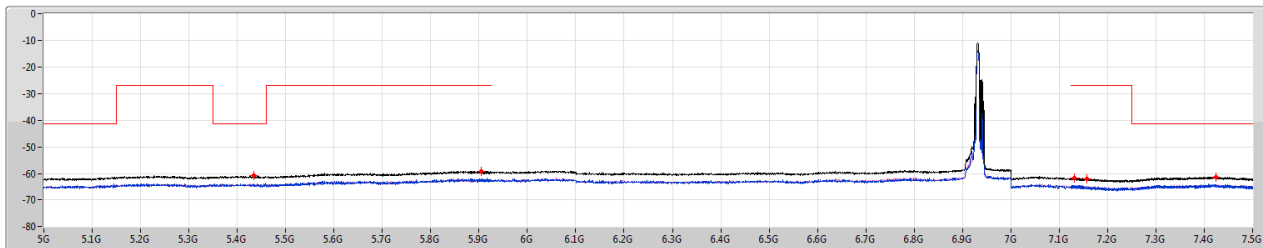

Limit.AV
Sum.AV
Port.1
Port.2

F-Start(Hz)	F-Stop(Hz)	RBW(Hz)	Type	Freq(Hz)	Psum(dBm)	P1(dBm)	P2(dBm)
5G	5.9G	1M	AV	5.4338G	-60.77	-64.04	-63.53
5.9G	5.925G	1M	AV	5.90523G	-58.91	-62.05	-61.80
7.125G	7.15G	1M	AV	7.1311G	-61.48	-64.69	-64.29
7.15G	7.5G	1M	AV	7.15665G	-61.81	-64.82	-64.82
7.15G	7.5G	1M	AV	7.4244G	-61.18	-63.99	-64.39