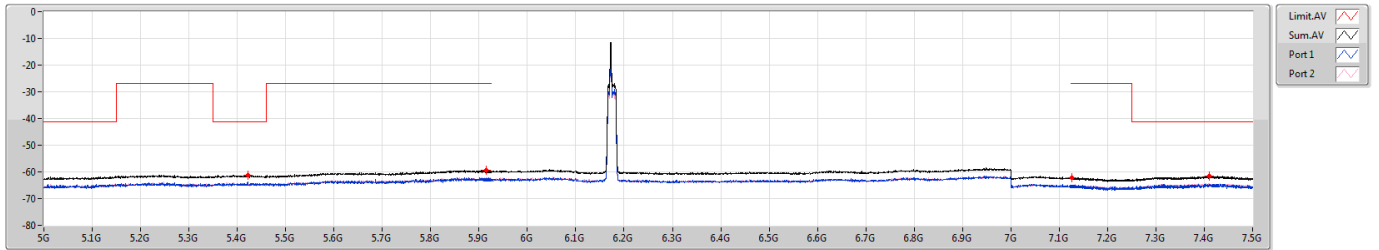

F-Start(Hz)	F-Stop(Hz)	RBW(Hz)	Type	Freq(Hz)	Psum(dBm)	P1(dBm)	P2(dBm)
5G	5.9G	1M	AV	5.42165G	-61.25	-63.89	-64.67
5.9G	5.925G	1M	AV	5.91548G	-59.37	-62.51	-62.26
7.125G	7.15G	1M	AV	7.1253G	-62.11	-65.34	-64.92
7.15G	7.5G	1M	AV	7.4097G	-61.48	-64.69	-64.30