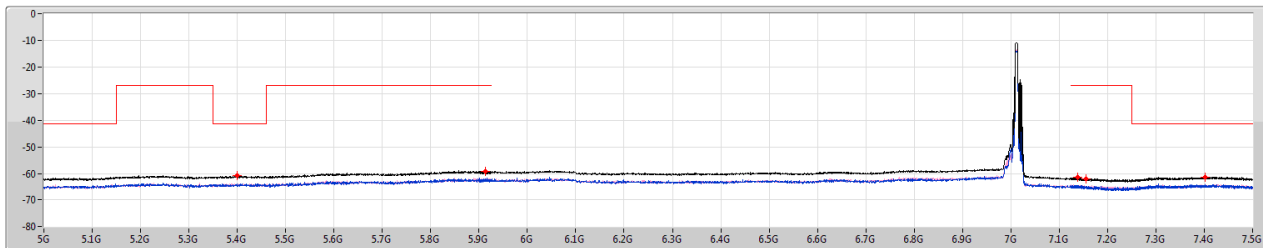

F-Start(Hz)	F-Stop(Hz)	RBW(Hz)	Type	Freq(Hz)	Psum(dBm)	P1(dBm)	P2(dBm)
5G	5.9G	1M	AV	5.3996G	-60.68	-63.69	-63.69
5.9G	5.925G	1M	AV	5.9132G	-58.95	-61.83	-62.09
7.125G	7.15G	1M	AV	7.13899G	-61.29	-64.30	-64.30
7.15G	7.5G	1M	AV	7.15473G	-61.79	-64.80	-64.80
7.15G	7.5G	1M	AV	7.40218G	-61.14	-64.68	-63.68