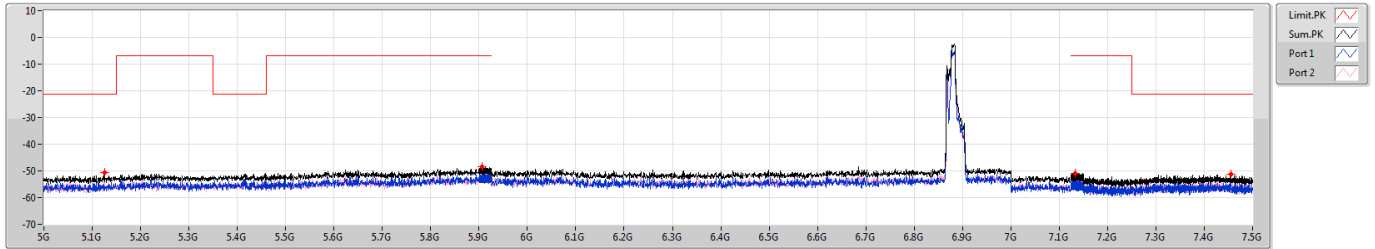

6.525-6.875GHz_802.11ax_HEW40_RU106_Index54_40MHz_Nss1,(MCS0)_2TX

CSE Bandedge [PK]

6885MHz Straddle 6.525-6.875GHz

F-Start(Hz)	F-Stop(Hz)	RBW(Hz)	Type	Freq(Hz)	Psum(dBm)	P1(dBm)	P2(dBm)
5G	5.9G	1M	PK	5.1251G	-50.71	-55.96	-52.25
5.9G	5.925G	1M	PK	5.90653G	-48.35	-51.51	-51.21
7.125G	7.15G	1M	PK	7.13256G	-50.85	-55.26	-52.80
7.15G	7.5G	1M	PK	7.45503G	-51.28	-54.10	-54.49

6.525-6.875GHz_802.11ax_HEW40_RU106_Index54_40MHz_Nss1,(MCS0)_2TX

CSE Bandedge [AV]

6885MHz Straddle 6.525-6.875GHz