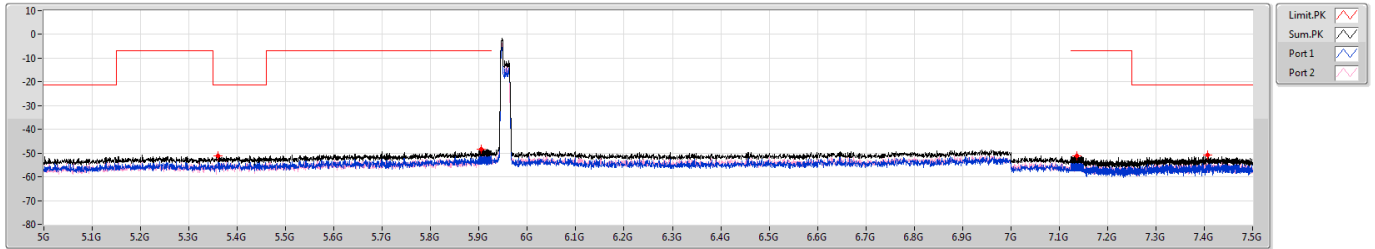

5.925-6.425GHz_802.11ax_HEW20_RU52_Index37_20MHz_Nss1,(MCS0)_2TX

CSE Bandedge [PK]

5955MHz

F-Start(Hz)	F-Stop(Hz)	RBW(Hz)	Type	Freq(Hz)	Psum(dBm)	P1(dBm)	P2(dBm)
5G	5.9G	1M	PK	5.9609G	-51.13	-53.13	-55.46
5.9G	5.925G	1M	PK	5.90528G	-48.27	-50.40	-52.38
7.125G	7.15G	1M	PK	7.13619G	-51.20	-56.12	-52.89
7.15G	7.5G	1M	PK	7.40638G	-50.94	-56.35	-52.42

5.925-6.425GHz_802.11ax_HEW20_RU52_Index37_20MHz_Nss1,(MCS0)_2TX

CSE Bandedge [AV]

5955MHz