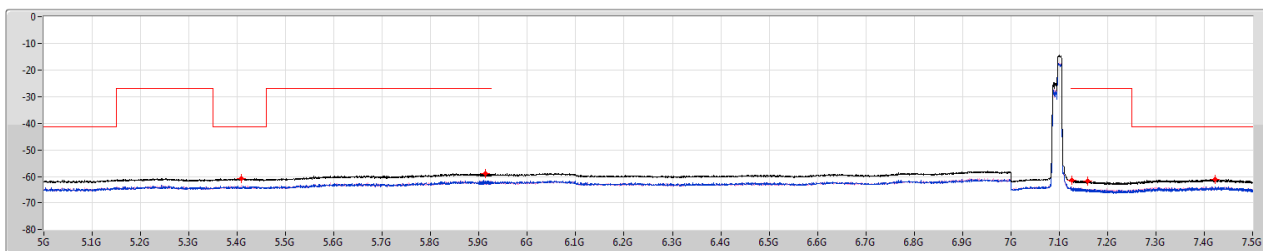

F-Start(Hz)	F-Stop(Hz)	RBW(Hz)	Type	Freq(Hz)	Psum(dBm)	P1(dBm)	P2(dBm)
5G	5.9G	1M	AV	5.40815G	-60.50	-64.05	-63.03
5.9G	5.925G	1M	AV	5.91399G	-58.78	-61.66	-61.92
7.125G	7.15G	1M	AV	7.12644G	-61.18	-64.29	-64.09
7.15G	7.5G	1M	AV	7.15823G	-61.64	-64.65	-64.65
7.15G	7.5G	1M	AV	7.42265G	-60.90	-63.81	-64.01