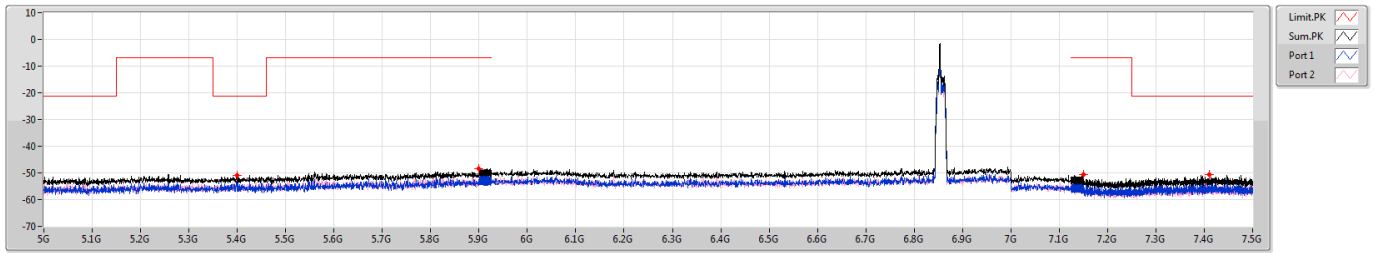

6.525-6.875GHz_802.11ax_HEW20_RU26_Index3_20MHz_Nss1,(MCS0)_2TX

CSE Bandedge [PK]

6855MHz

F-Start(Hz)	F-Stop(Hz)	RBW(Hz)	Type	Freq(Hz)	Psum(dBm)	P1(dBm)	P2(dBm)
5G	5.9G	1M	PK	5.39915G	-51.05	-52.84	-55.75
5.9G	5.925G	1M	PK	5.90015G	-48.42	-52.92	-50.33
7.125G	7.15G	1M	PK	7.14989G	-50.69	-52.82	-54.80
7.15G	7.5G	1M	PK	7.41005G	-50.59	-52.85	-54.50

6.525-6.875GHz_802.11ax_HEW20_RU26_Index3_20MHz_Nss1,(MCS0)_2TX

CSE Bandedge [AV]

6855MHz