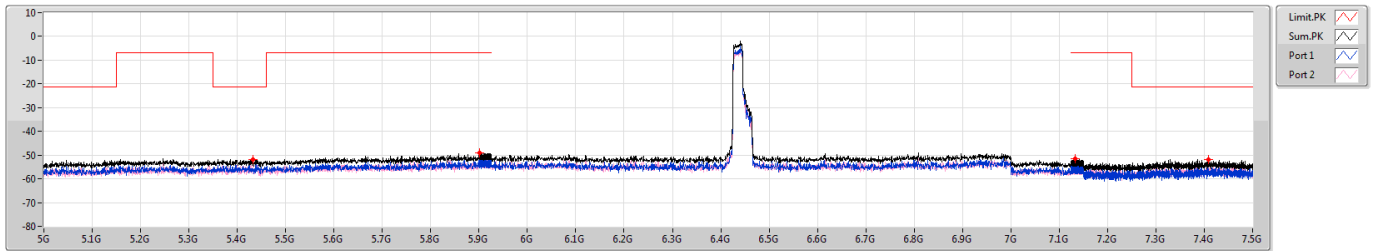

6.425-6.525GHz_802.11ax_HEW40_RU242_Index61_40MHz_Nss1,(MCS0)_2TX

CSE Bandedge [PK]

6445MHz

F-Start(Hz)	F-Stop(Hz)	RBW(Hz)	Type	Freq(Hz)	Psum(dBm)	P1(dBm)	P2(dBm)
5G	5.9G	1M	PK	5.432G	-51.82	-55.58	-54.19
5.9G	5.925G	1M	PK	5.90076G	-48.95	-50.84	-53.48
7.125G	7.15G	1M	PK	7.1335G	-51.63	-54.43	-54.86
7.15G	7.5G	1M	PK	7.40935G	-51.97	-55.89	-54.23

6.425-6.525GHz_802.11ax_HEW40_RU242_Index61_40MHz_Nss1,(MCS0)_2TX

CSE Bandedge [AV]

6445MHz