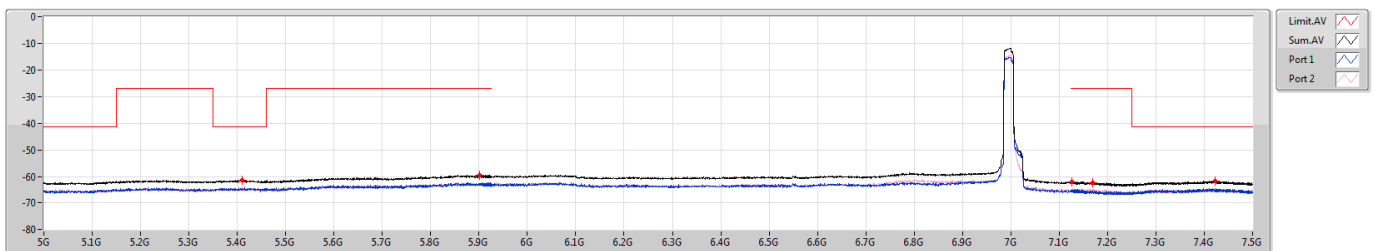

F-Start(Hz)	F-Stop(Hz)	RBW(Hz)	Type	Freq(Hz)	Psum(dBm)	P1(dBm)	P2(dBm)
5G	5.9G	1M	AV	5.4104G	-61.23	-64.65	-63.87
5.9G	5.925G	1M	AV	5.90148G	-59.45	-62.46	-62.46
7.125G	7.15G	1M	AV	7.12659G	-61.81	-65.13	-64.53
7.15G	7.5G	1M	AV	7.16978G	-62.09	-65.41	-64.81
7.15G	7.5G	1M	AV	7.42283G	-61.53	-64.85	-64.25