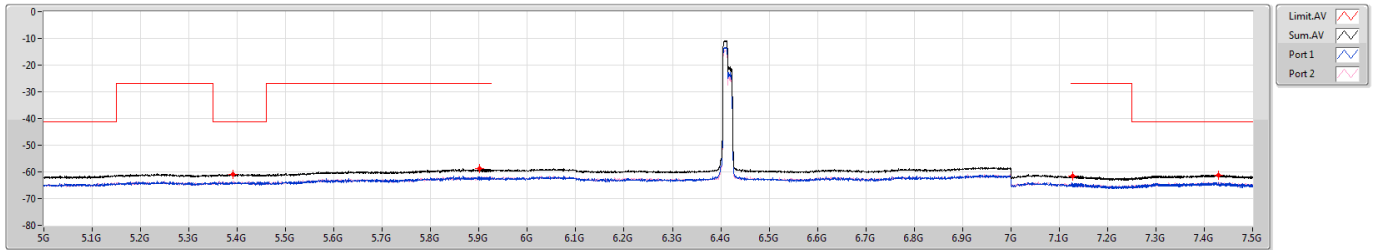

F-Start(Hz)	F-Stop(Hz)	RBW(Hz)	Type	Freq(Hz)	Psum(dBm)	P1(dBm)	P2(dBm)
5G	5.9G	1M	AV	5.39195G	-60.83	-64.25	-63.47
5.9G	5.925G	1M	AV	5.90154G	-58.90	-62.04	-61.79
7.125G	7.15G	1M	AV	7.12789G	-61.47	-64.28	-64.69
7.15G	7.5G	1M	AV	7.42983G	-61.16	-64.59	-63.78