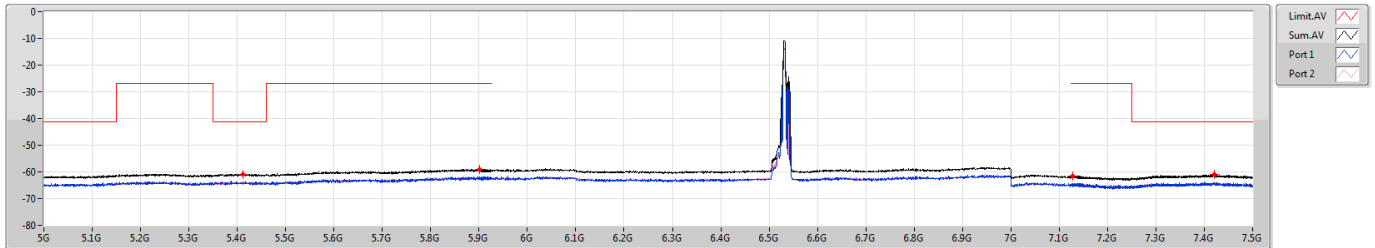

F-Start(Hz)	F-Stop(Hz)	RBW(Hz)	Type	Freq(Hz)	Psum(dBm)	P1(dBm)	P2(dBm)
5G	5.9G	1M	AV	5.4122G	-60.83	-63.71	-63.97
5.9G	5.925G	1M	AV	5.90073G	-59.02	-61.78	-62.29
7.125G	7.15G	1M	AV	7.12729G	-61.47	-64.48	-64.48
7.15G	7.5G	1M	AV	7.42055G	-61.09	-64.20	-64.00