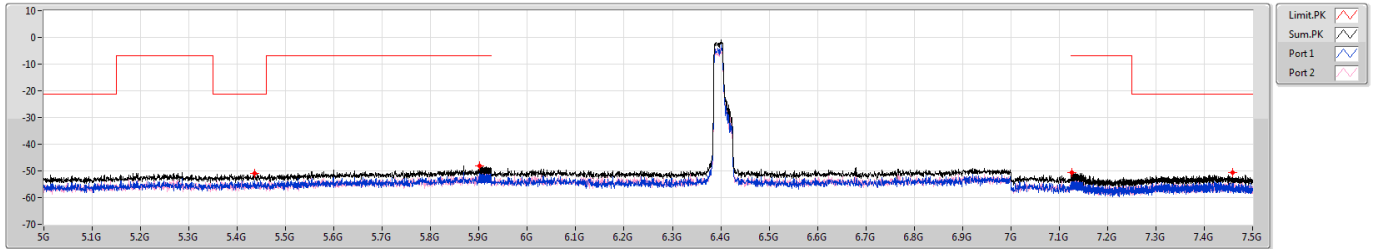

5.925-6.425GHz_802.11ax_HEW40_RU242_Index61_40MHz_Nss1,(MCS0)_2TX

CSE Bandedge [PK]

6405MHz

F-Start(Hz)	F-Stop(Hz)	RBW(Hz)	Type	Freq(Hz)	Psum(dBm)	P1(dBm)	P2(dBm)
5G	5.9G	1M	PK	5.43515G	-51.02	-53.87	-54.20
5.9G	5.925G	1M	PK	5.90144G	-48.18	-50.98	-51.41
7.125G	7.15G	1M	PK	7.12696G	-50.74	-53.84	-53.66
7.15G	7.5G	1M	PK	7.45853G	-50.57	-52.56	-54.92

5.925-6.425GHz_802.11ax_HEW40_RU242_Index61_40MHz_Nss1,(MCS0)_2TX

CSE Bandedge [AV]

6405MHz