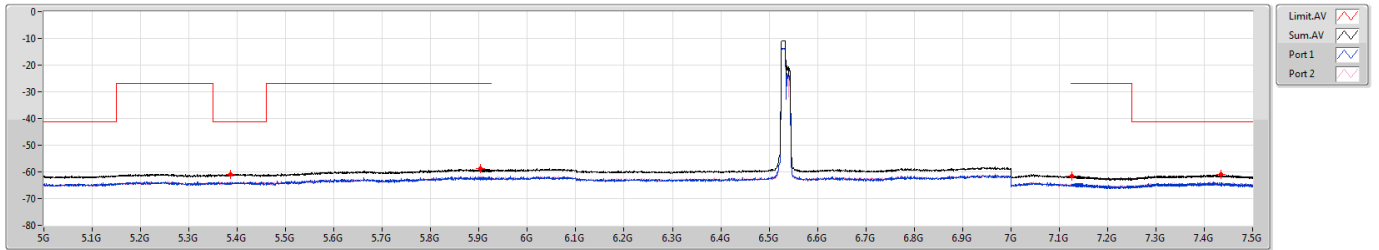

F-Start(Hz)	F-Stop(Hz)	RBW(Hz)	Type	Freq(Hz)	Psum(dBm)	P1(dBm)	P2(dBm)
5G	5.9G	1M	AV	5.3852G	-60.86	-64.00	-63.74
5.9G	5.925G	1M	AV	5.90364G	-58.90	-62.31	-61.55
7.125G	7.15G	1M	AV	7.1257G	-61.56	-64.68	-64.47
7.15G	7.5G	1M	AV	7.43508G	-61.03	-63.94	-64.14