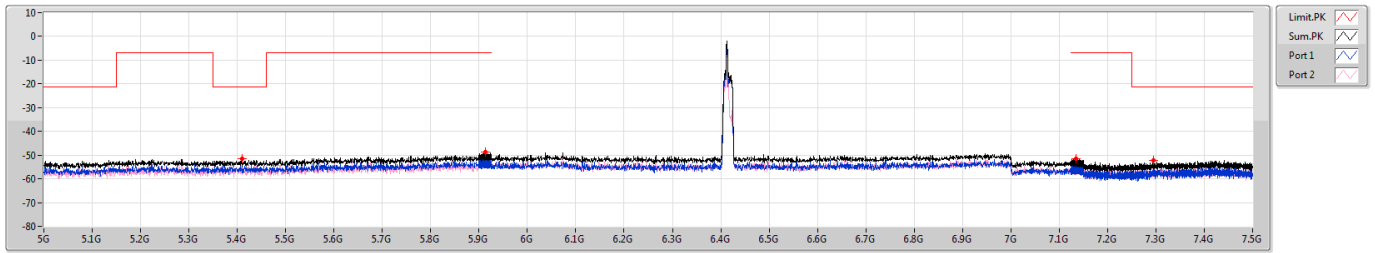

5.925-6.425GHz_802.11ax_HEW20_RU26_Index3_20MHz_Nss1,(MCS0)_2TX

CSE Bandedge [PK]

6415MHz

F-Start(Hz)	F-Stop(Hz)	RBW(Hz)	Type	Freq(Hz)	Psum(dBm)	P1(dBm)	P2(dBm)
5G	5.9G	1M	PK	5.40995G	-51.43	-55.90	-53.35
5.9G	5.925G	1M	PK	5.91251G	-48.86	-52.83	-51.09
7.125G	7.15G	1M	PK	7.13449G	-51.59	-55.58	-53.80
7.15G	7.5G	1M	PK	7.2949G	-52.36	-55.34	-55.40

5.925-6.425GHz_802.11ax_HEW20_RU26_Index3_20MHz_Nss1,(MCS0)_2TX

CSE Bandedge [AV]

6415MHz