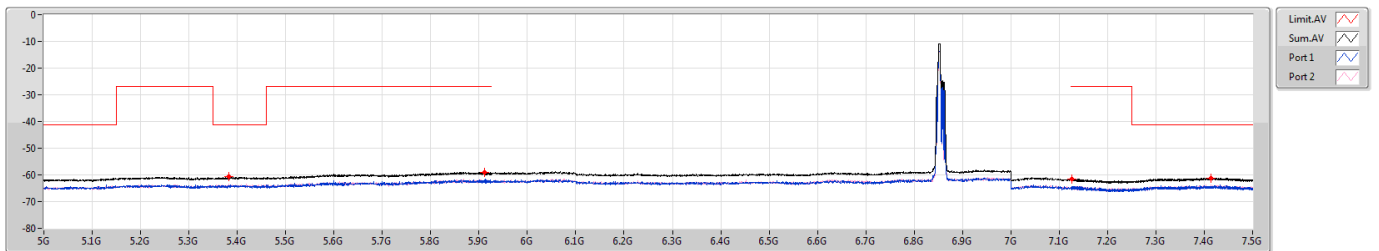

F-Start(Hz)	F-Stop(Hz)	RBW(Hz)	Type	Freq(Hz)	Psum(dBm)	P1(dBm)	P2(dBm)
5G	5.9G	1M	AV	5.38205G	-60.74	-64.01	-63.50
5.9G	5.925G	1M	AV	5.91065G	-58.94	-62.08	-61.82
7.125G	7.15G	1M	AV	7.12698G	-61.47	-64.48	-64.48
7.15G	7.5G	1M	AV	7.4146G	-61.10	-64.64	-63.64