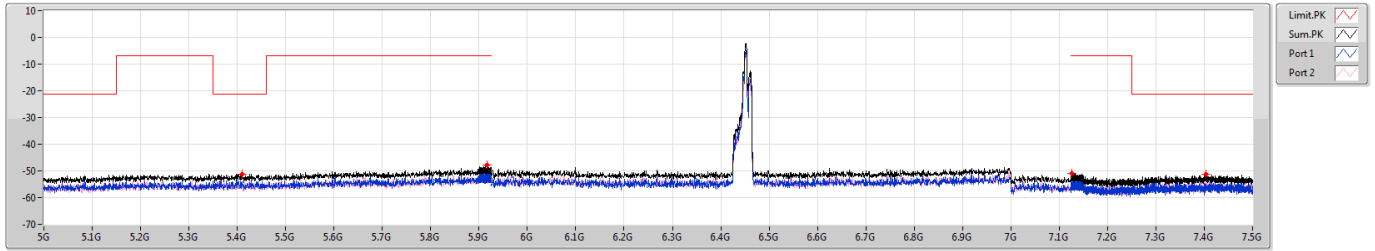

6.425-6.525GHz_802.11ax_HEW40_RU52_Index42_40MHz_Nss1,(MCS0)_2TX

CSE Bandedge [PK]

6445MHz

F-Start(Hz)	F-Stop(Hz)	RBW(Hz)	Type	Freq(Hz)	Psum(dBm)	P1(dBm)	P2(dBm)
5G	5.9G	1M	PK	5.4095G	-51.22	-53.94	-54.54
5.9G	5.925G	1M	PK	5.91679G	-47.69	-52.18	-49.60
7.125G	7.15G	1M	PK	7.12608G	-50.87	-54.90	-53.05
7.15G	7.5G	1M	PK	7.40428G	-51.33	-55.38	-53.50

6.425-6.525GHz_802.11ax_HEW40_RU52_Index42_40MHz_Nss1,(MCS0)_2TX

CSE Bandedge [AV]

6445MHz