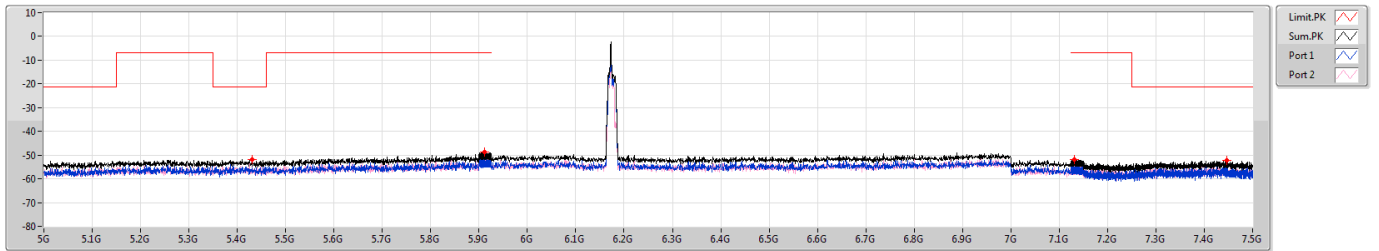

5.925-6.425GHz_802.11ax_HEW20_RU26_Index3_20MHz_Nss1,(MCS0)_2TX

CSE Bandedge [PK]

6175MHz

F-Start(Hz)	F-Stop(Hz)	RBW(Hz)	Type	Freq(Hz)	Psum(dBm)	P1(dBm)	P2(dBm)
5G	5.9G	1M	PK	5.43065G	-51.85	-55.67	-54.18
5.9G	5.925G	1M	PK	5.91071G	-48.67	-52.99	-50.68
7.125G	7.15G	1M	PK	7.13065G	-52.04	-55.78	-54.42
7.15G	7.5G	1M	PK	7.44645G	-52.27	-56.92	-54.10

5.925-6.425GHz_802.11ax_HEW20_RU26_Index3_20MHz_Nss1,(MCS0)_2TX

CSE Bandedge [AV]

6175MHz