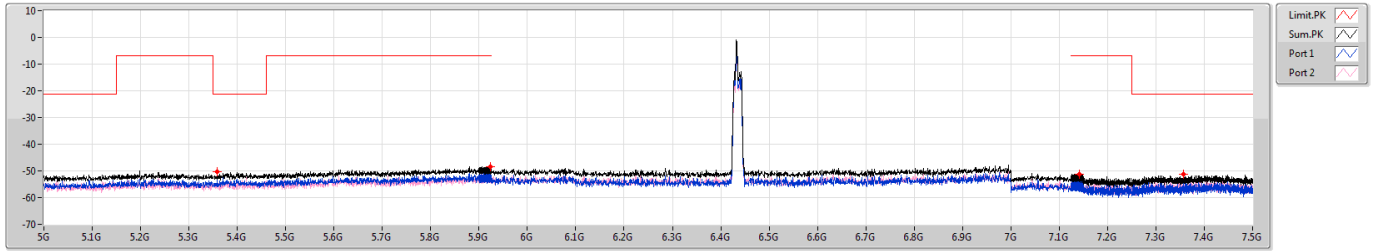

6.425-6.525GHz_802.11ax_HEW20_RU26_Index3_20MHz_Nss1,(MCS0)_2TX

CSE Bandedge [PK]

6435MHz

F-Start(Hz)	F-Stop(Hz)	RBW(Hz)	Type	Freq(Hz)	Psum(dBm)	P1(dBm)	P2(dBm)
5G	5.9G	1M	PK	5.35865G	-50.46	-52.23	-55.22
5.9G	5.925G	1M	PK	5.92413G	-48.52	-50.43	-53.02
7.125G	7.15G	1M	PK	7.14143G	-51.30	-52.91	-56.40
7.15G	7.5G	1M	PK	7.35773G	-51.38	-53.53	-55.47

6.425-6.525GHz_802.11ax_HEW20_RU26_Index3_20MHz_Nss1,(MCS0)_2TX

CSE Bandedge [AV]

6435MHz