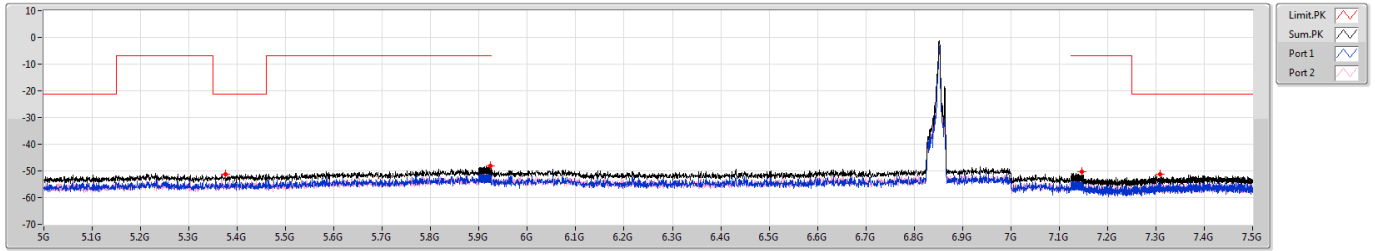

6.525-6.875GHz_802.11ax_HEW40_RU52_Index42_40MHz_Nss1,(MCS0)_2TX

CSE Bandedge [PK]

6845MHz

F-Start(Hz)	F-Stop(Hz)	RBW(Hz)	Type	Freq(Hz)	Psum(dBm)	P1(dBm)	P2(dBm)
5G	5.9G	1M	PK	5.3753G	-51.18	-53.46	-55.08
5.9G	5.925G	1M	PK	5.92303G	-47.98	-49.99	-52.29
7.125G	7.15G	1M	PK	7.14763G	-50.42	-54.50	-52.58
7.15G	7.5G	1M	PK	7.30943G	-51.27	-53.79	-54.84

6.525-6.875GHz_802.11ax_HEW40_RU52_Index42_40MHz_Nss1,(MCS0)_2TX

CSE Bandedge [AV]

6845MHz