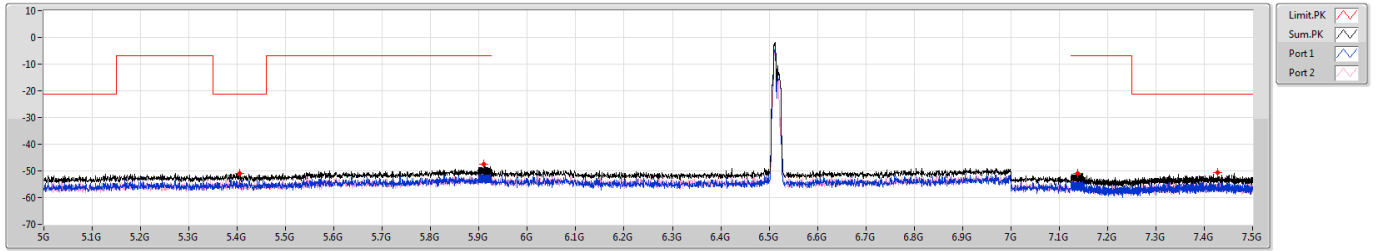

6.425-6.525GHz_802.11ax_HEW20_RU52_Index38_20MHz_Nss1,(MCS0)_2TX

CSE Bandedge [PK]

6515MHz

F-Start(Hz)	F-Stop(Hz)	RBW(Hz)	Type	Freq(Hz)	Psum(dBm)	P1(dBm)	P2(dBm)
5G	5.9G	1M	PK	5.40545G	-50.87	-53.45	-54.36
5.9G	5.925G	1M	PK	5.91021G	-47.62	-50.46	-50.80
7.125G	7.15G	1M	PK	7.13845G	-51.04	-54.67	-53.51
7.15G	7.5G	1M	PK	7.42825G	-50.63	-55.52	-52.33

6.425-6.525GHz_802.11ax_HEW20_RU52_Index38_20MHz_Nss1,(MCS0)_2TX

CSE Bandedge [AV]

6515MHz