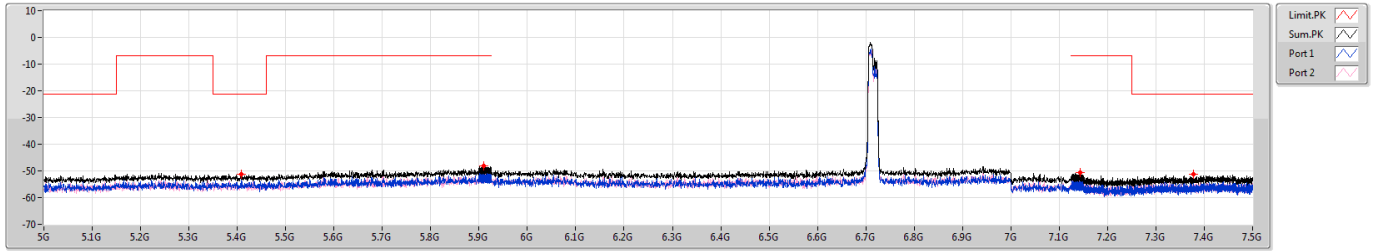

6.525-6.875GHz_802.11ax_HEW20_RU106_Index53_20MHz_Nss1,(MCS0)_2TX

CSE Bandedge [PK]

6715MHz

F-Start(Hz)	F-Stop(Hz)	RBW(Hz)	Type	Freq(Hz)	Psum(dBm)	P1(dBm)	P2(dBm)
5G	5.9G	1M	PK	5.4077G	-51.31	-53.54	-55.28
5.9G	5.925G	1M	PK	5.90926G	-48.25	-52.23	-50.46
7.125G	7.15G	1M	PK	7.1439G	-50.75	-52.82	-54.95
7.15G	7.5G	1M	PK	7.37698G	-51.36	-55.63	-53.39

6.525-6.875GHz_802.11ax_HEW20_RU106_Index53_20MHz_Nss1,(MCS0)_2TX

CSE Bandedge [AV]

6715MHz