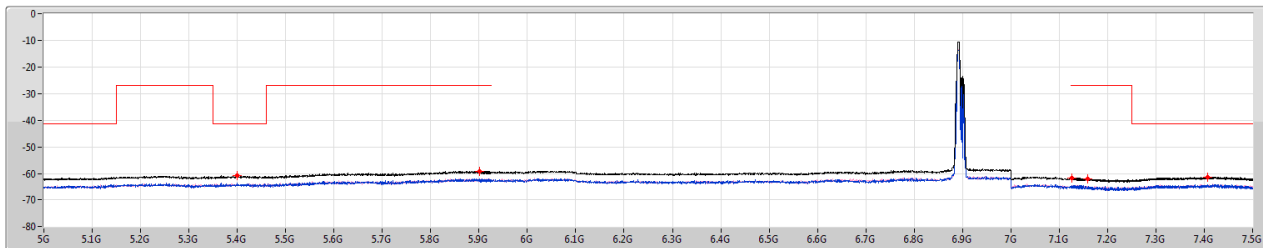

F-Start(Hz)	F-Stop(Hz)	RBW(Hz)	Type	Freq(Hz)	Psum(dBm)	P1(dBm)	P2(dBm)
5G	5.9G	1M	AV	5.39915G	-60.68	-63.44	-63.95
5.9G	5.925G	1M	AV	5.90088G	-59.02	-62.29	-61.78
7.125G	7.15G	1M	AV	7.12691G	-61.47	-64.28	-64.68
7.15G	7.5G	1M	AV	7.1584G	-61.92	-65.26	-64.63
7.15G	7.5G	1M	AV	7.40655G	-61.14	-64.05	-64.25