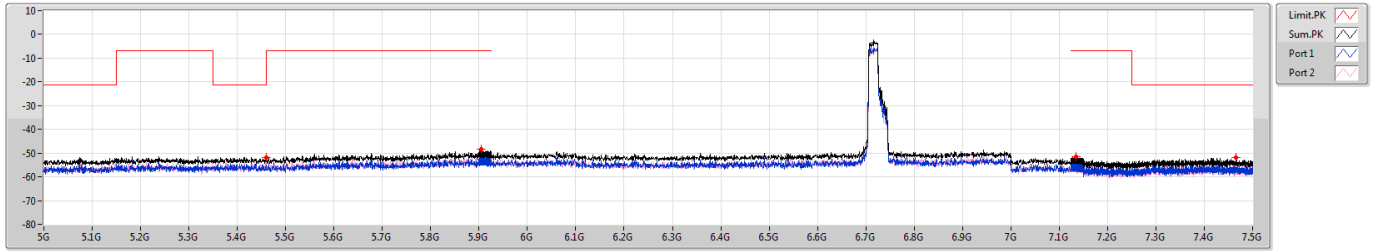

6.525-6.875GHz_802.11ax_HEW40_RU242_Index61_40MHz_Nss1,(MCS0)_2TX

CSE Bandedge [PK]

6725MHz

F-Start(Hz)	F-Stop(Hz)	RBW(Hz)	Type	Freq(Hz)	Psum(dBm)	P1(dBm)	P2(dBm)
5G	5.9G	1M	PK	5.4599G	-51.83	-55.19	-54.51
5.9G	5.925G	1M	PK	5.90511G	-48.31	-50.09	-53.05
7.125G	7.15G	1M	PK	7.13511G	-51.41	-53.42	-55.72
7.15G	7.5G	1M	PK	7.46605G	-51.73	-53.60	-56.29

6.525-6.875GHz_802.11ax_HEW40_RU242_Index61_40MHz_Nss1,(MCS0)_2TX

CSE Bandedge [AV]

6725MHz