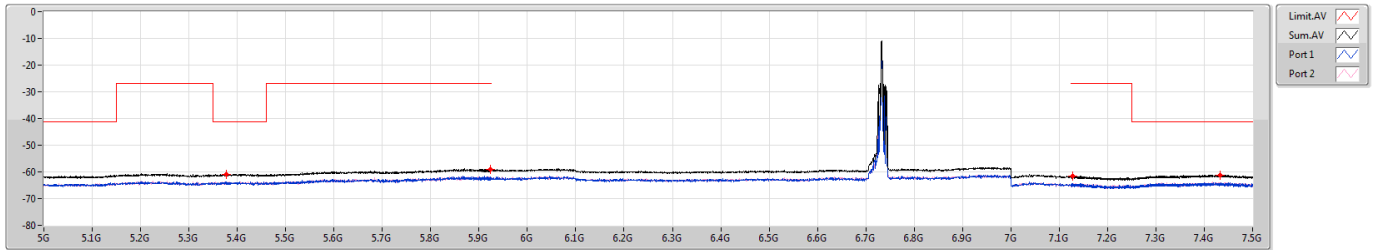

F-Start(Hz)	F-Stop(Hz)	RBW(Hz)	Type	Freq(Hz)	Psum(dBm)	P1(dBm)	P2(dBm)
5G	5.9G	1M	AV	5.37665G	-60.90	-63.78	-64.04
5.9G	5.925G	1M	AV	5.92328G	-58.99	-62.13	-61.88
7.125G	7.15G	1M	AV	7.12783G	-61.57	-64.48	-64.69
7.15G	7.5G	1M	AV	7.43333G	-61.15	-64.36	-63.96