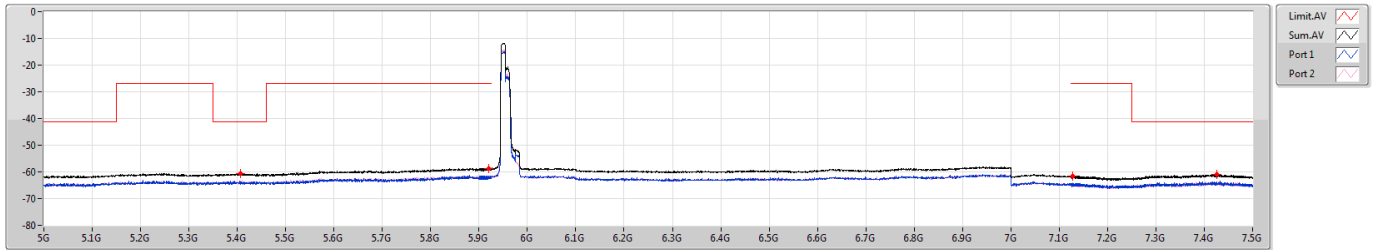

F-Start(Hz)	F-Stop(Hz)	RBW(Hz)	Type	Freq(Hz)	Psum(dBm)	P1(dBm)	P2(dBm)
5G	5.9G	1M	AV	5.4059G	-60.64	-63.78	-63.52
5.9G	5.925G	1M	AV	5.9198G	-58.67	-61.44	-61.94
7.125G	7.15G	1M	AV	7.12716G	-61.47	-64.92	-64.09
7.15G	7.5G	1M	AV	7.4251G	-60.79	-63.80	-63.80