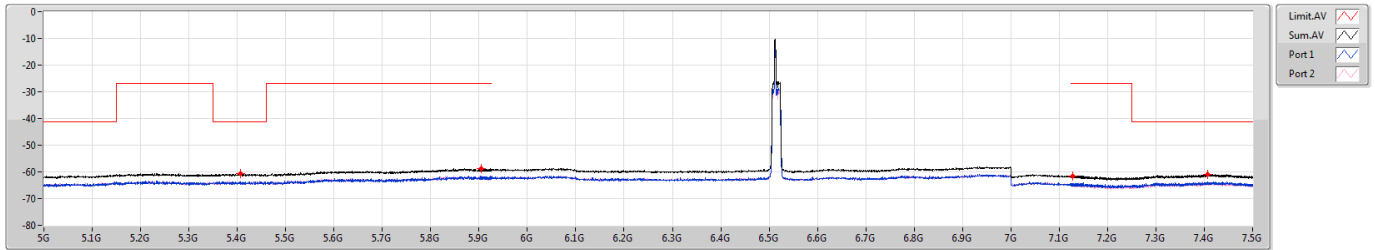

F-Start(Hz)	F-Stop(Hz)	RBW(Hz)	Type	Freq(Hz)	Psum(dBm)	P1(dBm)	P2(dBm)
5G	5.9G	1M	AV	5.40635G	-60.59	-63.73	-63.47
5.9G	5.925G	1M	AV	5.90373G	-58.81	-62.08	-61.57
7.125G	7.15G	1M	AV	7.1382G	-61.44	-64.67	-64.25
7.15G	7.5G	1M	AV	7.40638G	-60.81	-63.63	-64.02