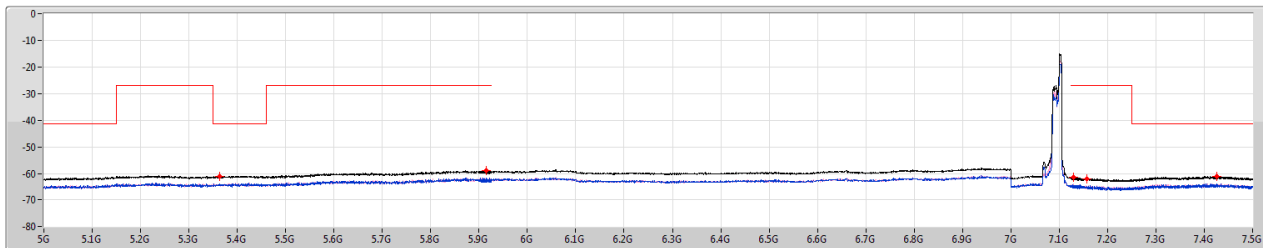

- Limit.AV
- Sum.AV
- Port.1
- Port.2

F-Start(Hz)	F-Stop(Hz)	RBW(Hz)	Type	Freq(Hz)	Psum(dBm)	P1(dBm)	P2(dBm)
5G	5.9G	1M	AV	5.36405G	-60.79	-63.67	-63.93
5.9G	5.925G	1M	AV	5.91484G	-58.77	-62.18	-61.42
7.125G	7.15G	1M	AV	7.12894G	-61.28	-64.71	-63.90
7.15G	7.5G	1M	AV	7.15665G	-61.72	-64.84	-64.63
7.15G	7.5G	1M	AV	7.42598G	-60.99	-63.80	-64.20