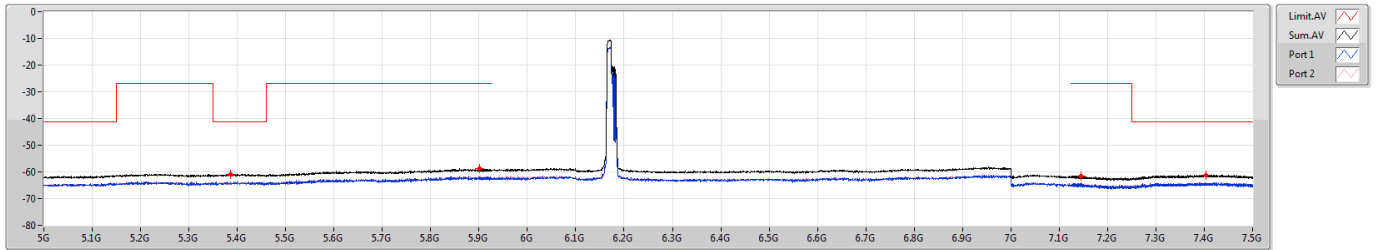

F-Start(Hz)	F-Stop(Hz)	RBW(Hz)	Type	Freq(Hz)	Psum(dBm)	P1(dBm)	P2(dBm)
5G	5.9G	1M	AV	5.38565G	-60.86	-64.00	-63.74
5.9G	5.925G	1M	AV	5.90166G	-58.78	-61.79	-61.79
7.125G	7.15G	1M	AV	7.14503G	-61.51	-64.52	-64.52
7.15G	7.5G	1M	AV	7.4027G	-61.15	-64.26	-64.06