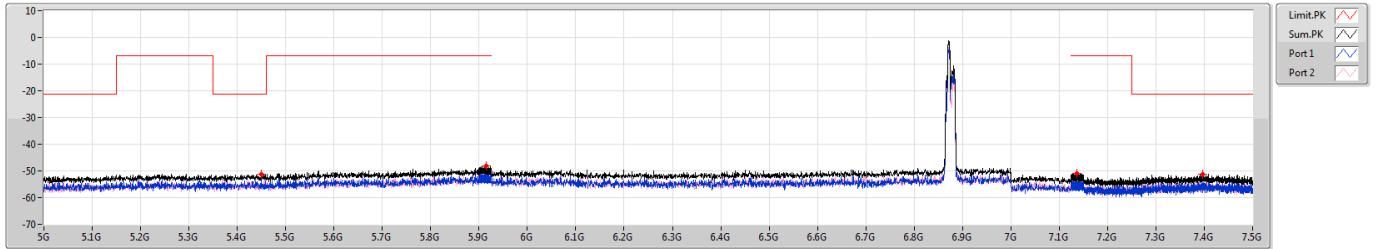

6.525-6.875GHz_802.11ax_HEW20_RU52_Index38_20MHz_Nss1,(MCS0)_2TX

CSE Bandedge [PK]

6875MHz Straddle 6.525-6.875GHz

F-Start(Hz)	F-Stop(Hz)	RBW(Hz)	Type	Freq(Hz)	Psum(dBm)	P1(dBm)	P2(dBm)
5G	5.9G	1M	PK	5.4491G	-51.20	-52.73	-56.47
5.9G	5.925G	1M	PK	5.91573G	-48.23	-50.42	-52.26
7.125G	7.15G	1M	PK	7.1357G	-51.06	-54.35	-53.81
7.15G	7.5G	1M	PK	7.39693G	-51.27	-54.79	-53.83

6.525-6.875GHz_802.11ax_HEW20_RU52_Index38_20MHz_Nss1,(MCS0)_2TX

CSE Bandedge [AV]

6875MHz Straddle 6.525-6.875GHz