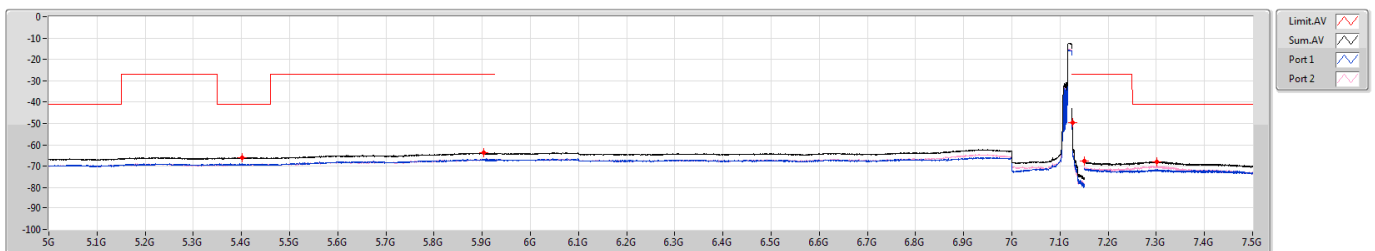

F.Start(Hz)	F.Stop(Hz)	RBW(Hz)	Type	Freq(Hz)	Psum(dBm)	P1(dBm)	P2(dBm)
5G	5.9G	1M	AV	5.40095G	-65.91	-68.78	-69.06
5.9G	5.925G	1M	AV	5.90385G	-63.79	-66.80	-66.80
7.125G	7.15G	100k(BP1M)	AV	7.1255G	-49.72	-53.65	-51.97
7.15G	7.5G	1M	AV	7.15035G	-67.64	-71.04	-70.30
7.15G	7.5G	1M	AV	7.30085G	-67.79	-71.64	-70.10