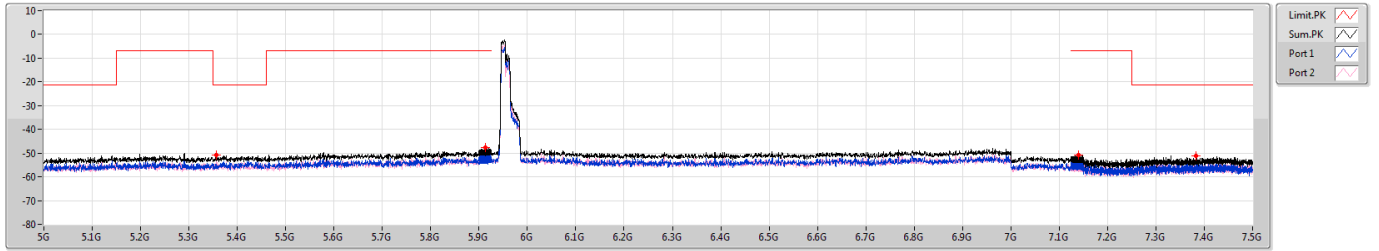

5.925-6.425GHz_802.11ax_HEW40_RU106_Index53_40MHz_Nss1,(MCS0)_2TX

CSE Bandedge [PK]

5965MHz

F-Start(Hz)	F-Stop(Hz)	RBW(Hz)	Type	Freq(Hz)	Psum(dBm)	P1(dBm)	P2(dBm)
5G	5.9G	1M	PK	5.9573G	-50.95	-54.63	-53.38
5.9G	5.925G	1M	PK	5.91233G	-47.54	-51.99	-49.47
7.125G	7.15G	1M	PK	7.13983G	-50.78	-53.00	-54.75
7.15G	7.5G	1M	PK	7.38223G	-51.13	-53.34	-55.12

5.925-6.425GHz_802.11ax_HEW40_RU106_Index53_40MHz_Nss1,(MCS0)_2TX

CSE Bandedge [AV]

5965MHz