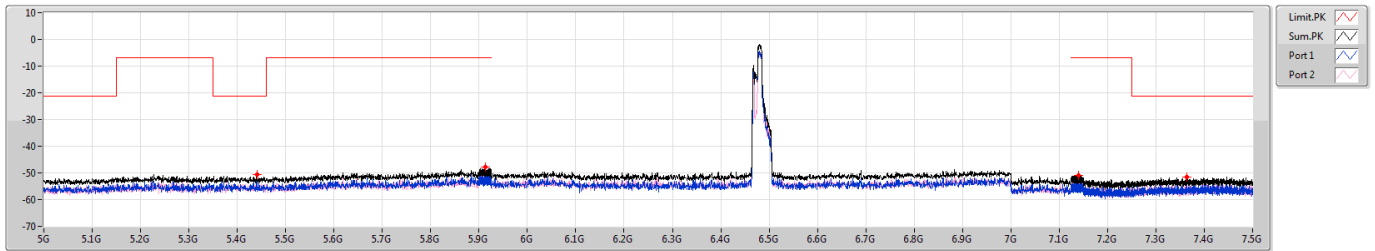

6.425-6.525GHz_802.11ax_HEW40_RU106_Index54_40MHz_Nss1,(MCS0)_2TX

CSE Bandedge [PK]

6485MHz

F-Start(Hz)	F-Stop(Hz)	RBW(Hz)	Type	Freq(Hz)	Psum(dBm)	P1(dBm)	P2(dBm)
5G	5.9G	1M	PK	5.44055G	-50.53	-53.35	-53.74
5.9G	5.925G	1M	PK	5.9139G	-47.94	-50.68	-51.24
7.125G	7.15G	1M	PK	7.13981G	-50.87	-52.50	-55.92
7.15G	7.5G	1M	PK	7.36333G	-51.52	-54.31	-54.76

6.425-6.525GHz_802.11ax_HEW40_RU106_Index54_40MHz_Nss1,(MCS0)_2TX

CSE Bandedge [AV]

6485MHz