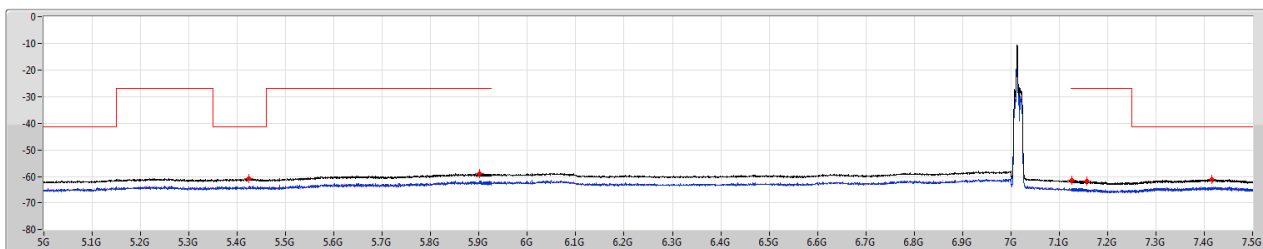

Limit.AV
Sum.AV
Port.1
Port.2

F-Start(Hz)	F-Stop(Hz)	RBW(Hz)	Type	Freq(Hz)	Psum(dBm)	P1(dBm)	P2(dBm)
5G	5.9G	1M	AV	5.42945G	-60.75	-63.76	-63.76
5.9G	5.925G	1M	AV	5.90105G	-58.80	-61.56	-62.07
7.125G	7.15G	1M	AV	7.12565G	-61.34	-64.45	-64.25
7.15G	7.5G	1M	AV	7.15648G	-61.68	-64.80	-64.59
7.15G	7.5G	1M	AV	7.41635G	-60.88	-63.99	-63.79