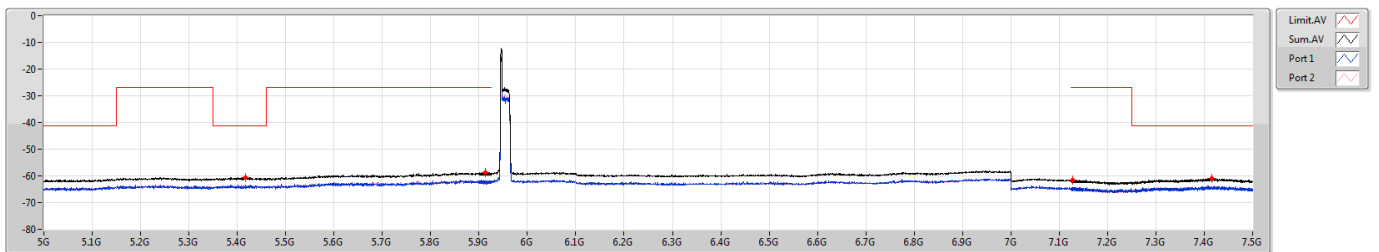

DG = Directional Gain ; PX=Port X; Psum=P1+P2+...PX

5.925-6.425GHz_802.11ax HEW20_RU26_Index0_20MHz_Nss1,(MCS0)_2TX

CSE Bandedge [PK]

5955MHz

F-Start(Hz)	F-Stop(Hz)	RBW(Hz)	Type	Freq(Hz)	Psum(dBm)	P1(dBm)	P2(dBm)
5G	5.9G	1M	PK	5.41715G	-51.02	-54.30	-53.78
5.9G	5.925G	1M	PK	5.90255G	-48.56	-50.26	-53.45
7.125G	7.15G	1M	PK	7.14634G	-51.08	-53.76	-54.44
7.15G	7.5G	1M	PK	7.41985G	-51.55	-55.14	-54.05

5.925-6.425GHz_802.11ax HEW20_RU26_Index0_20MHz_Nss1,(MCS0)_2TX

CSE Bandedge [AV]

5955MHz

F-Start(Hz)	F-Stop(Hz)	RBW(Hz)	Type	Freq(Hz)	Psum(dBm)	P1(dBm)	P2(dBm)
5G	5.9G	1M	AV	5.41625G	-60.53	-63.54	-63.54
5.9G	5.925G	1M	AV	5.9134G	-58.77	-61.91	-61.66
7.125G	7.15G	1M	AV	7.12701G	-61.57	-65.14	-64.09
7.15G	7.5G	1M	AV	7.4155G	-60.92	-64.24	-63.64