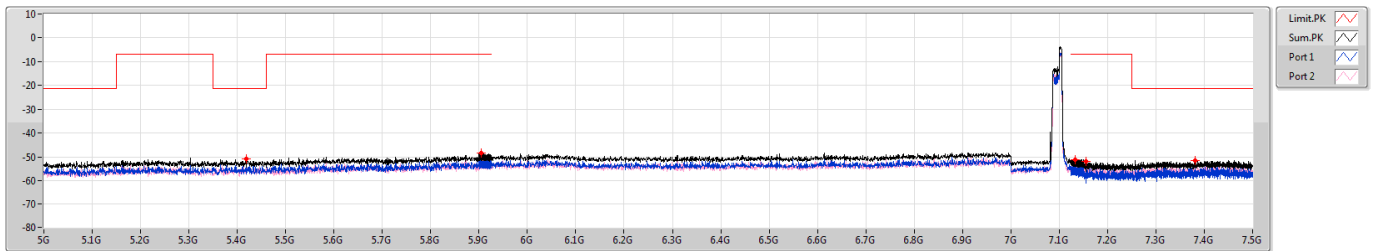

6.875-7.125GHz_802.11ax HEW20_RU52_Index40_20MHz_Nss1,(MCS0)_2TX

CSE Bandedge [PK]

7095MHz

F-Start(Hz)	F-Stop(Hz)	RBW(Hz)	Type	Freq(Hz)	Psum(dBm)	P1(dBm)	P2(dBm)
5G	5.9G	1M	PK	5.41805G	-50.97	-53.07	-55.13
5.9G	5.925G	1M	PK	5.90443G	-49.22	-52.72	-50.13
7.125G	7.15G	1M	PK	7.13369G	-51.15	-53.97	-54.35
7.15G	7.5G	1M	PK	7.15578G	-51.95	-54.45	-55.54
7.15G	7.5G	1M	PK	7.38153G	-51.37	-53.40	-55.64

6.875-7.125GHz_802.11ax HEW20_RU52_Index40_20MHz_Nss1,(MCS0)_2TX

CSE Bandedge [AV]

7095MHz