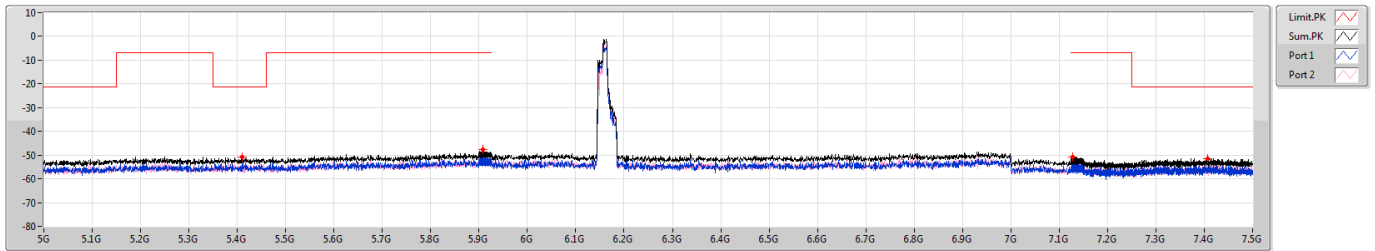

5.925-6.425GHz_802.11ax_HEW40_RU106_Index54_40MHz_Nss1,(MCS0)_2TX

CSE Bandedge [PK]

6165MHz

F-Start(Hz)	F-Stop(Hz)	RBW(Hz)	Type	Freq(Hz)	Psum(dBm)	P1(dBm)	P2(dBm)
5G	5.9G	1M	PK	5.4104G	-50.84	-53.46	-54.28
5.9G	5.925G	1M	PK	5.90756G	-47.63	-52.31	-49.44
7.125G	7.15G	1M	PK	7.12763G	-50.75	-52.78	-55.04
7.15G	7.5G	1M	PK	7.40725G	-51.46	-57.49	-52.71

5.925-6.425GHz_802.11ax_HEW40_RU106_Index54_40MHz_Nss1,(MCS0)_2TX

CSE Bandedge [AV]

6165MHz