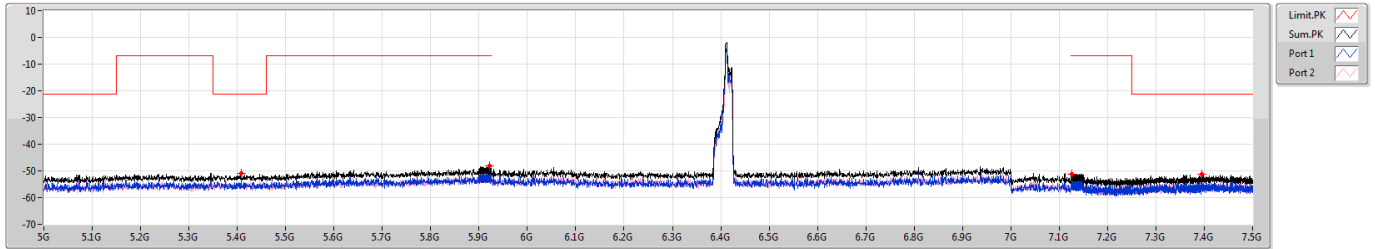

5.925-6.425GHz_802.11ax_HEW40_RU52_Index42_40MHz_Nss1,(MCS0)_2TX

CSE Bandedge [PK]

6405MHz

F-Start(Hz)	F-Stop(Hz)	RBW(Hz)	Type	Freq(Hz)	Psum(dBm)	P1(dBm)	P2(dBm)
5G	5.9G	1M	PK	5.4077G	-51.07	-53.08	-55.38
5.9G	5.925G	1M	PK	5.92255G	-48.26	-50.25	-52.62
7.125G	7.15G	1M	PK	7.12681G	-51.19	-54.32	-54.08
7.15G	7.5G	1M	PK	7.39465G	-51.36	-53.21	-55.96

5.925-6.425GHz_802.11ax_HEW40_RU52_Index42_40MHz_Nss1,(MCS0)_2TX

CSE Bandedge [AV]

6405MHz