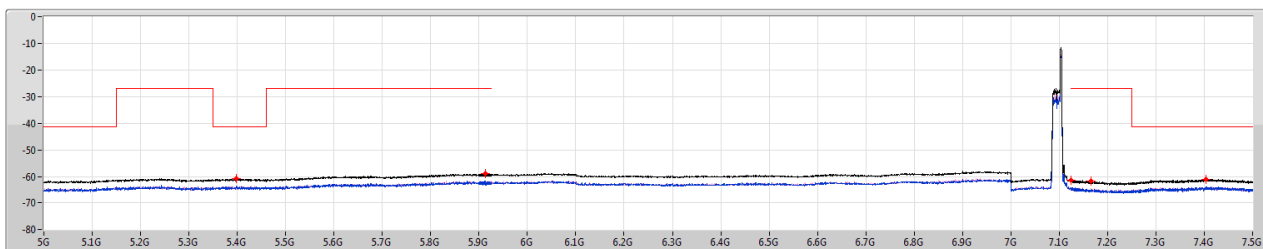

- Limit.AV
- Sum.AV
- Port.1
- Port.2

F-Start(Hz)	F-Stop(Hz)	RBW(Hz)	Type	Freq(Hz)	Psum(dBm)	P1(dBm)	P2(dBm)
5G	5.9G	1M	AV	5.39825G	-60.77	-63.52	-64.05
5.9G	5.925G	1M	AV	5.91394G	-58.78	-61.92	-61.66
7.125G	7.15G	1M	AV	7.12514G	-61.28	-64.49	-64.09
7.15G	7.5G	1M	AV	7.16523G	-61.71	-64.93	-64.52
7.15G	7.5G	1M	AV	7.40428G	-60.96	-63.87	-64.07