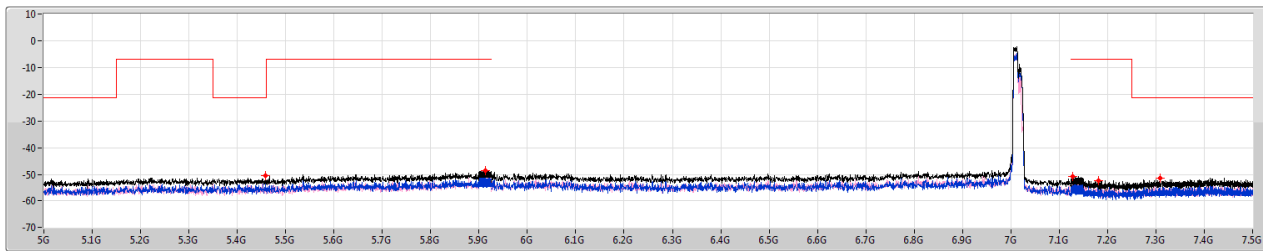

6.875-7.125GHz_802.11ax HEW20_RU106_Index53_20MHz_Nss1,(MCS0)_2TX

CSE Bandedge [PK]

7015MHz

- Limit.PK
- Sum.PK
- Port.1
- Port.2

F-Start(Hz)	F-Stop(Hz)	RBW(Hz)	Type	Freq(Hz)	Psum(dBm)	P1(dBm)	P2(dBm)
5G	5.9G	1M	PK	5.4581G	-50.22	-52.57	-54.01
5.9G	5.925G	1M	PK	5.91263G	-48.49	-50.81	-52.33
7.125G	7.15G	1M	PK	7.12833G	-50.54	-54.98	-52.48
7.15G	7.5G	1M	PK	7.18168G	-52.28	-54.68	-56.01
7.15G	7.5G	1M	PK	7.30873G	-51.10	-53.96	-54.27

6.875-7.125GHz_802.11ax HEW20_RU106_Index53_20MHz_Nss1,(MCS0)_2TX

CSE Bandedge [AV]

7015MHz