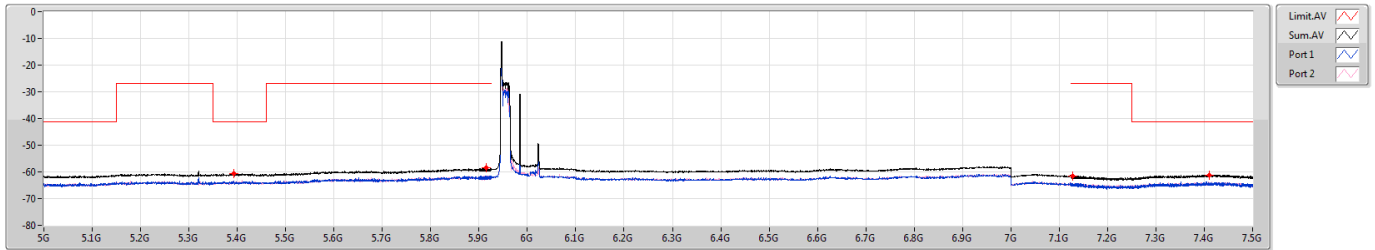

F-Start(Hz)	F-Stop(Hz)	RBW(Hz)	Type	Freq(Hz)	Psum(dBm)	P1(dBm)	P2(dBm)
5G	5.9G	1M	AV	5.99285G	-60.53	-63.29	-63.80
5.9G	5.925G	1M	AV	5.91425G	-58.53	-61.42	-61.67
7.125G	7.15G	1M	AV	7.12779G	-61.49	-64.50	-64.50
7.15G	7.5G	1M	AV	7.41075G	-61.14	-64.25	-64.05