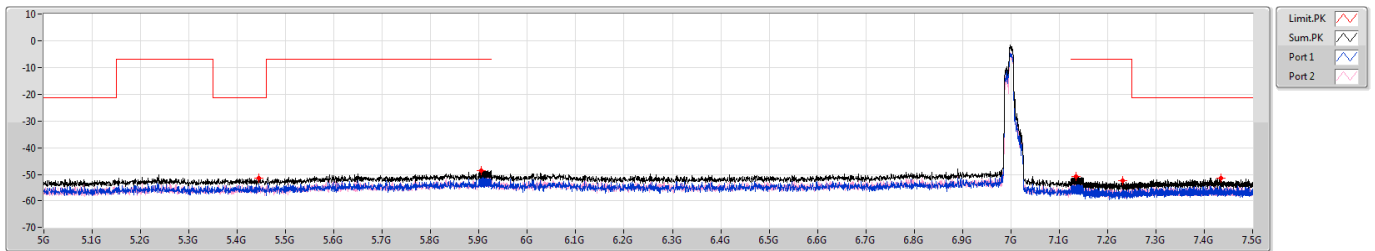

6.875-7.125GHz_802.11ax HEW40_RU106_Index54_40MHz_Nss1,(MCS0)_2TX

CSE Bandedge [PK]

7005MHz

F-Start(Hz)	F-Stop(Hz)	RBW(Hz)	Type	Freq(Hz)	Psum(dBm)	P1(dBm)	P2(dBm)
5G	5.9G	1M	PK	5.4446G	-51.16	-52.78	-56.23
5.9G	5.925G	1M	PK	5.90525G	-48.34	-52.63	-50.37
7.125G	7.15G	1M	PK	7.13554G	-50.49	-52.15	-55.48
7.15G	7.5G	1M	PK	7.2319G	-52.08	-54.56	-55.70
7.15G	7.5G	1M	PK	7.43438G	-51.11	-52.88	-55.87

6.875-7.125GHz_802.11ax HEW40_RU106_Index54_40MHz_Nss1,(MCS0)_2TX

CSE Bandedge [AV]

7005MHz