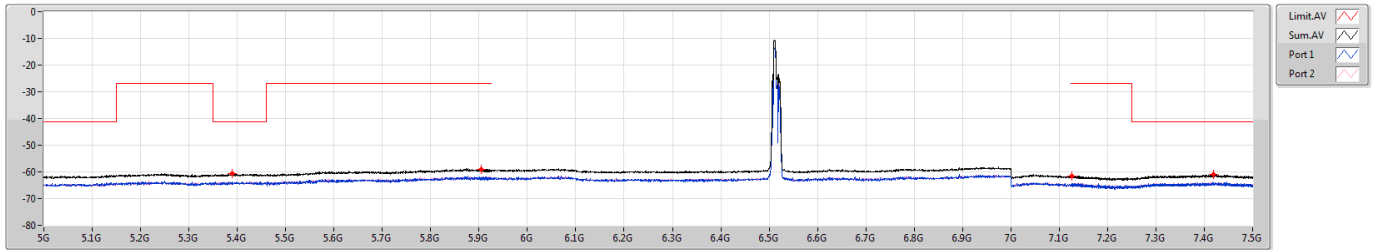

F-Start(Hz)	F-Stop(Hz)	RBW(Hz)	Type	Freq(Hz)	Psum(dBm)	P1(dBm)	P2(dBm)
5G	5.9G	1M	AV	5.38925G	-60.72	-63.73	-63.73
5.9G	5.925G	1M	AV	5.90445G	-58.91	-62.05	-61.80
7.125G	7.15G	1M	AV	7.12644G	-61.57	-64.48	-64.68
7.15G	7.5G	1M	AV	7.41898G	-61.00	-64.01	-64.01