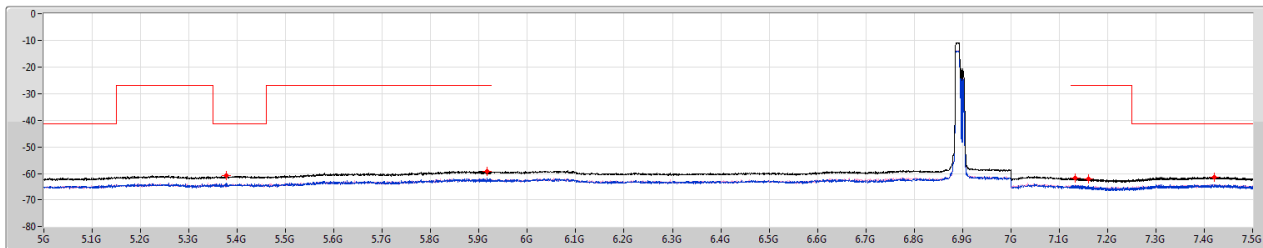

- Limit.AV
- Sum.AV
- Port.1
- Port.2

F-Start(Hz)	F-Stop(Hz)	RBW(Hz)	Type	Freq(Hz)	Psum(dBm)	P1(dBm)	P2(dBm)
5G	5.9G	1M	AV	5.3771G	-60.63	-63.52	-63.77
5.9G	5.925G	1M	AV	5.91643G	-58.95	-61.60	-62.36
7.125G	7.15G	1M	AV	7.1335G	-61.49	-64.30	-64.70
7.15G	7.5G	1M	AV	7.1598G	-61.83	-64.45	-65.28
7.15G	7.5G	1M	AV	7.42073G	-61.19	-64.00	-64.41