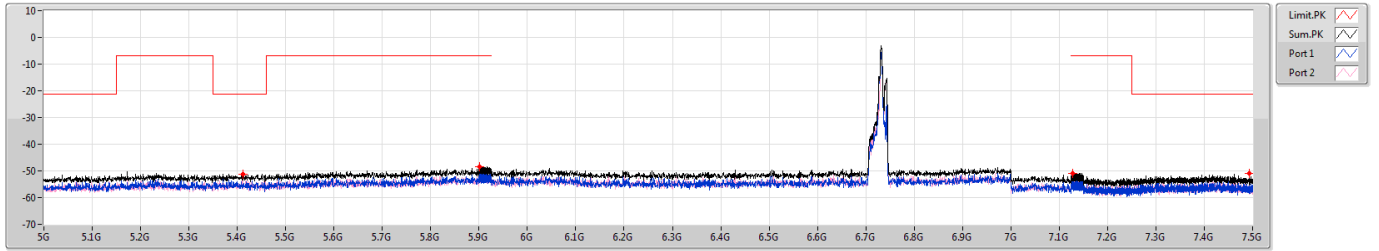

6.525-6.875GHz_802.11ax_HEW40_RU52_Index42_40MHz_Nss1,(MCS0)_2TX

CSE Bandedge [PK]

6725MHz

F-Start(Hz)	F-Stop(Hz)	RBW(Hz)	Type	Freq(Hz)	Psum(dBm)	P1(dBm)	P2(dBm)
5G	5.9G	1M	PK	5.4113G	-51.11	-55.48	-53.08
5.9G	5.925G	1M	PK	5.90144G	-48.29	-51.49	-51.12
7.125G	7.15G	1M	PK	7.12758G	-50.88	-52.78	-55.39
7.15G	7.5G	1M	PK	7.4937G	-51.02	-52.89	-55.57

6.525-6.875GHz_802.11ax_HEW40_RU52_Index42_40MHz_Nss1,(MCS0)_2TX

CSE Bandedge [AV]

6725MHz