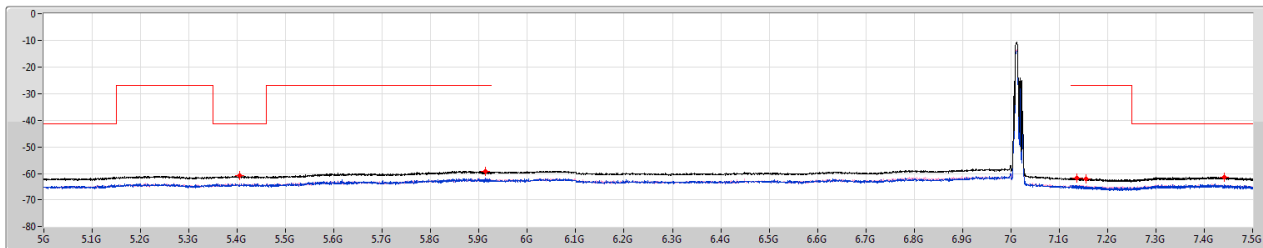

Limit.AV

Sum.AV

Port.1

Port.2

F-Start(Hz)	F-Stop(Hz)	RBW(Hz)	Type	Freq(Hz)	Psum(dBm)	P1(dBm)	P2(dBm)
5G	5.9G	1M	AV	5.4041G	-60.68	-63.95	-63.44
5.9G	5.925G	1M	AV	5.9134G	-68.94	-61.99	-62.35
7.125G	7.15G	1M	AV	7.13609G	-61.50	-64.51	-64.51
7.15G	7.5G	1M	AV	7.15525G	-61.79	-64.80	-64.80
7.15G	7.5G	1M	AV	7.44085G	-61.12	-64.13	-64.13