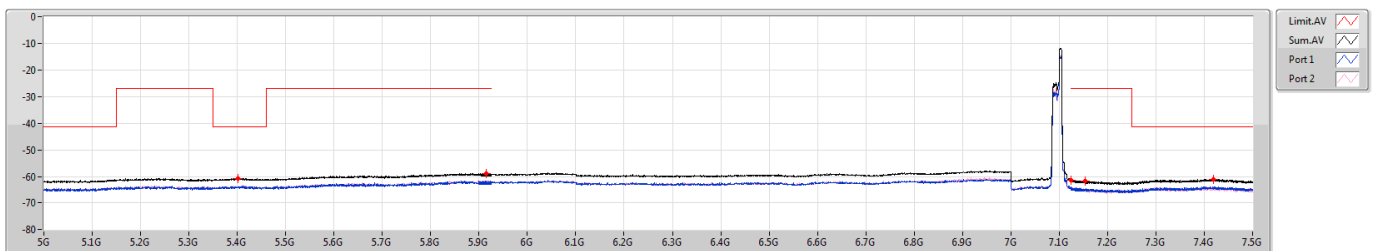

F-Start(Hz)	F-Stop(Hz)	RBW(Hz)	Type	Freq(Hz)	Psum(dBm)	P1(dBm)	P2(dBm)
5G	5.9G	1M	AV	5.40185G	-60.64	-63.78	-63.52
5.9G	5.925G	1M	AV	5.91448G	-58.78	-61.92	-61.67
7.125G	7.15G	1M	AV	7.12518G	-61.17	-63.99	-64.49
7.15G	7.5G	1M	AV	7.1542G	-61.69	-64.81	-64.60
7.15G	7.5G	1M	AV	7.4195G	-61.01	-64.02	-64.02