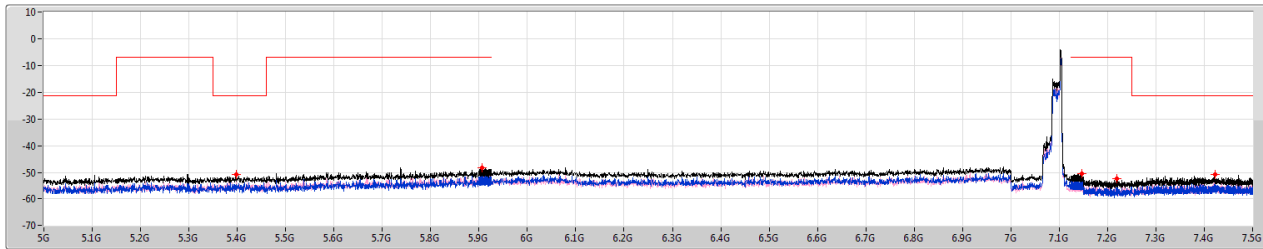

6.875-7.125GHz_802.11ax HEW40_RU26_Index17_40MHz_Nss1,(MCS0)_2TX

CSE Bandedge [PK]

7085MHz

Limit.PK
Sum.PK
Port.1
Port.2

F-Start(Hz)	F-Stop(Hz)	RBW(Hz)	Type	Freq(Hz)	Psum(dBm)	P1(dBm)	P2(dBm)
5G	5.9G	1M	PK	5.39735G	-50.74	-54.36	-53.21
5.9G	5.925G	1M	PK	5.90699G	-48.18	-51.12	-51.27
7.125G	7.15G	1M	PK	7.14652G	-50.37	-54.83	-52.29
7.15G	7.5G	1M	PK	7.21948G	-52.31	-54.54	-56.28
7.15G	7.5G	1M	PK	7.42248G	-50.59	-54.57	-52.80

6.875-7.125GHz_802.11ax HEW40_RU26_Index17_40MHz_Nss1,(MCS0)_2TX

CSE Bandedge [AV]

7085MHz