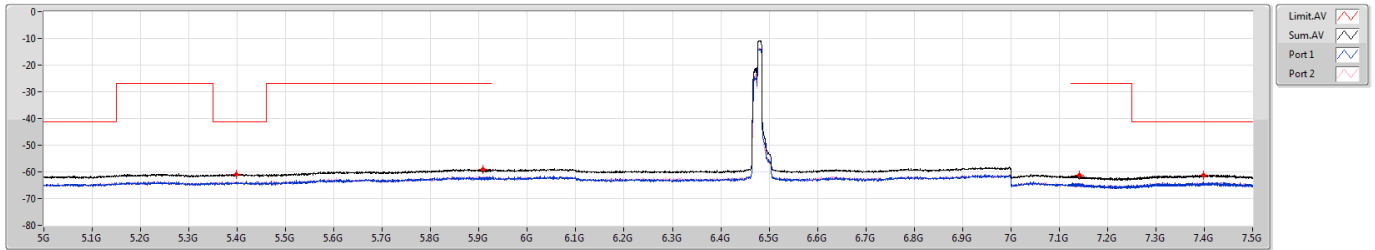

F-Start(Hz)	F-Stop(Hz)	RBW(Hz)	Type	Freq(Hz)	Psum(dBm)	P1(dBm)	P2(dBm)
5G	5.9G	1M	AV	5.3987G	-60.81	-63.95	-63.69
5.9G	5.925G	1M	AV	5.9085G	-58.93	-62.07	-61.81
7.125G	7.15G	1M	AV	7.14196G	-61.40	-64.51	-64.31
7.15G	7.5G	1M	AV	7.39833G	-61.17	-63.89	-64.49