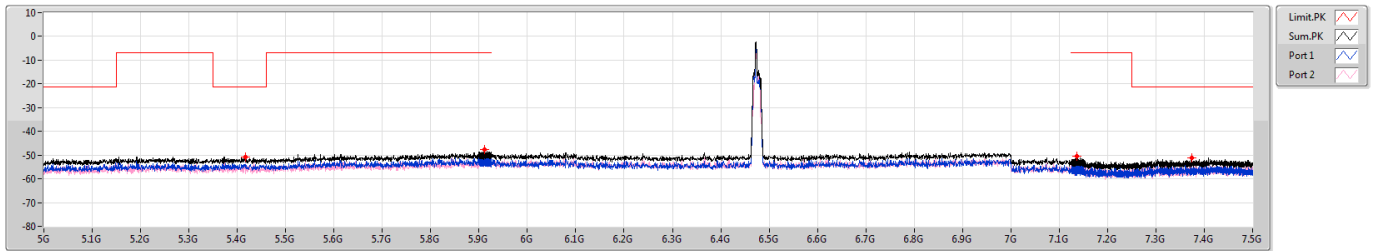

6.425-6.525GHz_802.11ax_HEW20_RU26_Index3_20MHz_Nss1,(MCS0)_2TX

CSE Bandedge [PK]

6475MHz

F-Start(Hz)	F-Stop(Hz)	RBW(Hz)	Type	Freq(Hz)	Psum(dBm)	P1(dBm)	P2(dBm)
5G	5.9G	1M	PK	5.41625G	-50.68	-53.82	-53.57
5.9G	5.925G	1M	PK	5.91135G	-47.80	-51.54	-50.18
7.125G	7.15G	1M	PK	7.13623G	-50.60	-53.52	-53.70
7.15G	7.5G	1M	PK	7.37418G	-51.25	-54.99	-53.64

6.425-6.525GHz_802.11ax_HEW20_RU26_Index3_20MHz_Nss1,(MCS0)_2TX

CSE Bandedge [AV]

6475MHz