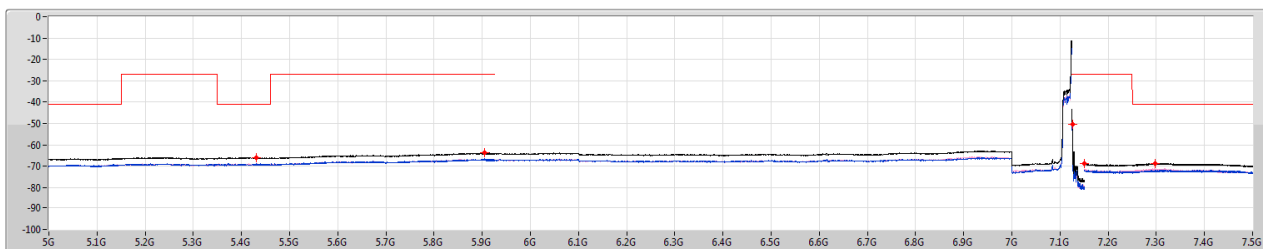

- Limit.AV
- Sum.AV
- Port.1
- Port.2

F-Start(Hz)	F-Stop(Hz)	RBW(Hz)	Type	Freq(Hz)	Psum(dBm)	P1(dBm)	P2(dBm)
5G	5.9G	1M	AV	5.4302G	-65.92	-68.79	-69.07
5.9G	5.925G	1M	AV	5.90444G	-63.79	-66.53	-67.88
7.125G	7.15G	100k(BP1M)	AV	7.1255G	-50.55	-53.23	-53.92
7.15G	7.5G	1M	AV	7.15G	-68.82	-72.12	-71.56
7.15G	7.5G	1M	AV	7.29823G	-68.64	-71.94	-71.38