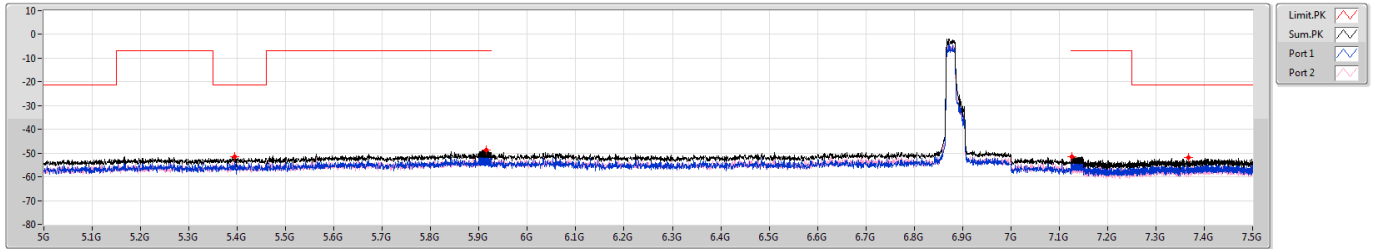

6.525-6.875GHz_802.11ax_HEW40_RU242_Index61_40MHz_Nss1,(MCS0)_2TX

CSE Bandedge [PK]

6885MHz Straddle 6.525-6.875GHz

F-Start(Hz)	F-Stop(Hz)	RBW(Hz)	Type	Freq(Hz)	Psum(dBm)	P1(dBm)	P2(dBm)
5G	5.9G	1M	PK	5.3951G	-51.55	-53.65	-55.71
5.9G	5.925G	1M	PK	5.91551G	-48.69	-53.36	-50.51
7.125G	7.15G	1M	PK	7.1263G	-51.36	-53.44	-55.56
7.15G	7.5G	1M	PK	7.36683G	-51.87	-55.45	-54.37

6.525-6.875GHz_802.11ax_HEW40_RU242_Index61_40MHz_Nss1,(MCS0)_2TX

CSE Bandedge [AV]

6885MHz Straddle 6.525-6.875GHz