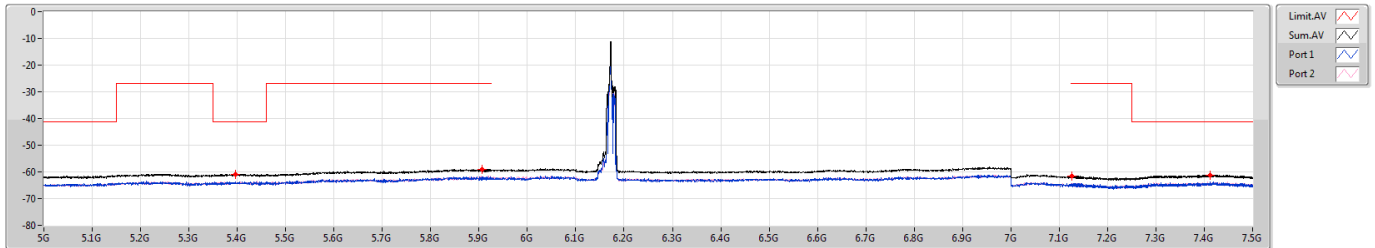

F-Start(Hz)	F-Stop(Hz)	RBW(Hz)	Type	Freq(Hz)	Psum(dBm)	P1(dBm)	P2(dBm)
5G	5.9G	1M	AV	5.39555G	-60.82	-63.70	-63.96
5.9G	5.925G	1M	AV	5.90626G	-58.92	-61.81	-62.06
7.125G	7.15G	1M	AV	7.1257G	-61.56	-64.89	-64.27
7.15G	7.5G	1M	AV	7.41163G	-61.12	-63.84	-64.44