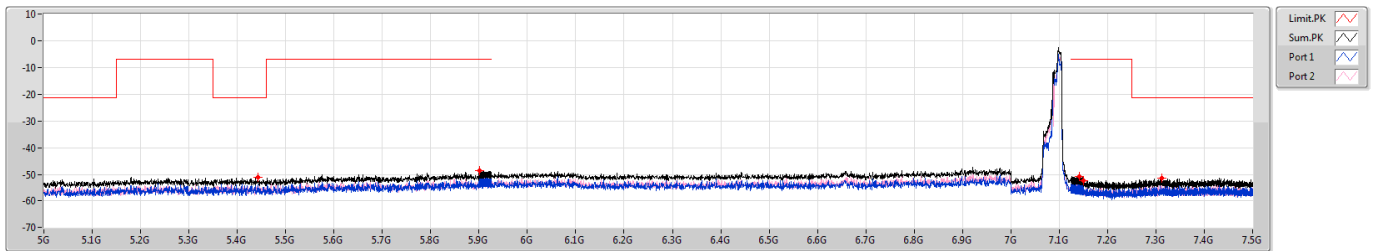

6.875-7.125GHz_802.11ax HEW40_RU106_Index56_40MHz_Nss1,(MCS0)_2TX

CSE Bandedge [PK]

7085MHz

F-Start(Hz)	F-Stop(Hz)	RBW(Hz)	Type	Freq(Hz)	Psum(dBm)	P1(dBm)	P2(dBm)
5G	5.9G	1M	PK	5.44235G	-50.80	-53.73	-53.90
5.9G	5.925G	1M	PK	5.90163G	-48.37	-50.95	-51.86
7.125G	7.15G	1M	PK	7.14160G	-50.49	-53.06	-53.99
7.15G	7.5G	1M	PK	7.1507G	-52.10	-53.54	-57.60
7.15G	7.5G	1M	PK	7.31205G	-51.22	-55.13	-53.49

6.875-7.125GHz_802.11ax HEW40_RU106_Index56_40MHz_Nss1,(MCS0)_2TX

CSE Bandedge [AV]

7085MHz