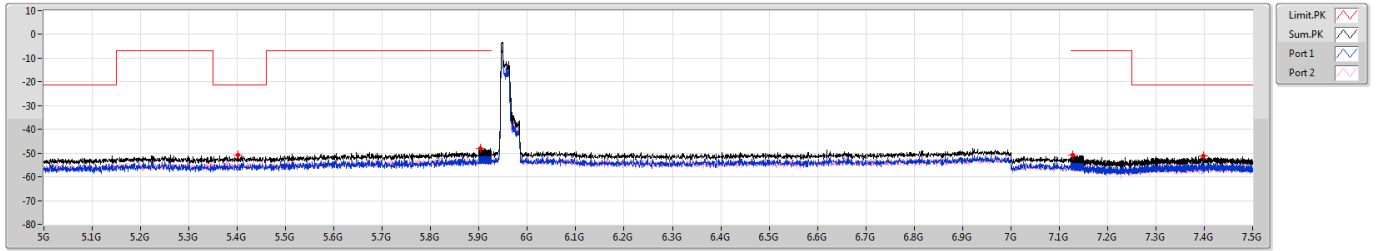

5.925-6.425GHz_802.11ax_HEW40_RU52_Index37_40MHz_Nss1,(MCS0)_2TX

CSE Bandedge [PK]

5965MHz

F-Start(Hz)	F-Stop(Hz)	RBW(Hz)	Type	Freq(Hz)	Psum(dBm)	P1(dBm)	P2(dBm)
5G	5.9G	1M	PK	5.40185G	-50.86	-55.39	-52.74
5.9G	5.925G	1M	PK	5.9036G	-48.11	-50.67	-51.63
7.125G	7.15G	1M	PK	7.1278G	-50.76	-53.08	-54.59
7.15G	7.5G	1M	PK	7.39798G	-51.31	-56.22	-53.00

5.925-6.425GHz_802.11ax_HEW40_RU52_Index37_40MHz_Nss1,(MCS0)_2TX

CSE Bandedge [AV]

5965MHz