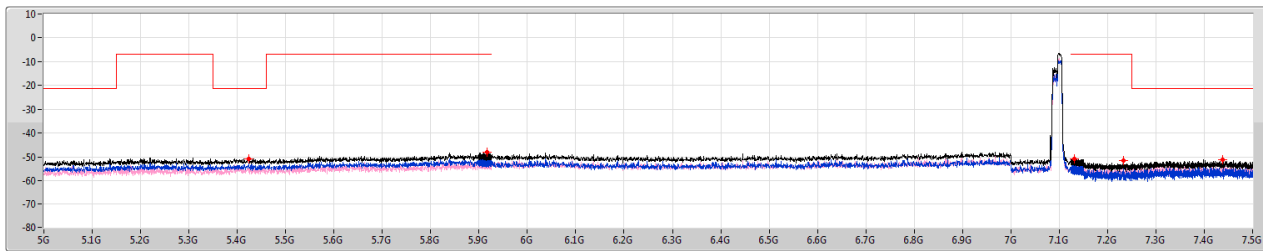

6.875-7.125GHz_802.11ax HEW20_RU106_Index54_20MHz_Nss1,(MCS0)_2TX

CSE Bandedge [PK]

7095MHz

F-Start(Hz)	F-Stop(Hz)	RBW(Hz)	Type	Freq(Hz)	Psum(dBm)	P1(dBm)	P2(dBm)
5G	5.9G	1M	PK	5.4239G	-50.79	-53.01	-54.76
5.9G	5.925G	1M	PK	5.9139G	-48.18	-52.08	-50.45
7.125G	7.15G	1M	PK	7.13069G	-50.72	-53.20	-54.34
7.15G	7.5G	1M	PK	7.2326G	-51.40	-53.53	-55.52
7.15G	7.5G	1M	PK	7.43875G	-51.26	-56.15	-52.96

6.875-7.125GHz_802.11ax HEW20_RU106_Index54_20MHz_Nss1,(MCS0)_2TX

CSE Bandedge [AV]

7095MHz