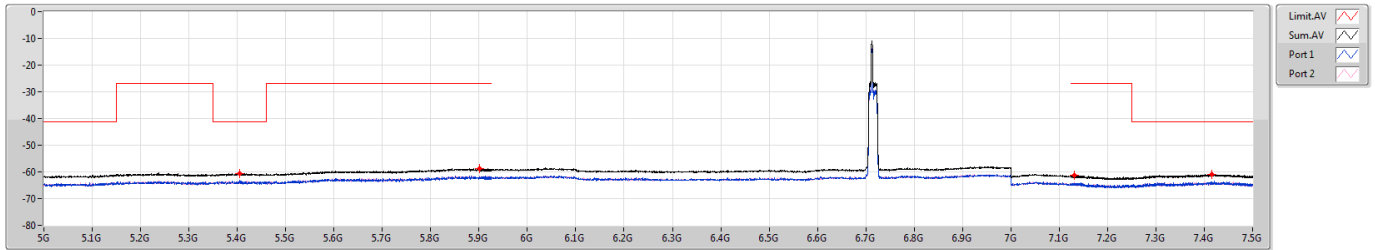

F-Start(Hz)	F-Stop(Hz)	RBW(Hz)	Type	Freq(Hz)	Psum(dBm)	P1(dBm)	P2(dBm)
5G	5.9G	1M	AV	5.4041G	-60.70	-63.22	-64.27
5.9G	5.925G	1M	AV	5.90166G	-58.00	-62.08	-61.56
7.125G	7.15G	1M	AV	7.13125G	-61.25	-64.68	-63.87
7.15G	7.5G	1M	AV	7.41583G	-60.88	-63.79	-63.99