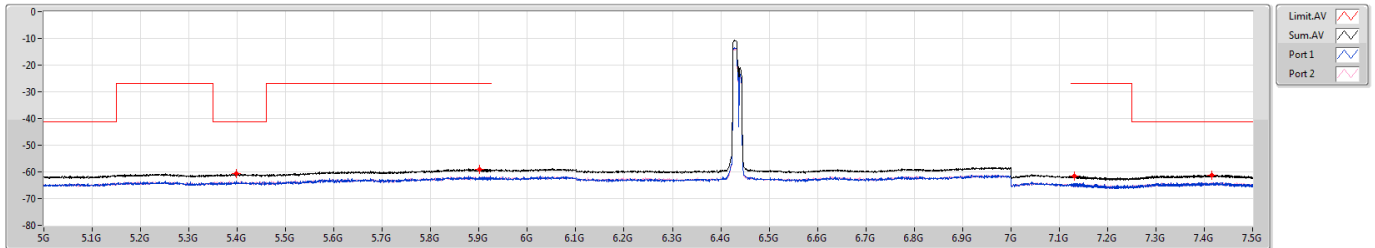

F-Start(Hz)	F-Stop(Hz)	RBW(Hz)	Type	Freq(Hz)	Psum(dBm)	P1(dBm)	P2(dBm)
5G	5.9G	1M	AV	5.3978G	-60.68	-63.44	-63.95
5.9G	5.925G	1M	AV	5.90065G	-59.02	-62.29	-61.78
7.125G	7.15G	1M	AV	7.13148G	-61.48	-64.70	-64.29
7.15G	7.5G	1M	AV	7.41583G	-61.11	-64.22	-64.02