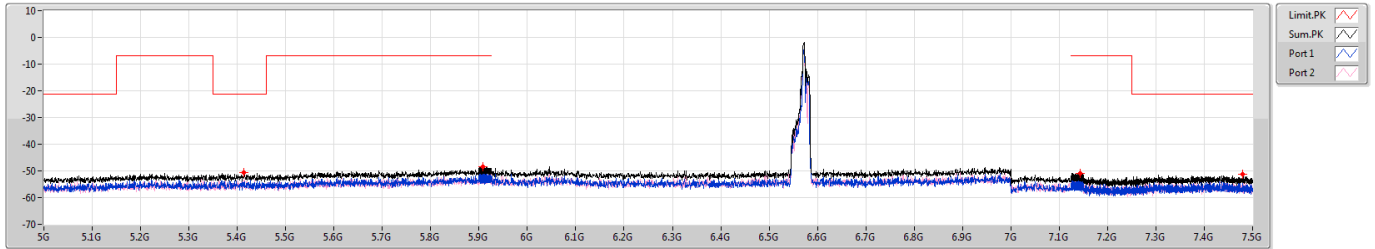

6.525-6.875GHz_802.11ax_HEW40_RU52_Index42_40MHz_Nss1,(MCS0)_2TX

CSE Bandedge [PK]

6565MHz

F-Start(Hz)	F-Stop(Hz)	RBW(Hz)	Type	Freq(Hz)	Psum(dBm)	P1(dBm)	P2(dBm)
5G	5.9G	1M	PK	5.414G	-50.76	-54.29	-53.31
5.9G	5.925G	1M	PK	5.9085G	-48.31	-50.86	-51.83
7.125G	7.15G	1M	PK	7.14289G	-50.84	-53.88	-53.82
7.15G	7.5G	1M	PK	7.47865G	-51.12	-54.84	-53.52

6.525-6.875GHz_802.11ax_HEW40_RU52_Index42_40MHz_Nss1,(MCS0)_2TX

CSE Bandedge [AV]

6565MHz