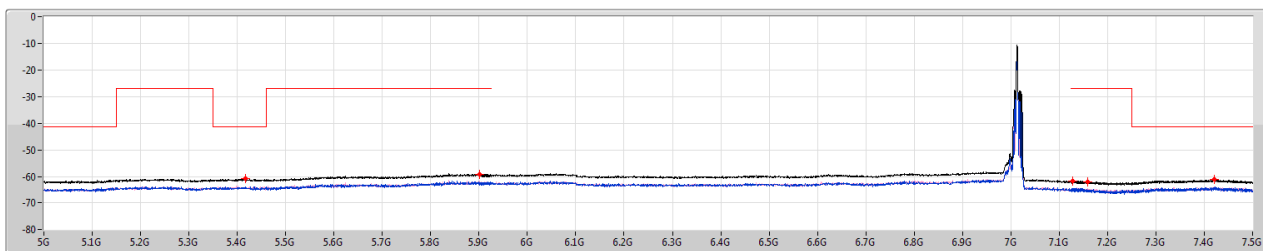

- Limit.AV
- Sum.AV
- Port.1
- Port.2

F.Start(Hz)	F.Stop(Hz)	RBW(Hz)	Type	Freq(Hz)	Psum(dBm)	P1(dBm)	P2(dBm)
5G	5.9G	1M	AV	5.4176G	-60.71	-63.72	-63.72
5.9G	5.925G	1M	AV	5.90111G	-59.01	-62.56	-61.54
7.125G	7.15G	1M	AV	7.1274G	-61.47	-64.68	-64.28
7.15G	7.5G	1M	AV	7.15928G	-61.72	-65.27	-64.25
7.15G	7.5G	1M	AV	7.4209G	-60.99	-64.20	-63.81