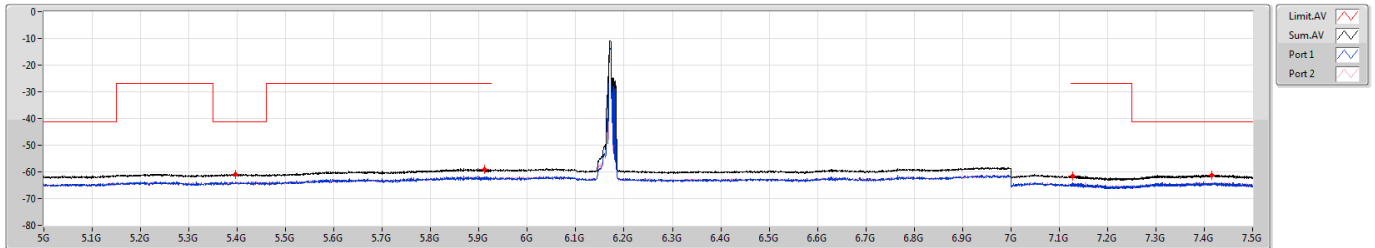

F-Start(Hz)	F-Stop(Hz)	RBW(Hz)	Type	Freq(Hz)	Psum(dBm)	P1(dBm)	P2(dBm)
5G	5.9G	1M	AV	5.39645G	-60.81	-64.23	-63.45
5.9G	5.925G	1M	AV	5.9111G	-58.94	-61.83	-62.08
7.125G	7.15G	1M	AV	7.12783G	-61.46	-64.09	-64.89
7.15G	7.5G	1M	AV	7.41548G	-61.11	-64.22	-64.02