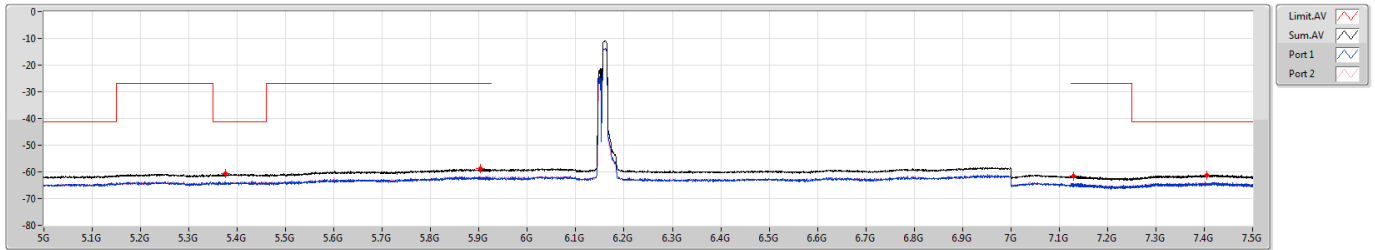

F-Start(Hz)	F-Stop(Hz)	RBW(Hz)	Type	Freq(Hz)	Psum(dBm)	P1(dBm)	P2(dBm)
5G	5.9G	1M	AV	5.3753G	-60.74	-64.58	-63.05
5.9G	5.925G	1M	AV	5.90209G	-58.89	-62.30	-61.54
7.125G	7.15G	1M	AV	7.13038G	-61.58	-64.49	-64.69
7.15G	7.5G	1M	AV	7.4055G	-61.14	-64.46	-63.86