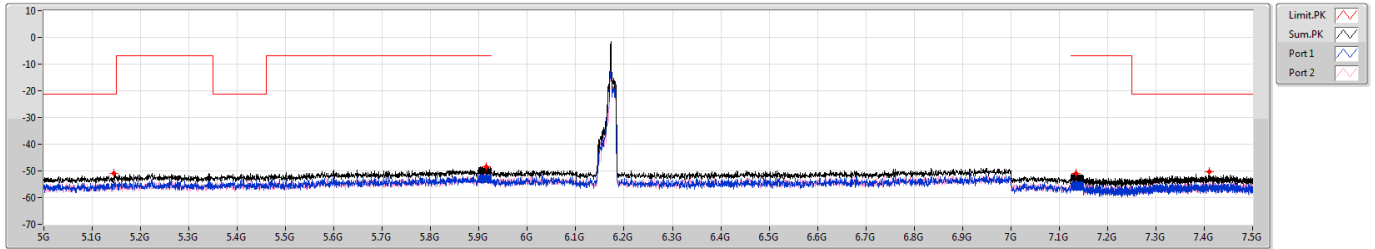

5.925-6.425GHz_802.11ax_HEW40_RU26_Index12_40MHz_Nss1,(MCS0)_2TX

CSE Bandedge [PK]

6165MHz

F-Start(Hz)	F-Stop(Hz)	RBW(Hz)	Type	Freq(Hz)	Psum(dBm)	P1(dBm)	P2(dBm)
5G	5.9G	1M	PK	5.14535G	-50.90	-54.19	-53.64
5.9G	5.925G	1M	PK	5.91491G	-48.44	-52.09	-50.89
7.125G	7.15G	1M	PK	7.1344G	-51.03	-54.04	-54.04
7.15G	7.5G	1M	PK	7.41075G	-50.40	-55.43	-52.03

5.925-6.425GHz_802.11ax_HEW40_RU26_Index12_40MHz_Nss1,(MCS0)_2TX

CSE Bandedge [AV]

6165MHz