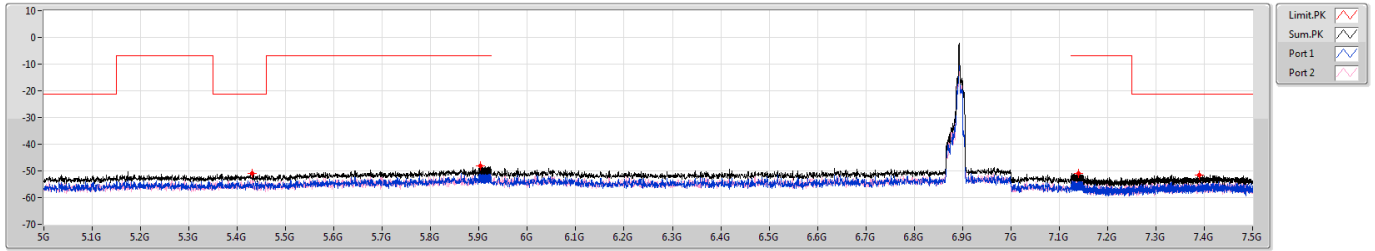

6.525-6.875GHz_802.11ax_HEW40_RU26_Index12_40MHz_Nss1,(MCS0)_2TX

CSE Bandedge [PK]

6885MHz Straddle 6.525-6.875GHz

F-Start(Hz)	F-Stop(Hz)	RBW(Hz)	Type	Freq(Hz)	Psum(dBm)	P1(dBm)	P2(dBm)
5G	5.9G	1M	PK	5.43155G	-50.87	-55.95	-52.49
5.9G	5.925G	1M	PK	5.90364G	-48.07	-51.42	-50.77
7.125G	7.15G	1M	PK	7.13925G	-50.98	-54.73	-53.35
7.15G	7.5G	1M	PK	7.38975G	-51.43	-55.68	-53.47

6.525-6.875GHz_802.11ax_HEW40_RU26_Index12_40MHz_Nss1,(MCS0)_2TX

CSE Bandedge [AV]

6885MHz Straddle 6.525-6.875GHz