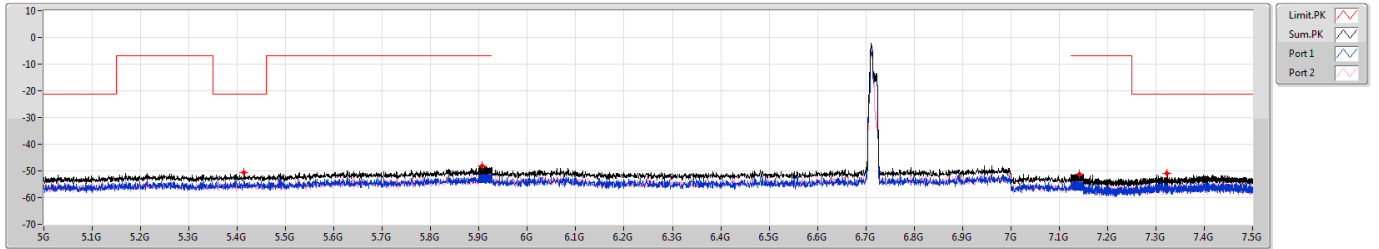

6.525-6.875GHz_802.11ax_HEW20_RU52_Index38_20MHz_Nss1,(MCS0)_2TX

CSE Bandedge [PK]

6715MHz

F-Start(Hz)	F-Stop(Hz)	RBW(Hz)	Type	Freq(Hz)	Psum(dBm)	P1(dBm)	P2(dBm)
5G	5.9G	1M	PK	5.414G	-50.77	-52.51	-55.58
5.9G	5.925G	1M	PK	5.90586G	-48.22	-50.12	-52.72
7.125G	7.15G	1M	PK	7.14163G	-51.25	-54.68	-53.87
7.15G	7.5G	1M	PK	7.32325G	-50.85	-53.47	-54.29

6.525-6.875GHz_802.11ax_HEW20_RU52_Index38_20MHz_Nss1,(MCS0)_2TX

CSE Bandedge [AV]

6715MHz