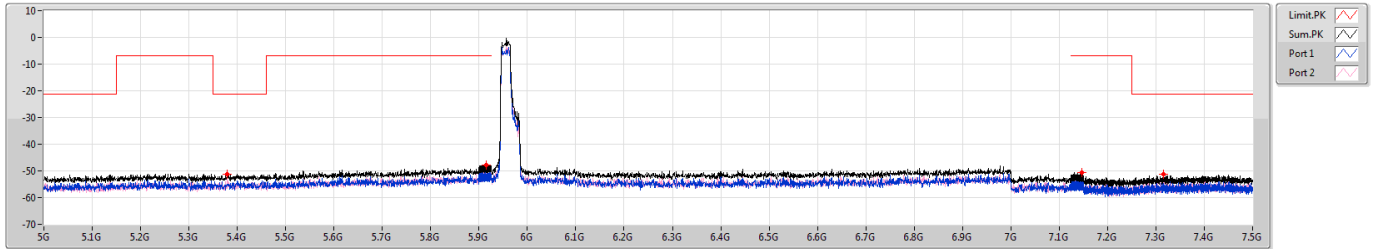

5.925-6.425GHz_802.11ax_HEW40_RU242_Index61_40MHz_Nss1,(MCS0)_2TX

CSE Bandedge [PK]

5965MHz

F-Start(Hz)	F-Stop(Hz)	RBW(Hz)	Type	Freq(Hz)	Psum(dBm)	P1(dBm)	P2(dBm)
5G	5.9G	1M	PK	5.9798G	-51.13	-55.44	-53.14
5.9G	5.925G	1M	PK	5.91475G	-47.93	-51.54	-50.41
7.125G	7.15G	1M	PK	7.14666G	-50.48	-55.29	-52.22
7.15G	7.5G	1M	PK	7.3159G	-51.32	-54.72	-53.97

5.925-6.425GHz_802.11ax_HEW40_RU242_Index61_40MHz_Nss1,(MCS0)_2TX

CSE Bandedge [AV]

5965MHz