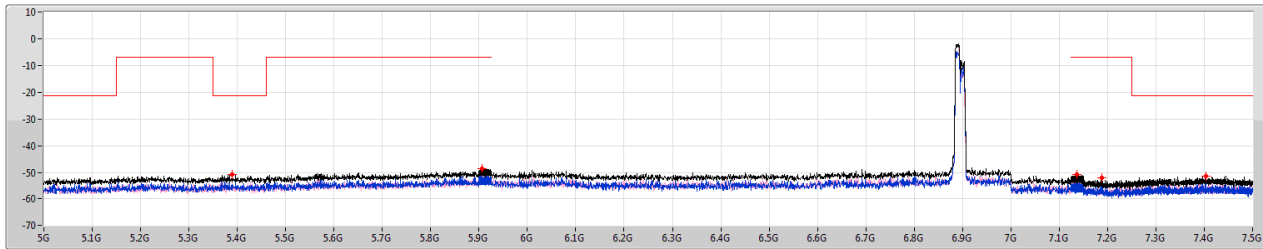

6.875-7.125GHz_802.11ax HEW20_RU106_Index53_20MHz_Nss1,(MCS0)_2TX

CSE Bandedge [PK]

6895MHz

- Limit.PK
- Sum.PK
- Port.1
- Port.2

F-Start(Hz)	F-Stop(Hz)	RBW(Hz)	Type	Freq(Hz)	Psum(dBm)	P1(dBm)	P2(dBm)
5G	5.9G	1M	PK	5.38925G	-50.57	-54.31	-52.96
5.9G	5.925G	1M	PK	5.90663G	-48.35	-51.59	-51.14
7.125G	7.15G	1M	PK	7.13594G	-50.74	-55.41	-52.55
7.15G	7.5G	1M	PK	7.18833G	-51.98	-55.32	-54.68
7.15G	7.5G	1M	PK	7.4041G	-51.18	-53.80	-54.62

6.875-7.125GHz_802.11ax HEW20_RU106_Index53_20MHz_Nss1,(MCS0)_2TX

CSE Bandedge [AV]

6895MHz