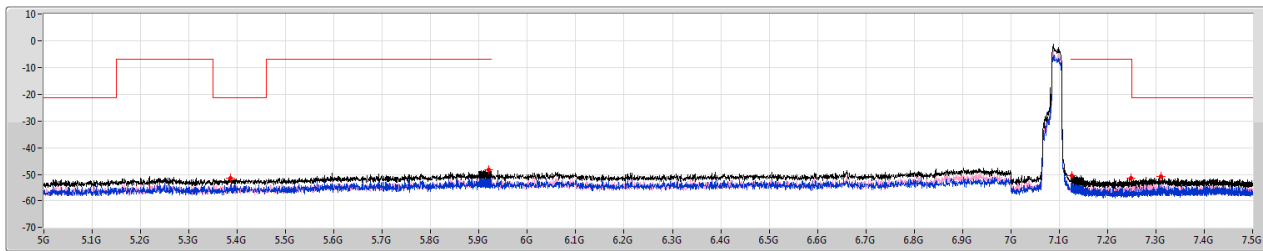

6.875-7.125GHz_802.11ax HEW40_RU242_Index62_40MHz_Nss1,(MCS0)_2TX

CSE Bandedge [PK]

7085MHz

Limit.PK
Sum.PK
Port.1
Port.2

F-Start(Hz)	F-Stop(Hz)	RBW(Hz)	Type	Freq(Hz)	Psum(dBm)	P1(dBm)	P2(dBm)
5G	5.9G	1M	PK	5.3861G	-51.32	-53.64	-55.14
5.9G	5.925G	1M	PK	5.92043G	-48.03	-51.78	-50.40
7.125G	7.15G	1M	PK	7.1259G	-50.18	-53.36	-53.02
7.15G	7.5G	1M	PK	7.24853G	-51.28	-54.89	-53.77
7.15G	7.5G	1M	PK	7.311G	-50.76	-53.04	-54.65

6.875-7.125GHz_802.11ax HEW40_RU242_Index62_40MHz_Nss1,(MCS0)_2TX

CSE Bandedge [AV]

7085MHz