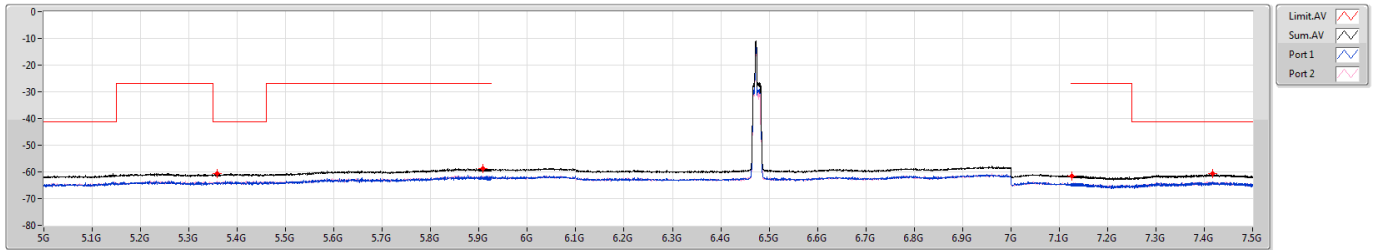

6.425-6.525GHz_802.11ax_HEW20_RU26_Index3_20MHz_Nss1,(MCS0)_2TX

CSE Bandedge [PK]

6475MHz

F-Start(Hz)	F-Stop(Hz)	RBW(Hz)	Type	Freq(Hz)	Psum(dBm)	P1(dBm)	P2(dBm)
5G	5.9G	1M	PK	5.41625G	-50.68	-53.82	-53.57
5.9G	5.925G	1M	PK	5.91135G	-47.80	-51.54	-50.18
7.125G	7.15G	1M	PK	7.13623G	-50.60	-53.52	-53.70
7.15G	7.5G	1M	PK	7.37418G	-51.25	-54.99	-53.64

6.425-6.525GHz_802.11ax_HEW20_RU26_Index3_20MHz_Nss1,(MCS0)_2TX

CSE Bandedge [AV]

6475MHz

F-Start(Hz)	F-Stop(Hz)	RBW(Hz)	Type	Freq(Hz)	Psum(dBm)	P1(dBm)	P2(dBm)
5G	5.9G	1M	AV	5.35775G	-60.75	-64.17	-63.39
5.9G	5.925G	1M	AV	5.90759G	-58.83	-61.84	-61.84
7.125G	7.15G	1M	AV	7.12581G	-61.44	-64.25	-64.66
7.15G	7.5G	1M	AV	7.4167G	-60.78	-63.79	-63.79