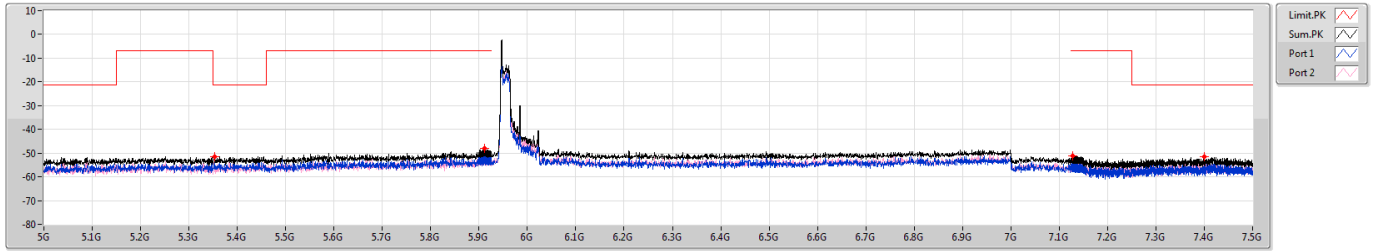

5.925-6.425GHz_802.11ax_HEW80_RU26_Index0_80MHz_Nss1,(MCS0)_2TX

CSE Bandedge [PK]

5985MHz

F-Start(Hz)	F-Stop(Hz)	RBW(Hz)	Type	Freq(Hz)	Psum(dBm)	P1(dBm)	P2(dBm)
5G	5.9G	1M	PK	5.95235G	-51.56	-54.39	-54.75
5.9G	5.925G	1M	PK	5.91161G	-48.17	-50.03	-52.75
7.125G	7.15G	1M	PK	7.12791G	-51.15	-54.59	-53.77
7.15G	7.5G	1M	PK	7.3999G	-51.52	-53.99	-55.14

5.925-6.425GHz_802.11ax_HEW80_RU26_Index0_80MHz_Nss1,(MCS0)_2TX

CSE Bandedge [AV]

5985MHz