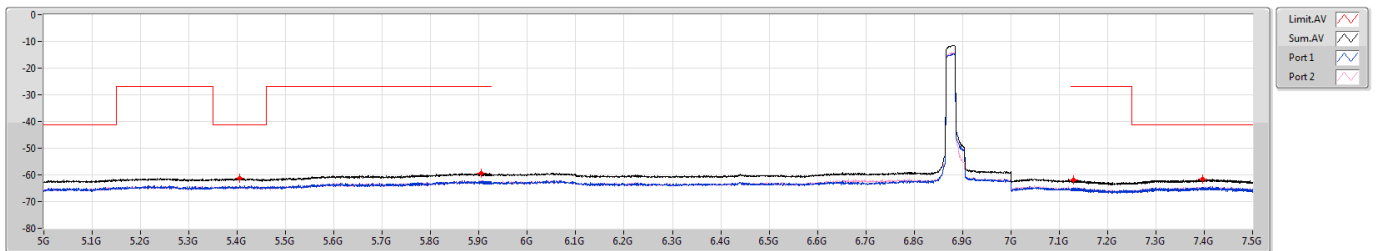

F-Start(Hz)	F-Stop(Hz)	RBW(Hz)	Type	Freq(Hz)	Psum(dBm)	P1(dBm)	P2(dBm)
5G	5.9G	1M	AV	5.4041G	-61.36	-64.11	-64.64
5.9G	5.925G	1M	AV	5.90465G	-59.46	-62.47	-62.47
7.125G	7.15G	1M	AV	7.12954G	-61.92	-65.35	-64.54
7.15G	7.5G	1M	AV	7.3964G	-61.64	-64.75	-64.55