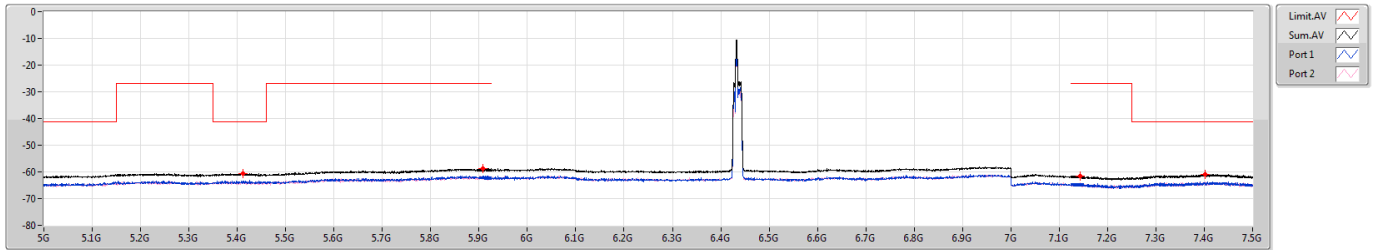

F-Start(Hz)	F-Stop(Hz)	RBW(Hz)	Type	Freq(Hz)	Psum(dBm)	P1(dBm)	P2(dBm)
5G	5.9G	1M	AV	5.4113G	-60.60	-63.48	-63.74
5.9G	5.925G	1M	AV	5.9081G	-58.83	-61.84	-61.84
7.125G	7.15G	1M	AV	7.14321G	-61.47	-64.92	-64.09
7.15G	7.5G	1M	AV	7.40218G	-60.93	-64.04	-63.84