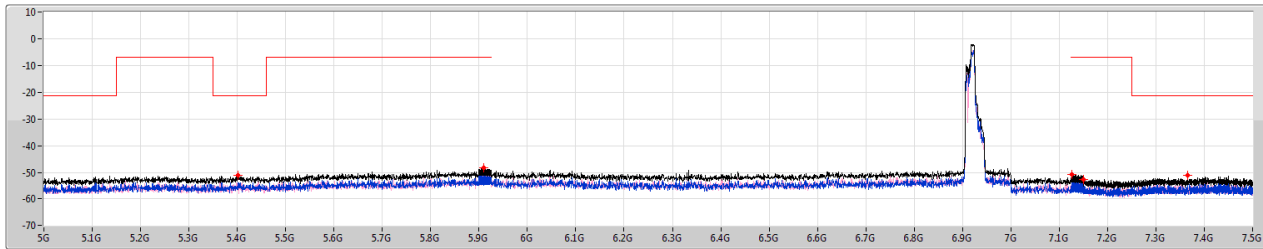

6.875-7.125GHz_802.11ax HEW40_RU106_Index54_40MHz_Nss1,(MCS0)_2TX

CSE Bandedge [PK]

6925MHz

F-Start(Hz)	F-Stop(Hz)	RBW(Hz)	Type	Freq(Hz)	Psum(dBm)	P1(dBm)	P2(dBm)
5G	5.9G	1M	PK	5.40095G	-51.08	-53.85	-54.35
5.9G	5.925G	1M	PK	5.91014G	-48.01	-50.39	-51.76
7.125G	7.15G	1M	PK	7.12599G	-50.54	-54.90	-52.52
7.15G	7.5G	1M	PK	7.15088G	-52.59	-54.65	-56.83
7.15G	7.5G	1M	PK	7.36578G	-50.81	-55.71	-52.51

6.875-7.125GHz_802.11ax HEW40_RU106_Index54_40MHz_Nss1,(MCS0)_2TX

CSE Bandedge [AV]

6925MHz