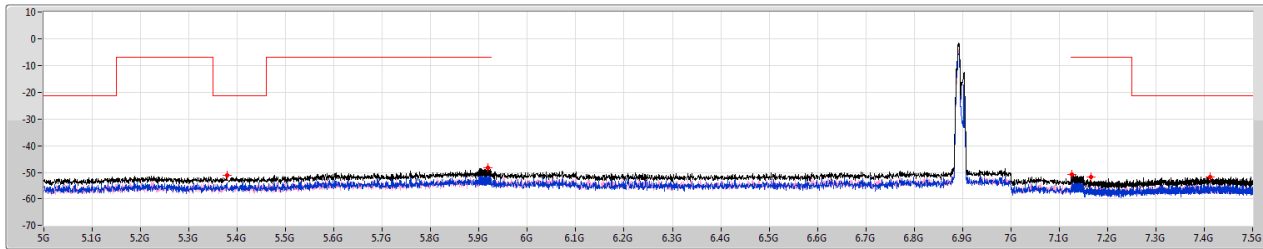

6.875-7.125GHz_802.11ax HEW20_RU52_Index38_20MHz_Nss1,(MCS0)_2TX

CSE Bandedge [PK]

6895MHz

F-Start(Hz)	F-Stop(Hz)	RBW(Hz)	Type	Freq(Hz)	Psum(dBm)	P1(dBm)	P2(dBm)
5G	5.9G	1M	PK	5.3789G	-50.95	-53.60	-54.35
5.9G	5.925G	1M	PK	5.91851G	-48.08	-52.95	-49.79
7.125G	7.15G	1M	PK	7.12581G	-50.60	-52.78	-54.64
7.15G	7.5G	1M	PK	7.16628G	-51.70	-55.98	-53.73
7.15G	7.5G	1M	PK	7.41145G	-51.52	-54.53	-54.53

6.875-7.125GHz_802.11ax HEW20_RU52_Index38_20MHz_Nss1,(MCS0)_2TX

CSE Bandedge [AV]

6895MHz