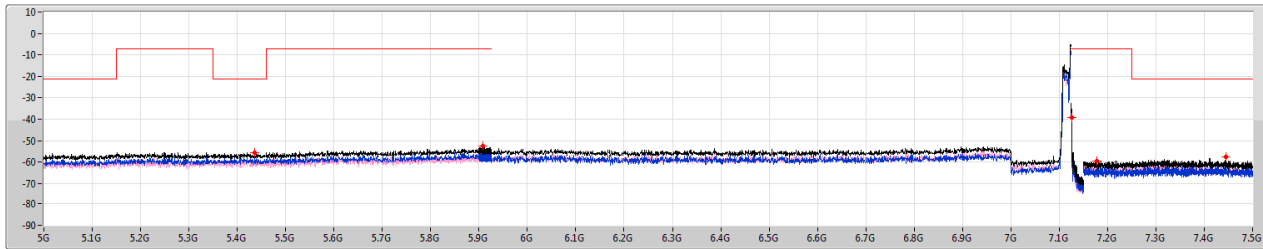

6.875-7.125GHz_802.11ax HEW20_RU26_Index8_20MHz_Nss1,(MCS0)_2TX

CSE Bandedge [PK]

7115MHz

- Limit.PK
- Sum.PK
- Port.1
- Port.2

F-Start(Hz)	F-Stop(Hz)	RBW(Hz)	Type	Freq(Hz)	Psum(dBm)	P1(dBm)	P2(dBm)
5G	5.9G	1M	PK	5.4356G	-55.79	-57.66	-60.36
5.9G	5.925G	1M	PK	5.90794G	-52.86	-55.24	-56.14
7.125G	7.15G	100k(BP1M)	PK	7.1255G	-39.12	-41.75	-42.54
7.15G	7.5G	1M	PK	7.178G	-59.53	-62.93	-62.18
7.15G	7.5G	1M	PK	7.44418G	-57.41	-60.23	-60.61

6.875-7.125GHz_802.11ax HEW20_RU26_Index8_20MHz_Nss1,(MCS0)_2TX

CSE Bandedge [AV]

7115MHz