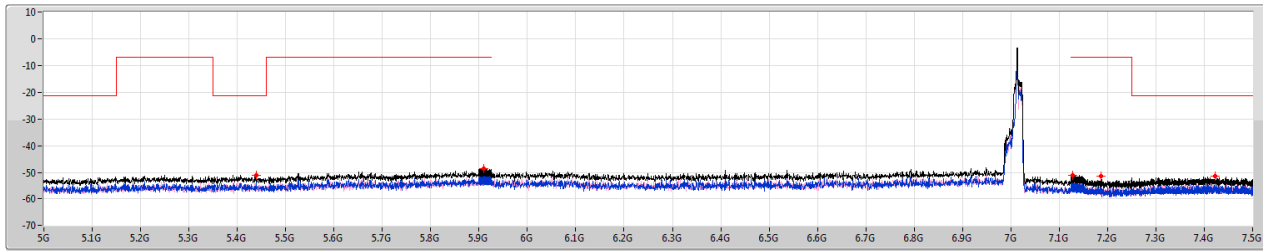

6.875-7.125GHz_802.11ax HEW40_RU26_Index12_40MHz_Nss1,(MCS0)_2TX

CSE Bandedge [PK]

7005MHz

- Limit.PK
- Sum.PK
- Port.1
- Port.2

F.Start(Hz)	F.Stop(Hz)	RBW(Hz)	Type	Freq(Hz)	Psum(dBm)	P1(dBm)	P2(dBm)
5G	5.9G	1M	PK	5.4392G	-50.79	-52.68	-55.30
5.9G	5.925G	1M	PK	5.90914G	-48.39	-51.08	-51.75
7.125G	7.15G	1M	PK	7.12713G	-50.85	-55.39	-52.73
7.15G	7.5G	1M	PK	7.18658G	-51.21	-54.19	-54.25
7.15G	7.5G	1M	PK	7.42265G	-51.38	-53.44	-55.61

6.875-7.125GHz_802.11ax HEW40_RU26_Index12_40MHz_Nss1,(MCS0)_2TX

CSE Bandedge [AV]

7005MHz