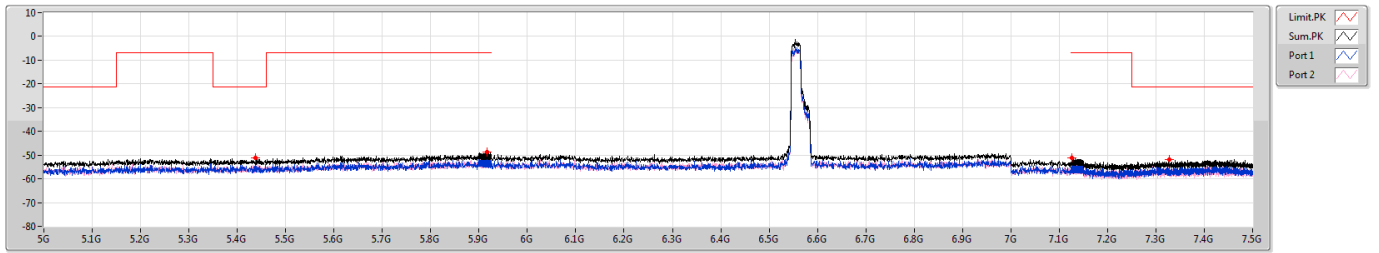

6.525-6.875GHz_802.11ax_HEW40_RU242_Index61_40MHz_Nss1,(MCS0)_2TX

CSE Bandedge [PK]

6565MHz

F-Start(Hz)	F-Stop(Hz)	RBW(Hz)	Type	Freq(Hz)	Psum(dBm)	P1(dBm)	P2(dBm)
5G	5.9G	1M	PK	5.4383G	-51.05	-53.68	-54.47
5.9G	5.925G	1M	PK	5.91591G	-48.62	-52.60	-50.84
7.125G	7.15G	1M	PK	7.12599G	-51.24	-55.15	-53.50
7.15G	7.5G	1M	PK	7.32693G	-51.84	-56.75	-53.54

6.525-6.875GHz_802.11ax_HEW40_RU242_Index61_40MHz_Nss1,(MCS0)_2TX

CSE Bandedge [AV]

6565MHz