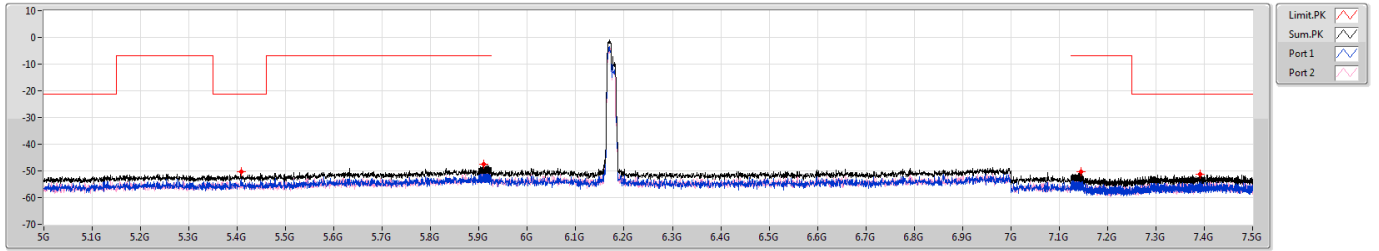

5.925-6.425GHz_802.11ax_HEW20_RU106_Index53_20MHz_Nss1,(MCS0)_2TX

CSE Bandedge [PK]

6175MHz

F-Start(Hz)	F-Stop(Hz)	RBW(Hz)	Type	Freq(Hz)	Psum(dBm)	P1(dBm)	P2(dBm)
5G	5.9G	1M	PK	5.4077G	-50.18	-53.23	-53.15
5.9G	5.925G	1M	PK	5.90971G	-47.59	-49.10	-52.91
7.125G	7.15G	1M	PK	7.14469G	-50.44	-52.57	-54.56
7.15G	7.5G	1M	PK	7.39063G	-51.35	-53.23	-55.90

5.925-6.425GHz_802.11ax_HEW20_RU106_Index53_20MHz_Nss1,(MCS0)_2TX

CSE Bandedge [AV]

6175MHz