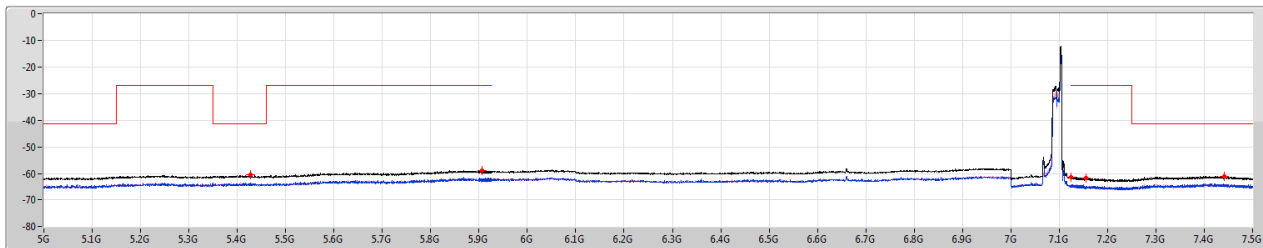

Limit.AV
Sum.AV
Port.1
Port.2

F-Start(Hz)	F-Stop(Hz)	RBW(Hz)	Type	Freq(Hz)	Psum(dBm)	P1(dBm)	P2(dBm)
5G	5.9G	1M	AV	5.42795G	-60.43	-63.57	-63.32
5.9G	5.925G	1M	AV	5.90548G	-58.87	-61.88	-61.88
7.125G	7.15G	1M	AV	7.12504G	-61.28	-64.49	-64.09
7.15G	7.5G	1M	AV	7.15473G	-61.70	-64.82	-64.61
7.15G	7.5G	1M	AV	7.44068G	-60.93	-63.94	-63.94