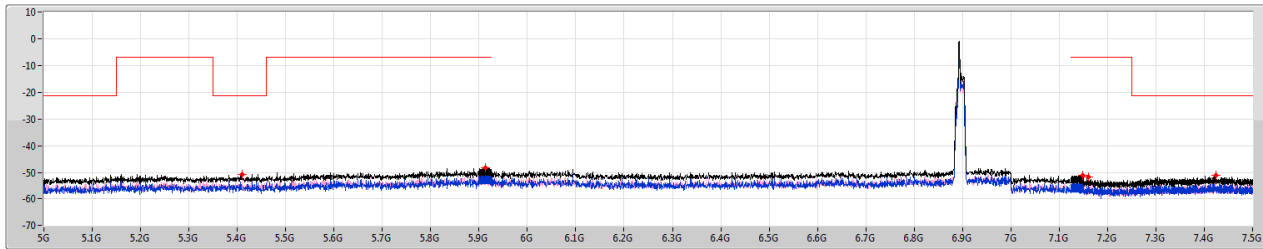

6.875-7.125GHz_802.11ax HEW20_RU26_Index3_20MHz_Nss1,(MCS0)_2TX

CSE Bandedge [PK]

6895MHz

F-Start(Hz)	F-Stop(Hz)	RBW(Hz)	Type	Freq(Hz)	Psum(dBm)	P1(dBm)	P2(dBm)
5G	5.9G	1M	PK	5.40995G	-50.63	-56.30	-52.00
5.9G	5.925G	1M	PK	5.91374G	-48.24	-49.93	-53.16
7.125G	7.15G	1M	PK	7.1479G	-50.98	53.31	-54.80
7.15G	7.5G	1M	PK	7.16068G	-51.67	-55.06	-54.34
7.15G	7.5G	1M	PK	7.42423G	-51.04	-56.16	-52.64

6.875-7.125GHz_802.11ax HEW20_RU26_Index3_20MHz_Nss1,(MCS0)_2TX

CSE Bandedge [AV]

6895MHz