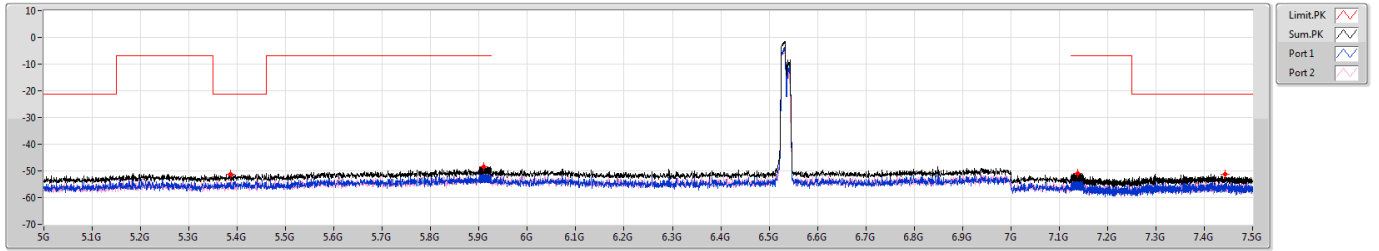

6.525-6.875GHz_802.11ax_HEW20_RU106_Index53_20MHz_Nss1,(MCS0)_2TX

CSE Bandedge [PK]

6535MHz

F-Start(Hz)	F-Stop(Hz)	RBW(Hz)	Type	Freq(Hz)	Psum(dBm)	P1(dBm)	P2(dBm)
5G	5.9G	1M	PK	5.38655G	-51.11	-55.31	-53.18
5.9G	5.925G	1M	PK	5.91004G	-48.36	-51.16	-51.60
7.125G	7.15G	1M	PK	7.13854G	-51.02	-54.93	-53.29
7.15G	7.5G	1M	PK	7.44278G	-51.18	-56.24	-52.80

6.525-6.875GHz_802.11ax_HEW20_RU106_Index53_20MHz_Nss1,(MCS0)_2TX

CSE Bandedge [AV]

6535MHz