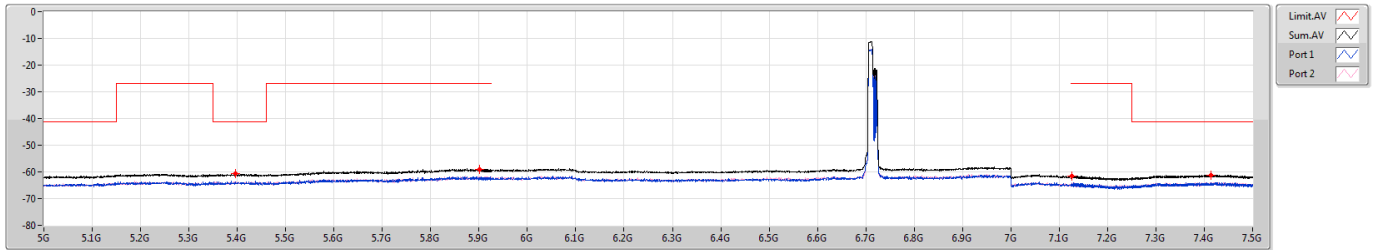

F-Start(Hz)	F-Stop(Hz)	RBW(Hz)	Type	Freq(Hz)	Psum(dBm)	P1(dBm)	P2(dBm)
5G	5.9G	1M	AV	5.39645G	-60.69	-63.70	-63.70
5.9G	5.925G	1M	AV	5.90183G	-59.03	-62.30	-61.79
7.125G	7.15G	1M	AV	7.12603G	-61.46	-64.89	-64.08
7.15G	7.5G	1M	AV	7.4139G	-61.12	-64.03	-64.23