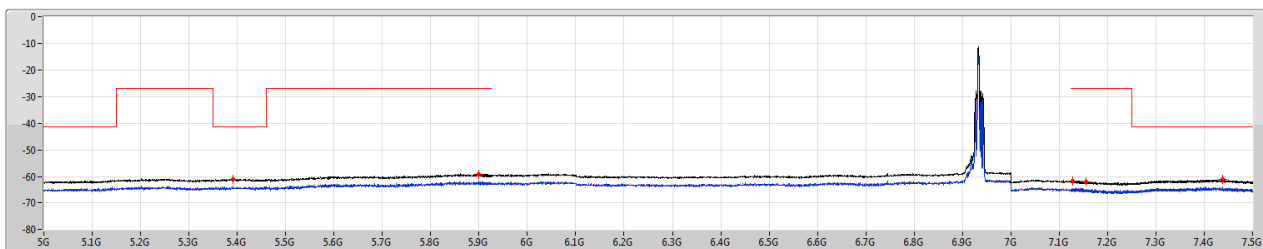

F-Start(Hz)	F-Stop(Hz)	RBW(Hz)	Type	Freq(Hz)	Psum(dBm)	P1(dBm)	P2(dBm)
5G	5.9G	1M	AV	5.3906G	-60.84	-63.72	-63.98
5.9G	5.925G	1M	AV	5.90001G	-59.01	-61.54	-62.56
7.125G	7.15G	1M	AV	7.12705G	-61.57	-64.68	-64.48
7.15G	7.5G	1M	AV	7.15455G	-61.79	-64.80	-64.80
7.15G	7.5G	1M	AV	7.43875G	-61.02	-63.74	-64.34