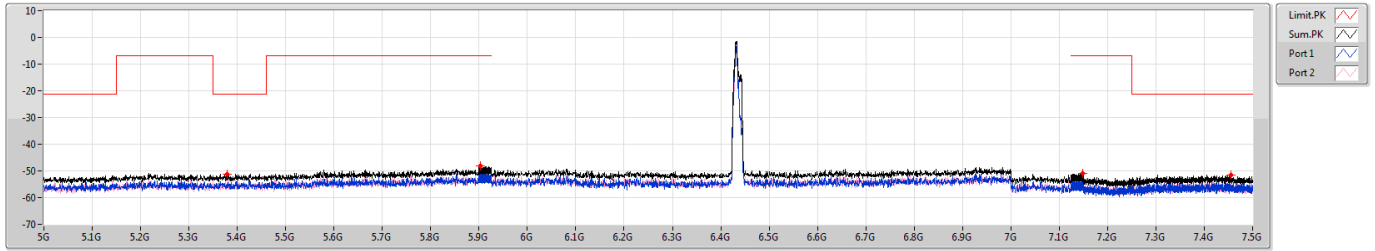

6.425-6.525GHz_802.11ax_HEW20_RU52_Index38_20MHz_Nss1,(MCS0)_2TX

CSE Bandedge [PK]

6435MHz

F-Start(Hz)	F-Stop(Hz)	RBW(Hz)	Type	Freq(Hz)	Psum(dBm)	P1(dBm)	P2(dBm)
5G	5.9G	1M	PK	5.37845G	-51.10	-54.88	-53.45
5.9G	5.925G	1M	PK	5.90266G	-48.09	-50.23	-52.20
7.125G	7.15G	1M	PK	7.14899G	-50.90	-54.25	-53.60
7.15G	7.5G	1M	PK	7.4552G	-51.60	-55.62	-53.79

6.425-6.525GHz_802.11ax_HEW20_RU52_Index38_20MHz_Nss1,(MCS0)_2TX

CSE Bandedge [AV]

6435MHz