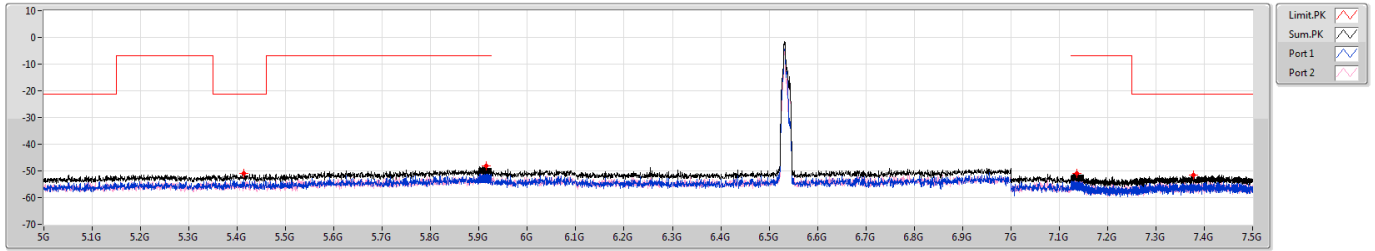

6.525-6.875GHz_802.11ax_HEW20_RU52_Index38_20MHz_Nss1,(MCS0)_2TX

CSE Bandedge [PK]

6535MHz

F-Start(Hz)	F-Stop(Hz)	RBW(Hz)	Type	Freq(Hz)	Psum(dBm)	P1(dBm)	P2(dBm)
5G	5.9G	1M	PK	5.414G	-51.09	-52.94	-55.69
5.9G	5.925G	1M	PK	5.91441G	-48.26	-53.02	-50.02
7.125G	7.15G	1M	PK	7.13576G	-51.09	-54.35	-53.86
7.15G	7.5G	1M	PK	7.3775G	-51.52	-54.66	-54.40

6.525-6.875GHz_802.11ax_HEW20_RU52_Index38_20MHz_Nss1,(MCS0)_2TX

CSE Bandedge [AV]

6535MHz