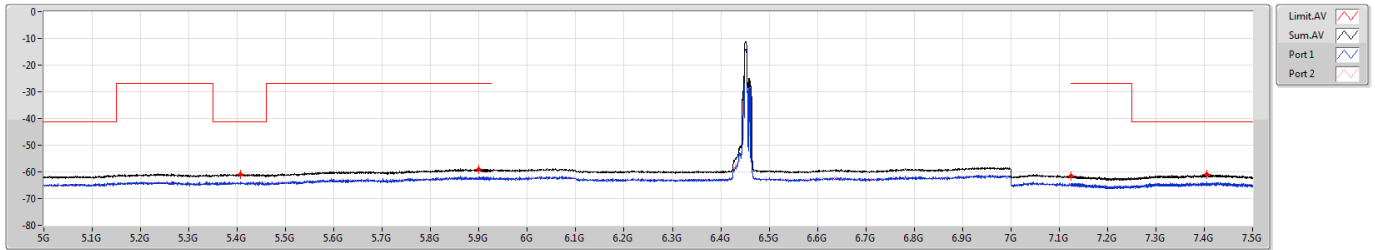

F-Start(Hz)	F-Stop(Hz)	RBW(Hz)	Type	Freq(Hz)	Psum(dBm)	P1(dBm)	P2(dBm)
5G	5.9G	1M	AV	5.40725G	-60.82	-63.70	-63.96
5.9G	5.925G	1M	AV	5.9002G	-59.02	-62.29	-61.78
7.125G	7.15G	1M	AV	7.1251G	-61.56	-64.47	-64.68
7.15G	7.5G	1M	AV	7.4055G	-61.04	-63.67	-64.46