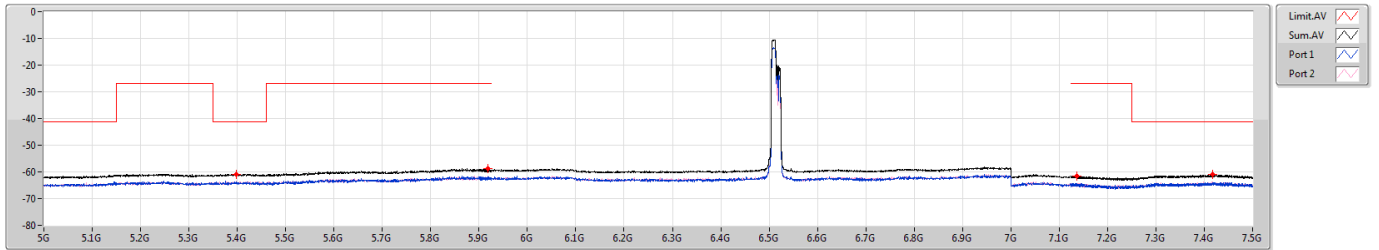

F-Start(Hz)	F-Stop(Hz)	RBW(Hz)	Type	Freq(Hz)	Psum(dBm)	P1(dBm)	P2(dBm)
5G	5.9G	1M	AV	5.39735G	-60.80	-64.22	-63.44
5.9G	5.925G	1M	AV	5.9175G	-58.84	-61.85	-61.85
7.125G	7.15G	1M	AV	7.13721G	-61.50	-64.71	-64.31
7.15G	7.5G	1M	AV	7.41688G	-61.09	-64.63	-63.63