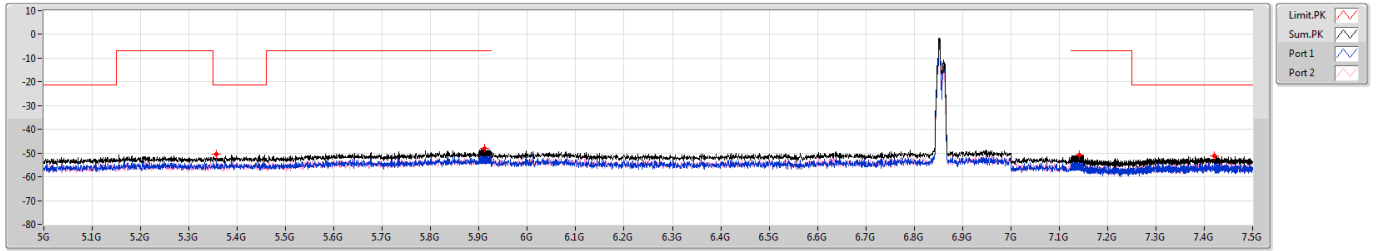

6.525-6.875GHz_802.11ax_HEW20_RU52_Index38_20MHz_Nss1,(MCS0)_2TX

CSE Bandedge [PK]

6855MHz

F-Start(Hz)	F-Stop(Hz)	RBW(Hz)	Type	Freq(Hz)	Psum(dBm)	P1(dBm)	P2(dBm)
5G	5.9G	1M	PK	5.3564G	-50.51	-53.40	-53.64
5.9G	5.925G	1M	PK	5.9114G	-48.07	-50.60	-51.61
7.125G	7.15G	1M	PK	7.14165G	-50.76	-52.61	-55.35
7.15G	7.5G	1M	PK	7.4216G	-51.10	-52.99	-55.62

6.525-6.875GHz_802.11ax_HEW20_RU52_Index38_20MHz_Nss1,(MCS0)_2TX

CSE Bandedge [AV]

6855MHz