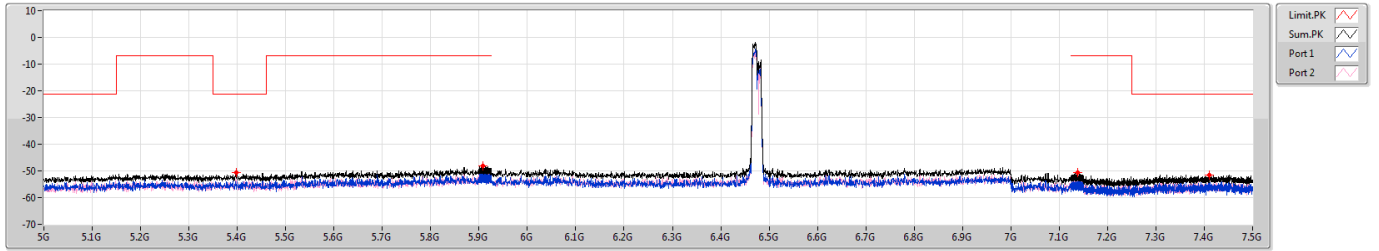

6.425-6.525GHz_802.11ax_HEW20_RU106_Index53_20MHz_Nss1,(MCS0)_2TX

CSE Bandedge [PK]

6475MHz

F-Start(Hz)	F-Stop(Hz)	RBW(Hz)	Type	Freq(Hz)	Psum(dBm)	P1(dBm)	P2(dBm)
5G	5.9G	1M	PK	5.39735G	-50.76	-55.18	-52.71
5.9G	5.925G	1M	PK	5.90838G	-48.13	-51.67	-50.66
7.125G	7.15G	1M	PK	7.13874G	-50.52	-55.07	-52.40
7.15G	7.5G	1M	PK	7.41093G	-51.52	-54.53	-54.53

6.425-6.525GHz_802.11ax_HEW20_RU106_Index53_20MHz_Nss1,(MCS0)_2TX

CSE Bandedge [AV]

6475MHz