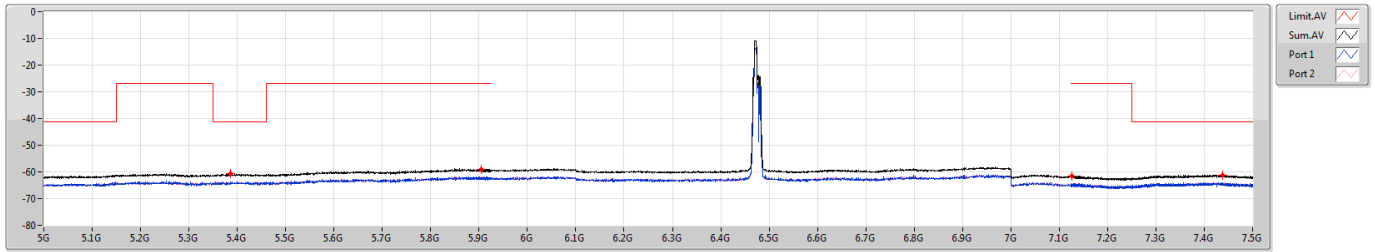

F-Start(Hz)	F-Stop(Hz)	RBW(Hz)	Type	Freq(Hz)	Psum(dBm)	P1(dBm)	P2(dBm)
5G	5.9G	1M	AV	5.38565G	-60.73	-63.74	-63.74
5.9G	5.925G	1M	AV	5.90383G	-58.91	-62.05	-61.80
7.125G	7.15G	1M	AV	7.12581G	-61.46	-64.47	-64.47
7.15G	7.5G	1M	AV	7.43858G	-61.12	-63.93	-64.34