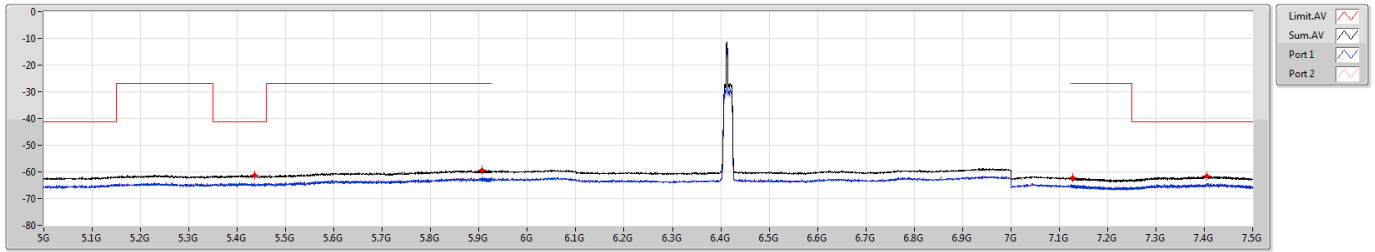

F-Start(Hz)	F-Stop(Hz)	RBW(Hz)	Type	Freq(Hz)	Psum(dBm)	P1(dBm)	P2(dBm)
5G	5.9G	1M	AV	5.43515G	-61.33	-64.47	-64.21
5.9G	5.925G	1M	AV	5.90624G	-59.45	-61.98	-63.00
7.125G	7.15G	1M	AV	7.12745G	-62.13	-65.14	-65.14
7.15G	7.5G	1M	AV	7.40568G	-61.49	-64.31	-64.70