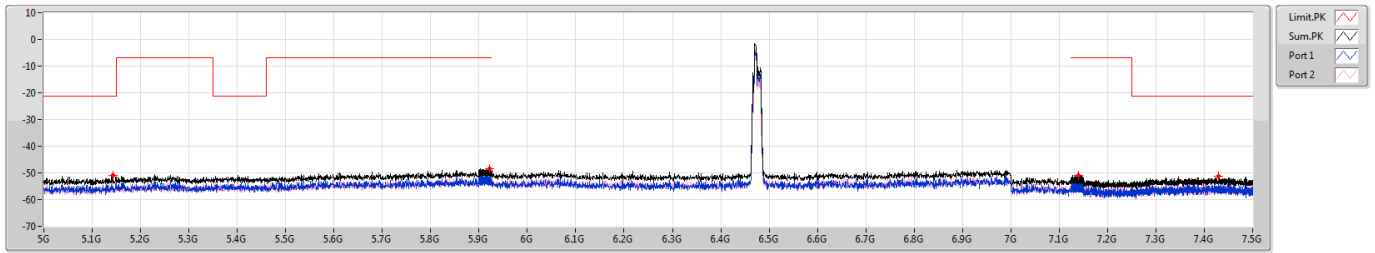

6.425-6.525GHz_802.11ax_HEW20_RU52_Index38_20MHz_Nss1,(MCS0)_2TX

CSE Bandedge [PK]

6475MHz

F-Start(Hz)	F-Stop(Hz)	RBW(Hz)	Type	Freq(Hz)	Psum(dBm)	P1(dBm)	P2(dBm)
5G	5.9G	1M	PK	5.1422G	-50.92	-55.08	-53.02
5.9G	5.925G	1M	PK	5.92193G	-48.47	-52.53	-50.64
7.125G	7.15G	1M	PK	7.13935G	-50.82	-54.67	-53.13
7.15G	7.5G	1M	PK	7.4293G	-51.35	-53.96	-54.80

6.425-6.525GHz_802.11ax_HEW20_RU52_Index38_20MHz_Nss1,(MCS0)_2TX

CSE Bandedge [AV]

6475MHz