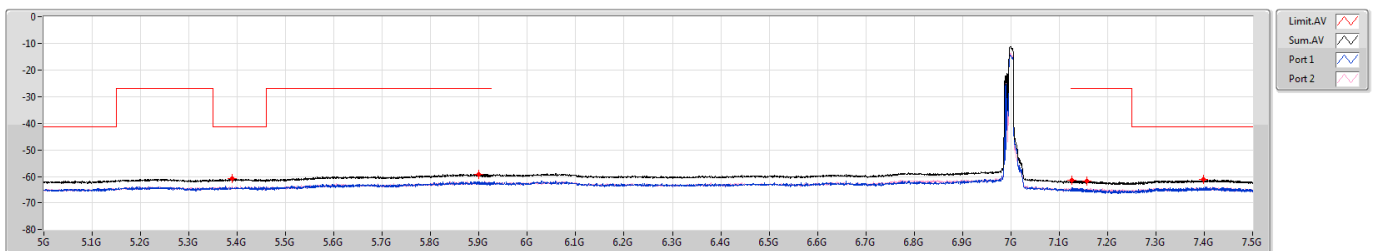

F-Start(Hz)	F-Stop(Hz)	RBW(Hz)	Type	Freq(Hz)	Psum(dBm)	P1(dBm)	P2(dBm)
5G	5.9G	1M	AV	5.38925G	-60.72	-63.99	-63.48
5.9G	5.925G	1M	AV	5.90014G	-59.02	-62.03	-62.03
7.125G	7.15G	1M	AV	7.1255G	-61.36	-64.27	-64.47
7.15G	7.5G	1M	AV	7.15753G	-61.71	-64.83	-64.62
7.15G	7.5G	1M	AV	7.39885G	-61.07	-64.08	-64.08