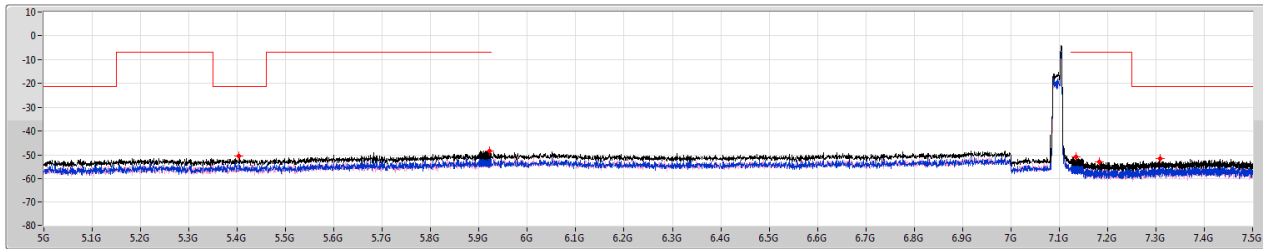

6.875-7.125GHz_802.11ax HEW20_RU26_Index8_20MHz_Nss1,(MCS0)_2TX

CSE Bandedge [PK]

7095MHz

- Limit.PK
- Sum.PK
- Port.1
- Port.2

F-Start(Hz)	F-Stop(Hz)	RBW(Hz)	Type	Freq(Hz)	Psum(dBm)	P1(dBm)	P2(dBm)
5G	5.9G	1M	PK	5.40365G	-50.64	-52.67	-54.91
5.9G	5.925G	1M	PK	5.92181G	-48.22	-53.34	-49.82
7.125G	7.15G	1M	PK	7.13485G	-50.91	-54.68	-53.27
7.15G	7.5G	1M	PK	7.18255G	-53.07	-54.81	-57.87
7.15G	7.5G	1M	PK	7.30873G	-51.48	-54.33	-54.65

6.875-7.125GHz_802.11ax HEW20_RU26_Index8_20MHz_Nss1,(MCS0)_2TX

CSE Bandedge [AV]

7095MHz