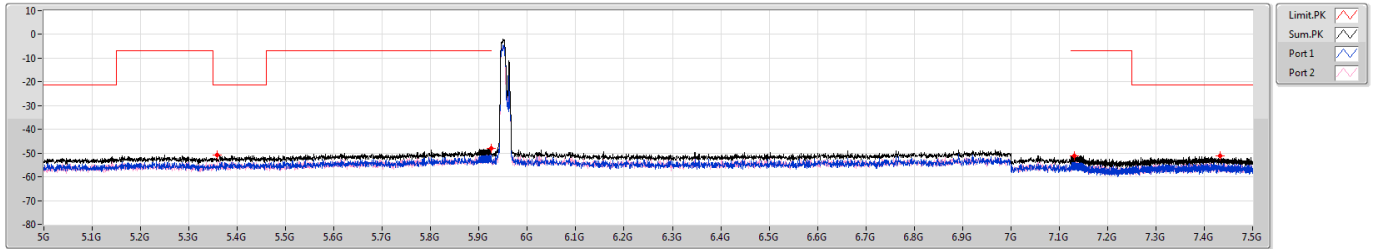

5.925-6.425GHz_802.11ax_HEW20_RU106_Index53_20MHz_Nss1,(MCS0)_2TX

CSE Bandedge [PK]

5955MHz

F-Start(Hz)	F-Stop(Hz)	RBW(Hz)	Type	Freq(Hz)	Psum(dBm)	P1(dBm)	P2(dBm)
5G	5.9G	1M	PK	5.9582G	-50.99	-56.26	-52.52
5.9G	5.925G	1M	PK	5.92439G	-48.02	-50.32	-51.89
7.125G	7.15G	1M	PK	7.13186G	-51.13	-54.66	-53.68
7.15G	7.5G	1M	PK	7.43315G	-51.25	-54.01	-54.52

5.925-6.425GHz_802.11ax_HEW20_RU106_Index53_20MHz_Nss1,(MCS0)_2TX

CSE Bandedge [AV]

5955MHz