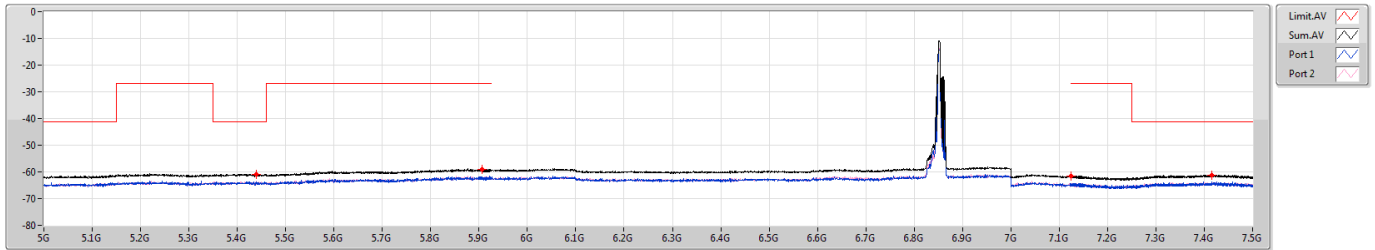

F-Start(Hz)	F-Stop(Hz)	RBW(Hz)	Type	Freq(Hz)	Psum(dBm)	P1(dBm)	P2(dBm)
5G	5.9G	1M	AV	5.4392G	-60.92	-64.34	-63.56
5.9G	5.925G	1M	AV	5.90658G	-58.92	-61.81	-62.06
7.125G	7.15G	1M	AV	7.12503G	-61.56	-64.47	-64.68
7.15G	7.5G	1M	AV	7.41513G	-61.11	-64.02	-64.22