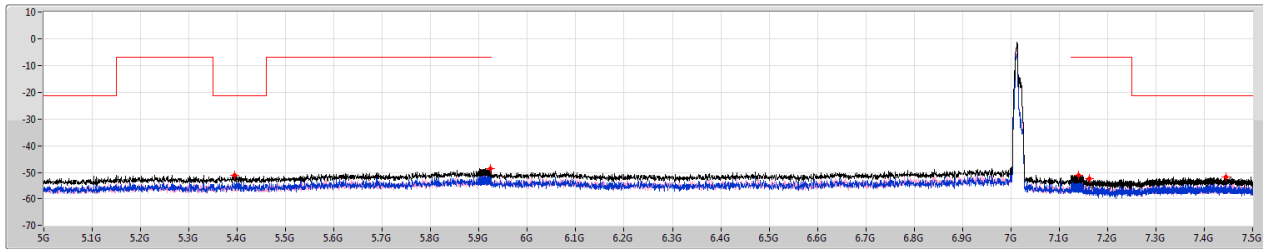

6.875-7.125GHz_802.11ax HEW20_RU52_Index38_20MHz_Nss1,(MCS0)_2TX

CSE Bandedge [PK]

7015MHz

Limit.PK

Sum.PK

Port.1

Port.2

F-Start(Hz)	F-Stop(Hz)	RBW(Hz)	Type	Freq(Hz)	Psum(dBm)	P1(dBm)	P2(dBm)
5G	5.9G	1M	PK	5.3951G	-50.97	-53.62	-54.37
5.9G	5.925G	1M	PK	5.92304G	-48.29	-50.00	-53.15
7.125G	7.15G	1M	PK	7.13954G	-50.92	-53.29	-54.67
7.15G	7.5G	1M	PK	7.1619G	-52.24	-54.40	-56.32
7.15G	7.5G	1M	PK	7.44523G	-51.55	-54.08	-55.09

6.875-7.125GHz_802.11ax HEW20_RU52_Index38_20MHz_Nss1,(MCS0)_2TX

CSE Bandedge [AV]

7015MHz