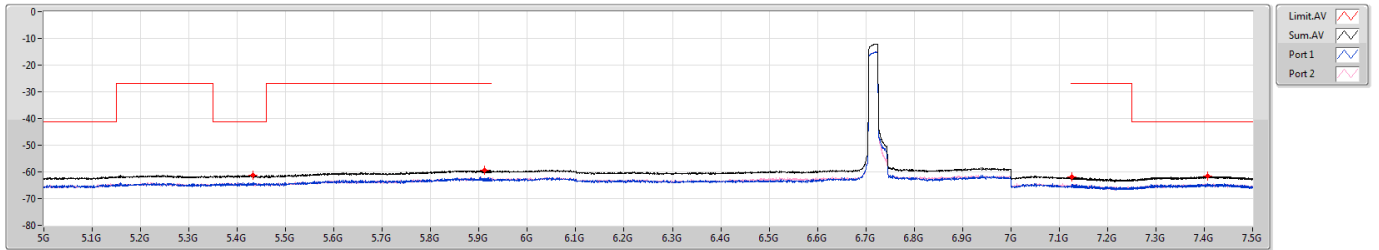

F-Start(Hz)	F-Stop(Hz)	RBW(Hz)	Type	Freq(Hz)	Psum(dBm)	P1(dBm)	P2(dBm)
5G	5.9G	1M	AV	5.482G	-61.18	-64.19	-64.19
5.9G	5.925G	1M	AV	5.91203G	-59.36	-62.50	-62.25
7.125G	7.15G	1M	AV	7.1261G	-61.92	-65.13	-64.73
7.15G	7.5G	1M	AV	7.40778G	-61.89	-64.50	-64.90