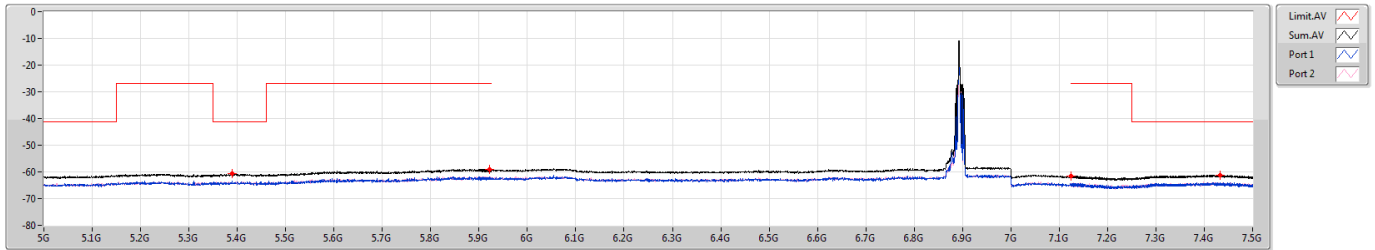

F-Start(Hz)	F-Stop(Hz)	RBW(Hz)	Type	Freq(Hz)	Psum(dBm)	P1(dBm)	P2(dBm)
5G	5.9G	1M	AV	5.3897G	-60.59	-63.48	-63.73
5.9G	5.925G	1M	AV	5.92138G	-58.98	-61.87	-62.12
7.125G	7.15G	1M	AV	7.12516G	-61.46	-64.68	-64.27
7.15G	7.5G	1M	AV	7.4821G	-61.15	-64.16	-64.16