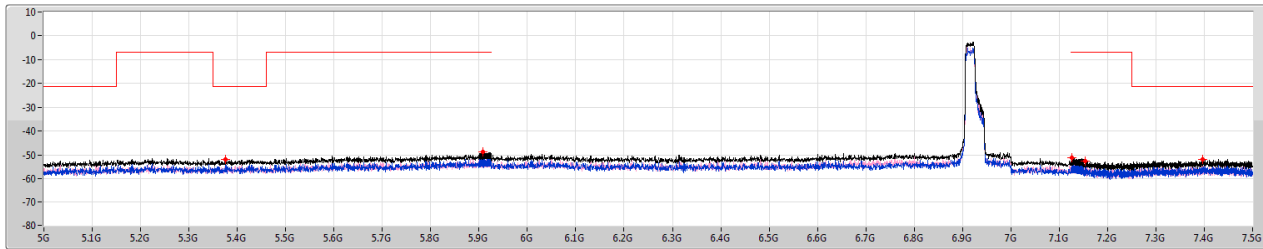

6.875-7.125GHz_802.11ax HEW40_RU242_Index61_40MHz_Nss1,(MCS0)_2TX

CSE Bandedge [PK]

6925MHz

- Limit.PK
- Sum.PK
- Port.1
- Port.2

F-Start(Hz)	F-Stop(Hz)	RBW(Hz)	Type	Freq(Hz)	Psum(dBm)	P1(dBm)	P2(dBm)
5G	5.9G	1M	PK	5.3762G	-51.75	-54.20	-55.40
5.9G	5.925G	1M	PK	5.90794G	-48.73	-51.49	-52.01
7.125G	7.15G	1M	PK	7.12539G	-51.24	-53.55	-55.09
7.15G	7.5G	1M	PK	7.15315G	-52.44	-54.69	-56.37
7.15G	7.5G	1M	PK	7.39675G	-51.70	-55.24	-54.23

6.875-7.125GHz_802.11ax HEW40_RU242_Index61_40MHz_Nss1,(MCS0)_2TX

CSE Bandedge [AV]

6925MHz