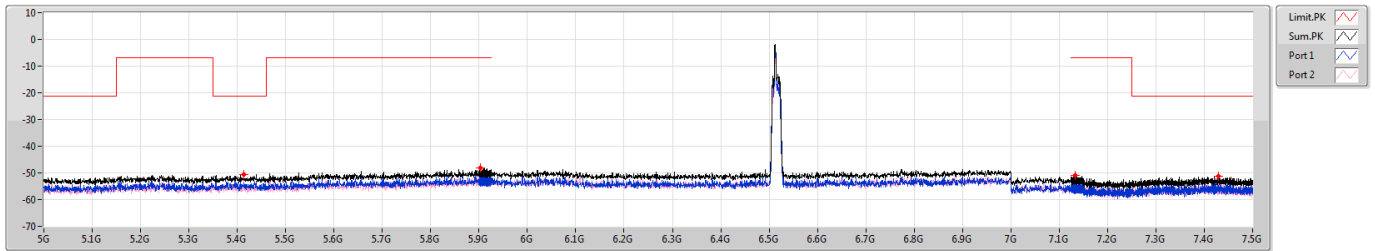

6.425-6.525GHz_802.11ax_HEW20_RU26_Index3_20MHz_Nss1,(MCS0)_2TX

CSE Bandedge [PK]

6515MHz

F-Start(Hz)	F-Stop(Hz)	RBW(Hz)	Type	Freq(Hz)	Psum(dBm)	P1(dBm)	P2(dBm)
5G	5.9G	1M	PK	5.41355G	-50.48	-54.78	-52.50
5.9G	5.925G	1M	PK	5.90221G	-48.25	-52.66	-50.21
7.125G	7.15G	1M	PK	7.13238G	-51.04	-54.05	-54.05
7.15G	7.5G	1M	PK	7.42878G	-51.15	-54.78	-53.61

6.425-6.525GHz_802.11ax_HEW20_RU26_Index3_20MHz_Nss1,(MCS0)_2TX

CSE Bandedge [AV]

6515MHz