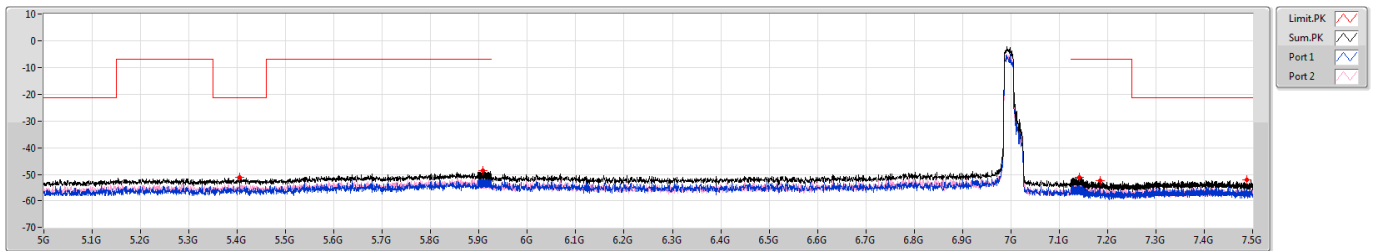

6.875-7.125GHz_802.11ax HEW40_RU242_Index61_40MHz_Nss1,(MCS0)_2TX

CSE Bandedge [PK]

7005MHz

F-Start(Hz)	F-Stop(Hz)	RBW(Hz)	Type	Freq(Hz)	Psum(dBm)	P1(dBm)	P2(dBm)
5G	5.9G	1M	PK	5.405G	-50.90	-53.64	-54.19
5.9G	5.925G	1M	PK	5.90739G	-46.59	-50.87	-52.48
7.125G	7.15G	1M	PK	7.14235G	-50.91	-53.87	-53.98
7.15G	7.5G	1M	PK	7.18413G	-52.14	-55.34	-54.97
7.15G	7.5G	1M	PK	7.4874G	-52.00	-54.26	-55.91

6.875-7.125GHz_802.11ax HEW40_RU242_Index61_40MHz_Nss1,(MCS0)_2TX

CSE Bandedge [AV]

7005MHz