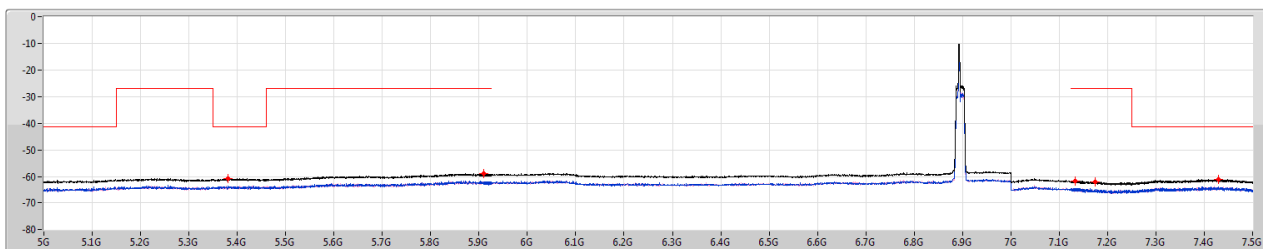

F-Start(Hz)	F-Stop(Hz)	RBW(Hz)	Type	Freq(Hz)	Psum(dBm)	P1(dBm)	P2(dBm)
5G	5.9G	1M	AV	5.3816G	-60.65	-63.53	-63.79
5.9G	5.925G	1M	AV	5.90938G	-58.24	-61.85	-61.85
7.125G	7.15G	1M	AV	7.13219G	-61.45	-64.68	-64.26
7.15G	7.5G	1M	AV	7.17485G	-61.78	-64.79	-64.79
7.15G	7.5G	1M	AV	7.4286G	-60.94	-63.75	-64.15