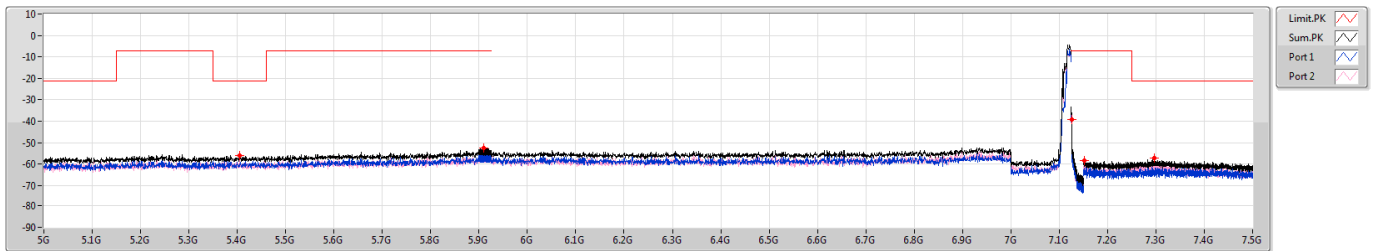

6.875-7.125GHz_802.11ax HEW20_RU106_Index54_20MHz_Nss1,(MCS0)_2TX

CSE Bandedge [PK]

7115MHz

F.Start(Hz)	F.Stop(Hz)	RBW(Hz)	Type	Freq(Hz)	Psum(dBm)	P1(dBm)	P2(dBm)
5G	5.9G	1M	PK	5.40455G	-56.21	-60.33	-58.33
5.9G	5.925G	1M	PK	5.91041G	-52.49	-57.80	-54.00
7.125G	7.15G	100k(BP1M)	PK	7.1255G	-39.08	-42.77	-41.50
7.15G	7.5G	1M	PK	7.1521G	-58.49	-62.44	-60.73
7.15G	7.5G	1M	PK	7.29648G	-57.28	-63.81	-58.37

6.875-7.125GHz_802.11ax HEW20_RU106_Index54_20MHz_Nss1,(MCS0)_2TX

CSE Bandedge [AV]

7115MHz