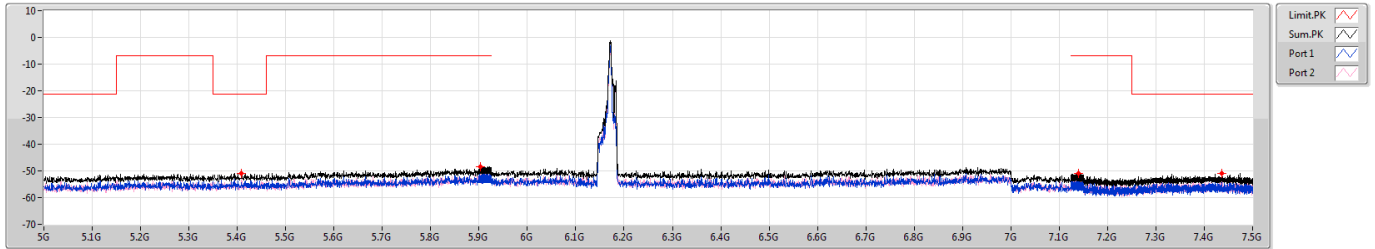

5.925-6.425GHz_802.11ax_HEW40_RU52_Index42_40MHz_Nss1,(MCS0)_2TX

CSE Bandedge [PK]

6165MHz

F-Start(Hz)	F-Stop(Hz)	RBW(Hz)	Type	Freq(Hz)	Psum(dBm)	P1(dBm)	P2(dBm)
5G	5.9G	1M	PK	5.40905G	-50.91	-55.48	-52.78
5.9G	5.925G	1M	PK	5.90233G	-48.32	-51.72	-50.98
7.125G	7.15G	1M	PK	7.14005G	-50.82	-53.41	-54.29
7.15G	7.5G	1M	PK	7.4363G	-50.94	-54.30	-53.62

5.925-6.425GHz_802.11ax_HEW40_RU52_Index42_40MHz_Nss1,(MCS0)_2TX

CSE Bandedge [AV]

6165MHz