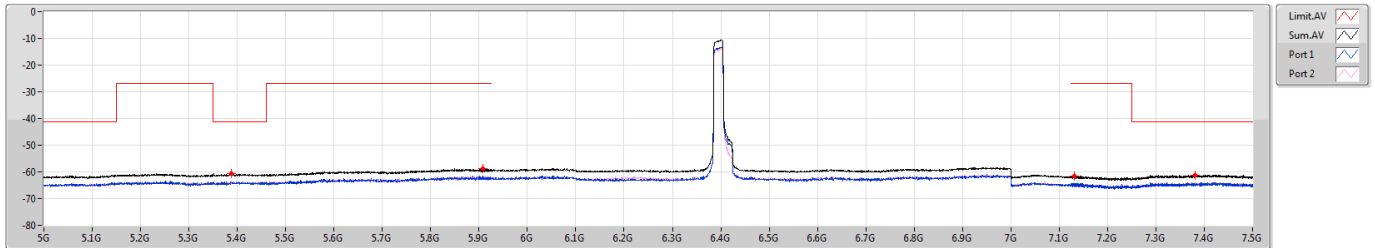

F-Start(Hz)	F-Stop(Hz)	RBW(Hz)	Type	Freq(Hz)	Psum(dBm)	P1(dBm)	P2(dBm)
5G	5.9G	1M	AV	5.3879G	-60.72	-64.00	-63.48
5.9G	5.925G	1M	AV	5.90811G	-58.80	-61.81	-61.81
7.125G	7.15G	1M	AV	7.1305G	-61.47	-64.90	-64.09
7.15G	7.5G	1M	AV	7.38118G	-61.19	-64.40	-64.00