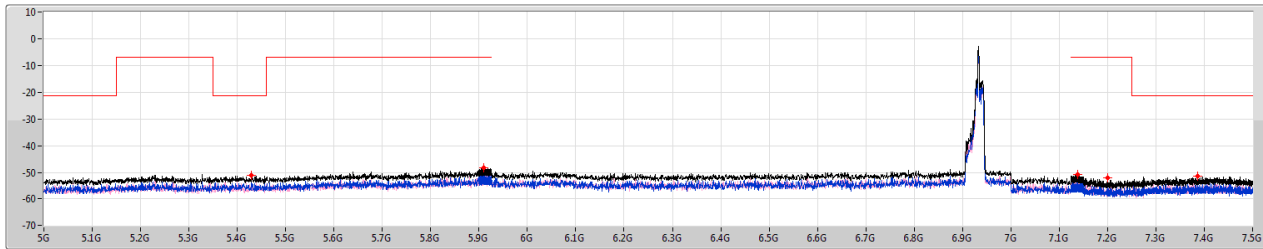

6.875-7.125GHz_802.11ax HEW40_RU26_Index12_40MHz_Nss1,(MCS0)_2TX

CSE Bandedge [PK]

6925MHz

F-Start(Hz)	F-Stop(Hz)	RBW(Hz)	Type	Freq(Hz)	Psum(dBm)	P1(dBm)	P2(dBm)
5G	5.9G	1M	PK	5.42975G	-51.09	-53.13	-55.34
5.9G	5.925G	1M	PK	5.90910G	-48.25	-51.22	-51.30
7.125G	7.15G	1M	PK	7.13810G	-50.76	-52.40	-55.77
7.15G	7.5G	1M	PK	7.20058G	-51.86	-55.13	-54.63
7.15G	7.5G	1M	PK	7.38695G	-51.36	-54.66	-54.09

6.875-7.125GHz_802.11ax HEW40_RU26_Index12_40MHz_Nss1,(MCS0)_2TX

CSE Bandedge [AV]

6925MHz