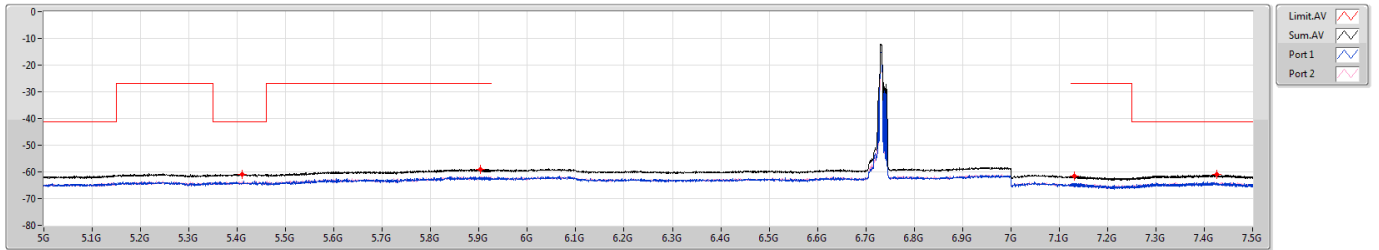

F-Start(Hz)	F-Stop(Hz)	RBW(Hz)	Type	Freq(Hz)	Psum(dBm)	P1(dBm)	P2(dBm)
5G	5.9G	1M	AV	5.40995G	-60.81	-64.23	-63.45
5.9G	5.925G	1M	AV	5.90346G	-59.03	-62.31	-61.79
7.125G	7.15G	1M	AV	7.13064G	-61.48	-64.49	-64.49
7.15G	7.5G	1M	AV	7.42615G	-61.07	-63.98	-64.18