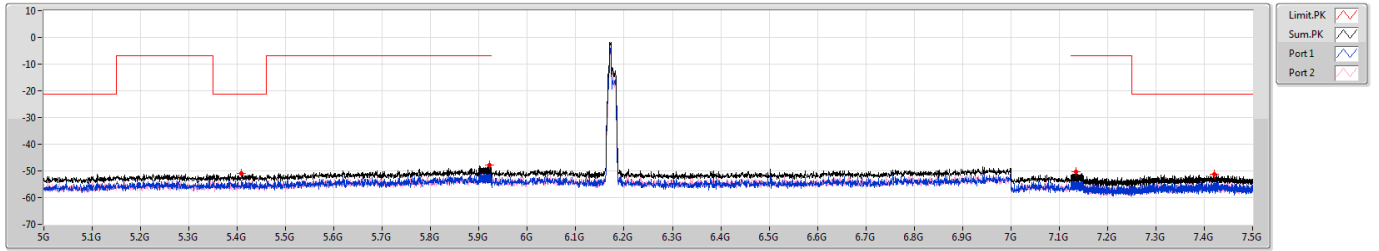

5.925-6.425GHz_802.11ax_HEW20_RU52_Index37_20MHz_Nss1,(MCS0)_2TX

CSE Bandedge [AV]

5955MHz

F-Start(Hz)	F-Stop(Hz)	RBW(Hz)	Type	Freq(Hz)	Psum(dBm)	P1(dBm)	P2(dBm)
5G	5.9G	1M	AV	5.4158G	-60.65	-63.29	-64.07
5.9G	5.925G	1M	AV	5.92014G	-58.56	-61.45	-61.69
7.125G	7.15G	1M	AV	7.13981G	-61.41	-64.52	-64.32
7.15G	7.5G	1M	AV	7.42318G	-61.10	-64.21	-64.01

5.925-6.425GHz_802.11ax_HEW20_RU52_Index38_20MHz_Nss1,(MCS0)_2TX

CSE Bandedge [PK]

6175MHz

5.925-6.425GHz_802.11ax_HEW20_RU52_Index38_20MHz_Nss1,(MCS0)_2TX

CSE Bandedge [AV]

6175MHz

5.925-6.425GHz_802.11ax_HEW20_RU52_Index38_20MHz_Nss1,(MCS0)_2TX