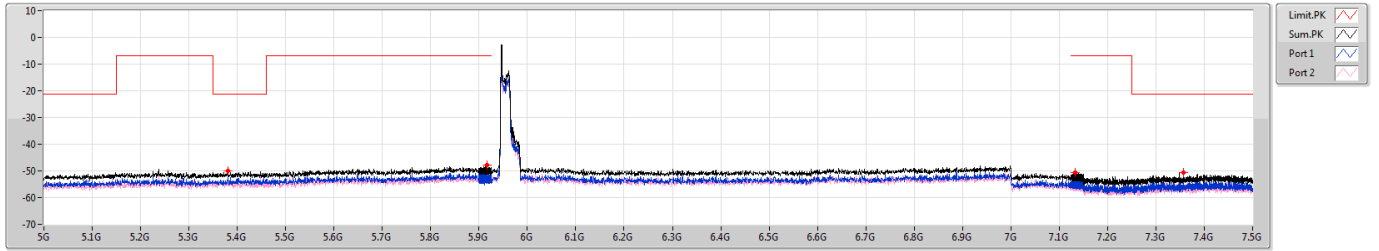

5.925-6.425GHz_802.11ax_HEW40_RU26_Index0_40MHz_Nss1,(MCS0)_2TX

CSE Bandedge [PK]

5965MHz

F-Start(Hz)	F-Stop(Hz)	RBW(Hz)	Type	Freq(Hz)	Psum(dBm)	P1(dBm)	P2(dBm)
5G	5.9G	1M	PK	5.9807G	-49.95	-51.97	-54.25
5.9G	5.925G	1M	PK	5.9166G	-47.89	-49.43	-53.13
7.125G	7.15G	1M	PK	7.13328G	-50.69	-52.26	-55.88
7.15G	7.5G	1M	PK	7.35685G	-50.75	-54.49	-53.13

5.925-6.425GHz_802.11ax_HEW40_RU26_Index0_40MHz_Nss1,(MCS0)_2TX

CSE Bandedge [AV]

5965MHz