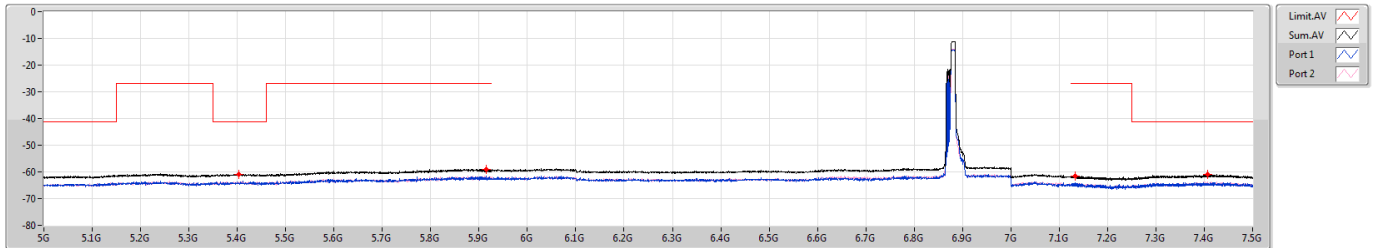

F-Start(Hz)	F-Stop(Hz)	RBW(Hz)	Type	Freq(Hz)	Psum(dBm)	P1(dBm)	P2(dBm)
5G	5.9G	1M	AV	5.4032G	-60.81	-63.95	-63.69
5.9G	5.925G	1M	AV	5.91419G	-58.94	-61.59	-62.35
7.125G	7.15G	1M	AV	7.13258G	-61.48	-64.10	-64.91
7.15G	7.5G	1M	AV	7.40743G	-60.93	-64.25	-63.66