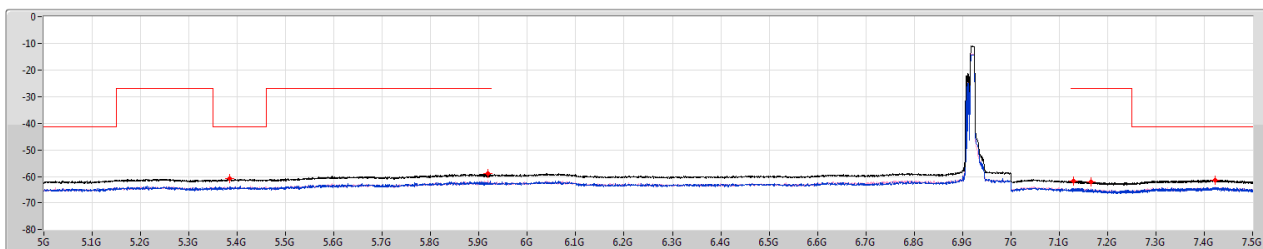

F-Start(Hz)	F-Stop(Hz)	RBW(Hz)	Type	Freq(Hz)	Psum(dBm)	P1(dBm)	P2(dBm)
5G	5.9G	1M	AV	5.3843G	-60.73	-63.74	-63.74
5.9G	5.925G	1M	AV	5.91893G	-58.83	-62.37	-61.37
7.125G	7.15G	1M	AV	7.12986G	-61.48	-64.29	-64.69
7.15G	7.5G	1M	AV	7.16628G	-61.80	-65.13	-64.52
7.15G	7.5G	1M	AV	7.42195G	-61.18	-64.61	-63.80