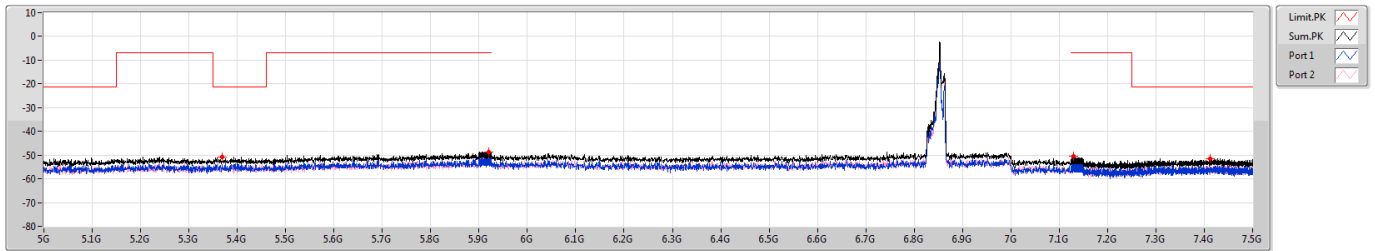

6.525-6.875GHz_802.11ax_HEW40_RU26_Index12_40MHz_Nss1,(MCS0)_2TX

CSE Bandedge [PK]

6845MHz

F-Start(Hz)	F-Stop(Hz)	RBW(Hz)	Type	Freq(Hz)	Psum(dBm)	P1(dBm)	P2(dBm)
5G	5.9G	1M	PK	5.36855G	-50.80	-54.06	-53.58
5.9G	5.925G	1M	PK	5.92019G	-48.61	-52.27	-51.05
7.125G	7.15G	1M	PK	7.12951G	-50.56	-56.60	-51.80
7.15G	7.5G	1M	PK	7.41233G	-51.43	-55.14	-53.83

6.525-6.875GHz_802.11ax_HEW40_RU26_Index12_40MHz_Nss1,(MCS0)_2TX

CSE Bandedge [AV]

6845MHz