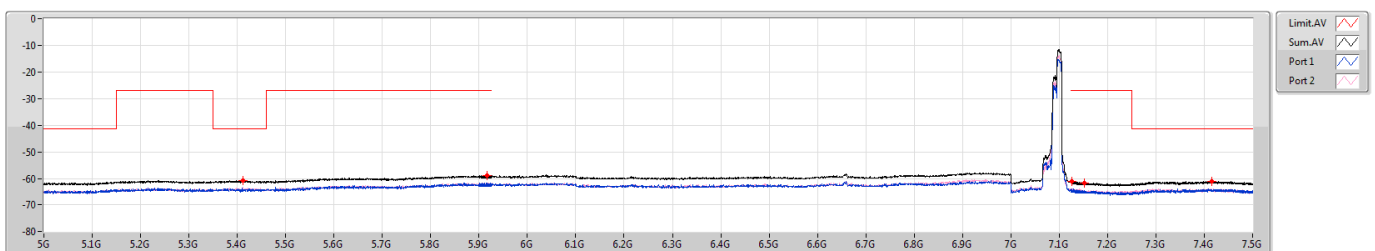

F-Start(Hz)	F-Stop(Hz)	RBW(Hz)	Type	Freq(Hz)	Psum(dBm)	P1(dBm)	P2(dBm)
5G	5.9G	1M	AV	5.41175G	-60.64	-64.06	-63.28
5.9G	5.925G	1M	AV	5.91603G	-58.79	-61.67	-61.93
7.125G	7.15G	1M	AV	7.1259G	-60.87	-64.29	-63.70
7.15G	7.5G	1M	AV	7.15123G	-61.46	-64.37	-64.57
7.15G	7.5G	1M	AV	7.41618G	-60.92	-64.24	-63.64