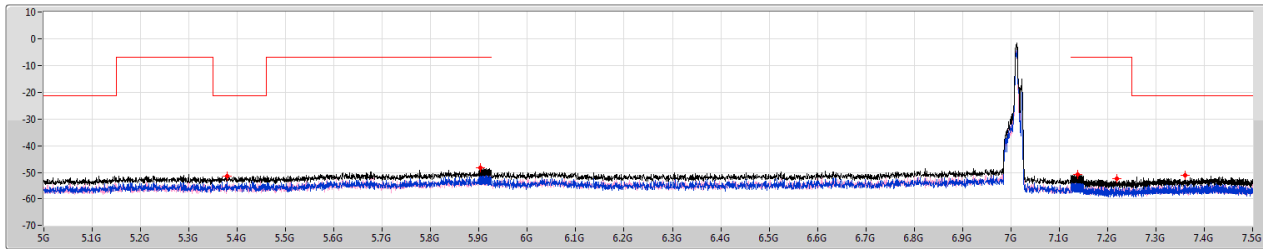

6.875-7.125GHz_802.11ax HEW40_RU52_Index42_40MHz_Nss1,(MCS0)_2TX

CSE Bandedge [PK]

7005MHz

F-Start(Hz)	F-Stop(Hz)	RBW(Hz)	Type	Freq(Hz)	Psum(dBm)	P1(dBm)	P2(dBm)
5G	5.9G	1M	PK	5.3789G	-51.26	-53.53	-55.16
5.9G	5.925G	1M	PK	5.90289G	-48.03	-51.50	-50.63
7.125G	7.15G	1M	PK	7.13771G	-50.61	-53.92	-53.34
7.15G	7.5G	1M	PK	7.21885G	-52.28	-54.19	-56.77
7.15G	7.5G	1M	PK	7.3607G	-51.05	-53.45	-54.78

6.875-7.125GHz_802.11ax HEW40_RU52_Index42_40MHz_Nss1,(MCS0)_2TX

CSE Bandedge [AV]

7005MHz