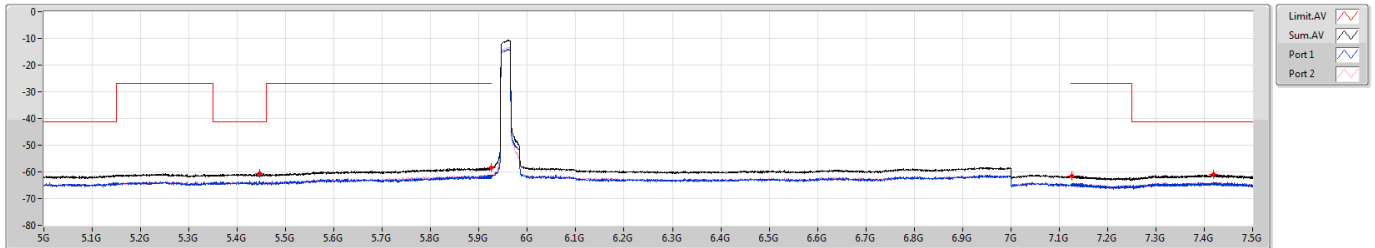

F-Start(Hz)	F-Stop(Hz)	RBW(Hz)	Type	Freq(Hz)	Psum(dBm)	P1(dBm)	P2(dBm)
5G	5.9G	1M	AV	5.4455G	-60.71	-63.59	-63.85
5.9G	5.925G	1M	AV	5.92444G	-58.39	-61.64	-61.17
7.125G	7.15G	1M	AV	7.12569G	-61.56	-64.89	-64.27
7.15G	7.5G	1M	AV	7.4195G	-61.00	-64.21	-63.81