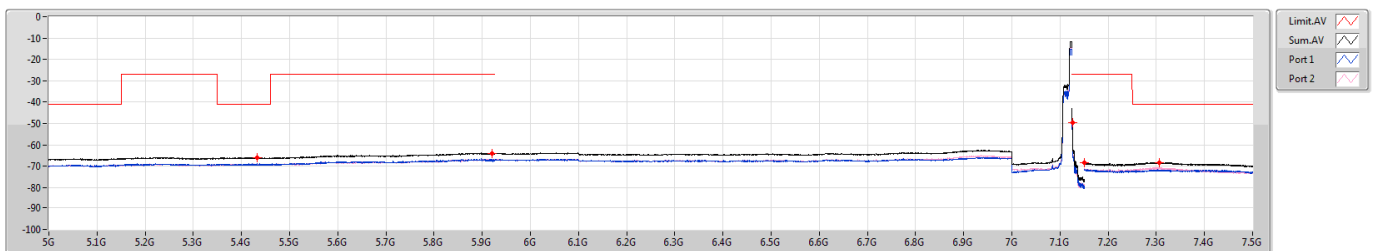

F.Start(Hz)	F.Stop(Hz)	RBW(Hz)	Type	Freq(Hz)	Psum(dBm)	P1(dBm)	P2(dBm)
5G	5.9G	1M	AV	5.43335G	-65.93	-68.81	-69.08
5.9G	5.925G	1M	AV	5.92085G	-63.90	-66.91	-66.91
7.125G	7.15G	100k(BP1M)	AV	7.1255G	-49.73	-53.08	-52.43
7.15G	7.5G	1M	AV	7.15035G	-68.28	-71.56	-71.04
7.15G	7.5G	1M	AV	7.30575G	-68.21	-71.94	-70.61