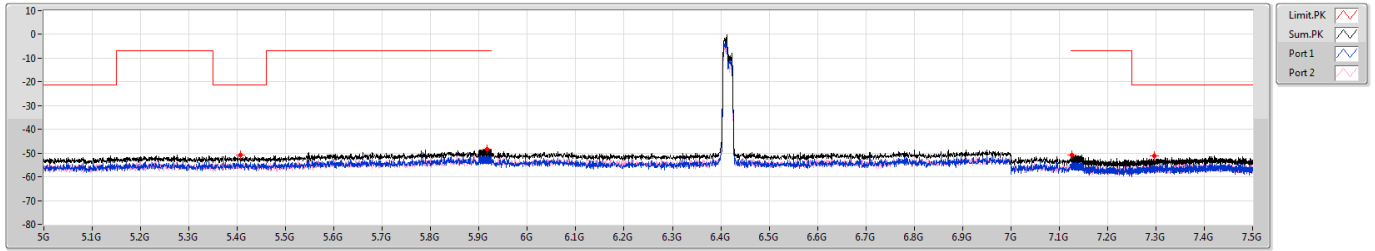

5.925-6.425GHz_802.11ax_HEW20_RU106_Index53_20MHz_Nss1,(MCS0)_2TX

CSE Bandedge [PK]

6415MHz

F-Start(Hz)	F-Stop(Hz)	RBW(Hz)	Type	Freq(Hz)	Psum(dBm)	P1(dBm)	P2(dBm)
5G	5.9G	1M	PK	5.4068G	-50.83	-52.71	-55.38
5.9G	5.925G	1M	PK	5.91624G	-48.43	-50.69	-52.34
7.125G	7.15G	1M	PK	7.12686G	-50.75	-55.82	-52.37
7.15G	7.5G	1M	PK	7.29718G	-51.06	-54.22	-53.92

5.925-6.425GHz_802.11ax_HEW20_RU106_Index53_20MHz_Nss1,(MCS0)_2TX

CSE Bandedge [AV]

6415MHz