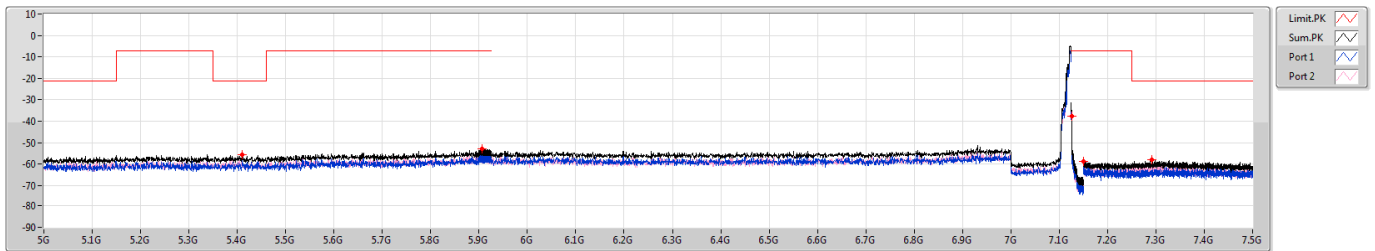

6.875-7.125GHz_802.11ax HEW20_RU52_Index40_20MHz_Nss1,(MCS0)_2TX

CSE Bandedge [PK]

7115MHz

F.Start(Hz)	F.Stop(Hz)	RBW(Hz)	Type	Freq(Hz)	Psum(dBm)	P1(dBm)	P2(dBm)
5G	5.9G	1M	PK	5.41085G	-55.44	-57.41	-59.83
5.9G	5.925G	1M	PK	5.90579G	-52.94	-56.44	-55.51
7.125G	7.15G	100k(BP1M)	PK	7.1255G	-37.84	-42.13	-39.87
7.15G	7.5G	1M	PK	7.15105G	-58.57	-61.37	-61.80
7.15G	7.5G	1M	PK	7.29123G	-57.96	-62.89	-59.64

6.875-7.125GHz_802.11ax HEW20_RU52_Index40_20MHz_Nss1,(MCS0)_2TX

CSE Bandedge [AV]

7115MHz