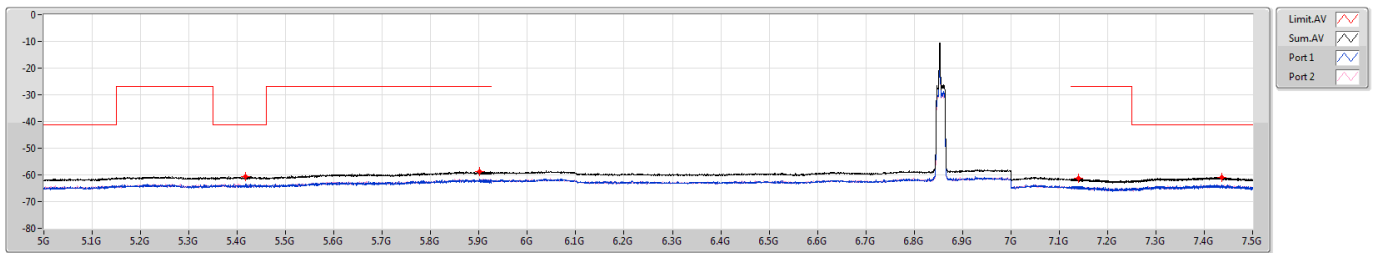

F-Start(Hz)	F-Stop(Hz)	RBW(Hz)	Type	Freq(Hz)	Psum(dBm)	P1(dBm)	P2(dBm)
5G	5.9G	1M	AV	5.41625G	-60.61	-63.49	-63.75
5.9G	5.925G	1M	AV	5.90149G	-58.80	-61.56	-62.07
7.125G	7.15G	1M	AV	7.13948G	-61.37	-64.48	-64.28
7.15G	7.5G	1M	AV	7.43648G	-60.99	-63.71	-64.32