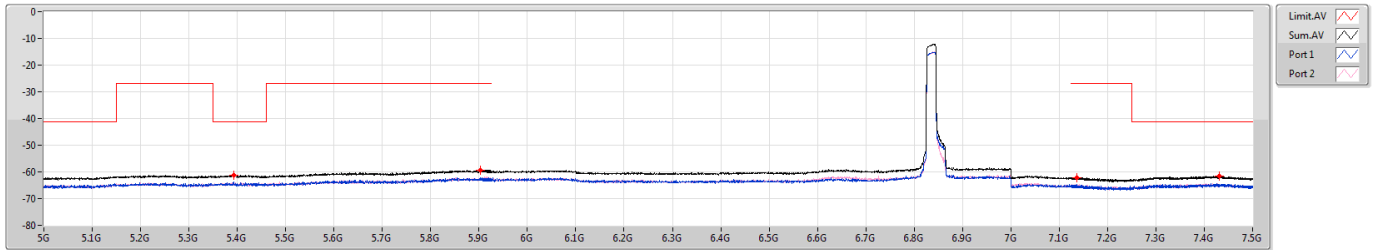

F-Start(Hz)	F-Stop(Hz)	RBW(Hz)	Type	Freq(Hz)	Psum(dBm)	P1(dBm)	P2(dBm)
5G	5.9G	1M	AV	5.3924G	-61.24	-63.88	-64.66
5.9G	5.925G	1M	AV	5.90229G	-59.32	-62.46	-62.21
7.125G	7.15G	1M	AV	7.13719G	-62.05	-65.16	-64.96
7.15G	7.5G	1M	AV	7.43105G	-61.61	-64.62	-64.62