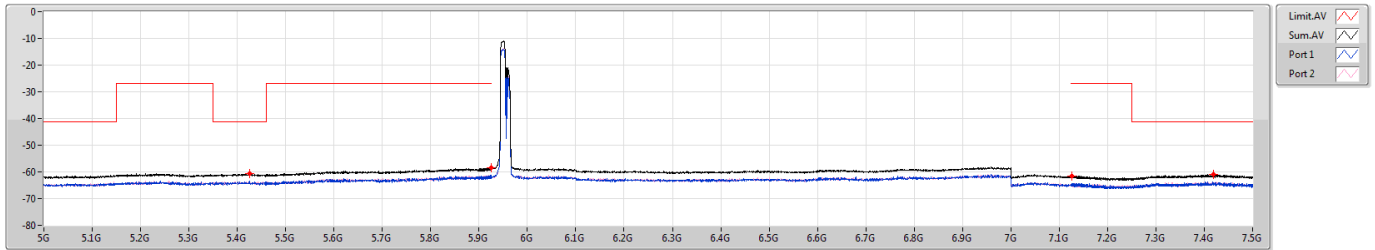

F-Start(Hz)	F-Stop(Hz)	RBW(Hz)	Type	Freq(Hz)	Psum(dBm)	P1(dBm)	P2(dBm)
5G	5.9G	1M	AV	5.9248G	-60.72	-63.48	-63.99
5.9G	5.925G	1M	AV	5.9246G	-58.50	-61.88	-61.17
7.125G	7.15G	1M	AV	7.12625G	-61.57	-64.68	-64.48
7.15G	7.5G	1M	AV	7.41985G	-61.00	-64.01	-64.01