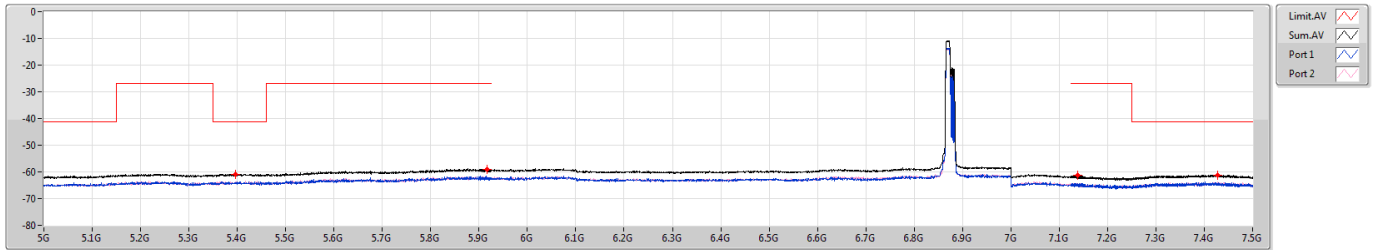

F-Start(Hz)	F-Stop(Hz)	RBW(Hz)	Type	Freq(Hz)	Psum(dBm)	P1(dBm)	P2(dBm)
5G	5.9G	1M	AV	5.9645G	-60.82	-63.96	-63.70
5.9G	5.925G	1M	AV	5.91721G	-58.96	-62.10	-61.85
7.125G	7.15G	1M	AV	7.13738G	-61.40	-64.51	-64.31
7.15G	7.5G	1M	AV	7.42703G	-61.15	-64.81	-63.60