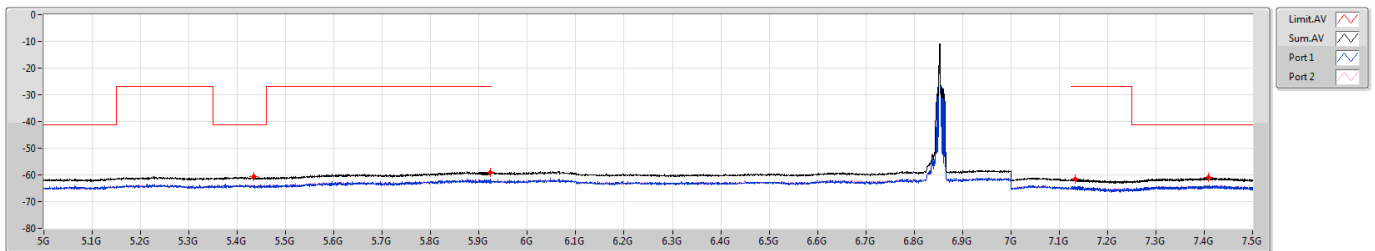

F-Start(Hz)	F-Stop(Hz)	RBW(Hz)	Type	Freq(Hz)	Psum(dBm)	P1(dBm)	P2(dBm)
5G	5.9G	1M	AV	5.4347G	-60.77	-64.04	-63.53
5.9G	5.925G	1M	AV	5.92343G	-58.98	-61.63	-62.39
7.125G	7.15G	1M	AV	7.13319G	-61.49	-64.70	-64.30
7.15G	7.5G	1M	AV	7.4083G	-61.03	-64.24	-63.85