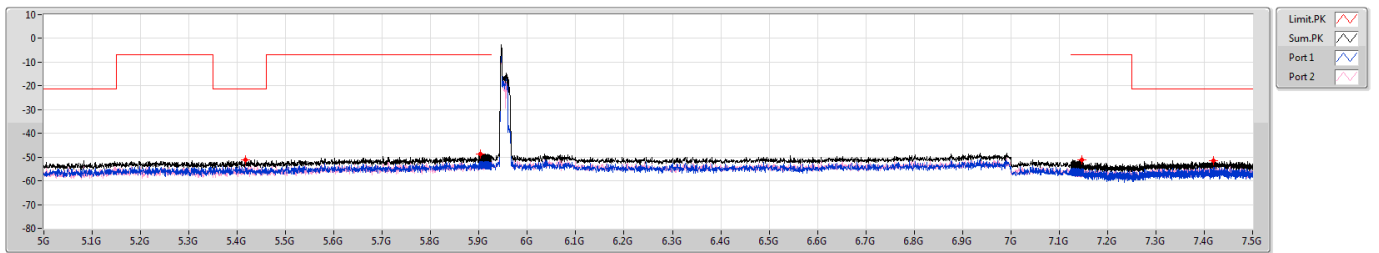

Mode	Result	F-Start (Hz)	F-Stop (Hz)	Type	Freq (Hz)	DG (dBi)	P1 (dBm)	P2 (dBm)	Psum (dBm)	EIRP (dBm)	Limit (dBm)	Margin (dB)
7025MHz	Pass	5.9G	5.925G	PK	5.9191G	8.21	-53.23	-50.06	-48.35	-40.14	-7.00	-33.14
7025MHz	Pass	7.125G	7.15G	PK	7.14989G	8.21	-55.05	-52.50	-50.58	-42.37	-7.00	-35.37
7025MHz	Pass	7.15G	7.5G	PK	7.15928G	8.21	-56.82	-53.53	-51.86	-43.65	-7.00	-36.65
7025MHz	Pass	7.15G	7.5G	PK	7.4384G	8.21	-57.38	-52.74	-51.46	-43.25	-21.20	-22.05

DG = Directional Gain ; PX=Port X; Psum=P1+P2+...PX

5.925-6.425GHz_802.11ax HEW20_RU26_Index0_20MHz_Nss1,(MCS0)_2TX

CSE Bandedge [PK]

5955MHz

F-Start(Hz)	F-Stop(Hz)	RBW(Hz)	Type	Freq(Hz)	Psum(dBm)	P1(dBm)	P2(dBm)
5G	5.9G	1M	PK	5.41715G	-51.02	-54.30	-53.78
5.9G	5.925G	1M	PK	5.90255G	-48.56	-50.26	-53.45
7.125G	7.15G	1M	PK	7.14634G	-51.08	-53.76	-54.44
7.15G	7.5G	1M	PK	7.41985G	-51.55	-55.14	-54.05