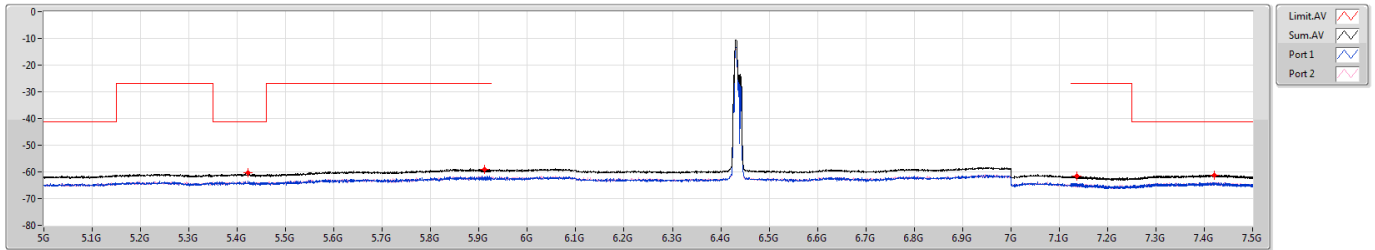

F-Start(Hz)	F-Stop(Hz)	RBW(Hz)	Type	Freq(Hz)	Psum(dBm)	P1(dBm)	P2(dBm)
5G	5.9G	1M	AV	5.4221G	-60.46	-63.47	-63.47
5.9G	5.925G	1M	AV	5.9121G	-58.94	-61.83	-62.08
7.125G	7.15G	1M	AV	7.13589G	-61.50	-64.71	-64.31
7.15G	7.5G	1M	AV	7.42073G	-61.19	-64.00	-64.41