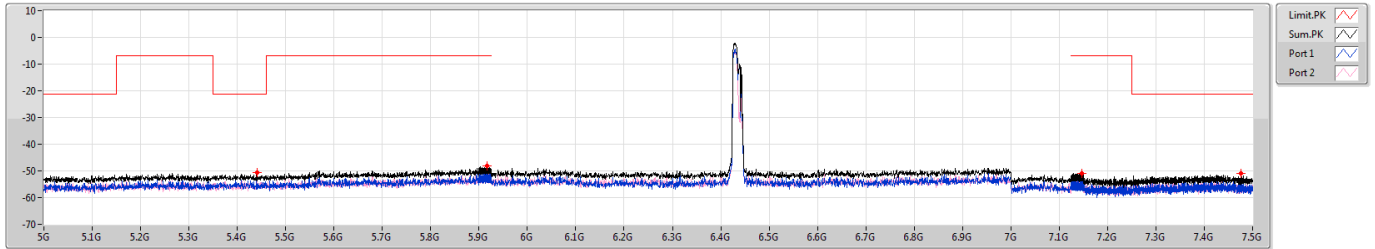

6.425-6.525GHz_802.11ax_HEW20_RU106_Index53_20MHz_Nss1,(MCS0)_2TX

CSE Bandedge [PK]

6435MHz

F-Start(Hz)	F-Stop(Hz)	RBW(Hz)	Type	Freq(Hz)	Psum(dBm)	P1(dBm)	P2(dBm)
5G	5.9G	1M	PK	5.44145G	-50.69	-55.03	-52.69
5.9G	5.925G	1M	PK	5.91668G	-48.09	-50.76	-51.48
7.125G	7.15G	1M	PK	7.14609G	-50.82	-56.40	-52.22
7.15G	7.5G	1M	PK	7.47655G	-51.03	-53.28	-54.96

6.425-6.525GHz_802.11ax_HEW20_RU106_Index53_20MHz_Nss1,(MCS0)_2TX

CSE Bandedge [AV]

6435MHz