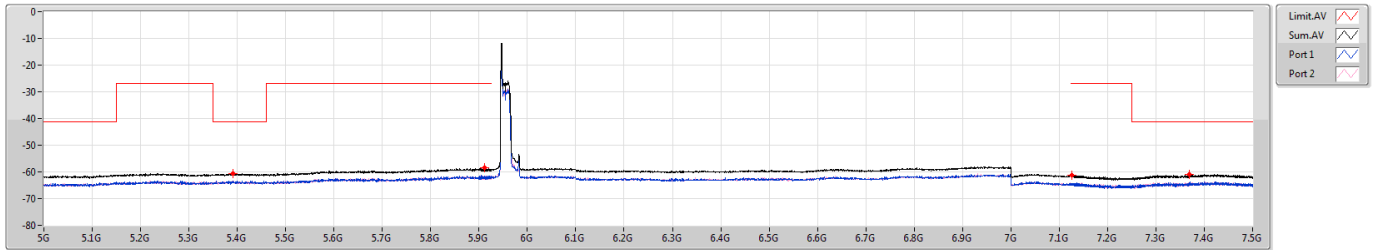

F-Start(Hz)	F-Stop(Hz)	RBW(Hz)	Type	Freq(Hz)	Psum(dBm)	P1(dBm)	P2(dBm)
5G	5.9G	1M	AV	5.99195G	-60.65	-63.29	-64.07
5.9G	5.925G	1M	AV	5.9109G	-58.52	-61.41	-61.65
7.125G	7.15G	1M	AV	7.12528G	-61.28	-64.29	-64.29
7.15G	7.5G	1M	AV	7.36858G	-60.99	-64.10	-63.91