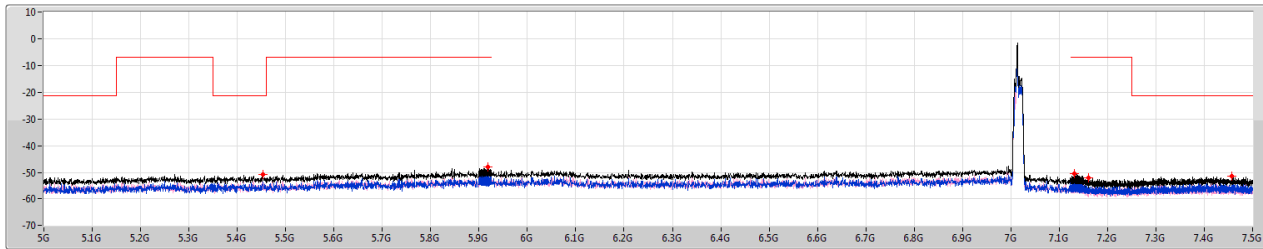

6.875-7.125GHz_802.11ax_HEW20_RU26_Index3_20MHz_Nss1,(MCS0)_2TX

CSE Bandedge [PK]

7015MHz

Limit.PK
Sum.PK
Port.1
Port.2

F-Start(Hz)	F-Stop(Hz)	RBW(Hz)	Type	Freq(Hz)	Psum(dBm)	P1(dBm)	P2(dBm)
5G	5.9G	1M	PK	5.4527G	-50.62	-53.55	-53.71
5.9G	5.925G	1M	PK	5.91825G	-47.90	-50.47	-51.41
7.125G	7.15G	1M	PK	7.13189G	-50.32	-53.51	-53.16
7.15G	7.5G	1M	PK	7.16085G	-51.75	-55.56	-54.09
7.15G	7.5G	1M	PK	7.4573G	-51.36	-54.47	-54.27

6.875-7.125GHz_802.11ax_HEW20_RU26_Index3_20MHz_Nss1,(MCS0)_2TX

CSE Bandedge [AV]

7015MHz