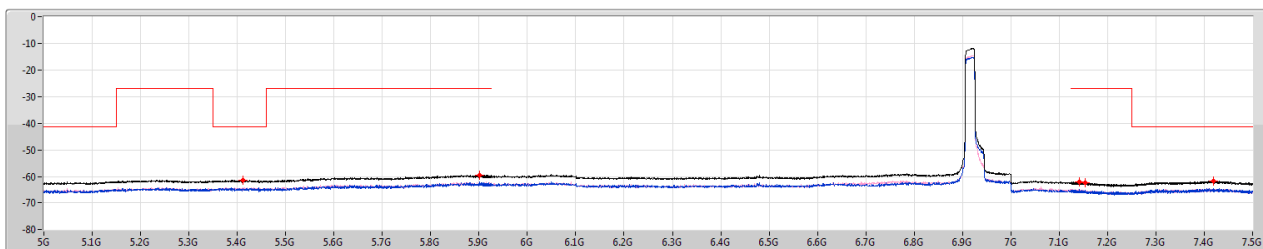

- Limit.AV
- Sum.AV
- Port.1
- Port.2

F-Start(Hz)	F-Stop(Hz)	RBW(Hz)	Type	Freq(Hz)	Psum(dBm)	P1(dBm)	P2(dBm)
5G	5.9G	1M	AV	5.4122G	-61.24	-64.38	-64.13
5.9G	5.925G	1M	AV	5.90116G	-69.43	-61.96	-62.98
7.125G	7.15G	1M	AV	7.1416G	-61.95	-65.38	-64.57
7.15G	7.5G	1M	AV	7.15403G	-62.13	-65.04	-65.24
7.15G	7.5G	1M	AV	7.4188G	-61.55	-64.46	-64.66