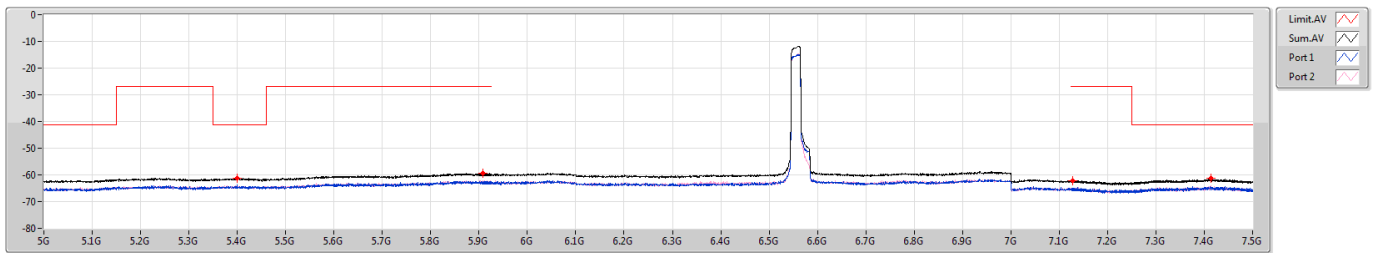

F-Start(Hz)	F-Stop(Hz)	RBW(Hz)	Type	Freq(Hz)	Psum(dBm)	P1(dBm)	P2(dBm)
5G	5.9G	1M	AV	5.3996G	-61.22	-64.10	-64.36
5.9G	5.925G	1M	AV	5.90794G	-59.47	-62.74	-62.23
7.125G	7.15G	1M	AV	7.12753G	-62.12	-65.35	-64.93
7.15G	7.5G	1M	AV	7.41408G	-61.36	-64.68	-64.09