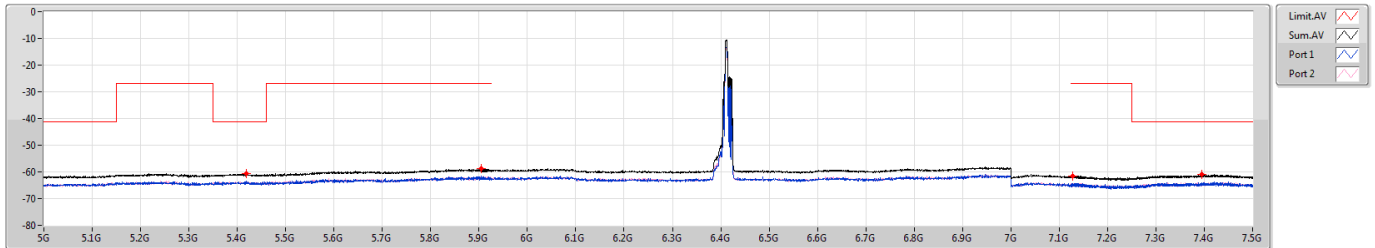

F-Start(Hz)	F-Stop(Hz)	RBW(Hz)	Type	Freq(Hz)	Psum(dBm)	P1(dBm)	P2(dBm)
5G	5.9G	1M	AV	5.41805G	-60.70	-63.46	-63.98
5.9G	5.925G	1M	AV	5.90384G	-58.78	-61.55	-62.05
7.125G	7.15G	1M	AV	7.13829G	-61.47	-64.48	-64.48
7.15G	7.5G	1M	AV	7.39465G	-61.00	-63.92	-64.11