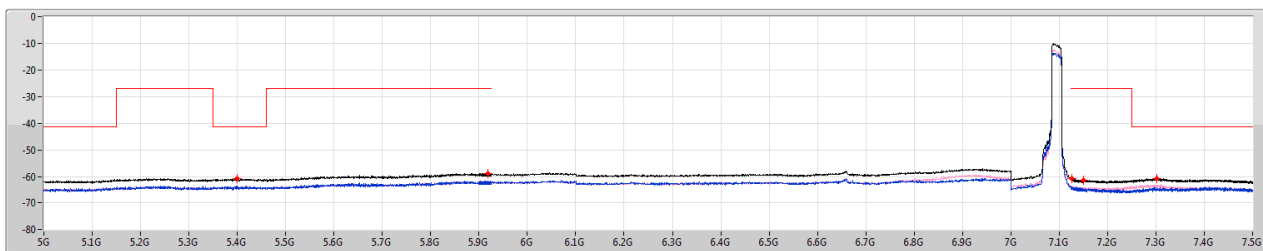

Limit.AV
Sum.AV
Port.1
Port.2

F-Start(Hz)	F-Stop(Hz)	RBW(Hz)	Type	Freq(Hz)	Psum(dBm)	P1(dBm)	P2(dBm)
5G	5.9G	1M	AV	5.4005G	-60.76	-63.51	-64.04
5.9G	5.925G	1M	AV	5.91836G	-58.79	-61.93	-61.68
7.125G	7.15G	1M	AV	7.12576G	-60.69	-63.89	-63.52
7.15G	7.5G	1M	AV	7.15G	-61.34	-64.77	-63.96
7.15G	7.5G	1M	AV	7.30138G	-60.63	-64.34	-63.03