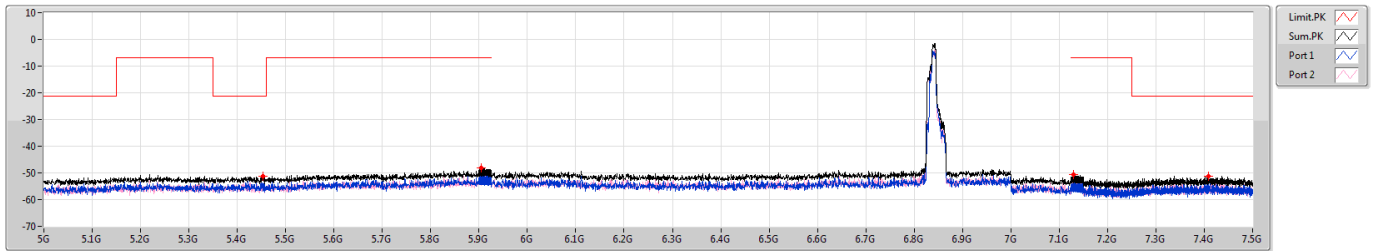

6.525-6.875GHz_802.11ax_HEW40_RU106_Index54_40MHz_Nss1,(MCS0)_2TX

CSE Bandedge [PK]

6845MHz

F-Start(Hz)	F-Stop(Hz)	RBW(Hz)	Type	Freq(Hz)	Psum(dBm)	P1(dBm)	P2(dBm)
5G	5.9G	1M	PK	5.4527G	-51.20	-53.85	-54.61
5.9G	5.925G	1M	PK	5.90503G	-48.05	-50.31	-51.97
7.125G	7.15G	1M	PK	7.12925G	-50.68	-53.01	-54.52
7.15G	7.5G	1M	PK	7.40795G	-51.30	-54.22	-54.41

6.525-6.875GHz_802.11ax_HEW40_RU106_Index54_40MHz_Nss1,(MCS0)_2TX

CSE Bandedge [AV]

6845MHz