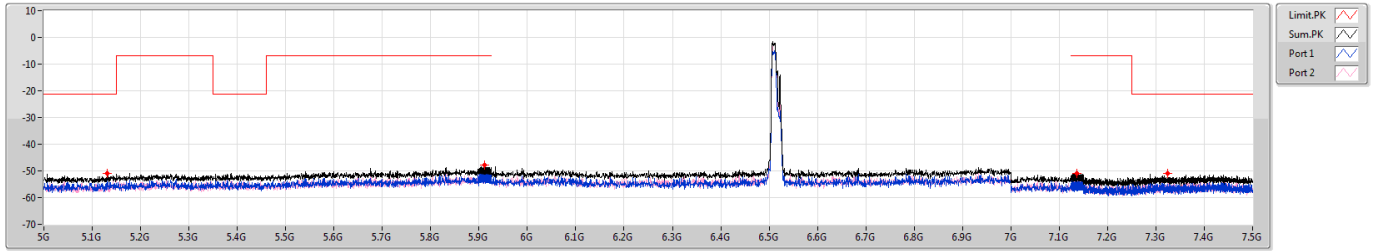

6.425-6.525GHz_802.11ax_HEW20_RU106_Index53_20MHz_Nss1,(MCS0)_2TX

CSE Bandedge [PK]

6515MHz

F-Start(Hz)	F-Stop(Hz)	RBW(Hz)	Type	Freq(Hz)	Psum(dBm)	P1(dBm)	P2(dBm)
5G	5.9G	1M	PK	5.1314G	-51.00	-53.67	-54.37
5.9G	5.925G	1M	PK	5.9107G	-47.88	-50.07	-51.91
7.125G	7.15G	1M	PK	7.13661G	-50.82	-52.86	-55.07
7.15G	7.5G	1M	PK	7.325G	-51.04	-56.07	-52.67

6.425-6.525GHz_802.11ax_HEW20_RU106_Index53_20MHz_Nss1,(MCS0)_2TX

CSE Bandedge [AV]

6515MHz