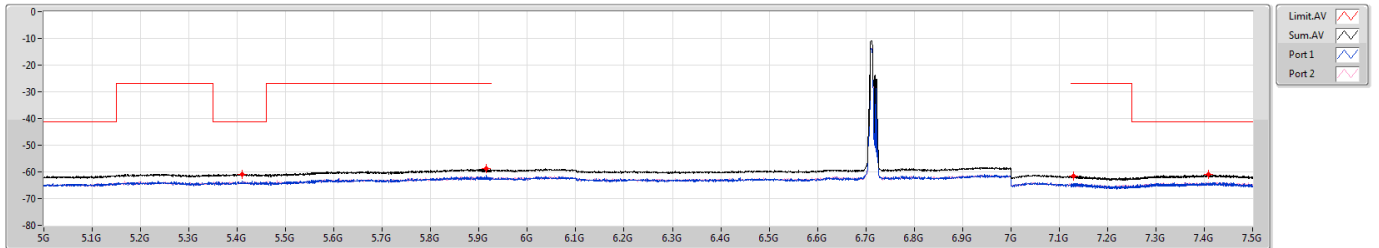

F-Start(Hz)	F-Stop(Hz)	RBW(Hz)	Type	Freq(Hz)	Psum(dBm)	P1(dBm)	P2(dBm)
5G	5.9G	1M	AV	5.40995G	-60.81	-63.45	-64.23
5.9G	5.925G	1M	AV	5.91495G	-58.82	-61.36	-62.35
7.125G	7.15G	1M	AV	7.13003G	-61.58	-64.49	-64.69
7.15G	7.5G	1M	AV	7.40813G	-61.03	-64.24	-63.85