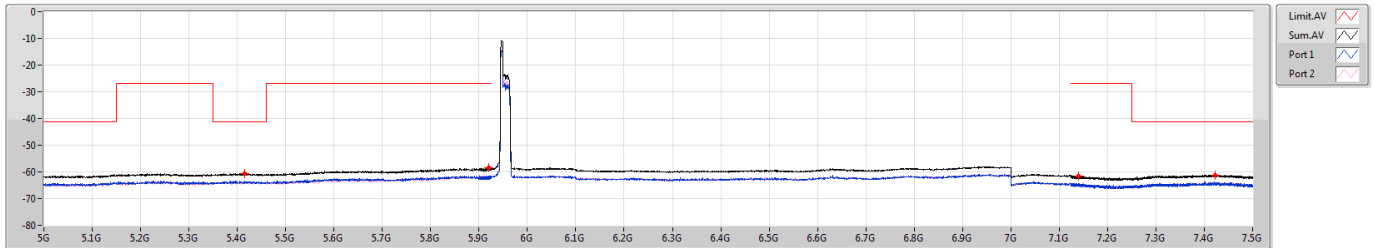

F-Start(Hz)	F-Stop(Hz)	RBW(Hz)	Type	Freq(Hz)	Psum(dBm)	P1(dBm)	P2(dBm)
5G	5.9G	1M	AV	5.4158G	-60.65	-63.29	-64.07
5.9G	5.925G	1M	AV	5.92014G	-58.56	-61.45	-61.69
7.125G	7.15G	1M	AV	7.13981G	-61.41	-64.52	-64.32
7.15G	7.5G	1M	AV	7.42318G	-61.10	-64.21	-64.01