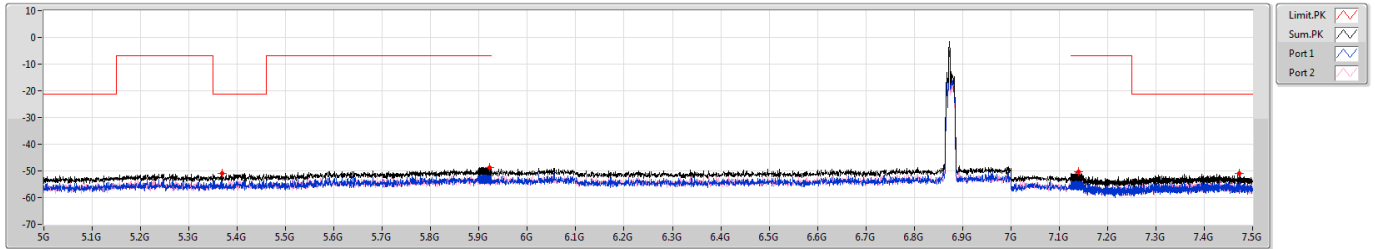

6.525-6.875GHz_802.11ax_HEW20_RU26_Index3_20MHz_Nss1,(MCS0)_2TX

CSE Bandedge [AV]

6855MHz

F-Start(Hz)	F-Stop(Hz)	RBW(Hz)	Type	Freq(Hz)	Psum(dBm)	P1(dBm)	P2(dBm)
5G	5.9G	1M	AV	5.41625G	-60.61	-63.49	-63.75
5.9G	5.925G	1M	AV	5.90149G	-58.80	-61.56	-62.07
7.125G	7.15G	1M	AV	7.13948G	-61.37	-64.48	-64.28
7.15G	7.5G	1M	AV	7.43648G	-60.99	-63.71	-64.32

6.525-6.875GHz_802.11ax_HEW20_RU26_Index3_20MHz_Nss1,(MCS0)_2TX

CSE Bandedge [PK]

6875MHz Straddle 6.525-6.875GHz

F-Start(Hz)	F-Stop(Hz)	RBW(Hz)	Type	Freq(Hz)	Psum(dBm)	P1(dBm)	P2(dBm)
5G	5.9G	1M	PK	5.36945G	-51.03	-53.92	-54.17
5.9G	5.925G	1M	PK	5.92235G	-48.62	-50.63	-52.92
7.125G	7.15G	1M	PK	7.14065G	-50.43	-53.24	-53.64
7.15G	7.5G	1M	PK	7.47183G	-51.09	-54.04	-54.17