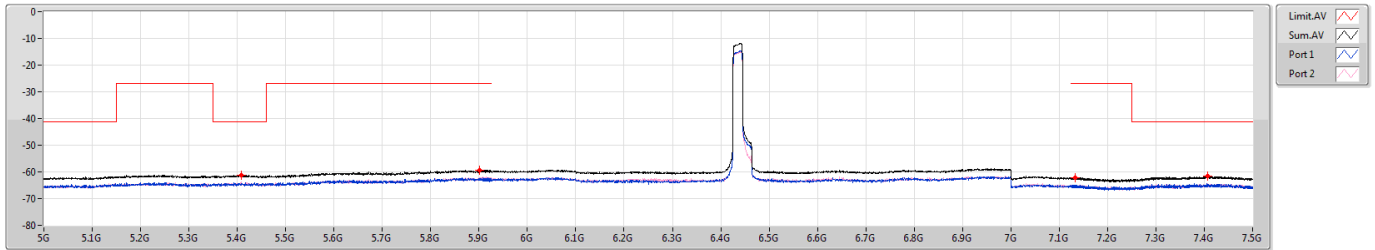

F-Start(Hz)	F-Stop(Hz)	RBW(Hz)	Type	Freq(Hz)	Psum(dBm)	P1(dBm)	P2(dBm)
5G	5.9G	1M	AV	5.4077G	-61.11	-64.38	-63.87
5.9G	5.925G	1M	AV	5.90174G	-59.32	-62.46	-62.21
7.125G	7.15G	1M	AV	7.13385G	-62.14	-65.15	-65.15
7.15G	7.5G	1M	AV	7.40655G	-61.89	-64.91	-64.50