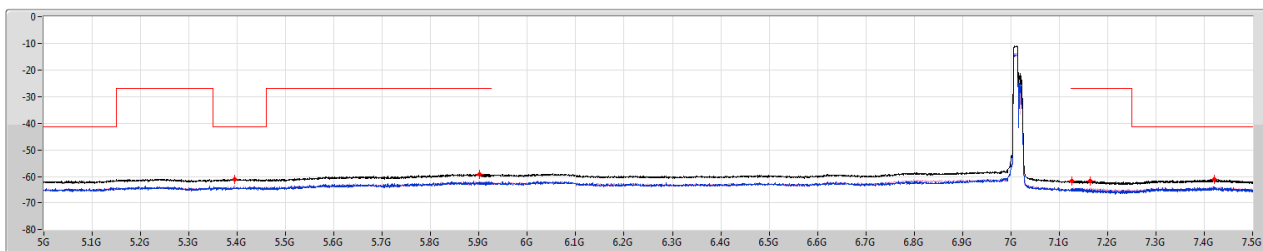

- Limit.AV
- Sum.AV
- Port.1
- Port.2

F-Start(Hz)	F-Stop(Hz)	RBW(Hz)	Type	Freq(Hz)	Psum(dBm)	P1(dBm)	P2(dBm)
5G	5.9G	1M	AV	5.3942G	-60.80	-64.51	-63.21
5.9G	5.925G	1M	AV	5.90086G	-59.02	-61.78	-62.29
7.125G	7.15G	1M	AV	7.12671G	-61.47	-64.48	-64.48
7.15G	7.5G	1M	AV	7.1647G	-61.57	-65.11	-64.11
7.15G	7.5G	1M	AV	7.42073G	-60.99	-63.81	-64.20