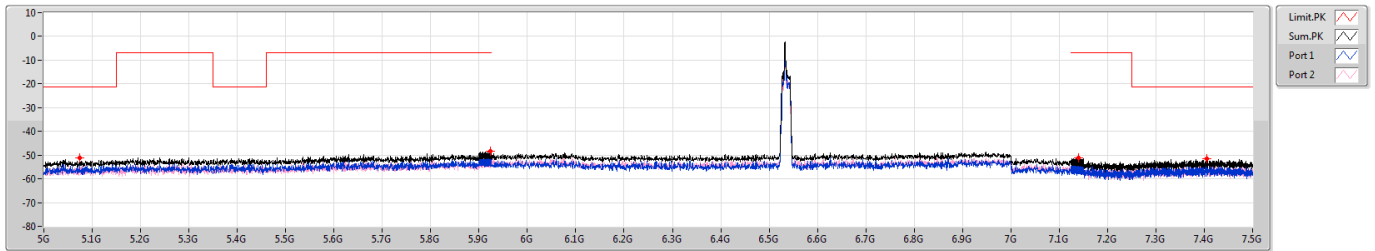

6.425-6.525GHz_802.11ax_HEW20_RU26_Index3_20MHz_Nss1,(MCS0)_2TX

CSE Bandedge [AV]

6515MHz

F-Start(Hz)	F-Stop(Hz)	RBW(Hz)	Type	Freq(Hz)	Psum(dBm)	P1(dBm)	P2(dBm)
5G	5.9G	1M	AV	5.40635G	-60.59	-63.73	-63.47
5.9G	5.925G	1M	AV	5.90373G	-58.81	-62.08	-61.57
7.125G	7.15G	1M	AV	7.1382G	-61.44	-64.67	-64.25
7.15G	7.5G	1M	AV	7.40638G	-60.81	-63.63	-64.02

6.525-6.875GHz_802.11ax_HEW20_RU26_Index3_20MHz_Nss1,(MCS0)_2TX

CSE Bandedge [PK]

6535MHz

6.525-6.875GHz_802.11ax_HEW20_RU26_Index3_20MHz_Nss1,(MCS0)_2TX

CSE Bandedge [AV]

6535MHz

6.525-6.875GHz_802.11ax_HEW20_RU26_Index3_20MHz_Nss1,(MCS0)_2TX