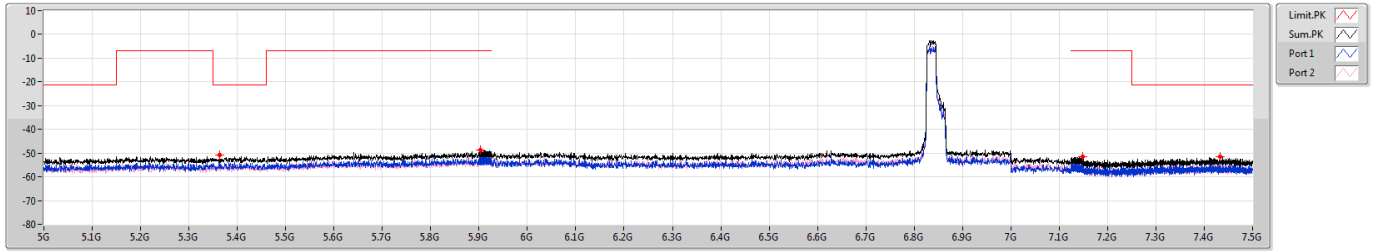

6.525-6.875GHz_802.11ax_HEW40_RU242_Index61_40MHz_Nss1,(MCS0)_2TX

CSE Bandedge [PK]

6845MHz

F-Start(Hz)	F-Stop(Hz)	RBW(Hz)	Type	Freq(Hz)	Psum(dBm)	P1(dBm)	P2(dBm)
5G	5.9G	1M	PK	5.3627G	-50.67	-52.46	-55.38
5.9G	5.925G	1M	PK	5.90209G	-48.86	-51.76	-51.99
7.125G	7.15G	1M	PK	7.14893G	-51.63	-54.96	-54.34
7.15G	7.5G	1M	PK	7.43315G	-51.38	-53.13	-56.18

6.525-6.875GHz_802.11ax_HEW40_RU242_Index61_40MHz_Nss1,(MCS0)_2TX

CSE Bandedge [AV]

6845MHz