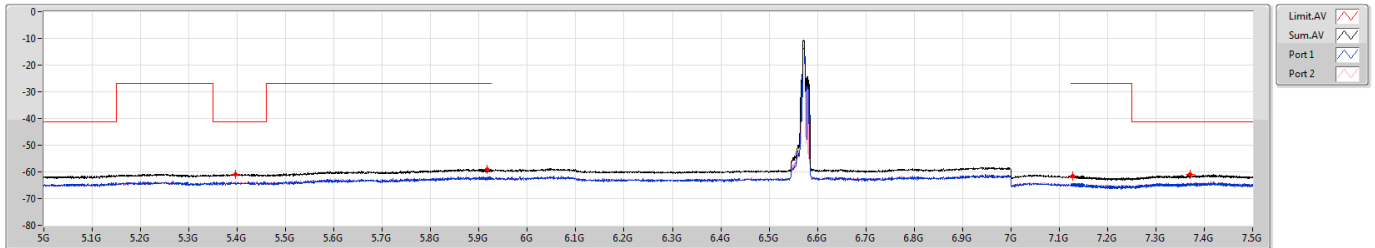

F-Start(Hz)	F-Stop(Hz)	RBW(Hz)	Type	Freq(Hz)	Psum(dBm)	P1(dBm)	P2(dBm)
5G	5.9G	1M	AV	5.396G	-60.82	-63.96	-63.70
5.9G	5.925G	1M	AV	5.91709G	-58.96	-62.36	-61.61
7.125G	7.15G	1M	AV	7.12716G	-61.57	-64.68	-64.48
7.15G	7.5G	1M	AV	7.3712G	-61.07	-64.28	-63.89