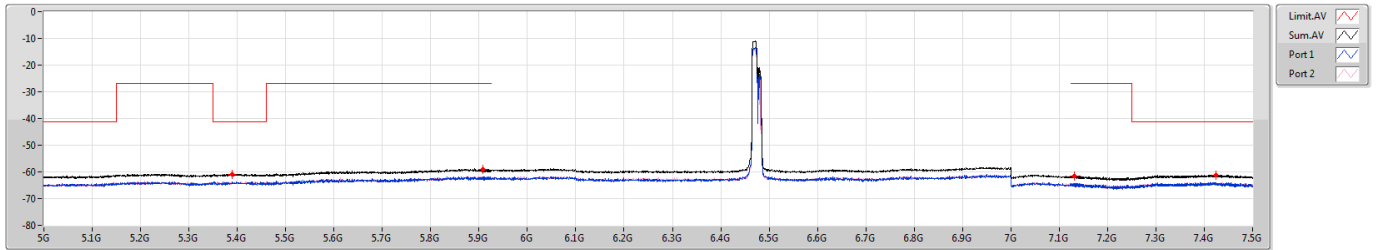

F-Start(Hz)	F-Stop(Hz)	RBW(Hz)	Type	Freq(Hz)	Psum(dBm)	P1(dBm)	P2(dBm)
5G	5.9G	1M	AV	5.38925G	-60.85	-63.73	-63.99
5.9G	5.925G	1M	AV	5.90833G	-58.93	-61.81	-62.07
7.125G	7.15G	1M	AV	7.13043G	-61.57	-64.29	-64.90
7.15G	7.5G	1M	AV	7.42458G	-61.18	-64.39	-63.99