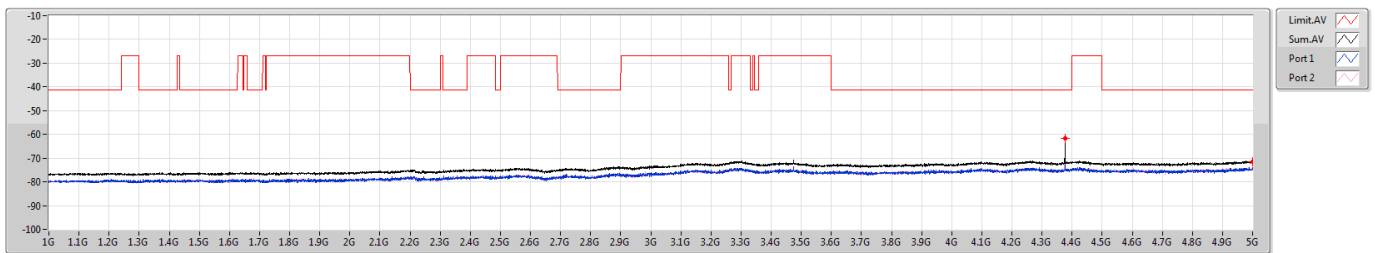

F-Start(Hz)	F-Stop(Hz)	RBW(Hz)	Type	Freq(Hz)	Psum(dBm)	P1(dBm)	P2(dBm)
1G	5G	1M	AV	4.377G	-61.61	-72.08	-62.02
1G	5G	1M	AV	5G	-71.59	-74.60	-74.60