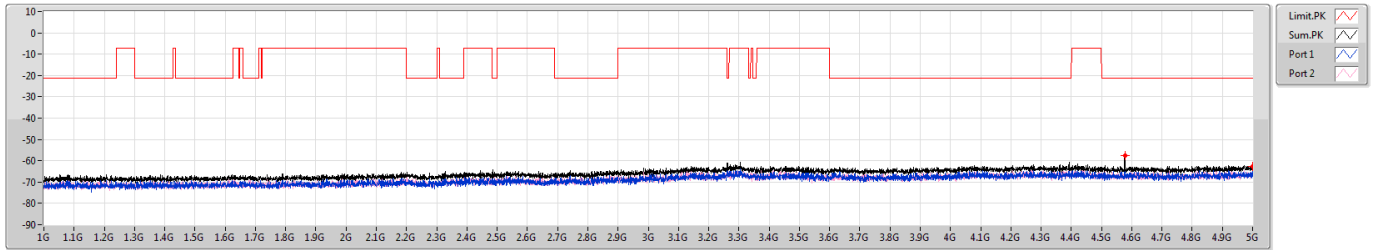

6.525-6.875GHz_802.11ax_HEW80_RU106_Index58_80MHz_Nss1,(MCS0)_2TX

CSE Other [PK]

6865MHz Straddle 6.525-6.875GHz

F-Start(Hz)	F-Stop(Hz)	RBW(Hz)	Type	Freq(Hz)	Psum(dBm)	P1(dBm)	P2(dBm)
1G	5G	1M	PK	4.577G	-57.51	-62.54	-59.15
1G	5G	1M	PK	5G	-62.60	-65.18	-66.08

6.525-6.875GHz_802.11ax_HEW80_RU106_Index58_80MHz_Nss1,(MCS0)_2TX

CSE Other [AV]

6865MHz Straddle 6.525-6.875GHz