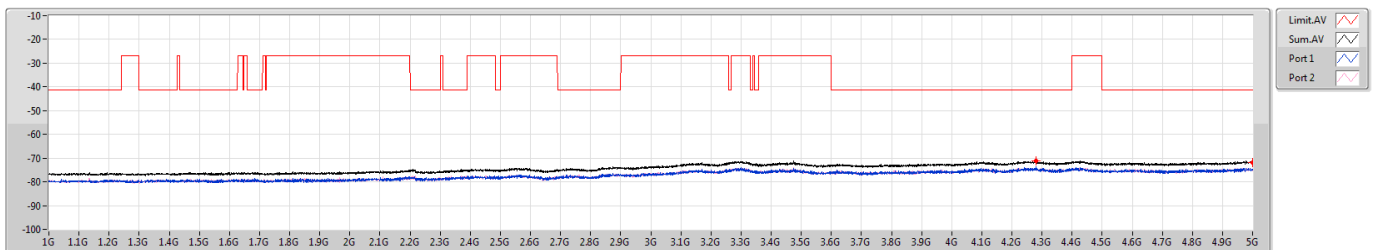

F-Start(Hz)	F-Stop(Hz)	RBW(Hz)	Type	Freq(Hz)	Psum(dBm)	P1(dBm)	P2(dBm)
1G	5G	1M	AV	4.279G	-71.12	-73.75	-74.55
1G	5G	1M	AV	5G	-71.87	-74.88	-74.88