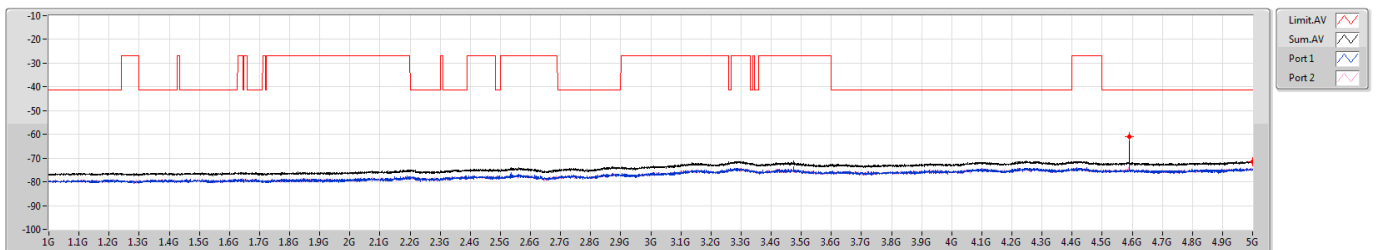

F-Start(Hz)	F-Stop(Hz)	RBW(Hz)	Type	Freq(Hz)	Psum(dBm)	P1(dBm)	P2(dBm)
1G	5G	1M	AV	4.99G	-61.00	-69.04	-61.74
1G	5G	1M	AV	5G	-71.59	-74.60	-74.60