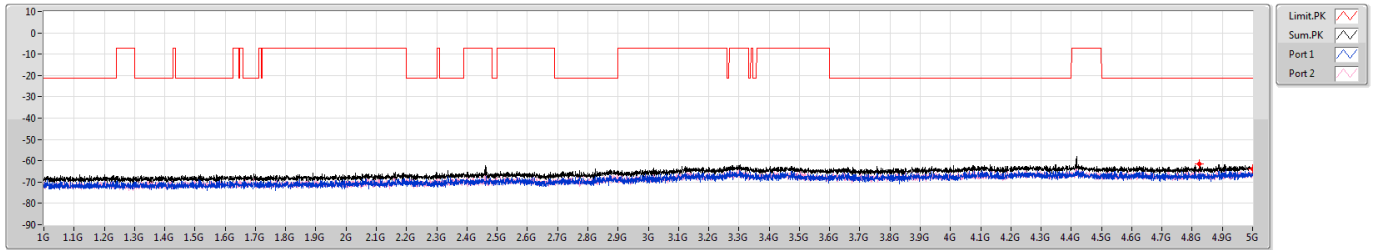

6.525-6.875GHz_802.11ax_HEW80_RU484_Index65_80MHz_Nss1,(MCS0)_2TX

CSE Other [PK]

6625MHz

F-Start(Hz)	F-Stop(Hz)	RBW(Hz)	Type	Freq(Hz)	Psum(dBm)	P1(dBm)	P2(dBm)
1G	5G	1M	PK	4.823G	-61.56	-66.34	-63.31
1G	5G	1M	PK	5G	-63.65	-66.18	-67.19

6.525-6.875GHz_802.11ax_HEW80_RU484_Index65_80MHz_Nss1,(MCS0)_2TX

CSE Other [AV]

6625MHz