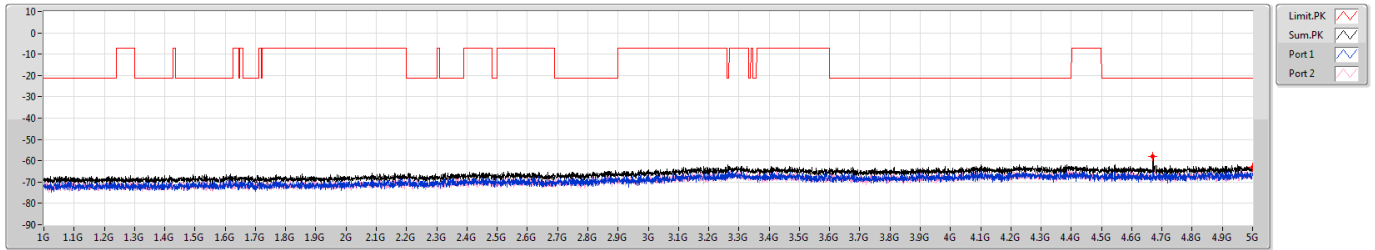

6.875-7.125GHz_802.11ax_HEW40_RU52_Index42_40MHz_Nss1,(MCS0)_2TX

CSE Other [PK]

7005MHz

F-Start(Hz)	F-Stop(Hz)	RBW(Hz)	Type	Freq(Hz)	Psum(dBm)	P1(dBm)	P2(dBm)
1G	5G	1M	PK	4.6705G	-57.81	-63.46	-59.19
1G	5G	1M	PK	5G	-63.22	-65.68	-66.86

6.875-7.125GHz_802.11ax_HEW40_RU52_Index42_40MHz_Nss1,(MCS0)_2TX

CSE Other [AV]

7005MHz