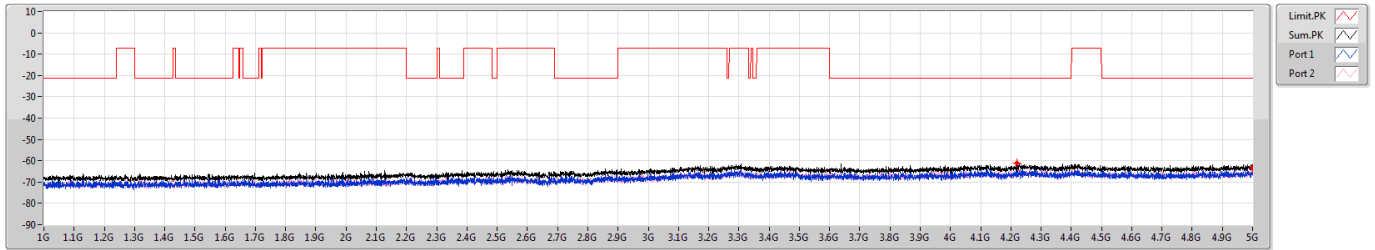

6.525-6.875GHz_802.11ax_HEW40_RU106_Index54_40MHz_Nss1,(MCS0)_2TX

CSE Other [PK]

6845MHz

F-Start(Hz)	F-Stop(Hz)	RBW(Hz)	Type	Freq(Hz)	Psum(dBm)	P1(dBm)	P2(dBm)
1G	5G	1M	PK	4.2185G	-61.24	-63.56	-65.07
1G	5G	1M	PK	5G	-63.33	-66.40	-66.29

6.525-6.875GHz_802.11ax_HEW40_RU106_Index54_40MHz_Nss1,(MCS0)_2TX

CSE Other [AV]

6845MHz