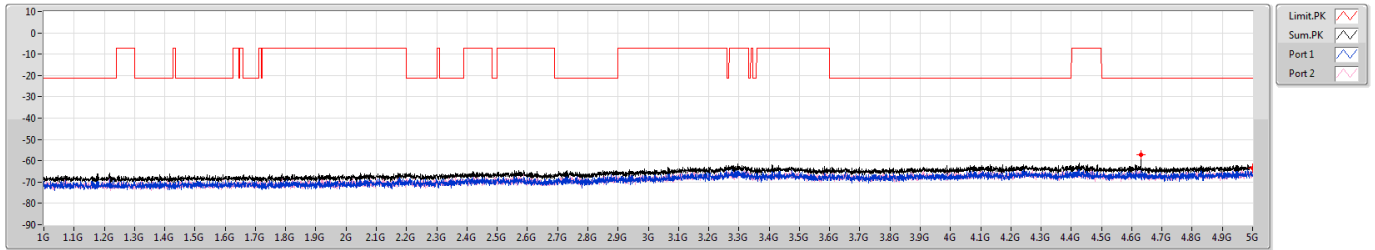

6.875-7.125GHz_802.11ax_HEW80_RU242_Index62_80MHz_Nss1,(MCS0)_2TX

CSE Other [PK]

6945MHz

F-Start(Hz)	F-Stop(Hz)	RBW(Hz)	Type	Freq(Hz)	Psum(dBm)	P1(dBm)	P2(dBm)
1G	5G	1M	PK	4.6305G	-57.24	-62.82	-58.64
1G	5G	1M	PK	5G	-63.37	-66.84	-65.97

6.875-7.125GHz_802.11ax_HEW80_RU242_Index62_80MHz_Nss1,(MCS0)_2TX

CSE Other [AV]

6945MHz