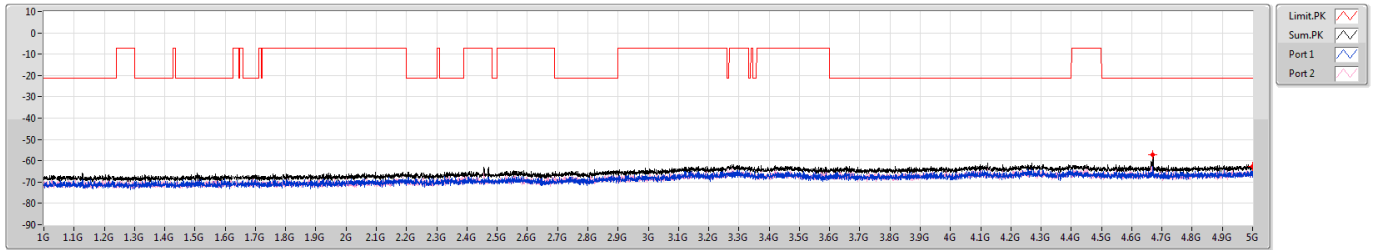

6.875-7.125GHz_802.11ax_HEW40_RU106_Index54_40MHz_Nss1,(MCS0)_2TX

CSE Other [PK]

7005MHz

F-Start(Hz)	F-Stop(Hz)	RBW(Hz)	Type	Freq(Hz)	Psum(dBm)	P1(dBm)	P2(dBm)
1G	5G	1M	PK	4.6705G	-57.14	-62.55	-58.62
1G	5G	1M	PK	5G	-62.64	-64.64	-66.96

6.875-7.125GHz_802.11ax_HEW40_RU106_Index54_40MHz_Nss1,(MCS0)_2TX

CSE Other [AV]

7005MHz