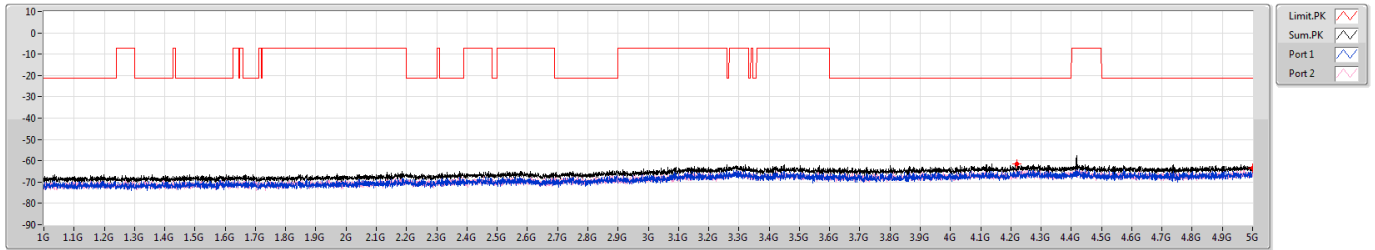

6.525-6.875GHz_802.11ax_HEW80_RU52_Index50_80MHz_Nss1,(MCS0)_2TX

CSE Other [PK]

6625MHz

F-Start(Hz)	F-Stop(Hz)	RBW(Hz)	Type	Freq(Hz)	Psum(dBm)	P1(dBm)	P2(dBm)
1G	5G	1M	PK	4.2195G	-61.64	-64.78	-64.52
1G	5G	1M	PK	5G	-63.29	-65.57	-67.19

6.525-6.875GHz_802.11ax_HEW80_RU52_Index50_80MHz_Nss1,(MCS0)_2TX

CSE Other [AV]

6625MHz