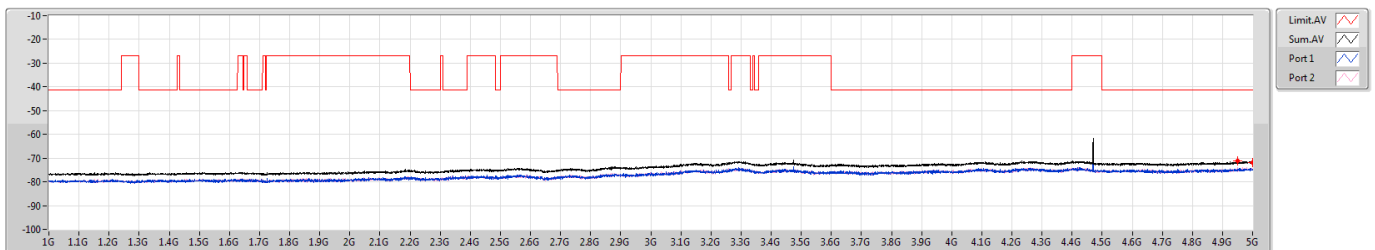

F-Start(Hz)	F-Stop(Hz)	RBW(Hz)	Type	Freq(Hz)	Psum(dBm)	P1(dBm)	P2(dBm)
1G	5G	1M	AV	4.9495G	-71.25	-74.53	-74.01
1G	5G	1M	AV	5G	-71.87	-74.88	-74.88