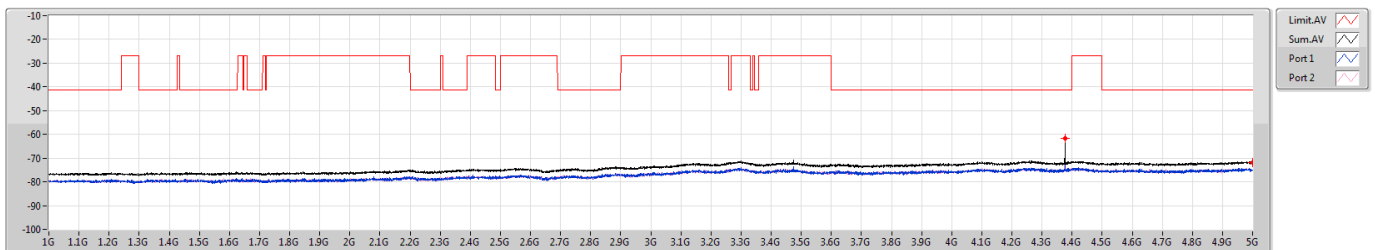

F-Start(Hz)	F-Stop(Hz)	RBW(Hz)	Type	Freq(Hz)	Psum(dBm)	P1(dBm)	P2(dBm)
1G	5G	1M	AV	4.377G	-61.59	-71.88	-62.02
1G	5G	1M	AV	5G	-72.02	-75.18	-74.88