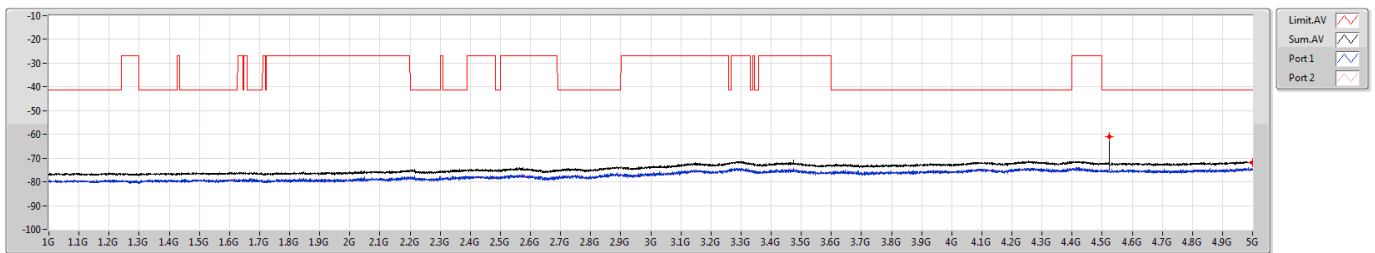

F-Start(Hz)	F-Stop(Hz)	RBW(Hz)	Type	Freq(Hz)	Psum(dBm)	P1(dBm)	P2(dBm)
1G	5G	1M	AV	4.525G	-60.86	-69.32	-61.53
1G	5G	1M	AV	5G	-71.87	-75.18	-74.60