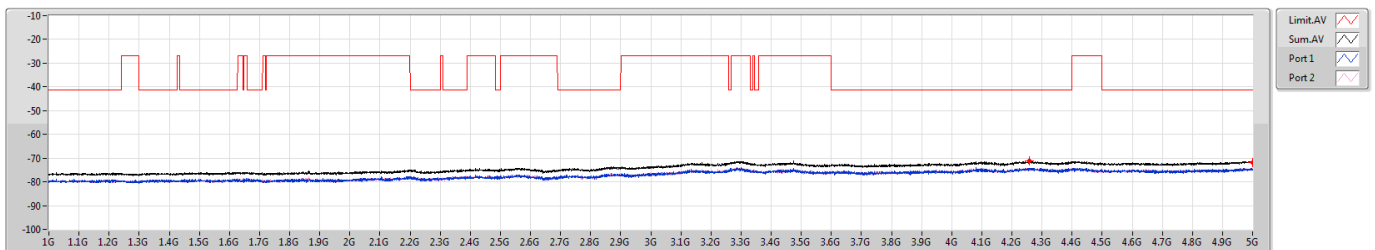

F-Start(Hz)	F-Stop(Hz)	RBW(Hz)	Type	Freq(Hz)	Psum(dBm)	P1(dBm)	P2(dBm)
1G	5G	1M	AV	4.258G	-71.32	-74.19	-74.47
1G	5G	1M	AV	5G	-71.87	-74.60	-75.18