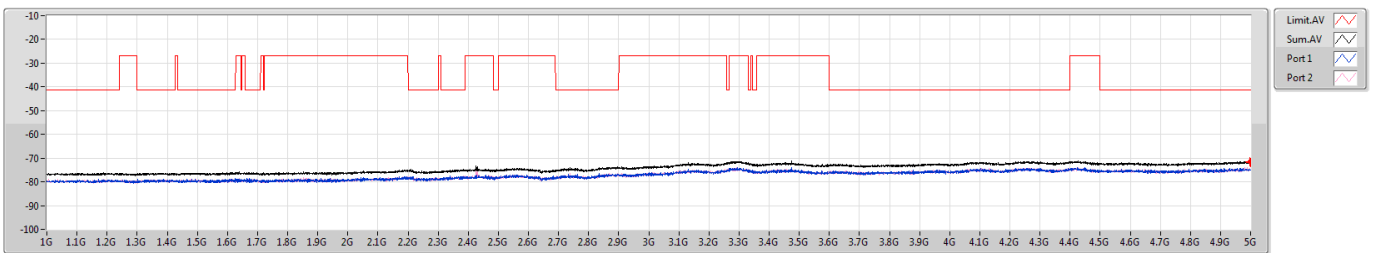

F-Start(Hz)	F-Stop(Hz)	RBW(Hz)	Type	Freq(Hz)	Psum(dBm)	P1(dBm)	P2(dBm)
1G	5G	1M	AV	4.9965G	-71.45	-74.60	-74.33
1G	5G	1M	AV	5G	-72.02	-74.88	-75.18