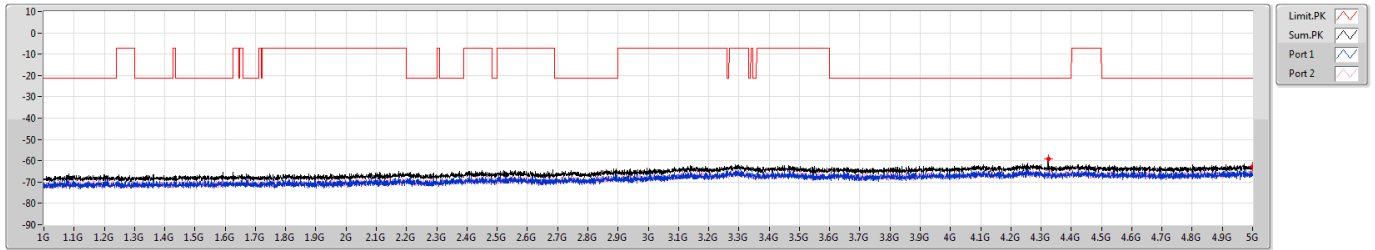

6.425-6.525GHz_802.11ax_HEW40_RU242_Index61_40MHz_Nss1,(MCS0)_2TX

CSE Other [PK]

6485MHz

F-Start(Hz)	F-Stop(Hz)	RBW(Hz)	Type	Freq(Hz)	Psum(dBm)	P1(dBm)	P2(dBm)
1G	5G	1M	PK	4.324G	-59.06	-65.62	-60.14
1G	5G	1M	PK	5G	-62.77	-66.73	-65.00

6.425-6.525GHz_802.11ax_HEW40_RU242_Index61_40MHz_Nss1,(MCS0)_2TX

CSE Other [AV]

6485MHz