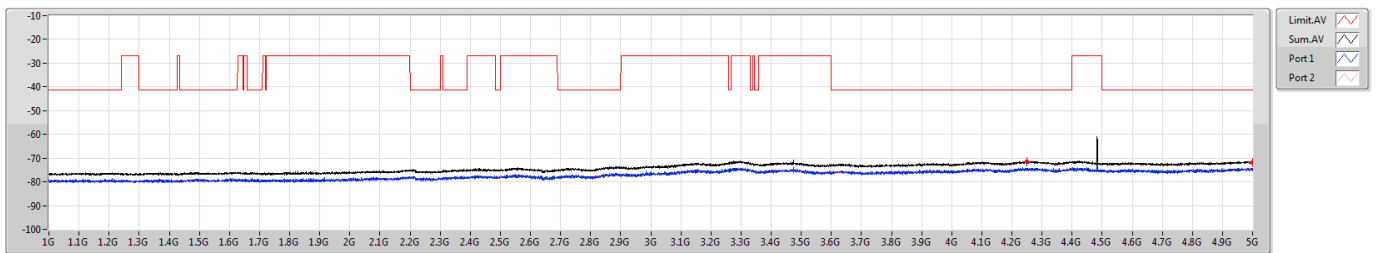

F-Start(Hz)	F-Stop(Hz)	RBW(Hz)	Type	Freq(Hz)	Psum(dBm)	P1(dBm)	P2(dBm)
1G	5G	1M	AV	4.2505G	-71.35	-74.36	-74.36
1G	5G	1M	AV	5G	-71.92	-75.08	-74.79