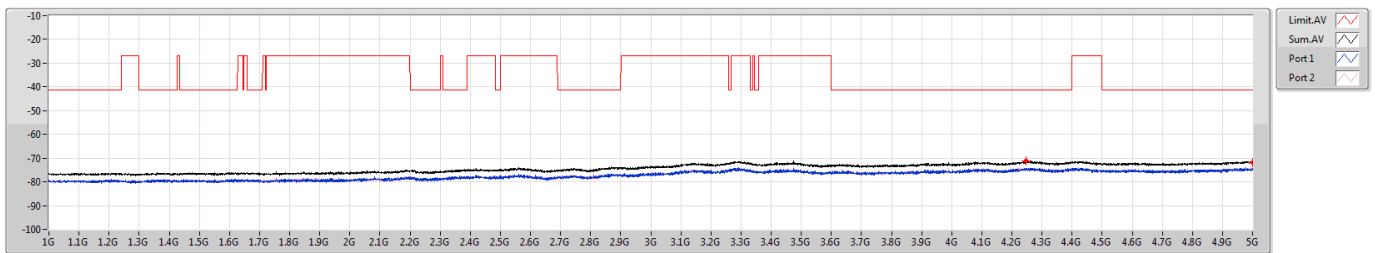

F-Start(Hz)	F-Stop(Hz)	RBW(Hz)	Type	Freq(Hz)	Psum(dBm)	P1(dBm)	P2(dBm)
1G	5G	1M	AV	4.248G	-71.31	-74.46	-74.19
1G	5G	1M	AV	5G	-72.02	-75.18	-74.88