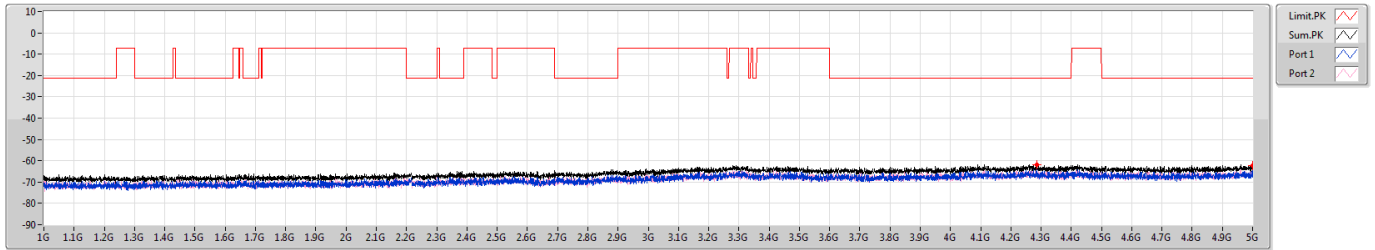

5.925-6.425GHz_802.11ax_HEW80_RU52_Index50_80MHz_Nss1,(MCS0)_2TX

CSE Other [PK]

6145MHz

F-Start(Hz)	F-Stop(Hz)	RBW(Hz)	Type	Freq(Hz)	Psum(dBm)	P1(dBm)	P2(dBm)
1G	5G	1M	PK	4.2855G	-61.80	-64.30	-65.39
1G	5G	1M	PK	5G	-62.10	-64.46	-65.87

5.925-6.425GHz_802.11ax_HEW80_RU52_Index50_80MHz_Nss1,(MCS0)_2TX

CSE Other [AV]

6145MHz