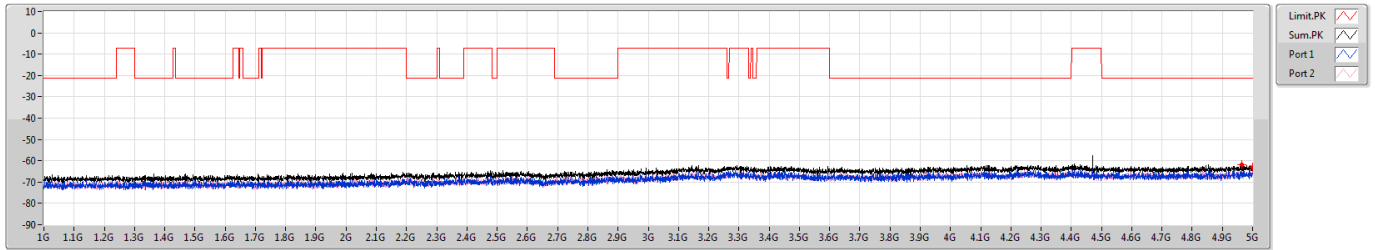

6.525-6.875GHz_802.11ax_HEW80_RU26_Index21_80MHz_Nss1,(MCS0)_2TX

CSE Other [PK]

6705MHz

F-Start(Hz)	F-Stop(Hz)	RBW(Hz)	Type	Freq(Hz)	Psum(dBm)	P1(dBm)	P2(dBm)
1G	5G	1M	PK	4.9655G	-61.82	-64.05	-65.77
1G	5G	1M	PK	5G	-63.12	-66.29	-65.97

6.525-6.875GHz_802.11ax_HEW80_RU26_Index21_80MHz_Nss1,(MCS0)_2TX

CSE Other [AV]

6705MHz