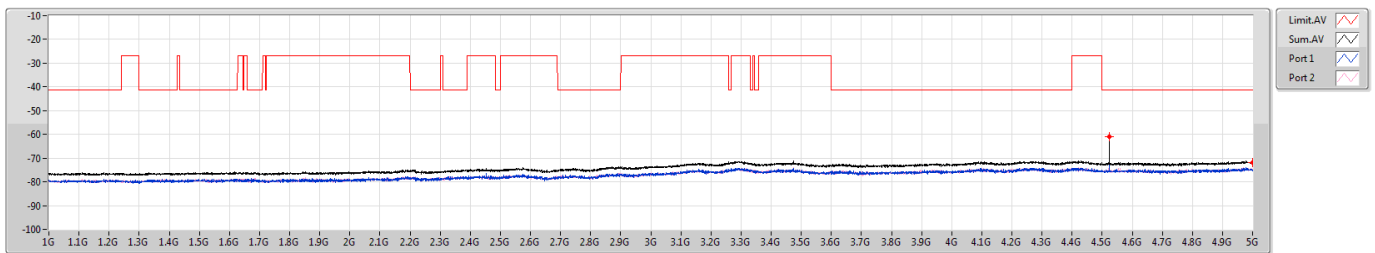

F-Start(Hz)	F-Stop(Hz)	RBW(Hz)	Type	Freq(Hz)	Psum(dBm)	P1(dBm)	P2(dBm)
1G	5G	1M	AV	4.5235G	-60.84	-69.18	-61.53
1G	5G	1M	AV	5G	-71.87	-75.18	-74.60