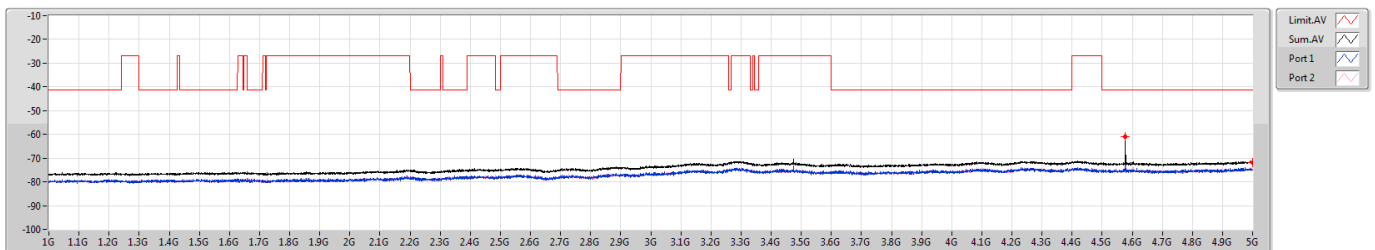

F-Start(Hz)	F-Stop(Hz)	RBW(Hz)	Type	Freq(Hz)	Psum(dBm)	P1(dBm)	P2(dBm)
1G	5G	1M	AV	4.577G	-60.87	-69.06	-61.59
1G	5G	1M	AV	5G	-72.02	-75.18	-74.88