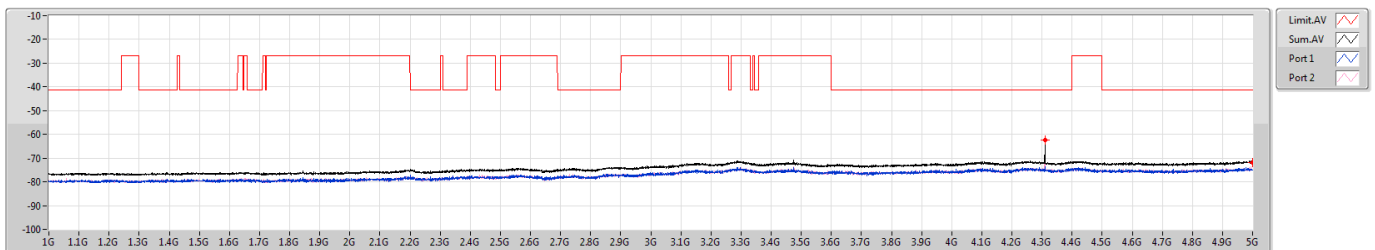

F-Start(Hz)	F-Stop(Hz)	RBW(Hz)	Type	Freq(Hz)	Psum(dBm)	P1(dBm)	P2(dBm)
1G	5G	1M	AV	4.31G	-62.47	-73.56	-62.82
1G	5G	1M	AV	5G	-72.02	-75.18	-74.88