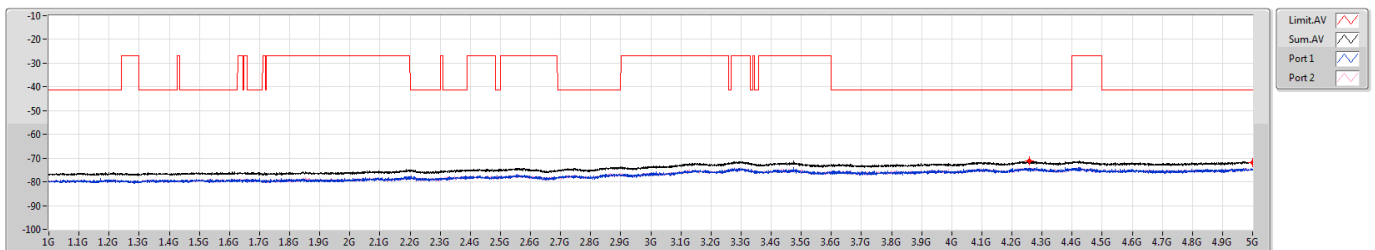

5.925-6.425GHz_802.11ax_HEW80_RU52_Index50_80MHz_Nss1,(MCS0)_2TX

CSE Other [PK]

5985MHz

5.925-6.425GHz_802.11ax_HEW80_RU52_Index50_80MHz_Nss1,(MCS0)_2TX

CSE Other [AV]

5985MHz

5.925-6.425GHz_802.11ax_HEW80_RU52_Index50_80MHz_Nss1,(MCS0)_2TX