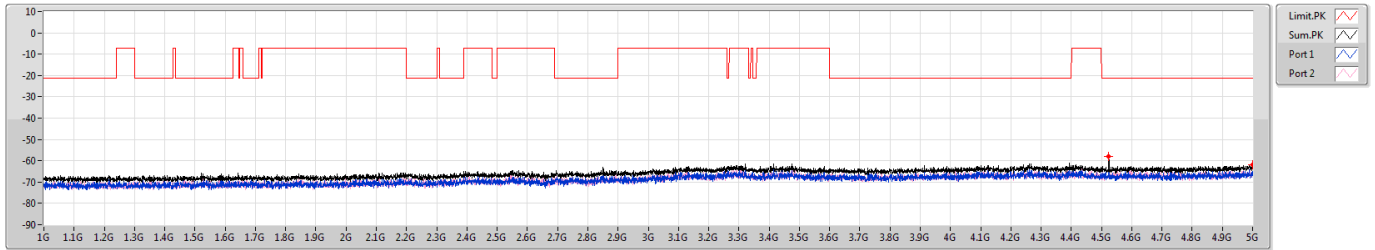

6.525-6.875GHz_802.11ax_HEW80_RU106_Index58_80MHz_Nss1,(MCS0)_2TX

CSE Other [PK]

6785MHz

F-Start(Hz)	F-Stop(Hz)	RBW(Hz)	Type	Freq(Hz)	Psum(dBm)	P1(dBm)	P2(dBm)
1G	5G	1M	PK	4.524G	-57.99	-63.91	-59.27
1G	5G	1M	PK	5G	-62.03	-64.81	-65.28

6.525-6.875GHz_802.11ax_HEW80_RU106_Index58_80MHz_Nss1,(MCS0)_2TX

CSE Other [AV]

6785MHz