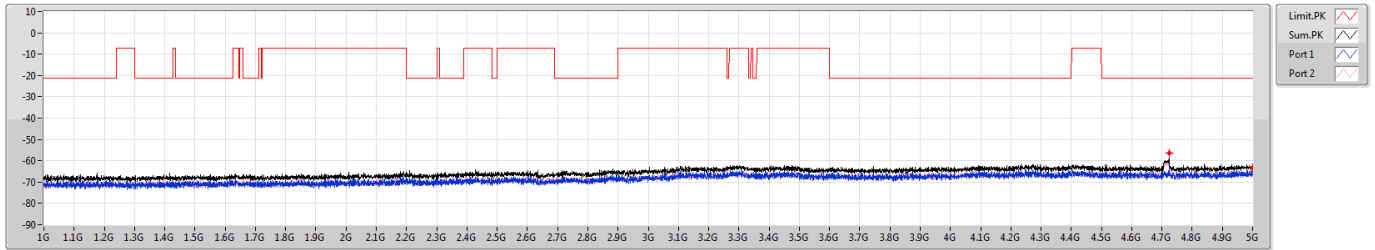

6.875-7.125GHz_802.11ax_HEW40_RU242_Index61_40MHz_Nss1,(MCS0)_2TX

CSE Other [PK]

7085MHz

F-Start(Hz)	F-Stop(Hz)	RBW(Hz)	Type	Freq(Hz)	Psum(dBm)	P1(dBm)	P2(dBm)
1G	5G	1M	PK	4.7235G	-56.33	-62.35	-57.58
1G	5G	1M	PK	5G	-63.60	-66.29	-66.96

6.875-7.125GHz_802.11ax_HEW40_RU242_Index61_40MHz_Nss1,(MCS0)_2TX

CSE Other [AV]

7085MHz