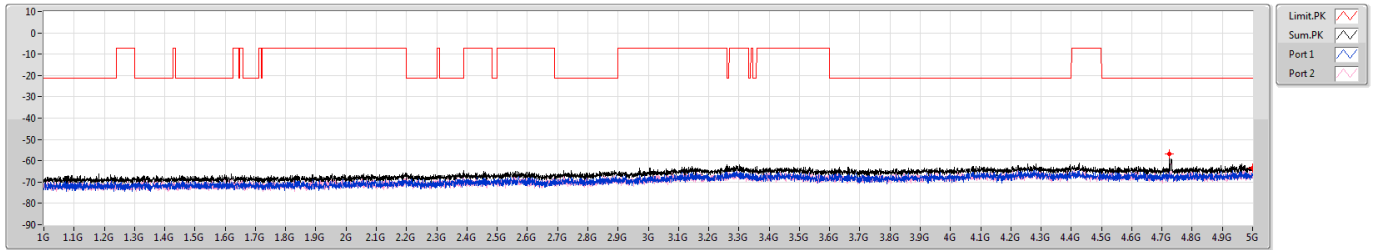

6.875-7.125GHz_802.11ax_HEW40_RU52_Index42_40MHz_Nss1,(MCS0)_2TX

CSE Other [PK]

7085MHz

F-Start(Hz)	F-Stop(Hz)	RBW(Hz)	Type	Freq(Hz)	Psum(dBm)	P1(dBm)	P2(dBm)
1G	5G	1M	PK	4.7235G	-56.91	-61.56	-58.74
1G	5G	1M	PK	5G	-63.62	-66.75	-66.52

6.875-7.125GHz_802.11ax_HEW40_RU52_Index42_40MHz_Nss1,(MCS0)_2TX

CSE Other [AV]

7085MHz