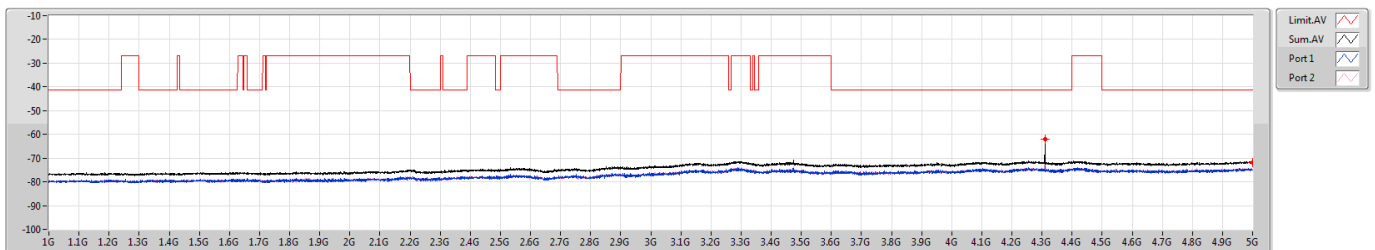

F-Start(Hz)	F-Stop(Hz)	RBW(Hz)	Type	Freq(Hz)	Psum(dBm)	P1(dBm)	P2(dBm)
1G	5G	1M	AV	4.31G	-62.19	-73.32	-62.54
1G	5G	1M	AV	5G	-72.02	-75.18	-74.88