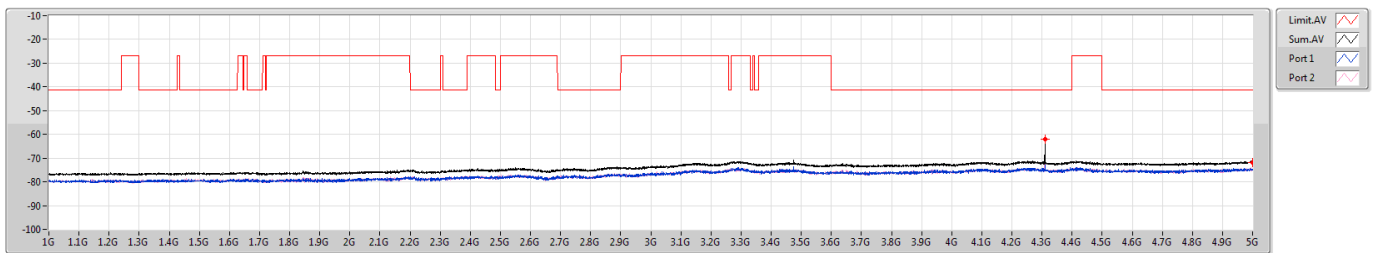

F-Start(Hz)	F-Stop(Hz)	RBW(Hz)	Type	Freq(Hz)	Psum(dBm)	P1(dBm)	P2(dBm)
1G	5G	1M	AV	4.31G	-62.10	-72.87	-62.48
1G	5G	1M	AV	5G	-71.87	-74.88	-74.88