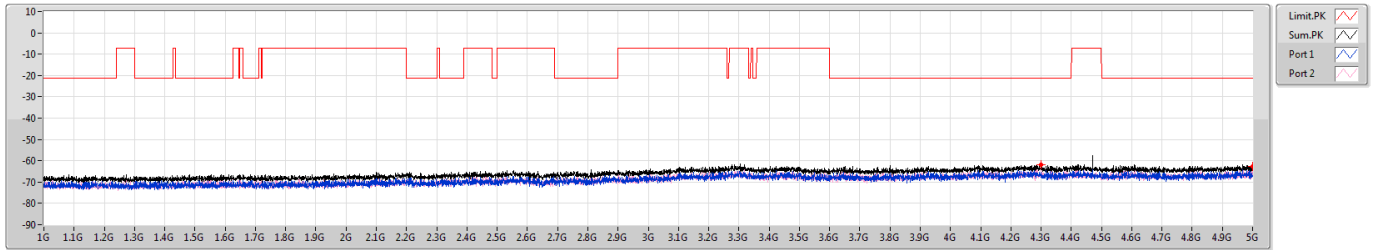

6.525-6.875GHz_802.11ax_HEW80_RU242_Index62_80MHz_Nss1,(MCS0)_2TX

CSE Other [PK]

6705MHz

F-Start(Hz)	F-Stop(Hz)	RBW(Hz)	Type	Freq(Hz)	Psum(dBm)	P1(dBm)	P2(dBm)
1G	5G	1M	PK	4.2995G	-61.70	-65.32	-64.17
1G	5G	1M	PK	5G	-62.79	-67.08	-64.81

6.525-6.875GHz_802.11ax_HEW80_RU242_Index62_80MHz_Nss1,(MCS0)_2TX

CSE Other [AV]

6705MHz