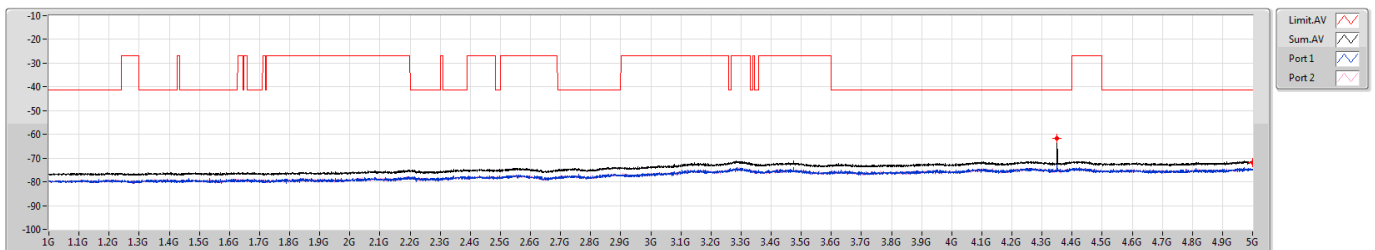

F-Start(Hz)	F-Stop(Hz)	RBW(Hz)	Type	Freq(Hz)	Psum(dBm)	P1(dBm)	P2(dBm)
1G	5G	1M	AV	4.35G	-61.84	-72.19	-62.26
1G	5G	1M	AV	5G	-72.02	-75.18	-74.88