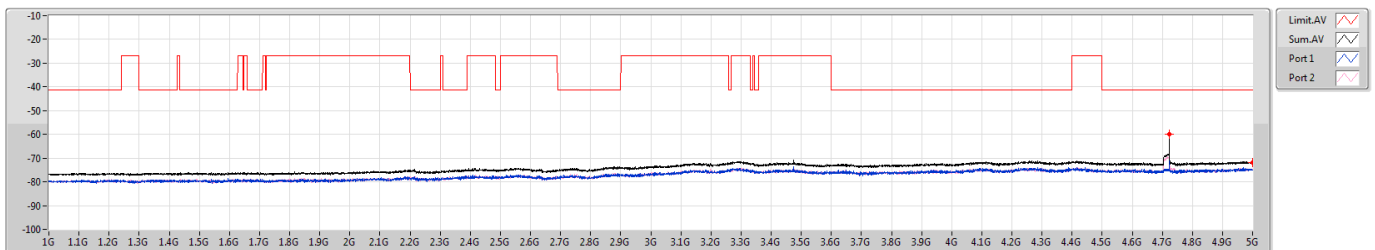

F-Start(Hz)	F-Stop(Hz)	RBW(Hz)	Type	Freq(Hz)	Psum(dBm)	P1(dBm)	P2(dBm)
1G	5G	1M	AV	4.7235G	-60.05	-67.09	-61.01
1G	5G	1M	AV	5G	-71.87	-75.18	-74.60