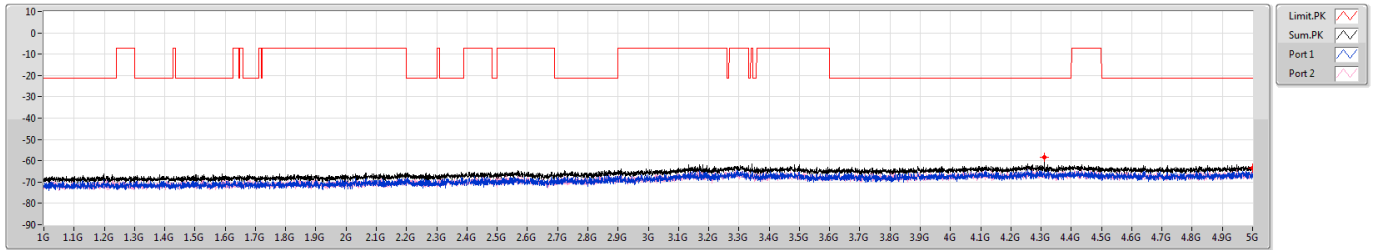

6.425-6.525GHz_802.11ax_HEW80_RU106_Index58_80MHz_Nss1,(MCS0)_2TX

CSE Other [PK]

6465MHz

F-Start(Hz)	F-Stop(Hz)	RBW(Hz)	Type	Freq(Hz)	Psum(dBm)	P1(dBm)	P2(dBm)
1G	5G	1M	PK	4.3105G	-58.32	-66.14	-59.11
1G	5G	1M	PK	5G	-63.31	-67.68	-65.28

6.425-6.525GHz_802.11ax_HEW80_RU106_Index58_80MHz_Nss1,(MCS0)_2TX

CSE Other [AV]

6465MHz