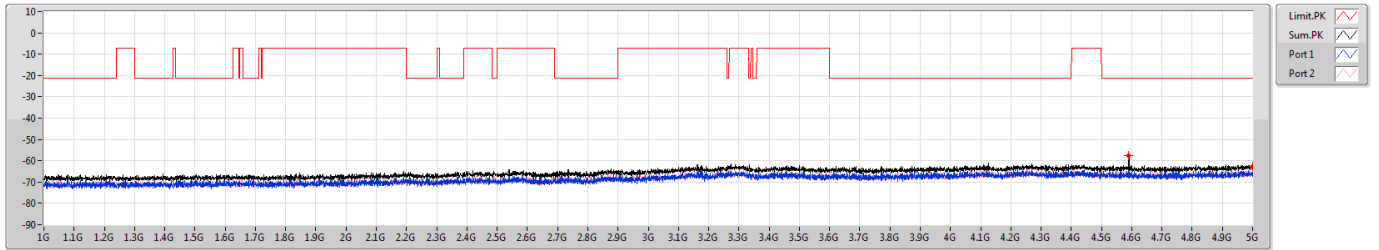

6.525-6.875GHz_802.11ax_HEW40_RU242_Index61_40MHz_Nss1,(MCS0)_2TX

CSE Other [PK]

6885MHz Straddle 6.525-6.875GHz

F-Start(Hz)	F-Stop(Hz)	RBW(Hz)	Type	Freq(Hz)	Psum(dBm)	P1(dBm)	P2(dBm)
1G	5G	1M	PK	4.9905G	-57.53	-63.41	-58.83
1G	5G	1M	PK	5G	-62.51	-65.47	-65.57

6.525-6.875GHz_802.11ax_HEW40_RU242_Index61_40MHz_Nss1,(MCS0)_2TX

CSE Other [AV]

6885MHz Straddle 6.525-6.875GHz