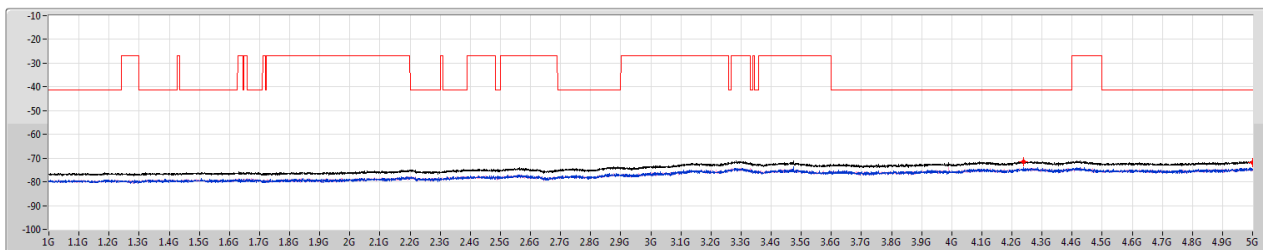

Limit:AV ☒
Sum:AV ☒
Port:1 ☒
Port:2 ☒

F-Start(Hz)	F-Stop(Hz)	RBW(Hz)	Type	Freq(Hz)	Psum(dBm)	P1(dBm)	P2(dBm)
1G	5G	1M	AV	4.239G	-71.37	-73.99	-74.82
1G	5G	1M	AV	5G	-72.01	-74.60	-75.48