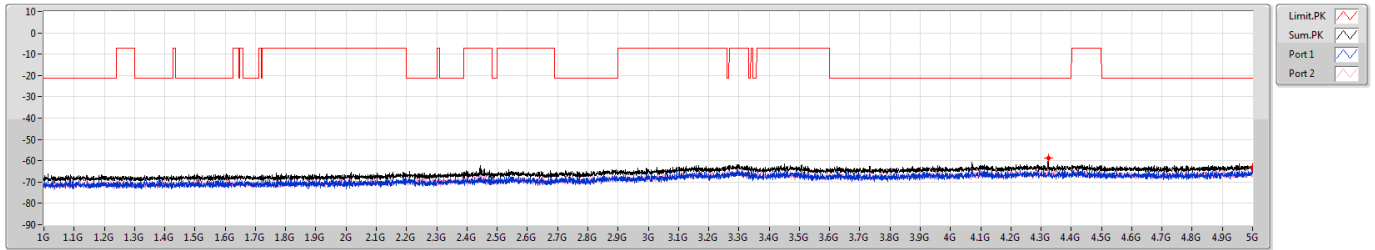

6.425-6.525GHz_802.11ax_HEW40_RU106_Index54_40MHz_Nss1,(MCS0)_2TX

CSE Other [PK]

6485MHz

F-Start(Hz)	F-Stop(Hz)	RBW(Hz)	Type	Freq(Hz)	Psum(dBm)	P1(dBm)	P2(dBm)
1G	5G	1M	PK	4.324G	-58.88	-65.35	-59.99
1G	5G	1M	PK	5G	-63.22	-65.87	-66.62

6.425-6.525GHz_802.11ax_HEW40_RU106_Index54_40MHz_Nss1,(MCS0)_2TX

CSE Other [AV]

6485MHz