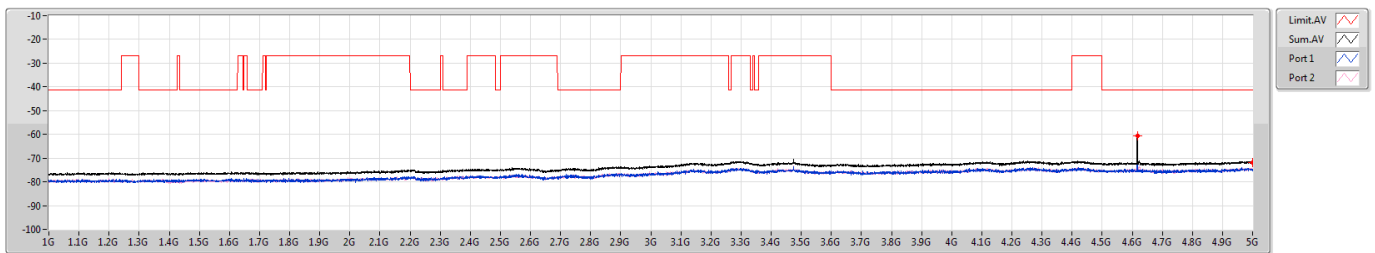

F-Start(Hz)	F-Stop(Hz)	RBW(Hz)	Type	Freq(Hz)	Psum(dBm)	P1(dBm)	P2(dBm)
1G	5G	1M	AV	4.617G	-60.58	-68.46	-61.35
1G	5G	1M	AV	5G	-71.92	-74.79	-75.08