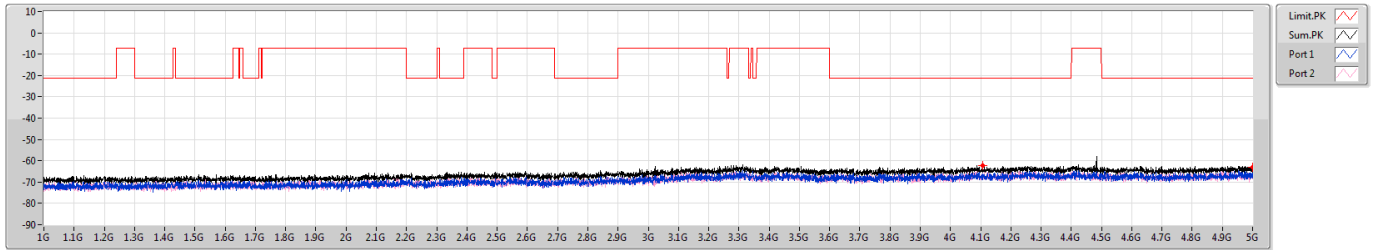

6.525-6.875GHz_802.11ax_HEW40_RU52_Index42_40MHz_Nss1,(MCS0)_2TX

CSE Other [PK]

6725MHz

F-Start(Hz)	F-Stop(Hz)	RBW(Hz)	Type	Freq(Hz)	Psum(dBm)	P1(dBm)	P2(dBm)
1G	5G	1M	PK	4.107G	-62.18	-66.29	-64.31
1G	5G	1M	PK	5G	-63.12	-66.52	-65.78

6.525-6.875GHz_802.11ax_HEW40_RU52_Index42_40MHz_Nss1,(MCS0)_2TX

CSE Other [AV]

6725MHz