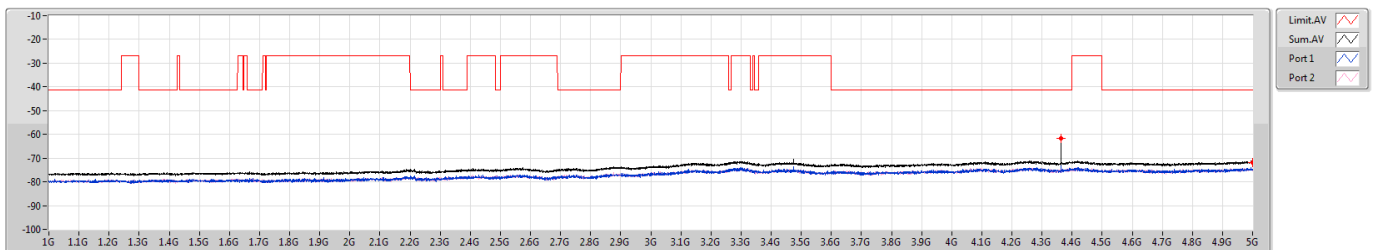

F-Start(Hz)	F-Stop(Hz)	RBW(Hz)	Type	Freq(Hz)	Psum(dBm)	P1(dBm)	P2(dBm)
1G	5G	1M	AV	4.3635G	-61.75	-71.47	-62.24
1G	5G	1M	AV	5G	-72.01	-74.60	-75.48