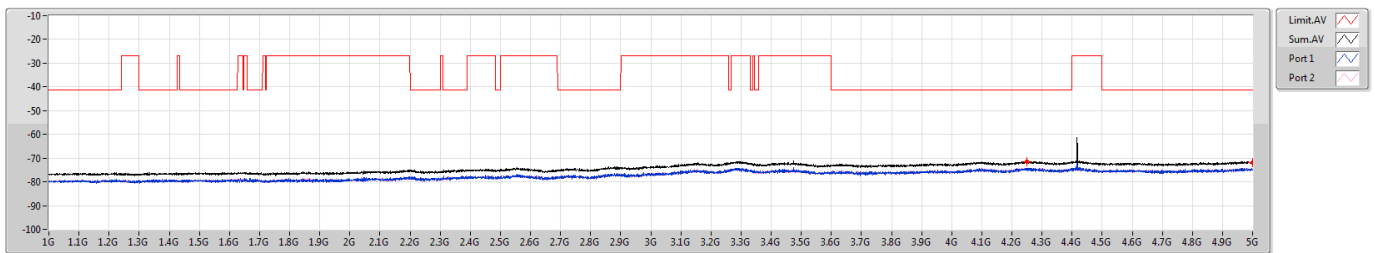

F-Start(Hz)	F-Stop(Hz)	RBW(Hz)	Type	Freq(Hz)	Psum(dBm)	P1(dBm)	P2(dBm)
1G	5G	1M	AV	4.249G	-71.44	-74.45	-74.45
1G	5G	1M	AV	5G	-72.02	-74.88	-75.18