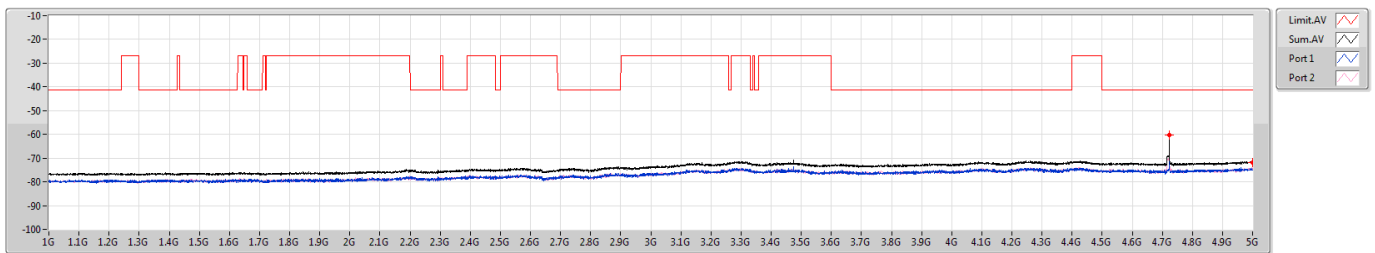

F-Start(Hz)	F-Stop(Hz)	RBW(Hz)	Type	Freq(Hz)	Psum(dBm)	P1(dBm)	P2(dBm)
1G	5G	1M	AV	4.7235G	-60.40	-67.09	-61.45
1G	5G	1M	AV	5G	-71.87	-74.88	-74.88