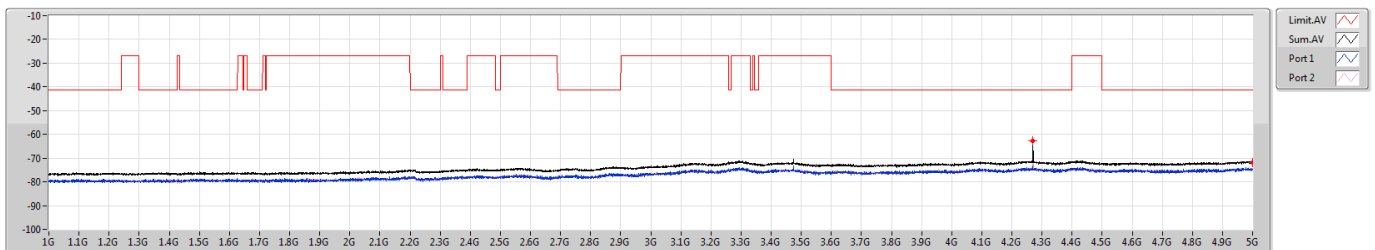

F-Start(Hz)	F-Stop(Hz)	RBW(Hz)	Type	Freq(Hz)	Psum(dBm)	P1(dBm)	P2(dBm)
1G	5G	1M	AV	4.27G	-62.90	-73.11	-63.33
1G	5G	1M	AV	5G	-71.78	-74.79	-74.79