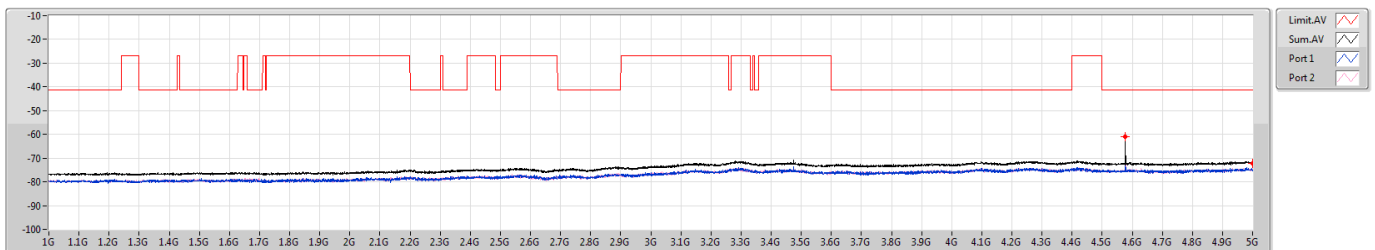

F-Start(Hz)	F-Stop(Hz)	RBW(Hz)	Type	Freq(Hz)	Psum(dBm)	P1(dBm)	P2(dBm)
1G	5G	1M	AV	4.577G	-61.12	-69.06	-61.88
1G	5G	1M	AV	5G	-72.32	-75.48	-75.18