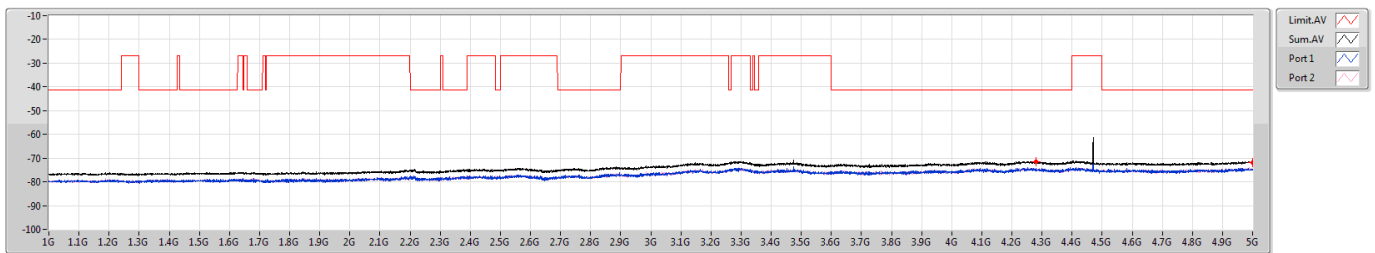

F-Start(Hz)	F-Stop(Hz)	RBW(Hz)	Type	Freq(Hz)	Psum(dBm)	P1(dBm)	P2(dBm)
1G	5G	1M	AV	4.28G	-71.41	-74.28	-74.56
1G	5G	1M	AV	5G	-71.73	-74.60	-74.88