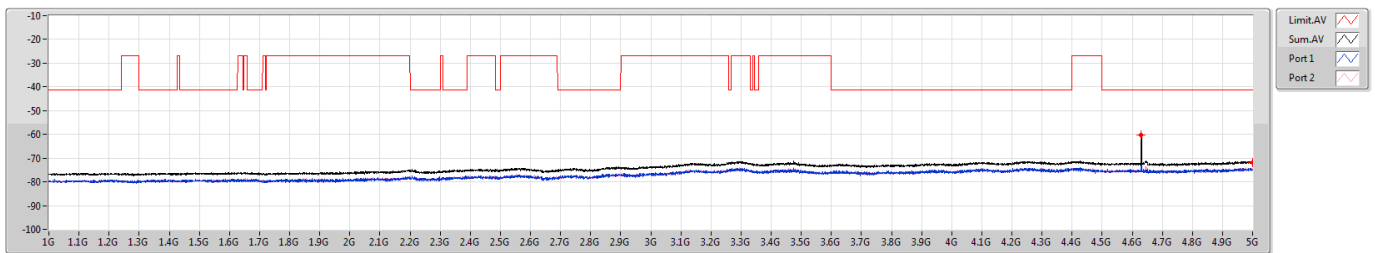

F-Start(Hz)	F-Stop(Hz)	RBW(Hz)	Type	Freq(Hz)	Psum(dBm)	P1(dBm)	P2(dBm)
1G	5G	1M	AV	4.63G	-60.42	-67.98	-61.26
1G	5G	1M	AV	5G	-71.72	-75.18	-74.32