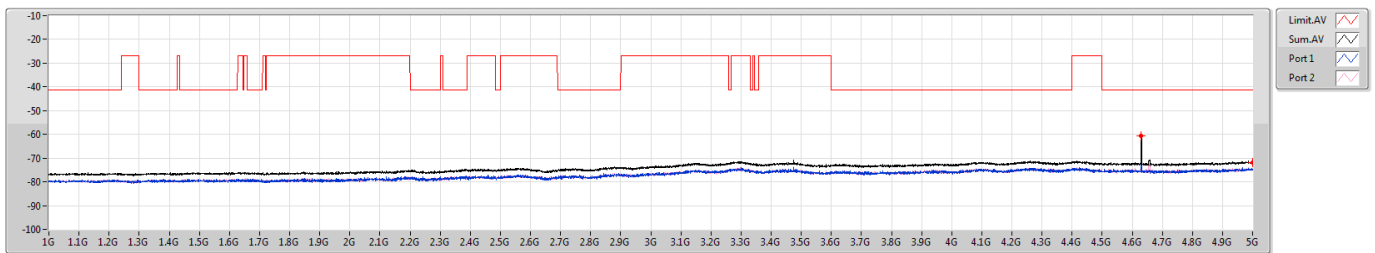

F-Start(Hz)	F-Stop(Hz)	RBW(Hz)	Type	Freq(Hz)	Psum(dBm)	P1(dBm)	P2(dBm)
1G	5G	1M	AV	4.63G	-60.63	-68.10	-61.49
1G	5G	1M	AV	5G	-72.02	-75.18	-74.88