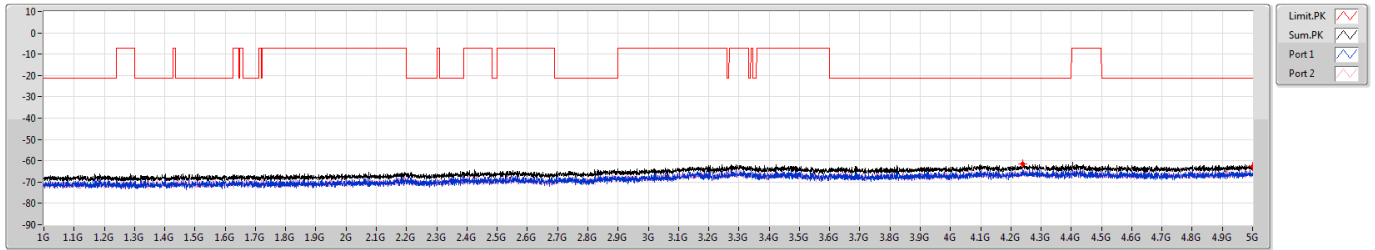

5.925-6.425GHz_802.11ax_HEW40_RU242_Index61_40MHz_Nss1,(MCS0)_2TX

CSE Other [PK]

5965MHz

F-Start(Hz)	F-Stop(Hz)	RBW(Hz)	Type	Freq(Hz)	Psum(dBm)	P1(dBm)	P2(dBm)
1G	5G	1M	PK	4.2405G	-61.66	-64.04	-65.40
1G	5G	1M	PK	5G	-62.50	-65.97	-65.09

5.925-6.425GHz_802.11ax_HEW40_RU242_Index61_40MHz_Nss1,(MCS0)_2TX

CSE Other [AV]

5965MHz