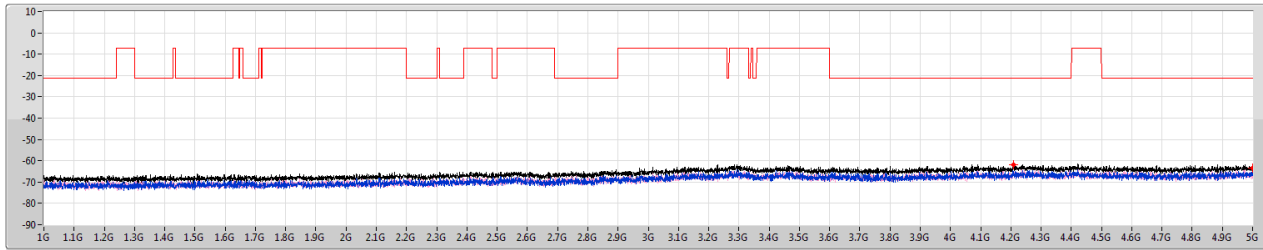

5.925-6.425GHz_802.11ax_HEW80_RU106_Index58_80MHz_Nss1,(MCS0)_2TX

CSE Other [PK]

5985MHz

Limit:PK ☒
Sum:PK ☒
Port:1 ☒
Port:2 ☒

F-Start(Hz)	F-Stop(Hz)	RBW(Hz)	Type	Freq(Hz)	Psum(dBm)	P1(dBm)	P2(dBm)
1G	5G	1M	PK	4.209G	-61.87	-64.88	-64.88
1G	5G	1M	PK	5G	-63.46	-65.37	-67.94

5.925-6.425GHz_802.11ax_HEW80_RU106_Index58_80MHz_Nss1,(MCS0)_2TX

CSE Other [AV]

5985MHz