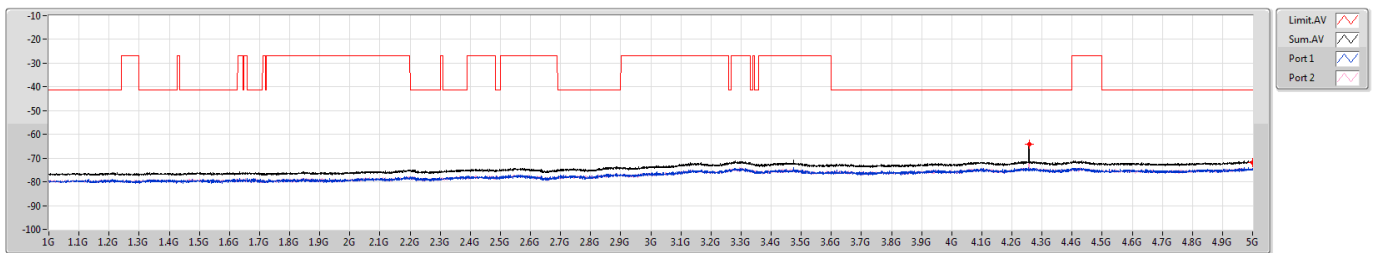

F-Start(Hz)	F-Stop(Hz)	RBW(Hz)	Type	Freq(Hz)	Psum(dBm)	P1(dBm)	P2(dBm)
1G	5G	1M	AV	4.257G	-64.00	-74.75	-64.38
1G	5G	1M	AV	5G	-71.73	-74.88	-74.60