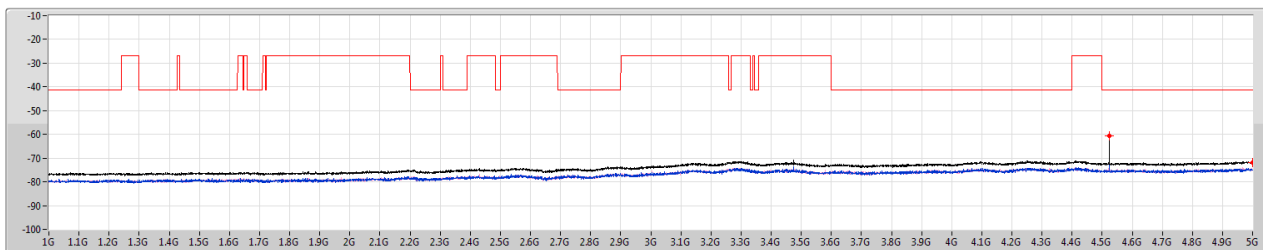

Limit.AV ☒
Sum.AV ☒
Port1 ☒
Port2 ☒

F-Start(Hz)	F-Stop(Hz)	RBW(Hz)	Type	Freq(Hz)	Psum(dBm)	P1(dBm)	P2(dBm)
1G	5G	1M	AV	4.5235G	-60.70	-69.60	-61.30
1G	5G	1M	AV	5G	-72.02	-74.88	-75.18