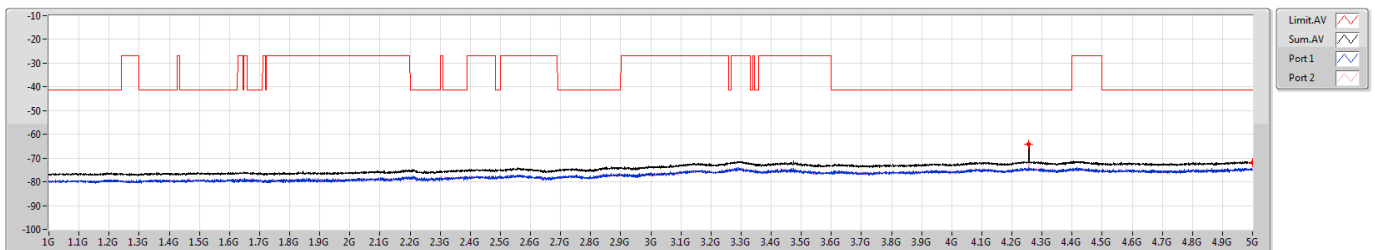

F-Start(Hz)	F-Stop(Hz)	RBW(Hz)	Type	Freq(Hz)	Psum(dBm)	P1(dBm)	P2(dBm)
1G	5G	1M	AV	4.2565G	-64.00	-73.92	-64.47
1G	5G	1M	AV	5G	-71.87	-74.88	-74.88