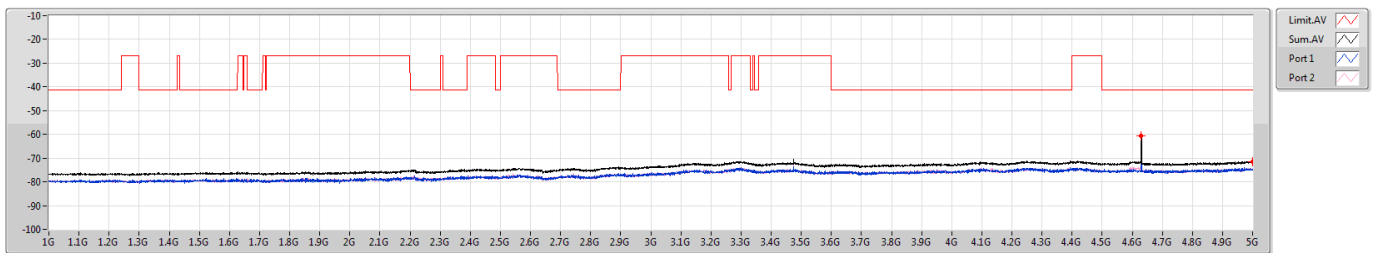

F-Start(Hz)	F-Stop(Hz)	RBW(Hz)	Type	Freq(Hz)	Psum(dBm)	P1(dBm)	P2(dBm)
1G	5G	1M	AV	4.63G	-60.63	-68.60	-61.38
1G	5G	1M	AV	5G	-71.59	-74.60	-74.60