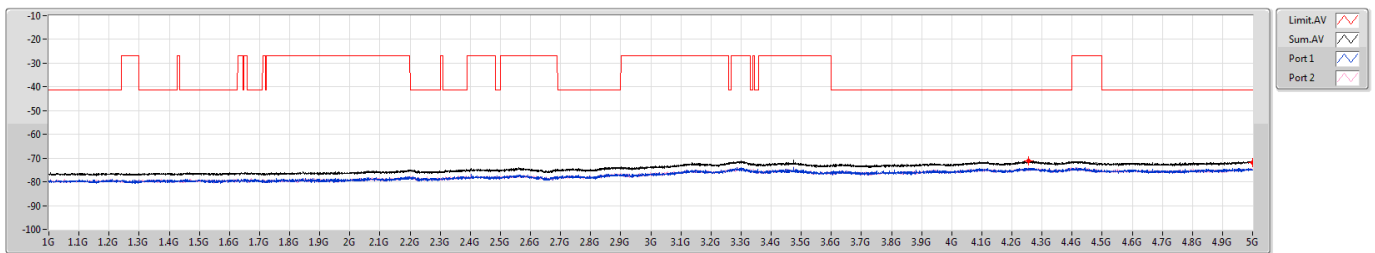

F-Start(Hz)	F-Stop(Hz)	RBW(Hz)	Type	Freq(Hz)	Psum(dBm)	P1(dBm)	P2(dBm)
1G	5G	1M	AV	4.255G	-71.04	-74.19	-73.92
1G	5G	1M	AV	5G	-72.02	-74.88	-75.18