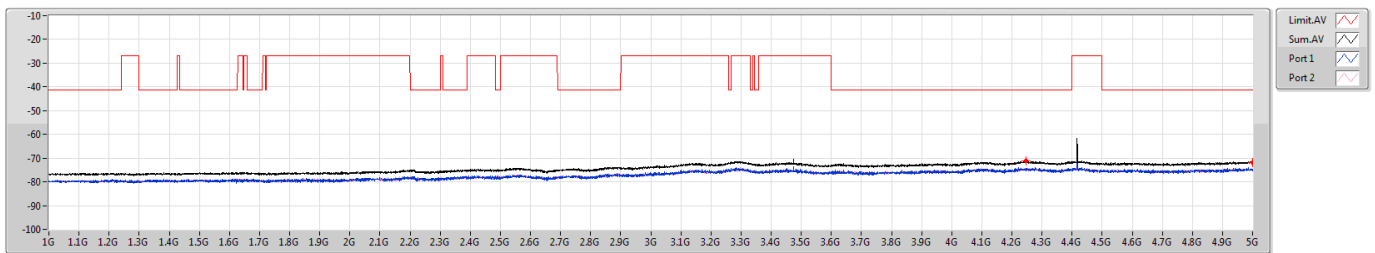

F-Start(Hz)	F-Stop(Hz)	RBW(Hz)	Type	Freq(Hz)	Psum(dBm)	P1(dBm)	P2(dBm)
1G	5G	1M	AV	4.2475G	-71.32	-74.19	-74.47
1G	5G	1M	AV	5G	-71.87	-74.60	-75.18