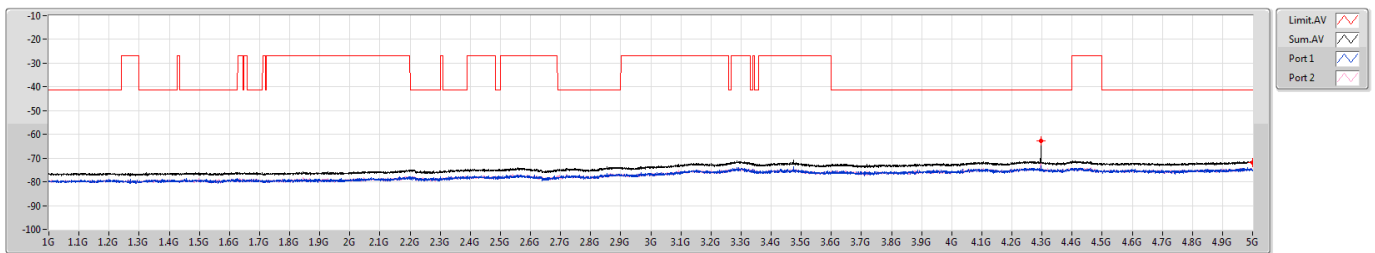

F-Start(Hz)	F-Stop(Hz)	RBW(Hz)	Type	Freq(Hz)	Psum(dBm)	P1(dBm)	P2(dBm)
1G	5G	1M	AV	4.297G	-62.68	-73.91	-63.02
1G	5G	1M	AV	5G	-72.02	-74.88	-75.18