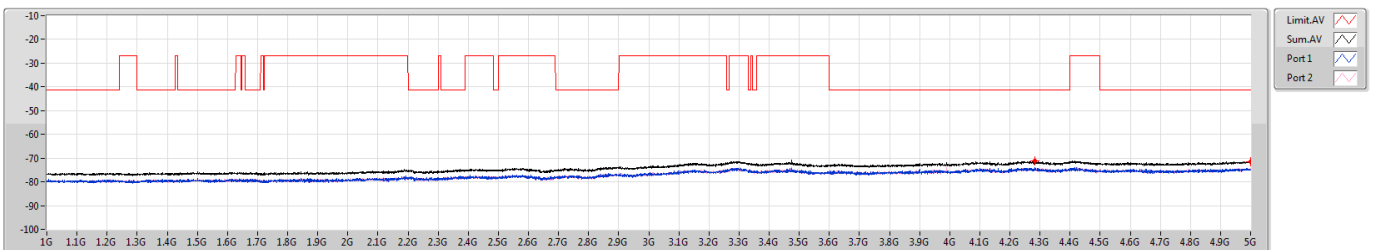

F-Start(Hz)	F-Stop(Hz)	RBW(Hz)	Type	Freq(Hz)	Psum(dBm)	P1(dBm)	P2(dBm)
1G	5G	1M	AV	4.2835G	-71.17	-74.05	-74.31
1G	5G	1M	AV	5G	-71.58	-74.88	-74.32