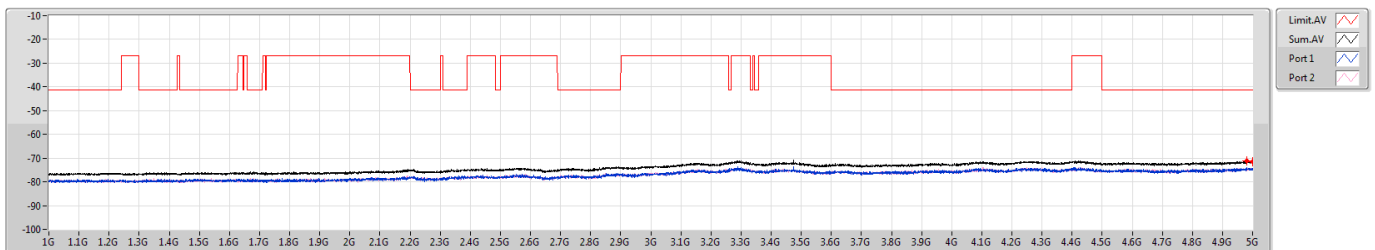

F-Start(Hz)	F-Stop(Hz)	RBW(Hz)	Type	Freq(Hz)	Psum(dBm)	P1(dBm)	P2(dBm)
1G	5G	1M	AV	4.9815G	-71.23	-74.52	-73.98
1G	5G	1M	AV	5G	-71.63	-74.50	-74.79