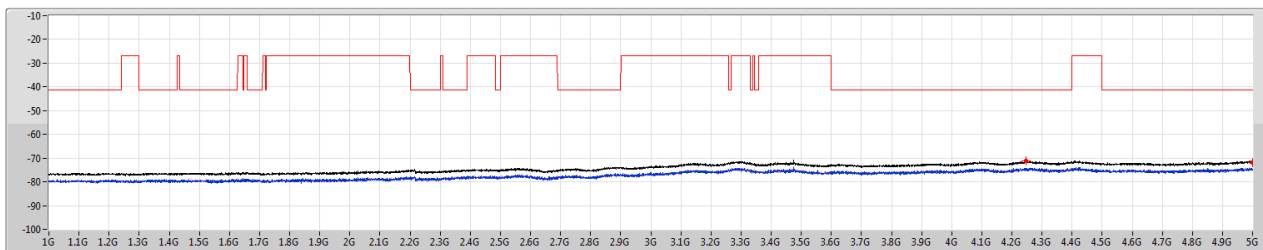

Limit:AV ☒
Sum:AV ☒
Port:1 ☒
Port:2 ☒

F-Start(Hz)	F-Stop(Hz)	RBW(Hz)	Type	Freq(Hz)	Psum(dBm)	P1(dBm)	P2(dBm)
1G	5G	1M	AV	4.2475G	-71.32	-74.19	-74.47
1G	5G	1M	AV	5G	-71.73	-74.60	-74.88