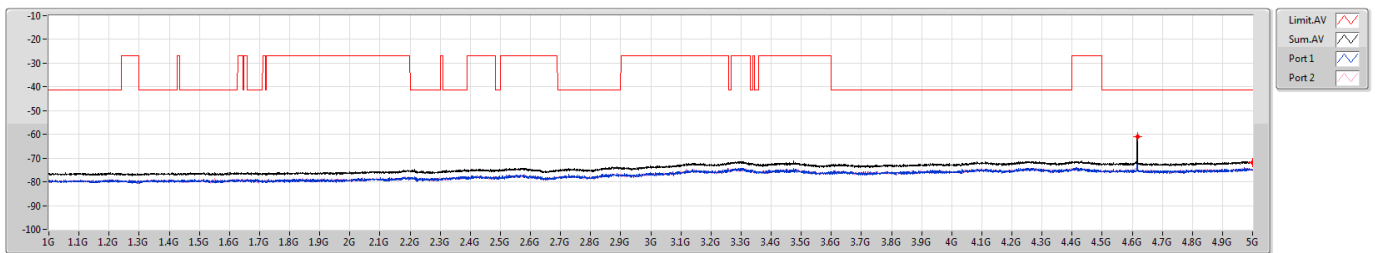

F-Start(Hz)	F-Stop(Hz)	RBW(Hz)	Type	Freq(Hz)	Psum(dBm)	P1(dBm)	P2(dBm)
1G	5G	1M	AV	4.617G	-60.89	-68.43	-61.73
1G	5G	1M	AV	5G	-71.73	-74.88	-74.60