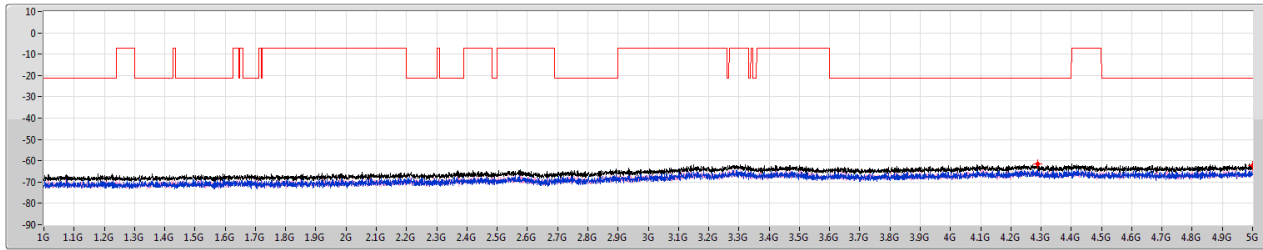

5.925-6.425GHz_802.11ax_HEW40_RU242_Index61_40MHz_Nss1,(MCS0)_2TX

CSE Other [PK]

6165MHz

Limit:PK ☒
Sum:PK ☒
Port:1 ☒
Port:2 ☒

F-Start(Hz)	F-Stop(Hz)	RBW(Hz)	Type	Freq(Hz)	Psum(dBm)	P1(dBm)	P2(dBm)
1G	5G	1M	PK	4.2885G	-61.56	-65.71	-63.67
1G	5G	1M	PK	5G	-62.38	-66.18	-64.72

5.925-6.425GHz_802.11ax_HEW40_RU242_Index61_40MHz_Nss1,(MCS0)_2TX

CSE Other [AV]

6165MHz