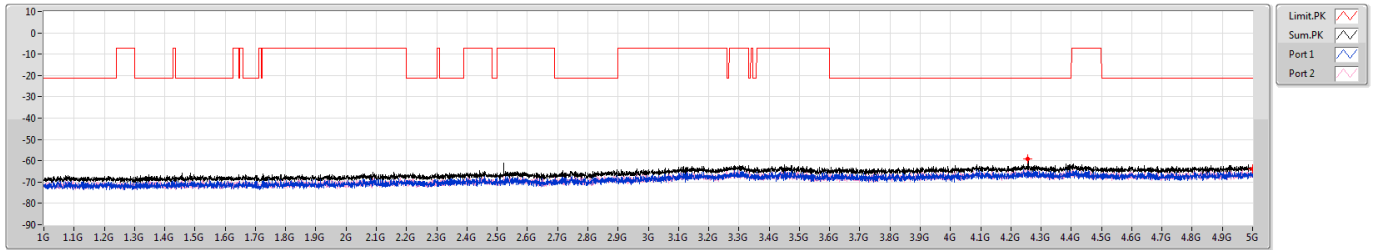

5.925-6.425GHz_802.11ax_HEW80_RU484_Index65_80MHz_Nss1,(MCS0)_2TX

CSE Other [PK]

6385MHz

F-Start(Hz)	F-Stop(Hz)	RBW(Hz)	Type	Freq(Hz)	Psum(dBm)	P1(dBm)	P2(dBm)
1G	5G	1M	PK	4.257G	-59.04	-66.38	-59.93
1G	5G	1M	PK	5G	-64.00	-66.62	-67.43

5.925-6.425GHz_802.11ax_HEW80_RU484_Index65_80MHz_Nss1,(MCS0)_2TX

CSE Other [AV]

6385MHz