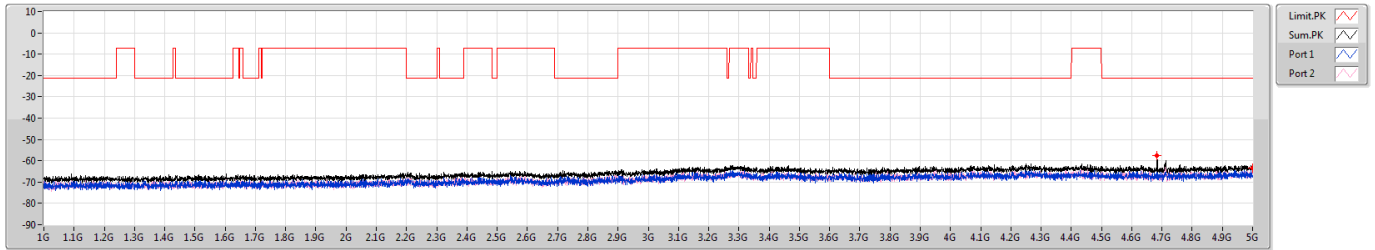

6.875-7.125GHz_802.11ax_HEW80_RU52_Index50_80MHz_Nss1,(MCS0)_2TX

CSE Other [PK]

7025MHz

F-Start(Hz)	F-Stop(Hz)	RBW(Hz)	Type	Freq(Hz)	Psum(dBm)	P1(dBm)	P2(dBm)
1G	5G	1M	PK	4.684G	-57.54	-63.29	-58.88
1G	5G	1M	PK	5G	-63.54	-66.96	-66.18

6.875-7.125GHz_802.11ax_HEW80_RU52_Index50_80MHz_Nss1,(MCS0)_2TX

CSE Other [AV]

7025MHz