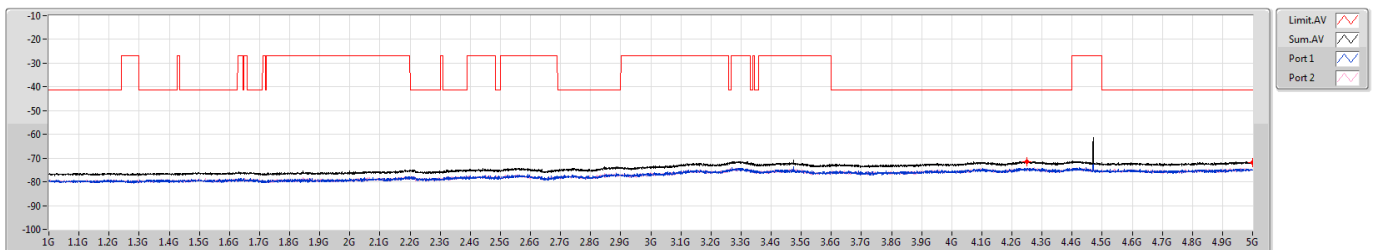

F-Start(Hz)	F-Stop(Hz)	RBW(Hz)	Type	Freq(Hz)	Psum(dBm)	P1(dBm)	P2(dBm)
1G	5G	1M	AV	4.2485G	-71.45	-74.46	-74.46
1G	5G	1M	AV	5G	-71.87	-74.88	-74.88