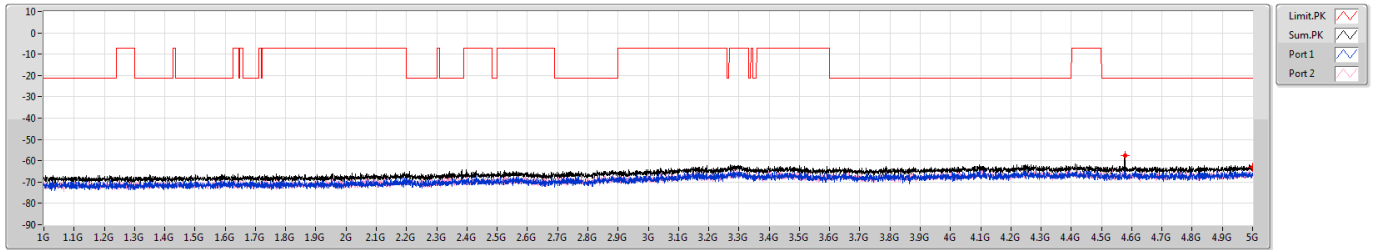

6.525-6.875GHz_802.11ax_HEW80_RU242_Index62_80MHz_Nss1,(MCS0)_2TX

CSE Other [PK]

6865MHz Straddle 6.525-6.875GHz

F-Start(Hz)	F-Stop(Hz)	RBW(Hz)	Type	Freq(Hz)	Psum(dBm)	P1(dBm)	P2(dBm)
1G	5G	1M	PK	4.577G	-57.56	-63.36	-58.89
1G	5G	1M	PK	5G	-63.22	-66.18	-66.29

6.525-6.875GHz_802.11ax_HEW80_RU242_Index62_80MHz_Nss1,(MCS0)_2TX

CSE Other [AV]

6865MHz Straddle 6.525-6.875GHz