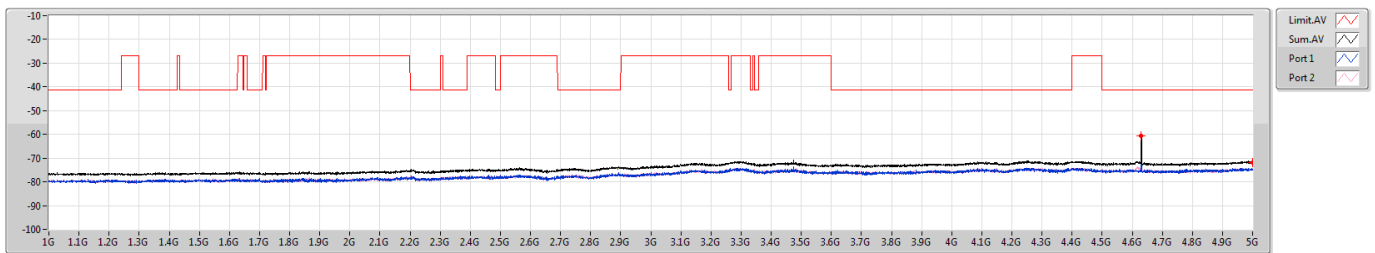

F-Start(Hz)	F-Stop(Hz)	RBW(Hz)	Type	Freq(Hz)	Psum(dBm)	P1(dBm)	P2(dBm)
1G	5G	1M	AV	4.63G	-60.77	-68.10	-61.66
1G	5G	1M	AV	5G	-72.02	-74.88	-75.18