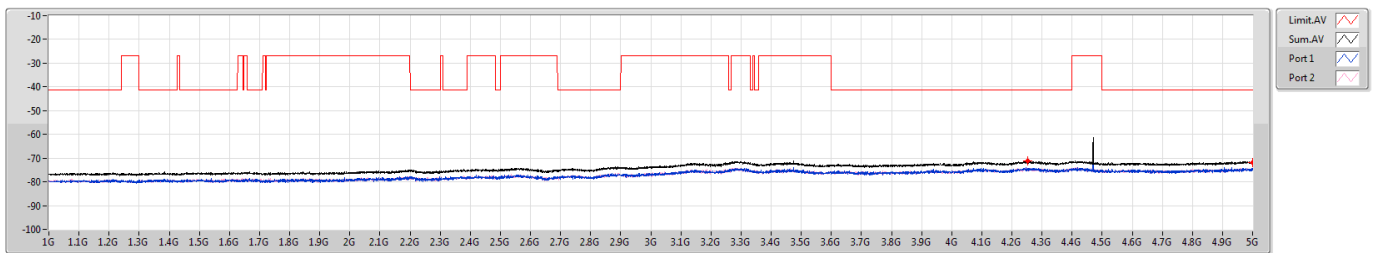

F-Start(Hz)	F-Stop(Hz)	RBW(Hz)	Type	Freq(Hz)	Psum(dBm)	P1(dBm)	P2(dBm)
1G	5G	1M	AV	4.2515G	-71.30	-74.45	-74.18
1G	5G	1M	AV	5G	-72.02	-74.88	-75.18