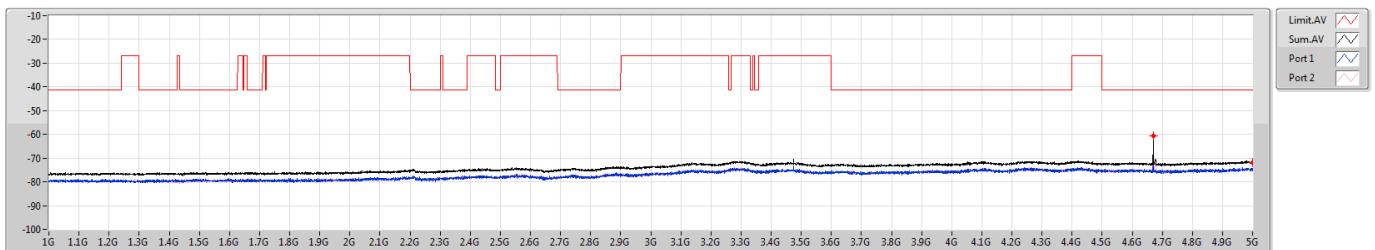

F-Start(Hz)	F-Stop(Hz)	RBW(Hz)	Type	Freq(Hz)	Psum(dBm)	P1(dBm)	P2(dBm)
1G	5G	1M	AV	4.67G	-60.61	-67.37	-61.64
1G	5G	1M	AV	5G	-71.91	-75.39	-74.50