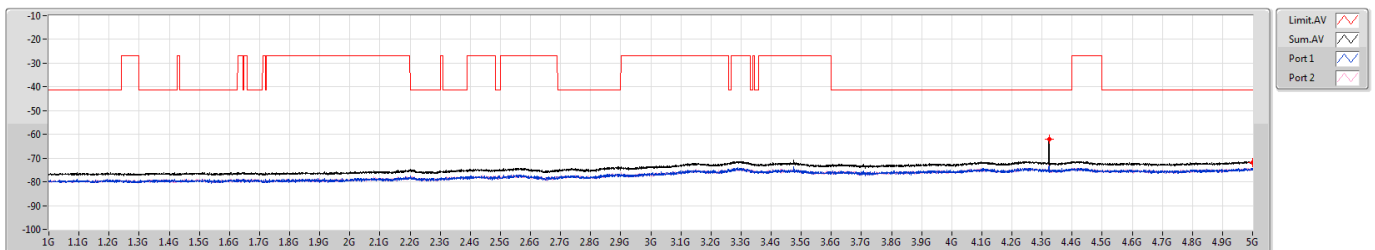

F-Start(Hz)	F-Stop(Hz)	RBW(Hz)	Type	Freq(Hz)	Psum(dBm)	P1(dBm)	P2(dBm)
1G	5G	1M	AV	4.325G	-61.94	-72.82	-62.31
1G	5G	1M	AV	5G	-71.72	-74.32	-75.18