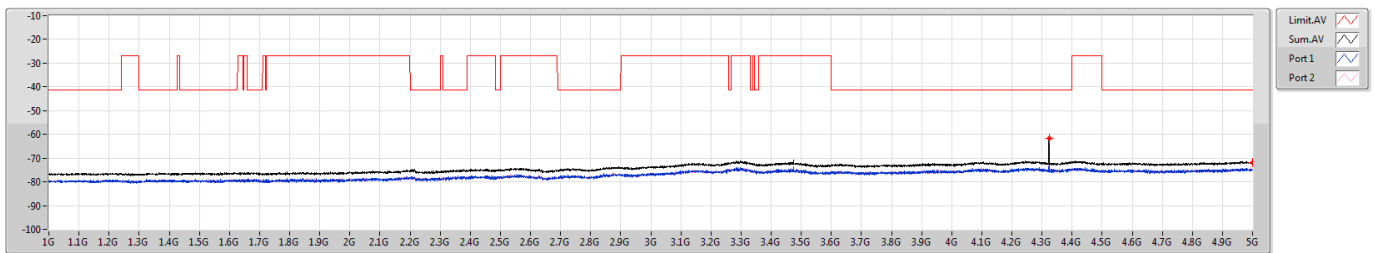

F-Start(Hz)	F-Stop(Hz)	RBW(Hz)	Type	Freq(Hz)	Psum(dBm)	P1(dBm)	P2(dBm)
1G	5G	1M	AV	4.325G	-61.77	-72.82	-62.12
1G	5G	1M	AV	5G	-71.73	-74.88	-74.60