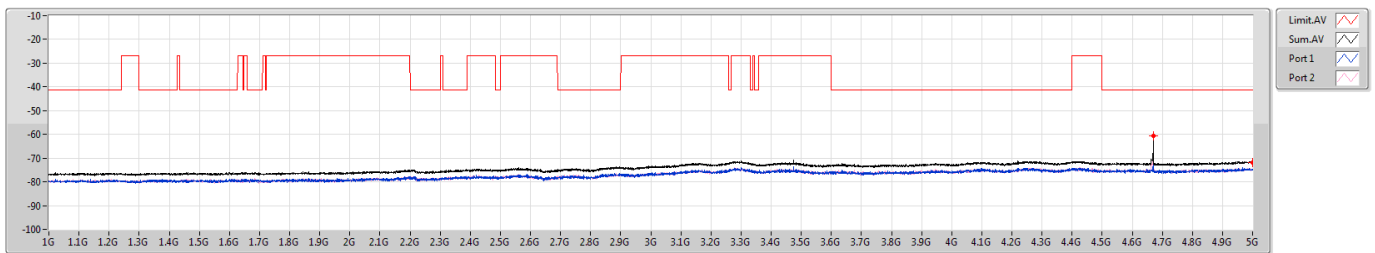

F-Start(Hz)	F-Stop(Hz)	RBW(Hz)	Type	Freq(Hz)	Psum(dBm)	P1(dBm)	P2(dBm)
1G	5G	1M	AV	4.67G	-60.75	-67.92	-61.67
1G	5G	1M	AV	5G	-71.87	-74.88	-74.88