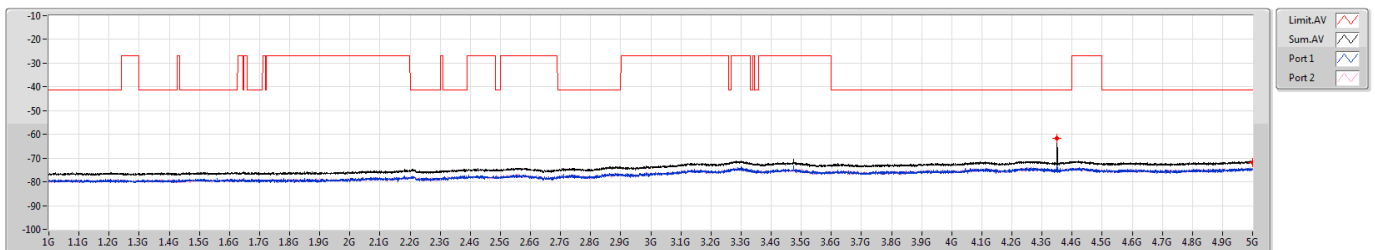

F-Start(Hz)	F-Stop(Hz)	RBW(Hz)	Type	Freq(Hz)	Psum(dBm)	P1(dBm)	P2(dBm)
1G	5G	1M	AV	4.35G	-61.54	-72.30	-61.92
1G	5G	1M	AV	5G	-71.92	-74.79	-75.08