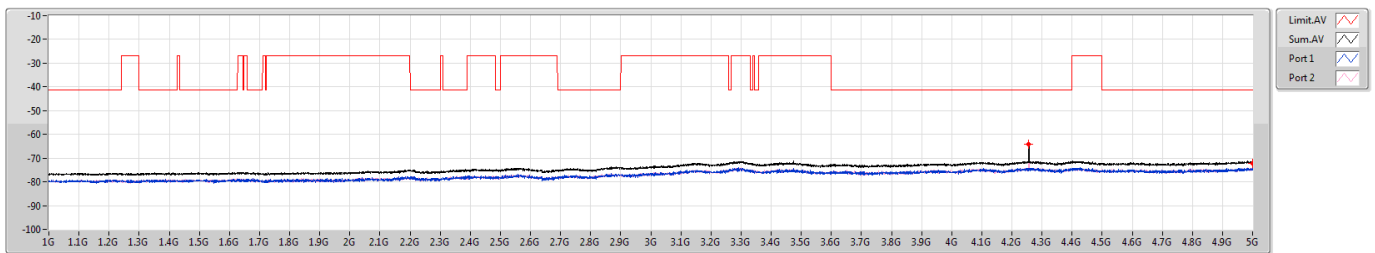

F-Start(Hz)	F-Stop(Hz)	RBW(Hz)	Type	Freq(Hz)	Psum(dBm)	P1(dBm)	P2(dBm)
1G	5G	1M	AV	4.2565G	-64.03	-74.19	-64.47
1G	5G	1M	AV	5G	-72.17	-75.18	-75.18