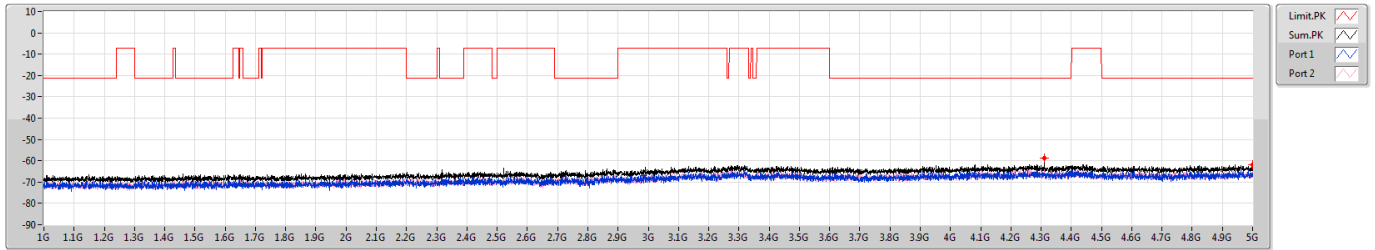

6.425-6.525GHz_802.11ax_HEW80_RU484_Index65_80MHz_Nss1,(MCS0)_2TX

CSE Other [PK]

6465MHz

F-Start(Hz)	F-Stop(Hz)	RBW(Hz)	Type	Freq(Hz)	Psum(dBm)	P1(dBm)	P2(dBm)
1G	5G	1M	PK	4.3105G	-58.71	-65.74	-59.67
1G	5G	1M	PK	5G	-62.01	-65.67	-64.46

6.425-6.525GHz_802.11ax_HEW80_RU484_Index65_80MHz_Nss1,(MCS0)_2TX

CSE Other [AV]

6465MHz