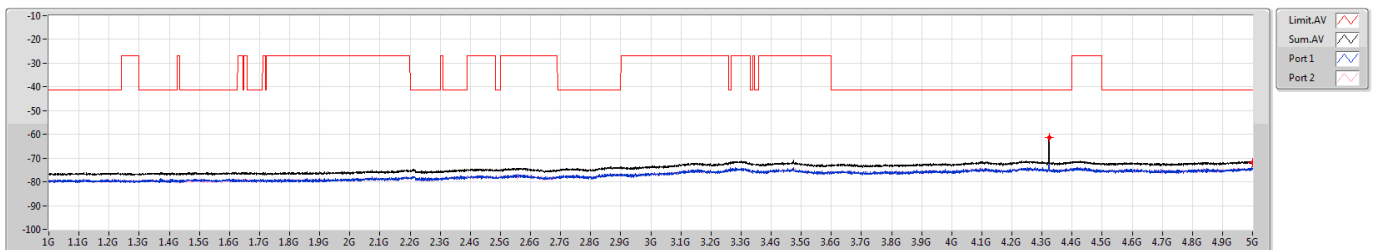

F-Start(Hz)	F-Stop(Hz)	RBW(Hz)	Type	Freq(Hz)	Psum(dBm)	P1(dBm)	P2(dBm)
1G	5G	1M	AV	4.3235G	-61.50	-72.72	-61.84
1G	5G	1M	AV	5G	-71.78	-74.79	-74.79