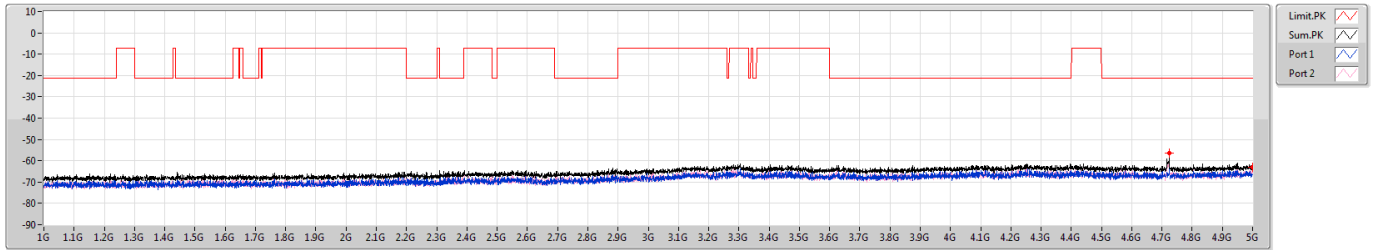

6.875-7.125GHz_802.11ax_HEW40_RU106_Index54_40MHz_Nss1,(MCS0)_2TX

CSE Other [PK]

7085MHz

F-Start(Hz)	F-Stop(Hz)	RBW(Hz)	Type	Freq(Hz)	Psum(dBm)	P1(dBm)	P2(dBm)
1G	5G	1M	PK	4.7235G	-56.53	-62.42	-57.83
1G	5G	1M	PK	5G	-62.90	-66.40	-65.47

6.875-7.125GHz_802.11ax_HEW40_RU106_Index54_40MHz_Nss1,(MCS0)_2TX

CSE Other [AV]

7085MHz