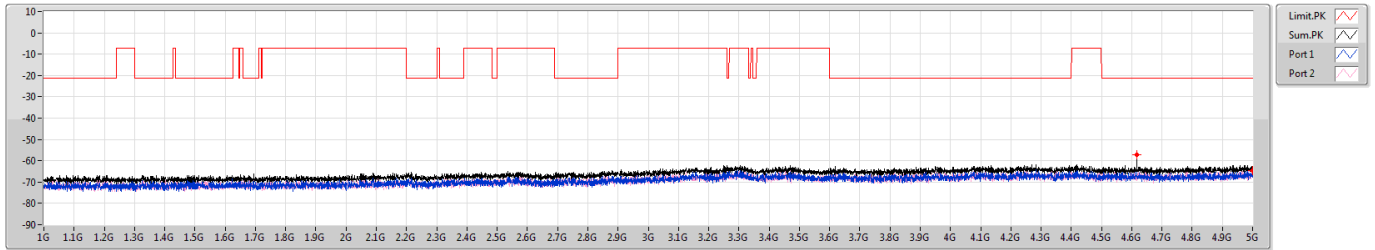

6.875-7.125GHz_802.11ax_HEW40_RU52_Index42_40MHz_Nss1,(MCS0)_2TX

CSE Other [PK]

6925MHz

F-Start(Hz)	F-Stop(Hz)	RBW(Hz)	Type	Freq(Hz)	Psum(dBm)	P1(dBm)	P2(dBm)
1G	5G	1M	PK	4.617G	-57.34	-63.81	-58.45
1G	5G	1M	PK	5G	-64.64	-67.72	-67.59

6.875-7.125GHz_802.11ax_HEW40_RU52_Index42_40MHz_Nss1,(MCS0)_2TX

CSE Other [AV]

6925MHz