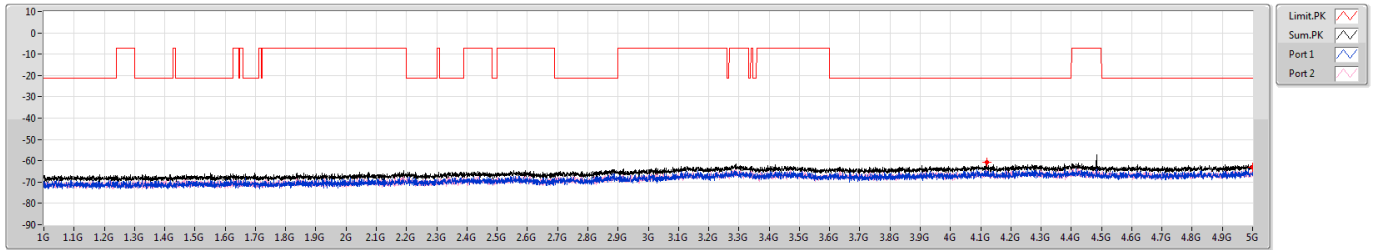

6.525-6.875GHz_802.11ax_HEW40_RU242_Index61_40MHz_Nss1,(MCS0)_2TX

CSE Other [PK]

6725MHz

F-Start(Hz)	F-Stop(Hz)	RBW(Hz)	Type	Freq(Hz)	Psum(dBm)	P1(dBm)	P2(dBm)
1G	5G	1M	PK	4.1195G	-60.75	-64.90	-62.86
1G	5G	1M	PK	5G	-62.88	-65.18	-66.73

6.525-6.875GHz_802.11ax_HEW40_RU242_Index61_40MHz_Nss1,(MCS0)_2TX

CSE Other [AV]

6725MHz