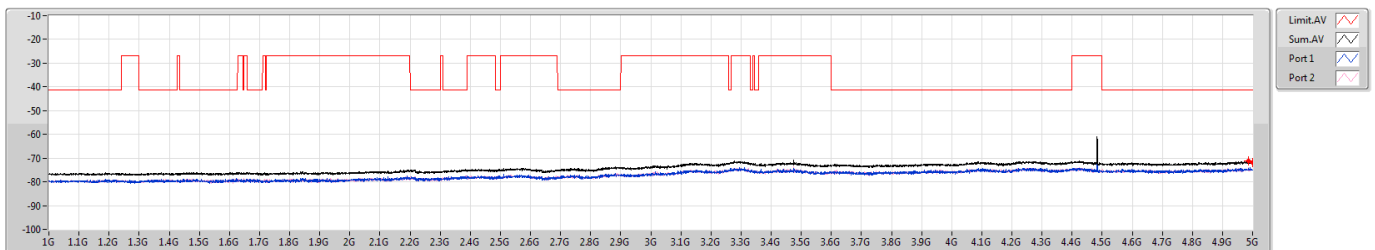

F-Start(Hz)	F-Stop(Hz)	RBW(Hz)	Type	Freq(Hz)	Psum(dBm)	P1(dBm)	P2(dBm)
1G	5G	1M	AV	4.986G	-71.18	-74.33	-74.06
1G	5G	1M	AV	5G	-72.02	-75.18	-74.88