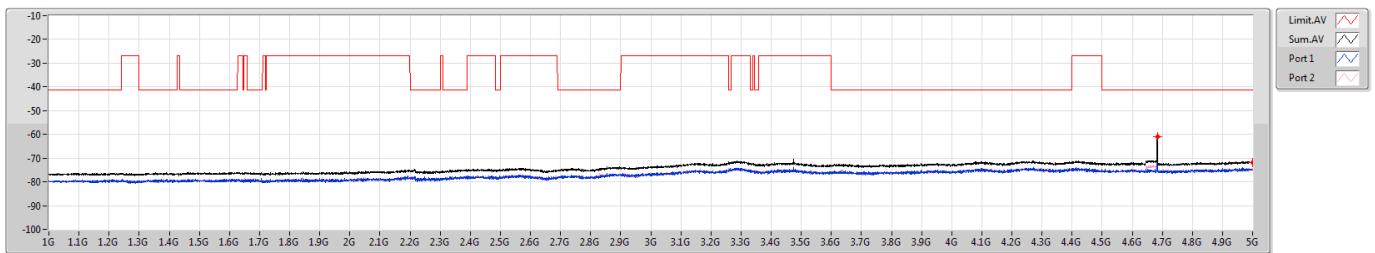

F-Start(Hz)	F-Stop(Hz)	RBW(Hz)	Type	Freq(Hz)	Psum(dBm)	P1(dBm)	P2(dBm)
1G	5G	1M	AV	4.6835G	-61.03	-68.55	-61.87
1G	5G	1M	AV	5G	-72.02	-74.88	-75.18