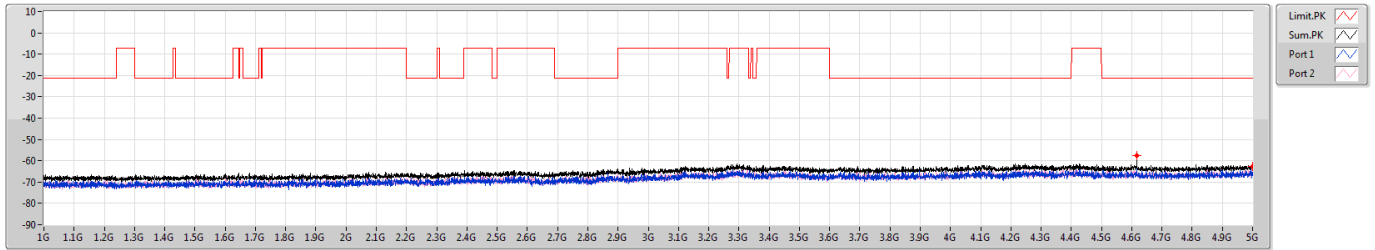

6.875-7.125GHz_802.11ax_HEW40_RU242_Index61_40MHz_Nss1,(MCS0)_2TX

CSE Other [PK]

6925MHz

F-Start(Hz)	F-Stop(Hz)	RBW(Hz)	Type	Freq(Hz)	Psum(dBm)	P1(dBm)	P2(dBm)
1G	5G	1M	PK	4.617G	-57.64	-63.68	-58.88
1G	5G	1M	PK	5G	-62.80	-65.37	-66.29

6.875-7.125GHz_802.11ax_HEW40_RU242_Index61_40MHz_Nss1,(MCS0)_2TX

CSE Other [AV]

6925MHz