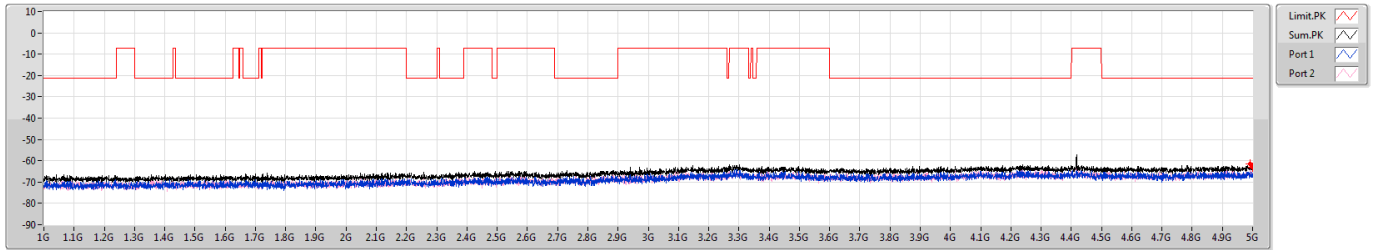

6.525-6.875GHz_802.11ax_HEW80_RU106_Index58_80MHz_Nss1,(MCS0)_2TX

CSE Other [PK]

6625MHz

F-Start(Hz)	F-Stop(Hz)	RBW(Hz)	Type	Freq(Hz)	Psum(dBm)	P1(dBm)	P2(dBm)
1G	5G	1M	PK	4.9925G	-61.61	-65.39	-63.96
1G	5G	1M	PK	5G	-63.12	-66.08	-66.18

6.525-6.875GHz_802.11ax_HEW80_RU106_Index58_80MHz_Nss1,(MCS0)_2TX

CSE Other [AV]

6625MHz