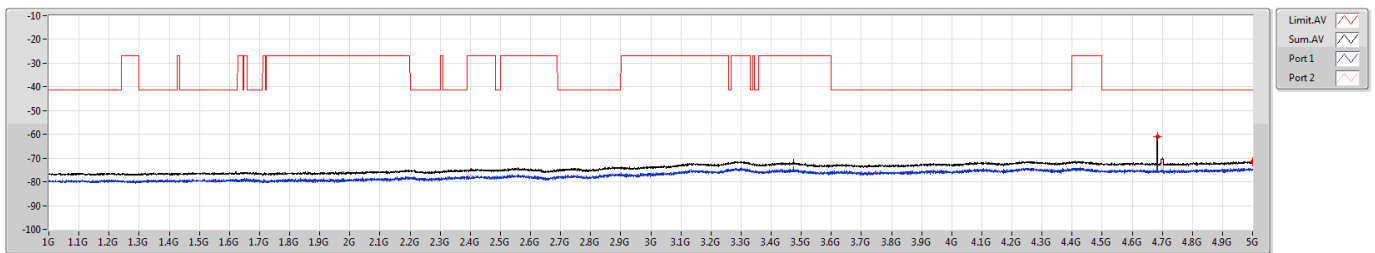

F-Start(Hz)	F-Stop(Hz)	RBW(Hz)	Type	Freq(Hz)	Psum(dBm)	P1(dBm)	P2(dBm)
1G	5G	1M	AV	4.6835G	-61.02	-68.06	-61.98
1G	5G	1M	AV	5G	-71.59	-74.60	-74.60