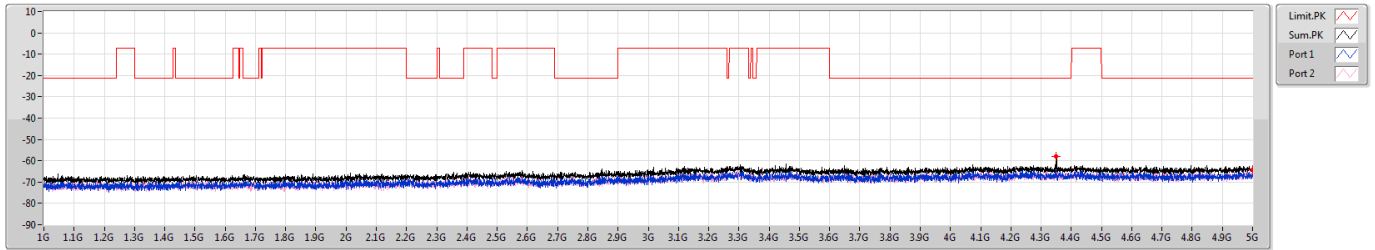

6.425-6.525GHz_802.11ax_HEW40_RU52_Index42_40MHz_Nss1,(MCS0)_2TX

CSE Other [PK]

6525MHz Straddle 6.425-6.525GHz

F-Start(Hz)	F-Stop(Hz)	RBW(Hz)	Type	Freq(Hz)	Psum(dBm)	P1(dBm)	P2(dBm)
1G	5G	1M	PK	4.3505G	-57.89	-64.74	-58.89
1G	5G	1M	PK	5G	-64.20	-67.46	-66.98

6.425-6.525GHz_802.11ax_HEW40_RU52_Index42_40MHz_Nss1,(MCS0)_2TX

CSE Other [AV]

6525MHz Straddle 6.425-6.525GHz