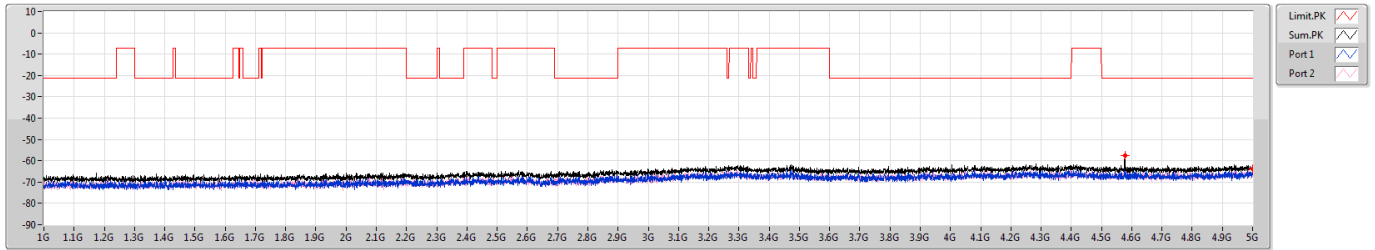

6.525-6.875GHz_802.11ax_HEW80_RU26_Index21_80MHz_Nss1,(MCS0)_2TX

CSE Other [PK]

6865MHz Straddle 6.525-6.875GHz

F-Start(Hz)	F-Stop(Hz)	RBW(Hz)	Type	Freq(Hz)	Psum(dBm)	P1(dBm)	P2(dBm)
1G	5G	1M	PK	4.577G	-57.66	-63.72	-58.89
1G	5G	1M	PK	5G	-63.77	-66.40	-67.19

6.525-6.875GHz_802.11ax_HEW80_RU26_Index21_80MHz_Nss1,(MCS0)_2TX

CSE Other [AV]

6865MHz Straddle 6.525-6.875GHz