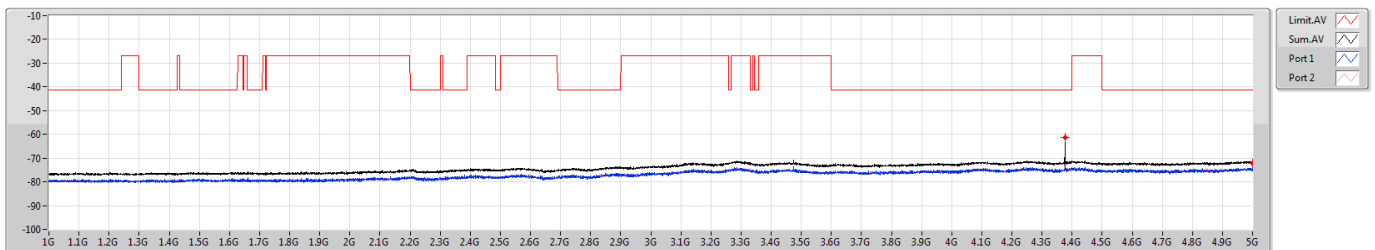

F-Start(Hz)	F-Stop(Hz)	RBW(Hz)	Type	Freq(Hz)	Psum(dBm)	P1(dBm)	P2(dBm)
1G	5G	1M	AV	4.3765G	-61.22	-72.41	-61.56
1G	5G	1M	AV	5G	-72.22	-75.39	-75.08