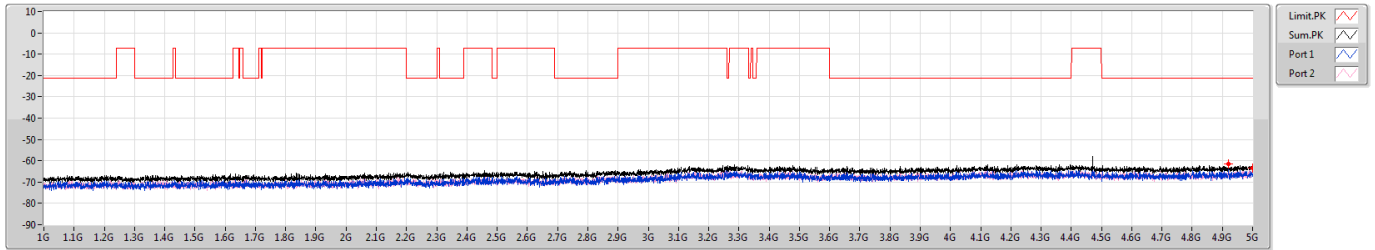

6.525-6.875GHz_802.11ax_HEW80_RU52_Index50_80MHz_Nss1,(MCS0)_2TX

CSE Other [PK]

6705MHz

F-Start(Hz)	F-Stop(Hz)	RBW(Hz)	Type	Freq(Hz)	Psum(dBm)	P1(dBm)	P2(dBm)
1G	5G	1M	PK	4.9205G	-61.35	-63.93	-64.84
1G	5G	1M	PK	5G	-63.49	-66.18	-66.84

6.525-6.875GHz_802.11ax_HEW80_RU52_Index50_80MHz_Nss1,(MCS0)_2TX

CSE Other [AV]

6705MHz