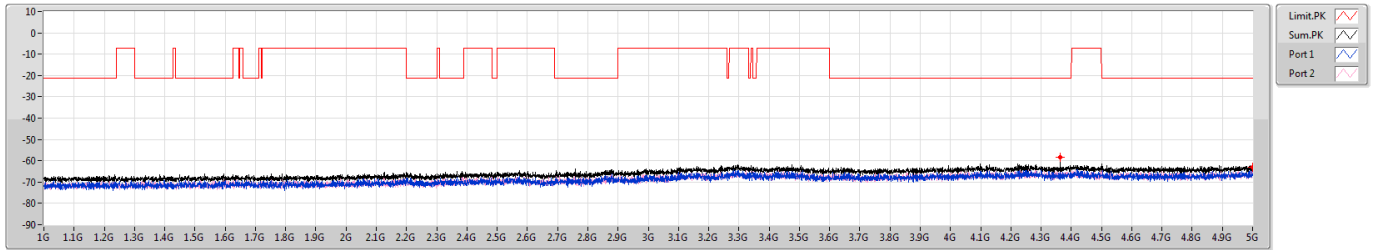

6.425-6.525GHz_802.11ax_HEW80_RU26_Index21_80MHz_Nss1,(MCS0)_2TX

CSE Other [PK]

6545MHz Straddle 6.425-6.525GHz

F-Start(Hz)	F-Stop(Hz)	RBW(Hz)	Type	Freq(Hz)	Psum(dBm)	P1(dBm)	P2(dBm)
1G	5G	1M	PK	4.3635G	-58.42	-64.95	-59.51
1G	5G	1M	PK	5G	-63.10	-66.73	-65.57

6.425-6.525GHz_802.11ax_HEW80_RU26_Index21_80MHz_Nss1,(MCS0)_2TX

CSE Other [AV]

6545MHz Straddle 6.425-6.525GHz