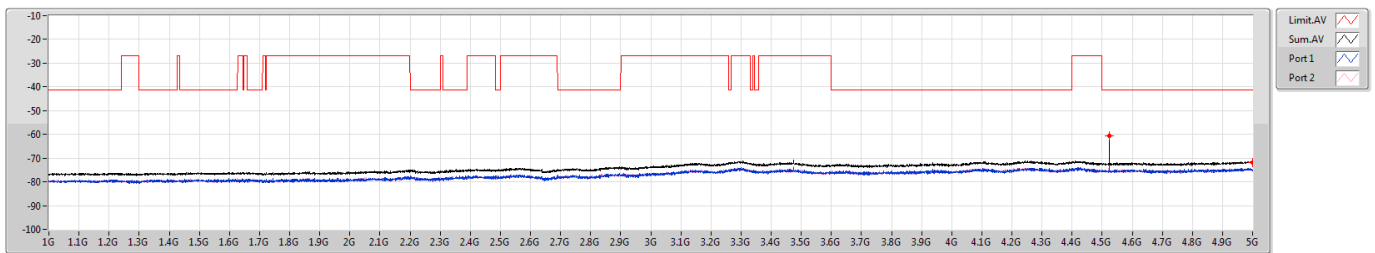

F-Start(Hz)	F-Stop(Hz)	RBW(Hz)	Type	Freq(Hz)	Psum(dBm)	P1(dBm)	P2(dBm)
1G	5G	1M	AV	4.5235G	-60.64	-69.18	-61.30
1G	5G	1M	AV	5G	-71.87	-74.88	-74.88