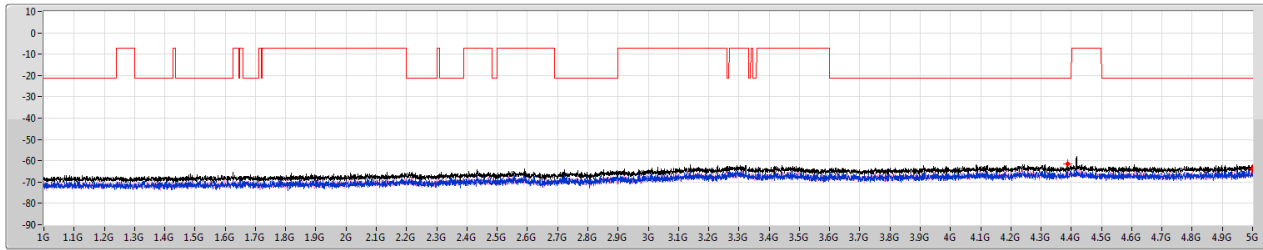

6.525-6.875GHz_802.11ax_HEW80_RU242_Index62_80MHz_Nss1,(MCS0)_2TX

CSE Other [PK]

6625MHz

Limit.PK ☒
Sum.PK ☒
Port1 ☒
Port2 ☒

F-Start(Hz)	F-Stop(Hz)	RBW(Hz)	Type	Freq(Hz)	Psum(dBm)	P1(dBm)	P2(dBm)
1G	5G	1M	PK	4.387G	-61.44	-63.78	-65.24
1G	5G	1M	PK	5G	-63.87	-67.43	-66.40

6.525-6.875GHz_802.11ax_HEW80_RU242_Index62_80MHz_Nss1,(MCS0)_2TX

CSE Other [AV]

6625MHz