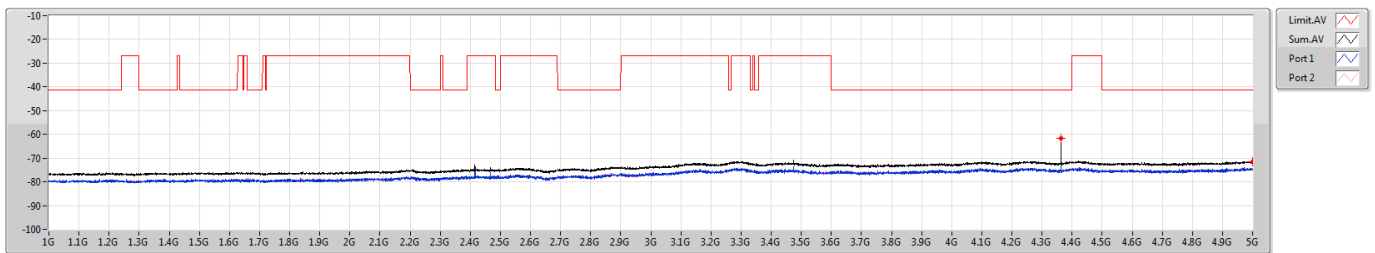

F-Start(Hz)	F-Stop(Hz)	RBW(Hz)	Type	Freq(Hz)	Psum(dBm)	P1(dBm)	P2(dBm)
1G	5G	1M	AV	4.3635G	-61.64	-72.04	-62.05
1G	5G	1M	AV	5G	-71.59	-74.60	-74.60