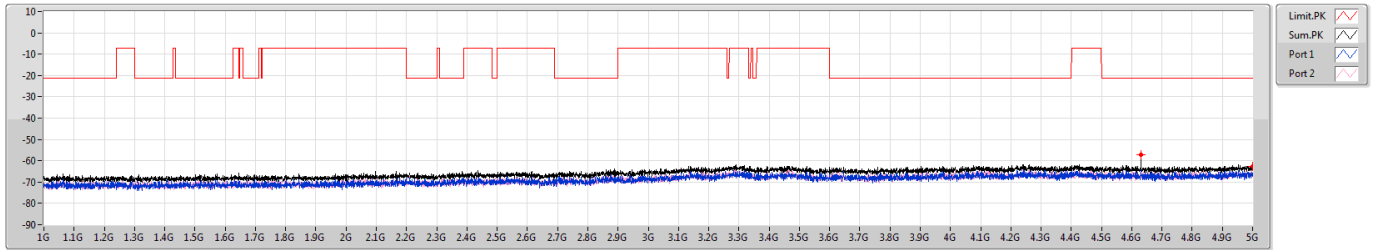

6.875-7.125GHz_802.11ax_HEW80_RU26_Index21_80MHz_Nss1,(MCS0)_2TX

CSE Other [PK]

6945MHz

F-Start(Hz)	F-Stop(Hz)	RBW(Hz)	Type	Freq(Hz)	Psum(dBm)	P1(dBm)	P2(dBm)
1G	5G	1M	PK	4.6305G	-57.15	-62.43	-58.68
1G	5G	1M	PK	5G	-62.76	-65.67	-65.87

6.875-7.125GHz_802.11ax_HEW80_RU26_Index21_80MHz_Nss1,(MCS0)_2TX

CSE Other [AV]

6945MHz