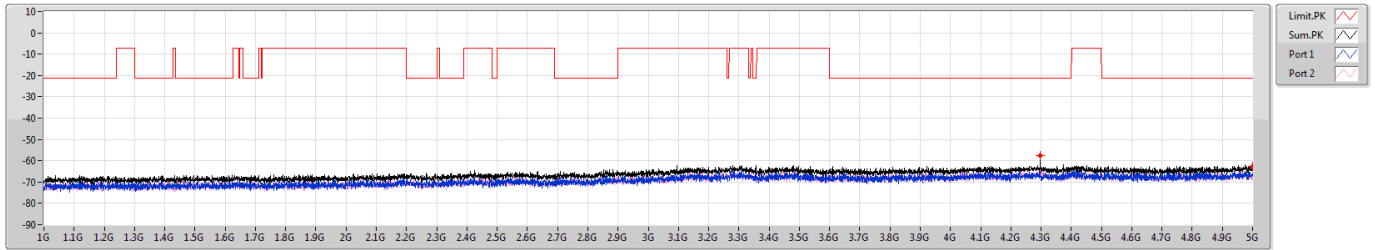

6.425-6.525GHz_802.11ax_HEW40_RU52_Index42_40MHz_Nss1,(MCS0)_2TX

CSE Other [PK]

6445MHz

F-Start(Hz)	F-Stop(Hz)	RBW(Hz)	Type	Freq(Hz)	Psum(dBm)	P1(dBm)	P2(dBm)
1G	5G	1M	PK	4.297G	-57.68	-66.53	-58.29
1G	5G	1M	PK	5G	-62.67	-66.64	-64.90

6.425-6.525GHz_802.11ax_HEW40_RU52_Index42_40MHz_Nss1,(MCS0)_2TX

CSE Other [AV]

6445MHz