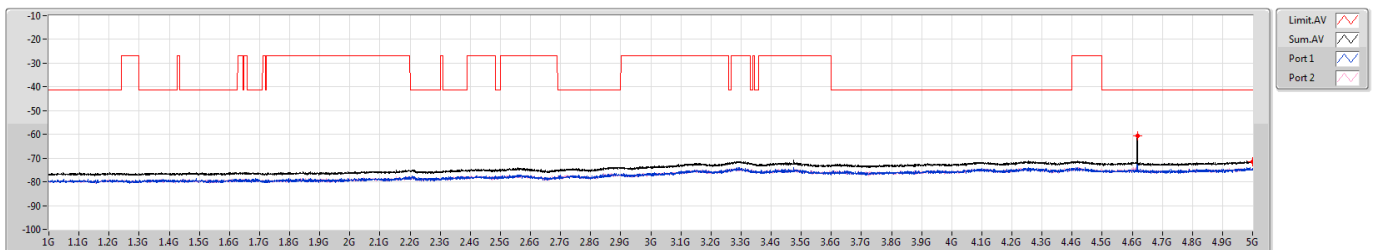

F-Start(Hz)	F-Stop(Hz)	RBW(Hz)	Type	Freq(Hz)	Psum(dBm)	P1(dBm)	P2(dBm)
1G	5G	1M	AV	4.617G	-60.57	-68.82	-61.27
1G	5G	1M	AV	5G	-71.58	-74.32	-74.88