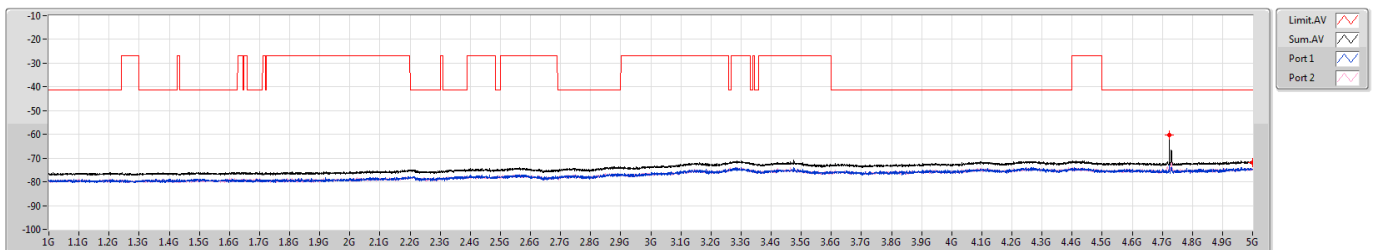

F-Start(Hz)	F-Stop(Hz)	RBW(Hz)	Type	Freq(Hz)	Psum(dBm)	P1(dBm)	P2(dBm)
1G	5G	1M	AV	4.7235G	-60.11	-66.89	-61.13
1G	5G	1M	AV	5G	-71.92	-74.79	-75.08