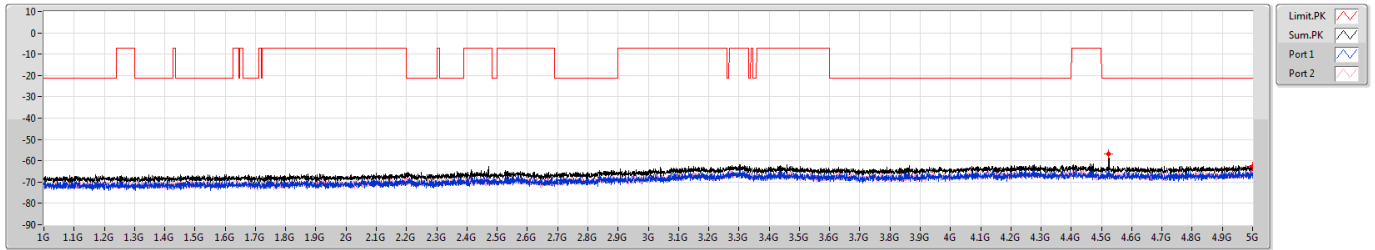

6.525-6.875GHz_802.11ax_HEW80_RU26_Index21_80MHz_Nss1,(MCS0)_2TX

CSE Other [PK]

6785MHz

F-Start(Hz)	F-Stop(Hz)	RBW(Hz)	Type	Freq(Hz)	Psum(dBm)	P1(dBm)	P2(dBm)
1G	5G	1M	PK	4.524G	-56.74	-62.40	-58.12
1G	5G	1M	PK	5G	-62.70	-66.08	-65.37

6.525-6.875GHz_802.11ax_HEW80_RU26_Index21_80MHz_Nss1,(MCS0)_2TX

CSE Other [AV]

6785MHz