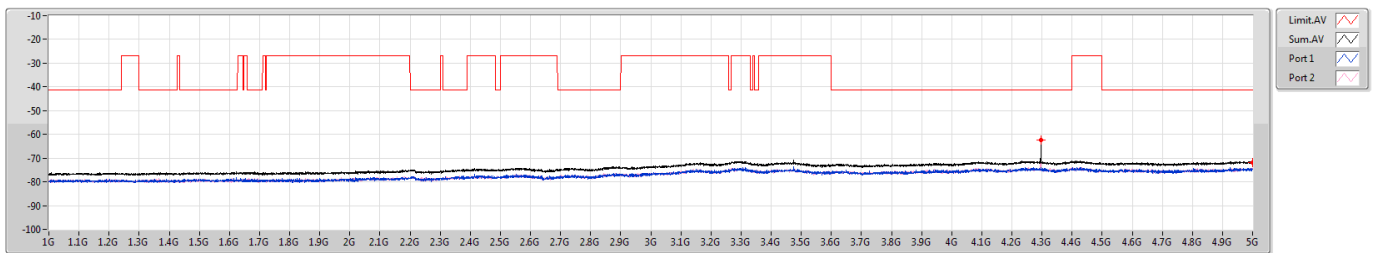

F-Start(Hz)	F-Stop(Hz)	RBW(Hz)	Type	Freq(Hz)	Psum(dBm)	P1(dBm)	P2(dBm)
1G	5G	1M	AV	4.297G	-62.26	-73.81	-62.57
1G	5G	1M	AV	5G	-71.78	-74.79	-74.79