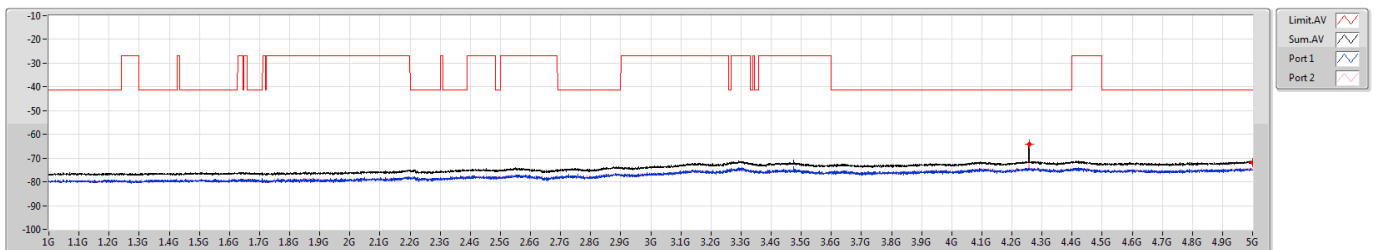

F-Start(Hz)	F-Stop(Hz)	RBW(Hz)	Type	Freq(Hz)	Psum(dBm)	P1(dBm)	P2(dBm)
1G	5G	1M	AV	4.257G	-63.97	-74.47	-64.38
1G	5G	1M	AV	5G	-71.73	-74.88	-74.60