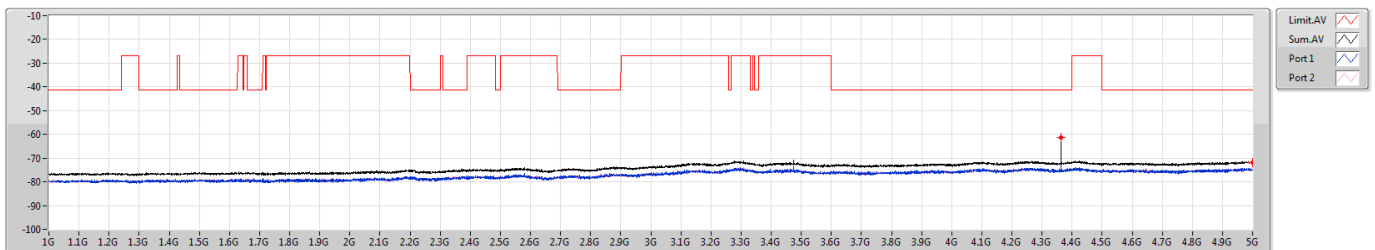

F-Start(Hz)	F-Stop(Hz)	RBW(Hz)	Type	Freq(Hz)	Psum(dBm)	P1(dBm)	P2(dBm)
1G	5G	1M	AV	4.3635G	-61.35	-71.85	-61.75
1G	5G	1M	AV	5G	-71.87	-74.88	-74.88