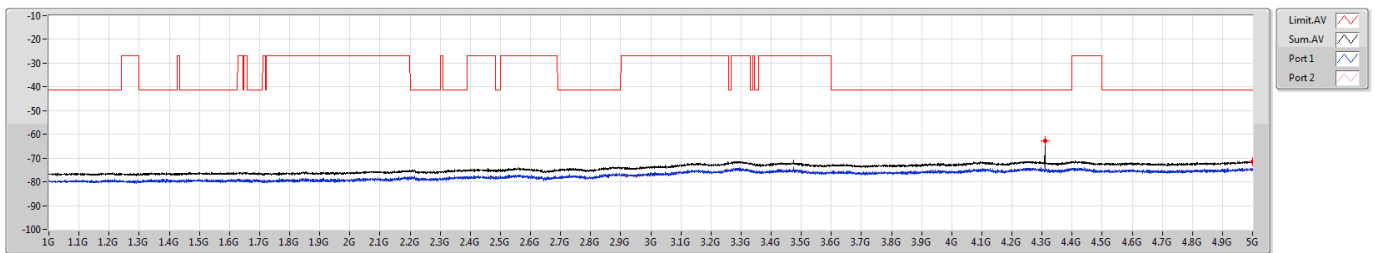

F-Start(Hz)	F-Stop(Hz)	RBW(Hz)	Type	Freq(Hz)	Psum(dBm)	P1(dBm)	P2(dBm)
1G	5G	1M	AV	4.31G	-62.60	-72.87	-63.03
1G	5G	1M	AV	5G	-71.59	-74.60	-74.60