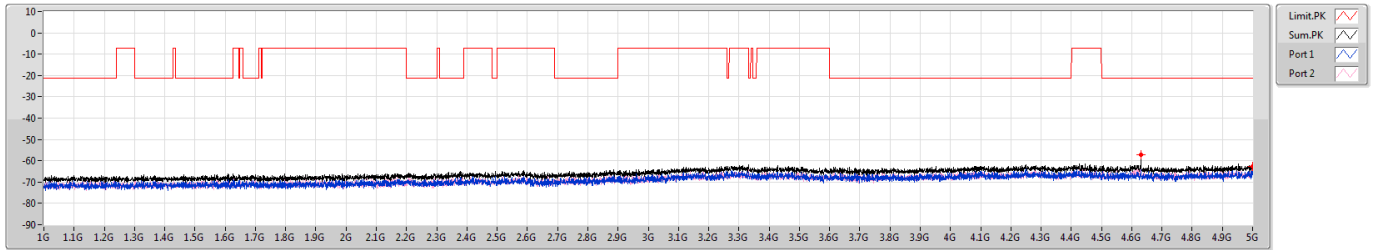

6.875-7.125GHz_802.11ax_HEW80_RU484_Index65_80MHz_Nss1,(MCS0)_2TX

CSE Other [PK]

6945MHz

F-Start(Hz)	F-Stop(Hz)	RBW(Hz)	Type	Freq(Hz)	Psum(dBm)	P1(dBm)	P2(dBm)
1G	5G	1M	PK	4.6305G	-57.12	-62.06	-58.80
1G	5G	1M	PK	5G	-62.69	-65.09	-66.40

6.875-7.125GHz_802.11ax_HEW80_RU484_Index65_80MHz_Nss1,(MCS0)_2TX

CSE Other [AV]

6945MHz