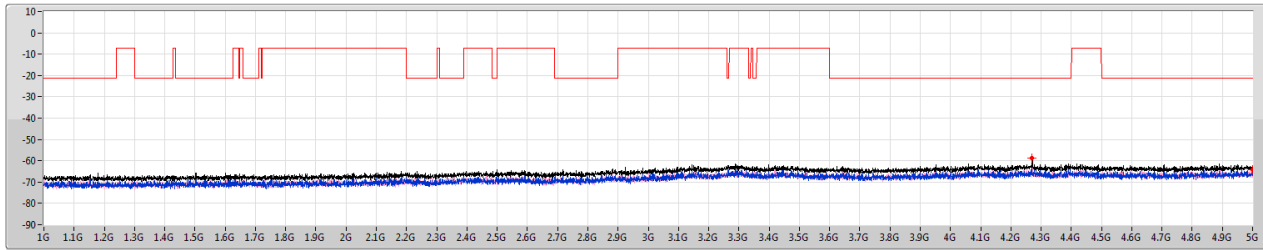

5.925-6.425GHz_802.11ax_HEW40_RU242_Index61_40MHz_Nss1,(MCS0)_2TX

CSE Other [PK]

6405MHz

Limit:PK ☒
Sum:PK ☒
Port:1 ☒
Port:2 ☒

F-Start(Hz)	F-Stop(Hz)	RBW(Hz)	Type	Freq(Hz)	Psum(dBm)	P1(dBm)	P2(dBm)
1G	5G	1M	PK	4.27G	-58.62	-64.81	-59.81
1G	5G	1M	PK	5G	-64.36	-67.08	-67.68

5.925-6.425GHz_802.11ax_HEW40_RU242_Index61_40MHz_Nss1,(MCS0)_2TX

CSE Other [AV]

6405MHz