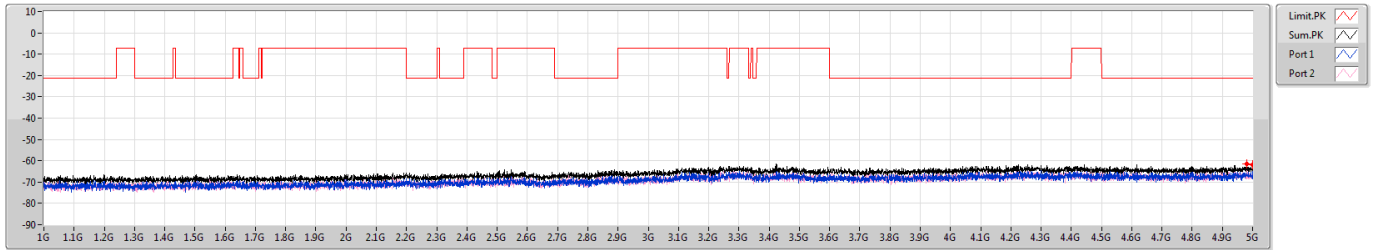

6.525-6.875GHz_802.11ax_HEW40_RU52_Index42_40MHz_Nss1,(MCS0)_2TX

CSE Other [PK]

6845MHz

F-Start(Hz)	F-Stop(Hz)	RBW(Hz)	Type	Freq(Hz)	Psum(dBm)	P1(dBm)	P2(dBm)
1G	5G	1M	PK	4.9795G	-61.58	-65.80	-63.64
1G	5G	1M	PK	5G	-61.94	-64.81	-65.09

6.525-6.875GHz_802.11ax_HEW40_RU52_Index42_40MHz_Nss1,(MCS0)_2TX

CSE Other [AV]

6845MHz