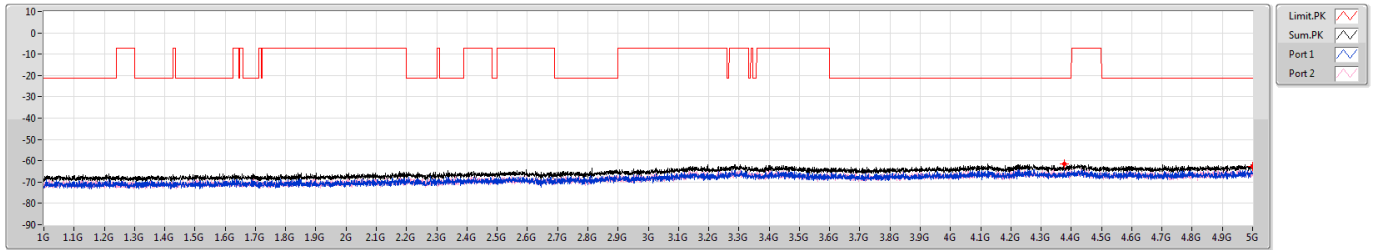

6.525-6.875GHz_802.11ax_HEW40_RU242_Index61_40MHz_Nss1,(MCS0)_2TX

CSE Other [PK]

6845MHz

F-Start(Hz)	F-Stop(Hz)	RBW(Hz)	Type	Freq(Hz)	Psum(dBm)	P1(dBm)	P2(dBm)
1G	5G	1M	PK	4.3765G	-61.62	-66.01	-63.58
1G	5G	1M	PK	5G	-62.59	-66.18	-65.09

6.525-6.875GHz_802.11ax_HEW40_RU242_Index61_40MHz_Nss1,(MCS0)_2TX

CSE Other [AV]

6845MHz