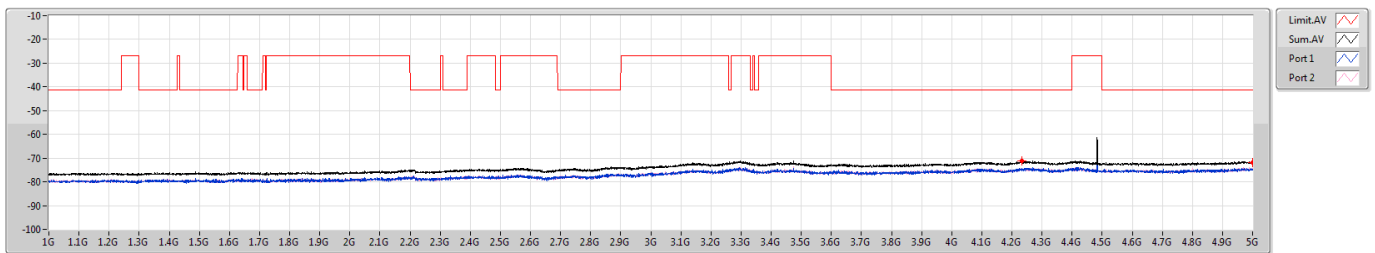

F-Start(Hz)	F-Stop(Hz)	RBW(Hz)	Type	Freq(Hz)	Psum(dBm)	P1(dBm)	P2(dBm)
1G	5G	1M	AV	4.2345G	-71.28	-74.29	-74.29
1G	5G	1M	AV	5G	-71.72	-75.18	-74.32