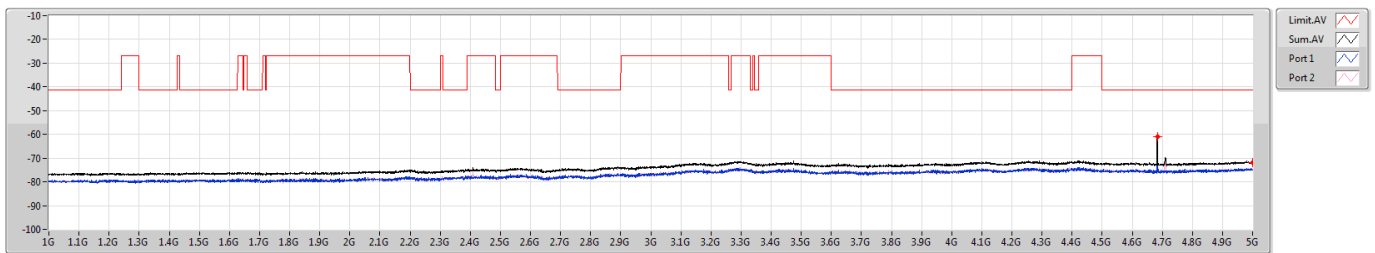

F-Start(Hz)	F-Stop(Hz)	RBW(Hz)	Type	Freq(Hz)	Psum(dBm)	P1(dBm)	P2(dBm)
1G	5G	1M	AV	4.6835G	-60.96	-68.18	-61.87
1G	5G	1M	AV	5G	-72.02	-74.88	-75.18