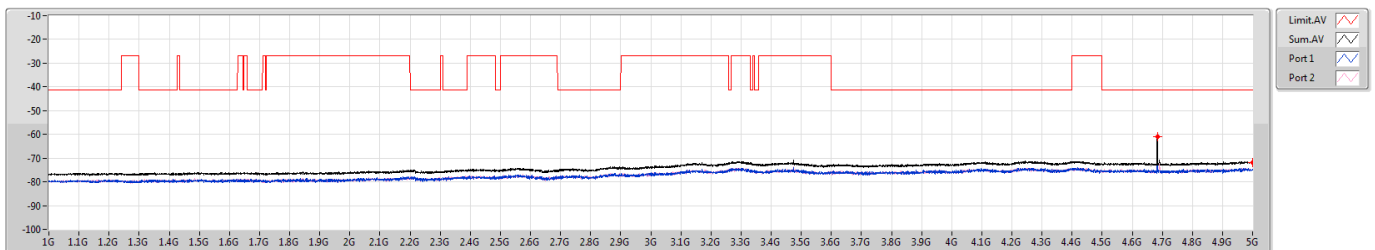

F-Start(Hz)	F-Stop(Hz)	RBW(Hz)	Type	Freq(Hz)	Psum(dBm)	P1(dBm)	P2(dBm)
1G	5G	1M	AV	4.6835G	-61.09	-67.71	-62.16
1G	5G	1M	AV	5G	-71.73	-74.60	-74.88