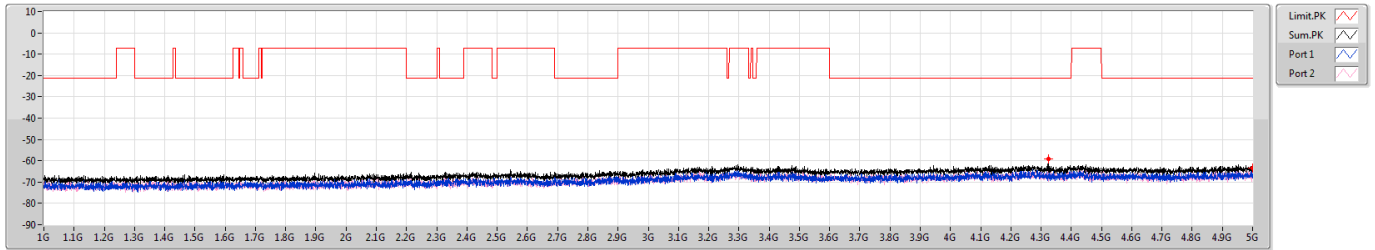

6.425-6.525GHz_802.11ax_HEW40_RU52_Index42_40MHz_Nss1,(MCS0)_2TX

CSE Other [PK]

6485MHz

F-Start(Hz)	F-Stop(Hz)	RBW(Hz)	Type	Freq(Hz)	Psum(dBm)	P1(dBm)	P2(dBm)
1G	5G	1M	PK	4.324G	-59.25	-66.32	-60.20
1G	5G	1M	PK	5G	-63.62	-66.20	-67.10

6.425-6.525GHz_802.11ax_HEW40_RU52_Index42_40MHz_Nss1,(MCS0)_2TX

CSE Other [AV]

6485MHz