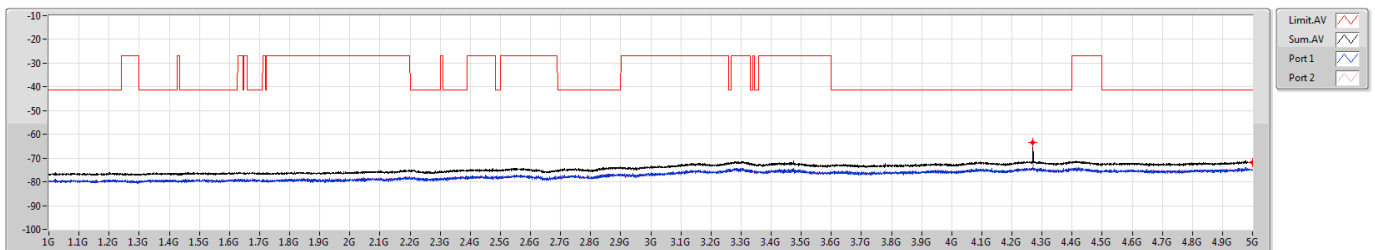

F-Start(Hz)	F-Stop(Hz)	RBW(Hz)	Type	Freq(Hz)	Psum(dBm)	P1(dBm)	P2(dBm)
1G	5G	1M	AV	4.27G	-63.35	-73.96	-63.74
1G	5G	1M	AV	5G	-71.87	-74.88	-74.88