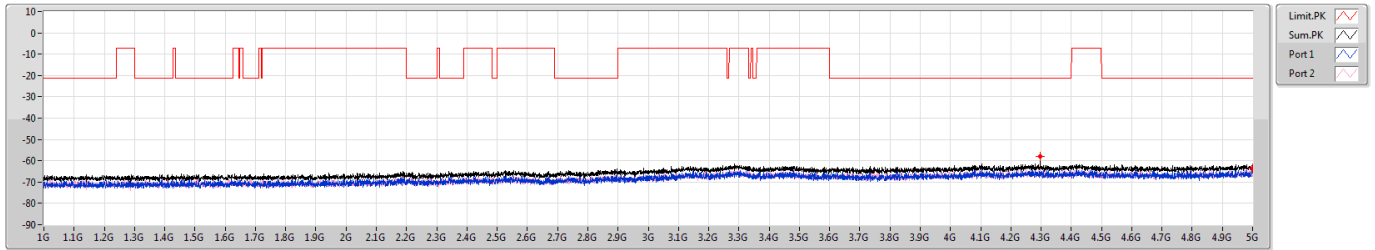

6.425-6.525GHz_802.11ax_HEW40_RU242_Index61_40MHz_Nss1,(MCS0)_2TX

CSE Other [PK]

6445MHz

F-Start(Hz)	F-Stop(Hz)	RBW(Hz)	Type	Freq(Hz)	Psum(dBm)	P1(dBm)	P2(dBm)
1G	5G	1M	PK	4.297G	-58.03	-65.20	-58.95
1G	5G	1M	PK	5G	-63.27	-65.97	-66.62

6.425-6.525GHz_802.11ax_HEW40_RU242_Index61_40MHz_Nss1,(MCS0)_2TX

CSE Other [AV]

6445MHz