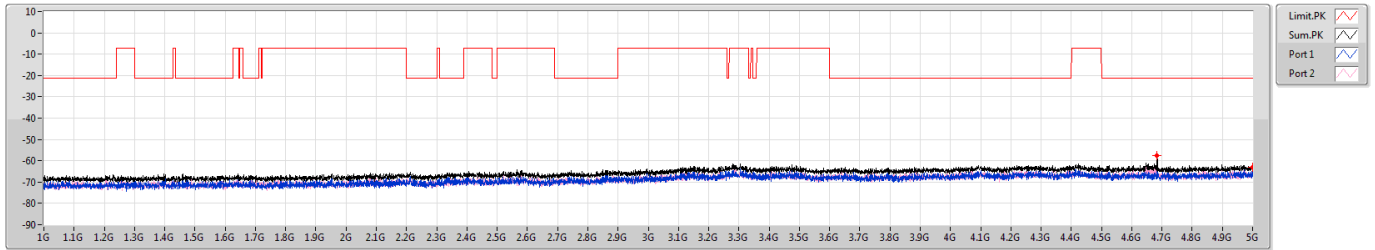

6.875-7.125GHz_802.11ax_HEW80_RU484_Index65_80MHz_Nss1,(MCS0)_2TX

CSE Other [PK]

7025MHz

F-Start(Hz)	F-Stop(Hz)	RBW(Hz)	Type	Freq(Hz)	Psum(dBm)	P1(dBm)	P2(dBm)
1G	5G	1M	PK	4.684G	-57.41	-63.36	-58.68
1G	5G	1M	PK	5G	-62.92	-65.18	-66.84

6.875-7.125GHz_802.11ax_HEW80_RU484_Index65_80MHz_Nss1,(MCS0)_2TX

CSE Other [AV]

7025MHz