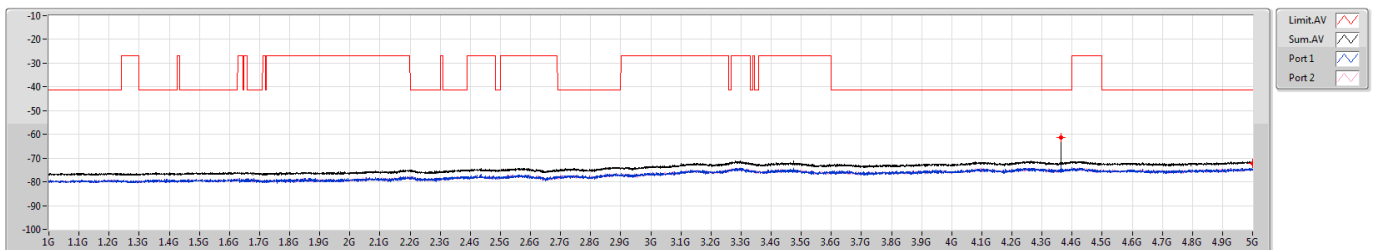

F-Start(Hz)	F-Stop(Hz)	RBW(Hz)	Type	Freq(Hz)	Psum(dBm)	P1(dBm)	P2(dBm)
1G	5G	1M	AV	4.3635G	-61.34	-72.45	-61.69
1G	5G	1M	AV	5G	-72.16	-74.88	-75.48