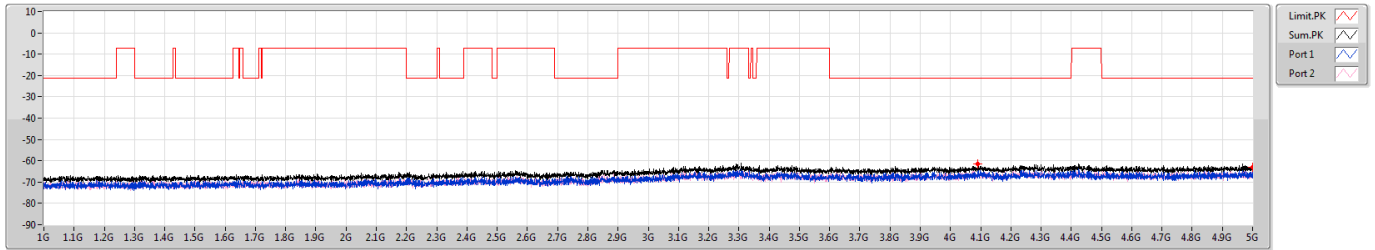

5.925-6.425GHz_802.11ax_HEW80_RU52_Index50_80MHz_Nss1,(MCS0)_2TX

CSE Other [PK]

5985MHz