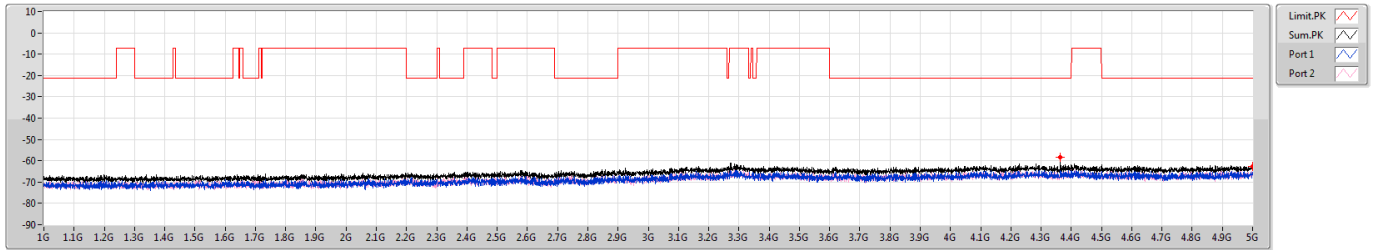

6.425-6.525GHz_802.11ax_HEW80_RU52_Index50_80MHz_Nss1,(MCS0)_2TX

CSE Other [PK]

6545MHz Straddle 6.425-6.525GHz

F-Start(Hz)	F-Stop(Hz)	RBW(Hz)	Type	Freq(Hz)	Psum(dBm)	P1(dBm)	P2(dBm)
1G	5G	1M	PK	4.364G	-58.17	-64.20	-59.41
1G	5G	1M	PK	5G	-62.70	-65.47	-65.97

6.425-6.525GHz_802.11ax_HEW80_RU52_Index50_80MHz_Nss1,(MCS0)_2TX

CSE Other [AV]

6545MHz Straddle 6.425-6.525GHz