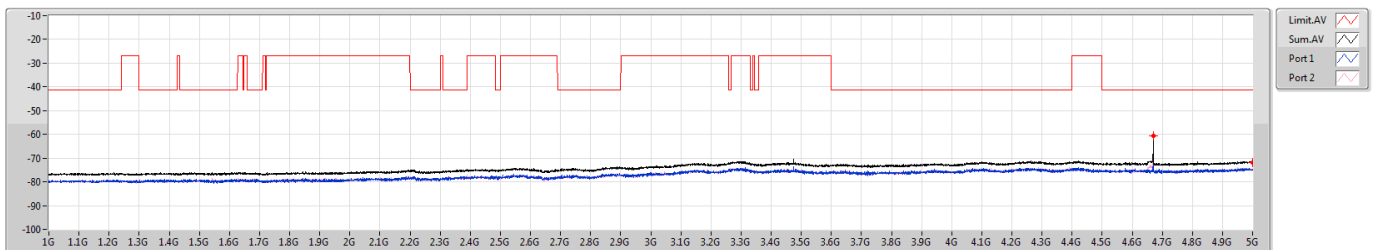

F-Start(Hz)	F-Stop(Hz)	RBW(Hz)	Type	Freq(Hz)	Psum(dBm)	P1(dBm)	P2(dBm)
1G	5G	1M	AV	4.67G	-60.59	-67.81	-61.50
1G	5G	1M	AV	5G	-71.87	-74.88	-74.88