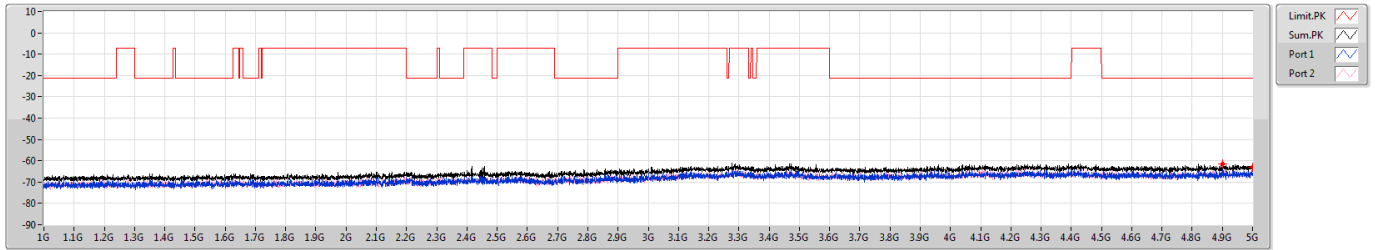

5.925-6.425GHz_802.11ax_HEW80_RU26_Index21_80MHz_Nss1,(MCS0)_2TX

CSE Other [PK]

5985MHz

F-Start(Hz)	F-Stop(Hz)	RBW(Hz)	Type	Freq(Hz)	Psum(dBm)	P1(dBm)	P2(dBm)
1G	5G	1M	PK	4.9015G	-61.34	-64.39	-64.31
1G	5G	1M	PK	5G	-62.96	-65.87	-66.08

5.925-6.425GHz_802.11ax_HEW80_RU26_Index21_80MHz_Nss1,(MCS0)_2TX

CSE Other [AV]

5985MHz