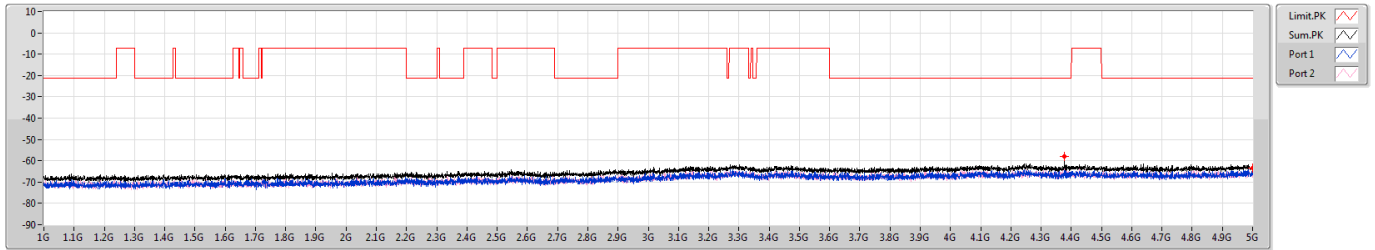

6.525-6.875GHz_802.11ax_HEW40_RU242_Index61_40MHz_Nss1,(MCS0)_2TX

CSE Other [PK]

6565MHz

F-Start(Hz)	F-Stop(Hz)	RBW(Hz)	Type	Freq(Hz)	Psum(dBm)	P1(dBm)	P2(dBm)
1G	5G	1M	PK	4.377G	-57.80	-64.79	-58.77
1G	5G	1M	PK	5G	-63.38	-66.73	-66.08

6.525-6.875GHz_802.11ax_HEW40_RU242_Index61_40MHz_Nss1,(MCS0)_2TX

CSE Other [AV]

6565MHz