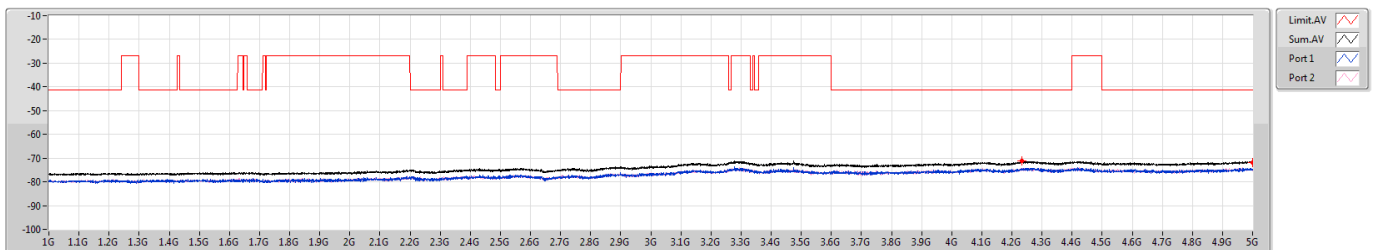

F-Start(Hz)	F-Stop(Hz)	RBW(Hz)	Type	Freq(Hz)	Psum(dBm)	P1(dBm)	P2(dBm)
1G	5G	1M	AV	4.2345G	-71.28	-74.29	-74.29
1G	5G	1M	AV	5G	-71.87	-74.88	-74.88