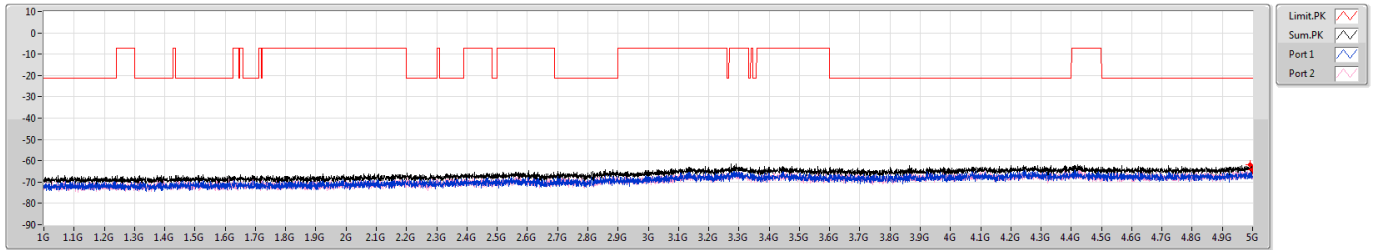

5.925-6.425GHz_802.11ax_HEW40_RU52_Index42_40MHz_Nss1,(MCS0)_2TX

CSE Other [PK]

5965MHz

F-Start(Hz)	F-Stop(Hz)	RBW(Hz)	Type	Freq(Hz)	Psum(dBm)	P1(dBm)	P2(dBm)
1G	5G	1M	PK	4.9915G	-61.88	-65.69	-64.21
1G	5G	1M	PK	5G	-64.03	-67.22	-66.86