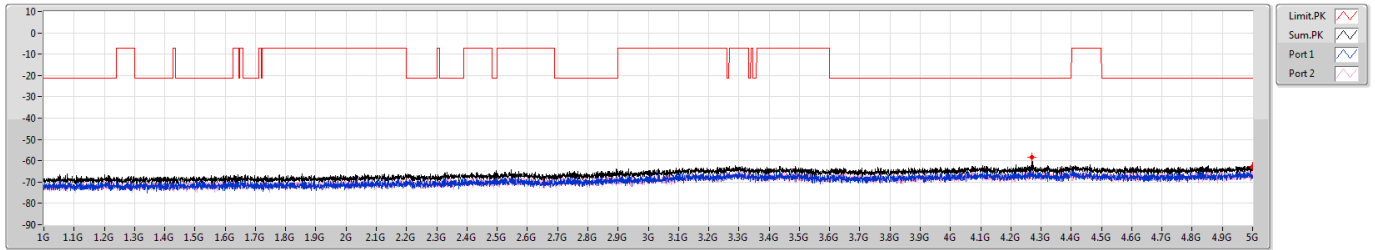

5.925-6.425GHz_802.11ax_HEW40_RU52_Index42_40MHz_Nss1,(MCS0)_2TX

CSE Other [PK]

6405MHz

F-Start(Hz)	F-Stop(Hz)	RBW(Hz)	Type	Freq(Hz)	Psum(dBm)	P1(dBm)	P2(dBm)
1G	5G	1M	PK	4.27G	-58.43	-66.77	-59.12
1G	5G	1M	PK	5G	-62.78	-67.22	-64.72

5.925-6.425GHz_802.11ax_HEW40_RU52_Index42_40MHz_Nss1,(MCS0)_2TX

CSE Other [AV]

6405MHz