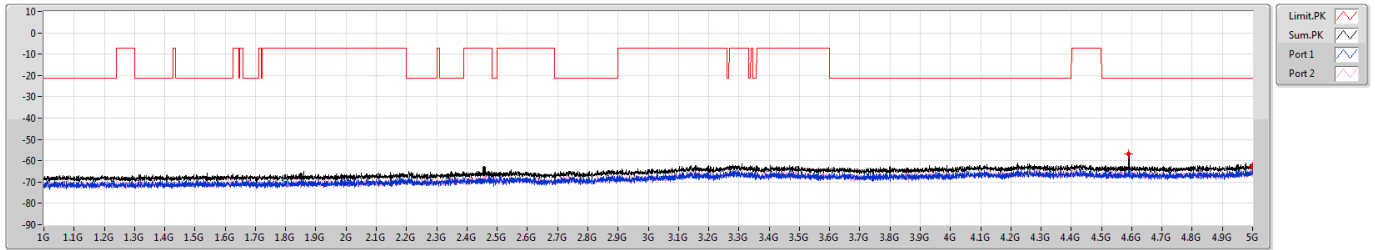

6.525-6.875GHz_802.11ax_HEW40_RU106_Index54_40MHz_Nss1,(MCS0)_2TX

CSE Other [PK]

6885MHz Straddle 6.525-6.875GHz

F-Start(Hz)	F-Stop(Hz)	RBW(Hz)	Type	Freq(Hz)	Psum(dBm)	P1(dBm)	P2(dBm)
1G	5G	1M	PK	4.9905G	-56.87	-63.48	-57.94
1G	5G	1M	PK	5G	-62.70	-65.37	-66.08

6.525-6.875GHz_802.11ax_HEW40_RU106_Index54_40MHz_Nss1,(MCS0)_2TX

CSE Other [AV]

6885MHz Straddle 6.525-6.875GHz