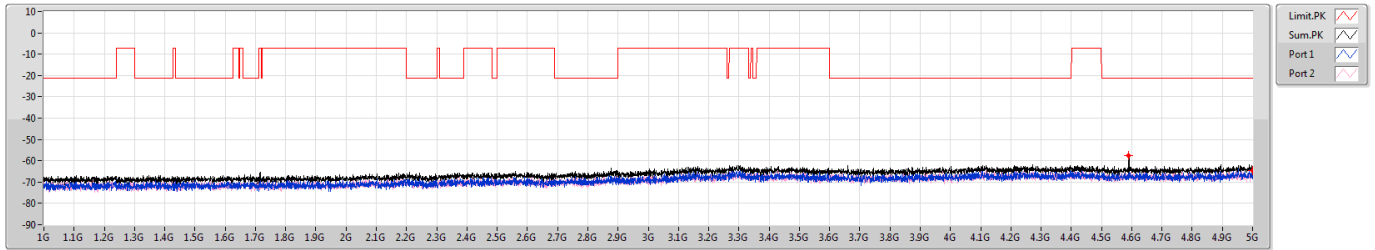

6.525-6.875GHz_802.11ax_HEW40_RU52_Index42_40MHz_Nss1,(MCS0)_2TX

CSE Other [PK]

6885MHz Straddle 6.525-6.875GHz

F-Start(Hz)	F-Stop(Hz)	RBW(Hz)	Type	Freq(Hz)	Psum(dBm)	P1(dBm)	P2(dBm)
1G	5G	1M	PK	4.9905G	-57.67	-63.24	-59.08
1G	5G	1M	PK	5G	-64.68	-67.10	-68.38

6.525-6.875GHz_802.11ax_HEW40_RU52_Index42_40MHz_Nss1,(MCS0)_2TX

CSE Other [AV]

6885MHz Straddle 6.525-6.875GHz