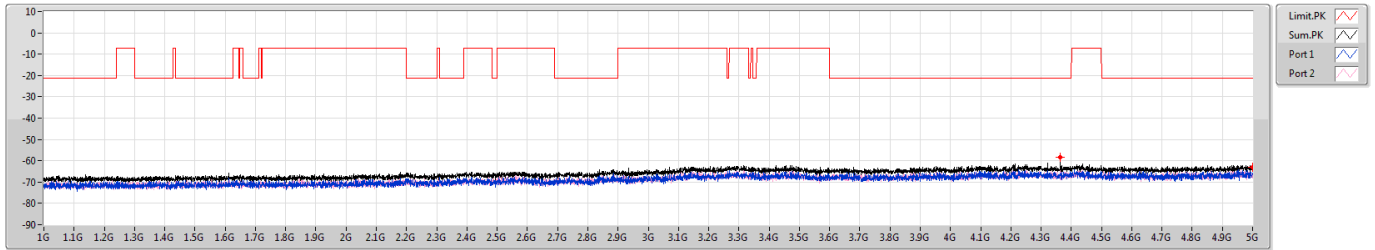

6.425-6.525GHz_802.11ax_HEW80_RU242_Index62_80MHz_Nss1,(MCS0)_2TX

CSE Other [PK]

6545MHz Straddle 6.425-6.525GHz

F-Start(Hz)	F-Stop(Hz)	RBW(Hz)	Type	Freq(Hz)	Psum(dBm)	P1(dBm)	P2(dBm)
1G	5G	1M	PK	4.3635G	-58.55	-66.67	-59.28
1G	5G	1M	PK	5G	-63.16	-65.67	-66.73

6.425-6.525GHz_802.11ax_HEW80_RU242_Index62_80MHz_Nss1,(MCS0)_2TX

CSE Other [AV]

6545MHz Straddle 6.425-6.525GHz