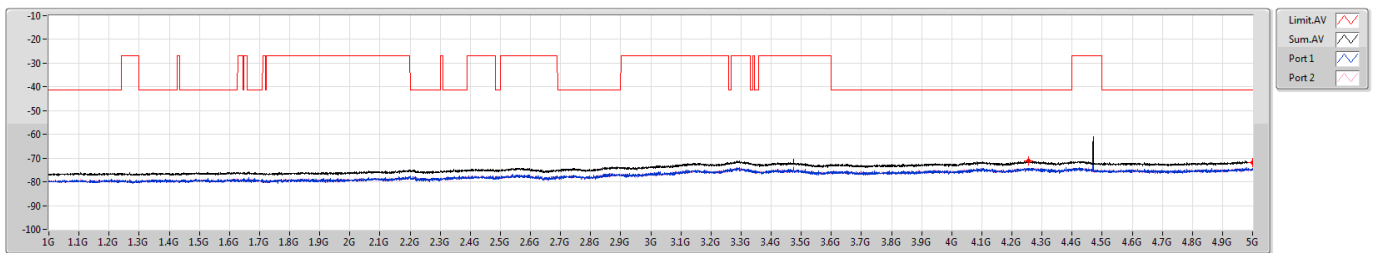

F-Start(Hz)	F-Stop(Hz)	RBW(Hz)	Type	Freq(Hz)	Psum(dBm)	P1(dBm)	P2(dBm)
1G	5G	1M	AV	4.254G	-71.31	-74.46	-74.18
1G	5G	1M	AV	5G	-72.02	-75.18	-74.88