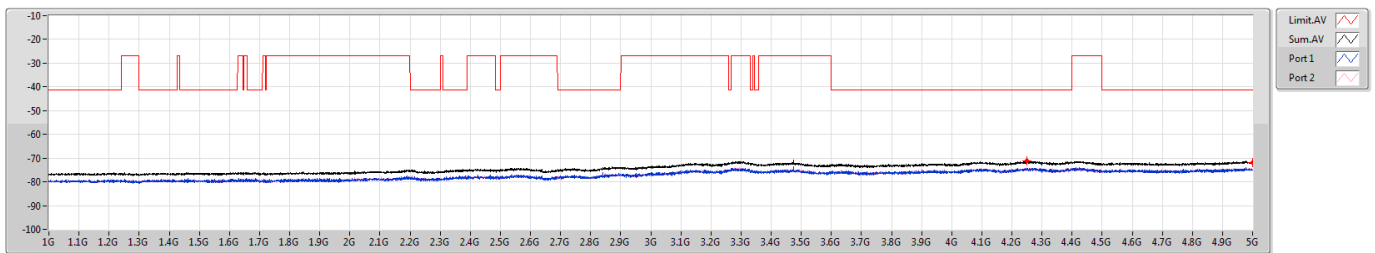

F-Start(Hz)	F-Stop(Hz)	RBW(Hz)	Type	Freq(Hz)	Psum(dBm)	P1(dBm)	P2(dBm)
1G	5G	1M	AV	4.2505G	-71.16	-74.45	-73.91
1G	5G	1M	AV	5G	-71.87	-74.88	-74.88