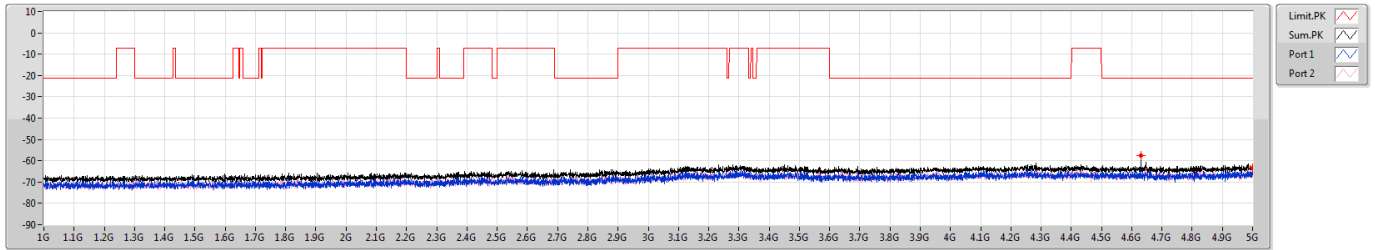

6.875-7.125GHz_802.11ax_HEW80_RU106_Index58_80MHz_Nss1,(MCS0)_2TX

CSE Other [PK]

6945MHz

F-Start(Hz)	F-Stop(Hz)	RBW(Hz)	Type	Freq(Hz)	Psum(dBm)	P1(dBm)	P2(dBm)
1G	5G	1M	PK	4.6305G	-57.39	-63.30	-58.68
1G	5G	1M	PK	5G	-63.61	-66.51	-66.73

6.875-7.125GHz_802.11ax_HEW80_RU106_Index58_80MHz_Nss1,(MCS0)_2TX

CSE Other [AV]

6945MHz