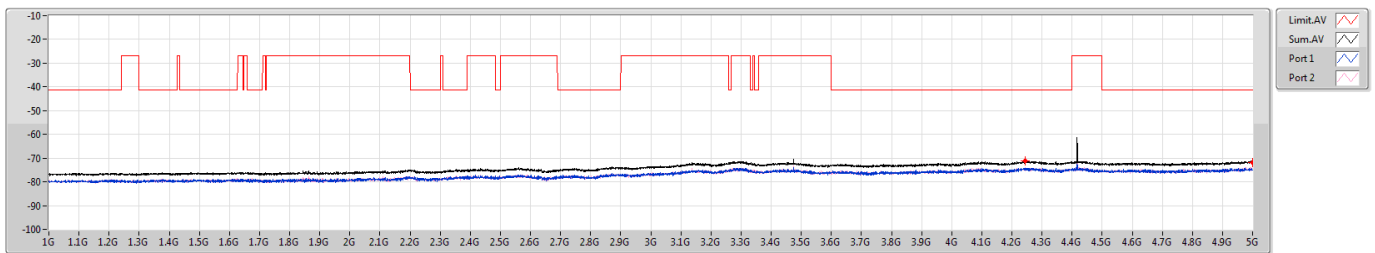

F-Start(Hz)	F-Stop(Hz)	RBW(Hz)	Type	Freq(Hz)	Psum(dBm)	P1(dBm)	P2(dBm)
1G	5G	1M	AV	4.2455G	-71.19	-74.48	-73.94
1G	5G	1M	AV	5G	-71.87	-74.88	-74.88