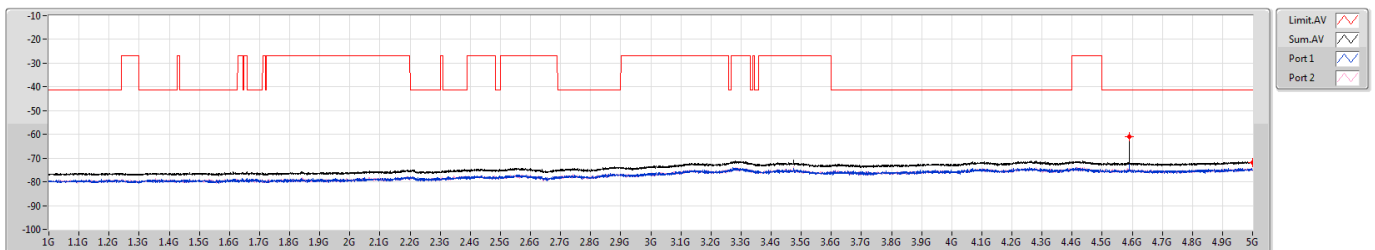

F-Start(Hz)	F-Stop(Hz)	RBW(Hz)	Type	Freq(Hz)	Psum(dBm)	P1(dBm)	P2(dBm)
1G	5G	1M	AV	4.99G	-60.90	-68.77	-61.68
1G	5G	1M	AV	5G	-71.87	-74.88	-74.88