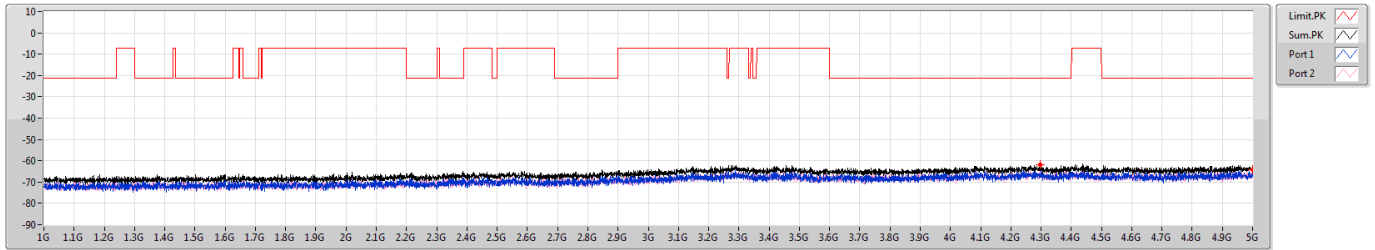

5.925-6.425GHz_802.11ax_HEW40_RU106_Index54_40MHz_Nss1,(MCS0)_2TX

CSE Other [PK]

6165MHz

F-Start(Hz)	F-Stop(Hz)	RBW(Hz)	Type	Freq(Hz)	Psum(dBm)	P1(dBm)	P2(dBm)
1G	5G	1M	PK	4.2975G	-61.87	-66.31	-63.81
1G	5G	1M	PK	5G	-64.20	-67.46	-66.98

5.925-6.425GHz_802.11ax_HEW40_RU106_Index54_40MHz_Nss1,(MCS0)_2TX

CSE Other [AV]

6165MHz