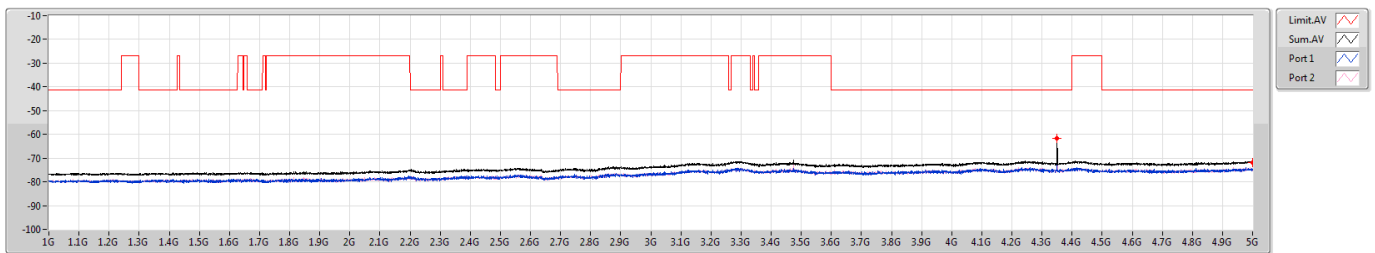

F-Start(Hz)	F-Stop(Hz)	RBW(Hz)	Type	Freq(Hz)	Psum(dBm)	P1(dBm)	P2(dBm)
1G	5G	1M	AV	4.35G	-61.78	-72.80	-62.14
1G	5G	1M	AV	5G	-72.01	-74.60	-75.48