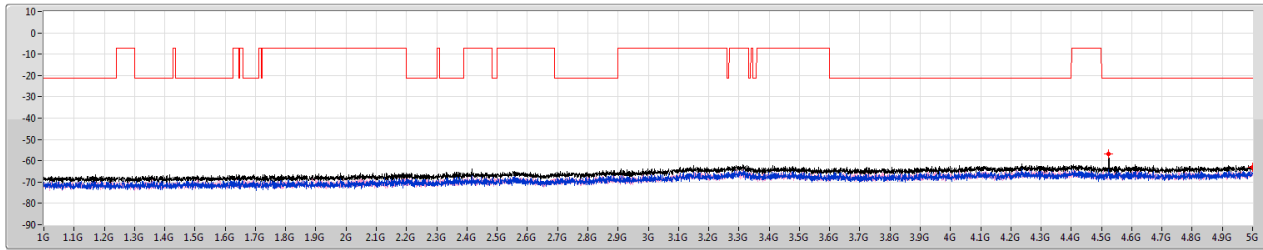

6.525-6.875GHz_802.11ax_HEW80_RU242_Index62_80MHz_Nss1,(MCS0)_2TX

CSE Other [PK]

6785MHz

Limit.PK ☒
Sum.PK ☒
Port1 ☒
Port2 ☒

F-Start(Hz)	F-Stop(Hz)	RBW(Hz)	Type	Freq(Hz)	Psum(dBm)	P1(dBm)	P2(dBm)
1G	5G	1M	PK	4.5235G	-56.71	-63.47	-57.74
1G	5G	1M	PK	5G	-63.17	-66.29	-66.08

6.525-6.875GHz_802.11ax_HEW80_RU242_Index62_80MHz_Nss1,(MCS0)_2TX

CSE Other [AV]

6785MHz