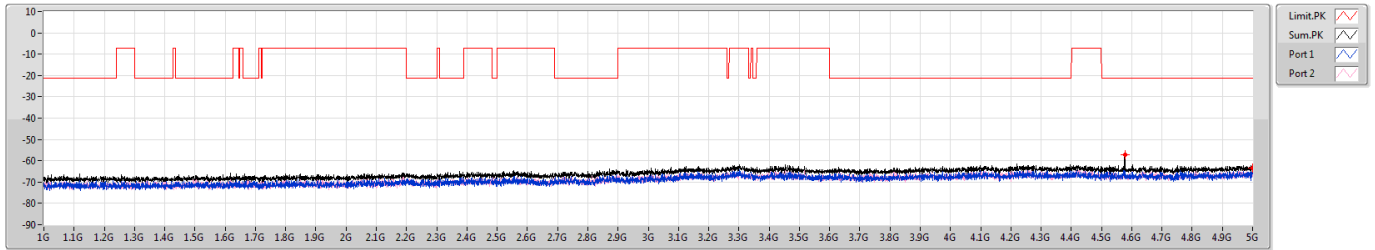

6.525-6.875GHz_802.11ax_HEW80_RU52_Index50_80MHz_Nss1,(MCS0)_2TX

CSE Other [PK]

6865MHz Straddle 6.525-6.875GHz

F-Start(Hz)	F-Stop(Hz)	RBW(Hz)	Type	Freq(Hz)	Psum(dBm)	P1(dBm)	P2(dBm)
1G	5G	1M	PK	4.577G	-57.34	-62.87	-58.77
1G	5G	1M	PK	5G	-63.59	-66.08	-67.19

6.525-6.875GHz_802.11ax_HEW80_RU52_Index50_80MHz_Nss1,(MCS0)_2TX

CSE Other [AV]

6865MHz Straddle 6.525-6.875GHz