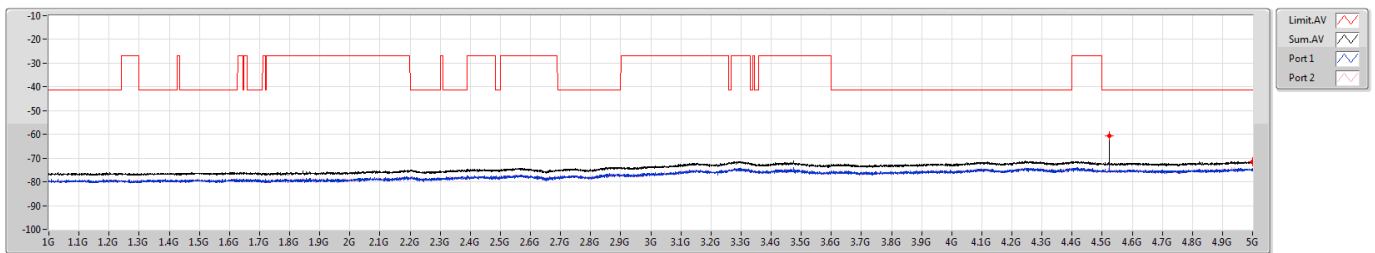

F-Start(Hz)	F-Stop(Hz)	RBW(Hz)	Type	Freq(Hz)	Psum(dBm)	P1(dBm)	P2(dBm)
1G	5G	1M	AV	4.5235G	-60.74	-69.18	-61.41
1G	5G	1M	AV	5G	-71.59	-74.60	-74.60