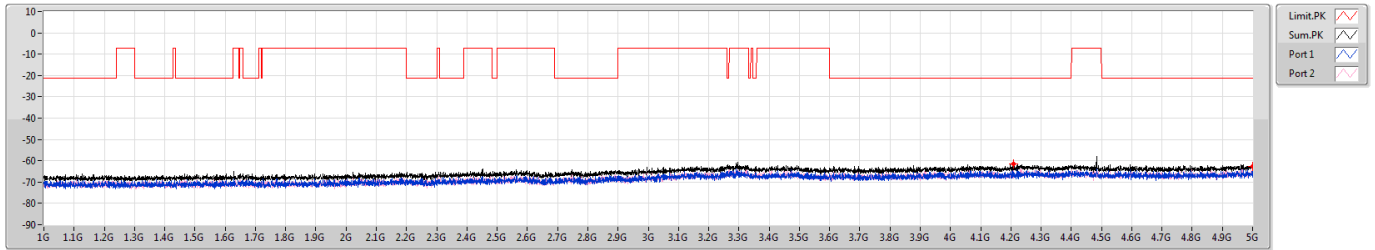

6.525-6.875GHz_802.11ax_HEW40_RU106_Index54_40MHz_Nss1,(MCS0)_2TX

CSE Other [PK]

6725MHz

F-Start(Hz)	F-Stop(Hz)	RBW(Hz)	Type	Freq(Hz)	Psum(dBm)	P1(dBm)	P2(dBm)
1G	5G	1M	PK	4.21G	-61.52	-65.79	-63.56
1G	5G	1M	PK	5G	-62.79	-67.56	-64.55

6.525-6.875GHz_802.11ax_HEW40_RU106_Index54_40MHz_Nss1,(MCS0)_2TX

CSE Other [AV]

6725MHz