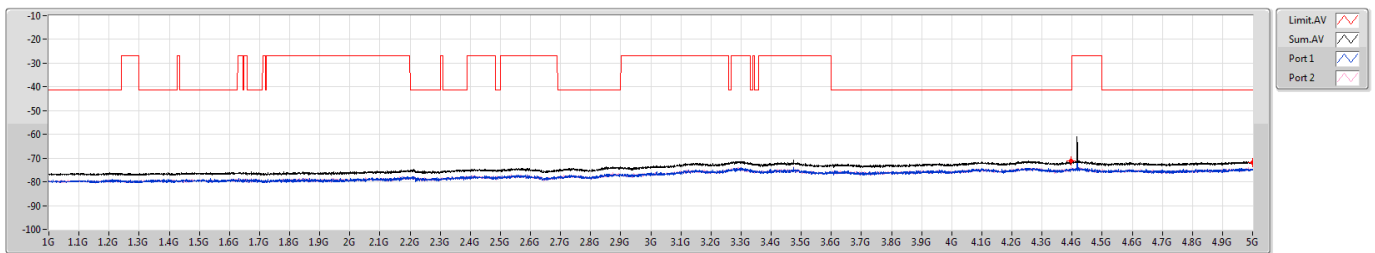

F-Start(Hz)	F-Stop(Hz)	RBW(Hz)	Type	Freq(Hz)	Psum(dBm)	P1(dBm)	P2(dBm)
1G	5G	1M	AV	4.3965G	-71.28	-74.57	-74.02
1G	5G	1M	AV	5G	-71.87	-75.18	-74.60