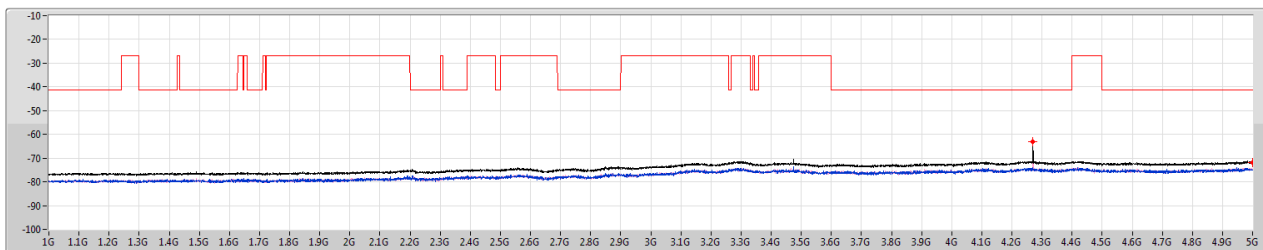

Limit:AV ☒
Sum:AV ☒
Port:1 ☒
Port:2 ☒

F-Start(Hz)	F-Stop(Hz)	RBW(Hz)	Type	Freq(Hz)	Psum(dBm)	P1(dBm)	P2(dBm)
1G	5G	1M	AV	4.27G	-63.20	-73.96	-63.58
1G	5G	1M	AV	5G	-71.73	-74.88	-74.60