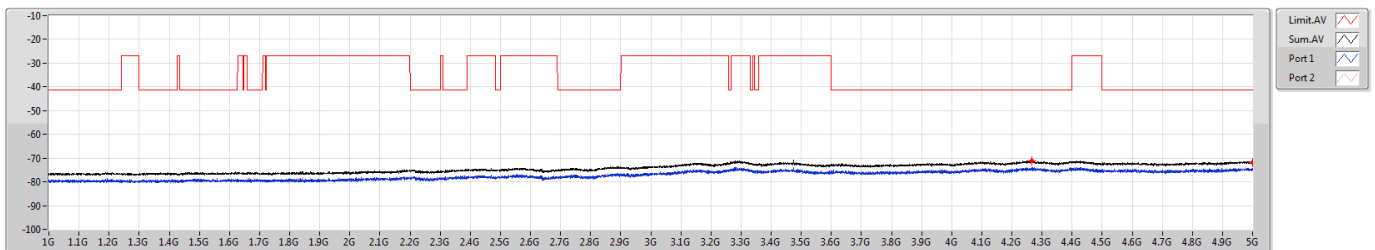

F-Start(Hz)	F-Stop(Hz)	RBW(Hz)	Type	Freq(Hz)	Psum(dBm)	P1(dBm)	P2(dBm)
1G	5G	1M	AV	4.2655G	-71.25	-74.12	-74.40
1G	5G	1M	AV	5G	-71.92	-74.79	-75.08