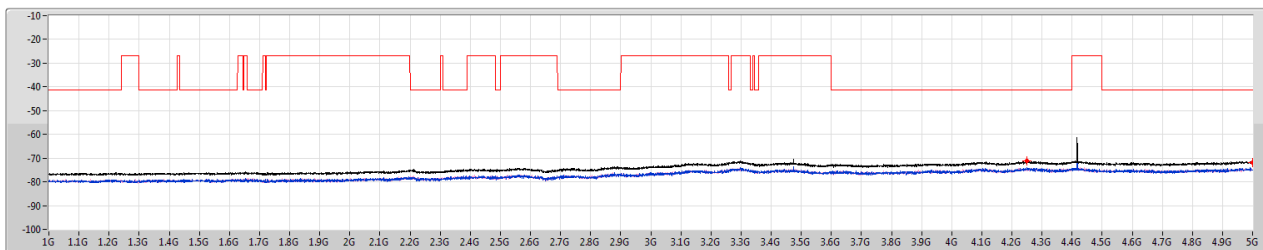

Limit.AV ☒
Sum.AV ☒
Port1 ☒
Port2 ☒

F-Start(Hz)	F-Stop(Hz)	RBW(Hz)	Type	Freq(Hz)	Psum(dBm)	P1(dBm)	P2(dBm)
1G	5G	1M	AV	4.25G	-71.16	-73.91	-74.45
1G	5G	1M	AV	5G	-72.02	-75.18	-74.88