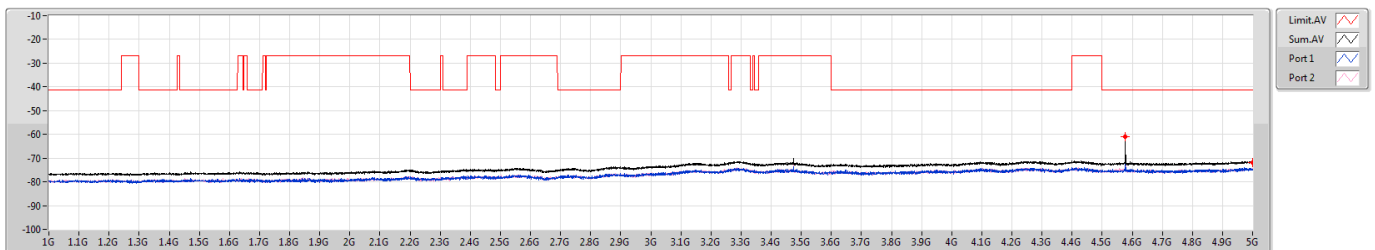

F-Start(Hz)	F-Stop(Hz)	RBW(Hz)	Type	Freq(Hz)	Psum(dBm)	P1(dBm)	P2(dBm)
1G	5G	1M	AV	4.577G	-61.10	-69.63	-61.76
1G	5G	1M	AV	5G	-71.87	-74.88	-74.88