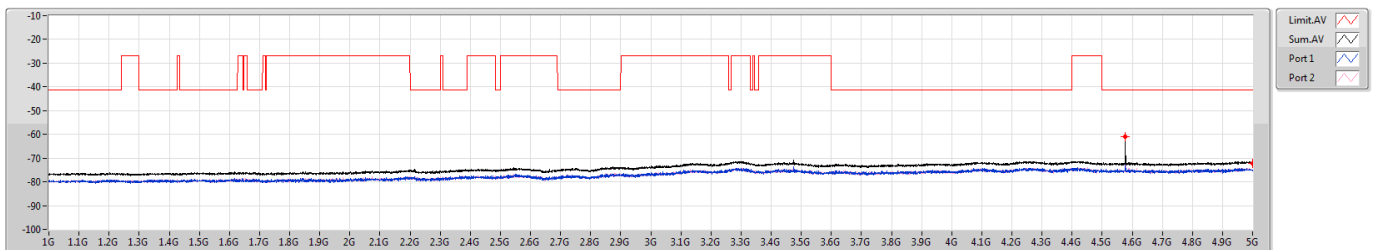

F-Start(Hz)	F-Stop(Hz)	RBW(Hz)	Type	Freq(Hz)	Psum(dBm)	P1(dBm)	P2(dBm)
1G	5G	1M	AV	4.577G	-61.00	-68.93	-61.76
1G	5G	1M	AV	5G	-72.17	-75.18	-75.18