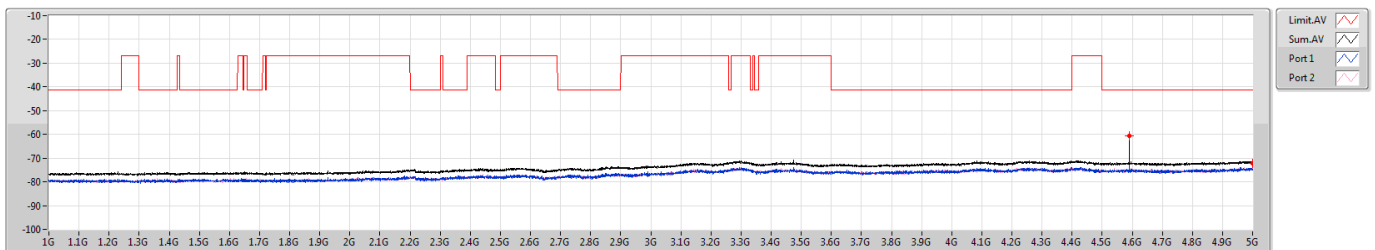

F-Start(Hz)	F-Stop(Hz)	RBW(Hz)	Type	Freq(Hz)	Psum(dBm)	P1(dBm)	P2(dBm)
1G	5G	1M	AV	4.99G	-60.57	-68.41	-61.35
1G	5G	1M	AV	5G	-72.07	-75.08	-75.08