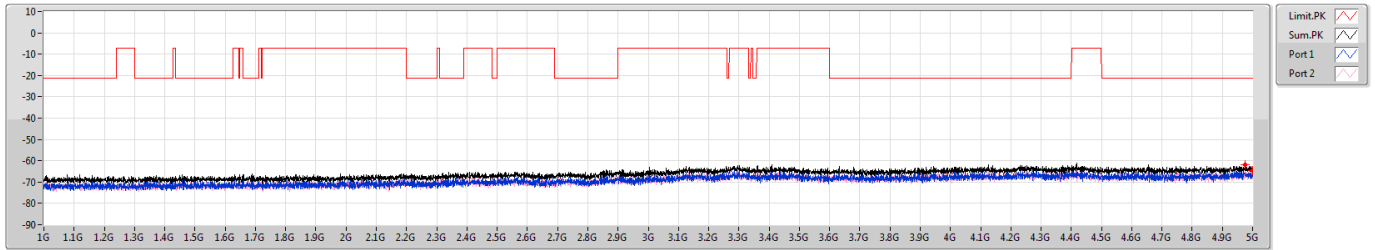

5.925-6.425GHz_802.11ax_HEW40_RU52_Index42_40MHz_Nss1,(MCS0)_2TX

CSE Other [PK]

6165MHz

F-Start(Hz)	F-Stop(Hz)	RBW(Hz)	Type	Freq(Hz)	Psum(dBm)	P1(dBm)	P2(dBm)
1G	5G	1M	PK	4.975G	-61.93	-65.80	-64.22
1G	5G	1M	PK	5G	-64.45	-67.34	-67.59

5.925-6.425GHz_802.11ax_HEW40_RU52_Index42_40MHz_Nss1,(MCS0)_2TX

CSE Other [AV]

6165MHz