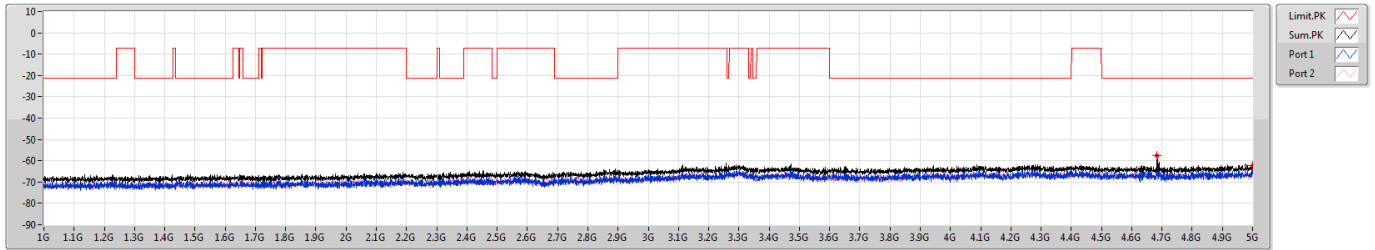

6.875-7.125GHz_802.11ax HEW80_RU26_Index21_80MHz_Nss1,(MCS0)_2TX

CSE Other [PK]

7025MHz

F-Start(Hz)	F-Stop(Hz)	RBW(Hz)	Type	Freq(Hz)	Psum(dBm)	P1(dBm)	P2(dBm)
1G	5G	1M	PK	4.684G	-57.54	-63.43	-58.84
1G	5G	1M	PK	5G	-62.42	-64.72	-66.29

6.875-7.125GHz_802.11ax HEW80_RU26_Index21_80MHz_Nss1,(MCS0)_2TX

CSE Other [AV]

7025MHz