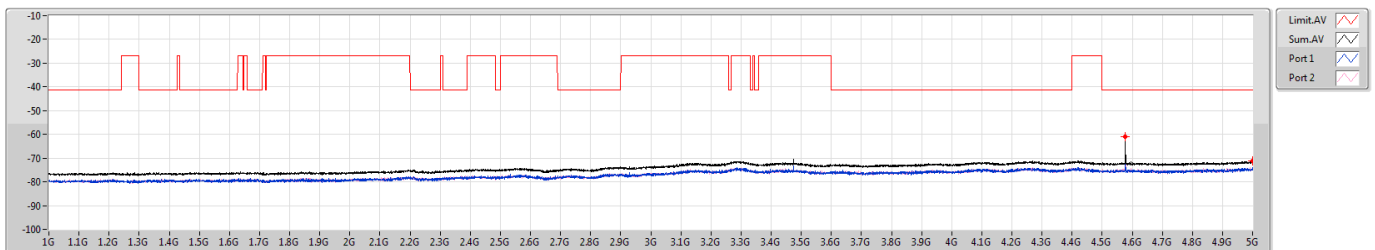

F-Start(Hz)	F-Stop(Hz)	RBW(Hz)	Type	Freq(Hz)	Psum(dBm)	P1(dBm)	P2(dBm)
1G	5G	1M	AV	4.577G	-61.06	-69.34	-61.76
1G	5G	1M	AV	5G	-71.17	-74.05	-74.32