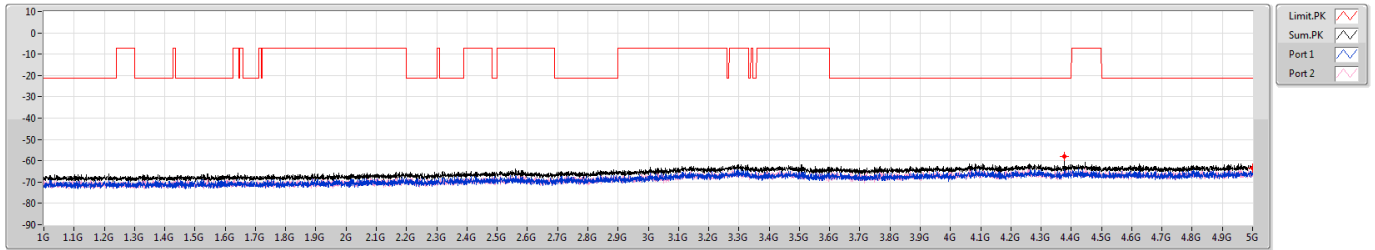

6.525-6.875GHz_802.11ax_HEW40_RU106_Index54_40MHz_Nss1,(MCS0)_2TX

CSE Other [PK]

6565MHz

F-Start(Hz)	F-Stop(Hz)	RBW(Hz)	Type	Freq(Hz)	Psum(dBm)	P1(dBm)	P2(dBm)
1G	5G	1M	PK	4.3775G	-58.11	-63.79	-59.48
1G	5G	1M	PK	5G	-63.26	-65.67	-66.96

6.525-6.875GHz_802.11ax_HEW40_RU106_Index54_40MHz_Nss1,(MCS0)_2TX

CSE Other [AV]

6565MHz