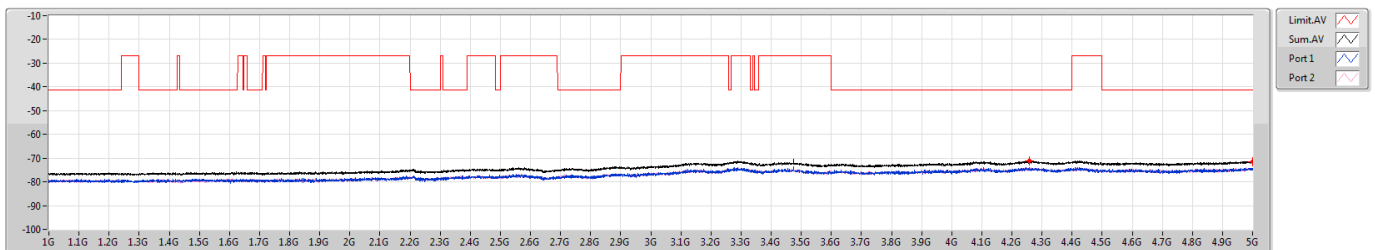

F-Start(Hz)	F-Stop(Hz)	RBW(Hz)	Type	Freq(Hz)	Psum(dBm)	P1(dBm)	P2(dBm)
1G	5G	1M	AV	4.257G	-71.22	-74.10	-74.37
1G	5G	1M	AV	5G	-71.63	-74.50	-74.79