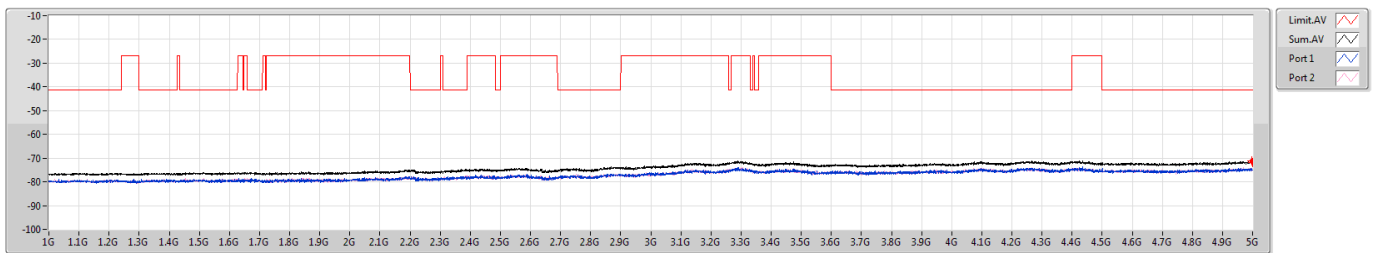

F-Start(Hz)	F-Stop(Hz)	RBW(Hz)	Type	Freq(Hz)	Psum(dBm)	P1(dBm)	P2(dBm)
1G	5G	1M	AV	4.996G	-71.32	-74.33	-74.33
1G	5G	1M	AV	5G	-71.87	-74.88	-74.88