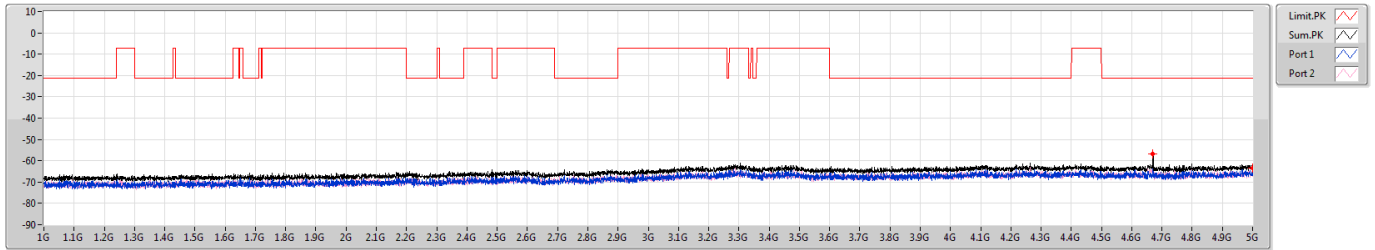

6.875-7.125GHz_802.11ax_HEW40_RU242_Index61_40MHz_Nss1,(MCS0)_2TX

CSE Other [PK]

7005MHz

F-Start(Hz)	F-Stop(Hz)	RBW(Hz)	Type	Freq(Hz)	Psum(dBm)	P1(dBm)	P2(dBm)
1G	5G	1M	PK	4.6705G	-56.95	-62.87	-58.23
1G	5G	1M	PK	5G	-63.32	-65.97	-66.73

6.875-7.125GHz_802.11ax_HEW40_RU242_Index61_40MHz_Nss1,(MCS0)_2TX

CSE Other [AV]

7005MHz