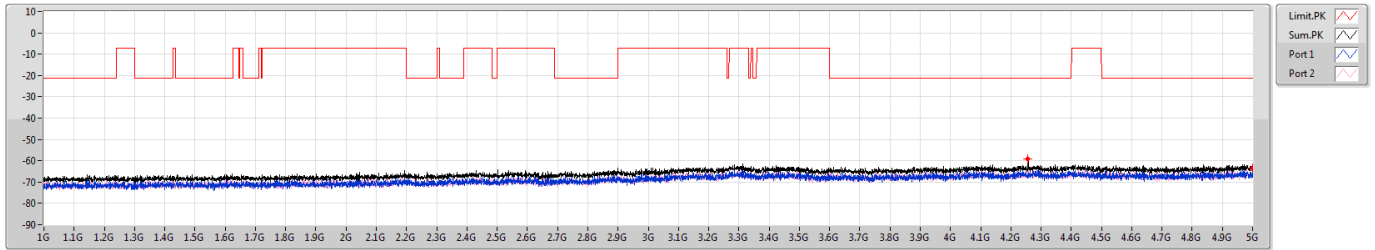

5.925-6.425GHz_802.11ax_HEW80_RU26_Index21_80MHz_Nss1,(MCS0)_2TX

CSE Other [PK]

6385MHz

F-Start(Hz)	F-Stop(Hz)	RBW(Hz)	Type	Freq(Hz)	Psum(dBm)	P1(dBm)	P2(dBm)
1G	5G	1M	PK	4.257G	-59.25	-66.38	-60.19
1G	5G	1M	PK	5G	-63.31	-66.96	-65.77

5.925-6.425GHz_802.11ax_HEW80_RU26_Index21_80MHz_Nss1,(MCS0)_2TX

CSE Other [AV]

6385MHz