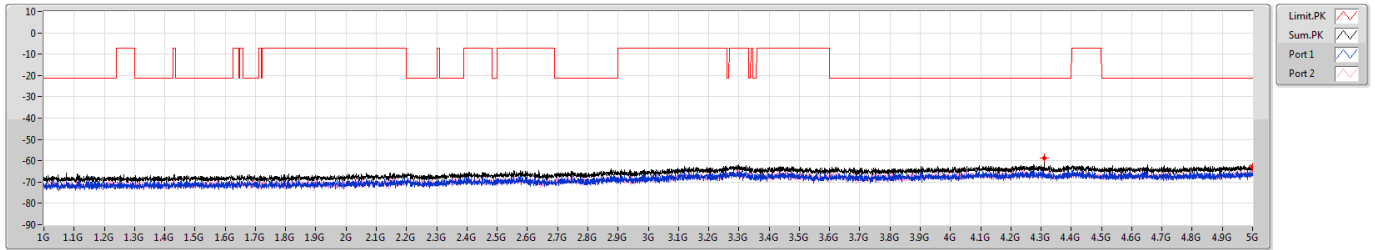

6.425-6.525GHz_802.11ax_HEW80_RU242_Index62_80MHz_Nss1,(MCS0)_2TX

CSE Other [PK]

6465MHz

F-Start(Hz)	F-Stop(Hz)	RBW(Hz)	Type	Freq(Hz)	Psum(dBm)	P1(dBm)	P2(dBm)
1G	5G	1M	PK	4.3105G	-58.63	-66.56	-59.39
1G	5G	1M	PK	5G	-63.20	-66.96	-65.57

6.425-6.525GHz_802.11ax_HEW80_RU242_Index62_80MHz_Nss1,(MCS0)_2TX

CSE Other [AV]

6465MHz