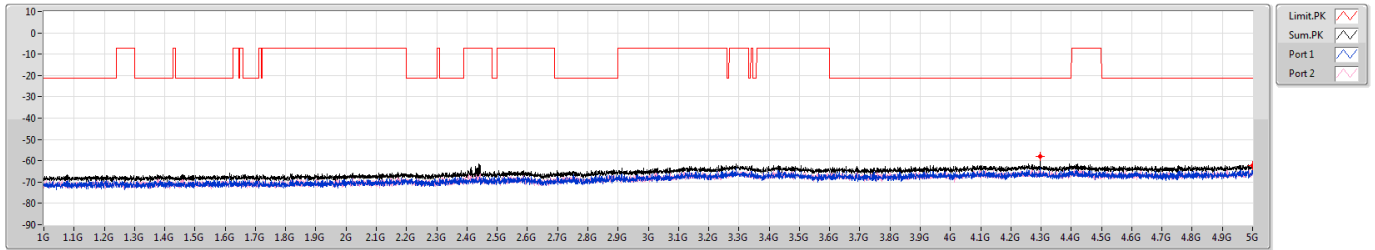

6.425-6.525GHz_802.11ax_HEW40_RU106_Index54_40MHz_Nss1,(MCS0)_2TX

CSE Other [PK]

6445MHz

F-Start(Hz)	F-Stop(Hz)	RBW(Hz)	Type	Freq(Hz)	Psum(dBm)	P1(dBm)	P2(dBm)
1G	5G	1M	PK	4.297G	-57.78	-63.36	-59.18
1G	5G	1M	PK	5G	-62.45	-65.18	-65.77

6.425-6.525GHz_802.11ax_HEW40_RU106_Index54_40MHz_Nss1,(MCS0)_2TX

CSE Other [AV]

6445MHz