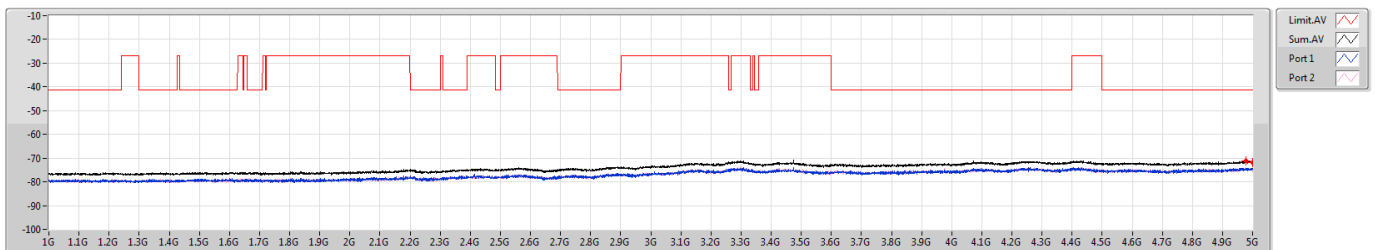

F-Start(Hz)	F-Stop(Hz)	RBW(Hz)	Type	Freq(Hz)	Psum(dBm)	P1(dBm)	P2(dBm)
1G	5G	1M	AV	4.9775G	-71.24	-74.25	-74.25
1G	5G	1M	AV	5G	-71.78	-74.79	-74.79