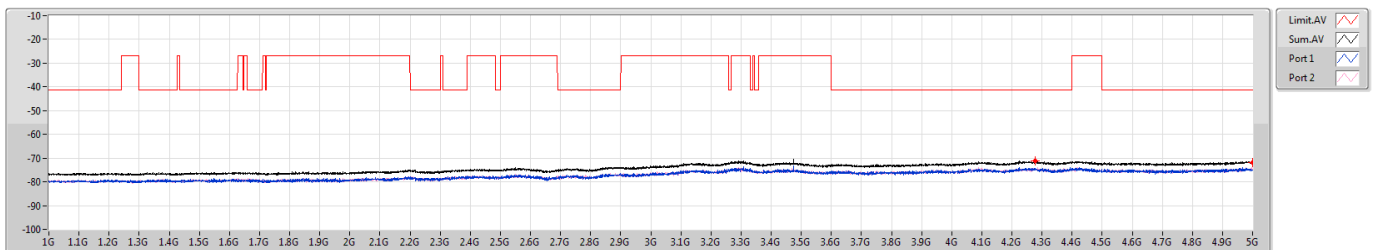

F-Start(Hz)	F-Stop(Hz)	RBW(Hz)	Type	Freq(Hz)	Psum(dBm)	P1(dBm)	P2(dBm)
1G	5G	1M	AV	4.2775G	-71.25	-74.26	-74.26
1G	5G	1M	AV	5G	-72.02	-75.18	-74.88