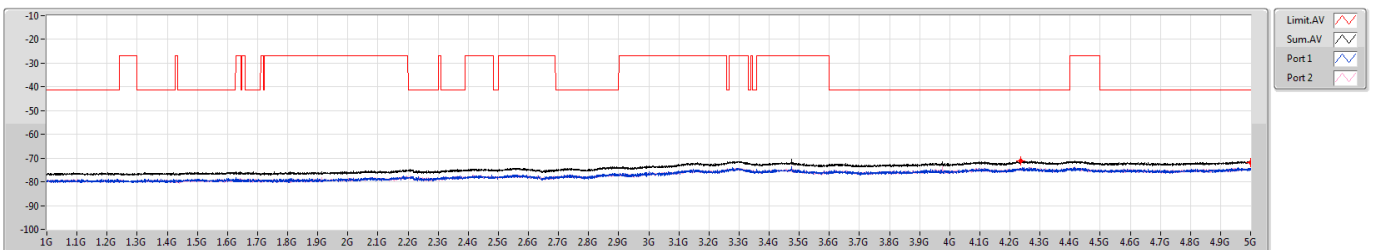

F-Start(Hz)	F-Stop(Hz)	RBW(Hz)	Type	Freq(Hz)	Psum(dBm)	P1(dBm)	P2(dBm)
1G	5G	1M	AV	4.237G	-71.17	-74.18	-74.18
1G	5G	1M	AV	5G	-71.92	-75.08	-74.79