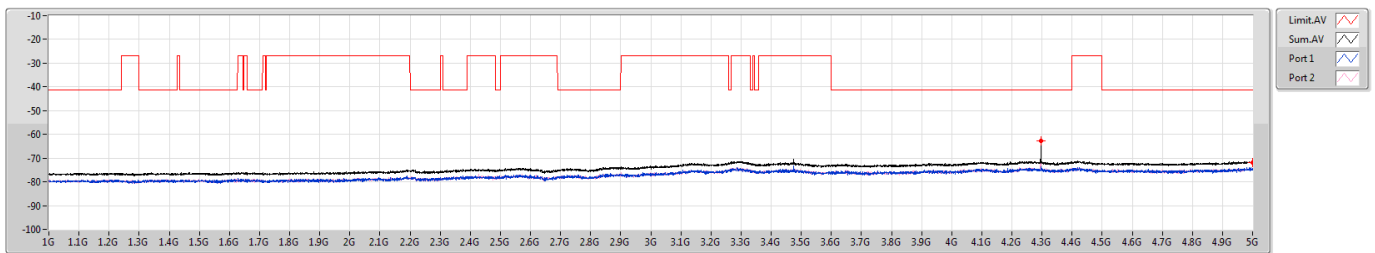

F-Start(Hz)	F-Stop(Hz)	RBW(Hz)	Type	Freq(Hz)	Psum(dBm)	P1(dBm)	P2(dBm)
1G	5G	1M	AV	4.297G	-62.73	-73.65	-63.10
1G	5G	1M	AV	5G	-71.73	-74.88	-74.60