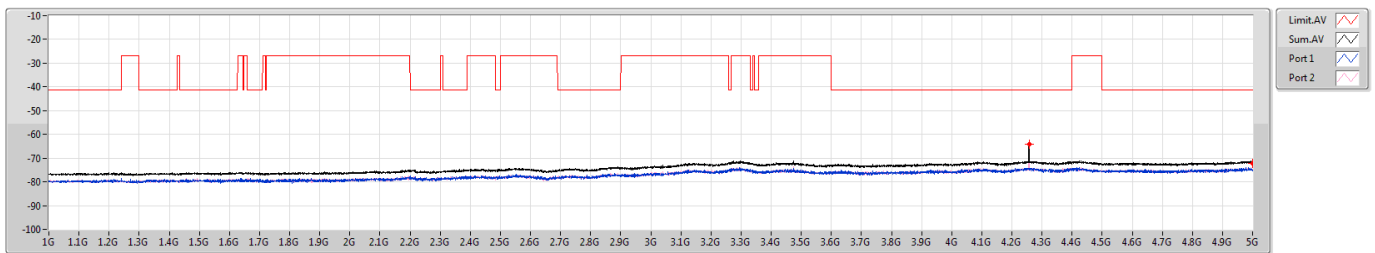

F-Start(Hz)	F-Stop(Hz)	RBW(Hz)	Type	Freq(Hz)	Psum(dBm)	P1(dBm)	P2(dBm)
1G	5G	1M	AV	4.257G	-63.97	-74.47	-64.38
1G	5G	1M	AV	5G	-72.16	-75.48	-74.88