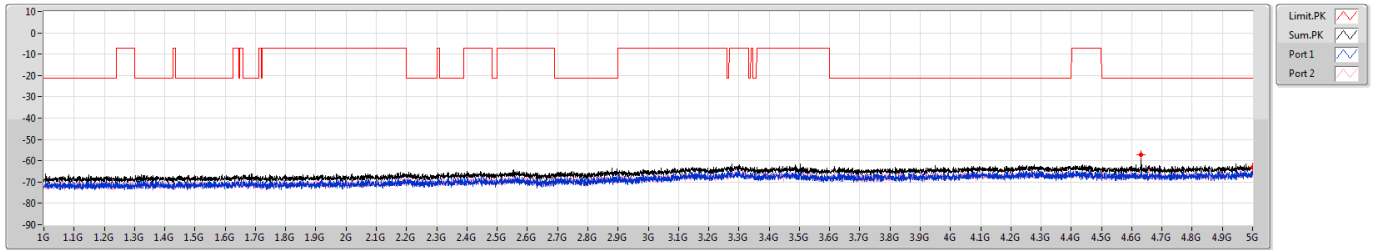

6.875-7.125GHz_802.11ax_HEW80_RU52_Index50_80MHz_Nss1,(MCS0)_2TX

CSE Other [PK]

6945MHz

F-Start(Hz)	F-Stop(Hz)	RBW(Hz)	Type	Freq(Hz)	Psum(dBm)	P1(dBm)	P2(dBm)
1G	5G	1M	PK	4.6305G	-57.15	-62.95	-58.48
1G	5G	1M	PK	5G	-62.96	-66.08	-65.87

6.875-7.125GHz_802.11ax_HEW80_RU52_Index50_80MHz_Nss1,(MCS0)_2TX

CSE Other [AV]

6945MHz