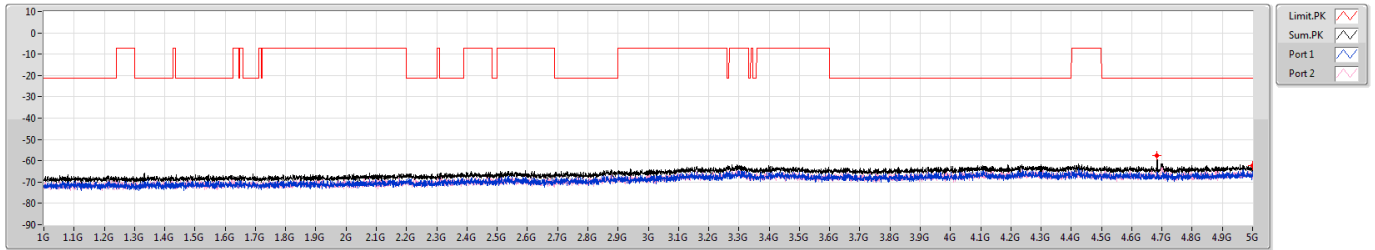

6.875-7.125GHz_802.11ax_HEW80_RU106_Index58_80MHz_Nss1,(MCS0)_2TX

CSE Other [PK]

7025MHz

F-Start(Hz)	F-Stop(Hz)	RBW(Hz)	Type	Freq(Hz)	Psum(dBm)	P1(dBm)	P2(dBm)
1G	5G	1M	PK	4.684G	-57.62	-64.00	-58.76
1G	5G	1M	PK	5G	-62.36	-65.00	-65.77

6.875-7.125GHz_802.11ax_HEW80_RU106_Index58_80MHz_Nss1,(MCS0)_2TX

CSE Other [AV]

7025MHz