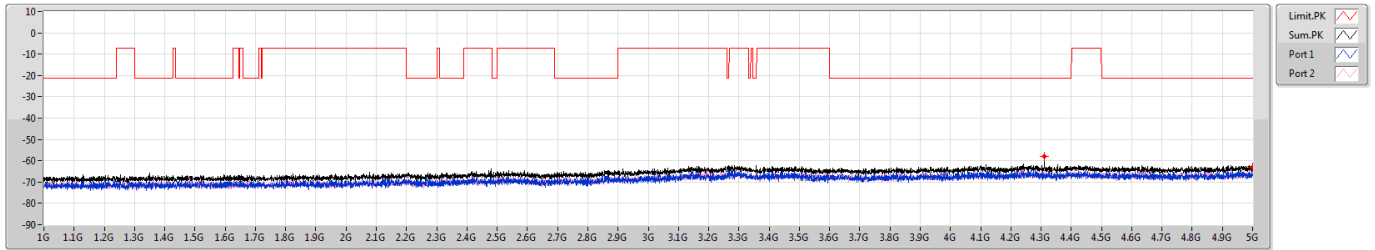

6.425-6.525GHz_802.11ax_HEW80_RU52_Index50_80MHz_Nss1,(MCS0)_2TX

CSE Other [PK]

6465MHz

F-Start(Hz)	F-Stop(Hz)	RBW(Hz)	Type	Freq(Hz)	Psum(dBm)	P1(dBm)	P2(dBm)
1G	5G	1M	PK	4.3105G	-57.99	-66.67	-58.62
1G	5G	1M	PK	5G	-62.89	-66.62	-65.28

6.425-6.525GHz_802.11ax_HEW80_RU52_Index50_80MHz_Nss1,(MCS0)_2TX

CSE Other [AV]

6465MHz