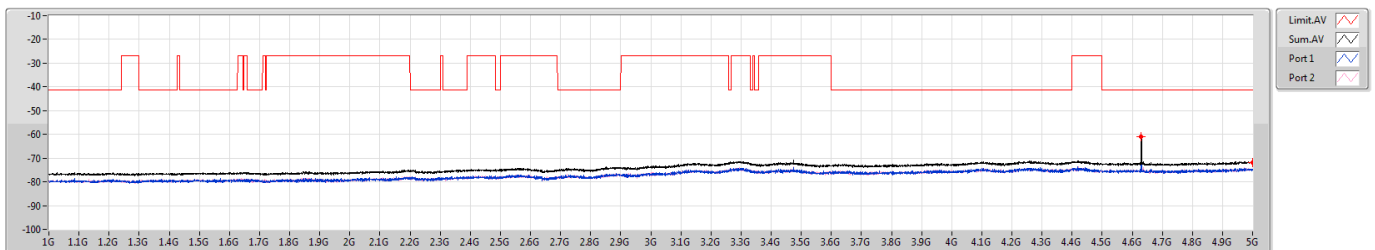

F-Start(Hz)	F-Stop(Hz)	RBW(Hz)	Type	Freq(Hz)	Psum(dBm)	P1(dBm)	P2(dBm)
1G	5G	1M	AV	4.63G	-60.89	-67.98	-61.84
1G	5G	1M	AV	5G	-71.73	-74.60	-74.88