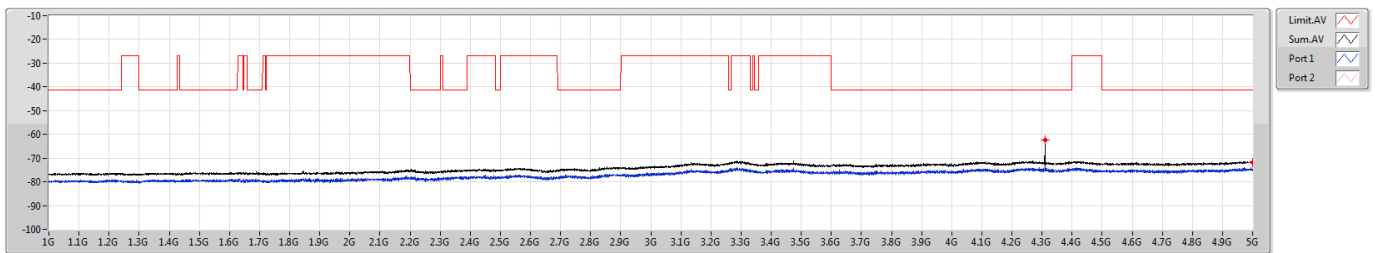

F-Start(Hz)	F-Stop(Hz)	RBW(Hz)	Type	Freq(Hz)	Psum(dBm)	P1(dBm)	P2(dBm)
1G	5G	1M	AV	4.31G	-62.22	-72.22	-62.68
1G	5G	1M	AV	5G	-71.87	-74.60	-75.18