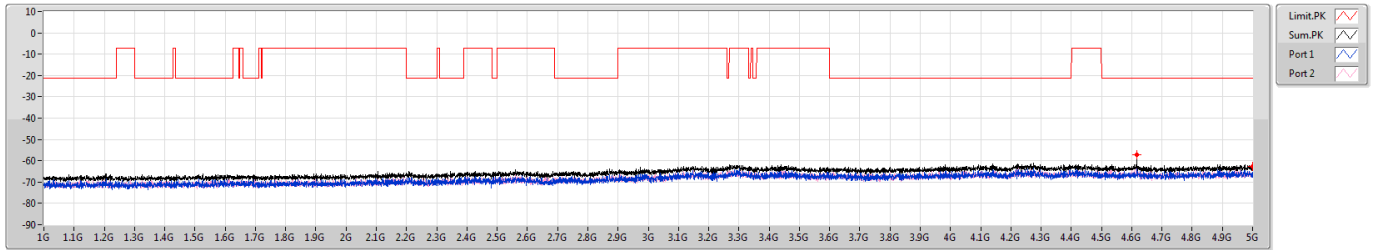

6.875-7.125GHz_802.11ax_HEW40_RU106_Index54_40MHz_Nss1,(MCS0)_2TX

CSE Other [PK]

6925MHz

F-Start(Hz)	F-Stop(Hz)	RBW(Hz)	Type	Freq(Hz)	Psum(dBm)	P1(dBm)	P2(dBm)
1G	5G	1M	PK	4.617G	-57.38	-63.18	-58.71
1G	5G	1M	PK	5G	-62.66	-65.57	-65.77

6.875-7.125GHz_802.11ax_HEW40_RU106_Index54_40MHz_Nss1,(MCS0)_2TX

CSE Other [AV]

6925MHz