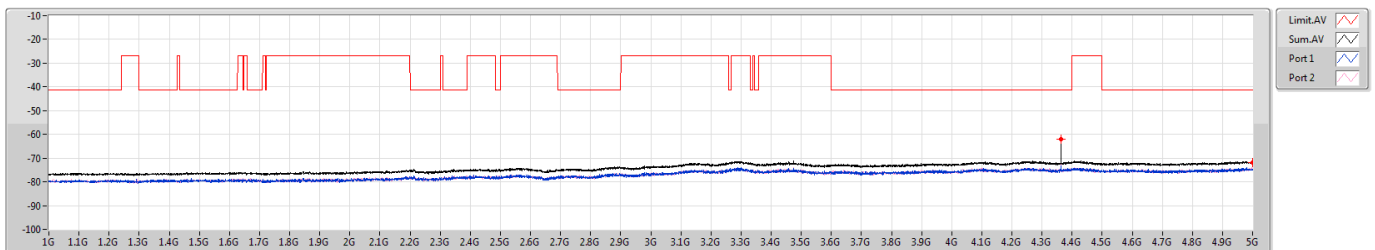

F-Start(Hz)	F-Stop(Hz)	RBW(Hz)	Type	Freq(Hz)	Psum(dBm)	P1(dBm)	P2(dBm)
1G	5G	1M	AV	4.3635G	-62.10	-73.32	-62.44
1G	5G	1M	AV	5G	-72.02	-74.88	-75.18