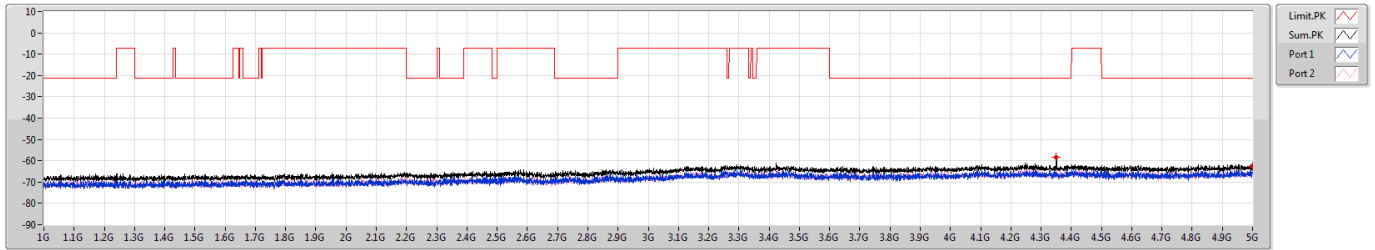

6.425-6.525GHz_802.11ax_HEW40_RU242_Index61_40MHz_Nss1,(MCS0)_2TX

CSE Other [PK]

6525MHz Straddle 6.425-6.525GHz

F-Start(Hz)	F-Stop(Hz)	RBW(Hz)	Type	Freq(Hz)	Psum(dBm)	P1(dBm)	P2(dBm)
1G	5G	1M	PK	4.3505G	-58.29	-65.35	-59.24
1G	5G	1M	PK	5G	-62.71	-65.67	-65.77

6.425-6.525GHz_802.11ax_HEW40_RU242_Index61_40MHz_Nss1,(MCS0)_2TX

CSE Other [AV]

6525MHz Straddle 6.425-6.525GHz