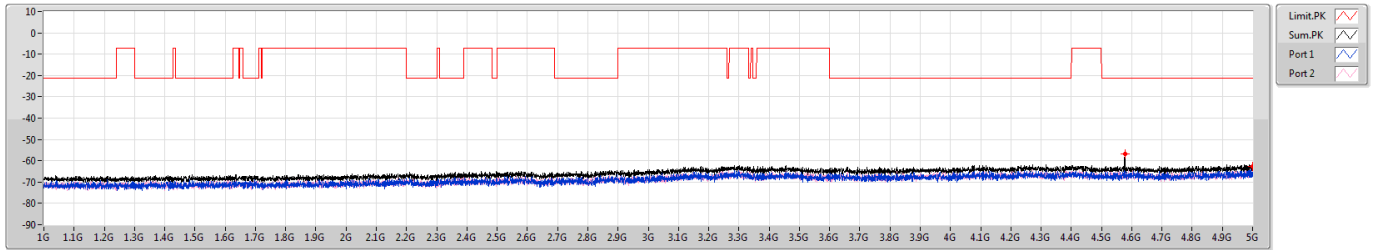

6.525-6.875GHz_802.11ax_HEW80_RU484_Index65_80MHz_Nss1,(MCS0)_2TX

CSE Other [PK]

6865MHz Straddle 6.525-6.875GHz

F-Start(Hz)	F-Stop(Hz)	RBW(Hz)	Type	Freq(Hz)	Psum(dBm)	P1(dBm)	P2(dBm)
1G	5G	1M	PK	4.577G	-56.92	-62.61	-58.28
1G	5G	1M	PK	5G	-62.80	-67.43	-64.64

6.525-6.875GHz_802.11ax_HEW80_RU484_Index65_80MHz_Nss1,(MCS0)_2TX

CSE Other [AV]

6865MHz Straddle 6.525-6.875GHz