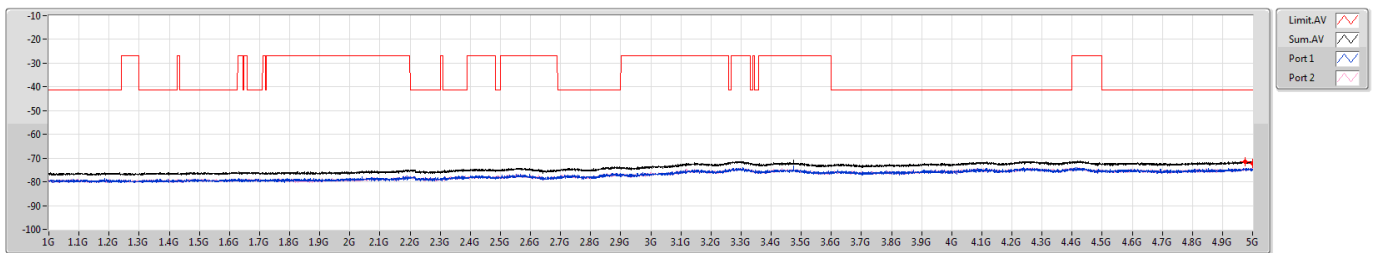

F-Start(Hz)	F-Stop(Hz)	RBW(Hz)	Type	Freq(Hz)	Psum(dBm)	P1(dBm)	P2(dBm)
1G	5G	1M	AV	4.975G	-71.38	-74.53	-74.25
1G	5G	1M	AV	5G	-72.07	-75.08	-75.08