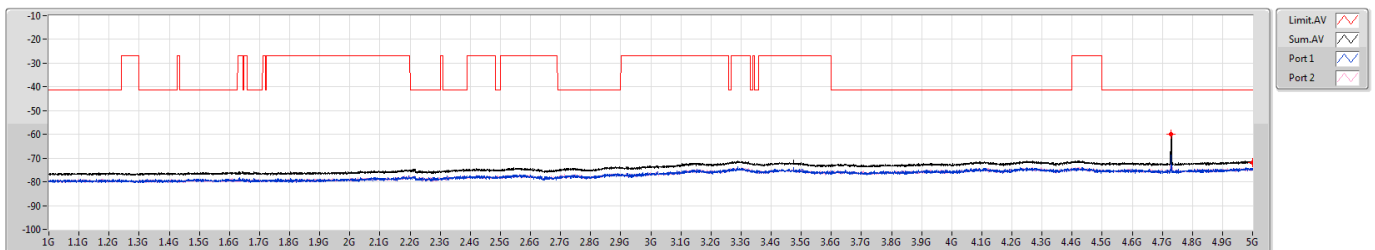

F-Start(Hz)	F-Stop(Hz)	RBW(Hz)	Type	Freq(Hz)	Psum(dBm)	P1(dBm)	P2(dBm)
1G	5G	1M	AV	4.73G	-60.09	-66.28	-61.29
1G	5G	1M	AV	5G	-71.78	-74.79	-74.79