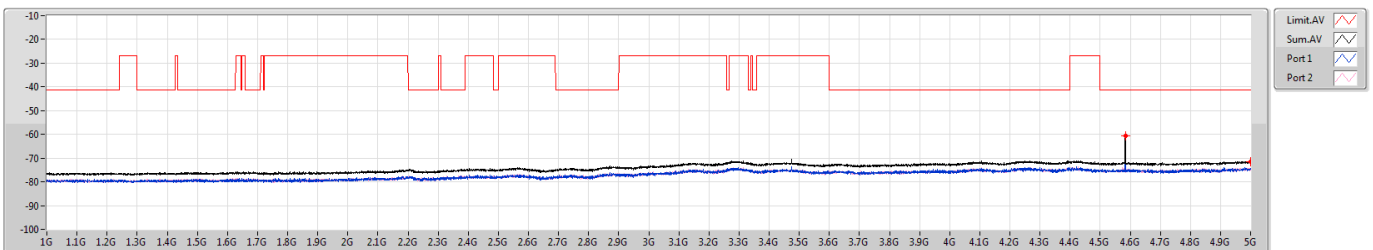

F-Start(Hz)	F-Stop(Hz)	RBW(Hz)	Type	Freq(Hz)	Psum(dBm)	P1(dBm)	P2(dBm)
1G	5G	1M	AV	4.5835G	-60.61	-68.56	-61.37
1G	5G	1M	AV	5G	-71.63	-74.79	-74.50