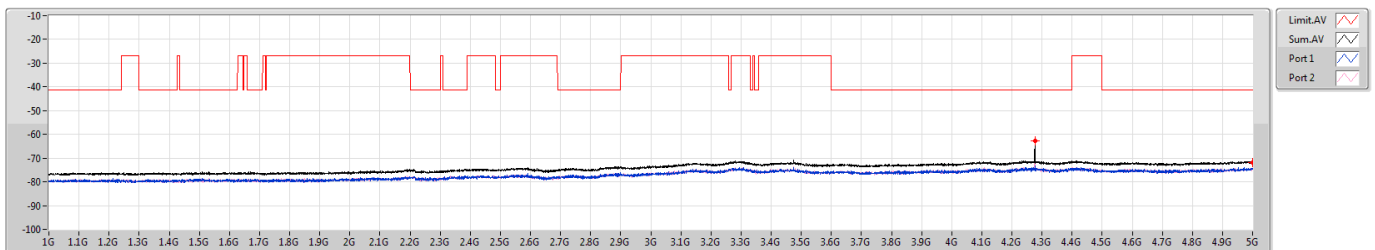

F-Start(Hz)	F-Stop(Hz)	RBW(Hz)	Type	Freq(Hz)	Psum(dBm)	P1(dBm)	P2(dBm)
1G	5G	1M	AV	4.277G	-62.60	-73.39	-62.98
1G	5G	1M	AV	5G	-71.78	-74.79	-74.79