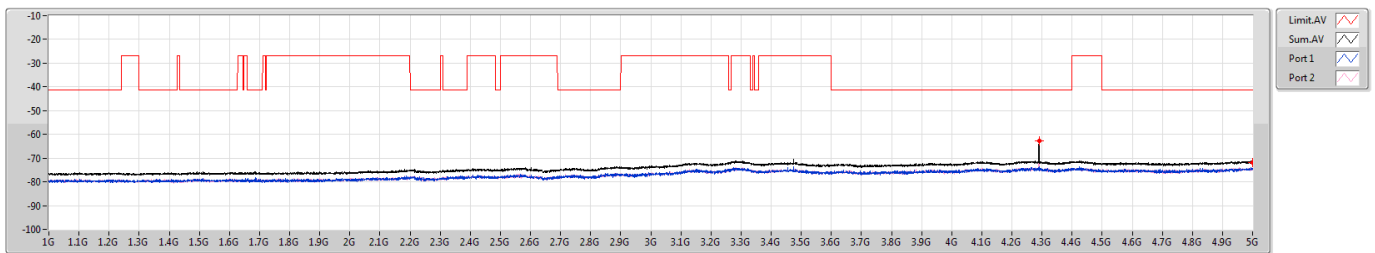

F-Start(Hz)	F-Stop(Hz)	RBW(Hz)	Type	Freq(Hz)	Psum(dBm)	P1(dBm)	P2(dBm)
1G	5G	1M	AV	4.29G	-62.57	-73.50	-62.94
1G	5G	1M	AV	5G	-71.92	-74.79	-75.08