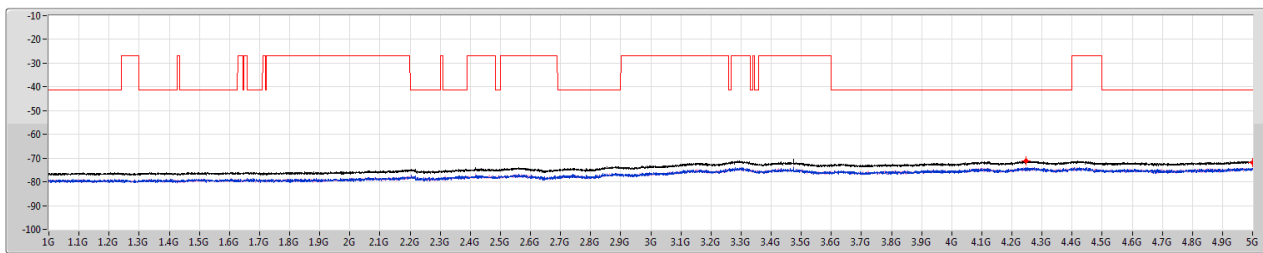

Limit:AV ☒
Sum:AV ☒
Port:1 ☒
Port:2 ☒

F-Start(Hz)	F-Stop(Hz)	RBW(Hz)	Type	Freq(Hz)	Psum(dBm)	P1(dBm)	P2(dBm)
1G	5G	1M	AV	4.247G	-71.23	-74.10	-74.38
1G	5G	1M	AV	5G	-71.77	-74.50	-75.08