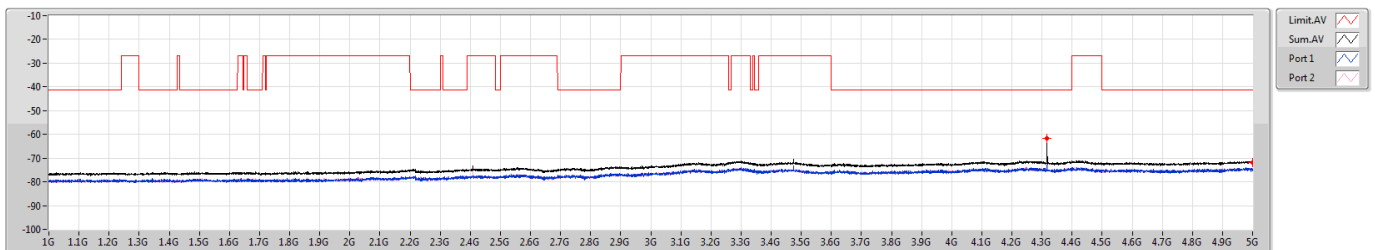

F-Start(Hz)	F-Stop(Hz)	RBW(Hz)	Type	Freq(Hz)	Psum(dBm)	P1(dBm)	P2(dBm)
1G	5G	1M	AV	4.317G	-61.61	-72.86	-61.95
1G	5G	1M	AV	5G	-71.78	-74.79	-74.79