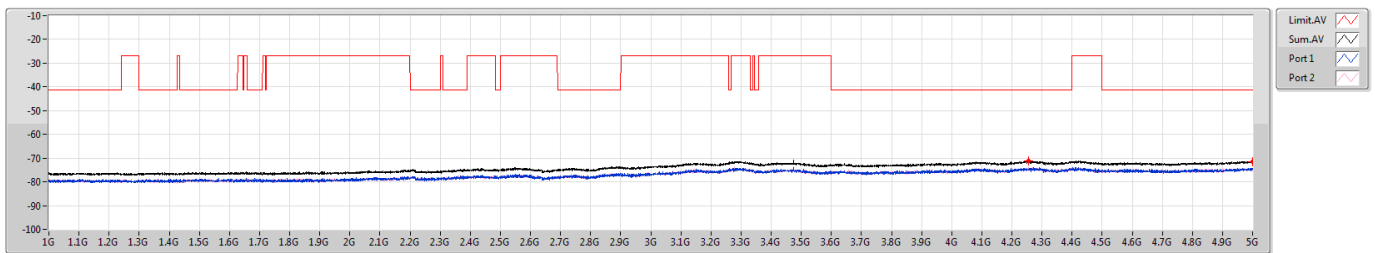

F-Start(Hz)	F-Stop(Hz)	RBW(Hz)	Type	Freq(Hz)	Psum(dBm)	P1(dBm)	P2(dBm)
1G	5G	1M	AV	4.255G	-71.34	-74.95	-73.83
1G	5G	1M	AV	5G	-71.49	-74.50	-74.50