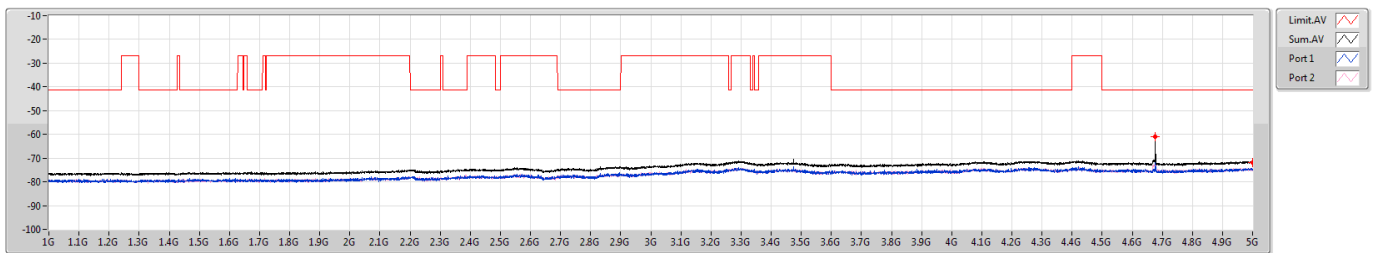

F-Start(Hz)	F-Stop(Hz)	RBW(Hz)	Type	Freq(Hz)	Psum(dBm)	P1(dBm)	P2(dBm)
1G	5G	1M	AV	4.677G	-60.82	-68.34	-61.66
1G	5G	1M	AV	5G	-71.78	-74.79	-74.79