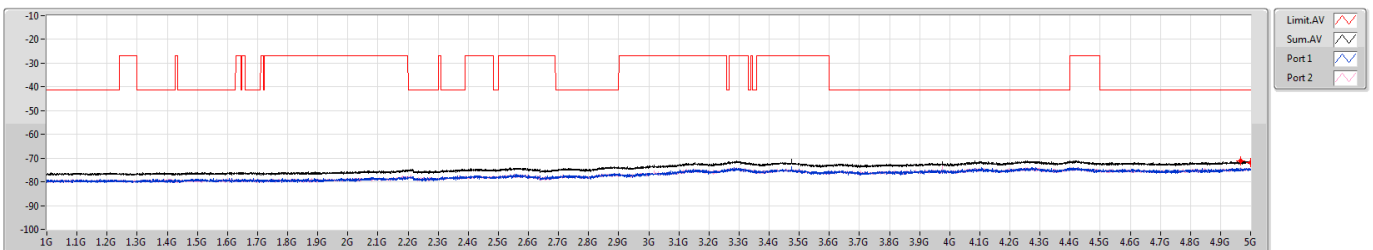

F-Start(Hz)	F-Stop(Hz)	RBW(Hz)	Type	Freq(Hz)	Psum(dBm)	P1(dBm)	P2(dBm)
1G	5G	1M	AV	4.9675G	-71.16	-74.31	-74.04
1G	5G	1M	AV	5G	-71.78	-74.79	-74.79