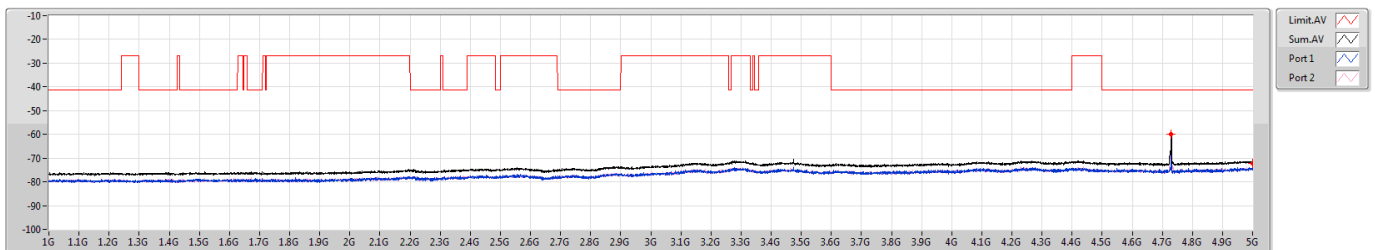

F-Start(Hz)	F-Stop(Hz)	RBW(Hz)	Type	Freq(Hz)	Psum(dBm)	P1(dBm)	P2(dBm)
1G	5G	1M	AV	4.73G	-59.84	-66.58	-60.87
1G	5G	1M	AV	5G	-72.07	-75.08	-75.08