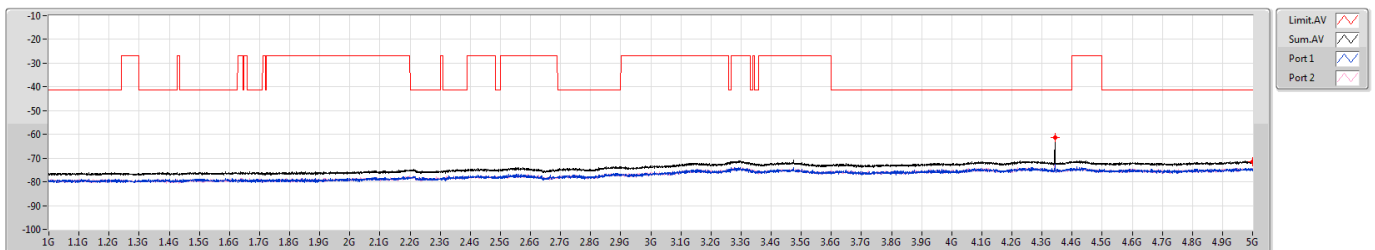

F-Start(Hz)	F-Stop(Hz)	RBW(Hz)	Type	Freq(Hz)	Psum(dBm)	P1(dBm)	P2(dBm)
1G	5G	1M	AV	4.3435G	-61.16	-72.25	-61.51
1G	5G	1M	AV	5G	-71.62	-75.08	-74.23