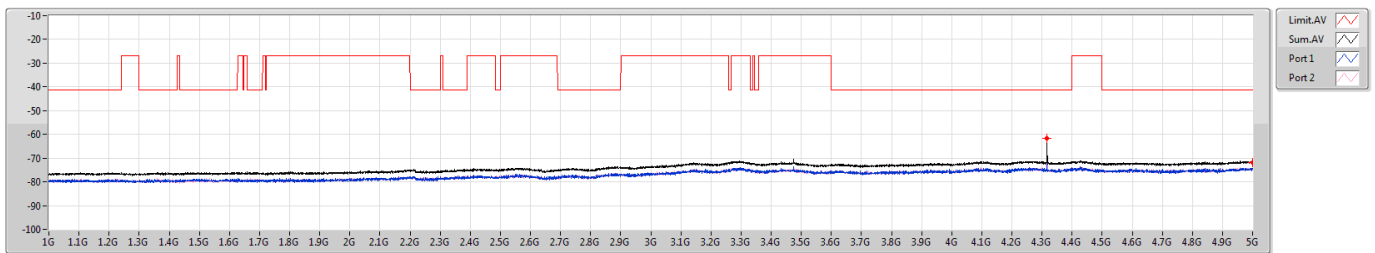

F-Start(Hz)	F-Stop(Hz)	RBW(Hz)	Type	Freq(Hz)	Psum(dBm)	P1(dBm)	P2(dBm)
1G	5G	1M	AV	4.317G	-61.58	-72.43	-61.95
1G	5G	1M	AV	5G	-71.78	-74.79	-74.79