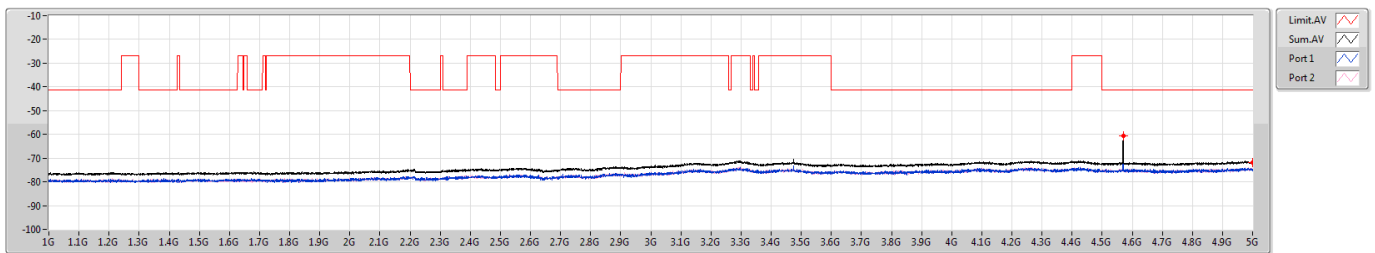

F-Start(Hz)	F-Stop(Hz)	RBW(Hz)	Type	Freq(Hz)	Psum(dBm)	P1(dBm)	P2(dBm)
1G	5G	1M	AV	4.57G	-60.69	-68.59	-61.46
1G	5G	1M	AV	5G	-71.78	-74.79	-74.79