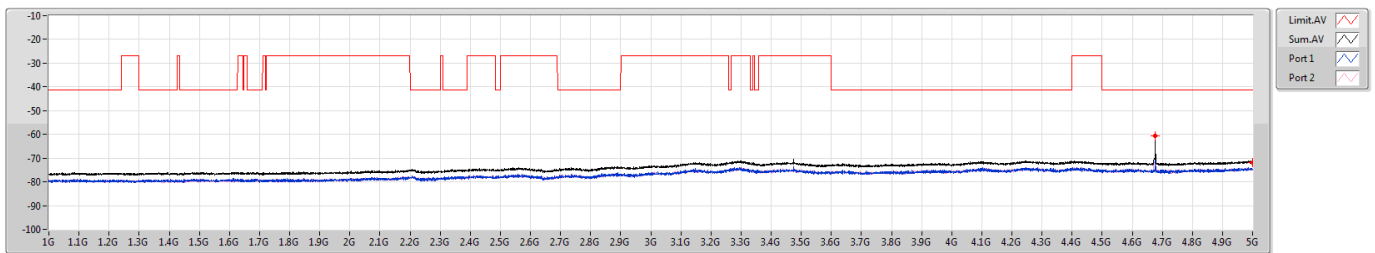

F-Start(Hz)	F-Stop(Hz)	RBW(Hz)	Type	Freq(Hz)	Psum(dBm)	P1(dBm)	P2(dBm)
1G	5G	1M	AV	4.677G	-60.59	-67.63	-61.55
1G	5G	1M	AV	5G	-71.92	-74.79	-75.08