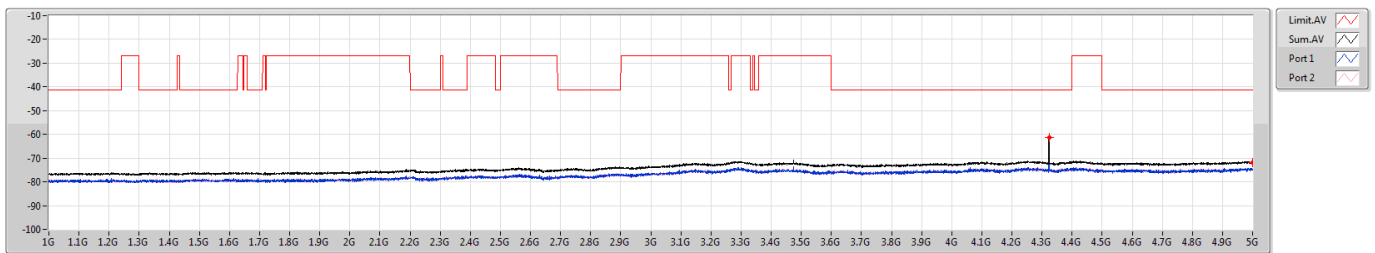

F-Start(Hz)	F-Stop(Hz)	RBW(Hz)	Type	Freq(Hz)	Psum(dBm)	P1(dBm)	P2(dBm)
1G	5G	1M	AV	4.3235G	-61.39	-72.72	-61.72
1G	5G	1M	AV	5G	-71.92	-75.08	-74.79