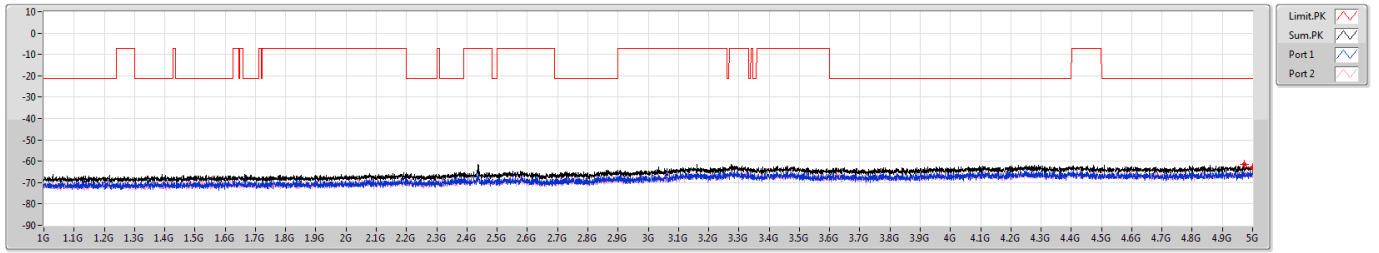

5.925-6.425GHz_802.11ax HEW20_RU26_Index3_20MHz_Nss1,(MCS0)_2TX

CSE Other [PK]

5955MHz

F-Start(Hz)	F-Stop(Hz)	RBW(Hz)	Type	Freq(Hz)	Psum(dBm)	P1(dBm)	P2(dBm)
1G	5G	1M	PK	4.9715G	-61.62	-65.73	-63.75
1G	5G	1M	PK	5G	-62.97	-65.68	-66.30

5.925-6.425GHz_802.11ax HEW20_RU26_Index3_20MHz_Nss1,(MCS0)_2TX

CSE Other [AV]

5955MHz