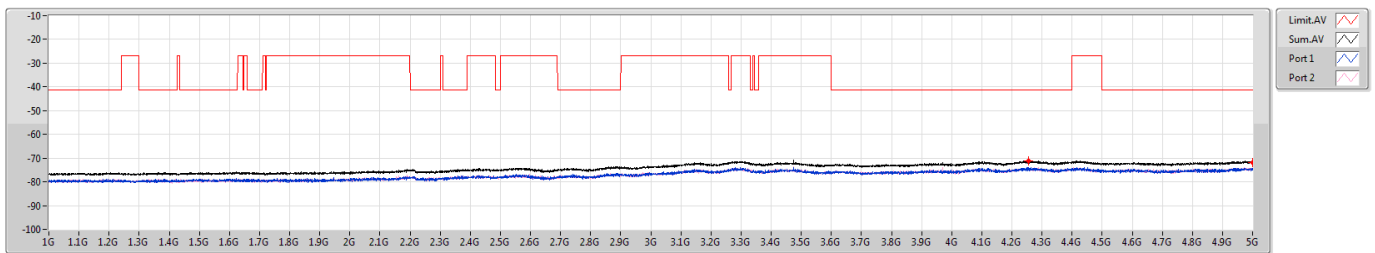

F-Start(Hz)	F-Stop(Hz)	RBW(Hz)	Type	Freq(Hz)	Psum(dBm)	P1(dBm)	P2(dBm)
1G	5G	1M	AV	4.2545G	-71.22	-74.09	-74.37
1G	5G	1M	AV	5G	-71.92	-75.08	-74.79