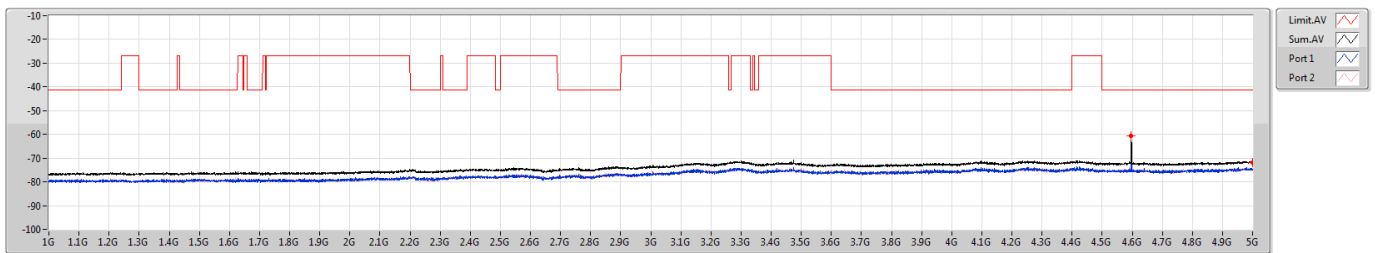

F-Start(Hz)	F-Stop(Hz)	RBW(Hz)	Type	Freq(Hz)	Psum(dBm)	P1(dBm)	P2(dBm)
1G	5G	1M	AV	4.597G	-60.72	-68.80	-61.46
1G	5G	1M	AV	5G	-71.92	-75.08	-74.79