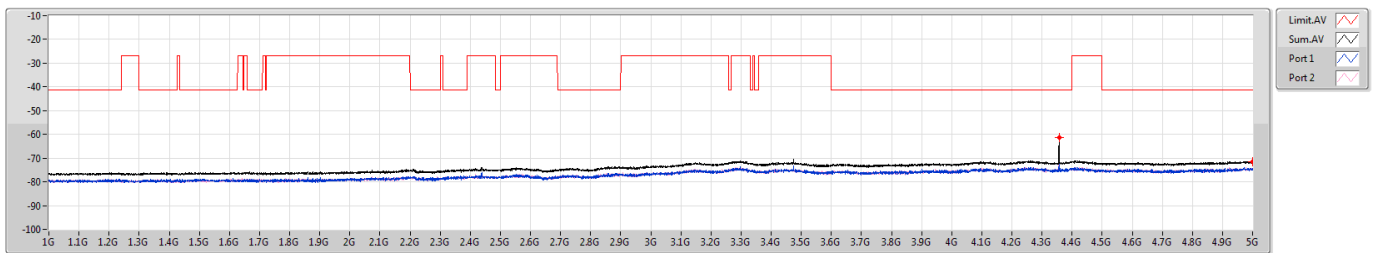

F-Start(Hz)	F-Stop(Hz)	RBW(Hz)	Type	Freq(Hz)	Psum(dBm)	P1(dBm)	P2(dBm)
1G	5G	1M	AV	4.357G	-61.40	-72.22	-61.78
1G	5G	1M	AV	5G	-71.63	-74.50	-74.79