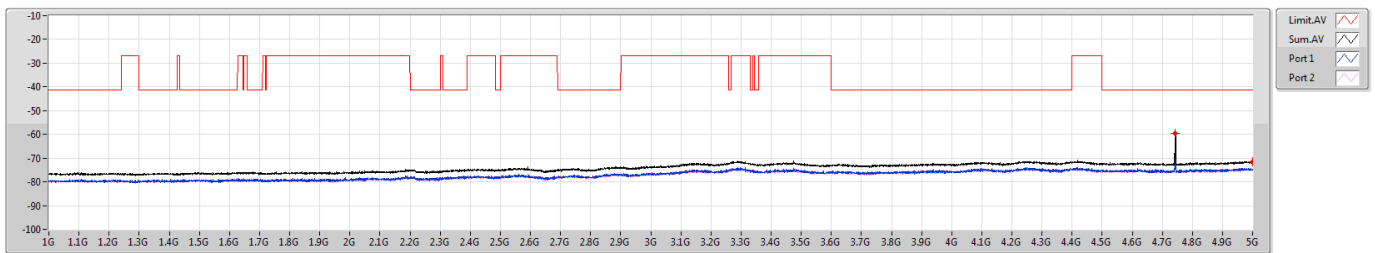

F-Start(Hz)	F-Stop(Hz)	RBW(Hz)	Type	Freq(Hz)	Psum(dBm)	P1(dBm)	P2(dBm)
1G	5G	1M	AV	4.7435G	-59.42	-65.16	-60.77
1G	5G	1M	AV	5G	-71.57	-74.58	-74.58