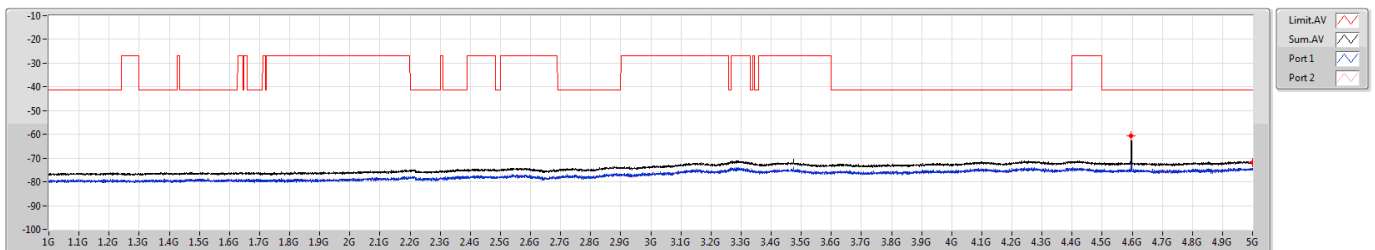

F-Start(Hz)	F-Stop(Hz)	RBW(Hz)	Type	Freq(Hz)	Psum(dBm)	P1(dBm)	P2(dBm)
1G	5G	1M	AV	4.597G	-60.48	-67.90	-61.35
1G	5G	1M	AV	5G	-71.77	-75.08	-74.50