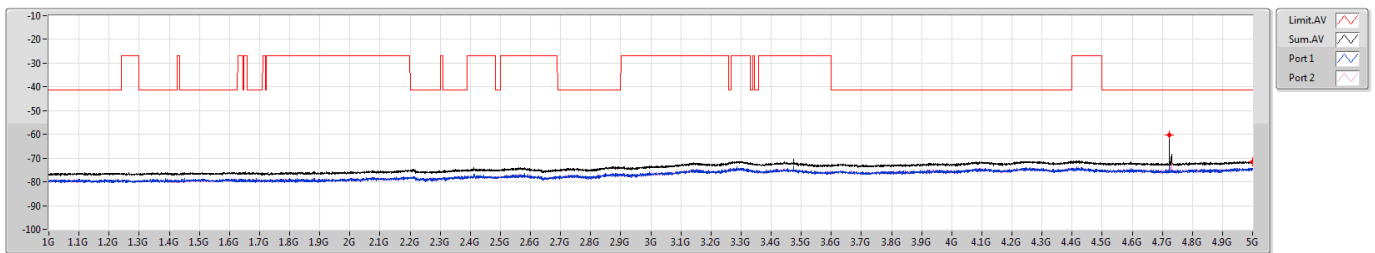

F-Start(Hz)	F-Stop(Hz)	RBW(Hz)	Type	Freq(Hz)	Psum(dBm)	P1(dBm)	P2(dBm)
1G	5G	1M	AV	4.7235G	-60.27	-66.48	-61.46
1G	5G	1M	AV	5G	-71.63	-74.79	-74.50