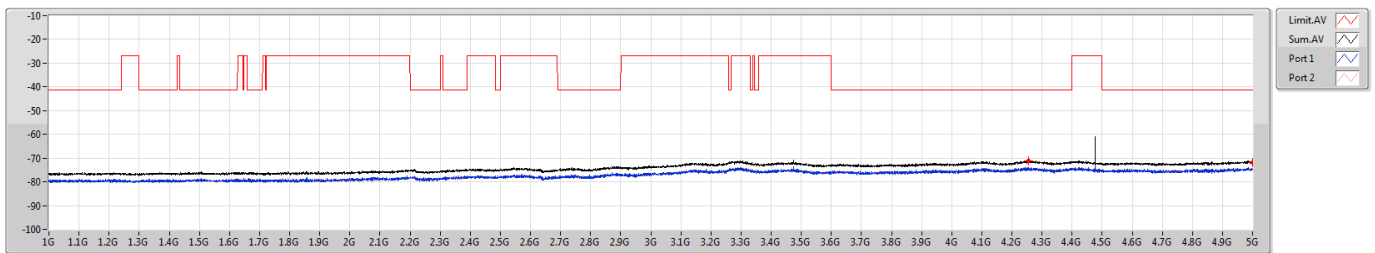

F-Start(Hz)	F-Stop(Hz)	RBW(Hz)	Type	Freq(Hz)	Psum(dBm)	P1(dBm)	P2(dBm)
1G	5G	1M	AV	4.254G	-71.22	-74.37	-74.09
1G	5G	1M	AV	5G	-71.78	-74.79	-74.79