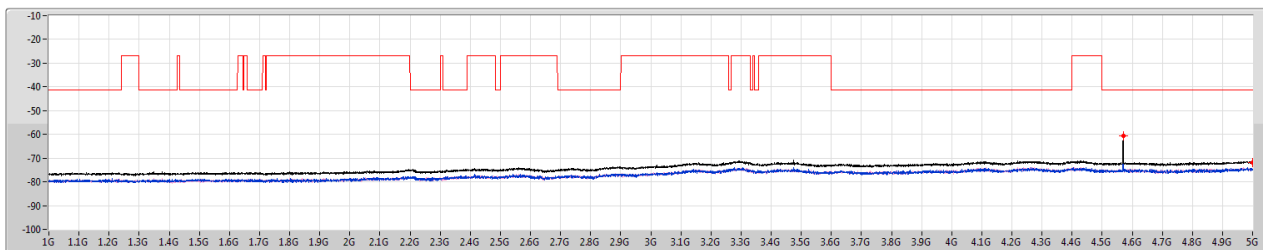

Limit:AV ☒
Sum:AV ☒
Port:1 ☒
Port:2 ☒

F-Start(Hz)	F-Stop(Hz)	RBW(Hz)	Type	Freq(Hz)	Psum(dBm)	P1(dBm)	P2(dBm)
1G	5G	1M	AV	4.57G	-60.65	-68.59	-61.41
1G	5G	1M	AV	5G	-71.78	-74.79	-74.79