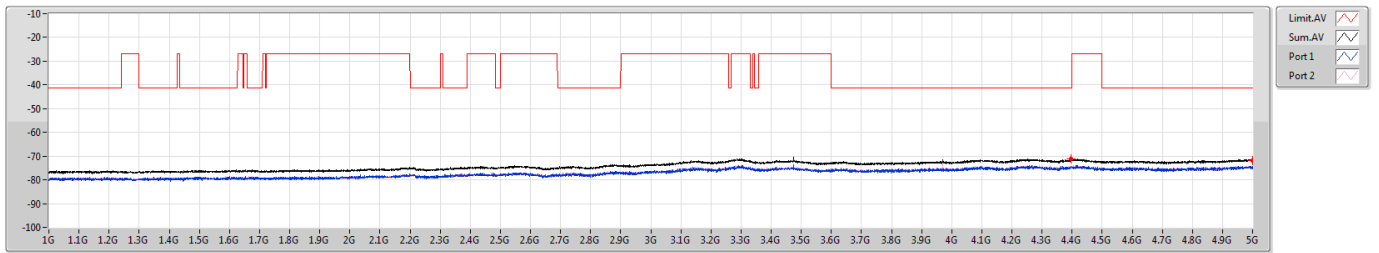

F-Start(Hz)	F-Stop(Hz)	RBW(Hz)	Type	Freq(Hz)	Psum(dBm)	P1(dBm)	P2(dBm)
1G	5G	1M	AV	4.3965G	-71.32	-74.47	-74.20
1G	5G	1M	AV	5G	-71.77	-75.08	-74.50