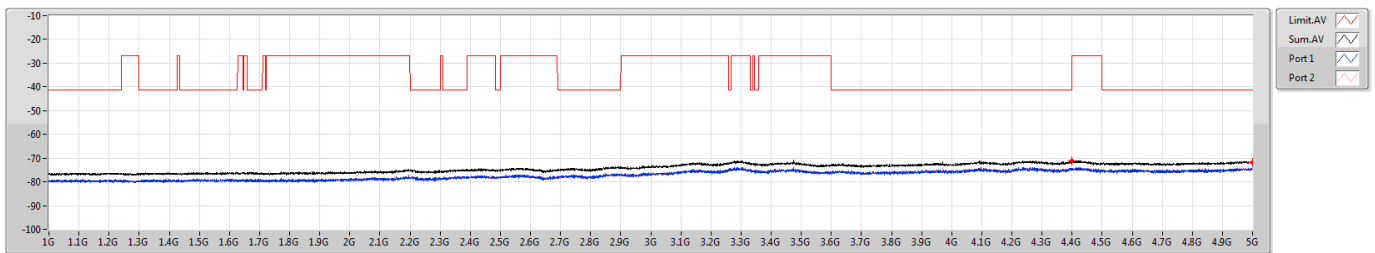

F-Start(Hz)	F-Stop(Hz)	RBW(Hz)	Type	Freq(Hz)	Psum(dBm)	P1(dBm)	P2(dBm)
1G	5G	1M	AV	4.3985G	-71.15	-74.44	-73.89
1G	5G	1M	AV	5G	-71.78	-74.79	-74.79