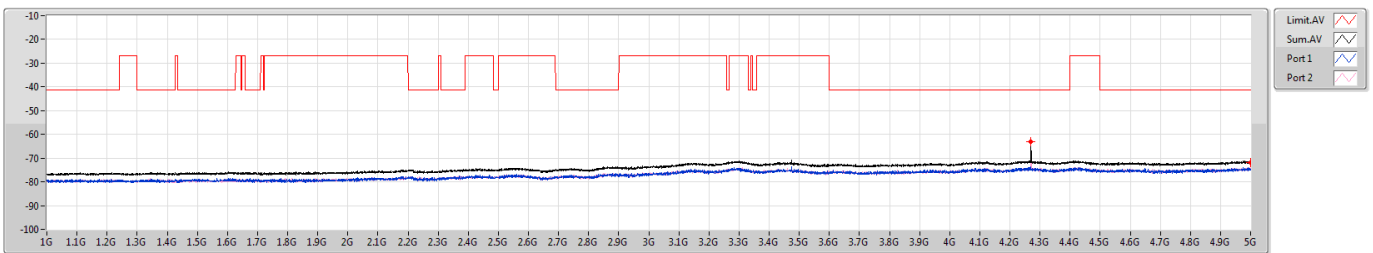

F-Start(Hz)	F-Stop(Hz)	RBW(Hz)	Type	Freq(Hz)	Psum(dBm)	P1(dBm)	P2(dBm)
1G	5G	1M	AV	4.27G	-63.16	-73.61	-63.57
1G	5G	1M	AV	5G	-71.78	-74.79	-74.79