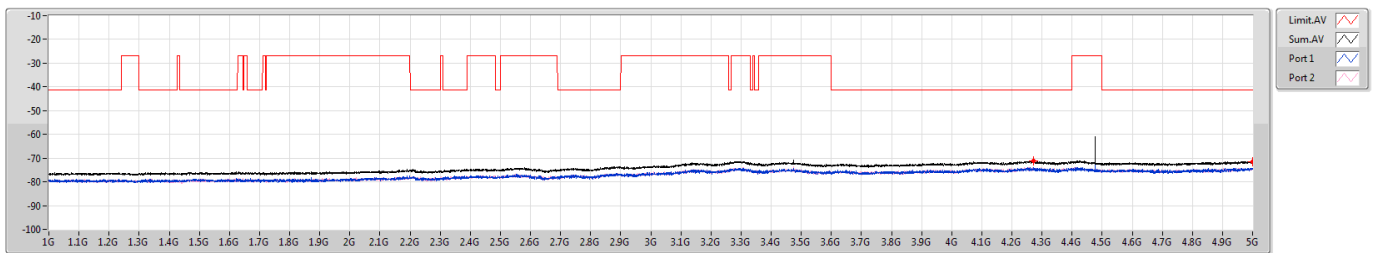

F-Start(Hz)	F-Stop(Hz)	RBW(Hz)	Type	Freq(Hz)	Psum(dBm)	P1(dBm)	P2(dBm)
1G	5G	1M	AV	4.272G	-71.26	-74.14	-74.41
1G	5G	1M	AV	5G	-71.49	-74.50	-74.50