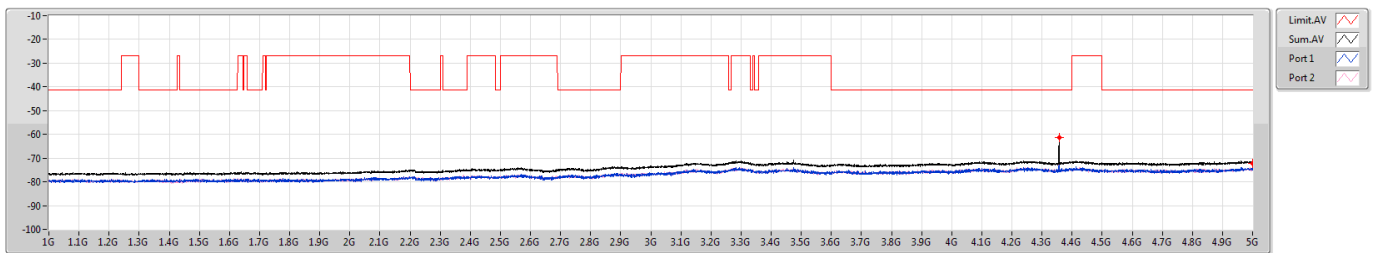

F-Start(Hz)	F-Stop(Hz)	RBW(Hz)	Type	Freq(Hz)	Psum(dBm)	P1(dBm)	P2(dBm)
1G	5G	1M	AV	4.357G	-61.37	-71.82	-61.78
1G	5G	1M	AV	5G	-72.07	-75.08	-75.08