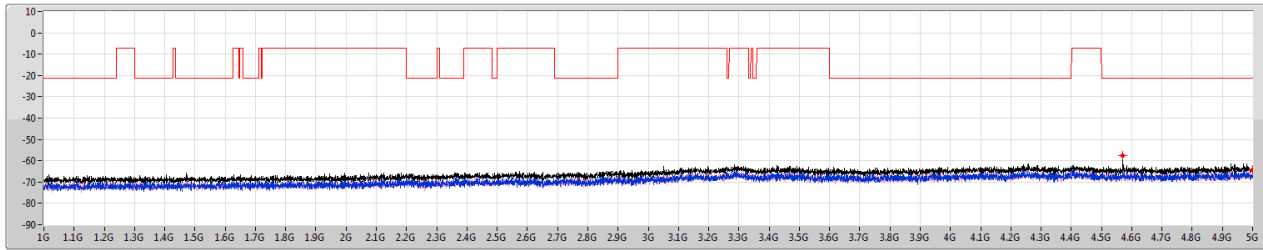

6.525-6.875GHz_802.11ax_HEW20_RU26_Index3_20MHz_Nss1,(MCS0)_2TX

CSE Other [PK]

6855MHz

Limit:PK ☒
Sum:PK ☒
Port:1 ☒
Port:2 ☒

F-Start(Hz)	F-Stop(Hz)	RBW(Hz)	Type	Freq(Hz)	Psum(dBm)	P1(dBm)	P2(dBm)
1G	5G	1M	PK	4.5705G	-57.51	-62.80	-59.03
1G	5G	1M	PK	5G	-64.20	-67.59	-66.86

6.525-6.875GHz_802.11ax_HEW20_RU26_Index3_20MHz_Nss1,(MCS0)_2TX

CSE Other [AV]

6855MHz