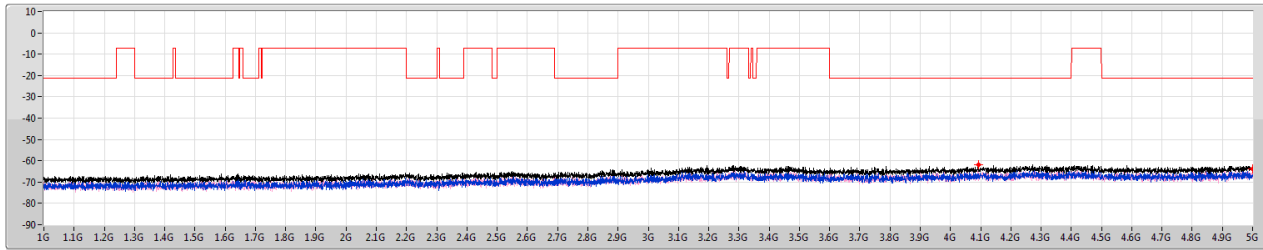

5.925-6.425GHz_802.11ax_HEW20_RU106_Index53_20MHz_Nss1,(MCS0)_2TX

CSE Other [PK]

6175MHz

Limit:PK ☒
Sum:PK ☒
Port:1 ☒
Port:2 ☒

F-Start(Hz)	F-Stop(Hz)	RBW(Hz)	Type	Freq(Hz)	Psum(dBm)	P1(dBm)	P2(dBm)
1G	5G	1M	PK	4.092G	-61.86	-66.85	-63.52
1G	5G	1M	PK	5G	-63.80	-66.64	-66.98

5.925-6.425GHz_802.11ax_HEW20_RU106_Index53_20MHz_Nss1,(MCS0)_2TX

CSE Other [AV]

6175MHz