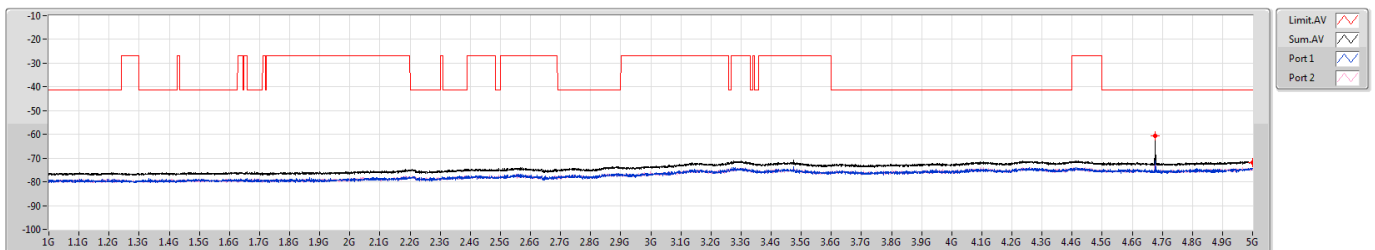

F-Start(Hz)	F-Stop(Hz)	RBW(Hz)	Type	Freq(Hz)	Psum(dBm)	P1(dBm)	P2(dBm)
1G	5G	1M	AV	4.677G	-60.70	-67.74	-61.66
1G	5G	1M	AV	5G	-71.77	-74.50	-75.08