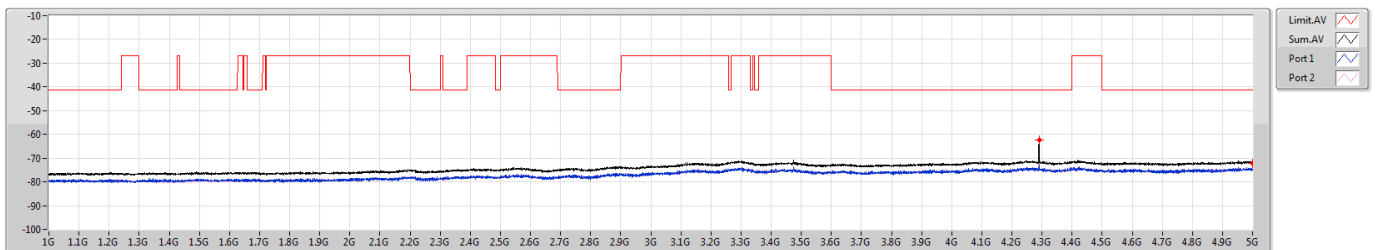

F-Start(Hz)	F-Stop(Hz)	RBW(Hz)	Type	Freq(Hz)	Psum(dBm)	P1(dBm)	P2(dBm)
1G	5G	1M	AV	4.29G	-62.34	-73.02	-62.73
1G	5G	1M	AV	5G	-72.07	-75.08	-75.08