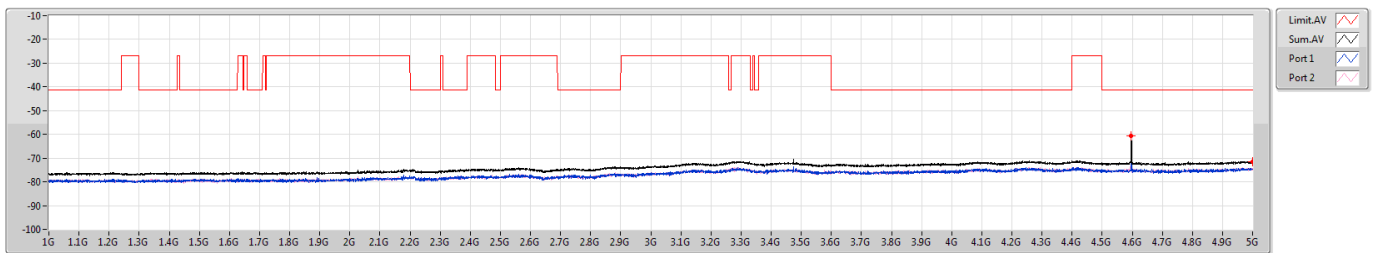

F-Start(Hz)	F-Stop(Hz)	RBW(Hz)	Type	Freq(Hz)	Psum(dBm)	P1(dBm)	P2(dBm)
1G	5G	1M	AV	4.597G	-60.59	-68.27	-61.40
1G	5G	1M	AV	5G	-71.63	-74.79	-74.50