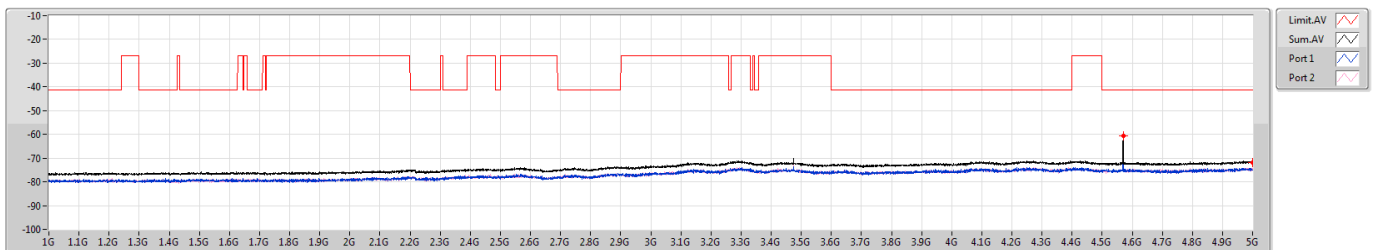

F-Start(Hz)	F-Stop(Hz)	RBW(Hz)	Type	Freq(Hz)	Psum(dBm)	P1(dBm)	P2(dBm)
1G	5G	1M	AV	4.57G	-60.58	-68.46	-61.35
1G	5G	1M	AV	5G	-71.92	-75.08	-74.79