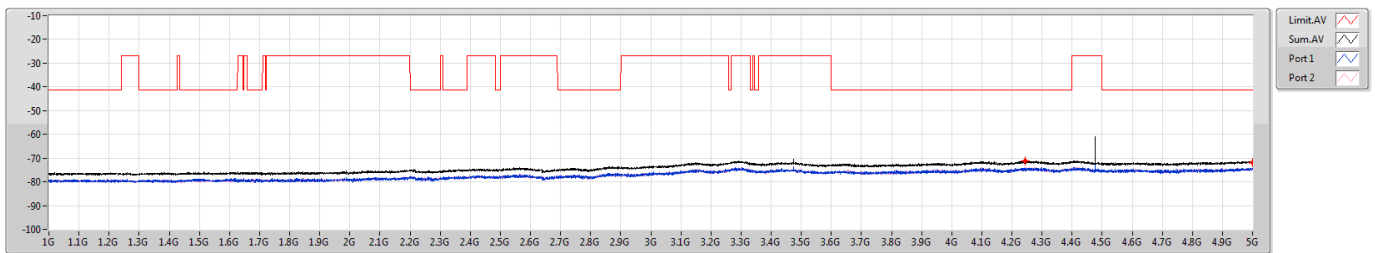

F-Start(Hz)	F-Stop(Hz)	RBW(Hz)	Type	Freq(Hz)	Psum(dBm)	P1(dBm)	P2(dBm)
1G	5G	1M	AV	4.244G	-71.11	-74.40	-73.86
1G	5G	1M	AV	5G	-71.78	-74.79	-74.79