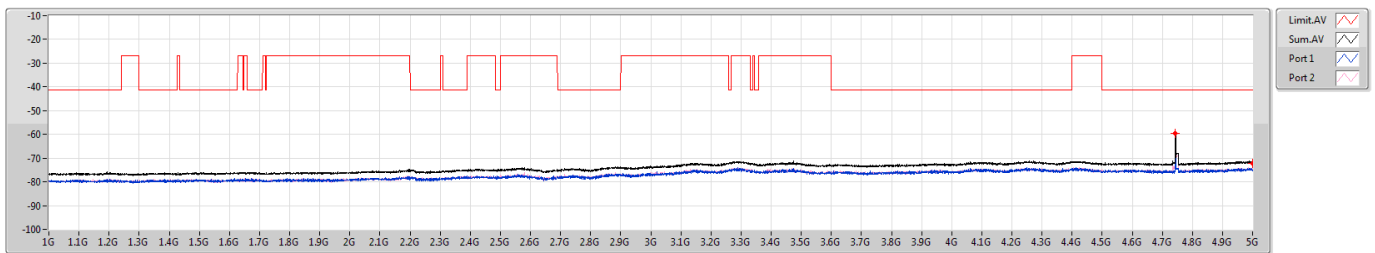

F-Start(Hz)	F-Stop(Hz)	RBW(Hz)	Type	Freq(Hz)	Psum(dBm)	P1(dBm)	P2(dBm)
1G	5G	1M	AV	4.7435G	-59.43	-65.78	-60.57
1G	5G	1M	AV	5G	-72.14	-75.46	-74.86