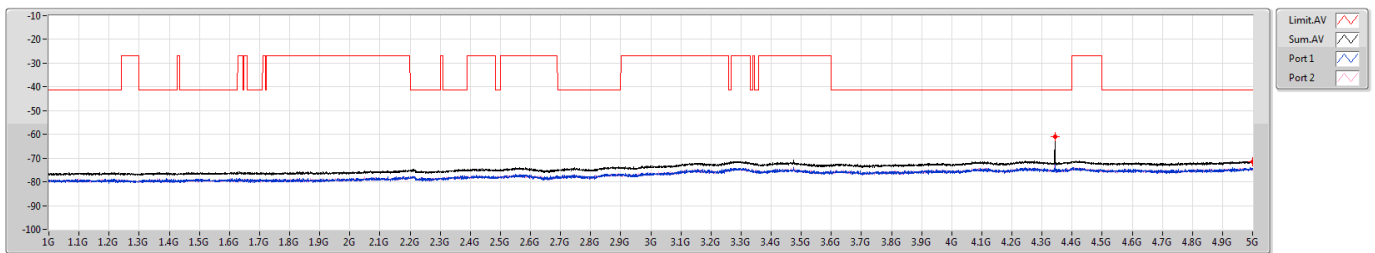

F-Start(Hz)	F-Stop(Hz)	RBW(Hz)	Type	Freq(Hz)	Psum(dBm)	P1(dBm)	P2(dBm)
1G	5G	1M	AV	4.3435G	-61.01	-71.66	-61.40
1G	5G	1M	AV	5G	-71.63	-74.50	-74.79