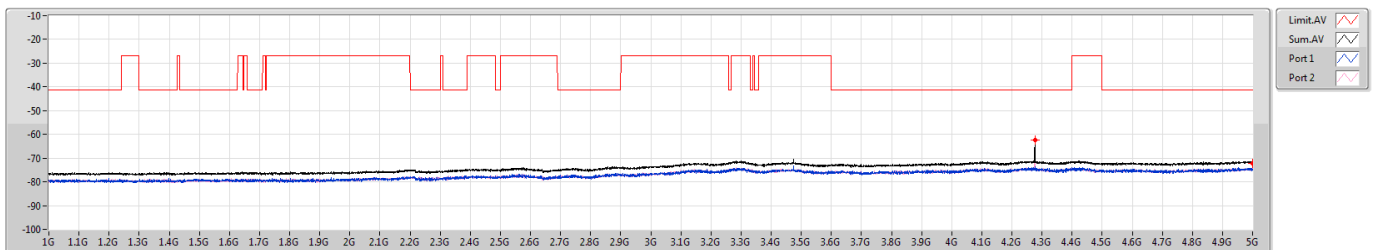

F-Start(Hz)	F-Stop(Hz)	RBW(Hz)	Type	Freq(Hz)	Psum(dBm)	P1(dBm)	P2(dBm)
1G	5G	1M	AV	4.2765G	-62.48	-73.63	-62.83
1G	5G	1M	AV	5G	-72.07	-75.08	-75.08