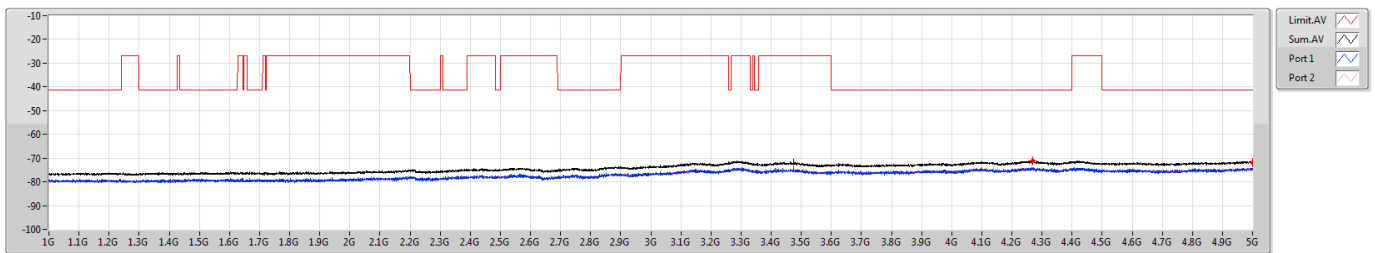

F-Start(Hz)	F-Stop(Hz)	RBW(Hz)	Type	Freq(Hz)	Psum(dBm)	P1(dBm)	P2(dBm)
1G	5G	1M	AV	4.2685G	-71.25	-74.40	-74.13
1G	5G	1M	AV	5G	-71.77	-74.50	-75.08