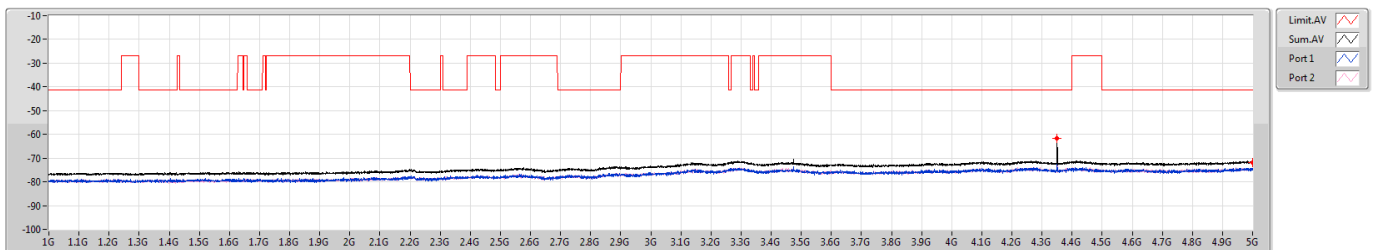

F-Start(Hz)	F-Stop(Hz)	RBW(Hz)	Type	Freq(Hz)	Psum(dBm)	P1(dBm)	P2(dBm)
1G	5G	1M	AV	4.35G	-61.54	-71.71	-61.98
1G	5G	1M	AV	5G	-71.77	-74.50	-75.08