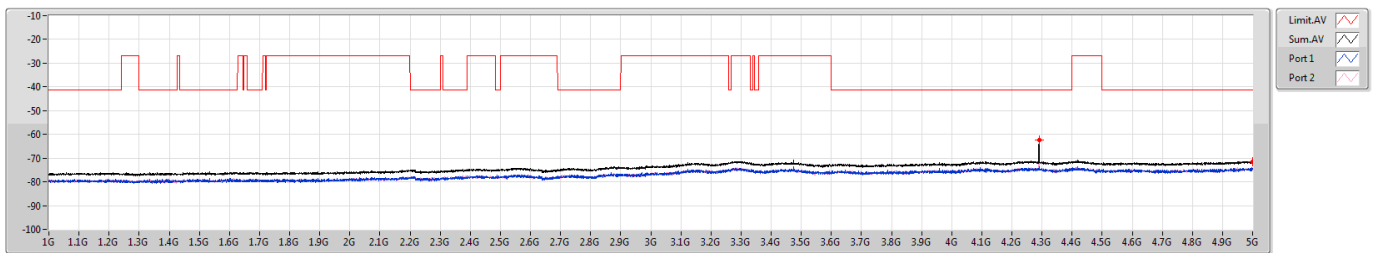

F-Start(Hz)	F-Stop(Hz)	RBW(Hz)	Type	Freq(Hz)	Psum(dBm)	P1(dBm)	P2(dBm)
1G	5G	1M	AV	4.29G	-62.45	-73.50	-62.80
1G	5G	1M	AV	5G	-71.35	-74.23	-74.50