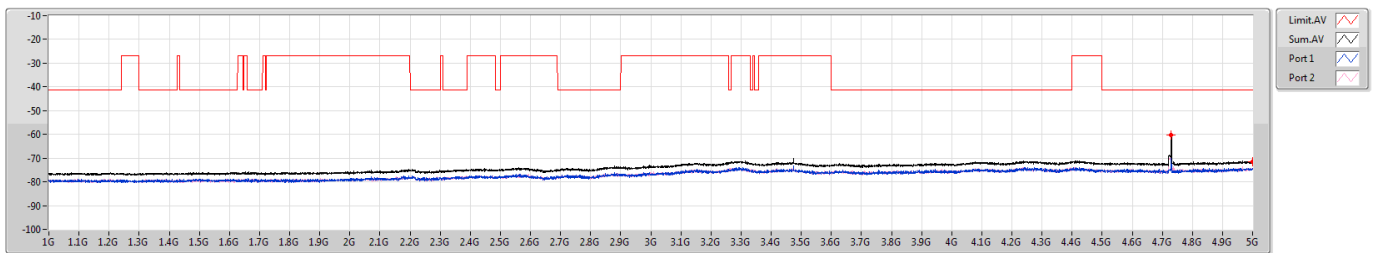

F-Start(Hz)	F-Stop(Hz)	RBW(Hz)	Type	Freq(Hz)	Psum(dBm)	P1(dBm)	P2(dBm)
1G	5G	1M	AV	4.73G	-60.18	-66.99	-61.19
1G	5G	1M	AV	5G	-71.63	-74.50	-74.79