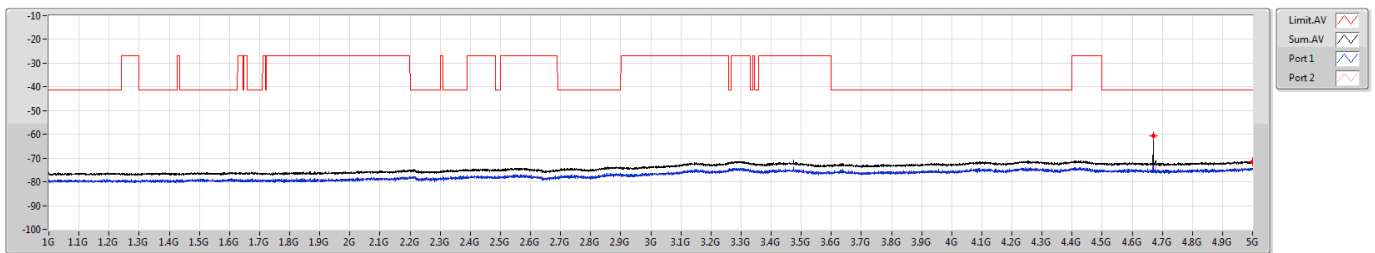

F-Start(Hz)	F-Stop(Hz)	RBW(Hz)	Type	Freq(Hz)	Psum(dBm)	P1(dBm)	P2(dBm)
1G	5G	1M	AV	4.67G	-60.45	-67.71	-61.35
1G	5G	1M	AV	5G	-71.63	-74.50	-74.79