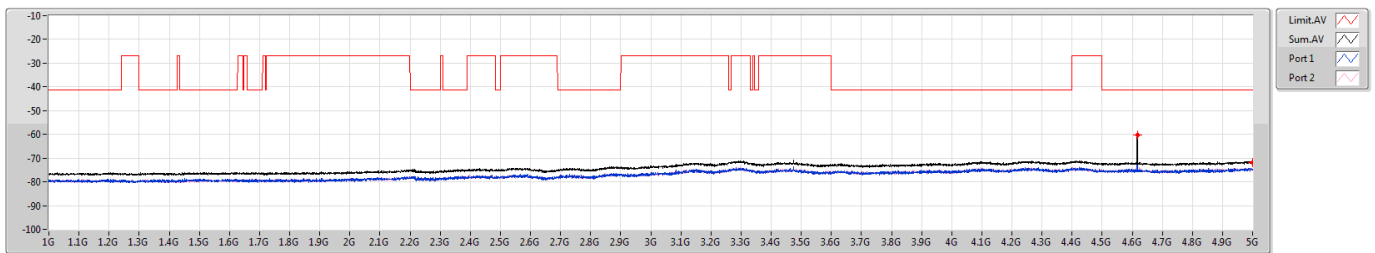

F-Start(Hz)	F-Stop(Hz)	RBW(Hz)	Type	Freq(Hz)	Psum(dBm)	P1(dBm)	P2(dBm)
1G	5G	1M	AV	4.617G	-60.33	-67.84	-61.18
1G	5G	1M	AV	5G	-71.92	-75.08	-74.79