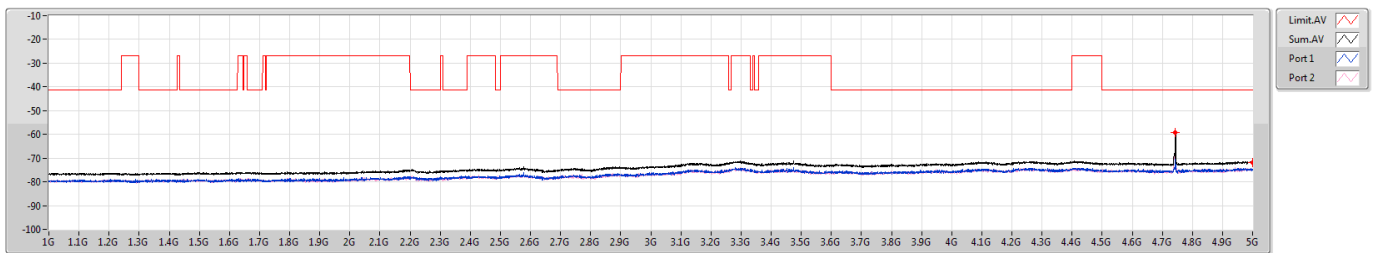

F-Start(Hz)	F-Stop(Hz)	RBW(Hz)	Type	Freq(Hz)	Psum(dBm)	P1(dBm)	P2(dBm)
1G	5G	1M	AV	4.7435G	-59.35	-65.16	-60.67
1G	5G	1M	AV	5G	-71.85	-74.58	-75.16