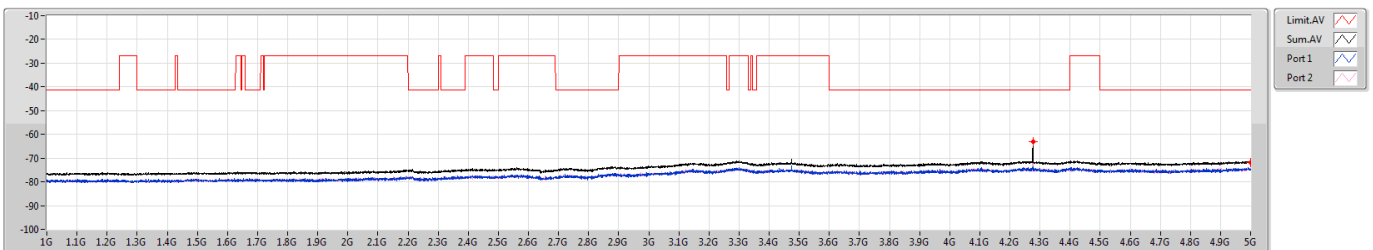

F-Start(Hz)	F-Stop(Hz)	RBW(Hz)	Type	Freq(Hz)	Psum(dBm)	P1(dBm)	P2(dBm)
1G	5G	1M	AV	4.277G	-63.09	-74.16	-63.44
1G	5G	1M	AV	5G	-71.78	-74.79	-74.79