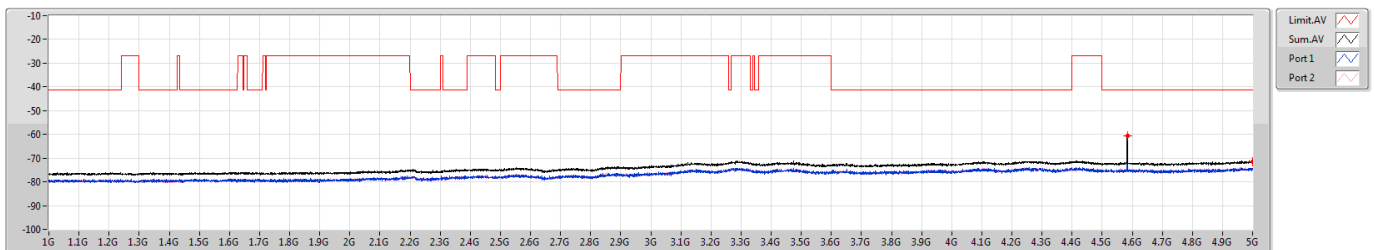

F-Start(Hz)	F-Stop(Hz)	RBW(Hz)	Type	Freq(Hz)	Psum(dBm)	P1(dBm)	P2(dBm)
1G	5G	1M	AV	4.5835G	-60.68	-68.43	-61.48
1G	5G	1M	AV	5G	-71.63	-74.79	-74.50