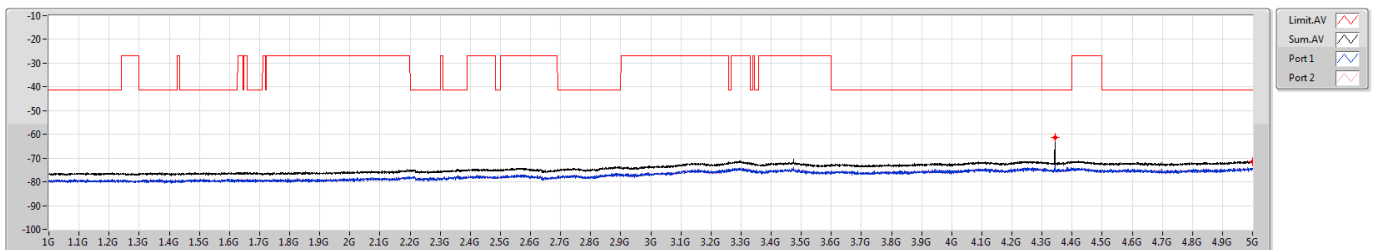

F-Start(Hz)	F-Stop(Hz)	RBW(Hz)	Type	Freq(Hz)	Psum(dBm)	P1(dBm)	P2(dBm)
1G	5G	1M	AV	4.3435G	-61.32	-72.25	-61.69
1G	5G	1M	AV	5G	-71.49	-74.50	-74.50