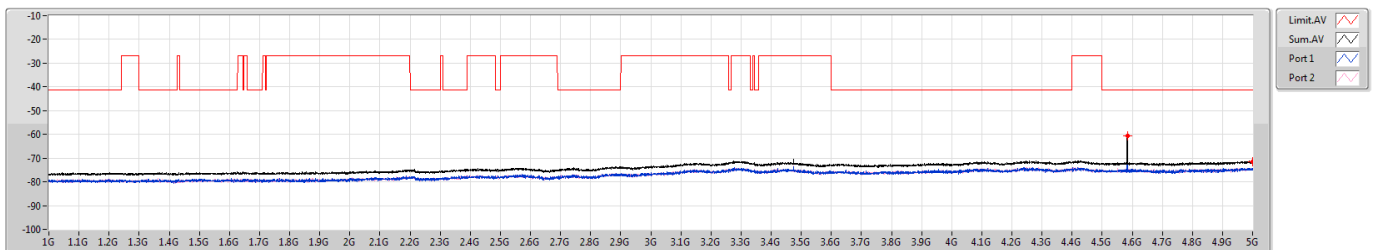

F-Start(Hz)	F-Stop(Hz)	RBW(Hz)	Type	Freq(Hz)	Psum(dBm)	P1(dBm)	P2(dBm)
1G	5G	1M	AV	4.5835G	-60.64	-68.43	-61.43
1G	5G	1M	AV	5G	-71.49	-74.23	-74.79