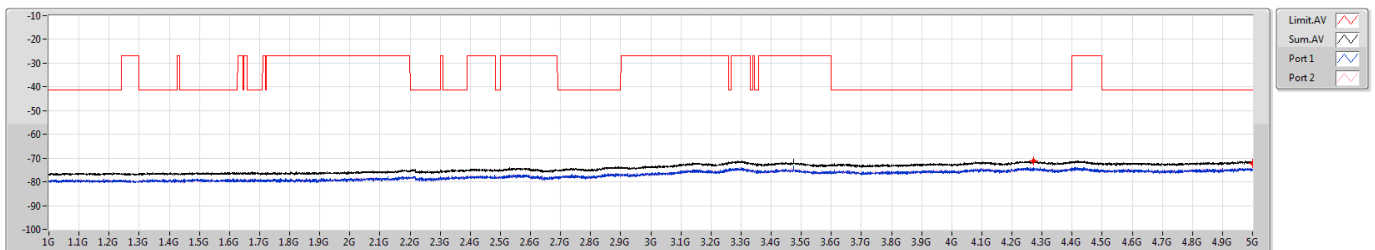

F-Start(Hz)	F-Stop(Hz)	RBW(Hz)	Type	Freq(Hz)	Psum(dBm)	P1(dBm)	P2(dBm)
1G	5G	1M	AV	4.2725G	-71.13	-74.14	-74.14
1G	5G	1M	AV	5G	-72.07	-75.08	-75.08