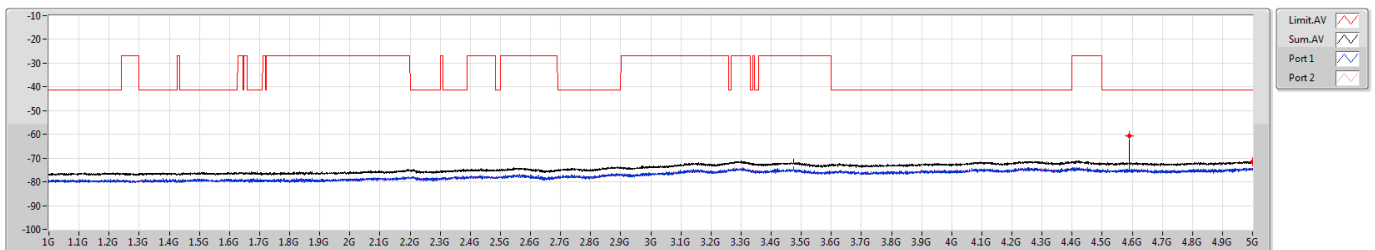

F-Start(Hz)	F-Stop(Hz)	RBW(Hz)	Type	Freq(Hz)	Psum(dBm)	P1(dBm)	P2(dBm)
1G	5G	1M	AV	4.59G	-60.76	-68.67	-61.53
1G	5G	1M	AV	5G	-71.49	-74.79	-74.23