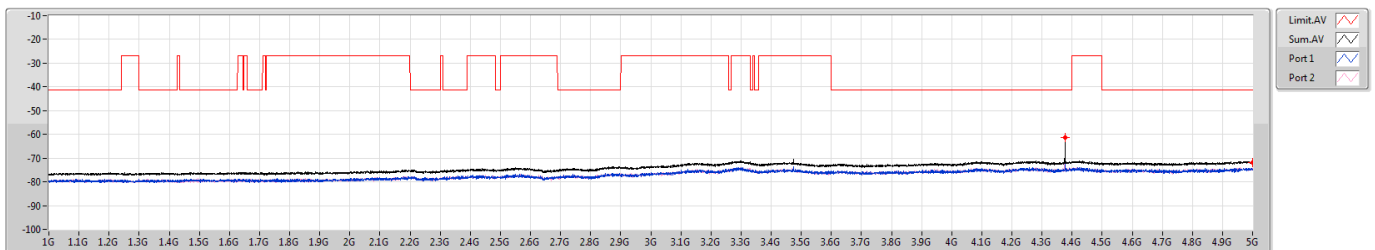

F-Start(Hz)	F-Stop(Hz)	RBW(Hz)	Type	Freq(Hz)	Psum(dBm)	P1(dBm)	P2(dBm)
1G	5G	1M	AV	4.3765G	-61.20	-71.04	-61.68
1G	5G	1M	AV	5G	-71.77	-75.08	-74.50