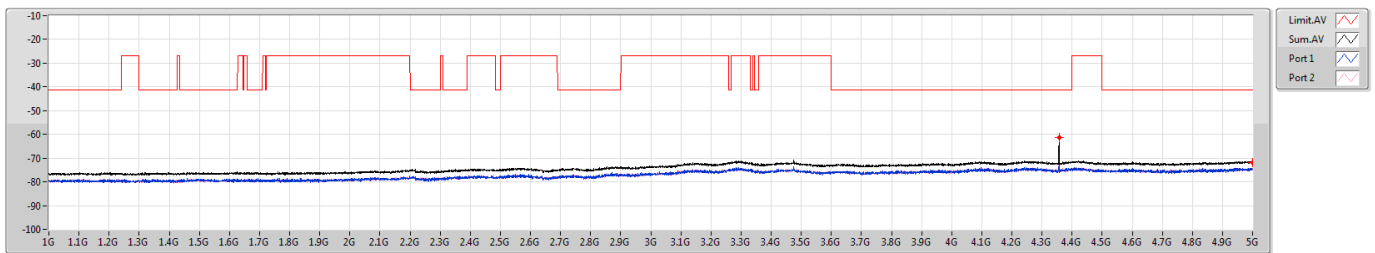

F-Start(Hz)	F-Stop(Hz)	RBW(Hz)	Type	Freq(Hz)	Psum(dBm)	P1(dBm)	P2(dBm)
1G	5G	1M	AV	4.357G	-61.44	-72.02	-61.84
1G	5G	1M	AV	5G	-71.92	-74.79	-75.08