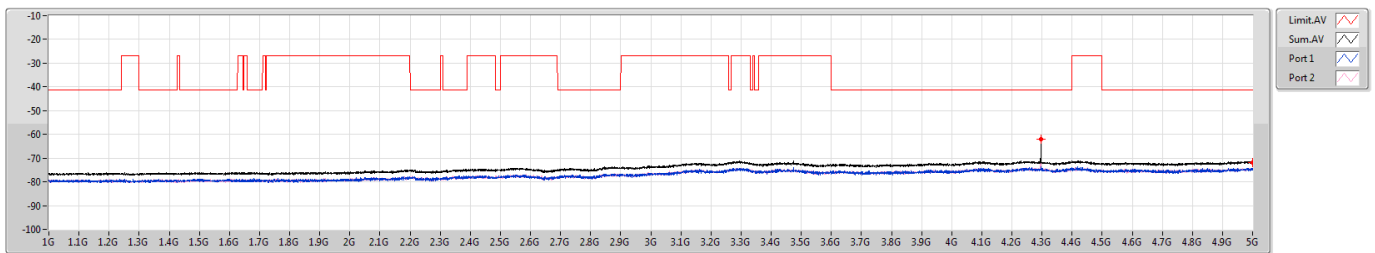

F-Start(Hz)	F-Stop(Hz)	RBW(Hz)	Type	Freq(Hz)	Psum(dBm)	P1(dBm)	P2(dBm)
1G	5G	1M	AV	4.297G	-62.17	-73.56	-62.50
1G	5G	1M	AV	5G	-71.77	-75.08	-74.50