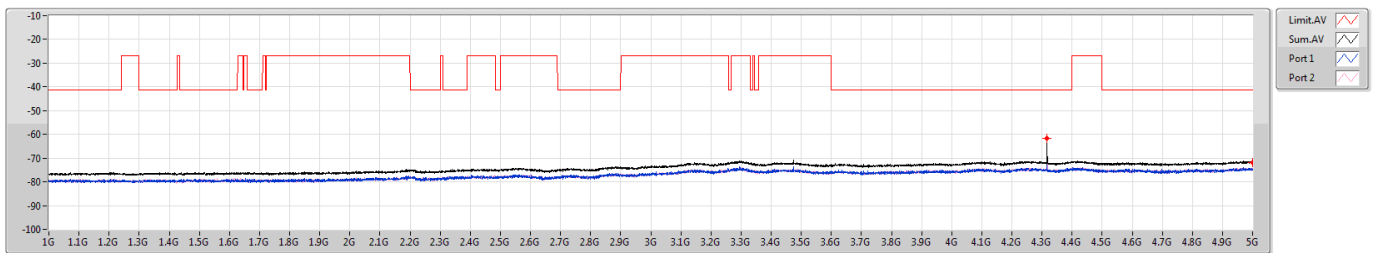

F-Start(Hz)	F-Stop(Hz)	RBW(Hz)	Type	Freq(Hz)	Psum(dBm)	P1(dBm)	P2(dBm)
1G	5G	1M	AV	4.317G	-61.55	-72.86	-61.88
1G	5G	1M	AV	5G	-71.78	-74.79	-74.79