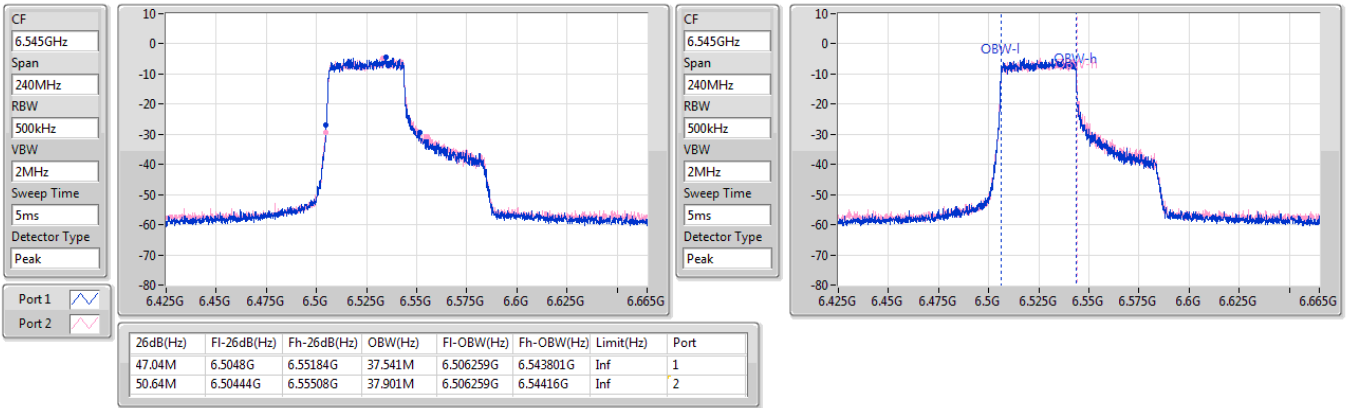

EBW

6385MHz

6.425-6.525GHz\_802.11ax HEW80\_RU484\_Index65\_80MHz\_Nss1,(MCS0)\_2TX

EBW

6465MHz

6.425-6.525GHz\_802.11ax HEW80\_RU484\_Index65\_80MHz\_Nss1,(MCS0)\_2TX

EBW

6545MHz Straddle 6.425-6.525GHz