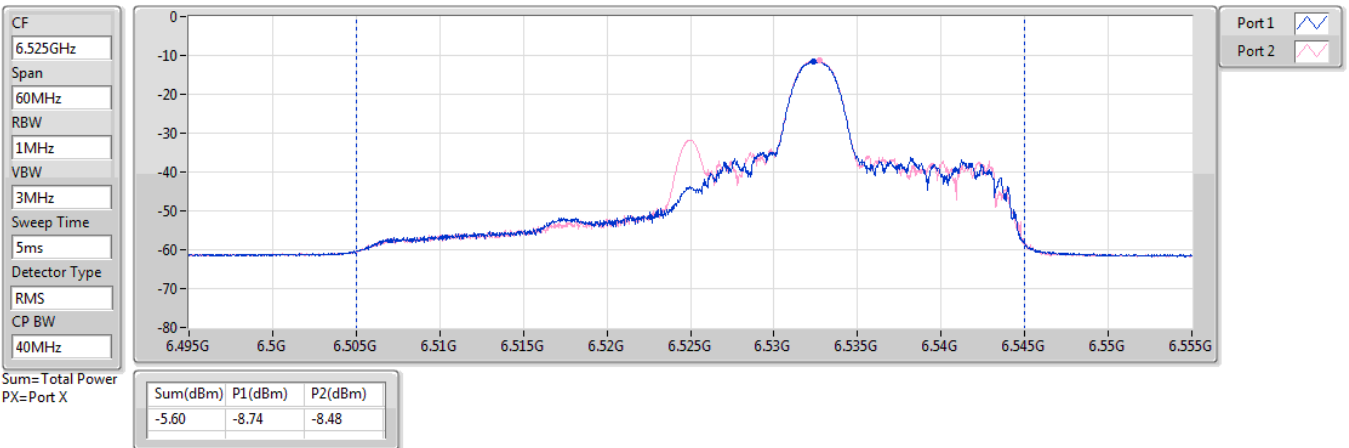

6.425-6.525GHz_802.11ax HEW40_RU26_Index12_40MHz_Nss1,(MCS0)_2TX

AV Power

6525MHz Straddle 6.425-6.525GHz_TX