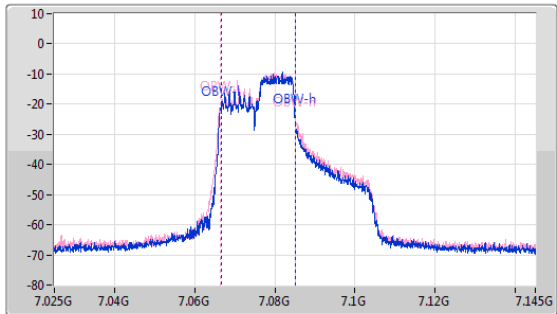

EBW

7005MHz

CF: 7.005GHz  
 Span: 264MHz  
 RBW: 200kHz  
 VBW: 1MHz  
 Sweep Time: 5ms  
 Detector Type: Peak

CF: 7.005GHz  
 Span: 120MHz  
 RBW: 200kHz  
 VBW: 1MHz  
 Sweep Time: 5ms  
 Detector Type: Peak

26dB(Hz)	Fl-26dB(Hz)	Fh-26dB(Hz)	OBW(Hz)	Fl-OBW(Hz)	Fh-OBW(Hz)	Limit(Hz)	Port
22.044M	6.985728G	7.007772G	18.471M	6.986529G	7.005G	Inf	1
23.76M	6.985464G	7.009224G	18.711M	6.986409G	7.00512G	Inf	2

6.875-7.125GHz\_802.11ax HEW40\_RU106\_Index54\_40MHz\_Nss1,(MCS0)\_2TX

EBW

7085MHz

CF: 7.085GHz  
 Span: 264MHz  
 RBW: 200kHz  
 VBW: 1MHz  
 Sweep Time: 5ms  
 Detector Type: Peak

CF: 7.085GHz  
 Span: 120MHz  
 RBW: 200kHz  
 VBW: 1MHz  
 Sweep Time: 5ms  
 Detector Type: Peak