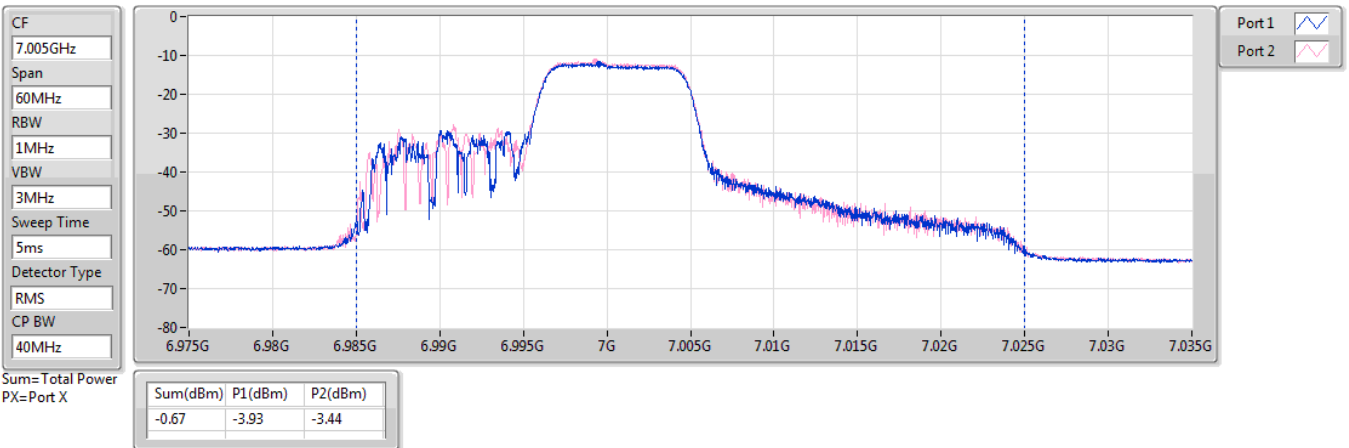

AV Power

6925MHz\_TX

6.875-7.125GHz\_802.11ax HEW40\_RU106\_Index54\_40MHz\_Nss1,(MCS0)\_2TX

AV Power

7005MHz\_TX

6.875-7.125GHz\_802.11ax HEW40\_RU106\_Index54\_40MHz\_Nss1,(MCS0)\_2TX

AV Power

7085MHz\_TX