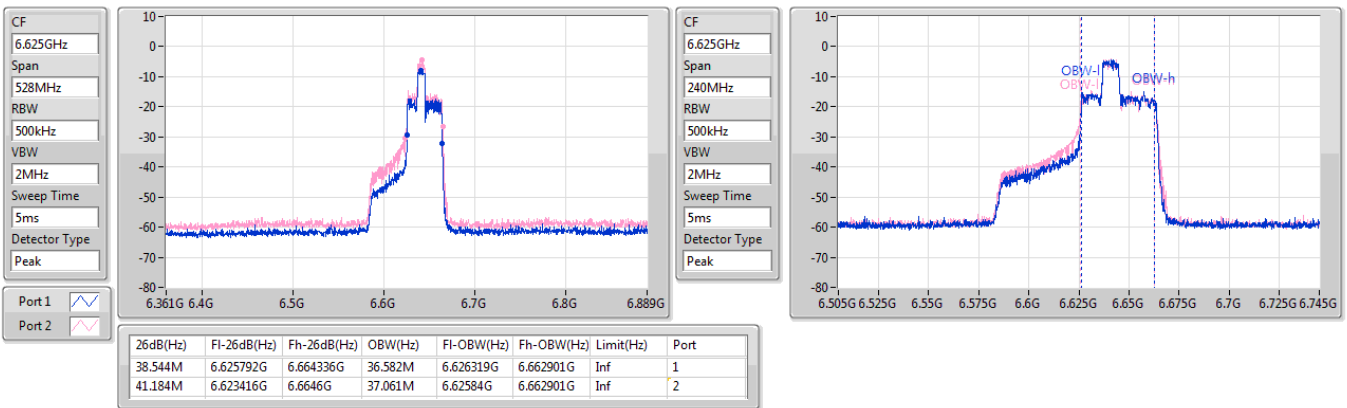

EBW

6545MHz Straddle 6.425-6.525GHz

6.525-6.875GHz\_802.11ax HEW80\_RU106\_Index58\_80MHz\_Nss1,(MCS0)\_2TX

EBW

6625MHz

6.525-6.875GHz\_802.11ax HEW80\_RU106\_Index58\_80MHz\_Nss1,(MCS0)\_2TX

EBW

6705MHz

CF  
6.705GHz  
Span  
528MHz  
RBW  
500kHz  
VBW  
2MHz  
Sweep Time  
5ms  
Detector Type  
Peak

CF  
6.705GHz  
Span  
240MHz  
RBW  
500kHz  
VBW  
2MHz  
Sweep Time  
5ms  
Detector Type  
Peak

26dB(Hz)	Fl-26dB(Hz)	Fh-26dB(Hz)	OBW(Hz)	Fl-OBW(Hz)	Fh-OBW(Hz)	Limit(Hz)	Port
38.28M	6.705792G	6.744072G	36.582M	6.706319G	6.742901G	Inf	1
41.976M	6.70236G	6.744336G	37.421M	6.7056G	6.743021G	Inf	2