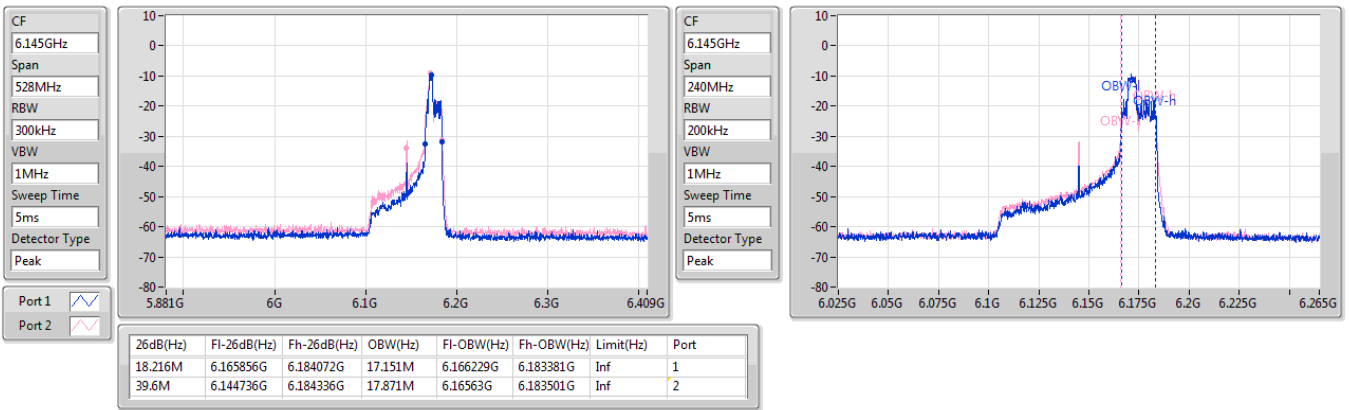

6.525-6.875GHz\_802.11ax HEW80\_RU26\_Index21\_80MHz\_Nss1,(MCS0)\_2TX

EBW

6785MHz

6.525-6.875GHz\_802.11ax HEW80\_RU26\_Index21\_80MHz\_Nss1,(MCS0)\_2TX

EBW

6865MHz Straddle 6.525-6.875GHz

6.875-7.125GHz\_802.11ax HEW80\_RU26\_Index21\_80MHz\_Nss1,(MCS0)\_2TX

EBW

6945MHz

6.875-7.125GHz\_802.11ax HEW80\_RU26\_Index21\_80MHz\_Nss1,(MCS0)\_2TX

EBW

7025MHz

5.925-6.425GHz\_802.11ax HEW80\_RU52\_Index50\_80MHz\_Nss1,(MCS0)\_2TX

EBW

5985MHz

5.925-6.425GHz\_802.11ax HEW80\_RU52\_Index50\_80MHz\_Nss1,(MCS0)\_2TX

EBW

6145MHz

5.925-6.425GHz\_802.11ax HEW80\_RU52\_Index50\_80MHz\_Nss1,(MCS0)\_2TX

EBW

6385MHz

6.425-6.525GHz\_802.11ax HEW80\_RU52\_Index50\_80MHz\_Nss1,(MCS0)\_2TX