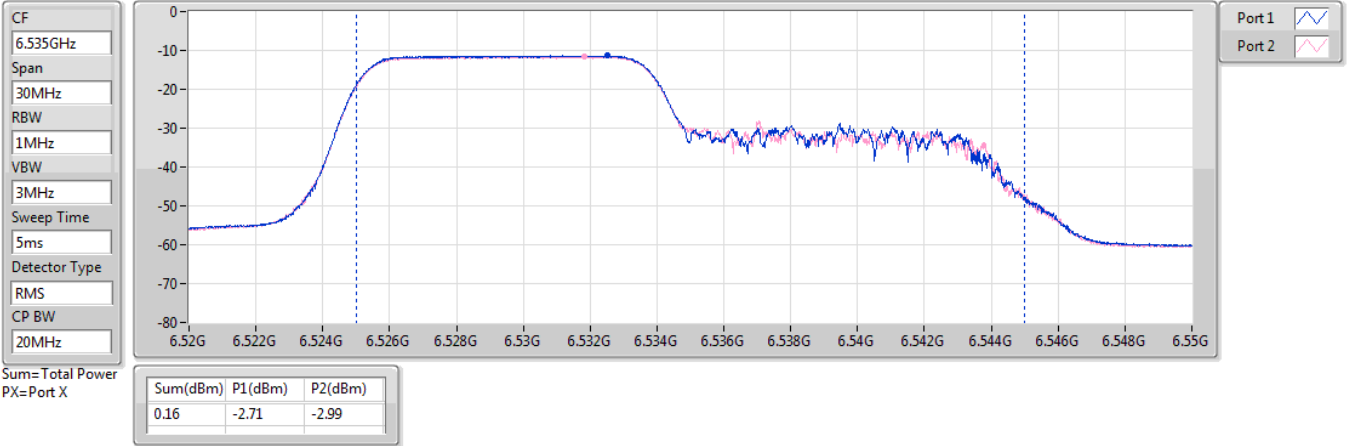

6.525-6.875GHz_802.11ax HEW20_RU106_Index53_20MHz_Nss1,(MCS0)_2TX

AV Power

6535MHz_TX