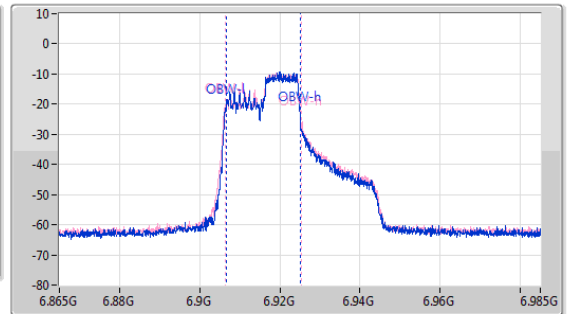

EBW

6885MHz Straddle 6.525-6.875GHz

CF: 6.885GHz  
 Span: 120MHz  
 RBW: 200kHz  
 VBW: 1MHz  
 Sweep Time: 5ms  
 Detector Type: Peak

CF: 6.885GHz  
 Span: 120MHz  
 RBW: 200kHz  
 VBW: 1MHz  
 Sweep Time: 5ms  
 Detector Type: Peak

26dB(Hz)	Fl-26dB(Hz)	Fh-26dB(Hz)	OBW(Hz)	Fl-OBW(Hz)	Fh-OBW(Hz)	Limit(Hz)	Port
22.26M	6.86574G	6.888G	18.471M	6.866589G	6.88506G	Inf	1
24.3M	6.8655G	6.8898G	18.711M	6.866529G	6.88524G	Inf	2

6.875-7.125GHz\_802.11ax HEW40\_RU106\_Index54\_40MHz\_Nss1,(MCS0)\_2TX

EBW

6925MHz

CF: 6.925GHz  
 Span: 264MHz  
 RBW: 200kHz  
 VBW: 1MHz  
 Sweep Time: 5ms  
 Detector Type: Peak

CF: 6.925GHz  
 Span: 120MHz  
 RBW: 200kHz  
 VBW: 1MHz  
 Sweep Time: 5ms  
 Detector Type: Peak