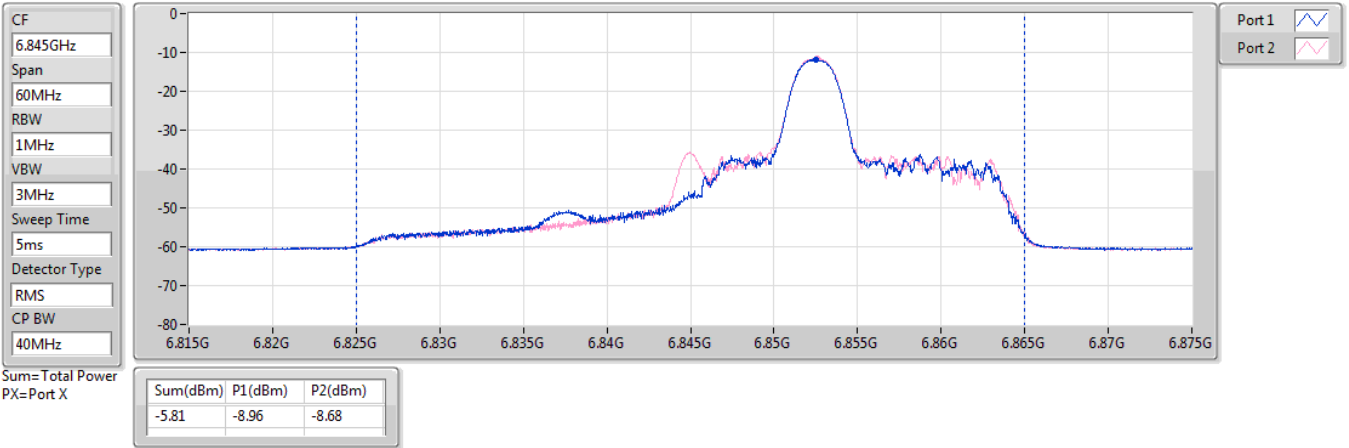

6.425-6.525GHz\_802.11ax HEW40\_RU26\_Index12\_40MHz\_Nss1,(MCS0)\_2TX

AV Power

6525MHz Straddle 6.425-6.525GHz\_TX

6.525-6.875GHz\_802.11ax HEW40\_RU26\_Index12\_40MHz\_Nss1,(MCS0)\_2TX

AV Power

6845MHz\_TX