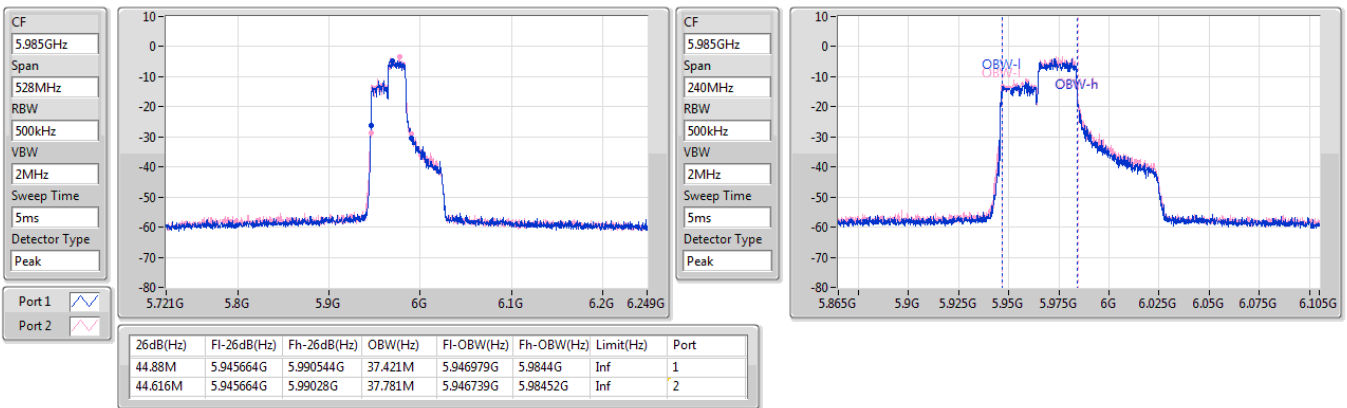

EBW

7025MHz

5.925-6.425GHz\_802.11ax HEW80\_RU242\_Index62\_80MHz\_Nss1,(MCS0)\_2TX

EBW

5985MHz

5.925-6.425GHz\_802.11ax\_HEW80\_RU242\_Index62\_80MHz\_Nss1,(MCS0)\_2TX

EBW

6145MHz

CF: 6.145GHz  
 Span: 528MHz  
 RBW: 500kHz  
 VBW: 2MHz  
 Sweep Time: 5ms  
 Detector Type: Peak

CF: 6.145GHz  
 Span: 240MHz  
 RBW: 500kHz  
 VBW: 2MHz  
 Sweep Time: 5ms  
 Detector Type: Peak

26dB(Hz)	Fl-26dB(Hz)	Fh-26dB(Hz)	OBW(Hz)	Fl-OBW(Hz)	Fh-OBW(Hz)	Limit(Hz)	Port
46.2M	6.105664G	6.151864G	37.421M	6.106739G	6.14416G	Inf	1
48.84M	6.1054G	6.15424G	37.901M	6.106739G	6.14464G	Inf	2