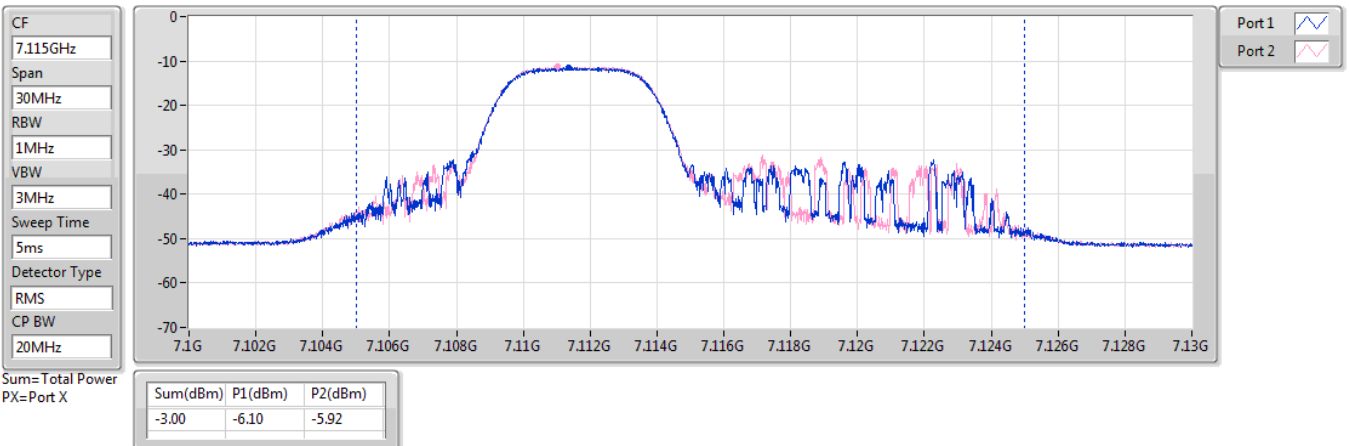

6.875-7.125GHz_802.11ax HEW20_RU52_Index38_20MHz_Nss1,(MCS0)_2TX

AV Power

7115MHz_TX