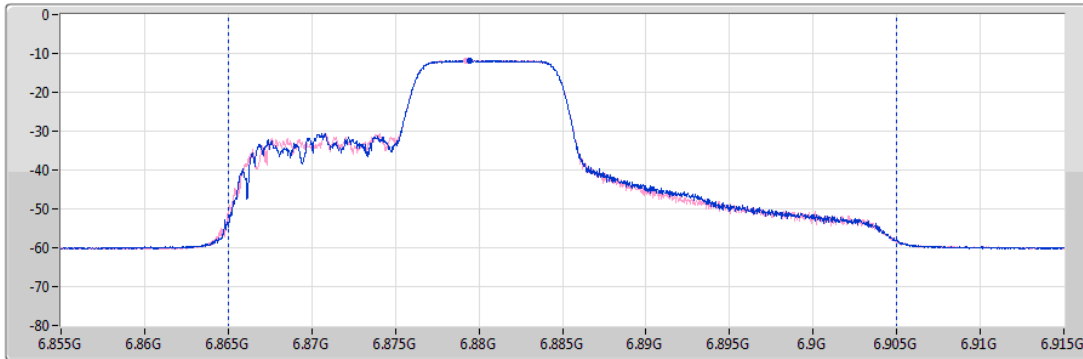

- Port 1
- Port 2

Sum= Total Power
PX=Port X

Sum(dBm)	P1(dBm)	P2(dBm)
-0.13	-3.17	-3.11