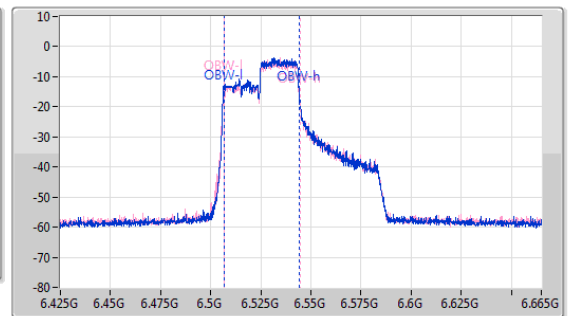

EBW

6465MHz

6.425-6.525GHz\_802.11ax HEW80\_RU242\_Index62\_80MHz\_Nss1,(MCS0)\_2TX

EBW

6545MHz Straddle 6.425-6.525GHz

6.525-6.875GHz\_802.11ax HEW80\_RU242\_Index62\_80MHz\_Nss1,(MCS0)\_2TX

EBW

6625MHz