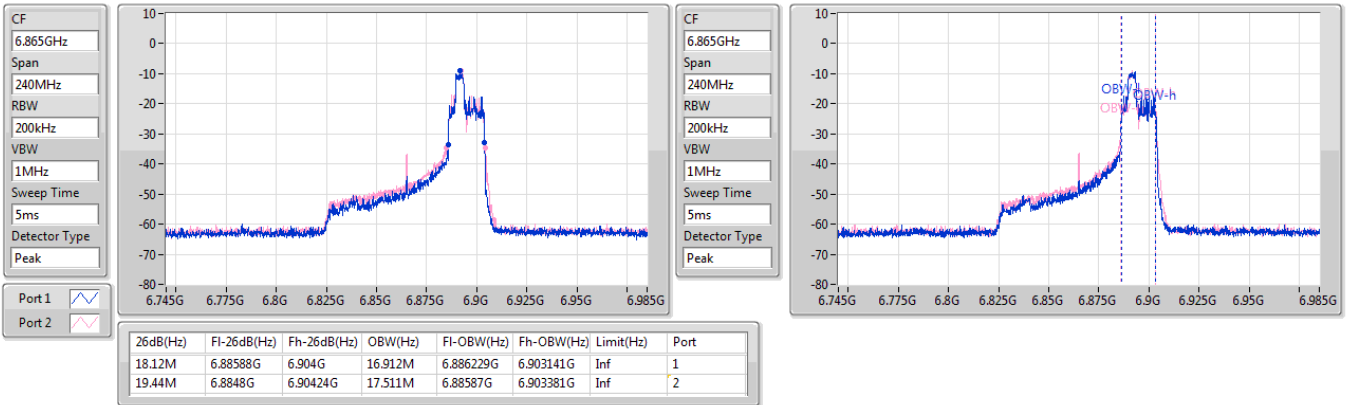

EBW

6465MHz

6.425-6.525GHz\_802.11ax HEW80\_RU52\_Index50\_80MHz\_Nss1,(MCS0)\_2TX

EBW

6545MHz Straddle 6.425-6.525GHz

6.525-6.875GHz\_802.11ax HEW80\_RU52\_Index50\_80MHz\_Nss1,(MCS0)\_2TX

EBW

6625MHz

6.525-6.875GHz\_802.11ax HEW80\_RU52\_Index50\_80MHz\_Nss1,(MCS0)\_2TX

EBW

6705MHz

6.525-6.875GHz\_802.11ax HEW80\_RU52\_Index50\_80MHz\_Nss1,(MCS0)\_2TX

EBW

6785MHz

6.525-6.875GHz\_802.11ax HEW80\_RU52\_Index50\_80MHz\_Nss1,(MCS0)\_2TX

EBW

6865MHz Straddle 6.525-6.875GHz

6.875-7.125GHz\_802.11ax HEW80\_RU52\_Index50\_80MHz\_Nss1,(MCS0)\_2TX

EBW

6945MHz

6.875-7.125GHz\_802.11ax HEW80\_RU52\_Index50\_80MHz\_Nss1,(MCS0)\_2TX

EBW

7025MHz

5.925-6.425GHz\_802.11ax HEW80\_RU106\_Index58\_80MHz\_Nss1,(MCS0)\_2TX

EBW

5985MHz

CF: 5.985GHz  
 Span: 528MHz  
 RBW: 500kHz  
 VBW: 2MHz  
 Sweep Time: 5ms  
 Detector Type: Peak

CF: 5.985GHz  
 Span: 240MHz  
 RBW: 500kHz  
 VBW: 2MHz  
 Sweep Time: 5ms  
 Detector Type: Peak