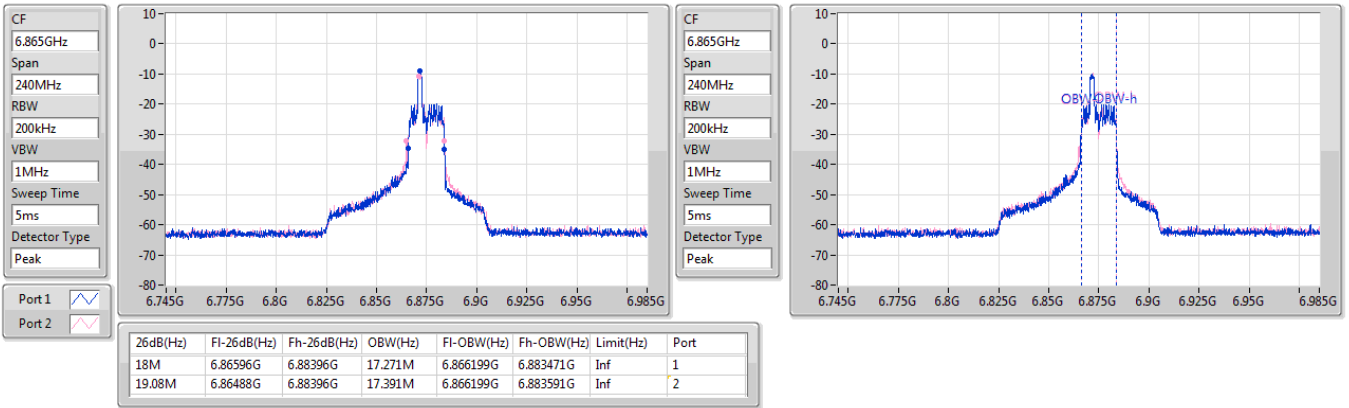

EBW

6545MHz Straddle 6.425-6.525GHz

6.525-6.875GHz\_802.11ax HEW80\_RU26\_Index21\_80MHz\_Nss1,(MCS0)\_2TX

EBW

6625MHz

6.525-6.875GHz\_802.11ax HEW80\_RU26\_Index21\_80MHz\_Nss1,(MCS0)\_2TX

EBW

6705MHz

6.525-6.875GHz\_802.11ax HEW80\_RU26\_Index21\_80MHz\_Nss1,(MCS0)\_2TX

EBW

6785MHz

6.525-6.875GHz\_802.11ax HEW80\_RU26\_Index21\_80MHz\_Nss1,(MCS0)\_2TX

EBW

6865MHz Straddle 6.525-6.875GHz

6.875-7.125GHz\_802.11ax HEW80\_RU26\_Index21\_80MHz\_Nss1,(MCS0)\_2TX

EBW

6945MHz

6.875-7.125GHz\_802.11ax HEW80\_RU26\_Index21\_80MHz\_Nss1,(MCS0)\_2TX

EBW

7025MHz

5.925-6.425GHz\_802.11ax HEW80\_RU52\_Index50\_80MHz\_Nss1,(MCS0)\_2TX

EBW

5985MHz