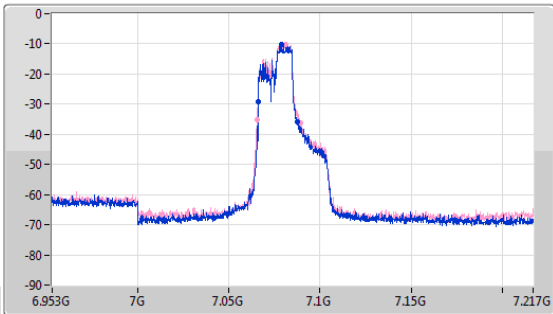

EBW

7005MHz

CF: 7.005GHz  
 Span: 264MHz  
 RBW: 200kHz  
 VBW: 1MHz  
 Sweep Time: 5ms  
 Detector Type: Peak

CF: 7.005GHz  
 Span: 120MHz  
 RBW: 200kHz  
 VBW: 1MHz  
 Sweep Time: 5ms  
 Detector Type: Peak

26dB(Hz)	Fl-26dB(Hz)	Fh-26dB(Hz)	OBW(Hz)	Fl-OBW(Hz)	Fh-OBW(Hz)	Limit(Hz)	Port
22.044M	6.985728G	7.007772G	18.471M	6.986529G	7.005G	Inf	1
23.76M	6.985464G	7.009224G	18.711M	6.986409G	7.00512G	Inf	2

6.875-7.125GHz\_802.11ax HEW40\_RU106\_Index54\_40MHz\_Nss1,(MCS0)\_2TX

EBW

7085MHz

CF: 7.085GHz  
 Span: 264MHz  
 RBW: 200kHz  
 VBW: 1MHz  
 Sweep Time: 5ms  
 Detector Type: Peak

CF: 7.085GHz  
 Span: 120MHz  
 RBW: 200kHz  
 VBW: 1MHz  
 Sweep Time: 5ms  
 Detector Type: Peak