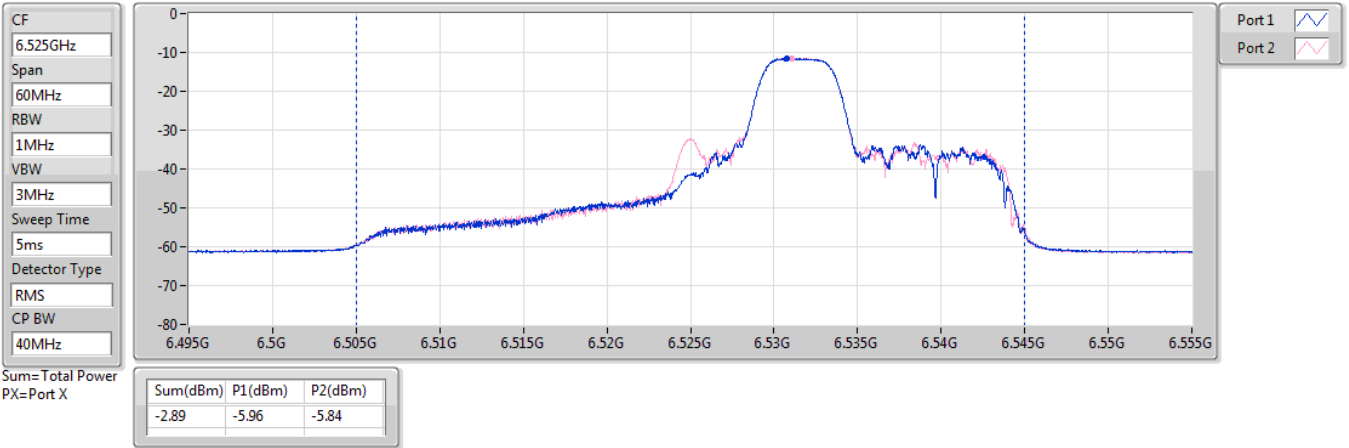

6.425-6.525GHz_802.11ax HEW40_RU52_Index42_40MHz_Nss1,(MCS0)_2TX

AV Power

6525MHz Straddle 6.425-6.525GHz_TX