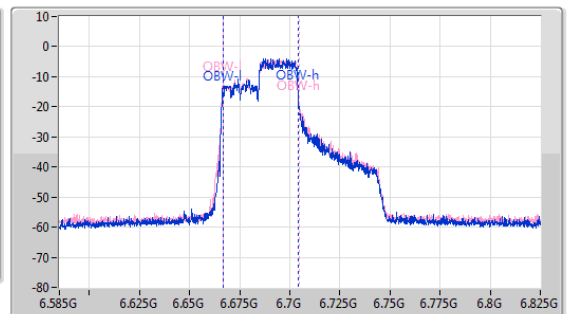

Port 1: [Waveform icon]
Port 2: [Waveform icon]

26dB(Hz)	Fl-26dB(Hz)	Fh-26dB(Hz)	OBW(Hz)	Fl-OBW(Hz)	Fh-OBW(Hz)	Limit(Hz)	Port
47.256M	6.665664G	6.71292G	37.301M	6.666859G	6.70416G	Inf	1
46.464M	6.665136G	6.7116G	37.901M	6.666739G	6.70464G	Inf	2