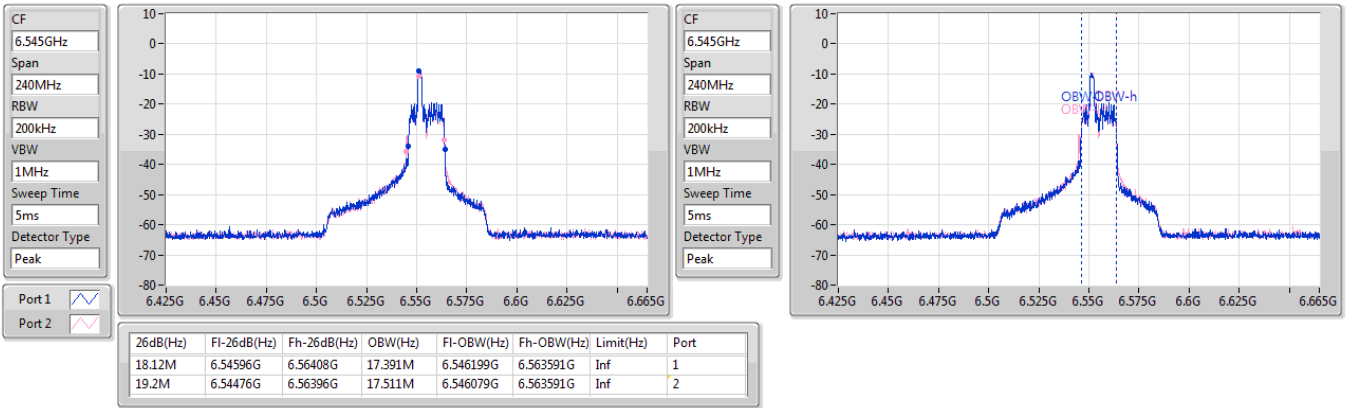

5.925-6.425GHz\_802.11ax HEW80\_RU26\_Index21\_80MHz\_Nss1,(MCS0)\_2TX

EBW

6385MHz

6.425-6.525GHz\_802.11ax HEW80\_RU26\_Index21\_80MHz\_Nss1,(MCS0)\_2TX

EBW

6465MHz

6.425-6.525GHz\_802.11ax HEW80\_RU26\_Index21\_80MHz\_Nss1,(MCS0)\_2TX

EBW

6545MHz Straddle 6.425-6.525GHz

6.525-6.875GHz\_802.11ax HEW80\_RU26\_Index21\_80MHz\_Nss1,(MCS0)\_2TX

EBW

6625MHz

6.525-6.875GHz\_802.11ax HEW80\_RU26\_Index21\_80MHz\_Nss1,(MCS0)\_2TX

EBW

6705MHz