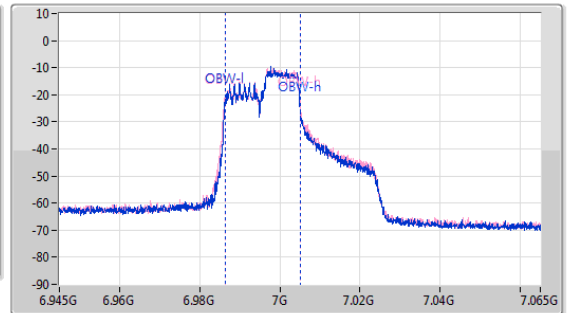

EBW

6925MHz

CF: 6.925GHz  
 Span: 264MHz  
 RBW: 200kHz  
 VBW: 1MHz  
 Sweep Time: 5ms  
 Detector Type: Peak

CF: 6.925GHz  
 Span: 120MHz  
 RBW: 200kHz  
 VBW: 1MHz  
 Sweep Time: 5ms  
 Detector Type: Peak

26dB(Hz)	Fl-26dB(Hz)	Fh-26dB(Hz)	OBW(Hz)	Fl-OBW(Hz)	Fh-OBW(Hz)	Limit(Hz)	Port
22.836M	6.905728G	6.928564G	18.471M	6.906589G	6.92506G	Inf	1
23.496M	6.905464G	6.92896G	18.771M	6.906529G	6.9253G	Inf	2

6.875-7.125GHz\_802.11ax HEW40\_RU106\_Index54\_40MHz\_Nss1,(MCS0)\_2TX

EBW

7005MHz

CF: 7.005GHz  
 Span: 264MHz  
 RBW: 200kHz  
 VBW: 1MHz  
 Sweep Time: 5ms  
 Detector Type: Peak

CF: 7.005GHz  
 Span: 120MHz  
 RBW: 200kHz  
 VBW: 1MHz  
 Sweep Time: 5ms  
 Detector Type: Peak