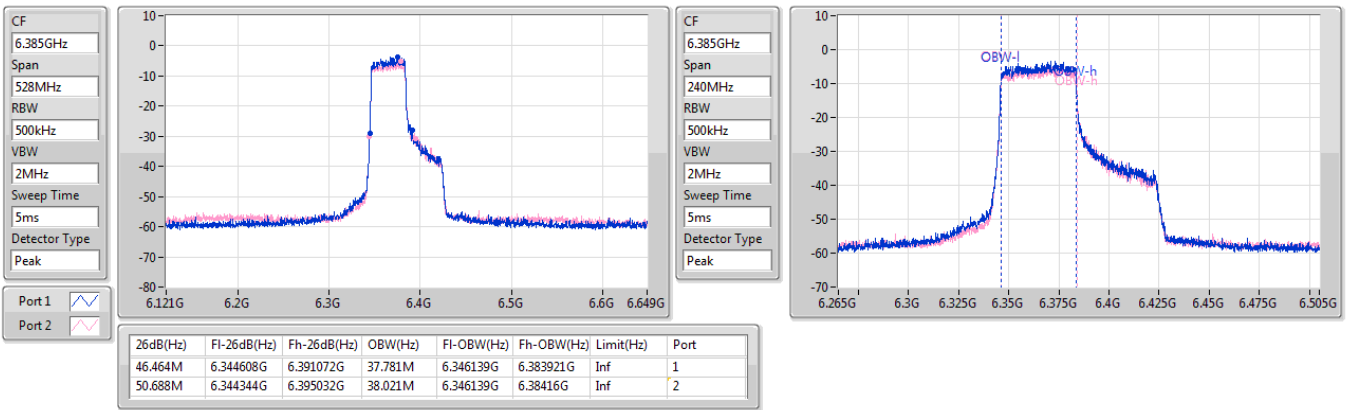

5.925-6.425GHz_802.11ax HEW80_RU484_Index65_80MHz_Nss1,(MCS0)_2TX

EBW

6385MHz