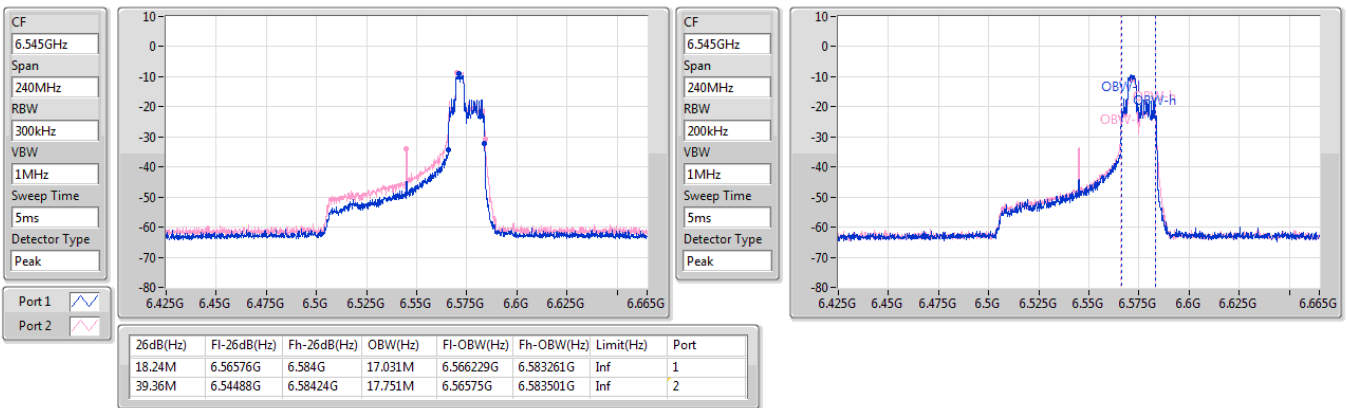

EBW

6465MHz

6.425-6.525GHz\_802.11ax HEW80\_RU52\_Index50\_80MHz\_Nss1,(MCS0)\_2TX

EBW

6545MHz Straddle 6.425-6.525GHz

6.525-6.875GHz\_802.11ax HEW80\_RU52\_Index50\_80MHz\_Nss1,(MCS0)\_2TX

EBW

6625MHz

6.525-6.875GHz\_802.11ax HEW80\_RU52\_Index50\_80MHz\_Nss1,(MCS0)\_2TX

EBW

6705MHz

6.525-6.875GHz\_802.11ax HEW80\_RU52\_Index50\_80MHz\_Nss1,(MCS0)\_2TX

EBW

6785MHz

6.525-6.875GHz\_802.11ax HEW80\_RU52\_Index50\_80MHz\_Nss1,(MCS0)\_2TX