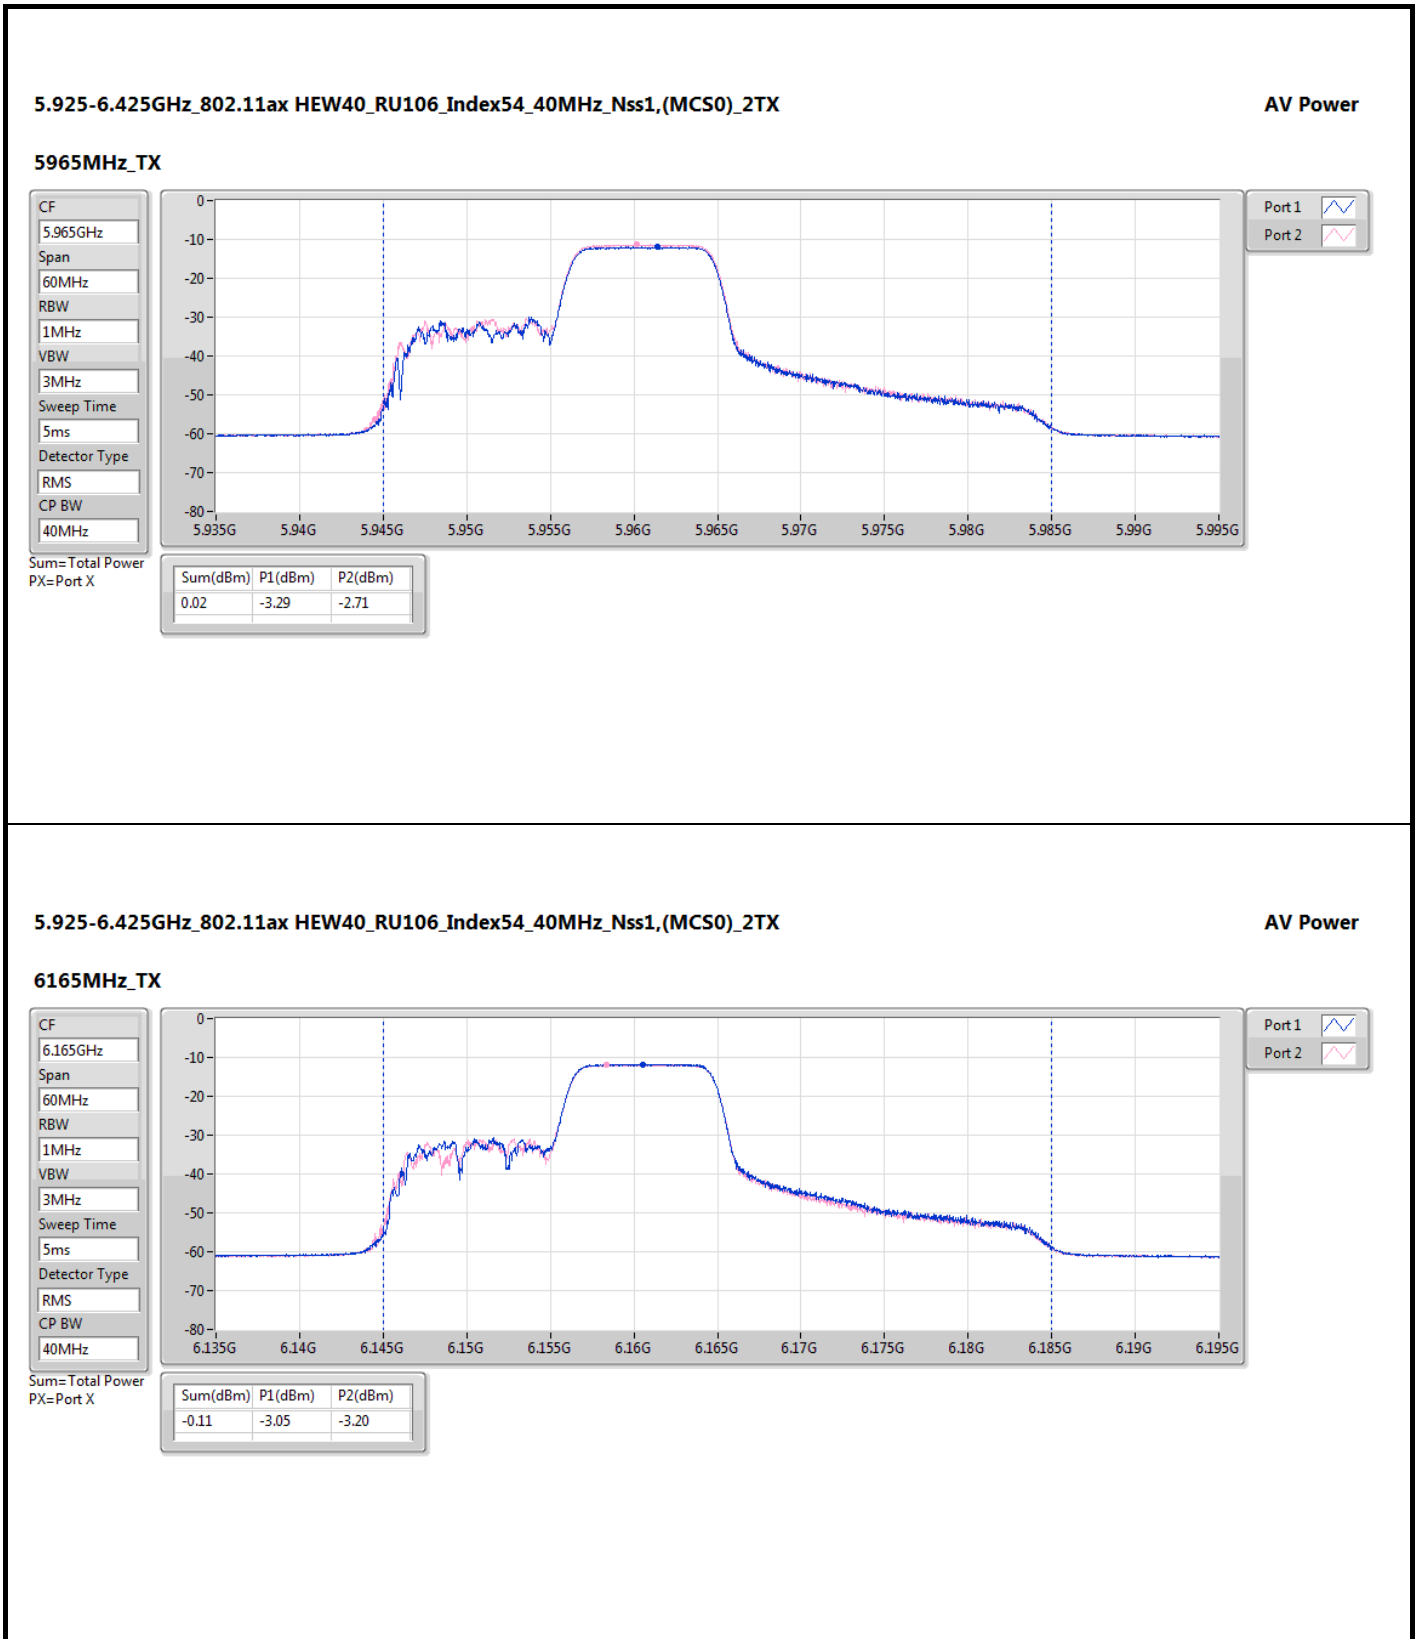

AV Power

6885MHz Straddle 6.525-6.875GHz\_TX

6.875-7.125GHz\_802.11ax HEW40\_RU52\_Index42\_40MHz\_Nss1,(MCS0)\_2TX

AV Power

6925MHz TX

6.425-6.525GHz\_802.11ax HEW40\_RU106\_Index54\_40MHz\_Nss1,(MCS0)\_2TX