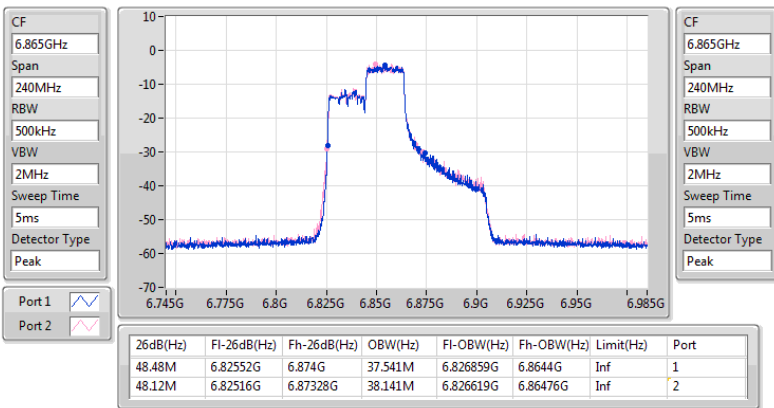

6.525-6.875GHz\_802.11ax HEW80\_RU242\_Index62\_80MHz\_Nss1,(MCS0)\_2TX

EBW

6785MHz

6.525-6.875GHz\_802.11ax HEW80\_RU242\_Index62\_80MHz\_Nss1,(MCS0)\_2TX

EBW

6865MHz Straddle 6.525-6.875GHz

6.875-7.125GHz\_802.11ax HEW80\_RU242\_Index62\_80MHz\_Nss1,(MCS0)\_2TX

EBW

6945MHz

CF: 6.945GHz  
 Span: 528MHz  
 RBW: 500kHz  
 VBW: 2MHz  
 Sweep Time: 5ms  
 Detector Type: Peak

CF: 6.945GHz  
 Span: 240MHz  
 RBW: 500kHz  
 VBW: 2MHz  
 Sweep Time: 5ms  
 Detector Type: Peak