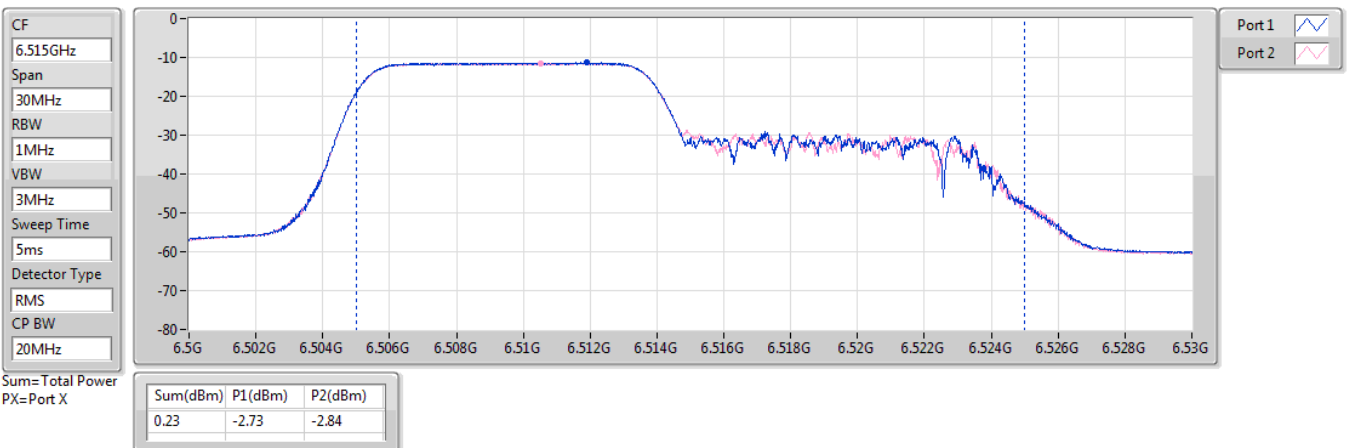

AV Power

7115MHz\_TX

6.425-6.525GHz\_802.11ax HEW20\_RU106\_Index53\_20MHz\_Nss1,(MCS0)\_2TX

AV Power

6475MHz\_TX

6.425-6.525GHz\_802.11ax HEW20\_RU106\_Index53\_20MHz\_Nss1,(MCS0)\_2TX

AV Power

6515MHz\_TX