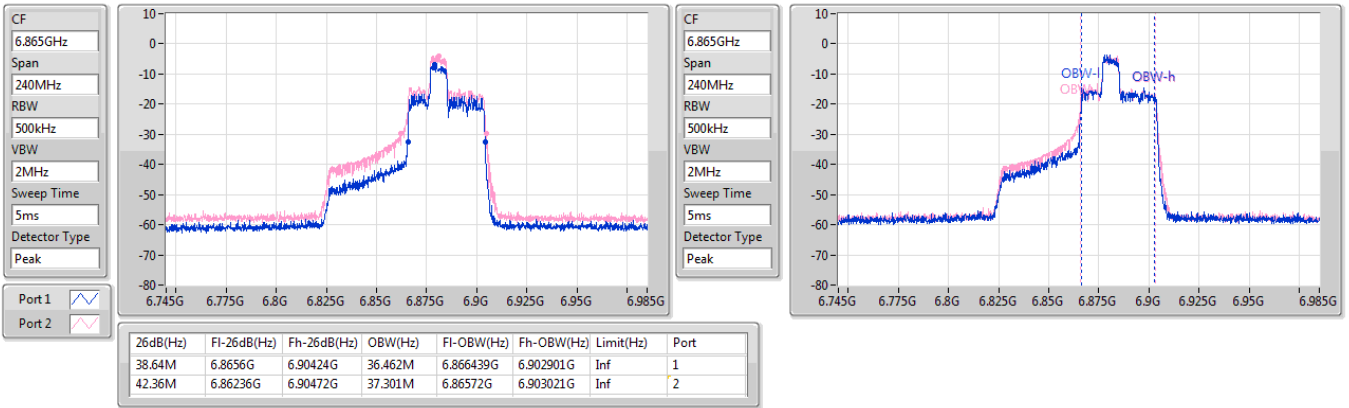

6.525-6.875GHz_802.11ax HEW80_RU106_Index58_80MHz_Nss1,(MCS0)_2TX

EBW

6865MHz Straddle 6.525-6.875GHz