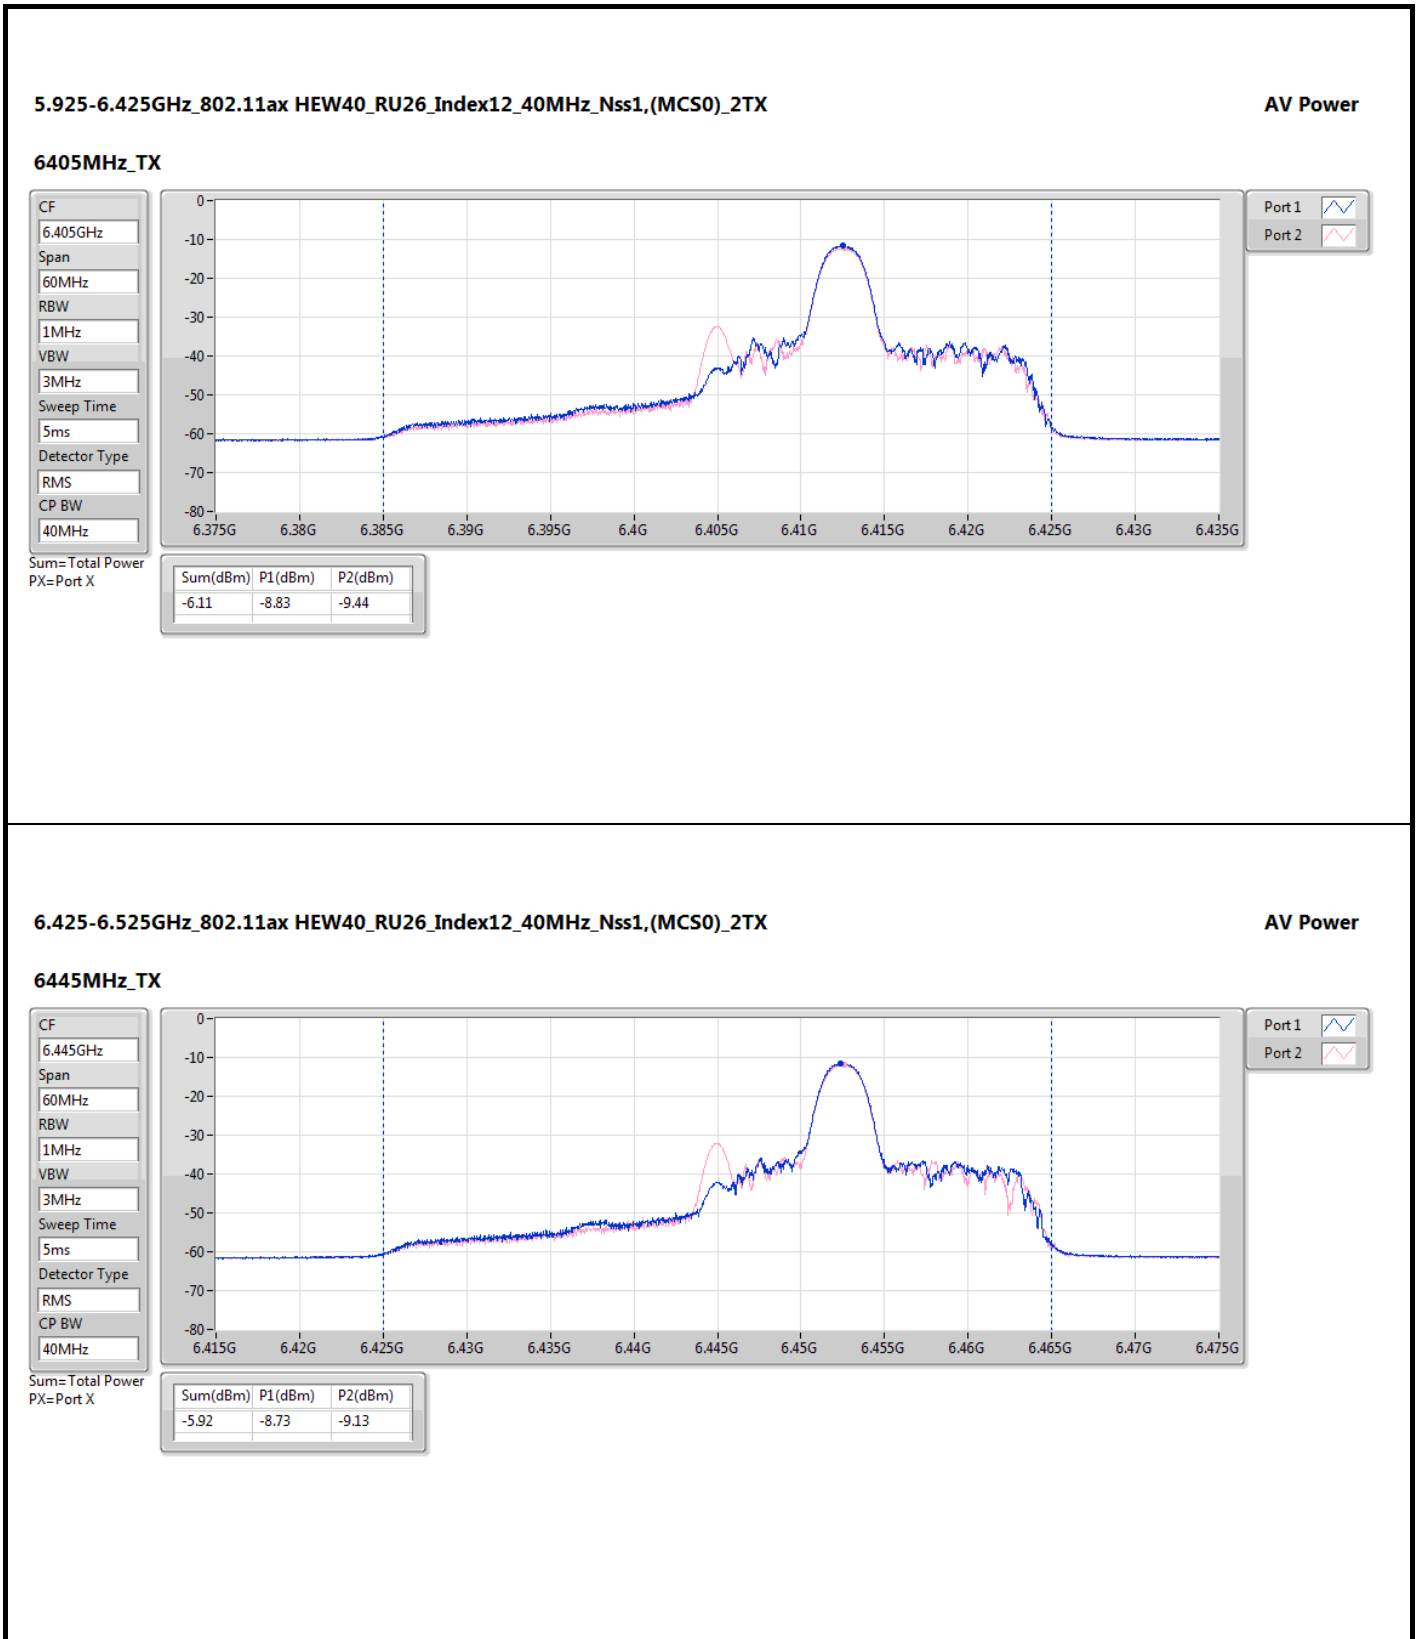

AV Power

7095MHz\_TX

6.875-7.125GHz\_802.11ax HEW20\_RU106\_Index53\_20MHz\_Nss1,(MCS0)\_2TX

AV Power

7115MHz\_TX

6.425-6.525GHz\_802.11ax HEW40\_RU26\_Index12\_40MHz\_Nss1,(MCS0)\_2TX

AV Power

6485MHz\_TX