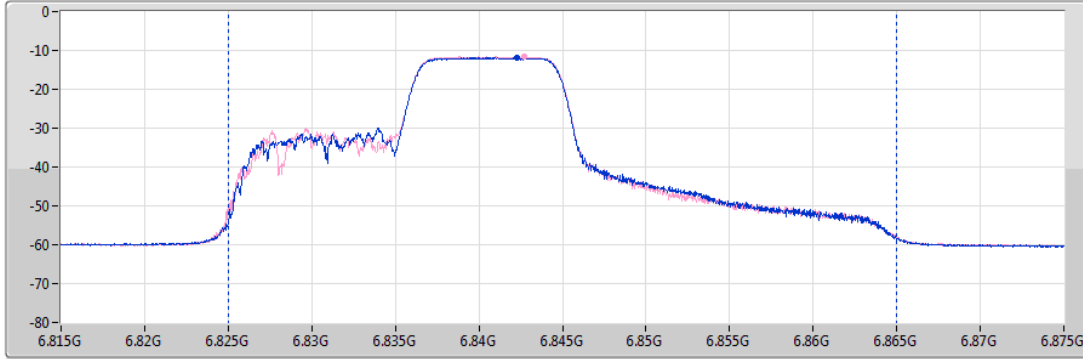

Sum(dBm)	P1(dBm)	P2(dBm)
-0.03	-3.12	-2.96

6.525-6.875GHz\_802.11ax HEW40\_RU106\_Index54\_40MHz\_Nss1,(MCS0)\_2TX

AV Power

6845MHz\_TX

- CF: 6.845GHz
- Span: 60MHz
- RBW: 1MHz
- VBW: 3MHz
- Sweep Time: 5ms
- Detector Type: RMS
- CP BW: 40MHz