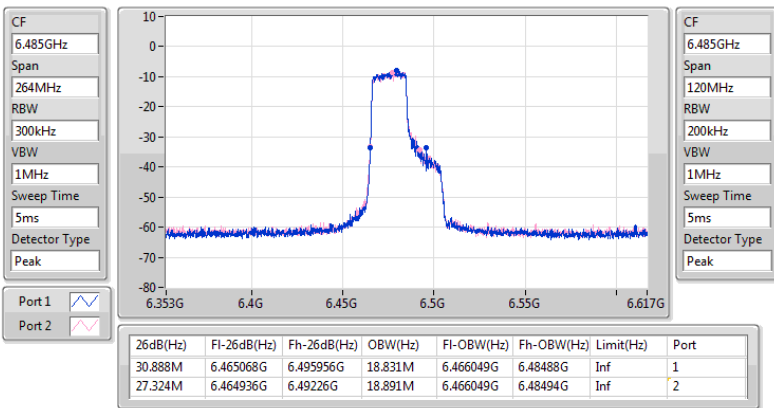

EBW

6445MHz

6.425-6.525GHz\_802.11ax HEW40\_RU242\_Index61\_40MHz\_Nss1,(MCS0)\_2TX

EBW

6485MHz

6.425-6.525GHz\_802.11ax HEW40\_RU242\_Index61\_40MHz\_Nss1,(MCS0)\_2TX

EBW

6525MHz Straddle 6.425-6.525GHz

6.525-6.875GHz\_802.11ax HEW40\_RU242\_Index61\_40MHz\_Nss1,(MCS0)\_2TX

EBW

6565MHz

6.525-6.875GHz\_802.11ax HEW40\_RU242\_Index61\_40MHz\_Nss1,(MCS0)\_2TX

EBW

6725MHz

CF: 6.725GHz  
 Span: 264MHz  
 RBW: 300kHz  
 VBW: 1MHz  
 Sweep Time: 5ms  
 Detector Type: Peak