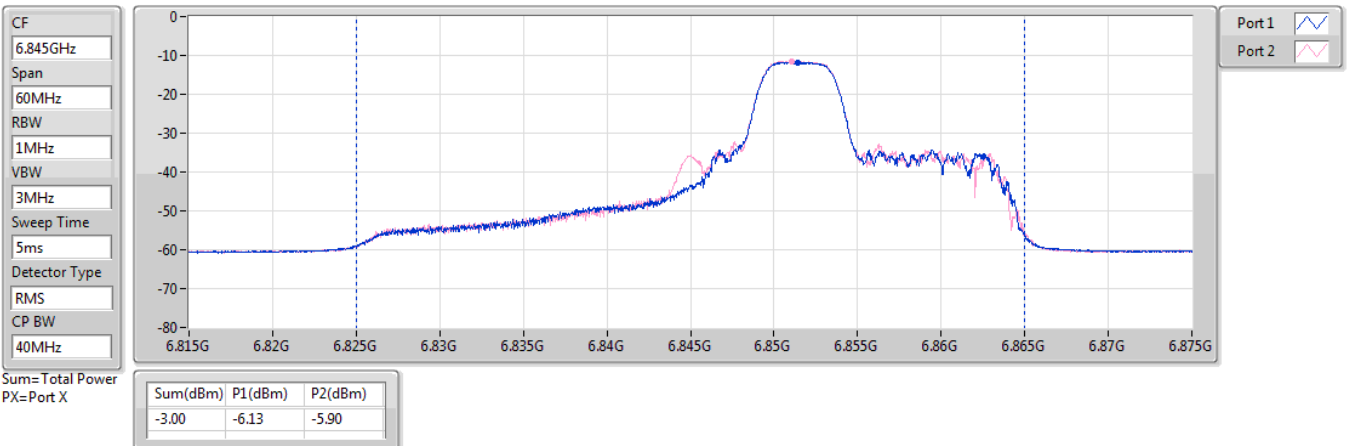

6.525-6.875GHz\_802.11ax HEW40\_RU52\_Index42\_40MHz\_Nss1,(MCS0)\_2TX

AV Power

6725MHz\_TX

6.525-6.875GHz\_802.11ax HEW40\_RU52\_Index42\_40MHz\_Nss1,(MCS0)\_2TX

AV Power

6845MHz\_TX

6.525-6.875GHz\_802.11ax HEW40\_RU52\_Index42\_40MHz\_Nss1,(MCS0)\_2TX