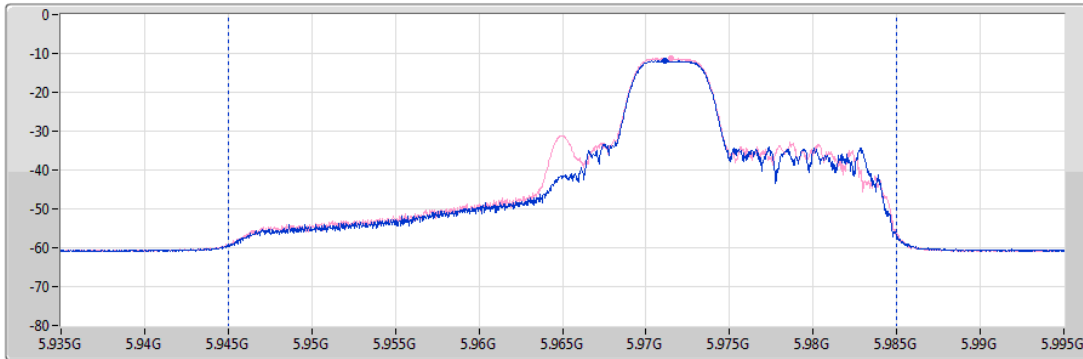

Port 1
Port 2

Sum=Total Power
PX=Port X

Sum(dBm)	P1(dBm)	P2(dBm)
-2.93	-6.23	-5.66