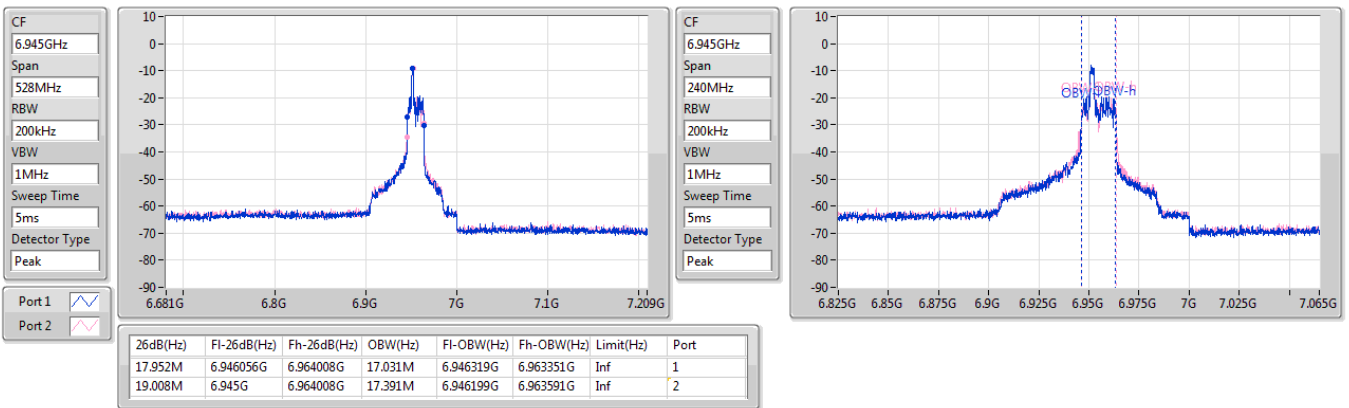

EBW

6545MHz Straddle 6.425-6.525GHz

6.525-6.875GHz\_802.11ax HEW80\_RU26\_Index21\_80MHz\_Nss1,(MCS0)\_2TX

EBW

6625MHz

6.525-6.875GHz\_802.11ax HEW80\_RU26\_Index21\_80MHz\_Nss1,(MCS0)\_2TX

EBW

6705MHz

6.525-6.875GHz\_802.11ax HEW80\_RU26\_Index21\_80MHz\_Nss1,(MCS0)\_2TX

EBW

6785MHz

6.525-6.875GHz\_802.11ax HEW80\_RU26\_Index21\_80MHz\_Nss1,(MCS0)\_2TX

EBW

6865MHz Straddle 6.525-6.875GHz

6.875-7.125GHz\_802.11ax HEW80\_RU26\_Index21\_80MHz\_Nss1,(MCS0)\_2TX

EBW

6945MHz

6.875-7.125GHz\_802.11ax HEW80\_RU26\_Index21\_80MHz\_Nss1,(MCS0)\_2TX

EBW

7025MHz

5.925-6.425GHz\_802.11ax HEW80\_RU52\_Index50\_80MHz\_Nss1,(MCS0)\_2TX

EBW

5985MHz