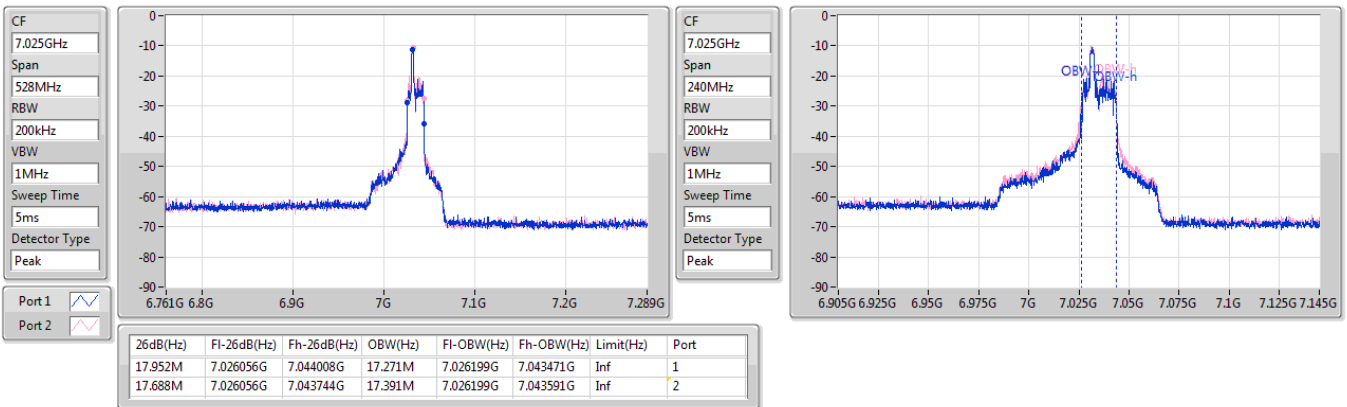

6.525-6.875GHz\_802.11ax HEW80\_RU26\_Index21\_80MHz\_Nss1,(MCS0)\_2TX

EBW

6785MHz

6.525-6.875GHz\_802.11ax HEW80\_RU26\_Index21\_80MHz\_Nss1,(MCS0)\_2TX

EBW

6865MHz Straddle 6.525-6.875GHz

6.875-7.125GHz\_802.11ax HEW80\_RU26\_Index21\_80MHz\_Nss1,(MCS0)\_2TX

EBW

6945MHz

6.875-7.125GHz\_802.11ax HEW80\_RU26\_Index21\_80MHz\_Nss1,(MCS0)\_2TX

EBW

7025MHz

5.925-6.425GHz\_802.11ax HEW80\_RU52\_Index50\_80MHz\_Nss1,(MCS0)\_2TX

EBW

5985MHz

5.925-6.425GHz\_802.11ax HEW80\_RU52\_Index50\_80MHz\_Nss1,(MCS0)\_2TX

EBW

6145MHz

5.925-6.425GHz\_802.11ax HEW80\_RU52\_Index50\_80MHz\_Nss1,(MCS0)\_2TX

EBW

6385MHz

6.425-6.525GHz\_802.11ax HEW80\_RU52\_Index50\_80MHz\_Nss1,(MCS0)\_2TX