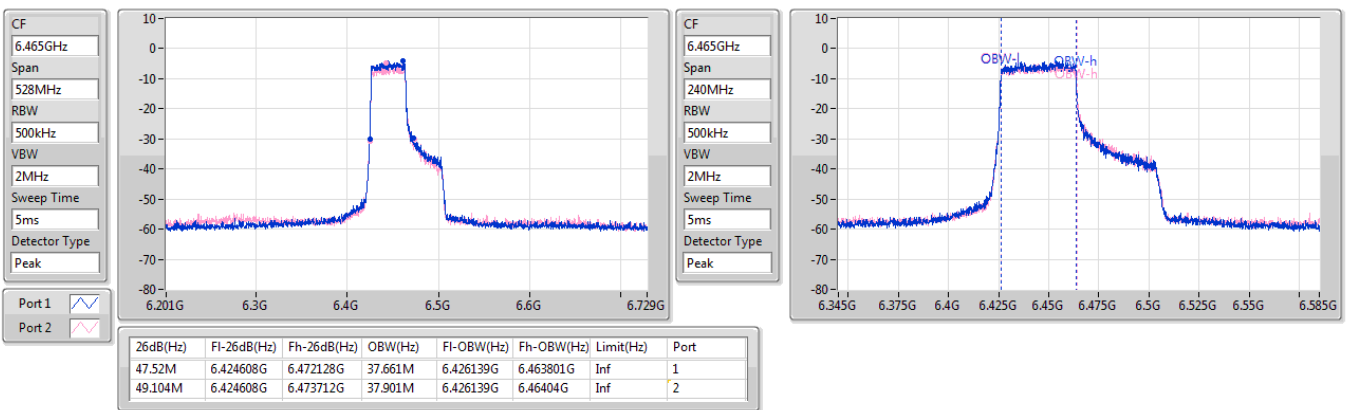

EBW

6385MHz

6.425-6.525GHz\_802.11ax HEW80\_RU484\_Index65\_80MHz\_Nss1,(MCS0)\_2TX

EBW

6465MHz

6.425-6.525GHz\_802.11ax HEW80\_RU484\_Index65\_80MHz\_Nss1,(MCS0)\_2TX

EBW

6545MHz Straddle 6.425-6.525GHz