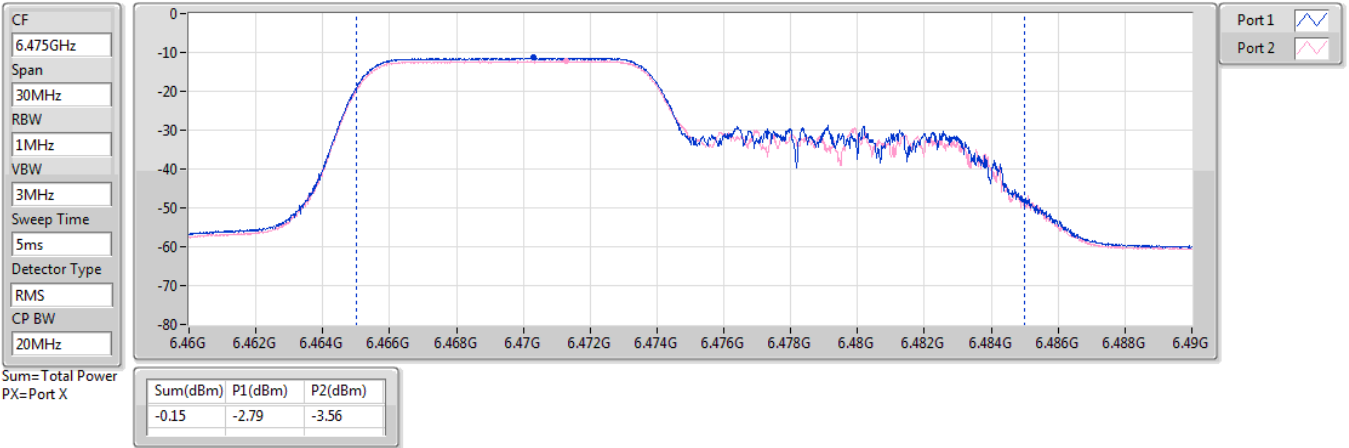

AV Power

7115MHz\_TX

6.425-6.525GHz\_802.11ax HEW20\_RU106\_Index53\_20MHz\_Nss1,(MCS0)\_2TX

AV Power

6475MHz\_TX

6.425-6.525GHz\_802.11ax HEW20\_RU106\_Index53\_20MHz\_Nss1,(MCS0)\_2TX

AV Power

6515MHz\_TX