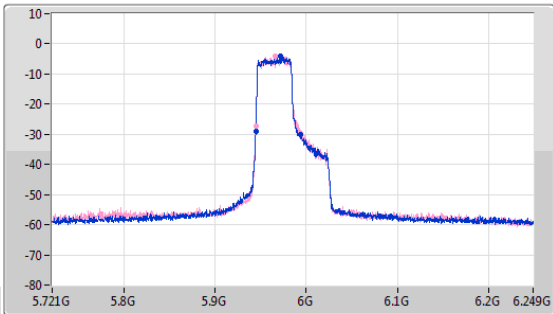

5.925-6.425GHz_802.11ax HEW80_RU484_Index65_80MHz_Nss1,(MCS0)_2TX

EBW

5985MHz

CF
5.985GHz
Span
528MHz
RBW
500kHz
VBW
2MHz
Sweep Time
5ms
Detector Type
Peak

CF
5.985GHz
Span
240MHz
RBW
500kHz
VBW
2MHz
Sweep Time
5ms
Detector Type
Peak