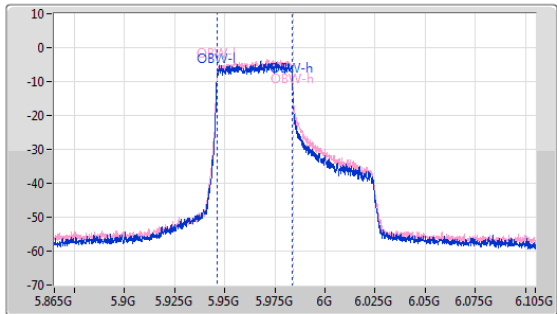

26dB(Hz)	Fl-26dB(Hz)	Fh-26dB(Hz)	OBW(Hz)	Fl-OBW(Hz)	Fh-OBW(Hz)	Limit(Hz)	Port
49.632M	5.944608G	5.99424G	37.781M	5.946139G	5.983921G	Inf	1
49.632M	5.944608G	5.99424G	38.141M	5.946139G	5.98428G	Inf	2

5.925-6.425GHz_802.11ax HEW80_RU484_Index65_80MHz_Nss1,(MCS0)_2TX

EBW

6145MHz

CF
6.145GHz
Span
528MHz
RBW
500kHz
VBW
2MHz
Sweep Time
5ms
Detector Type
Peak