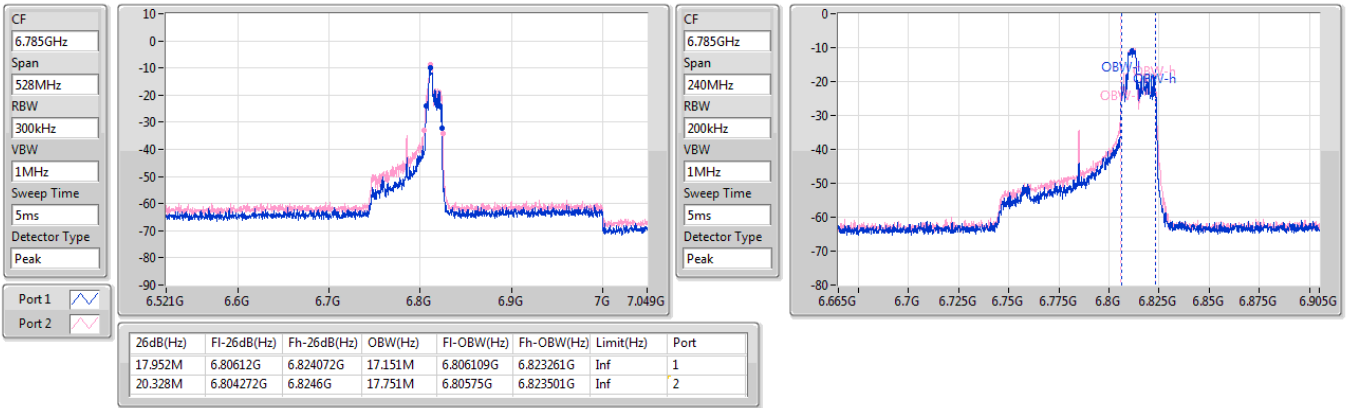

EBW

6465MHz

6.425-6.525GHz\_802.11ax HEW80\_RU52\_Index50\_80MHz\_Nss1,(MCS0)\_2TX

EBW

6545MHz Straddle 6.425-6.525GHz

6.525-6.875GHz\_802.11ax HEW80\_RU52\_Index50\_80MHz\_Nss1,(MCS0)\_2TX

EBW

6625MHz

6.525-6.875GHz\_802.11ax HEW80\_RU52\_Index50\_80MHz\_Nss1,(MCS0)\_2TX

EBW

6705MHz

6.525-6.875GHz\_802.11ax HEW80\_RU52\_Index50\_80MHz\_Nss1,(MCS0)\_2TX

EBW

6785MHz

6.525-6.875GHz\_802.11ax HEW80\_RU52\_Index50\_80MHz\_Nss1,(MCS0)\_2TX

EBW

6865MHz Straddle 6.525-6.875GHz

6.875-7.125GHz\_802.11ax HEW80\_RU52\_Index50\_80MHz\_Nss1,(MCS0)\_2TX

EBW

6945MHz

6.875-7.125GHz\_802.11ax HEW80\_RU52\_Index50\_80MHz\_Nss1,(MCS0)\_2TX

EBW

7025MHz

5.925-6.425GHz\_802.11ax HEW80\_RU106\_Index58\_80MHz\_Nss1,(MCS0)\_2TX

EBW

5985MHz

CF: 5.985GHz  
 Span: 528MHz  
 RBW: 500kHz  
 VBW: 2MHz  
 Sweep Time: 5ms  
 Detector Type: Peak

CF: 5.985GHz  
 Span: 240MHz  
 RBW: 500kHz  
 VBW: 2MHz  
 Sweep Time: 5ms  
 Detector Type: Peak