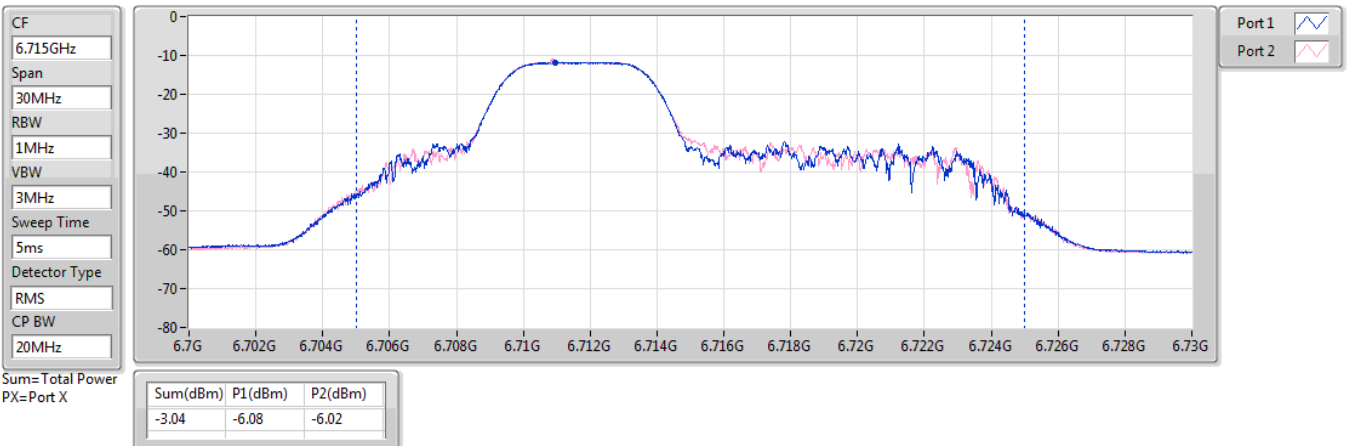

6.525-6.875GHz_802.11ax HEW20_RU52_Index38_20MHz_Nss1,(MCS0)_2TX

AV Power

6715MHz_TX