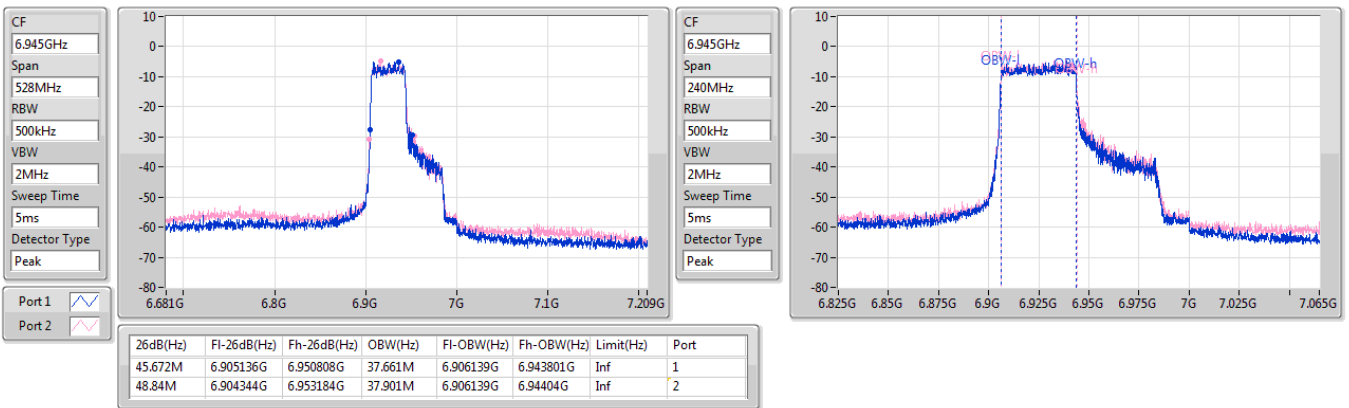

EBW

6865MHz Straddle 6.525-6.875GHz

6.875-7.125GHz\_802.11ax HEW80\_RU484\_Index65\_80MHz\_Nss1,(MCS0)\_2TX

EBW

6945MHz

6.875-7.125GHz\_802.11ax HEW80\_RU484\_Index65\_80MHz\_Nss1,(MCS0)\_2TX

EBW

7025MHz