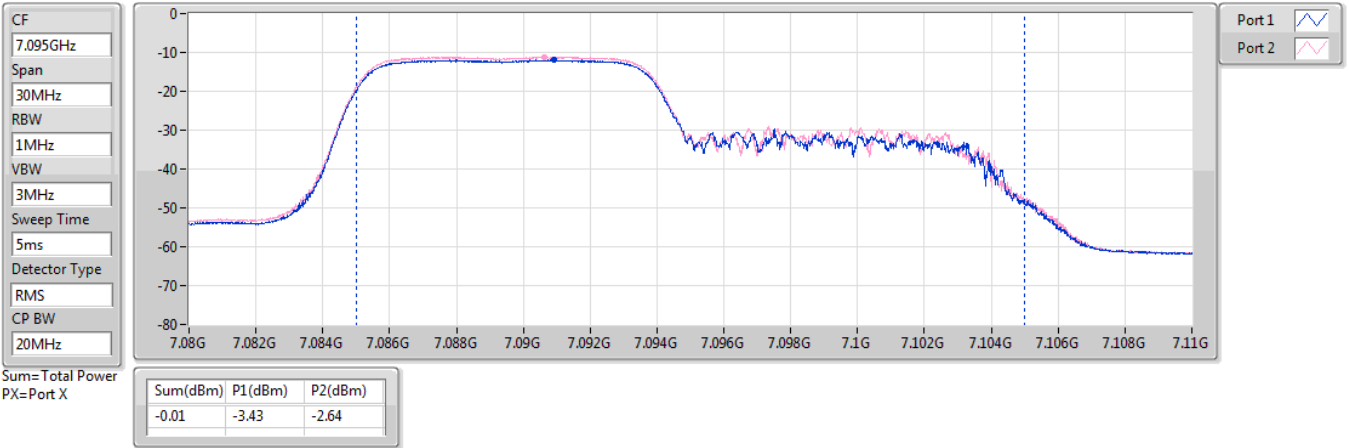

6.875-7.125GHz_802.11ax HEW20_RU106_Index53_20MHz_Nss1,(MCS0)_2TX

AV Power

7095MHz_TX