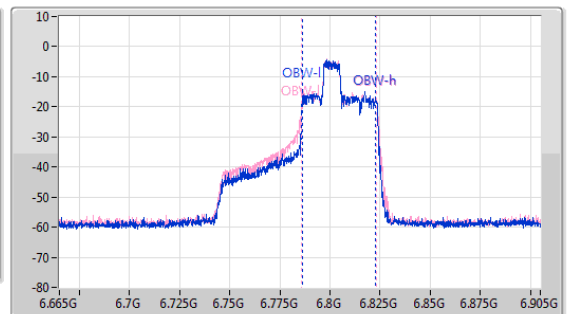

6.525-6.875GHz\_802.11ax HEW80\_RU106\_Index58\_80MHz\_Nss1,(MCS0)\_2TX

EBW

6785MHz

CF  
6.785GHz  
Span  
528MHz  
RBW  
500kHz  
VBW  
2MHz  
Sweep Time  
5ms  
Detector Type  
Peak

CF  
6.785GHz  
Span  
240MHz  
RBW  
500kHz  
VBW  
2MHz  
Sweep Time  
5ms  
Detector Type  
Peak