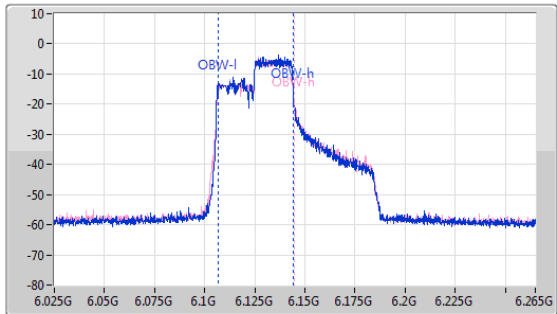

26dB(Hz)	Fl-26dB(Hz)	Fh-26dB(Hz)	OBW(Hz)	Fl-OBW(Hz)	Fh-OBW(Hz)	Limit(Hz)	Port
46.2M	6.105664G	6.151864G	37.421M	6.106739G	6.14416G	Inf	1
48.84M	6.1054G	6.15424G	37.901M	6.106739G	6.14464G	Inf	2

5.925-6.425GHz_802.11ax_HEW80_RU242_Index62_80MHz_Nss1,(MCS0)_2TX

EBW

6385MHz

CF: 6.385GHz
Span: 528MHz
RBW: 500kHz
VBW: 2MHz
Sweep Time: 5ms
Detector Type: Peak