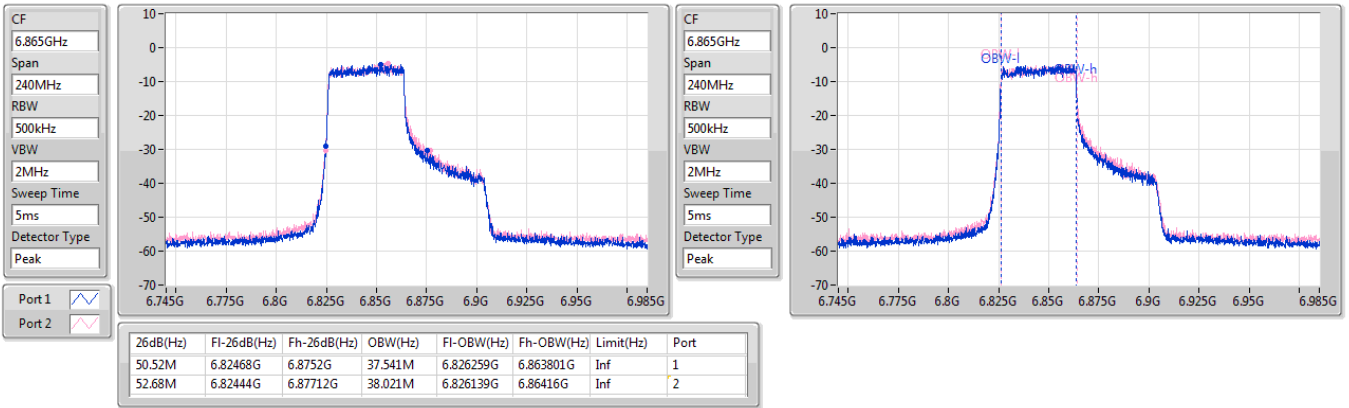

6.525-6.875GHz_802.11ax HEW80_RU484_Index65_80MHz_Nss1,(MCS0)_2TX

EBW

6865MHz Straddle 6.525-6.875GHz