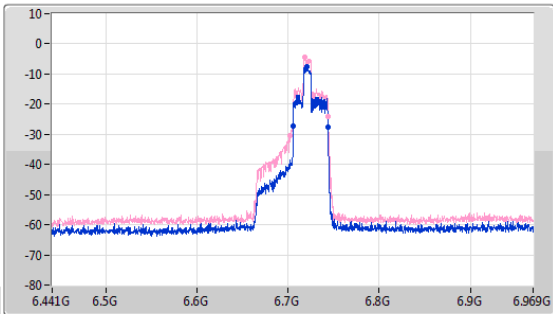

EBW

6545MHz Straddle 6.425-6.525GHz

6.525-6.875GHz\_802.11ax HEW80\_RU106\_Index58\_80MHz\_Nss1,(MCS0)\_2TX

EBW

6625MHz

6.525-6.875GHz\_802.11ax HEW80\_RU106\_Index58\_80MHz\_Nss1,(MCS0)\_2TX

EBW

6705MHz

CF  
6.705GHz  
Span  
528MHz  
RBW  
500kHz  
VBW  
2MHz  
Sweep Time  
5ms  
Detector Type  
Peak

CF  
6.705GHz  
Span  
240MHz  
RBW  
500kHz  
VBW  
2MHz  
Sweep Time  
5ms  
Detector Type  
Peak

26dB(Hz)	Fl-26dB(Hz)	Fh-26dB(Hz)	OBW(Hz)	Fl-OBW(Hz)	Fh-OBW(Hz)	Limit(Hz)	Port
38.28M	6.705792G	6.744072G	36.582M	6.706319G	6.742901G	Inf	1
41.976M	6.70236G	6.744336G	37.421M	6.7056G	6.743021G	Inf	2