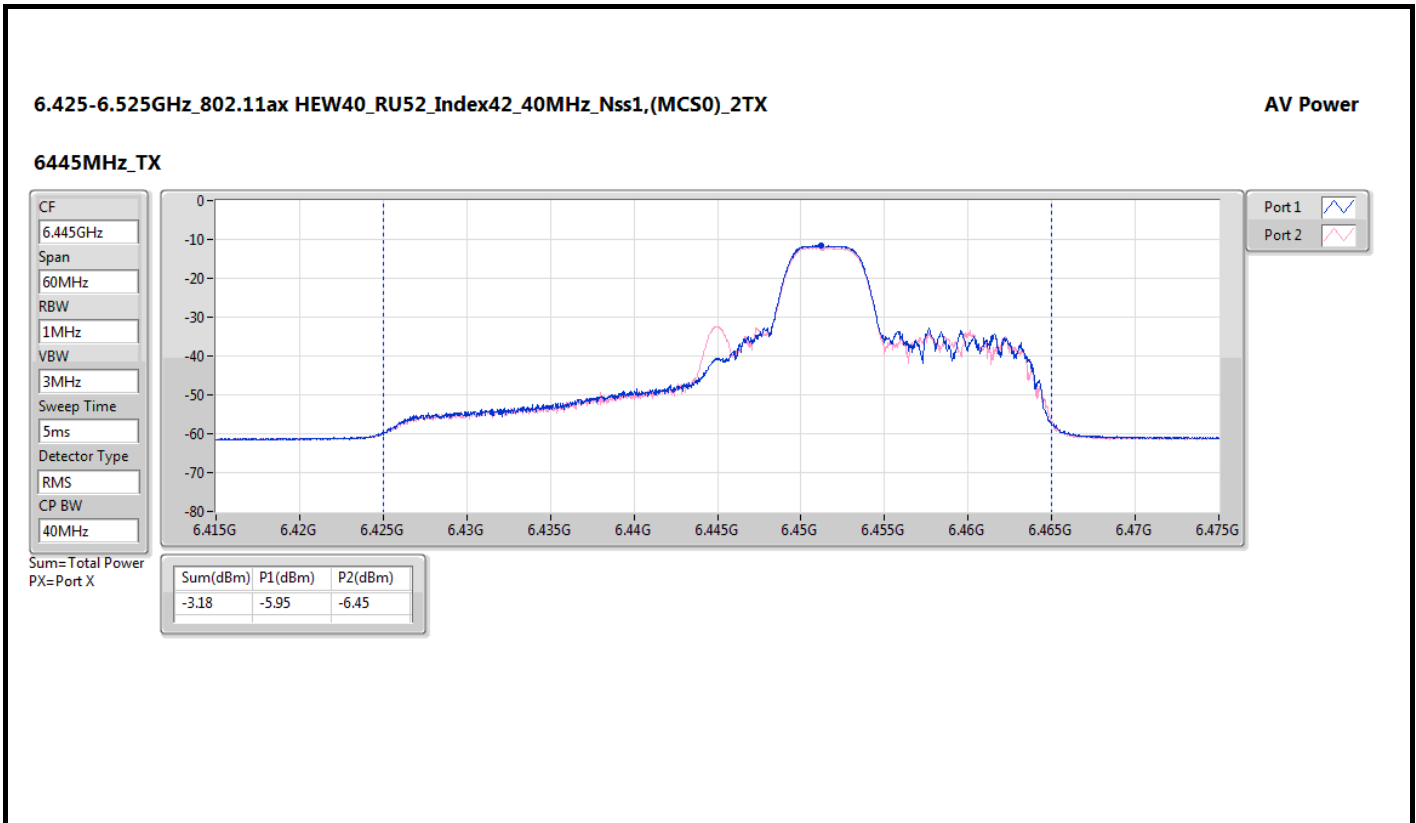

AV Power

5965MHz\_TX

CF  
5.965GHz  
Span  
60MHz  
RBW  
1MHz  
VBW  
3MHz  
Sweep Time  
5ms  
Detector Type  
RMS  
CP BW  
40MHz

Port 1  
Port 2

Sum=Total Power  
PX=Port X

Sum(dBm)	P1(dBm)	P2(dBm)
-2.93	-6.23	-5.66