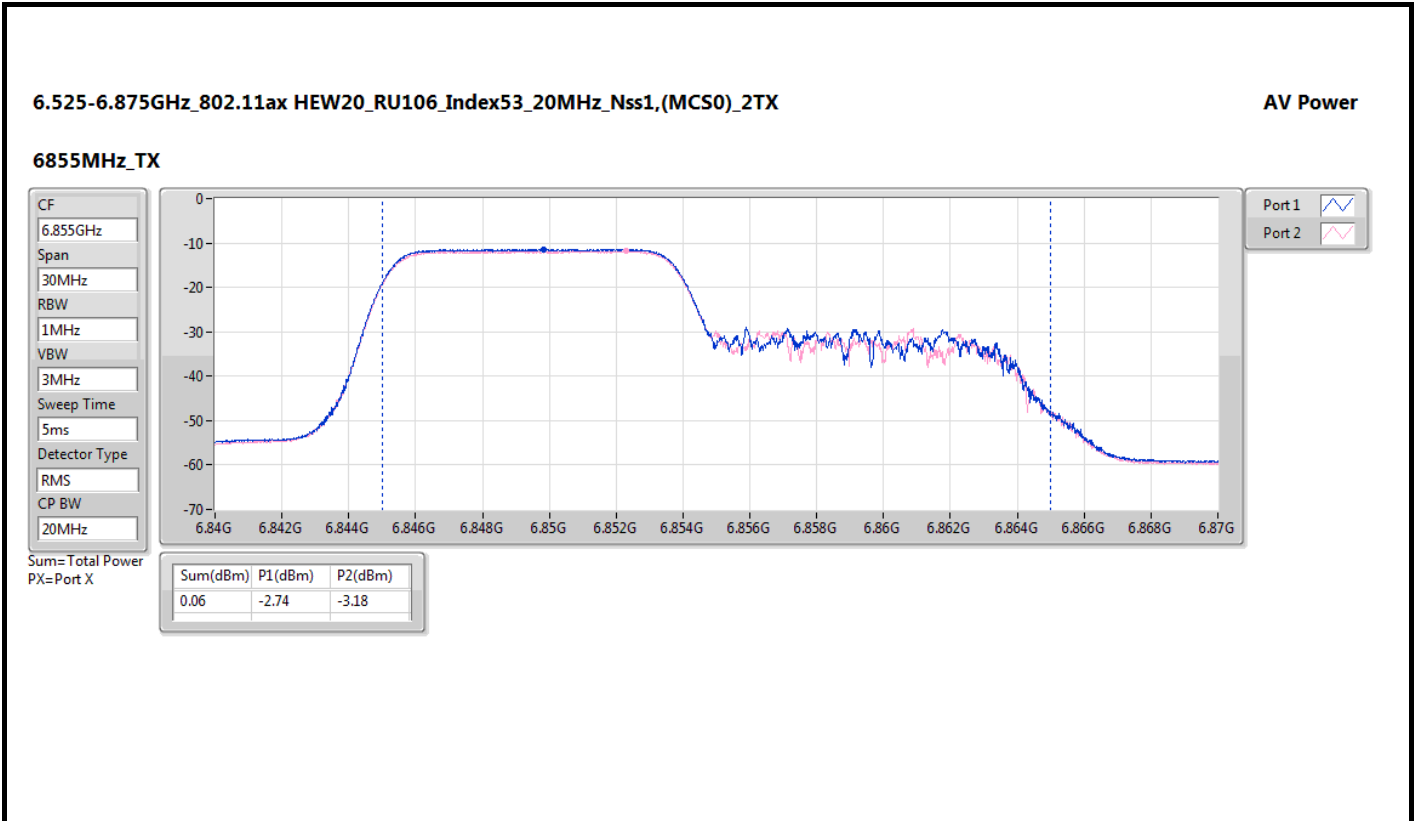

6.525-6.875GHz\_802.11ax HEW20\_RU106\_Index53\_20MHz\_Nss1,(MCS0)\_2TX

AV Power

6535MHz\_TX

6.525-6.875GHz\_802.11ax HEW20\_RU106\_Index53\_20MHz\_Nss1,(MCS0)\_2TX

AV Power

6715MHz\_TX

6.875-7.125GHz\_802.11ax HEW20\_RU106\_Index53\_20MHz\_Nss1,(MCS0)\_2TX