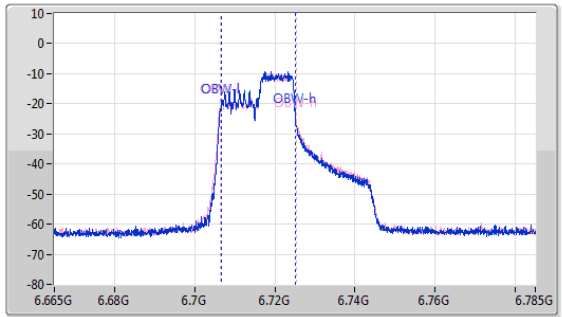

EBW

6565MHz

CF: 6.565GHz  
 Span: 264MHz  
 RBW: 200kHz  
 VBW: 1MHz  
 Sweep Time: 5ms  
 Detector Type: Peak

CF: 6.565GHz  
 Span: 120MHz  
 RBW: 200kHz  
 VBW: 1MHz  
 Sweep Time: 5ms  
 Detector Type: Peak

26dB(Hz)	Fl-26dB(Hz)	Fh-26dB(Hz)	OBW(Hz)	Fl-OBW(Hz)	Fh-OBW(Hz)	Limit(Hz)	Port
22.308M	6.545728G	6.568036G	18.531M	6.546589G	6.56512G	Inf	1
23.76M	6.545464G	6.569224G	18.891M	6.546529G	6.56542G	Inf	2

6.525-6.875GHz\_802.11ax HEW40\_RU106\_Index54\_40MHz\_Nss1,(MCS0)\_2TX

EBW

6725MHz

CF: 6.725GHz  
 Span: 264MHz  
 RBW: 200kHz  
 VBW: 1MHz  
 Sweep Time: 5ms  
 Detector Type: Peak

CF: 6.725GHz  
 Span: 120MHz  
 RBW: 200kHz  
 VBW: 1MHz  
 Sweep Time: 5ms  
 Detector Type: Peak