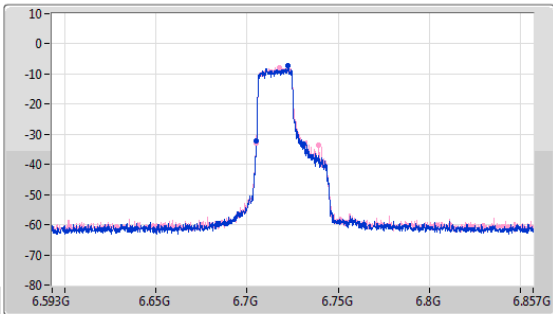

EBW

6445MHz

6.425-6.525GHz\_802.11ax HEW40\_RU242\_Index61\_40MHz\_Nss1,(MCS0)\_2TX

EBW

6485MHz

6.425-6.525GHz\_802.11ax HEW40\_RU242\_Index61\_40MHz\_Nss1,(MCS0)\_2TX

EBW

6525MHz Straddle 6.425-6.525GHz

6.525-6.875GHz\_802.11ax HEW40\_RU242\_Index61\_40MHz\_Nss1,(MCS0)\_2TX

EBW

6565MHz

6.525-6.875GHz\_802.11ax HEW40\_RU242\_Index61\_40MHz\_Nss1,(MCS0)\_2TX

EBW

6725MHz

CF: 6.725GHz  
 Span: 264MHz  
 RBW: 300kHz  
 VBW: 1MHz  
 Sweep Time: 5ms  
 Detector Type: Peak

CF: 6.725GHz  
 Span: 120MHz  
 RBW: 200kHz  
 VBW: 1MHz  
 Sweep Time: 5ms  
 Detector Type: Peak

26dB(Hz)	FI-26dB(Hz)	Fh-26dB(Hz)	OBW(Hz)	FI-OBW(Hz)	Fh-OBW(Hz)	Limit(Hz)	Port
25.872M	6.7052G	6.731072G	18.891M	6.706049G	6.72494G	Inf	1
34.056M	6.7052G	6.739256G	18.951M	6.706049G	6.725G	Inf	2