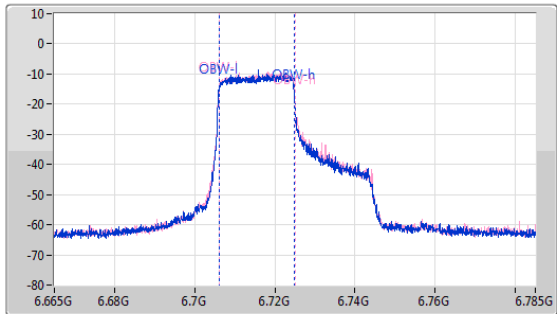

26dB(Hz)	FI-26dB(Hz)	Fh-26dB(Hz)	OBW(Hz)	FI-OBW(Hz)	Fh-OBW(Hz)	Limit(Hz)	Port
25.872M	6.7052G	6.731072G	18.891M	6.706049G	6.72494G	Inf	1
34.056M	6.7052G	6.739256G	18.951M	6.706049G	6.725G	Inf	2

6.525-6.875GHz_802.11ax HEW40_RU242_Index61_40MHz_Nss1,(MCS0)_2TX

EBW

6845MHz

CF: 6.845GHz
Span: 264MHz
RBW: 300kHz
VBW: 1MHz
Sweep Time: 5ms
Detector Type: Peak