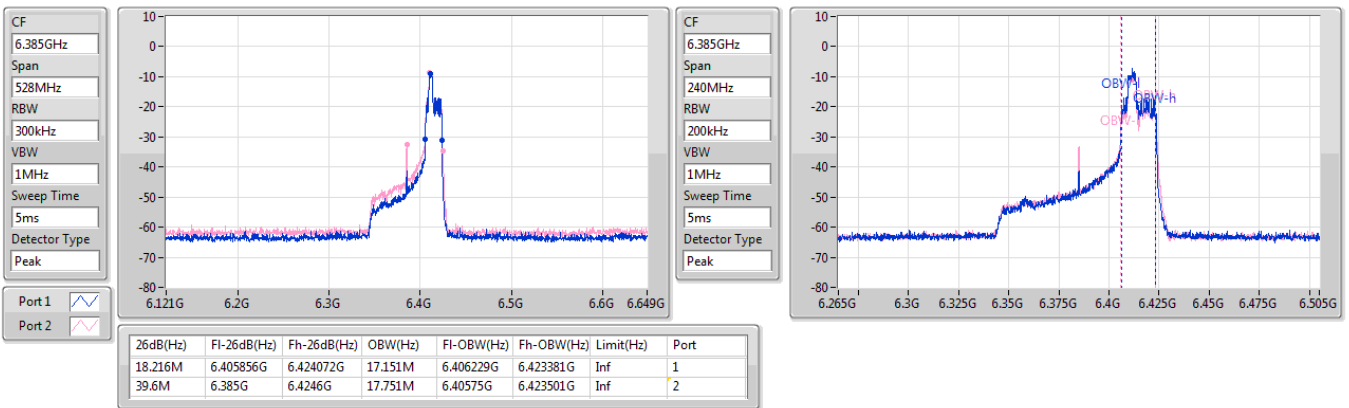

EBW

6945MHz

6.875-7.125GHz\_802.11ax HEW80\_RU26\_Index21\_80MHz\_Nss1,(MCS0)\_2TX

EBW

7025MHz

5.925-6.425GHz\_802.11ax HEW80\_RU52\_Index50\_80MHz\_Nss1,(MCS0)\_2TX

EBW

5985MHz

5.925-6.425GHz\_802.11ax HEW80\_RU52\_Index50\_80MHz\_Nss1,(MCS0)\_2TX

EBW

6145MHz

5.925-6.425GHz\_802.11ax HEW80\_RU52\_Index50\_80MHz\_Nss1,(MCS0)\_2TX

EBW

6385MHz

6.425-6.525GHz\_802.11ax HEW80\_RU52\_Index50\_80MHz\_Nss1,(MCS0)\_2TX

EBW

6465MHz

6.425-6.525GHz\_802.11ax HEW80\_RU52\_Index50\_80MHz\_Nss1,(MCS0)\_2TX

EBW

6545MHz Straddle 6.425-6.525GHz

6.525-6.875GHz\_802.11ax HEW80\_RU52\_Index50\_80MHz\_Nss1,(MCS0)\_2TX

EBW

6625MHz