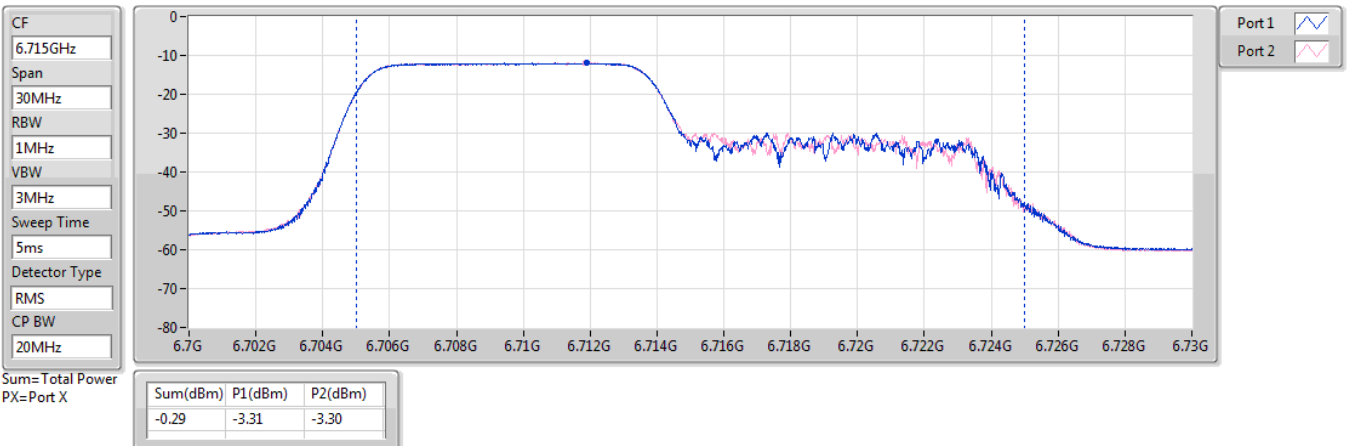

6.525-6.875GHz\_802.11ax HEW20\_RU106\_Index53\_20MHz\_Nss1,(MCS0)\_2TX

AV Power

6535MHz\_TX

6.525-6.875GHz\_802.11ax HEW20\_RU106\_Index53\_20MHz\_Nss1,(MCS0)\_2TX

AV Power

6715MHz\_TX

6.875-7.125GHz\_802.11ax HEW20\_RU106\_Index53\_20MHz\_Nss1,(MCS0)\_2TX