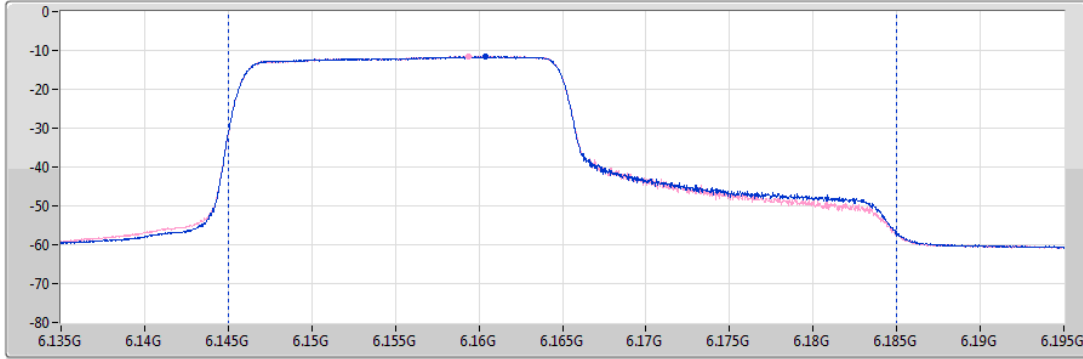

5.925-6.425GHz\_802.11ax HEW40\_RU242\_Index61\_40MHz\_Nss1,(MCS0)\_2TX

AV Power

5965MHz\_TX

5.925-6.425GHz\_802.11ax HEW40\_RU242\_Index61\_40MHz\_Nss1,(MCS0)\_2TX

AV Power

6165MHz\_TX

CF  
6.165GHz  
Span  
60MHz  
RBW  
1MHz  
VBW  
3MHz  
Sweep Time  
5ms  
Detector Type  
RMS  
CP BW  
40MHz