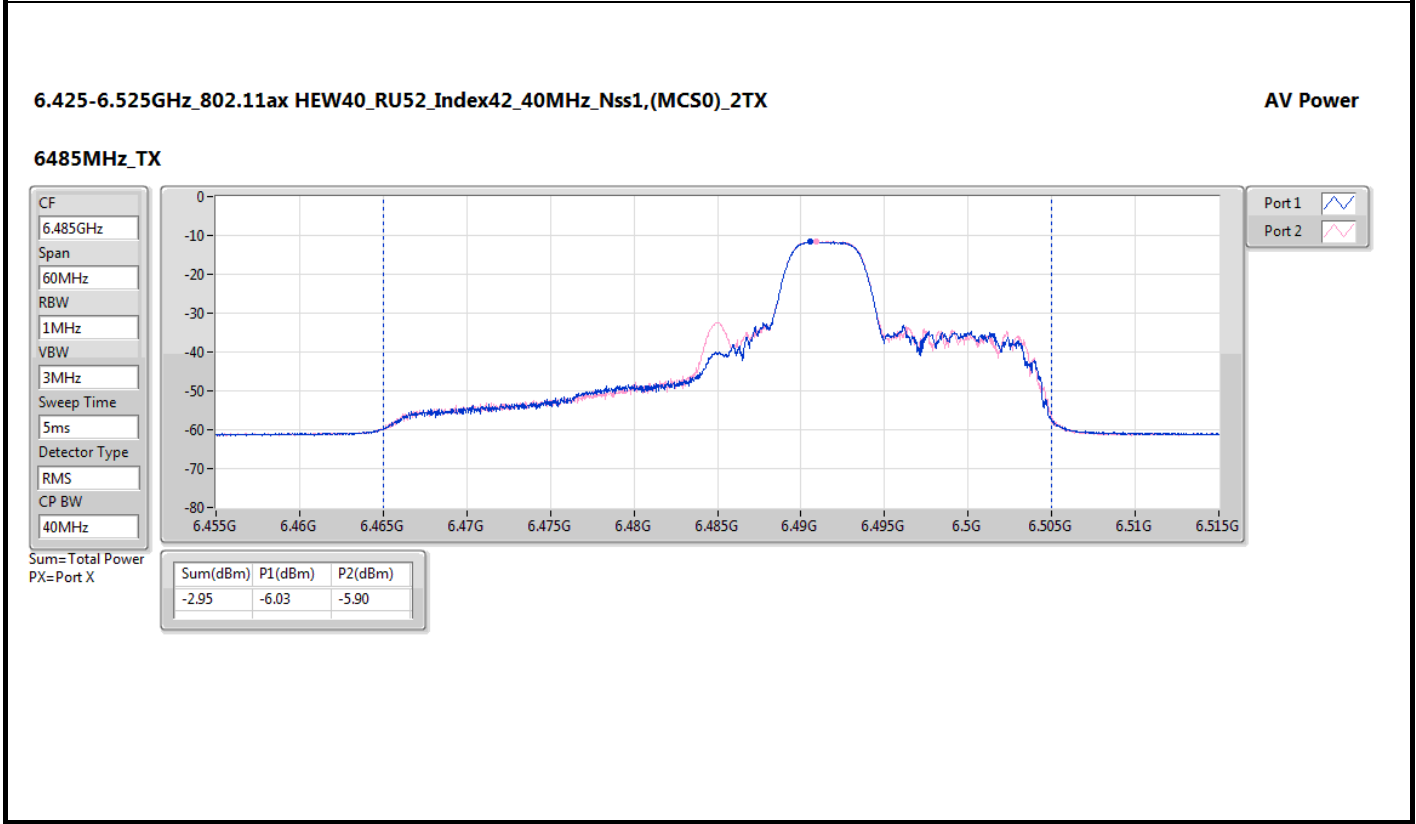

AV Power

5965MHz\_TX

CF  
5.965GHz  
Span  
60MHz  
RBW  
1MHz  
VBW  
3MHz  
Sweep Time  
5ms  
Detector Type  
RMS  
CP BW  
40MHz

Port 1  
Port 2

Sum=Total Power  
PX=Port X

Sum(dBm)	P1(dBm)	P2(dBm)
-2.93	-6.23	-5.66