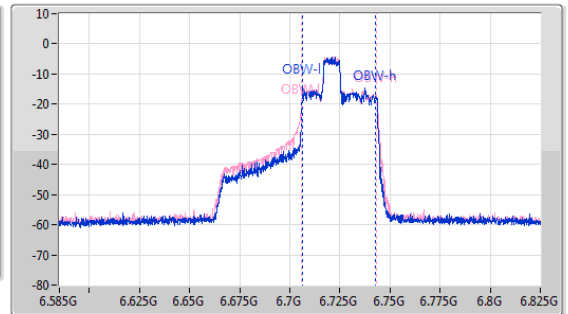

EBW

6545MHz Straddle 6.425-6.525GHz

6.525-6.875GHz\_802.11ax HEW80\_RU106\_Index58\_80MHz\_Nss1,(MCS0)\_2TX

EBW

6625MHz

6.525-6.875GHz\_802.11ax HEW80\_RU106\_Index58\_80MHz\_Nss1,(MCS0)\_2TX

EBW

6705MHz

CF  
6.705GHz  
Span  
528MHz  
RBW  
500kHz  
VBW  
2MHz  
Sweep Time  
5ms  
Detector Type  
Peak

CF  
6.705GHz  
Span  
240MHz  
RBW  
500kHz  
VBW  
2MHz  
Sweep Time  
5ms  
Detector Type  
Peak

26dB(Hz)	Fl-26dB(Hz)	Fh-26dB(Hz)	OBW(Hz)	Fl-OBW(Hz)	Fh-OBW(Hz)	Limit(Hz)	Port
38.28M	6.705792G	6.744072G	36.582M	6.706319G	6.742901G	Inf	1
41.976M	6.70236G	6.744336G	37.421M	6.7056G	6.743021G	Inf	2