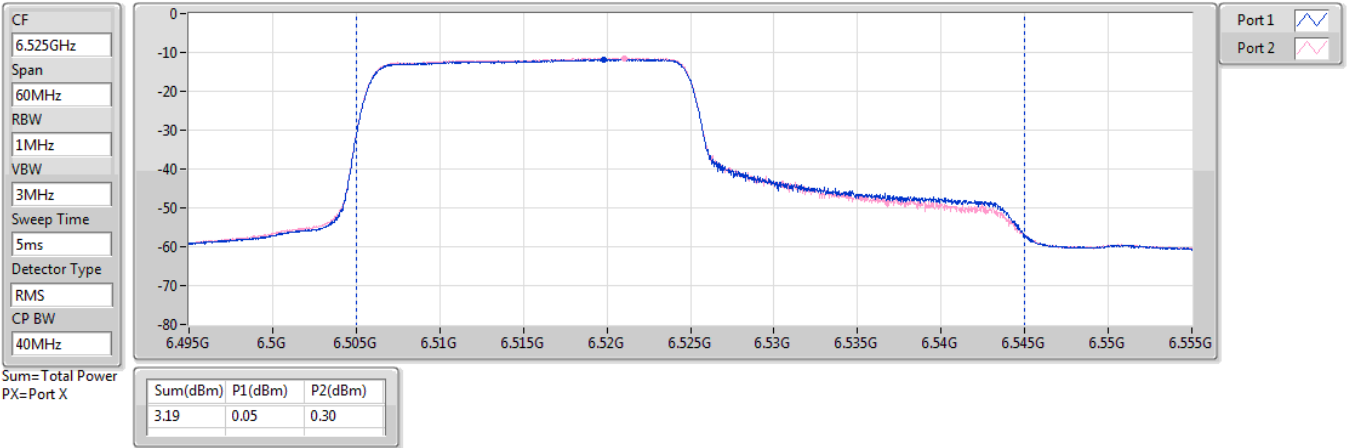

- Port 1
- Port 2

Sum=Total Power  
PX=Port X

Sum(dBm)	P1(dBm)	P2(dBm)
3.29	0.13	0.42

6.425-6.525GHz\_802.11ax HEW40\_RU242\_Index61\_40MHz\_Nss1,(MCS0)\_2TX

AV Power

6525MHz Straddle 6.425-6.525GHz\_TX

6.525-6.875GHz\_802.11ax HEW40\_RU242\_Index61\_40MHz\_Nss1,(MCS0)\_2TX