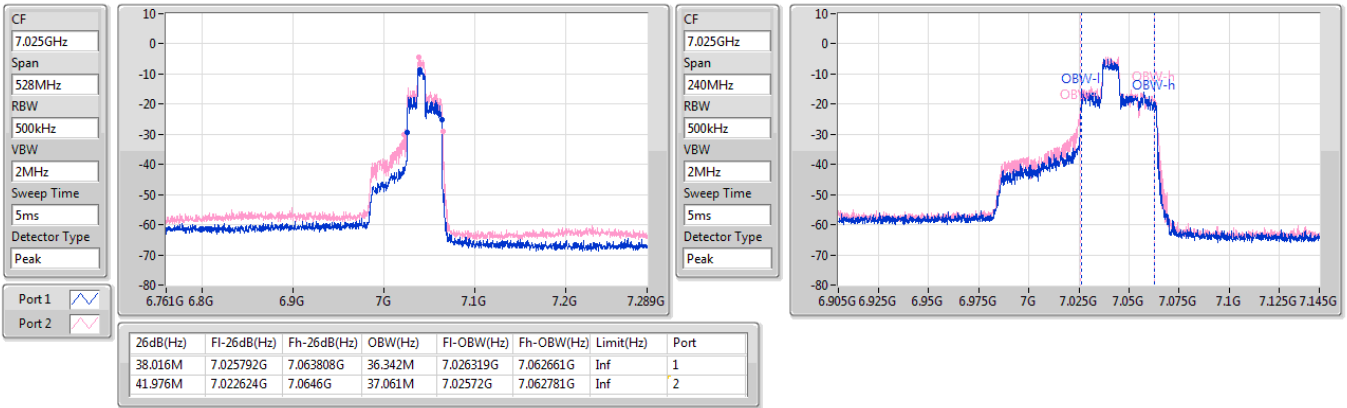

6.525-6.875GHz\_802.11ax HEW80\_RU106\_Index58\_80MHz\_Nss1,(MCS0)\_2TX

EBW

6865MHz Straddle 6.525-6.875GHz

6.875-7.125GHz\_802.11ax HEW80\_RU106\_Index58\_80MHz\_Nss1,(MCS0)\_2TX

EBW

6945MHz

6.875-7.125GHz\_802.11ax HEW80\_RU106\_Index58\_80MHz\_Nss1,(MCS0)\_2TX

EBW

7025MHz

5.925-6.425GHz\_802.11ax HEW80\_RU242\_Index62\_80MHz\_Nss1,(MCS0)\_2TX

EBW

5985MHz

5.925-6.425GHz\_802.11ax\_HEW80\_RU242\_Index62\_80MHz\_Nss1,(MCS0)\_2TX

EBW

6145MHz