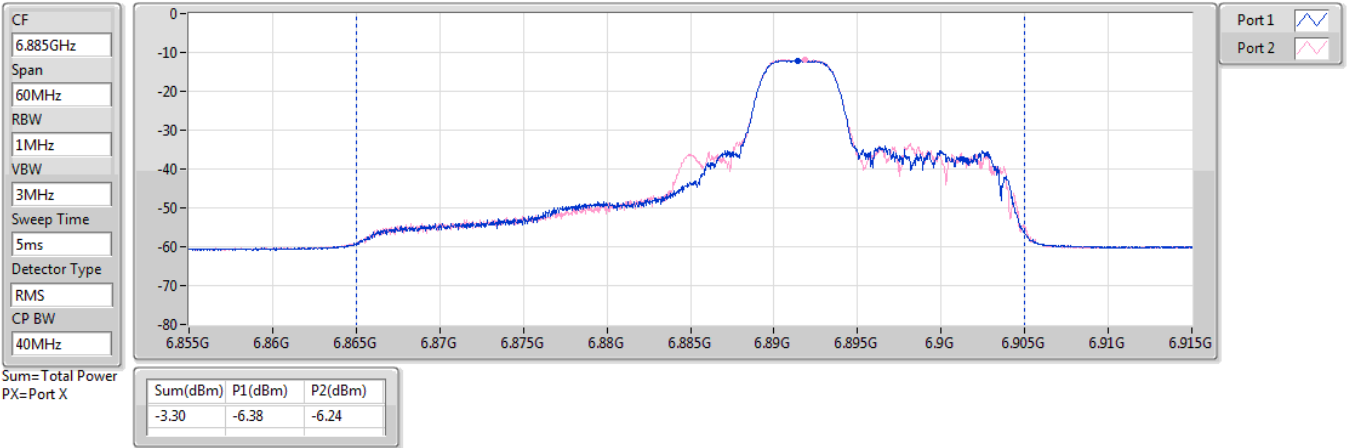

6.525-6.875GHz_802.11ax HEW40_RU52_Index42_40MHz_Nss1,(MCS0)_2TX

AV Power

6885MHz Straddle 6.525-6.875GHz_TX