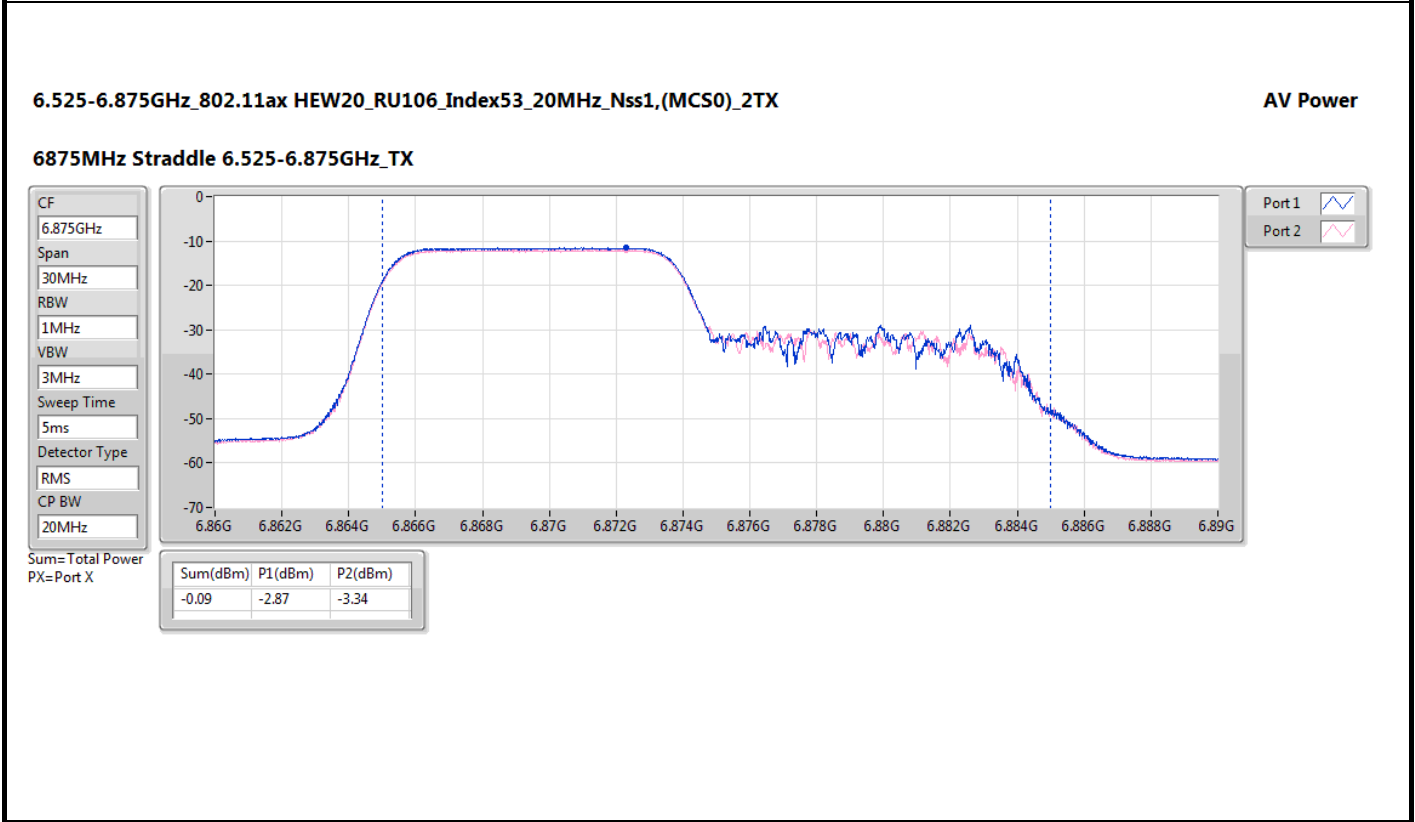

6.525-6.875GHz\_802.11ax HEW20\_RU106\_Index53\_20MHz\_Nss1,(MCS0)\_2TX

AV Power

6535MHz\_TX

6.525-6.875GHz\_802.11ax HEW20\_RU106\_Index53\_20MHz\_Nss1,(MCS0)\_2TX

AV Power

6715MHz\_TX

6.875-7.125GHz\_802.11ax HEW20\_RU106\_Index53\_20MHz\_Nss1,(MCS0)\_2TX