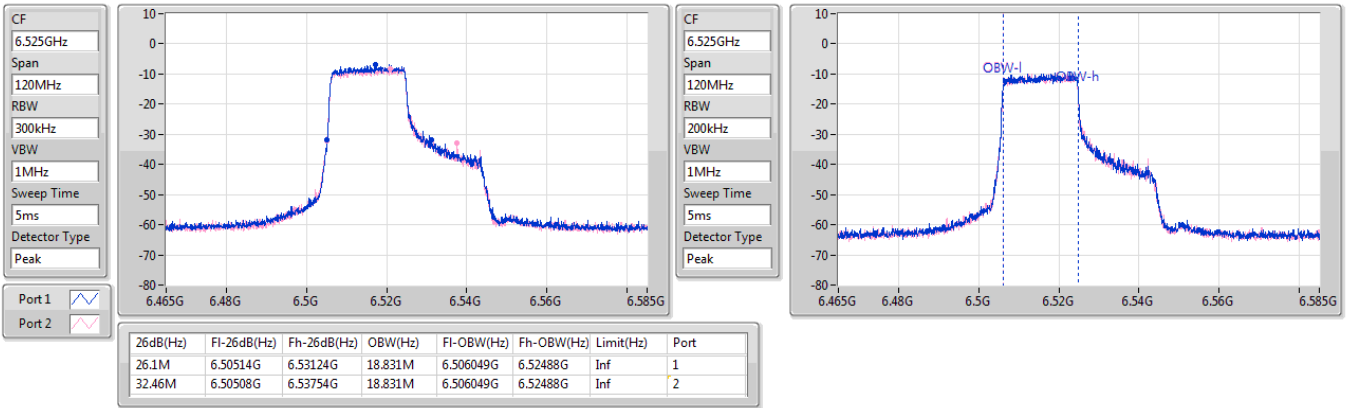

EBW

6445MHz

6.425-6.525GHz\_802.11ax HEW40\_RU242\_Index61\_40MHz\_Nss1,(MCS0)\_2TX

EBW

6485MHz

6.425-6.525GHz\_802.11ax HEW40\_RU242\_Index61\_40MHz\_Nss1,(MCS0)\_2TX

EBW

6525MHz Straddle 6.425-6.525GHz