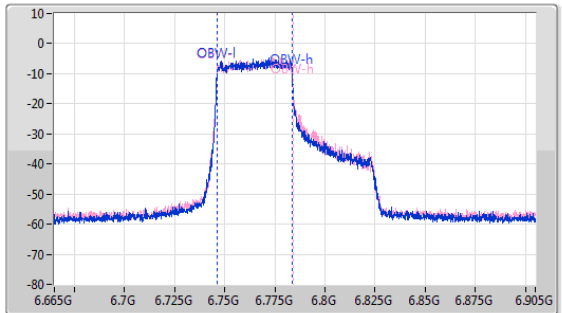

6.525-6.875GHz\_802.11ax HEW80\_RU484\_Index65\_80MHz\_Nss1,(MCS0)\_2TX

EBW

6785MHz

CF: 6.785GHz  
 Span: 528MHz  
 RBW: 500kHz  
 VBW: 2MHz  
 Sweep Time: 5ms  
 Detector Type: Peak

CF: 6.785GHz  
 Span: 240MHz  
 RBW: 500kHz  
 VBW: 2MHz  
 Sweep Time: 5ms  
 Detector Type: Peak