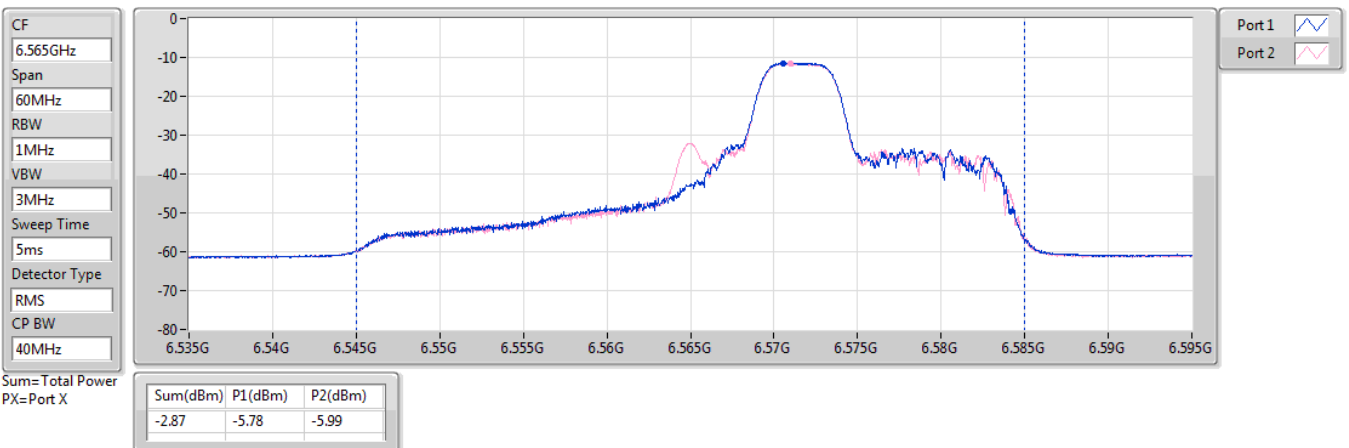

6.425-6.525GHz\_802.11ax HEW40\_RU52\_Index42\_40MHz\_Nss1,(MCS0)\_2TX

AV Power

6525MHz Straddle 6.425-6.525GHz\_TX

6.525-6.875GHz\_802.11ax HEW40\_RU52\_Index42\_40MHz\_Nss1,(MCS0)\_2TX

AV Power

6565MHz TX