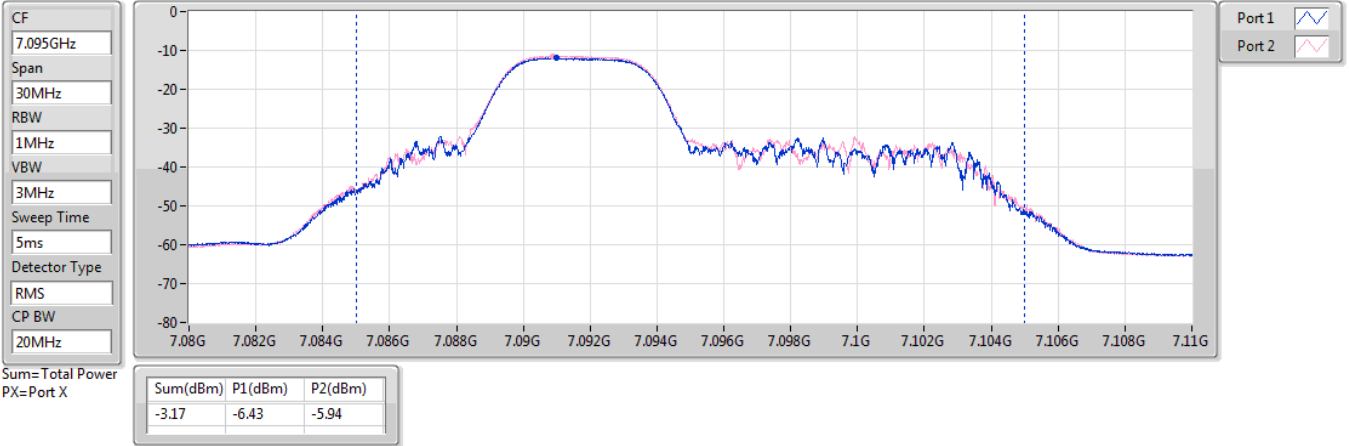

6.525-6.875GHz\_802.11ax HEW20\_RU52\_Index38\_20MHz\_Nss1,(MCS0)\_2TX

AV Power

6715MHz\_TX

6.875-7.125GHz\_802.11ax HEW20\_RU52\_Index38\_20MHz\_Nss1,(MCS0)\_2TX

AV Power

7095MHz\_TX

6.875-7.125GHz\_802.11ax HEW20\_RU52\_Index38\_20MHz\_Nss1,(MCS0)\_2TX