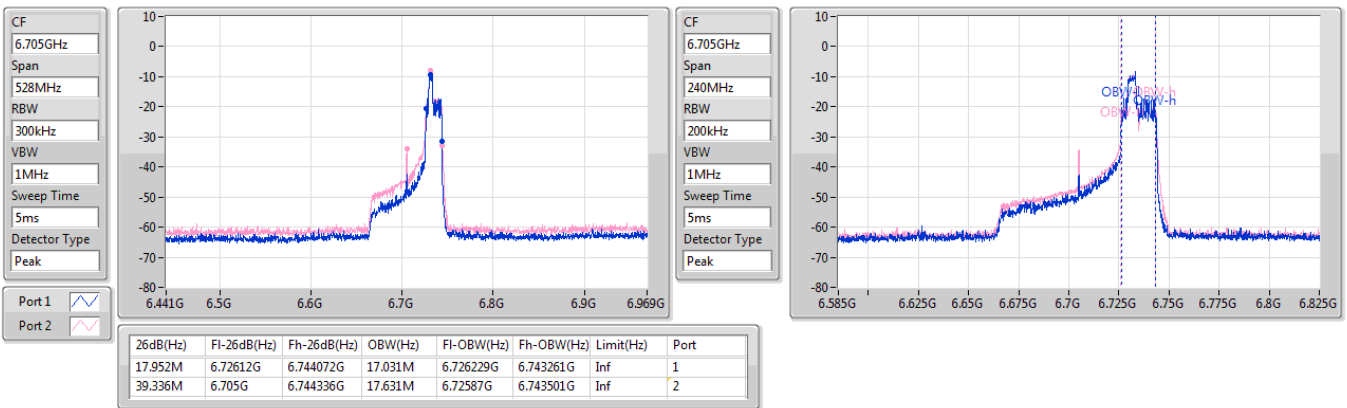

EBW

6465MHz

6.425-6.525GHz\_802.11ax HEW80\_RU52\_Index50\_80MHz\_Nss1,(MCS0)\_2TX

EBW

6545MHz Straddle 6.425-6.525GHz

6.525-6.875GHz\_802.11ax HEW80\_RU52\_Index50\_80MHz\_Nss1,(MCS0)\_2TX

EBW

6625MHz

6.525-6.875GHz\_802.11ax HEW80\_RU52\_Index50\_80MHz\_Nss1,(MCS0)\_2TX

EBW

6705MHz

6.525-6.875GHz\_802.11ax HEW80\_RU52\_Index50\_80MHz\_Nss1,(MCS0)\_2TX

EBW

6785MHz

6.525-6.875GHz\_802.11ax HEW80\_RU52\_Index50\_80MHz\_Nss1,(MCS0)\_2TX