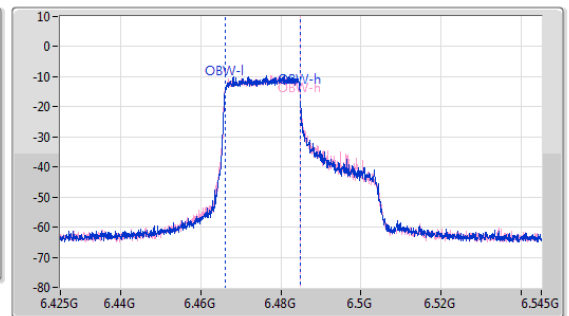

EBW

6445MHz

6.425-6.525GHz\_802.11ax HEW40\_RU242\_Index61\_40MHz\_Nss1,(MCS0)\_2TX

EBW

6485MHz

6.425-6.525GHz\_802.11ax HEW40\_RU242\_Index61\_40MHz\_Nss1,(MCS0)\_2TX

EBW

6525MHz Straddle 6.425-6.525GHz