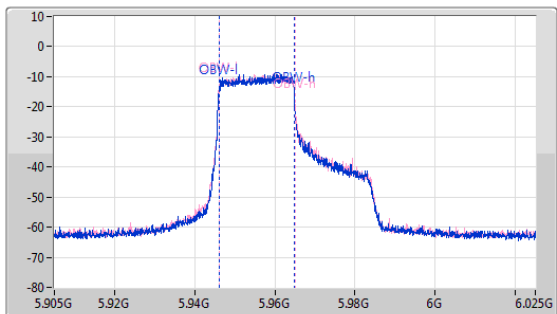

EBW

7085MHz

CF: 7.085GHz  
 Span: 264MHz  
 RBW: 200kHz  
 VBW: 1MHz  
 Sweep Time: 5ms  
 Detector Type: Peak

CF: 7.085GHz  
 Span: 120MHz  
 RBW: 200kHz  
 VBW: 1MHz  
 Sweep Time: 5ms  
 Detector Type: Peak

26dB(Hz)	Fl-26dB(Hz)	Fh-26dB(Hz)	OBW(Hz)	Fl-OBW(Hz)	Fh-OBW(Hz)	Limit(Hz)	Port
21.78M	7.065992G	7.087772G	18.411M	7.066589G	7.085G	Inf	1
24.024M	7.065596G	7.08962G	18.771M	7.066469G	7.08524G	Inf	2

5.925-6.425GHz\_802.11ax HEW40\_RU242\_Index61\_40MHz\_Nss1,(MCS0)\_2TX

EBW

5965MHz

CF: 5.965GHz  
 Span: 264MHz  
 RBW: 300kHz  
 VBW: 1MHz  
 Sweep Time: 5ms  
 Detector Type: Peak

CF: 5.965GHz  
 Span: 120MHz  
 RBW: 200kHz  
 VBW: 1MHz  
 Sweep Time: 5ms  
 Detector Type: Peak