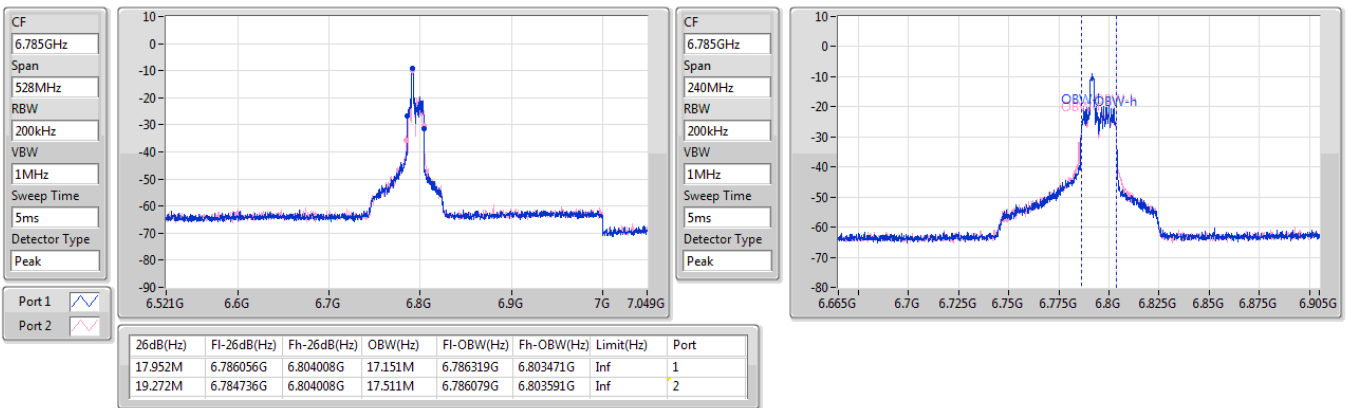

EBW

6545MHz Straddle 6.425-6.525GHz

6.525-6.875GHz\_802.11ax HEW80\_RU26\_Index21\_80MHz\_Nss1,(MCS0)\_2TX

EBW

6625MHz

6.525-6.875GHz\_802.11ax HEW80\_RU26\_Index21\_80MHz\_Nss1,(MCS0)\_2TX

EBW

6705MHz

6.525-6.875GHz\_802.11ax HEW80\_RU26\_Index21\_80MHz\_Nss1,(MCS0)\_2TX

EBW

6785MHz

6.525-6.875GHz\_802.11ax HEW80\_RU26\_Index21\_80MHz\_Nss1,(MCS0)\_2TX

EBW

6865MHz Straddle 6.525-6.875GHz

6.875-7.125GHz\_802.11ax HEW80\_RU26\_Index21\_80MHz\_Nss1,(MCS0)\_2TX