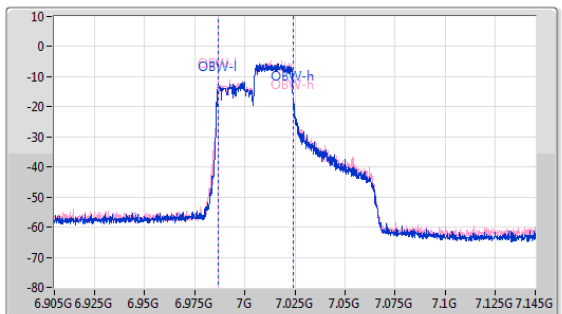

26dB(Hz)	Fl-26dB(Hz)	Fh-26dB(Hz)	OBW(Hz)	Fl-OBW(Hz)	Fh-OBW(Hz)	Limit(Hz)	Port
46.2M	6.985928G	7.032128G	37.421M	6.986739G	7.02416G	Inf	1
46.2M	6.984872G	7.031072G	37.901M	6.986499G	7.0244G	Inf	2