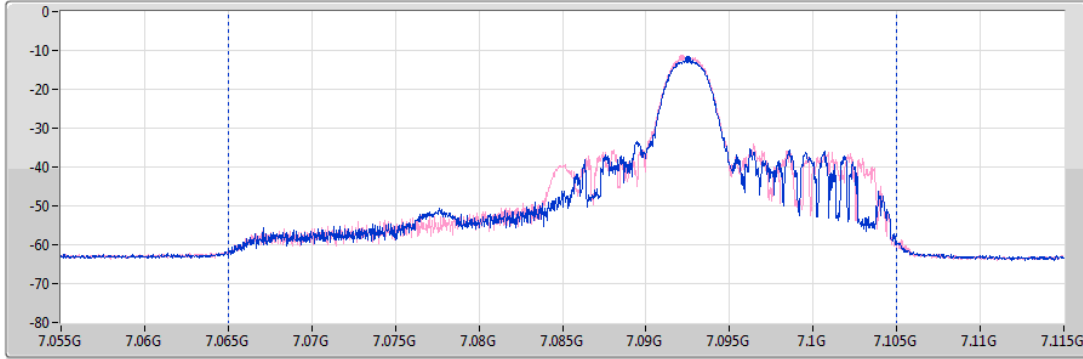

6.875-7.125GHz_802.11ax HEW40_RU26_Index12_40MHz_Nss1,(MCS0)_2TX

AV Power

7085MHz_TX

CF
7.085GHz
Span
60MHz
RBW
1MHz
VBW
3MHz
Sweep Time
5ms
Detector Type
RMS
CP BW
40MHz

Port 1
Port 2

Sum=Total Power
PX=Port X

Sum(dBm)	P1(dBm)	P2(dBm)
-6.44	-9.86	-9.07

5.925-6.425GHz_802.11ax HEW40_RU52_Index42_40MHz_Nss1,(MCS0)_2TX

AV Power

5965MHz_TX

CF
5.965GHz
Span
60MHz
RBW
1MHz
VBW
3MHz
Sweep Time
5ms
Detector Type
RMS
CP BW
40MHz