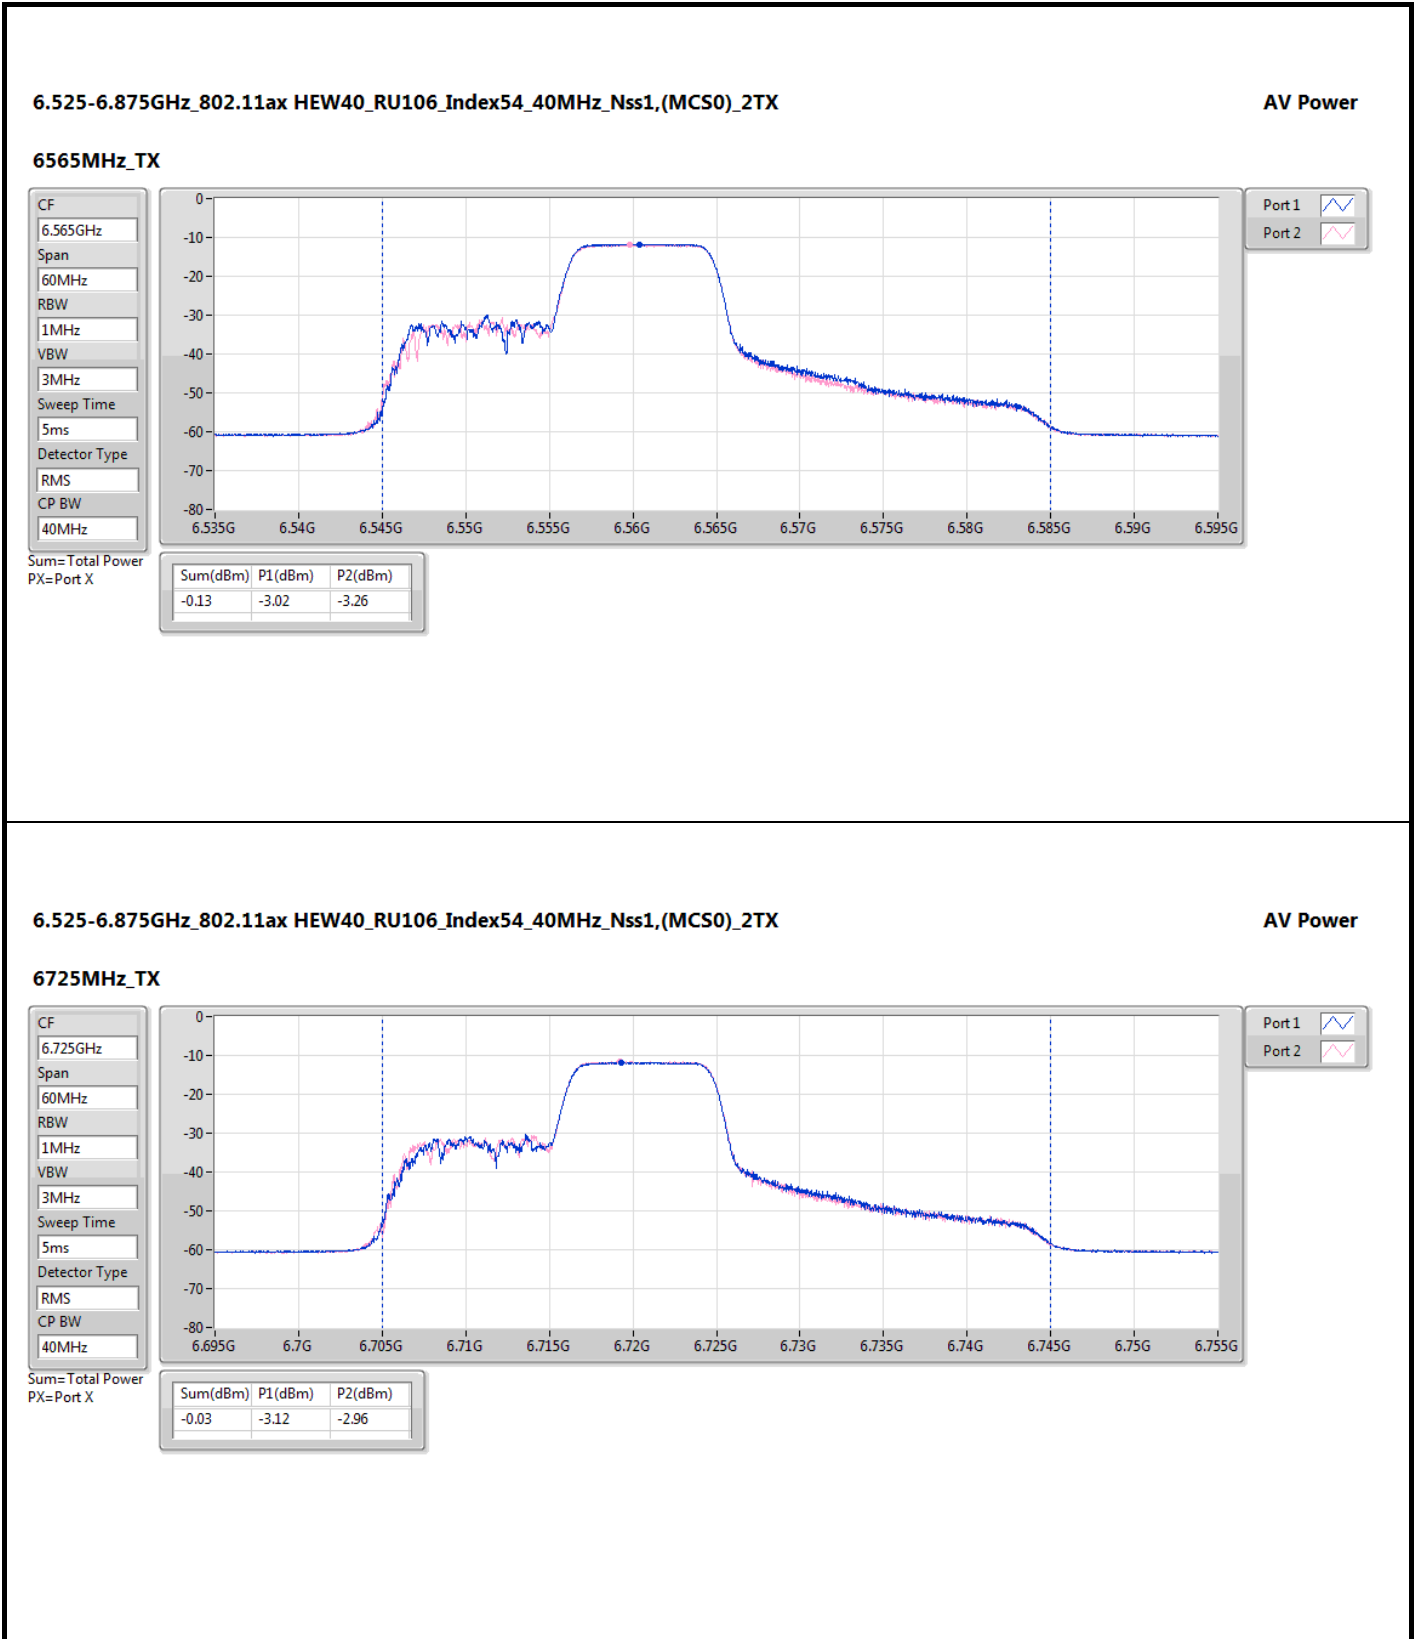

6725MHz_TX