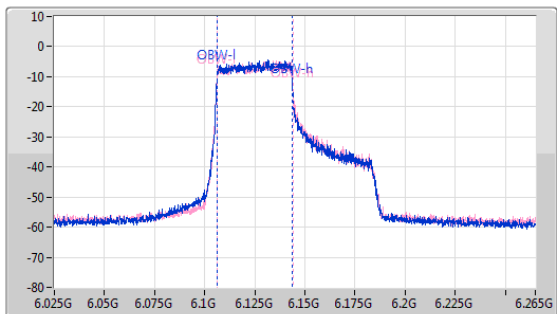

26dB(Hz)	Fl-26dB(Hz)	Fh-26dB(Hz)	OBW(Hz)	Fl-OBW(Hz)	Fh-OBW(Hz)	Limit(Hz)	Port
49.632M	6.104608G	6.15424G	37.661M	6.106259G	6.143921G	Inf	1
50.424M	6.104344G	6.154768G	38.141M	6.106139G	6.14428G	Inf	2