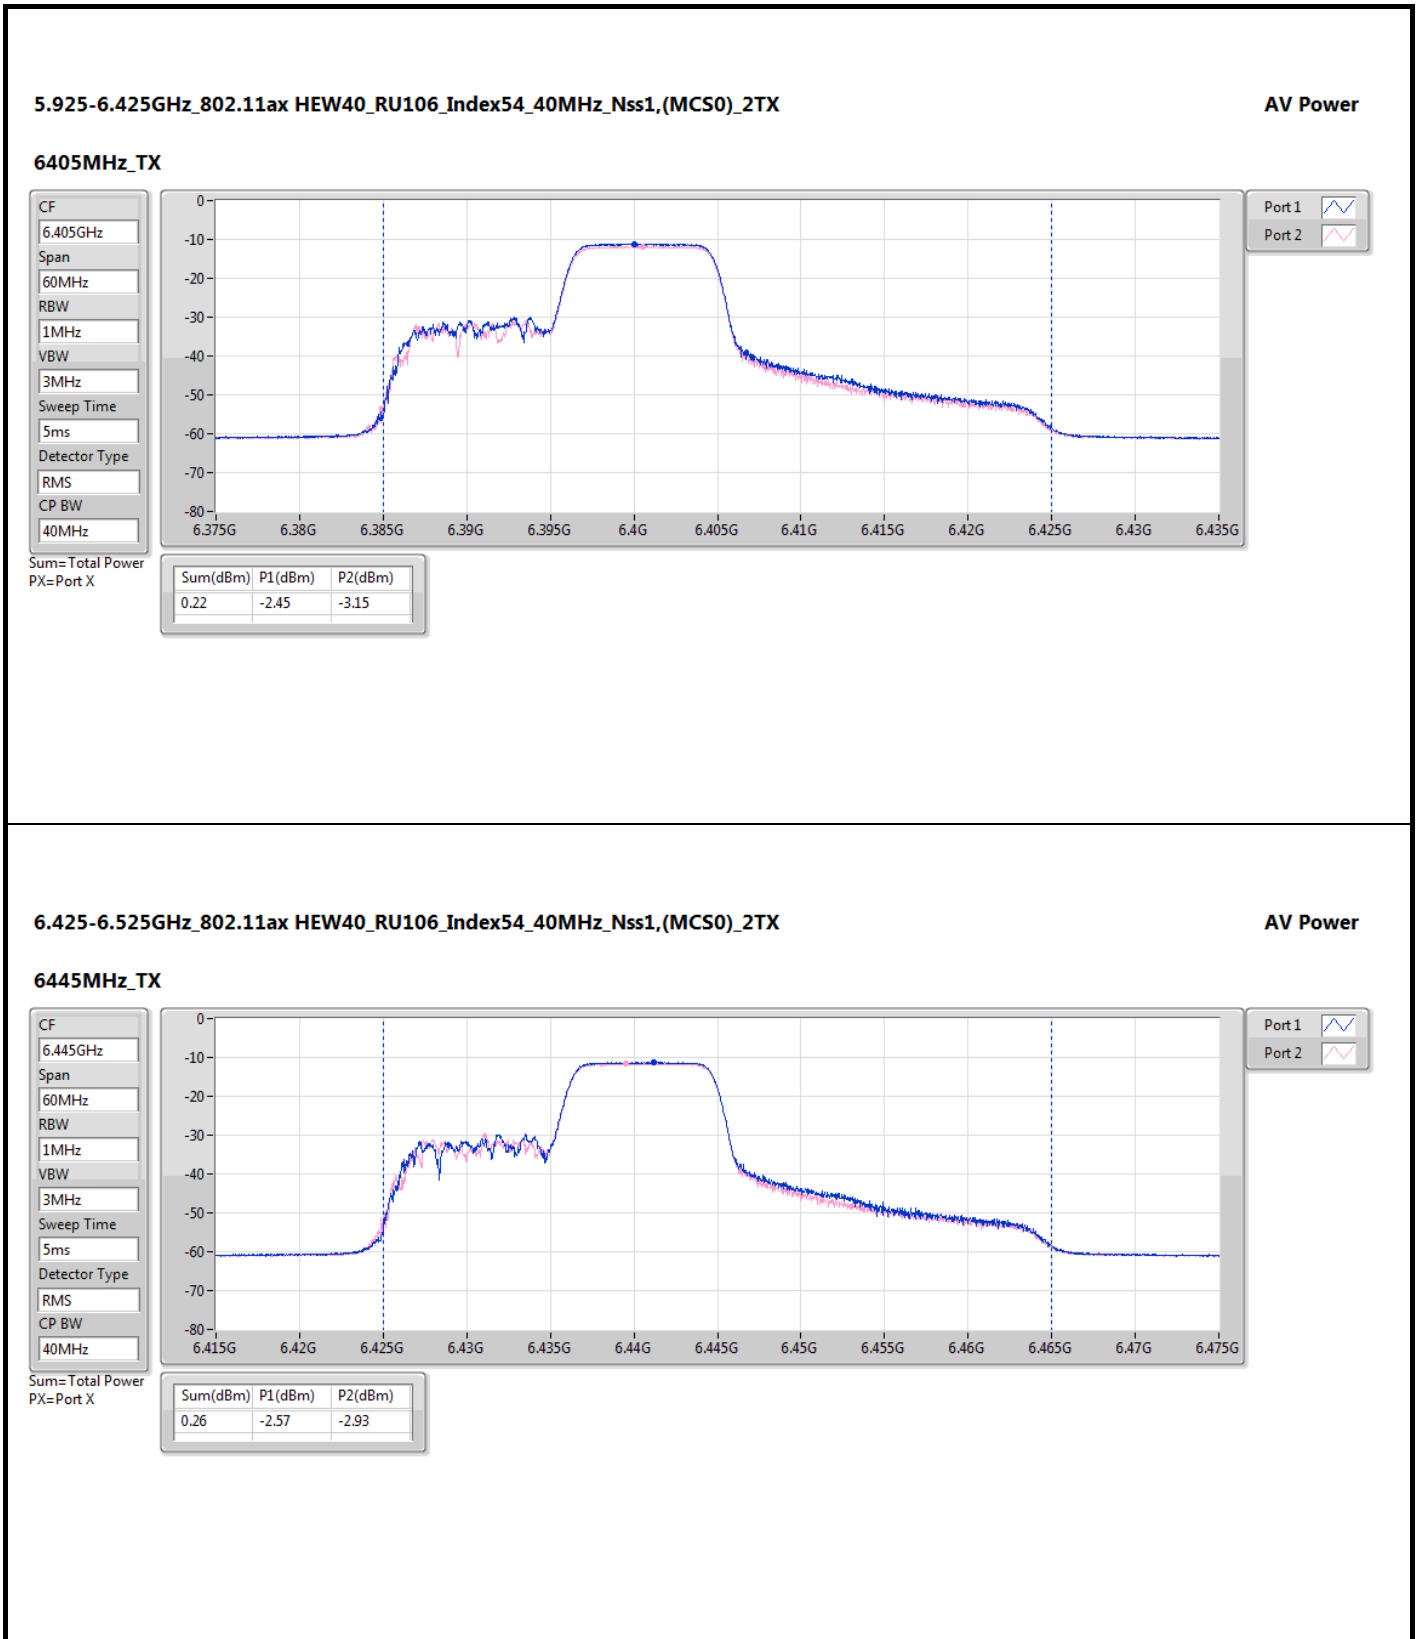

AV Power

6885MHz Straddle 6.525-6.875GHz\_TX

6.875-7.125GHz\_802.11ax HEW40\_RU52\_Index42\_40MHz\_Nss1,(MCS0)\_2TX

AV Power

6925MHz TX

6.425-6.525GHz\_802.11ax HEW40\_RU106\_Index54\_40MHz\_Nss1,(MCS0)\_2TX