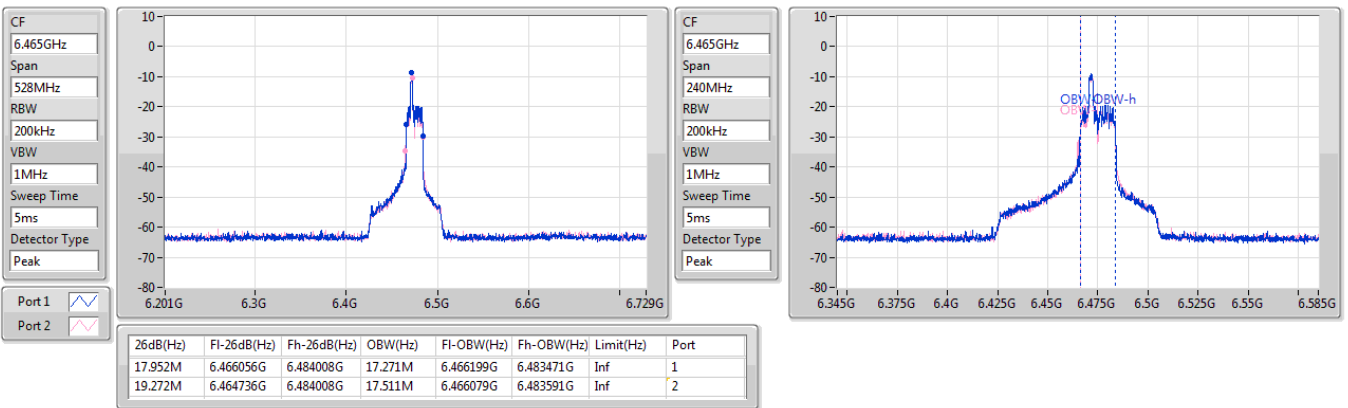

5.925-6.425GHz\_802.11ax HEW80\_RU26\_Index21\_80MHz\_Nss1,(MCS0)\_2TX

EBW

6385MHz

6.425-6.525GHz\_802.11ax HEW80\_RU26\_Index21\_80MHz\_Nss1,(MCS0)\_2TX

EBW

6465MHz

6.425-6.525GHz\_802.11ax HEW80\_RU26\_Index21\_80MHz\_Nss1,(MCS0)\_2TX

EBW

6545MHz Straddle 6.425-6.525GHz

6.525-6.875GHz\_802.11ax HEW80\_RU26\_Index21\_80MHz\_Nss1,(MCS0)\_2TX

EBW

6625MHz

6.525-6.875GHz\_802.11ax HEW80\_RU26\_Index21\_80MHz\_Nss1,(MCS0)\_2TX

EBW

6705MHz