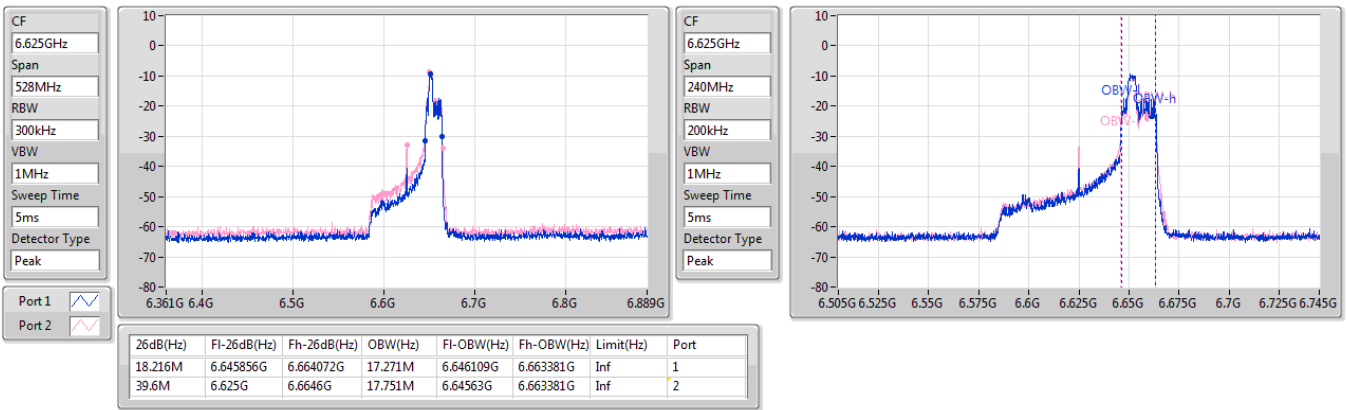

5.925-6.425GHz\_802.11ax HEW80\_RU52\_Index50\_80MHz\_Nss1,(MCS0)\_2TX

EBW

6145MHz

5.925-6.425GHz\_802.11ax HEW80\_RU52\_Index50\_80MHz\_Nss1,(MCS0)\_2TX

EBW

6385MHz

6.425-6.525GHz\_802.11ax HEW80\_RU52\_Index50\_80MHz\_Nss1,(MCS0)\_2TX

EBW

6465MHz

6.425-6.525GHz\_802.11ax HEW80\_RU52\_Index50\_80MHz\_Nss1,(MCS0)\_2TX

EBW

6545MHz Straddle 6.425-6.525GHz

6.525-6.875GHz\_802.11ax HEW80\_RU52\_Index50\_80MHz\_Nss1,(MCS0)\_2TX

EBW

6625MHz

6.525-6.875GHz\_802.11ax HEW80\_RU52\_Index50\_80MHz\_Nss1,(MCS0)\_2TX

EBW

6705MHz

6.525-6.875GHz\_802.11ax HEW80\_RU52\_Index50\_80MHz\_Nss1,(MCS0)\_2TX

EBW

6785MHz

6.525-6.875GHz\_802.11ax HEW80\_RU52\_Index50\_80MHz\_Nss1,(MCS0)\_2TX