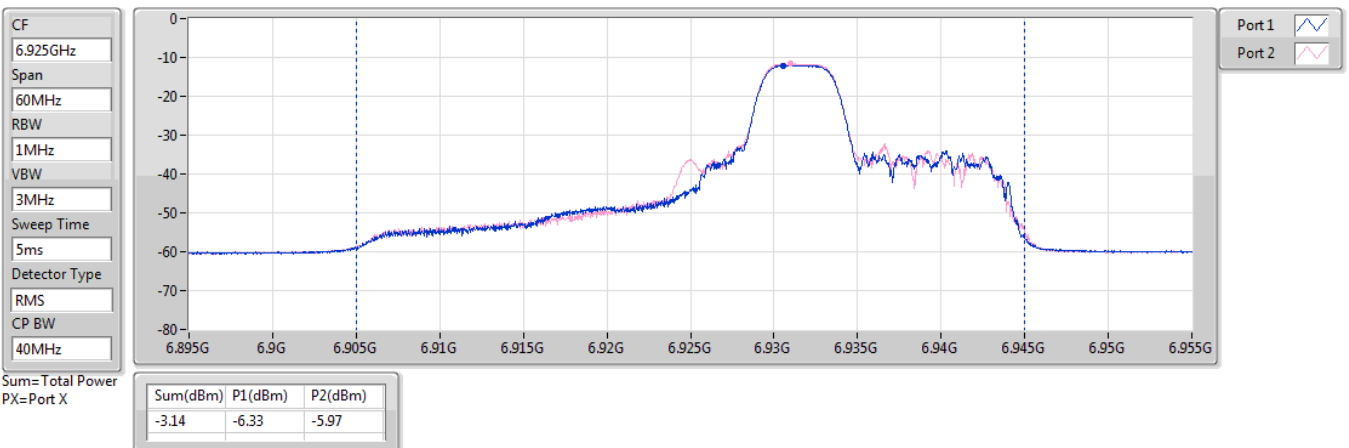

AV Power

6885MHz Straddle 6.525-6.875GHz\_TX

6.875-7.125GHz\_802.11ax HEW40\_RU52\_Index42\_40MHz\_Nss1,(MCS0)\_2TX

AV Power

6925MHz TX

6.425-6.525GHz\_802.11ax HEW40\_RU106\_Index54\_40MHz\_Nss1,(MCS0)\_2TX