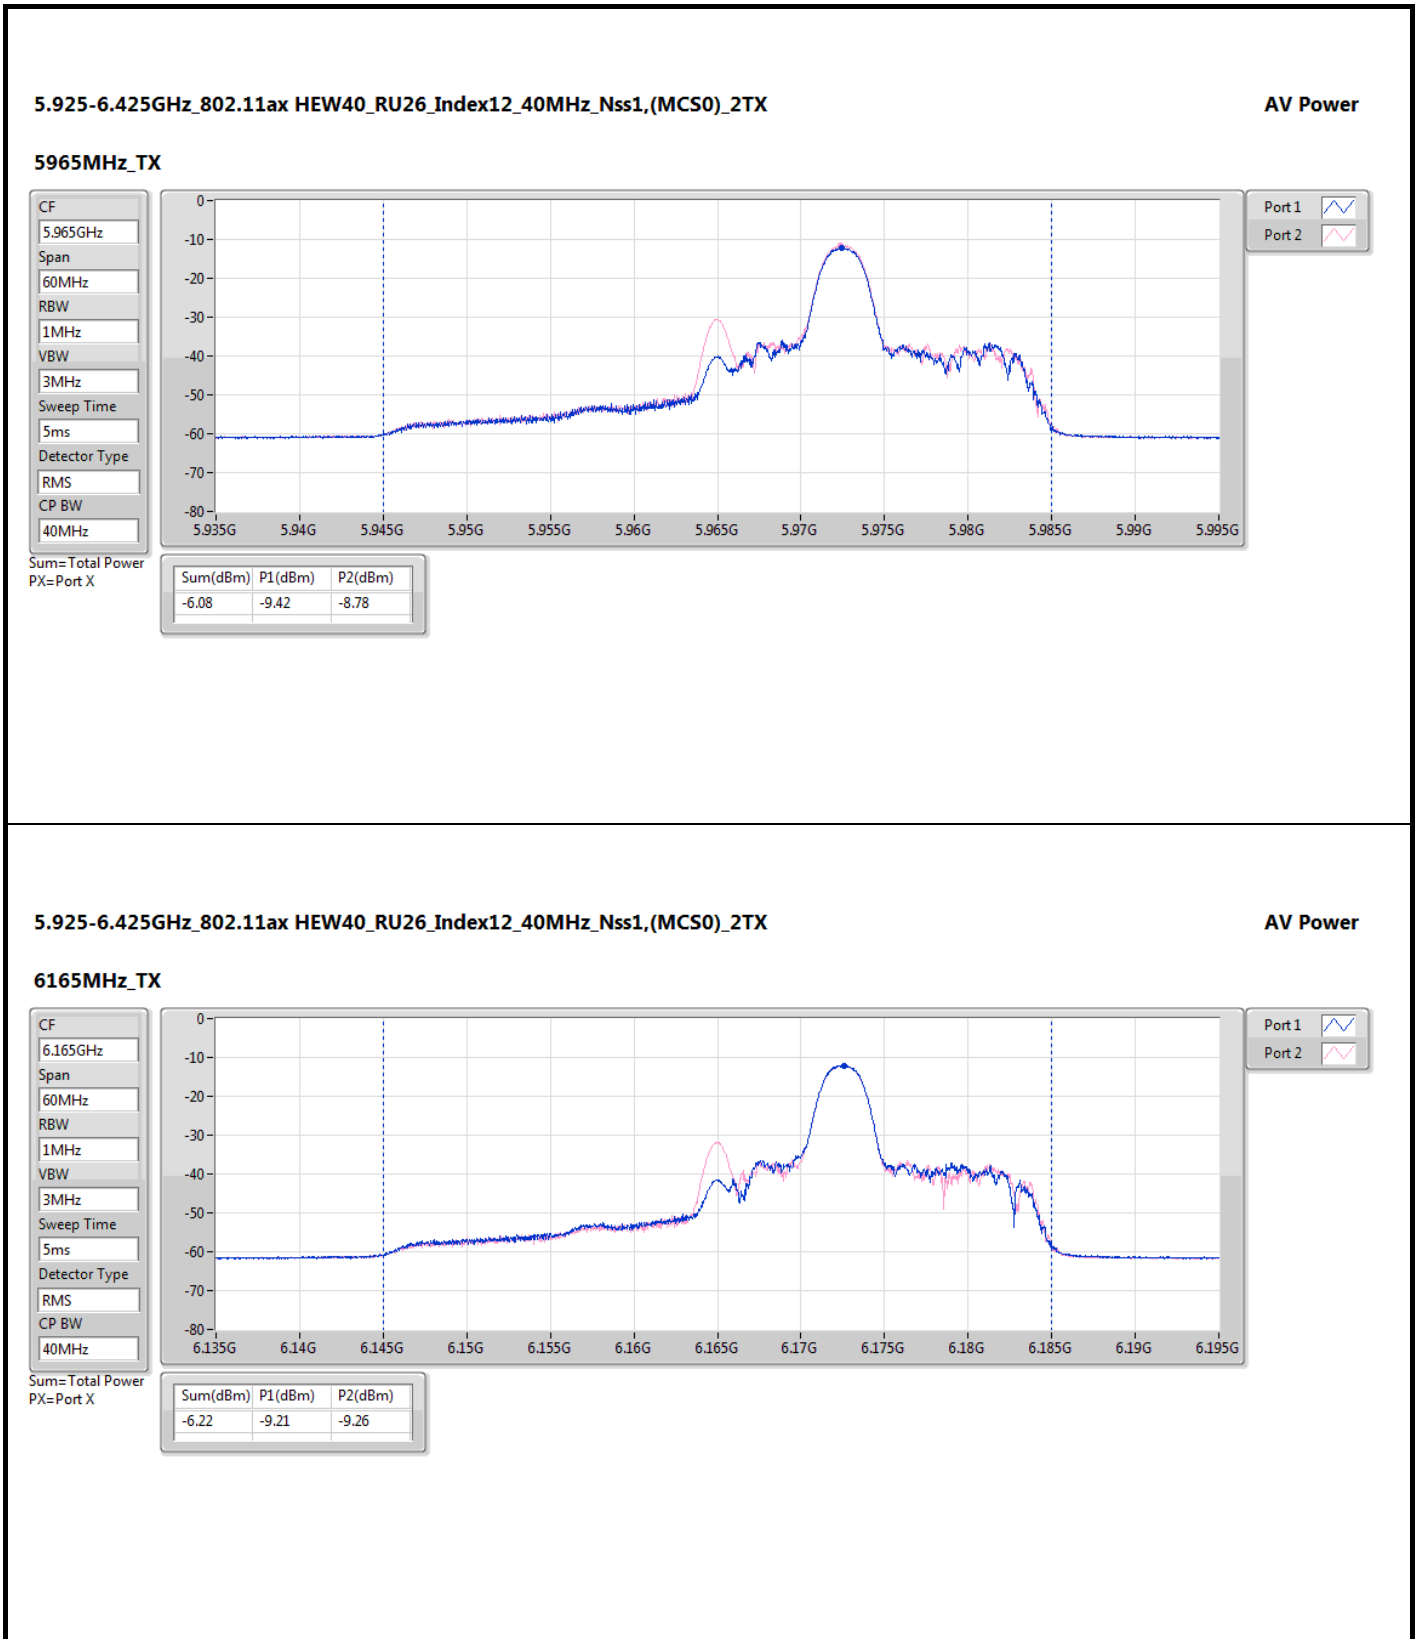

AV Power

7095MHz\_TX

6.875-7.125GHz\_802.11ax HEW20\_RU106\_Index53\_20MHz\_Nss1,(MCS0)\_2TX

AV Power

7115MHz\_TX

6.425-6.525GHz\_802.11ax HEW40\_RU26\_Index12\_40MHz\_Nss1,(MCS0)\_2TX

AV Power

6485MHz\_TX