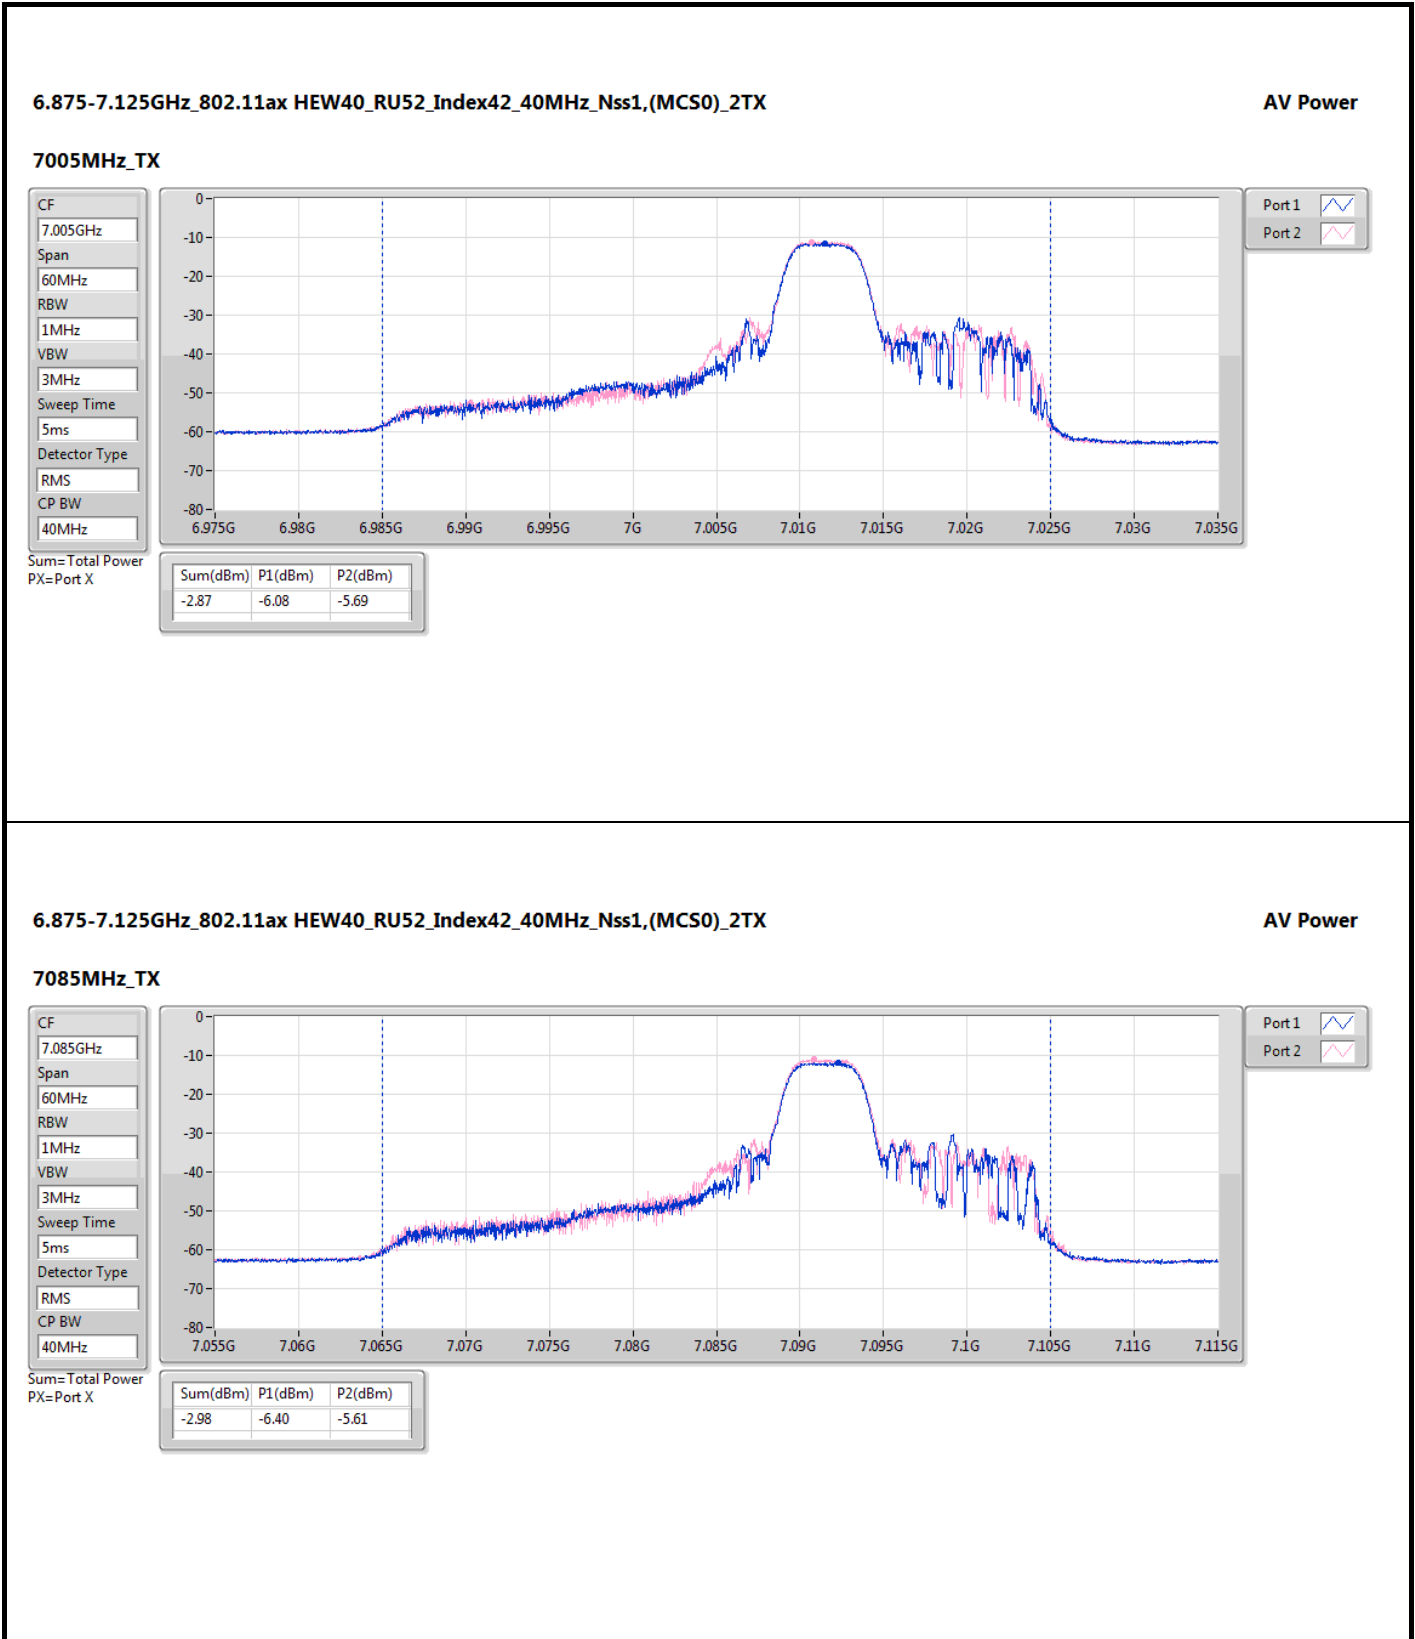

AV Power

6885MHz Straddle 6.525-6.875GHz\_TX

6.875-7.125GHz\_802.11ax HEW40\_RU52\_Index42\_40MHz\_Nss1,(MCS0)\_2TX

AV Power

6925MHz TX

6.425-6.525GHz\_802.11ax HEW40\_RU106\_Index54\_40MHz\_Nss1,(MCS0)\_2TX