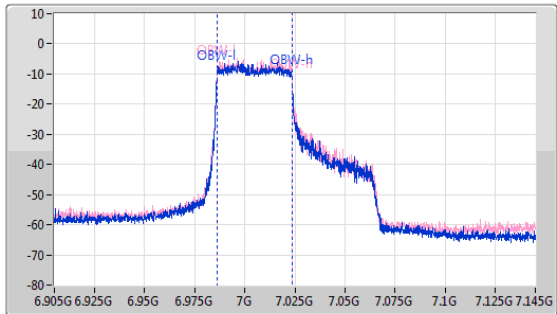

26dB(Hz)	Fl-26dB(Hz)	Fh-26dB(Hz)	OBW(Hz)	Fl-OBW(Hz)	Fh-OBW(Hz)	Limit(Hz)	Port
44.88M	6.984344G	7.029224G	37.541M	6.986139G	7.023681G	Inf	1
50.952M	6.984608G	7.03556G	37.661M	6.986139G	7.023801G	Inf	2