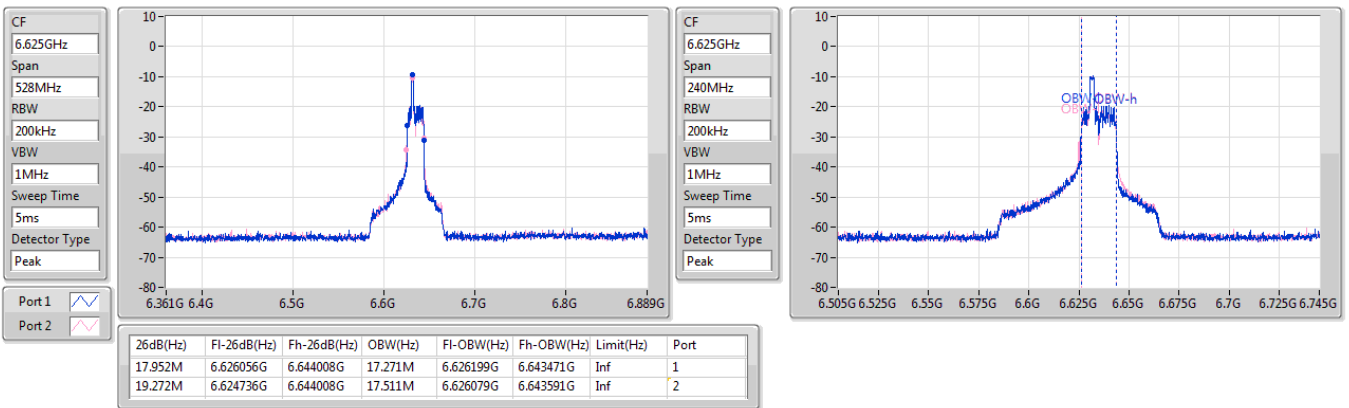

EBW

6545MHz Straddle 6.425-6.525GHz

6.525-6.875GHz\_802.11ax HEW80\_RU26\_Index21\_80MHz\_Nss1,(MCS0)\_2TX

EBW

6625MHz

6.525-6.875GHz\_802.11ax HEW80\_RU26\_Index21\_80MHz\_Nss1,(MCS0)\_2TX

EBW

6705MHz

6.525-6.875GHz\_802.11ax HEW80\_RU26\_Index21\_80MHz\_Nss1,(MCS0)\_2TX

EBW

6785MHz

6.525-6.875GHz\_802.11ax HEW80\_RU26\_Index21\_80MHz\_Nss1,(MCS0)\_2TX

EBW

6865MHz Straddle 6.525-6.875GHz

6.875-7.125GHz\_802.11ax HEW80\_RU26\_Index21\_80MHz\_Nss1,(MCS0)\_2TX