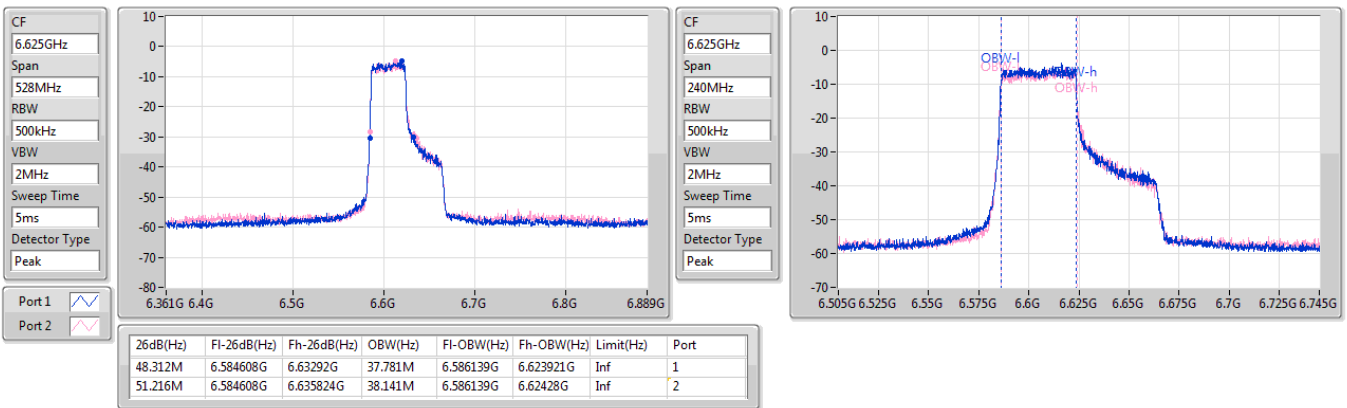

6.425-6.525GHz_802.11ax HEW80_RU484_Index65_80MHz_Nss1,(MCS0)_2TX

EBW

6545MHz Straddle 6.425-6.525GHz

6.525-6.875GHz_802.11ax HEW80_RU484_Index65_80MHz_Nss1,(MCS0)_2TX

EBW

6625MHz