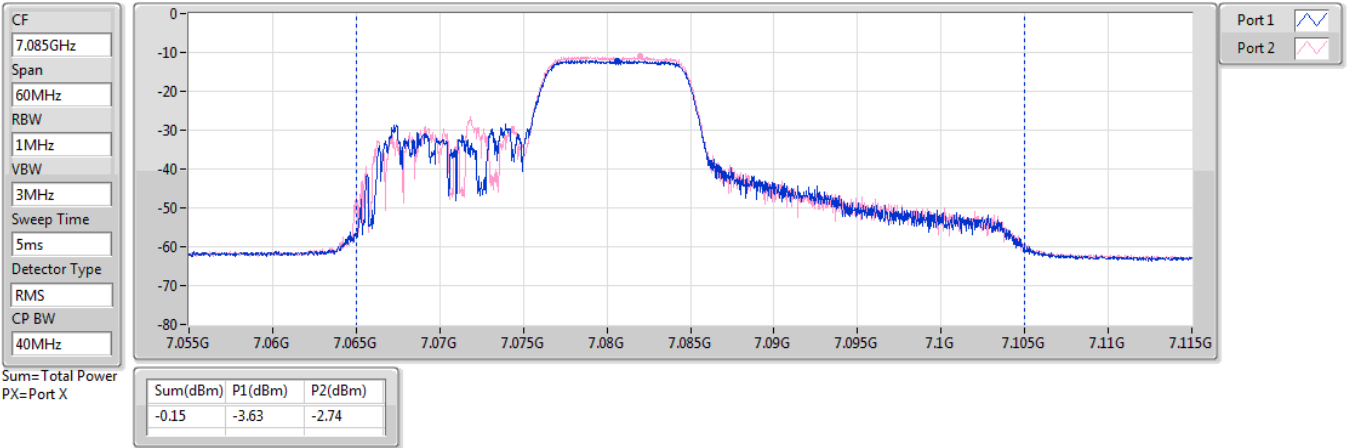

AV Power

6925MHz\_TX

6.875-7.125GHz\_802.11ax HEW40\_RU106\_Index54\_40MHz\_Nss1,(MCS0)\_2TX

AV Power

7005MHz\_TX

6.875-7.125GHz\_802.11ax HEW40\_RU106\_Index54\_40MHz\_Nss1,(MCS0)\_2TX

AV Power

7085MHz\_TX