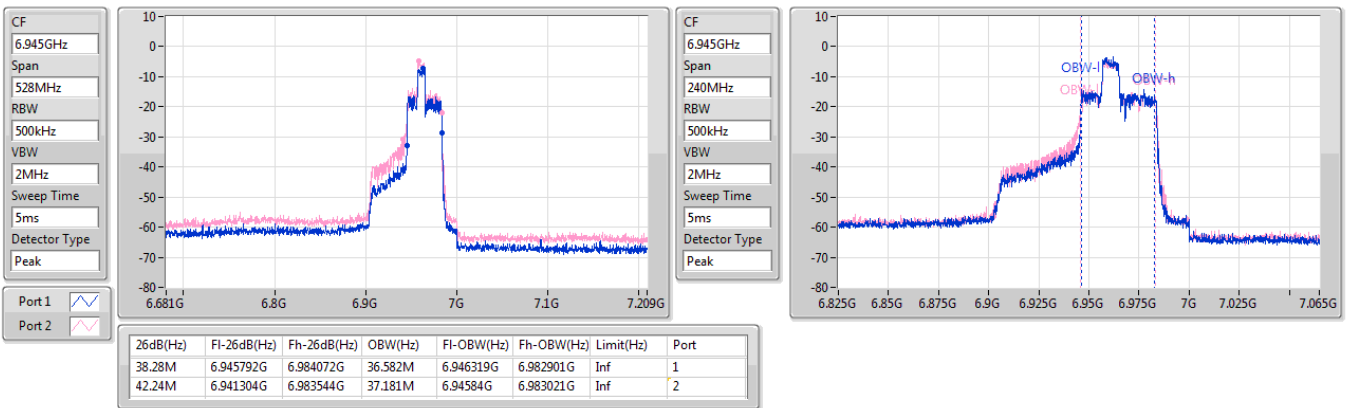

6.525-6.875GHz\_802.11ax HEW80\_RU106\_Index58\_80MHz\_Nss1,(MCS0)\_2TX

EBW

6865MHz Straddle 6.525-6.875GHz

6.875-7.125GHz\_802.11ax HEW80\_RU106\_Index58\_80MHz\_Nss1,(MCS0)\_2TX

EBW

6945MHz

6.875-7.125GHz\_802.11ax HEW80\_RU106\_Index58\_80MHz\_Nss1,(MCS0)\_2TX

EBW

7025MHz

5.925-6.425GHz\_802.11ax HEW80\_RU242\_Index62\_80MHz\_Nss1,(MCS0)\_2TX

EBW

5985MHz

5.925-6.425GHz\_802.11ax\_HEW80\_RU242\_Index62\_80MHz\_Nss1,(MCS0)\_2TX

EBW

6145MHz