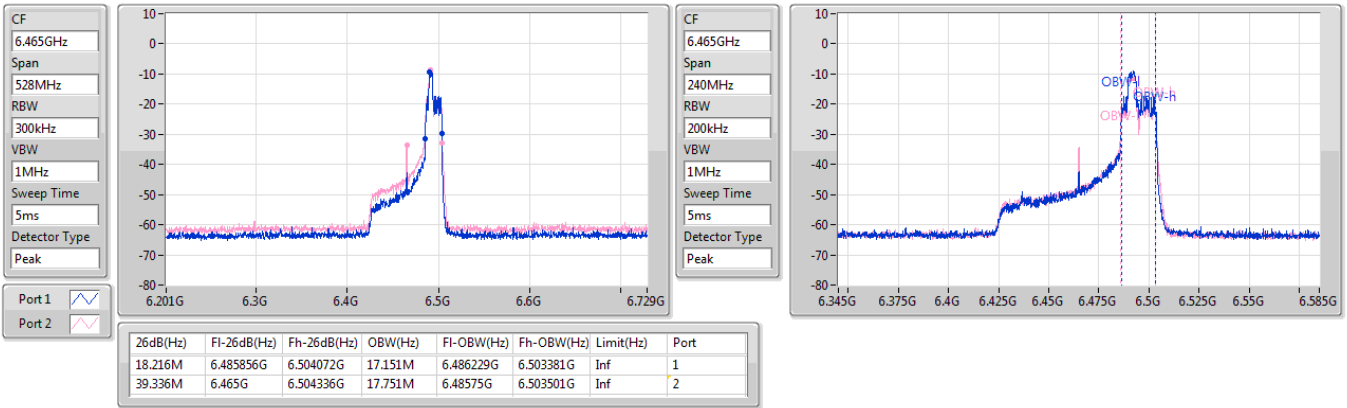

EBW

6945MHz

6.875-7.125GHz\_802.11ax HEW80\_RU26\_Index21\_80MHz\_Nss1,(MCS0)\_2TX

EBW

7025MHz

5.925-6.425GHz\_802.11ax HEW80\_RU52\_Index50\_80MHz\_Nss1,(MCS0)\_2TX

EBW

5985MHz

5.925-6.425GHz\_802.11ax HEW80\_RU52\_Index50\_80MHz\_Nss1,(MCS0)\_2TX

EBW

6145MHz

5.925-6.425GHz\_802.11ax HEW80\_RU52\_Index50\_80MHz\_Nss1,(MCS0)\_2TX

EBW

6385MHz

6.425-6.525GHz\_802.11ax HEW80\_RU52\_Index50\_80MHz\_Nss1,(MCS0)\_2TX

EBW

6465MHz

6.425-6.525GHz\_802.11ax HEW80\_RU52\_Index50\_80MHz\_Nss1,(MCS0)\_2TX

EBW

6545MHz Straddle 6.425-6.525GHz

6.525-6.875GHz\_802.11ax HEW80\_RU52\_Index50\_80MHz\_Nss1,(MCS0)\_2TX

EBW

6625MHz