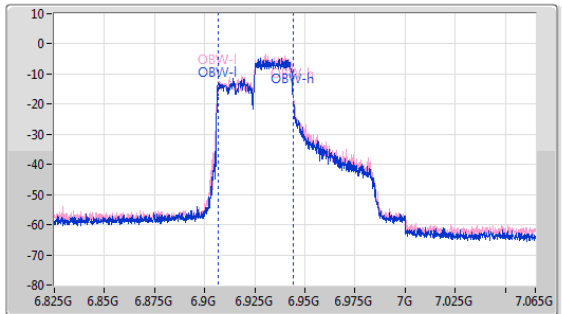

26dB(Hz)	Fl-26dB(Hz)	Fh-26dB(Hz)	OBW(Hz)	Fl-OBW(Hz)	Fh-OBW(Hz)	Limit(Hz)	Port
46.2M	6.9054G	6.9516G	37.181M	6.906859G	6.94404G	Inf	1
47.784M	6.905136G	6.95292G	37.421M	6.906979G	6.9444G	Inf	2

6.875-7.125GHz_802.11ax HEW80_RU242_Index62_80MHz_Nss1,(MCS0)_2TX

EBW

7025MHz

CF: 7.025GHz
Span: 528MHz
RBW: 500kHz
VBW: 2MHz
Sweep Time: 5ms
Detector Type: Peak