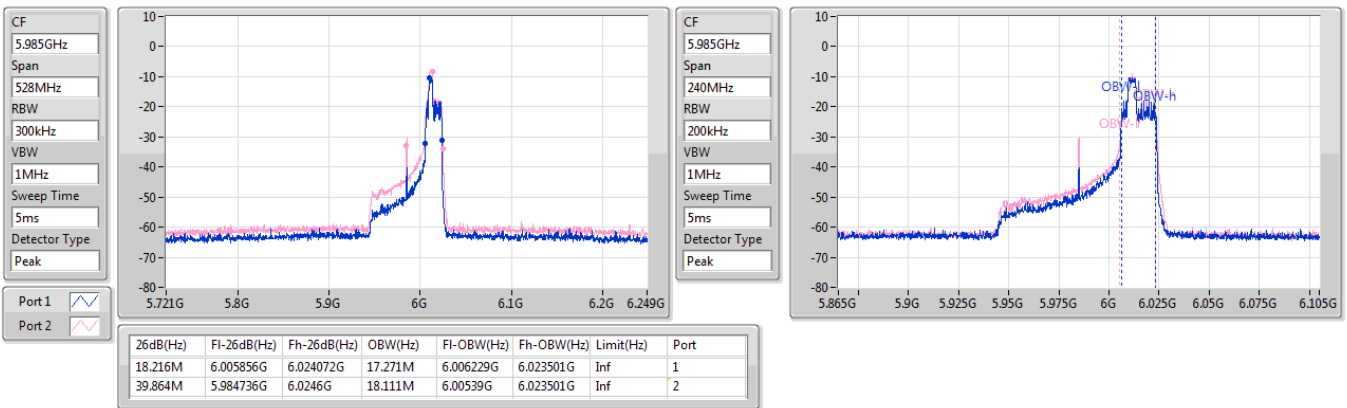

6.525-6.875GHz\_802.11ax HEW80\_RU26\_Index21\_80MHz\_Nss1,(MCS0)\_2TX

EBW

6785MHz

6.525-6.875GHz\_802.11ax HEW80\_RU26\_Index21\_80MHz\_Nss1,(MCS0)\_2TX

EBW

6865MHz Straddle 6.525-6.875GHz

6.875-7.125GHz\_802.11ax HEW80\_RU26\_Index21\_80MHz\_Nss1,(MCS0)\_2TX

EBW

6945MHz

6.875-7.125GHz\_802.11ax HEW80\_RU26\_Index21\_80MHz\_Nss1,(MCS0)\_2TX

EBW

7025MHz

5.925-6.425GHz\_802.11ax HEW80\_RU52\_Index50\_80MHz\_Nss1,(MCS0)\_2TX

EBW

5985MHz

5.925-6.425GHz\_802.11ax HEW80\_RU52\_Index50\_80MHz\_Nss1,(MCS0)\_2TX

EBW

6145MHz

5.925-6.425GHz\_802.11ax HEW80\_RU52\_Index50\_80MHz\_Nss1,(MCS0)\_2TX

EBW

6385MHz

6.425-6.525GHz\_802.11ax HEW80\_RU52\_Index50\_80MHz\_Nss1,(MCS0)\_2TX