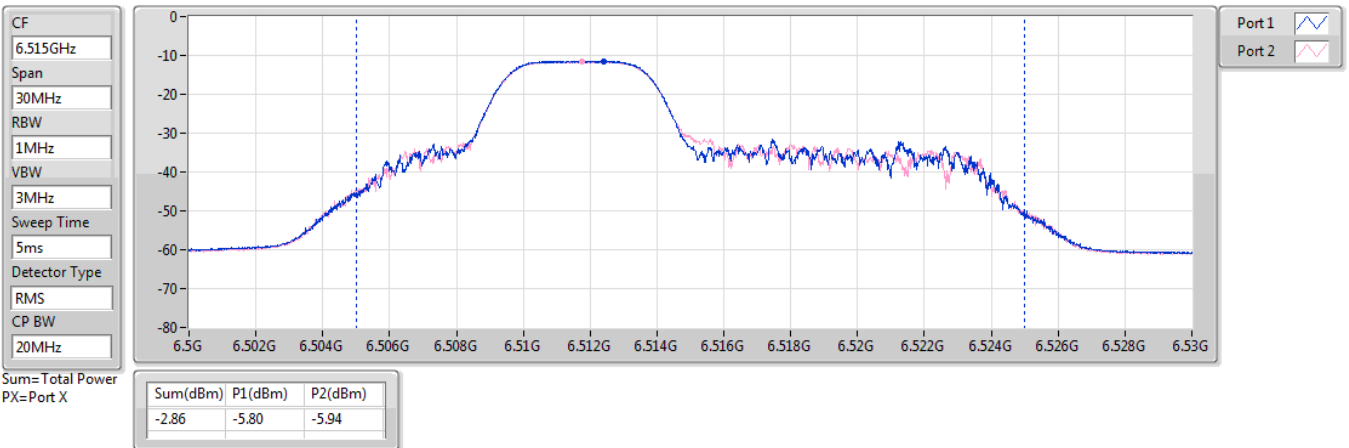

AV Power

6475MHz\_TX

6.425-6.525GHz\_802.11ax HEW20\_RU52\_Index38\_20MHz\_Nss1,(MCS0)\_2TX

AV Power

6515MHz\_TX

6.525-6.875GHz\_802.11ax HEW20\_RU52\_Index38\_20MHz\_Nss1,(MCS0)\_2TX

AV Power

6535MHz\_TX