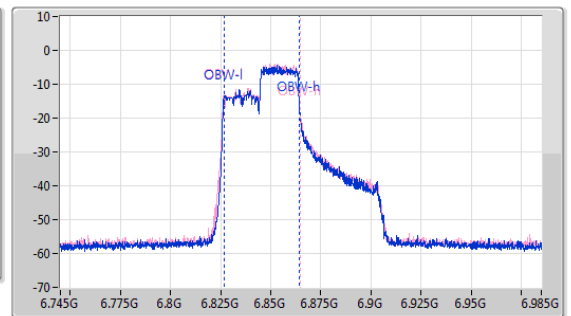

6.525-6.875GHz\_802.11ax HEW80\_RU242\_Index62\_80MHz\_Nss1,(MCS0)\_2TX

EBW

6785MHz

6.525-6.875GHz\_802.11ax HEW80\_RU242\_Index62\_80MHz\_Nss1,(MCS0)\_2TX

EBW

6865MHz Straddle 6.525-6.875GHz

6.875-7.125GHz\_802.11ax HEW80\_RU242\_Index62\_80MHz\_Nss1,(MCS0)\_2TX