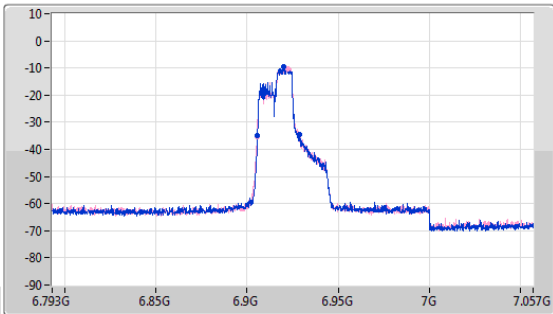

EBW

6885MHz Straddle 6.525-6.875GHz

CF: 6.885GHz  
 Span: 120MHz  
 RBW: 200kHz  
 VBW: 1MHz  
 Sweep Time: 5ms  
 Detector Type: Peak

CF: 6.885GHz  
 Span: 120MHz  
 RBW: 200kHz  
 VBW: 1MHz  
 Sweep Time: 5ms  
 Detector Type: Peak

26dB(Hz)	Fl-26dB(Hz)	Fh-26dB(Hz)	OBW(Hz)	Fl-OBW(Hz)	Fh-OBW(Hz)	Limit(Hz)	Port
22.26M	6.86574G	6.888G	18.471M	6.866589G	6.88506G	Inf	1
24.3M	6.8655G	6.8898G	18.711M	6.866529G	6.88524G	Inf	2

6.875-7.125GHz\_802.11ax HEW40\_RU106\_Index54\_40MHz\_Nss1,(MCS0)\_2TX

EBW

6925MHz

CF: 6.925GHz  
 Span: 264MHz  
 RBW: 200kHz  
 VBW: 1MHz  
 Sweep Time: 5ms  
 Detector Type: Peak

CF: 6.925GHz  
 Span: 120MHz  
 RBW: 200kHz  
 VBW: 1MHz  
 Sweep Time: 5ms  
 Detector Type: Peak