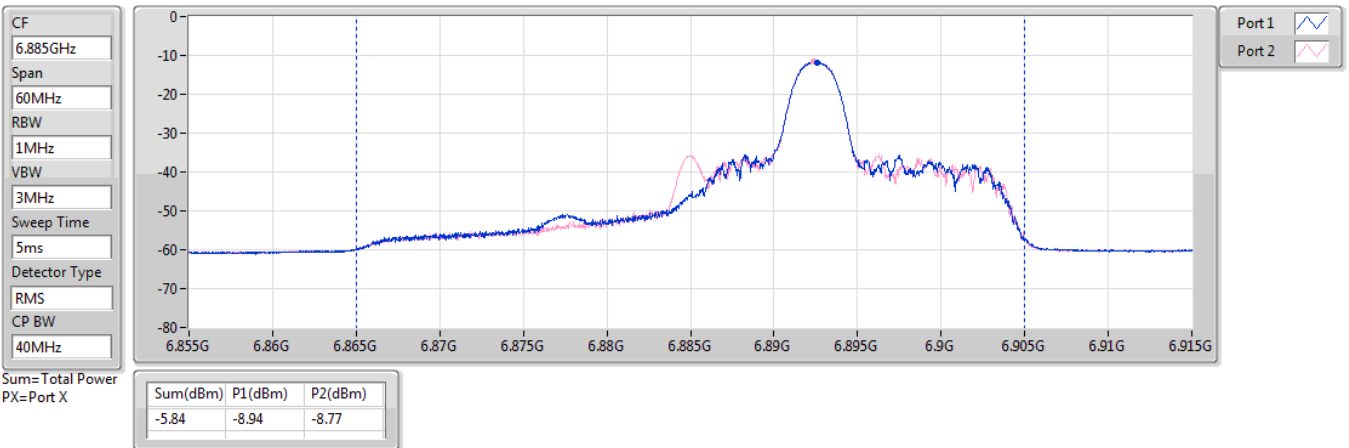

6.525-6.875GHz_802.11ax HEW40_RU26_Index12_40MHz_Nss1,(MCS0)_2TX

AV Power

6885MHz Straddle 6.525-6.875GHz_TX