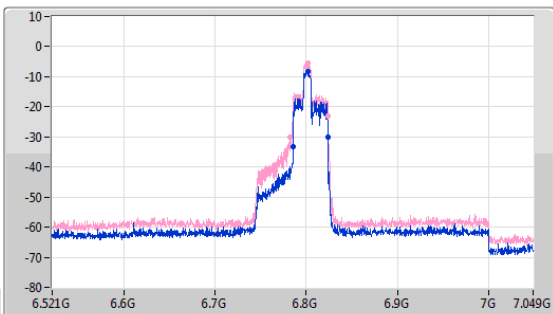

EBW

6545MHz Straddle 6.425-6.525GHz

6.525-6.875GHz\_802.11ax HEW80\_RU106\_Index58\_80MHz\_Nss1,(MCS0)\_2TX

EBW

6625MHz

6.525-6.875GHz\_802.11ax HEW80\_RU106\_Index58\_80MHz\_Nss1,(MCS0)\_2TX

EBW

6705MHz

CF  
6.705GHz  
Span  
528MHz  
RBW  
500kHz  
VBW  
2MHz  
Sweep Time  
5ms  
Detector Type  
Peak

CF  
6.705GHz  
Span  
240MHz  
RBW  
500kHz  
VBW  
2MHz  
Sweep Time  
5ms  
Detector Type  
Peak

26dB(Hz)	Fl-26dB(Hz)	Fh-26dB(Hz)	OBW(Hz)	Fl-OBW(Hz)	Fh-OBW(Hz)	Limit(Hz)	Port
38.28M	6.705792G	6.744072G	36.582M	6.706319G	6.742901G	Inf	1
41.976M	6.70236G	6.744336G	37.421M	6.7056G	6.743021G	Inf	2

6.525-6.875GHz\_802.11ax HEW80\_RU106\_Index58\_80MHz\_Nss1,(MCS0)\_2TX

EBW

6785MHz

CF  
6.785GHz  
Span  
528MHz  
RBW  
500kHz  
VBW  
2MHz  
Sweep Time  
5ms  
Detector Type  
Peak

CF  
6.785GHz  
Span  
240MHz  
RBW  
500kHz  
VBW  
2MHz  
Sweep Time  
5ms  
Detector Type  
Peak