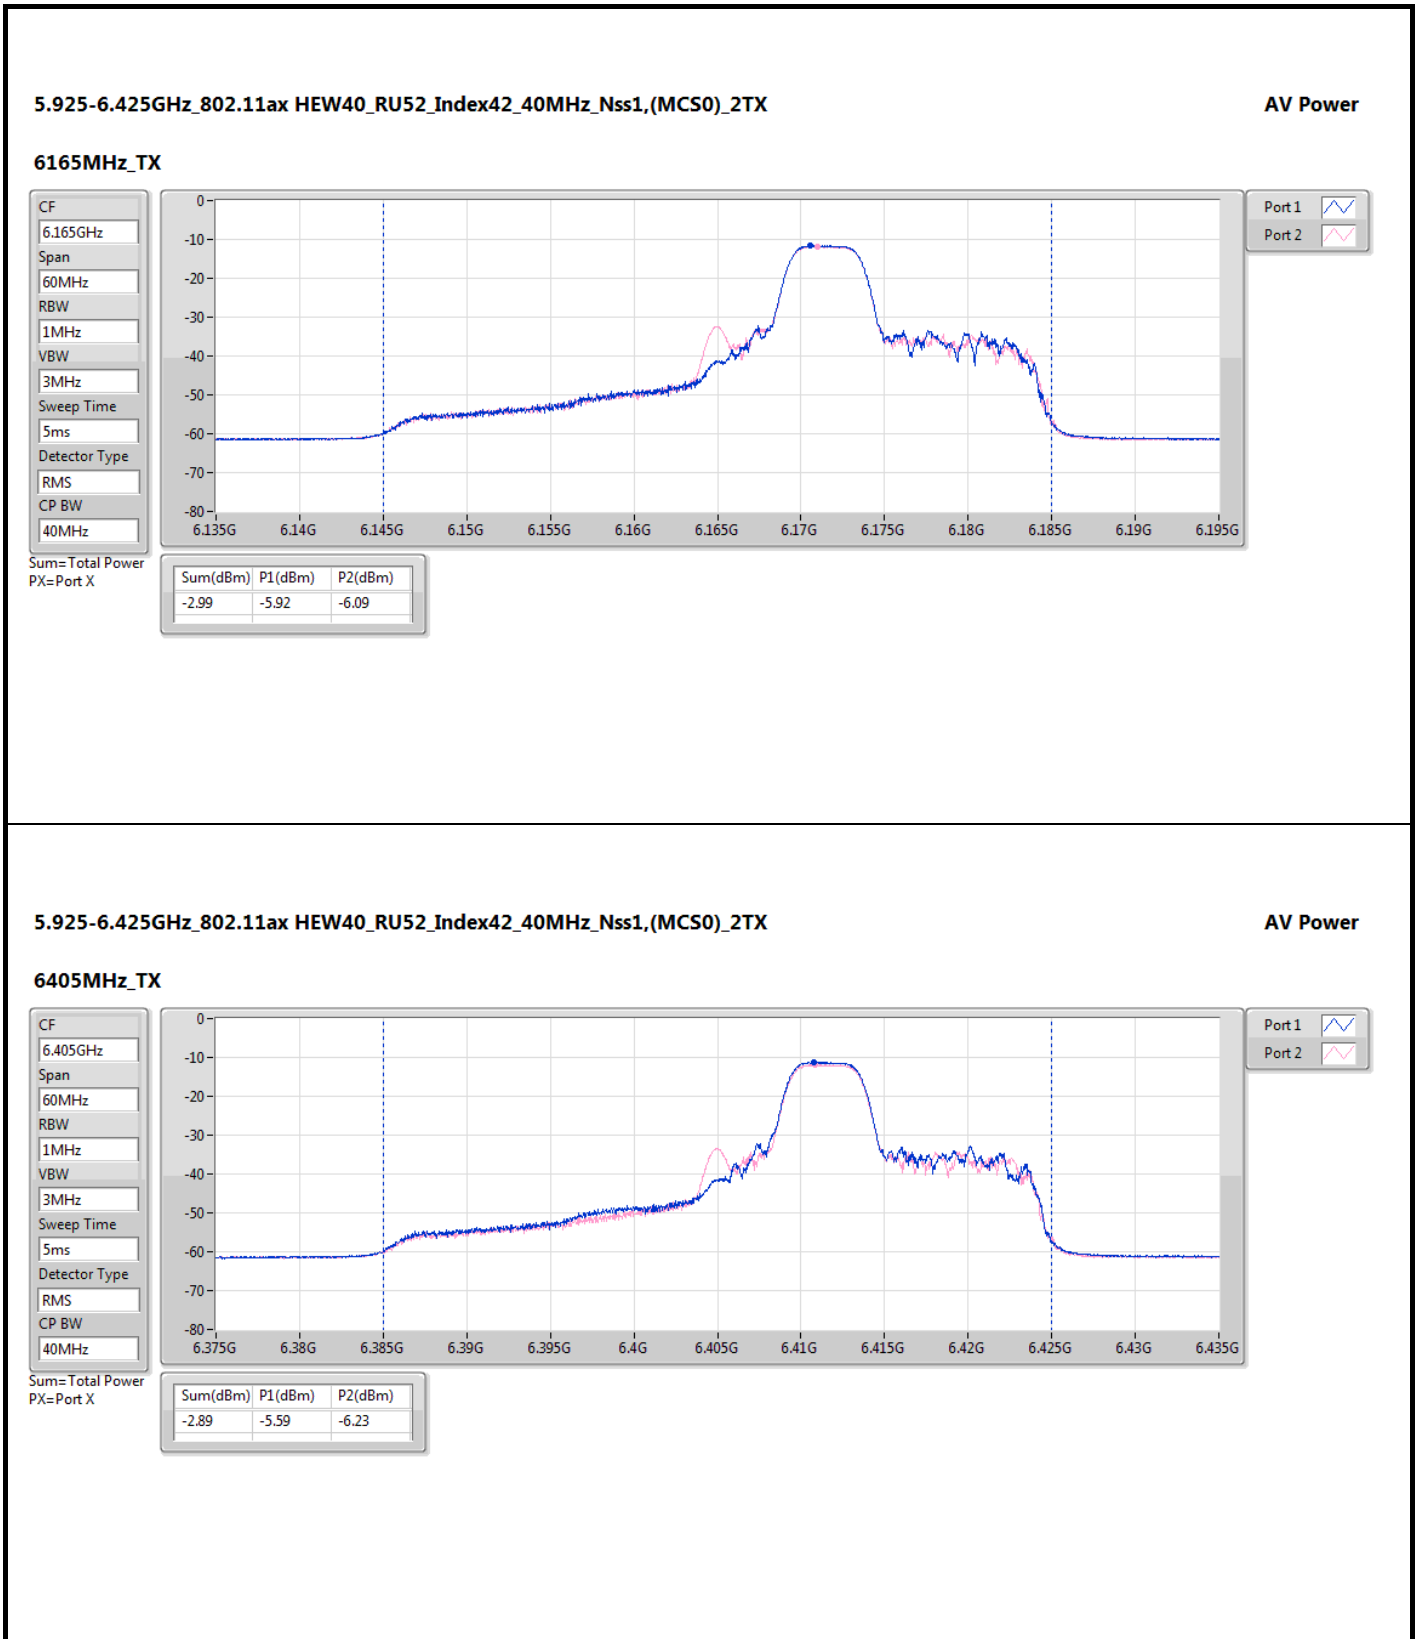

AV Power

5965MHz\_TX

CF  
5.965GHz  
Span  
60MHz  
RBW  
1MHz  
VBW  
3MHz  
Sweep Time  
5ms  
Detector Type  
RMS  
CP BW  
40MHz

Port 1  
Port 2

Sum=Total Power  
PX=Port X

Sum(dBm)	P1(dBm)	P2(dBm)
-2.93	-6.23	-5.66