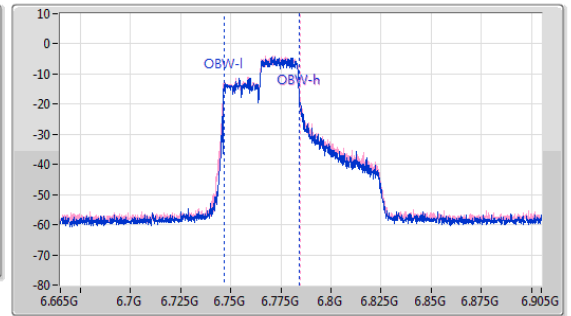

6.525-6.875GHz_802.11ax HEW80_RU242_Index62_80MHz_Nss1,(MCS0)_2TX

EBW

6785MHz