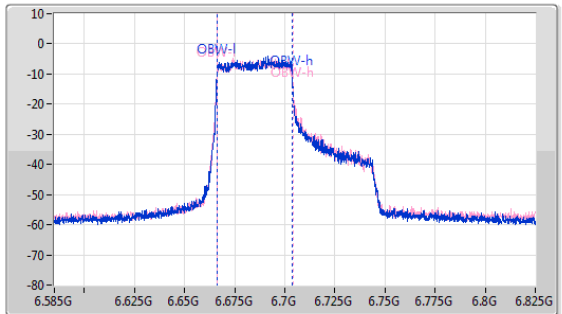

26dB(Hz)	Fl-26dB(Hz)	Fh-26dB(Hz)	OBW(Hz)	Fl-OBW(Hz)	Fh-OBW(Hz)	Limit(Hz)	Port
46.992M	6.664872G	6.711864G	37.781M	6.666139G	6.703921G	Inf	1
53.592M	6.664608G	6.7182G	38.141M	6.666139G	6.70428G	Inf	2

6.525-6.875GHz_802.11ax HEW80_RU484_Index65_80MHz_Nss1,(MCS0)_2TX

EBW

6785MHz

CF: 6.785GHz
Span: 528MHz
RBW: 500kHz
VBW: 2MHz
Sweep Time: 5ms
Detector Type: Peak