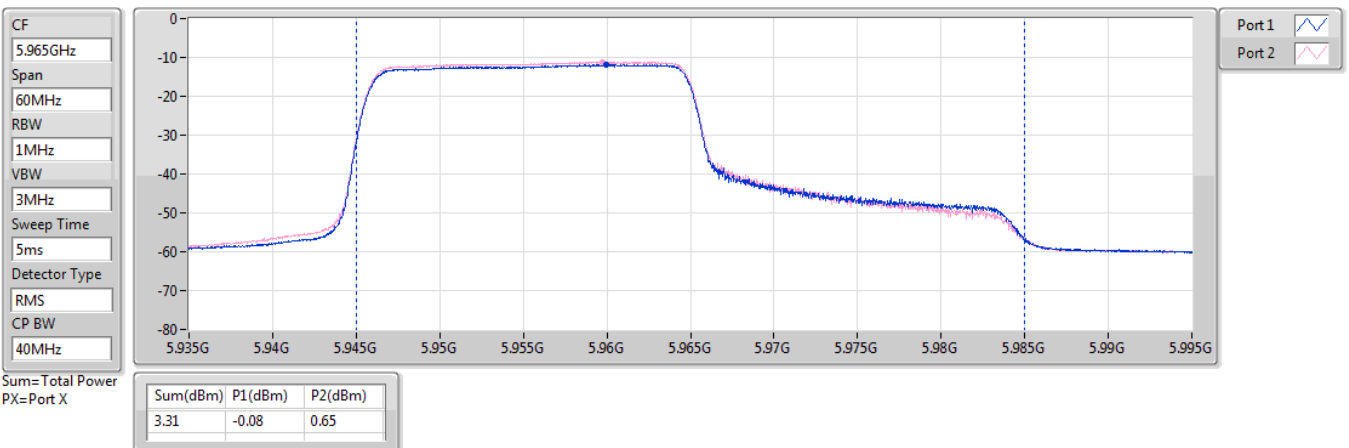

5.925-6.425GHz_802.11ax HEW40_RU242_Index61_40MHz_Nss1,(MCS0)_2TX

AV Power

5965MHz_TX