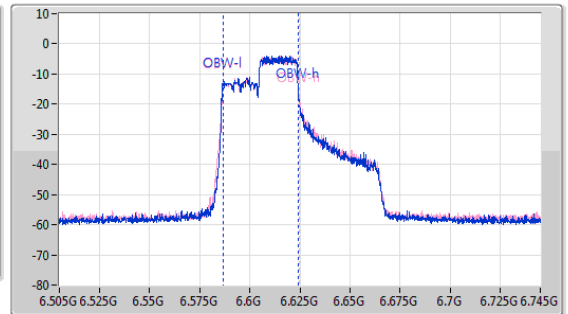

6.525-6.875GHz_802.11ax HEW80_RU242_Index62_80MHz_Nss1,(MCS0)_2TX

EBW

6625MHz

CF: 6.625GHz
Span: 528MHz
RBW: 500kHz
VBW: 2MHz
Sweep Time: 5ms
Detector Type: Peak

CF: 6.625GHz
Span: 240MHz
RBW: 500kHz
VBW: 2MHz
Sweep Time: 5ms
Detector Type: Peak

Port 1: [Waveform icon]
Port 2: [Waveform icon]

26dB(Hz)	Fl-26dB(Hz)	Fh-26dB(Hz)	OBW(Hz)	Fl-OBW(Hz)	Fh-OBW(Hz)	Limit(Hz)	Port
49.368M	6.585664G	6.635032G	37.661M	6.586739G	6.6244G	Inf	1
49.104M	6.585136G	6.63424G	38.021M	6.586739G	6.62476G	Inf	2

6.525-6.875GHz_802.11ax HEW80_RU242_Index62_80MHz_Nss1,(MCS0)_2TX

EBW

6705MHz

CF: 6.705GHz
Span: 528MHz
RBW: 500kHz
VBW: 2MHz
Sweep Time: 5ms
Detector Type: Peak

CF: 6.705GHz
Span: 240MHz
RBW: 500kHz
VBW: 2MHz
Sweep Time: 5ms
Detector Type: Peak

Port 1: [Waveform icon]
Port 2: [Waveform icon]

26dB(Hz)	Fl-26dB(Hz)	Fh-26dB(Hz)	OBW(Hz)	Fl-OBW(Hz)	Fh-OBW(Hz)	Limit(Hz)	Port
47.256M	6.665664G	6.71292G	37.301M	6.666859G	6.70416G	Inf	1
46.464M	6.665136G	6.7116G	37.901M	6.666739G	6.70464G	Inf	2