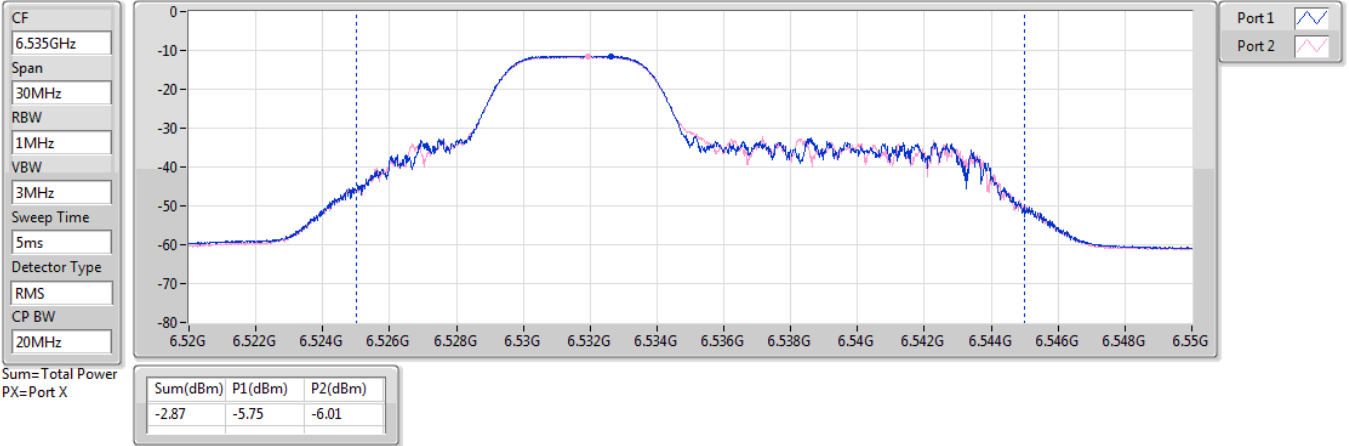

AV Power

6475MHz\_TX

6.425-6.525GHz\_802.11ax HEW20\_RU52\_Index38\_20MHz\_Nss1,(MCS0)\_2TX

AV Power

6515MHz\_TX

6.525-6.875GHz\_802.11ax HEW20\_RU52\_Index38\_20MHz\_Nss1,(MCS0)\_2TX

AV Power

6535MHz\_TX