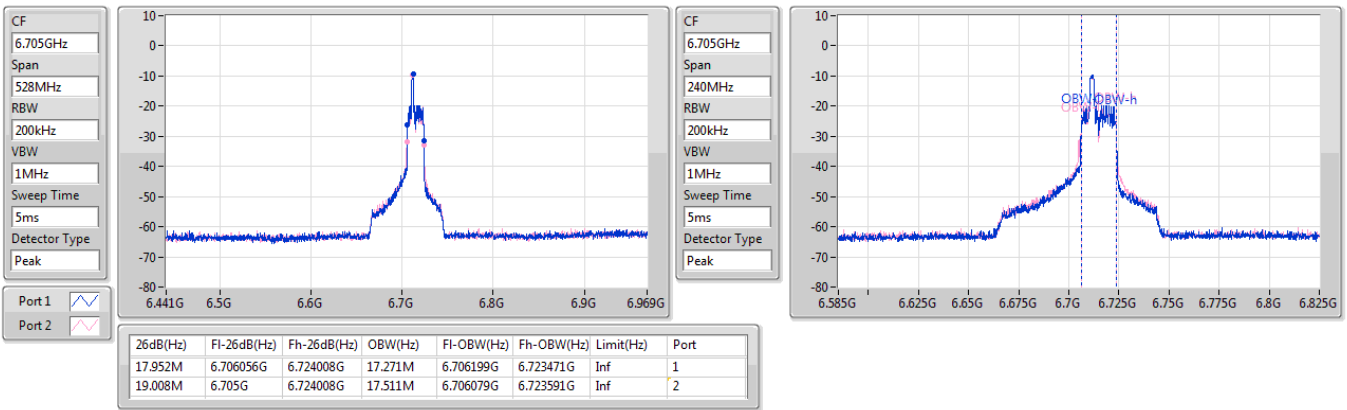

EBW

6545MHz Straddle 6.425-6.525GHz

6.525-6.875GHz\_802.11ax HEW80\_RU26\_Index21\_80MHz\_Nss1,(MCS0)\_2TX

EBW

6625MHz

6.525-6.875GHz\_802.11ax HEW80\_RU26\_Index21\_80MHz\_Nss1,(MCS0)\_2TX

EBW

6705MHz

6.525-6.875GHz\_802.11ax HEW80\_RU26\_Index21\_80MHz\_Nss1,(MCS0)\_2TX

EBW

6785MHz

6.525-6.875GHz\_802.11ax HEW80\_RU26\_Index21\_80MHz\_Nss1,(MCS0)\_2TX

EBW

6865MHz Straddle 6.525-6.875GHz

6.875-7.125GHz\_802.11ax HEW80\_RU26\_Index21\_80MHz\_Nss1,(MCS0)\_2TX