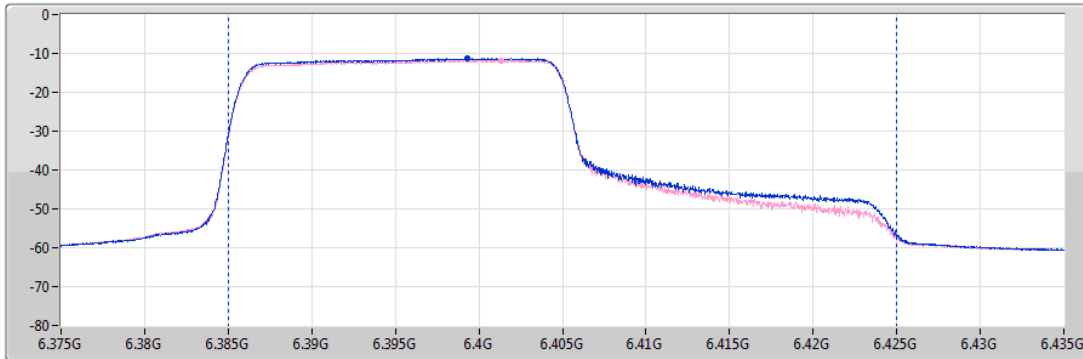

Port 1  
Port 2

Sum=Total Power  
PX=Port X

Sum(dBm)	P1(dBm)	P2(dBm)
3.26	0.24	0.25

5.925-6.425GHz\_802.11ax HEW40\_RU242\_Index61\_40MHz\_Nss1,(MCS0)\_2TX

AV Power

6405MHz\_TX

CF  
6.405GHz  
Span  
60MHz  
RBW  
1MHz  
VBW  
3MHz  
Sweep Time  
5ms  
Detector Type  
RMS  
CP BW  
40MHz