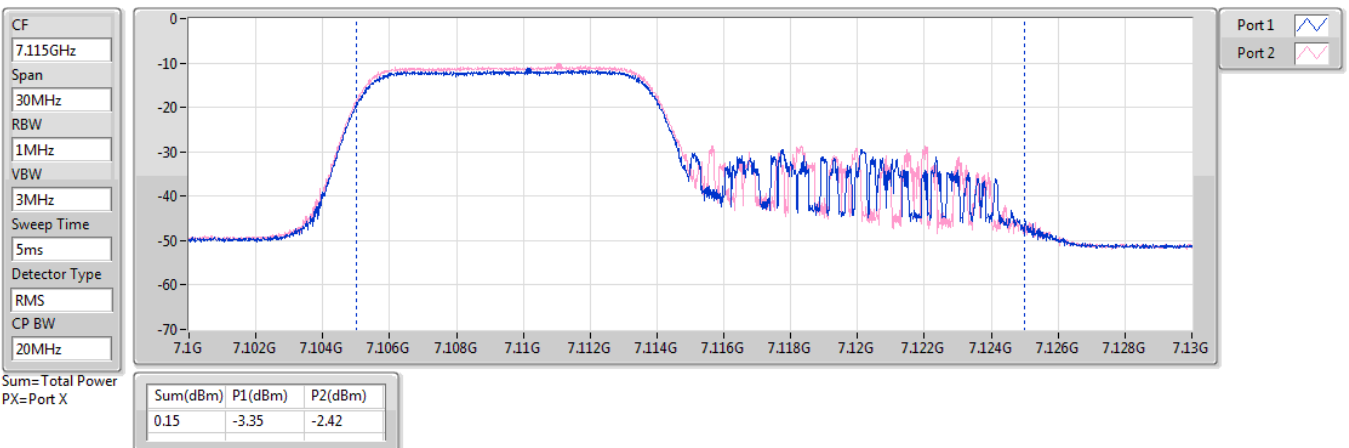

AV Power

7095MHz\_TX

6.875-7.125GHz\_802.11ax HEW20\_RU106\_Index53\_20MHz\_Nss1,(MCS0)\_2TX

AV Power

7115MHz\_TX

6.425-6.525GHz\_802.11ax HEW40\_RU26\_Index12\_40MHz\_Nss1,(MCS0)\_2TX

AV Power

6485MHz\_TX