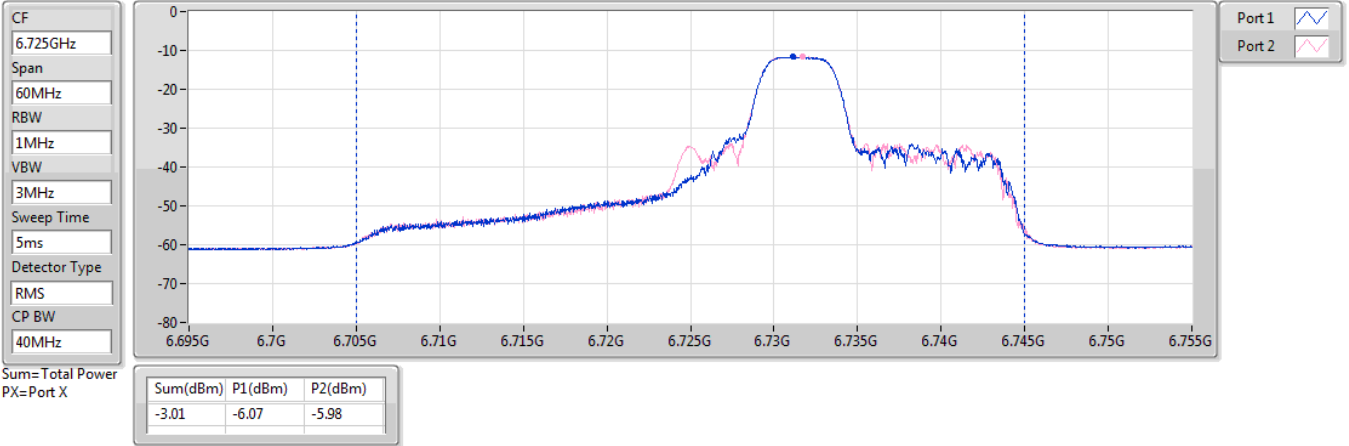

6.525-6.875GHz_802.11ax HEW40_RU52_Index42_40MHz_Nss1,(MCS0)_2TX

AV Power

6725MHz_TX