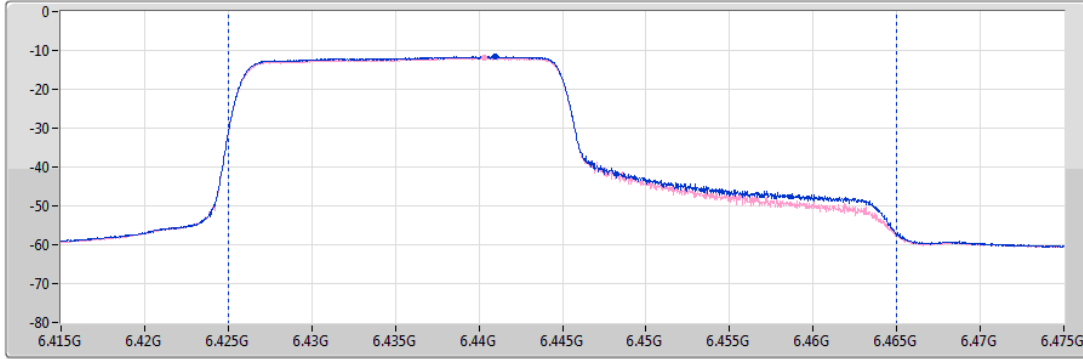

Port 1  
Port 2

Sum=Total Power  
PX=Port X

Sum(dBm)	P1(dBm)	P2(dBm)
3.30	0.54	0.03

6.425-6.525GHz\_802.11ax HEW40\_RU242\_Index61\_40MHz\_Nss1,(MCS0)\_2TX

AV Power

6445MHz\_TX

- CF: 6.445GHz
- Span: 60MHz
- RBW: 1MHz
- VBW: 3MHz
- Sweep Time: 5ms
- Detector Type: RMS
- CP BW: 40MHz