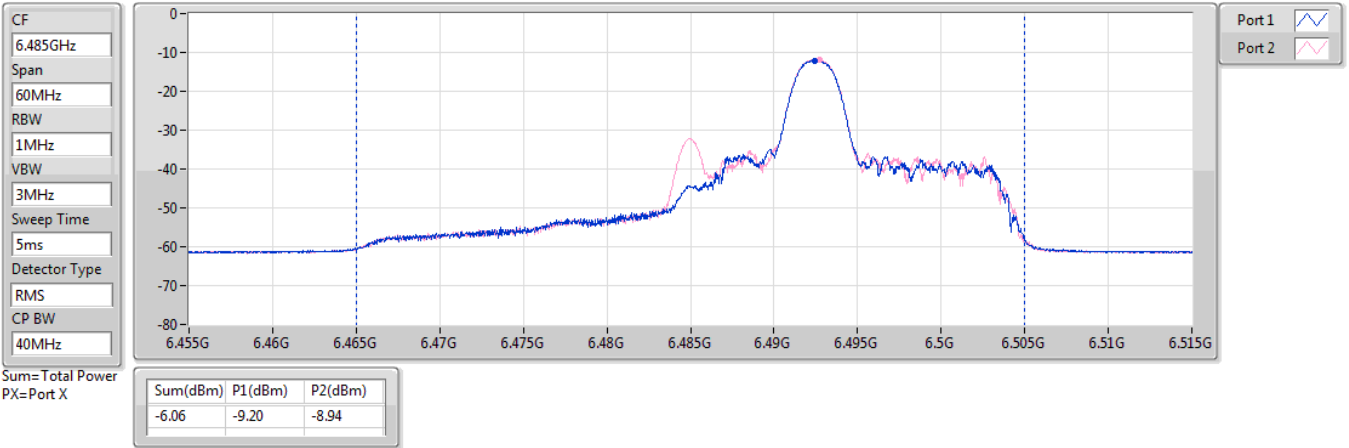

AV Power

7095MHz\_TX

6.875-7.125GHz\_802.11ax HEW20\_RU106\_Index53\_20MHz\_Nss1,(MCS0)\_2TX

AV Power

7115MHz\_TX

6.425-6.525GHz\_802.11ax HEW40\_RU26\_Index12\_40MHz\_Nss1,(MCS0)\_2TX

AV Power

6485MHz\_TX