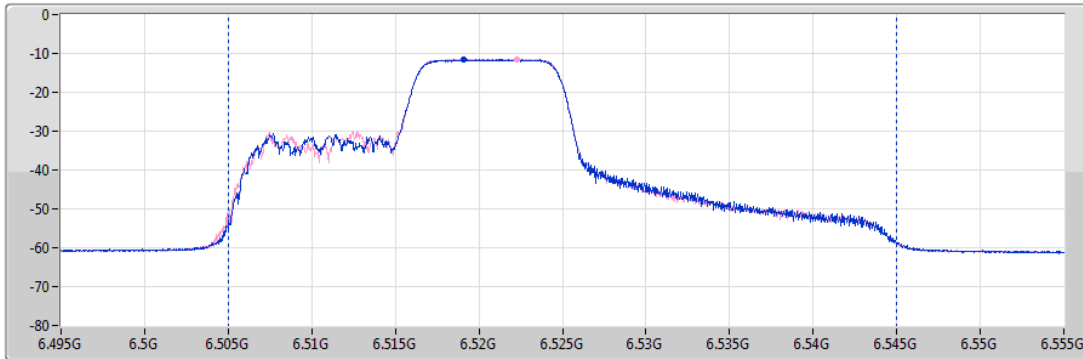

- Port 1
- Port 2

Sum=Total Power
PX=Port X

Sum(dBm)	P1(dBm)	P2(dBm)
0.18	-2.92	-2.75