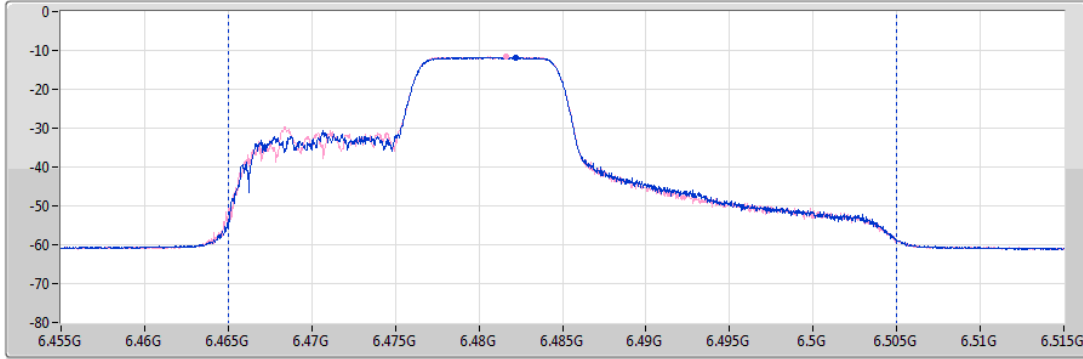

6.425-6.525GHz_802.11ax HEW40_RU106_Index54_40MHz_Nss1,(MCS0)_2TX

AV Power

6485MHz_TX

- CF: 6.485GHz
- Span: 60MHz
- RBW: 1MHz
- VBW: 3MHz
- Sweep Time: 5ms
- Detector Type: RMS
- CP BW: 40MHz

- Port 1
- Port 2

Sum=Total Power
PX=Port X

Sum(dBm)	P1(dBm)	P2(dBm)
-0.02	-3.09	-2.98

6.425-6.525GHz_802.11ax HEW40_RU106_Index54_40MHz_Nss1,(MCS0)_2TX

AV Power

6525MHz Straddle 6.425-6.525GHz_TX

- CF: 6.525GHz
- Span: 60MHz
- RBW: 1MHz
- VBW: 3MHz
- Sweep Time: 5ms
- Detector Type: RMS
- CP BW: 40MHz