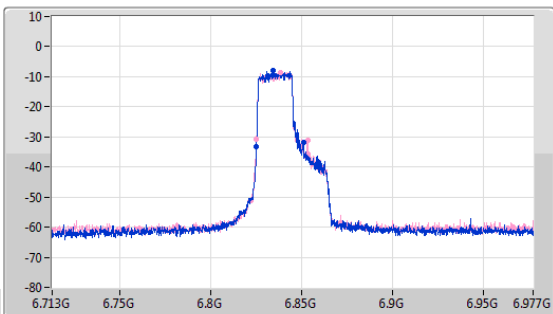

6.525-6.875GHz\_802.11ax HEW40\_RU242\_Index61\_40MHz\_Nss1,(MCS0)\_2TX

EBW

6565MHz

6.525-6.875GHz\_802.11ax HEW40\_RU242\_Index61\_40MHz\_Nss1,(MCS0)\_2TX

EBW

6725MHz

CF: 6.725GHz  
 Span: 264MHz  
 RBW: 300kHz  
 VBW: 1MHz  
 Sweep Time: 5ms  
 Detector Type: Peak

CF: 6.725GHz  
 Span: 120MHz  
 RBW: 200kHz  
 VBW: 1MHz  
 Sweep Time: 5ms  
 Detector Type: Peak

26dB(Hz)	FI-26dB(Hz)	Fh-26dB(Hz)	OBW(Hz)	FI-OBW(Hz)	Fh-OBW(Hz)	Limit(Hz)	Port
25.872M	6.7052G	6.731072G	18.891M	6.706049G	6.72494G	Inf	1
34.056M	6.7052G	6.739256G	18.951M	6.706049G	6.725G	Inf	2

6.525-6.875GHz\_802.11ax HEW40\_RU242\_Index61\_40MHz\_Nss1,(MCS0)\_2TX

EBW

6845MHz

CF: 6.845GHz  
 Span: 264MHz  
 RBW: 300kHz  
 VBW: 1MHz  
 Sweep Time: 5ms  
 Detector Type: Peak

CF: 6.845GHz  
 Span: 120MHz  
 RBW: 200kHz  
 VBW: 1MHz  
 Sweep Time: 5ms  
 Detector Type: Peak