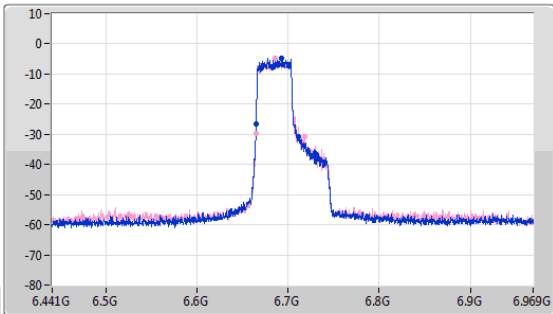

6.525-6.875GHz\_802.11ax HEW80\_RU484\_Index65\_80MHz\_Nss1,(MCS0)\_2TX

EBW

6625MHz

6.525-6.875GHz\_802.11ax HEW80\_RU484\_Index65\_80MHz\_Nss1,(MCS0)\_2TX

EBW

6705MHz

CF: 6.705GHz  
 Span: 528MHz  
 RBW: 500kHz  
 VBW: 2MHz  
 Sweep Time: 5ms  
 Detector Type: Peak