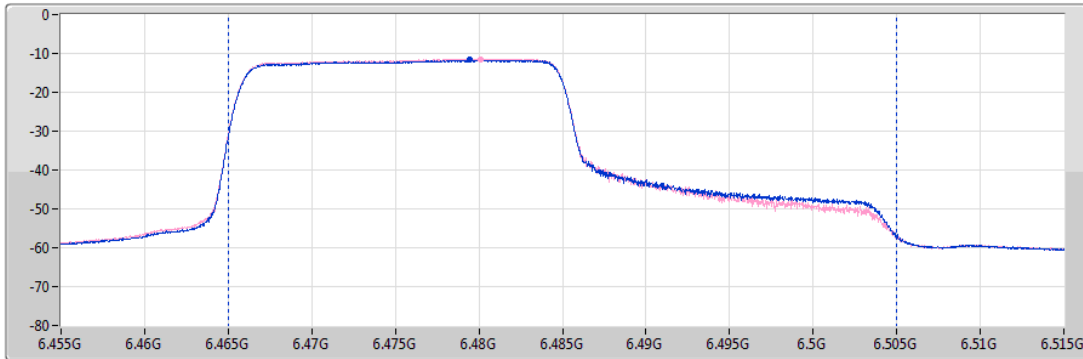

- Port 1
- Port 2

Sum=Total Power  
PX=Port X

Sum(dBm)	P1(dBm)	P2(dBm)
3.08	0.24	-0.11

6.425-6.525GHz\_802.11ax HEW40\_RU242\_Index61\_40MHz\_Nss1,(MCS0)\_2TX

AV Power

6485MHz\_TX

- CF: 6.485GHz
- Span: 60MHz
- RBW: 1MHz
- VBW: 3MHz
- Sweep Time: 5ms
- Detector Type: RMS
- CP BW: 40MHz