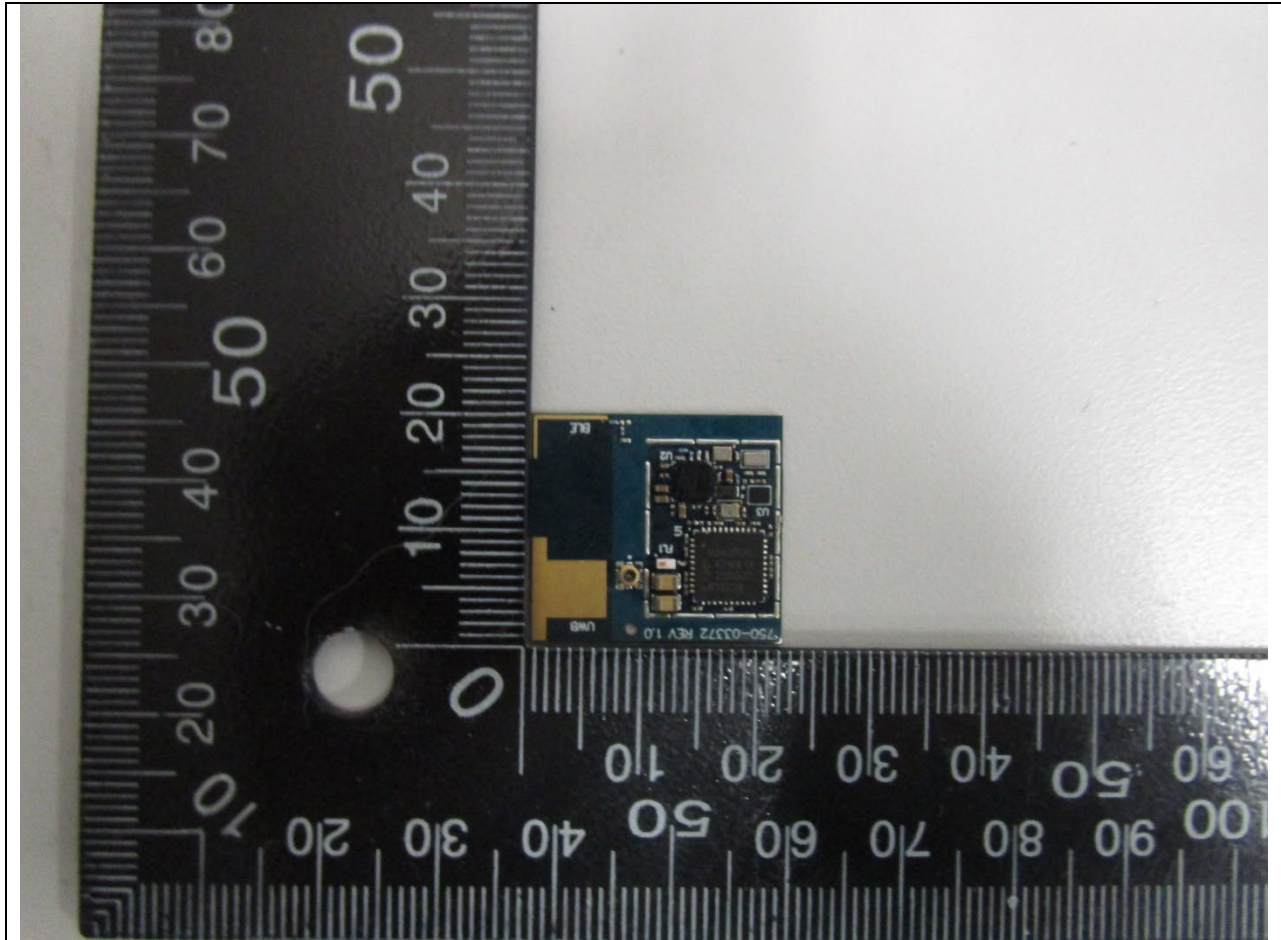

### INTERNAL PHOTOS

Company Name	Laird Connectivity
Model #	Sera NX040
FCC ID #	SQG-SERANX040
IC #	3147A-SERANX040

Trace Antenna Version

**INTERNAL PHOTOS**

Company Name	Laird Connectivity
Model #	Sera NX040
FCC ID #	SQG-SERANX040
IC #	3147A-SERANX040

External Antenna Version