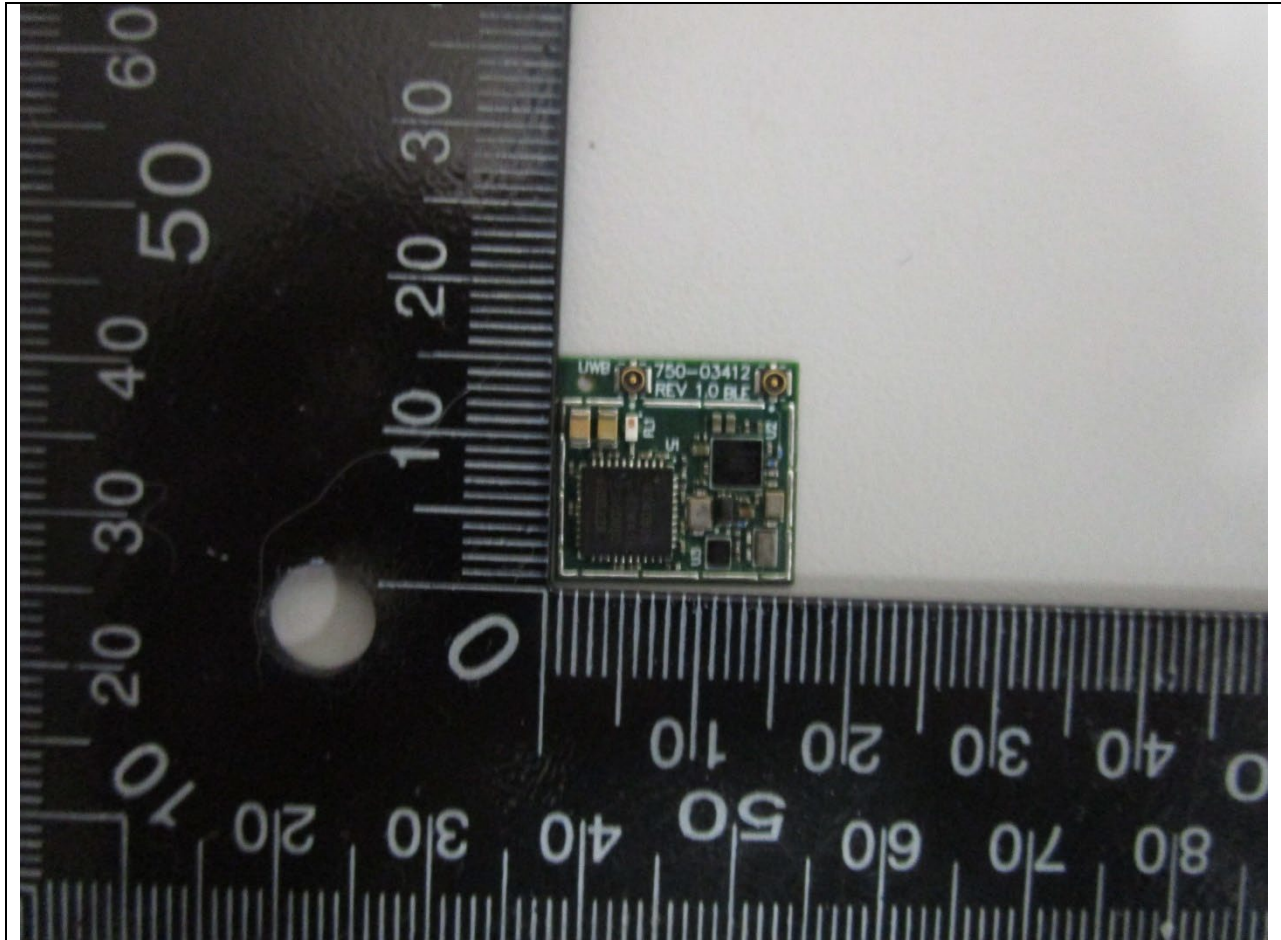

### INTERNAL PHOTOS

Company Name	Laird Connectivity
Model #	Sera NX040
FCC ID #	SQG-SERANX040
IC #	3147A-SERANX040

Trace Antenna Version

**INTERNAL PHOTOS**

Company Name	Laird Connectivity
Model #	Sera NX040
FCC ID #	SQG-SERANX040
IC #	3147A-SERANX040