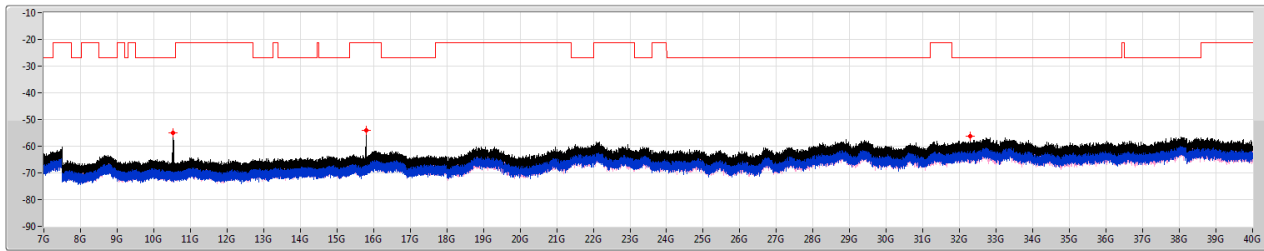

5.25-5.35GHz_802.11ax_HEW40_RU106_index54_40MHz_Nss1,(MCS0)_2TX

CSE [PK]

5270MHz

Limit.PK ☒

Sum.PK ☐

Port 1 ☐

Port 2 ☐

F-Start(Hz)	F-Stop(Hz)	RBW(Hz)	Type	Freq(Hz)	Psum(dBm)	P1(dBm)	P2(dBm)
7G	18G	1M	PK	10.53375G	-54.89	-64.25	-55.42
7G	18G	1M	PK	15.79863G	-54.18	-60.81	-54.33
18G	40G	1M	PK	32.29106G	-56.32	-62.98	-57.37

5.25-5.35GHz_802.11ax_HEW40_RU106_index54_40MHz_Nss1,(MCS0)_2TX

CSE [AV]

5270MHz