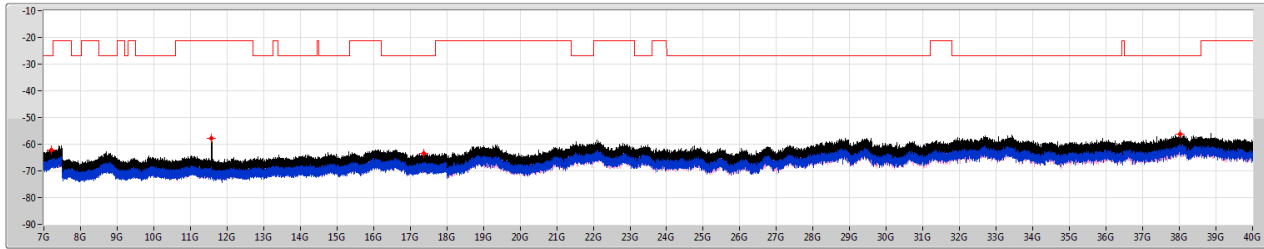

5.725-5.85GHz_802.11ax_HEW80_RU106_Index58_80MHz_Nss1,(MCS0)_2TX

CSE [PK]

5775MHz

Limit:PK
Sum:PK
Port 1
Port 2

F-Start(Hz)	F-Stop(Hz)	RBW(Hz)	Type	Freq(Hz)	Psum(dBm)	P1(dBm)	P2(dBm)
7G	18G	1M	PK	7.21106G	-62.05	-64.67	-65.50
7G	18G	1M	PK	11.58219G	-57.88	-68.04	-58.32
7G	18G	1M	PK	17.37266G	-63.36	-67.94	-65.22
18G	40G	1M	PK	38.02G	-56.14	-60.71	-58.01

5.725-5.85GHz_802.11ax_HEW80_RU106_Index58_80MHz_Nss1,(MCS0)_2TX

CSE [AV]

5775MHz