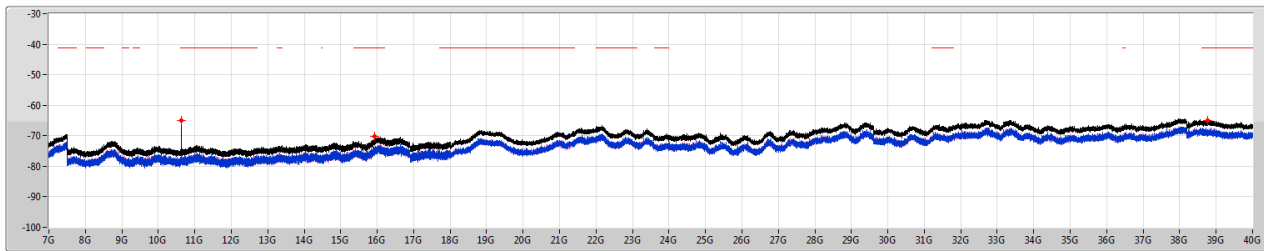

Limit.AV ☒

Sum.AV ☒

Port 1 ☒

Port 2 ☒

F-Start(Hz)	F-Stop(Hz)	RBW(Hz)	Type	Freq(Hz)	Psum(dBm)	P1(dBm)	P2(dBm)
7G	18G	1M	AV	10.62519G	-64.94	-76.80	-65.23
7G	18G	1M	AV	15.93647G	-70.27	-75.47	-71.83
18G	40G	1M	AV	38.75975G	-64.88	-67.88	-67.91