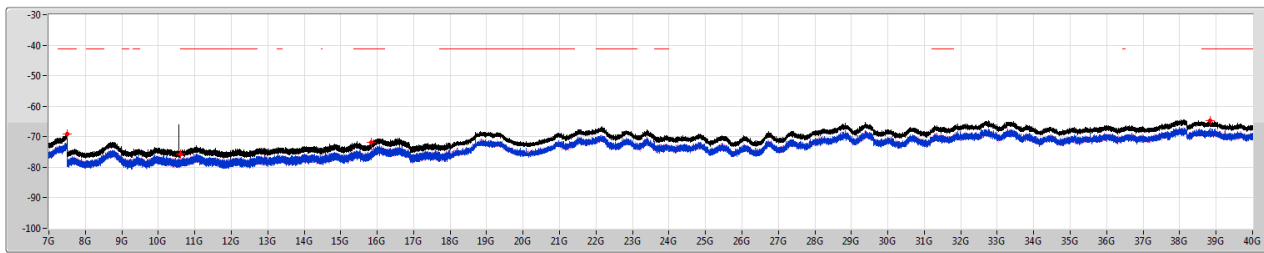

5.25-5.35GHz\_802.11ax\_HEW40\_RU26\_Index12\_40MHz\_Nss1,(MCS0)\_2TX

CSE [AV]

5270MHz

Limit.AV   
Sum.AV   
Port 1   
Port 2

F-Start(Hz)	F-Stop(Hz)	RBW(Hz)	Type	Freq(Hz)	Psum(dBm)	P1(dBm)	P2(dBm)
7G	18G	1M	AV	7.49809G	-69.13	-71.75	-72.68
7G	18G	1M	AV	10.60009G	-75.77	-78.90	-78.67
7G	18G	1M	AV	15.84297G	-71.73	-74.97	-74.53
18G	40G	1M	AV	38.83881G	-64.81	-67.21	-68.53