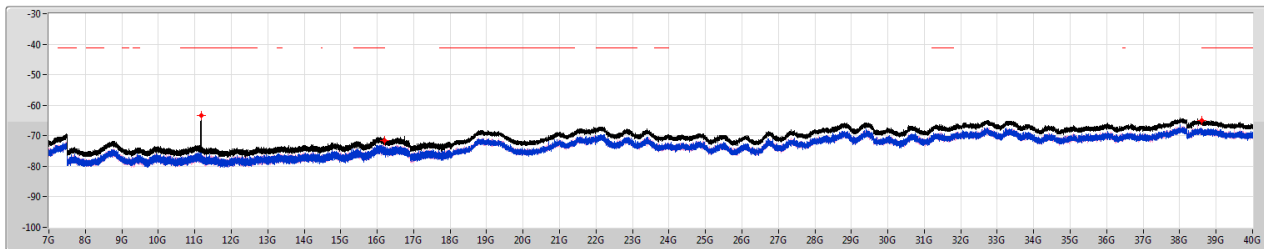

Limit:AV
Sum:AV
Port 1
Port 2

F-Start(Hz)	F-Stop(Hz)	RBW(Hz)	Type	Freq(Hz)	Psum(dBm)	P1(dBm)	P2(dBm)
7G	18G	1M	AV	11.16934G	-63.40	-73.13	-63.89
7G	18G	1M	AV	16.19978G	-71.63	-74.78	-74.51
18G	40G	1M	AV	38.61331G	-65.05	-67.73	-68.42