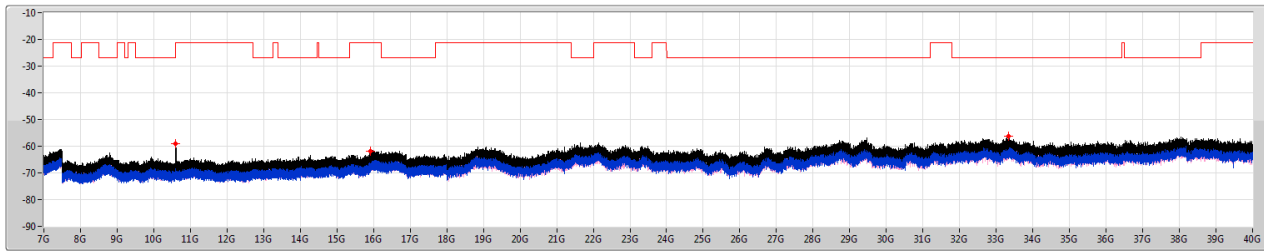

5.25-5.35GHz_802.11ax_HEW40_RU242_Index61_40MHz_Nss1,(MCS0)_2TX

CSE [PK]

5310MHz

Limit.PK ☒

Sum.PK ☒

Port 1 ☒

Port 2 ☒

F-Start(Hz)	F-Stop(Hz)	RBW(Hz)	Type	Freq(Hz)	Psum(dBm)	P1(dBm)	P2(dBm)
7G	18G	1M	PK	10.59425G	-59.13	-69.58	-59.54
7G	18G	1M	PK	15.91003G	-61.95	-67.68	-63.30
18G	40G	1M	PK	33.32644G	-56.39	-62.13	-57.74

5.25-5.35GHz_802.11ax_HEW40_RU242_Index61_40MHz_Nss1,(MCS0)_2TX

CSE [AV]

5310MHz