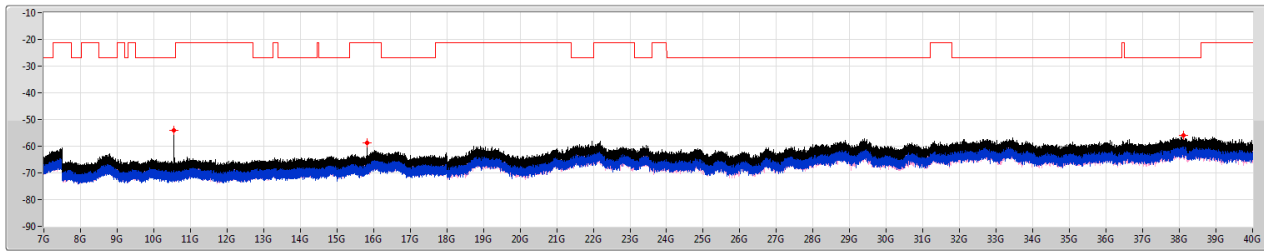

5.25-5.35GHz_802.11ax_HEW40_RU52_Index42_40MHz_Nss1,(MCS0)_2TX

CSE [PK]

5270MHz

Limit.PK ☒

Sum.PK ☒

Port1 ☒

Port2 ☒

F-Start(Hz)	F-Stop(Hz)	RBW(Hz)	Type	Freq(Hz)	Psum(dBm)	P1(dBm)	P2(dBm)
7G	18G	1M	PK	10.55403G	-54.09	-63.43	-54.63
7G	18G	1M	PK	15.83128G	-58.63	-68.73	-59.08
18G	40G	1M	PK	38.10113G	-55.84	-58.53	-59.19

5.25-5.35GHz_802.11ax_HEW40_RU52_Index42_40MHz_Nss1,(MCS0)_2TX

CSE [AV]

5270MHz