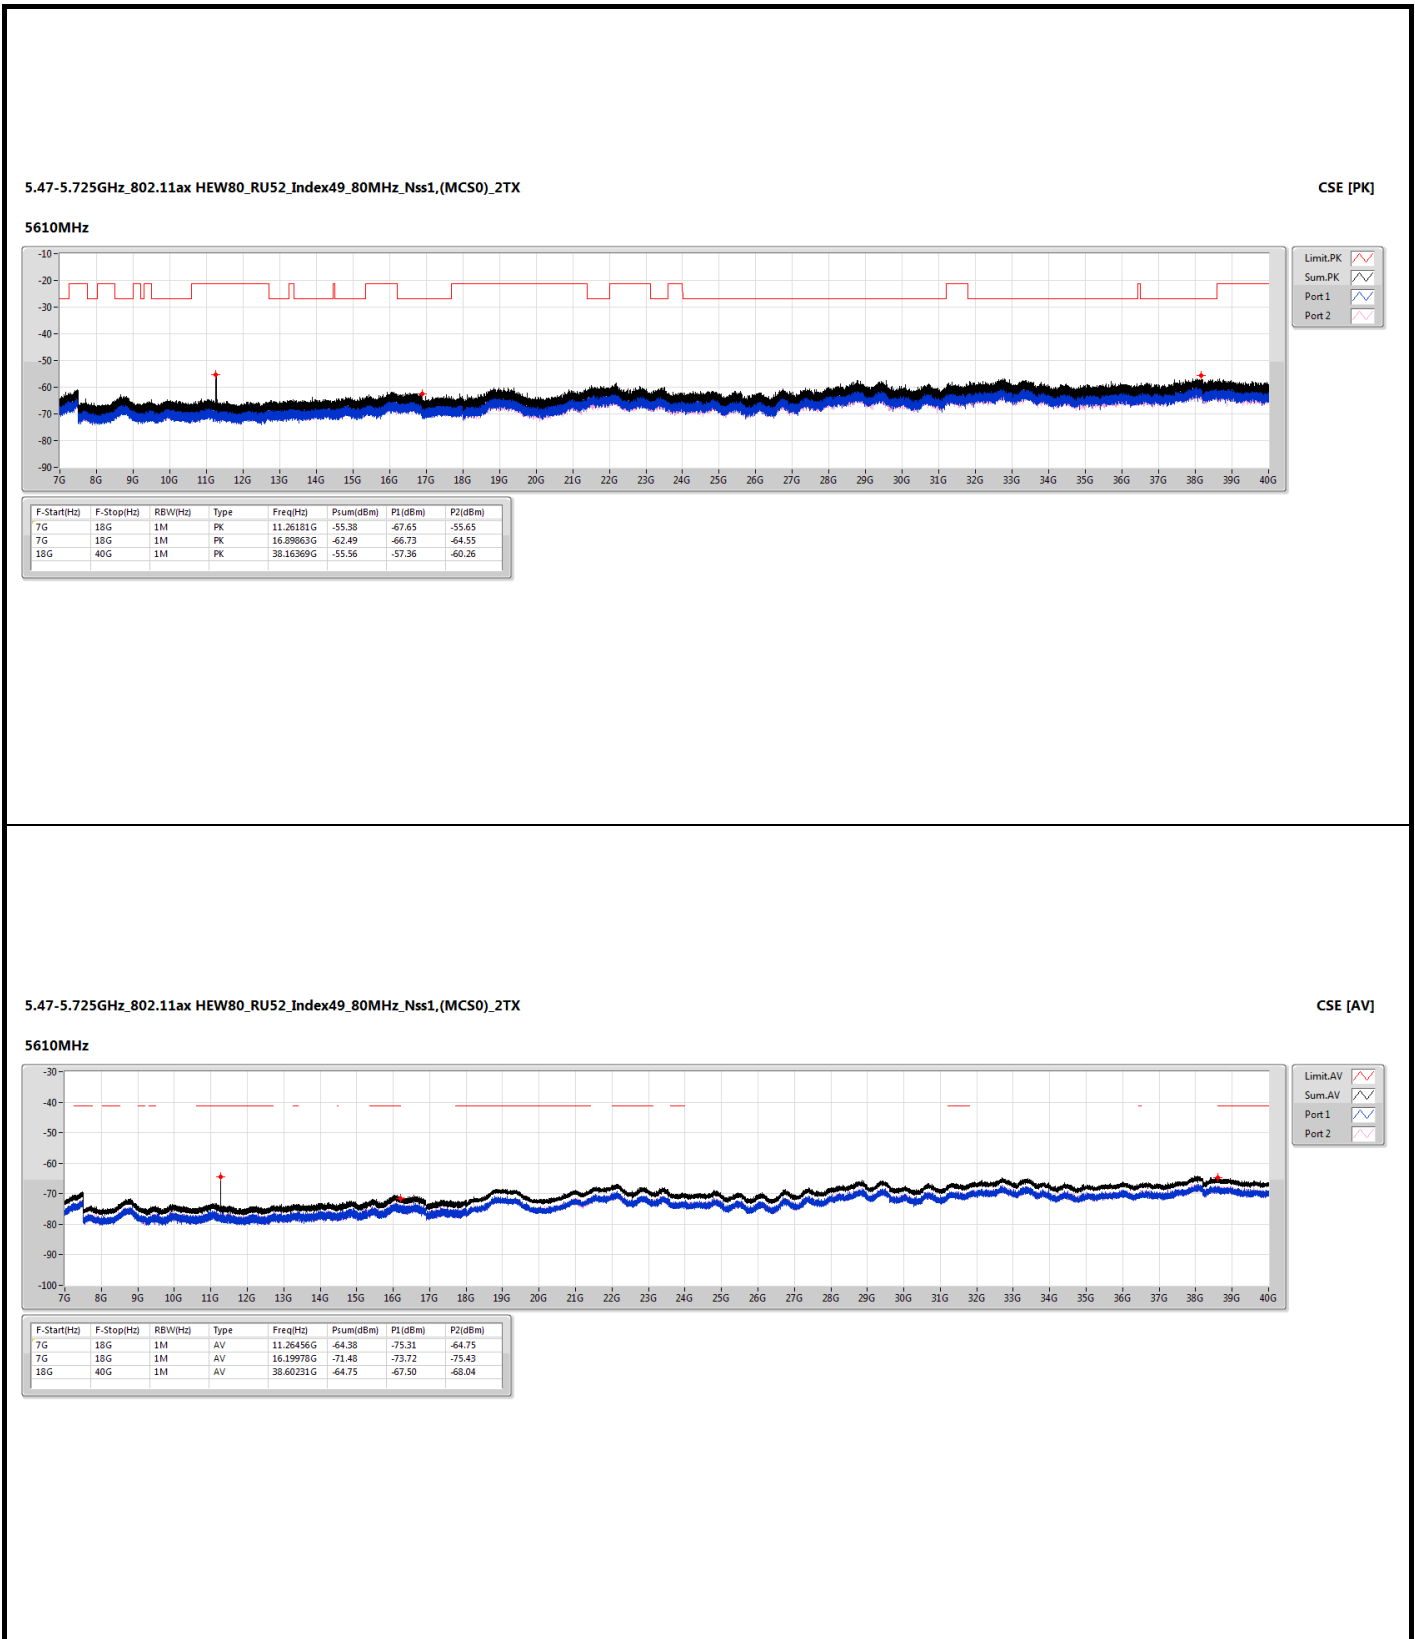

5.25-5.35GHz\_802.11ax HEW80\_RU52\_Index49\_80MHz\_Nss1,(MCS0)\_2TX

CSE [AV]

5290MHz

Limit.AV

Sum.AV

Port 1

Port 2

F-Start(Hz)	F-Stop(Hz)	RBW(Hz)	Type	Freq(Hz)	Psum(dBm)	P1(dBm)	P2(dBm)
7G	18G	1M	AV	10.62519G	-64.94	-76.80	-65.23
7G	18G	1M	AV	15.93647G	-70.27	-75.47	-71.83
18G	40G	1M	AV	38.75975G	-64.88	-67.88	-67.91