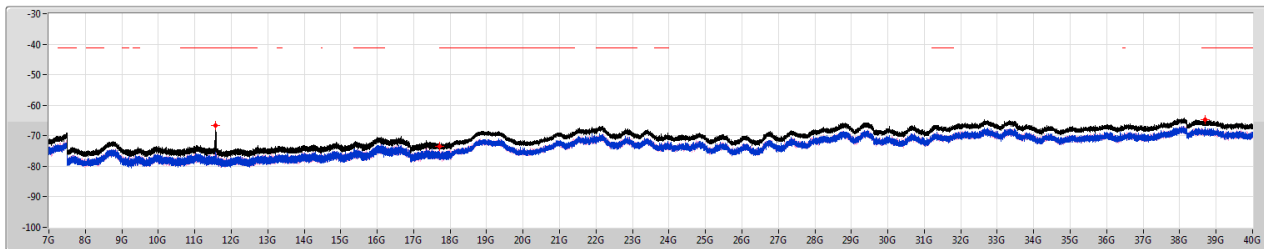

Limit:AV
Sum:AV
Port 1
Port 2

F-Start(Hz)	F-Stop(Hz)	RBW(Hz)	Type	Freq(Hz)	Psum(dBm)	P1(dBm)	P2(dBm)
7G	18G	1M	AV	11.576G	-66.55	-76.82	-67.09
7G	18G	1M	AV	17.70025G	-73.56	-76.71	-76.43
18G	40G	1M	AV	38.69375G	-64.77	-67.26	-68.38