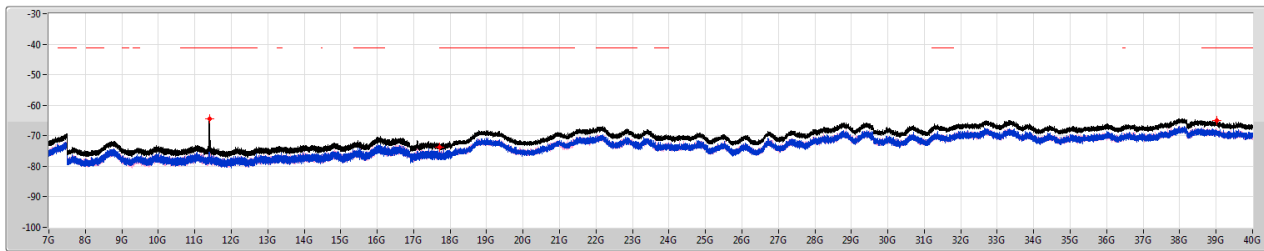

Limit.AV ☒

Sum.AV ☐

Port 1 ☐

Port 2 ☐

F-Start(Hz)	F-Stop(Hz)	RBW(Hz)	Type	Freq(Hz)	Psum(dBm)	P1(dBm)	P2(dBm)
7G	18G	1M	AV	11.39897G	-64.58	-74.79	-65.02
7G	18G	1M	AV	17.70025G	-73.85	-76.89	-76.83
18G	40G	1M	AV	39.021G	-65.02	-68.46	-67.64