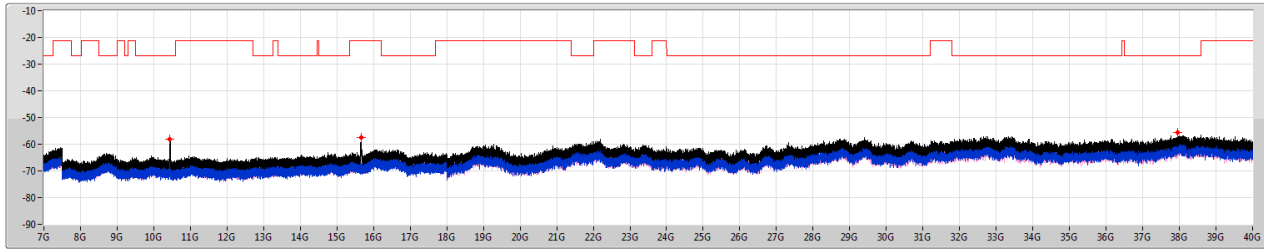

5.15-5.25GHz_802.11ax HEW40_RU242_Index61_40MHz_Nss1,(MCS0)_2TX

CSE [PK]

5230MHz

- Limit.PK ☒
- Sum.PK ☒
- Port 1 ☒
- Port 2 ☒

F-Start(Hz)	F-Stop(Hz)	RBW(Hz)	Type	Freq(Hz)	Psum(dBm)	P1(dBm)	P2(dBm)
7G	18G	1M	PK	10.44094G	-58.01	-65.55	-58.85
7G	18G	1M	PK	15.66009G	-57.50	-69.19	-57.60
18G	40G	1M	PK	37.96363G	-55.71	-59.04	-58.43

5.15-5.25GHz_802.11ax HEW40_RU242_Index61_40MHz_Nss1,(MCS0)_2TX

CSE [AV]

5230MHz