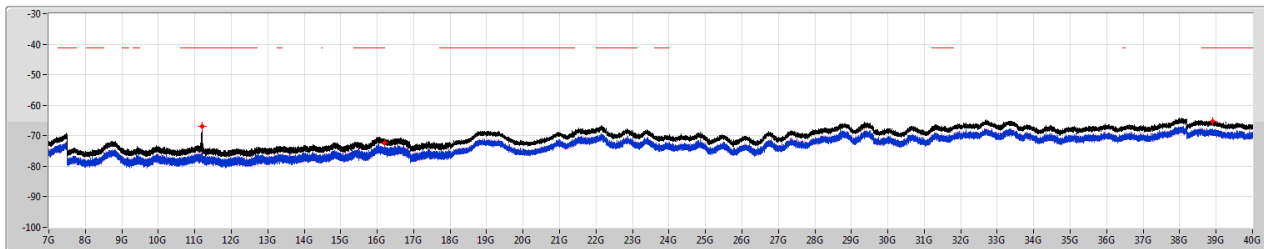

Limit:AV
Sum:AV
Port 1
Port 2

F-Start(Hz)	F-Stop(Hz)	RBW(Hz)	Type	Freq(Hz)	Psum(dBm)	P1(dBm)	P2(dBm)
7G	18G	1M	AV	11.19822G	-66.91	-75.54	-67.55
7G	18G	1M	AV	16.19978G	-72.43	-75.37	-75.51
18G	40G	1M	AV	38.89244G	-65.15	-67.82	-68.54