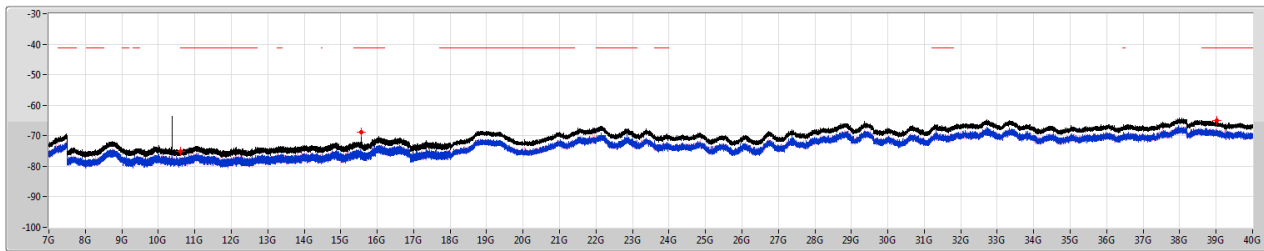

- Limit.AV ☒
- Sum.AV ☒
- Port 1 ☒
- Port 2 ☒

F-Start(Hz)	F-Stop(Hz)	RBW(Hz)	Type	Freq(Hz)	Psum(dBm)	P1(dBm)	P2(dBm)
7G	18G	1M	AV	10.60009G	-75.16	-78.57	-77.20
7G	18G	1M	AV	15.56591G	-68.90	-77.09	-69.61
18G	40G	1M	AV	39.02788G	-64.90	-68.39	-67.48