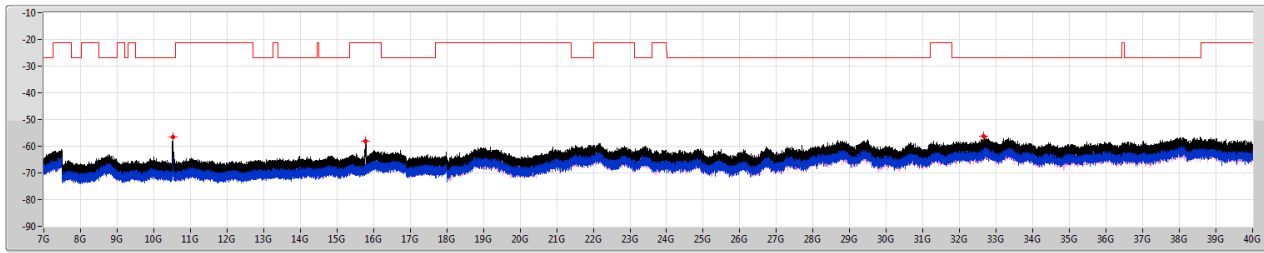

5.25-5.35GHz_802.11ax_HEW40_RU242_Index61_40MHz_Nss1,(MCS0)_2TX

CSE [PK]

5270MHz

Limit.PK ☒

Sum.PK ☐

Port 1 ☐

Port 2 ☐

F-Start(Hz)	F-Stop(Hz)	RBW(Hz)	Type	Freq(Hz)	Psum(dBm)	P1(dBm)	P2(dBm)
7G	18G	1M	PK	10.51588G	-56.59	-65.18	-57.24
7G	18G	1M	PK	15.7835G	-58.12	-66.85	-58.50
18G	40G	1M	PK	32.65613G	-56.39	-57.63	-62.43

5.25-5.35GHz_802.11ax_HEW40_RU242_Index61_40MHz_Nss1,(MCS0)_2TX

CSE [AV]

5270MHz