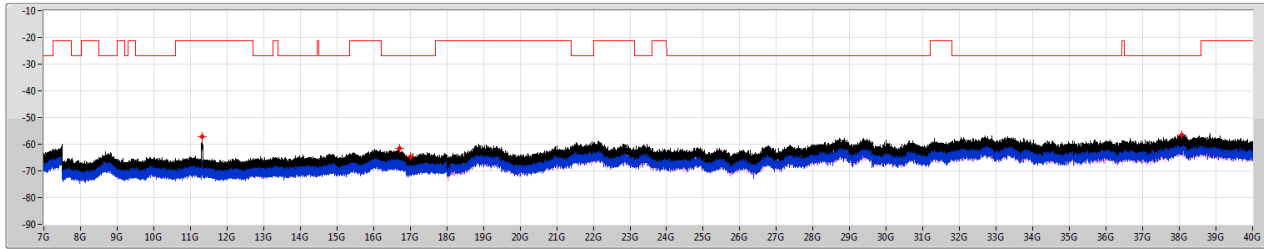

5.47-5.725GHz_802.11ax_HEW40_RU242_Index61_40MHz_Nss1,(MCS0)_2TX

CSE [PK]

5670MHz

Limit:PK
Sum:PK
Port 1
Port 2

F-Start(Hz)	F-Stop(Hz)	RBW(Hz)	Type	Freq(Hz)	Psum(dBm)	P1(dBm)	P2(dBm)
7G	18G	1M	PK	11.32334G	-57.28	-67.43	-57.72
7G	18G	1M	PK	16.70647G	-61.55	-63.63	-65.75
7G	18G	1M	PK	17.01756G	-64.61	-67.31	-67.96
18G	40G	1M	PK	38.075G	-56.51	-58.95	-60.18

5.47-5.725GHz_802.11ax_HEW40_RU242_Index61_40MHz_Nss1,(MCS0)_2TX

CSE [AV]

5670MHz