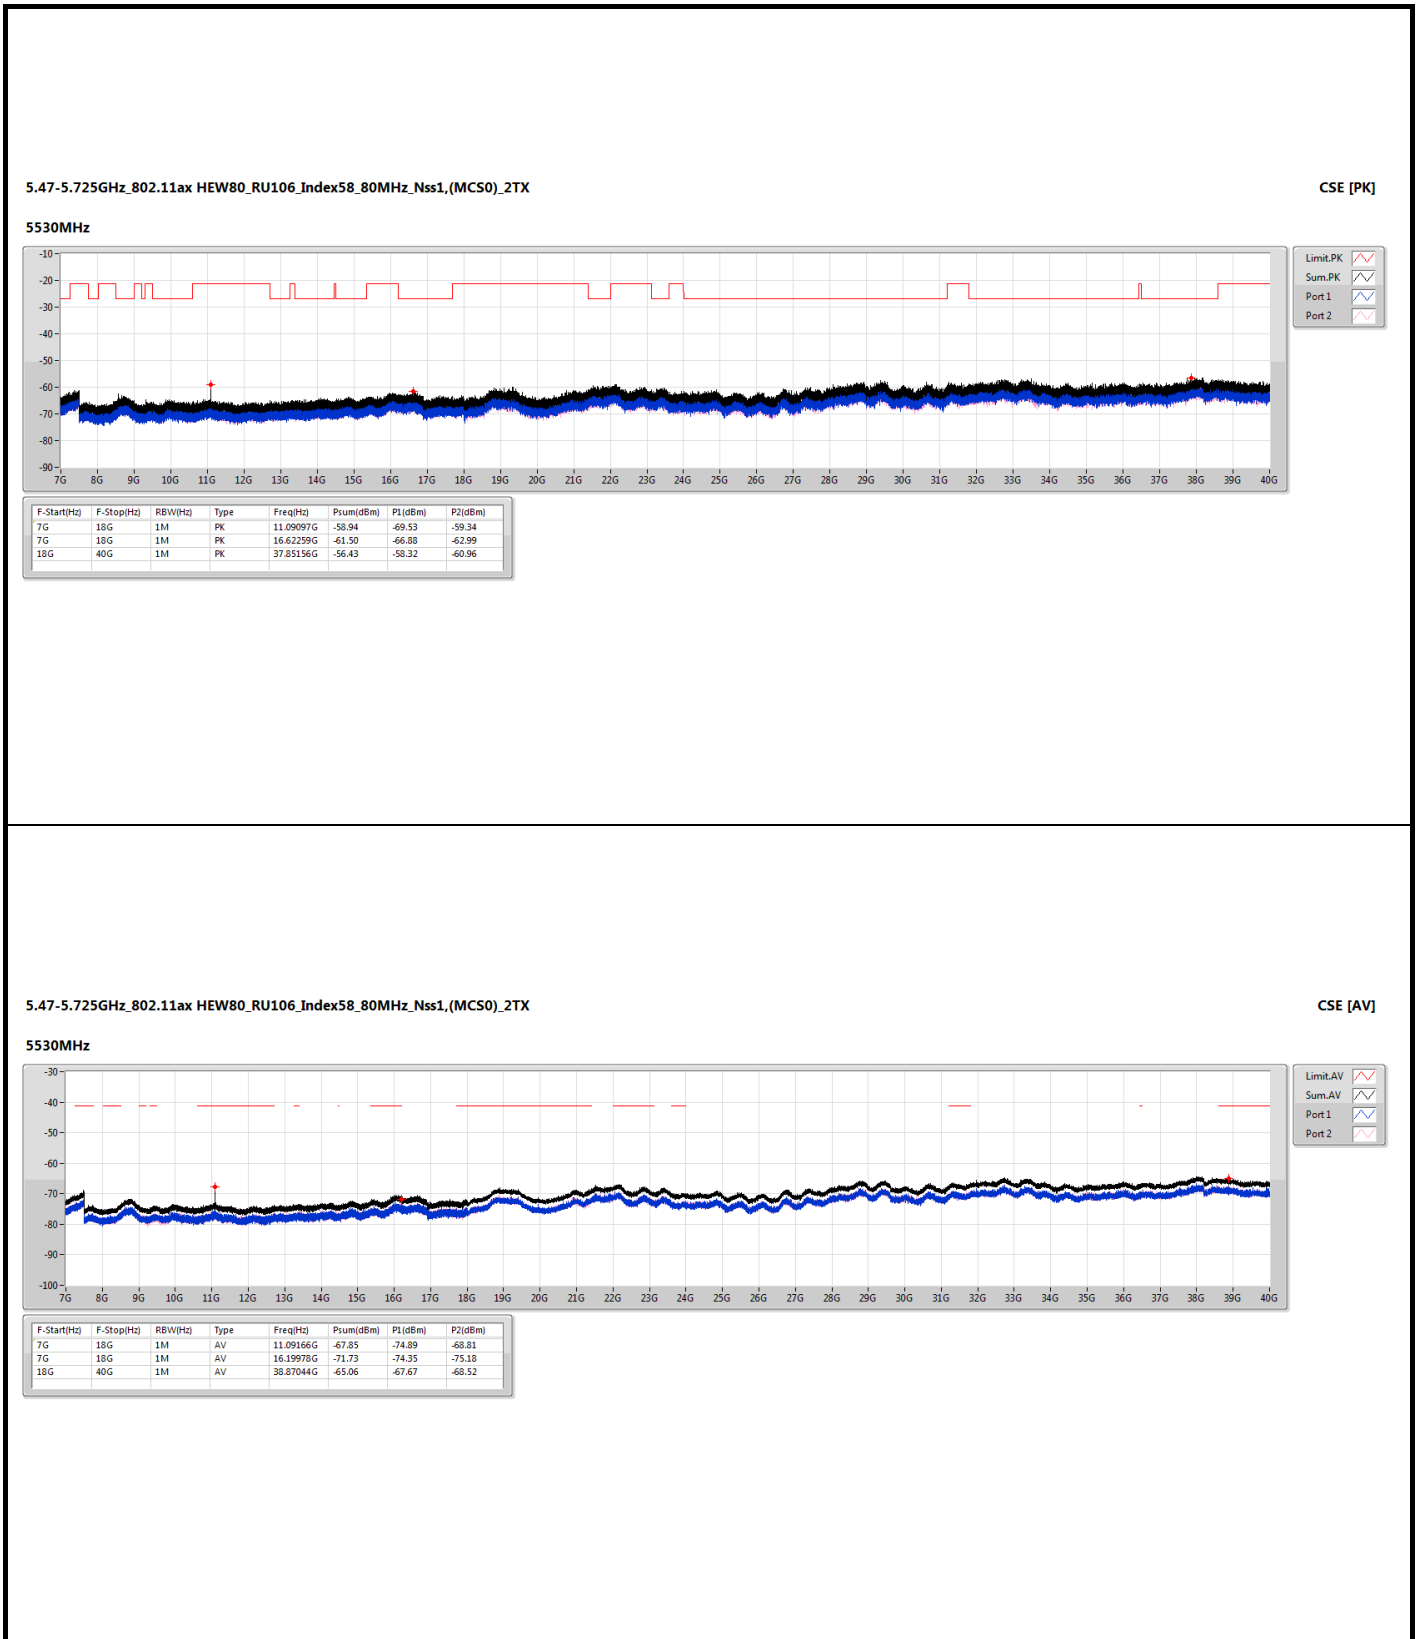

5.25-5.35GHz\_802.11ax\_HEW80\_RU106\_Index58\_80MHz\_Nss1,(MCS0)\_2TX

CSE [AV]

5290MHz

Limit:AV  
 Sum:AV  
 Port:1  
 Port:2

F-Start(Hz)	F-Stop(Hz)	RBW(Hz)	Type	Freq(Hz)	Psum(dBm)	P1(dBm)	P2(dBm)
7G	18G	1M	AV	10.61178G	-64.92	-72.61	-65.73
7G	18G	1M	AV	15.92169G	-70.28	-74.34	-72.45
18G	40G	1M	AV	38.79344G	-65.11	-68.70	-67.61