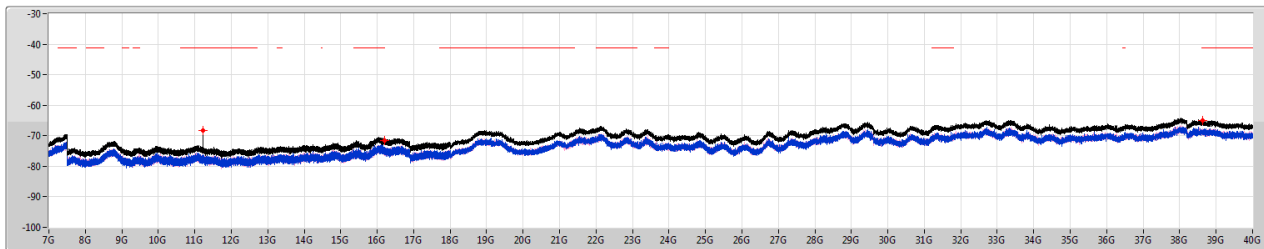

Limit:AV ☒

Sum:AV ☒

Port 1 ☒

Port 2 ☒

F-Start(Hz)	F-Stop(Hz)	RBW(Hz)	Type	Freq(Hz)	Psum(dBm)	P1(dBm)	P2(dBm)
7G	18G	1M	AV	11.23259G	-68.41	-77.47	-68.99
7G	18G	1M	AV	16.19978G	-71.69	-74.44	-74.97
18G	40G	1M	AV	38.64013G	-64.95	-68.22	-67.72