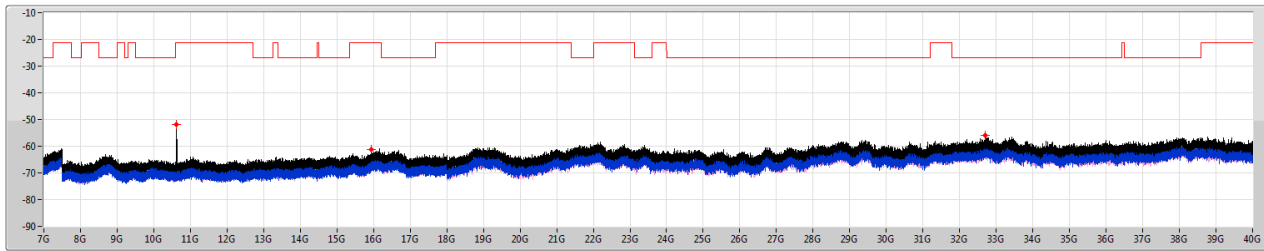

5.25-5.35GHz_802.11ax HEW80_RU52_Index49_80MHz_Nss1,(MCS0)_2TX

CSE [PK]

5290MHz

Limit.PK ☒

Sum.PK ☒

Port 1 ☒

Port 2 ☒

F-Start(Hz)	F-Stop(Hz)	RBW(Hz)	Type	Freq(Hz)	Psum(dBm)	P1(dBm)	P2(dBm)
7G	18G	1M	PK	10.62484G	-51.91	-66.86	-52.05
7G	18G	1M	PK	15.9375G	-61.16	-68.40	-62.07
18G	40G	1M	PK	32.70963G	-56.05	-57.16	-62.52

5.25-5.35GHz_802.11ax HEW80_RU52_Index49_80MHz_Nss1,(MCS0)_2TX

CSE [AV]

5290MHz