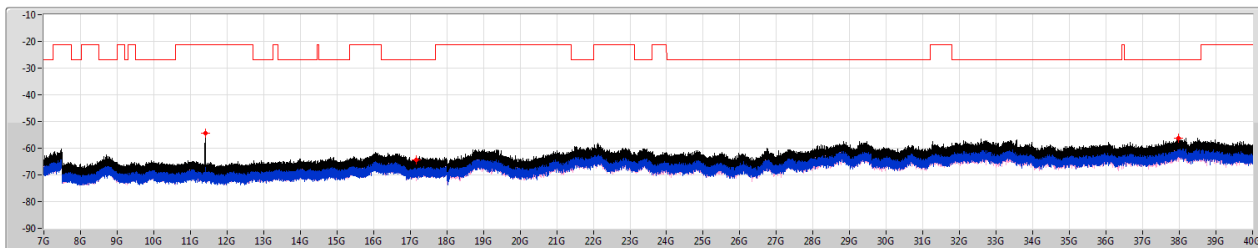

5.47-5.725GHz_802.11ax_HEW40_RU106_Index54_40MHz_Nss1,(MCS0)_2TX

CSE [PK]

5710MHz Straddle 5.47-5.725GHz

- Limit.PK ☒
- Sum.PK ☒
- Port 1 ☒
- Port 2 ☒

F-Start(Hz)	F-Stop(Hz)	RBW(Hz)	Type	Freq(Hz)	Psum(dBm)	P1(dBm)	P2(dBm)
7G	18G	1M	PK	11.40928G	-54.53	-65.22	-54.92
7G	18G	1M	PK	17.15575G	-64.33	-67.06	-67.65
18G	40G	1M	PK	37.96844G	-56.31	-59.20	-59.44

5.47-5.725GHz_802.11ax_HEW40_RU106_Index54_40MHz_Nss1,(MCS0)_2TX

CSE [AV]

5710MHz Straddle 5.47-5.725GHz