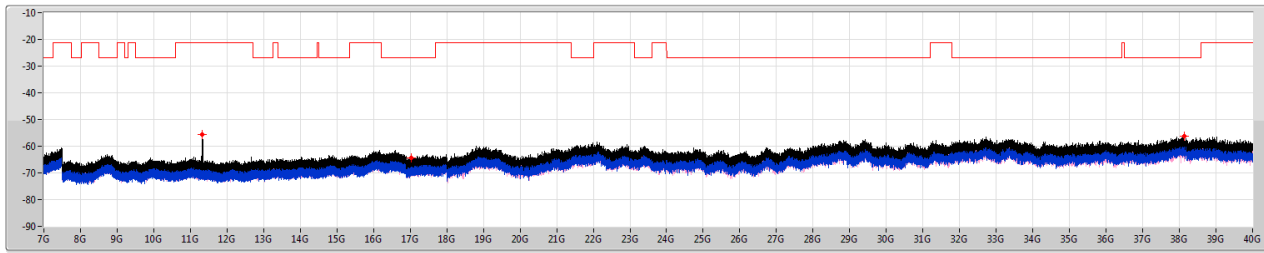

5.47-5.725GHz_802.11ax_HEW40_RU106_Index54_40MHz_Nss1,(MCS0)_2TX

CSE [PK]

5670MHz

Limit.PK ☒

Sum.PK ☒

Port 1 ☒

Port 2 ☒

F-Start(Hz)	F-Stop(Hz)	RBW(Hz)	Type	Freq(Hz)	Psum(dBm)	P1(dBm)	P2(dBm)
7G	18G	1M	PK	11.32884G	-55.67	-66.19	-56.07
7G	18G	1M	PK	17.02272G	-64.24	-65.69	-69.71
18G	40G	1M	PK	38.13413G	-56.14	-58.16	-60.44

5.47-5.725GHz_802.11ax_HEW40_RU106_Index54_40MHz_Nss1,(MCS0)_2TX

CSE [AV]

5670MHz