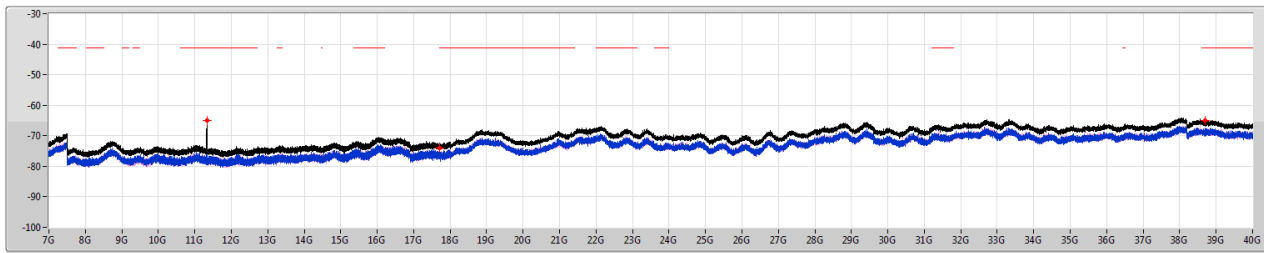

Limit.AV ☒

Sum.AV ☒

Port 1 ☒

Port 2 ☒

F-Start(Hz)	F-Stop(Hz)	RBW(Hz)	Type	Freq(Hz)	Psum(dBm)	P1(dBm)	P2(dBm)
7G	18G	1M	AV	11.33091G	-65.02	-76.01	-65.38
7G	18G	1M	AV	17.70025G	-74.16	-76.89	-77.48
18G	40G	1M	AV	38.69856G	-64.87	-67.84	-67.93