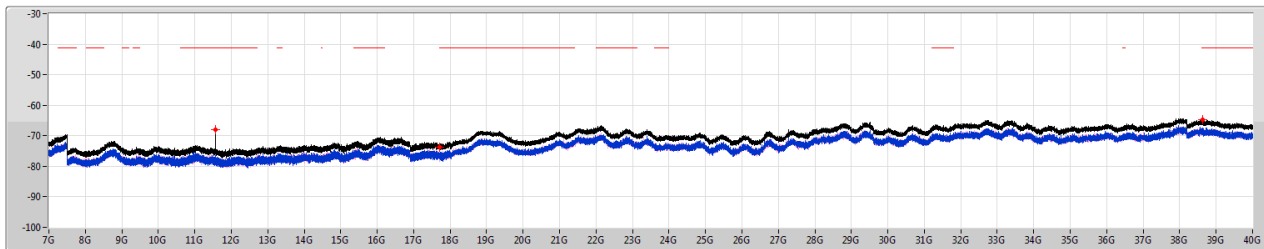

Limit:AV ☐

Sum:AV ☐

Port 1 ☐

Port 2 ☐

F-Start(Hz)	F-Stop(Hz)	RBW(Hz)	Type	Freq(Hz)	Psum(dBm)	P1(dBm)	P2(dBm)
7G	18G	1M	AV	11.56328G	-67.92	-77.75	-68.40
7G	18G	1M	AV	17.70025G	-73.72	-76.54	-76.92
18G	40G	1M	AV	38.63806G	-64.63	-67.54	-67.74