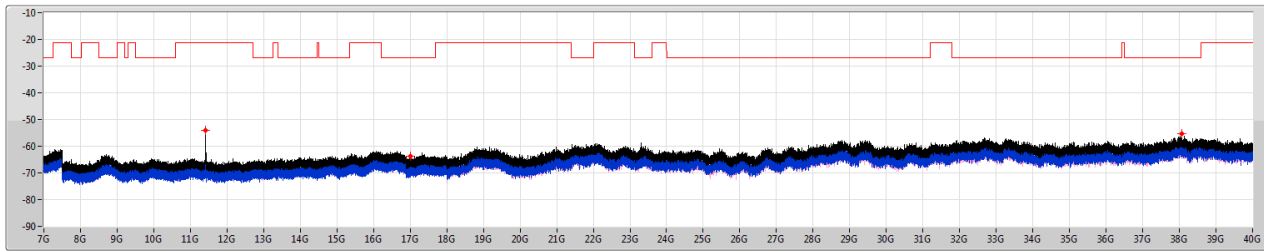

5.47-5.725GHz_802.11ax HEW80_RU106_Index58_80MHz_Nss1,(MCS0)_2TX

CSE [PK]

5690MHz Straddle 5.47-5.725GHz

Limit.PK ☒

Sum.PK ☒

Port 1 ☒

Port 2 ☒

F-Start(Hz)	F-Stop(Hz)	RBW(Hz)	Type	Freq(Hz)	Psum(dBm)	P1(dBm)	P2(dBm)
7G	18G	1M	PK	11.41272G	-54.09	-70.29	-54.20
7G	18G	1M	PK	17.01825G	-63.68	-67.35	-66.12
18G	40G	1M	PK	38.06469G	-55.27	-57.97	-56.62

5.47-5.725GHz_802.11ax HEW80_RU106_Index58_80MHz_Nss1,(MCS0)_2TX

CSE [AV]

5690MHz Straddle 5.47-5.725GHz