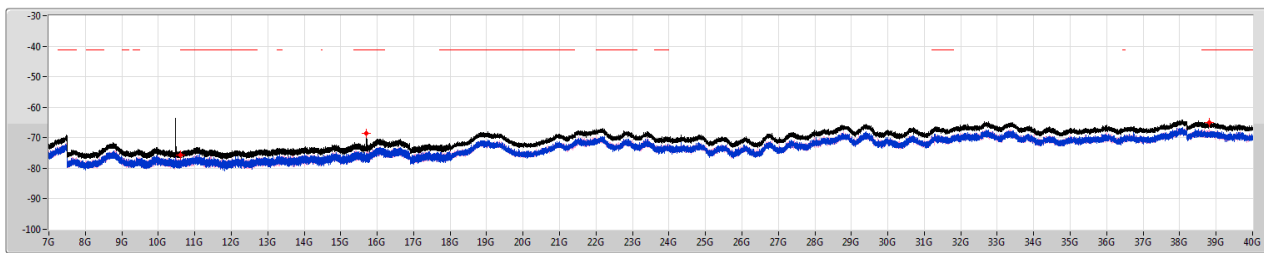

Limit.AV ☒

Sum.AV ☒

Port 1 ☒

Port 2 ☒

F-Start(Hz)	F-Stop(Hz)	RBW(Hz)	Type	Freq(Hz)	Psum(dBm)	P1(dBm)	P2(dBm)
7G	18G	1M	AV	10.60009G	-75.67	-79.15	-78.25
7G	18G	1M	AV	15.71097G	-68.49	-76.46	-69.25
18G	40G	1M	AV	38.8065G	-64.88	-68.86	-67.10