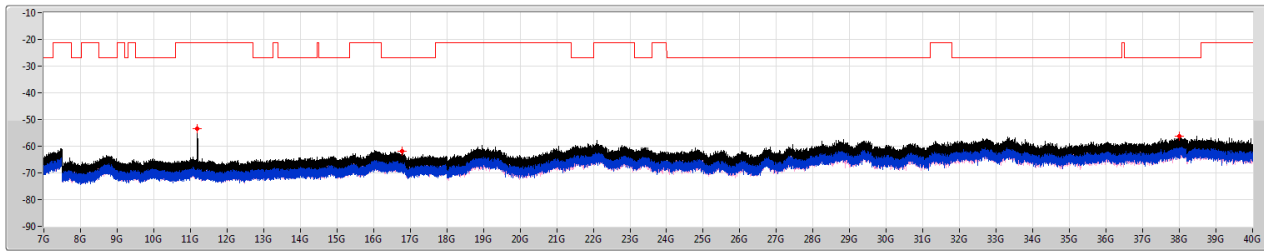

5.47-5.725GHz_802.11ax_HEW40_RU26_index12_40MHz_Nss1,(MCS0)_2TX

CSE [PK]

5590MHz

Limit.PK ☐

Sum.PK ☐

Port 1 ☐

Port 2 ☐

F-Start(Hz)	F-Stop(Hz)	RBW(Hz)	Type	Freq(Hz)	Psum(dBm)	P1(dBm)	P2(dBm)
7G	18G	1M	PK	11.19444G	-53.40	-68.23	-53.55
7G	18G	1M	PK	16.77075G	-61.92	-66.35	-63.86
18G	40G	1M	PK	38.00144G	-56.11	-61.22	-57.71

5.47-5.725GHz_802.11ax_HEW40_RU26_index12_40MHz_Nss1,(MCS0)_2TX

CSE [AV]

5590MHz