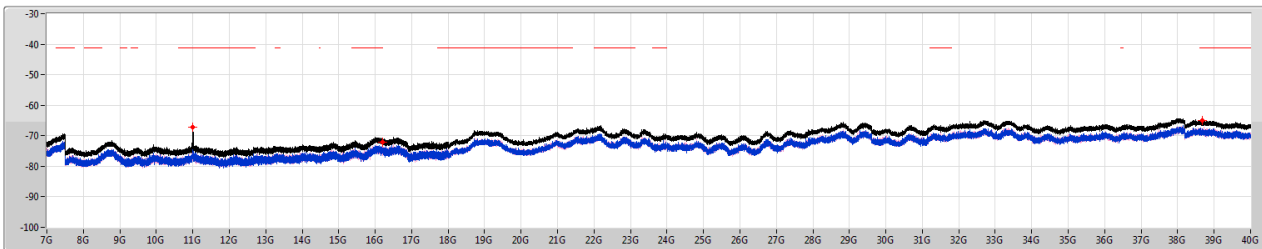

Limit:AV
Sum:AV
Port 1
Port 2

F-Start(Hz)	F-Stop(Hz)	RBW(Hz)	Type	Freq(Hz)	Psum(dBm)	P1(dBm)	P2(dBm)
7G	18G	1M	AV	10.99988G	-67.29	-76.43	-67.86
7G	18G	1M	AV	16.19978G	-71.99	-74.37	-75.73
18G	40G	1M	AV	38.67951G	-65.11	-68.09	-68.15