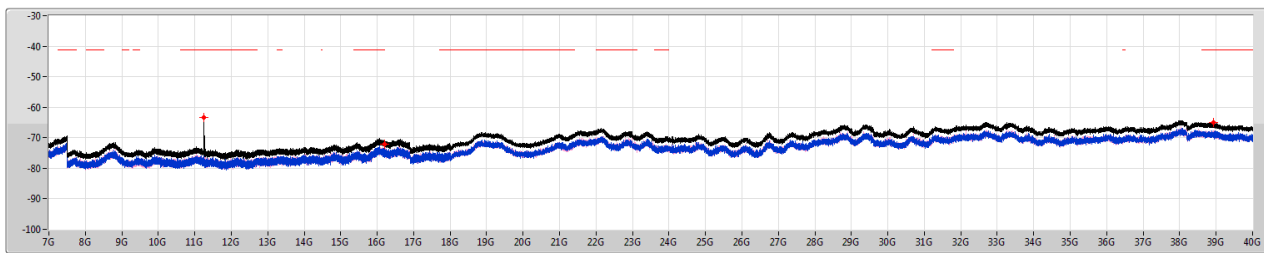

☒ Limit.AV
☒ Sum.AV
☒ Port 1
☒ Port 2

F-Start(Hz)	F-Stop(Hz)	RBW(Hz)	Type	Freq(Hz)	Psum(dBm)	P1(dBm)	P2(dBm)
7G	18G	1M	AV	11.25288G	-63.44	-76.61	-63.65
7G	18G	1M	AV	16.19978G	-72.06	-75.67	-74.54
18G	40G	1M	AV	38.9165G	-65.09	-68.59	-67.66