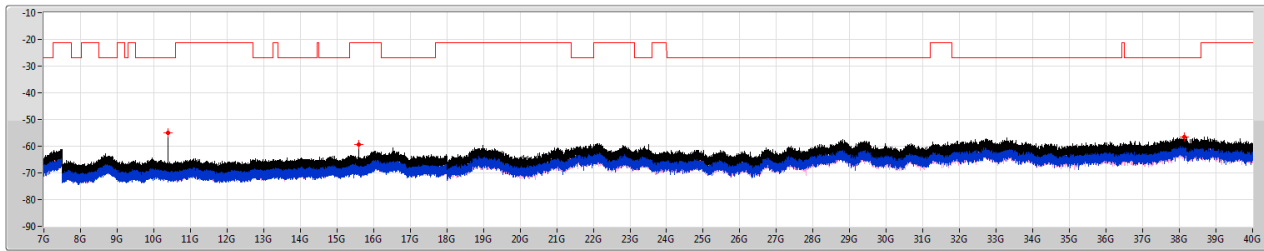

5.15-5.25GHz\_802.11ax HEW40\_RU26\_Index12\_40MHz\_Nss1,(MCS0)\_2TX

CSE [PK]

5190MHz

Limit.PK

Sum.PK

Port 1

Port 2

F-Start(Hz)	F-Stop(Hz)	RBW(Hz)	Type	Freq(Hz)	Psum(dBm)	P1(dBm)	P2(dBm)
7G	18G	1M	PK	10.39556G	-54.88	-67.00	-55.15
7G	18G	1M	PK	15.59238G	-59.39	-69.20	-59.87
18G	40G	1M	PK	38.13825G	-56.51	-60.75	-58.57

5.15-5.25GHz\_802.11ax HEW40\_RU26\_Index12\_40MHz\_Nss1,(MCS0)\_2TX

CSE [AV]

5190MHz

Limit.AV

Sum.AV

Port 1

Port 2

F-Start(Hz)	F-Stop(Hz)	RBW(Hz)	Type	Freq(Hz)	Psum(dBm)	P1(dBm)	P2(dBm)
7G	18G	1M	AV	10.60009G	-75.98	-79.17	-78.81
7G	18G	1M	AV	15.59375G	-69.32	-76.03	-70.36
18G	40G	1M	AV	38.64906G	-64.84	-67.41	-68.34