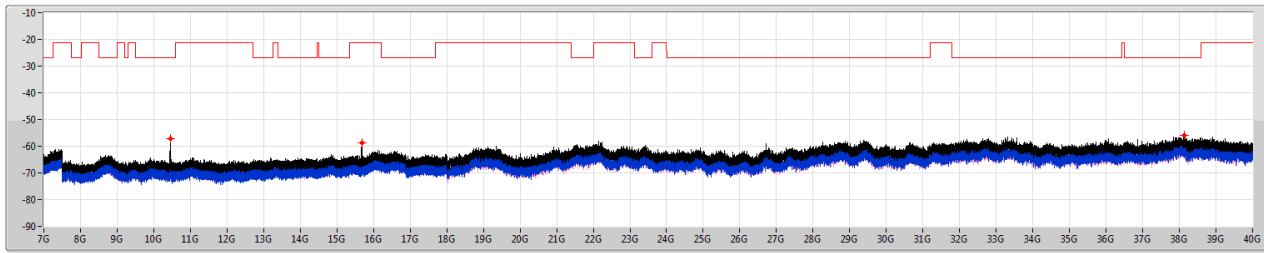

5.15-5.25GHz\_802.11ax HEW80\_RU106\_Index58\_80MHz\_Nss1,(MCS0)\_2TX

CSE [PK]

5210MHz

5.15-5.25GHz\_802.11ax HEW80\_RU106\_Index58\_80MHz\_Nss1,(MCS0)\_2TX

CSE [AV]

5210MHz

5.25-5.35GHz\_802.11ax\_HEW80\_RU106\_Index58\_80MHz\_Nss1,(MCS0)\_2TX