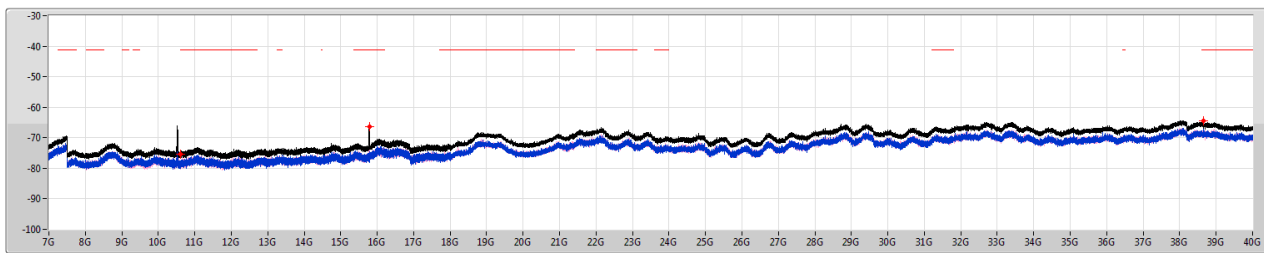

Limit.AV ☒

Sum.AV ☐

Port 1 ☐

Port 2 ☐

F-Start(Hz)	F-Stop(Hz)	RBW(Hz)	Type	Freq(Hz)	Psum(dBm)	P1(dBm)	P2(dBm)
7G	18G	1M	AV	10.60009G	-75.30	-78.53	-78.10
7G	18G	1M	AV	15.78247G	-66.50	-75.55	-67.08
18G	40G	1M	AV	38.65113G	-64.54	-67.26	-67.86