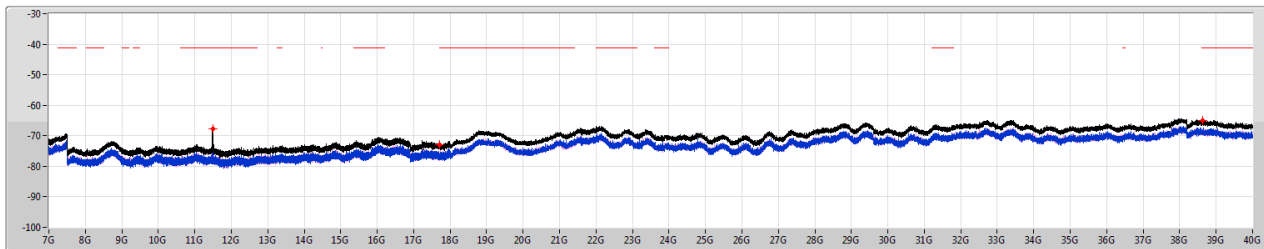

- Limit:AV ☒
- Sum:AV ☒
- Port 1 ☒
- Port 2 ☒

F-Start(Hz)	F-Stop(Hz)	RBW(Hz)	Type	Freq(Hz)	Psum(dBm)	P1(dBm)	P2(dBm)
7G	18G	1M	AV	11.49419G	-67.66	-75.74	-68.40
7G	18G	1M	AV	17.70025G	-73.04	-76.39	-75.73
18G	40G	1M	AV	38.62913G	-64.96	-68.24	-67.71