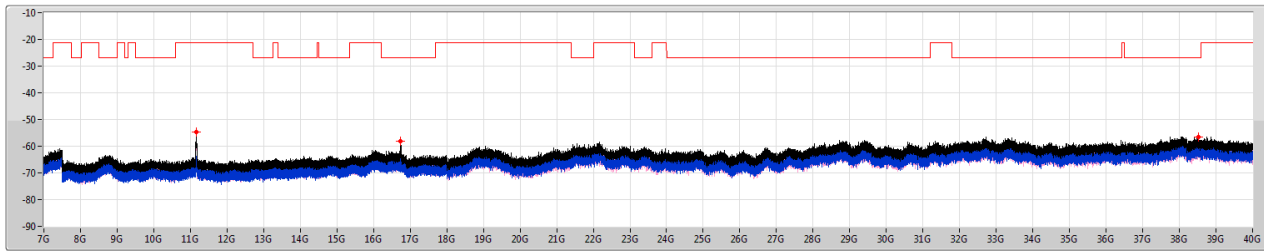

5.47-5.725GHz_802.11ax_HEW40_RU242_Index61_40MHz_Nss1,(MCS0)_2TX

CSE [PK]

5590MHz

Limit.PK ☒

Sum.PK ☒

Port 1 ☒

Port 2 ☒

F-Start(Hz)	F-Stop(Hz)	RBW(Hz)	Type	Freq(Hz)	Psum(dBm)	P1(dBm)	P2(dBm)
7G	18G	1M	PK	11.16316G	-54.66	-67.24	-54.91
7G	18G	1M	PK	16.74994G	-58.22	-66.76	-58.87
18G	40G	1M	PK	38.51156G	-56.47	-60.42	-58.71

5.47-5.725GHz_802.11ax_HEW40_RU242_Index61_40MHz_Nss1,(MCS0)_2TX

CSE [AV]

5590MHz