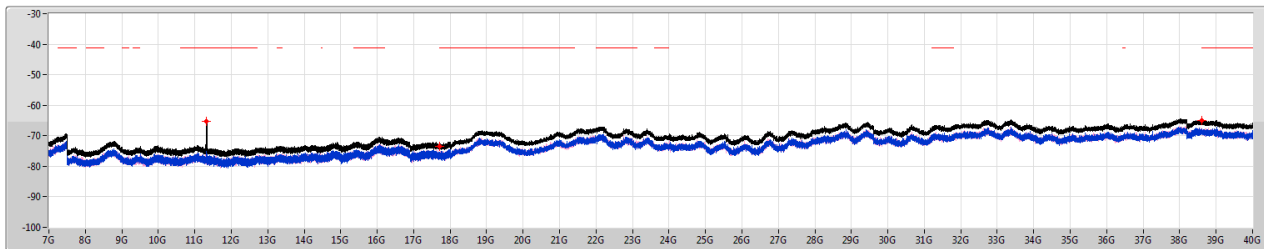

Limit:AV
Sum:AV
Port 1
Port 2

F-Start(Hz)	F-Stop(Hz)	RBW(Hz)	Type	Freq(Hz)	Psum(dBm)	P1(dBm)	P2(dBm)
7G	18G	1M	AV	11.32163G	-65.38	-74.90	-65.89
7G	18G	1M	AV	17.70025G	-73.47	-76.28	-76.89
18G	40G	1M	AV	38.61469G	-65.00	-67.77	-68.27