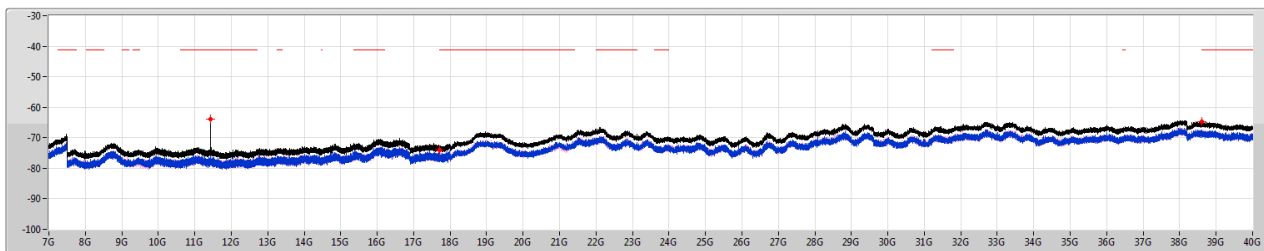

5.47-5.725GHz\_802.11ax HEW40\_RU52\_Index42\_40MHz\_Nss1,(MCS0)\_2TX

CSE [PK]

5710MHz Straddle 5.47-5.725GHz

- Limit.PK
- Sum.PK
- Port 1
- Port 2

F-Start(Hz)	F-Stop(Hz)	RBW(Hz)	Type	Freq(Hz)	Psum(dBm)	P1(dBm)	P2(dBm)
7G	18G	1M	PK	11.43094G	-55.14	-68.94	-55.32
7G	18G	1M	PK	17.14997G	-64.17	-66.67	-67.77
18G	40G	1M	PK	37.94369G	-56.01	-60.41	-57.97

5.47-5.725GHz\_802.11ax HEW40\_RU52\_Index42\_40MHz\_Nss1,(MCS0)\_2TX

CSE [AV]

5710MHz Straddle 5.47-5.725GHz

- Limit.AV
- Sum.AV
- Port 1
- Port 2

F-Start(Hz)	F-Stop(Hz)	RBW(Hz)	Type	Freq(Hz)	Psum(dBm)	P1(dBm)	P2(dBm)
7G	18G	1M	AV	11.43369G	-65.97	-74.47	-64.38
7G	18G	1M	AV	17.70025G	-74.00	-76.71	-77.34
18G	40G	1M	AV	38.61744G	-64.75	-67.41	-68.14