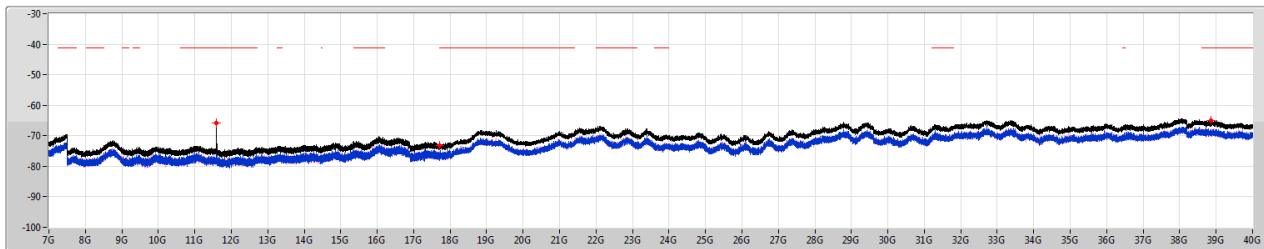

Limit:AV
Sum:AV
Port 1
Port 2

F-Start(Hz)	F-Stop(Hz)	RBW(Hz)	Type	Freq(Hz)	Psum(dBm)	P1(dBm)	P2(dBm)
7G	18G	1M	AV	11.59491G	-65.89	-77.14	-66.23
7G	18G	1M	AV	17.70025G	-73.32	-76.67	-76.01
18G	40G	1M	AV	38.86769G	-65.06	-68.36	-67.79