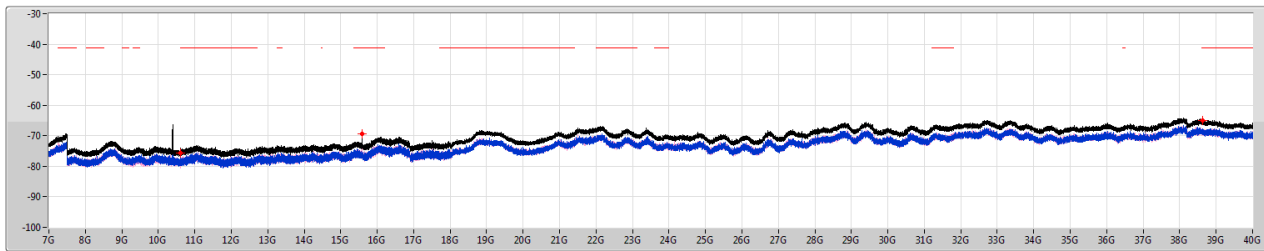

Limit.AV ☒

Sum.AV ☒

Port 1 ☒

Port 2 ☒

F-Start(Hz)	F-Stop(Hz)	RBW(Hz)	Type	Freq(Hz)	Psum(dBm)	P1(dBm)	P2(dBm)
7G	18G	1M	AV	10.60009G	-75.80	-78.43	-79.22
7G	18G	1M	AV	15.5094G	-69.39	-76.83	-70.25
18G	40G	1M	AV	38.61881G	-64.88	-67.82	-68.16