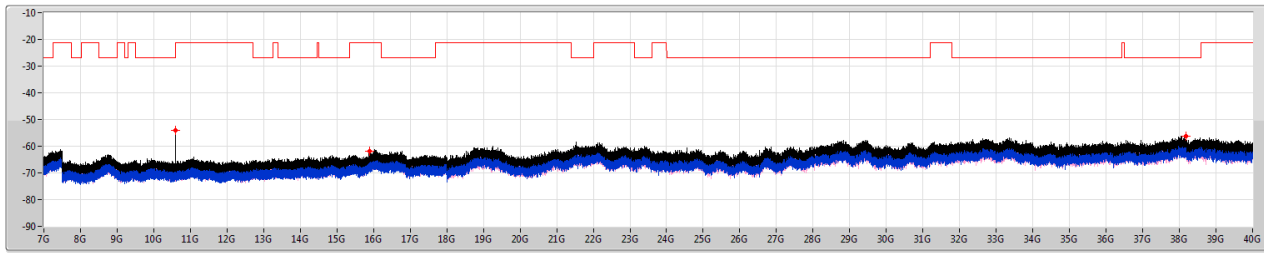

5.25-5.35GHz_802.11ax HEW80_RU26_Index21_80MHz_Nss1,(MCS0)_2TX

CSE [PK]

5290MHz

Limit.PK ☒

Sum.PK ☒

Port 1 ☒

Port 2 ☒

F-Start(Hz)	F-Stop(Hz)	RBW(Hz)	Type	Freq(Hz)	Psum(dBm)	P1(dBm)	P2(dBm)
7G	18G	1M	PK	10.59322G	-53.97	-62.69	-54.60
7G	18G	1M	PK	15.38903G	-61.82	-67.43	-63.22
18G	40G	1M	PK	38.185G	-56.21	-60.74	-58.10

5.25-5.35GHz_802.11ax HEW80_RU26_Index21_80MHz_Nss1,(MCS0)_2TX

CSE [AV]

5290MHz