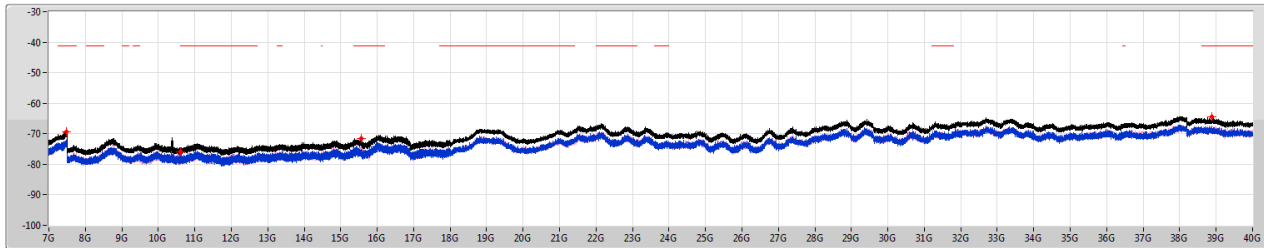

Limit:AV ☐

Sum:AV ☐

Port 1 ☐

Port 2 ☐

F-Start(Hz)	F-Stop(Hz)	RBW(Hz)	Type	Freq(Hz)	Psum(dBm)	P1(dBm)	P2(dBm)
7G	18G	1M	AV	7.48091G	-69.28	-72.79	-71.84
7G	18G	1M	AV	10.60009G	-76.05	-78.71	-79.44
7G	18G	1M	AV	15.55938G	-71.44	-75.14	-73.86
18G	40G	1M	AV	38.87594G	-64.45	-67.53	-67.39