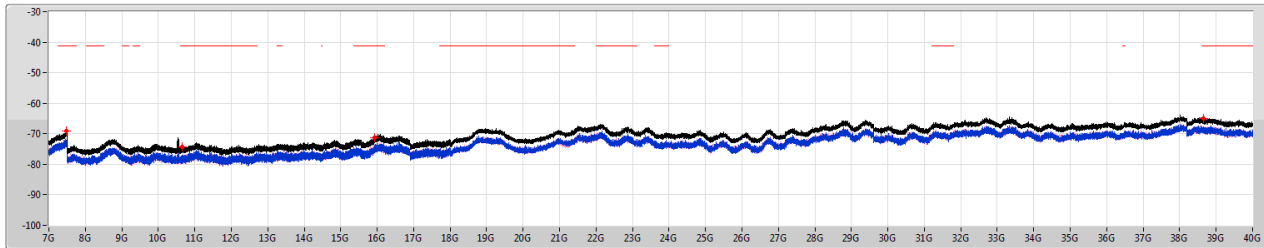

Limit:AV ☐

Sum:AV ☐

Port 1 ☐

Port 2 ☐

F-Start(Hz)	F-Stop(Hz)	RBW(Hz)	Type	Freq(Hz)	Psum(dBm)	P1(dBm)	P2(dBm)
7G	18G	1M	AV	7.47816G	-69.12	-72.15	-72.12
7G	18G	1M	AV	10.64272G	-74.40	-77.29	-77.53
7G	18G	1M	AV	15.93303G	-71.26	-74.16	-74.39
18G	40G	1M	AV	38.64631G	-64.97	-68.06	-67.90