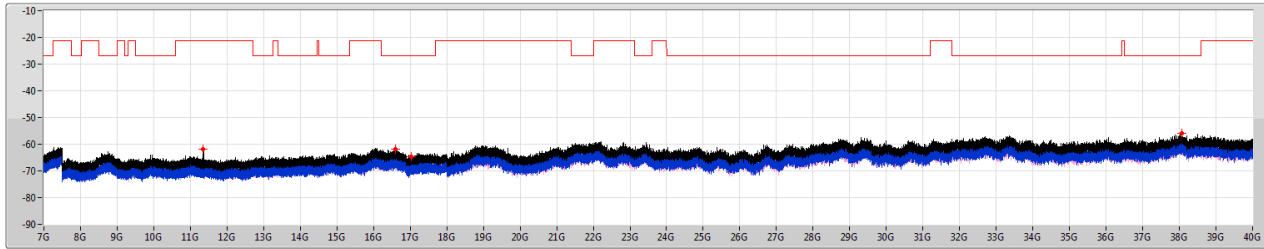

5.47-5.725GHz_802.11ax HEW40_RU26_Index12_40MHz_Nss1,(MCS0)_2TX

CSE [PK]

5670MHz

Limit:PK ☒

Sum:PK ☒

Port 1 ☒

Port 2 ☒

F-Start(Hz)	F-Stop(Hz)	RBW(Hz)	Type	Freq(Hz)	Psum(dBm)	P1(dBm)	P2(dBm)
7G	18G	1M	PK	11.35428G	-61.93	-71.26	-62.47
7G	18G	1M	PK	16.60644G	-61.73	-65.30	-64.24
7G	18G	1M	PK	17.02341G	-64.75	-67.73	-67.79
18G	40G	1M	PK	38.07156G	-55.94	-57.86	-60.40

5.47-5.725GHz_802.11ax HEW40_RU26_Index12_40MHz_Nss1,(MCS0)_2TX

CSE [AV]

5670MHz