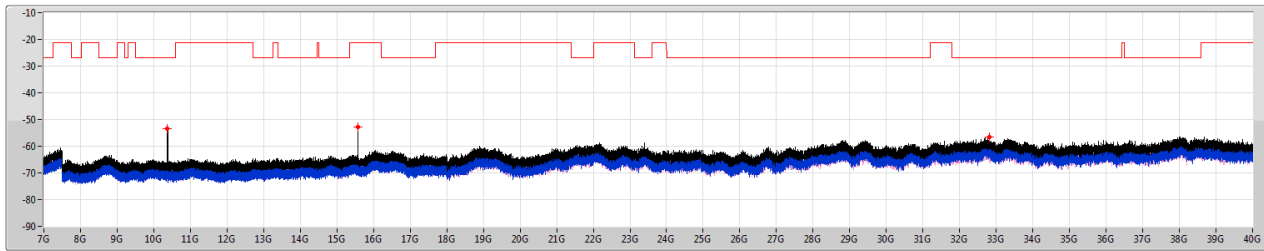

5.15-5.25GHz_802.11ax HEW80_RU26_Index21_80MHz_Nss1,(MCS0)_2TX

CSE [PK]

5210MHz

- Limit.PK ☒
- Sum.PK ☒
- Port 1 ☒
- Port 2 ☒

F-Start(Hz)	F-Stop(Hz)	RBW(Hz)	Type	Freq(Hz)	Psum(dBm)	P1(dBm)	P2(dBm)
7G	18G	1M	PK	10.37631G	-53.38	-59.56	-54.58
7G	18G	1M	PK	15.56408G	-52.72	-59.95	-52.80
18G	40G	1M	PK	32.80463G	-56.46	-57.67	-52.60

5.15-5.25GHz_802.11ax HEW80_RU26_Index21_80MHz_Nss1,(MCS0)_2TX

CSE [AV]

5210MHz