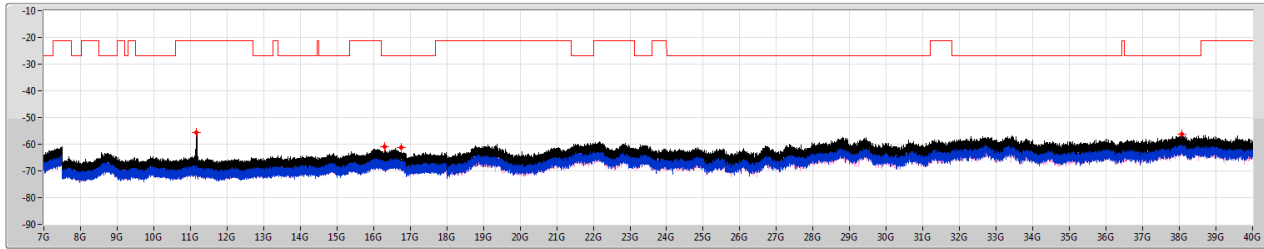

5.47-5.725GHz_802.11ax_HEW40_RU106_Index54_40MHz_Nss1,(MCS0)_2TX

CSE [PK]

5590MHz

Limit:PK
Sum:PK
Port 1
Port 2

F-Start(Hz)	F-Stop(Hz)	RBW(Hz)	Type	Freq(Hz)	Psum(dBm)	P1(dBm)	P2(dBm)
7G	18G	1M	PK	11.17003G	-55.55	-67.66	-55.83
7G	18G	1M	PK	16.30531G	-61.08	-62.95	-65.63
7G	18G	1M	PK	16.75597G	-61.16	-68.82	-61.98
18G	40G	1M	PK	38.05713G	-56.31	-60.18	-58.61

5.47-5.725GHz_802.11ax_HEW40_RU106_Index54_40MHz_Nss1,(MCS0)_2TX

CSE [AV]

5590MHz