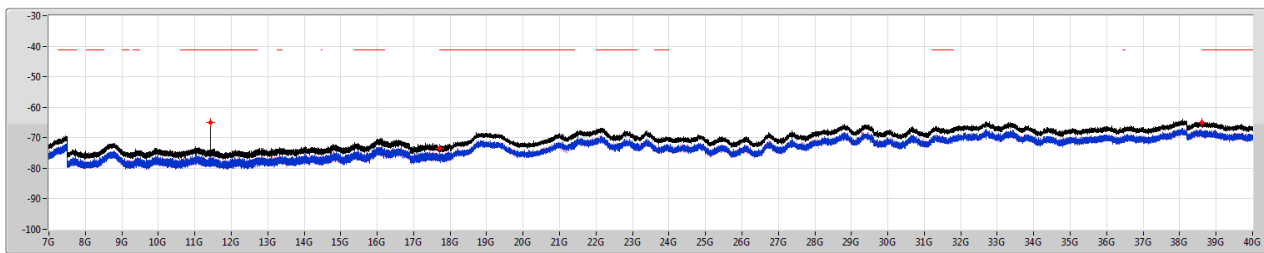

5.47-5.725GHz\_802.11ax\_HEW40\_RU26\_index12\_40MHz\_Nss1,(MCS0)\_2TX

CSE [PK]

5710MHz Straddle 5.47-5.725GHz

Limit.PK

Sum.PK

Port 1

Port 2

F-Start(Hz)	F-Stop(Hz)	RBW(Hz)	Type	Freq(Hz)	Psum(dBm)	P1(dBm)	P2(dBm)
7G	18G	1M	PK	11.43403G	-54.45	-68.72	-54.62
7G	18G	1M	PK	17.16606G	-64.47	-69.24	-66.23
18G	40G	1M	PK	37.81925G	-56.35	-61.68	-57.85

5.47-5.725GHz\_802.11ax\_HEW40\_RU26\_index12\_40MHz\_Nss1,(MCS0)\_2TX

CSE [AV]

5710MHz Straddle 5.47-5.725GHz

Limit.AV

Sum.AV

Port 1

Port 2

F-Start(Hz)	F-Stop(Hz)	RBW(Hz)	Type	Freq(Hz)	Psum(dBm)	P1(dBm)	P2(dBm)
7G	18G	1M	AV	11.43506G	-65.02	-78.36	-65.23
7G	18G	1M	AV	17.70025G	-73.48	-76.30	-76.69
18G	40G	1M	AV	38.61913G	-64.96	-67.99	-67.96