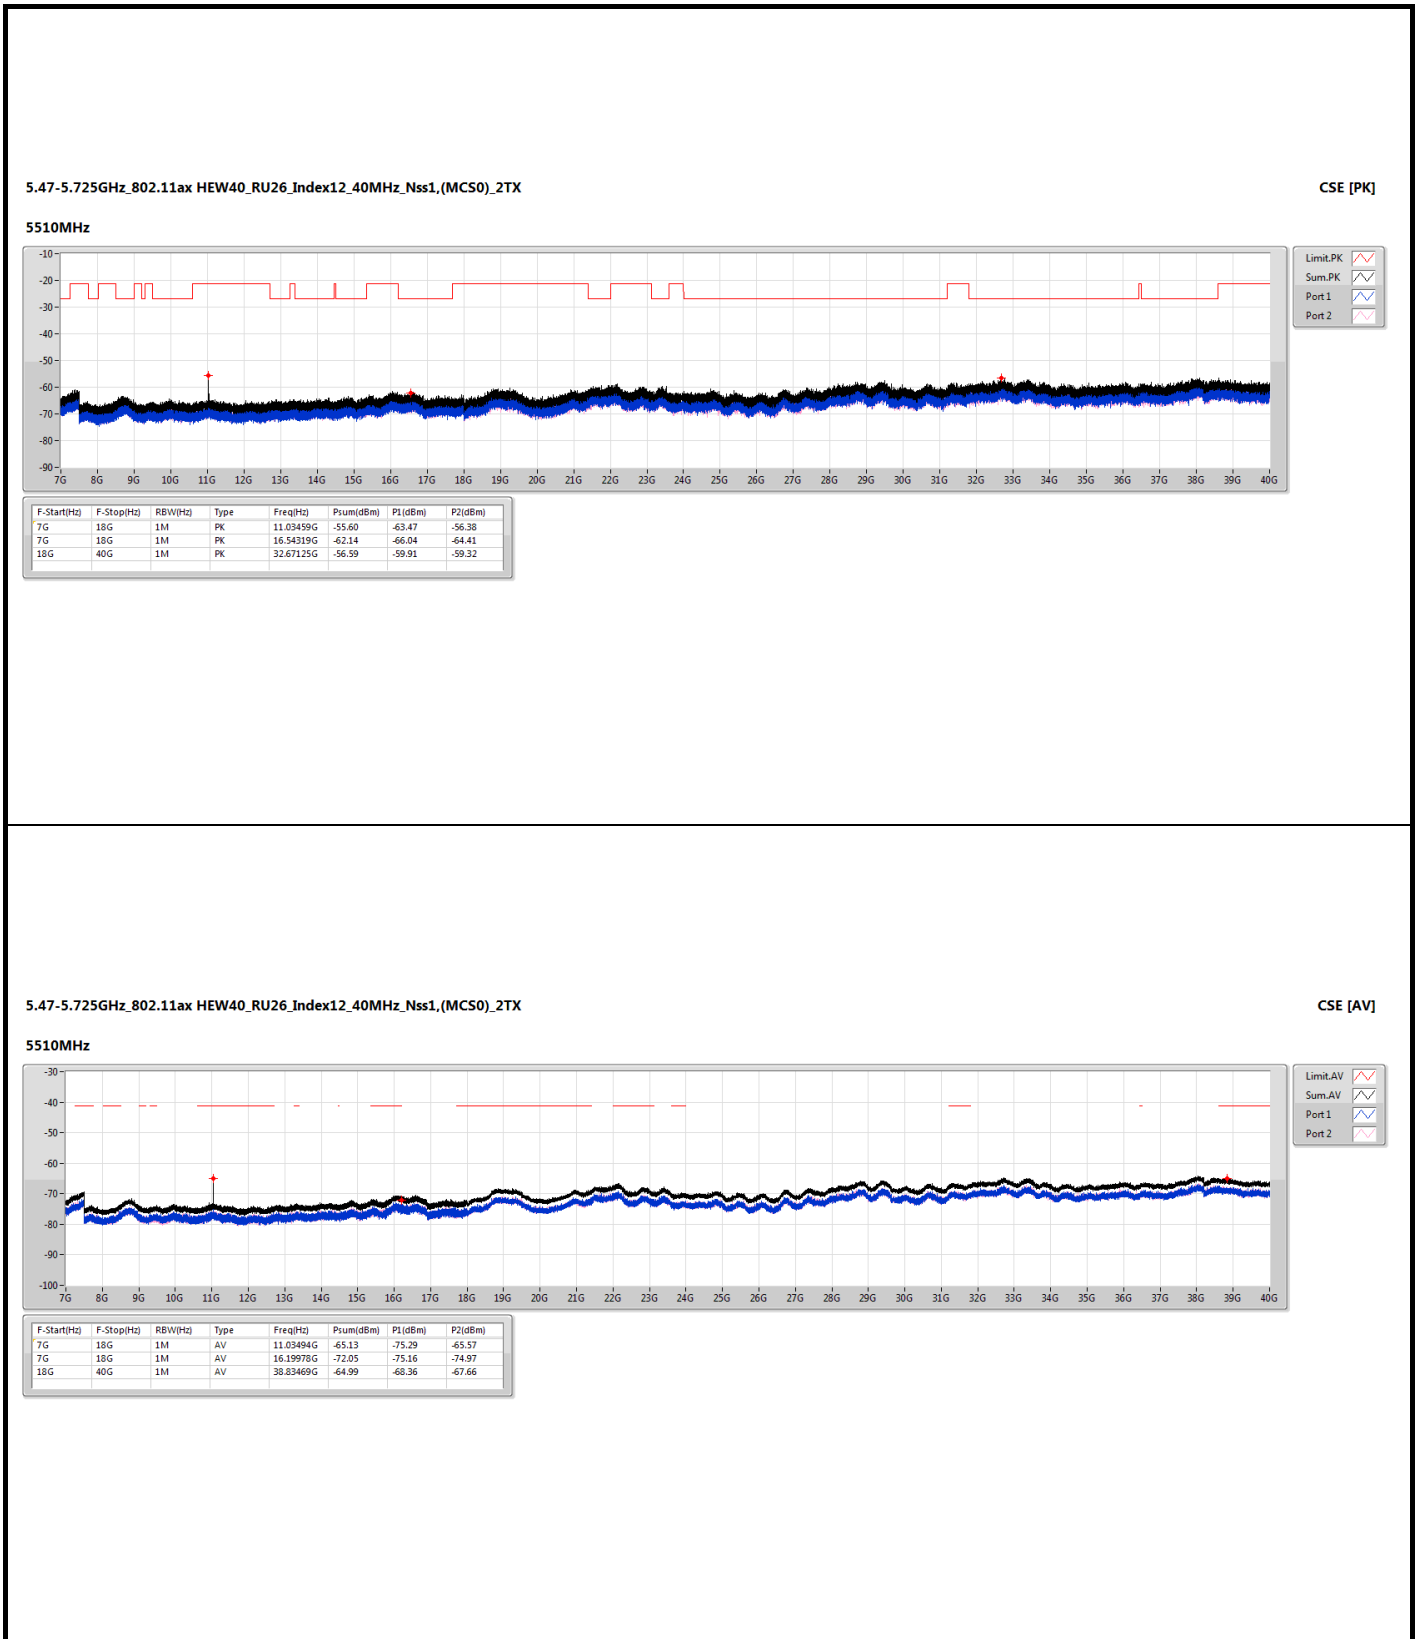

5.25-5.35GHz\_802.11ax HEW40\_RU26\_Index12\_40MHz\_Nss1,(MCS0)\_2TX

CSE [AV]

5310MHz

Limit.AV

Sum.AV

Port 1

Port 2

F-Start(Hz)	F-Stop(Hz)	RBW(Hz)	Type	Freq(Hz)	Psum(dBm)	P1(dBm)	P2(dBm)
7G	18G	1M	AV	10.63481G	-66.07	-76.09	-66.52
7G	18G	1M	AV	15.95366G	-70.38	-74.37	-73.64
18G	40G	1M	AV	38.90481G	-64.92	-68.34	-67.55