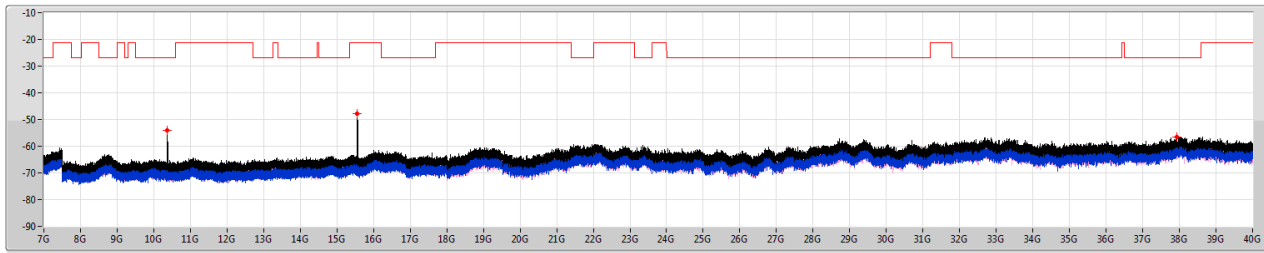

5.15-5.25GHz_802.11ax HEW80_RU52_Index49_80MHz_Nss1,(MCS0)_2TX

CSE [PK]

5210MHz

Limit.PK ☒

Sum.PK ☒

Port 1 ☒

Port 2 ☒

F-Start(Hz)	F-Stop(Hz)	RBW(Hz)	Type	Freq(Hz)	Psum(dBm)	P1(dBm)	P2(dBm)
7G	18G	1M	PK	10.37528G	-54.10	-58.94	-55.83
7G	18G	1M	PK	15.56041G	-47.74	-49.28	-47.77
18G	40G	1M	PK	37.94025G	-56.57	-60.62	-58.74

5.15-5.25GHz_802.11ax HEW80_RU52_Index49_80MHz_Nss1,(MCS0)_2TX

CSE [AV]

5210MHz