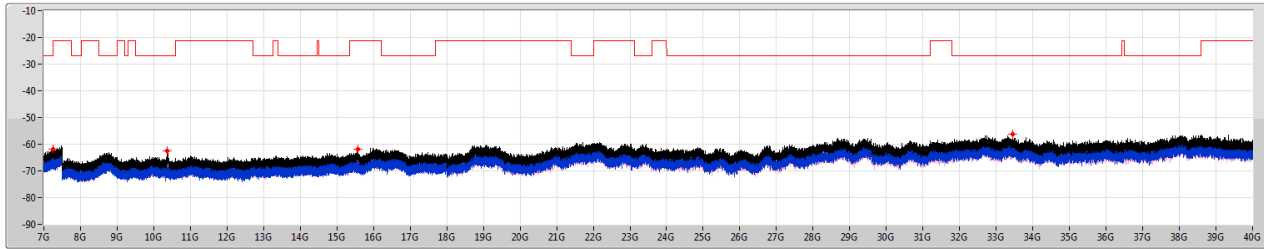

5.15-5.25GHz_802.11ax_HEW80_RU484_Index65_80MHz_Nss1,(MCS0)_2TX

CSE [PK]

5210MHz

Limit:PK ☐

Sum:PK ☐

Port 1 ☐

Port 2 ☐

F-Start(Hz)	F-Stop(Hz)	RBW(Hz)	Type	Freq(Hz)	Psum(dBm)	P1(dBm)	P2(dBm)
7G	18G	1M	PK	7.24406G	-61.98	-65.19	-64.79
7G	18G	1M	PK	10.36566G	-62.56	-71.23	-63.19
7G	18G	1M	PK	15.56831G	-62.02	-67.60	-63.43
18G	40G	1M	PK	33.44606G	-56.27	-59.06	-59.52

5.15-5.25GHz_802.11ax_HEW80_RU484_Index65_80MHz_Nss1,(MCS0)_2TX

CSE [AV]

5210MHz