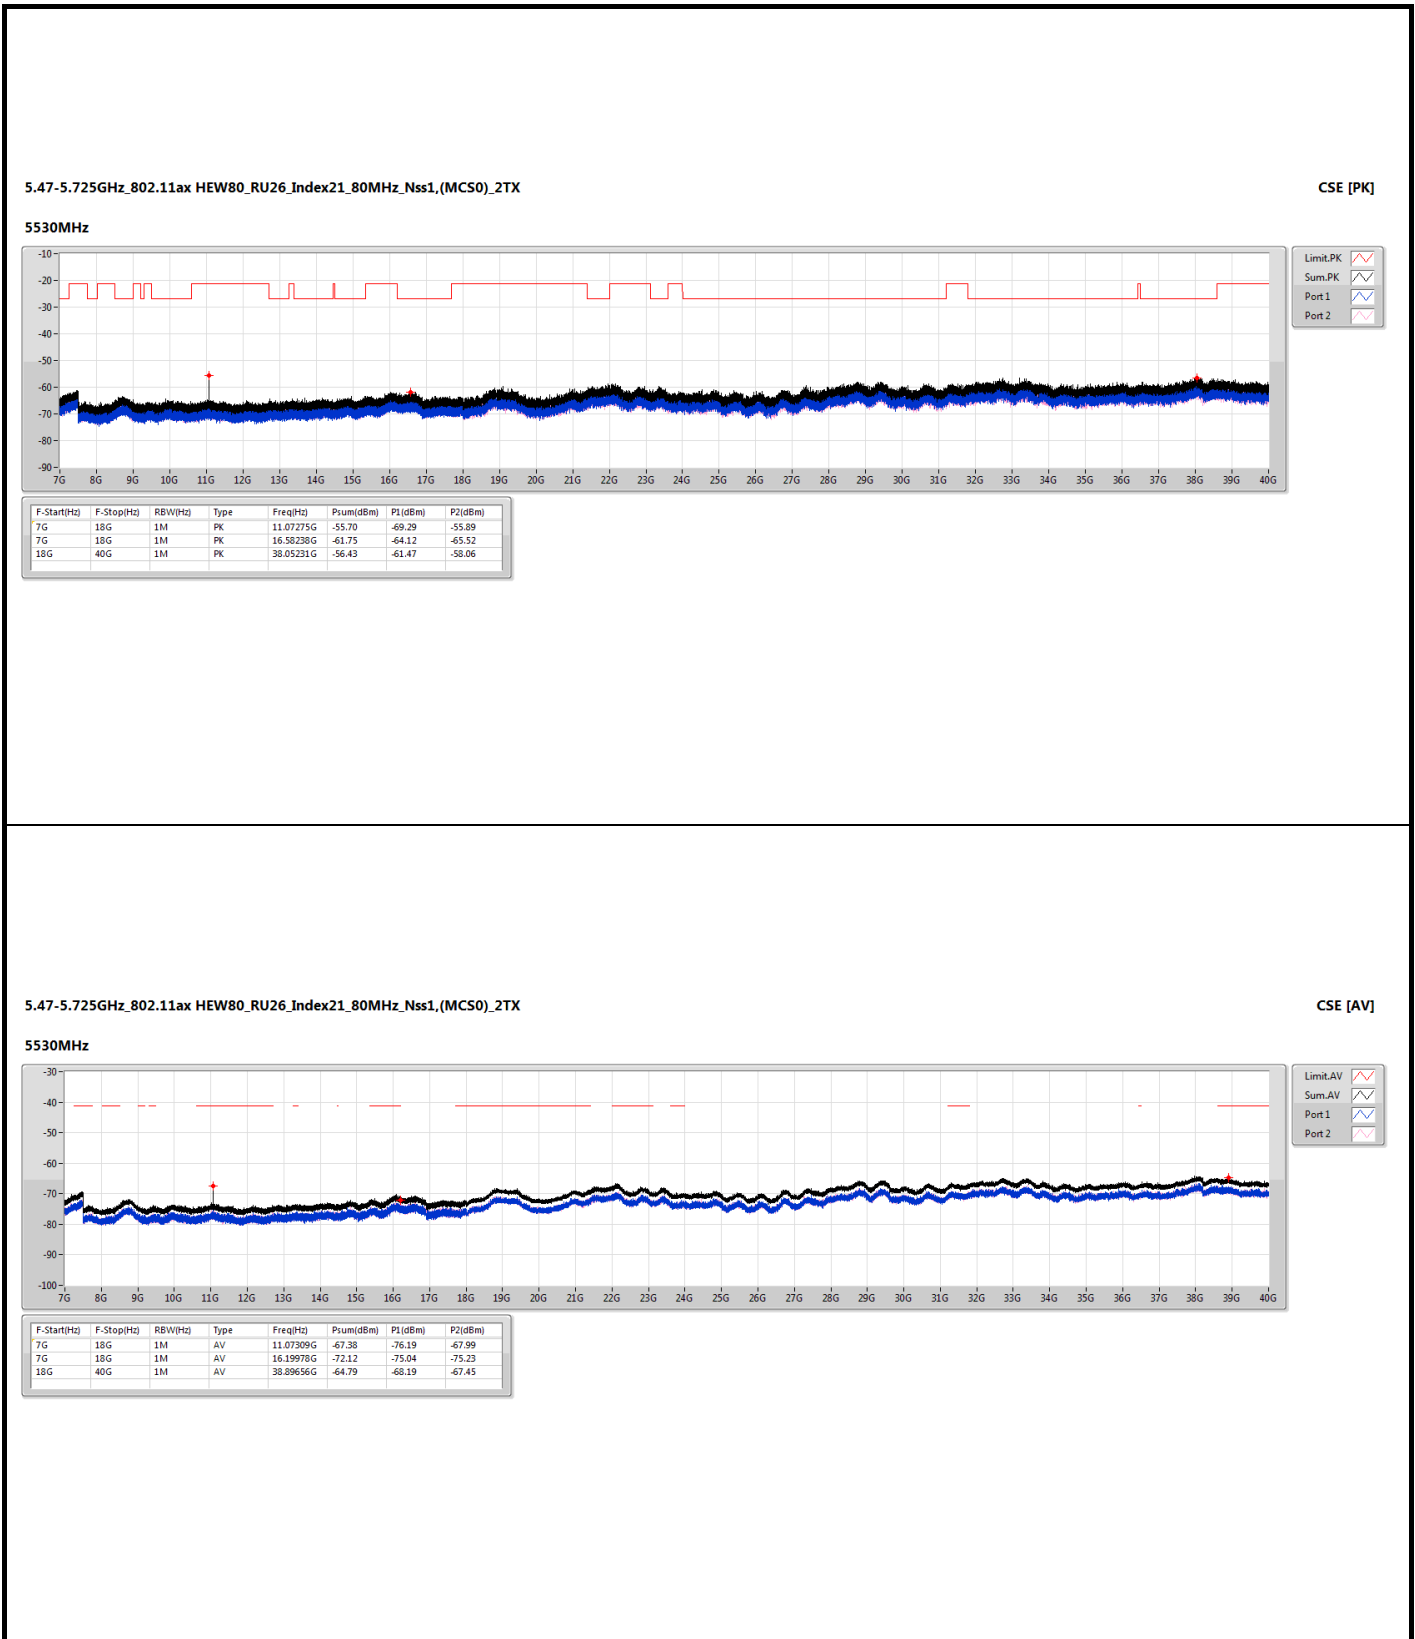

5.25-5.35GHz\_802.11ax HEW80\_RU26\_Index21\_80MHz\_Nss1,(MCS0)\_2TX

CSE [AV]

5290MHz

Limit.AV

Sum.AV

Port 1

Port 2

F-Start(Hz)	F-Stop(Hz)	RBW(Hz)	Type	Freq(Hz)	Psum(dBm)	P1(dBm)	P2(dBm)
7G	18G	1M	AV	7.49397G	-69.07	-71.77	-72.42
7G	18G	1M	AV	10.60731G	-74.09	-78.14	-76.27
7G	18G	1M	AV	15.92066G	-71.12	-74.48	-73.81
18G	40G	1M	AV	38.977G	-64.74	-68.80	-66.91