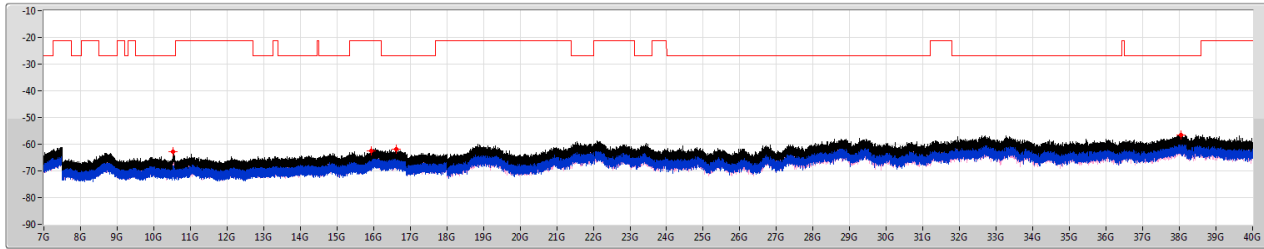

5.25-5.35GHz_802.11ax_HEW80_RU484_Index65_80MHz_Nss1,(MCS0)_2TX

CSE [PK]

5290MHz

Limit:PK ☐

Sum:PK ☐

Port 1 ☐

Port 2 ☐

F-Start(Hz)	F-Stop(Hz)	RBW(Hz)	Type	Freq(Hz)	Psum(dBm)	P1(dBm)	P2(dBm)
7G	18G	1M	PK	10.52653G	-62.96	-69.02	-64.19
7G	18G	1M	PK	15.93888G	-62.53	-64.97	-66.19
7G	18G	1M	PK	16.62328G	-61.97	-64.64	-65.34
18G	40G	1M	PK	38.04681G	-56.64	-59.20	-60.15

5.25-5.35GHz_802.11ax_HEW80_RU484_Index65_80MHz_Nss1,(MCS0)_2TX

CSE [AV]

5290MHz