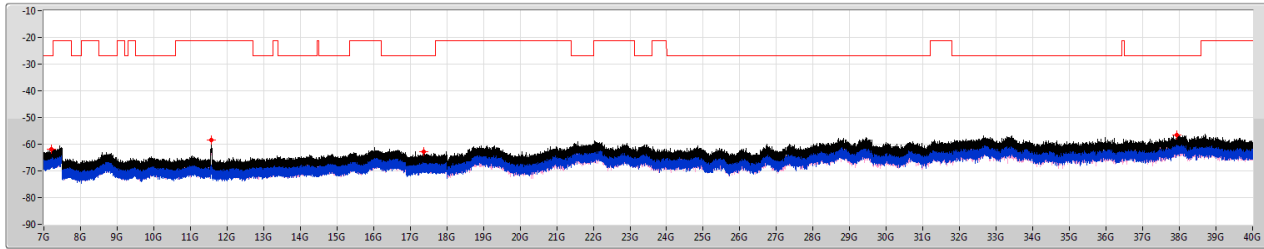

5.725-5.85GHz_802.11ax_HEW40_RU242_Index61_40MHz_Nss1,(MCS0)_2TX

CSE [PK]

5795MHz

Limit:PK
Sum:PK
Port 1
Port 2

F-Start(Hz)	F-Stop(Hz)	RBW(Hz)	Type	Freq(Hz)	Psum(dBm)	P1(dBm)	P2(dBm)
7G	18G	1M	PK	7.21519G	-61.84	-64.31	-65.47
7G	18G	1M	PK	11.57428G	-58.41	-69.18	-58.79
7G	18G	1M	PK	17.37575G	-62.85	-64.59	-67.67
18G	40G	1M	PK	37.91963G	-56.53	-63.16	-57.60

5.725-5.85GHz_802.11ax_HEW40_RU242_Index61_40MHz_Nss1,(MCS0)_2TX

CSE [AV]

5795MHz