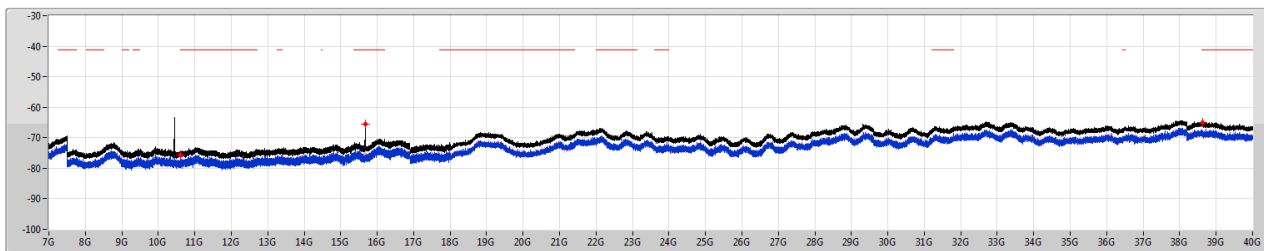

Limit.AV ☒

Sum.AV ☒

Port 1 ☒

Port 2 ☒

F-Start(Hz)	F-Stop(Hz)	RBW(Hz)	Type	Freq(Hz)	Psum(dBm)	P1(dBm)	P2(dBm)
7G	18G	1M	AV	10.60009G	-75.76	-79.11	-78.45
7G	18G	1M	AV	15.67831G	-65.43	-77.44	-65.71
18G	40G	1M	AV	38.63944G	-64.93	-67.83	-68.06