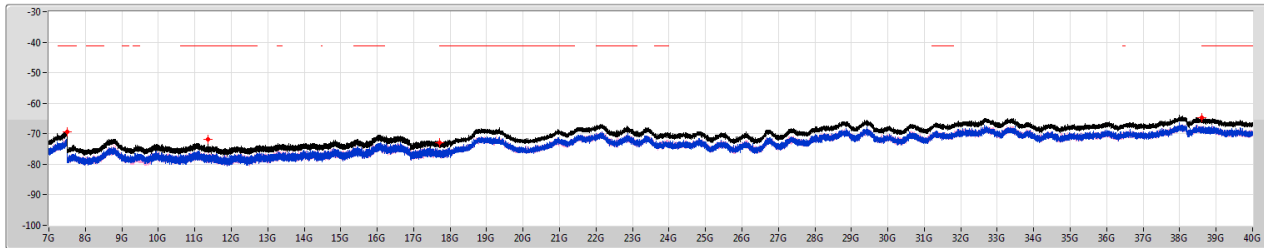

Limit:AV ☒

Sum:AV ☒

Port 1 ☒

Port 2 ☒

F-Start(Hz)	F-Stop(Hz)	RBW(Hz)	Type	Freq(Hz)	Psum(dBm)	P1(dBm)	P2(dBm)
7G	18G	1M	AV	7.49328G	-69.36	-72.47	-72.28
7G	18G	1M	AV	11.35428G	-71.78	-77.47	-73.14
7G	18G	1M	AV	17.0025G	-72.94	-76.26	-75.67
18G	40G	1M	AV	38.61263G	-64.85	-67.80	-67.93