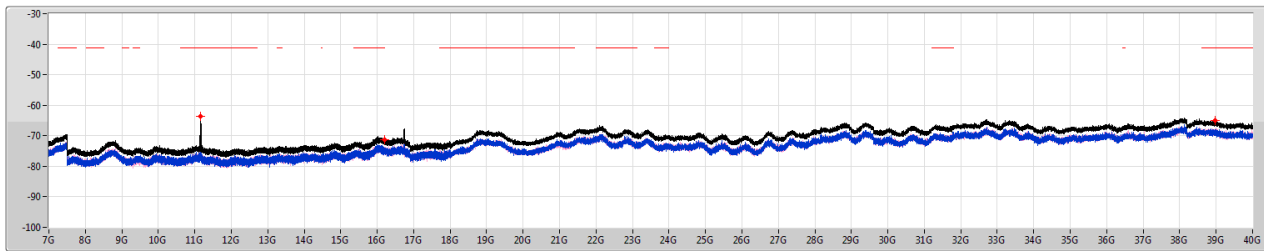

Limit.AV ☒

Sum.AV ☒

Port 1 ☒

Port 2 ☒

F-Start(Hz)	F-Stop(Hz)	RBW(Hz)	Type	Freq(Hz)	Psum(dBm)	P1(dBm)	P2(dBm)
7G	18G	1M	AV	11.16178G	-63.52	-73.64	-63.96
7G	18G	1M	AV	16.19978G	-71.42	-74.42	-74.45
18G	40G	1M	AV	38.97563G	-64.97	-68.01	-67.95