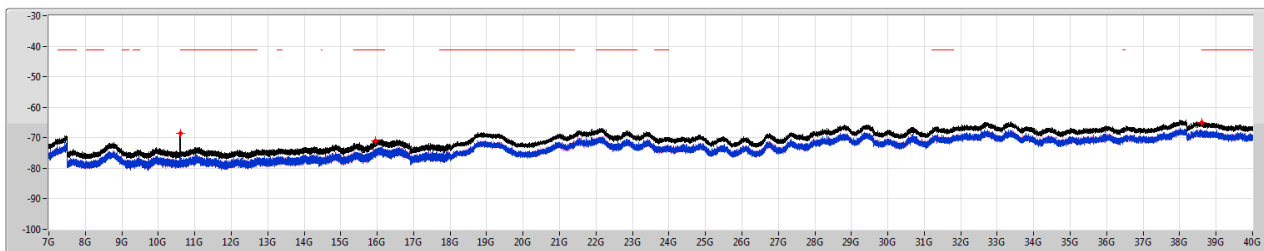

Limit.AV ☒

Sum.AV ☒

Port 1 ☒

Port 2 ☒

F-Start(Hz)	F-Stop(Hz)	RBW(Hz)	Type	Freq(Hz)	Psum(dBm)	P1(dBm)	P2(dBm)
7G	18G	1M	AV	10.60113G	-68.50	-74.92	-69.63
7G	18G	1M	AV	15.95434G	-70.95	-73.64	-74.31
18G	40G	1M	AV	33.60506G	-64.95	-68.65	-67.37