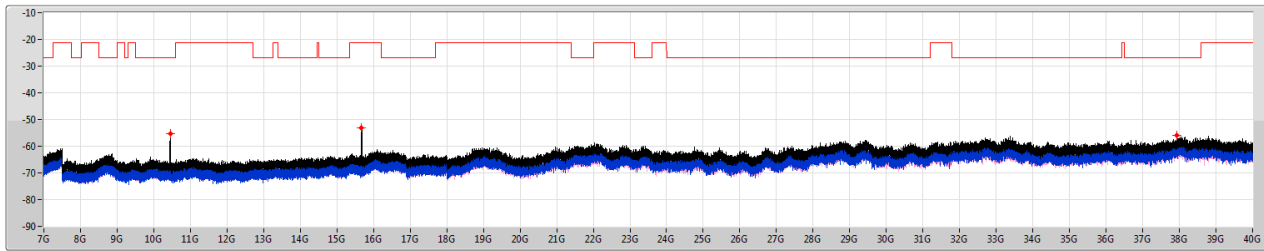

5.15-5.25GHz_802.11ax HEW40_RU106_index54_40MHz_Nss1,(MCS0)_2TX

CSE [PK]

5230MHz

Limit.PK ☒

Sum.PK ☒

Port 1 ☒

Port 2 ☒

F-Start(Hz)	F-Stop(Hz)	RBW(Hz)	Type	Freq(Hz)	Psum(dBm)	P1(dBm)	P2(dBm)
7G	18G	1M	PK	10.45194G	-55.26	-66.34	-55.61
7G	18G	1M	PK	15.67453G	-53.13	-68.34	-53.26
18G	40G	1M	PK	37.93888G	-56.02	-58.53	-59.59

5.15-5.25GHz_802.11ax HEW40_RU106_index54_40MHz_Nss1,(MCS0)_2TX

CSE [AV]

5230MHz