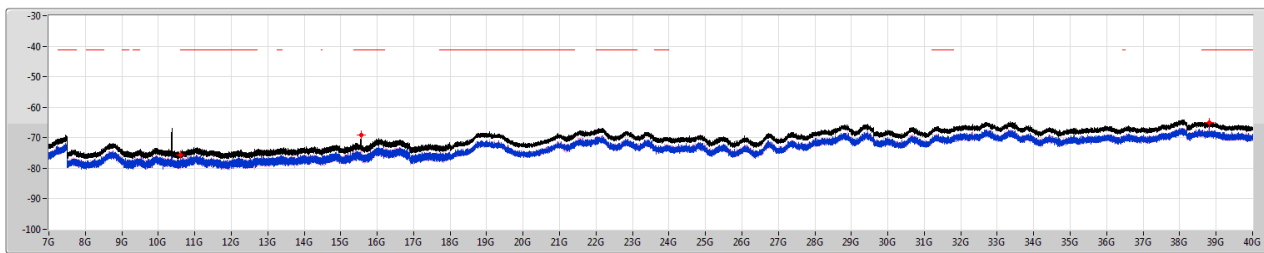

Limit.AV ☐

Sum.AV ☐

Port 1 ☐

Port 2 ☐

F-Start(Hz)	F-Stop(Hz)	RBW(Hz)	Type	Freq(Hz)	Psum(dBm)	P1(dBm)	P2(dBm)
7G	18G	1M	AV	10.60009G	-75.69	-78.77	-78.63
7G	18G	1M	AV	15.55766G	-69.06	-76.36	-69.95
18G	40G	1M	AV	38.81888G	-64.87	-66.99	-69.01