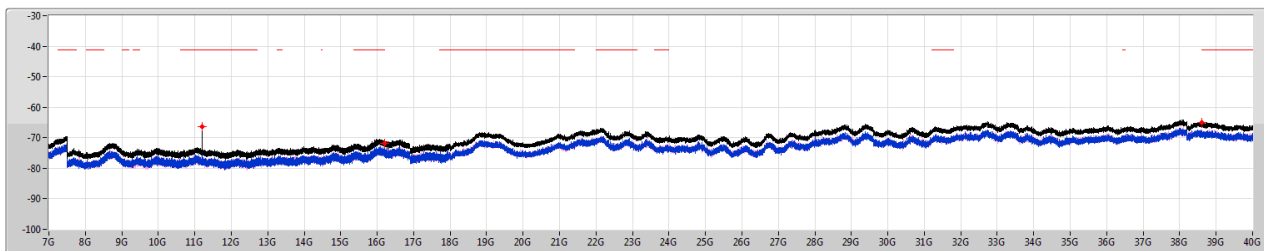

Limit.AV ☐

Sum.AV ☐

Port 1 ☐

Port 2 ☐

F-Start(Hz)	F-Stop(Hz)	RBW(Hz)	Type	Freq(Hz)	Psum(dBm)	P1(dBm)	P2(dBm)
7G	18G	1M	AV	11.19547G	-66.36	-77.29	-66.73
7G	18G	1M	AV	16.19978G	-71.26	-74.49	-75.29
18G	40G	1M	AV	38.60025G	-65.00	-68.53	-67.55