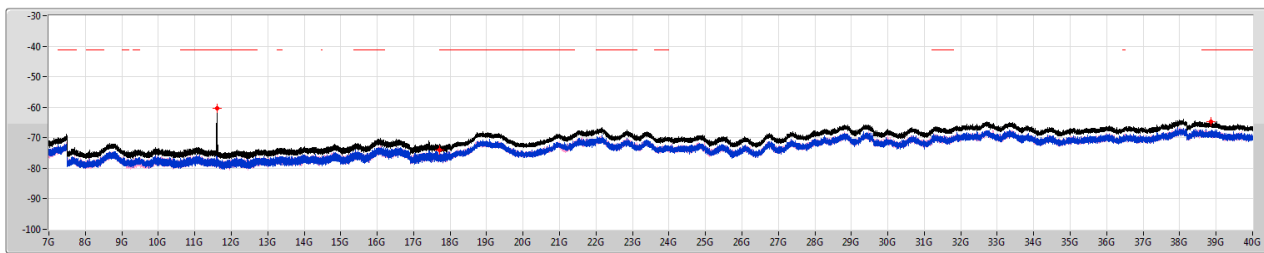

Limit.AV ☒

Sum.AV ☒

Port 1 ☒

Port 2 ☒

F-Start(Hz)	F-Stop(Hz)	RBW(Hz)	Type	Freq(Hz)	Psum(dBm)	P1(dBm)	P2(dBm)
7G	18G	1M	AV	11.60247G	-60.37	-74.09	-60.56
7G	18G	1M	AV	17.70025G	-74.14	-76.89	-77.43
18G	40G	1M	AV	38.85551G	-64.71	-67.67	-67.77