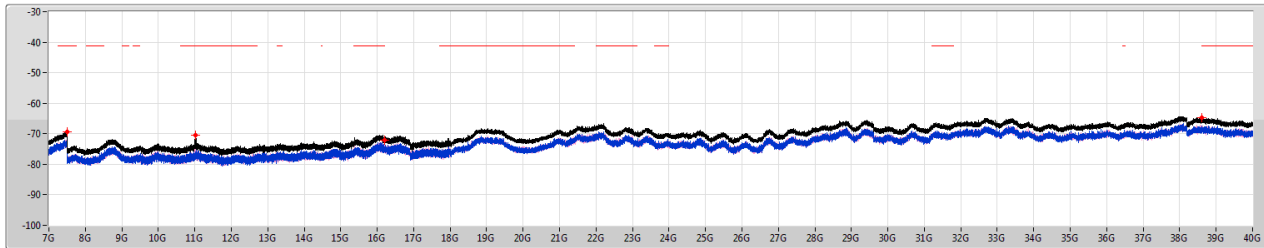

Limit:AV ☒

Sum:AV ☒

Port 1 ☒

Port 2 ☒

F-Start(Hz)	F-Stop(Hz)	RBW(Hz)	Type	Freq(Hz)	Psum(dBm)	P1(dBm)	P2(dBm)
7G	18G	1M	AV	7.49672G	-69.43	-72.66	-72.24
7G	18G	1M	AV	11.02153G	-70.59	-76.05	-72.04
7G	18G	1M	AV	16.19978G	-72.16	-75.02	-75.33
18G	40G	1M	AV	38.60231G	-64.76	-67.53	-68.03