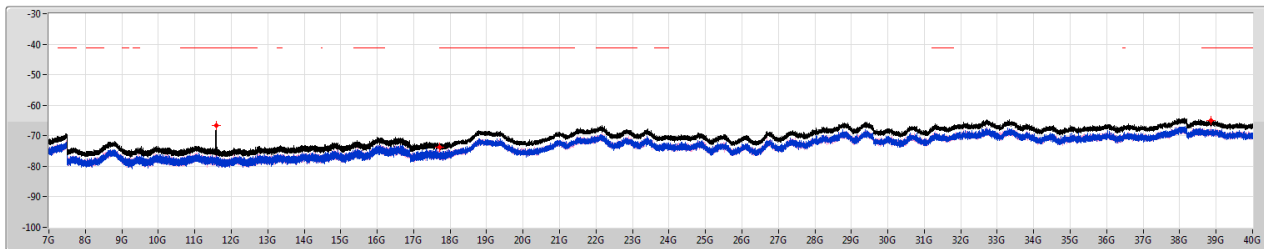

Limit:AV
Sum:AV
Port 1
Port 2

F-Start(Hz)	F-Stop(Hz)	RBW(Hz)	Type	Freq(Hz)	Psum(dBm)	P1(dBm)	P2(dBm)
7G	18G	1M	AV	11.58184G	-66.53	-75.90	-67.06
7G	18G	1M	AV	17.70025G	-73.62	-76.99	-76.30
18G	40G	1M	AV	38.85325G	-64.88	-68.65	-67.24