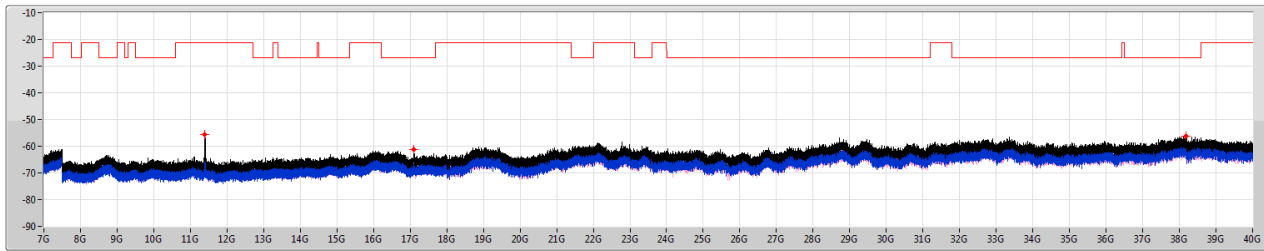

5.47-5.725GHz_802.11ax HEW40_RU242_Index61_40MHz_Nss1,(MCS0)_2TX

CSE [PK]

5710MHz Straddle 5.47-5.725GHz

Limit.PK ☒

Sum.PK ☐

Port 1 ☐

Port 2 ☐

F-Start(Hz)	F-Stop(Hz)	RBW(Hz)	Type	Freq(Hz)	Psum(dBm)	P1(dBm)	P2(dBm)
7G	18G	1M	PK	11.39588G	-55.54	-67.76	-55.81
7G	18G	1M	PK	17.09869G	-61.39	-68.24	-62.39
18G	40G	1M	PK	38.18156G	-56.26	-60.88	-58.45

5.47-5.725GHz_802.11ax HEW40_RU242_Index61_40MHz_Nss1,(MCS0)_2TX

CSE [AV]

5710MHz Straddle 5.47-5.725GHz