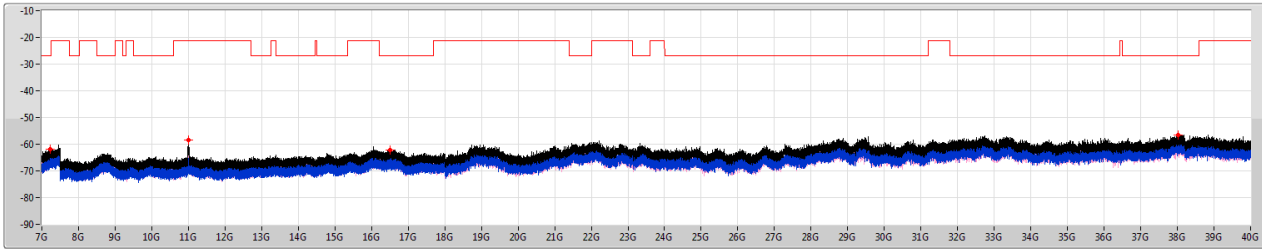

5.47-5.725GHz_802.11ax_HEW40_RU242_Index61_40MHz_Nss1,(MCS0)_2TX

CSE [PK]

5510MHz

Limit:PK
Sum:PK
Port 1
Port 2

F-Start(Hz)	F-Stop(Hz)	RBW(Hz)	Type	Freq(Hz)	Psum(dBm)	P1(dBm)	P2(dBm)
7G	18G	1M	PK	7.23306G	-61.72	-63.39	-66.68
7G	18G	1M	PK	11.00641G	-58.47	-66.58	-59.20
7G	18G	1M	PK	16.51534G	-62.22	-64.19	-66.61
18G	40G	1M	PK	38.02688G	-56.42	-58.21	-61.12

5.47-5.725GHz_802.11ax_HEW40_RU242_Index61_40MHz_Nss1,(MCS0)_2TX

CSE [AV]

5510MHz