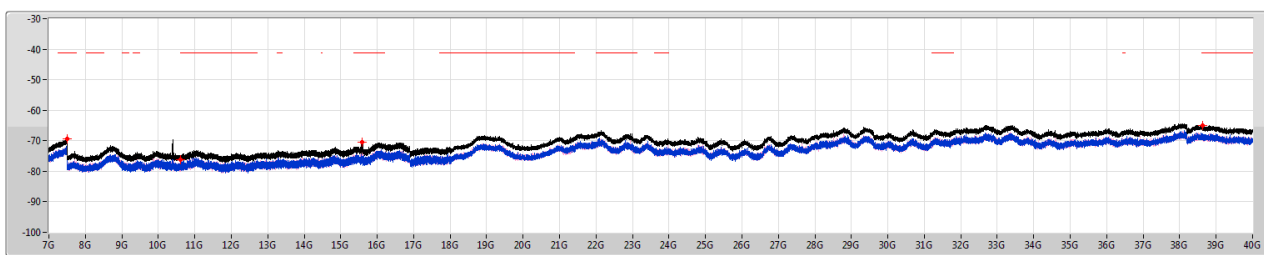

Limit.AV ☒

Sum.AV ☒

Port 1 ☒

Port 2 ☒

F-Start(Hz)	F-Stop(Hz)	RBW(Hz)	Type	Freq(Hz)	Psum(dBm)	P1(dBm)	P2(dBm)
7G	18G	1M	AV	7.49741G	-69.37	-72.30	-72.46
7G	18G	1M	AV	10.60009G	-76.16	-79.17	-79.17
7G	18G	1M	AV	15.59203G	-70.45	-75.51	-72.08
18G	40G	1M	AV	38.62431G	-64.90	-68.06	-67.76