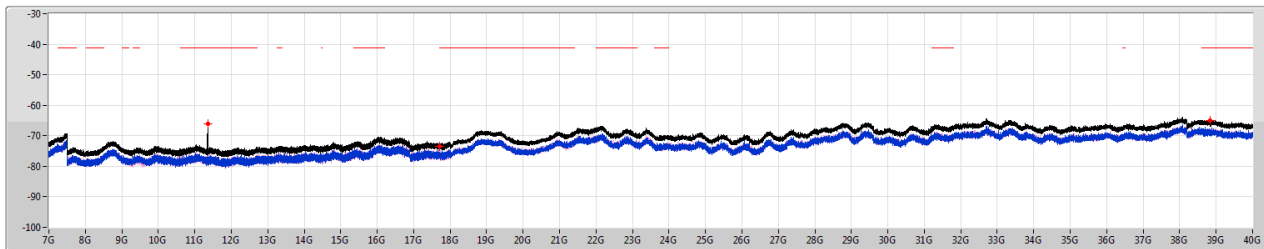

Limit:AV
Sum:AV
Port:1
Port:2

F-Start(Hz)	F-Stop(Hz)	RBW(Hz)	Type	Freq(Hz)	Psum(dBm)	P1(dBm)	P2(dBm)
7G	18G	1M	AV	11.35325G	-66.22	-77.32	-66.57
7G	18G	1M	AV	17.70025G	-73.46	-76.32	-76.63
18G	40G	1M	AV	38.845G	-64.89	-68.37	-67.47