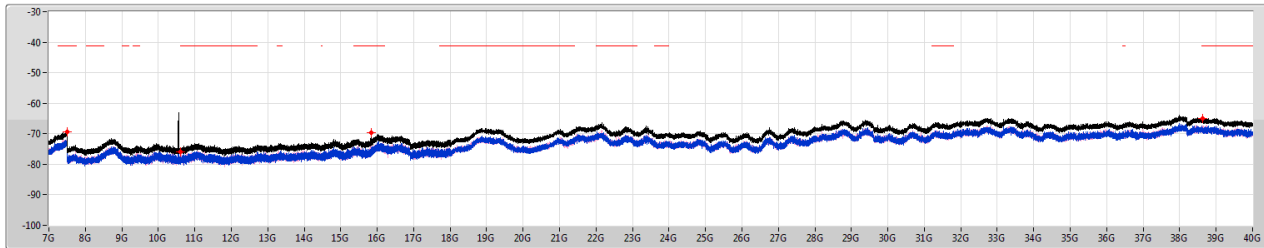

Limit.AV ☒

Sum.AV ☒

Port1 ☒

Port2 ☒

F-Start(Hz)	F-Stop(Hz)	RBW(Hz)	Type	Freq(Hz)	Psum(dBm)	P1(dBm)	P2(dBm)
7G	18G	1M	AV	7.49294G	-69.37	-72.72	-72.07
7G	18G	1M	AV	10.60009G	-75.93	-78.61	-79.30
7G	18G	1M	AV	15.82853G	-69.67	-76.36	-70.72
18G	40G	1M	AV	38.62638G	-64.90	-68.38	-67.48