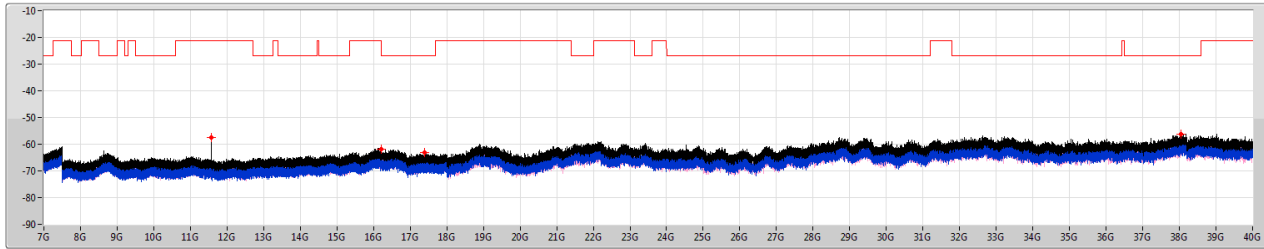

5.725-5.85GHz_802.11ax_HEW80_RU26_Index21_80MHz_Nss1,(MCS0)_2TX

CSE [PK]

5775MHz

Limit:PK ☐

Sum:PK ☐

Port 1 ☐

Port 2 ☐

F-Start(Hz)	F-Stop(Hz)	RBW(Hz)	Type	Freq(Hz)	Psum(dBm)	P1(dBm)	P2(dBm)
7G	18G	1M	PK	11.56328G	-57.42	-68.47	-57.77
7G	18G	1M	PK	16.20391G	-62.02	-67.33	-63.54
7G	18G	1M	PK	17.39638G	-63.26	-67.10	-65.58
18G	40G	1M	PK	38.03856G	-56.27	-59.73	-58.88

5.725-5.85GHz_802.11ax_HEW80_RU26_Index21_80MHz_Nss1,(MCS0)_2TX

CSE [AV]

5775MHz