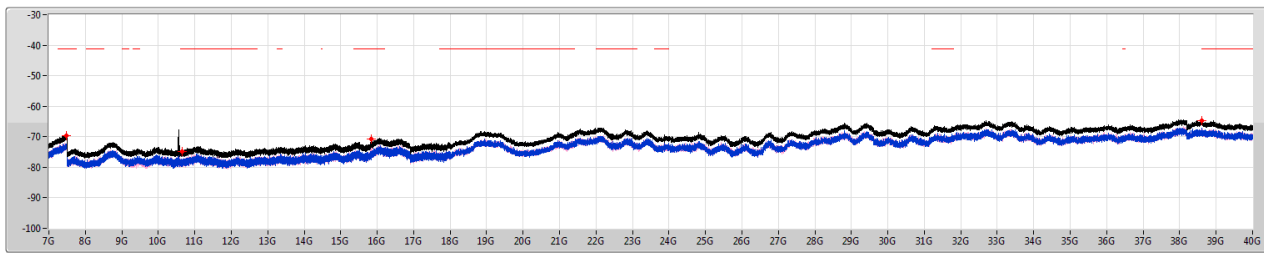

Limit.AV ☒

Sum.AV ☒

Port 1 ☒

Port 2 ☒

F-Start(Hz)	F-Stop(Hz)	RBW(Hz)	Type	Freq(Hz)	Psum(dBm)	P1(dBm)	P2(dBm)
7G	18G	1M	AV	7.49019G	-69.53	-72.65	-72.44
7G	18G	1M	AV	10.64959G	-74.86	-77.82	-77.92
7G	18G	1M	AV	15.84159G	-70.64	-76.44	-71.97
18G	40G	1M	AV	38.61263G	-64.68	-67.21	-68.24