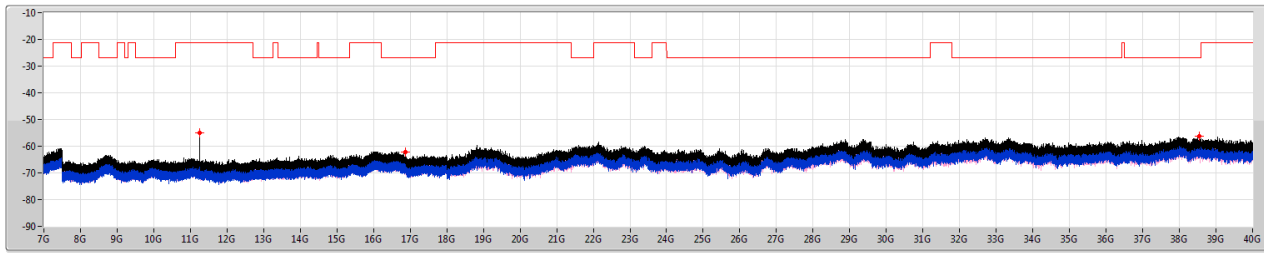

5.47-5.725GHz_802.11ax_HEW80_RU106_Index58_80MHz_Nss1,(MCS0)_2TX

CSE [PK]

5610MHz

☒ Limit.PK
☒ Sum.PK
☒ Port 1
☒ Port 2

F-Start(Hz)	F-Stop(Hz)	RBW(Hz)	Type	Freq(Hz)	Psum(dBm)	P1(dBm)	P2(dBm)
7G	18G	1M	PK	11.24738G	-55.00	-69.61	-55.15
7G	18G	1M	PK	16.87491G	-62.22	-66.30	-64.37
18G	40G	1M	PK	38.55213G	-56.26	-58.75	-59.86

5.47-5.725GHz_802.11ax_HEW80_RU106_Index58_80MHz_Nss1,(MCS0)_2TX

CSE [AV]

5610MHz