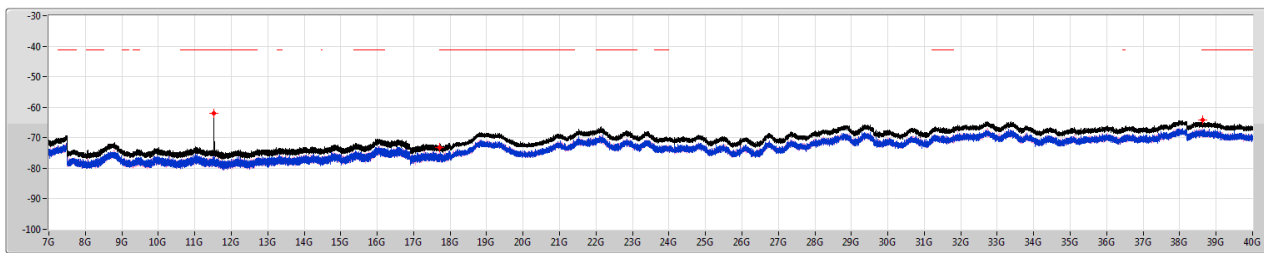

Limit.AV ☒

Sum.AV ☐

Port 1 ☐

Port 2 ☐

F-Start(Hz)	F-Stop(Hz)	RBW(Hz)	Type	Freq(Hz)	Psum(dBm)	P1(dBm)	P2(dBm)
7G	18G	1M	AV	11.52375G	-62.09	-73.81	-62.39
7G	18G	1M	AV	17.70025G	-73.24	-76.38	-73.95
18G	40G	1M	AV	38.63325G	-64.29	-67.68	-66.96