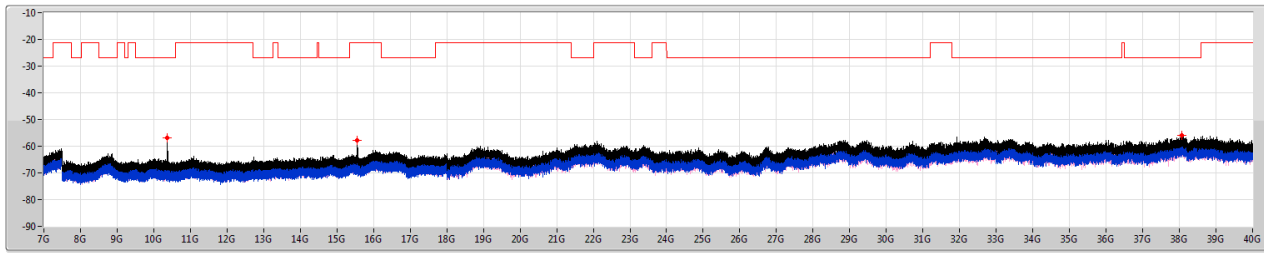

5.15-5.25GHz_802.11ax HEW40_RU106_index54_40MHz_Nss1,(MCS0)_2TX

CSE [PK]

5190MHz

Limit.PK ☐

Sum.PK ☐

Port 1 ☐

Port 2 ☐

F-Start(Hz)	F-Stop(Hz)	RBW(Hz)	Type	Freq(Hz)	Psum(dBm)	P1(dBm)	P2(dBm)
7G	18G	1M	PK	10.37425G	-56.98	-66.96	-57.44
7G	18G	1M	PK	15.55766G	-57.75	-68.32	-58.15
18G	40G	1M	PK	38.075G	-55.88	-59.50	-58.35

5.15-5.25GHz_802.11ax HEW40_RU106_index54_40MHz_Nss1,(MCS0)_2TX

CSE [AV]

5190MHz