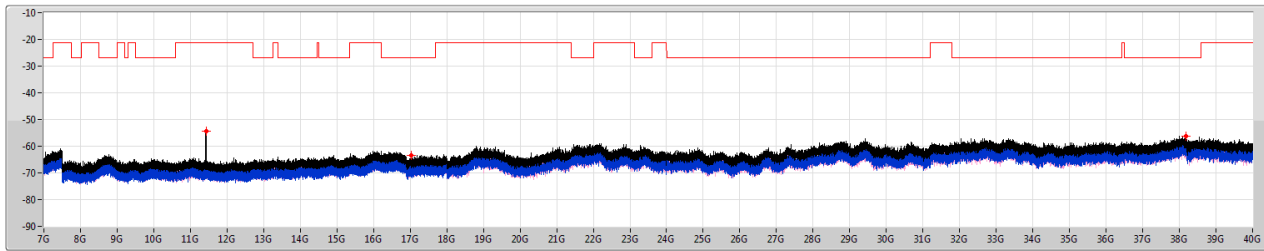

5.47-5.725GHz_802.11ax HEW80_RU52_Index49_80MHz_Nss1,(MCS0)_2TX

CSE [PK]

5690MHz Straddle 5.47-5.725GHz

Limit.PK ☒

Sum.PK ☒

Port 1 ☒

Port 2 ☒

F-Start(Hz)	F-Stop(Hz)	RBW(Hz)	Type	Freq(Hz)	Psum(dBm)	P1(dBm)	P2(dBm)
7G	18G	1M	PK	11.42441G	-54.46	-65.75	-54.80
7G	18G	1M	PK	17.02134G	-63.59	-66.78	-66.42
18G	40G	1M	PK	38.19188G	-56.39	-68.66	-60.30

5.47-5.725GHz_802.11ax HEW80_RU52_Index49_80MHz_Nss1,(MCS0)_2TX

CSE [AV]

5690MHz Straddle 5.47-5.725GHz