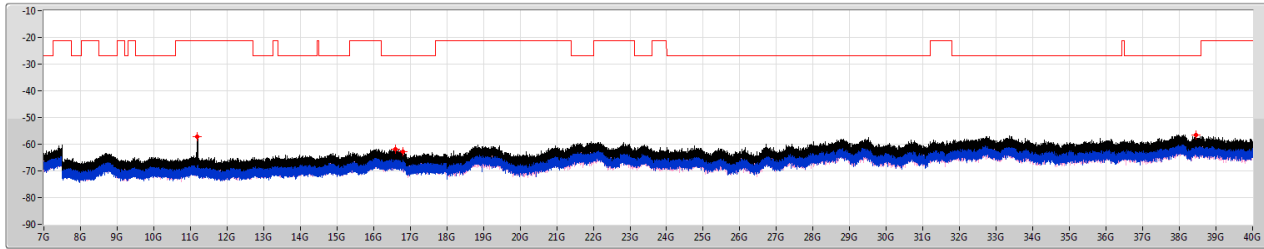

5.47-5.725GHz_802.11ax HEW80_RU242_Index62_80MHz_Nss1,(MCS0)_2TX

CSE [PK]

5610MHz

Limit:PK
Sum:PK
Port 1
Port 2

F-Start(Hz)	F-Stop(Hz)	RBW(Hz)	Type	Freq(Hz)	Psum(dBm)	P1(dBm)	P2(dBm)
7G	18G	1M	PK	11.19547G	-57.34	-70.47	-57.56
7G	18G	1M	PK	16.59269G	-62.02	-63.63	-67.11
7G	18G	1M	PK	16.79138G	-62.96	-66.13	-65.82
18G	40G	1M	PK	38.45038G	-56.58	-58.77	-60.61

5.47-5.725GHz_802.11ax HEW80_RU242_Index62_80MHz_Nss1,(MCS0)_2TX

CSE [AV]

5610MHz