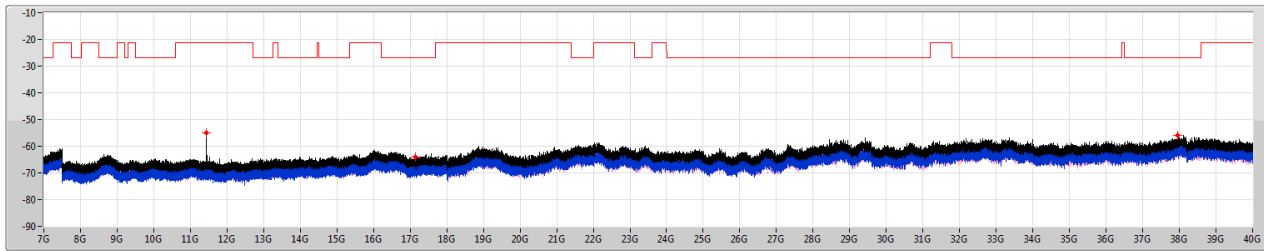

5.47-5.725GHz\_802.11ax HEW40\_RU52\_Index42\_40MHz\_Nss1,(MCS0)\_2TX

CSE [AV]

5670MHz

Limit:AV  
Sum:AV  
Port:1  
Port:2

F-Start(Hz)	F-Stop(Hz)	RBW(Hz)	Type	Freq(Hz)	Psum(dBm)	P1(dBm)	P2(dBm)
7G	18G	1M	AV	11.35325G	-66.22	-77.32	-66.57
7G	18G	1M	AV	17.70025G	-73.46	-76.32	-76.63
18G	40G	1M	AV	38.845G	-64.89	-68.37	-67.47

5.47-5.725GHz\_802.11ax HEW40\_RU52\_Index42\_40MHz\_Nss1,(MCS0)\_2TX

CSE [PK]

5710MHz Straddle 5.47-5.725GHz

- Limit.PK
- Sum.PK
- Port 1
- Port 2

F-Start(Hz)	F-Stop(Hz)	RBW(Hz)	Type	Freq(Hz)	Psum(dBm)	P1(dBm)	P2(dBm)
7G	18G	1M	PK	11.43094G	-55.14	-68.94	-55.32
7G	18G	1M	PK	17.14997G	-64.17	-66.67	-67.77
18G	40G	1M	PK	37.94369G	-56.01	-60.41	-57.97