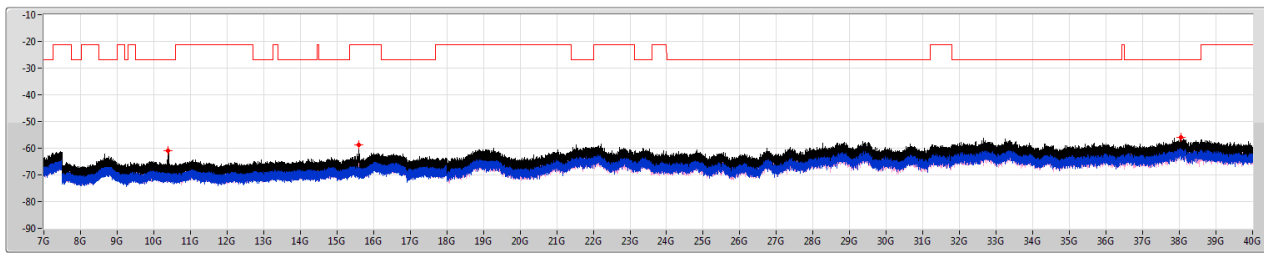

5.15-5.25GHz_802.11ax HEW80_RU242_Index62_80MHz_Nss1,(MCS0)_2TX

CSE [PK]

5210MHz

Limit.PK ☒

Sum.PK ☒

Port 1 ☒

Port 2 ☒

F-Start(Hz)	F-Stop(Hz)	RBW(Hz)	Type	Freq(Hz)	Psum(dBm)	P1(dBm)	P2(dBm)
7G	18G	1M	PK	10.39384G	-60.84	-70.74	-61.31
7G	18G	1M	PK	15.59515G	-58.72	-69.83	-59.07
18G	40G	1M	PK	38.0365G	-55.91	-60.79	-57.62

5.15-5.25GHz_802.11ax HEW80_RU242_Index62_80MHz_Nss1,(MCS0)_2TX

CSE [AV]

5210MHz