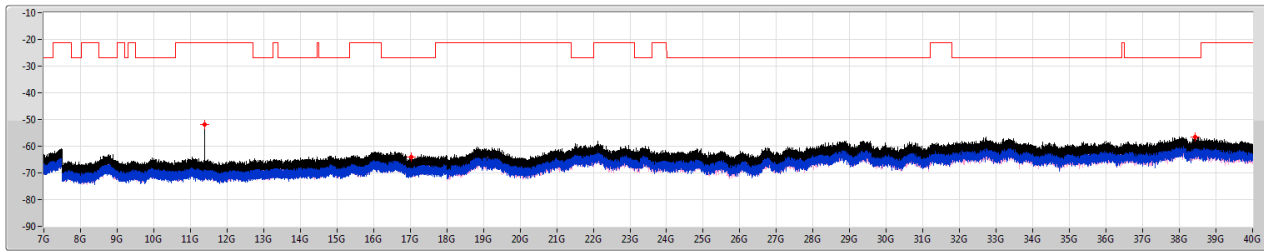

5.47-5.725GHz_802.11ax HEW80_RU26_index21_80MHz_Nss1,(MCS0)_2TX

CSE [PK]

5690MHz Straddle 5.47-5.725GHz

Limit.PK ☒

Sum.PK ☐

Port 1 ☐

Port 2 ☐

F-Start(Hz)	F-Stop(Hz)	RBW(Hz)	Type	Freq(Hz)	Psum(dBm)	P1(dBm)	P2(dBm)
7G	18G	1M	PK	11.39244G	-51.93	-69.36	-52.01
7G	18G	1M	PK	17.03475G	-64.20	-67.22	-67.20
18G	40G	1M	PK	38.44144G	-56.49	-59.89	-59.15

5.47-5.725GHz_802.11ax HEW80_RU26_index21_80MHz_Nss1,(MCS0)_2TX

CSE [AV]

5690MHz Straddle 5.47-5.725GHz