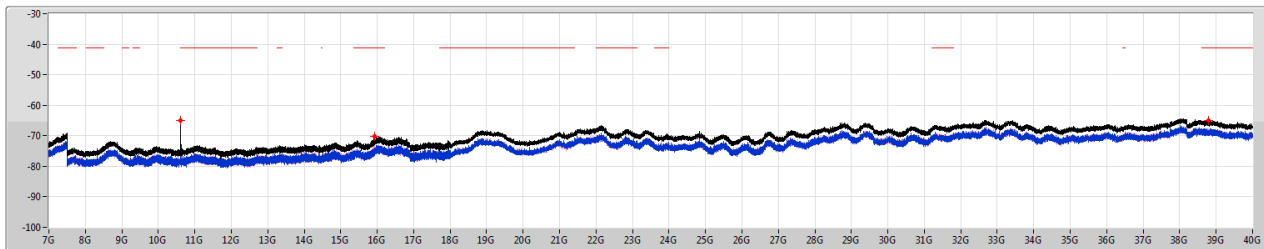

Limit:AV
Sum:AV
Port:1
Port:2

F-Start(Hz)	F-Stop(Hz)	RBW(Hz)	Type	Freq(Hz)	Psum(dBm)	P1(dBm)	P2(dBm)
7G	18G	1M	AV	10.61178G	-64.92	-72.61	-65.73
7G	18G	1M	AV	15.92169G	-70.28	-74.34	-72.45
18G	40G	1M	AV	38.79344G	-65.11	-68.70	-67.61