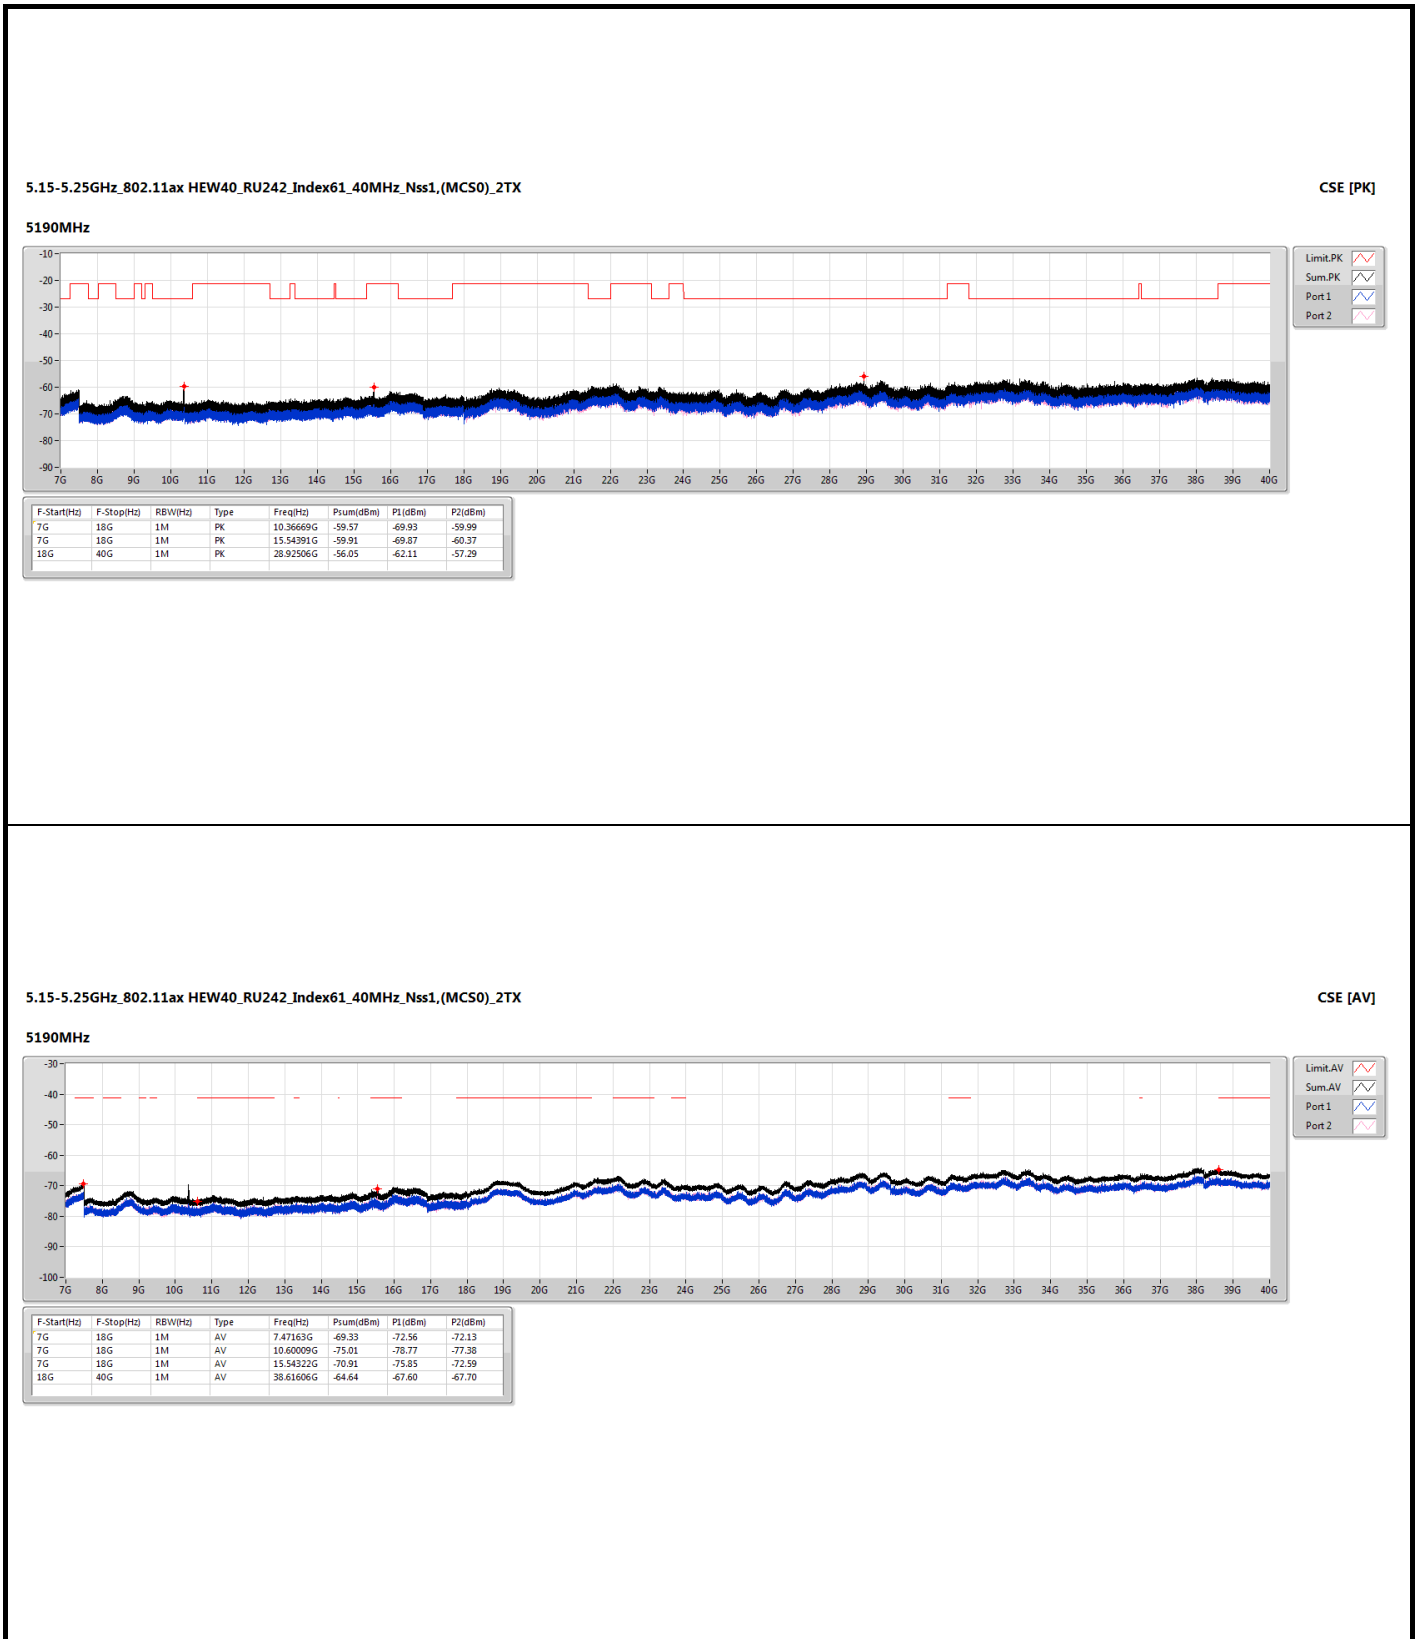

5.725-5.85GHz\_802.11ax\_HEW40\_RU106\_Index54\_40MHz\_Nss1,(MCS0)\_2TX

CSE [AV]

5795MHz

- Limit.AV
- Sum.AV
- Port 1
- Port 2

F-Start(Hz)	F-Stop(Hz)	RBW(Hz)	Type	Freq(Hz)	Psum(dBm)	P1(dBm)	P2(dBm)
7G	18G	1M	AV	11.58081G	-63.40	-74.54	-63.75
7G	18G	1M	AV	17.70025G	-73.40	-76.26	-76.56
18G	40G	1M	AV	38.61861G	-64.87	-67.95	-67.81