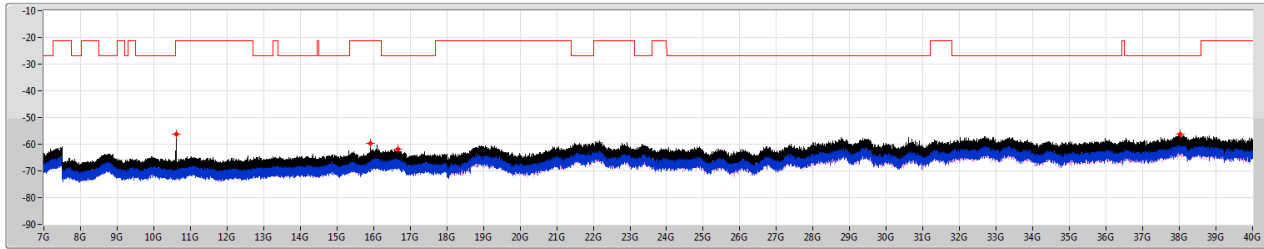

5.25-5.35GHz_802.11ax_HEW80_RU106_Index58_80MHz_Nss1,(MCS0)_2TX

CSE [PK]

5290MHz

Limit:PK
Sum:PK
Port:1
Port:2

F-Start(Hz)	F-Stop(Hz)	RBW(Hz)	Type	Freq(Hz)	Psum(dBm)	P1(dBm)	P2(dBm)
7G	18G	1M	PK	10.60766G	-56.21	-71.48	-56.34
7G	18G	1M	PK	15.91928G	-59.62	-68.01	-60.30
7G	18G	1M	PK	16.65594G	-61.89	-65.47	-64.39
18G	40G	1M	PK	38.02756G	-56.18	-62.12	-57.46

5.25-5.35GHz_802.11ax_HEW80_RU106_Index58_80MHz_Nss1,(MCS0)_2TX

CSE [AV]

5290MHz