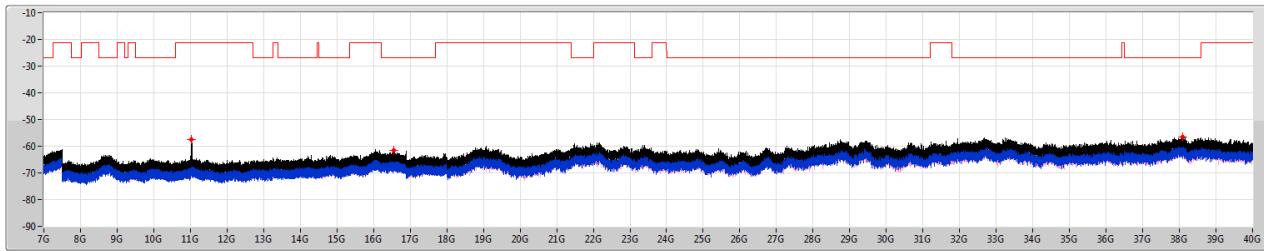

5.47-5.725GHz_802.11ax HEW80_RU242_Index62_80MHz_Nss1,(MCS0)_2TX

CSE [PK]

5530MHz

Limit.PK ☒

Sum.PK ☒

Port 1 ☒

Port 2 ☒

F-Start(Hz)	F-Stop(Hz)	RBW(Hz)	Type	Freq(Hz)	Psum(dBm)	P1(dBm)	P2(dBm)
7G	18G	1M	PK	11.03563G	-57.36	-66.18	-57.97
7G	18G	1M	PK	16.55281G	-61.53	-66.21	-63.33
18G	40G	1M	PK	38.68188G	-56.49	-57.91	-62.04

5.47-5.725GHz_802.11ax HEW80_RU242_Index62_80MHz_Nss1,(MCS0)_2TX

CSE [AV]

5530MHz