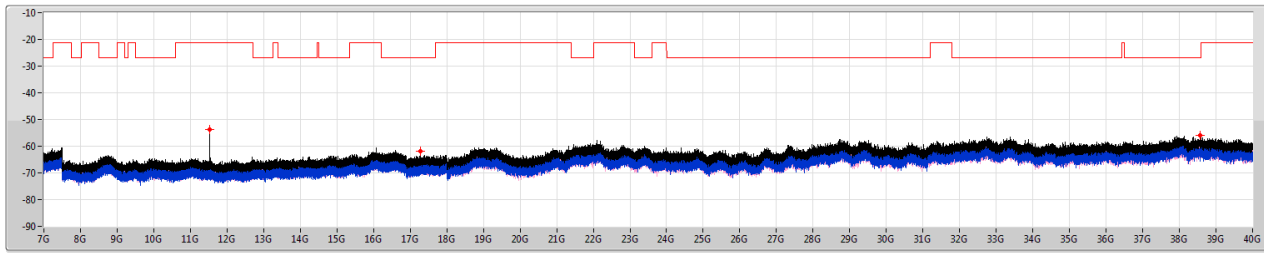

5.725-5.85GHz_802.11ax_HEW40_RU52_Index42_40MHz_Nss1,(MCS0)_2TX

CSE [PK]

5755MHz

Limit.PK ☒

Sum.PK ☐

Port 1 ☐

Port 2 ☐

F-Start(Hz)	F-Stop(Hz)	RBW(Hz)	Type	Freq(Hz)	Psum(dBm)	P1(dBm)	P2(dBm)
7G	18G	1M	PK	11.52238G	-53.60	-67.44	-53.78
7G	18G	1M	PK	17.20397G	-62.02	-68.76	-63.06
18G	40G	1M	PK	38.56106G	-55.89	-56.97	-62.44

5.725-5.85GHz_802.11ax_HEW40_RU52_Index42_40MHz_Nss1,(MCS0)_2TX

CSE [AV]

5755MHz