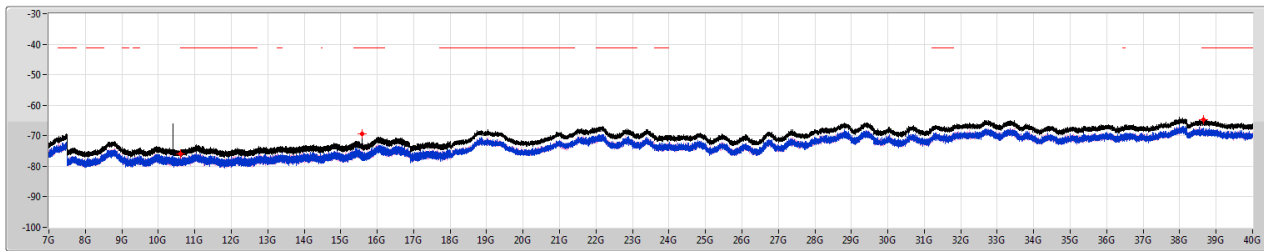

Limit.AV ☒

Sum.AV ☒

Port 1 ☒

Port 2 ☒

F-Start(Hz)	F-Stop(Hz)	RBW(Hz)	Type	Freq(Hz)	Psum(dBm)	P1(dBm)	P2(dBm)
7G	18G	1M	AV	10.60009G	-75.98	-79.17	-78.81
7G	18G	1M	AV	15.59375G	-69.32	-76.03	-70.36
18G	40G	1M	AV	38.64906G	-64.84	-67.41	-68.34