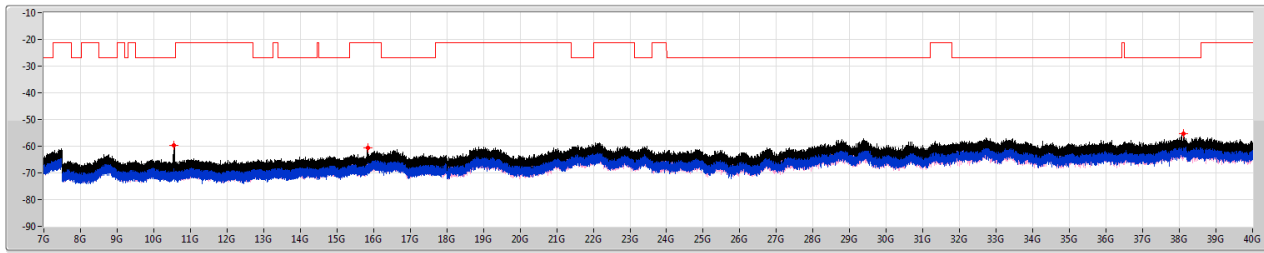

5.25-5.35GHz_802.11ax_HEW80_RU242_Index62_80MHz_Nss1,(MCS0)_2TX

CSE [PK]

5290MHz

Limit.PK ☒

Sum.PK ☒

Port 1 ☒

Port 2 ☒

F-Start(Hz)	F-Stop(Hz)	RBW(Hz)	Type	Freq(Hz)	Psum(dBm)	P1(dBm)	P2(dBm)
7G	18G	1M	PK	10.55747G	-59.59	-68.83	-60.14
7G	18G	1M	PK	15.83781G	-60.65	-66.92	-61.82
18G	40G	1M	PK	38.11281G	-55.46	-62.63	-56.38

5.25-5.35GHz_802.11ax_HEW80_RU242_Index62_80MHz_Nss1,(MCS0)_2TX

CSE [AV]

5290MHz