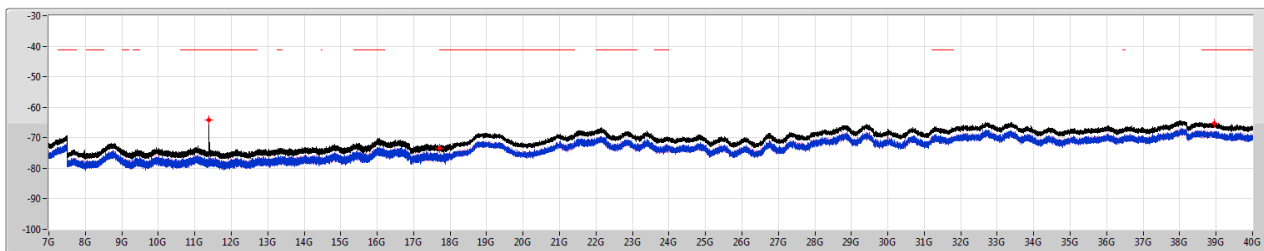

Limit.AV ☒

Sum.AV ☐

Port 1 ☐

Port 2 ☐

F-Start(Hz)	F-Stop(Hz)	RBW(Hz)	Type	Freq(Hz)	Psum(dBm)	P1(dBm)	P2(dBm)
7G	18G	1M	AV	11.39278G	-64.20	-77.27	-64.42
7G	18G	1M	AV	17.70025G	-73.53	-76.60	-76.49
18G	40G	1M	AV	38.94469G	-65.16	-68.41	-67.95