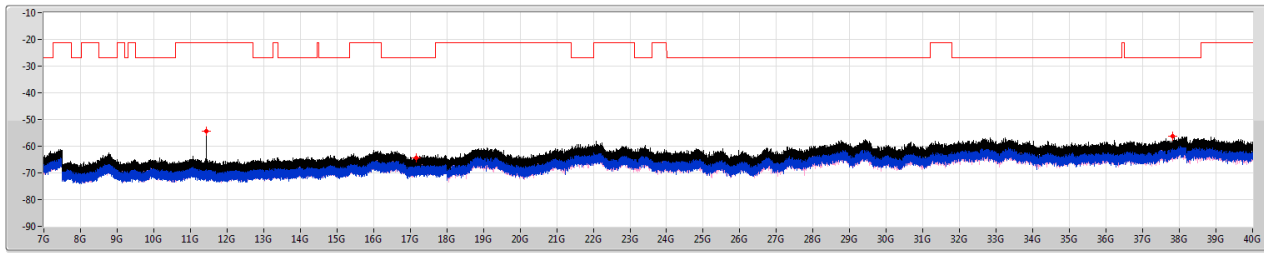

5.47-5.725GHz\_802.11ax HEW40\_RU26\_Index12\_40MHz\_Nss1,(MCS0)\_2TX

CSE [AV]

5670MHz

Limit:AV

Sum:AV

Port 1

Port 2

F-Start(Hz)	F-Stop(Hz)	RBW(Hz)	Type	Freq(Hz)	Psum(dBm)	P1(dBm)	P2(dBm)
7G	18G	1M	AV	7.49328G	-69.36	-72.47	-72.28
7G	18G	1M	AV	11.35428G	-71.78	-77.47	-73.14
7G	18G	1M	AV	17.0025G	-72.94	-76.26	-75.67
18G	40G	1M	AV	38.61263G	-64.85	-67.80	-67.93

5.47-5.725GHz\_802.11ax\_HEW40\_RU26\_index12\_40MHz\_Nss1,(MCS0)\_2TX

CSE [PK]

5710MHz Straddle 5.47-5.725GHz

Limit.PK

Sum.PK

Port 1

Port 2

F-Start(Hz)	F-Stop(Hz)	RBW(Hz)	Type	Freq(Hz)	Psum(dBm)	P1(dBm)	P2(dBm)
7G	18G	1M	PK	11.43403G	-54.45	-68.72	-54.62
7G	18G	1M	PK	17.16606G	-64.47	-69.24	-66.23
18G	40G	1M	PK	37.81925G	-56.35	-61.68	-57.85