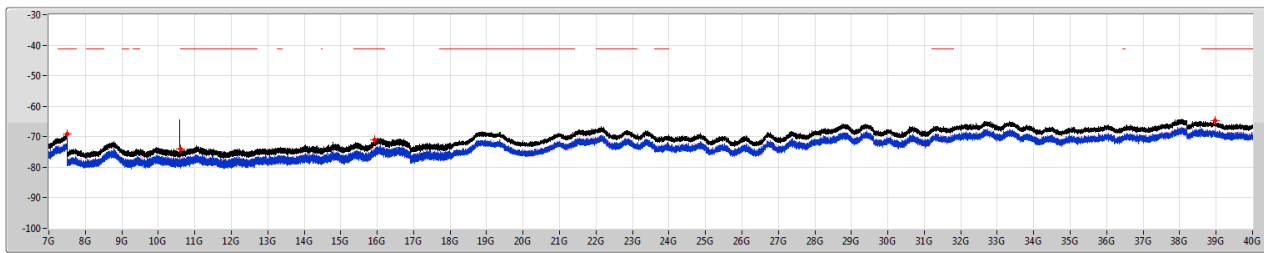

Limit.AV ☒

Sum.AV ☒

Port 1 ☒

Port 2 ☒

F-Start(Hz)	F-Stop(Hz)	RBW(Hz)	Type	Freq(Hz)	Psum(dBm)	P1(dBm)	P2(dBm)
7G	18G	1M	AV	7.49397G	-69.07	-71.77	-72.42
7G	18G	1M	AV	10.60731G	-74.09	-78.14	-76.27
7G	18G	1M	AV	15.92066G	-71.12	-74.48	-73.81
18G	40G	1M	AV	38.977G	-64.74	-68.80	-66.91