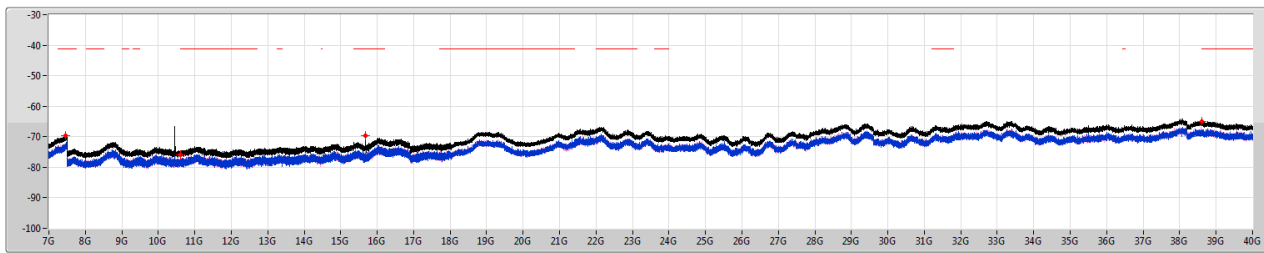

5.15-5.25GHz\_802.11ax HEW80\_RU106\_Index58\_80MHz\_Nss1,(MCS0)\_2TX

CSE [PK]

5210MHz

5.15-5.25GHz\_802.11ax HEW80\_RU106\_Index58\_80MHz\_Nss1,(MCS0)\_2TX

CSE [AV]

5210MHz

5.25-5.35GHz\_802.11ax\_HEW80\_RU106\_Index58\_80MHz\_Nss1,(MCS0)\_2TX