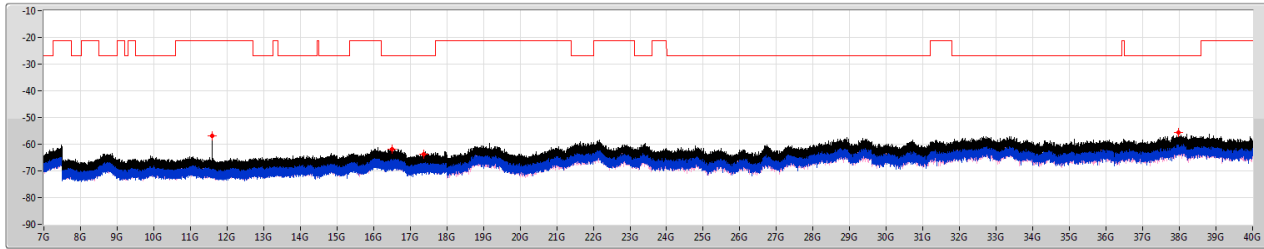

5.725-5.85GHz_802.11ax_HEW80_RU52_Index49_80MHz_Nss1,(MCS0)_2TX

CSE [PK]

5775MHz

Limit:PK
Sum:PK
Port 1
Port 2

F-Start(Hz)	F-Stop(Hz)	RBW(Hz)	Type	Freq(Hz)	Psum(dBm)	P1(dBm)	P2(dBm)
7G	18G	1M	PK	11.59388G	-56.85	-68.28	-57.17
7G	18G	1M	PK	16.49953G	-61.81	-64.18	-65.58
7G	18G	1M	PK	17.36166G	-63.72	-68.82	-65.32
18G	40G	1M	PK	37.96981G	-55.61	-57.95	-59.41

5.725-5.85GHz_802.11ax_HEW80_RU52_Index49_80MHz_Nss1,(MCS0)_2TX

CSE [AV]

5775MHz