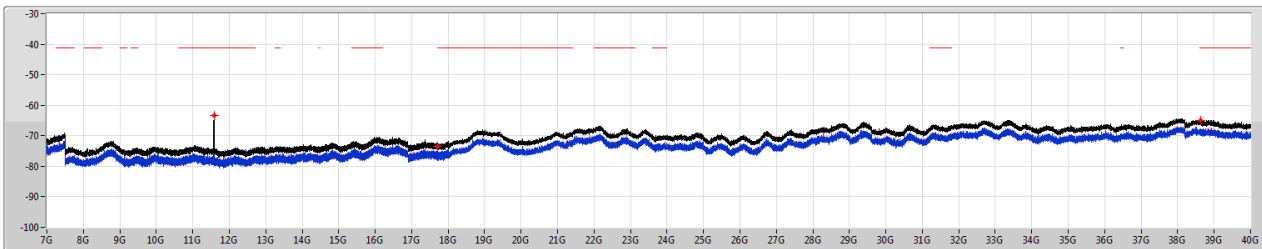

- Limit.AV ☒
- Sum.AV ☒
- Port 1 ☒
- Port 2 ☒

F-Start(Hz)	F-Stop(Hz)	RBW(Hz)	Type	Freq(Hz)	Psum(dBm)	P1(dBm)	P2(dBm)
7G	18G	1M	AV	11.58081G	-63.40	-74.54	-63.75
7G	18G	1M	AV	17.70025G	-73.40	-76.26	-76.56
18G	40G	1M	AV	38.61861G	-64.87	-67.95	-67.81