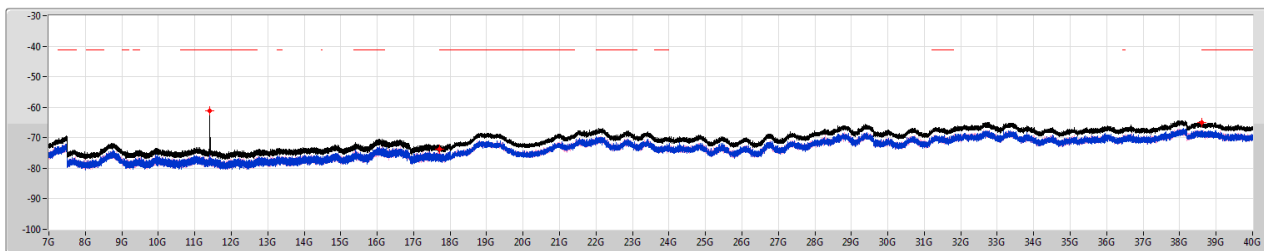

Limit.AV ☒

Sum.AV ☒

Port 1 ☒

Port 2 ☒

F-Start(Hz)	F-Stop(Hz)	RBW(Hz)	Type	Freq(Hz)	Psum(dBm)	P1(dBm)	P2(dBm)
7G	18G	1M	AV	11.41066G	-61.09	-75.37	-61.26
7G	18G	1M	AV	17.70025G	-73.73	-76.56	-76.92
18G	40G	1M	AV	38.61056G	-64.96	-68.26	-67.69