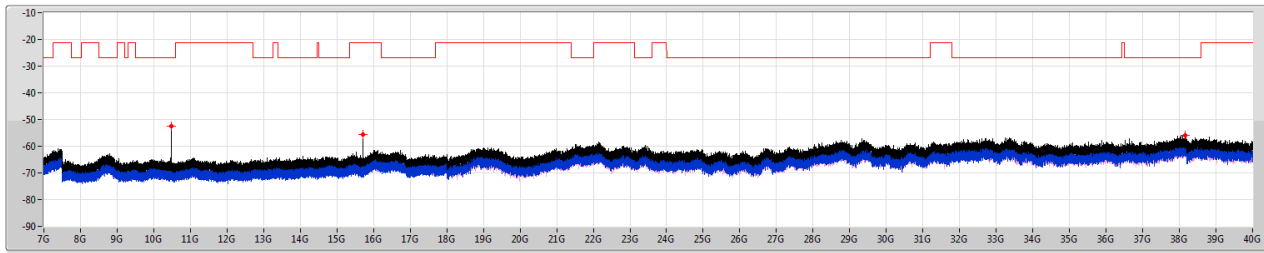

5.15-5.25GHz_802.11ax HEW40_RU52_Index42_40MHz_Nss1,(MCS0)_2TX

CSE [PK]

5230MHz

Limit.PK ☒

Sum.PK ☒

Port 1 ☒

Port 2 ☒

F-Start(Hz)	F-Stop(Hz)	RBW(Hz)	Type	Freq(Hz)	Psum(dBm)	P1(dBm)	P2(dBm)
7G	18G	1M	PK	10.47359G	-52.39	-63.22	-52.76
7G	18G	1M	PK	15.71905G	-55.67	-70.26	-55.82
18G	40G	1M	PK	38.16369G	-55.93	-57.89	-60.32

5.15-5.25GHz_802.11ax HEW40_RU52_Index42_40MHz_Nss1,(MCS0)_2TX

CSE [AV]

5230MHz