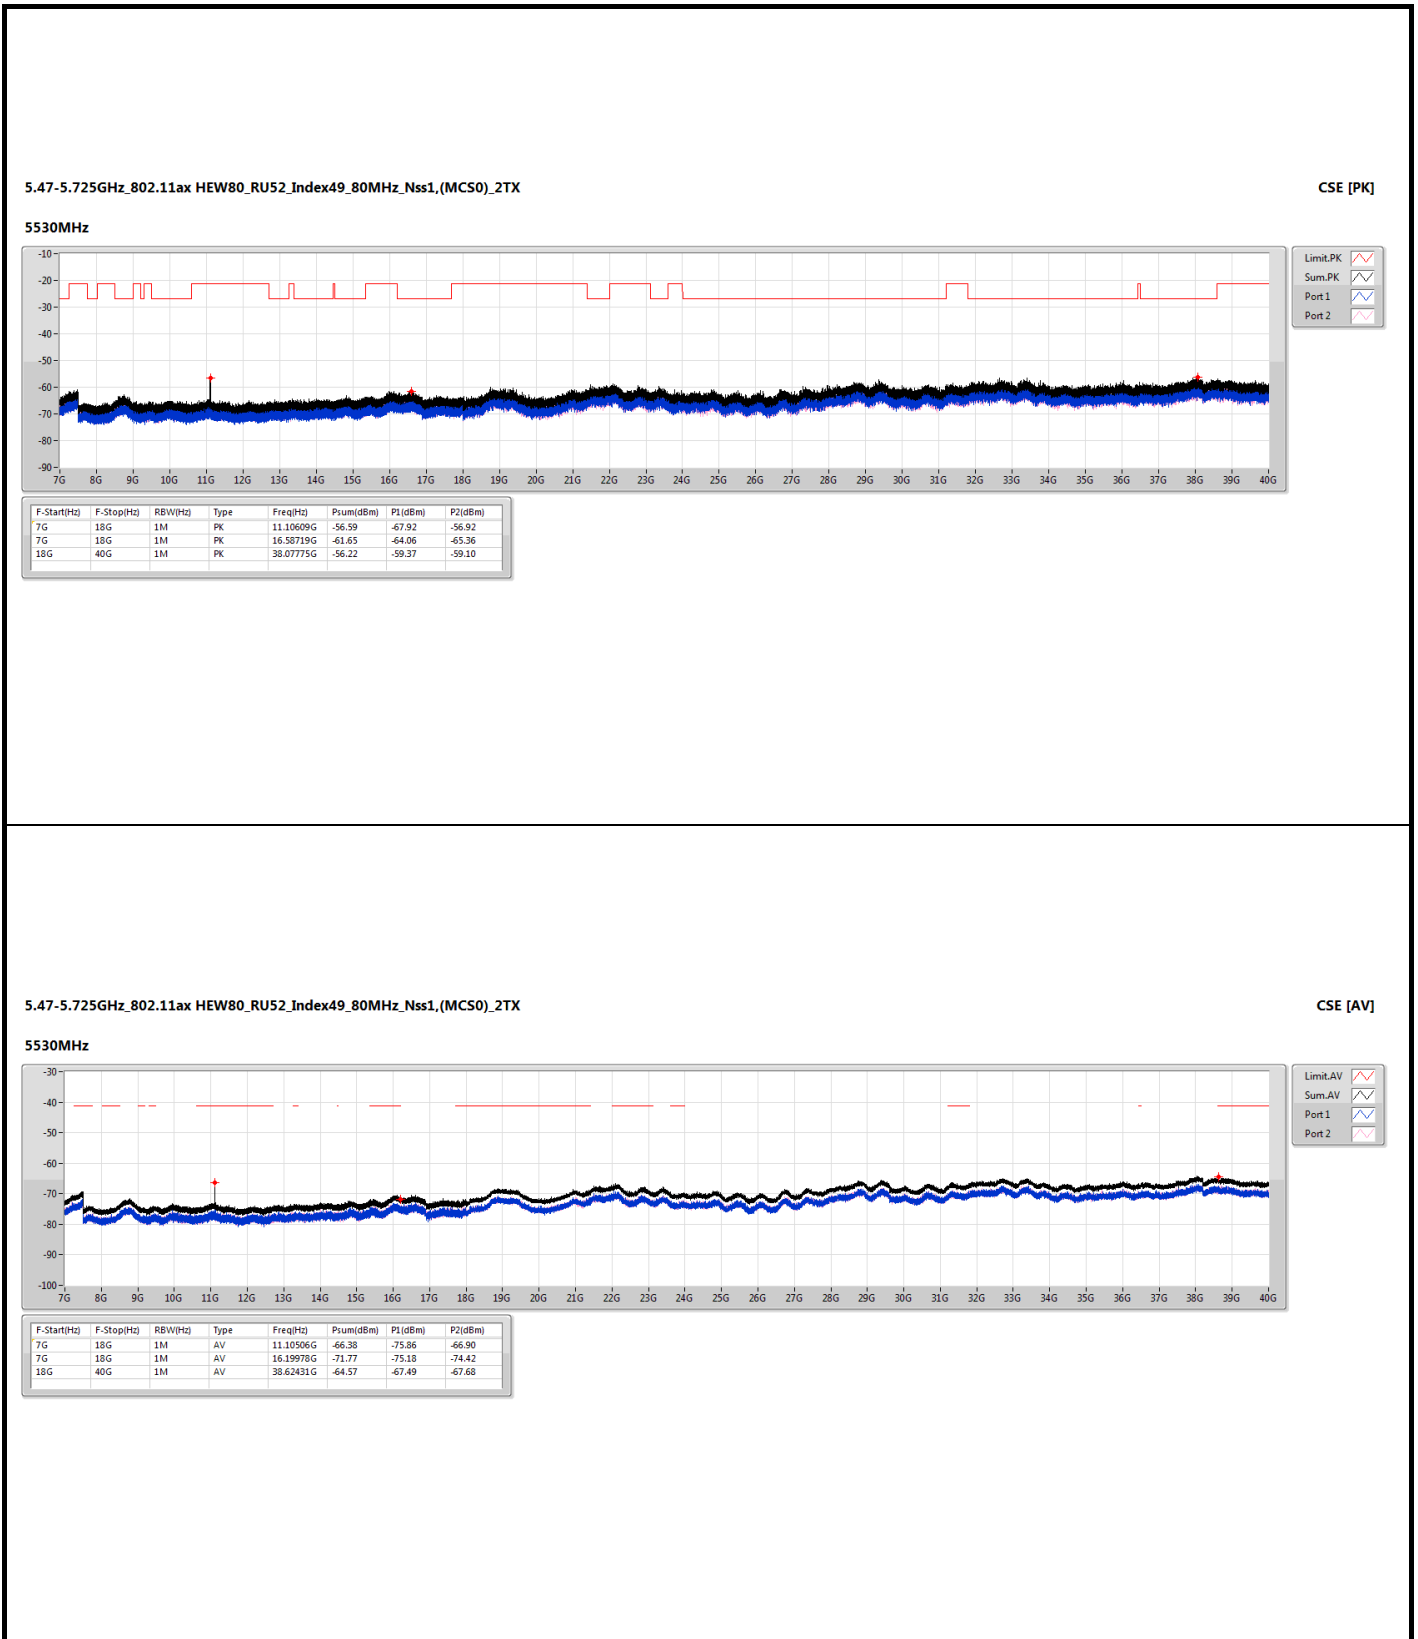

5.25-5.35GHz\_802.11ax HEW80\_RU52\_Index49\_80MHz\_Nss1,(MCS0)\_2TX

CSE [AV]

5290MHz

Limit.AV

Sum.AV

Port 1

Port 2

F-Start(Hz)	F-Stop(Hz)	RBW(Hz)	Type	Freq(Hz)	Psum(dBm)	P1(dBm)	P2(dBm)
7G	18G	1M	AV	10.62519G	-64.94	-76.80	-65.23
7G	18G	1M	AV	15.93647G	-70.27	-75.47	-71.83
18G	40G	1M	AV	38.75975G	-64.88	-67.88	-67.91