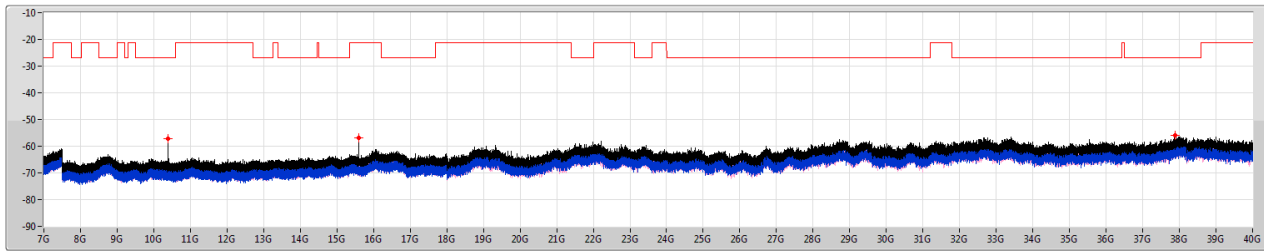

5.15-5.25GHz_802.11ax HEW40_RU52_Index42_40MHz_Nss1,(MCS0)_2TX

CSE [PK]

5190MHz

Limit.PK ☒

Sum.PK ☒

Port 1 ☒

Port 2 ☒

F-Start(Hz)	F-Stop(Hz)	RBW(Hz)	Type	Freq(Hz)	Psum(dBm)	P1(dBm)	P2(dBm)
7G	18G	1M	PK	10.39144G	-57.14	-65.94	-57.75
7G	18G	1M	PK	15.50963G	-56.93	-68.92	-57.21
18G	40G	1M	PK	37.89144G	-55.93	-60.17	-57.98

5.15-5.25GHz_802.11ax HEW40_RU52_Index42_40MHz_Nss1,(MCS0)_2TX

CSE [AV]

5190MHz