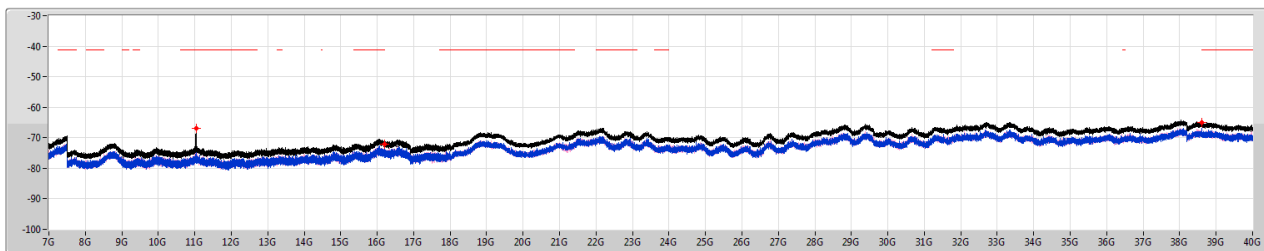

Limit.AV ☒

Sum.AV ☒

Port 1 ☒

Port 2 ☒

F-Start(Hz)	F-Stop(Hz)	RBW(Hz)	Type	Freq(Hz)	Psum(dBm)	P1(dBm)	P2(dBm)
7G	18G	1M	AV	11.03906G	-66.81	-74.49	-67.62
7G	18G	1M	AV	16.19978G	-72.03	-74.85	-75.23
18G	40G	1M	AV	38.61331G	-64.93	-67.00	-69.13