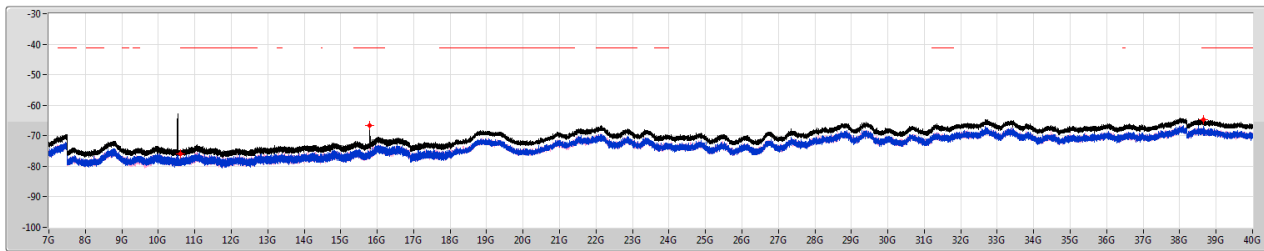

Limit.AV ☒

Sum.AV ☐

Port 1 ☐

Port 2 ☐

F-Start(Hz)	F-Stop(Hz)	RBW(Hz)	Type	Freq(Hz)	Psum(dBm)	P1(dBm)	P2(dBm)
7G	18G	1M	AV	10.60009G	-75.99	-78.63	-79.41
7G	18G	1M	AV	15.79759G	-66.70	-76.13	-67.23
18G	40G	1M	AV	38.66075G	-64.77	-66.94	-66.83