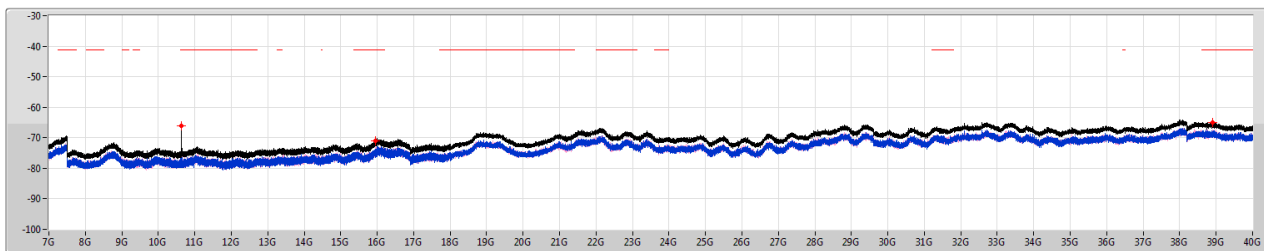

Limit.AV ☒

Sum.AV ☒

Port 1 ☒

Port 2 ☒

F-Start(Hz)	F-Stop(Hz)	RBW(Hz)	Type	Freq(Hz)	Psum(dBm)	P1(dBm)	P2(dBm)
7G	18G	1M	AV	10.63481G	-66.07	-76.09	-66.52
7G	18G	1M	AV	15.95366G	-70.38	-74.37	-73.64
18G	40G	1M	AV	38.90481G	-64.92	-68.34	-67.55