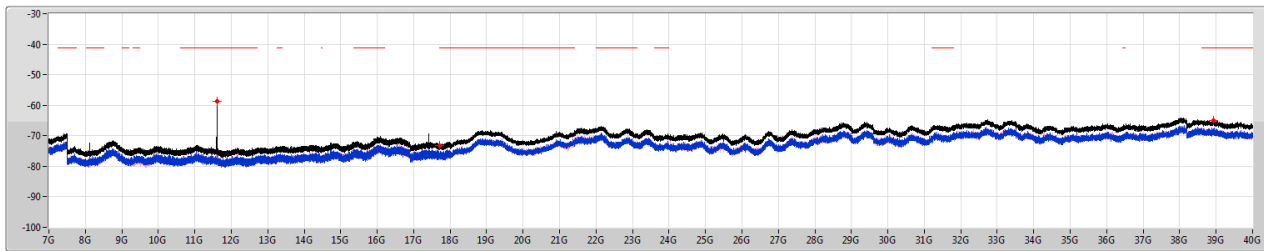

5.47-5.725GHz\_802.11ax\_HEW40\_RU26\_index12\_40MHz\_Nss1,(MCS0)\_2TX

CSE [AV]

5710MHz Straddle 5.47-5.725GHz

Limit.AV

Sum.AV

Port 1

Port 2

F-Start(Hz)	F-Stop(Hz)	RBW(Hz)	Type	Freq(Hz)	Psum(dBm)	P1(dBm)	P2(dBm)
7G	18G	1M	AV	11.43506G	-65.02	-78.36	-65.23
7G	18G	1M	AV	17.70025G	-73.48	-76.30	-76.69
18G	40G	1M	AV	38.61913G	-64.96	-67.99	-67.96

5.725-5.85GHz\_802.11ax\_HEW40\_RU26\_index12\_40MHz\_Nss1,(MCS0)\_2TX

CSE [PK]

5795MHz

5.725-5.85GHz\_802.11ax\_HEW40\_RU26\_index12\_40MHz\_Nss1,(MCS0)\_2TX

CSE [AV]

5795MHz

5.15-5.25GHz\_802.11ax HEW40\_RU52\_Index42\_40MHz\_Nss1,(MCS0)\_2TX