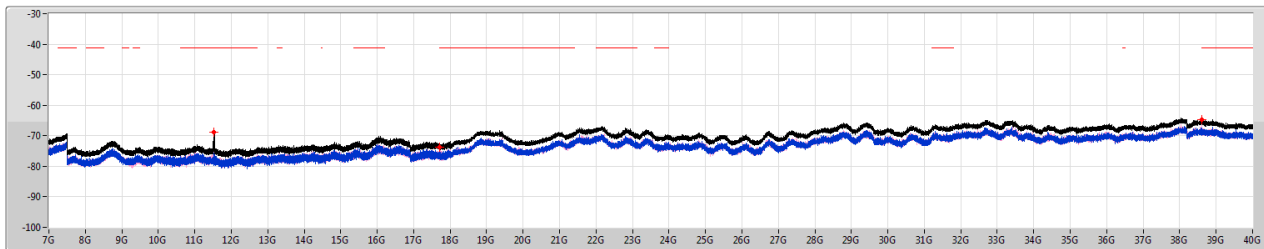

Limit:AV ☒

Sum:AV ☒

Port 1 ☒

Port 2 ☒

F-Start(Hz)	F-Stop(Hz)	RBW(Hz)	Type	Freq(Hz)	Psum(dBm)	P1(dBm)	P2(dBm)
7G	18G	1M	AV	11.52753G	-68.74	-77.59	-69.35
7G	18G	1M	AV	17.70025G	-73.69	-76.54	-76.97
18G	40G	1M	AV	38.61744G	-64.59	-68.75	-66.70