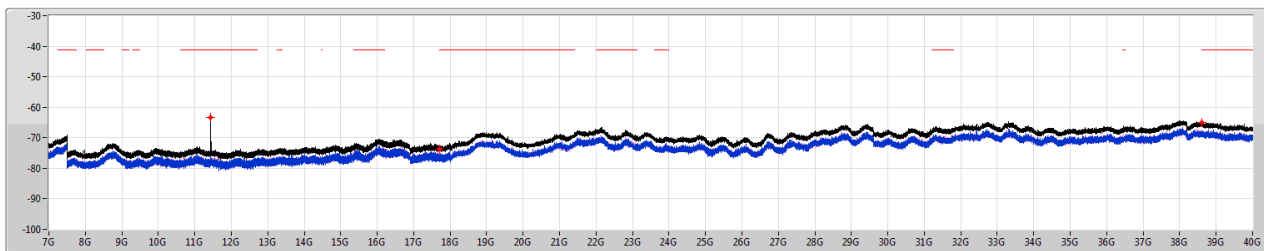

Limit.AV ☒

Sum.AV ☒

Port 1 ☒

Port 2 ☒

F-Start(Hz)	F-Stop(Hz)	RBW(Hz)	Type	Freq(Hz)	Psum(dBm)	P1(dBm)	P2(dBm)
7G	18G	1M	AV	11.42372G	-63.39	-74.21	-63.76
7G	18G	1M	AV	17.70025G	-73.62	-77.03	-76.26
18G	40G	1M	AV	38.61813G	-64.83	-68.32	-67.59