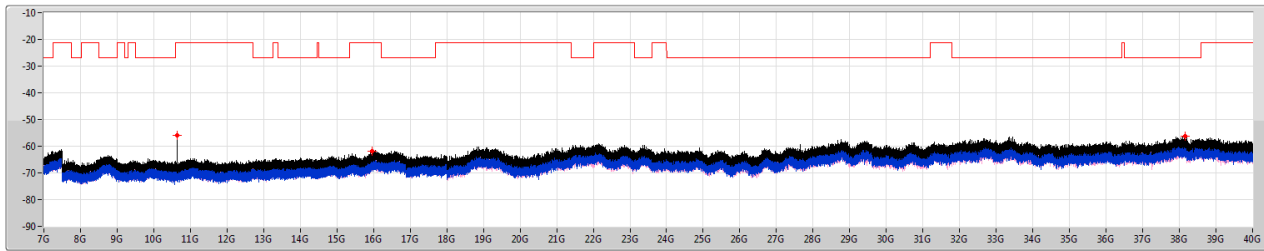

5.25-5.35GHz_802.11ax HEW40_RU26_Index12_40MHz_Nss1,(MCS0)_2TX

CSE [PK]

5310MHz

Limit.PK ☒

Sum.PK ☒

Port 1 ☒

Port 2 ☒

F-Start(Hz)	F-Stop(Hz)	RBW(Hz)	Type	Freq(Hz)	Psum(dBm)	P1(dBm)	P2(dBm)
7G	18G	1M	PK	10.63447G	-55.87	-62.85	-56.84
7G	18G	1M	PK	15.95331G	-61.95	-68.24	-63.11
18G	40G	1M	PK	38.1575G	-56.31	-58.34	-60.59

5.25-5.35GHz_802.11ax HEW40_RU26_Index12_40MHz_Nss1,(MCS0)_2TX

CSE [AV]

5310MHz