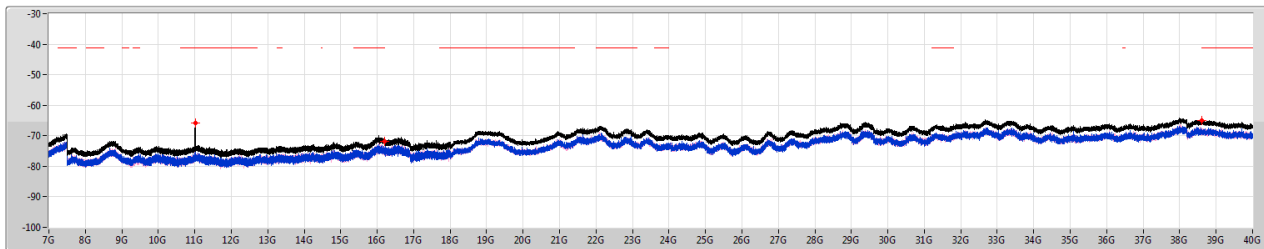

Limit:AV
Sum:AV
Port 1
Port 2

F-Start(Hz)	F-Stop(Hz)	RBW(Hz)	Type	Freq(Hz)	Psum(dBm)	P1(dBm)	P2(dBm)
7G	18G	1M	AV	11.01191G	-65.90	-74.23	-66.59
7G	18G	1M	AV	16.19978G	-71.73	-74.58	-75.02
18G	40G	1M	AV	38.61125G	-65.05	-68.38	-67.77