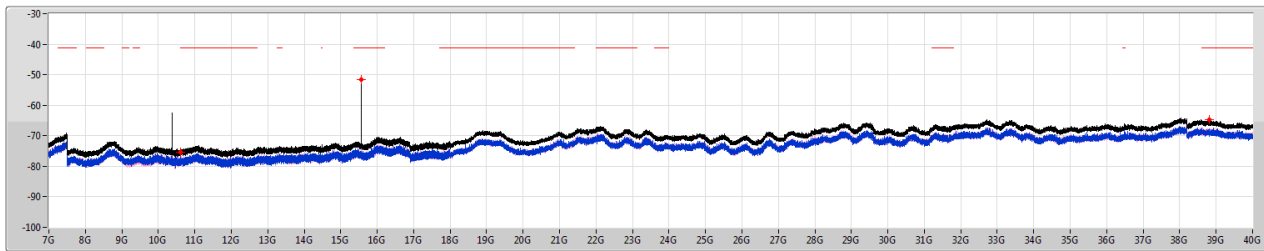

Limit.AV ☒

Sum.AV ☒

Port 1 ☒

Port 2 ☒

F-Start(Hz)	F-Stop(Hz)	RBW(Hz)	Type	Freq(Hz)	Psum(dBm)	P1(dBm)	P2(dBm)
7G	18G	1M	AV	10.60009G	-75.52	-79.00	-78.10
7G	18G	1M	AV	15.56316G	-51.69	-75.56	-51.71
18G	40G	1M	AV	38.80169G	-64.85	-68.03	-67.69