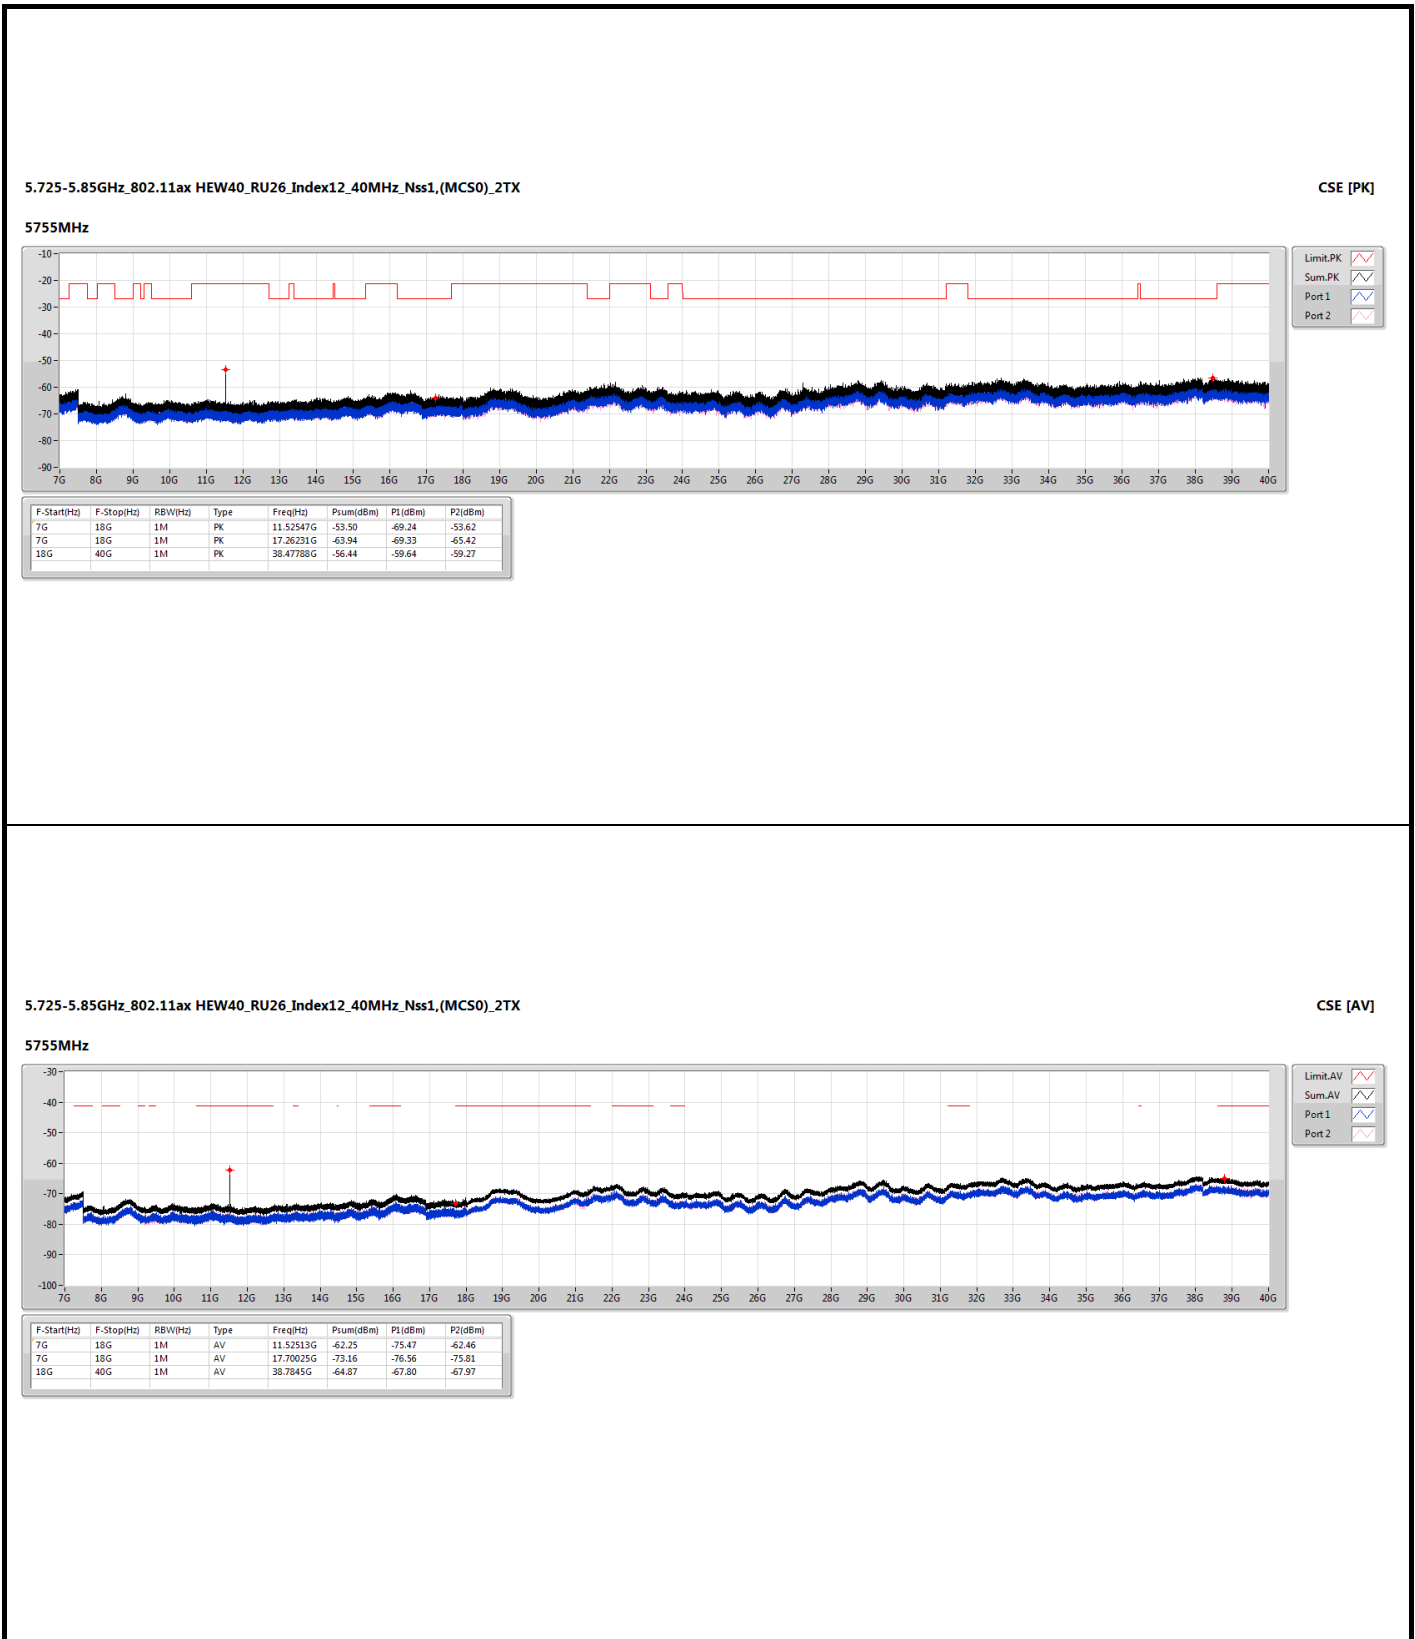

5.47-5.725GHz\_802.11ax\_HEW40\_RU26\_index12\_40MHz\_Nss1,(MCS0)\_2TX

CSE [AV]

5710MHz Straddle 5.47-5.725GHz

Limit.AV

Sum.AV

Port 1

Port 2

F-Start(Hz)	F-Stop(Hz)	RBW(Hz)	Type	Freq(Hz)	Psum(dBm)	P1(dBm)	P2(dBm)
7G	18G	1M	AV	11.43506G	-65.02	-78.36	-65.23
7G	18G	1M	AV	17.70025G	-73.48	-76.30	-76.69
18G	40G	1M	AV	38.61913G	-64.96	-67.99	-67.96