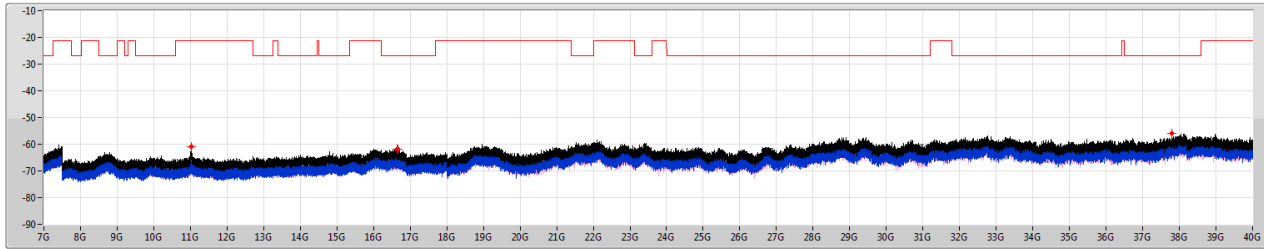

5.47-5.725GHz_802.11ax HEW80_RU484_Index65_80MHz_Nss1,(MCS0)_2TX

CSE [PK]

5530MHz

Limit:PK ☒

Sum:PK ☒

Port 1 ☒

Port 2 ☒

F-Start(Hz)	F-Stop(Hz)	RBW(Hz)	Type	Freq(Hz)	Psum(dBm)	P1(dBm)	P2(dBm)
7G	18G	1M	PK	11.02222G	-60.94	-69.09	-61.66
7G	18G	1M	PK	16.64425G	-61.90	-65.06	-64.76
7G	18G	1M	PK	16.6635G	-61.77	-64.33	-65.29
18G	40G	1M	PK	37.79313G	-56.03	-60.14	-58.16

5.47-5.725GHz_802.11ax HEW80_RU484_Index65_80MHz_Nss1,(MCS0)_2TX

CSE [AV]

5530MHz