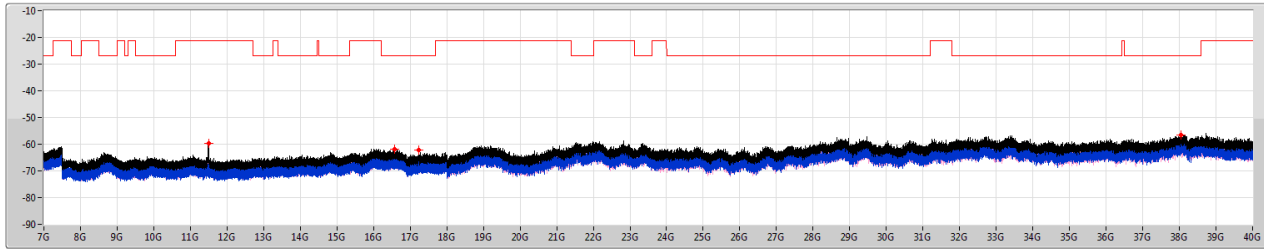

5.725-5.85GHz_802.11ax_HEW40_RU242_Index61_40MHz_Nss1,(MCS0)_2TX

CSE [PK]

5755MHz

- Limit:PK ☒
- Sum:PK ☒
- Port 1 ☒
- Port 2 ☒

F-Start(Hz)	F-Stop(Hz)	RBW(Hz)	Type	Freq(Hz)	Psum(dBm)	P1(dBm)	P2(dBm)
7G	18G	1M	PK	11.49178G	-59.76	-68.42	-60.39
7G	18G	1M	PK	16.57034G	-62.00	-66.23	-64.06
7G	18G	1M	PK	17.23309G	-62.28	-66.62	-64.28
18G	40G	1M	PK	38.04888G	-56.54	-60.48	-58.79

5.725-5.85GHz_802.11ax_HEW40_RU242_Index61_40MHz_Nss1,(MCS0)_2TX

CSE [AV]

5755MHz