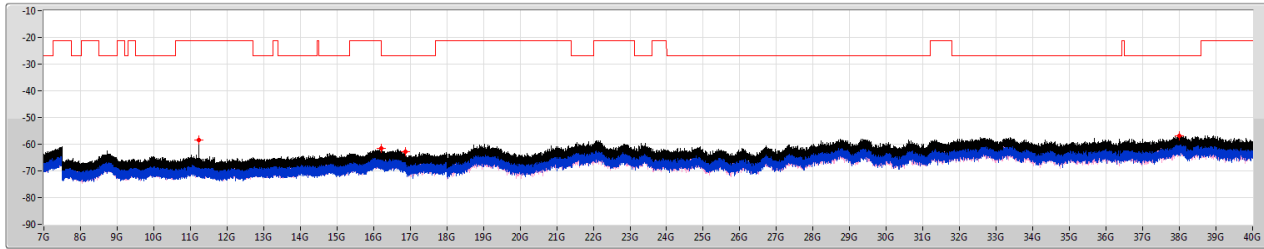

5.47-5.725GHz_802.11ax HEW80_RU26_Index21_80MHz_Nss1,(MCS0)_2TX

CSE [PK]

5610MHz

Limit:PK ☒

Sum:PK ☒

Port 1 ☒

Port 2 ☒

F-Start(Hz)	F-Stop(Hz)	RBW(Hz)	Type	Freq(Hz)	Psum(dBm)	P1(dBm)	P2(dBm)
7G	18G	1M	PK	11.23294G	-58.32	-68.73	-58.73
7G	18G	1M	PK	16.20081G	-61.51	-65.33	-63.84
7G	18G	1M	PK	16.88178G	-62.89	-66.50	-65.38
18G	40G	1M	PK	37.99044G	-56.84	-58.57	-61.66

5.47-5.725GHz_802.11ax HEW80_RU26_Index21_80MHz_Nss1,(MCS0)_2TX

CSE [AV]

5610MHz