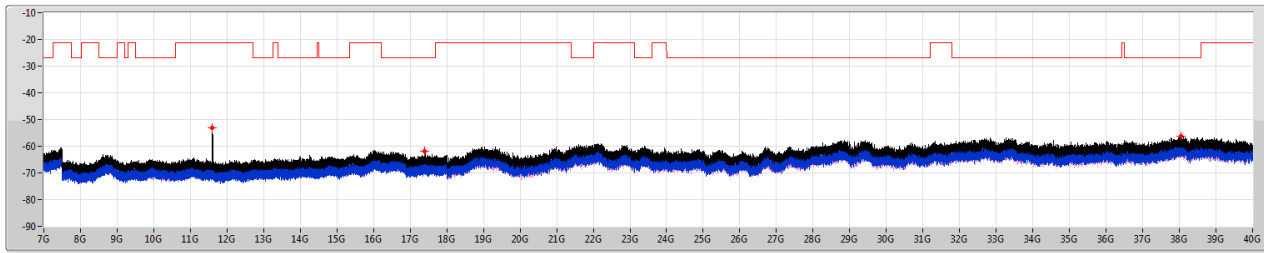

5.725-5.85GHz_802.11ax_HEW40_RU52_Index42_40MHz_Nss1,(MCS0)_2TX

CSE [PK]

5795MHz

Limit.PK ☒

Sum.PK ☒

Port 1 ☒

Port 2 ☒

F-Start(Hz)	F-Stop(Hz)	RBW(Hz)	Type	Freq(Hz)	Psum(dBm)	P1(dBm)	P2(dBm)
7G	18G	1M	PK	11.60316G	-53.10	-69.17	-53.21
7G	18G	1M	PK	17.40463G	-61.95	-66.55	-63.02
18G	40G	1M	PK	38.05094G	-56.30	-57.77	-61.72

5.725-5.85GHz_802.11ax_HEW40_RU52_Index42_40MHz_Nss1,(MCS0)_2TX

CSE [AV]

5795MHz