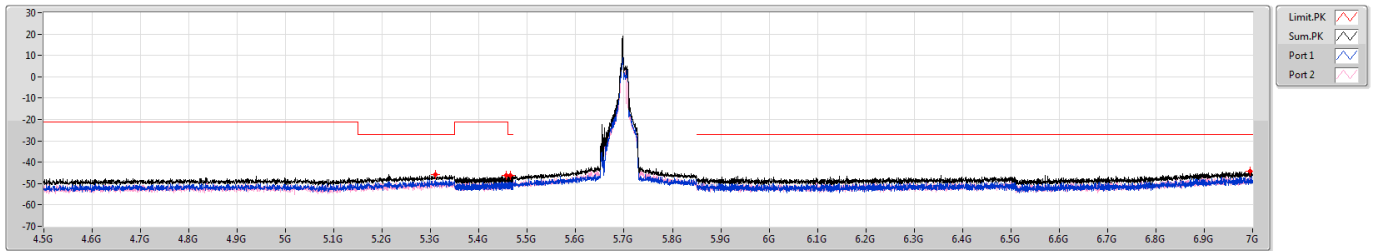

5.725-5.85GHz_802.11ax HEW80_RU26_Index0_80MHz_Nss1,(MCS0)_2TX

CSE Bandedge [AV]

5775MHz

Limit:AV
Sum:AV
Port:1
Port:2

F-Start(Hz)	F-Stop(Hz)	RBW(Hz)	Type	Freq(Hz)	Psum(dBm)	P1(dBm)	P2(dBm)
4.5G	5.6G	1M	AV	5.4262G	-55.46	-58.41	-58.54

5.47-5.725GHz_802.11ax HEW80_RU26_Index21_80MHz_Nss1,(MCS0)_2TX

CSE Bandedge [PK]

5690MHz Straddle 5.47-5.725GHz

F-Start(Hz)	F-Stop(Hz)	RBW(Hz)	Type	Freq(Hz)	Psum(dBm)	P1(dBm)	P2(dBm)
4.5G	5.35G	1M	PK	5.31005G	-45.93	-48.45	-49.50
5.35G	5.46G	1M	PK	5.45681G	-46.04	-50.98	-47.72
5.46G	5.47G	1M	PK	5.46513G	-46.11	-50.64	-47.99
5.85G	7G	1M	PK	6.99483G	-44.04	-46.46	-47.74