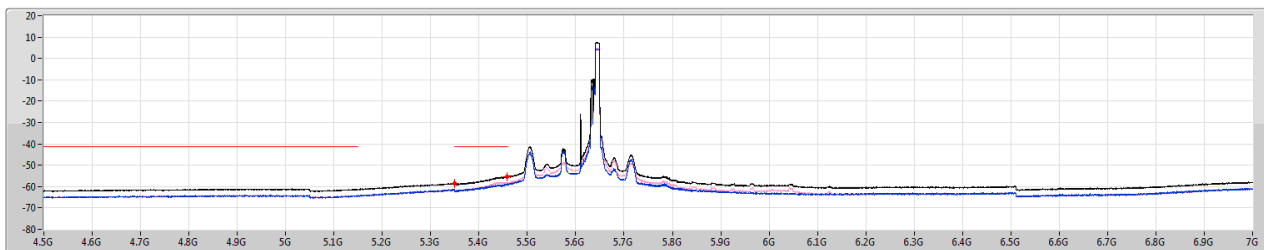

- Limit.AV
- Sum.AV
- Port 1
- Port 2

F-Start(Hz)	F-Stop(Hz)	RBW(Hz)	Type	Freq(Hz)	Psum(dBm)	P1(dBm)	P2(dBm)
4.5G	5.35G	1M	AV	5.35G	-58.46	-61.37	-61.58
5.35G	5.47G	1M	AV	5.45848G	-55.42	-58.75	-58.13