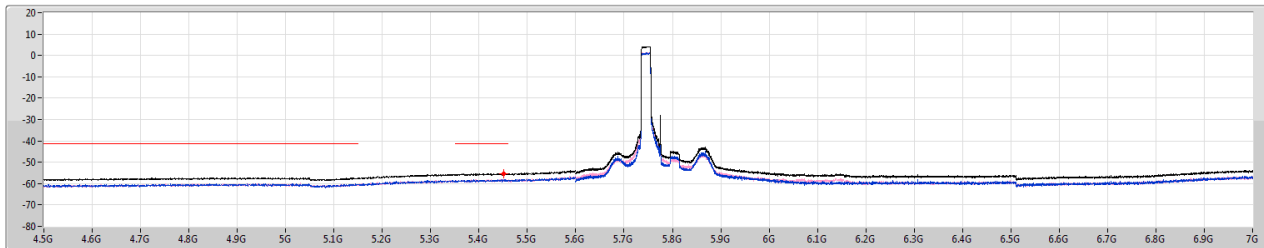

Limit.AV ☒

Sum.AV ☒

Port 1 ☒

Port 2 ☒

F-Start(Hz)	F-Stop(Hz)	RBW(Hz)	Type	Freq(Hz)	Psum(dBm)	P1(dBm)	P2(dBm)
4.5G	5.6G	1M	AV	5.45095G	-55.25	-58.58	-57.96