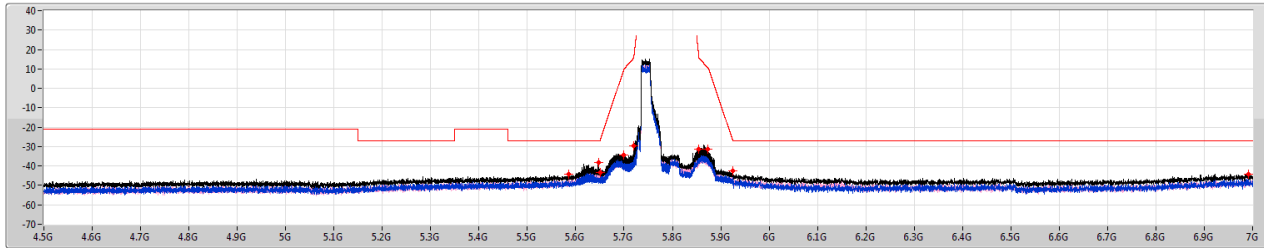

5.725-5.85GHz_802.11ax HEW80_RU242_Index61_80MHz_Nss1,(MCS0)_2TX

CSE Bandedge [PK]

5775MHz

Limit.PK ☒

Sum.PK ☒

Port 1 ☒

Port 2 ☒

F-Start(Hz)	F-Stop(Hz)	RBW(Hz)	Type	Freq(Hz)	Psum(dBm)	P1(dBm)	P2(dBm)
4.5G	5.6G	1M	PK	5.58588G	-44.42	-48.17	-46.79
5.6G	5.65G	1M	PK	5.64715G	-38.19	-47.98	-38.67
5.65G	5.7G	1M	PK	5.65115G	-43.17	-46.16	-46.20
5.7G	5.72G	1M	PK	5.7G	-38.50	-37.17	-37.89
5.72G	5.725G	1M	PK	5.72051G	-29.70	-36.89	-30.62
5.85G	5.855G	1M	PK	5.8549G	-31.40	-33.52	-35.52
5.855G	5.875G	1M	PK	5.87372G	-31.46	-37.55	-32.68
5.875G	5.925G	1M	PK	5.925G	-42.46	-46.70	-44.52
5.925G	7G	1M	PK	6.99113G	-44.08	-47.38	-46.82

5.725-5.85GHz_802.11ax HEW80_RU242_Index61_80MHz_Nss1,(MCS0)_2TX

CSE Bandedge [AV]

5775MHz