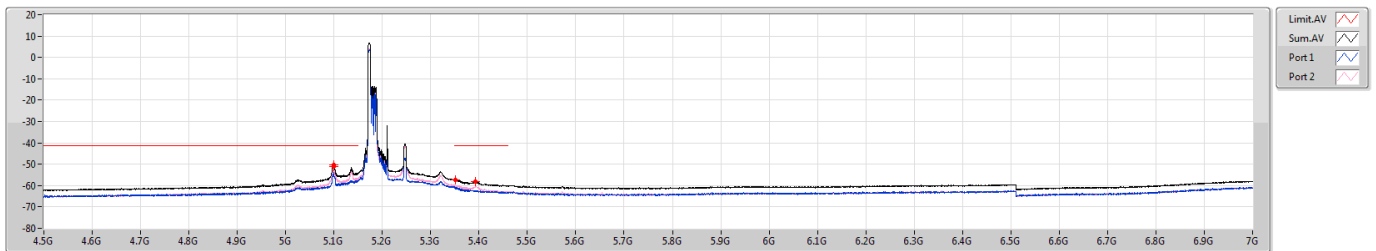

5.15-5.25GHz_802.11ax_HEW80_RU52_Index37_80MHz_Nss1,(MCS0)_2TX

CSE Bandedge [PK]

5210MHz

F-Start(Hz)	F-Stop(Hz)	RBW(Hz)	Type	Freq(Hz)	Psum(dBm)	P1(dBm)	P2(dBm)
4.5G	5.1G	1M	PK	5.0997G	-36.07	-41.15	-37.68
5.1G	5.15G	1M	PK	5.1G	-36.96	-42.48	-38.39
5.35G	5.38G	1M	PK	5.35336G	-47.01	-50.59	-49.51
5.38G	7G	1M	PK	6.96477G	-48.11	-51.96	-50.42

5.15-5.25GHz_802.11ax_HEW80_RU52_Index37_80MHz_Nss1,(MCS0)_2TX

CSE Bandedge [AV]

5210MHz

F-Start(Hz)	F-Stop(Hz)	RBW(Hz)	Type	Freq(Hz)	Psum(dBm)	P1(dBm)	P2(dBm)
4.5G	5.1G	1M	AV	5.0994G	-50.35	-53.92	-52.86
5.1G	5.15G	1M	AV	5.1G	-51.10	-54.96	-53.40
5.35G	5.38G	1M	AV	5.35093G	-57.39	-60.95	-59.91
5.38G	7G	1M	AV	5.39256G	-58.22	-62.45	-60.28