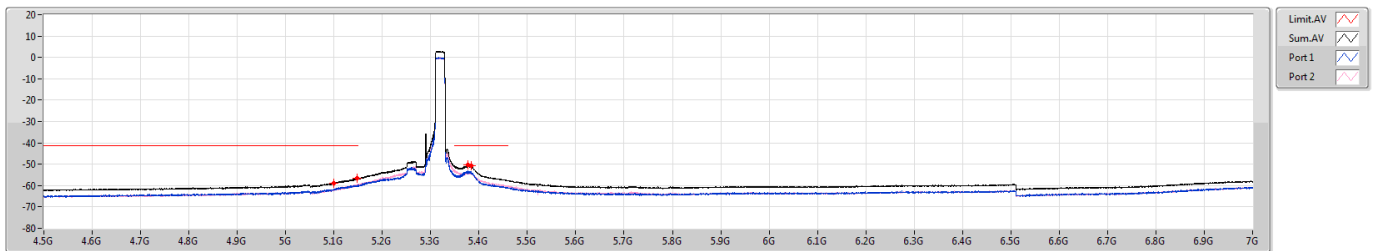

F-Start(Hz)	F-Stop(Hz)	RBW(Hz)	Type	Freq(Hz)	Psum(dBm)	P1(dBm)	P2(dBm)
4.5G	5.1G	1M	AV	5.1G	-58.79	-61.88	-61.73
5.1G	5.15G	1M	AV	5.14825G	-56.69	-60.05	-59.38
5.35G	5.38G	1M	AV	5.37784G	-50.43	-53.07	-53.85
5.38G	7G	1M	AV	5.38324G	-50.77	-53.44	-54.14