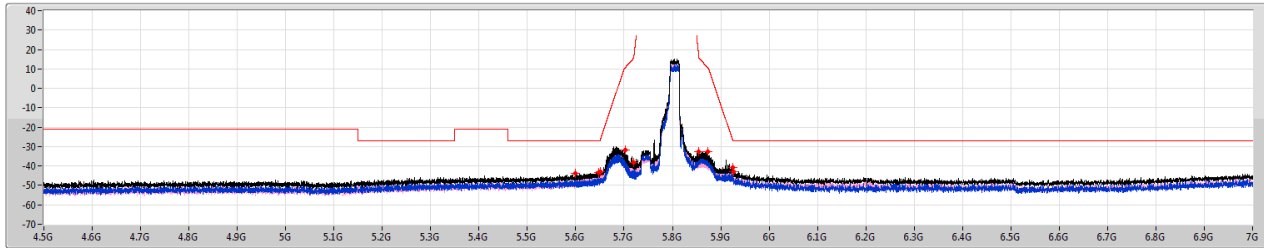

5.725-5.85GHz_802.11ax HEW80_RU242_Index64_80MHz_Nss1,(MCS0)_2TX

CSE Bandedge [PK]

5775MHz

Limit.PK ☒

Sum.PK ☒

Port 1 ☒

Port 2 ☒

F-Start(Hz)	F-Stop(Hz)	RBW(Hz)	Type	Freq(Hz)	Psum(dBm)	P1(dBm)	P2(dBm)
4.5G	5.6G	1M	PK	5.59945G	-43.85	-45.90	-48.10
5.6G	5.65G	1M	PK	5.6473G	-43.24	-47.14	-45.51
5.65G	5.7G	1M	PK	5.6584G	-42.91	-46.99	-45.07
5.7G	5.72G	1M	PK	5.70194G	-31.95	-33.91	-36.35
5.72G	5.725G	1M	PK	5.7204G	-38.31	-45.20	-39.30
5.85G	5.855G	1M	PK	5.85487G	-32.67	-33.81	-39.03
5.855G	5.875G	1M	PK	5.87384G	-32.55	-33.57	-39.36
5.875G	5.925G	1M	PK	5.9249G	-40.90	-45.95	-42.53
5.925G	7G	1M	PK	5.92608G	-43.01	-46.36	-45.70

5.725-5.85GHz_802.11ax HEW80_RU242_Index64_80MHz_Nss1,(MCS0)_2TX

CSE Bandedge [AV]

5775MHz