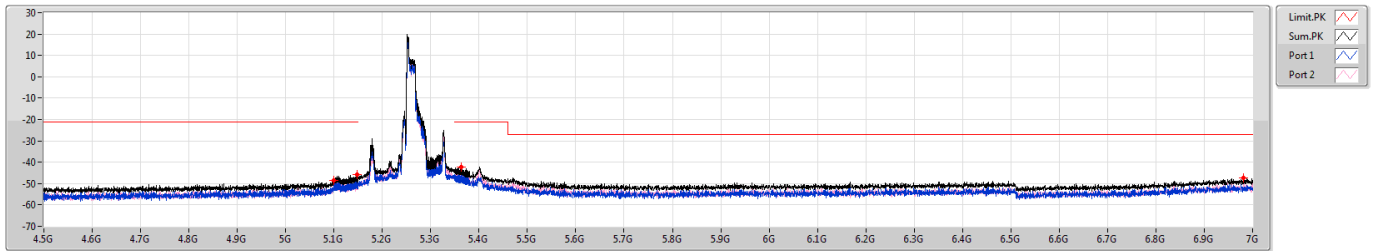

5.15-5.25GHz_802.11ax_HEW80_RU52_Index37_80MHz_Nss1,(MCS0)_2TX

CSE Bandedge [AV]

5210MHz

F-Start(Hz)	F-Stop(Hz)	RBW(Hz)	Type	Freq(Hz)	Psum(dBm)	P1(dBm)	P2(dBm)
4.5G	5.1G	1M	AV	5.0994G	-50.35	-53.92	-52.86
5.1G	5.15G	1M	AV	5.1G	-51.10	-54.96	-53.40
5.35G	5.38G	1M	AV	5.35093G	-57.39	-60.95	-59.91
5.38G	7G	1M	AV	5.39256G	-58.22	-62.45	-60.28

5.25-5.35GHz_802.11ax_HEW80_RU52_Index37_80MHz_Nss1,(MCS0)_2TX

CSE Bandedge [PK]

5290MHz

F-Start(Hz)	F-Stop(Hz)	RBW(Hz)	Type	Freq(Hz)	Psum(dBm)	P1(dBm)	P2(dBm)
4.5G	5.1G	1M	PK	5.1G	-48.53	-50.83	-52.40
5.1G	5.15G	1M	PK	5.1475G	-45.61	-47.88	-49.51
5.35G	5.38G	1M	PK	5.36293G	-42.38	-47.51	-43.97
5.38G	7G	1M	PK	6.98097G	-47.23	-51.87	-49.06