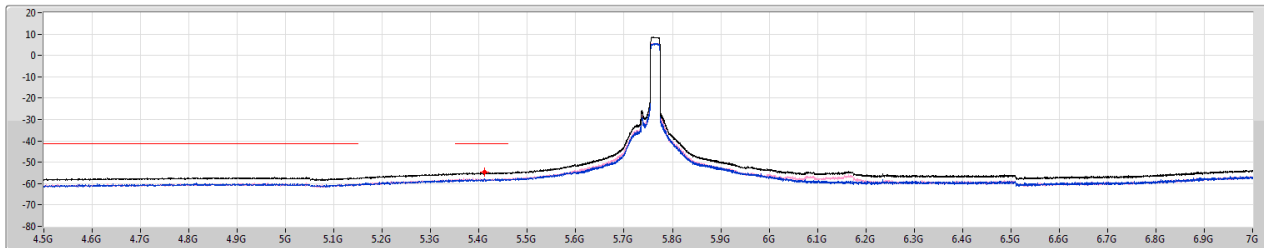

Limit.AV ☒

Sum.AV ☒

Port 1 ☒

Port 2 ☒

F-Start(Hz)	F-Stop(Hz)	RBW(Hz)	Type	Freq(Hz)	Psum(dBm)	P1(dBm)	P2(dBm)
4.5G	5.6G	1M	AV	5.4108G	-54.74	-57.86	-57.65