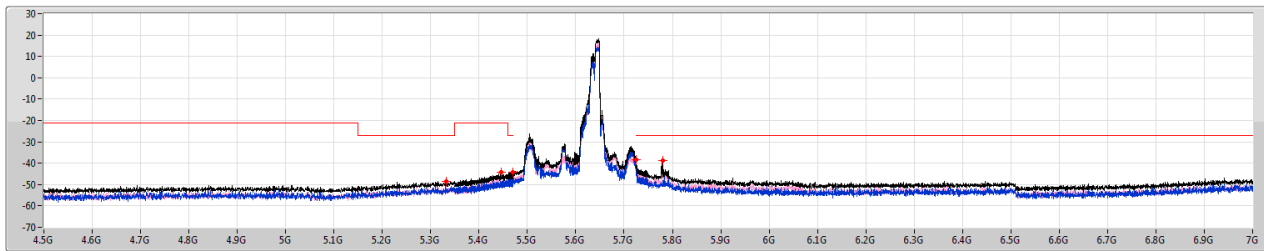

5.47-5.725GHz_802.11ax HEW80_RU106_Index60_80MHz_Nss1,(MCS0)_2TX

CSE Bandedge [PK]

5610MHz

- Limit.PK
- Sum.PK
- Port 1
- Port 2

F-Start(Hz)	F-Stop(Hz)	RBW(Hz)	Type	Freq(Hz)	Psum(dBm)	P1(dBm)	P2(dBm)
4.5G	5.35G	1M	PK	5.33215G	-48.53	-53.14	-50.38
5.35G	5.46G	1M	PK	5.4457G	-44.37	-48.89	-46.26
5.46G	5.47G	1M	PK	5.46929G	-44.38	-48.99	-46.22
5.725G	5.75G	1M	PK	5.72535G	-38.22	-39.30	-44.77
5.75G	7G	1M	PK	5.78031G	-38.80	-50.11	-39.13

5.47-5.725GHz_802.11ax HEW80_RU106_Index60_80MHz_Nss1,(MCS0)_2TX

CSE Bandedge [AV]

5610MHz