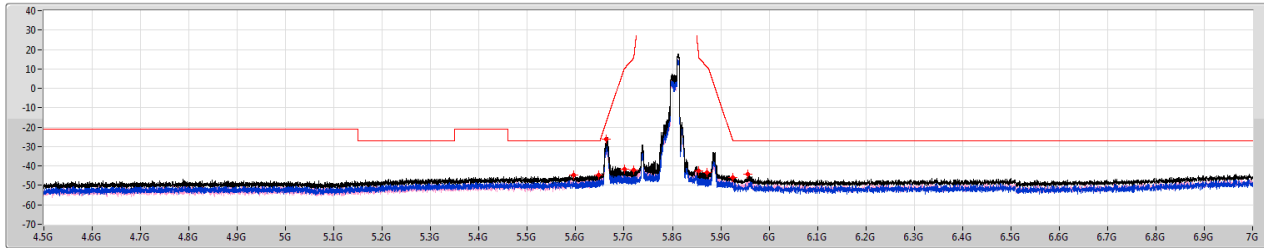

5.25-5.35GHz_802.11ax_HEW80_RU52_Index52_80MHz_Nss1,(MCS0)_2TX

CSE Bandedge [AV]

5290MHz

F-Start(Hz)	F-Stop(Hz)	RBW(Hz)	Type	Freq(Hz)	Psum(dBm)	P1(dBm)	P2(dBm)
4.5G	5.1G	1M	AV	5.1G	-59.58	-62.88	-62.32
5.1G	5.15G	1M	AV	5.1488G	-57.87	-60.95	-60.82
5.35G	5.38G	1M	AV	5.36371G	-52.27	-57.06	-54.02
5.38G	7G	1M	AV	5.40025G	-50.34	-53.25	-53.46

5.725-5.85GHz_802.11ax HEW80_RU52_Index52_80MHz_Nss1,(MCS0)_2TX

CSE Bandedge [PK]

5775MHz

Limit:PK

Sum:PK

Port 1

Port 2

F-Start(Hz)	F-Stop(Hz)	RBW(Hz)	Type	Freq(Hz)	Psum(dBm)	P1(dBm)	P2(dBm)
4.5G	5.6G	1M	PK	5.5956G	-44.70	-47.57	-47.86
5.6G	5.65G	1M	PK	5.64685G	-44.63	-46.53	-49.13
5.65G	5.7G	1M	PK	5.6632G	-26.11	-30.28	-28.21
5.7G	5.72G	1M	PK	5.70126G	-41.67	-46.15	-43.58
5.72G	5.725G	1M	PK	5.72038G	-42.08	-45.24	-44.95
5.85G	5.855G	1M	PK	5.85449G	-42.61	-45.63	-45.62
5.855G	5.875G	1M	PK	5.87196G	-43.54	-48.99	-45.00
5.875G	5.925G	1M	PK	5.9247G	-46.12	-48.58	-49.76
5.925G	7G	1M	PK	5.95591G	-44.19	-51.04	-45.19