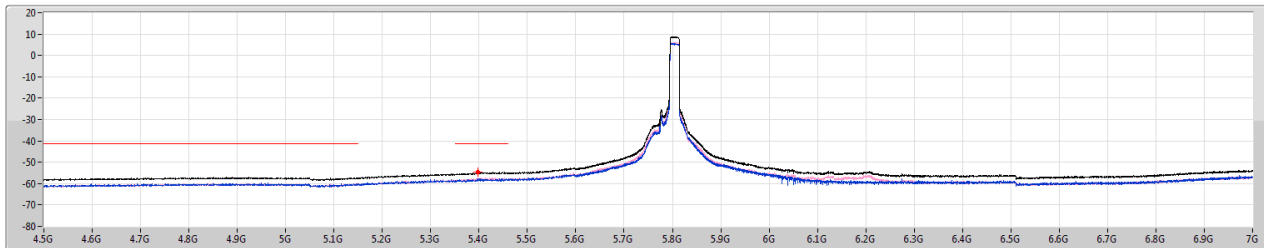

Limit:AV ☒

Sum:AV ☒

Port 1 ☒

Port 2 ☒

F-Start(Hz)	F-Stop(Hz)	RBW(Hz)	Type	Freq(Hz)	Psum(dBm)	P1(dBm)	P2(dBm)
4.5G	5.6G	1M	AV	5.3976G	-54.49	-57.64	-57.36