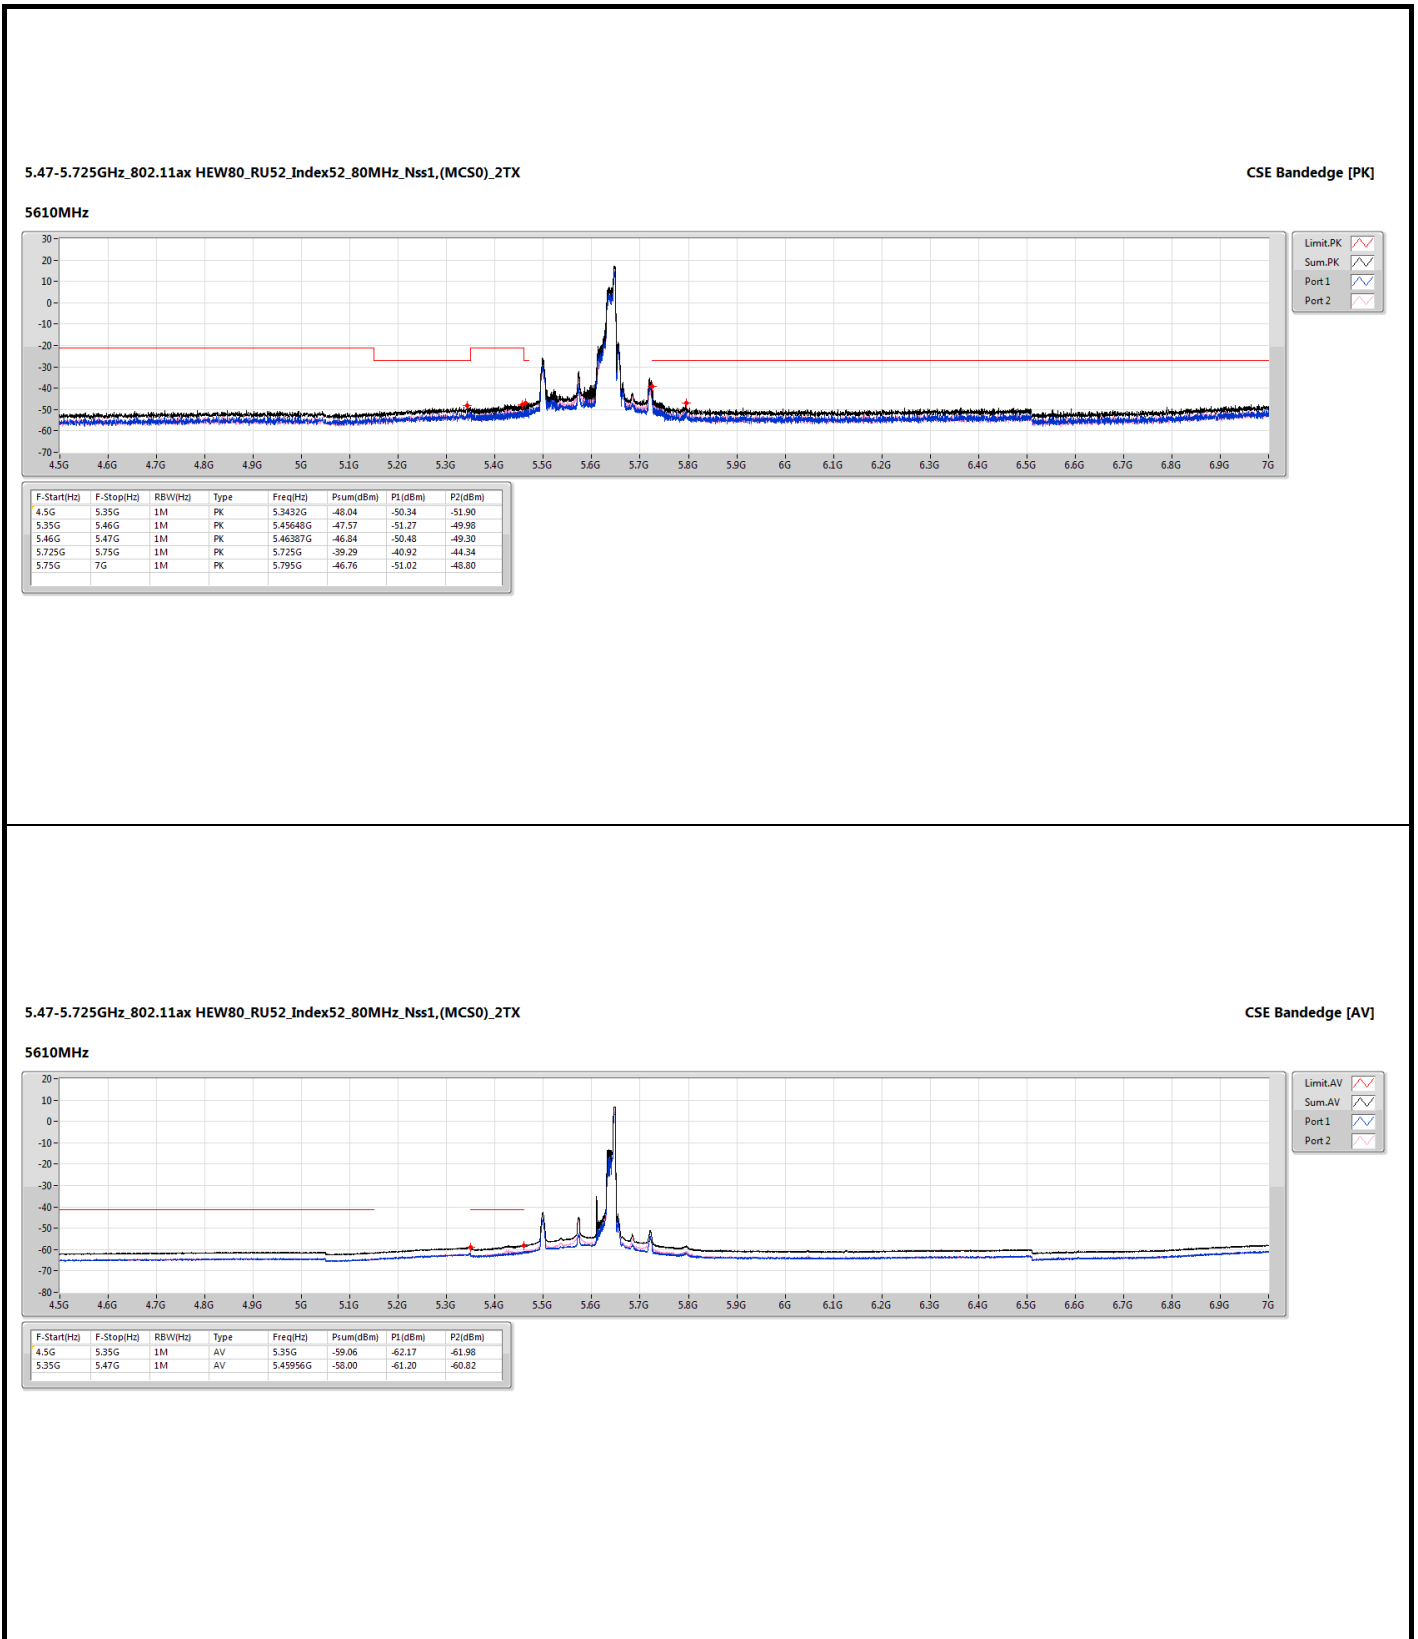

5.25-5.35GHz_802.11ax_HEW80_RU52_Index52_80MHz_Nss1,(MCS0)_2TX

CSE Bandedge [AV]

5290MHz

F-Start(Hz)	F-Stop(Hz)	RBW(Hz)	Type	Freq(Hz)	Psum(dBm)	P1(dBm)	P2(dBm)
4.5G	5.1G	1M	AV	5.1G	-59.58	-62.88	-62.32
5.1G	5.15G	1M	AV	5.1488G	-57.87	-60.95	-60.82
5.35G	5.38G	1M	AV	5.36371G	-52.27	-57.06	-54.02
5.38G	7G	1M	AV	5.40025G	-50.34	-53.25	-53.46