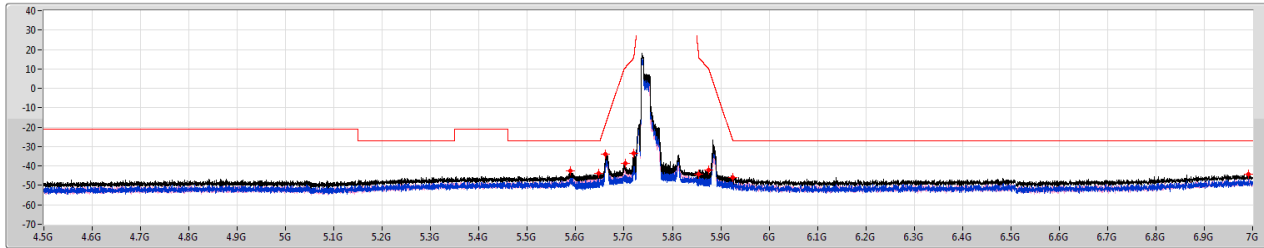

5.25-5.35GHz_802.11ax_HEW80_RU52_Index37_80MHz_Nss1,(MCS0)_2TX

CSE Bandedge [AV]

5290MHz

F-Start(Hz)	F-Stop(Hz)	RBW(Hz)	Type	Freq(Hz)	Psum(dBm)	P1(dBm)	P2(dBm)
4.5G	5.1G	1M	AV	5.1G	-58.10	-61.16	-61.06
5.1G	5.15G	1M	AV	5.14795G	-56.94	-59.74	-60.18
5.35G	5.38G	1M	AV	5.35069G	-53.58	-56.71	-56.48
5.38G	7G	1M	AV	5.40106G	-52.57	-56.84	-54.61

5.725-5.85GHz_802.11ax HEW80_RU52_Index37_80MHz_Nss1,(MCS0)_2TX

CSE Bandedge [PK]

5775MHz

Limit.PK

Sum.PK

Port 1

Port 2

F-Start(Hz)	F-Stop(Hz)	RBW(Hz)	Type	Freq(Hz)	Psum(dBm)	P1(dBm)	P2(dBm)
4.5G	5.6G	1M	PK	5.58973G	-42.66	-44.30	-47.67
5.6G	5.65G	1M	PK	5.647G	-43.91	-46.74	-47.11
5.65G	5.7G	1M	PK	5.66175G	-33.98	-35.51	-39.27
5.7G	5.72G	1M	PK	5.70236G	-38.62	-45.49	-39.62
5.72G	5.725G	1M	PK	5.72028G	-33.34	-34.87	-38.60
5.85G	5.855G	1M	PK	5.85493G	-44.15	-46.66	-47.73
5.855G	5.875G	1M	PK	5.87446G	-42.12	-44.72	-45.59
5.875G	5.925G	1M	PK	5.92445G	-45.79	-48.84	-48.76
5.925G	7G	1M	PK	6.99059G	-44.42	-46.29	-48.98