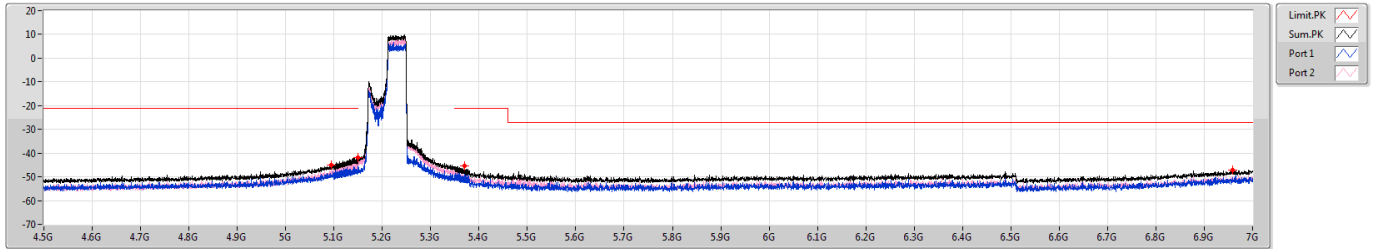

5.15-5.25GHz_802.11ax_HEW80_RU484_Index66_80MHz_Nss1,(MC50)_2TX

CSE Bandedge [PK]

5210MHz

F-Start(Hz)	F-Stop(Hz)	RBW(Hz)	Type	Freq(Hz)	Psum(dBm)	P1(dBm)	P2(dBm)
4.5G	5.1G	1M	PK	5.0943G	-45.21	-49.97	-46.97
5.1G	5.15G	1M	PK	5.14935G	-42.03	-45.96	-44.28
5.35G	5.38G	1M	PK	5.37055G	-45.49	-46.98	-50.86
5.38G	7G	1M	PK	6.95869G	-47.06	-50.21	-49.93

5.15-5.25GHz_802.11ax_HEW80_RU484_Index66_80MHz_Nss1,(MC50)_2TX

CSE Bandedge [AV]

5210MHz