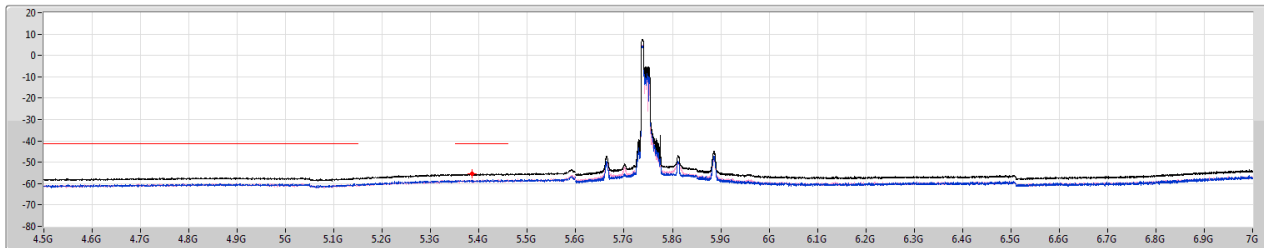

Limit.AV ☒

Sum.AV ☒

Port 1 ☒

Port 2 ☒

F-Start(Hz)	F-Stop(Hz)	RBW(Hz)	Type	Freq(Hz)	Psum(dBm)	P1(dBm)	P2(dBm)
4.5G	5.6G	1M	AV	5.38605G	-55.28	-58.38	-58.20