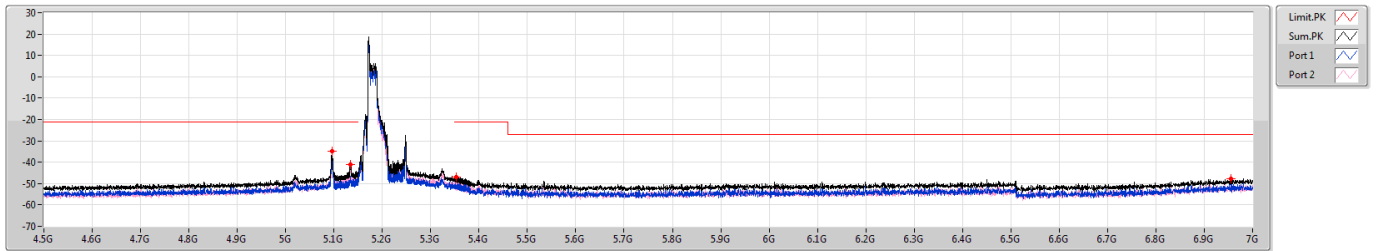

5.725-5.85GHz_802.11ax HEW40_RU242_Index62_40MHz_Nss1,(MCS0)_2TX

CSE Bandedge [AV]

5795MHz

Limit:AV

Sum:AV

Port 1

Port 2

F-Start(Hz)	F-Stop(Hz)	RBW(Hz)	Type	Freq(Hz)	Psum(dBm)	P1(dBm)	P2(dBm)
4.5G	5.6G	1M	AV	5.3976G	-54.49	-57.64	-57.36

5.15-5.25GHz_802.11ax_HEW80_RU26_Index0_80MHz_Nss1,(MC50)_2TX

CSE Bandedge [PK]

5210MHz

F-Start(Hz)	F-Stop(Hz)	RBW(Hz)	Type	Freq(Hz)	Psum(dBm)	P1(dBm)	P2(dBm)
4.5G	5.1G	1M	PK	5.0967G	-34.74	-35.66	-41.91
5.1G	5.15G	1M	PK	5.1337G	-40.99	-48.34	-41.87
5.35G	5.38G	1M	PK	5.35357G	-47.12	-51.84	-48.90
5.38G	7G	1M	PK	6.95545G	-47.66	-49.60	-52.08