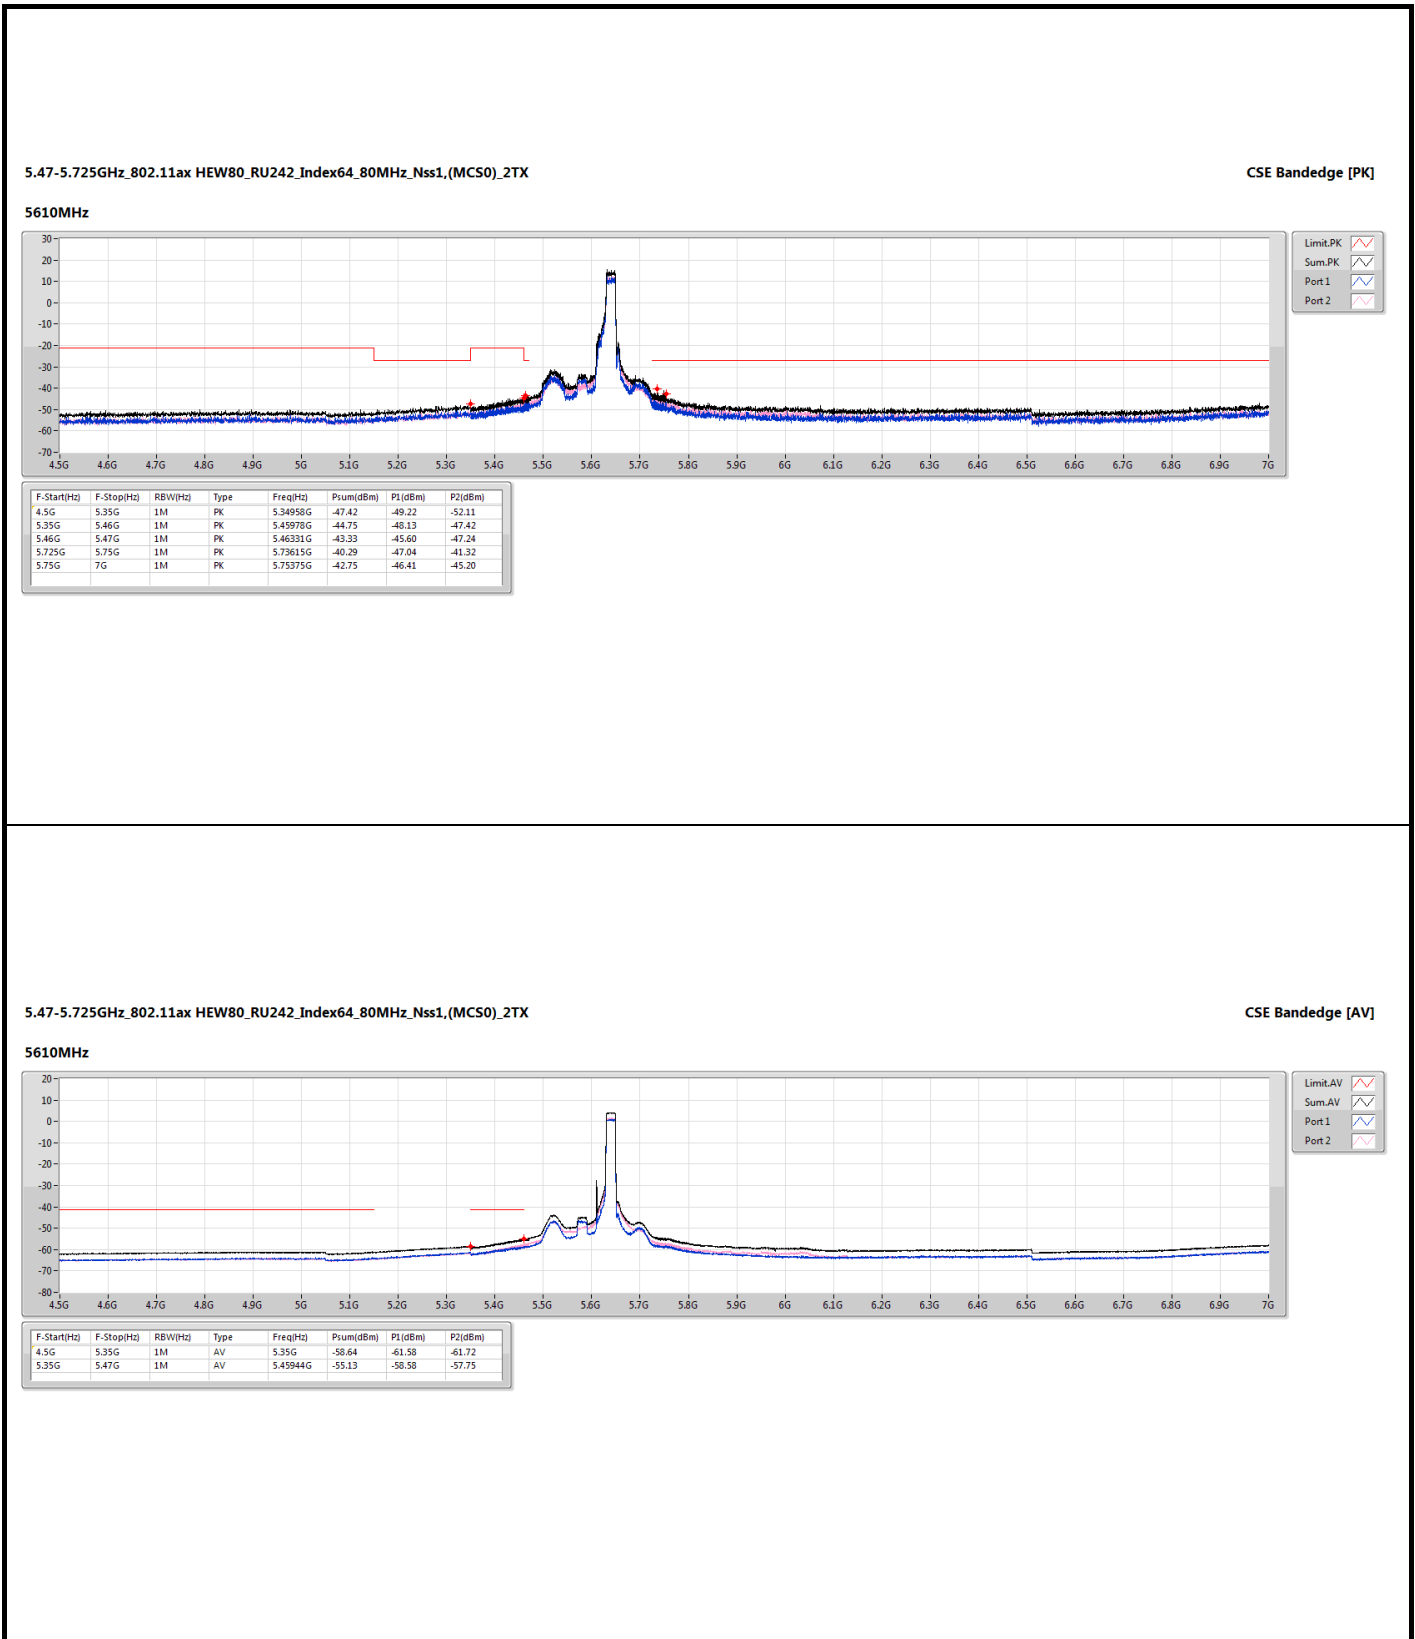

5.25-5.35GHz_802.11ax_HEW80_RU242_Index64_80MHz_Nss1,(MCS0)_2TX

CSE Bandedge [AV]

5290MHz

F-Start(Hz)	F-Stop(Hz)	RBW(Hz)	Type	Freq(Hz)	Psum(dBm)	P1(dBm)	P2(dBm)
4.5G	5.1G	1M	AV	5.1G	-58.79	-61.88	-61.73
5.1G	5.15G	1M	AV	5.14825G	-56.69	-60.05	-59.38
5.35G	5.38G	1M	AV	5.37784G	-50.43	-53.07	-53.85
5.38G	7G	1M	AV	5.38324G	-50.77	-53.44	-54.14