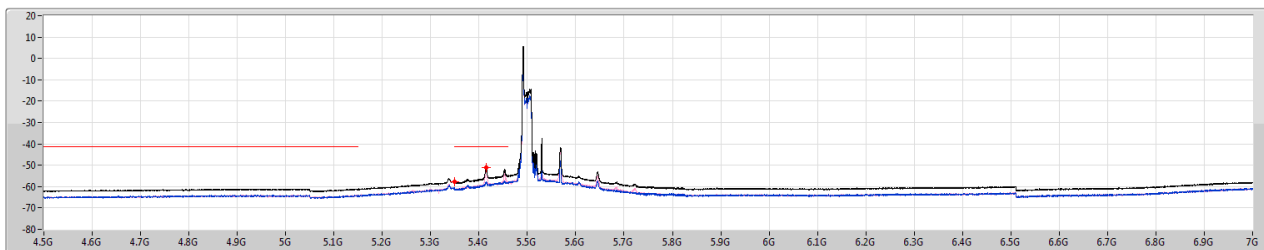

5.47-5.725GHz_802.11ax HEW80_RU26_Index0_80MHz_Nss1,(MCS0)_2TX

CSE Bandedge [PK]

5530MHz

- Limit.PK
- Sum.PK
- Port 1
- Port 2

F-Start(Hz)	F-Stop(Hz)	RBW(Hz)	Type	Freq(Hz)	Psum(dBm)	P1(dBm)	P2(dBm)
4.5G	5.35G	1M	PK	5.33768G	-45.34	-50.01	-47.15
5.35G	5.46G	1M	PK	5.41424G	-40.73	-43.87	-43.62
5.46G	5.47G	1M	PK	5.46857G	-43.12	-46.47	-45.82
5.725G	5.75G	1M	PK	5.72525G	-48.20	-52.30	-50.34
5.75G	7G	1M	PK	6.99469G	-47.77	-50.15	-51.51

5.47-5.725GHz_802.11ax HEW80_RU26_Index0_80MHz_Nss1,(MCS0)_2TX

CSE Bandedge [AV]

5530MHz

- Limit.AV
- Sum.AV
- Port 1
- Port 2

F-Start(Hz)	F-Stop(Hz)	RBW(Hz)	Type	Freq(Hz)	Psum(dBm)	P1(dBm)	P2(dBm)
4.5G	5.35G	1M	AV	5.35G	-57.65	-60.55	-60.77
5.35G	5.47G	1M	AV	5.4142G	-50.97	-57.63	-52.03