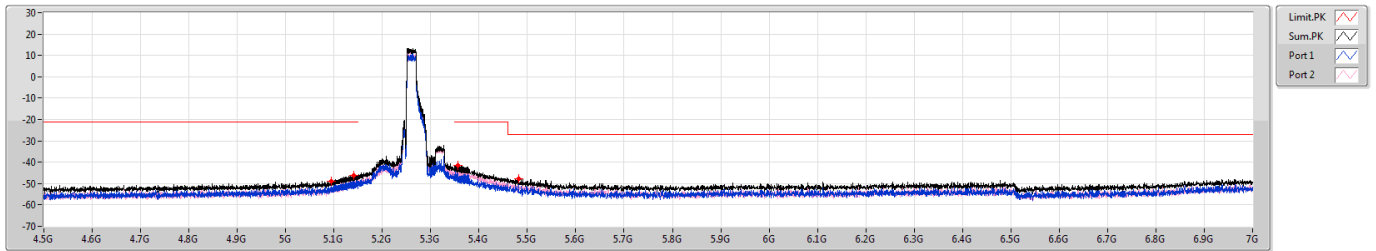

5.25-5.35GHz_802.11ax_HEW80_RU242_Index61_80MHz_Nss1,(MCS0)_2TX

CSE Bandedge [PK]

5290MHz

F-Start(Hz)	F-Stop(Hz)	RBW(Hz)	Type	Freq(Hz)	Psum(dBm)	P1(dBm)	P2(dBm)
4.5G	5.1G	1M	PK	5.0943G	-48.86	-51.23	-52.61
5.1G	5.15G	1M	PK	5.1411G	-46.25	-48.70	-49.90
5.35G	5.38G	1M	PK	5.35633G	-41.60	-46.21	-43.44
5.38G	7G	1M	PK	5.48206G	-47.79	-49.43	-52.82

5.25-5.35GHz_802.11ax_HEW80_RU242_Index61_80MHz_Nss1,(MCS0)_2TX

CSE Bandedge [AV]

5290MHz