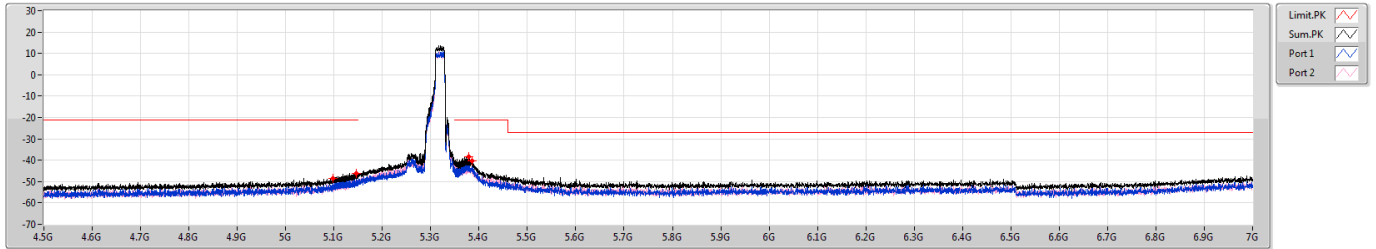

5.25-5.35GHz_802.11ax_HEW80_RU242_Index64_80MHz_Nss1,(MCS0)_2TX

CSE Bandedge [PK]

5290MHz

F-Start(Hz)	F-Stop(Hz)	RBW(Hz)	Type	Freq(Hz)	Psum(dBm)	P1(dBm)	P2(dBm)
4.5G	5.1G	1M	PK	5.0976G	-48.52	-50.51	-52.86
5.1G	5.15G	1M	PK	5.14675G	-46.10	-48.72	-49.54
5.35G	5.38G	1M	PK	5.37901G	-38.28	-40.12	-42.89
5.38G	7G	1M	PK	5.38608G	-40.30	-42.92	-43.73

5.25-5.35GHz_802.11ax_HEW80_RU242_Index64_80MHz_Nss1,(MCS0)_2TX

CSE Bandedge [AV]

5290MHz