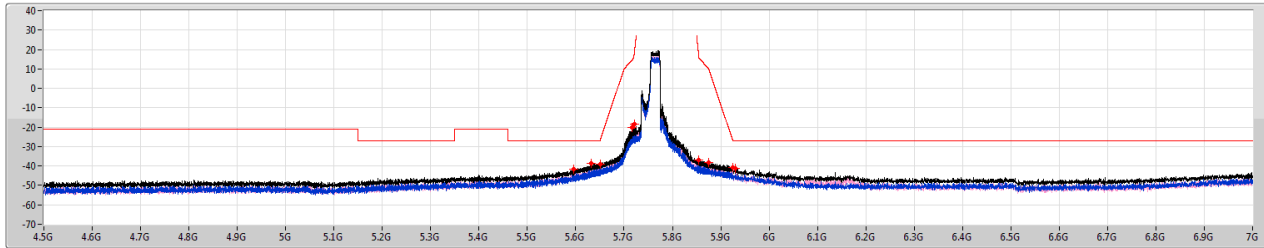

5.725-5.85GHz_802.11ax HEW40_RU242_Index62_40MHz_Nss1,(MCS0)_2TX

CSE Bandedge [PK]

5755MHz

Limit.PK

Sum.PK

Port 1

Port 2

F-Start(Hz)	F-Stop(Hz)	RBW(Hz)	Type	Freq(Hz)	Psum(dBm)	P1(dBm)	P2(dBm)
4.5G	5.6G	1M	PK	5.59633G	-41.85	-44.29	-45.52
5.6G	5.65G	1M	PK	5.63145G	-38.42	-42.50	-40.57
5.65G	5.7G	1M	PK	5.63015G	-39.25	-41.64	-42.99
5.7G	5.72G	1M	PK	5.71722G	-20.17	-26.69	-21.26
5.72G	5.725G	1M	PK	5.72111G	-18.64	-24.82	-19.84
5.85G	5.855G	1M	PK	5.85488G	-36.98	-41.39	-38.94
5.855G	5.875G	1M	PK	5.87408G	-38.07	-41.90	-40.39
5.875G	5.925G	1M	PK	5.9244G	-40.64	-45.48	-42.37
5.925G	7G	1M	PK	5.9293G	-41.25	-45.00	-43.63