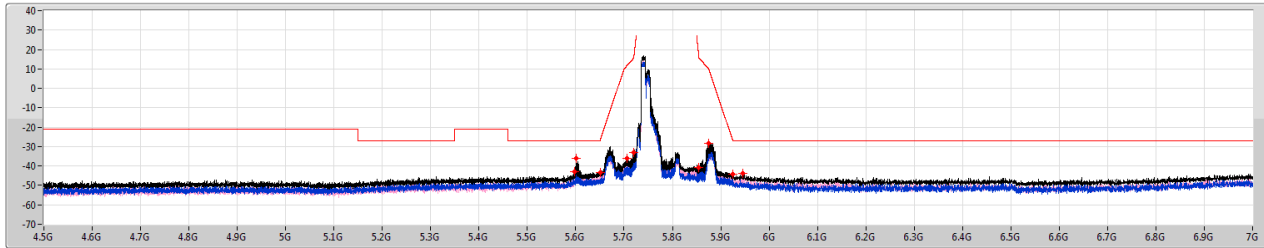

5.725-5.85GHz_802.11ax HEW80_RU106_Index53_80MHz_Nss1,(MCS0)_2TX

CSE Bandedge [PK]

5775MHz

Limit:PK ☒

Sum:PK ☒

Port 1 ☒

Port 2 ☒

F-Start(Hz)	F-Stop(Hz)	RBW(Hz)	Type	Freq(Hz)	Psum(dBm)	P1(dBm)	P2(dBm)
4.5G	5.6G	1M	PK	5.59688G	-42.83	-48.52	-44.19
5.6G	5.65G	1M	PK	5.6012G	-36.21	-41.38	-37.78
5.65G	5.7G	1M	PK	5.65045G	-43.27	-47.90	-45.11
5.7G	5.72G	1M	PK	5.70572G	-35.87	-40.63	-37.19
5.72G	5.725G	1M	PK	5.72036G	-32.95	-38.35	-34.43
5.85G	5.855G	1M	PK	5.85496G	-40.78	-45.87	-42.39
5.855G	5.875G	1M	PK	5.87404G	-28.26	-29.89	-33.29
5.875G	5.925G	1M	PK	5.925G	-44.30	-48.18	-46.58
5.925G	7G	1M	PK	5.94623G	-43.99	-49.47	-45.43

5.725-5.85GHz_802.11ax HEW80_RU106_Index53_80MHz_Nss1,(MCS0)_2TX

CSE Bandedge [AV]

5775MHz