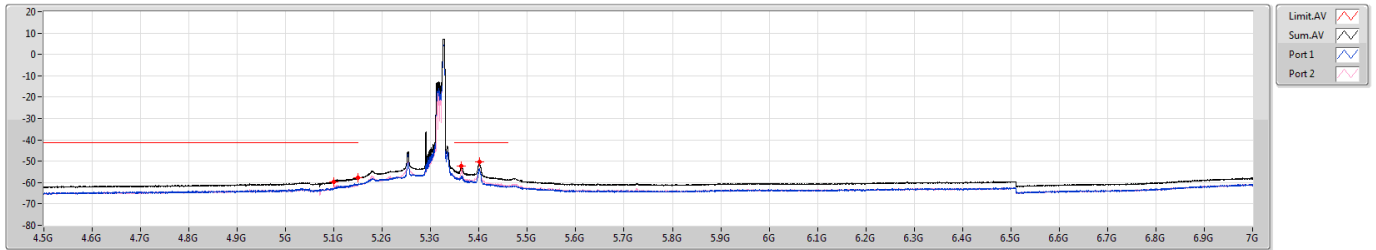

F-Start(Hz)	F-Stop(Hz)	RBW(Hz)	Type	Freq(Hz)	Psum(dBm)	P1(dBm)	P2(dBm)
4.5G	5.1G	1M	AV	5.1G	-59.58	-62.88	-62.32
5.1G	5.15G	1M	AV	5.1488G	-57.87	-60.95	-60.82
5.35G	5.38G	1M	AV	5.36371G	-52.27	-57.06	-54.02
5.38G	7G	1M	AV	5.40025G	-50.34	-53.25	-53.46