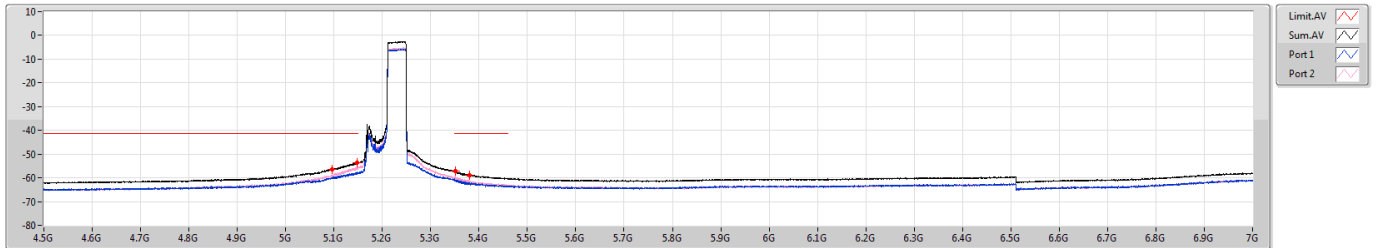

F-Start(Hz)	F-Stop(Hz)	RBW(Hz)	Type	Freq(Hz)	Psum(dBm)	P1(dBm)	P2(dBm)
4.5G	5.1G	1M	AV	5.0961G	-56.30	-60.00	-58.72
5.1G	5.15G	1M	AV	5.1474G	-53.30	-57.65	-55.66
5.35G	5.38G	1M	AV	5.35111G	-57.16	-61.09	-59.42
5.38G	7G	1M	AV	5.38122G	-58.75	-62.18	-61.38