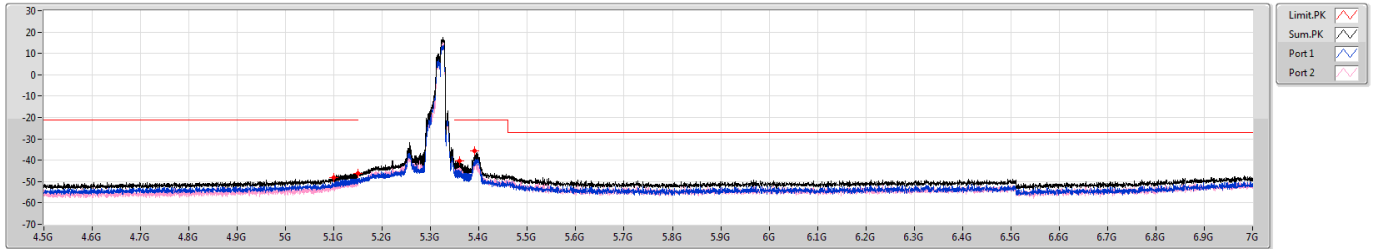

5.25-5.35GHz_802.11ax_HEW80_RU106_Index60_80MHz_Nss1,(MC50)_2TX

CSE Bandedge [PK]

5290MHz

F-Start(Hz)	F-Stop(Hz)	RBW(Hz)	Type	Freq(Hz)	Psum(dBm)	P1(dBm)	P2(dBm)
4.5G	5.1G	1M	PK	5.0991G	-48.19	-51.14	-51.27
5.1G	5.15G	1M	PK	5.14985G	-46.13	-48.81	-49.50
5.35G	5.38G	1M	PK	5.35993G	-40.23	-45.84	-41.62
5.38G	7G	1M	PK	5.39094G	-35.50	-36.71	-41.63

5.25-5.35GHz_802.11ax_HEW80_RU106_Index60_80MHz_Nss1,(MC50)_2TX

CSE Bandedge [AV]

5290MHz