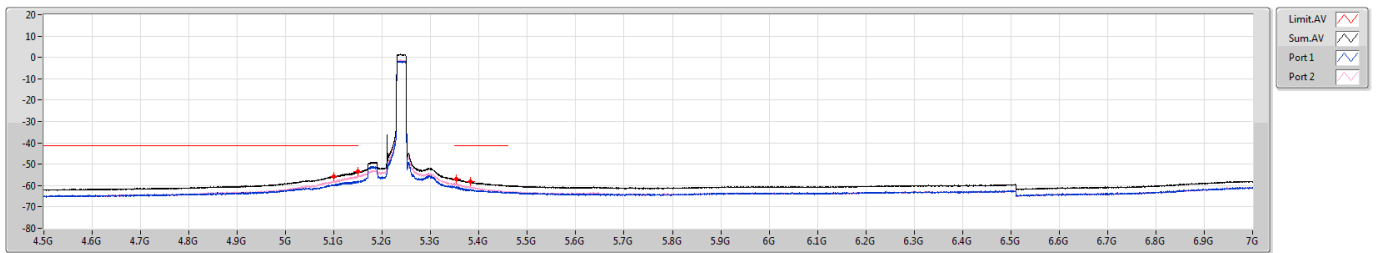

F-Start(Hz)	F-Stop(Hz)	RBW(Hz)	Type	Freq(Hz)	Psum(dBm)	P1(dBm)	P2(dBm)
4.5G	5.1G	1M	AV	5.0997G	-55.65	-59.55	-57.92
5.1G	5.15G	1M	AV	5.14975G	-53.52	-57.75	-55.58
5.35G	5.38G	1M	AV	5.35369G	-56.87	-60.73	-59.17
5.38G	7G	1M	AV	5.38203G	-58.17	-61.85	-60.60