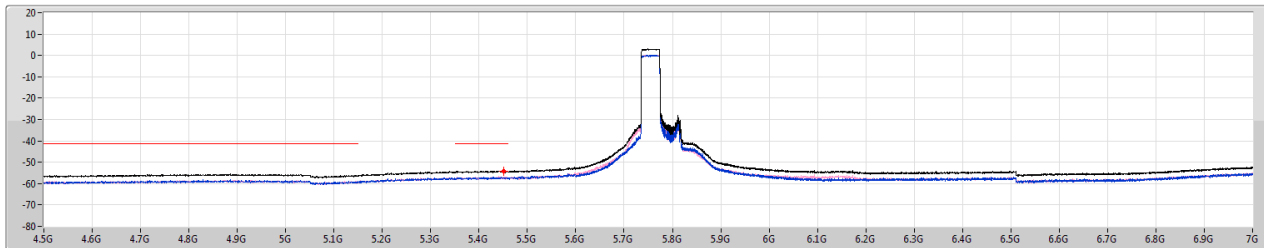

Limit:AV
Sum:AV
Port 1
Port 2

F-Start(Hz)	F-Stop(Hz)	RBW(Hz)	Type	Freq(Hz)	Psum(dBm)	P1(dBm)	P2(dBm)
4.5G	5.6G	1M	AV	5.4504G	-54.08	-57.15	-57.04