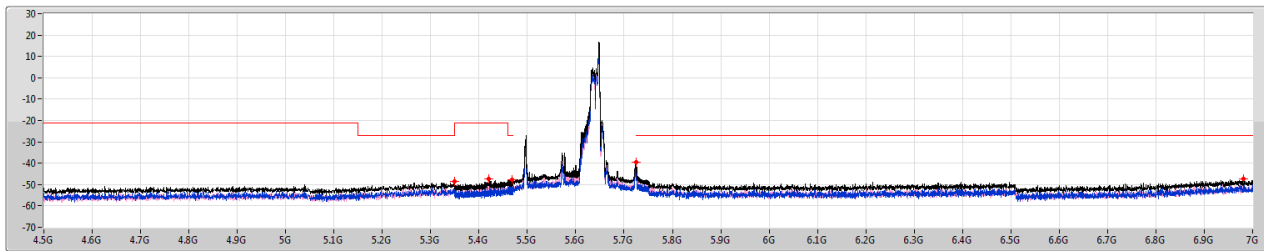

5.47-5.725GHz_802.11ax HEW80_RU26_Index36_80MHz_Nss1,(MCS0)_2TX

CSE Bandedge [PK]

5610MHz

- Limit.PK ☒
- Sum.PK ☒
- Port 1 ☒
- Port 2 ☒

F-Start(Hz)	F-Stop(Hz)	RBW(Hz)	Type	Freq(Hz)	Psum(dBm)	P1(dBm)	P2(dBm)
4.5G	5.35G	1M	PK	5.34873G	-48.40	-53.09	-50.20
5.35G	5.46G	1M	PK	5.42004G	-47.39	-52.68	-46.92
5.46G	5.47G	1M	PK	5.46795G	-47.74	-49.64	-52.25
5.725G	5.75G	1M	PK	5.725G	-39.50	-47.27	-40.30
5.75G	7G	1M	PK	6.98094G	-47.29	-49.43	-51.38

5.47-5.725GHz_802.11ax HEW80_RU26_Index36_80MHz_Nss1,(MCS0)_2TX

CSE Bandedge [AV]

5610MHz