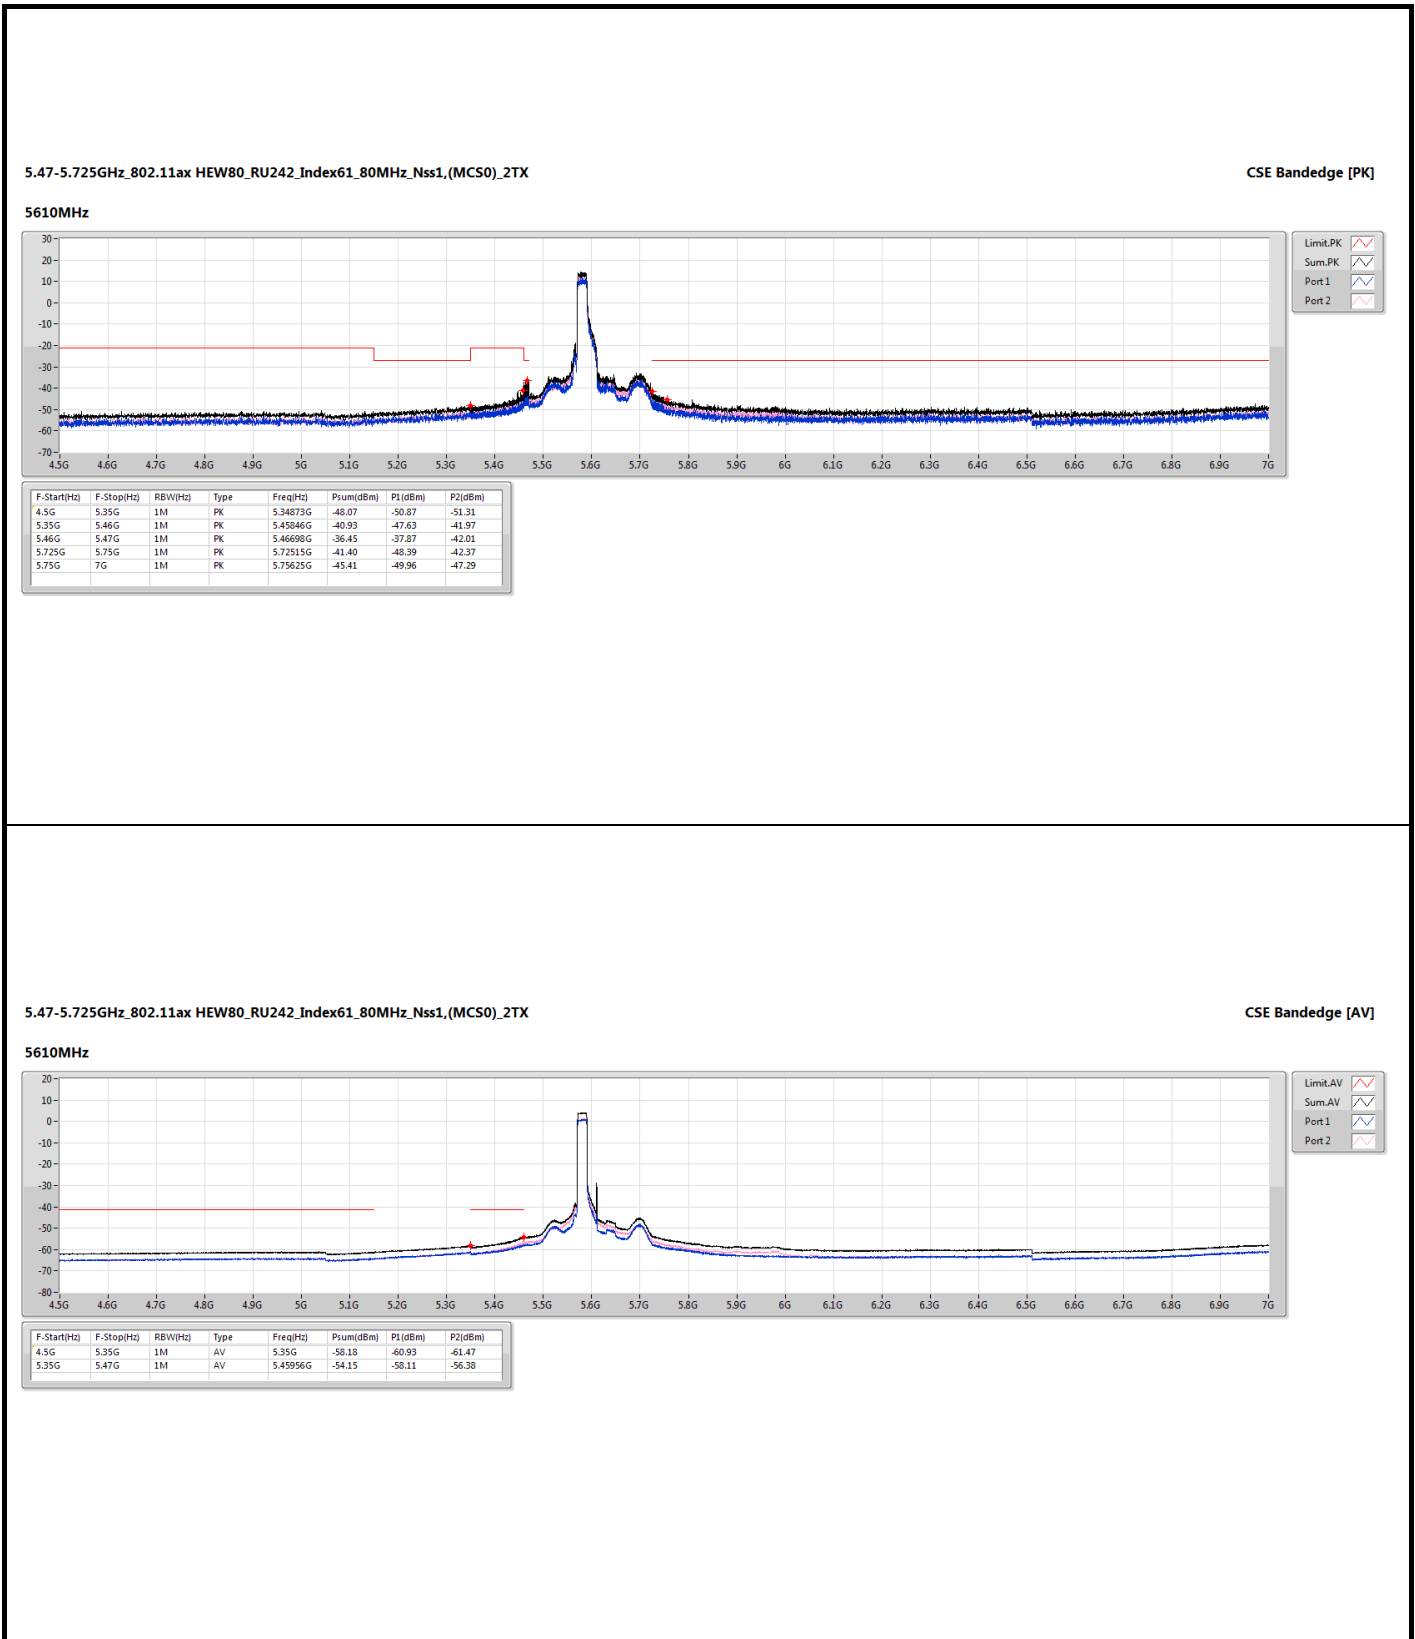

5.25-5.35GHz_802.11ax_HEW80_RU242_Index61_80MHz_Nss1,(MCS0)_2TX

CSE Bandedge [AV]

5290MHz

F-Start(Hz)	F-Stop(Hz)	RBW(Hz)	Type	Freq(Hz)	Psum(dBm)	P1(dBm)	P2(dBm)
4.5G	5.1G	1M	AV	5.0997G	-58.48	-61.94	-61.09
5.1G	5.15G	1M	AV	5.147G	-55.92	-60.01	-58.07
5.35G	5.38G	1M	AV	5.3503G	-51.98	-56.76	-53.74
5.38G	7G	1M	AV	5.38G	-53.12	-58.10	-54.78