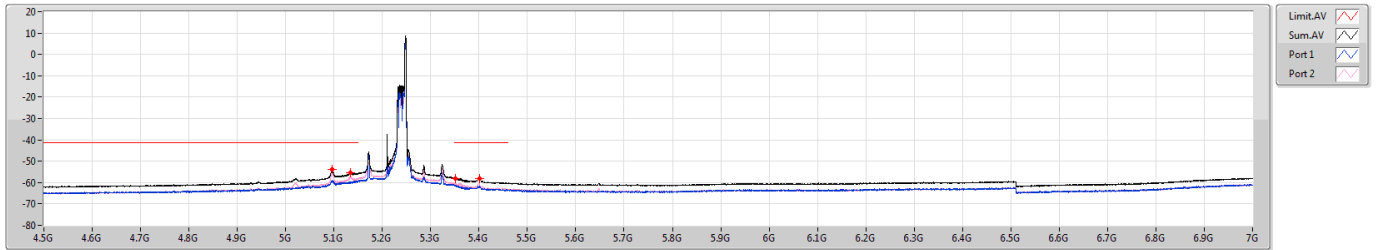

5.15-5.25GHz_802.11ax_HEW80_RU26_Index36_80MHz_Nss1,(MCS0)_2TX

CSE Bandedge [PK]

5210MHz

F-Start(Hz)	F-Stop(Hz)	RBW(Hz)	Type	Freq(Hz)	Psum(dBm)	P1(dBm)	P2(dBm)
4.5G	5.1G	1M	PK	5.0946G	-43.62	-49.26	-45.00
5.1G	5.15G	1M	PK	5.13395G	-43.96	-50.52	-45.04
5.35G	5.38G	1M	PK	5.33942G	-47.36	-52.34	-49.02
5.38G	7G	1M	PK	6.98016G	-47.42	-50.94	-49.98

5.15-5.25GHz_802.11ax_HEW80_RU26_Index36_80MHz_Nss1,(MCS0)_2TX

CSE Bandedge [AV]

5210MHz

F-Start(Hz)	F-Stop(Hz)	RBW(Hz)	Type	Freq(Hz)	Psum(dBm)	P1(dBm)	P2(dBm)
4.5G	5.1G	1M	AV	5.0955G	-54.00	-59.10	-55.60
5.1G	5.15G	1M	AV	5.1334G	-55.29	-59.92	-57.13
5.35G	5.38G	1M	AV	5.3518G	-58.05	-61.29	-60.84
5.38G	7G	1M	AV	5.40025G	-58.09	-61.88	-60.44