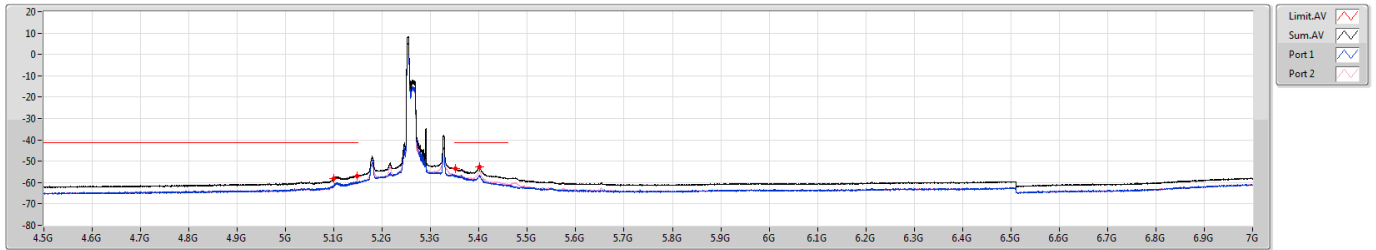

F-Start(Hz)	F-Stop(Hz)	RBW(Hz)	Type	Freq(Hz)	Psum(dBm)	P1(dBm)	P2(dBm)
4.5G	5.1G	1M	AV	5.1G	-58.10	-61.16	-61.06
5.1G	5.15G	1M	AV	5.14795G	-56.94	-59.74	-60.18
5.35G	5.38G	1M	AV	5.35069G	-53.58	-56.71	-56.48
5.38G	7G	1M	AV	5.40106G	-52.57	-56.84	-54.61