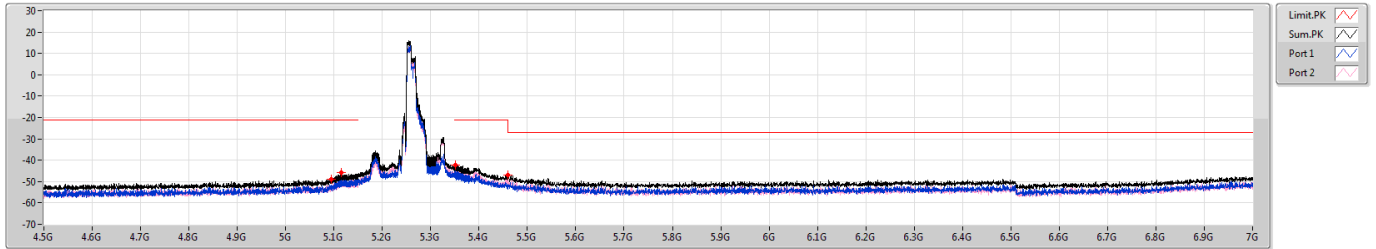

5.25-5.35GHz_802.11ax_HEW80_RU106_Index53_80MHz_Nss1,(MCS0)_2TX

CSE Bandedge [PK]

5290MHz

F-Start(Hz)	F-Stop(Hz)	RBW(Hz)	Type	Freq(Hz)	Psum(dBm)	P1(dBm)	P2(dBm)
4.5G	5.1G	1M	PK	5.0946G	-48.90	-51.50	-52.37
5.1G	5.15G	1M	PK	5.11515G	-45.77	-47.08	-51.60
5.35G	5.38G	1M	PK	5.35033G	-42.44	-47.30	-44.15
5.38G	7G	1M	PK	5.46019G	-47.00	-52.40	-48.48

5.25-5.35GHz_802.11ax_HEW80_RU106_Index53_80MHz_Nss1,(MCS0)_2TX

CSE Bandedge [AV]

5290MHz