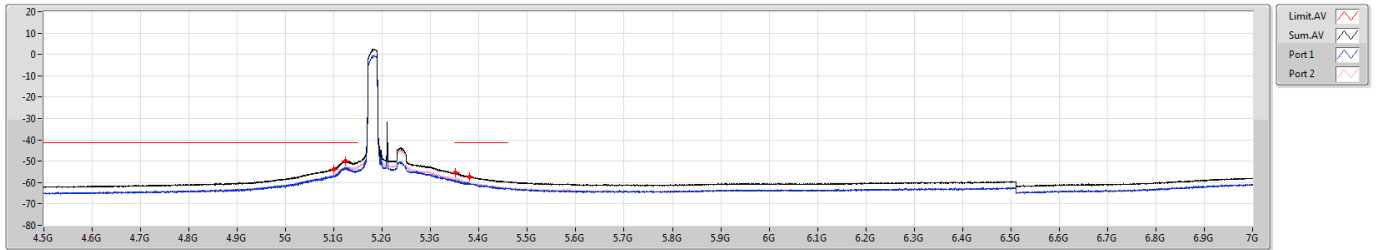

F-Start(Hz)	F-Stop(Hz)	RBW(Hz)	Type	Freq(Hz)	Psum(dBm)	P1(dBm)	P2(dBm)
4.5G	5.1G	1M	AV	5.0988G	-53.75	-56.68	-56.84
5.1G	5.15G	1M	AV	5.123G	-49.91	-53.54	-52.38
5.35G	5.38G	1M	AV	5.35183G	-55.55	-58.88	-58.26
5.38G	7G	1M	AV	5.38G	-57.28	-60.48	-60.11