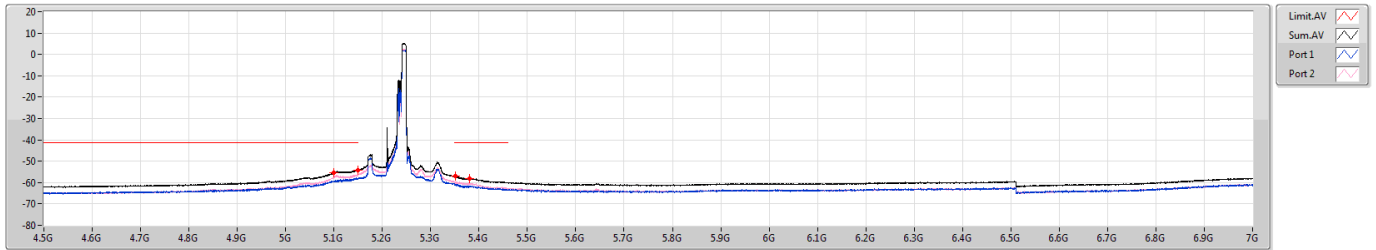

F-Start(Hz)	F-Stop(Hz)	RBW(Hz)	Type	Freq(Hz)	Psum(dBm)	P1(dBm)	P2(dBm)
4.5G	5.1G	1M	AV	5.0997G	-55.30	-59.27	-57.53
5.1G	5.15G	1M	AV	5.14955G	-54.05	-58.18	-56.17
5.35G	5.38G	1M	AV	5.35036G	-57.13	-60.85	-59.53
5.38G	7G	1M	AV	5.38122G	-57.97	-61.51	-60.50