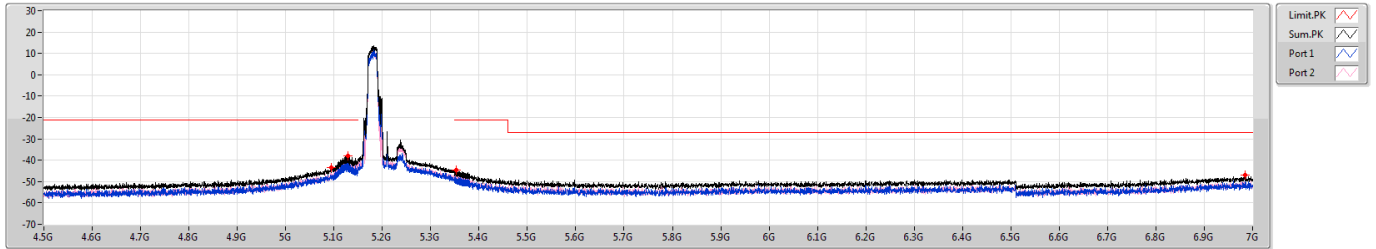

5.15-5.25GHz_802.11ax_HEW80_RU242_Index61_80MHz_Nss1,(MC50)_2TX

CSE Bandedge [PK]

5210MHz

F-Start(Hz)	F-Stop(Hz)	RBW(Hz)	Type	Freq(Hz)	Psum(dBm)	P1(dBm)	P2(dBm)
4.5G	5.1G	1M	PK	5.0937G	-43.48	-47.42	-45.72
5.1G	5.15G	1M	PK	5.12905G	-38.11	-39.98	-42.67
5.35G	5.38G	1M	PK	5.35225G	-44.71	-49.88	-46.28
5.38G	7G	1M	PK	6.98421G	-47.03	-48.90	-51.58

5.15-5.25GHz_802.11ax_HEW80_RU242_Index61_80MHz_Nss1,(MC50)_2TX

CSE Bandedge [AV]

5210MHz