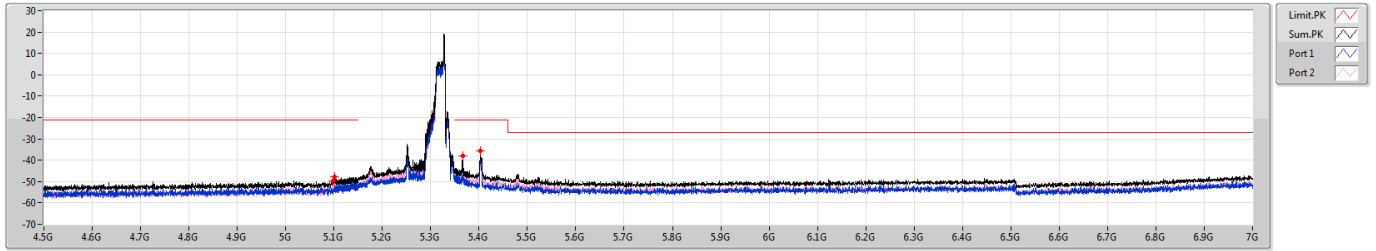

5.15-5.25GHz_802.11ax_HEW80_RU26_Index36_80MHz_Nss1,(MCS0)_2TX

CSE Bandedge [AV]

5210MHz

F-Start(Hz)	F-Stop(Hz)	RBW(Hz)	Type	Freq(Hz)	Psum(dBm)	P1(dBm)	P2(dBm)
4.5G	5.1G	1M	AV	5.0955G	-54.00	-59.10	-55.60
5.1G	5.15G	1M	AV	5.1334G	-55.29	-59.92	-57.13
5.35G	5.38G	1M	AV	5.3518G	-58.05	-61.29	-60.84
5.38G	7G	1M	AV	5.40025G	-58.09	-61.88	-60.44

5.25-5.35GHz_802.11ax_HEW80_RU26_Index36_80MHz_Nss1,(MCS0)_2TX

CSE Bandedge [PK]

5290MHz

5.25-5.35GHz_802.11ax_HEW80_RU26_Index36_80MHz_Nss1,(MCS0)_2TX

CSE Bandedge [AV]

5290MHz

5.47-5.725GHz_802.11ax HEW80_RU26_Index36_80MHz_Nss1,(MCS0)_2TX