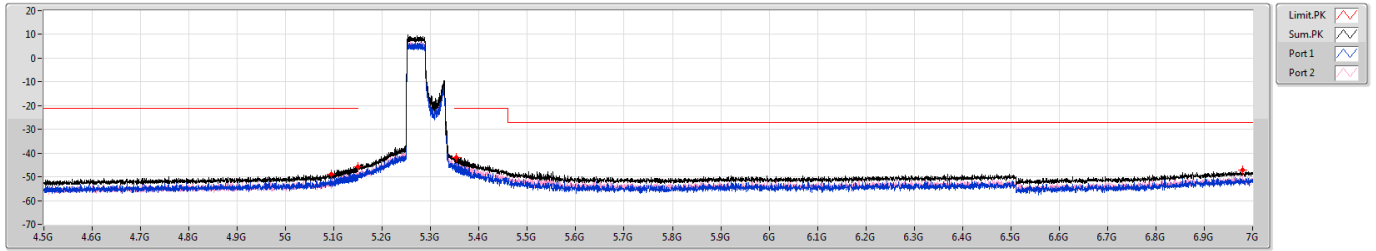

5.25-5.35GHz_802.11ax_HEW80_RU484_Index65_80MHz_Nss1,(MC50)_2TX

CSE Bandedge [PK]

5290MHz

F-Start(Hz)	F-Stop(Hz)	RBW(Hz)	Type	Freq(Hz)	Psum(dBm)	P1(dBm)	P2(dBm)
4.5G	5.1G	1M	PK	5.0937G	-48.75	-52.53	-51.11
5.1G	5.15G	1M	PK	5.1491G	-45.86	-49.31	-48.48
5.35G	5.38G	1M	PK	5.35225G	-41.80	-45.62	-44.13
5.38G	7G	1M	PK	6.97894G	-47.16	-52.91	-48.50

5.25-5.35GHz_802.11ax_HEW80_RU484_Index65_80MHz_Nss1,(MC50)_2TX

CSE Bandedge [AV]

5290MHz