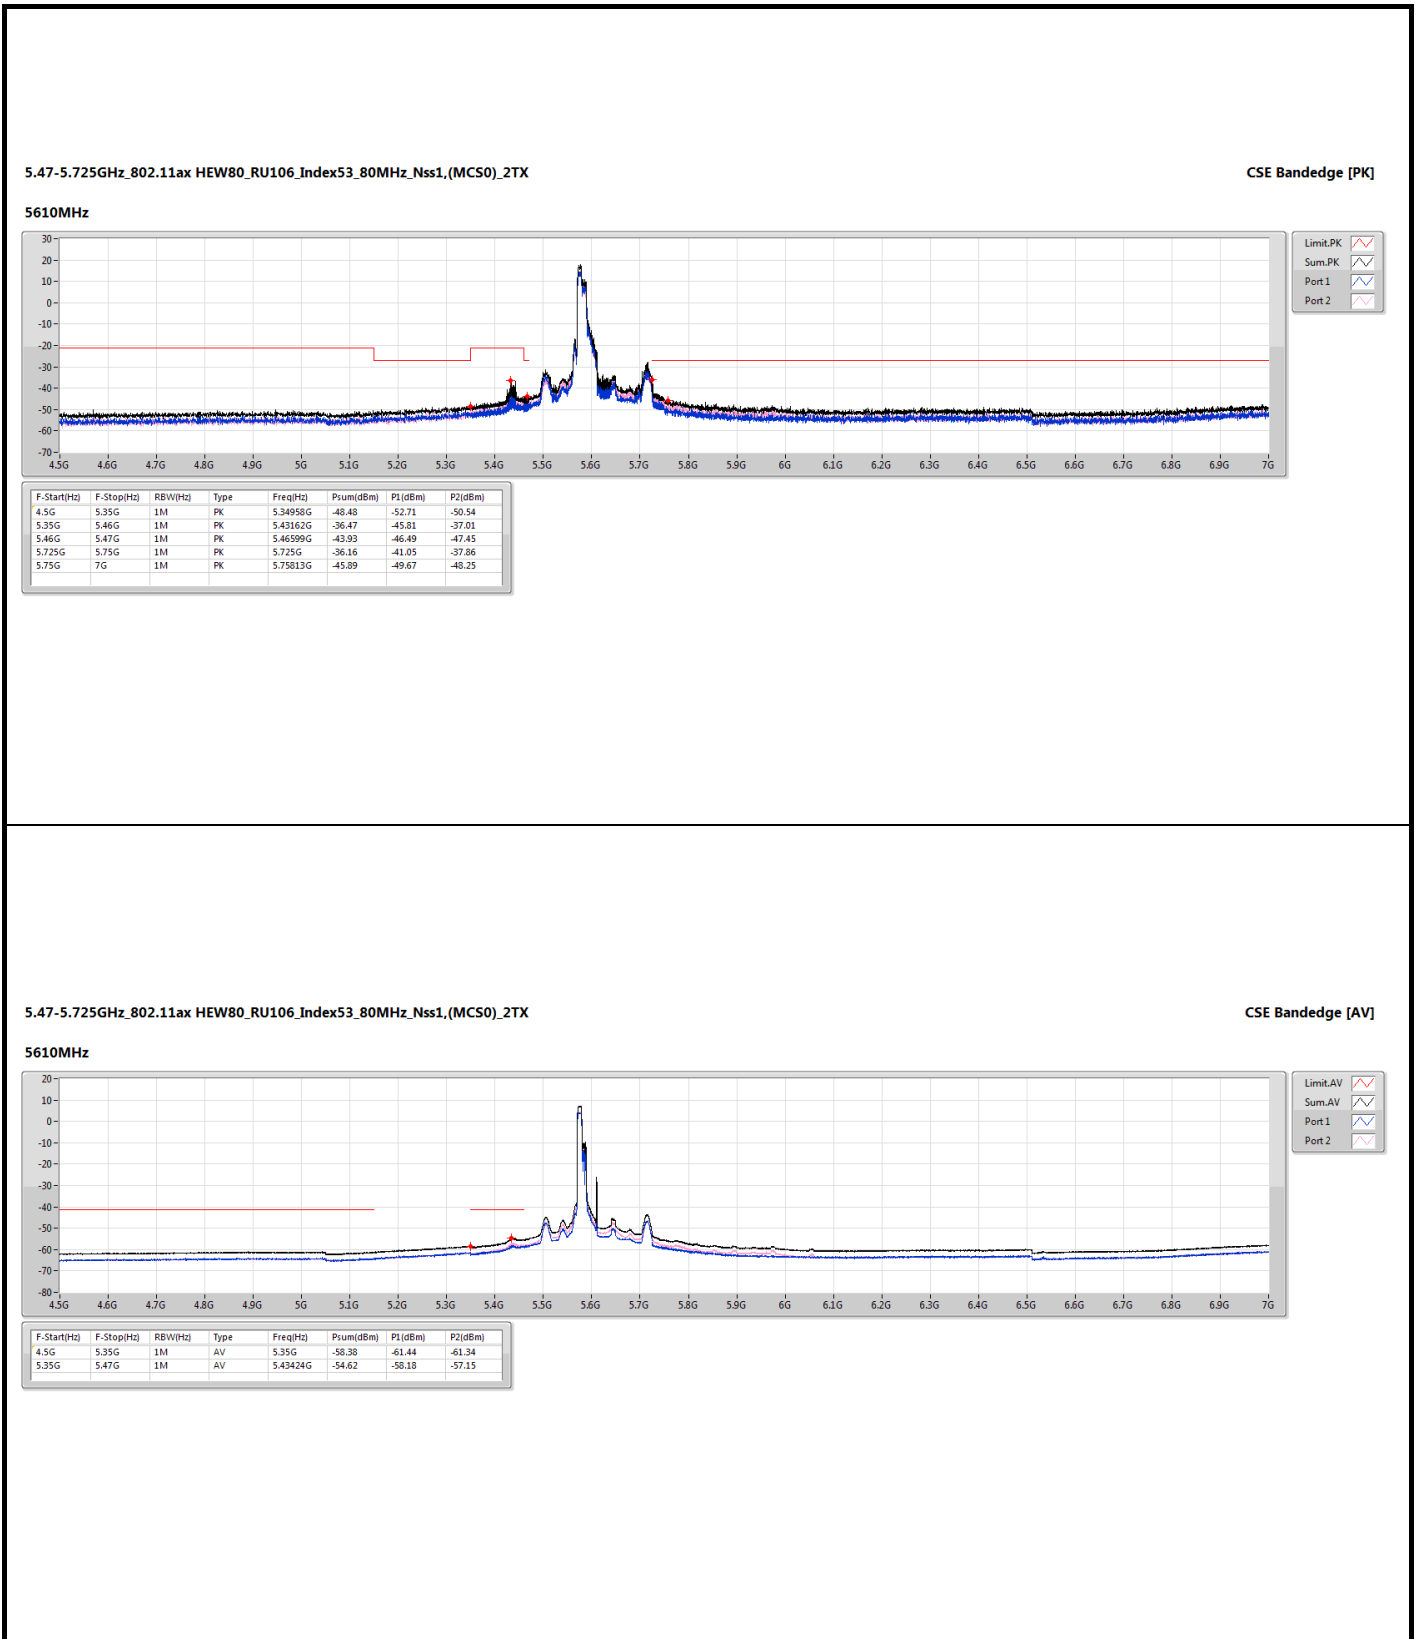

5.25-5.35GHz_802.11ax_HEW80_RU106_Index53_80MHz_Nss1,(MCS0)_2TX

CSE Bandedge [AV]

5290MHz

F-Start(Hz)	F-Stop(Hz)	RBW(Hz)	Type	Freq(Hz)	Psum(dBm)	P1(dBm)	P2(dBm)
4.5G	5.1G	1M	AV	5.0997G	-58.73	-61.60	-61.88
5.1G	5.15G	1M	AV	5.1496G	-56.69	-59.89	-59.51
5.35G	5.38G	1M	AV	5.3539G	-53.29	-56.61	-56.02
5.38G	7G	1M	AV	5.39499G	-53.62	-57.65	-55.81