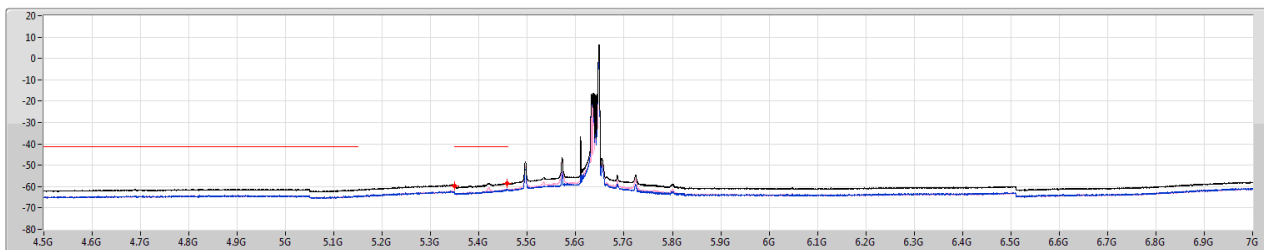

5.25-5.35GHz_802.11ax_HEW80_RU26_Index36_80MHz_Nss1,(MCS0)_2TX

CSE Bandedge [PK]

5290MHz

5.25-5.35GHz_802.11ax_HEW80_RU26_Index36_80MHz_Nss1,(MCS0)_2TX

CSE Bandedge [AV]

5290MHz

5.47-5.725GHz_802.11ax HEW80_RU26_Index36_80MHz_Nss1,(MCS0)_2TX

CSE Bandedge [PK]

5610MHz

- Limit.PK
- Sum.PK
- Port 1
- Port 2

F-Start(Hz)	F-Stop(Hz)	RBW(Hz)	Type	Freq(Hz)	Psum(dBm)	P1(dBm)	P2(dBm)
4.5G	5.35G	1M	PK	5.34873G	-48.40	-53.09	-50.20
5.35G	5.46G	1M	PK	5.42004G	-47.39	-52.68	-46.92
5.46G	5.47G	1M	PK	5.46795G	-47.74	-49.64	-52.25
5.725G	5.75G	1M	PK	5.725G	-39.50	-47.27	-40.30
5.75G	7G	1M	PK	6.98094G	-47.29	-49.43	-51.38

5.47-5.725GHz_802.11ax HEW80_RU26_Index36_80MHz_Nss1,(MCS0)_2TX

CSE Bandedge [AV]

5610MHz

- Limit.AV
- Sum.AV
- Port 1
- Port 2

F-Start(Hz)	F-Stop(Hz)	RBW(Hz)	Type	Freq(Hz)	Psum(dBm)	P1(dBm)	P2(dBm)
4.5G	5.35G	1M	AV	5.35G	-59.58	-62.71	-62.48
5.35G	5.47G	1M	AV	5.45812G	-58.34	-61.42	-61.28