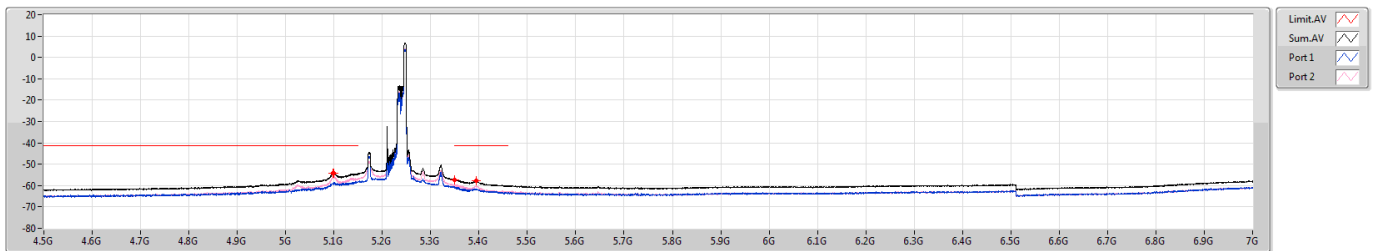

5.15-5.25GHz_802.11ax_HEW80_RU52_Index52_80MHz_Nss1,(MCS0)_2TX

CSE Bandedge [PK]

5210MHz

F-Start(Hz)	F-Stop(Hz)	RBW(Hz)	Type	Freq(Hz)	Psum(dBm)	P1(dBm)	P2(dBm)
4.5G	5.1G	1M	PK	5.0964G	-44.88	-48.81	-47.13
5.1G	5.15G	1M	PK	5.1375G	-44.40	-50.35	-45.67
5.35G	5.38G	1M	PK	5.35387G	-46.12	-49.68	-48.65
5.38G	7G	1M	PK	6.97084G	-47.88	-50.74	-51.04

5.15-5.25GHz_802.11ax_HEW80_RU52_Index52_80MHz_Nss1,(MCS0)_2TX

CSE Bandedge [AV]

5210MHz

F-Start(Hz)	F-Stop(Hz)	RBW(Hz)	Type	Freq(Hz)	Psum(dBm)	P1(dBm)	P2(dBm)
4.5G	5.1G	1M	AV	5.0976G	-54.04	-58.82	-55.79
5.1G	5.15G	1M	AV	5.10025G	-54.15	-58.89	-55.93
5.35G	5.38G	1M	AV	5.35009G	-57.17	-60.79	-59.64
5.38G	7G	1M	AV	5.98499G	-57.87	-61.75	-60.16