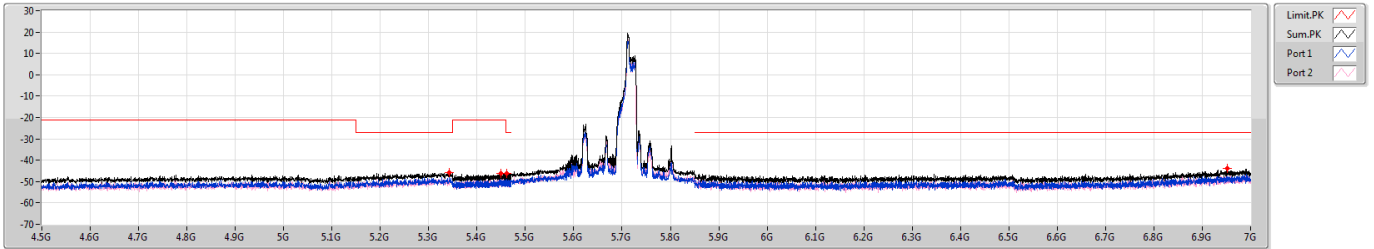

5.725-5.85GHz_802.11ax HEW80_RU52_Index37_80MHz_Nss1,(MCS0)_2TX

CSE Bandedge [AV]

5775MHz

Limit.AV

Sum.AV

Port 1

Port 2

F-Start(Hz)	F-Stop(Hz)	RBW(Hz)	Type	Freq(Hz)	Psum(dBm)	P1(dBm)	P2(dBm)
4.5G	5.6G	1M	AV	5.38605G	-55.28	-58.38	-58.20

5.47-5.725GHz_802.11ax HEW80_RU52_Index49_80MHz_Nss1,(MCS0)_2TX

CSE Bandedge [PK]

5690MHz Straddle 5.47-5.725GHz

F-Start[Hz]	F-Stop[Hz]	RBW[Hz]	Type	Freq[Hz]	Psum(dBm)	P1(dBm)	P2(dBm)
4.5G	5.35G	1M	PK	5.34278G	-45.60	-47.00	-51.19
5.35G	5.46G	1M	PK	5.44933G	-46.13	-49.73	-48.62
5.46G	5.47G	1M	PK	5.46217G	-46.02	-48.09	-50.24
5.85G	7G	1M	PK	6.95199G	-44.00	-47.67	-46.43