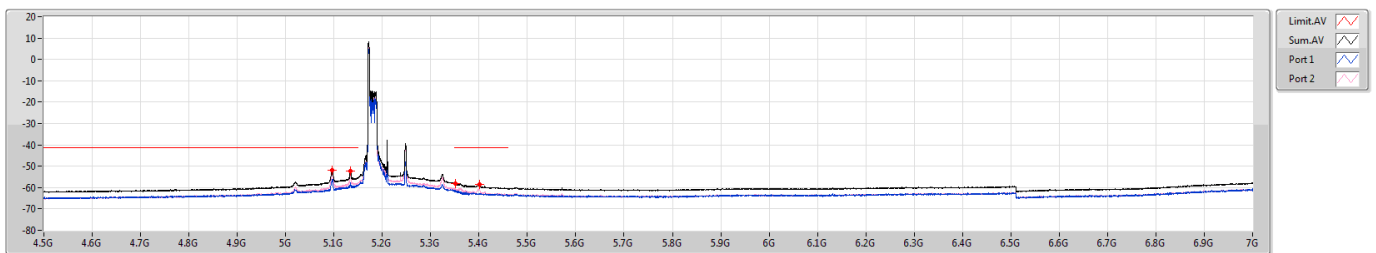

5.15-5.25GHz_802.11ax_HEW80_RU26_Index0_80MHz_Nss1,(MC50)_2TX

CSE Bandedge [PK]

5210MHz

F-Start(Hz)	F-Stop(Hz)	RBW(Hz)	Type	Freq(Hz)	Psum(dBm)	P1(dBm)	P2(dBm)
4.5G	5.1G	1M	PK	5.0967G	-34.74	-35.66	-41.91
5.1G	5.15G	1M	PK	5.1337G	-40.99	-48.34	-41.87
5.35G	5.38G	1M	PK	5.35357G	-47.12	-51.84	-48.90
5.38G	7G	1M	PK	6.95545G	-47.66	-49.60	-52.08

5.15-5.25GHz_802.11ax_HEW80_RU26_Index0_80MHz_Nss1,(MC50)_2TX

CSE Bandedge [AV]

5210MHz

F-Start(Hz)	F-Stop(Hz)	RBW(Hz)	Type	Freq(Hz)	Psum(dBm)	P1(dBm)	P2(dBm)
4.5G	5.1G	1M	AV	5.0958G	-51.70	-57.26	-53.12
5.1G	5.15G	1M	AV	5.13395G	-52.10	-58.04	-53.38
5.35G	5.38G	1M	AV	5.35066G	-58.13	-61.43	-60.87
5.38G	7G	1M	AV	5.40066G	-58.62	-62.92	-60.64