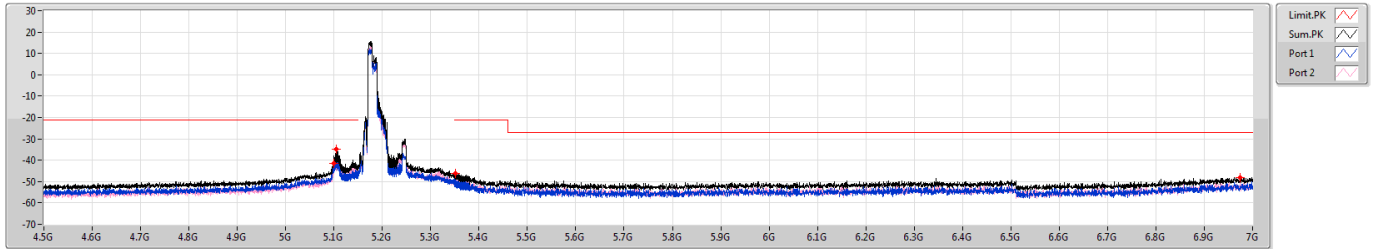

5.15-5.25GHz_802.11ax_HEW80_RU106_Index53_80MHz_Nss1,(MCS0)_2TX

CSE Bandedge [PK]

5210MHz

F-Start(Hz)	F-Stop(Hz)	RBW(Hz)	Type	Freq(Hz)	Psum(dBm)	P1(dBm)	P2(dBm)
4.5G	5.1G	1M	PK	5.1G	-41.33	-43.82	-44.94
5.1G	5.15G	1M	PK	5.1041G	-34.85	-39.84	-36.51
5.35G	5.38G	1M	PK	5.35186G	-46.23	-49.73	-48.80
5.38G	7G	1M	PK	6.97489G	-48.22	-51.95	-50.62

5.15-5.25GHz_802.11ax_HEW80_RU106_Index53_80MHz_Nss1,(MCS0)_2TX

CSE Bandedge [AV]

5210MHz