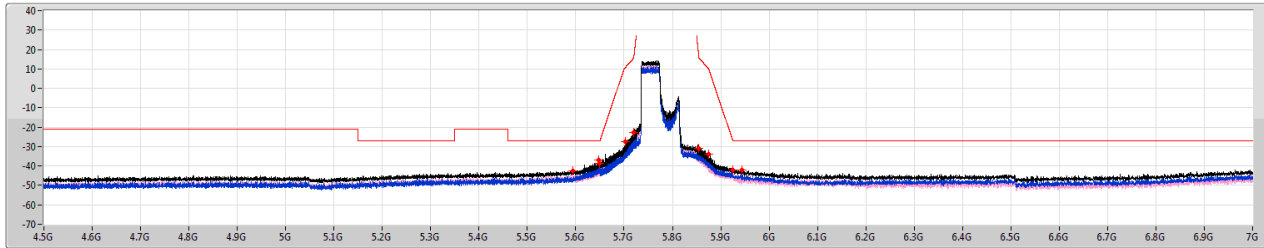

5.725-5.85GHz_802.11ax HEW80_RU484_Index65_80MHz_Nss1,(MCS0)_2TX

CSE Bandedge [PK]

5775MHz

Limit:PK
Sum:PK
Port 1
Port 2

F-Start(Hz)	F-Stop(Hz)	RBW(Hz)	Type	Freq(Hz)	Psum(dBm)	P1(dBm)	P2(dBm)
4.5G	5.6G	1M	PK	5.59395G	-42.34	-46.39	-44.51
5.6G	5.65G	1M	PK	5.64725G	-36.99	-42.88	-38.29
5.65G	5.7G	1M	PK	5.69095G	-38.57	-43.89	-40.08
5.7G	5.72G	1M	PK	5.70532G	-27.67	-34.99	-28.56
5.72G	5.725G	1M	PK	5.72028G	-22.82	-26.20	-25.49
5.85G	5.855G	1M	PK	5.85494G	-30.69	-31.99	-36.55
5.855G	5.875G	1M	PK	5.87458G	-33.70	-35.41	-38.59
5.875G	5.925G	1M	PK	5.92495G	-41.97	-44.37	-45.69
5.925G	7G	1M	PK	5.94354G	-42.13	-44.66	-45.69

5.725-5.85GHz_802.11ax HEW80_RU484_Index65_80MHz_Nss1,(MCS0)_2TX

CSE Bandedge [AV]

5775MHz