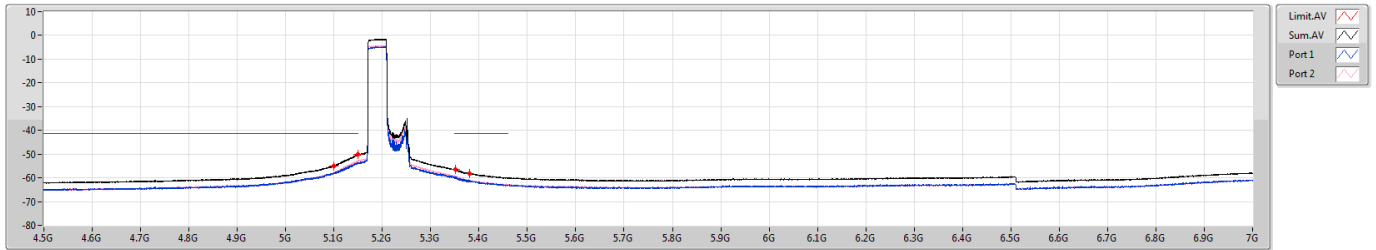

5.15-5.25GHz_802.11ax_HEW80_RU484_Index65_80MHz_Nss1,(MC50)_2TX

CSE Bandedge [PK]

5210MHz

5.15-5.25GHz_802.11ax_HEW80_RU484_Index65_80MHz_Nss1,(MC50)_2TX

CSE Bandedge [AV]

5210MHz

5.25-5.35GHz_802.11ax_HEW80_RU484_Index65_80MHz_Nss1,(MC50)_2TX