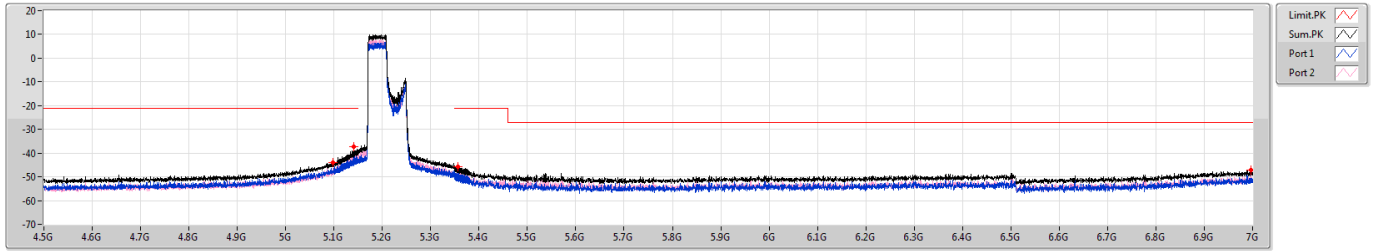

5.15-5.25GHz_802.11ax_HEW80_RU484_Index65_80MHz_Nss1,(MC50)_2TX

CSE Bandedge [PK]

5210MHz