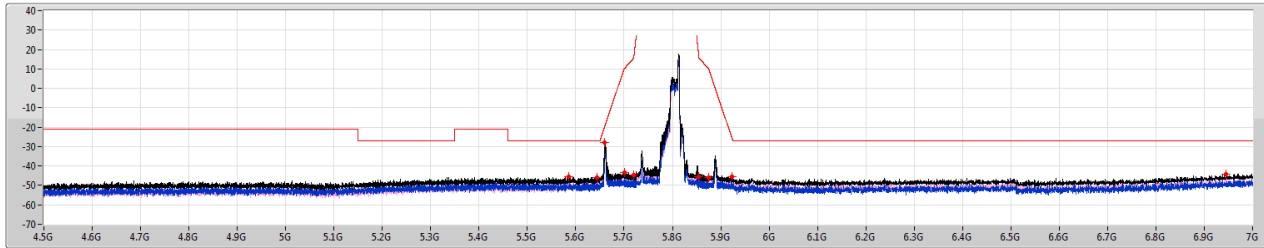

5.47-5.725GHz_802.11ax HEW80_RU26_Index36_80MHz_Nss1,(MCS0)_2TX

CSE Bandedge [AV]

5610MHz

- Limit.AV
- Sum.AV
- Port 1
- Port 2

F-Start(Hz)	F-Stop(Hz)	RBW(Hz)	Type	Freq(Hz)	Psum(dBm)	P1(dBm)	P2(dBm)
4.5G	5.35G	1M	AV	5.35G	-59.58	-62.71	-62.48
5.35G	5.47G	1M	AV	5.45812G	-58.34	-61.42	-61.28

5.725-5.85GHz_802.11ax HEW80_RU26_Index36_80MHz_Nss1,(MCS0)_2TX

CSE Bandedge [PK]

5775MHz

Limit.PK

Sum.PK

Port 1

Port 2

F-Start(Hz)	F-Stop(Hz)	RBW(Hz)	Type	Freq(Hz)	Psum(dBm)	P1(dBm)	P2(dBm)
4.5G	5.6G	1M	PK	5.58515G	-45.38	-49.60	-47.44
5.6G	5.65G	1M	PK	5.6442G	-46.05	-48.78	-49.36
5.65G	5.7G	1M	PK	5.66025G	-27.97	-32.40	-29.91
5.7G	5.72G	1M	PK	5.70036G	-43.33	-48.27	-45.01
5.72G	5.725G	1M	PK	5.72005G	-44.49	-47.20	-47.82
5.85G	5.855G	1M	PK	5.85496G	-45.44	-49.69	-47.49
5.855G	5.875G	1M	PK	5.8745G	-45.79	-48.84	-48.76
5.875G	5.925G	1M	PK	5.92375G	-45.52	-48.31	-48.77
5.925G	7G	1M	PK	6.94437G	-44.25	-49.63	-45.74