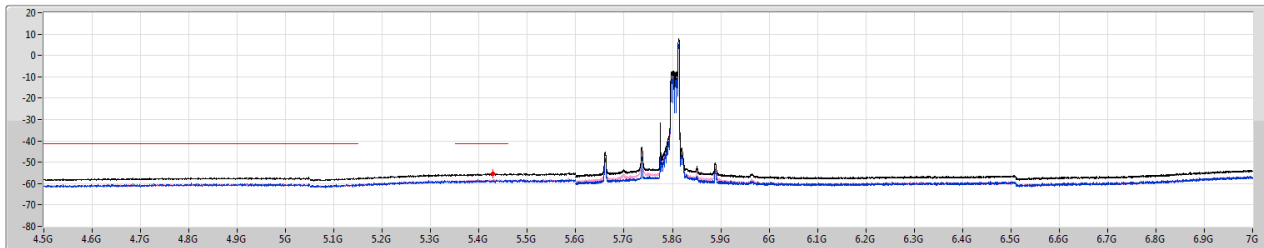

Limit.AV ☒

Sum.AV ☒

Port 1 ☒

Port 2 ☒

F-Start(Hz)	F-Stop(Hz)	RBW(Hz)	Type	Freq(Hz)	Psum(dBm)	P1(dBm)	P2(dBm)
4.5G	5.6G	1M	AV	5.42895G	-55.36	-58.77	-58.01