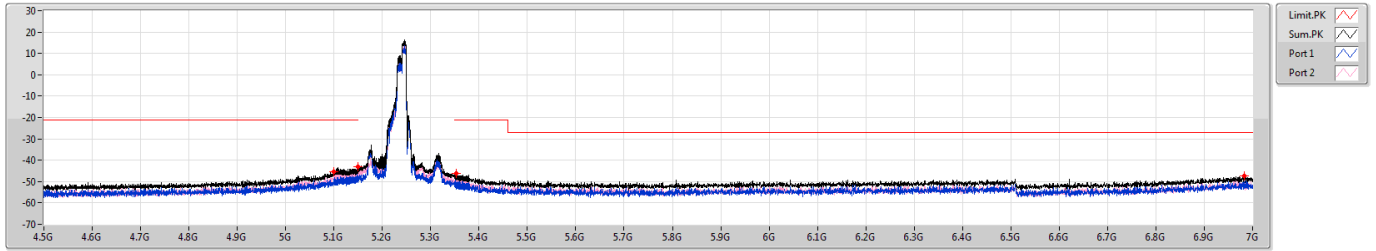

5.15-5.25GHz_802.11ax_HEW80_RU106_Index60_80MHz_Nss1,(MCS0)_2TX

CSE Bandedge [PK]

5210MHz

F-Start(Hz)	F-Stop(Hz)	RBW(Hz)	Type	Freq(Hz)	Psum(dBm)	P1(dBm)	P2(dBm)
4.5G	5.1G	1M	PK	5.0994G	-45.42	-50.33	-47.11
5.1G	5.15G	1M	PK	5.14895G	-43.11	-48.09	-44.77
5.35G	5.38G	1M	PK	5.35306G	-46.30	-51.14	-48.02
5.38G	7G	1M	PK	6.9834G	-47.41	-50.07	-50.80

5.15-5.25GHz_802.11ax_HEW80_RU106_Index60_80MHz_Nss1,(MCS0)_2TX

CSE Bandedge [AV]

5210MHz