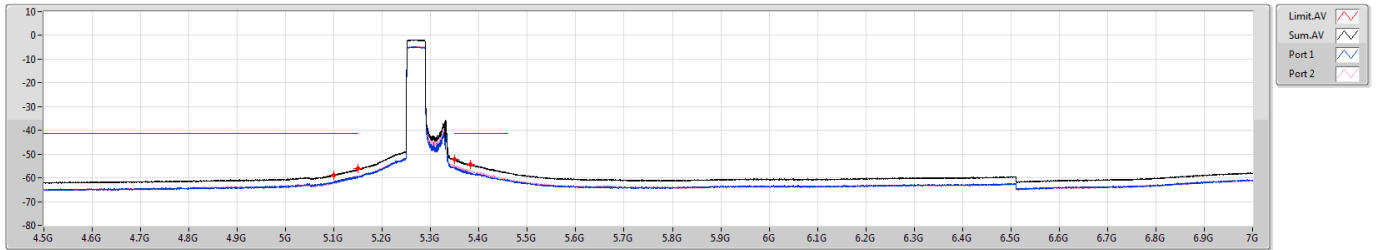

F-Start(Hz)	F-Stop(Hz)	RBW(Hz)	Type	Freq(Hz)	Psum(dBm)	P1(dBm)	P2(dBm)
4.5G	5.1G	1M	AV	5.0994G	-58.80	-61.80	-61.83
5.1G	5.15G	1M	AV	5.1496G	-56.25	-59.11	-59.42
5.35G	5.38G	1M	AV	5.35006G	-52.20	-55.46	-54.97
5.38G	7G	1M	AV	5.38203G	-54.47	-57.92	-57.08