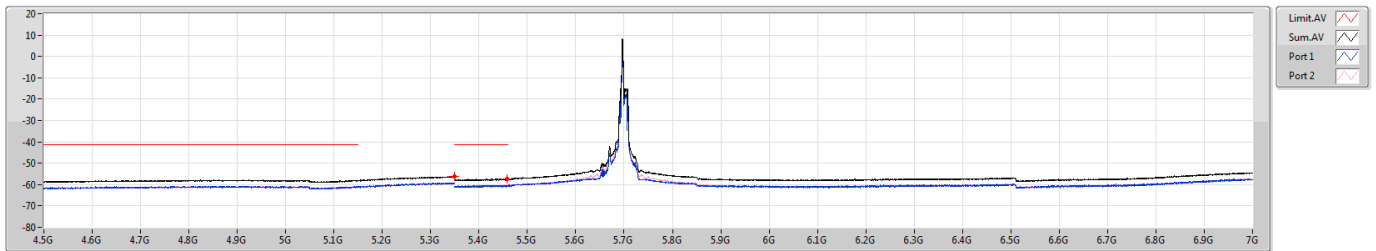

5.47-5.725GHz_802.11ax HEW80_RU26_Index21_80MHz_Nss1,(MCS0)_2TX

CSE Bandedge [PK]

5690MHz Straddle 5.47-5.725GHz

F-Start(Hz)	F-Stop(Hz)	RBW(Hz)	Type	Freq(Hz)	Psum(dBm)	P1(dBm)	P2(dBm)
4.5G	5.35G	1M	PK	5.31005G	-45.93	-48.45	-49.50
5.35G	5.46G	1M	PK	5.45681G	-46.04	-50.98	-47.72
5.46G	5.47G	1M	PK	5.46513G	-46.11	-50.64	-47.99
5.85G	7G	1M	PK	6.99483G	-44.04	-46.46	-47.74

5.47-5.725GHz_802.11ax HEW80_RU26_Index21_80MHz_Nss1,(MCS0)_2TX

CSE Bandedge [AV]

5690MHz Straddle 5.47-5.725GHz

F-Start(Hz)	F-Stop(Hz)	RBW(Hz)	Type	Freq(Hz)	Psum(dBm)	P1(dBm)	P2(dBm)
4.5G	5.35G	1M	AV	5.35G	-56.24	-59.18	-59.32
5.35G	5.47G	1M	AV	5.45776G	-57.33	-60.46	-60.23