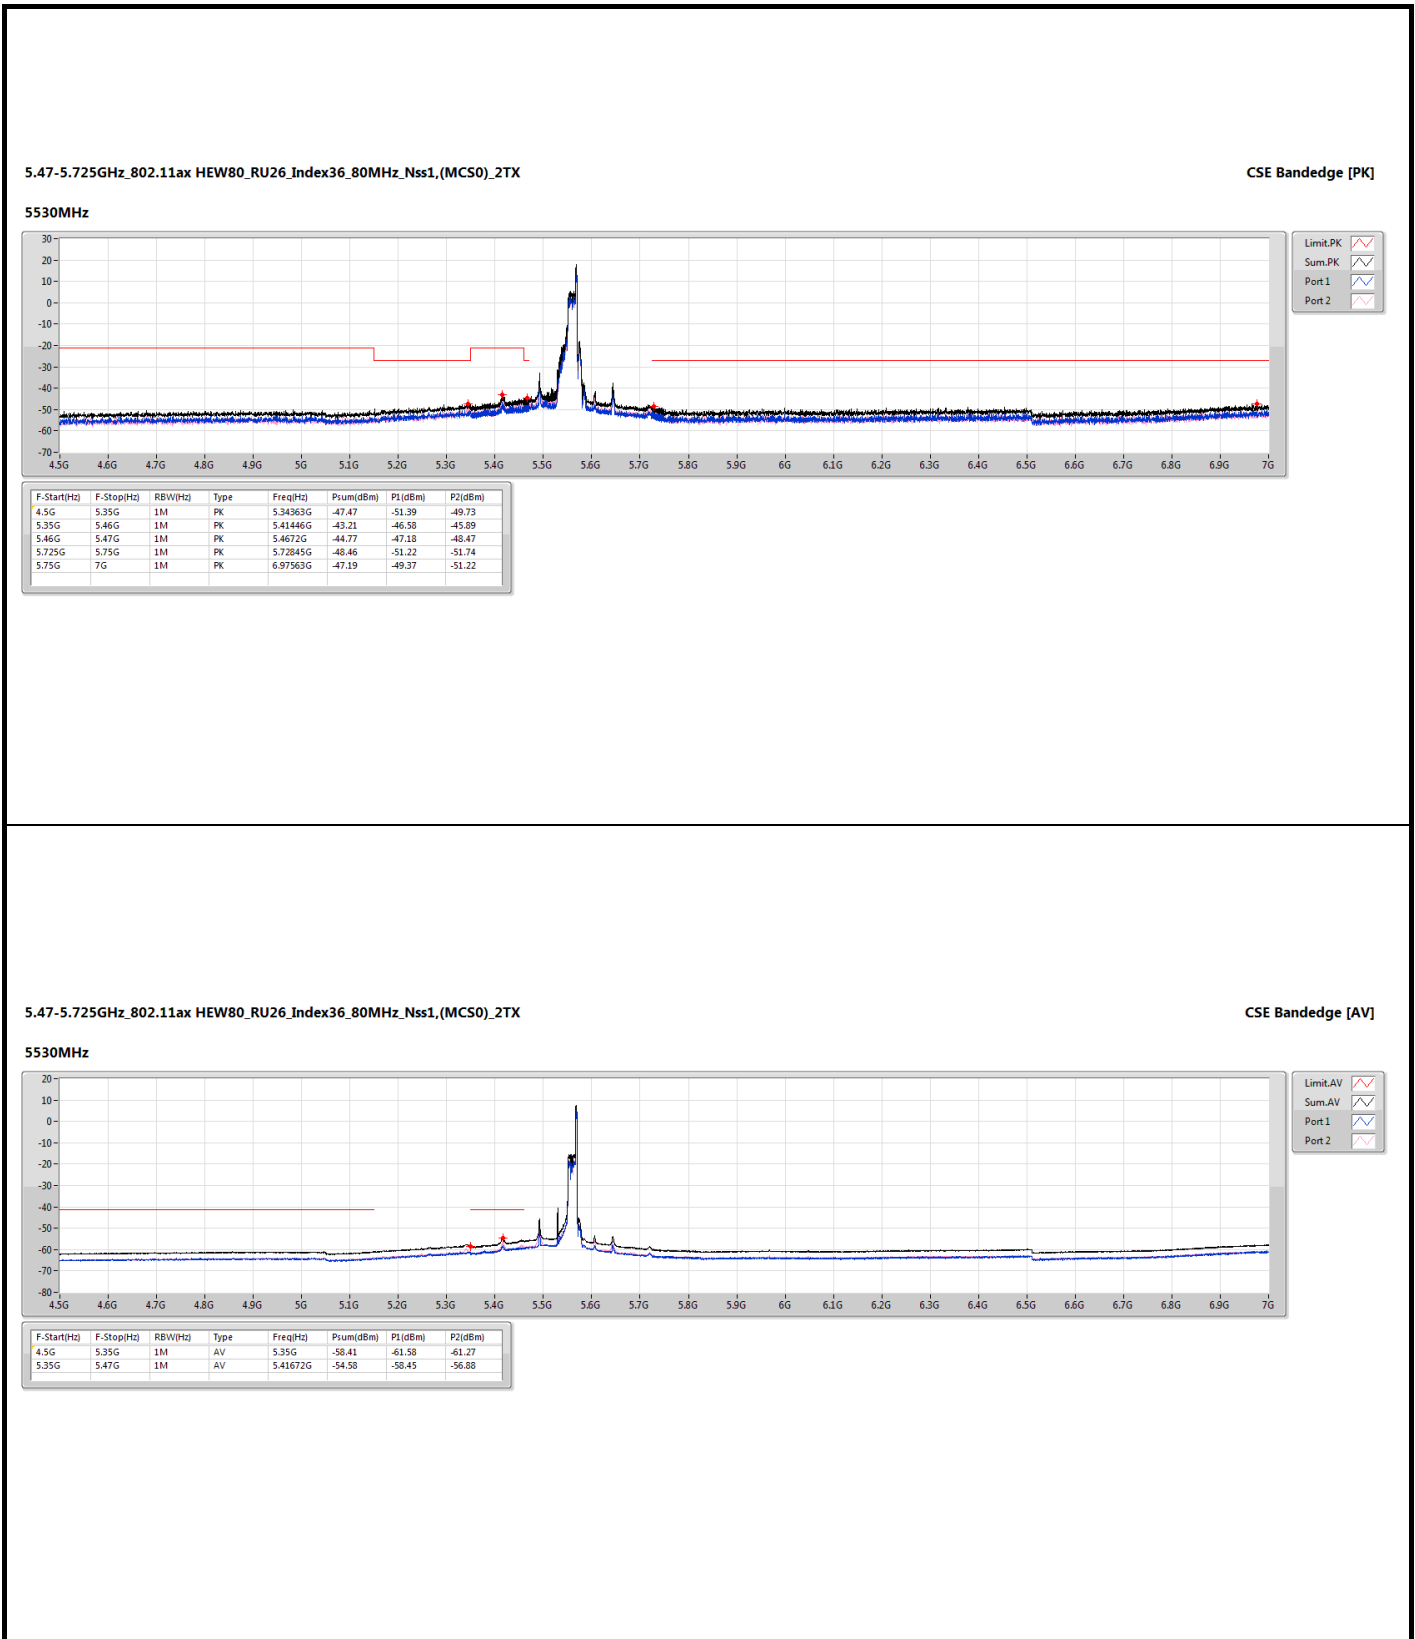

5.25-5.35GHz_802.11ax_HEW80_RU26_Index36_80MHz_Nss1,(MCS0)_2TX

CSE Bandedge [PK]

5290MHz

5.25-5.35GHz_802.11ax_HEW80_RU26_Index36_80MHz_Nss1,(MCS0)_2TX

CSE Bandedge [AV]

5290MHz

5.47-5.725GHz_802.11ax HEW80_RU26_Index36_80MHz_Nss1,(MCS0)_2TX