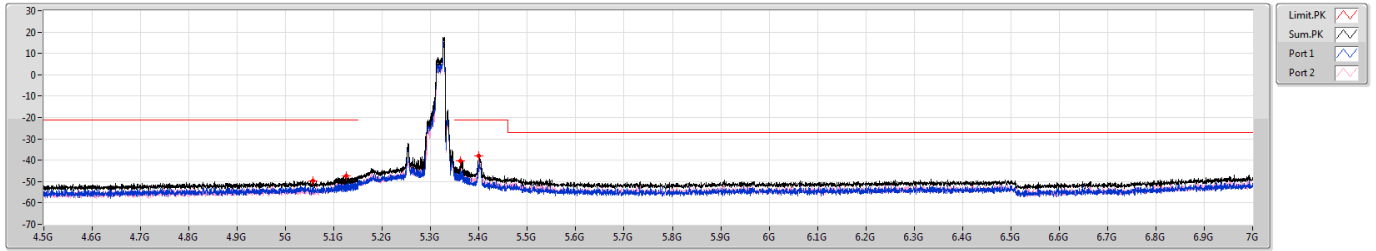

5.25-5.35GHz_802.11ax_HEW80_RU52_Index52_80MHz_Nss1,(MCS0)_2TX

CSE Bandedge [PK]

5290MHz

F-Start(Hz)	F-Stop(Hz)	RBW(Hz)	Type	Freq(Hz)	Psum(dBm)	P1(dBm)	P2(dBm)
4.5G	5.1G	1M	PK	5.0562G	-49.52	-51.08	-54.71
5.1G	5.15G	1M	PK	5.1259G	-47.52	-52.13	-49.37
5.35G	5.38G	1M	PK	5.36113G	-40.27	-45.56	-41.79
5.38G	7G	1M	PK	5.39904G	-37.94	-42.57	-39.78

5.25-5.35GHz_802.11ax_HEW80_RU52_Index52_80MHz_Nss1,(MCS0)_2TX

CSE Bandedge [AV]

5290MHz