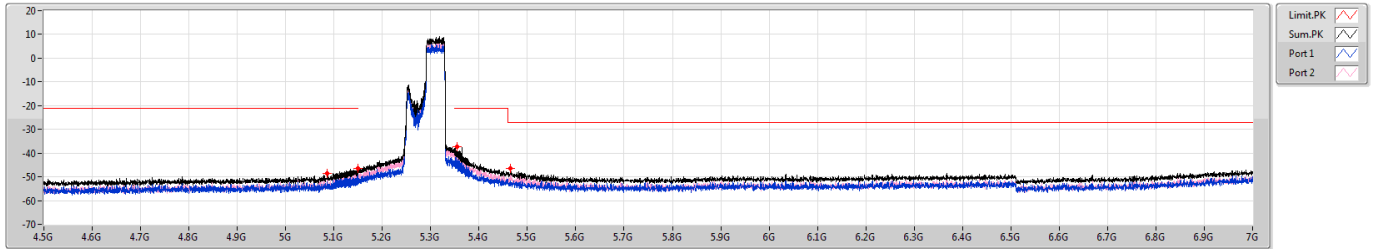

5.25-5.35GHz_802.11ax_HEW80_RU484_Index66_80MHz_Nss1,(MC50)_2TX

CSE Bandedge [PK]

5290MHz

F-Start(Hz)	F-Stop(Hz)	RBW(Hz)	Type	Freq(Hz)	Psum(dBm)	P1(dBm)	P2(dBm)
4.5G	5.1G	1M	PK	5.0856G	-48.62	-51.95	-51.34
5.1G	5.15G	1M	PK	5.14925G	-46.29	-49.18	-49.42
5.35G	5.38G	1M	PK	5.35537G	-37.31	-44.24	-38.30
5.38G	7G	1M	PK	5.46546G	-46.46	-53.94	-47.32

5.25-5.35GHz_802.11ax_HEW80_RU484_Index66_80MHz_Nss1,(MC50)_2TX

CSE Bandedge [AV]

5290MHz