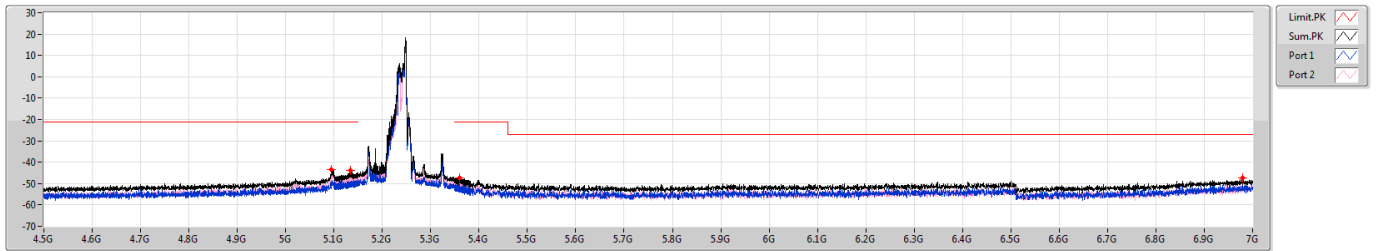

5.47-5.725GHz_802.11ax HEW80_RU26_Index21_80MHz_Nss1,(MCS0)_2TX

CSE Bandedge [AV]

5690MHz Straddle 5.47-5.725GHz

F-Start(Hz)	F-Stop(Hz)	RBW(Hz)	Type	Freq(Hz)	Psum(dBm)	P1(dBm)	P2(dBm)
4.5G	5.35G	1M	AV	5.35G	-56.24	-59.18	-59.32
5.35G	5.47G	1M	AV	5.45776G	-57.33	-60.46	-60.23

5.15-5.25GHz_802.11ax_HEW80_RU26_Index36_80MHz_Nss1,(MCS0)_2TX

CSE Bandedge [PK]

5210MHz

F-Start(Hz)	F-Stop(Hz)	RBW(Hz)	Type	Freq(Hz)	Psum(dBm)	P1(dBm)	P2(dBm)
4.5G	5.1G	1M	PK	5.0946G	-43.62	-49.26	-45.00
5.1G	5.15G	1M	PK	5.13395G	-43.96	-50.52	-45.04
5.35G	5.38G	1M	PK	5.33942G	-47.36	-52.34	-49.02
5.38G	7G	1M	PK	6.98016G	-47.42	-50.94	-49.98