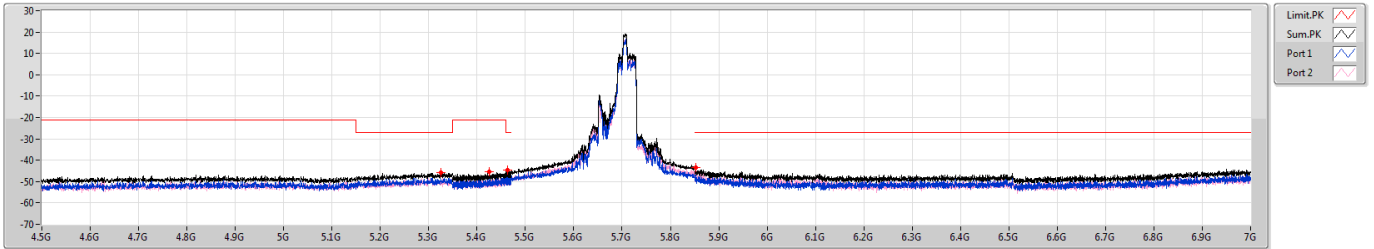

5.725-5.85GHz_802.11ax HEW80_RU106_Index53_80MHz_Nss1,(MCS0)_2TX

CSE Bandedge [AV]

5775MHz

Limit:AV

Sum:AV

Port 1

Port 2

F-Start(Hz)	F-Stop(Hz)	RBW(Hz)	Type	Freq(Hz)	Psum(dBm)	P1(dBm)	P2(dBm)
4.5G	5.6G	1M	AV	5.45755G	-55.18	-57.95	-58.44

5.47-5.725GHz_802.11ax HEW80_RU106_Index58_80MHz_Nss1,(MCS0)_2TX

CSE Bandedge [PK]

5690MHz Straddle 5.47-5.725GHz

F-Start[Hz]	F-Stop[Hz]	RBW[Hz]	Type	Freq[Hz]	Psum(dBm)	P1(dBm)	P2(dBm)
4.5G	5.35G	1M	PK	5.32493G	-45.94	-48.81	-49.09
5.35G	5.46G	1M	PK	5.42579G	-45.20	-47.73	-48.74
5.46G	5.47G	1M	PK	5.46247G	-44.78	-48.62	-47.09
5.85G	7G	1M	PK	5.85201G	-43.50	-46.92	-46.14