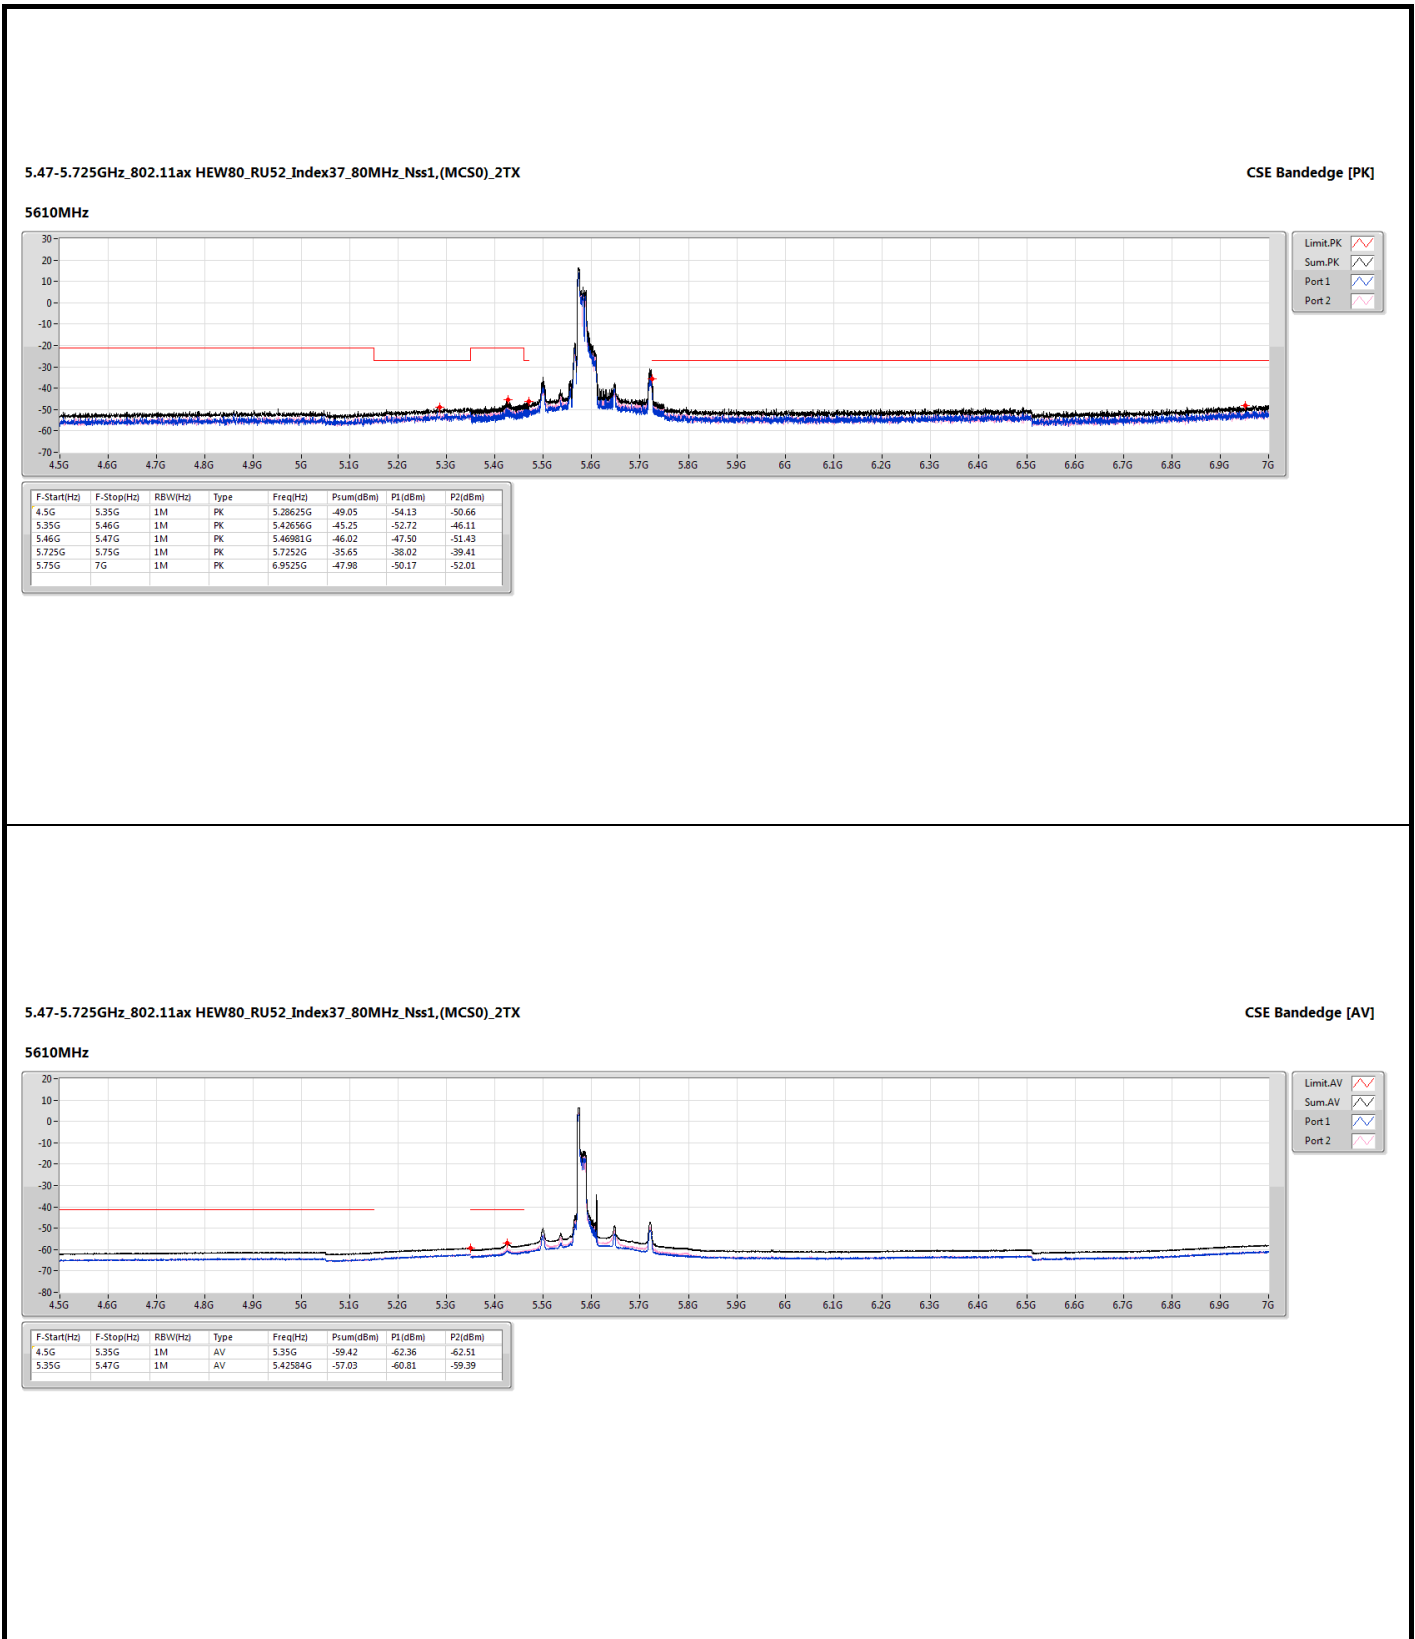

5.25-5.35GHz_802.11ax_HEW80_RU52_Index37_80MHz_Nss1,(MCS0)_2TX

CSE Bandedge [AV]

5290MHz

F-Start(Hz)	F-Stop(Hz)	RBW(Hz)	Type	Freq(Hz)	Psum(dBm)	P1(dBm)	P2(dBm)
4.5G	5.1G	1M	AV	5.1G	-58.10	-61.16	-61.06
5.1G	5.15G	1M	AV	5.14795G	-56.94	-59.74	-60.18
5.35G	5.38G	1M	AV	5.35069G	-53.58	-56.71	-56.48
5.38G	7G	1M	AV	5.40106G	-52.57	-56.84	-54.61