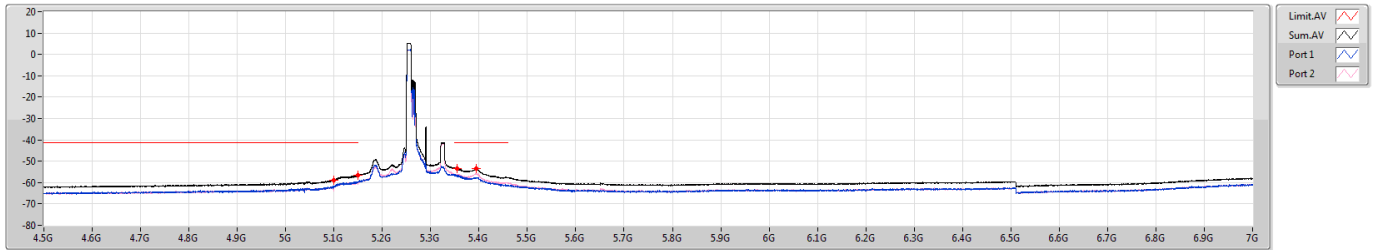

F-Start(Hz)	F-Stop(Hz)	RBW(Hz)	Type	Freq(Hz)	Psum(dBm)	P1(dBm)	P2(dBm)
4.5G	5.1G	1M	AV	5.0997G	-58.73	-61.60	-61.88
5.1G	5.15G	1M	AV	5.1496G	-56.69	-59.89	-59.51
5.35G	5.38G	1M	AV	5.3539G	-53.29	-56.61	-56.02
5.38G	7G	1M	AV	5.39499G	-53.62	-57.65	-55.81