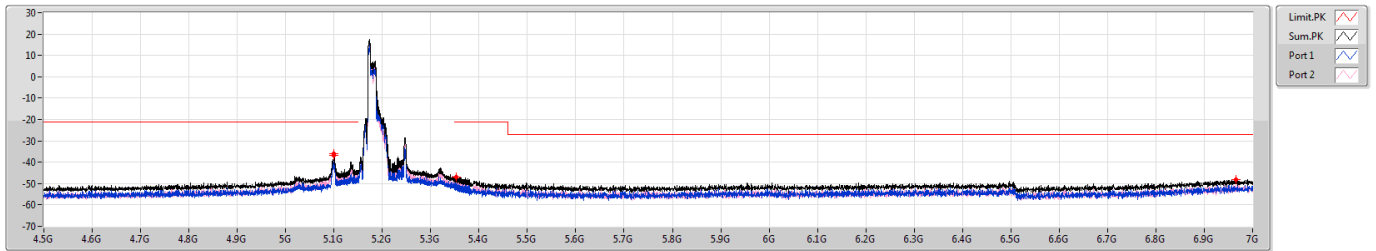

5.725-5.85GHz_802.11ax HEW80_RU26_Index36_80MHz_Nss1,(MCS0)_2TX

CSE Bandedge [AV]

5775MHz

Limit.AV

Sum.AV

Port 1

Port 2

F-Start(Hz)	F-Stop(Hz)	RBW(Hz)	Type	Freq(Hz)	Psum(dBm)	P1(dBm)	P2(dBm)
4.5G	5.6G	1M	AV	5.42895G	-55.36	-58.77	-58.01

5.15-5.25GHz_802.11ax_HEW80_RU52_Index37_80MHz_Nss1,(MCS0)_2TX

CSE Bandedge [PK]

5210MHz

F-Start(Hz)	F-Stop(Hz)	RBW(Hz)	Type	Freq(Hz)	Psum(dBm)	P1(dBm)	P2(dBm)
4.5G	5.1G	1M	PK	5.0997G	-36.07	-41.15	-37.68
5.1G	5.15G	1M	PK	5.1G	-36.96	-42.48	-38.39
5.35G	5.38G	1M	PK	5.35336G	-47.01	-50.59	-49.51
5.38G	7G	1M	PK	6.96477G	-48.11	-51.96	-50.42