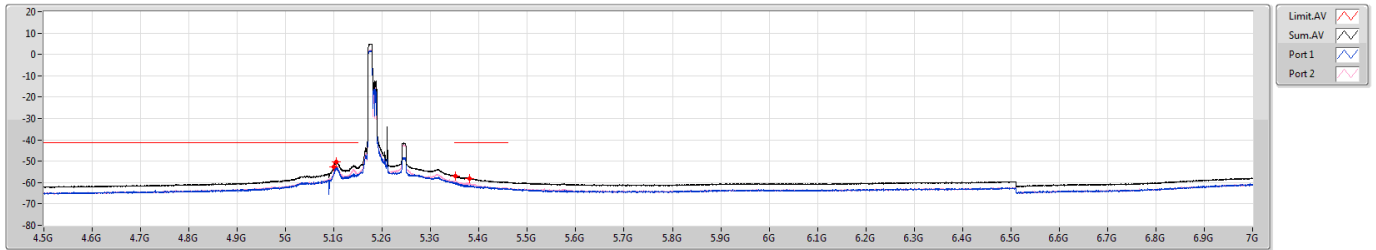

F-Start(Hz)	F-Stop(Hz)	RBW(Hz)	Type	Freq(Hz)	Psum(dBm)	P1(dBm)	P2(dBm)
4.5G	5.1G	1M	AV	5.1G	-52.55	-55.77	-55.36
5.1G	5.15G	1M	AV	5.10515G	-50.18	-53.49	-52.91
5.35G	5.38G	1M	AV	5.35117G	-56.81	-60.05	-59.61
5.38G	7G	1M	AV	5.38G	-57.99	-61.57	-60.50