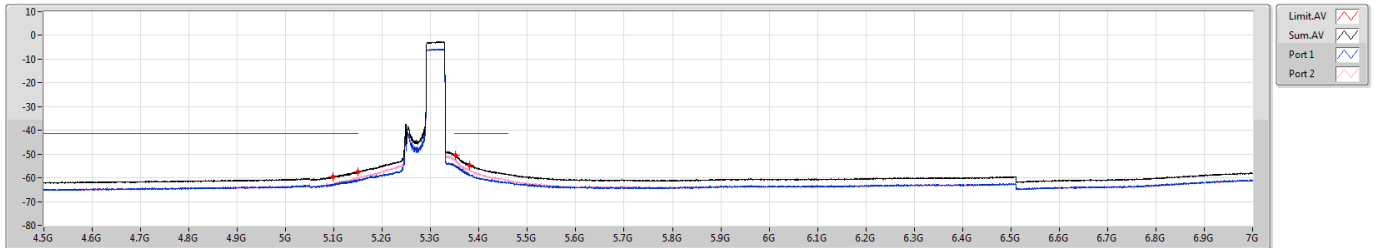

F-Start(Hz)	F-Stop(Hz)	RBW(Hz)	Type	Freq(Hz)	Psum(dBm)	P1(dBm)	P2(dBm)
4.5G	5.1G	1M	AV	5.0982G	-59.74	-62.88	-62.63
5.1G	5.15G	1M	AV	5.1493G	-57.45	-60.93	-60.04
5.35G	5.38G	1M	AV	5.35066G	-50.44	-55.18	-52.22
5.38G	7G	1M	AV	5.38G	-54.52	-58.95	-56.46