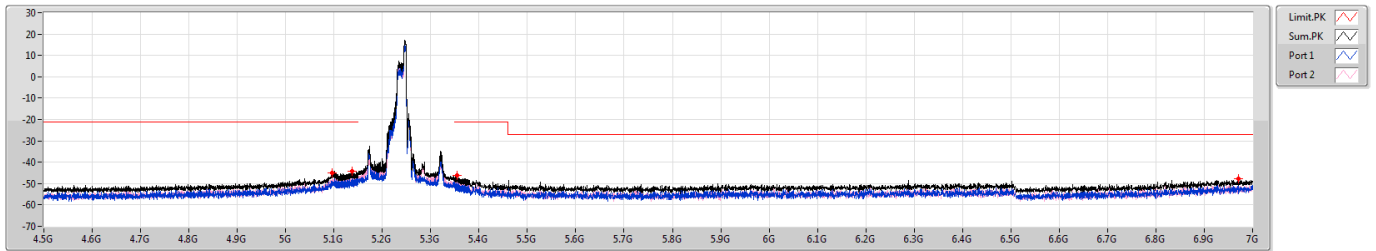

5.15-5.25GHz_802.11ax_HEW80_RU52_Index52_80MHz_Nss1,(MCS0)_2TX

CSE Bandedge [PK]

5210MHz

F-Start(Hz)	F-Stop(Hz)	RBW(Hz)	Type	Freq(Hz)	Psum(dBm)	P1(dBm)	P2(dBm)
4.5G	5.1G	1M	PK	5.0964G	-44.88	-48.81	-47.13
5.1G	5.15G	1M	PK	5.1375G	-44.40	-50.35	-45.67
5.35G	5.38G	1M	PK	5.35387G	-46.12	-49.68	-48.65
5.38G	7G	1M	PK	6.97084G	-47.88	-50.74	-51.04

5.15-5.25GHz_802.11ax_HEW80_RU52_Index52_80MHz_Nss1,(MCS0)_2TX

CSE Bandedge [AV]

5210MHz