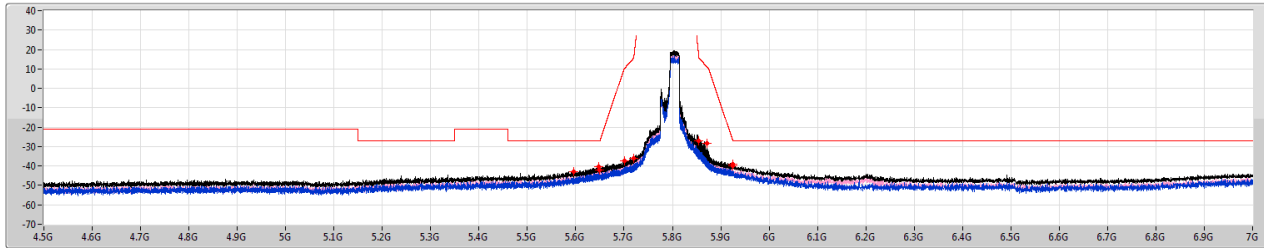

5.725-5.85GHz_802.11ax HEW40_RU242_Index62_40MHz_Nss1,(MCS0)_2TX

CSE Bandedge [PK]

5795MHz

Limit:PK ☒

Sum:PK ☒

Port 1 ☒

Port 2 ☒

F-Start(Hz)	F-Stop(Hz)	RBW(Hz)	Type	Freq(Hz)	Psum(dBm)	P1(dBm)	P2(dBm)
4.5G	5.6G	1M	PK	5.59542G	-42.80	-45.02	-46.77
5.6G	5.65G	1M	PK	5.6476G	-40.42	-42.92	-44.02
5.65G	5.7G	1M	PK	5.65G	-41.93	-46.14	-44.00
5.7G	5.72G	1M	PK	5.70062G	-37.34	-41.09	-39.71
5.72G	5.725G	1M	PK	5.72012G	-35.86	-40.00	-37.58
5.85G	5.855G	1M	PK	5.85477G	-27.00	-30.74	-29.39
5.855G	5.875G	1M	PK	5.87136G	-28.20	-36.24	-28.94
5.875G	5.925G	1M	PK	5.92435G	-39.04	-42.84	-41.39
5.925G	7G	1M	PK	5.925G	-39.93	-42.95	-42.94

5.725-5.85GHz_802.11ax HEW40_RU242_Index62_40MHz_Nss1,(MCS0)_2TX

CSE Bandedge [AV]

5795MHz