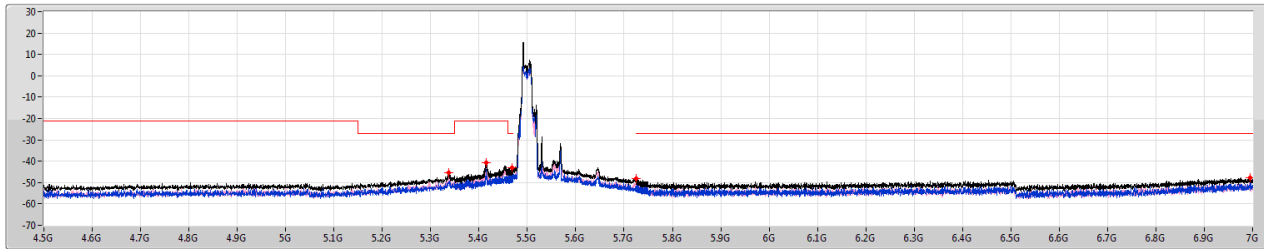

5.47-5.725GHz_802.11ax HEW80_RU26_Index0_80MHz_Nss1,(MCS0)_2TX

CSE Bandedge [PK]

5530MHz

- Limit.PK
- Sum.PK
- Port 1
- Port 2

F-Start(Hz)	F-Stop(Hz)	RBW(Hz)	Type	Freq(Hz)	Psum(dBm)	P1(dBm)	P2(dBm)
4.5G	5.35G	1M	PK	5.33768G	-45.34	-50.01	-47.15
5.35G	5.46G	1M	PK	5.41424G	-40.73	-43.87	-43.62
5.46G	5.47G	1M	PK	5.46857G	-43.12	-46.47	-45.82
5.725G	5.75G	1M	PK	5.72525G	-48.20	-52.30	-50.34
5.75G	7G	1M	PK	6.99469G	-47.77	-50.15	-51.51

5.47-5.725GHz_802.11ax HEW80_RU26_Index0_80MHz_Nss1,(MCS0)_2TX

CSE Bandedge [AV]

5530MHz