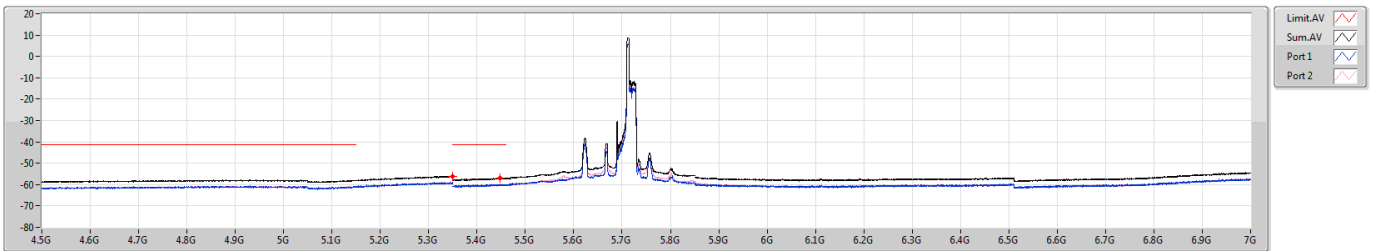

5.47-5.725GHz_802.11ax HEW80_RU52_Index49_80MHz_Nss1,(MCS0)_2TX

CSE Bandedge [PK]

5690MHz Straddle 5.47-5.725GHz

F-Start[Hz]	F-Stop[Hz]	RBW[Hz]	Type	Freq[Hz]	Psum(dBm)	P1(dBm)	P2(dBm)
4.5G	5.35G	1M	PK	5.34278G	-45.60	-47.00	-51.19
5.35G	5.46G	1M	PK	5.44933G	-46.13	-49.73	-48.62
5.46G	5.47G	1M	PK	5.46217G	-46.02	-48.09	-50.24
5.85G	7G	1M	PK	6.95199G	-44.00	-47.67	-46.43

5.47-5.725GHz_802.11ax HEW80_RU52_Index49_80MHz_Nss1,(MCS0)_2TX

CSE Bandedge [AV]

5690MHz Straddle 5.47-5.725GHz

F-Start[Hz]	F-Stop[Hz]	RBW[Hz]	Type	Freq[Hz]	Psum(dBm)	P1(dBm)	P2(dBm)
4.5G	5.35G	1M	AV	5.35G	-56.31	-59.57	-59.08
5.35G	5.47G	1M	AV	5.4478G	-56.93	-59.86	-60.03