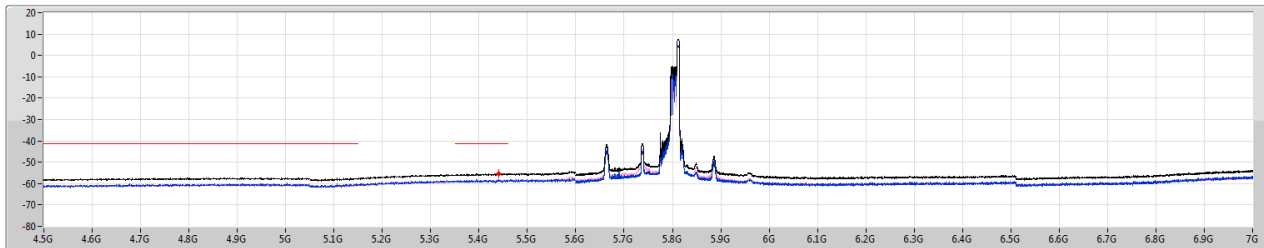

Limit:AV ☒

Sum:AV ☒

Port 1 ☒

Port 2 ☒

F-Start(Hz)	F-Stop(Hz)	RBW(Hz)	Type	Freq(Hz)	Psum(dBm)	P1(dBm)	P2(dBm)
4.5G	5.6G	1M	AV	5.43995G	-55.30	-58.05	-58.58