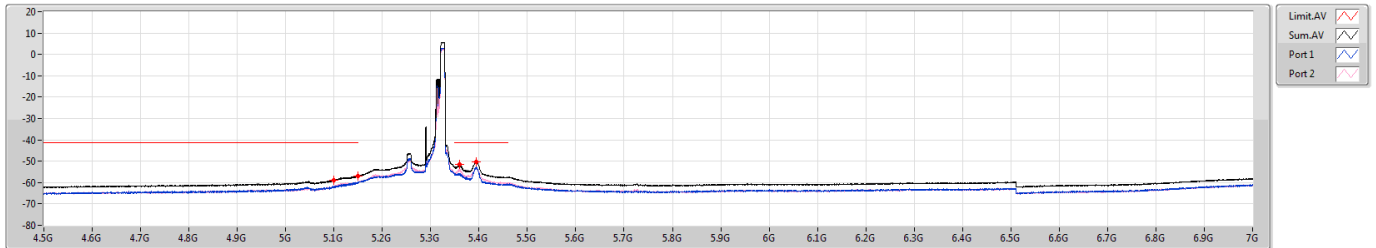

F-Start(Hz)	F-Stop(Hz)	RBW(Hz)	Type	Freq(Hz)	Psum(dBm)	P1(dBm)	P2(dBm)
4.5G	5.1G	1M	AV	5.0997G	-58.90	-62.11	-61.71
5.1G	5.15G	1M	AV	5.14935G	-56.99	-60.06	-59.94
5.35G	5.38G	1M	AV	5.35915G	-51.59	-55.92	-53.59
5.38G	7G	1M	AV	5.3937G	-50.16	-52.98	-53.36