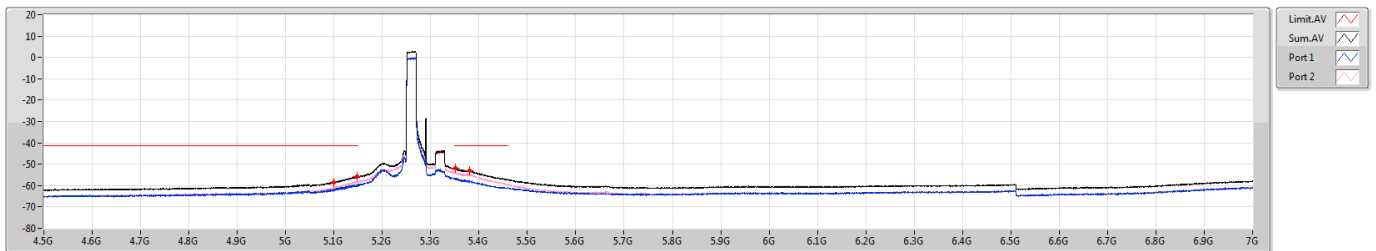

F-Start(Hz)	F-Stop(Hz)	RBW(Hz)	Type	Freq(Hz)	Psum(dBm)	P1(dBm)	P2(dBm)
4.5G	5.1G	1M	AV	5.0997G	-58.48	-61.94	-61.09
5.1G	5.15G	1M	AV	5.147G	-55.92	-60.01	-58.07
5.35G	5.38G	1M	AV	5.3503G	-51.98	-56.76	-53.74
5.38G	7G	1M	AV	5.38G	-53.12	-58.10	-54.78