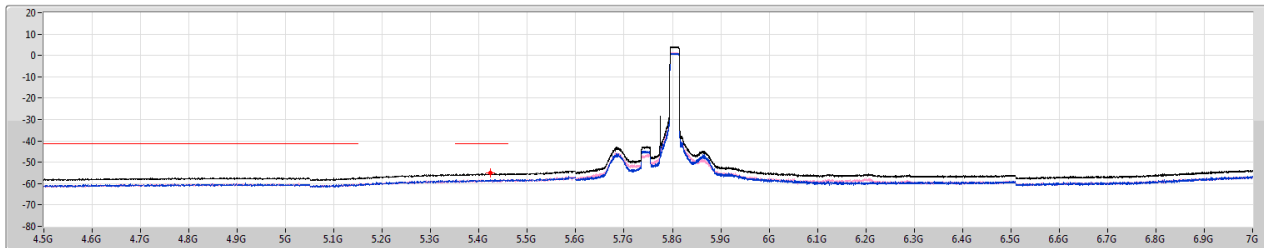

Limit.AV ☒

Sum.AV ☒

Port 1 ☒

Port 2 ☒

F-Start(Hz)	F-Stop(Hz)	RBW(Hz)	Type	Freq(Hz)	Psum(dBm)	P1(dBm)	P2(dBm)
4.5G	5.6G	1M	AV	5.4229G	-55.18	-58.23	-58.15