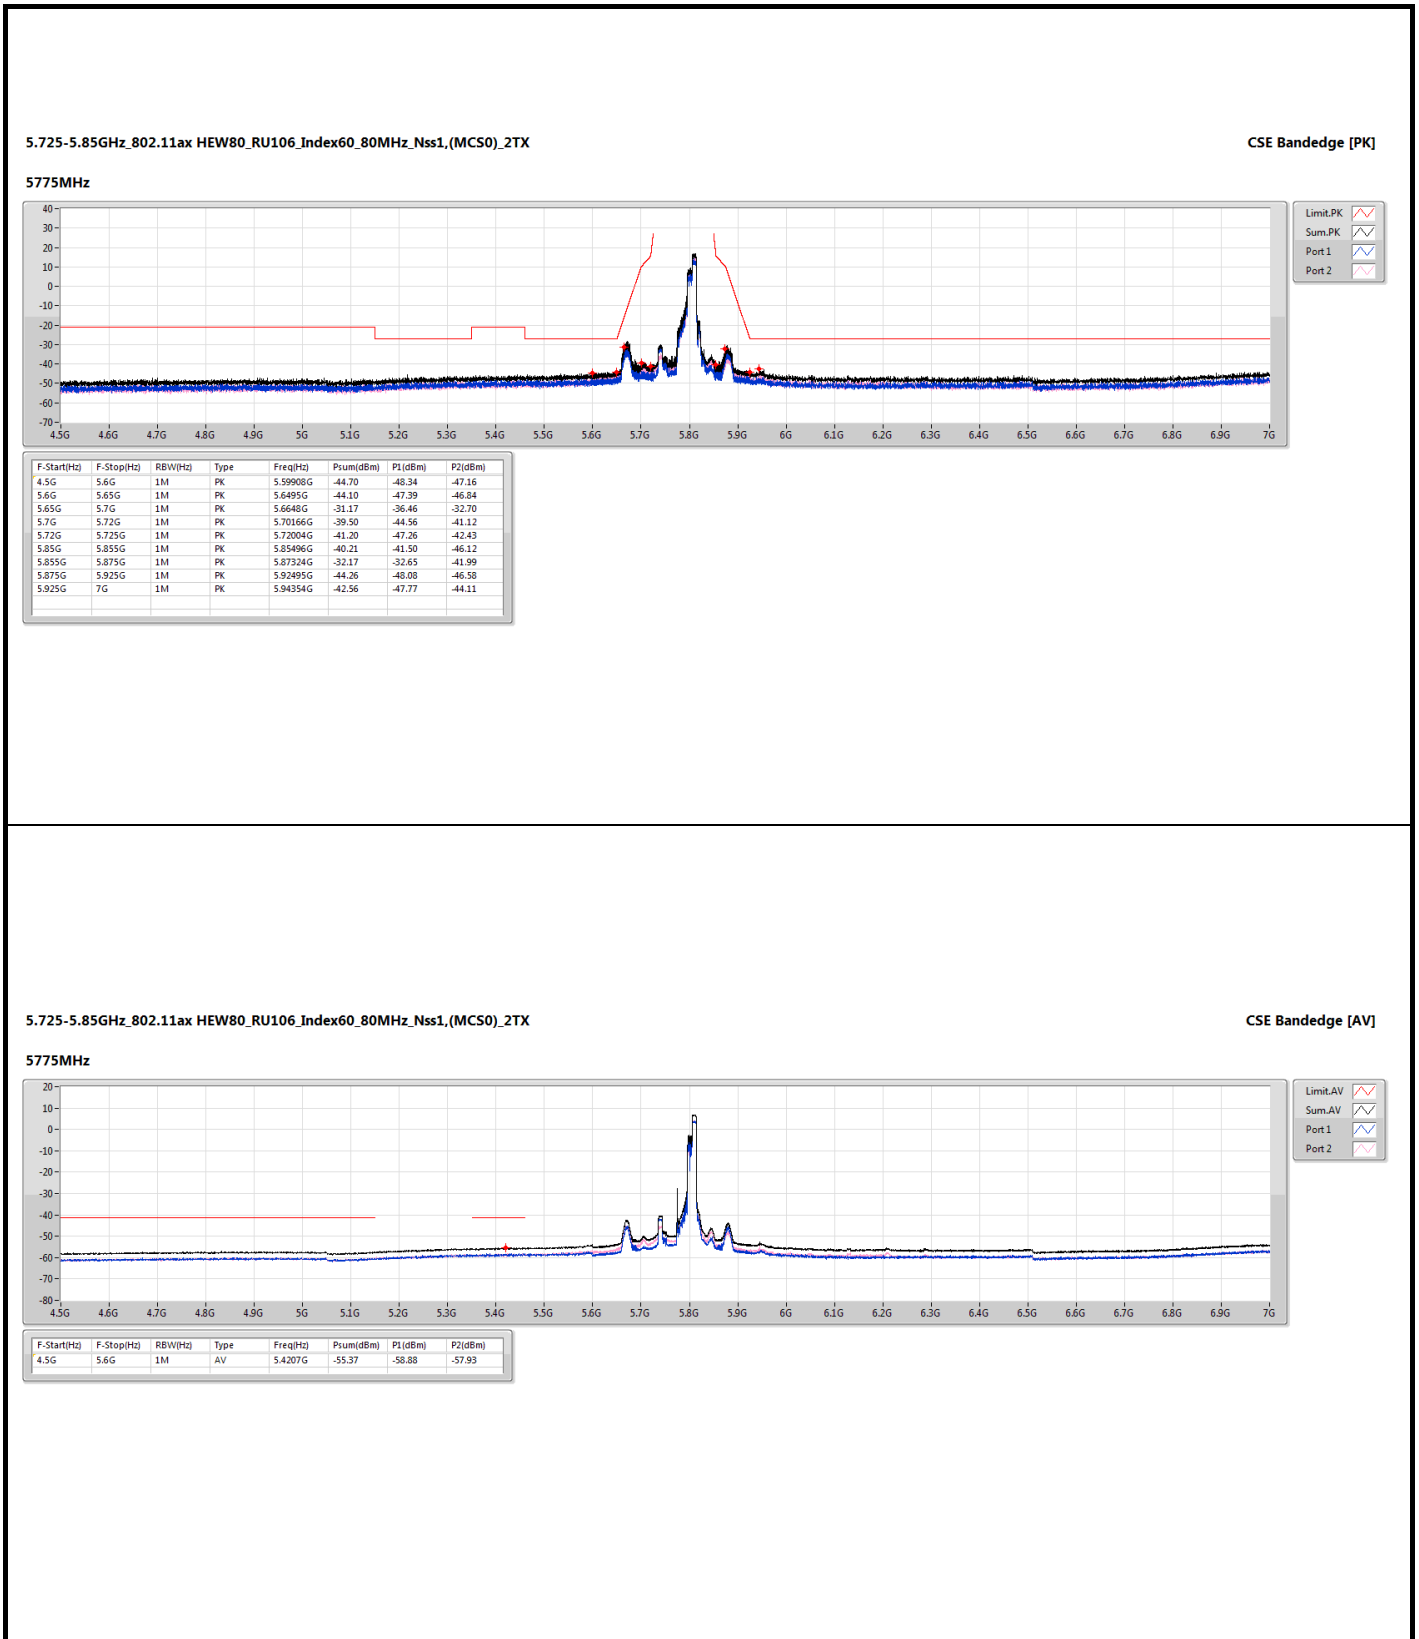

5.47-5.725GHz_802.11ax HEW80_RU106_Index60_80MHz_Nss1,(MCS0)_2TX

CSE Bandedge [AV]

5610MHz

- Limit.AV
- Sum.AV
- Port 1
- Port 2

F-Start(Hz)	F-Stop(Hz)	RBW(Hz)	Type	Freq(Hz)	Psum(dBm)	P1(dBm)	P2(dBm)
4.5G	5.35G	1M	AV	5.35G	-58.46	-61.37	-61.58
5.35G	5.47G	1M	AV	5.45848G	-55.42	-58.75	-58.13