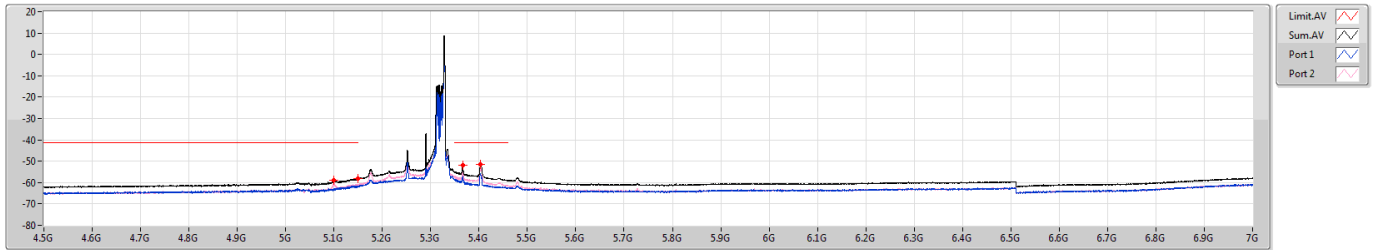

5.25-5.35GHz_802.11ax_HEW80_RU26_Index36_80MHz_Nss1,(MCS0)_2TX

CSE Bandedge [PK]

5290MHz

5.25-5.35GHz_802.11ax_HEW80_RU26_Index36_80MHz_Nss1,(MCS0)_2TX

CSE Bandedge [AV]

5290MHz

5.47-5.725GHz_802.11ax HEW80_RU26_Index36_80MHz_Nss1,(MCS0)_2TX