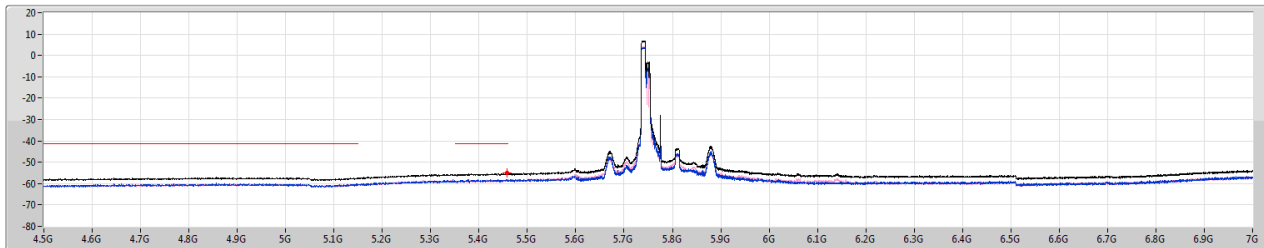

Limit:AV ☒

Sum:AV ☒

Port 1 ☒

Port 2 ☒

F-Start(Hz)	F-Stop(Hz)	RBW(Hz)	Type	Freq(Hz)	Psum(dBm)	P1(dBm)	P2(dBm)
4.5G	5.6G	1M	AV	5.45755G	-55.18	-57.95	-58.44