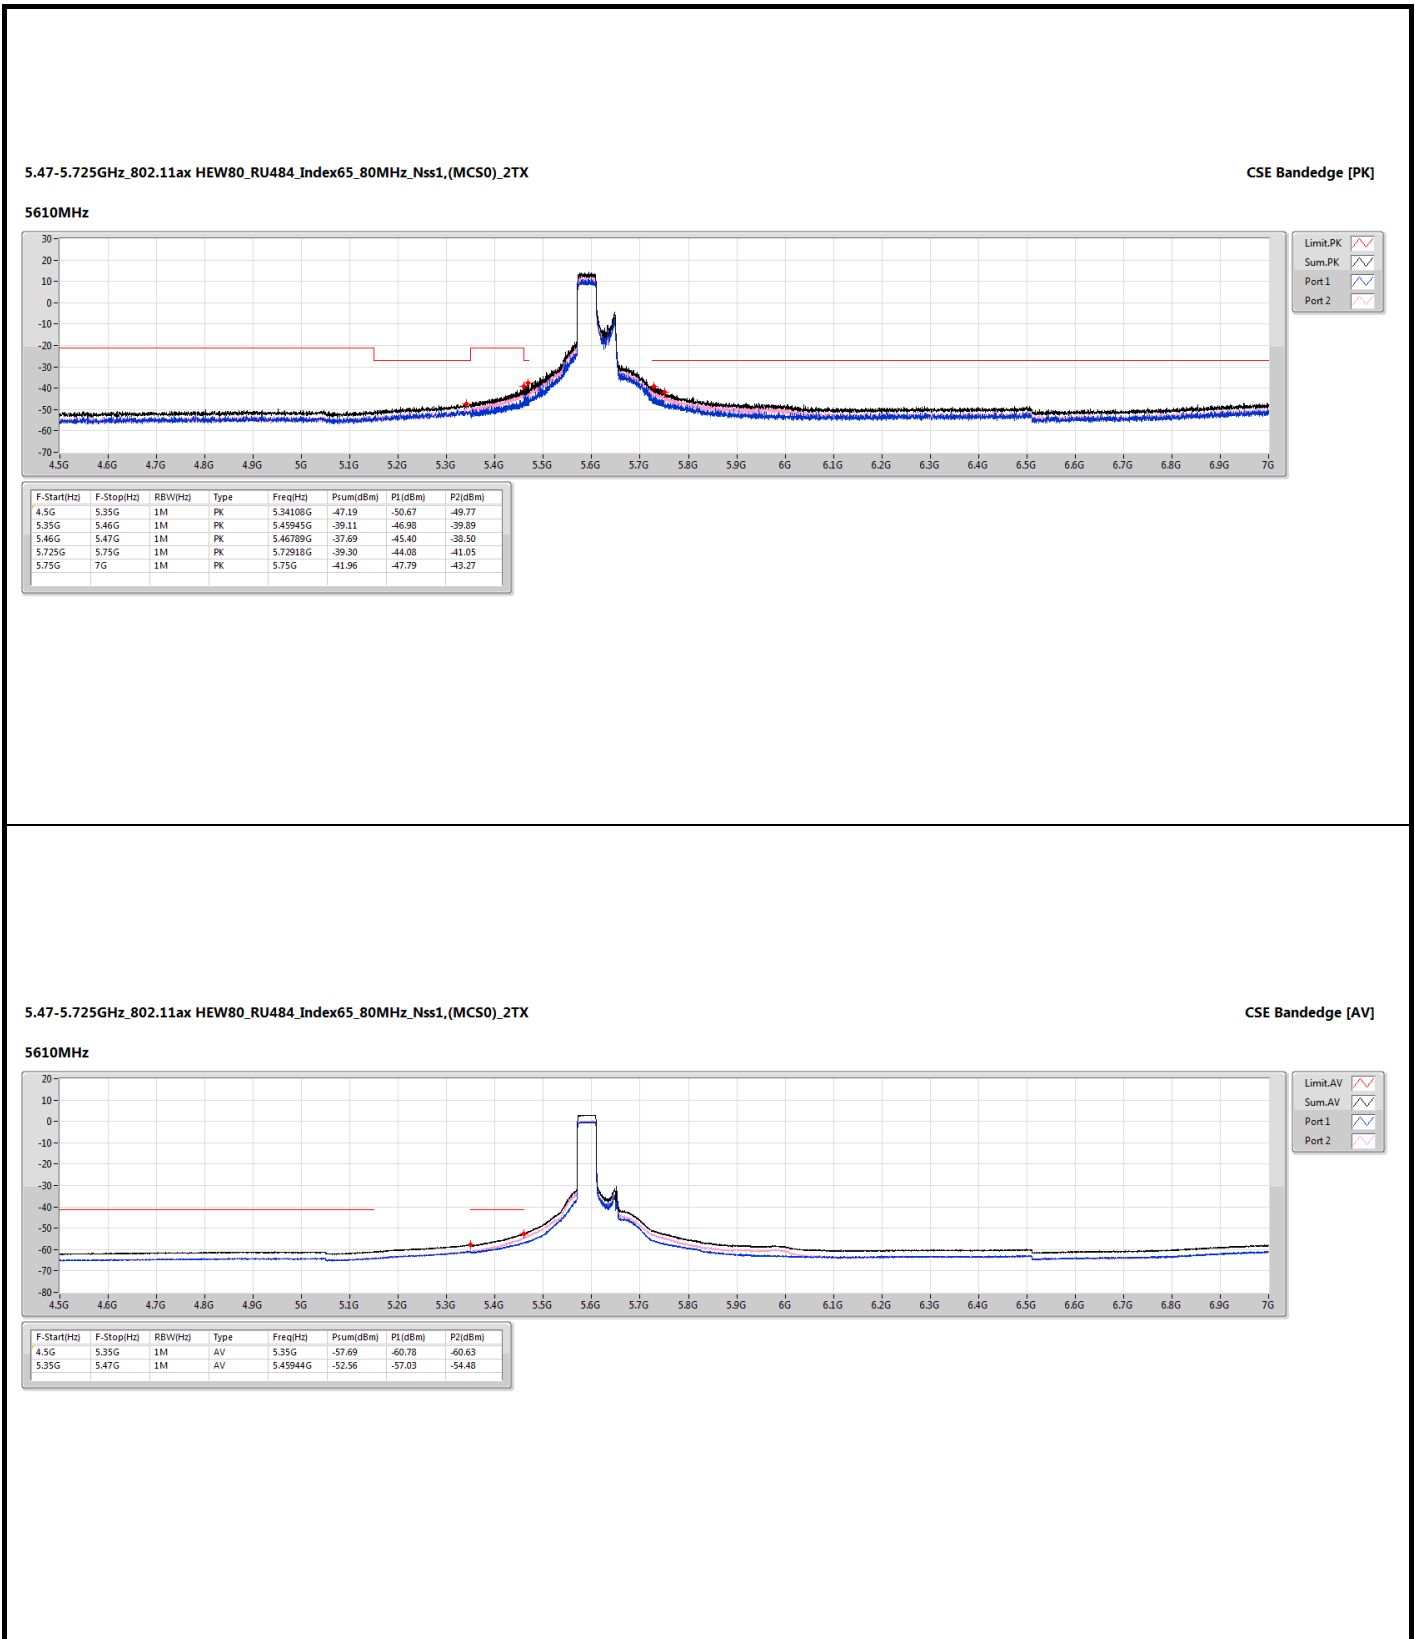

5.25-5.35GHz_802.11ax_HEW80_RU484_Index65_80MHz_Nss1,(MC50)_2TX

CSE Bandedge [AV]

5290MHz

F-Start(Hz)	F-Stop(Hz)	RBW(Hz)	Type	Freq(Hz)	Psum(dBm)	P1(dBm)	P2(dBm)
4.5G	5.1G	1M	AV	5.0994G	-58.80	-61.80	-61.83
5.1G	5.15G	1M	AV	5.1496G	-56.25	-59.11	-59.42
5.35G	5.38G	1M	AV	5.35006G	-52.20	-55.46	-54.97
5.38G	7G	1M	AV	5.38203G	-54.47	-57.92	-57.08