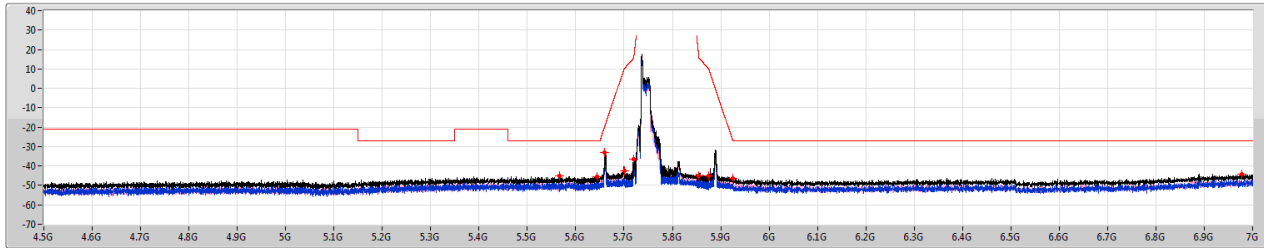

5.47-5.725GHz_802.11ax HEW80_RU26_Index0_80MHz_Nss1,(MCS0)_2TX

CSE Bandedge [AV]

5530MHz

- Limit.AV
- Sum.AV
- Port 1
- Port 2

F-Start(Hz)	F-Stop(Hz)	RBW(Hz)	Type	Freq(Hz)	Psum(dBm)	P1(dBm)	P2(dBm)
4.5G	5.35G	1M	AV	5.35G	-57.65	-60.55	-60.77
5.35G	5.47G	1M	AV	5.4142G	-50.97	-57.63	-52.03

5.725-5.85GHz_802.11ax HEW80_RU26_Index0_80MHz_Nss1,(MCS0)_2TX

CSE Bandedge [PK]

5775MHz

Limit:PK
Sum:PK
Port:1
Port:2

F-Start(Hz)	F-Stop(Hz)	RBW(Hz)	Type	Freq(Hz)	Psum(dBm)	P1(dBm)	P2(dBm)
4.5G	5.6G	1M	PK	5.56572G	-44.92	-49.24	-46.92
5.6G	5.65G	1M	PK	5.64325G	-45.62	-50.15	-47.51
5.65G	5.7G	1M	PK	5.6594G	-35.17	-34.48	-39.03
5.7G	5.72G	1M	PK	5.70014G	-42.40	-48.18	-43.13
5.72G	5.725G	1M	PK	5.72017G	-36.59	-38.07	-41.97
5.85G	5.855G	1M	PK	5.85489G	-44.96	-49.56	-46.81
5.855G	5.875G	1M	PK	5.87406G	-45.27	-49.44	-47.37
5.875G	5.925G	1M	PK	5.925G	-46.21	-50.92	-48.00
5.925G	7G	1M	PK	6.97743G	-44.10	-48.19	-46.25