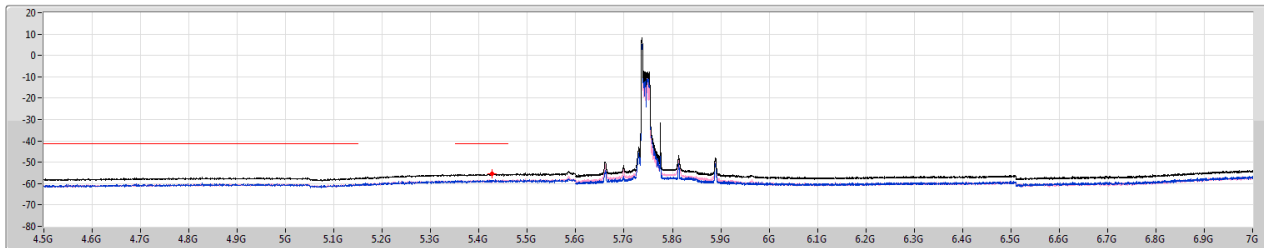

Limit:AV
Sum:AV
Port:1
Port:2

F-Start(Hz)	F-Stop(Hz)	RBW(Hz)	Type	Freq(Hz)	Psum(dBm)	P1(dBm)	P2(dBm)
4.5G	5.6G	1M	AV	5.4262G	-55.46	-58.41	-58.54