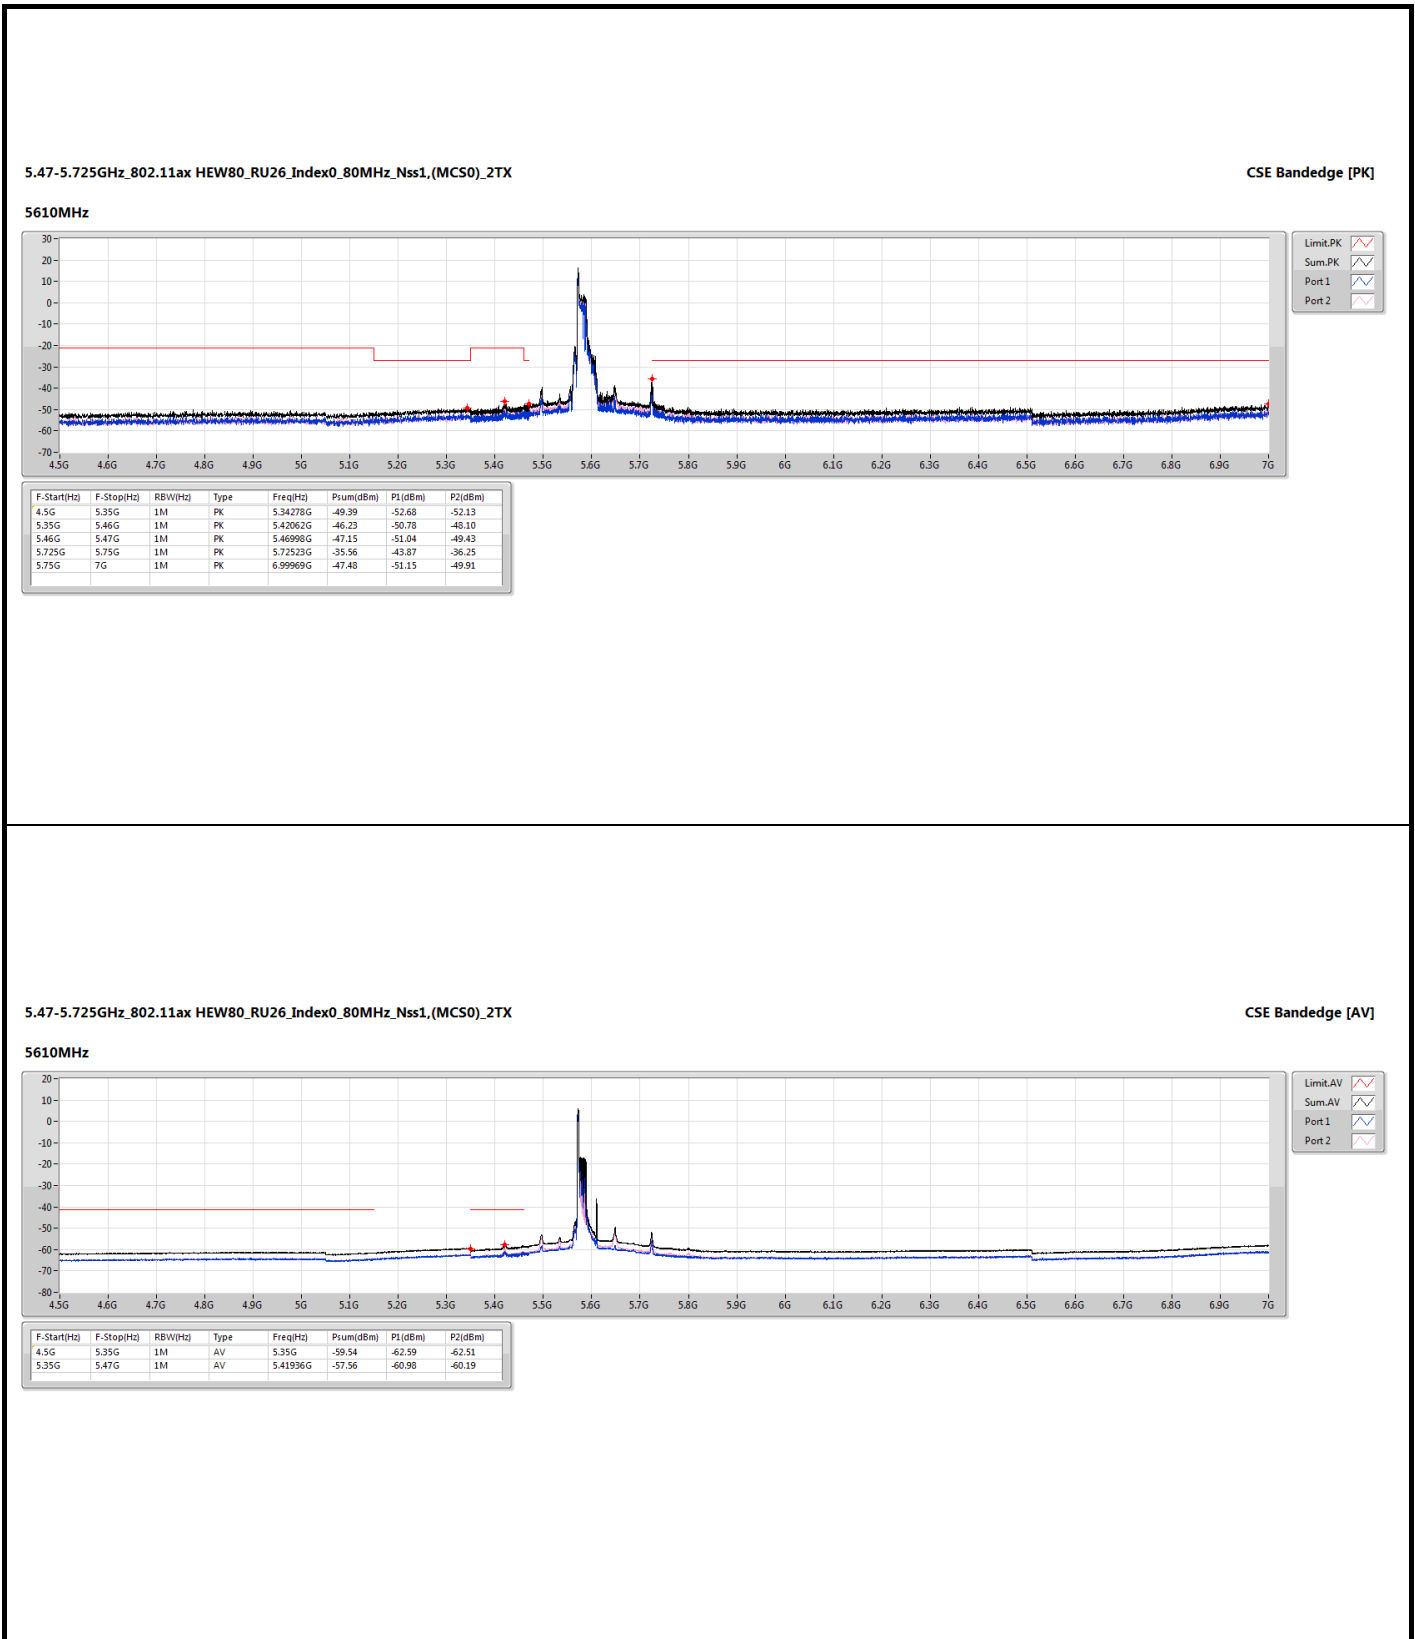

5.47-5.725GHz_802.11ax HEW80_RU26_Index0_80MHz_Nss1,(MCS0)_2TX

CSE Bandedge [AV]

5530MHz

- Limit.AV
- Sum.AV
- Port 1
- Port 2

F-Start(Hz)	F-Stop(Hz)	RBW(Hz)	Type	Freq(Hz)	Psum(dBm)	P1(dBm)	P2(dBm)
4.5G	5.35G	1M	AV	5.35G	-57.65	-60.55	-60.77
5.35G	5.47G	1M	AV	5.4142G	-50.97	-57.63	-52.03