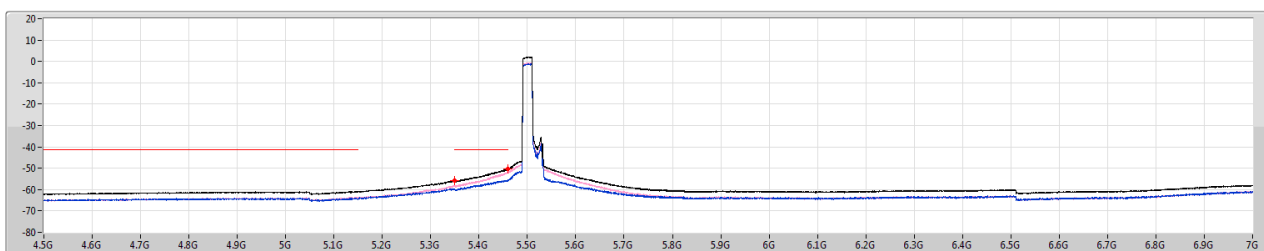

F-Start(Hz)	F-Stop(Hz)	RBW(Hz)	Type	Freq(Hz)	Psum(dBm)	P1(dBm)	P2(dBm)
4.5G	5.35G	1M	AV	5.35G	-55.88	-59.79	-58.14
5.35G	5.47G	1M	AV	5.45932G	-50.42	-55.88	-51.88