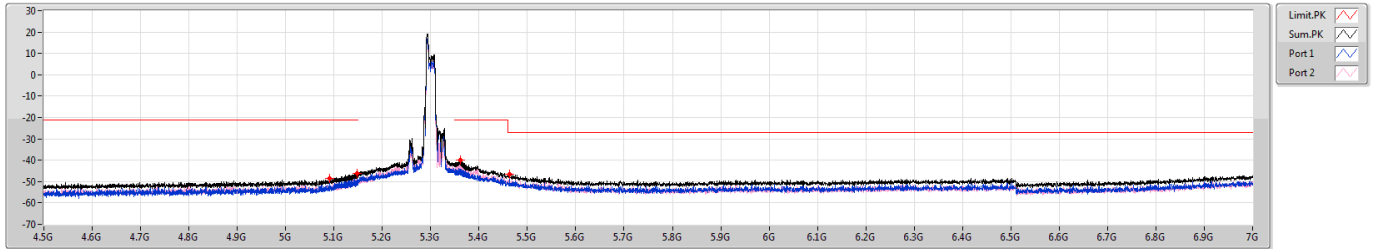

5.25-5.35GHz_802.11ax_HEW40_RU52_Index37_40MHz_Nss1,(MCS0)_2TX

CSE Bandedge [PK]

5310MHz

F-Start(Hz)	F-Stop(Hz)	RBW(Hz)	Type	Freq(Hz)	Psum(dBm)	P1(dBm)	P2(dBm)
4.5G	5.1G	1M	PK	5.0916G	-48.53	-50.66	-52.64
5.1G	5.15G	1M	PK	5.1471G	-46.36	-49.53	-49.22
5.35G	5.38G	1M	PK	5.36233G	-40.08	-45.34	-41.61
5.38G	7G	1M	PK	5.46303G	-46.49	-48.99	-50.07

5.25-5.35GHz_802.11ax_HEW40_RU52_Index37_40MHz_Nss1,(MCS0)_2TX

CSE Bandedge [AV]

5310MHz