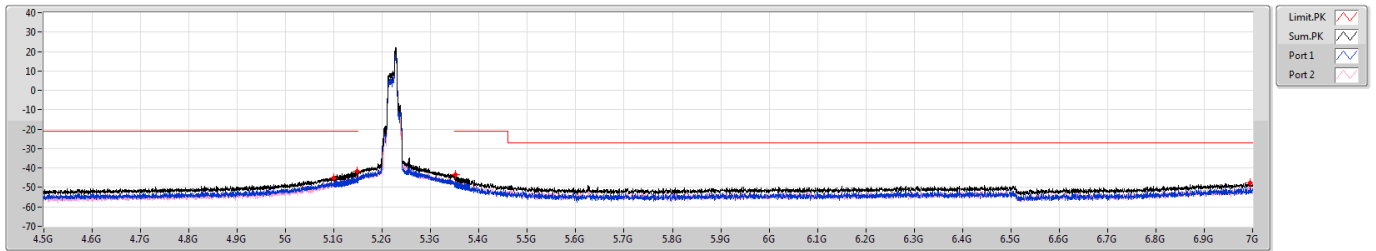

5.15-5.25GHz_802.11ax_HEW40_RU52_Index42_40MHz_Nss1,(MCS0)_2TX

CSE Bandedge [PK]

5230MHz

F-Start(Hz)	F-Stop(Hz)	RBW(Hz)	Type	Freq(Hz)	Psum(dBm)	P1(dBm)	P2(dBm)
4.5G	5.1G	1M	PK	5.0991G	-45.15	-48.64	-47.72
5.1G	5.15G	1M	PK	5.14725G	-41.82	-46.14	-43.82
5.35G	5.38G	1M	PK	5.35114G	-43.54	-47.62	-45.69
5.38G	7G	1M	PK	6.99474G	-47.56	-50.32	-50.83

5.15-5.25GHz_802.11ax_HEW40_RU52_Index42_40MHz_Nss1,(MCS0)_2TX

CSE Bandedge [AV]

5230MHz