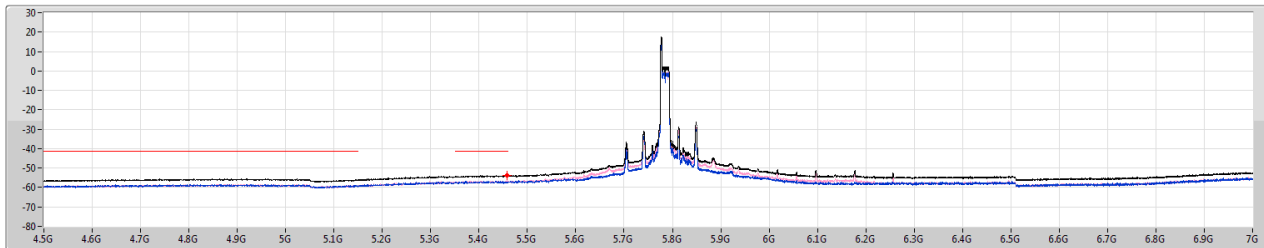

Limit.AV ☒

Sum.AV ☒

Port 1 ☒

Port 2 ☒

F-Start(Hz)	F-Stop(Hz)	RBW(Hz)	Type	Freq(Hz)	Psum(dBm)	P1(dBm)	P2(dBm)
4.5G	5.6G	1M	AV	5.4581G	-53.87	-57.23	-56.56