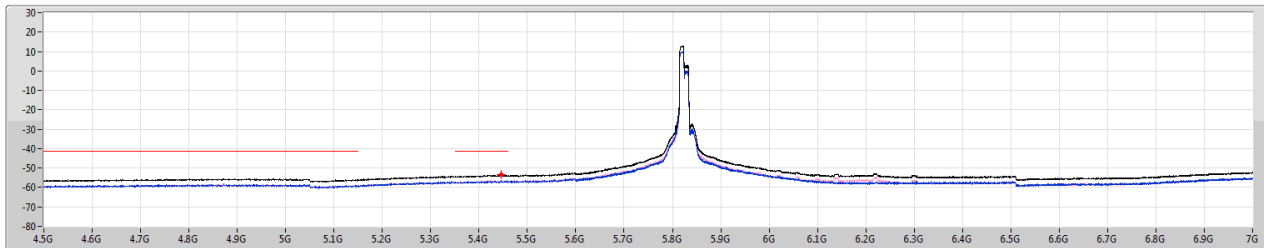

F-Start(Hz)	F-Stop(Hz)	RBW(Hz)	Type	Freq(Hz)	Psum(dBm)	P1(dBm)	P2(dBm)
4.5G	5.6G	1M	AV	5.446G	-53.56	-56.86	-56.29