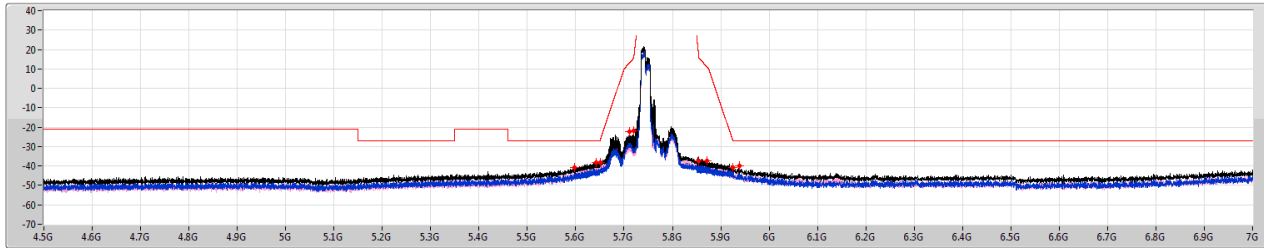

5.725-5.85GHz_802.11ax HEW40_RU106_Index53_40MHz_Nss1,(MCS0)_2TX

CSE Bandedge [PK]

5755MHz

F-Start(Hz)	F-Stop(Hz)	RBW(Hz)	Type	Freq(Hz)	Psum(dBm)	P1(dBm)	P2(dBm)
4.5G	5.6G	1M	PK	5.59762G	-40.92	-45.39	-42.84
5.6G	5.65G	1M	PK	5.64215G	-38.08	-43.43	-39.58
5.65G	5.7G	1M	PK	5.6901G	-38.40	-43.04	-40.23
5.7G	5.72G	1M	PK	5.71094G	-22.22	-22.85	-30.95
5.72G	5.725G	1M	PK	5.72027G	-21.69	-22.10	-32.14
5.85G	5.855G	1M	PK	5.85491G	-37.23	-41.63	-39.19
5.855G	5.875G	1M	PK	5.87142G	-37.37	-39.87	-40.95
5.875G	5.925G	1M	PK	5.9248G	-40.86	-42.86	-45.20
5.925G	7G	1M	PK	5.93898G	-40.09	-44.41	-42.10

5.725-5.85GHz_802.11ax HEW40_RU106_Index53_40MHz_Nss1,(MCS0)_2TX

CSE Bandedge [AV]

5755MHz