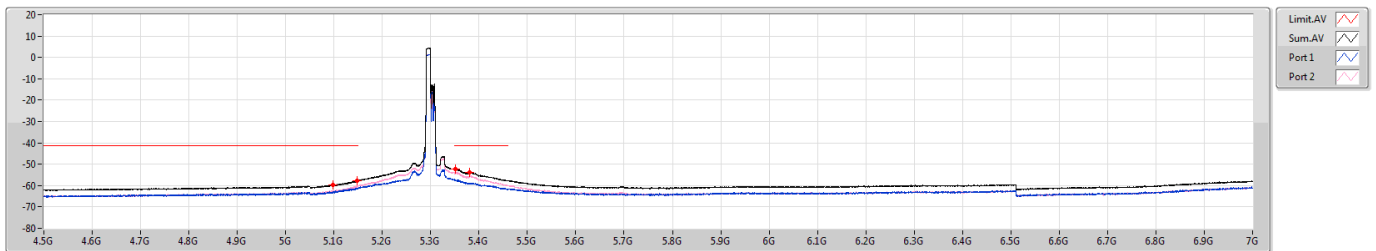

F-Start(Hz)	F-Stop(Hz)	RBW(Hz)	Type	Freq(Hz)	Psum(dBm)	P1(dBm)	P2(dBm)
4.5G	5.1G	1M	AV	5.0973G	-59.65	-62.90	-62.43
5.1G	5.15G	1M	AV	5.14825G	-57.59	-61.10	-60.15
5.35G	5.38G	1M	AV	5.35075G	-52.27	-57.67	-53.75
5.38G	7G	1M	AV	5.38122G	-53.91	-58.84	-55.60