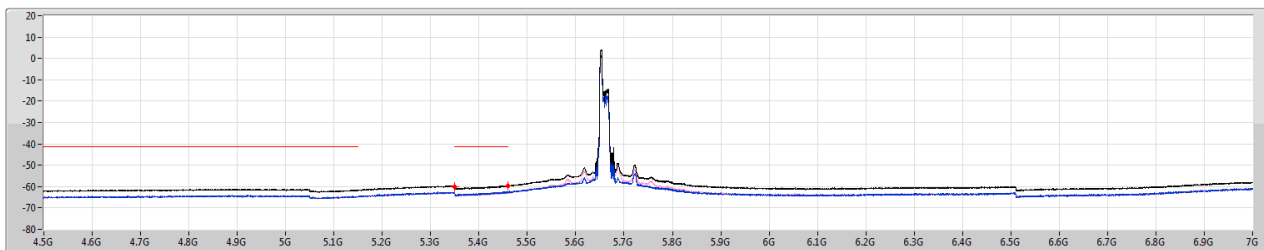

- Limit.AV
- Sum.AV
- Port 1
- Port 2

F-Start(Hz)	F-Stop(Hz)	RBW(Hz)	Type	Freq(Hz)	Psum(dBm)	P1(dBm)	P2(dBm)
4.5G	5.35G	1M	AV	5.35G	-59.91	-62.88	-62.96
5.35G	5.47G	1M	AV	5.45956G	-59.57	-62.53	-62.63