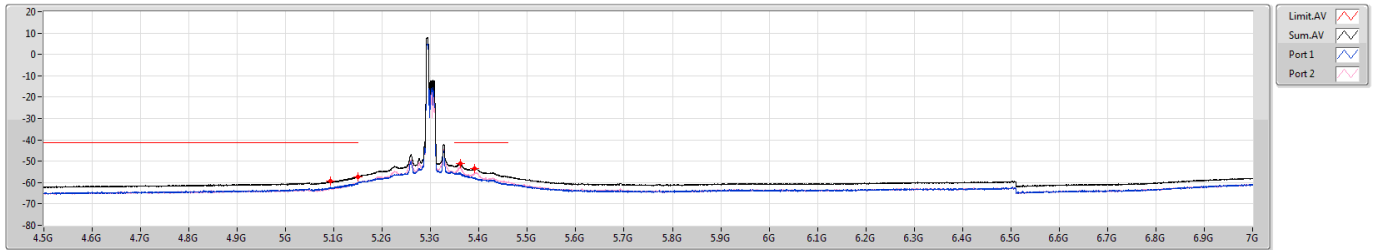

F-Start(Hz)	F-Stop(Hz)	RBW(Hz)	Type	Freq(Hz)	Psum(dBm)	P1(dBm)	P2(dBm)
4.5G	5.1G	1M	AV	5.0925G	-59.41	-62.14	-62.72
5.1G	5.15G	1M	AV	5.14995G	-57.16	-60.08	-60.26
5.35G	5.38G	1M	AV	5.36107G	-50.94	-55.58	-52.77
5.38G	7G	1M	AV	5.39134G	-53.54	-57.86	-55.54