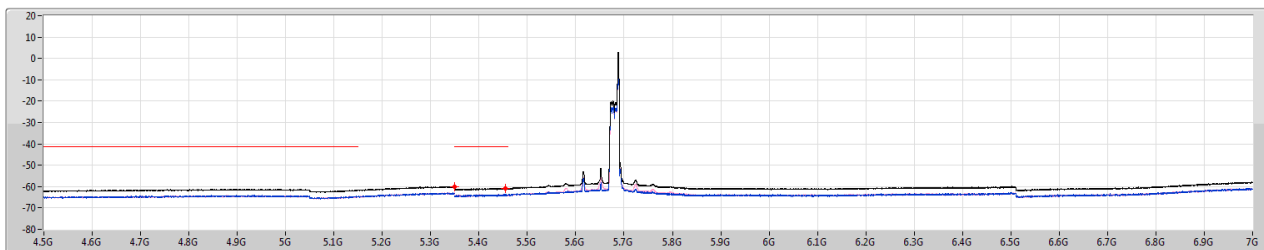

- Limit.AV
- Sum.AV
- Port 1
- Port 2

F-Start(Hz)	F-Stop(Hz)	RBW(Hz)	Type	Freq(Hz)	Psum(dBm)	P1(dBm)	P2(dBm)
4.5G	5.35G	1M	AV	5.35G	-60.16	-63.26	-63.09
5.35G	5.47G	1M	AV	5.455G	-60.74	-63.63	-63.88