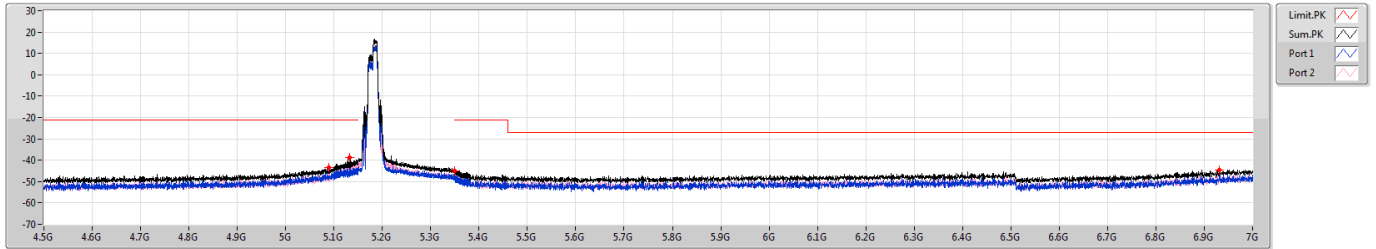

5.15-5.25GHz_802.11ax_HEW20_RU106_Index54_20MHz_Nss1,(MCS0)_2TX

CSE Bandedge [PK]

5180MHz

F-Start(Hz)	F-Stop(Hz)	RBW(Hz)	Type	Freq(Hz)	Psum(dBm)	P1(dBm)	P2(dBm)
4.5G	5.1G	1M	PK	5.0901G	-43.52	-47.65	-45.64
5.1G	5.15G	1M	PK	5.13305G	-38.80	-46.32	-39.64
5.35G	5.38G	1M	PK	5.35027G	-44.81	-48.02	-47.62
5.38G	7G	1M	PK	6.93115G	-44.45	-46.32	-49.01

5.15-5.25GHz_802.11ax_HEW20_RU106_Index54_20MHz_Nss1,(MCS0)_2TX

CSE Bandedge [AV]

5180MHz