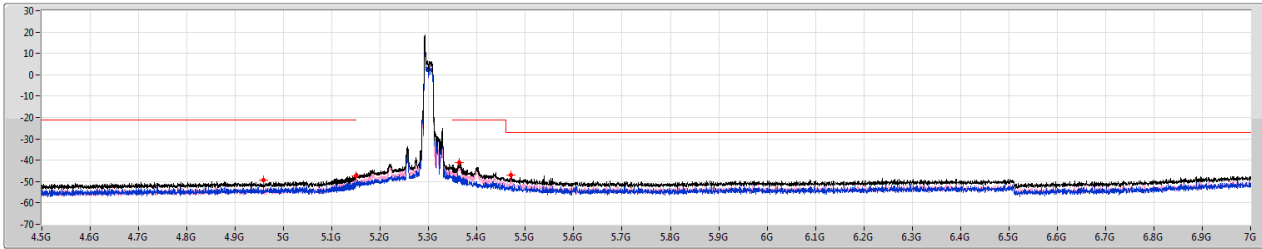

5.25-5.35GHz_802.11ax_HEW40_RU26_Index0_40MHz_Nss1,(MCS0)_2TX

CSE Bandedge [PK]

5310MHz

F-Start(Hz)	F-Stop(Hz)	RBW(Hz)	Type	Freq(Hz)	Psum(dBm)	P1(dBm)	P2(dBm)
4.5G	5.1G	1M	PK	4.9578G	-49.45	-52.18	-52.76
5.1G	5.15G	1M	PK	5.1493G	-47.24	-50.58	-49.94
5.35G	5.38G	1M	PK	5.36311G	-41.15	-48.69	-41.99
5.38G	7G	1M	PK	5.46991G	-47.06	-52.28	-48.61

Limit:PK ☒
Sum:PK ☒
Port1 ☒
Port2 ☒

5.25-5.35GHz_802.11ax_HEW40_RU26_Index0_40MHz_Nss1,(MCS0)_2TX

CSE Bandedge [AV]

5310MHz