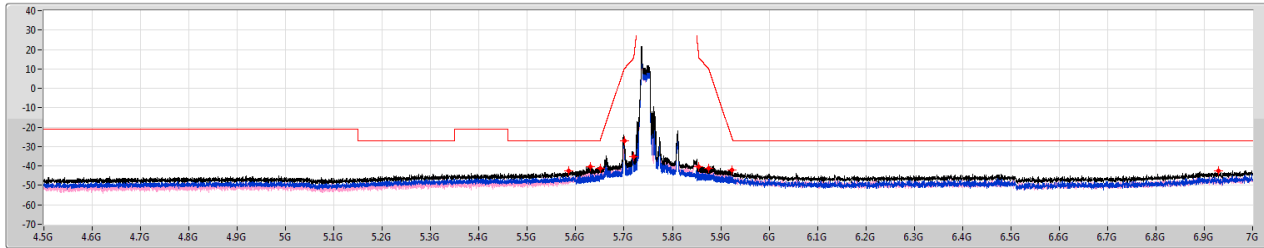

5.725-5.85GHz_802.11ax HEW40_RU26_Index0_40MHz_Nss1,(MCS0)_2TX

CSE Bandedge [PK]

5755MHz

Limit.PK ☒

Sum.PK ☒

Port 1 ☒

Port 2 ☒

F-Start(Hz)	F-Stop(Hz)	RBW(Hz)	Type	Freq(Hz)	Psum(dBm)	P1(dBm)	P2(dBm)
4.5G	5.6G	1M	PK	5.5846G	-42.44	-45.02	-45.92
5.6G	5.65G	1M	PK	5.62945G	-40.18	-47.03	-41.19
5.65G	5.7G	1M	PK	5.6509G	-41.42	-44.18	-44.69
5.7G	5.72G	1M	PK	5.70004G	-28.94	-28.59	-31.93
5.72G	5.725G	1M	PK	5.72003G	-35.33	-37.93	-38.80
5.85G	5.855G	1M	PK	5.85499G	-40.50	-44.24	-42.89
5.855G	5.875G	1M	PK	5.87442G	-41.22	-43.98	-44.50
5.875G	5.925G	1M	PK	5.9236G	-42.02	-47.65	-43.41
5.925G	7G	1M	PK	6.92959G	-42.45	-44.60	-46.53

5.725-5.85GHz_802.11ax HEW40_RU26_Index0_40MHz_Nss1,(MCS0)_2TX

CSE Bandedge [AV]

5755MHz