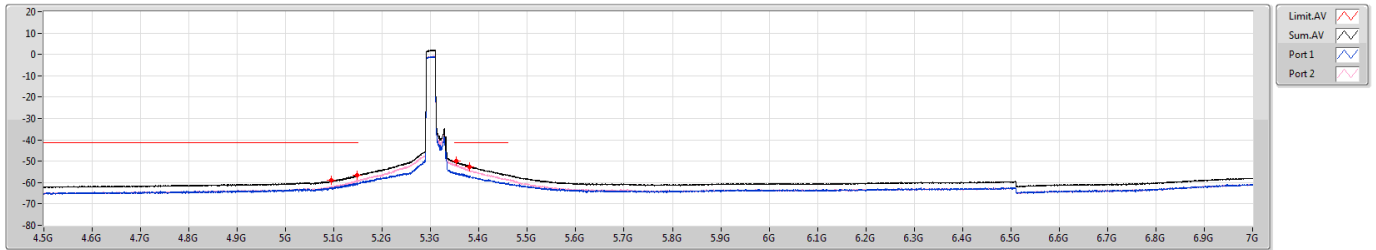

F-Start(Hz)	F-Stop(Hz)	RBW(Hz)	Type	Freq(Hz)	Psum(dBm)	P1(dBm)	P2(dBm)
4.5G	5.1G	1M	AV	5.094G	-59.01	-62.37	-61.70
5.1G	5.15G	1M	AV	5.1473G	-56.66	-60.23	-59.17
5.35G	5.38G	1M	AV	5.35219G	-50.04	-55.70	-51.41
5.38G	7G	1M	AV	5.38G	-52.56	-57.32	-54.33