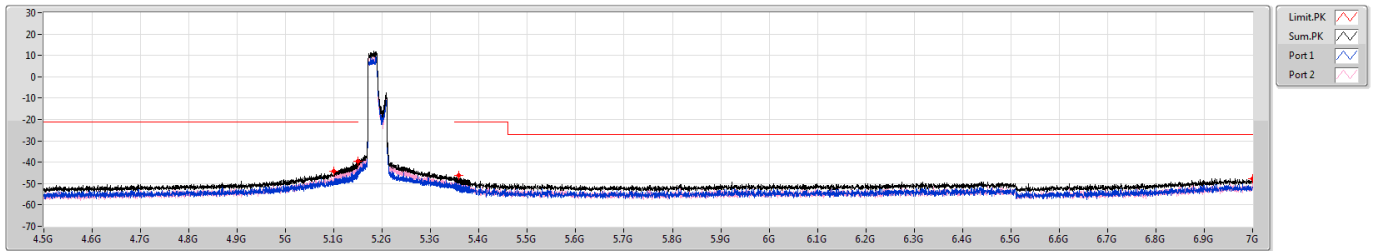

5.15-5.25GHz_802.11ax_HEW40_RU242_Index61_40MHz_Nss1,(MCS0)_2TX

CSE Bandedge [PK]

5190MHz

F-Start(Hz)	F-Stop(Hz)	RBW(Hz)	Type	Freq(Hz)	Psum(dBm)	P1(dBm)	P2(dBm)
4.5G	5.1G	1M	PK	5.1G	-44.03	-49.17	-45.62
5.1G	5.15G	1M	PK	5.14985G	-39.54	-44.96	-41.01
5.35G	5.38G	1M	PK	5.35885G	-46.26	-49.03	-49.52
5.38G	7G	1M	PK	6.99919G	-47.77	-51.82	-49.94

5.15-5.25GHz_802.11ax_HEW40_RU242_Index61_40MHz_Nss1,(MCS0)_2TX

CSE Bandedge [AV]

5190MHz