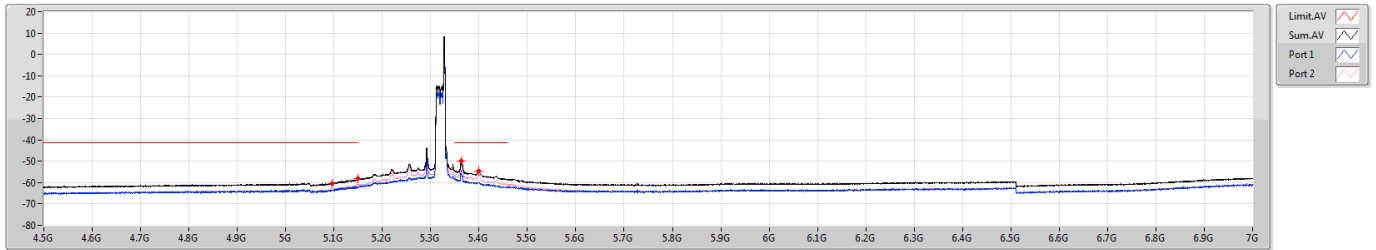

F-Start(Hz)	F-Stop(Hz)	RBW(Hz)	Type	Freq(Hz)	Psum(dBm)	P1(dBm)	P2(dBm)
4.5G	5.1G	1M	AV	5.0964G	-60.36	-63.58	-63.17
5.1G	5.15G	1M	AV	5.14965G	-58.31	-62.05	-60.70
5.35G	5.38G	1M	AV	5.36389G	-49.74	-54.90	-51.32
5.38G	7G	1M	AV	5.39985G	-54.52	-60.12	-55.92