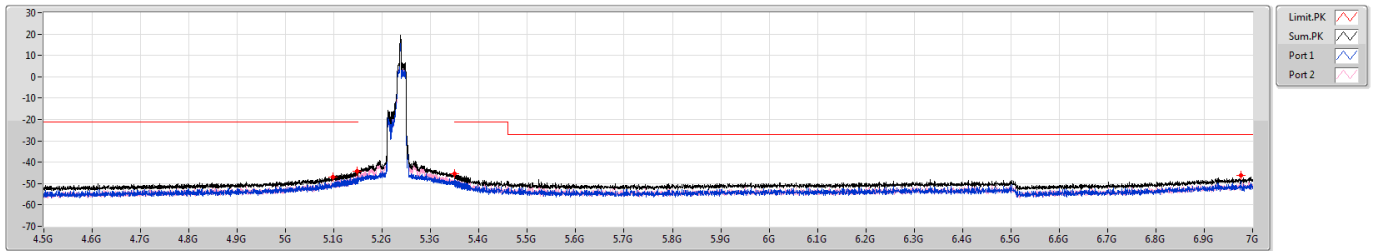

5.15-5.25GHz_802.11ax_HEW40_RU26_Index12_40MHz_Nss1,(MCS0)_2TX

CSE Bandedge [PK]

5230MHz

F-Start(Hz)	F-Stop(Hz)	RBW(Hz)	Type	Freq(Hz)	Psum(dBm)	P1(dBm)	P2(dBm)
4.5G	5.1G	1M	PK	5.0979G	-46.98	-49.71	-50.30
5.1G	5.15G	1M	PK	5.14865G	-44.15	-47.62	-46.75
5.35G	5.38G	1M	PK	5.35024G	-45.48	-48.91	-48.11
5.38G	7G	1M	PK	6.9753G	-46.32	-48.57	-50.26

5.15-5.25GHz_802.11ax_HEW40_RU26_Index12_40MHz_Nss1,(MCS0)_2TX

CSE Bandedge [AV]

5230MHz