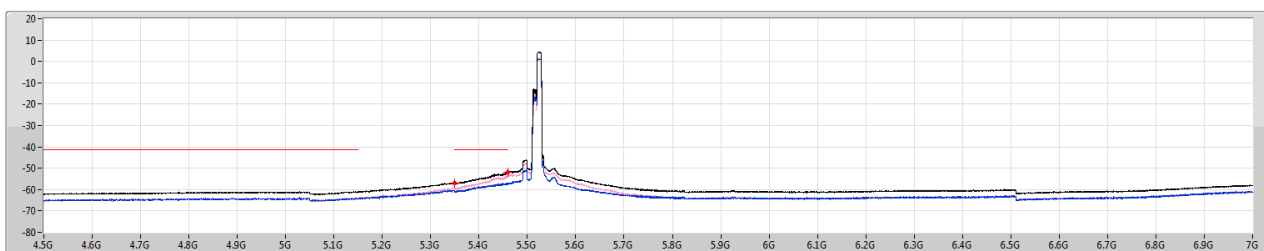

- Limit.AV
- Sum.AV
- Port 1
- Port 2

F-Start(Hz)	F-Stop(Hz)	RBW(Hz)	Type	Freq(Hz)	Psum(dBm)	P1(dBm)	P2(dBm)
4.5G	5.35G	1M	AV	5.35G	-56.81	-60.39	-59.31
5.35G	5.47G	1M	AV	5.45968G	-51.91	-57.35	-53.37