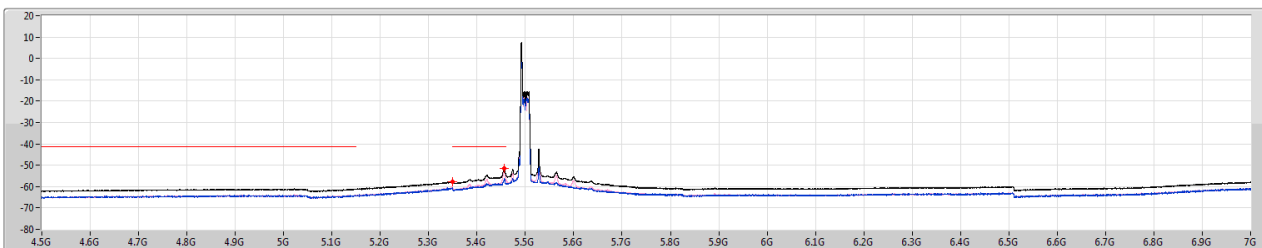

Limit.AV ☒
Sum.AV ☒
Port 1 ☒
Port 2 ☒

F.Start(Hz)	F.Stop(Hz)	RBW(Hz)	Type	Freq(Hz)	Psum(dBm)	P1(dBm)	P2(dBm)
4.5G	5.35G	1M	AV	5.35G	-57.72	-61.10	-60.39
5.35G	5.47G	1M	AV	5.45644G	-51.33	-56.58	-52.87