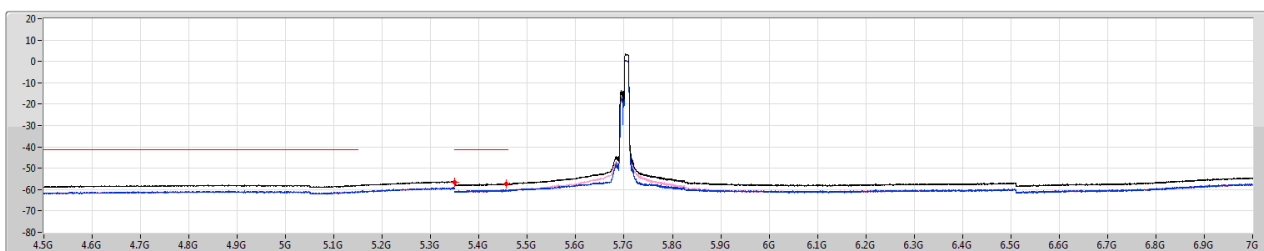

5.47-5.725GHz\_802.11ax HEW20\_RU106\_Index54\_20MHz\_Nss1,(MCS0)\_2TX

CSE Bandedge [PK]

5700MHz

- Limit.PK
- Sum.PK
- Port 1
- Port 2

F-Start(Hz)	F-Stop(Hz)	RBW(Hz)	Type	Freq(Hz)	Psum(dBm)	P1(dBm)	P2(dBm)
4.5G	5.35G	1M	PK	5.33683G	-45.60	-47.85	-49.53
5.35G	5.46G	1M	PK	5.41567G	-46.42	-49.83	-49.06
5.46G	5.47G	1M	PK	5.46045G	-45.32	-47.44	-49.44
5.725G	5.75G	1M	PK	5.72575G	-38.69	-42.06	-41.37
5.75G	7G	1M	PK	5.755G	-43.66	-49.07	-45.13

5.47-5.725GHz\_802.11ax HEW20\_RU106\_Index54\_20MHz\_Nss1,(MCS0)\_2TX

CSE Bandedge [AV]

5700MHz

- Limit.AV
- Sum.AV
- Port 1
- Port 2

F-Start(Hz)	F-Stop(Hz)	RBW(Hz)	Type	Freq(Hz)	Psum(dBm)	P1(dBm)	P2(dBm)
4.5G	5.35G	1M	AV	5.35G	-56.39	-59.23	-59.58
5.35G	5.47G	1M	AV	5.45644G	-57.29	-60.04	-60.57