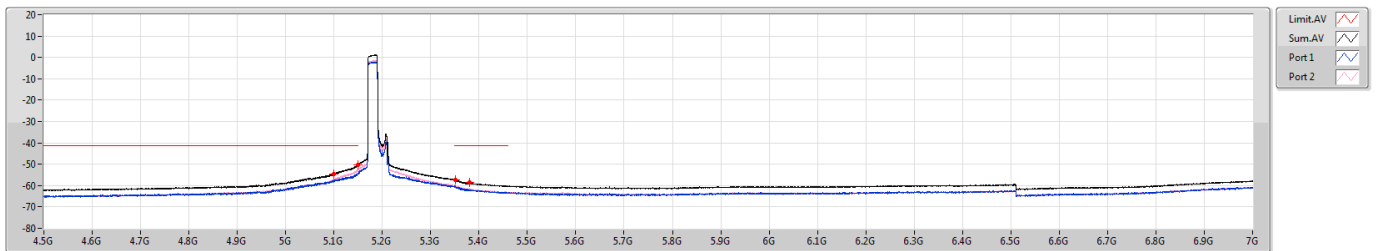

F-Start(Hz)	F-Stop(Hz)	RBW(Hz)	Type	Freq(Hz)	Psum(dBm)	P1(dBm)	P2(dBm)
4.5G	5.1G	1M	AV	5.0997G	-54.56	-57.79	-57.37
5.1G	5.15G	1M	AV	5.1499G	-50.36	-54.22	-52.66
5.35G	5.38G	1M	AV	5.35186G	-57.26	-60.19	-60.36
5.38G	7G	1M	AV	5.38041G	-58.68	-62.09	-61.32