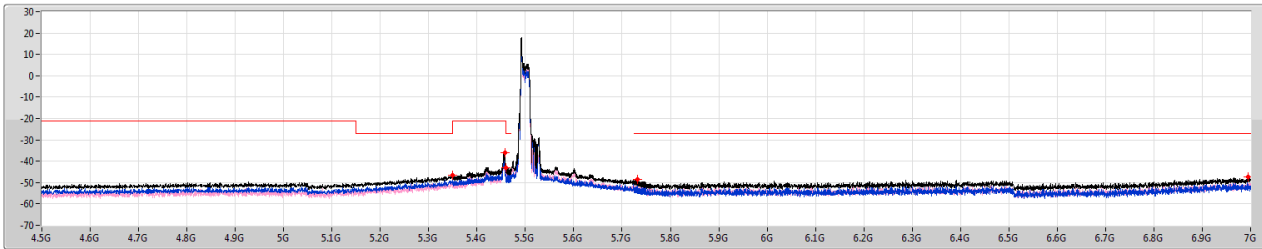

Limit:PK   
Sum:PK   
Port1   
Port2

5.25-5.35GHz\_802.11ax\_HEW40\_RU26\_Index0\_40MHz\_Nss1,(MCS0)\_2TX

CSE Bandedge [AV]

5310MHz

F-Start(Hz)	F-Stop(Hz)	RBW(Hz)	Type	Freq(Hz)	Psum(dBm)	P1(dBm)	P2(dBm)
4.5G	5.1G	1M	AV	5.0922G	-60.29	-63.34	-63.27
5.1G	5.15G	1M	AV	5.1496G	-58.03	-61.57	-60.57
5.35G	5.38G	1M	AV	5.36335G	-51.76	-58.31	-52.84
5.38G	7G	1M	AV	5.39904G	-54.50	-60.78	-55.66

Limit:AV   
Sum:AV   
Port1   
Port2

5.47-5.725GHz\_802.11ax HEW40\_RU26\_Index0\_40MHz\_Nss1,(MCS0)\_2TX

CSE Bandedge [PK]

5510MHz

Limit.PK   
Sum.PK   
Port 1   
Port 2

F.Start(Hz)	F.Stop(Hz)	RBW(Hz)	Type	Freq(Hz)	Psum(dBm)	P1(dBm)	P2(dBm)
4.5G	5.35G	1M	PK	5.34958G	-46.74	-49.09	-50.52
5.35G	5.46G	1M	PK	5.45747G	-35.99	-36.00	-43.68
5.46G	5.47G	1M	PK	5.46030G	-43.08	-46.12	-46.06
5.725G	5.75G	1M	PK	5.7311G	-48.45	-51.40	-51.52
5.75G	7G	1M	PK	6.99469G	-47.48	-50.68	-50.30