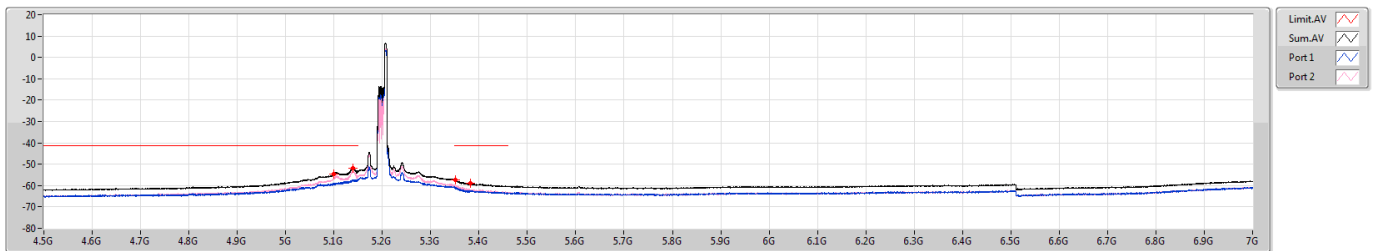

F-Start(Hz)	F-Stop(Hz)	RBW(Hz)	Type	Freq(Hz)	Psum(dBm)	P1(dBm)	P2(dBm)
4.5G	5.1G	1M	AV	5.1G	-54.62	-58.98	-56.60
5.1G	5.15G	1M	AV	5.13925G	-51.79	-57.35	-53.20
5.35G	5.38G	1M	AV	5.35159G	-57.43	-60.81	-60.10
5.38G	7G	1M	AV	5.38243G	-59.07	-62.33	-61.85