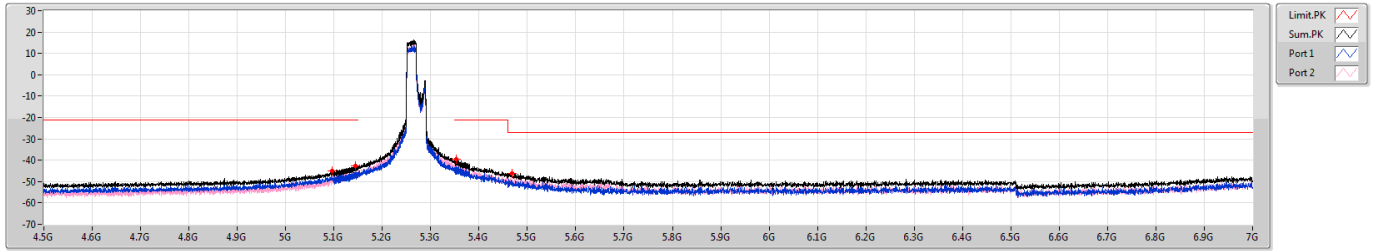

5.25-5.35GHz_802.11ax_HEW40_RU242_Index61_40MHz_Nss1,(MCS0)_2TX

CSE Bandedge [PK]

5270MHz

F-Start(Hz)	F-Stop(Hz)	RBW(Hz)	Type	Freq(Hz)	Psum(dBm)	P1(dBm)	P2(dBm)
4.5G	5.1G	1M	PK	5.0958G	-45.13	-48.54	-47.87
5.1G	5.15G	1M	PK	5.14495G	-42.79	-47.42	-44.63
5.35G	5.38G	1M	PK	5.35255G	-39.71	-43.34	-42.17
5.38G	7G	1M	PK	5.4687G	-46.07	-49.66	-48.57

5.25-5.35GHz_802.11ax_HEW40_RU242_Index61_40MHz_Nss1,(MCS0)_2TX

CSE Bandedge [AV]

5270MHz