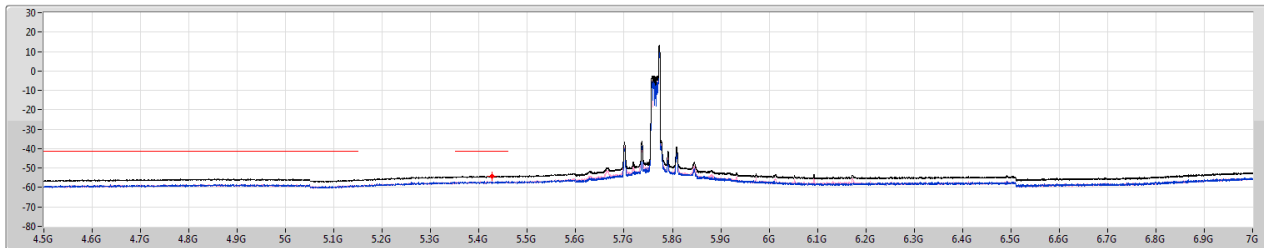

- Limit.AV ☒
- Sum.AV ☒
- Port 1 ☒
- Port 2 ☒

F-Start(Hz)	F-Stop(Hz)	RBW(Hz)	Type	Freq(Hz)	Psum(dBm)	P1(dBm)	P2(dBm)
4.5G	5.6G	1M	AV	5.4273G	-54.08	-57.21	-56.98