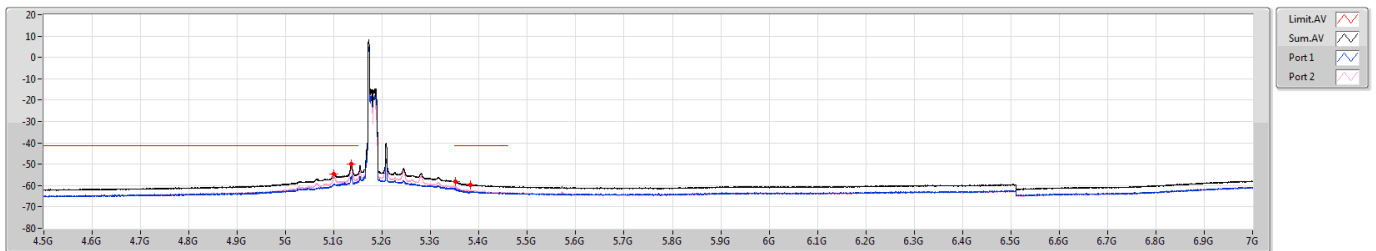

F-Start(Hz)	F-Stop(Hz)	RBW(Hz)	Type	Freq(Hz)	Psum(dBm)	P1(dBm)	P2(dBm)
4.5G	5.1G	1M	AV	5.0997G	-54.47	-59.47	-56.12
5.1G	5.15G	1M	AV	5.13605G	-49.79	-56.20	-50.92
5.35G	5.38G	1M	AV	5.35093G	-58.01	-61.54	-60.56
5.38G	7G	1M	AV	5.38243G	-59.61	-62.94	-62.33