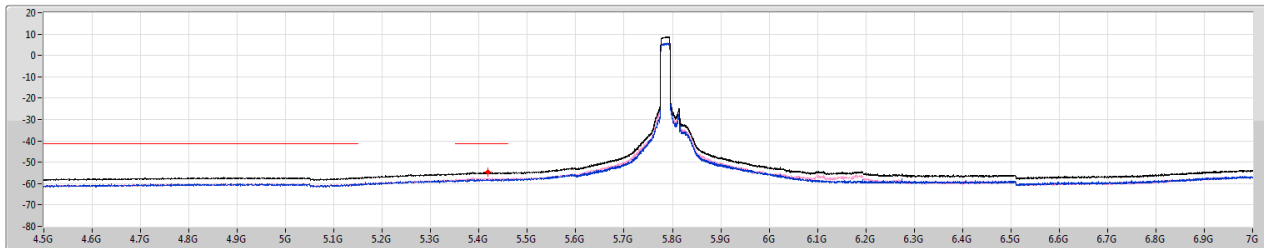

Limit:AV
Sum:AV
Port 1
Port 2

F-Start(Hz)	F-Stop(Hz)	RBW(Hz)	Type	Freq(Hz)	Psum(dBm)	P1(dBm)	P2(dBm)
4.5G	5.6G	1M	AV	5.4185G	-54.74	-58.28	-57.28