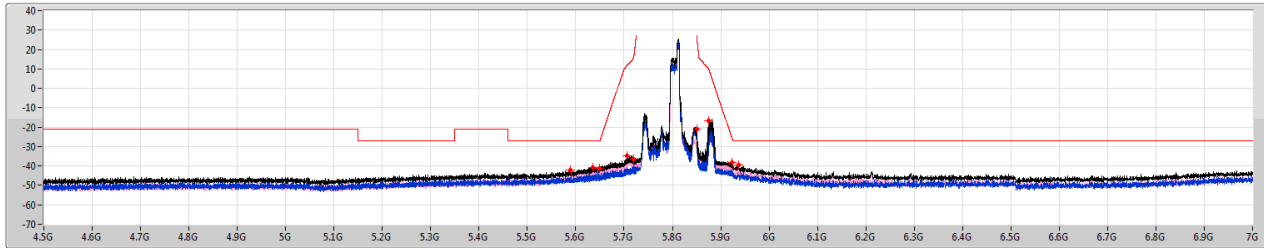

5.725-5.85GHz_802.11ax HEW40_RU52_Index44_40MHz_Nss1,(MCS0)_2TX

CSE Bandedge [PK]

5795MHz

Limit:PK ☒

Sum:PK ☒

Port 1 ☒

Port 2 ☒

F-Start(Hz)	F-Stop(Hz)	RBW(Hz)	Type	Freq(Hz)	Psum(dBm)	P1(dBm)	P2(dBm)
4.5G	5.6G	1M	PK	5.58937G	-42.18	-47.69	-43.62
5.6G	5.65G	1M	PK	5.63505G	-40.58	-46.26	-41.95
5.65G	5.7G	1M	PK	5.65005G	-41.25	-45.25	-43.46
5.7G	5.72G	1M	PK	5.70668G	-34.89	-43.08	-35.61
5.72G	5.725G	1M	PK	5.72009G	-36.42	-43.10	-37.47
5.85G	5.855G	1M	PK	5.85053G	-21.19	-22.10	-28.44
5.855G	5.875G	1M	PK	5.87486G	-16.83	-30.35	-17.03
5.875G	5.925G	1M	PK	5.9237G	-38.34	-43.37	-39.97
5.925G	7G	1M	PK	5.93709G	-39.69	-44.70	-41.33

5.725-5.85GHz_802.11ax HEW40_RU52_Index44_40MHz_Nss1,(MCS0)_2TX

CSE Bandedge [AV]

5795MHz