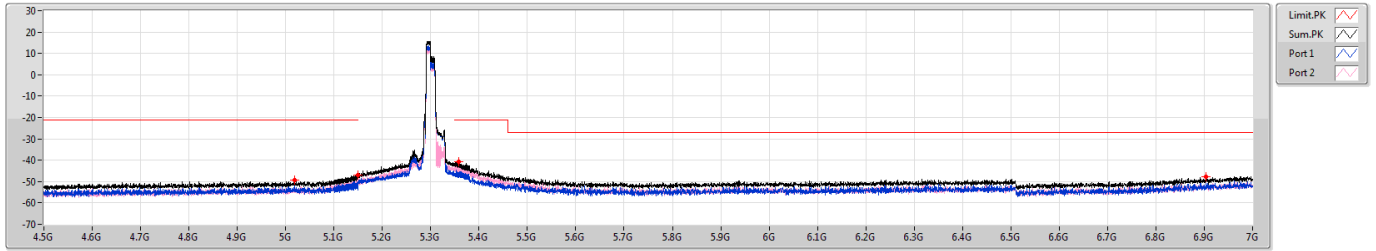

5.25-5.35GHz_802.11ax_HEW40_RU106_Index53_40MHz_Nss1,(MCS0)_2TX

CSE Bandedge [PK]

5310MHz

F-Start(Hz)	F-Stop(Hz)	RBW(Hz)	Type	Freq(Hz)	Psum(dBm)	P1(dBm)	P2(dBm)
4.5G	5.1G	1M	PK	5.0178G	-49.41	-51.68	-53.31
5.1G	5.15G	1M	PK	5.14965G	-47.12	-51.96	-48.84
5.35G	5.38G	1M	PK	5.35834G	-40.54	-46.20	-41.92
5.38G	7G	1M	PK	6.90402G	-47.63	-50.80	-50.49

5.25-5.35GHz_802.11ax_HEW40_RU106_Index53_40MHz_Nss1,(MCS0)_2TX

CSE Bandedge [AV]

5310MHz