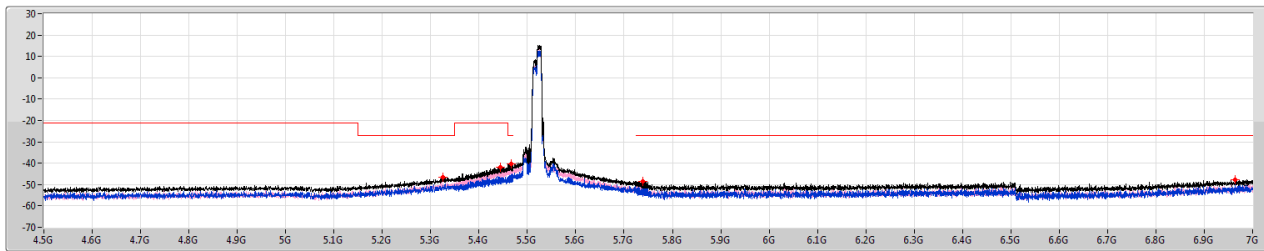

5.47-5.725GHz_802.11ax HEW40_RU106_Index56_40MHz_Nss1,(MCS0)_2TX

CSE Bandedge [PK]

5510MHz

- Limit.PK
- Sum.PK
- Port 1
- Port 2

F-Start(Hz)	F-Stop(Hz)	RBW(Hz)	Type	Freq(Hz)	Psum(dBm)	P1(dBm)	P2(dBm)
4.5G	5.35G	1M	PK	5.32535G	-46.69	-50.50	-49.03
5.35G	5.46G	1M	PK	5.44239G	-41.71	-47.79	-42.94
5.46G	5.47G	1M	PK	5.46606G	-40.15	-45.20	-41.74
5.725G	5.75G	1M	PK	5.73953G	-48.39	-51.55	-51.26
5.75G	7G	1M	PK	6.96438G	-47.68	-49.72	-51.95

5.47-5.725GHz_802.11ax HEW40_RU106_Index56_40MHz_Nss1,(MCS0)_2TX

CSE Bandedge [AV]

5510MHz