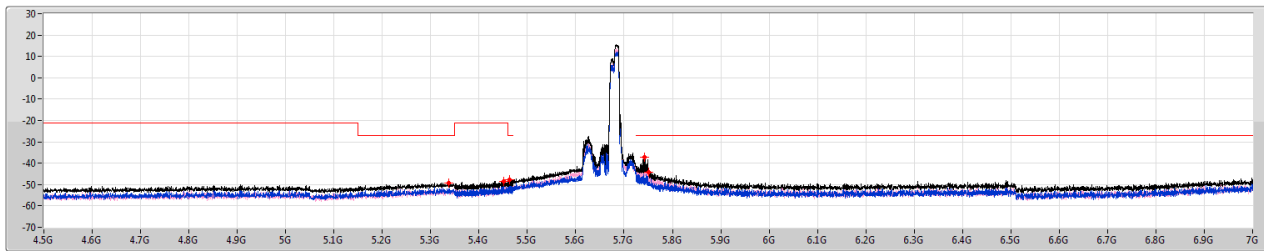

5.47-5.725GHz_802.11ax HEW40_RU106_Index56_40MHz_Nss1,(MCS0)_2TX

CSE Bandedge [PK]

5670MHz

- Limit.PK
- Sum.PK
- Port 1
- Port 2

F-Start(Hz)	F-Stop(Hz)	RBW(Hz)	Type	Freq(Hz)	Psum(dBm)	P1(dBm)	P2(dBm)
4.5G	5.35G	1M	PK	5.33683G	-49.27	-52.12	-52.44
5.35G	5.46G	1M	PK	5.43021G	-46.44	-50.69	-52.37
5.46G	5.47G	1M	PK	5.46273G	-47.70	-50.18	-51.32
5.725G	5.75G	1M	PK	5.74198G	-37.33	-48.96	-37.64
5.75G	7G	1M	PK	5.75156G	-44.28	-48.90	-46.12

5.47-5.725GHz_802.11ax HEW40_RU106_Index56_40MHz_Nss1,(MCS0)_2TX

CSE Bandedge [AV]

5670MHz