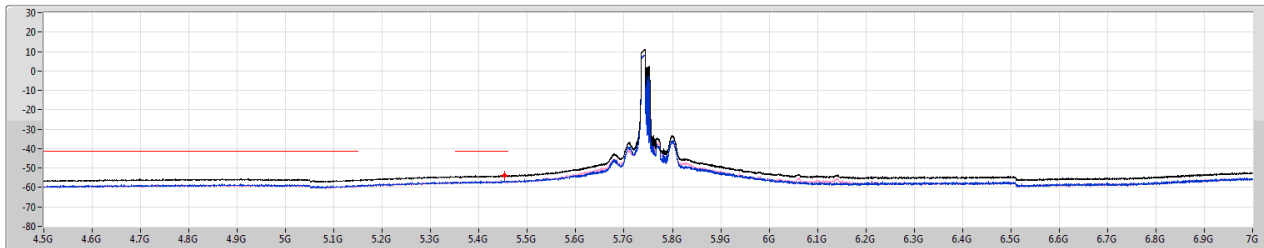

F-Start(Hz)	F-Stop(Hz)	RBW(Hz)	Type	Freq(Hz)	Psum(dBm)	P1(dBm)	P2(dBm)
4.5G	5.6G	1M	AV	5.4526G	-53.80	-56.56	-57.08