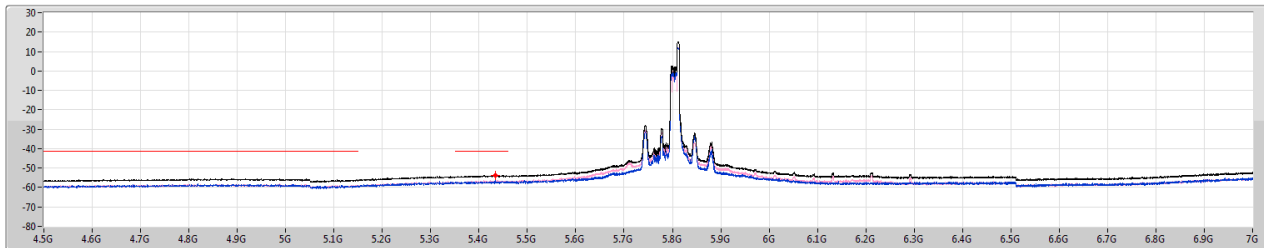

Limit:AV ☒

Sum:AV ☒

Port 1 ☒

Port 2 ☒

F-Start(Hz)	F-Stop(Hz)	RBW(Hz)	Type	Freq(Hz)	Psum(dBm)	P1(dBm)	P2(dBm)
4.5G	5.6G	1M	AV	5.43445G	-53.75	-56.32	-57.24