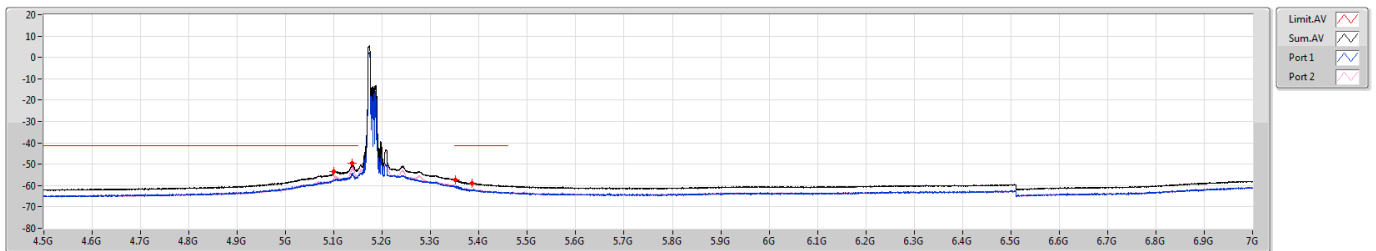

F-Start(Hz)	F-Stop(Hz)	RBW(Hz)	Type	Freq(Hz)	Psum(dBm)	P1(dBm)	P2(dBm)
4.5G	5.1G	1M	AV	5.1G	-53.58	-57.35	-55.94
5.1G	5.15G	1M	AV	5.13785G	-49.72	-54.46	-51.50
5.35G	5.38G	1M	AV	5.35057G	-57.28	-60.42	-60.17
5.38G	7G	1M	AV	5.38527G	-58.92	-61.84	-62.02