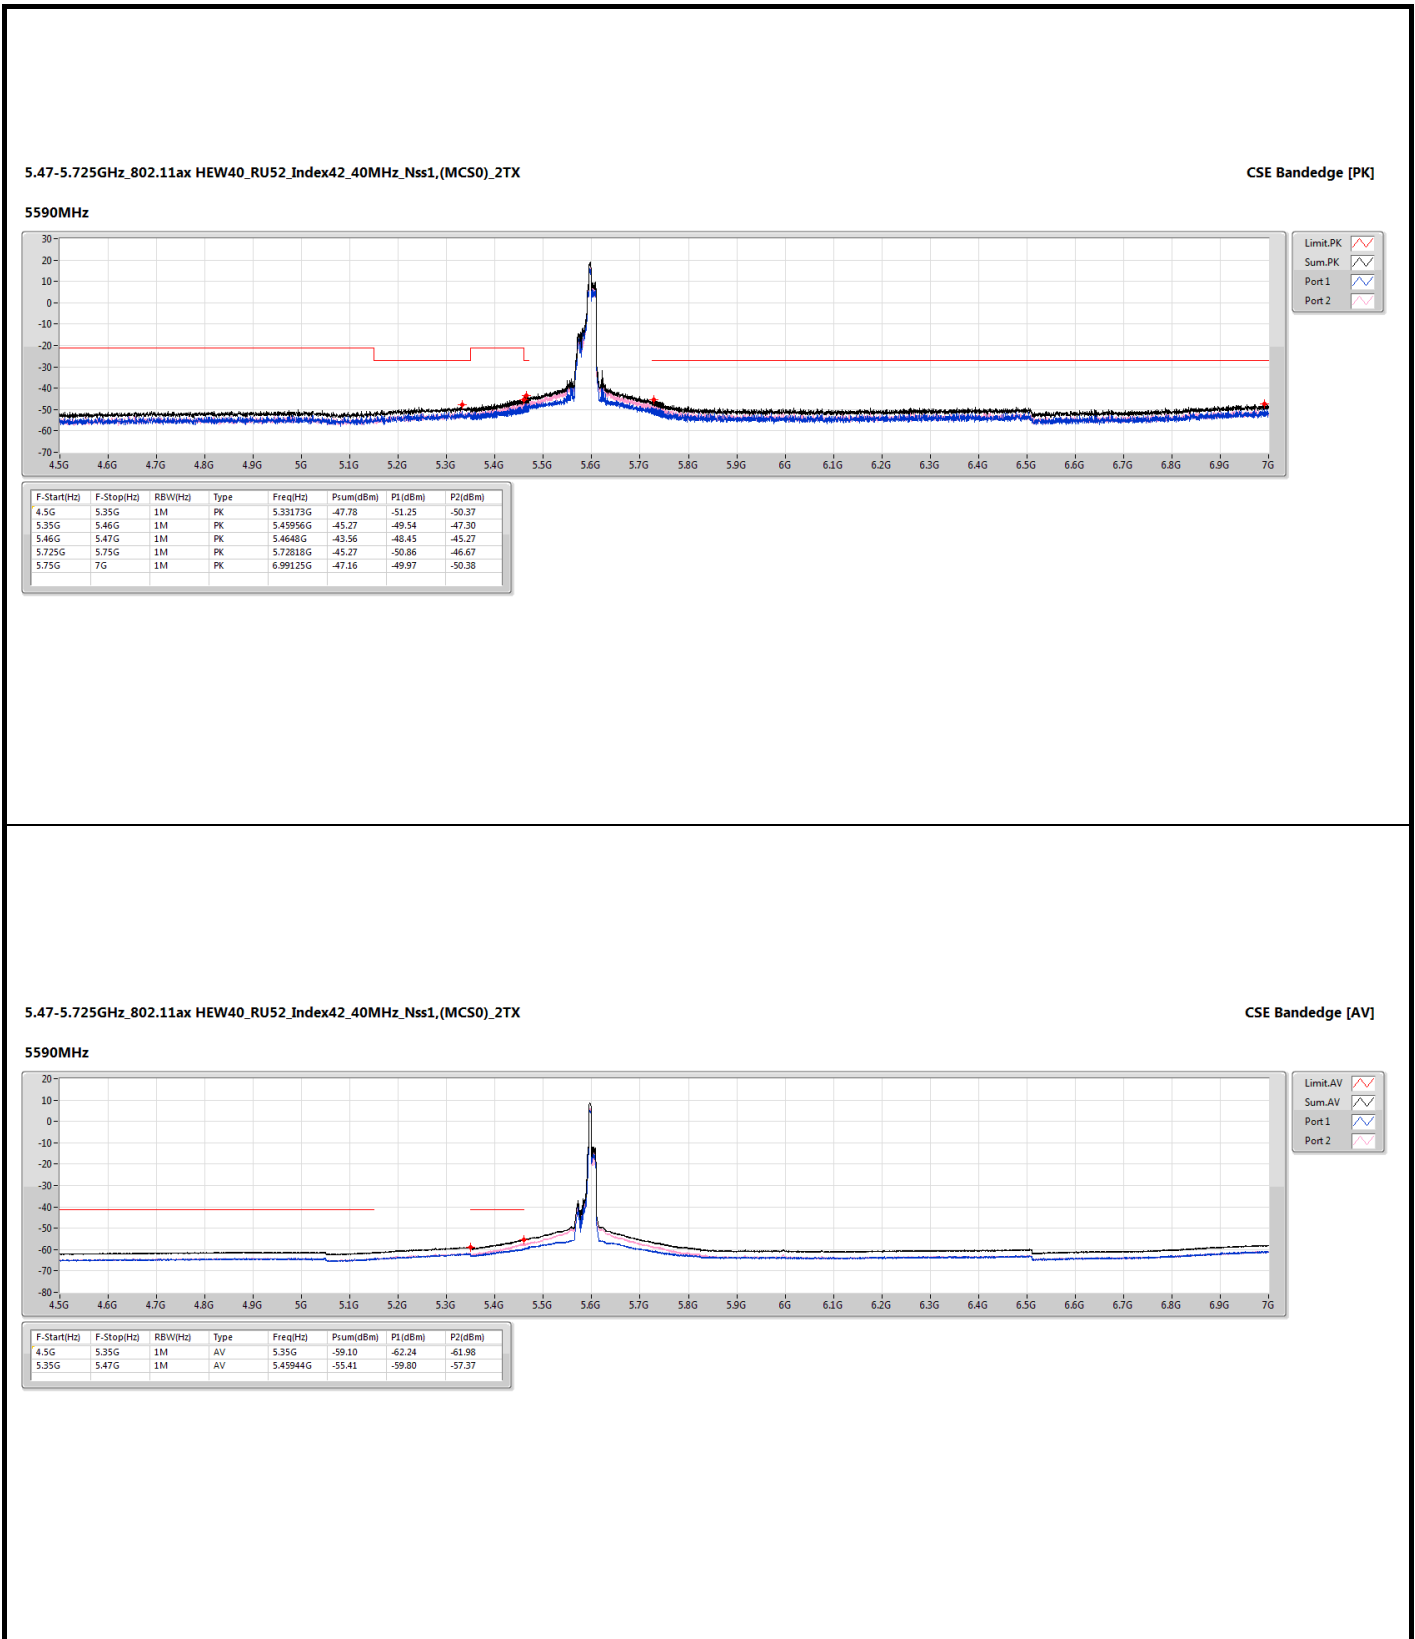

5.25-5.35GHz\_802.11ax\_HEW40\_RU52\_Index42\_40MHz\_Nss1,(MCS0)\_2TX

CSE Bandedge [AV]

5270MHz

F-Start(Hz)	F-Stop(Hz)	RBW(Hz)	Type	Freq(Hz)	Psum(dBm)	P1(dBm)	P2(dBm)
4.5G	5.1G	1M	AV	5.1G	-58.42	-61.46	-61.40
5.1G	5.15G	1M	AV	5.14955G	-56.16	-59.06	-59.28
5.35G	5.38G	1M	AV	5.35117G	-53.62	-57.22	-56.12
5.38G	7G	1M	AV	5.38081G	-55.51	-58.92	-58.16