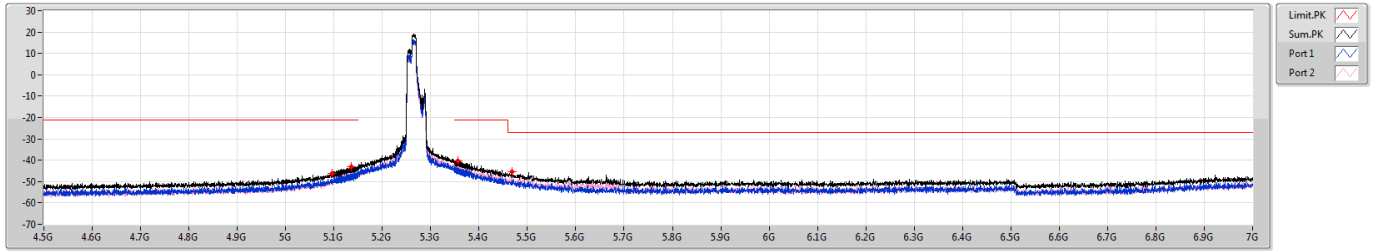

5.25-5.35GHz_802.11ax_HEW40_RU106_Index54_40MHz_Nss1,(MCS0)_2TX

CSE Bandedge [PK]

5270MHz

F-Start(Hz)	F-Stop(Hz)	RBW(Hz)	Type	Freq(Hz)	Psum(dBm)	P1(dBm)	P2(dBm)
4.5G	5.1G	1M	PK	5.0967G	-46.23	-49.15	-49.33
5.1G	5.15G	1M	PK	5.1356G	-42.92	-47.22	-44.94
5.35G	5.38G	1M	PK	5.35633G	-40.18	-43.63	-42.80
5.38G	7G	1M	PK	5.4687G	-45.55	-49.33	-47.90

5.25-5.35GHz_802.11ax_HEW40_RU106_Index54_40MHz_Nss1,(MCS0)_2TX

CSE Bandedge [AV]

5270MHz