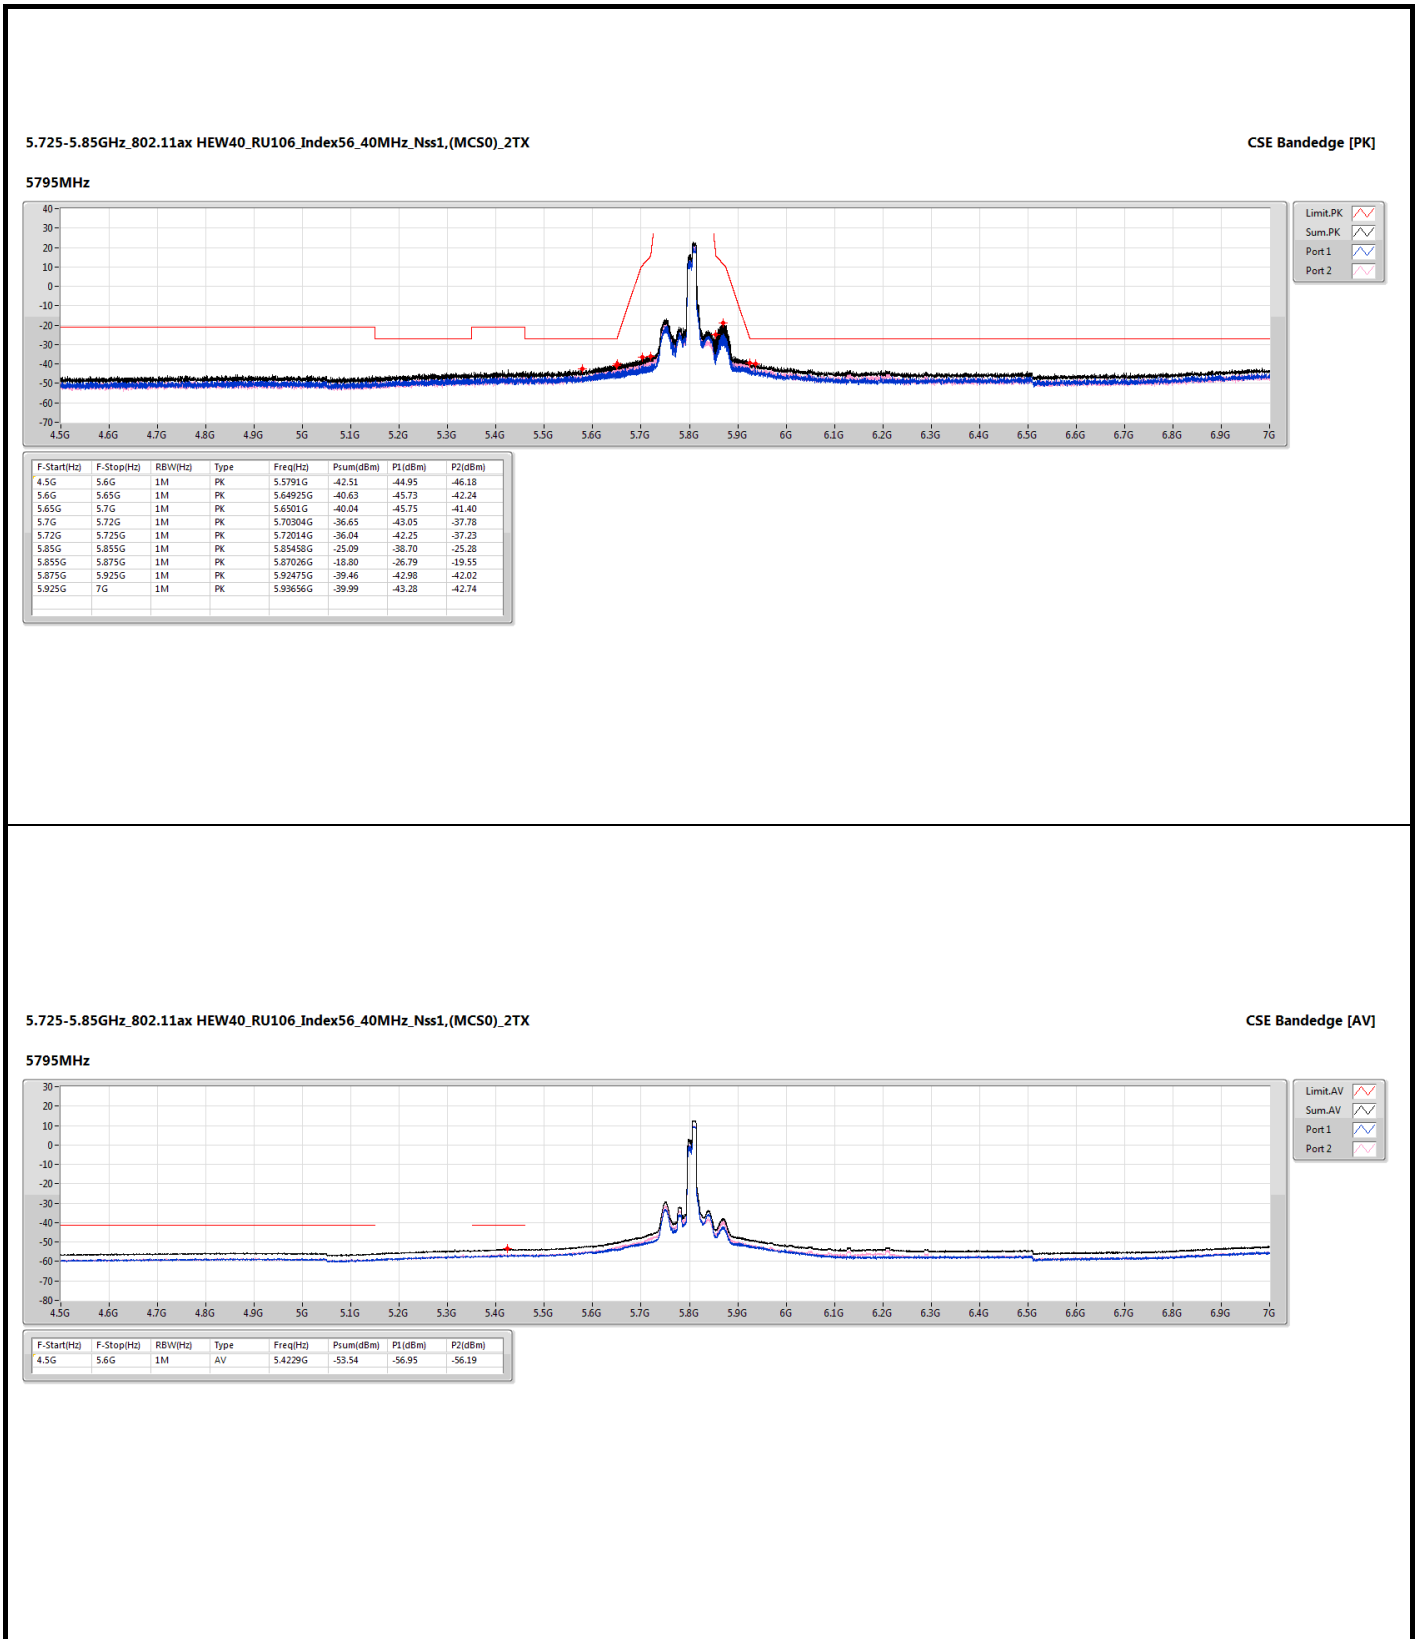

5.725-5.85GHz\_802.11ax HEW40\_RU106\_Index56\_40MHz\_Nss1,(MCS0)\_2TX

CSE Bandedge [AV]

5755MHz

Limit.AV

Sum.AV

Port 1

Port 2

F-Start(Hz)	F-Stop(Hz)	RBW(Hz)	Type	Freq(Hz)	Psum(dBm)	P1(dBm)	P2(dBm)
4.5G	5.6G	1M	AV	5.4515G	-53.82	-56.74	-56.93