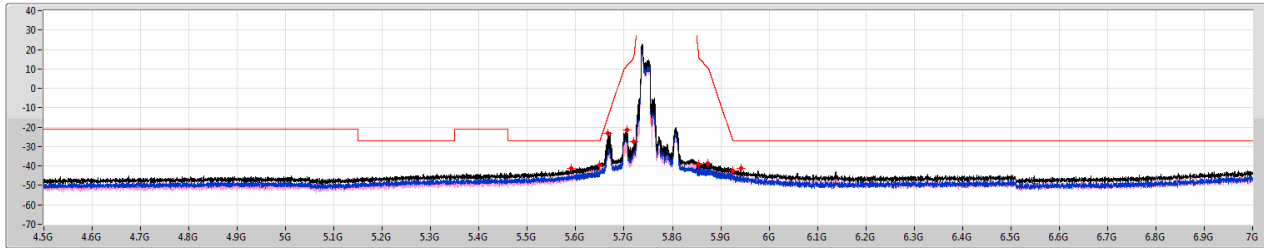

5.725-5.85GHz_802.11ax HEW40_RU52_Index37_40MHz_Nss1,(MCS0)_2TX

CSE Bandedge [PK]

5755MHz

Limit.PK ☒

Sum.PK ☒

Port 1 ☒

Port 2 ☒

F-Start(Hz)	F-Stop(Hz)	RBW(Hz)	Type	Freq(Hz)	Psum(dBm)	P1(dBm)	P2(dBm)
4.5G	5.6G	1M	PK	5.5901G	-41.31	-42.96	-46.31
5.6G	5.65G	1M	PK	5.6486G	-39.67	-42.31	-43.08
5.65G	5.7G	1M	PK	5.6669G	-23.15	-23.73	-32.22
5.7G	5.72G	1M	PK	5.70652G	-21.40	-22.18	-29.27
5.72G	5.725G	1M	PK	5.72026G	-27.51	-29.98	-31.13
5.85G	5.855G	1M	PK	5.85492G	-39.01	-41.98	-42.06
5.855G	5.875G	1M	PK	5.8738G	-38.79	-42.33	-41.32
5.875G	5.925G	1M	PK	5.925G	-42.41	-44.64	-46.36
5.925G	7G	1M	PK	5.94166G	-41.40	-42.74	-47.17

5.725-5.85GHz_802.11ax HEW40_RU52_Index37_40MHz_Nss1,(MCS0)_2TX

CSE Bandedge [AV]

5755MHz