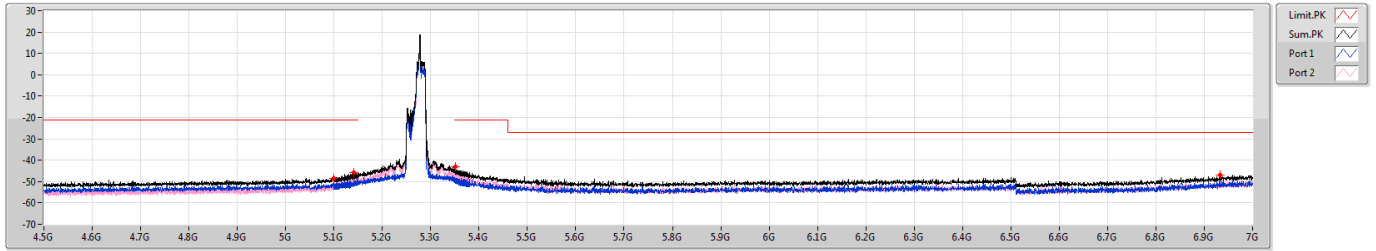

5.25-5.35GHz_802.11ax_HEW40_RU26_Index12_40MHz_Nss1,(MCS0)_2TX

CSE Bandedge [PK]

5270MHz

F-Start(Hz)	F-Stop(Hz)	RBW(Hz)	Type	Freq(Hz)	Psum(dBm)	P1(dBm)	P2(dBm)
4.5G	5.1G	1M	PK	5.0994G	-48.54	-51.29	-51.82
5.1G	5.15G	1M	PK	5.14065G	-45.82	-50.39	-47.68
5.35G	5.38G	1M	PK	5.35096G	-43.20	-49.62	-44.33
5.38G	7G	1M	PK	6.93358G	-46.98	-50.12	-49.86

5.25-5.35GHz_802.11ax_HEW40_RU26_Index12_40MHz_Nss1,(MCS0)_2TX

CSE Bandedge [AV]

5270MHz