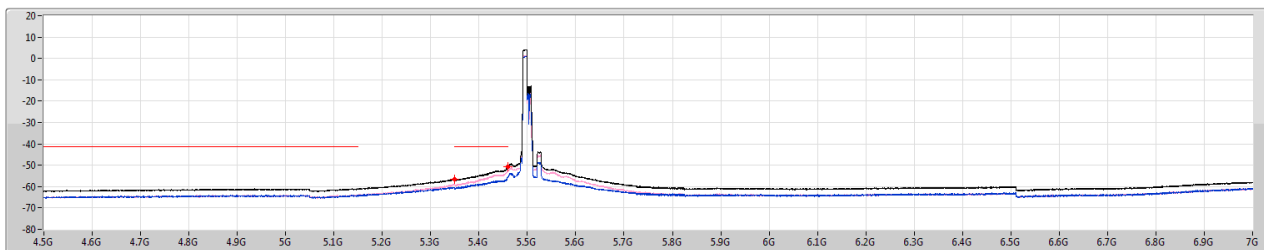

- Limit.AV
- Sum.AV
- Port 1
- Port 2

F-Start(Hz)	F-Stop(Hz)	RBW(Hz)	Type	Freq(Hz)	Psum(dBm)	P1(dBm)	P2(dBm)
4.5G	5.35G	1M	AV	5.35G	-56.72	-60.70	-58.94
5.35G	5.47G	1M	AV	5.45992G	-50.78	-55.46	-52.59