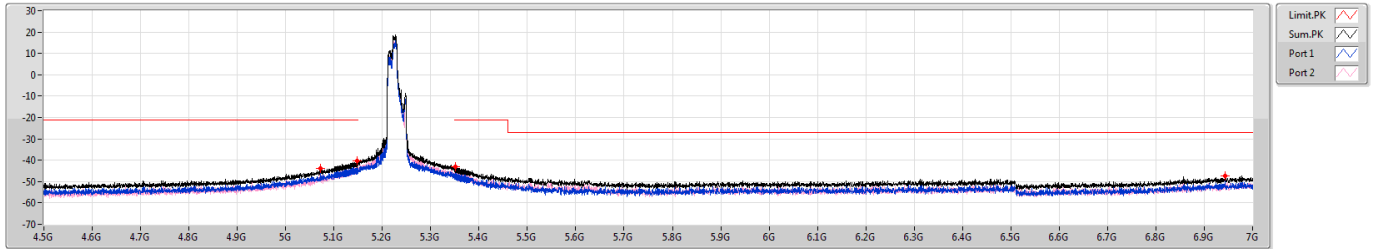

5.15-5.25GHz_802.11ax_HEW40_RU106_Index54_40MHz_Nss1,(MCS0)_2TX

CSE Bandedge [PK]

5230MHz

F-Start(Hz)	F-Stop(Hz)	RBW(Hz)	Type	Freq(Hz)	Psum(dBm)	P1(dBm)	P2(dBm)
4.5G	5.1G	1M	PK	5.0724G	-43.66	-46.53	-46.81
5.1G	5.15G	1M	PK	5.1483G	-40.34	-44.15	-42.68
5.35G	5.38G	1M	PK	5.35048G	-43.12	-45.19	-47.34
5.38G	7G	1M	PK	6.9433G	-47.17	-48.78	-52.26

5.15-5.25GHz_802.11ax_HEW40_RU106_Index54_40MHz_Nss1,(MCS0)_2TX

CSE Bandedge [AV]

5230MHz