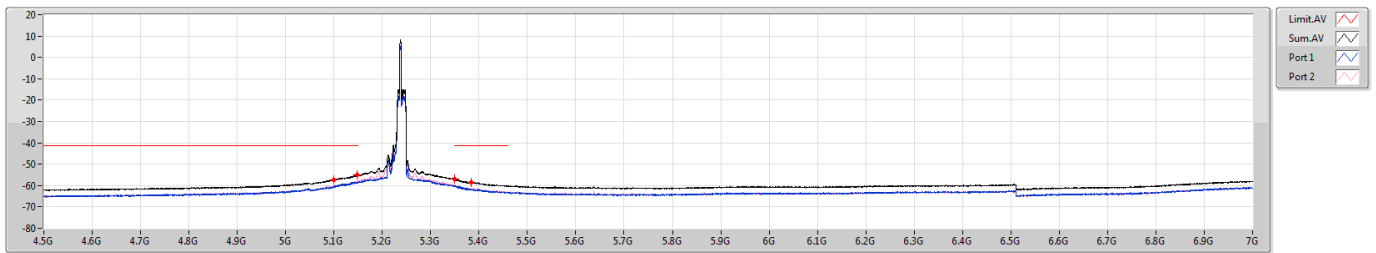

F-Start(Hz)	F-Stop(Hz)	RBW(Hz)	Type	Freq(Hz)	Psum(dBm)	P1(dBm)	P2(dBm)
4.5G	5.1G	1M	AV	5.0994G	-57.25	-60.38	-60.15
5.1G	5.15G	1M	AV	5.14785G	-55.08	-58.54	-57.69
5.35G	5.38G	1M	AV	5.35012G	-57.00	-60.01	-60.01
5.38G	7G	1M	AV	5.38324G	-58.48	-61.53	-61.45