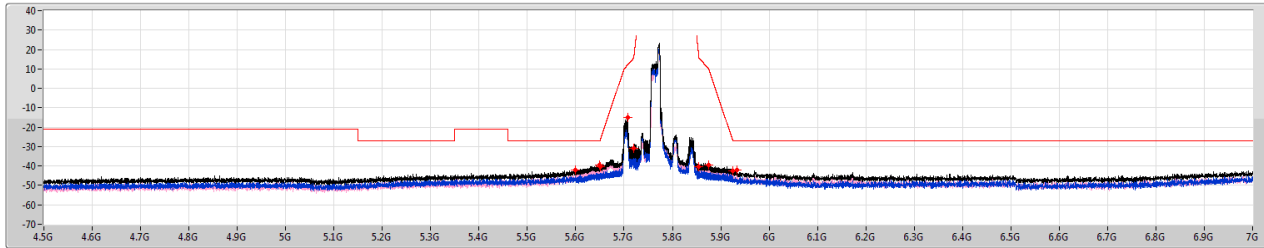

5.725-5.85GHz_802.11ax HEW40_RU52_Index44_40MHz_Nss1,(MCS0)_2TX

CSE Bandedge [PK]

5755MHz

Limit.PK ☒

Sum.PK ☒

Port 1 ☒

Port 2 ☒

F-Start(Hz)	F-Stop(Hz)	RBW(Hz)	Type	Freq(Hz)	Psum(dBm)	P1(dBm)	P2(dBm)
4.5G	5.6G	1M	PK	5.59908G	-42.09	-45.44	-44.79
5.6G	5.65G	1M	PK	5.6486G	-39.63	-44.59	-41.30
5.65G	5.7G	1M	PK	5.6504G	-40.28	-44.19	-42.54
5.7G	5.72G	1M	PK	5.707G	-14.85	-23.60	-15.47
5.72G	5.725G	1M	PK	5.72013G	-30.87	-36.52	-32.25
5.85G	5.855G	1M	PK	5.85496G	-40.40	-43.96	-42.92
5.855G	5.875G	1M	PK	5.875G	-39.30	-43.98	-41.10
5.875G	5.925G	1M	PK	5.9248G	-42.70	-46.39	-45.12
5.925G	7G	1M	PK	5.93279G	-42.20	-46.70	-44.10

5.725-5.85GHz_802.11ax HEW40_RU52_Index44_40MHz_Nss1,(MCS0)_2TX

CSE Bandedge [AV]

5755MHz