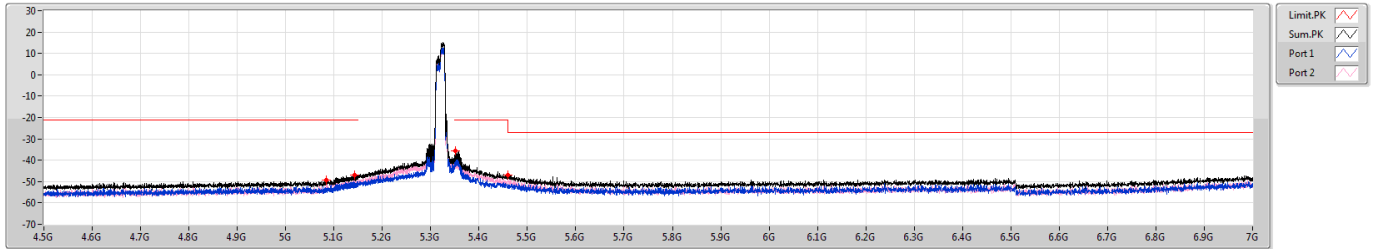

5.25-5.35GHz_802.11ax_HEW40_RU106_Index56_40MHz_Nss1,(MC50)_2TX

CSE Bandedge [PK]

5310MHz

F-Start(Hz)	F-Stop(Hz)	RBW(Hz)	Type	Freq(Hz)	Psum(dBm)	P1(dBm)	P2(dBm)
4.5G	5.1G	1M	PK	5.0841G	-49.13	-53.52	-51.10
5.1G	5.15G	1M	PK	5.1422G	-46.93	-50.42	-49.51
5.35G	5.38G	1M	PK	5.35192G	-35.77	-37.12	-41.49
5.38G	7G	1M	PK	5.46019G	-47.10	-51.55	-49.03

5.25-5.35GHz_802.11ax_HEW40_RU106_Index56_40MHz_Nss1,(MC50)_2TX

CSE Bandedge [AV]

5310MHz