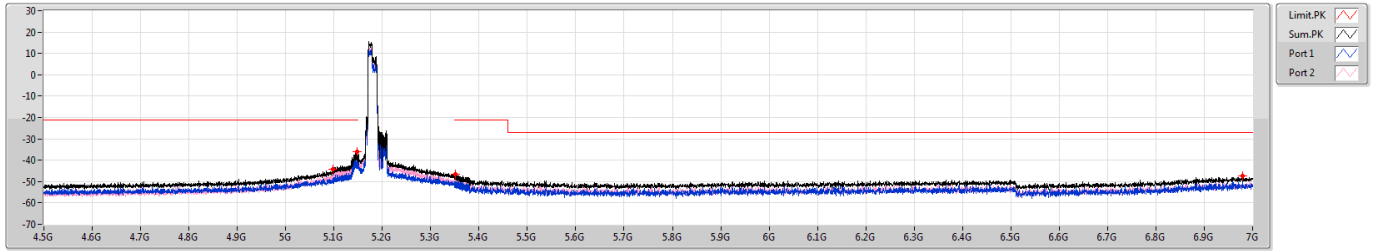

5.15-5.25GHz_802.11ax_HEW40_RU106_Index53_40MHz_Nss1,(MCS0)_2TX

CSE Bandedge [PK]

5190MHz

F-Start(Hz)	F-Stop(Hz)	RBW(Hz)	Type	Freq(Hz)	Psum(dBm)	P1(dBm)	P2(dBm)
4.5G	5.1G	1M	PK	5.0973G	-44.29	-48.34	-46.46
5.1G	5.15G	1M	PK	5.1486G	-35.88	-41.27	-37.36
5.35G	5.38G	1M	PK	5.35066G	-46.61	-50.46	-48.91
5.38G	7G	1M	PK	6.97854G	-47.27	-49.34	-51.47

5.15-5.25GHz_802.11ax_HEW40_RU106_Index53_40MHz_Nss1,(MCS0)_2TX

CSE Bandedge [AV]

5190MHz