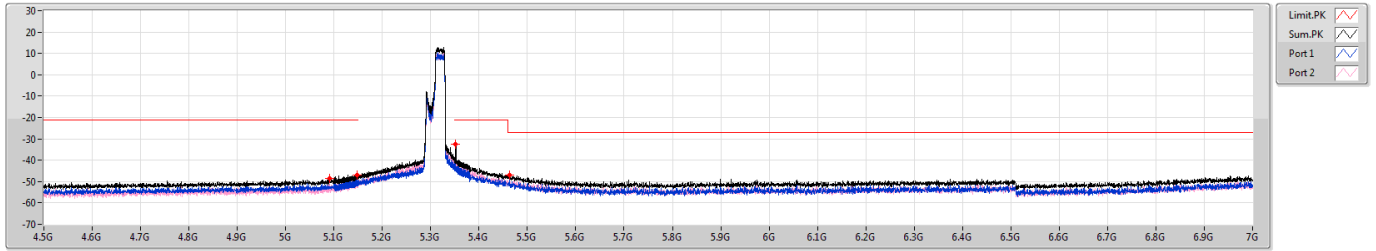

5.25-5.35GHz_802.11ax_HEW40_RU242_Index62_40MHz_Nss1,(MC50)_2TX

CSE Bandedge [PK]

5310MHz

F-Start(Hz)	F-Stop(Hz)	RBW(Hz)	Type	Freq(Hz)	Psum(dBm)	P1(dBm)	P2(dBm)
4.5G	5.1G	1M	PK	5.091G	-48.68	-52.35	-51.11
5.1G	5.15G	1M	PK	5.1481G	-46.87	-51.66	-48.62
5.35G	5.38G	1M	PK	5.3515G	-32.32	-43.69	-32.65
5.38G	7G	1M	PK	5.46384G	-46.99	-49.22	-50.94

5.25-5.35GHz_802.11ax_HEW40_RU242_Index62_40MHz_Nss1,(MC50)_2TX

CSE Bandedge [AV]

5310MHz