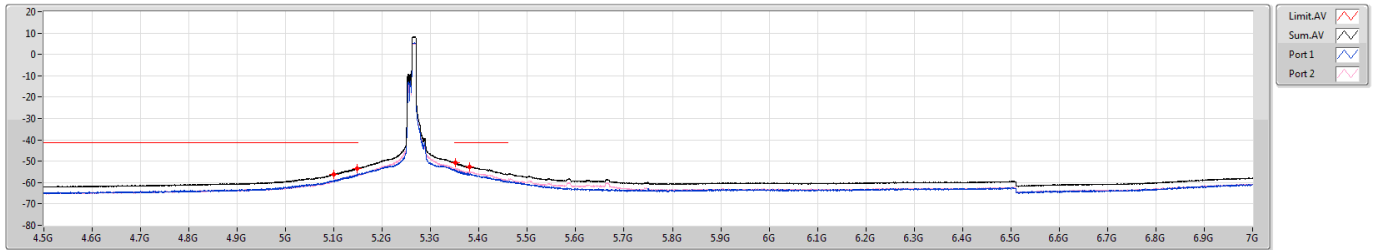

F-Start(Hz)	F-Stop(Hz)	RBW(Hz)	Type	Freq(Hz)	Psum(dBm)	P1(dBm)	P2(dBm)
4.5G	5.1G	1M	AV	5.0994G	-56.31	-59.13	-59.51
5.1G	5.15G	1M	AV	5.14815G	-53.26	-56.17	-56.37
5.35G	5.38G	1M	AV	5.35075G	-50.79	-54.36	-53.30
5.38G	7G	1M	AV	5.38041G	-52.48	-56.18	-54.90