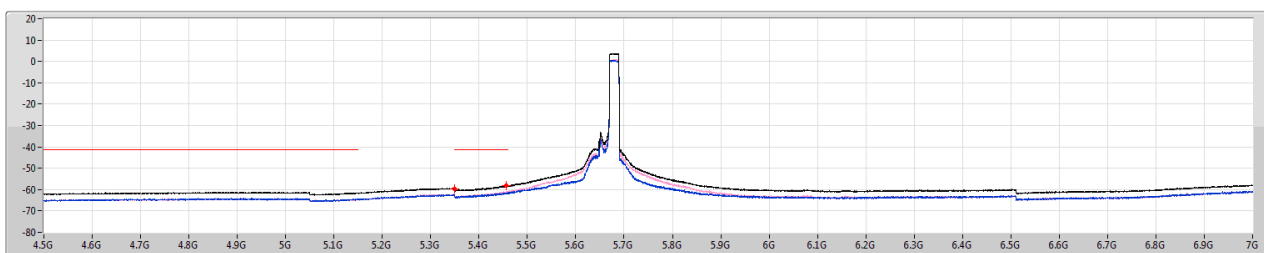

- Limit.AV
- Sum.AV
- Port 1
- Port 2

F-Start(Hz)	F-Stop(Hz)	RBW(Hz)	Type	Freq(Hz)	Psum(dBm)	P1(dBm)	P2(dBm)
4.5G	5.35G	1M	AV	5.35G	-59.70	-63.04	-62.40
5.35G	5.47G	1M	AV	5.45704G	-58.26	-61.71	-60.87