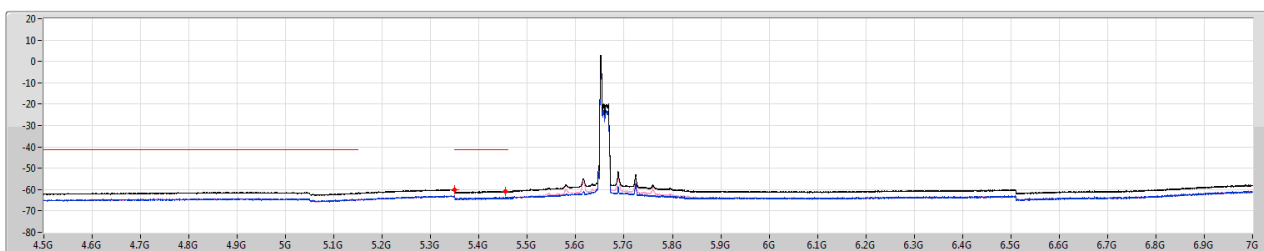

- Limit.AV
- Sum.AV
- Port 1
- Port 2

F-Start(Hz)	F-Stop(Hz)	RBW(Hz)	Type	Freq(Hz)	Psum(dBm)	P1(dBm)	P2(dBm)
4.5G	5.35G	1M	AV	5.35G	-60.16	-63.43	-62.92
5.35G	5.47G	1M	AV	5.45524G	-60.78	-63.73	-63.85