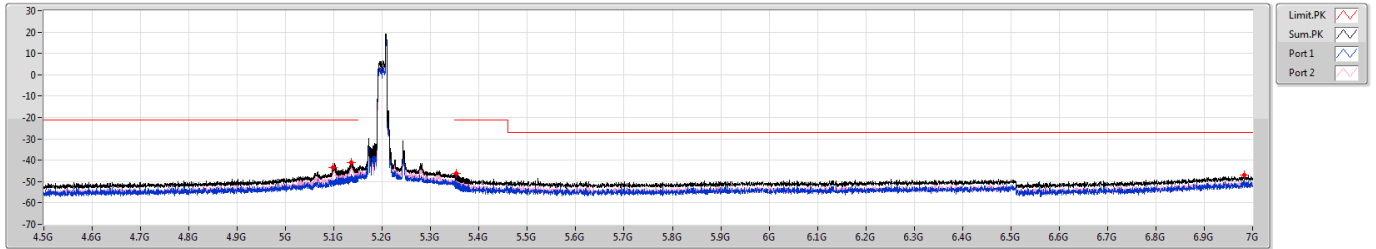

5.15-5.25GHz_802.11ax_HEW40_RU26_Index17_40MHz_Nss1,(MCS0)_2TX

CSE Bandedge [PK]

5190MHz

F-Start(Hz)	F-Stop(Hz)	RBW(Hz)	Type	Freq(Hz)	Psum(dBm)	P1(dBm)	P2(dBm)
4.5G	5.1G	1M	PK	5.0976G	-43.56	-50.29	-44.60
5.1G	5.15G	1M	PK	5.13525G	-40.92	-47.80	-41.92
5.35G	5.38G	1M	PK	5.35291G	-46.29	-50.71	-48.23
5.38G	7G	1M	PK	6.98259G	-47.14	-49.51	-50.90

5.15-5.25GHz_802.11ax_HEW40_RU26_Index17_40MHz_Nss1,(MCS0)_2TX

CSE Bandedge [AV]

5190MHz