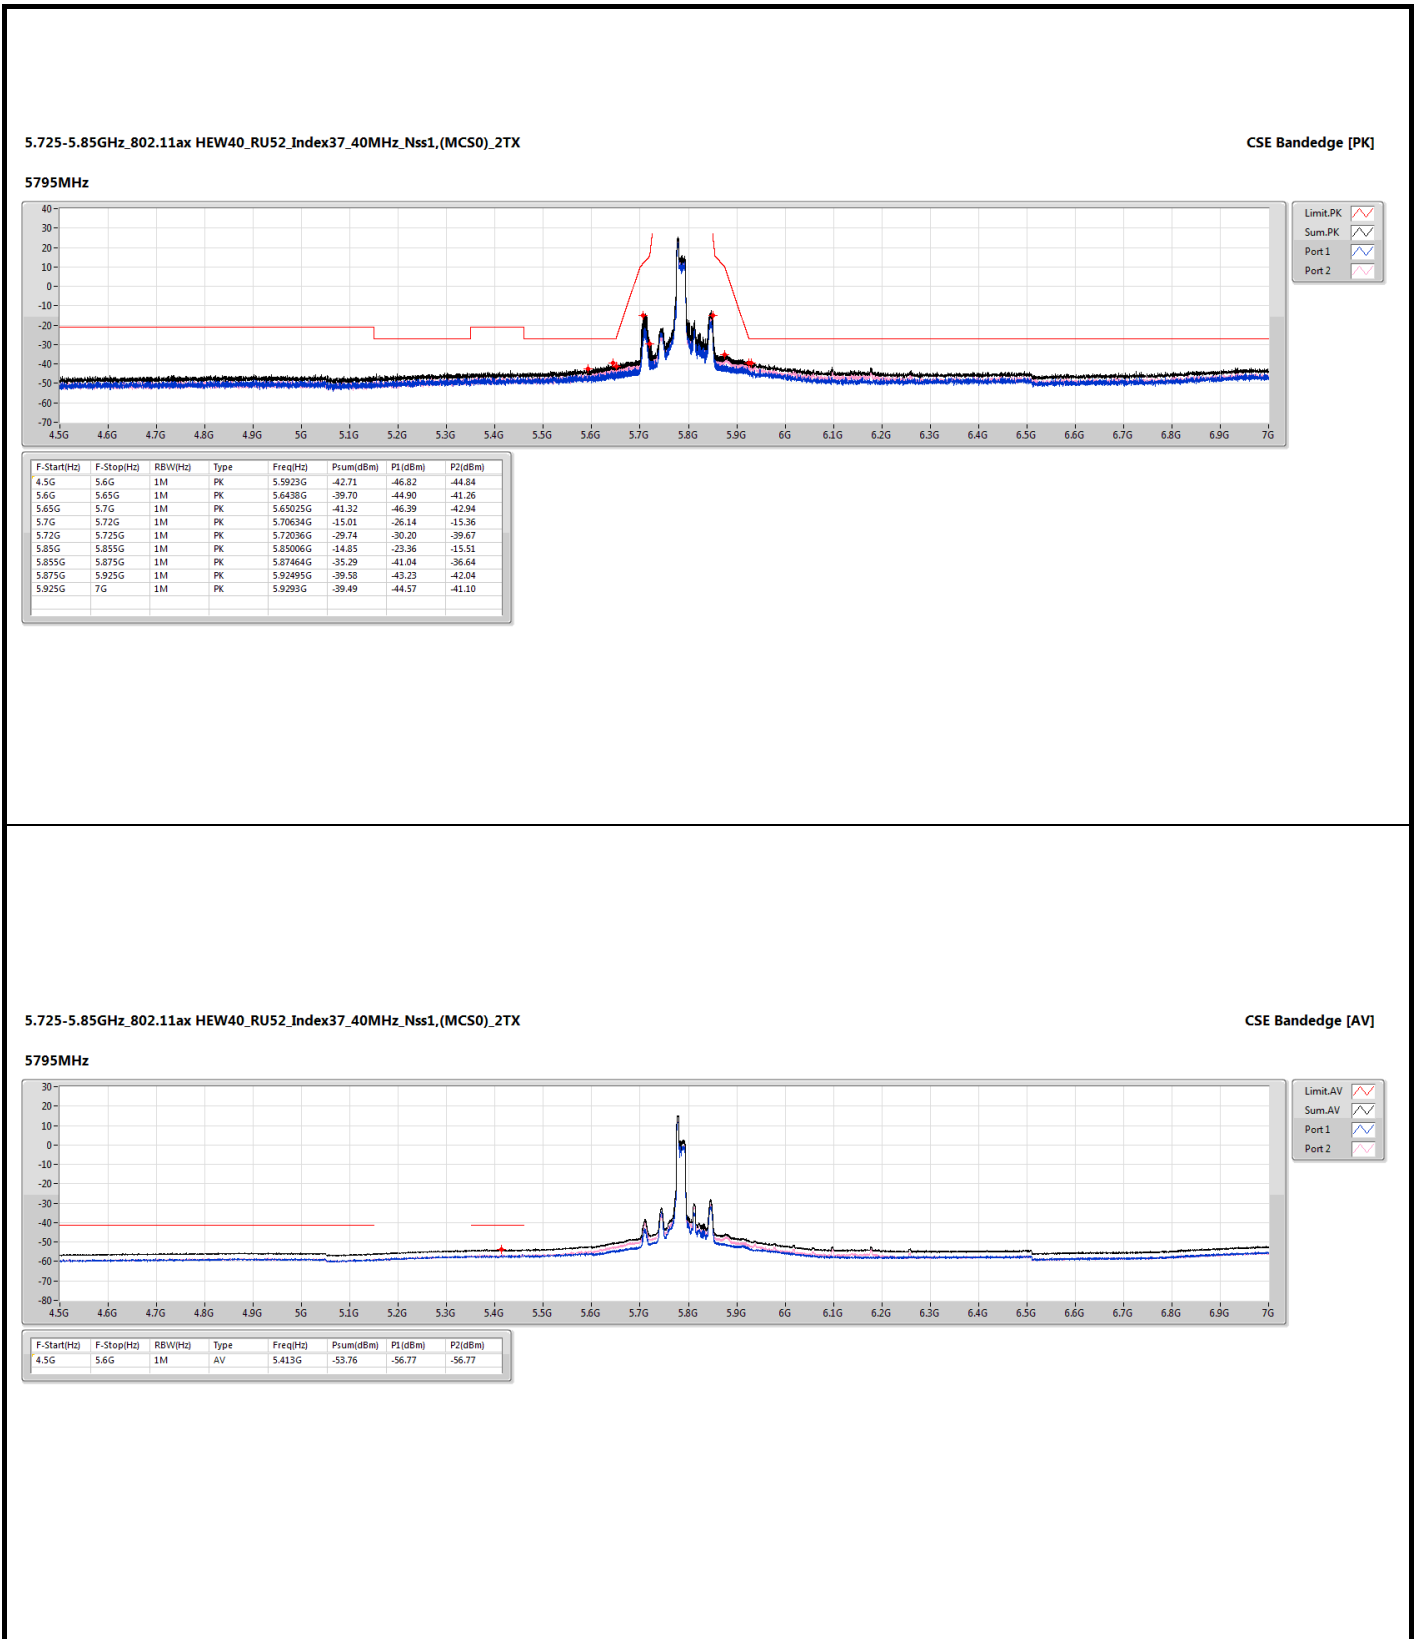

5.725-5.85GHz\_802.11ax HEW40\_RU52\_Index37\_40MHz\_Nss1,(MCS0)\_2TX

CSE Bandedge [AV]

5755MHz

Limit.AV

Sum.AV

Port 1

Port 2

F-Start(Hz)	F-Stop(Hz)	RBW(Hz)	Type	Freq(Hz)	Psum(dBm)	P1(dBm)	P2(dBm)
4.5G	5.6G	1M	AV	5.4218G	-54.01	-57.17	-56.87