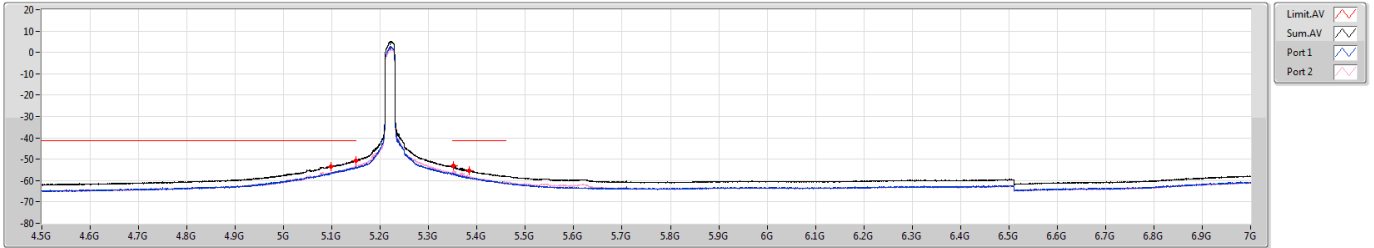

F-Start(Hz)	F-Stop(Hz)	RBW(Hz)	Type	Freq(Hz)	Psum(dBm)	P1(dBm)	P2(dBm)
4.5G	5.1G	1M	AV	5.0985G	-53.38	-56.51	-56.28
5.1G	5.15G	1M	AV	5.1492G	-50.57	-53.59	-53.57
5.35G	5.38G	1M	AV	5.35048G	-53.00	-56.90	-55.27
5.38G	7G	1M	AV	5.38365G	-55.32	-58.58	-58.09