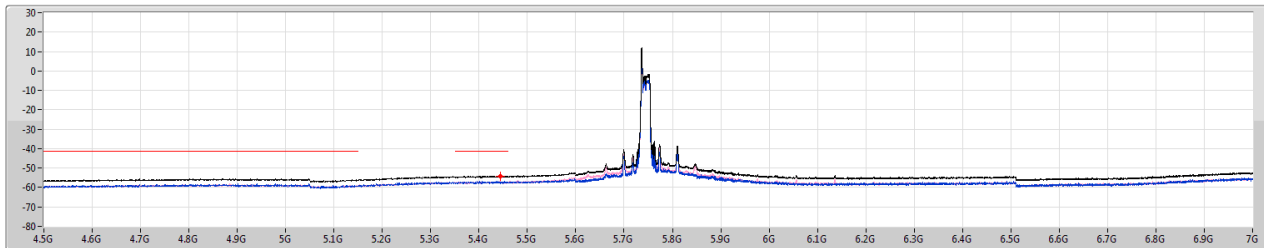

Limit.AV ☒

Sum.AV ☒

Port 1 ☒

Port 2 ☒

F-Start(Hz)	F-Stop(Hz)	RBW(Hz)	Type	Freq(Hz)	Psum(dBm)	P1(dBm)	P2(dBm)
4.5G	5.6G	1M	AV	5.44435G	-54.07	-57.32	-56.86