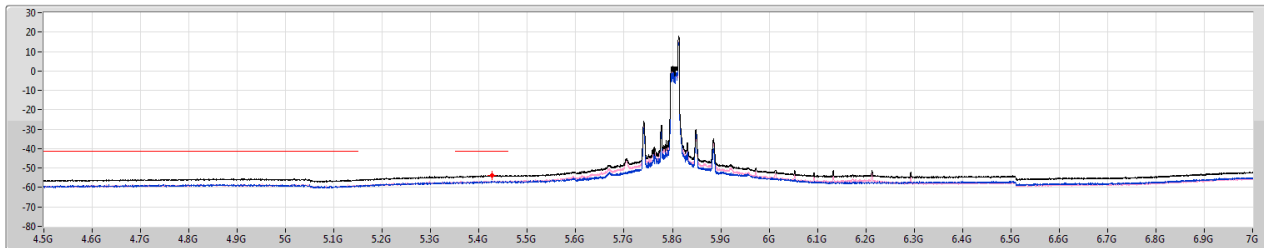

Limit:AV ☒

Sum:AV ☒

Port 1 ☒

Port 2 ☒

F-Start(Hz)	F-Stop(Hz)	RBW(Hz)	Type	Freq(Hz)	Psum(dBm)	P1(dBm)	P2(dBm)
4.5G	5.6G	1M	AV	5.4273G	-53.81	-57.05	-56.61