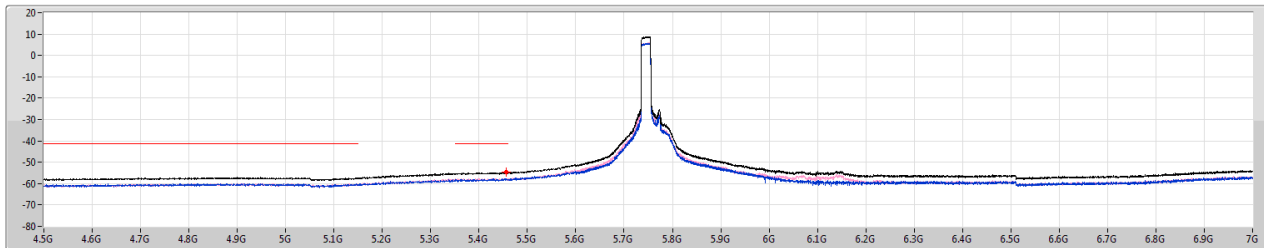

F-Start(Hz)	F-Stop(Hz)	RBW(Hz)	Type	Freq(Hz)	Psum(dBm)	P1(dBm)	P2(dBm)
4.5G	5.6G	1M	AV	5.457G	-54.75	-57.66	-57.87