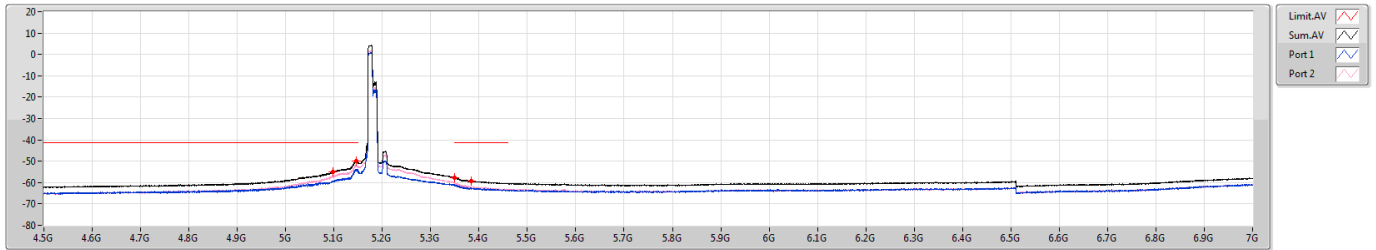

F-Start(Hz)	F-Stop(Hz)	RBW(Hz)	Type	Freq(Hz)	Psum(dBm)	P1(dBm)	P2(dBm)
4.5G	5.1G	1M	AV	5.0985G	-54.93	-59.28	-56.92
5.1G	5.15G	1M	AV	5.14675G	-49.87	-54.26	-51.83
5.35G	5.38G	1M	AV	5.35006G	-57.66	-61.35	-60.08
5.38G	7G	1M	AV	5.38405G	-59.25	-62.58	-61.97