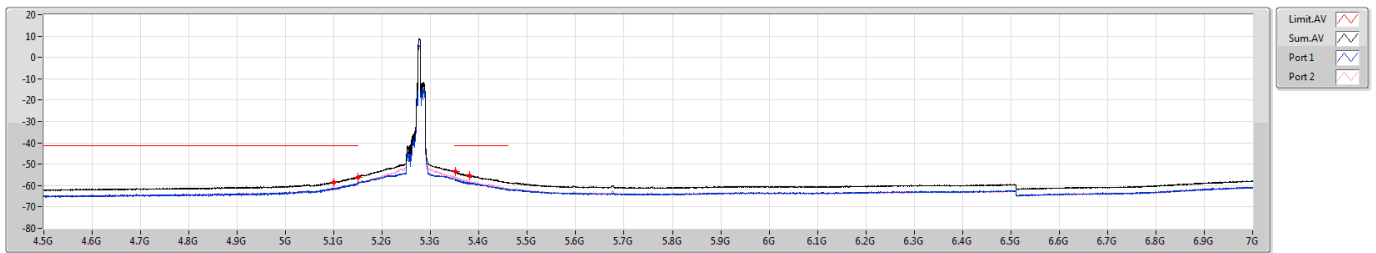

F-Start(Hz)	F-Stop(Hz)	RBW(Hz)	Type	Freq(Hz)	Psum(dBm)	P1(dBm)	P2(dBm)
4.5G	5.1G	1M	AV	5.1G	-58.42	-61.46	-61.40
5.1G	5.15G	1M	AV	5.14955G	-56.16	-59.06	-59.28
5.35G	5.38G	1M	AV	5.35117G	-53.62	-57.22	-56.12
5.38G	7G	1M	AV	5.38081G	-55.51	-58.92	-58.16