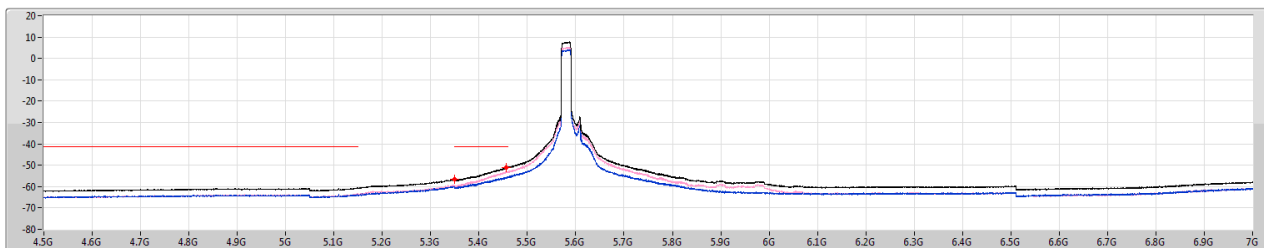

- Limit.AV
- Sum.AV
- Port 1
- Port 2

F-Start(Hz)	F-Stop(Hz)	RBW(Hz)	Type	Freq(Hz)	Psum(dBm)	P1(dBm)	P2(dBm)
4.5G	5.35G	1M	AV	5.35G	-56.70	-60.21	-59.26
5.35G	5.47G	1M	AV	5.45704G	-51.16	-55.72	-53.03