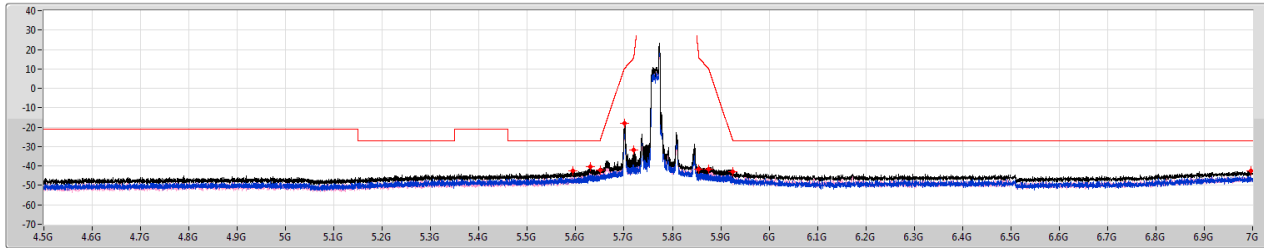

5.725-5.85GHz_802.11ax HEW40_RU26_Index17_40MHz_Nss1,(MCS0)_2TX

CSE Bandedge [PK]

5755MHz

- Limit.PK ☒
- Sum.PK ☒
- Port 1 ☒
- Port 2 ☒

F-Start(Hz)	F-Stop(Hz)	RBW(Hz)	Type	Freq(Hz)	Psum(dBm)	P1(dBm)	P2(dBm)
4.5G	5.6G	1M	PK	5.59377G	-42.47	-47.85	-43.96
5.6G	5.65G	1M	PK	5.6309G	-40.45	-46.80	-41.59
5.65G	5.7G	1M	PK	5.6501G	-41.95	-46.21	-43.59
5.7G	5.72G	1M	PK	5.70114G	-18.11	-20.40	-21.59
5.72G	5.725G	1M	PK	5.72068G	-31.62	-41.96	-32.04
5.85G	5.855G	1M	PK	5.85494G	-41.62	-45.77	-43.73
5.855G	5.875G	1M	PK	5.87438G	-41.48	-44.87	-44.14
5.875G	5.925G	1M	PK	5.92495G	-42.77	-45.95	-45.61
5.925G	7G	1M	PK	6.99678G	-42.61	-46.90	-44.64

5.725-5.85GHz_802.11ax HEW40_RU26_Index17_40MHz_Nss1,(MCS0)_2TX

CSE Bandedge [AV]

5755MHz