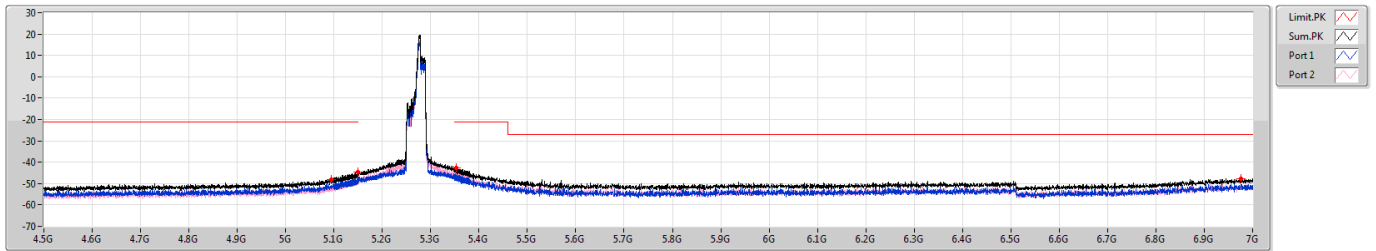

5.25-5.35GHz_802.11ax_HEW40_RU52_Index42_40MHz_Nss1,(MCS0)_2TX

CSE Bandedge [PK]

5270MHz

F-Start(Hz)	F-Stop(Hz)	RBW(Hz)	Type	Freq(Hz)	Psum(dBm)	P1(dBm)	P2(dBm)
4.5G	5.1G	1M	PK	5.0943G	-47.93	-51.00	-50.88
5.1G	5.15G	1M	PK	5.1498G	-44.62	-46.58	-49.01
5.35G	5.38G	1M	PK	5.35225G	-42.80	-46.22	-45.44
5.38G	7G	1M	PK	6.9753G	-47.65	-50.40	-50.93

5.25-5.35GHz_802.11ax_HEW40_RU52_Index42_40MHz_Nss1,(MCS0)_2TX

CSE Bandedge [AV]

5270MHz