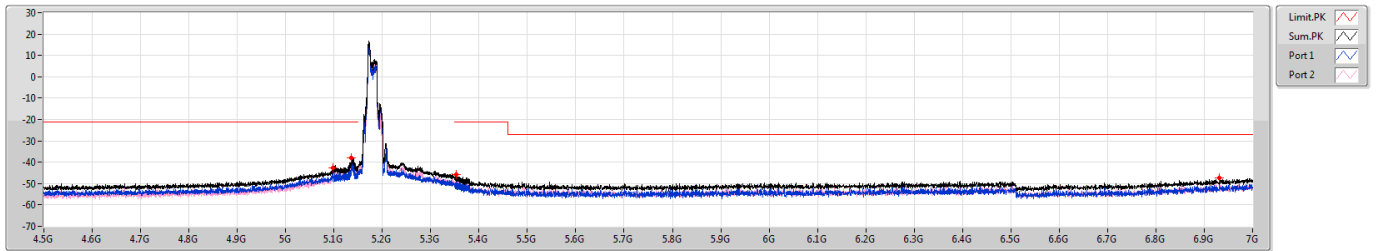

5.15-5.25GHz_802.11ax_HEW40_RU52_Index37_40MHz_Nss1,(MCS0)_2TX

CSE Bandedge [PK]

5190MHz

F-Start(Hz)	F-Stop(Hz)	RBW(Hz)	Type	Freq(Hz)	Psum(dBm)	P1(dBm)	P2(dBm)
4.5G	5.1G	1M	PK	5.0973G	-42.64	-45.14	-46.24
5.1G	5.15G	1M	PK	5.13565G	-37.86	-39.11	-43.87
5.35G	5.38G	1M	PK	5.3527G	-45.86	-51.55	-47.23
5.38G	7G	1M	PK	6.93156G	-47.16	-50.49	-49.87

5.15-5.25GHz_802.11ax_HEW40_RU52_Index37_40MHz_Nss1,(MCS0)_2TX

CSE Bandedge [AV]

5190MHz