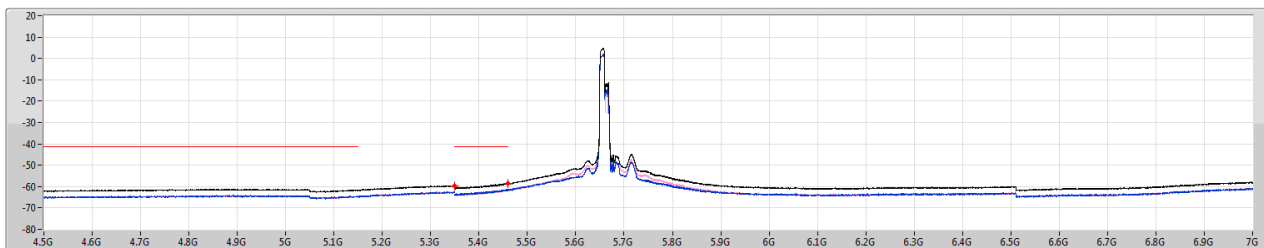

- Limit.AV
- Sum.AV
- Port 1
- Port 2

F-Start(Hz)	F-Stop(Hz)	RBW(Hz)	Type	Freq(Hz)	Psum(dBm)	P1(dBm)	P2(dBm)
4.5G	5.35G	1M	AV	5.35G	-59.64	-62.59	-62.71
5.35G	5.47G	1M	AV	5.4592G	-58.48	-61.36	-61.62