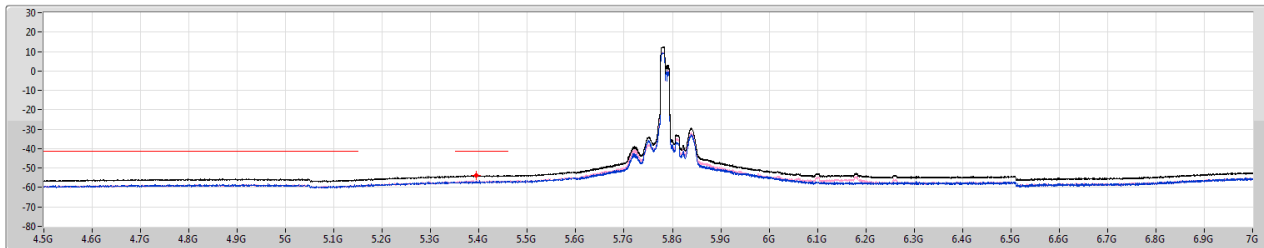

F-Start(Hz)	F-Stop(Hz)	RBW(Hz)	Type	Freq(Hz)	Psum(dBm)	P1(dBm)	P2(dBm)
4.5G	5.6G	1M	AV	5.3943G	-53.76	-56.92	-56.63