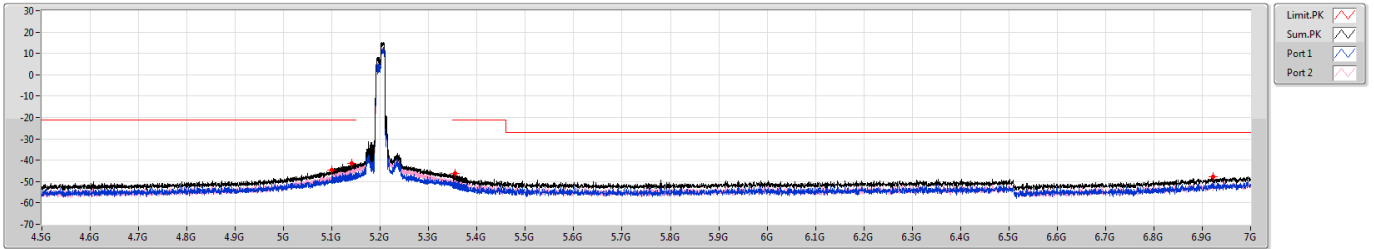

5.15-5.25GHz_802.11ax_HEW40_RU106_Index56_40MHz_Nss1,(MCS0)_2TX

CSE Bandedge [PK]

5190MHz

F-Start(Hz)	F-Stop(Hz)	RBW(Hz)	Type	Freq(Hz)	Psum(dBm)	P1(dBm)	P2(dBm)
4.5G	5.1G	1M	PK	5.0997G	-44.61	-47.45	-47.79
5.1G	5.15G	1M	PK	5.1405G	-41.41	-48.18	-42.44
5.35G	5.38G	1M	PK	5.35477G	-46.15	-51.13	-47.81
5.38G	7G	1M	PK	6.92224G	-47.78	-51.30	-50.34

5.15-5.25GHz_802.11ax_HEW40_RU106_Index56_40MHz_Nss1,(MCS0)_2TX

CSE Bandedge [AV]

5190MHz