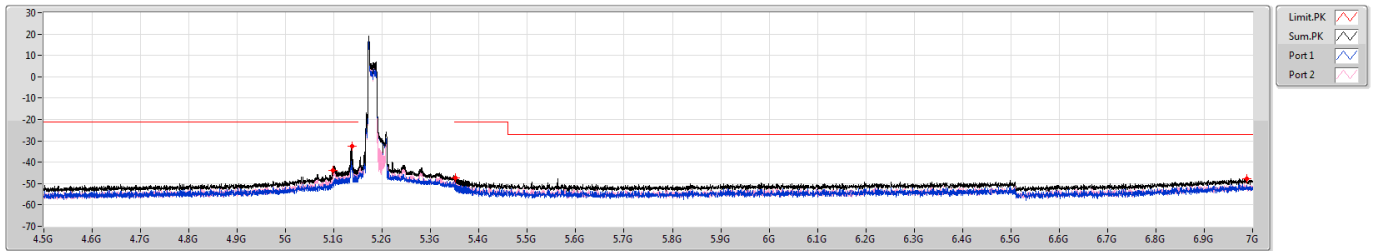

5.15-5.25GHz_802.11ax_HEW40_RU26_Index0_40MHz_Nss1,(MCS0)_2TX

CSE Bandedge [PK]

5190MHz

F-Start(Hz)	F-Stop(Hz)	RBW(Hz)	Type	Freq(Hz)	Psum(dBm)	P1(dBm)	P2(dBm)
4.5G	5.1G	1M	PK	5.0976G	-43.73	-50.53	-44.75
5.1G	5.15G	1M	PK	5.1368G	-32.40	-33.38	-39.36
5.35G	5.38G	1M	PK	5.35153G	-47.41	-49.81	-51.13
5.38G	7G	1M	PK	6.98826G	-47.70	-50.97	-50.46

5.15-5.25GHz_802.11ax_HEW40_RU26_Index0_40MHz_Nss1,(MCS0)_2TX

CSE Bandedge [AV]

5190MHz