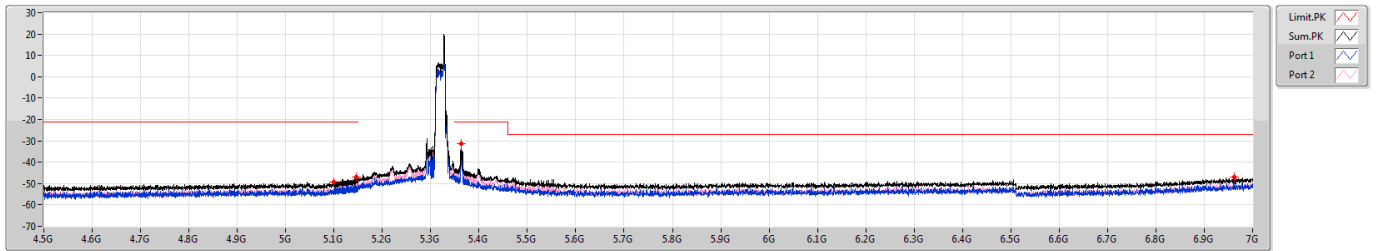

5.25-5.35GHz_802.11ax_HEW40_RU26_Index17_40MHz_Nss1,(MCS0)_2TX

CSE Bandedge [PK]

5310MHz

F-Start(Hz)	F-Stop(Hz)	RBW(Hz)	Type	Freq(Hz)	Psum(dBm)	P1(dBm)	P2(dBm)
4.5G	5.1G	1M	PK	5.0991G	-49.27	-53.14	-51.57
5.1G	5.15G	1M	PK	5.1459G	-47.07	-51.98	-48.77
5.35G	5.38G	1M	PK	5.36293G	-31.40	-32.68	-37.32
5.38G	7G	1M	PK	6.96153G	-46.82	-49.49	-50.20

5.25-5.35GHz_802.11ax_HEW40_RU26_Index17_40MHz_Nss1,(MCS0)_2TX

CSE Bandedge [AV]

5310MHz