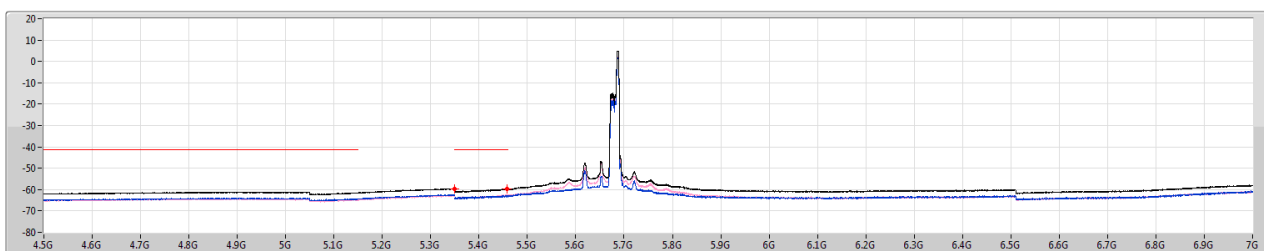

- Limit.AV
- Sum.AV
- Port 1
- Port 2

F-Start(Hz)	F-Stop(Hz)	RBW(Hz)	Type	Freq(Hz)	Psum(dBm)	P1(dBm)	P2(dBm)
4.5G	5.35G	1M	AV	5.35G	-59.78	-62.44	-63.17
5.35G	5.47G	1M	AV	5.4586G	-59.71	-62.96	-62.50