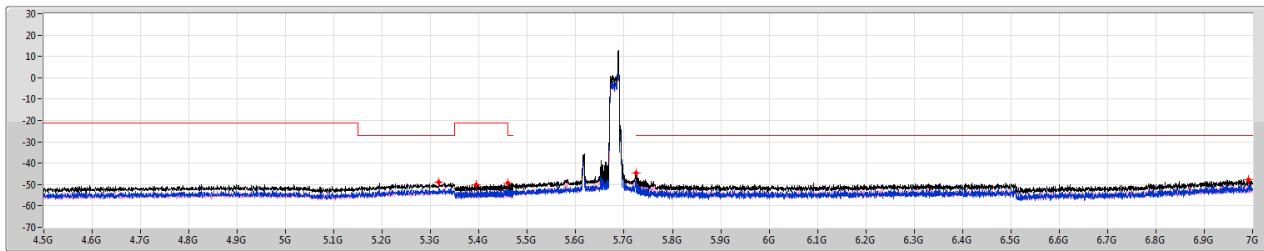

5.47-5.725GHz_802.11ax HEW40_RU26_Index17_40MHz_Nss1,(MCS0)_2TX

CSE Bandedge [PK]

5670MHz

- Limit.PK
- Sum.PK
- Port 1
- Port 2

F-Start(Hz)	F-Stop(Hz)	RBW(Hz)	Type	Freq(Hz)	Psum(dBm)	P1(dBm)	P2(dBm)
4.5G	5.35G	1M	PK	5.31728G	-48.95	-51.20	-52.88
5.35G	5.46G	1M	PK	5.39466G	-50.14	-55.11	-51.81
5.46G	5.47G	1M	PK	5.4605G	-49.41	-51.60	-53.42
5.725G	5.75G	1M	PK	5.72565G	-44.73	-47.59	-47.90
5.75G	7G	1M	PK	6.99094G	-47.64	-50.45	-50.85

5.47-5.725GHz_802.11ax HEW40_RU26_Index17_40MHz_Nss1,(MCS0)_2TX

CSE Bandedge [AV]

5670MHz