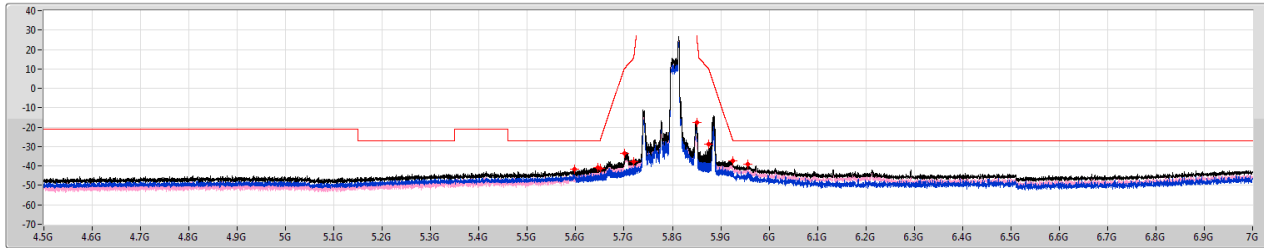

5.725-5.85GHz_802.11ax HEW40_RU26_Index17_40MHz_Nss1,(MCS0)_2TX

CSE Bandedge [PK]

5795MHz

Limit:PK ☒

Sum:PK ☒

Port 1 ☒

Port 2 ☒

F-Start(Hz)	F-Stop(Hz)	RBW(Hz)	Type	Freq(Hz)	Psum(dBm)	P1(dBm)	P2(dBm)
4.5G	5.6G	1M	PK	5.5967G	-41.45	-45.23	-43.80
5.6G	5.65G	1M	PK	5.6465G	-40.96	-46.76	-42.29
5.65G	5.7G	1M	PK	5.6933G	-41.24	-46.00	-43.01
5.7G	5.72G	1M	PK	5.70126G	-35.52	-42.68	-34.08
5.72G	5.725G	1M	PK	5.72006G	-37.59	-42.74	-39.18
5.85G	5.855G	1M	PK	5.8509G	-17.60	-18.39	-25.37
5.855G	5.875G	1M	PK	5.87452G	-28.67	-29.14	-38.60
5.875G	5.925G	1M	PK	5.92485G	-37.43	-44.02	-38.50
5.925G	7G	1M	PK	5.95671G	-39.15	-42.86	-41.56

5.725-5.85GHz_802.11ax HEW40_RU26_Index17_40MHz_Nss1,(MCS0)_2TX

CSE Bandedge [AV]

5795MHz