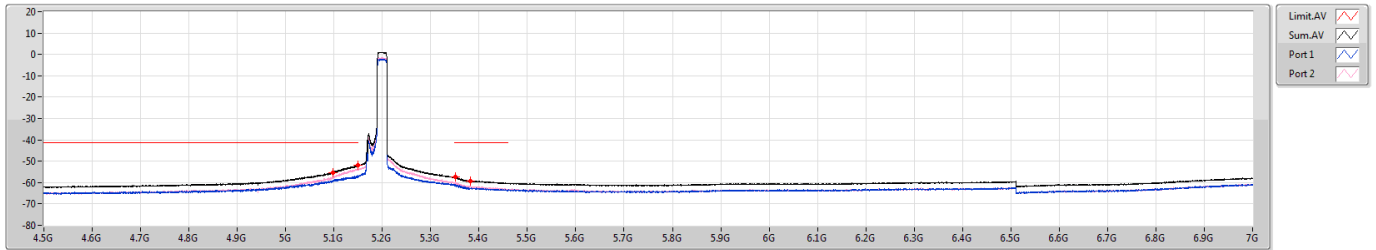

F-Start(Hz)	F-Stop(Hz)	RBW(Hz)	Type	Freq(Hz)	Psum(dBm)	P1(dBm)	P2(dBm)
4.5G	5.1G	1M	AV	5.0976G	-55.24	-58.98	-57.63
5.1G	5.15G	1M	AV	5.14965G	-51.94	-57.02	-53.56
5.35G	5.38G	1M	AV	5.35054G	-57.34	-61.21	-59.64
5.38G	7G	1M	AV	5.38243G	-59.16	-62.62	-61.76