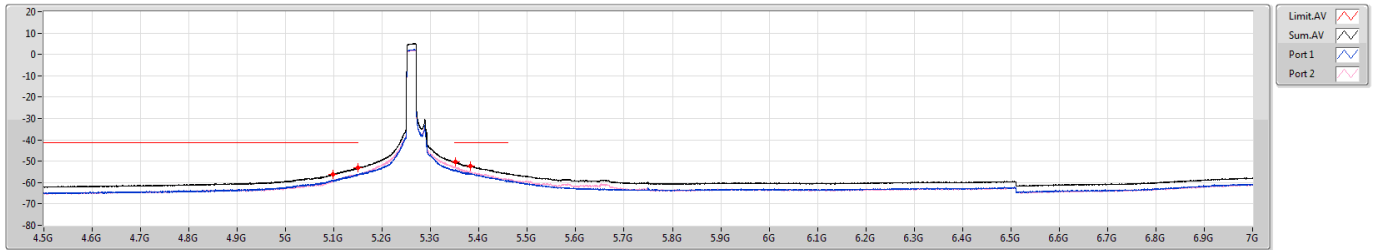

F-Start(Hz)	F-Stop(Hz)	RBW(Hz)	Type	Freq(Hz)	Psum(dBm)	P1(dBm)	P2(dBm)
4.5G	5.1G	1M	AV	5.0973G	-56.11	-58.98	-59.27
5.1G	5.15G	1M	AV	5.1498G	-53.14	-56.19	-56.12
5.35G	5.38G	1M	AV	5.35048G	-50.29	-54.30	-52.48
5.38G	7G	1M	AV	5.38243G	-52.18	-55.66	-54.77