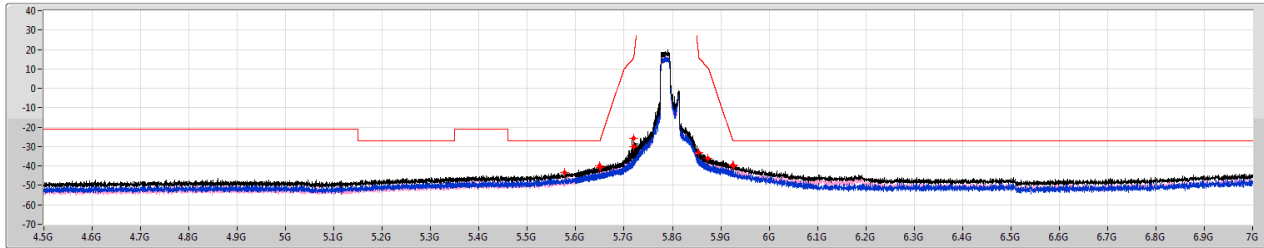

5.725-5.85GHz_802.11ax HEW40_RU242_Index61_40MHz_Nss1,(MCS0)_2TX

CSE Bandedge [PK]

5795MHz

Limit:PK
Sum:PK
Port 1
Port 2

F-Start(Hz)	F-Stop(Hz)	RBW(Hz)	Type	Freq(Hz)	Psum(dBm)	P1(dBm)	P2(dBm)
4.5G	5.6G	1M	PK	5.57653G	-43.16	-47.40	-45.22
5.6G	5.65G	1M	PK	5.6493G	-39.89	-43.36	-42.48
5.65G	5.7G	1M	PK	5.6503G	-40.71	-44.90	-42.79
5.7G	5.72G	1M	PK	5.71956G	-25.75	-39.11	-35.95
5.72G	5.725G	1M	PK	5.72009G	-30.15	-36.75	-31.22
5.85G	5.855G	1M	PK	5.8549G	-32.97	-36.34	-35.64
5.855G	5.875G	1M	PK	5.87378G	-36.03	-38.76	-39.33
5.875G	5.925G	1M	PK	5.925G	-39.32	-41.96	-42.74
5.925G	7G	1M	PK	5.92581G	-39.96	-43.56	-42.45

5.725-5.85GHz_802.11ax HEW40_RU242_Index61_40MHz_Nss1,(MCS0)_2TX

CSE Bandedge [AV]

5795MHz