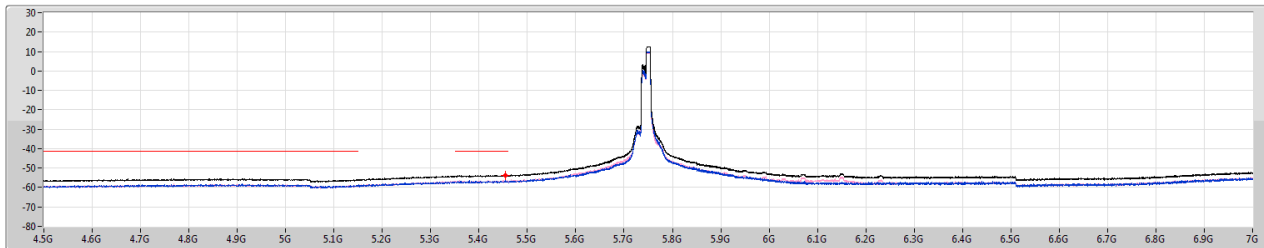

Limit:AV ☒

Sum:AV ☒

Port 1 ☒

Port 2 ☒

F-Start(Hz)	F-Stop(Hz)	RBW(Hz)	Type	Freq(Hz)	Psum(dBm)	P1(dBm)	P2(dBm)
4.5G	5.6G	1M	AV	5.4548G	-53.66	-56.78	-56.56