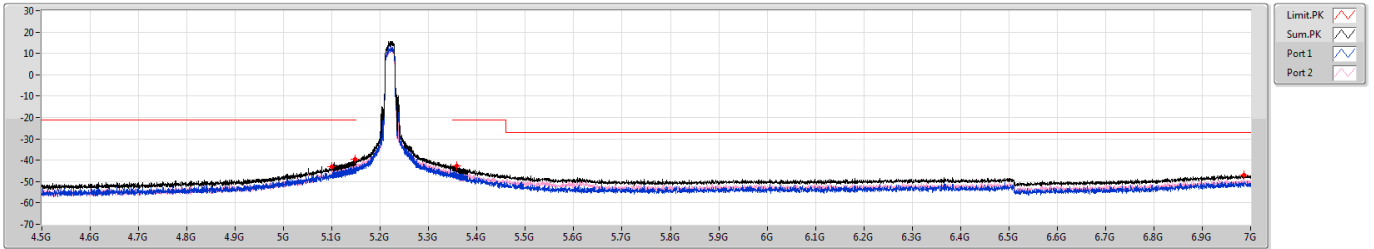

5.15-5.25GHz_802.11ax_HEW40_RU242_Index61_40MHz_Nss1,(MCS0)_2TX

CSE Bandedge [PK]

5230MHz

F-Start(Hz)	F-Stop(Hz)	RBW(Hz)	Type	Freq(Hz)	Psum(dBm)	P1(dBm)	P2(dBm)
4.5G	5.1G	1M	PK	5.1G	-43.05	-46.63	-45.56
5.1G	5.15G	1M	PK	5.1478G	-39.67	-44.52	-41.39
5.35G	5.38G	1M	PK	5.35786G	-42.69	-45.96	-45.45
5.38G	7G	1M	PK	6.98623G	-46.91	-50.86	-49.15

5.15-5.25GHz_802.11ax_HEW40_RU242_Index61_40MHz_Nss1,(MCS0)_2TX

CSE Bandedge [AV]

5230MHz