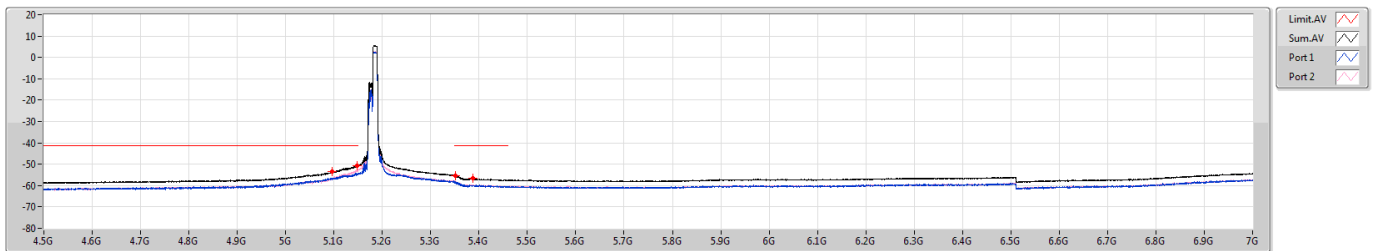

F-Start(Hz)	F-Stop(Hz)	RBW(Hz)	Type	Freq(Hz)	Psum(dBm)	P1(dBm)	P2(dBm)
4.5G	5.1G	1M	AV	5.0964G	-53.59	-56.82	-56.40
5.1G	5.15G	1M	AV	5.1483G	-50.52	-54.64	-52.64
5.35G	5.38G	1M	AV	5.35051G	-55.23	-58.11	-58.38
5.38G	7G	1M	AV	5.38648G	-56.73	-59.91	-59.58