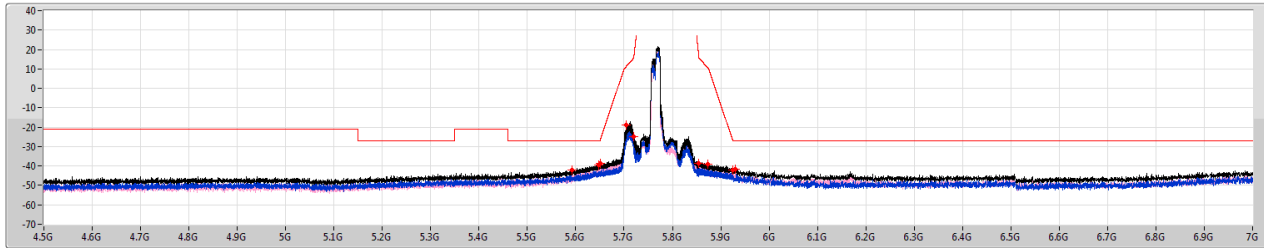

5.725-5.85GHz_802.11ax HEW40_RU106_Index56_40MHz_Nss1,(MCS0)_2TX

CSE Bandedge [PK]

5755MHz

Limit.PK ☒

Sum.PK ☒

Port 1 ☒

Port 2 ☒

F-Start(Hz)	F-Stop(Hz)	RBW(Hz)	Type	Freq(Hz)	Psum(dBm)	P1(dBm)	P2(dBm)
4.5G	5.6G	1M	PK	5.59285G	-41.89	-45.76	-44.18
5.6G	5.65G	1M	PK	5.64805G	-39.42	-43.81	-41.39
5.65G	5.7G	1M	PK	5.69395G	-38.68	-44.65	-39.94
5.7G	5.72G	1M	PK	5.70462G	-18.69	-25.01	-19.84
5.72G	5.725G	1M	PK	5.72004G	-24.75	-27.71	-27.81
5.85G	5.855G	1M	PK	5.8549G	-38.64	-42.43	-40.99
5.855G	5.875G	1M	PK	5.87242G	-38.98	-41.87	-42.12
5.875G	5.925G	1M	PK	5.92495G	-42.14	-44.85	-45.47
5.925G	7G	1M	PK	5.93011G	-41.80	-46.35	-43.68

5.725-5.85GHz_802.11ax HEW40_RU106_Index56_40MHz_Nss1,(MCS0)_2TX

CSE Bandedge [AV]

5755MHz