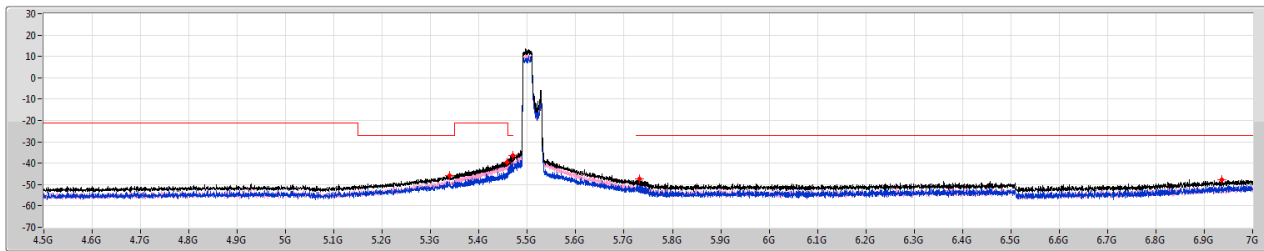

5.47-5.725GHz_802.11ax HEW40_RU242_Index61_40MHz_Nss1,(MCS0)_2TX

CSE Bandedge [PK]

5510MHz

F-Start(Hz)	F-Stop(Hz)	RBW(Hz)	Type	Freq(Hz)	Psum(dBm)	P1(dBm)	P2(dBm)
4.5G	5.35G	1M	PK	5.33938G	-45.76	-48.80	-48.75
5.35G	5.46G	1M	PK	5.45791G	-39.36	-46.21	-40.26
5.46G	5.47G	1M	PK	5.4699G	-36.35	-39.96	-38.84
5.725G	5.75G	1M	PK	5.7316G	-47.49	-52.02	-49.37
5.75G	7G	1M	PK	6.93656G	-47.78	-51.13	-50.48

5.47-5.725GHz_802.11ax HEW40_RU242_Index61_40MHz_Nss1,(MCS0)_2TX

CSE Bandedge [AV]

5510MHz