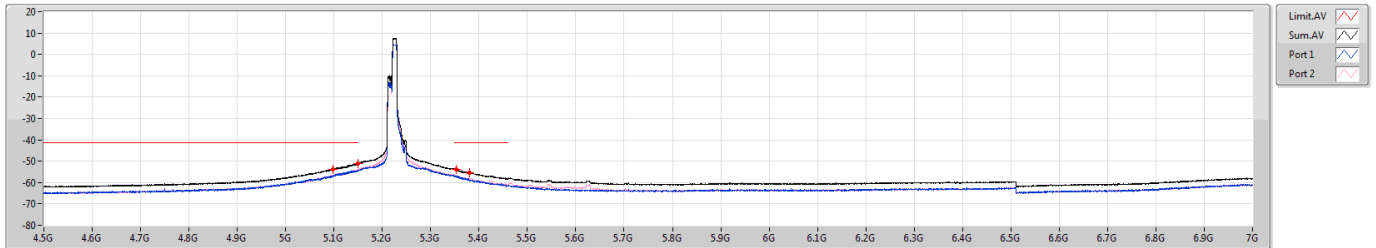

F-Start(Hz)	F-Stop(Hz)	RBW(Hz)	Type	Freq(Hz)	Psum(dBm)	P1(dBm)	P2(dBm)
4.5G	5.1G	1M	AV	5.0973G	-53.67	-56.96	-56.41
5.1G	5.15G	1M	AV	5.1489G	-51.12	-54.28	-53.98
5.35G	5.38G	1M	AV	5.35255G	-53.77	-56.86	-56.70
5.38G	7G	1M	AV	5.38122G	-55.49	-58.75	-58.27