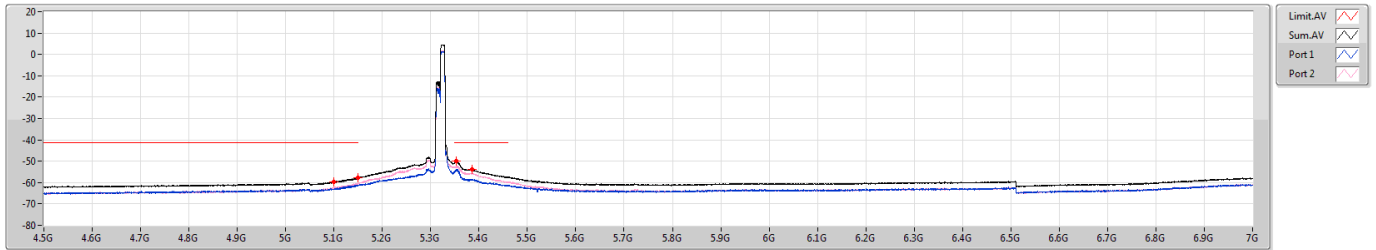

F-Start(Hz)	F-Stop(Hz)	RBW(Hz)	Type	Freq(Hz)	Psum(dBm)	P1(dBm)	P2(dBm)
4.5G	5.1G	1M	AV	5.0997G	-59.69	-63.18	-62.26
5.1G	5.15G	1M	AV	5.1489G	-57.81	-61.26	-60.42
5.35G	5.38G	1M	AV	5.35309G	-50.09	-53.83	-52.48
5.38G	7G	1M	AV	5.38527G	-53.73	-58.70	-55.39