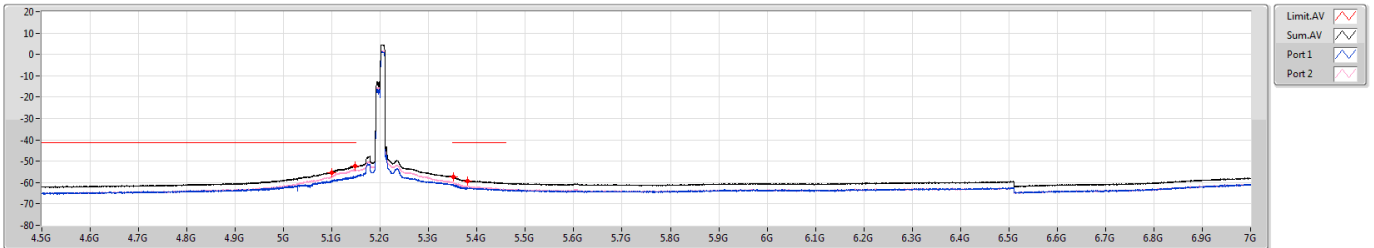

F-Start(Hz)	F-Stop(Hz)	RBW(Hz)	Type	Freq(Hz)	Psum(dBm)	P1(dBm)	P2(dBm)
4.5G	5.1G	1M	AV	5.0997G	-55.23	-59.34	-57.36
5.1G	5.15G	1M	AV	5.14795G	-52.21	-57.16	-53.89
5.35G	5.38G	1M	AV	5.35042G	-57.48	-61.00	-60.03
5.38G	7G	1M	AV	5.38122G	-59.18	-62.43	-61.97