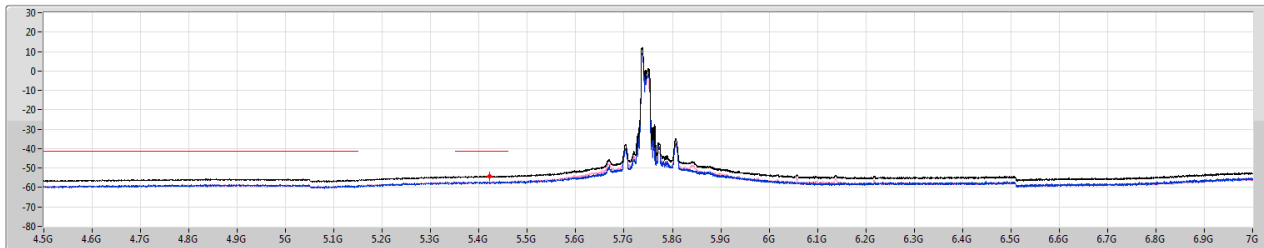

Limit.AV ☒

Sum.AV ☒

Port 1 ☒

Port 2 ☒

F-Start(Hz)	F-Stop(Hz)	RBW(Hz)	Type	Freq(Hz)	Psum(dBm)	P1(dBm)	P2(dBm)
4.5G	5.6G	1M	AV	5.4218G	-54.01	-57.17	-56.87