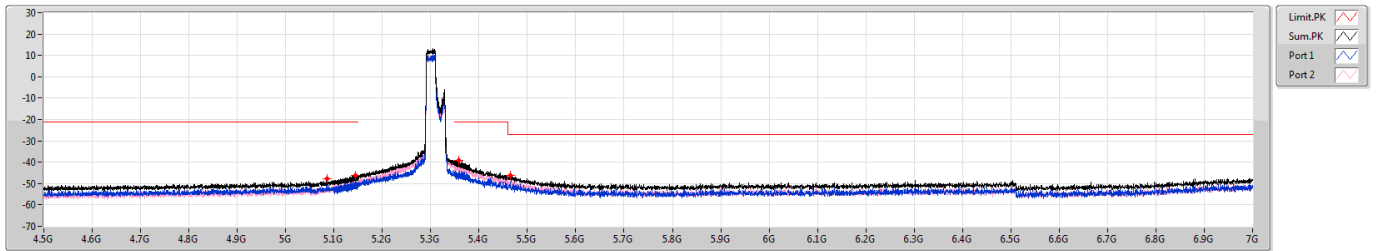

5.25-5.35GHz_802.11ax_HEW40_RU242_Index61_40MHz_Nss1,(MC50)_2TX

CSE Bandedge [PK]

5310MHz

F-Start(Hz)	F-Stop(Hz)	RBW(Hz)	Type	Freq(Hz)	Psum(dBm)	P1(dBm)	P2(dBm)
4.5G	5.1G	1M	PK	5.085G	-47.89	-49.59	-52.78
5.1G	5.15G	1M	PK	5.14515G	-46.13	-50.56	-48.07
5.35G	5.38G	1M	PK	5.35816G	-39.05	-46.57	-39.89
5.38G	7G	1M	PK	5.46424G	-46.06	-49.43	-48.73

5.25-5.35GHz_802.11ax_HEW40_RU242_Index61_40MHz_Nss1,(MC50)_2TX

CSE Bandedge [AV]

5310MHz