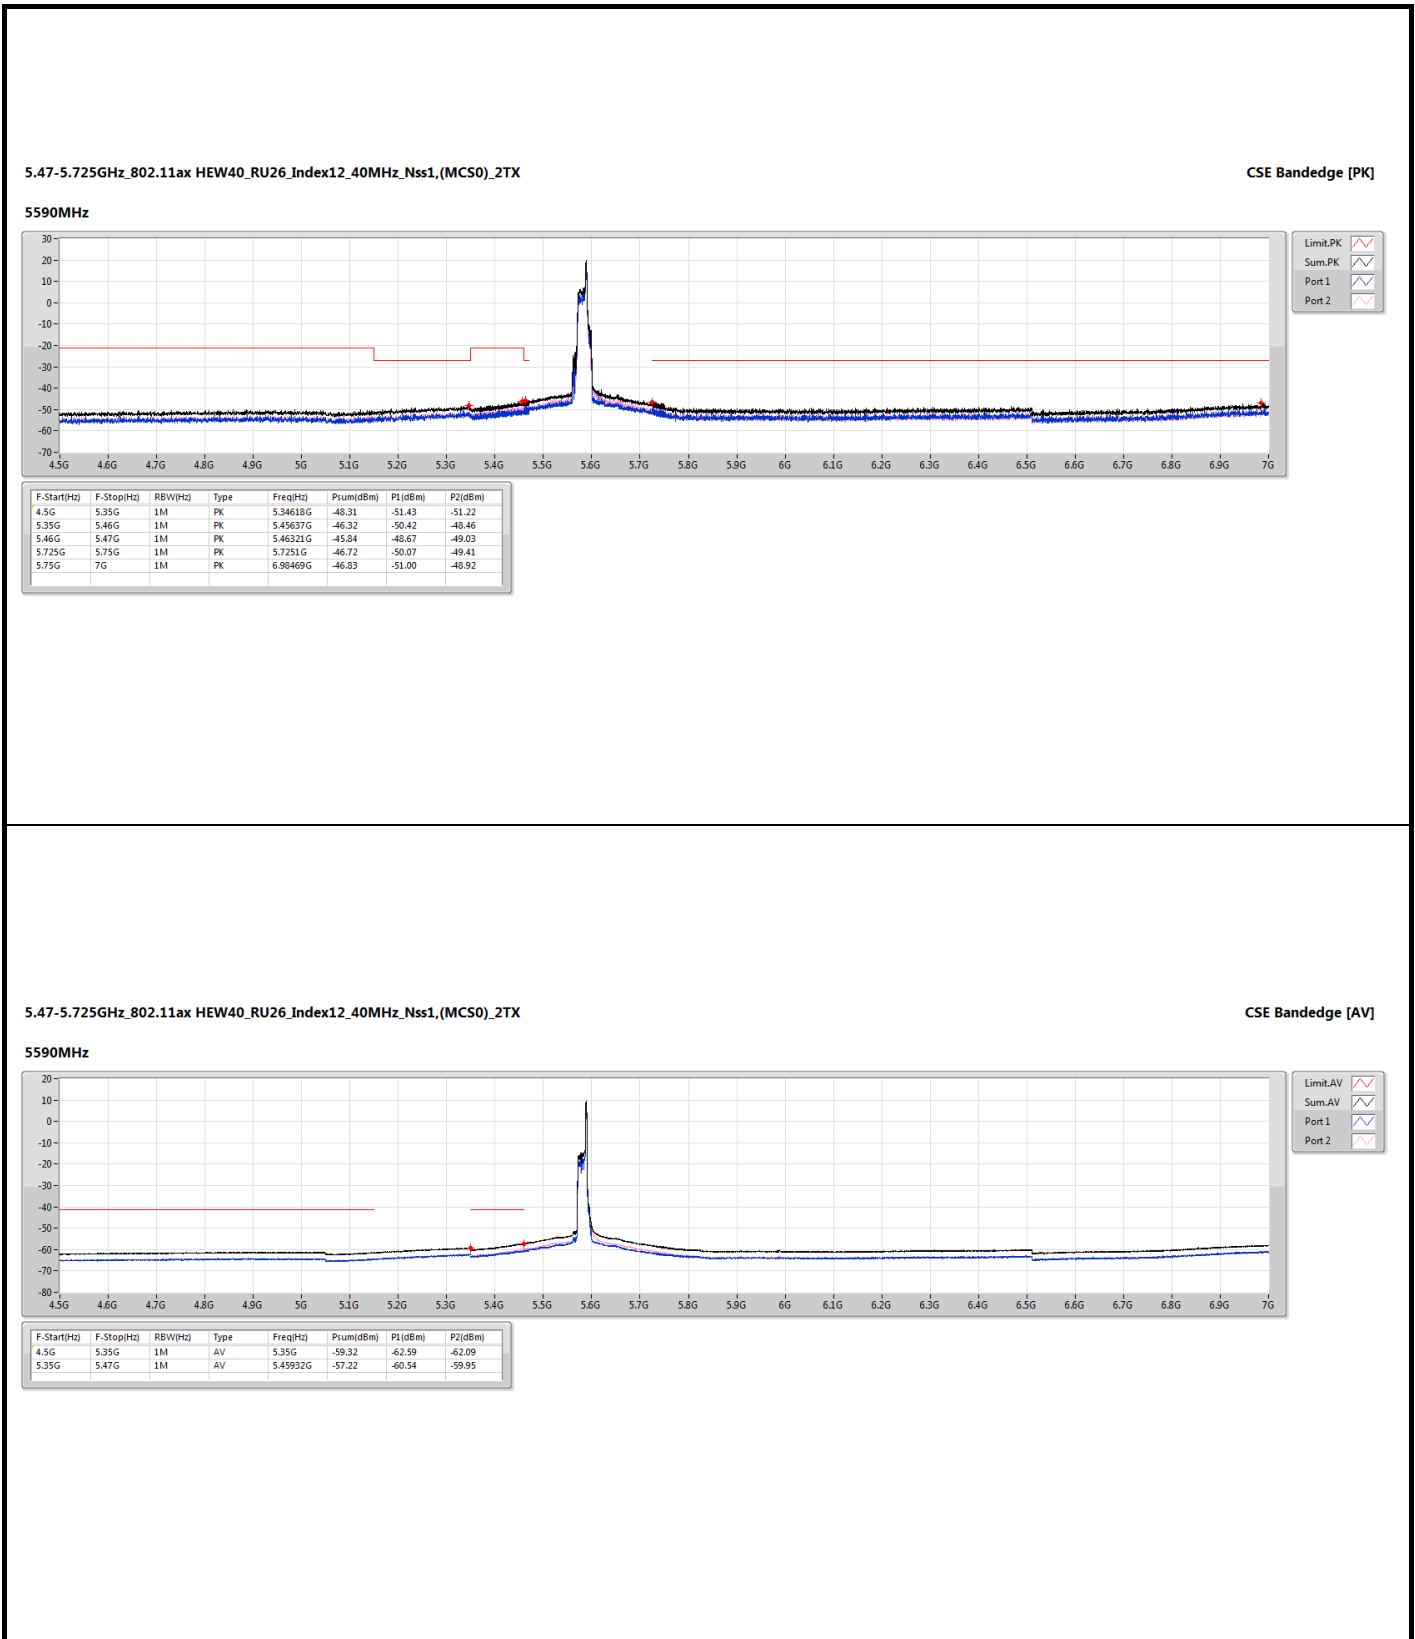

5.25-5.35GHz\_802.11ax\_HEW40\_RU26\_Index12\_40MHz\_Nss1,(MCS0)\_2TX

CSE Bandedge [AV]

5270MHz

F-Start(Hz)	F-Stop(Hz)	RBW(Hz)	Type	Freq(Hz)	Psum(dBm)	P1(dBm)	P2(dBm)
4.5G	5.1G	1M	AV	5.0988G	-59.47	-62.70	-62.27
5.1G	5.15G	1M	AV	5.1484G	-57.35	-60.79	-59.97
5.35G	5.38G	1M	AV	5.35018G	-55.13	-59.37	-57.19
5.38G	7G	1M	AV	5.38122G	-57.02	-60.99	-59.24