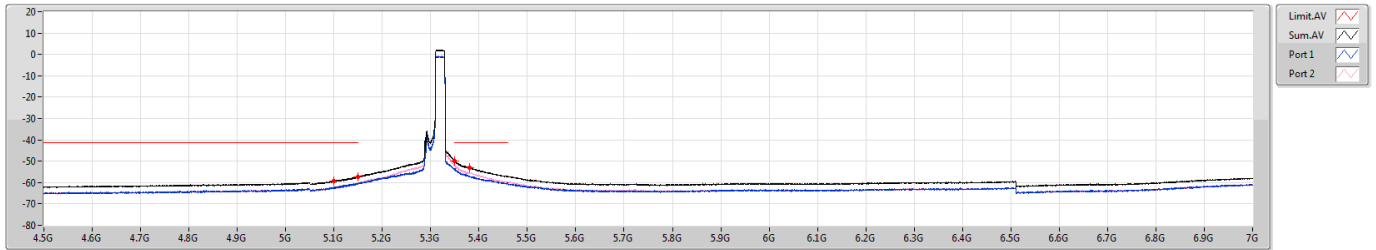

F-Start(Hz)	F-Stop(Hz)	RBW(Hz)	Type	Freq(Hz)	Psum(dBm)	P1(dBm)	P2(dBm)
4.5G	5.1G	1M	AV	5.0997G	-59.48	-62.35	-62.63
5.1G	5.15G	1M	AV	5.1496G	-57.36	-60.57	-60.18
5.35G	5.38G	1M	AV	5.35009G	-49.83	-53.93	-51.97
5.38G	7G	1M	AV	5.38041G	-53.12	-57.10	-55.34