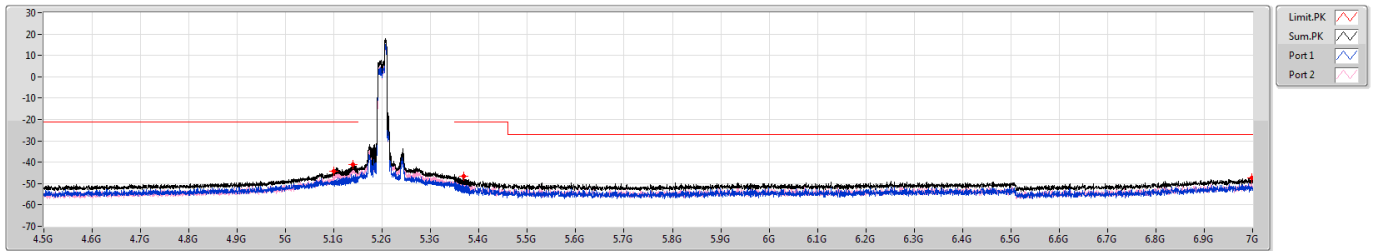

5.15-5.25GHz_802.11ax_HEW40_RU52_Index44_40MHz_Nss1,(MCS0)_2TX

CSE Bandedge [PK]

5190MHz

F-Start(Hz)	F-Stop(Hz)	RBW(Hz)	Type	Freq(Hz)	Psum(dBm)	P1(dBm)	P2(dBm)
4.5G	5.1G	1M	PK	5.1G	-44.05	-49.51	-45.50
5.1G	5.15G	1M	PK	5.1385G	-40.91	-48.30	-41.78
5.35G	5.38G	1M	PK	5.36797G	-46.42	-51.38	-48.09
5.38G	7G	1M	PK	6.99798G	-47.52	-51.40	-49.81

5.15-5.25GHz_802.11ax_HEW40_RU52_Index44_40MHz_Nss1,(MCS0)_2TX

CSE Bandedge [AV]

5190MHz