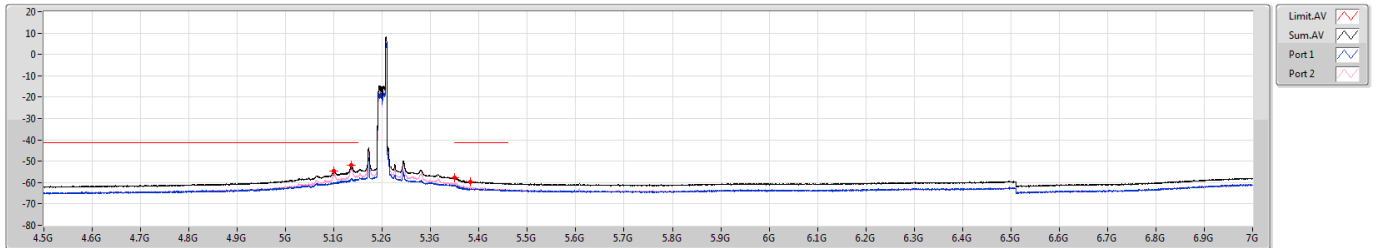

F-Start(Hz)	F-Stop(Hz)	RBW(Hz)	Type	Freq(Hz)	Psum(dBm)	P1(dBm)	P2(dBm)
4.5G	5.1G	1M	AV	5.0997G	-54.56	-60.07	-56.00
5.1G	5.15G	1M	AV	5.1365G	-51.97	-58.24	-53.14
5.35G	5.38G	1M	AV	5.35018G	-57.81	-61.43	-60.29
5.38G	7G	1M	AV	5.38284G	-59.63	-63.01	-62.30