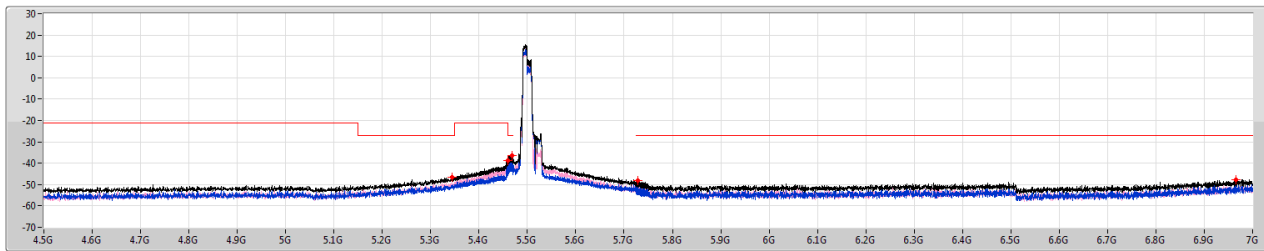

5.47-5.725GHz_802.11ax HEW40_RU106_Index53_40MHz_Nss1,(MCS0)_2TX

CSE Bandedge [PK]

5510MHz

- Limit.PK
- Sum.PK
- Port 1
- Port 2

F-Start(Hz)	F-Stop(Hz)	RBW(Hz)	Type	Freq(Hz)	Psum(dBm)	P1(dBm)	P2(dBm)
4.5G	5.35G	1M	PK	5.34363G	-46.54	-50.31	-48.91
5.35G	5.46G	1M	PK	5.45994G	-38.57	-40.54	-42.95
5.46G	5.47G	1M	PK	5.46865G	-36.28	-38.15	-40.84
5.725G	5.75G	1M	PK	5.72898G	-48.15	-50.50	-51.93
5.75G	7G	1M	PK	6.96625G	-47.68	-49.16	-53.07

5.47-5.725GHz_802.11ax HEW40_RU106_Index53_40MHz_Nss1,(MCS0)_2TX

CSE Bandedge [AV]

5510MHz