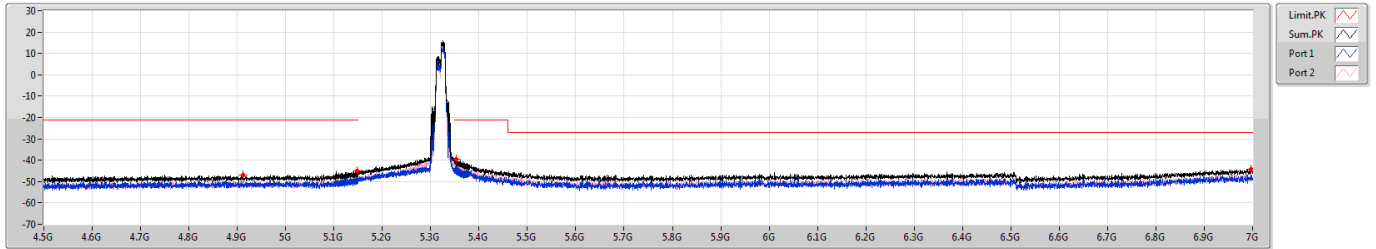

5.25-5.35GHz_802.11ax_HEW20_RU106_Index54_20MHz_Nss1,(MCS0)_2TX

CSE Bandedge [PK]

5320MHz

F-Start(Hz)	F-Stop(Hz)	RBW(Hz)	Type	Freq(Hz)	Psum(dBm)	P1(dBm)	P2(dBm)
4.5G	5.1G	1M	PK	4.9119G	-46.81	-50.14	-49.53
5.1G	5.15G	1M	PK	5.14815G	-45.10	-46.62	-50.41
5.35G	5.38G	1M	PK	5.3536G	-39.59	-42.47	-42.74
5.38G	7G	1M	PK	6.99636G	-44.19	-47.07	-47.34

5.25-5.35GHz_802.11ax_HEW20_RU106_Index54_20MHz_Nss1,(MCS0)_2TX

CSE Bandedge [AV]

5320MHz