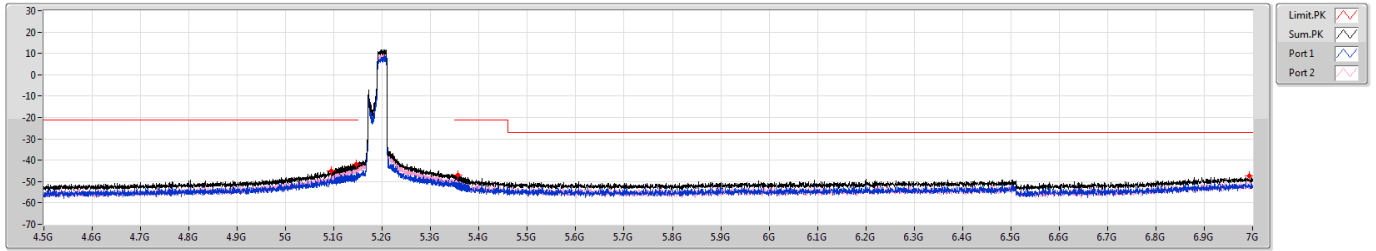

5.15-5.25GHz_802.11ax_HEW40_RU242_Index62_40MHz_Nss1,(MCS0)_2TX

CSE Bandedge [PK]

5190MHz

F-Start(Hz)	F-Stop(Hz)	RBW(Hz)	Type	Freq(Hz)	Psum(dBm)	P1(dBm)	P2(dBm)
4.5G	5.1G	1M	PK	5.0937G	-44.89	-47.48	-48.37
5.1G	5.15G	1M	PK	5.1466G	-41.69	-46.81	-43.29
5.35G	5.38G	1M	PK	5.35705G	-46.91	-52.66	-48.26
5.38G	7G	1M	PK	6.99352G	-47.49	-51.95	-49.42

5.15-5.25GHz_802.11ax_HEW40_RU242_Index62_40MHz_Nss1,(MCS0)_2TX

CSE Bandedge [AV]

5190MHz