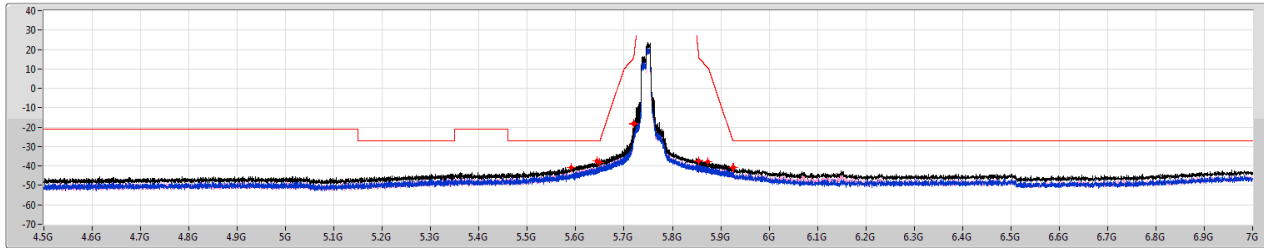

5.725-5.85GHz_802.11ax HEW20_RU106_Index54_20MHz_Nss1,(MCS0)_2TX

CSE Bandedge [PK]

5745MHz

Limit:PK ☒

Sum:PK ☒

Port 1 ☒

Port 2 ☒

F-Start(Hz)	F-Stop(Hz)	RBW(Hz)	Type	Freq(Hz)	Psum(dBm)	P1(dBm)	P2(dBm)
4.5G	5.6G	1M	PK	5.59065G	-40.68	-45.89	-42.23
5.6G	5.65G	1M	PK	5.64445G	-37.49	-41.57	-39.64
5.65G	5.7G	1M	PK	5.65G	-38.08	-41.83	-40.45
5.7G	5.72G	1M	PK	5.7196G	-18.58	-26.27	-19.39
5.72G	5.725G	1M	PK	5.72015G	-18.22	-21.13	-21.33
5.85G	5.855G	1M	PK	5.8549G	-37.53	-40.33	-40.77
5.855G	5.875G	1M	PK	5.87246G	-37.77	-41.71	-40.02
5.875G	5.925G	1M	PK	5.92455G	-40.89	-42.83	-45.33
5.925G	7G	1M	PK	5.92581G	-40.78	-42.46	-45.73

5.725-5.85GHz_802.11ax HEW20_RU106_Index54_20MHz_Nss1,(MCS0)_2TX

CSE Bandedge [AV]

5745MHz