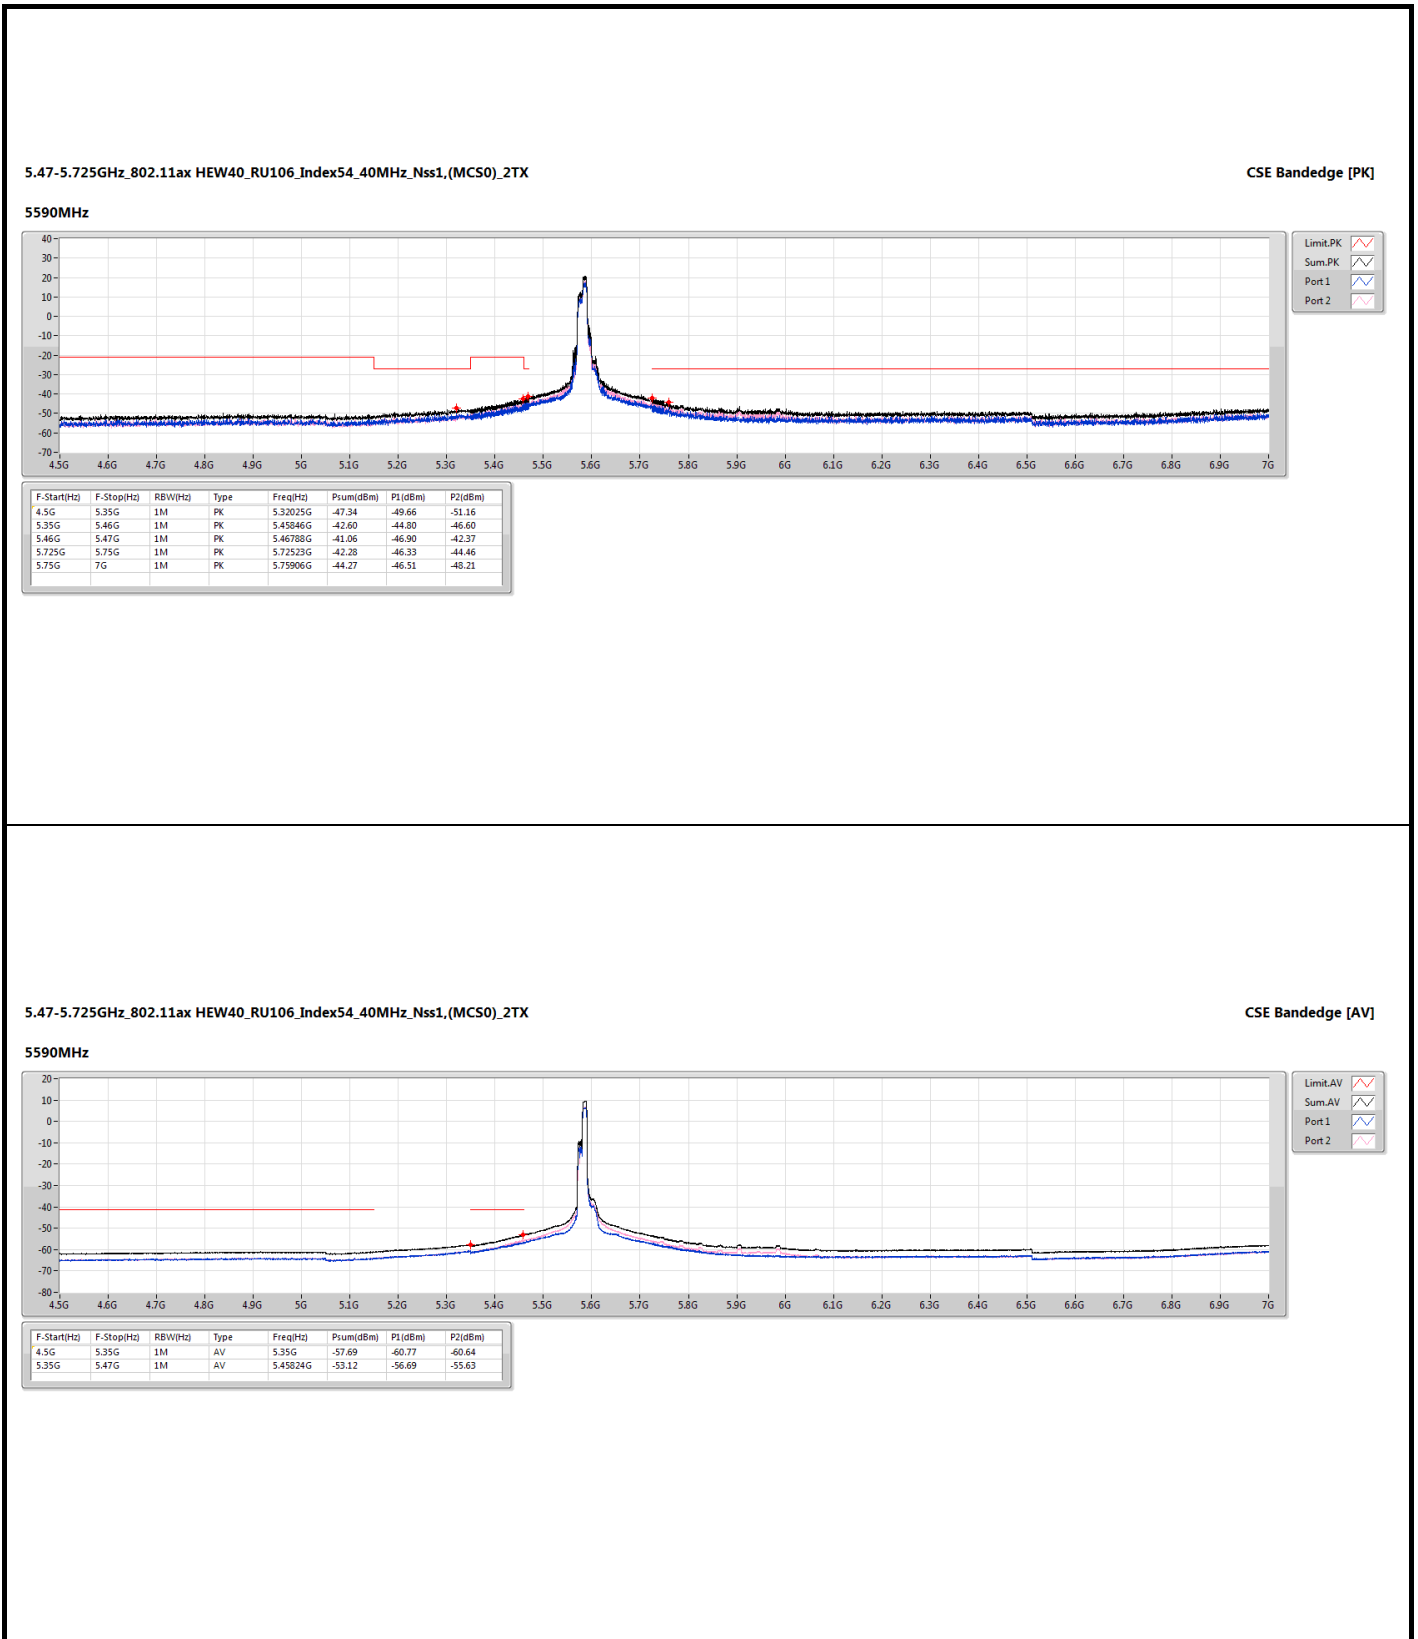

5.25-5.35GHz\_802.11ax\_HEW40\_RU106\_Index54\_40MHz\_Nss1,(MCS0)\_2TX

CSE Bandedge [AV]

5270MHz

F-Start(Hz)	F-Stop(Hz)	RBW(Hz)	Type	Freq(Hz)	Psum(dBm)	P1(dBm)	P2(dBm)
4.5G	5.1G	1M	AV	5.0994G	-56.31	-59.13	-59.51
5.1G	5.15G	1M	AV	5.14815G	-53.26	-56.17	-56.37
5.35G	5.38G	1M	AV	5.35075G	-50.79	-54.36	-53.30
5.38G	7G	1M	AV	5.38041G	-52.48	-56.18	-54.90