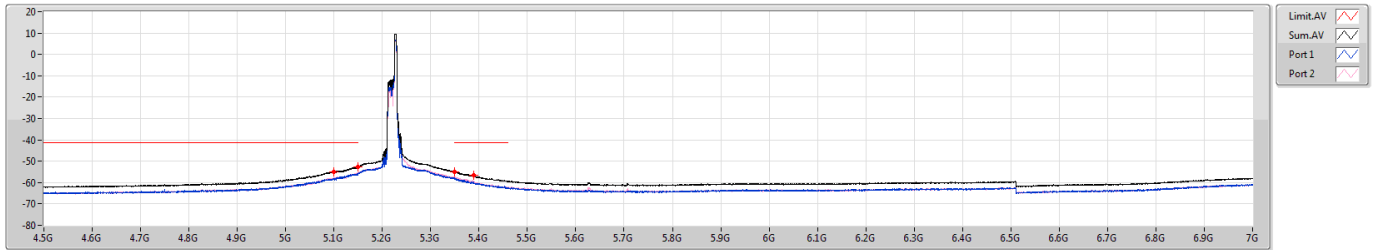

F-Start(Hz)	F-Stop(Hz)	RBW(Hz)	Type	Freq(Hz)	Psum(dBm)	P1(dBm)	P2(dBm)
4.5G	5.1G	1M	AV	5.0991G	-55.03	-58.18	-57.91
5.1G	5.15G	1M	AV	5.1496G	-52.82	-56.03	-55.64
5.35G	5.38G	1M	AV	5.35G	-54.87	-58.19	-57.59
5.38G	7G	1M	AV	5.38851G	-56.53	-59.88	-59.23