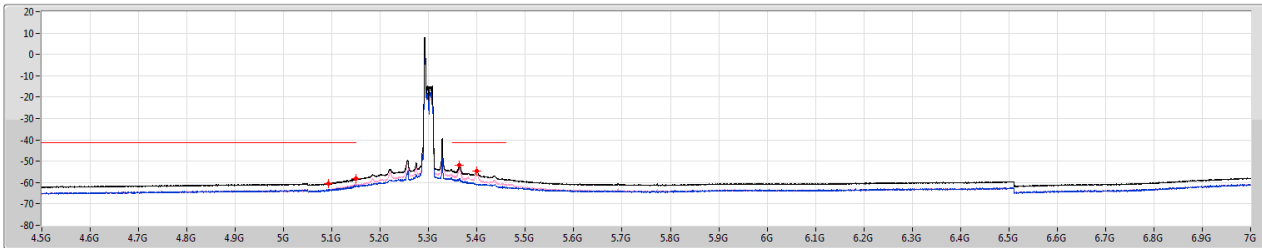

F-Start(Hz)	F-Stop(Hz)	RBW(Hz)	Type	Freq(Hz)	Psum(dBm)	P1(dBm)	P2(dBm)
4.5G	5.1G	1M	AV	5.0922G	-60.29	-63.34	-63.27
5.1G	5.15G	1M	AV	5.1496G	-58.03	-61.57	-60.57
5.35G	5.38G	1M	AV	5.36335G	-51.76	-58.31	-52.84
5.38G	7G	1M	AV	5.39904G	-54.50	-60.78	-55.66

Limit:AV ☒
Sum:AV ☒
Port1 ☒
Port2 ☒