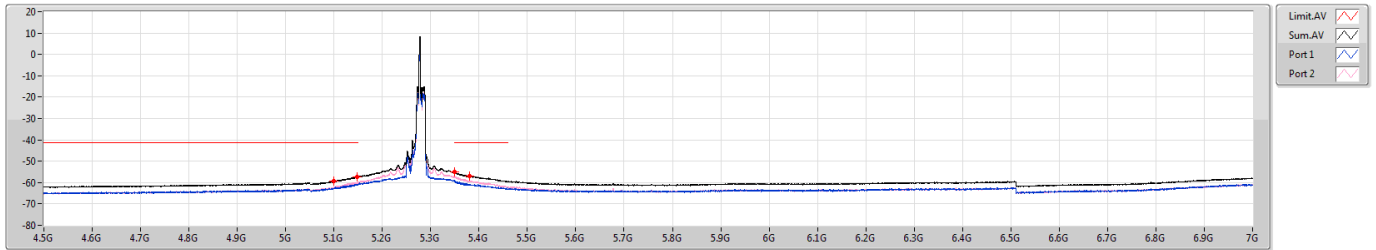

F-Start(Hz)	F-Stop(Hz)	RBW(Hz)	Type	Freq(Hz)	Psum(dBm)	P1(dBm)	P2(dBm)
4.5G	5.1G	1M	AV	5.0988G	-59.47	-62.70	-62.27
5.1G	5.15G	1M	AV	5.1484G	-57.35	-60.79	-59.97
5.35G	5.38G	1M	AV	5.35018G	-55.13	-59.37	-57.19
5.38G	7G	1M	AV	5.38122G	-57.02	-60.99	-59.24