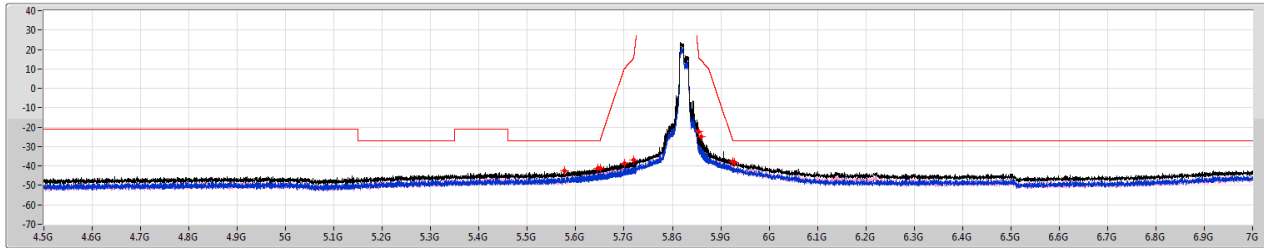

5.725-5.85GHz\_802.11ax HEW20\_RU106\_Index53\_20MHz\_Nss1,(MCS0)\_2TX

CSE Bandedge [PK]

5825MHz

F-Start(Hz)	F-Stop(Hz)	RBW(Hz)	Type	Freq(Hz)	Psum(dBm)	P1(dBm)	P2(dBm)
4.5G	5.6G	1M	PK	5.5769G	-42.70	-46.50	-45.05
5.6G	5.65G	1M	PK	5.64585G	-41.18	-43.46	-45.06
5.65G	5.7G	1M	PK	5.6502G	-41.34	-44.06	-44.67
5.7G	5.72G	1M	PK	5.70022G	-38.49	-41.04	-42.02
5.72G	5.725G	1M	PK	5.72003G	-36.99	-40.97	-39.20
5.85G	5.855G	1M	PK	5.85499G	-22.21	-23.13	-29.42
5.855G	5.875G	1M	PK	5.85888G	-24.72	-31.81	-25.67
5.875G	5.925G	1M	PK	5.92455G	-37.57	-41.14	-40.08
5.925G	7G	1M	PK	5.92903G	-38.35	-41.65	-41.09