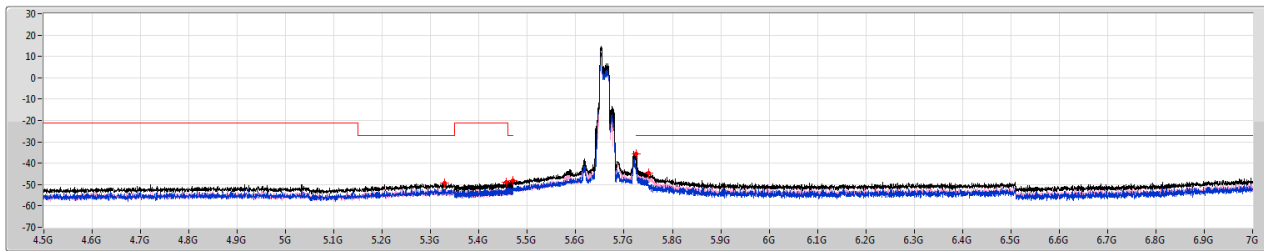

5.47-5.725GHz_802.11ax HEW40_RU52_Index37_40MHz_Nss1,(MCS0)_2TX

CSE Bandedge [PK]

5670MHz

- Limit.PK
- Sum.PK
- Port 1
- Port 2

F-Start(Hz)	F-Stop(Hz)	RBW(Hz)	Type	Freq(Hz)	Psum(dBm)	P1(dBm)	P2(dBm)
4.5G	5.35G	1M	PK	5.32833G	-49.29	-52.53	-52.08
5.35G	5.46G	1M	PK	5.43582G	-49.03	-52.76	-51.42
5.46G	5.47G	1M	PK	5.46961G	-48.14	-50.81	-51.53
5.725G	5.75G	1M	PK	5.7252G	-35.47	-38.66	-38.31
5.75G	7G	1M	PK	5.75G	-44.61	-51.46	-45.62

5.47-5.725GHz_802.11ax HEW40_RU52_Index37_40MHz_Nss1,(MCS0)_2TX

CSE Bandedge [AV]

5670MHz