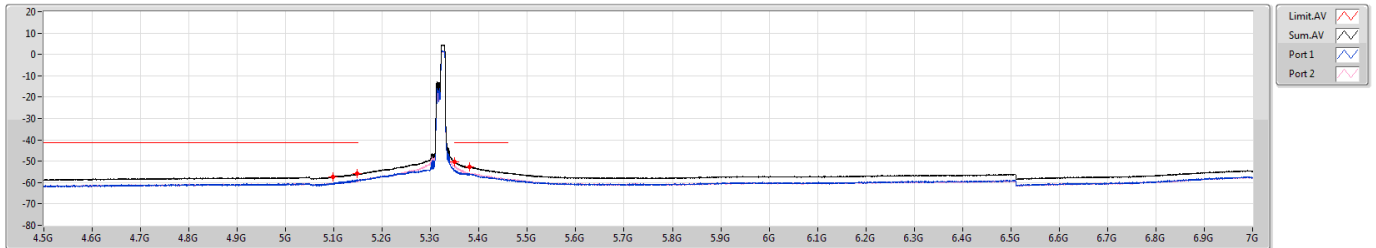

F-Start(Hz)	F-Stop(Hz)	RBW(Hz)	Type	Freq(Hz)	Psum(dBm)	P1(dBm)	P2(dBm)
4.5G	5.1G	1M	AV	5.0985G	-57.32	-60.35	-60.31
5.1G	5.15G	1M	AV	5.14855G	-55.90	-58.58	-59.27
5.35G	5.38G	1M	AV	5.35G	-50.31	-54.48	-52.40
5.38G	7G	1M	AV	5.38081G	-52.80	-55.98	-55.64