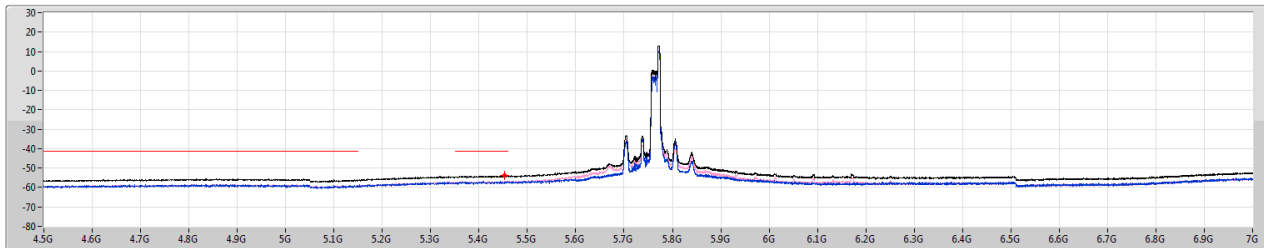

Limit.AV ☒

Sum.AV ☒

Port 1 ☒

Port 2 ☒

F-Start(Hz)	F-Stop(Hz)	RBW(Hz)	Type	Freq(Hz)	Psum(dBm)	P1(dBm)	P2(dBm)
4.5G	5.6G	1M	AV	5.45315G	-53.97	-57.08	-56.89