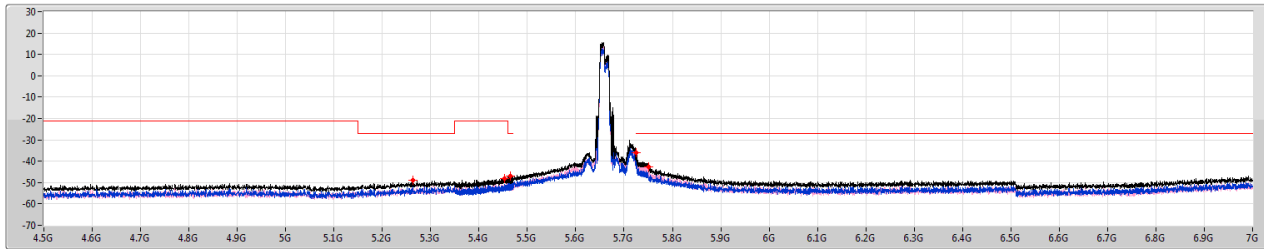

5.47-5.725GHz_802.11ax HEW40_RU106_Index53_40MHz_Nss1,(MCS0)_2TX

CSE Bandedge [PK]

5670MHz

- Limit.PK
- Sum.PK
- Port 1
- Port 2

F-Start(Hz)	F-Stop(Hz)	RBW(Hz)	Type	Freq(Hz)	Psum(dBm)	P1(dBm)	P2(dBm)
4.5G	5.35G	1M	PK	5.26245G	-48.97	-51.60	-52.39
5.35G	5.46G	1M	PK	5.45296G	-48.11	-50.93	-51.21
5.46G	5.47G	1M	PK	5.46595G	-47.13	-48.77	-52.15
5.725G	5.75G	1M	PK	5.72513G	-36.12	-38.32	-40.12
5.75G	7G	1M	PK	5.75031G	-42.60	-47.76	-44.18

5.47-5.725GHz_802.11ax HEW40_RU106_Index53_40MHz_Nss1,(MCS0)_2TX

CSE Bandedge [AV]

5670MHz