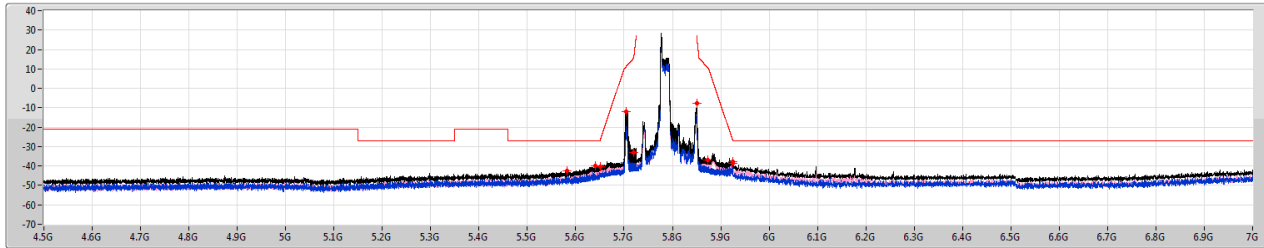

5.725-5.85GHz_802.11ax HEW40_RU26_Index0_40MHz_Nss1,(MCS0)_2TX

CSE Bandedge [PK]

5795MHz

Limit.PK ☒

Sum.PK ☒

Port 1 ☒

Port 2 ☒

F-Start(Hz)	F-Stop(Hz)	RBW(Hz)	Type	Freq(Hz)	Psum(dBm)	P1(dBm)	P2(dBm)
4.5G	5.6G	1M	PK	5.58277G	-42.43	-45.69	-45.20
5.6G	5.65G	1M	PK	5.6411G	-40.00	-44.73	-41.78
5.65G	5.7G	1M	PK	5.6586G	-40.35	-45.45	-41.95
5.7G	5.72G	1M	PK	5.70376G	-13.18	-22.01	-12.66
5.72G	5.725G	1M	PK	5.72004G	-33.22	-36.52	-35.96
5.85G	5.855G	1M	PK	5.85008G	-7.91	-18.31	-8.33
5.855G	5.875G	1M	PK	5.87322G	-36.77	-41.92	-38.36
5.875G	5.925G	1M	PK	5.925G	-37.96	-41.04	-40.91
5.925G	7G	1M	PK	5.925G	-38.82	-45.27	-39.93

5.725-5.85GHz_802.11ax HEW40_RU26_Index0_40MHz_Nss1,(MCS0)_2TX

CSE Bandedge [AV]

5795MHz