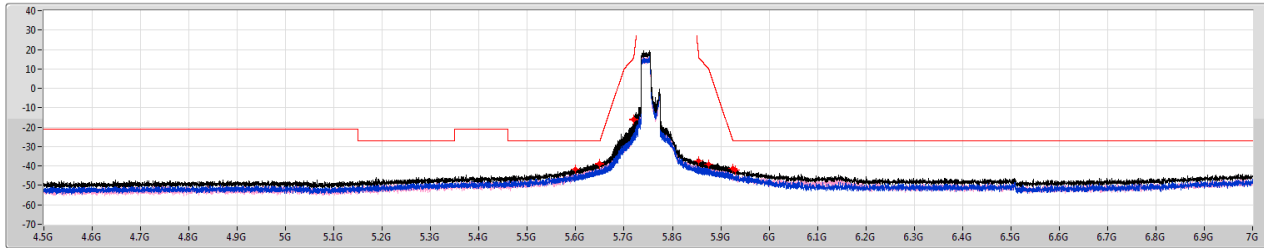

5.725-5.85GHz_802.11ax HEW40_RU242_Index61_40MHz_Nss1,(MCS0)_2TX

CSE Bandedge [PK]

5755MHz

F-Start(Hz)	F-Stop(Hz)	RBW(Hz)	Type	Freq(Hz)	Psum(dBm)	P1(dBm)	P2(dBm)
4.5G	5.6G	1M	PK	5.5989G	-41.50	-43.69	-45.52
5.6G	5.65G	1M	PK	5.64995G	-38.42	-40.97	-41.95
5.65G	5.7G	1M	PK	5.65005G	-39.03	-43.30	-41.07
5.7G	5.72G	1M	PK	5.71994G	-16.18	-17.06	-23.53
5.72G	5.725G	1M	PK	5.7202G	-15.71	-18.75	-18.69
5.85G	5.855G	1M	PK	5.85493G	-37.34	-40.71	-40.01
5.855G	5.875G	1M	PK	5.87452G	-38.91	-41.03	-43.05
5.875G	5.925G	1M	PK	5.92465G	-41.33	-44.37	-44.31
5.925G	7G	1M	PK	5.92957G	-42.05	-46.51	-43.98

5.725-5.85GHz_802.11ax HEW40_RU242_Index61_40MHz_Nss1,(MCS0)_2TX

CSE Bandedge [AV]

5755MHz