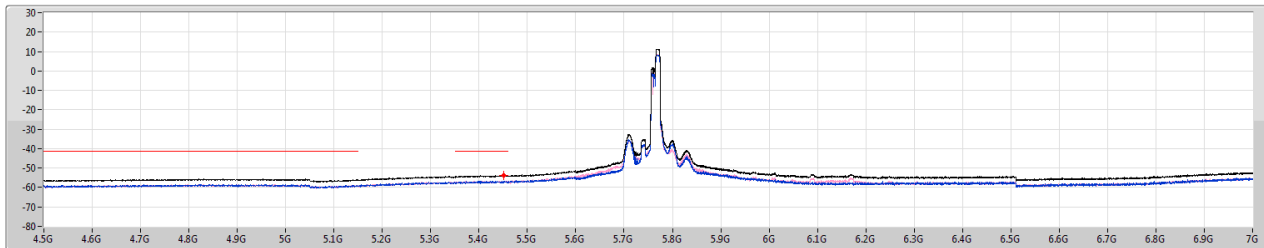

Limit.AV ☒

Sum.AV ☒

Port 1 ☒

Port 2 ☒

F-Start(Hz)	F-Stop(Hz)	RBW(Hz)	Type	Freq(Hz)	Psum(dBm)	P1(dBm)	P2(dBm)
4.5G	5.6G	1M	AV	5.4515G	-53.82	-56.74	-56.93