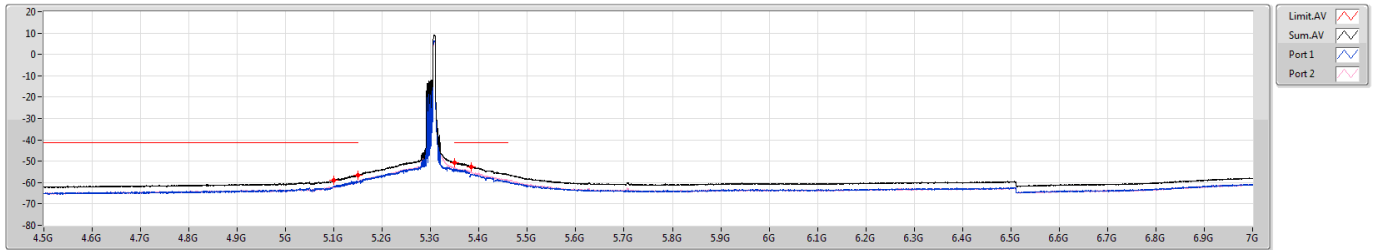

F-Start(Hz)	F-Stop(Hz)	RBW(Hz)	Type	Freq(Hz)	Psum(dBm)	P1(dBm)	P2(dBm)
4.5G	5.1G	1M	AV	5.0991G	-59.03	-62.06	-62.03
5.1G	5.15G	1M	AV	5.1491G	-56.39	-59.65	-59.17
5.35G	5.38G	1M	AV	5.35012G	-50.54	-54.14	-53.04
5.38G	7G	1M	AV	5.38324G	-52.65	-56.19	-55.19