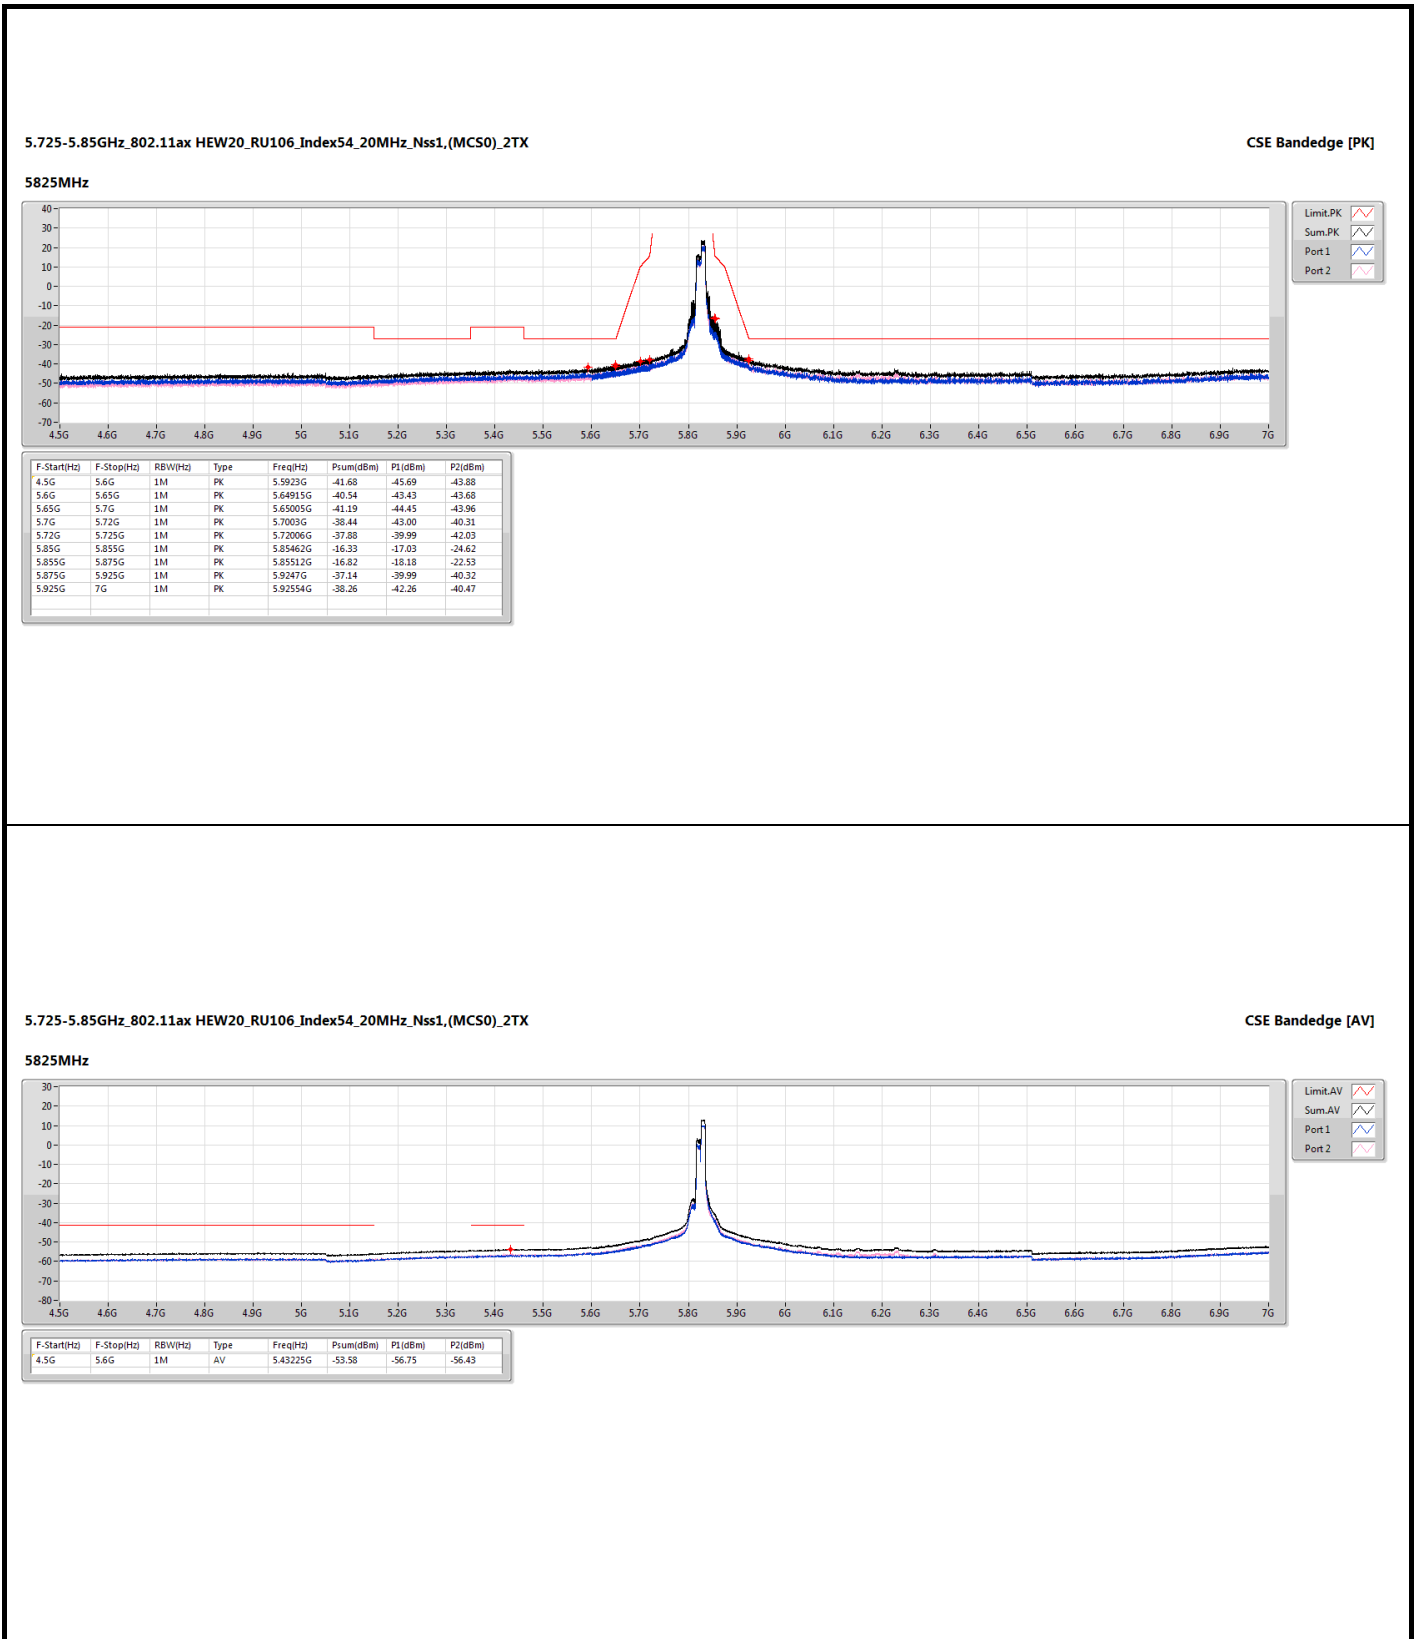

5.725-5.85GHz\_802.11ax HEW20\_RU106\_Index54\_20MHz\_Nss1,(MCS0)\_2TX

CSE Bandedge [AV]

5745MHz

Limit:AV

Sum:AV

Port 1

Port 2

F-Start(Hz)	F-Stop(Hz)	RBW(Hz)	Type	Freq(Hz)	Psum(dBm)	P1(dBm)	P2(dBm)
4.5G	5.6G	1M	AV	5.4548G	-53.66	-56.78	-56.56