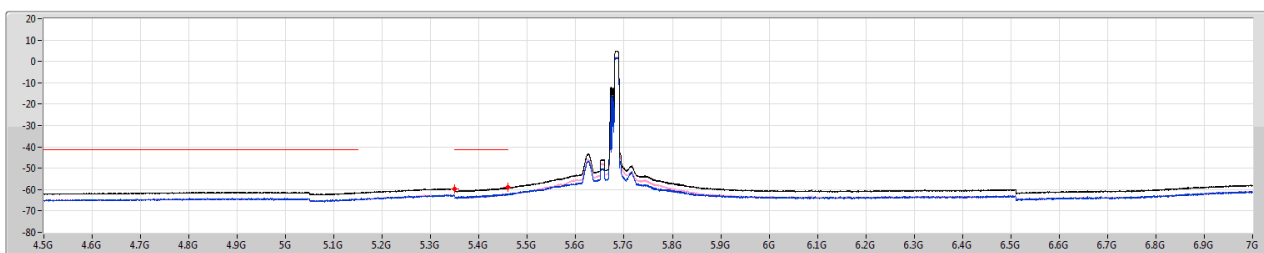

- Limit.AV
- Sum.AV
- Port 1
- Port 2

F-Start(Hz)	F-Stop(Hz)	RBW(Hz)	Type	Freq(Hz)	Psum(dBm)	P1(dBm)	P2(dBm)
4.5G	5.35G	1M	AV	5.35G	-59.85	-62.92	-62.80
5.35G	5.47G	1M	AV	5.45932G	-59.04	-61.91	-62.19