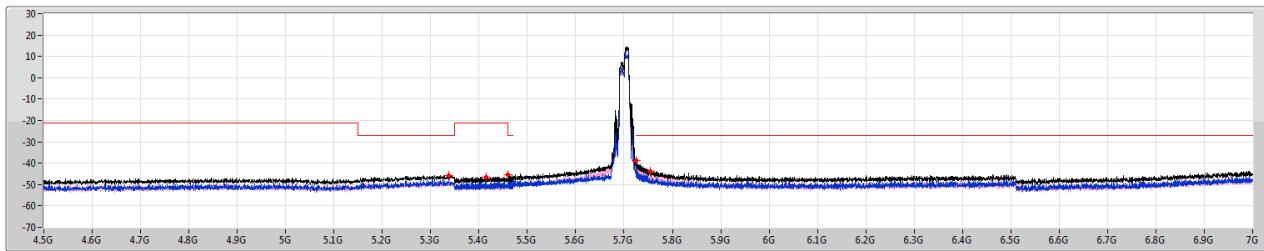

5.47-5.725GHz_802.11ax HEW20_RU106_Index54_20MHz_Nss1,(MCS0)_2TX

CSE Bandedge [PK]

5700MHz

- Limit.PK
- Sum.PK
- Port 1
- Port 2

F-Start(Hz)	F-Stop(Hz)	RBW(Hz)	Type	Freq(Hz)	Psum(dBm)	P1(dBm)	P2(dBm)
4.5G	5.35G	1M	PK	5.33683G	-45.60	-47.85	-49.53
5.35G	5.46G	1M	PK	5.41567G	-46.42	-49.83	-49.06
5.46G	5.47G	1M	PK	5.46045G	-45.32	-47.44	-49.44
5.725G	5.75G	1M	PK	5.72575G	-38.69	-42.06	-41.37
5.75G	7G	1M	PK	5.755G	-43.66	-49.07	-45.13

5.47-5.725GHz_802.11ax HEW20_RU106_Index54_20MHz_Nss1,(MCS0)_2TX

CSE Bandedge [AV]

5700MHz