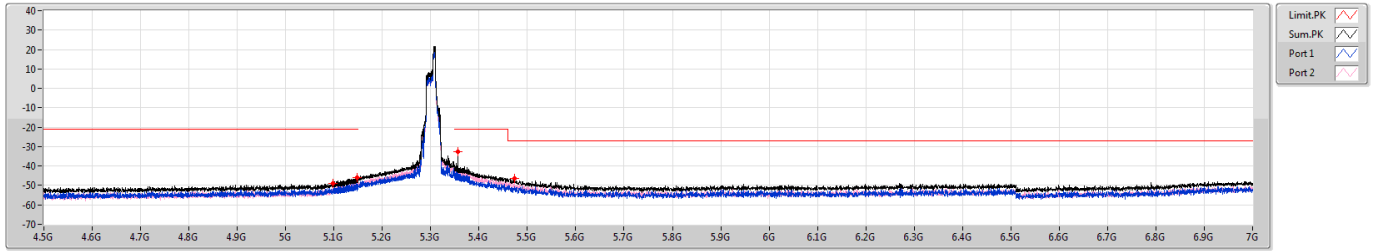

5.25-5.35GHz_802.11ax_HEW40_RU52_Index44_40MHz_Nss1,(MCS0)_2TX

CSE Bandedge [PK]

5310MHz

F-Start(Hz)	F-Stop(Hz)	RBW(Hz)	Type	Freq(Hz)	Psum(dBm)	P1(dBm)	P2(dBm)
4.5G	5.1G	1M	PK	5.0973G	-48.85	-52.15	-51.59
5.1G	5.15G	1M	PK	5.14775G	-45.89	-50.26	-47.86
5.35G	5.38G	1M	PK	5.35672G	-32.72	-33.00	-44.75
5.38G	7G	1M	PK	5.47315G	-46.28	-52.20	-47.57

5.25-5.35GHz_802.11ax_HEW40_RU52_Index44_40MHz_Nss1,(MCS0)_2TX

CSE Bandedge [AV]

5310MHz