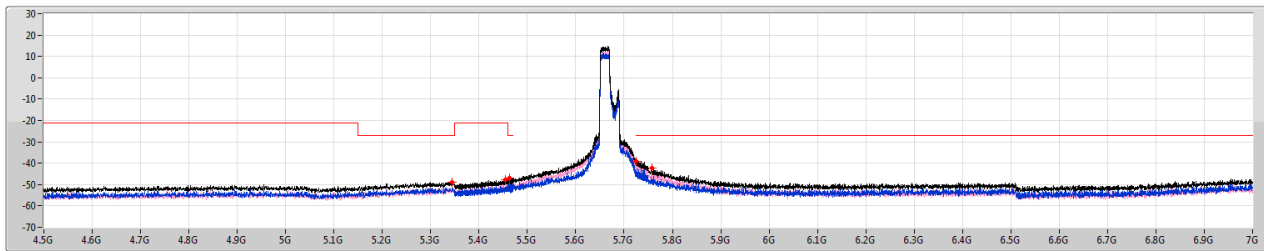

5.47-5.725GHz_802.11ax HEW40_RU242_Index61_40MHz_Nss1,(MCS0)_2TX

CSE Bandedge [PK]

5670MHz

- Limit.PK
- Sum.PK
- Port 1
- Port 2

F-Start(Hz)	F-Stop(Hz)	RBW(Hz)	Type	Freq(Hz)	Psum(dBm)	P1(dBm)	P2(dBm)
4.5G	5.35G	1M	PK	5.34363G	-48.78	-53.21	-50.72
5.35G	5.46G	1M	PK	5.45472G	-47.78	-51.98	-49.85
5.46G	5.47G	1M	PK	5.46308G	-46.85	-52.05	-48.41
5.725G	5.75G	1M	PK	5.72545G	-39.12	-44.55	-40.58
5.75G	7G	1M	PK	5.75719G	-42.46	-47.84	-43.95

5.47-5.725GHz_802.11ax HEW40_RU242_Index61_40MHz_Nss1,(MCS0)_2TX

CSE Bandedge [AV]

5670MHz