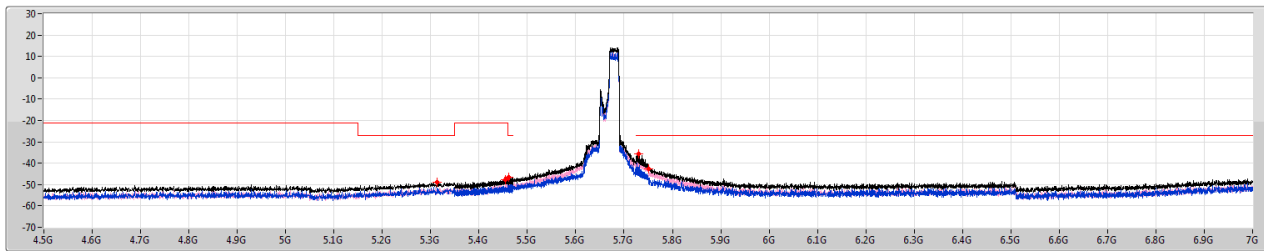

5.47-5.725GHz_802.11ax HEW40_RU242_Index62_40MHz_Nss1,(MCS0)_2TX

CSE Bandedge [PK]

5670MHz

- Limit.PK
- Sum.PK
- Port 1
- Port 2

F-Start(Hz)	F-Stop(Hz)	RBW(Hz)	Type	Freq(Hz)	Psum(dBm)	P1(dBm)	P2(dBm)
4.5G	5.35G	1M	PK	5.31303G	-48.81	-51.56	-52.09
5.35G	5.46G	1M	PK	5.45428G	-47.62	-51.20	-50.13
5.46G	5.47G	1M	PK	5.46189G	-46.65	-50.45	-49.00
5.725G	5.75G	1M	PK	5.73018G	-35.57	-44.29	-36.20
5.75G	7G	1M	PK	5.75063G	-42.56	-49.69	-43.50

5.47-5.725GHz_802.11ax HEW40_RU242_Index62_40MHz_Nss1,(MCS0)_2TX

CSE Bandedge [AV]

5670MHz