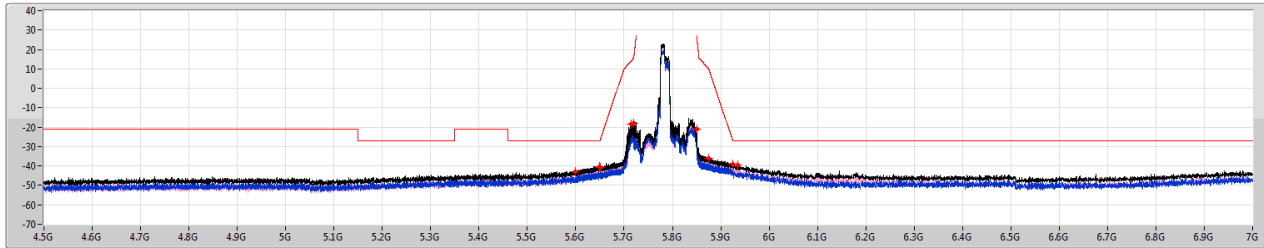

5.725-5.85GHz_802.11ax HEW40_RU106_Index53_40MHz_Nss1,(MCS0)_2TX

CSE Bandedge [PK]

5795MHz

F-Start(Hz)	F-Stop(Hz)	RBW(Hz)	Type	Freq(Hz)	Psum(dBm)	P1(dBm)	P2(dBm)
4.5G	5.6G	1M	PK	5.59927G	-42.72	-46.05	-45.43
5.6G	5.65G	1M	PK	5.64985G	-40.29	-45.10	-42.03
5.65G	5.7G	1M	PK	5.6503G	-40.59	-44.58	-42.80
5.7G	5.72G	1M	PK	5.7146G	-19.33	-22.47	-20.44
5.72G	5.725G	1M	PK	5.72015G	-17.89	-24.36	-19.00
5.85G	5.855G	1M	PK	5.85027G	-20.87	-29.97	-21.44
5.855G	5.875G	1M	PK	5.87488G	-36.12	-39.17	-39.10
5.875G	5.925G	1M	PK	5.92485G	-38.85	-42.27	-41.49
5.925G	7G	1M	PK	5.93441G	-39.55	-44.08	-41.44

5.725-5.85GHz_802.11ax HEW40_RU106_Index53_40MHz_Nss1,(MCS0)_2TX

CSE Bandedge [AV]

5795MHz