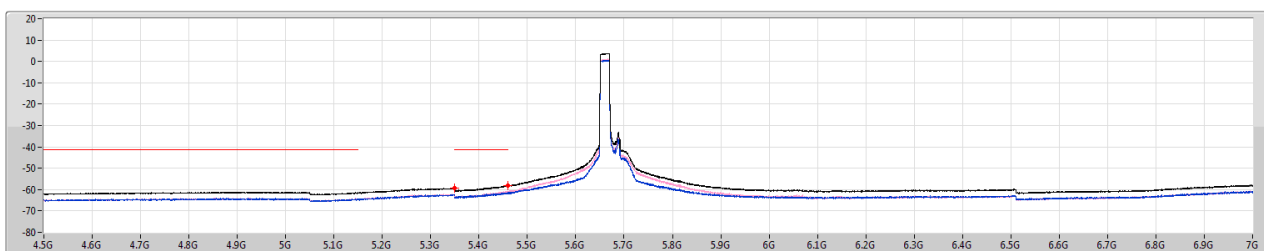

- Limit.AV
- Sum.AV
- Port 1
- Port 2

F-Start(Hz)	F-Stop(Hz)	RBW(Hz)	Type	Freq(Hz)	Psum(dBm)	P1(dBm)	P2(dBm)
4.5G	5.35G	1M	AV	5.35G	-59.39	-62.40	-62.40
5.35G	5.47G	1M	AV	5.45996G	-58.12	-61.25	-61.01