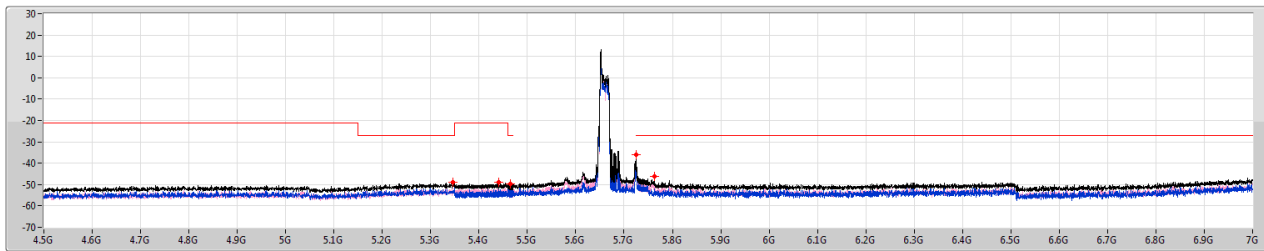

5.47-5.725GHz_802.11ax HEW40_RU26_Index0_40MHz_Nss1,(MCS0)_2TX

CSE Bandedge [PK]

5670MHz

- Limit.PK
- Sum.PK
- Port 1
- Port 2

F-Start(Hz)	F-Stop(Hz)	RBW(Hz)	Type	Freq(Hz)	Psum(dBm)	P1(dBm)	P2(dBm)
4.5G	5.35G	1M	PK	5.34618G	-49.10	-52.79	-51.53
5.35G	5.46G	1M	PK	5.44042G	-48.86	-52.89	-51.04
5.46G	5.47G	1M	PK	5.46552G	-49.56	-53.90	-51.55
5.725G	5.75G	1M	PK	5.725G	-36.01	-38.45	-39.68
5.75G	7G	1M	PK	5.76281G	-46.15	-52.70	-47.24

5.47-5.725GHz_802.11ax HEW40_RU26_Index0_40MHz_Nss1,(MCS0)_2TX

CSE Bandedge [AV]

5670MHz