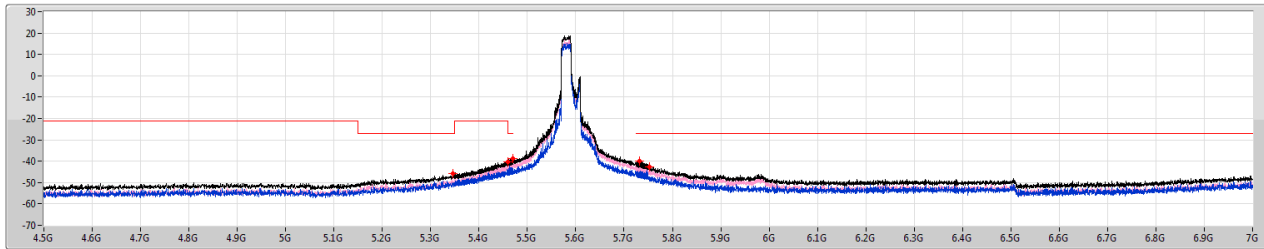

5.47-5.725GHz_802.11ax HEW40_RU242_Index61_40MHz_Nss1,(MCS0)_2TX

CSE Bandedge [PK]

5590MHz

- Limit.PK
- Sum.PK
- Port 1
- Port 2

F-Start(Hz)	F-Stop(Hz)	RBW(Hz)	Type	Freq(Hz)	Psum(dBm)	P1(dBm)	P2(dBm)
4.5G	5.35G	1M	PK	5.34575G	-45.88	-50.73	-47.60
5.35G	5.46G	1M	PK	5.43945G	-40.25	-45.34	-41.86
5.46G	5.47G	1M	PK	5.46942G	-38.82	-45.41	-39.89
5.725G	5.75G	1M	PK	5.73245G	-39.77	-46.12	-40.91
5.75G	7G	1M	PK	5.75219G	-42.60	-47.76	-44.18

5.47-5.725GHz_802.11ax HEW40_RU242_Index61_40MHz_Nss1,(MCS0)_2TX

CSE Bandedge [AV]

5590MHz