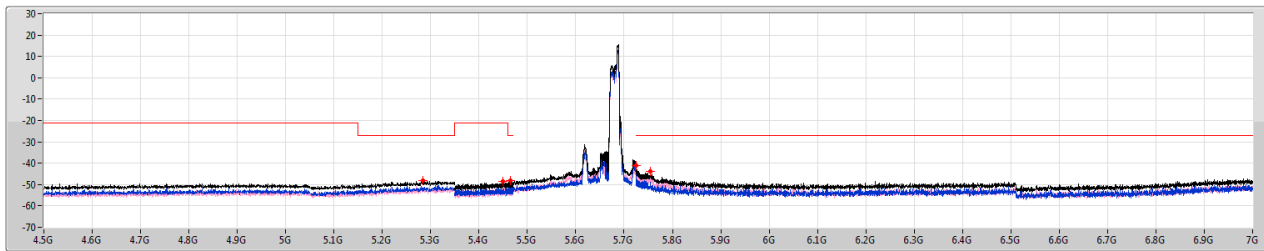

5.47-5.725GHz_802.11ax HEW40_RU52_Index44_40MHz_Nss1,(MCS0)_2TX

CSE Bandedge [PK]

5670MHz

- Limit.PK
- Sum.PK
- Port 1
- Port 2

F-Start(Hz)	F-Stop(Hz)	RBW(Hz)	Type	Freq(Hz)	Psum(dBm)	P1(dBm)	P2(dBm)
4.5G	5.35G	1M	PK	5.28413G	-48.30	-51.49	-51.13
5.35G	5.46G	1M	PK	5.44878G	-48.62	-52.31	-51.04
5.46G	5.47G	1M	PK	5.46527G	-48.20	-52.96	-49.96
5.725G	5.75G	1M	PK	5.72525G	-41.10	-43.79	-44.45
5.75G	7G	1M	PK	5.75438G	-43.74	-48.77	-45.37

5.47-5.725GHz_802.11ax HEW40_RU52_Index44_40MHz_Nss1,(MCS0)_2TX

CSE Bandedge [AV]

5670MHz