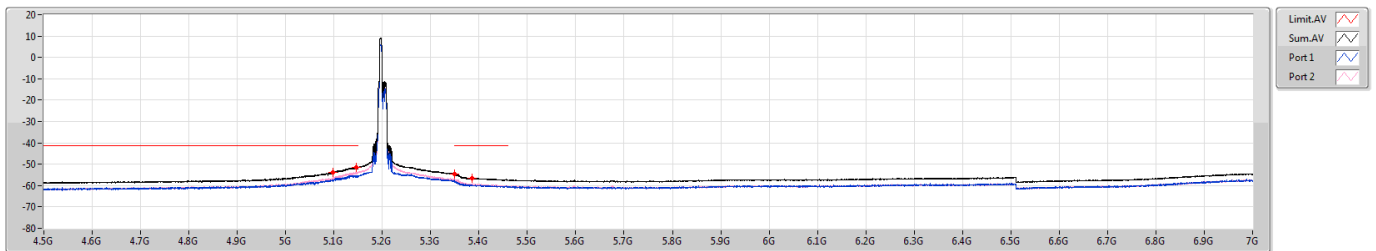

F-Start(Hz)	F-Stop(Hz)	RBW(Hz)	Type	Freq(Hz)	Psum(dBm)	P1(dBm)	P2(dBm)
4.5G	5.1G	1M	AV	5.0979G	-53.75	-57.21	-56.36
5.1G	5.15G	1M	AV	5.1457G	-51.54	-55.74	-53.61
5.35G	5.38G	1M	AV	5.35024G	-54.71	-58.08	-57.38
5.38G	7G	1M	AV	5.38608G	-56.40	-59.74	-59.11