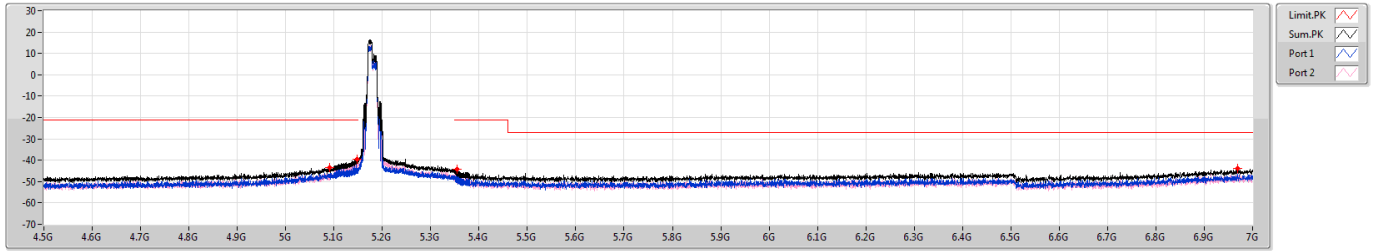

5.15-5.25GHz_802.11ax_HEW20_RU106_Index53_20MHz_Nss1,(MCS0)_2TX

CSE Bandedge [PK]

5180MHz

F-Start(Hz)	F-Stop(Hz)	RBW(Hz)	Type	Freq(Hz)	Psum(dBm)	P1(dBm)	P2(dBm)
4.5G	5.1G	1M	PK	5.0907G	-43.57	-46.66	-46.51
5.1G	5.15G	1M	PK	5.14855G	-39.62	-44.43	-41.36
5.35G	5.38G	1M	PK	5.35537G	-44.22	-46.74	-47.79
5.38G	7G	1M	PK	6.96922G	-43.84	-48.43	-45.70

5.15-5.25GHz_802.11ax_HEW20_RU106_Index53_20MHz_Nss1,(MCS0)_2TX

CSE Bandedge [AV]

5180MHz