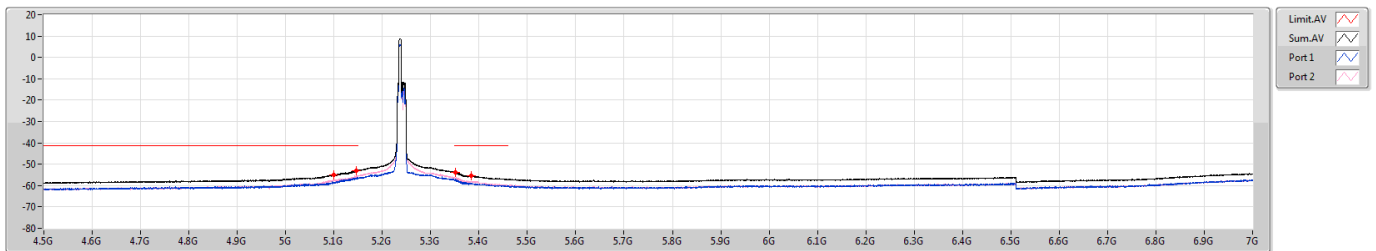

F-Start(Hz)	F-Stop(Hz)	RBW(Hz)	Type	Freq(Hz)	Psum(dBm)	P1(dBm)	P2(dBm)
4.5G	5.1G	1M	AV	5.0991G	-54.90	-58.68	-57.26
5.1G	5.15G	1M	AV	5.1466G	-53.03	-56.66	-55.50
5.35G	5.38G	1M	AV	5.35069G	-53.81	-57.13	-56.53
5.38G	7G	1M	AV	5.38324G	-55.52	-59.12	-58.02