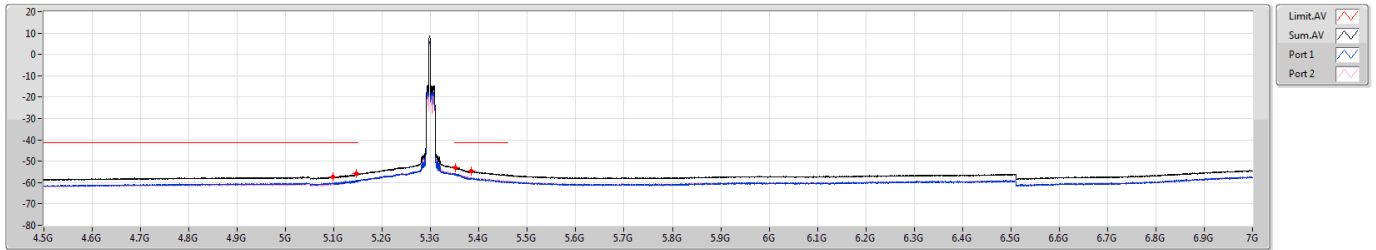

F-Start(Hz)	F-Stop(Hz)	RBW(Hz)	Type	Freq(Hz)	Psum(dBm)	P1(dBm)	P2(dBm)
4.5G	5.1G	1M	AV	5.0985G	-57.36	-60.31	-60.44
5.1G	5.15G	1M	AV	5.14695G	-55.96	-59.09	-58.86
5.35G	5.38G	1M	AV	5.3512G	-53.11	-56.25	-55.99
5.38G	7G	1M	AV	5.38324G	-54.76	-57.92	-57.62