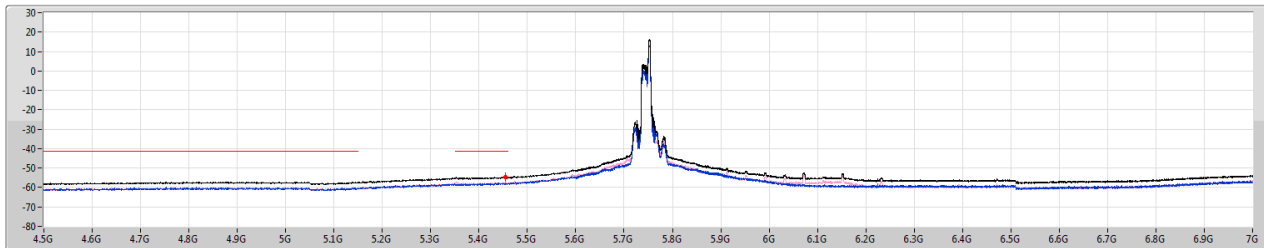

Limit:AV ☒

Sum:AV ☒

Port 1 ☒

Port 2 ☒

F-Start(Hz)	F-Stop(Hz)	RBW(Hz)	Type	Freq(Hz)	Psum(dBm)	P1(dBm)	P2(dBm)
4.5G	5.6G	1M	AV	5.4537G	-54.65	-57.64	-57.68