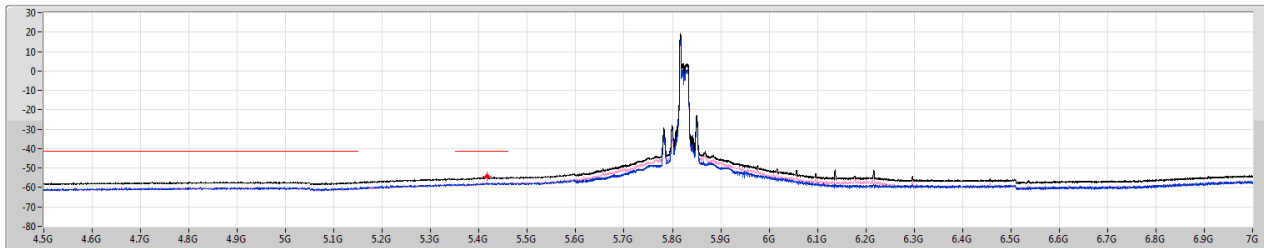

Limit:AV
Sum:AV
Port 1
Port 2

F-Start(Hz)	F-Stop(Hz)	RBW(Hz)	Type	Freq(Hz)	Psum(dBm)	P1(dBm)	P2(dBm)
4.5G	5.6G	1M	AV	5.4174G	-54.37	-58.08	-56.77