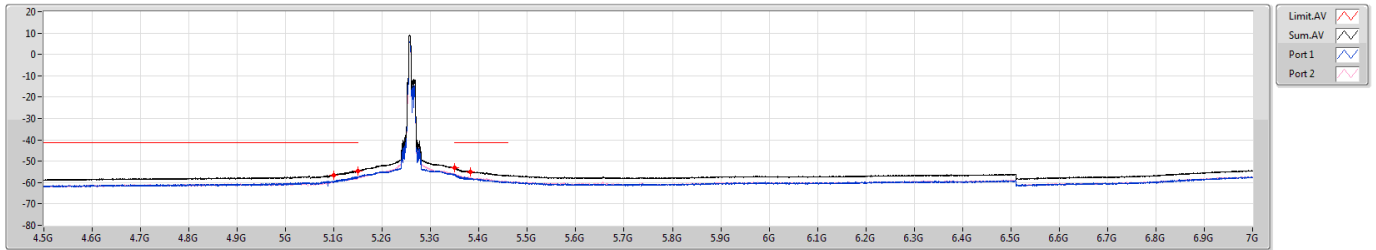

F-Start(Hz)	F-Stop(Hz)	RBW(Hz)	Type	Freq(Hz)	Psum(dBm)	P1(dBm)	P2(dBm)
4.5G	5.1G	1M	AV	5.1G	-56.42	-59.37	-59.49
5.1G	5.15G	1M	AV	5.1497G	-54.53	-57.39	-57.69
5.35G	5.38G	1M	AV	5.35G	-53.23	-56.37	-56.12
5.38G	7G	1M	AV	5.38284G	-54.94	-58.15	-57.75