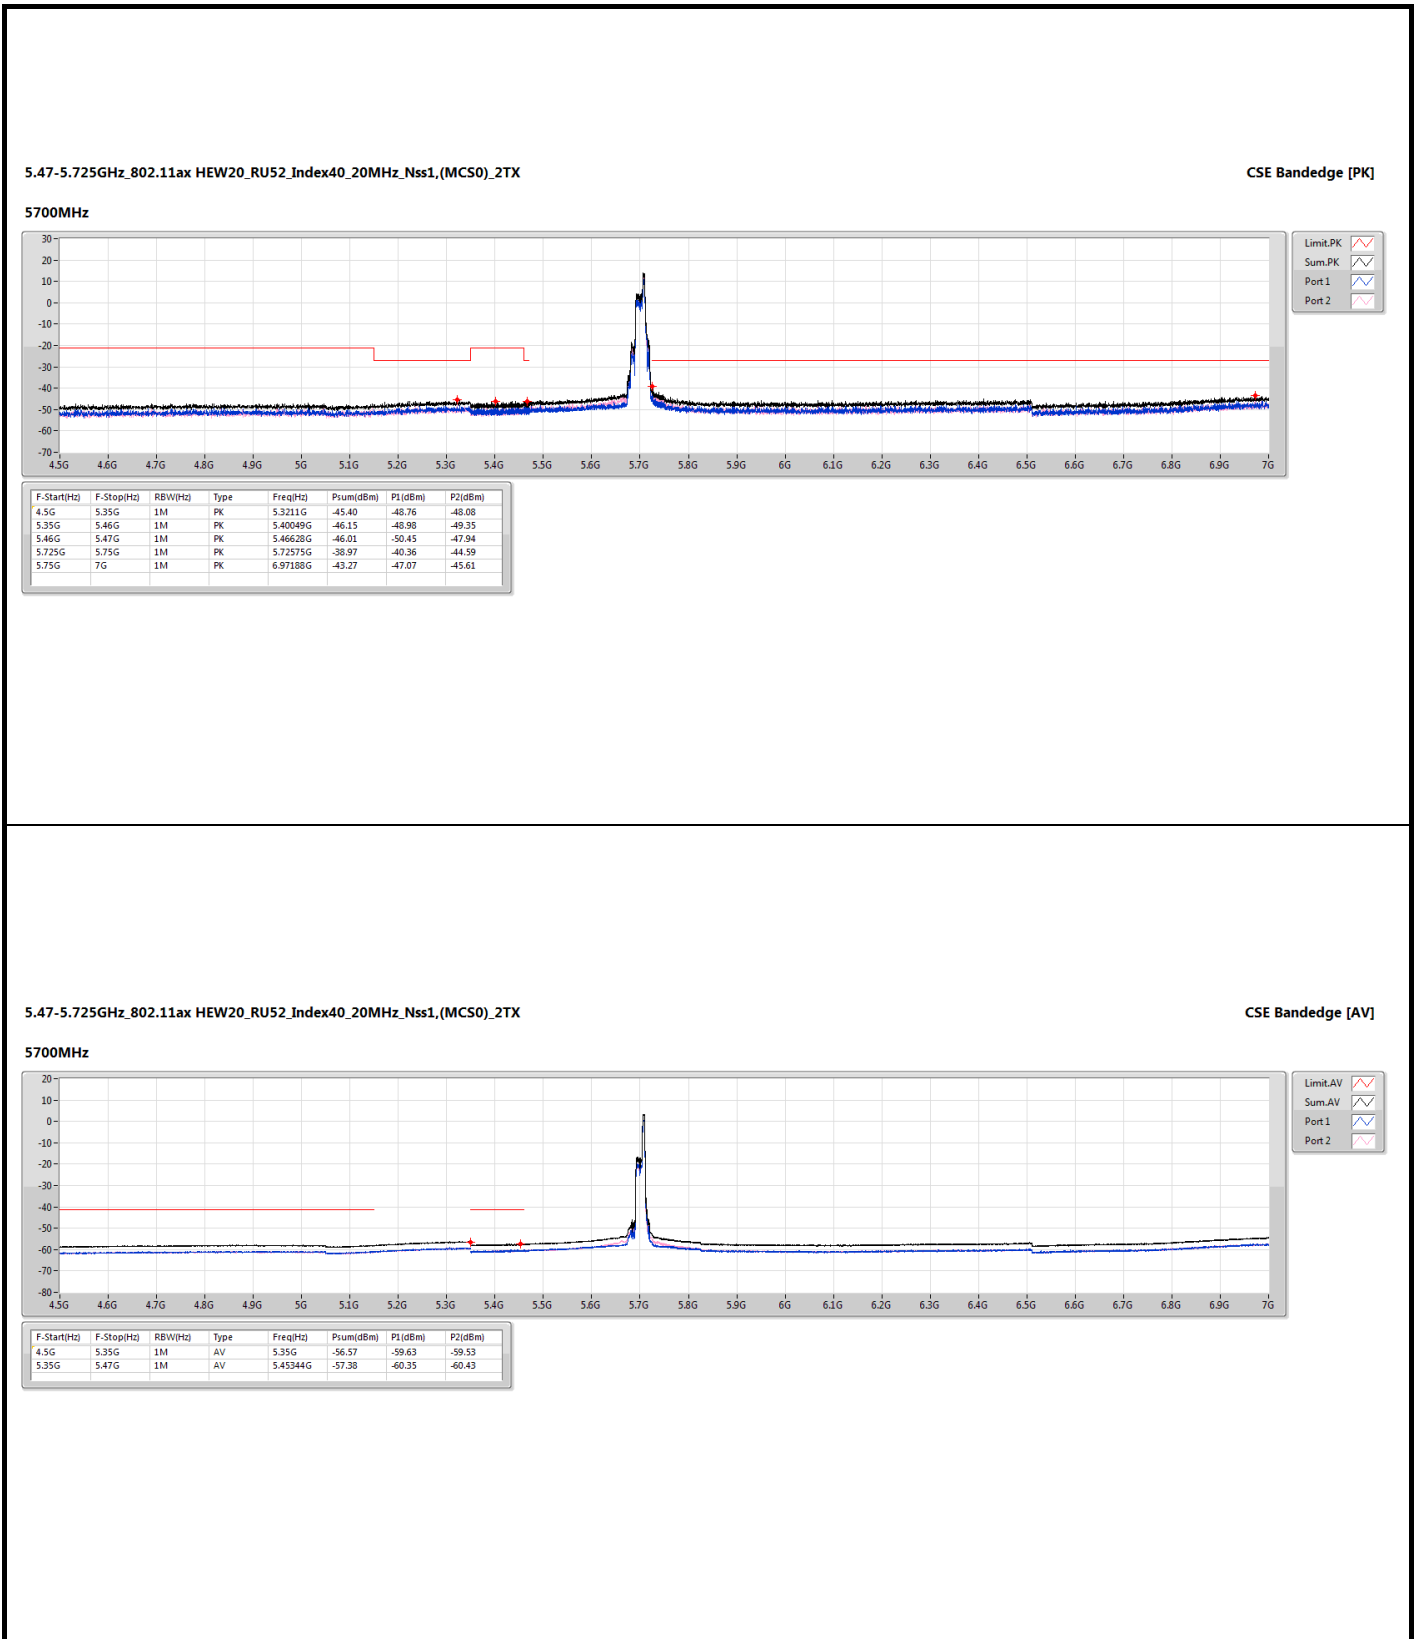

5.25-5.35GHz_802.11ax_HEW20_RU52_Index40_20MHz_Nss1,(MCS0)_2TX

CSE Bandedge [AV]

5320MHz

F-Start(Hz)	F-Stop(Hz)	RBW(Hz)	Type	Freq(Hz)	Psum(dBm)	P1(dBm)	P2(dBm)
4.5G	5.1G	1M	AV	5.0973G	-57.24	-60.23	-60.28
5.1G	5.15G	1M	AV	5.1484G	-56.02	-58.81	-59.27
5.35G	5.38G	1M	AV	5.35042G	-50.47	-54.64	-52.56
5.38G	7G	1M	AV	5.38284G	-52.66	-56.21	-55.19