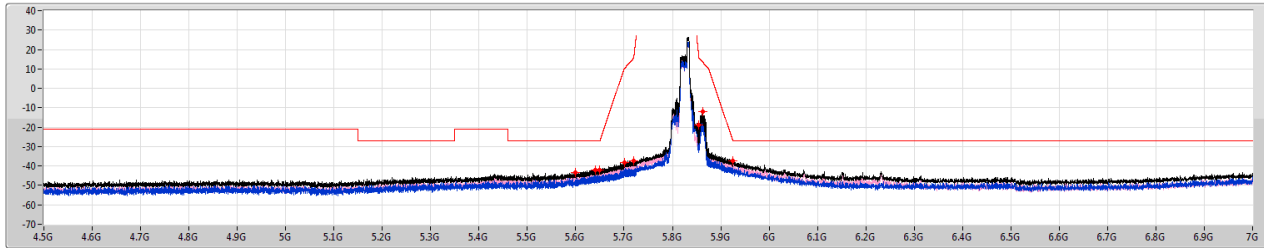

5.725-5.85GHz_802.11ax HEW20_RU52_Index40_20MHz_Nss1,(MCS0)_2TX

CSE Bandedge [PK]

5825MHz

Limit:PK ☒

Sum:PK ☒

Port 1 ☒

Port 2 ☒

F-Start(Hz)	F-Stop(Hz)	RBW(Hz)	Type	Freq(Hz)	Psum(dBm)	P1(dBm)	P2(dBm)
4.5G	5.6G	1M	PK	5.59927G	-43.39	-47.02	-45.85
5.6G	5.65G	1M	PK	5.6401G	-41.93	-44.55	-45.36
5.65G	5.7G	1M	PK	5.65005G	-42.28	-45.14	-45.44
5.7G	5.72G	1M	PK	5.70006G	-38.30	-44.06	-39.64
5.72G	5.725G	1M	PK	5.7201G	-37.38	-42.54	-38.96
5.85G	5.855G	1M	PK	5.8548G	-18.97	-19.88	-26.20
5.855G	5.875G	1M	PK	5.8621G	-12.05	-13.88	-16.68
5.875G	5.925G	1M	PK	5.92495G	-37.34	-41.10	-39.71
5.925G	7G	1M	PK	5.92554G	-37.38	-42.22	-39.10

5.725-5.85GHz_802.11ax HEW20_RU52_Index40_20MHz_Nss1,(MCS0)_2TX

CSE Bandedge [AV]

5825MHz