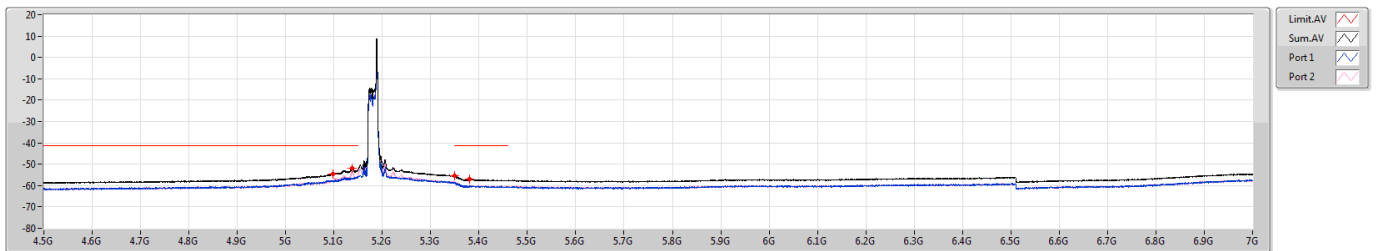

F-Start(Hz)	F-Stop(Hz)	RBW(Hz)	Type	Freq(Hz)	Psum(dBm)	P1(dBm)	P2(dBm)
4.5G	5.1G	1M	AV	5.0979G	-54.58	-57.76	-57.42
5.1G	5.15G	1M	AV	5.13795G	-51.75	-56.55	-53.49
5.35G	5.38G	1M	AV	5.35009G	-55.53	-58.70	-58.39
5.38G	7G	1M	AV	5.38081G	-57.03	-60.26	-59.84