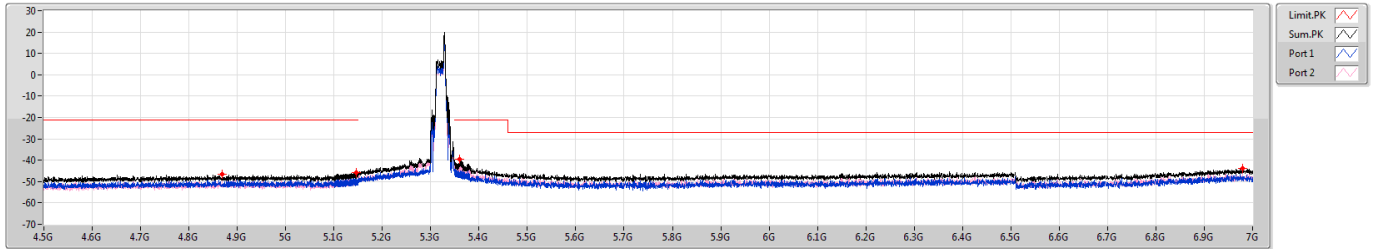

5.25-5.35GHz_802.11ax_HEW20_RU26_Index8_20MHz_Nss1,(MC50)_2TX

CSE Bandedge [PK]

5320MHz

F-Start(Hz)	F-Stop(Hz)	RBW(Hz)	Type	Freq(Hz)	Psum(dBm)	P1(dBm)	P2(dBm)
4.5G	5.1G	1M	PK	4.8687G	-46.73	-51.65	-48.42
5.1G	5.15G	1M	PK	5.14635G	-45.61	-48.70	-48.55
5.35G	5.38G	1M	PK	5.33966G	-39.50	-46.99	-40.35
5.38G	7G	1M	PK	6.97854G	-43.92	-47.64	-46.32

5.25-5.35GHz_802.11ax_HEW20_RU26_Index8_20MHz_Nss1,(MC50)_2TX

CSE Bandedge [AV]

5320MHz