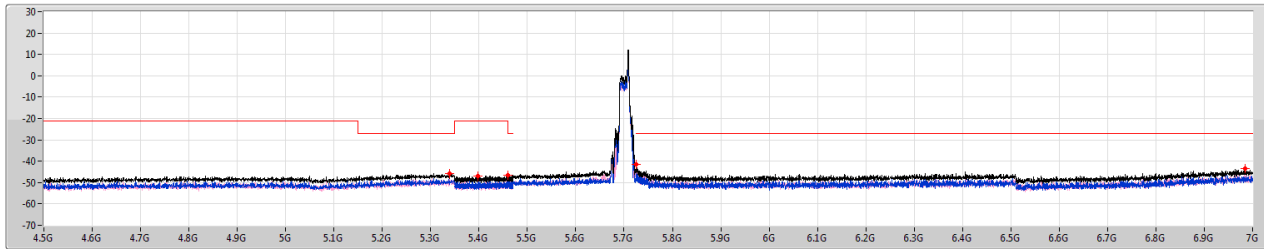

5.47-5.725GHz_802.11ax HEW20_RU26_Index8_20MHz_Nss1,(MCS0)_2TX

CSE Bandedge [PK]

5700MHz

F-Start(Hz)	F-Stop(Hz)	RBW(Hz)	Type	Freq(Hz)	Psum(dBm)	P1(dBm)	P2(dBm)
4.5G	5.35G	1M	PK	5.3396G	-45.95	-49.33	-48.62
5.35G	5.46G	1M	PK	5.3973G	-46.97	-50.68	-49.38
5.46G	5.47G	1M	PK	5.46039G	-46.57	-50.38	-48.91
5.725G	5.75G	1M	PK	5.72575G	-41.42	-42.87	-46.89
5.75G	7G	1M	PK	6.98375G	-43.29	-47.58	-45.31

Limit.PK ☒

Sum.PK ☒

Port 1 ☒

Port 2 ☒

5.47-5.725GHz_802.11ax HEW20_RU26_Index8_20MHz_Nss1,(MCS0)_2TX

CSE Bandedge [AV]

5700MHz