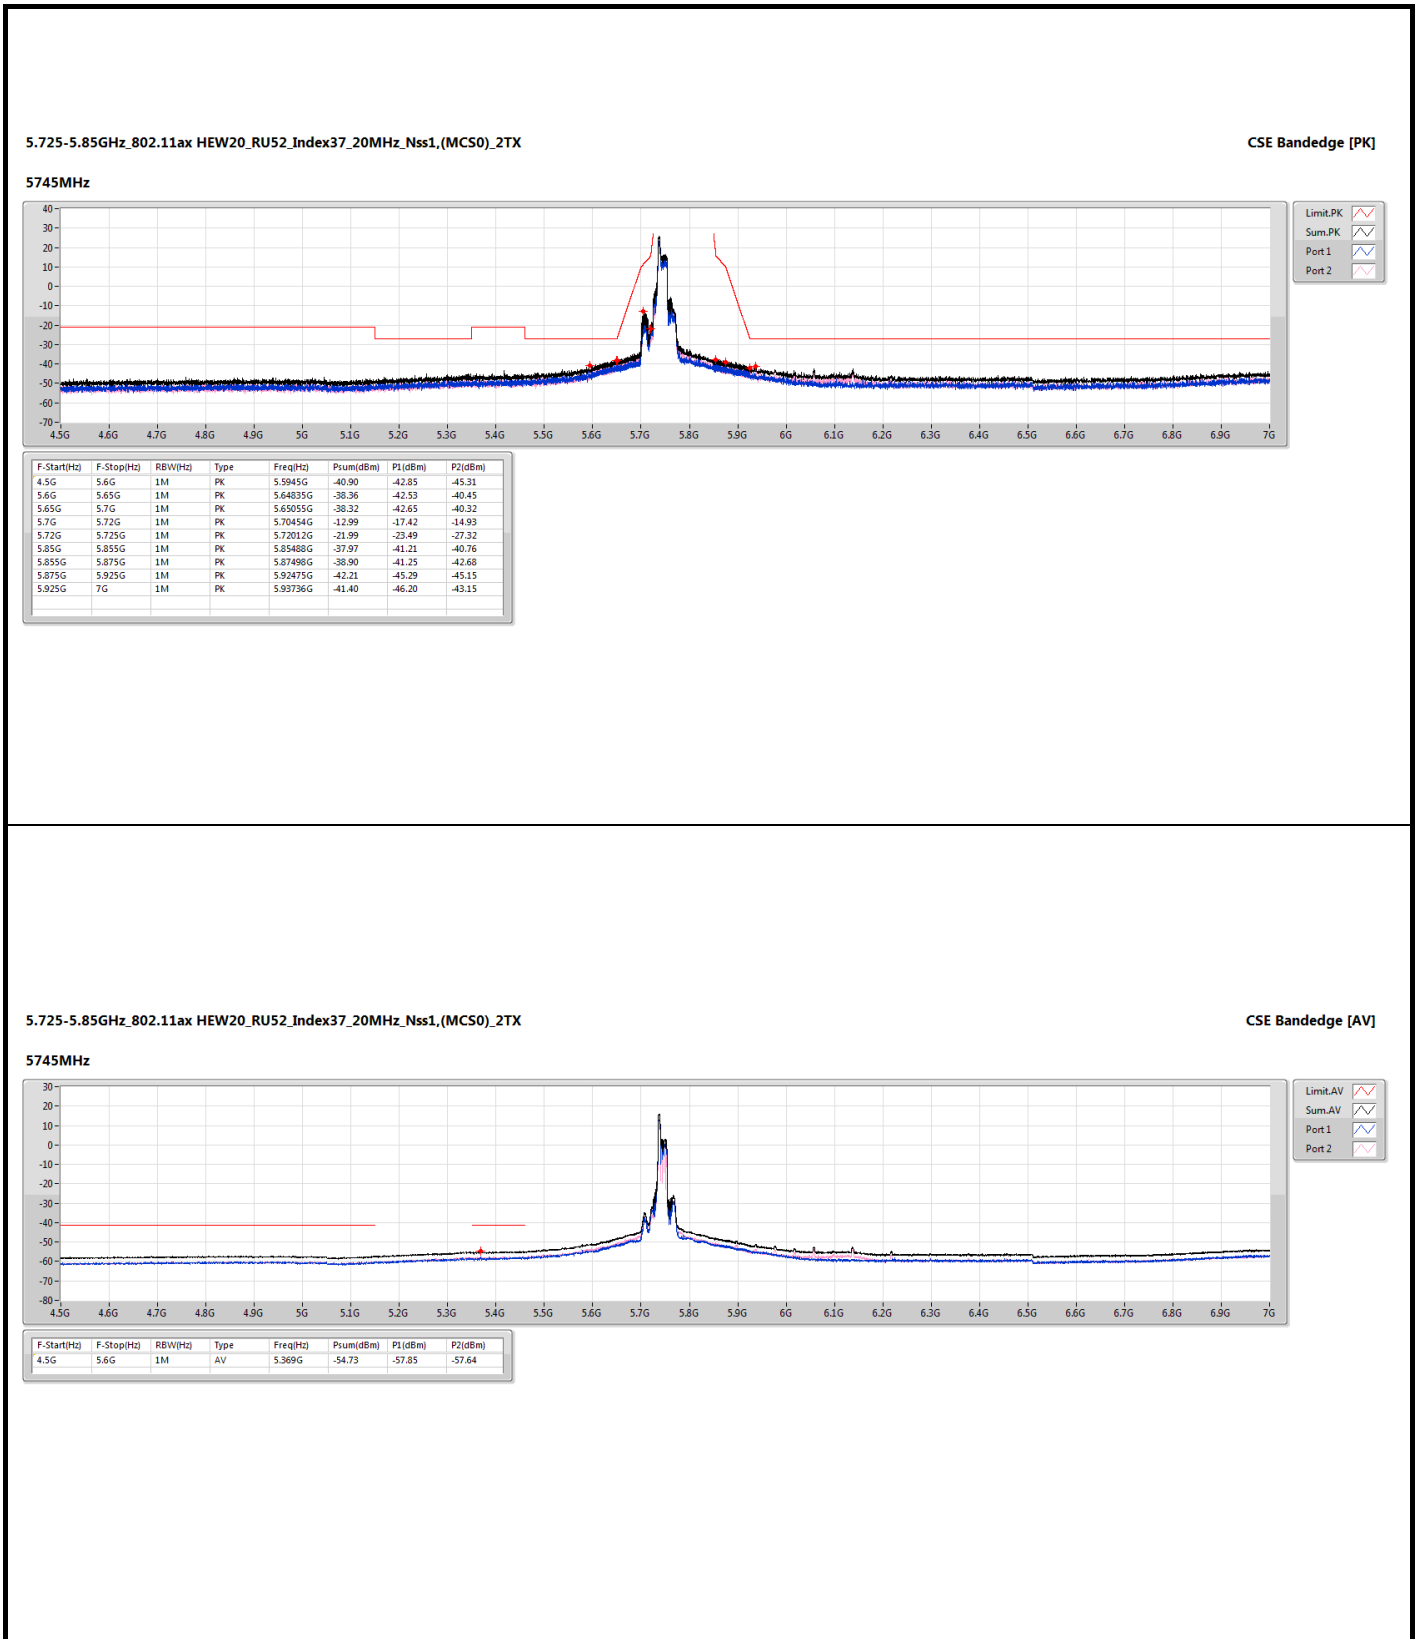

5.47-5.725GHz_802.11ax HEW20_RU52_Index37_20MHz_Nss1,(MCS0)_2TX

CSE Bandedge [AV]

5700MHz

Limit.AV
Sum.AV
Port 1
Port 2

F-Start(Hz)	F-Stop(Hz)	RBW(Hz)	Type	Freq(Hz)	Psum(dBm)	P1(dBm)	P2(dBm)
4.5G	5.35G	1M	AV	5.35G	-56.49	-59.63	-59.38
5.35G	5.47G	1M	AV	5.45488G	-57.33	-60.30	-60.39