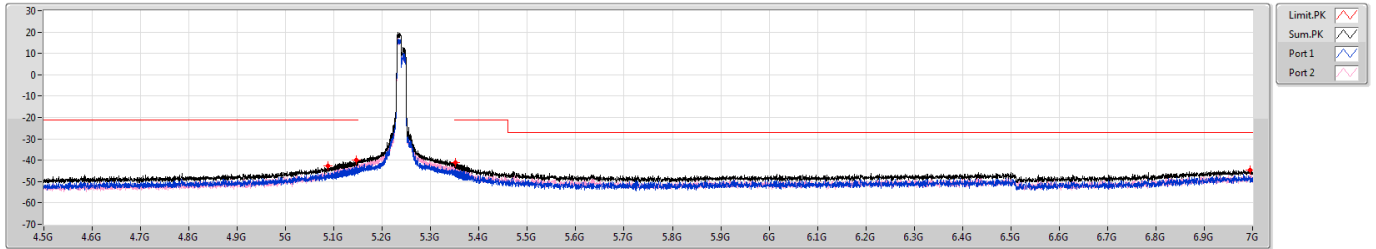

5.15-5.25GHz_802.11ax_HEW20_RU106_Index53_20MHz_Nss1,(MCS0)_2TX

CSE Bandedge [PK]

5240MHz

F-Start(Hz)	F-Stop(Hz)	RBW(Hz)	Type	Freq(Hz)	Psum(dBm)	P1(dBm)	P2(dBm)
4.5G	5.1G	1M	PK	5.0874G	-42.48	-45.95	-45.08
5.1G	5.15G	1M	PK	5.14645G	-40.08	-42.20	-44.22
5.35G	5.38G	1M	PK	5.35153G	-40.98	-46.49	-42.41
5.38G	7G	1M	PK	6.99555G	-44.45	-48.09	-46.91

5.15-5.25GHz_802.11ax_HEW20_RU106_Index53_20MHz_Nss1,(MCS0)_2TX

CSE Bandedge [AV]

5240MHz