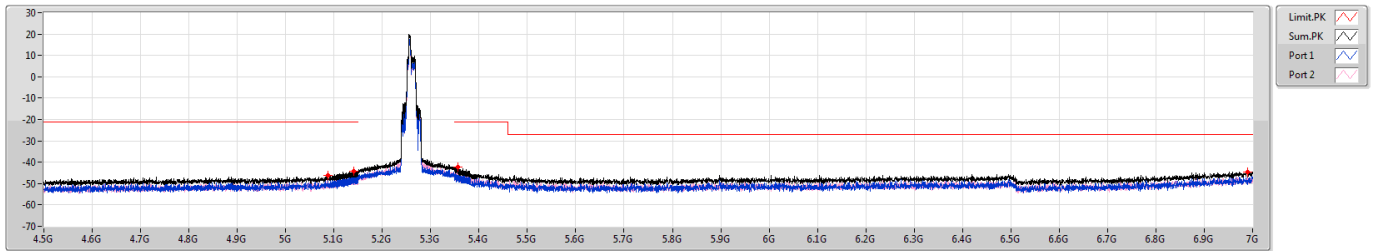

5.25-5.35GHz_802.11ax_HEW20_RU52_Index38_20MHz_Nss1,(MCS0)_2TX

CSE Bandedge [PK]

5260MHz

F-Start(Hz)	F-Stop(Hz)	RBW(Hz)	Type	Freq(Hz)	Psum(dBm)	P1(dBm)	P2(dBm)
4.5G	5.1G	1M	PK	5.0868G	-46.20	-48.76	-49.71
5.1G	5.15G	1M	PK	5.141G	-44.20	-46.75	-47.72
5.35G	5.38G	1M	PK	5.35606G	-42.27	-46.03	-44.64
5.38G	7G	1M	PK	6.98988G	-44.46	-48.74	-46.49

5.25-5.35GHz_802.11ax_HEW20_RU52_Index38_20MHz_Nss1,(MCS0)_2TX

CSE Bandedge [AV]

5260MHz