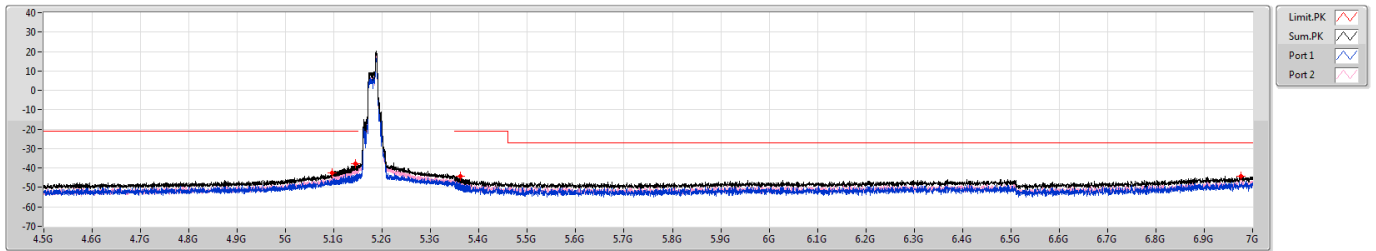

5.15-5.25GHz_802.11ax_HEW20_RU52_Index40_20MHz_Nss1,(MCS0)_2TX

CSE Bandedge [PK]

5180MHz

F-Start(Hz)	F-Stop(Hz)	RBW(Hz)	Type	Freq(Hz)	Psum(dBm)	P1(dBm)	P2(dBm)
4.5G	5.1G	1M	PK	5.0961G	-42.67	-48.68	-43.92
5.1G	5.15G	1M	PK	5.14465G	-37.96	-46.45	-38.62
5.35G	5.38G	1M	PK	5.36083G	-44.08	-47.96	-46.37
5.38G	7G	1M	PK	6.97651G	-44.09	-48.44	-46.08

5.15-5.25GHz_802.11ax_HEW20_RU52_Index40_20MHz_Nss1,(MCS0)_2TX

CSE Bandedge [AV]

5180MHz