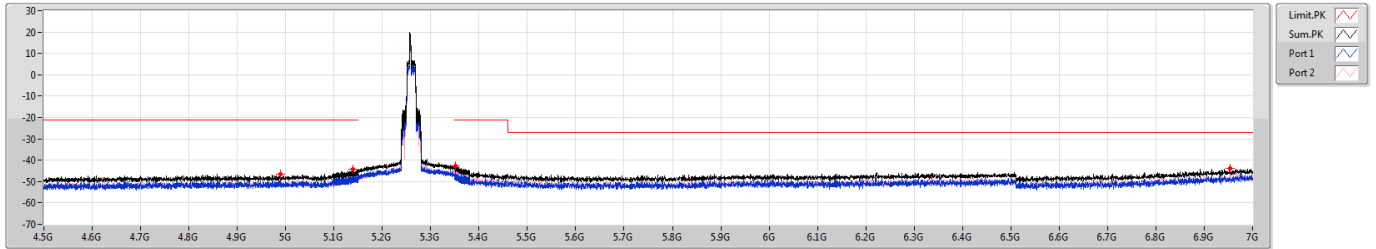

5.25-5.35GHz_802.11ax_HEW20_RU26_Index3_20MHz_Nss1,(MC50)_2TX

CSE Bandedge [PK]

5260MHz

F-Start(Hz)	F-Stop(Hz)	RBW(Hz)	Type	Freq(Hz)	Psum(dBm)	P1(dBm)	P2(dBm)
4.5G	5.1G	1M	PK	4.989G	-46.52	-49.53	-49.53
5.1G	5.15G	1M	PK	5.1397G	-44.27	-46.37	-48.44
5.35G	5.38G	1M	PK	5.35081G	-42.61	-45.85	-45.41
5.38G	7G	1M	PK	6.95343G	-43.96	-48.97	-45.60

5.25-5.35GHz_802.11ax_HEW20_RU26_Index3_20MHz_Nss1,(MC50)_2TX

CSE Bandedge [AV]

5260MHz