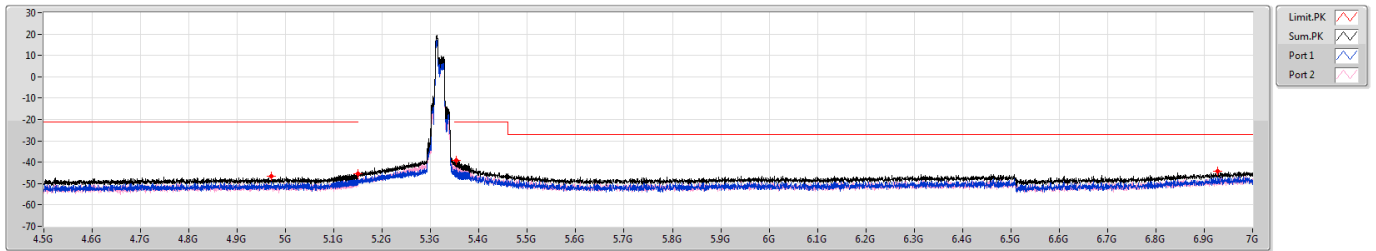

5.25-5.35GHz_802.11ax_HEW20_RU52_Index37_20MHz_Nss1,(MCS0)_2TX

CSE Bandedge [PK]

5320MHz

F-Start(Hz)	F-Stop(Hz)	RBW(Hz)	Type	Freq(Hz)	Psum(dBm)	P1(dBm)	P2(dBm)
4.5G	5.1G	1M	PK	4.9701G	-46.65	-48.39	-51.46
5.1G	5.15G	1M	PK	5.1488G	-45.31	-47.90	-48.78
5.35G	5.38G	1M	PK	5.35366G	-39.09	-43.17	-41.24
5.38G	7G	1M	PK	6.92791G	-44.36	-46.84	-47.98

5.25-5.35GHz_802.11ax_HEW20_RU52_Index37_20MHz_Nss1,(MCS0)_2TX

CSE Bandedge [AV]

5320MHz