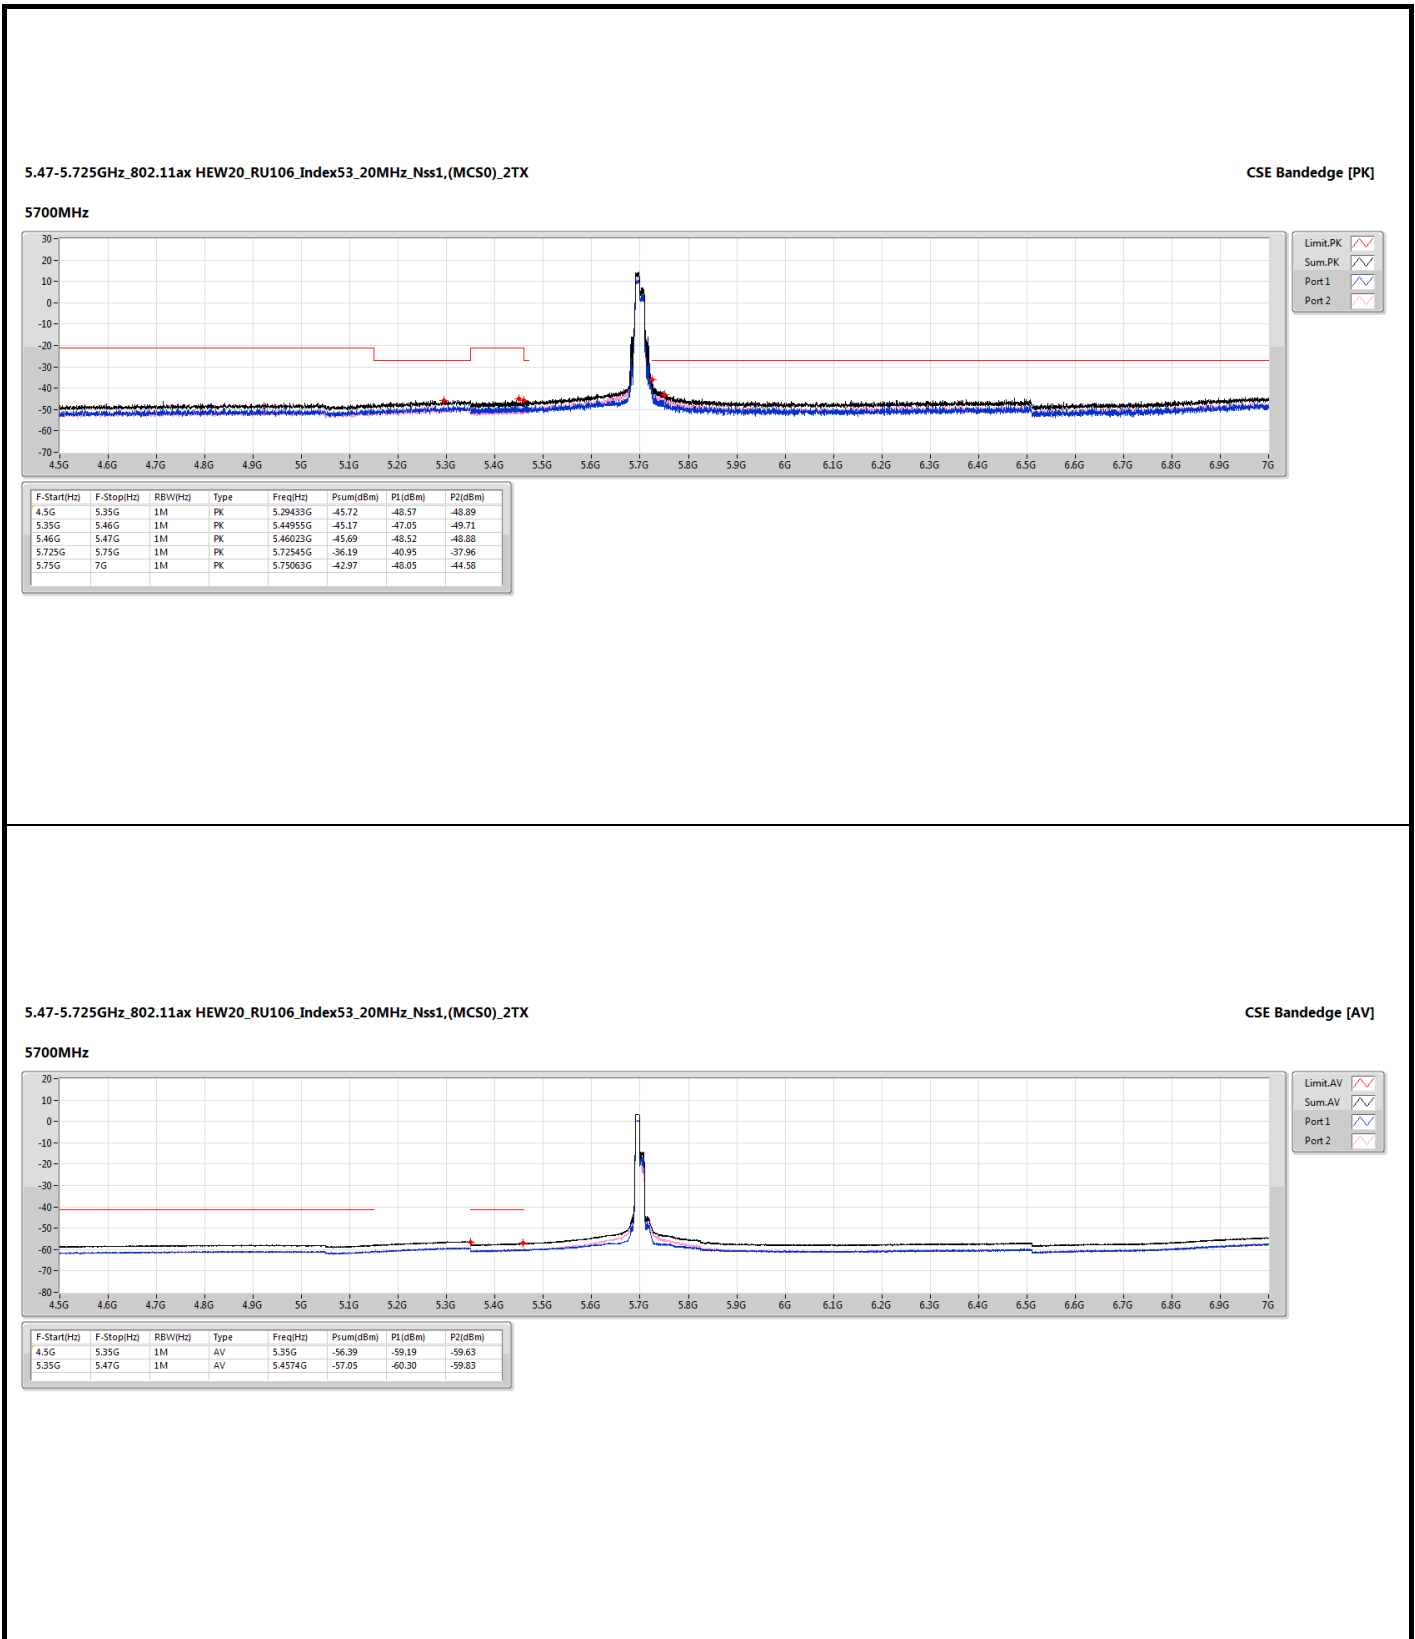

5.25-5.35GHz_802.11ax_HEW20_RU106_Index53_20MHz_Nss1,(MCS0)_2TX

CSE Bandedge [AV]

5320MHz

F-Start(Hz)	F-Stop(Hz)	RBW(Hz)	Type	Freq(Hz)	Psum(dBm)	P1(dBm)	P2(dBm)
4.5G	5.1G	1M	AV	5.0988G	-57.44	-60.35	-60.56
5.1G	5.15G	1M	AV	5.14845G	-56.02	-59.15	-58.92
5.35G	5.38G	1M	AV	5.35057G	-50.49	-54.66	-52.59
5.38G	7G	1M	AV	5.38G	-52.67	-55.72	-55.64