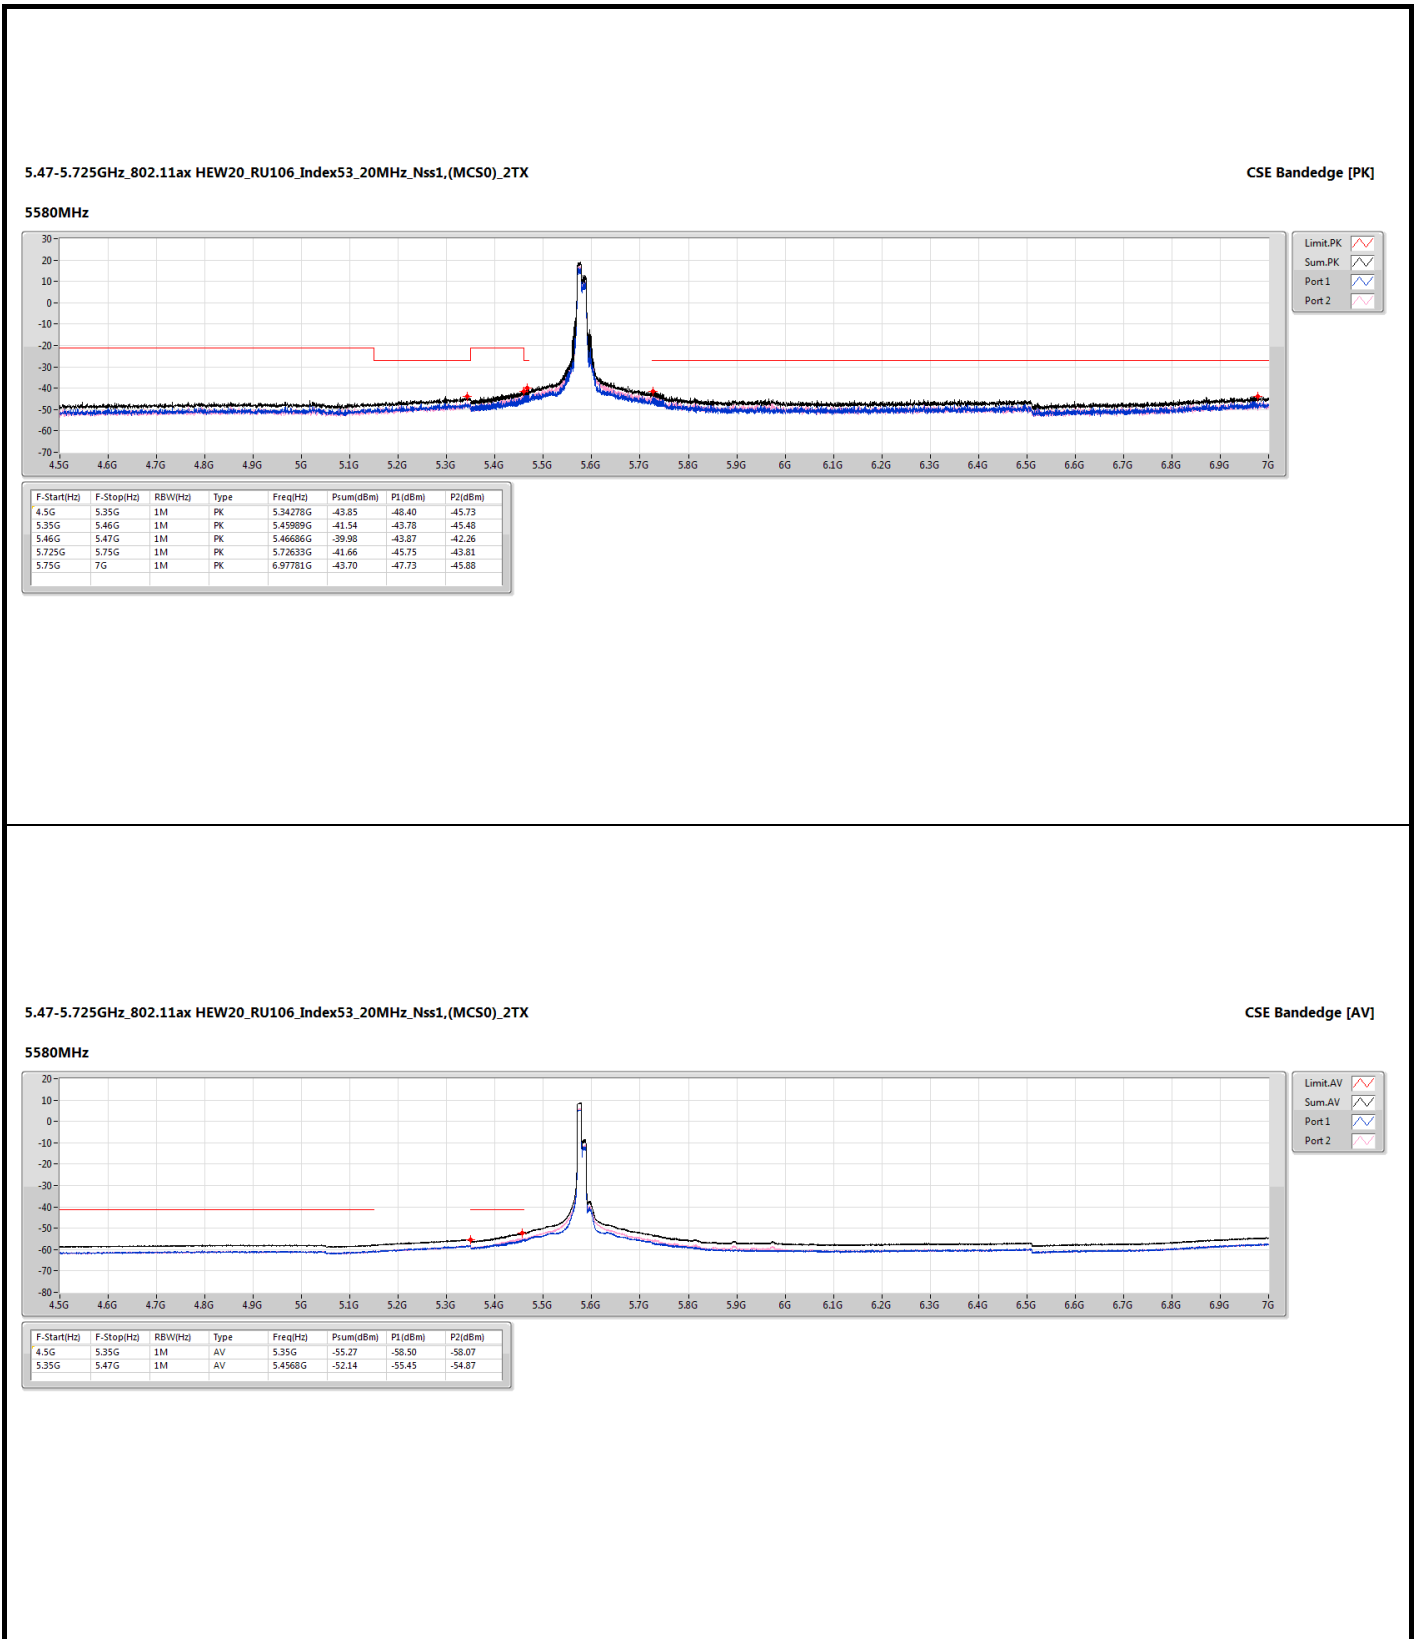

5.25-5.35GHz_802.11ax_HEW20_RU106_Index53_20MHz_Nss1,(MCS0)_2TX

CSE Bandedge [AV]

5320MHz

F-Start(Hz)	F-Stop(Hz)	RBW(Hz)	Type	Freq(Hz)	Psum(dBm)	P1(dBm)	P2(dBm)
4.5G	5.1G	1M	AV	5.0988G	-57.44	-60.35	-60.56
5.1G	5.15G	1M	AV	5.14845G	-56.02	-59.15	-58.92
5.35G	5.38G	1M	AV	5.35057G	-50.49	-54.66	-52.59
5.38G	7G	1M	AV	5.38G	-52.67	-55.72	-55.64