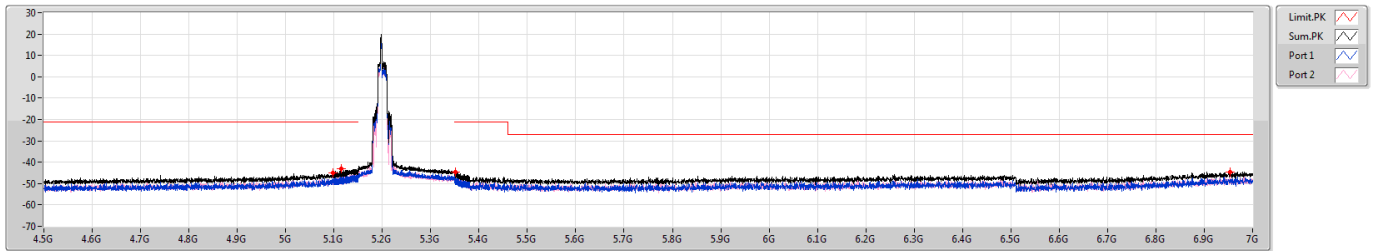

5.15-5.25GHz_802.11ax_HEW20_RU26_Index3_20MHz_Nss1,(MCS0)_2TX

CSE Bandedge [PK]

5200MHz

F-Start(Hz)	F-Stop(Hz)	RBW(Hz)	Type	Freq(Hz)	Psum(dBm)	P1(dBm)	P2(dBm)
4.5G	5.1G	1M	PK	5.0976G	-45.17	-47.38	-49.16
5.1G	5.15G	1M	PK	5.11505G	-43.21	-45.21	-47.53
5.35G	5.38G	1M	PK	5.35081G	-44.43	-47.86	-47.05
5.38G	7G	1M	PK	6.95302G	-44.51	-48.17	-46.95

5.15-5.25GHz_802.11ax_HEW20_RU26_Index3_20MHz_Nss1,(MCS0)_2TX

CSE Bandedge [AV]

5200MHz