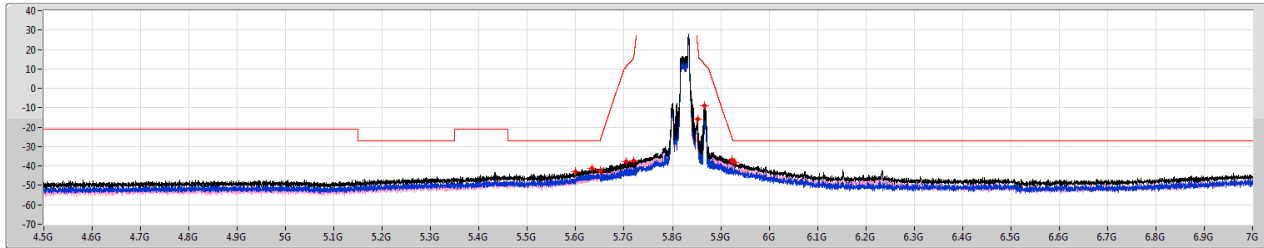

5.725-5.85GHz_802.11ax HEW20_RU26_Index8_20MHz_Nss1,(MCS0)_2TX

CSE Bandedge [PK]

5825MHz

Limit.PK ☒

Sum.PK ☒

Port 1 ☒

Port 2 ☒

F-Start(Hz)	F-Stop(Hz)	RBW(Hz)	Type	Freq(Hz)	Psum(dBm)	P1(dBm)	P2(dBm)
4.5G	5.6G	1M	PK	5.59982G	-43.09	-47.48	-45.05
5.6G	5.65G	1M	PK	5.63455G	-41.24	-46.16	-42.93
5.65G	5.7G	1M	PK	5.65025G	-42.50	-45.91	-45.15
5.7G	5.72G	1M	PK	5.70486G	-37.77	-42.66	-39.48
5.72G	5.725G	1M	PK	5.72003G	-37.45	-42.61	-39.03
5.85G	5.855G	1M	PK	5.8519G	-15.86	-16.23	-26.79
5.855G	5.875G	1M	PK	5.86548G	-9.16	-23.32	-9.33
5.875G	5.925G	1M	PK	5.9239G	-36.86	-41.73	-38.57
5.925G	7G	1M	PK	5.92796G	-38.29	-40.38	-42.46

5.725-5.85GHz_802.11ax HEW20_RU26_Index8_20MHz_Nss1,(MCS0)_2TX

CSE Bandedge [AV]

5825MHz