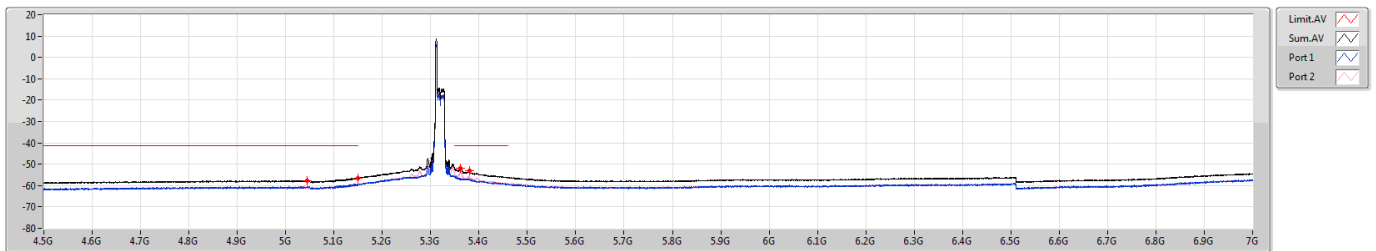

F-Start(Hz)	F-Stop(Hz)	RBW(Hz)	Type	Freq(Hz)	Psum(dBm)	P1(dBm)	P2(dBm)
4.5G	5.1G	1M	AV	5.0442G	-57.60	-60.48	-60.75
5.1G	5.15G	1M	AV	5.14875G	-56.50	-59.55	-59.47
5.35G	5.38G	1M	AV	5.36218G	-51.68	-56.94	-53.21
5.38G	7G	1M	AV	5.38G	-53.21	-57.05	-55.52