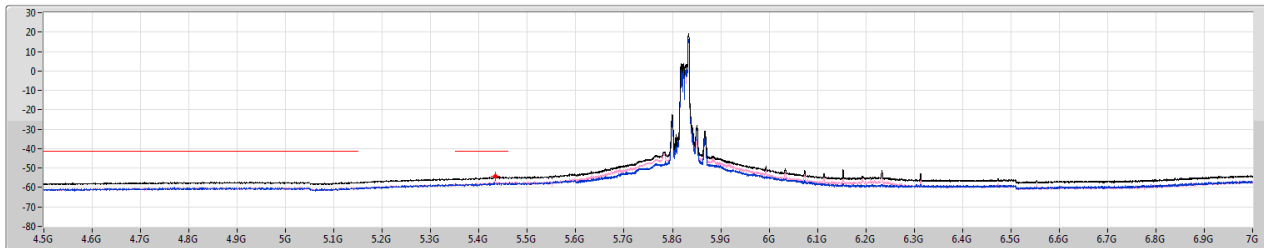

Limit.AV ☒

Sum.AV ☒

Port 1 ☒

Port 2 ☒

F-Start(Hz)	F-Stop(Hz)	RBW(Hz)	Type	Freq(Hz)	Psum(dBm)	P1(dBm)	P2(dBm)
4.5G	5.6G	1M	AV	5.43445G	-54.12	-58.07	-56.36