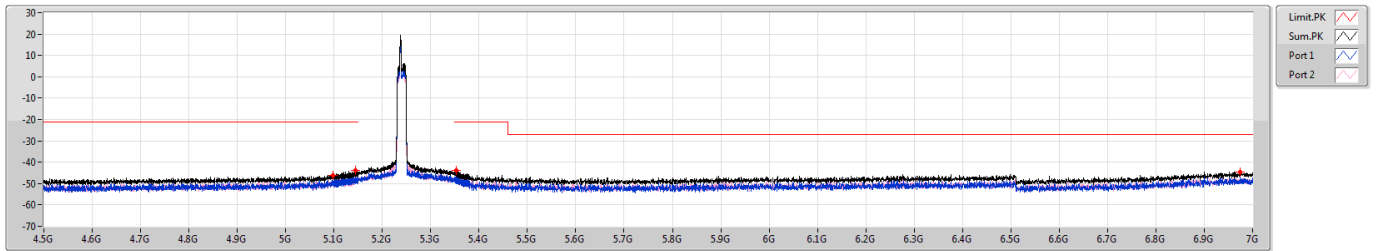

5.15-5.25GHz_802.11ax_HEW20_RU26_Index3_20MHz_Nss1,(MC50)_2TX

CSE Bandedge [PK]

5240MHz

F-Start(Hz)	F-Stop(Hz)	RBW(Hz)	Type	Freq(Hz)	Psum(dBm)	P1(dBm)	P2(dBm)
4.5G	5.1G	1M	PK	5.0976G	-46.03	-48.57	-49.56
5.1G	5.15G	1M	PK	5.14495G	-43.87	-47.08	-46.68
5.35G	5.38G	1M	PK	5.35225G	-44.00	-45.91	-48.50
5.38G	7G	1M	PK	6.97408G	-44.47	-46.73	-48.40

5.15-5.25GHz_802.11ax_HEW20_RU26_Index3_20MHz_Nss1,(MC50)_2TX

CSE Bandedge [AV]

5240MHz