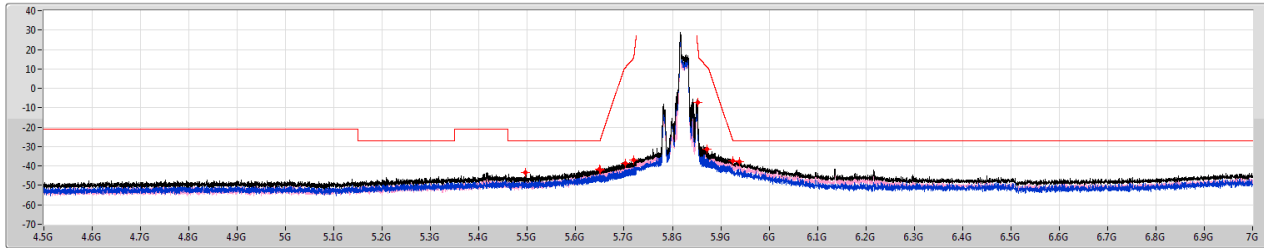

5.25-5.35GHz_802.11ax_HEW20_RU26_Index0_20MHz_Nss1,(MC50)_2TX

CSE Bandedge [AV]

5320MHz

F-Start(Hz)	F-Stop(Hz)	RBW(Hz)	Type	Freq(Hz)	Psum(dBm)	P1(dBm)	P2(dBm)
4.5G	5.1G	1M	AV	5.0442G	-57.60	-60.48	-60.75
5.1G	5.15G	1M	AV	5.14875G	-56.50	-59.55	-59.47
5.35G	5.38G	1M	AV	5.36218G	-51.68	-56.94	-53.21
5.38G	7G	1M	AV	5.38G	-53.21	-57.05	-55.52

5.725-5.85GHz_802.11ax HEW20_RU26_Index0_20MHz_Nss1,(MCS0)_2TX

CSE Bandedge [PK]

5825MHz

Limit:PK
Sum:PK
Port 1
Port 2

F-Start(Hz)	F-Stop(Hz)	RBW(Hz)	Type	Freq(Hz)	Psum(dBm)	P1(dBm)	P2(dBm)
4.5G	5.6G	1M	PK	5.49642G	-43.45	-48.59	-45.04
5.6G	5.65G	1M	PK	5.64955G	-41.75	-47.37	-43.14
5.65G	5.7G	1M	PK	5.6501G	-42.16	-44.11	-46.58
5.7G	5.72G	1M	PK	5.7021G	-38.42	-42.05	-40.89
5.72G	5.725G	1M	PK	5.72019G	-36.96	-41.80	-38.69
5.85G	5.855G	1M	PK	5.85216G	-7.39	-11.04	-9.85
5.855G	5.875G	1M	PK	5.87098G	-31.37	-38.23	-32.37
5.875G	5.925G	1M	PK	5.9248G	-37.49	-42.17	-39.29
5.925G	7G	1M	PK	5.93924G	-37.66	-43.63	-38.92