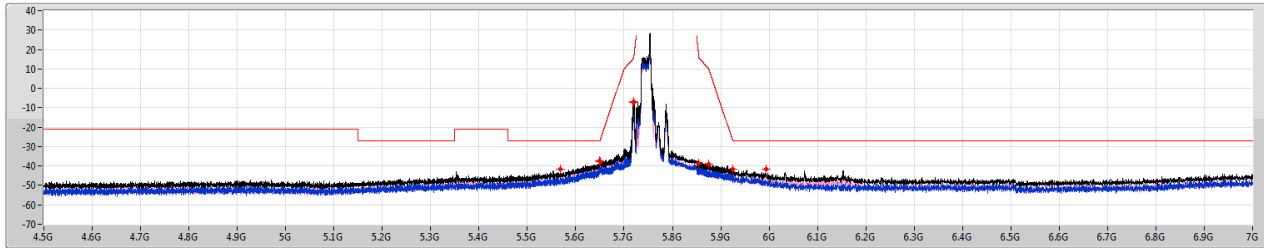

Limit.AV

Sum.AV

Port 1

Port 2

5.725-5.85GHz_802.11ax HEW20_RU26_Index8_20MHz_Nss1,(MCS0)_2TX

CSE Bandedge [PK]

5745MHz

Limit:PK