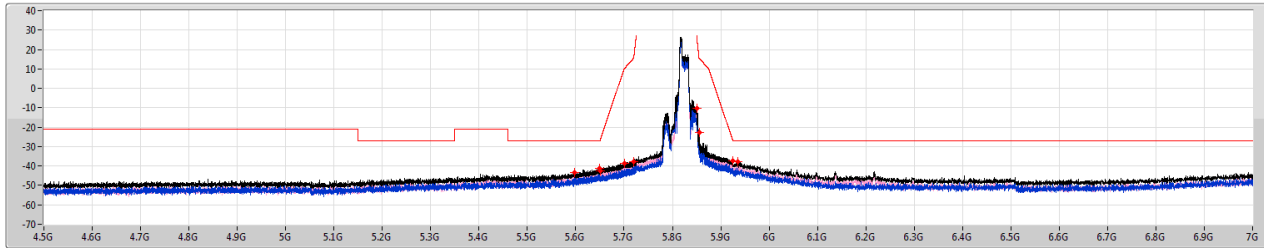

5.725-5.85GHz_802.11ax HEW20_RU52_Index37_20MHz_Nss1,(MCS0)_2TX

CSE Bandedge [PK]

5825MHz

Limit:PK ☒

Sum:PK ☒

Port 1 ☒

Port 2 ☒

F-Start(Hz)	F-Stop(Hz)	RBW(Hz)	Type	Freq(Hz)	Psum(dBm)	P1(dBm)	P2(dBm)
4.5G	5.6G	1M	PK	5.59725G	-43.32	-46.27	-46.39
5.6G	5.65G	1M	PK	5.64865G	-41.38	-44.24	-44.55
5.65G	5.7G	1M	PK	5.6939G	-42.70	-46.41	-45.11
5.7G	5.72G	1M	PK	5.70016G	-38.62	-41.55	-41.71
5.72G	5.725G	1M	PK	5.72002G	-37.75	-40.94	-40.58
5.85G	5.855G	1M	PK	5.85118G	-10.44	-19.39	-11.03
5.855G	5.875G	1M	PK	5.85512G	-22.60	-23.47	-30.01
5.875G	5.925G	1M	PK	5.92485G	-37.27	-43.43	-38.47
5.925G	7G	1M	PK	5.93575G	-37.89	-41.35	-40.49

5.725-5.85GHz_802.11ax HEW20_RU52_Index37_20MHz_Nss1,(MCS0)_2TX

CSE Bandedge [AV]

5825MHz