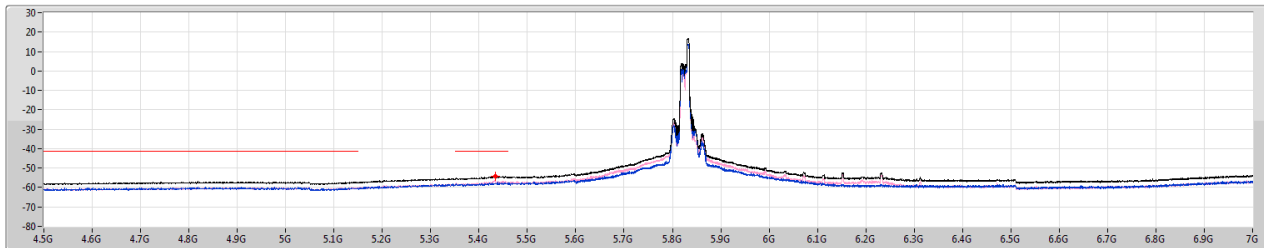

Limit:AV ☒

Sum:AV ☒

Port 1 ☒

Port 2 ☒

F-Start(Hz)	F-Stop(Hz)	RBW(Hz)	Type	Freq(Hz)	Psum(dBm)	P1(dBm)	P2(dBm)
4.5G	5.6G	1M	AV	5.43335G	-54.28	-58.24	-56.51