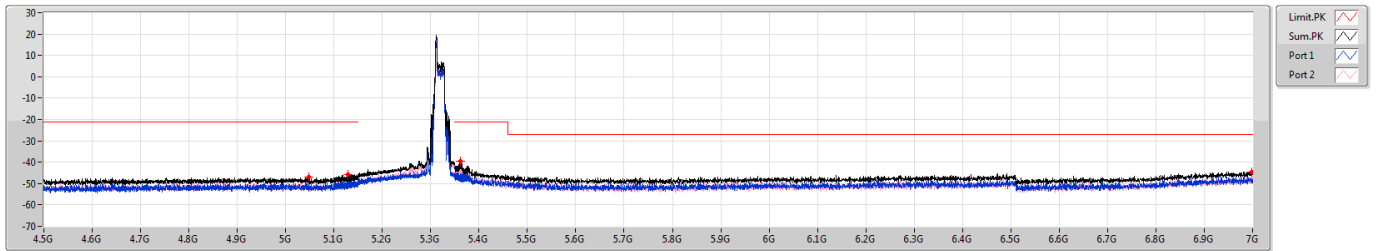

5.25-5.35GHz_802.11ax_HEW20_RU26_Index0_20MHz_Nss1,(MC50)_2TX

CSE Bandedge [PK]

5320MHz

F-Start(Hz)	F-Stop(Hz)	RBW(Hz)	Type	Freq(Hz)	Psum(dBm)	P1(dBm)	P2(dBm)
4.5G	5.1G	1M	PK	5.0487G	-46.87	-49.50	-50.30
5.1G	5.15G	1M	PK	5.1285G	-45.82	-47.52	-50.72
5.35G	5.38G	1M	PK	5.36221G	-39.47	-47.94	-40.14
5.38G	7G	1M	PK	6.99879G	-44.46	-48.98	-46.35

5.25-5.35GHz_802.11ax_HEW20_RU26_Index0_20MHz_Nss1,(MC50)_2TX

CSE Bandedge [AV]

5320MHz