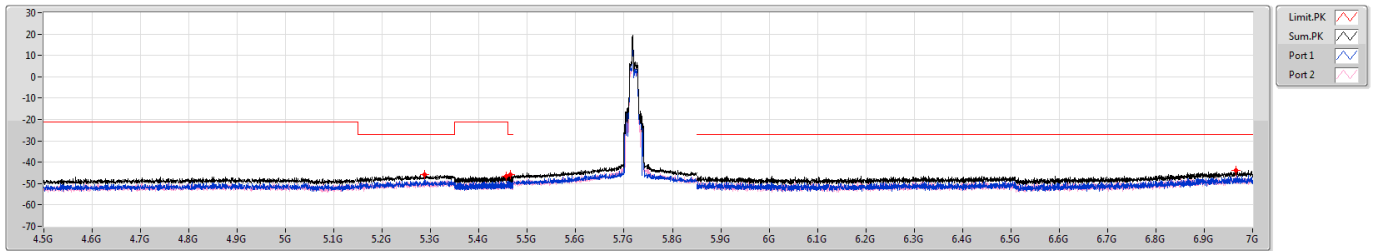

5.25-5.35GHz_802.11ax_HEW20_RU26_Index3_20MHz_Nss1,(MCS0)_2TX

CSE Bandedge [AV]

5300MHz

F-Start(Hz)	F-Stop(Hz)	RBW(Hz)	Type	Freq(Hz)	Psum(dBm)	P1(dBm)	P2(dBm)
4.5G	5.1G	1M	AV	5.0985G	-57.36	-60.31	-60.44
5.1G	5.15G	1M	AV	5.14695G	-55.96	-59.09	-58.86
5.35G	5.38G	1M	AV	5.3512G	-53.11	-56.25	-55.99
5.38G	7G	1M	AV	5.38324G	-54.76	-57.92	-57.62

5.47-5.725GHz_802.11ax HEW20_RU26_Index3_20MHz_Nss1,(MCS0)_2TX

CSE Bandedge [PK]

5720MHz Straddle 5.47-5.725GHz

F-Start[Hz]	F-Stop[Hz]	RBW[Hz]	Type	Freq[Hz]	Psum(dBm)	P1(dBm)	P2(dBm)
4.5G	5.35G	1M	PK	5.2871G	-45.94	-48.15	-49.92
5.35G	5.46G	1M	PK	5.45571G	-46.69	-51.90	-48.24
5.46G	5.47G	1M	PK	5.46459G	-45.87	-48.13	-49.80
5.85G	7G	1M	PK	6.96636G	-43.80	-49.71	-45.09