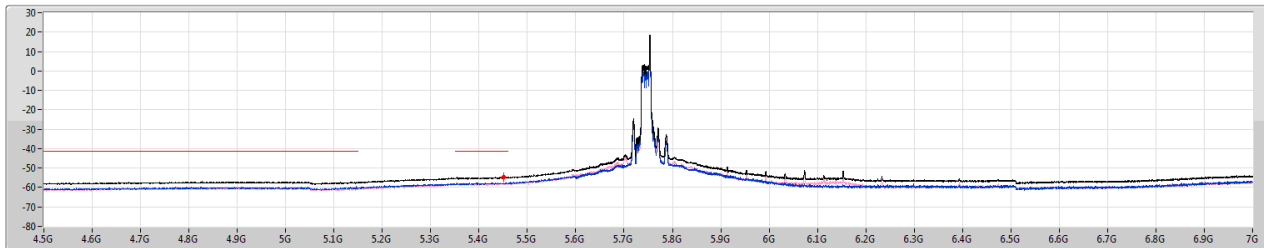

Limit:AV ☒

Sum:AV ☒

Port 1 ☒

Port 2 ☒

F-Start(Hz)	F-Stop(Hz)	RBW(Hz)	Type	Freq(Hz)	Psum(dBm)	P1(dBm)	P2(dBm)
4.5G	5.6G	1M	AV	5.4515G	-54.67	-57.93	-57.44