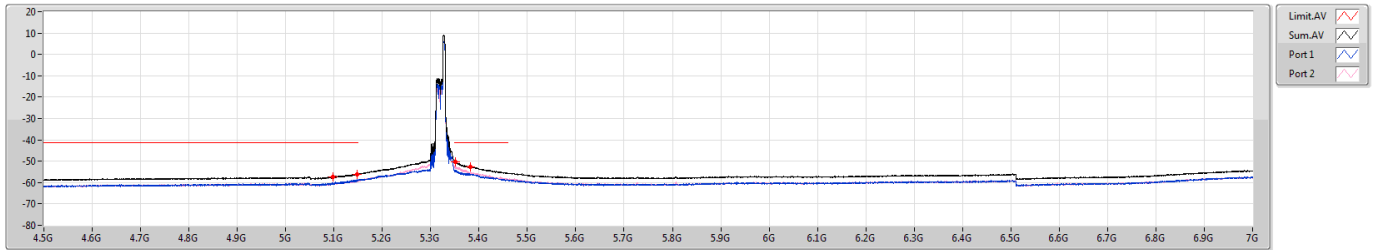

F-Start(Hz)	F-Stop(Hz)	RBW(Hz)	Type	Freq(Hz)	Psum(dBm)	P1(dBm)	P2(dBm)
4.5G	5.1G	1M	AV	5.0973G	-57.24	-60.23	-60.28
5.1G	5.15G	1M	AV	5.1484G	-56.02	-58.81	-59.27
5.35G	5.38G	1M	AV	5.35042G	-50.47	-54.64	-52.56
5.38G	7G	1M	AV	5.38284G	-52.66	-56.21	-55.19