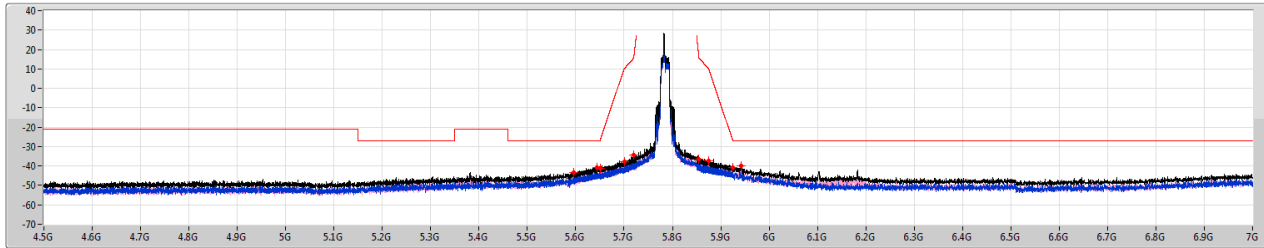

5.725-5.85GHz_802.11ax HEW20_RU26_Index3_20MHz_Nss1,(MCS0)_2TX

CSE Bandedge [PK]

5785MHz

Limit.PK ☒

Sum.PK ☒

Port 1 ☒

Port 2 ☒

F-Start(Hz)	F-Stop(Hz)	RBW(Hz)	Type	Freq(Hz)	Psum(dBm)	P1(dBm)	P2(dBm)
4.5G	5.6G	1M	PK	5.59578G	-43.27	-45.79	-46.84
5.6G	5.65G	1M	PK	5.6445G	-40.79	-44.28	-43.37
5.65G	5.7G	1M	PK	5.65035G	-41.20	-45.01	-43.34
5.7G	5.72G	1M	PK	5.70036G	-37.77	-41.51	-40.16
5.72G	5.725G	1M	PK	5.72014G	-34.32	-39.11	-36.07
5.85G	5.855G	1M	PK	5.85496G	-36.48	-41.39	-38.18
5.855G	5.875G	1M	PK	5.87462G	-37.42	-40.23	-40.64
5.875G	5.925G	1M	PK	5.925G	-40.96	-44.17	-43.78
5.925G	7G	1M	PK	5.94247G	-39.97	-44.73	-41.74

5.725-5.85GHz_802.11ax HEW20_RU26_Index3_20MHz_Nss1,(MCS0)_2TX

CSE Bandedge [AV]

5785MHz