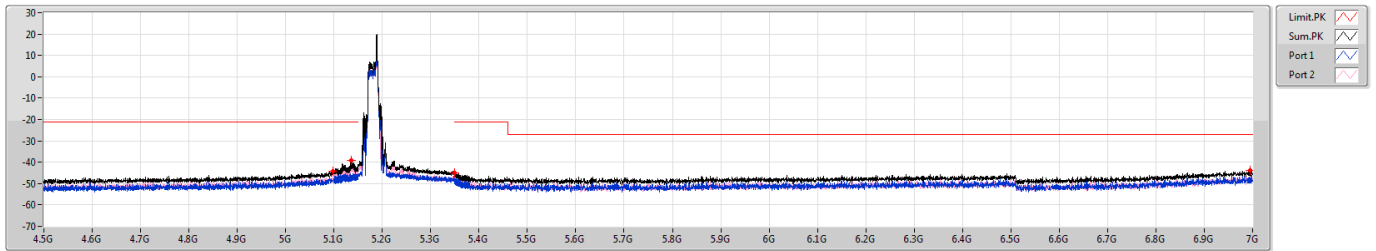

5.15-5.25GHz_802.11ax_HEW20_RU26_Index8_20MHz_Nss1,(MCS0)_2TX

CSE Bandedge [PK]

5180MHz

F-Start(Hz)	F-Stop(Hz)	RBW(Hz)	Type	Freq(Hz)	Psum(dBm)	P1(dBm)	P2(dBm)
4.5G	5.1G	1M	PK	5.0976G	-44.07	-48.34	-46.11
5.1G	5.15G	1M	PK	5.1365G	-39.19	-46.34	-40.12
5.35G	5.38G	1M	PK	5.35024G	-44.86	-48.77	-47.13
5.38G	7G	1M	PK	6.99514G	-43.93	-48.45	-45.82

5.15-5.25GHz_802.11ax_HEW20_RU26_Index8_20MHz_Nss1,(MCS0)_2TX

CSE Bandedge [AV]

5180MHz