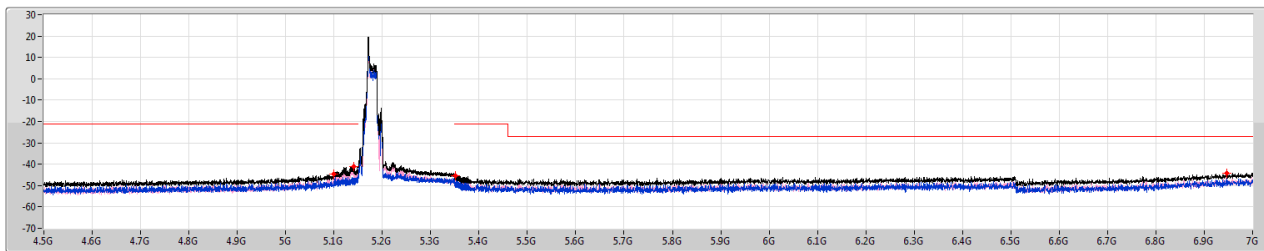

Mode	Result	F-Start (Hz)	F-Stop (Hz)	Type	Freq (Hz)	DG (dBi)	P1 (dBm)	P2 (dBm)	Psum (dBm)	EIRP (dBm)	Limit (dBm)	Margin (dB)
5775MHz	Pass	5.925G	7G	PK	5.93091G	7.41	-44.13	-44.87	-41.47	-34.06	-27.00	-7.06

DG = Directional Gain ; PX=Port X; Psum=P1+P2+...PX

5.15-5.25GHz_802.11ax_HEW20_RU26_Index0_20MHz_Nss1,(MCS0)_2TX

CSE Bandedge [PK]

5180MHz

Limit:PK

Sum:PK

Port 1

Port 2