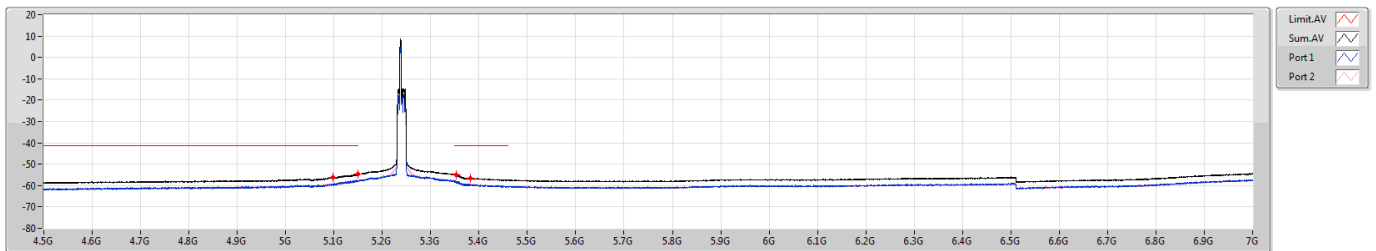

F-Start(Hz)	F-Stop(Hz)	RBW(Hz)	Type	Freq(Hz)	Psum(dBm)	P1(dBm)	P2(dBm)
4.5G	5.1G	1M	AV	5.0985G	-56.26	-59.35	-59.20
5.1G	5.15G	1M	AV	5.149G	-54.75	-57.56	-57.97
5.35G	5.38G	1M	AV	5.35231G	-54.87	-58.01	-57.75
5.38G	7G	1M	AV	5.38162G	-56.42	-59.55	-59.32