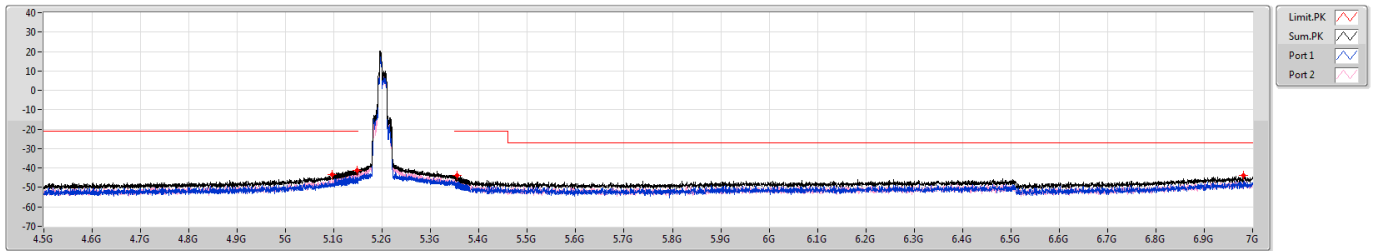

5.15-5.25GHz_802.11ax_HEW20_RU52_Index38_20MHz_Nss1,(MCS0)_2TX

CSE Bandedge [PK]

5200MHz

F-Start(Hz)	F-Stop(Hz)	RBW(Hz)	Type	Freq(Hz)	Psum(dBm)	P1(dBm)	P2(dBm)
4.5G	5.1G	1M	PK	5.0961G	-43.41	-47.89	-45.33
5.1G	5.15G	1M	PK	5.14845G	-41.08	-46.30	-42.63
5.35G	5.38G	1M	PK	5.35486G	-43.73	-48.34	-45.58
5.38G	7G	1M	PK	6.98137G	-43.65	-47.62	-45.88

5.15-5.25GHz_802.11ax_HEW20_RU52_Index38_20MHz_Nss1,(MCS0)_2TX

CSE Bandedge [AV]

5200MHz