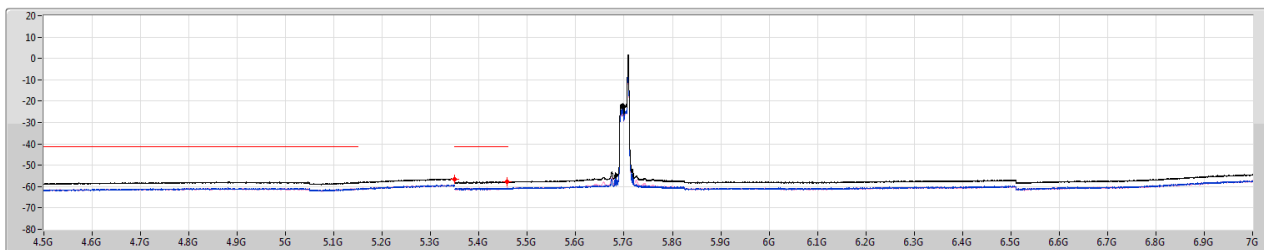

Limit.PK

Sum.PK

Port 1

Port 2

5.47-5.725GHz_802.11ax HEW20_RU26_Index8_20MHz_Nss1,(MCS0)_2TX

CSE Bandedge [AV]

5700MHz

F-Start(Hz)	F-Stop(Hz)	RBW(Hz)	Type	Freq(Hz)	Psum(dBm)	P1(dBm)	P2(dBm)
4.5G	5.35G	1M	AV	5.35G	-56.54	-59.38	-59.73
5.35G	5.47G	1M	AV	5.45716G	-57.74	-60.89	-60.61