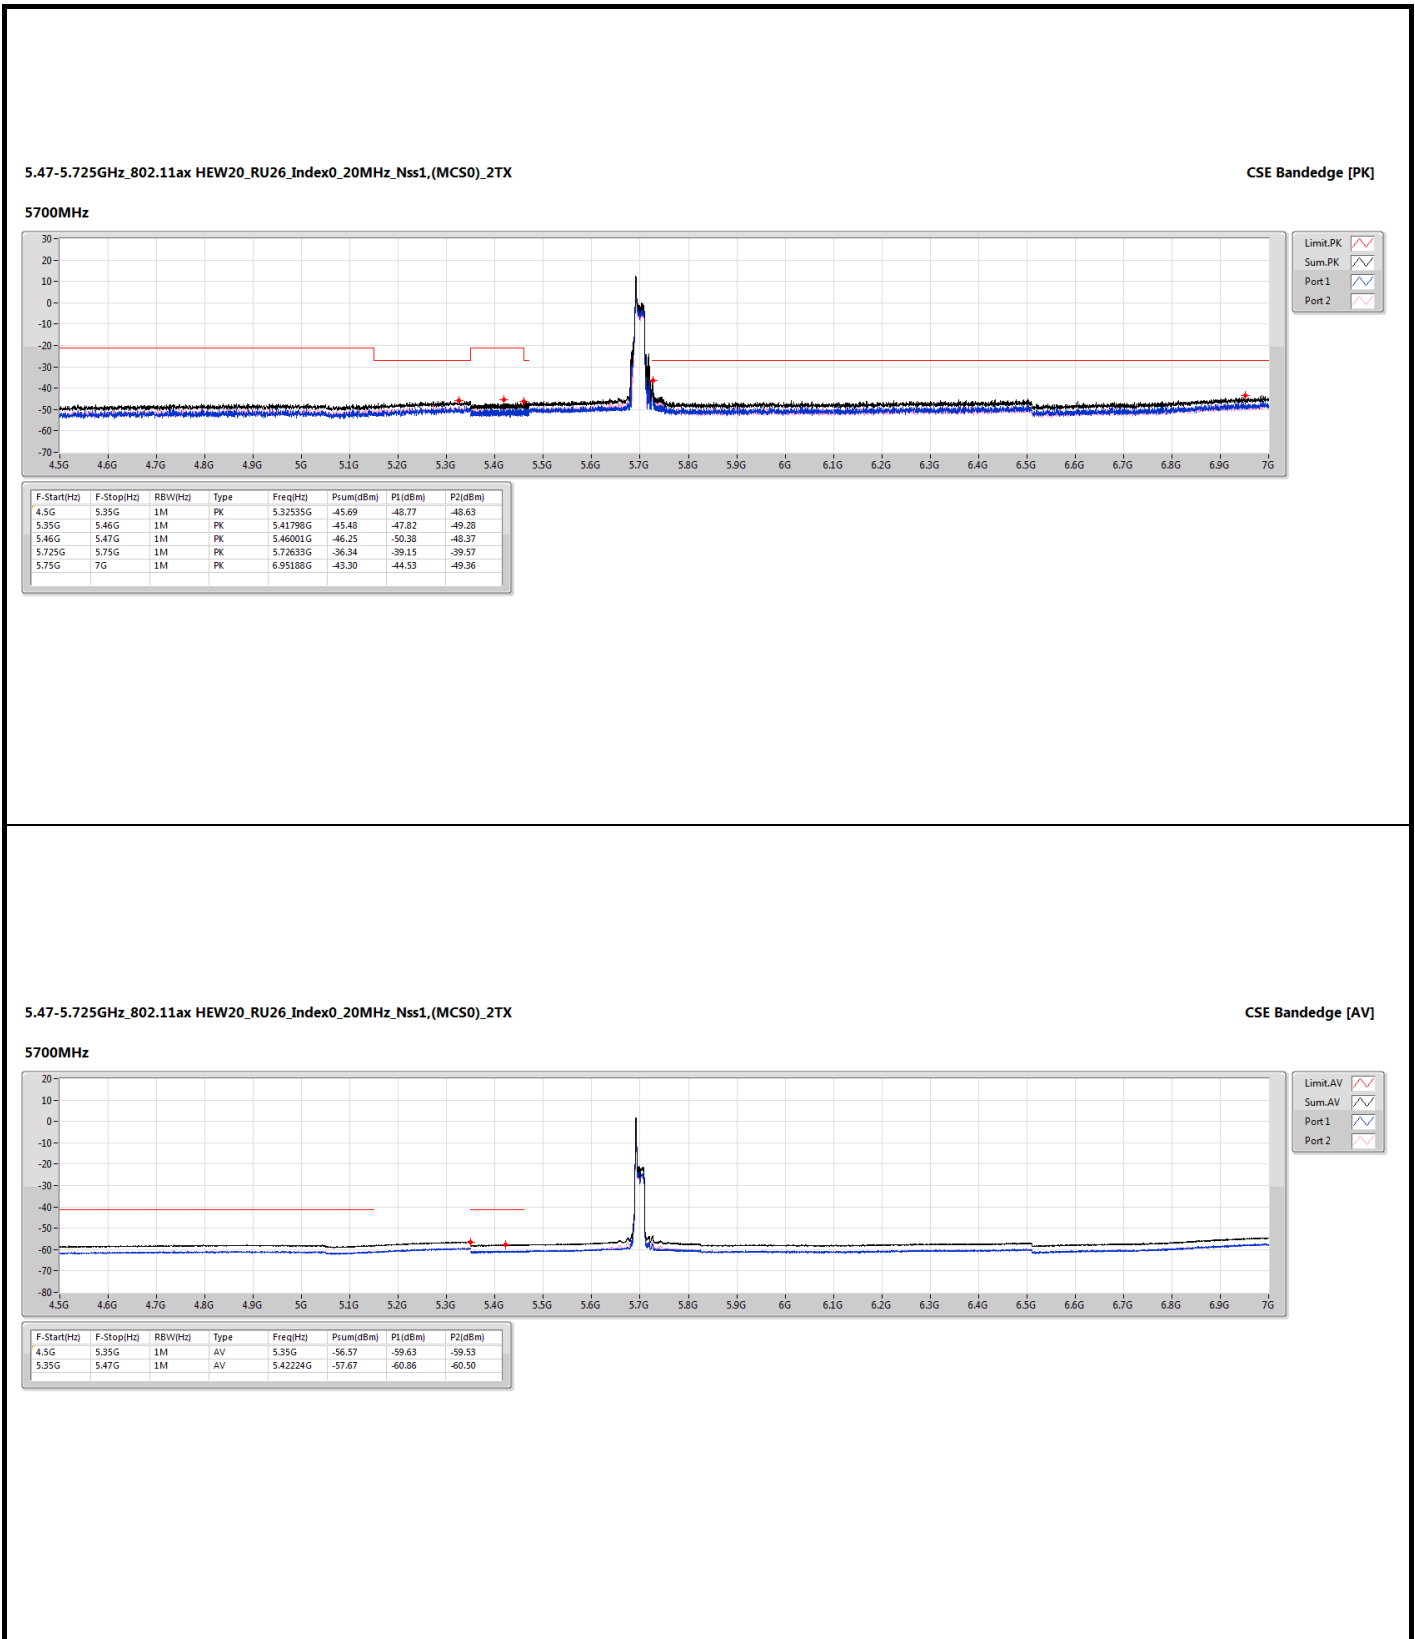

5.725-5.85GHz_802.11ax HEW20_RU26_Index0_20MHz_Nss1,(MCS0)_2TX

CSE Bandedge [PK]

5825MHz

Limit:PK
Sum:PK
Port 1
Port 2

F-Start(Hz)	F-Stop(Hz)	RBW(Hz)	Type	Freq(Hz)	Psum(dBm)	P1(dBm)	P2(dBm)
4.5G	5.6G	1M	PK	5.49642G	-43.45	-48.59	-45.04
5.6G	5.65G	1M	PK	5.64955G	-41.75	-47.37	-43.14
5.65G	5.7G	1M	PK	5.6501G	-42.16	-44.11	-46.58
5.7G	5.72G	1M	PK	5.7021G	-38.42	-42.05	-40.89
5.72G	5.725G	1M	PK	5.72019G	-36.96	-41.80	-38.69
5.85G	5.855G	1M	PK	5.85216G	-7.39	-11.04	-9.85
5.855G	5.875G	1M	PK	5.87098G	-31.37	-38.23	-32.37
5.875G	5.925G	1M	PK	5.9248G	-37.49	-42.17	-39.29
5.925G	7G	1M	PK	5.93924G	-37.66	-43.63	-38.92