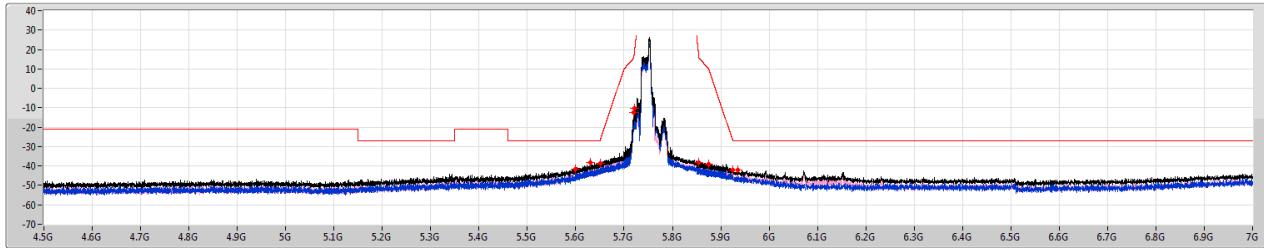

5.725-5.85GHz_802.11ax HEW20_RU52_Index40_20MHz_Nss1,(MCS0)_2TX

CSE Bandedge [PK]

5745MHz

Limit:PK ☒

Sum:PK ☒

Port 1 ☒

Port 2 ☒

F-Start(Hz)	F-Stop(Hz)	RBW(Hz)	Type	Freq(Hz)	Psum(dBm)	P1(dBm)	P2(dBm)
4.5G	5.6G	1M	PK	5.59927G	-41.45	-44.05	-44.92
5.6G	5.65G	1M	PK	5.63105G	-38.36	-44.64	-39.52
5.65G	5.7G	1M	PK	5.65045G	-38.52	-40.57	-42.77
5.7G	5.72G	1M	PK	5.71928G	-12.41	-19.82	-13.28
5.72G	5.725G	1M	PK	5.72124G	-10.15	-11.59	-15.66
5.85G	5.855G	1M	PK	5.8549G	-38.36	-40.67	-42.20
5.855G	5.875G	1M	PK	5.87446G	-39.05	-42.92	-41.35
5.875G	5.925G	1M	PK	5.925G	-42.16	-45.72	-44.69
5.925G	7G	1M	PK	5.93602G	-42.25	-45.93	-44.68

5.725-5.85GHz_802.11ax HEW20_RU52_Index40_20MHz_Nss1,(MCS0)_2TX

CSE Bandedge [AV]

5745MHz