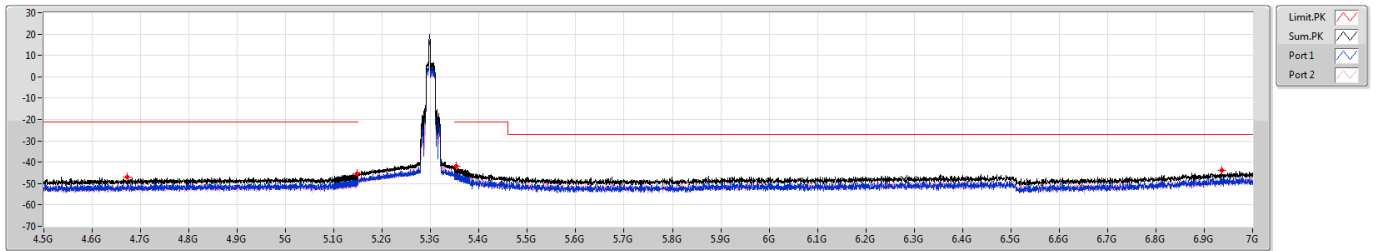

5.25-5.35GHz_802.11ax_HEW20_RU26_Index3_20MHz_Nss1,(MCS0)_2TX

CSE Bandedge [PK]

5300MHz

F-Start(Hz)	F-Stop(Hz)	RBW(Hz)	Type	Freq(Hz)	Psum(dBm)	P1(dBm)	P2(dBm)
4.5G	5.1G	1M	PK	4.6728G	-46.82	-50.18	-49.51
5.1G	5.15G	1M	PK	5.1473G	-45.38	-50.02	-47.21
5.35G	5.38G	1M	PK	5.35351G	-41.94	-44.03	-46.13
5.38G	7G	1M	PK	6.93561G	-43.83	-46.25	-47.52

5.25-5.35GHz_802.11ax_HEW20_RU26_Index3_20MHz_Nss1,(MCS0)_2TX

CSE Bandedge [AV]

5300MHz