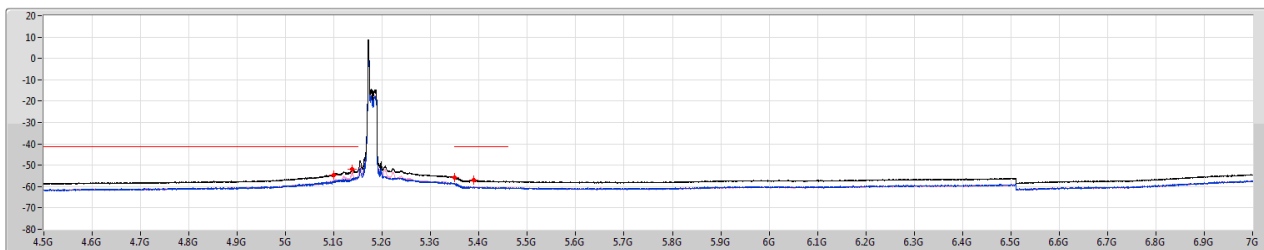

Limit:AV ☒

Sum:AV ☒

Port 1 ☒

Port 2 ☒

F-Start(Hz)	F-Stop(Hz)	RBW(Hz)	Type	Freq(Hz)	Psum(dBm)	P1(dBm)	P2(dBm)
4.5G	5.1G	1M	AV	5.0994G	-54.55	-57.62	-57.50
5.1G	5.15G	1M	AV	5.13815G	-52.04	-56.35	-54.05
5.35G	5.38G	1M	AV	5.35024G	-55.67	-58.81	-56.56
5.38G	7G	1M	AV	5.38952G	-57.02	-60.12	-59.95