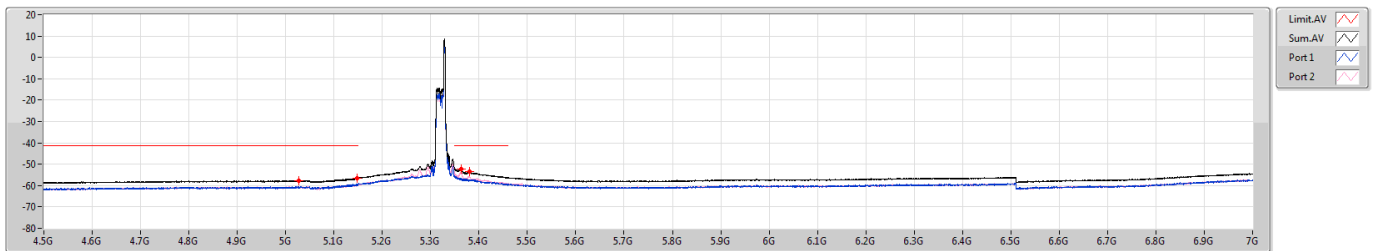

F-Start(Hz)	F-Stop(Hz)	RBW(Hz)	Type	Freq(Hz)	Psum(dBm)	P1(dBm)	P2(dBm)
4.5G	5.1G	1M	AV	5.028G	-57.59	-60.53	-60.67
5.1G	5.15G	1M	AV	5.14765G	-56.60	-59.57	-59.65
5.35G	5.38G	1M	AV	5.36248G	-52.08	-56.86	-53.84
5.38G	7G	1M	AV	5.38G	-53.41	-57.63	-55.47