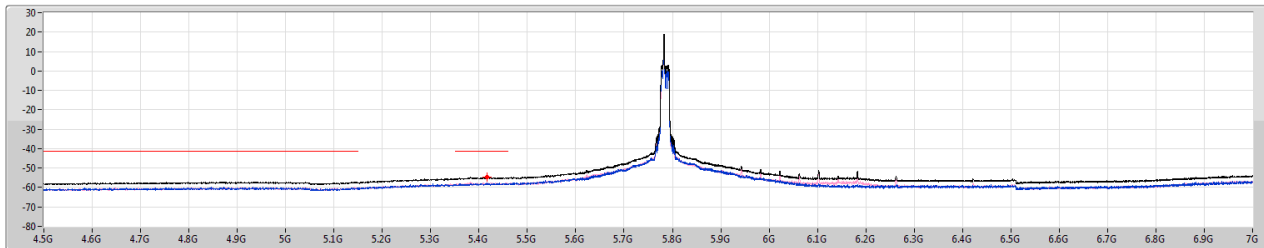

Limit.AV ☒

Sum.AV ☒

Port 1 ☒

Port 2 ☒

F-Start(Hz)	F-Stop(Hz)	RBW(Hz)	Type	Freq(Hz)	Psum(dBm)	P1(dBm)	P2(dBm)
4.5G	5.6G	1M	AV	5.4163G	-54.59	-57.63	-57.58