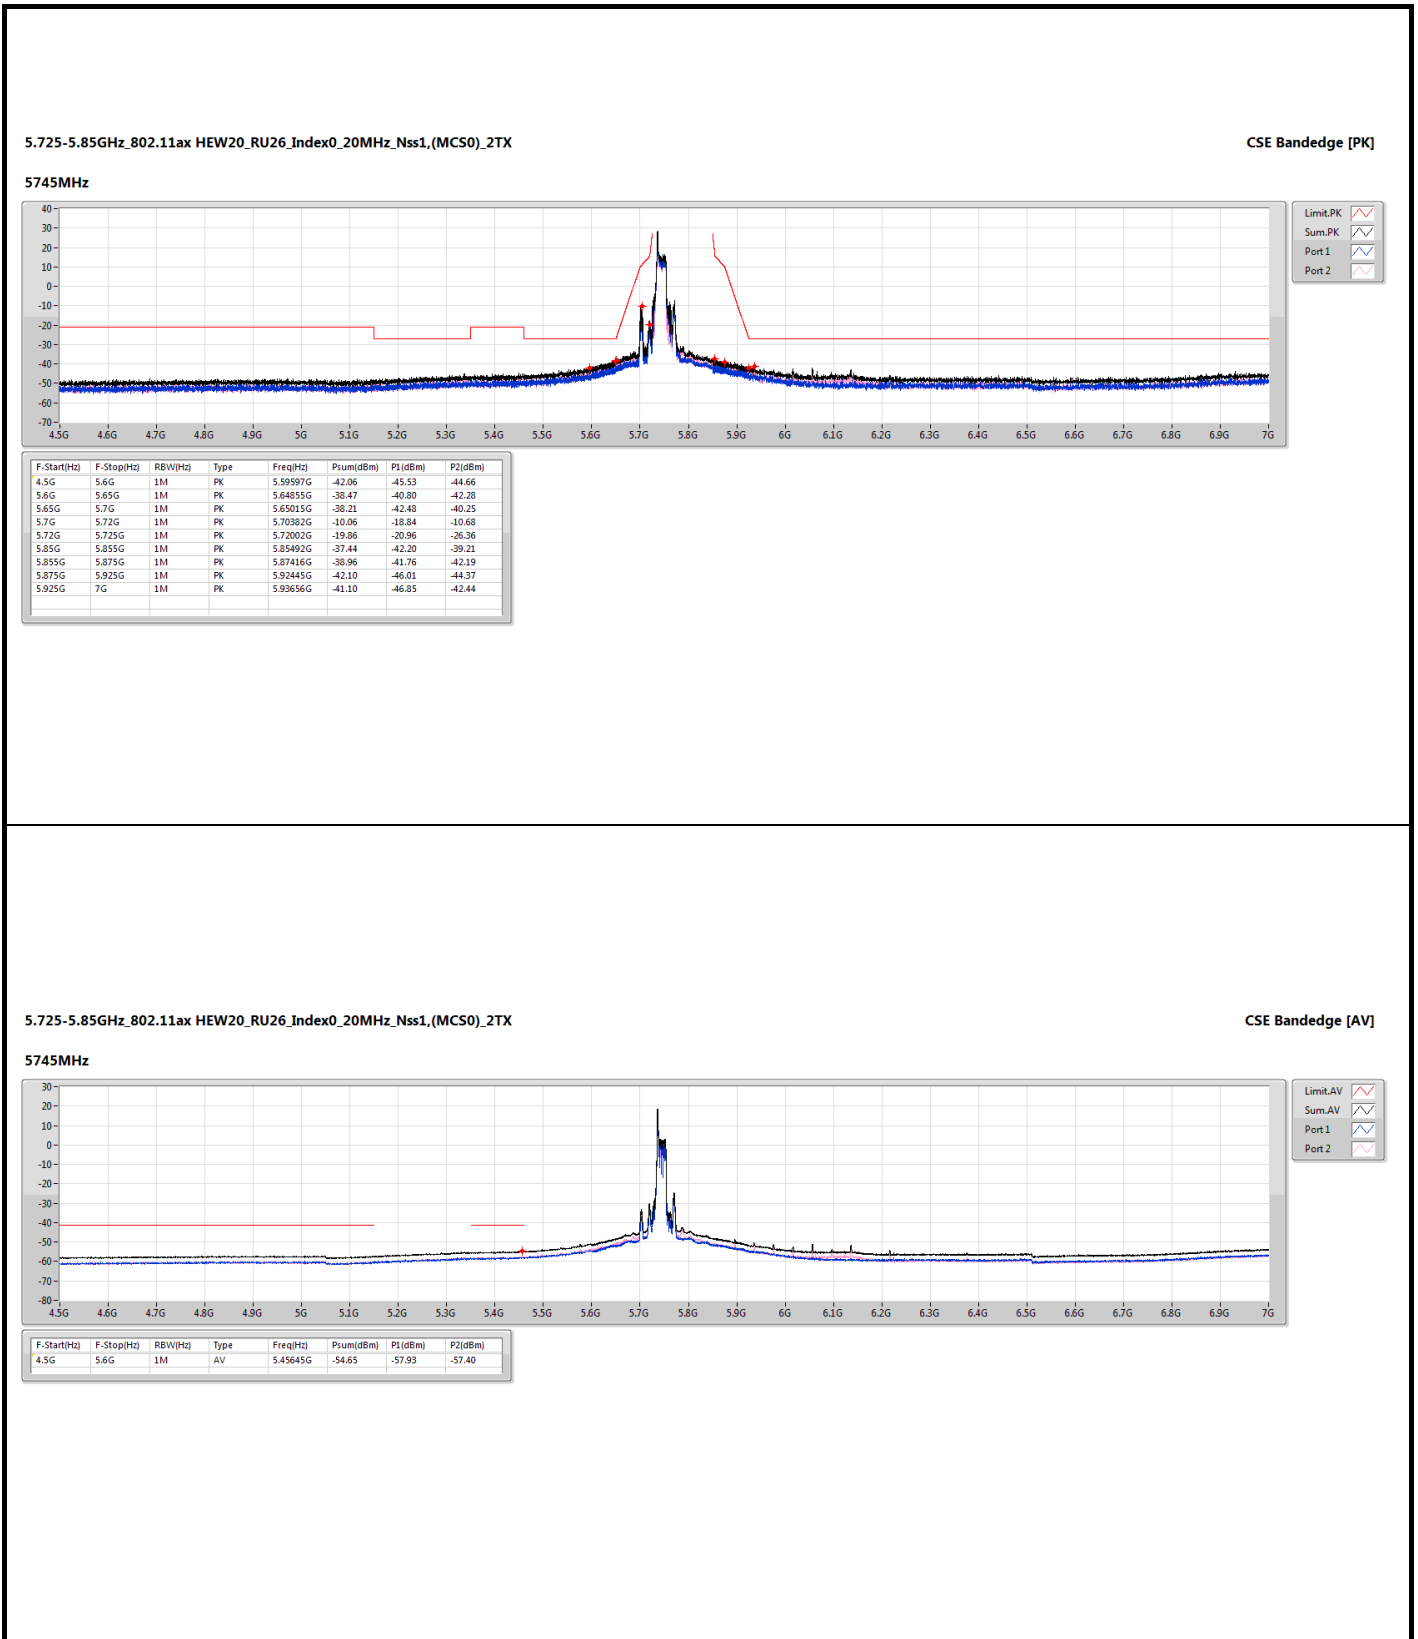

5.25-5.35GHz_802.11ax_HEW20_RU26_Index0_20MHz_Nss1,(MC50)_2TX

CSE Bandedge [AV]

5320MHz

F-Start(Hz)	F-Stop(Hz)	RBW(Hz)	Type	Freq(Hz)	Psum(dBm)	P1(dBm)	P2(dBm)
4.5G	5.1G	1M	AV	5.0442G	-57.60	-60.48	-60.75
5.1G	5.15G	1M	AV	5.14875G	-56.50	-59.55	-59.47
5.35G	5.38G	1M	AV	5.36218G	-51.68	-56.94	-53.21
5.38G	7G	1M	AV	5.38G	-53.21	-57.05	-55.52