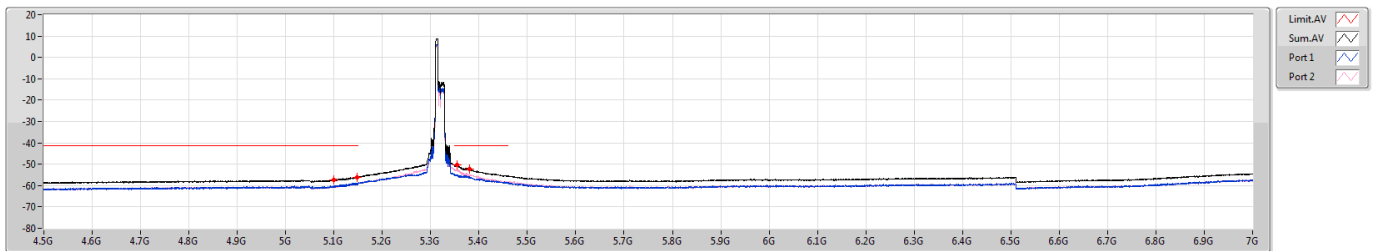

F-Start(Hz)	F-Stop(Hz)	RBW(Hz)	Type	Freq(Hz)	Psum(dBm)	P1(dBm)	P2(dBm)
4.5G	5.1G	1M	AV	5.1G	-57.35	-60.25	-60.47
5.1G	5.15G	1M	AV	5.147G	-56.00	-58.97	-59.05
5.35G	5.38G	1M	AV	5.35426G	-50.50	-55.15	-52.32
5.38G	7G	1M	AV	5.38041G	-52.40	-55.85	-55.01