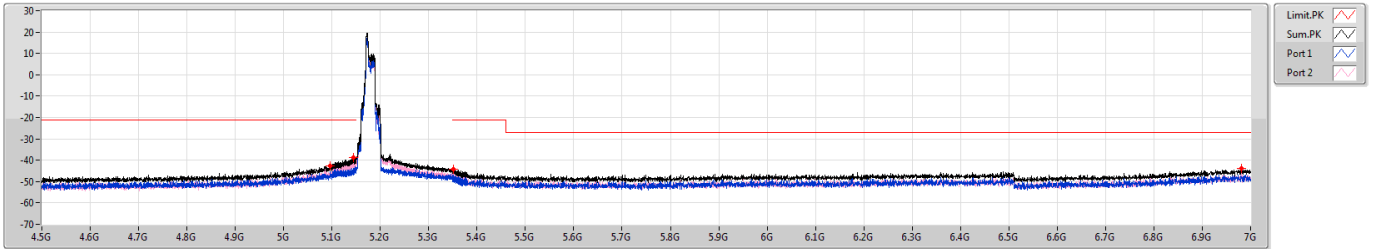

5.15-5.25GHz_802.11ax_HEW20_RU52_Index37_20MHz_Nss1,(MCS0)_2TX

CSE Bandedge [PK]

5180MHz

F-Start(Hz)	F-Stop(Hz)	RBW(Hz)	Type	Freq(Hz)	Psum(dBm)	P1(dBm)	P2(dBm)
4.5G	5.1G	1M	PK	5.0967G	-42.78	-45.34	-46.30
5.1G	5.15G	1M	PK	5.1441G	-38.64	-44.83	-39.83
5.35G	5.38G	1M	PK	5.35162G	-44.03	-49.00	-45.70
5.38G	7G	1M	PK	6.98137G	-43.83	-48.20	-45.81

5.15-5.25GHz_802.11ax_HEW20_RU52_Index37_20MHz_Nss1,(MCS0)_2TX

CSE Bandedge [AV]

5180MHz