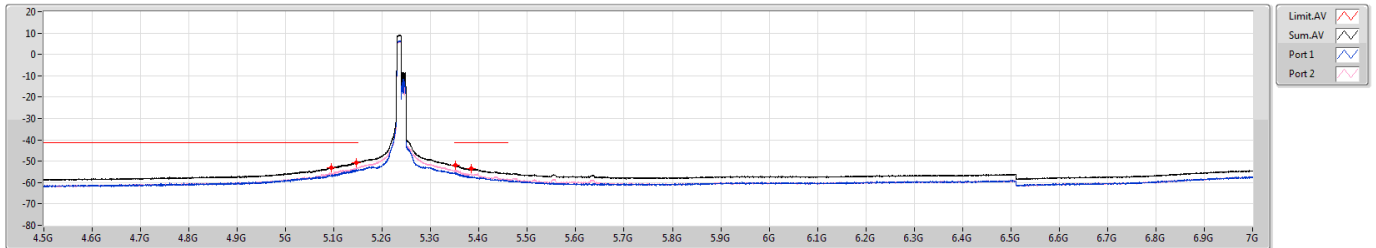

F-Start(Hz)	F-Stop(Hz)	RBW(Hz)	Type	Freq(Hz)	Psum(dBm)	P1(dBm)	P2(dBm)
4.5G	5.1G	1M	AV	5.0943G	-53.04	-56.78	-55.43
5.1G	5.15G	1M	AV	5.14565G	-50.57	-54.17	-53.07
5.35G	5.38G	1M	AV	5.35093G	-51.91	-55.65	-54.30
5.38G	7G	1M	AV	5.38324G	-53.54	-57.25	-55.95