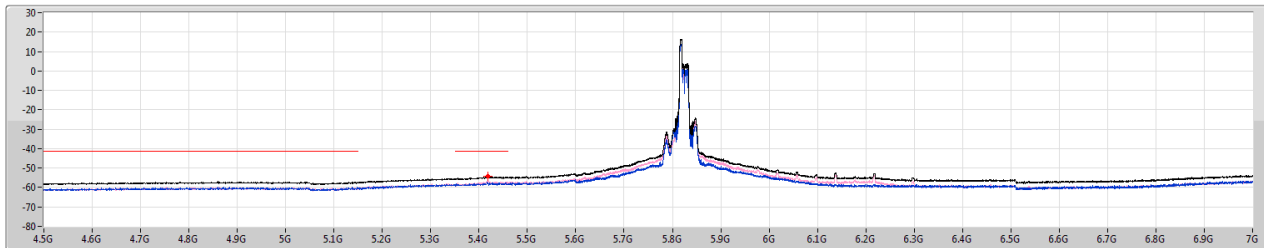

Limit:AV ☒

Sum:AV ☒

Port 1 ☒

Port 2 ☒

F-Start(Hz)	F-Stop(Hz)	RBW(Hz)	Type	Freq(Hz)	Psum(dBm)	P1(dBm)	P2(dBm)
4.5G	5.6G	1M	AV	5.4185G	-54.13	-57.91	-56.48