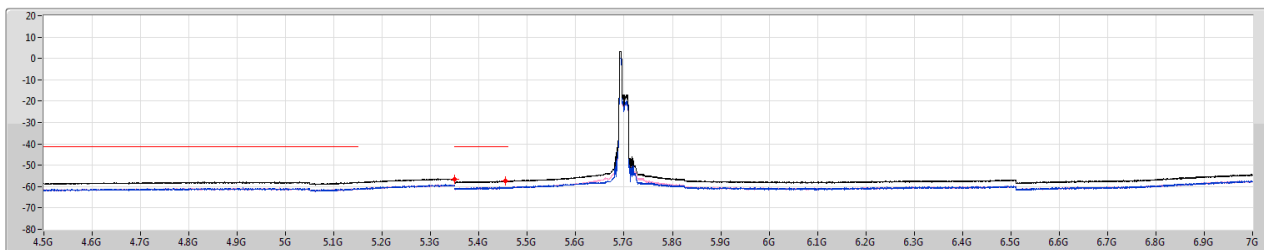

Limit.AV ☒
Sum.AV ☒
Port 1 ☒
Port 2 ☒

F-Start(Hz)	F-Stop(Hz)	RBW(Hz)	Type	Freq(Hz)	Psum(dBm)	P1(dBm)	P2(dBm)
4.5G	5.35G	1M	AV	5.35G	-56.49	-59.63	-59.38
5.35G	5.47G	1M	AV	5.45488G	-57.33	-60.30	-60.39