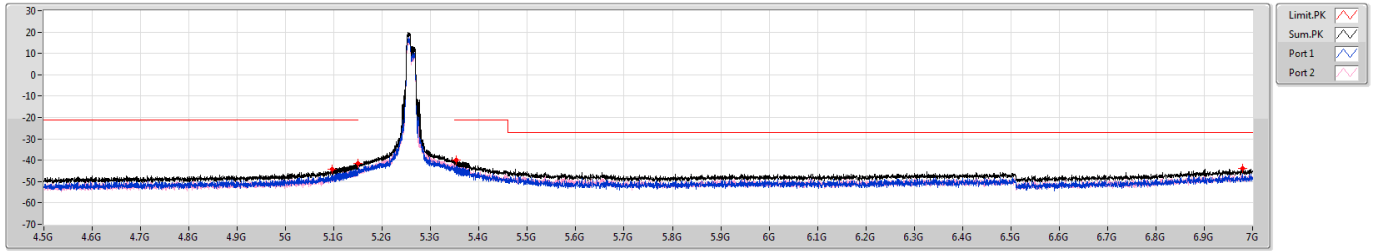

5.25-5.35GHz_802.11ax_HEW20_RU106_Index53_20MHz_Nss1,(MCS0)_2TX

CSE Bandedge [PK]

5260MHz

F-Start(Hz)	F-Stop(Hz)	RBW(Hz)	Type	Freq(Hz)	Psum(dBm)	P1(dBm)	P2(dBm)
4.5G	5.1G	1M	PK	5.0967G	-44.28	-48.33	-46.45
5.1G	5.15G	1M	PK	5.14965G	-41.44	-44.42	-44.49
5.35G	5.38G	1M	PK	5.35237G	-39.81	-44.24	-41.75
5.38G	7G	1M	PK	6.97975G	-43.97	-46.37	-47.69

5.25-5.35GHz_802.11ax_HEW20_RU106_Index53_20MHz_Nss1,(MCS0)_2TX

CSE Bandedge [AV]

5260MHz