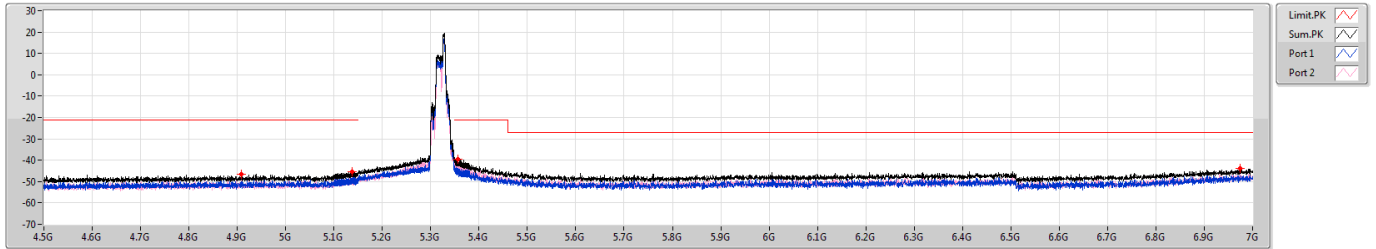

5.25-5.35GHz_802.11ax_HEW20_RU52_Index40_20MHz_Nss1,(MCS0)_2TX

CSE Bandedge [PK]

5320MHz

F-Start(Hz)	F-Stop(Hz)	RBW(Hz)	Type	Freq(Hz)	Psum(dBm)	P1(dBm)	P2(dBm)
4.5G	5.1G	1M	PK	4.9086G	-46.62	-50.73	-48.75
5.1G	5.15G	1M	PK	5.138G	-45.49	-50.06	-47.36
5.35G	5.38G	1M	PK	5.35621G	-39.64	-45.82	-40.84
5.38G	7G	1M	PK	6.97489G	-43.98	-47.63	-46.44

5.25-5.35GHz_802.11ax_HEW20_RU52_Index40_20MHz_Nss1,(MCS0)_2TX

CSE Bandedge [AV]

5320MHz