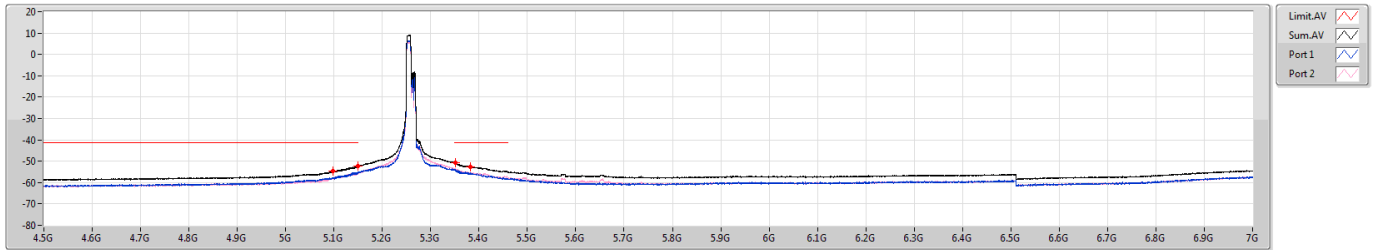

F-Start(Hz)	F-Stop(Hz)	RBW(Hz)	Type	Freq(Hz)	Psum(dBm)	P1(dBm)	P2(dBm)
4.5G	5.1G	1M	AV	5.0982G	-54.60	-57.57	-57.66
5.1G	5.15G	1M	AV	5.1491G	-52.45	-55.24	-55.70
5.35G	5.38G	1M	AV	5.35129G	-50.75	-53.94	-53.58
5.38G	7G	1M	AV	5.38284G	-52.56	-55.54	-55.61