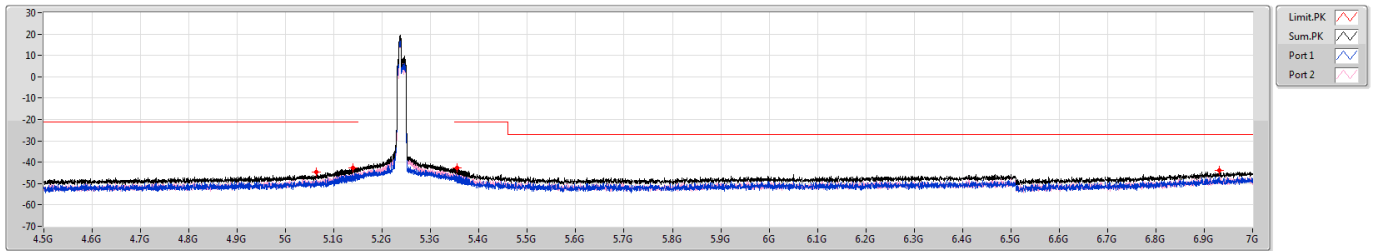

5.15-5.25GHz_802.11ax_HEW20_RU52_Index38_20MHz_Nss1,(MCS0)_2TX

CSE Bandedge [PK]

5240MHz

F-Start(Hz)	F-Stop(Hz)	RBW(Hz)	Type	Freq(Hz)	Psum(dBm)	P1(dBm)	P2(dBm)
4.5G	5.1G	1M	PK	5.064G	-44.79	-48.63	-47.10
5.1G	5.15G	1M	PK	5.1397G	-42.68	-46.66	-44.90
5.35G	5.38G	1M	PK	5.3548G	-42.74	-47.79	-44.37
5.38G	7G	1M	PK	6.93075G	-43.90	-49.64	-45.25

5.15-5.25GHz_802.11ax_HEW20_RU52_Index38_20MHz_Nss1,(MCS0)_2TX

CSE Bandedge [AV]

5240MHz