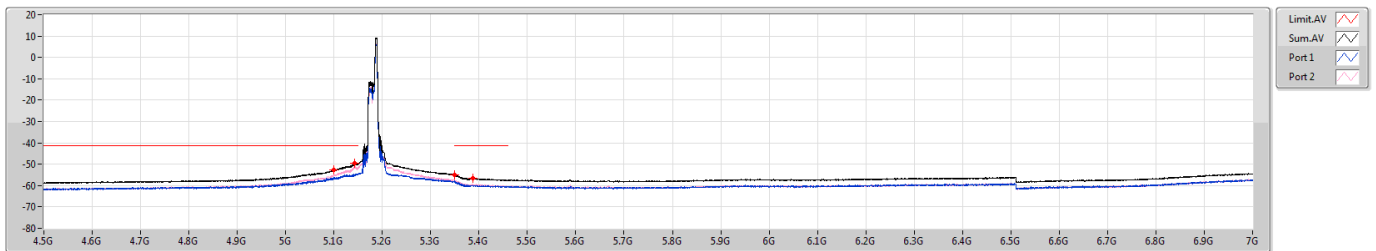

F-Start(Hz)	F-Stop(Hz)	RBW(Hz)	Type	Freq(Hz)	Psum(dBm)	P1(dBm)	P2(dBm)
4.5G	5.1G	1M	AV	5.0988G	-52.76	-56.36	-55.25
5.1G	5.15G	1M	AV	5.14395G	-49.67	-55.23	-51.08
5.35G	5.38G	1M	AV	5.35012G	-55.06	-58.22	-57.92
5.38G	7G	1M	AV	5.3877G	-56.67	-59.91	-59.47