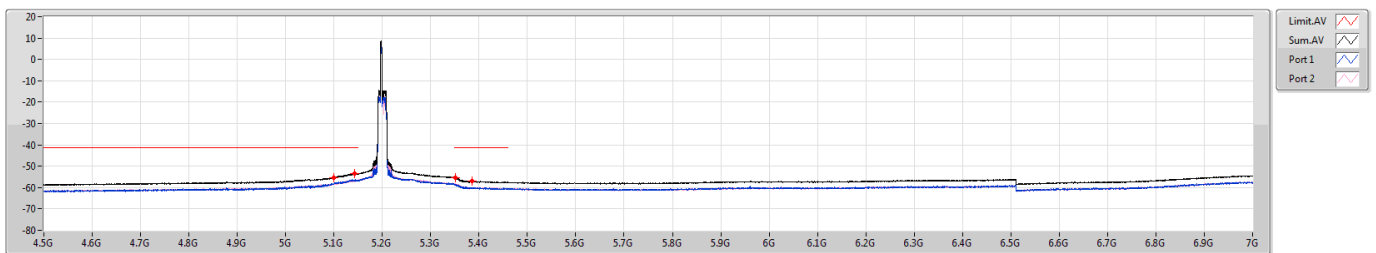

F-Start(Hz)	F-Stop(Hz)	RBW(Hz)	Type	Freq(Hz)	Psum(dBm)	P1(dBm)	P2(dBm)
4.5G	5.1G	1M	AV	5.1G	-55.34	-58.54	-58.16
5.1G	5.15G	1M	AV	5.14395G	-53.53	-56.72	-56.37
5.35G	5.38G	1M	AV	5.3515G	-55.28	-58.52	-58.08
5.38G	7G	1M	AV	5.38527G	-57.04	-59.99	-60.12