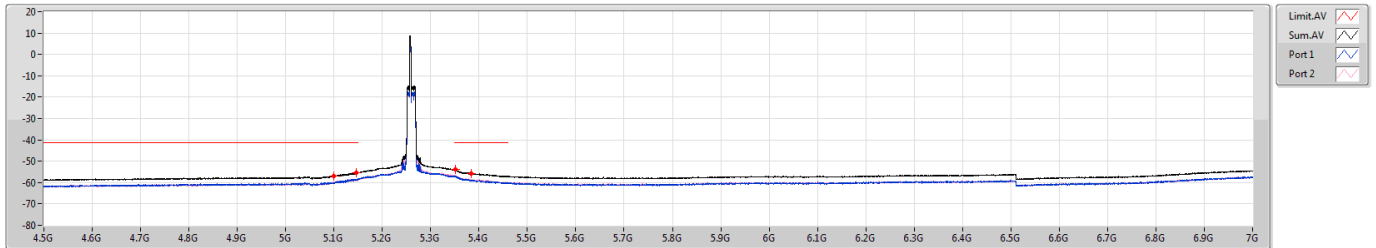

F-Start(Hz)	F-Stop(Hz)	RBW(Hz)	Type	Freq(Hz)	Psum(dBm)	P1(dBm)	P2(dBm)
4.5G	5.1G	1M	AV	5.0994G	-57.06	-59.89	-60.26
5.1G	5.15G	1M	AV	5.1467G	-55.48	-58.49	-58.49
5.35G	5.38G	1M	AV	5.35129G	-53.92	-57.31	-56.58
5.38G	7G	1M	AV	5.38446G	-55.71	-58.97	-58.49