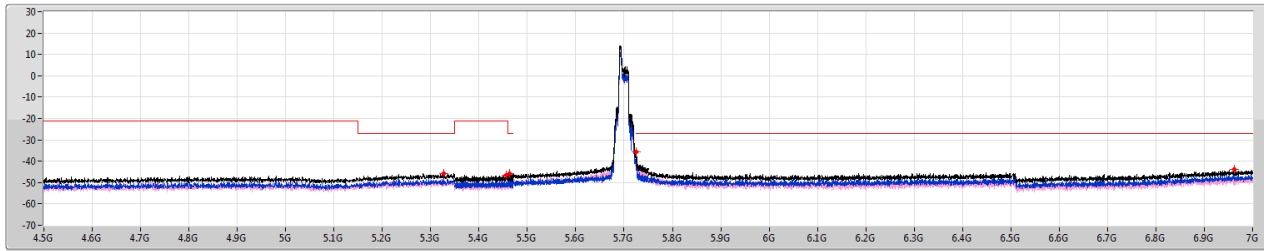

5.47-5.725GHz_802.11ax HEW20_RU52_Index37_20MHz_Nss1,(MCS0)_2TX

CSE Bandedge [PK]

5700MHz

Limit.PK ☒
Sum.PK ☒
Port 1 ☒
Port 2 ☒

F-Start(Hz)	F-Stop(Hz)	RBW(Hz)	Type	Freq(Hz)	Psum(dBm)	P1(dBm)	P2(dBm)
4.5G	5.35G	1M	PK	5.32663G	-45.70	-49.23	-48.25
5.35G	5.46G	1M	PK	5.43548G	-46.44	-49.74	-49.17
5.46G	5.47G	1M	PK	5.46251G	-45.97	-47.62	-50.97
5.725G	5.75G	1M	PK	5.72585G	-35.65	-38.23	-39.13
5.75G	7G	1M	PK	6.96156G	-43.71	-46.50	-46.95

5.47-5.725GHz_802.11ax HEW20_RU52_Index37_20MHz_Nss1,(MCS0)_2TX

CSE Bandedge [AV]

5700MHz