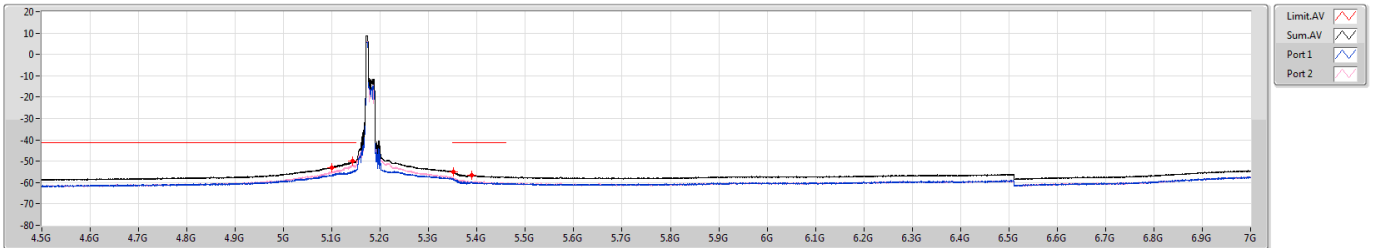

F-Start(Hz)	F-Stop(Hz)	RBW(Hz)	Type	Freq(Hz)	Psum(dBm)	P1(dBm)	P2(dBm)
4.5G	5.1G	1M	AV	5.0988G	-52.89	-56.71	-55.22
5.1G	5.15G	1M	AV	5.14255G	-50.04	-54.99	-51.71
5.35G	5.38G	1M	AV	5.35039G	-55.11	-58.56	-57.72
5.38G	7G	1M	AV	5.38891G	-56.67	-59.83	-59.54