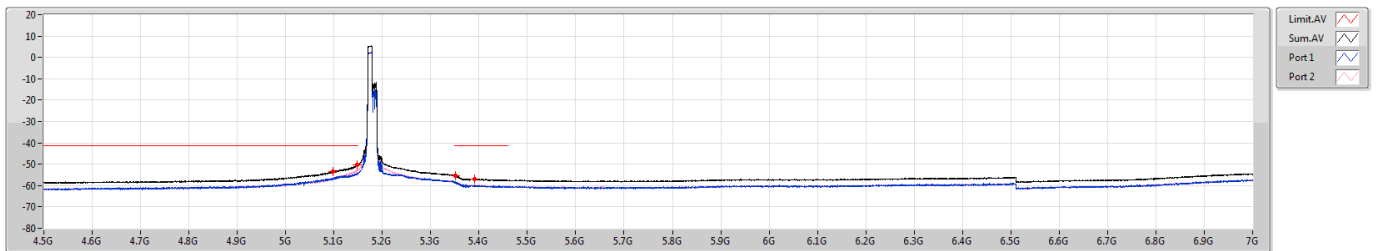

F-Start(Hz)	F-Stop(Hz)	RBW(Hz)	Type	Freq(Hz)	Psum(dBm)	P1(dBm)	P2(dBm)
4.5G	5.1G	1M	AV	5.0985G	-53.60	-56.63	-56.60
5.1G	5.15G	1M	AV	5.1476G	-50.40	-54.17	-52.76
5.35G	5.38G	1M	AV	5.35165G	-55.38	-58.77	-58.04
5.38G	7G	1M	AV	5.39053G	-56.91	-59.70	-60.16