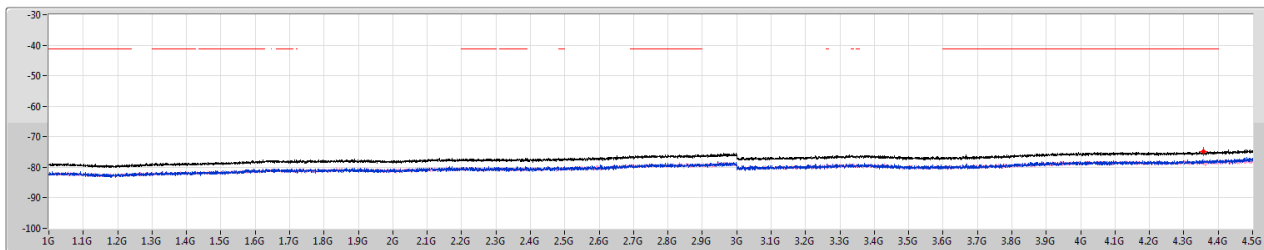

- Limit.AV
- Sum.AV
- Port1
- Port2

F.Start(Hz)	F.Stop(Hz)	RBW(Hz)	Type	Freq(Hz)	Psum(dBm)	P1(dBm)	P2(dBm)
1G	4.5G	1M	AV	4.35825G	-74.77	-78.29	-77.32