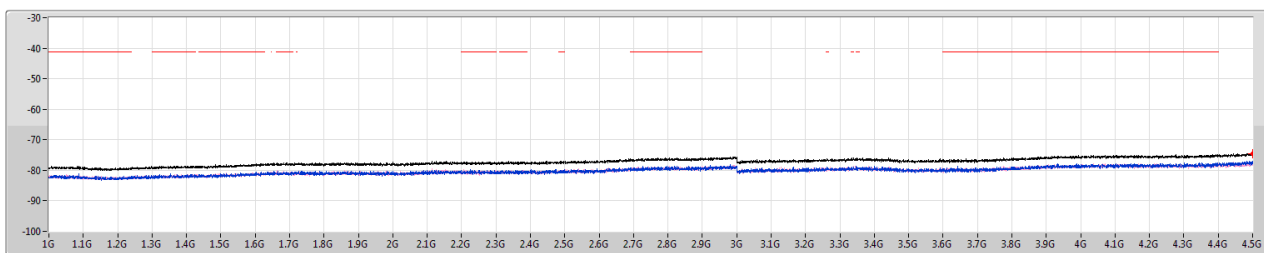

- Limit.AV
- Sum.AV
- Port1
- Port2

F.Start(Hz)	F.Stop(Hz)	RBW(Hz)	Type	Freq(Hz)	Psum(dBm)	P1(dBm)	P2(dBm)
1G	4.5G	1M	AV	4.5G	-74.69	-77.12	-78.38