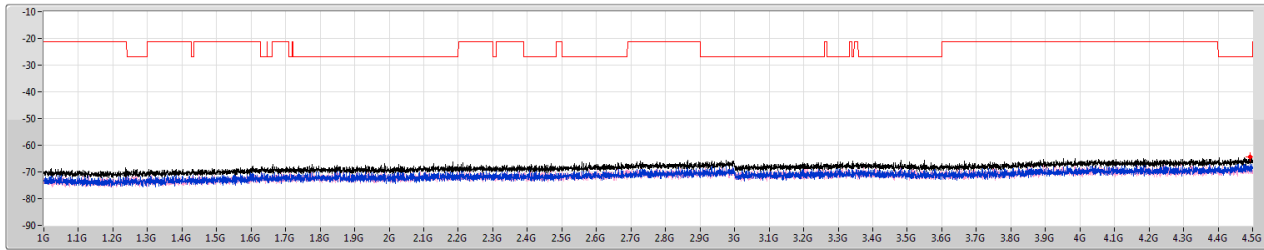

CSE Other [PK]

5610MHz

5.47-5.725GHz_802.11ax HEW80_RU52_Index49_80MHz_Nss1,(MCS0)_2TX

CSE Other [AV]

5610MHz

5.47-5.725GHz_802.11ax HEW80_RU52_Index49_80MHz_Nss1,(MCS0)_2TX

CSE Other [PK]

5690MHz Straddle 5.47-5.725GHz