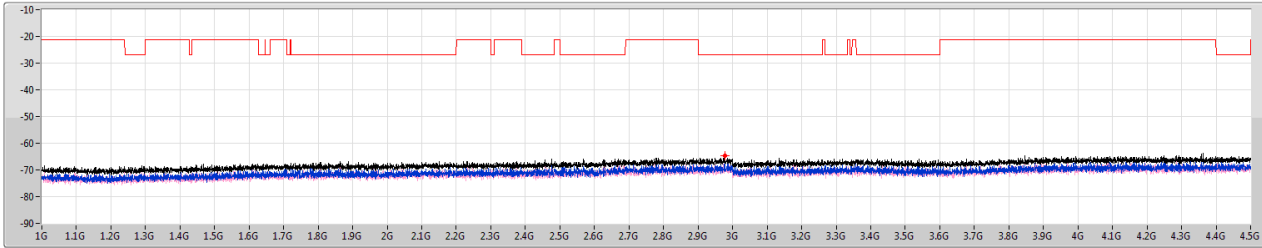

5.47-5.725GHz_802.11ax HEW80_RU106_Index58_80MHz_Nss1,(MCS0)_2TX

CSE Other [PK]

5690MHz Straddle 5.47-5.725GHz

- Limit.PK
- Sum.PK
- Port1
- Port2

F.Start(Hz)	F.Stop(Hz)	RBW(Hz)	Type	Freq(Hz)	Psum(dBm)	P1(dBm)	P2(dBm)
1G	4.5G	1M	PK	2.97706G	-64.55	-66.64	-68.73

5.47-5.725GHz_802.11ax HEW80_RU106_Index58_80MHz_Nss1,(MCS0)_2TX

CSE Other [AV]

5690MHz Straddle 5.47-5.725GHz