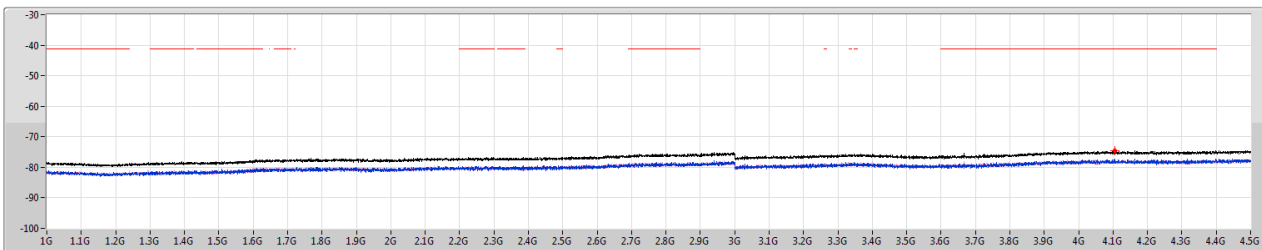

- Limit.AV
- Sum.AV
- Port1
- Port2

F.Start(Hz)	F.Stop(Hz)	RBW(Hz)	Type	Freq(Hz)	Psum(dBm)	P1(dBm)	P2(dBm)
1G	4.5G	1M	AV	4.10581G	-74.59	-77.40	-77.81