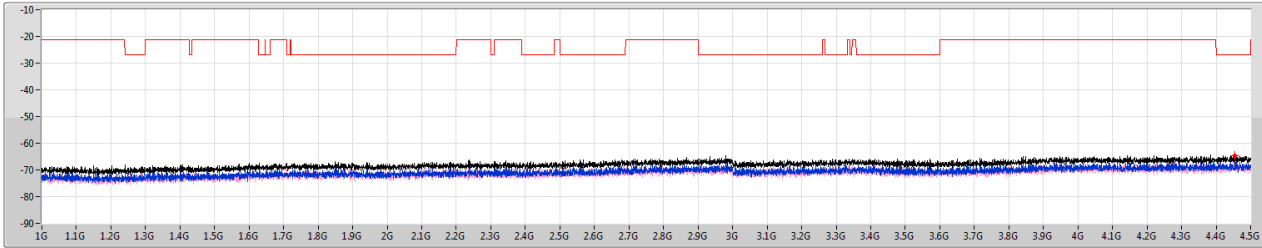

5.725-5.85GHz_802.11ax_HEW80_RU106_Index58_80MHz_Nss1,(MCS0)_2TX

CSE Other [PK]

5775MHz

- Limit.PK
- Sum.PK
- Port1
- Port2

F.Start(Hz)	F.Stop(Hz)	RBW(Hz)	Type	Freq(Hz)	Psum(dBm)	P1(dBm)	P2(dBm)
1G	4.5G	1M	PK	4.45363G	-64.69	-67.63	-67.78

5.725-5.85GHz_802.11ax_HEW80_RU106_Index58_80MHz_Nss1,(MCS0)_2TX

CSE Other [AV]

5775MHz