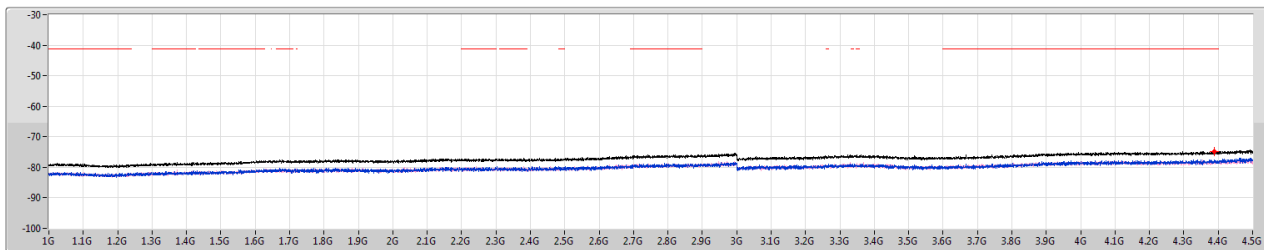

- Limit.AV
- Sum.AV
- Port1
- Port2

F.Start(Hz)	F.Stop(Hz)	RBW(Hz)	Type	Freq(Hz)	Psum(dBm)	P1(dBm)	P2(dBm)
1G	4.5G	1M	AV	4.38844G	-74.77	-77.53	-78.04