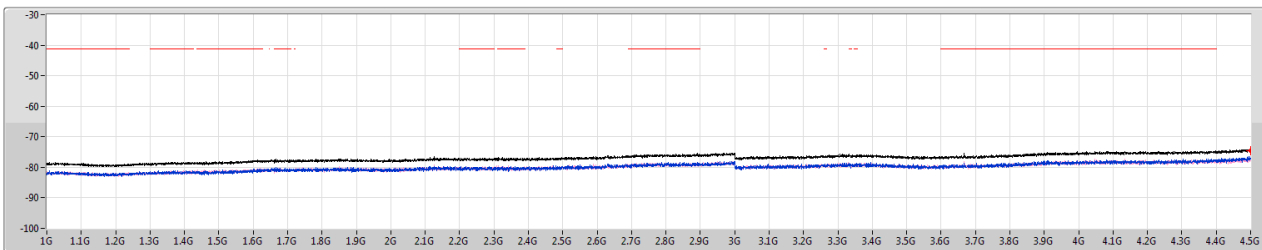

- Limit.AV
- Sum.AV
- Port1
- Port2

F.Start(Hz)	F.Stop(Hz)	RBW(Hz)	Type	Freq(Hz)	Psum(dBm)	P1(dBm)	P2(dBm)
1G	4.5G	1M	AV	4.5G	-74.49	-77.27	-77.74