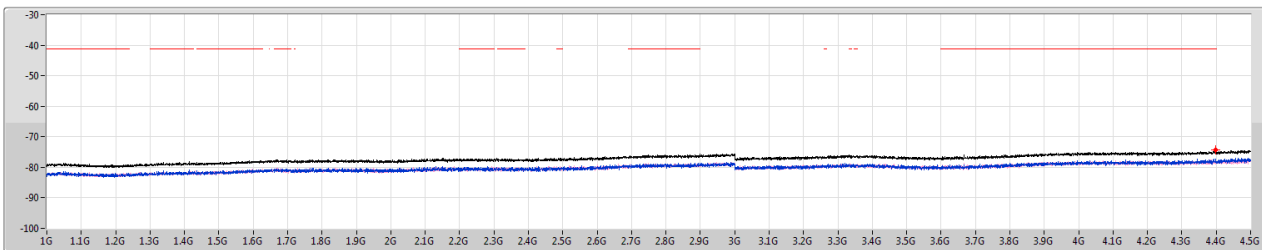

Limit.AV ☒
Sum.AV ☒
Port1 ☒
Port2 ☒

F.Start(Hz)	F.Stop(Hz)	RBW(Hz)	Type	Freq(Hz)	Psum(dBm)	P1(dBm)	P2(dBm)
1G	4.5G	1M	AV	4.39806G	-74.37	-77.47	-77.29