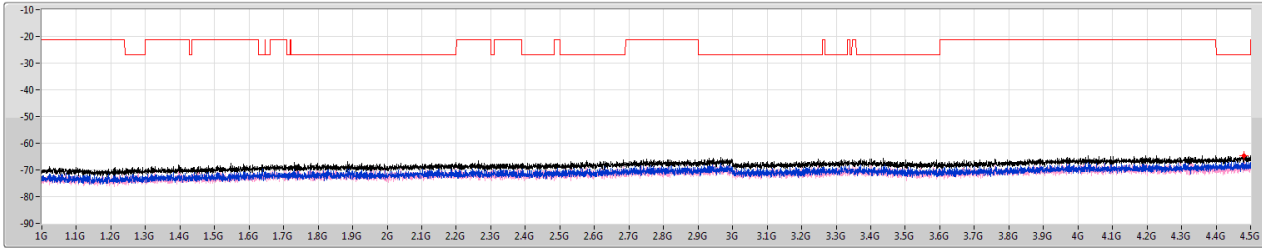

5.725-5.85GHz_802.11ax_HEW80_RU26_Index21_80MHz_Nss1,(MCS0)_2TX

CSE Other [PK]

5775MHz