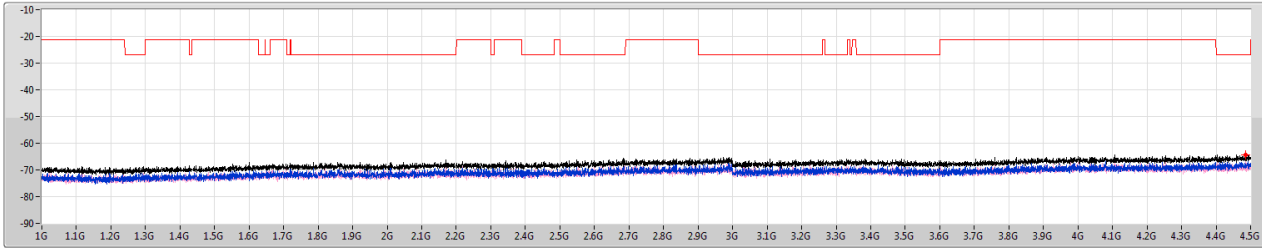

5.15-5.25GHz_802.11ax HEW40_RU242_Index61_40MHz_Nss1,(MCS0)_2TX

CSE Other [PK]

5190MHz

- Limit.PK
- Sum.PK
- Port 1
- Port 2

F.Start(Hz)	F.Stop(Hz)	RBW(Hz)	Type	Freq(Hz)	Psum(dBm)	P1(dBm)	P2(dBm)
1G	4.5G	1M	PK	4.48644G	-64.36	-67.75	-67.02

5.15-5.25GHz_802.11ax HEW40_RU242_Index61_40MHz_Nss1,(MCS0)_2TX

CSE Other [AV]

5190MHz