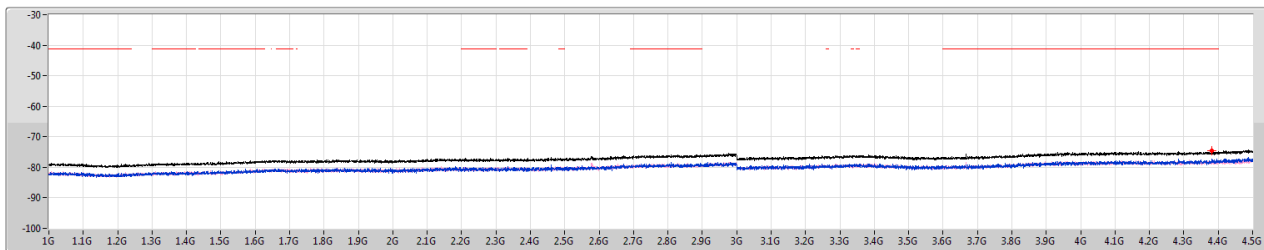

- Limit.AV
- Sum.AV
- Port 1
- Port 2

F.Start(Hz)	F.Stop(Hz)	RBW(Hz)	Type	Freq(Hz)	Psum(dBm)	P1(dBm)	P2(dBm)
1G	4.5G	1M	AV	4.38056G	-74.67	-77.44	-79.93