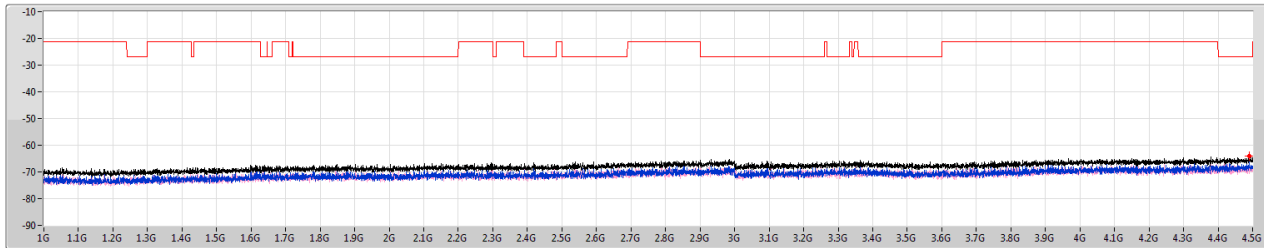

5.15-5.25GHz_802.11ax HEW80_RU26_Index21_80MHz_Nss1,(MCS0)_2TX

CSE Other [PK]

5210MHz

- Limit.PK
- Sum.PK
- Port 1
- Port 2

F.Start(Hz)	F.Stop(Hz)	RBW(Hz)	Type	Freq(Hz)	Psum(dBm)	P1(dBm)	P2(dBm)
1G	4.5G	1M	PK	4.4895G	-64.17	-65.91	-68.97

5.15-5.25GHz_802.11ax HEW80_RU26_Index21_80MHz_Nss1,(MCS0)_2TX

CSE Other [AV]

5210MHz