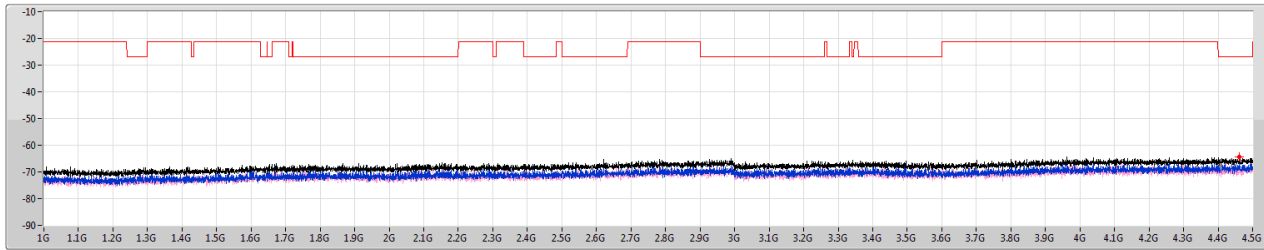

5.25-5.35GHz_802.11ax HEW80_RU106_Index58_80MHz_Nss1,(MCS0)_2TX

CSE Other [PK]

5290MHz

- Limit.PK
- Sum.PK
- Port1
- Port2

F.Start(Hz)	F.Stop(Hz)	RBW(Hz)	Type	Freq(Hz)	Psum(dBm)	P1(dBm)	P2(dBm)
1G	4.5G	1M	PK	4.46106G	-64.38	-66.35	-68.77

5.25-5.35GHz_802.11ax HEW80_RU106_Index58_80MHz_Nss1,(MCS0)_2TX

CSE Other [AV]

5290MHz