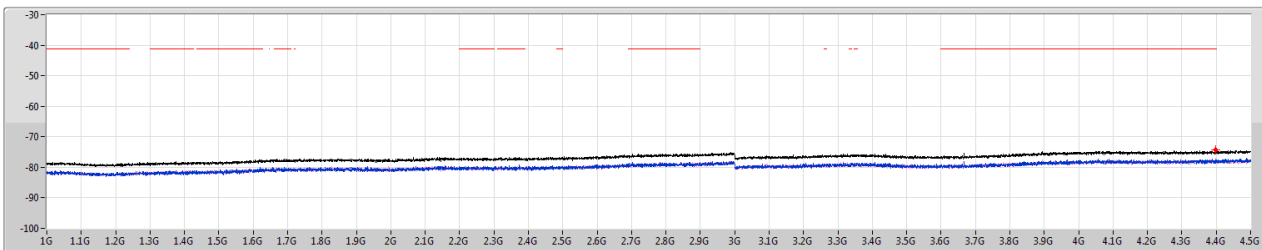

CSE Other [PK]

5775MHz

5.725-5.85GHz_802.11ax HEW80_RU484_Index65_80MHz_Nss1,(MCS0)_2TX

CSE Other [AV]

5775MHz

Summary

Mode	Result	F-Start (Hz)	F-Stop (Hz)	Type	Freq (Hz)	DG (dBi)	P1 (dBm)	P2 (dBm)	Psum (dBm)	EIRP (dBm)	Limit (dBm)	Margin (dB)
5.15-5.25GHz	-	-	-	-	-	-	-	-	-	-	-	-
802.11ax HEW20_RU26_Index0_20MHz_Nss1,(MCS0)_2TX	Pass	5.1G	5.15G	AV	5.13815G	7.41	-56.35	-54.05	-52.04	-44.63	-41.20	-3.43
802.11ax HEW20_RU26_Index3_20MHz_Nss1,(MCS0)_2TX	Pass	5.1G	5.15G	AV	5.14335G	7.41	-56.72	-56.37	-53.53	-46.12	-41.20	-4.92
802.11ax HEW20_RU26_Index8_20MHz_Nss1,(MCS0)_2TX	Pass	5.1G	5.15G	AV	5.13795G	7.41	-56.55	-53.49	-51.75	-44.34	-41.20	-3.14
802.11ax HEW20_RU52_Index37_20MHz_Nss1,(MCS0)_2TX	Pass	5.1G	5.15G	AV	5.14255G	7.41	-54.99	-51.71	-50.04	-42.63	-41.20	-1.43
802.11ax HEW20_RU52_Index38_20MHz_Nss1,(MCS0)_2TX	Pass	5.1G	5.15G	AV	5.1457G	7.41	-55.74	-53.61	-51.54	-44.13	-41.20	-2.93
802.11ax HEW20_RU52_Index40_20MHz_Nss1,(MCS0)_2TX	Pass	5.1G	5.15G	AV	5.14335G	7.41	-55.23	-51.08	-49.67	-42.26	-41.20	-1.06
802.11ax HEW20_RU106_Index53_20MHz_Nss1,(MCS0)_2TX	Pass	5.1G	5.15G	AV	5.14985G	7.41	-53.21	-52.12	-49.62	-42.21	-41.20	-1.01
802.11ax HEW20_RU106_Index54_20MHz_Nss1,(MCS0)_2TX	Pass	5.1G	5.15G	AV	5.1483G	7.41	-54.64	-52.64	-50.52	-43.11	-41.20	-1.91
802.11ax HEW40_RU26_Index0_40MHz_Nss1,(MCS0)_2TX	Pass	5.1G	5.15G	AV	5.13605G	7.41	-56.20	-50.92	-49.79	-42.38	-41.20	-1.18
802.11ax HEW40_RU26_Index12_40MHz_Nss1,(MCS0)_2TX	Pass	5.1G	5.15G	AV	5.14785G	7.41	-58.54	-57.69	-55.08	-47.67	-41.20	-6.47
802.11ax HEW40_RU26_Index17_40MHz_Nss1,(MCS0)_2TX	Pass	5.1G	5.15G	AV	5.1365G	7.41	-58.24	-53.14	-51.97	-44.56	-41.20	-3.36
802.11ax HEW40_RU52_Index37_40MHz_Nss1,(MCS0)_2TX	Pass	5.1G	5.15G	AV	5.13785G	7.41	-54.46	-51.50	-49.72	-42.31	-41.20	-1.11
802.11ax HEW40_RU52_Index42_40MHz_Nss1,(MCS0)_2TX	Pass	5.1G	5.15G	AV	5.1496G	7.41	-56.03	-55.64	-52.82	-45.41	-41.20	-4.21
802.11ax HEW40_RU52_Index44_40MHz_Nss1,(MCS0)_2TX	Pass	5.1G	5.15G	AV	5.13925G	7.41	-57.35	-53.20	-51.79	-44.38	-41.20	-3.18
802.11ax HEW40_RU106_Index53_40MHz_Nss1,(MCS0)_2TX	Pass	5.1G	5.15G	AV	5.14675G	7.41	-54.26	-51.83	-49.87	-42.46	-41.20	-1.26
802.11ax HEW40_RU106_Index54_40MHz_Nss1,(MCS0)_2TX	Pass	5.1G	5.15G	AV	5.1489G	7.41	-54.28	-53.98	-51.12	-43.71	-41.20	-2.51
802.11ax HEW40_RU106_Index56_40MHz_Nss1,(MCS0)_2TX	Pass	5.1G	5.15G	AV	5.14795G	7.41	-57.16	-53.89	-52.21	-44.80	-41.20	-3.60
802.11ax HEW40_RU242_Index61_40MHz_Nss1,(MCS0)_2TX	Pass	5.1G	5.15G	AV	5.1499G	7.41	-54.22	-52.66	-50.36	-42.95	-41.20	-1.75
802.11ax HEW40_RU242_Index62_40MHz_Nss1,(MCS0)_2TX	Pass	5.1G	5.15G	AV	5.14965G	7.41	-57.02	-53.56	-51.94	-44.53	-41.20	-3.33
802.11ax HEW80_RU26_Index0_80MHz_Nss1,(MCS0)_2TX	Pass	4.5G	5.1G	AV	5.0958G	7.41	-57.26	-53.12	-51.70	-44.29	-41.20	-3.09
802.11ax HEW80_RU26_Index36_80MHz_Nss1,(MCS0)_2TX	Pass	4.5G	5.1G	AV	5.0955G	7.41	-59.10	-55.60	-54.00	-46.59	-41.20	-5.39
802.11ax HEW80_RU52_Index37_80MHz_Nss1,(MCS0)_2TX	Pass	4.5G	5.1G	AV	5.0994G	7.41	-53.92	-52.86	-50.35	-42.94	-41.20	-1.74
802.11ax HEW80_RU52_Index52_80MHz_Nss1,(MCS0)_2TX	Pass	4.5G	5.1G	AV	5.0976G	7.41	-58.82	-55.79	-54.04	-46.63	-41.20	-5.43
802.11ax HEW80_RU106_Index53_80MHz_Nss1,(MCS0)_2TX	Pass	5.1G	5.15G	AV	5.10515G	7.41	-53.49	-52.91	-50.18	-42.77	-41.20	-1.57
802.11ax HEW80_RU106_Index60_80MHz_Nss1,(MCS0)_2TX	Pass	5.1G	5.15G	AV	5.14955G	7.41	-58.18	-56.17	-54.05	-46.64	-41.20	-5.44
802.11ax	Pass	5.1G	5.15G	AV	5.123G	7.41	-53.54	-52.38	-49.91	-42.50	-41.20	-1.30