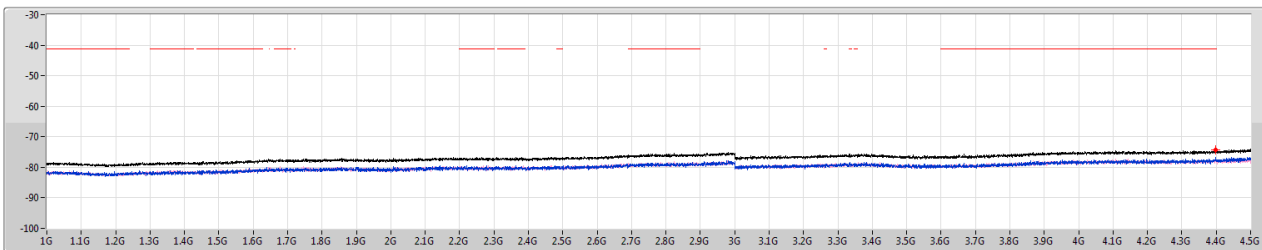

Limit.AV ☒
Sum.AV ☒
Port1 ☒
Port2 ☒

F.Start(Hz)	F.Stop(Hz)	RBW(Hz)	Type	Freq(Hz)	Psum(dBm)	P1(dBm)	P2(dBm)
1G	4.5G	1M	AV	4.39806G	-74.32	-76.87	-77.85