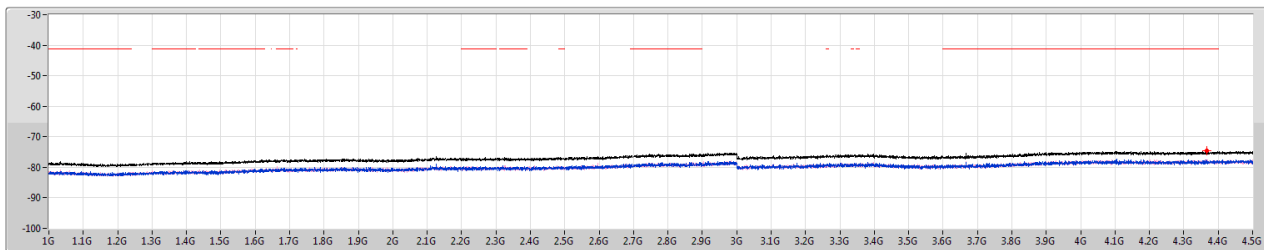

5.47-5.725GHz_802.11ax HEW40_RU26_Index12_40MHz_Nss1,(MCS0)_2TX

CSE Other [PK]

5710MHz Straddle 5.47-5.725GHz

- Limit.PK
- Sum.PK
- Port1
- Port2

F.Start(Hz)	F.Stop(Hz)	RBW(Hz)	Type	Freq(Hz)	Psum(dBm)	P1(dBm)	P2(dBm)
1G	4.5G	1M	PK	4.47463G	-64.40	-67.52	-67.31

5.47-5.725GHz_802.11ax HEW40_RU26_Index12_40MHz_Nss1,(MCS0)_2TX

CSE Other [AV]

5710MHz Straddle 5.47-5.725GHz

- Limit.AV
- Sum.AV
- Port1
- Port2

F.Start(Hz)	F.Stop(Hz)	RBW(Hz)	Type	Freq(Hz)	Psum(dBm)	P1(dBm)	P2(dBm)
1G	4.5G	1M	AV	4.36744G	-74.88	-77.85	-77.54