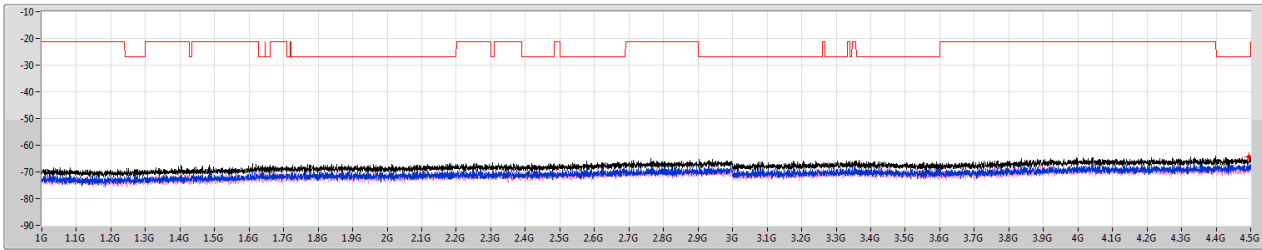

5.25-5.35GHz_802.11ax HEW80_RU242_Index62_80MHz_Nss1,(MCS0)_2TX

CSE Other [PK]

5290MHz

- Limit.PK
- Sum.PK
- Port 1
- Port 2

F.Start(Hz)	F.Stop(Hz)	RBW(Hz)	Type	Freq(Hz)	Psum(dBm)	P1(dBm)	P2(dBm)
1G	4.5G	1M	PK	4.49563G	-64.51	-67.91	-67.17

5.25-5.35GHz_802.11ax HEW80_RU242_Index62_80MHz_Nss1,(MCS0)_2TX

CSE Other [AV]

5290MHz