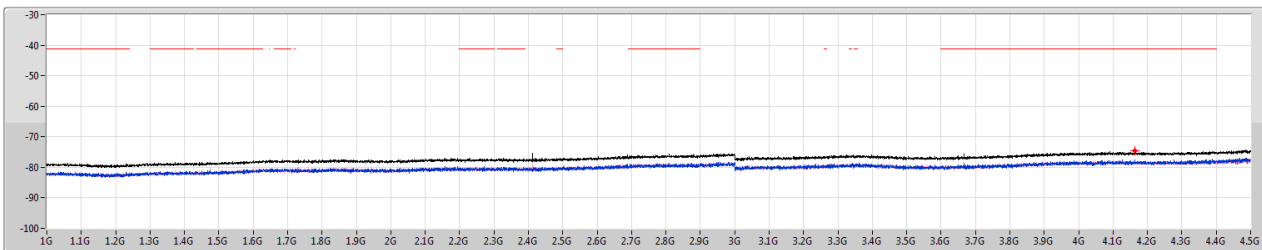

- Limit.AV
- Sum.AV
- Port 1
- Port 2

F.Start(Hz)	F.Stop(Hz)	RBW(Hz)	Type	Freq(Hz)	Psum(dBm)	P1(dBm)	P2(dBm)
1G	4.5G	1M	AV	4.164G	-74.61	-77.71	-77.53