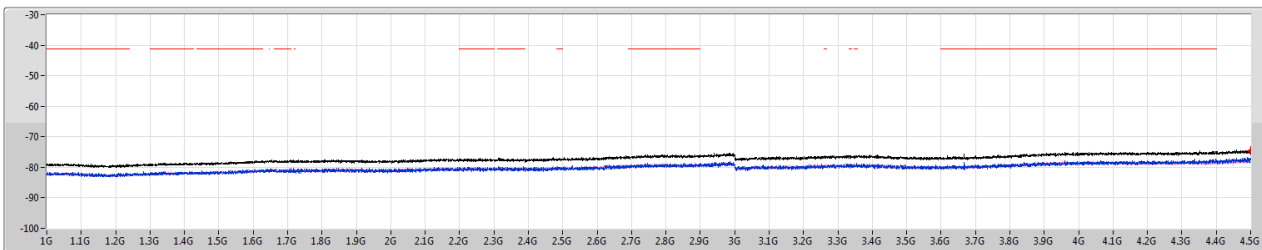

Limit.AV ☒
Sum.AV ☒
Port1 ☒
Port2 ☒

F.Start(Hz)	F.Stop(Hz)	RBW(Hz)	Type	Freq(Hz)	Psum(dBm)	P1(dBm)	P2(dBm)
1G	4.5G	1M	AV	4.5G	-74.55	-76.98	-78.22