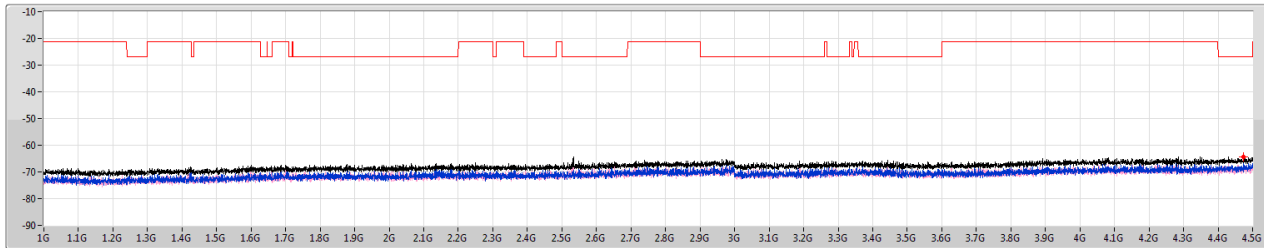

5.25-5.35GHz_802.11ax HEW40_RU242_Index61_40MHz_Nss1,(MCS0)_2TX

CSE Other [PK]

5310MHz

- Limit.PK
- Sum.PK
- Port 1
- Port 2

F.Start(Hz)	F.Stop(Hz)	RBW(Hz)	Type	Freq(Hz)	Psum(dBm)	P1(dBm)	P2(dBm)
1G	4.5G	1M	PK	4.47463G	-64.34	-65.61	-70.30

5.25-5.35GHz_802.11ax HEW40_RU242_Index61_40MHz_Nss1,(MCS0)_2TX

CSE Other [AV]

5310MHz