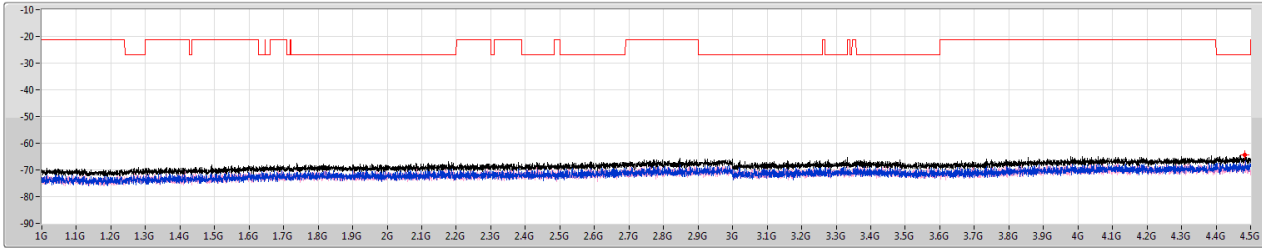

5.47-5.725GHz_802.11ax HEW80_RU52_Index49_80MHz_Nss1,(MCS0)_2TX

CSE Other [PK]

5530MHz

- Limit.PK
- Sum.PK
- Port1
- Port2

F.Start(Hz)	F.Stop(Hz)	RBW(Hz)	Type	Freq(Hz)	Psum(dBm)	P1(dBm)	P2(dBm)
1G	4.5G	1M	PK	4.48206G	-64.53	-68.32	-66.88

5.47-5.725GHz_802.11ax HEW80_RU52_Index49_80MHz_Nss1,(MCS0)_2TX

CSE Other [AV]

5530MHz