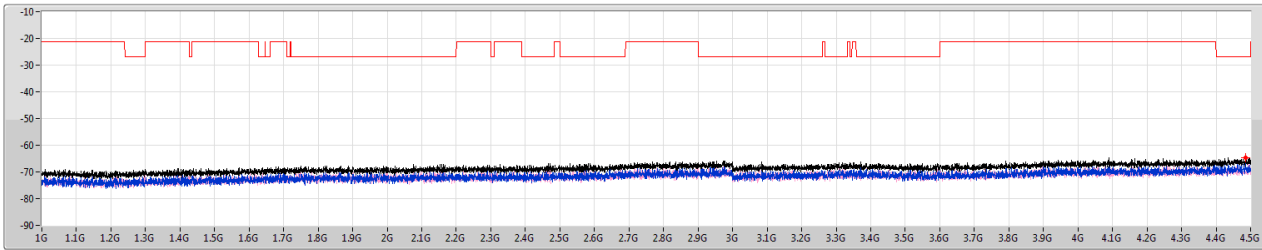

5.47-5.725GHz_802.11ax HEW80_RU52_Index49_80MHz_Nss1,(MCS0)_2TX

CSE Other [PK]

5610MHz