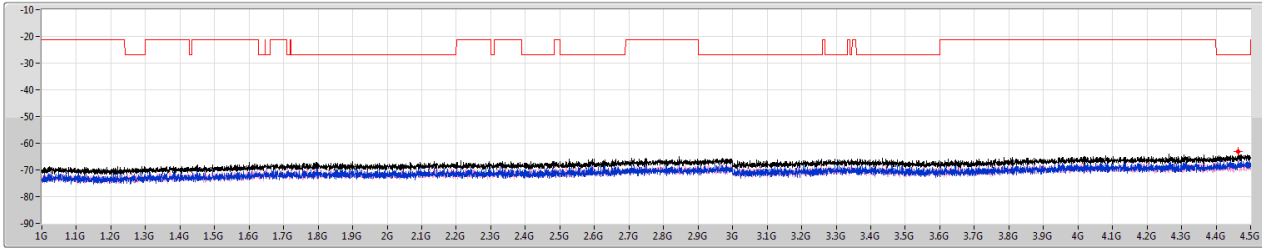

5.15-5.25GHz_802.11ax HEW40_RU52_Index42_40MHz_Nss1,(MCS0)_2TX

CSE Other [PK]

5230MHz

F.Start(Hz)	F.Stop(Hz)	RBW(Hz)	Type	Freq(Hz)	Psum(dBm)	P1(dBm)	P2(dBm)
1G	4.5G	1M	PK	4.465G	-63.28	-67.61	-65.28

5.15-5.25GHz_802.11ax HEW40_RU52_Index42_40MHz_Nss1,(MCS0)_2TX

CSE Other [AV]

5230MHz