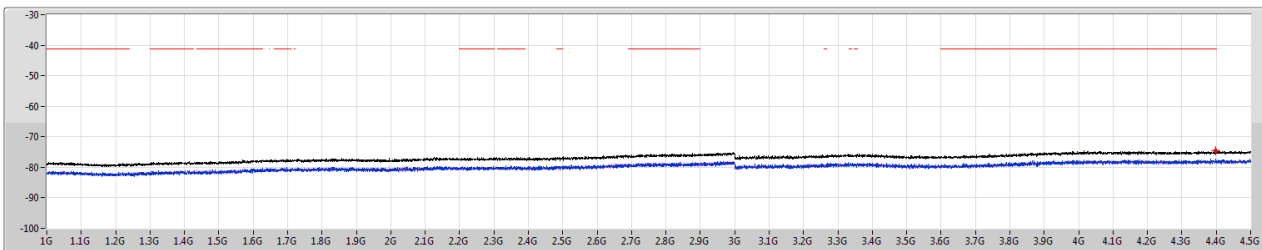

- Limit.AV
- Sum.AV
- Port1
- Port2

F.Start(Hz)	F.Stop(Hz)	RBW(Hz)	Type	Freq(Hz)	Psum(dBm)	P1(dBm)	P2(dBm)
1G	4.5G	1M	AV	4.3985G	-74.47	-77.23	-77.74