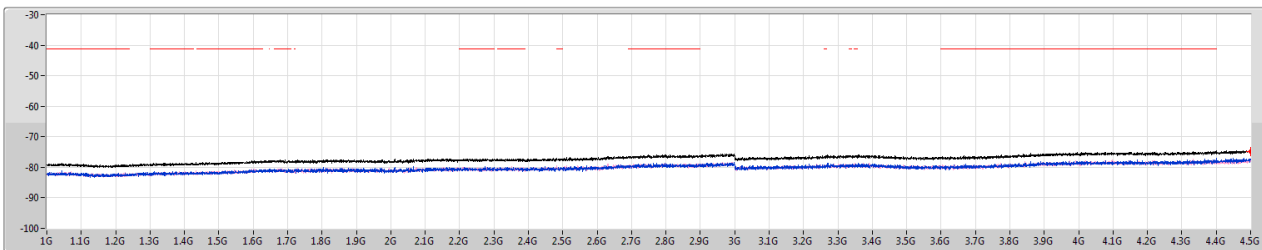

5.47-5.725GHz_802.11ax HEW80_RU26_Index21_80MHz_Nss1,(MCS0)_2TX

CSE Other [AV]

5610MHz