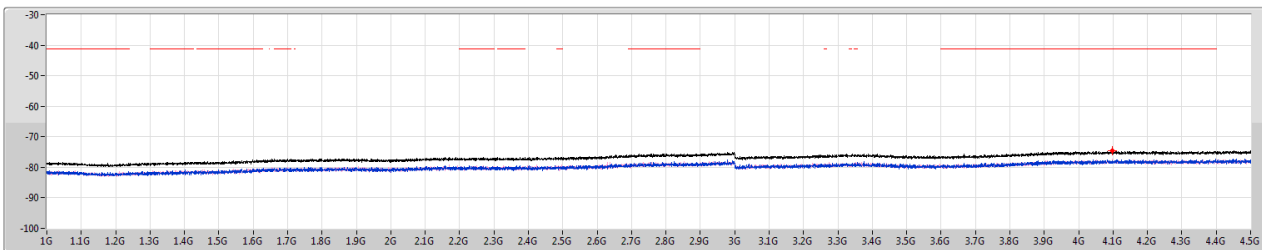

Limit.AV ☒
Sum.AV ☒
Port1 ☒
Port2 ☒

F.Start(Hz)	F.Stop(Hz)	RBW(Hz)	Type	Freq(Hz)	Psum(dBm)	P1(dBm)	P2(dBm)
1G	4.5G	1M	AV	4.09794G	-74.61	-77.90	-77.36