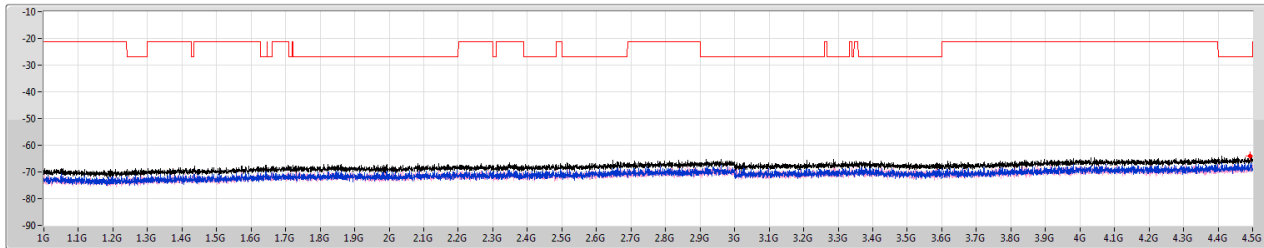

5.47-5.725GHz_802.11ax HEW40_RU242_Index61_40MHz_Nss1,(MCS0)_2TX

CSE Other [PK]

5710MHz Straddle 5.47-5.725GHz

- Limit.PK
- Sum.PK
- Port 1
- Port 2

F.Start(Hz)	F.Stop(Hz)	RBW(Hz)	Type	Freq(Hz)	Psum(dBm)	P1(dBm)	P2(dBm)
1G	4.5G	1M	PK	4.49388G	-63.94	-66.04	-68.10

5.47-5.725GHz_802.11ax HEW40_RU242_Index61_40MHz_Nss1,(MCS0)_2TX

CSE Other [AV]

5710MHz Straddle 5.47-5.725GHz