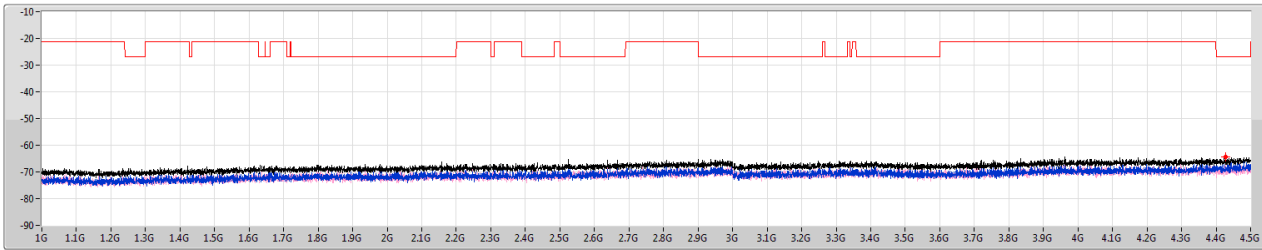

5.15-5.25GHz_802.11ax HEW80_RU484_Index65_80MHz_Nss1,(MCS0)_2TX

CSE Other [PK]

5210MHz

- Limit.PK ☒
- Sum.PK ☒
- Port1 ☒
- Port2 ☒

F.Start(Hz)	F.Stop(Hz)	RBW(Hz)	Type	Freq(Hz)	Psum(dBm)	P1(dBm)	P2(dBm)
1G	4.5G	1M	PK	4.42869G	-64.44	-68.26	-66.76

5.15-5.25GHz_802.11ax HEW80_RU484_Index65_80MHz_Nss1,(MCS0)_2TX

CSE Other [AV]

5210MHz