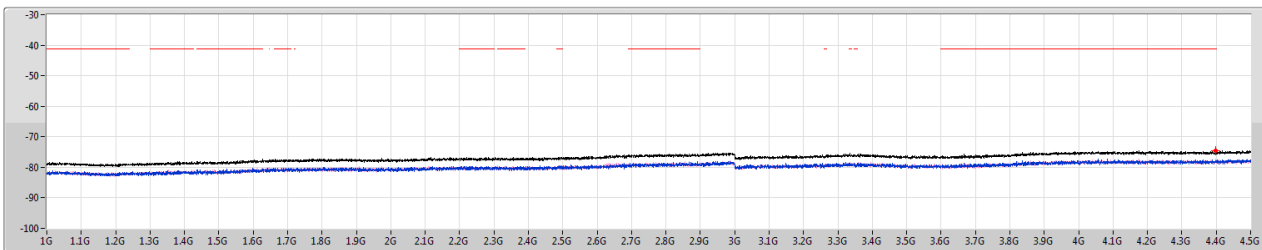

- Limit.AV
- Sum.AV
- Port 1
- Port 2

F.Start(Hz)	F.Stop(Hz)	RBW(Hz)	Type	Freq(Hz)	Psum(dBm)	P1(dBm)	P2(dBm)
1G	4.5G	1M	AV	4.39806G	-74.50	-77.79	-77.25