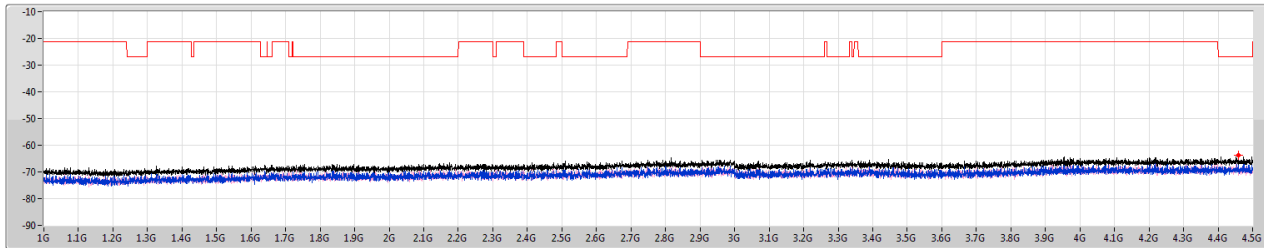

5.47-5.725GHz_802.11ax_HEW40_RU52_Index42_40MHz_Nss1,(MCS0)_2TX

CSE Other [PK]

5710MHz Straddle 5.47-5.725GHz

- Limit.PK
- Sum.PK
- Port 1
- Port 2

F.Start(Hz)	F.Stop(Hz)	RBW(Hz)	Type	Freq(Hz)	Psum(dBm)	P1(dBm)	P2(dBm)
1G	4.5G	1M	PK	4.49975G	-63.88	-66.03	-67.96

5.47-5.725GHz_802.11ax_HEW40_RU52_Index42_40MHz_Nss1,(MCS0)_2TX

CSE Other [AV]

5710MHz Straddle 5.47-5.725GHz