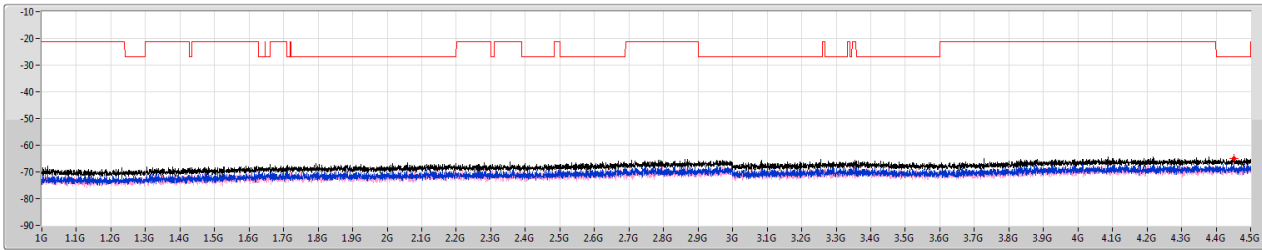

5.47-5.725GHz_802.11ax HEW80_RU106_Index58_80MHz_Nss1,(MCS0)_2TX

CSE Other [PK]

5530MHz

- Limit.PK
- Sum.PK
- Port1
- Port2

F.Start(Hz)	F.Stop(Hz)	RBW(Hz)	Type	Freq(Hz)	Psum(dBm)	P1(dBm)	P2(dBm)
1G	4.5G	1M	PK	4.45275G	-64.90	-68.04	-67.78

5.47-5.725GHz_802.11ax HEW80_RU106_Index58_80MHz_Nss1,(MCS0)_2TX

CSE Other [AV]

5530MHz