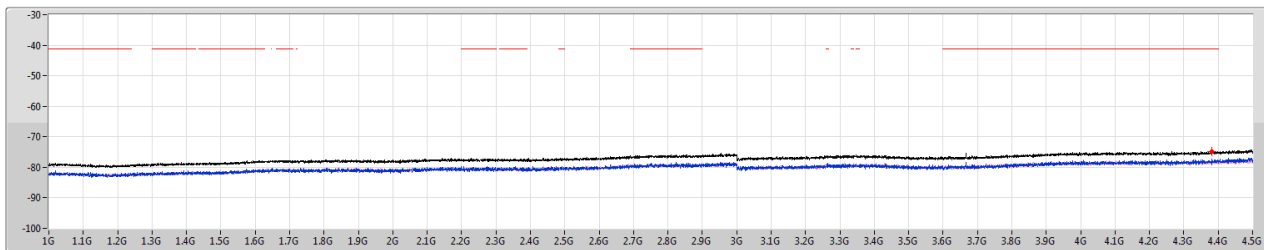

- Limit.AV
- Sum.AV
- Port 1
- Port 2

F.Start(Hz)	F.Stop(Hz)	RBW(Hz)	Type	Freq(Hz)	Psum(dBm)	P1(dBm)	P2(dBm)
1G	4.5G	1M	AV	4.38144G	-74.82	-77.26	-78.49