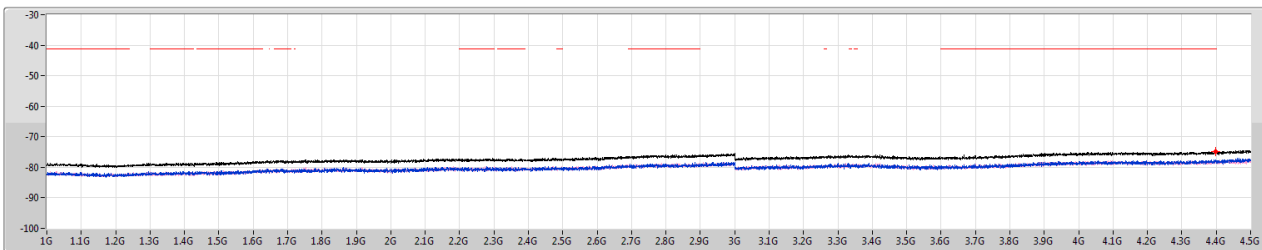

CSE Other [PK]

5610MHz

5.47-5.725GHz_802.11ax HEW80_RU52_Index49_80MHz_Nss1,(MCS0)_2TX

CSE Other [AV]

5610MHz

5.47-5.725GHz_802.11ax HEW80_RU52_Index49_80MHz_Nss1,(MCS0)_2TX

CSE Other [PK]

5690MHz Straddle 5.47-5.725GHz