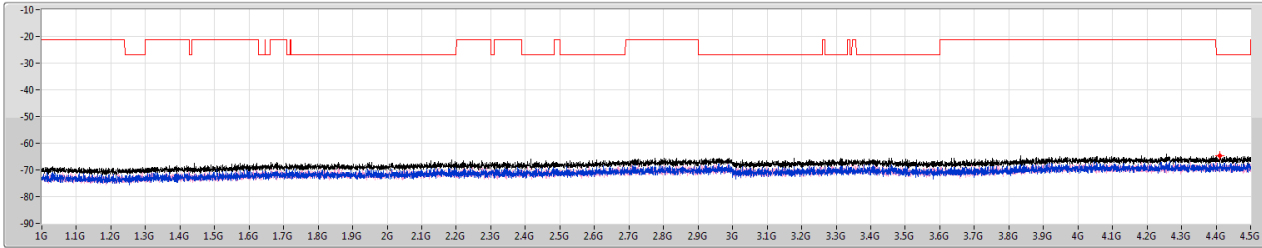

5.47-5.725GHz_802.11ax HEW40_RU52_Index42_40MHz_Nss1,(MCS0)_2TX

CSE Other [PK]

5590MHz

- Limit.PK
- Sum.PK
- Port1
- Port2

F.Start(Hz)	F.Stop(Hz)	RBW(Hz)	Type	Freq(Hz)	Psum(dBm)	P1(dBm)	P2(dBm)
1G	4.5G	1M	PK	4.41163G	-64.54	-66.95	-68.24

5.47-5.725GHz_802.11ax HEW40_RU52_Index42_40MHz_Nss1,(MCS0)_2TX

CSE Other [AV]

5590MHz