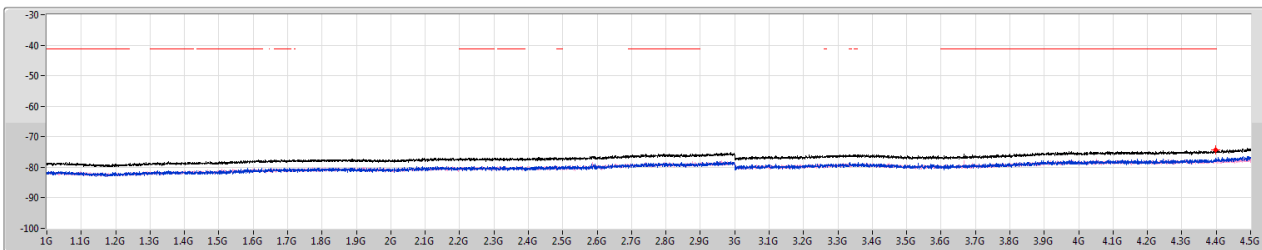

F.Start(Hz)	F.Stop(Hz)	RBW(Hz)	Type	Freq(Hz)	Psum(dBm)	P1(dBm)	P2(dBm)
1G	4.5G	1M	AV	4.39806G	-74.40	-77.07	-77.77