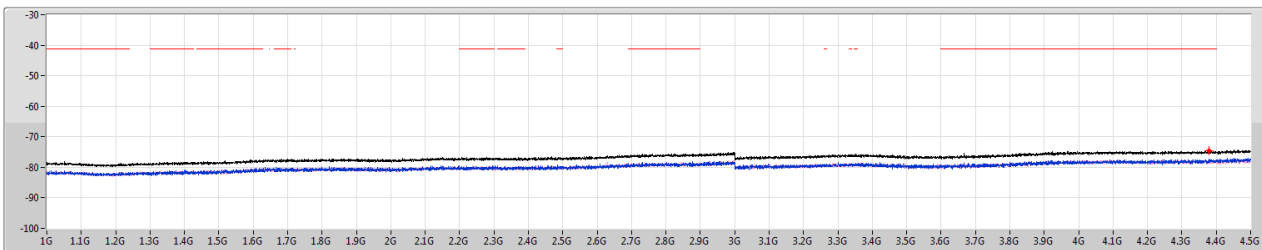

- Limit.AV
- Sum.AV
- Port 1
- Port 2

F.Start(Hz)	F.Stop(Hz)	RBW(Hz)	Type	Freq(Hz)	Psum(dBm)	P1(dBm)	P2(dBm)
1G	4.5G	1M	AV	4.37925G	-74.88	-77.18	-78.27