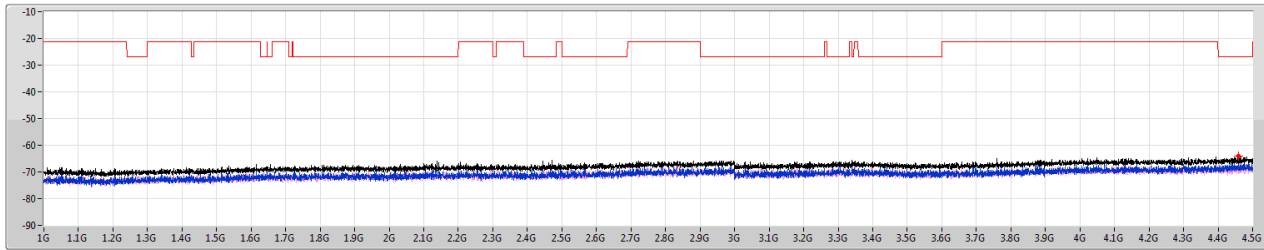

5.25-5.35GHz_802.11ax HEW80_RU26_Index21_80MHz_Nss1,(MCS0)_2TX

CSE Other [PK]

5290MHz

- Limit.PK
- Sum.PK
- Port 1
- Port 2

F.Start(Hz)	F.Stop(Hz)	RBW(Hz)	Type	Freq(Hz)	Psum(dBm)	P1(dBm)	P2(dBm)
1G	4.5G	1M	PK	4.45888G	-64.02	-66.30	-67.90

5.25-5.35GHz_802.11ax HEW80_RU26_Index21_80MHz_Nss1,(MCS0)_2TX

CSE Other [AV]

5290MHz