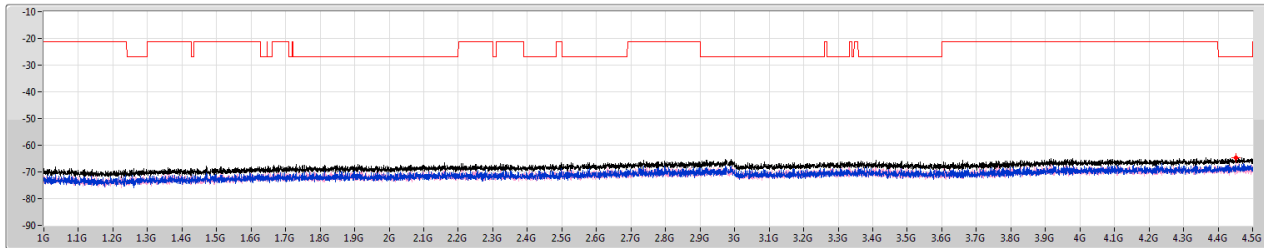

5.25-5.35GHz_802.11ax HEW40_RU106_Index54_40MHz_Nss1,(MCS0)_2TX

CSE Other [PK]

5310MHz

- Limit.PK
- Sum.PK
- Port1
- Port2

F.Start(Hz)	F.Stop(Hz)	RBW(Hz)	Type	Freq(Hz)	Psum(dBm)	P1(dBm)	P2(dBm)
1G	4.5G	1M	PK	4.45231G	-64.60	-69.13	-66.48

5.25-5.35GHz_802.11ax HEW40_RU106_Index54_40MHz_Nss1,(MCS0)_2TX

CSE Other [AV]

5310MHz