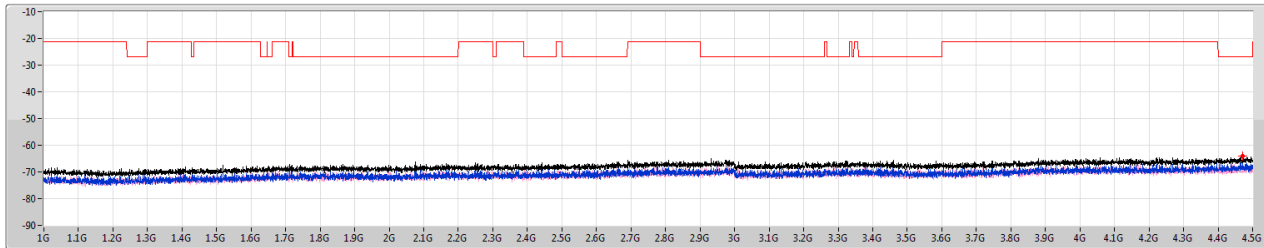

5230MHz

F.Start(Hz)	F.Stop(Hz)	RBW(Hz)	Type	Freq(Hz)	Psum(dBm)	P1(dBm)	P2(dBm)
1G	4.5G	1M	AV	4.5G	-74.58	-77.23	-77.98

5.25-5.35GHz_802.11ax HEW40_RU242_Index61_40MHz_Nss1,(MCS0)_2TX

CSE Other [PK]

5270MHz