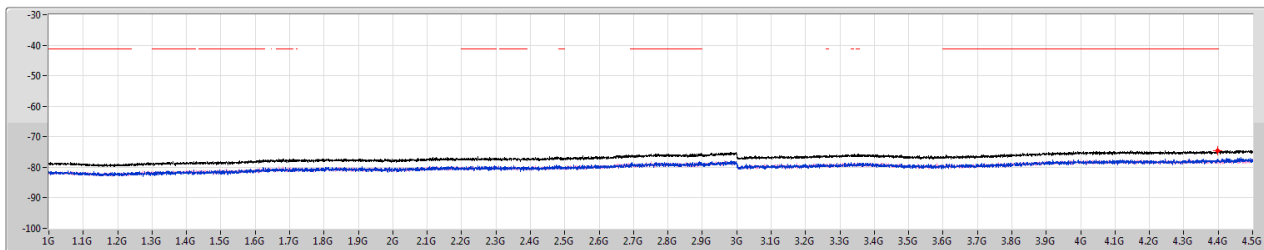

Limit.AV ☒
Sum.AV ☒
Port1 ☒
Port2 ☒

F.Start(Hz)	F.Stop(Hz)	RBW(Hz)	Type	Freq(Hz)	Psum(dBm)	P1(dBm)	P2(dBm)
1G	4.5G	1M	AV	4.3985G	-74.52	-77.64	-77.43