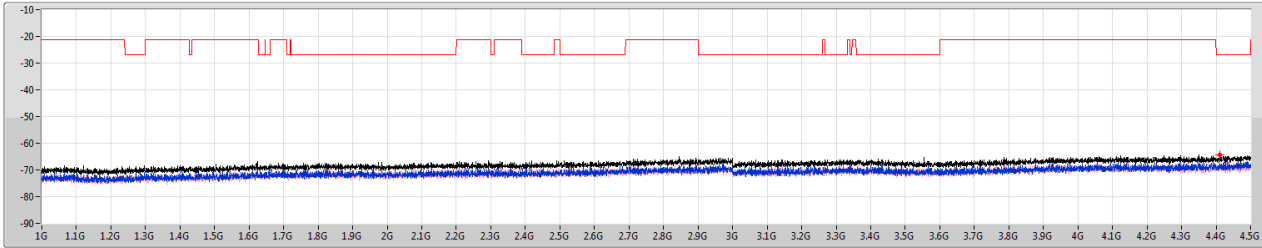

5.47-5.725GHz_802.11ax HEW80_RU26_Index21_80MHz_Nss1,(MCS0)_2TX

CSE Other [AV]

5610MHz

5.47-5.725GHz_802.11ax HEW80_RU26_Index21_80MHz_Nss1,(MCS0)_2TX

CSE Other [PK]

5690MHz Straddle 5.47-5.725GHz

- Limit.PK
- Sum.PK
- Port1
- Port2