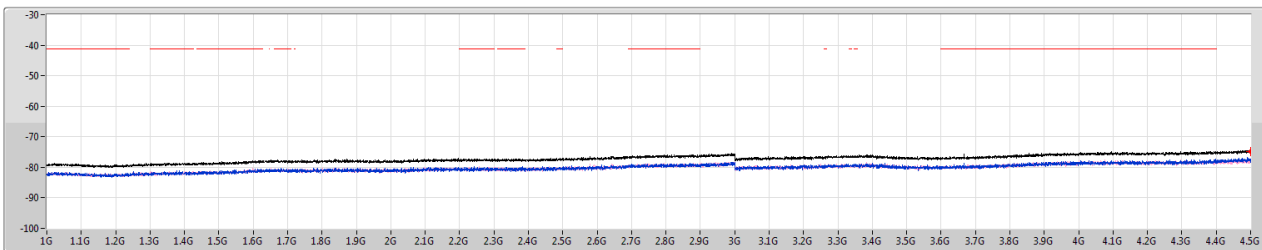

- Limit.AV
- Sum.AV
- Port1
- Port2

F.Start(Hz)	F.Stop(Hz)	RBW(Hz)	Type	Freq(Hz)	Psum(dBm)	P1(dBm)	P2(dBm)
1G	4.5G	1M	AV	4.5G	-74.74	-77.43	-78.10