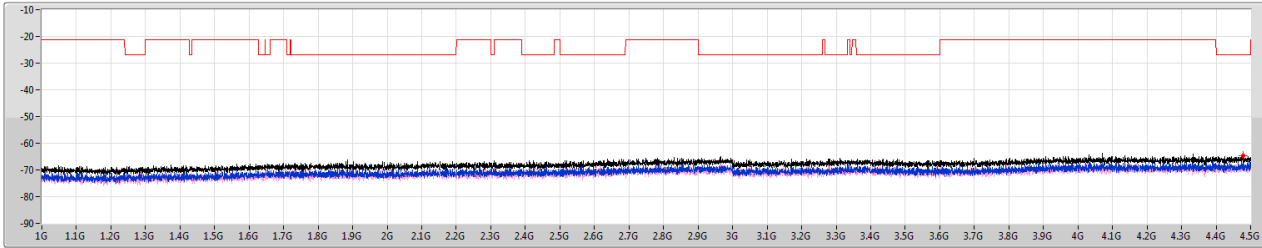

CSE Other [PK]

5530MHz

5.47-5.725GHz_802.11ax HEW80_RU484_Index65_80MHz_Nss1,(MCS0)_2TX

CSE Other [AV]

5530MHz

5.47-5.725GHz_802.11ax HEW80_RU484_Index65_80MHz_Nss1,(MCS0)_2TX

CSE Other [PK]

5610MHz