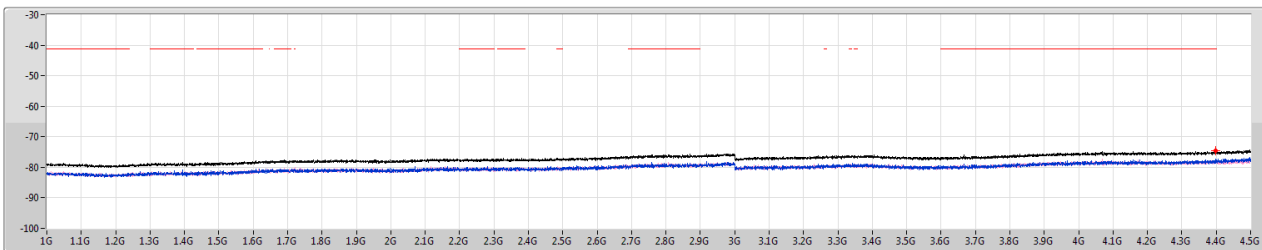

CSE Other [PK]

5775MHz

5.725-5.85GHz_802.11ax_HEW80_RU26_Index21_80MHz_Nss1,(MCS0)_2TX

CSE Other [AV]

5775MHz

5.15-5.25GHz_802.11ax HEW80_RU52_Index49_80MHz_Nss1,(MCS0)_2TX

CSE Other [PK]

5210MHz