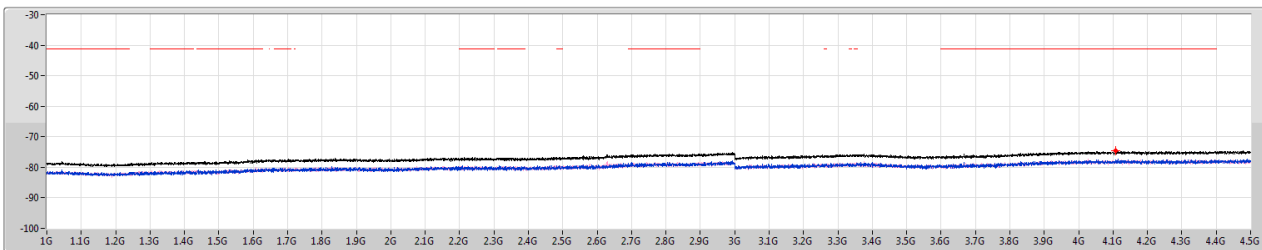

- Limit.AV
- Sum.AV
- Port1
- Port2

F.Start(Hz)	F.Stop(Hz)	RBW(Hz)	Type	Freq(Hz)	Psum(dBm)	P1(dBm)	P2(dBm)
1G	4.5G	1M	AV	4.10713G	-74.62	-77.71	-77.55