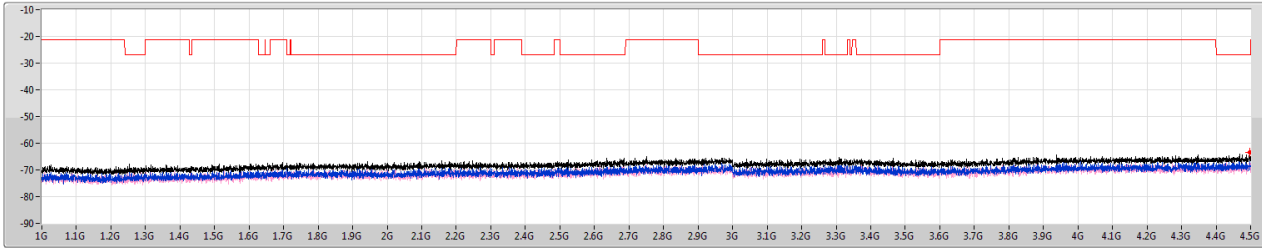

5.725-5.85GHz_802.11ax HEW80_RU484_Index65_80MHz_Nss1,(MCS0)_2TX

CSE Other [PK]

5775MHz