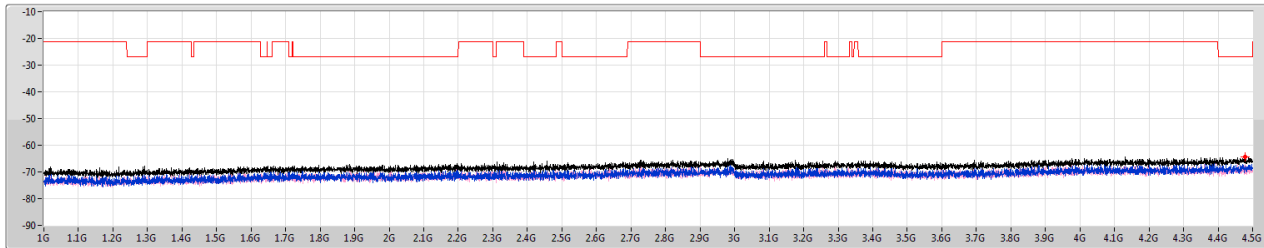

5.15-5.25GHz_802.11ax HEW80_RU242_Index62_80MHz_Nss1,(MCS0)_2TX

CSE Other [PK]

5210MHz

Limit.PK ☒
Sum.PK ☒
Port1 ☒
Port2 ☒

F.Start(Hz)	F.Stop(Hz)	RBW(Hz)	Type	Freq(Hz)	Psum(dBm)	P1(dBm)	P2(dBm)
1G	4.5G	1M	PK	4.47725G	-64.50	-67.87	-67.17

5.15-5.25GHz_802.11ax HEW80_RU242_Index62_80MHz_Nss1,(MCS0)_2TX

CSE Other [AV]

5210MHz