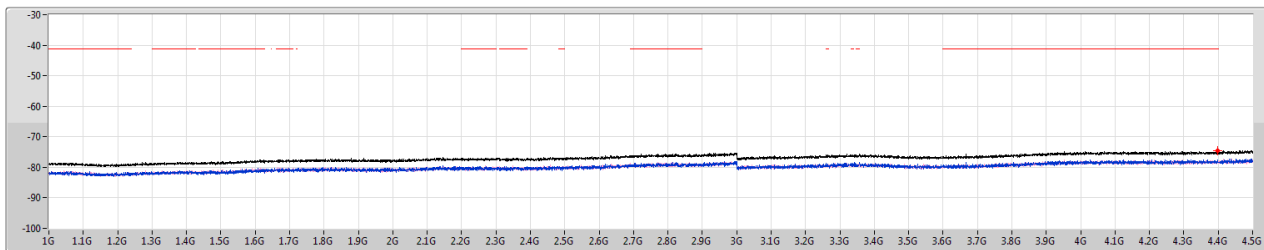

- Limit.AV
- Sum.AV
- Port1
- Port2

F.Start(Hz)	F.Stop(Hz)	RBW(Hz)	Type	Freq(Hz)	Psum(dBm)	P1(dBm)	P2(dBm)
1G	4.5G	1M	AV	4.39763G	-74.67	-77.47	-77.91