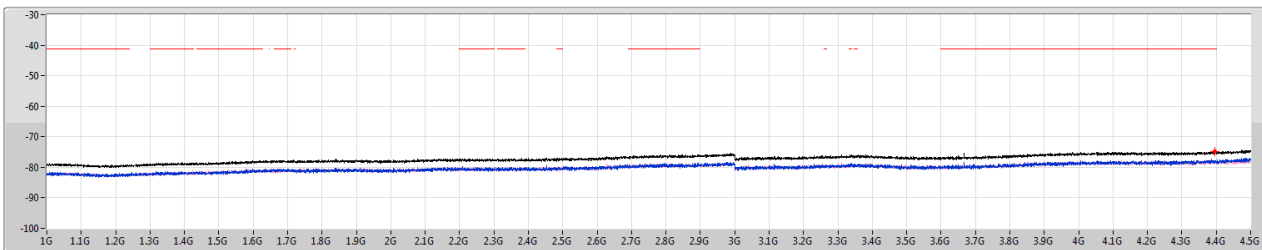

- Limit.AV
- Sum.AV
- Port1
- Port2

F.Start(Hz)	F.Stop(Hz)	RBW(Hz)	Type	Freq(Hz)	Psum(dBm)	P1(dBm)	P2(dBm)
1G	4.5G	1M	AV	4.395G	-74.88	-77.84	-77.94