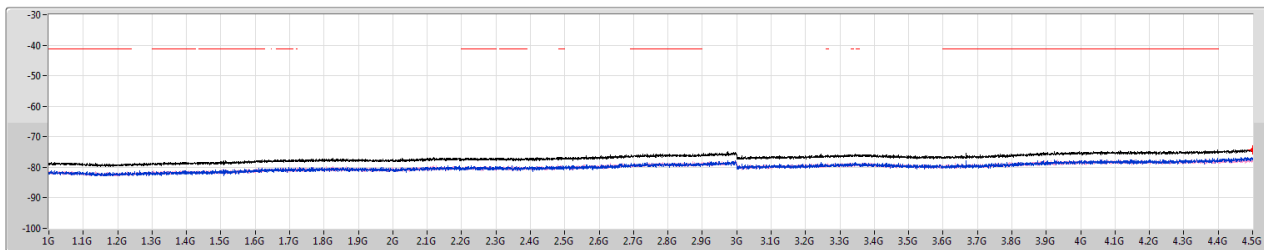

Limit.AV ☒
Sum.AV ☒
Port1 ☒
Port2 ☒

F.Start(Hz)	F.Stop(Hz)	RBW(Hz)	Type	Freq(Hz)	Psum(dBm)	P1(dBm)	P2(dBm)
1G	4.5G	1M	AV	4.5G	-74.30	-77.03	-77.60