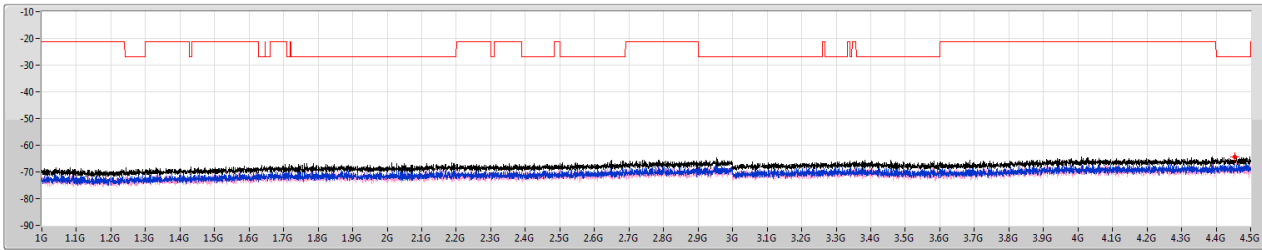

5.725-5.85GHz_802.11ax_HEW80_RU242_Index62_80MHz_Nss1,(MCS0)_2TX

CSE Other [PK]

5775MHz

- Limit.PK
- Sum.PK
- Port1
- Port2

F.Start(Hz)	F.Stop(Hz)	RBW(Hz)	Type	Freq(Hz)	Psum(dBm)	P1(dBm)	P2(dBm)
1G	4.5G	1M	PK	4.45406G	-64.25	-67.54	-66.99

5.725-5.85GHz_802.11ax_HEW80_RU242_Index62_80MHz_Nss1,(MCS0)_2TX

CSE Other [AV]

5775MHz