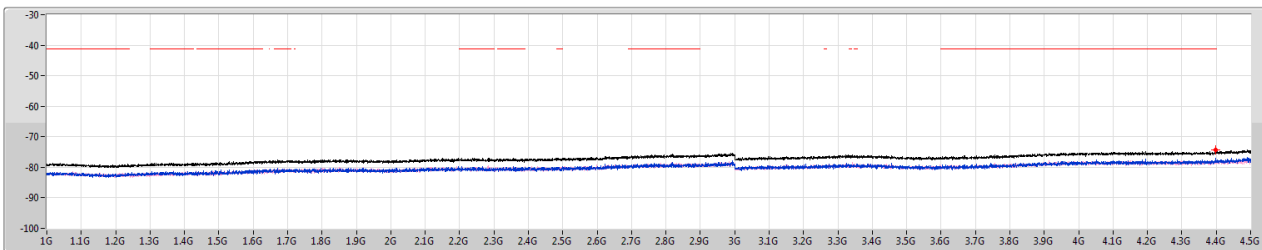

- Limit.AV
- Sum.AV
- Port1
- Port2

F.Start(Hz)	F.Stop(Hz)	RBW(Hz)	Type	Freq(Hz)	Psum(dBm)	P1(dBm)	P2(dBm)
1G	4.5G	1M	AV	4.3985G	-74.29	-76.97	-77.65