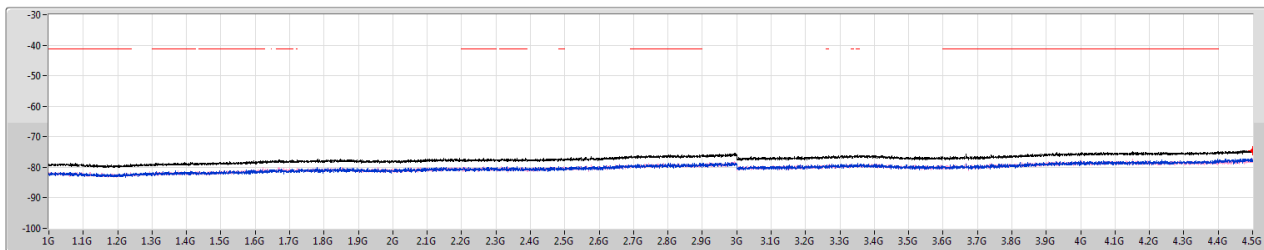

F.Start(Hz)	F.Stop(Hz)	RBW(Hz)	Type	Freq(Hz)	Psum(dBm)	P1(dBm)	P2(dBm)
1G	4.5G	1M	AV	4.5G	-74.45	-77.47	-77.45