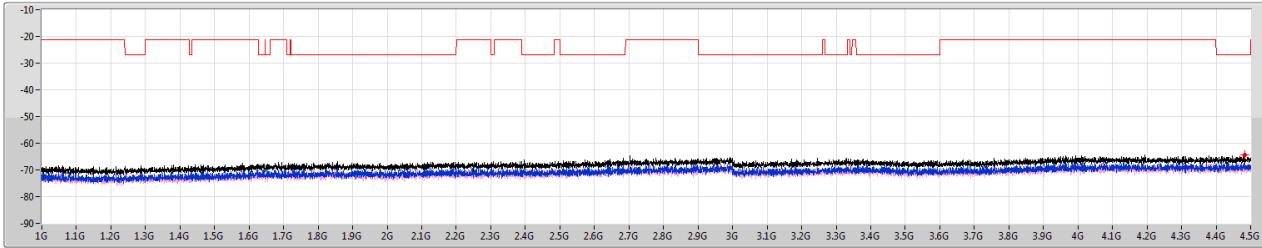

5.47-5.725GHz_802.11ax HEW80_RU484_Index65_80MHz_Nss1,(MCS0)_2TX

CSE Other [PK]

5690MHz Straddle 5.47-5.725GHz

- Limit.PK
- Sum.PK
- Port 1
- Port 2

F.Start(Hz)	F.Stop(Hz)	RBW(Hz)	Type	Freq(Hz)	Psum(dBm)	P1(dBm)	P2(dBm)
1G	4.5G	1M	PK	4.48381G	-64.49	-65.97	-69.89

5.47-5.725GHz_802.11ax HEW80_RU484_Index65_80MHz_Nss1,(MCS0)_2TX

CSE Other [AV]

5690MHz Straddle 5.47-5.725GHz