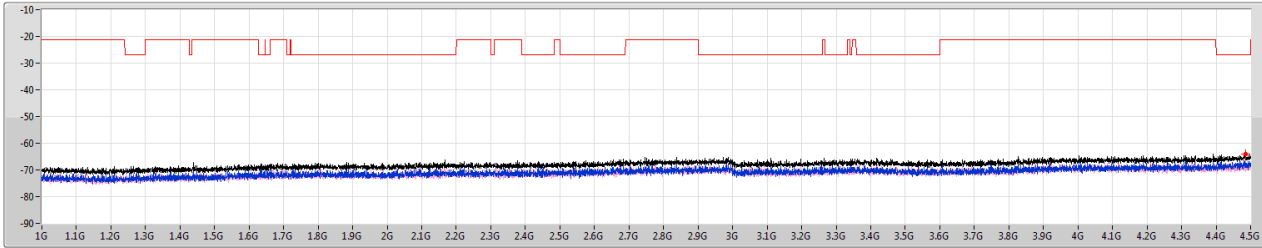

5.15-5.25GHz_802.11ax HEW40_RU242_Index61_40MHz_Nss1,(MCS0)_2TX

CSE Other [PK]

5230MHz

F.Start(Hz)	F.Stop(Hz)	RBW(Hz)	Type	Freq(Hz)	Psum(dBm)	P1(dBm)	P2(dBm)
1G	4.5G	1M	PK	4.48469G	-64.05	-68.24	-66.14

5.15-5.25GHz_802.11ax HEW40_RU242_Index61_40MHz_Nss1,(MCS0)_2TX

CSE Other [AV]

5230MHz