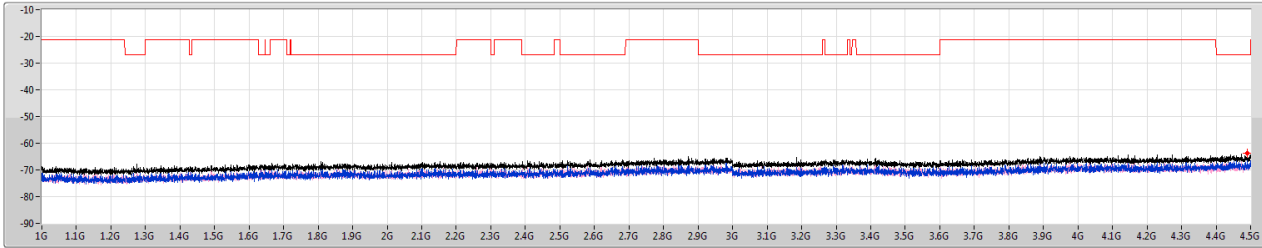

5.25-5.35GHz_802.11ax HEW40_RU106_Index54_40MHz_Nss1,(MCS0)_2TX

CSE Other [PK]

5270MHz

- Limit.PK
- Sum.PK
- Port1
- Port2

F.Start(Hz)	F.Stop(Hz)	RBW(Hz)	Type	Freq(Hz)	Psum(dBm)	P1(dBm)	P2(dBm)
1G	4.5G	1M	PK	4.49038G	-63.77	-66.14	-67.52

5.25-5.35GHz_802.11ax HEW40_RU106_Index54_40MHz_Nss1,(MCS0)_2TX

CSE Other [AV]

5270MHz