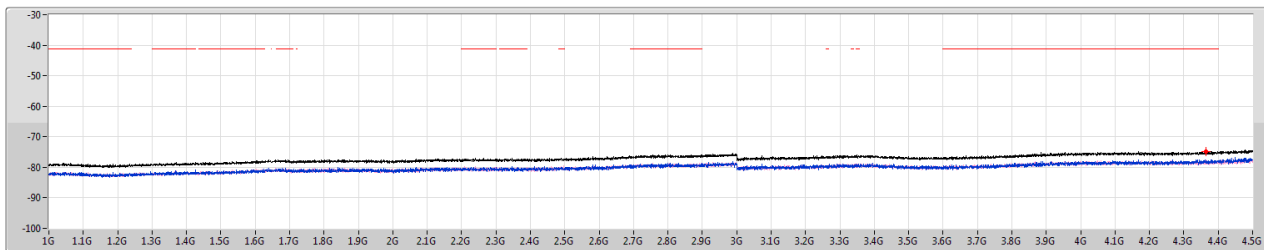

- Limit.AV
- Sum.AV
- Port 1
- Port 2

F.Start(Hz)	F.Stop(Hz)	RBW(Hz)	Type	Freq(Hz)	Psum(dBm)	P1(dBm)	P2(dBm)
1G	4.5G	1M	AV	4.36438G	-74.85	-78.05	-77.67