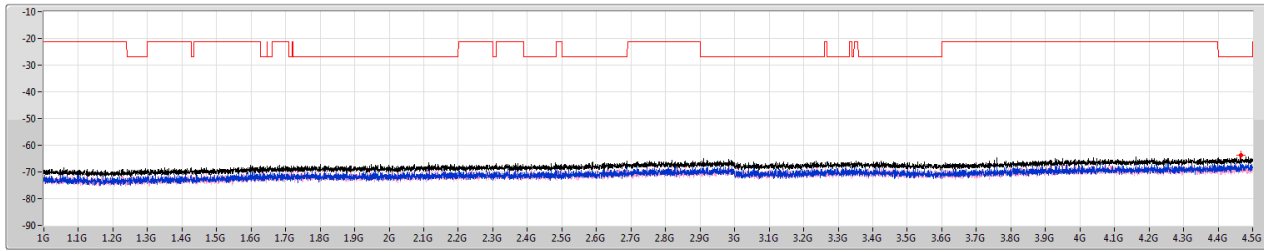

5.25-5.35GHz_802.11ax HEW80_RU52_Index49_80MHz_Nss1,(MCS0)_2TX

CSE Other [PK]

5290MHz

- Limit.PK
- Sum.PK
- Port1
- Port2

F.Start(Hz)	F.Stop(Hz)	RBW(Hz)	Type	Freq(Hz)	Psum(dBm)	P1(dBm)	P2(dBm)
1G	4.5G	1M	PK	4.46544G	-63.78	-66.21	-67.45

5.25-5.35GHz_802.11ax HEW80_RU52_Index49_80MHz_Nss1,(MCS0)_2TX

CSE Other [AV]

5290MHz