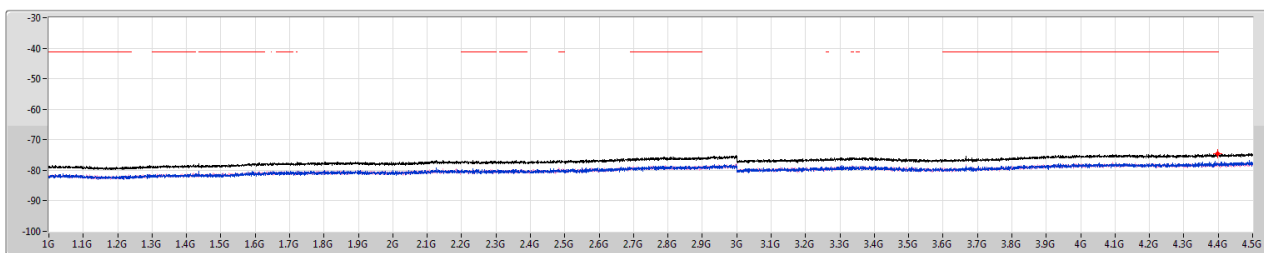

- Limit.AV
- Sum.AV
- Port1
- Port2

F.Start(Hz)	F.Stop(Hz)	RBW(Hz)	Type	Freq(Hz)	Psum(dBm)	P1(dBm)	P2(dBm)
1G	4.5G	1M	AV	4.39806G	-74.64	-77.85	-77.45