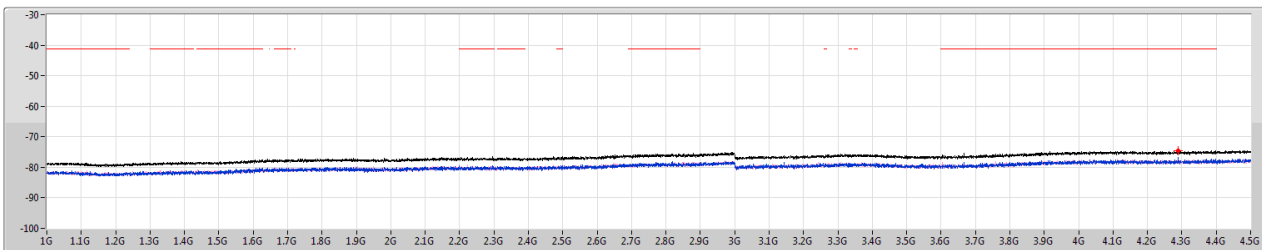

- Limit.AV
- Sum.AV
- Port1
- Port2

F.Start(Hz)	F.Stop(Hz)	RBW(Hz)	Type	Freq(Hz)	Psum(dBm)	P1(dBm)	P2(dBm)
1G	4.5G	1M	AV	4.28913G	-74.53	-76.80	-78.44