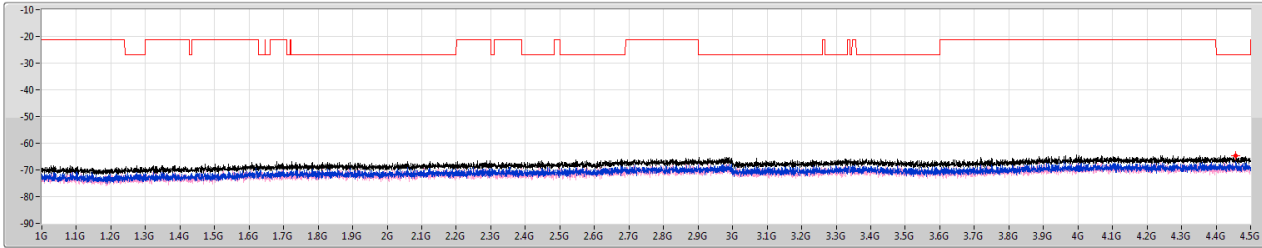

5.47-5.725GHz_802.11ax HEW80_RU242_Index62_80MHz_Nss1,(MCS0)_2TX

CSE Other [PK]

5610MHz

- Limit.PK
- Sum.PK
- Port1
- Port2

F.Start(Hz)	F.Stop(Hz)	RBW(Hz)	Type	Freq(Hz)	Psum(dBm)	P1(dBm)	P2(dBm)
1G	4.5G	1M	PK	4.45756G	-64.65	-66.55	-69.16

5.47-5.725GHz_802.11ax HEW80_RU242_Index62_80MHz_Nss1,(MCS0)_2TX

CSE Other [AV]

5610MHz