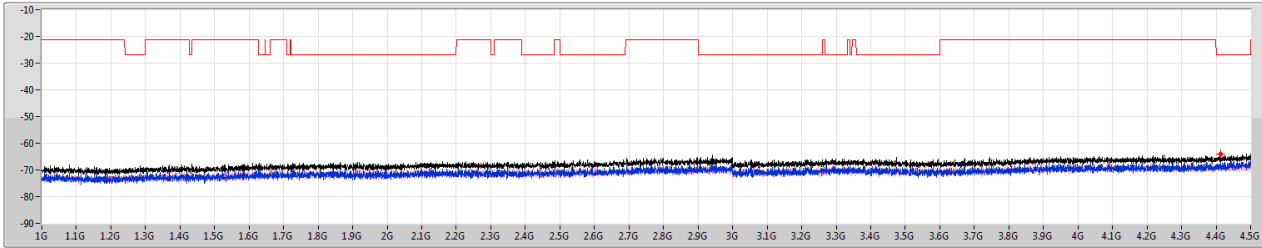

5.15-5.25GHz_802.11ax HEW40_RU52_Index42_40MHz_Nss1,(MCS0)_2TX

CSE Other [PK]

5190MHz

Limit.PK ☒
Sum.PK ☒
Port1 ☒
Port2 ☒

F.Start(Hz)	F.Stop(Hz)	RBW(Hz)	Type	Freq(Hz)	Psum(dBm)	P1(dBm)	P2(dBm)
1G	4.5G	1M	PK	4.41206G	-64.08	-68.25	-66.18

5.15-5.25GHz_802.11ax HEW40_RU52_Index42_40MHz_Nss1,(MCS0)_2TX

CSE Other [AV]

5190MHz