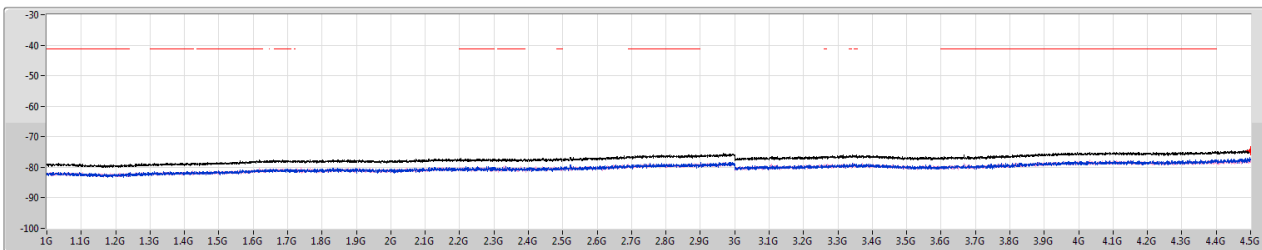

- Limit.AV
- Sum.AV
- Port 1
- Port 2

F.Start(Hz)	F.Stop(Hz)	RBW(Hz)	Type	Freq(Hz)	Psum(dBm)	P1(dBm)	P2(dBm)
1G	4.5G	1M	AV	4.5G	-74.63	-77.36	-77.94