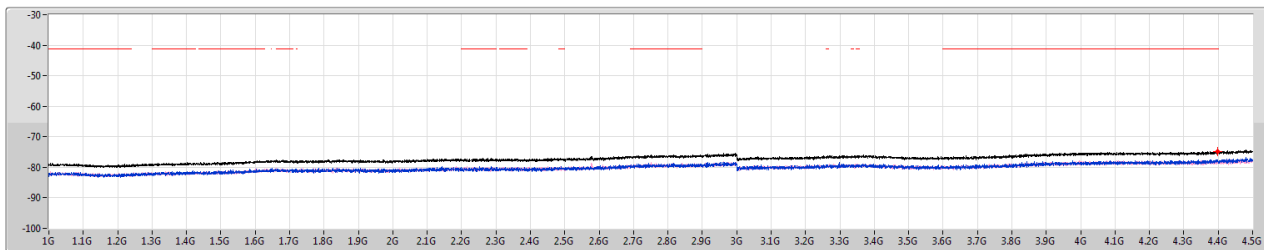

- Limit.AV
- Sum.AV
- Port1
- Port2

F.Start(Hz)	F.Stop(Hz)	RBW(Hz)	Type	Freq(Hz)	Psum(dBm)	P1(dBm)	P2(dBm)
1G	4.5G	1M	AV	4.3985G	-74.72	-77.58	-77.88