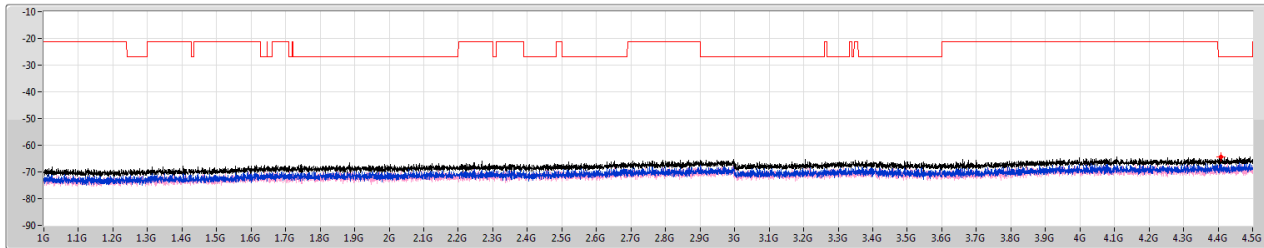

5.25-5.35GHz_802.11ax HEW80_RU484_Index65_80MHz_Nss1,(MCS0)_2TX

CSE Other [PK]

5290MHz

Limit.PK ☒
Sum.PK ☒
Port1 ☒
Port2 ☒

F.Start(Hz)	F.Stop(Hz)	RBW(Hz)	Type	Freq(Hz)	Psum(dBm)	P1(dBm)	P2(dBm)
1G	4.5G	1M	PK	4.40725G	-64.36	-65.99	-69.39

5.25-5.35GHz_802.11ax HEW80_RU484_Index65_80MHz_Nss1,(MCS0)_2TX

CSE Other [AV]

5290MHz