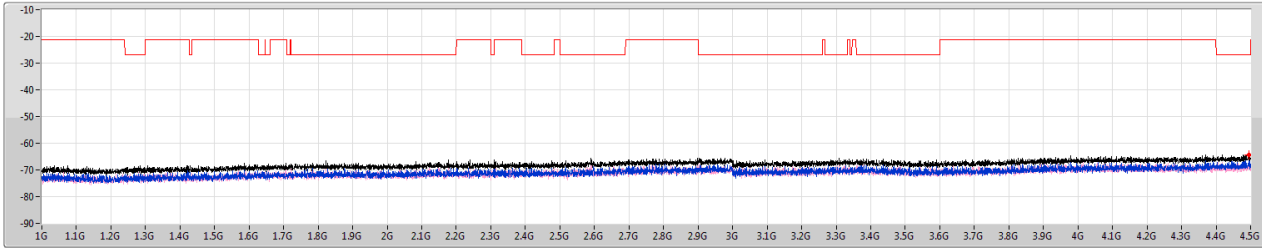

5.47-5.725GHz_802.11ax HEW80_RU26_Index21_80MHz_Nss1,(MCS0)_2TX

CSE Other [PK]

5530MHz