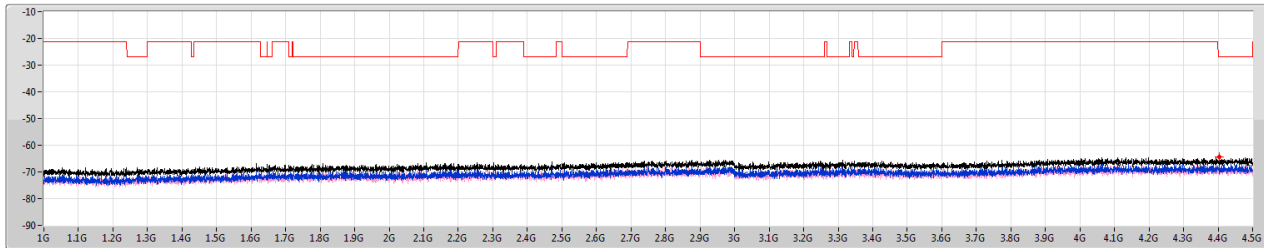

5.47-5.725GHz_802.11ax HEW80_RU242_Index62_80MHz_Nss1,(MCS0)_2TX

CSE Other [PK]

5690MHz Straddle 5.47-5.725GHz

Limit.PK ☒
Sum.PK ☒
Port1 ☒
Port2 ☒

F.Start(Hz)	F.Stop(Hz)	RBW(Hz)	Type	Freq(Hz)	Psum(dBm)	P1(dBm)	P2(dBm)
1G	4.5G	1M	PK	4.40375G	-64.42	-67.67	-67.21

5.47-5.725GHz_802.11ax HEW80_RU242_Index62_80MHz_Nss1,(MCS0)_2TX

CSE Other [AV]

5690MHz Straddle 5.47-5.725GHz