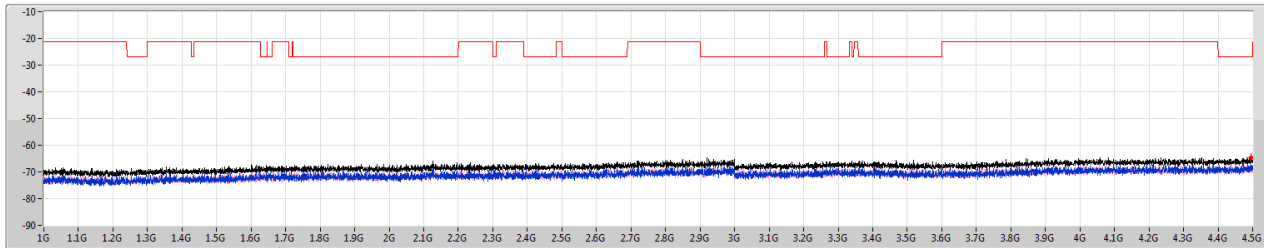

5230MHz

F.Start(Hz)	F.Stop(Hz)	RBW(Hz)	Type	Freq(Hz)	Psum(dBm)	P1(dBm)	P2(dBm)
1G	4.5G	1M	AV	4.39806G	-74.40	-77.07	-77.77

5.25-5.35GHz_802.11ax HEW40_RU52_Index42_40MHz_Nss1,(MCS0)_2TX

CSE Other [PK]

5270MHz