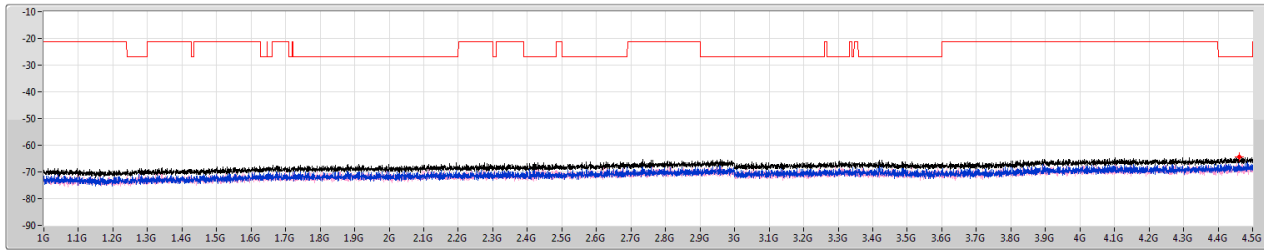

5.47-5.725GHz_802.11ax_HEW40_RU106_Index54_40MHz_Nss1,(MCS0)_2TX

CSE Other [PK]

5710MHz Straddle 5.47-5.725GHz

- Limit.PK
- Sum.PK
- Port1
- Port2

F.Start(Hz)	F.Stop(Hz)	RBW(Hz)	Type	Freq(Hz)	Psum(dBm)	P1(dBm)	P2(dBm)
1G	4.5G	1M	PK	4.46194G	-64.48	-67.60	-67.38

5.47-5.725GHz_802.11ax_HEW40_RU106_Index54_40MHz_Nss1,(MCS0)_2TX

CSE Other [AV]

5710MHz Straddle 5.47-5.725GHz