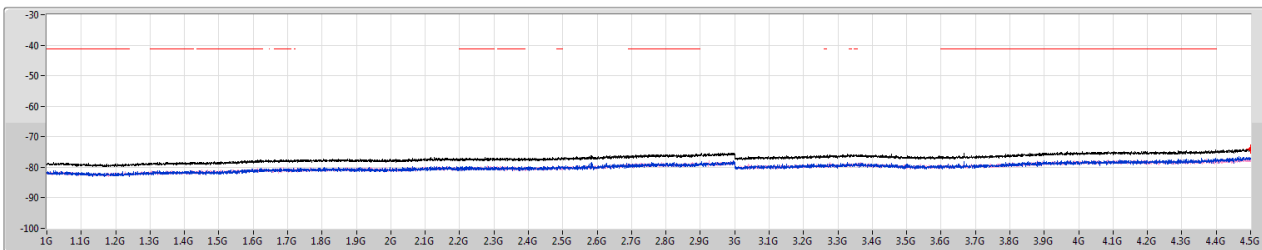

Limit.AV ☒
Sum.AV ☒
Port1 ☒
Port2 ☒

F.Start(Hz)	F.Stop(Hz)	RBW(Hz)	Type	Freq(Hz)	Psum(dBm)	P1(dBm)	P2(dBm)
1G	4.5G	1M	AV	4.5G	-74.05	-76.93	-77.19