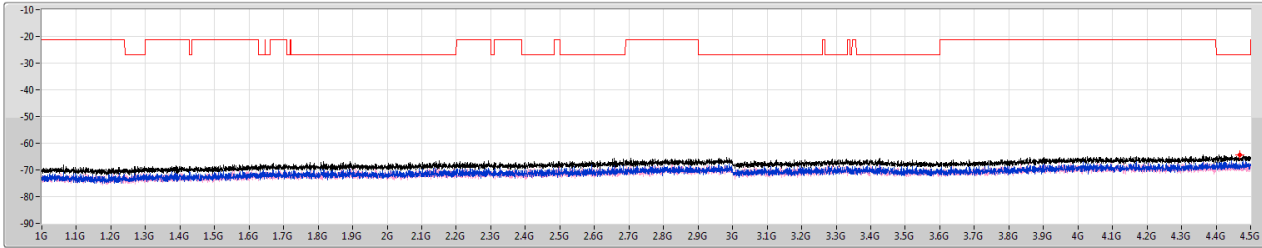

CSE Other [PK]

5530MHz

5.47-5.725GHz_802.11ax HEW80_RU26_Index21_80MHz_Nss1,(MCS0)_2TX

CSE Other [AV]

5530MHz

5.47-5.725GHz_802.11ax HEW80_RU26_Index21_80MHz_Nss1,(MCS0)_2TX

CSE Other [PK]

5610MHz