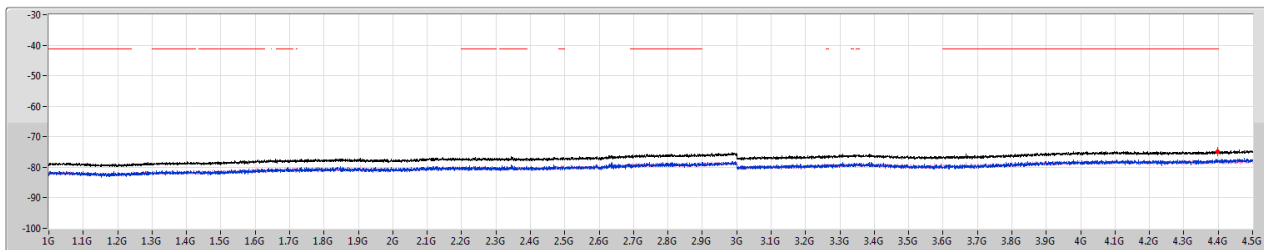

- Limit.AV
- Sum.AV
- Port 1
- Port 2

F.Start(Hz)	F.Stop(Hz)	RBW(Hz)	Type	Freq(Hz)	Psum(dBm)	P1(dBm)	P2(dBm)
1G	4.5G	1M	AV	4.3985G	-74.71	-77.45	-78.01