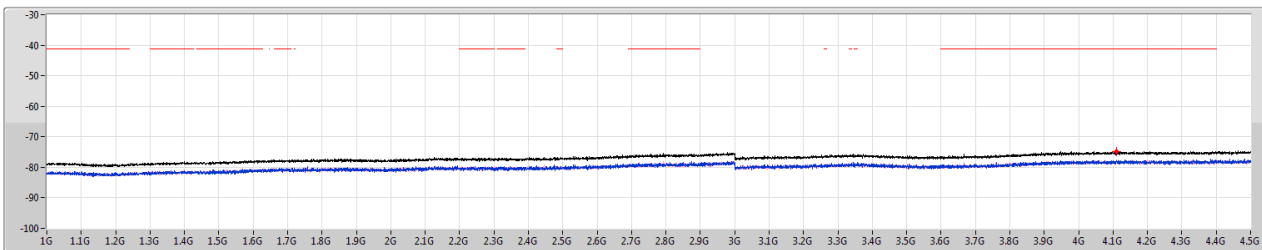

- Limit.AV
- Sum.AV
- Port1
- Port2

F.Start(Hz)	F.Stop(Hz)	RBW(Hz)	Type	Freq(Hz)	Psum(dBm)	P1(dBm)	P2(dBm)
1G	4.5G	1M	AV	4.10888G	-74.73	-77.91	-77.58