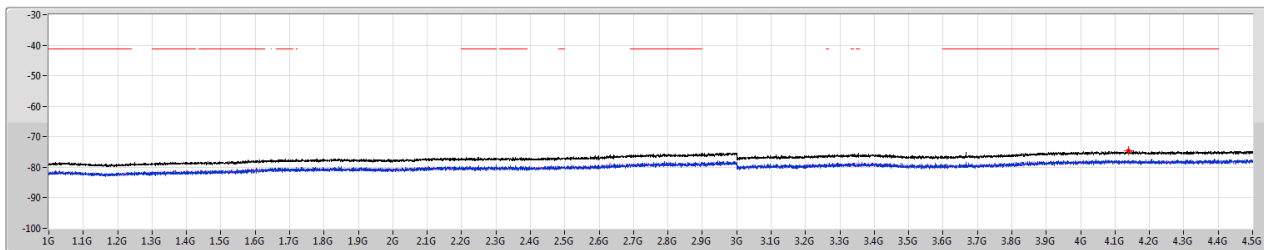

Limit.AV ☒
Sum.AV ☒
Port1 ☒
Port2 ☒

F.Start(Hz)	F.Stop(Hz)	RBW(Hz)	Type	Freq(Hz)	Psum(dBm)	P1(dBm)	P2(dBm)
1G	4.5G	1M	AV	4.13994G	-74.61	-77.80	-77.45