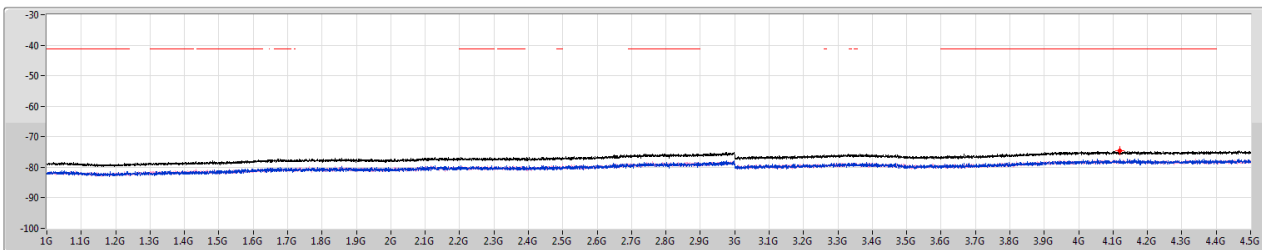

- Limit.AV
- Sum.AV
- Port1
- Port2

F.Start(Hz)	F.Stop(Hz)	RBW(Hz)	Type	Freq(Hz)	Psum(dBm)	P1(dBm)	P2(dBm)
1G	4.5G	1M	AV	4.11938G	-74.56	-77.29	-77.88