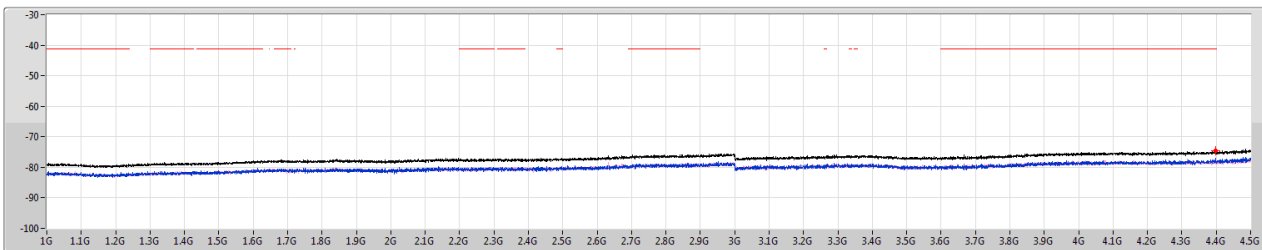

Limit.AV ☒
Sum.AV ☒
Port1 ☒
Port2 ☒

F.Start(Hz)	F.Stop(Hz)	RBW(Hz)	Type	Freq(Hz)	Psum(dBm)	P1(dBm)	P2(dBm)
1G	4.5G	1M	AV	4.3985G	-74.50	-77.14	-77.92