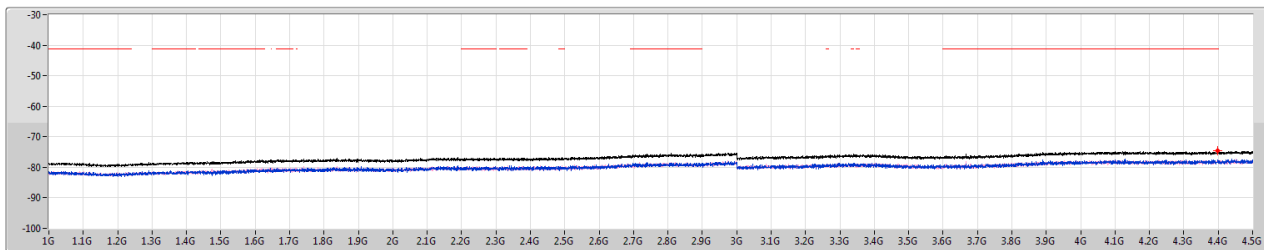

CSE Other [PK]

5710MHz Straddle 5.47-5.725GHz

- Limit.PK
- Sum.PK
- Port 1
- Port 2

F.Start(Hz)	F.Stop(Hz)	RBW(Hz)	Type	Freq(Hz)	Psum(dBm)	P1(dBm)	P2(dBm)
1G	4.5G	1M	PK	4.49975G	-63.88	-66.03	-67.96

5.47-5.725GHz_802.11ax_HEW40_RU52_Index42_40MHz_Nss1,(MCS0)_2TX

CSE Other [AV]

5710MHz Straddle 5.47-5.725GHz

- Limit.AV
- Sum.AV
- Port 1
- Port 2

F.Start(Hz)	F.Stop(Hz)	RBW(Hz)	Type	Freq(Hz)	Psum(dBm)	P1(dBm)	P2(dBm)
1G	4.5G	1M	AV	4.39806G	-74.67	-77.87	-77.49

5.725-5.85GHz_802.11ax_HEW40_RU52_Index42_40MHz_Nss1,(MCS0)_2TX