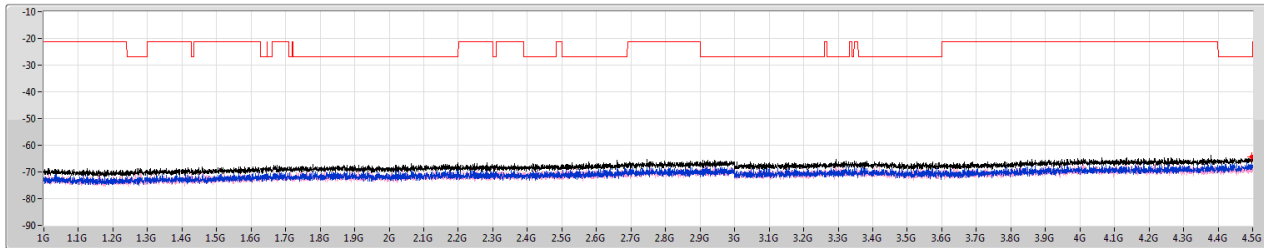

5.725-5.85GHz_802.11ax_HEW80_RU52_Index49_80MHz_Nss1,(MCS0)_2TX

CSE Other [PK]

5775MHz

- Limit.PK
- Sum.PK
- Port 1
- Port 2

F.Start(Hz)	F.Stop(Hz)	RBW(Hz)	Type	Freq(Hz)	Psum(dBm)	P1(dBm)	P2(dBm)
1G	4.5G	1M	PK	4.4965G	-64.41	-65.87	-69.86

5.725-5.85GHz_802.11ax_HEW80_RU52_Index49_80MHz_Nss1,(MCS0)_2TX

CSE Other [AV]

5775MHz