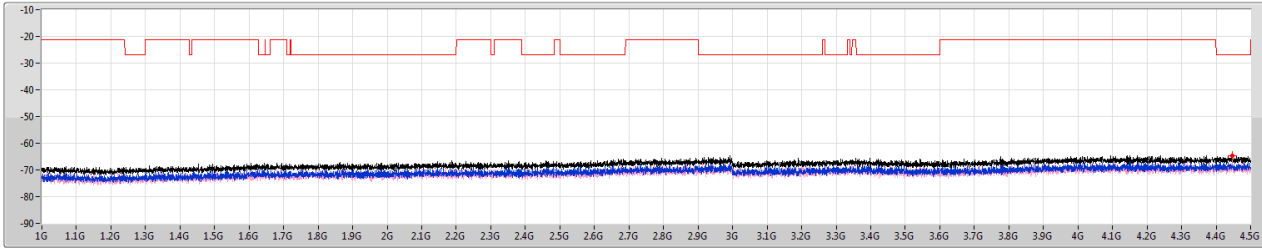

CSE Other [PK]

5530MHz

5.47-5.725GHz_802.11ax HEW80_RU484_Index65_80MHz_Nss1,(MCS0)_2TX

CSE Other [AV]

5530MHz

5.47-5.725GHz_802.11ax HEW80_RU484_Index65_80MHz_Nss1,(MCS0)_2TX

CSE Other [PK]

5610MHz