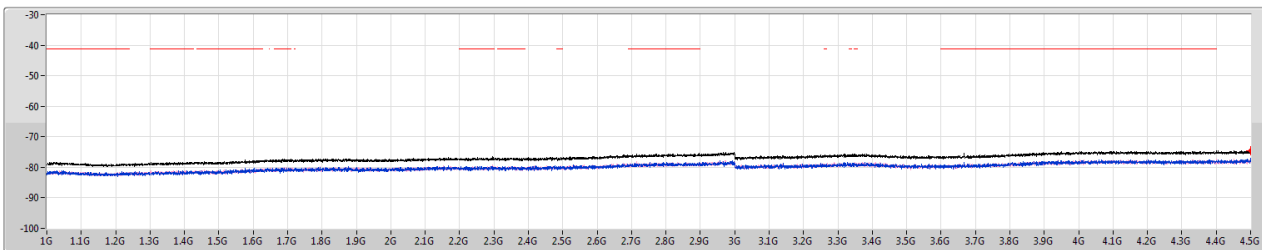

- Limit.AV
- Sum.AV
- Port 1
- Port 2

F.Start(Hz)	F.Stop(Hz)	RBW(Hz)	Type	Freq(Hz)	Psum(dBm)	P1(dBm)	P2(dBm)
1G	4.5G	1M	AV	4.5G	-74.54	-77.12	-78.02