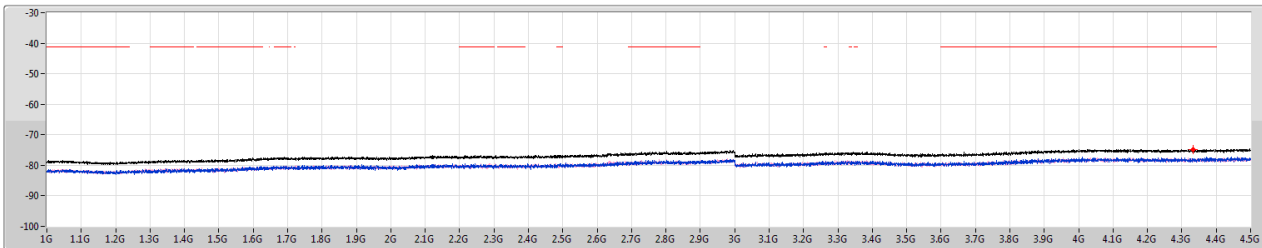

CSE Other [PK]

5530MHz

5.47-5.725GHz_802.11ax HEW80_RU484_Index65_80MHz_Nss1,(MCS0)_2TX

CSE Other [AV]

5530MHz

5.47-5.725GHz_802.11ax HEW80_RU484_Index65_80MHz_Nss1,(MCS0)_2TX

CSE Other [PK]

5610MHz