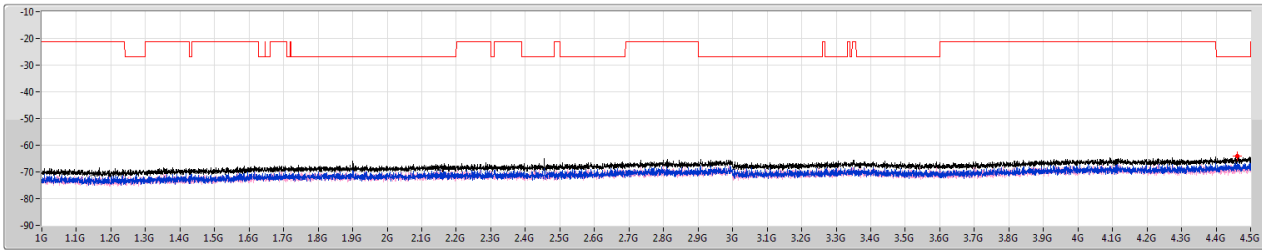

5.47-5.725GHz_802.11ax_HEW40_RU242_Index61_40MHz_Nss1,(MCS0)_2TX

CSE Other [PK]

5510MHz

- Limit.PK
- Sum.PK
- Port1
- Port2

F.Start(Hz)	F.Stop(Hz)	RBW(Hz)	Type	Freq(Hz)	Psum(dBm)	P1(dBm)	P2(dBm)
1G	4.5G	1M	PK	4.46238G	-64.01	-65.93	-68.47

5.47-5.725GHz_802.11ax_HEW40_RU242_Index61_40MHz_Nss1,(MCS0)_2TX

CSE Other [AV]

5510MHz