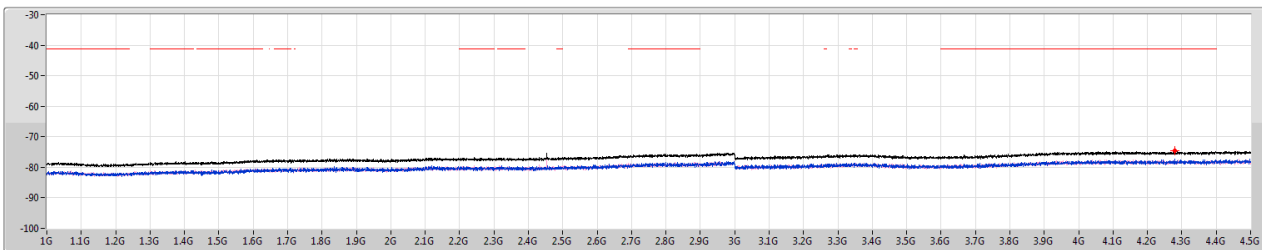

Limit.AV ☒
Sum.AV ☒
Port1 ☒
Port2 ☒

F.Start(Hz)	F.Stop(Hz)	RBW(Hz)	Type	Freq(Hz)	Psum(dBm)	P1(dBm)	P2(dBm)
1G	4.5G	1M	AV	4.27906G	-74.70	-77.39	-78.06