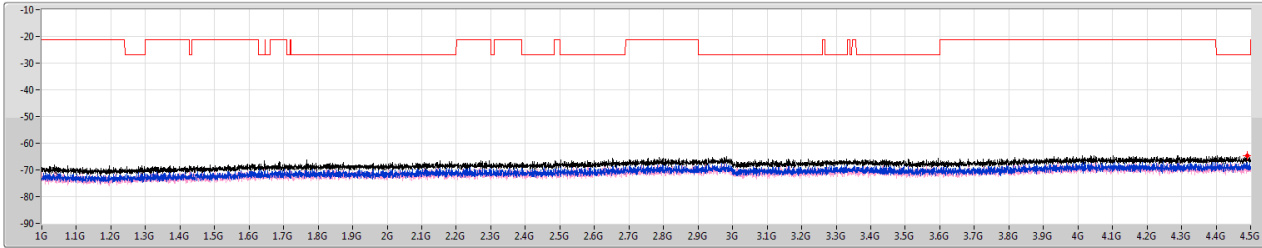

5.47-5.725GHz_802.11ax HEW80_RU242_Index62_80MHz_Nss1,(MCS0)_2TX

CSE Other [PK]

5530MHz

- Limit.PK
- Sum.PK
- Port1
- Port2

F.Start(Hz)	F.Stop(Hz)	RBW(Hz)	Type	Freq(Hz)	Psum(dBm)	P1(dBm)	P2(dBm)
1G	4.5G	1M	PK	4.49125G	-64.70	-67.63	-67.80

5.47-5.725GHz_802.11ax HEW80_RU242_Index62_80MHz_Nss1,(MCS0)_2TX

CSE Other [AV]

5530MHz