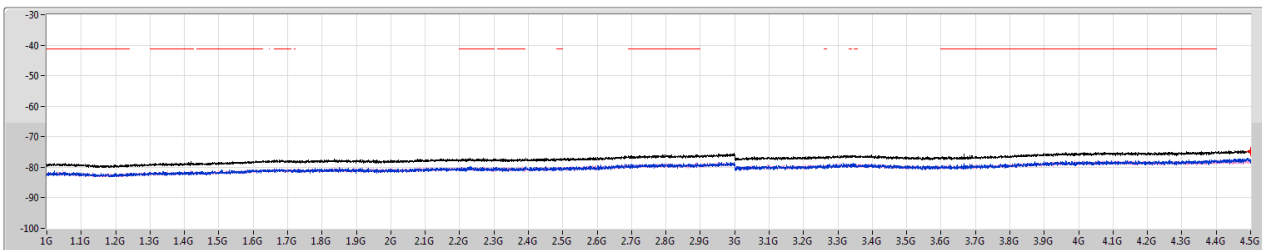

- Limit.AV
- Sum.AV
- Port1
- Port2

F.Start(Hz)	F.Stop(Hz)	RBW(Hz)	Type	Freq(Hz)	Psum(dBm)	P1(dBm)	P2(dBm)
1G	4.5G	1M	AV	4.5G	-74.81	-77.92	-77.73