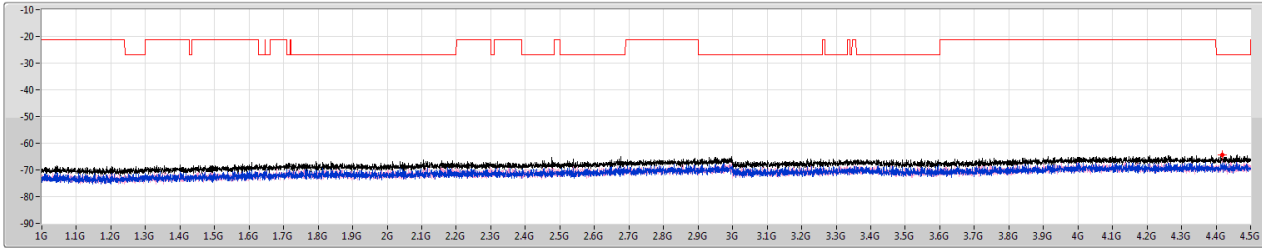

5.47-5.725GHz_802.11ax_HEW40_RU52_Index42_40MHz_Nss1,(MCS0)_2TX

CSE Other [PK]

5670MHz

Limit.PK ☒
Sum.PK ☒
Port1 ☒
Port2 ☒

F.Start(Hz)	F.Stop(Hz)	RBW(Hz)	Type	Freq(Hz)	Psum(dBm)	P1(dBm)	P2(dBm)
1G	4.5G	1M	PK	4.41819G	-64.44	-68.86	-66.38

5.47-5.725GHz_802.11ax_HEW40_RU52_Index42_40MHz_Nss1,(MCS0)_2TX

CSE Other [AV]

5670MHz