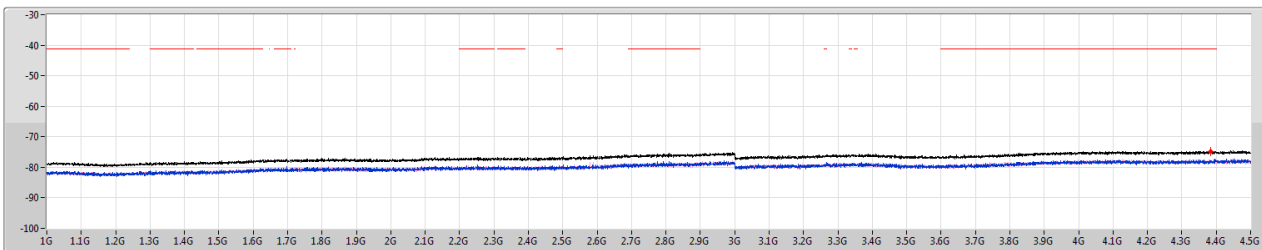

- Limit.AV
- Sum.AV
- Port1
- Port2

F.Start(Hz)	F.Stop(Hz)	RBW(Hz)	Type	Freq(Hz)	Psum(dBm)	P1(dBm)	P2(dBm)
1G	4.5G	1M	AV	4.38406G	-74.78	-77.76	-77.82