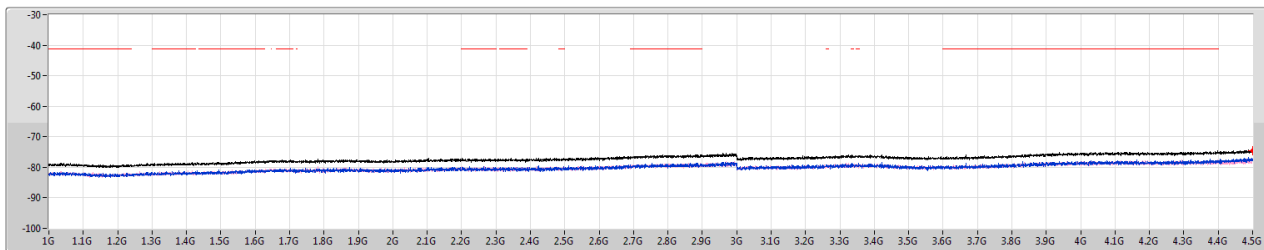

- Limit.AV
- Sum.AV
- Port 1
- Port 2

F.Start(Hz)	F.Stop(Hz)	RBW(Hz)	Type	Freq(Hz)	Psum(dBm)	P1(dBm)	P2(dBm)
1G	4.5G	1M	AV	4.5G	-74.53	-77.47	-77.61