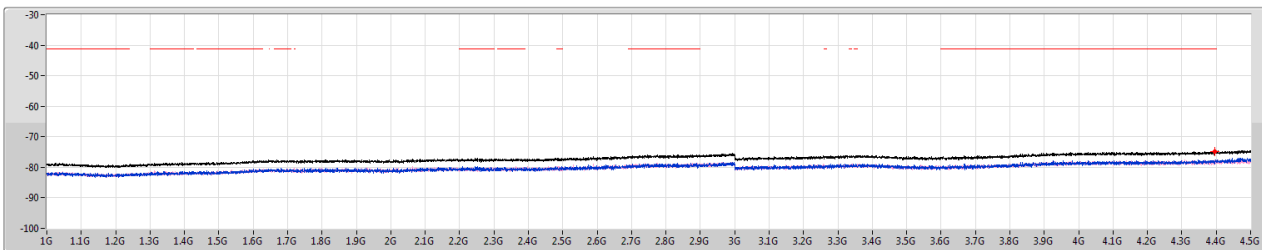

CSE Other [PK]

5530MHz

5.47-5.725GHz_802.11ax HEW80_RU26_Index21_80MHz_Nss1,(MCS0)_2TX

CSE Other [AV]

5530MHz

5.47-5.725GHz_802.11ax HEW80_RU26_Index21_80MHz_Nss1,(MCS0)_2TX

CSE Other [PK]

5610MHz