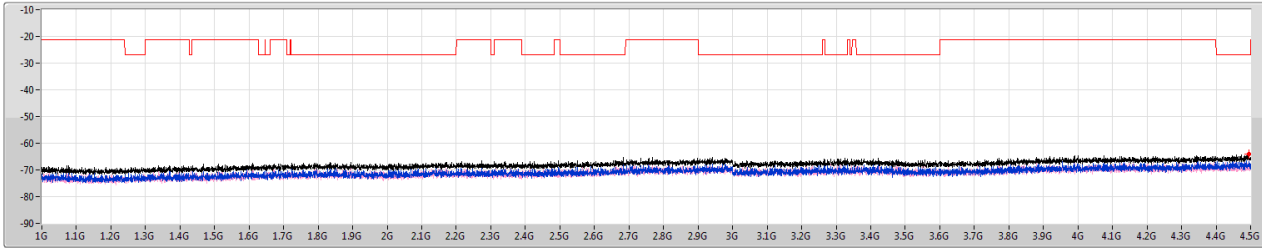

CSE Other [PK]

5775MHz

5.725-5.85GHz_802.11ax_HEW80_RU26_Index21_80MHz_Nss1,(MCS0)_2TX

CSE Other [AV]

5775MHz

5.15-5.25GHz_802.11ax HEW80_RU52_Index49_80MHz_Nss1,(MCS0)_2TX

CSE Other [PK]

5210MHz