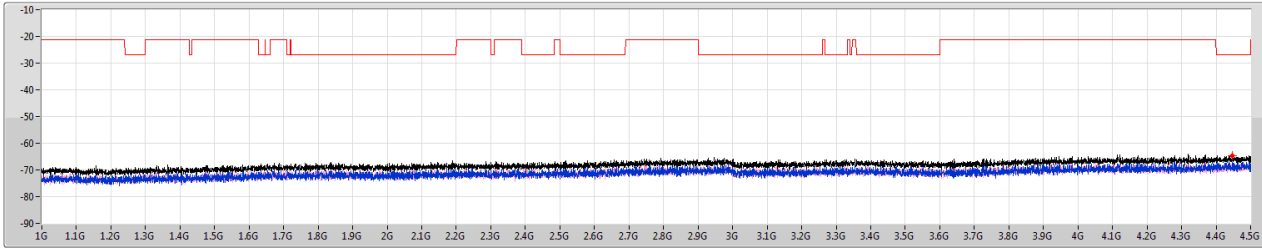

5.15-5.25GHz_802.11ax HEW80_RU106_Index58_80MHz_Nss1,(MCS0)_2TX

CSE Other [PK]

5210MHz

Limit.PK ☒
Sum.PK ☒
Port1 ☒
Port2 ☒

F.Start(Hz)	F.Stop(Hz)	RBW(Hz)	Type	Freq(Hz)	Psum(dBm)	P1(dBm)	P2(dBm)
1G	4.5G	1M	PK	4.44706G	-64.72	-67.34	-68.15

5.15-5.25GHz_802.11ax HEW80_RU106_Index58_80MHz_Nss1,(MCS0)_2TX

CSE Other [AV]

5210MHz