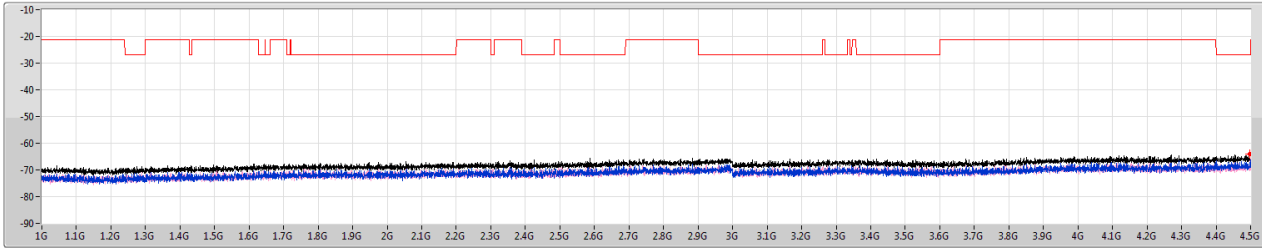

5.47-5.725GHz_802.11ax HEW40_RU106_Index54_40MHz_Nss1,(MCS0)_2TX

CSE Other [PK]

5510MHz

Limit.PK ☒
Sum.PK ☒
Port1 ☒
Port2 ☒

F.Start(Hz)	F.Stop(Hz)	RBW(Hz)	Type	Freq(Hz)	Psum(dBm)	P1(dBm)	P2(dBm)
1G	4.5G	1M	PK	4.49738G	-64.05	-67.70	-66.51

5.47-5.725GHz_802.11ax HEW40_RU106_Index54_40MHz_Nss1,(MCS0)_2TX

CSE Other [AV]

5510MHz