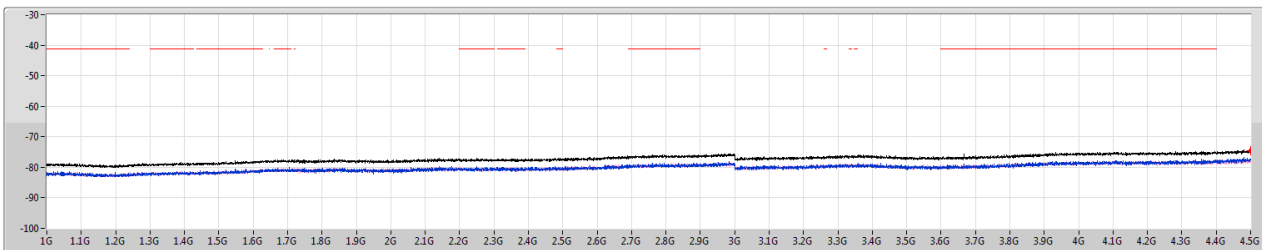

F.Start(Hz)	F.Stop(Hz)	RBW(Hz)	Type	Freq(Hz)	Psum(dBm)	P1(dBm)	P2(dBm)
1G	4.5G	1M	AV	4.5G	-74.58	-77.23	-77.98