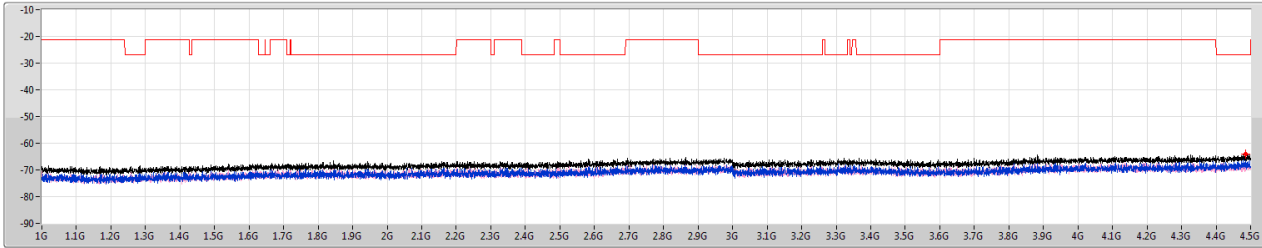

5.15-5.25GHz_802.11ax HEW40_RU106_Index54_40MHz_Nss1,(MCS0)_2TX

CSE Other [PK]

5230MHz

- Limit.PK
- Sum.PK
- Port1
- Port2

F.Start(Hz)	F.Stop(Hz)	RBW(Hz)	Type	Freq(Hz)	Psum(dBm)	P1(dBm)	P2(dBm)
1G	4.5G	1M	PK	4.486G	-63.95	-66.44	-67.55

5.15-5.25GHz_802.11ax HEW40_RU106_Index54_40MHz_Nss1,(MCS0)_2TX

CSE Other [AV]

5230MHz