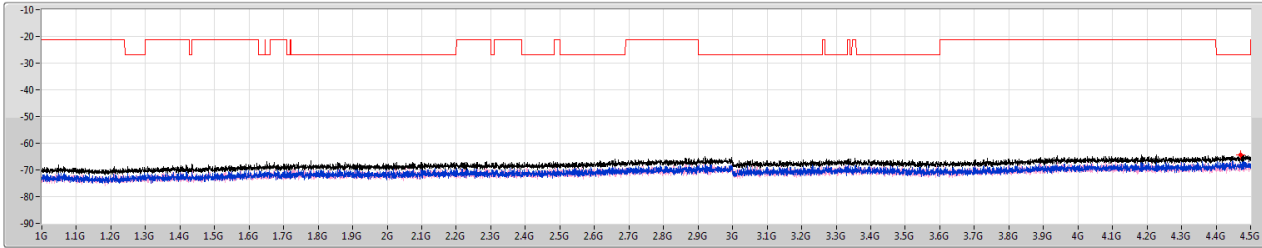

5.47-5.725GHz_802.11ax_HEW40_RU242_Index61_40MHz_Nss1,(MCS0)_2TX

CSE Other [PK]

5590MHz

- Limit.PK
- Sum.PK
- Port1
- Port2

F.Start(Hz)	F.Stop(Hz)	RBW(Hz)	Type	Freq(Hz)	Psum(dBm)	P1(dBm)	P2(dBm)
1G	4.5G	1M	PK	4.472G	-64.28	-67.04	-67.55

5.47-5.725GHz_802.11ax_HEW40_RU242_Index61_40MHz_Nss1,(MCS0)_2TX

CSE Other [AV]

5590MHz