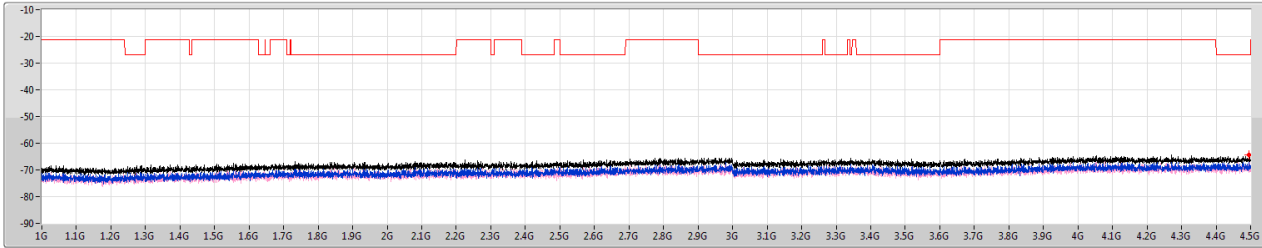

5.47-5.725GHz_802.11ax HEW80_RU106_Index58_80MHz_Nss1,(MCS0)_2TX

CSE Other [PK]

5610MHz

- Limit.PK
- Sum.PK
- Port 1
- Port 2

F.Start(Hz)	F.Stop(Hz)	RBW(Hz)	Type	Freq(Hz)	Psum(dBm)	P1(dBm)	P2(dBm)
1G	4.5G	1M	PK	4.49519G	-64.30	-67.12	-67.51

5.47-5.725GHz_802.11ax HEW80_RU106_Index58_80MHz_Nss1,(MCS0)_2TX

CSE Other [AV]

5610MHz