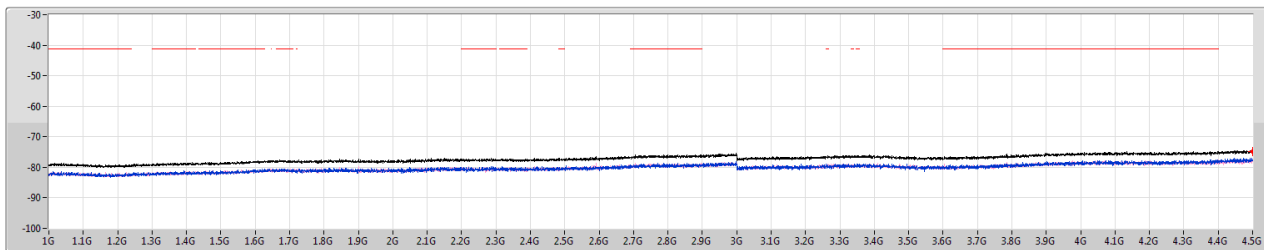

- Limit.AV
- Sum.AV
- Port 1
- Port 2

F.Start(Hz)	F.Stop(Hz)	RBW(Hz)	Type	Freq(Hz)	Psum(dBm)	P1(dBm)	P2(dBm)
1G	4.5G	1M	AV	4.5G	-74.78	-77.47	-78.14