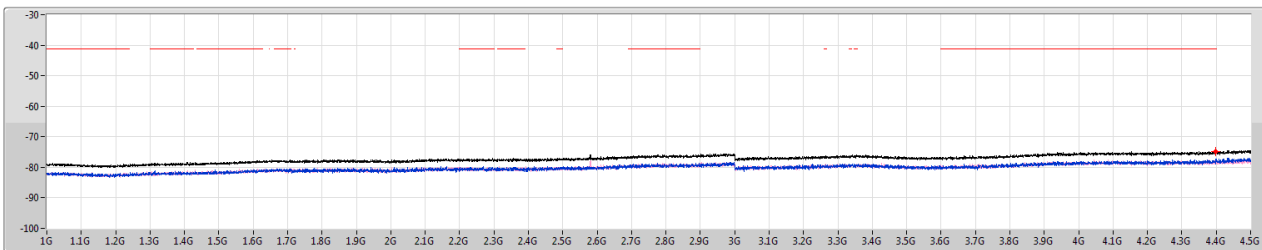

- Limit.AV
- Sum.AV
- Port1
- Port2

F.Start(Hz)	F.Stop(Hz)	RBW(Hz)	Type	Freq(Hz)	Psum(dBm)	P1(dBm)	P2(dBm)
1G	4.5G	1M	AV	4.3985G	-74.78	-77.38	-78.25