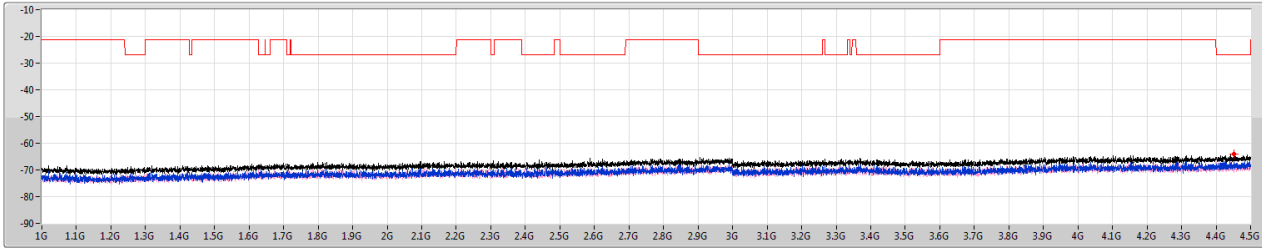

5.47-5.725GHz_802.11ax_HEW40_RU242_Index61_40MHz_Nss1,(MCS0)_2TX

CSE Other [PK]

5670MHz

Limit.PK ☒
Sum.PK ☒
Port1 ☒
Port2 ☒

F.Start(Hz)	F.Stop(Hz)	RBW(Hz)	Type	Freq(Hz)	Psum(dBm)	P1(dBm)	P2(dBm)
1G	4.5G	1M	PK	4.451G	-63.94	-66.56	-67.38

5.47-5.725GHz_802.11ax_HEW40_RU242_Index61_40MHz_Nss1,(MCS0)_2TX

CSE Other [AV]

5670MHz