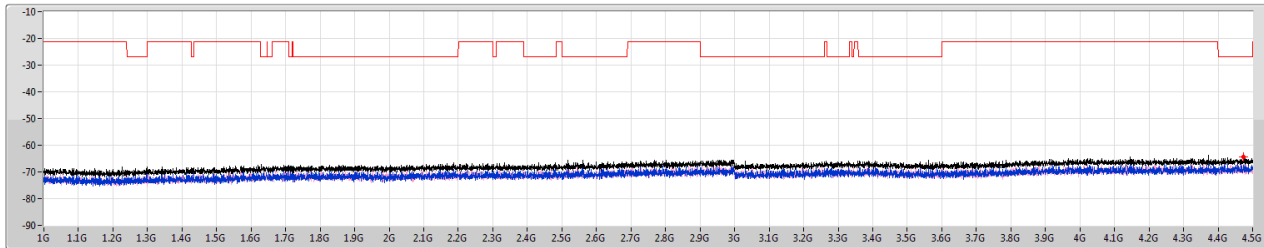

5.47-5.725GHz_802.11ax HEW40_RU26_Index12_40MHz_Nss1,(MCS0)_2TX

CSE Other [PK]

5710MHz Straddle 5.47-5.725GHz

- Limit.PK
- Sum.PK
- Port1
- Port2

F.Start(Hz)	F.Stop(Hz)	RBW(Hz)	Type	Freq(Hz)	Psum(dBm)	P1(dBm)	P2(dBm)
1G	4.5G	1M	PK	4.47463G	-64.40	-67.52	-67.31

5.47-5.725GHz_802.11ax HEW40_RU26_Index12_40MHz_Nss1,(MCS0)_2TX

CSE Other [AV]

5710MHz Straddle 5.47-5.725GHz

- Limit.AV
- Sum.AV
- Port1
- Port2

F.Start(Hz)	F.Stop(Hz)	RBW(Hz)	Type	Freq(Hz)	Psum(dBm)	P1(dBm)	P2(dBm)
1G	4.5G	1M	AV	4.36744G	-74.88	-77.85	-77.54