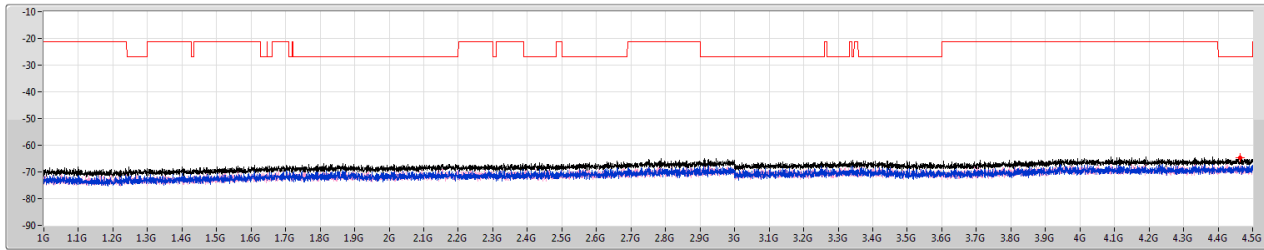

5.725-5.85GHz_802.11ax_HEW40_RU52_Index42_40MHz_Nss1,(MCS0)_2TX

CSE Other [PK]

5755MHz

- Limit.PK
- Sum.PK
- Port1
- Port2

F.Start(Hz)	F.Stop(Hz)	RBW(Hz)	Type	Freq(Hz)	Psum(dBm)	P1(dBm)	P2(dBm)
1G	4.5G	1M	PK	4.46413G	-64.77	-68.11	-67.48

5.725-5.85GHz_802.11ax_HEW40_RU52_Index42_40MHz_Nss1,(MCS0)_2TX

CSE Other [AV]

5755MHz