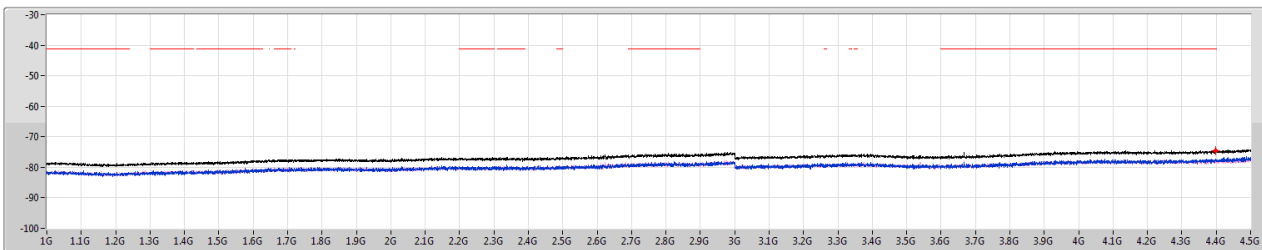

- Limit.AV ☒
- Sum.AV ☒
- Port1 ☒
- Port2 ☒

F.Start(Hz)	F.Stop(Hz)	RBW(Hz)	Type	Freq(Hz)	Psum(dBm)	P1(dBm)	P2(dBm)
1G	4.5G	1M	AV	4.39806G	-74.52	-77.23	-77.85