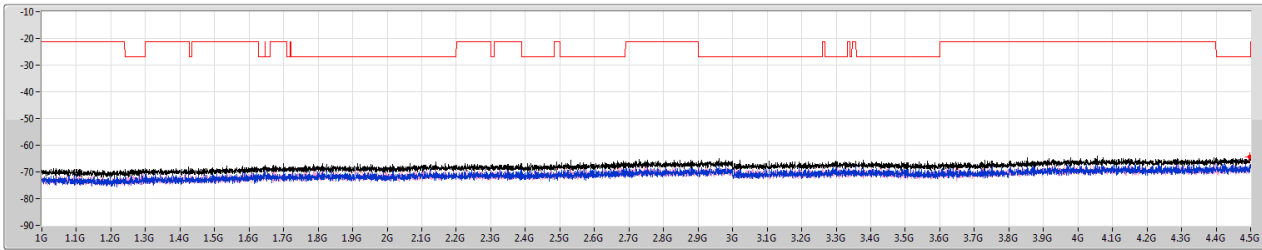

5.25-5.35GHz_802.11ax HEW20_RU106_Index53_20MHz_Nss1,(MCS0)_2TX

CSE Other [PK]

5260MHz

- Limit.PK
- Sum.PK
- Port 1
- Port 2

F.Start(Hz)	F.Stop(Hz)	RBW(Hz)	Type	Freq(Hz)	Psum(dBm)	P1(dBm)	P2(dBm)
1G	4.5G	1M	PK	4.49781G	-64.42	-68.63	-66.49

5.25-5.35GHz_802.11ax HEW20_RU106_Index53_20MHz_Nss1,(MCS0)_2TX

CSE Other [AV]

5260MHz