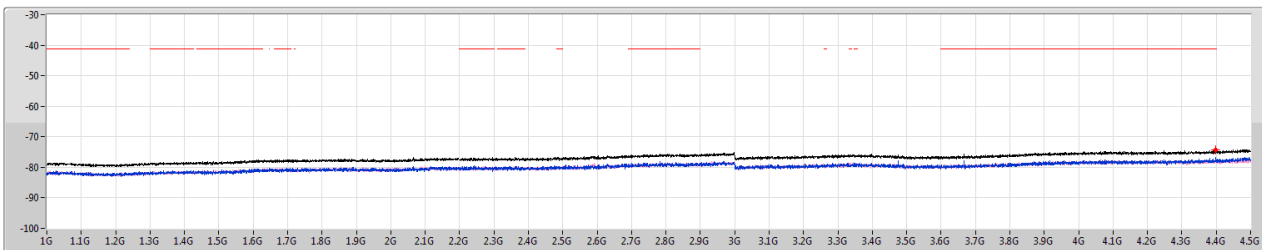

- Limit.AV
- Sum.AV
- Port 1
- Port 2

F.Start(Hz)	F.Stop(Hz)	RBW(Hz)	Type	Freq(Hz)	Psum(dBm)	P1(dBm)	P2(dBm)
1G	4.5G	1M	AV	4.39806G	-74.40	-76.83	-78.07