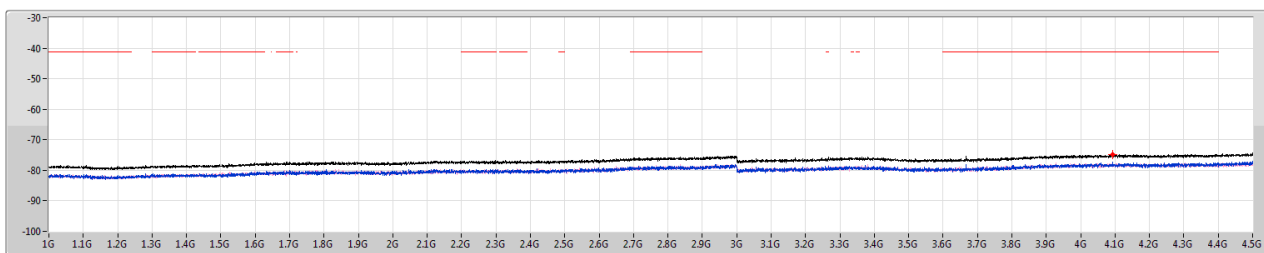

- Limit.AV
- Sum.AV
- Port 1
- Port 2

F.Start(Hz)	F.Stop(Hz)	RBW(Hz)	Type	Freq(Hz)	Psum(dBm)	P1(dBm)	P2(dBm)
1G	4.5G	1M	AV	4.09269G	-74.79	-77.43	-78.20