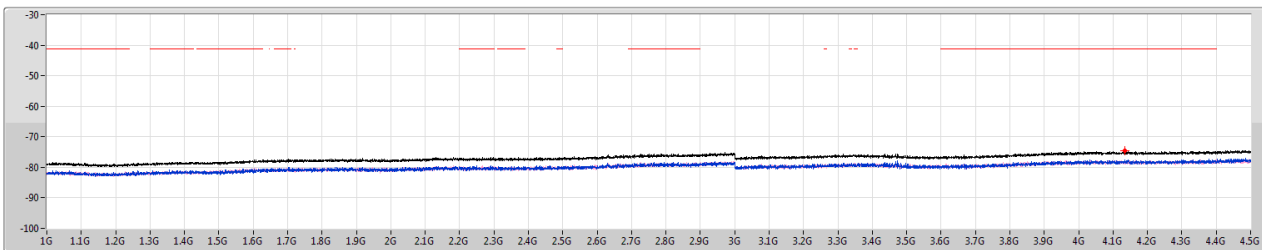

- Limit.AV
- Sum.AV
- Port1
- Port2

F.Start(Hz)	F.Stop(Hz)	RBW(Hz)	Type	Freq(Hz)	Psum(dBm)	P1(dBm)	P2(dBm)
1G	4.5G	1M	AV	4.13381G	-74.69	-77.59	-77.82