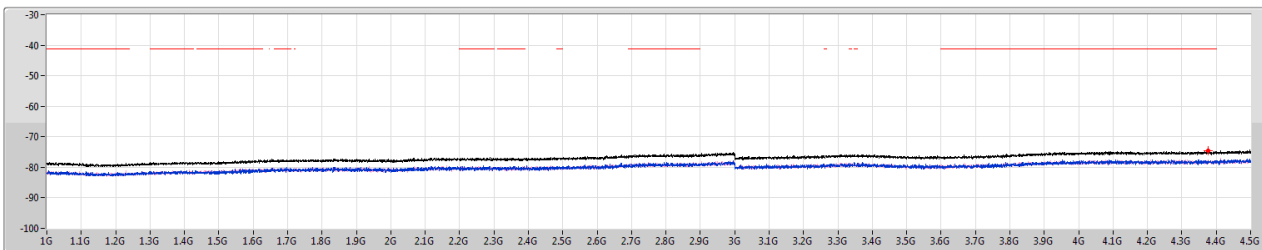

- Limit.AV
- Sum.AV
- Port1
- Port2

F.Start(Hz)	F.Stop(Hz)	RBW(Hz)	Type	Freq(Hz)	Psum(dBm)	P1(dBm)	P2(dBm)
1G	4.5G	1M	AV	4.37531G	-74.69	-77.83	-77.58