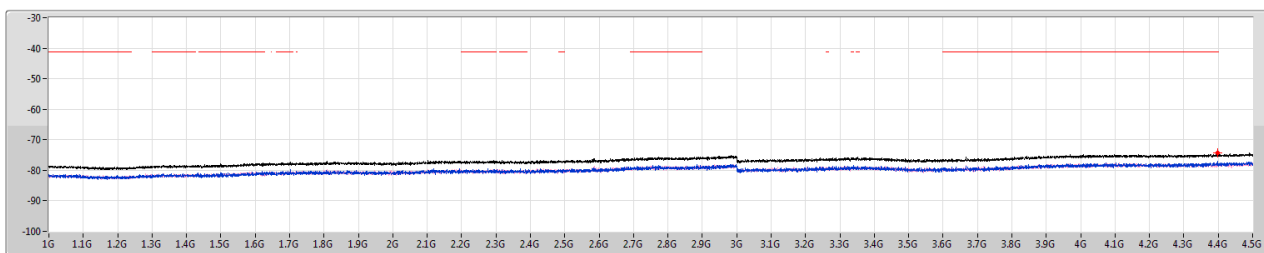

- Limit.AV
- Sum.AV
- Port1
- Port2

F.Start(Hz)	F.Stop(Hz)	RBW(Hz)	Type	Freq(Hz)	Psum(dBm)	P1(dBm)	P2(dBm)
1G	4.5G	1M	AV	4.39763G	-74.32	-77.00	-77.68