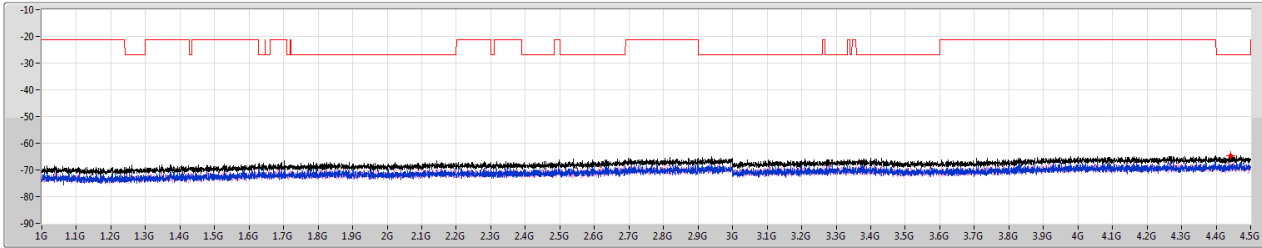

5.725-5.85GHz_802.11ax_HEW20_RU26_Index3_20MHz_Nss1,(MCS0)_2TX

CSE Other [PK]

5825MHz

- Limit.PK
- Sum.PK
- Port1
- Port2

F.Start(Hz)	F.Stop(Hz)	RBW(Hz)	Type	Freq(Hz)	Psum(dBm)	P1(dBm)	P2(dBm)
1G	4.5G	1M	PK	4.44313G	-64.61	-68.46	-66.92

5.725-5.85GHz_802.11ax_HEW20_RU26_Index3_20MHz_Nss1,(MCS0)_2TX

CSE Other [AV]

5825MHz