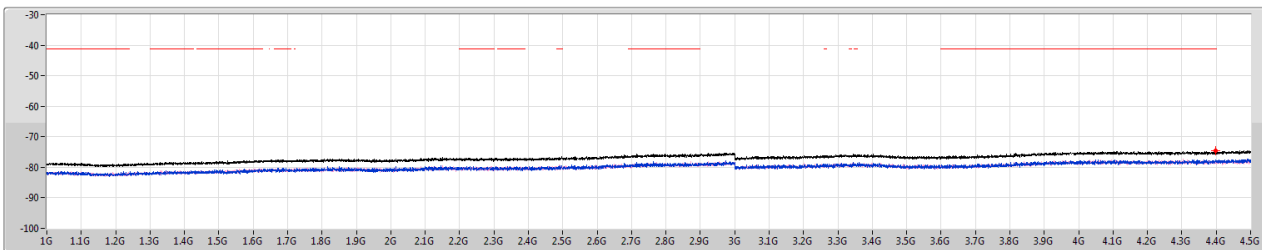

- Limit.AV
- Sum.AV
- Port1
- Port2

F.Start(Hz)	F.Stop(Hz)	RBW(Hz)	Type	Freq(Hz)	Psum(dBm)	P1(dBm)	P2(dBm)
1G	4.5G	1M	AV	4.39763G	-74.56	-77.55	-77.60