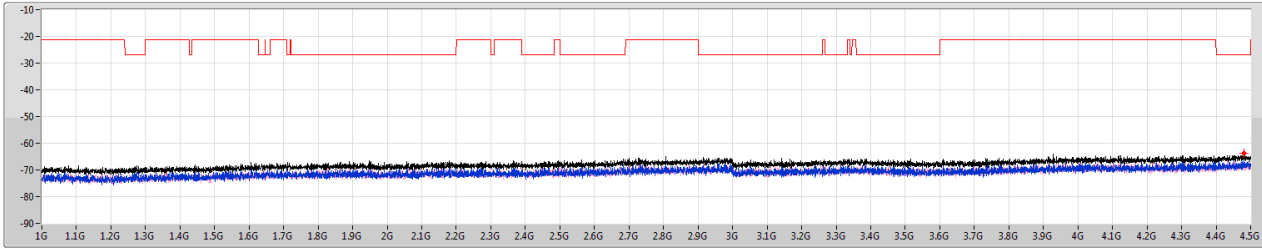

5.15-5.25GHz_802.11ax HEW40_RU26_Index12_40MHz_Nss1,(MCS0)_2TX

CSE Other [PK]

5190MHz

Limit.PK ☒
Sum.PK ☒
Port1 ☒
Port2 ☒

F.Start(Hz)	F.Stop(Hz)	RBW(Hz)	Type	Freq(Hz)	Psum(dBm)	P1(dBm)	P2(dBm)
1G	4.5G	1M	PK	4.47988G	-63.89	-66.14	-67.82

5.15-5.25GHz_802.11ax HEW40_RU26_Index12_40MHz_Nss1,(MCS0)_2TX

CSE Other [AV]

5190MHz