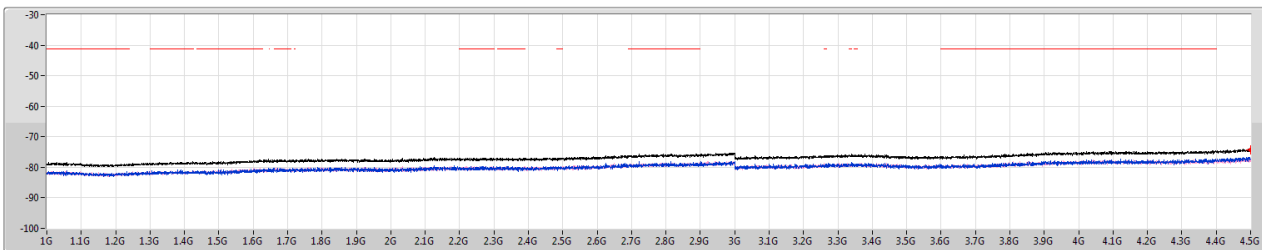

Limit.AV ☒
Sum.AV ☒
Port1 ☒
Port2 ☒

F.Start(Hz)	F.Stop(Hz)	RBW(Hz)	Type	Freq(Hz)	Psum(dBm)	P1(dBm)	P2(dBm)
1G	4.5G	1M	AV	4.5G	-74.32	-77.30	-77.36