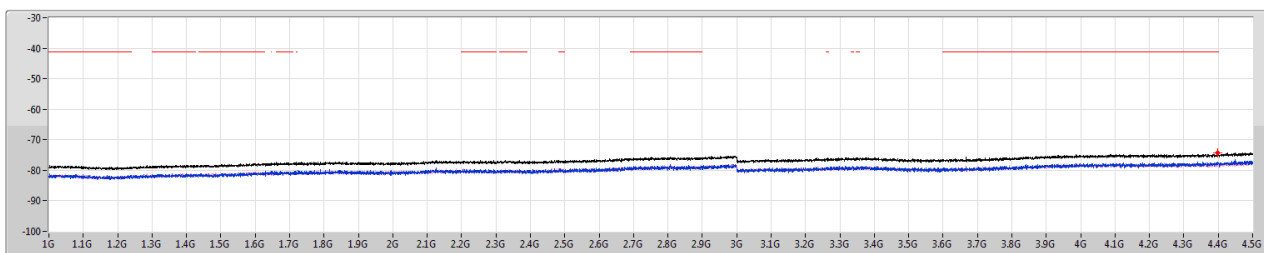

- Limit.AV
- Sum.AV
- Port1
- Port2

F.Start(Hz)	F.Stop(Hz)	RBW(Hz)	Type	Freq(Hz)	Psum(dBm)	P1(dBm)	P2(dBm)
1G	4.5G	1M	AV	4.39806G	-74.37	-77.40	-77.36