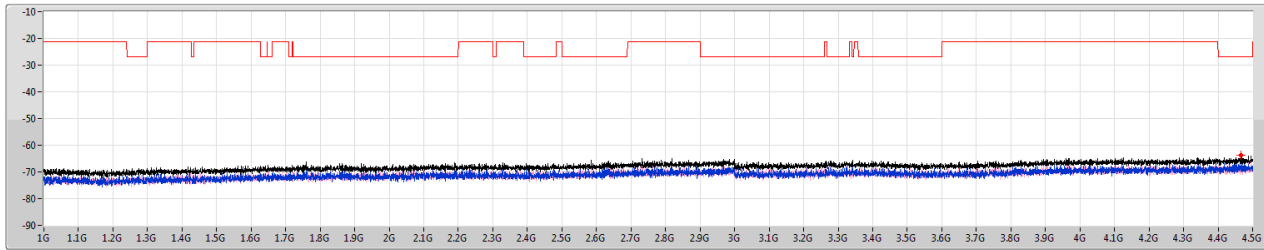

5.15-5.25GHz_802.11ax HEW20_RU52_Index38_20MHz_Nss1,(MCS0)_2TX

CSE Other [PK]

5200MHz

- Limit.PK
- Sum.PK
- Port 1
- Port 2

F.Start(Hz)	F.Stop(Hz)	RBW(Hz)	Type	Freq(Hz)	Psum(dBm)	P1(dBm)	P2(dBm)
1G	4.5G	1M	PK	4.46675G	-63.79	-66.93	-66.68

5.15-5.25GHz_802.11ax HEW20_RU52_Index38_20MHz_Nss1,(MCS0)_2TX

CSE Other [AV]

5200MHz