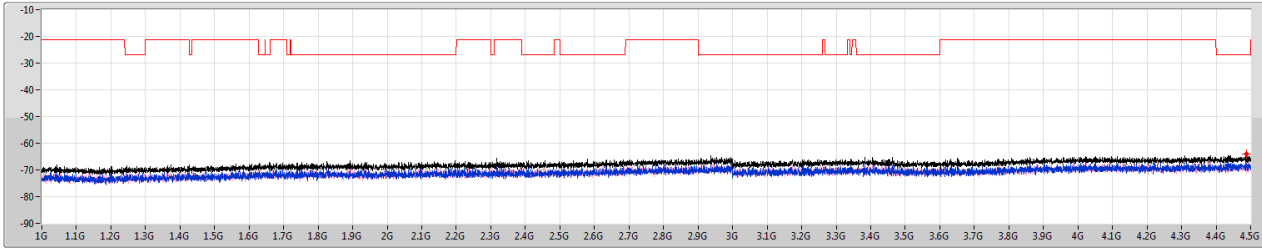

5.25-5.35GHz_802.11ax_HEW20_RU26_Index3_20MHz_Nss1,(MCS0)_2TX

CSE Other [PK]

5300MHz

- Limit.PK
- Sum.PK
- Port1
- Port2

F.Start(Hz)	F.Stop(Hz)	RBW(Hz)	Type	Freq(Hz)	Psum(dBm)	P1(dBm)	P2(dBm)
1G	4.5G	1M	PK	4.48688G	-64.09	-67.63	-66.63

5.25-5.35GHz_802.11ax_HEW20_RU26_Index3_20MHz_Nss1,(MCS0)_2TX

CSE Other [AV]

5300MHz