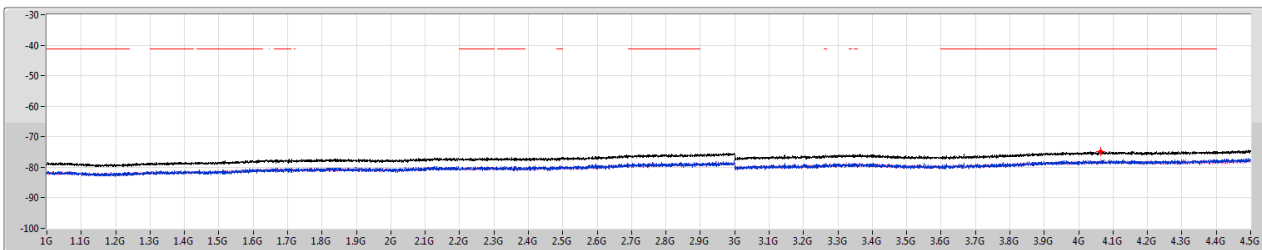

- Limit.AV
- Sum.AV
- Port 1
- Port 2

F.Start(Hz)	F.Stop(Hz)	RBW(Hz)	Type	Freq(Hz)	Psum(dBm)	P1(dBm)	P2(dBm)
1G	4.5G	1M	AV	4.06513G	-74.73	-78.12	-77.39