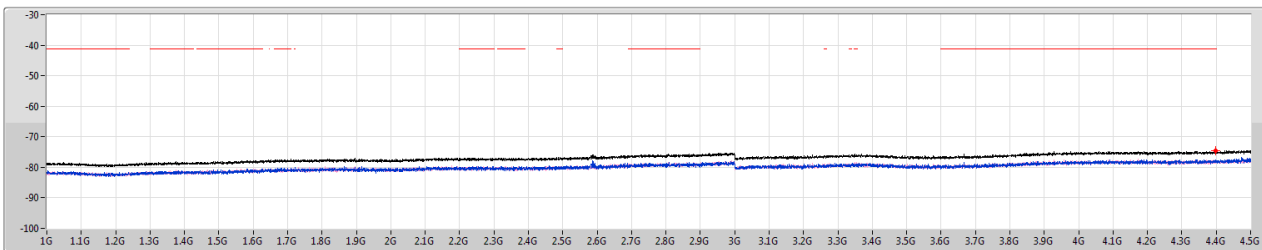

Limit.AV ☒
Sum.AV ☒
Port1 ☒
Port2 ☒

F.Start(Hz)	F.Stop(Hz)	RBW(Hz)	Type	Freq(Hz)	Psum(dBm)	P1(dBm)	P2(dBm)
1G	4.5G	1M	AV	4.3985G	-74.62	-77.45	-77.81