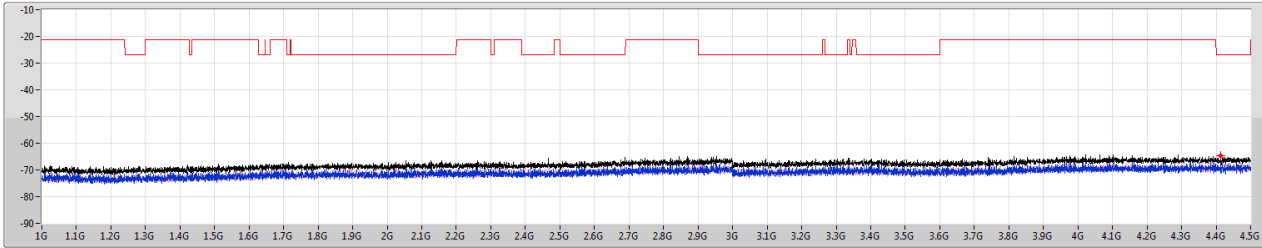

5.47-5.725GHz_802.11ax_HEW20_RU52_Index38_20MHz_Nss1,(MCS0)_2TX

CSE Other [PK]

5700MHz

- Limit.PK
- Sum.PK
- Port 1
- Port 2

F.Start(Hz)	F.Stop(Hz)	RBW(Hz)	Type	Freq(Hz)	Psum(dBm)	P1(dBm)	P2(dBm)
1G	4.5G	1M	PK	4.4125G	-64.71	-67.23	-68.28

5.47-5.725GHz_802.11ax_HEW20_RU52_Index38_20MHz_Nss1,(MCS0)_2TX

CSE Other [AV]

5700MHz