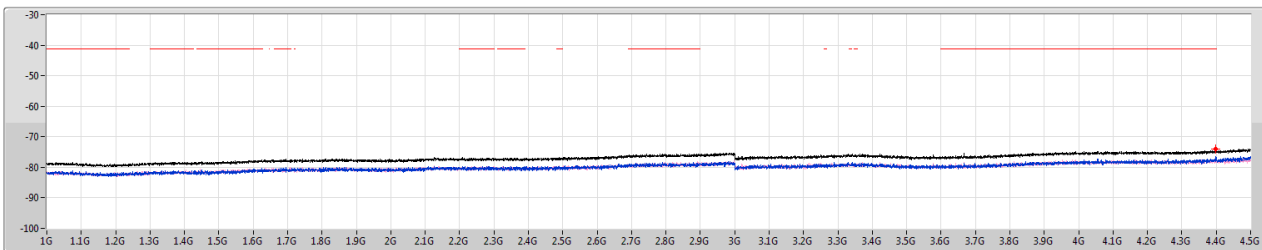

- Limit.AV
- Sum.AV
- Port1
- Port2

F.Start(Hz)	F.Stop(Hz)	RBW(Hz)	Type	Freq(Hz)	Psum(dBm)	P1(dBm)	P2(dBm)
1G	4.5G	1M	AV	4.39806G	-74.16	-76.54	-77.91