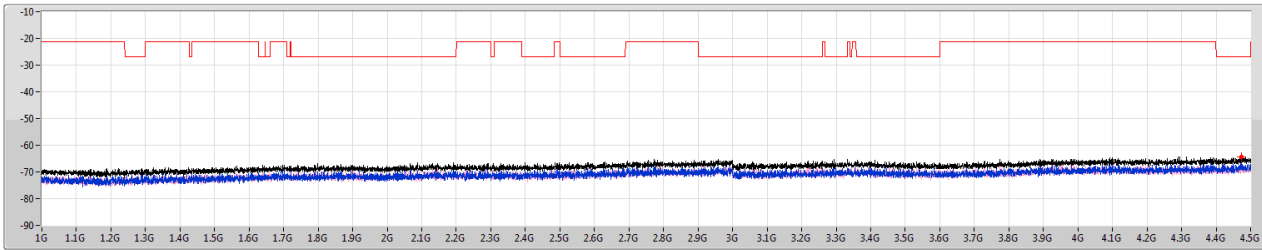

5.15-5.25GHz_802.11ax_HEW20_RU26_Index3_20MHz_Nss1,(MCS0)_2TX

CSE Other [PK]

5240MHz

- Limit.PK
- Sum.PK
- Port 1
- Port 2

F.Start(Hz)	F.Stop(Hz)	RBW(Hz)	Type	Freq(Hz)	Psum(dBm)	P1(dBm)	P2(dBm)
1G	4.5G	1M	PK	4.47244G	-64.23	-66.56	-68.05

5.15-5.25GHz_802.11ax_HEW20_RU26_Index3_20MHz_Nss1,(MCS0)_2TX

CSE Other [AV]

5240MHz