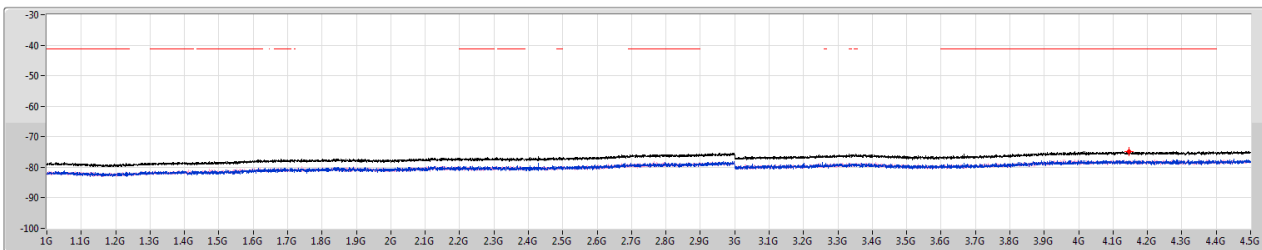

- Limit.AV
- Sum.AV
- Port1
- Port2

F.Start(Hz)	F.Stop(Hz)	RBW(Hz)	Type	Freq(Hz)	Psum(dBm)	P1(dBm)	P2(dBm)
1G	4.5G	1M	AV	4.14606G	-74.88	-77.86	-77.92