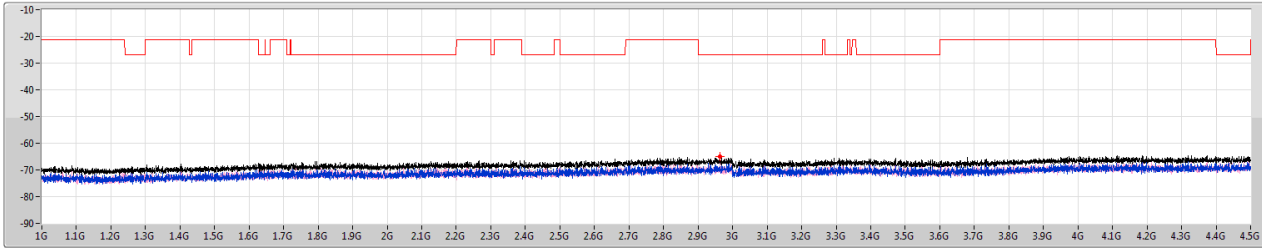

5.47-5.725GHz_802.11ax_HEW40_RU26_Index12_40MHz_Nss1,(MCS0)_2TX

CSE Other [PK]

5510MHz

- Limit.PK
- Sum.PK
- Port1
- Port2

F.Start(Hz)	F.Stop(Hz)	RBW(Hz)	Type	Freq(Hz)	Psum(dBm)	P1(dBm)	P2(dBm)
1G	4.5G	1M	PK	2.96306G	-65.03	-68.70	-67.46

5.47-5.725GHz_802.11ax_HEW40_RU26_Index12_40MHz_Nss1,(MCS0)_2TX

CSE Other [AV]

5510MHz