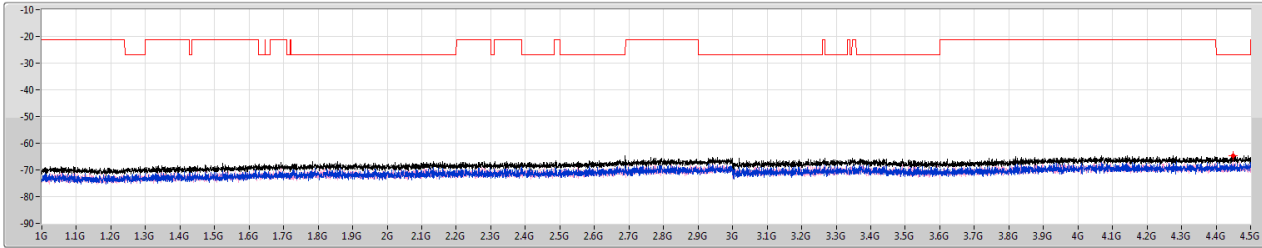

5.47-5.725GHz_802.11ax_HEW40_RU26_Index12_40MHz_Nss1,(MCS0)_2TX

CSE Other [PK]

5590MHz

- Limit.PK
- Sum.PK
- Port1
- Port2

F.Start(Hz)	F.Stop(Hz)	RBW(Hz)	Type	Freq(Hz)	Psum(dBm)	P1(dBm)	P2(dBm)
1G	4.5G	1M	PK	4.4838G	-64.65	-69.27	-66.49

5.47-5.725GHz_802.11ax_HEW40_RU26_Index12_40MHz_Nss1,(MCS0)_2TX

CSE Other [AV]

5590MHz