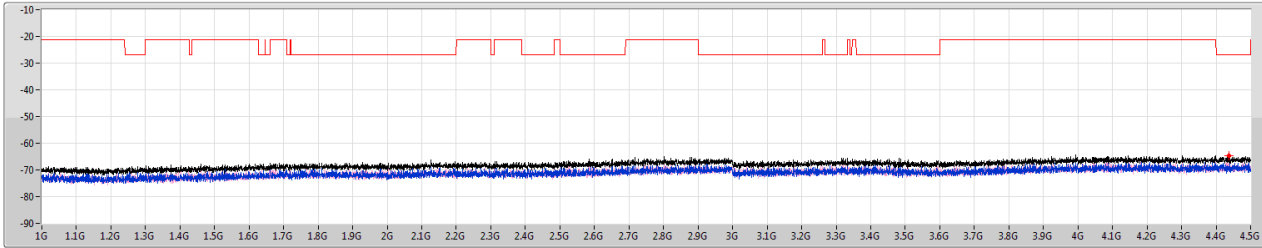

5.47-5.725GHz_802.11ax_HEW40_RU26_Index12_40MHz_Nss1,(MCS0)_2TX

CSE Other [PK]

5670MHz

- Limit.PK
- Sum.PK
- Port1
- Port2

F.Start(Hz)	F.Stop(Hz)	RBW(Hz)	Type	Freq(Hz)	Psum(dBm)	P1(dBm)	P2(dBm)
1G	4.5G	1M	PK	4.43613G	-64.88	-69.19	-66.58

5.47-5.725GHz_802.11ax_HEW40_RU26_Index12_40MHz_Nss1,(MCS0)_2TX

CSE Other [AV]

5670MHz