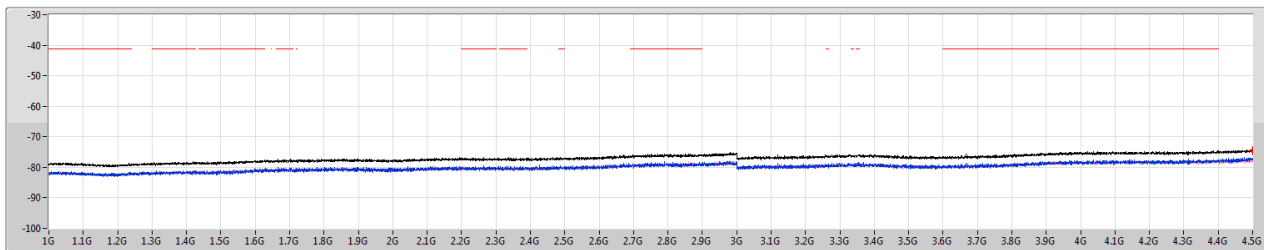

- Limit.AV
- Sum.AV
- Port 1
- Port 2

F.Start(Hz)	F.Stop(Hz)	RBW(Hz)	Type	Freq(Hz)	Psum(dBm)	P1(dBm)	P2(dBm)
1G	4.5G	1M	AV	4.5G	-74.54	-76.93	-78.27