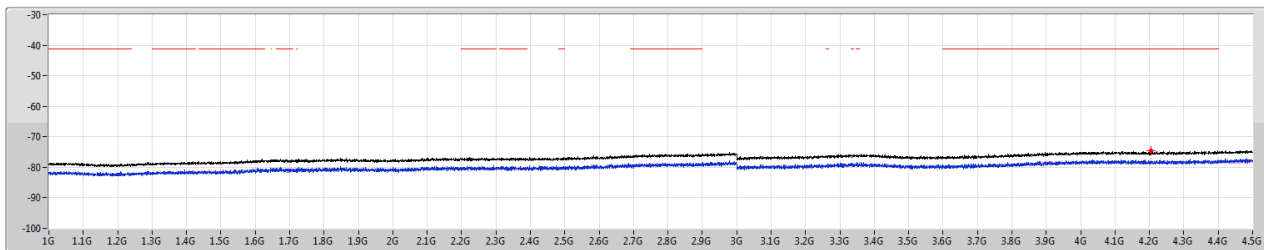

- Limit.AV
- Sum.AV
- Port1
- Port2

F.Start(Hz)	F.Stop(Hz)	RBW(Hz)	Type	Freq(Hz)	Psum(dBm)	P1(dBm)	P2(dBm)
1G	4.5G	1M	AV	4.20556G	-74.60	-78.25	-77.06