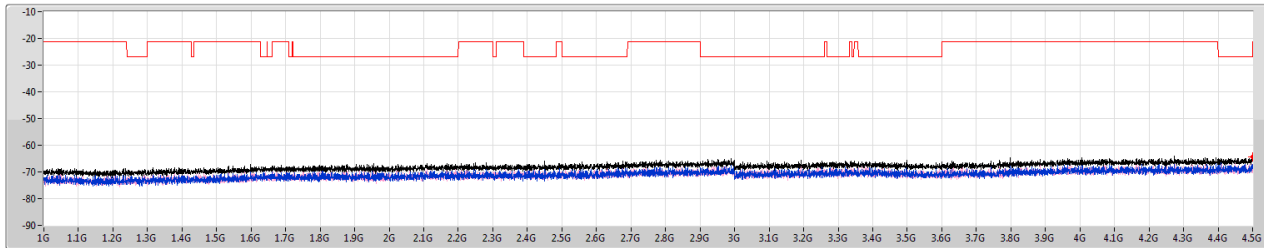

5.25-5.35GHz_802.11ax HEW40_RU26_Index12_40MHz_Nss1,(MCS0)_2TX

CSE Other [PK]

5270MHz

Limit.PK ☒
Sum.PK ☒
Port1 ☒
Port2 ☒

F.Start(Hz)	F.Stop(Hz)	RBW(Hz)	Type	Freq(Hz)	Psum(dBm)	P1(dBm)	P2(dBm)
1G	4.5G	1M	PK	4.49913G	-64.40	-67.30	-67.52

5.25-5.35GHz_802.11ax HEW40_RU26_Index12_40MHz_Nss1,(MCS0)_2TX

CSE Other [AV]

5270MHz