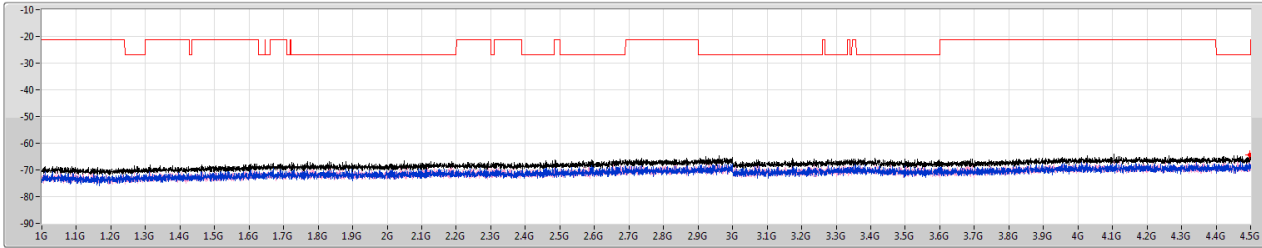

5.47-5.725GHz_802.11ax_HEW20_RU26_Index3_20MHz_Nss1,(MCS0)_2TX

CSE Other [PK]

5700MHz

Limit.PK ☒
Sum.PK ☒
Port 1 ☒
Port 2 ☒

F.Start(Hz)	F.Stop(Hz)	RBW(Hz)	Type	Freq(Hz)	Psum(dBm)	P1(dBm)	P2(dBm)
1G	4.5G	1M	PK	4.4965G	-64.50	-69.06	-66.37

5.47-5.725GHz_802.11ax_HEW20_RU26_Index3_20MHz_Nss1,(MCS0)_2TX

CSE Other [AV]

5700MHz