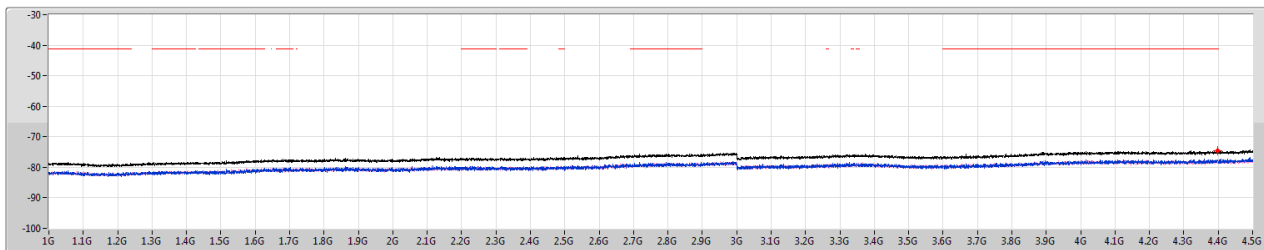

Limit.AV ☒
Sum.AV ☒
Port1 ☒
Port2 ☒

F.Start(Hz)	F.Stop(Hz)	RBW(Hz)	Type	Freq(Hz)	Psum(dBm)	P1(dBm)	P2(dBm)
1G	4.5G	1M	AV	4.39719G	-74.63	-77.47	-77.81