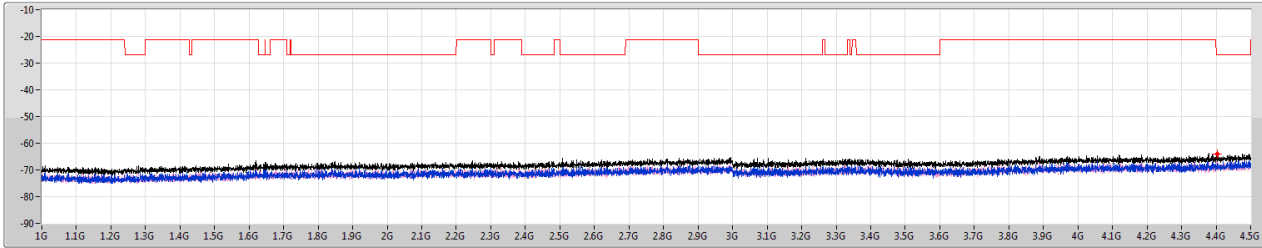

5.15-5.25GHz_802.11ax HEW20_RU106_Index53_20MHz_Nss1,(MCS0)_2TX

CSE Other [PK]

5200MHz

- Limit.PK
- Sum.PK
- Port1
- Port2

F.Start(Hz)	F.Stop(Hz)	RBW(Hz)	Type	Freq(Hz)	Psum(dBm)	P1(dBm)	P2(dBm)
1G	4.5G	1M	PK	4.40463G	-63.99	-67.64	-66.45

5.15-5.25GHz_802.11ax HEW20_RU106_Index53_20MHz_Nss1,(MCS0)_2TX

CSE Other [AV]

5200MHz