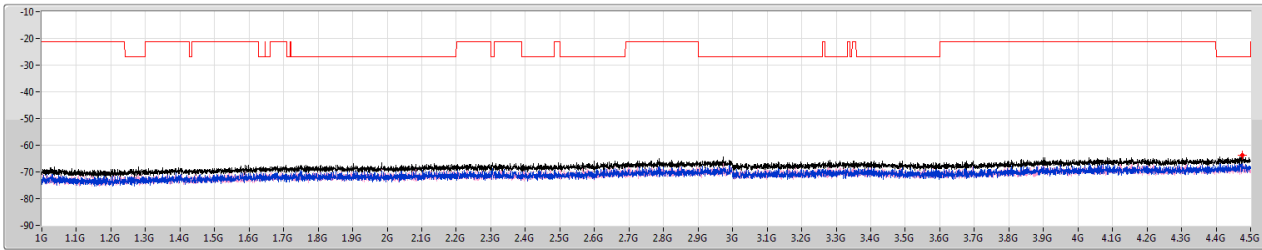

5.15-5.25GHz_802.11ax HEW20_RU106_Index53_20MHz_Nss1,(MCS0)_2TX

CSE Other [PK]

5240MHz

- Limit.PK
- Sum.PK
- Port1
- Port2

F.Start(Hz)	F.Stop(Hz)	RBW(Hz)	Type	Freq(Hz)	Psum(dBm)	P1(dBm)	P2(dBm)
1G	4.5G	1M	PK	4.47506G	-63.83	-65.36	-69.12

5.15-5.25GHz_802.11ax HEW20_RU106_Index53_20MHz_Nss1,(MCS0)_2TX

CSE Other [AV]

5240MHz