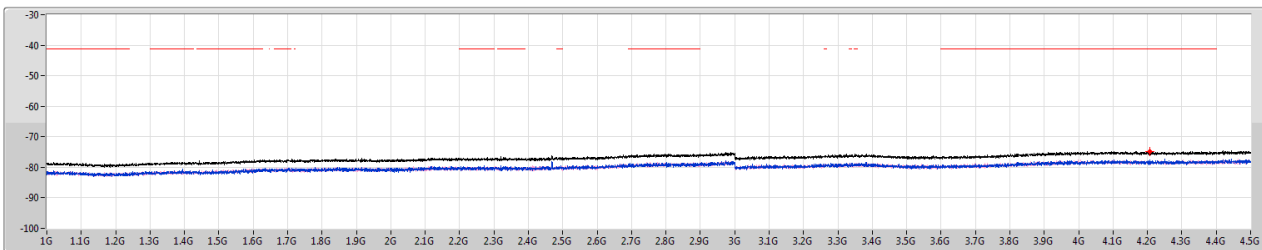

- Limit.AV
- Sum.AV
- Port1
- Port2

F.Start(Hz)	F.Stop(Hz)	RBW(Hz)	Type	Freq(Hz)	Psum(dBm)	P1(dBm)	P2(dBm)
1G	4.5G	1M	AV	4.20644G	-74.76	-77.61	-77.93