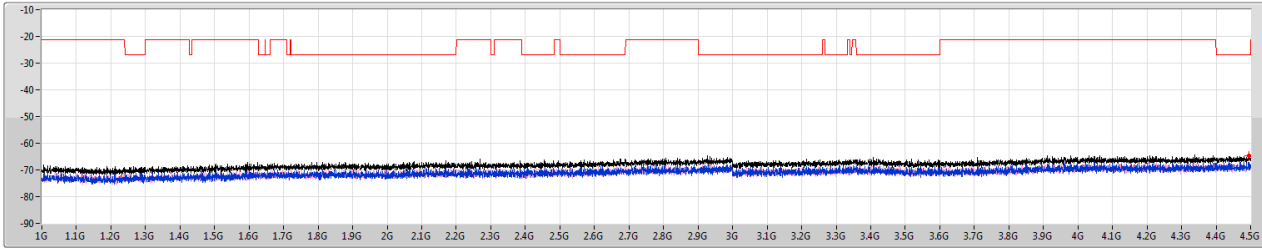

5.725-5.85GHz_802.11ax_HEW20_RU52_Index38_20MHz_Nss1,(MCS0)_2TX

CSE Other [PK]

5825MHz

Limit.PK ☒

Sum.PK ☒

Port1 ☒

Port2 ☒

F.Start(Hz)	F.Stop(Hz)	RBW(Hz)	Type	Freq(Hz)	Psum(dBm)	P1(dBm)	P2(dBm)
1G	4.5G	1M	PK	4.49475G	-64.82	-67.08	-68.73

5.725-5.85GHz_802.11ax_HEW20_RU52_Index38_20MHz_Nss1,(MCS0)_2TX

CSE Other [AV]

5825MHz