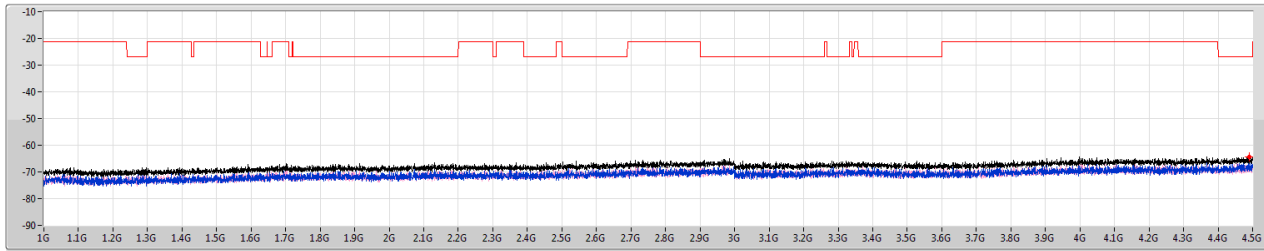

Mode	Result	F-Start (Hz)	F-Stop (Hz)	Type	Freq (Hz)	DG (dBi)	P1 (dBm)	P2 (dBm)	Psum (dBm)	EIRP (dBm)	Limit (dBm)	Margin (dB)
5530MHz	Pass	1G	4.5G	AV	4.33244G	7.41	-77.75	-77.77	-74.75	-67.34	-41.20	-26.14
5530MHz	Pass	1G	4.5G	PK	4.44575G	7.41	-68.25	-67.02	-64.58	-57.17	-27.00	-30.17
5610MHz	Pass	1G	4.5G	AV	4.09794G	7.41	-77.90	-77.36	-74.61	-67.20	-41.20	-26.00
5610MHz	Pass	1G	4.5G	PK	4.47856G	7.41	-66.98	-68.72	-64.75	-57.34	-27.00	-30.34
5690MHz Straddle 5.47-5.725GHz	Pass	1G	4.5G	AV	4.39806G	7.41	-77.79	-77.25	-74.50	-67.09	-41.20	-25.89
5690MHz Straddle 5.47-5.725GHz	Pass	1G	4.5G	PK	4.48381G	7.41	-65.97	-69.89	-64.49	-57.08	-27.00	-30.08
5775MHz	Pass	1G	4.5G	AV	4.3985G	7.41	-77.70	-77.14	-74.40	-66.99	-41.20	-25.79
5775MHz	Pass	1G	4.5G	PK	4.49781G	7.41	-64.99	-68.52	-63.40	-55.99	-27.00	-28.99

DG = Directional Gain ; PX=Port X; Psum=P1+P2+...PX

5.15-5.25GHz_802.11ax_HEW20_RU26_Index3_20MHz_Nss1,(MC50)_2TX

CSE Other [PK]

5180MHz

Limit.PK
Sum.PK
Port 1
Port 2

F-Start(Hz)	F-Stop(Hz)	RBW(Hz)	Type	Freq(Hz)	Psum(dBm)	P1(dBm)	P2(dBm)
1G	4.5G	1M	PK	4.48994G	-64.25	-66.15	-68.75