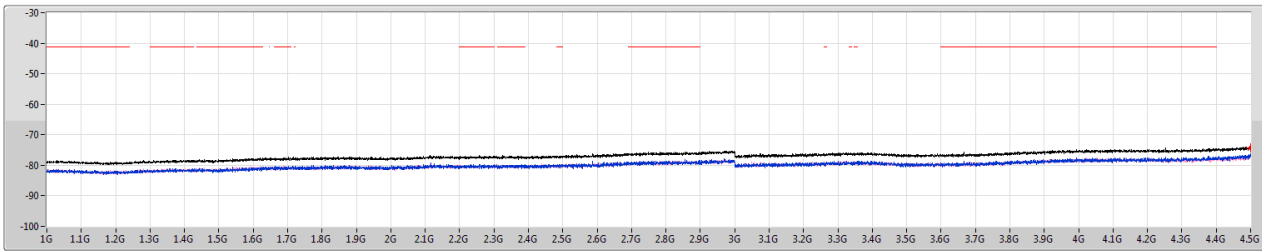

- Limit.AV
- Sum.AV
- Port 1
- Port 2

F.Start(Hz)	F.Stop(Hz)	RBW(Hz)	Type	Freq(Hz)	Psum(dBm)	P1(dBm)	P2(dBm)
1G	4.5G	1M	AV	4.5G	-74.21	-77.02	-77.43