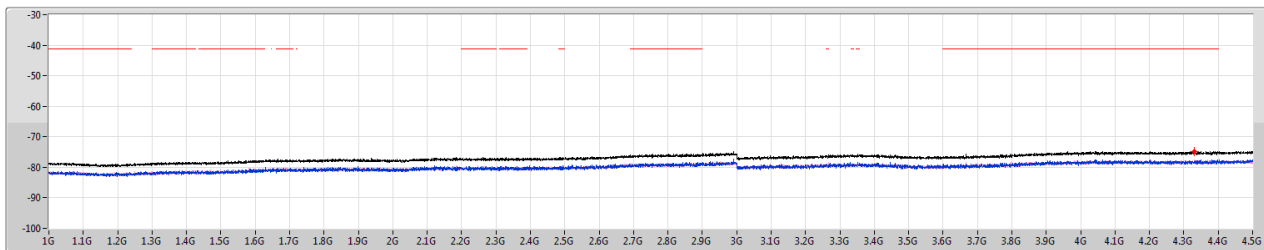

- Limit.AV
- Sum.AV
- Port1
- Port2

F.Start(Hz)	F.Stop(Hz)	RBW(Hz)	Type	Freq(Hz)	Psum(dBm)	P1(dBm)	P2(dBm)
1G	4.5G	1M	AV	4.39113G	-74.80	-78.16	-77.48