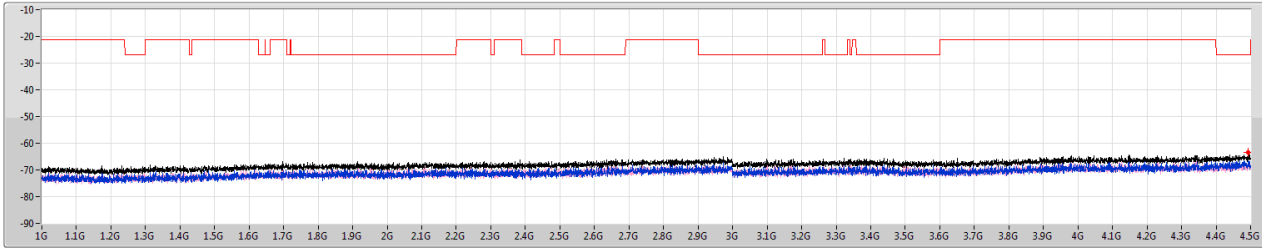

5.15-5.25GHz_802.11ax HEW20_RU106_Index53_20MHz_Nss1,(MCS0)_2TX

CSE Other [PK]

5180MHz

- Limit.PK
- Sum.PK
- Port1
- Port2

F.Start(Hz)	F.Stop(Hz)	RBW(Hz)	Type	Freq(Hz)	Psum(dBm)	P1(dBm)	P2(dBm)
1G	4.5G	1M	PK	4.49388G	-63.50	-65.22	-68.35

5.15-5.25GHz_802.11ax HEW20_RU106_Index53_20MHz_Nss1,(MCS0)_2TX

CSE Other [AV]

5180MHz