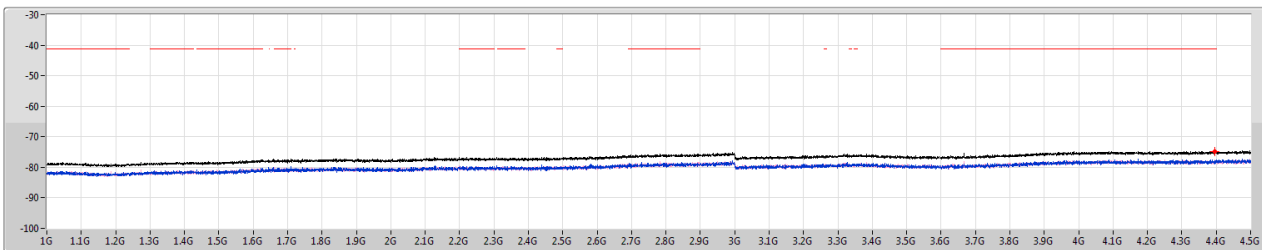

Limit.AV ☒

Sum.AV ☒

Port1 ☒

Port2 ☒

F.Start(Hz)	F.Stop(Hz)	RBW(Hz)	Type	Freq(Hz)	Psum(dBm)	P1(dBm)	P2(dBm)
1G	4.5G	1M	AV	4.39675G	-74.75	-77.95	-77.57