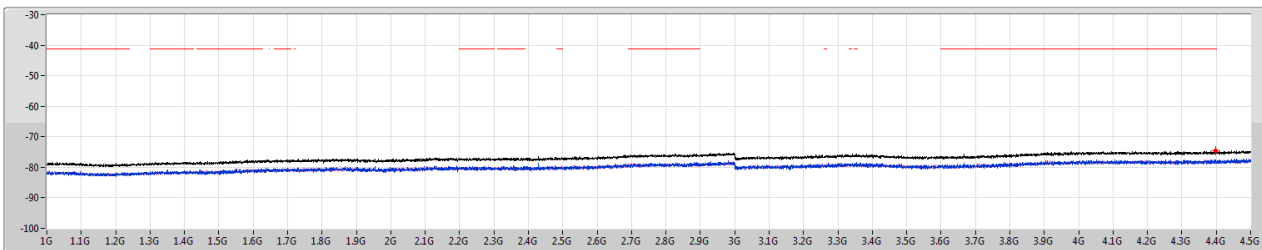

Limit.AV ☒
Sum.AV ☒
Port1 ☒
Port2 ☒

F.Start(Hz)	F.Stop(Hz)	RBW(Hz)	Type	Freq(Hz)	Psum(dBm)	P1(dBm)	P2(dBm)
1G	4.5G	1M	AV	4.3985G	-74.68	-77.45	-77.95