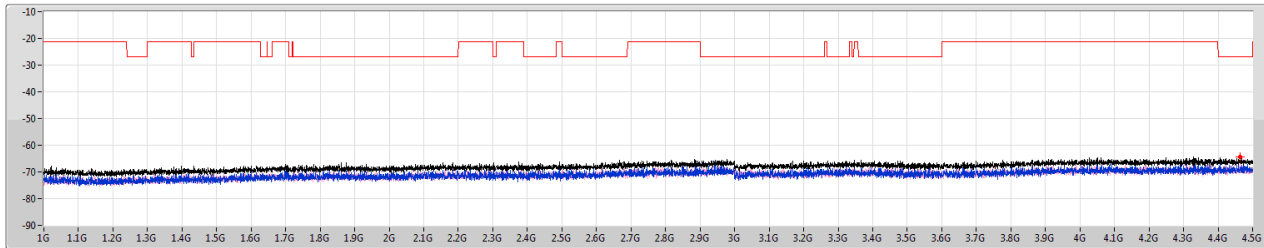

5.47-5.725GHz_802.11ax_HEW20_RU26_Index3_20MHz_Nss1,(MCS0)_2TX

CSE Other [PK]

5580MHz

- Limit.PK
- Sum.PK
- Port1
- Port2

F.Start(Hz)	F.Stop(Hz)	RBW(Hz)	Type	Freq(Hz)	Psum(dBm)	P1(dBm)	P2(dBm)
1G	4.5G	1M	PK	4.46281G	-64.31	-69.17	-66.03

5.47-5.725GHz_802.11ax_HEW20_RU26_Index3_20MHz_Nss1,(MCS0)_2TX

CSE Other [AV]

5580MHz