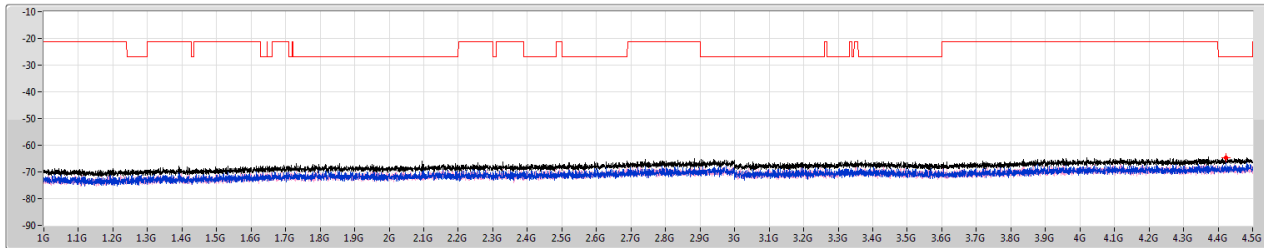

5.25-5.35GHz_802.11ax HEW20_RU52_Index38_20MHz_Nss1,(MCS0)_2TX

CSE Other [PK]

5300MHz

- Limit.PK
- Sum.PK
- Port1
- Port2

F.Start(Hz)	F.Stop(Hz)	RBW(Hz)	Type	Freq(Hz)	Psum(dBm)	P1(dBm)	P2(dBm)
1G	4.5G	1M	PK	4.42213G	-64.69	-66.62	-69.13

5.25-5.35GHz_802.11ax HEW20_RU52_Index38_20MHz_Nss1,(MCS0)_2TX

CSE Other [AV]

5300MHz