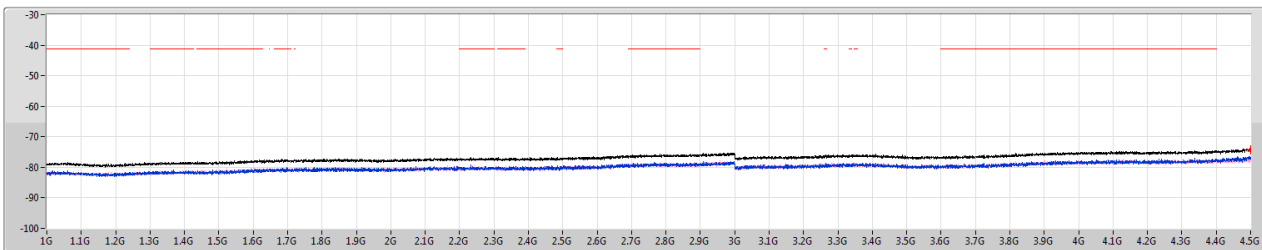

- Limit.AV
- Sum.AV
- Port1
- Port2

F.Start(Hz)	F.Stop(Hz)	RBW(Hz)	Type	Freq(Hz)	Psum(dBm)	P1(dBm)	P2(dBm)
1G	4.5G	1M	AV	4.5G	-74.39	-77.36	-77.45