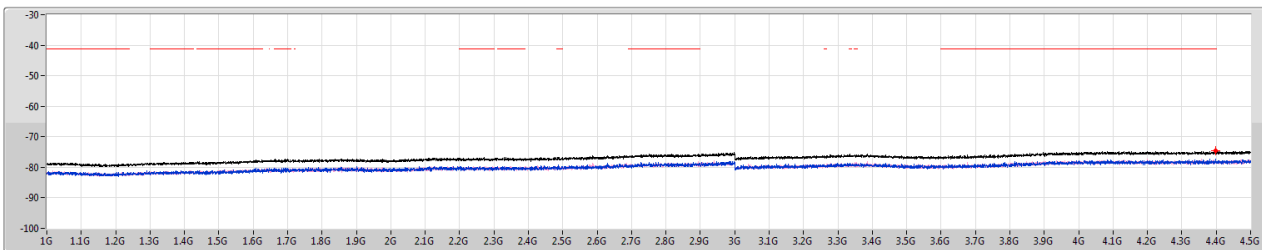

Limit:AV
Sum:AV
Port 1
Port 2

F.Start(Hz)	F.Stop(Hz)	RBW(Hz)	Type	Freq(Hz)	Psum(dBm)	P1(dBm)	P2(dBm)
1G	4.5G	1M	AV	4.39763G	-74.66	-77.32	-78.05