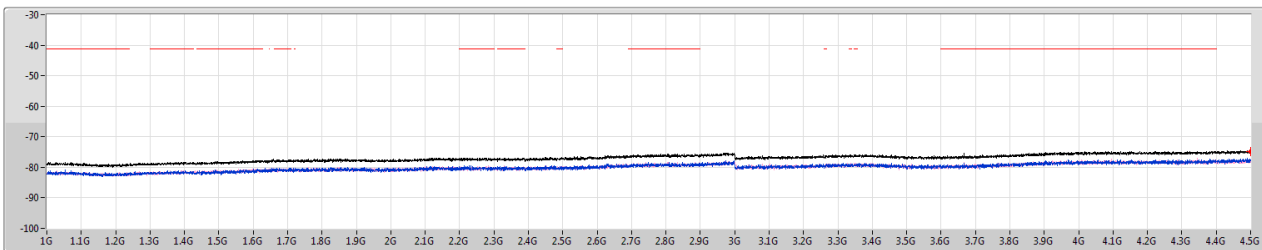

- Limit.AV
- Sum.AV
- Port 1
- Port 2

F.Start(Hz)	F.Stop(Hz)	RBW(Hz)	Type	Freq(Hz)	Psum(dBm)	P1(dBm)	P2(dBm)
1G	4.5G	1M	AV	4.5G	-74.72	-77.74	-77.72