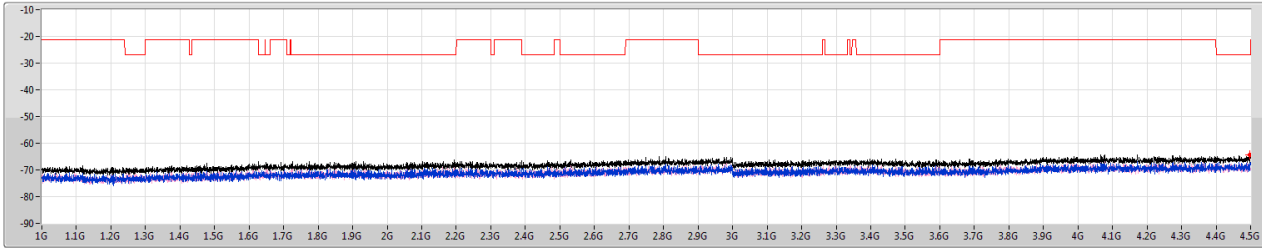

5.725-5.85GHz_802.11ax_HEW20_RU26_Index3_20MHz_Nss1,(MCS0)_2TX

CSE Other [PK]

5785MHz

- Limit.PK
- Sum.PK
- Port1
- Port2

F.Start(Hz)	F.Stop(Hz)	RBW(Hz)	Type	Freq(Hz)	Psum(dBm)	P1(dBm)	P2(dBm)
1G	4.5G	1M	PK	4.4965G	-64.36	-66.70	-68.16

5.725-5.85GHz_802.11ax_HEW20_RU26_Index3_20MHz_Nss1,(MCS0)_2TX

CSE Other [AV]

5785MHz