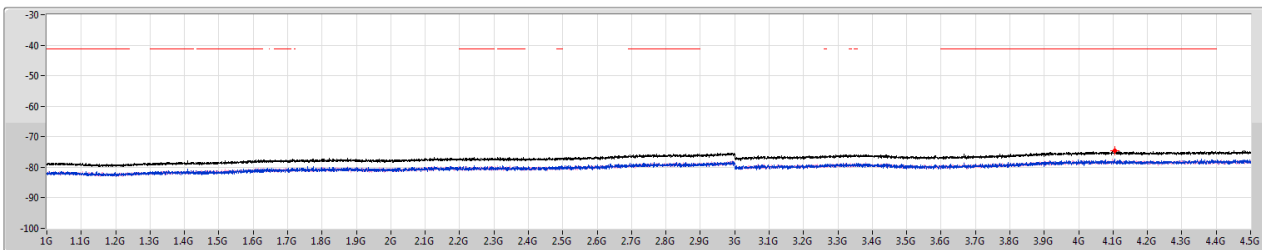

- Limit.AV
- Sum.AV
- Port 1
- Port 2

F.Start(Hz)	F.Stop(Hz)	RBW(Hz)	Type	Freq(Hz)	Psum(dBm)	P1(dBm)	P2(dBm)
1G	4.5G	1M	AV	4.10494G	-74.70	-77.39	-78.06