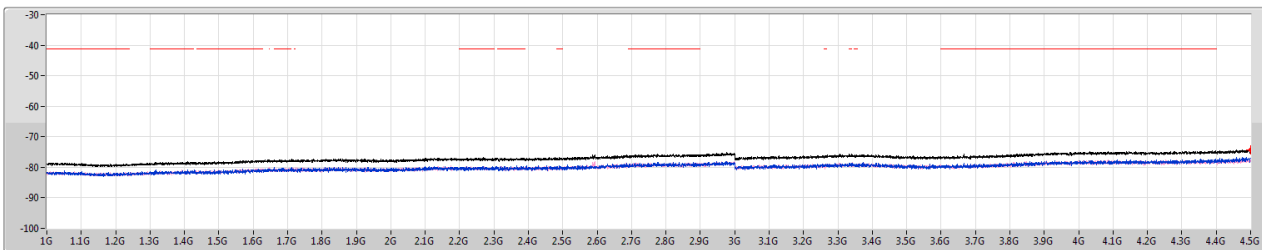

Limit.AV ☒
Sum.AV ☒
Port1 ☒
Port2 ☒

F.Start(Hz)	F.Stop(Hz)	RBW(Hz)	Type	Freq(Hz)	Psum(dBm)	P1(dBm)	P2(dBm)
1G	4.5G	1M	AV	4.5G	-74.27	-76.96	-77.62