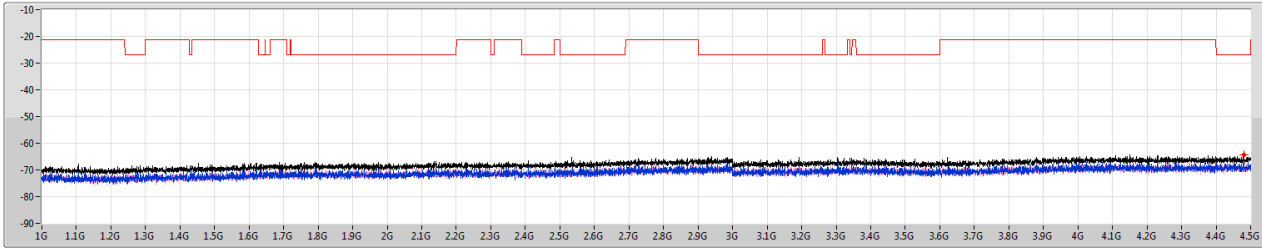

5.47-5.725GHz_802.11ax HEW20_RU26_Index3_20MHz_Nss1,(MCS0)_2TX

CSE Other [PK]

5720MHz Straddle 5.47-5.725GHz

Limit:PK
Sum:PK
Port 1
Port 2

F.Start(Hz)	F.Stop(Hz)	RBW(Hz)	Type	Freq(Hz)	Psum(dBm)	P1(dBm)	P2(dBm)
1G	4.5G	1M	PK	4.47988G	-64.53	-67.71	-67.37

5.47-5.725GHz_802.11ax HEW20_RU26_Index3_20MHz_Nss1,(MCS0)_2TX

CSE Other [AV]

5720MHz Straddle 5.47-5.725GHz