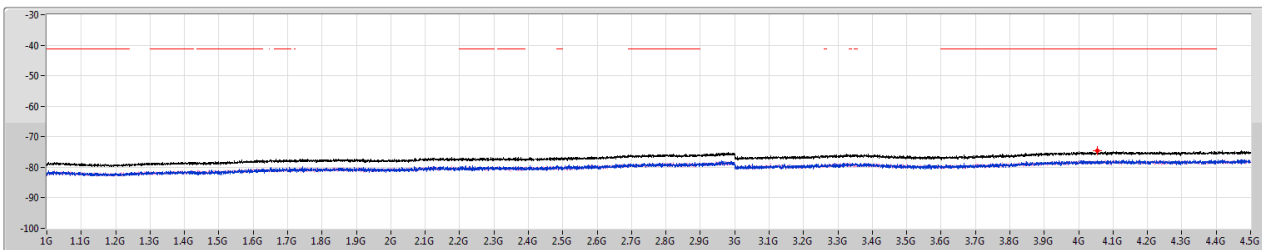

Limit.AV ☒
Sum.AV ☒
Port1 ☒
Port2 ☒

F.Start(Hz)	F.Stop(Hz)	RBW(Hz)	Type	Freq(Hz)	Psum(dBm)	P1(dBm)	P2(dBm)
1G	4.5G	1M	AV	4.05463G	-74.65	-77.73	-77.59