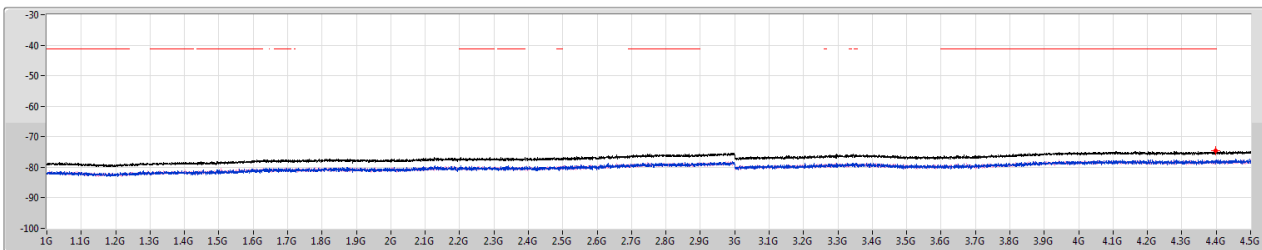

- Limit.AV
- Sum.AV
- Port1
- Port2

F.Start(Hz)	F.Stop(Hz)	RBW(Hz)	Type	Freq(Hz)	Psum(dBm)	P1(dBm)	P2(dBm)
1G	4.5G	1M	AV	4.39806G	-74.66	-77.72	-77.62