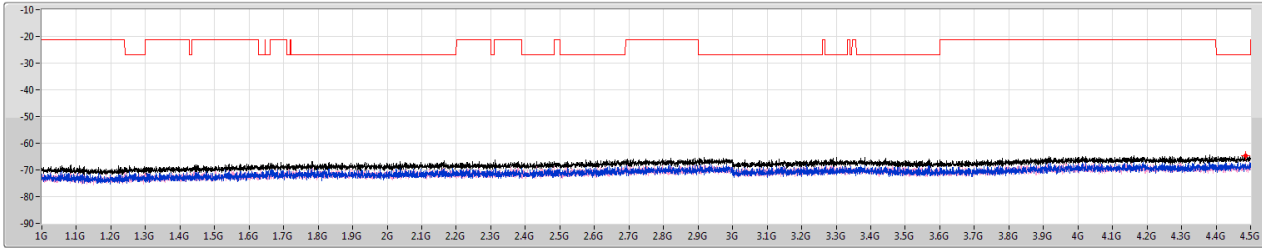

5.25-5.35GHz_802.11ax HEW20_RU52_Index38_20MHz_Nss1,(MCS0)_2TX

CSE Other [PK]

5260MHz

Limit.PK ☒
Sum.PK ☒
Port1 ☒
Port2 ☒

F.Start(Hz)	F.Stop(Hz)	RBW(Hz)	Type	Freq(Hz)	Psum(dBm)	P1(dBm)	P2(dBm)
1G	4.5G	1M	PK	4.48469G	-64.72	-68.55	-67.04

5.25-5.35GHz_802.11ax HEW20_RU52_Index38_20MHz_Nss1,(MCS0)_2TX

CSE Other [AV]

5260MHz