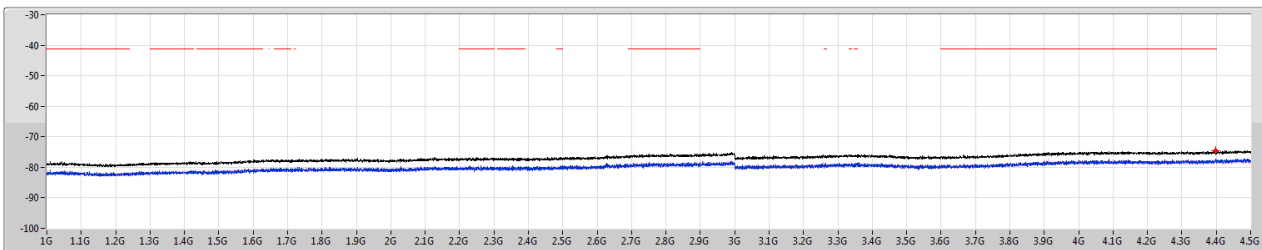

- Limit.AV
- Sum.AV
- Port1
- Port2

F.Start(Hz)	F.Stop(Hz)	RBW(Hz)	Type	Freq(Hz)	Psum(dBm)	P1(dBm)	P2(dBm)
1G	4.5G	1M	AV	4.3985G	-74.60	-77.38	-77.85