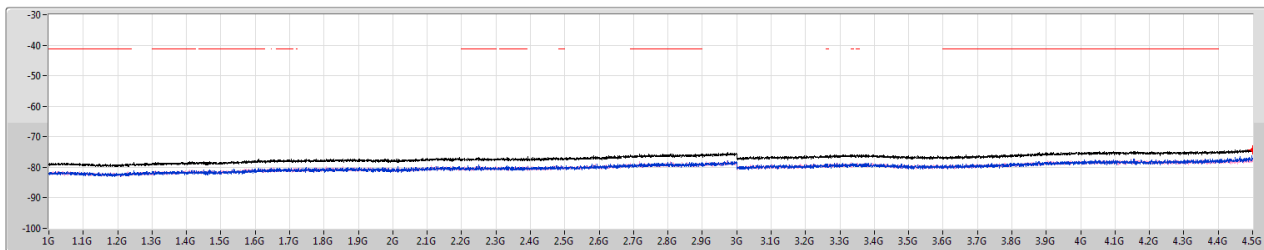

- Limit.AV
- Sum.AV
- Port1
- Port2

F.Start(Hz)	F.Stop(Hz)	RBW(Hz)	Type	Freq(Hz)	Psum(dBm)	P1(dBm)	P2(dBm)
1G	4.5G	1M	AV	4.5G	-74.42	-77.29	-77.57