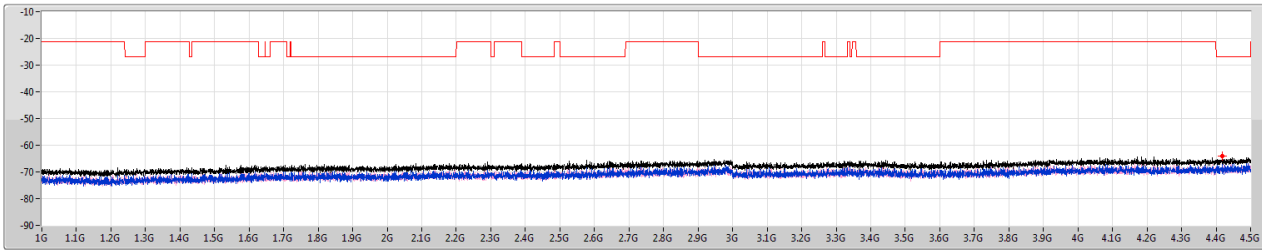

5.25-5.35GHz_802.11ax HEW40_RU26_Index12_40MHz_Nss1,(MCS0)_2TX

CSE Other [PK]

5310MHz

- Limit.PK
- Sum.PK
- Port1
- Port2

F.Start(Hz)	F.Stop(Hz)	RBW(Hz)	Type	Freq(Hz)	Psum(dBm)	P1(dBm)	P2(dBm)
1G	4.5G	1M	PK	4.41775G	-64.12	-66.70	-67.61

5.25-5.35GHz_802.11ax HEW40_RU26_Index12_40MHz_Nss1,(MCS0)_2TX

CSE Other [AV]

5310MHz