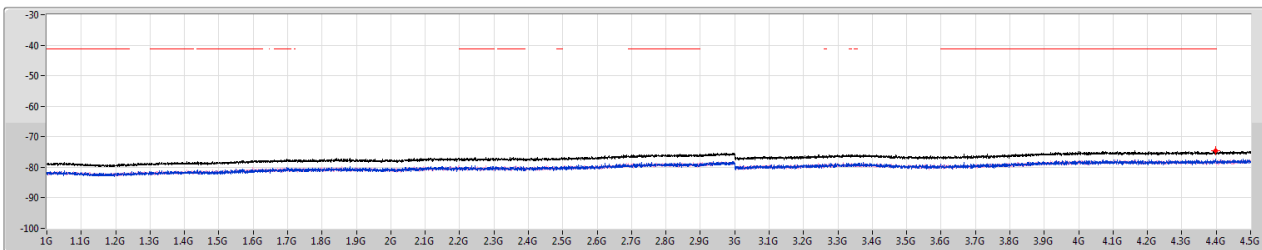

Limit.AV ☒
Sum.AV ☒
Port 1 ☒
Port 2 ☒

F.Start(Hz)	F.Stop(Hz)	RBW(Hz)	Type	Freq(Hz)	Psum(dBm)	P1(dBm)	P2(dBm)
1G	4.5G	1M	AV	4.39806G	-74.51	-77.29	-77.77