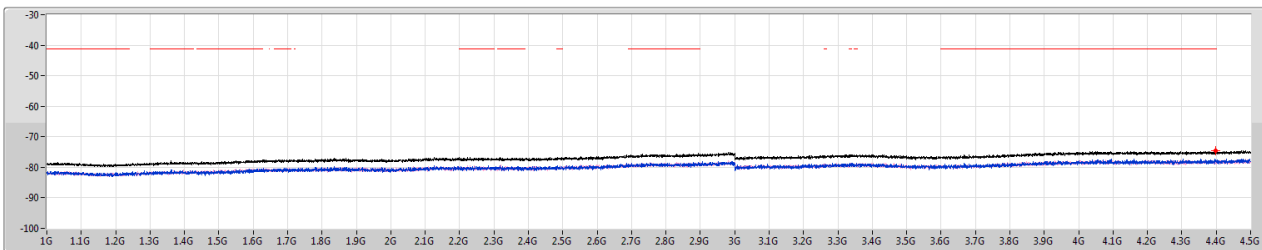

- Limit.AV
- Sum.AV
- Port1
- Port2

F.Start(Hz)	F.Stop(Hz)	RBW(Hz)	Type	Freq(Hz)	Psum(dBm)	P1(dBm)	P2(dBm)
1G	4.5G	1M	AV	4.39806G	-74.64	-77.64	-77.66