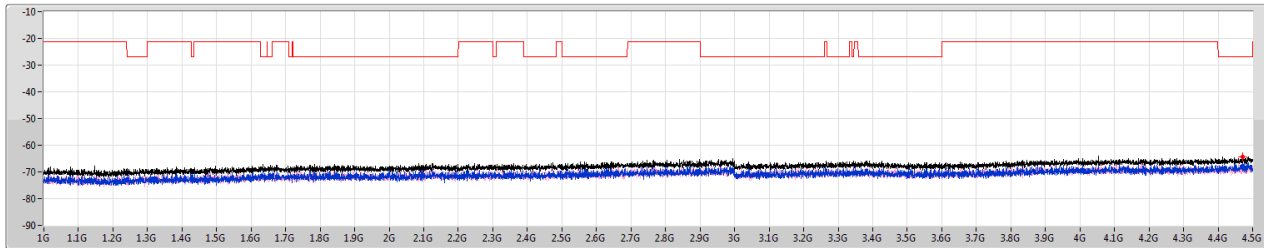

5.15-5.25GHz_802.11ax_HEW20_RU52_Index38_20MHz_Nss1,(MCS0)_2TX

CSE Other [PK]

5240MHz

- Limit.PK
- Sum.PK
- Port1
- Port2

F.Start(Hz)	F.Stop(Hz)	RBW(Hz)	Type	Freq(Hz)	Psum(dBm)	P1(dBm)	P2(dBm)
1G	4.5G	1M	PK	4.47025G	-64.29	-66.97	-67.66

5.15-5.25GHz_802.11ax_HEW20_RU52_Index38_20MHz_Nss1,(MCS0)_2TX

CSE Other [AV]

5240MHz