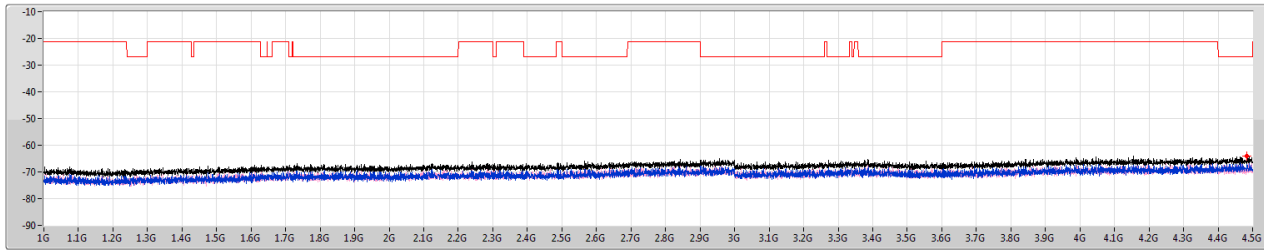

5.15-5.25GHz_802.11ax_HEW20_RU26_Index3_20MHz_Nss1,(MCS0)_2TX

CSE Other [PK]

5200MHz

- Limit.PK
- Sum.PK
- Port1
- Port2

F.Start(Hz)	F.Stop(Hz)	RBW(Hz)	Type	Freq(Hz)	Psum(dBm)	P1(dBm)	P2(dBm)
1G	4.5G	1M	PK	4.48425G	-63.94	-67.07	-66.84

5.15-5.25GHz_802.11ax_HEW20_RU26_Index3_20MHz_Nss1,(MCS0)_2TX

CSE Other [AV]

5200MHz