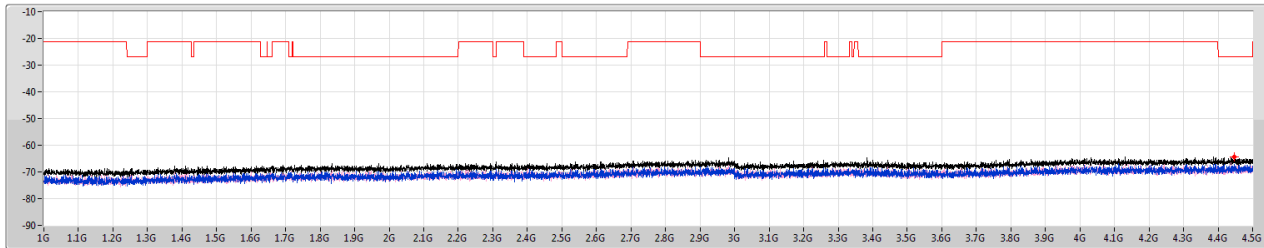

5.25-5.35GHz_802.11ax_HEW20_RU26_Index3_20MHz_Nss1,(MCS0)_2TX

CSE Other [PK]

5320MHz

- Limit.PK
- Sum.PK
- Port 1
- Port 2

F.Start(Hz)	F.Stop(Hz)	RBW(Hz)	Type	Freq(Hz)	Psum(dBm)	P1(dBm)	P2(dBm)
1G	4.5G	1M	PK	4.44575G	-64.30	-67.16	-67.46

5.25-5.35GHz_802.11ax_HEW20_RU26_Index3_20MHz_Nss1,(MCS0)_2TX

CSE Other [AV]

5320MHz