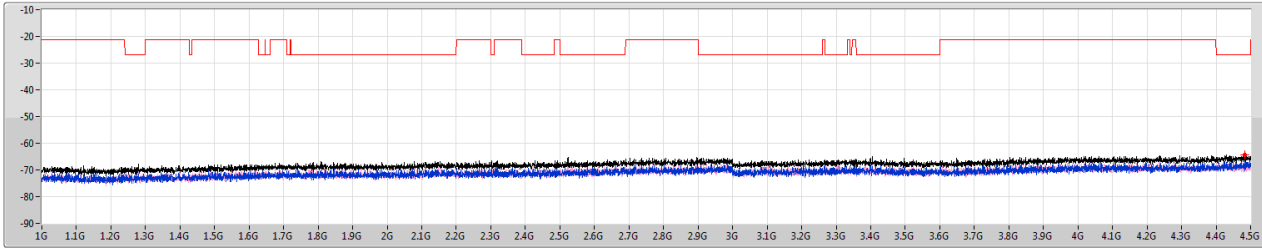

5.15-5.25GHz_802.11ax_HEW20_RU52_Index38_20MHz_Nss1,(MCS0)_2TX

CSE Other [PK]

5180MHz

Limit.PK ☒
Sum.PK ☒
Port1 ☒
Port2 ☒

F.Start(Hz)	F.Stop(Hz)	RBW(Hz)	Type	Freq(Hz)	Psum(dBm)	P1(dBm)	P2(dBm)
1G	4.5G	1M	PK	4.48425G	-64.30	-66.82	-67.86

5.15-5.25GHz_802.11ax_HEW20_RU52_Index38_20MHz_Nss1,(MCS0)_2TX

CSE Other [AV]

5180MHz