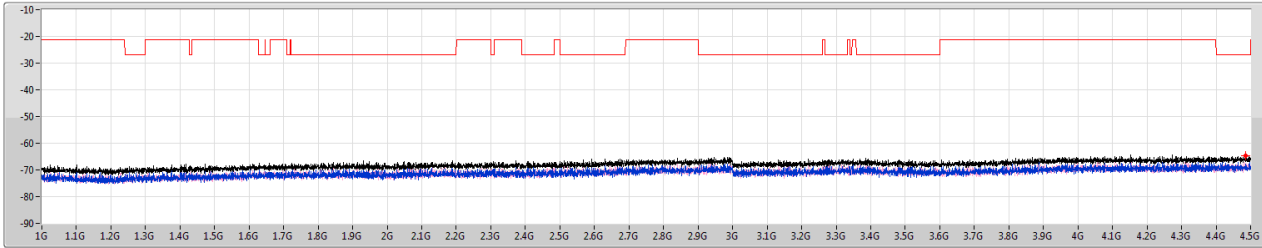

5.725-5.85GHz_802.11ax_HEW20_RU26_Index3_20MHz_Nss1,(MCS0)_2TX

CSE Other [PK]

5745MHz

Limit.PK ☒
Sum.PK ☒
Port1 ☒
Port2 ☒

F.Start(Hz)	F.Stop(Hz)	RBW(Hz)	Type	Freq(Hz)	Psum(dBm)	P1(dBm)	P2(dBm)
1G	4.5G	1M	PK	4.486G	-64.77	-67.68	-67.89

5.725-5.85GHz_802.11ax_HEW20_RU26_Index3_20MHz_Nss1,(MCS0)_2TX

CSE Other [AV]

5745MHz