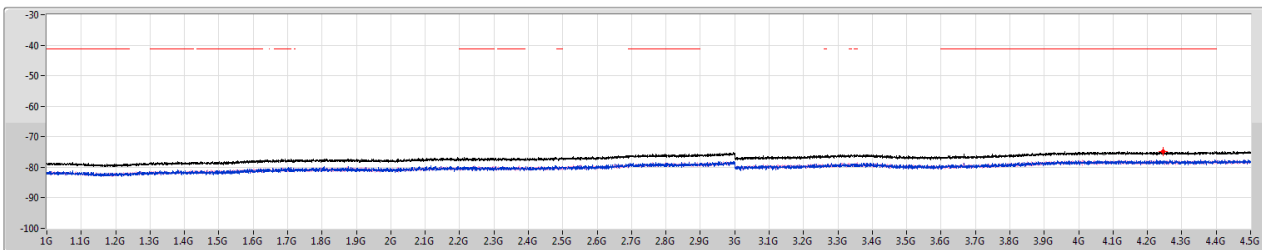

- Limit.AV
- Sum.AV
- Port1
- Port2

F.Start(Hz)	F.Stop(Hz)	RBW(Hz)	Type	Freq(Hz)	Psum(dBm)	P1(dBm)	P2(dBm)
1G	4.5G	1M	AV	4.24581G	-74.81	-77.73	-77.92