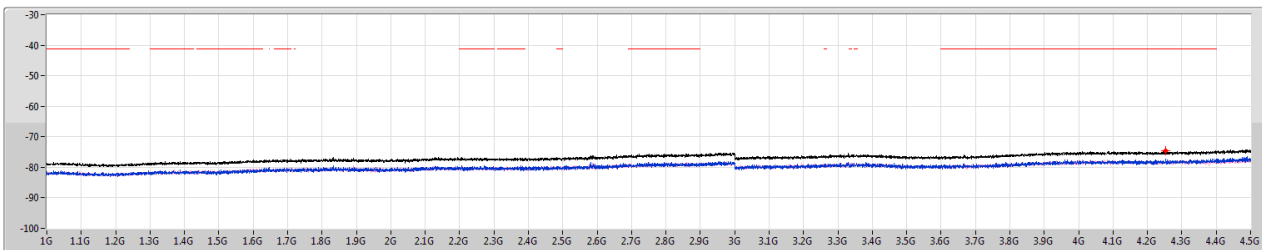

- Limit.AV
- Sum.AV
- Port1
- Port2

F.Start(Hz)	F.Stop(Hz)	RBW(Hz)	Type	Freq(Hz)	Psum(dBm)	P1(dBm)	P2(dBm)
1G	4.5G	1M	AV	4.25369G	-74.70	-77.28	-78.18