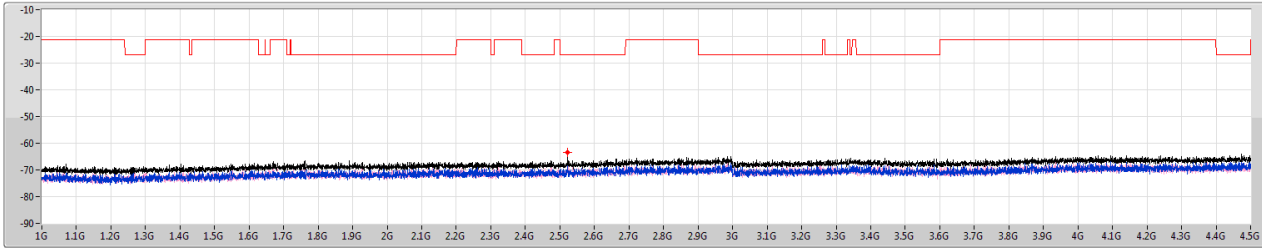

5.25-5.35GHz_802.11ax HEW20_RU106_Index53_20MHz_Nss1,(MCS0)_2TX

CSE Other [PK]

5300MHz

- Limit.PK
- Sum.PK
- Port 1
- Port 2

F.Start(Hz)	F.Stop(Hz)	RBW(Hz)	Type	Freq(Hz)	Psum(dBm)	P1(dBm)	P2(dBm)
1G	4.5G	1M	PK	2.52206G	-63.48	-67.70	-65.54

5.25-5.35GHz_802.11ax HEW20_RU106_Index53_20MHz_Nss1,(MCS0)_2TX

CSE Other [AV]

5300MHz