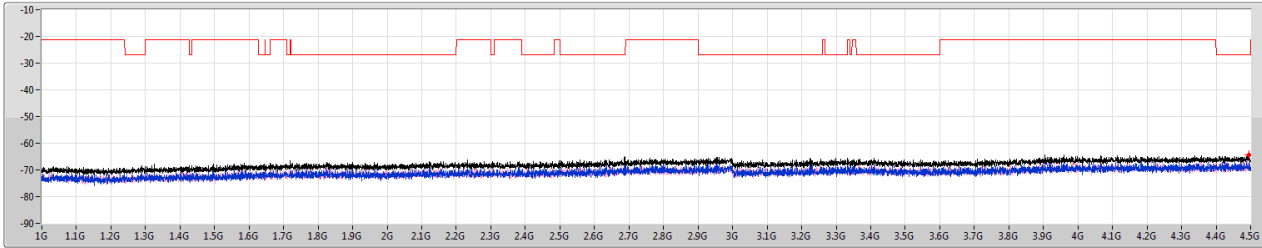

5.25-5.35GHz_802.11ax HEW20_RU106_Index53_20MHz_Nss1,(MCS0)_2TX

CSE Other [PK]

5320MHz

F.Start(Hz)	F.Stop(Hz)	RBW(Hz)	Type	Freq(Hz)	Psum(dBm)	P1(dBm)	P2(dBm)
1G	4.5G	1M	PK	4.49475G	-64.28	-67.48	-67.11

5.25-5.35GHz_802.11ax HEW20_RU106_Index53_20MHz_Nss1,(MCS0)_2TX

CSE Other [AV]

5320MHz