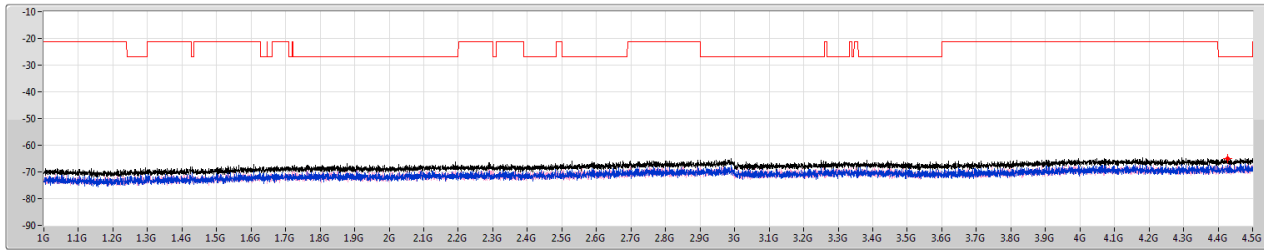

5.25-5.35GHz_802.11ax_HEW20_RU26_Index3_20MHz_Nss1,(MCS0)_2TX

CSE Other [PK]

5260MHz

- Limit.PK
- Sum.PK
- Port1
- Port2

F.Start(Hz)	F.Stop(Hz)	RBW(Hz)	Type	Freq(Hz)	Psum(dBm)	P1(dBm)	P2(dBm)
1G	4.5G	1M	PK	4.42694G	-64.96	-67.89	-68.06

5.25-5.35GHz_802.11ax_HEW20_RU26_Index3_20MHz_Nss1,(MCS0)_2TX

CSE Other [AV]

5260MHz