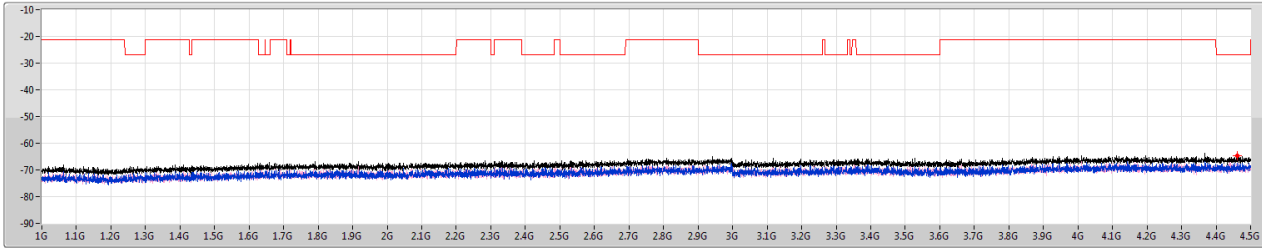

5.47-5.725GHz_802.11ax_HEW20_RU106_Index53_20MHz_Nss1,(MCS0)_2TX

CSE Other [PK]

5720MHz Straddle 5.47-5.725GHz

Limit.PK ☒
Sum.PK ☒
Port1 ☒
Port2 ☒

F.Start(Hz)	F.Stop(Hz)	RBW(Hz)	Type	Freq(Hz)	Psum(dBm)	P1(dBm)	P2(dBm)
1G	4.5G	1M	PK	4.46194G	-64.88	-67.45	-67.94

5.47-5.725GHz_802.11ax_HEW20_RU106_Index53_20MHz_Nss1,(MCS0)_2TX

CSE Other [AV]

5720MHz Straddle 5.47-5.725GHz