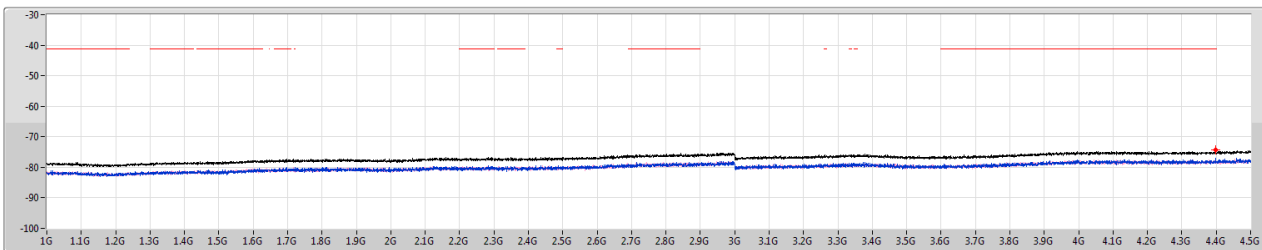

Limit.AV ☒
Sum.AV ☒
Port1 ☒
Port2 ☒

F.Start(Hz)	F.Stop(Hz)	RBW(Hz)	Type	Freq(Hz)	Psum(dBm)	P1(dBm)	P2(dBm)
1G	4.5G	1M	AV	4.3985G	-74.32	-77.04	-77.64