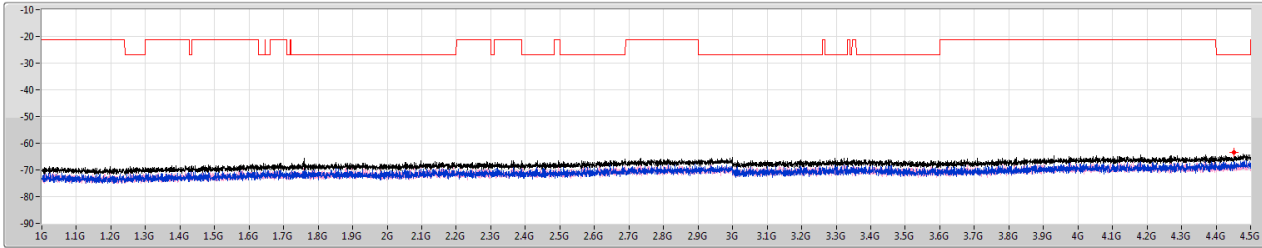

5.15-5.25GHz_802.11ax HEW40_RU26_Index12_40MHz_Nss1,(MCS0)_2TX

CSE Other [PK]

5230MHz

- Limit.PK
- Sum.PK
- Port 1
- Port 2

F.Start(Hz)	F.Stop(Hz)	RBW(Hz)	Type	Freq(Hz)	Psum(dBm)	P1(dBm)	P2(dBm)
1G	4.5G	1M	PK	4.45275G	-63.38	-65.22	-68.00

5.15-5.25GHz_802.11ax HEW40_RU26_Index12_40MHz_Nss1,(MCS0)_2TX

CSE Other [AV]

5230MHz