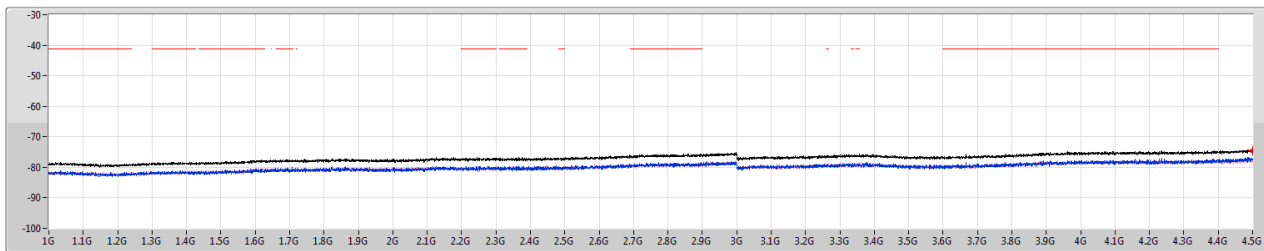

Limit.AV ☒
Sum.AV ☒
Port 1 ☒
Port 2 ☒

F-Start(Hz)	F-Stop(Hz)	RBW(Hz)	Type	Freq(Hz)	Psum(dBm)	P1(dBm)	P2(dBm)
1G	4.5G	1M	AV	4.5G	-74.55	-77.49	-77.64