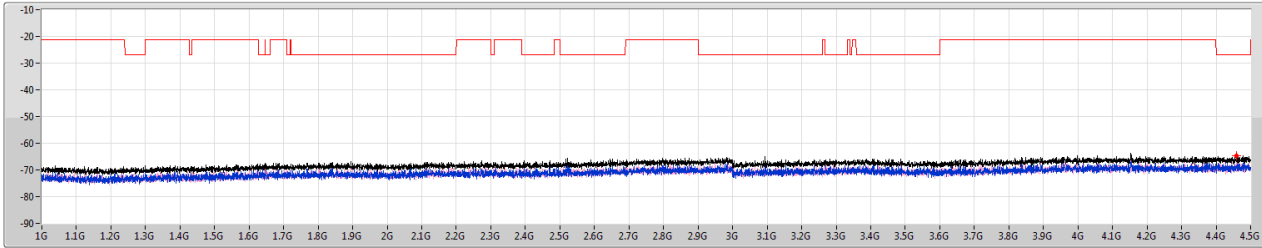

5.47-5.725GHz_802.11ax_HEW20_RU26_Index3_20MHz_Nss1,(MCS0)_2TX

CSE Other [PK]

5500MHz

- Limit.PK
- Sum.PK
- Port1
- Port2

F.Start(Hz)	F.Stop(Hz)	RBW(Hz)	Type	Freq(Hz)	Psum(dBm)	P1(dBm)	P2(dBm)
1G	4.5G	1M	PK	4.46019G	-64.58	-68.58	-66.78

5.47-5.725GHz_802.11ax_HEW20_RU26_Index3_20MHz_Nss1,(MCS0)_2TX

CSE Other [AV]

5500MHz