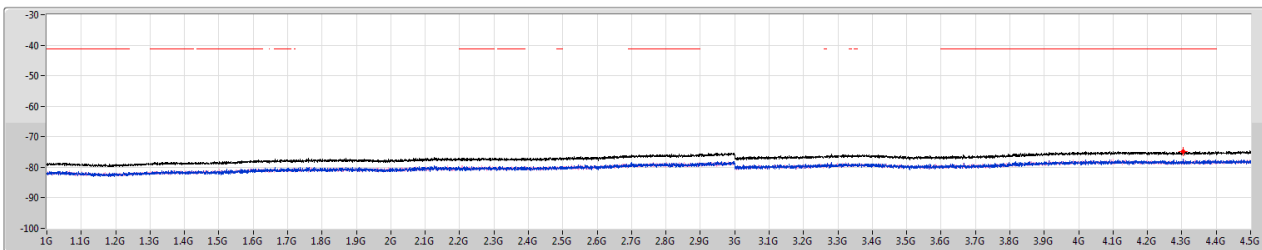

- Limit.AV
- Sum.AV
- Port1
- Port2

F.Start(Hz)	F.Stop(Hz)	RBW(Hz)	Type	Freq(Hz)	Psum(dBm)	P1(dBm)	P2(dBm)
1G	4.5G	1M	AV	4.30313G	-74.71	-77.25	-78.24