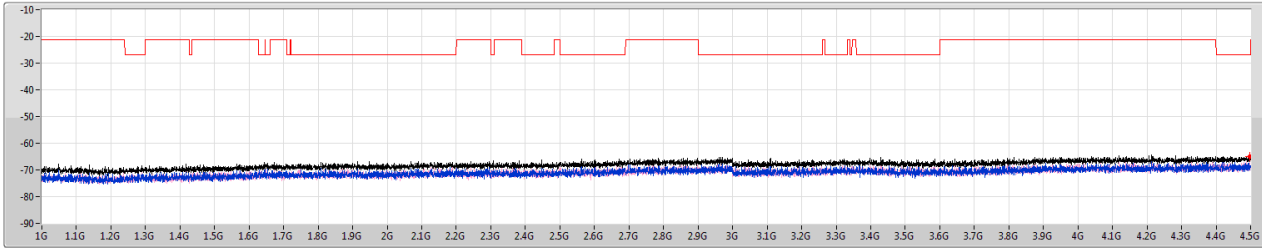

5.725-5.85GHz_802.11ax_HEW20_RU52_Index38_20MHz_Nss1,(MCS0)_2TX

CSE Other [PK]

5785MHz

Limit.PK ☒
Sum.PK ☒
Port1 ☒
Port2 ☒

F.Start(Hz)	F.Stop(Hz)	RBW(Hz)	Type	Freq(Hz)	Psum(dBm)	P1(dBm)	P2(dBm)
1G	4.5G	1M	PK	4.49825G	-64.86	-69.64	-66.62

5.725-5.85GHz_802.11ax_HEW20_RU52_Index38_20MHz_Nss1,(MCS0)_2TX

CSE Other [AV]

5785MHz