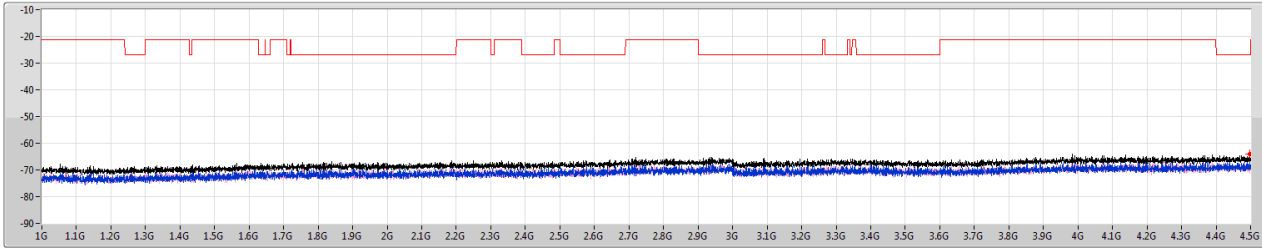

5.725-5.85GHz_802.11ax_HEW20_RU106_Index53_20MHz_Nss1,(MCS0)_2TX

CSE Other [PK]

5745MHz

- Limit.PK
- Sum.PK
- Port1
- Port2

F.Start(Hz)	F.Stop(Hz)	RBW(Hz)	Type	Freq(Hz)	Psum(dBm)	P1(dBm)	P2(dBm)
1G	4.5G	1M	PK	4.49825G	-64.11	-66.61	-67.70

5.725-5.85GHz_802.11ax_HEW20_RU106_Index53_20MHz_Nss1,(MCS0)_2TX

CSE Other [AV]

5745MHz