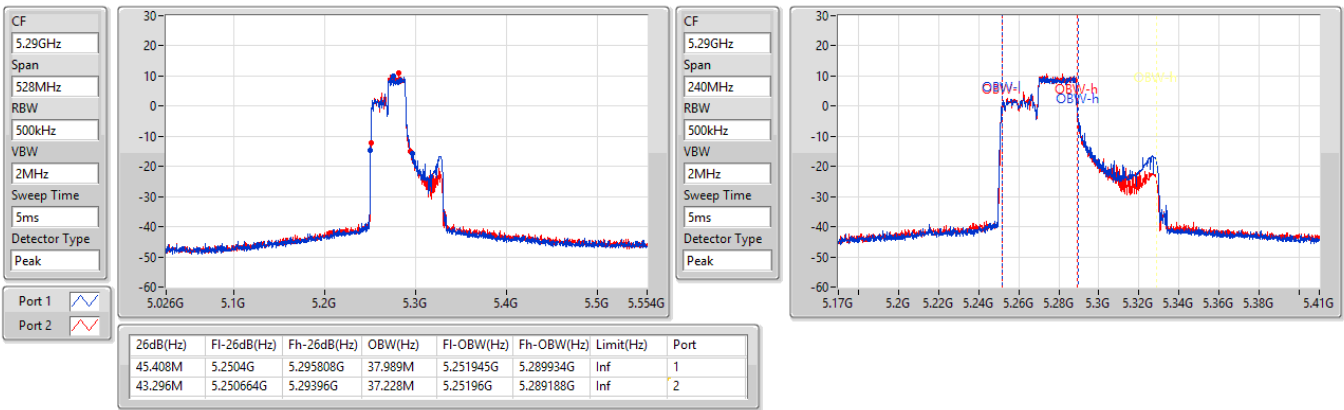

5.25-5.35GHz_802.11ax HEW80_RU242_Index62_80MHz_Nss1,(MCS0)_2TX

EBW

5290MHz