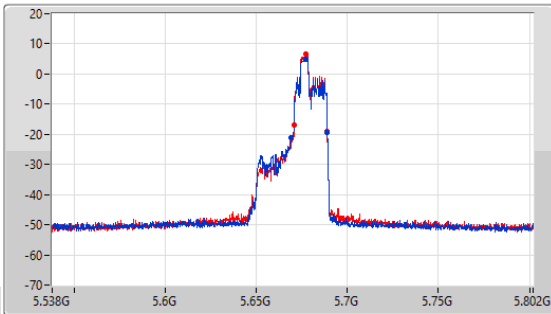

5.25-5.35GHz_802.11ax_HEW40_RU52_Index42_40MHz_Nss1,(MCS0)_2TX

EBW

5310MHz

5.47-5.725GHz_802.11ax HEW40_RU52_Index42_40MHz_Nss1,(MCS0)_2TX

EBW

5510MHz

5.47-5.725GHz_802.11ax HEW40_RU52_Index42_40MHz_Nss1,(MCS0)_2TX

EBW

5590MHz

5.47-5.725GHz_802.11ax HEW40_RU52_Index42_40MHz_Nss1,(MCS0)_2TX

EBW

5670MHz

CF: 5.67GHz
 Span: 264MHz
 RBW: 200kHz
 VBW: 1MHz
 Sweep Time: 5ms
 Detector Type: Peak

CF: 5.67GHz
 Span: 120MHz
 RBW: 200kHz
 VBW: 1MHz
 Sweep Time: 5ms
 Detector Type: Peak

26dB(Hz)	Fl-26dB(Hz)	Fh-26dB(Hz)	OBW(Hz)	Fl-OBW(Hz)	Fh-OBW(Hz)	Limit(Hz)	Port
19.932M	5.669208G	5.68914G	17.313M	5.671176G	5.688489G	Inf	1
18.216M	5.670924G	5.68914G	17.142M	5.671299G	5.688441G	Inf	2

5.47-5.725GHz_802.11ax HEW40_RU52_Index42_40MHz_Nss1,(MCS0)_2TX

EBW

5710MHz Straddle 5.47-5.725GHz

CF: 5.69GHz
 Span: 70MHz
 RBW: 100kHz
 VBW: 300kHz
 Sweep Time: 5ms
 Detector Type: Peak

CF: 5.69GHz
 Span: 70MHz
 RBW: 200kHz
 VBW: 1MHz
 Sweep Time: 5ms
 Detector Type: Peak