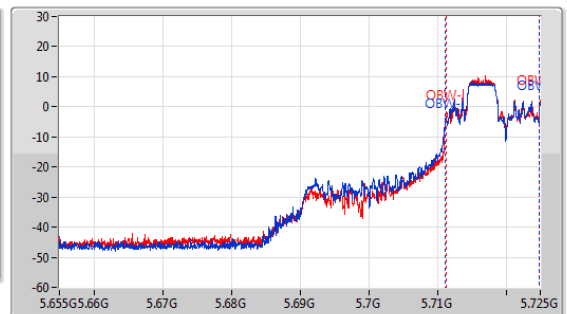

EBW

5590MHz

5.47-5.725GHz_802.11ax HEW40_RU52_Index42_40MHz_Nss1,(MCS0)_2TX

EBW

5670MHz

CF: 5.67GHz
 Span: 264MHz
 RBW: 200kHz
 VBW: 1MHz
 Sweep Time: 5ms
 Detector Type: Peak

CF: 5.67GHz
 Span: 120MHz
 RBW: 200kHz
 VBW: 1MHz
 Sweep Time: 5ms
 Detector Type: Peak

26dB(Hz)	Fl-26dB(Hz)	Fh-26dB(Hz)	OBW(Hz)	Fl-OBW(Hz)	Fh-OBW(Hz)	Limit(Hz)	Port
19.932M	5.669208G	5.68914G	17.313M	5.671176G	5.688489G	Inf	1
18.216M	5.670924G	5.68914G	17.142M	5.671299G	5.688441G	Inf	2

5.47-5.725GHz_802.11ax HEW40_RU52_Index42_40MHz_Nss1,(MCS0)_2TX

EBW

5710MHz Straddle 5.47-5.725GHz

CF: 5.69GHz
 Span: 70MHz
 RBW: 100kHz
 VBW: 300kHz
 Sweep Time: 5ms
 Detector Type: Peak

CF: 5.69GHz
 Span: 70MHz
 RBW: 200kHz
 VBW: 1MHz
 Sweep Time: 5ms
 Detector Type: Peak