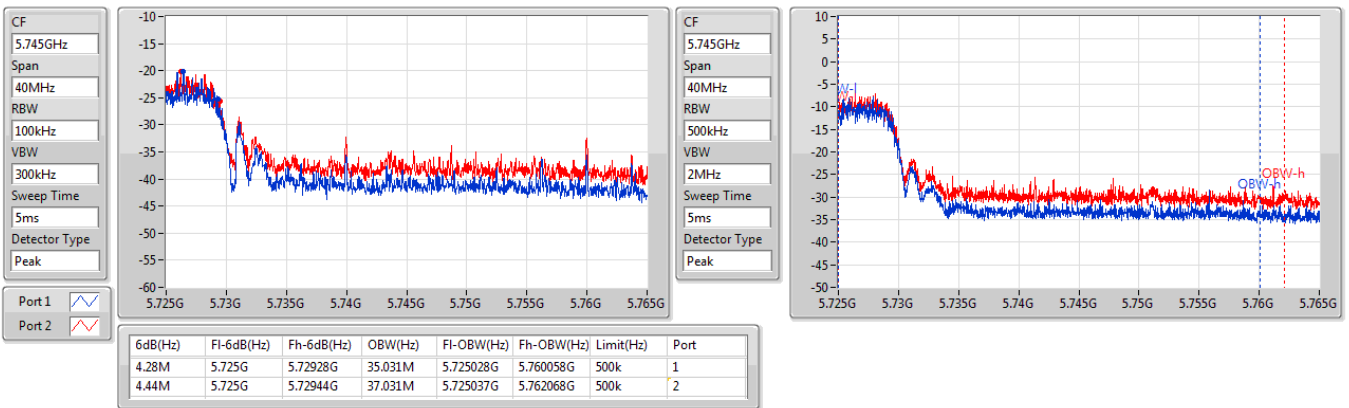

5690MHz Straddle 5.725-5.85GHz