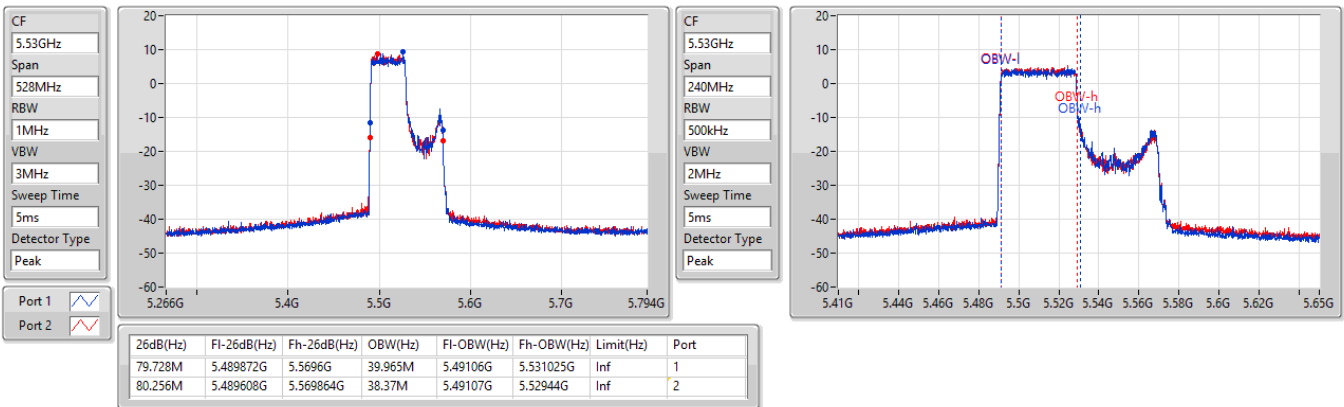

EBW

5210MHz

5.25-5.35GHz_802.11ax_HEW80_RU484_Index65_80MHz_Nss1,(MCS0)_2TX

EBW

5290MHz

5.47-5.725GHz_802.11ax HEW80_RU484_Index65_80MHz_Nss1,(MCS0)_2TX

EBW

5530MHz