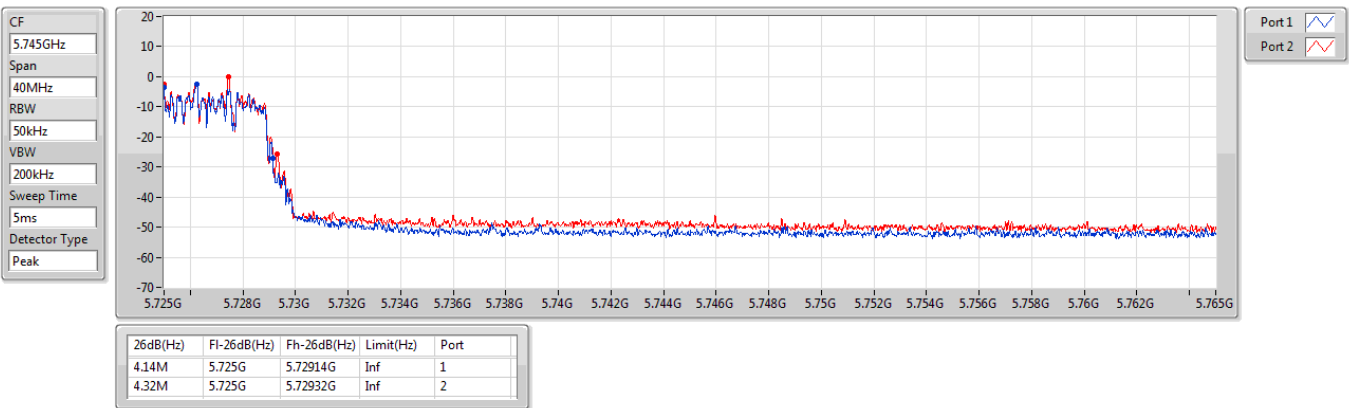

EBW

5710MHz Straddle 5.725-5.85GHz

5.725-5.85GHz_802.11ax_HEW40_RU52_Index42_40MHz_Nss1,(MCS0)_2TX

EBW

5710MHz Straddle 5.725-5.85GHz

5.725-5.85GHz_802.11ax HEW40_RU52_Index42_40MHz_Nss1,(MCS0)_2TX

EBW

5755MHz

CF: 5.755GHz
 Span: 264MHz
 RBW: 100kHz
 VBW: 300kHz
 Sweep Time: 5ms
 Detector Type: Peak

CF: 5.755GHz
 Span: 120MHz
 RBW: 200kHz
 VBW: 1MHz
 Sweep Time: 5ms
 Detector Type: Peak

6dB(Hz)	Fl-6dB(Hz)	Fh-6dB(Hz)	OBW(Hz)	Fl-OBW(Hz)	Fh-OBW(Hz)	Limit(Hz)	Port
15.048M	5.757508G	5.772556G	17.268M	5.756204G	5.773472G	500k	1
15.048M	5.757508G	5.772556G	17.113M	5.756306G	5.77342G	500k	2