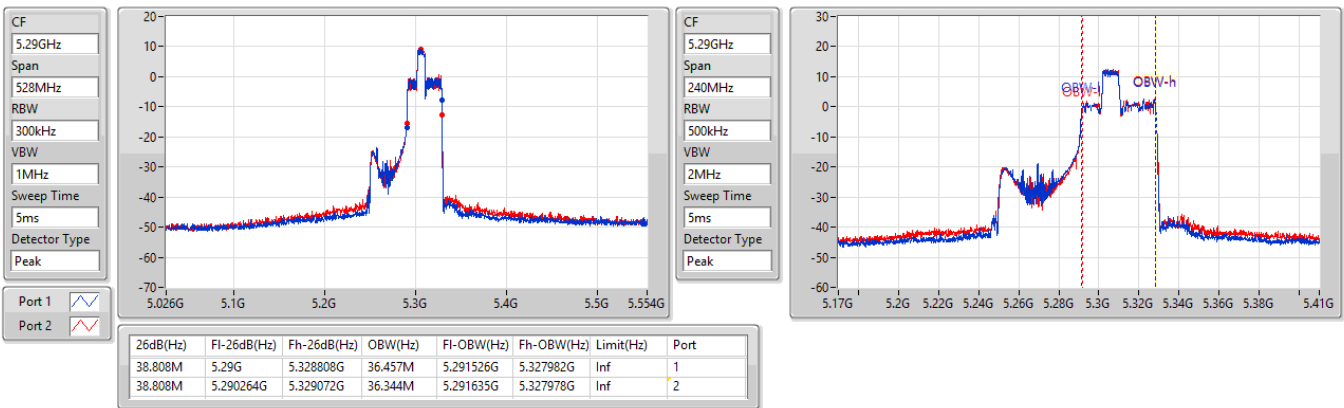

5.725-5.85GHz_802.11ax HEW80_RU52_Index49_80MHz_Nss1,(MCS0)_2TX

EBW

5690MHz Straddle 5.725-5.85GHz

5.725-5.85GHz_802.11ax HEW80_RU52_Index49_80MHz_Nss1,(MCS0)_2TX

EBW

5690MHz Straddle 5.725-5.85GHz

5.725-5.85GHz_802.11ax HEW80_RU52_Index49_80MHz_Nss1,(MCS0)_2TX

EBW

5775MHz

5.725-5.85GHz_802.11ax HEW80_RU52_Index49_80MHz_Nss1,(MCS0)_2TX

EBW

5775MHz

5.15-5.25GHz_802.11ax_HEW80_RU106_Index58_80MHz_Nss1,(MCS0)_2TX

EBW

5210MHz

5.25-5.35GHz_802.11ax_HEW80_RU106_Index58_80MHz_Nss1,(MCS0)_2TX

EBW

5290MHz

5.47-5.725GHz_802.11ax HEW80_RU106_Index58_80MHz_Nss1,(MCS0)_2TX

EBW

5530MHz

CF: 5.53GHz
 Span: 528MHz
 RBW: 300kHz
 VBW: 1MHz
 Sweep Time: 5ms
 Detector Type: Peak