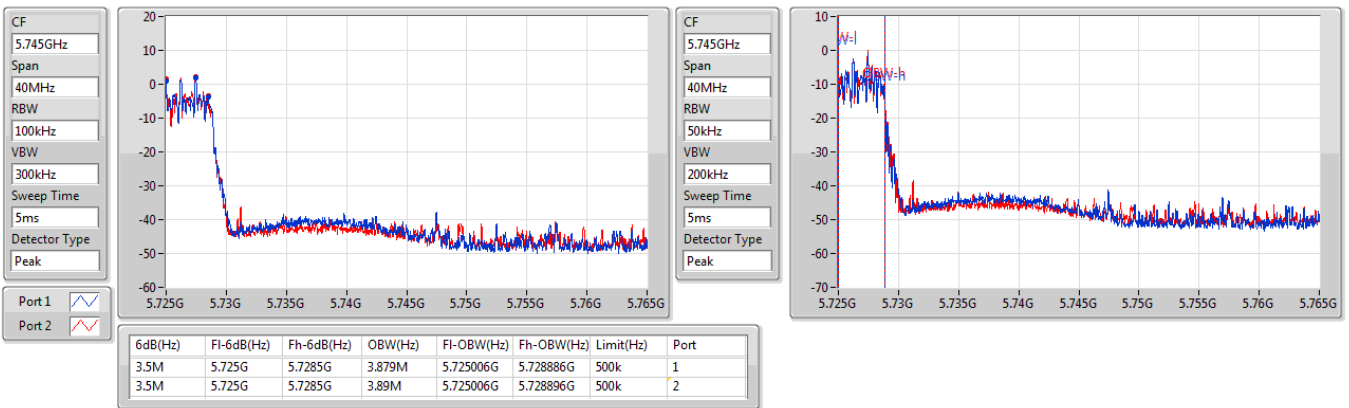

5.47-5.725GHz_802.11ax HEW80_RU106_Index58_80MHz_Nss1,(MCS0)_2TX

EBW

5690MHz Straddle 5.47-5.725GHz

5.725-5.85GHz_802.11ax HEW80_RU106_Index58_80MHz_Nss1,(MCS0)_2TX

EBW

5690MHz Straddle 5.725-5.85GHz

5.725-5.85GHz_802.11ax HEW80_RU106_Index58_80MHz_Nss1,(MCS0)_2TX

EBW

5690MHz Straddle 5.725-5.85GHz

5.725-5.85GHz_802.11ax HEW80_RU106_Index58_80MHz_Nss1,(MCS0)_2TX

EBW

5775MHz

5.725-5.85GHz_802.11ax_HEW80_RU106_Index58_80MHz_Nss1,(MCS0)_2TX

EBW

5775MHz