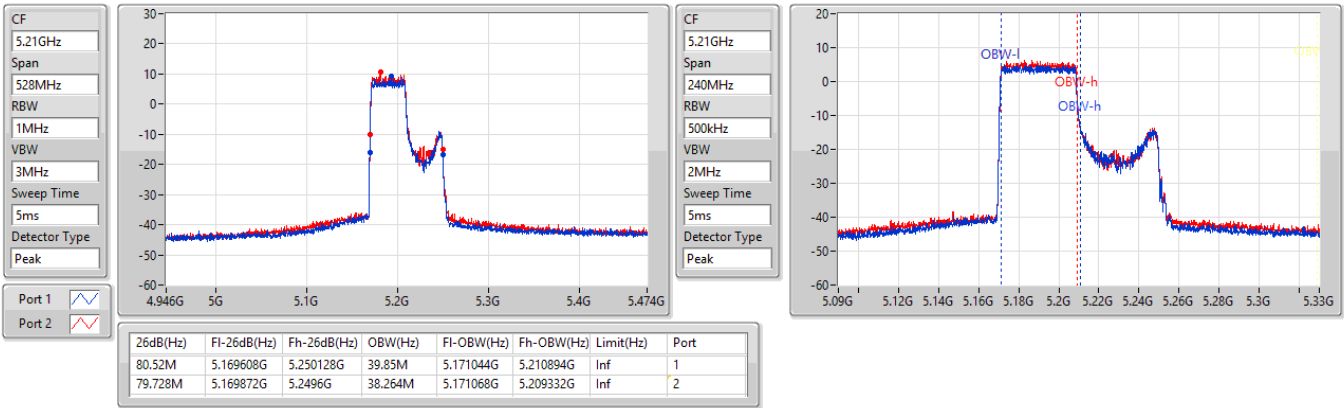

5.15-5.25GHz_802.11ax_HEW80_RU484_Index65_80MHz_Nss1,(MCS0)_2TX

EBW

5210MHz