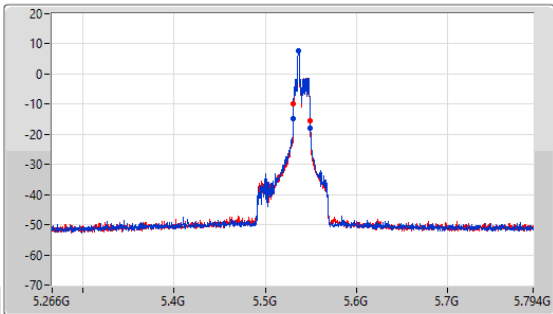

5.25-5.35GHz_802.11ax_HEW80_RU26_Index21_80MHz_Nss1,(MCS0)_2TX

EBW

5290MHz

CF: 5.29GHz
 Span: 528MHz
 RBW: 200kHz
 VBW: 1MHz
 Sweep Time: 5ms
 Detector Type: Peak

CF: 5.29GHz
 Span: 240MHz
 RBW: 200kHz
 VBW: 1MHz
 Sweep Time: 5ms
 Detector Type: Peak

Port 1: [Waveform icon]
 Port 2: [Waveform icon]

26dB(Hz)	Fl-26dB(Hz)	Fh-26dB(Hz)	OBW(Hz)	Fl-OBW(Hz)	Fh-OBW(Hz)	Limit(Hz)	Port
18.48M	5.290792G	5.309272G	17.505M	5.291186G	5.30869G	Inf	1
18.216M	5.290792G	5.309008G	17.298M	5.29128G	5.308579G	Inf	2

5.47-5.725GHz_802.11ax HEW80_RU26_Index21_80MHz_Nss1,(MCS0)_2TX

EBW

5530MHz

CF: 5.53GHz
 Span: 528MHz
 RBW: 200kHz
 VBW: 1MHz
 Sweep Time: 5ms
 Detector Type: Peak

CF: 5.53GHz
 Span: 240MHz
 RBW: 200kHz
 VBW: 1MHz
 Sweep Time: 5ms
 Detector Type: Peak