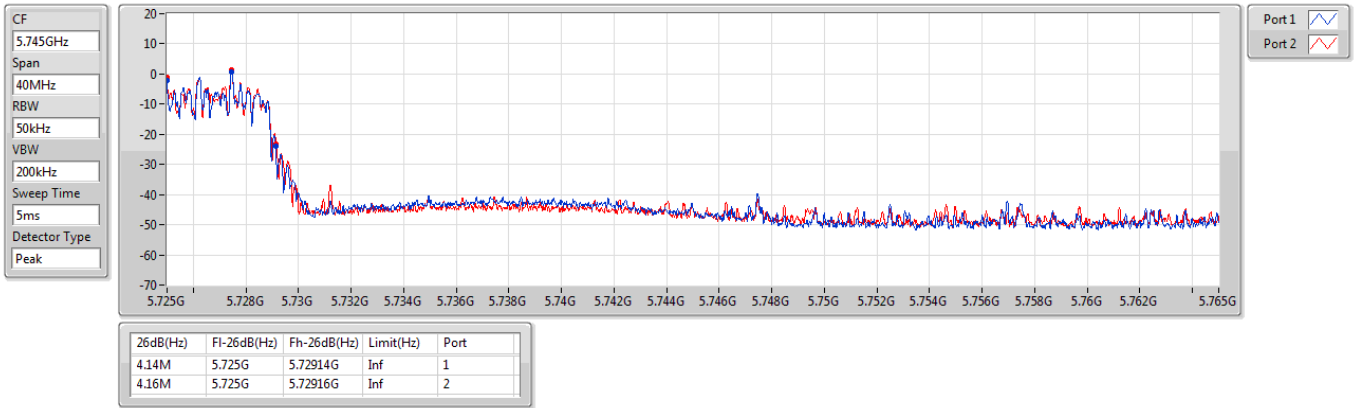

5.47-5.725GHz_802.11ax HEW80_RU106_Index58_80MHz_Nss1,(MCS0)_2TX

EBW

5690MHz Straddle 5.47-5.725GHz

5.725-5.85GHz_802.11ax HEW80_RU106_Index58_80MHz_Nss1,(MCS0)_2TX

EBW

5690MHz Straddle 5.725-5.85GHz

5.725-5.85GHz_802.11ax HEW80_RU106_Index58_80MHz_Nss1,(MCS0)_2TX

EBW

5690MHz Straddle 5.725-5.85GHz

5.725-5.85GHz_802.11ax HEW80_RU106_Index58_80MHz_Nss1,(MCS0)_2TX

EBW

5775MHz

5.725-5.85GHz_802.11ax_HEW80_RU106_Index58_80MHz_Nss1,(MCS0)_2TX

EBW

5775MHz