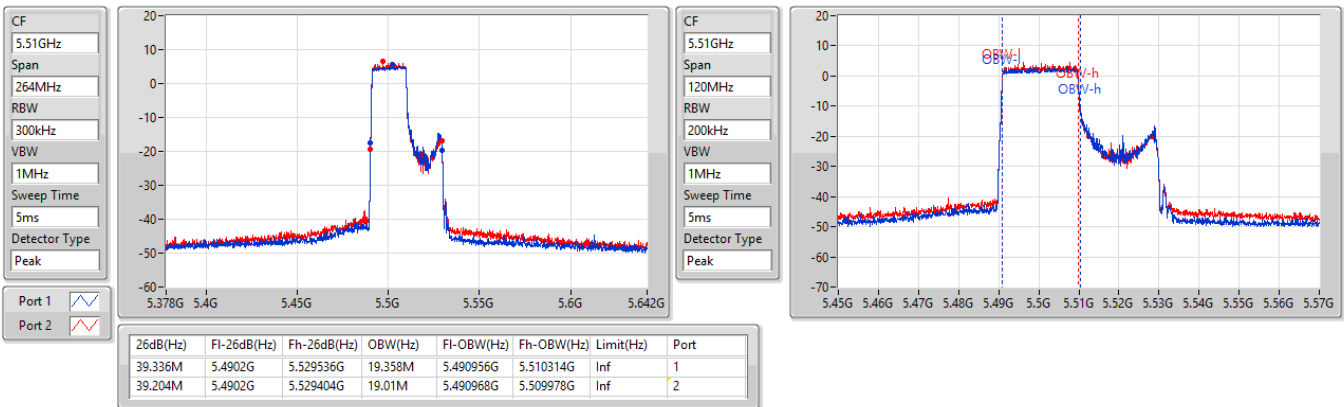

5.47-5.725GHz_802.11ax HEW40_RU242_Index61_40MHz_Nss1,(MCS0)_2TX

EBW

5510MHz