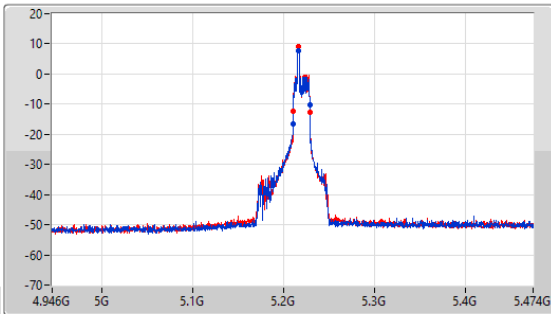

EBW

5755MHz

5.725-5.85GHz_802.11ax HEW40_RU242_Index61_40MHz_Nss1,(MCS0)_2TX

EBW

5795MHz

5.725-5.85GHz_802.11ax HEW40_RU242_Index61_40MHz_Nss1,(MCS0)_2TX

EBW

5795MHz

5.15-5.25GHz_802.11ax_HEW80_RU26_Index21_80MHz_Nss1,(MCS0)_2TX

EBW

5210MHz

CF: 5.21GHz
 Span: 528MHz
 RBW: 200kHz
 VBW: 1MHz
 Sweep Time: 5ms
 Detector Type: Peak

CF: 5.21GHz
 Span: 240MHz
 RBW: 200kHz
 VBW: 1MHz
 Sweep Time: 5ms
 Detector Type: Peak