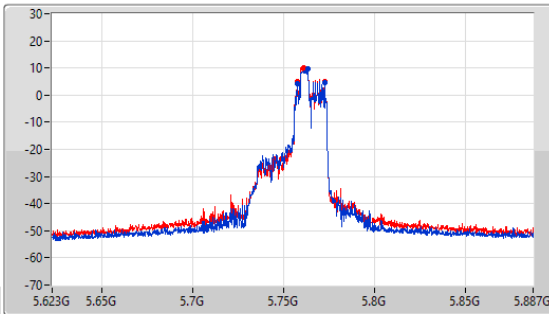

EBW

5710MHz Straddle 5.47-5.725GHz

CF: 5.69GHz
 Span: 70MHz
 RBW: 100kHz
 VBW: 300kHz
 Sweep Time: 5ms
 Detector Type: Peak

CF: 5.69GHz
 Span: 70MHz
 RBW: 200kHz
 VBW: 1MHz
 Sweep Time: 5ms
 Detector Type: Peak

EBW

5710MHz Straddle 5.725-5.85GHz

5.725-5.85GHz_802.11ax_HEW40_RU52_Index42_40MHz_Nss1,(MCS0)_2TX

EBW

5710MHz Straddle 5.725-5.85GHz

5.725-5.85GHz_802.11ax HEW40_RU52_Index42_40MHz_Nss1,(MCS0)_2TX

EBW

5755MHz

CF: 5.755GHz
 Span: 264MHz
 RBW: 100kHz
 VBW: 300kHz
 Sweep Time: 5ms
 Detector Type: Peak

CF: 5.755GHz
 Span: 120MHz
 RBW: 200kHz
 VBW: 1MHz
 Sweep Time: 5ms
 Detector Type: Peak

6dB(Hz)	Fl-6dB(Hz)	Fh-6dB(Hz)	OBW(Hz)	Fl-OBW(Hz)	Fh-OBW(Hz)	Limit(Hz)	Port
15.048M	5.757508G	5.772556G	17.268M	5.756204G	5.773472G	500k	1
15.048M	5.757508G	5.772556G	17.113M	5.756306G	5.77342G	500k	2