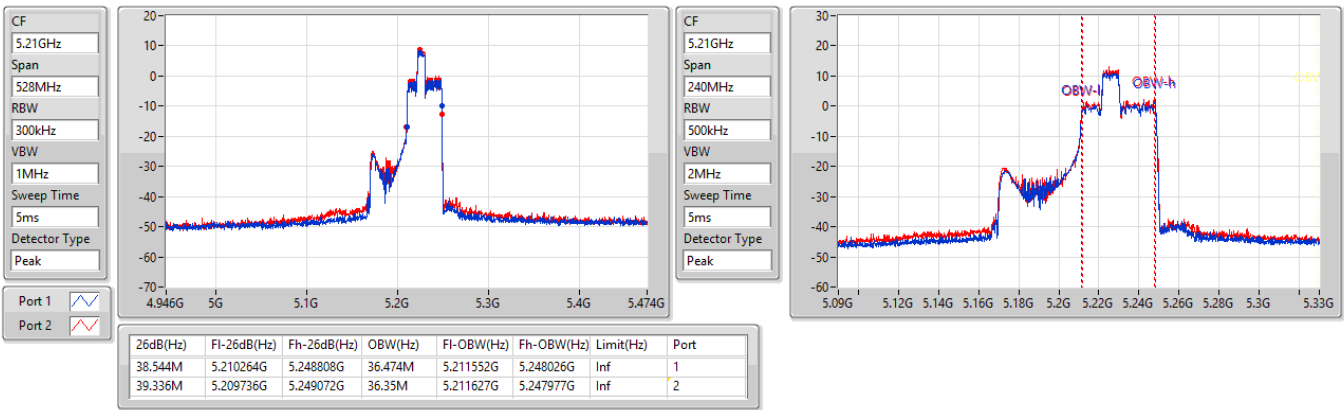

5.725-5.85GHz_802.11ax HEW80_RU52_Index49_80MHz_Nss1,(MCS0)_2TX

EBW

5690MHz Straddle 5.725-5.85GHz

5.725-5.85GHz_802.11ax HEW80_RU52_Index49_80MHz_Nss1,(MCS0)_2TX

EBW

5690MHz Straddle 5.725-5.85GHz

5.725-5.85GHz_802.11ax HEW80_RU52_Index49_80MHz_Nss1,(MCS0)_2TX

EBW

5775MHz

5.725-5.85GHz_802.11ax HEW80_RU52_Index49_80MHz_Nss1,(MCS0)_2TX

EBW

5775MHz

5.15-5.25GHz_802.11ax_HEW80_RU106_Index58_80MHz_Nss1,(MCS0)_2TX

EBW

5210MHz

5.25-5.35GHz_802.11ax_HEW80_RU106_Index58_80MHz_Nss1,(MCS0)_2TX

EBW

5290MHz

5.47-5.725GHz_802.11ax HEW80_RU106_Index58_80MHz_Nss1,(MCS0)_2TX

EBW

5530MHz

CF: 5.53GHz
 Span: 528MHz
 RBW: 300kHz
 VBW: 1MHz
 Sweep Time: 5ms
 Detector Type: Peak