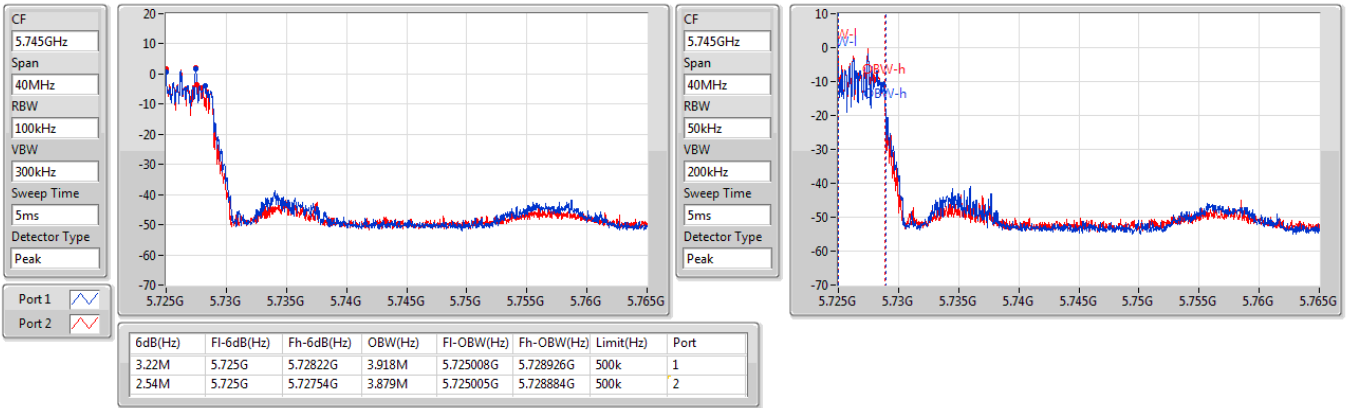

5.725-5.85GHz_802.11ax HEW80_RU52_Index49_80MHz_Nss1,(MCS0)_2TX

EBW

5690MHz Straddle 5.725-5.85GHz