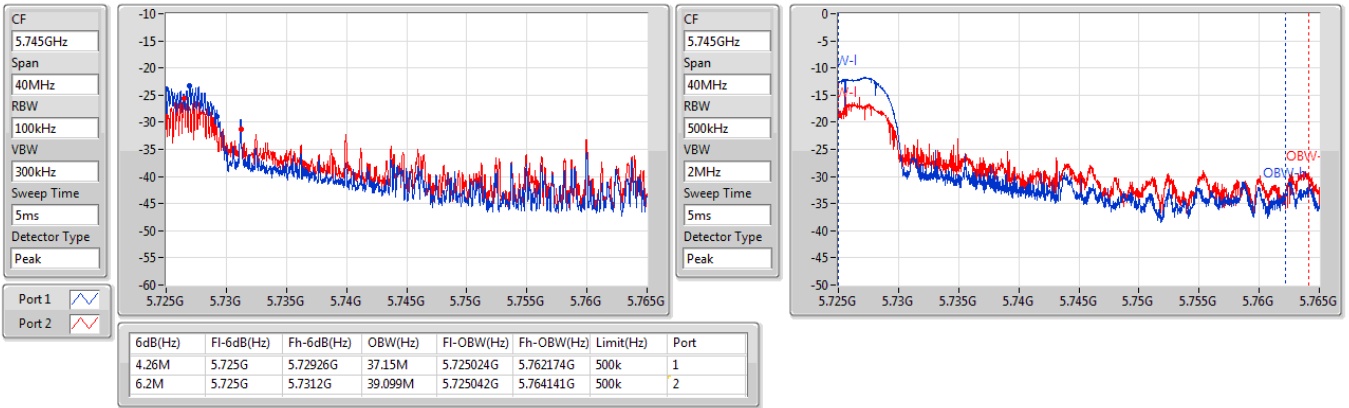

EBW

5690MHz Straddle 5.47-5.725GHz

5.725-5.85GHz_802.11ax HEW80_RU242_Index62_80MHz_Nss1,(MCS0)_2TX

EBW

5690MHz Straddle 5.725-5.85GHz

5.725-5.85GHz_802.11ax HEW80_RU242_Index62_80MHz_Nss1,(MCS0)_2TX

EBW

5690MHz Straddle 5.725-5.85GHz