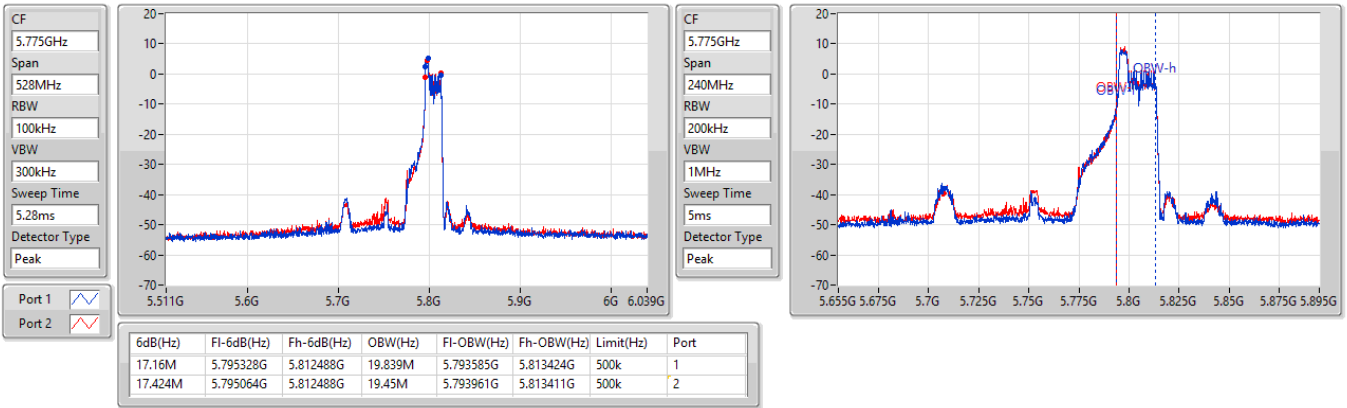

EBW

5530MHz

5.47-5.725GHz_802.11ax HEW80_RU52_Index49_80MHz_Nss1,(MCS0)_2TX

EBW

5610MHz

5.47-5.725GHz_802.11ax HEW80_RU52_Index49_80MHz_Nss1,(MCS0)_2TX

EBW

5690MHz Straddle 5.47-5.725GHz

5.725-5.85GHz_802.11ax HEW80_RU52_Index49_80MHz_Nss1,(MCS0)_2TX

EBW

5690MHz Straddle 5.725-5.85GHz

5.725-5.85GHz_802.11ax HEW80_RU52_Index49_80MHz_Nss1,(MCS0)_2TX

EBW

5690MHz Straddle 5.725-5.85GHz

5.725-5.85GHz_802.11ax HEW80_RU52_Index49_80MHz_Nss1,(MCS0)_2TX

EBW

5775MHz

5.725-5.85GHz_802.11ax HEW80_RU52_Index49_80MHz_Nss1,(MCS0)_2TX

EBW

5775MHz

5.15-5.25GHz_802.11ax_HEW80_RU106_Index58_80MHz_Nss1,(MCS0)_2TX

EBW

5210MHz