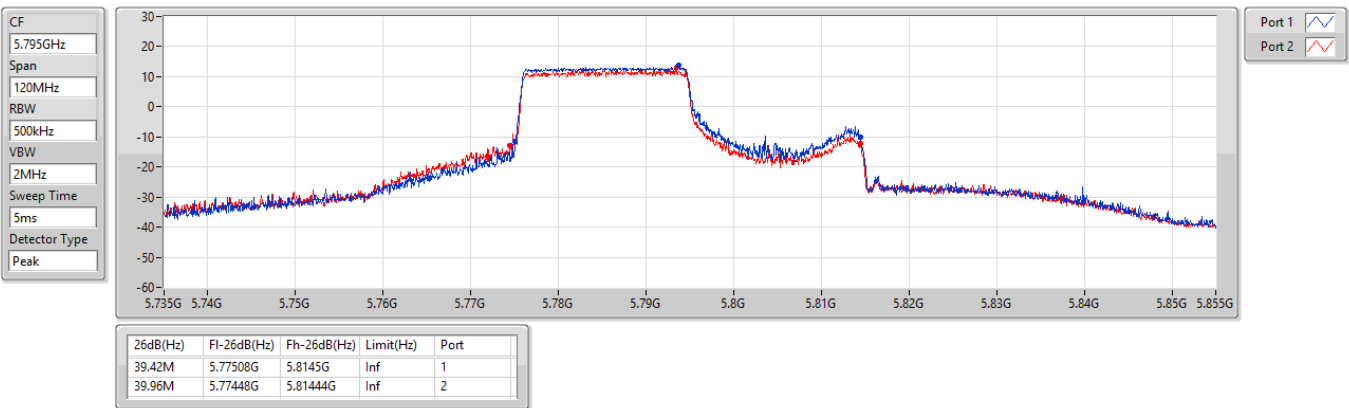

EBW

5755MHz

5.725-5.85GHz_802.11ax HEW40_RU242_Index61_40MHz_Nss1,(MCS0)_2TX

EBW

5795MHz

5.725-5.85GHz_802.11ax HEW40_RU242_Index61_40MHz_Nss1,(MCS0)_2TX

EBW

5795MHz

5.15-5.25GHz_802.11ax_HEW80_RU26_Index21_80MHz_Nss1,(MCS0)_2TX

EBW

5210MHz

CF: 5.21GHz
 Span: 528MHz
 RBW: 200kHz
 VBW: 1MHz
 Sweep Time: 5ms
 Detector Type: Peak

CF: 5.21GHz
 Span: 240MHz
 RBW: 200kHz
 VBW: 1MHz
 Sweep Time: 5ms
 Detector Type: Peak