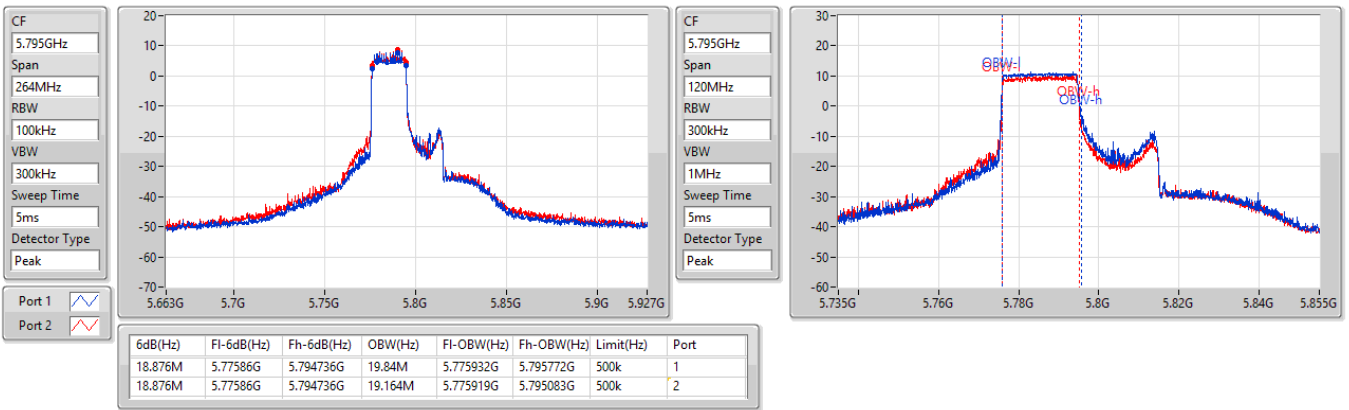

EBW

5755MHz

5.725-5.85GHz_802.11ax HEW40_RU242_Index61_40MHz_Nss1,(MCS0)_2TX

EBW

5795MHz

5.725-5.85GHz_802.11ax HEW40_RU242_Index61_40MHz_Nss1,(MCS0)_2TX

EBW

5795MHz

5.15-5.25GHz_802.11ax_HEW80_RU26_Index21_80MHz_Nss1,(MCS0)_2TX

EBW

5210MHz

CF: 5.21GHz
 Span: 528MHz
 RBW: 200kHz
 VBW: 1MHz
 Sweep Time: 5ms
 Detector Type: Peak

CF: 5.21GHz
 Span: 240MHz
 RBW: 200kHz
 VBW: 1MHz
 Sweep Time: 5ms
 Detector Type: Peak