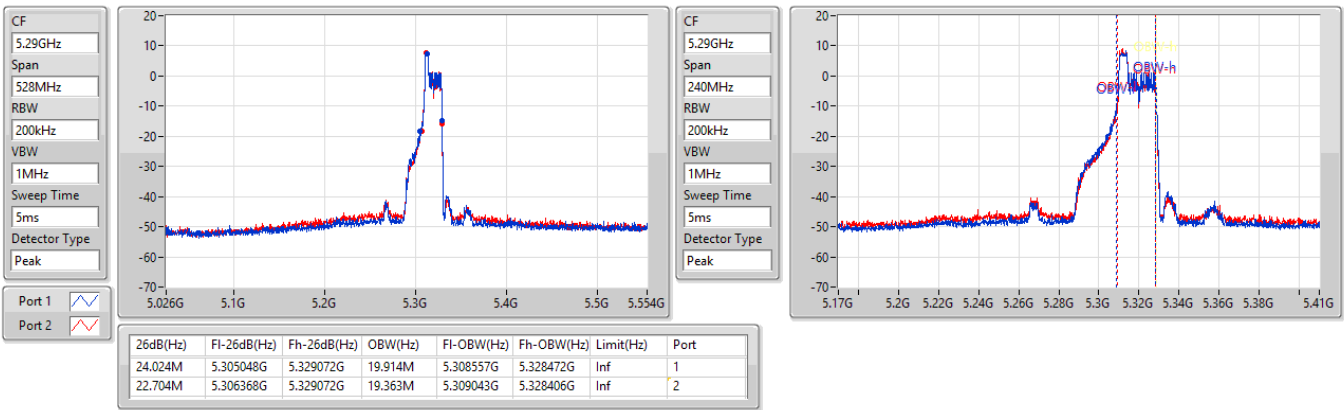

EBW

5690MHz Straddle 5.47-5.725GHz

5.725-5.85GHz_802.11ax HEW80_RU26_Index21_80MHz_Nss1,(MCS0)_2TX

EBW

5690MHz Straddle 5.725-5.85GHz

5.725-5.85GHz_802.11ax HEW80_RU26_Index21_80MHz_Nss1,(MCS0)_2TX

EBW

5690MHz Straddle 5.725-5.85GHz

5.725-5.85GHz_802.11ax HEW80_RU26_Index21_80MHz_Nss1,(MCS0)_2TX

EBW

5775MHz

5.25-5.35GHz_802.11ax_HEW80_RU52_Index49_80MHz_Nss1,(MCS0)_2TX

EBW

5290MHz

5.47-5.725GHz_802.11ax_HEW80_RU52_Index49_80MHz_Nss1,(MCS0)_2TX

EBW

5530MHz

5.47-5.725GHz_802.11ax HEW80_RU52_Index49_80MHz_Nss1,(MCS0)_2TX

EBW

5610MHz

5.47-5.725GHz_802.11ax HEW80_RU52_Index49_80MHz_Nss1,(MCS0)_2TX

EBW

5690MHz Straddle 5.47-5.725GHz