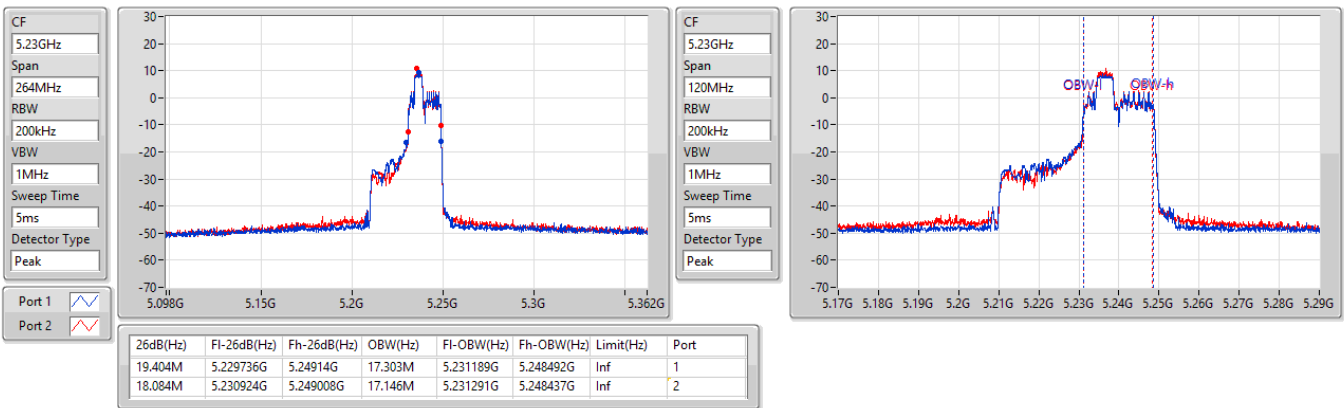

EBW

5190MHz

5.15-5.25GHz_802.11ax_HEW40_RU52_Index42_40MHz_Nss1,(MCS0)_2TX

EBW

5230MHz

5.25-5.35GHz_802.11ax_HEW40_RU52_Index42_40MHz_Nss1,(MCS0)_2TX

EBW

5270MHz