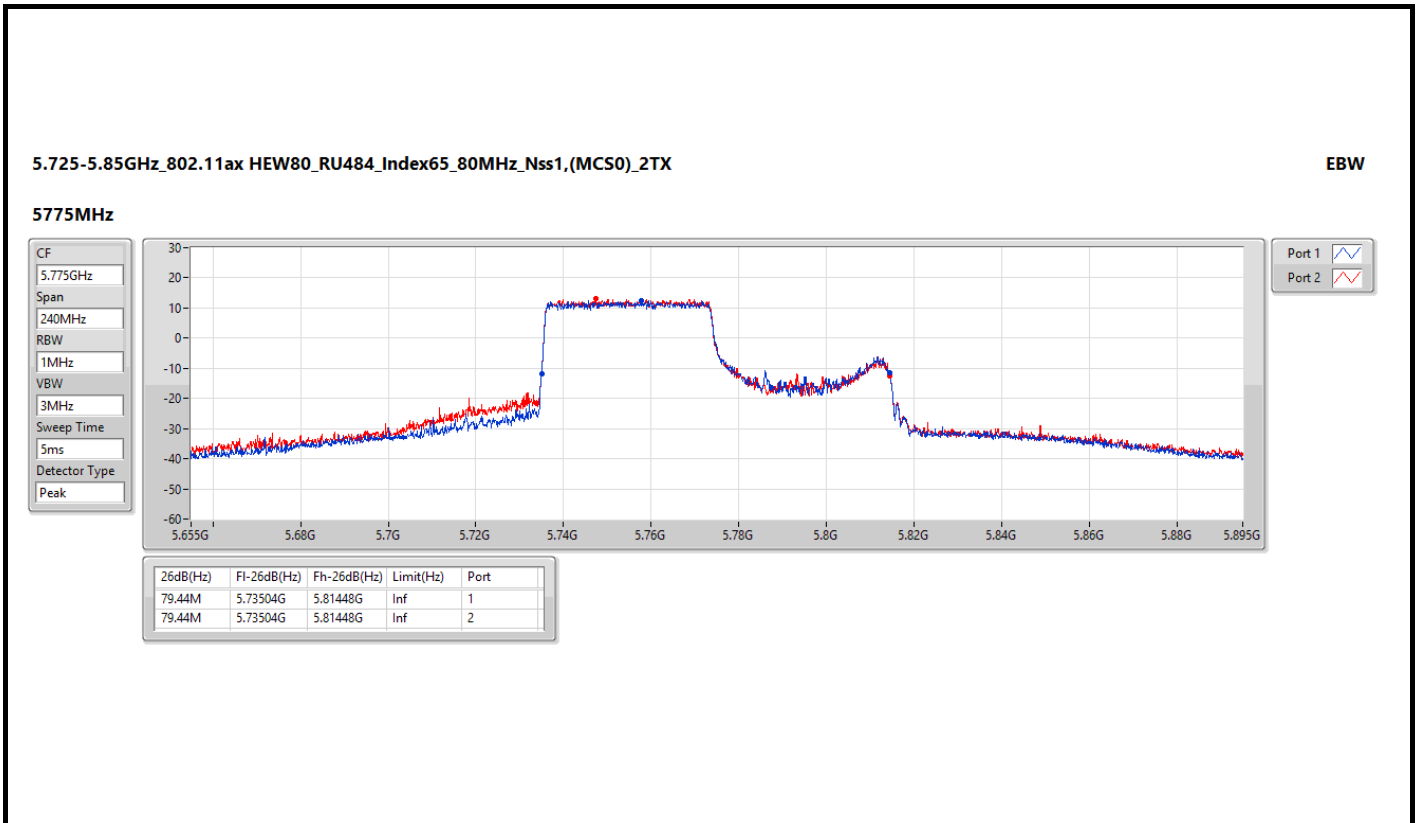

Non-beamforming mode

Summary

Mode	Total Power (dBm)	Total Power (W)	EIRP (dBm)	EIRP (W)
5.15-5.25GHz	-	-	-	-
802.11ax HEW20_RU26_Index3_20MHz_Nss1,(MCS0)_2TX	13.09	0.02037	17.49	0.05610
802.11ax HEW20_RU52_Index38_20MHz_Nss1,(MCS0)_2TX	16.24	0.04207	20.64	0.11588
802.11ax HEW20_RU106_Index53_20MHz_Nss1,(MCS0)_2TX	19.15	0.08222	23.55	0.22646
802.11ax HEW40_RU26_Index12_40MHz_Nss1,(MCS0)_2TX	13.02	0.02004	17.42	0.05521
802.11ax HEW40_RU52_Index42_40MHz_Nss1,(MCS0)_2TX	15.91	0.03899	20.31	0.10740
802.11ax HEW40_RU106_Index54_40MHz_Nss1,(MCS0)_2TX	17.78	0.05998	22.18	0.16520
802.11ax HEW40_RU242_Index61_40MHz_Nss1,(MCS0)_2TX	17.81	0.06039	22.21	0.16634
802.11ax HEW80_RU26_Index21_80MHz_Nss1,(MCS0)_2TX	12.86	0.01932	17.26	0.05321
802.11ax HEW80_RU52_Index49_80MHz_Nss1,(MCS0)_2TX	14.32	0.02704	18.72	0.07447
802.11ax HEW80_RU106_Index58_80MHz_Nss1,(MCS0)_2TX	15.39	0.03459	19.79	0.09528
802.11ax HEW80_RU242_Index62_80MHz_Nss1,(MCS0)_2TX	15.41	0.03475	19.81	0.09572
802.11ax HEW80_RU484_Index65_80MHz_Nss1,(MCS0)_2TX	15.31	0.03396	19.71	0.09354
5.25-5.35GHz	-	-	-	-
802.11ax HEW20_RU26_Index3_20MHz_Nss1,(MCS0)_2TX	13.08	0.02032	17.48	0.05598
802.11ax HEW20_RU52_Index38_20MHz_Nss1,(MCS0)_2TX	16.18	0.04150	20.58	0.11429
802.11ax HEW20_RU106_Index53_20MHz_Nss1,(MCS0)_2TX	19.03	0.07998	23.43	0.22029
802.11ax HEW40_RU26_Index12_40MHz_Nss1,(MCS0)_2TX	13.06	0.02023	17.46	0.05572
802.11ax HEW40_RU52_Index42_40MHz_Nss1,(MCS0)_2TX	15.92	0.03908	20.32	0.10765
802.11ax HEW40_RU106_Index54_40MHz_Nss1,(MCS0)_2TX	18.69	0.07396	23.09	0.20370
802.11ax HEW40_RU242_Index61_40MHz_Nss1,(MCS0)_2TX	18.95	0.07852	23.35	0.21627
802.11ax HEW80_RU26_Index21_80MHz_Nss1,(MCS0)_2TX	13.10	0.02042	17.50	0.05623
802.11ax HEW80_RU52_Index49_80MHz_Nss1,(MCS0)_2TX	14.88	0.03076	19.28	0.08472
802.11ax HEW80_RU106_Index58_80MHz_Nss1,(MCS0)_2TX	15.90	0.03890	20.30	0.10715
802.11ax HEW80_RU242_Index62_80MHz_Nss1,(MCS0)_2TX	16.66	0.04634	21.06	0.12764
802.11ax HEW80_RU484_Index65_80MHz_Nss1,(MCS0)_2TX	15.20	0.03311	19.60	0.09120
5.47-5.725GHz	-	-	-	-
802.11ax HEW20_RU26_Index3_20MHz_Nss1,(MCS0)_2TX	13.18	0.02080	17.58	0.05728
802.11ax HEW20_RU52_Index38_20MHz_Nss1,(MCS0)_2TX	16.18	0.04150	20.58	0.11429
802.11ax HEW20_RU106_Index53_20MHz_Nss1,(MCS0)_2TX	19.01	0.07962	23.41	0.21928
802.11ax HEW40_RU26_Index12_40MHz_Nss1,(MCS0)_2TX	13.26	0.02118	17.66	0.05834
802.11ax HEW40_RU52_Index42_40MHz_Nss1,(MCS0)_2TX	15.95	0.03936	20.35	0.10839
802.11ax HEW40_RU106_Index54_40MHz_Nss1,(MCS0)_2TX	19.29	0.08492	23.69	0.23388
802.11ax HEW40_RU242_Index61_40MHz_Nss1,(MCS0)_2TX	22.21	0.16634	26.61	0.45814
802.11ax HEW80_RU26_Index21_80MHz_Nss1,(MCS0)_2TX	13.38	0.02178	17.78	0.05998
802.11ax HEW80_RU52_Index49_80MHz_Nss1,(MCS0)_2TX	16.41	0.04375	20.81	0.12050
802.11ax HEW80_RU106_Index58_80MHz_Nss1,(MCS0)_2TX	19.23	0.08375	23.63	0.23067
802.11ax HEW80_RU242_Index62_80MHz_Nss1,(MCS0)_2TX	22.43	0.17498	26.83	0.48195
802.11ax HEW80_RU484_Index65_80MHz_Nss1,(MCS0)_2TX	22.31	0.17022	26.71	0.46881
5.725-5.85GHz	-	-	-	-