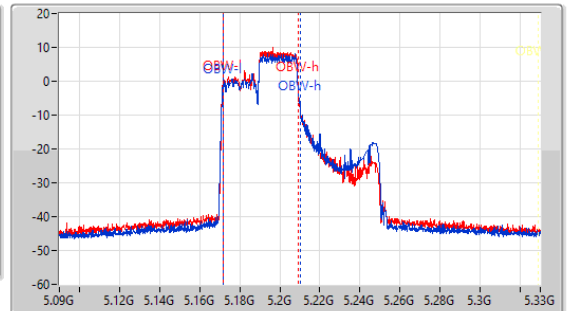

CF
5.21GHz

Span
240MHz

RBW
500kHz

VBW
2MHz

Sweep Time
5ms

Detector Type
Peak

5.25-5.35GHz_802.11ax HEW80_RU242_Index62_80MHz_Nss1,(MCS0)_2TX

EBW