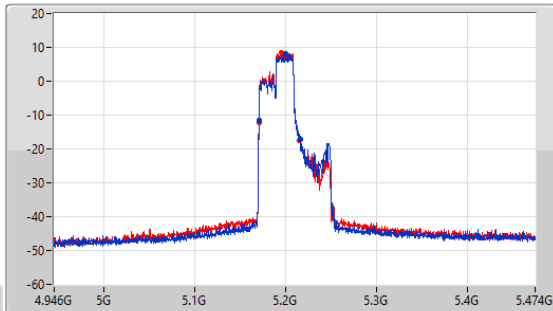

Port 1

Port 2

26dB(Hz)	F1-26dB(Hz)	Fh-26dB(Hz)	Limit(Hz)	Port
39.24M	5.77488G	5.81412G	Inf	1
39.36M	5.77488G	5.81424G	Inf	2

5.15-5.25GHz_802.11ax_HEW80_RU242_Index62_80MHz_Nss1,(MCS0)_2TX

EBW

5210MHz

CF
5.21GHz

Span
528MHz

RBW
500kHz

VBW
2MHz

Sweep Time
5ms

Detector Type
Peak