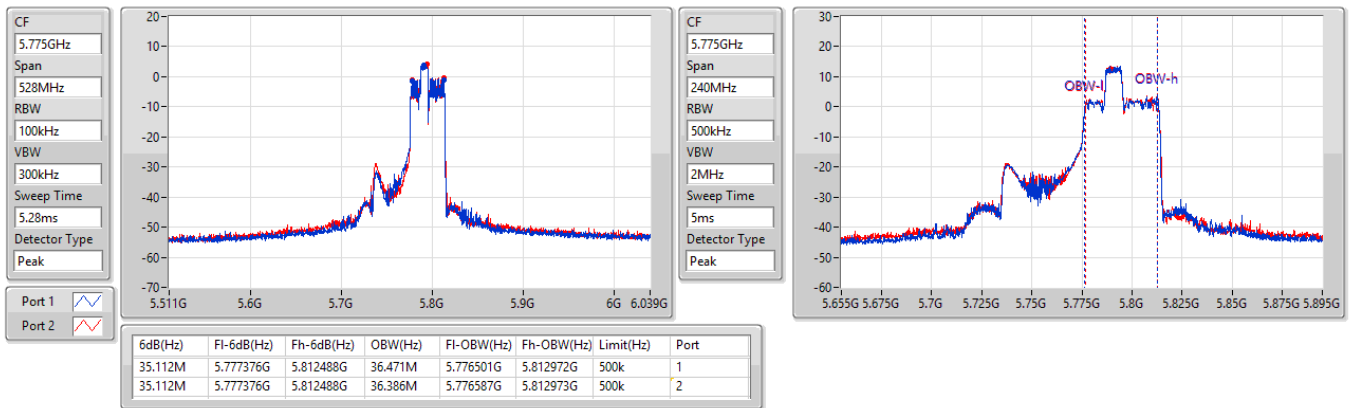

5.47-5.725GHz_802.11ax HEW80_RU106_Index58_80MHz_Nss1,(MCS0)_2TX

EBW

5690MHz Straddle 5.47-5.725GHz

5.725-5.85GHz_802.11ax HEW80_RU106_Index58_80MHz_Nss1,(MCS0)_2TX

EBW

5690MHz Straddle 5.725-5.85GHz

5.725-5.85GHz_802.11ax HEW80_RU106_Index58_80MHz_Nss1,(MCS0)_2TX

EBW

5690MHz Straddle 5.725-5.85GHz

5.725-5.85GHz_802.11ax HEW80_RU106_Index58_80MHz_Nss1,(MCS0)_2TX

EBW

5775MHz

5.725-5.85GHz_802.11ax_HEW80_RU106_Index58_80MHz_Nss1,(MCS0)_2TX

EBW

5775MHz

CF
5.775GHz

Span
240MHz

RBW
500kHz

VBW
2MHz

Sweep Time
5ms

Detector Type
Peak

Port 1

Port 2