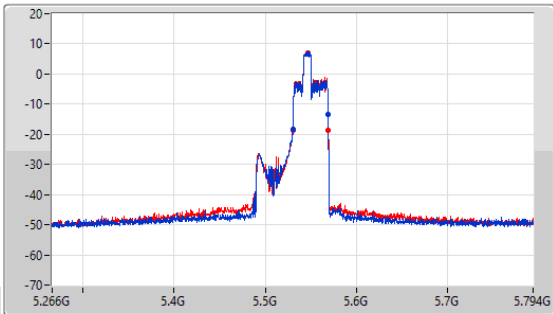

5.25-5.35GHz_802.11ax_HEW80_RU106_Index58_80MHz_Nss1,(MCS0)_2TX

EBW

5290MHz

5.47-5.725GHz_802.11ax HEW80_RU106_Index58_80MHz_Nss1,(MCS0)_2TX

EBW

5530MHz

CF: 5.53GHz
 Span: 528MHz
 RBW: 300kHz
 VBW: 1MHz
 Sweep Time: 5ms
 Detector Type: Peak