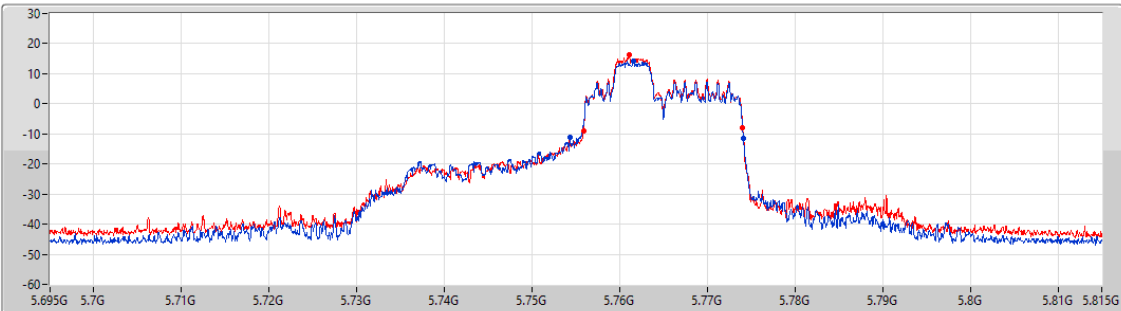

Port 1
Port 2

26dB(Hz)	Fl-26dB(Hz)	Fh-26dB(Hz)	Limit(Hz)	Port
19.8M	5.75428G	5.77408G	Inf	1
18.12M	5.7559G	5.77402G	Inf	2