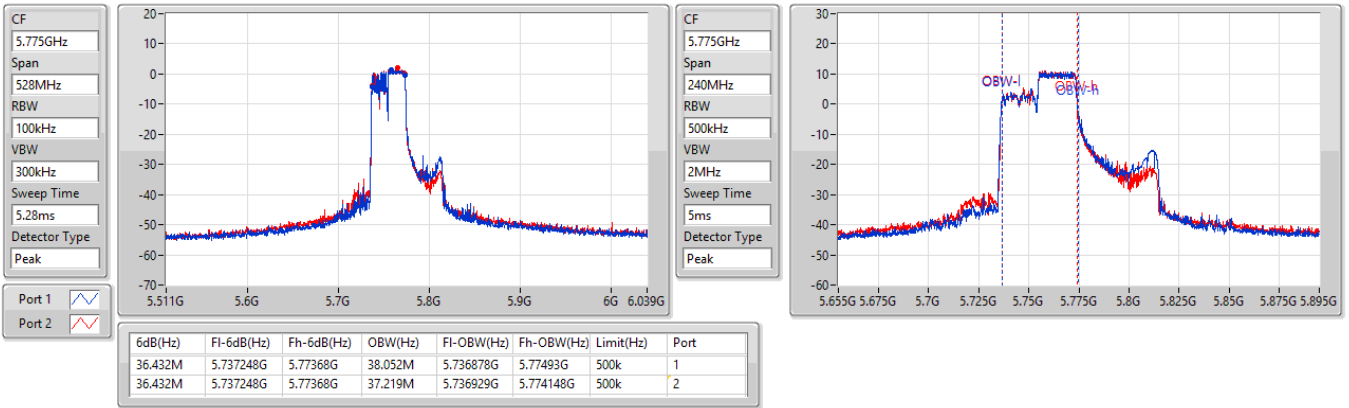

5.725-5.85GHz_802.11ax HEW80_RU242_Index62_80MHz_Nss1,(MCS0)_2TX

EBW

5775MHz