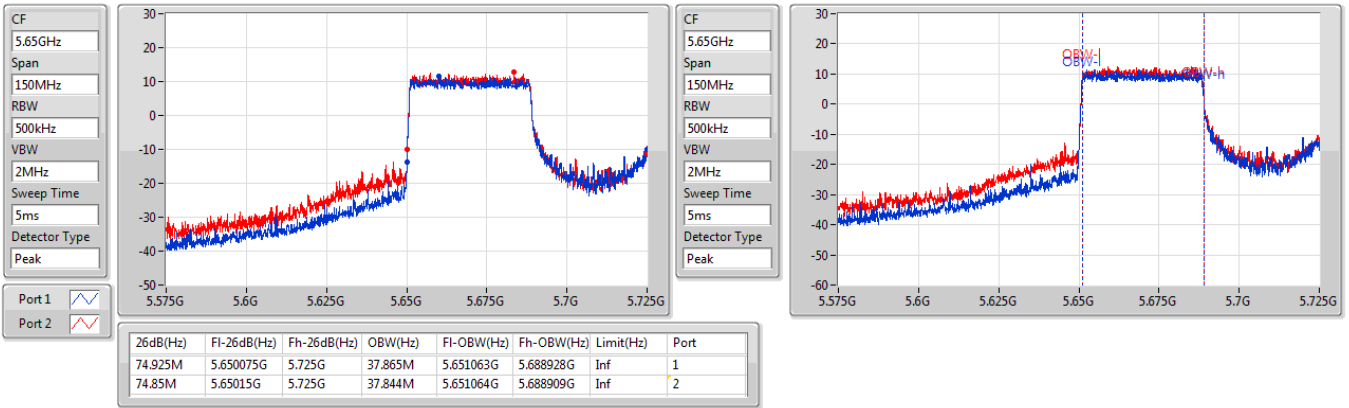

5.47-5.725GHz_802.11ax HEW80_RU484_Index65_80MHz_Nss1,(MCS0)_2TX

EBW

5610MHz

5.47-5.725GHz_802.11ax HEW80_RU484_Index65_80MHz_Nss1,(MCS0)_2TX

EBW

5690MHz Straddle 5.47-5.725GHz

5.725-5.85GHz_802.11ax HEW80_RU484_Index65_80MHz_Nss1,(MCS0)_2TX