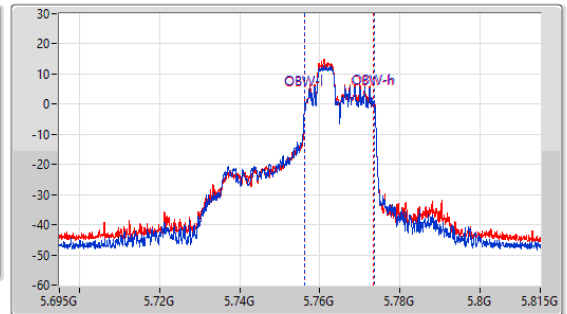

EBW

5710MHz Straddle 5.47-5.725GHz

CF: 5.69GHz
 Span: 70MHz
 RBW: 100kHz
 VBW: 300kHz
 Sweep Time: 5ms
 Detector Type: Peak

CF: 5.69GHz
 Span: 70MHz
 RBW: 200kHz
 VBW: 1MHz
 Sweep Time: 5ms
 Detector Type: Peak

EBW

5710MHz Straddle 5.725-5.85GHz

5.725-5.85GHz_802.11ax_HEW40_RU52_Index42_40MHz_Nss1,(MCS0)_2TX

EBW

5710MHz Straddle 5.725-5.85GHz

5.725-5.85GHz_802.11ax HEW40_RU52_Index42_40MHz_Nss1,(MCS0)_2TX

EBW

5755MHz

CF: 5.755GHz
 Span: 264MHz
 RBW: 100kHz
 VBW: 300kHz
 Sweep Time: 5ms
 Detector Type: Peak

CF: 5.755GHz
 Span: 120MHz
 RBW: 200kHz
 VBW: 1MHz
 Sweep Time: 5ms
 Detector Type: Peak

6dB(Hz)	Fl-6dB(Hz)	Fh-6dB(Hz)	OBW(Hz)	Fl-OBW(Hz)	Fh-OBW(Hz)	Limit(Hz)	Port
15.048M	5.757508G	5.772556G	17.268M	5.756204G	5.773472G	500k	1
15.048M	5.757508G	5.772556G	17.113M	5.756306G	5.77342G	500k	2