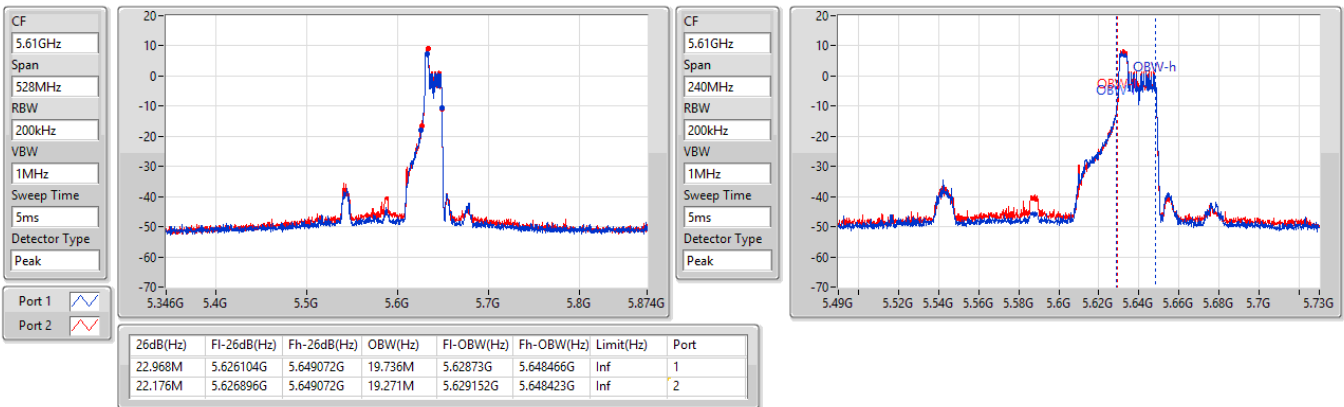

5.725-5.85GHz_802.11ax HEW80_RU26_Index21_80MHz_Nss1,(MCS0)_2TX

EBW

5775MHz

5.25-5.35GHz_802.11ax_HEW80_RU52_Index49_80MHz_Nss1,(MCS0)_2TX

EBW

5290MHz

5.47-5.725GHz_802.11ax_HEW80_RU52_Index49_80MHz_Nss1,(MCS0)_2TX

EBW

5530MHz

5.47-5.725GHz_802.11ax HEW80_RU52_Index49_80MHz_Nss1,(MCS0)_2TX

EBW

5610MHz

5.47-5.725GHz_802.11ax HEW80_RU52_Index49_80MHz_Nss1,(MCS0)_2TX

EBW

5690MHz Straddle 5.47-5.725GHz

5.725-5.85GHz_802.11ax HEW80_RU52_Index49_80MHz_Nss1,(MCS0)_2TX

EBW

5690MHz Straddle 5.725-5.85GHz

5.725-5.85GHz_802.11ax HEW80_RU52_Index49_80MHz_Nss1,(MCS0)_2TX

EBW

5690MHz Straddle 5.725-5.85GHz

5.725-5.85GHz_802.11ax HEW80_RU52_Index49_80MHz_Nss1,(MCS0)_2TX