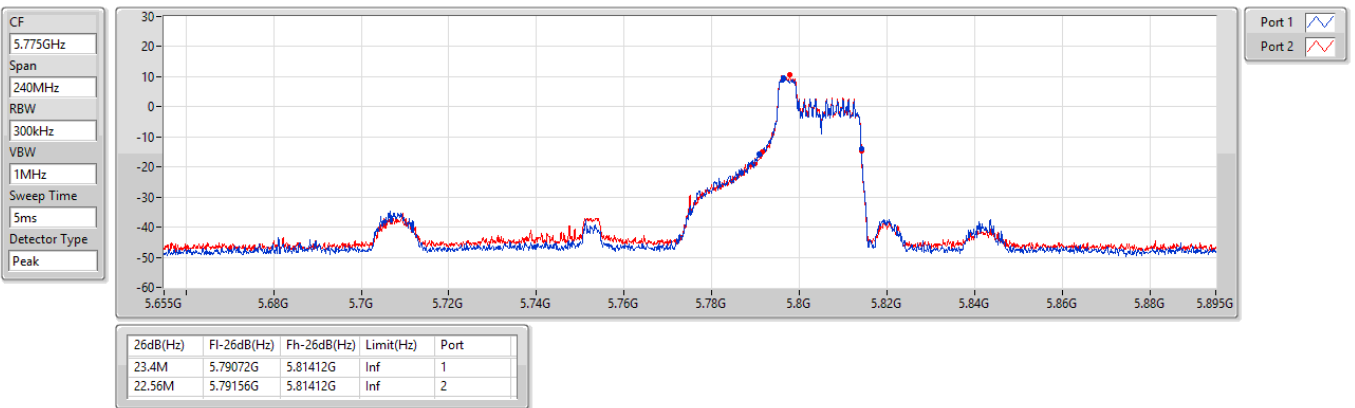

EBW

5775MHz

5.725-5.85GHz_802.11ax HEW80_RU52_Index49_80MHz_Nss1,(MCS0)_2TX

EBW

5775MHz

5.15-5.25GHz_802.11ax_HEW80_RU106_Index58_80MHz_Nss1,(MCS0)_2TX

EBW

5210MHz

5.25-5.35GHz_802.11ax_HEW80_RU106_Index58_80MHz_Nss1,(MCS0)_2TX

EBW

5290MHz

5.47-5.725GHz_802.11ax HEW80_RU106_Index58_80MHz_Nss1,(MCS0)_2TX

EBW

5530MHz

CF: 5.53GHz
 Span: 528MHz
 RBW: 300kHz
 VBW: 1MHz
 Sweep Time: 5ms
 Detector Type: Peak