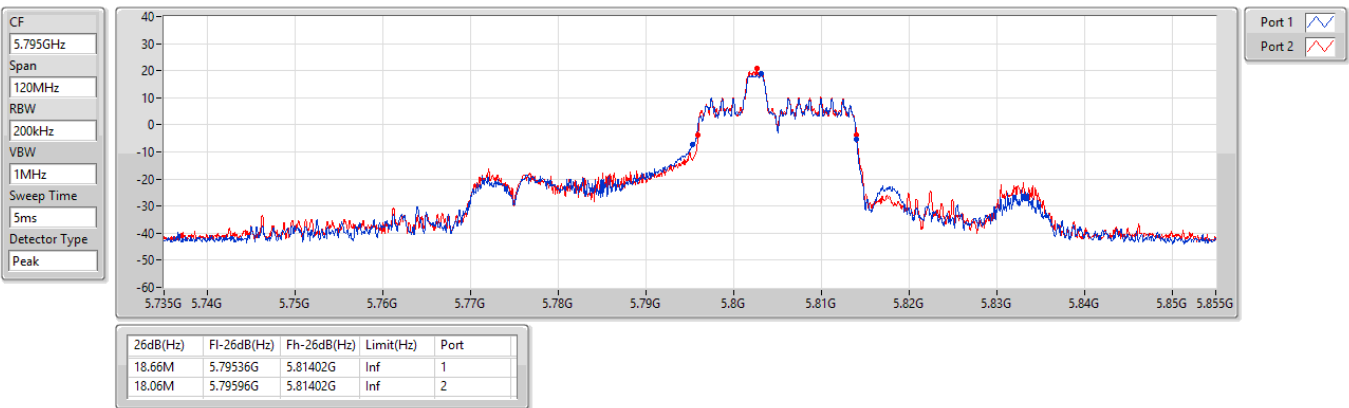

EBW

5755MHz

CF: 5.755GHz
 Span: 120MHz
 RBW: 200kHz
 VBW: 1MHz
 Sweep Time: 5ms
 Detector Type: Peak

Port 1
 Port 2

26dB(Hz)	Fl-26dB(Hz)	Fh-26dB(Hz)	Limit(Hz)	Port
18.54M	5.75548G	5.77402G	Inf	1
18.12M	5.75596G	5.77408G	Inf	2

5.725-5.85GHz_802.11ax HEW40_RU26_Index12_40MHz_Nss1,(MCS0)_2TX

EBW

5795MHz

5.725-5.85GHz_802.11ax HEW40_RU26_Index12_40MHz_Nss1,(MCS0)_2TX

EBW

5795MHz

5.15-5.25GHz_802.11ax_HEW40_RU52_Index42_40MHz_Nss1,(MCS0)_2TX