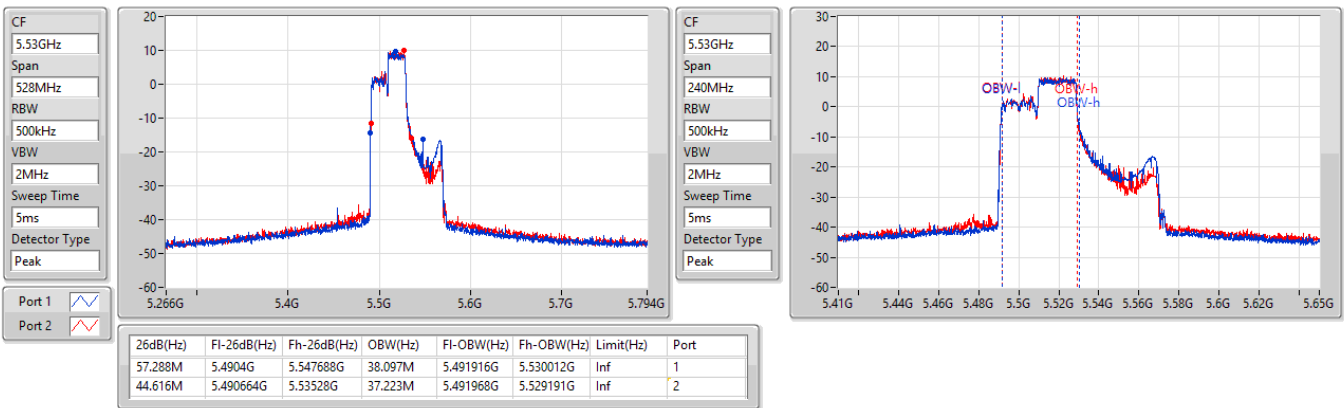

5.25-5.35GHz_802.11ax HEW80_RU242_Index62_80MHz_Nss1,(MCS0)_2TX

EBW

5290MHz

5.47-5.725GHz_802.11ax HEW80_RU242_Index62_80MHz_Nss1,(MCS0)_2TX

EBW

5530MHz