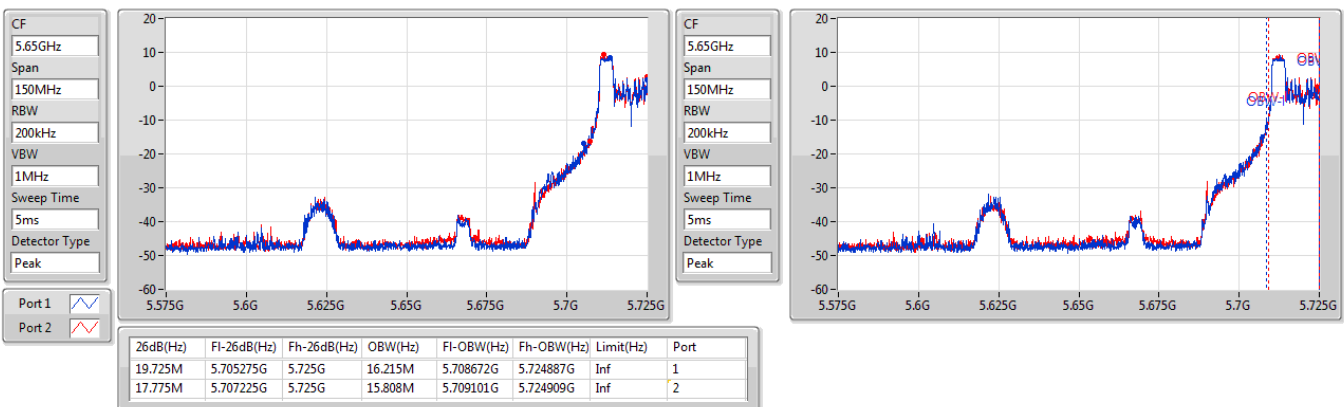

5.725-5.85GHz_802.11ax HEW80_RU26_Index21_80MHz_Nss1,(MCS0)_2TX

EBW

5775MHz

5.25-5.35GHz_802.11ax_HEW80_RU52_Index49_80MHz_Nss1,(MCS0)_2TX

EBW

5290MHz

5.47-5.725GHz_802.11ax_HEW80_RU52_Index49_80MHz_Nss1,(MCS0)_2TX

EBW

5530MHz

5.47-5.725GHz_802.11ax HEW80_RU52_Index49_80MHz_Nss1,(MCS0)_2TX

EBW

5610MHz

5.47-5.725GHz_802.11ax HEW80_RU52_Index49_80MHz_Nss1,(MCS0)_2TX

EBW

5690MHz Straddle 5.47-5.725GHz

5.725-5.85GHz_802.11ax HEW80_RU52_Index49_80MHz_Nss1,(MCS0)_2TX

EBW

5690MHz Straddle 5.725-5.85GHz

5.725-5.85GHz_802.11ax HEW80_RU52_Index49_80MHz_Nss1,(MCS0)_2TX

EBW

5690MHz Straddle 5.725-5.85GHz

5.725-5.85GHz_802.11ax HEW80_RU52_Index49_80MHz_Nss1,(MCS0)_2TX