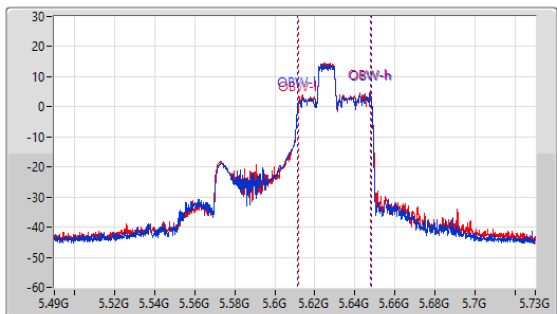

CF: 5.53GHz
 Span: 240MHz
 RBW: 500kHz
 VBW: 2MHz
 Sweep Time: 5ms
 Detector Type: Peak

26dB(Hz)	Fl-26dB(Hz)	Fh-26dB(Hz)	OBW(Hz)	Fl-OBW(Hz)	Fh-OBW(Hz)	Limit(Hz)	Port
38.808M	5.530264G	5.569072G	36.449M	5.531569G	5.568018G	Inf	1
39.072M	5.530264G	5.569336G	36.364M	5.531602G	5.567966G	Inf	2

5.47-5.725GHz_802.11ax HEW80_RU106_Index58_80MHz_Nss1,(MCS0)_2TX

EBW

5610MHz

CF: 5.61GHz
 Span: 528MHz
 RBW: 300kHz
 VBW: 1MHz
 Sweep Time: 5ms
 Detector Type: Peak

CF: 5.61GHz
 Span: 240MHz
 RBW: 500kHz
 VBW: 2MHz
 Sweep Time: 5ms
 Detector Type: Peak