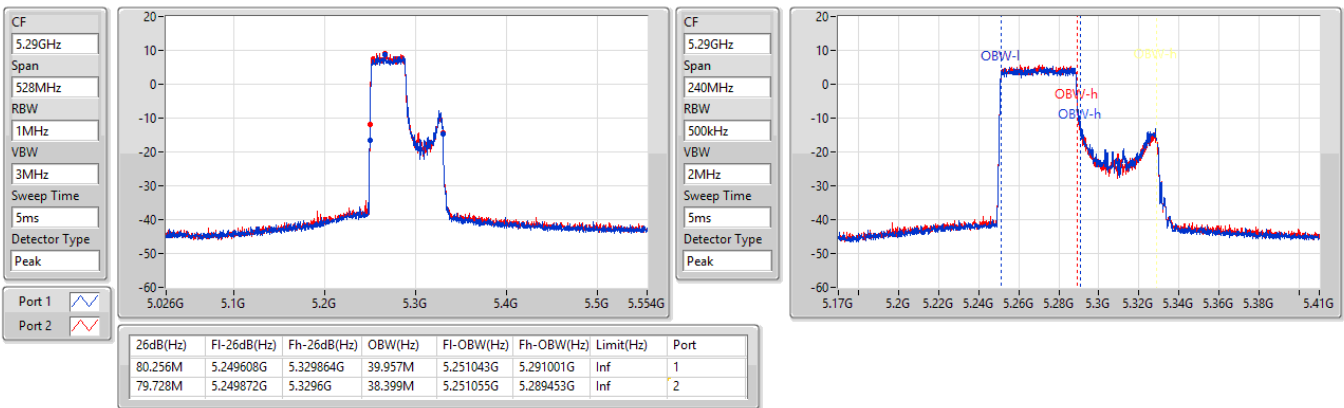

EBW

5210MHz

5.25-5.35GHz_802.11ax_HEW80_RU484_Index65_80MHz_Nss1,(MCS0)_2TX

EBW

5290MHz

5.47-5.725GHz_802.11ax HEW80_RU484_Index65_80MHz_Nss1,(MCS0)_2TX

EBW

5530MHz