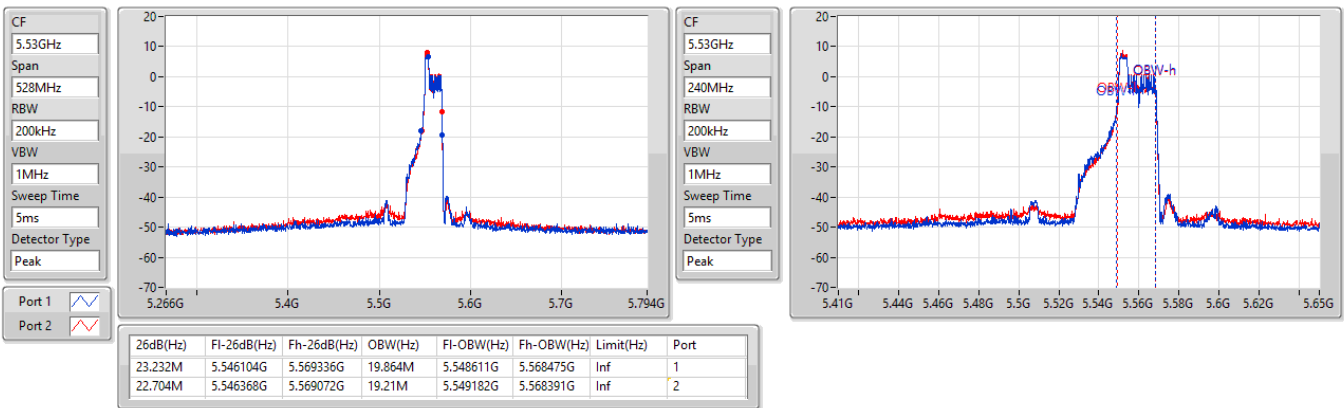

EBW

5690MHz Straddle 5.47-5.725GHz

5.725-5.85GHz_802.11ax HEW80_RU26_Index21_80MHz_Nss1,(MCS0)_2TX

EBW

5690MHz Straddle 5.725-5.85GHz

5.725-5.85GHz_802.11ax HEW80_RU26_Index21_80MHz_Nss1,(MCS0)_2TX

EBW

5690MHz Straddle 5.725-5.85GHz

5.725-5.85GHz_802.11ax HEW80_RU26_Index21_80MHz_Nss1,(MCS0)_2TX

EBW

5775MHz

5.25-5.35GHz_802.11ax_HEW80_RU52_Index49_80MHz_Nss1,(MCS0)_2TX

EBW

5290MHz

5.47-5.725GHz_802.11ax_HEW80_RU52_Index49_80MHz_Nss1,(MCS0)_2TX

EBW

5530MHz

5.47-5.725GHz_802.11ax HEW80_RU52_Index49_80MHz_Nss1,(MCS0)_2TX

EBW

5610MHz

5.47-5.725GHz_802.11ax HEW80_RU52_Index49_80MHz_Nss1,(MCS0)_2TX

EBW

5690MHz Straddle 5.47-5.725GHz