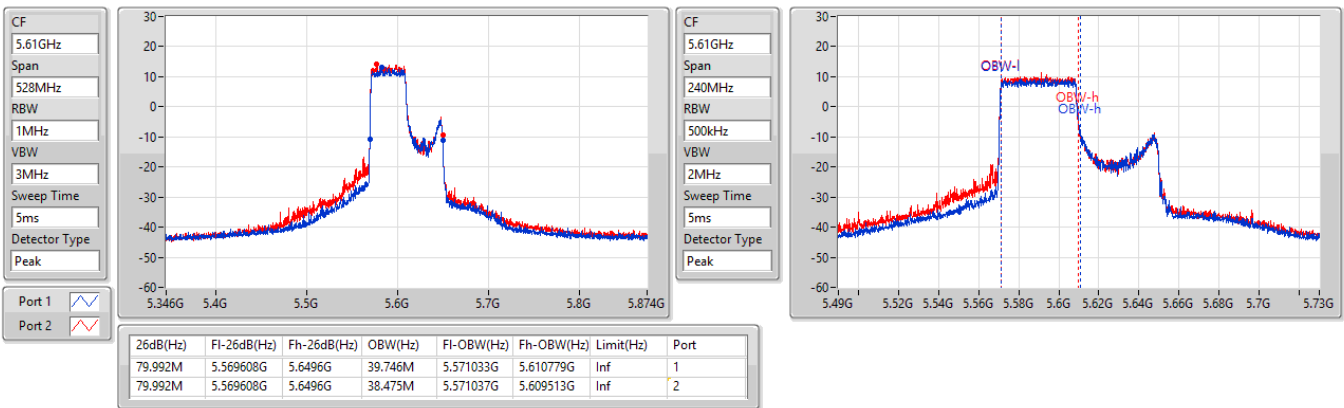

5.47-5.725GHz_802.11ax HEW80_RU484_Index65_80MHz_Nss1,(MCS0)_2TX

EBW

5530MHz

5.47-5.725GHz_802.11ax HEW80_RU484_Index65_80MHz_Nss1,(MCS0)_2TX

EBW

5610MHz