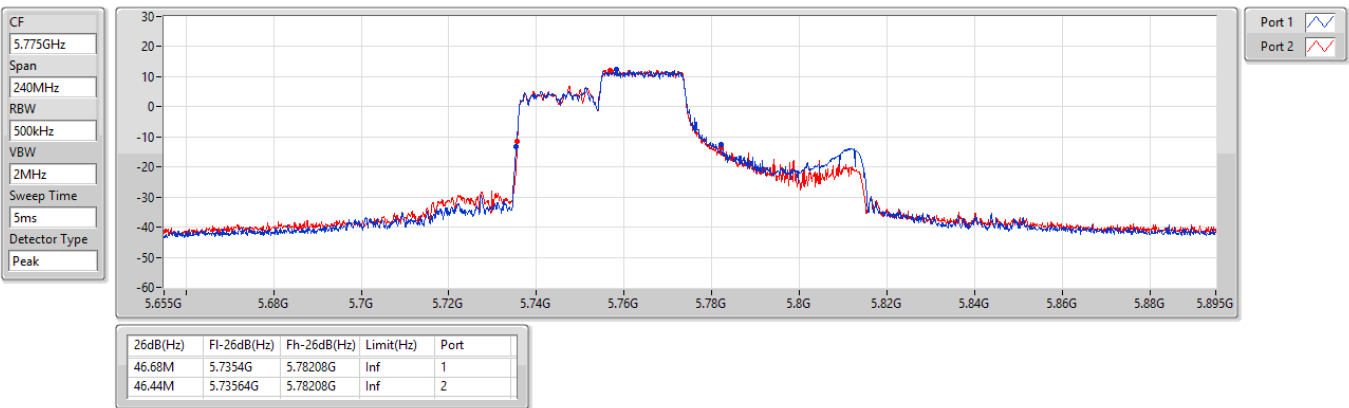

5.725-5.85GHz_802.11ax HEW80_RU242_Index62_80MHz_Nss1,(MCS0)_2TX

EBW

5775MHz

5.725-5.85GHz_802.11ax HEW80_RU242_Index62_80MHz_Nss1,(MCS0)_2TX

EBW

5775MHz

5.15-5.25GHz_802.11ax_HEW80_RU484_Index65_80MHz_Nss1,(MCS0)_2TX