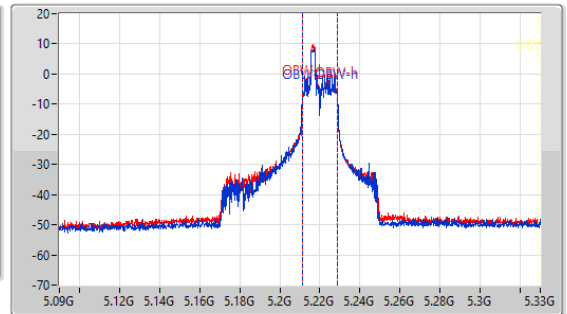

5.15-5.25GHz_802.11ax_HEW80_RU26_Index21_80MHz_Nss1,(MCS0)_2TX

EBW

5210MHz

CF: 5.21GHz
 Span: 528MHz
 RBW: 200kHz
 VBW: 1MHz
 Sweep Time: 5ms
 Detector Type: Peak

CF: 5.21GHz
 Span: 240MHz
 RBW: 200kHz
 VBW: 1MHz
 Sweep Time: 5ms
 Detector Type: Peak

Port 1: [Waveform icon]
 Port 2: [Waveform icon]

26dB(Hz)	Fl-26dB(Hz)	Fh-26dB(Hz)	OBW(Hz)	Fl-OBW(Hz)	Fh-OBW(Hz)	Limit(Hz)	Port
18.48M	5.210528G	5.229008G	17.516M	5.211187G	5.228703G	Inf	1
18.216M	5.210792G	5.229008G	17.284M	5.211273G	5.228557G	Inf	2