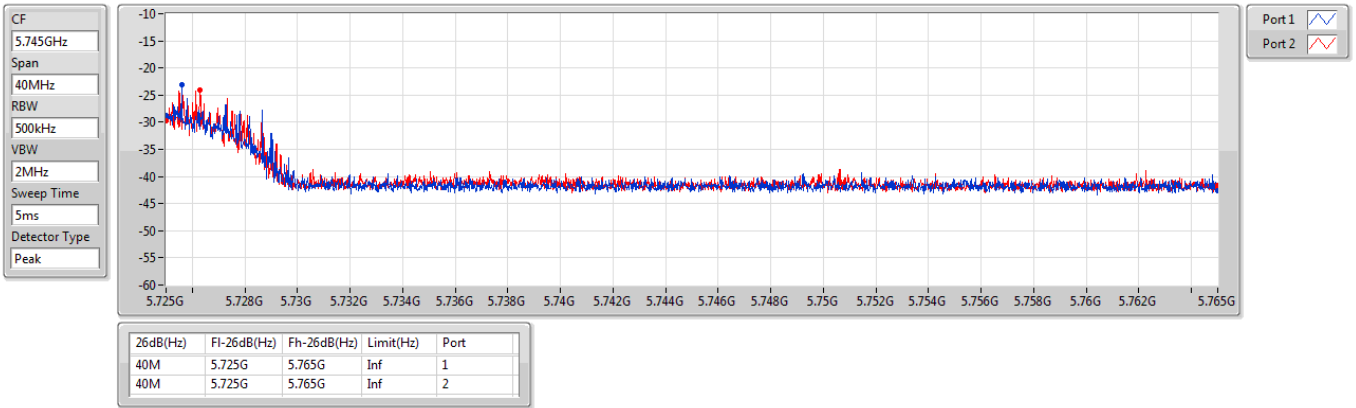

EBW

5690MHz Straddle 5.47-5.725GHz

5.725-5.85GHz_802.11ax HEW80_RU26_Index21_80MHz_Nss1,(MCS0)_2TX

EBW

5690MHz Straddle 5.725-5.85GHz

5.725-5.85GHz_802.11ax HEW80_RU26_Index21_80MHz_Nss1,(MCS0)_2TX

EBW

5690MHz Straddle 5.725-5.85GHz

5.725-5.85GHz_802.11ax HEW80_RU26_Index21_80MHz_Nss1,(MCS0)_2TX

EBW

5775MHz

5.25-5.35GHz_802.11ax_HEW80_RU52_Index49_80MHz_Nss1,(MCS0)_2TX

EBW

5290MHz

5.47-5.725GHz_802.11ax_HEW80_RU52_Index49_80MHz_Nss1,(MCS0)_2TX