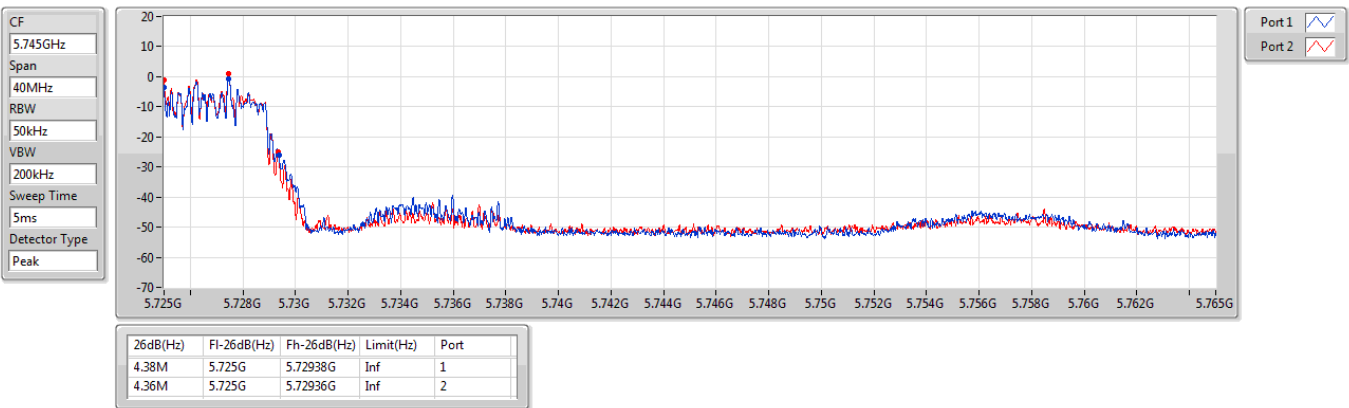

EBW

5530MHz

5.47-5.725GHz_802.11ax HEW80_RU52_Index49_80MHz_Nss1,(MCS0)_2TX

EBW

5610MHz

5.47-5.725GHz_802.11ax HEW80_RU52_Index49_80MHz_Nss1,(MCS0)_2TX

EBW

5690MHz Straddle 5.47-5.725GHz

5.725-5.85GHz_802.11ax HEW80_RU52_Index49_80MHz_Nss1,(MCS0)_2TX

EBW

5690MHz Straddle 5.725-5.85GHz

5.725-5.85GHz_802.11ax HEW80_RU52_Index49_80MHz_Nss1,(MCS0)_2TX

EBW

5690MHz Straddle 5.725-5.85GHz

5.725-5.85GHz_802.11ax HEW80_RU52_Index49_80MHz_Nss1,(MCS0)_2TX

EBW

5775MHz

5.725-5.85GHz_802.11ax HEW80_RU52_Index49_80MHz_Nss1,(MCS0)_2TX

EBW

5775MHz

5.15-5.25GHz_802.11ax_HEW80_RU106_Index58_80MHz_Nss1,(MCS0)_2TX

EBW

5210MHz