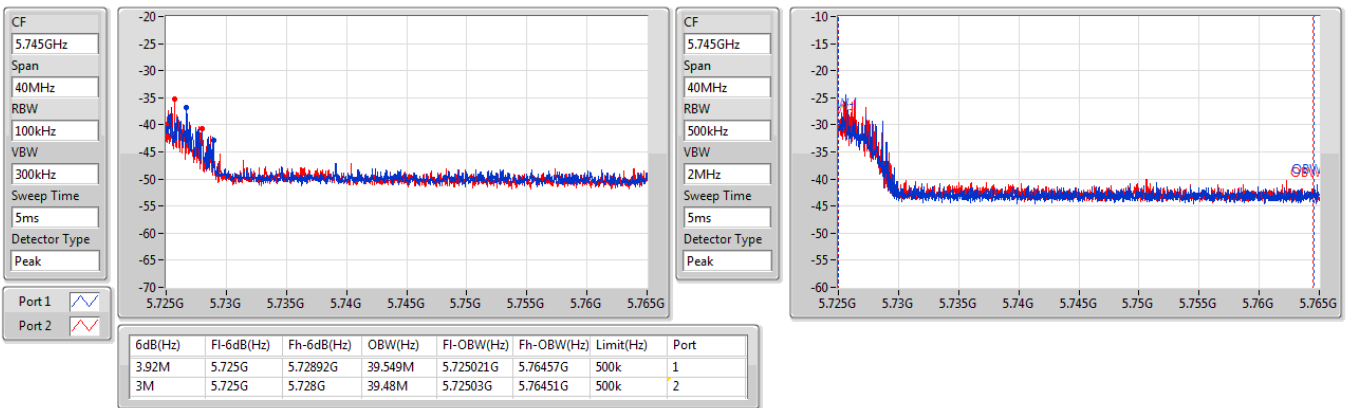

EBW

5690MHz Straddle 5.47-5.725GHz

5.725-5.85GHz_802.11ax HEW80_RU26_Index21_80MHz_Nss1,(MCS0)_2TX

EBW

5690MHz Straddle 5.725-5.85GHz

5.725-5.85GHz_802.11ax HEW80_RU26_Index21_80MHz_Nss1,(MCS0)_2TX

EBW

5690MHz Straddle 5.725-5.85GHz

5.725-5.85GHz_802.11ax HEW80_RU26_Index21_80MHz_Nss1,(MCS0)_2TX

EBW

5775MHz

5.25-5.35GHz_802.11ax_HEW80_RU52_Index49_80MHz_Nss1,(MCS0)_2TX

EBW

5290MHz

5.47-5.725GHz_802.11ax_HEW80_RU52_Index49_80MHz_Nss1,(MCS0)_2TX