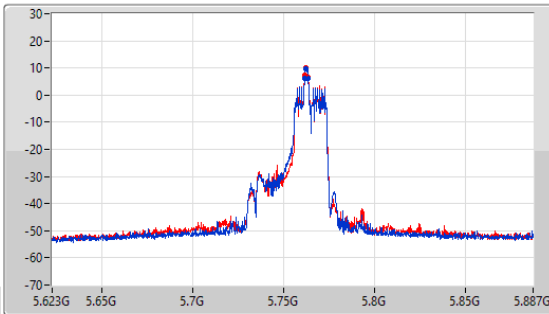

5.725-5.85GHz_802.11ax HEW40_RU26_Index12_40MHz_Nss1,(MCS0)_2TX

EBW

5755MHz

CF: 5.755GHz
 Span: 264MHz
 RBW: 100kHz
 VBW: 300kHz
 Sweep Time: 5ms
 Detector Type: Peak

CF: 5.755GHz
 Span: 120MHz
 RBW: 200kHz
 VBW: 1MHz
 Sweep Time: 5ms
 Detector Type: Peak

EBW

5755MHz

CF: 5.755GHz
 Span: 120MHz
 RBW: 200kHz
 VBW: 1MHz
 Sweep Time: 5ms
 Detector Type: Peak

Port 1
 Port 2

26dB(Hz)	Fl-26dB(Hz)	Fh-26dB(Hz)	Limit(Hz)	Port
18.54M	5.75548G	5.77402G	Inf	1
18.12M	5.75596G	5.77408G	Inf	2