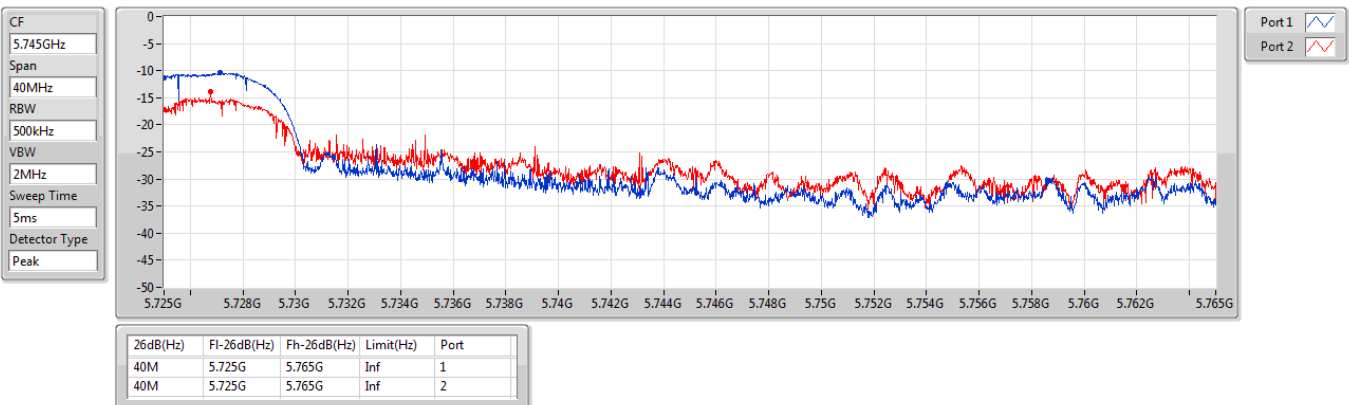

EBW

5690MHz Straddle 5.47-5.725GHz

5.725-5.85GHz_802.11ax HEW80_RU242_Index62_80MHz_Nss1,(MCS0)_2TX

EBW

5690MHz Straddle 5.725-5.85GHz

5.725-5.85GHz_802.11ax HEW80_RU242_Index62_80MHz_Nss1,(MCS0)_2TX

EBW

5690MHz Straddle 5.725-5.85GHz