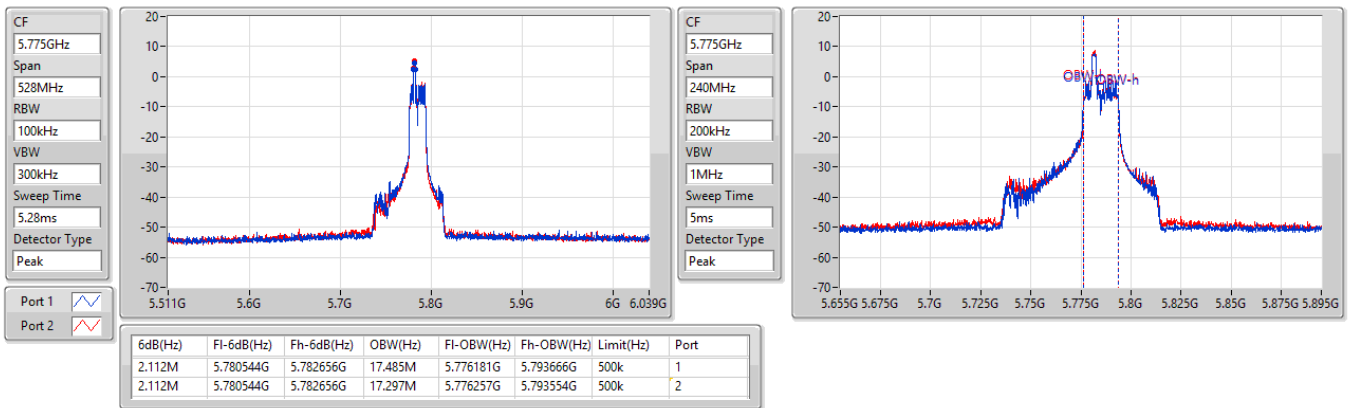

EBW

5690MHz Straddle 5.47-5.725GHz

5.725-5.85GHz_802.11ax HEW80_RU26_Index21_80MHz_Nss1,(MCS0)_2TX

EBW

5690MHz Straddle 5.725-5.85GHz

5.725-5.85GHz_802.11ax HEW80_RU26_Index21_80MHz_Nss1,(MCS0)_2TX

EBW

5690MHz Straddle 5.725-5.85GHz

5.725-5.85GHz_802.11ax HEW80_RU26_Index21_80MHz_Nss1,(MCS0)_2TX

EBW

5775MHz

5.25-5.35GHz_802.11ax_HEW80_RU52_Index49_80MHz_Nss1,(MCS0)_2TX

EBW

5290MHz

5.47-5.725GHz_802.11ax_HEW80_RU52_Index49_80MHz_Nss1,(MCS0)_2TX