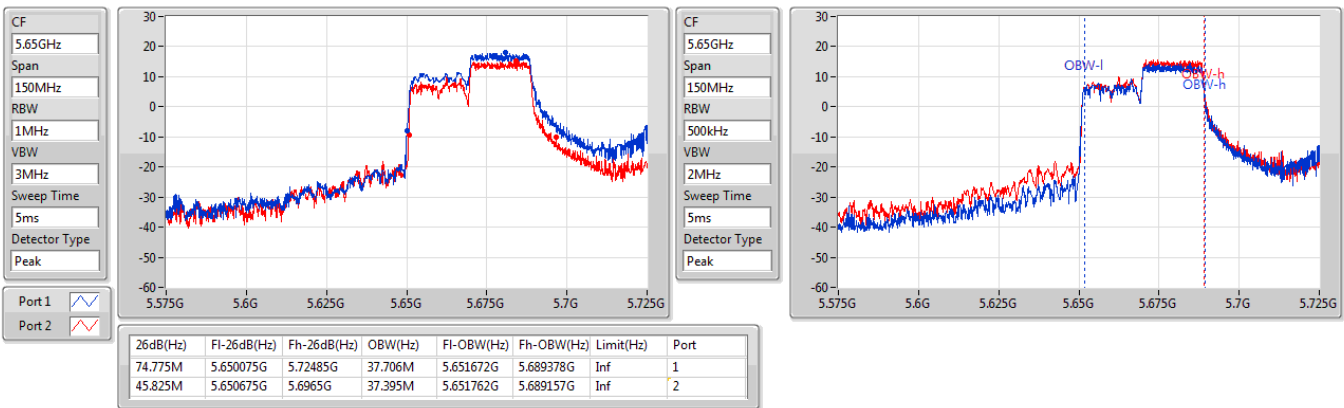

5290MHz

5.47-5.725GHz_802.11ax HEW80_RU242_Index62_80MHz_Nss1,(MCS0)_2TX

EBW

5530MHz

5.47-5.725GHz_802.11ax HEW80_RU242_Index62_80MHz_Nss1,(MCS0)_2TX

EBW

5610MHz

5.47-5.725GHz_802.11ax HEW80_RU242_Index62_80MHz_Nss1,(MCS0)_2TX

EBW

5690MHz Straddle 5.47-5.725GHz

5.725-5.85GHz_802.11ax HEW80_RU242_Index62_80MHz_Nss1,(MCS0)_2TX

EBW

5690MHz Straddle 5.725-5.85GHz

5.725-5.85GHz_802.11ax HEW80_RU242_Index62_80MHz_Nss1,(MCS0)_2TX

EBW

5690MHz Straddle 5.725-5.85GHz