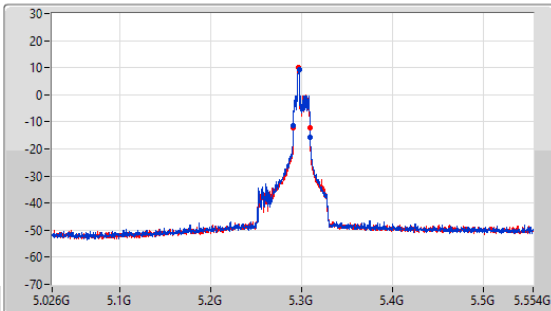

5.15-5.25GHz_802.11ax_HEW80_RU26_Index21_80MHz_Nss1,(MCS0)_2TX

EBW

5210MHz

CF: 5.21GHz
 Span: 528MHz
 RBW: 200kHz
 VBW: 1MHz
 Sweep Time: 5ms
 Detector Type: Peak

CF: 5.21GHz
 Span: 240MHz
 RBW: 200kHz
 VBW: 1MHz
 Sweep Time: 5ms
 Detector Type: Peak

Port 1: [Waveform icon]
 Port 2: [Waveform icon]

26dB(Hz)	Fl-26dB(Hz)	Fh-26dB(Hz)	OBW(Hz)	Fl-OBW(Hz)	Fh-OBW(Hz)	Limit(Hz)	Port
18.48M	5.210528G	5.229008G	17.516M	5.211187G	5.228703G	Inf	1
18.216M	5.210792G	5.229008G	17.284M	5.211273G	5.228557G	Inf	2

5.25-5.35GHz_802.11ax_HEW80_RU26_Index21_80MHz_Nss1,(MCS0)_2TX

EBW

5290MHz

CF: 5.29GHz
 Span: 528MHz
 RBW: 200kHz
 VBW: 1MHz
 Sweep Time: 5ms
 Detector Type: Peak

CF: 5.29GHz
 Span: 240MHz
 RBW: 200kHz
 VBW: 1MHz
 Sweep Time: 5ms
 Detector Type: Peak