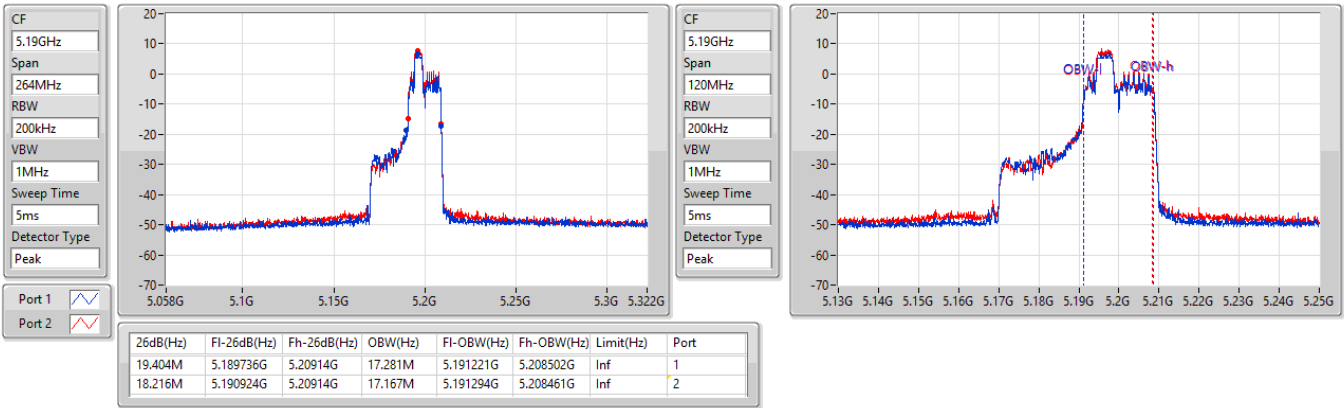

EBW

5755MHz

CF: 5.755GHz
 Span: 120MHz
 RBW: 200kHz
 VBW: 1MHz
 Sweep Time: 5ms
 Detector Type: Peak

Port 1
 Port 2

26dB(Hz)	Fl-26dB(Hz)	Fh-26dB(Hz)	Limit(Hz)	Port
18.54M	5.75548G	5.77402G	Inf	1
18.12M	5.75596G	5.77408G	Inf	2

5.725-5.85GHz_802.11ax HEW40_RU26_Index12_40MHz_Nss1,(MCS0)_2TX

EBW

5795MHz

5.725-5.85GHz_802.11ax HEW40_RU26_Index12_40MHz_Nss1,(MCS0)_2TX

EBW

5795MHz

5.15-5.25GHz_802.11ax_HEW40_RU52_Index42_40MHz_Nss1,(MCS0)_2TX

EBW

5190MHz

5.15-5.25GHz_802.11ax_HEW40_RU52_Index42_40MHz_Nss1,(MCS0)_2TX

EBW

5230MHz

5.25-5.35GHz_802.11ax_HEW40_RU52_Index42_40MHz_Nss1,(MCS0)_2TX

EBW

5270MHz