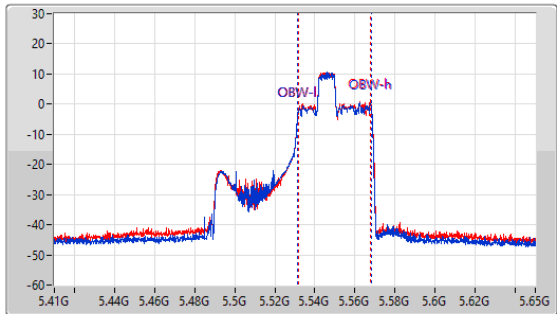

5.25-5.35GHz_802.11ax_HEW80_RU106_Index58_80MHz_Nss1,(MCS0)_2TX

EBW

5290MHz

5.47-5.725GHz_802.11ax HEW80_RU106_Index58_80MHz_Nss1,(MCS0)_2TX

EBW

5530MHz

CF: 5.53GHz
 Span: 528MHz
 RBW: 300kHz
 VBW: 1MHz
 Sweep Time: 5ms
 Detector Type: Peak

CF: 5.53GHz
 Span: 240MHz
 RBW: 500kHz
 VBW: 2MHz
 Sweep Time: 5ms
 Detector Type: Peak

26dB(Hz)	Fl-26dB(Hz)	Fh-26dB(Hz)	OBW(Hz)	Fl-OBW(Hz)	Fh-OBW(Hz)	Limit(Hz)	Port
38.808M	5.530264G	5.569072G	36.449M	5.531569G	5.568018G	Inf	1
39.072M	5.530264G	5.569336G	36.364M	5.531602G	5.567966G	Inf	2