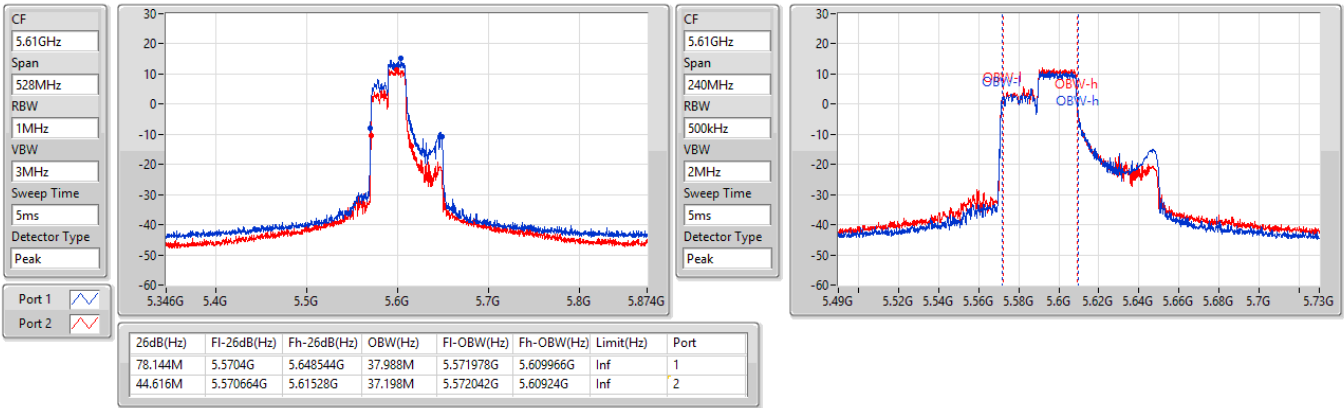

5290MHz

5.47-5.725GHz_802.11ax HEW80_RU242_Index62_80MHz_Nss1,(MCS0)_2TX

EBW

5530MHz

5.47-5.725GHz_802.11ax HEW80_RU242_Index62_80MHz_Nss1,(MCS0)_2TX

EBW

5610MHz

5.47-5.725GHz_802.11ax HEW80_RU242_Index62_80MHz_Nss1,(MCS0)_2TX

EBW

5690MHz Straddle 5.47-5.725GHz

5.725-5.85GHz_802.11ax HEW80_RU242_Index62_80MHz_Nss1,(MCS0)_2TX

EBW

5690MHz Straddle 5.725-5.85GHz

5.725-5.85GHz_802.11ax HEW80_RU242_Index62_80MHz_Nss1,(MCS0)_2TX

EBW

5690MHz Straddle 5.725-5.85GHz