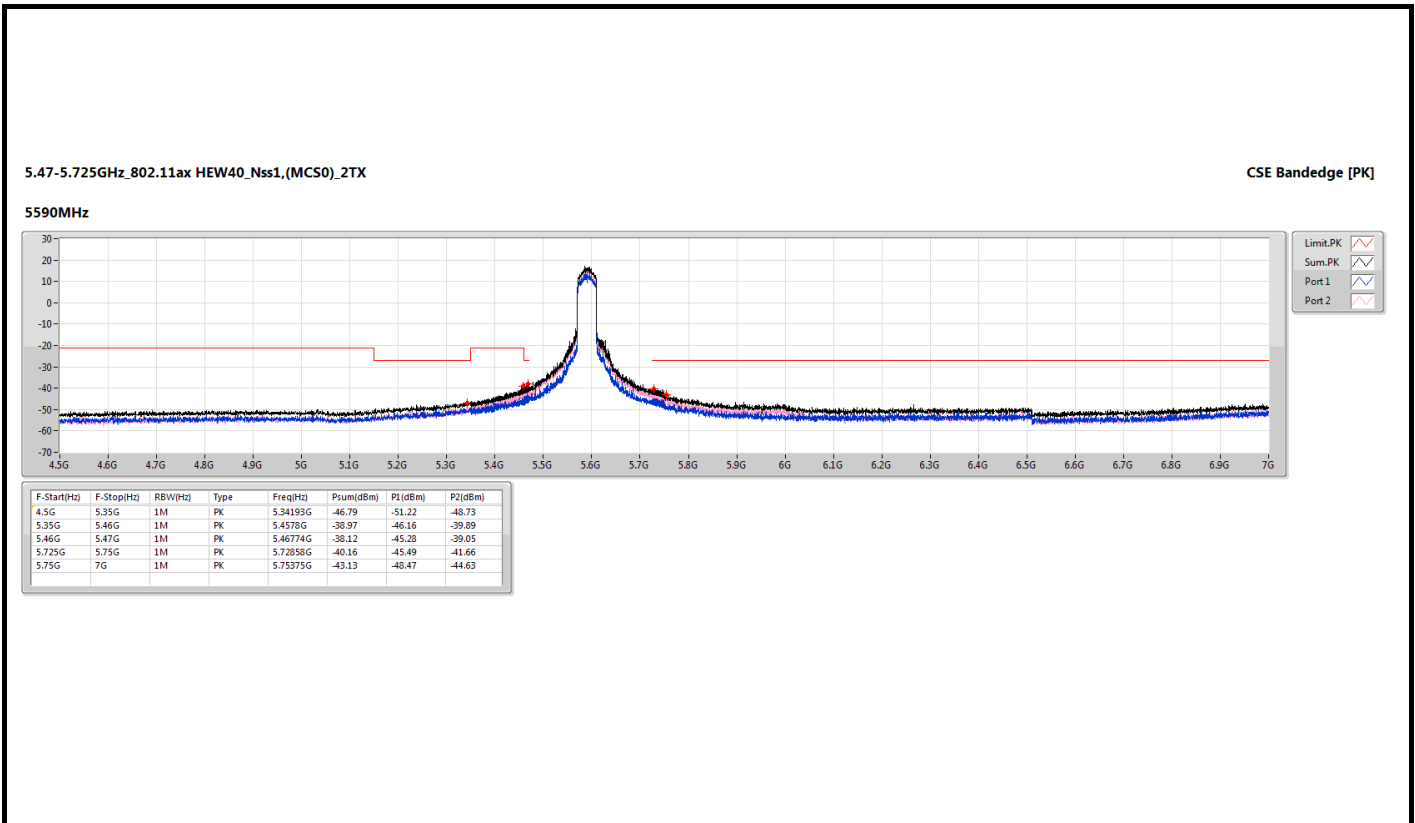

5.25-5.35GHz_802.11ax HEW40_Nss1,(MCS0)_2TX

CSE Bandedge [AV]

5270MHz

F-Start(Hz)	F-Stop(Hz)	RBW(Hz)	Type	Freq(Hz)	Psum(dBm)	P1(dBm)	P2(dBm)
4.5G	5.1G	1M	AV	5.1G	-56.69	-60.31	-59.16
5.1G	5.15G	1M	AV	5.14995G	-53.84	-57.68	-56.16
5.35G	5.38G	1M	AV	5.35045G	-50.61	-55.54	-52.29
5.38G	7G	1M	AV	5.38081G	-53.02	-57.96	-54.70

5.47-5.725GHz_802.11ax HEW40_Nss1,(MCS0)_2TX

CSE Bandedge [PK]

5710MHz Straddle 5.47-5.725GHz

5.47-5.725GHz_802.11ax HEW40_Nss1,(MCS0)_2TX

CSE Bandedge [AV]

5710MHz Straddle 5.47-5.725GHz

5.15-5.25GHz_802.11ax HEW80_Nss1,(MCS0)_2TX