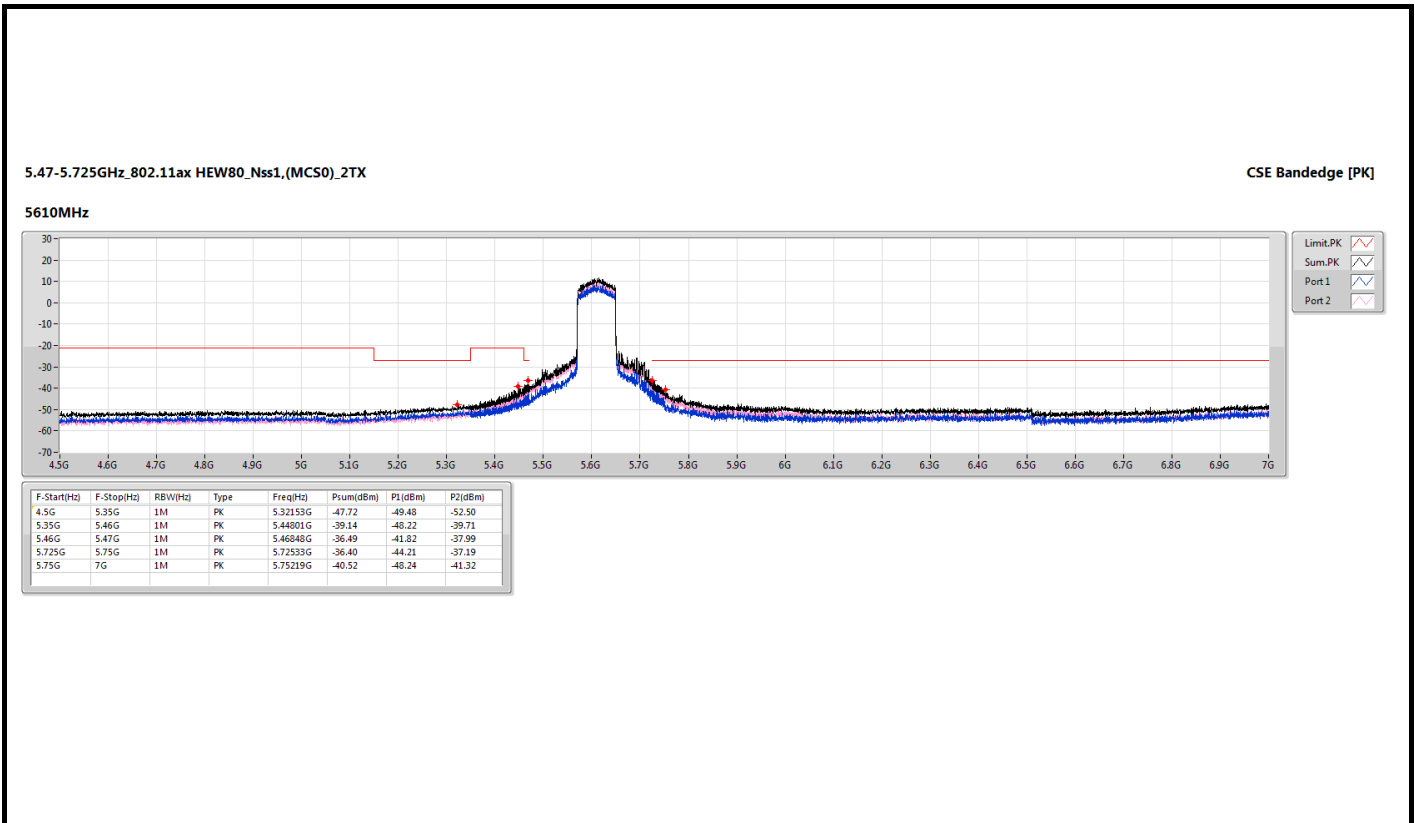

5.15-5.25GHz_802.11ax HEW80_Nss1,(MCS0)_2TX

CSE Bandedge [AV]

5210MHz

F-Start(Hz)	F-Stop(Hz)	RBW(Hz)	Type	Freq(Hz)	Psum(dBm)	P1(dBm)	P2(dBm)
4.5G	5.1G	1M	AV	5.097G	-56.53	-60.78	-58.57
5.1G	5.15G	1M	AV	5.14945G	-50.26	-53.85	-52.76
5.35G	5.38G	1M	AV	5.3536G	-57.34	-60.87	-59.88
5.38G	7G	1M	AV	5.38G	-58.73	-62.29	-61.26