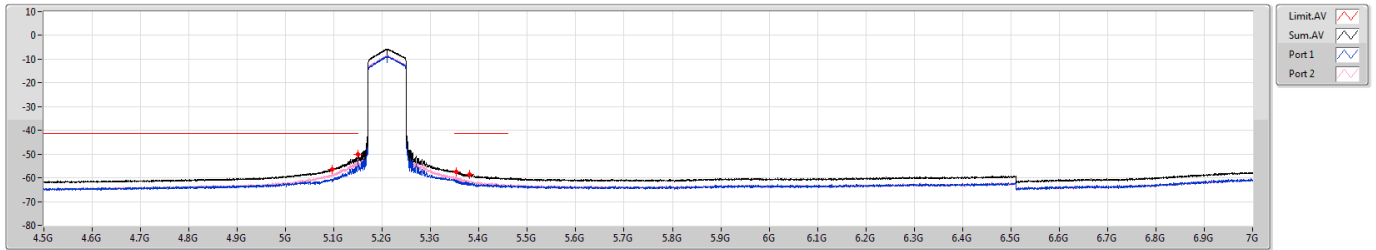

5.47-5.725GHz_802.11ax HEW40_Nss1,(MCS0)_2TX

CSE Bandedge [PK]

5710MHz Straddle 5.47-5.725GHz

5.47-5.725GHz_802.11ax HEW40_Nss1,(MCS0)_2TX

CSE Bandedge [AV]

5710MHz Straddle 5.47-5.725GHz

5.15-5.25GHz_802.11ax HEW80_Nss1,(MCS0)_2TX

CSE Bandedge [PK]

5210MHz

F-Start(Hz)	F-Stop(Hz)	RBW(Hz)	Type	Freq(Hz)	Psum(dBm)	P1(dBm)	P2(dBm)
4.5G	5.1G	1M	PK	5.0979G	-46.02	-51.14	-47.62
5.1G	5.15G	1M	PK	5.1496G	-40.23	-45.29	-41.85
5.35G	5.38G	1M	PK	5.35501G	-46.79	-51.83	-48.42
5.38G	7G	1M	PK	6.99393G	-47.40	-50.96	-49.93

5.15-5.25GHz_802.11ax HEW80_Nss1,(MCS0)_2TX

CSE Bandedge [AV]

5210MHz

F-Start(Hz)	F-Stop(Hz)	RBW(Hz)	Type	Freq(Hz)	Psum(dBm)	P1(dBm)	P2(dBm)
4.5G	5.1G	1M	AV	5.097G	-56.53	-60.78	-58.57
5.1G	5.15G	1M	AV	5.14945G	-50.26	-53.85	-52.76
5.35G	5.38G	1M	AV	5.3536G	-57.34	-60.87	-59.88
5.38G	7G	1M	AV	5.38G	-58.73	-62.29	-61.26