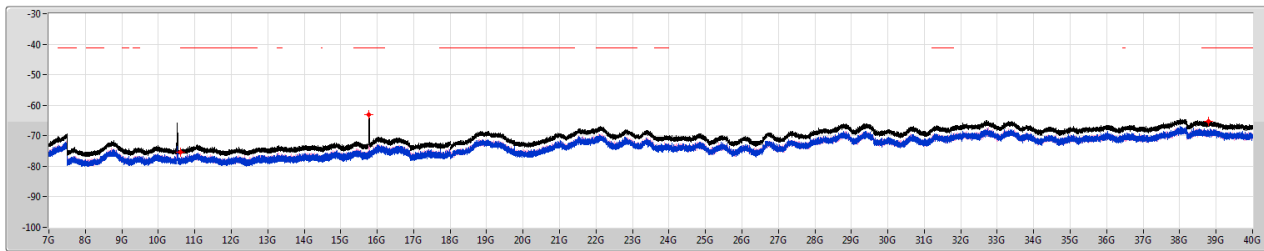

Limit.AV ☒

Sum.AV ☒

Port 1 ☒

Port 2 ☒

F-Start(Hz)	F-Stop(Hz)	RBW(Hz)	Type	Freq(Hz)	Psum(dBm)	P1(dBm)	P2(dBm)
7G	18G	1M	AV	10.60009G	-75.28	-78.09	-78.49
7G	18G	1M	AV	15.77938G	-63.19	-76.46	-63.40
18G	40G	1M	AV	38.79963G	-65.14	-68.17	-68.14