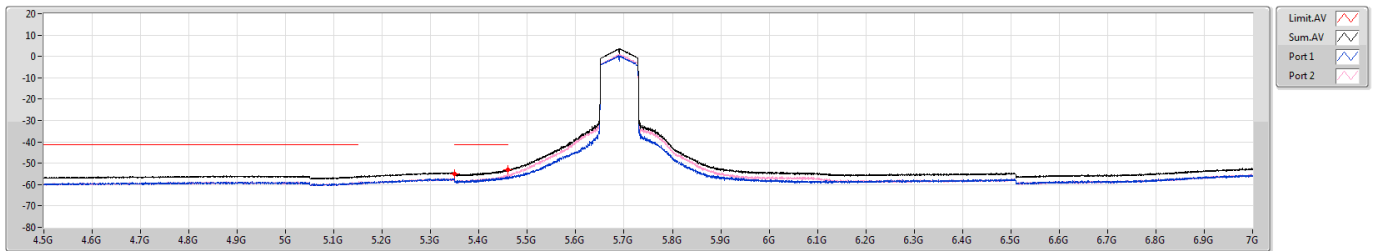

5.15-5.25GHz_802.11ax HEW80_Nss1,(MCS0)_2TX

CSE Bandedge [AV]

5210MHz

F-Start(Hz)	F-Stop(Hz)	RBW(Hz)	Type	Freq(Hz)	Psum(dBm)	P1(dBm)	P2(dBm)
4.5G	5.1G	1M	AV	5.097G	-56.53	-60.78	-58.57
5.1G	5.15G	1M	AV	5.14945G	-50.26	-53.85	-52.76
5.35G	5.38G	1M	AV	5.3536G	-57.34	-60.87	-59.88
5.38G	7G	1M	AV	5.38G	-58.73	-62.29	-61.26

5.47-5.725GHz_802.11ax HEW80_Nss1,(MCS0)_2TX

CSE Bandedge [PK]

5690MHz Straddle 5.47-5.725GHz

F-Start[Hz]	F-Stop[Hz]	RBW[Hz]	Type	Freq[Hz]	Psum(dBm)	P1(dBm)	P2(dBm)
4.5G	5.35G	1M	PK	5.31728G	-43.98	-47.03	-46.96
5.35G	5.46G	1M	PK	5.45285G	-40.74	-46.89	-41.95
5.46G	5.47G	1M	PK	5.46169G	-39.09	-41.19	-43.26
5.85G	7G	1M	PK	5.85201G	-37.66	-42.35	-39.46

5.47-5.725GHz_802.11ax HEW80_Nss1,(MCS0)_2TX

CSE Bandedge [AV]

5690MHz Straddle 5.47-5.725GHz

F-Start[Hz]	F-Stop[Hz]	RBW[Hz]	Type	Freq[Hz]	Psum(dBm)	P1(dBm)	P2(dBm)
4.5G	5.35G	1M	AV	5.35G	-54.83	-58.00	-57.68
5.35G	5.47G	1M	AV	5.45884G	-52.96	-56.89	-55.22