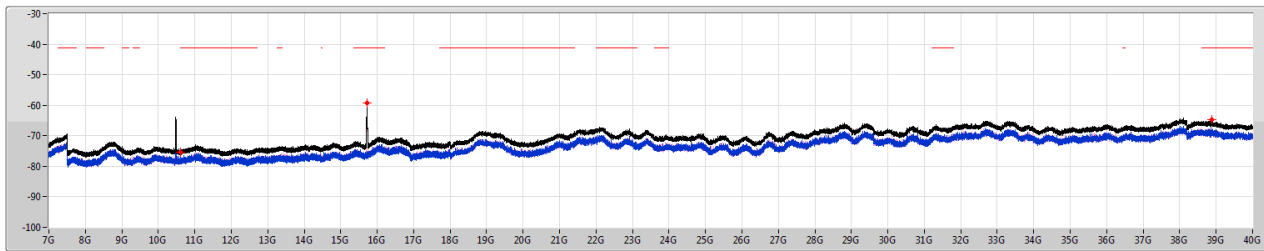

Limit.AV ☒

Sum.AV ☒

Port 1 ☒

Port 2 ☒

F-Start(Hz)	F-Stop(Hz)	RBW(Hz)	Type	Freq(Hz)	Psum(dBm)	P1(dBm)	P2(dBm)
7G	18G	1M	AV	10.60009G	-75.42	-78.89	-78.02
7G	18G	1M	AV	15.72163G	-59.39	-75.95	-59.49
18G	40G	1M	AV	38.88213G	-64.86	-68.17	-67.59