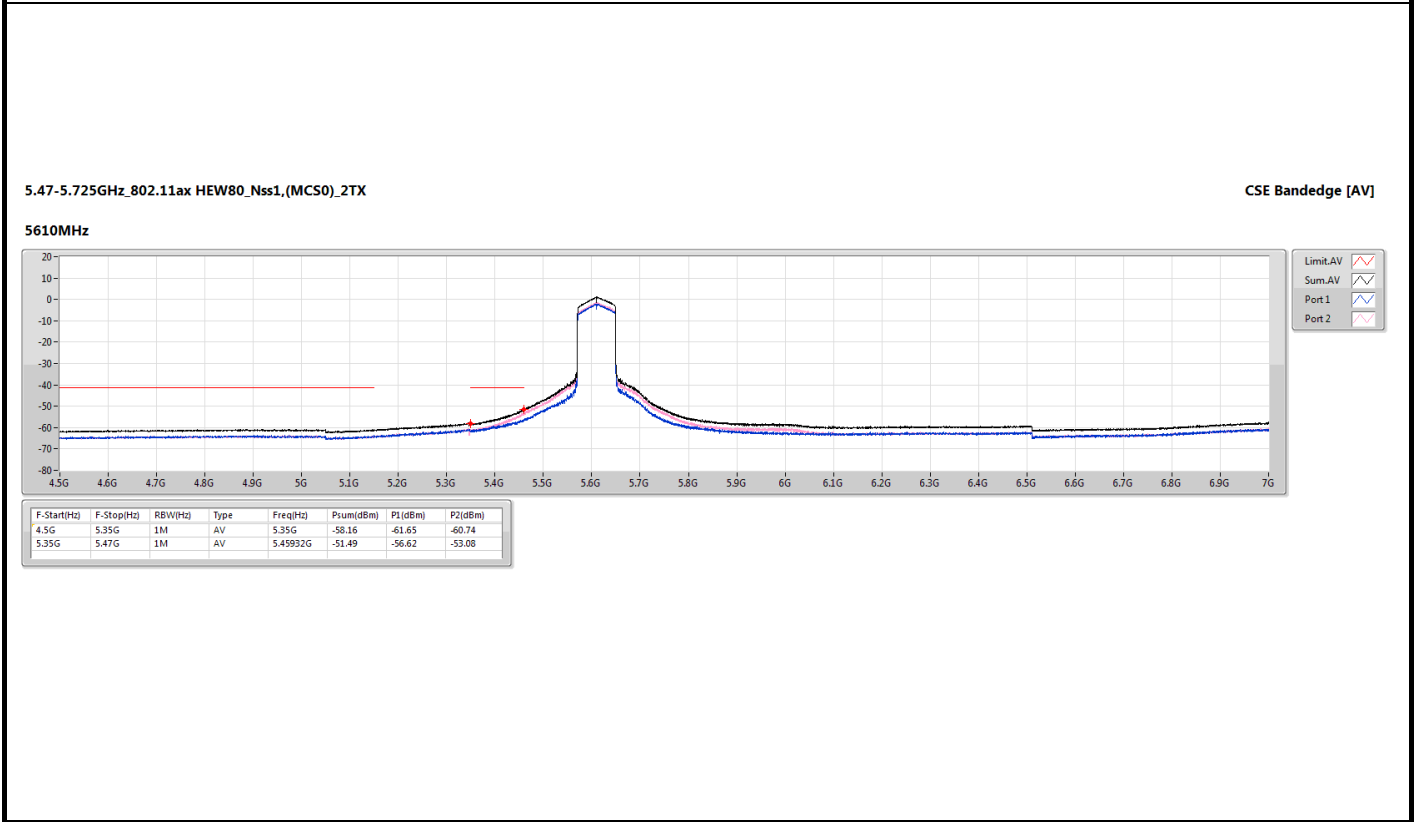

5.15-5.25GHz_802.11ax HEW80_Nss1,(MCS0)_2TX

CSE Bandedge [AV]

5210MHz

F-Start(Hz)	F-Stop(Hz)	RBW(Hz)	Type	Freq(Hz)	Psum(dBm)	P1(dBm)	P2(dBm)
4.5G	5.1G	1M	AV	5.097G	-56.53	-60.78	-58.57
5.1G	5.15G	1M	AV	5.14945G	-50.26	-53.85	-52.76
5.35G	5.38G	1M	AV	5.3536G	-57.34	-60.87	-59.88
5.38G	7G	1M	AV	5.38G	-58.73	-62.29	-61.26