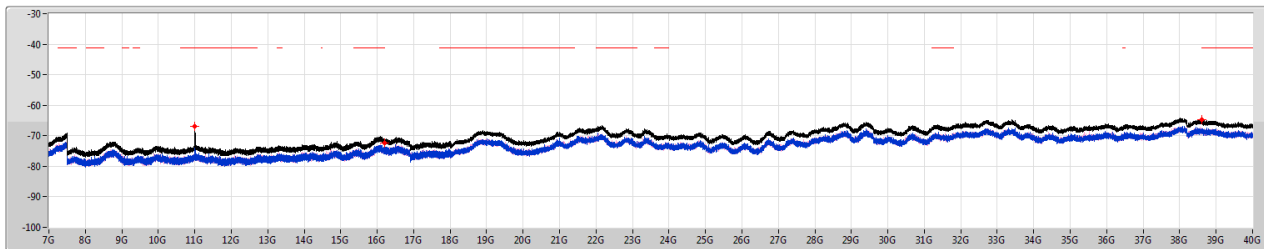

Limit:AV ☒

Sum:AV ☒

Port 1 ☒

Port 2 ☒

F-Start(Hz)	F-Stop(Hz)	RBW(Hz)	Type	Freq(Hz)	Psum(dBm)	P1(dBm)	P2(dBm)
7G	18G	1M	AV	11.00194G	-66.99	-75.78	-67.61
7G	18G	1M	AV	16.19978G	-72.29	-75.63	-75.00
18G	40G	1M	AV	38.60231G	-64.67	-67.78	-67.58