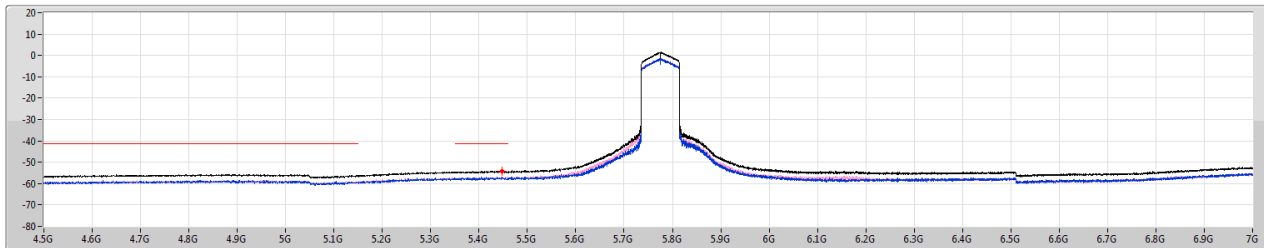

Limit.AV ☒

Sum.AV ☒

Port 1 ☒

Port 2 ☒

F-Start(Hz)	F-Stop(Hz)	RBW(Hz)	Type	Freq(Hz)	Psum(dBm)	P1(dBm)	P2(dBm)
4.5G	5.6G	1M	AV	5.4482G	-54.12	-57.04	-57.23