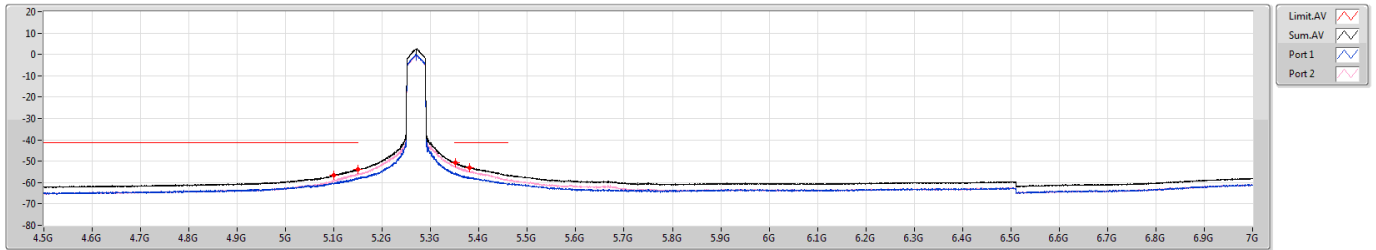

F-Start(Hz)	F-Stop(Hz)	RBW(Hz)	Type	Freq(Hz)	Psum(dBm)	P1(dBm)	P2(dBm)
4.5G	5.1G	1M	AV	5.1G	-56.69	-60.31	-59.16
5.1G	5.15G	1M	AV	5.14995G	-53.84	-57.68	-56.16
5.35G	5.38G	1M	AV	5.35045G	-50.61	-55.54	-52.29
5.38G	7G	1M	AV	5.38081G	-53.02	-57.96	-54.70