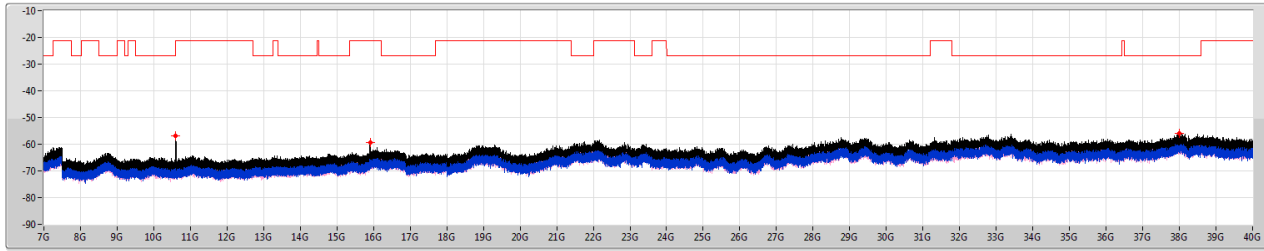

5.25-5.35GHz_802.11a_Nss1,(6Mbps)_2TX

CSE [PK]

5300MHz

Limit.PK ☒

Sum.PK ☒

Port 1 ☒

Port 2 ☒

F-Start(Hz)	F-Stop(Hz)	RBW(Hz)	Type	Freq(Hz)	Psum(dBm)	P1(dBm)	P2(dBm)
7G	18G	1M	PK	10.59322G	-56.83	-66.38	-57.34
7G	18G	1M	PK	15.91034G	-59.30	-66.76	-60.16
18G	40G	1M	PK	38.00763G	-56.09	-59.21	-58.99

5.25-5.35GHz_802.11a_Nss1,(6Mbps)_2TX

CSE [AV]

5300MHz