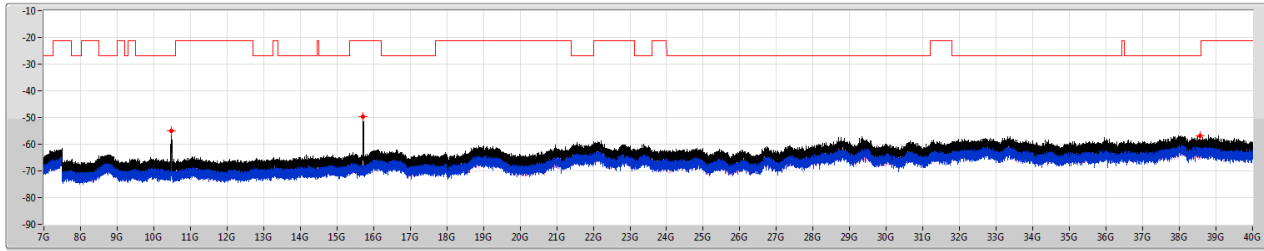

DG = Directional Gain ; PX=Port X; Psum=P1+P2+...PX

5.15-5.25GHz_802.11a_Nss1,(6Mbps)_2TX

CSE [PK]

5240MHz

Limit.PK

Sum.PK

Port 1

Port 2