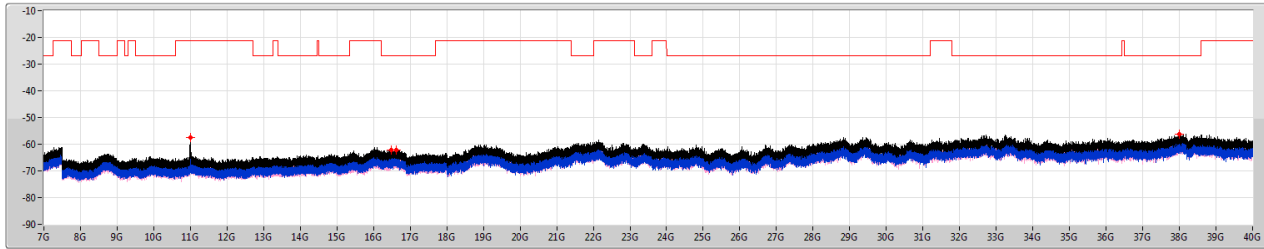

5.47-5.725GHz_802.11a_Nss1,(6Mbps)_2TX

CSE [PK]

5500MHz

Limit:PK ☒

Sum:PK ☒

Port 1 ☒

Port 2 ☒

F-Start(Hz)	F-Stop(Hz)	RBW(Hz)	Type	Freq(Hz)	Psum(dBm)	P1(dBm)	P2(dBm)
7G	18G	1M	PK	10.99506G	-57.35	-69.37	-57.63
7G	18G	1M	PK	16.48613G	-62.33	-66.38	-64.50
7G	18G	1M	PK	16.61778G	-62.09	-64.81	-65.42
18G	40G	1M	PK	37.99319G	-56.22	-58.30	-60.42

5.47-5.725GHz_802.11a_Nss1,(6Mbps)_2TX

CSE [AV]

5500MHz