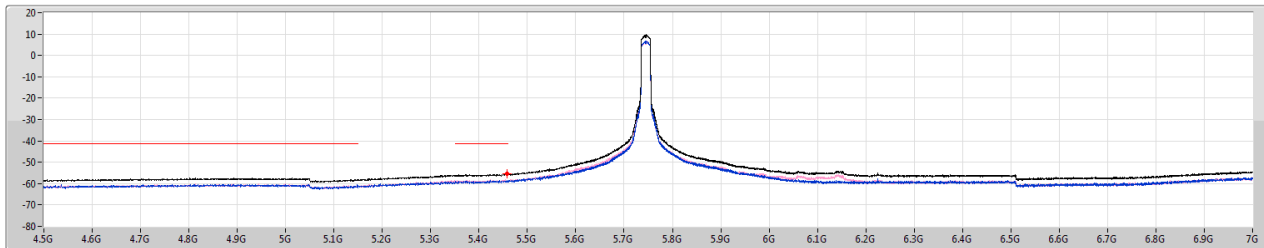

5.725-5.85GHz_802.11ax HEW20_Nss1,(MCS0)_2TX

CSE Bandedge [PK]

5745MHz

- Limit.PK
- Sum.PK
- Port 1
- Port 2

F-Start(Hz)	F-Stop(Hz)	RBW(Hz)	Type	Freq(Hz)	Psum(dBm)	P1(dBm)	P2(dBm)
4.5G	5.6G	1M	PK	5.59688G	-40.08	-44.09	-42.27
5.6G	5.65G	1M	PK	5.641G	-37.49	-40.69	-40.32
5.65G	5.7G	1M	PK	5.65015G	-38.23	-42.21	-40.45
5.7G	5.72G	1M	PK	5.71968G	-19.13	-23.95	-20.90
5.72G	5.725G	1M	PK	5.7204G	-15.71	-25.23	-16.22
5.85G	5.855G	1M	PK	5.85492G	-37.18	-40.35	-40.04
5.855G	5.875G	1M	PK	5.87386G	-38.63	-41.24	-42.08
5.875G	5.925G	1M	PK	5.925G	-41.70	-44.13	-45.37
5.925G	7G	1M	PK	5.92581G	-41.90	-44.95	-44.87

5.725-5.85GHz_802.11ax HEW20_Nss1,(MCS0)_2TX

CSE Bandedge [AV]

5745MHz

- Limit.AV
- Sum.AV
- Port 1
- Port 2

F-Start(Hz)	F-Stop(Hz)	RBW(Hz)	Type	Freq(Hz)	Psum(dBm)	P1(dBm)	P2(dBm)
4.5G	5.6G	1M	AV	5.4581G	-55.57	-58.62	-58.54