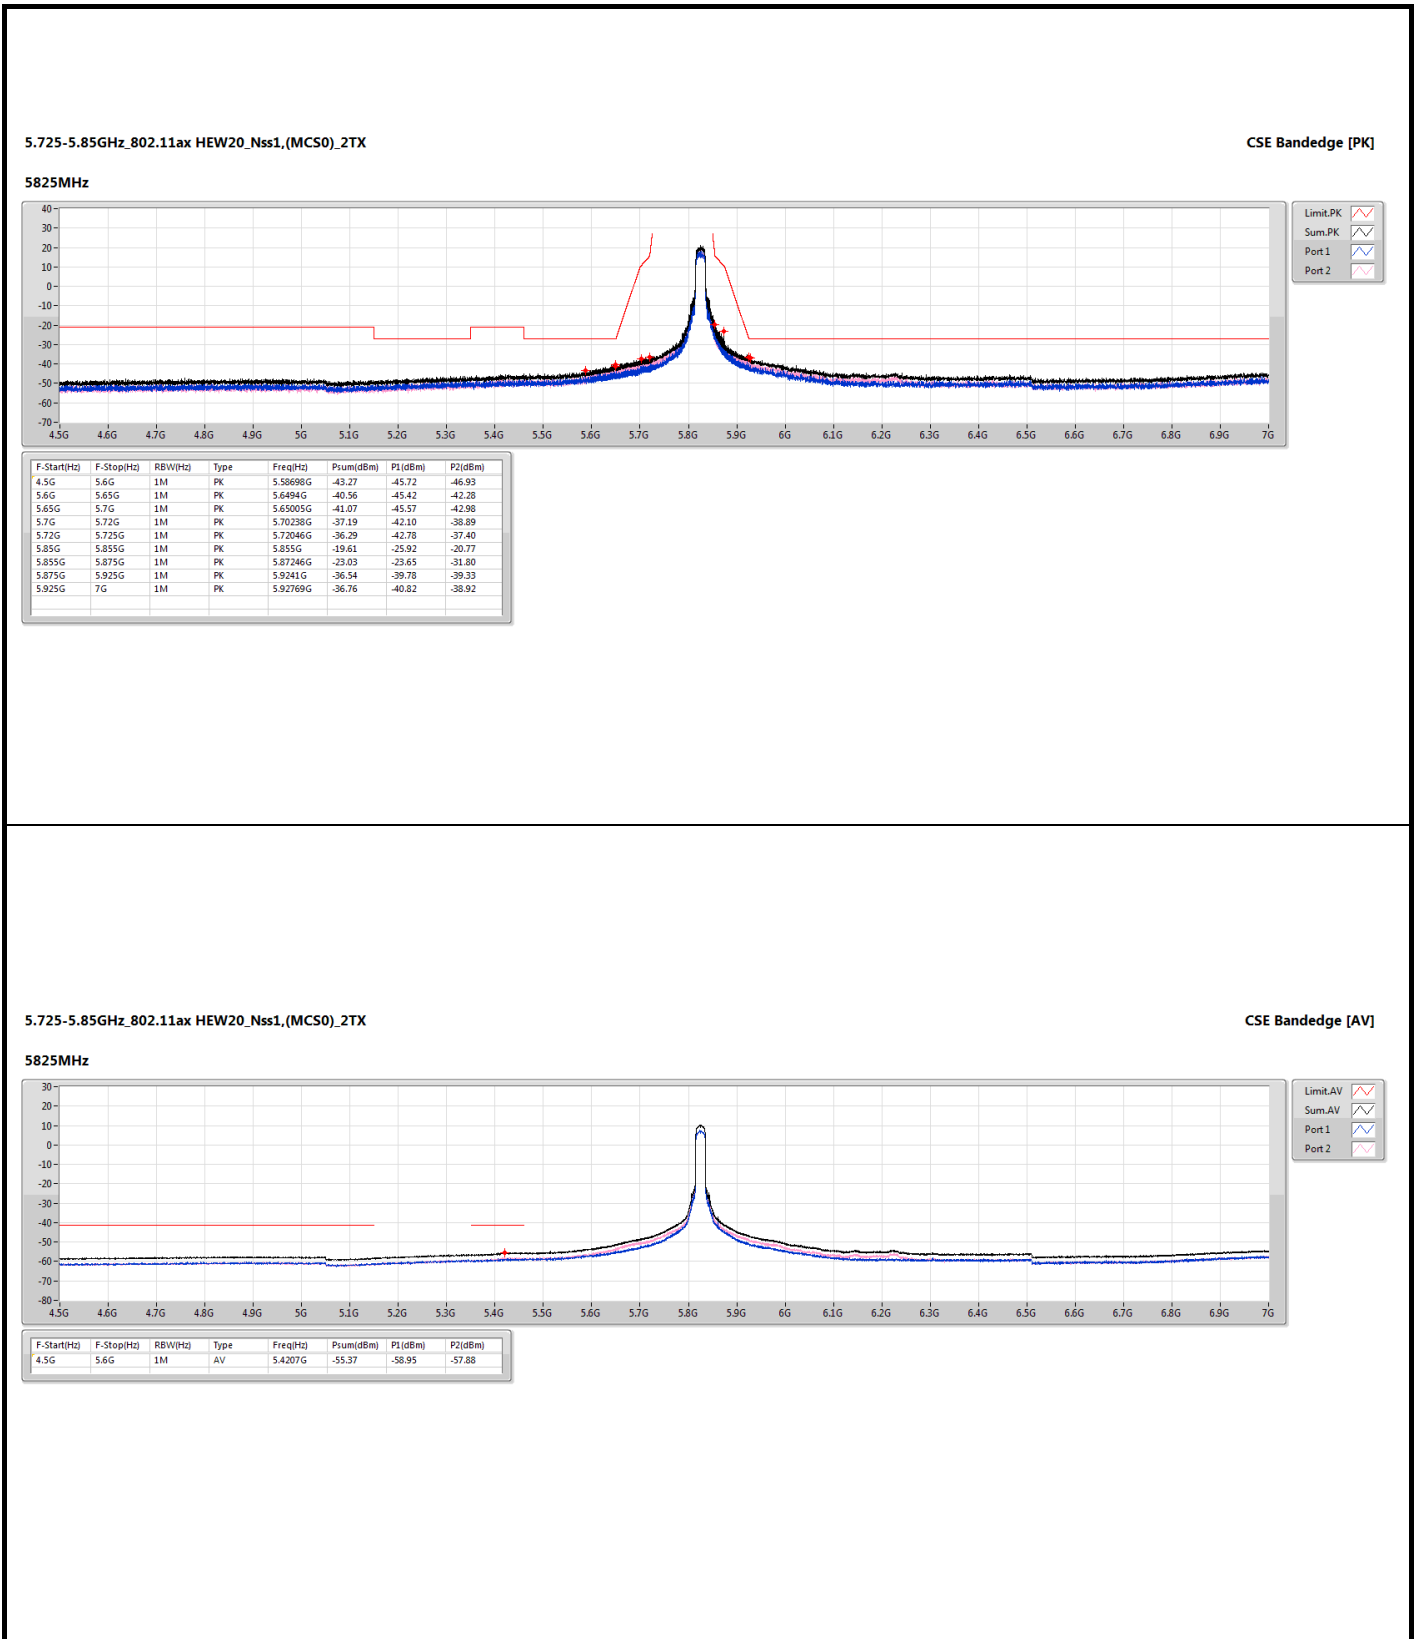

5.725-5.85GHz_802.11ax HEW20_Nss1,(MCS0)_2TX

CSE Bandedge [AV]

5745MHz

- Limit.AV
- Sum.AV
- Port 1
- Port 2

F-Start(Hz)	F-Stop(Hz)	RBW(Hz)	Type	Freq(Hz)	Psum(dBm)	P1(dBm)	P2(dBm)
4.5G	5.6G	1M	AV	5.4581G	-55.57	-58.62	-58.54