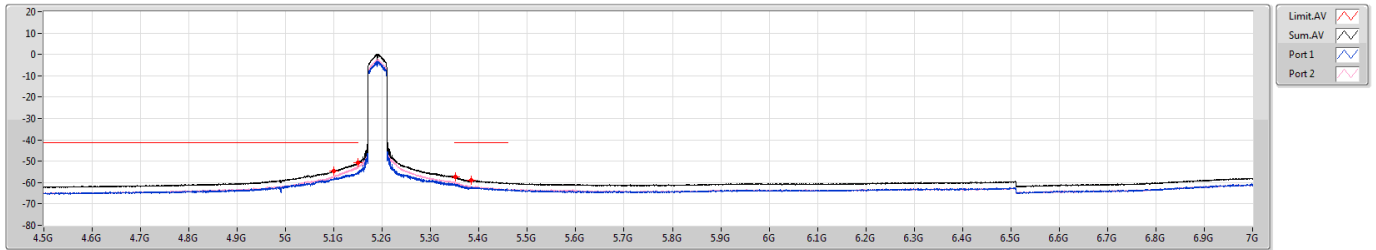

F-Start(Hz)	F-Stop(Hz)	RBW(Hz)	Type	Freq(Hz)	Psum(dBm)	P1(dBm)	P2(dBm)
4.5G	5.1G	1M	AV	5.0991G	-54.61	-58.38	-56.97
5.1G	5.15G	1M	AV	5.1498G	-50.57	-55.08	-52.47
5.35G	5.38G	1M	AV	5.35039G	-57.39	-60.88	-59.96
5.38G	7G	1M	AV	5.38405G	-58.99	-62.10	-61.90