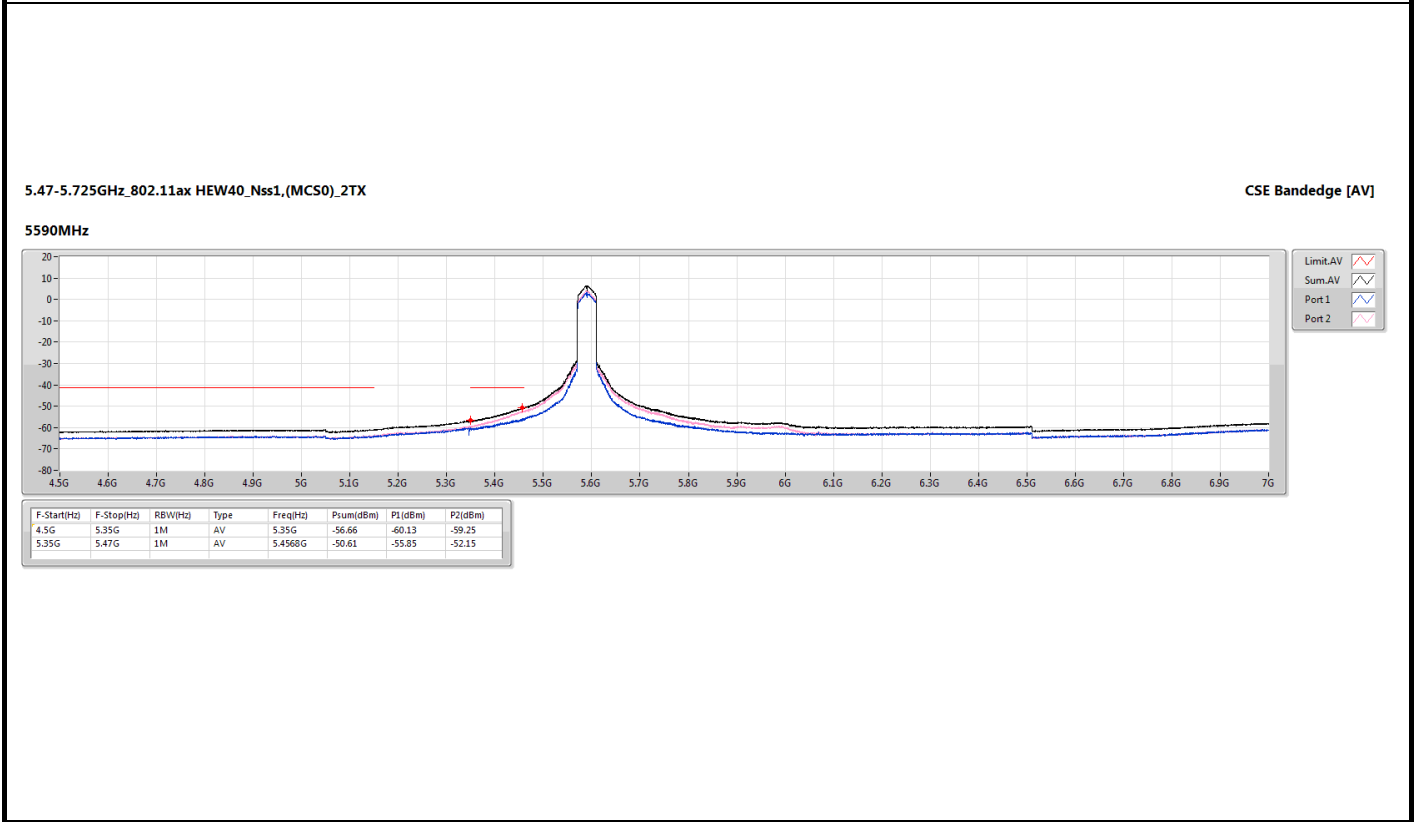

5.25-5.35GHz_802.11ax HEW40_Nss1,(MCS0)_2TX

CSE Bandedge [AV]

5270MHz

F-Start(Hz)	F-Stop(Hz)	RBW(Hz)	Type	Freq(Hz)	Psum(dBm)	P1(dBm)	P2(dBm)
4.5G	5.1G	1M	AV	5.1G	-56.69	-60.31	-59.16
5.1G	5.15G	1M	AV	5.14995G	-53.84	-57.68	-56.16
5.35G	5.38G	1M	AV	5.35045G	-50.61	-55.54	-52.29
5.38G	7G	1M	AV	5.38081G	-53.02	-57.96	-54.70