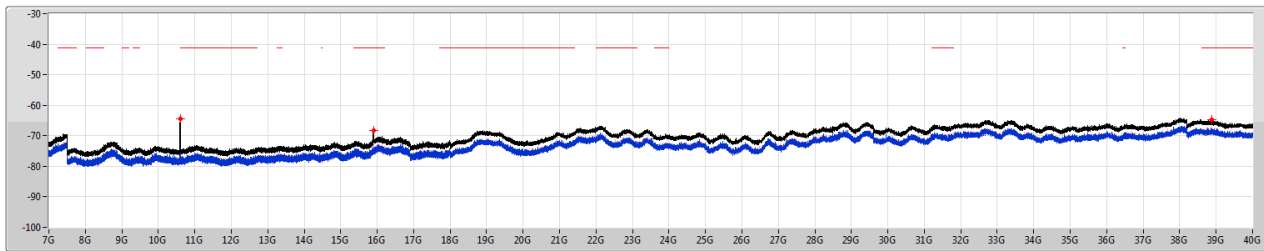

Limit.AV ☒

Sum.AV ☒

Port 1 ☒

Port 2 ☒

F-Start(Hz)	F-Stop(Hz)	RBW(Hz)	Type	Freq(Hz)	Psum(dBm)	P1(dBm)	P2(dBm)
7G	18G	1M	AV	10.60181G	-64.40	-74.37	-64.86
7G	18G	1M	AV	15.89694G	-68.39	-74.81	-69.51
18G	40G	1M	AV	38.87731G	-64.82	-68.66	-67.13