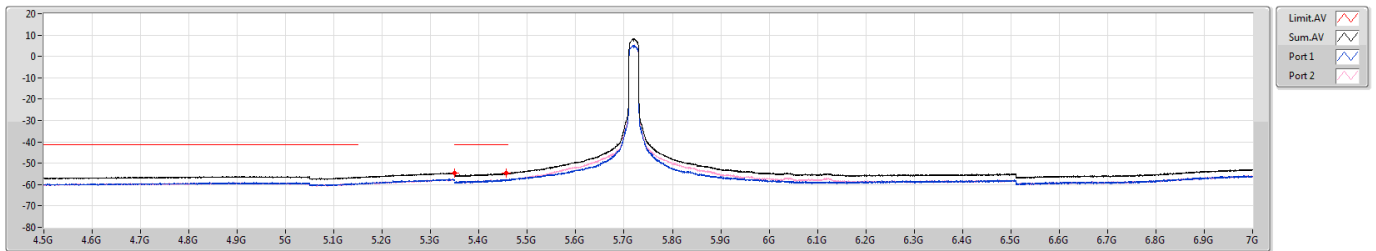

5.47-5.725GHz_802.11ax HEW20_Nss1,(MCS0)_2TX

CSE Bandedge [PK]

5720MHz Straddle 5.47-5.725GHz

F-Start[Hz]	F-Stop[Hz]	RBW[Hz]	Type	Freq[Hz]	Psum(dBm)	P1(dBm)	P2(dBm)
4.5G	5.35G	1M	PK	5.34448G	-42.37	-45.23	-45.54
5.35G	5.46G	1M	PK	5.45043G	-43.57	-46.06	-46.31
5.46G	5.47G	1M	PK	5.46968G	-42.32	-46.74	-44.26
5.85G	7G	1M	PK	5.86064G	-40.33	-46.06	-41.68

5.47-5.725GHz_802.11ax HEW20_Nss1,(MCS0)_2TX

CSE Bandedge [AV]

5720MHz Straddle 5.47-5.725GHz

F-Start[Hz]	F-Stop[Hz]	RBW[Hz]	Type	Freq[Hz]	Psum(dBm)	P1(dBm)	P2(dBm)
4.5G	5.35G	1M	AV	5.35G	-54.75	-57.80	-57.72
5.35G	5.47G	1M	AV	5.4568G	-54.72	-57.72	-57.75