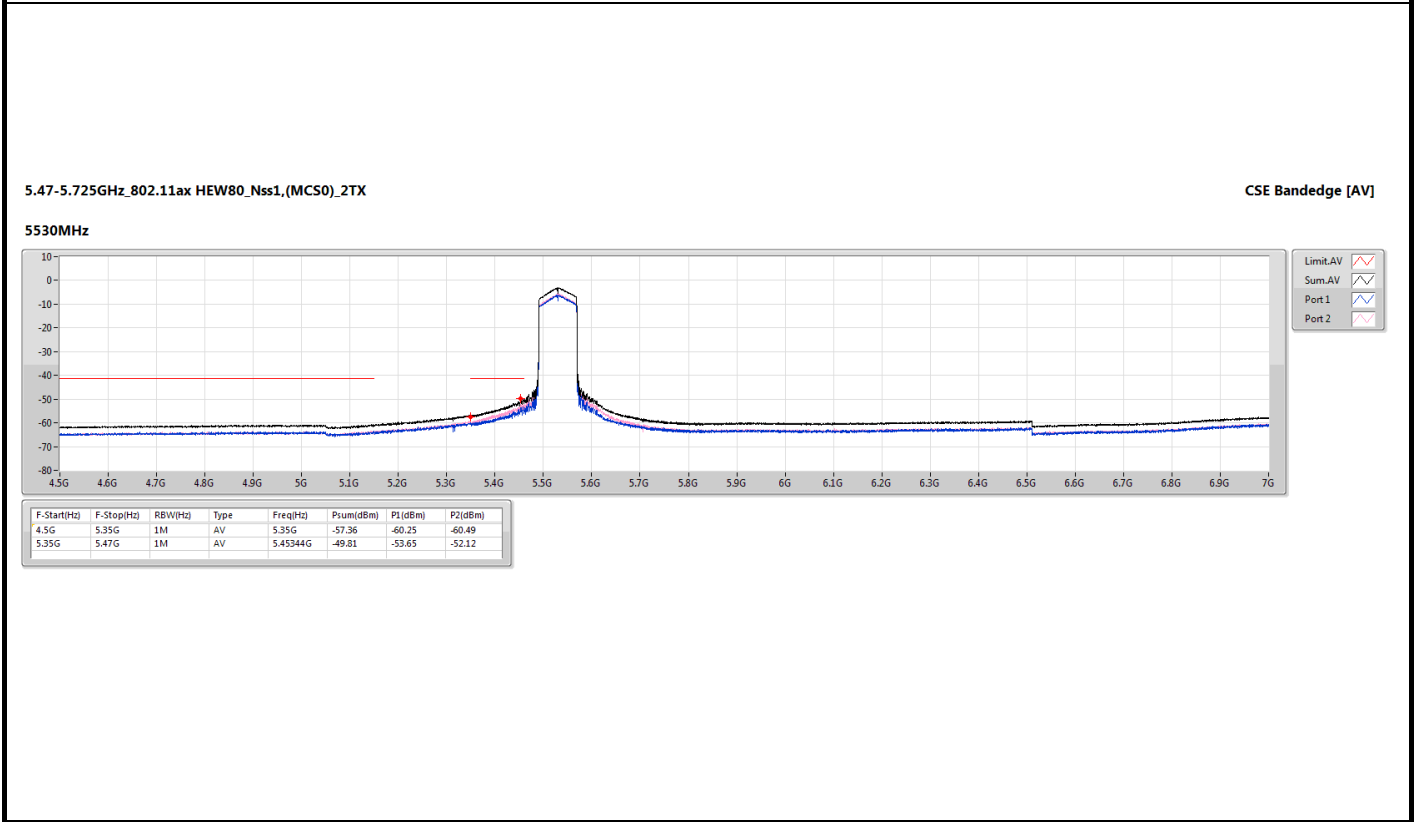

5.15-5.25GHz_802.11ax HEW80_Nss1,(MCS0)_2TX

CSE Bandedge [AV]

5210MHz

F-Start(Hz)	F-Stop(Hz)	RBW(Hz)	Type	Freq(Hz)	Psum(dBm)	P1(dBm)	P2(dBm)
4.5G	5.1G	1M	AV	5.097G	-56.53	-60.78	-58.57
5.1G	5.15G	1M	AV	5.14945G	-50.26	-53.85	-52.76
5.35G	5.38G	1M	AV	5.3536G	-57.34	-60.87	-59.88
5.38G	7G	1M	AV	5.38G	-58.73	-62.29	-61.26