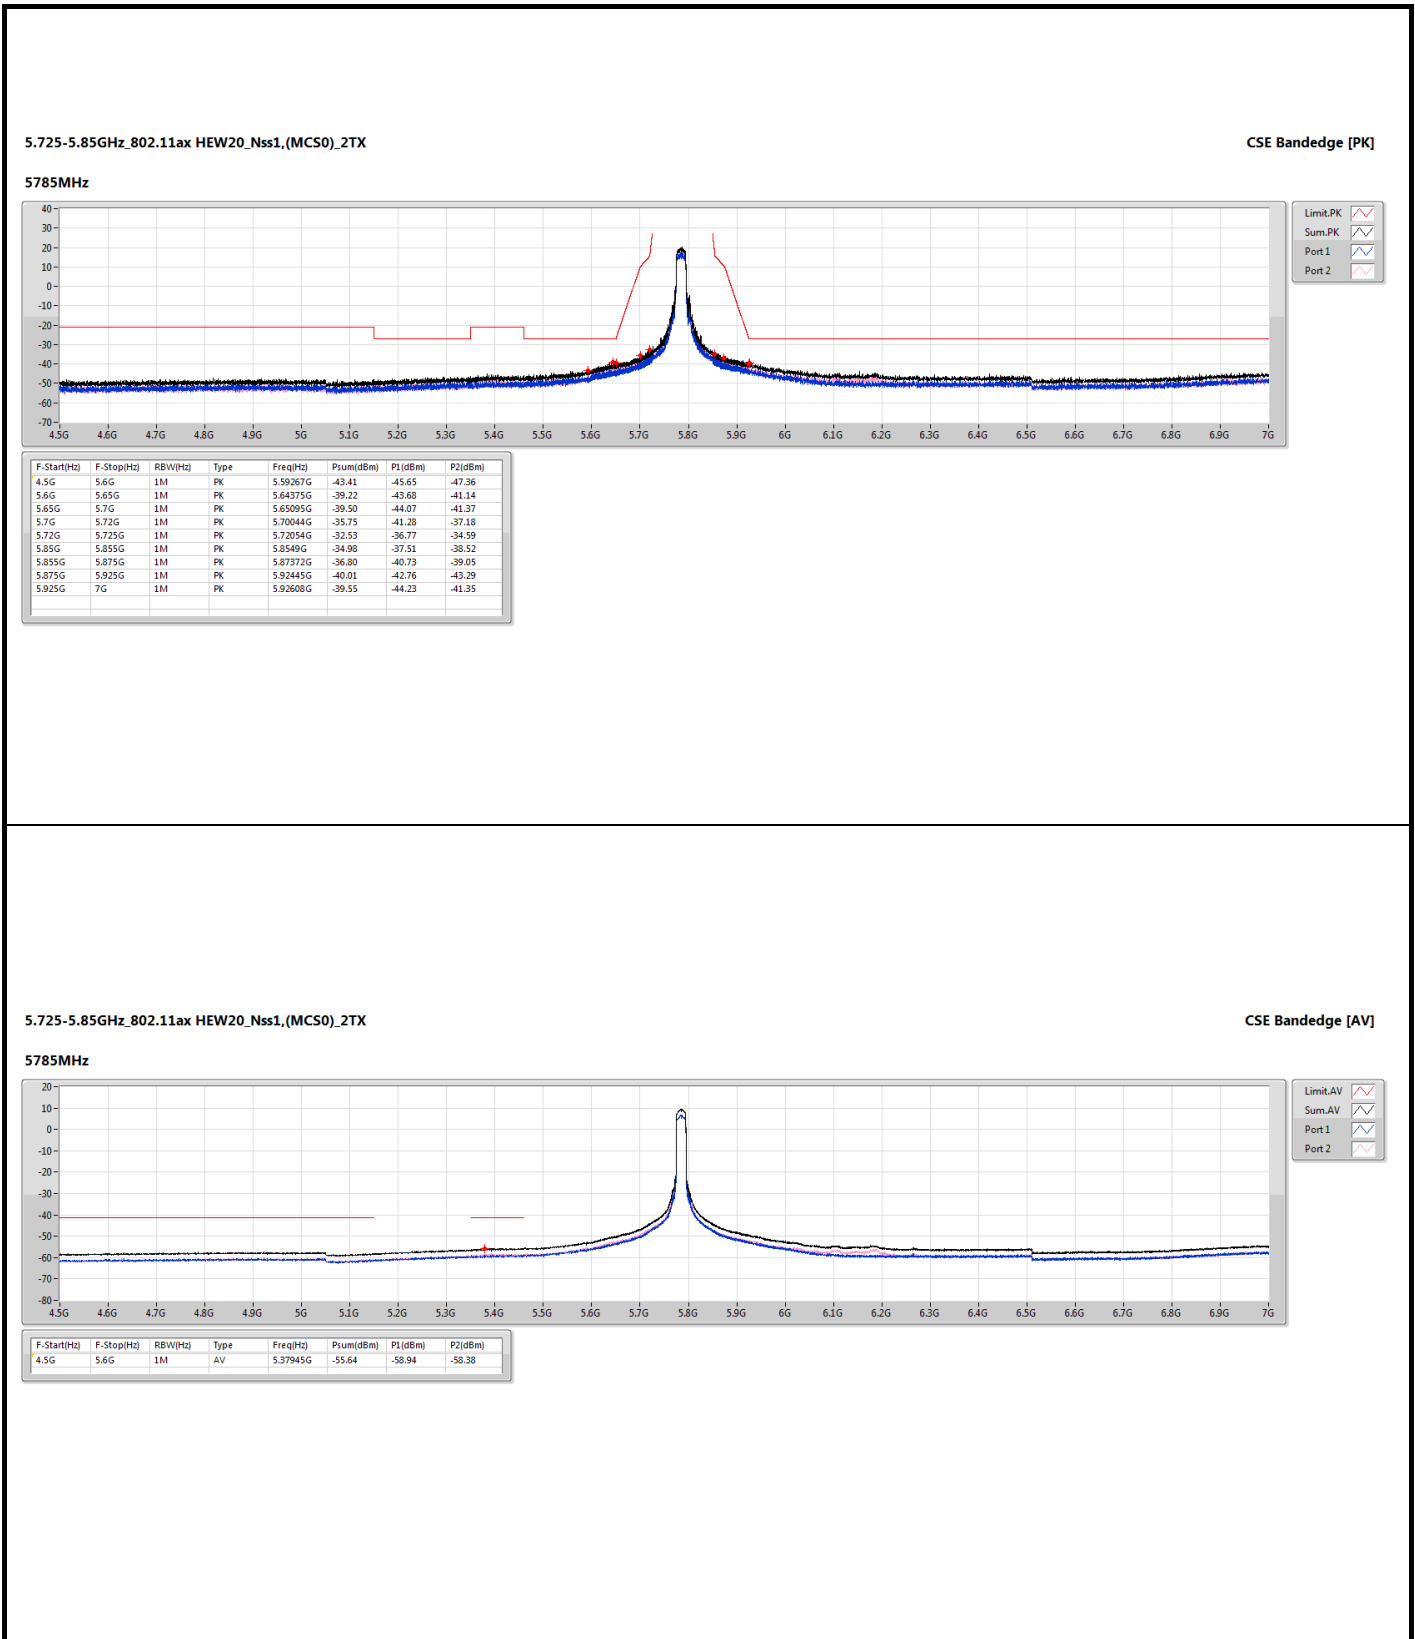

5.725-5.85GHz_802.11ax HEW20_Nss1,(MCS0)_2TX

CSE Bandedge [AV]

5745MHz

- Limit.AV
- Sum.AV
- Port 1
- Port 2

F-Start(Hz)	F-Stop(Hz)	RBW(Hz)	Type	Freq(Hz)	Psum(dBm)	P1(dBm)	P2(dBm)
4.5G	5.6G	1M	AV	5.4581G	-55.57	-58.62	-58.54