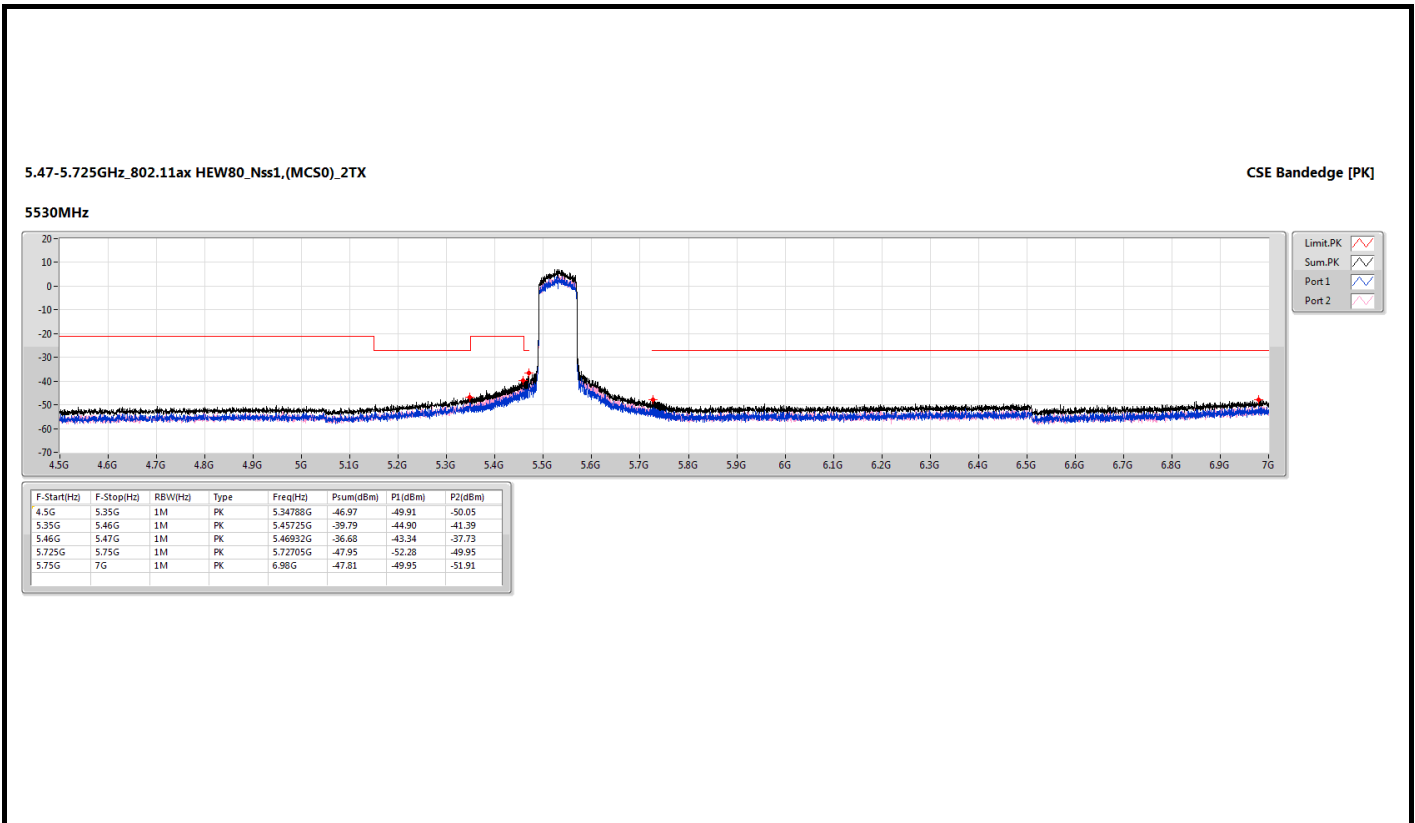

5.15-5.25GHz_802.11ax HEW80_Nss1,(MCS0)_2TX

CSE Bandedge [AV]

5210MHz

F-Start(Hz)	F-Stop(Hz)	RBW(Hz)	Type	Freq(Hz)	Psum(dBm)	P1(dBm)	P2(dBm)
4.5G	5.1G	1M	AV	5.097G	-56.53	-60.78	-58.57
5.1G	5.15G	1M	AV	5.14945G	-50.26	-53.85	-52.76
5.35G	5.38G	1M	AV	5.3536G	-57.34	-60.87	-59.88
5.38G	7G	1M	AV	5.38G	-58.73	-62.29	-61.26