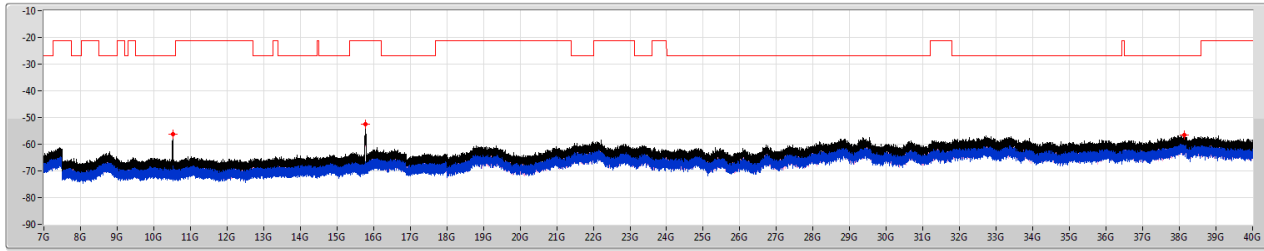

5.25-5.35GHz_802.11a_Nss1,(6Mbps)_2TX

CSE [PK]

5260MHz

Limit.PK ☒

Sum.PK ☒

Port 1 ☒

Port 2 ☒

F-Start(Hz)	F-Stop(Hz)	RBW(Hz)	Type	Freq(Hz)	Psum(dBm)	P1(dBm)	P2(dBm)
7G	18G	1M	PK	10.51828G	-56.10	-64.75	-56.74
7G	18G	1M	PK	15.77903G	-52.54	-68.80	-52.64
18G	40G	1M	PK	38.13461G	-56.70	-59.15	-60.35

5.25-5.35GHz_802.11a_Nss1,(6Mbps)_2TX

CSE [AV]

5260MHz