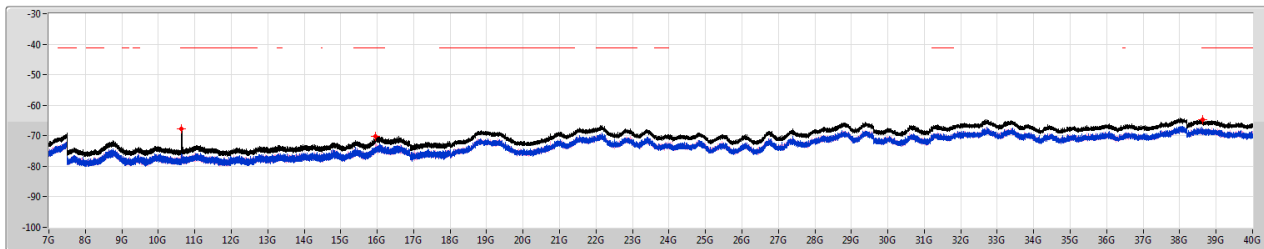

Limit:AV
Sum:AV
Port 1
Port 2

F-Start(Hz)	F-Stop(Hz)	RBW(Hz)	Type	Freq(Hz)	Psum(dBm)	P1(dBm)	P2(dBm)
7G	18G	1M	AV	10.63825G	-67.63	-75.10	-68.49
7G	18G	1M	AV	15.96156G	-70.11	-74.07	-72.34
18G	40G	1M	AV	38.63119G	-64.77	-67.74	-67.83