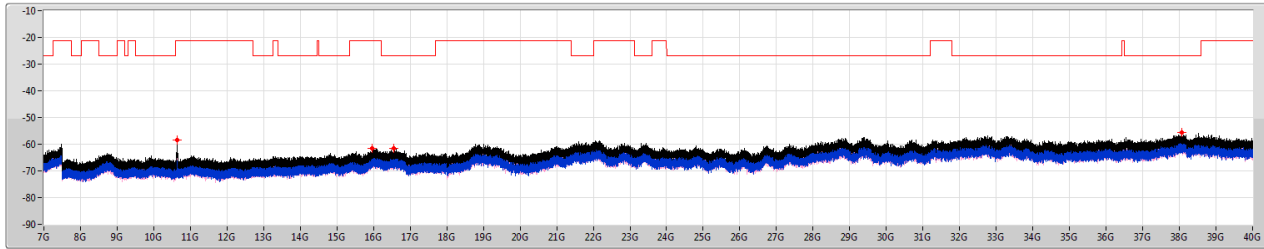

5.25-5.35GHz_802.11a_Nss1,(6Mbps)_2TX

CSE [PK]

5320MHz

Limit:PK
Sum:PK
Port 1
Port 2

F-Start(Hz)	F-Stop(Hz)	RBW(Hz)	Type	Freq(Hz)	Psum(dBm)	P1(dBm)	P2(dBm)
7G	18G	1M	PK	10.63791G	-58.35	-66.20	-59.13
7G	18G	1M	PK	15.95572G	-61.70	-67.32	-63.09
7G	18G	1M	PK	16.56106G	-61.54	-64.70	-64.40
18G	40G	1M	PK	38.07638G	-55.75	-59.63	-58.04

5.25-5.35GHz_802.11a_Nss1,(6Mbps)_2TX

CSE [AV]

5320MHz