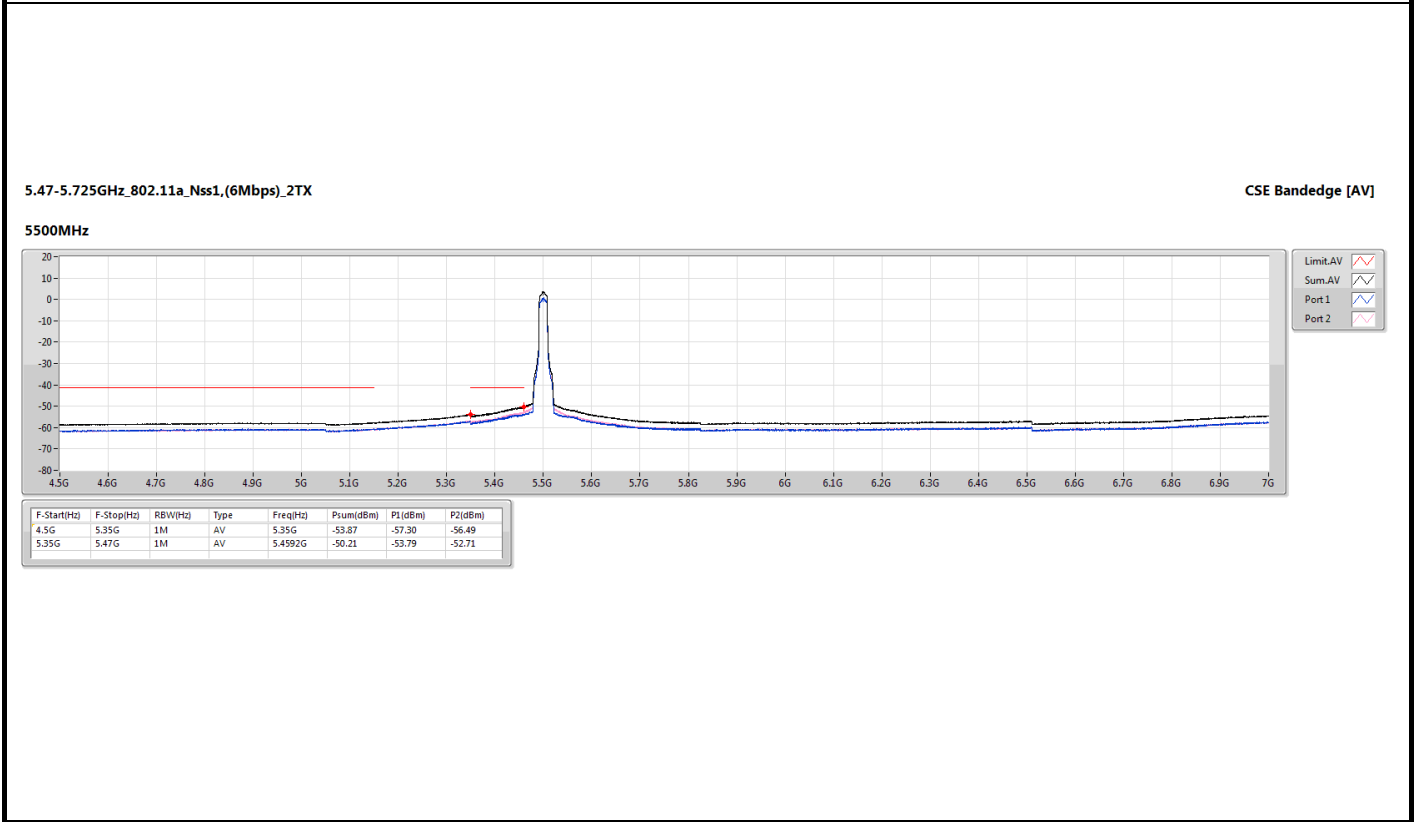

5.15-5.25GHz_802.11a_Nss1,(6Mbps)_2TX

CSE Bandedge [AV]

5200MHz

F-Start(Hz)	F-Stop(Hz)	RBW(Hz)	Type	Freq(Hz)	Psum(dBm)	P1(dBm)	P2(dBm)
4.5G	5.1G	1M	AV	5.1G	-52.57	-55.57	-55.59
5.1G	5.15G	1M	AV	5.14825G	-49.69	-52.97	-52.44
5.35G	5.38G	1M	AV	5.35126G	-53.82	-57.10	-56.58
5.38G	7G	1M	AV	5.38G	-55.77	-59.11	-58.48