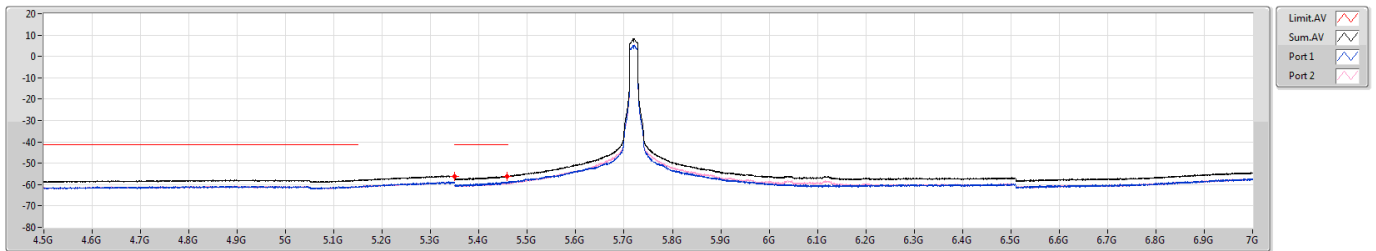

5.15-5.25GHz_802.11a_Nss1,(6Mbps)_2TX

CSE Bandedge [AV]

5200MHz

F-Start(Hz)	F-Stop(Hz)	RBW(Hz)	Type	Freq(Hz)	Psum(dBm)	P1(dBm)	P2(dBm)
4.5G	5.1G	1M	AV	5.1G	-52.57	-55.57	-55.59
5.1G	5.15G	1M	AV	5.14825G	-49.69	-52.97	-52.44
5.35G	5.38G	1M	AV	5.35126G	-53.82	-57.10	-56.58
5.38G	7G	1M	AV	5.38G	-55.77	-59.11	-58.48

5.47-5.725GHz_802.11a_Nss1,(6Mbps)_2TX

CSE Bandedge [PK]

5720MHz Straddle 5.47-5.725GHz

F-Start(Hz)	F-Stop(Hz)	RBW(Hz)	Type	Freq(Hz)	Psum(dBm)	P1(dBm)	P2(dBm)
4.5G	5.35G	1M	PK	5.33725G	-45.50	-47.17	-50.45
5.35G	5.46G	1M	PK	5.41512G	-45.27	-47.32	-49.52
5.46G	5.47G	1M	PK	5.46898G	-44.74	-48.57	-47.06
5.85G	7G	1M	PK	5.85029G	-42.11	-45.19	-45.06

5.47-5.725GHz_802.11a_Nss1,(6Mbps)_2TX

CSE Bandedge [AV]

5720MHz Straddle 5.47-5.725GHz

F-Start(Hz)	F-Stop(Hz)	RBW(Hz)	Type	Freq(Hz)	Psum(dBm)	P1(dBm)	P2(dBm)
4.5G	5.35G	1M	AV	5.35G	-56.15	-59.09	-59.23
5.35G	5.47G	1M	AV	5.45824G	-56.02	-58.74	-59.34