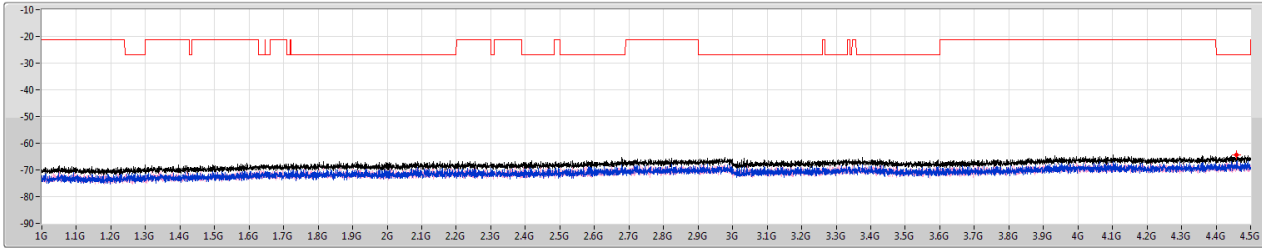

5.25-5.35GHz_802.11ax HEW80_Nss1,(MCS0)_2TX

CSE Other [AV]

5290MHz

Limit.AV
Sum.AV
Port1
Port2

F.Start(Hz)	F.Stop(Hz)	RBW(Hz)	Type	Freq(Hz)	Psum(dBm)	P1(dBm)	P2(dBm)
1G	4.5G	1M	AV	4.3285G	-74.74	-77.94	-77.56

5.47-5.725GHz_802.11ax HEW80_Nss1,(MCS0)_2TX

CSE Other [PK]

5530MHz

5.47-5.725GHz_802.11ax HEW80_Nss1,(MCS0)_2TX

CSE Other [AV]

5530MHz

5.47-5.725GHz_802.11ax HEW80_Nss1,(MCS0)_2TX

CSE Other [PK]

5610MHz

Limit.PK
Sum.PK
Port1
Port2

F.Start(Hz)	F.Stop(Hz)	RBW(Hz)	Type	Freq(Hz)	Psum(dBm)	P1(dBm)	P2(dBm)
1G	4.5G	1M	PK	4.45844G	-64.46	-66.90	-68.12

5.47-5.725GHz_802.11ax HEW80_Nss1,(MCS0)_2TX

CSE Other [AV]