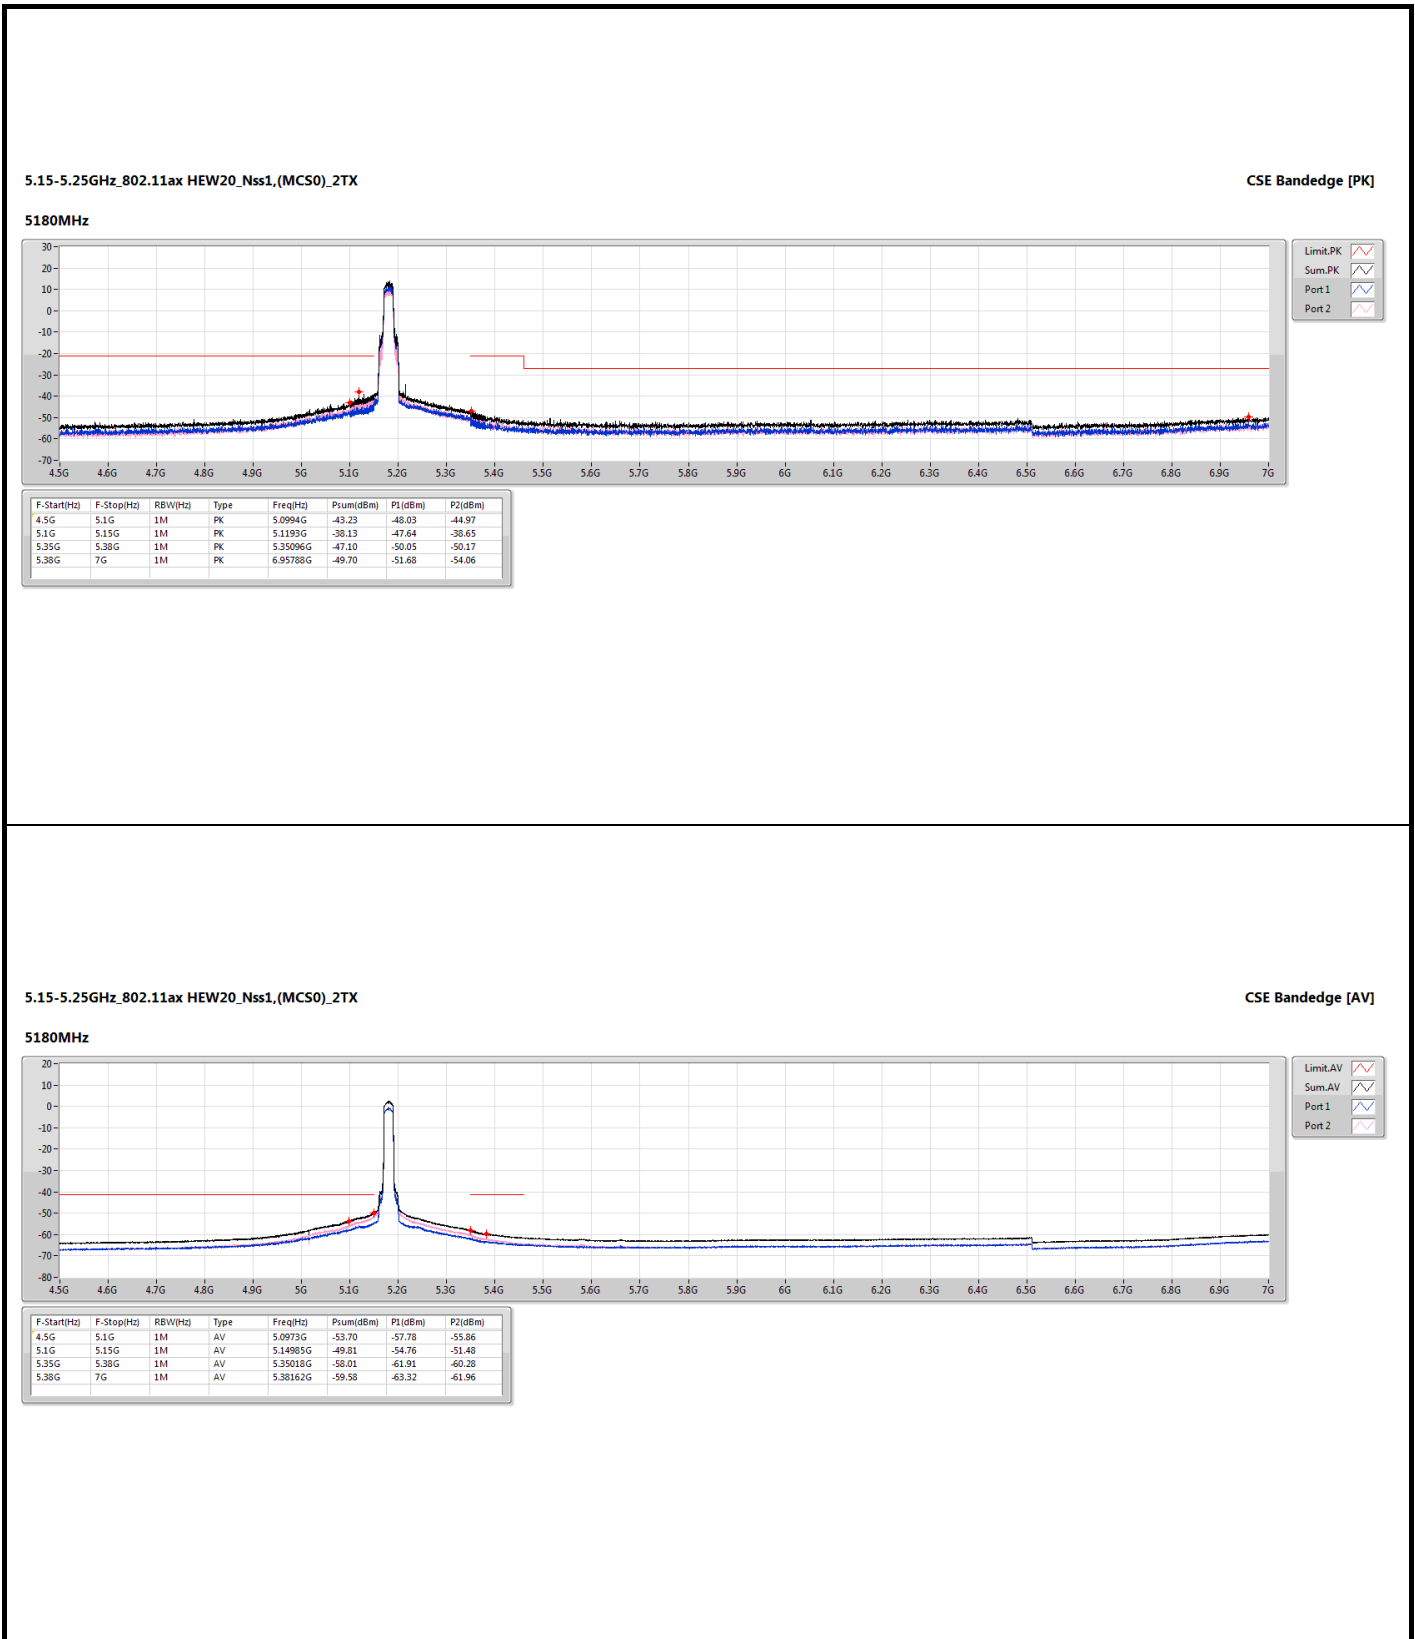

5.725-5.85GHz_802.11a_Nss1,(6Mbps)_2TX

CSE Bandedge [AV]

5745MHz

F-Start(Hz)	F-Stop(Hz)	RBW(Hz)	Type	Freq(Hz)	Psum(dBm)	P1(dBm)	P2(dBm)
4.5G	5.6G	1M	AV	5.4559G	-54.90	-57.47	-58.40

5.15-5.25GHz_802.11ax HEW20_Nss1,(MCS0)_2TX