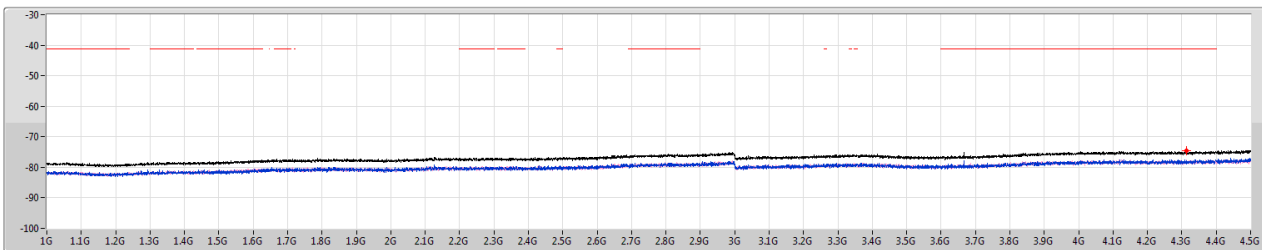

5.47-5.725GHz_802.11ax HEW80_Nss1,(MCS0)_2TX

CSE Other [PK]

5530MHz

5.47-5.725GHz_802.11ax HEW80_Nss1,(MCS0)_2TX

CSE Other [AV]

5530MHz

5.47-5.725GHz_802.11ax HEW80_Nss1,(MCS0)_2TX

CSE Other [PK]

5610MHz

Limit.PK
Sum.PK
Port1
Port2

F.Start(Hz)	F.Stop(Hz)	RBW(Hz)	Type	Freq(Hz)	Psum(dBm)	P1(dBm)	P2(dBm)
1G	4.5G	1M	PK	4.45844G	-64.46	-66.90	-68.12

5.47-5.725GHz_802.11ax HEW80_Nss1,(MCS0)_2TX

CSE Other [AV]