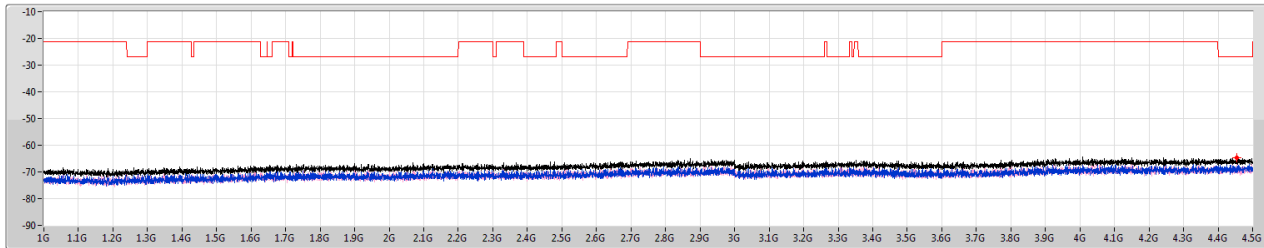

5610MHz

Limit.AV
Sum.AV
Port1
Port2

F.Start(Hz)	F.Stop(Hz)	RBW(Hz)	Type	Freq(Hz)	Psum(dBm)	P1(dBm)	P2(dBm)
1G	4.5G	1M	AV	4.34206G	-74.64	-77.35	-77.97

5.47-5.725GHz_802.11ax HEW80_Nss1.(MCS0)_2TX

CSE Other [PK]

5690MHz Straddle 5.47-5.725GHz

5.47-5.725GHz_802.11ax HEW80_Nss1.(MCS0)_2TX

CSE Other [AV]

5690MHz Straddle 5.47-5.725GHz

5.725-5.85GHz_802.11ax HEW80_Nss1.(MCS0)_2TX

CSE Other [PK]

5775MHz

- Limit.PK
- Sum.PK
- Port 1
- Port 2