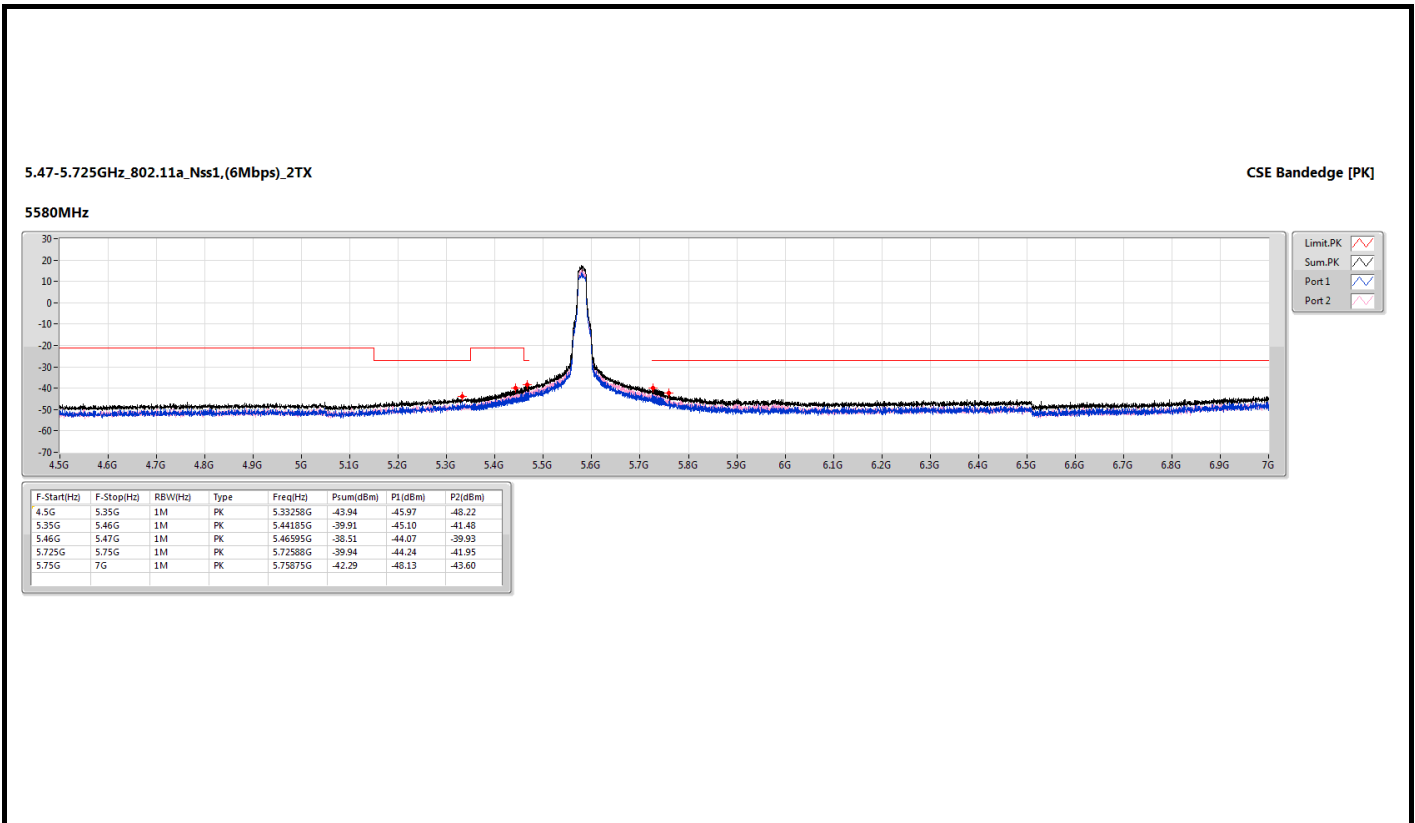

5.15-5.25GHz_802.11a_Nss1,(6Mbps)_2TX

CSE Bandedge [AV]

5200MHz

F-Start(Hz)	F-Stop(Hz)	RBW(Hz)	Type	Freq(Hz)	Psum(dBm)	P1(dBm)	P2(dBm)
4.5G	5.1G	1M	AV	5.1G	-52.57	-55.57	-55.59
5.1G	5.15G	1M	AV	5.14825G	-49.69	-52.97	-52.44
5.35G	5.38G	1M	AV	5.35126G	-53.82	-57.10	-56.58
5.38G	7G	1M	AV	5.38G	-55.77	-59.11	-58.48