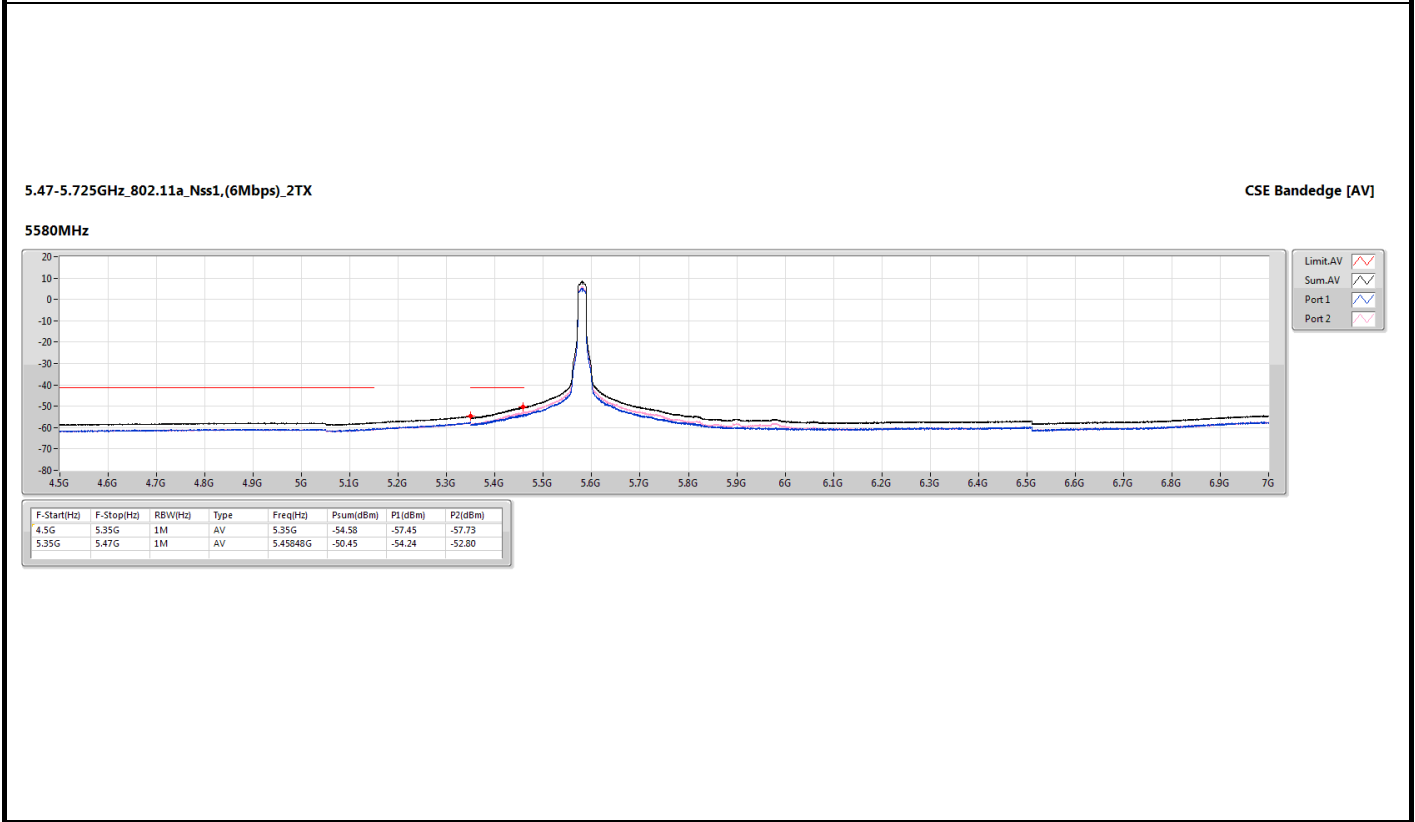

5.15-5.25GHz_802.11a_Nss1,(6Mbps)_2TX

CSE Bandedge [AV]

5200MHz

F-Start(Hz)	F-Stop(Hz)	RBW(Hz)	Type	Freq(Hz)	Psum(dBm)	P1(dBm)	P2(dBm)
4.5G	5.1G	1M	AV	5.1G	-52.57	-55.57	-55.59
5.1G	5.15G	1M	AV	5.14825G	-49.69	-52.97	-52.44
5.35G	5.38G	1M	AV	5.35126G	-53.82	-57.10	-56.58
5.38G	7G	1M	AV	5.38G	-55.77	-59.11	-58.48