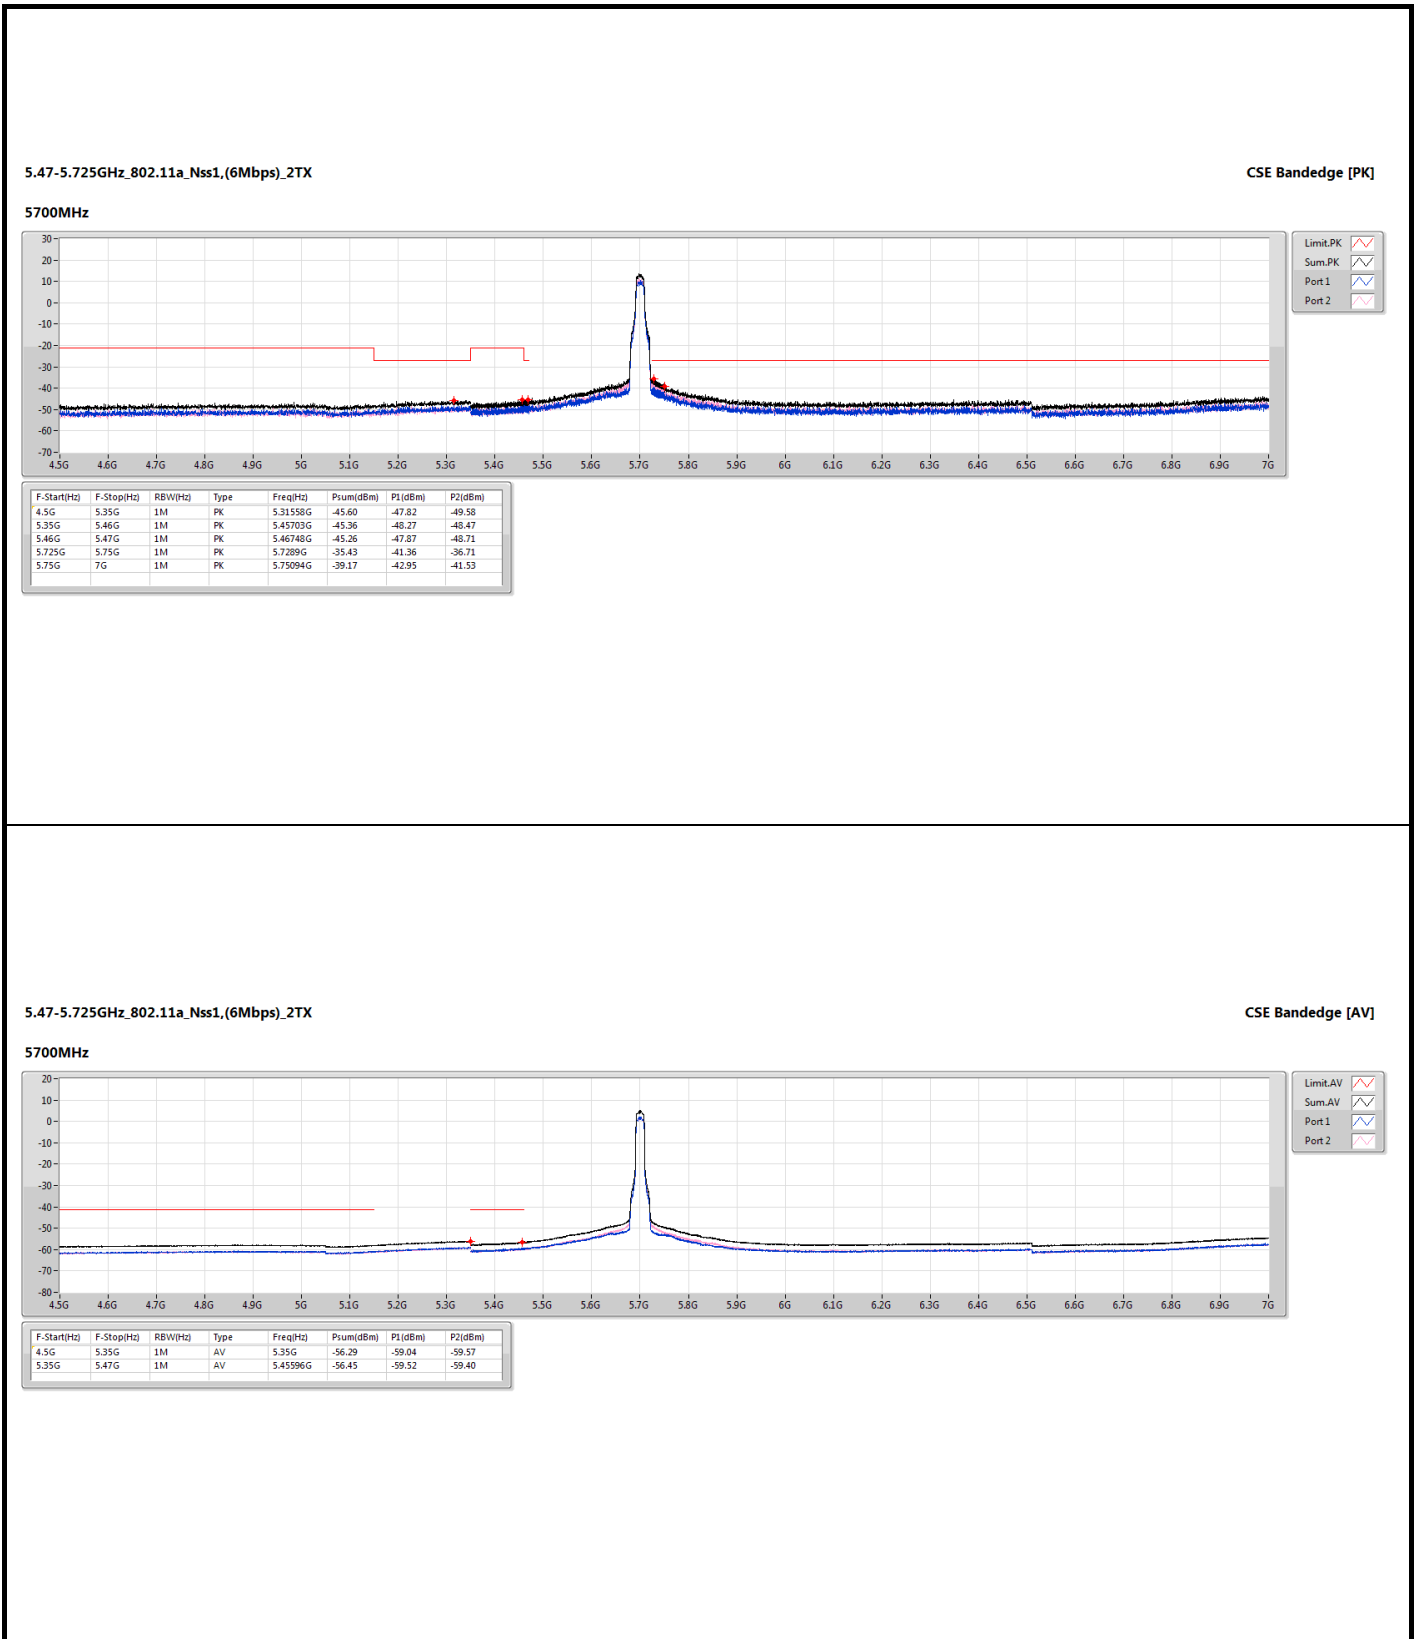

5.15-5.25GHz_802.11a_Nss1,(6Mbps)_2TX

CSE Bandedge [AV]

5200MHz

F-Start(Hz)	F-Stop(Hz)	RBW(Hz)	Type	Freq(Hz)	Psum(dBm)	P1(dBm)	P2(dBm)
4.5G	5.1G	1M	AV	5.1G	-52.57	-55.57	-55.59
5.1G	5.15G	1M	AV	5.14825G	-49.69	-52.97	-52.44
5.35G	5.38G	1M	AV	5.35126G	-53.82	-57.10	-56.58
5.38G	7G	1M	AV	5.38G	-55.77	-59.11	-58.48