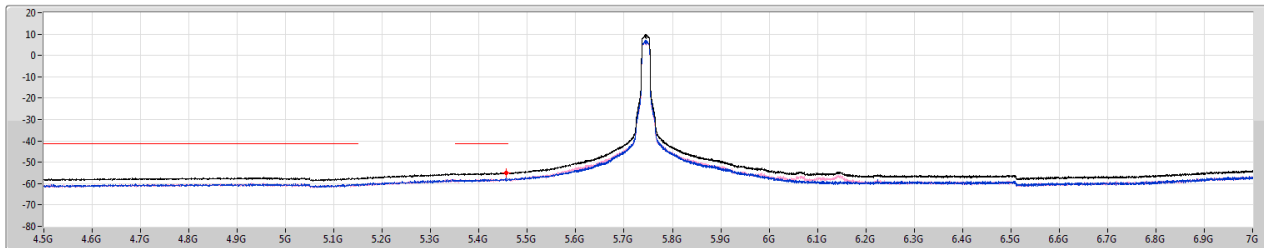

F-Start(Hz)	F-Stop(Hz)	RBW(Hz)	Type	Freq(Hz)	Psum(dBm)	P1(dBm)	P2(dBm)
4.5G	5.6G	1M	AV	5.4559G	-54.90	-57.47	-58.40