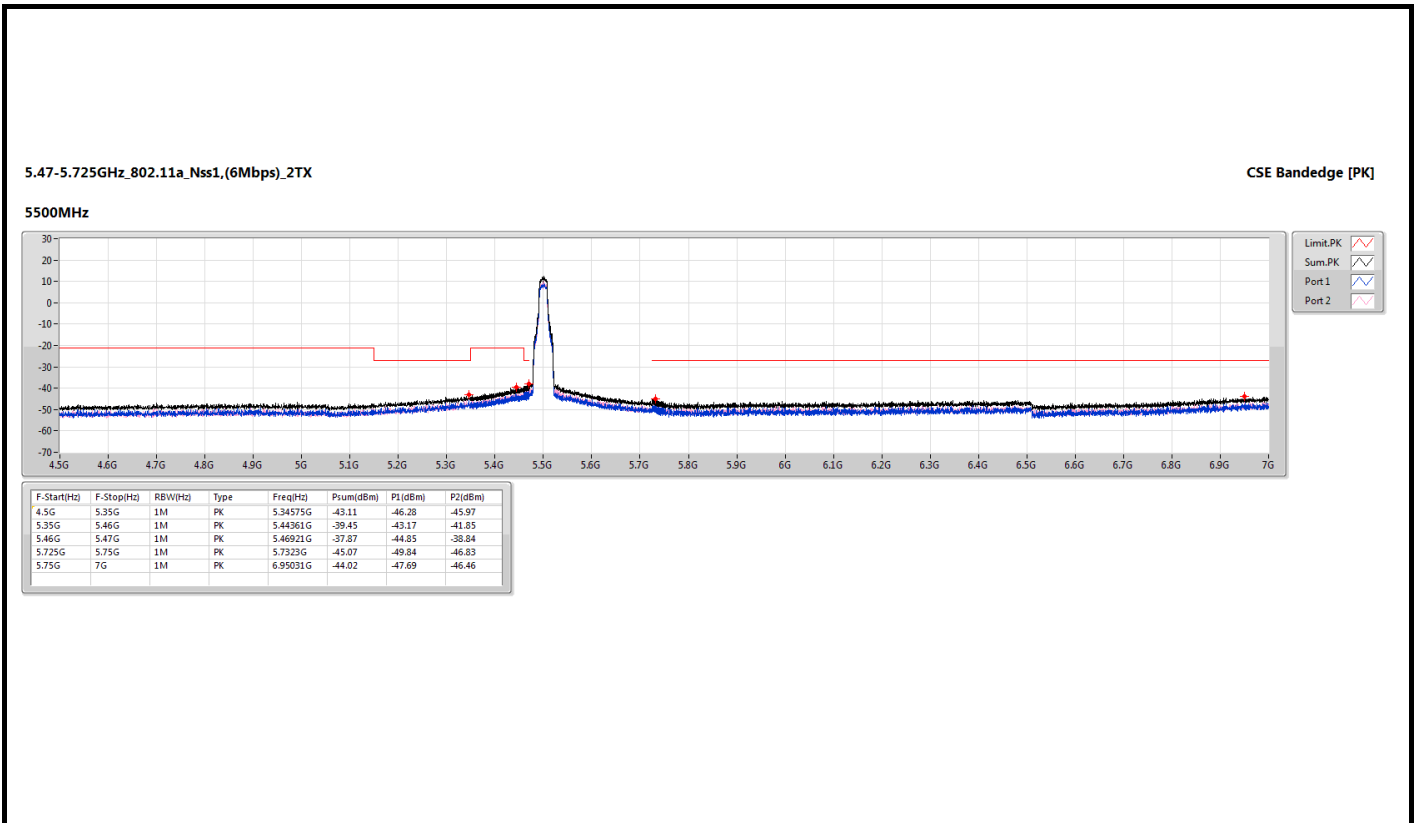

5.15-5.25GHz_802.11a_Nss1,(6Mbps)_2TX

CSE Bandedge [AV]

5200MHz

F-Start(Hz)	F-Stop(Hz)	RBW(Hz)	Type	Freq(Hz)	Psum(dBm)	P1(dBm)	P2(dBm)
4.5G	5.1G	1M	AV	5.1G	-52.57	-55.57	-55.59
5.1G	5.15G	1M	AV	5.14825G	-49.69	-52.97	-52.44
5.35G	5.38G	1M	AV	5.35126G	-53.82	-57.10	-56.58
5.38G	7G	1M	AV	5.38G	-55.77	-59.11	-58.48