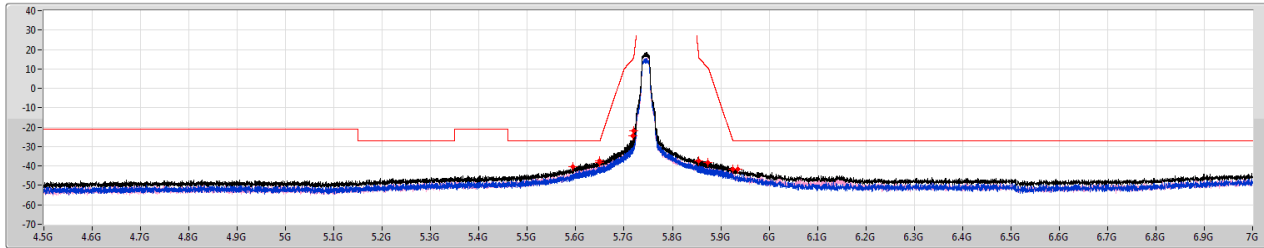

5.725-5.85GHz_802.11a_Nss1,(6Mbps)_2TX

CSE Bandedge [PK]

5745MHz

F-Start(Hz)	F-Stop(Hz)	RBW(Hz)	Type	Freq(Hz)	Psum(dBm)	P1(dBm)	P2(dBm)
4.5G	5.6G	1M	PK	5.59432G	-40.49	-46.87	-41.63
5.6G	5.65G	1M	PK	5.64965G	-37.34	-40.85	-39.91
5.65G	5.7G	1M	PK	5.65G	-38.29	-40.80	-41.86
5.7G	5.72G	1M	PK	5.71892G	-24.66	-31.36	-25.70
5.72G	5.725G	1M	PK	5.72019G	-21.92	-23.42	-27.26
5.85G	5.855G	1M	PK	5.85496G	-37.22	-39.66	-40.88
5.855G	5.875G	1M	PK	5.87388G	-38.22	-40.35	-42.33
5.875G	5.925G	1M	PK	5.92485G	-41.78	-44.56	-45.04
5.925G	7G	1M	PK	5.93441G	-41.61	-44.71	-44.53

5.725-5.85GHz_802.11a_Nss1,(6Mbps)_2TX

CSE Bandedge [AV]

5745MHz