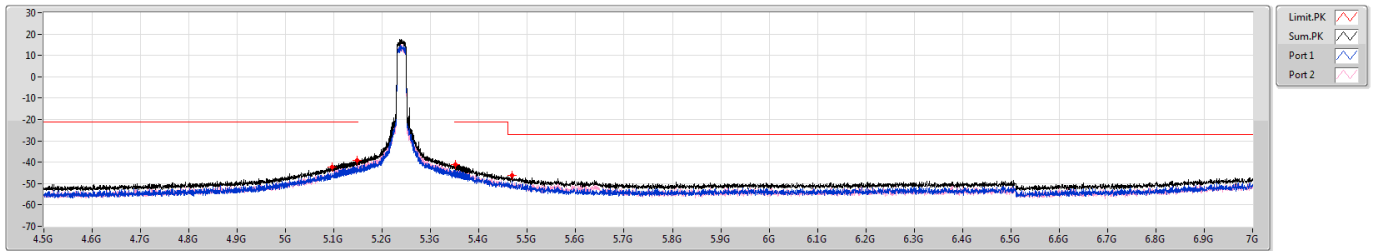

5.15-5.25GHz_802.11ax HEW20_Nss1,(MCS0)_2TX

CSE Bandedge [PK]

5240MHz

F-Start(Hz)	F-Stop(Hz)	RBW(Hz)	Type	Freq(Hz)	Psum(dBm)	P1(dBm)	P2(dBm)
4.5G	5.1G	1M	PK	5.0958G	-42.36	-45.60	-45.16
5.1G	5.15G	1M	PK	5.14835G	-39.12	-41.00	-43.67
5.35G	5.38G	1M	PK	5.35063G	-41.25	-45.41	-43.36
5.38G	7G	1M	PK	5.46748G	-46.35	-48.40	-50.59

5.15-5.25GHz_802.11ax HEW20_Nss1,(MCS0)_2TX

CSE Bandedge [AV]

5240MHz