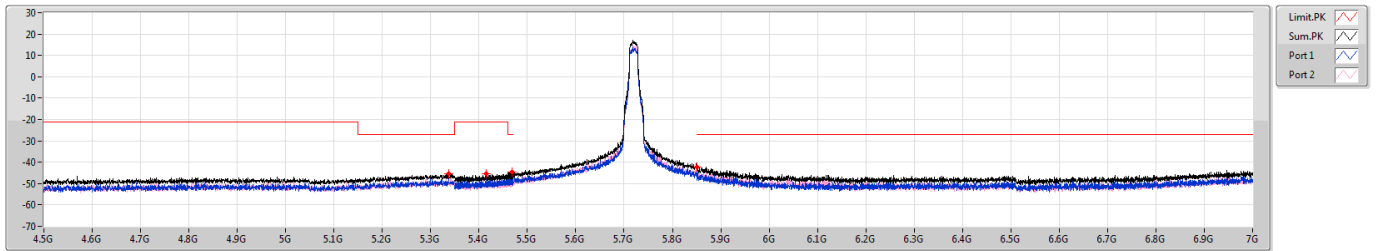

5.15-5.25GHz_802.11a_Nss1,(6Mbps)_2TX

CSE Bandedge [AV]

5200MHz

F-Start(Hz)	F-Stop(Hz)	RBW(Hz)	Type	Freq(Hz)	Psum(dBm)	P1(dBm)	P2(dBm)
4.5G	5.1G	1M	AV	5.1G	-52.57	-55.57	-55.59
5.1G	5.15G	1M	AV	5.14825G	-49.69	-52.97	-52.44
5.35G	5.38G	1M	AV	5.35126G	-53.82	-57.10	-56.58
5.38G	7G	1M	AV	5.38G	-55.77	-59.11	-58.48

5.47-5.725GHz_802.11a_Nss1,(6Mbps)_2TX

CSE Bandedge [PK]

5720MHz Straddle 5.47-5.725GHz

F-Start(Hz)	F-Stop(Hz)	RBW(Hz)	Type	Freq(Hz)	Psum(dBm)	P1(dBm)	P2(dBm)
4.5G	5.35G	1M	PK	5.33725G	-45.50	-47.17	-50.45
5.35G	5.46G	1M	PK	5.41512G	-45.27	-47.32	-49.52
5.46G	5.47G	1M	PK	5.46898G	-44.74	-48.57	-47.06
5.85G	7G	1M	PK	5.85029G	-42.11	-45.19	-45.06

5.47-5.725GHz_802.11a_Nss1,(6Mbps)_2TX

CSE Bandedge [AV]

5720MHz Straddle 5.47-5.725GHz

F-Start(Hz)	F-Stop(Hz)	RBW(Hz)	Type	Freq(Hz)	Psum(dBm)	P1(dBm)	P2(dBm)
4.5G	5.35G	1M	AV	5.35G	-56.15	-59.09	-59.23
5.35G	5.47G	1M	AV	5.45824G	-56.02	-58.74	-59.34