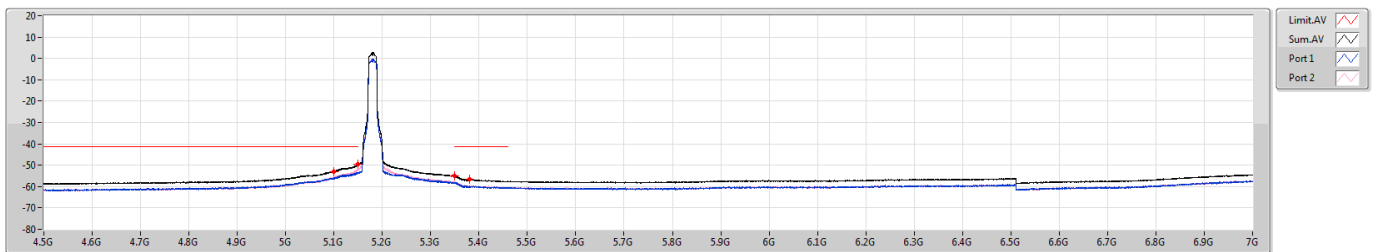

DG = Directional Gain ; PX=Port X; Psum=P1+P2+...PX

5.15-5.25GHz_802.11a_Nss1,(6Mbps)_2TX

CSE Bandedge [PK]

5180MHz

F-Start(Hz)	F-Stop(Hz)	RBW(Hz)	Type	Freq(Hz)	Psum(dBm)	P1(dBm)	P2(dBm)
4.5G	5.1G	1M	PK	5.0958G	-41.53	-45.99	-43.46
5.1G	5.15G	1M	PK	5.14235G	-39.02	-43.52	-40.92
5.35G	5.38G	1M	PK	5.35408G	-43.85	-47.16	-46.58
5.38G	7G	1M	PK	6.99069G	-43.50	-45.46	-47.91

5.15-5.25GHz_802.11a_Nss1,(6Mbps)_2TX

CSE Bandedge [AV]

5180MHz

F-Start(Hz)	F-Stop(Hz)	RBW(Hz)	Type	Freq(Hz)	Psum(dBm)	P1(dBm)	P2(dBm)
4.5G	5.1G	1M	AV	5.0988G	-52.89	-55.93	-55.88
5.1G	5.15G	1M	AV	5.14985G	-49.68	-53.31	-52.14
5.35G	5.38G	1M	AV	5.35024G	-55.12	-58.43	-57.85
5.38G	7G	1M	AV	5.38061G	-56.73	-59.74	-59.74