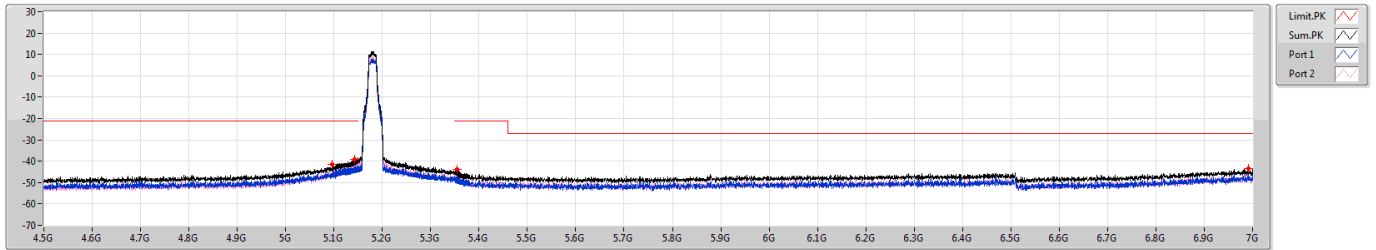

Mode	Result	F-Start (Hz)	F-Stop (Hz)	Type	Freq (Hz)	DG (dBi)	P1 (dBm)	P2 (dBm)	Psum (dBm)	EIRP (dBm)	Limit (dBm)	Margin (dB)
5775MHz	Pass	5.855G	5.875G	PK	5.8732G	7.41	-29.64	-28.81	-26.19	-18.78	10.50	-29.28
5775MHz	Pass	5.875G	5.925G	PK	5.92465G	7.41	-43.77	-41.77	-39.65	-32.24	-26.74	-5.50
5775MHz	Pass	5.925G	7G	PK	5.94193G	7.41	-42.95	-43.57	-40.24	-32.83	-27.00	-5.83

DG = Directional Gain ; PX=Port X; Psum=P1+P2+...PX

5.15-5.25GHz_802.11a_Nss1,(6Mbps)_2TX

CSE Bandedge [PK]

5180MHz

F-Start(Hz)	F-Stop(Hz)	RBW(Hz)	Type	Freq(Hz)	Psum(dBm)	P1(dBm)	P2(dBm)
4.5G	5.1G	1M	PK	5.0958G	-41.53	-45.99	-43.46
5.1G	5.15G	1M	PK	5.14235G	-39.02	-43.52	-40.92
5.35G	5.38G	1M	PK	5.35408G	-43.85	-47.16	-46.58
5.38G	7G	1M	PK	6.99069G	-43.50	-45.46	-47.91