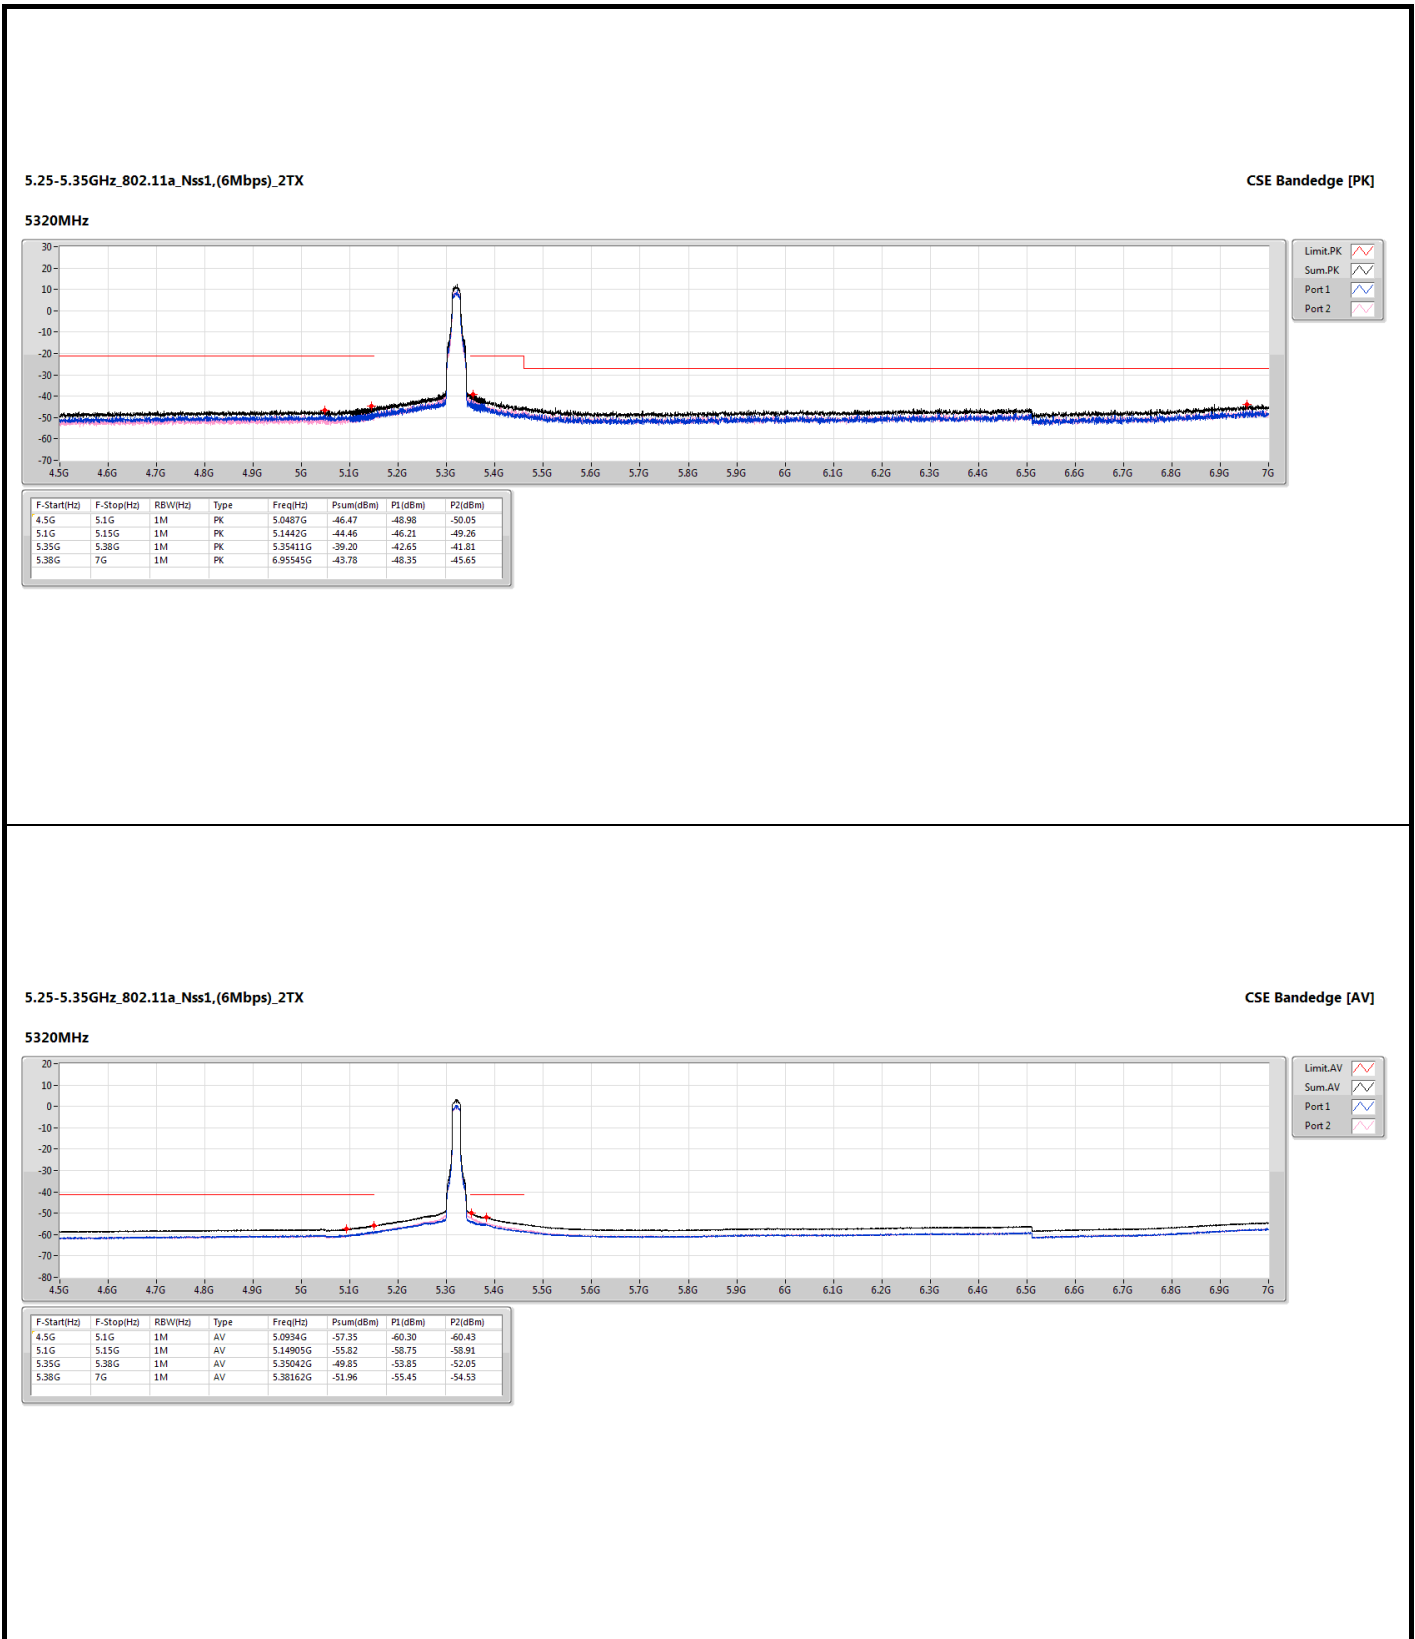

5.15-5.25GHz_802.11a_Nss1,(6Mbps)_2TX

CSE Bandedge [AV]

5200MHz

F-Start(Hz)	F-Stop(Hz)	RBW(Hz)	Type	Freq(Hz)	Psum(dBm)	P1(dBm)	P2(dBm)
4.5G	5.1G	1M	AV	5.1G	-52.57	-55.57	-55.59
5.1G	5.15G	1M	AV	5.14825G	-49.69	-52.97	-52.44
5.35G	5.38G	1M	AV	5.35126G	-53.82	-57.10	-56.58
5.38G	7G	1M	AV	5.38G	-55.77	-59.11	-58.48