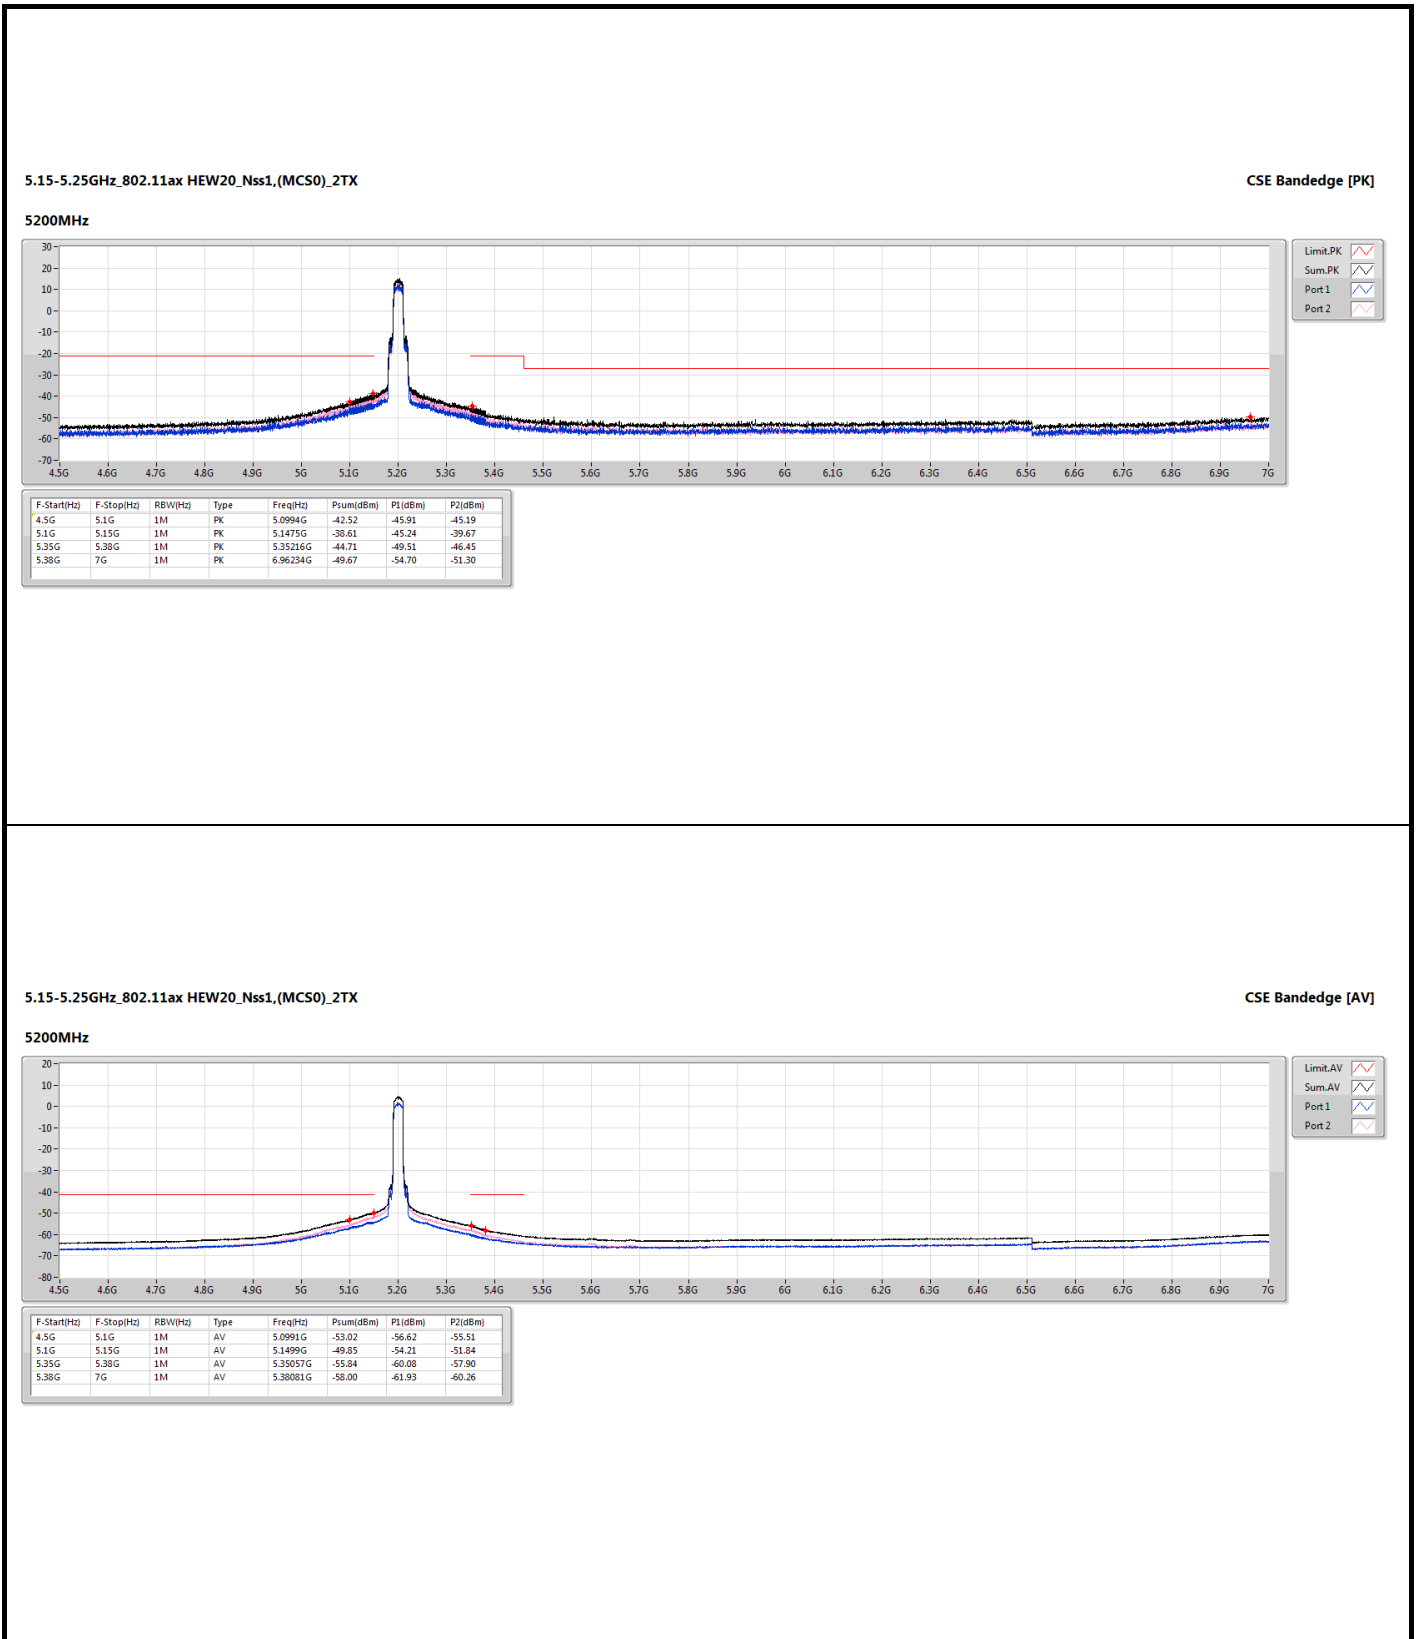

5.725-5.85GHz_802.11a_Nss1,(6Mbps)_2TX

CSE Bandedge [AV]

5745MHz

F-Start(Hz)	F-Stop(Hz)	RBW(Hz)	Type	Freq(Hz)	Psum(dBm)	P1(dBm)	P2(dBm)
4.5G	5.6G	1M	AV	5.4559G	-54.90	-57.47	-58.40

5.15-5.25GHz_802.11ax HEW20_Nss1,(MCS0)_2TX