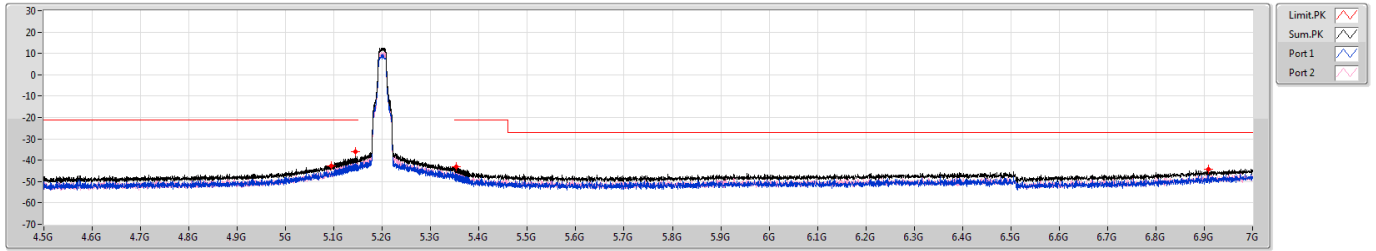

DG = Directional Gain ; PX=Port X; Psum=P1+P2+...PX

5.15-5.25GHz_802.11a_Nss1,(6Mbps)_2TX

CSE Bandedge [PK]

5180MHz

F-Start(Hz)	F-Stop(Hz)	RBW(Hz)	Type	Freq(Hz)	Psum(dBm)	P1(dBm)	P2(dBm)
4.5G	5.1G	1M	PK	5.0958G	-41.53	-45.99	-43.46
5.1G	5.15G	1M	PK	5.14235G	-39.02	-43.52	-40.92
5.35G	5.38G	1M	PK	5.35408G	-43.85	-47.16	-46.58
5.38G	7G	1M	PK	6.99069G	-43.50	-45.46	-47.91

5.15-5.25GHz_802.11a_Nss1,(6Mbps)_2TX

CSE Bandedge [AV]

5180MHz

F-Start(Hz)	F-Stop(Hz)	RBW(Hz)	Type	Freq(Hz)	Psum(dBm)	P1(dBm)	P2(dBm)
4.5G	5.1G	1M	AV	5.0988G	-52.89	-55.93	-55.88
5.1G	5.15G	1M	AV	5.14985G	-49.68	-53.31	-52.14
5.35G	5.38G	1M	AV	5.35024G	-55.12	-58.43	-57.85
5.38G	7G	1M	AV	5.38061G	-56.73	-59.74	-59.74

5.15-5.25GHz_802.11a_Nss1,(6Mbps)_2TX

CSE Bandedge [PK]

5200MHz

F-Start(Hz)	F-Stop(Hz)	RBW(Hz)	Type	Freq(Hz)	Psum(dBm)	P1(dBm)	P2(dBm)
4.5G	5.1G	1M	PK	5.0949G	-42.54	-45.45	-45.66
5.1G	5.15G	1M	PK	5.1448G	-35.96	-37.19	-42.05
5.35G	5.38G	1M	PK	5.35306G	-43.21	-46.61	-45.86
5.38G	7G	1M	PK	6.90888G	-44.22	-47.04	-47.43