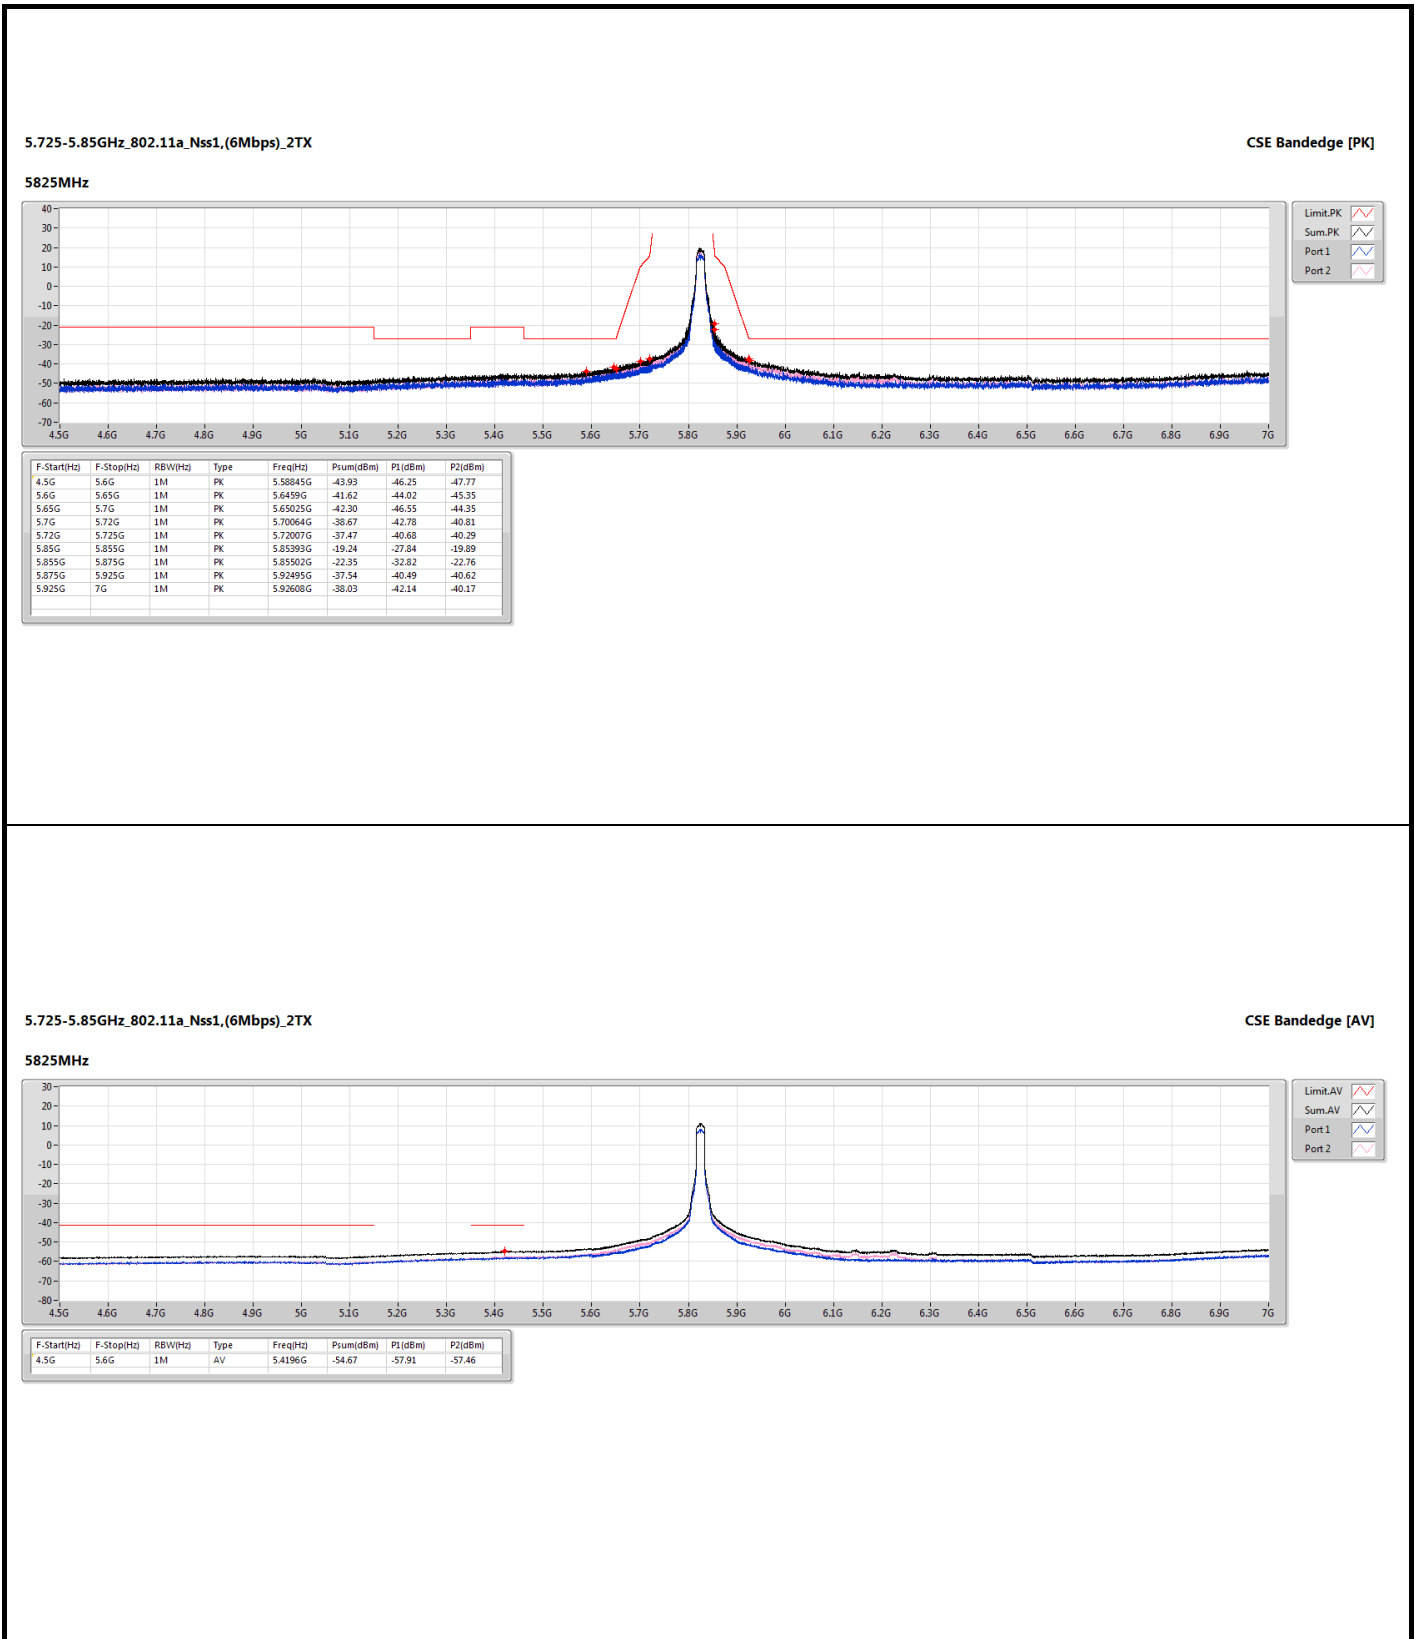

5.725-5.85GHz_802.11a_Nss1,(6Mbps)_2TX

CSE Bandedge [AV]

5745MHz

F-Start(Hz)	F-Stop(Hz)	RBW(Hz)	Type	Freq(Hz)	Psum(dBm)	P1(dBm)	P2(dBm)
4.5G	5.6G	1M	AV	5.4559G	-54.90	-57.47	-58.40

5.15-5.25GHz_802.11ax HEW20_Nss1,(MCS0)_2TX