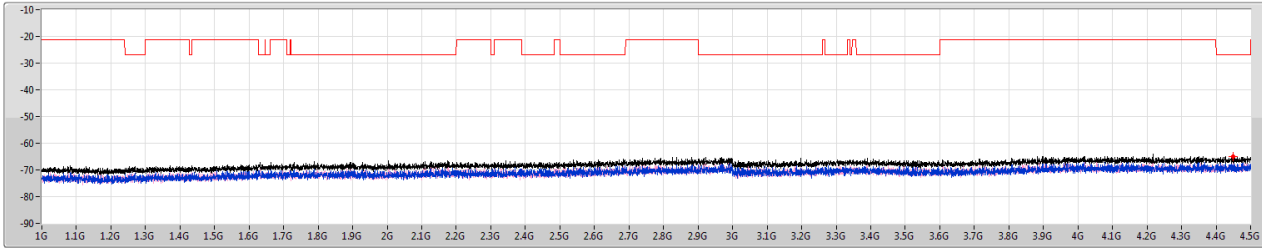

5.15-5.25GHz_802.11ax HEW80_Nss1,(MCS0)_2TX

CSE Other [PK]

5210MHz

- Limit.PK
- Sum.PK
- Port1
- Port2

F.Start(Hz)	F.Stop(Hz)	RBW(Hz)	Type	Freq(Hz)	Psum(dBm)	P1(dBm)	P2(dBm)
1G	4.5G	1M	PK	4.45013G	-64.99	-69.56	-66.86

5.15-5.25GHz_802.11ax HEW80_Nss1,(MCS0)_2TX

CSE Other [AV]

5210MHz

- Limit.AV
- Sum.AV
- Port1
- Port2

F.Start(Hz)	F.Stop(Hz)	RBW(Hz)	Type	Freq(Hz)	Psum(dBm)	P1(dBm)	P2(dBm)
1G	4.5G	1M	AV	4.10056G	-74.74	-77.79	-77.71