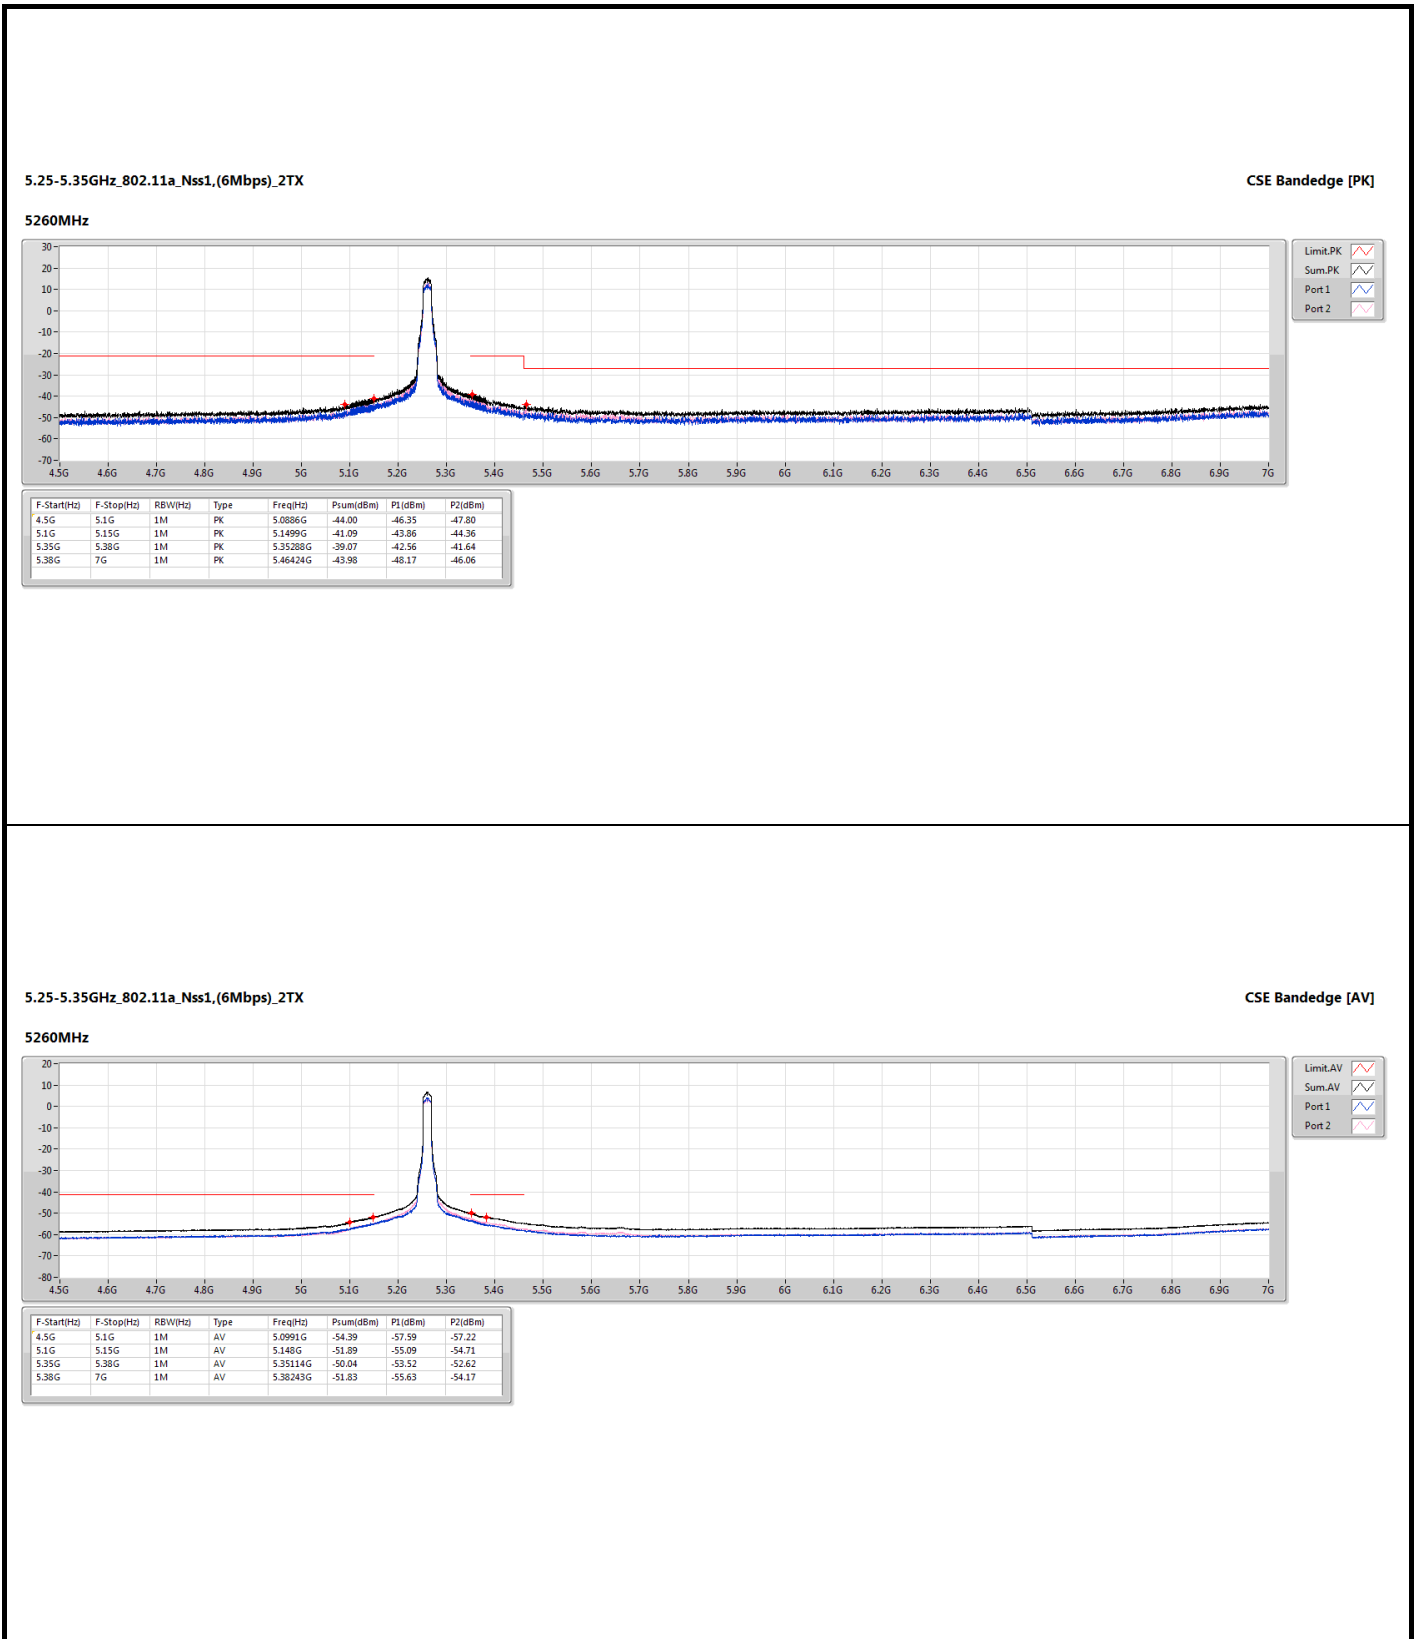

5.15-5.25GHz_802.11a_Nss1,(6Mbps)_2TX

CSE Bandedge [AV]

5200MHz

F-Start(Hz)	F-Stop(Hz)	RBW(Hz)	Type	Freq(Hz)	Psum(dBm)	P1(dBm)	P2(dBm)
4.5G	5.1G	1M	AV	5.1G	-52.57	-55.57	-55.59
5.1G	5.15G	1M	AV	5.14825G	-49.69	-52.97	-52.44
5.35G	5.38G	1M	AV	5.35126G	-53.82	-57.10	-56.58
5.38G	7G	1M	AV	5.38G	-55.77	-59.11	-58.48