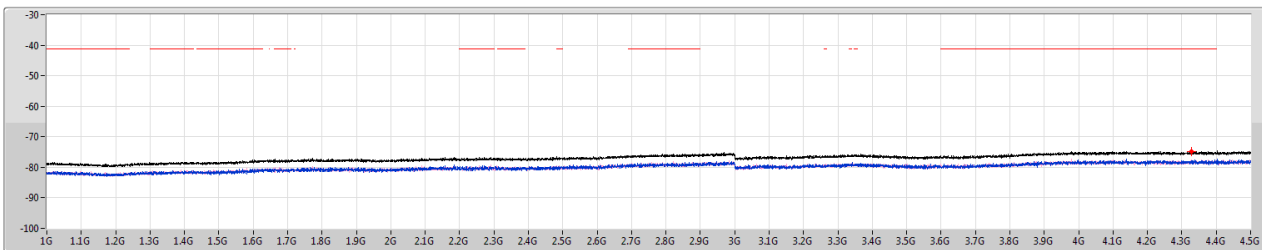

5.25-5.35GHz_802.11ax HEW80_Nss1,(MCS0)_2TX

CSE Other [PK]

5290MHz

Limit.PK
Sum.PK
Port1
Port2

F.Start(Hz)	F.Stop(Hz)	RBW(Hz)	Type	Freq(Hz)	Psum(dBm)	P1(dBm)	P2(dBm)
1G	4.5G	1M	PK	4.45494G	-64.91	-67.37	-68.55

5.25-5.35GHz_802.11ax HEW80_Nss1,(MCS0)_2TX

CSE Other [AV]

5290MHz

Limit.AV
Sum.AV
Port1
Port2

F.Start(Hz)	F.Stop(Hz)	RBW(Hz)	Type	Freq(Hz)	Psum(dBm)	P1(dBm)	P2(dBm)
1G	4.5G	1M	AV	4.3285G	-74.74	-77.94	-77.56