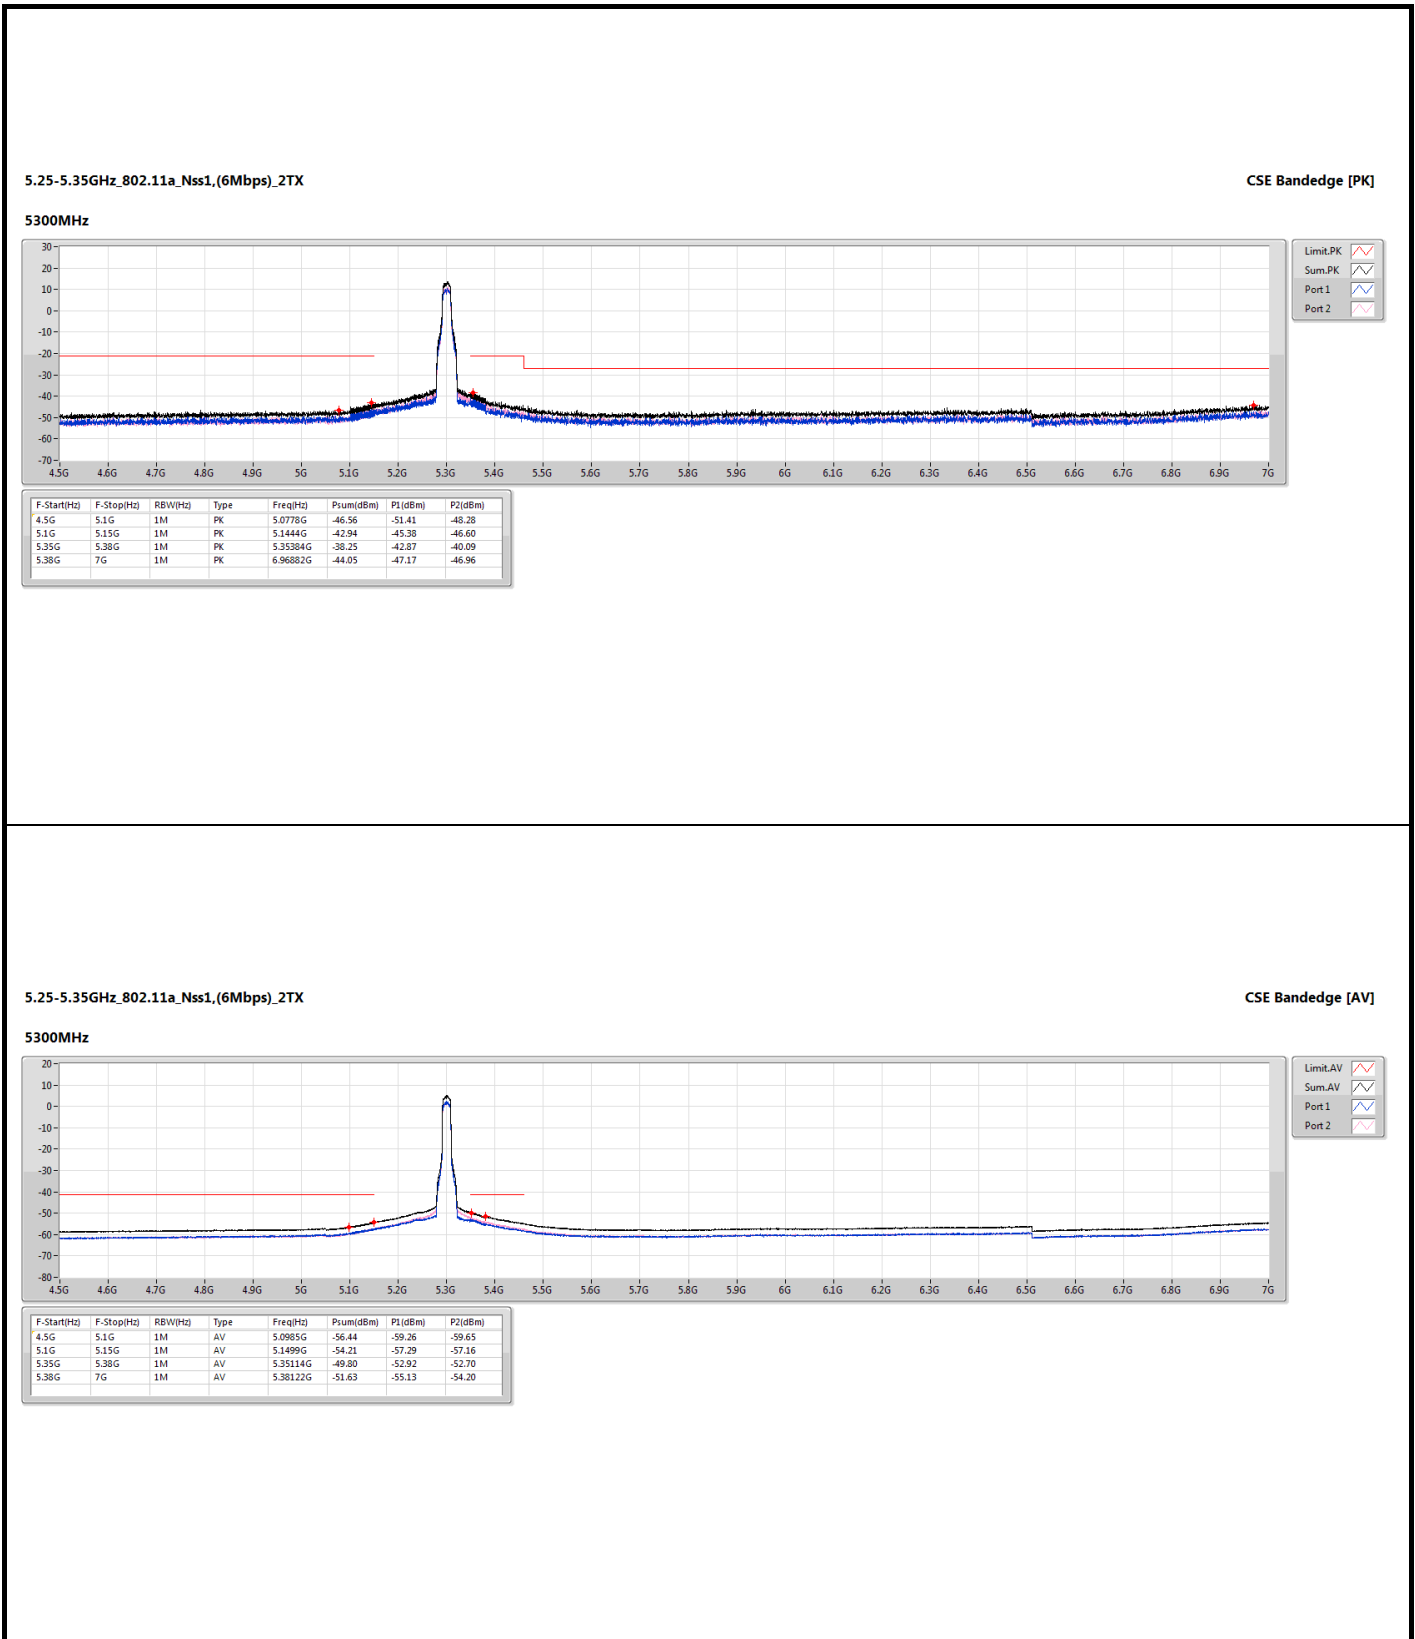

5.15-5.25GHz_802.11a_Nss1,(6Mbps)_2TX

CSE Bandedge [AV]

5200MHz

F-Start(Hz)	F-Stop(Hz)	RBW(Hz)	Type	Freq(Hz)	Psum(dBm)	P1(dBm)	P2(dBm)
4.5G	5.1G	1M	AV	5.1G	-52.57	-55.57	-55.59
5.1G	5.15G	1M	AV	5.14825G	-49.69	-52.97	-52.44
5.35G	5.38G	1M	AV	5.35126G	-53.82	-57.10	-56.58
5.38G	7G	1M	AV	5.38G	-55.77	-59.11	-58.48