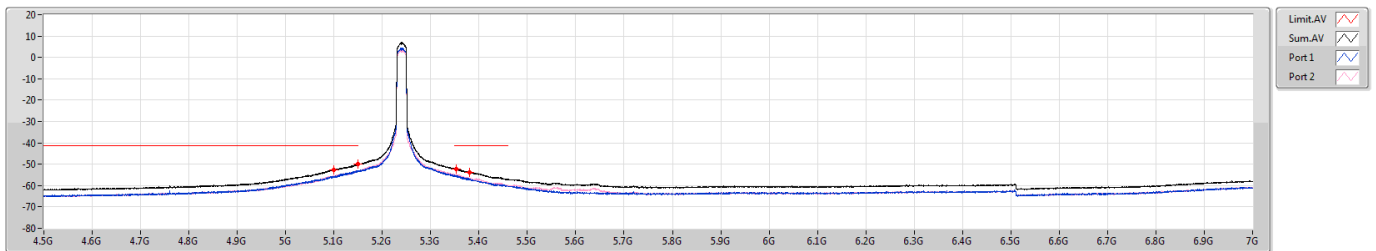

F-Start(Hz)	F-Stop(Hz)	RBW(Hz)	Type	Freq(Hz)	Psum(dBm)	P1(dBm)	P2(dBm)
4.5G	5.1G	1M	AV	5.0988G	-52.59	-55.60	-55.61
5.1G	5.15G	1M	AV	5.14885G	-50.11	-53.24	-53.01
5.35G	5.38G	1M	AV	5.35303G	-52.10	-55.33	-54.91
5.38G	7G	1M	AV	5.38G	-53.69	-56.99	-56.43