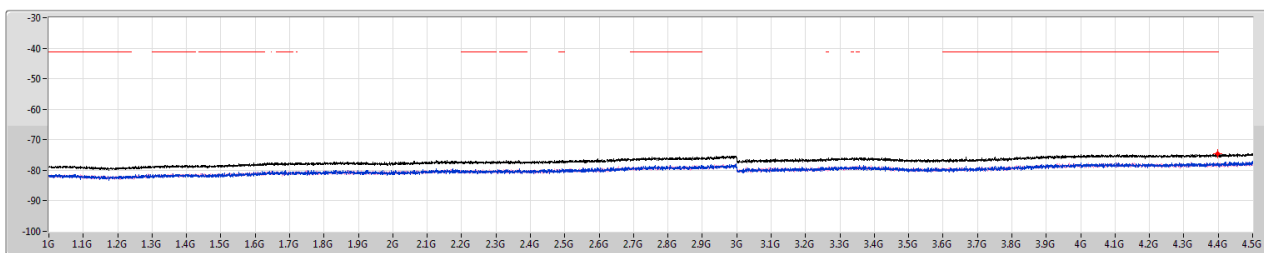

5610MHz

Limit.AV
Sum.AV
Port1
Port2

F.Start(Hz)	F.Stop(Hz)	RBW(Hz)	Type	Freq(Hz)	Psum(dBm)	P1(dBm)	P2(dBm)
1G	4.5G	1M	AV	4.34206G	-74.64	-77.35	-77.97

5.47-5.725GHz_802.11ax HEW80_Nss1.(MCS0)_2TX

CSE Other [PK]

5690MHz Straddle 5.47-5.725GHz

5.47-5.725GHz_802.11ax HEW80_Nss1.(MCS0)_2TX

CSE Other [AV]

5690MHz Straddle 5.47-5.725GHz

5.725-5.85GHz_802.11ax HEW80_Nss1.(MCS0)_2TX

CSE Other [PK]

5775MHz

- Limit.PK
- Sum.PK
- Port 1
- Port 2