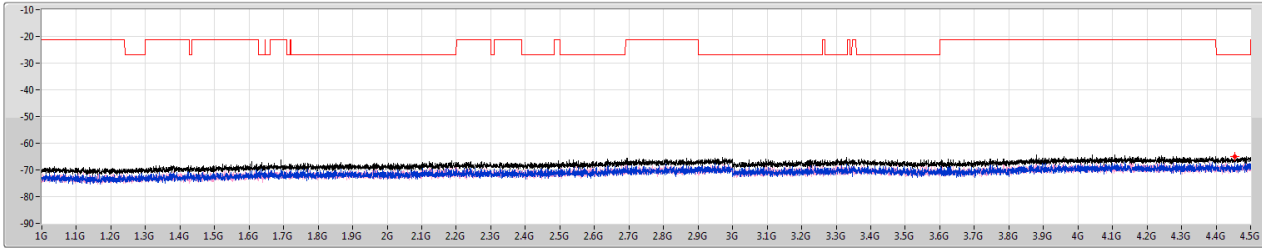

5.15-5.25GHz_802.11ax HEW80_Nss1,(MCS0)_2TX

CSE Other [AV]

5210MHz

- Limit.AV
- Sum.AV
- Port1
- Port2

F.Start(Hz)	F.Stop(Hz)	RBW(Hz)	Type	Freq(Hz)	Psum(dBm)	P1(dBm)	P2(dBm)
1G	4.5G	1M	AV	4.10056G	-74.74	-77.79	-77.71

5.25-5.35GHz_802.11ax HEW80_Nss1,(MCS0)_2TX

CSE Other [PK]

5290MHz

Limit.PK
Sum.PK
Port1
Port2

F.Start(Hz)	F.Stop(Hz)	RBW(Hz)	Type	Freq(Hz)	Psum(dBm)	P1(dBm)	P2(dBm)
1G	4.5G	1M	PK	4.45494G	-64.91	-67.37	-68.55