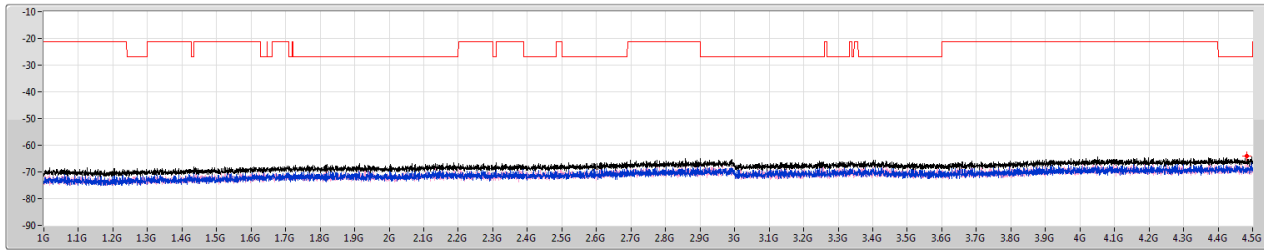

5690MHz Straddle 5.47-5.725GHz

5.47-5.725GHz_802.11ax HEW80_Nss1.(MCS0)_2TX

CSE Other [AV]

5690MHz Straddle 5.47-5.725GHz

5.725-5.85GHz_802.11ax HEW80_Nss1.(MCS0)_2TX

CSE Other [PK]

5775MHz

- Limit.PK
- Sum.PK
- Port 1
- Port 2

F.Start(Hz)	F.Stop(Hz)	RBW(Hz)	Type	Freq(Hz)	Psum(dBm)	P1(dBm)	P2(dBm)
1G	4.5G	1M	PK	4.48425G	-64.09	-70.34	-65.27

5.725-5.85GHz_802.11ax HEW80_Nss1.(MCS0)_2TX

CSE Other [AV]

5775MHz

- Limit.AV
- Sum.AV
- Port 1
- Port 2