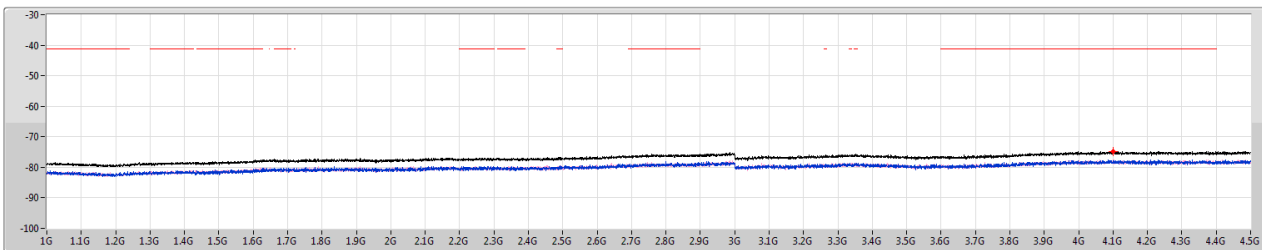

5.15-5.25GHz_802.11ax HEW80_Nss1,(MCS0)_2TX

CSE Other [PK]

5210MHz

- Limit.PK
- Sum.PK
- Port1
- Port2

F.Start(Hz)	F.Stop(Hz)	RBW(Hz)	Type	Freq(Hz)	Psum(dBm)	P1(dBm)	P2(dBm)
1G	4.5G	1M	PK	4.45013G	-64.99	-69.56	-66.86

5.15-5.25GHz_802.11ax HEW80_Nss1,(MCS0)_2TX

CSE Other [AV]

5210MHz

- Limit.AV
- Sum.AV
- Port1
- Port2

F.Start(Hz)	F.Stop(Hz)	RBW(Hz)	Type	Freq(Hz)	Psum(dBm)	P1(dBm)	P2(dBm)
1G	4.5G	1M	AV	4.10056G	-74.74	-77.79	-77.71