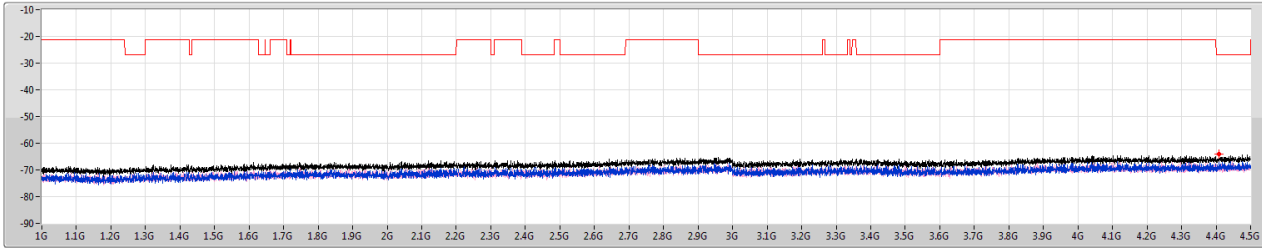

5.25-5.35GHz_802.11ax HEW80_Nss1,(MCS0)_2TX

CSE Other [AV]

5290MHz

Limit.AV
Sum.AV
Port1
Port2

F.Start(Hz)	F.Stop(Hz)	RBW(Hz)	Type	Freq(Hz)	Psum(dBm)	P1(dBm)	P2(dBm)
1G	4.5G	1M	AV	4.3285G	-74.74	-77.94	-77.56

5.47-5.725GHz_802.11ax HEW80_Nss1,(MCS0)_2TX

CSE Other [PK]

5530MHz

5.47-5.725GHz_802.11ax HEW80_Nss1,(MCS0)_2TX

CSE Other [AV]

5530MHz

5.47-5.725GHz_802.11ax HEW80_Nss1,(MCS0)_2TX

CSE Other [PK]