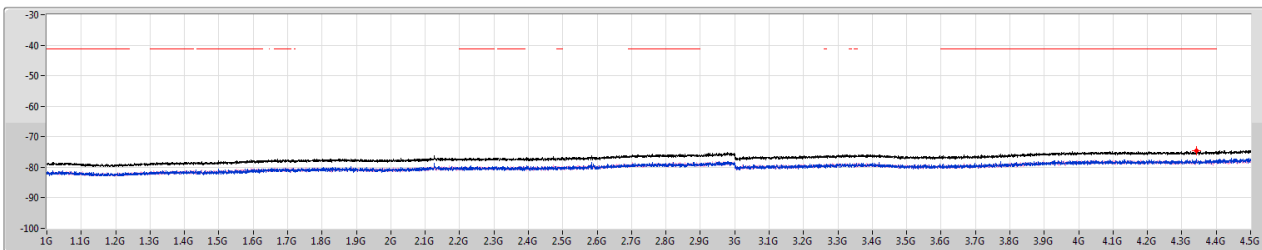

5610MHz

Limit.PK
Sum.PK
Port1
Port2

F.Start(Hz)	F.Stop(Hz)	RBW(Hz)	Type	Freq(Hz)	Psum(dBm)	P1(dBm)	P2(dBm)
1G	4.5G	1M	PK	4.45844G	-64.46	-66.90	-68.12

5.47-5.725GHz_802.11ax HEW80_Nss1,(MCS0)_2TX

CSE Other [AV]

5610MHz

Limit.AV
Sum.AV
Port1
Port2

F.Start(Hz)	F.Stop(Hz)	RBW(Hz)	Type	Freq(Hz)	Psum(dBm)	P1(dBm)	P2(dBm)
1G	4.5G	1M	AV	4.34206G	-74.64	-77.35	-77.97

5.47-5.725GHz_802.11ax HEW80_Nss1.(MCS0)_2TX

CSE Other [PK]

5690MHz Straddle 5.47-5.725GHz

5.47-5.725GHz_802.11ax HEW80_Nss1.(MCS0)_2TX

CSE Other [AV]

5690MHz Straddle 5.47-5.725GHz

5.725-5.85GHz_802.11ax HEW80_Nss1.(MCS0)_2TX

CSE Other [PK]

5775MHz

- Limit.PK
- Sum.PK
- Port 1
- Port 2