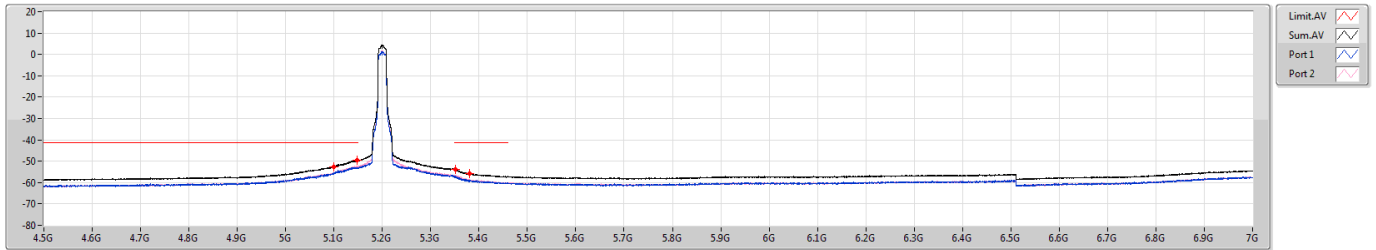

5.15-5.25GHz_802.11a_Nss1,(6Mbps)_2TX

CSE Bandedge [AV]

5180MHz

F-Start(Hz)	F-Stop(Hz)	RBW(Hz)	Type	Freq(Hz)	Psum(dBm)	P1(dBm)	P2(dBm)
4.5G	5.1G	1M	AV	5.0988G	-52.89	-55.93	-55.88
5.1G	5.15G	1M	AV	5.14985G	-49.68	-53.31	-52.14
5.35G	5.38G	1M	AV	5.35024G	-55.12	-58.43	-57.85
5.38G	7G	1M	AV	5.38061G	-56.73	-59.74	-59.74

5.15-5.25GHz_802.11a_Nss1,(6Mbps)_2TX

CSE Bandedge [PK]

5200MHz

F-Start(Hz)	F-Stop(Hz)	RBW(Hz)	Type	Freq(Hz)	Psum(dBm)	P1(dBm)	P2(dBm)
4.5G	5.1G	1M	PK	5.0949G	-42.54	-45.45	-45.66
5.1G	5.15G	1M	PK	5.1448G	-35.96	-37.19	-42.05
5.35G	5.38G	1M	PK	5.35306G	-43.21	-46.61	-45.86
5.38G	7G	1M	PK	6.90888G	-44.22	-47.04	-47.43

5.15-5.25GHz_802.11a_Nss1,(6Mbps)_2TX

CSE Bandedge [AV]

5200MHz

F-Start(Hz)	F-Stop(Hz)	RBW(Hz)	Type	Freq(Hz)	Psum(dBm)	P1(dBm)	P2(dBm)
4.5G	5.1G	1M	AV	5.1G	-52.57	-55.57	-55.59
5.1G	5.15G	1M	AV	5.14825G	-49.69	-52.97	-52.44
5.35G	5.38G	1M	AV	5.35126G	-53.82	-57.10	-56.58
5.38G	7G	1M	AV	5.38G	-55.77	-59.11	-58.48