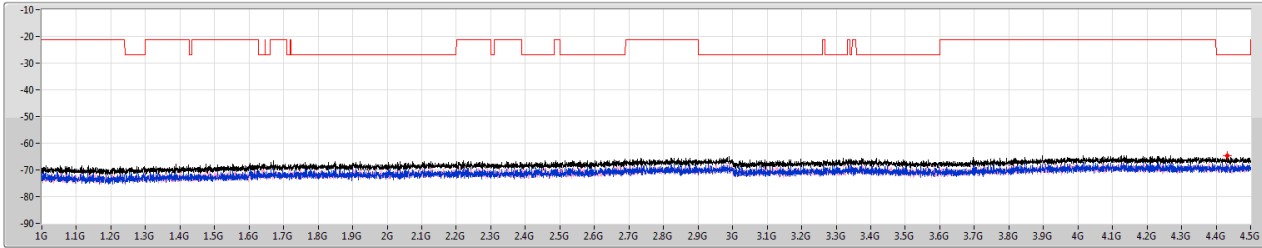

5.25-5.35GHz_802.11ax HEW20_Nss1,(MCS0)_2TX

CSE Other [PK]

5300MHz

- Limit.PK
- Sum.PK
- Port 1
- Port 2

F.Start(Hz)	F.Stop(Hz)	RBW(Hz)	Type	Freq(Hz)	Psum(dBm)	P1(dBm)	P2(dBm)
1G	4.5G	1M	PK	4.43306G	-64.77	-69.13	-66.75

5.25-5.35GHz_802.11ax HEW20_Nss1,(MCS0)_2TX

CSE Other [AV]

5300MHz