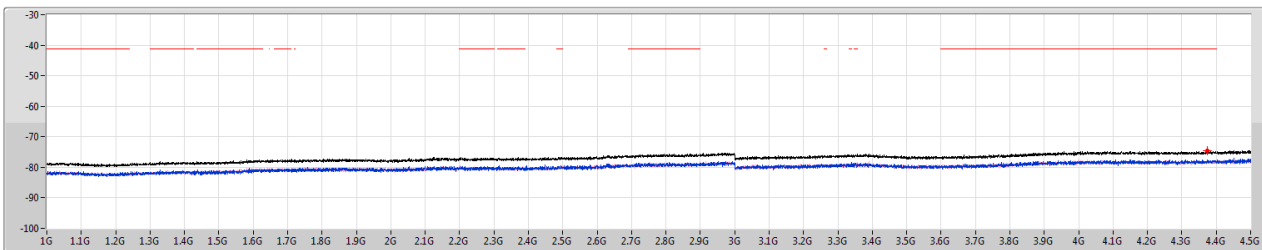

- Limit.AV
- Sum.AV
- Port1
- Port2

F.Start(Hz)	F.Stop(Hz)	RBW(Hz)	Type	Freq(Hz)	Psum(dBm)	P1(dBm)	P2(dBm)
1G	4.5G	1M	AV	4.37356G	-74.64	-77.50	-77.81