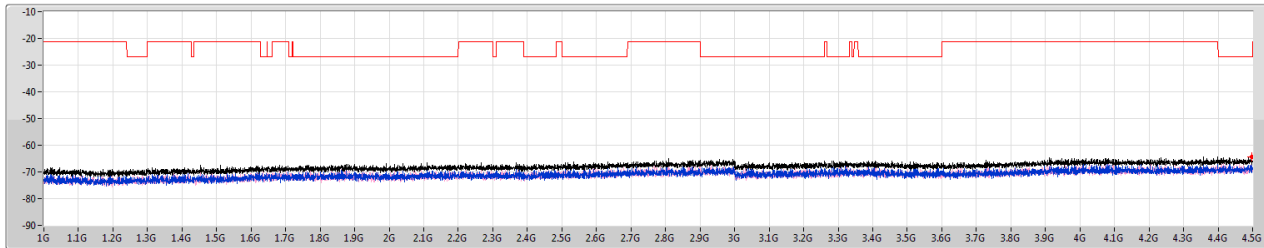

5.725-5.85GHz_802.11a_Nss1,(6Mbps)_2TX

CSE Other [PK]

5825MHz

F.Start(Hz)	F.Stop(Hz)	RBW(Hz)	Type	Freq(Hz)	Psum(dBm)	P1(dBm)	P2(dBm)
1G	4.5G	1M	PK	4.49694G	-64.50	-66.62	-68.62

5.725-5.85GHz_802.11a_Nss1,(6Mbps)_2TX

CSE Other [AV]

5825MHz