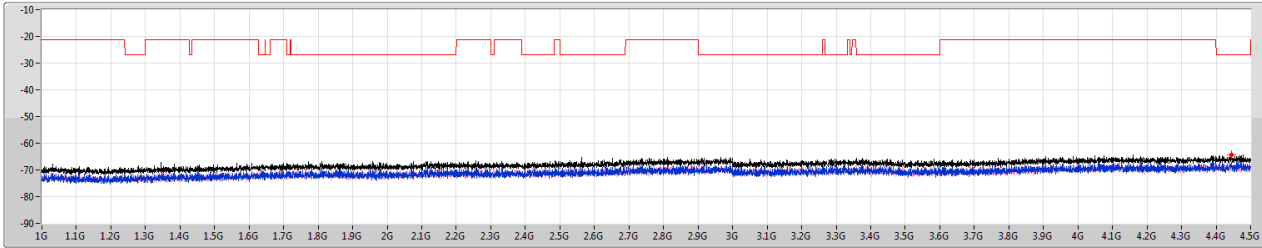

5.47-5.725GHz_802.11ax HEW20_Nss1,(MCS0)_2TX

CSE Other [PK]

5700MHz

- Limit.PK
- Sum.PK
- Port 1
- Port 2

F.Start(Hz)	F.Stop(Hz)	RBW(Hz)	Type	Freq(Hz)	Psum(dBm)	P1(dBm)	P2(dBm)
1G	4.5G	1M	PK	4.44488G	-64.37	-67.34	-67.43

5.47-5.725GHz_802.11ax HEW20_Nss1,(MCS0)_2TX

CSE Other [AV]

5700MHz