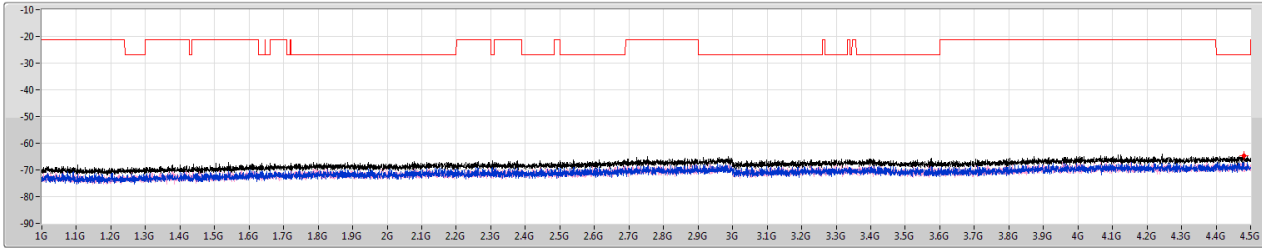

5.725-5.85GHz_802.11a_Nss1,(6Mbps)_2TX

CSE Other [PK]

5745MHz

F.Start(Hz)	F.Stop(Hz)	RBW(Hz)	Type	Freq(Hz)	Psum(dBm)	P1(dBm)	P2(dBm)
1G	4.5G	1M	PK	4.47988G	-64.73	-67.56	-67.92

5.725-5.85GHz_802.11a_Nss1,(6Mbps)_2TX

CSE Other [AV]

5745MHz