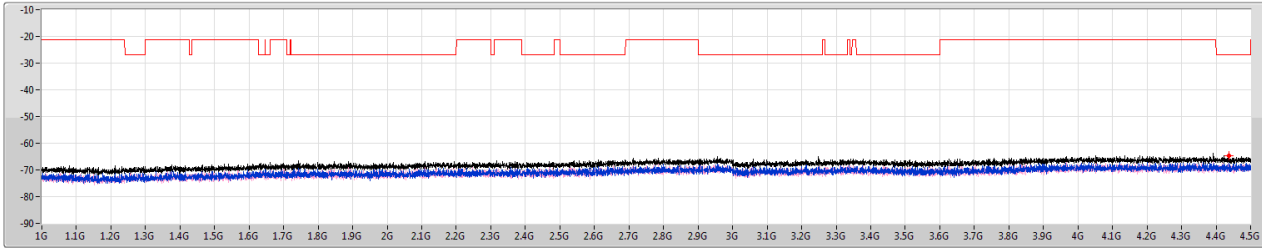

DG = Directional Gain ; PX=Port X; Psum=P1+P2+...PX

5.15-5.25GHz\_802.11a\_Nss1,(6Mbps)\_2TX

CSE Other [PK]

5180MHz

Limit.PK   
Sum.PK   
Port1   
Port2

F-Start(Hz)	F-Stop(Hz)	RBW(Hz)	Type	Freq(Hz)	Psum(dBm)	P1(dBm)	P2(dBm)
1G	4.5G	1M	PK	4.44619G	-63.18	-64.78	-68.28

5.15-5.25GHz\_802.11a\_Nss1,(6Mbps)\_2TX

CSE Other [AV]

5180MHz

Limit.AV   
Sum.AV   
Port1   
Port2

F-Start(Hz)	F-Stop(Hz)	RBW(Hz)	Type	Freq(Hz)	Psum(dBm)	P1(dBm)	P2(dBm)
1G	4.5G	1M	AV	4.5G	-74.10	-76.84	-77.40

5.15-5.25GHz\_802.11a\_Nss1,(6Mbps)\_2TX

CSE Other [PK]

5200MHz

Limit.PK   
Sum.PK   
Port 1   
Port 2

F.Start(Hz)	F.Stop(Hz)	RBW(Hz)	Type	Freq(Hz)	Psum(dBm)	P1(dBm)	P2(dBm)
1G	4.5G	1M	PK	4.43788G	-64.61	-66.72	-68.76