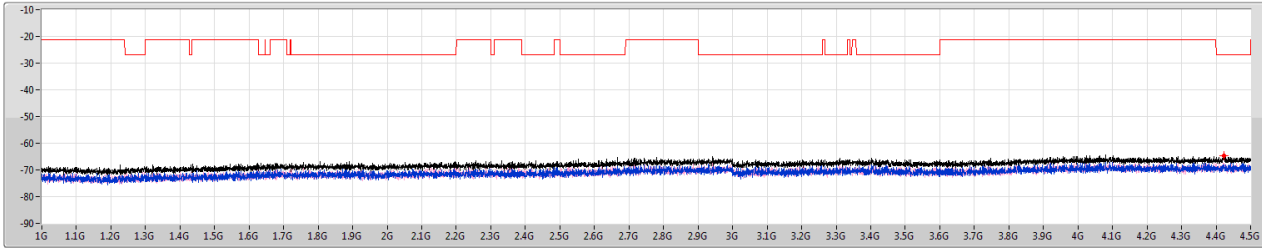

5.15-5.25GHz_802.11ax HEW20_Nss1,(MCS0)_2TX

CSE Other [PK]

5180MHz