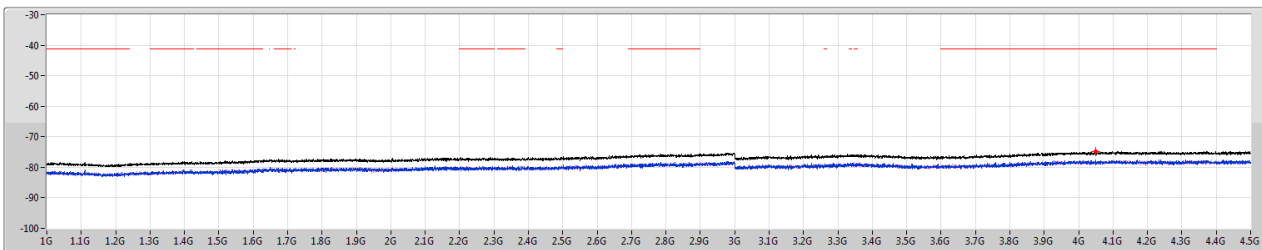

- Limit.AV
- Sum.AV
- Port1
- Port2

F.Start(Hz)	F.Stop(Hz)	RBW(Hz)	Type	Freq(Hz)	Psum(dBm)	P1(dBm)	P2(dBm)
1G	4.5G	1M	AV	4.04894G	-74.78	-77.64	-77.95