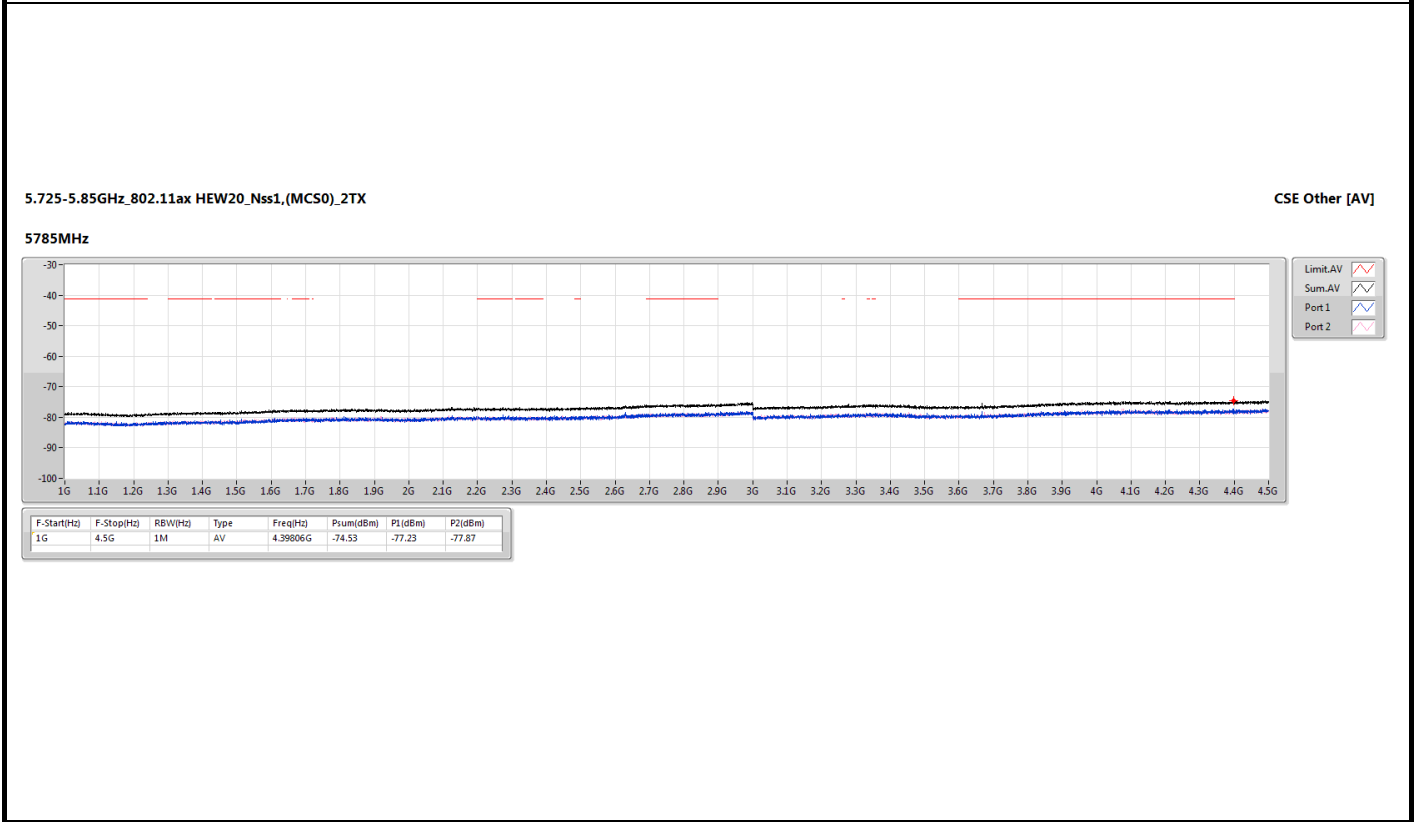

5.725-5.85GHz\_802.11ax\_HEW20\_Nss1\_(MCS0)\_2TX

CSE Other [AV]

5745MHz

- Limit.AV
- Sum.AV
- Port1
- Port2

F.Start(Hz)	F.Stop(Hz)	RBW(Hz)	Type	Freq(Hz)	Psum(dBm)	P1(dBm)	P2(dBm)
1G	4.5G	1M	AV	4.37356G	-74.64	-77.50	-77.81