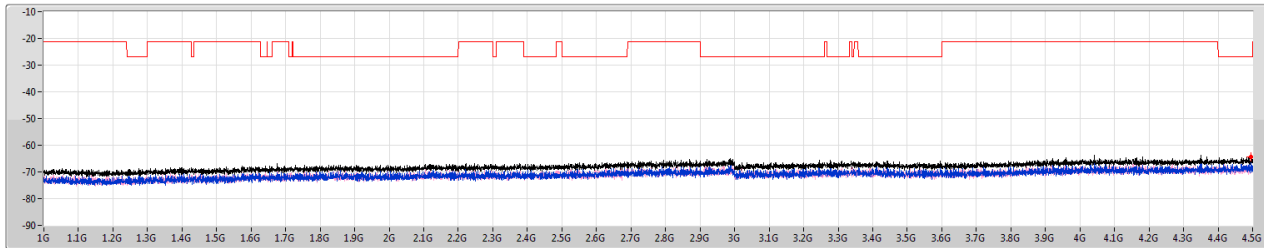

5.47-5.725GHz_802.11a_Nss1,(6Mbps)_2TX

CSE Other [PK]

5580MHz

- Limit.PK
- Sum.PK
- Port 1
- Port 2

F.Start(Hz)	F.Stop(Hz)	RBW(Hz)	Type	Freq(Hz)	Psum(dBm)	P1(dBm)	P2(dBm)
1G	4.5G	1M	PK	4.49606G	-64.38	-66.45	-68.60

5.47-5.725GHz_802.11a_Nss1,(6Mbps)_2TX

CSE Other [AV]

5580MHz