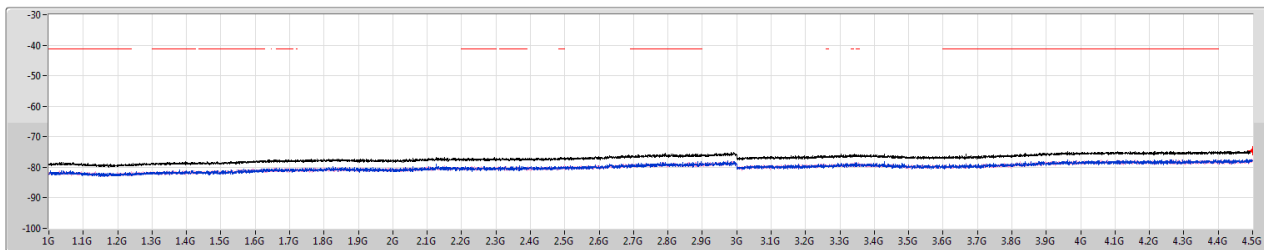

F.Start(Hz)	F.Stop(Hz)	RBW(Hz)	Type	Freq(Hz)	Psum(dBm)	P1(dBm)	P2(dBm)
1G	4.5G	1M	AV	4.5G	-74.63	-77.81	-77.47