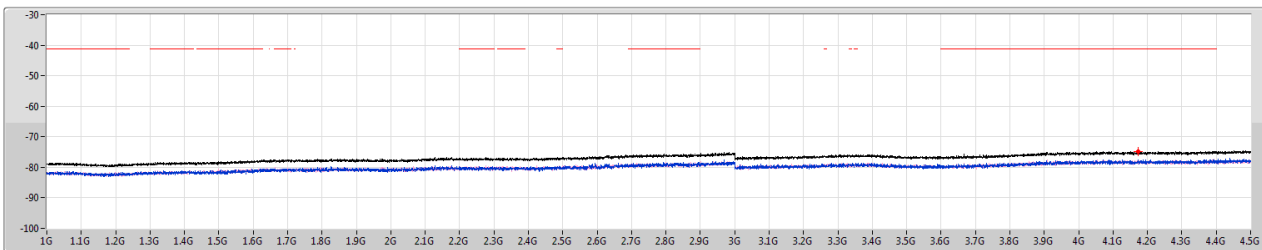

Limit.AV ☒
Sum.AV ☒
Port1 ☒
Port2 ☒

F.Start(Hz)	F.Stop(Hz)	RBW(Hz)	Type	Freq(Hz)	Psum(dBm)	P1(dBm)	P2(dBm)
1G	4.5G	1M	AV	4.17406G	-74.77	-77.61	-79.96