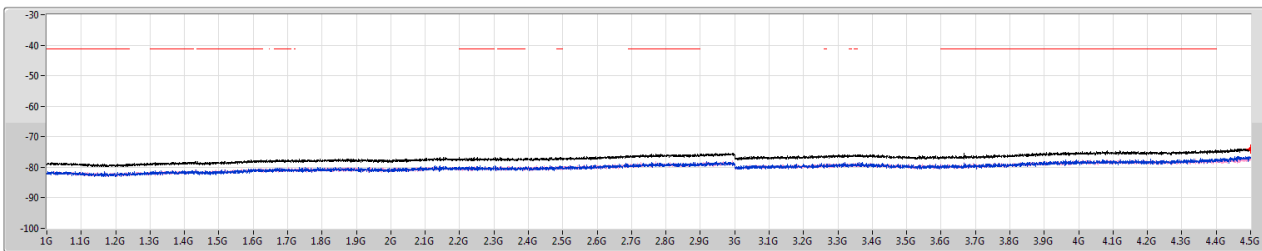

Mode	Result	F-Start (Hz)	F-Stop (Hz)	Type	Freq (Hz)	DG (dBi)	P1 (dBm)	P2 (dBm)	Psum (dBm)	EIRP (dBm)	Limit (dBm)	Margin (dB)
5610MHz	Pass	1G	4.5G	AV	4.34206G	7.41	-77.35	-77.97	-74.64	-67.23	-41.20	-26.03
5610MHz	Pass	1G	4.5G	PK	4.45844G	7.41	-66.90	-68.12	-64.46	-57.05	-27.00	-30.05
5690MHz Straddle 5.47-5.725GHz	Pass	1G	4.5G	AV	4.39894G	7.41	-77.58	-77.75	-74.65	-67.24	-41.20	-26.04
5690MHz Straddle 5.47-5.725GHz	Pass	1G	4.5G	PK	4.45494G	7.41	-68.28	-67.07	-64.62	-57.21	-27.00	-30.21
5775MHz	Pass	1G	4.5G	AV	4.39981G	7.41	-77.40	-78.01	-74.68	-67.27	-41.20	-26.07
5775MHz	Pass	1G	4.5G	PK	4.48425G	7.41	-70.34	-65.27	-64.09	-56.68	-27.00	-29.68

DG = Directional Gain ; PX=Port X; Psum=P1+P2+...PX

5.15-5.25GHz\_802.11a\_Nss1,(6Mbps)\_2TX

CSE Other [PK]

5180MHz

Limit.PK   
Sum.PK   
Port1   
Port2

F-Start(Hz)	F-Stop(Hz)	RBW(Hz)	Type	Freq(Hz)	Psum(dBm)	P1(dBm)	P2(dBm)
1G	4.5G	1M	PK	4.44619G	-63.18	-64.78	-68.28

5.15-5.25GHz\_802.11a\_Nss1,(6Mbps)\_2TX

CSE Other [AV]

5180MHz

Limit.AV   
Sum.AV   
Port1   
Port2

F-Start(Hz)	F-Stop(Hz)	RBW(Hz)	Type	Freq(Hz)	Psum(dBm)	P1(dBm)	P2(dBm)
1G	4.5G	1M	AV	4.5G	-74.10	-76.84	-77.40