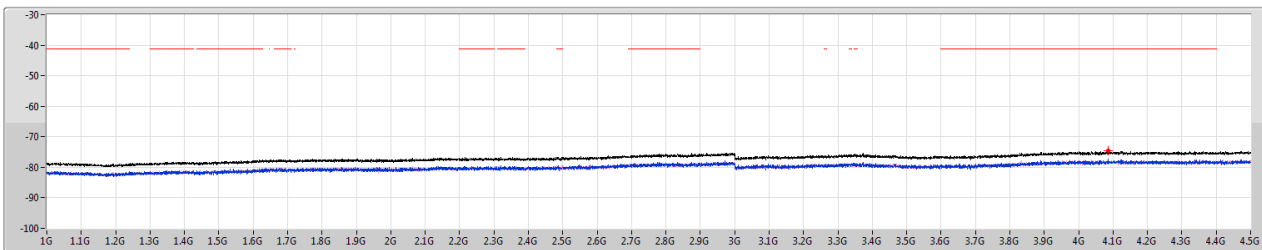

F.Start(Hz)	F.Stop(Hz)	RBW(Hz)	Type	Freq(Hz)	Psum(dBm)	P1(dBm)	P2(dBm)
1G	4.5G	1M	AV	4.08525G	-74.66	-77.41	-77.95