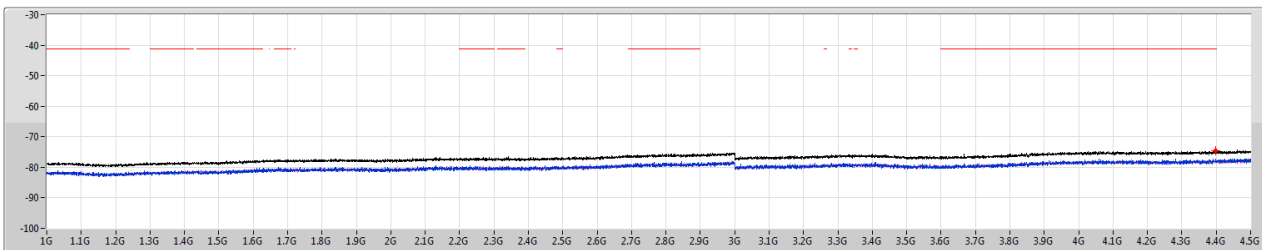

- Limit.AV
- Sum.AV
- Port 1
- Port 2

F.Start(Hz)	F.Stop(Hz)	RBW(Hz)	Type	Freq(Hz)	Psum(dBm)	P1(dBm)	P2(dBm)
1G	4.5G	1M	AV	4.3985G	-74.63	-77.23	-78.09