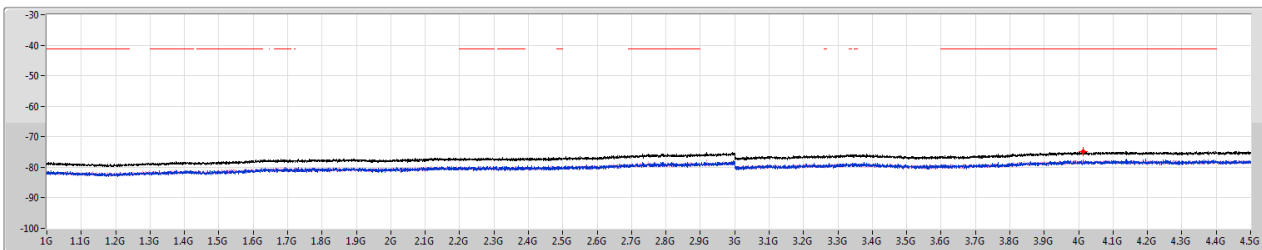

Limit.AV ☒
Sum.AV ☒
Port1 ☒
Port2 ☒

F.Start(Hz)	F.Stop(Hz)	RBW(Hz)	Type	Freq(Hz)	Psum(dBm)	P1(dBm)	P2(dBm)
1G	4.5G	1M	AV	4.0135G	-74.72	-77.62	-77.84