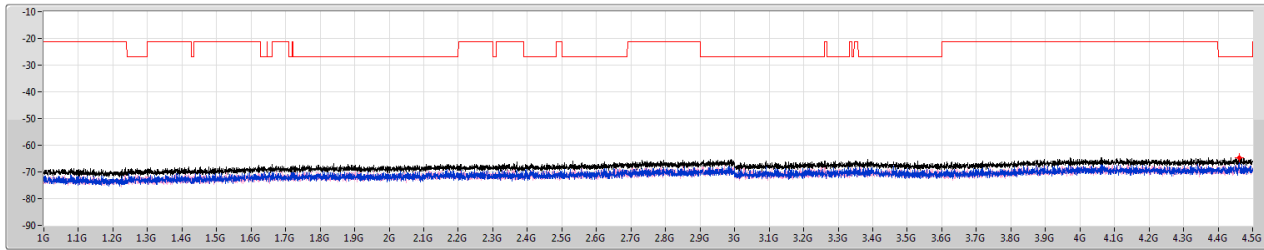

5.25-5.35GHz_802.11a_Nss1,(6Mbps)_2TX

CSE Other [PK]

5320MHz

- Limit.PK
- Sum.PK
- Port1
- Port2

F.Start(Hz)	F.Stop(Hz)	RBW(Hz)	Type	Freq(Hz)	Psum(dBm)	P1(dBm)	P2(dBm)
1G	4.5G	1M	PK	4.46106G	-64.54	-66.69	-68.63

5.25-5.35GHz_802.11a_Nss1,(6Mbps)_2TX

CSE Other [AV]

5320MHz