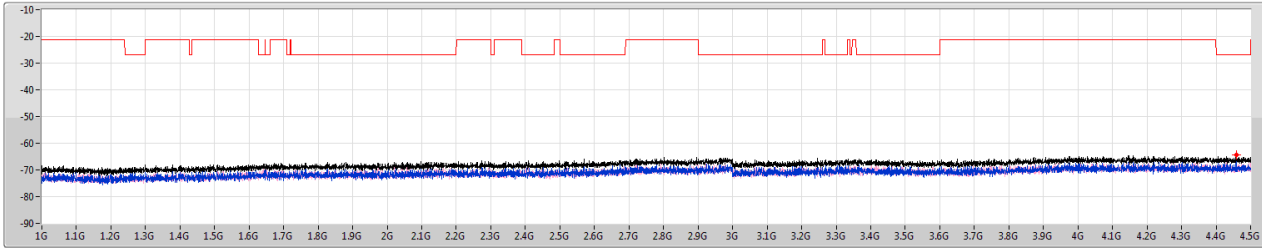

5.15-5.25GHz_802.11ax HEW40_Nss1,(MCS0)_2TX

CSE Other [PK]

5230MHz

Limit.PK ☒
Sum.PK ☒
Port1 ☒
Port2 ☒

F.Start(Hz)	F.Stop(Hz)	RBW(Hz)	Type	Freq(Hz)	Psum(dBm)	P1(dBm)	P2(dBm)
1G	4.5G	1M	PK	4.45844G	-64.46	-66.85	-68.20

5.15-5.25GHz_802.11ax HEW40_Nss1,(MCS0)_2TX

CSE Other [AV]

5230MHz