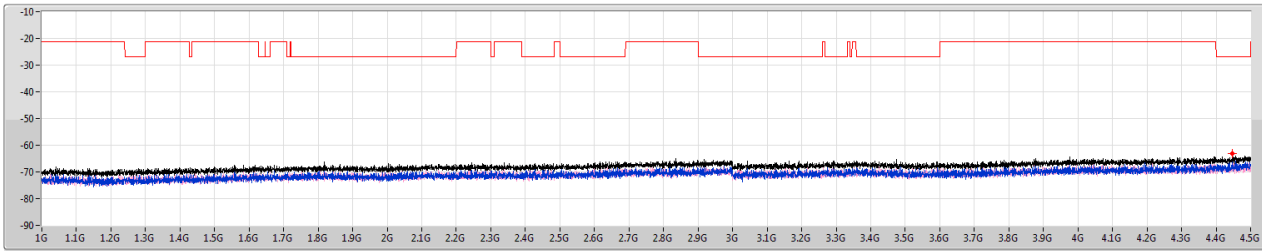

Mode	Result	F-Start (Hz)	F-Stop (Hz)	Type	Freq (Hz)	DG (dBi)	P1 (dBm)	P2 (dBm)	Psum (dBm)	EIRP (dBm)	Limit (dBm)	Margin (dB)
5610MHz	Pass	1G	4.5G	AV	4.34206G	7.41	-77.35	-77.97	-74.64	-67.23	-41.20	-26.03
5610MHz	Pass	1G	4.5G	PK	4.45844G	7.41	-66.90	-68.12	-64.46	-57.05	-27.00	-30.05
5690MHz Straddle 5.47-5.725GHz	Pass	1G	4.5G	AV	4.39894G	7.41	-77.58	-77.75	-74.65	-67.24	-41.20	-26.04
5690MHz Straddle 5.47-5.725GHz	Pass	1G	4.5G	PK	4.45494G	7.41	-68.28	-67.07	-64.62	-57.21	-27.00	-30.21
5775MHz	Pass	1G	4.5G	AV	4.39981G	7.41	-77.40	-78.01	-74.68	-67.27	-41.20	-26.07
5775MHz	Pass	1G	4.5G	PK	4.48425G	7.41	-70.34	-65.27	-64.09	-56.68	-27.00	-29.68

DG = Directional Gain ; PX=Port X; Psum=P1+P2+...PX

5.15-5.25GHz\_802.11a\_Nss1,(6Mbps)\_2TX

CSE Other [PK]

5180MHz

Limit.PK   
Sum.PK   
Port1   
Port2

F-Start(Hz)	F-Stop(Hz)	RBW(Hz)	Type	Freq(Hz)	Psum(dBm)	P1(dBm)	P2(dBm)
1G	4.5G	1M	PK	4.44619G	-63.18	-64.78	-68.28