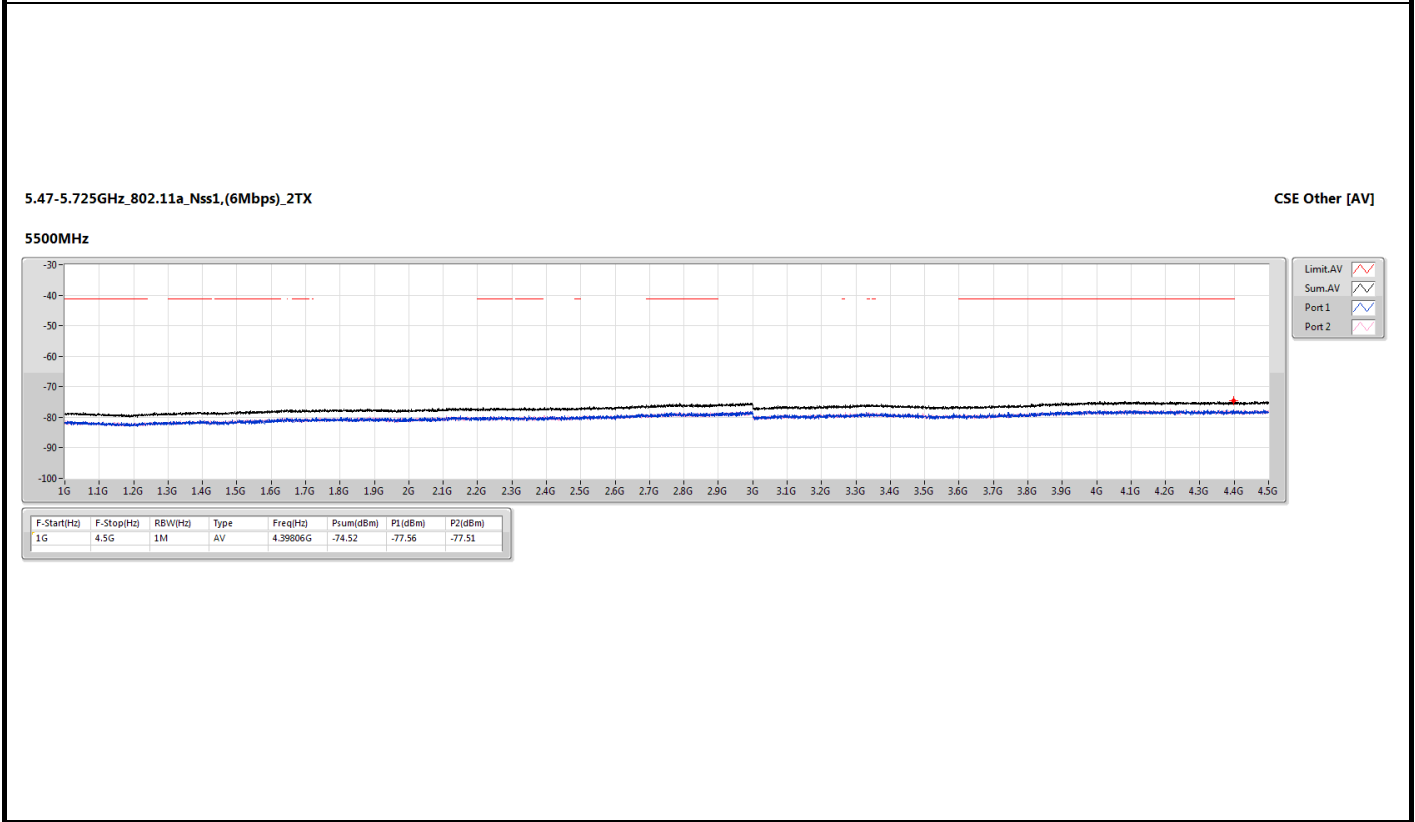

5.25-5.35GHz\_802.11a\_Nss1,(6Mbps)\_2TX

CSE Other [AV]

5320MHz

- Limit.AV
- Sum.AV
- Port1
- Port2

F.Start(Hz)	F.Stop(Hz)	RBW(Hz)	Type	Freq(Hz)	Psum(dBm)	P1(dBm)	P2(dBm)
1G	4.5G	1M	AV	4.07344G	-74.67	-77.67	-77.69