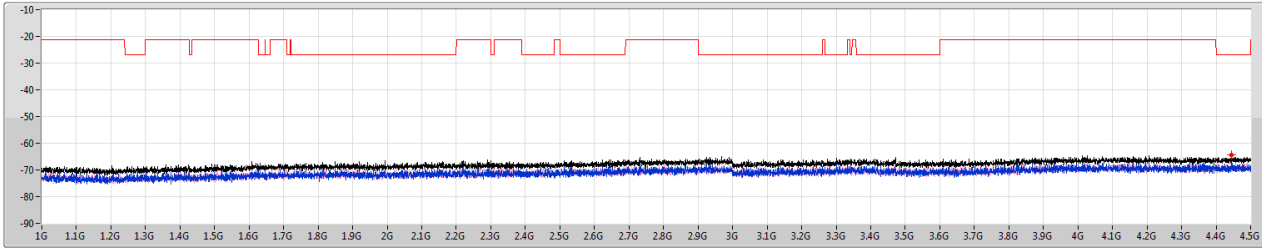

5.15-5.25GHz_802.11a_Nss1,(6Mbps)_2TX

CSE Other [PK]

5240MHz

F.Start(Hz)	F.Stop(Hz)	RBW(Hz)	Type	Freq(Hz)	Psum(dBm)	P1(dBm)	P2(dBm)
1G	4.5G	1M	PK	4.44444G	-64.50	-67.32	-67.70

5.15-5.25GHz_802.11a_Nss1,(6Mbps)_2TX

CSE Other [AV]

5240MHz