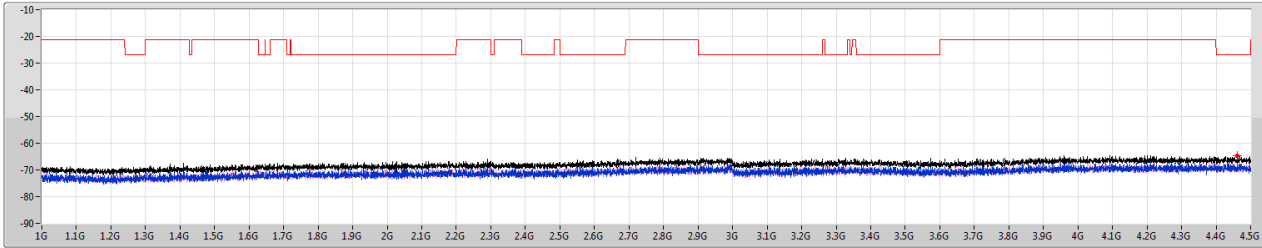

5.15-5.25GHz_802.11ax HEW20_Nss1,(MCS0)_2TX

CSE Other [PK]

5240MHz

- Limit.PK
- Sum.PK
- Port1
- Port2

F.Start(Hz)	F.Stop(Hz)	RBW(Hz)	Type	Freq(Hz)	Psum(dBm)	P1(dBm)	P2(dBm)
1G	4.5G	1M	PK	4.46194G	-64.73	-67.73	-67.75

5.15-5.25GHz_802.11ax HEW20_Nss1,(MCS0)_2TX

CSE Other [AV]

5240MHz