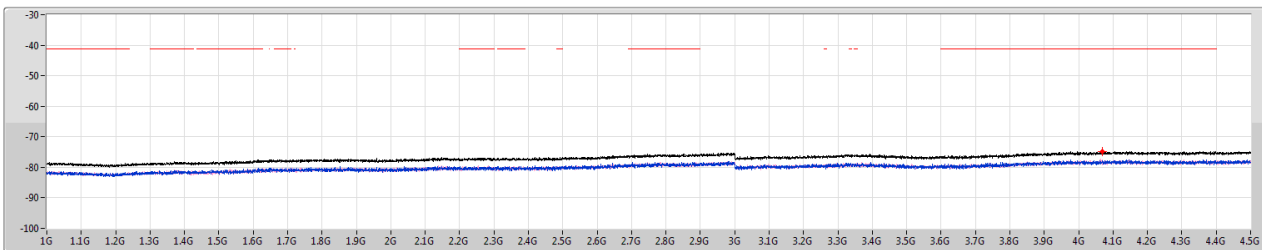

5.15-5.25GHz\_802.11a\_Nss1,(6Mbps)\_2TX

CSE Other [AV]

5180MHz

Limit.AV   
Sum.AV   
Port1   
Port2

F-Start(Hz)	F-Stop(Hz)	RBW(Hz)	Type	Freq(Hz)	Psum(dBm)	P1(dBm)	P2(dBm)
1G	4.5G	1M	AV	4.5G	-74.10	-76.84	-77.40

5.15-5.25GHz\_802.11a\_Nss1,(6Mbps)\_2TX

CSE Other [PK]

5200MHz

Limit.PK   
Sum.PK   
Port 1   
Port 2

F.Start(Hz)	F.Stop(Hz)	RBW(Hz)	Type	Freq(Hz)	Psum(dBm)	P1(dBm)	P2(dBm)
1G	4.5G	1M	PK	4.43788G	-64.61	-66.72	-68.76

5.15-5.25GHz\_802.11a\_Nss1,(6Mbps)\_2TX

CSE Other [AV]

5200MHz

Limit.AV   
Sum.AV   
Port 1   
Port 2

F.Start(Hz)	F.Stop(Hz)	RBW(Hz)	Type	Freq(Hz)	Psum(dBm)	P1(dBm)	P2(dBm)
1G	4.5G	1M	AV	4.06994G	-74.79	-77.99	-77.61