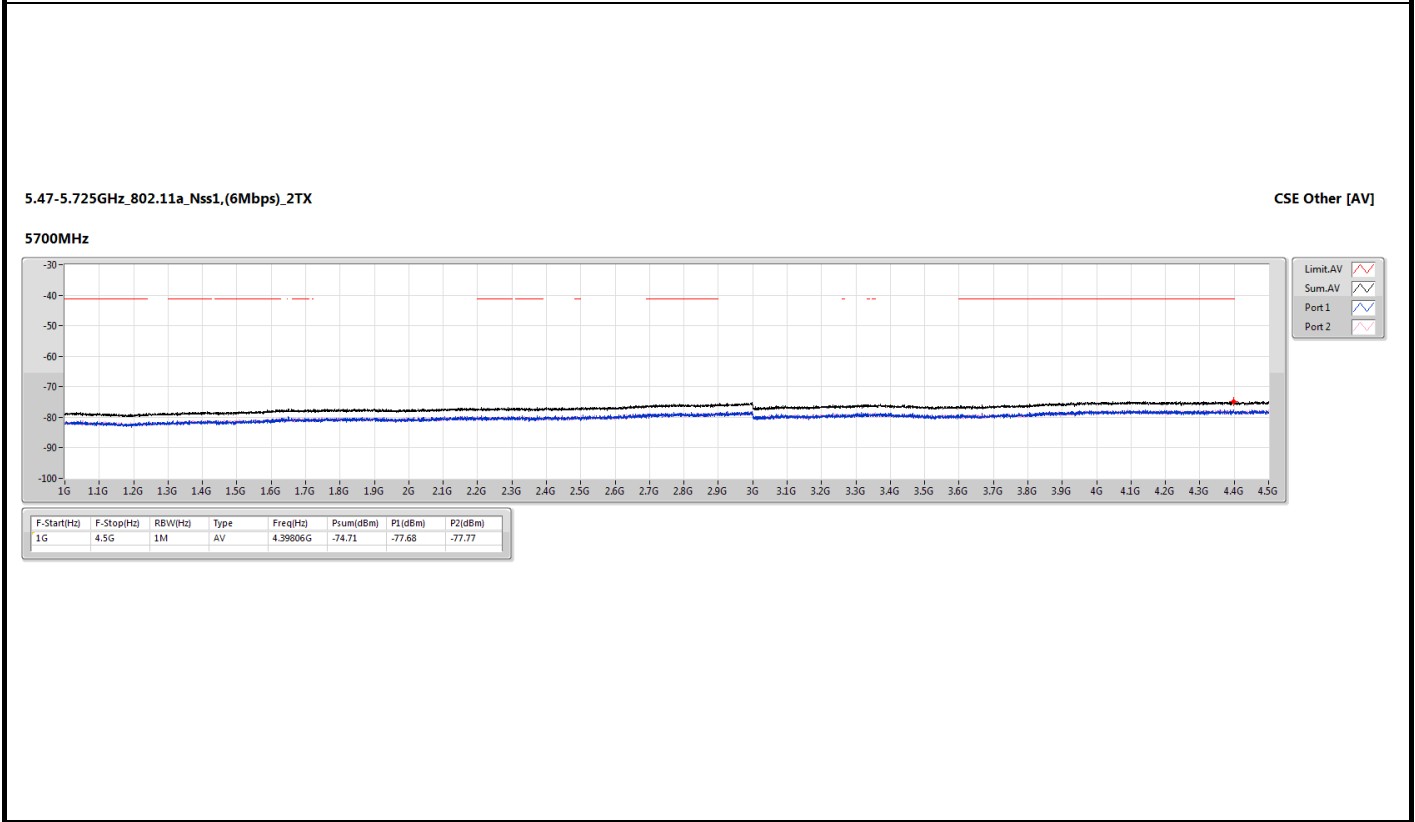

5.47-5.725GHz\_802.11a\_Nss1,(6Mbps)\_2TX

CSE Other [AV]

5580MHz

- Limit.AV
- Sum.AV
- Port 1
- Port 2

F.Start(Hz)	F.Stop(Hz)	RBW(Hz)	Type	Freq(Hz)	Psum(dBm)	P1(dBm)	P2(dBm)
1G	4.5G	1M	AV	4.3985G	-74.70	-77.68	-77.75