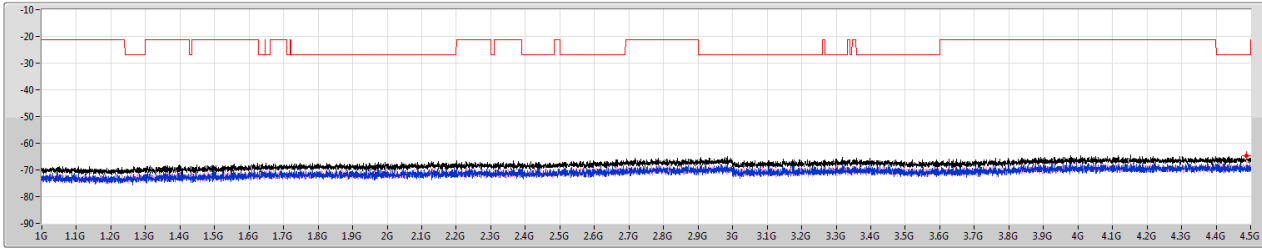

5.25-5.35GHz_802.11ax HEW20_Nss1,(MCS0)_2TX

CSE Other [PK]

5260MHz

- Limit.PK
- Sum.PK
- Port1
- Port2

F.Start(Hz)	F.Stop(Hz)	RBW(Hz)	Type	Freq(Hz)	Psum(dBm)	P1(dBm)	P2(dBm)
1G	4.5G	1M	PK	4.48731G	-64.62	-68.70	-66.77

5.25-5.35GHz_802.11ax HEW20_Nss1,(MCS0)_2TX

CSE Other [AV]

5260MHz