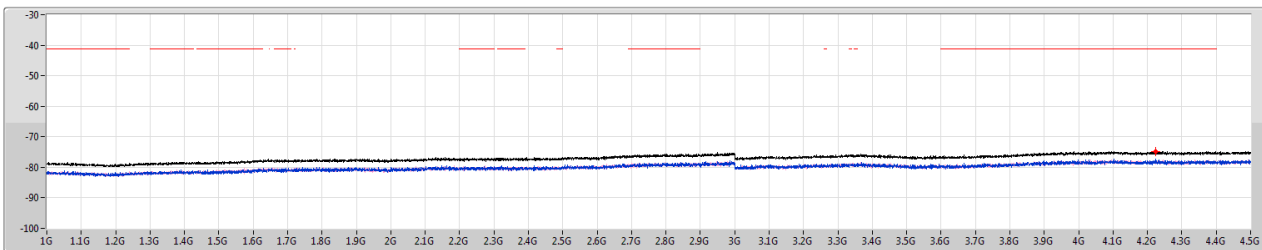

Limit.AV ☒
Sum.AV ☒
Port1 ☒
Port2 ☒

F.Start(Hz)	F.Stop(Hz)	RBW(Hz)	Type	Freq(Hz)	Psum(dBm)	P1(dBm)	P2(dBm)
1G	4.5G	1M	AV	4.22306G	-74.82	-77.44	-78.26