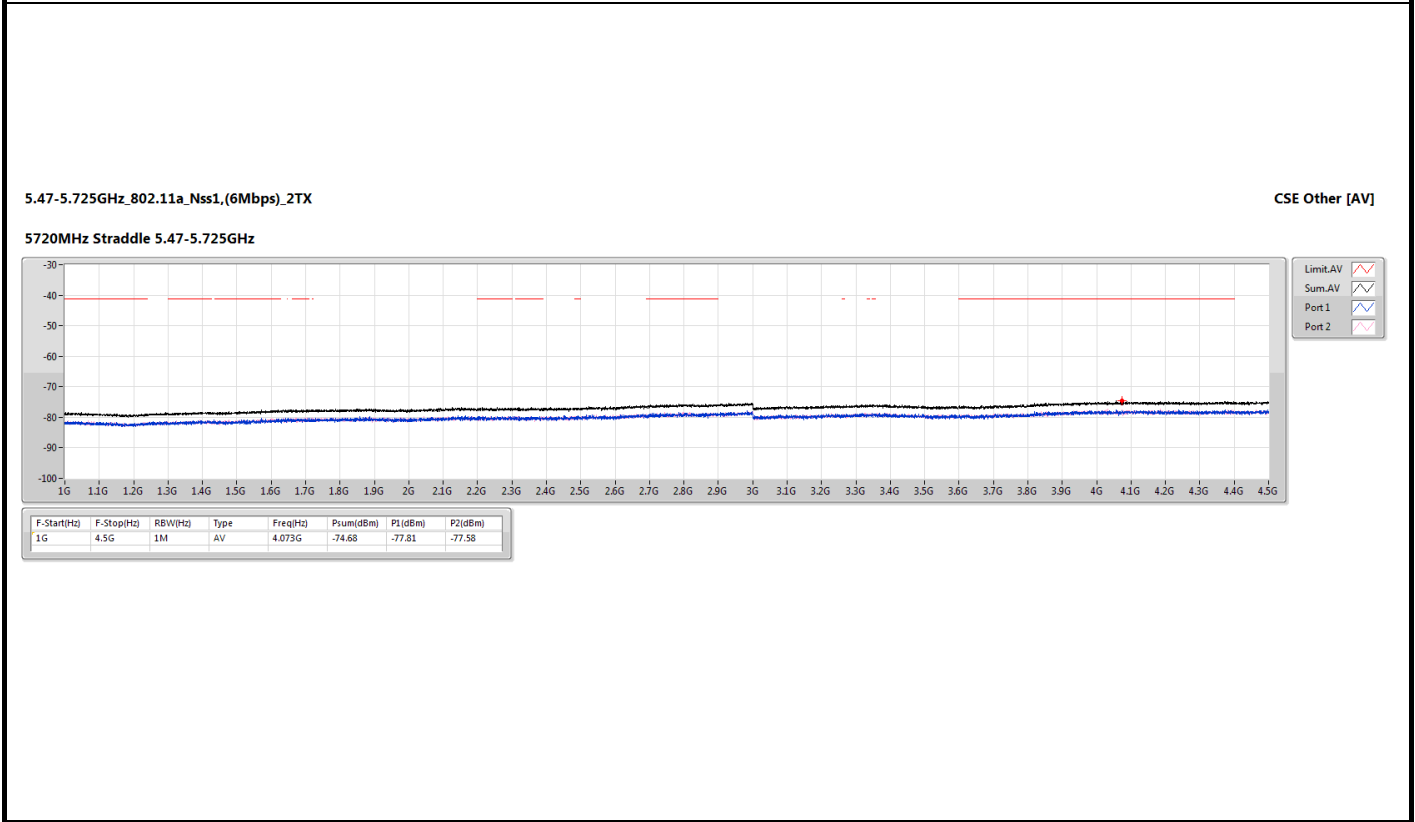

5.47-5.725GHz\_802.11a\_Nss1,(6Mbps)\_2TX

CSE Other [AV]

5580MHz

- Limit.AV
- Sum.AV
- Port 1
- Port 2

F.Start(Hz)	F.Stop(Hz)	RBW(Hz)	Type	Freq(Hz)	Psum(dBm)	P1(dBm)	P2(dBm)
1G	4.5G	1M	AV	4.3985G	-74.70	-77.68	-77.75