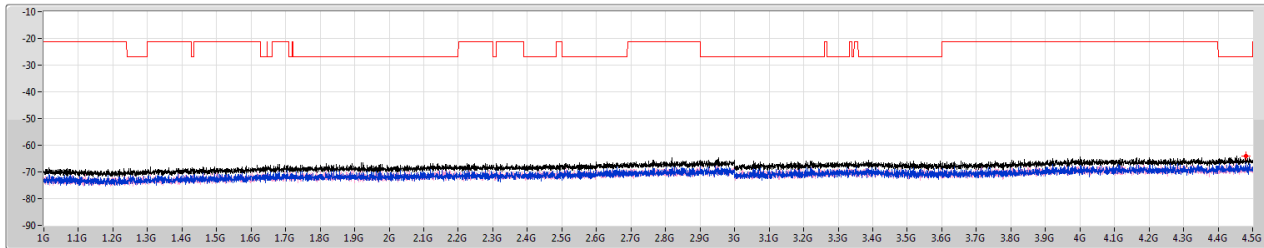

5.47-5.725GHz_802.11ax HEW20_Nss1,(MCS0)_2TX

CSE Other [PK]

5720MHz Straddle 5.47-5.725GHz

- Limit.PK
- Sum.PK
- Port1
- Port2

F.Start(Hz)	F.Stop(Hz)	RBW(Hz)	Type	Freq(Hz)	Psum(dBm)	P1(dBm)	P2(dBm)
1G	4.5G	1M	PK	4.47968G	-63.93	-66.30	-67.68

5.47-5.725GHz_802.11ax HEW20_Nss1,(MCS0)_2TX

CSE Other [AV]

5720MHz Straddle 5.47-5.725GHz