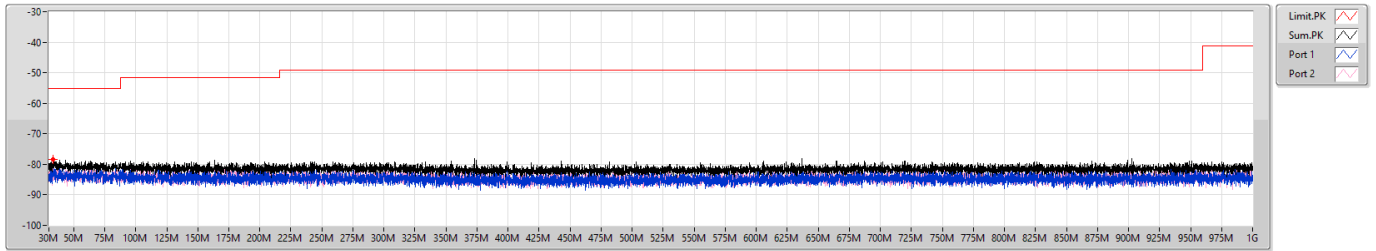

Summary

Mode	Result	F-Start (Hz)	F-Stop (Hz)	Type	Freq (Hz)	DG (dBi)	P1 (dBm)	P2 (dBm)	Psum (dBm)	GRF (dB)	EIRP (dBm)	Limit (dBm)	Margin (dB)
5.47-5.725GHz	-	-	-	-	-	-	-	-	-	-	-	-	-
802.11ax HEW40_Nss1,(MCS0)_2TX-OFDMA	Pass	30M	1G	PK	51.15M	7.41	-80.23	-81.44	-77.78	4.7	-65.67	-55.20	-10.47
5.725-5.85GHz	-	-	-	-	-	-	-	-	-	-	-	-	-
802.11ax HEW20_Nss1,(MCS0)_2TX-OFDMA	Pass	30M	1G	PK	33.3M	7.41	-82.12	-80.87	-78.44	4.7	-66.33	-55.20	-11.13

DG = Directional Gain ; PX=Port X; Psum=P1+P2+...PX

Result

Mode	Result	F-Start (Hz)	F-Stop (Hz)	Type	Freq (Hz)	DG (dBi)	P1 (dBm)	P2 (dBm)	Psum (dBm)	GRF (dB)	EIRP (dBm)	Limit (dBm)	Margin (dB)
802.11ax HEW20_Nss1,(MCS0)_2TX-OFDMA	-	-	-	-	-	-	-	-	-	-	-	-	-
5825MHz	Pass	30M	1G	PK	33.3M	7.41	-82.12	-80.87	-78.44	4.7	-66.33	-55.20	-11.13
802.11ax HEW40_Nss1,(MCS0)_2TX-OFDMA	-	-	-	-	-	-	-	-	-	-	-	-	-
5710MHz Straddle 5.47-5.725GHz	Pass	30M	1G	PK	51.15M	7.41	-80.23	-81.44	-77.78	4.7	-65.67	-55.20	-10.47

DG = Directional Gain ; PX=Port X; Psum=P1+P2+...PX

5.725-5.85GHz\_802.11ax HEW20\_Nss1,(MCS0)\_2TX

CSE Other [PK]

5825MHz

F-Start(Hz)	F-Stop(Hz)	RBW(Hz)	Type	Freq(Hz)	Psum(dBm)	P1(dBm)	P2(dBm)
30M	1G	100k	PK	33.3M	-78.44	-82.12	-80.87