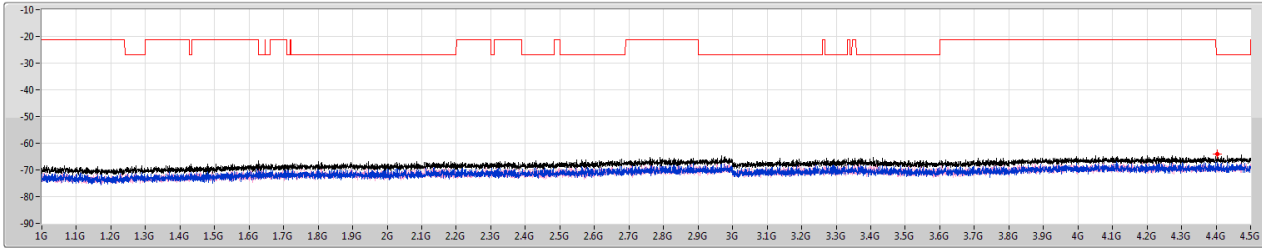

5.47-5.725GHz\_802.11ax HEW20\_Nss1,(MCS0)\_2TX

CSE Other [AV]

5500MHz

5.47-5.725GHz\_802.11ax HEW20\_Nss1,(MCS0)\_2TX

CSE Other [PK]

5580MHz

Limit.PK   
Sum.PK   
Port1   
Port2

F.Start(Hz)	F.Stop(Hz)	RBW(Hz)	Type	Freq(Hz)	Psum(dBm)	P1(dBm)	P2(dBm)
1G	4.5G	1M	PK	4.40463G	-64.10	-65.98	-68.63