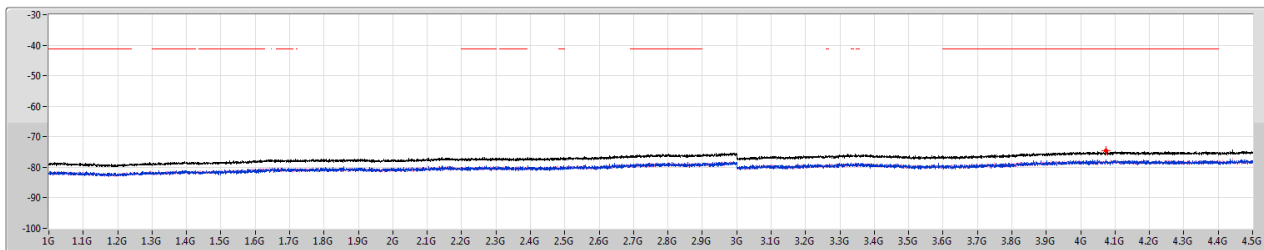

5.25-5.35GHz\_802.11a\_Nss1,(6Mbps)\_2TX

CSE Other [PK]

5320MHz

- Limit.PK
- Sum.PK
- Port1
- Port2

F.Start(Hz)	F.Stop(Hz)	RBW(Hz)	Type	Freq(Hz)	Psum(dBm)	P1(dBm)	P2(dBm)
1G	4.5G	1M	PK	4.46106G	-64.54	-66.69	-68.63

5.25-5.35GHz\_802.11a\_Nss1,(6Mbps)\_2TX

CSE Other [AV]

5320MHz

- Limit.AV
- Sum.AV
- Port1
- Port2

F.Start(Hz)	F.Stop(Hz)	RBW(Hz)	Type	Freq(Hz)	Psum(dBm)	P1(dBm)	P2(dBm)
1G	4.5G	1M	AV	4.07344G	-74.67	-77.67	-77.69