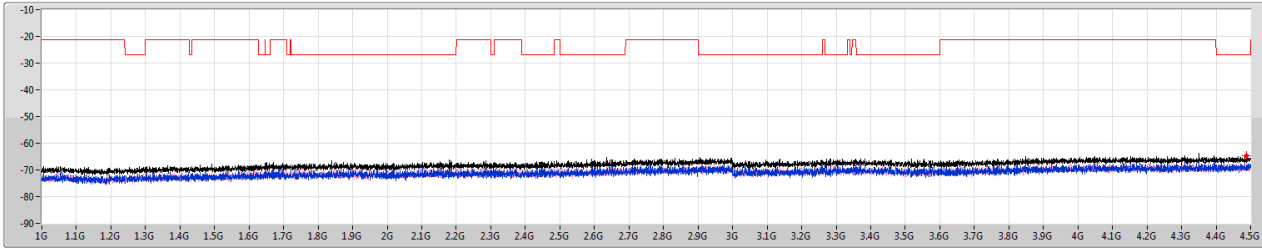

5.725-5.85GHz_802.11ax HEW20_Nss1.(MCS0)_2TX

CSE Other [PK]

5825MHz

- Limit.PK
- Sum.PK
- Port 1
- Port 2

F.Start(Hz)	F.Stop(Hz)	RBW(Hz)	Type	Freq(Hz)	Psum(dBm)	P1(dBm)	P2(dBm)
1G	4.5G	1M	PK	4.48863G	-64.82	-68.48	-67.26

5.725-5.85GHz_802.11ax HEW20_Nss1.(MCS0)_2TX

CSE Other [AV]

5825MHz