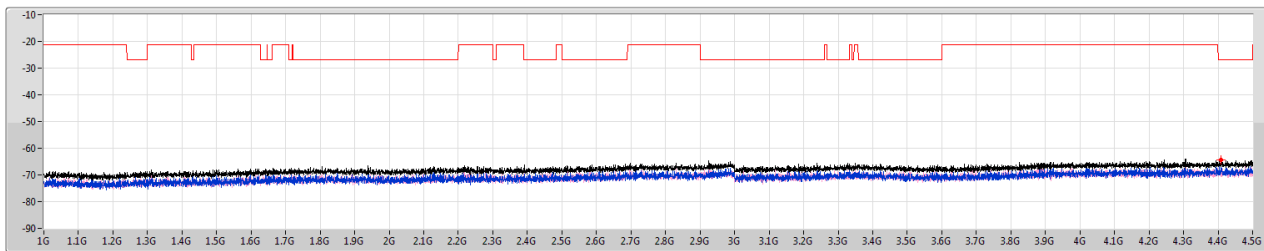

CSE Other [AV]

5590MHz

5.47-5.725GHz\_802.11ax HEW40\_Nss1.(MCS0)\_2TX

CSE Other [PK]

5710MHz Straddle 5.47-5.725GHz

Limit.PK   
Sum.PK   
Port1   
Port2

F.Start(Hz)	F.Stop(Hz)	RBW(Hz)	Type	Freq(Hz)	Psum(dBm)	P1(dBm)	P2(dBm)
1G	4.5G	1M	PK	4.40944G	-64.44	-67.10	-67.84