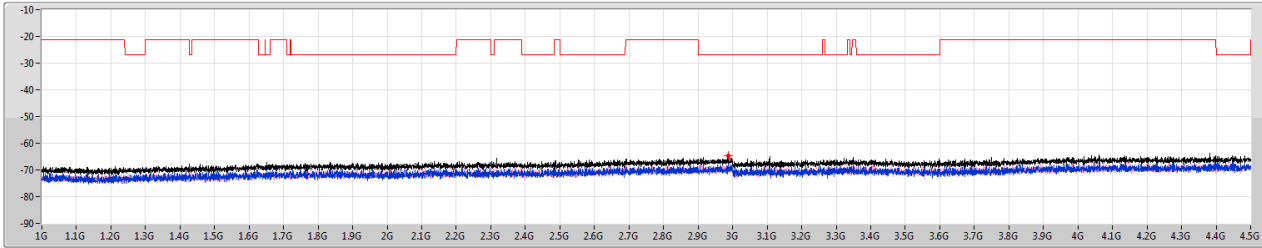

5.725-5.85GHz_802.11ax HEW40_Nss1.(MCS0)_2TX

CSE Other [PK]

5755MHz

Limit.PK ☒
Sum.PK ☒
Port1 ☒
Port2 ☒

F.Start(Hz)	F.Stop(Hz)	RBW(Hz)	Type	Freq(Hz)	Psum(dBm)	P1(dBm)	P2(dBm)
1G	4.5G	1M	PK	2.98756G	-64.62	-66.60	-68.99

5.725-5.85GHz_802.11ax HEW40_Nss1.(MCS0)_2TX

CSE Other [AV]

5755MHz