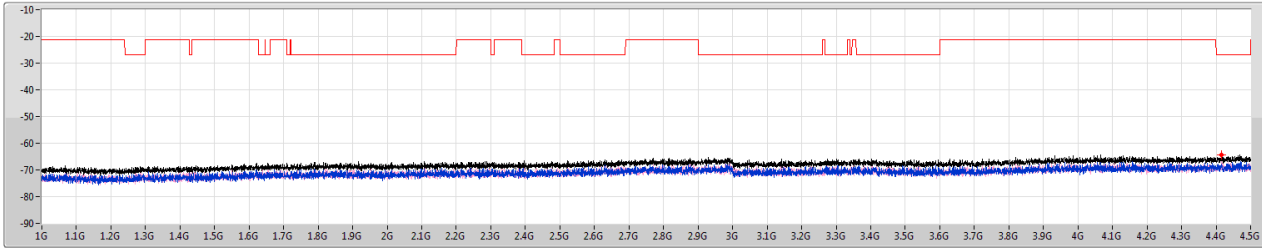

5.725-5.85GHz_802.11ax_HEW20_Nss1_(MCS0)_2TX

CSE Other [PK]

5745MHz

- Limit.PK
- Sum.PK
- Port1
- Port2

F.Start(Hz)	F.Stop(Hz)	RBW(Hz)	Type	Freq(Hz)	Psum(dBm)	P1(dBm)	P2(dBm)
1G	4.5G	1M	PK	4.41644G	-64.32	-67.90	-66.82

5.725-5.85GHz_802.11ax_HEW20_Nss1_(MCS0)_2TX

CSE Other [AV]

5745MHz