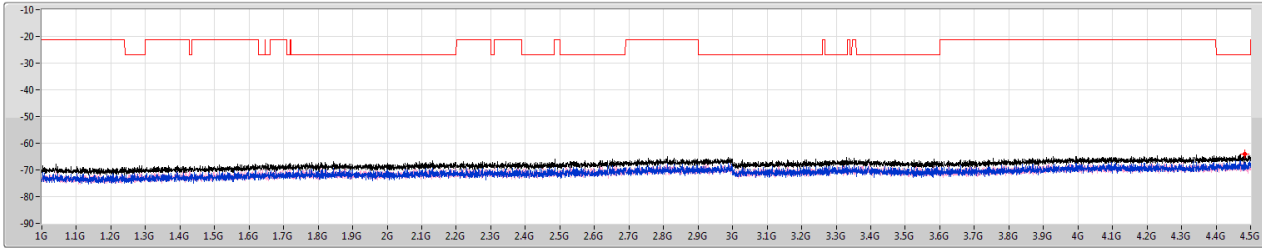

CSE Other [AV]

5260MHz

5.25-5.35GHz\_802.11a\_Nss1,(6Mbps)\_2TX

CSE Other [PK]

5300MHz

Limit.PK   
Sum.PK   
Port1   
Port2

F.Start(Hz)	F.Stop(Hz)	RBW(Hz)	Type	Freq(Hz)	Psum(dBm)	P1(dBm)	P2(dBm)
1G	4.5G	1M	PK	4.48206G	-63.97	-65.54	-69.16

5.25-5.35GHz\_802.11a\_Nss1,(6Mbps)\_2TX

CSE Other [AV]

5300MHz

Limit.AV   
Sum.AV   
Port1   
Port2

F.Start(Hz)	F.Stop(Hz)	RBW(Hz)	Type	Freq(Hz)	Psum(dBm)	P1(dBm)	P2(dBm)
1G	4.5G	1M	AV	4.39806G	-74.39	-77.21	-77.60