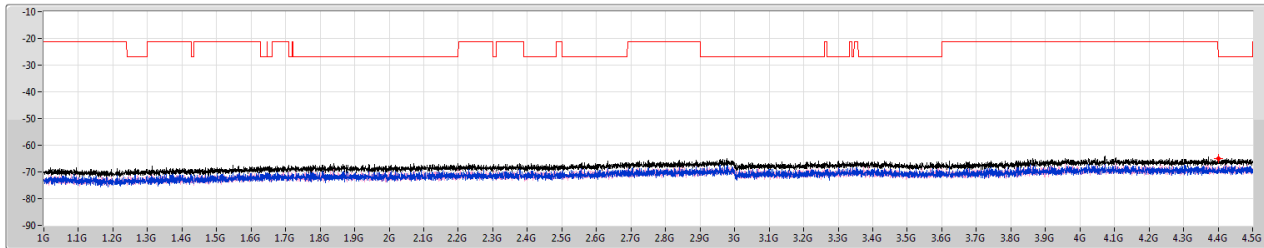

5.25-5.35GHz_802.11ax HEW40_Nss1,(MCS0)_2TX

CSE Other [PK]

5270MHz

- Limit.PK
- Sum.PK
- Port 1
- Port 2

F.Start(Hz)	F.Stop(Hz)	RBW(Hz)	Type	Freq(Hz)	Psum(dBm)	P1(dBm)	P2(dBm)
1G	4.5G	1M	PK	4.40113G	-65.00	-68.08	-67.95

5.25-5.35GHz_802.11ax HEW40_Nss1,(MCS0)_2TX

CSE Other [AV]

5270MHz