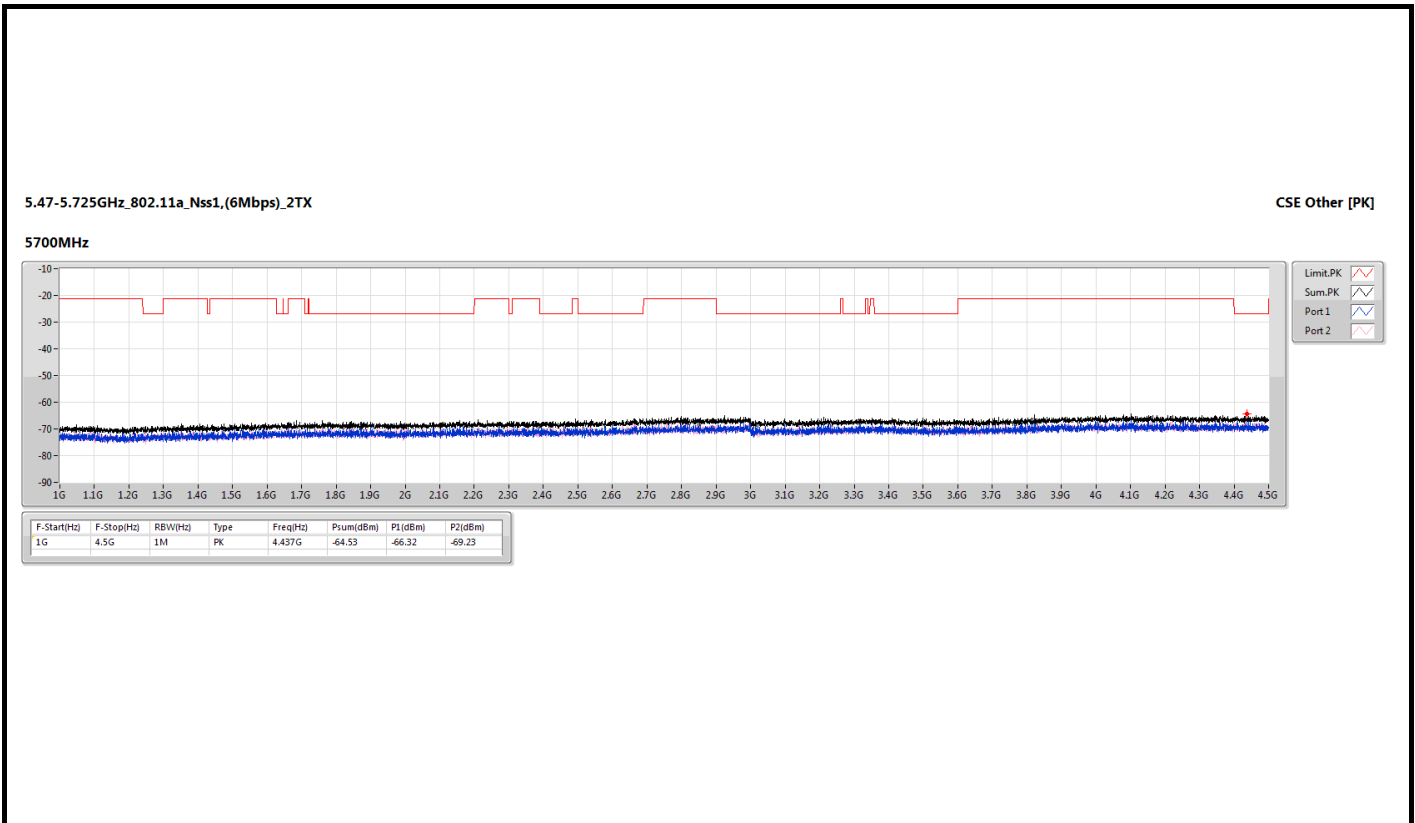

5.47-5.725GHz\_802.11a\_Nss1,(6Mbps)\_2TX

CSE Other [AV]

5580MHz

- Limit.AV
- Sum.AV
- Port 1
- Port 2

F.Start(Hz)	F.Stop(Hz)	RBW(Hz)	Type	Freq(Hz)	Psum(dBm)	P1(dBm)	P2(dBm)
1G	4.5G	1M	AV	4.3985G	-74.70	-77.68	-77.75