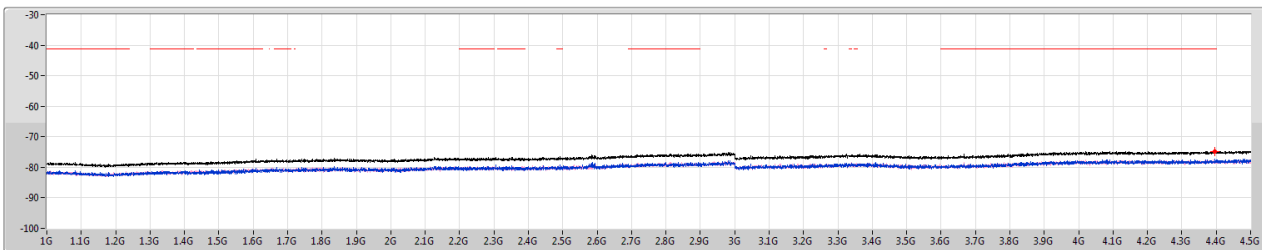

- Limit.AV
- Sum.AV
- Port 1
- Port 2

F.Start(Hz)	F.Stop(Hz)	RBW(Hz)	Type	Freq(Hz)	Psum(dBm)	P1(dBm)	P2(dBm)
1G	4.5G	1M	AV	4.39544G	-74.76	-77.38	-78.19