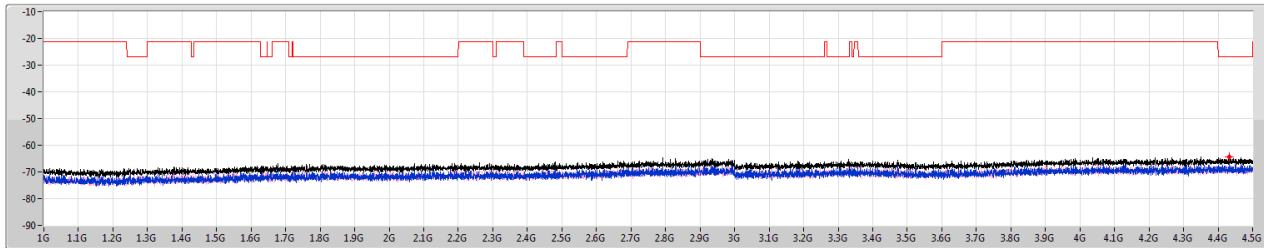

CSE Other [AV]

5745MHz

F.Start(Hz)	F.Stop(Hz)	RBW(Hz)	Type	Freq(Hz)	Psum(dBm)	P1(dBm)	P2(dBm)
1G	4.5G	1M	AV	4.38144G	-74.81	-77.56	-78.10

5.725-5.85GHz\_802.11a\_Nss1,(6Mbps)\_2TX

CSE Other [PK]

5785MHz

- Limit.PK
- Sum.PK
- Port 1
- Port 2