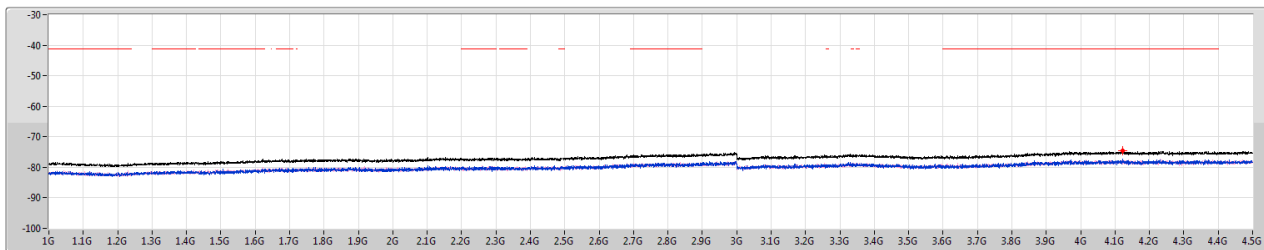

- Limit.AV
- Sum.AV
- Port 1
- Port 2

F.Start(Hz)	F.Stop(Hz)	RBW(Hz)	Type	Freq(Hz)	Psum(dBm)	P1(dBm)	P2(dBm)
1G	4.5G	1M	AV	4.12156G	-74.70	-77.35	-78.11