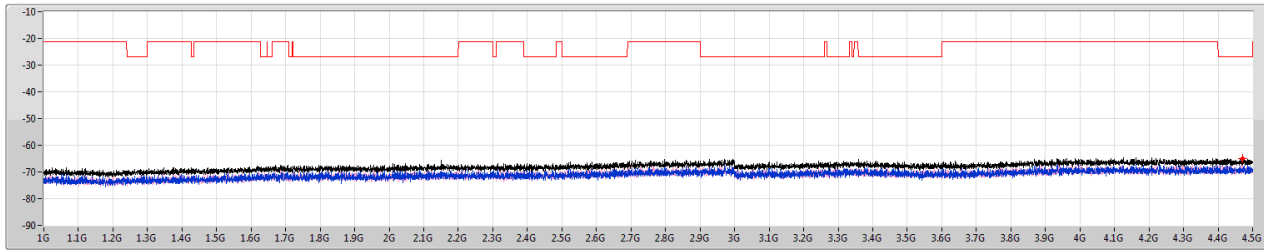

CSE Other [AV]

5240MHz

F.Start(Hz)	F.Stop(Hz)	RBW(Hz)	Type	Freq(Hz)	Psum(dBm)	P1(dBm)	P2(dBm)
1G	4.5G	1M	AV	4.08525G	-74.66	-77.41	-77.95

5.25-5.35GHz\_802.11a\_Nss1,(6Mbps)\_2TX

CSE Other [PK]

5260MHz

5.25-5.35GHz\_802.11a\_Nss1,(6Mbps)\_2TX