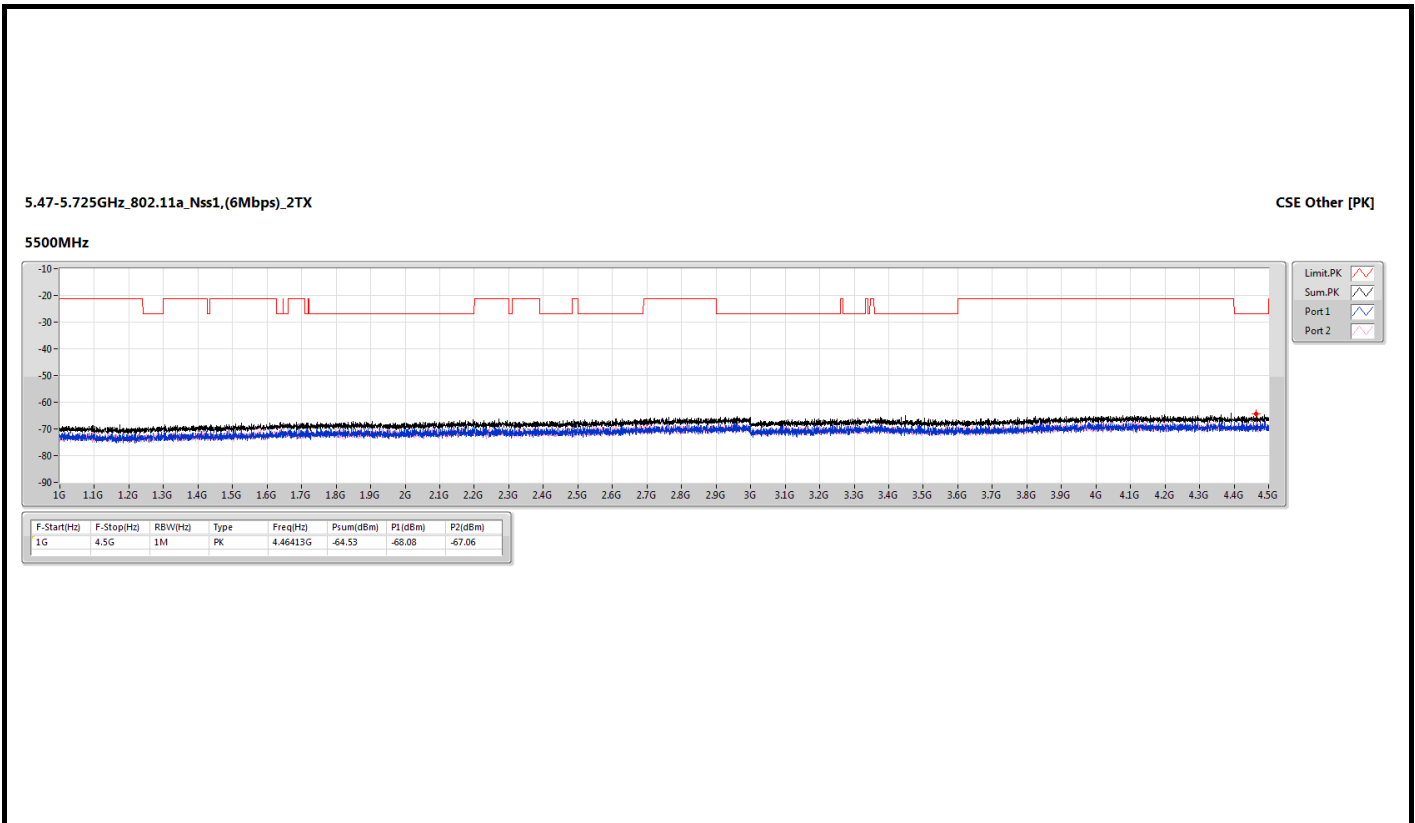

5.25-5.35GHz\_802.11a\_Nss1,(6Mbps)\_2TX

CSE Other [AV]

5320MHz

- Limit.AV
- Sum.AV
- Port1
- Port2

F.Start(Hz)	F.Stop(Hz)	RBW(Hz)	Type	Freq(Hz)	Psum(dBm)	P1(dBm)	P2(dBm)
1G	4.5G	1M	AV	4.07344G	-74.67	-77.67	-77.69