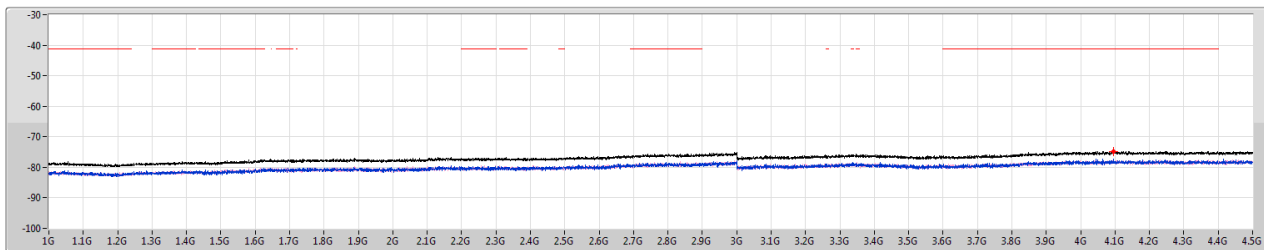

- Limit.AV
- Sum.AV
- Port 1
- Port 2

F.Start(Hz)	F.Stop(Hz)	RBW(Hz)	Type	Freq(Hz)	Psum(dBm)	P1(dBm)	P2(dBm)
1G	4.5G	1M	AV	4.09663G	-74.71	-77.35	-78.13