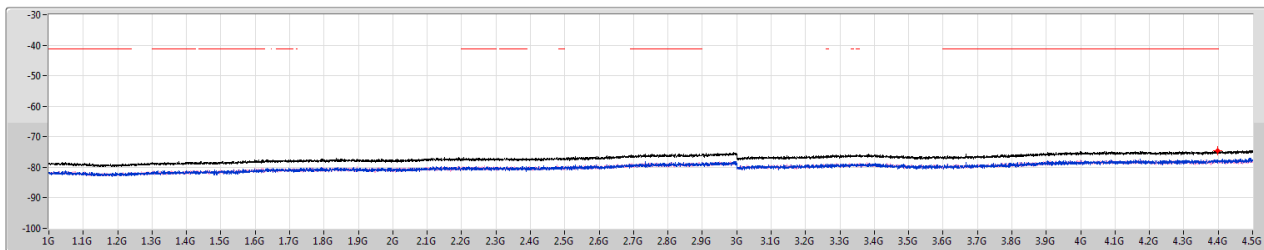

5.47-5.725GHz\_802.11a\_Nss1,(6Mbps)\_2TX

CSE Other [PK]

5580MHz

- Limit.PK
- Sum.PK
- Port 1
- Port 2

F.Start(Hz)	F.Stop(Hz)	RBW(Hz)	Type	Freq(Hz)	Psum(dBm)	P1(dBm)	P2(dBm)
1G	4.5G	1M	PK	4.49606G	-64.38	-66.45	-68.60

5.47-5.725GHz\_802.11a\_Nss1,(6Mbps)\_2TX

CSE Other [AV]

5580MHz

- Limit.AV
- Sum.AV
- Port 1
- Port 2

F.Start(Hz)	F.Stop(Hz)	RBW(Hz)	Type	Freq(Hz)	Psum(dBm)	P1(dBm)	P2(dBm)
1G	4.5G	1M	AV	4.3985G	-74.70	-77.68	-77.75