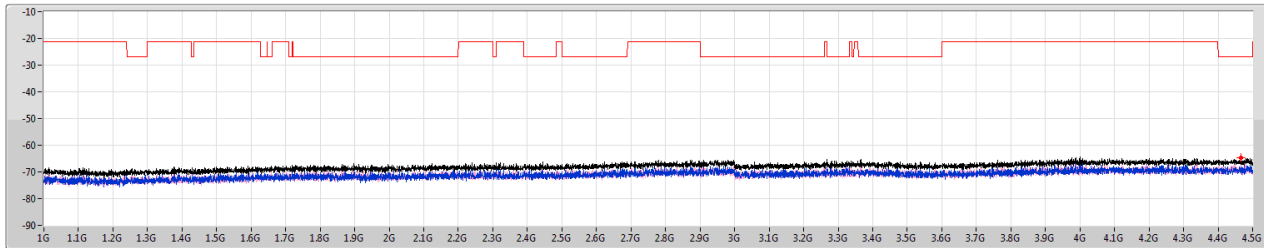

5.15-5.25GHz_802.11ax HEW40_Nss1,(MCS0)_2TX

CSE Other [PK]

5190MHz

- Limit.PK
- Sum.PK
- Port 1
- Port 2

F.Start(Hz)	F.Stop(Hz)	RBW(Hz)	Type	Freq(Hz)	Psum(dBm)	P1(dBm)	P2(dBm)
1G	4.5G	1M	PK	4.46544G	-64.69	-68.86	-66.79

5.15-5.25GHz_802.11ax HEW40_Nss1,(MCS0)_2TX

CSE Other [AV]

5190MHz