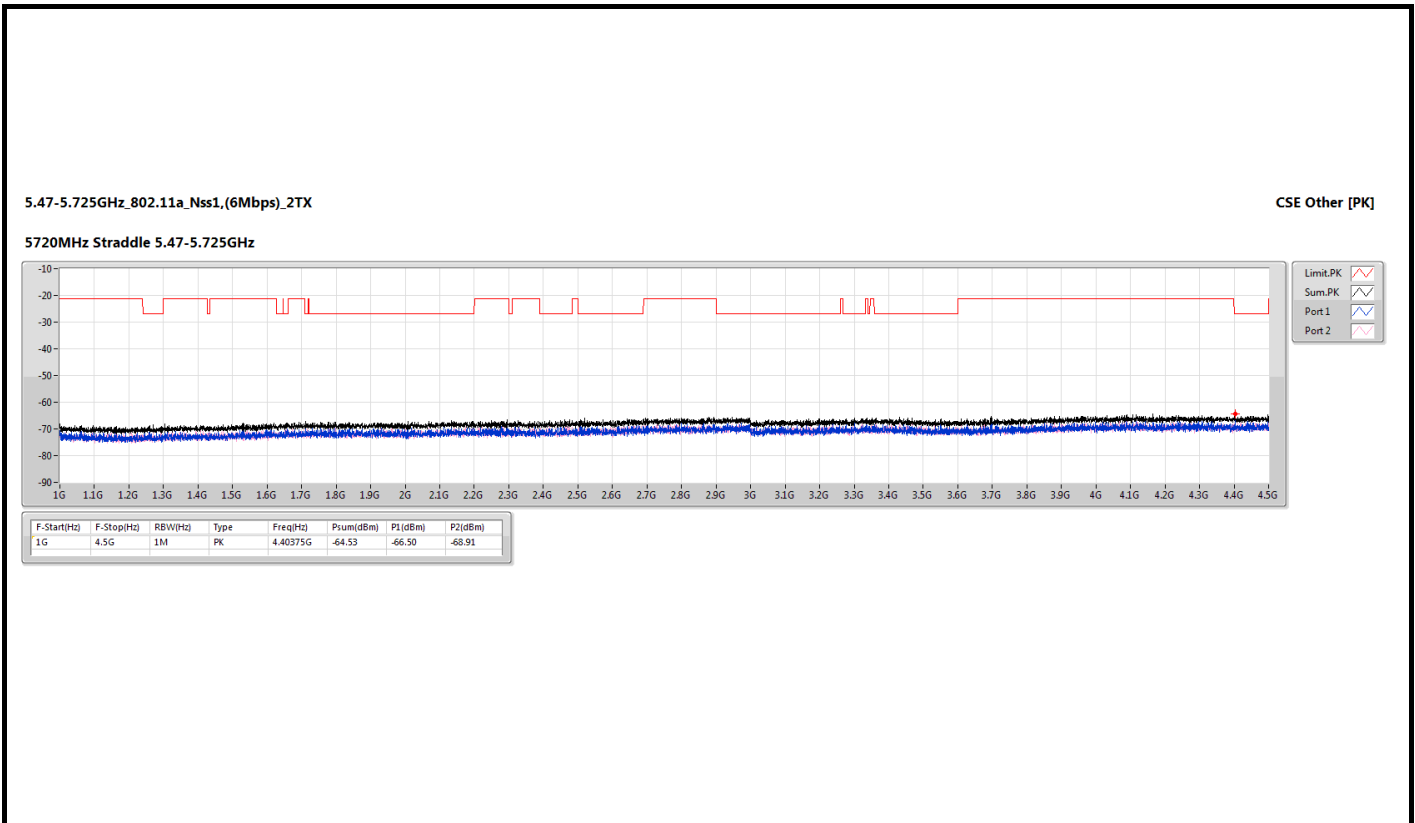

5.47-5.725GHz\_802.11a\_Nss1,(6Mbps)\_2TX

CSE Other [AV]

5580MHz

- Limit.AV
- Sum.AV
- Port 1
- Port 2

F.Start(Hz)	F.Stop(Hz)	RBW(Hz)	Type	Freq(Hz)	Psum(dBm)	P1(dBm)	P2(dBm)
1G	4.5G	1M	AV	4.3985G	-74.70	-77.68	-77.75