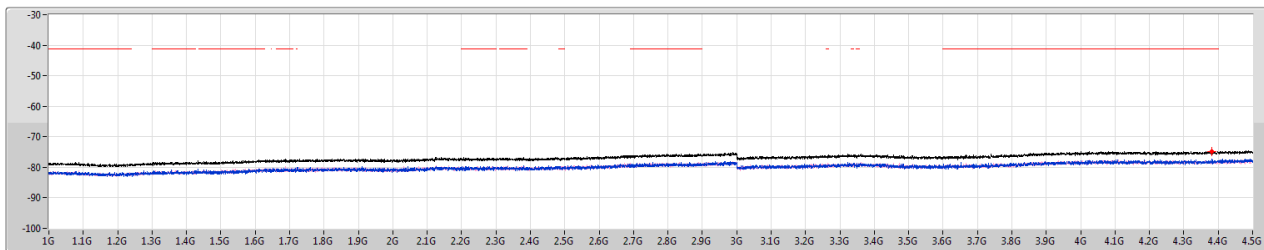

- Limit.AV
- Sum.AV
- Port 1
- Port 2

F.Start(Hz)	F.Stop(Hz)	RBW(Hz)	Type	Freq(Hz)	Psum(dBm)	P1(dBm)	P2(dBm)
1G	4.5G	1M	AV	4.38144G	-74.72	-77.35	-78.14