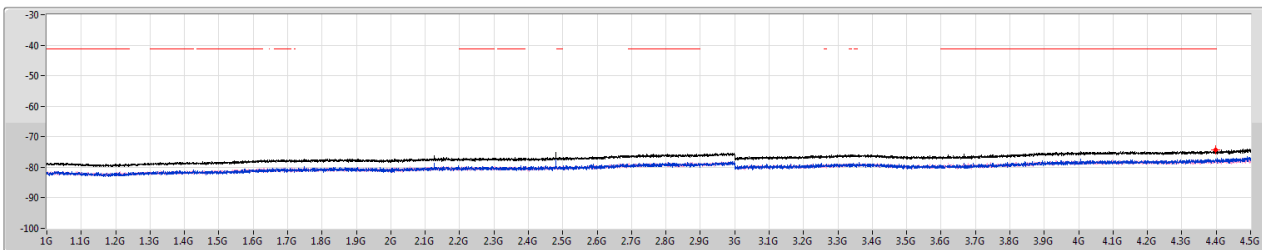

CSE Other [AV]

5260MHz

5.25-5.35GHz\_802.11a\_Nss1,(6Mbps)\_2TX

CSE Other [PK]

5300MHz

Limit.PK   
Sum.PK   
Port1   
Port2

F.Start(Hz)	F.Stop(Hz)	RBW(Hz)	Type	Freq(Hz)	Psum(dBm)	P1(dBm)	P2(dBm)
1G	4.5G	1M	PK	4.48206G	-63.97	-65.54	-69.16

5.25-5.35GHz\_802.11a\_Nss1,(6Mbps)\_2TX

CSE Other [AV]

5300MHz

Limit.AV   
Sum.AV   
Port1   
Port2

F.Start(Hz)	F.Stop(Hz)	RBW(Hz)	Type	Freq(Hz)	Psum(dBm)	P1(dBm)	P2(dBm)
1G	4.5G	1M	AV	4.39806G	-74.39	-77.21	-77.60