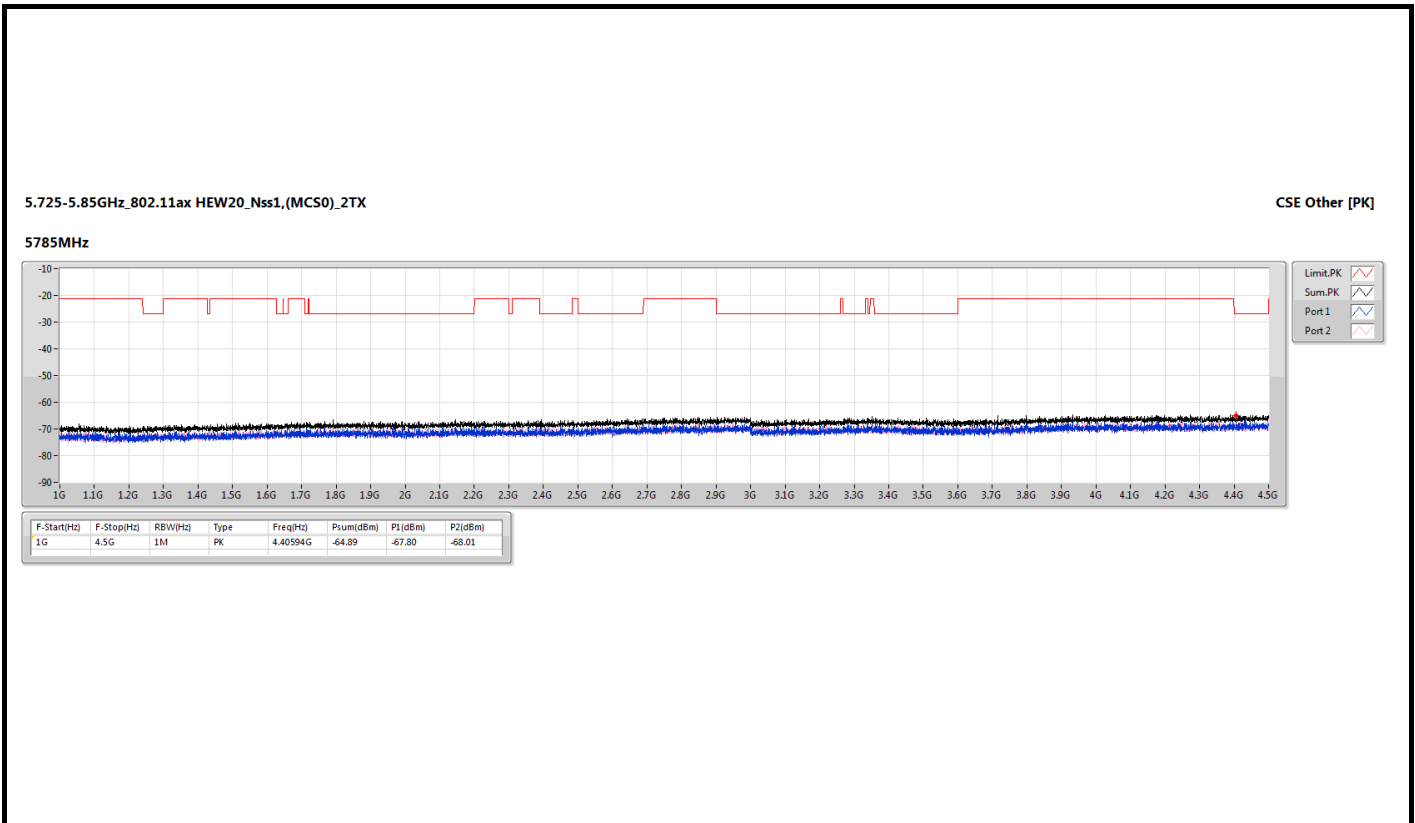

5.725-5.85GHz\_802.11ax\_HEW20\_Nss1\_(MCS0)\_2TX

CSE Other [AV]

5745MHz

- Limit.AV
- Sum.AV
- Port1
- Port2

F.Start(Hz)	F.Stop(Hz)	RBW(Hz)	Type	Freq(Hz)	Psum(dBm)	P1(dBm)	P2(dBm)
1G	4.5G	1M	AV	4.37356G	-74.64	-77.50	-77.81