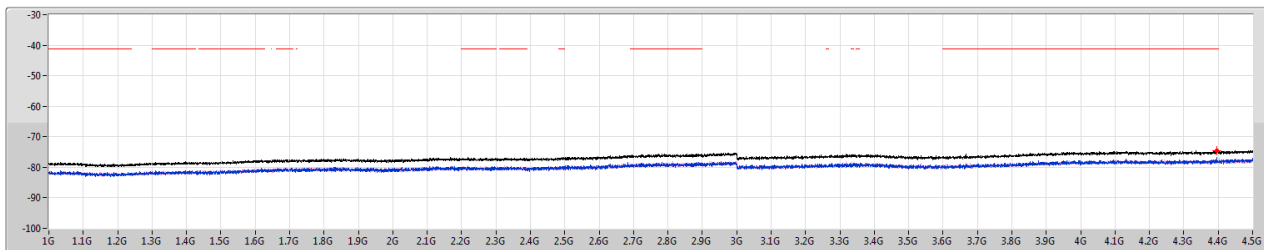

- Limit.AV
- Sum.AV
- Port1
- Port2

F.Start(Hz)	F.Stop(Hz)	RBW(Hz)	Type	Freq(Hz)	Psum(dBm)	P1(dBm)	P2(dBm)
1G	4.5G	1M	AV	4.39544G	-74.46	-76.86	-78.19