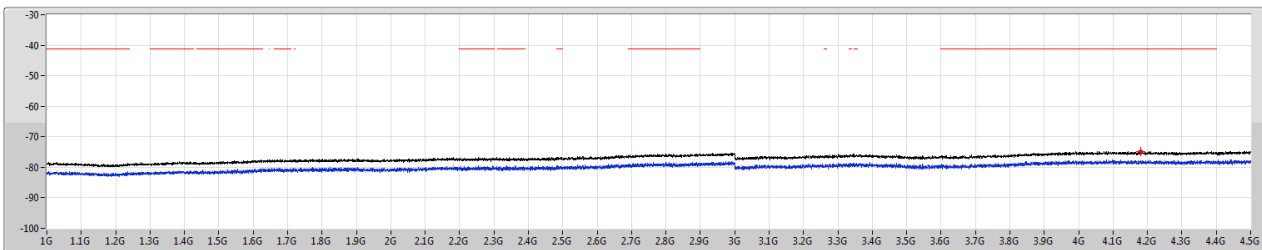

- Limit.AV
- Sum.AV
- Port1
- Port2

F.Start(Hz)	F.Stop(Hz)	RBW(Hz)	Type	Freq(Hz)	Psum(dBm)	P1(dBm)	P2(dBm)
1G	4.5G	1M	AV	4.18063G	-74.81	-77.81	-77.83