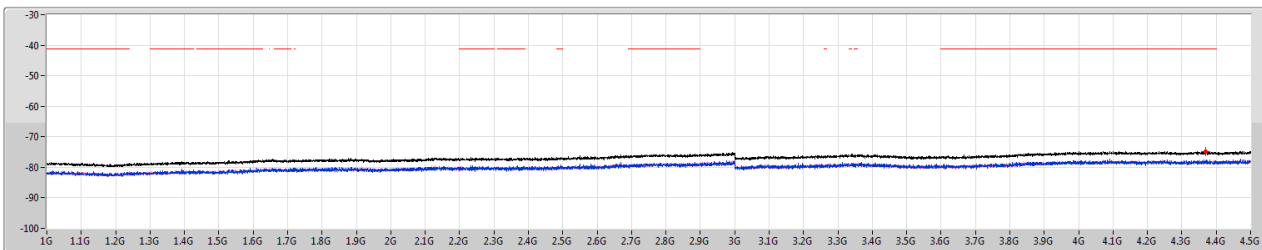

- Limit.AV
- Sum.AV
- Port 1
- Port 2

F.Start(Hz)	F.Stop(Hz)	RBW(Hz)	Type	Freq(Hz)	Psum(dBm)	P1(dBm)	P2(dBm)
1G	4.5G	1M	AV	4.36831G	-74.81	-77.87	-77.77