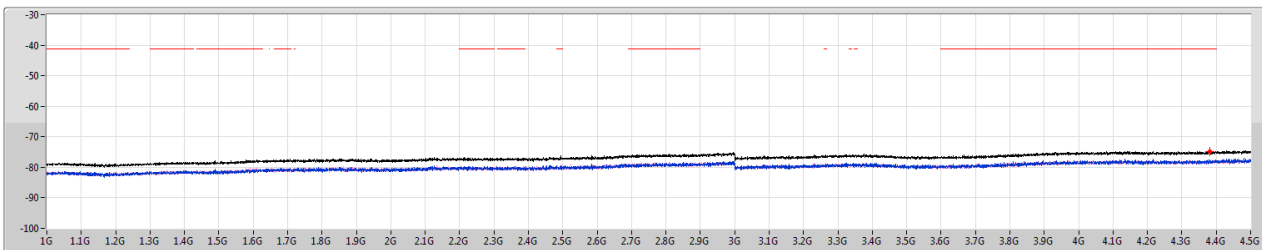

F.Start(Hz)	F.Stop(Hz)	RBW(Hz)	Type	Freq(Hz)	Psum(dBm)	P1(dBm)	P2(dBm)
1G	4.5G	1M	AV	4.38144G	-74.81	-77.56	-78.10