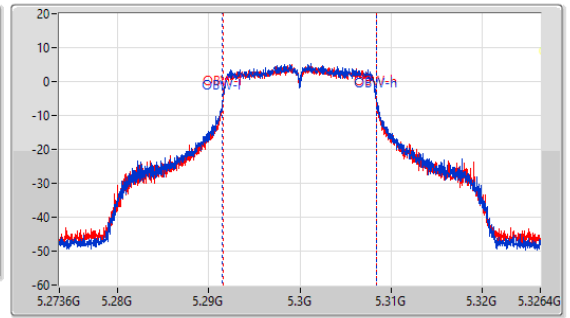

EBW

5260MHz

CF: 5.26GHz  
 Span: 132MHz  
 RBW: 200kHz  
 VBW: 1MHz  
 Sweep Time: 100ms  
 Detector Type: Peak

CF: 5.26GHz  
 Span: 52.8MHz  
 RBW: 200kHz  
 VBW: 1MHz  
 Sweep Time: 100ms  
 Detector Type: Peak

26dB(Hz)	F1-26dB(Hz)	Fh-26dB(Hz)	OBW(Hz)	F1-OBW(Hz)	Fh-OBW(Hz)	Limit(Hz)	Port
24.09M	5.247922G	5.272012G	16.945M	5.251501G	5.268447G	Inf	1
23.958M	5.24779G	5.271748G	16.779M	5.251597G	5.268376G	Inf	2

5.25-5.35GHz\_802.11a\_Nss1,(6Mbps)\_2TX

EBW

5300MHz

CF: 5.3GHz  
 Span: 132MHz  
 RBW: 200kHz  
 VBW: 1MHz  
 Sweep Time: 100ms  
 Detector Type: Peak

CF: 5.3GHz  
 Span: 52.8MHz  
 RBW: 200kHz  
 VBW: 1MHz  
 Sweep Time: 100ms  
 Detector Type: Peak