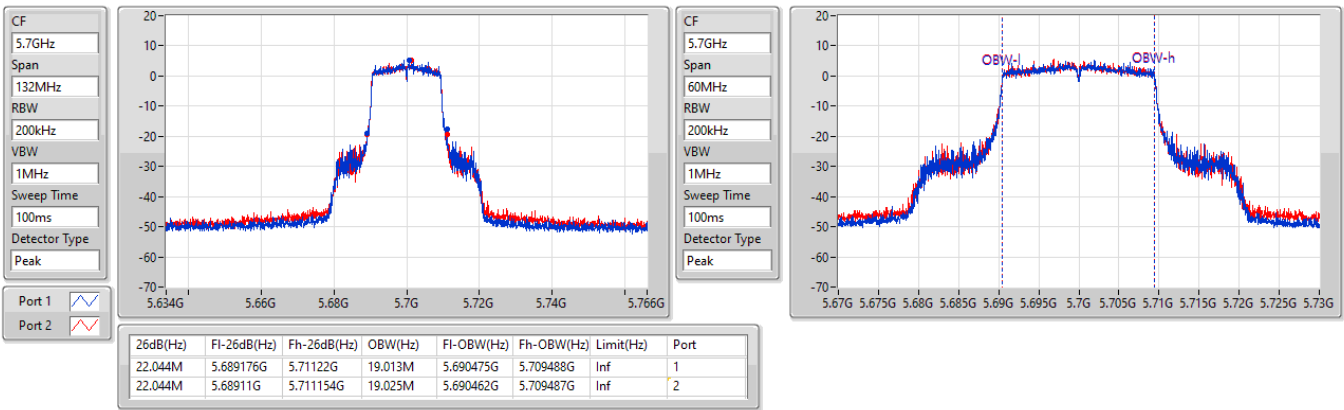

EBW

5500MHz

5.47-5.725GHz\_802.11ax HEW20\_Nss1,(MCS0)\_2TX

EBW

5580MHz

5.47-5.725GHz\_802.11ax HEW20\_Nss1,(MCS0)\_2TX

EBW

5700MHz

5.47-5.725GHz\_802.11ax HEW20\_Nss1,(MCS0)\_2TX

EBW

5720MHz Straddle 5.47-5.725GHz

5.725-5.85GHz\_802.11ax HEW20\_Nss1,(MCS0)\_2TX

EBW

5720MHz Straddle 5.725-5.85GHz

5.725-5.85GHz\_802.11ax HEW20\_Nss1,(MCS0)\_2TX

EBW

5720MHz Straddle 5.725-5.85GHz

5.725-5.85GHz\_802.11ax HEW20\_Nss1,(MCS0)\_2TX

EBW

5785MHz

5.725-5.85GHz\_802.11ax HEW20\_Nss1,(MCS0)\_2TX

EBW

5785MHz