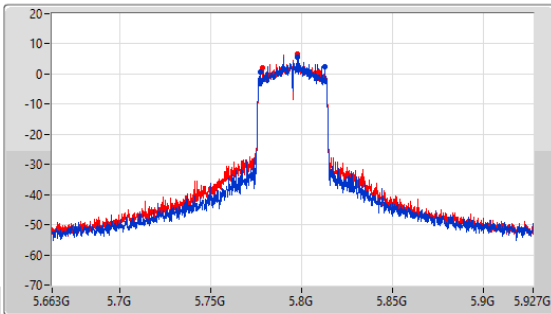

5.725-5.85GHz_802.11ax HEW40_Nss1,(MCS0)_2TX

EBW

5795MHz

CF
5.795GHz
Span
264MHz
RBW
100kHz
VBW
300kHz
Sweep Time
100ms
Detector Type
Peak

CF
5.795GHz
Span
120MHz
RBW
500kHz
VBW
2MHz
Sweep Time
100ms
Detector Type
Peak