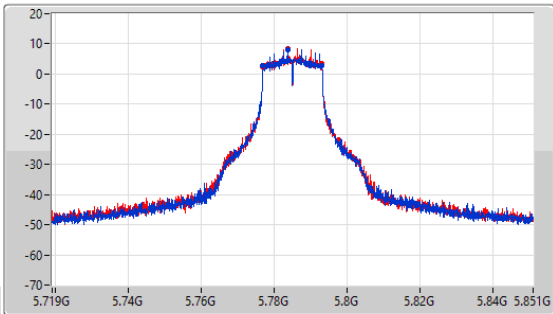

EBW

5720MHz Straddle 5.725-5.85GHz

5.725-5.85GHz\_802.11a\_Nss1,(6Mbps)\_2TX

EBW

5720MHz Straddle 5.725-5.85GHz

5.725-5.85GHz\_802.11a\_Nss1,(6Mbps)\_2TX

EBW

5745MHz

5.725-5.85GHz\_802.11a\_Nss1,(6Mbps)\_2TX

EBW

5745MHz

5.725-5.85GHz\_802.11a\_Nss1,(6Mbps)\_2TX

EBW

5785MHz

CF: 5.785GHz  
 Span: 132MHz  
 RBW: 100kHz  
 VBW: 300kHz  
 Sweep Time: 100ms  
 Detector Type: Peak

CF: 5.785GHz  
 Span: 52.8MHz  
 RBW: 300kHz  
 VBW: 1MHz  
 Sweep Time: 100ms  
 Detector Type: Peak

6dB(Hz)	Fl-6dB(Hz)	Fh-6dB(Hz)	OBW(Hz)	Fl-OBW(Hz)	Fh-OBW(Hz)	Limit(Hz)	Port
16.302M	5.776816G	5.793118G	17.537M	5.776171G	5.793708G	500k	1
16.302M	5.776816G	5.793118G	16.802M	5.776566G	5.793367G	500k	2