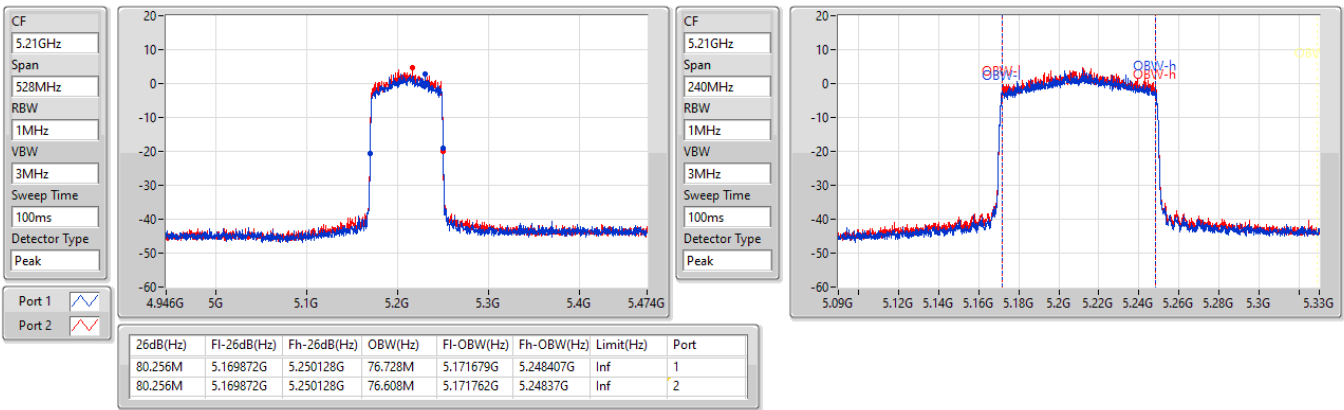

5.725-5.85GHz\_802.11ax HEW40\_Nss1,(MCS0)\_2TX

EBW

5795MHz

CF  
5.795GHz  
Span  
120MHz  
RBW  
500kHz  
VBW  
2MHz  
Sweep Time  
100ms  
Detector Type  
Peak

Port 1  
Port 2

26dB(Hz)	Fl-26dB(Hz)	Fh-26dB(Hz)	Limit(Hz)	Port
39.72M	5.77514G	5.81486G	Inf	1
39.78M	5.77508G	5.81486G	Inf	2

5.15-5.25GHz\_802.11ax\_HEW80\_Nss1,(MCS0)\_2TX

EBW

5210MHz

5.25-5.35GHz\_802.11ax\_HEW80\_Nss1,(MCS0)\_2TX

EBW

5290MHz

5.47-5.725GHz\_802.11ax HEW80\_Nss1,(MCS0)\_2TX

EBW