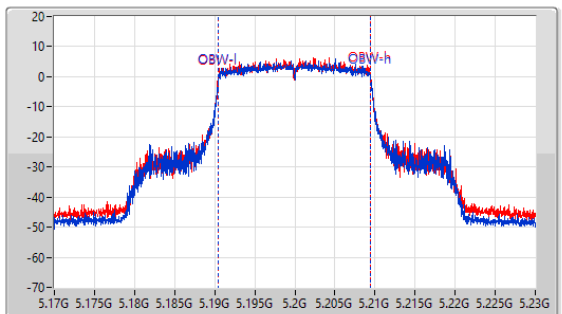

5.15-5.25GHz\_802.11ax\_HEW20\_Nss1,(MCS0)\_2TX

EBW

5180MHz

CF: 5.18GHz  
 Span: 132MHz  
 RBW: 200kHz  
 VBW: 1MHz  
 Sweep Time: 100ms  
 Detector Type: Peak

CF: 5.18GHz  
 Span: 60MHz  
 RBW: 200kHz  
 VBW: 1MHz  
 Sweep Time: 100ms  
 Detector Type: Peak

26dB(Hz)	Fl-26dB(Hz)	Fh-26dB(Hz)	OBW(Hz)	Fl-OBW(Hz)	Fh-OBW(Hz)	Limit(Hz)	Port
23.76M	5.16878G	5.19254G	18.979M	5.170487G	5.189465G	Inf	1
22.572M	5.168516G	5.191088G	18.995M	5.170489G	5.189484G	Inf	2

5.15-5.25GHz\_802.11ax\_HEW20\_Nss1,(MCS0)\_2TX

EBW

5200MHz

CF: 5.2GHz  
 Span: 132MHz  
 RBW: 200kHz  
 VBW: 1MHz  
 Sweep Time: 100ms  
 Detector Type: Peak

CF: 5.2GHz  
 Span: 60MHz  
 RBW: 200kHz  
 VBW: 1MHz  
 Sweep Time: 100ms  
 Detector Type: Peak