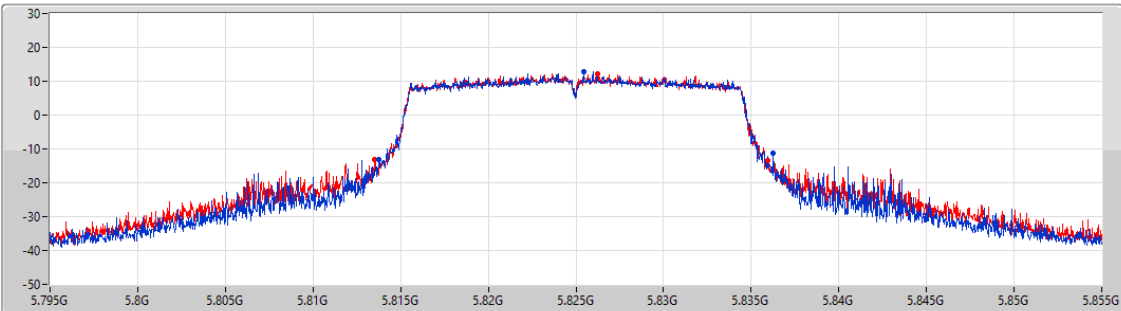

Port 1
Port 2

26dB(Hz)	Fl-26dB(Hz)	Fh-26dB(Hz)	Limit(Hz)	Port
22.47M	5.81378G	5.83625G	Inf	1
22.41M	5.81354G	5.83595G	Inf	2