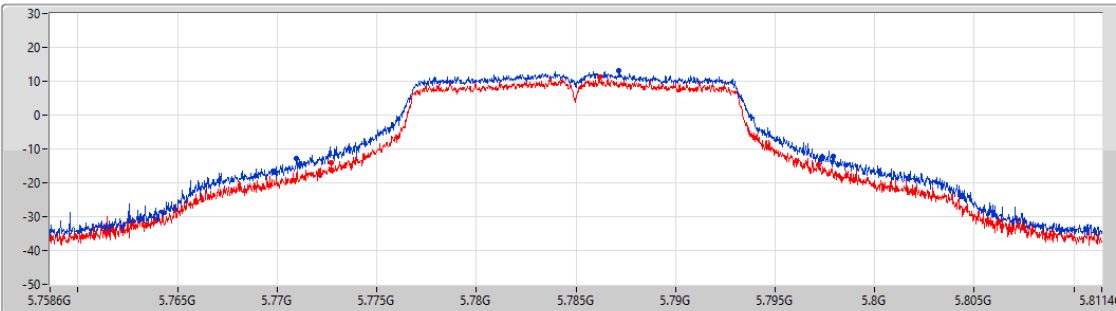

5.725-5.85GHz\_802.11a\_Nss1,(6Mbps)\_2TX

EBW

5745MHz

5.725-5.85GHz\_802.11a\_Nss1,(6Mbps)\_2TX

EBW

5785MHz

CF: 5.785GHz  
 Span: 132MHz  
 RBW: 100kHz  
 VBW: 300kHz  
 Sweep Time: 100ms  
 Detector Type: Peak

CF: 5.785GHz  
 Span: 52.8MHz  
 RBW: 300kHz  
 VBW: 1MHz  
 Sweep Time: 100ms  
 Detector Type: Peak

6dB(Hz)	Fl-6dB(Hz)	Fh-6dB(Hz)	OBW(Hz)	Fl-OBW(Hz)	Fh-OBW(Hz)	Limit(Hz)	Port
16.302M	5.776816G	5.793118G	17.537M	5.776171G	5.793708G	500k	1
16.302M	5.776816G	5.793118G	16.802M	5.776566G	5.793367G	500k	2

5.725-5.85GHz\_802.11a\_Nss1,(6Mbps)\_2TX

EBW

5785MHz

CF: 5.785GHz  
 Span: 52.8MHz  
 RBW: 300kHz  
 VBW: 1MHz  
 Sweep Time: 100ms  
 Detector Type: Peak

Port 1  
 Port 2

26dB(Hz)	Fl-26dB(Hz)	Fh-26dB(Hz)	Limit(Hz)	Port
26.928M	5.770982G	5.79791G	Inf	1
24.446M	5.772724G	5.79717G	Inf	2