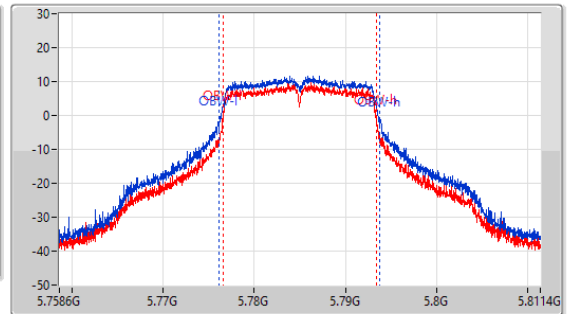

EBW

5720MHz Straddle 5.725-5.85GHz

5.725-5.85GHz\_802.11a\_Nss1,(6Mbps)\_2TX

EBW

5720MHz Straddle 5.725-5.85GHz

5.725-5.85GHz\_802.11a\_Nss1,(6Mbps)\_2TX

EBW

5745MHz

5.725-5.85GHz\_802.11a\_Nss1,(6Mbps)\_2TX

EBW

5745MHz

5.725-5.85GHz\_802.11a\_Nss1,(6Mbps)\_2TX

EBW

5785MHz

CF: 5.785GHz  
 Span: 132MHz  
 RBW: 100kHz  
 VBW: 300kHz  
 Sweep Time: 100ms  
 Detector Type: Peak

CF: 5.785GHz  
 Span: 52.8MHz  
 RBW: 300kHz  
 VBW: 1MHz  
 Sweep Time: 100ms  
 Detector Type: Peak

6dB(Hz)	Fl-6dB(Hz)	Fh-6dB(Hz)	OBW(Hz)	Fl-OBW(Hz)	Fh-OBW(Hz)	Limit(Hz)	Port
16.302M	5.776816G	5.793118G	17.537M	5.776171G	5.793708G	500k	1
16.302M	5.776816G	5.793118G	16.802M	5.776566G	5.793367G	500k	2

5.725-5.85GHz\_802.11a\_Nss1,(6Mbps)\_2TX

EBW

5785MHz

CF: 5.785GHz  
 Span: 52.8MHz  
 RBW: 300kHz  
 VBW: 1MHz  
 Sweep Time: 100ms  
 Detector Type: Peak

Port 1  
 Port 2

26dB(Hz)	Fl-26dB(Hz)	Fh-26dB(Hz)	Limit(Hz)	Port
26.928M	5.770982G	5.79791G	Inf	1
24.446M	5.772724G	5.79717G	Inf	2