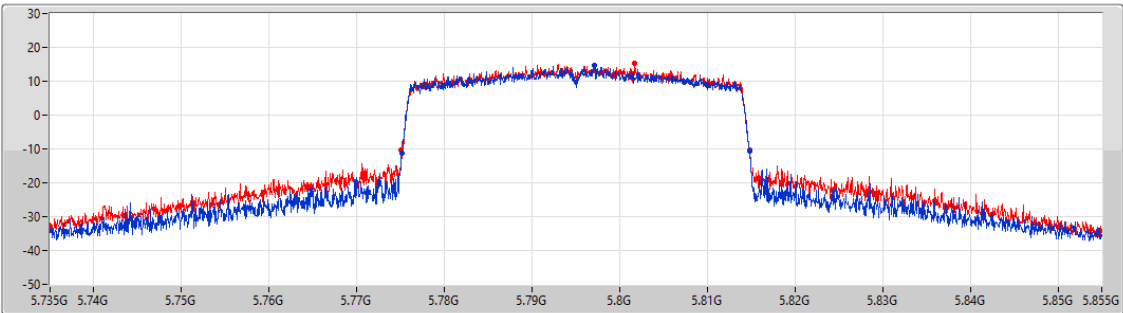

Port 1
Port 2

26dB(Hz)	Fl-26dB(Hz)	Fh-26dB(Hz)	Limit(Hz)	Port
39.72M	5.77514G	5.81486G	Inf	1
39.78M	5.77508G	5.81486G	Inf	2