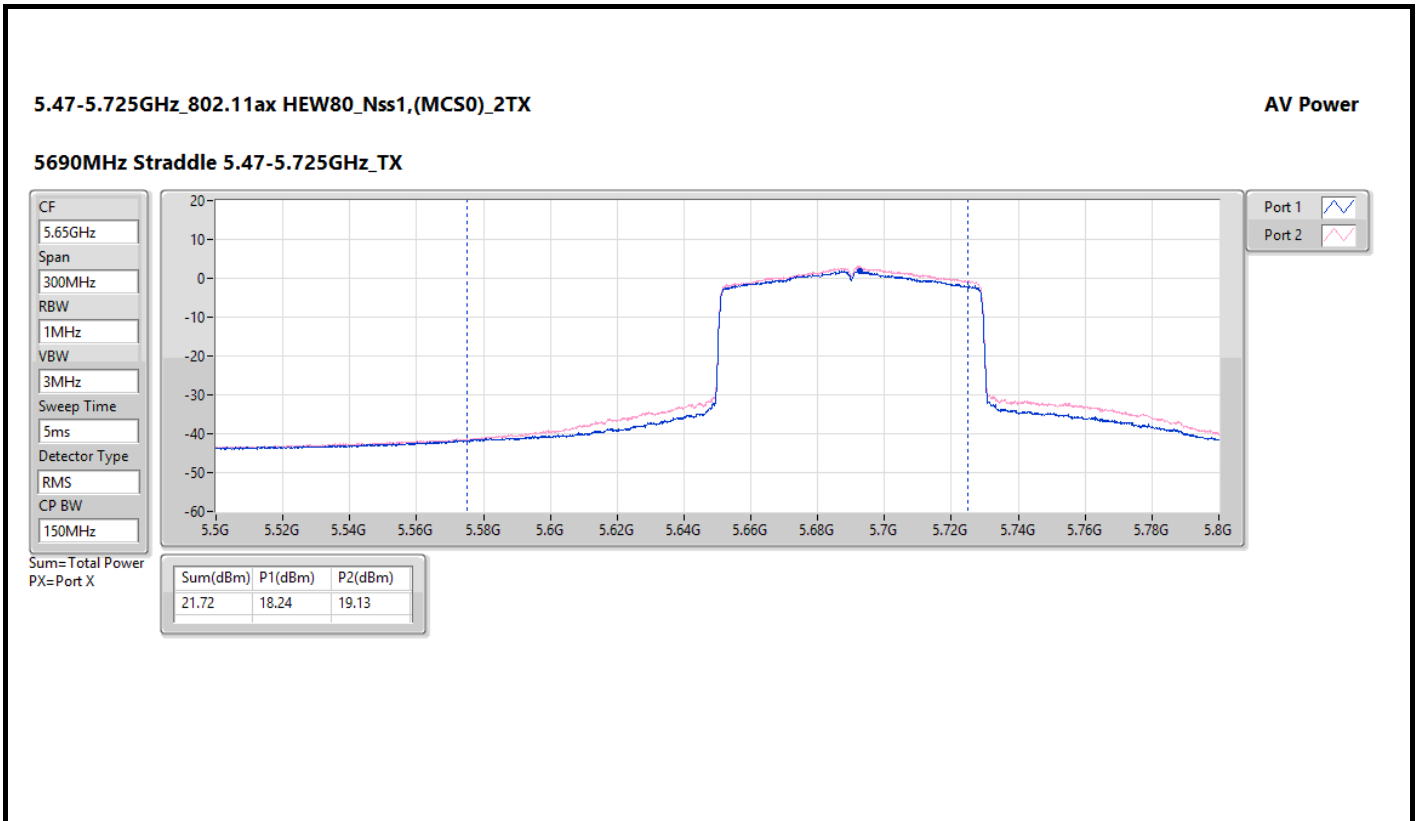

Beamforming mode

Summary

Mode	Total Power (dBm)	Total Power (W)	EIRP (dBm)	EIRP (W)
5.15-5.25GHz	-	-	-	-
802.11ax HEW20-BF_Nss1,(MCS0)_2TX-OFDMA	16.78	0.04764	24.19	0.26242
802.11ax HEW40-BF_Nss1,(MCS0)_2TX-OFDMA	14.81	0.03027	22.22	0.16672
802.11ax HEW80-BF_Nss1,(MCS0)_2TX-OFDMA	9.39	0.00869	16.80	0.04786
5.25-5.35GHz	-	-	-	-
802.11ax HEW20-BF_Nss1,(MCS0)_2TX-OFDMA	16.81	0.04797	24.22	0.26424
802.11ax HEW40-BF_Nss1,(MCS0)_2TX-OFDMA	14.80	0.03020	22.21	0.16634
802.11ax HEW80-BF_Nss1,(MCS0)_2TX-OFDMA	10.18	0.01042	17.59	0.05741
5.47-5.725GHz	-	-	-	-
802.11ax HEW20-BF_Nss1,(MCS0)_2TX-OFDMA	18.19	0.06592	25.60	0.36308
802.11ax HEW40-BF_Nss1,(MCS0)_2TX-OFDMA	19.45	0.08810	26.86	0.48529
802.11ax HEW80-BF_Nss1,(MCS0)_2TX-OFDMA	18.71	0.07430	26.12	0.40926
5.725-5.85GHz	-	-	-	-
802.11ax HEW20-BF_Nss1,(MCS0)_2TX-OFDMA	19.41	0.08730	26.82	0.48084
802.11ax HEW40-BF_Nss1,(MCS0)_2TX-OFDMA	19.40	0.08710	26.81	0.47973
802.11ax HEW80-BF_Nss1,(MCS0)_2TX-OFDMA	16.63	0.04603	24.04	0.25351