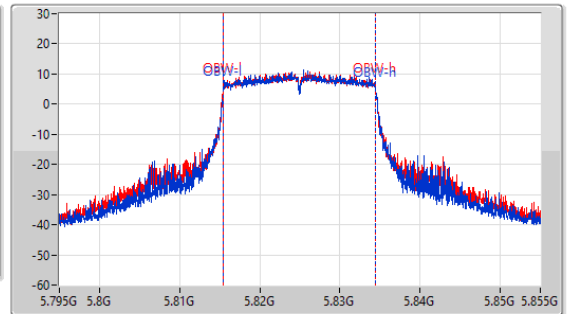

EBW

5720MHz Straddle 5.725-5.85GHz

5.725-5.85GHz\_802.11ax HEW20\_Nss1,(MCS0)\_2TX

EBW

5785MHz

5.725-5.85GHz\_802.11ax HEW20\_Nss1,(MCS0)\_2TX

EBW

5785MHz

5.725-5.85GHz\_802.11ax HEW20\_Nss1,(MCS0)\_2TX

EBW

5825MHz

CF  
5.825GHz  
Span  
132MHz  
RBW  
100kHz  
VBW  
300kHz  
Sweep Time  
100ms  
Detector Type  
Peak

CF  
5.825GHz  
Span  
60MHz  
RBW  
200kHz  
VBW  
1MHz  
Sweep Time  
100ms  
Detector Type  
Peak

6dB(Hz)	Fl-6dB(Hz)	Fh-6dB(Hz)	OBW(Hz)	Fl-OBW(Hz)	Fh-OBW(Hz)	Limit(Hz)	Port
18.612M	5.815628G	5.83424G	19.018M	5.815476G	5.834494G	500k	1
18.678M	5.815694G	5.834372G	19.02M	5.81547G	5.83449G	500k	2

5.725-5.85GHz\_802.11ax HEW20\_Nss1,(MCS0)\_2TX