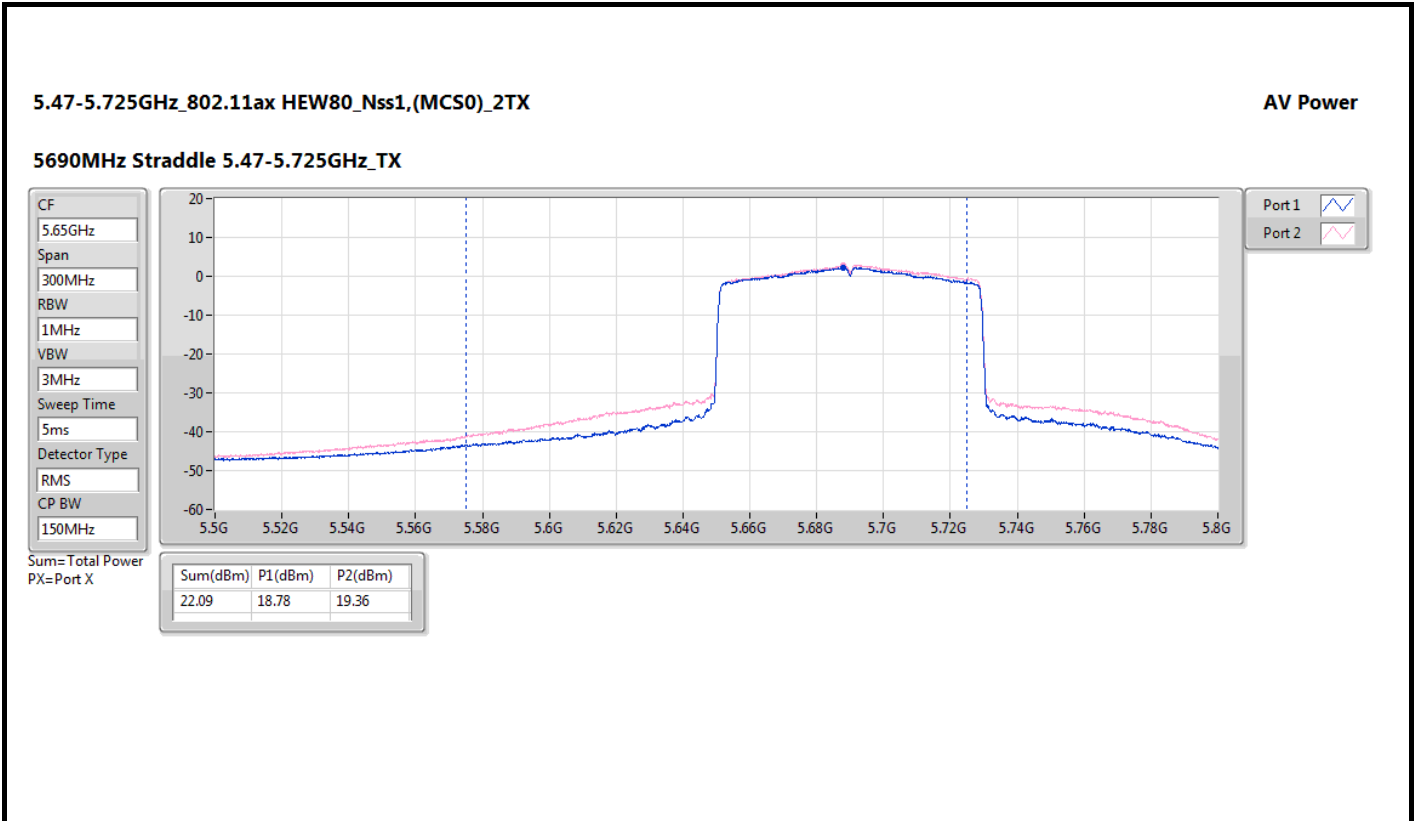

Beamforming mode

Summary

Mode	Total Power (dBm)	Total Power (W)	EIRP (dBm)	EIRP (W)
5.15-5.25GHz	-	-	-	-
802.11ax HEW20-BF_Nss1,(MCS0)_2TX-OFDMA	17.07	0.05093	24.48	0.28054
802.11ax HEW40-BF_Nss1,(MCS0)_2TX-OFDMA	15.09	0.03228	22.50	0.17783
802.11ax HEW80-BF_Nss1,(MCS0)_2TX-OFDMA	9.64	0.00920	17.05	0.05070
5.25-5.35GHz	-	-	-	-
802.11ax HEW20-BF_Nss1,(MCS0)_2TX-OFDMA	17.20	0.05248	24.61	0.28907
802.11ax HEW40-BF_Nss1,(MCS0)_2TX-OFDMA	15.19	0.03304	22.60	0.18197
802.11ax HEW80-BF_Nss1,(MCS0)_2TX-OFDMA	10.19	0.01045	17.60	0.05754
5.47-5.725GHz	-	-	-	-
802.11ax HEW20-BF_Nss1,(MCS0)_2TX-OFDMA	18.51	0.07096	25.92	0.39084
802.11ax HEW40-BF_Nss1,(MCS0)_2TX-OFDMA	19.55	0.09016	26.96	0.49659
802.11ax HEW80-BF_Nss1,(MCS0)_2TX-OFDMA	19.08	0.08091	26.49	0.44566
5.725-5.85GHz	-	-	-	-
802.11ax HEW20-BF_Nss1,(MCS0)_2TX-OFDMA	19.77	0.09484	27.18	0.52240
802.11ax HEW40-BF_Nss1,(MCS0)_2TX-OFDMA	19.56	0.09036	26.97	0.49774
802.11ax HEW80-BF_Nss1,(MCS0)_2TX-OFDMA	16.90	0.04898	24.31	0.26977