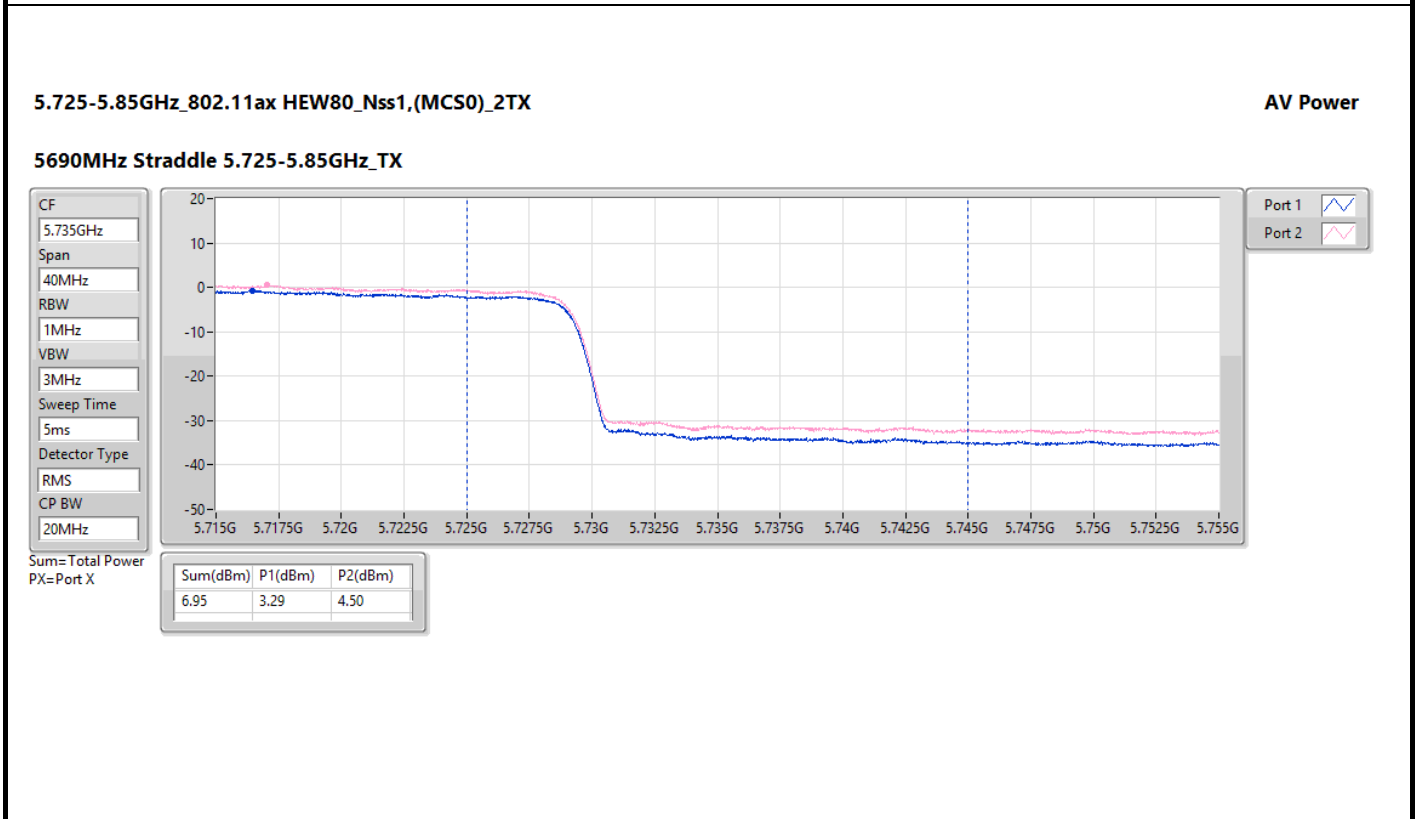

Beamforming mode

Summary

Mode	Total Power (dBm)	Total Power (W)	EIRP (dBm)	EIRP (W)
5.15-5.25GHz	-	-	-	-
802.11ax HEW20-BF_Nss1,(MCS0)_2TX-OFDMA	16.78	0.04764	24.19	0.26242
802.11ax HEW40-BF_Nss1,(MCS0)_2TX-OFDMA	14.81	0.03027	22.22	0.16672
802.11ax HEW80-BF_Nss1,(MCS0)_2TX-OFDMA	9.39	0.00869	16.80	0.04786
5.25-5.35GHz	-	-	-	-
802.11ax HEW20-BF_Nss1,(MCS0)_2TX-OFDMA	16.81	0.04797	24.22	0.26424
802.11ax HEW40-BF_Nss1,(MCS0)_2TX-OFDMA	14.80	0.03020	22.21	0.16634
802.11ax HEW80-BF_Nss1,(MCS0)_2TX-OFDMA	10.18	0.01042	17.59	0.05741
5.47-5.725GHz	-	-	-	-
802.11ax HEW20-BF_Nss1,(MCS0)_2TX-OFDMA	18.19	0.06592	25.60	0.36308
802.11ax HEW40-BF_Nss1,(MCS0)_2TX-OFDMA	19.45	0.08810	26.86	0.48529
802.11ax HEW80-BF_Nss1,(MCS0)_2TX-OFDMA	18.71	0.07430	26.12	0.40926
5.725-5.85GHz	-	-	-	-
802.11ax HEW20-BF_Nss1,(MCS0)_2TX-OFDMA	19.41	0.08730	26.82	0.48084
802.11ax HEW40-BF_Nss1,(MCS0)_2TX-OFDMA	19.40	0.08710	26.81	0.47973
802.11ax HEW80-BF_Nss1,(MCS0)_2TX-OFDMA	16.63	0.04603	24.04	0.25351