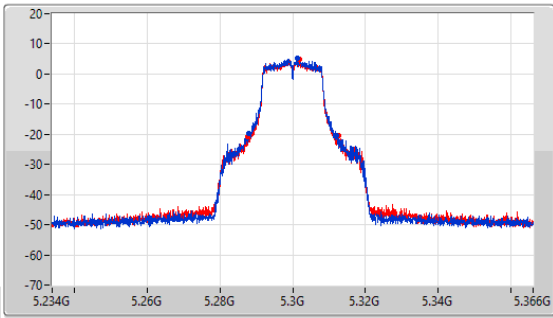

EBW

5260MHz

CF: 5.26GHz  
 Span: 132MHz  
 RBW: 200kHz  
 VBW: 1MHz  
 Sweep Time: 100ms  
 Detector Type: Peak

CF: 5.26GHz  
 Span: 52.8MHz  
 RBW: 200kHz  
 VBW: 1MHz  
 Sweep Time: 100ms  
 Detector Type: Peak

26dB(Hz)	F1-26dB(Hz)	Fh-26dB(Hz)	OBW(Hz)	F1-OBW(Hz)	Fh-OBW(Hz)	Limit(Hz)	Port
24.09M	5.247922G	5.272012G	16.945M	5.251501G	5.268447G	Inf	1
23.958M	5.24779G	5.271748G	16.779M	5.251597G	5.268376G	Inf	2

5.25-5.35GHz\_802.11a\_Nss1,(6Mbps)\_2TX

EBW

5300MHz

CF: 5.3GHz  
 Span: 132MHz  
 RBW: 200kHz  
 VBW: 1MHz  
 Sweep Time: 100ms  
 Detector Type: Peak

CF: 5.3GHz  
 Span: 52.8MHz  
 RBW: 200kHz  
 VBW: 1MHz  
 Sweep Time: 100ms  
 Detector Type: Peak