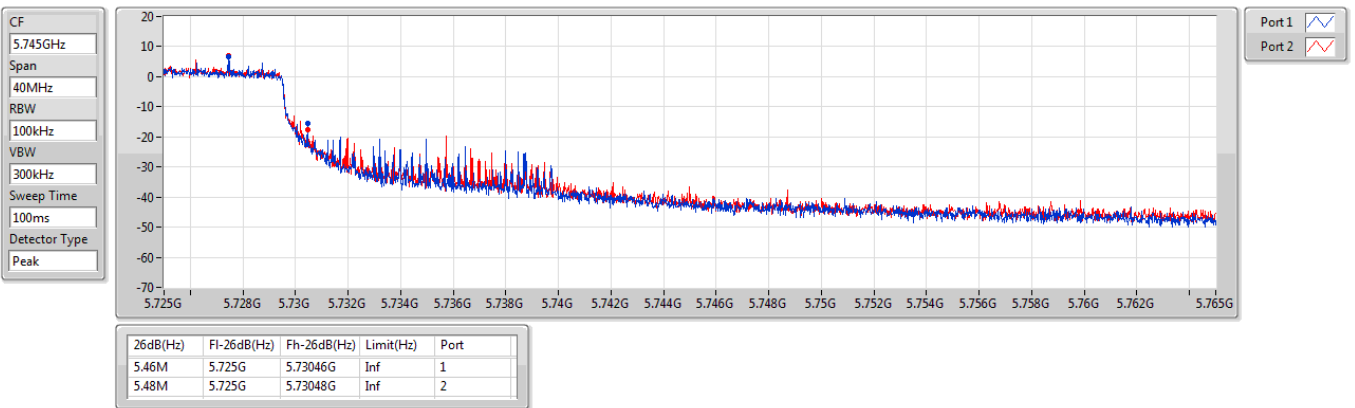

EBW

5500MHz

5.47-5.725GHz\_802.11ax HEW20\_Nss1,(MCS0)\_2TX

EBW

5580MHz

5.47-5.725GHz\_802.11ax HEW20\_Nss1,(MCS0)\_2TX

EBW

5700MHz

5.47-5.725GHz\_802.11ax HEW20\_Nss1,(MCS0)\_2TX

EBW

5720MHz Straddle 5.47-5.725GHz

5.725-5.85GHz\_802.11ax HEW20\_Nss1,(MCS0)\_2TX

EBW

5720MHz Straddle 5.725-5.85GHz

5.725-5.85GHz\_802.11ax HEW20\_Nss1,(MCS0)\_2TX

EBW

5720MHz Straddle 5.725-5.85GHz

5.725-5.85GHz\_802.11ax HEW20\_Nss1,(MCS0)\_2TX

EBW

5785MHz

5.725-5.85GHz\_802.11ax HEW20\_Nss1,(MCS0)\_2TX

EBW

5785MHz