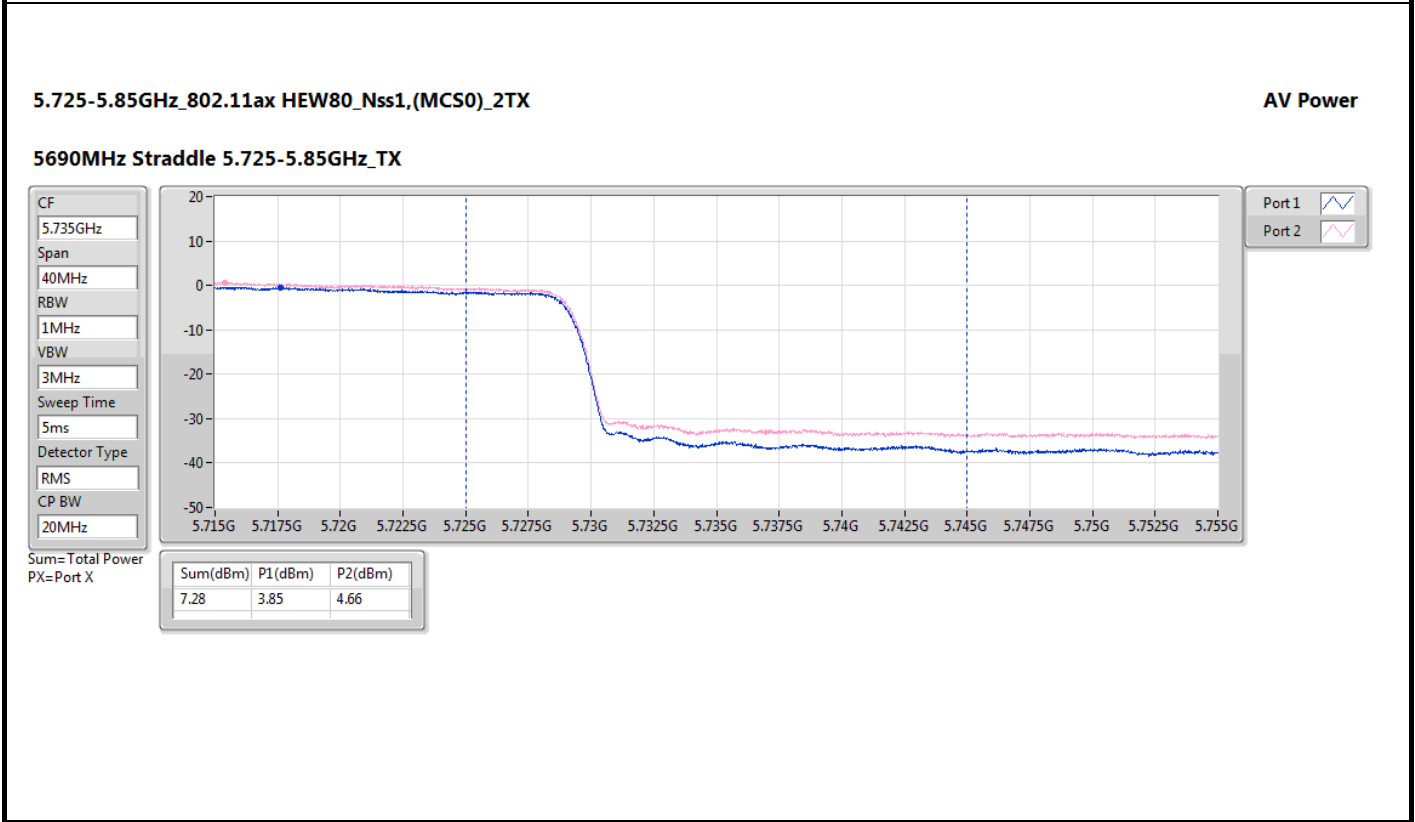

Beamforming mode

Summary

Mode	Total Power (dBm)	Total Power (W)	EIRP (dBm)	EIRP (W)
5.15-5.25GHz	-	-	-	-
802.11ax HEW20-BF_Nss1,(MCS0)_2TX-OFDMA	17.07	0.05093	24.48	0.28054
802.11ax HEW40-BF_Nss1,(MCS0)_2TX-OFDMA	15.09	0.03228	22.50	0.17783
802.11ax HEW80-BF_Nss1,(MCS0)_2TX-OFDMA	9.64	0.00920	17.05	0.05070
5.25-5.35GHz	-	-	-	-
802.11ax HEW20-BF_Nss1,(MCS0)_2TX-OFDMA	17.20	0.05248	24.61	0.28907
802.11ax HEW40-BF_Nss1,(MCS0)_2TX-OFDMA	15.19	0.03304	22.60	0.18197
802.11ax HEW80-BF_Nss1,(MCS0)_2TX-OFDMA	10.19	0.01045	17.60	0.05754
5.47-5.725GHz	-	-	-	-
802.11ax HEW20-BF_Nss1,(MCS0)_2TX-OFDMA	18.51	0.07096	25.92	0.39084
802.11ax HEW40-BF_Nss1,(MCS0)_2TX-OFDMA	19.55	0.09016	26.96	0.49659
802.11ax HEW80-BF_Nss1,(MCS0)_2TX-OFDMA	19.08	0.08091	26.49	0.44566
5.725-5.85GHz	-	-	-	-
802.11ax HEW20-BF_Nss1,(MCS0)_2TX-OFDMA	19.77	0.09484	27.18	0.52240
802.11ax HEW40-BF_Nss1,(MCS0)_2TX-OFDMA	19.56	0.09036	26.97	0.49774
802.11ax HEW80-BF_Nss1,(MCS0)_2TX-OFDMA	16.90	0.04898	24.31	0.26977