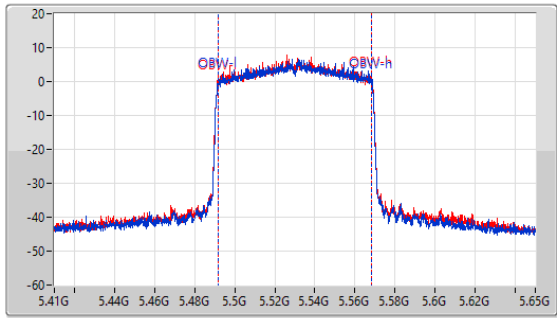

26dB(Hz)	Fl-26dB(Hz)	Fh-26dB(Hz)	OBW(Hz)	Fl-OBW(Hz)	Fh-OBW(Hz)	Limit(Hz)	Port
80.256M	5.489872G	5.570128G	76.579M	5.491769G	5.568348G	Inf	1
80.256M	5.489872G	5.570128G	76.66M	5.491728G	5.568388G	Inf	2

5.47-5.725GHz_802.11ax HEW80_Nss1,(MCS0)_2TX

EBW

5610MHz

CF: 5.61GHz
Span: 528MHz
RBW: 1MHz
VBW: 3MHz
Sweep Time: 100ms
Detector Type: Peak
Port 1: [Waveform icon]
Port 2: [Waveform icon]