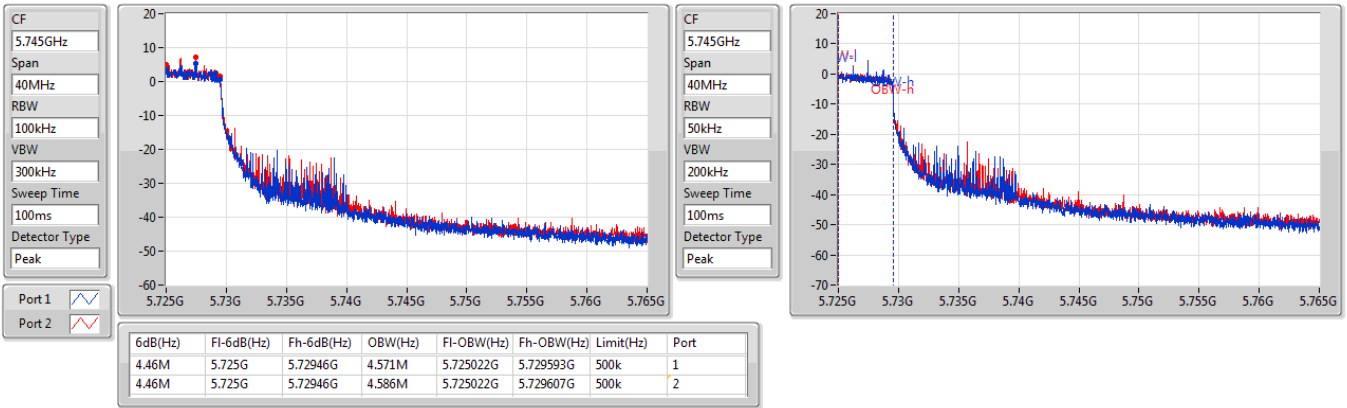

EBW

5500MHz

5.47-5.725GHz\_802.11ax HEW20\_Nss1,(MCS0)\_2TX

EBW

5580MHz

5.47-5.725GHz\_802.11ax HEW20\_Nss1,(MCS0)\_2TX

EBW

5700MHz

5.47-5.725GHz\_802.11ax HEW20\_Nss1,(MCS0)\_2TX

EBW

5720MHz Straddle 5.47-5.725GHz

5.725-5.85GHz\_802.11ax HEW20\_Nss1,(MCS0)\_2TX

EBW

5720MHz Straddle 5.725-5.85GHz

5.725-5.85GHz\_802.11ax HEW20\_Nss1,(MCS0)\_2TX

EBW

5720MHz Straddle 5.725-5.85GHz

5.725-5.85GHz\_802.11ax HEW20\_Nss1,(MCS0)\_2TX

EBW

5785MHz

5.725-5.85GHz\_802.11ax HEW20\_Nss1,(MCS0)\_2TX

EBW

5785MHz