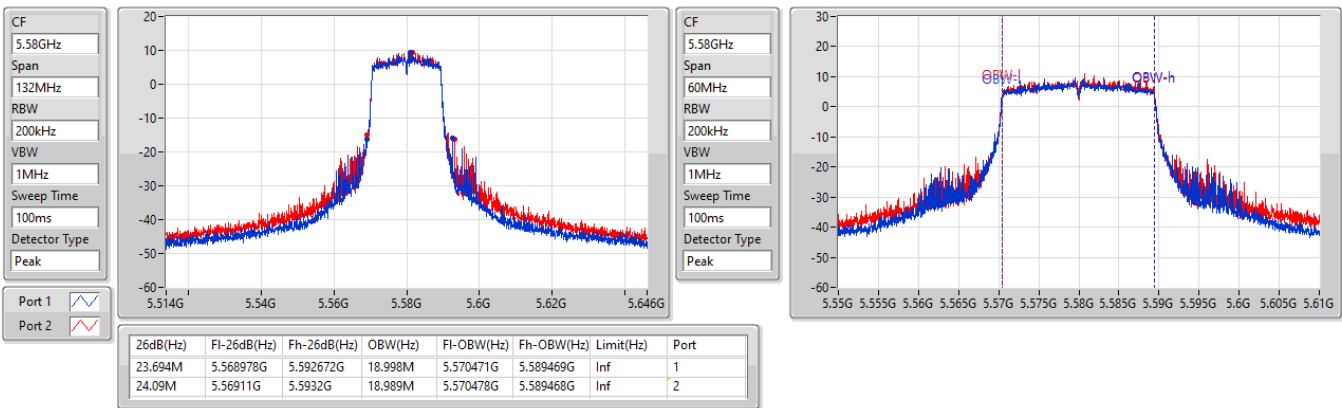

EBW

5500MHz

5.47-5.725GHz\_802.11ax HEW20\_Nss1,(MCS0)\_2TX

EBW

5580MHz

5.47-5.725GHz\_802.11ax HEW20\_Nss1,(MCS0)\_2TX

EBW

5700MHz

5.47-5.725GHz\_802.11ax HEW20\_Nss1,(MCS0)\_2TX

EBW

5720MHz Straddle 5.47-5.725GHz

5.725-5.85GHz\_802.11ax HEW20\_Nss1,(MCS0)\_2TX

EBW

5720MHz Straddle 5.725-5.85GHz

5.725-5.85GHz\_802.11ax HEW20\_Nss1,(MCS0)\_2TX