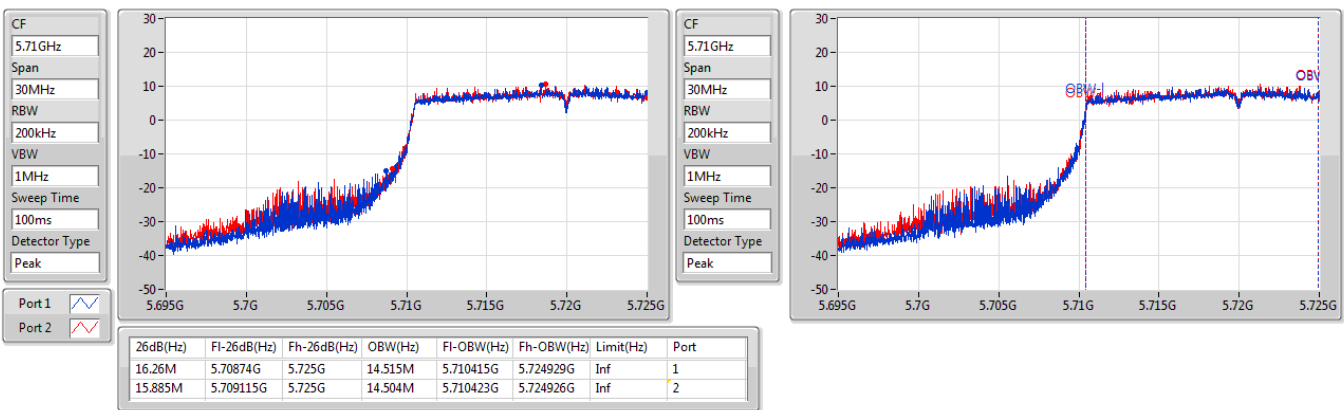

EBW

5500MHz

5.47-5.725GHz\_802.11ax HEW20\_Nss1,(MCS0)\_2TX

EBW

5580MHz

5.47-5.725GHz\_802.11ax HEW20\_Nss1,(MCS0)\_2TX

EBW

5700MHz

5.47-5.725GHz\_802.11ax HEW20\_Nss1,(MCS0)\_2TX

EBW

5720MHz Straddle 5.47-5.725GHz

5.725-5.85GHz\_802.11ax HEW20\_Nss1,(MCS0)\_2TX

EBW

5720MHz Straddle 5.725-5.85GHz

5.725-5.85GHz\_802.11ax HEW20\_Nss1,(MCS0)\_2TX