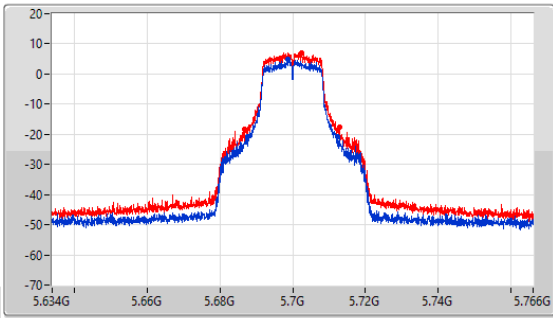

26dB(Hz)	Fl-26dB(Hz)	Fh-26dB(Hz)	OBW(Hz)	Fl-OBW(Hz)	Fh-OBW(Hz)	Limit(Hz)	Port
24.024M	5.30779G	5.331814G	16.966M	5.311481G	5.328447G	Inf	1
24.09M	5.308252G	5.332342G	16.808M	5.311578G	5.328387G	Inf	2

5.47-5.725GHz\_802.11a\_Nss1,(6Mbps)\_2TX

EBW

5500MHz

5.47-5.725GHz\_802.11a\_Nss1,(6Mbps)\_2TX

EBW

5580MHz

5.47-5.725GHz\_802.11a\_Nss1,(6Mbps)\_2TX

EBW

5700MHz

CF: 5.7GHz  
 Span: 132MHz  
 RBW: 300kHz  
 VBW: 1MHz  
 Sweep Time: 100ms  
 Detector Type: Peak  
 Port 1: [Waveform icon]  
 Port 2: [Waveform icon]

CF: 5.7GHz  
 Span: 52.8MHz  
 RBW: 200kHz  
 VBW: 1MHz  
 Sweep Time: 100ms  
 Detector Type: Peak