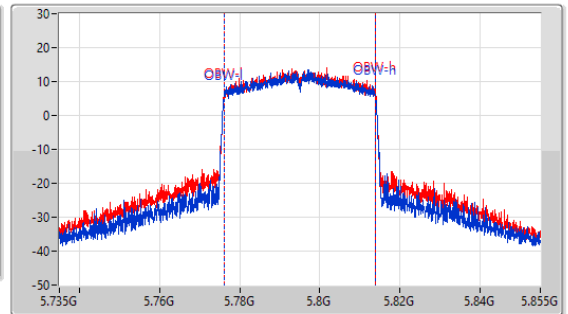

5.725-5.85GHz\_802.11ax HEW40\_Nss1,(MCS0)\_2TX

EBW

5795MHz

CF  
5.795GHz  
Span  
264MHz  
RBW  
100kHz  
VBW  
300kHz  
Sweep Time  
100ms  
Detector Type  
Peak

CF  
5.795GHz  
Span  
120MHz  
RBW  
500kHz  
VBW  
2MHz  
Sweep Time  
100ms  
Detector Type  
Peak